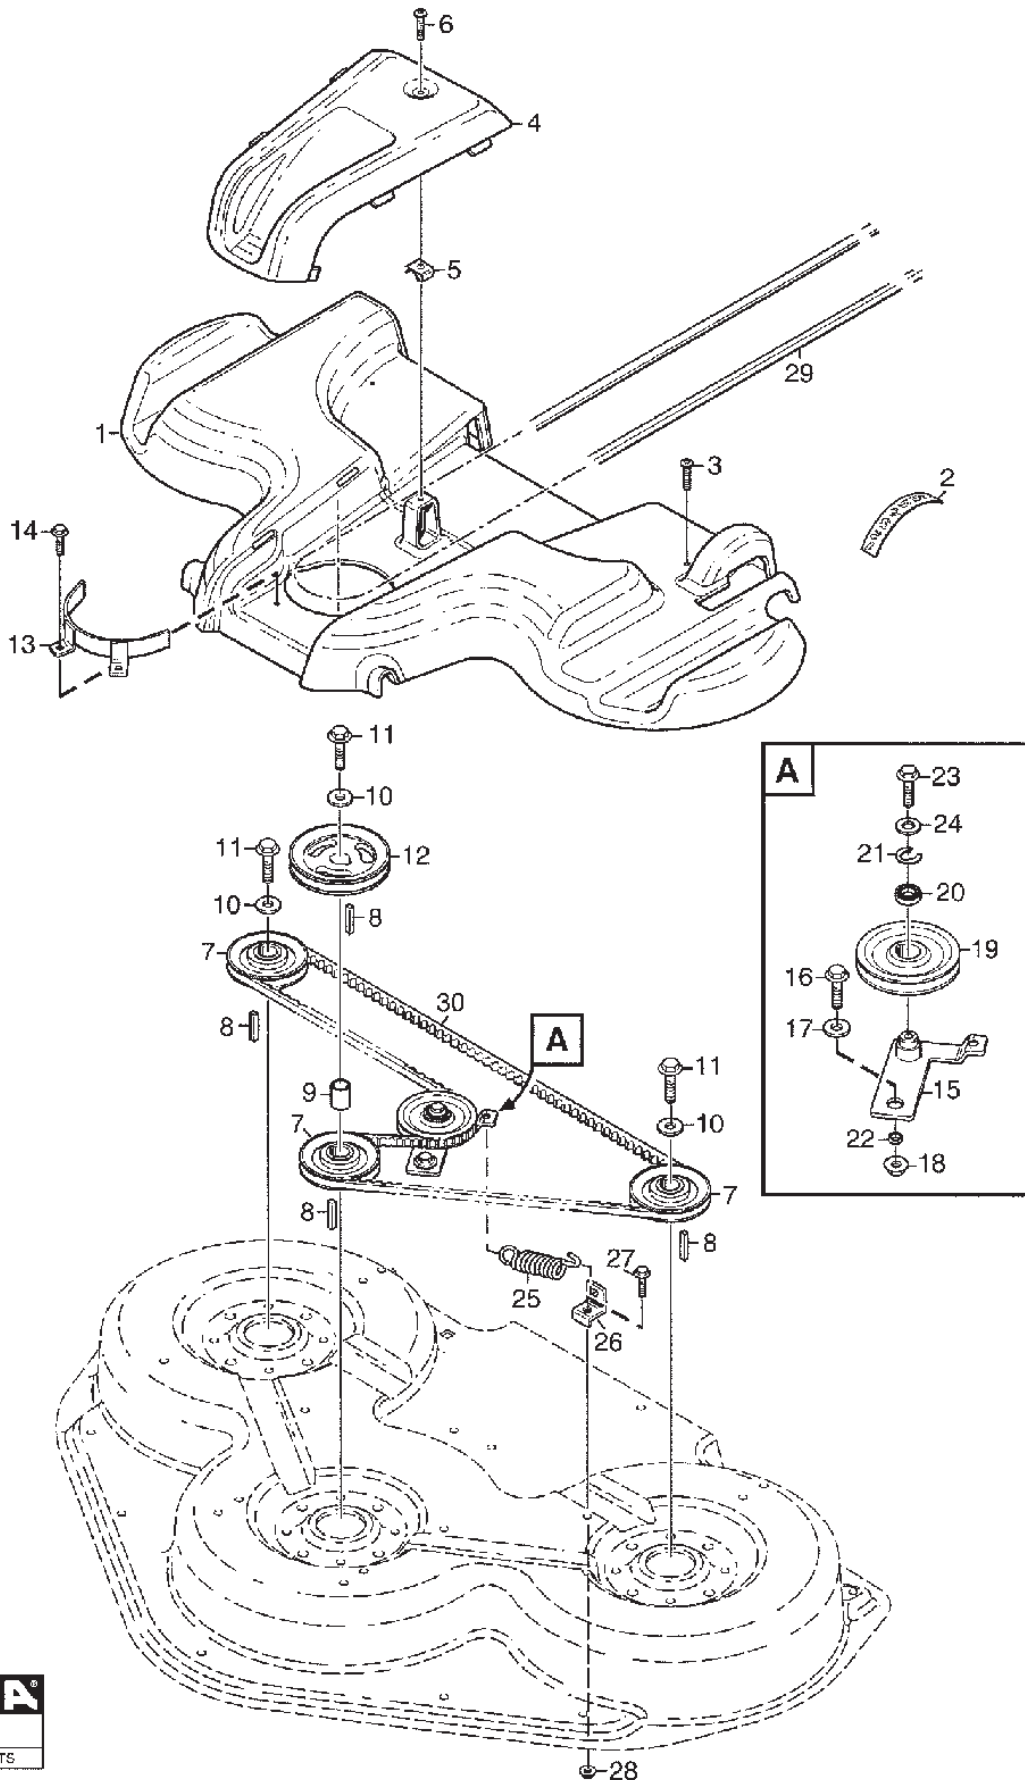

Utgåva Issue 20 - 2015		Transmission		Mower Deck 125 Combi Pro Transmission	
Pos. Fig.	Antal Q.ty	Art nr Part No	Benämning	Description	Anmärkning Notes
1	1	1134-5557-01	Transmissionskapa-EI	Transmission Cover-EI	
1	1	1134-5557-01	Transmissionskapa-EI	Transmission Cover-EI	
2	1	1134-5505-01	Dekal	Label	
3	2	9893-0616-16	Skruv	Screw	
4	1	1134-5397-01	Täckkapa	Cover	
5	1	1134-4176-01	Clips	Clips	
6	1	9893-0616-16	Skruv	Screw	
7	3	1134-5404-01	Remskiva	Belt Pulley	
8	4	9600-0171-01	Kil	Key	6 x 6 x 25 mm
9	1	1134-5400-03	Distans	Spacer	L = 20 mm
10	3	1134-5406-01	Bricka	Washer	
11	3	9997-1060-12	Skruv	Screw	
12	1	1134-5405-01	Remskiva	Belt Pulley	
13	1	1134-5416-01	Remstyrning	Belt Guide	
14	2	9942-0612-16	Skruv	Screw	
15	1	1134-0325-04	Spännarm	Tension Arm	
16	1	9958-0820-16	Skruv	Screw	
17	1	9699-0109-02	Bricka	Washer	
18	1	9739-0831-22	Mutter	Nut	
19	1	1134-0698-00	Spännrulle kpl	Tensioning Roller Compl	
20	1	9549-0017-00	Kullager	Ball Bearing	
21	1	9651-0035-04	Sparring Sgh 35	Circlip	
22	1	1131-1684-00	Distans	Spacer	
22	1	1131-1684-01	Distans	Spacer	
22	1	1131-1684-01	Distans	Spacer	
23	1	9945-0816-16	Skruv	Screw	
24	1	9699-0056-02	Bricka	Washer	
25	1	1134-0327-00	Fjäder	Spring	
26	1	1134-5415-01	Fjäder	Spring	
27	1	9959-0816-16	Skruv	Screw	
28	1	9739-0831-22	Mutter	Nut	
29	1	1134-9088-01	Drivrem	Drive Belt	= 9585-0143-01
30	1	1134-9087-01	Drivrem	Drive Belt	= 9585-0142-01