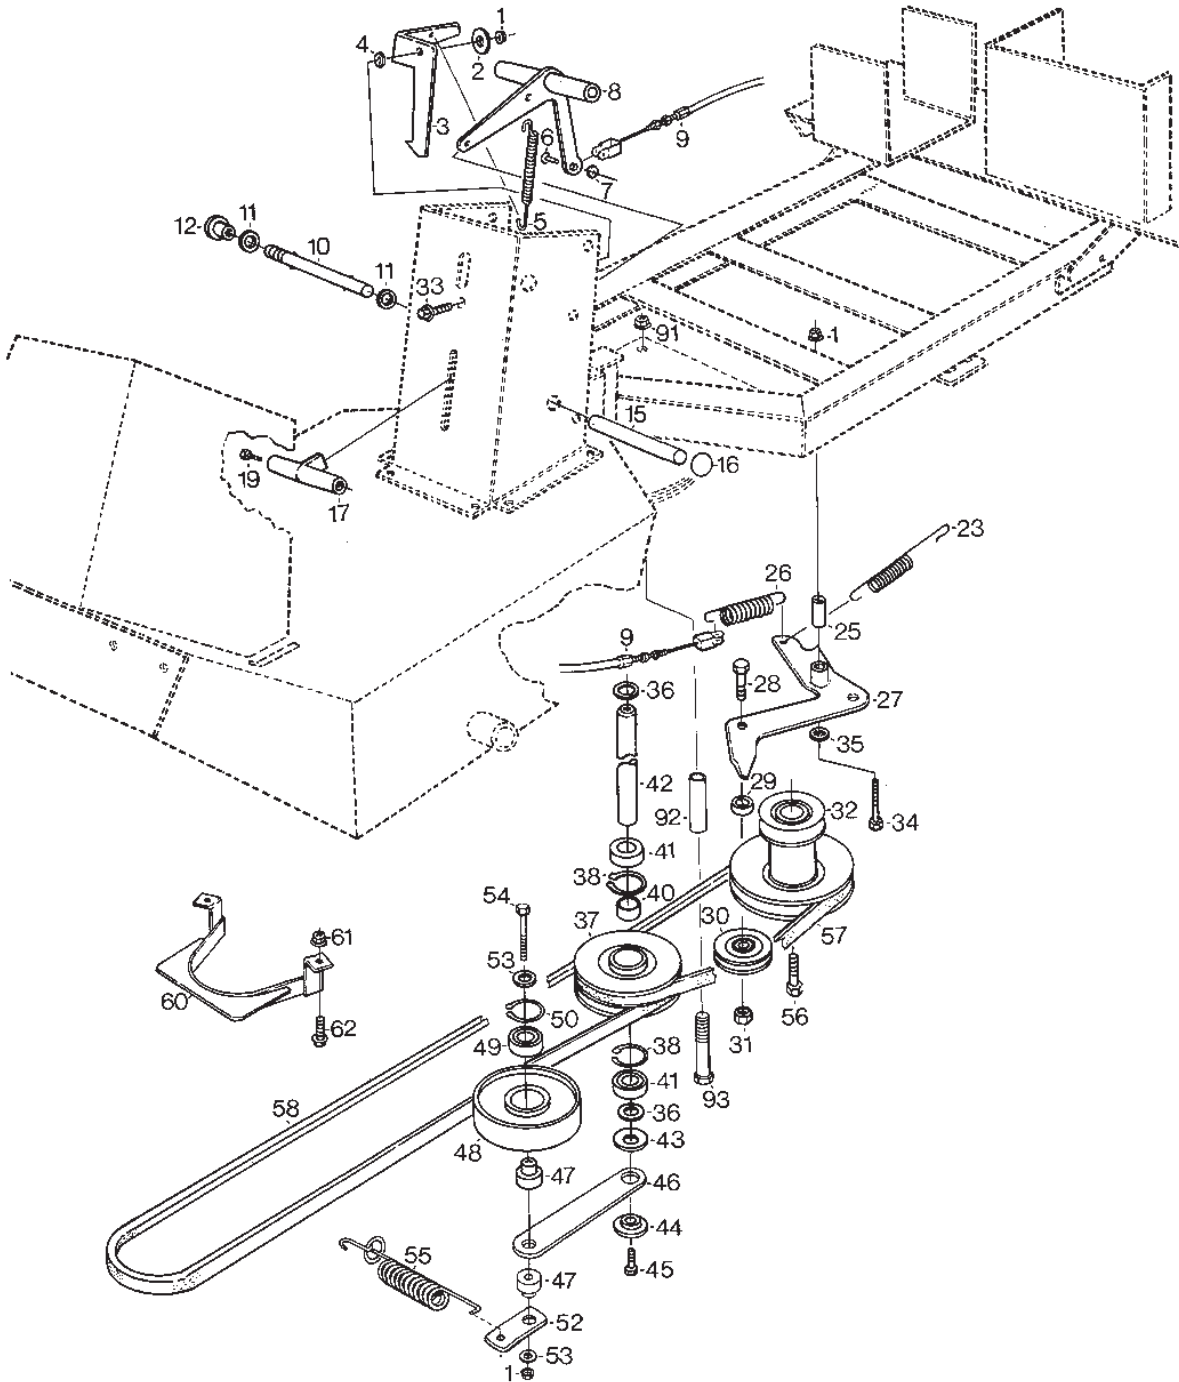

Utgåva Issue 39 - 2014		Power Take-Off			
Pos. Fig.	Antal Q.ty	Art nr Part No	Benämning	Description	Anmärkning Notes

Utgåva Issue 39 - 2014		Drivpedal Farthållare		Drive Pedal Cruise Control	
Pos. Fig.	Antal Q.ty	Art nr Part No	Benämning	Description	Anmärkning Notes
2	1	1134-2739-01	Pedal	Pedal	
4	2	1134-2780-01	Lager	Bearing	
5	2	1134-2700-01	Fäste	Bracket	
6	4	9959-0820-16	Skruv	Screw	
7	9	9739-0831-22	Mutter	Nut	
8	1	1134-2703-01	Arm Kpl.	Arm	
12	1	1134-2766-01	Fartreglagewire	Speed Control Wire	
14	2	9595-0235-00	Spännstift	Pin	
35	1	1134-0266-00	Fästbygel	Attaching Clamp	
37	3	9997-0520-16	Skruv	Screw	
45	1	1134-2721-01	Reglagestång	Control rod	
46	1	1134-2786-01	Knopp	Knob	
47	1	1134-2789-01	Fäste	Bracket	
48	1	1134-2790-01	Kabelgenomföring	Cable Protection	
50	3	9959-0816-16	Skruv	Screw	
51	1	9675-0012-02	Starlock	Locking washer	
52	1	9570-0001-00	Vinkellänk As8 Din 71802M5	Elbow Link	
56	1	1134-2758-01	Distans	Spacer	
74	1	1134-2707-01	Arm Kpl.	Arm	
79	1	9699-0090-02	Bricka	Washer	
80	1	9959-0830-16	Skruv	Screw	
103	1	9997-0835-12	Skruv	Screw	
105	1	9997-0835-12	Skruv	Screw	
108	5	9739-0531-22	Mutter	Nut	
113	1	1134-0267-00	Underläggsbleck	Clamp Plate	
117	1	1134-2859-01	Magnet	Magneto	
118	1	1134-2858-01	Fjäder	Spring	
119	1	1134-2862-01	Arm Kpl.	Lever	
121	1	1134-2866-01	Plate	Plate	
122	1	1134-2857-01	Brytare	Switch	
123	1	1134-2867-01	Kablage	Cover Plate	
124	1	1134-2871-01	Relä Relä	Relay	
125	1	1134-2902-01	Symbolplatta (Grön)	Symbol Plate-Cruise Contr	
126	1	1134-2933-01	Brytarkonsol	Switch console	
127	1	1134-2932-01	Brytare	Switch	
128	2	9849-7819-16	Skruv	Screw	