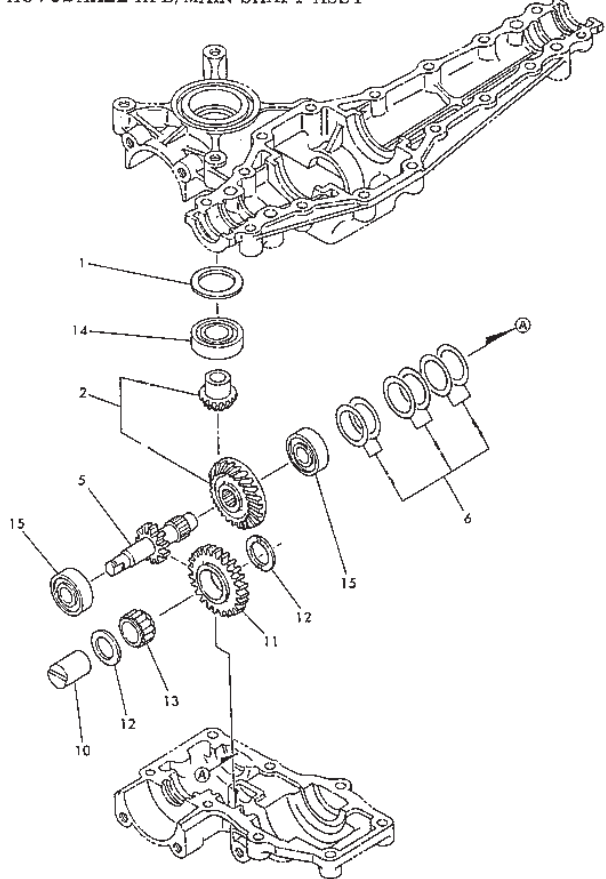

HUVUDAXEL KPL/MAIN SHAFT ASSY