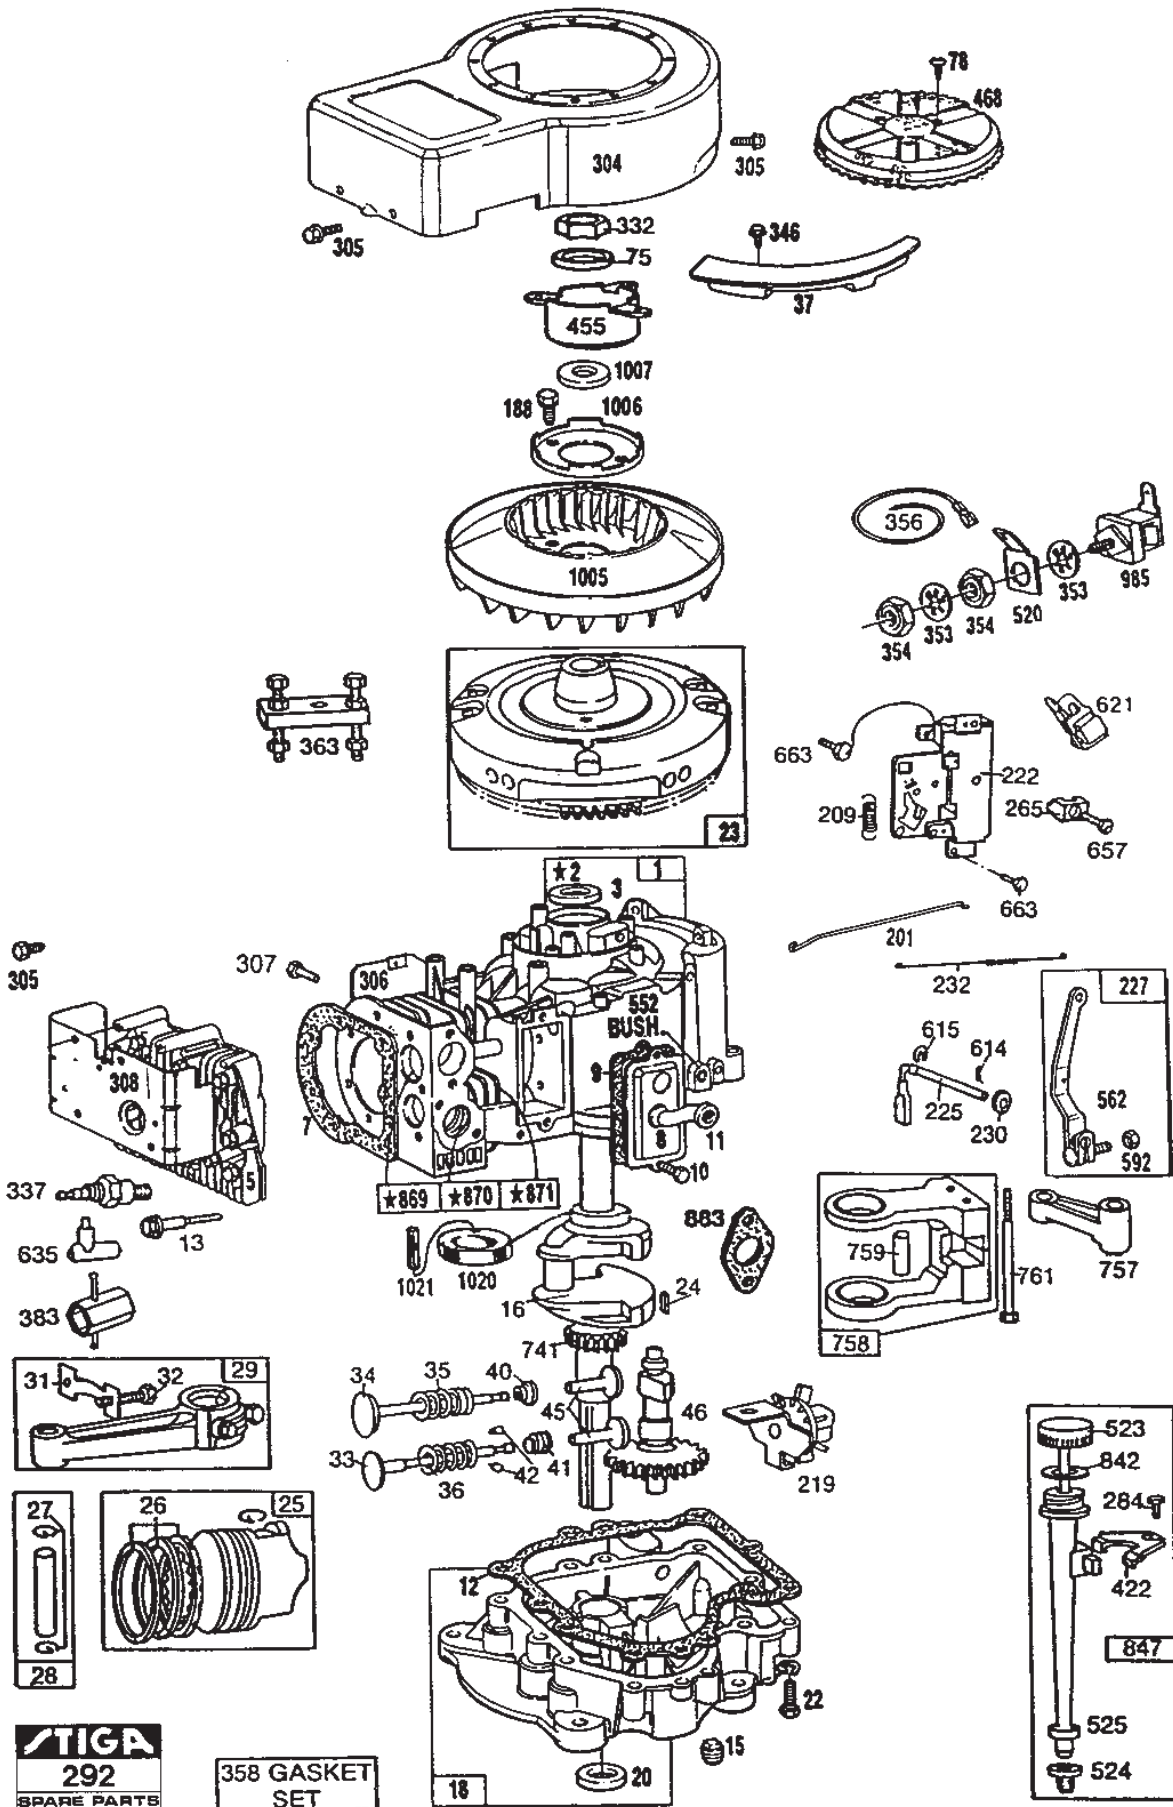

121 CARBURETOR OVERHAUL KIT

861 PUMP REPAIR KIT

Utgåva Issue 39 - 2014		Carburettor			
Pos. Fig.	Antal Q.ty	Art nr Part No	Benämning	Description	Anmärkning Notes
987	1	398970	Tätning	Seal	

Utgåva Issue 39 - 2014		Cylinder			
Pos. Fig.	Antal Q.ty	Art nr Part No	Benämning	Description	Anmärkning Notes
1	1	490450	Cylinder kpl	Cylinder Assy	
2	1	261623	Lager	Bearing	
3	1	391086	Tätningring	Seal	
5	1	491491	Topplöck	Cylinder Head	
7	1	271866	Packning	Gasket	
8	1	391406	Vevhusventilation	Breather	281707-0142
8	1	394217	Vevhusventilation	Breather	281707-0127
8	1	391406	Vevhusventilation	Breather	
8	1	394217	Vevhusventilation	Breather	
9	1	27803	Packning	Gasket	
10	2	93394	Skruv	Screw	
11	1	280100	Rör	Tube	
12	1	271916	Packning	Gasket	
13	9	93723	Skruv	Screw	
15	1	91084	OljePlugg	Oil plug	
16	1	490466	Vevaxel	Crankshaft	
18	1	490452	Vevhus	Oil sump	
20	1	291675	Tätningring	Oil Seal Oil seal	
22	8	94305	Skruv	Screw	
23	1	399917	Svänghjul	Flywheel	
24	1	222698	Kil	Key	
25	1	394661	Kolv kpl	Piston Assy	
26	1	394665	Kolvringsatts	Ring set	
27	2	260924	Låsring	Lock	
28	1	299691	Kolvsprint	Piston Pin	
29	1	490348	Vevstake kpl	Connecting rod assy	
31	1	222299	Låsbleck	Lock	
32	2	92909	Skruv	Screw	
33	1	262246	Utblåsningsventil	Exhaust valve	
34	1	262247	Insugningsventil	Intake valve	
35	1	65906	Ventilfjäder-insug	Valve spring-intake	
36	1	26828	Ventilfjäder-utblås	Valve spring-exhaust	
37	1	223752	Skydd	Cover	
40	1	221596	Hållare	Retainer	
41	1	292260	Rotator	Rotocoil	
42	2	93630	Hållare	Retainer	
45	2	262248	Ventillyftare	Valve tappet	
46	1	212897	Kamaxel	Camshaft	
75	1	220865	Bricka	Washer	
78	3	93805	Skruv	Screw	
188	2	93535	Skruv	Screw	
201	1	262348	Regulatorlänk	Governor link	
209	1	260871	Fjäder	Spring	
219	1	490815	Oljekastardrev	Oil slinger gear	
222	1	491594	Governor plate	Governor plate	281707-0142
222	1	390746	Regulatorplatta	Governor plate	281707-0127
222	1	390746	Regulatorplatta	Governor plate	
222	1	491594	Governor plate	Governor plate	
225	1	231058	Regulatoraxel	Governor crank	