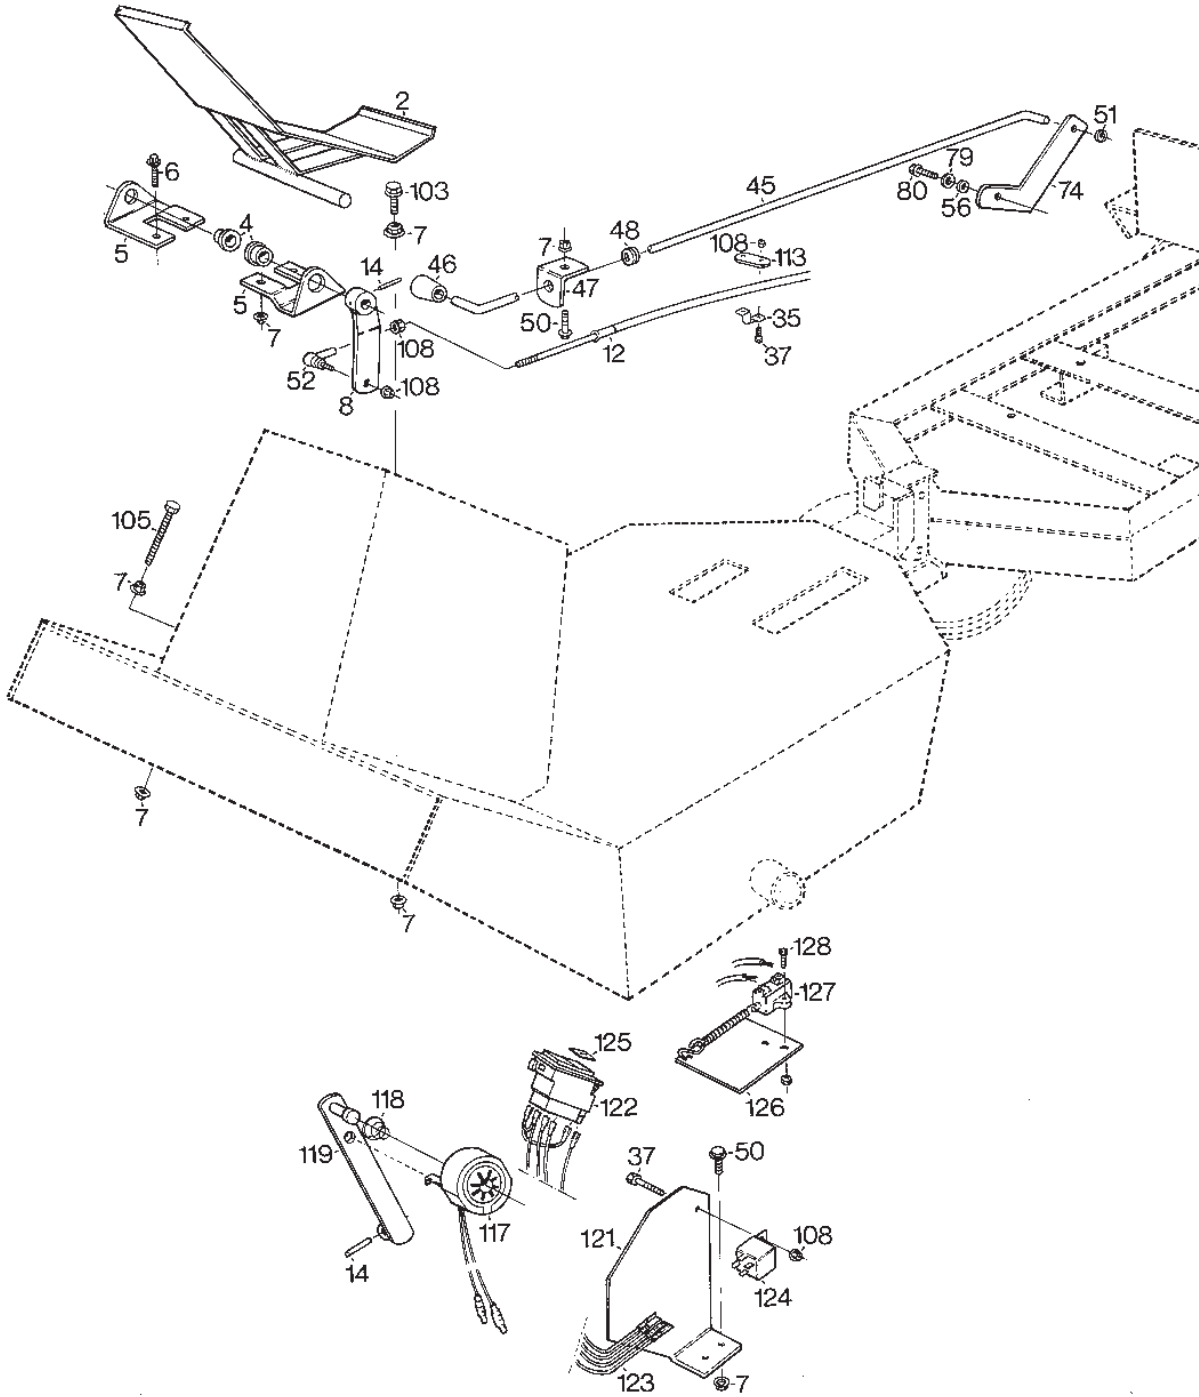

Utgåva Issue 39 - 2014		Power Take-Off			
Pos. Fig.	Antal Q.ty	Art nr Part No	Benämning	Description	Anmärkning Notes

Utgåva Issue 39 - 2014		Drivpedal Farthållare		Drive Pedal Cruise Control	
Pos. Fig.	Antal Q.ty	Art nr Part No	Benämning	Description	Anmärkning Notes
2	1	1134-2739-01	Pedal	Pedal	
4	2	1134-2780-01	Lager	Bearing	
5	2	1134-2700-01	Fäste	Bracket	
6	4	9959-0820-16	Skruv	Screw	
7	9	9739-0831-22	Mutter	Nut	
8	1	1134-2703-01	Arm Kpl.	Arm	
12	1	1134-2766-01	Fartreglagewire	Speed Control Wire	
14	2	9595-0235-00	Spännstift	Pin	
35	1	1134-0266-00	Fästbygel	Attaching Clamp	
37	3	9997-0520-16	Skruv	Screw	
45	1	1134-2721-01	Reglagestång	Control rod	
46	1	1134-2786-01	Knopp	Knob	
47	1	1134-2789-01	Fäste	Bracket	
48	1	1134-2790-01	Kabelgenomföring	Cable Protection	
50	3	9959-0816-16	Skruv	Screw	
51	1	9675-0012-02	Starlock	Locking washer	
52	1	9570-0001-00	Vinkellänk As8 Din 71802M5	Elbow Link	
56	1	1134-2758-01	Distans	Spacer	
74	1	1134-2707-01	Arm Kpl.	Arm	
79	1	9699-0090-02	Bricka	Washer	
80	1	9959-0830-16	Skruv	Screw	
103	1	9997-0835-12	Skruv	Screw	
105	1	9997-0835-12	Skruv	Screw	
108	5	9739-0531-22	Mutter	Nut	
113	1	1134-0267-00	Underläggsbleck	Clamp Plate	
117	1	1134-2859-01	Magnet	Magneto	
118	1	1134-2858-01	Fjäder	Spring	
119	1	1134-2862-01	Arm Kpl.	Lever	
121	1	1134-2866-01	Plate	Plate	
122	1	1134-2857-01	Brytare	Switch	
123	1	1134-2867-01	Kablage	Cover Plate	
124	1	1134-2871-01	Relä Relä	Relay	
125	1	1134-2902-01	Symbolplatta (Grön)	Symbol Plate-Cruise Contr	
126	1	1134-2933-01	Brytarkonsol	Switch console	
127	1	1134-2932-01	Brytare	Switch	
128	2	9849-7819-16	Skruv	Screw	