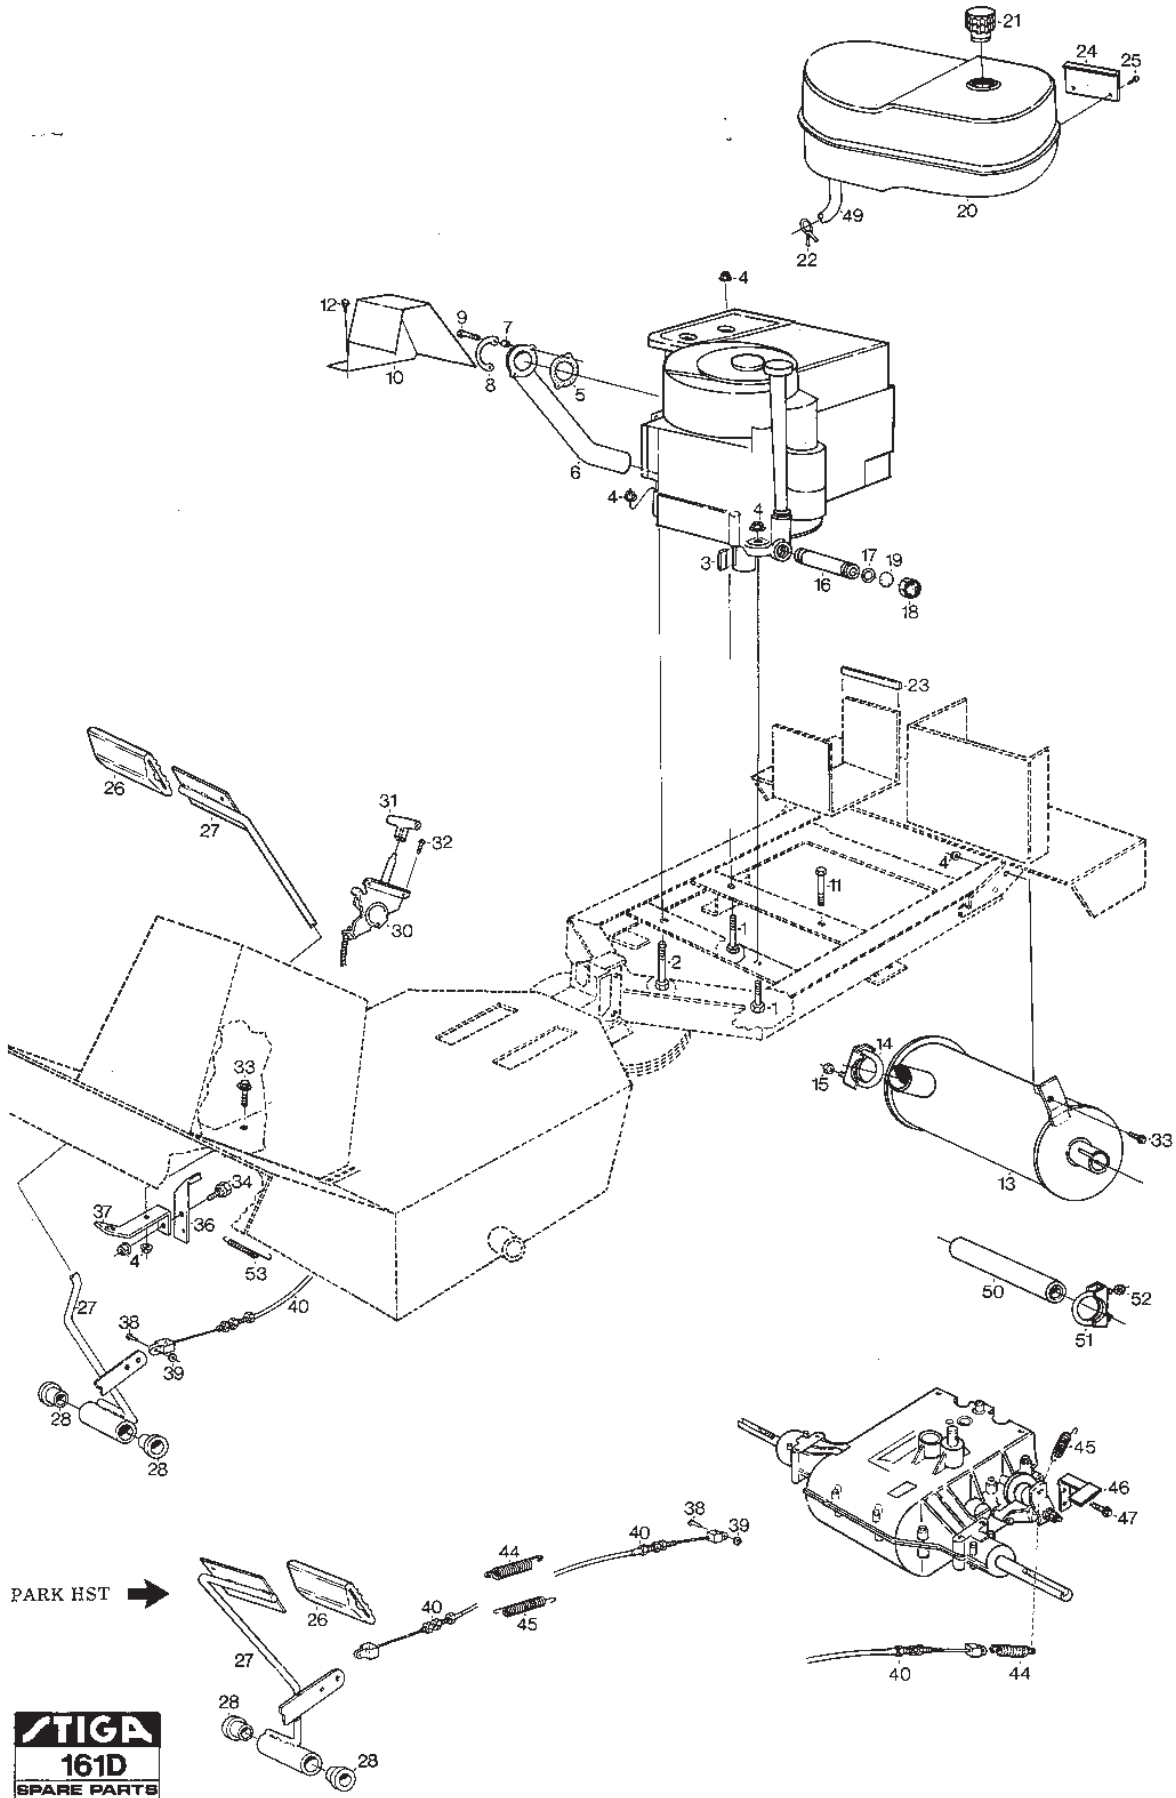

Utgåva Issue 39 - 2014		Engine - Brake System		Engine - Brake System	
Pos. Fig.	Antal Q.ty	Art nr Part No	Benämning	Description	Anmärkning Notes
1	2	9997-0835-12	Skruv	Screw	
1	3	9997-0835-12	Skruv	Screw	
2	1	9997-0865-12	Skruv	Screw	
3	1	9600-0250-00	Kil	Key	
4	6	9739-0831-22	Mutter	Nut	
5	1	1134-0433-00	Packning	Gasket	
6	1	1134-2718-01	Avgasrör	Exhaust pipe	
7	2	1134-0345-01	Distans	Spacer	
7	2	1134-1565-01	Distans	Spacer	
8	1	1134-2462-01	Låsbleck	Lock	
9	2	9988-3651-12	Skruv	Screw	
10	1	1134-2733-01	Värmskydd (5-01 F12)20	Heat Protection	
11	1	9997-0835-12	Skruv	Screw	
12	2	9942-0612-16	Skruv	Screw	
13	1	1134-3244-01	Ljuddämpare	Silencer	
14	1	9578-0011-00	Klämma F Ljuddämp D35 Rid	Clamp	
15	2	9799-0831-02	Mutter	Nut	
16	1	1134-2212-01	Oljeavtappningsrör Kpl.	Oil Drain Pipe	
17	1	9404-0020-00	O-Ring 11,3 X 2,4	O-ring	
18	1	1134-0995-01	Plugg	Plug	
19	1	1134-0997-01	Packning	Gasket	
20	1	1134-2033-01	1134-3593-01+1134-3736-01	Protection Strip	
21	1	1134-2168-01	Tanklock	Petrol Cap	
22	2	9578-0016-00	Slangklämma	Clamp	
23	1	1134-2034-01	Kantskyddslip	Protection Strip	
24	2	1134-2037-01	Fäste	Bracket	
25	4	9849-8009-16	Skruv	Screw	
26	1	1134-0269-00	Pedal gummi	Pedal Rubber	
27	1	1134-3450-01	Bromspedal (vä sida)	Brake pedal (L. H.)	
28	2	1134-9024-01	Lager (4 St)	Bearing	
30	1	1134-1975-09	Gasreglage	Throttle Cable	
31	1	9403-0035-10	Knopp	Knob	
32	2	9849-8013-16	Skruv	Screw	
33	3	9959-0820-16	Skruv	Screw	
34	1	1134-0245-00	Skruv	Screw	
36	1	1134-2151-02	Spärr	Stop	
37	1	1134-1184-02	Stag F Parkeringsbroms	Stay	
38	1	9646-0036-22	Nit Kn 5X12	Rivet	
39	1	9675-0008-02	Starlockbricka	Starlock	
40	1	1134-2030-10	Motorbromswire	Cable, Thread Engine Brake	
44	1	1134-1242-02	Fjäder	Spring	
45	1	1131-1506-00	Fjäder	Spring	
49	1	1134-2035-02	Bränsleslang	Petrol tube	
50	1	9500-9924-00	Insats För Ljuddämpare	Pipe-Silencer	
51	1	9578-0015-00	Ljuddämparklämma	Clamp	
52	1	9799-0831-02	Mutter	Nut	
53	1	1131-1497-01	Fjäder	Brake Spring