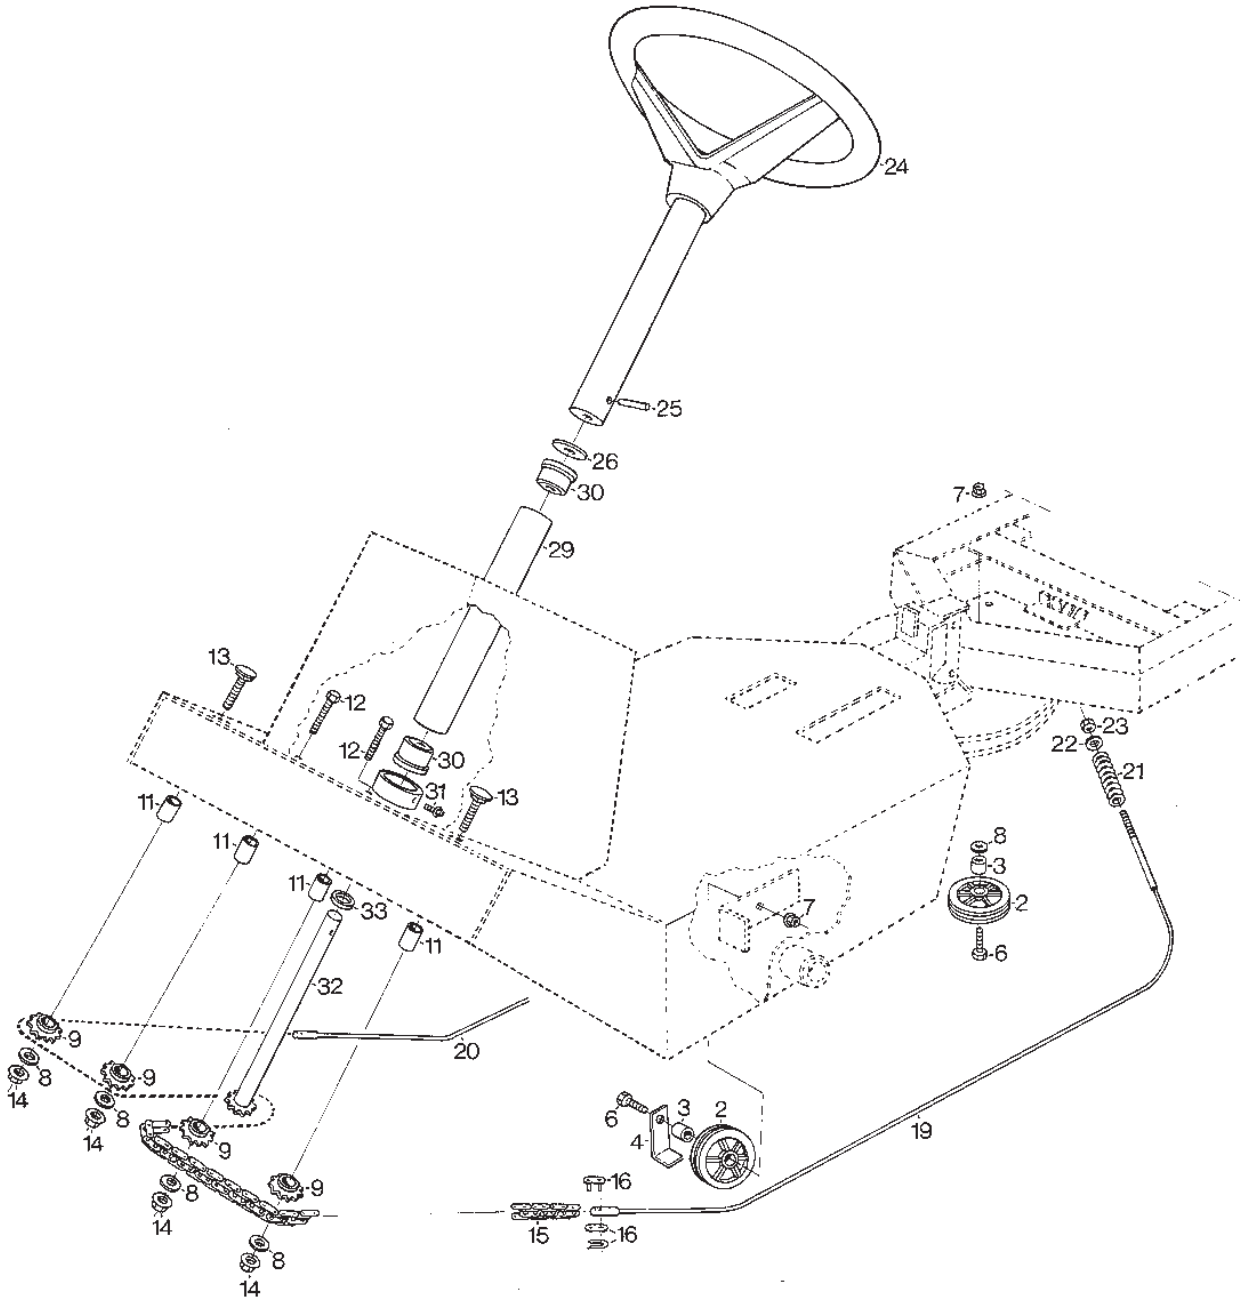

Utgåva Issue 39 - 2014		Styrning Steering			
Pos. Fig.	Antal Q.ty	Art nr Part No	Benämning	Description	Anmärkning Notes
2	2	1134-9025-01	Linhjul	Steering Pulley	Sats 2 st/kit of 2
2	3	1134-9025-01	Linhjul	Steering Pulley	
3	3	1134-0041-01	Bussning	Bushing	
4	2	1134-3022-01	Fäste	Bracket	
6	3	9997-1030-16	Skruv	Screw	
7	3	9739-1031-22	Mutter	Nut	
8	5	9699-0035-02	Bricka	Washer	
9	4	1134-2816-01	Kedjehjul	Sprocket	
11	4	1134-0041-02	Bussning	Bushing	
12	2	9997-1040-12	Skruv	Screw	
13	2	9897-1040-12	Skruv	Screw	
15	1	1134-2820-01	Kedja79 Länkar	Chain W/O Lock	
16	2	1134-2824-01	Kedjelås	Chain Lock	
19	1	1134-2817-01	Styrwire	Steering Cable Left	L = 939 mm
20	1	1134-2817-02	Styrwire	Steering Cable,Rh	L = 990 mm
21	2	1134-2818-01	Fjäder	Spring	
21	2	1134-3817-01	Fjäder	Spring	
22	2	9699-0090-02	Bricka	Washer	
23	2	9747-0831-02	Mutter | Låsmutter	Nut	
24	1	1134-1966-03	Ratt	Steering Wheel	
24	1	1134-1967-01	Ratt	Steering Wheel	
25	1	9595-0262-00	Spännstift	Locating Pin	
26	1	9699-0114-02	Bricka	Washer	1.0 mm
26	1	9699-0103-02	Bricka	Washer	0.5 mm
29	1	1134-1305-03	Rattrör Nedre	Steering Column,Lower	
30	2	1134-1901-01	Lager	Bearing	
31	2	9942-0612-16	Skruv	Screw	
32	1	1134-2821-01	Rattstång	Steering Rod	
33	1	1134-2837-01	Distans	Spacer