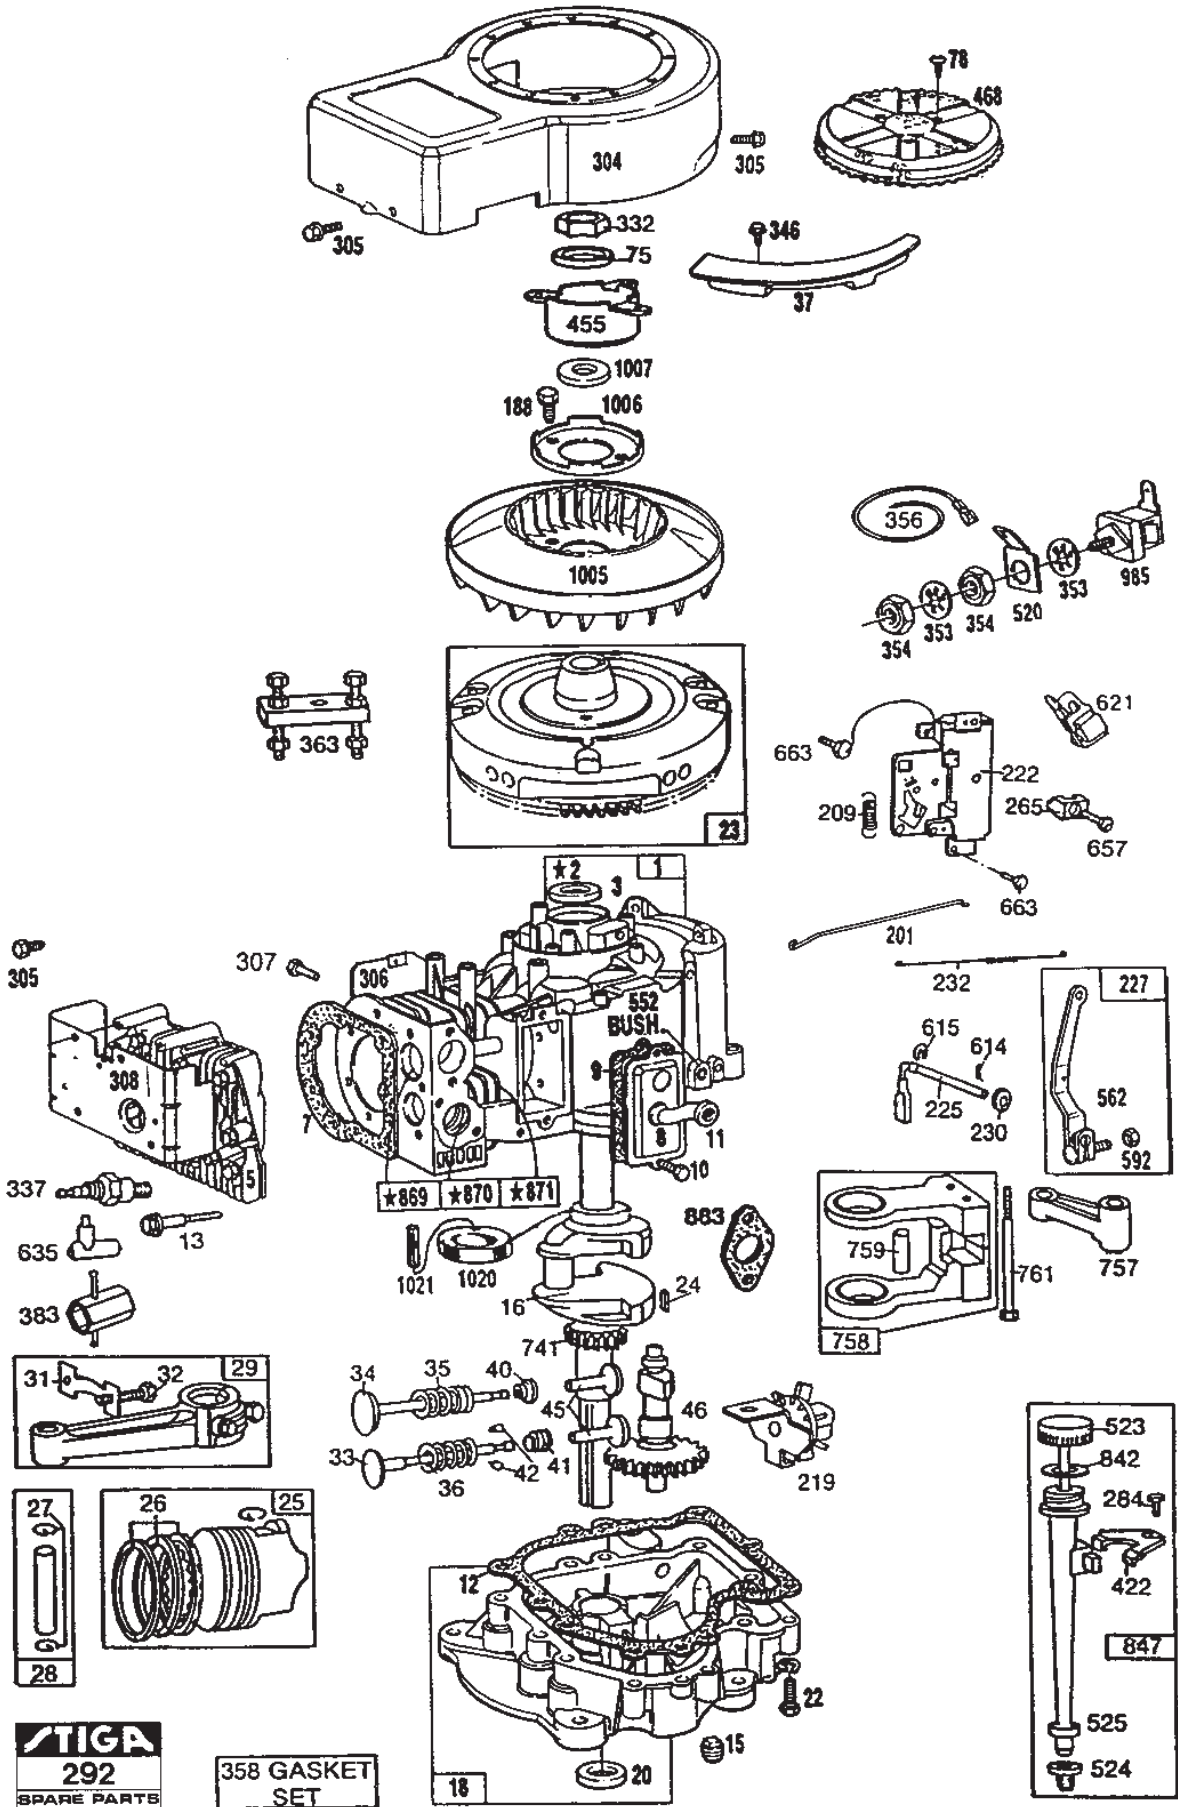

121 CARBURETOR OVERHAUL KIT

861 PUMP REPAIR KIT

Utgåva Issue 39 - 2014		Carburettor			
Pos. Fig.	Antal Q.ty	Art nr Part No	Benämning	Description	Anmärkning Notes
987	1	398970	Tätning	Seal	

Utgåva Issue 39 - 2014		Cylinder			
Pos. Fig.	Antal Q.ty	Art nr Part No	Benämning	Description	Anmärkning Notes
1	1	490450	Cylinder kpl	Cylinder Assy	
2	1	261623	Lager	Bearing	
3	1	391086	Tätningring	Seal	
5	1	491491	Topplöck	Cylinder Head	
7	1	271866	Packning	Gasket	
8	1	391406	Vevhusventilation	Breather	281707-0142
8	1	394217	Vevhusventilation	Breather	281707-0127
8	1	391406	Vevhusventilation	Breather	
8	1	394217	Vevhusventilation	Breather	
9	1	27803	Packning	Gasket	
10	2	93394	Skruv	Screw	
11	1	280100	Rör	Tube	
12	1	271916	Packning	Gasket	
13	9	93723	Skruv	Screw	
15	1	91084	OljePlugg	Oil plug	
16	1	490466	Vevaxel	Crankshaft	
18	1	490452	Vevhus	Oil sump	
20	1	291675	Tätningring	Oil Seal Oil seal	
22	8	94305	Skruv	Screw	
23	1	399917	Svänghjul	Flywheel	
24	1	222698	Kil	Key	
25	1	394661	Kolv kpl	Piston Assy	
26	1	394665	Kolvringsatts	Ring set	
27	2	260924	Låsring	Lock	
28	1	299691	Kolvsprint	Piston Pin	
29	1	490348	Vevstake kpl	Connecting rod assy	
31	1	222299	Låsbleck	Lock	
32	2	92909	Skruv	Screw	
33	1	262246	Utblåsningsventil	Exhaust valve	
34	1	262247	Insugningsventil	Intake valve	
35	1	65906	Ventilfjäder-insug	Valve spring-intake	
36	1	26828	Ventilfjäder-utblås	Valve spring-exhaust	
37	1	223752	Skydd	Cover	
40	1	221596	Hållare	Retainer	
41	1	292260	Rotator	Rotocoil	
42	2	93630	Hållare	Retainer	
45	2	262248	Ventillyftare	Valve tappet	
46	1	212897	Kamaxel	Camshaft	
75	1	220865	Bricka	Washer	
78	3	93805	Skruv	Screw	
188	2	93535	Skruv	Screw	
201	1	262348	Regulatorlänk	Governor link	
209	1	260871	Fjäder	Spring	
219	1	490815	Oljekastardrev	Oil slinger gear	
222	1	491594	Governor plate	Governor plate	281707-0142
222	1	390746	Regulatorplatta	Governor plate	281707-0127
222	1	390746	Regulatorplatta	Governor plate	
222	1	491594	Governor plate	Governor plate	
225	1	231058	Regulatoraxel	Governor crank	