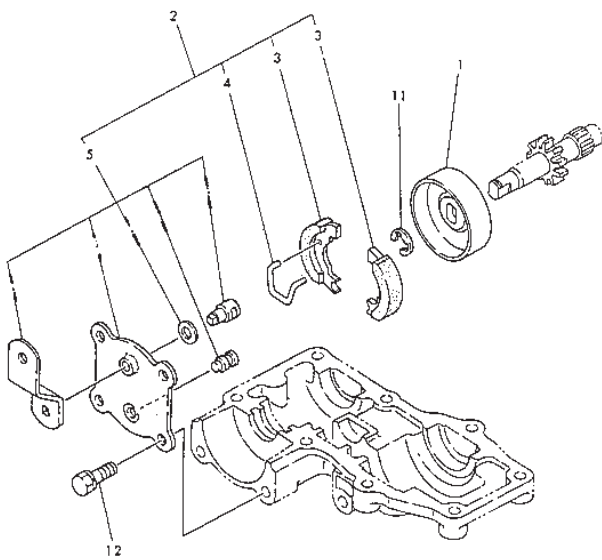

BROMS KPL/BRAKE ASSY