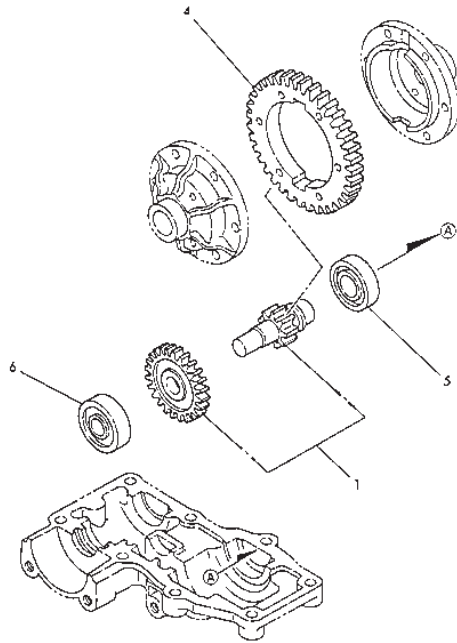

SLUTDREV KPL/FINAL GEAR ASSY