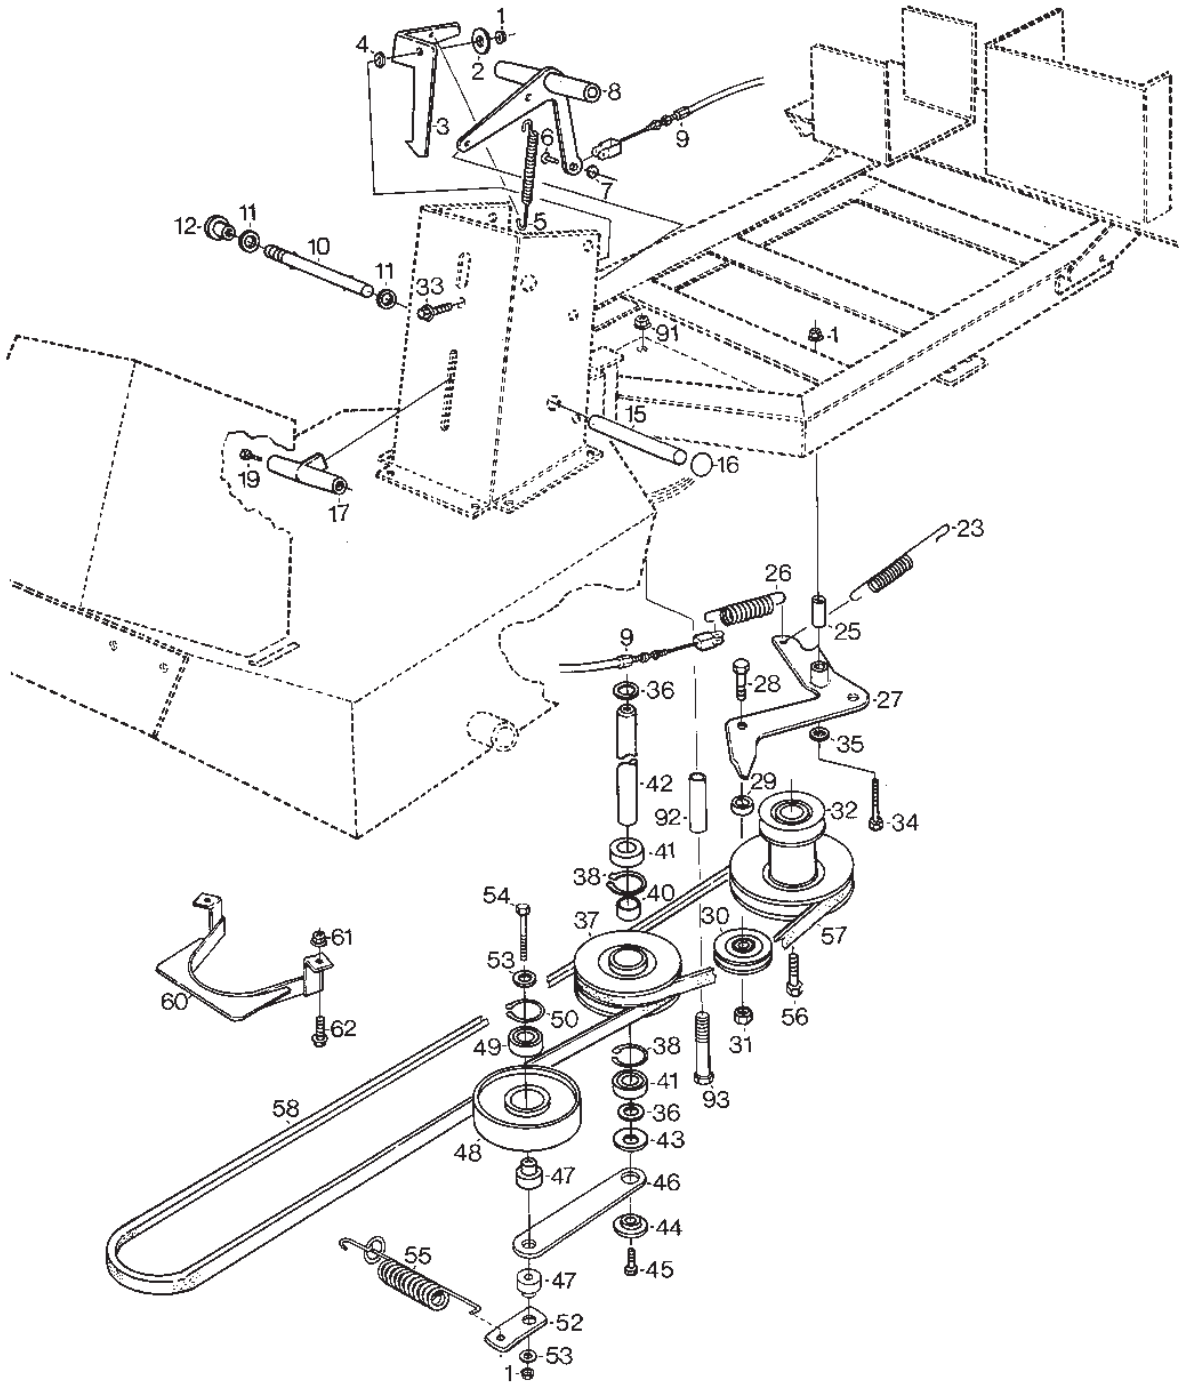

Utgåva Issue 39 - 2014		Power Take-Off			
Pos. Fig.	Antal Q.ty	Art nr Part No	Benämning	Description	Anmärkning Notes

Utgåva Issue 39 - 2014		Transmission		Transmission	
Pos. Fig.	Antal Q.ty	Art nr Part No	Benämning	Description	Anmärkning Notes
6	2	9959-0820-16	Skruv	Screw	
7	2	9739-0831-22	Mutter	Nut	
9	1	9799-1031-02	Mutter	Nut	
10	1	1134-9027-01	Spännrulle (Svart)	Tension Roller (Black)	
11	1	1134-0054-01	Distans	Spacer	
12	1	1134-2766-01	Fartreglagewire	Speed Control Wire	
13	1	1134-9029-01	Kilrem	V-Belt	
14	1	9595-0235-00	Spännstift	Pin	
15	1	1134-2015-03	Spännarm	Tension Arm	
16	1	1134-0645-00	Fjäder	Spring	
17	1	9997-1030-16	Skruv	Screw	
19	1	9987-5345-12	Skruv	Screw	
20	1	9997-0840-16	Skruv	Screw	
21	1	1134-2840-01	Bricka	Washer	
22	2	9548-0015-00	Oljebrons lag 12X18X12-24X3	Flanged Bearing	
23	1	9699-0037-02	Bricka	Washer	
24	1	9652-0010-04	Segersäkringsåkring Sga10	Circlip	
26	1	1134-2726-01	Fäste	Bracket	
28	1	9959-1030-16	Skruv	Screw	
29	4	9699-0029-02	Bricka	Washer	
30	1	9549-0004-00	Kullager	Ball Bearing	
31	1	9799-1031-02	Mutter	Nut	
32	1	9997-0870-16	Skruv	Screw	
32	1	9997-0870-16	Skruv	Screw	
33	1	1134-2800-01	Transaxel	Transaxle	
34	1	9545-0203-00	Innerslang	Inner Tube	
34	2	9545-0103-00	Däck	Tyre	
34	2	9545-0116-00	Däck	Tyre	
36	2	9545-0500-00	Ventil	Valve Assy.	
38	2	9942-0816-16	Skruv	Screw	
39	2	1134-2471-01	Kil	Key	
40	2	1134-3175-01	Fälg-bak	Rim-rear	
41	2	9988-3645-16	Skruv	Screw	
42	2	9743-3621-32	Mutter	Nut	
52	3	9570-0001-00	Vinkellänk As8 Din 71802M5	Elbow Link	
53	1	1134-2801-02	Hydrostat	Hydrostatic Transmission	
54	2	9997-0840-16	Skruv	Screw	
55	2	9997-0812-02	Skruv	Screw	
56	2	1134-2758-01	Distans	Spacer	
59	1	1134-2708-01	Stay	Stay	
62	1	1134-1565-01	Distans	Spacer	
63	1	1134-2737-01	Remskiva	Belt Pulley	
64	1	1134-2776-01	Kil	Key	
65	1	1134-3552-01	Fläkt	Fan	
66	1	1134-2714-01	Bricka	Washer	
67	5	9959-0612-16	Skruv	Screw	
70	1	1134-2783-01	Nipple	Nipple	
71	2	1134-2653-01	röduceringsnippel	Nipple	
72	2	9578-0021-00	Slangklämma	Hose clamp	