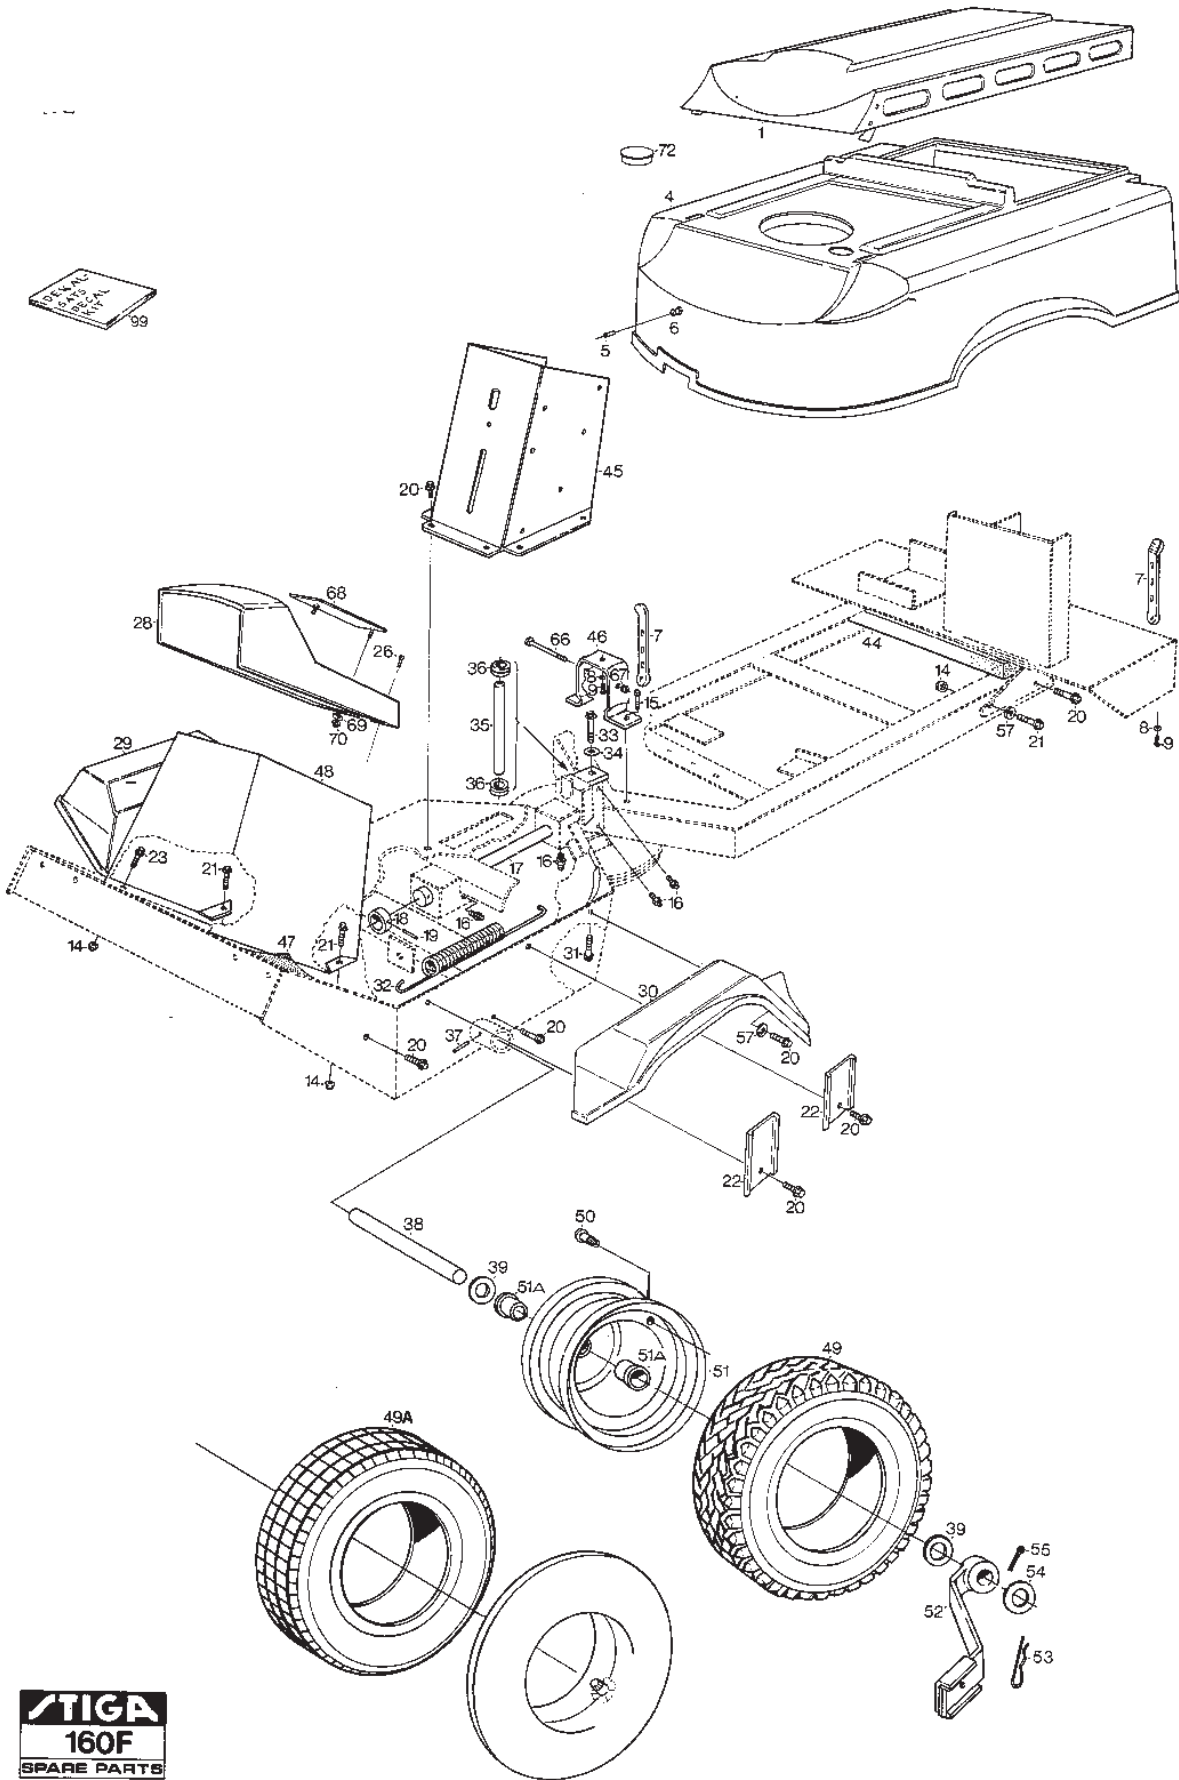

Utgåva Issue 39 - 2014		Ram		Frame	
Pos. Fig.	Antal Q.ty	Art nr Part No	Benämning	Description	Anmärkning Notes
1	1	1134-2215-01	Motorlucka5-01	Engine Cover (Black)	
4	1	1134-3215-01	Motorhuv 1-00	Engine Hood	
5	3	9632-0516-00	Popnit Tap/D/Bs 416 Gf9.5	Pop Rivet	
6	3	9405-0029-00	Knopp	Knob	
7	3	1134-9028-01	Gummistropp (3 St)	Rubber Strap (3 Pcs)	
8	3	9699-0087-02	Bricka	Washer	
9	3	9849-8013-16	Skruv	Screw	
14	8	9739-0831-22	Mutter	Nut	
15	2	9942-0612-16	Skruv	Screw	
16	4	9501-0500-00	Smörjkopp Kort Rak	Grease Dispenser	
17	1	1134-1757-07	Midjegaffel M Ledaxel 5-01 H-10	Clevis	
18	1	1134-0031-00	Ledaxelstopp	Pivot Shaft Stop	
19	1	9595-0262-00	Spännstift	Locating Pin	
20	16	9942-0816-16	Skruv	Screw	
21	4	9959-0816-16	Skruv	Screw	
22	4	1134-0225-00	Stödplåt	Support Plate	
23	3	9959-0820-16	Skruv	Screw	
26	2	9849-8013-16	Skruv	Screw	
28	1	1134-2865-02	Plate	Plate	
29	1	1134-2174-02	Framskärm Höger1-00	Mudguard,Rh (Yellow)	
30	1	1134-2174-01	Framskärm Vänster1-00	Mudguard,Lh (Yellow)	
31	1	9959-1025-16	Skruv	Screw	
32	1	1134-2171-01	Fjäder	Spring	
33	1	9959-1020-16	Skruv	Screw	
34	1	9699-0035-02	Bricka	Washer	
35	1	1134-0057-00	Centrumaxel	Centre Shaft	
36	2	9547-0001-00	Ledlager Ge17Es	Bearing	
37	2	9595-0258-00	Spännstift	Locating Pin	
38	2	1134-0075-01	Framaxeltapp	Front Axle	
39	6	1134-0341-01	Bricka	Washer	
45	1	1134-3252-02	Sitskonsol-gul	Seat Bracket-Yellow	
46	1	1134-2951-01	Huvstöd Par	Engine Cover Support	
47	1	1134-3546-01	Durkmatta Park Hst	Floor Mat	
48	1	1134-2833-05	Frontdekor	Front Trim Plate	
49	2	9545-0103-00	Däck	Tyre	
49	2	9545-0116-00	Däck	Tyre	
50	2	9545-0500-00	Ventil	Valve Assy.	
51	2	9549-0036-00	Kullager	Ball Bearing	
51	2	1134-2888-01	Fälg kpl	Rim assy	
52	2	1134-1183-04	1134-3710-01+9599-0080-02	1134-3710-01+9599-0080-02	
53	2	9598-0003-02	Spring Pin	Spring Pin	
54	2	9699-0042-02	Bricka	Washer	
55	2	9599-0085-02	SaxSprint 4X30 Fz	Split Pin	
57	3	9699-0056-02	Bricka	Washer	
66	1	9997-0670-12	Skruv	Screw	
67	1	9747-0631-02	Mutter | Låsmutter	Nut	
68	1	1134-2864-01	Täckbricka Kpl.5-01	Instrument panel	
69	2	9699-0062-02	Bricka	Washer	
70	2	9739-0631-22	Mutter | Strålkastare	Nut | Working lamp