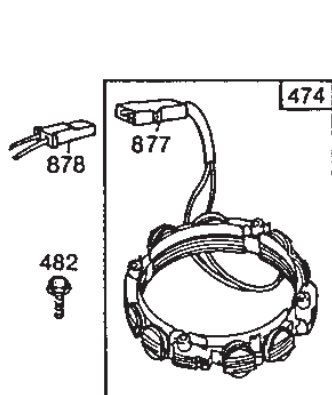

121 CARBURETOR OVERHAUL KIT

861 PUMP REPAIR KIT

Utgåva Issue 39 - 2014		Carburettor			
Pos. Fig.	Antal Q.ty	Art nr Part No	Benämning	Description	Anmärkning Notes
257	1	93543	Skruv	Screw	281707-0127
309	1	490420	Startmotor	Starting motor	
310	2	94004	Bult	Bolt	
311	4	395538	Släpkol	Brush	
333	1	398811	Tändsystem kpl	Armature group	
334	2	93381	Skruv	Screw	
367	1	93380	Skruv	Screw	281707-0127
387	1	390818	Bränslepump	Impulse pump	281707-0127
423	2	93984	Skruv	Screw	
445	1	399806	Pappersfilter	Cartridge	
467	1	212706	Låsratt	Knob	
474	1	393474	Generator	Alternator	281707-0142
474	1	392595	Stator	Alternator stator	281707-0127
474	1	392595	Stator	Alternator stator	
474	1	393474	Generator	Alternator	
482	4	93621	Skruv	Screw	
510	1	490421	Drev kpl	Drive assy	
513	1	398003	Koppling kpl	Clutch Ass.Y	
528	1	393815	Bränsleledning	Fuel line	281707-0127
534	1	94246	Skruv	Screw	
534	1	94248	Skruv	Screw	
535	1	271962	Filterelement	Element	
537	1	270853	Packning	Gasket	
544	1	391160	Startarmatur	Armature	
549	1	94249	Bricka	Washer	
601	2	93053	Slangklämma	Hose clamp	
618	1	261116	Fjäder	Spring	281707-0142
634	1	270382	Bricka	Foam washer	281707-0142
662	1	222311	Fäste	Bracket	
663	2	93572	Skruv	Screw	
726	1	392134	Kuggkrans	Gear ring	
727	1	490324	Skyddskåpa	Cover	
728	2	93535	Skruv	Screw	
783	1	280104	Drev	Gear	
801	1	394857	Lock	End cap	
802	1	395537	Botten	End cap	
803	1	394544	Hus	Housing	
851	1	221798	Anslutning	Terminal	
861	1	394462	Rep.sats bränslepump	Repair Kit	281707-0127
872	1	223700	Lock	Cover	
875	1	490332	Filterhus	Body	
876	1	490467	Startdrev	Retainer kit	
877	1	393456	Connector	Connector	281707-0142
877	1	393537	Anslutning	Connector	281707-0127
877	1	393456	Connector	Connector	
877	1	393537	Anslutning	Connector	
878	1	393362	Kabelhärva	Harness	281707-0142
896	1	94288	Stift	Roll pin	
917	1	223271	Handtag	Handle	281707-0142