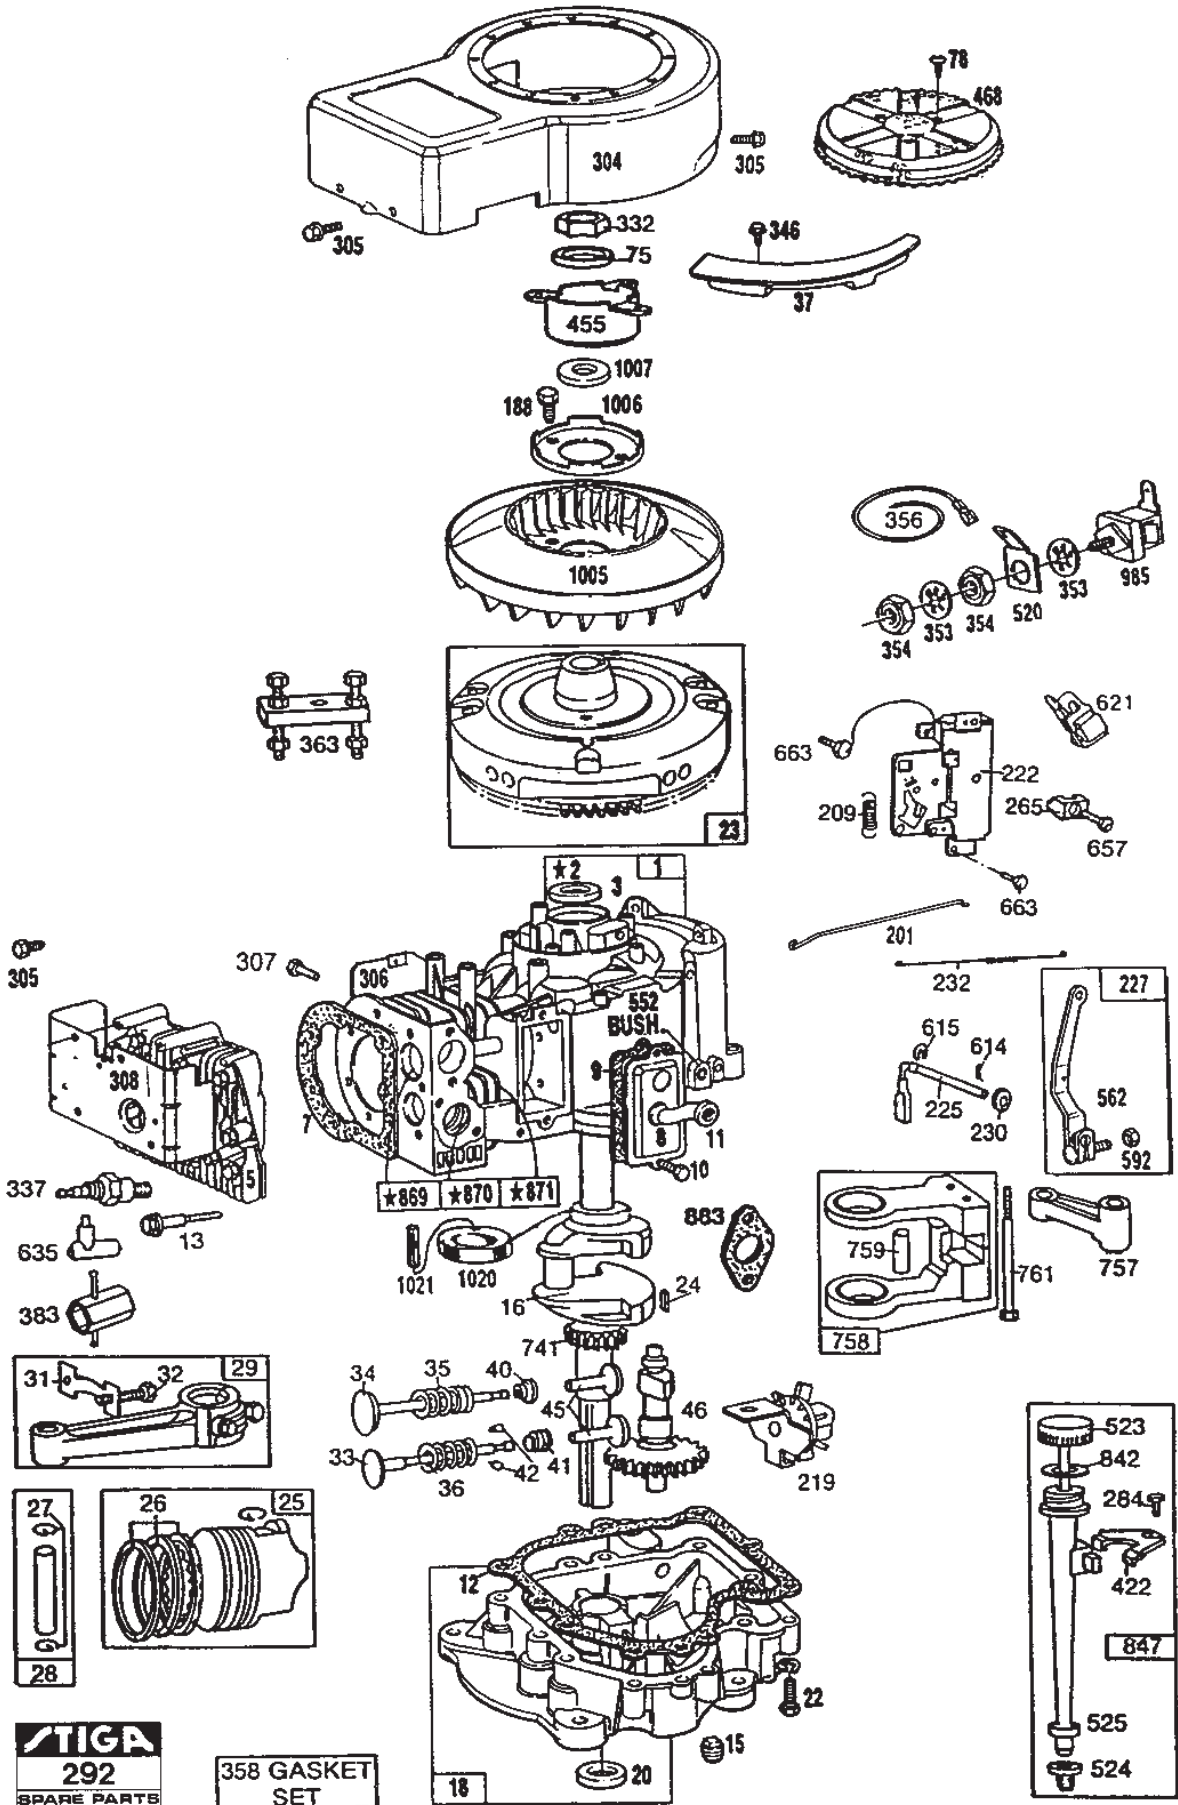

121 CARBURETOR OVERHAUL KIT

861 PUMP REPAIR KIT

Utgåva Issue 39 - 2014		Carburettor			
Pos. Fig.	Antal Q.ty	Art nr Part No	Benämning	Description	Anmärkning Notes
987	1	398970	Tätning	Seal	

Utgåva Issue 39 - 2014		Cylinder			
Pos. Fig.	Antal Q.ty	Art nr Part No	Benämning	Description	Anmärkning Notes
1	1	490450	Cylinder kpl	Cylinder Assy	
2	1	261623	Lager	Bearing	
3	1	391086	Tätningring	Seal	
5	1	491491	Topplöck	Cylinder Head	
7	1	271866	Packning	Gasket	
8	1	391406	Vevhusventilation	Breather	281707-0142
8	1	394217	Vevhusventilation	Breather	281707-0127
8	1	391406	Vevhusventilation	Breather	
8	1	394217	Vevhusventilation	Breather	
9	1	27803	Packning	Gasket	
10	2	93394	Skruv	Screw	
11	1	280100	Rör	Tube	
12	1	271916	Packning	Gasket	
13	9	93723	Skruv	Screw	
15	1	91084	OljePlugg	Oil plug	
16	1	490466	Vevaxel	Crankshaft	
18	1	490452	Vevhus	Oil sump	
20	1	291675	Tätningring	Oil Seal   Oil seal	
22	8	94305	Skruv	Screw	
23	1	399917	Svänghjul	Flywheel	
24	1	222698	Kil	Key	
25	1	394661	Kolv kpl	Piston Assy	
26	1	394665	Kolvringsssats	Ring set	
27	2	260924	Låsring	Lock	
28	1	299691	Kolvsprint	Piston Pin	
29	1	490348	Vevstake kpl	Connecting rod assy	
31	1	222299	Låsbleck	Lock	
32	2	92909	Skruv	Screw	
33	1	262246	Utblåsningsventil	Exhaust valve	
34	1	262247	Insugningsventil	Intake valve	
35	1	65906	Ventilfjäder-insug	Valve spring-intake	
36	1	26828	Ventilfjäder-utblås	Valve spring-exhaust	
37	1	223752	Skydd	Cover	
40	1	221596	Hållare	Retainer	
41	1	292260	Rotator	Rotocoil	
42	2	93630	Hållare	Retainer	
45	2	262248	Ventillyftare	Valve tappet	
46	1	212897	Kamaxel	Camshaft	
75	1	220865	Bricka	Washer	
78	3	93805	Skruv	Screw	
188	2	93535	Skruv	Screw	
201	1	262348	Regulatorlänk	Governor link	
209	1	260871	Fjäder	Spring	
219	1	490815	Oljekastardrev	Oil slinger gear	
222	1	491594	Governor plate	Governor plate	281707-0142
222	1	390746	Regulatorplatta	Governor plate	281707-0127
222	1	390746	Regulatorplatta	Governor plate	
222	1	491594	Governor plate	Governor plate	
225	1	231058	Regulatoraxel	Governor crank	