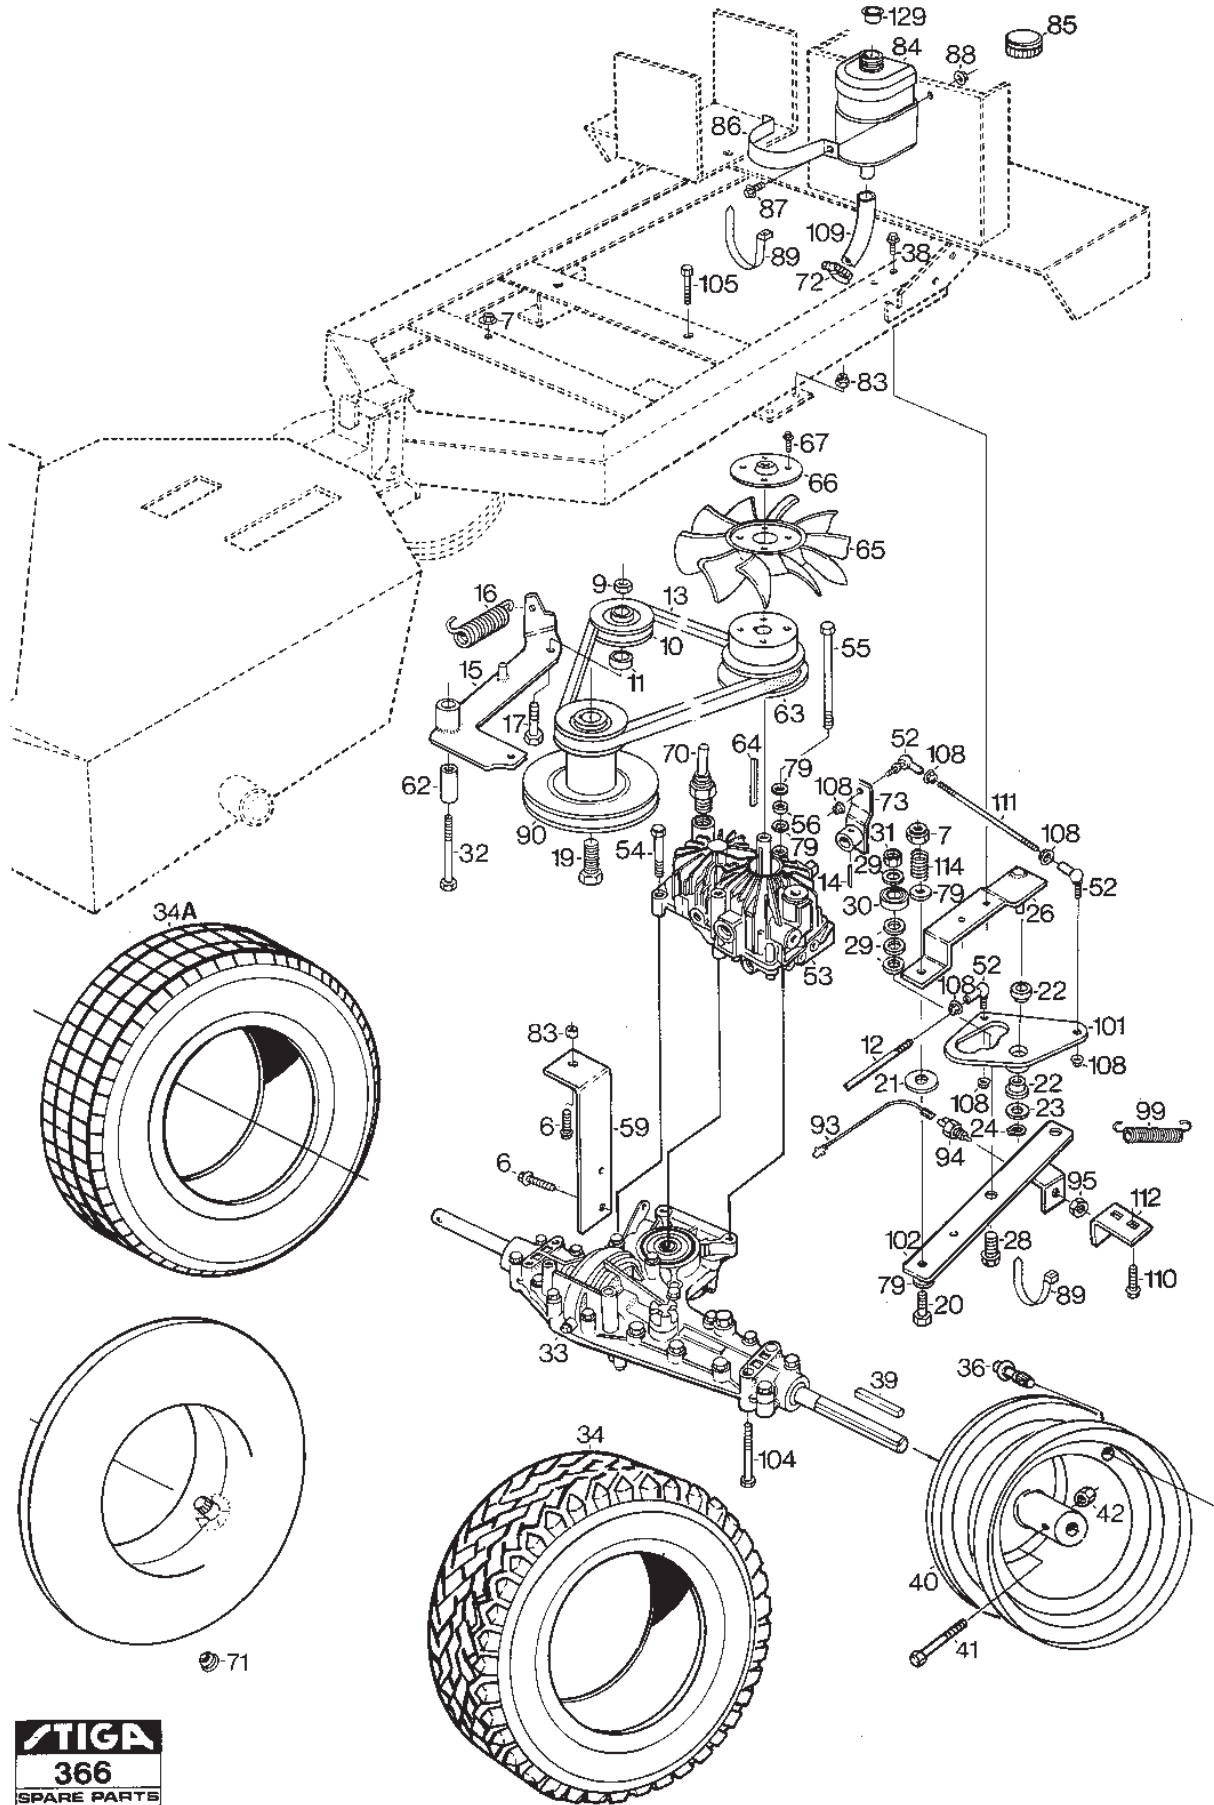

Utgåva Issue 39 - 2014		Power Take-Off			
Pos. Fig.	Antal Q.ty	Art nr Part No	Benämning	Description	Anmärkning Notes

Utgåva Issue 39 - 2014		Transmission		Transmission	
Pos. Fig.	Antal Q.ty	Art nr Part No	Benämning	Description	Anmärkning Notes
6	2	9959-0820-16	Skruv	Screw	
7	2	9739-0831-22	Mutter	Nut	
9	1	9799-1031-02	Mutter	Nut	
10	1	1134-9027-01	Spännrulle (Svart)	Tension Roller (Black)	
11	1	1134-0054-01	Distans	Spacer	
12	1	1134-2766-01	Fartreglagewire	Speed Control Wire	
13	1	1134-9029-01	Kilrem	V-Belt	
14	1	9595-0235-00	Spännstift	Pin	
15	1	1134-2015-03	Spännarm	Tension Arm	
16	1	1134-0645-00	Fjäder	Spring	
17	1	9997-1030-16	Skruv	Screw	
19	1	9987-5345-12	Skruv	Screw	
20	1	9997-0840-16	Skruv	Screw	
21	1	1134-2840-01	Bricka	Washer	
22	2	9548-0015-00	Oljebrons lag 12X18X12-24X3	Flanged Bearing	
23	1	9699-0037-02	Bricka	Washer	
24	1	9652-0010-04	Segersäkringsåkring Sga10	Circlip	
26	1	1134-2726-01	Fäste	Bracket	
28	1	9959-1030-16	Skruv	Screw	
29	4	9699-0029-02	Bricka	Washer	
30	1	9549-0004-00	Kullager	Ball Bearing	
31	1	9799-1031-02	Mutter	Nut	
32	1	9997-0870-16	Skruv	Screw	
32	1	9997-0870-16	Skruv	Screw	
33	1	1134-2800-01	Transaxel	Transaxle	
34	1	9545-0203-00	Innerslang	Inner Tube	
34	2	9545-0103-00	Däck	Tyre	
34	2	9545-0116-00	Däck	Tyre	
36	2	9545-0500-00	Ventil	Valve Assy.	
38	2	9942-0816-16	Skruv	Screw	
39	2	1134-2471-01	Kil	Key	
40	2	1134-3175-01	Fälg-bak	Rim-rear	
41	2	9988-3645-16	Skruv	Screw	
42	2	9743-3621-32	Mutter	Nut	
52	3	9570-0001-00	Vinkellänk As8 Din 71802M5	Elbow Link	
53	1	1134-2801-02	Hydrostat	Hydrostatic Transmission	
54	2	9997-0840-16	Skruv	Screw	
55	2	9997-0812-02	Skruv	Screw	
56	2	1134-2758-01	Distans	Spacer	
59	1	1134-2708-01	Stay	Stay	
62	1	1134-1565-01	Distans	Spacer	
63	1	1134-2737-01	Remskiva	Belt Pulley	
64	1	1134-2776-01	Kil	Key	
65	1	1134-3552-01	Fläkt	Fan	
66	1	1134-2714-01	Bricka	Washer	
67	5	9959-0612-16	Skruv	Screw	
70	1	1134-2783-01	Nipple	Nipple	
71	2	1134-2653-01	röduceringsnippel	Nipple	
72	2	9578-0021-00	Slangklämma	Hose clamp	