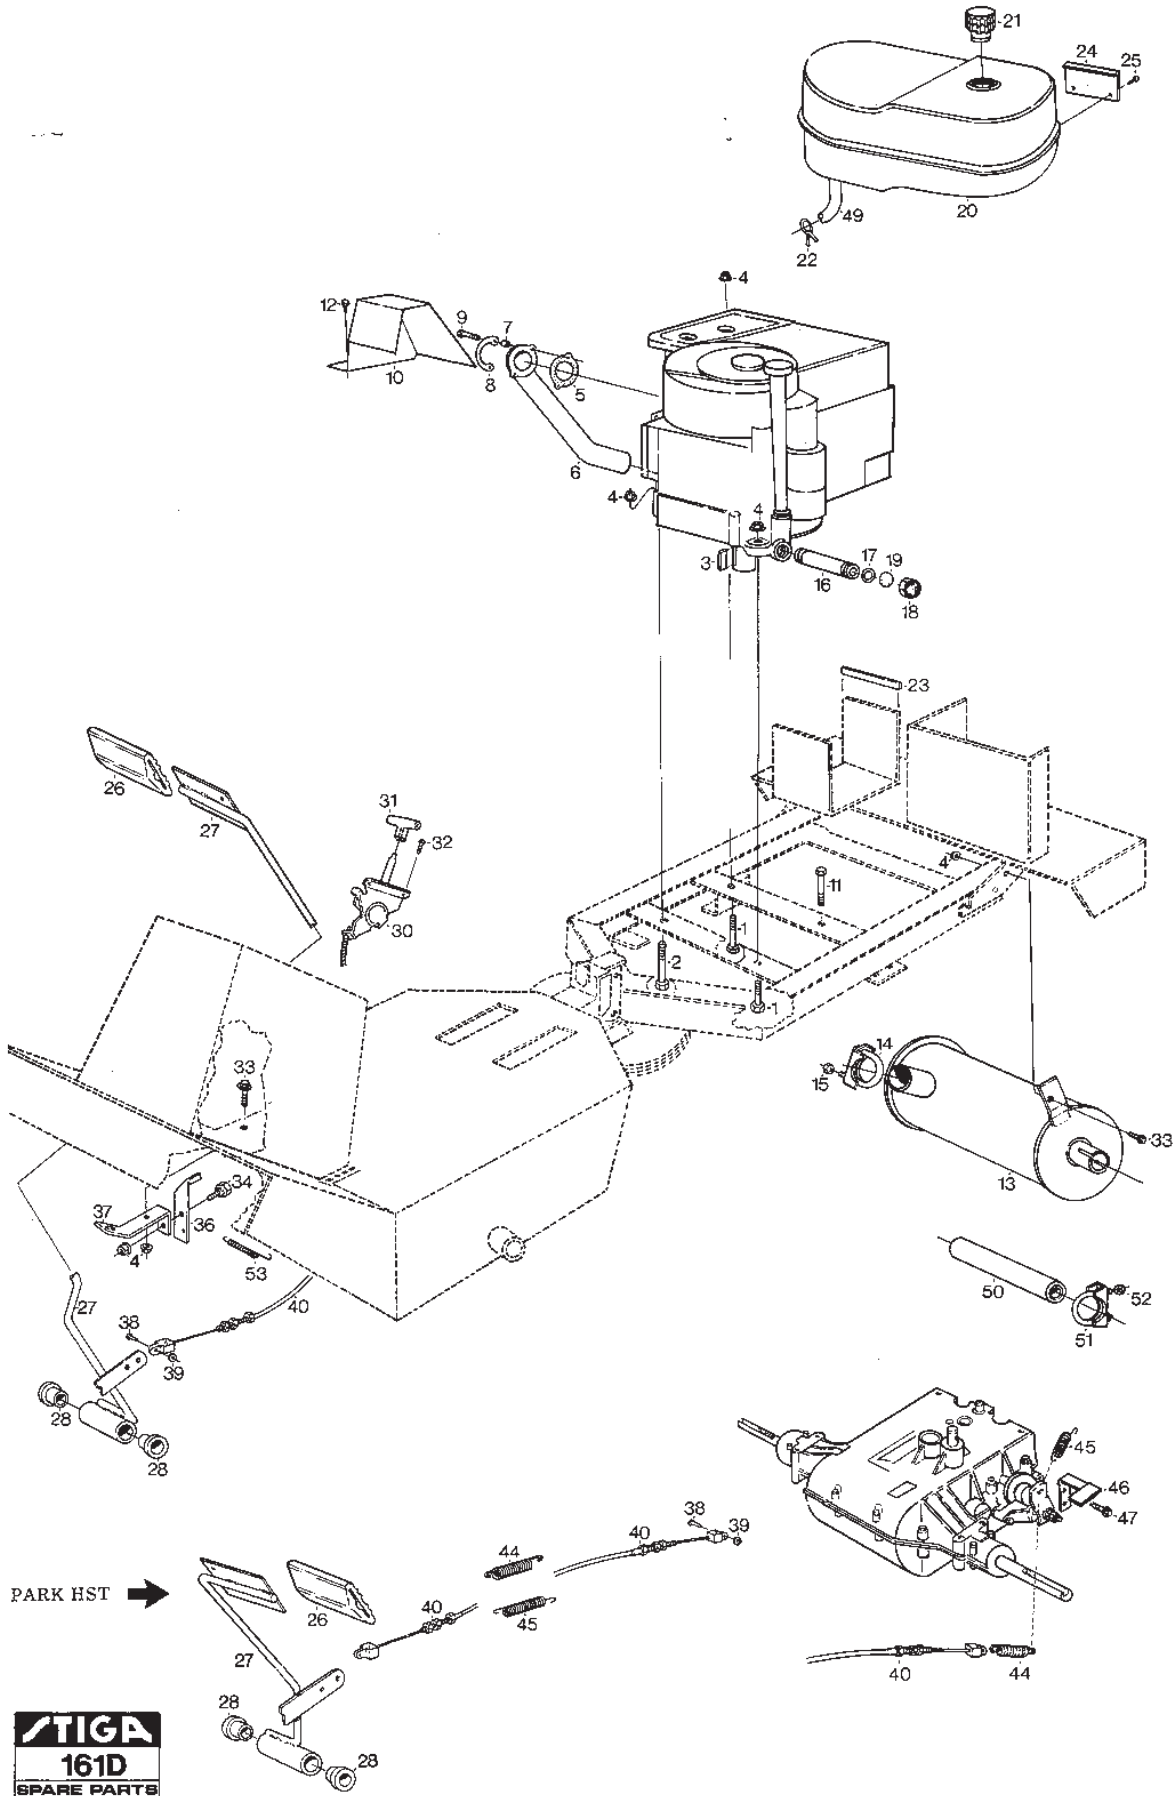

Utgåva Issue 39 - 2014		Engine - Brake System		Engine - Brake System	
Pos. Fig.	Antal Q.ty	Art nr Part No	Benämning	Description	Anmärkning Notes
1	2	9997-0835-12	Skruv	Screw	
1	3	9997-0835-12	Skruv	Screw	
2	1	9997-0865-12	Skruv	Screw	
3	1	9600-0250-00	Kil	Key	
4	6	9739-0831-22	Mutter	Nut	
5	1	1134-0433-00	Packning	Gasket	
6	1	1134-2718-01	Avgasrör	Exhaust pipe	
7	2	1134-0345-01	Distans	Spacer	
7	2	1134-1565-01	Distans	Spacer	
8	1	1134-2462-01	Låsbleck	Lock	
9	2	9988-3651-12	Skruv	Screw	
10	1	1134-2733-01	Värmskydd (5-01 F12)20	Heat Protection	
11	1	9997-0835-12	Skruv	Screw	
12	2	9942-0612-16	Skruv	Screw	
13	1	1134-3244-01	Ljuddämpare	Silencer	
14	1	9578-0011-00	Klämma F Ljuddämp D35 Rid	Clamp	
15	2	9799-0831-02	Mutter	Nut	
16	1	1134-2212-01	Oljeavtappningsrör Kpl.	Oil Drain Pipe	
17	1	9404-0020-00	O-Ring 11,3 X 2,4	O-ring	
18	1	1134-0995-01	Plugg	Plug	
19	1	1134-0997-01	Packning	Gasket	
20	1	1134-2033-01	1134-3593-01+1134-3736-01	Protection Strip	
21	1	1134-2168-01	Tanklock	Petrol Cap	
22	2	9578-0016-00	Slangklämma	Clamp	
23	1	1134-2034-01	Kantskyddslit	Protection Strip	
24	2	1134-2037-01	Fäste	Bracket	
25	4	9849-8009-16	Skruv	Screw	
26	1	1134-0269-00	Pedal gummi	Pedal Rubber	
27	1	1134-3450-01	Bromspedal (vä sida)	Brake pedal (L. H.)	
28	2	1134-9024-01	Lager (4 St)	Bearing	
30	1	1134-1975-09	Gasreglage	Throttle Cable	
31	1	9403-0035-10	Knopp	Knob	
32	2	9849-8013-16	Skruv	Screw	
33	3	9959-0820-16	Skruv	Screw	
34	1	1134-0245-00	Skruv	Screw	
36	1	1134-2151-02	Spärr	Stop	
37	1	1134-1184-02	Stag F Parkeringsbroms	Stay	
38	1	9646-0036-22	Nit Kn 5X12	Rivet	
39	1	9675-0008-02	Starlockbricka	Starlock	
40	1	1134-2030-10	Motorbromswire	Cable, Thread Engine Brake	
44	1	1134-1242-02	Fjäder	Spring	
45	1	1131-1506-00	Fjäder	Spring	
49	1	1134-2035-02	Bränsleslang	Petrol tube	
50	1	9500-9924-00	Insats För Ljuddämpare	Pipe-Silencer	
51	1	9578-0015-00	Ljuddämparklämma	Clamp	
52	1	9799-0831-02	Mutter	Nut	
53	1	1131-1497-01	Fjäder	Brake Spring