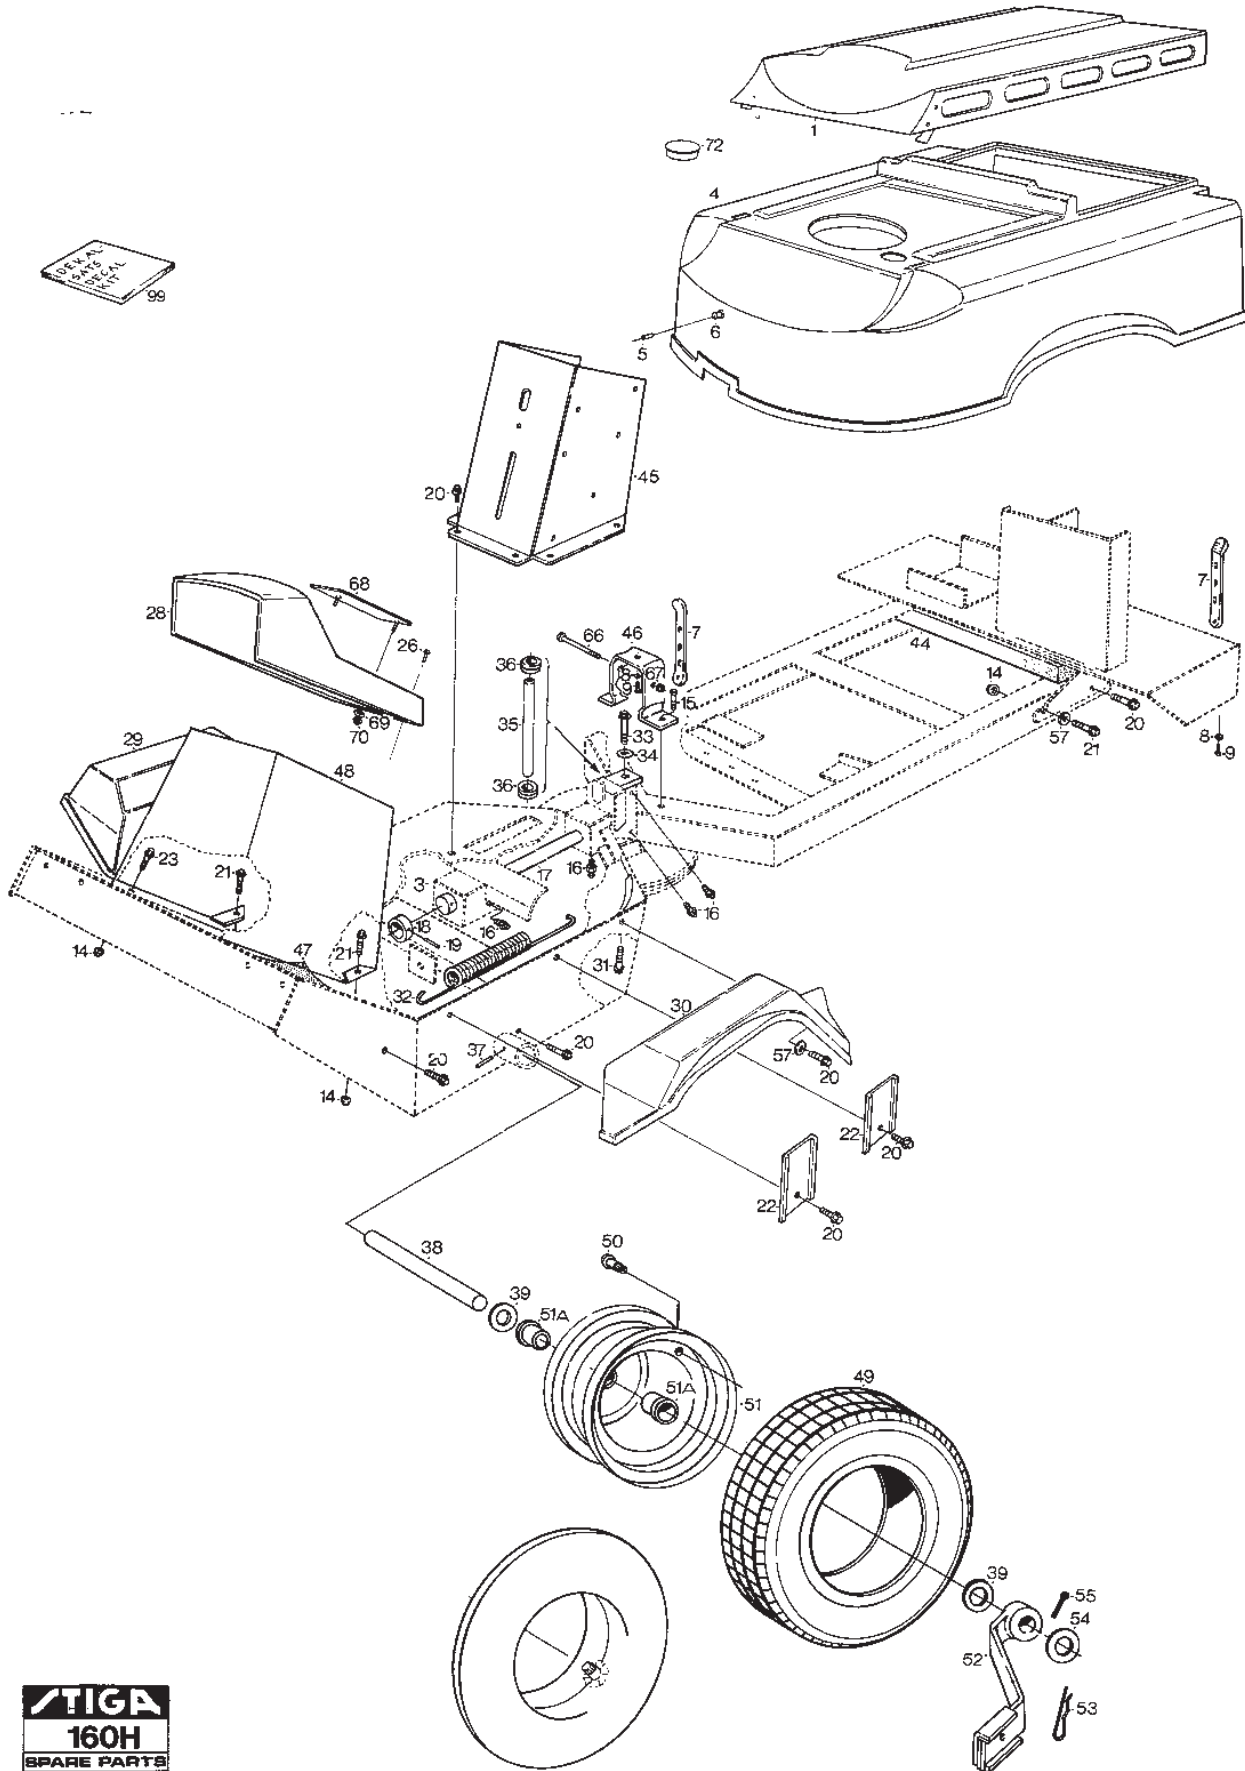

Utgåva Issue 37 - 2014		Ram Frame			
Pos. Fig.	Antal Q.ty	Art nr Part No	Benämning	Description	Anmärkning Notes
31	1	9959-1025-16	Skruv	Screw	
66	1	9997-0670-12	Skruv	Screw