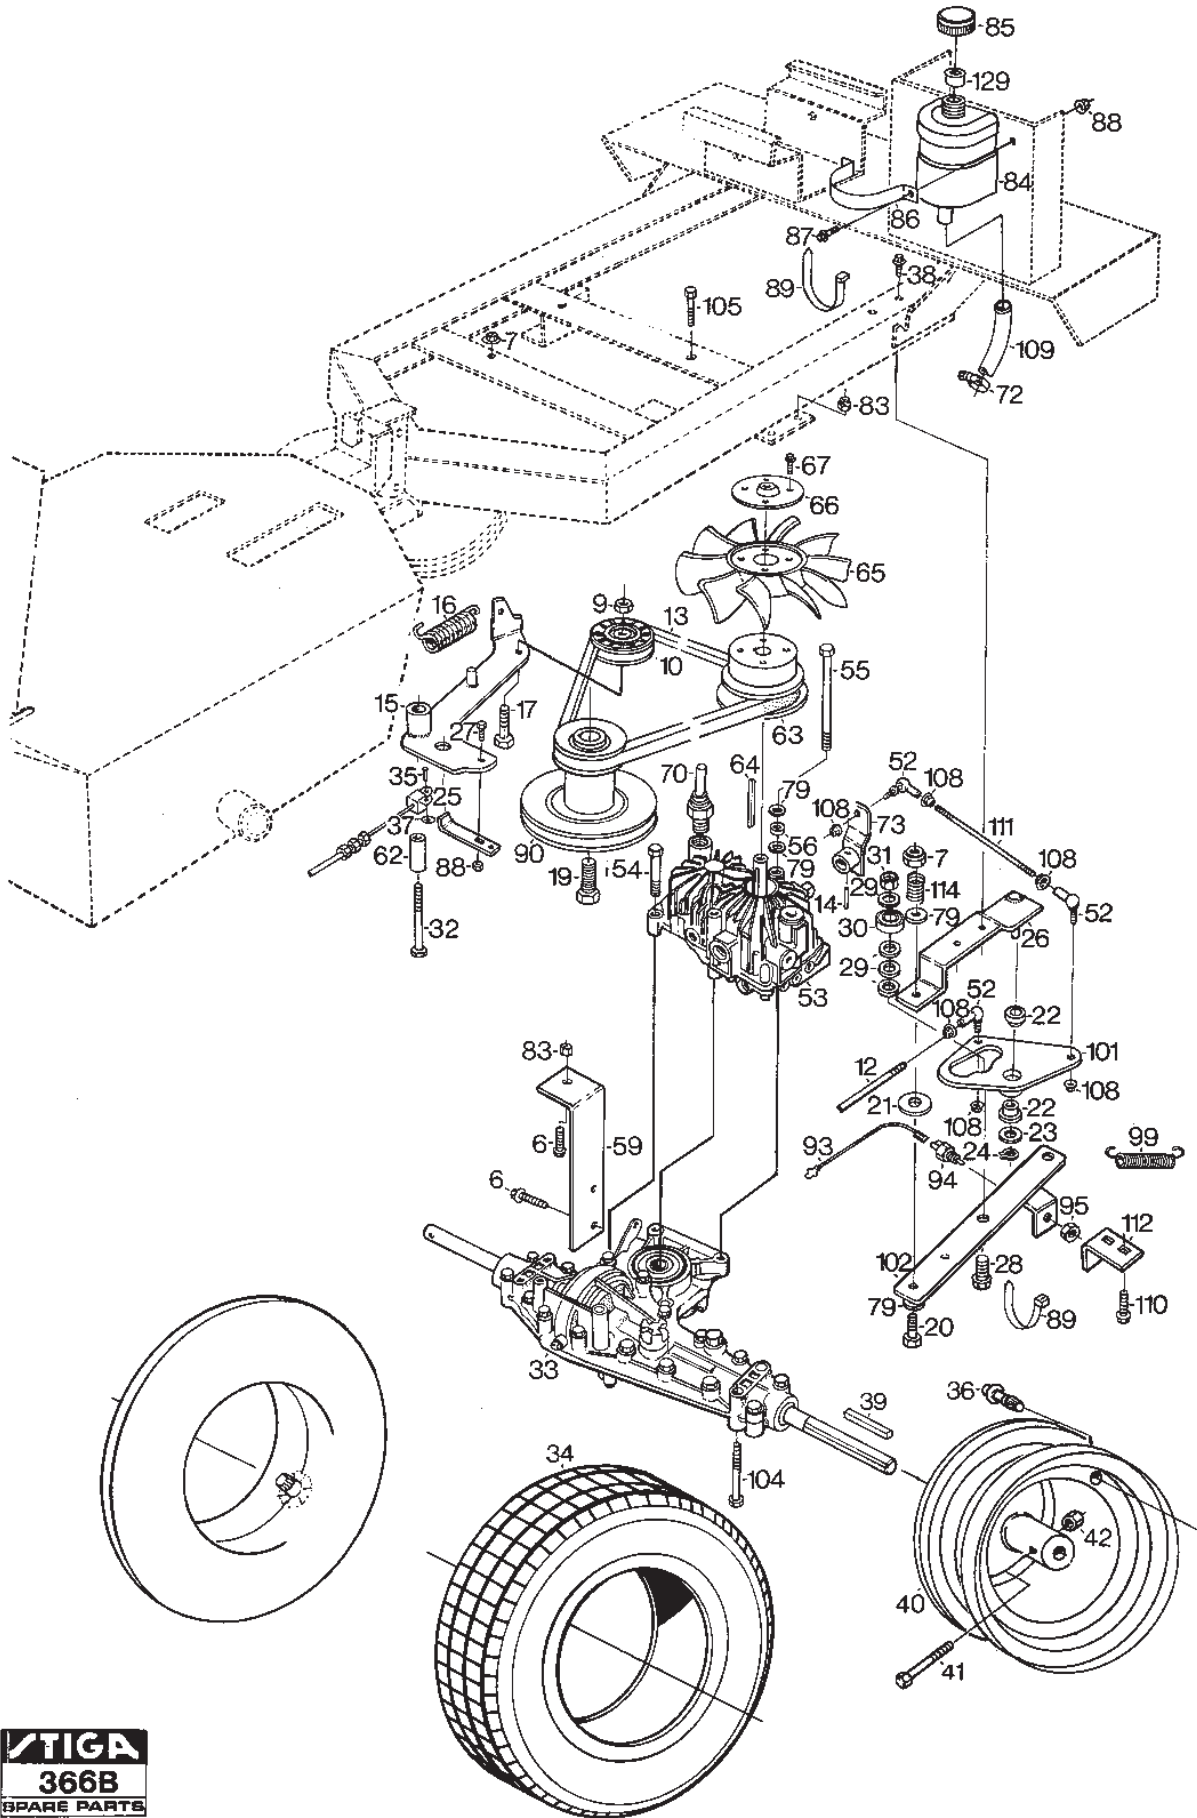

Utgåva Issue 37 - 2014		Transmission		Transmission	
Pos. Fig.	Antal Q.ty	Art nr Part No	Benämning	Description	Anmärkning Notes
24	1	9652-0010-04	Segersäkringsåkring Sga10	Circlip	
37	1	9675-0008-02	Starlockbricka	Starlock	
99	1	1131-1506-00	Fjäder	Spring	
16	1	1134-0645-00	Fjäder	Spring	
62	1	1134-1565-01	Distans	Spacer	
15	1	1134-2015-03	Spännarm	Tension Arm	
39	2	1134-2471-01	Kil	Key	
59	1	1134-2708-01	Stay	Stay	
102	1	1134-2713-01	Arm Kpl.	Arm	
66	1	1134-2714-01	Bricka	Washer	
90	1	1134-2717-01	Motorremskiva	Engine Pulley	
101	1	1134-2724-01	Pivotplatta Kpl. 24	Pivoting Plate	
26	1	1134-2726-01	Fäste	Bracket	
112	1	1134-2727-01	Fäste	Bracket	
73	1	1134-2729-01	Arm Kpl.	Arm	
111	1	1134-2734-01	Stag Kpl	Rod	
63	1	1134-2739-01	Pedal	Pedal	
56	2	1134-2758-01	Distans	Spacer	
84	1	1134-2765-02	Oljetank	Oil Tank	
12	1	1134-2766-01	Fartreglagewire	Speed Control Wire	
95	1	1134-2767-01	Mutter	Nut	
94	1	1134-2774-01	Brytare	Switch	
64	1	1134-2776-01	Kil	Key	
85	1	1134-2777-02	Tanklock	Filler Cap	
86	1	1134-2778-01	Fästband5-01	Band	
109	1	1134-2779-01	Slang	Tube	
70	1	1134-2783-01	Nipple	Nipple	
33	1	1134-2800-01	Transaxel	Transaxle	
53	1	1134-2801-02	Hydrostat	Hydrostatic Transmission	
21	1	1134-2840-01	Bricka	Washer	
114	1	1134-2843-01	Fjäder	Spring	
93	1	1134-2916-01	Kabel	Wire	
40	2	1134-3175-01	Fälg-bak	Rim-rear	
65	1	1134-3552-01	Fläkt	Fan	
129	1	1134-3734-01	Plugg (Service)	Vent Plug	
10	1	1134-9027-01	Spännrulle (Svart)	Tension Roller (Black)	
13	1	1134-9029-01	Kilrem	V-Belt	
34	2	9545-0116-00	Däck	Tyre	
34	1	9545-0203-00	Innerslang	Inner Tube	
36	2	9545-0500-00	Ventil	Valve Assy.	
22	2	9548-0015-00	Oljebroslag12X18X12-24X3	Flanged Bearing	
30	1	9549-0004-00	Kullager	Ball Bearing	
52	3	9570-0001-00	Vinkellänk As8 Din 71802M5	Elbow Link	
72	2	9578-0021-00	Slangklämma	Hose clamp	
89	2	9579-0003-00	Kablage | Bunband | Buntband	Cable harness | Cable | Cable Holder	
14	1	9595-0235-00	Spännstift	Pin	
35	1	9646-0036-22	Nit Kn 5X12	Rivet	
29	4	9699-0029-02	Bricka	Washer