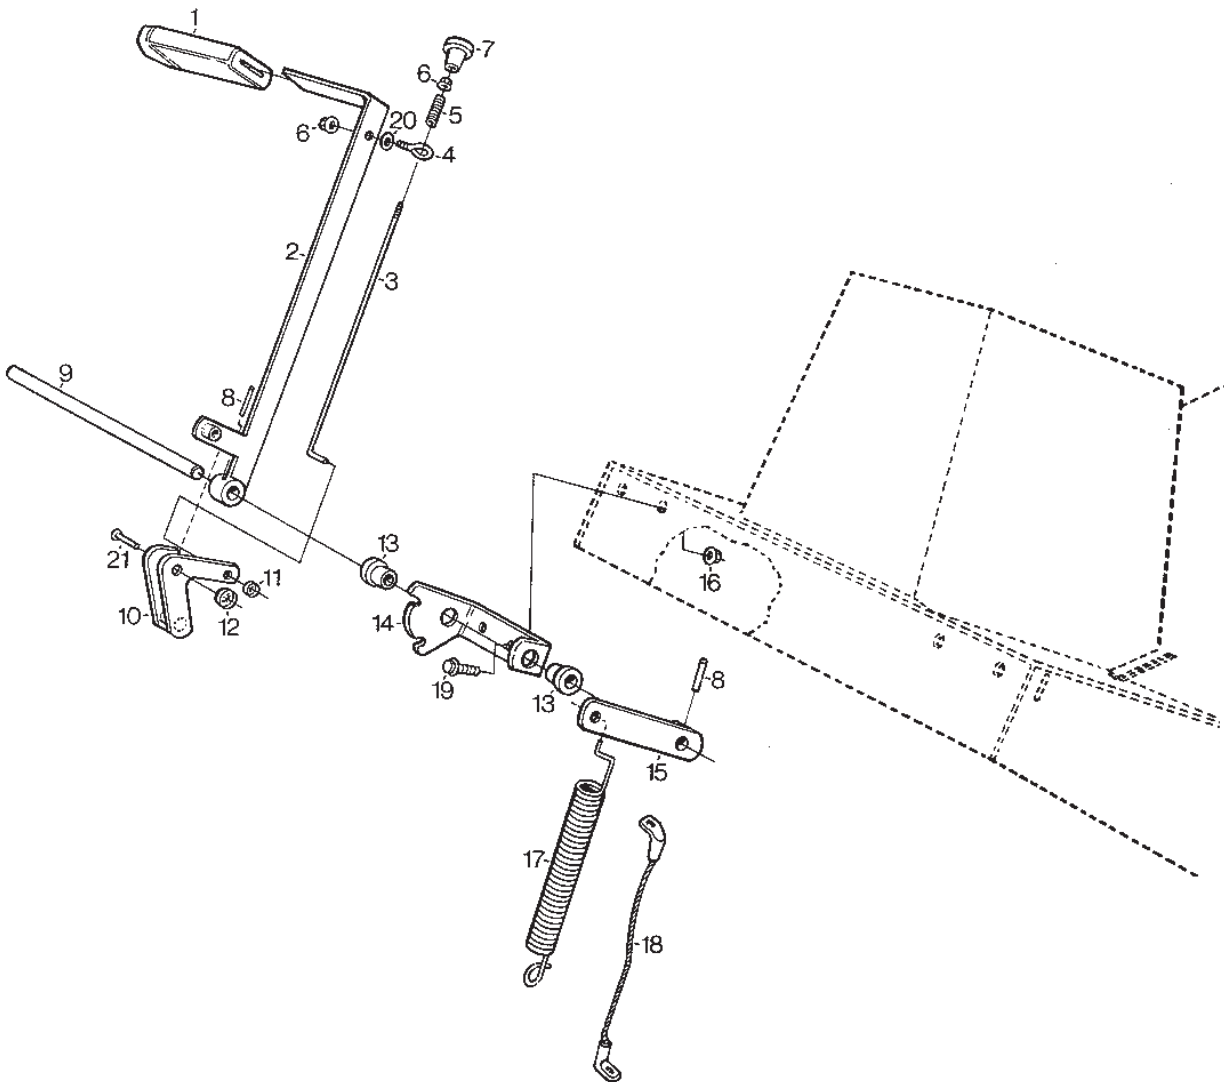

Utgåva Issue 37 - 2014		Redskapslyft Lifting Device			
Pos. Fig.	Antal Q.ty	Art nr Part No	Benämning	Description	Anmärkning Notes
5	1	1111-0053-00	Fjäder	Spring	
0	1	1134-0410-08	röds kapslyft Smstpark	Lifting Device Assy	
18	1	1134-2314-01	Lyftwire	Wire	100B