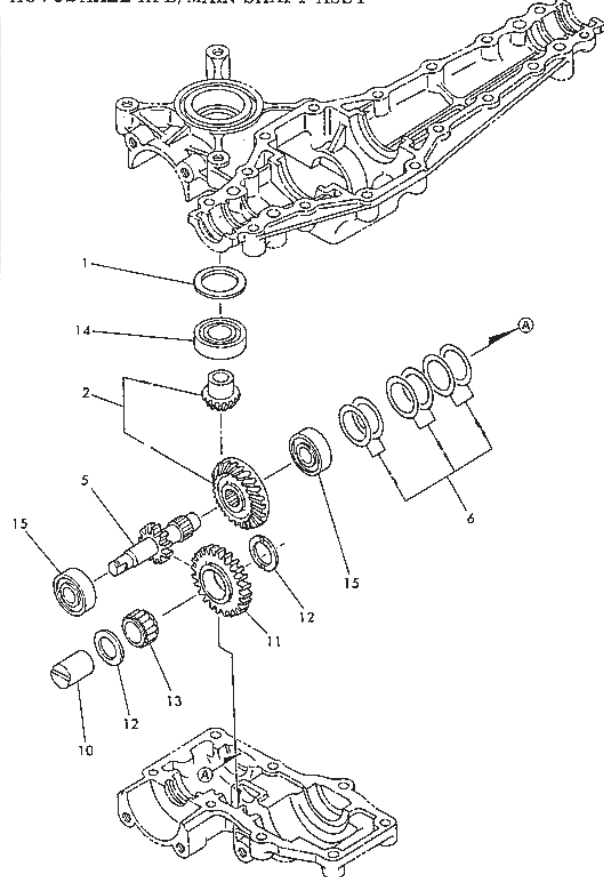

HUVUDAXEL KPL/MAIN SHAFT ASSY