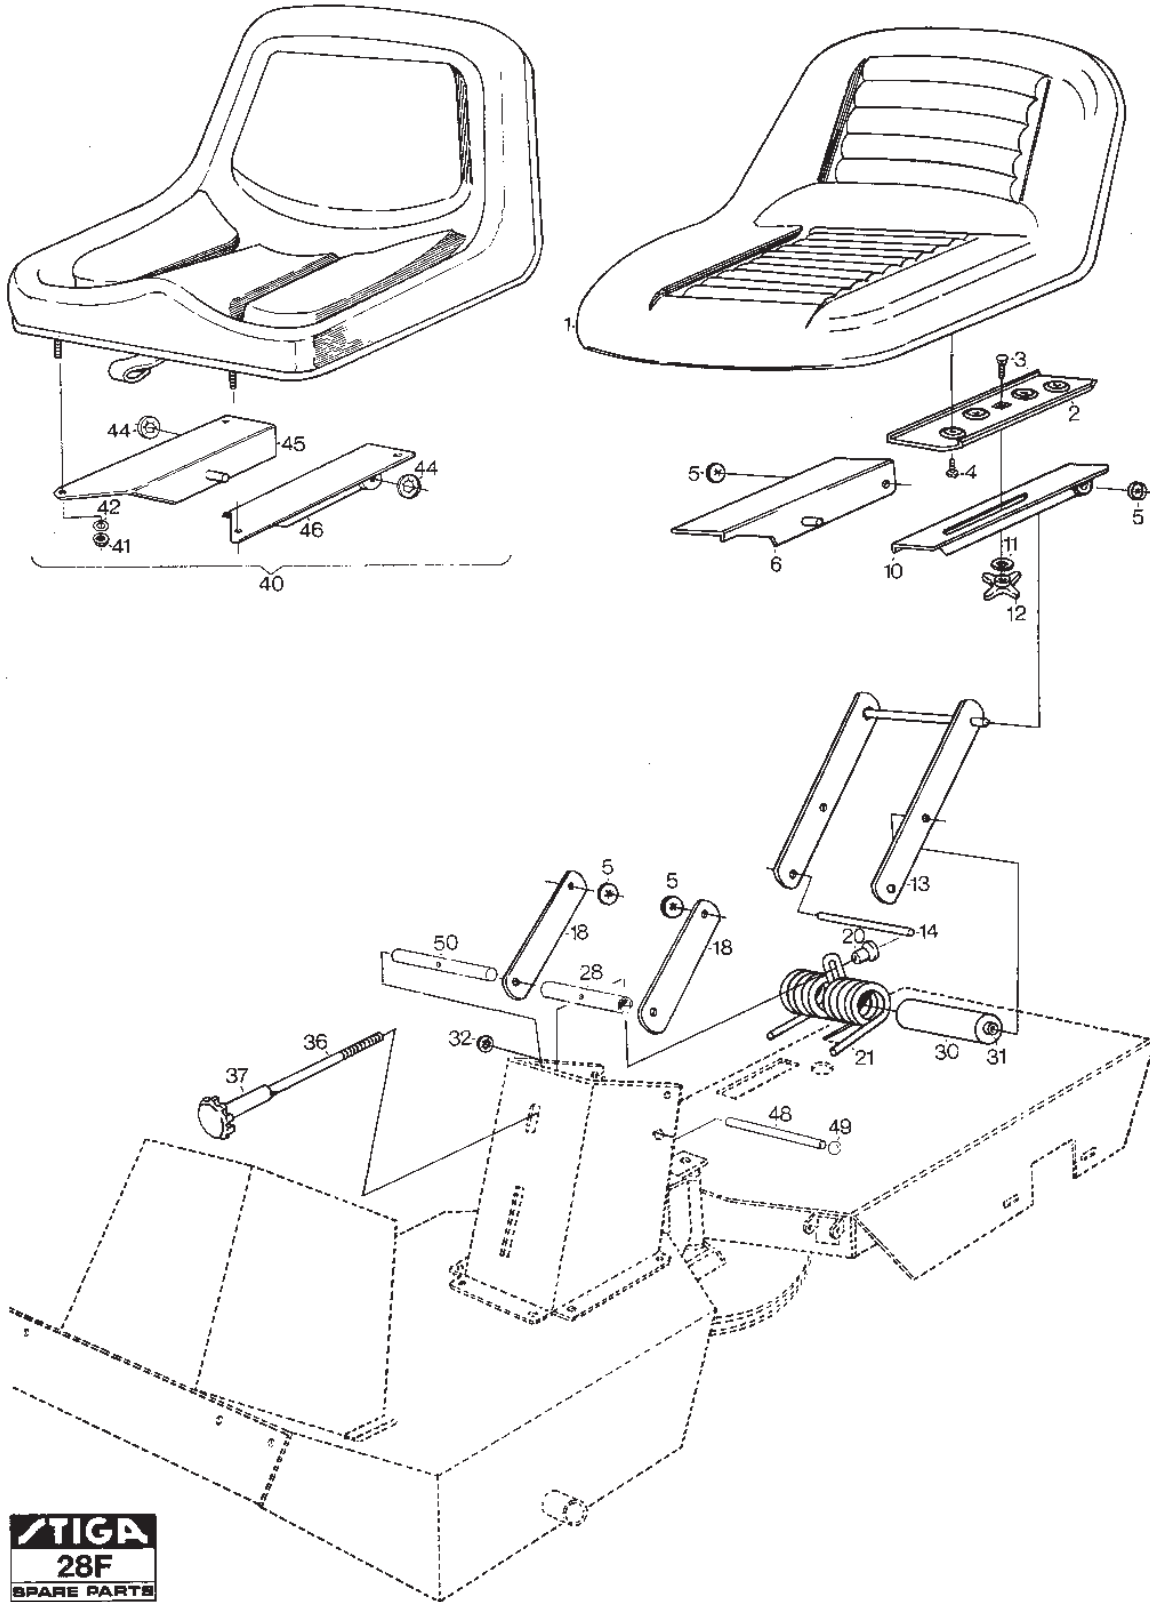

Utgåva Issue 37 - 2014		Seat			
Pos. Fig.	Antal Q.ty	Art nr Part No	Benämning	Description	Anmärkning Notes
6	1	1134-3618-01	Sitsfäste Kpl. 5-01 14	Seat Attachment-R.H.	
10	1	1134-3618-02	Sitsfäste Kpl. 5-01 14	Seat Attachment-L.H.	
5	4	9675-0017-02	Låsbricka	Starlock	
44	2	9675-0017-02	Låsbricka	Starlock	
42	4	9699-0028-02	Bricka	Washer	
11	2	9699-0062-02	Bricka	Washer	
41	4	9795-3631-02	Mutter	Nut	
4	4	9863-3613-16	Skruv	Screw	
3	2	9898-0820-16	Skruv	Screw	
4	4	9988-3616-16	Skruv	Screw	
4	4	9988-3616-16	Skruv	Screw