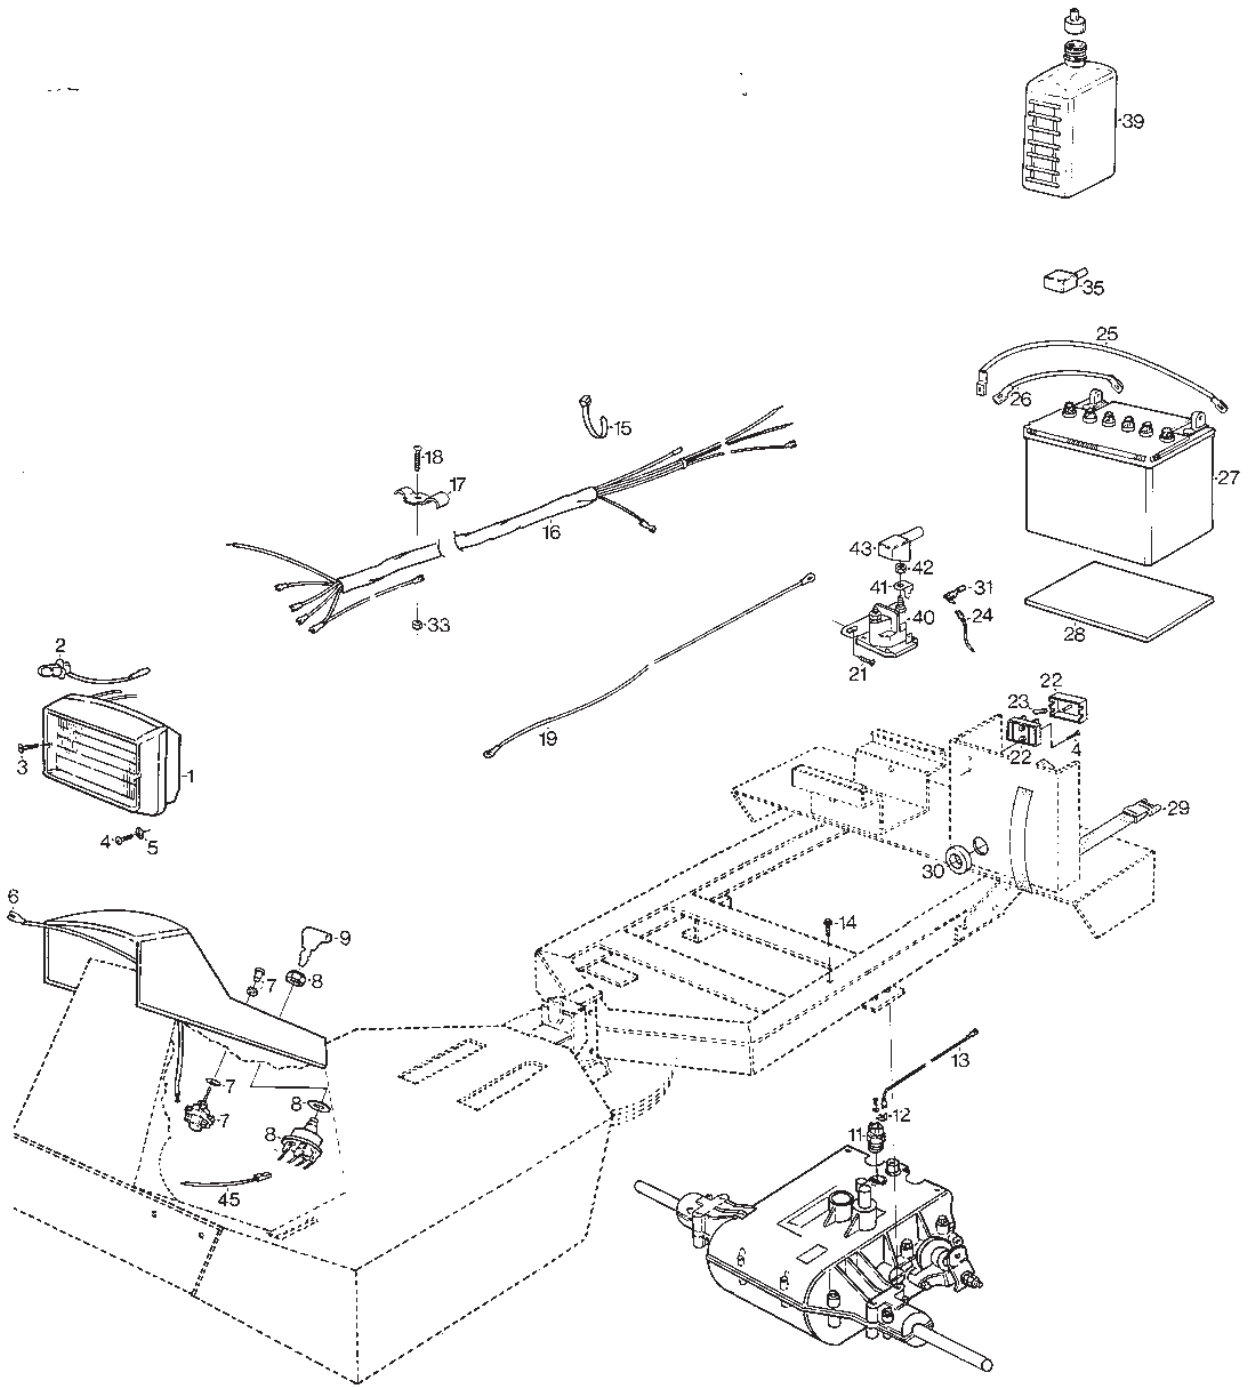

Utgåva Issue 37 - 2014		Elsystem Electrical System			
Pos. Fig.	Antal Q.ty	Art nr Part No	Benämning	Description	Anmärkning Notes
26	1	1134-0234-01	Batterikabel (+)	Battery Cable (+)	
24	1	1134-1199-01	Kabel	Cable	
1	1	1134-1466-01	Strålkastare Kpl	Headlamp Assy.	
8	1	1134-1814-01	Tändningslås Kpl Service	Starter Switch Assy.	
16	1	1134-2040-01	Kabelhärva	Cable Harness	
25	1	1134-2042-01	Batterikabel (-)	Battery Cable (-)	
19	1	1134-2084-02	Kabel	Cable	
35	1	1134-2310-01	Batteriskydd	Guard Cap (+)	
28	1	1134-2333-02	Batteriunderlägg	Battery Pad	
17	1	1134-2782-01	Låsbleck	Clamp	
9	1	1134-2848-01	Tändningsnyckel	Ignition Key	
27	1	1134-2892-01	Batteri	Battery	
13	1	1134-2916-01	Kabel	Wire	
41	1	1134-2947-01	Stift	Cable Connection	
43	1	1134-2948-01	Skyddshätta	Guard Cap	
40	1	1134-2962-01	Solenoid Kpl Service	Solenoid	
16	1	1134-2993-01	Kabelhärva	Cable Harness	
6	1	1134-3082-01	Elkabel	Cable	
39	2	1134-3300-01	Batterisyra	Battery Acid	2 x 0.85 liter
7	1	9400-0063-00	Brytare	Switch	
29	1	9400-0064-02	Batterihållare	Battery Holder	
2	1	9400-0075-00	Glödlampa 12336H3 12	Glow Lamp	
23	2	9400-0102-00	Säkring 8A	Fuse 8A	
22	1	9400-0103-00	Säkringshållare	Fuse Box	
30	1	9400-0165-00	Kabelgenomföring O 26	Cable Protector	
11	1	9400-0167-00	Brytare	Switch	
31	1	9400-0170-00	Flatst.Hylsa A2507 Flh-1	Cable Connection	
12	2	9400-0171-00	Fl.Stift 3868 F/45Msbk	Cable Connection	
15	3	9579-0003-00	Kablage | Bunband | Buntband	Cable harness | Cable | Cable Holder	
5	2	9699-0099-02	Bricka	Washer	
33	1	9739-0531-22	Mutter	Nut	
42	2	9794-5131-02	Mutter	Nut	
3	2	9847-7922-16	Skruv	Screw	
21	2	9849-8009-16	Skruv	Screw	
4	4	9849-8013-16	Skruv	Screw	
14	1	9942-0612-16	Skruv	Screw	
18	1	9997-0520-16	Skruv	Screw