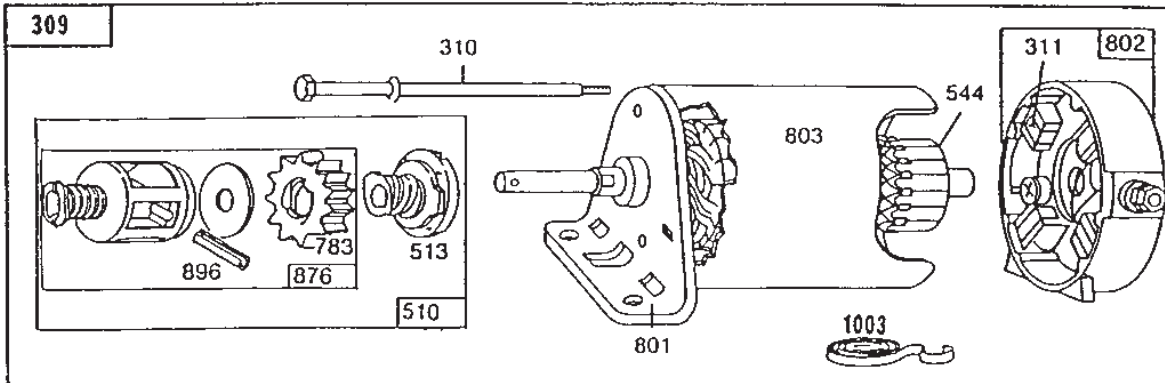

Utgåva Issue 37 - 2014		Förgasare Luftfilter	Carburettor Air Cleaner		
Pos. Fig.	Antal Q.ty	Art nr Part No	Benämning	Description	Anmärkning Notes
601	2	93053	Slangklämma	Hose clamp	
334	2	93381	Skruv	Screw	
482	4	93621	Skruv	Screw	
310	2	94003	Skruv	Screw	283707-0217
95	2	94098	Skruv	Screw	
965	2	94108	Låsmutter	Nut	
310	2	94169	Bult	Bolt	
896	1	94288	Stift	Roll pin	
284A	1	94326	Skruv	Screw	
224	1	94513	Skruv	Screw	
123	2	94616	Skruv	Screw	
663	2	94620	Skruv	Screw	
423	2	94625	Skruv	Screw	
728	2	94627	Skruv	Screw	
53	2	94637	Skruv	Screw	
955	1	94642	Skruv	Screw	
164	1	213819	Carburettor elbow	Carburettor elbow	
851	1	221798	Anslutning	Terminal	
130	1	224539	Gasspjäll	Throttle Valve	
108	1	224540	Choke valve	Choke valve	
646	1	224546	Brace	Brace	
104	1	231789	Axel	Shaft	
105	1	231790	Nålventil	Inlet needle valve	
147	1	231794	Nozzle	Nozzle	
216	1	262766	Choke link	Choke link	
618	1	262803	Fjäder	Spring	
535	1	272403	Filterelement	Air Cleaner Element	
51	1	272465	Packning	Gasket	
52	1	272554	Packning	Gasket	
783	1	280104	Drev	Gear	
171	1	281051	Mutter	Nut	
872	1	281104	Cover	Cover	
537	1	281106	O-ring	O-ring	
138	1	281164	Bricka	Washer	
137	1	281165	Packning	Gasket	
987	1	281166	Seal	Seal	
634B	1	281167	Bricka	Washer	
634	1	281168	Bricka	Washer	
106	1	281169	Valve seat	Valve seat	
240	1	298090	Bränslefilter	Fuel Filter	
544	1	390837	Armature	Armature	283707-0217
726	1	392134	Kuggkrans	Gear ring	
878	1	393362	Kabelhärva	Harness	
877	1	393456	Connector	Connector	
474	1	393474	Generator	Alternator	
187	1	393815	Bränsleledning	Fuel line	
240	1	394358	Bränslefilter	Fuelfilter	283707-0217
309	1	394805	Starter motor	Starter motor	283707-0217
801	1	394856	Lock	Drive end cap