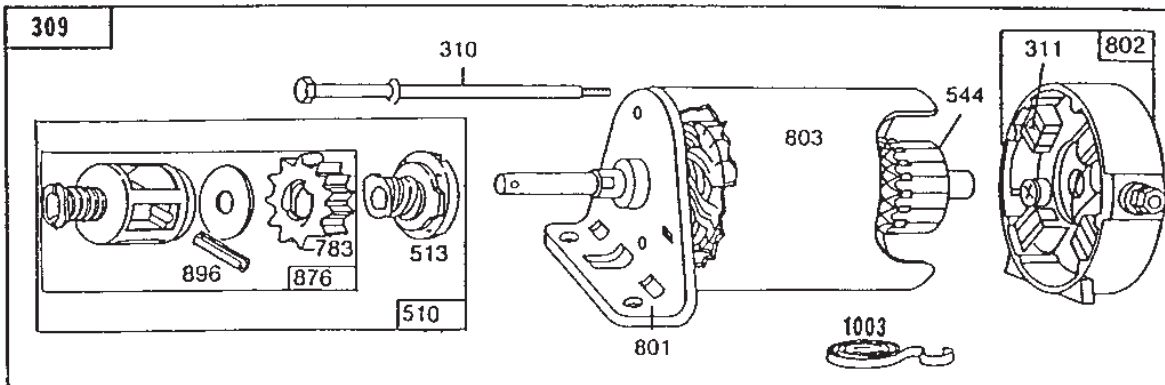

121 CARBURETOR OVERHAUL KIT