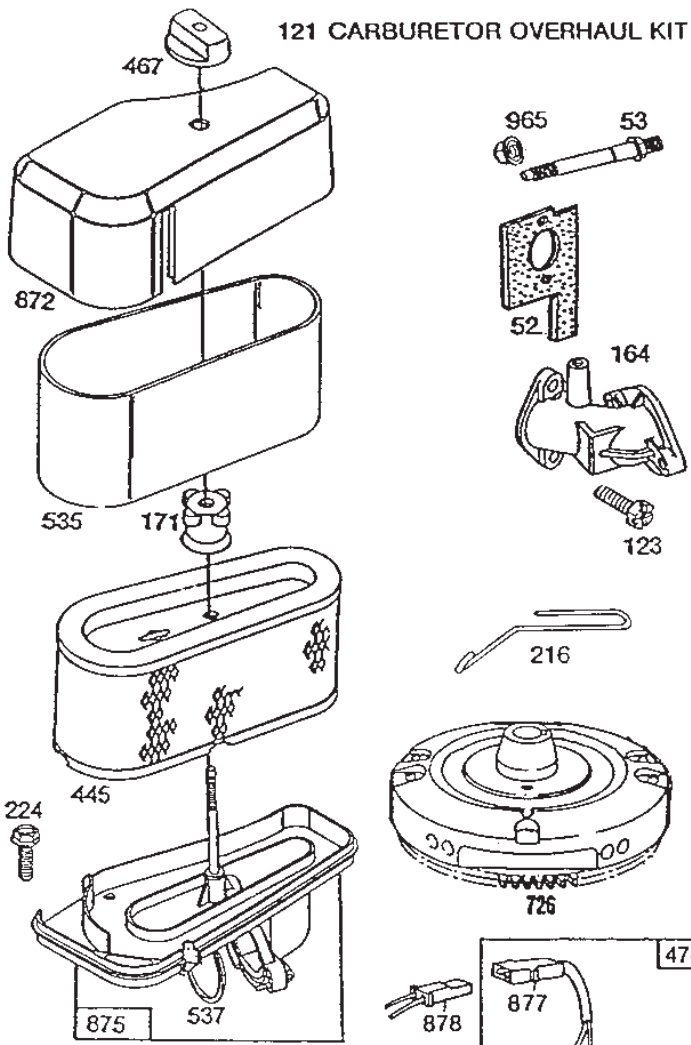

Utgåva Issue 37 - 2014		Förgasare Luftfilter	Carburettor Air Cleaner		
Pos. Fig.	Antal Q.ty	Art nr Part No	Benämning	Description	Anmärkning Notes
601	2	93053	Slangklämma	Hose clamp	
334	2	93381	Skruv	Screw	
482	4	93621	Skruv	Screw	
310	2	94003	Skruv	Screw	283707-0217
95	2	94098	Skruv	Screw	
965	2	94108	Låsmutter	Nut	
310	2	94169	Bult	Bolt	
896	1	94288	Stift	Roll pin	
284A	1	94326	Skruv	Screw	
224	1	94513	Skruv	Screw	
123	2	94616	Skruv	Screw	
663	2	94620	Skruv	Screw	
423	2	94625	Skruv	Screw	
728	2	94627	Skruv	Screw	
53	2	94637	Skruv	Screw	
955	1	94642	Skruv	Screw	
164	1	213819	Carburettor elbow	Carburettor elbow	
851	1	221798	Anslutning	Terminal	
130	1	224539	Gasspjäll	Throttle Valve	
108	1	224540	Choke valve	Choke valve	
646	1	224546	Brace	Brace	
104	1	231789	Axel	Shaft	
105	1	231790	Nålventil	Inlet needle valve	
147	1	231794	Nozzle	Nozzle	
216	1	262766	Choke link	Choke link	
618	1	262803	Fjäder	Spring	
535	1	272403	Filterelement	Air Cleaner Element	
51	1	272465	Packning	Gasket	
52	1	272554	Packning	Gasket	
783	1	280104	Drev	Gear	
171	1	281051	Mutter	Nut	
872	1	281104	Cover	Cover	
537	1	281106	O-ring	O-ring	
138	1	281164	Bricka	Washer	
137	1	281165	Packning	Gasket	
987	1	281166	Seal	Seal	
634B	1	281167	Bricka	Washer	
634	1	281168	Bricka	Washer	
106	1	281169	Valve seat	Valve seat	
240	1	298090	Bränslefilter	Fuel Filter	
544	1	390837	Armature	Armature	283707-0217
726	1	392134	Kuggkrans	Gear ring	
878	1	393362	Kabelhärva	Harness	
877	1	393456	Connector	Connector	
474	1	393474	Generator	Alternator	
187	1	393815	Bränsleledning	Fuel line	
240	1	394358	Bränslefilter	Fuelfilter	283707-0217
309	1	394805	Starter motor	Starter motor	283707-0217
801	1	394856	Lock	Drive end cap