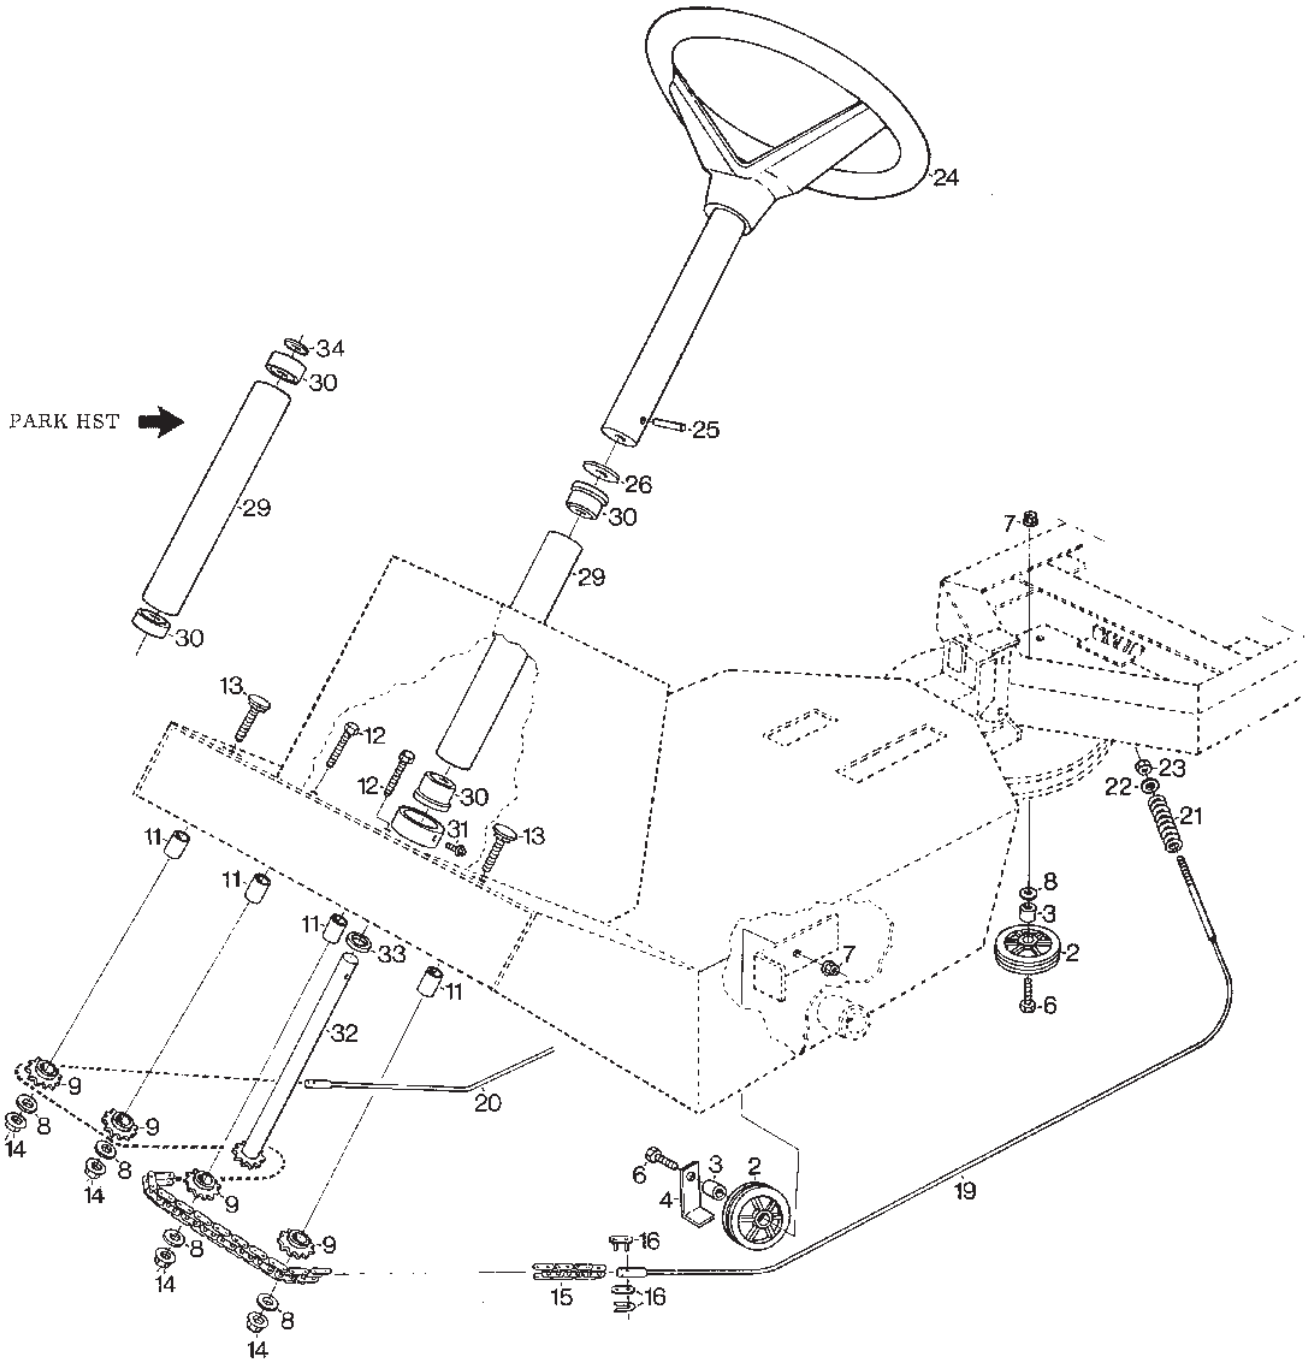

Utgåva Issue 37 - 2014		Styrning Steering			
Pos. Fig.	Antal Q.ty	Art nr Part No	Benämning	Description	Anmärkning Notes
24	1	1134-1967-01	Ratt	Steering Wheel	
24	1	1134-2390-01	Ratt	Steering wheel	
26	1	9699-0103-02	Bricka	Washer	0.5 mm
26	1	9699-0103-02	Bricka	Washer	0.5 mm
26	1	9699-0114-02	Bricka	Washer	1.0 mm