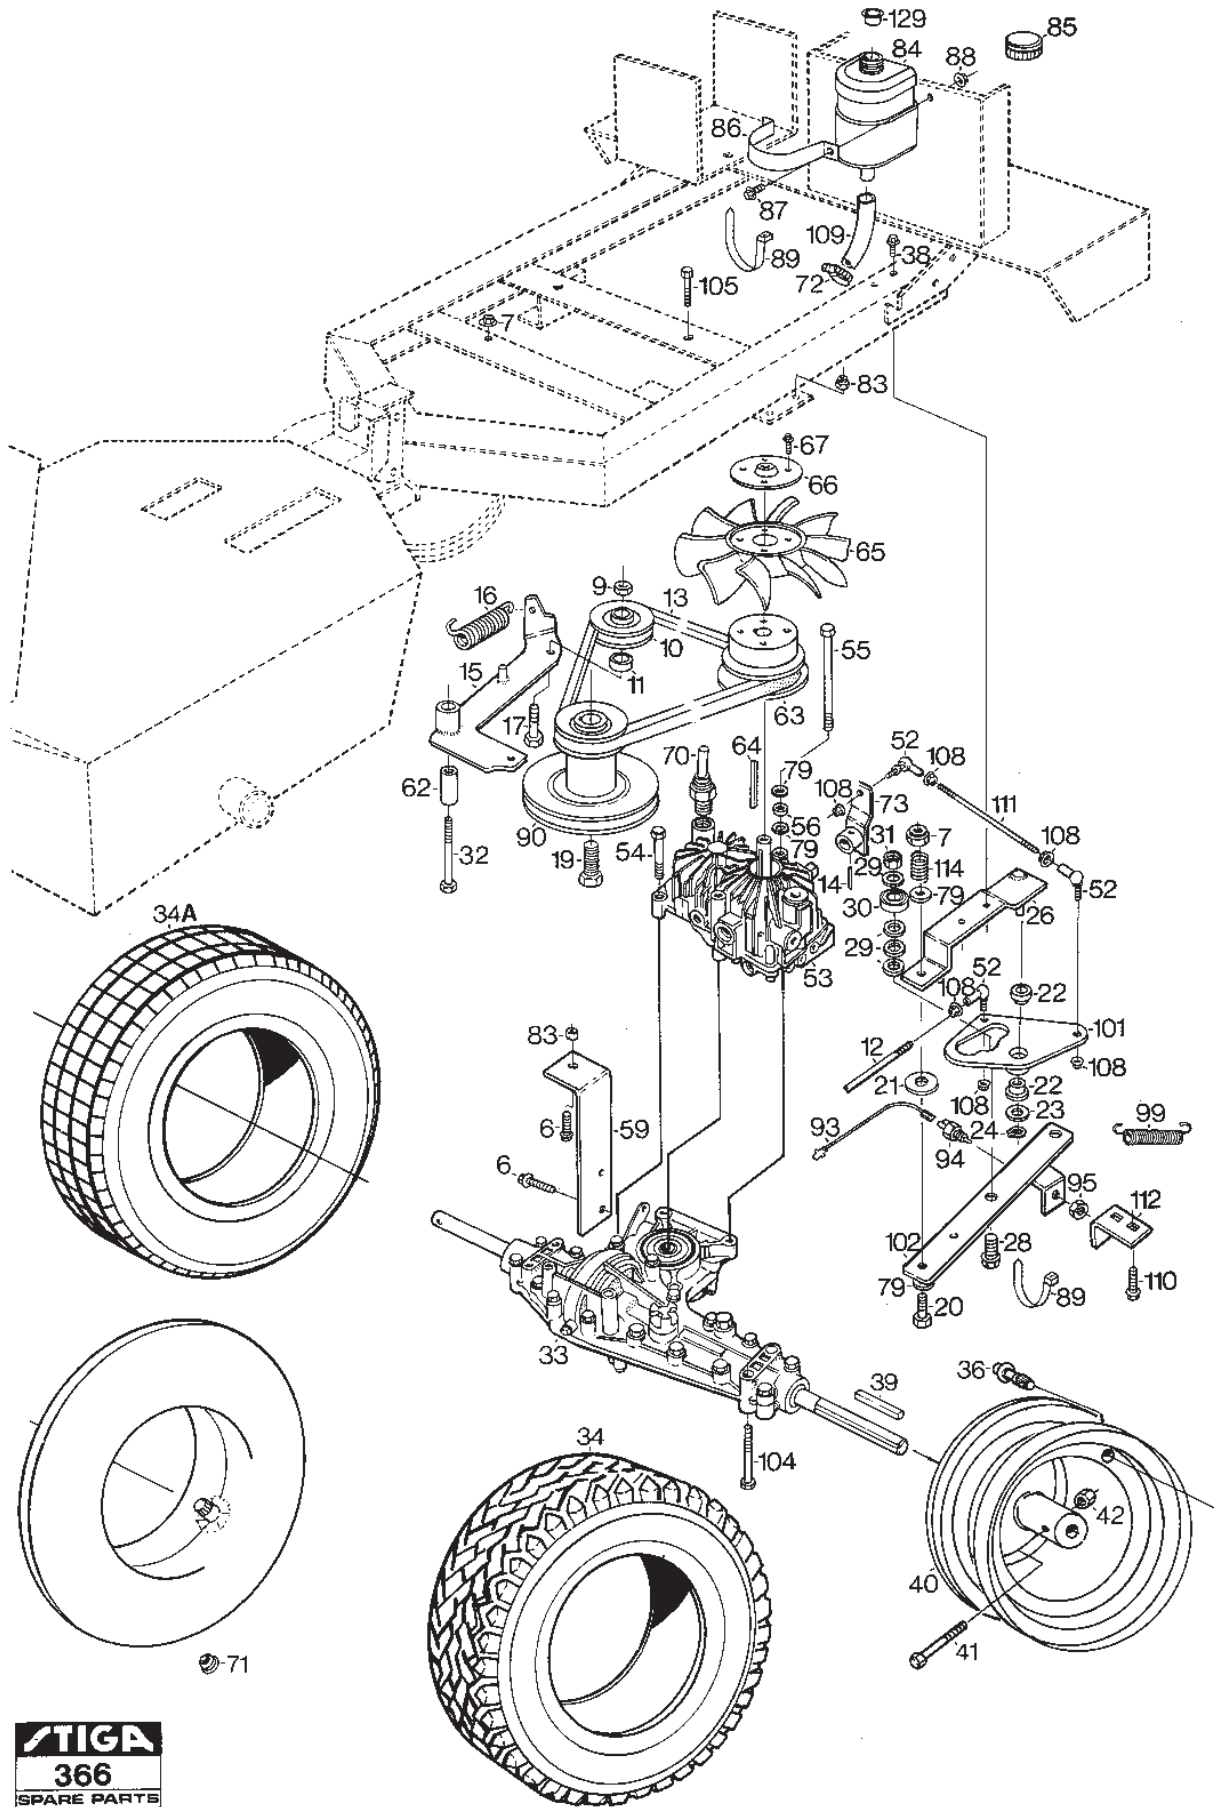

Utgåva Issue 39 - 2014		Power Take-Off			
Pos. Fig.	Antal Q.ty	Art nr Part No	Benämning	Description	Anmärkning Notes

Utgåva Issue 39 - 2014		Drivpedal Farthållare		Drive Pedal Cruise Control	
Pos. Fig.	Antal Q.ty	Art nr Part No	Benämning	Description	Anmärkning Notes
2	1	1134-2739-01	Pedal	Pedal	
4	2	1134-2780-01	Lager	Bearing	
5	2	1134-2700-01	Fäste	Bracket	
6	4	9959-0820-16	Skruv	Screw	
7	9	9739-0831-22	Mutter	Nut	
8	1	1134-2703-01	Arm Kpl.	Arm	
12	1	1134-2766-01	Fartreglagewire	Speed Control Wire	
14	2	9595-0235-00	Spännstift	Pin	
35	1	1134-0266-00	Fästbygel	Attaching Clamp	
37	3	9997-0520-16	Skruv	Screw	
45	1	1134-2721-01	Reglagestång	Control rod	
46	1	1134-2786-01	Knopp	Knob	
47	1	1134-2789-01	Fäste	Bracket	
48	1	1134-2790-01	Kabelgenomföring	Cable Protection	
50	3	9959-0816-16	Skruv	Screw	
51	1	9675-0012-02	Starlock	Locking washer	
52	1	9570-0001-00	Vinkellänk As8 Din 71802M5	Elbow Link	
56	1	1134-2758-01	Distans	Spacer	
74	1	1134-2707-01	Arm Kpl.	Arm	
79	1	9699-0090-02	Bricka	Washer	
80	1	9959-0830-16	Skruv	Screw	
103	1	9997-0835-12	Skruv	Screw	
105	1	9997-0835-12	Skruv	Screw	
108	5	9739-0531-22	Mutter	Nut	
113	1	1134-0267-00	Underläggsbleck	Clamp Plate	
117	1	1134-2859-01	Magnet	Magneto	
118	1	1134-2858-01	Fjäder	Spring	
119	1	1134-2862-01	Arm Kpl.	Lever	
121	1	1134-2866-01	Plate	Plate	
122	1	1134-2857-01	Brytare	Switch	
123	1	1134-2867-01	Kablage	Cover Plate	
124	1	1134-2871-01	Relä   Relä	Relay	
125	1	1134-2902-01	Symbolplatta (Grön)	Symbol Plate-Cruise Contr	
126	1	1134-2933-01	Brytarkonsol	Switch console	
127	1	1134-2932-01	Brytare	Switch	
128	2	9849-7819-16	Skruv	Screw	