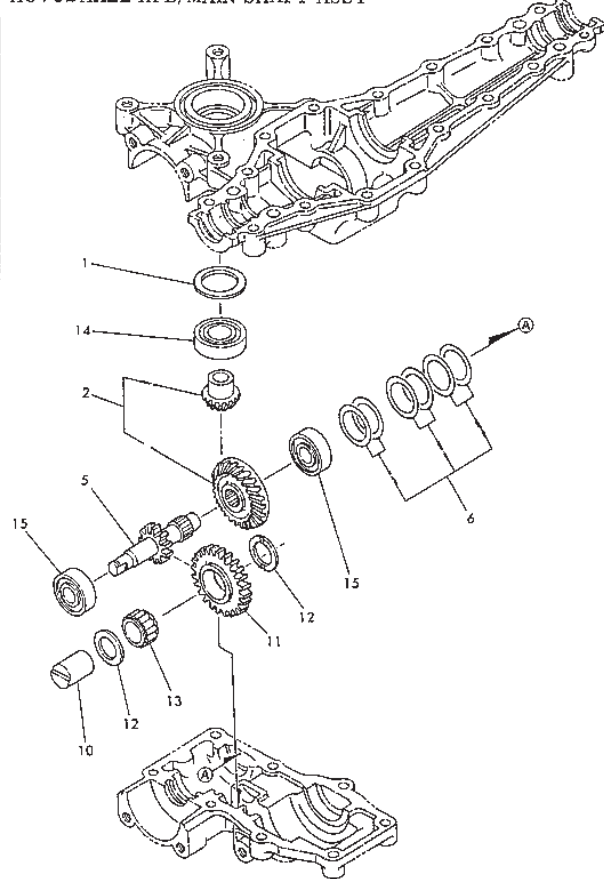

HUVUDAXEL KPL/MAIN SHAFT ASSY