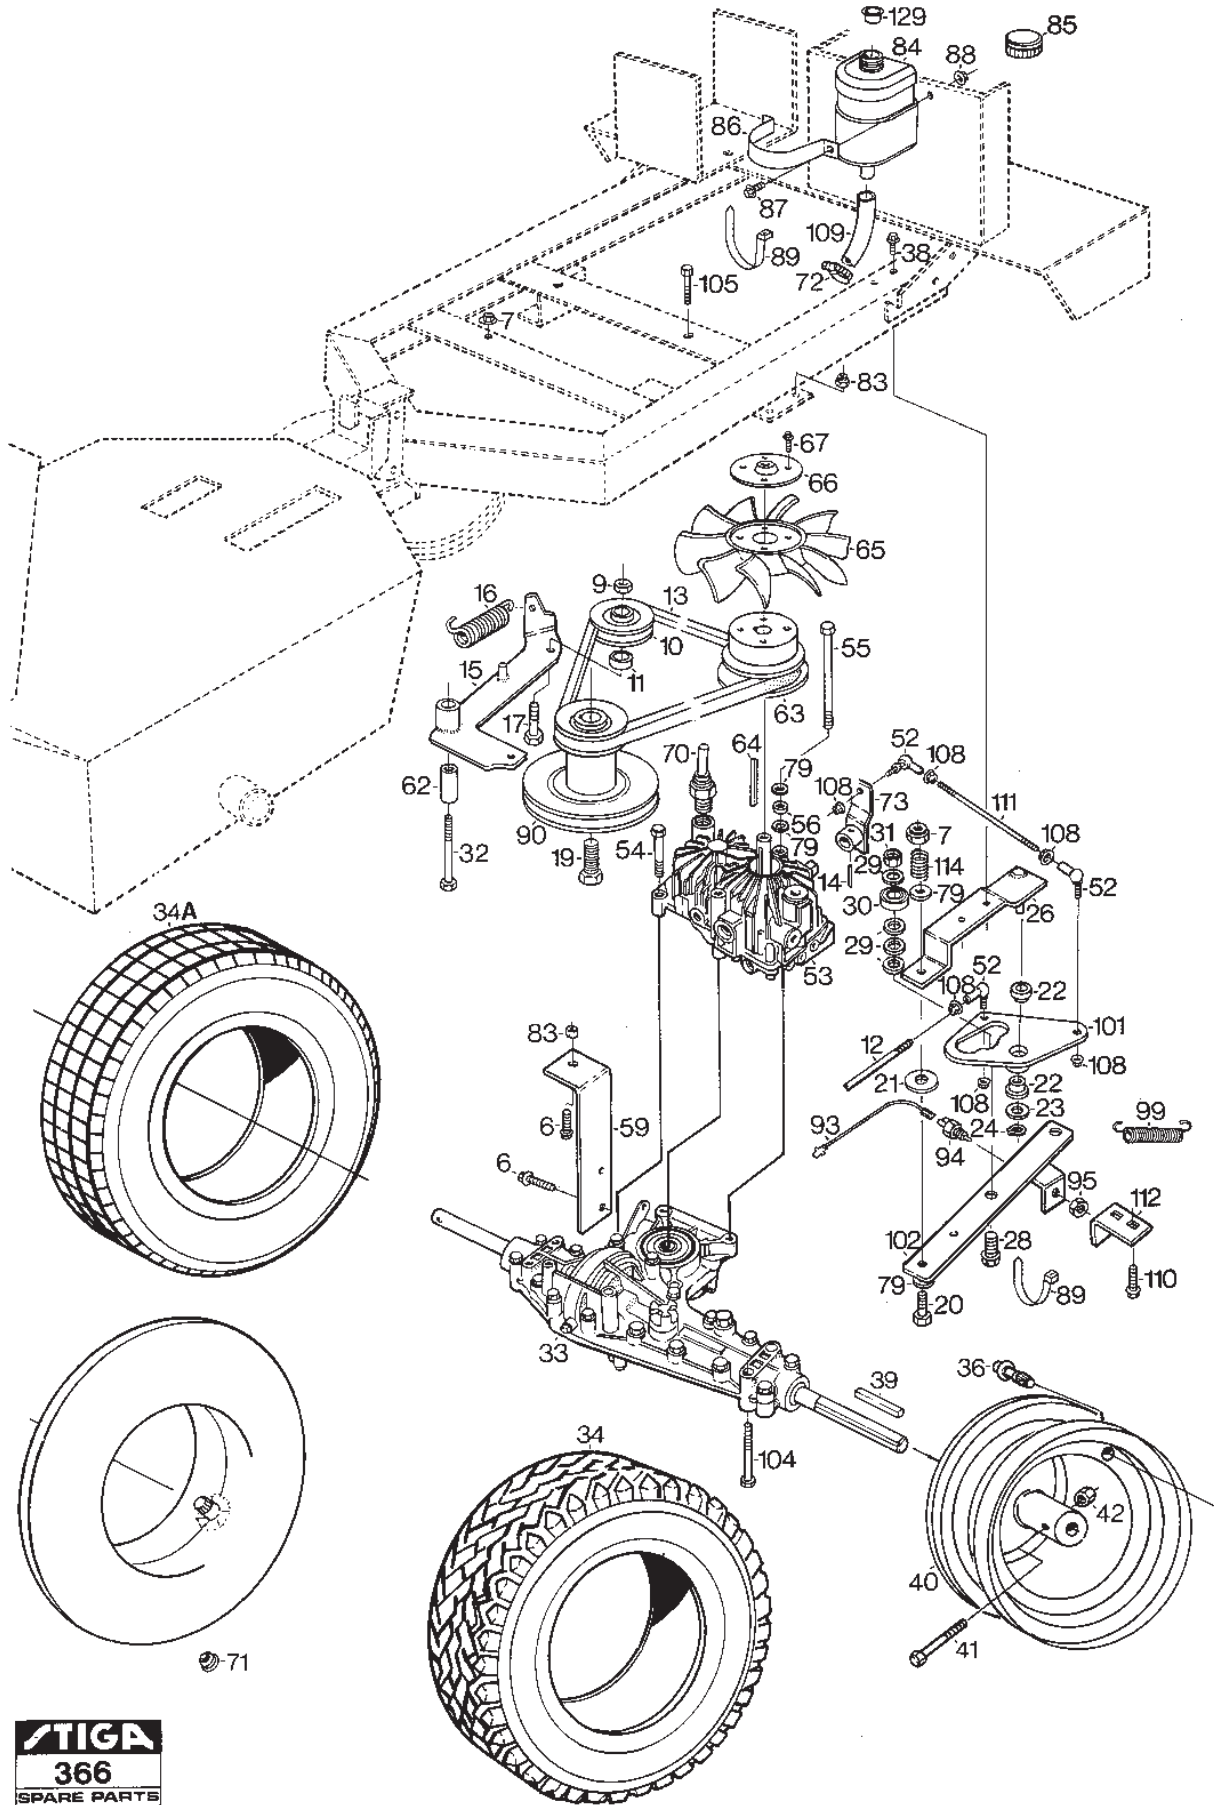

Utgåva Issue 39 - 2014		Transmission			
Pos. Fig.	Antal Q.ty	Art nr Part No	Benämning	Description	Anmärkning Notes
73	1	1134-2729-01	Arm Kpl.	Arm	
79	6	9699-0090-02	Bricka	Washer	
83	6	9747-0831-02	Mutter | Låsmutter	Nut	
84	1	1134-2765-02	Oljetank	Oil Tank	
85	1	1134-2777-02	Tanklock	Filler Cap	
86	1	1134-2778-01	Fästband5-01	Band	
87	2	9997-0612-16	Skruv	Screw	
88	2	9739-0631-22	Mutter | Strålkastare	Nut | Working lamp	
89	2	9579-0003-00	Kablage | Bunband | Buntband	Cable harness | Cable | Cable Holder	
90	1	1134-2717-01	Motorremskiva	Engine Pulley	
93	1	1134-2916-01	Kabel	Wire	
94	1	1134-2774-01	Brytare	Switch	
95	1	1134-2767-01	Mutter	Nut	
99	1	1131-1506-00	Fjäder	Spring	
101	1	1134-2724-01	Pivotplatta Kpl. 24	Pivoting Plate	
102	1	1134-2713-01	Arm Kpl.	Arm	
104	4	9997-0870-16	Skruv	Screw	
105	1	9997-0835-12	Skruv	Screw	
108	6	9739-0531-22	Mutter	Nut	
109	1	1134-2779-01	Slang	Tube	
110	2	9942-0612-16	Skruv	Screw	
111	1	1134-2734-01	Stag Kpl	Rod	
112	1	1134-2727-01	Fäste	Bracket	
114	1	1134-2843-01	Fjäder	Spring	
129	1	1134-3734-01	Plugg (Service)	Vent Plug