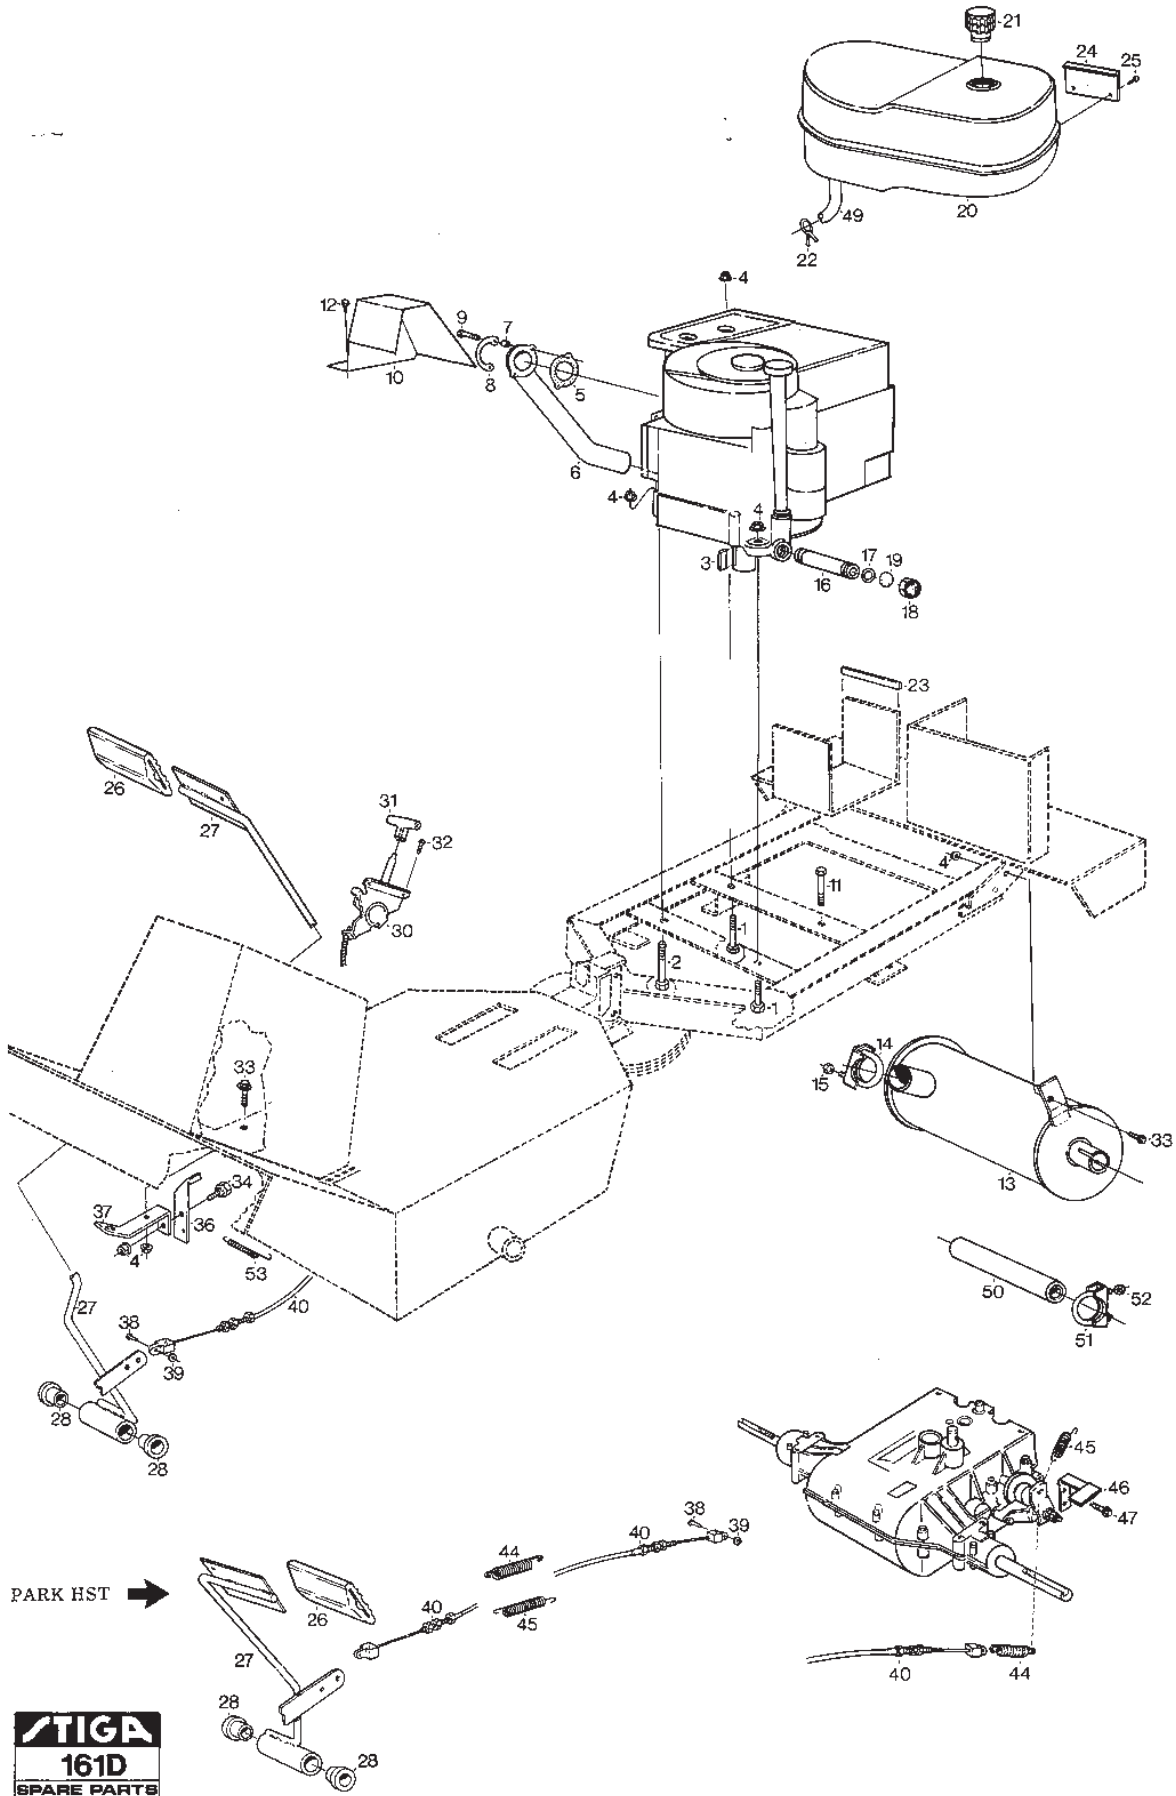

Utgåva Issue 39 - 2014		Engine - Brake System		Engine - Brake System	
Pos. Fig.	Antal Q.ty	Art nr Part No	Benämning	Description	Anmärkning Notes
1	2	9997-0835-12	Skruv	Screw	
1	3	9997-0835-12	Skruv	Screw	
2	1	9997-0865-12	Skruv	Screw	
3	1	9600-0250-00	Kil	Key	
4	6	9739-0831-22	Mutter	Nut	
5	1	1134-0433-00	Packning	Gasket	
6	1	1134-2718-01	Avgasrör	Exhaust pipe	
7	2	1134-0345-01	Distans	Spacer	
7	2	1134-1565-01	Distans	Spacer	
8	1	1134-2462-01	Låsbleck	Lock	
9	2	9988-3651-12	Skruv	Screw	
10	1	1134-2733-01	Värmskydd (5-01 F12)20	Heat Protection	
11	1	9997-0835-12	Skruv	Screw	
12	2	9942-0612-16	Skruv	Screw	
13	1	1134-3244-01	Ljuddämpare	Silencer	
14	1	9578-0011-00	Klämma F Ljuddämp D35 Rid	Clamp	
15	2	9799-0831-02	Mutter	Nut	
16	1	1134-2212-01	Oljeavtappningsrör Kpl.	Oil Drain Pipe	
17	1	9404-0020-00	O-Ring 11,3 X 2,4	O-ring	
18	1	1134-0995-01	Plugg	Plug	
19	1	1134-0997-01	Packning	Gasket	
20	1	1134-2033-01	1134-3593-01+1134-3736-01	Protection Strip	
21	1	1134-2168-01	Tanklock	Petrol Cap	
22	2	9578-0016-00	Slangklämma	Clamp	
23	1	1134-2034-01	Kantskyddslit	Protection Strip	
24	2	1134-2037-01	Fäste	Bracket	
25	4	9849-8009-16	Skruv	Screw	
26	1	1134-0269-00	Pedalgummi	Pedal Rubber	
27	1	1134-3450-01	Bromspedal (vä sida)	Brake pedal (L. H.)	
28	2	1134-9024-01	Lager (4 St)	Bearing	
30	1	1134-1975-09	Gasreglage	Throttle Cable	
31	1	9403-0035-10	Knopp	Knob	
32	2	9849-8013-16	Skruv	Screw	
33	3	9959-0820-16	Skruv	Screw	
34	1	1134-0245-00	Skruv	Screw	
36	1	1134-2151-02	Spärr	Stop	
37	1	1134-1184-02	Stag F Parkeringsbroms	Stay	
38	1	9646-0036-22	Nit Kn 5X12	Rivet	
39	1	9675-0008-02	Starlockbricka	Starlock	
40	1	1134-2030-10	Motorbromswire	Cable, Thread Engine Brake	
44	1	1134-1242-02	Fjäder	Spring	
45	1	1131-1506-00	Fjäder	Spring	
49	1	1134-2035-02	Bränsleslang	Petrol tube	
50	1	9500-9924-00	Insats För Ljuddämpare	Pipe-Silencer	
51	1	9578-0015-00	Ljuddämparklämma	Clamp	
52	1	9799-0831-02	Mutter	Nut	
53	1	1131-1497-01	Fjäder	Brake Spring