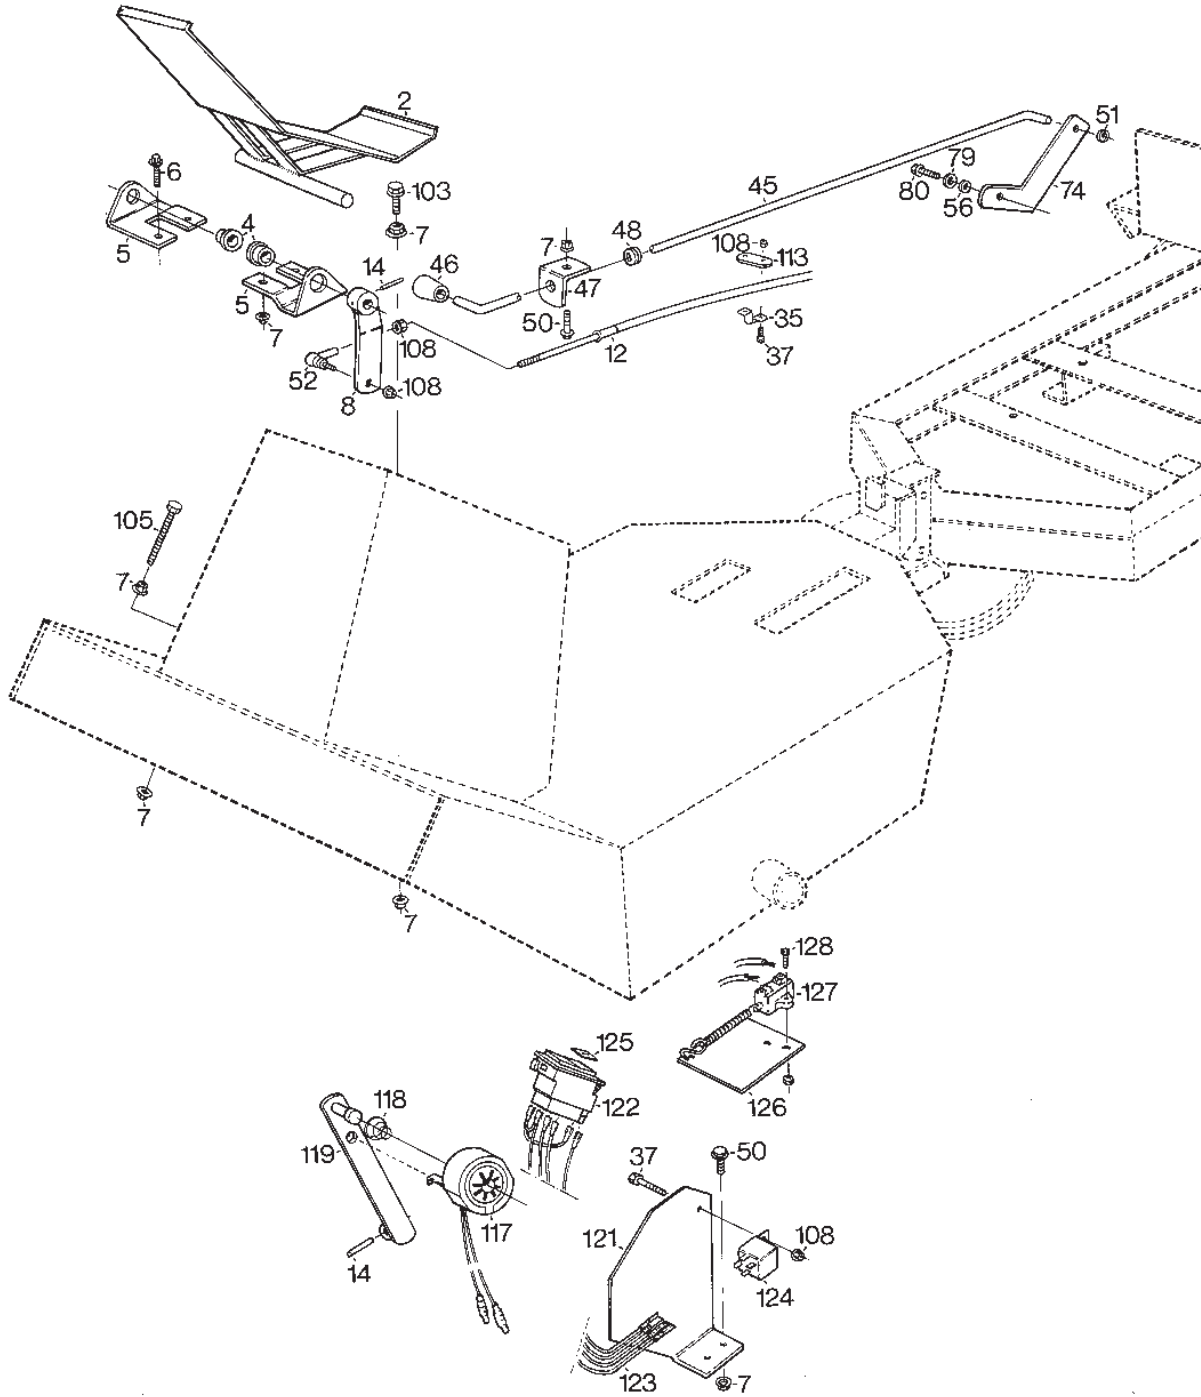

Utgåva Issue 39 - 2014		Power Take-Off			
Pos. Fig.	Antal Q.ty	Art nr Part No	Benämning	Description	Anmärkning Notes

Utgåva Issue 39 - 2014		Drivpedal Farthållare		Drive Pedal Cruise Control	
Pos. Fig.	Antal Q.ty	Art nr Part No	Benämning	Description	Anmärkning Notes
2	1	1134-2739-01	Pedal	Pedal	
4	2	1134-2780-01	Lager	Bearing	
5	2	1134-2700-01	Fäste	Bracket	
6	4	9959-0820-16	Skruv	Screw	
7	9	9739-0831-22	Mutter	Nut	
8	1	1134-2703-01	Arm Kpl.	Arm	
12	1	1134-2766-01	Fartreglagewire	Speed Control Wire	
14	2	9595-0235-00	Spännstift	Pin	
35	1	1134-0266-00	Fästbygel	Attaching Clamp	
37	3	9997-0520-16	Skruv	Screw	
45	1	1134-2721-01	Reglagestång	Control rod	
46	1	1134-2786-01	Knopp	Knob	
47	1	1134-2789-01	Fäste	Bracket	
48	1	1134-2790-01	Kabelgenomföring	Cable Protection	
50	3	9959-0816-16	Skruv	Screw	
51	1	9675-0012-02	Starlock	Locking washer	
52	1	9570-0001-00	Vinkellänk As8 Din 71802M5	Elbow Link	
56	1	1134-2758-01	Distans	Spacer	
74	1	1134-2707-01	Arm Kpl.	Arm	
79	1	9699-0090-02	Bricka	Washer	
80	1	9959-0830-16	Skruv	Screw	
103	1	9997-0835-12	Skruv	Screw	
105	1	9997-0835-12	Skruv	Screw	
108	5	9739-0531-22	Mutter	Nut	
113	1	1134-0267-00	Underläggsbleck	Clamp Plate	
117	1	1134-2859-01	Magnet	Magneto	
118	1	1134-2858-01	Fjäder	Spring	
119	1	1134-2862-01	Arm Kpl.	Lever	
121	1	1134-2866-01	Plate	Plate	
122	1	1134-2857-01	Brytare	Switch	
123	1	1134-2867-01	Kablage	Cover Plate	
124	1	1134-2871-01	Relä   Relä	Relay	
125	1	1134-2902-01	Symbolplatta (Grön)	Symbol Plate-Cruise Contr	
126	1	1134-2933-01	Brytarkonsol	Switch console	
127	1	1134-2932-01	Brytare	Switch	
128	2	9849-7819-16	Skruv	Screw	