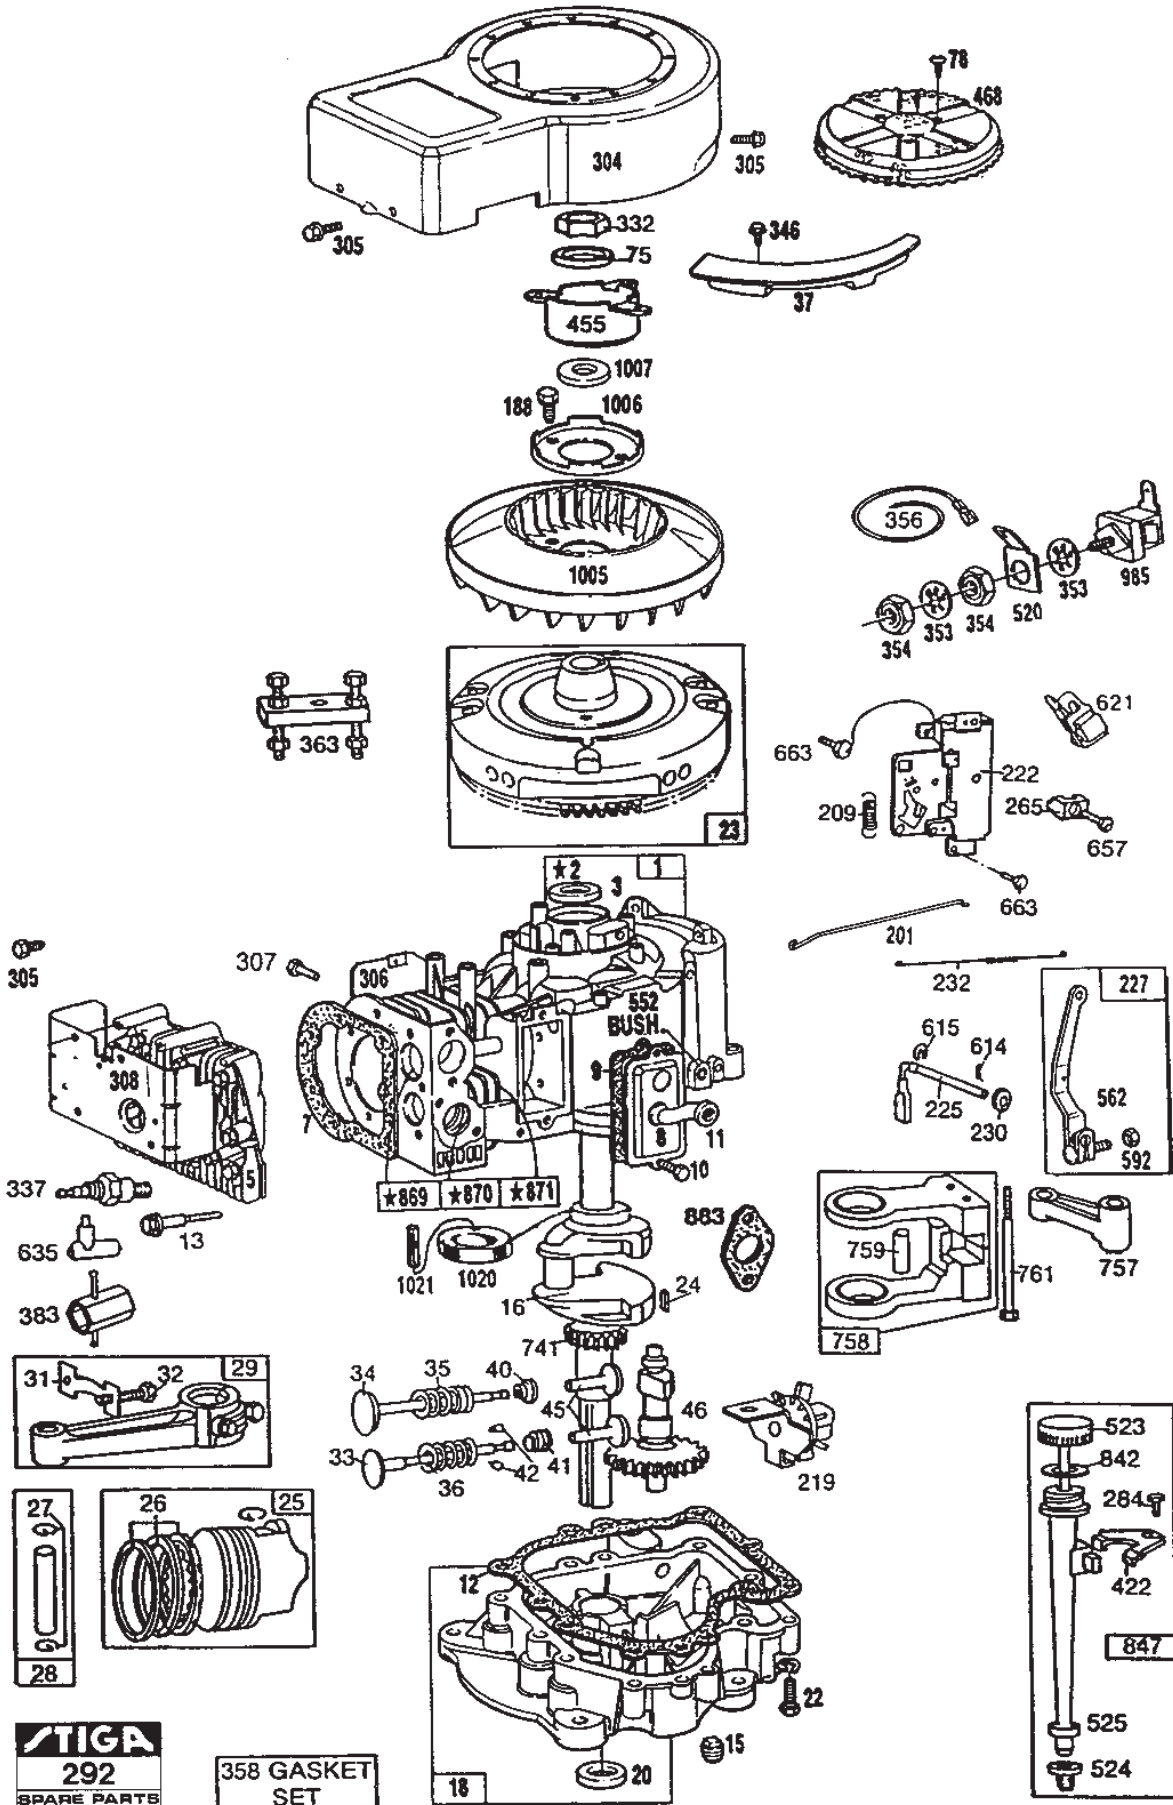

121 CARBURETOR OVERHAUL KIT

861 PUMP REPAIR KIT

Utgåva Issue 39 - 2014		Carburettor			
Pos. Fig.	Antal Q.ty	Art nr Part No	Benämning	Description	Anmärkning Notes
987	1	398970	Tätning	Seal	

Utgåva Issue 39 - 2014		Cylinder			
Pos. Fig.	Antal Q.ty	Art nr Part No	Benämning	Description	Anmärkning Notes
1	1	490450	Cylinder kpl	Cylinder Assy	
2	1	261623	Lager	Bearing	
3	1	391086	Tätningring	Seal	
5	1	491491	Topplöck	Cylinder Head	
7	1	271866	Packning	Gasket	
8	1	391406	Vevhusventilation	Breather	281707-0142
8	1	394217	Vevhusventilation	Breather	281707-0127
8	1	391406	Vevhusventilation	Breather	
8	1	394217	Vevhusventilation	Breather	
9	1	27803	Packning	Gasket	
10	2	93394	Skruv	Screw	
11	1	280100	Rör	Tube	
12	1	271916	Packning	Gasket	
13	9	93723	Skruv	Screw	
15	1	91084	OljePlugg	Oil plug	
16	1	490466	Vevaxel	Crankshaft	
18	1	490452	Vevhus	Oil sump	
20	1	291675	Tätningring	Oil Seal   Oil seal	
22	8	94305	Skruv	Screw	
23	1	399917	Svänghjul	Flywheel	
24	1	222698	Kil	Key	
25	1	394661	Kolv kpl	Piston Assy	
26	1	394665	Kolvringsssats	Ring set	
27	2	260924	Låsring	Lock	
28	1	299691	Kolvsprint	Piston Pin	
29	1	490348	Vevstake kpl	Connecting rod assy	
31	1	222299	Låsbleck	Lock	
32	2	92909	Skruv	Screw	
33	1	262246	Utblåsningsventil	Exhaust valve	
34	1	262247	Insugningsventil	Intake valve	
35	1	65906	Ventilfjäder-insug	Valve spring-intake	
36	1	26828	Ventilfjäder-utblås	Valve spring-exhaust	
37	1	223752	Skydd	Cover	
40	1	221596	Hållare	Retainer	
41	1	292260	Rotator	Rotocoil	
42	2	93630	Hållare	Retainer	
45	2	262248	Ventillyftare	Valve tappet	
46	1	212897	Kamaxel	Camshaft	
75	1	220865	Bricka	Washer	
78	3	93805	Skruv	Screw	
188	2	93535	Skruv	Screw	
201	1	262348	Regulatorlänk	Governor link	
209	1	260871	Fjäder	Spring	
219	1	490815	Oljekastardrev	Oil slinger gear	
222	1	491594	Governor plate	Governor plate	281707-0142
222	1	390746	Regulatorplatta	Governor plate	281707-0127
222	1	390746	Regulatorplatta	Governor plate	
222	1	491594	Governor plate	Governor plate	
225	1	231058	Regulatoraxel	Governor crank	