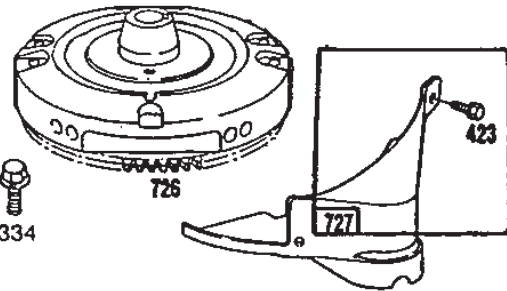

121 CARBURETOR OVERHAUL KIT

861 PUMP REPAIR KIT

Utgåva Issue 39 - 2014		Carburettor		Carburettor	
Pos. Fig.	Antal Q.ty	Art nr Part No	Benämning	Description	Anmärkning Notes
257	1	93543	Skruv	Screw	281707-0127
309	1	490420	Startmotor	Starting motor	
310	2	94004	Bult	Bolt	
311	4	395538	Släpkol	Brush	
333	1	398811	Tändsystem kpl	Armature group	
334	2	93381	Skruv	Screw	
367	1	93380	Skruv	Screw	281707-0127
387	1	390818	Bränslepump	Impulse pump	281707-0127
423	2	93984	Skruv	Screw	
445	1	399806	Pappersfilter	Cartridge	
467	1	212706	Låsratt	Knob	
474	1	393474	Generator	Alternator	281707-0142
474	1	392595	Stator	Alternator stator	281707-0127
474	1	392595	Stator	Alternator stator	
474	1	393474	Generator	Alternator	
482	4	93621	Skruv	Screw	
510	1	490421	Drev kpl	Drive assy	
513	1	398003	Koppling kpl	Clutch Ass.Y	
528	1	393815	Bränsleledning	Fuel line	281707-0127
534	1	94246	Skruv	Screw	
534	1	94248	Skruv	Screw	
535	1	271962	Filterelement	Element	
537	1	270853	Packning	Gasket	
544	1	391160	Startarmatur	Armature	
549	1	94249	Bricka	Washer	
601	2	93053	Slangklämma	Hose clamp	
618	1	261116	Fjäder	Spring	281707-0142
634	1	270382	Bricka	Foam washer	281707-0142
662	1	222311	Fäste	Bracket	
663	2	93572	Skruv	Screw	
726	1	392134	Kuggkrans	Gear ring	
727	1	490324	Skyddskåpa	Cover	
728	2	93535	Skruv	Screw	
783	1	280104	Drev	Gear	
801	1	394857	Lock	End cap	
802	1	395537	Botten	End cap	
803	1	394544	Hus	Housing	
851	1	221798	Anslutning	Terminal	
861	1	394462	Rep.sats bränslepump	Repair Kit	281707-0127
872	1	223700	Lock	Cover	
875	1	490332	Filterhus	Body	
876	1	490467	Startdrev	Retainer kit	
877	1	393456	Connector	Connector	281707-0142
877	1	393537	Anslutning	Connector	281707-0127
877	1	393456	Connector	Connector	
877	1	393537	Anslutning	Connector	
878	1	393362	Kabelhärva	Harness	281707-0142
896	1	94288	Stift	Roll pin	
917	1	223271	Handtag	Handle	281707-0142