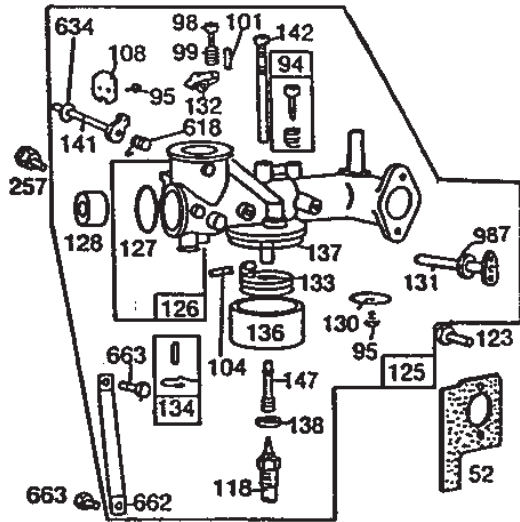

121 CARBURETOR OVERHAUL KIT

861 PUMP REPAIR KIT

Utgåva Issue 39 - 2014		Carburettor		Carburettor	
Pos. Fig.	Antal Q.ty	Art nr Part No	Benämning	Description	Anmärkning Notes
257	1	93543	Skruv	Screw	281707-0127
309	1	490420	Startmotor	Starting motor	
310	2	94004	Bult	Bolt	
311	4	395538	Släpkol	Brush	
333	1	398811	Tändsystem kpl	Armature group	
334	2	93381	Skruv	Screw	
367	1	93380	Skruv	Screw	281707-0127
387	1	390818	Bränslepump	Impulse pump	281707-0127
423	2	93984	Skruv	Screw	
445	1	399806	Pappersfilter	Cartridge	
467	1	212706	Låsratt	Knob	
474	1	393474	Generator	Alternator	281707-0142
474	1	392595	Stator	Alternator stator	281707-0127
474	1	392595	Stator	Alternator stator	
474	1	393474	Generator	Alternator	
482	4	93621	Skruv	Screw	
510	1	490421	Drev kpl	Drive assy	
513	1	398003	Koppling kpl	Clutch Ass.Y	
528	1	393815	Bränsleledning	Fuel line	281707-0127
534	1	94246	Skruv	Screw	
534	1	94248	Skruv	Screw	
535	1	271962	Filterelement	Element	
537	1	270853	Packning	Gasket	
544	1	391160	Startarmatur	Armature	
549	1	94249	Bricka	Washer	
601	2	93053	Slangklämma	Hose clamp	
618	1	261116	Fjäder	Spring	281707-0142
634	1	270382	Bricka	Foam washer	281707-0142
662	1	222311	Fäste	Bracket	
663	2	93572	Skruv	Screw	
726	1	392134	Kuggkrans	Gear ring	
727	1	490324	Skyddskåpa	Cover	
728	2	93535	Skruv	Screw	
783	1	280104	Drev	Gear	
801	1	394857	Lock	End cap	
802	1	395537	Botten	End cap	
803	1	394544	Hus	Housing	
851	1	221798	Anslutning	Terminal	
861	1	394462	Rep.sats bränslepump	Repair Kit	281707-0127
872	1	223700	Lock	Cover	
875	1	490332	Filterhus	Body	
876	1	490467	Startdrev	Retainer kit	
877	1	393456	Connector	Connector	281707-0142
877	1	393537	Anslutning	Connector	281707-0127
877	1	393456	Connector	Connector	
877	1	393537	Anslutning	Connector	
878	1	393362	Kabelhärva	Harness	281707-0142
896	1	94288	Stift	Roll pin	
917	1	223271	Handtag	Handle	281707-0142