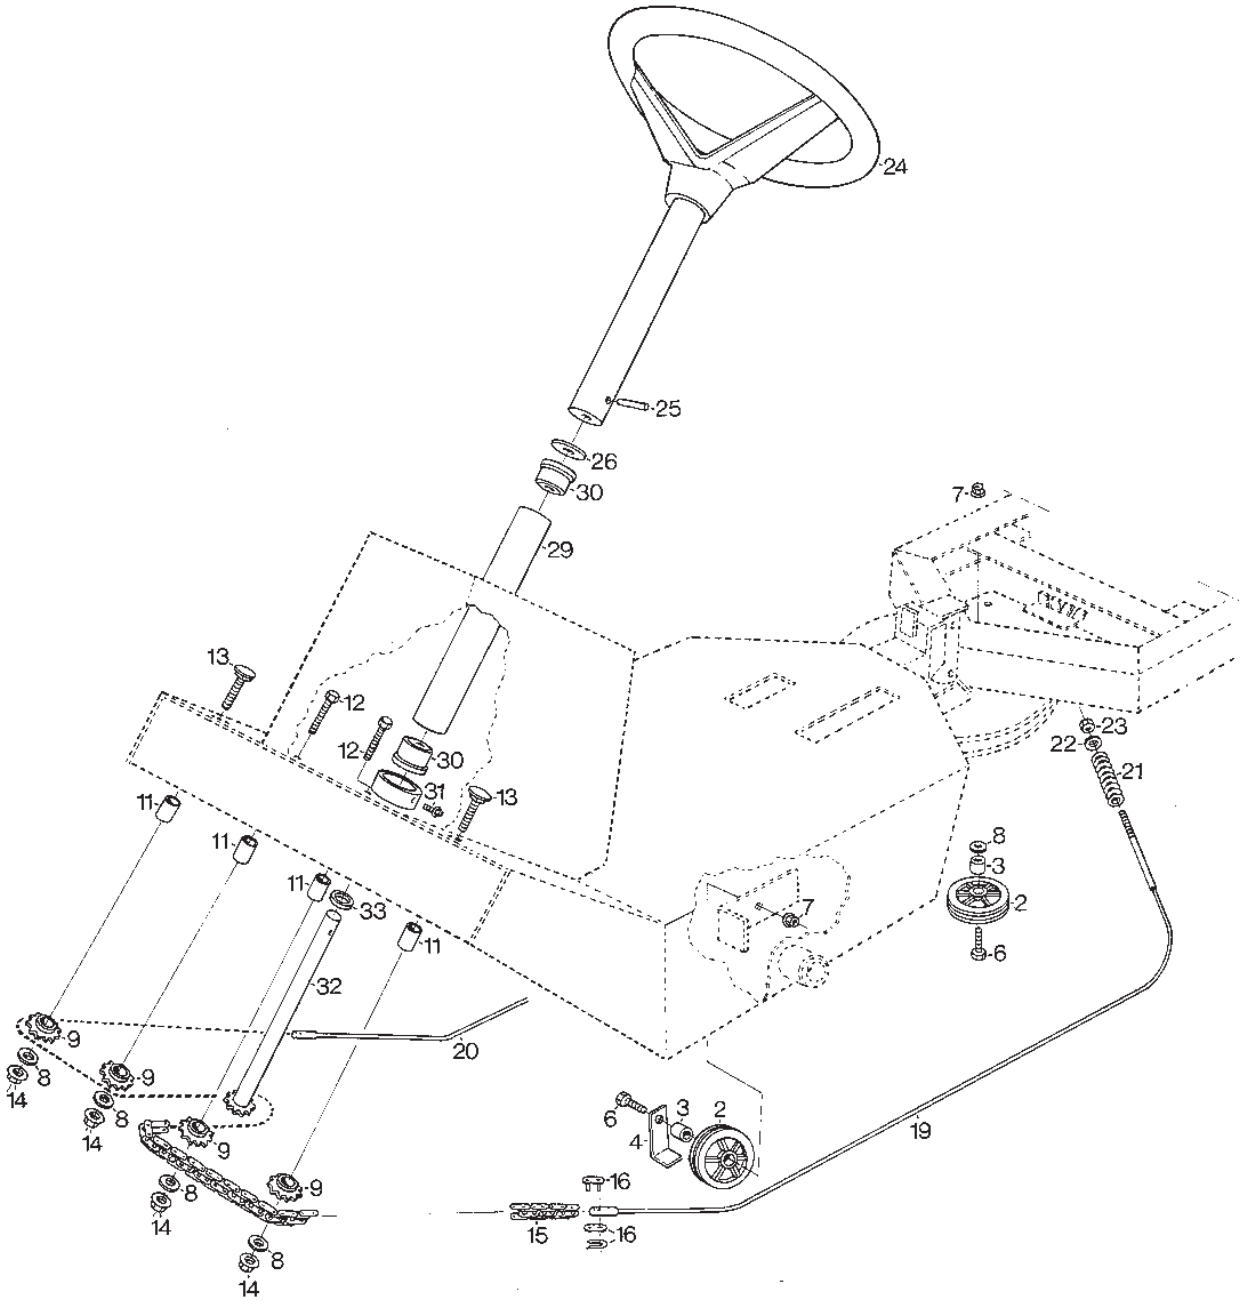

Utgåva Issue 39 - 2014		Styrning Steering			
Pos. Fig.	Antal Q.ty	Art nr Part No	Benämning	Description	Anmärkning Notes
2	2	1134-9025-01	Linhjul	Steering Pulley	Sats 2 st/kit of 2
2	3	1134-9025-01	Linhjul	Steering Pulley	
3	3	1134-0041-01	Bussning	Bushing	
4	2	1134-3022-01	Fäste	Bracket	
6	3	9997-1030-16	Skruv	Screw	
7	3	9739-1031-22	Mutter	Nut	
8	5	9699-0035-02	Bricka	Washer	
9	4	1134-2816-01	Kedjehjul	Sprocket	
11	4	1134-0041-02	Bussning	Bushing	
12	2	9997-1040-12	Skruv	Screw	
13	2	9897-1040-12	Skruv	Screw	
15	1	1134-2820-01	Kedja79 Länkar	Chain W/O Lock	
16	2	1134-2824-01	Kedjelås	Chain Lock	
19	1	1134-2817-01	Styrwire	Steering Cable Left	L = 939 mm
20	1	1134-2817-02	Styrwire	Steering Cable,Rh	L = 990 mm
21	2	1134-2818-01	Fjäder	Spring	
21	2	1134-3817-01	Fjäder	Spring	
22	2	9699-0090-02	Bricka	Washer	
23	2	9747-0831-02	Mutter | Låsmutter	Nut	
24	1	1134-1966-03	Ratt	Steering Wheel	
24	1	1134-1967-01	Ratt	Steering Wheel	
25	1	9595-0262-00	Spännstift	Locating Pin	
26	1	9699-0114-02	Bricka	Washer	1.0 mm
26	1	9699-0103-02	Bricka	Washer	0.5 mm
29	1	1134-1305-03	Rattrör Nedre	Steering Column,Lower	
30	2	1134-1901-01	Lager	Bearing	
31	2	9942-0612-16	Skruv	Screw	
32	1	1134-2821-01	Rattstång	Steering Rod	
33	1	1134-2837-01	Distans	Spacer