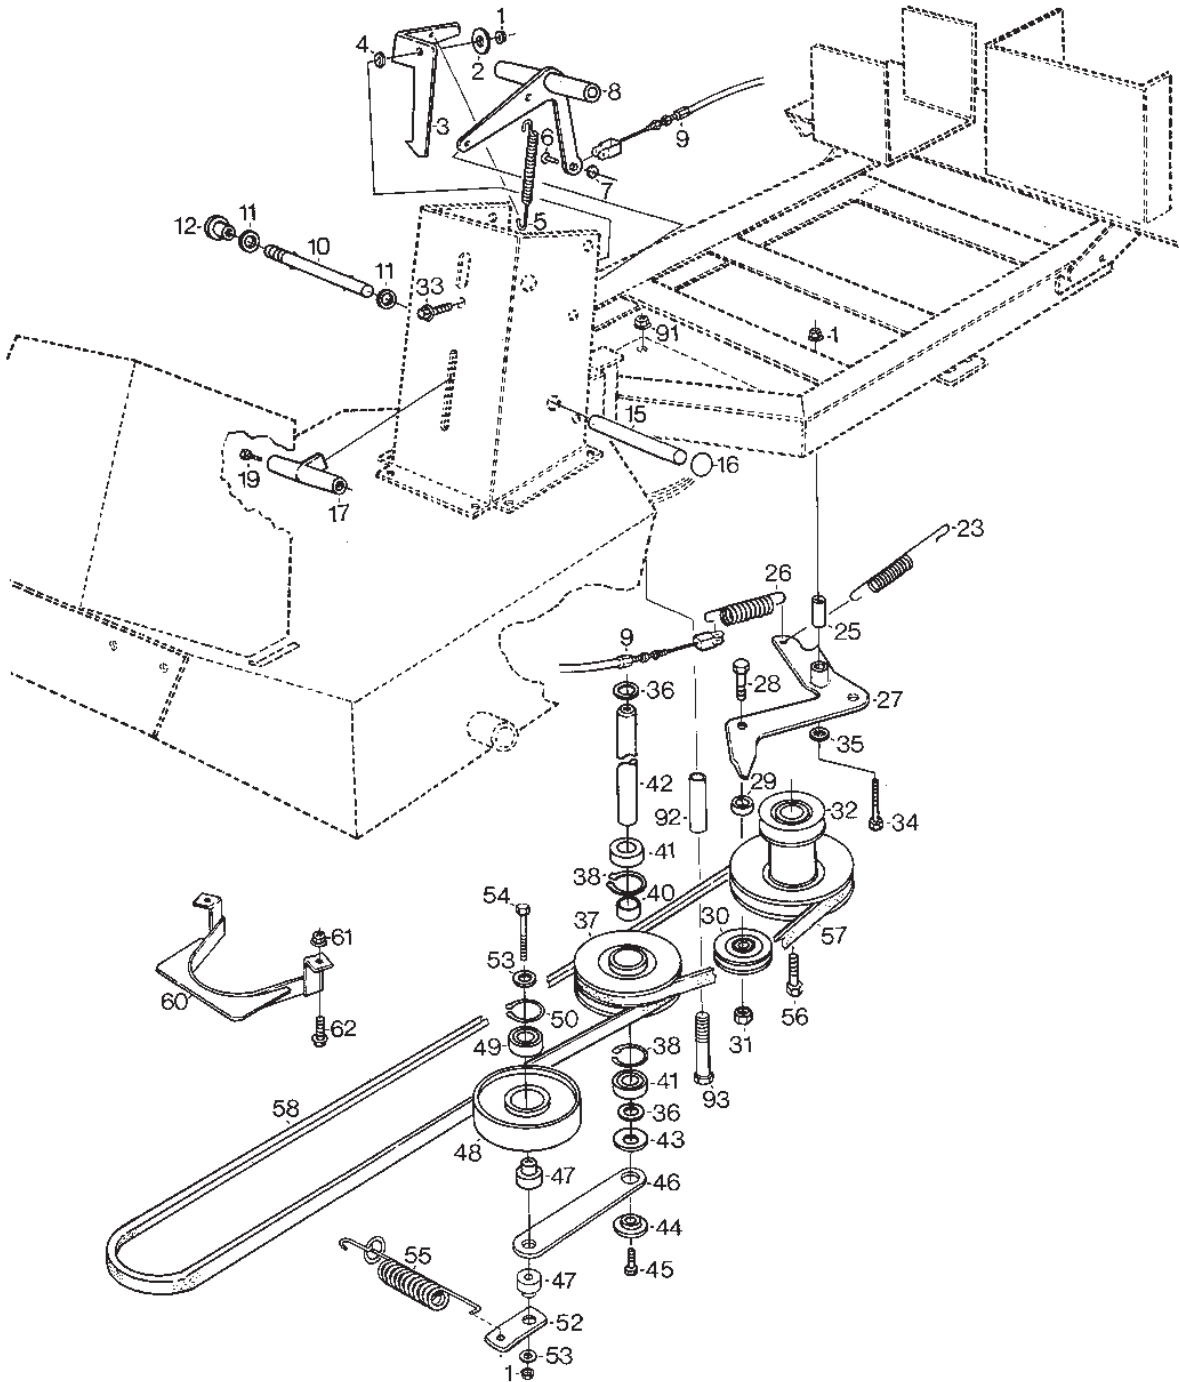

Utgåva Issue 39 - 2014		Power Take-Off			
Pos. Fig.	Antal Q.ty	Art nr Part No	Benämning	Description	Anmärkning Notes

Utgåva Issue 39 - 2014		Drivpedal Farthållare		Drive Pedal Cruise Control	
Pos. Fig.	Antal Q.ty	Art nr Part No	Benämning	Description	Anmärkning Notes
2	1	1134-2739-01	Pedal	Pedal	
4	2	1134-2780-01	Lager	Bearing	
5	2	1134-2700-01	Fäste	Bracket	
6	4	9959-0820-16	Skruv	Screw	
7	9	9739-0831-22	Mutter	Nut	
8	1	1134-2703-01	Arm Kpl.	Arm	
12	1	1134-2766-01	Fartreglagewire	Speed Control Wire	
14	2	9595-0235-00	Spännstift	Pin	
35	1	1134-0266-00	Fästbygel	Attaching Clamp	
37	3	9997-0520-16	Skruv	Screw	
45	1	1134-2721-01	Reglagestång	Control rod	
46	1	1134-2786-01	Knopp	Knob	
47	1	1134-2789-01	Fäste	Bracket	
48	1	1134-2790-01	Kabelgenomföring	Cable Protection	
50	3	9959-0816-16	Skruv	Screw	
51	1	9675-0012-02	Starlock	Locking washer	
52	1	9570-0001-00	Vinkellänk As8 Din 71802M5	Elbow Link	
56	1	1134-2758-01	Distans	Spacer	
74	1	1134-2707-01	Arm Kpl.	Arm	
79	1	9699-0090-02	Bricka	Washer	
80	1	9959-0830-16	Skruv	Screw	
103	1	9997-0835-12	Skruv	Screw	
105	1	9997-0835-12	Skruv	Screw	
108	5	9739-0531-22	Mutter	Nut	
113	1	1134-0267-00	Underläggsbleck	Clamp Plate	
117	1	1134-2859-01	Magnet	Magneto	
118	1	1134-2858-01	Fjäder	Spring	
119	1	1134-2862-01	Arm Kpl.	Lever	
121	1	1134-2866-01	Plate	Plate	
122	1	1134-2857-01	Brytare	Switch	
123	1	1134-2867-01	Kablage	Cover Plate	
124	1	1134-2871-01	Relä   Relä	Relay	
125	1	1134-2902-01	Symbolplatta (Grön)	Symbol Plate-Cruise Contr	
126	1	1134-2933-01	Brytarkonsol	Switch console	
127	1	1134-2932-01	Brytare	Switch	
128	2	9849-7819-16	Skruv	Screw	