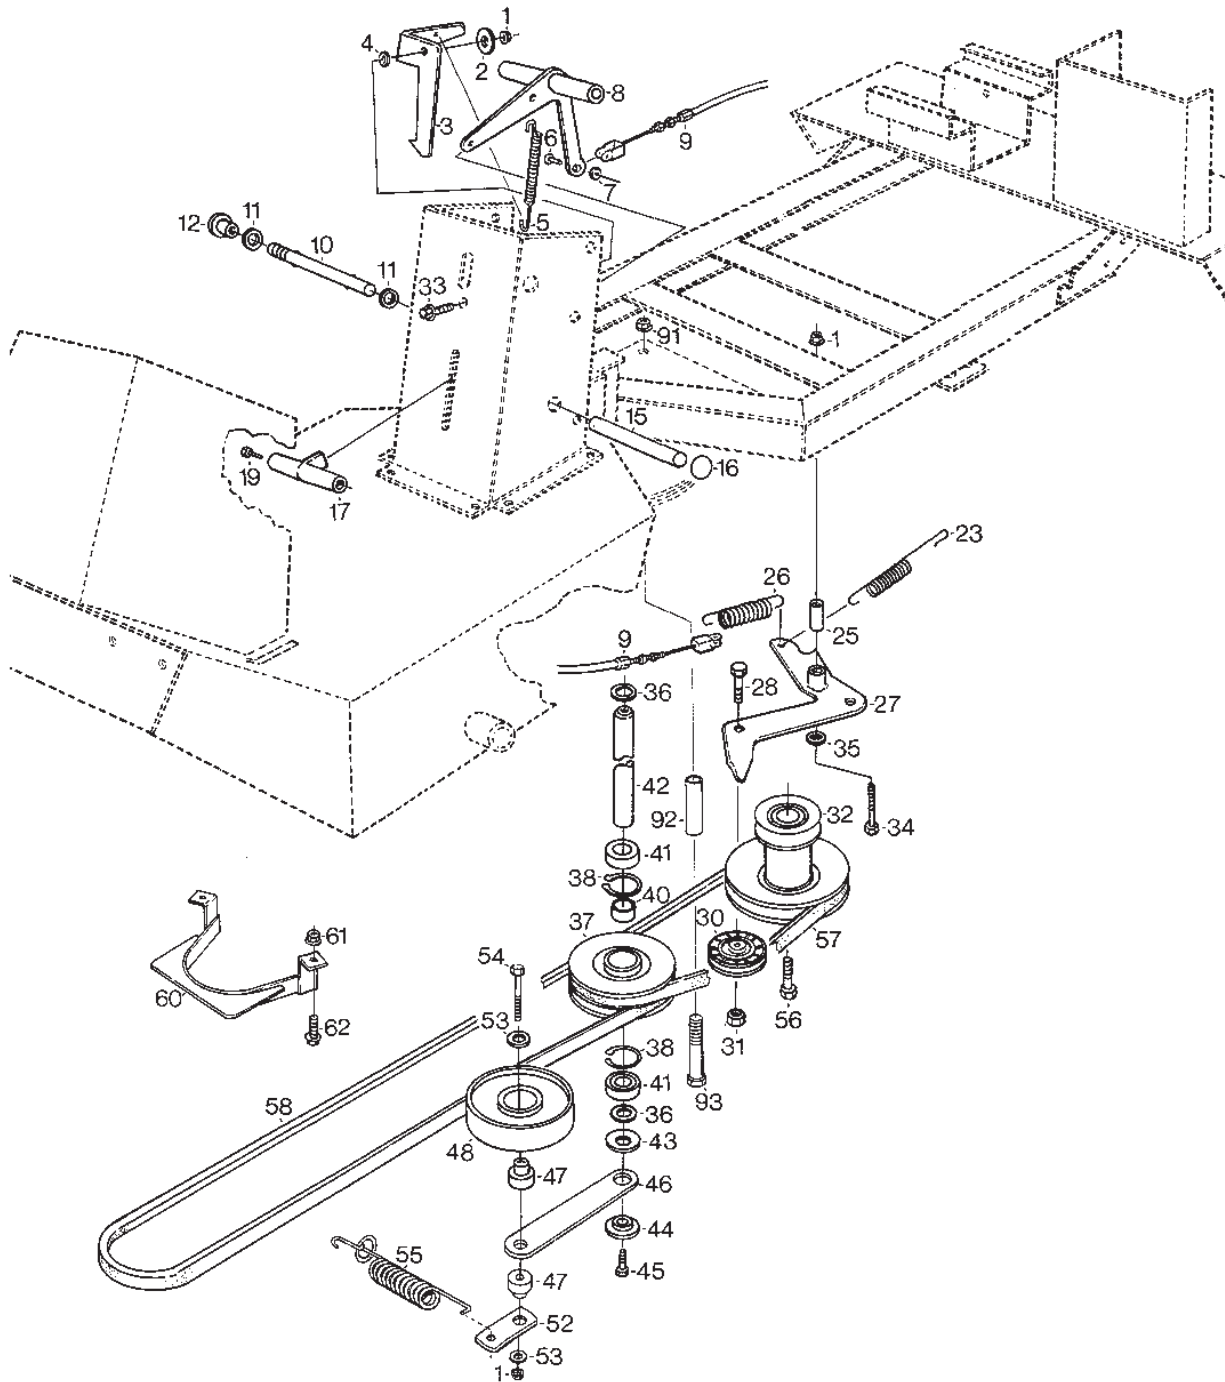

Utgåva Issue 37 - 2014		Power Take-Off			
Pos. Fig.	Antal Q.ty	Art nr Part No	Benämning	Description	Anmärkning Notes
34	1	9997-0850-16	Skruv	Screw	
54	1	9997-0865-12	Skruv	Screw	
28	1	9997-1030-16	Skruv	Screw	
93	1	9997-1070-12	Skruv	Screw	
32	1	9997-1450-16	Skruv	Screw	Tillbehör/Accessory
32	1	9997-1450-16	Skruv	Screw	Tillbehör/Accessory