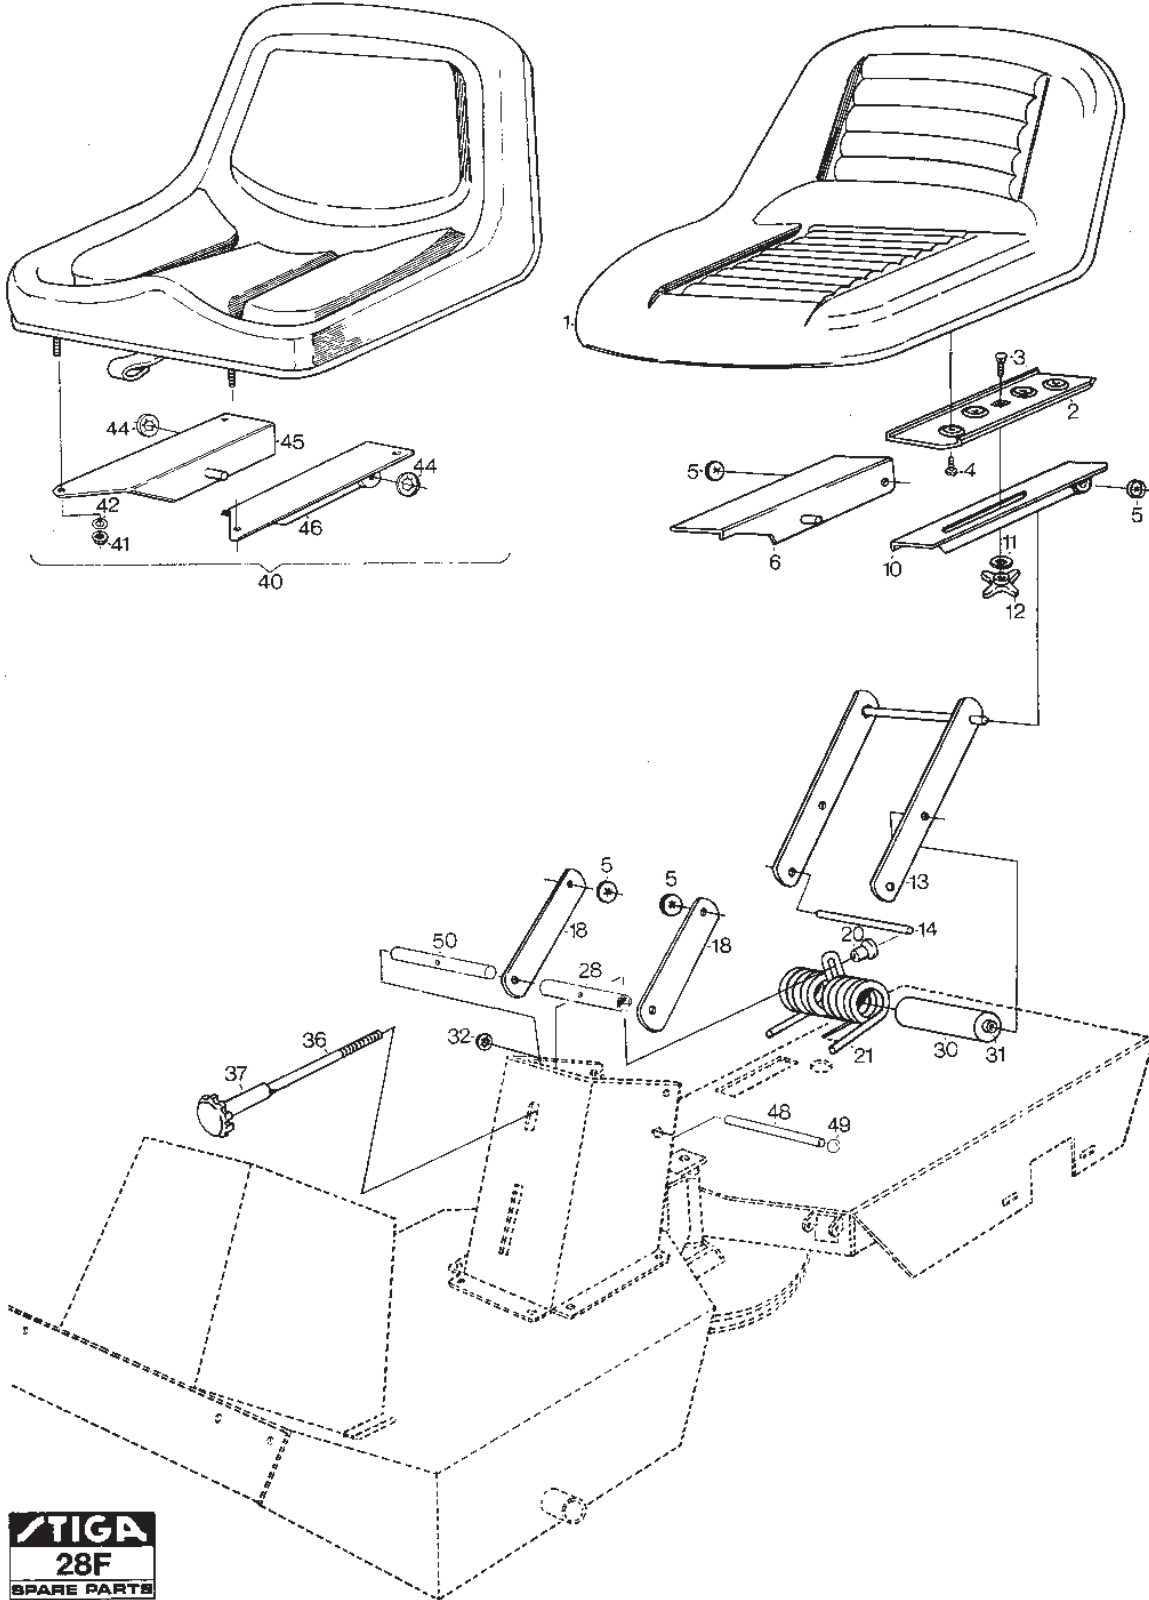

Utgåva Issue 37 - 2014		Seat		Seat	
Pos. Fig.	Antal Q.ty	Art nr Part No	Benämning	Description	Anmärkning Notes
1	1	1134-2541-01	Sits Suburban Sa 10314	Seat	
2	2	1134-2961-01	Sitsadapter 5-01 24	Seat Adapter	
3	2	9898-0820-16	Skruv	Screw	
4	4	9863-3613-16	Skruv	Screw	
5	4	9675-0017-02	Låsbricka	Starlock	
6	1	1134-3618-01	Sitsfäste Kpl. 5-01 14	Seat Attachment-R.H.	
10	1	1134-3618-02	Sitsfäste Kpl. 5-01 14	Seat Attachment-L.H.	
11	2	9699-0062-02	Bricka	Washer	
12	2	1134-1711-01	Knopp	Knob	
13	1	1134-1652-01	Fjäder	Spring	
14	1	1134-0050-00	Sitsstång	Seat Rod	
18	2	1134-1650-01	Parallellstag5-01 F24	Tie Bar	
20	1	1134-0493-00	Mutter	Nut	
21	1	1134-0015-00	Sitsfjäder	Seat spring	
28	1	1134-2846-01	Rör	Tube	
30	1	1134-1883-01	Axel	Axle	
31	1	1134-0022-00	Reglagestång	Control Rod	
32	2	9672-0004-02	Starlock	Starlock	
36	1	1134-2163-01	Spännstång Kpl.	Rod	
37	1	1134-2166-01	Distans	Spacer	
40	1	1134-1801-01	Sits	Adjustable seat park	
41	4	9795-3631-02	Mutter	Nut	
42	4	9699-0028-02	Bricka	Washer	
44	2	9675-0017-02	Låsbricka	Starlock	
45	1	1134-1687-03	Sitsfäste Hö	Seat Attachment Right	
46	1	1134-1687-04	Sitsfäste-vä	Seat attachment-L.H.	
48	1	1134-2454-01	Axel	Shaft	
49	2	9672-0006-02	Starlock	Lock washer	
50	1	1134-2847-01	Mellanstag	Shaft	
32	2	9672-0004-02	Starlock	Starlock	
49	2	9672-0006-02	Starlock	Lock washer	
21	1	1134-0015-00	Sitsfjäder	Seat spring	
31	1	1134-0022-00	Reglagestång	Control Rod	
14	1	1134-0050-00	Sitsstång	Seat Rod	
20	1	1134-0493-00	Mutter	Nut	
18	2	1134-1650-01	Parallellstag5-01 F24	Tie Bar	
13	1	1134-1652-01	Fjäder	Spring	
45	1	1134-1687-03	Sitsfäste Hö	Seat Attachment Right	
46	1	1134-1687-04	Sitsfäste-vä	Seat attachment-L.H.	
12	2	1134-1711-01	Knopp	Knob	
40	1	1134-1801-01	Sits	Adjustable seat park	Tillbehör/Accessory
30	1	1134-1883-01	Axel	Axle	
36	1	1134-2163-01	Spännstång Kpl.	Rod	
37	1	1134-2166-01	Distans	Spacer	
48	1	1134-2454-01	Axel	Shaft	
1	1	1134-2541-01	Sits Suburban Sa 10314	Seat	
28	1	1134-2846-01	Rör	Tube	
50	1	1134-2847-01	Mellanstag	Shaft	
2	2	1134-2961-01	Sitsadapter 5-01 24	Seat Adapter