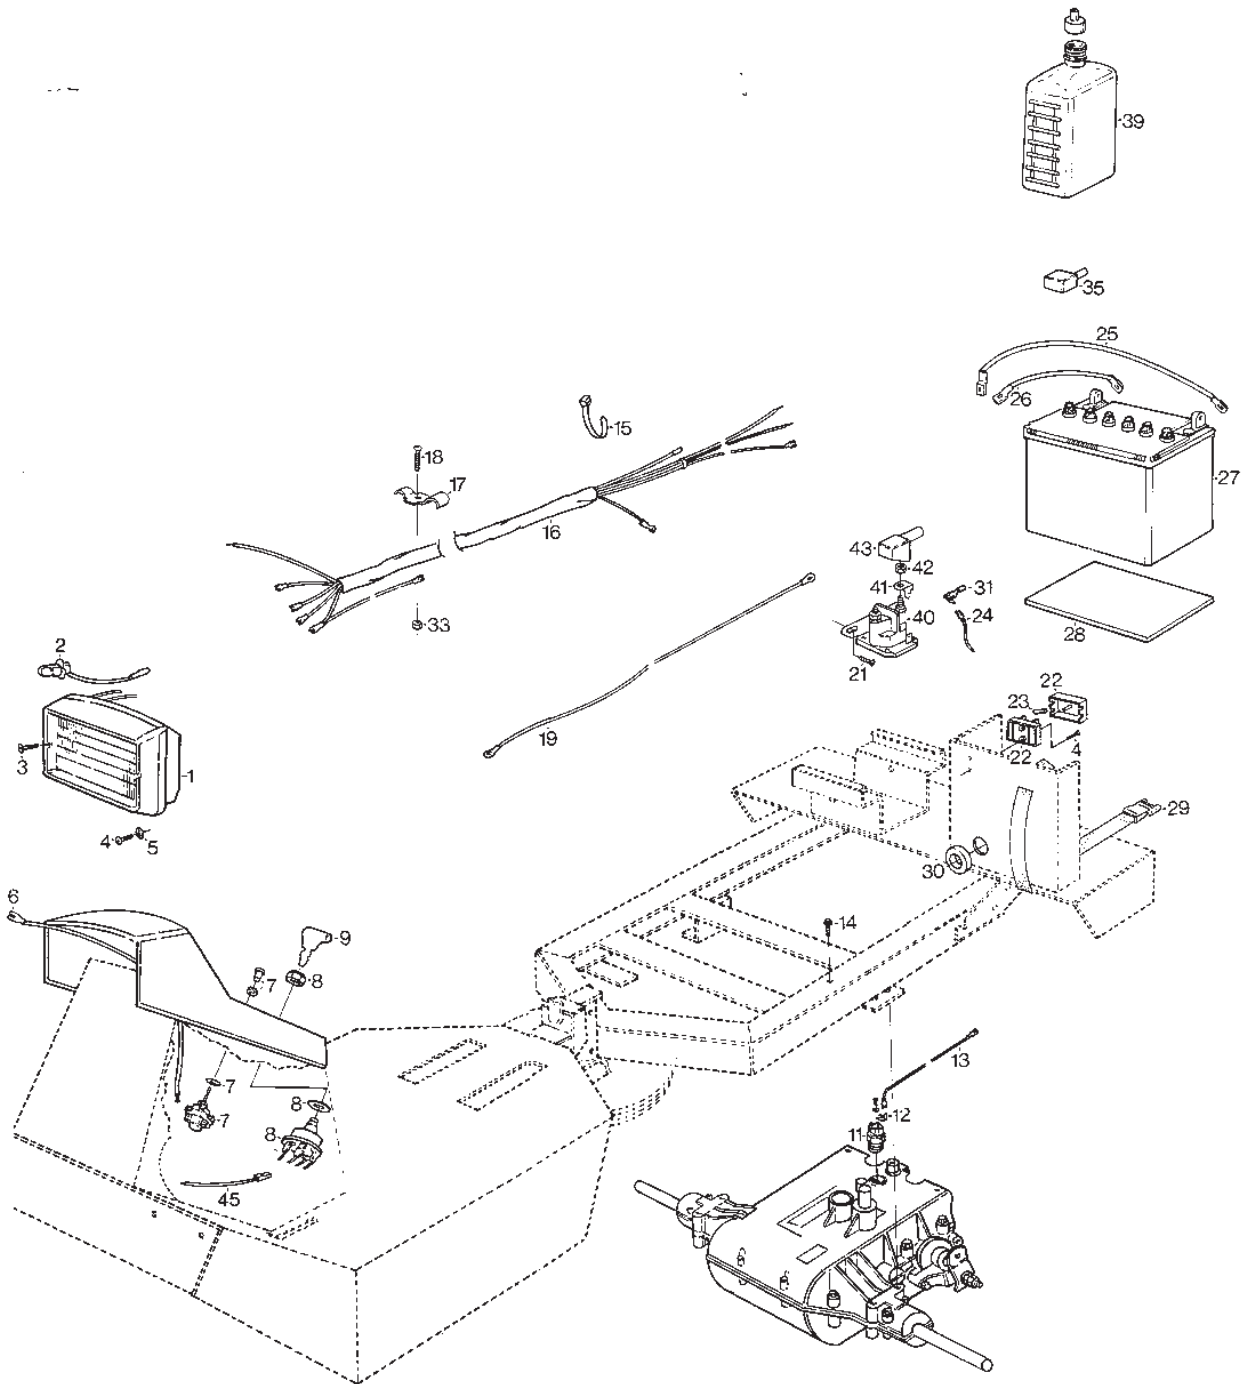

Utgåva Issue 37 - 2014		Esystem Electrical System			
Pos. Fig.	Antal Q.ty	Art nr Part No	Benämning	Description	Anmärkning Notes
26	1	1134-0234-01	Batterikabel (+)	Battery Cable (+)	
24	1	1134-1199-01	Kabel	Cable	
1	1	1134-1466-01	Strålkastare Kpl	Headlamp Assy.	
8	1	1134-1814-01	Tändningslås Kpl Service	Starter Switch Assy.	
16	1	1134-2040-01	Kabelhärva	Cable Harness	
25	1	1134-2042-01	Batterikabel (-)	Battery Cable (-)	
19	1	1134-2084-02	Kabel	Cable	
35	1	1134-2310-01	Batteriskydd	Guard Cap (+)	
28	1	1134-2333-02	Batteriunderlägg	Battery Pad	
17	1	1134-2782-01	Låsbleck	Clamp	
9	1	1134-2848-01	Tändningsnyckel	Ignition Key	
27	1	1134-2892-01	Batteri	Battery	
13	1	1134-2916-01	Kabel	Wire	
41	1	1134-2947-01	Stift	Cable Connection	
43	1	1134-2948-01	Skyddshätta	Guard Cap	
40	1	1134-2962-01	Solenoid Kpl Service	Solenoid	
16	1	1134-2993-01	Kabelhärva	Cable Harness	
6	1	1134-3082-01	Elkabel	Cable	
39	2	1134-3300-01	Batterisyra	Battery Acid	2 x 0.85 liter
7	1	9400-0063-00	Brytare	Switch	
29	1	9400-0064-02	Batterihållare	Battery Holder	
2	1	9400-0075-00	Glödlampa 12336H3 12	Glow Lamp	
23	2	9400-0102-00	Säkring 8A	Fuse 8A	
22	1	9400-0103-00	Säkringshållare	Fuse Box	
30	1	9400-0165-00	Kabelgenomföring O 26	Cable Protector	
11	1	9400-0167-00	Brytare	Switch	
31	1	9400-0170-00	Flatst.Hylsa A2507 Flh-1	Cable Connection	
12	2	9400-0171-00	Fl.Stift 3868 F/45Msbk	Cable Connection	
15	3	9579-0003-00	Kablage | Bunband | Buntband	Cable harness | Cable | Cable Holder	
5	2	9699-0099-02	Bricka	Washer	
33	1	9739-0531-22	Mutter	Nut	
42	2	9794-5131-02	Mutter	Nut	
3	2	9847-7922-16	Skruv	Screw	
21	2	9849-8009-16	Skruv	Screw	
4	4	9849-8013-16	Skruv	Screw	
14	1	9942-0612-16	Skruv	Screw	
18	1	9997-0520-16	Skruv	Screw