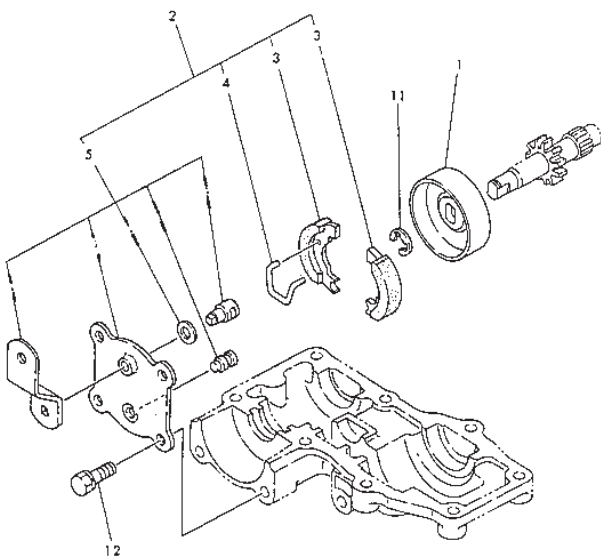

BROMS KPL/BRAKE ASSY