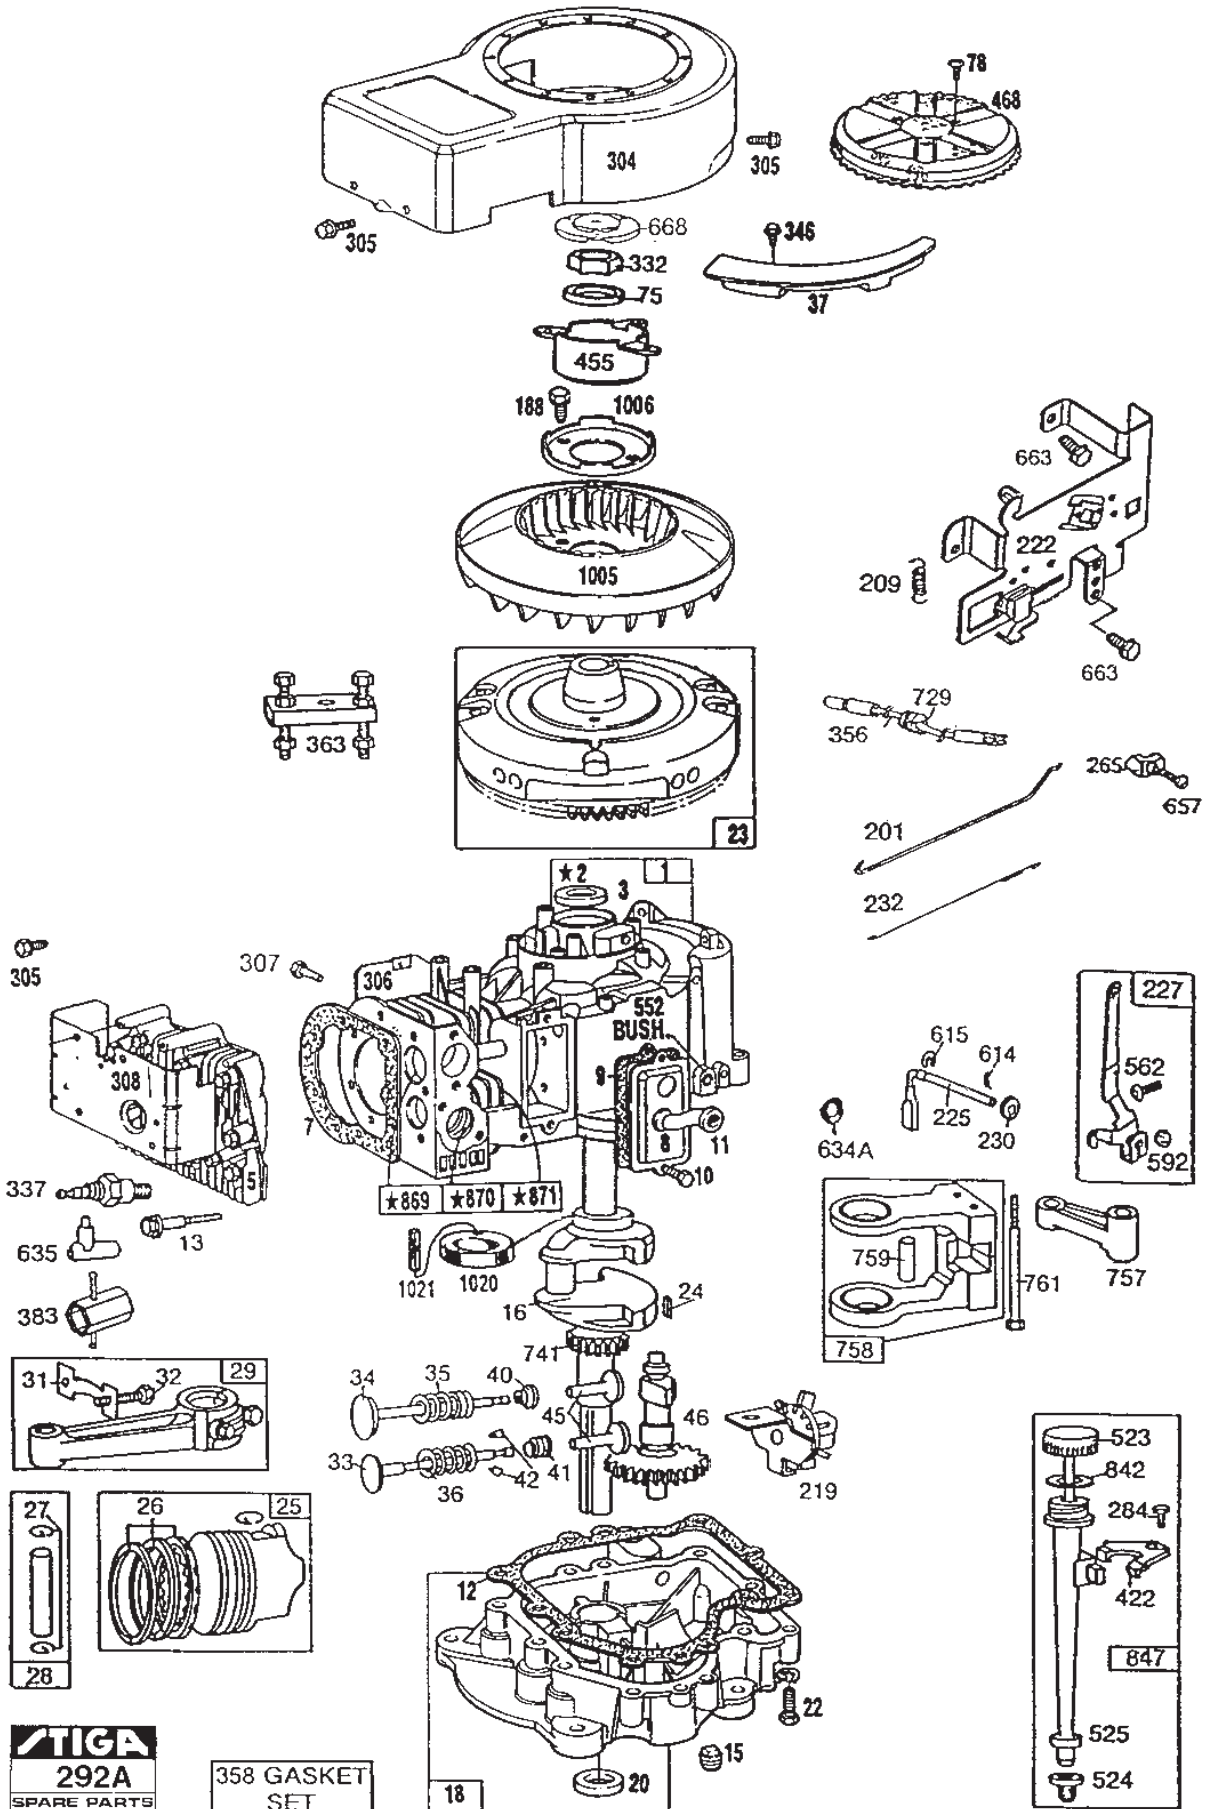

STIGA
292A
SPARE PARTS

358 GASKET SET

Utgåva Issue 37 - 2014		Cylinder Vevhus Cylinder Crankcase			
Pos. Fig.	Antal Q.ty	Art nr Part No	Benämning	Description	Anmärkning Notes
304	1	494268	Blower housing	Blower housing	286707-0141
304	1	494269	Blower housing	Blower housing	283707-0217
356	1	494328	Ground wire	Ground wire	286707-0141
222	1	494887	Governor plate	Governor plate	286707-0141
337	1	1111-9028-02	Tändstift (J19Lm)	Spark Plug (J19Lm)	286707-0141
337	1	1111-9028-02	Tändstift (J19Lm)	Spark Plug (J19Lm)	Champion J19LM _/ 286707-0141
337	1	1111-9028-02	Tändstift (J19Lm)	Spark Plug (J19Lm)	
337	1	1111-9028-02	Tändstift (J19Lm)	Spark Plug (J19Lm)	Champion J19LM
383	1	1111-9029-01	Tändstiftsnyckel (19 Mm-21 Mm)	Spark Plug Wrench (19 Mm-21 Mm)	Tillbehör/Accessory _/ 286707-0141
337	1	9400-0225-00	Tändstift (J19Lm)	Spark Plug (J19Lm)	Champion J19LM _/ 286707-0141
337	1	9400-0225-00	Tändstift (J19Lm)	Spark Plug (J19Lm)	Champion J19LM _/ 286707-0141
337	1	9400-0225-00	Tändstift (J19Lm)	Spark Plug (J19Lm)	Champion J19LM
337	1	9400-0225-00	Tändstift (J19Lm)	Spark Plug (J19Lm)	Champion J19LM