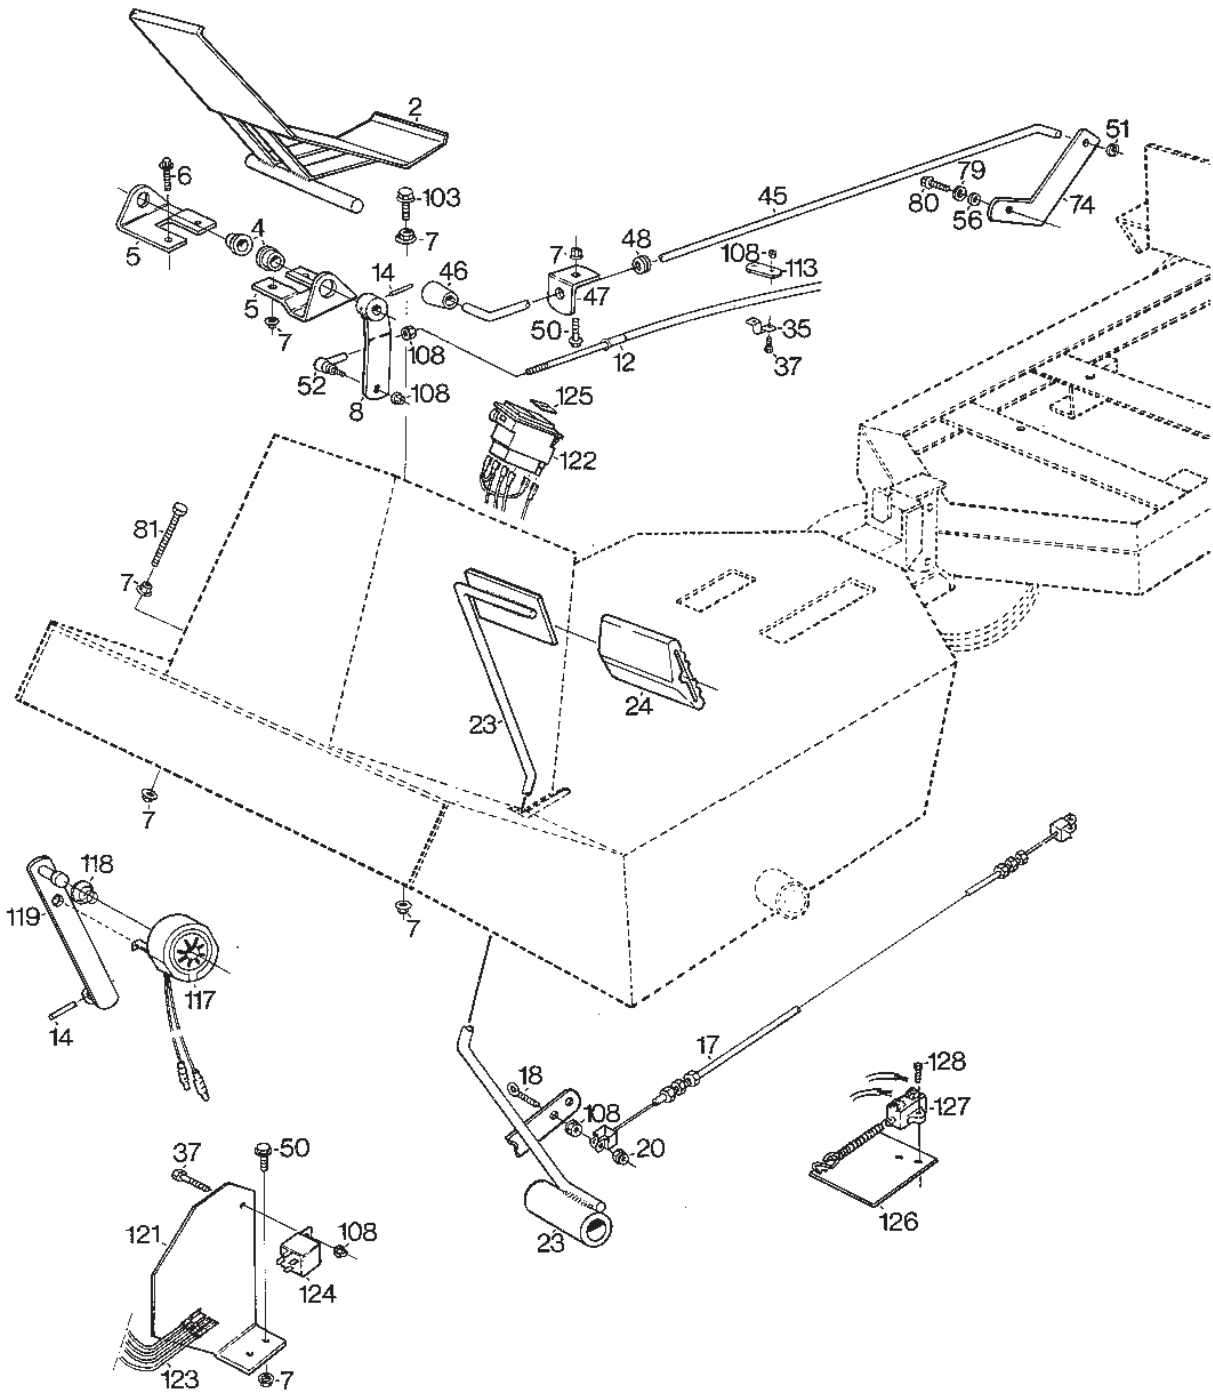

Utgåva Issue 37 - 2014		Drivpedal Farthållare		Drive Pedal Cruise Control	
Pos. Fig.	Antal Q.ty	Art nr Part No	Benämning	Description	Anmärkning Notes
51	1	9675-0012-02	Starlock	Locking washer	
35	1	1134-0266-00	Fästbygel	Attaching Clamp	
113	1	1134-0267-00	Underläggsbleck	Clamp Plate	
24	1	1134-0269-00	Pedalgummi	Pedal Rubber	
17	1	1134-2030-04	Kopplingswire	Clutch Cable	
5	2	1134-2700-01	Fäste	Bracket	
8	1	1134-2703-01	Arm Kpl.	Arm	
74	1	1134-2707-01	Arm Kpl.	Arm	
45	1	1134-2721-01	Reglagestång	Control rod	
2	1	1134-2739-01	Pedal	Pedal	
56	1	1134-2758-01	Distans	Spacer	
12	1	1134-2766-01	Fartreglagewire	Speed Control Wire	
4	2	1134-2780-01	Lager	Bearing	
46	1	1134-2786-01	Knopp	Knob	
47	1	1134-2789-01	Fäste	Bracket	
48	1	1134-2790-01	Kabelgenomföring	Cable Protection	
122	1	1134-2857-01	Brytare	Switch	
118	1	1134-2858-01	Fjäder	Spring	
117	1	1134-2859-01	Magnet	Magneto	
119	1	1134-2862-01	Arm Kpl.	Lever	
121	1	1134-2866-01	Plate	Plate	
123	1	1134-2867-01	Kablage	Cover Plate	
124	1	1134-2871-01	Relä | Relä	Relay	
125	1	1134-2902-01	Symbolplatta (Grön)	Symbol Plate-Cruise Contr	
127	1	1134-2932-01	Brytare	Switch	
126	1	1134-2933-01	Brytarkonsol	Switch console	
18	1	1134-2991-01	Skruvögla	Eye Bolt	
23	1	1134-3450-01	Bromspedal (vä sida)	Brake pedal (L. H.)	
52	1	9570-0001-00	Vinkellänk As8 Din 71802M5	Elbow Link	
14	2	9595-0235-00	Spännstift	Pin	
79	1	9699-0090-02	Bricka	Washer	
108	6	9739-0531-22	Mutter	Nut	
7	9	9739-0831-22	Mutter	Nut	
20	1	9747-0531-02	Mutter	Nut	
128	2	9849-7819-16	Skruv	Screw	
50	3	9959-0816-16	Skruv	Screw	
6	4	9959-0820-16	Skruv	Screw	
80	1	9959-0830-16	Skruv	Screw	
37	3	9997-0520-16	Skruv	Screw	
103	1	9997-0835-12	Skruv	Screw	
81	1	9997-0870-16	Skruv	Screw