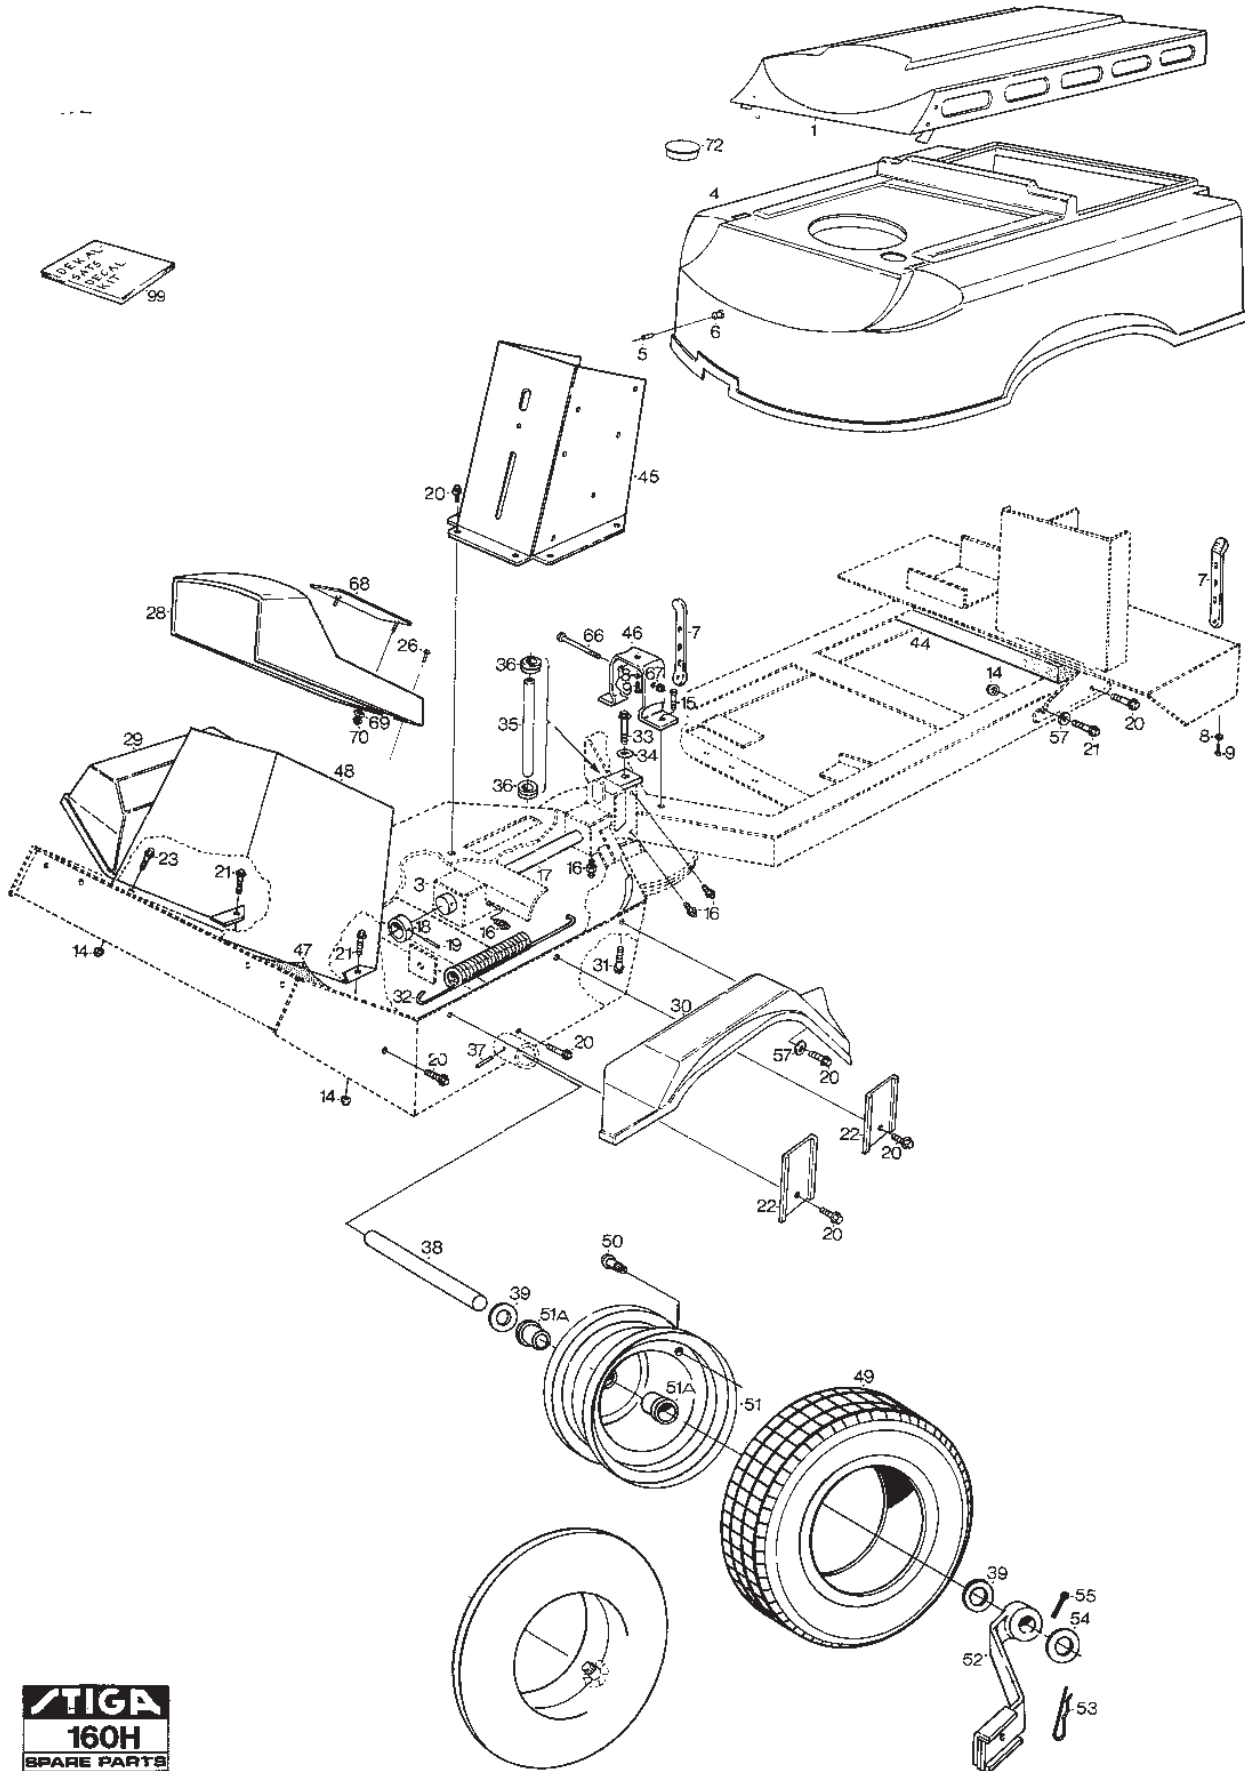

Utgåva Issue 37 - 2014		Ram	Frame		
Pos. Fig.	Antal Q.ty	Art nr Part No	Benämning	Description	Anmärkning Notes
53	2	9598-0003-02	Spring Pin	Spring Pin	
18	1	1134-0031-00	Ledaxelstopp	Pivot Shaft Stop	
35	1	1134-0057-00	Centrumaxel	Centre Shaft	
38	2	1134-0075-01	Framaxeltapp	Front Axle	
22	4	1134-0225-00	Stödplåt	Support Plate	
39	4	1134-0341-01	Bricka	Washer	
52	2	1134-1183-04	1134-3710-01+9599-0080-02	1134-3710-01+9599-0080-02	
17	1	1134-1757-07	Midjegaffel M Ledaxel 5-01 H-10	Clevis	
30	1	1134-2174-01	Framskärm Vänster1-00	Mudguard,Lh (Yellow)	
32	1	1134-2174-01	Framskärm Vänster1-00	Mudguard,Lh (Yellow)	
29	1	1134-2174-02	Framskärm Höger1-00	Mudguard,Rh (Yellow)	
1	1	1134-2215-01	Motorlucka5-01	Engine Cover (Black)	
48	1	1134-2833-05	Frontdekor	Front Trim Plate	
68	1	1134-2864-01	Täckbricka Kpl.5-01	Instrument panel	
28	1	1134-2865-02	Plate	Plate	
51	2	1134-2888-01	Fälg kpl	Rim assy	
46	1	1134-2951-01	Huvstöd Par	Engine Cover Support	
4	1	1134-3215-01	Motorhuv 1-00	Engine Hood	
45	1	1134-3252-02	Sitskonsol-gul	Seat Bracket-Yellow	
3	1	1134-3411-03	Främre ram	Front frame	
47	1	1134-3546-01	Durkmatta Park Hst	Floor Mat	
99	1	1134-3558-01	Dekalsats	Label Kit	
7	1	1134-9028-01	Gummistropp (3 St)	Rubber Strap (3 Pcs)	
6	3	9405-0029-00	Knopp	Knob	
16	4	9501-0500-00	Smörjkopp Kort Rak	Grease Dispenser	
49	2	9545-0116-00	Däck	Tyre	
49	1	9545-0203-00	Innerslang	Inner Tube	Reservdel/spare part
50	2	9545-0500-00	Ventil	Valve Assy.	
36	2	9547-0001-00	Ledlager Ge17Es	Bearing	
51A	2	9549-0036-00	Kullager	Ball Bearing	
37	2	9595-0258-00	Spännstift	Locating Pin	
19	1	9595-0262-00	Spännstift	Locating Pin	
55	2	9599-0085-02	SaxSprint 4X30 Fz	Split Pin	
5	3	9632-0516-00	Popnit Tap/D/Bs 416 Gf9.5	Pop Rivet	
34	1	9699-0035-02	Bricka	Washer	
54	2	9699-0042-02	Bricka	Washer	
57	3	9699-0056-02	Bricka	Washer	
69	2	9699-0062-02	Bricka	Washer	
8	3	9699-0087-02	Bricka	Washer	
70	2	9739-0631-22	Strålkastare | Mutter	Working lamp | Nut	
14	8	9739-0831-22	Mutter	Nut	
67	1	9747-0631-02	Mutter | Låsmutter	Nut	
9	3	9849-8013-16	Skruv	Screw	
26	2	9849-8013-16	Skruv	Screw	
15	2	9942-0612-16	Skruv	Screw	
20	16	9942-0816-16	Skruv	Screw	
21	4	9959-0816-16	Skruv	Screw	
23	4	9959-0820-16	Skruv	Screw	
33	1	9959-1020-16	Skruv	Screw