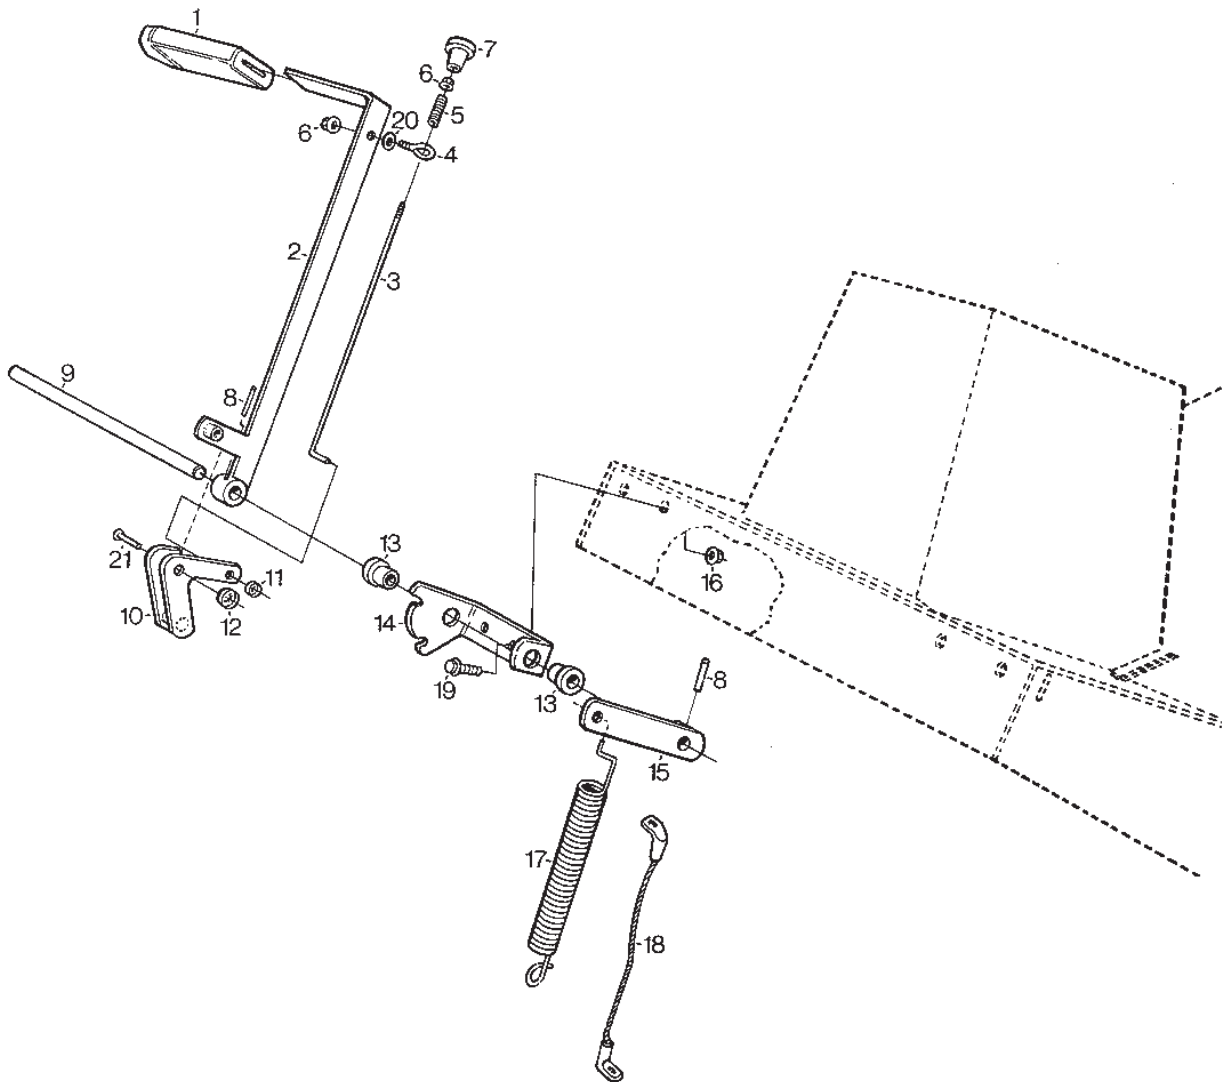

Utgåva Issue 37 - 2014		Redskapslyft Lifting Device			
Pos. Fig.	Antal Q.ty	Art nr Part No	Benämning	Description	Anmärkning Notes
5	1	1111-0053-00	Fjäder	Spring	
0	1	1134-0410-08	röds kapslyft Smstpark	Lifting Device Assy	
18	1	1134-2314-01	Lyftwire	Wire	100B