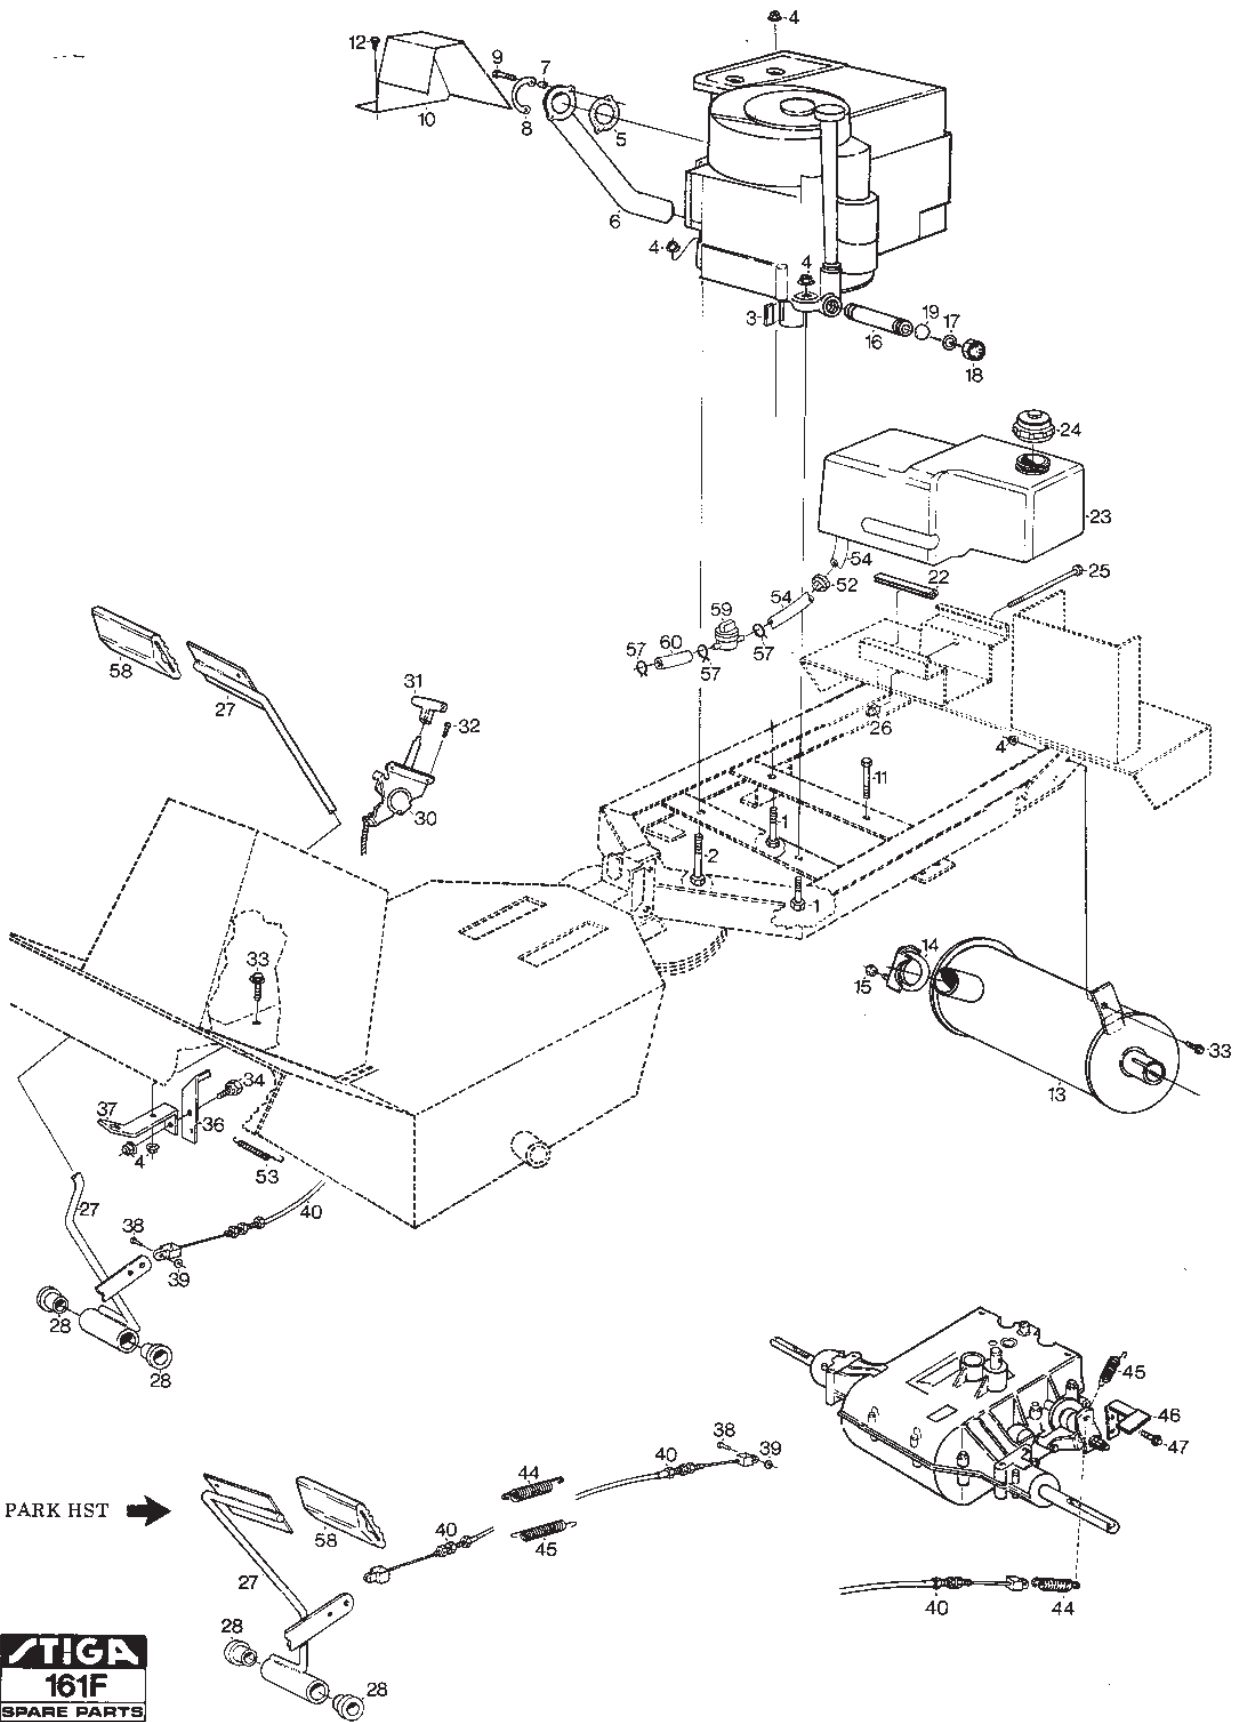

Utgåva Issue 37 - 2014		Motor Bromssystem	Engine Brake System		
Pos. Fig.	Antal Q.ty	Art nr Part No	Benämning	Description	Anmärkning Notes
39	1	9675-0008-02	Starlockbricka	Starlock	
53	1	1131-1497-01	Fjäder	Brake Spring	
45	1	1131-1506-00	Fjäder	Spring	
34	1	1134-0245-00	Skruv	Screw	
58	1	1134-0269-00	Pedalgummi	Pedal Rubber	
5	1	1134-0433-00	Packning	Gasket	
18	1	1134-0995-01	Plugg	Plug	
19	1	1134-0997-01	Packning	Gasket	
37	1	1134-1184-02	Stag F Parkeringsbroms	Stay	
44	1	1134-1242-02	Fjäder	Spring	
7	2	1134-1565-01	Distans	Spacer	
30	1	1134-1975-11	Gasreglage	Throttle Cable	
40	1	1134-2030-10	Motorbromswire	Cable, Thread Engine Brake	
36	1	1134-2151-02	Spärr	Stop	
16	1	1134-2212-01	Oljeavtappningsrör Kpl.	Oil Drain Pipe	
8	1	1134-2462-01	Låsbleck	Lock	
6	1	1134-2718-01	Avgasrör	Exhaust pipe	
10	1	1134-2733-01	Värmskydd (5-01 F12)20	Heat Protection	
24	1	1134-2877-02	Tanklock	Fuel Tank Cap	
23	1	1134-2886-01	Bränsletank	Fuel tank	
22	1	1134-2941-01	Kantskyddslip S	Protection Strip	
54	1	1134-2975-02	Bensinslang	Fuel Tube	140 mm
60	1	1134-2975-03	Bensinslang	Fuel Tube	40 mm
52	1	1134-2998-01	Hose clamp	Hose clamp	
59	1	1134-3223-01	Bränslekran	Fuel Shut-Off	
13	1	1134-3244-01	Ljuddämpare	Silencer	
27	1	1134-3450-01	Bromspedal (vå sida)	Brake pedal (L. H.)	
28	1	1134-9024-01	Lager (4 St)	Bearing	
31	1	9403-0035-10	Knopp	Knob	
17	1	9404-0020-00	O-Ring 11,3 X 2,4	O-ring	
14	1	9578-0011-00	Klämma F Ljuddämp D35 Rid	Clamp	
57	3	9578-0016-00	Slangklämma	Clamp	
3	1	9600-0250-00	Kil	Key	
38	1	9646-0036-22	Nit Kn 5X12	Rivet	
4	6	9739-0831-22	Mutter	Nut	
26	1	9747-0831-02	Mutter | Låsmutter	Nut	
15	2	9799-0831-02	Mutter	Nut	
32	2	9849-8013-16	Skruv	Screw	
12	2	9942-0612-16	Skruv	Screw	
33	3	9959-0820-16	Skruv	Screw	
9	2	9988-3651-12	Skruv	Screw	
25	1	9997-0812-02	Skruv	Screw	
1	2	9997-0835-12	Skruv	Screw	
2	1	9997-0865-12	Skruv	Screw