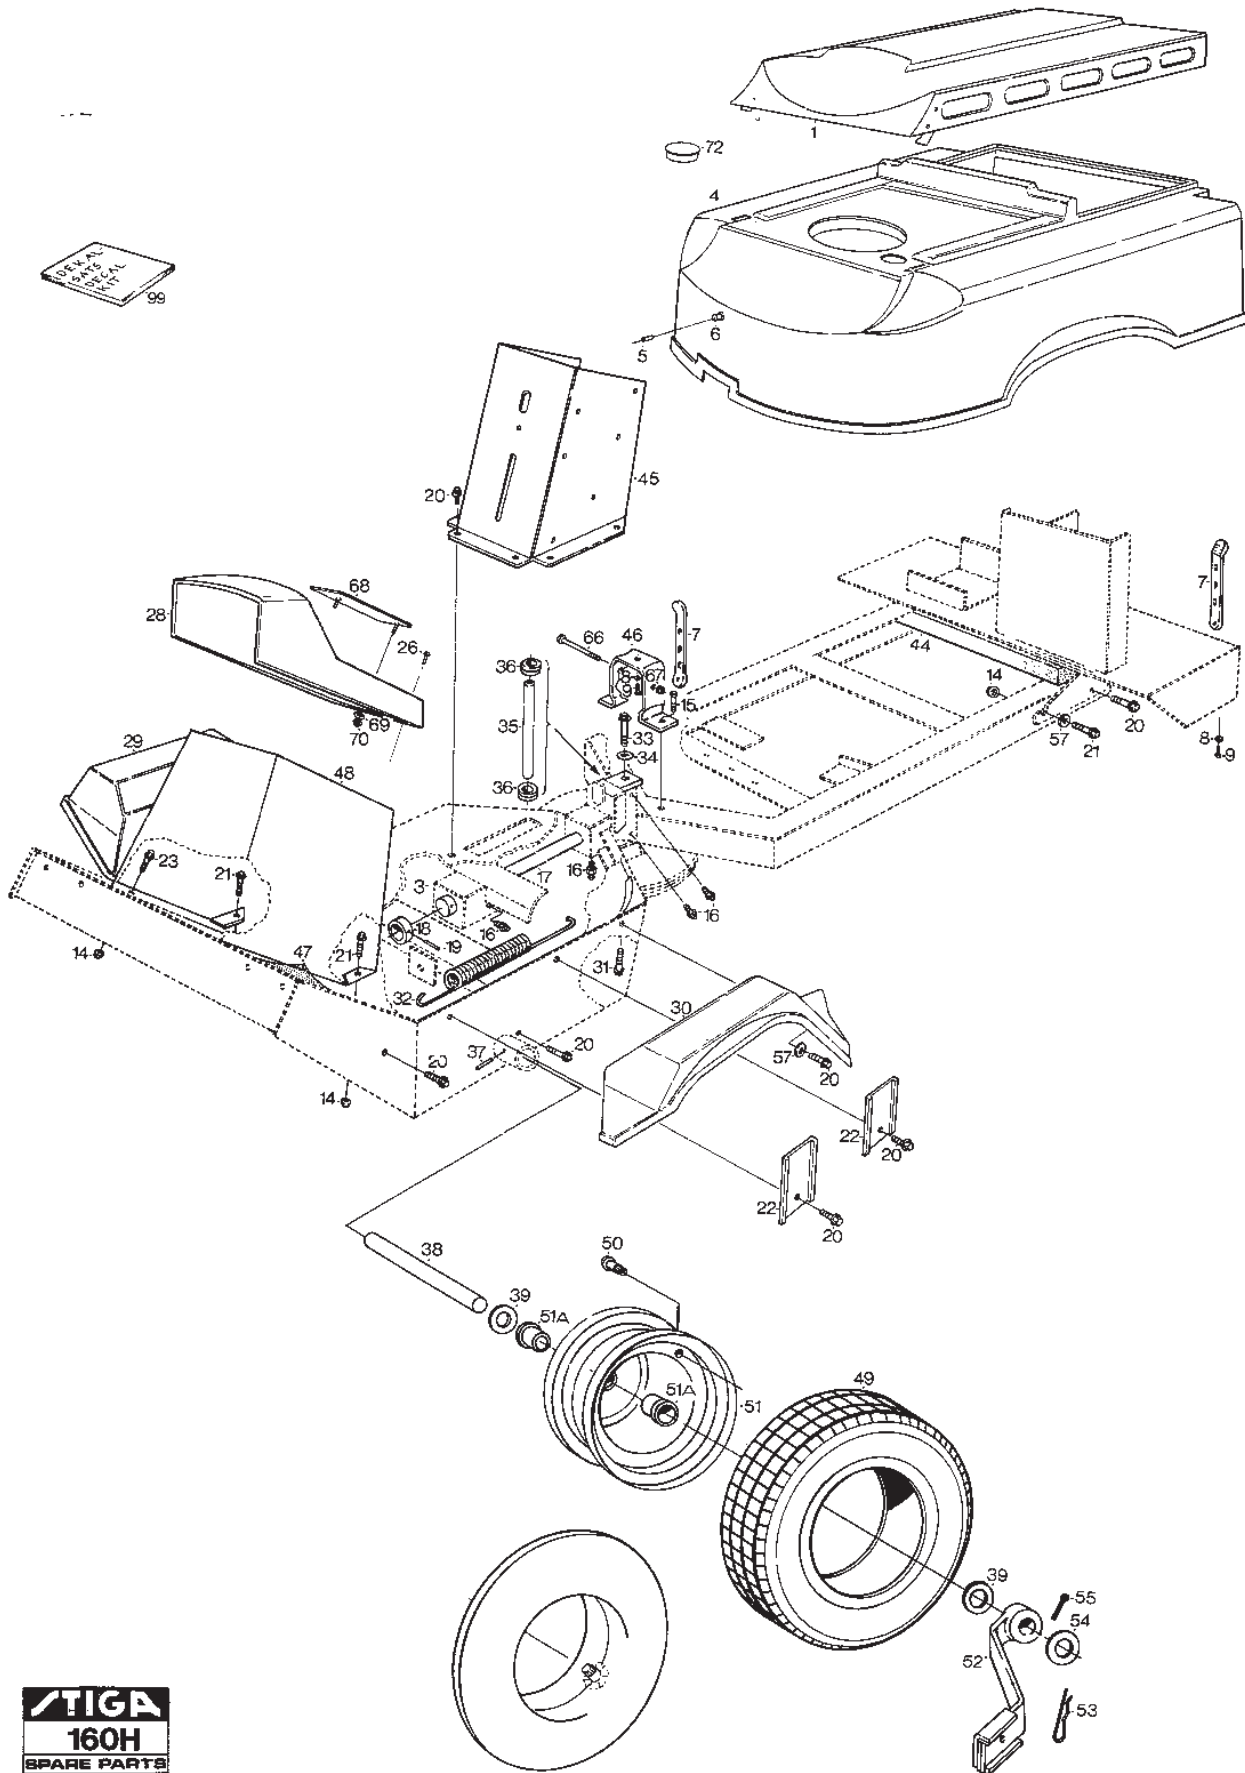

Utgåva Issue 37 - 2014		Ram Frame			
Pos. Fig.	Antal Q.ty	Art nr Part No	Benämning	Description	Anmärkning Notes
31	1	9959-1025-16	Skruv	Screw	
66	1	9997-0670-12	Skruv	Screw