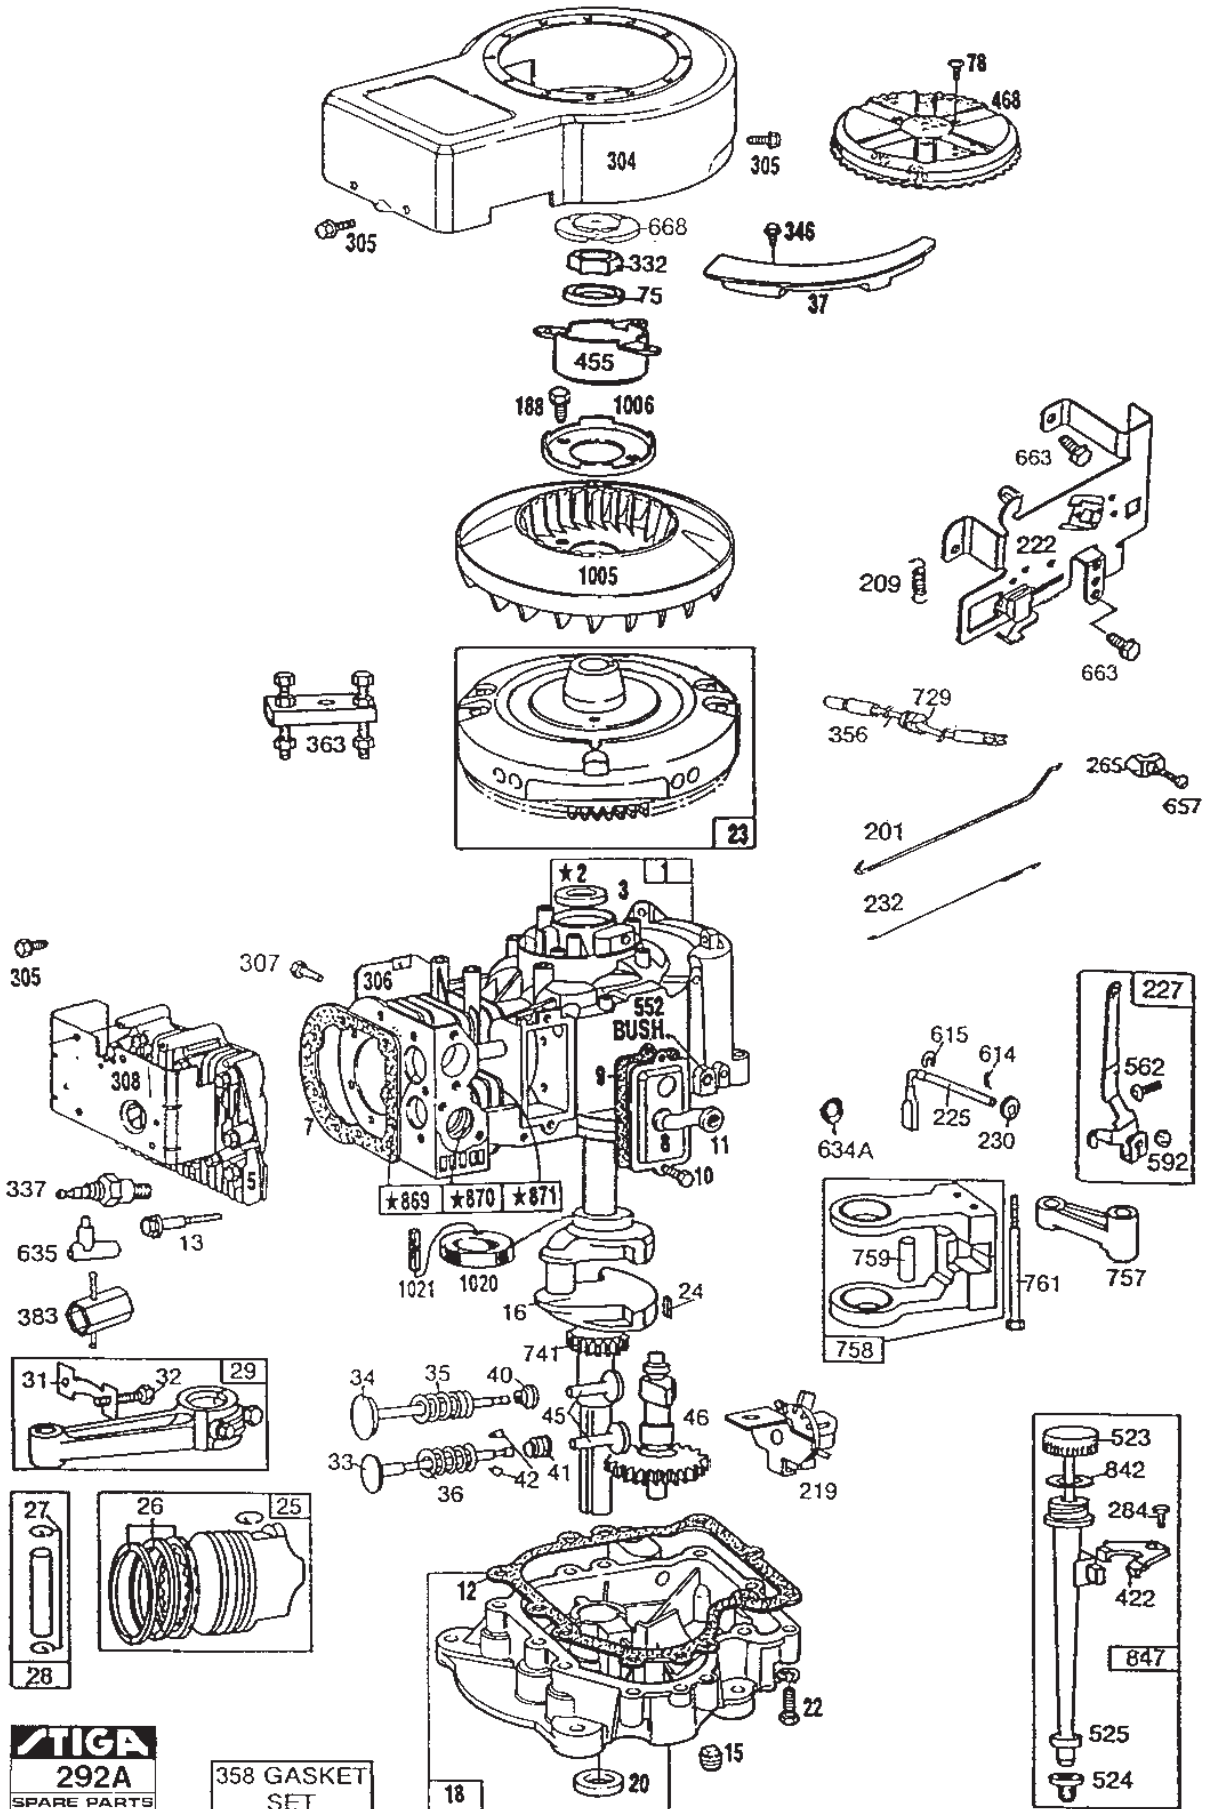

STIGA
292A
SPARE PARTS

358 GASKET
SET

Utgåva Issue 37 - 2014		Cylinder Vevhus		Cylinder Crankcase	
Pos. Fig.	Antal Q.ty	Art nr Part No	Benämning	Description	Anmärkning Notes
363	1	19203	Avdragare	Puller	Tillbehör/Accessory _/ 286707-0141
36	1	26828	Ventilfjäder-utblås	Valve spring-exhaust	286707-0141
9	1	27803	Packning	Gasket	286707-0141 _/ Kit: S
35	1	65906	Ventilfjäder-insug	Valve spring-intake	286707-0141
635	1	66538	Tändstiftsskydd	Spark plug elbow	286707-0141
524	1	68838	Tätning	Seal	286707-0141 _/ Kit: S
332	1	92284	Mutter	Nut	286707-0141
562	1	92613	Skruv	Screw	286707-0141
32	2	92909	Skruv	Screw	286707-0141
614	1	93306	Låsnål	Cotter Pin | Cotter pin	286707-0141
615	1	93307	Låsring	Retainer	286707-0141
657	1	93496	Skruv	Screw	286707-0141
188	2	93535	Skruv	Screw	286707-0141
42	2	93630	Hållare	Retainer	286707-0141
346	2	93705	Skruv	Screw	286707-0141
761	2	93875	Skruv	Screw	286707-0141
1021	1	94160	Stift	Pin	286707-0141
15	1	94239	Oil drain plug	Oil drain plug	286707-0141
305	4	94619	Skruv	Screw	286707-0141
284	1	94620	Skruv	Screw	286707-0141
663	2	94620	Skruv	Screw	286707-0141
10	2	94621	Skruv	Screw	286707-0141
13	9	94622	Skruv	Screw	286707-0141
307	1	94623	Skruv	Screw	286707-0141
22	8	94624	Skruv	Screw	286707-0141
78	3	94626	Skruv	Screw	286707-0141
870	1	210940	Ventilsäte	Valve seat	286707-0141
757	1	212359	Länk	Link	286707-0141
46	1	212897	Kamaxel	Camshaft	286707-0141
870	1	213316	Valve seat	Valve seat	283707-0217
265	1	221535	Klämma	Clamp	286707-0141
40	1	221596	Hållare	Retainer	286707-0141
31	1	222299	Låsbleck	Lock	286707-0141
230	1	222450	Bricka	Washer	286707-0141
455	1	222561	Kopp	Cup	286707-0141
468	1	222562	Nät	Screen	286707-0141
24	1	222698	Kil	Key	286707-0141
1006	1	223726	Fläkthållare	Fan retainer	286707-0141
37	1	223752	Skydd	Cover	286707-0141
75	1	224061	Bricka	Washer	286707-0141
422	1	224390	Clamp	Clamp	286707-0141
1006	1	224413	Hållare	Fan retainer	286707-0141
306	1	224545	Shield	Shield	286707-0141
225	1	231058	Regulatoraxel	Governor crank	286707-0141
592	1	231082	Mutter	Nut	286707-0141
871	1	231218	Ventilstyrning-insug	Valve guide-intake	286707-0141
871	1	231218	Ventilstyrning-insug	Valve guide-intake	286707-0141
871	1	231218	Ventilstyrning-insug	Valve guide-intake	Se rep.handbok