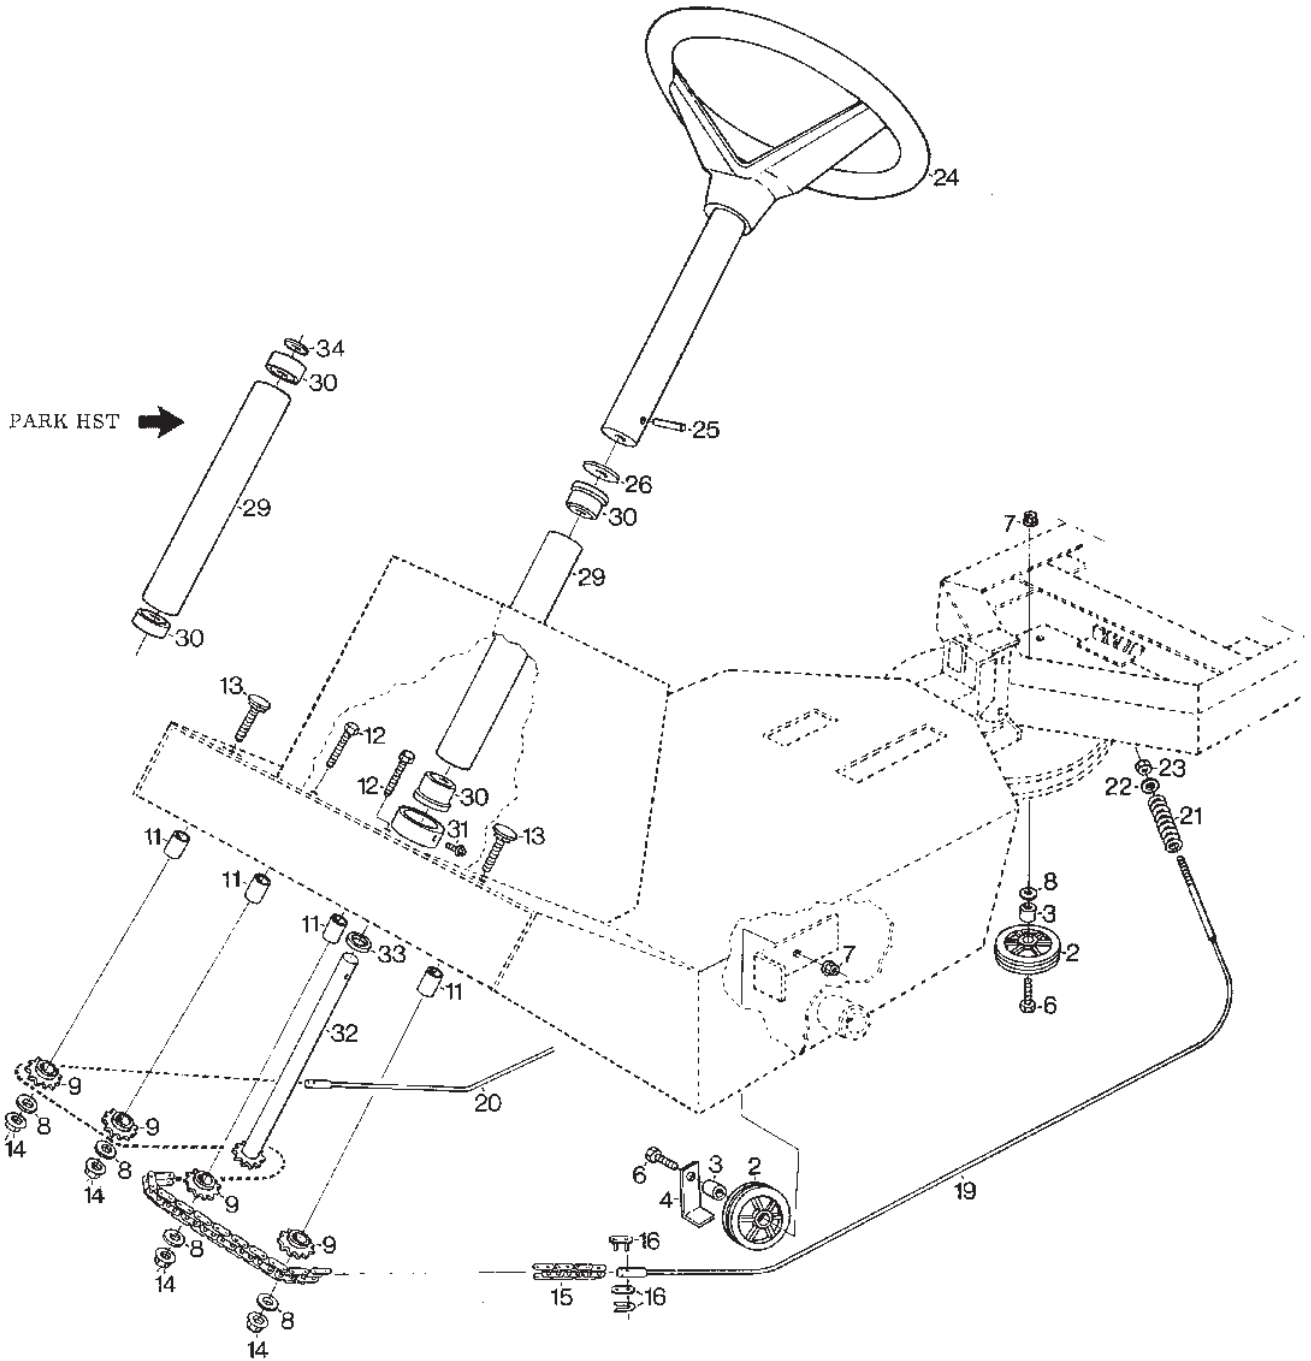

Utgåva Issue 37 - 2014		Styrning Steering			
Pos. Fig.	Antal Q.ty	Art nr Part No	Benämning	Description	Anmärkning Notes
3	3	1134-0041-01	Bussning	Bushing	
11	4	1134-0041-02	Bussning	Bushing	
24	1	1134-1964-01	Skyddsplåt	Protection plate	Finland (FIN)
24	1	1134-1967-01	Ratt	Steering Wheel	
24	1	1134-2390-01	Ratt	Steering wheel	
9	4	1134-2816-01	Kedjehjul	Sprocket	
19	1	1134-2817-01	Styrwire	Steering Cable Left	
20	1	1134-2817-02	Styrwire	Steering Cable,Rh	
21	2	1134-2818-01	Fjäder	Spring	
15	1	1134-2820-01	Kedja79 Länkar	Chain W/O Lock	
16	2	1134-2824-01	Kedjelås	Chain Lock	
33	1	1134-2837-02	Distans	Spacer	
4	2	1134-3022-01	Fäste	Bracket	
32	1	1134-3084-01	Rattstång	Steering Rod	
29	1	1134-3085-01	Rattrör Nedre	Steering Column,Lower	
2	2	1134-9025-01	Linhjul	Steering Pulley	
30	2	9549-0017-00	Kullager	Ball Bearing	
25	1	9595-0262-00	Spännstift	Locating Pin	
34	1	9695-0011-00	Bricka	Washer	
8	5	9699-0035-02	Bricka	Washer	
22	2	9699-0090-02	Bricka	Washer	
26	1	9699-0103-02	Bricka	Washer	0.5 mm
26	1	9699-0103-02	Bricka	Washer	0.5 mm
26	1	9699-0103-02	Bricka	Washer	0.5 mm
26	1	9699-0114-02	Bricka	Washer	1.0 mm
26	1	9699-0114-02	Bricka	Washer	1.0 mm
7	3	9739-1031-22	Mutter	Nut	
14	4	9739-1031-22	Mutter	Nut	
23	2	9747-0831-02	Mutter | Låsmutter	Nut	
13	2	9897-1040-12	Skruv	Screw	
31	2	9942-0612-16	Skruv	Screw	
6	3	9997-1030-16	Skruv	Screw	
12	2	9997-1040-12	Skruv	Screw