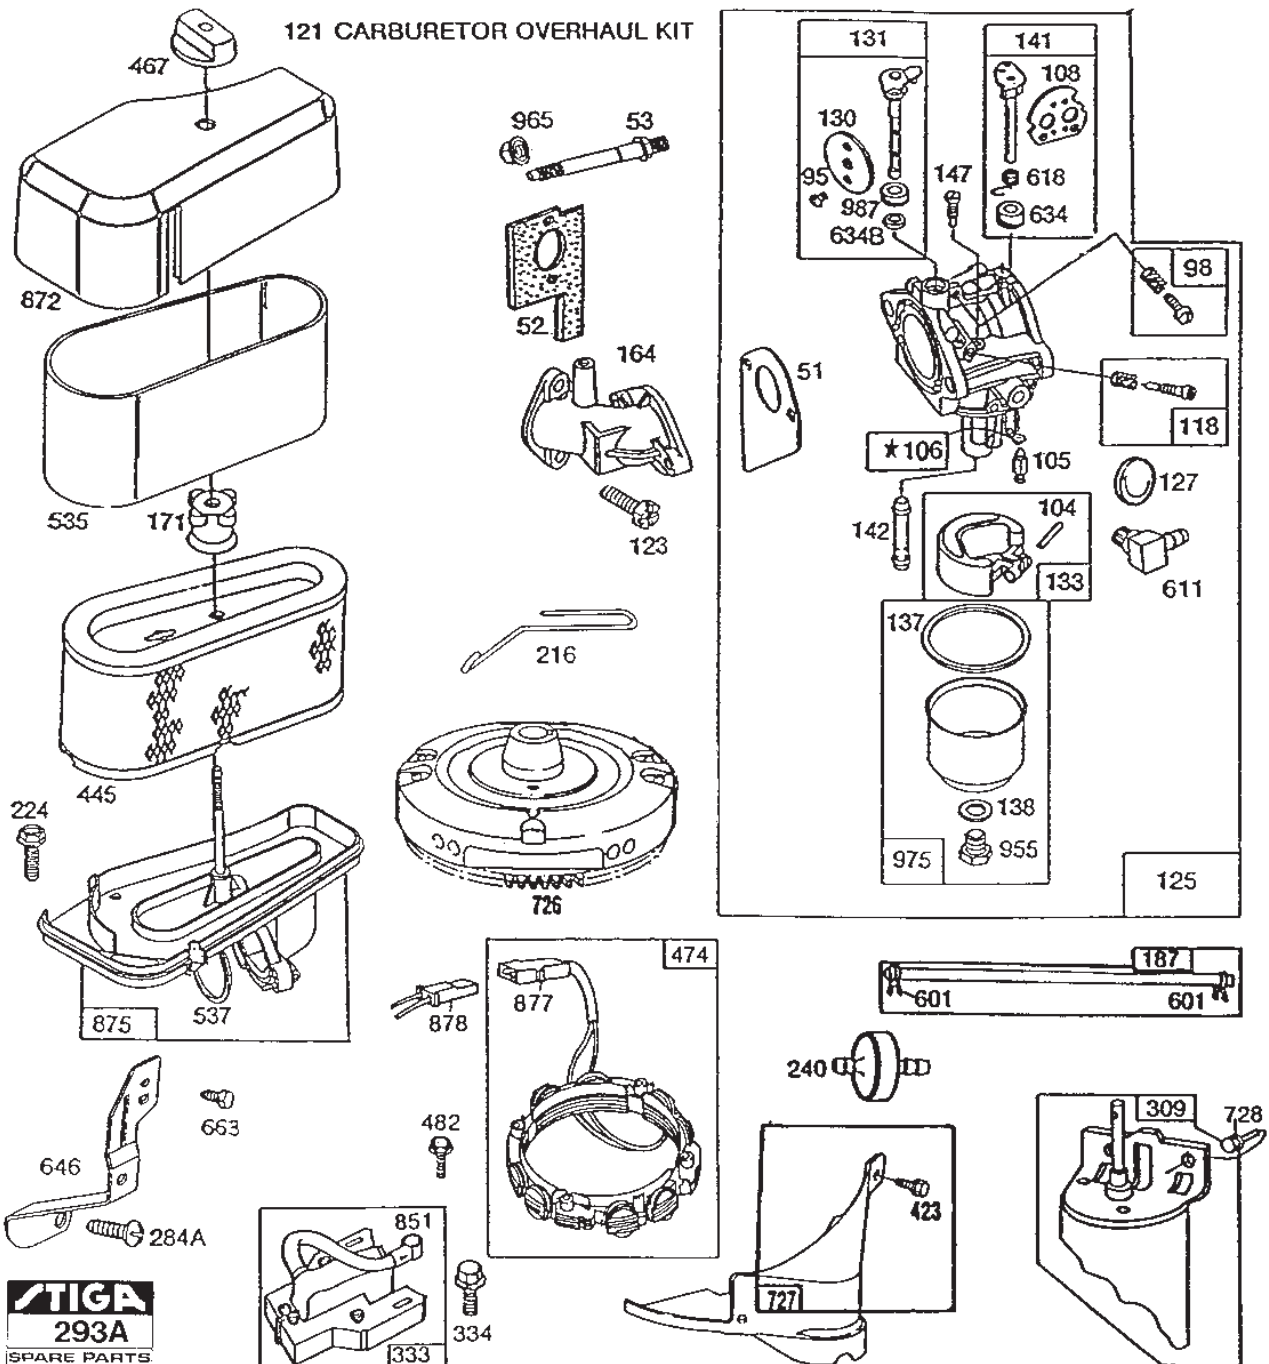

121 CARBURETOR OVERHAUL KIT

Utgåva Issue 37 - 2014		Förgasare Luftfilter		Carburettor Air Cleaner	
Pos. Fig.	Antal Q.ty	Art nr Part No	Benämning	Description	Anmärkning Notes
802	1	395537	Botten	End cap	283707-0217
311	1	395538	Släpkol	Brush	283707-0217
513	1	398003	Koppling kpl	Clutch Ass.Y	
803	1	398159	Hus	Housing	283707-0217
309	1	399169	Starting motor	Starting motor	
803	1	399172	Hus	Housing	
544	1	490309	Armature	Armature	
802	1	490310	Bottenkåpa	Commutator end cap	
311	4	490311	Brush	Brush	
1003	4	490316	Fjäder	Spring	
727	1	490324	Skyddskåpa	Cover	
510	1	490421	Drev kpl	Drive assy	
876	1	490467	Startdrev	Retainer kit	
333	1	492341	Armature magneto	Armature magneto	
467	1	493903	Låsrott	Knob	
445	1	493909	Cartridge	Cartridge	
875	1	494237	Air cleaner body	Air cleaner body	
975	1	494378	Bowl	Bowl	
131	1	494379	Axel	Shaft	
141	1	494380	Choke shaft	Choke shaft	
133	1	494381	Flottör	Float	
98	1	494382	Skruv	Screw	
118	1	494383	Nålventil	Needle valve	
121	1	494384	Carb.overhaul kit	Carb.overhaul kit	Delarna märkta F
611	1	494451	Nippel	Inlet tube	
125	1	494502	Förgasare kpl	Carburettor Assy	
142	1	494537	Nozzle	Nozzle