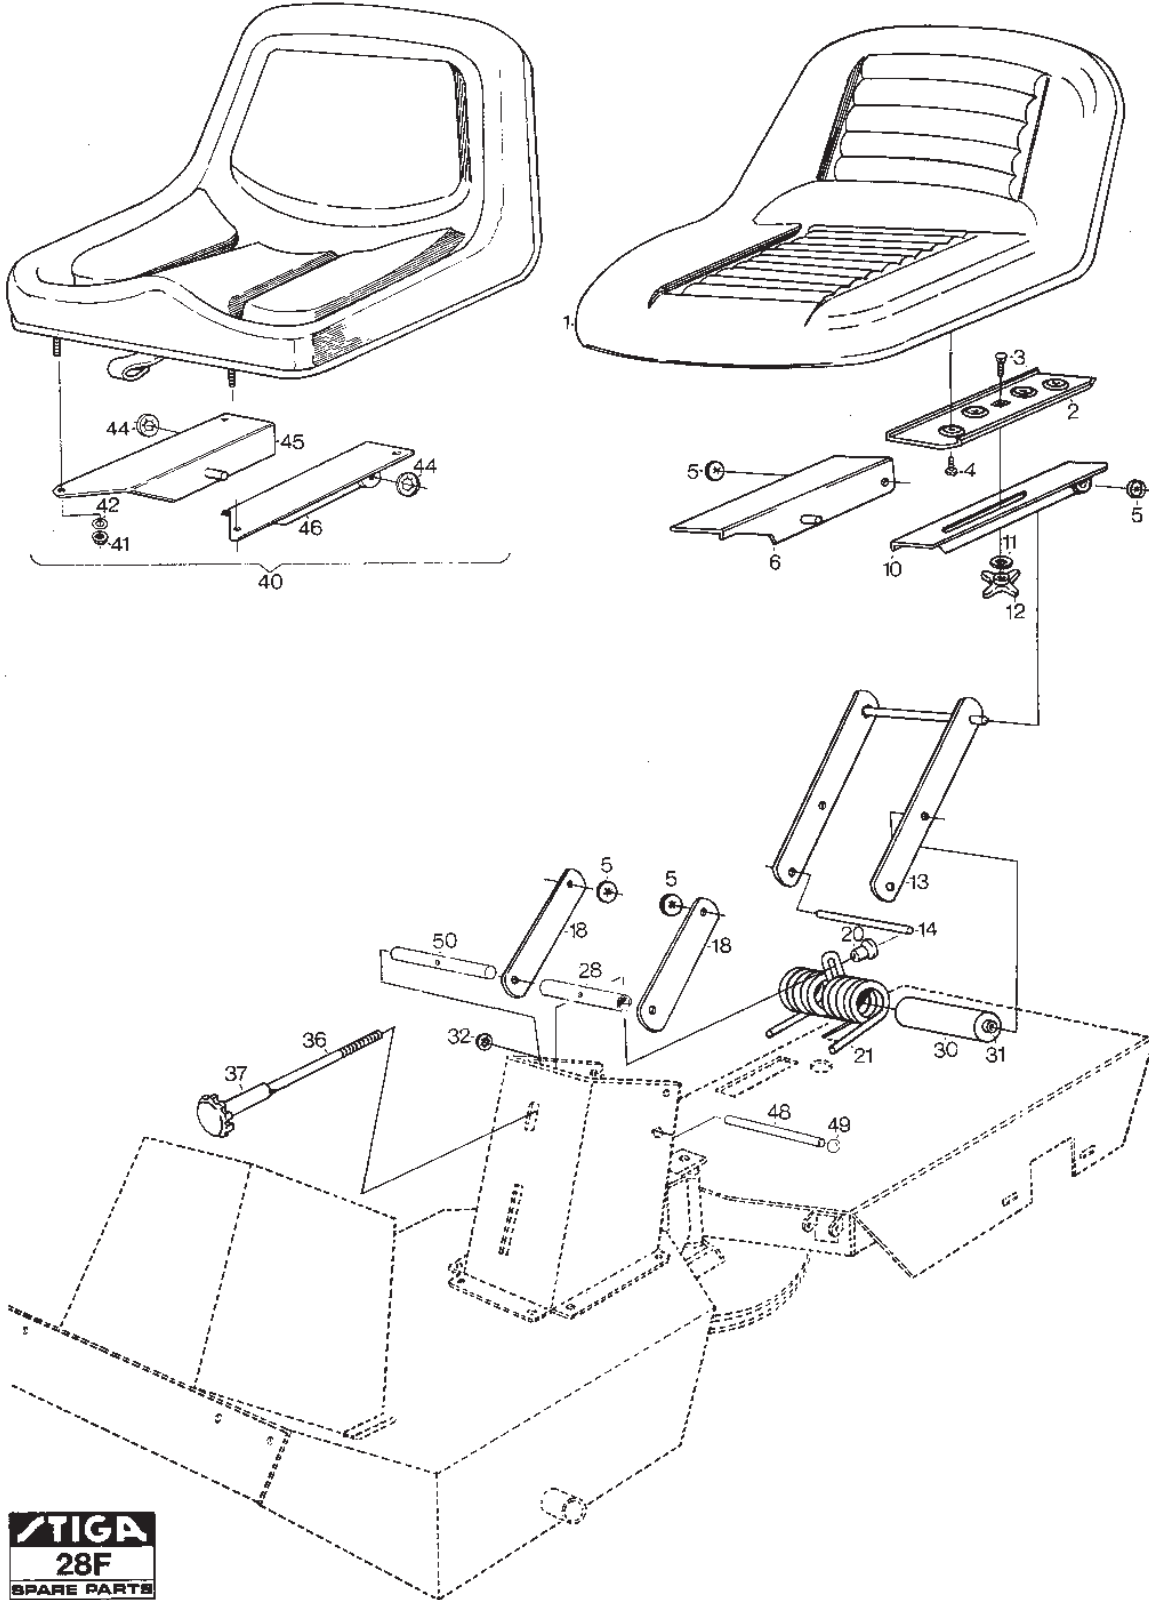

Utgåva Issue 37 - 2014		Seat			
Pos. Fig.	Antal Q.ty	Art nr Part No	Benämning	Description	Anmärkning Notes
6	1	1134-3618-01	Sitsfäste Kpl. 5-01 14	Seat Attachment-R.H.	
10	1	1134-3618-02	Sitsfäste Kpl. 5-01 14	Seat Attachment-L.H.	
5	4	9675-0017-02	Låsbricka	Starlock	
44	2	9675-0017-02	Låsbricka	Starlock	
42	4	9699-0028-02	Bricka	Washer	
11	2	9699-0062-02	Bricka	Washer	
41	4	9795-3631-02	Mutter	Nut	
4	4	9863-3613-16	Skruv	Screw	
3	2	9898-0820-16	Skruv	Screw	
4	4	9988-3616-16	Skruv	Screw	
4	4	9988-3616-16	Skruv	Screw