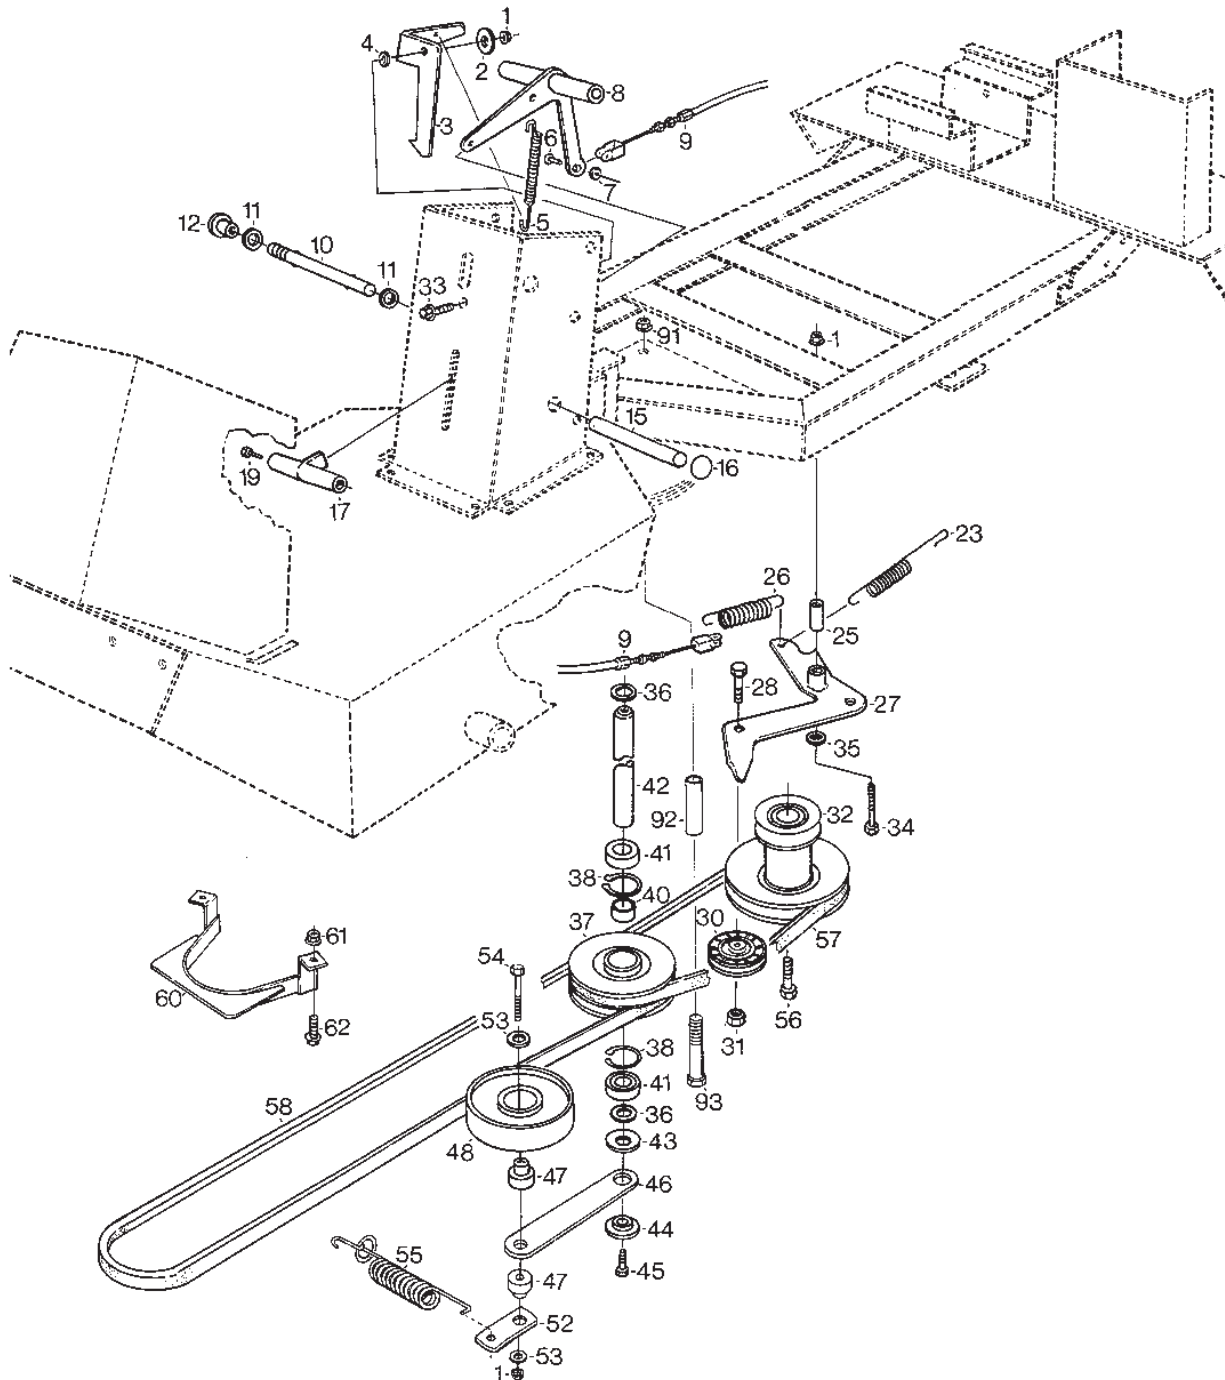

Utgåva Issue 37 - 2014		Power Take-Off			
Pos. Fig.	Antal Q.ty	Art nr Part No	Benämning	Description	Anmärkning Notes
16	2	9672-0004-02	Starlock	Starlock	
7	1	9675-0008-02	Starlockbricka	Starlock	
5	1	1131-1497-01	Fjäder	Brake Spring	
15	1	1134-0022-00	Reglagestång	Control Rod	
8	1	1134-0027-01	Reglagespak	Control Lever	
92	1	1134-0041-03	Bussning	Bushing	
40	1	1134-0051-09	Distans	Spacer	
36	2	1134-0052-00	Distans	Spacer	
42	1	1134-0057-00	Centrumaxel	Centre Shaft	
2	1	1134-0143-00	Bricka	Washer	
17	1	1134-0153-00	T-Handtag	Handle Gear Shifter	
44	1	1134-0222-00	Bricka	Washer	
12	1	1134-0583-00	Knopp	Knob	
26	1	1134-1242-02	Fjäder	Spring	
55	1	1134-1322-01	Fjäder	Tensioning Wheel Spring	
25	1	1134-1565-01	Distans	Spacer	
46	1	1134-1730-01	Spännhjulssarm	Tensioning Wheel Arm	
37	1	1134-1769-02	Remskiva	Belt Pulley	
48	1	1134-1770-01	Spännhjul Kpl	Tension Roller	
47	2	1134-1888-01	Distans	Spacer	
52	1	1134-1893-01	Fjäder	Spring	
10	1	1134-1972-01	Urkopplingsspak	Disengaging Lever	
27	1	1134-2018-01	Spännarm Kpl 5-01 24	Tensioning Arm	
32	1	1134-2020-01	Motorremskiva	Engine Pulley	
3	1	1134-2453-01	Låshake	Locking Pawl	
9	1	1134-3573-01	Wire (Kraft)	Cable	
60	1	1134-3654-01	Fingerskydd 5-01 24	Guard	Tyskland (DE)
58	1	1134-9011-01	Kilrem	V-Belt	= 9585-0054-00
57	1	1134-9012-01	Kilrem	V-Belt	= 9585-0056-00
30	1	1134-9027-01	Spännrulle (Svart)	Tension Roller (Black)	
23	1	4231-0013-00	Fjäder	Spring	
41	2	9549-0019-00	Kullager	Ball Bearing	
6	1	9646-0036-22	Nit Kn 5X12	Rivet	
38	2	9651-0040-04	Spårring Sgh 40	Circlip	
4	1	9695-0002-00	Bricka	Washer	
11	2	9699-0025-02	Bricka	Washer	
35	1	9699-0056-02	Bricka	Washer	
53	2	9699-0062-02	Bricka	Washer	
43	1	9699-0109-02	Bricka	Washer	
61	2	9739-0631-22	Strålkastare | Mutter	Working lamp | Nut	Tyskland (DE)
1	3	9739-0831-22	Mutter	Nut	
91	1	9739-1031-22	Mutter	Nut	
31	1	9799-1031-02	Mutter	Nut	
19	1	9847-8016-16	Skruv	Screw	
33	1	9959-0820-16	Skruv	Screw	
45	1	9959-1025-16	Skruv	Screw	
56	1	9987-5332-16	Skruv	Screw	
56	1	9987-5338-12	Skruv	Screw	
62	2	9997-0616-16	Skruv	Screw	Tyskland (DE)