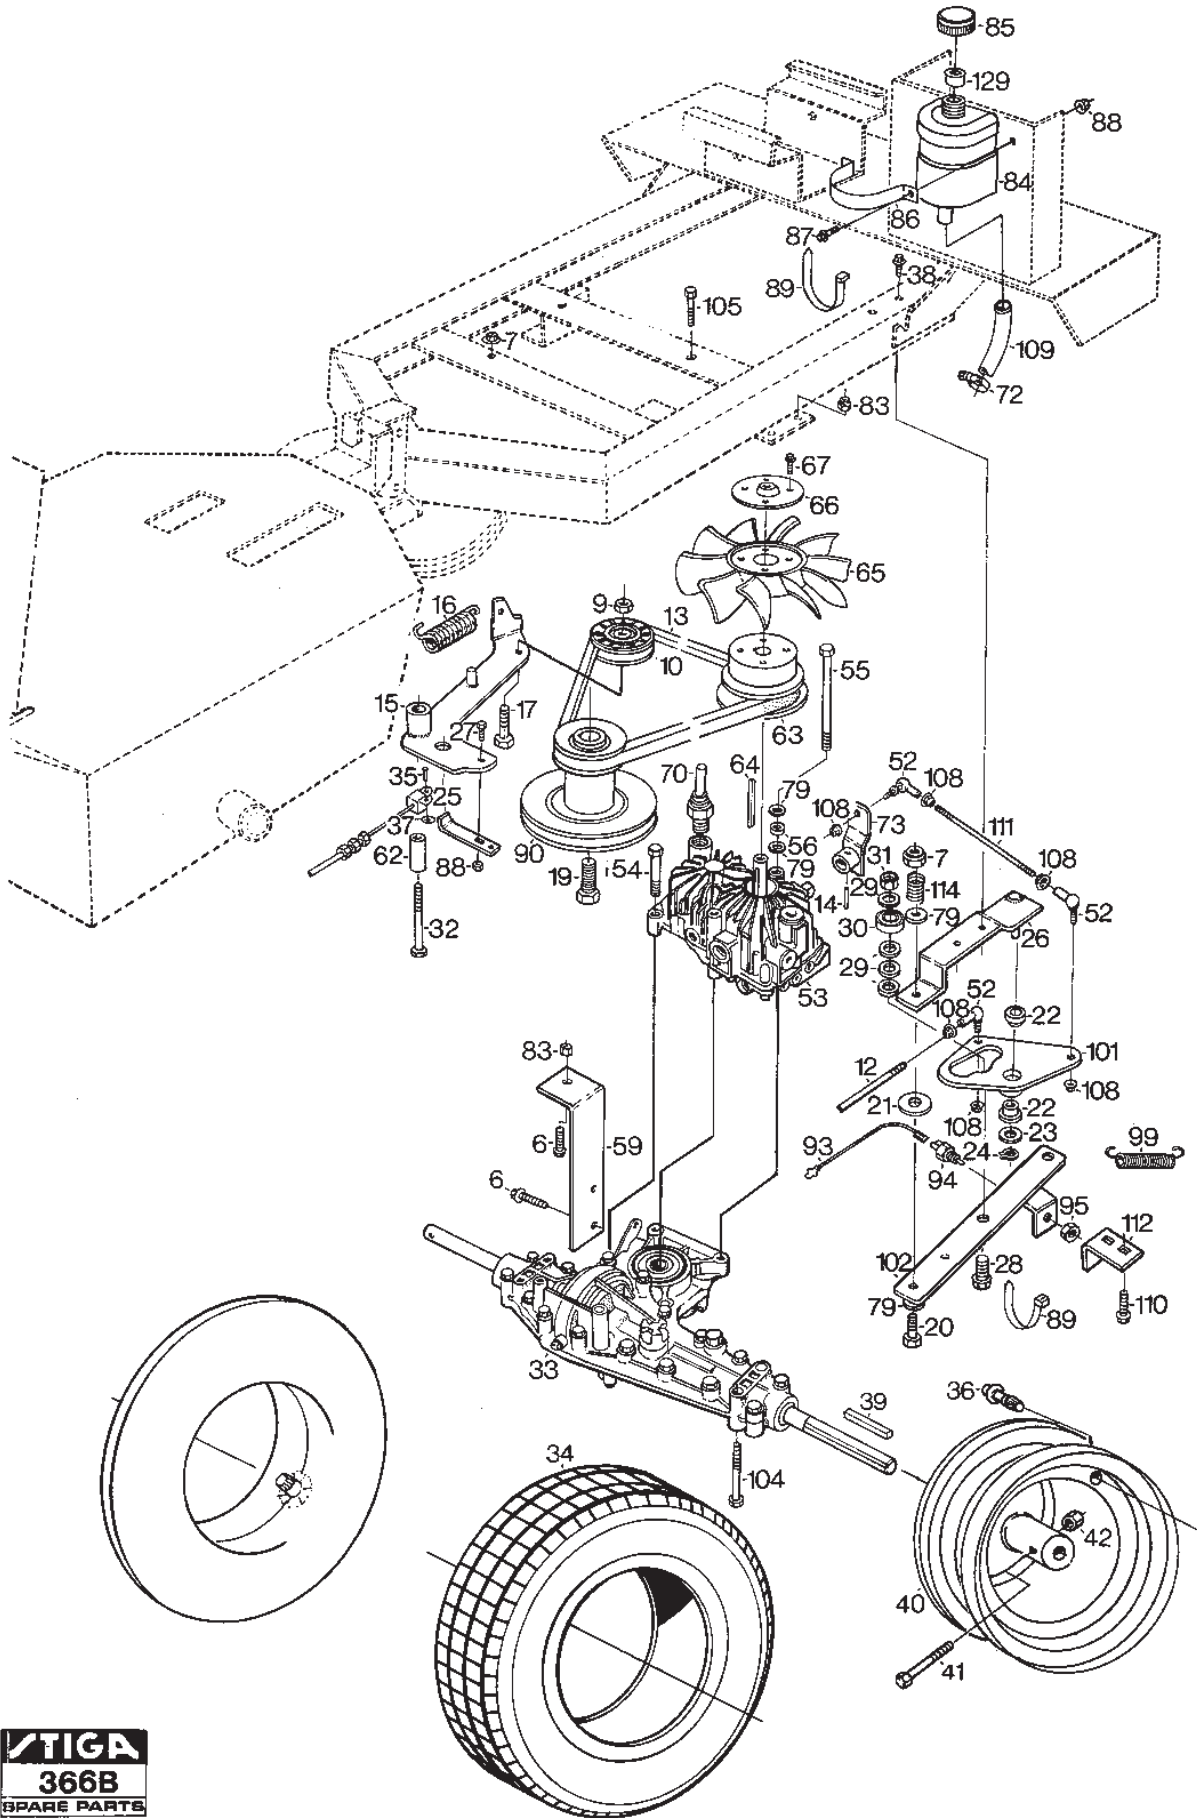

STIGA
366B
SPARE PARTS

Utgåva Issue 37 - 2014		Transmission		Transmission	
Pos. Fig.	Antal Q.ty	Art nr Part No	Benämning	Description	Anmärkning Notes
24	1	9652-0010-04	Segersäkringsåkring Sga10	Circlip	
37	1	9675-0008-02	Starlockbricka	Starlock	
99	1	1131-1506-00	Fjäder	Spring	
16	1	1134-0645-00	Fjäder	Spring	
62	1	1134-1565-01	Distans	Spacer	
15	1	1134-2015-03	Spännarm	Tension Arm	
39	2	1134-2471-01	Kil	Key	
59	1	1134-2708-01	Stay	Stay	
102	1	1134-2713-01	Arm Kpl.	Arm	
66	1	1134-2714-01	Bricka	Washer	
90	1	1134-2717-01	Motorremskiva	Engine Pulley	
101	1	1134-2724-01	Pivotplatta Kpl. 24	Pivoting Plate	
26	1	1134-2726-01	Fäste	Bracket	
112	1	1134-2727-01	Fäste	Bracket	
73	1	1134-2729-01	Arm Kpl.	Arm	
111	1	1134-2734-01	Stag Kpl	Rod	
63	1	1134-2739-01	Pedal	Pedal	
56	2	1134-2758-01	Distans	Spacer	
84	1	1134-2765-02	Oljetank	Oil Tank	
12	1	1134-2766-01	Fartreglagewire	Speed Control Wire	
95	1	1134-2767-01	Mutter	Nut	
94	1	1134-2774-01	Brytare	Switch	
64	1	1134-2776-01	Kil	Key	
85	1	1134-2777-02	Tanklock	Filler Cap	
86	1	1134-2778-01	Fästband5-01	Band	
109	1	1134-2779-01	Slang	Tube	
70	1	1134-2783-01	Nipple	Nipple	
33	1	1134-2800-01	Transaxel	Transaxle	
53	1	1134-2801-02	Hydrostat	Hydrostatic Transmission	
21	1	1134-2840-01	Bricka	Washer	
114	1	1134-2843-01	Fjäder	Spring	
93	1	1134-2916-01	Kabel	Wire	
40	2	1134-3175-01	Fälg-bak	Rim-rear	
65	1	1134-3552-01	Fläkt	Fan	
129	1	1134-3734-01	Plugg (Service)	Vent Plug	
10	1	1134-9027-01	Spännrulle (Svart)	Tension Roller (Black)	
13	1	1134-9029-01	Kilrem	V-Belt	
34	2	9545-0116-00	Däck	Tyre	
34	1	9545-0203-00	Innerslang	Inner Tube	
36	2	9545-0500-00	Ventil	Valve Assy.	
22	2	9548-0015-00	Oljebroslag12X18X12-24X3	Flanged Bearing	
30	1	9549-0004-00	Kullager	Ball Bearing	
52	3	9570-0001-00	Vinkellänk As8 Din 71802M5	Elbow Link	
72	2	9578-0021-00	Slangklämma	Hose clamp	
89	2	9579-0003-00	Kablage | Bunband | Buntband	Cable harness | Cable | Cable Holder	
14	1	9595-0235-00	Spännstift	Pin	
35	1	9646-0036-22	Nit Kn 5X12	Rivet	
29	4	9699-0029-02	Bricka	Washer