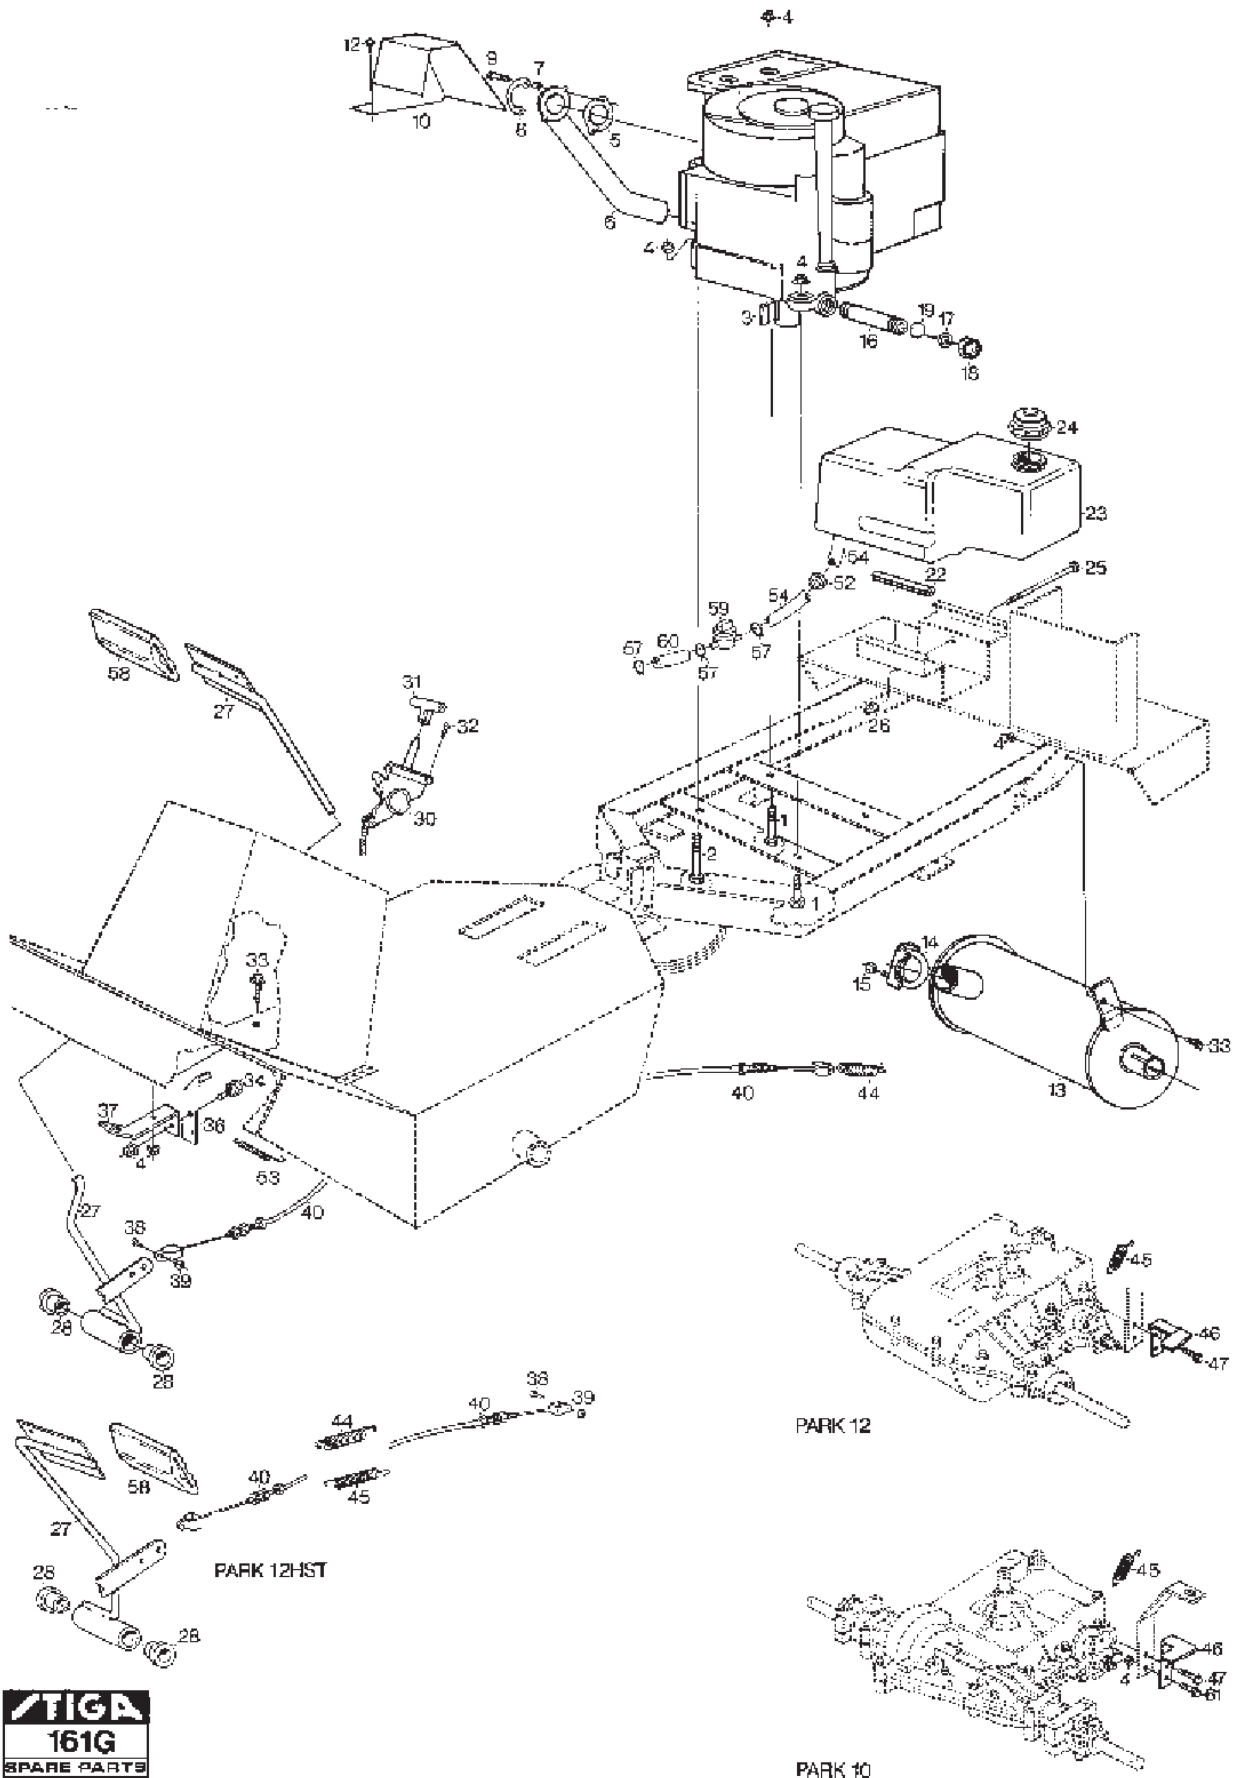

Utgåva Issue 37 - 2014		Motor Bromssystem	Engine Brake System		
Pos. Fig.	Antal Q.ty	Art nr Part No	Benämning	Description	Anmärkning Notes
39	1	9675-0008-02	Starlockbricka	Starlock	
53	1	1131-1497-01	Fjäder	Brake Spring	
45	1	1131-1506-00	Fjäder	Spring	
34	1	1134-0245-00	Skruv	Screw	
58	1	1134-0269-00	Pedalgummi	Pedal Rubber	
5	1	1134-0433-00	Packning	Gasket	
18	1	1134-0995-01	Plugg	Plug	
19	1	1134-0997-01	Packning	Gasket	
37	1	1134-1184-02	Stag F Parkeringsbroms	Stay	
44	1	1134-1242-02	Fjäder	Spring	
7	2	1134-1565-01	Distans	Spacer	
30	1	1134-1975-11	Gasreglage	Throttle Cable	
40	1	1134-2030-10	Motorbromswire	Cable, Thread Engine Brake	
36	1	1134-2151-02	Spärr	Stop	
16	1	1134-2212-01	Oljeavtappningsrör Kpl.	Oil Drain Pipe	
8	1	1134-2462-01	Låsbleck	Lock	
6	1	1134-2718-01	Avgasrör	Exhaust pipe	
10	1	1134-2733-01	Värmskydd (5-01 F12)20	Heat Protection	
24	1	1134-2877-02	Tanklock	Fuel Tank Cap	
23	1	1134-2886-01	Bränsletank	Fuel tank	
22	1	1134-2941-01	Kantskyddslip S	Protection Strip	
54	1	1134-2975-02	Bensinslang	Fuel Tube	140 mm
60	1	1134-2975-03	Bensinslang	Fuel Tube	40 mm
52	1	1134-2998-01	Hose clamp	Hose clamp	
59	1	1134-3223-01	Bränslekran	Fuel Shut-Off	
13	1	1134-3244-01	Ljuddämpare	Silencer	
27	1	1134-3450-01	Bromspedal (vå sida)	Brake pedal (L. H.)	
28	1	1134-9024-01	Lager (4 St)	Bearing	
31	1	9403-0035-10	Knopp	Knob	
17	1	9404-0020-00	O-Ring 11,3 X 2,4	O-ring	
14	1	9578-0011-00	Klämma F Ljuddämp D35 Rid	Clamp	
57	3	9578-0016-00	Slangklämma	Clamp	
3	1	9600-0250-00	Kil	Key	
38	1	9646-0036-22	Nit Kn 5X12	Rivet	
4	8	9739-0831-22	Mutter	Nut	
26	1	9747-0831-02	Mutter | Låsmutter	Nut	
15	2	9799-0831-02	Mutter	Nut	
32	2	9849-8013-16	Skruv	Screw	
12	2	9942-0612-16	Skruv	Screw	
33	3	9959-0820-16	Skruv	Screw	
9	2	9988-3651-12	Skruv	Screw	
25	1	9997-0812-02	Skruv	Screw	
1	3	9997-0835-12	Skruv	Screw	
2	1	9997-0870-16	Skruv	Screw