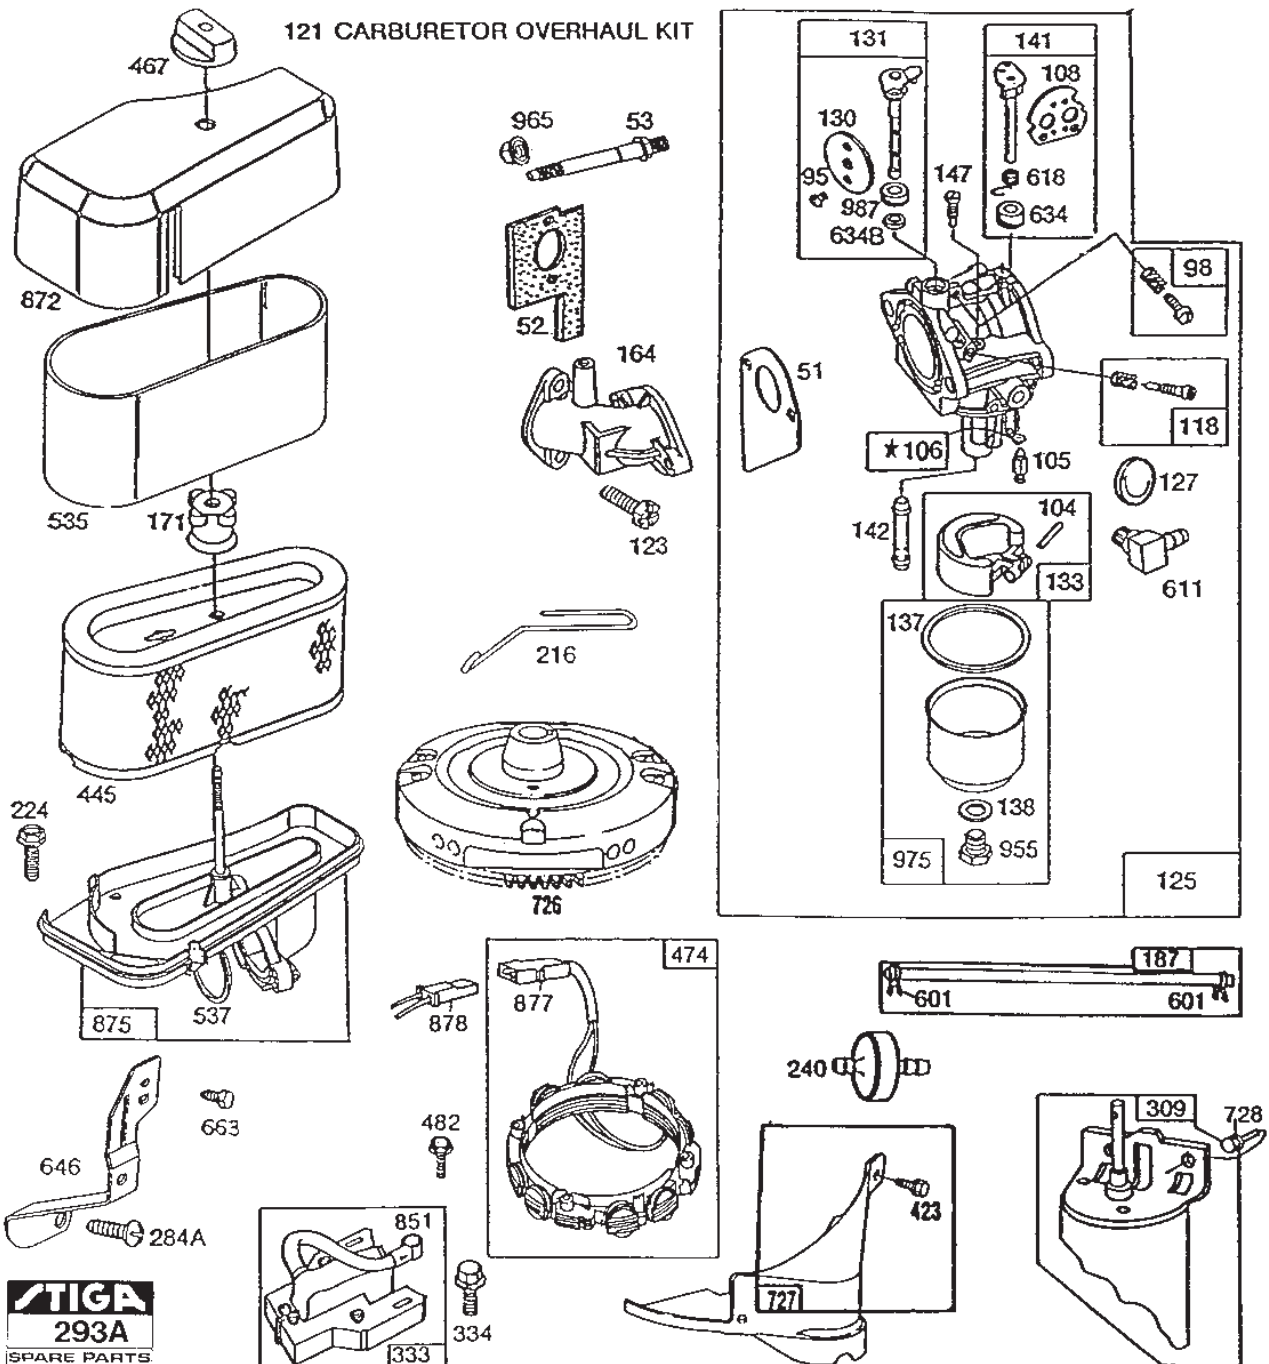

121 CARBURETOR OVERHAUL KIT

Utgåva Issue 37 - 2014		Förgasare Luftfilter	Carburettor Air Cleaner		
Pos. Fig.	Antal Q.ty	Art nr Part No	Benämning	Description	Anmärkning Notes
802	1	395537	Botten	End cap	283707-0217
311	1	395538	Släpkol	Brush	283707-0217
513	1	398003	Koppling kpl	Clutch Ass.Y	
803	1	398159	Hus	Housing	283707-0217
309	1	399169	Starting motor	Starting motor	
803	1	399172	Hus	Housing	
544	1	490309	Armature	Armature	
802	1	490310	Bottenkåpa	Commutator end cap	
311	4	490311	Brush	Brush	
1003	4	490316	Fjäder	Spring	
727	1	490324	Skyddskåpa	Cover	
510	1	490421	Drev kpl	Drive assy	
876	1	490467	Startdrev	Retainer kit	
333	1	492341	Armature magneto	Armature magneto	
467	1	493903	Låsrott	Knob	
445	1	493909	Cartridge	Cartridge	
875	1	494237	Air cleaner body	Air cleaner body	
975	1	494378	Bowl	Bowl	
131	1	494379	Axel	Shaft	
141	1	494380	Choke shaft	Choke shaft	
133	1	494381	Flottör	Float	
98	1	494382	Skruv	Screw	
118	1	494383	Nålventil	Needle valve	
121	1	494384	Carb.overhaul kit	Carb.overhaul kit	Delarna märkta F
611	1	494451	Nippel	Inlet tube	
125	1	494502	Förgasare kpl	Carburettor Assy	
142	1	494537	Nozzle	Nozzle