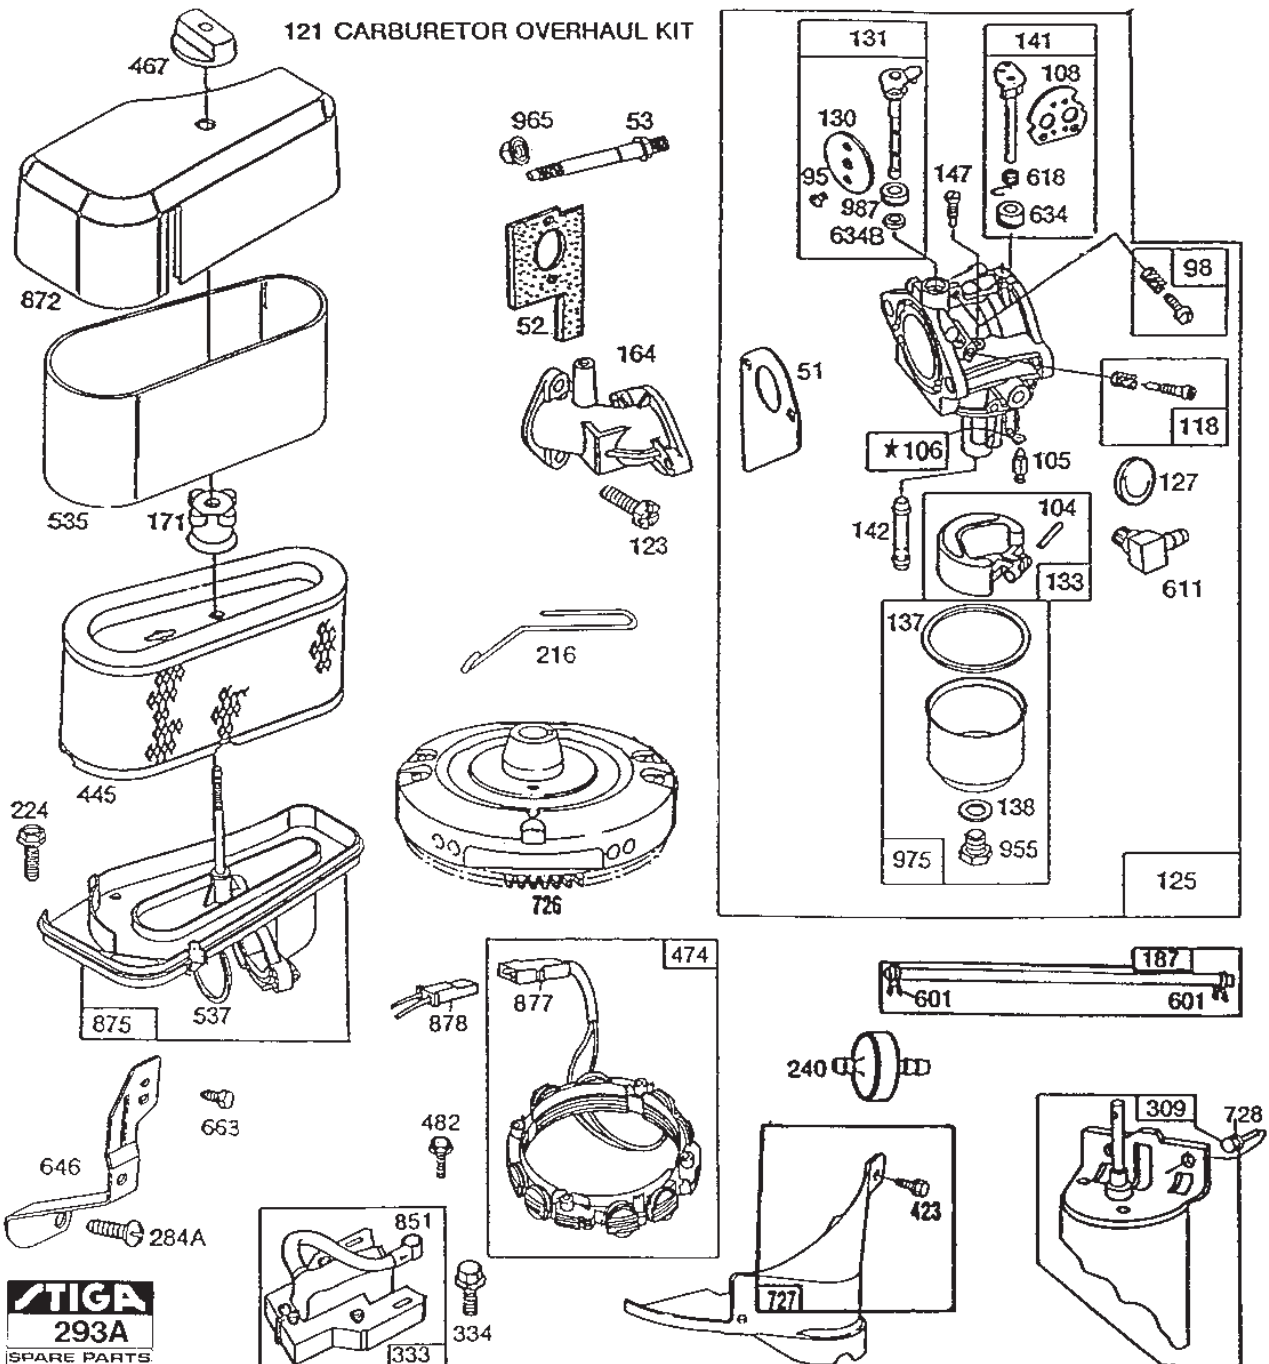

121 CARBURETOR OVERHAUL KIT

Utgåva Issue 37 - 2014		Förgasare Luftfilter	Carburettor Air Cleaner		
Pos. Fig.	Antal Q.ty	Art nr Part No	Benämning	Description	Anmärkning Notes
601	2	93053	Slangklämma	Hose clamp	
334	2	93381	Skruv	Screw	
482	4	93621	Skruv	Screw	
310	2	94003	Skruv	Screw	283707-0217
95	2	94098	Skruv	Screw	
965	2	94108	Låsmutter	Nut	
310	2	94169	Bult	Bolt	
896	1	94288	Stift	Roll pin	
284A	1	94326	Skruv	Screw	
224	1	94513	Skruv	Screw	
123	2	94616	Skruv	Screw	
663	2	94620	Skruv	Screw	
423	2	94625	Skruv	Screw	
728	2	94627	Skruv	Screw	
53	2	94637	Skruv	Screw	
955	1	94642	Skruv	Screw	
164	1	213819	Carburettor elbow	Carburettor elbow	
851	1	221798	Anslutning	Terminal	
130	1	224539	Gasspjäll	Throttle Valve	
108	1	224540	Choke valve	Choke valve	
646	1	224546	Brace	Brace	
104	1	231789	Axel	Shaft	
105	1	231790	Nålventil	Inlet needle valve	
147	1	231794	Nozzle	Nozzle	
216	1	262766	Choke link	Choke link	
618	1	262803	Fjäder	Spring	
535	1	272403	Filterelement	Air Cleaner Element	
51	1	272465	Packning	Gasket	
52	1	272554	Packning	Gasket	
783	1	280104	Drev	Gear	
171	1	281051	Mutter	Nut	
872	1	281104	Cover	Cover	
537	1	281106	O-ring	O-ring	
138	1	281164	Bricka	Washer	
137	1	281165	Packning	Gasket	
987	1	281166	Seal	Seal	
634B	1	281167	Bricka	Washer	
634	1	281168	Bricka	Washer	
106	1	281169	Valve seat	Valve seat	
240	1	298090	Bränslefilter	Fuel Filter	
544	1	390837	Armature	Armature	283707-0217
726	1	392134	Kuggkrans	Gear ring	
878	1	393362	Kabelhärva	Harness	
877	1	393456	Connector	Connector	
474	1	393474	Generator	Alternator	
187	1	393815	Bränsleledning	Fuel line	
240	1	394358	Bränslefilter	Fuelfilter	283707-0217
309	1	394805	Starter motor	Starter motor	283707-0217
801	1	394856	Lock	Drive end cap