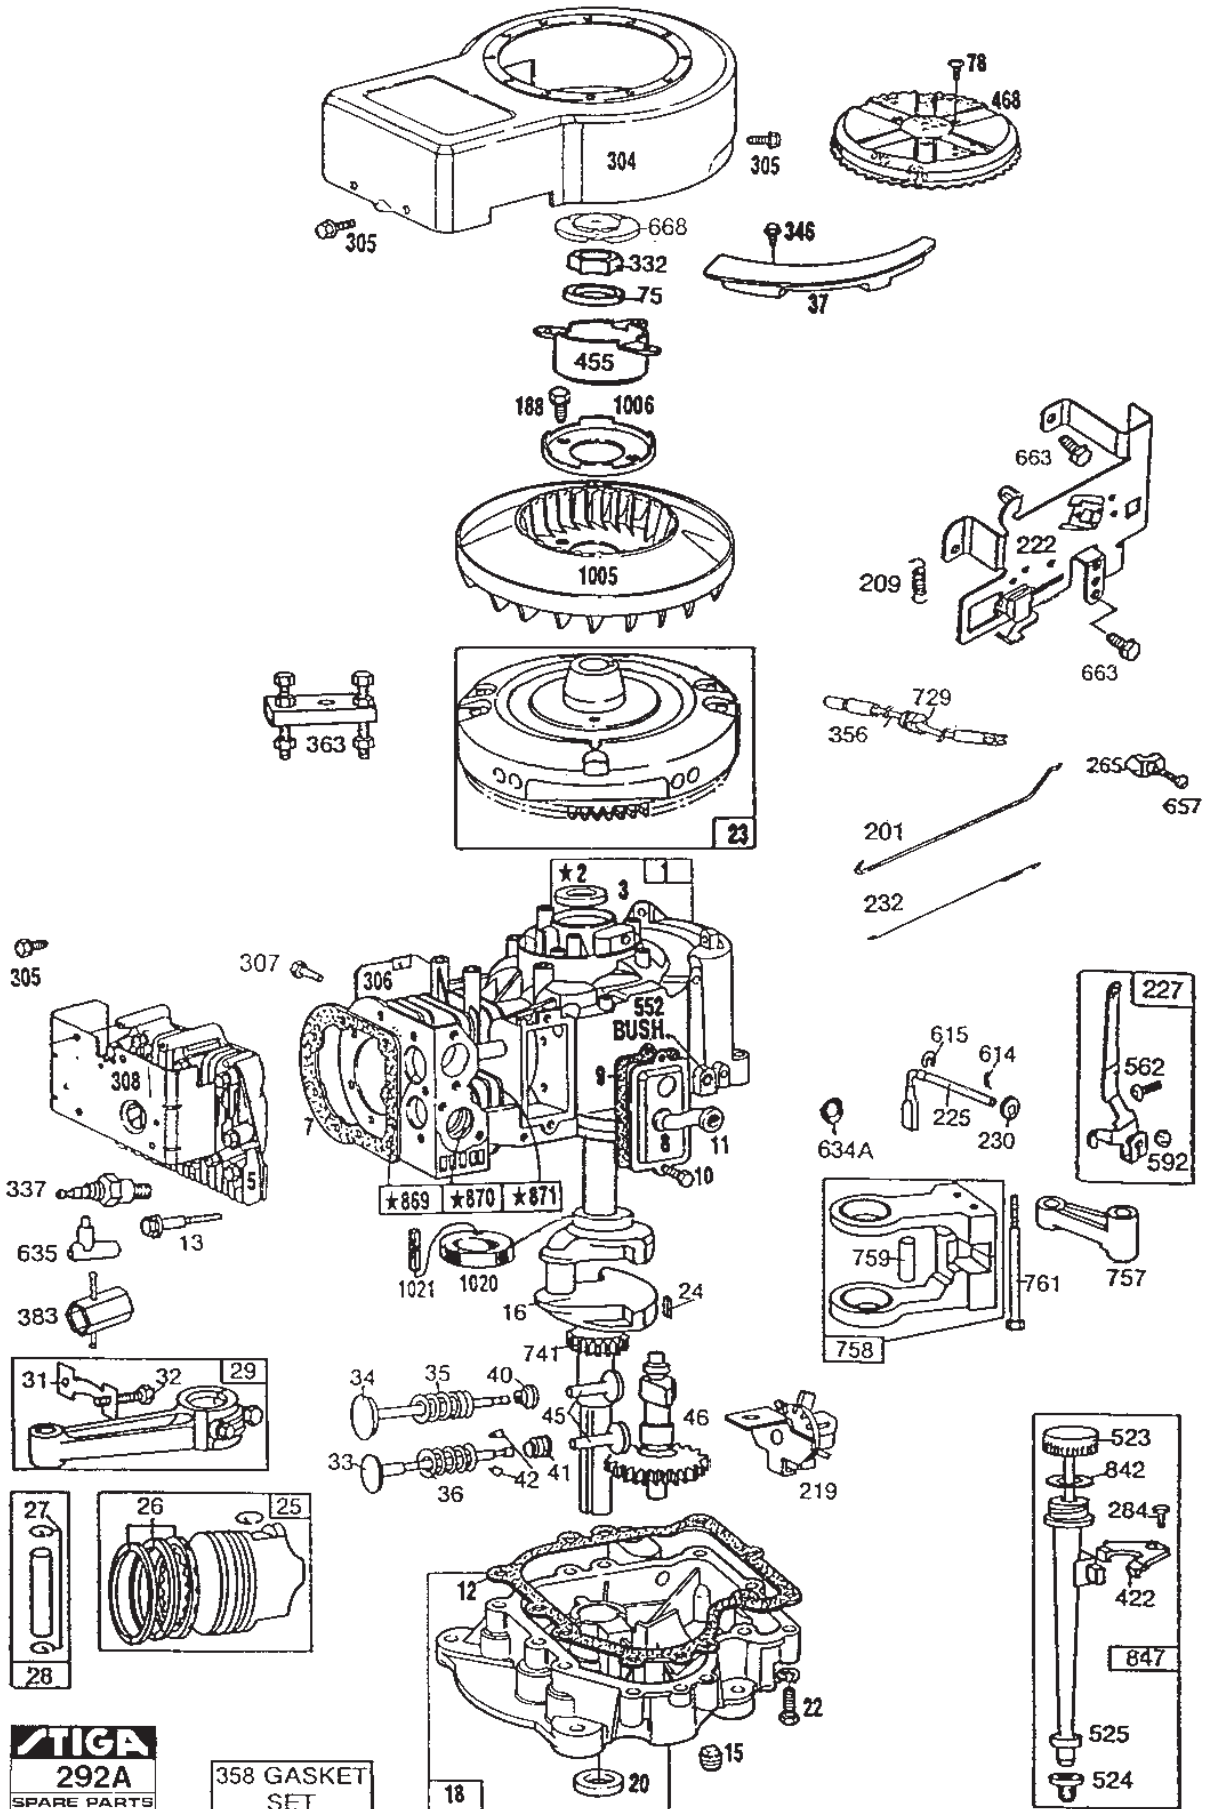

Utgåva Issue 37 - 2014		Cylinder Vevhus		Cylinder Crankcase	
Pos. Fig.	Antal Q.ty	Art nr Part No	Benämning	Description	Anmärkning Notes
552	1	231597	Bussning	Bushing	286707-0141
209	1	260871	Fjäder	Spring	283707-0217
27	2	260924	Låsring	Lock	286707-0141
869	1	261463	Ventilsäte	Valve seat	286707-0141
871	1	261961	Ventilstyrning-utblås	Valve guide-exhaust	286707-0141
871	1	261961	Ventilstyrning-utblås	Valve guide-exhaust	286707-0141
871	1	261961	Ventilstyrning-utblås	Valve guide-exhaust	Se rep.handbok _/ 286707-0141
871	1	261961	Ventilstyrning-utblås	Valve guide-exhaust	SE REP.HANDBOK
741	1	262135	Drev	Gear	286707-0141
1020	1	262243	Excenter	Eccentric	286707-0141
33	1	262246	Utblåsningsventil	Exhaust valve	286707-0141
34	1	262247	Insugningsventil	Intake valve	286707-0141
45	2	262248	Ventillyftare	Valve tappet	286707-0141
201	1	262767	Governor link	Governor link	286707-0141
209	1	262784	Fjäder	Spring	286707-0141
232	1	262785	Fjäder	Spring	286707-0141
842	1	270920	Tätning	Seal	286707-0141 _/ Kit: S
7	1	271866	Packning	Gasket	286707-0141 _/ Kit: S
12	1	271916	Packning	Gasket	286707-0141 _/ Kit: S
11	1	280100	Rör	Tube	286707-0141
1005	1	280687	Fläkt	Fan	286707-0141
525	1	280741	Rör	Tube	286707-0141
668	1	280848	Distans	Spacer	286707-0141
729	1	281159	Clip	Clip	286707-0141
20	1	291675	Tätningsring	Oil Seal | Oil seal	286707-0141 _/ Kit: S
41	1	292260	Rotator	Rotocoil	286707-0141
759	1	298909	Kolvsprint	Piston Pin	286707-0141
28	1	299691	Kolvsprint	Piston Pin	286707-0141
3	1	391086	Tätningsring	Seal	286707-0141 _/ Kit: S
8	1	391406	Vevhusventilation	Breather	286707-0141
26	1	391780	Ring set	Ring set	286707-0141
25	1	394661	Kolv kpl	Piston Assy	286707-0141
2	1	399265	Bussning	Bushing	286707-0141
758	1	399891	Balanseringsvikt	Counterweight	286707-0141
523	1	490327	Oljesticka	Oil dipstick	286707-0141
29	1	490348	Vevstake kpl	Connecting rod assy	286707-0141
1	1	490450	Cylinder kpl	Cylinder Assy	286707-0141
16	1	490466	Vevaxel	Crankshaft	286707-0141
847	1	490474	Oljesticka kpl	Oil filler group	286707-0141
219	1	490815	Oljekastardrev	Oil slinger gear	286707-0141
634A	1	491323	Oil seal	Oil seal	286707-0141 _/ Kit: S
308	1	491490	Skydd	Cover	286707-0141
23	1	492326	Flywheel	Flywheel	286707-0141
227	1	493935	Arm	Lever	286707-0141
18	1	494238	Vevhus	Oil sump	286707-0141
5	1	494240	Topplöck	Cylinder Head	286707-0141
358	1	494241	Packningssats-motor	Gasket set-engine	Delarna märkta S _/ 286707-0141