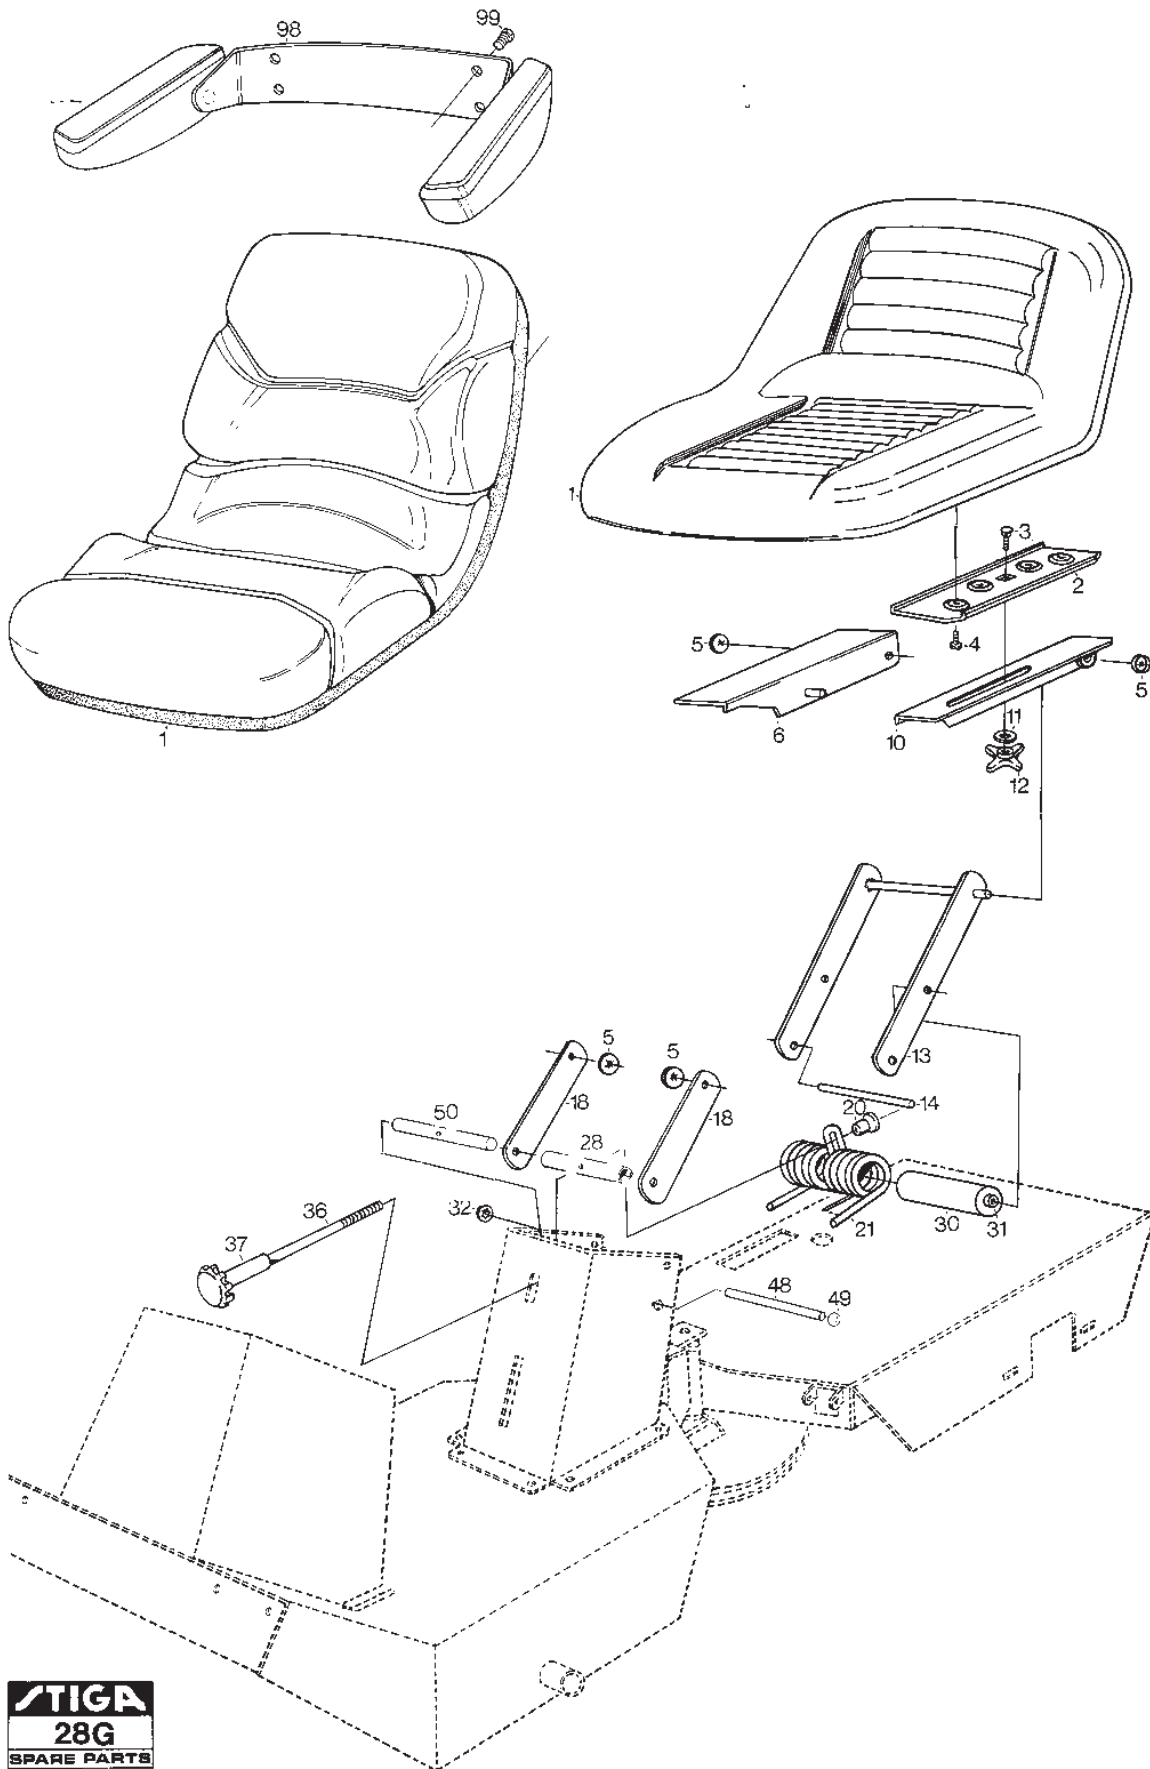

Utgåva Issue 37 - 2014		Sits Seat			
Pos. Fig.	Antal Q.ty	Art nr Part No	Benämning	Description	Anmärkning Notes
32	2	9672-0004-02	Starlock	Starlock	
49	2	9672-0006-02	Starlock	Lock washer	
21	1	1134-0015-00	Sitsfjäder	Seat spring	
31	1	1134-0022-00	Reglagestång	Control Rod	
14	1	1134-0050-00	Sitsstång	Seat Rod	
20	1	1134-0493-00	Mutter	Nut	
18	2	1134-1650-01	Parallellstag5-01 F24	Tie Bar	
13	1	1134-1652-01	Fjäder	Spring	
12	2	1134-1711-01	Knopp	Knob	
30	1	1134-1883-01	Axel	Axle	
36	1	1134-2163-01	Spännstång Kpl.	Rod	
37	1	1134-2166-01	Distans	Spacer	
48	1	1134-2454-01	Axel	Shaft	
1	1	1134-2541-01	Sits Suburban Sa 10314	Seat	
1	1	1134-2541-01	Sits Suburban Sa 10314	Seat	
28	1	1134-2846-01	Rör	Tube	
50	1	1134-2847-01	Mellanstag	Shaft	
2	2	1134-2961-01	Sitsadapter 5-01 24	Seat Adapter	
6	1	1134-3618-01	Sitsfäste Kpl. 5-01 14	Seat Attachment-R.H.	
10	1	1134-3618-02	Sitsfäste Kpl. 5-01 14	Seat Attachment-L.H.	
5	4	9675-0017-02	Låsbricka	Starlock	
11	2	9699-0062-02	Bricka	Washer	
3	2	9898-0820-16	Skruv	Screw	
4	4	9988-3616-16	Skruv	Screw