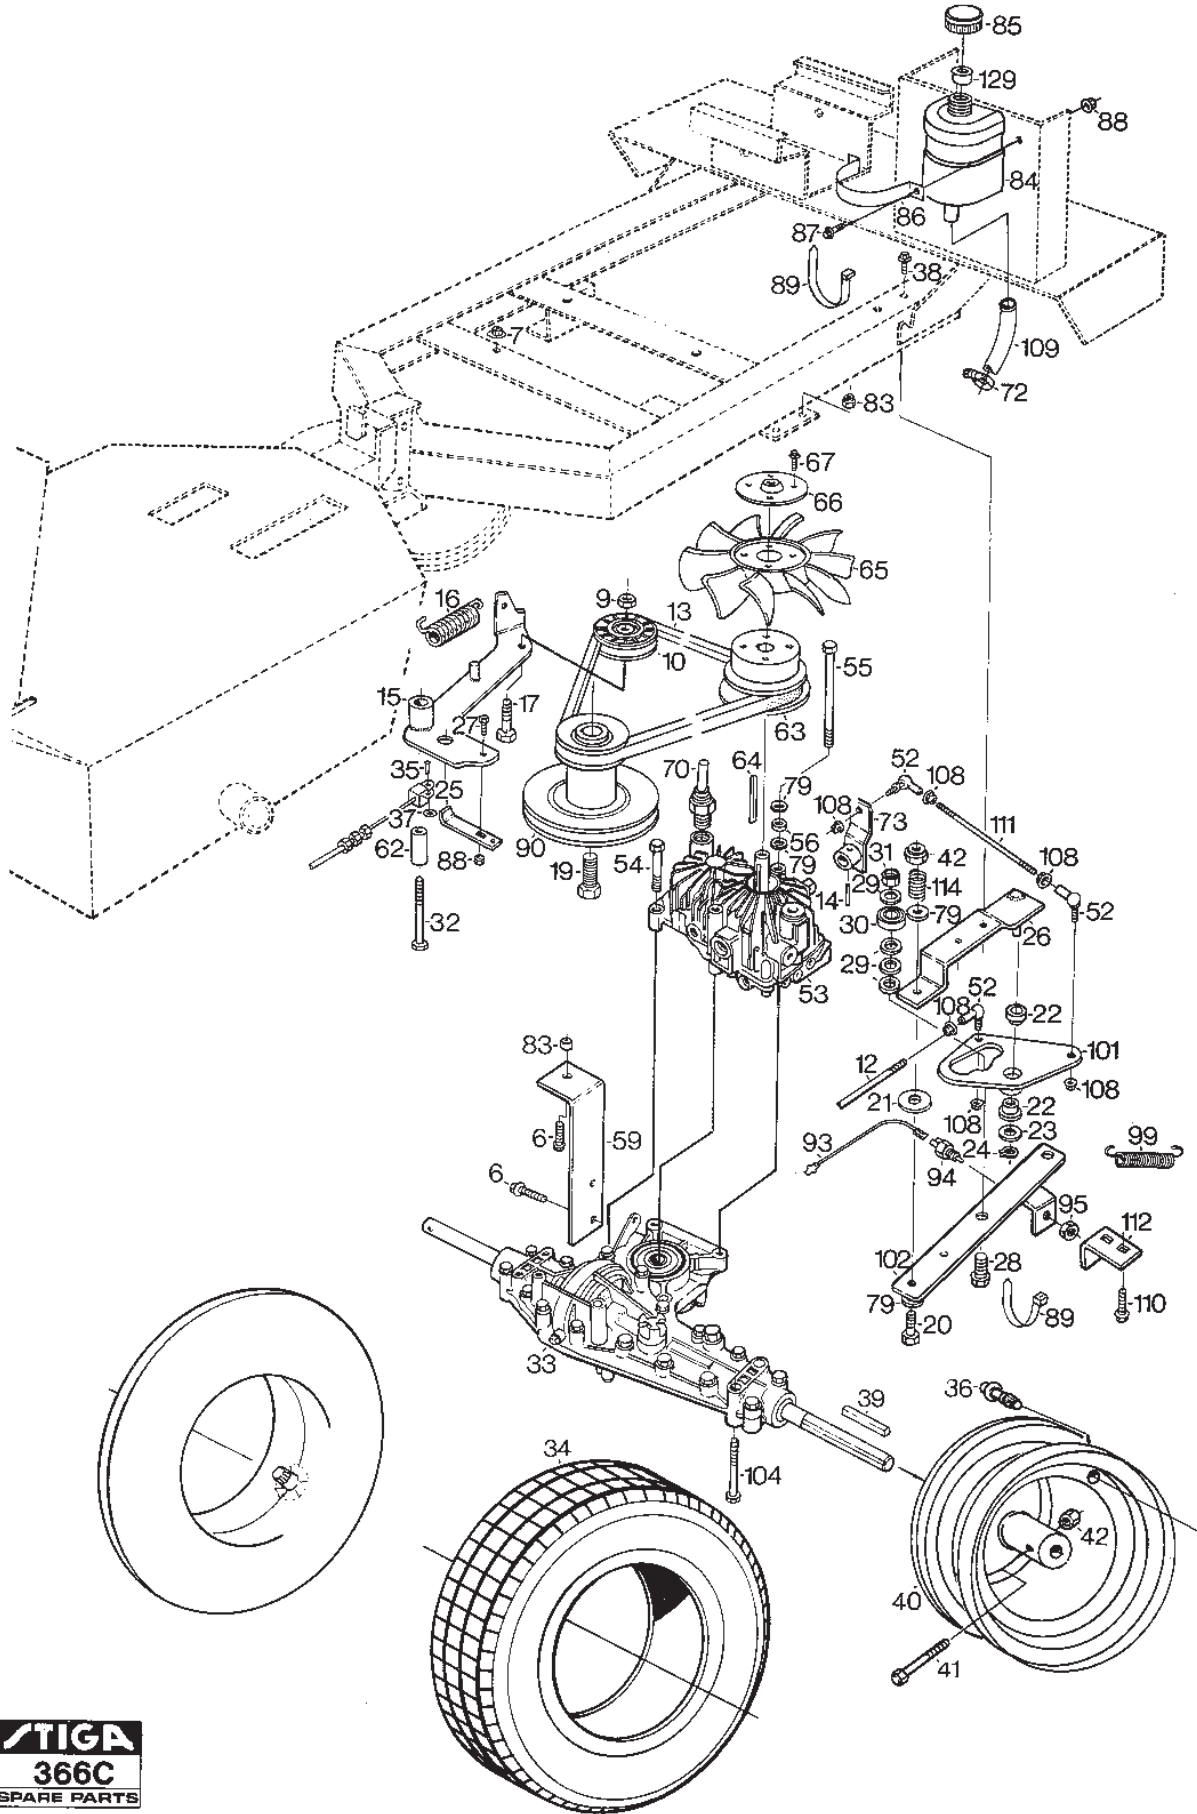

Utgåva Issue 37 - 2014		Transmission Hydrostat		Hydrostatic- Transmission	
Pos. Fig.	Antal Q.ty	Art nr Part No	Benämning	Description	Anmärkning Notes
29	4	9699-0029-02	Bricka	Washer	
23	1	9699-0037-02	Bricka	Washer	
79	6	9699-0090-02	Bricka	Washer	
108	6	9739-0531-22	Mutter	Nut	
88	2	9739-0631-22	Strålkastare | Mutter	Working lamp | Nut	
7	1	9739-0831-22	Mutter	Nut	
42	3	9747-0831-02	Mutter | Låsmutter	Nut	
83	5	9747-0831-02	Mutter | Låsmutter	Nut	
9	1	9799-1031-02	Mutter	Nut	
31	1	9799-1031-02	Mutter	Nut	
110	2	9942-0612-16	Skruv	Screw	
38	2	9942-0816-16	Skruv	Screw	
67	5	9959-0612-16	Skruv	Screw	Även centrumhål
6	2	9959-0820-16	Skruv	Screw	
28	1	9959-1030-16	Skruv	Screw	
19	1	9987-5338-12	Skruv	Screw	
87	2	9997-0612-16	Skruv	Screw	
55	2	9997-0812-02	Skruv	Screw	
20	1	9997-0840-16	Skruv	Screw	
54	2	9997-0840-16	Skruv	Screw	
41	2	9997-0845-12	Skruv	Screw	
32	1	9997-0870-16	Skruv	Screw	
104	4	9997-0870-16	Skruv	Screw	
17	1	9997-1030-16	Skruv	Screw	
90	1	9997-1450-16	Skruv	Screw	Tillbehör/Accessory