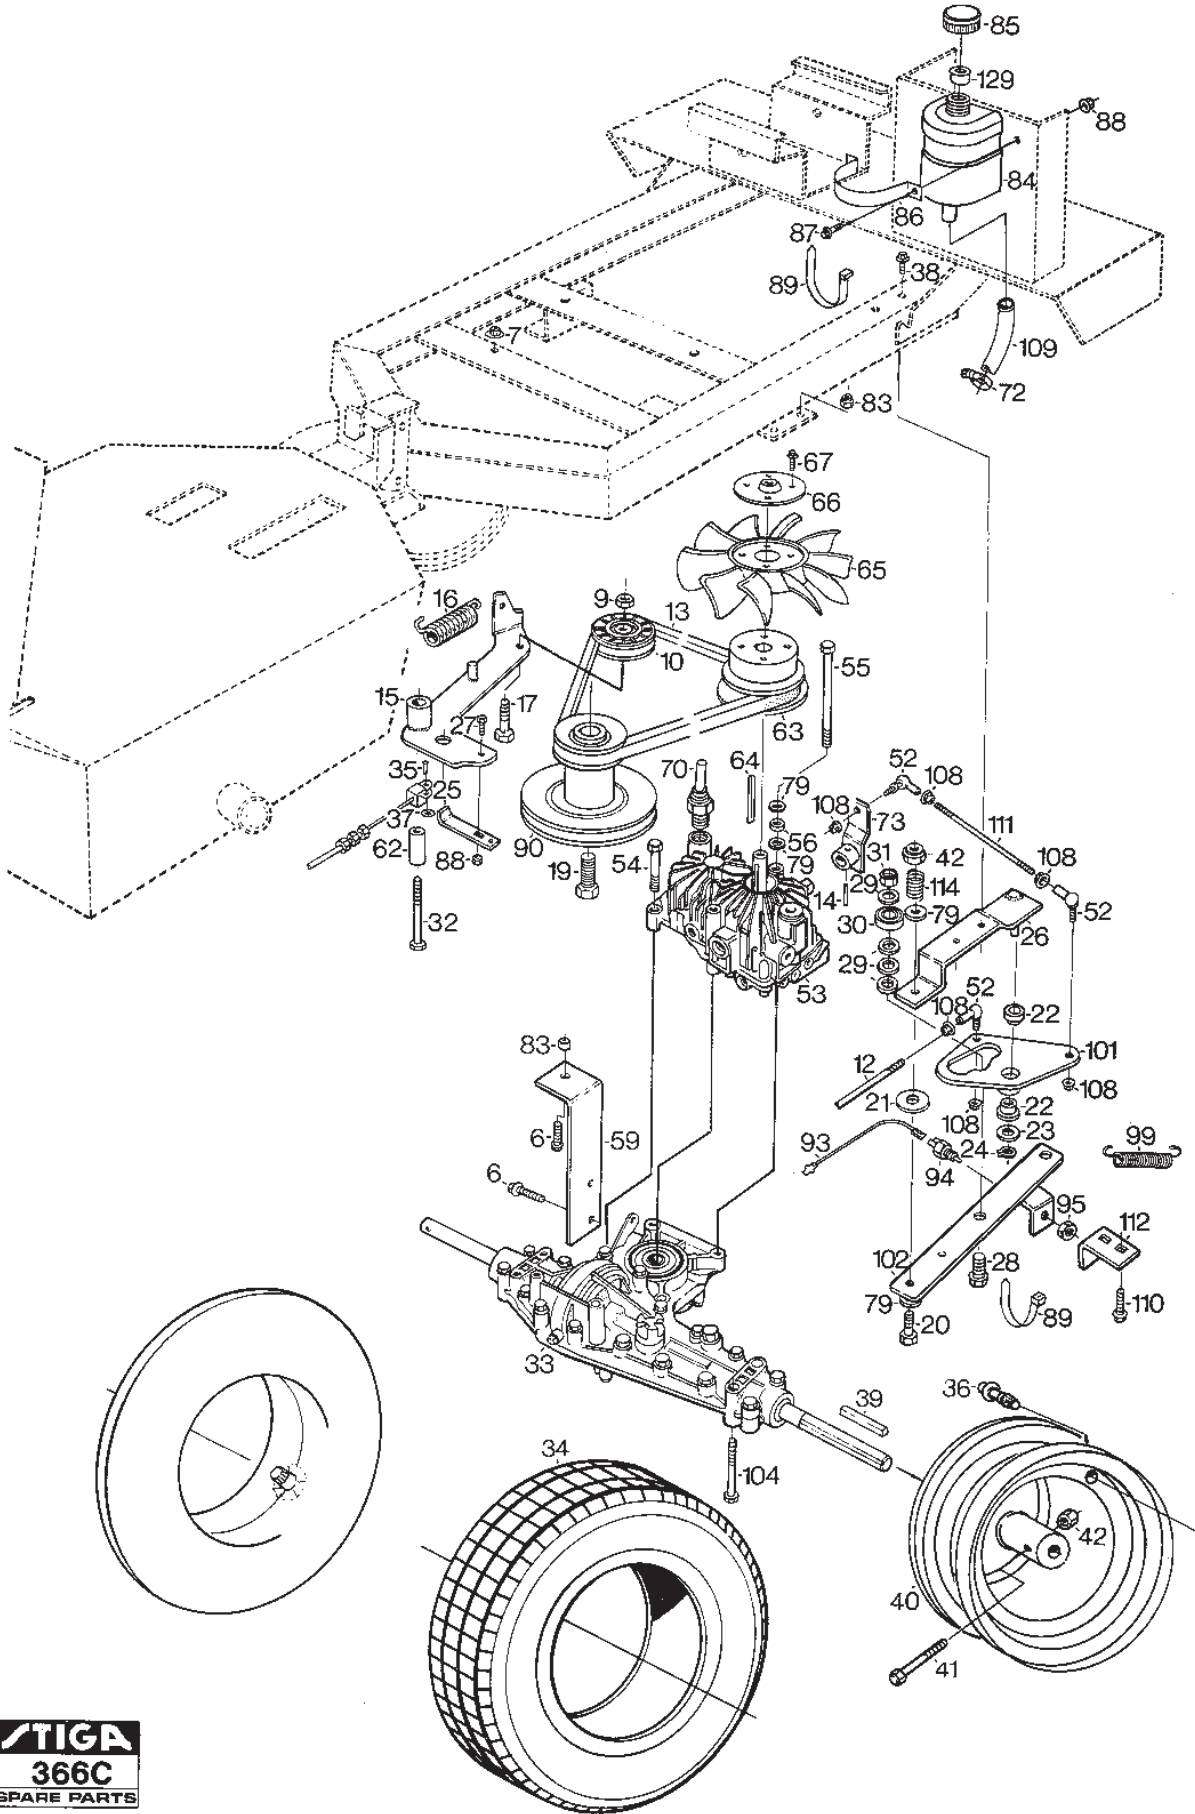

Utgåva Issue 37 - 2014		Transmission Hydrostat		Hydrostatic- Transmission	
Pos. Fig.	Antal Q.ty	Art nr Part No	Benämning	Description	Anmärkning Notes
24	1	9652-0010-04	Segersäkringsåkring Sga10	Circlip	
37	1	9675-0008-02	Starlockbricka	Starlock	
99	1	1131-1506-00	Fjäder	Spring	
16	1	1134-0645-00	Fjäder	Spring	
62	1	1134-1565-01	Distans	Spacer	
15	1	1134-2015-03	Spännarm	Tension Arm	
39	2	1134-2471-01	Kil	Key	
59	1	1134-2708-01	Stay	Stay	
102	1	1134-2713-01	Arm Kpl.	Arm	
66	1	1134-2714-01	Bricka	Washer	
90	1	1134-2717-01	Motorremskiva	Engine Pulley	
101	1	1134-2724-01	Pivotplatta Kpl. 24	Pivoting Plate	
26	1	1134-2726-01	Fäste	Bracket	
112	1	1134-2727-01	Fäste	Bracket	
73	1	1134-2729-01	Arm Kpl.	Arm	
111	1	1134-2734-01	Stag Kpl	Rod	
63	1	1134-2737-01	Remskiva	Belt Pulley	
56	2	1134-2758-01	Distans	Spacer	
84	1	1134-2765-02	Oljetank	Oil Tank	
12	1	1134-2766-01	Fartreglagewire	Speed Control Wire	
95	1	1134-2767-01	Mutter	Nut	
94	1	1134-2774-01	Brytare	Switch	
64	1	1134-2776-01	Kil	Key	
85	1	1134-2777-02	Tanklock	Filler Cap	
86	1	1134-2778-01	Fästband5-01	Band	
109	1	1134-2779-01	Slang	Tube	
70	1	1134-2783-01	Nipple	Nipple	
33	1	1134-2800-01	Transaxel	Transaxle	
53	1	1134-2801-02	Hydrostat	Hydrostatic Transmission	
21	1	1134-2840-01	Bricka	Washer	
114	1	1134-2843-01	Fjäder	Spring	
93	1	1134-2916-01	Kabel	Wire	
40	2	1134-3175-01	Fälg-bak	Rim-rear	
65	1	1134-3552-01	Fläkt	Fan	
129	1	1134-3734-01	Plugg (Service)	Vent Plug	
10	1	1134-9027-01	Spännrulle (Svart)	Tension Roller (Black)	
13	1	1134-9029-01	Kilrem	V-Belt	
34	2	9545-0116-00	Däck	Tyre	16 x 7.50-8
34	2	9545-0120-00	Däck	Tyre	16 x 7.50-8
34	1	9545-0203-00	Innerslang	Inner Tube	Reservdel/spare part
36	2	9545-0500-00	Ventil	Valve Assy.	
22	2	9548-0015-00	Oljebroslag12X18X12-24X3	Flanged Bearing	
30	1	9549-0004-00	Kullager	Ball Bearing	
52	3	9570-0001-00	Vinkellänk As8 Din 71802M5	Elbow Link	
72	2	9578-0021-00	Slangklämma	Hose clamp	
89	2	9579-0003-00	Bunband | Kablage | Buntband	Cable | Cable harness | Cable Holder	
14	1	9595-0235-00	Spännstift	Pin	
35	1	9646-0036-22	Nit Kn 5X12	Rivet