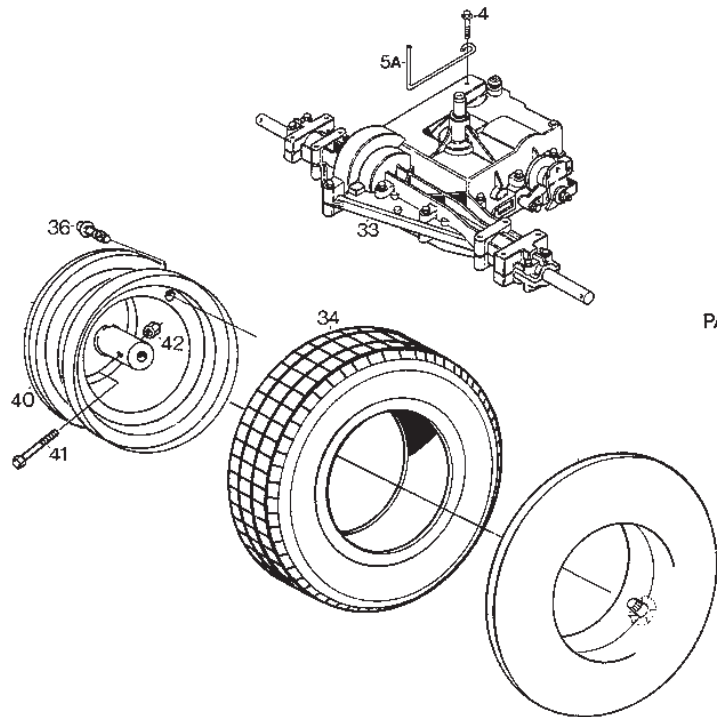

PARK 12

PARK 10