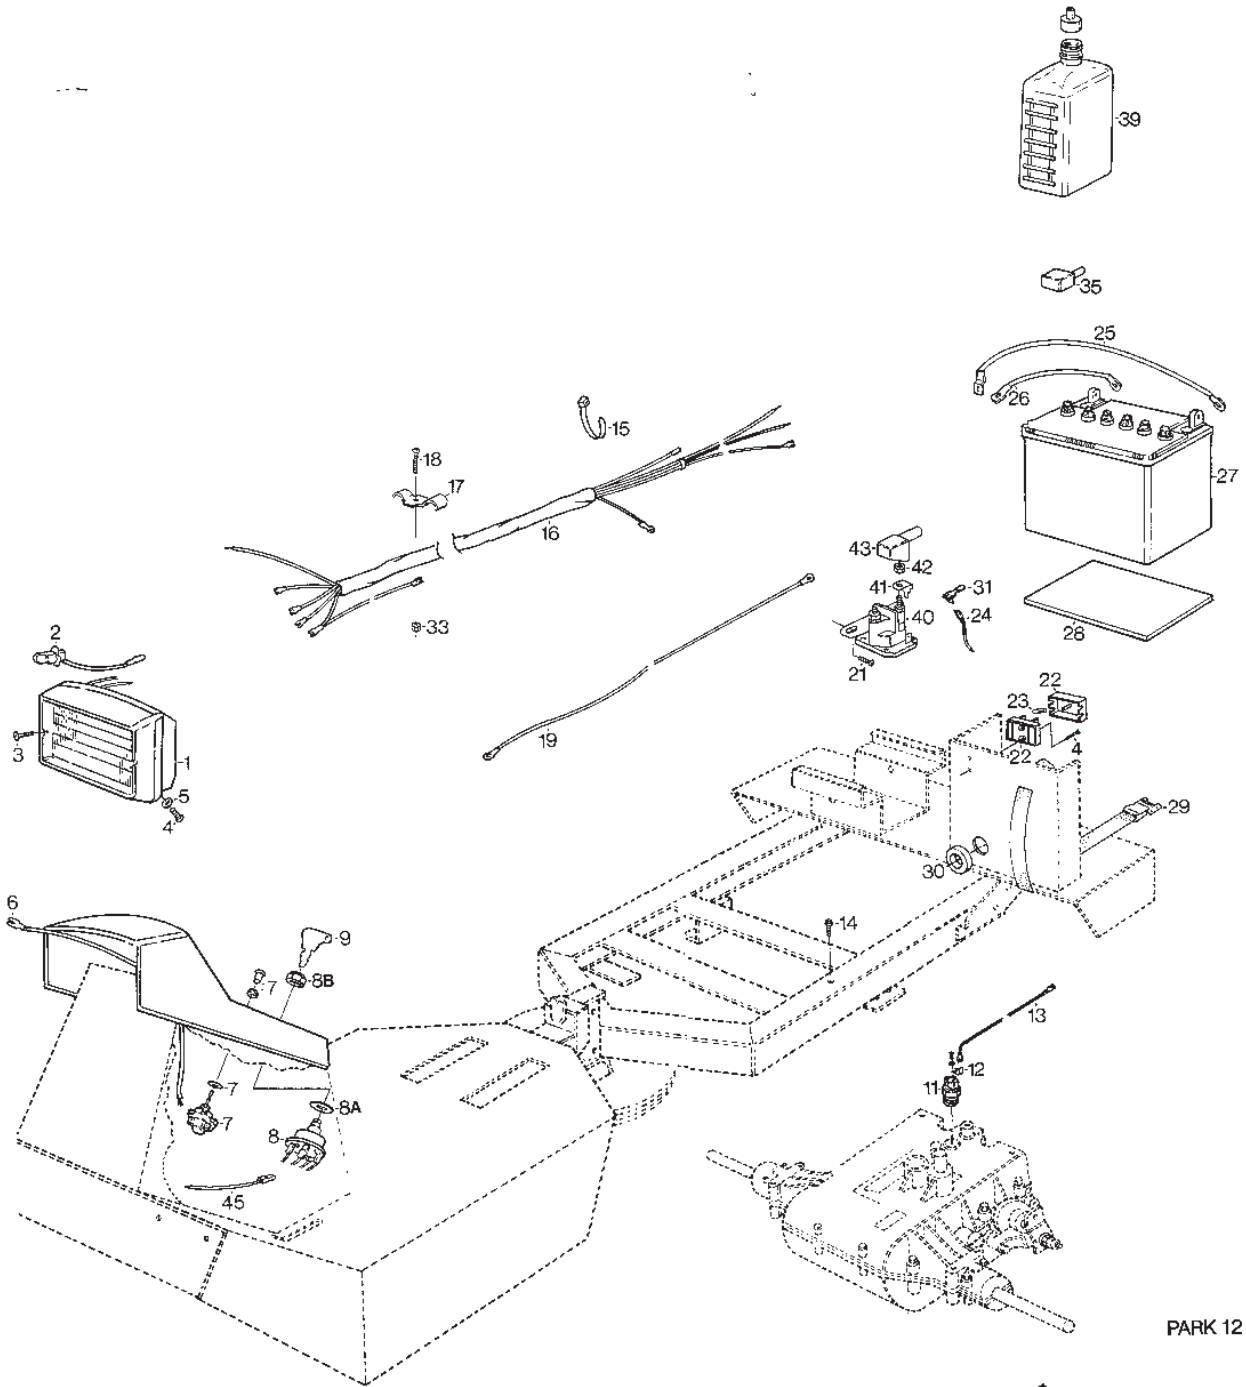

Utgåva Issue 37 - 2014		Drivpedal Farthållare		Drive Pedal Cruise Control	
Pos. Fig.	Antal Q.ty	Art nr Part No	Benämning	Description	Anmärkning Notes
51	1	9675-0012-02	Starlock	Locking washer	
35	1	1134-0266-00	Fästbygel	Attaching Clamp	
113	1	1134-0267-00	Underläggsbleck	Clamp Plate	
24	1	1134-0269-00	Pedalgummi	Pedal Rubber	
17	1	1134-2030-04	Kopplingswire	Clutch Cable	
5	2	1134-2700-01	Fäste	Bracket	
8	1	1134-2703-01	Arm Kpl.	Arm	
74	1	1134-2707-01	Arm Kpl.	Arm	
45	1	1134-2721-01	Reglagestång	Control rod	
2	1	1134-2739-01	Pedal	Pedal	
1	1	1134-2754-01	Halkskydd	Slip Protection	
56	1	1134-2758-01	Distans	Spacer	
12	1	1134-2766-01	Fartreglagewire	Speed Control Wire	
4	2	1134-2780-01	Lager	Bearing	
46	1	1134-2786-01	Knopp	Knob	
47	1	1134-2789-01	Fäste	Bracket	
48	1	1134-2790-01	Kabelgenomföring	Cable Protection	
3	1	1134-2849-02	Slang	Rubber Hose (30 Mm)	
122	1	1134-2857-01	Brytare	Switch	
118	1	1134-2858-01	Fjäder	Spring	
117	1	1134-2859-01	Magnet	Magneto	
119	1	1134-2862-01	Arm Kpl.	Lever	
121	1	1134-2866-02	Plåt	Plate	
124	1	1134-2871-01	Relä Relä	Relay	
125	1	1134-2902-01	Symbolplatta (Grön)	Symbol Plate-Cruise Contr	
127	1	1134-2932-01	Brytare	Switch	
126	1	1134-2933-01	Brytarkonsol	Switch console	
18	1	1134-2991-01	Skruvögla	Eye Bolt	
123	1	1134-3275-01	Kabelhärva	Harness	
23	1	1134-3450-01	Bromspedal (vä sida)	Brake pedal (L. H.)	
52	1	9570-0001-00	Vinkellänk As8 Din 71802M5	Elbow Link	
14	2	9595-0235-00	Spännstift	Pin	
79	1	9699-0090-02	Bricka	Washer	
108	6	9739-0531-22	Mutter	Nut	
7	9	9739-0831-22	Mutter	Nut	
20	1	9747-0531-02	Mutter	Nut	
128	2	9849-7819-16	Skruv	Screw	
50	3	9959-0816-16	Skruv	Screw	
6	2	9959-0820-16	Skruv	Screw	
80	1	9959-0830-16	Skruv	Screw	
37	3	9997-0520-16	Skruv	Screw	
103	1	9997-0835-12	Skruv	Screw	
81	1	9997-0870-16	Skruv	Screw	