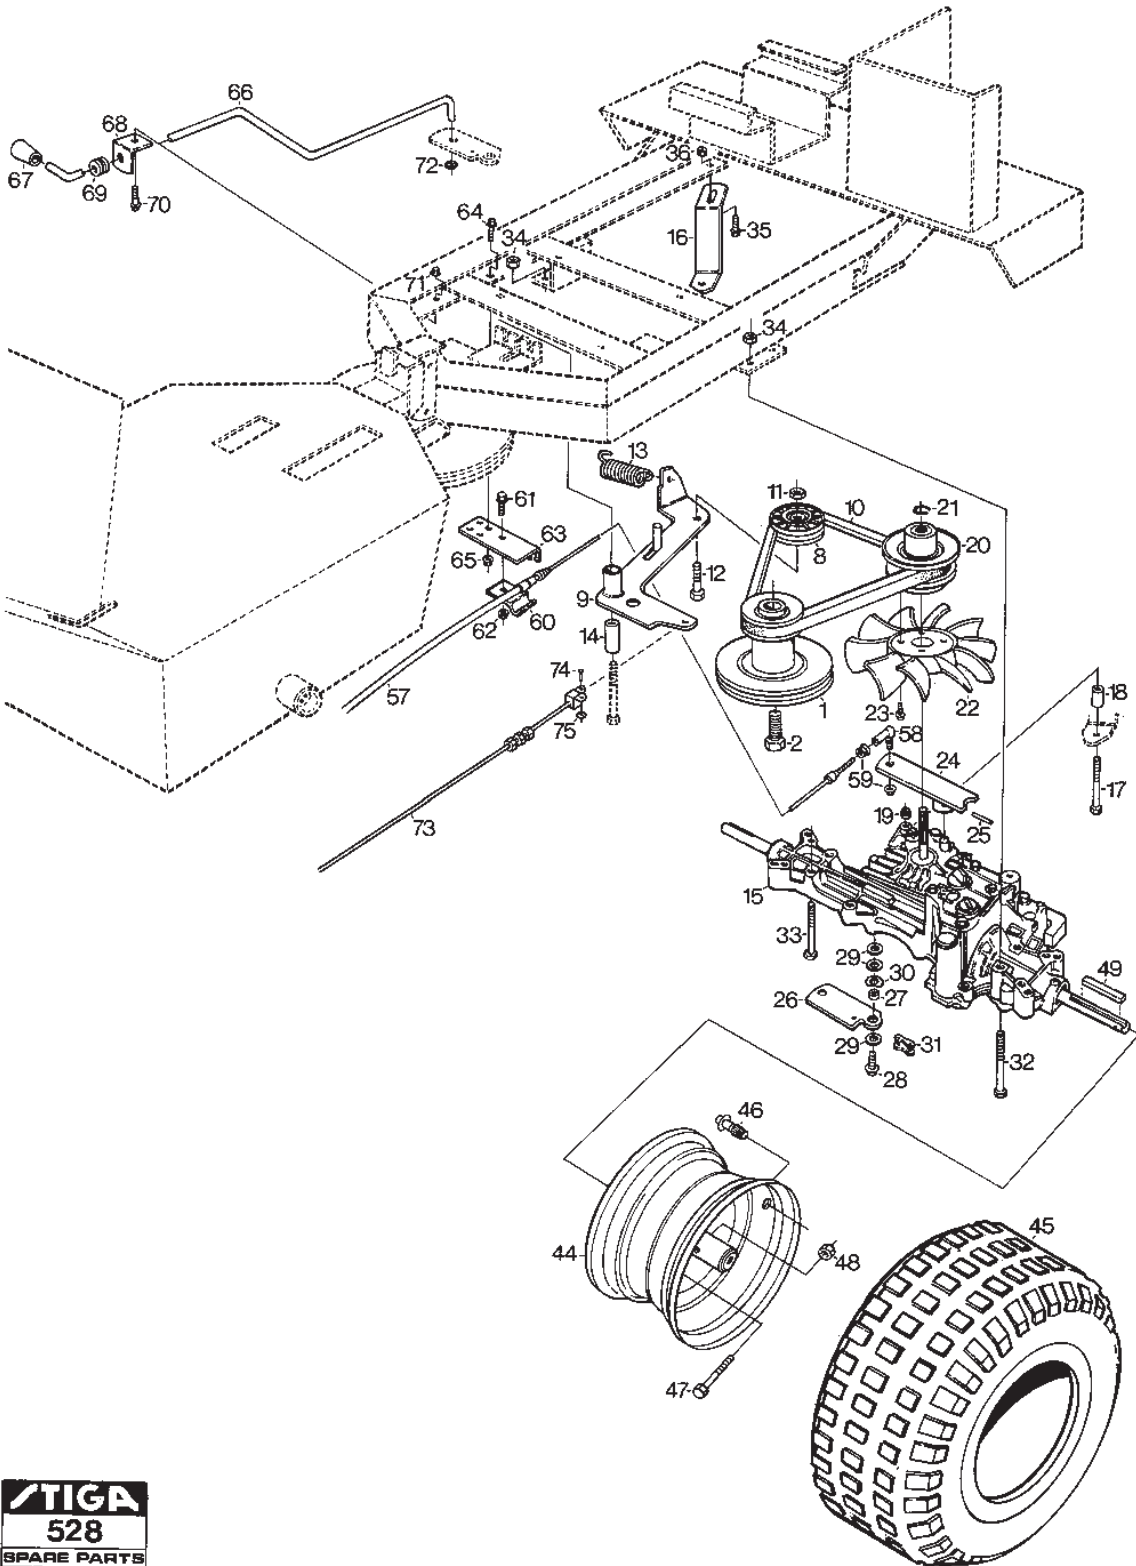

Utgåva Issue 41 - 2014		Transmission		Transmission	
Pos. Fig.	Antal Quantity	Art nr Part No	Benämning	Description	Anmärkning Notes
1	1	1134-2020-01	Motorremskiva	Engine Pulley	
2	1	9987-5338-12	Skruv	Screw	
8	1	1134-9027-01	Spännrulle (Svart)	Tension Roller (Black)	
9	1	1134-2015-03	Spännarm	Tension Arm	
10	1	1134-9036-01	Kilrem	V-Belt	
11	1	9799-1031-02	Mutter	Nut	
12	1	9997-1030-16	Skruv	Screw	
13	1	1134-0645-00	Fjäder	Spring	
14	1	1134-1565-01	Distans	Spacer	
15	1	1134-3364-01	Hydrostat Trans (K55)	Transaxle	Kanzaki K50
16	1	1134-3401-01	Svärd	Bar	
17	1	9997-0860-16	Skruv	Screw	
18	1	1134-0041-02	Bussning	Bushing	
19	1	9747-0831-02	Mutter | Låsmutter	Nut	
20	1	1134-3407-01	Remskiva	Belt Pulley	
21	1	9650-0015-04	Låsring	CLock ring	
22	1	1134-3552-01	Fläkt	Fan	
23	4	9959-0612-16	Skruv	Screw	
24	1	1134-3409-01	ReglaVäxelm Kpl.	Control Lever	
25	1	9595-0258-00	Spännstift	Locating Pin	
26	1	1134-3414-01	Arm	Lever	
27	1	1134-2427-02	Distans	Spacer	
28	1	9942-0825-16	Skruv	Screw	
29	3	9699-0056-02	Bricka	Washer	
30	1	9696-0013-01	Bricka	Washer	
31	1	1134-3413-01	Kedjelås	Chain Lock	
32	2	9997-0875-12	Skruv	Screw	75 mm
33	2	9997-0870-16	Skruv	Screw	70 mm
34	4	9747-0831-02	Mutter | Låsmutter	Nut	
35	1	9959-0820-16	Skruv	Screw	
36	1	9747-0831-02	Mutter | Låsmutter	Nut	
44	2	1134-3175-01	Fälg-bak	Rim-rear	
45	2	9545-0116-00	Däck	Tyre	16 x 7.50-8
45	2	9545-0120-00	Däck	Tyre	16 x 7.50-8
45	2	9545-0116-00	Däck	Tyre	16 x 7.50-8
45	2	9545-0120-00	Däck	Tyre	16 x 7.50-8
45	1	9545-0203-00	Innerslang	Inner Tube	
46	2	9545-0500-00	Ventil	Valve Assy.	
47	2	9997-0845-12	Skruv	Screw	
48	2	9747-0831-02	Mutter | Låsmutter	Nut	
49	2	1134-2471-01	Kil	Key	
57	1	1134-2766-03	Reglagevajer	Speed Control Wire	
58	1	9570-0001-00	Vinkellänk As8 Din 71802M5	Elbow Link	
59	2	9739-0531-22	Mutter	Nut	
60	1	1134-2021-01	Växelwirefäste	Clamp	
61	1	9959-0816-16	Skruv	Screw	
62	1	9739-0831-22	Mutter	Nut	
63	1	1134-3400-01	Vinkelarm 5-01 24	Angle Plate	
64	2	9959-0820-16	Skruv	Screw