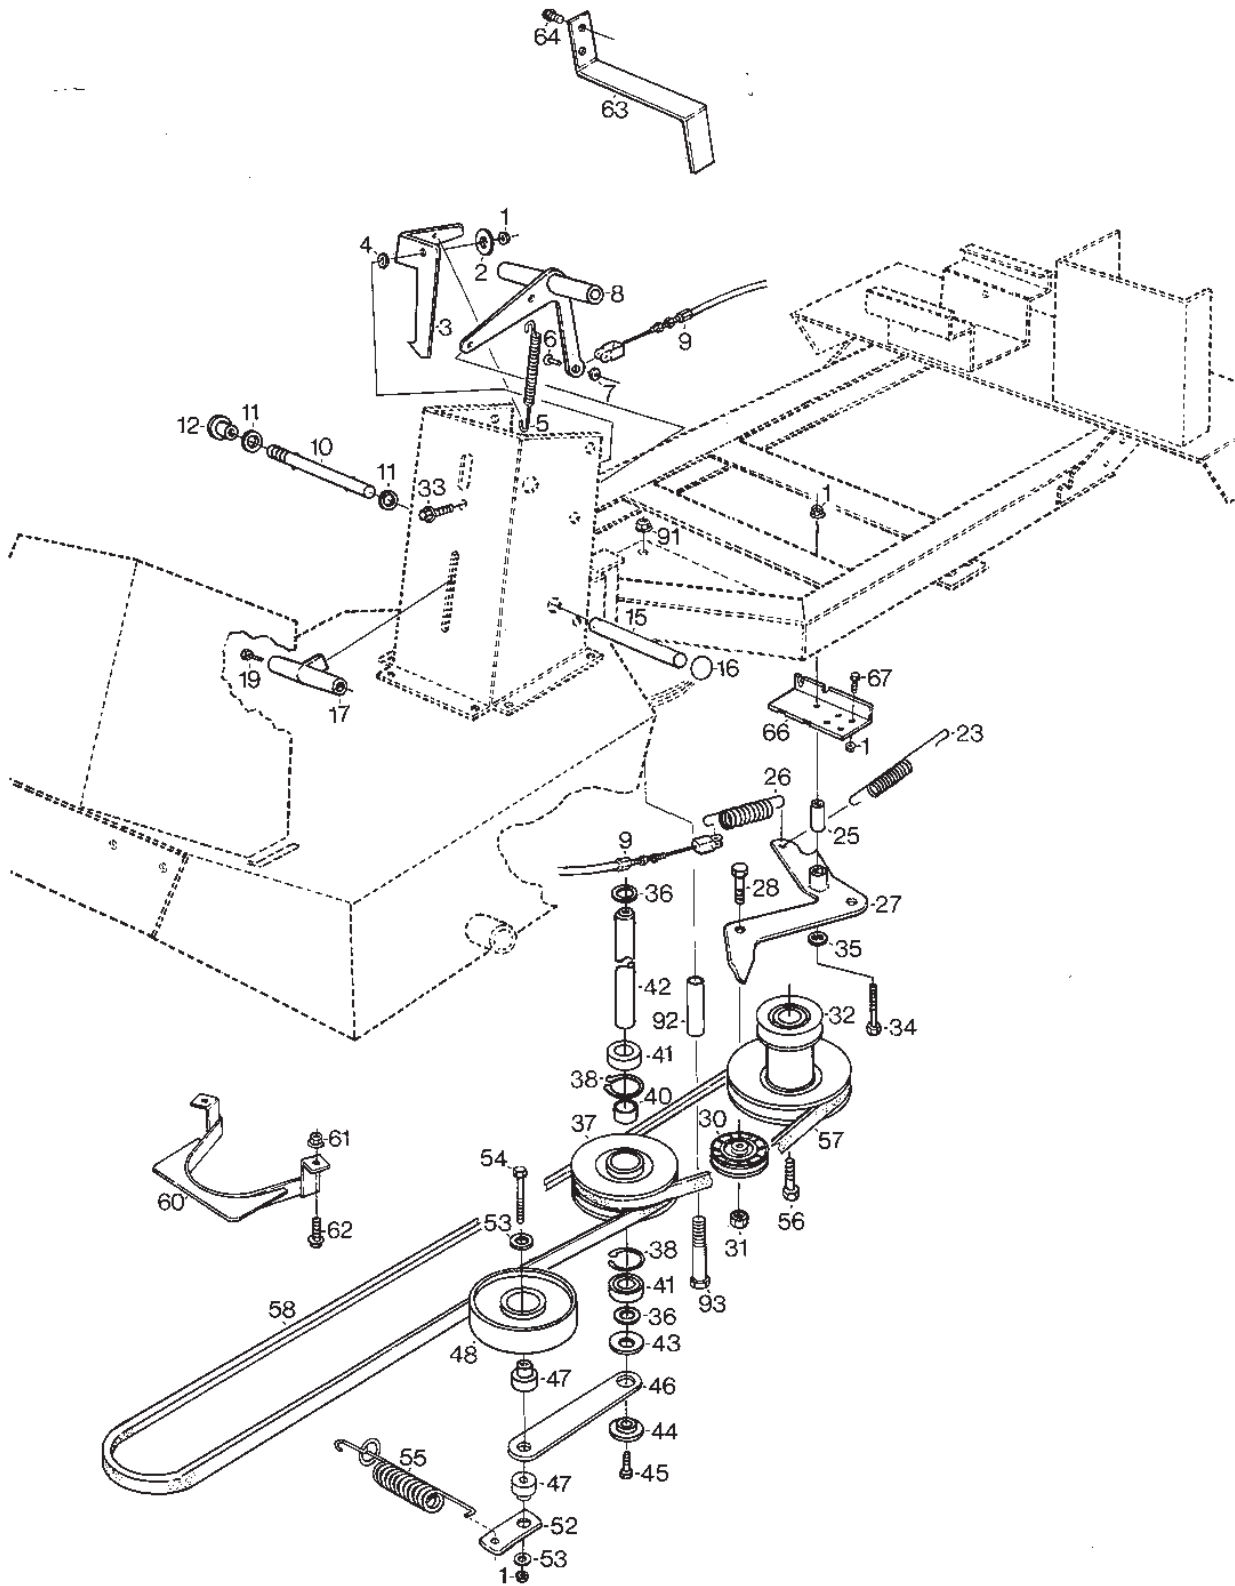

Utgåva Issue 41 - 2014		Power Take-Off			
Pos. Fig.	Antal Quantity	Art nr Part No	Benämning	Description	Anmärkning Notes
63	1	1134-2381-01	Remstyrning	Belt Guide	
64	2	9942-0816-16	Skruv	Screw	
66	1	1134-3400-01	Vinkelarm 5-01 24	Angle Plate	
67	2	9959-0816-16	Skruv	Screw	
91	1	9739-1031-22	Mutter	Nut	
92	1	1134-0041-03	Bussning	Bushing	
93	1	9997-1070-12	Skruv	Screw