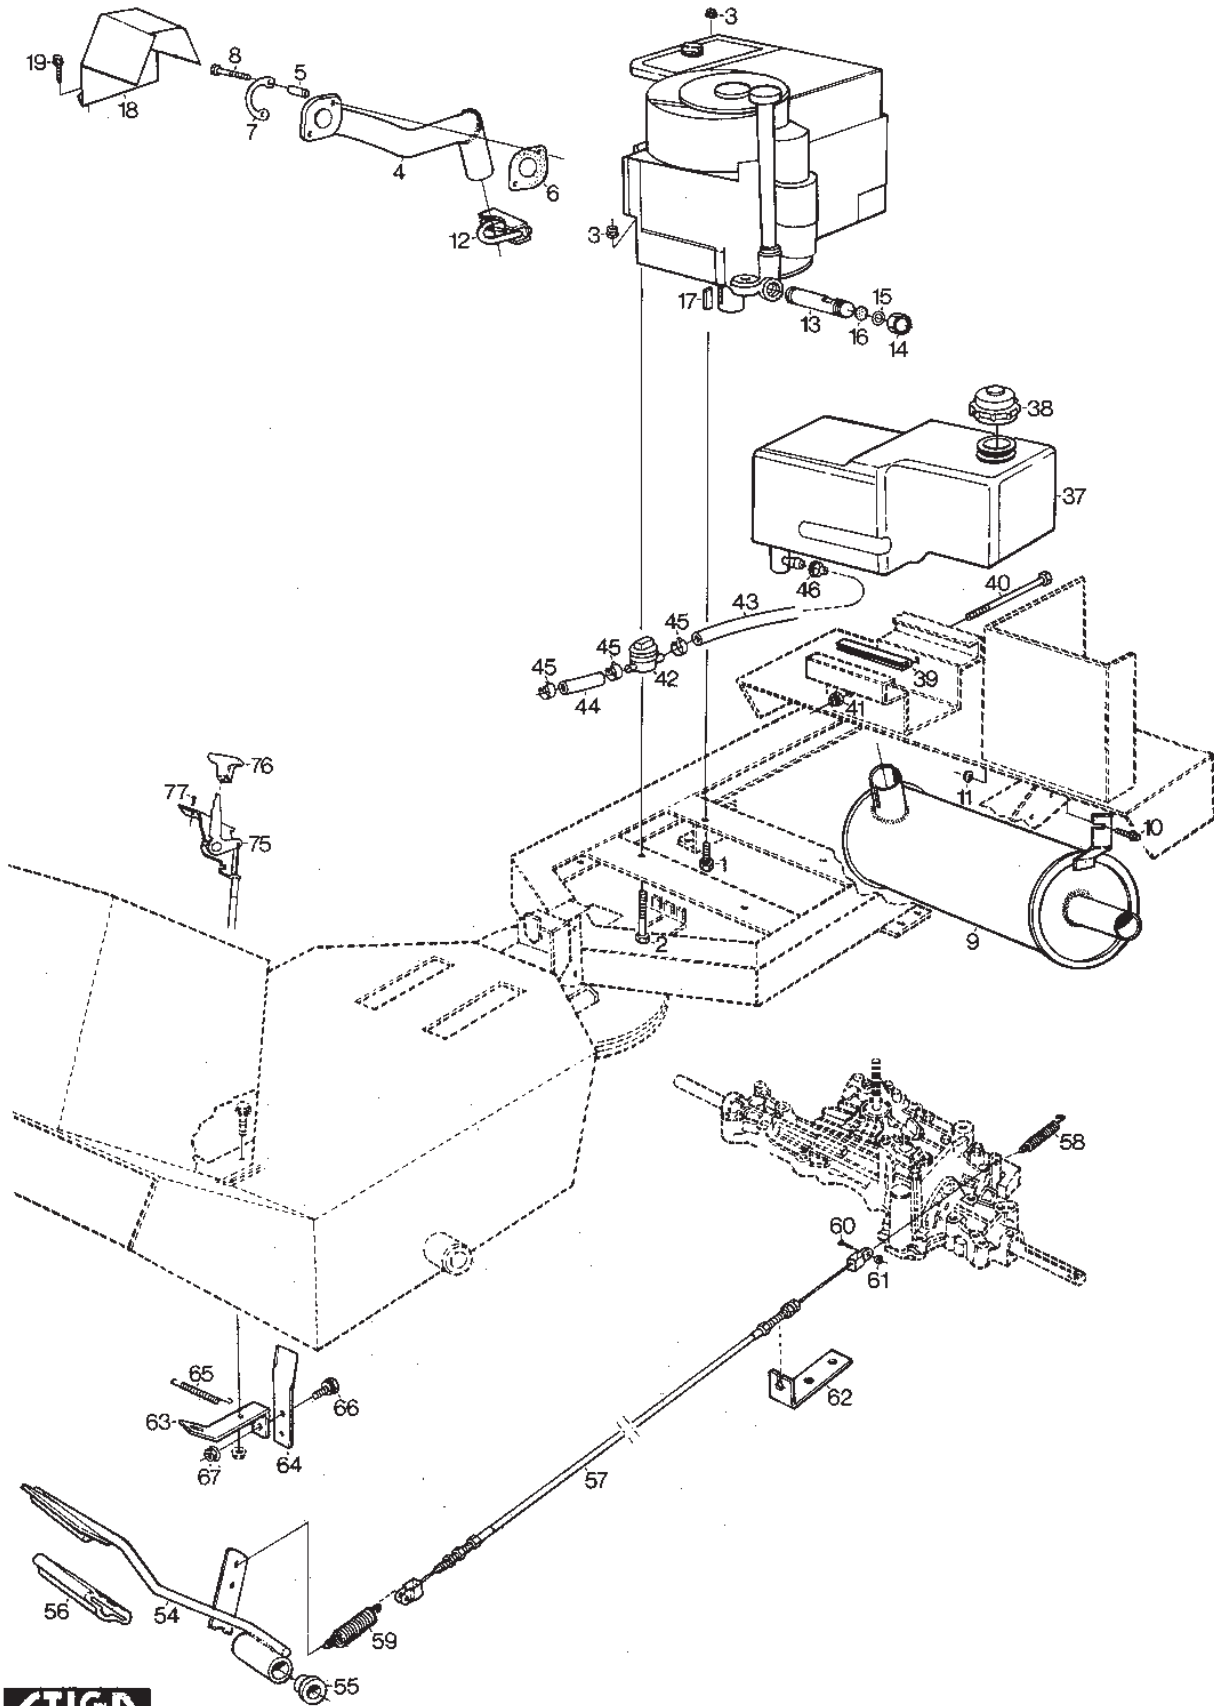

Utgåva Issue 41 - 2014		Motor Bromssystem	Engine Brake System		
Pos. Fig.	Antal Quantity	Art nr Part No	Benämning	Description	Anmärkning Notes
1	3	9997-0835-12	Skruv	Screw	35 mm
2	1	9997-0870-16	Skruv	Screw	70 mm
3	4	9739-0831-22	Mutter	Nut	
4	1	1134-2718-01	Avgasrör	Exhaust pipe	
5	2	1134-1565-01	Distans	Spacer	
6	1	1134-0433-00	Packning	Gasket	
7	1	1134-2462-01	Låsbleck	Lock	
8	2	9988-3651-12	Skruv	Screw	
9	1	1134-3244-01	Ljuddämpare	Silencer	
10	1	9959-0816-16	Skruv	Screw	
11	1	9739-0831-22	Mutter	Nut	
12	1	9578-0011-00	Klämma F Ljuddämp D35 Rid	Clamp	
13	1	1134-2212-01	Oljeavtappningsrör Kpl.	Oil Drain Pipe	
14	1	1134-0995-01	Plugg	Plug	
15	1	9404-0020-00	O-Ring 11,3 X 2,4	O-ring	
16	1	1134-0997-01	Packning	Gasket	
17	1	9600-0250-00	Kil	Key	
18	1	1134-2733-01	Värmskydd (5-01 F12)20	Heat Protection	
19	2	9942-0612-16	Skruv	Screw	
37	1	1134-2886-01	Bränsletank	Fuel tank	
38	1	1134-2877-02	Tanklock	Fuel Tank Cap	
39	2	1134-2941-01	Kantskyddslist S	Protection Strip	
40	1	9997-0812-02	Skruv	Screw	
41	1	9747-0831-02	Mutter I Låsmutter	Nut	
42	1	1134-3223-01	Bränslekran	Fuel Shut-Off	
43	1	1134-2975-02	Bensinslang	Fuel Tube	L = 145 mm
44	1	1134-2975-03	Bensinslang	Fuel Tube	L = 40 mm
45	3	1134-3499-01	Slangklämma	Hose Clamp	
46	1	1134-2998-01	Hose clamp	Hose clamp	
54	1	1134-3450-01	Bromspedal (vä sida)	Brake pedal (L. H.)	
55	1	1134-9024-01	Lager (4 St)	Bearing	
56	1	1134-0269-00	Pedalgummi	Pedal Rubber	
57	1	1134-3573-02	Motorbromswire	Cable, Thread Engine Brake	
58	1	1131-1506-00	Fjäder	Spring	
59	1	1134-1242-02	Fjäder	Spring	
60	1	9646-0036-22	Nit Kn 5X12	Rivet	
61	1	9675-0008-02	Starlockbricka	Starlock	
62	1	1134-3402-01	Kabelhållare	Wire Holder	
63	1	1134-1184-02	Stag F Parkeringsbroms	Stay	
64	1	1134-2151-02	Spärr	Stop	
65	1	1131-1497-01	Fjäder	Brake Spring	
66	1	1134-0245-00	Skruv	Screw	
67	1	9739-0831-22	Mutter	Nut	
75	1	1134-1975-11	Gasreglage	Throttle Cable	
76	1	9403-0035-10	Knopp	Knob	
77	2	9849-8013-16	Skruv	Screw