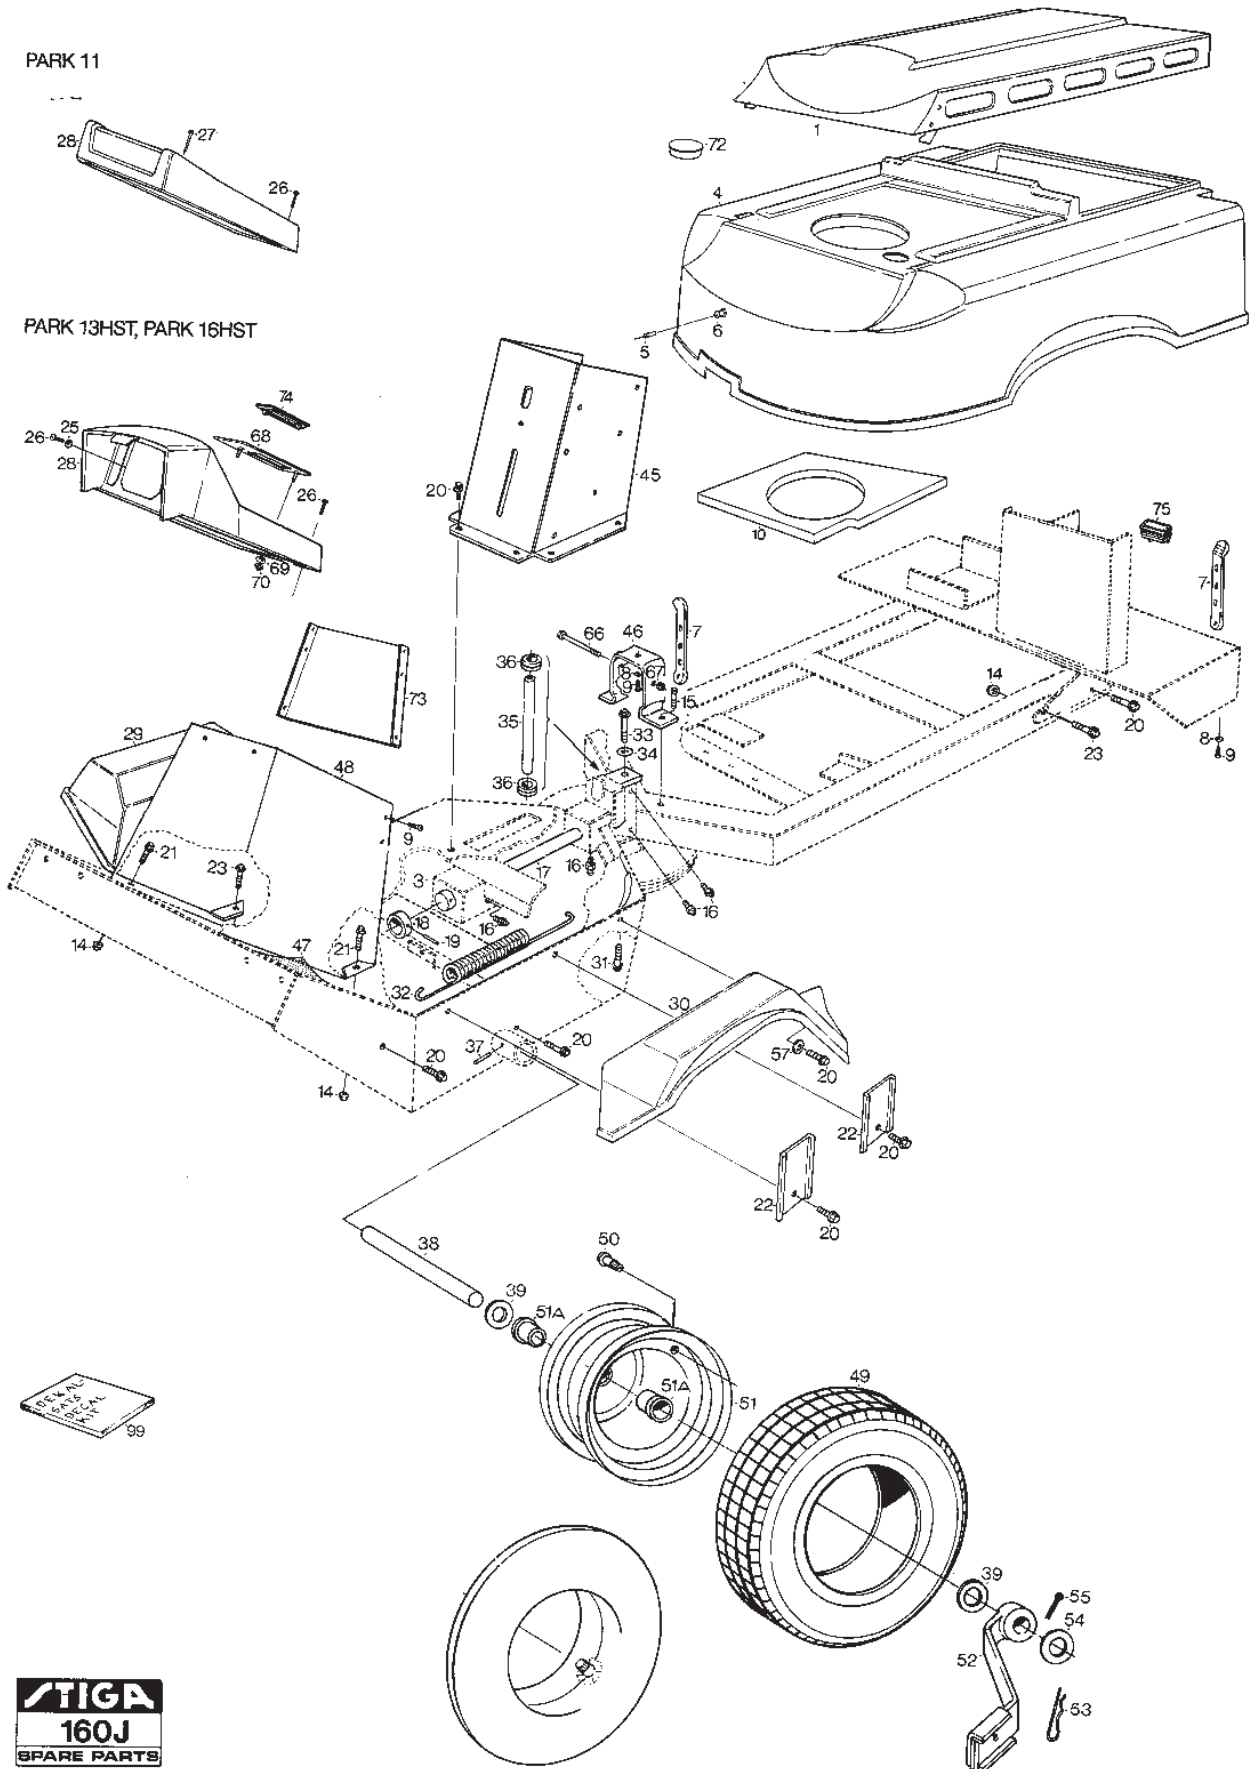

Utgåva Issue 41 - 2014		Ram Frame			
Pos. Fig.	Antal Quantity	Art nr Part No	Benämning	Description	Anmärkning Notes
68	1	1134-2864-01	Täckbricka Kpl.5-01	Instrument panel	
69	2	9699-0060-02	Bricka	Washer	
70	2	9739-0631-22	Mutter | Strålkastare	Nut | Working lamp	
74	1	1134-3330-01	Blindlock	Cover	
75	3	1134-3540-01	Ändavslutning Ir 2030	Plastic Plug	Art.nos. 1441,42,43
99	1	1134-3558-01	Dekalsats	Label Kit