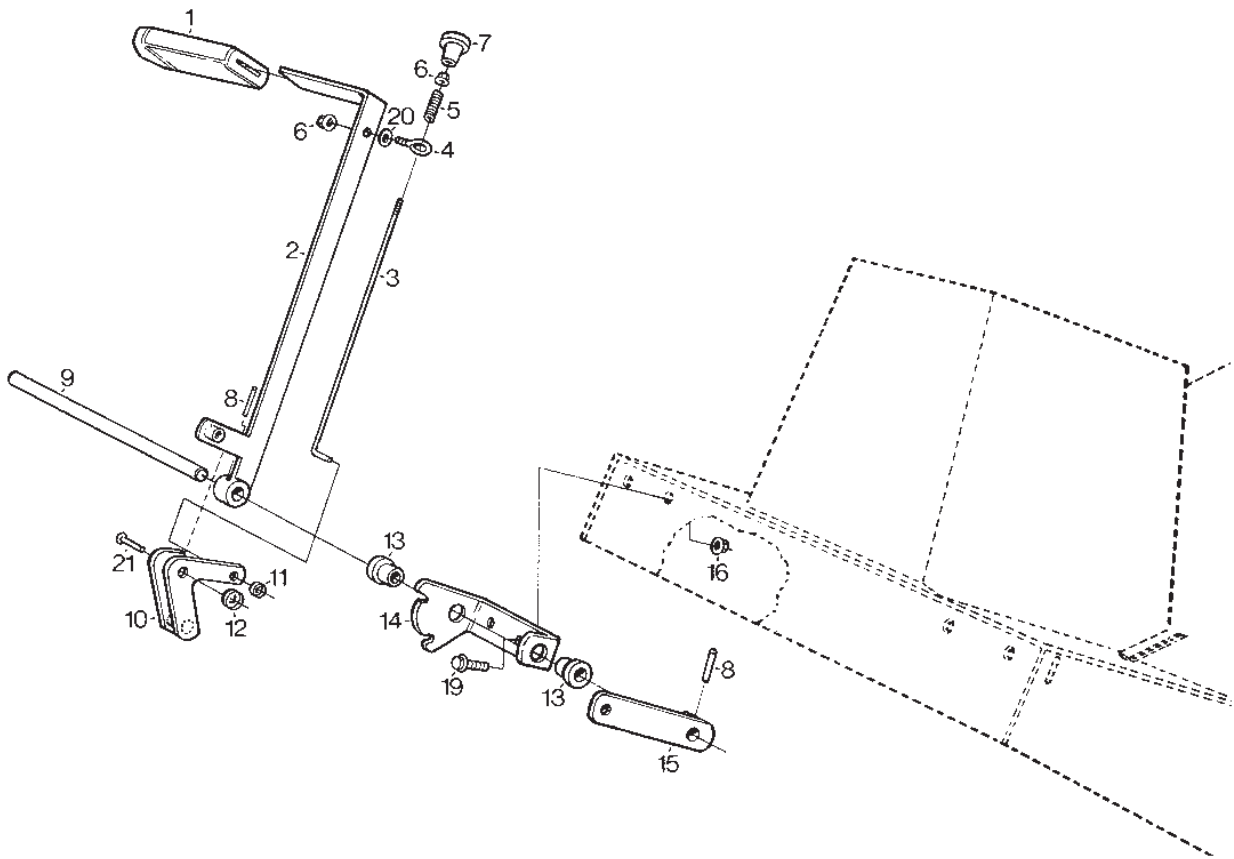

Utgåva Issue 41 - 2014		Sits Seat			
Pos. Fig.	Antal Quantity	Art nr Part No	Benämning	Description	Anmärkning Notes
1	1	1134-2541-01	Sits Suburban Sa 10314	Seat	
2	2	1134-2961-01	Sitsadapter 5-01 24	Seat Adapter	
3	2	9898-0820-16	Skruv	Screw	
4	4	9988-3616-16	Skruv	Screw	
5	4	9675-0017-02	Låsbricka	Starlock	
6	1	1134-3618-01	Sitsfäste Kpl. 5-01 14	Seat Attachment-R.H.	
10	1	1134-3618-02	Sitsfäste Kpl. 5-01 14	Seat Attachment-L.H.	
11	2	9699-0062-02	Bricka	Washer	
12	2	1134-1711-01	Knopp	Knob	
13	1	1134-1652-01	Fjäder	Spring	
14	1	1134-0050-00	Sitsstång	Seat Rod	
18	2	1134-1650-01	Parallellstag5-01 F24	Tie Bar	
20	1	1134-0493-00	Mutter	Nut	
21	1	1134-0015-00	Sitsfjäder	Seat spring	
28	1	1134-2846-01	Rör	Tube	
30	1	1134-1883-01	Axel	Axle	
31	1	1134-0022-00	Reglagestång	Control Rod	
32	2	9672-0004-02			
36	1	1134-2163-01	Spännstång Kpl.	Rod	
37	1	1134-2166-01	Distans	Spacer	
48	1	1134-2454-01	Axel	Shaft	
49	2	9672-0006-02	Starlock	Lock washer	
50	1	1134-2847-01	Mellanstag	Shaft