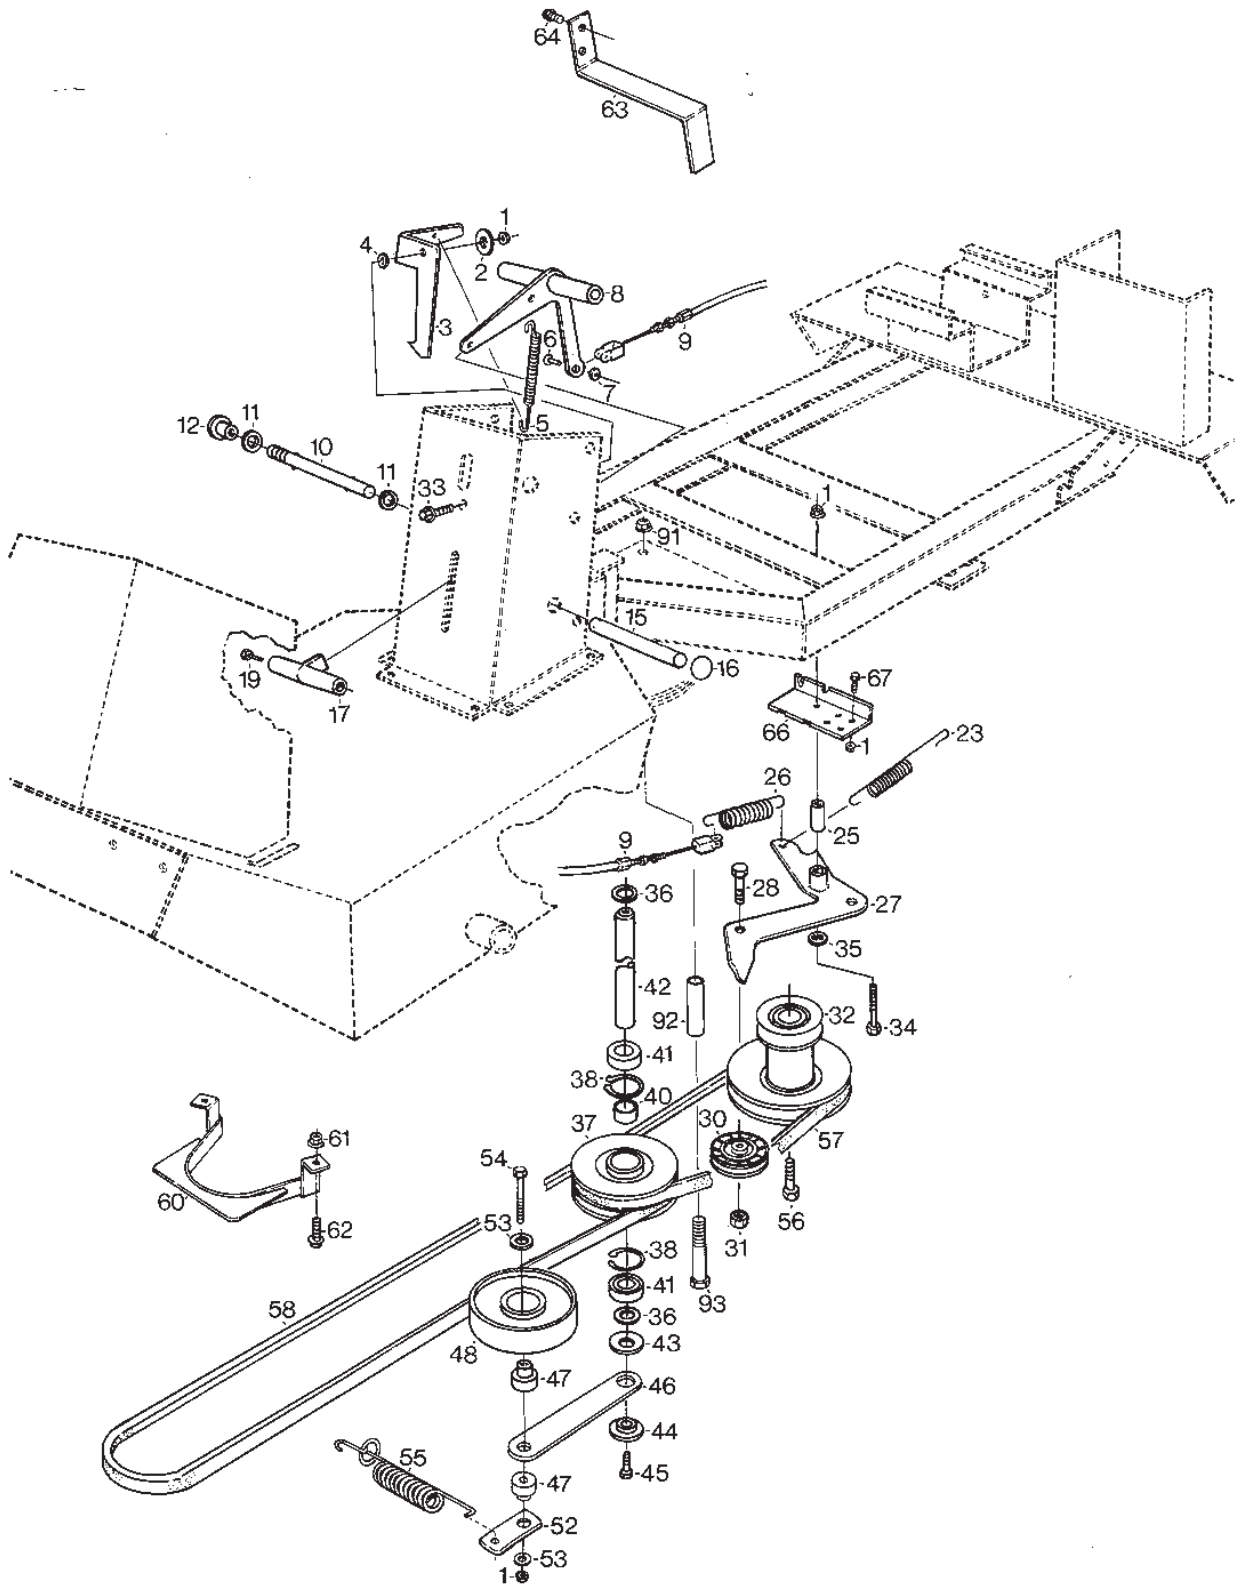

Utgåva Issue 41 - 2014		Power Take-Off			
Pos. Fig.	Antal Quantity	Art nr Part No	Benämning	Description	Anmärkning Notes
1	5	9739-0831-22	Mutter	Nut	
2	1	1134-0143-00	Bricka	Washer	
3	1	1134-2453-01	Låshake	Locking Pawl	
4	1	9695-0002-00	Bricka	Washer	
5	1	1131-1497-01	Fjäder	Brake Spring	
6	1	9646-0036-22	Nit Kn 5X12	Rivet	
7	1	9675-0008-02	Starlockbricka	Starlock	
8	1	1134-0027-01	Reglagespak	Control Lever	
9	1	1134-3573-01	Wire (Kraft)	Cable	
10	1	1134-1972-01	Urkopplingsspak	Disengaging Lever	
11	2	9699-0025-02	Bricka	Washer	
12	1	1134-0583-00	Knopp	Knob	
15	1	1134-0022-00	Reglagestång	Control Rod	
16	2	9672-0004-02			
17	1	1134-0153-00	T-Handtag	Handle Gear Shifter	
19	1	9847-8016-16	Skruv	Screw	
23	1	1131-1506-00	Fjäder	Spring	
25	1	1134-1565-01	Distans	Spacer	
26	1	1134-1242-02	Fjäder	Spring	
27	1	1134-2018-01	Spännarm Kpl 5-01 24	Tensioning Arm	
28	1	9997-1030-16	Skruv	Screw	
30	1	1134-9027-01	Spännrulle (Svart)	Tension Roller (Black)	
31	1	9799-1031-02	Mutter	Nut	
32	1	9997-1450-16	Skruv	Screw	Tillbehör/Accessory
32	1	1134-2020-01	Motorremskiva	Engine Pulley	
33	1	9959-0820-16	Skruv	Screw	
34	1	9997-0850-16	Skruv	Screw	
35	1	9699-0056-02	Bricka	Washer	
36	2	1134-0052-00	Distans	Spacer	
37	1	1134-1769-02	Remskiva	Belt Pulley	
38	2	9651-0040-04	Spärring Sgh 40	Circlip	
40	1	1134-0051-09	Distans	Spacer	
41	2	9549-0019-00	Kullager	Ball Bearing	
42	1	1134-0057-00	Centrumaxel	Centre Shaft	
43	1	9699-0109-02	Bricka	Washer	
44	1	1134-0222-00	Bricka	Washer	
45	1	9959-1025-16	Skruv	Screw	
46	1	1134-1730-01	Spännhjul sarm	Tensioning Wheel Arm	
47	2	1134-1888-01	Distans	Spacer	
48	1	1134-1770-01	Spännhjul Kpl	Tension Roller	
52	1	1134-1893-01	Fjäder	Spring	
53	2	9699-0062-02	Bricka	Washer	
54	1	9997-0865-12	Skruv	Screw	
55	1	1134-1322-01	Fjäder	Tensioning Wheel Spring	
56	1	9987-5338-12	Skruv	Screw	
57	1	1134-9012-01	Kilrem	V-Belt	=9585-0056-00
60	1	1134-3654-01	Fingerskydd 5-01 24	Guard	
61	2	9739-0631-22	Mutter | Strålkastare	Nut | Working lamp	
62	2	9997-0616-16	Skruv	Screw