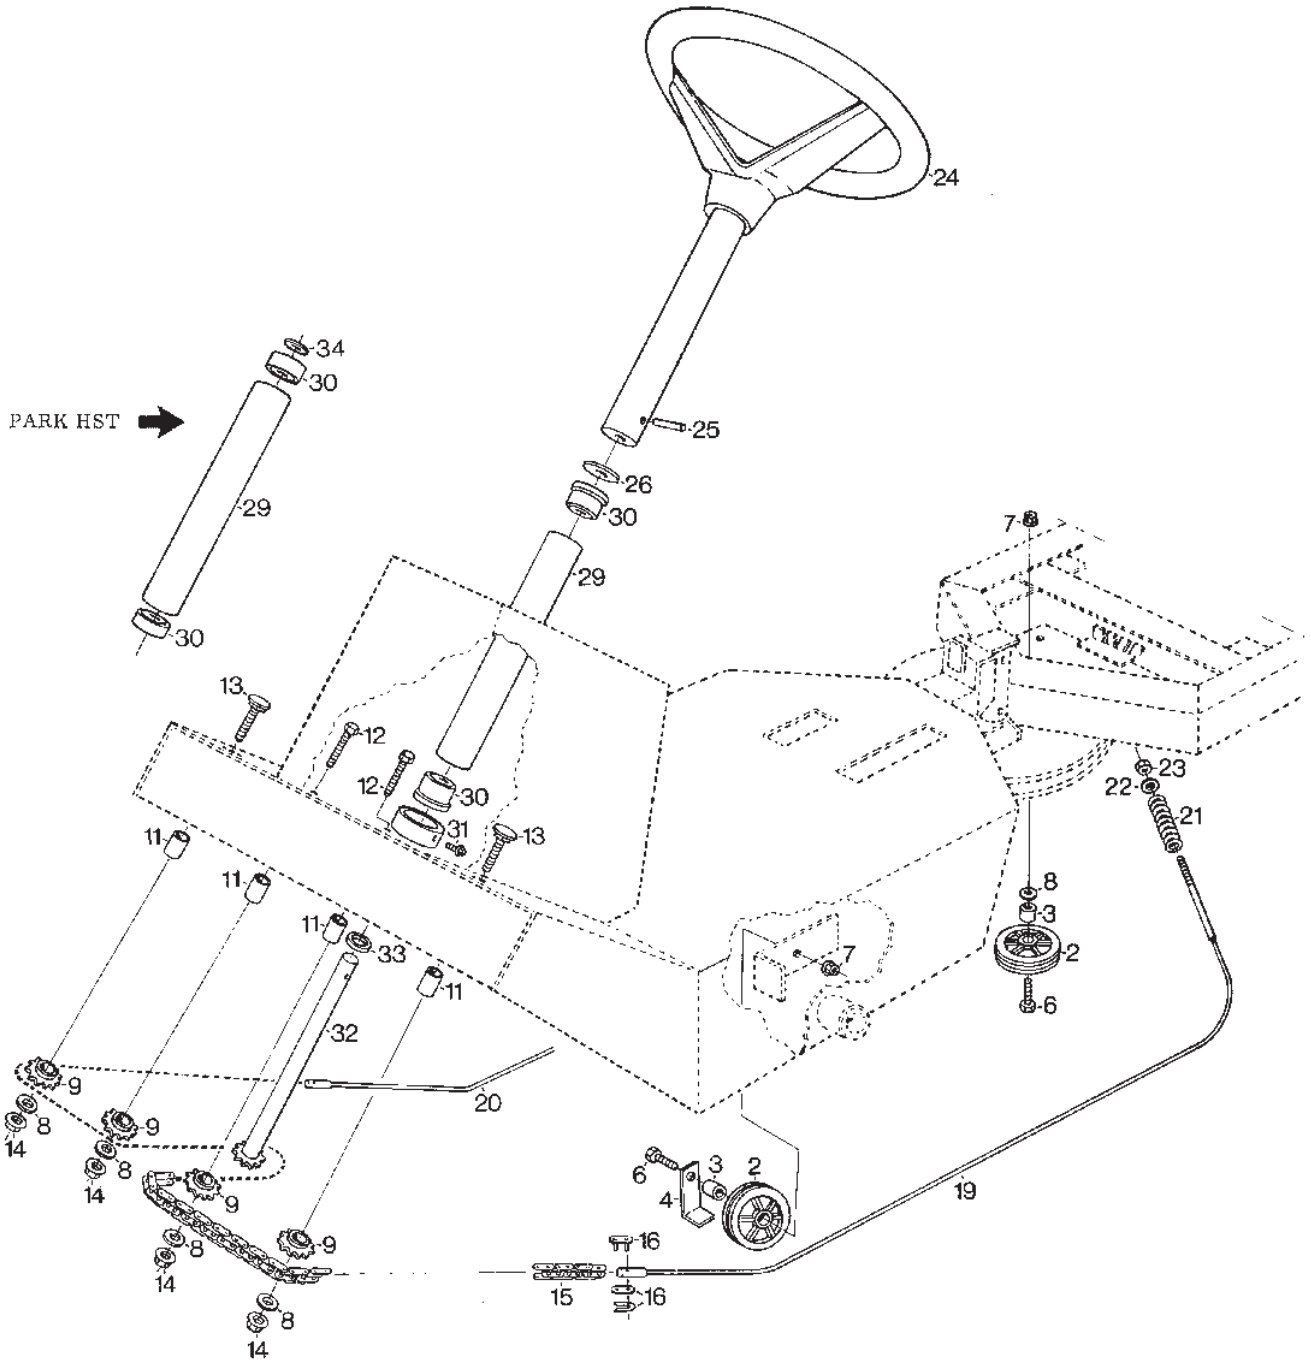

Utgåva Issue 41 - 2014		Styrning Steering			
Pos. Fig.	Antal Quantity	Art nr Part No	Benämning	Description	Anmärkning Notes
24	1	1134-2390-01	Ratt	Steering wheel	
29	1	1134-1305-03	Rattrör Nedre	Steering Column,Lower	
30	2	1134-1901-01	Lager	Bearing	
32	1	1134-2821-01	Rattstång	Steering Rod	
33	1	1134-2837-01	Distans	Spacer