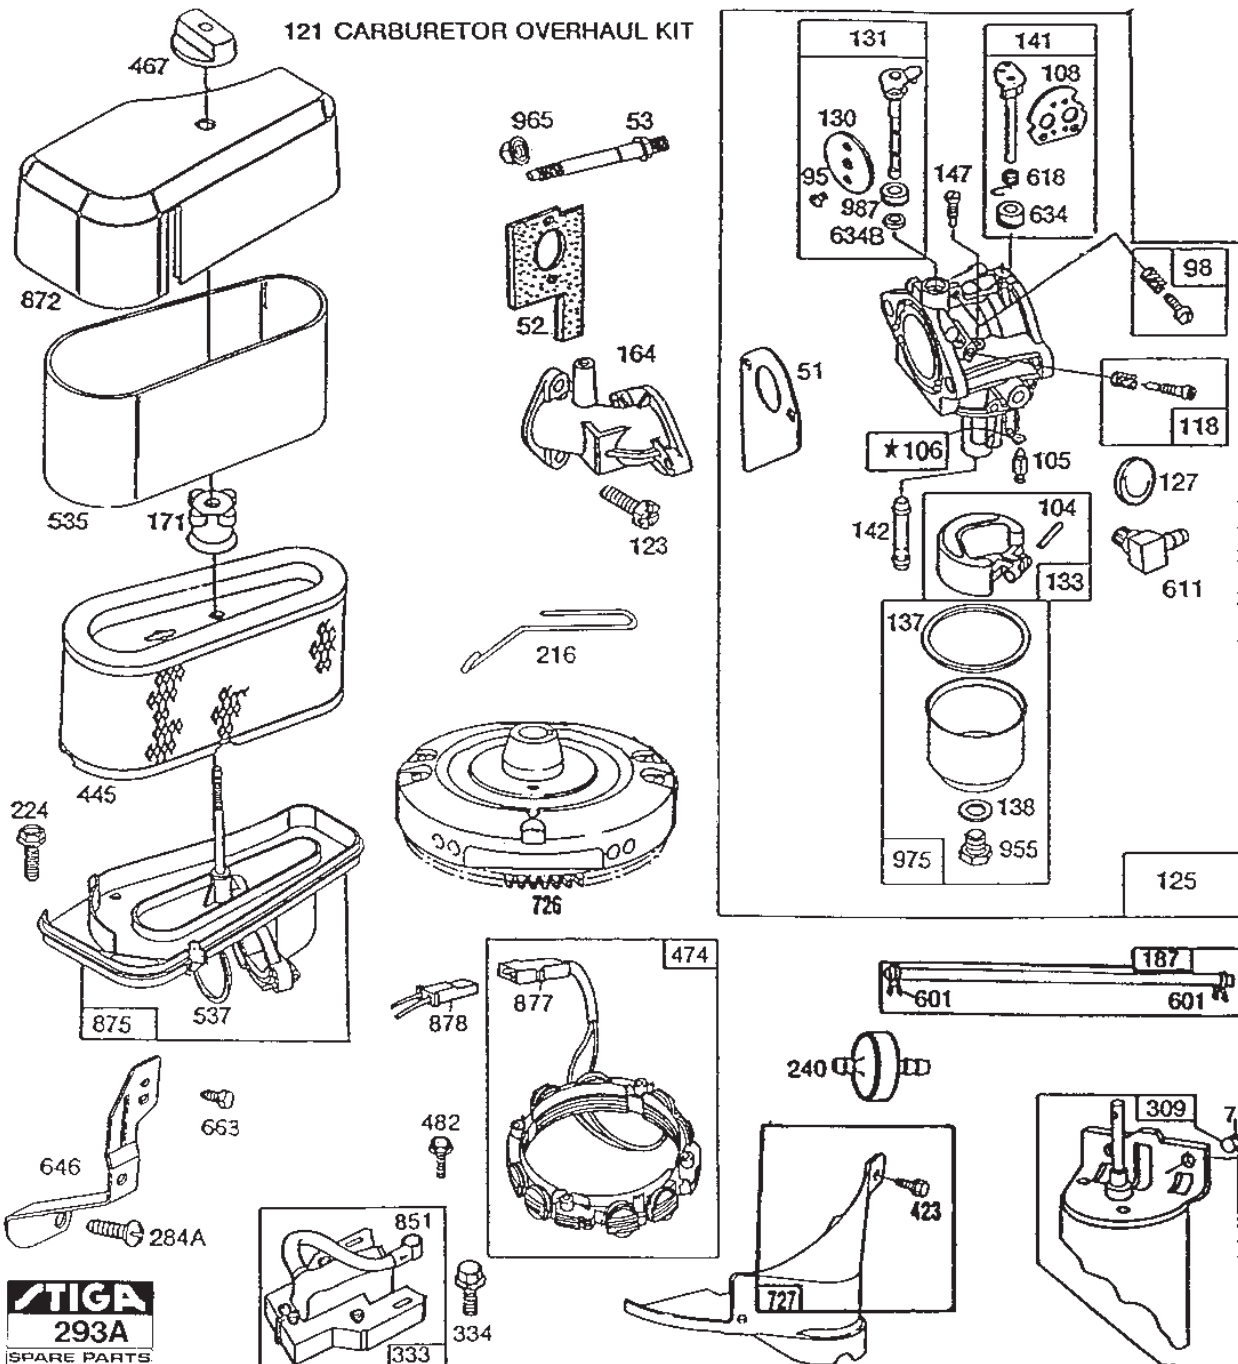

121 CARBURETOR OVERHAUL KIT

Utgåva Issue 41 - 2014		Förgasare Luftfilter	Carburettor Air Cleaner		
Pos. Fig.	Antal Quantity	Art nr Part No	Benämning	Description	Anmärkning Notes
51	1	272465	Packning	Gasket	
52	1	272554	Packning	Gasket	
53	2	94637	Skruv	Screw	
95	2	94098	Skruv	Screw	
98	1	494382	Skruv	Screw	
104	1	231789	Axel	Shaft	
105	1	231790	Nålventil	Inlet needle valve	
106	1	281169	Valve seat	Valve seat	
108	1	224540	Choke valve	Choke valve	
118	1	494383	Nålventil	Needle valve	
121	1	494384	Carb.overhaul kit	Carb.overhaul kit	Märkta/marked F
123	2	94616	Skruv	Screw	
125	1	494502	Förgasare kpl	Carburettor Assy	
130	1	224539	Gasspjäll	Throttle Valve	
131	1	494379	Axel	Shaft	
133	1	494381	Flottör	Float	
137	1	281165	Packning	Gasket	
138	1	281164	Bricka	Washer	
141	1	494380	Choke shaft	Choke shaft	
142	1	494537	Nozzle	Nozzle	
147	1	231794	Nozzle	Nozzle	
164	1	213819	Carburettor elbow	Carburettor elbow	
171	1	281051	Mutter	Nut	
187	1	393815	Bränsleledning	Fuel line	
216	1	262766	Choke link	Choke link	
224	1	94513	Skruv	Screw	
240	1	298090	Bränslefilter	Fuel Filter	
240	1	394358	Bränslefilter	Fuelfilter	
284	1	94326	Skruv	Screw	
309	1	394805	Starter motor	Starter motor	
309	1	399169	Starting motor	Starting motor	
310	2	94003	Skruv	Screw	
310	2	94169	Bult	Bolt	
311	1	395538	Släpkol	Brush	
311	4	490311	Brush	Brush	
333	1	492341	Armature magneto	Armature magneto	
334	2	93381	Skruv	Screw	
423	2	94625	Skruv	Screw	
445	1	493909	Cartridge	Cartridge	
467	1	493903	Låsratt	Knob	
474	1	393474	Generator	Alternator	
482	4	93621	Skruv	Screw	
510	1	490421	Drev kpl	Drive assy	
513	1	398003	Koppling kpl	Clutch Ass.Y	
535	1	272403	Filterelement	Air Cleaner Element	
537	1	281106	O-ring	O-ring	
544	1	390837	Armature	Armature	
544	1	490309	Armature	Armature	
601	2	93053	Slangklämma	Hose clamp