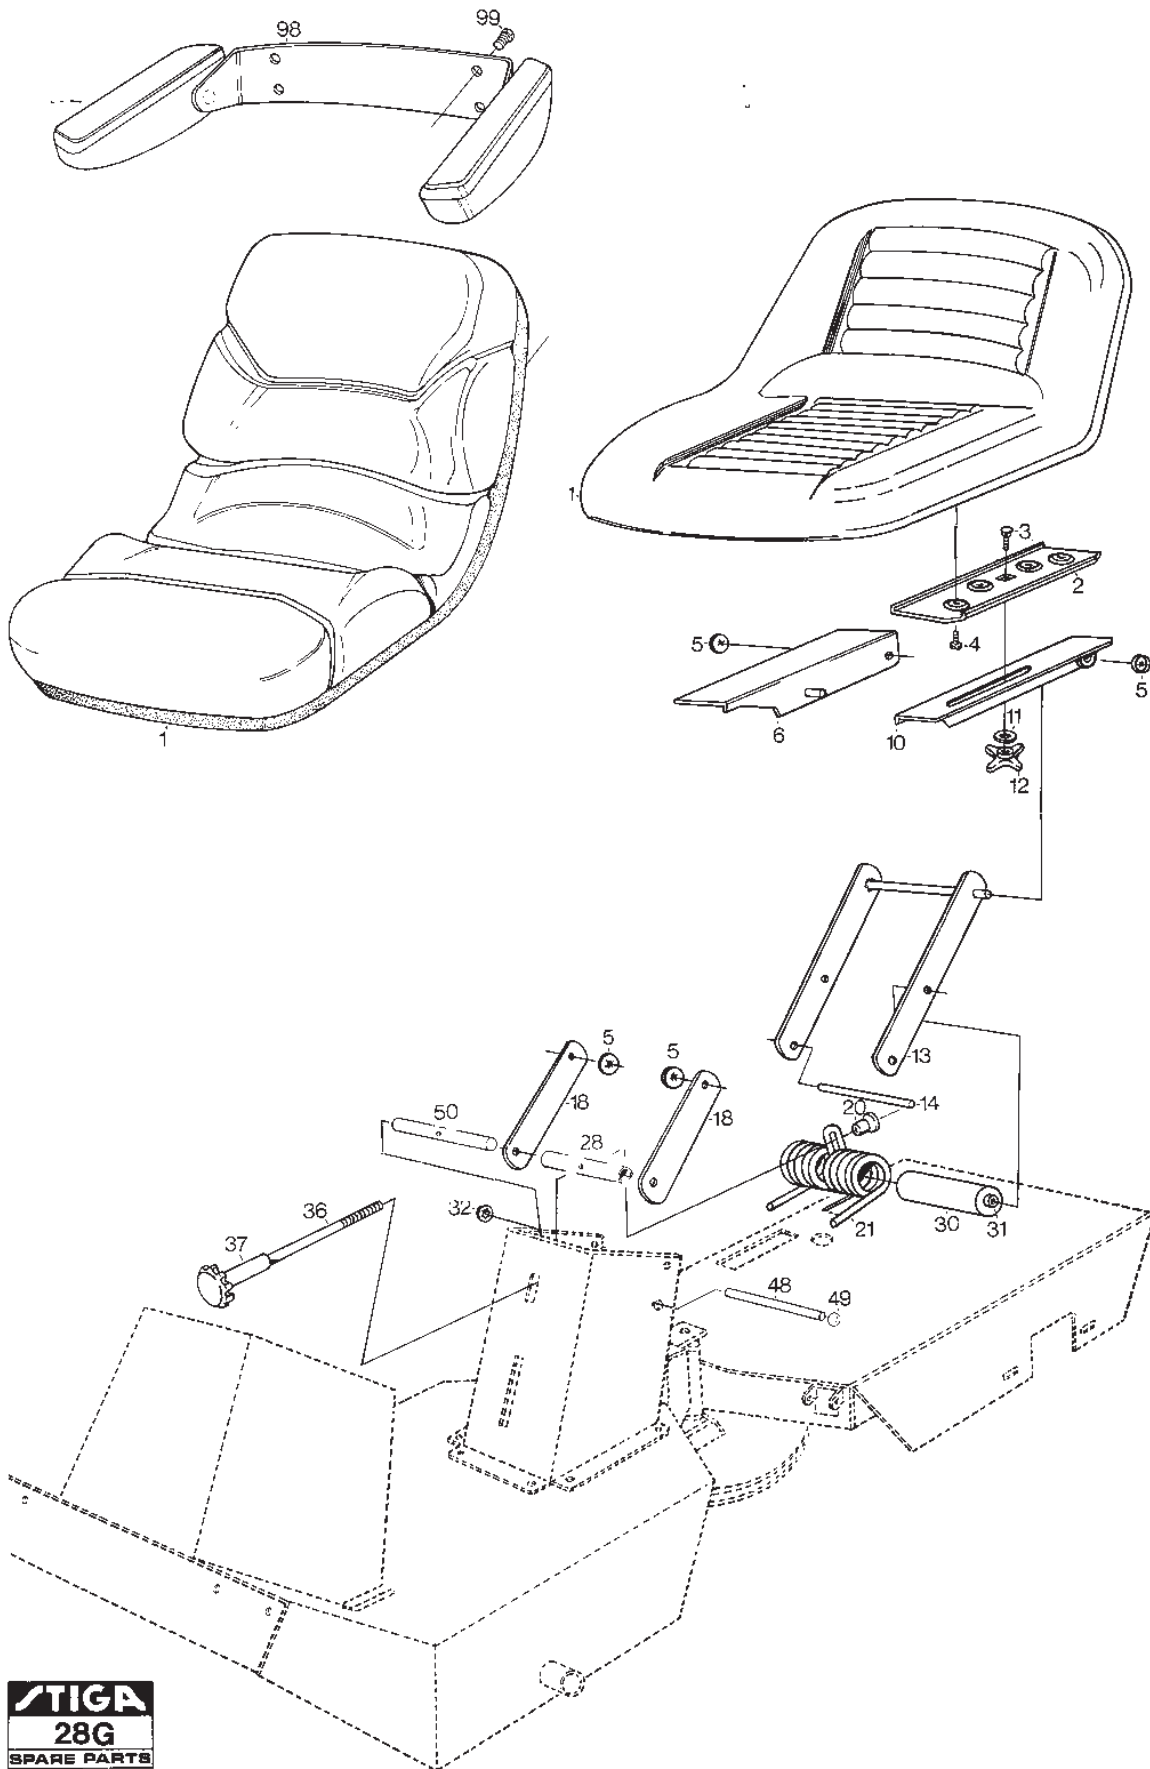

Utgåva Issue 41 - 2014		Sits Seat			
Pos. Fig.	Antal Quantity	Art nr Part No	Benämning	Description	Anmärkning Notes
1	1	1134-2541-01	Sits Suburban Sa 10314	Seat	
2	2	1134-2961-01	Sitsadapter 5-01 24	Seat Adapter	
3	2	9898-0820-16	Skruv	Screw	
4	4	9988-3616-16	Skruv	Screw	
5	4	9675-0017-02	Låsbricka	Starlock	
6	1	1134-3618-01	Sitsfäste Kpl. 5-01 14	Seat Attachment-R.H.	
10	1	1134-3618-02	Sitsfäste Kpl. 5-01 14	Seat Attachment-L.H.	
11	2	9699-0062-02	Bricka	Washer	
12	2	1134-1711-01	Knopp	Knob	
13	1	1134-1652-01	Fjäder	Spring	
14	1	1134-0050-00	Sitsstång	Seat Rod	
18	2	1134-1650-01	Parallellstag5-01 F24	Tie Bar	
20	1	1134-0493-00	Mutter	Nut	
21	1	1134-0015-00	Sitsfjäder	Seat spring	
28	1	1134-2846-01	Rör	Tube	
30	1	1134-1883-01	Axel	Axle	
31	1	1134-0022-00	Reglagestång	Control Rod	
32	2	9672-0004-02			
36	1	1134-2163-01	Spännstång Kpl.	Rod	
37	1	1134-2166-01	Distans	Spacer	
48	1	1134-2454-01	Axel	Shaft	
49	2	9672-0006-02	Starlock	Lock washer	
50	1	1134-2847-01	Mellanstag	Shaft