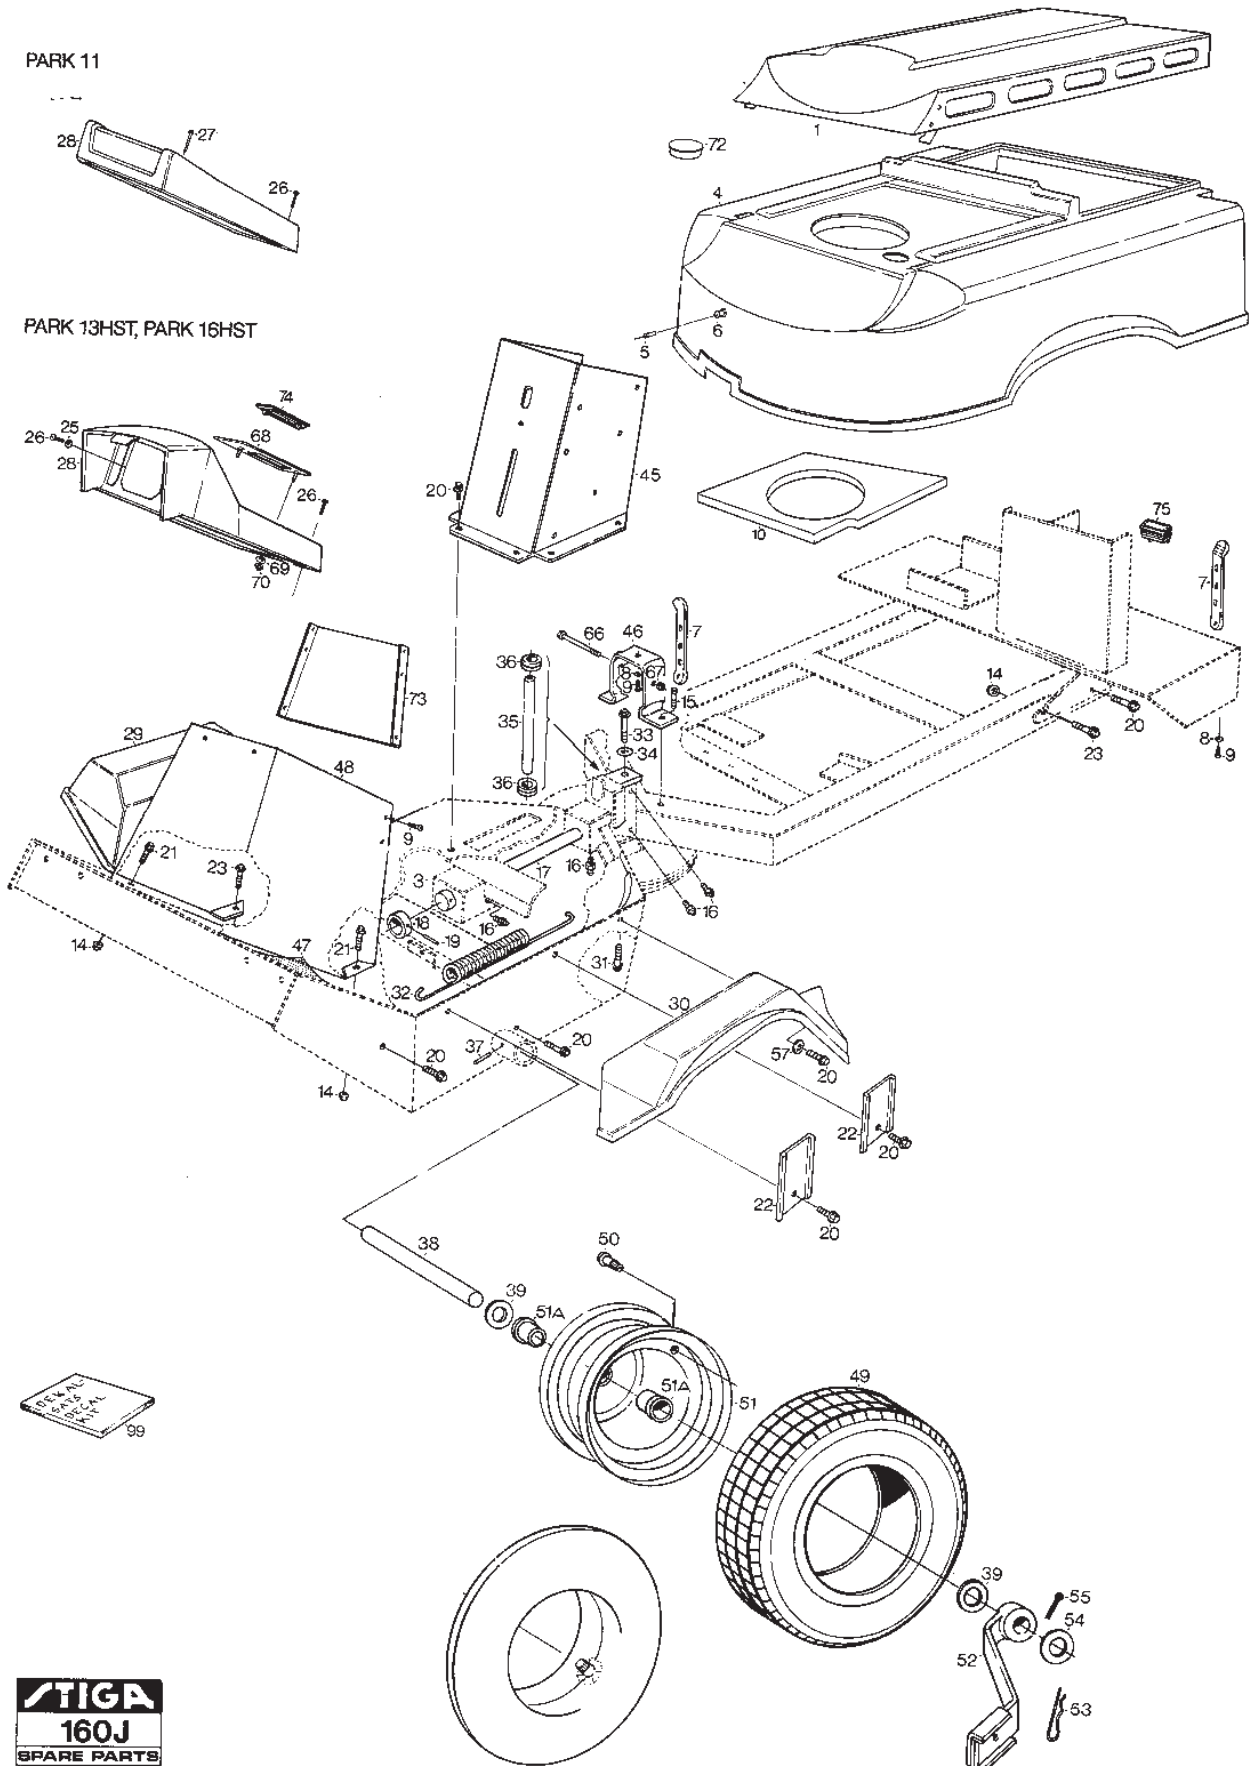

Utgåva Issue 41 - 2014		Ram	Frame		
Pos. Fig.	Antal Quantity	Art nr Part No	Benämning	Description	Anmärkning Notes
1	1	1134-2215-01	Motorlucka5-01	Engine Cover (Black)	
3	1	1134-3411-03	Främre ram	Front frame	
4	1	1134-3215-01	Motorhuv 1-00	Engine Hood	
5	3	9632-0516-00	Popnit Tap/D/Bs 416 Gf9.5	Pop Rivet	
6	3	9405-0029-00	Knopp	Knob	
7	1	1134-9028-01	Gummistropp (3 St)	Rubber Strap (3 Pcs)	
8	3	9699-0087-02	Bricka	Washer	
9	3	9849-8013-16	Skruv	Screw	
10	1	1134-2053-01	Ljudisoleringsmatta	Foam Pad	15 mm
14	8	9739-0831-22	Mutter	Nut	
15	2	9942-0612-16	Skruv	Screw	
16	4	9501-0500-00	Smörjropp Kort Rak	Grease Dispenser	
17	1	1134-1757-07	Midjegaffel M Ledaxel 5-01 H-10	Clevis	
18	1	1134-0031-00	Ledaxelstopp	Pivot Shaft Stop	
19	1	9595-0262-00	Spännstift	Locating Pin	
20	18	9942-0816-16	Skruv	Screw	
21	4	9959-0816-16	Skruv	Screw	16 mm
22	4	1134-0225-00	Stödplåt	Support Plate	
23	4	9959-0820-16	Skruv	Screw	20 mm
25	2	9699-0099-02	Bricka	Washer	
26	4	9849-8013-16	Skruv	Screw	13 mm
28	1	1134-3371-01	Instrumentpanel	Panel	
29	1	1134-2174-02	Framskärm Höger1-00	Mudguard,Rh (Yellow)	
30	1	1134-2174-01	Framskärm Vänster1-00	Mudguard,Lh (Yellow)	
31	1	9959-1025-16	Skruv	Screw	
32	1	1134-2171-01	Fjäder	Spring	
33	1	9959-1020-16	Skruv	Screw	
34	1	9699-0035-02	Bricka	Washer	
35	1	1134-0057-00	Centrumaxel	Centre Shaft	
36	2	9547-0001-00	Ledlager Ge17Es	Bearing	
37	2	9595-0258-00	Spännstift	Locating Pin	
38	2	1134-0075-01	Framaxeltapp	Front Axle	
39	6	1134-0341-01	Bricka	Washer	
45	1	1134-3252-02	Sitskonsol-gul	Seat Bracket-Yellow	
46	1	1134-2951-01	Huvstöd Par	Engine Cover Support	
47	1	1134-3546-01	Durkmatta Park Hst	Floor Mat	
48	1	1134-2833-10	Frontdekor Kpl 1-00 02	Front Trim Plate	
49	2	9545-0116-00	Däck	Tyre	16 x 7.50-8
49	2	9545-0120-00	Däck	Tyre	16 x 7.50-8
50	2	9545-0500-00	Ventil	Valve Assy.	
51	1	1134-9026-01	Bussning	Bearing	
51	2	1134-2668-01	Fälg kpl	Rim assy	
52	2	1134-1183-04	1134-3710-01+9599-0080-02	1134-3710-01+9599-0080-02	
53	2	9598-0003-02			
54	2	9699-0042-02	Bricka	Washer	
55	2	9599-0080-02	SaxSprint Sp 4*28	Cotter Pin	
57	2	9699-0056-02	Bricka	Washer	
66	1	9997-0670-12	Skruv	Screw	
67	1	9747-0631-02	Mutter I Låsmutter	Nut