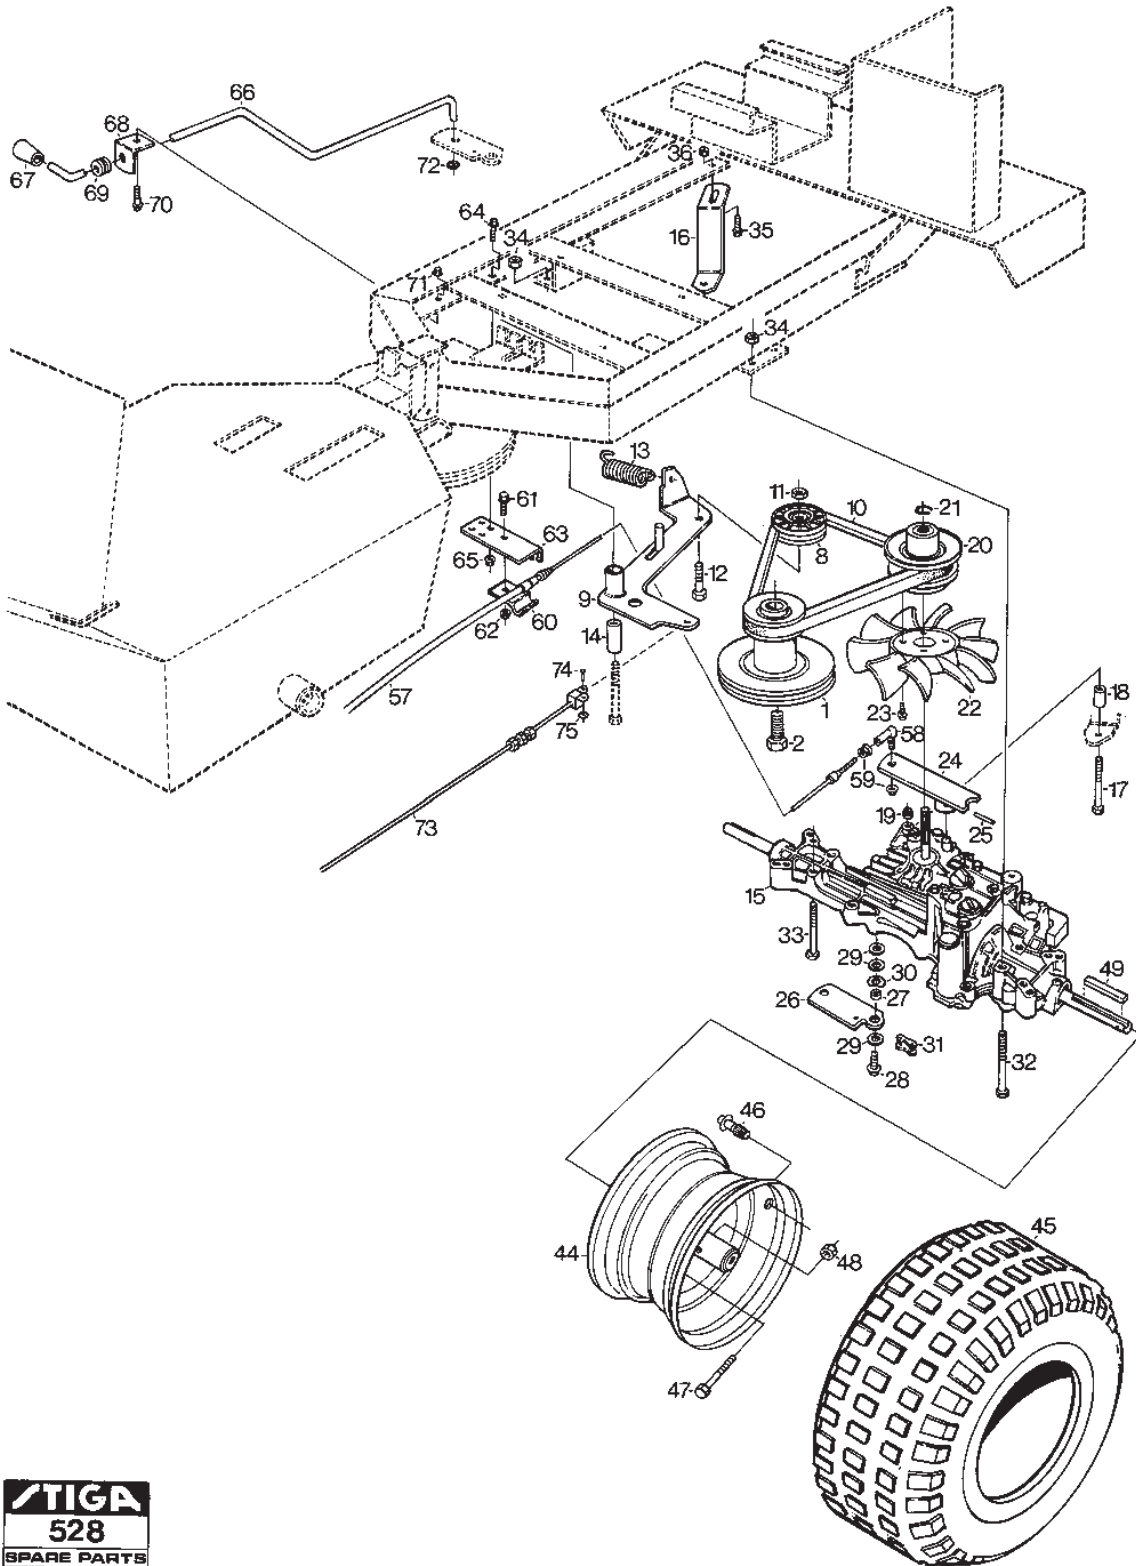

Utgåva Issue 41 - 2014		Transmission			
Pos. Fig.	Antal Quantity	Art nr Part No	Benämning	Description	Anmärkning Notes
65	2	9739-0831-22	Mutter	Nut	
66	1	1134-3415-01	Reglagestång	Control Rod	
67	1	1134-2786-01	Knopp	Knob	
68	1	1134-2789-01	Fäste	Bracket	
69	1	1134-2790-01	Kabelgenomföring	Cable Protection	
70	1	9959-0816-16	Skruv	Screw	
71	1	9739-0831-22	Mutter	Nut	
72	1	9675-0012-02	Starlock	Locking washer	
73	1	1134-2030-04	Kopplingswire	Clutch Cable	
74	1	9646-0036-22	Nit Kn 5X12	Rivet	
75	1	9675-0008-02	Starlockbricka	Starlock