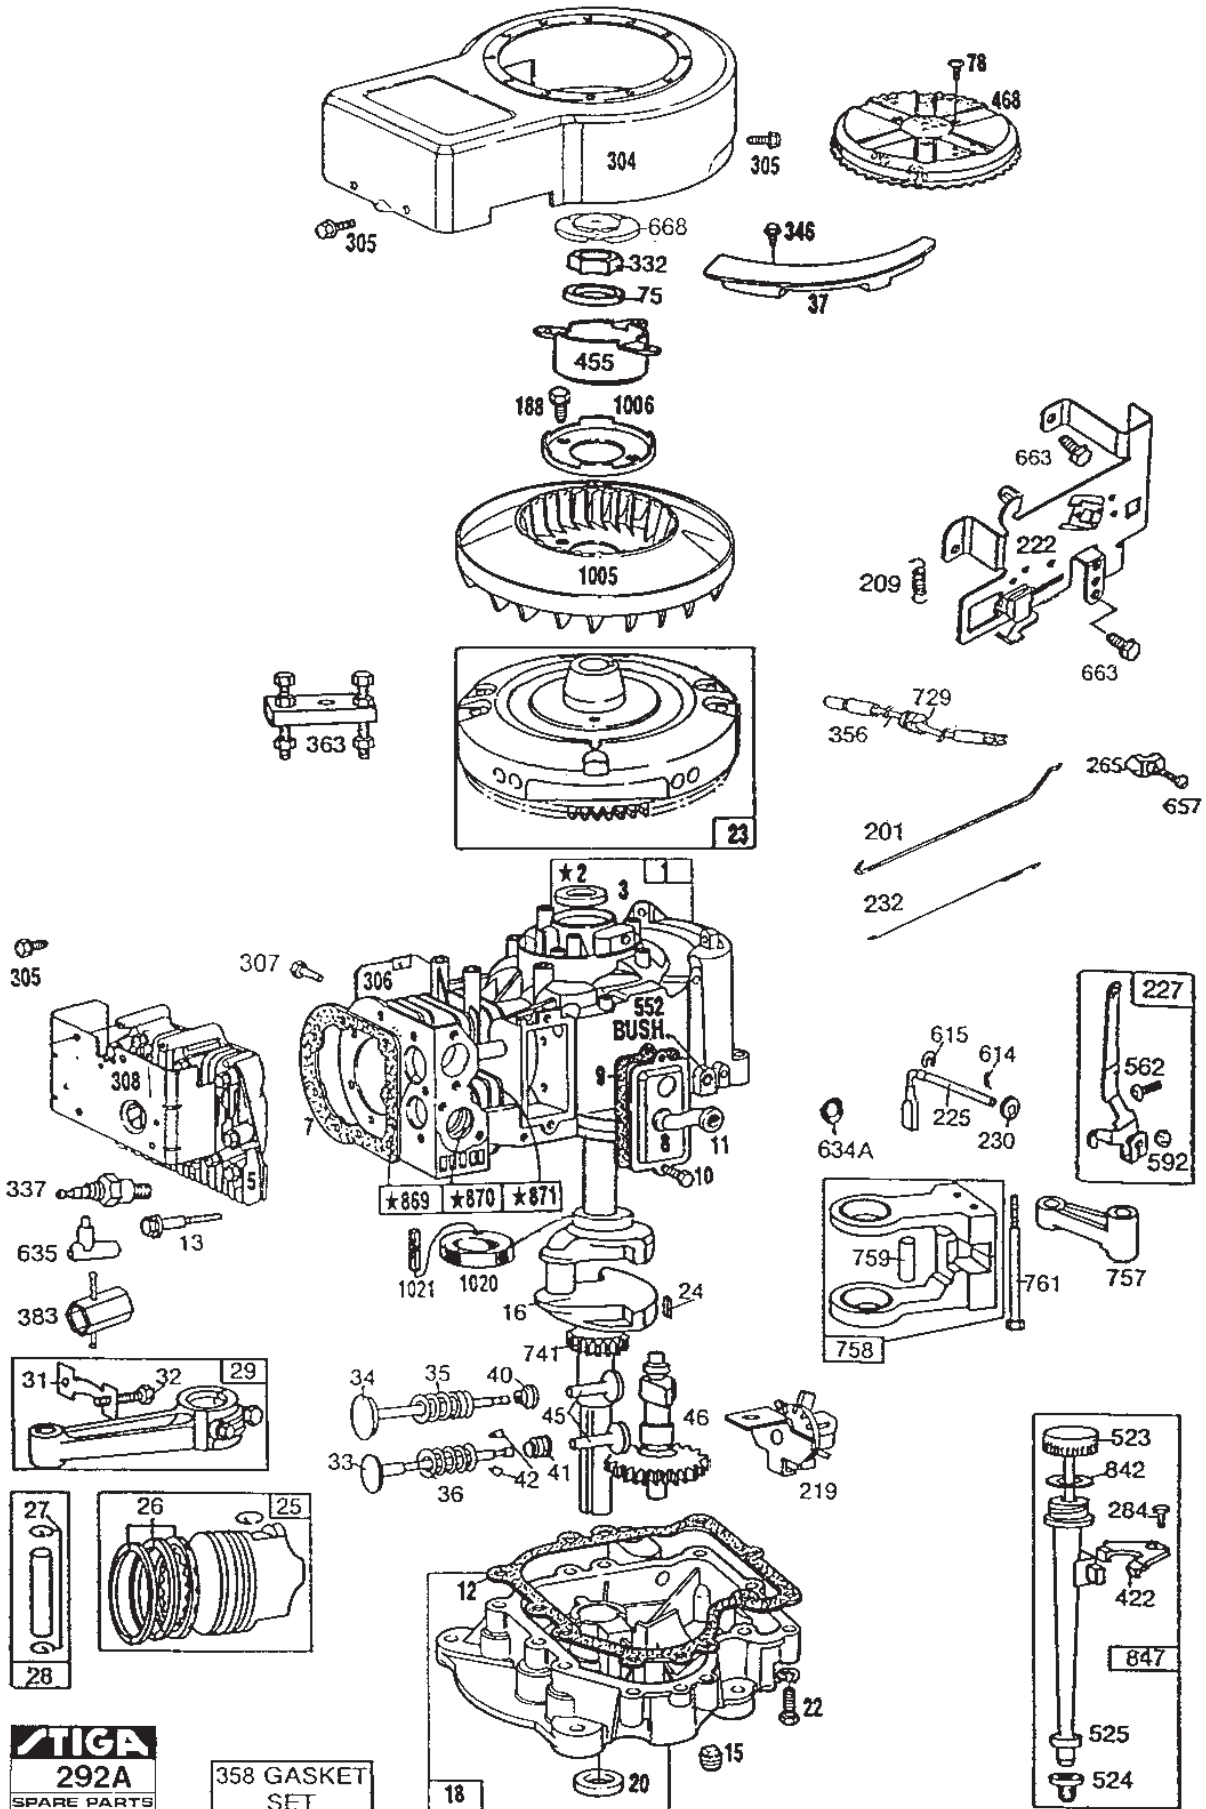

STIGA
292A
SPARE PARTS

358 GASKET SET

Utgåva Issue 41 - 2014		Cylinder Vevhus	Cylinder Crankcase		
Pos. Fig.	Antal Quantity	Art nr Part No	Benämning	Description	Anmärkning Notes
1	1	490450	Cylinder kpl	Cylinder Assy	
2	1	399265	Bussning	Bushing	
3	1	391086	Tätningring	Seal	
5	1	494240	Topplöck	Cylinder Head	
7	1	271866	Packning	Gasket	
8	1	391406	Vevhusventilation	Breather	
9	1	27803	Packning	Gasket	
10	2	94621	Skruv	Screw	
11	1	280100	Rör	Tube	
12	1	271916	Packning	Gasket	
13	9	94622	Skruv	Screw	
15	1	94239	Oil drain plug	Oil drain plug	
16	1	490466	Vevaxel	Crankshaft	
18	1	494238	Vevhus	Oil sump	
20	1	291675	Tätningring	Oil seal Oil Seal	
22	8	94624	Skruv	Screw	
23	1	492326	Flywheel	Flywheel	
24	1	222698	Kil	Key	
25	1	394661	Kolv kpl	Piston Assy	
26	1	391780	Ring set	Ring set	
27	2	260924	Låsring	Lock	
28	1	299691	Kolvspind	Piston Pin	
29	1	490348	Vevstake kpl	Connecting rod assy	
31	1	222299	Låsbleck	Lock	
32	2	92909	Skruv	Screw	
33	1	262246	Utblåsningsventil	Exhaust valve	
34	1	262247	Insugningsventil	Intake valve	
35	1	65906	Ventilfjäder-insug	Valve spring-intake	
36	1	26828	Ventilfjäder-utblås	Valve spring-exhaust	
37	1	223752	Skydd	Cover	
40	1	221596	Hållare	Retainer	
41	1	292260	Rotator	Rotocoil	
42	2	93630	Hållare	Retainer	
45	2	262248	Ventillyftare	Valve tappet	
46	1	212897	Kamaxel	Camshaft	
75	1	224061	Bricka	Washer	
78	3	94626	Skruv	Screw	
188	2	93535	Skruv	Screw	
201	1	262767	Governor link	Governor link	
209	1	260871	Fjäder	Spring	
209	1	262784	Fjäder	Spring	
219	1	490815	Oljekastardrev	Oil slinger gear	
222	1	494887	Governor plate	Governor plate	
225	1	231058	Regulatoraxel	Governor crank	
227	1	493935	Arm	Lever	
230	1	222450	Bricka	Washer	
232	1	262785	Fjäder	Spring	
265	1	221535	Klämma	Clamp	
284	1	94620	Skruv	Screw	