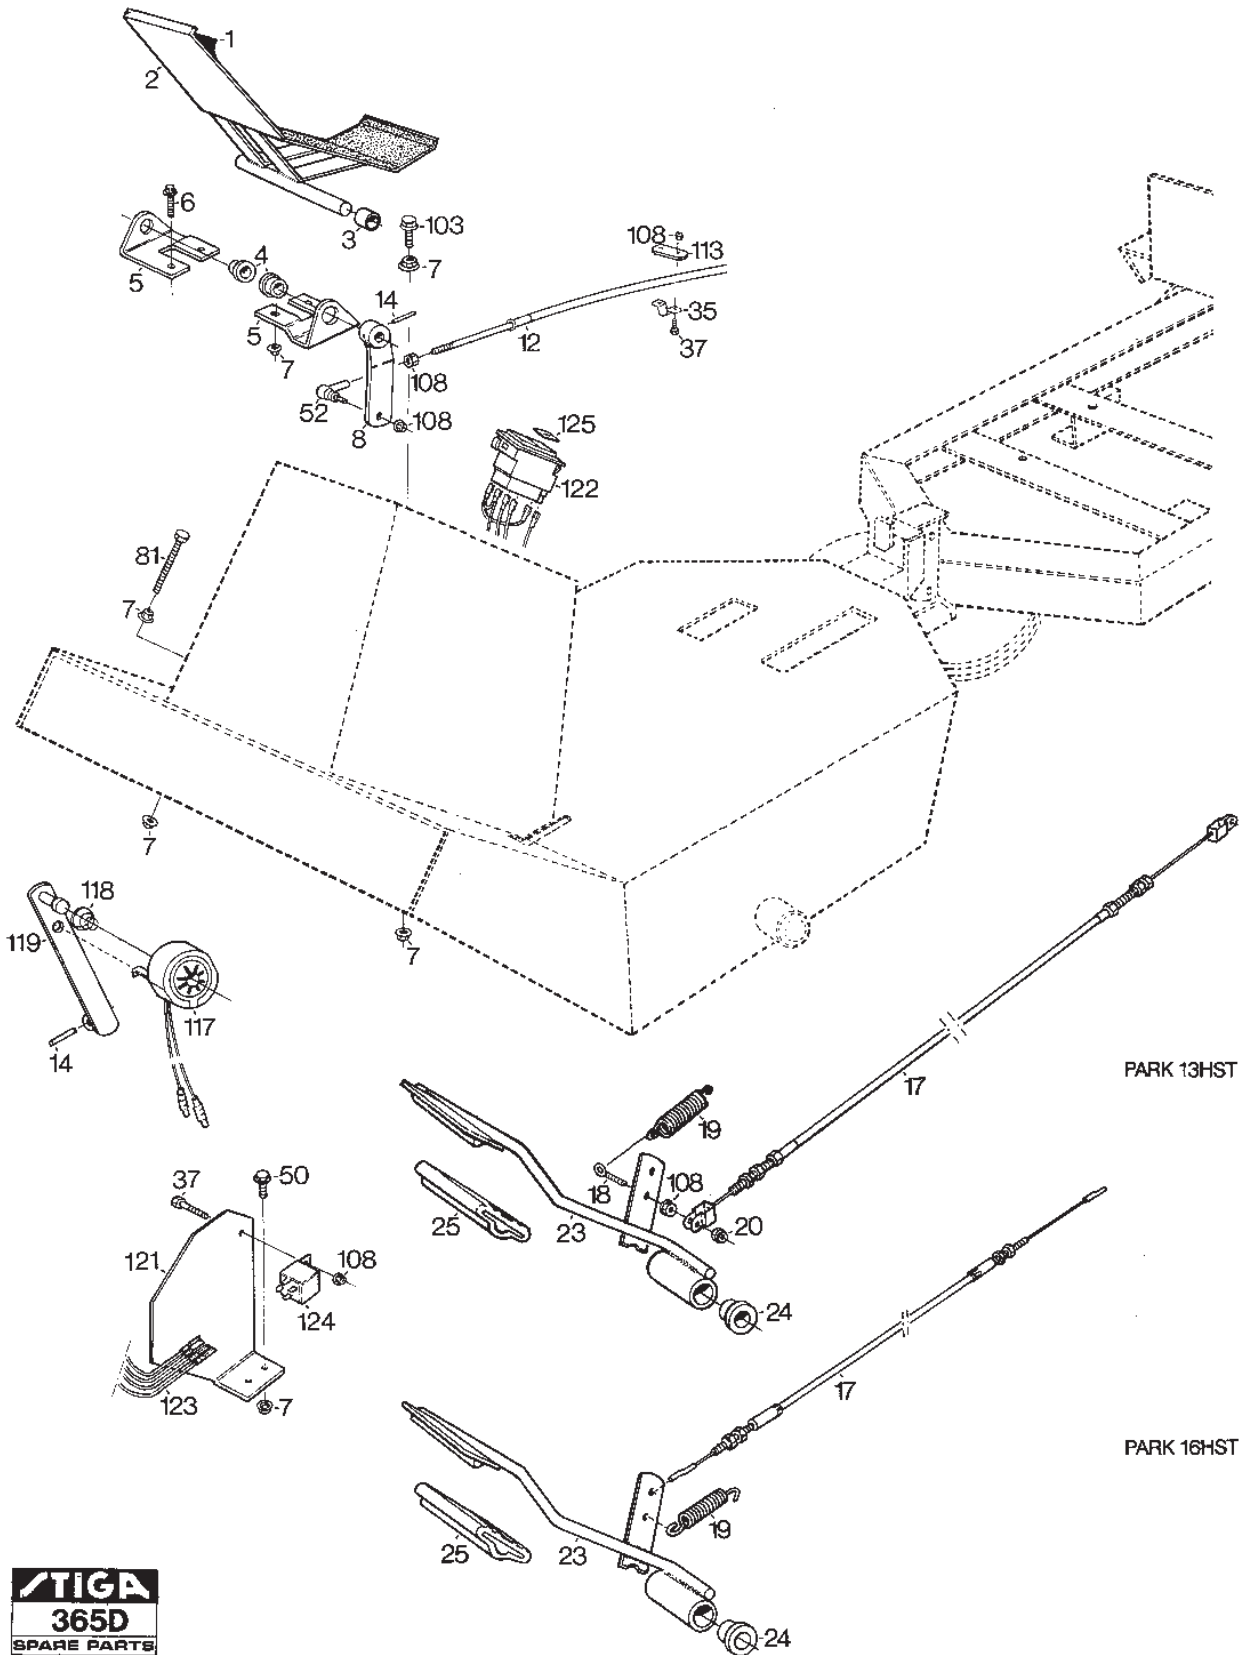

Utgåva Issue 41 - 2014		Drivpedal Farthållare		Drive Pedal Cruise Control	
Pos. Fig.	Antal Quantity	Art nr Part No	Benämning	Description	Anmärkning Notes
1	1	1134-2754-01	Halkskydd	Slip Protection	
2	1	1134-2739-01	Pedal	Pedal	
3	1	1134-1643-01	Gummislang	Rubberhose	
4	2	1134-2780-01	Lager	Bearing	
5	2	1134-2700-01	Fäste	Bracket	
6	2	9959-0820-16	Skruv	Screw	
7	6	9739-0831-22	Mutter	Nut	
8	1	1134-2703-01	Arm Kpl.	Arm	
12	1	1134-2766-03	Reglagevajer	Speed Control Wire	
14	1	9595-0235-00	Spännstift	Pin	
17	1	1134-2030-04	Kopplingswire	Clutch Cable	
18	1	1134-2991-01	Skruvögla	Eye Bolt	
19	1	1131-1506-00	Fjäder	Spring	
20	1	9747-0531-02	Mutter	Nut	
23	1	1134-3450-01	Bromspedal (vä sida)	Brake pedal (L. H.)	
24	1	1134-9024-01	Lager (4 St)	Bearing	
25	1	1134-0269-00	Pedalgummi	Pedal Rubber	
35	1	1134-0266-00	Fästbygel	Attaching Clamp	
37	2	9997-0520-16	Skruv	Screw	
52	1	9570-0001-00	Vinkellänk As8 Din 71802M5	Elbow Link	
81	1	9997-0870-16	Skruv	Screw	
103	1	9997-0835-12	Skruv	Screw	
108	5	9739-0531-22	Mutter	Nut	
113	1	1134-0267-00	Underläggsbleck	Clamp Plate