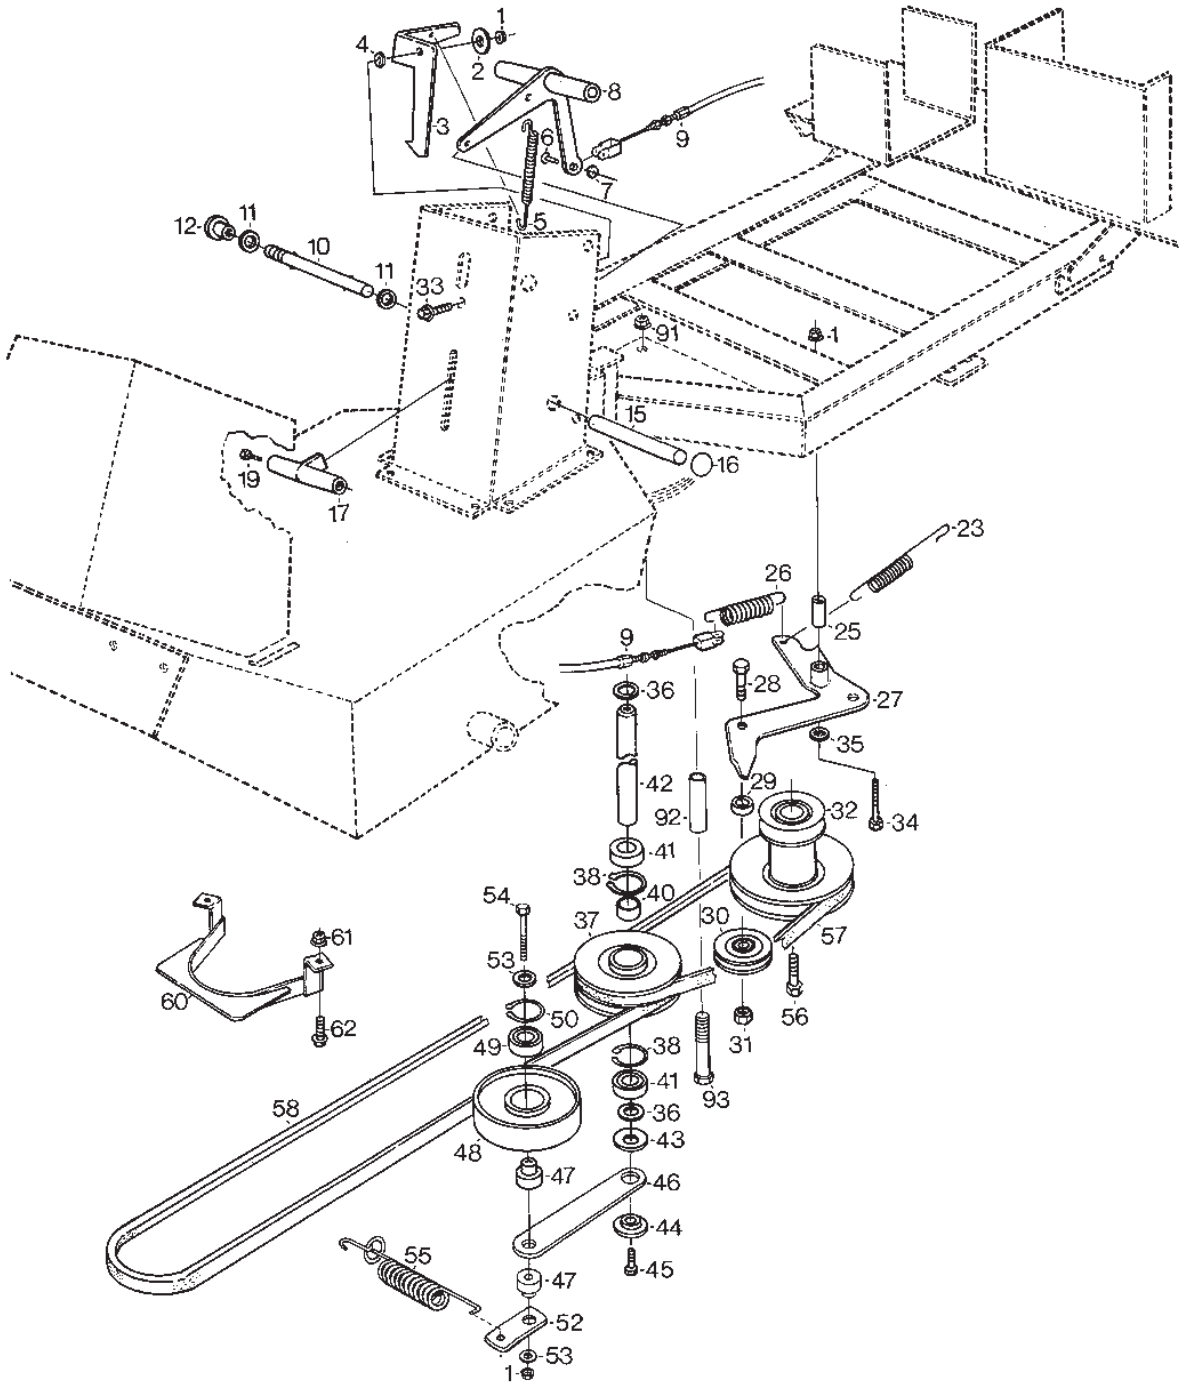

Utgåva Issue 39 - 2014		Power Take-Off			
Pos. Fig.	Antal Q.ty	Art nr Part No	Benämning	Description	Anmärkning Notes
1	3	9739-0831-22	Mutter	Nut	
2	1	1134-0143-00	Bricka	Washer	
3	1	1134-2453-01	Låshake	Locking Pawl	
4	1	9695-0002-00	Bricka	Washer	
5	1	1131-1497-01	Fjäder	Brake Spring	
6	1	9646-0036-22	Nit Kn 5X12	Rivet	
7	1	9675-0008-02	Starlockbricka	Starlock	
8	1	1134-0027-01	Reglagespak	Control Lever	
9	1	1134-3573-01	Wire (Kraft)	Cable	
10	1	1134-1972-01	Urkopplingsspak	Disengaging Lever	
11	2	9699-0025-02	Bricka	Washer	
12	1	1134-0583-00	Knopp	Knob	
15	1	1134-0022-00	Reglagestång	Control Rod	
16	2	9672-0004-02	Starlock	Starlock	
17	1	1134-0153-00	T-Handtag	Handle Gear Shifter	
19	1	9847-8016-16	Skruv	Screw	
23	1	4231-0013-00	Fjäder	Spring	
25	1	1134-1565-01	Distans	Spacer	
26	1	1134-1242-02	Fjäder	Spring	
27	1	1134-2018-01	Spännarm Kpl 5-01 24	Tensioning Arm	
28	1	9997-1030-16	Skruv	Screw	
29	1	1134-0054-01	Distans	Spacer	
30	1	1134-9027-01	Spännrulle (Svart)	Tension Roller (Black)	
31	1	9799-1031-02	Mutter	Nut	
32	1	1134-2020-01	Motorremskiva	Engine Pulley	
33	1	9959-0820-16	Skruv	Screw	
34	1	9997-0850-16	Skruv	Screw	
35	1	9699-0056-02	Bricka	Washer	
36	2	1134-0052-00	Distans	Spacer	
37	1	1134-1769-02	Remskiva	Belt Pulley	
38	2	9651-0040-04	Spärring Sgh 40	Circlip	
40	1	1134-0051-09	Distans	Spacer	
41	2	9549-0019-00	Kullager	Ball Bearing	
42	1	1134-0057-00	Centrumaxel	Centre Shaft	
43	1	9699-0109-02	Bricka	Washer	
44	1	1134-0222-00	Bricka	Washer	
45	1	9959-1025-16	Skruv	Screw	
46	1	1134-1730-01	Spännhjularm	Tensioning Wheel Arm	
47	2	1134-1888-01	Distans	Spacer	
48	1	1134-1770-01	Spännhjul Kpl	Tension Roller	
49	1	9549-0019-00	Kullager	Ball Bearing	
50	1	9651-0040-04	Spärring Sgh 40	Circlip	
52	1	1134-1893-01	Fjäder	Spring	
53	2	9699-0062-02	Bricka	Washer	
54	1	9997-0865-12	Skruv	Screw	
55	1	1134-1322-01	Fjäder	Tensioning Wheel Spring	
56	1	9987-5332-16	Skruv	Screw	
57	1	1134-9012-01	Kilrem	V-Belt	= 9585-0056-00
58	1	1134-9011-01	Kilrem	V-Belt	= 9585-0054-00