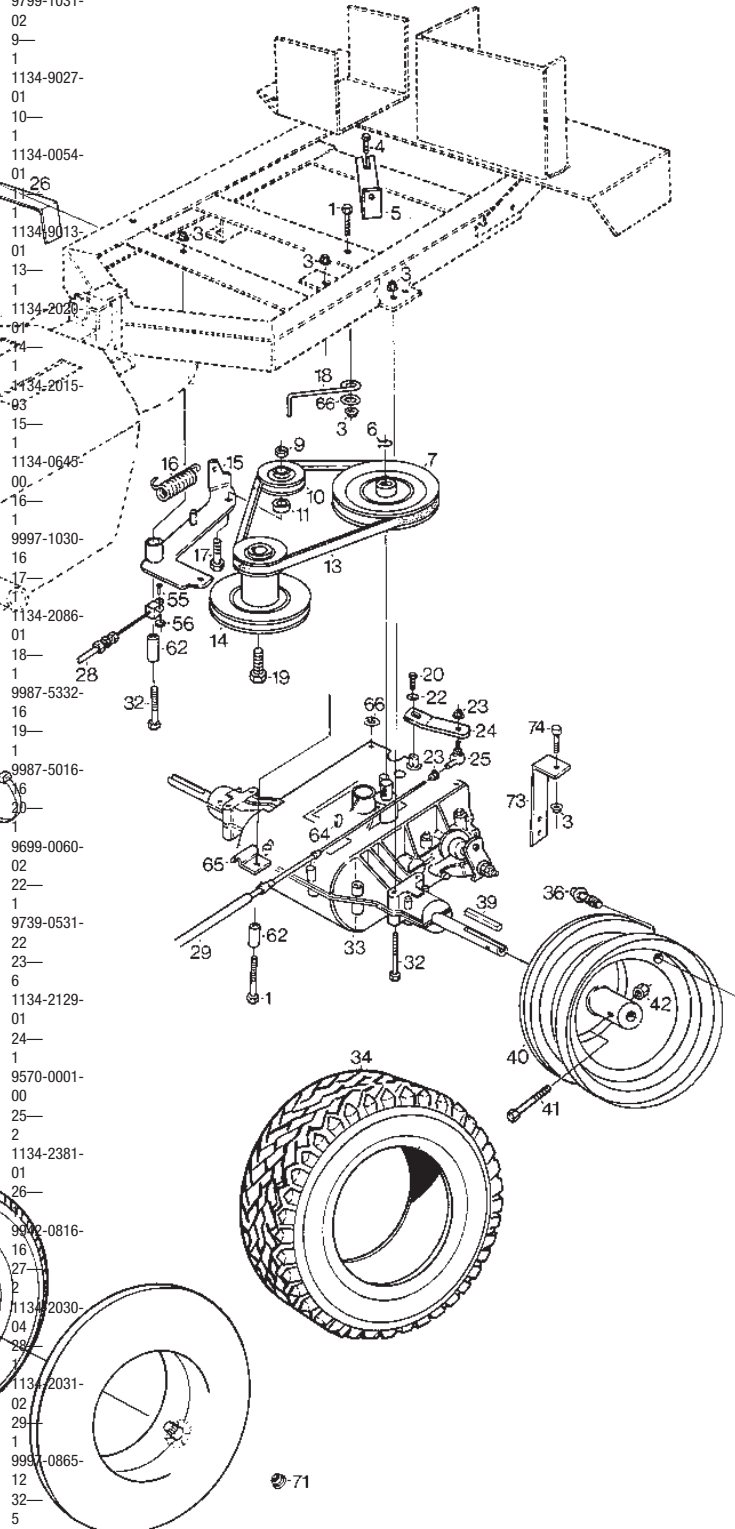

va
3
2014

Transmission

Antal Q.ty	Art nr Part No	Benämning	
2	9997-0850-16	Skruv	Sc
2	9997-0850-16	Skruv	Sc
1	9997-0835-12	Skruv	Sc
11	9739-0831-22	Mutter	Nu
1	9942-0825-16	Skruv	Sc
1	1134-2085-01	Remstyrning	Be
1	9650-0016-04	Spårring Sga 16	Cir
1	1134-1849-01	Remskiva	Be
2	9959-0816-16	Skruv	Sc
1	9799-1031-02	Mutter	Nu
1	1134-9027-01	Spännrulle (Svart)	Ter
1	1134-0054-01	Distans	Sp
1	1134-9013-01	Kilrem	V-
1	1134-2020-01	Motorremskiva	En
1	1134-2015-03	Spännarm	Ter
1	1134-0645-00	Fjäder	Sp
1	9997-1030-16	Skruv	Sc
1	1134-2086-01	Rembygel	Be
1	9987-5332-16	Skruv	Sc
1	9987-5016-16	Skruv	Sc
6	9699-0060-02	Bricka	Wa
6	9739-0531-22	Mutter	Nu
1	1134-2129-01	Växelarm	Ge
2	9570-0001-00	Vinkellänk As8 Din 71802M5	Elb
1	1134-2381-01	Remstyrning	Be
2	9942-0816-16	Skruv	Sc
1	1134-2030-04	Kopplingswire	Clu
1	1134-2031-02	Växelwire	Ge
5	9997-0865-12	Skruv	Sc
1	1134-2469-01	Transaxel kpl	Tra
2	9545-0116-00	Däck	Tyr
2	9545-0103-00	Däck	Tyr
2	9545-0116-00	Däck	Tyr
2	9545-0500-00	Ventil	Val
2	1134-2471-01	Kil	Ke
2	1134-3175-01	Fälg-bak	Rin
2	9988-3645-16	Skruv	Sc
2	9743-3621-32	Mutter	Nu
1	9579-0003-00	Kablage | Bunband | Buntband	Ca Ho
1	1134-2551-01	Knopp	Kn
1	1134-3450-01	Bromspedal (vä sida)	Br
2	1134-9024-01	Lager (4 St)	Be
1	9696-0013-01	Bricka	Wa
1	1134-2328-01	Växelspak Kpl. 48	Ge
1	1134-0220-01	Växelspakskonsol5-01	Ge
1	1134-0267-00	Underläggsbleck	Cl
1	1134-0266-00	Fästbygel	Att
2	9997-0520-16	Skruv	Sc