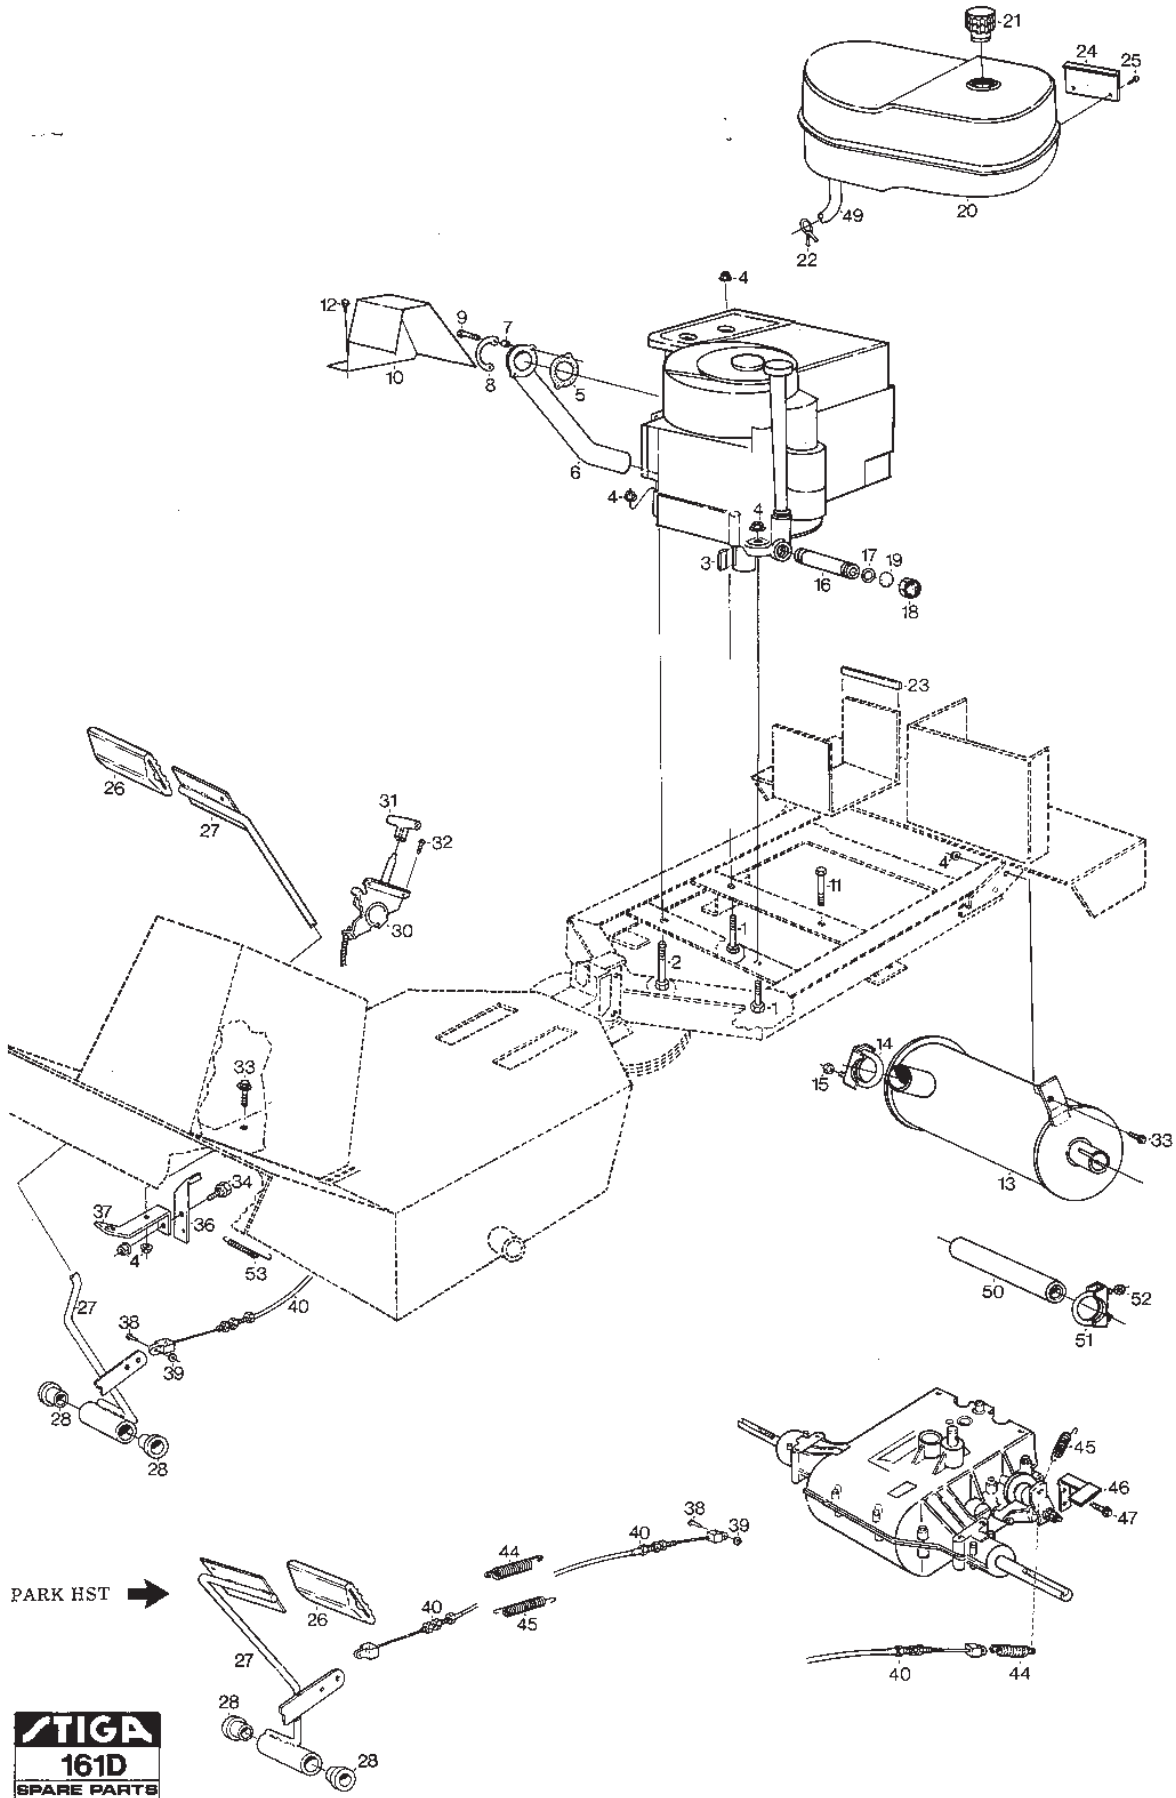

Utgåva Issue 39 - 2014		Engine - Brake System		Engine - Brake System	
Pos. Fig.	Antal Q.ty	Art nr Part No	Benämning	Description	Anmärkning Notes
1	2	9997-0835-12	Skruv	Screw	
2	1	9997-0865-12	Skruv	Screw	
3	1	9600-0250-00	Kil	Key	
4	6	9739-0831-22	Mutter	Nut	
5	1	1134-0433-00	Packning	Gasket	
6	1	1134-2013-01	Avgasrör	Exhaust Pipe	
7	2	1134-0345-00	Distans	Spacer	
8	1	1134-2462-01	Låsbleck	Lock	
9	2	9988-3632-12	Skruv	Screw	
10	1	1134-2733-01	Värmeskydd (5-01 F12)20	Heat Protection	
11	1	9997-0850-16	Skruv	Screw	
12	2	9942-0612-16	Skruv	Screw	
13	1	1134-3243-01	Ljuddämpare	Silencer	
14	1	9578-0011-00	Klämma F Ljuddämp D35 Rid	Clamp	
15	2	9799-0831-02	Mutter	Nut	
16	1	1134-2212-01	Oljeavtappningsrör Kpl.	Oil Drain Pipe	
17	1	9404-0020-00	O-Ring 11,3 X 2,4	O-ring	
18	1	1134-0995-01	Plugg	Plug	
19	1	1134-0997-01	Packning	Gasket	
20	1	1134-2033-01	1134-3593-01+1134-3736-01	Protection Strip	
21	1	1134-2168-01	Tanklock	Petrol Cap	
22	2	9578-0016-00	Slangklämma	Clamp	
23	1	1134-2034-01	Kantskyddslit	Protection Strip	
24	2	1134-2037-01	Fäste	Bracket	
25	4	9849-8009-16	Skruv	Screw	
26	1	1134-0269-00	Pedalgummi	Pedal Rubber	
27	1	1134-2170-02	Bromspedal (hö sida)	Brake pedal (R. H.)	
28	2	1134-9024-01	Lager (4 St)	Bearing	
30	1	1134-1975-09	Gasreglage	Throttle Cable	
31	1	9403-0035-10	Knopp	Knob	
32	2	9849-8013-16	Skruv	Screw	
33	3	9959-0820-16	Skruv	Screw	
34	1	1134-0245-00	Skruv	Screw	
36	1	1134-2151-01	Spärr	Stop	
37	1	1134-1184-02	Stag F Parkeringsbroms	Stay	
38	1	9646-0036-22	Nit Kn 5X12	Rivet	
39	1	9675-0008-02	Starlockbricka	Starlock	
40	1	1134-3573-02	Motorbromswire	Cable, Thread Engine Brake	
44	1	1134-1242-02	Fjäder	Spring	
45	1	1131-1506-00	Fjäder	Spring	
46	1	1134-2045-01	Bromsstopp	Brake Stop	
47	2	9942-0820-16	Skruv	Screw	
49	1	1134-2035-02	Bränsleslang	Petrol tube	
50	1	9500-9924-00	Insats För Ljuddämpare	Pipe-Silencer	
51	1	9578-0015-00	Ljuddämparklämma	Clamp	
52	2	9799-0831-02	Mutter	Nut	
53	1	1131-1497-01	Fjäder	Brake Spring