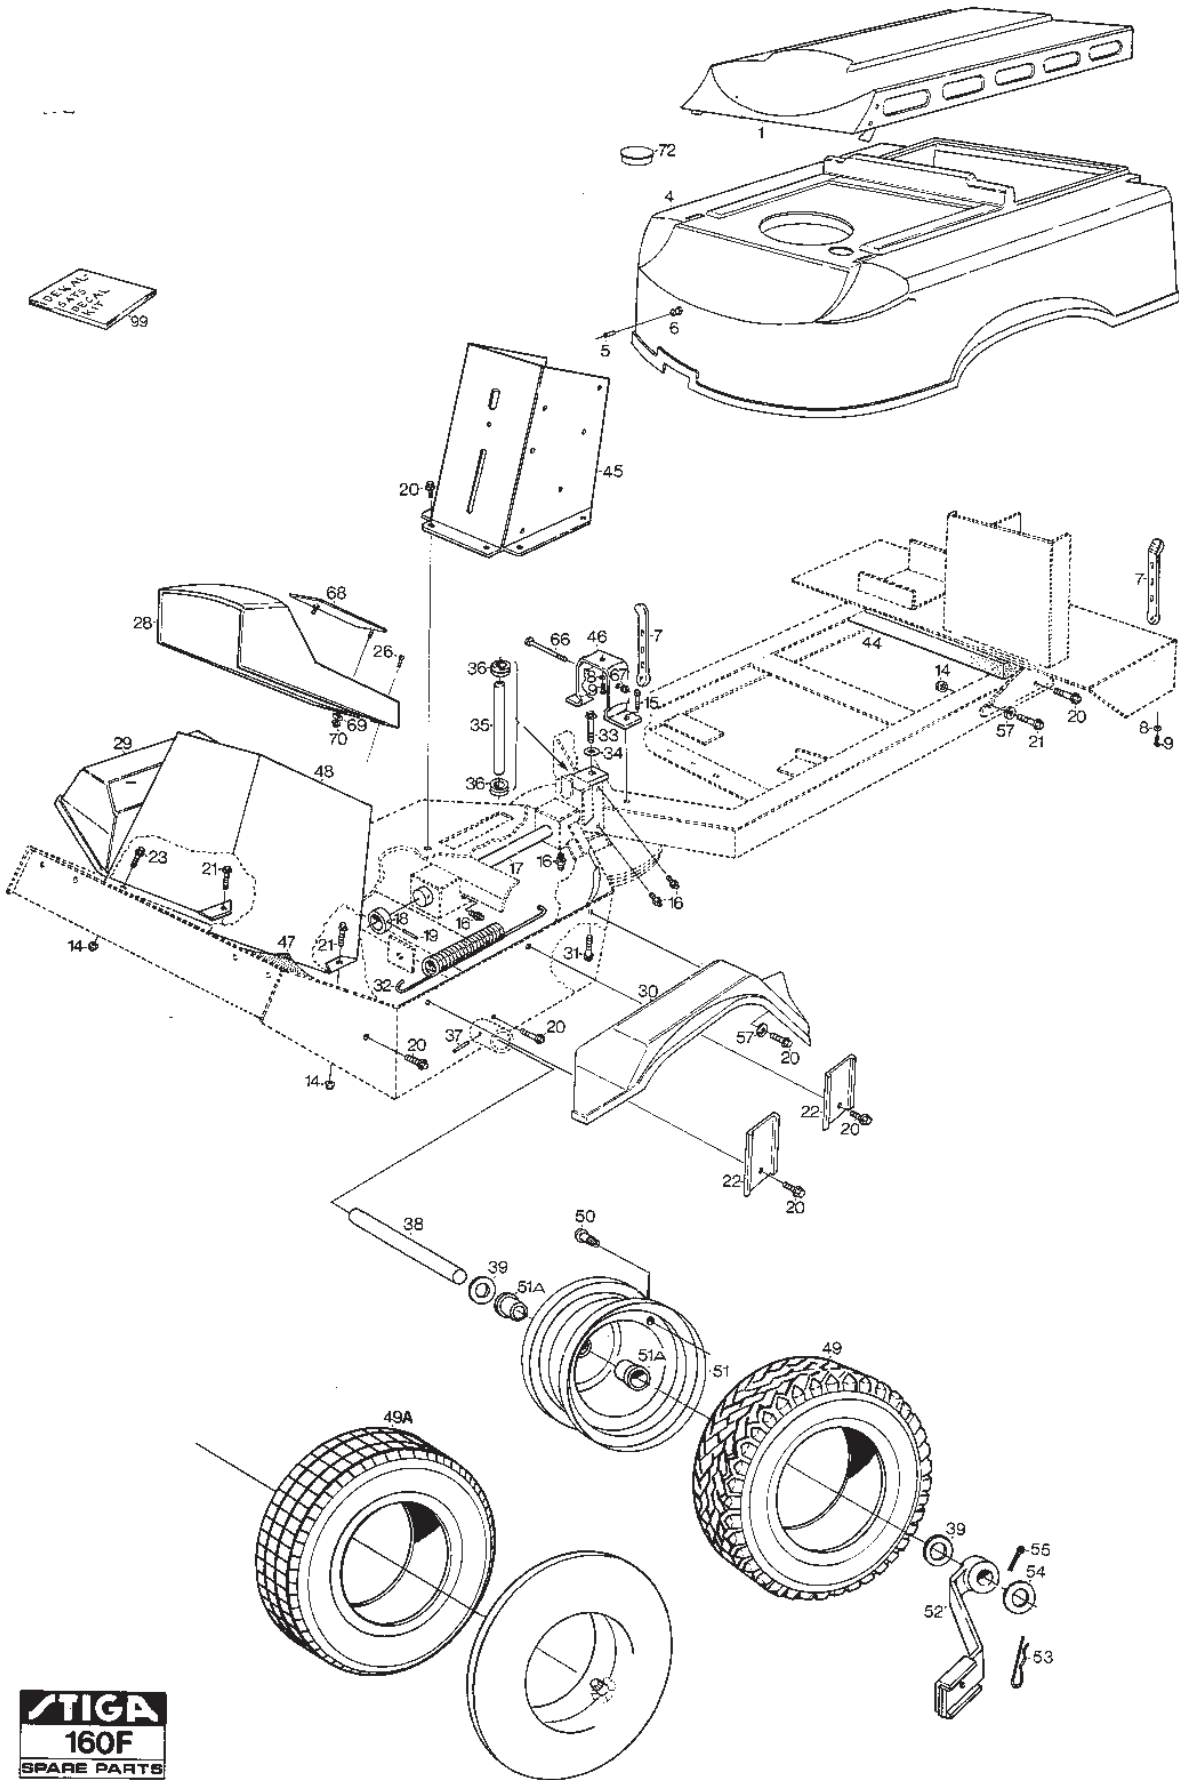

Utgåva Issue 39 - 2014		Ram		Frame	
Pos. Fig.	Antal Q.ty	Art nr Part No	Benämning	Description	Anmärkning Notes
1	1	1134-2215-01	Motorlucka5-01	Engine Cover (Black)	
4	1	1134-3215-01	Motorhuv 1-00	Engine Hood	
5	3	9632-0516-00	Popnit Tap/D/Bs 416 Gf9.5	Pop Rivet	
6	3	9405-0029-00	Knopp	Knob	
7	3	1134-9028-01	Gummistropp (3 St)	Rubber Strap (3 Pcs)	
8	3	9699-0087-02	Bricka	Washer	
9	3	9849-8013-16	Skruv	Screw	
14	8	9739-0831-22	Mutter	Nut	
15	2	9942-0612-16	Skruv	Screw	
16	4	9501-0500-00	Smörjkopp Kort Rak	Grease Dispenser	
17	1	1134-1757-07	Midjegaffel M Ledaxel 5-01 H-10	Clevis	
18	1	1134-0031-00	Ledaxelstopp	Pivot Shaft Stop	
19	1	9595-0262-00	Spännstift	Locating Pin	
20	16	9942-0816-16	Skruv	Screw	
21	4	9959-0816-16	Skruv	Screw	
22	4	1134-0225-00	Stödplåt	Support Plate	
23	3	9959-0820-16	Skruv	Screw	
26	2	9849-8013-16	Skruv	Screw	
28	1	1134-2332-02	Instrumentpanel	Instrument panel	
29	1	1134-2174-02	Framskärm Höger1-00	Mudguard,Rh (Yellow)	
30	1	1134-2174-01	Framskärm Vänster1-00	Mudguard,Lh (Yellow)	
31	1	9959-1025-16	Skruv	Screw	
32	1	1134-2171-01	Fjäder	Spring	
33	1	9959-1020-16	Skruv	Screw	
34	1	9699-0035-02	Bricka	Washer	
35	1	1134-0057-00	Centrumaxel	Centre Shaft	
36	2	9547-0001-00	Ledlager Ge17Es	Bearing	
37	2	9595-0258-00	Spännstift	Locating Pin	
38	2	1134-0075-01	Framaxeltapp	Front Axle	
39	6	1134-0341-01	Bricka	Washer	
44	1	1134-2039-01	Värmeisol.matta	Heat insulation	
45	1	1134-3252-02	Sitskonsol-gul	Seat Bracket-Yellow	
46	1	1134-2951-01	Huvstöd Par	Engine Cover Support	
47	1	1134-3535-01	Durkmatta Park	Floor Mat	
48	1	1134-2833-05	Frontdekor	Front Trim Plate	
49	2	9545-0103-00	Däck	Tyre	
49	2	9545-0116-00	Däck	Tyre	
50	2	9545-0500-00	Ventil	Valve Assy.	
51	2	1134-9026-01	Bussning	Bearing	
51	2	1134-2668-01	Fälg kpl	Rim assy	
52	2	1134-1183-04	1134-3710-01+9599-0080-02	1134-3710-01+9599-0080-02	
53	2	9598-0003-02	Spring Pin	Spring Pin	
54	2	9699-0042-02	Bricka	Washer	
55	2	9599-0085-02	SaxSprint 4X30 Fz	Split Pin	
57	2	9699-0056-02	Bricka	Washer	
66	1	9997-0670-12	Skruv	Screw	
67	1	9747-0631-02	Mutter | Låsmutter	Nut	
99	1	1134-3558-01	Dekalsats	Label Kit