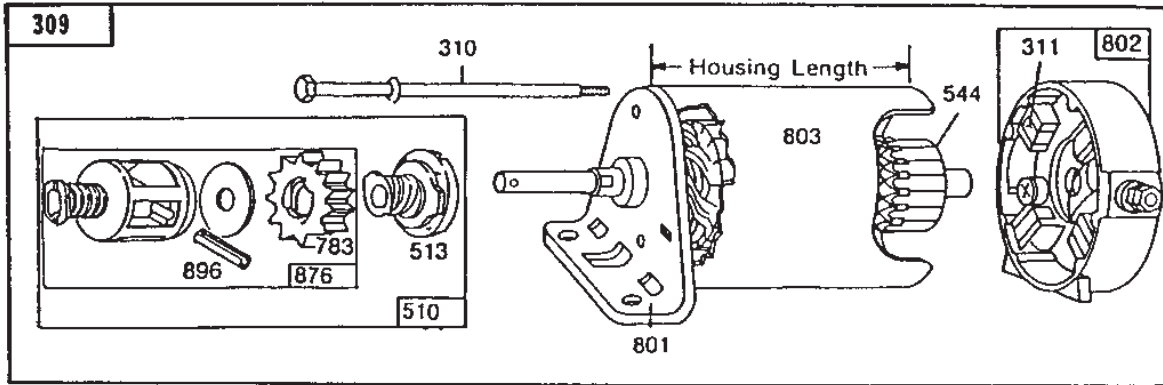

www.stiga.com

121 CARBURETOR OVERHAUL KIT

861 PUMP REPAIR KIT

Utgåva Issue 39 - 2014		Carburettor		Carburettor	
Pos. Fig.	Antal Q.ty	Art nr Part No	Benämning	Description	Anmärkning Notes
52	1	270872	Packning	Gasket	
94	1	292681	Ventil	Valve	
95	2	93499	Skruv	Screw	
98	1	91920	Skruv	Screw	
99	1	26157	Fjäder	Spring	
101	1	93043	LåsSprint	Pin	
104	1	230896	Axel	Shaft	
108	1	222010	Chokespjäll	Choke valve	
118	1	396568	Nålventil	Needle valve	
121	1	394698	Rep.sats	Overhaul kit	Delarna märkta F
123	2	93357	Skruv	Screw	
125	1	491031	Förgasare kpl	Carburettor Assy	281707-0142
125	1	490518	Förgasare kpl	Carburettor Assy	281707-0127
125	1	490518	Förgasare kpl	Carburettor Assy	
125	1	491031	Förgasare kpl	Carburettor Assy	
126	1	490473	Carurettor body	Carurettor body	281707-0142
126	1	490515	Förgasare	Carburetor	281707-0127
126	1	490473	Carurettor body	Carurettor body	
126	1	490515	Förgasare	Carburetor	
127	1	221997	Täckbricka	Welch plug	
128	1	211960	Venturirör	Venturi	
130	1	222433	Gasspjäll	Throttle Valve	
131	1	491006	Spjällaxel	Shaft	
132	1	211712	Axelstopp	Stop	
133	1	299707	Flottör	Float	
134	1	394681	Bränslenål	Inlet valve	281707-0142 _/ Kit: F
134	1	394683	Bränslenål	Inlet valve	281707-0127 _/ Kit: F
134	1	394681	Bränslenål	Inlet valve	
134	1	394683	Bränslenål	Inlet valve	
136	1	221995	Flottörhus	Bowl	
137	1	270511	Packning	Gasket	
138	1	222014	Bricka	Washer	
141	1	390684	Axel	Shaft	281707-0142
141	1	299647	Chokeaxel	Choke shaft	281707-0127
141	1	299647	Chokeaxel	Choke shaft	
141	1	390684	Axel	Shaft	
142	1	299740	Munstycke	Nozzle	
147	1	231323	Munstycke	Nozzle	
171	1	231532	Mutter	Nut	
186	1	67218	Nippel	Connector	281707-0127
187	1	393815	Bränsleledning	Fuel line	
198	1	293934	Shut-off valve	Shut-off valve	281707-0142
199	1	399949	Connector	Connector	281707-0142
216	1	261610	Choke link	Choke link	281707-0142
224	1	94018	Skruv	Screw	
240	1	298090	Bränslefilter	Fuel Filter	281707-0142
240	1	394358	Bränslefilter	Fuelfilter	281707-0127
240	1	298090	Bränslefilter	Fuel Filter	
240	1	394358	Bränslefilter	Fuelfilter	