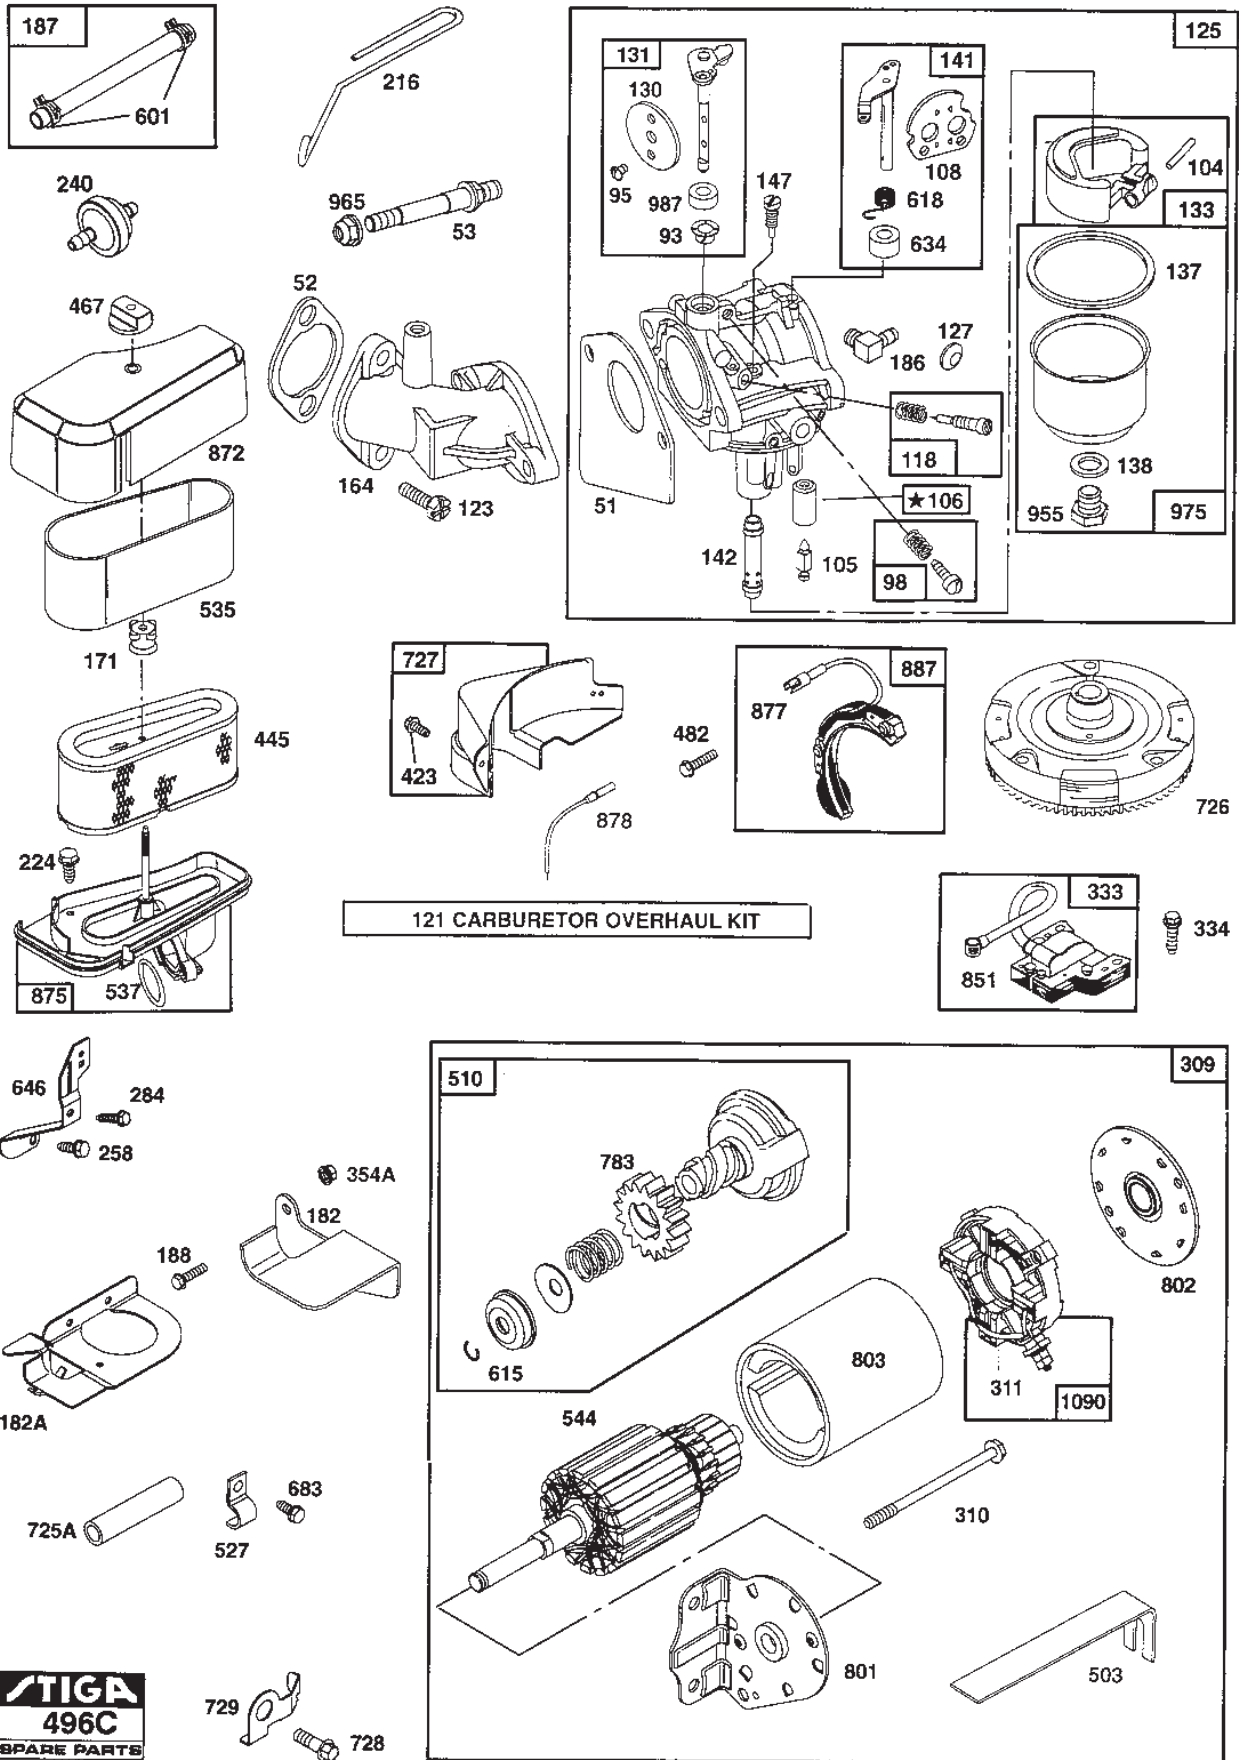

Utgåva Issue 41 - 2014		Förgasare Startmotor		Carburettor Starter Motor	
Pos. Fig.	Antal Quantity	Art nr Part No	Benämning	Description	Anmärkning Notes
423	2	94903	Skruv	Screw	
445	1	493910	Cartridge	Cartridge	
467	1	493903	Lås ratt	Knob	
482	2	93621	Skruv	Screw	
503	1	806000	Strap	Strap	
510	1	497606	Startdrev	Drive	
527	1	221428	Clamp	Clamp	
535	1	272477	Luftfilterelement	Filter Element	
537	1	281106	O-ring	O-ring	
544	1	497603	Armature	Armature	
601	2	93053	Slangklämma	Hose clamp	
615	1	263080	Retainer	Retainer	
618	1	262803	Fjäder	Spring	
634	1	494455	Seal-spring	Seal-spring	
634	1	281168	Bricka	Washer	
646	1	224546	Brace	Brace	
683	1	94929	Skruv	Screw	
725	1	222175	Värmskydd	Heat shield	
726	1	392134	Kuggkrans	Gear ring	
726	1	399676	Kuggkrans	Gear ring	
727	1	490324	Skyddskåpa	Cover	
728	2	94773	Skruv	Screw	
728	2	94951	Skruv	Screw	
729	1	225170	Wire retainer	Wire retainer	
783	1	280104	Drev	Gear	
801	1	394856	Lock	Drive end cap	
802	1	497607	Botten	End Cap	
803	1	497604	Hus	Housing	
851	1	493880	Terminal	Terminal	
872	1	281105	Cover	Cover	
875	1	496368	Filterhus	Filter body	
877	1	393814	Connector	Connector	
878	1	393422	Kabelhärva	Harness	
887	1	391529	Stator	Stator	
955	1	94642	Skruv	Screw	
965	2	94010	Mutter	Nut	
975	1	494378	Bowl	Bowl	
975	1	495933	Bowl	Bowl	
987	1	281166	Seal	Seal	
1090	1	497605	Brush set	Brush set