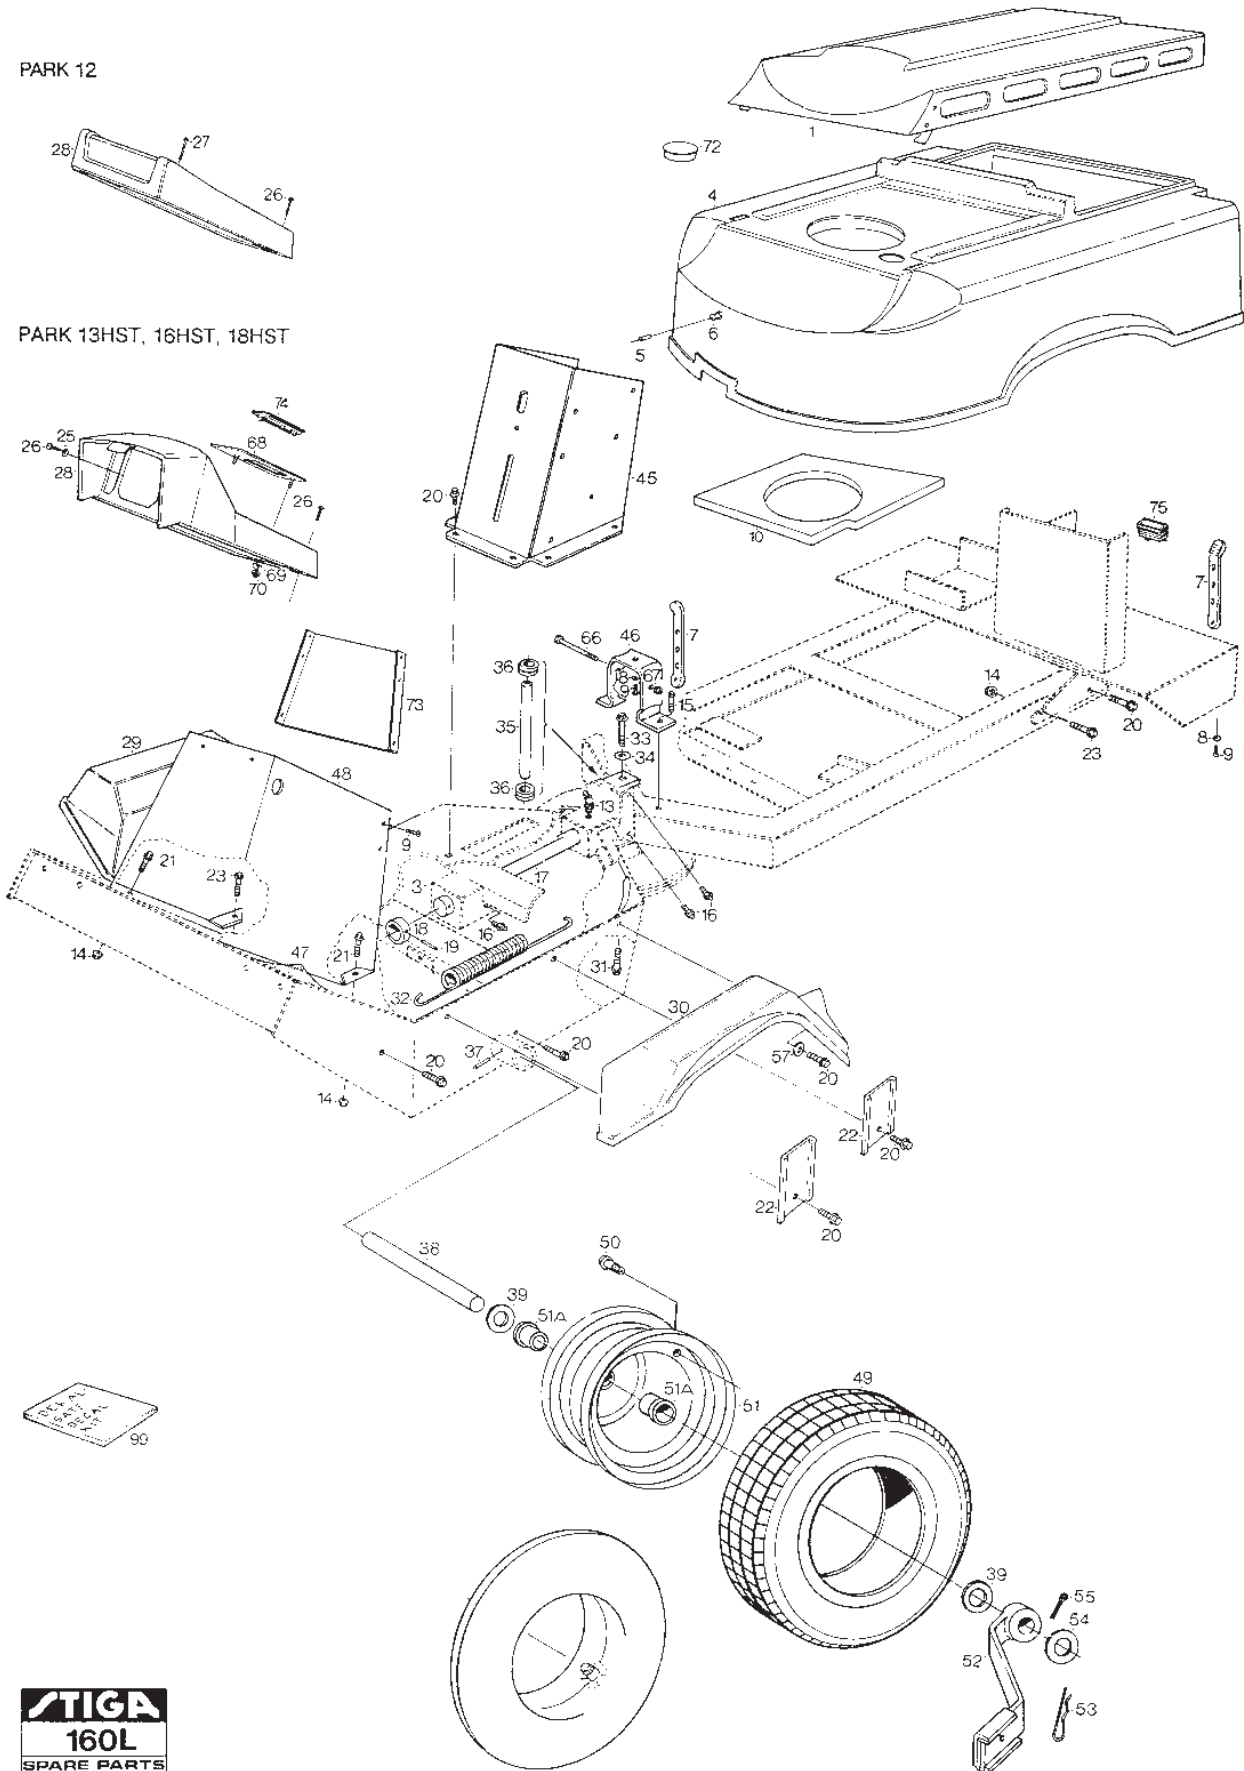

PARK 12

PARK 13HST, 16HST, 18HST

Utgåva Issue 41 - 2014		Ram	Frame		
Pos. Fig.	Antal Quantity	Art nr Part No	Benämning	Description	Anmärkning Notes
1	1	1134-2215-01	Motorlucka5-01	Engine Cover (Black)	
3	1	1134-3411-03	Främre ram	Front frame	
4	1	1134-3215-01	Motorhuv 1-00	Engine Hood	
5	3	9632-0516-00	Popnit Tap/D/Bs 416 Gf9.5	Pop Rivet	
6	3	9405-0029-00	Knopp	Knob	
7	1	1134-9028-01	Gummistropp (3 St)	Rubber Strap (3 Pcs)	Innehåller/contains 3
8	3	9699-0087-02	Bricka	Washer	
13	1	9501-0502-00	Smörjnippel	Grease Joint	
14	8	9739-0831-22	Mutter	Nut	
15	2	9942-0612-16	Skruv	Screw	
16	4	9501-0500-00	Smörjkopp Kort Rak	Grease Dispenser	
17	1	1134-1757-07	Midjegaffel M Ledaxel 5-01 H-10	Clevis	
18	1	1134-0031-00	Ledaxelstopp	Pivot Shaft Stop	
19	1	9595-0262-00	Spännstift	Locating Pin	
20	18	9942-0816-16	Skruv	Screw	
21	4	9959-0816-16	Skruv	Screw	16 mm
22	4	1134-0225-00	Stödplåt	Support Plate	
23	4	9959-0820-16	Skruv	Screw	20 mm
26	2	9849-8013-16	Skruv	Screw	13 mm
27	2	9849-8032-16	Skruv	Screw	32 mm
28	1	1134-3370-01	Instrumentpanel (P10)	Panel	
29	1	1134-2174-02	Framskärm Höger1-00	Mudguard,Rh (Yellow)	
30	1	1134-2174-01	Framskärm Vänster1-00	Mudguard,Lh (Yellow)	
31	1	9959-1025-16	Skruv	Screw	
32	1	1134-2171-01	Fjäder	Spring	
33	1	9959-1020-16	Skruv	Screw	
34	1	9699-0035-02	Bricka	Washer	
35	1	1134-0057-00	Centrumaxel	Centre Shaft	
36	2	9547-0001-00	Ledlager Ge17Es	Bearing	
37	2	9595-0258-00	Spännstift	Locating Pin	
38	2	1134-0075-01	Framaxeltapp	Front Axle	
39	6	1134-0341-01	Bricka	Washer	
45	1	1134-3252-02	Sitskonsol-gul	Seat Bracket-Yellow	
46	1	1134-2951-01	Huvstöd Par	Engine Cover Support	
47	1	1134-3535-01	Durkmatta Park	Floor Mat	
47	1	1134-3546-01	Durkmatta Park Hst	Floor Mat	
48	1	1134-2833-10	Frontdekor Kpl 1-00 02	Front Trim Plate	
49	2	9545-0116-00	Däck	Tyre	16 X 7.50-8
50	2	9545-0500-00	Ventil	Valve Assy.	
52	2	1134-3710-01	Fäste Kpl 5-01 15	Attachment For Accessories	960416-
52	2	1134-1183-04	1134-3710-01+9599-0080-02	1134-3710-01+9599-0080-02	-960415
53	2	9599-0080-02	SaxSprint Sp 4*28	Cotter Pin	960416-
53	2	9598-0003-02			-960415
54	2	9699-0042-02	Bricka	Washer	
55	2	9599-0080-02	SaxSprint Sp 4*28	Cotter Pin	
57	2	9699-0056-02	Bricka	Washer	
66	1	9997-0670-12	Skruv	Screw	
67	1	9747-0631-02	Mutter | Låsmutter	Nut	
75	3	1134-3540-01	Ändavslutning Ir 2030	Plastic Plug	Art.no. 1442-43-46-48