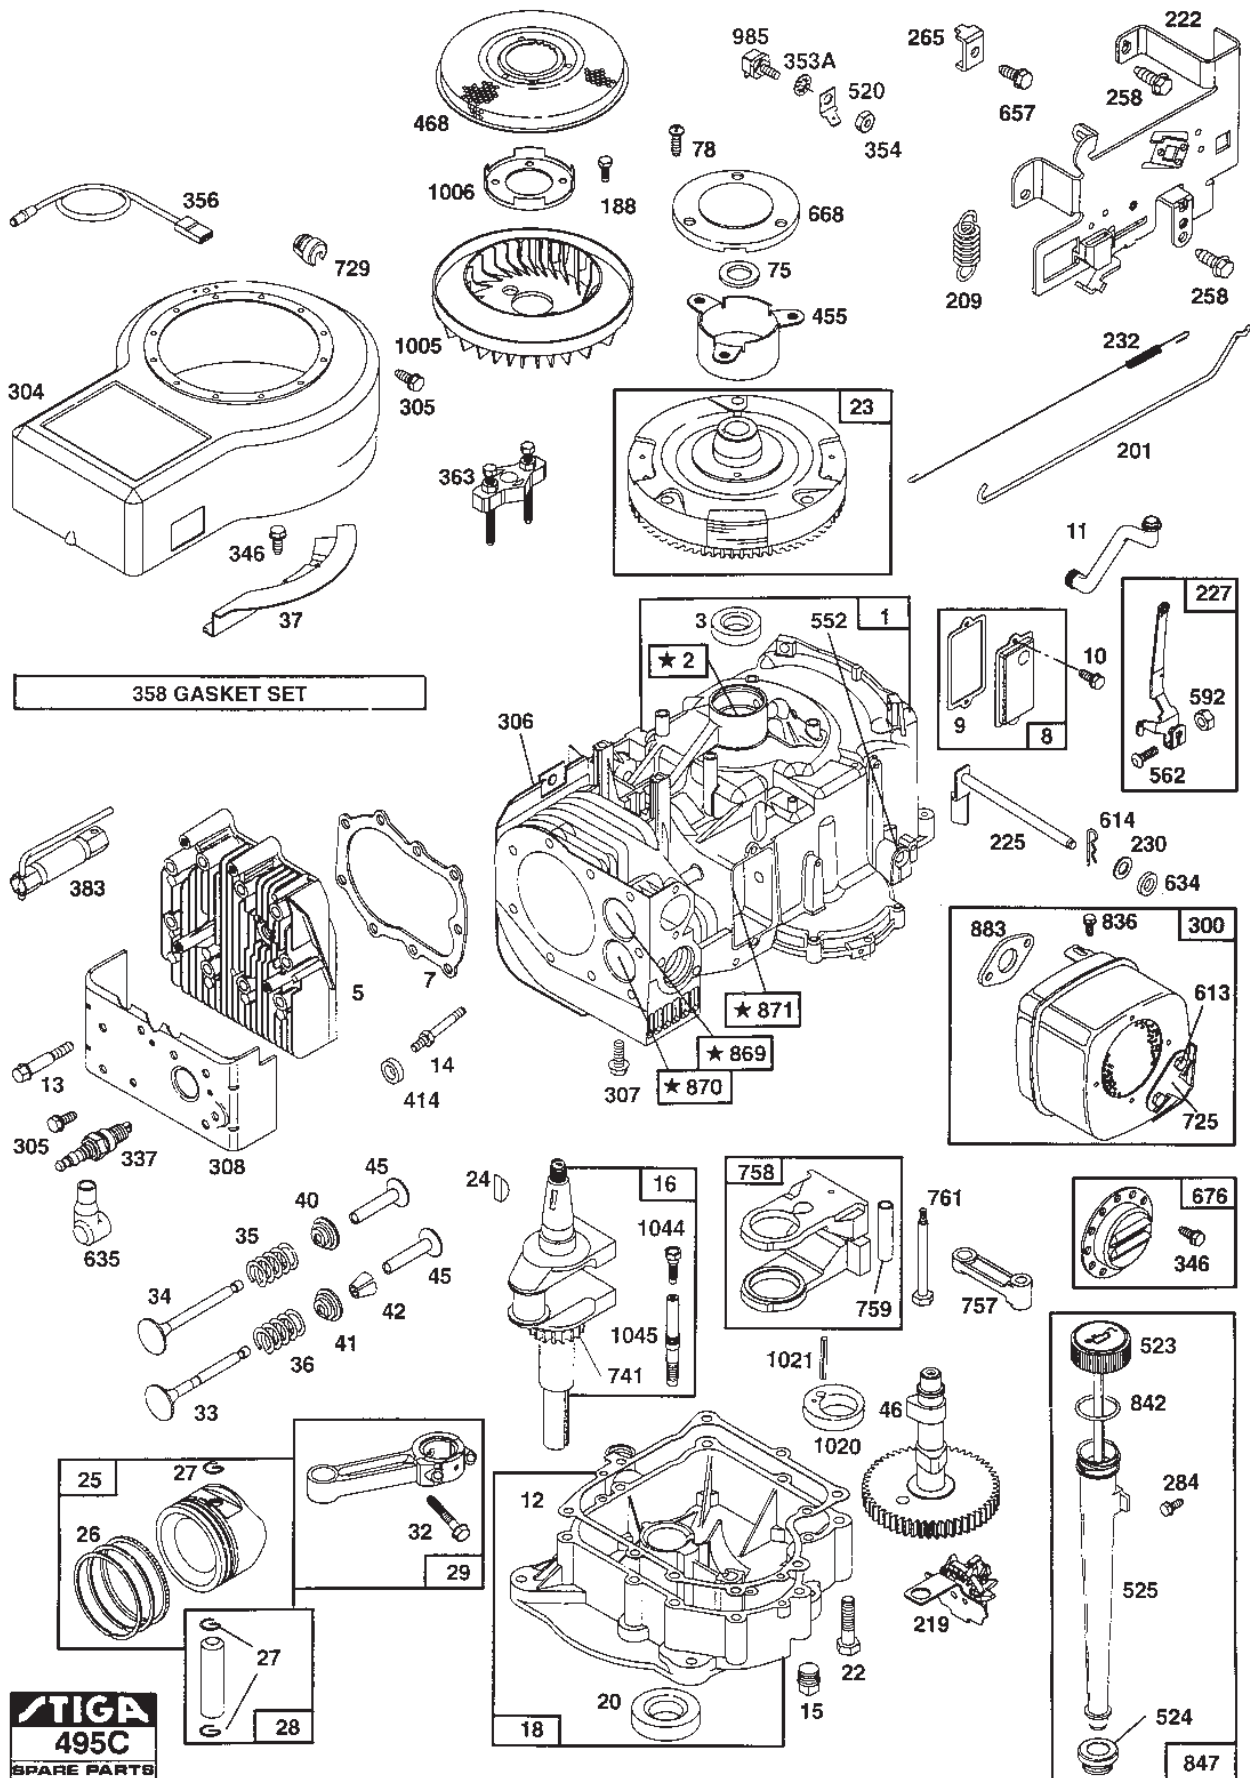

Utgåva Issue 41 - 2014		Cylinder Vevhus Cylinder Crankcase			
Pos. Fig.	Antal Quantity	Art nr Part No	Benämning	Description	Anmärkning Notes
761	2	94593	Skruv	Screw	
836	1	94863	Skruv	Screw	
842	1	270920	Tätning	Seal	
847	1	496367	Oljesticka kpl	Oil filler group	
869	1	261463	Ventilsäte	Valve seat	
870	1	262924	Valve seat-exhaust	Valve seat-exhaust	
871	1	231218	Ventilstyrning-insug	Valve guide-intake	
871	1	261961	Ventilstyrning-utblås	Valve guide-exhaust	
883	1	272293	Packning	Gasket	
985	1	398525	Isolator	Insulator	
1005	1	280687	Fläkt	Fan	
1006	1	224413	Hållare	Fan retainer	
1020	1	262243	Excenter	Eccentric	
1021	1	94853	Stift	Pin	
1044	1	94673	Skruv	Screw	
1045	1	231828	Crankshaft extension	Crankshaft extension