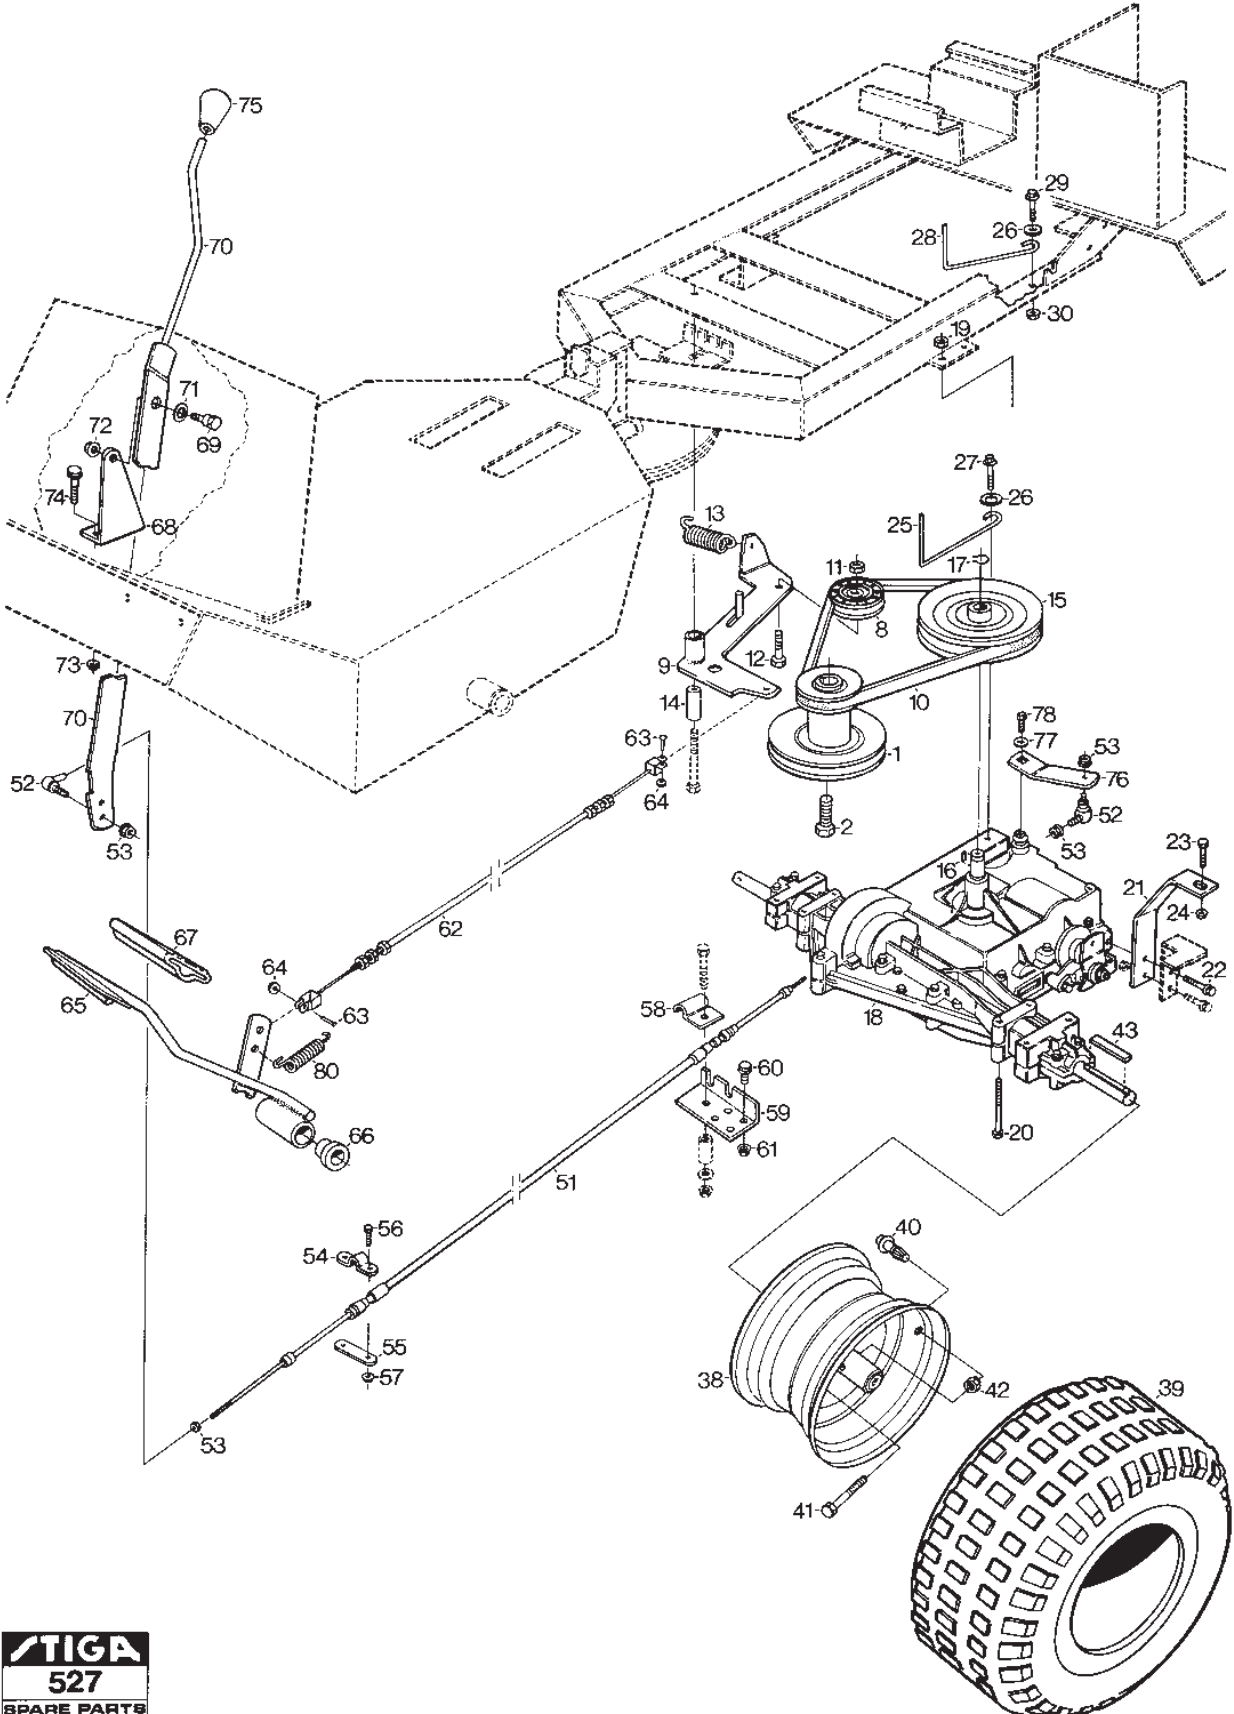

Utgåva Issue 41 - 2014		Transmission		Transmission	
Pos. Fig.	Antal Quantity	Art nr Part No	Benämning	Description	Anmärkning Notes
1	1	1134-2020-01	Motorremskiva	Engine Pulley	
2	1	9987-5338-12	Skruv	Screw	
8	1	1134-9027-01	Spännrulle (Svart)	Tension Roller (Black)	
9	1	1134-2015-03	Spännarm	Tension Arm	
10	1	1134-9035-01	Kilrem	V-Belt	=9585-0078-00
11	1	9799-1031-02	Mutter	Nut	
12	1	9997-1030-16	Skruv	Screw	
13	1	1134-0645-00	Fjäder	Spring	
14	1	1134-1565-01	Distans	Spacer	
15	1	1134-1849-01	Remskiva	Belt Pulley	
16	1	9600-0050-00	Kil	Key	
17	1	9650-0016-04	Spårring Sga 16	Circlip	
18	1	1134-3278-01	Transaxle assy	Transaxle assy	Peerless 930-022
18	1	1134-3716-01	Transaxle assy	Transaxle assy	960402-
18	1	1134-3716-01	Transaxle assy	Transaxle assy	960402-
18	1	1134-3278-01	Transaxle assy	Transaxle assy	-960401
19	4	9739-0831-22	Mutter	Nut	
20	4	9997-0865-12	Skruv	Screw	
21	1	1134-2986-01	Fäste	Bracket	
22	1	9942-0820-16	Skruv	Screw	
23	1	9959-0820-16	Skruv	Screw	
24	1	9739-0831-22	Mutter	Nut	
25	1	1134-3289-01	Remstyrning	Belt Guide	
26	2	9699-0056-02	Bricka	Washer	
27	1	9942-0820-16	Skruv	Screw	
28	1	1134-3289-01	Remstyrning	Belt Guide	
29	1	9959-0820-16	Skruv	Screw	
30	1	9739-0831-22	Mutter	Nut	
38	2	1134-3175-01	Fälg-bak	Rim-rear	
39	1	9545-0203-00	Innerslang	Inner Tube	Reservdel/spare part
39	2	9545-0116-00	Däck	Tyre	16 x 7.50-8
39	2	9545-0120-00	Däck	Tyre	16 x 7.50-8
39	2	9545-0116-00	Däck	Tyre	16 x 7.50-8
39	2	9545-0120-00	Däck	Tyre	16 x 7.50-8
40	2	9545-0500-00	Ventil	Valve Assy.	
41	2	9997-0840-16	Skruv	Screw	
41	2	9997-0845-12	Skruv	Screw	
41	2	9997-0840-16	Skruv	Screw	
42	2	9747-0831-02	Mutter | Låsmutter	Nut	
43	2	1134-2471-01	Kil	Key	
51	1	1134-2031-02	Växelwire	Gear Shifter Cable(l=1333	
52	2	9570-0001-00	Vinkellänk As8 Din 71802M5	Elbow Link	
53	4	9739-0531-22	Mutter	Nut	
54	1	1134-0266-00	Fästbygel	Attaching Clamp	
55	1	1134-0267-00	Underläggsbleck	Clamp Plate	
56	2	9997-0520-16	Skruv	Screw	
57	2	9739-0531-22	Mutter	Nut	
58	1	1134-2021-01	Växelwirefäste	Clamp	
59	1	1134-3400-01	Vinkelarm 5-01 24	Angle Plate