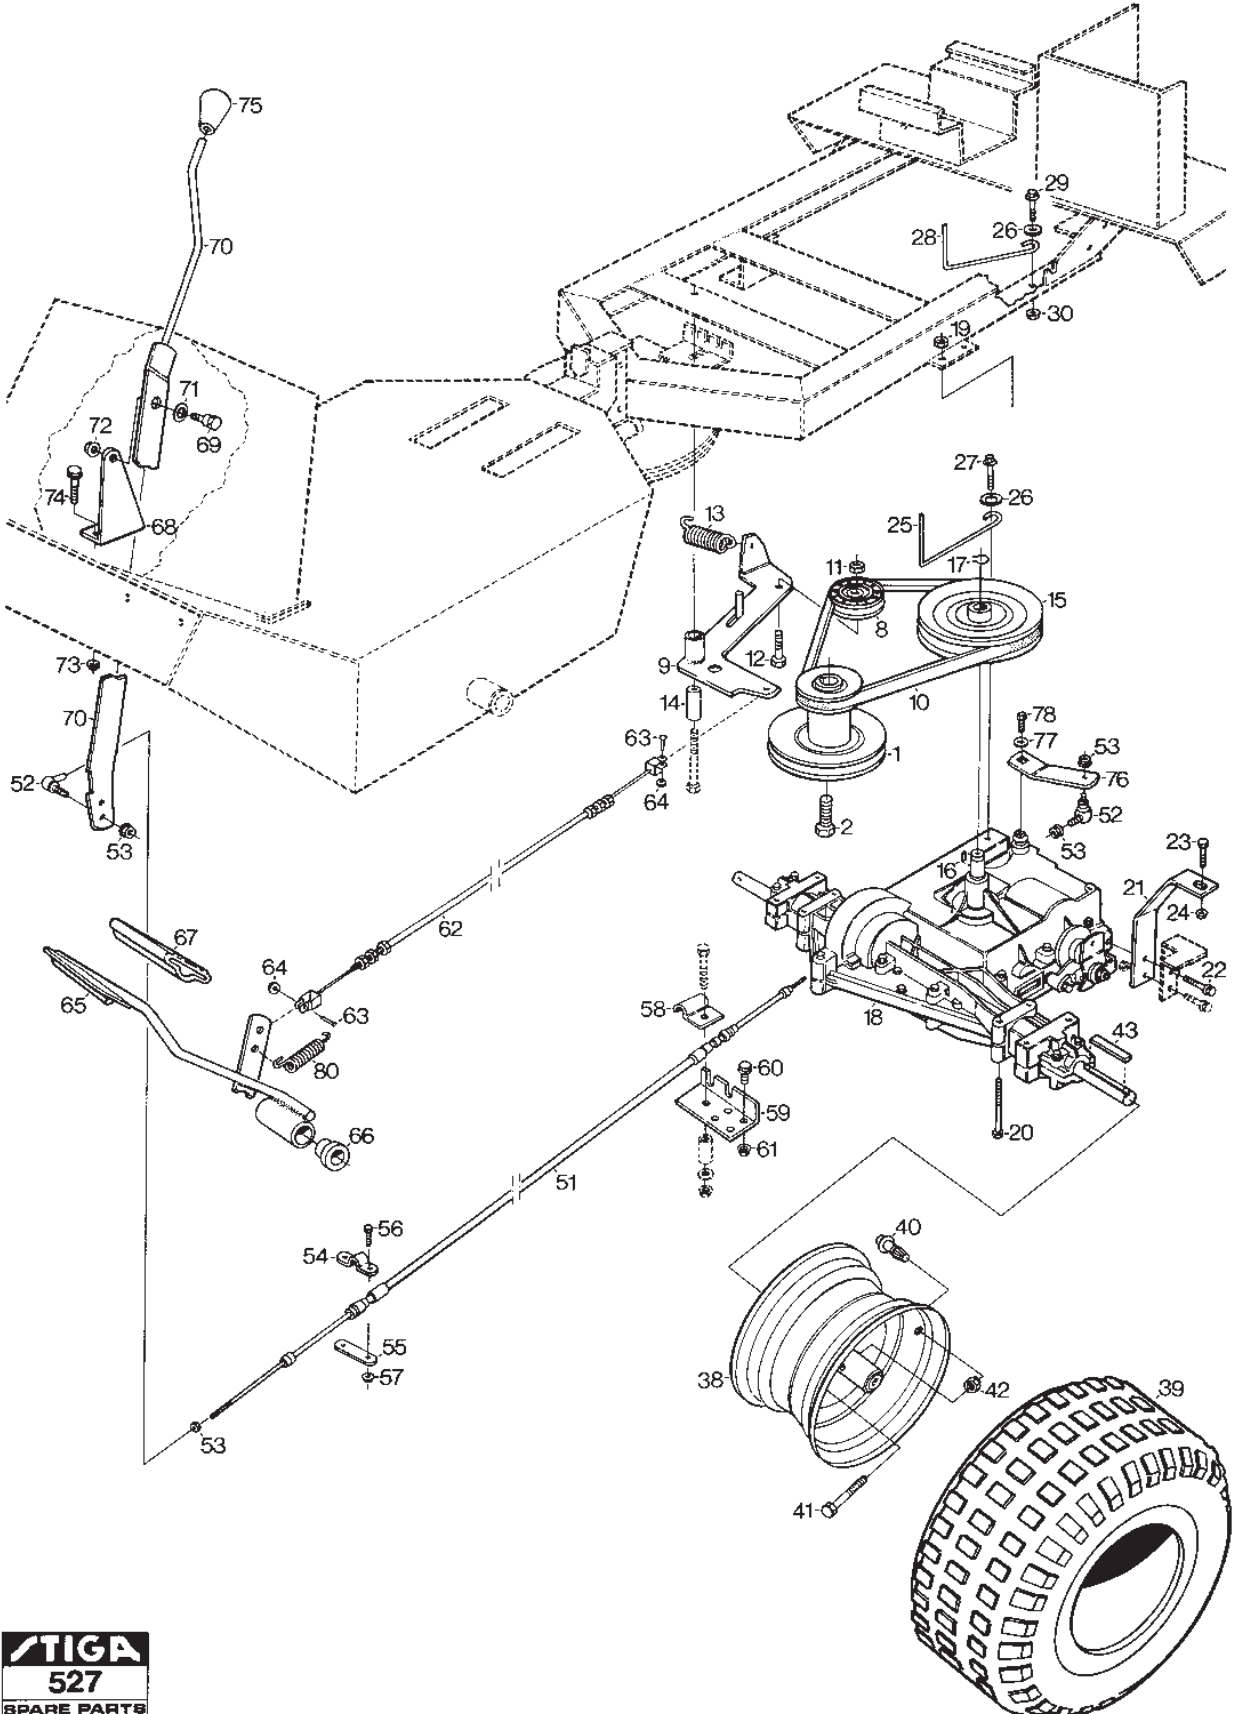

Utgåva Issue 41 - 2014		Transmission			
Pos. Fig.	Antal Quantity	Art nr Part No	Benämning	Description	Anmärkning Notes
60	2	9959-0816-16	Skruv	Screw	
61	2	9739-0831-22	Mutter	Nut	
62	1	1134-2030-04	Kopplingswire	Clutch Cable	
63	2	9646-0036-22	Nit Kn 5X12	Rivet	
64	2	9675-0008-02	Starlockbricka	Starlock	
65	1	1134-3450-01	Bromspedal (vä sida)	Brake pedal (L. H.)	
66	1	1134-9024-01	Lager (4 St)	Bearing	
67	1	1134-0269-00	Pedalgummi	Pedal Rubber	
68	1	1134-0220-01	Växelspaxkonsol5-01	Gear Shifter Bracket	
69	1	1134-0240-00	Skruv	Screw	
70	1	1134-2328-01	Växelspak Kpl. 48	Gear Lever	
71	1	9696-0013-01	Bricka	Washer	
72	1	9739-0831-22	Mutter	Nut	
73	2	9739-0831-22	Mutter	Nut	
74	2	9959-0816-16	Skruv	Screw	
75	1	1134-2551-01	Knopp	Knob	
76	1	1134-3279-01	Växelarm	Gear Shifter Arm	
77	1	9699-0060-02	Bricka	Washer	
78	1	9987-5016-16	Skruv	Screw	
80	1	1131-1506-00	Fjäder	Spring