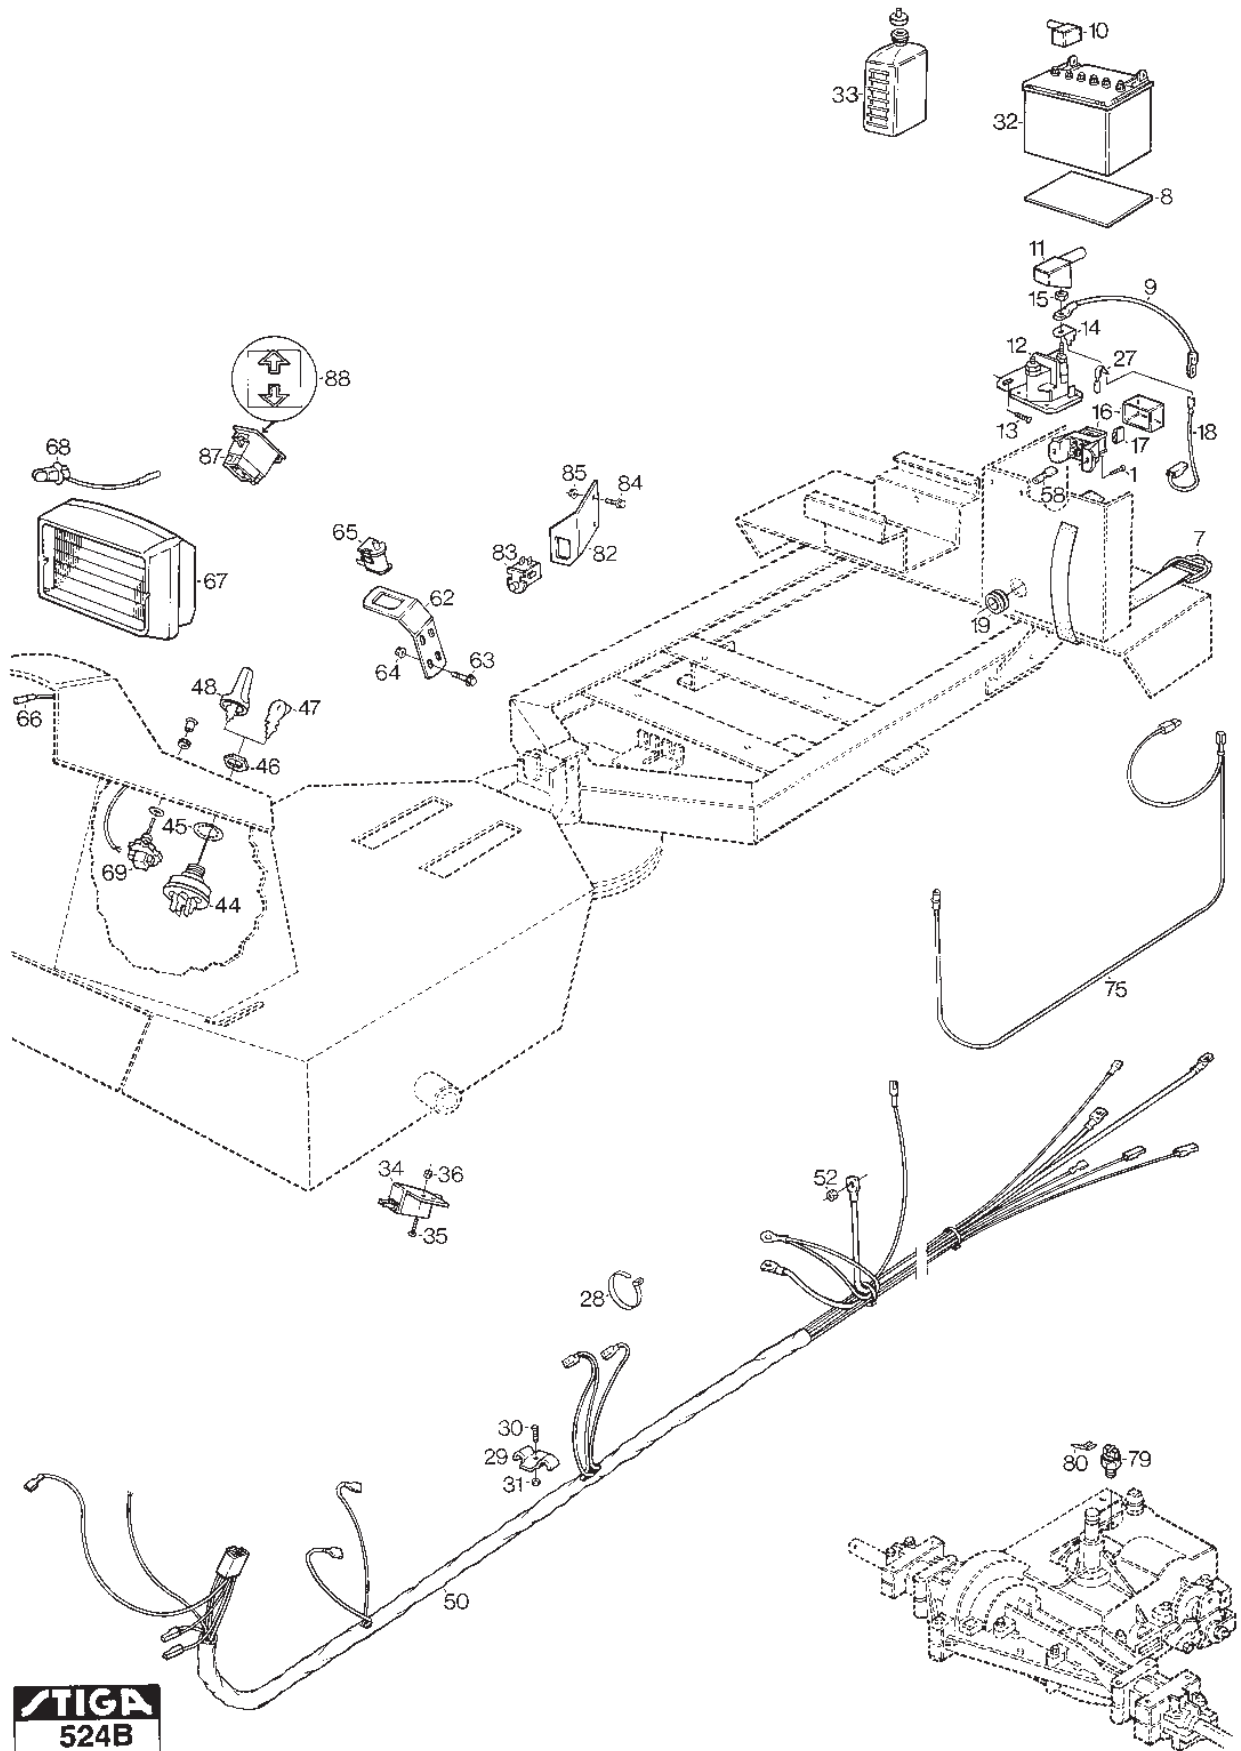

Utgåva Issue 41 - 2014		Esystem	Electrical System		
Pos. Fig.	Antal Quantity	Art nr Part No	Benämning	Description	Anmärkning Notes
1	2	9849-8009-16	Skruv	Screw	
7	1	9400-0064-02	Batterihållare	Battery Holder	
8	1	1134-2333-02	Batteriunderlägg	Battery Pad	
9	1	1134-0234-01	Batterikabel (+)	Battery Cable (+)	
10	1	1134-2310-01	Batteriskydd	Guard Cap (+)	
11	1	1134-2948-01	Skyddshätta	Guard Cap	
12	1	1134-2962-01	Solenoid Kpl Service	Solenoid	Inkl. pos 14-15
13	2	9849-8009-16	Skruv	Screw	
14	1	1134-2947-01	Stift	Cable Connection	
15	2	9794-5131-02	Mutter	Nut	
16	1	1134-3491-01	Säkringshållare	Fuse Holder	
16	1	1134-3631-01	Lock (5-01)	Cover-Fuse Holder	
19	1	1134-3203-05	Kabelgenomföring	Grommet	
28	9	9579-0003-00	Kablage | Bunband | Buntband	Cable harness | Cable | Cable Holder	
29	1	1134-2782-01	Låsbleck	Clamp	
30	1	9997-0520-16	Skruv	Screw	
31	1	9739-0531-22	Mutter	Nut	
32	1	1134-2892-01	Batteri	Battery	
33	1	1134-3300-01	Batterisyra	Battery Acid	2 x 0.85 liter
35	2	9997-0520-16	Skruv	Screw	
36	2	9747-0531-02	Mutter	Nut	
44	1	1134-1814-01	Tändningslås Kpl Service	Starter Switch Assy.	
45	1	1134-2853-01	Bricka	Washer	
46	1	1134-2852-01	Mutter	Nut	
47	1	1134-2848-01	Tändningsnyckel	Ignition Key	
48	1	1134-3368-01	Tändningsnyckel	Ignition Key	
50	1	1134-3718-01	Kablage	Harness	1442
50	1	1134-3697-01	Kablage	Harness	1168
52	1	9795-3531-02	Mutter	Nut	
62	1	1134-3251-01	Fäste	Bracket	
63	2	9959-0612-16	Skruv	Screw	
64	2	9739-0631-22	Mutter | Strålkastare	Nut | Working lamp	
65	1	1134-3156-01	Brytare	Switch	
66	1	1134-3082-01	Elkabel	Cable	
67	1	1134-1466-01	Strålkastare Kpl	Headlamp Assy.	
68	1	9400-0075-00	Glödlampa 12336H3 12	Glow Lamp	
69	1	9400-0063-00	Brytare	Switch	
79	1	9400-0167-01	Brytare	Switch	
80	2	9400-0171-00	Fl.Stift 3868 F/45Msbk	Cable Connection	
82	1	1134-3551-01	Brytarfäste	Attachment	1442,1443,1446
83	1	1134-3156-01	Brytare	Switch	1442,1443,1446
84	2	9959-0616-16	Skruv	Screw	1442,1446
85	2	9739-0631-22	Mutter | Strålkastare	Nut | Working lamp	1442,1443,1446