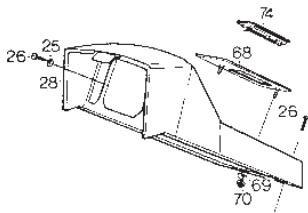

PARK 13HST, 16HST, 18HST