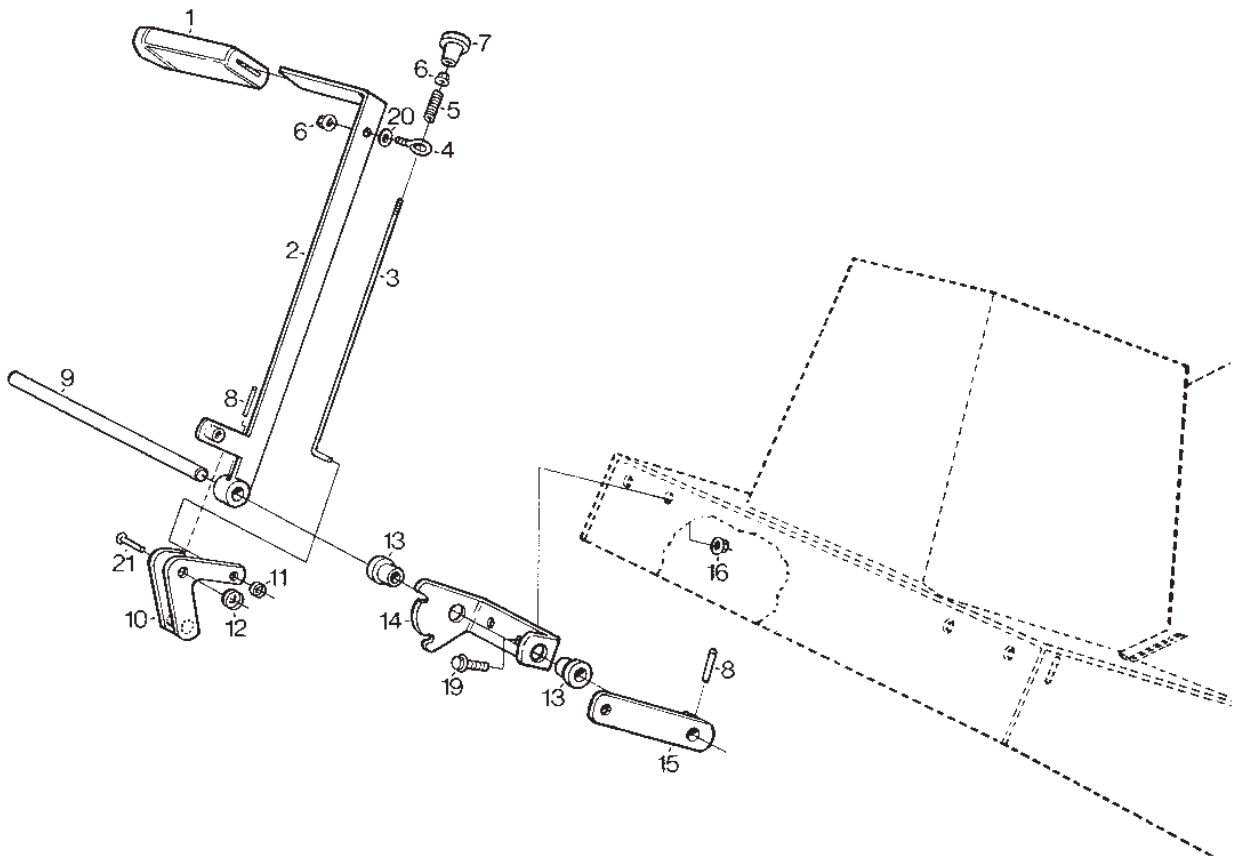

Utgåva Issue 41 - 2014		Sits	Seat		
Pos. Fig.	Antal Quantity	Art nr Part No	Benämning	Description	Anmärkning Notes
1	1	1134-2541-01	Sits Suburban Sa 10314	Seat	1168,1171,1172,1446
1	1	1134-0800-06	Sits Sears Sa 1216 (9407-0003-01)	Seat Sears Sa 1216 (9407-0003-01) 20	1442
1	1	1134-2541-01	Sits Suburban Sa 10314	Seat	
2	2	1134-2961-01	Sitsadapter 5-01 24	Seat Adapter	
3	2	9898-0820-16	Skruv	Screw	
4	4	9988-3616-16	Skruv	Screw	
5	4	9675-0017-02	Låsbricka	Starlock	
6	1	1134-3618-01	Sitsfäste Kpl. 5-01 14	Seat Attachment-R.H.	
10	1	1134-3618-02	Sitsfäste Kpl. 5-01 14	Seat Attachment-L.H.	
11	2	9699-0062-02	Bricka	Washer	
12	2	1134-1711-01	Knopp	Knob	
13	1	1134-1652-01	Fjäder	Spring	
14	1	1134-0050-00	Sitsstång	Seat Rod	
18	2	1134-1650-01	Parallellstag5-01 F24	Tie Bar	
20	1	1134-0493-00	Mutter	Nut	
21	1	1134-0015-00	Sitsfjäder	Seat spring	
22	2	9799-0831-02	Mutter	Nut	
28	1	1134-2846-01	Rör	Tube	
30	1	1134-1883-01	Axel	Axle	
31	1	1134-0022-00	Reglagestång	Control Rod	
32	2	9672-0004-02			
36	1	1134-2163-01	Spännstång Kpl.	Rod	
37	1	1134-2166-01	Distans	Spacer	
48	1	1134-2454-01	Axel	Shaft	
49	2	9672-0006-02	Starlock	Lock washer	
50	1	1134-2847-01	Mellanstag	Shaft