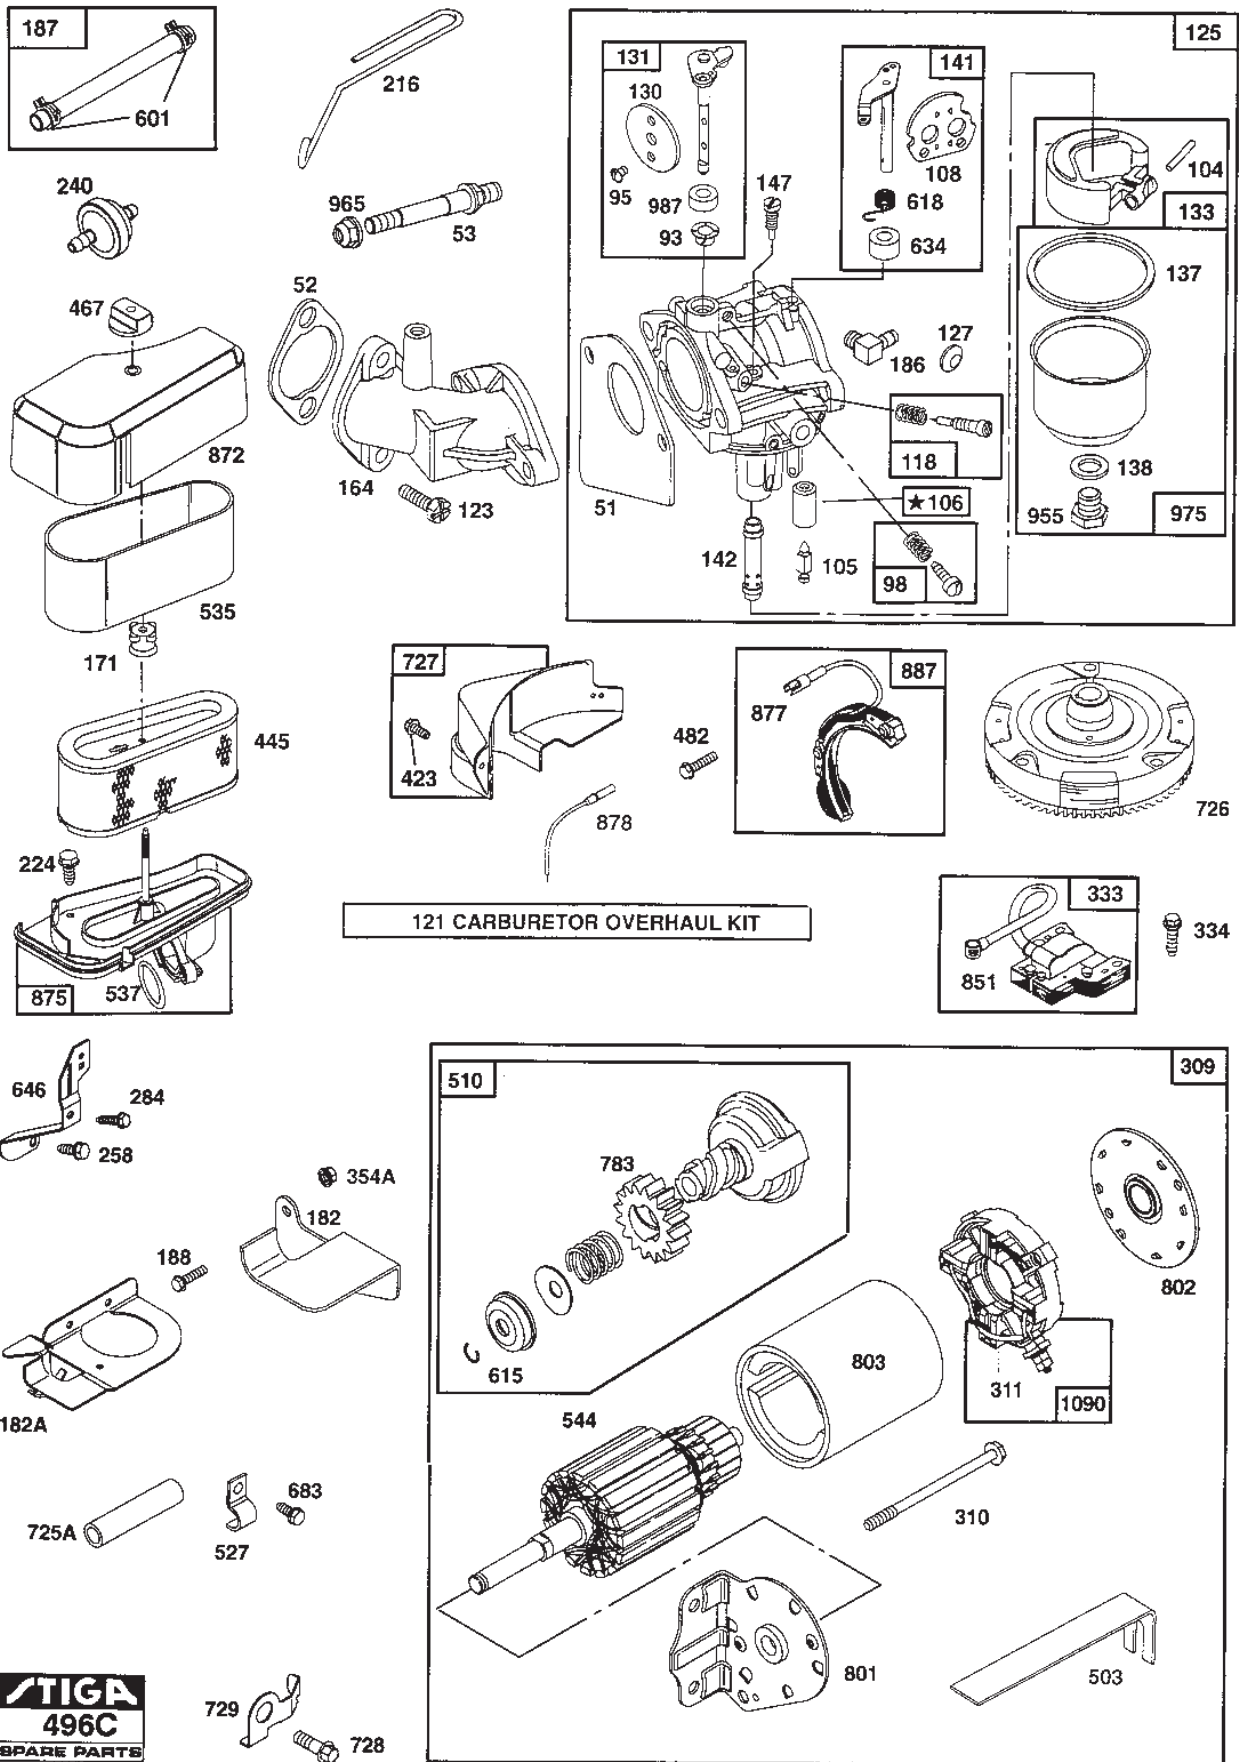

Utgåva Issue 41 - 2014		Förgasare Startmotor		Carburettor Starter Motor	
Pos. Fig.	Antal Quantity	Art nr Part No	Benämning	Description	Anmärkning Notes
51	1	272465	Packning	Gasket	
52	1	272554	Packning	Gasket	
53	2	94637	Skruv	Screw	
93	1	281346	Bussning	Bushing	
95	1	94098	Skruv	Screw	
95	2	94098	Skruv	Screw	
98	1	495800	Skruv	Screw	
104	1	231789	Axel	Shaft	
105	1	231855	Nålventil	Inlet needle valve	
106	1	231854	Valve seat	Valve seat	
108	1	224666	Choke valve	Choke valve	
118	1	496589	Nålventil	Needle valve	
121	1	497481	Reparationssats	Overhaul kit	Märkta/marked F
121	1	499231	Reparationssats	Overhaul kit	
123	2	94616	Skruv	Screw	
123	2	94913	Skruv	Screw	
125	1	496592	Förgasare kpl	Carburettor Assy	
125	1	499161	Förgasare kpl	Carburettor Assy	
130	1	224668	Gasspjäll	Throttle Valve	
131	1	494885	Axel	Shaft	
133	1	494381	Flottör	Float	
137	1	281165	Packning	Gasket	
138	1	281164	Bricka	Washer	
141	1	495931	Choke shaft	Choke shaft	
142	1	497860	Nozzle	Nozzle	
142	1	499039	Nozzle	Nozzle	
147	1	231983	Nozzle	Nozzle	
164	1	213819	Carburettor elbow	Carburettor elbow	
171	1	281051	Mutter	Nut	
182	1	223866	Tank bracket-L.H.	Tank bracket-L.H.	
182	1	222980	Tank bracket-R.H.	Tank bracket-R.H.	
186	1	493496	Fuel pipe elbow	Fuel pipe elbow	
187	1	296004	Fuel pipe	Fuel pipe	
187	1	393815	Bränsleledning	Fuel line	
188	1	94627	Skruv	Screw	
216	1	262766	Choke link	Choke link	
224	1	94729	Skruv	Screw	
224	1	94905	Skruv	Screw	
240	1	298090	Bränslefilter	Fuel Filter	
258	1	94929	Skruv	Screw	
284	1	94704	Skruv	Screw	
284	1	94903	Skruv	Screw	
309	1	497595	Starter motor	Starter motor	
310	2	94003	Skruv	Screw	
311	4	497608	Brush set	Brush set	
333	1	492341	Armature magneto	Armature magneto	
334	2	94731	Skruv	Screw	
354	1	94726	Mutter	Nut	
423	2	94073	Skruv	Screw