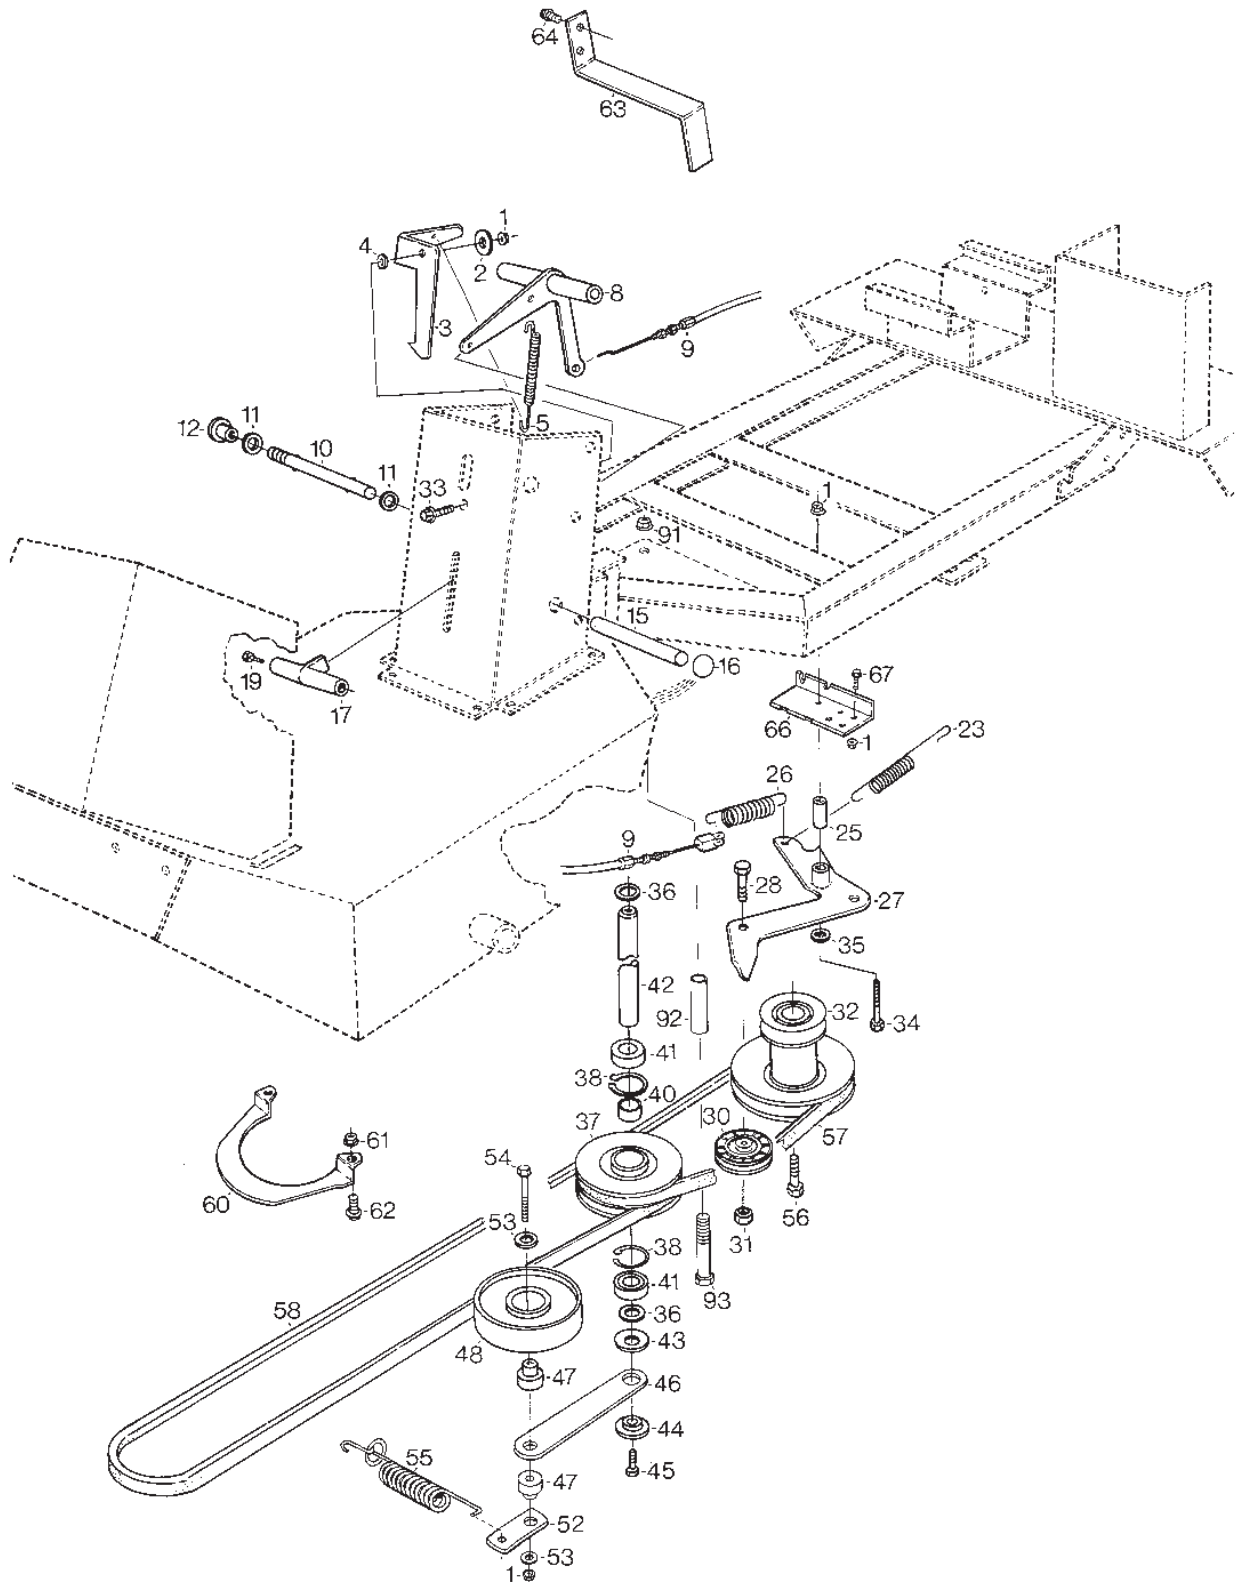

www.stiga.com

STIGA
525A
SPARE PARTS

Utgåva Issue 41 - 2014		Motor Bromssystem	Engine Brake System		
Pos. Fig.	Antal Quantity	Art nr Part No	Benämning	Description	Anmärkning Notes
1	4	9739-0831-22	Mutter	Nut	
2	3	9997-0840-16	Skruv	Screw	40 mm
3	1	9997-0865-12	Skruv	Screw	65 mm
4	1	1134-2013-02	Avgasrör	Exhaust Pipe	
5	2	1134-0345-00	Distans	Spacer	
6	1	1134-0433-00	Packning	Gasket	
7	1	1134-2462-01	Låsbleck	Lock	
8	2	9988-3632-12	Skruv	Screw	
9	1	1134-3243-01	Ljuddämpare	Silencer	
10	1	9739-0831-22	Mutter	Nut	
11	1	9959-0816-16	Skruv	Screw	
12	1	9578-0011-00	Klämma F Ljuddämp D35 Rid	Clamp	
13	1	1134-2212-01	Oljeavtappningsrör Kpl.	Oil Drain Pipe	
14	1	1134-0995-01	Plugg	Plug	
15	1	9404-0020-00	O-Ring 11,3 X 2,4	O-ring	
16	1	1134-0997-01	Packning	Gasket	
17	1	9600-0250-00	Kil	Key	
18	1	1134-2733-01	Värmskydd (5-01 F12)20	Heat Protection	
19	2	9942-0612-16	Skruv	Screw	
27	1	1134-2045-01	Bromsstopp	Brake Stop	
28	1	9959-0816-16	Skruv	Screw	
29	1	9739-0831-22	Mutter	Nut	
37	1	1134-3593-01	Bränsletank	Fuel Tank	
38	1	1134-2877-02	Tanklock	Fuel Tank Cap	
39	2	1134-2941-01	Kantskyddslist S	Protection Strip	
40	1	9997-0812-02	Skruv	Screw	
41	1	9747-0831-02	Mutter Låsmutter	Nut	
42	1	1134-3224-01	Bensinkran	Fuel Shut-Off Valve	
43	1	1134-3225-01	Gummibussning	Grommet	
44	1	1134-2975-06	Bensinslang	Fuel Tube	L=305 mm
45	2	1134-3499-01	Slangklämma	Hose Clamp	
54	1	1134-1184-02	Stag F Parkeringsbroms	Stay	
55	1	1134-2151-01	Spärr	Stop	
56	1	1131-1497-01	Fjäder	Brake Spring	
57	1	1134-0245-00	Skruv	Screw	
58	1	9739-0831-22	Mutter	Nut	
59	1	1134-3410-02	Motorbromswire	Cable, Thread Engine Brake	
60	1	1131-1506-00	Fjäder	Spring	
61	1	1134-3280-01	Fjäder	Spring	
62	1	1134-3403-01	Kabelhållare	Wire Holder	
63	1	1134-2170-02	Bromspedal (hö sida)	Brake pedal (R. H.)	
64	1	1134-9024-01	Lager (4 St)	Bearing	
66	1	1134-0269-00	Pedalgummi	Pedal Rubber	
74	1	1134-1975-11	Gasreglage	Throttle Cable	
75	1	9579-0008-00	Buntband	Cable Holder	
76	1	9403-0035-10	Knopp	Knob	
77	2	9849-8013-16	Skruv	Screw	