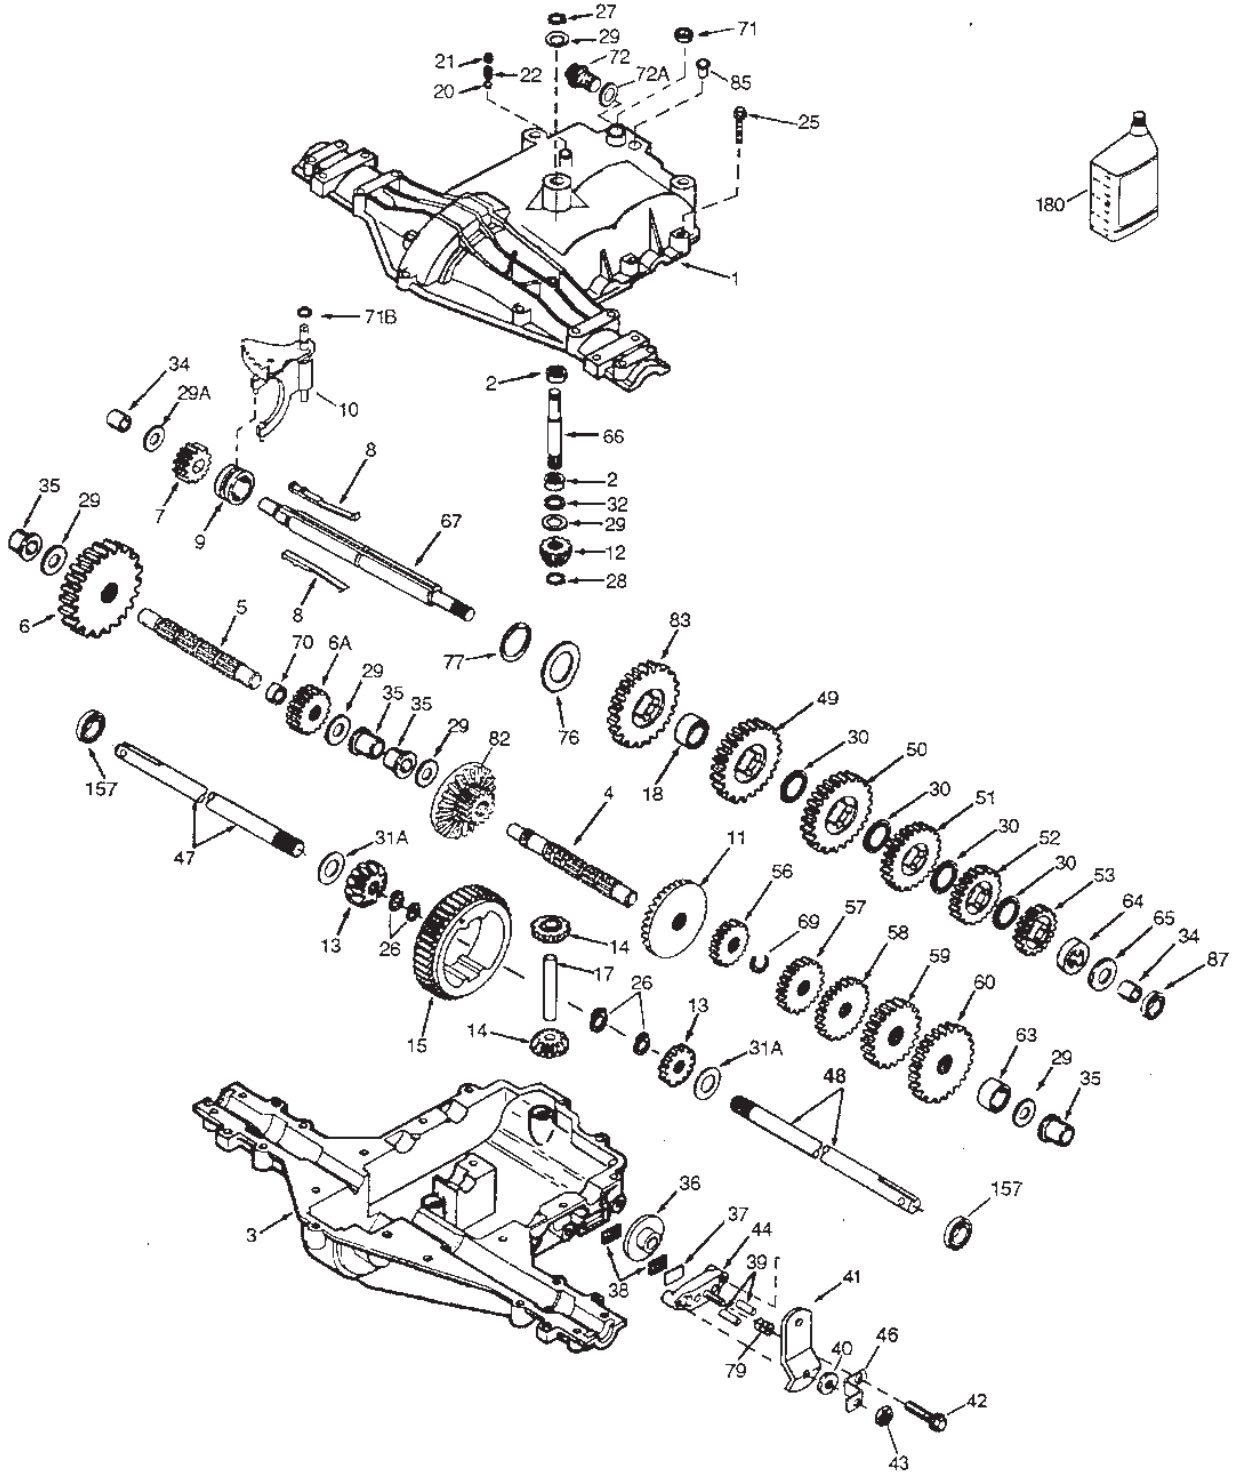

Utgåva Issue 41 - 2014		Tecumseh Peerless Transaxel Mst 205-529		Tecumseh Peerless Transaxle Mst 205-529	
Pos. Fig.	Antal Quantity	Art nr Part No	Benämning	Description	Anmärkning Notes
0	1	1134-3716-01	Transaxle assy	Transaxle assy	
1	1	772138	Cover	Cover	
2	2	780086	Nållager	Needle bearing	
3	1	770123	Case	Case	
4	1	776406	Axel	Shaft	
5	1	776397	Axel	Shaft	
6	1	778331	Gear	Gear	38T
6	1	778332	Gear	Gear	15T
7	1	778330	Drev	Gear	11T
8	2	792136	Kil	Key	
9	1	784352	Hylsa	Collar	
10	1	784378	Växelförare	Shift rod and fork	
11	1	778334	Drev	Bevel gear	30T
12	1	778309	Drev	Bevel pinion	13T
13	2	778221	Bevel gear	Bevel gear	16T
14	2	778068	Bevel pinion gear	Bevel pinion gear	16T
15	1	778312	Ring gear	Ring gear	43T
17	1	786139	Stift	Drive pin	
18	1	786102	Distans	Spacer	
20	1	792077	Kula	Steel ball	
21	1	792078	Skruv	Screw	
22	1	792079	Fjäder	Spring	
25	18	792073	Skruv	Screw	
26	4	792125	Låsring	Retainer ring	Sats 2 st/pkg of 2
27	1	792035	Låsring	Retainer ring	
28	1	788040	Låsring	Retainer ring	
29	1	780160	Bricka	Washer	
29	6	780072	Bricka	Thrust Washer	
30	4	780108	Bricka	Thrust Washer	
31	2	780195	Bricka	Washer	
32	1	788083	O-ring	O-ring	
34	2	780194	Bussning	Bushing	
35	4	780193	Flänsbussning	Flange bushing	
36	1	790075	Bromsskiva	Brake Disc	
37	1	790007	Tryckplatta	Brake pad plate	
38	2	799021	Bromsbelägg	Brake pad	Sats 2 st/pkg of 2
39	2	786026	StyrSprint | Styrpinne	Dowel pin	
40	1	792076	Planbricka | Bricka	Flat washer | Washer	
41	1	790008	Bromsarm	Brake Lever	
42	2	792073	Skruv	Screw	
43	1	792075	Låsmutter	Nut	
44	1	790025	Hållare	Brake pad holder	
46	1	786086	Fäste	Brake lever bracket	
47	1	774895	Axel	Axle	11-1/4" (286 mm)
48	1	774896	Axel	Axle	15-7/8" (403 mm)
49	1	778356	Drev	Gear	29T
50	1	778354	Drev	Gear	23T
51	1	778352	Drev	Gear	19T
52	1	778350	Drev	Gear	16T