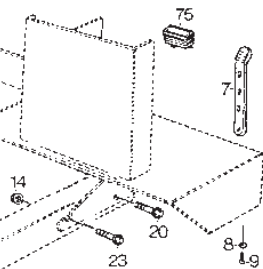

PARK 13HST, 16HST, 18HST