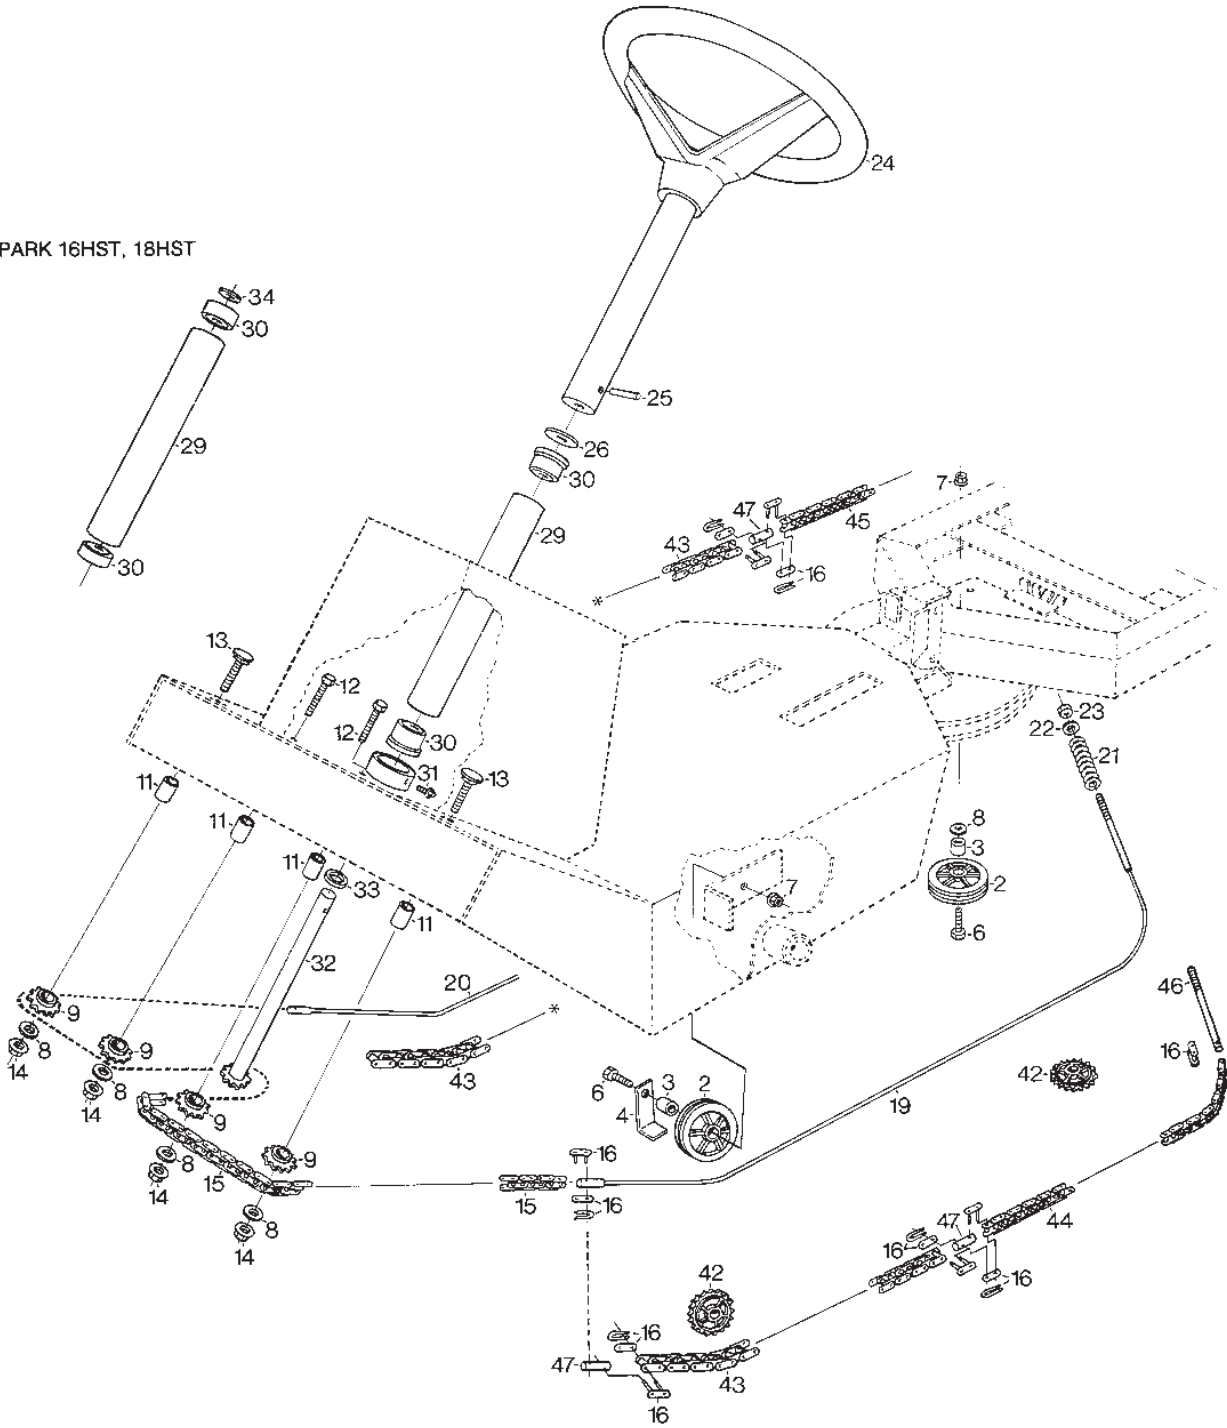

PARK 16HST, 18HST

Utgåva Issue 41 - 2014		Styrning Steering			
Pos. Fig.	Antal Quantity	Art nr Part No	Benämning	Description	Anmärkning Notes
3	3	1134-0041-01	Bussning	Bushing	
4	2	1134-3022-01	Fäste	Bracket	
6	3	9997-1030-16	Skruv	Screw	
7	3	9739-1031-22	Mutter	Nut	
8	5	9699-0035-02	Bricka	Washer	
9	4	1134-2816-01	Kedjehjul	Sprocket	
11	4	1134-0041-02	Bussning	Bushing	
12	2	9997-1040-12	Skruv	Screw	
13	2	9897-1040-12	Skruv	Screw	
14	4	9739-1031-22	Mutter	Nut	
15	1	1134-2820-01	Kedja79 Länkar	Chain W/O Lock	79 länk/links
21	2	1134-2818-01	Fjäder	Spring	
21	2	1134-3817-01	Fjäder	Spring	
22	2	9699-0090-02	Bricka	Washer	
23	2	9747-0831-02	Mutter | Låsmutter	Nut	
24	1	1134-1966-03	Ratt	Steering Wheel	
25	1	9595-0262-00	Spännstift	Locating Pin	
26	1	9699-0114-02	Bricka	Washer	1.0 mm
26	1	9699-0103-02	Bricka	Washer	0.5 mm
31	2	9942-0612-16	Skruv	Screw