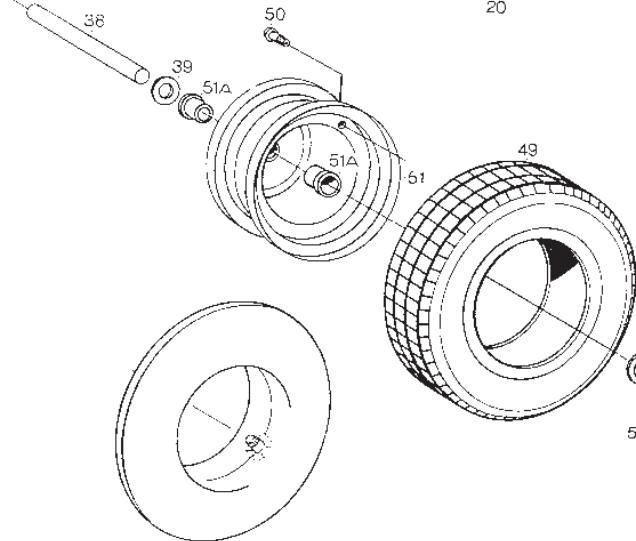

PARK 13HST, 16HST, 18HST