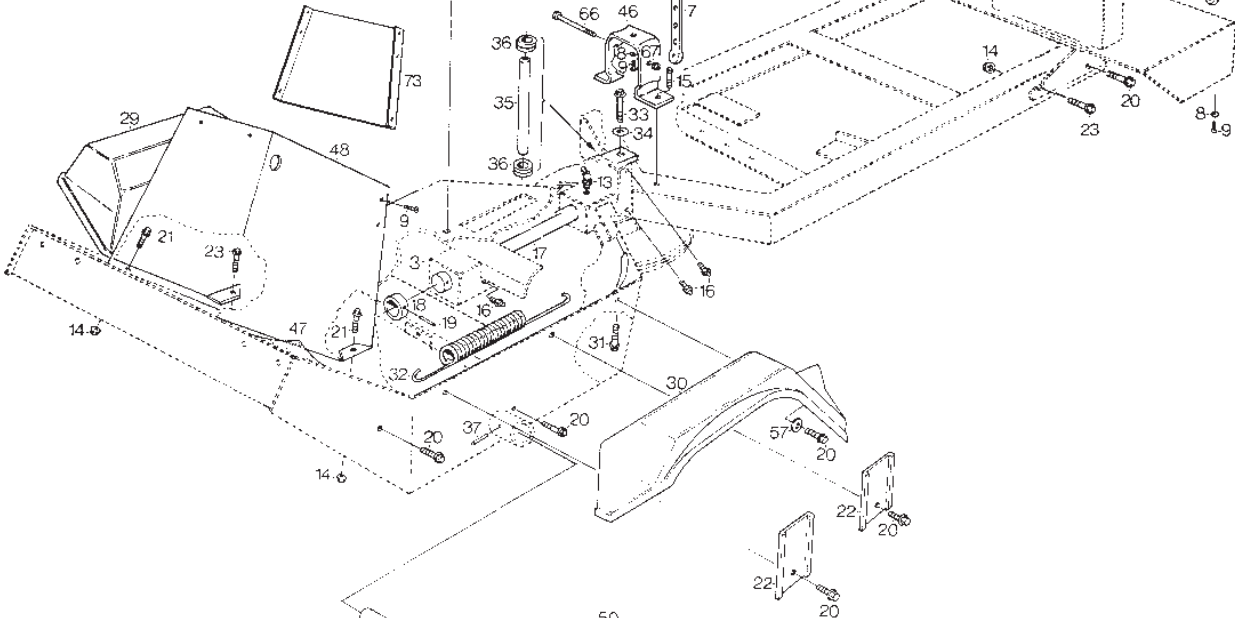

PARK 13HST, 16HST, 18HST