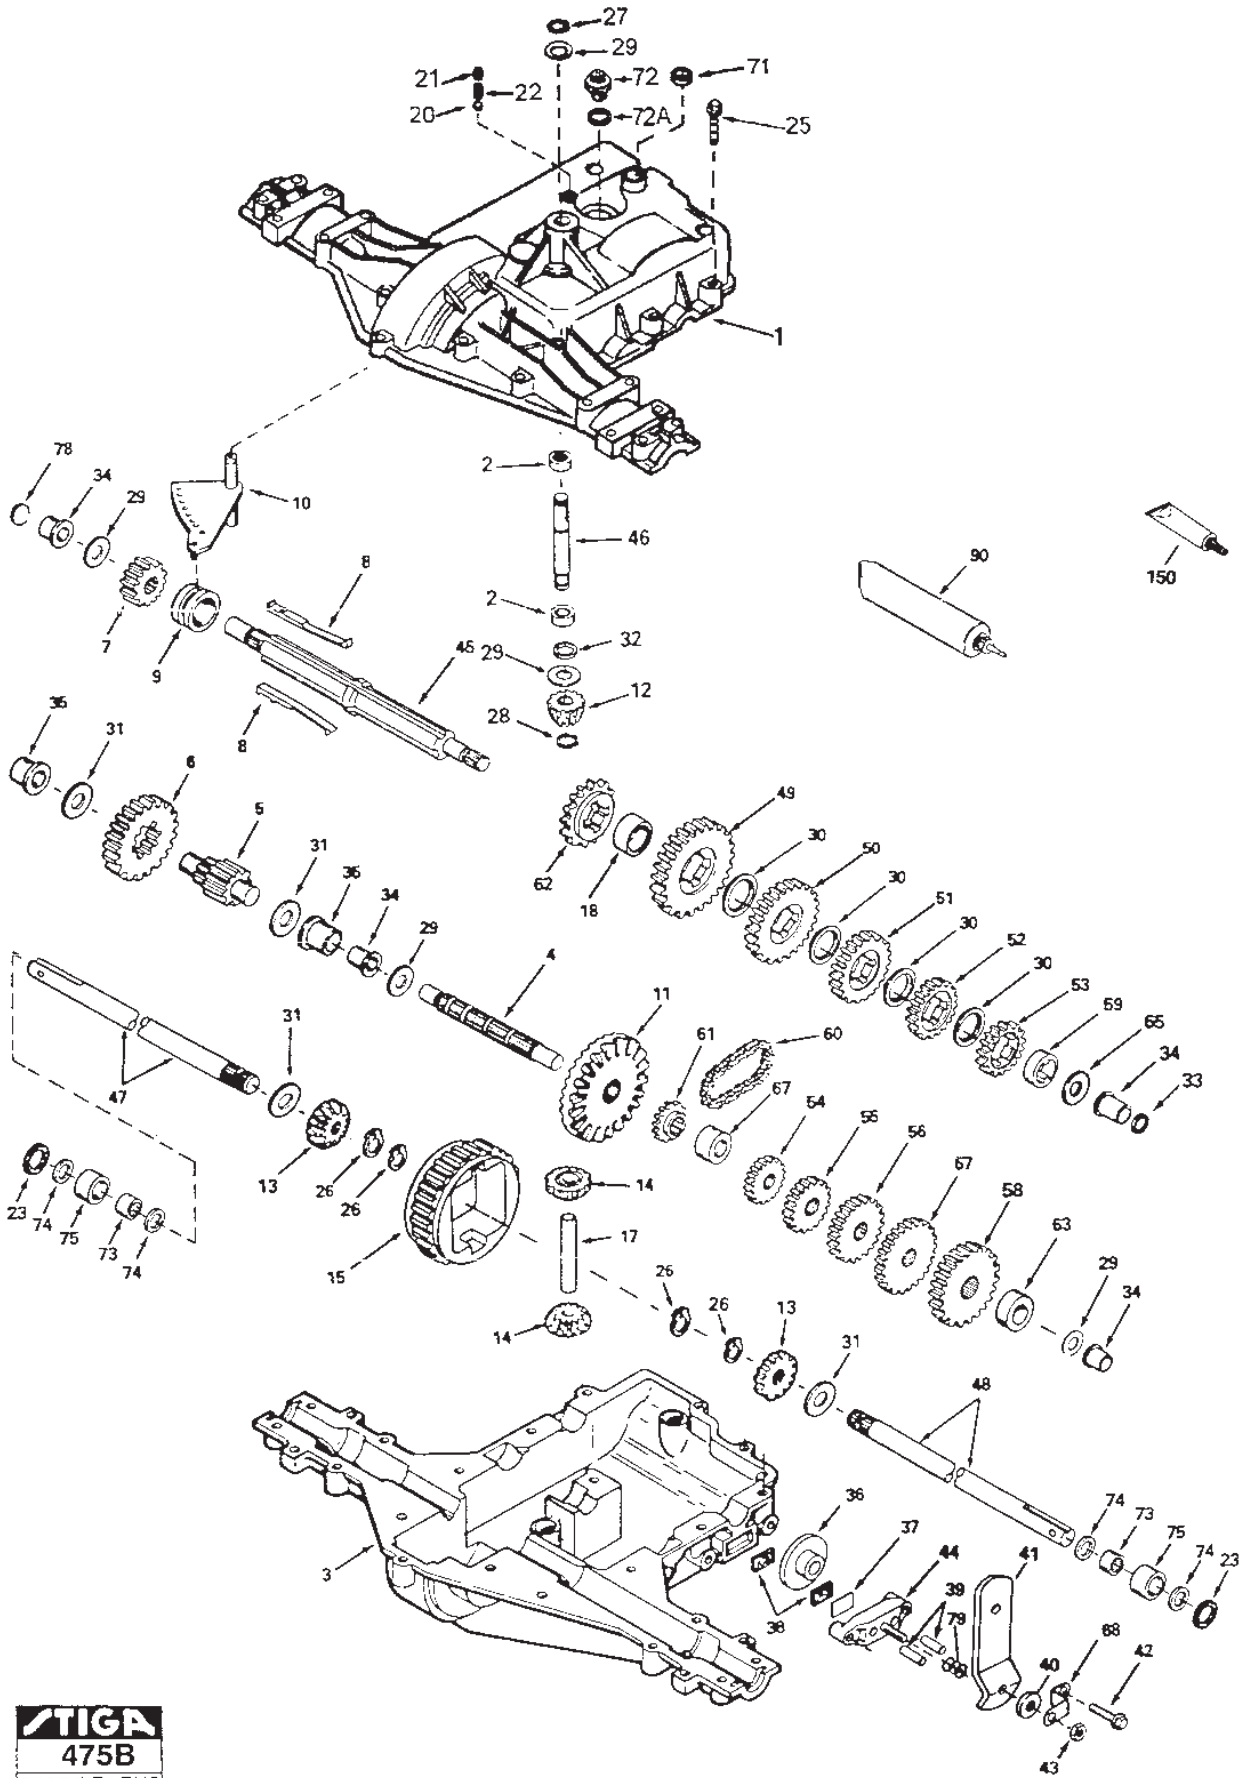

STIGA
475B
SPARE PARTS

Utgåva Issue 41 - 2014		Tecumseh Peerless Transaxel 930-022		Tecumseh Peerless Transaxle 930-022	
Pos. Fig.	Antal Quantity	Art nr Part No	Benämning	Description	Anmärkning Notes
52	1	778122	Drev	Gear	22T
53	1	778121	Gear	Gear	20T
54	1	778230	Gear	Gear	12T930-
55	1	778126	Gear	Gear	20T
56	1	778127	Gear	Gear	25T
57	1	778128	Drev	Gear	28T
58	1	778129	Drev	Gear	30T
59	1	786072	Distans	Spacer	
60	1	786081	Kedja	Chain	
61	1	786082	Sprocket	Sprocket	9T
62	1	786123	Sprocket	Sprocket	18T
63	1	786071	Distans	Spacer	
65	1	780109	Bricka	Washer	
67	1	786118	Distans	Spacer	
68	1	786086	Fäste	Brake lever bracket	
71	1	788069	Tätning	Seal	
72	1	788091	O-ring	O-ring	
72	1	792165	Threaded Plug	Threaded Plug	
73	2	780140	Nållager	Needle bearing	
74	4	788066	Ring	Ring	
75	2	786084	Sleeve	Sleeve	
78	1	786116	Täckbricka	Disk	
79	1	792144	Fjäder	Spring	
90	1	788067	Smörjfett	Grease	0.9 kg Bentonite
150	1	510334	Packningsmassa | Packning	Gasket sealer | Gasket