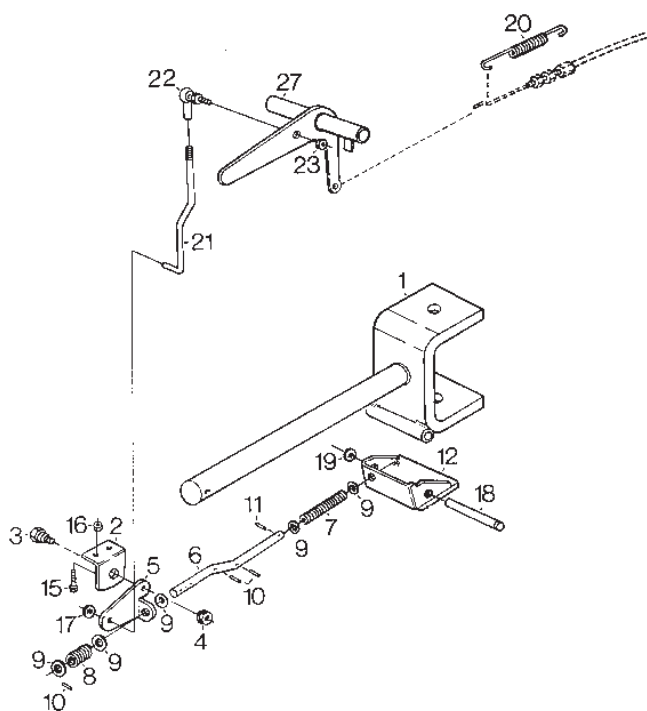

Utgåva Issue 41 - 2014		Kraftuttagsbroms		Pto-Brake	
Pos. Fig.	Antal Quantity	Art nr Part No	Benämning	Description	Anmärkning Notes
1	1	1134-1757-07	Midjegaffel M Ledaxel 5-01 H-10	Clevis	
2	1	1134-2518-01	Konsol	Console	
3	1	1134-0245-00	Skruv	Screw	
4	1	9739-0831-22	Mutter	Nut	
5	1	1134-2522-01	Pivotplatta	Plate	
6	1	1134-2520-02	Stag	Stay	
7	1	1134-2663-01	Fjäder	Spring	
8	1	1134-2529-01	Fjäder	Spring	
9	5	9699-0025-02	Bricka	Washer	
10	3	9595-0110-00	Spiralspnst Prym N 2*10	Locating Pin	
11	1	9595-0153-00	Spiralspännstift N3*12	Locating Pin	
12	1	1134-2524-01	Broms	Brake	
15	2	9959-0612-16	Skruv	Screw	
16	2	9739-0631-22	Mutter | Strålkastare	Nut | Working lamp	
17	1	9675-0009-02	Starlockbricka	Starlock	
18	1	1134-2521-01	Axel	Shaft	
19	2	9675-0009-02	Starlockbricka	Starlock	
20	1	1134-3633-01	Fjäder	Spring	
21	1	1134-2519-03	Stag	Stay	
22	1	9570-0004-00	Vinkellänk As 10 Din71802M6	Elbow Link	
23	1	9799-0631-02	Mutter	Nut	
27	1	1134-1396-02	Spak	Lever	1442,1443,1446
27	1	1134-0027-01	Reglagespak	Control Lever	1168,1358,1458