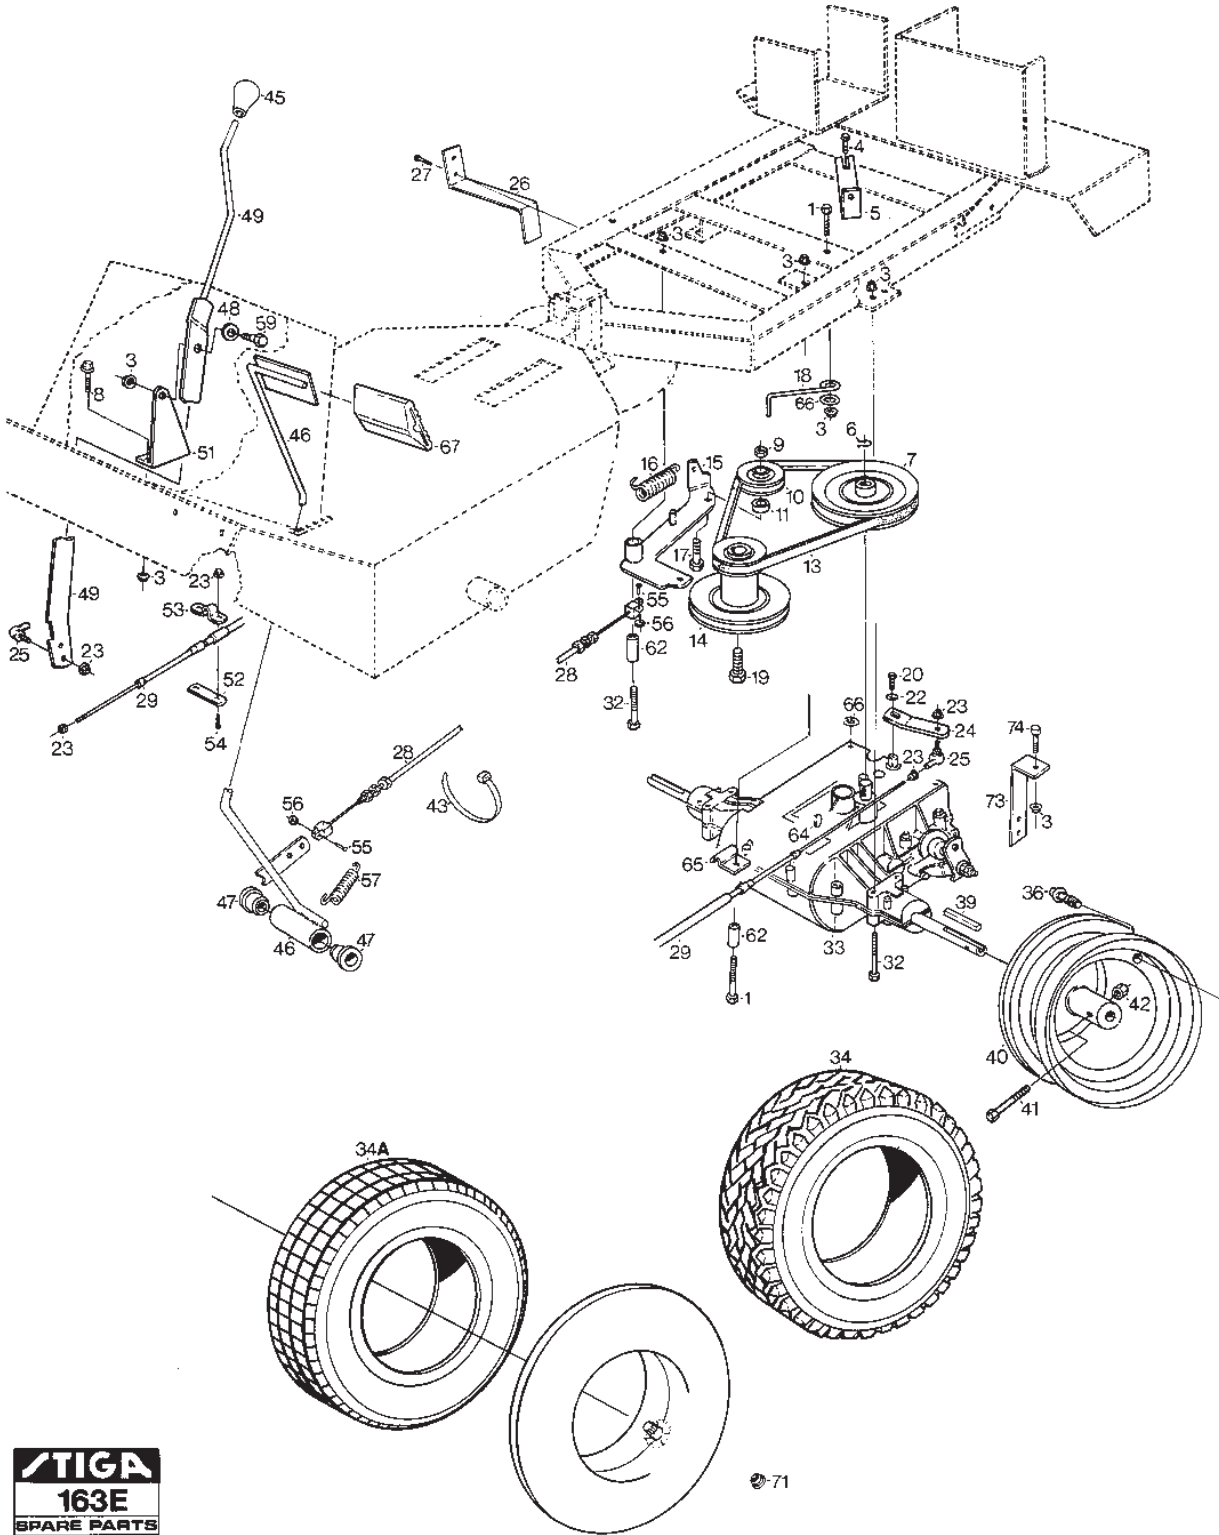

Utgåva Issue 39 - 2014		Transmission			
Pos. Fig.	Antal Q.ty	Art nr Part No	Benämning	Description	Anmärkning Notes
1	2	9997-0850-16	Skruv	Screw	L = 50 mm
1	2	9997-0850-16	Skruv	Screw	
1	1	9997-0835-12	Skruv	Screw	
3	11	9739-0831-22	Mutter	Nut	
4	1	9942-0825-16	Skruv	Screw	
5	1	1134-2085-01	Remstyrning	Belt Guide	
6	1	9650-0016-04	Spårring Sga 16	Circlip	
7	1	1134-1849-01	Remskiva	Belt Pulley	
8	2	9959-0816-16	Skruv	Screw	
9	1	9799-1031-02	Mutter	Nut	
10	1	1134-9027-01	Spännrulle (Svart)	Tension Roller (Black)	
11	1	1134-0054-01	Distans	Spacer	
13	1	1134-9013-01	Kilrem	V-Belt	= 9585-0057-00
14	1	1134-2020-01	Motorremskiva	Engine Pulley	
15	1	1134-2015-03	Spännarm	Tension Arm	
16	1	1134-0645-00	Fjäder	Spring	
17	1	9997-1030-16	Skruv	Screw	
18	1	1134-2086-01	Rembygel	Belt Stirrup	
19	1	9987-5332-16	Skruv	Screw	
20	1	9987-5016-16	Skruv	Screw	
22	1	9699-0060-02	Bricka	Washer	
23	6	9739-0531-22	Mutter	Nut	
24	1	1134-2129-01	Växelarm	Gear Shifter Arm	
25	2	9570-0001-00	Vinkellänk As8 Din 71802M5	Elbow Link	
26	1	1134-2381-01	Remstyrning	Belt Guide	
27	2	9942-0816-16	Skruv	Screw	
28	1	1134-2030-04	Kopplingswire	Clutch Cable	
29	1	1134-2031-02	Växelwire	Gear Shifter Cable(=1333	
32	5	9997-0865-12	Skruv	Screw	
33	1	1134-2469-01	Transaxel kpl	Transaxle assy	
34	2	9545-0116-00	Däck	Tyre	Frankrike (F)
34	2	9545-0103-00	Däck	Tyre	
34	2	9545-0116-00	Däck	Tyre	
36	2	9545-0500-00	Ventil	Valve Assy.	
39	2	1134-2471-01	Kil	Key	
40	2	1134-3175-01	Fälg-bak	Rim-rear	
41	2	9988-3645-16	Skruv	Screw	
42	2	9743-3621-32	Mutter	Nut	
43	1	9579-0003-00	Kablage | Bunband | Buntband	Cable harness | Cable | Cable Holder	
45	1	1134-2551-01	Knopp	Knob	
46	1	1134-3450-01	Bromspedal (vä sida)	Brake pedal (L. H.)	
47	2	1134-9024-01	Lager (4 St)	Bearing	
48	1	9696-0013-01	Bricka	Washer	
49	1	1134-2328-01	Växelspak Kpl. 48	Gear Lever	
51	1	1134-0220-01	Växelspakskonsol5-01	Gear Shifter Bracket	
52	1	1134-0267-00	Underläggsbleck	Clamp Plate	
53	1	1134-0266-00	Fästbygel	Attaching Clamp	
54	2	9997-0520-16	Skruv	Screw