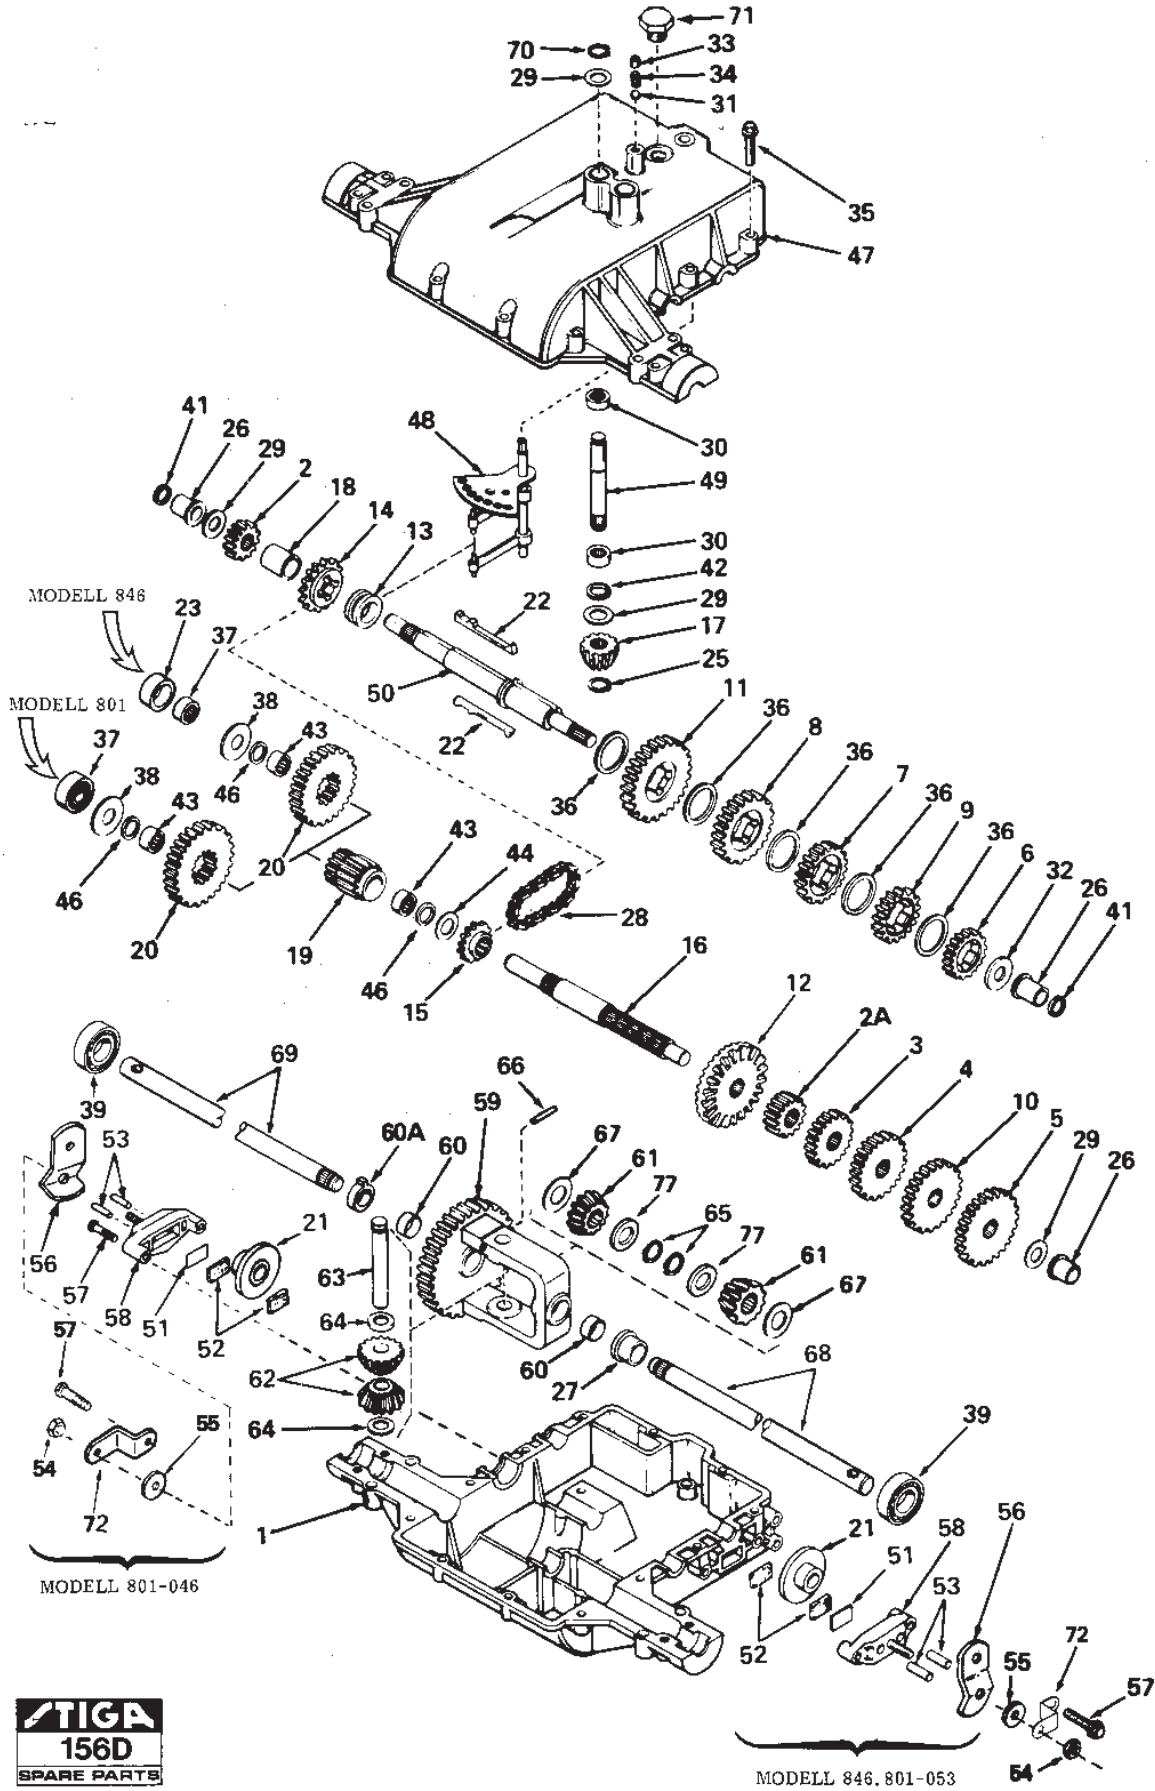

Utgåva Issue 39 - 2014		Transaxle			
Pos. Fig.	Antal Q.ty	Art nr Part No	Benämning	Description	Anmärkning Notes
0	1	1132-0001-02	Transaxle assy	Transaxle assy	Trac 12-TRM107
0	1	1134-2469-01	Transaxel kpl	Transaxle assy	Park 2002
1	1	P007-7007-1A	Hus	Case	
2	1	P000-7781-36	Drev	Gear	15T
2	1	P000-7781-45	Drev	Gear	12T
3	1	P007-7812-6A	Drev	Gear	20T
4	1	P007-7812-7A	Drev	Gear	25T
5	1	P000-7781-63	Gear	Gear	31T
5	1	P007-7812-9A	Drev	Gear	30T
6	1	P007-7812-1A	Drev	Gear	20T
6	1	P000-7781-62	Gear	Gear	19T
7	1	P007-7812-3A	Drev	Gear	25T
8	1	P007-7812-4A	Drev	Gear	30T
9	1	P007-7812-2A	Drev	Gear	22T
10	1	P007-7812-8A	Drev	Gear	28T
11	1	P007-7814-6A	Drev	Gear	37T
12	1	P000-7781-54	Gear	Gear	42T
12	1	P007-7813-7A	Drev	Gear	42T
13	1	P000-7842-66	Hylsa	Collar	
14	1	P000-7860-83	Kedjehjul	Sprocket	18T
14	1	P000-7860-60	Sprocket	Sprocket	14T
15	1	P000-7860-82	Kedjehjul	Sprocket	9T
15	1	P000-7860-61	Sprocket	Sprocket	10T
16	1	P000-7761-81	Axel	Shaft	
16	1	P000-7762-04	Axel	Shaft	
17	1	P000-7781-53	Bevel pinion	Bevel pinion	
17	1	P007-7811-3A	Drev	Bevel pinion	
18	1	P000-7860-74	Distans	Spacer	
19	1	P000-7781-38	Drev	Pinion	
20	1	P000-7781-39	Drev	Gear	
21	1	P000-7900-03	Bromsskiva	Brake Disc	
22	2	P007-9208-9A	Kil	Key	
23	1	P000-7860-75	Hylsa	Sleeve	
25	1	P000-7880-40	Låsring	Retaining ring	
26	3	P007-8010-5A	Bussning	Bushing	
27	1	P007-8011-8A	Bussning	Bushing	
27	2	P007-8011-8A	Bussning	Bushing	
28	1	P000-7860-81	Kedja	Chain	
28	1	P007-8606-2A	Kedja	Chain	
29	4	P000-7800-72	Bricka	Washer	
30	2	P000-7800-86	Nållager	Needle Bearing	
30	2	P000-7801-22	Needle Bearing	Needle Bearing	
31	1	P000-7920-77	Kula	Ball	
32	1	P000-7801-09	Bricka	Washer	
33	1	P000-7920-78	Skruv	Screw	
34	1	P000-7920-79	Fjäder	Spring	
35	17	P000-7920-73	Skruv	Screw	
36	5	P000-7801-08	Bricka	Washer	
37	1	P000-7801-11	Nållager	Needle Bearing