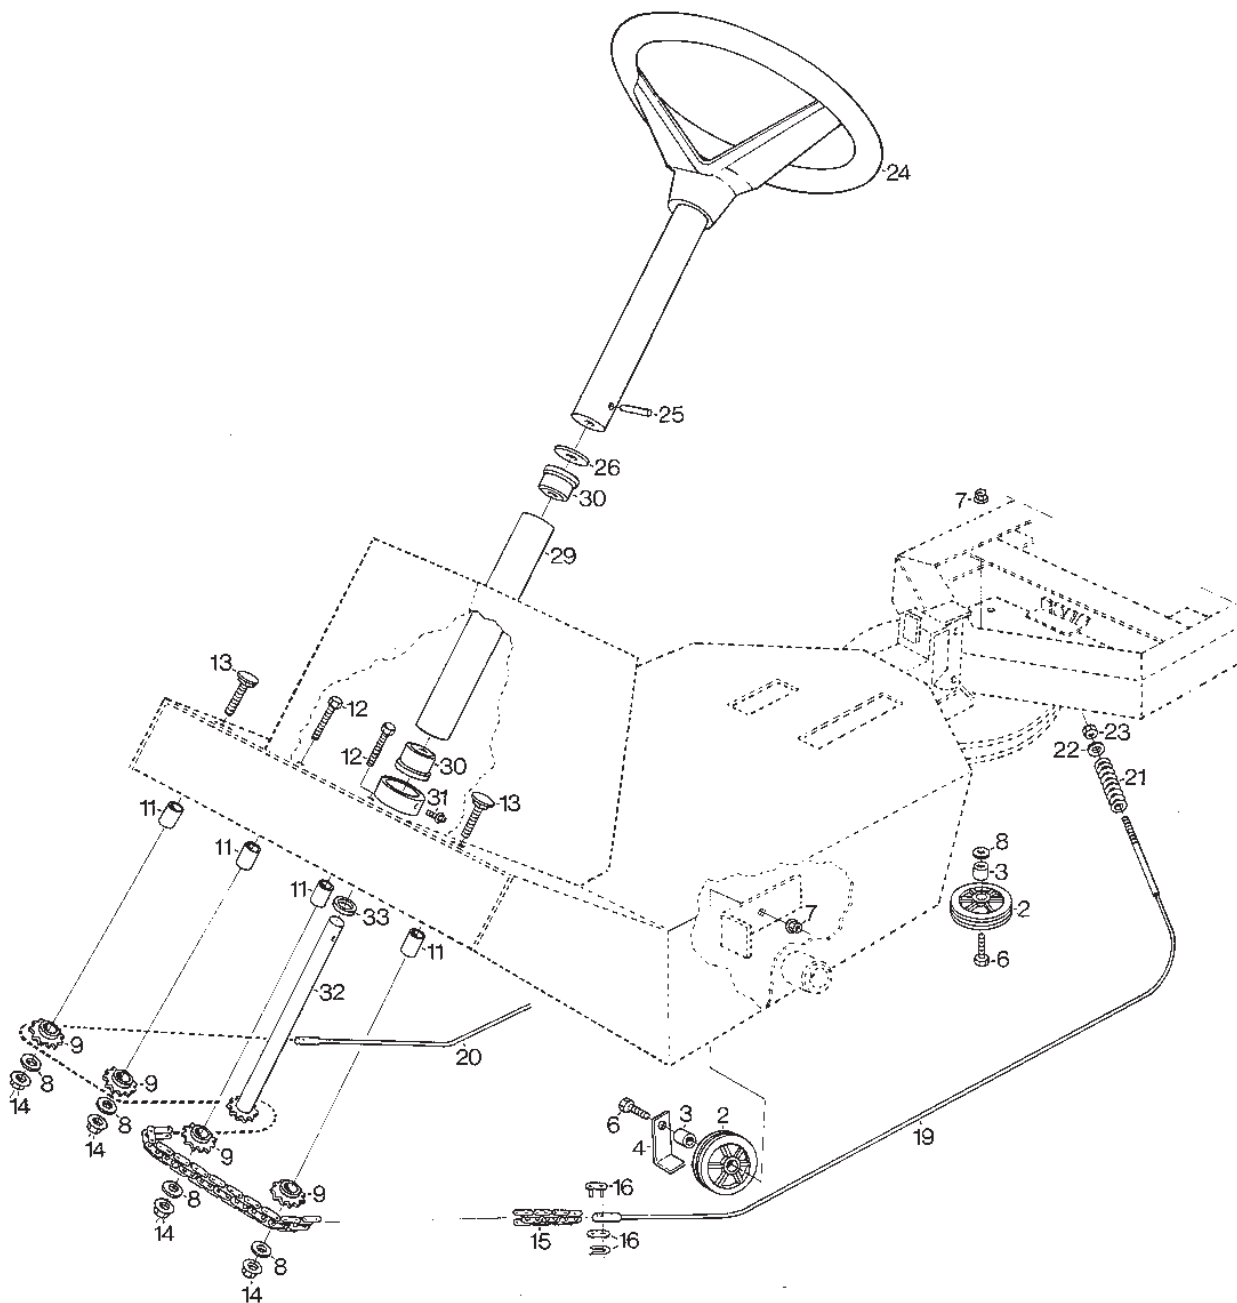

Utgåva Issue 39 - 2014		Styrning Steering			
Pos. Fig.	Antal Q.ty	Art nr Part No	Benämning	Description	Anmärkning Notes
2	2	1134-9025-01	Linhjul	Steering Pulley	Sats 2 st/kit of 2
2	3	1134-9025-01	Linhjul	Steering Pulley	
3	3	1134-0041-01	Bussning	Bushing	
4	2	1134-3022-01	Fäste	Bracket	
6	3	9997-1030-16	Skruv	Screw	
7	3	9739-1031-22	Mutter	Nut	
8	5	9699-0035-02	Bricka	Washer	
9	4	1134-2816-01	Kedjehjul	Sprocket	
11	4	1134-0041-02	Bussning	Bushing	
12	2	9997-1040-12	Skruv	Screw	
13	2	9897-1040-12	Skruv	Screw	
14	4	9739-1031-22	Mutter	Nut	
15	1	1134-2820-01	Kedja79 Länkar	Chain W/O Lock	
16	2	1134-2824-01	Kedjelås	Chain Lock	
19	1	1134-2817-01	Styrwire	Steering Cable Left	L = 939 mm
20	1	1134-2817-02	Styrwire	Steering Cable,Rh	L = 990 mm
21	2	1134-2818-01	Fjäder	Spring	
21	2	1134-3817-01	Fjäder	Spring	
22	2	9699-0090-02	Bricka	Washer	
23	2	9747-0831-02	Mutter | Låsmutter	Nut	
24	1	1134-1966-03	Ratt	Steering Wheel	
24	1	1134-1967-01	Ratt	Steering Wheel	
25	1	9595-0262-00	Spännstift	Locating Pin	
26	1	9699-0114-02	Bricka	Washer	1.0 mm
26	1	9699-0103-02	Bricka	Washer	0.5 mm
29	1	1134-1305-03	Rattrör Nedre	Steering Column,Lower	
30	2	1134-1901-01	Lager	Bearing	
31	2	9942-0612-16	Skruv	Screw	
32	1	1134-2821-01	Rattstång	Steering Rod	
33	1	1134-2837-01	Distans	Spacer