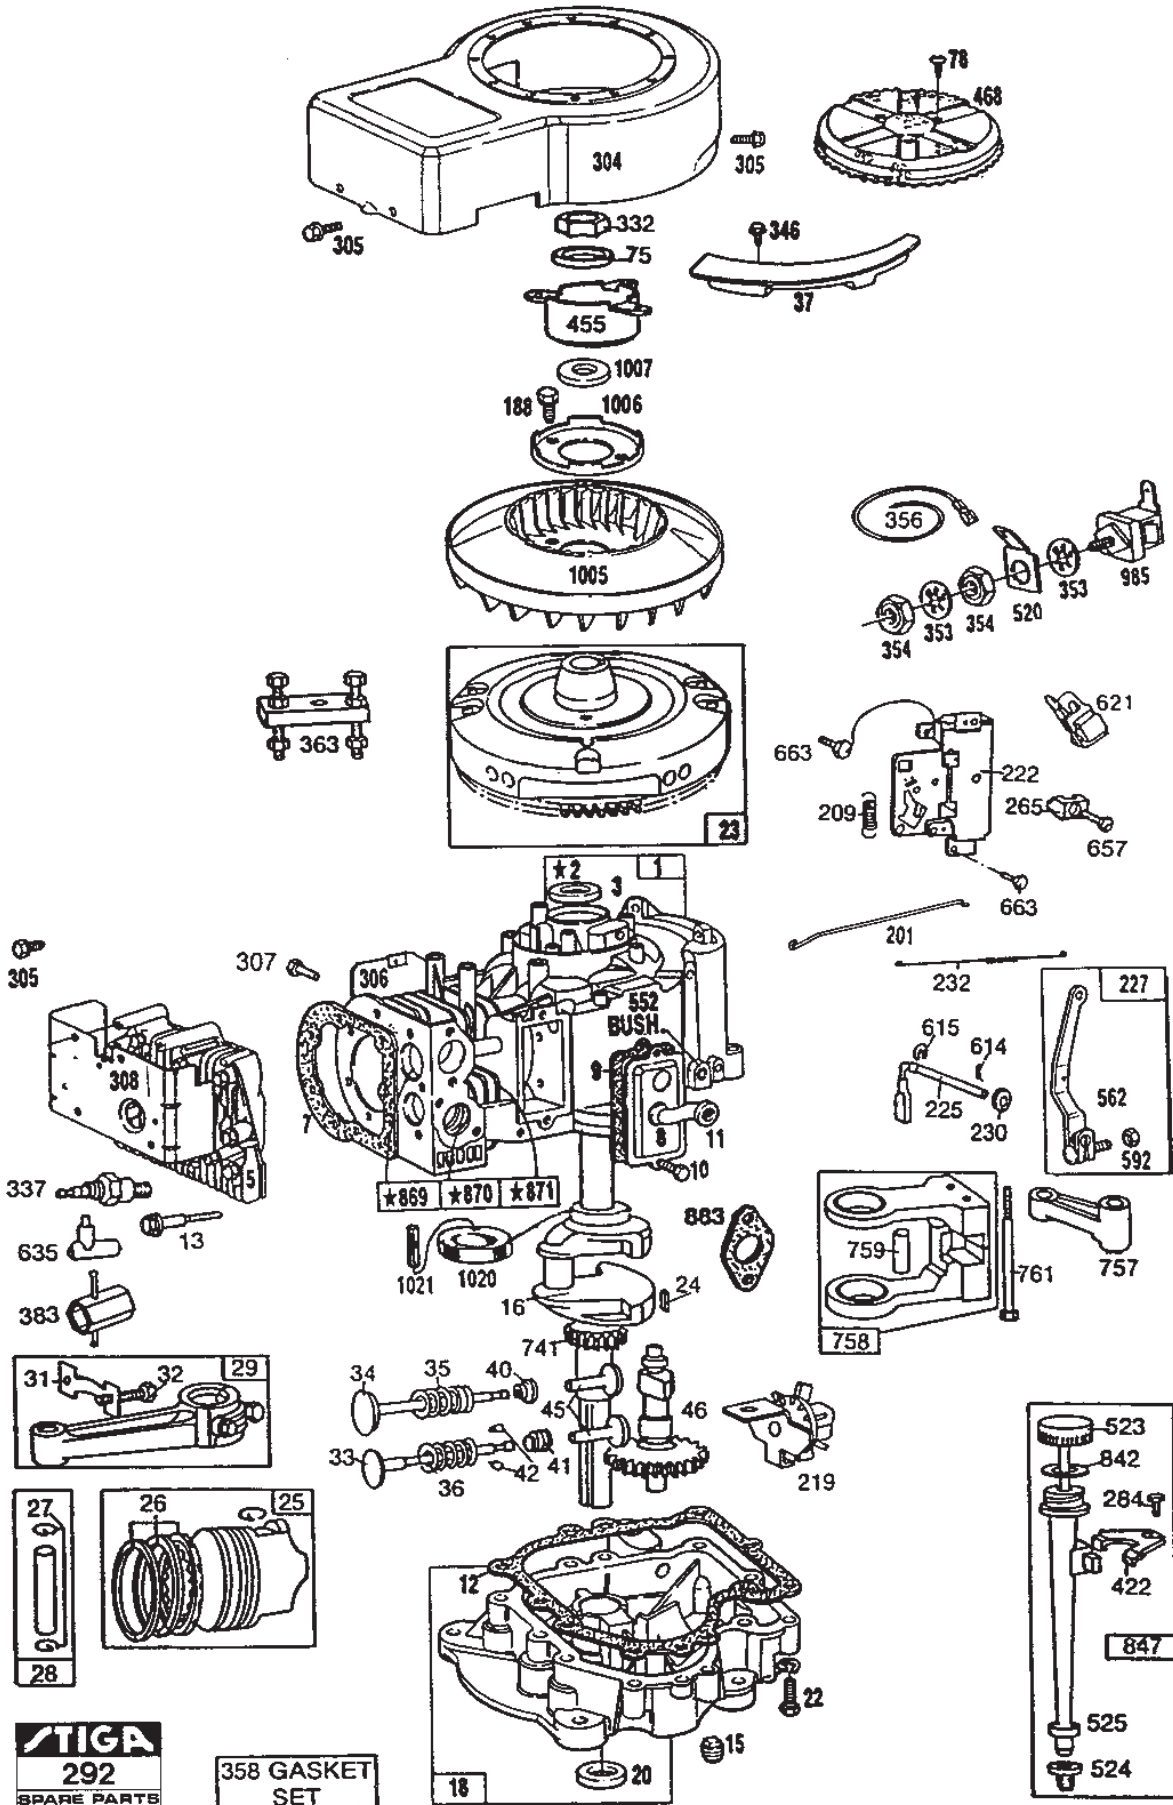

Utgåva Issue 39 - 2014		Cylinder			
Pos. Fig.	Antal Q.ty	Art nr Part No	Benämning	Description	Anmärkning Notes
871	1	261961	Ventilstyrning-utblås	Valve guide-exhaust	
883	1	270917	Packning	Gasket	281707-0127
985	1	398525	Isolator	Insulator	
1005	1	280687	Fläkt	Fan	
1006	1	223726	Fläkthållare	Fan retainer	
1007	1	231531	Distans	Spacer	
1020	1	262243	Excenter	Eccentric	
1021	1	94160	Stift	Pin