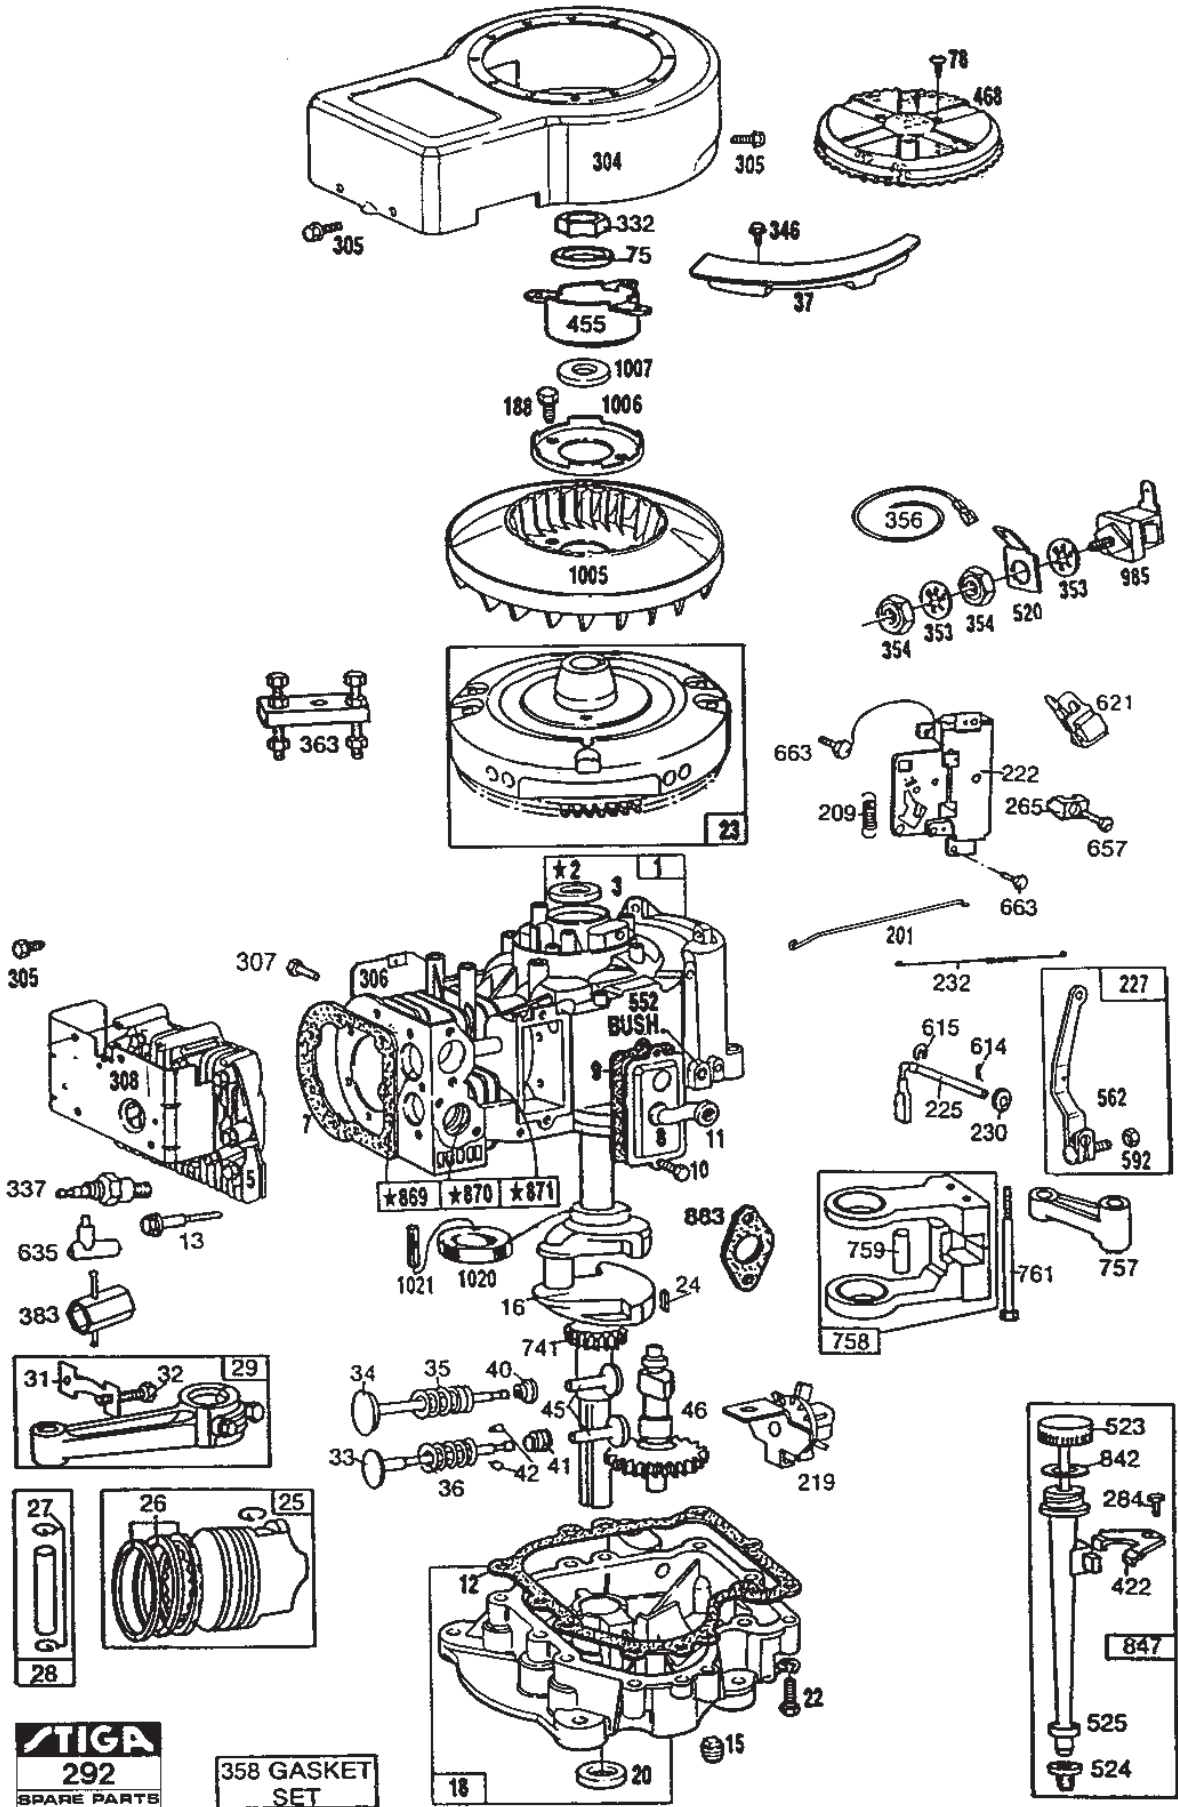

358 GASKET
SET

Utgåva Issue 39 - 2014		Cylinder			
Pos. Fig.	Antal Q.ty	Art nr Part No	Benämning	Description	Anmärkning Notes
1	1	490450	Cylinder kpl	Cylinder Assy	
2	1	261623	Lager	Bearing	
3	1	391086	Tätningring	Seal	
5	1	491491	Topplöck	Cylinder Head	
7	1	271866	Packning	Gasket	
8	1	391406	Vevhusventilation	Breather	281707-0142
8	1	394217	Vevhusventilation	Breather	281707-0127
8	1	391406	Vevhusventilation	Breather	
8	1	394217	Vevhusventilation	Breather	
9	1	27803	Packning	Gasket	
10	2	93394	Skruv	Screw	
11	1	280100	Rör	Tube	
12	1	271916	Packning	Gasket	
13	9	93723	Skruv	Screw	
15	1	91084	OljePlugg	Oil plug	
16	1	490466	Vevaxel	Crankshaft	
18	1	490452	Vevhus	Oil sump	
20	1	291675	Tätningring	Oil Seal Oil seal	
22	8	94305	Skruv	Screw	
23	1	399917	Svänghjul	Flywheel	
24	1	222698	Kil	Key	
25	1	394661	Kolv kpl	Piston Assy	
26	1	394665	Kolvringsssats	Ring set	
27	2	260924	Låsring	Lock	
28	1	299691	Kolvsprint	Piston Pin	
29	1	490348	Vevstake kpl	Connecting rod assy	
31	1	222299	Låsbleck	Lock	
32	2	92909	Skruv	Screw	
33	1	262246	Utblåsningsventil	Exhaust valve	
34	1	262247	Insugningsventil	Intake valve	
35	1	65906	Ventilfjäder-insug	Valve spring-intake	
36	1	26828	Ventilfjäder-utblås	Valve spring-exhaust	
37	1	223752	Skydd	Cover	
40	1	221596	Hållare	Retainer	
41	1	292260	Rotator	Rotocoil	
42	2	93630	Hållare	Retainer	
45	2	262248	Ventillyftare	Valve tappet	
46	1	212897	Kamaxel	Camshaft	
75	1	220865	Bricka	Washer	
78	3	93805	Skruv	Screw	
188	2	93535	Skruv	Screw	
201	1	262348	Regulatorlänk	Governor link	
209	1	260871	Fjäder	Spring	
219	1	490815	Oljekastardrev	Oil slinger gear	
222	1	491594	Governor plate	Governor plate	281707-0142
222	1	390746	Regulatorplatta	Governor plate	281707-0127
222	1	390746	Regulatorplatta	Governor plate	
222	1	491594	Governor plate	Governor plate	
225	1	231058	Regulatoraxel	Governor crank	