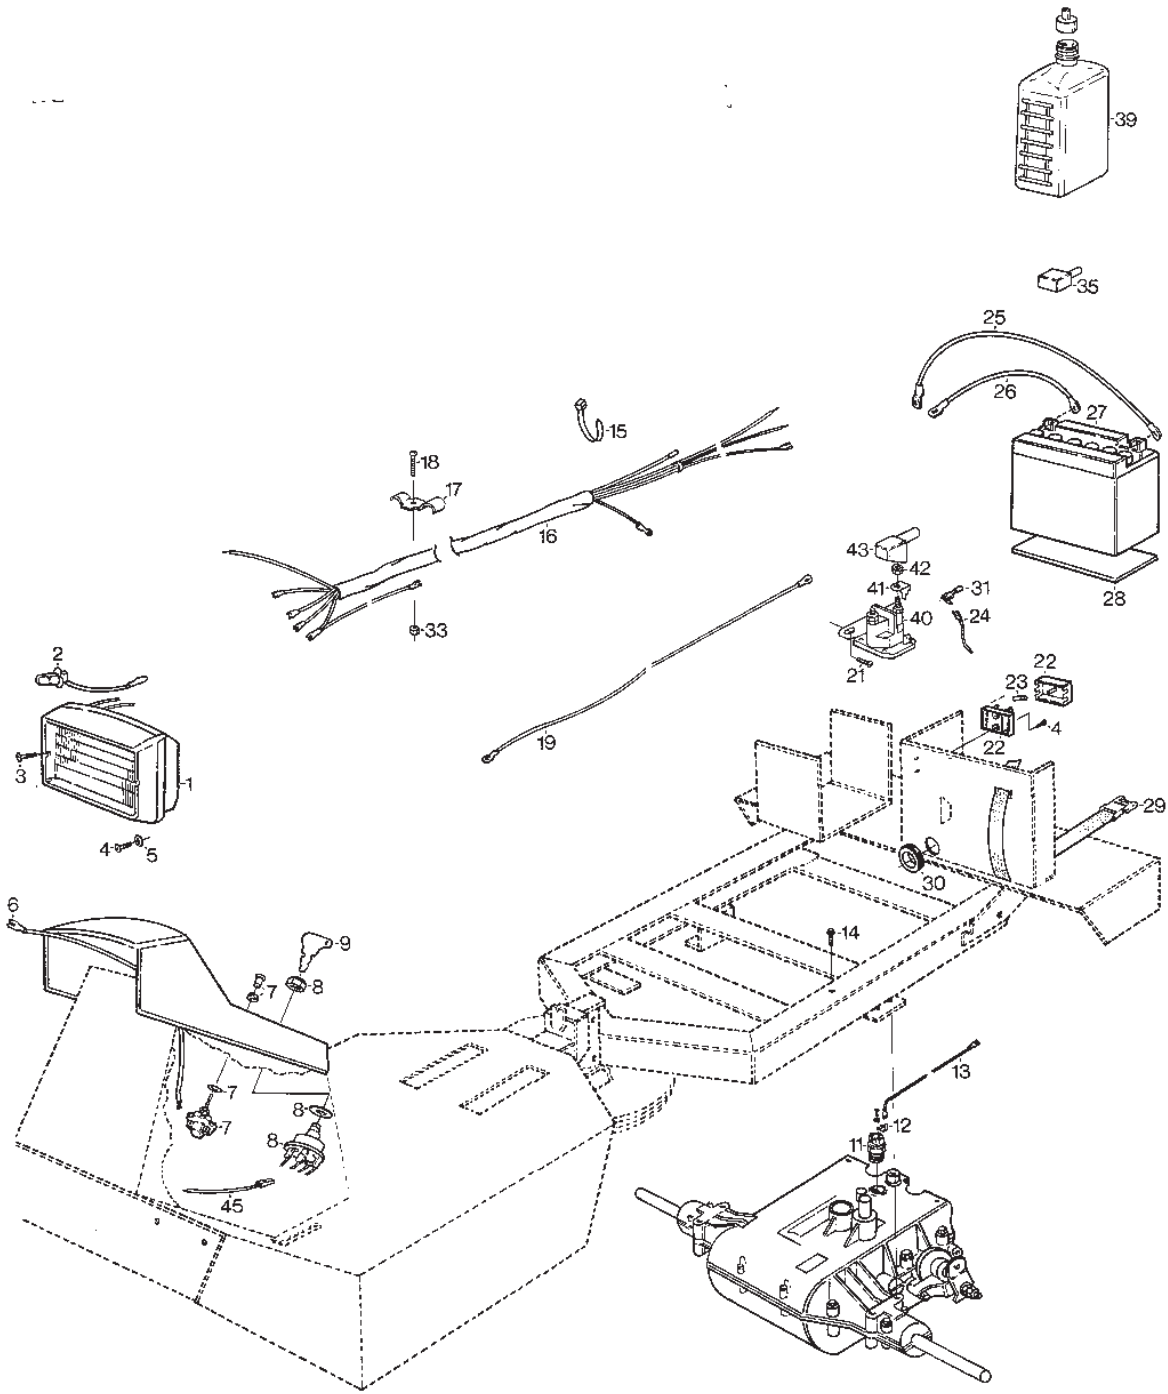

Utgåva Issue 39 - 2014		Esystem Electrical System			
Pos. Fig.	Antal Q.ty	Art nr Part No	Benämning	Description	Anmärkning Notes
1	1	1134-1466-01	Strålkastare Kpl	Headlamp Assy.	
2	1	9400-0075-00	Glödlampa 12336H3 12	Glow Lamp	
3	2	9847-7922-16	Skruv	Screw	
4	4	9849-8013-16	Skruv	Screw	
5	2	9699-0099-02	Bricka	Washer	
6	1	1134-3082-01	Elkabel	Cable	
7	1	9400-0063-00	Brytare	Switch	
8	1	1134-1814-01	Tändningslås Kpl Service	Starter Switch Assy.	
9	1	1134-2848-01	Tändningsnyckel	Ignition Key	
11	1	9400-0167-00	Brytare	Switch	
12	2	9400-0171-00	Fl.Stift 3868 F/45Msbk	Cable Connection	
13	1	1134-2916-01	Kabel	Wire	
14	1	9942-0612-16	Skruv	Screw	
15	3	9579-0003-00	Kablage | Bunband | Buntband	Cable harness | Cable | Cable Holder	
16	1	1134-2040-01	Kabelhärva	Cable Harness	
17	1	1134-2782-01	Låsbleck	Clamp	
18	1	9997-0520-16	Skruv	Screw	
19	1	1134-2084-02	Kabel	Cable	
21	2	9849-8009-16	Skruv	Screw	
22	1	9400-0103-00	Säkringshållare	Fuse Box	
23	2	9400-0102-00	Säkring 8A	Fuse 8A	
24	1	1134-1199-01	Kabel	Cable	
25	1	1134-2042-01	Batterikabel (-)	Battery Cable (-)	
26	1	1134-0234-01	Batterikabel (+)	Battery Cable (+)	
27	1	9400-0086-00	Batteri	Battery	
28	1	1134-2333-01	Batteriunderlägg	Battery Pad	
29	1	9400-0064-02	Batterihållare	Battery Holder	
30	1	9400-0165-00	Kabelgenomföring O 26	Cable Protector	
31	1	9400-0170-00	Flatst.Hylsa A2507 Flh-1	Cable Connection	
33	1	9739-0531-22	Mutter	Nut	
35	1	1134-2310-01	Batteriskydd	Guard Cap (+)	
39	2	1134-3300-01	Batterisyra	Battery Acid	2 x 0.85 liter
40	1	1134-2962-01	Solenoid Kpl Service	Solenoid	
41	1	1134-2947-01	Stift	Cable Connection	
42	2	9794-5131-02	Mutter	Nut	
43	1	1134-2948-01	Skyddshätta	Guard Cap