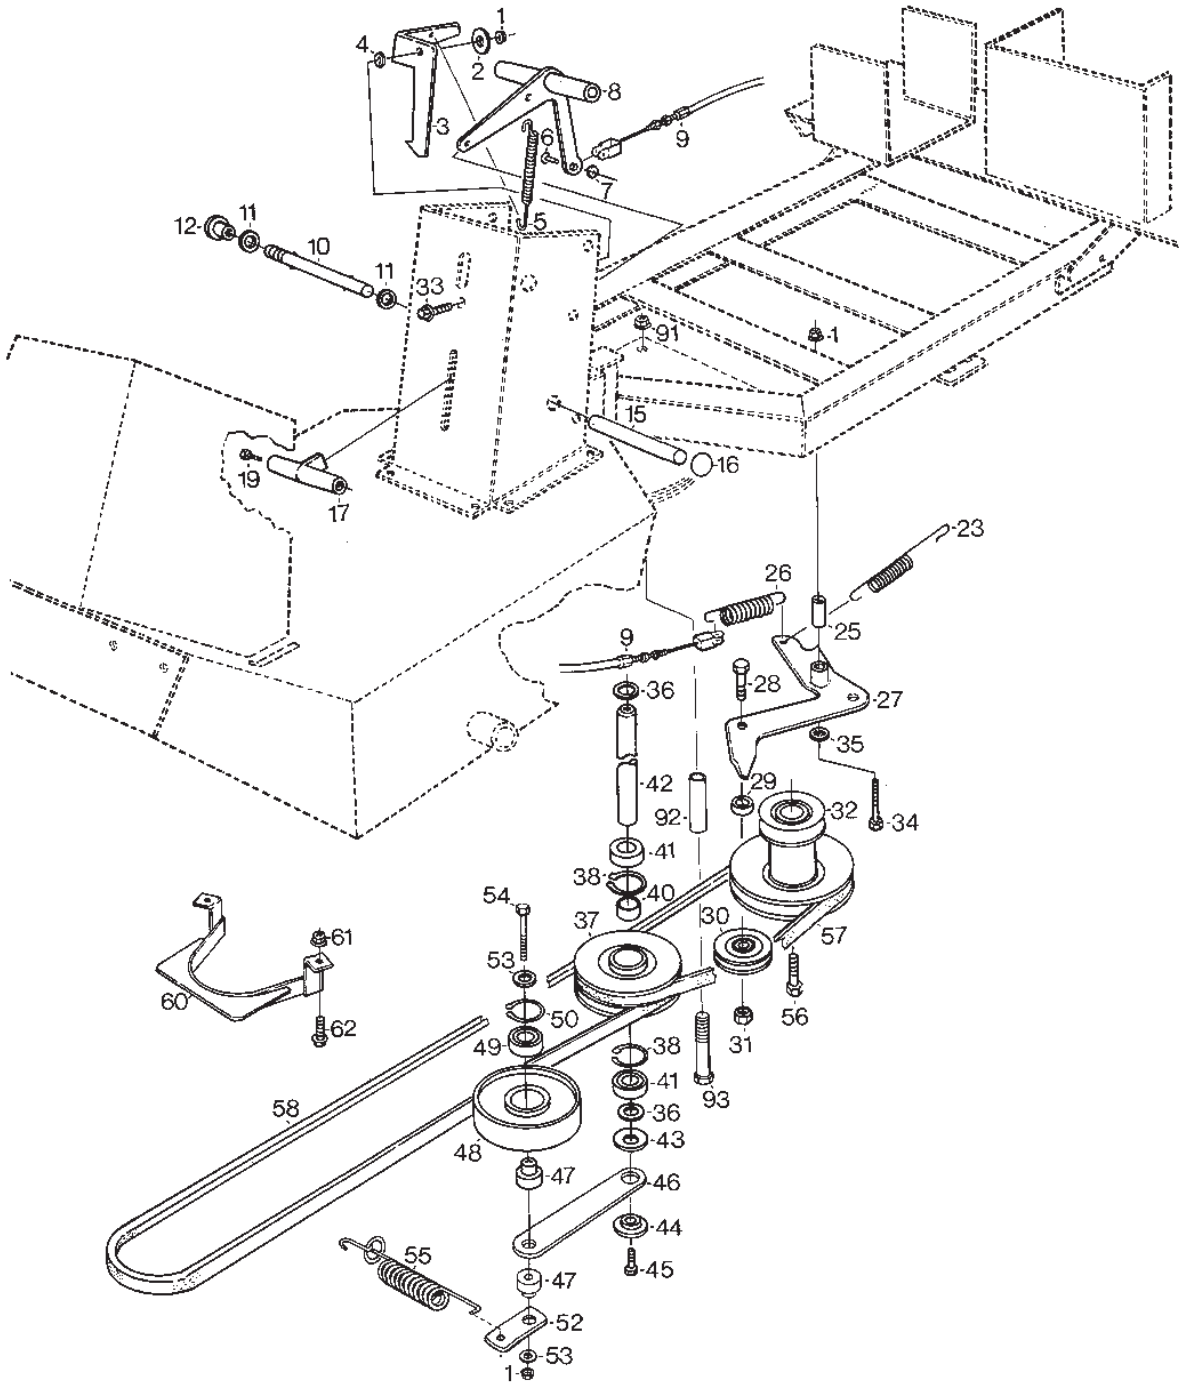

Utgåva Issue 39 - 2014		Power Take-Off			
Pos. Fig.	Antal Q.ty	Art nr Part No	Benämning	Description	Anmärkning Notes
60	1	1134-3654-01	Fingerskydd 5-01 24	Guard	Tyskland
61	2	9739-0631-22	Mutter | Strålkastare	Nut | Working lamp	Tyskland
62	2	9959-0612-16	Skruv	Screw	Tyskland
91	1	9739-1031-22	Mutter	Nut	
92	1	1134-0041-03	Bussning	Bushing	
93	1	9997-1070-12	Skruv	Screw