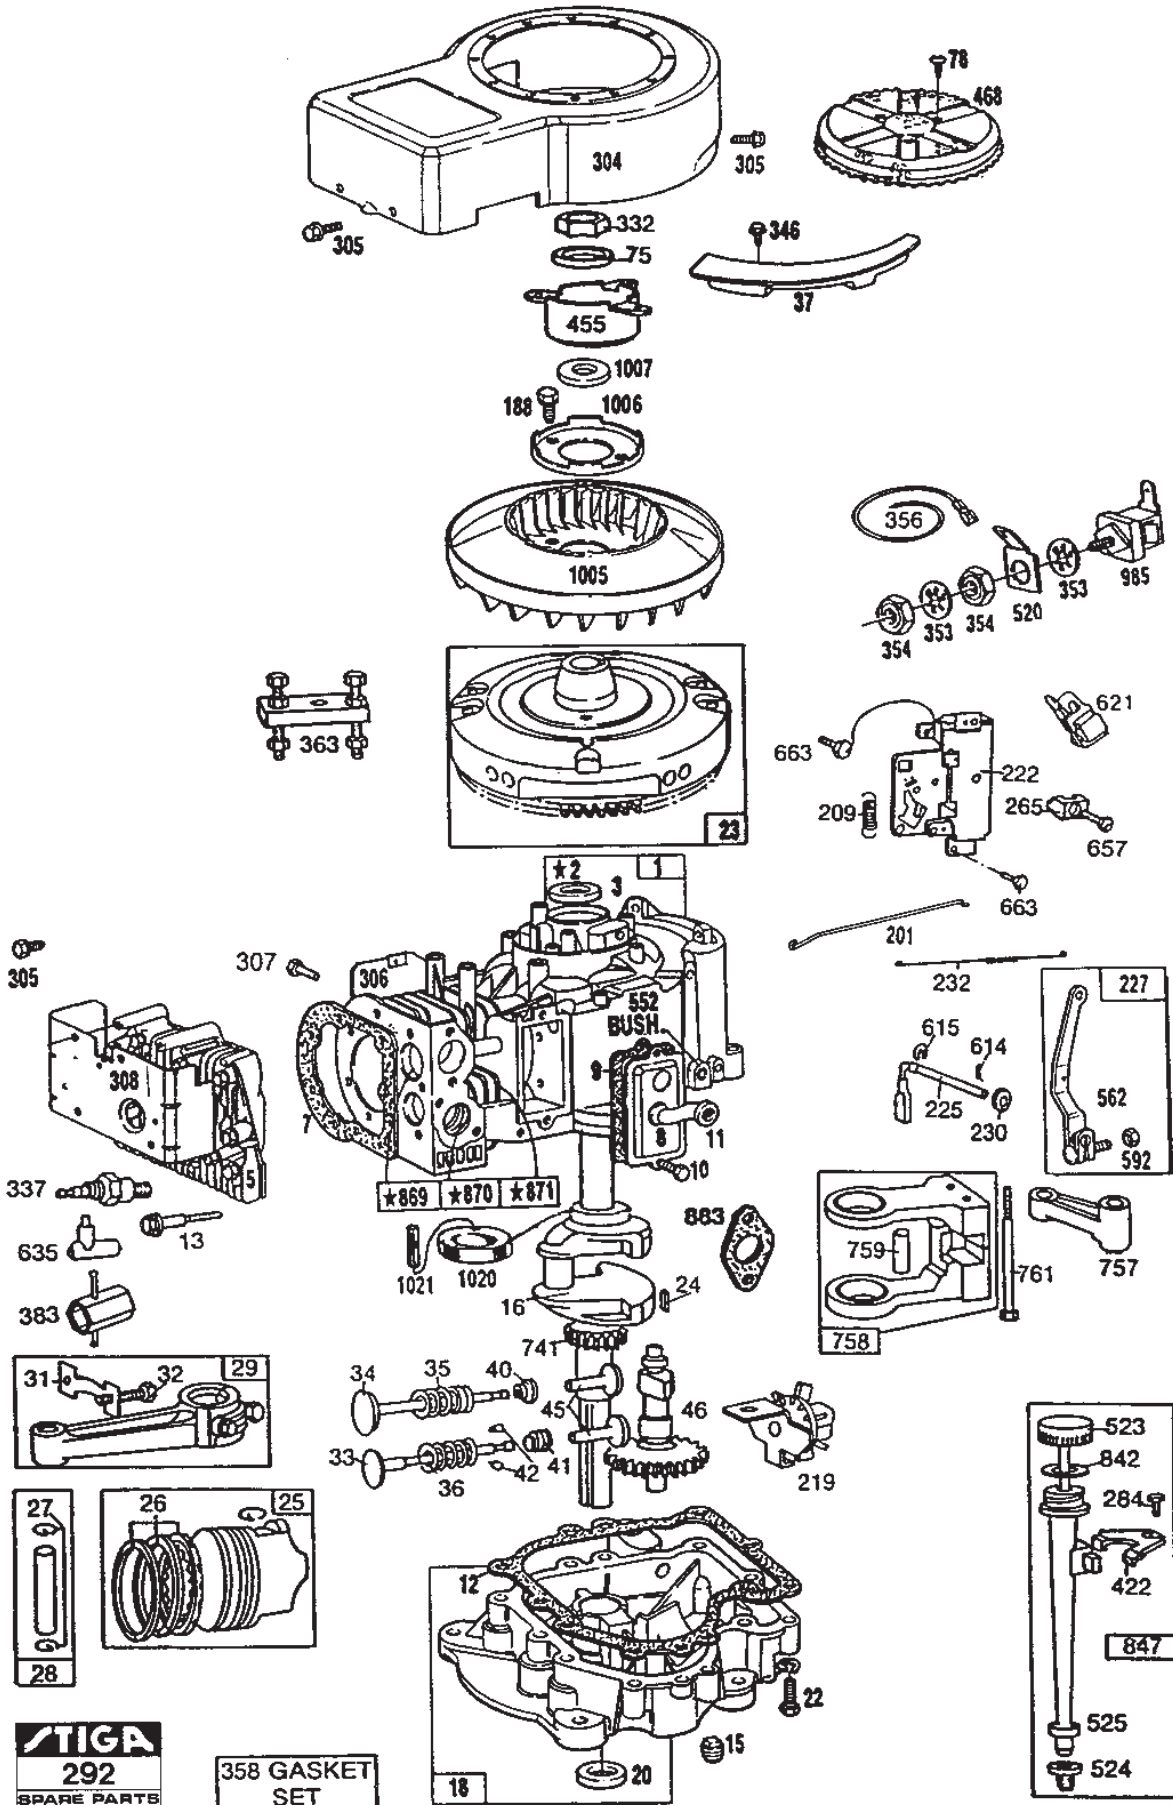

STIGA
292
SPARE PARTS

358 GASKET
SET

Utgåva Issue 39 - 2014		Cylinder			
Pos. Fig.	Antal Q.ty	Art nr Part No	Benämning	Description	Anmärkning Notes
1	1	490450	Cylinder kpl	Cylinder Assy	
2	1	261623	Lager	Bearing	
3	1	391086	Tätningring	Seal	
5	1	491491	Topplöck	Cylinder Head	
7	1	271866	Packning	Gasket	
8	1	391406	Vevhusventilation	Breather	281707-0142
8	1	394217	Vevhusventilation	Breather	281707-0127
8	1	391406	Vevhusventilation	Breather	
8	1	394217	Vevhusventilation	Breather	
9	1	27803	Packning	Gasket	
10	2	93394	Skruv	Screw	
11	1	280100	Rör	Tube	
12	1	271916	Packning	Gasket	
13	9	93723	Skruv	Screw	
15	1	91084	OljePlugg	Oil plug	
16	1	490466	Vevaxel	Crankshaft	
18	1	490452	Vevhus	Oil sump	
20	1	291675	Tätningring	Oil Seal | Oil seal	
22	8	94305	Skruv	Screw	
23	1	399917	Svänghjul	Flywheel	
24	1	222698	Kil	Key	
25	1	394661	Kolv kpl	Piston Assy	
26	1	394665	Kolvringsssats	Ring set	
27	2	260924	Låsring	Lock	
28	1	299691	Kolvsprint	Piston Pin	
29	1	490348	Vevstake kpl	Connecting rod assy	
31	1	222299	Låsbleck	Lock	
32	2	92909	Skruv	Screw	
33	1	262246	Utblåsningsventil	Exhaust valve	
34	1	262247	Insugningsventil	Intake valve	
35	1	65906	Ventilfjäder-insug	Valve spring-intake	
36	1	26828	Ventilfjäder-utblås	Valve spring-exhaust	
37	1	223752	Skydd	Cover	
40	1	221596	Hållare	Retainer	
41	1	292260	Rotator	Rotocoil	
42	2	93630	Hållare	Retainer	
45	2	262248	Ventillyftare	Valve tappet	
46	1	212897	Kamaxel	Camshaft	
75	1	220865	Bricka	Washer	
78	3	93805	Skruv	Screw	
188	2	93535	Skruv	Screw	
201	1	262348	Regulatorlänk	Governor link	
209	1	260871	Fjäder	Spring	
219	1	490815	Oljekastardrev	Oil slinger gear	
222	1	491594	Governor plate	Governor plate	281707-0142
222	1	390746	Regulatorplatta	Governor plate	281707-0127
222	1	390746	Regulatorplatta	Governor plate	
222	1	491594	Governor plate	Governor plate	
225	1	231058	Regulatoraxel	Governor crank