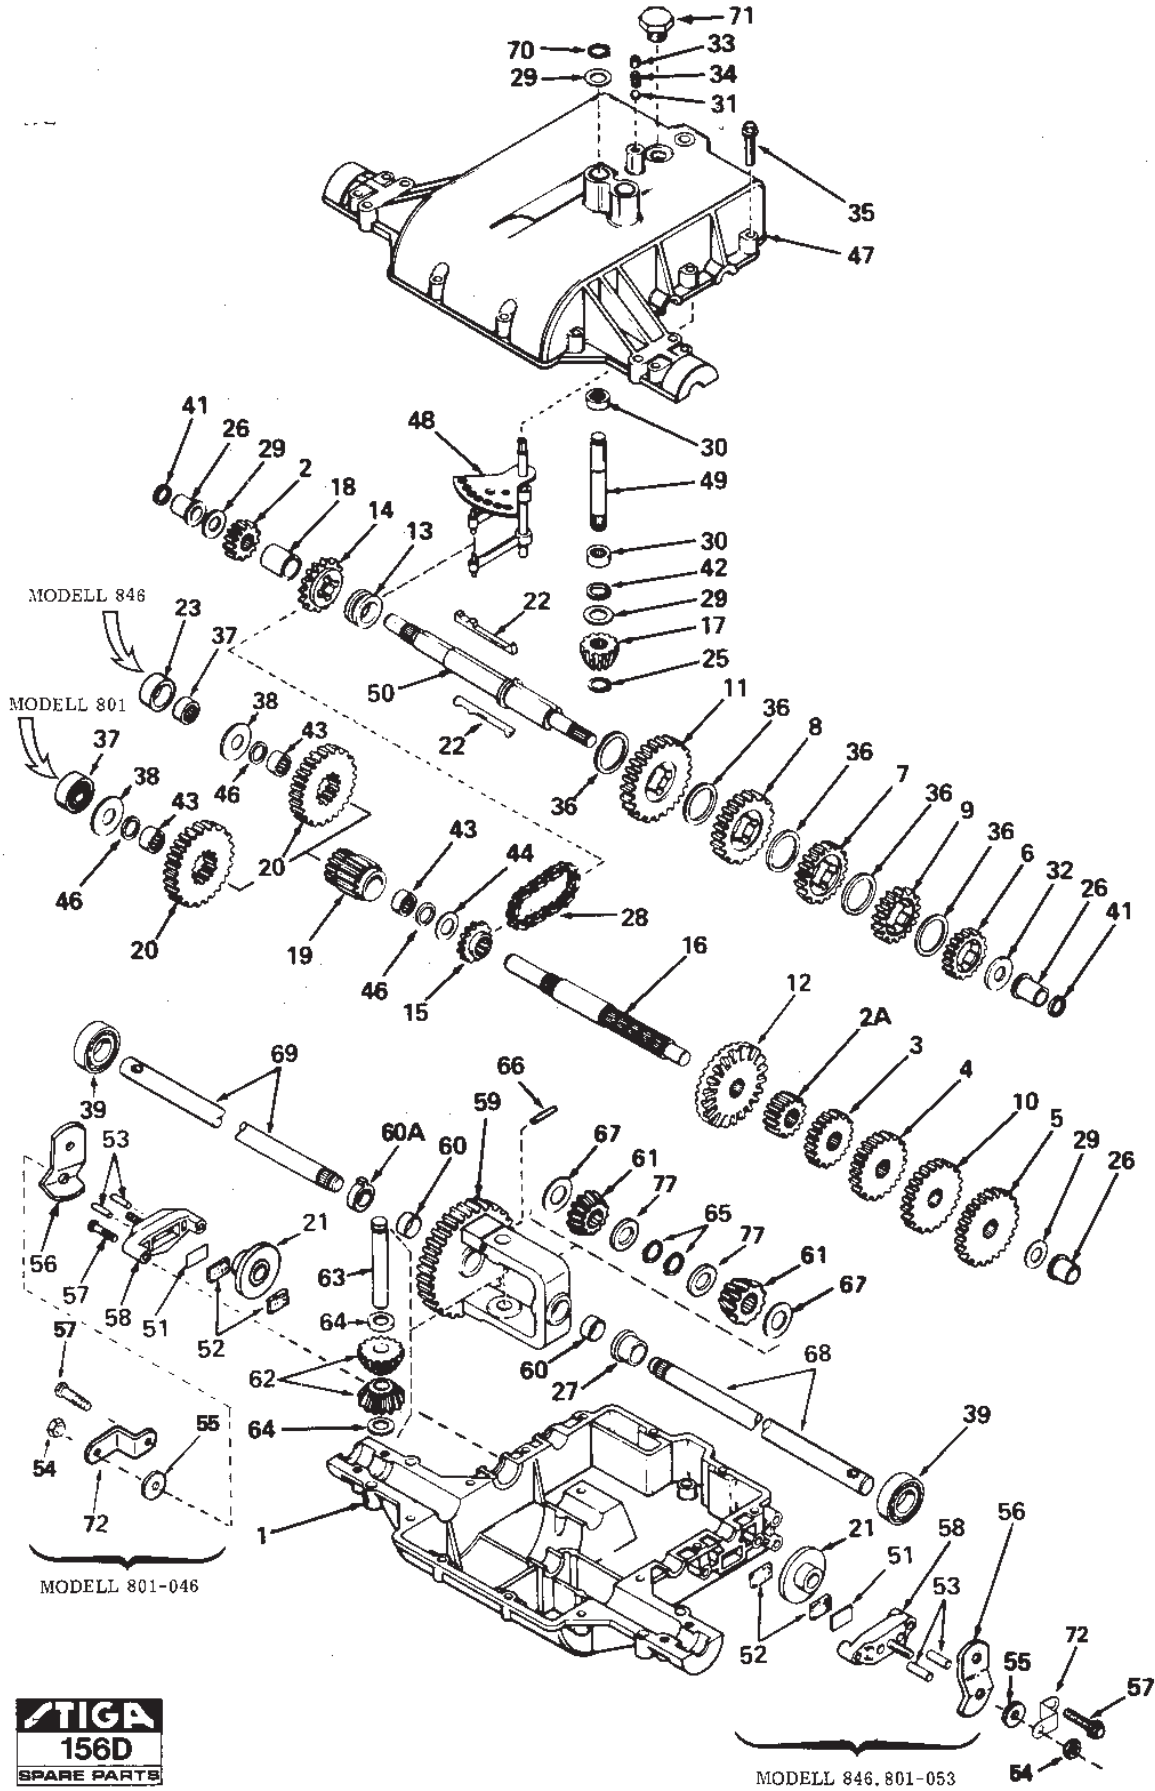

Utgåva Issue 39 - 2014		Seat			
Pos. Fig.	Antal Q.ty	Art nr Part No	Benämning	Description	Anmärkning Notes
1	1	1134-2541-01	Sits Suburban Sa 10314	Seat	
2	2	1134-2961-01	Sitsadapter 5-01 24	Seat Adapter	
3	2	9898-0820-16	Skruv	Screw	
4	4	9863-3613-16	Skruv	Screw	
4	4	9988-3616-16	Skruv	Screw	
5	4	9675-0017-02	Låsbricka	Starlock	
6	1	1134-3618-01	Sitsfäste Kpl. 5-01 14	Seat Attachment-R.H.	
10	1	1134-3618-02	Sitsfäste Kpl. 5-01 14	Seat Attachment-L.H.	
11	2	9699-0062-02	Bricka	Washer	
12	2	1134-1711-01	Knopp	Knob	
13	1	1134-1652-01	Fjäder	Spring	
14	1	1134-0050-00	Sitsstång	Seat Rod	
18	2	1134-1650-01	Parallellstag5-01 F24	Tie Bar	
20	1	1134-0493-00	Mutter	Nut	
21	1	1134-0015-00	Sitsfjäder	Seat spring	
28	1	1134-2846-01	Rör	Tube	
30	1	1134-1883-01	Axel	Axle	
31	1	1134-0022-00	Reglagestång	Control Rod	
32	2	9672-0004-02	Starlock	Starlock	
36	1	1134-2163-01	Spännstång Kpl.	Rod	
37	1	1134-2166-01	Distans	Spacer	
40	1	1134-1801-01	Sits	Adjustable seat park	Tillbehör/Accessory
41	4	9795-3631-02	Mutter	Nut	
42	4	9699-0028-02	Bricka	Washer	
44	2	9675-0017-02	Låsbricka	Starlock	
45	1	1134-1687-03	Sitsfäste Hö	Seat Attachment Right	
46	1	1134-1687-04	Sitsfäste-vä	Seat attachment-L.H.	
48	1	1134-2454-01	Axel	Shaft	
49	2	9672-0006-02	Starlock	Lock washer	
50	1	1134-2847-01	Mellanstag	Shaft	