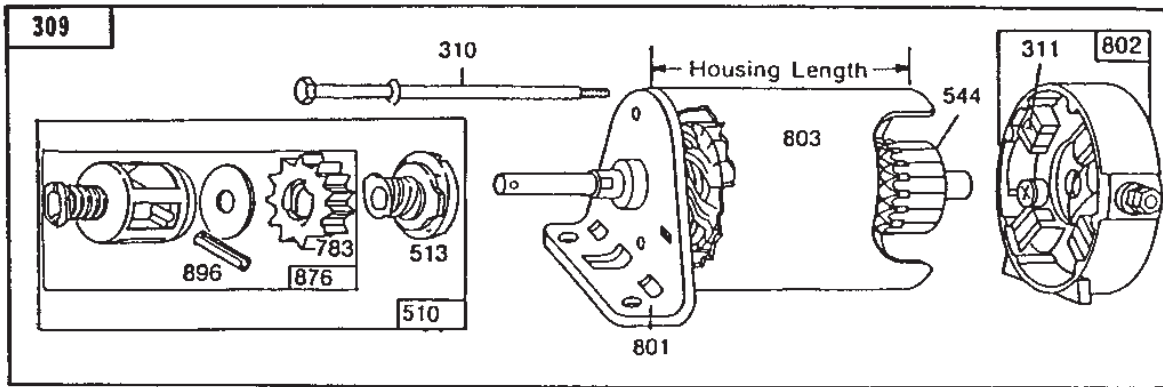

121 CARBURETOR OVERHAUL KIT

861 PUMP REPAIR KIT

Utgåva Issue 39 - 2014		Carburettor		Carburettor	
Pos. Fig.	Antal Q.ty	Art nr Part No	Benämning	Description	Anmärkning Notes
52	1	270872	Packning	Gasket	
94	1	292681	Ventil	Valve	
95	2	93499	Skruv	Screw	
98	1	91920	Skruv	Screw	
99	1	26157	Fjäder	Spring	
101	1	93043	LåsSprint	Pin	
104	1	230896	Axel	Shaft	
108	1	222010	Chokespjäll	Choke valve	
118	1	396568	Nålventil	Needle valve	
121	1	394698	Rep.sats	Overhaul kit	Delarna märkta F
123	2	93357	Skruv	Screw	
125	1	491031	Förgasare kpl	Carburettor Assy	281707-0142
125	1	490518	Förgasare kpl	Carburettor Assy	281707-0127
125	1	490518	Förgasare kpl	Carburettor Assy	
125	1	491031	Förgasare kpl	Carburettor Assy	
126	1	490473	Carurettor body	Carurettor body	281707-0142
126	1	490515	Förgasare	Carburetor	281707-0127
126	1	490473	Carurettor body	Carurettor body	
126	1	490515	Förgasare	Carburetor	
127	1	221997	Täckbricka	Welch plug	
128	1	211960	Venturirör	Venturi	
130	1	222433	Gasspjäll	Throttle Valve	
131	1	491006	Spjällaxel	Shaft	
132	1	211712	Axelstopp	Stop	
133	1	299707	Flottör	Float	
134	1	394681	Bränslenål	Inlet valve	281707-0142 _/ Kit: F
134	1	394683	Bränslenål	Inlet valve	281707-0127 _/ Kit: F
134	1	394681	Bränslenål	Inlet valve	
134	1	394683	Bränslenål	Inlet valve	
136	1	221995	Flottörhus	Bowl	
137	1	270511	Packning	Gasket	
138	1	222014	Bricka	Washer	
141	1	390684	Axel	Shaft	281707-0142
141	1	299647	Chokeaxel	Choke shaft	281707-0127
141	1	299647	Chokeaxel	Choke shaft	
141	1	390684	Axel	Shaft	
142	1	299740	Munstycke	Nozzle	
147	1	231323	Munstycke	Nozzle	
171	1	231532	Mutter	Nut	
186	1	67218	Nippel	Connector	281707-0127
187	1	393815	Bränsleledning	Fuel line	
198	1	293934	Shut-off valve	Shut-off valve	281707-0142
199	1	399949	Connector	Connector	281707-0142
216	1	261610	Choke link	Choke link	281707-0142
224	1	94018	Skruv	Screw	
240	1	298090	Bränslefilter	Fuel Filter	281707-0142
240	1	394358	Bränslefilter	Fuelfilter	281707-0127
240	1	298090	Bränslefilter	Fuel Filter	
240	1	394358	Bränslefilter	Fuelfilter	