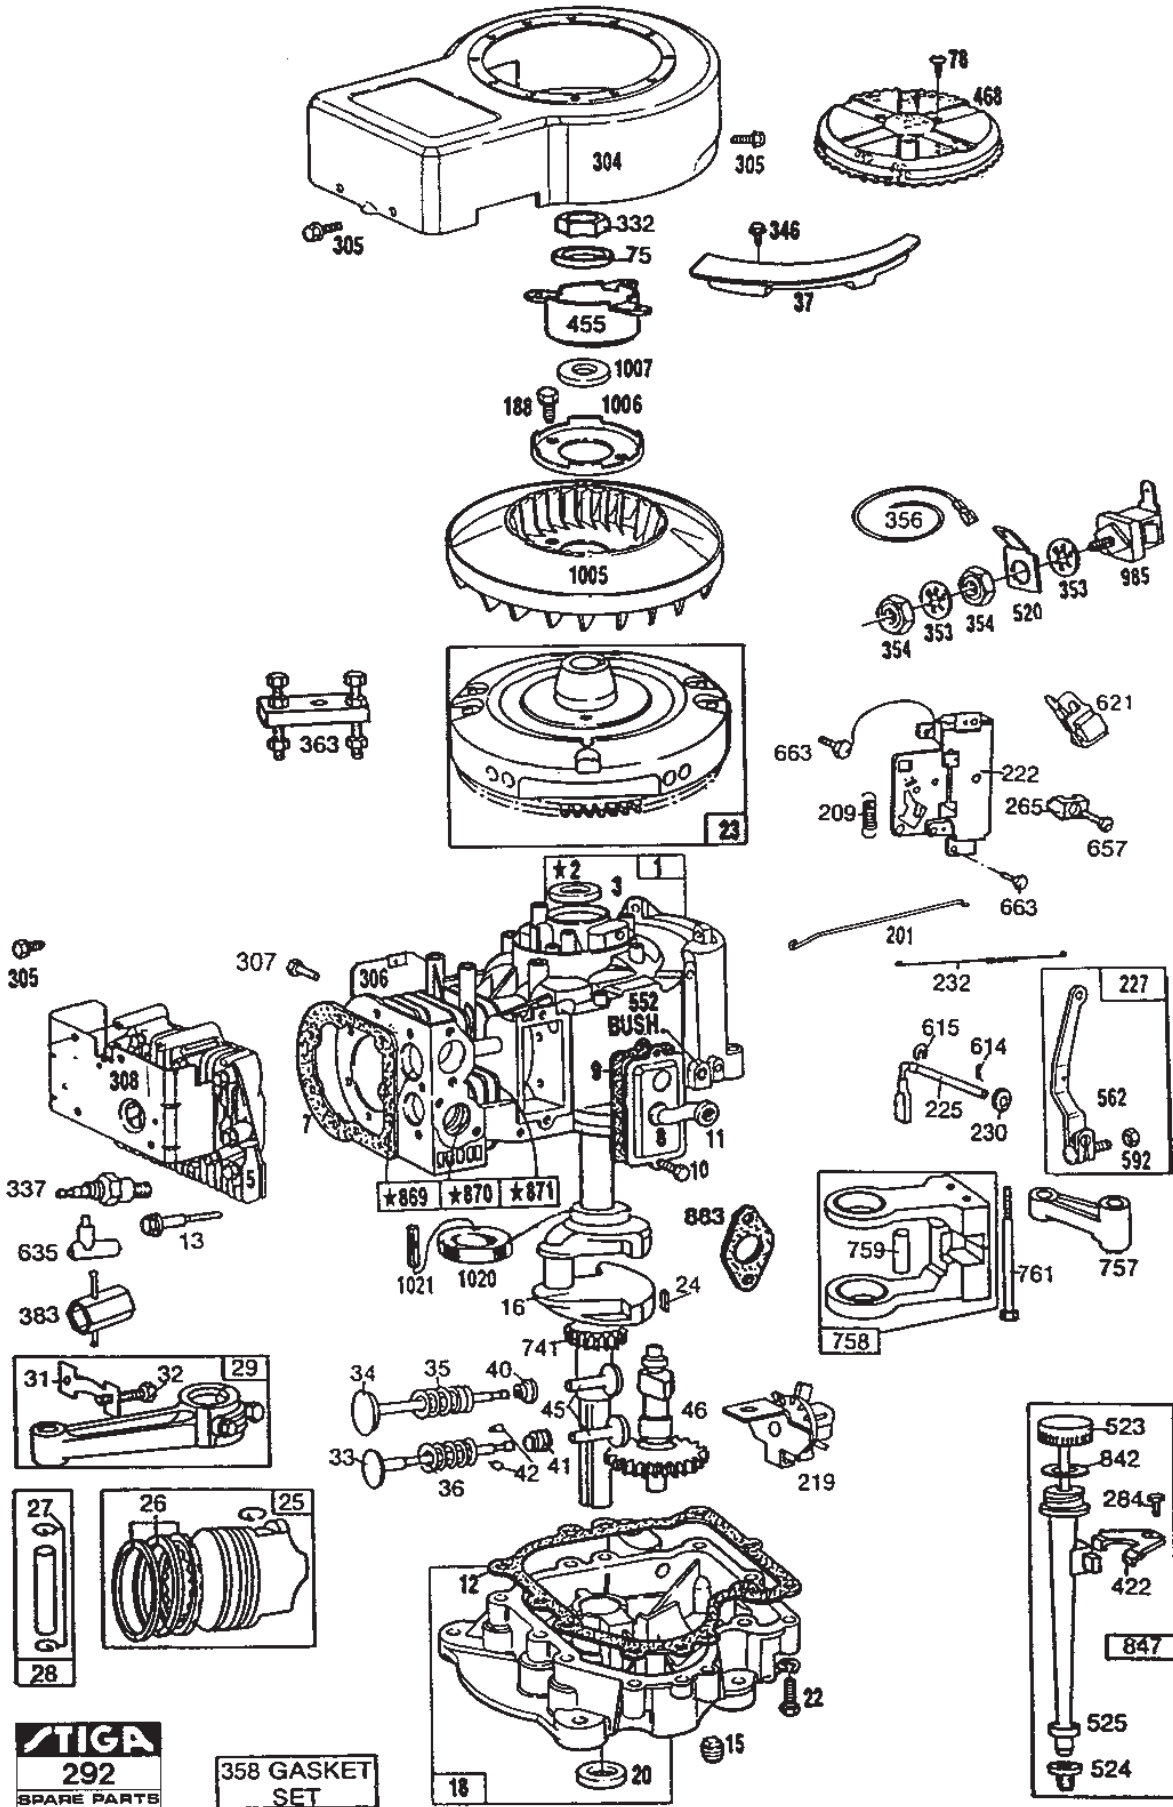

Utgåva Issue 39 - 2014		Cylinder			
Pos. Fig.	Antal Q.ty	Art nr Part No	Benämning	Description	Anmärkning Notes
871	1	261961	Ventilstyrning-utblås	Valve guide-exhaust	
883	1	270917	Packning	Gasket	281707-0127
985	1	398525	Isolator	Insulator	
1005	1	280687	Fläkt	Fan	
1006	1	223726	Fläkthållare	Fan retainer	
1007	1	231531	Distans	Spacer	
1020	1	262243	Excenter	Eccentric	
1021	1	94160	Stift	Pin