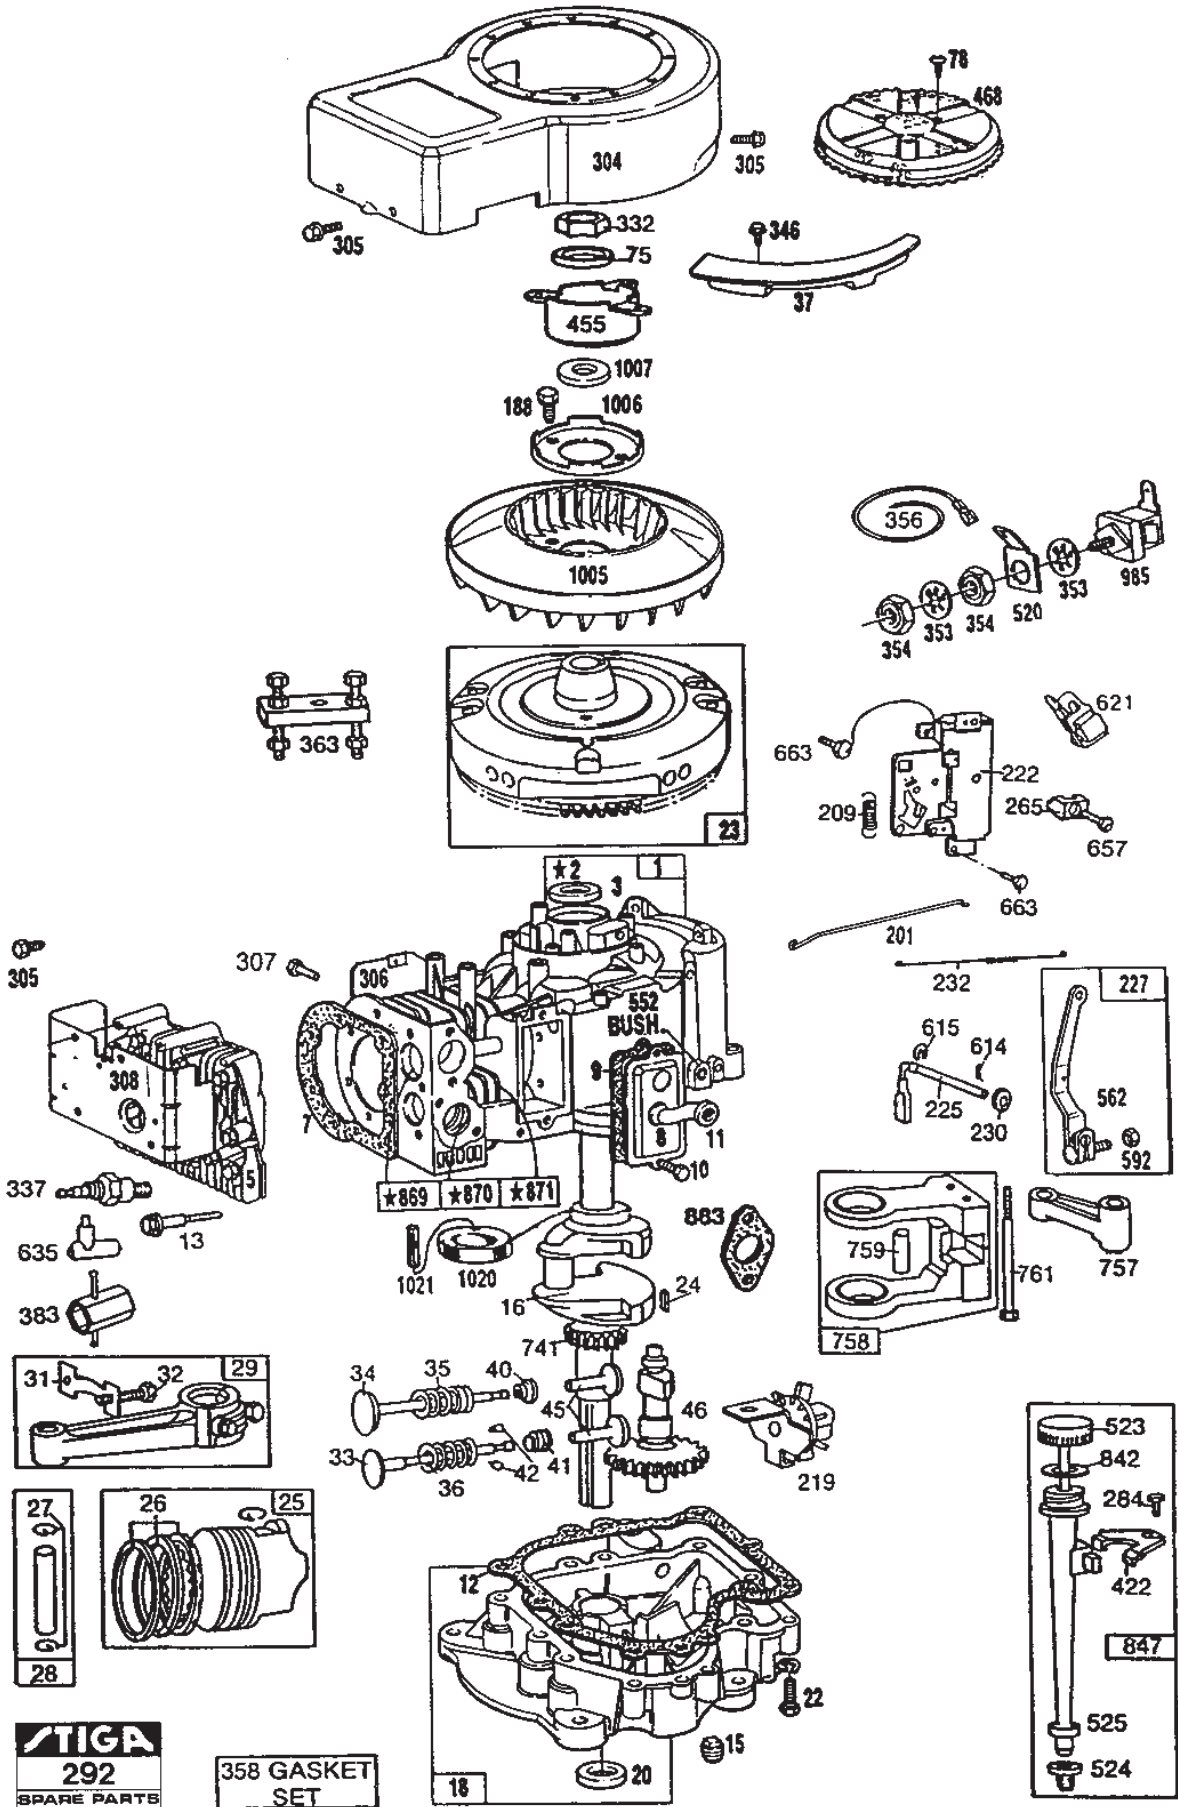

121 CARBURETOR OVERHAUL KIT

861 PUMP REPAIR KIT

Utgåva Issue 39 - 2014		Carburettor			
Pos. Fig.	Antal Q.ty	Art nr Part No	Benämning	Description	Anmärkning Notes
987	1	398970	Tätning	Seal	

Utgåva Issue 39 - 2014		Cylinder			
Pos. Fig.	Antal Q.ty	Art nr Part No	Benämning	Description	Anmärkning Notes
1	1	490450	Cylinder kpl	Cylinder Assy	
2	1	261623	Lager	Bearing	
3	1	391086	Tätningring	Seal	
5	1	491491	Topplöck	Cylinder Head	
7	1	271866	Packning	Gasket	
8	1	391406	Vevhusventilation	Breather	281707-0142
8	1	394217	Vevhusventilation	Breather	281707-0127
8	1	391406	Vevhusventilation	Breather	
8	1	394217	Vevhusventilation	Breather	
9	1	27803	Packning	Gasket	
10	2	93394	Skruv	Screw	
11	1	280100	Rör	Tube	
12	1	271916	Packning	Gasket	
13	9	93723	Skruv	Screw	
15	1	91084	OljePlugg	Oil plug	
16	1	490466	Vevaxel	Crankshaft	
18	1	490452	Vevhus	Oil sump	
20	1	291675	Tätningring	Oil Seal   Oil seal	
22	8	94305	Skruv	Screw	
23	1	399917	Svänghjul	Flywheel	
24	1	222698	Kil	Key	
25	1	394661	Kolv kpl	Piston Assy	
26	1	394665	Kolvringsssats	Ring set	
27	2	260924	Låsring	Lock	
28	1	299691	Kolvsprint	Piston Pin	
29	1	490348	Vevstake kpl	Connecting rod assy	
31	1	222299	Låsbleck	Lock	
32	2	92909	Skruv	Screw	
33	1	262246	Utblåsningsventil	Exhaust valve	
34	1	262247	Insugningsventil	Intake valve	
35	1	65906	Ventilfjäder-insug	Valve spring-intake	
36	1	26828	Ventilfjäder-utblås	Valve spring-exhaust	
37	1	223752	Skydd	Cover	
40	1	221596	Hållare	Retainer	
41	1	292260	Rotator	Rotocoil	
42	2	93630	Hållare	Retainer	
45	2	262248	Ventillyftare	Valve tappet	
46	1	212897	Kamaxel	Camshaft	
75	1	220865	Bricka	Washer	
78	3	93805	Skruv	Screw	
188	2	93535	Skruv	Screw	
201	1	262348	Regulatorlänk	Governor link	
209	1	260871	Fjäder	Spring	
219	1	490815	Oljekastardrev	Oil slinger gear	
222	1	491594	Governor plate	Governor plate	281707-0142
222	1	390746	Regulatorplatta	Governor plate	281707-0127
222	1	390746	Regulatorplatta	Governor plate	
222	1	491594	Governor plate	Governor plate	
225	1	231058	Regulatoraxel	Governor crank	