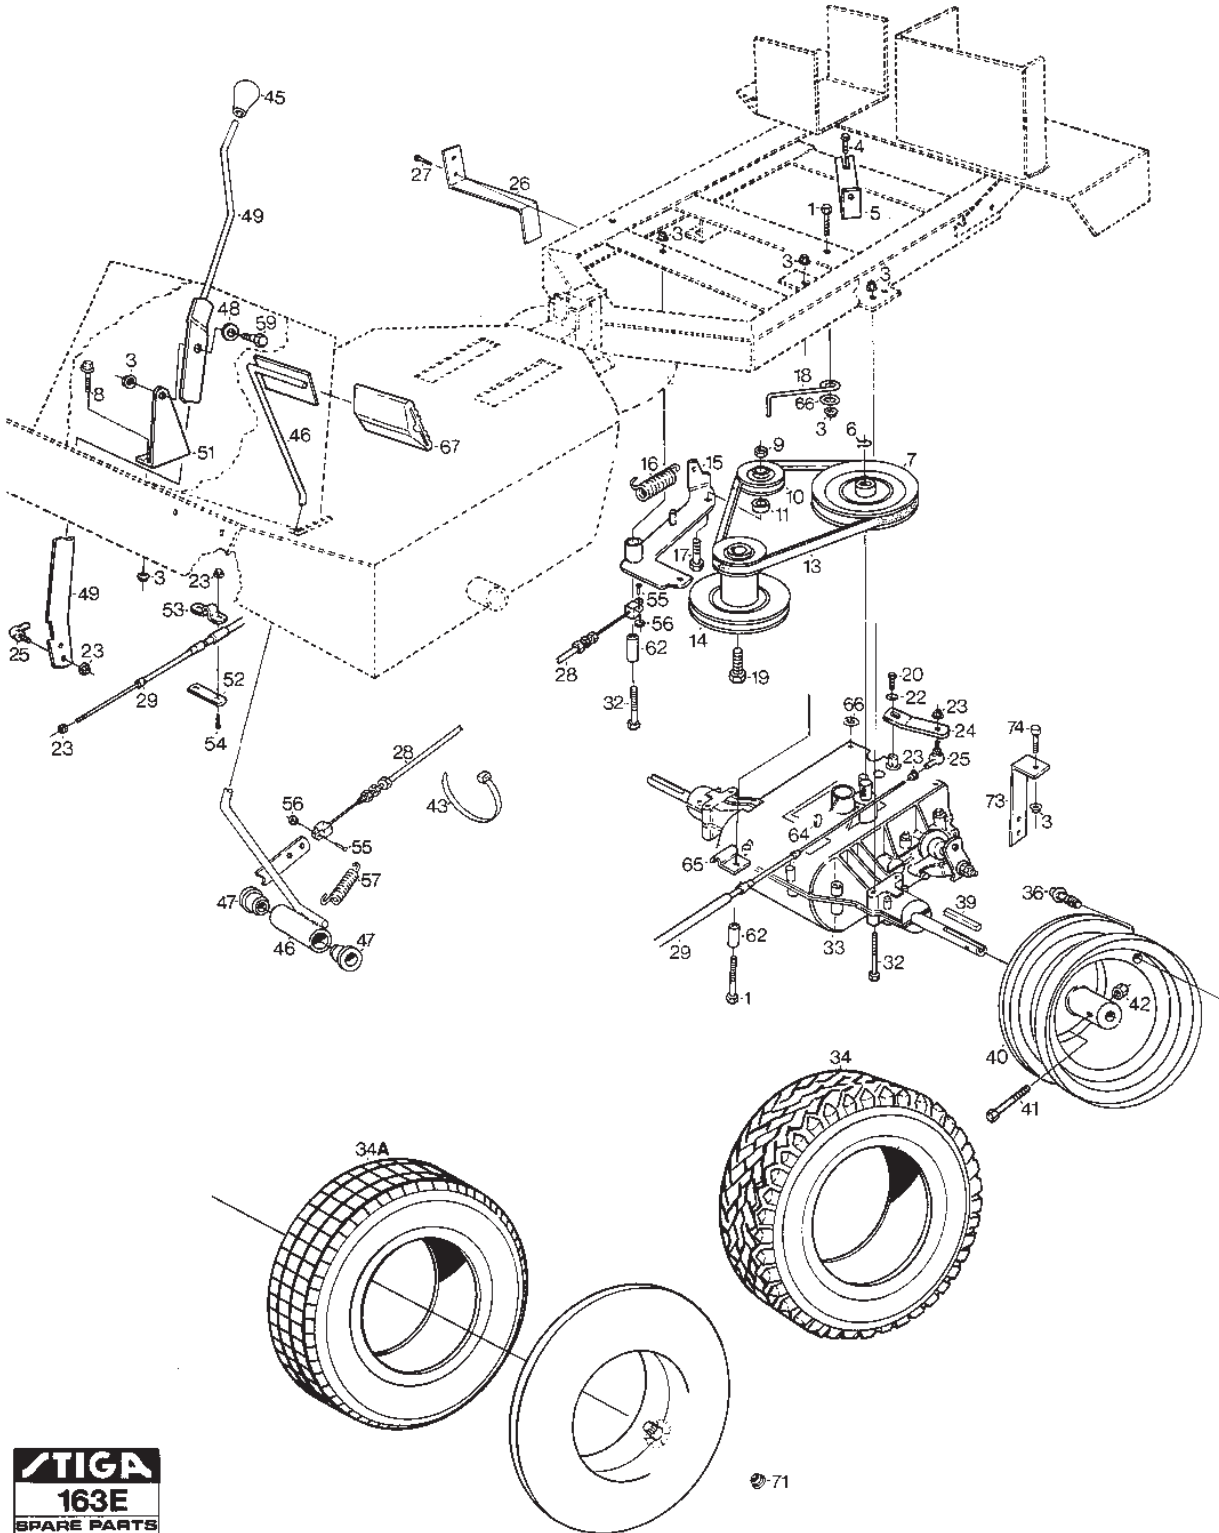

Utgåva Issue 39 - 2014		Transmission			
Pos. Fig.	Antal Q.ty	Art nr Part No	Benämning	Description	Anmärkning Notes
55	2	9646-0036-22	Nit Kn 5X12	Rivet	
56	2	9675-0008-02	Starlockbricka	Starlock	
57	1	1131-1506-00	Fjäder	Spring	
59	1	1134-0240-00	Skruv	Screw	
62	2	1134-1565-01	Distans	Spacer	
64	1	9600-0050-00	Kil	Key	
65	1	1134-2021-01	Växelwirefäste	Clamp	
66	3	9699-0056-02	Bricka	Washer	
67	1	1134-0269-00	Pedalgummi	Pedal Rubber	
71	2	1134-2653-01	röduceringsnippel	Nipple	Frankrike (F)
73	1	1134-2986-01	Fäste	Bracket	
74	1	9959-0820-16	Skruv	Screw