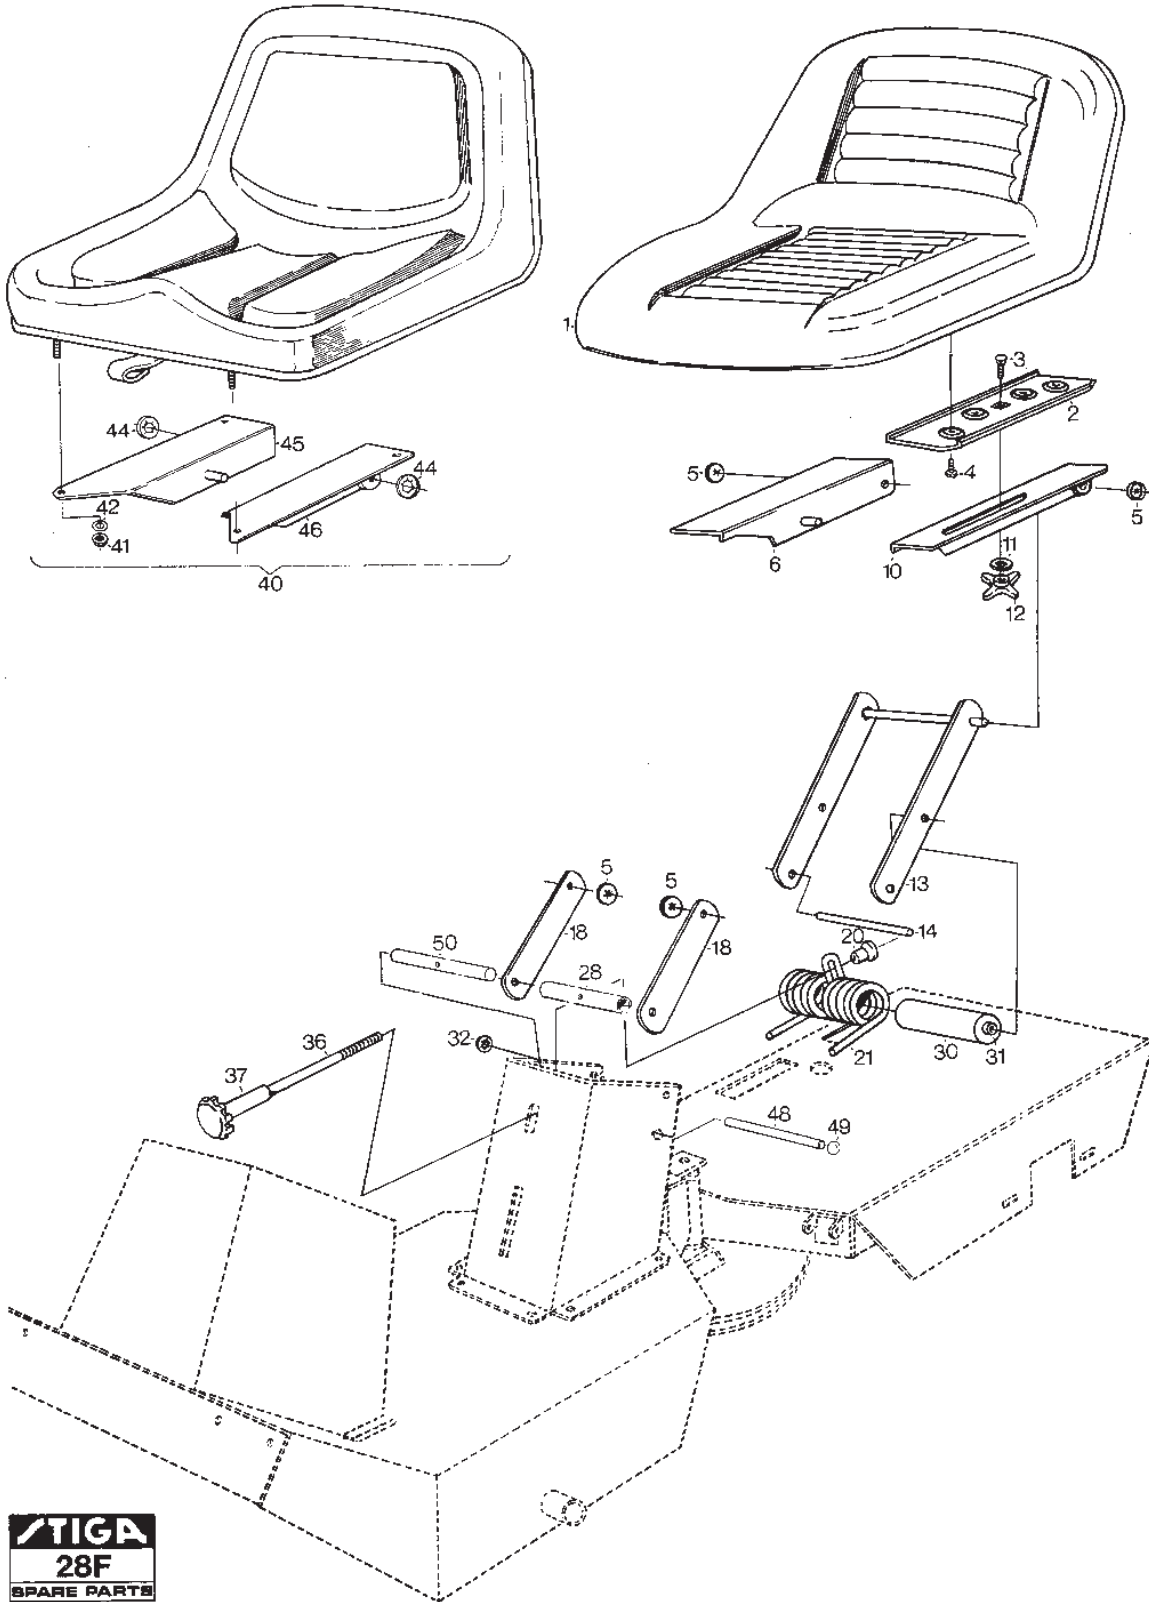

Utgåva Issue 39 - 2014		Seat			
Pos. Fig.	Antal Q.ty	Art nr Part No	Benämning	Description	Anmärkning Notes
1	1	1134-2541-01	Sits Suburban Sa 10314	Seat	
2	2	1134-2961-01	Sitsadapter 5-01 24	Seat Adapter	
3	2	9898-0820-16	Skruv	Screw	
4	4	9863-3613-16	Skruv	Screw	
4	4	9988-3616-16	Skruv	Screw	
5	4	9675-0017-02	Låsbricka	Starlock	
6	1	1134-3618-01	Sitsfäste Kpl. 5-01 14	Seat Attachment-R.H.	
10	1	1134-3618-02	Sitsfäste Kpl. 5-01 14	Seat Attachment-L.H.	
11	2	9699-0062-02	Bricka	Washer	
12	2	1134-1711-01	Knopp	Knob	
13	1	1134-1652-01	Fjäder	Spring	
14	1	1134-0050-00	Sitsstång	Seat Rod	
18	2	1134-1650-01	Parallellstag5-01 F24	Tie Bar	
20	1	1134-0493-00	Mutter	Nut	
21	1	1134-0015-00	Sitsfjäder	Seat spring	
28	1	1134-2846-01	Rör	Tube	
30	1	1134-1883-01	Axel	Axle	
31	1	1134-0022-00	Reglagestång	Control Rod	
32	2	9672-0004-02	Starlock	Starlock	
36	1	1134-2163-01	Spännstång Kpl.	Rod	
37	1	1134-2166-01	Distans	Spacer	
40	1	1134-1801-01	Sits	Adjustable seat park	Tillbehör/Accessory
41	4	9795-3631-02	Mutter	Nut	
42	4	9699-0028-02	Bricka	Washer	
44	2	9675-0017-02	Låsbricka	Starlock	
45	1	1134-1687-03	Sitsfäste Hö	Seat Attachment Right	
46	1	1134-1687-04	Sitsfäste-vä	Seat attachment-L.H.	
48	1	1134-2454-01	Axel	Shaft	
49	2	9672-0006-02	Starlock	Lock washer	
50	1	1134-2847-01	Mellanstag	Shaft