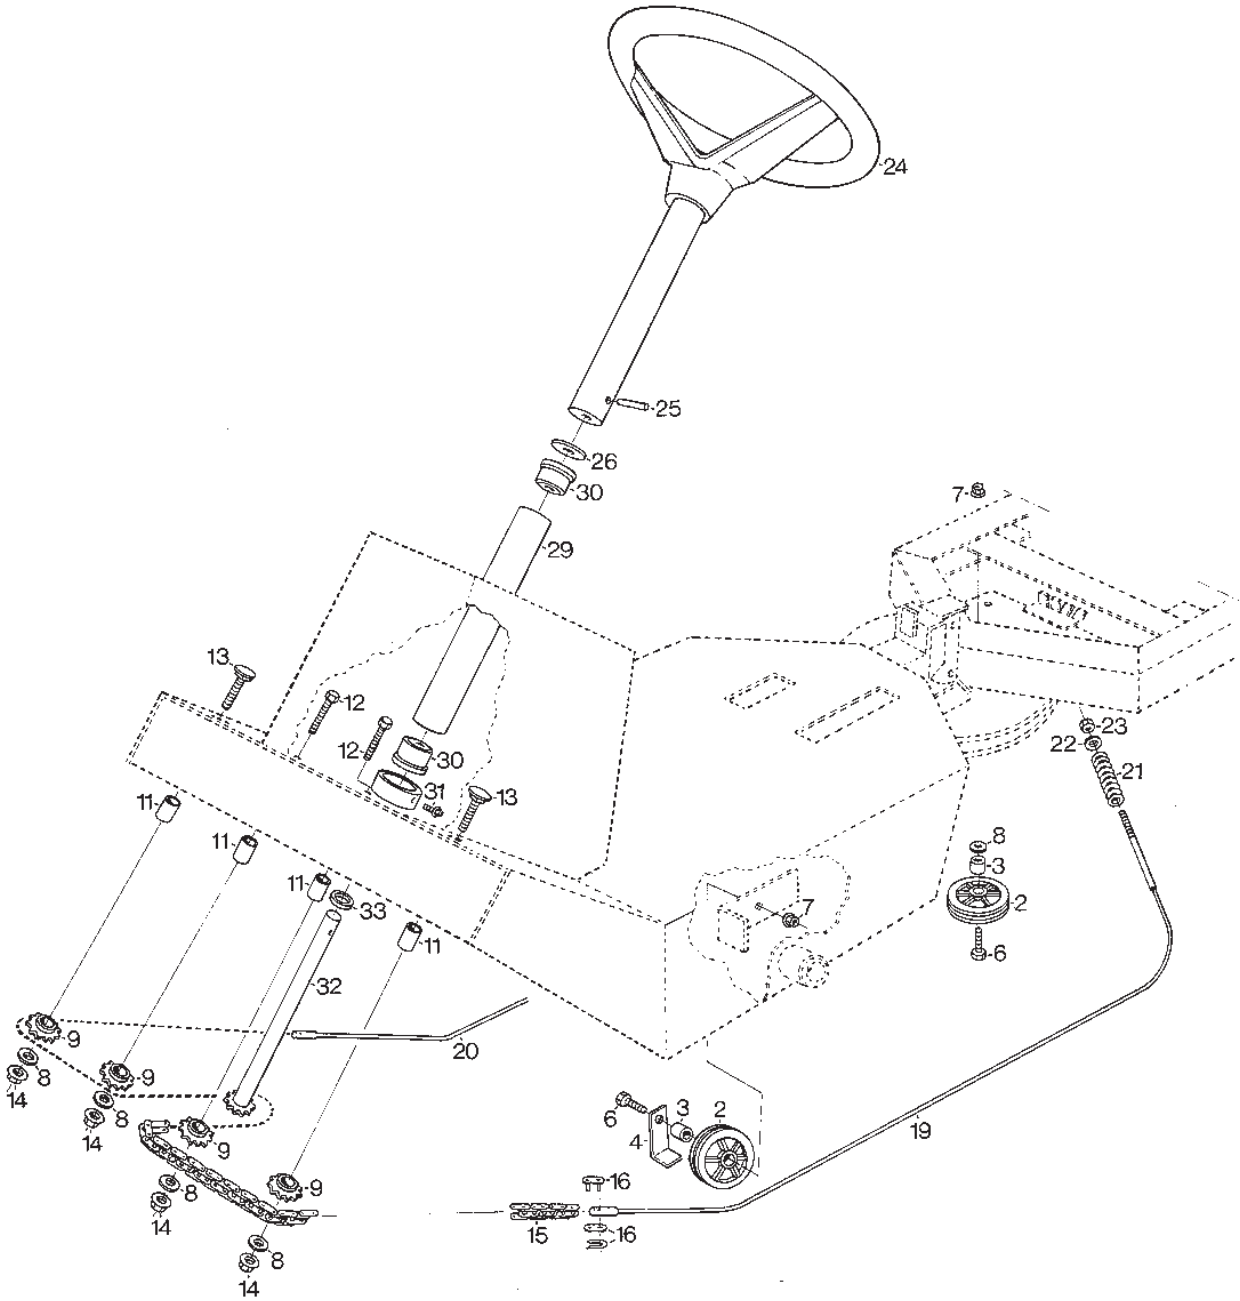

Utgåva Issue 39 - 2014		Styrning Steering			
Pos. Fig.	Antal Q.ty	Art nr Part No	Benämning	Description	Anmärkning Notes
2	2	1134-9025-01	Linhjul	Steering Pulley	Sats 2 st/kit of 2
2	3	1134-9025-01	Linhjul	Steering Pulley	
3	3	1134-0041-01	Bussning	Bushing	
4	2	1134-3022-01	Fäste	Bracket	
6	3	9997-1030-16	Skruv	Screw	
7	3	9739-1031-22	Mutter	Nut	
8	5	9699-0035-02	Bricka	Washer	
9	4	1134-2816-01	Kedjehjul	Sprocket	
11	4	1134-0041-02	Bussning	Bushing	
12	2	9997-1040-12	Skruv	Screw	
13	2	9897-1040-12	Skruv	Screw	
14	4	9739-1031-22	Mutter	Nut	
15	1	1134-2820-01	Kedja79 Länkar	Chain W/O Lock	
16	2	1134-2824-01	Kedjelås	Chain Lock	
19	1	1134-2817-01	Styrwire	Steering Cable Left	L = 939 mm
20	1	1134-2817-02	Styrwire	Steering Cable,Rh	L = 990 mm
21	2	1134-2818-01	Fjäder	Spring	
21	2	1134-3817-01	Fjäder	Spring	
22	2	9699-0090-02	Bricka	Washer	
23	2	9747-0831-02	Mutter | Låsmutter	Nut	
24	1	1134-1966-03	Ratt	Steering Wheel	
24	1	1134-1967-01	Ratt	Steering Wheel	
25	1	9595-0262-00	Spännstift	Locating Pin	
26	1	9699-0114-02	Bricka	Washer	1.0 mm
26	1	9699-0103-02	Bricka	Washer	0.5 mm
29	1	1134-1305-03	Rattrör Nedre	Steering Column,Lower	
30	2	1134-1901-01	Lager	Bearing	
31	2	9942-0612-16	Skruv	Screw	
32	1	1134-2821-01	Rattstång	Steering Rod	
33	1	1134-2837-01	Distans	Spacer