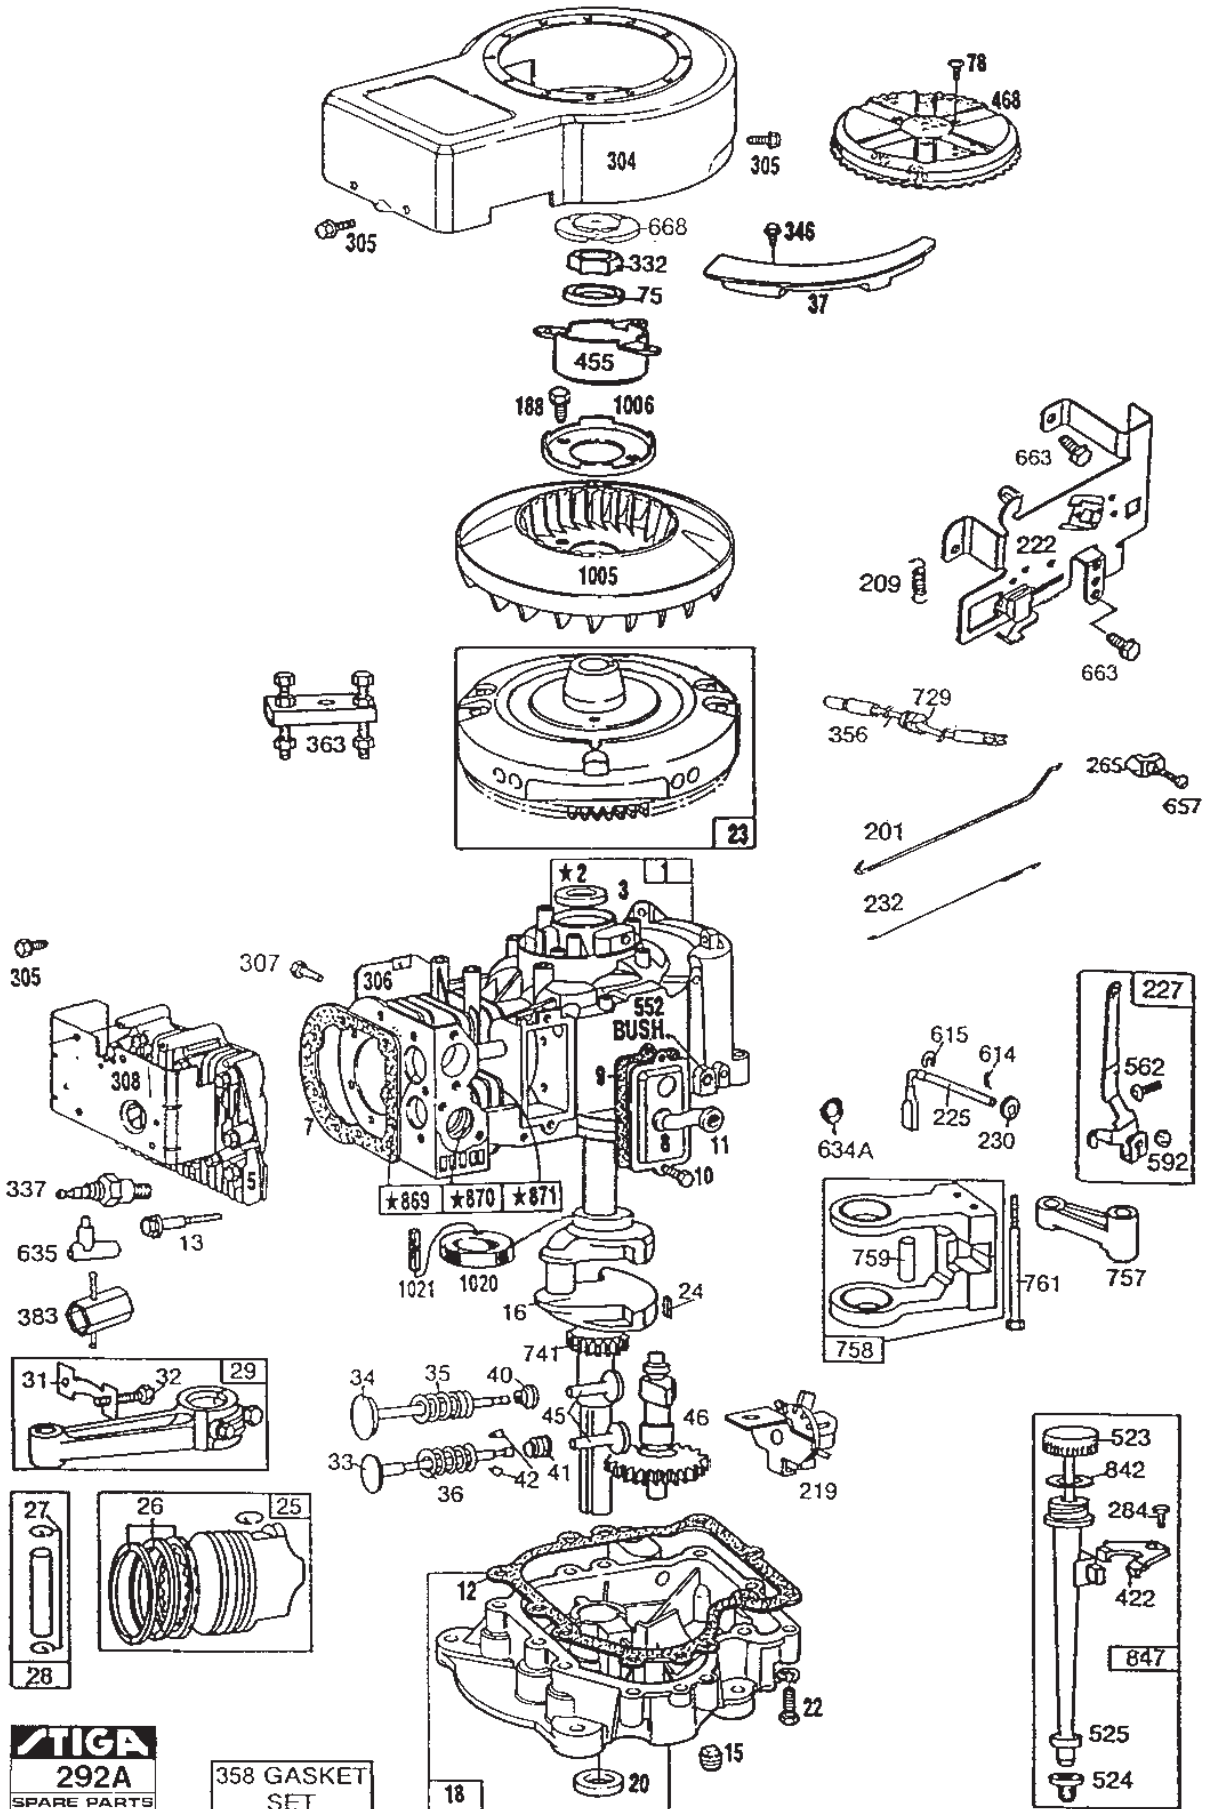

Utgåva Issue 37 - 2014		Cylinder Vevhus	Cylinder Crankcase		
Pos. Fig.	Antal Q.ty	Art nr Part No	Benämning	Description	Anmärkning Notes
552	1	231597	Bussning	Bushing	286707-0141
209	1	260871	Fjäder	Spring	283707-0217
27	2	260924	Låsring	Lock	286707-0141
869	1	261463	Ventilsäte	Valve seat	286707-0141
871	1	261961	Ventilstyrning-utblås	Valve guide-exhaust	286707-0141
871	1	261961	Ventilstyrning-utblås	Valve guide-exhaust	286707-0141
871	1	261961	Ventilstyrning-utblås	Valve guide-exhaust	Se rep.handbok _/ 286707-0141
871	1	261961	Ventilstyrning-utblås	Valve guide-exhaust	SE REP.HANDBOK
741	1	262135	Drev	Gear	286707-0141
1020	1	262243	Excenter	Eccentric	286707-0141
33	1	262246	Utblåsningsventil	Exhaust valve	286707-0141
34	1	262247	Insugningsventil	Intake valve	286707-0141
45	2	262248	Ventillyftare	Valve tappet	286707-0141
201	1	262767	Governor link	Governor link	286707-0141
209	1	262784	Fjäder	Spring	286707-0141
232	1	262785	Fjäder	Spring	286707-0141
842	1	270920	Tätning	Seal	286707-0141 _/ Kit: S
7	1	271866	Packning	Gasket	286707-0141 _/ Kit: S
12	1	271916	Packning	Gasket	286707-0141 _/ Kit: S
11	1	280100	Rör	Tube	286707-0141
1005	1	280687	Fläkt	Fan	286707-0141
525	1	280741	Rör	Tube	286707-0141
668	1	280848	Distans	Spacer	286707-0141
729	1	281159	Clip	Clip	286707-0141
20	1	291675	Tätningsring	Oil Seal | Oil seal	286707-0141 _/ Kit: S
41	1	292260	Rotator	Rotocoil	286707-0141
759	1	298909	Kolvsprint	Piston Pin	286707-0141
28	1	299691	Kolvsprint	Piston Pin	286707-0141
3	1	391086	Tätningsring	Seal	286707-0141 _/ Kit: S
8	1	391406	Vevhusventilation	Breather	286707-0141
26	1	391780	Ring set	Ring set	286707-0141
25	1	394661	Kolv kpl	Piston Assy	286707-0141
2	1	399265	Bussning	Bushing	286707-0141
758	1	399891	Balanseringsvikt	Counterweight	286707-0141
523	1	490327	Oljesticka	Oil dipstick	286707-0141
29	1	490348	Vevstake kpl	Connecting rod assy	286707-0141
1	1	490450	Cylinder kpl	Cylinder Assy	286707-0141
16	1	490466	Vevaxel	Crankshaft	286707-0141
847	1	490474	Oljesticka kpl	Oil filler group	286707-0141
219	1	490815	Oljekastardrev	Oil slinger gear	286707-0141
634A	1	491323	Oil seal	Oil seal	286707-0141 _/ Kit: S
308	1	491490	Skydd	Cover	286707-0141
23	1	492326	Flywheel	Flywheel	286707-0141
227	1	493935	Arm	Lever	286707-0141
18	1	494238	Vevhus	Oil sump	286707-0141
5	1	494240	Topplöck	Cylinder Head	286707-0141
358	1	494241	Packningssats-motor	Gasket set-engine	Delarna märkta S _/ 286707-0141