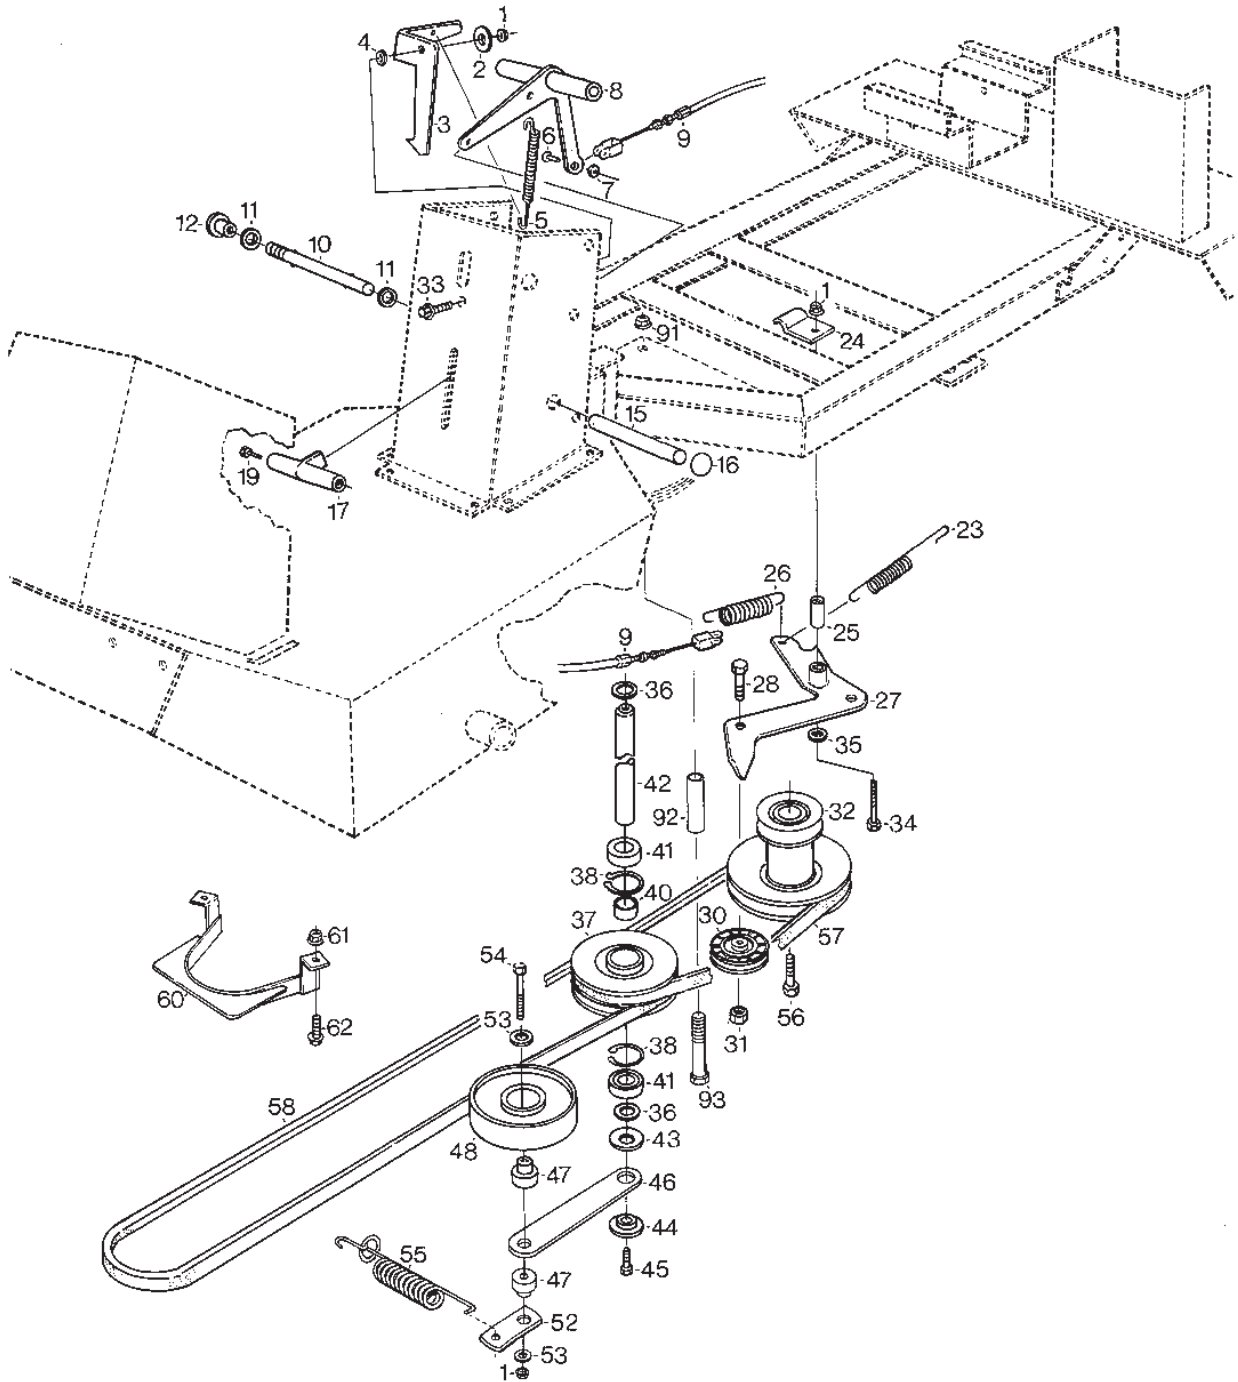

Utgåva Issue 37 - 2014		Power Take-Off			
Pos. Fig.	Antal Q.ty	Art nr Part No	Benämning	Description	Anmärkning Notes
16	2	9672-0004-02	Starlock	Starlock	
7	1	9675-0008-02	Starlockbricka	Starlock	
5	1	1131-1497-01	Fjäder	Brake Spring	
15	1	1134-0022-00	Reglagestång	Control Rod	
8	1	1134-0027-01	Reglagespak	Control Lever	
92	1	1134-0041-03	Bussning	Bushing	
40	1	1134-0051-09	Distans	Spacer	
36	2	1134-0052-00	Distans	Spacer	
42	1	1134-0057-00	Centrumaxel	Centre Shaft	
2	1	1134-0143-00	Bricka	Washer	
17	1	1134-0153-00	T-Handtag	Handle Gear Shifter	
44	1	1134-0222-00	Bricka	Washer	
12	1	1134-0583-00	Knopp	Knob	
26	1	1134-1242-02	Fjäder	Spring	
55	1	1134-1322-01	Fjäder	Tensioning Wheel Spring	
25	1	1134-1565-01	Distans	Spacer	
46	1	1134-1730-01	Spännhjulssarm	Tensioning Wheel Arm	
37	1	1134-1769-02	Remskiva	Belt Pulley	
48	1	1134-1770-01	Spännhjul Kpl	Tension Roller	
47	2	1134-1888-01	Distans	Spacer	
52	1	1134-1893-01	Fjäder	Spring	
10	1	1134-1972-01	Urkopplingsspak	Disengaging Lever	
27	1	1134-2018-01	Spännarm Kpl 5-01 24	Tensioning Arm	
32	1	1134-2020-01	Motorremskiva	Engine Pulley	
24	1	1134-2021-01	Växelwirefäste	Clamp	
3	1	1134-2463-01	Oljeavtappningsplugg	Plug	
9	1	1134-3573-01	Wire (Kraft)	Cable	
60	1	1134-3654-01	Fingerskydd 5-01 24	Guard	
57	1	1134-9012-01	Kilrem	V-Belt	=9585-0056-00
30	1	1134-9027-01	Spännrulle (Svart)	Tension Roller (Black)	
23	1	4231-0013-00	Fjäder	Spring	
41	2	9549-0019-00	Kullager	Ball Bearing	
6	1	9646-0036-22	Nit Kn 5X12	Rivet	
38	2	9651-0040-04	Spårring Sgh 40	Circlip	
4	1	9695-0002-00	Bricka	Washer	
11	2	9699-0025-02	Bricka	Washer	
35	1	9699-0056-02	Bricka	Washer	
53	2	9699-0062-02	Bricka	Washer	
43	1	9699-0109-02	Bricka	Washer	
61	2	9739-0631-22	Strålkastare | Mutter	Working lamp | Nut	
1	3	9739-0831-22	Mutter	Nut	
91	1	9739-1031-22	Mutter	Nut	
31	1	9799-1031-02	Mutter	Nut	
19	1	9847-8016-16	Skruv	Screw	
33	1	9959-0820-16	Skruv	Screw	
45	1	9959-1025-16	Skruv	Screw	
56	1	9987-5338-12	Skruv	Screw	
62	2	9997-0616-16	Skruv	Screw	
34	1	9997-0850-16	Skruv	Screw