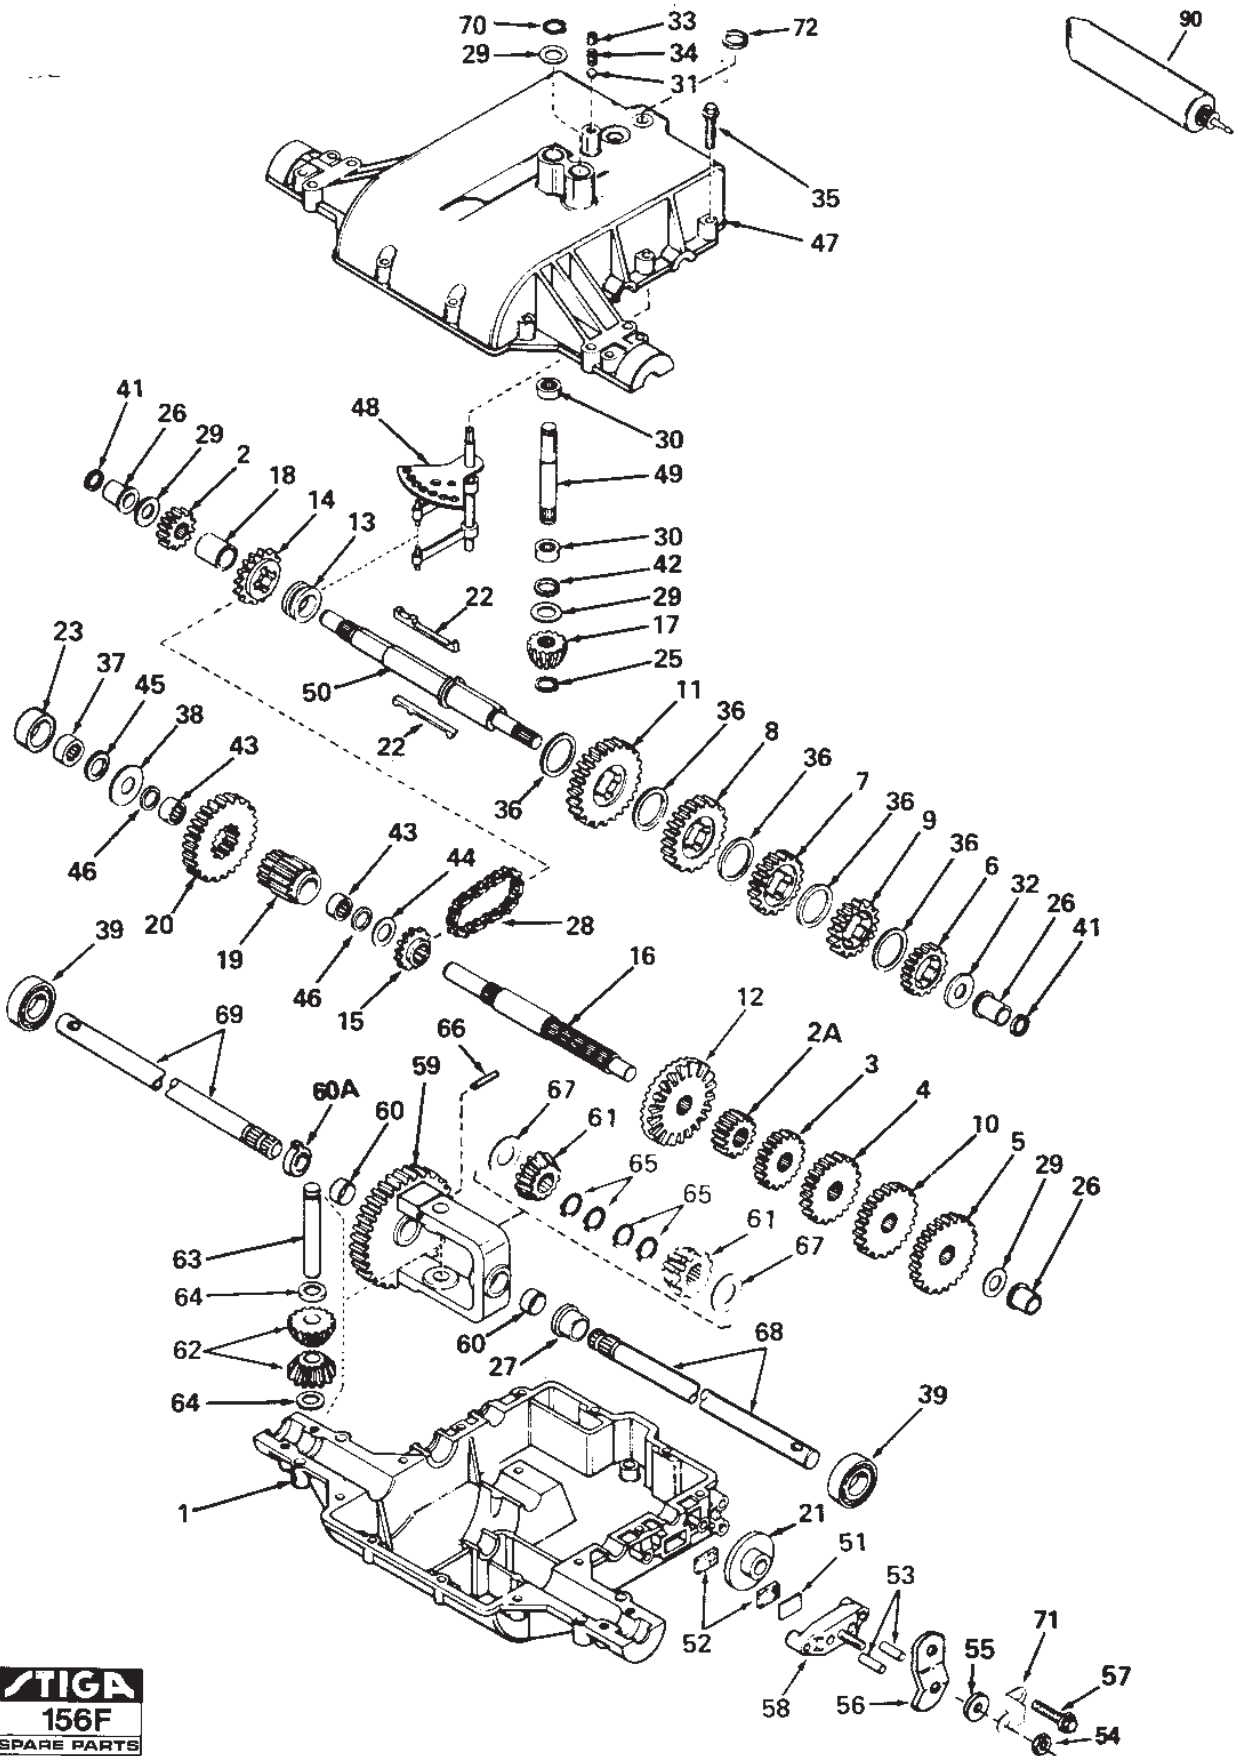

Utgåva Issue 37 - 2014		Tecumseh Peerless Transaxel 846		Tecumseh Peerless Transaxle 846	
Pos. Fig.	Antal Q.ty	Art nr Part No	Benämning	Description	Anmärkning Notes
55	1	P000-7920-76	Bricka	Washer	
31	1	P000-7920-77	Kula	Ball	
33	1	P000-7920-78	Skruv	Screw	
34	1	P000-7920-79	Fjäder	Spring	
65	4	P000-7921-25	Låsring	Snap ring	
1	1	P007-7007-1A	Hus	Case	
47	1	P007-7207-8A	Lock	Cover	
50	1	P007-7618-4A	Axel	Shaft	
59	1	P007-7805-3A	Drev kpl	Gear assy	
17	1	P007-7811-3A	Drev	Bevel pinion	
6	1	P007-7812-1A	Drev	Gear	20T
9	1	P007-7812-2A	Drev	Gear	22T
7	1	P007-7812-3A	Drev	Gear	25T
8	1	P007-7812-4A	Drev	Gear	30T
3	1	P007-7812-6A	Drev	Gear	20T
4	1	P007-7812-7A	Drev	Gear	25T
10	1	P007-7812-8A	Drev	Gear	28T
5	1	P007-7812-9A	Drev	Gear	30T
12	1	P007-7813-7A	Drev	Gear	42T
11	1	P007-7814-6A	Drev	Gear	37T
26	3	P007-8010-5A	Bussning	Bushing	
27	1	P007-8011-8A	Bussning	Bushing	
90	1	P007-8806-7B	Grease	Grease	0.9 kg Bentonite
22	2	P007-9208-9A	Kil	Key