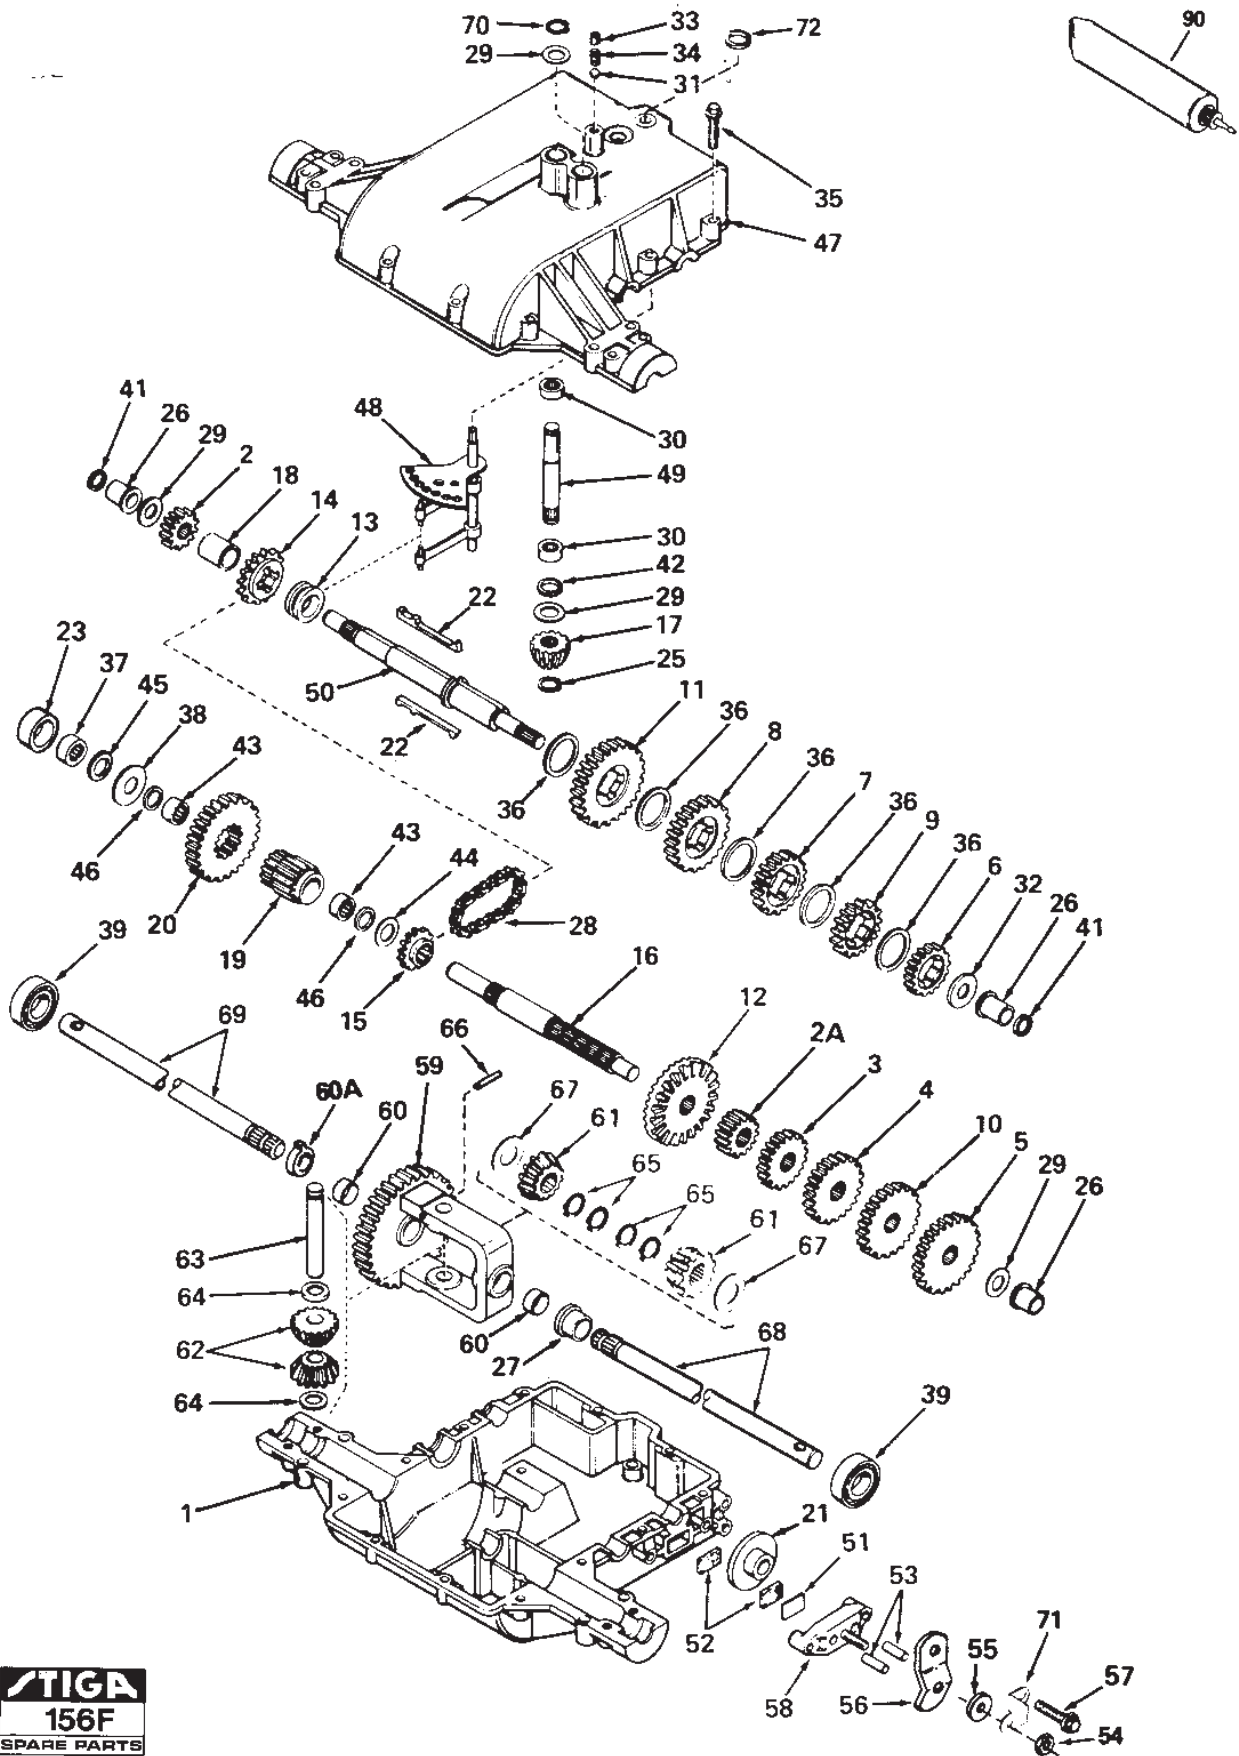

Utgåva Issue 37 - 2014		Tecumseh Peerless Transaxel 846		Tecumseh Peerless Transaxle 846	
Pos. Fig.	Antal Q.ty	Art nr Part No	Benämning	Description	Anmärkning Notes
0	1	1134-2469-01	Transaxel kpl	Transaxle assy	Park
68	1	P000-7748-10	Axel	Axle	368 mm
69	1	P000-7748-11	Axel	Axle	320 mm
49	1	P000-7761-35	Axel	Shaft	
16	1	P000-7761-81	Axel	Shaft	
62	2	P000-7780-68	Drev	Gear	
2	1	P000-7781-36	Drev	Gear	15T
19	1	P000-7781-38	Drev	Pinion	
20	1	P000-7781-39	Drev	Gear	
2A	1	P000-7781-45	Drev	Gear	12T
61	2	P000-7782-21	Drev	Bevel gear	
67	2	P000-7800-01	Bricka	Washer	
60	2	P000-7800-64	Bussning	Bushing	
64	2	P000-7800-65	Bricka	Washer	
29	4	P000-7800-72	Bricka	Washer	
30	2	P000-7800-86	Nållager	Needle Bearing	
36	5	P000-7801-08	Bricka	Washer	
32	1	P000-7801-09	Bricka	Washer	
37	1	P000-7801-11	Nållager	Needle Bearing	
43	2	P000-7801-12	Nållager	Needle Bearing	
38	1	P000-7801-13	Bricka	Washer	
44	1	P000-7801-14	Bricka	Washer	
39	2	P000-7801-19	Kullager	Ball Bearing	
60A	1	P000-7801-20	Bussning	Bushing	
72	1	P000-780-69	Seal	Seal	
13	1	P000-7842-66	Hylsa	Collar	
48	1	P000-7842-90	Växelförare	Shift rod	
53	2	P000-7860-26	TryckSprint	Dowel pin	
63	1	P000-7860-34	Stift	Drive pin	
18	1	P000-7860-74	Distans	Spacer	
23	1	P000-7860-75	Hylsa	Sleeve	
28	1	P000-7860-81	Kedja	Chain	
15	1	P000-7860-82	Kedjehjul	Sprocket	9T
14	1	P000-7860-83	Kedjehjul	Sprocket	18T
71	1	P000-7860-86	Fäste	Bracket	
25	1	P000-7880-40	Låsring	Retaining ring	
41	2	P000-7880-51	Ring	Seal	
45	1	P000-7880-52	Ring	Ring	
46	2	P000-7880-53	Ring	Ring	
21	1	P000-7900-03	Bromsskiva	Brake Disc	
52	2	P000-7900-06	Bromsbelägg	Brake pad	
51	1	P000-7900-07	Tryck platta	Brake plate	
58	1	P000-7900-25	Hållare	Holder	
42	1	P000-7920-01	O-ring	O-ring	
70	1	P000-7920-35	Låsring	Retaining ring	
66	1	P000-7920-40	Stift	Pin	
35	17	P000-7920-73	Skruv	Screw	
57	2	P000-7920-73	Skruv	Screw	
54	1	P000-7920-75	Mutter	Nut