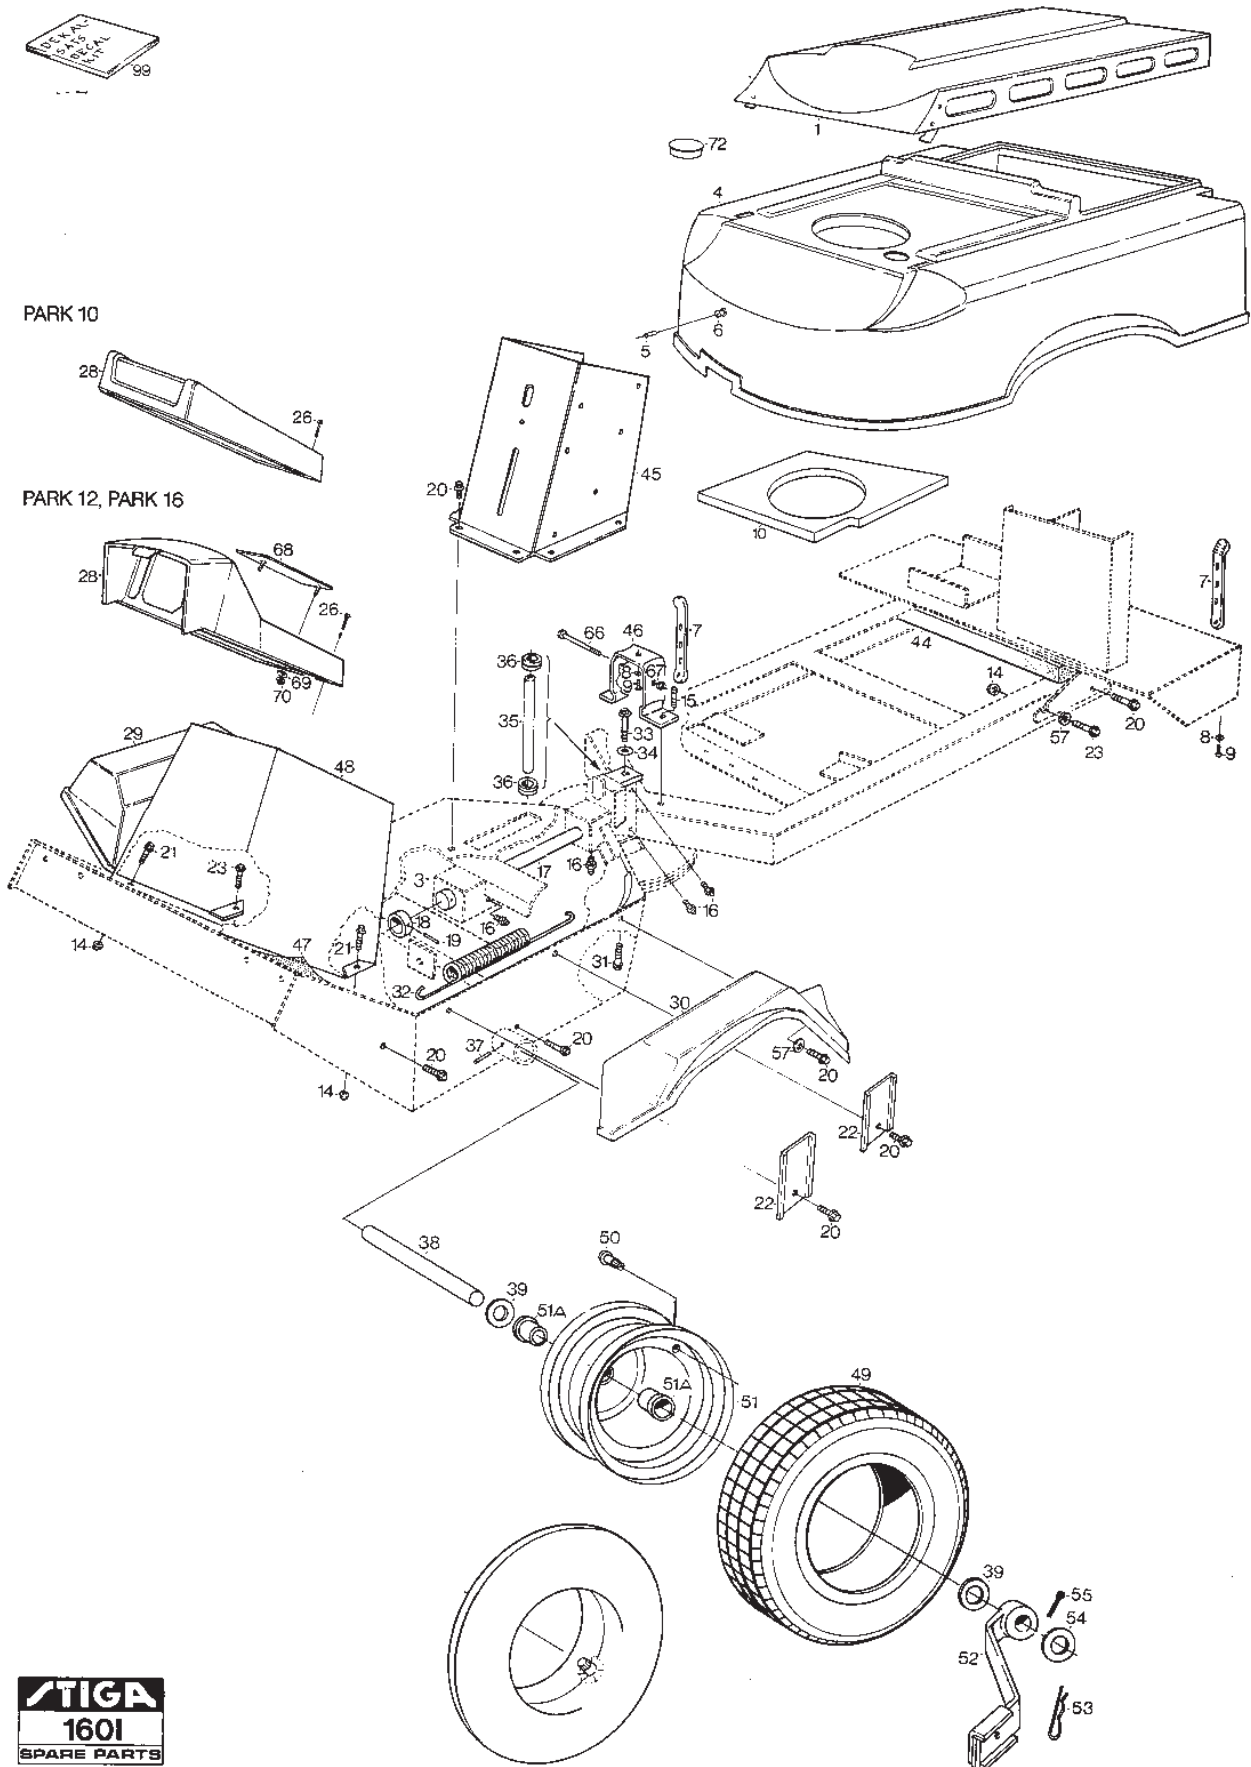

Utgåva Issue 37 - 2014		Ram		Frame	
Pos. Fig.	Antal Q.ty	Art nr Part No	Benämning	Description	Anmärkning Notes
53	2	9598-0003-02	Spring Pin	Spring Pin	
18	1	1134-0031-00	Ledaxelstopp	Pivot Shaft Stop	
35	1	1134-0057-00	Centrumaxel	Centre Shaft	
38	2	1134-0075-01	Framaxeltapp	Front Axle	
22	4	1134-0225-00	Stödplåt	Support Plate	
39	6	1134-0341-01	Bricka	Washer	
52	2	1134-1183-04	1134-3710-01+9599-0080-02	1134-3710-01+9599-0080-02	
17	1	1134-1757-07	Midjegaffel M Ledaxel 5-01 H-10	Clevis	
44	1	1134-2039-01	Värmeisol.matta	Heat insulation	
10	1	1134-2053-01	Ljudisoleringsmatta	Foam Pad	15 mm
32	1	1134-2171-01	Fjäder	Spring	
30	1	1134-2174-01	Framskärm Vänster1-00	Mudguard,Lh (Yellow)	
29	1	1134-2174-02	Framskärm Höger1-00	Mudguard,Rh (Yellow)	
1	1	1134-2215-01	Motorlucka5-01	Engine Cover (Black)	
28	1	1134-2332-02	Instrumentpanel	Instrument panel	
51	2	1134-2668-01	Fälg kpl	Rim assy	
48	1	1134-2833-05	Frontdekor	Front Trim Plate	
46	1	1134-2951-01	Huvstöd Par	Engine Cover Support	
4	1	1134-3215-01	Motorhuv 1-00	Engine Hood	
45	1	1134-3252-02	Sitskonsol-gul	Seat Bracket-Yellow	
3	1	1134-3411-031	Frame-front	Frame-front	
47	1	1134-3535-01	Durkmatta Park	Floor Mat	
99	1	1134-3558-01	Dekalsats	Label Kit	
51A	1	1134-9026-01	Bussning	Bearing	
7	1	1134-9028-01	Gummistropp (3 St)	Rubber Strap (3 Pcs)	
6	3	9405-0029-00	Knopp	Knob	
16	4	9501-0500-00	Smörjkopp Kort Rak	Grease Dispenser	
49	2	9545-0116-00	Däck	Tyre	16 x 7.50-8 (Kenda)
49	2	9545-0120-00	Däck	Tyre	16 x 7.50-8 (Trelleb)
49	1	9545-0203-00	Innerslang	Inner Tube	Reservdel/spare part
50	2	9545-0500-00	Ventil	Valve Assy.	
36	2	9547-0001-00	Ledlager Ge17Es	Bearing	
37	2	9595-0258-00	Spännstift	Locating Pin	
19	1	9595-0262-00	Spännstift	Locating Pin	
55	2	9599-0085-02	SaxSprint 4X30 Fz	Split Pin	
5	3	9632-0516-00	Popnit Tap/D/Bs 416 Gf9.5	Pop Rivet	
34	1	9699-0035-02	Bricka	Washer	
54	2	9699-0042-02	Bricka	Washer	
57	2	9699-0056-02	Bricka	Washer	
8	3	9699-0087-02	Bricka	Washer	
14	8	9739-0831-22	Mutter	Nut	
67	1	9747-0631-02	Mutter | Låsmutter	Nut	
26	2	9849-8013-16	Skruv	Screw	
9	3	9849-8013-16	Skruv	Screw	
15	2	9942-0612-16	Skruv	Screw	
20	18	9942-0816-16	Skruv	Screw	
21	4	9959-0816-16	Skruv	Screw	
23	4	9959-0820-16	Skruv	Screw	
33	1	9959-1020-16	Skruv	Screw