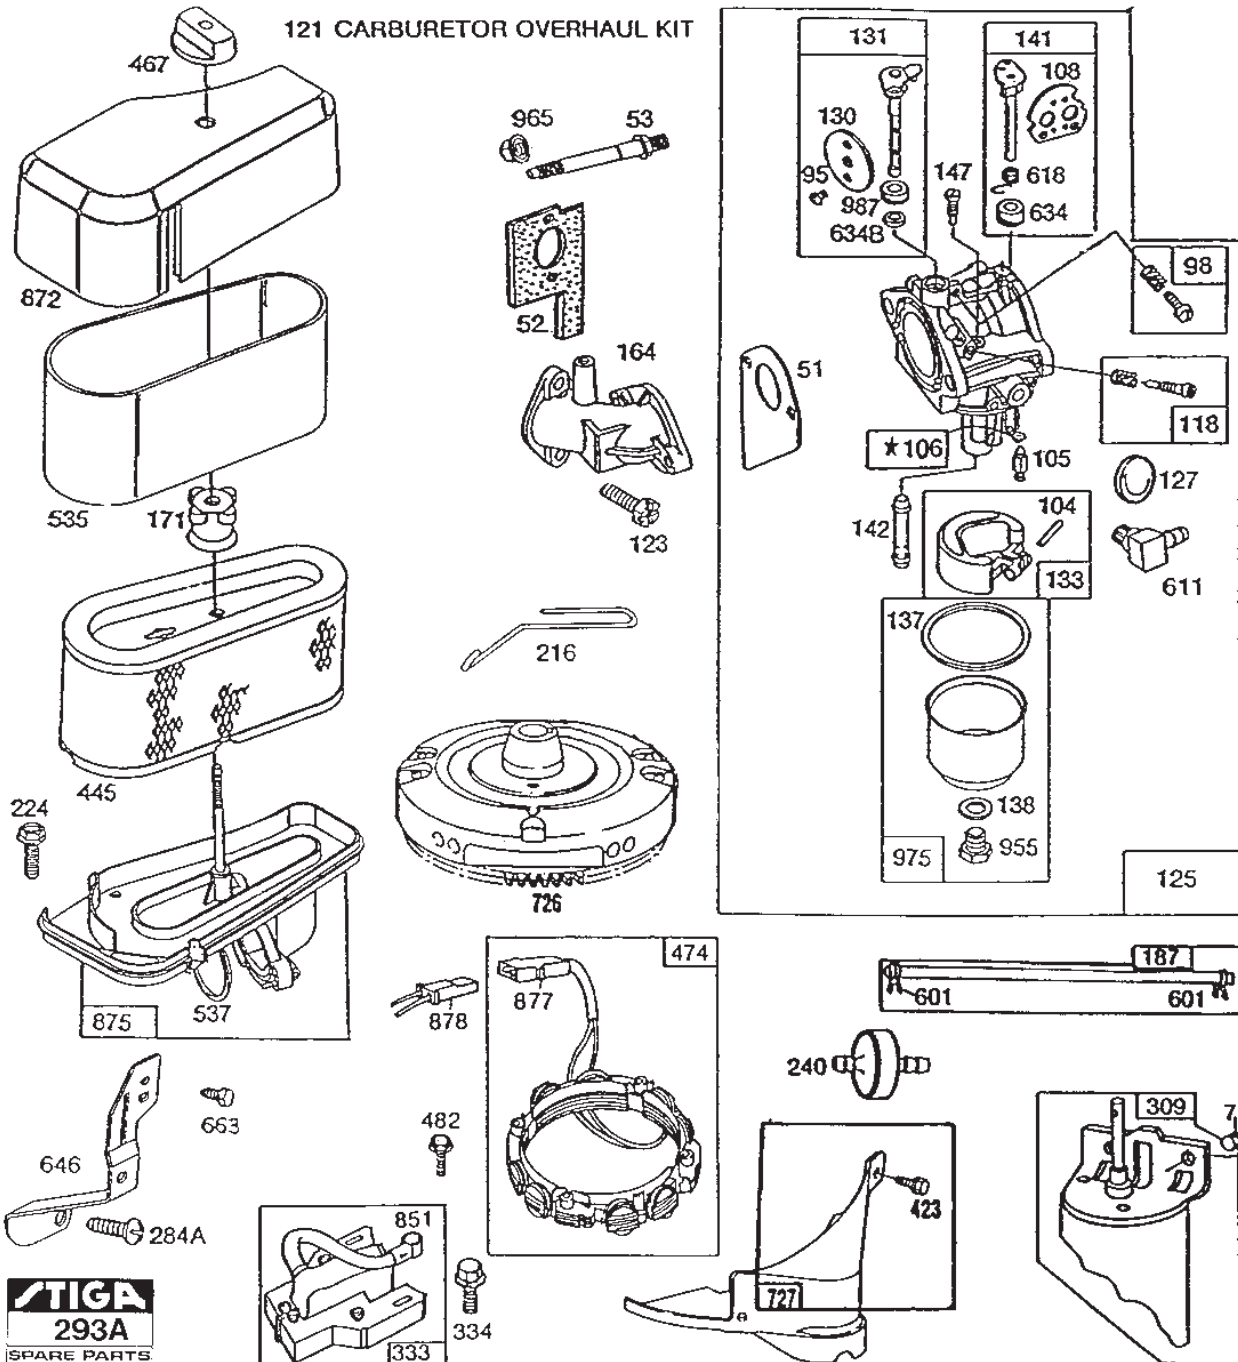

121 CARBURETOR OVERHAUL KIT

Utgåva Issue 37 - 2014		Förgasare Luftfilter		Carburettor Air Cleaner	
Pos. Fig.	Antal Q.ty	Art nr Part No	Benämning	Description	Anmärkning Notes
802	1	395537	Botten	End cap	283707-0217
311	1	395538	Släpkol	Brush	283707-0217
513	1	398003	Koppling kpl	Clutch Ass.Y	
803	1	398159	Hus	Housing	283707-0217
309	1	399169	Starting motor	Starting motor	
803	1	399172	Hus	Housing	
544	1	490309	Armature	Armature	
802	1	490310	Bottenkåpa	Commutator end cap	
311	4	490311	Brush	Brush	
1003	4	490316	Fjäder	Spring	
727	1	490324	Skyddskåpa	Cover	
510	1	490421	Drev kpl	Drive assy	
876	1	490467	Startdrev	Retainer kit	
333	1	492341	Armature magneto	Armature magneto	
467	1	493903	Låsrott	Knob	
445	1	493909	Cartridge	Cartridge	
875	1	494237	Air cleaner body	Air cleaner body	
975	1	494378	Bowl	Bowl	
131	1	494379	Axel	Shaft	
141	1	494380	Choke shaft	Choke shaft	
133	1	494381	Flottör	Float	
98	1	494382	Skruv	Screw	
118	1	494383	Nålventil	Needle valve	
121	1	494384	Carb.overhaul kit	Carb.overhaul kit	Delarna märkta F
611	1	494451	Nippel	Inlet tube	
125	1	494502	Förgasare kpl	Carburettor Assy	
142	1	494537	Nozzle	Nozzle