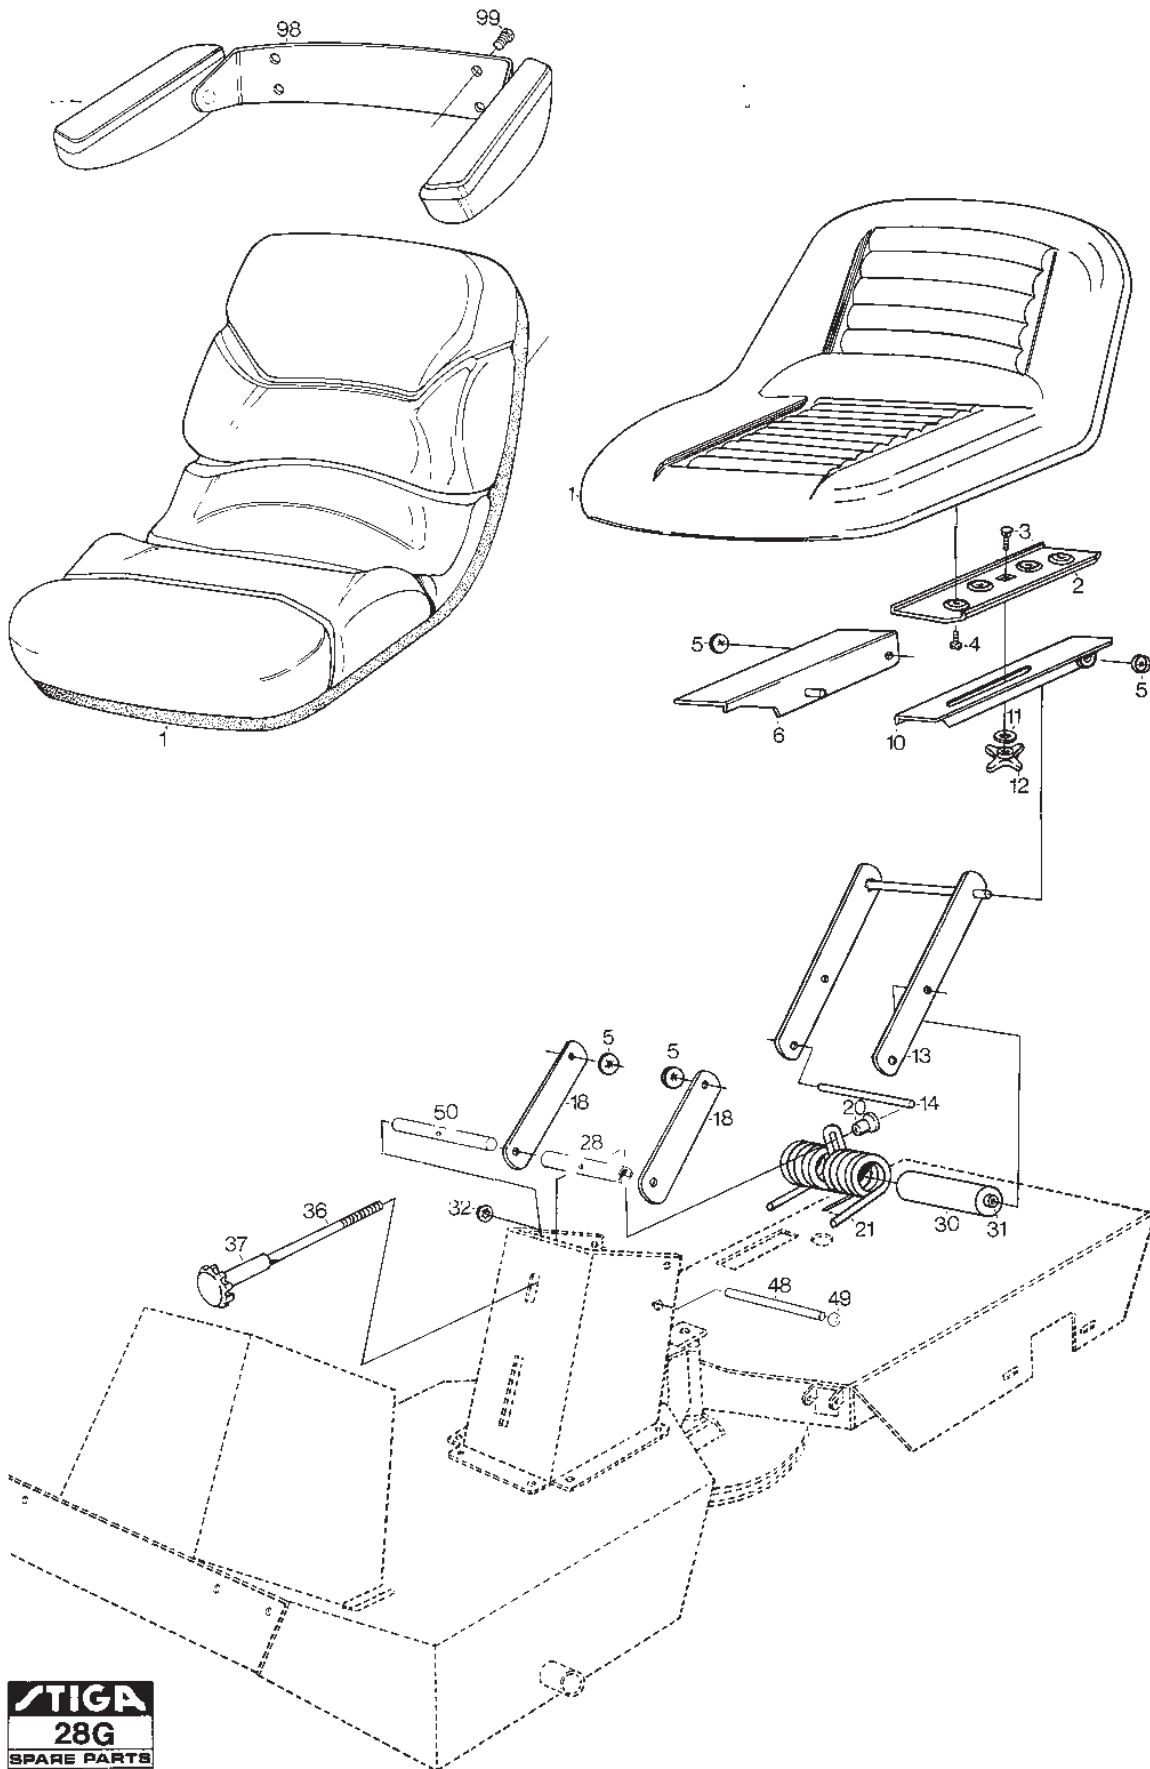

Utgåva Issue 37 - 2014		Sits Seat			
Pos. Fig.	Antal Q.ty	Art nr Part No	Benämning	Description	Anmärkning Notes
32	2	9672-0004-02	Starlock	Starlock	
49	2	9672-0006-02	Starlock	Lock washer	
21	1	1134-0015-00	Sitsfjäder	Seat spring	
31	1	1134-0022-00	Reglagestång	Control Rod	
14	1	1134-0050-00	Sitsstång	Seat Rod	
20	1	1134-0493-00	Mutter	Nut	
18	2	1134-1650-01	Parallellstag5-01 F24	Tie Bar	
13	1	1134-1652-01	Fjäder	Spring	
12	2	1134-1711-01	Knopp	Knob	
30	1	1134-1883-01	Axel	Axle	
36	1	1134-2163-01	Spännstång Kpl.	Rod	
37	1	1134-2166-01	Distans	Spacer	
48	1	1134-2454-01	Axel	Shaft	
1	1	1134-2541-01	Sits Suburban Sa 10314	Seat	
28	1	1134-2846-01	Rör	Tube	
50	1	1134-2847-01	Mellanstag	Shaft	
2	2	1134-2961-01	Sitsadapter 5-01 24	Seat Adapter	
6	1	1134-3618-01	Sitsfäste Kpl. 5-01 14	Seat Attachment-R.H.	
10	1	1134-3618-02	Sitsfäste Kpl. 5-01 14	Seat Attachment-L.H.	
5	4	9675-0017-02	Låsbricka	Starlock	
11	2	9699-0062-02	Bricka	Washer	
3	2	9898-0820-16	Skruv	Screw	
4	4	9988-3616-16	Skruv	Screw