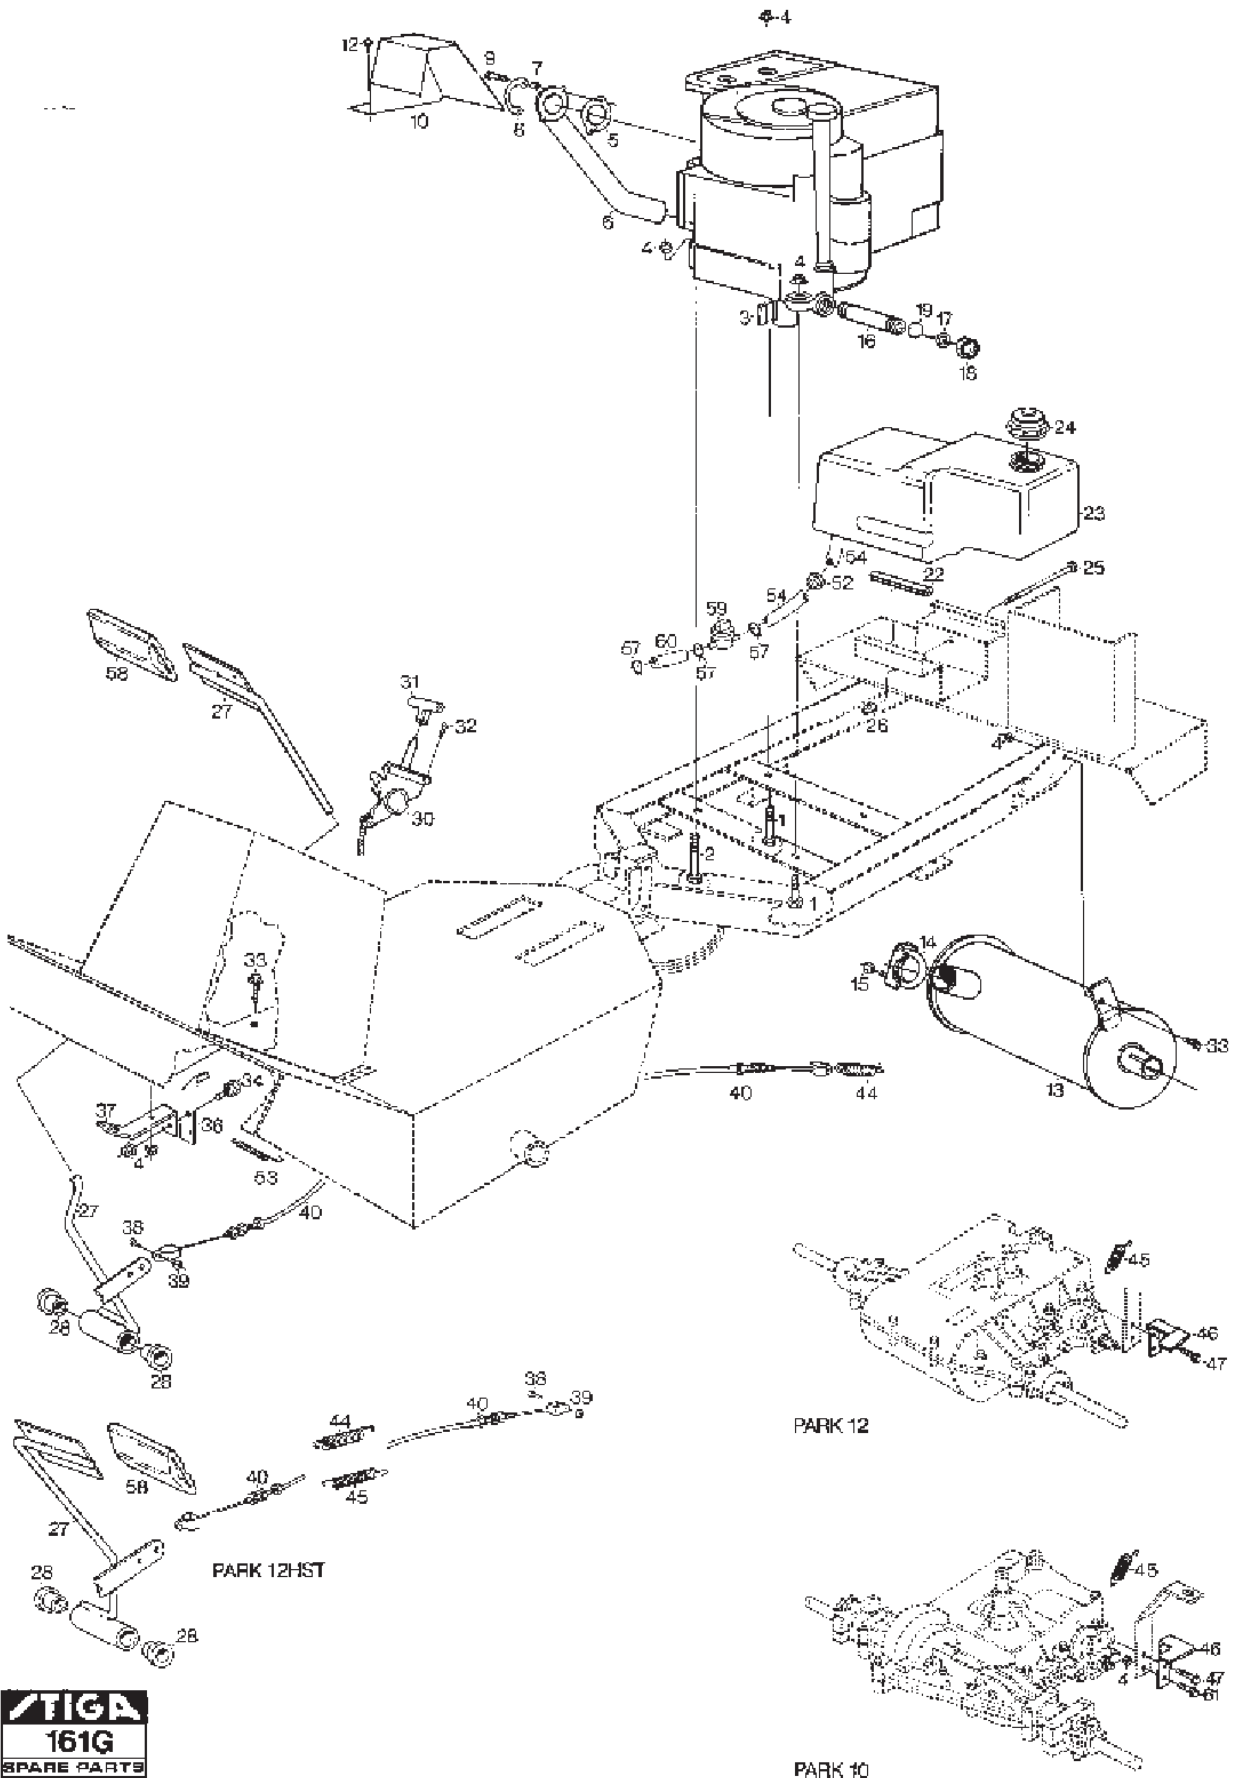

Utgåva Issue 37 - 2014		Motor Bromssystem		Engine Brake System	
Pos. Fig.	Antal Q.ty	Art nr Part No	Benämning	Description	Anmärkning Notes
39	1	9675-0008-02	Starlockbricka	Starlock	
53	1	1131-1497-01	Fjäder	Brake Spring	
45	1	1131-1506-00	Fjäder	Spring	
34	1	1134-0245-00	Skruv	Screw	
58	1	1134-0269-00	Pedalgummi	Pedal Rubber	
7	2	1134-0345-00	Distans	Spacer	
5	1	1134-0433-00	Packning	Gasket	
18	1	1134-0995-01	Plugg	Plug	
19	1	1134-0997-01	Packning	Gasket	
37	1	1134-1184-02	Stag F Parkeringsbroms	Stay	
44	1	1134-1242-02	Fjäder	Spring	
30	1	1134-1975-11	Gasreglage	Throttle Cable	
6	1	1134-2013-01	Avgasrör	Exhaust Pipe	
46	1	1134-2045-01	Bromsstopp	Brake Stop	
36	1	1134-2151-01	Spärr	Stop	
27	1	1134-2170-02	Bromspedal (hö sida)	Brake pedal (R. H.)	
16	1	1134-2212-01	Oljeavtappningsrör Kpl.	Oil Drain Pipe	
8	1	1134-2462-01	Låsbleck	Lock	
10	1	1134-2733-01	Värmskydd (5-01 F12)20	Heat Protection	
24	1	1134-2877-02	Tanklock	Fuel Tank Cap	
23	1	1134-2886-01	Bränsletank	Fuel tank	
22	1	1134-2941-01	Kantskyddslinje S	Protection Strip	
54	1	1134-2975-02	Bensinslang	Fuel Tube	140 mm
60	1	1134-2975-03	Bensinslang	Fuel Tube	40 mm
52	1	1134-2998-01	Hose clamp	Hose clamp	
59	1	1134-3223-01	Bränslekran	Fuel Shut-Off	
13	1	1134-3243-01	Ljuddämpare	Silencer	
40	1	1134-3573-02	Motorbromswire	Cable, Thread Engine Brake	
28	1	1134-9024-01	Lager (4 St)	Bearing	
31	1	9403-0035-10	Knopp	Knob	
17	1	9404-0020-00	O-Ring 11,3 X 2,4	O-ring	
14	1	9578-0011-00	Klämma F Ljuddämp D35 Rid	Clamp	
57	3	9578-0016-00	Slangklämma	Clamp	
3	1	9600-0250-00	Kil	Key	
38	1	9646-0036-22	Nit Kn 5X12	Rivet	
4	8	9739-0831-22	Mutter	Nut	
26	1	9747-0831-02	Mutter | Låsmutter	Nut	
15	2	9799-0831-02	Mutter	Nut	
32	2	9849-8013-16	Skruv	Screw	
12	2	9942-0612-16	Skruv	Screw	
47	2	9942-0820-16	Skruv	Screw	
33	3	9959-0820-16	Skruv	Screw	
9	2	9988-3632-12	Skruv	Screw	
25	1	9997-0812-02	Skruv	Screw	
1	3	9997-0835-12	Skruv	Screw	
2	1	9997-0870-16	Skruv	Screw