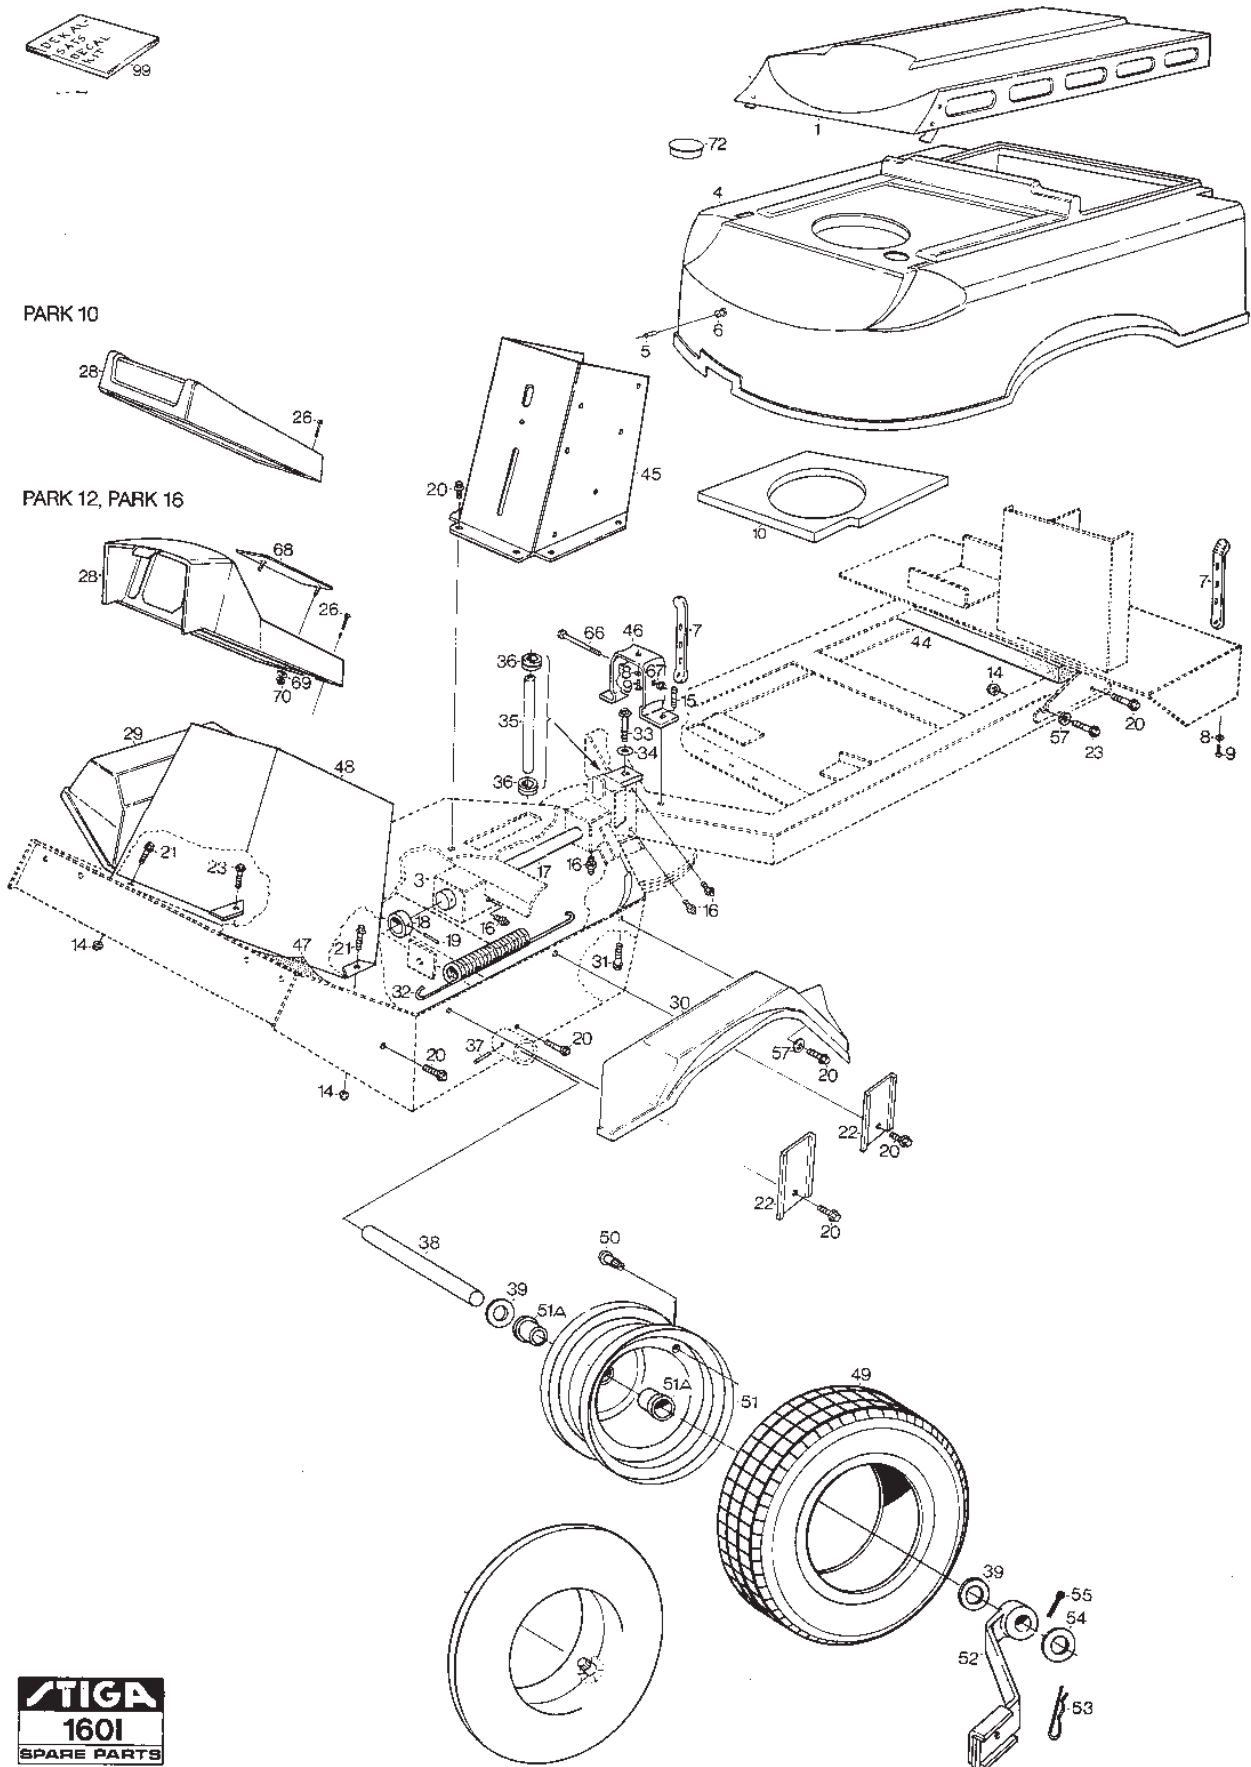

Utgåva Issue 37 - 2014		Ram Frame			
Pos. Fig.	Antal Q.ty	Art nr Part No	Benämning	Description	Anmärkning Notes
31	1	9959-1025-16	Skruv	Screw	
66	1	9997-0670-12	Skruv	Screw