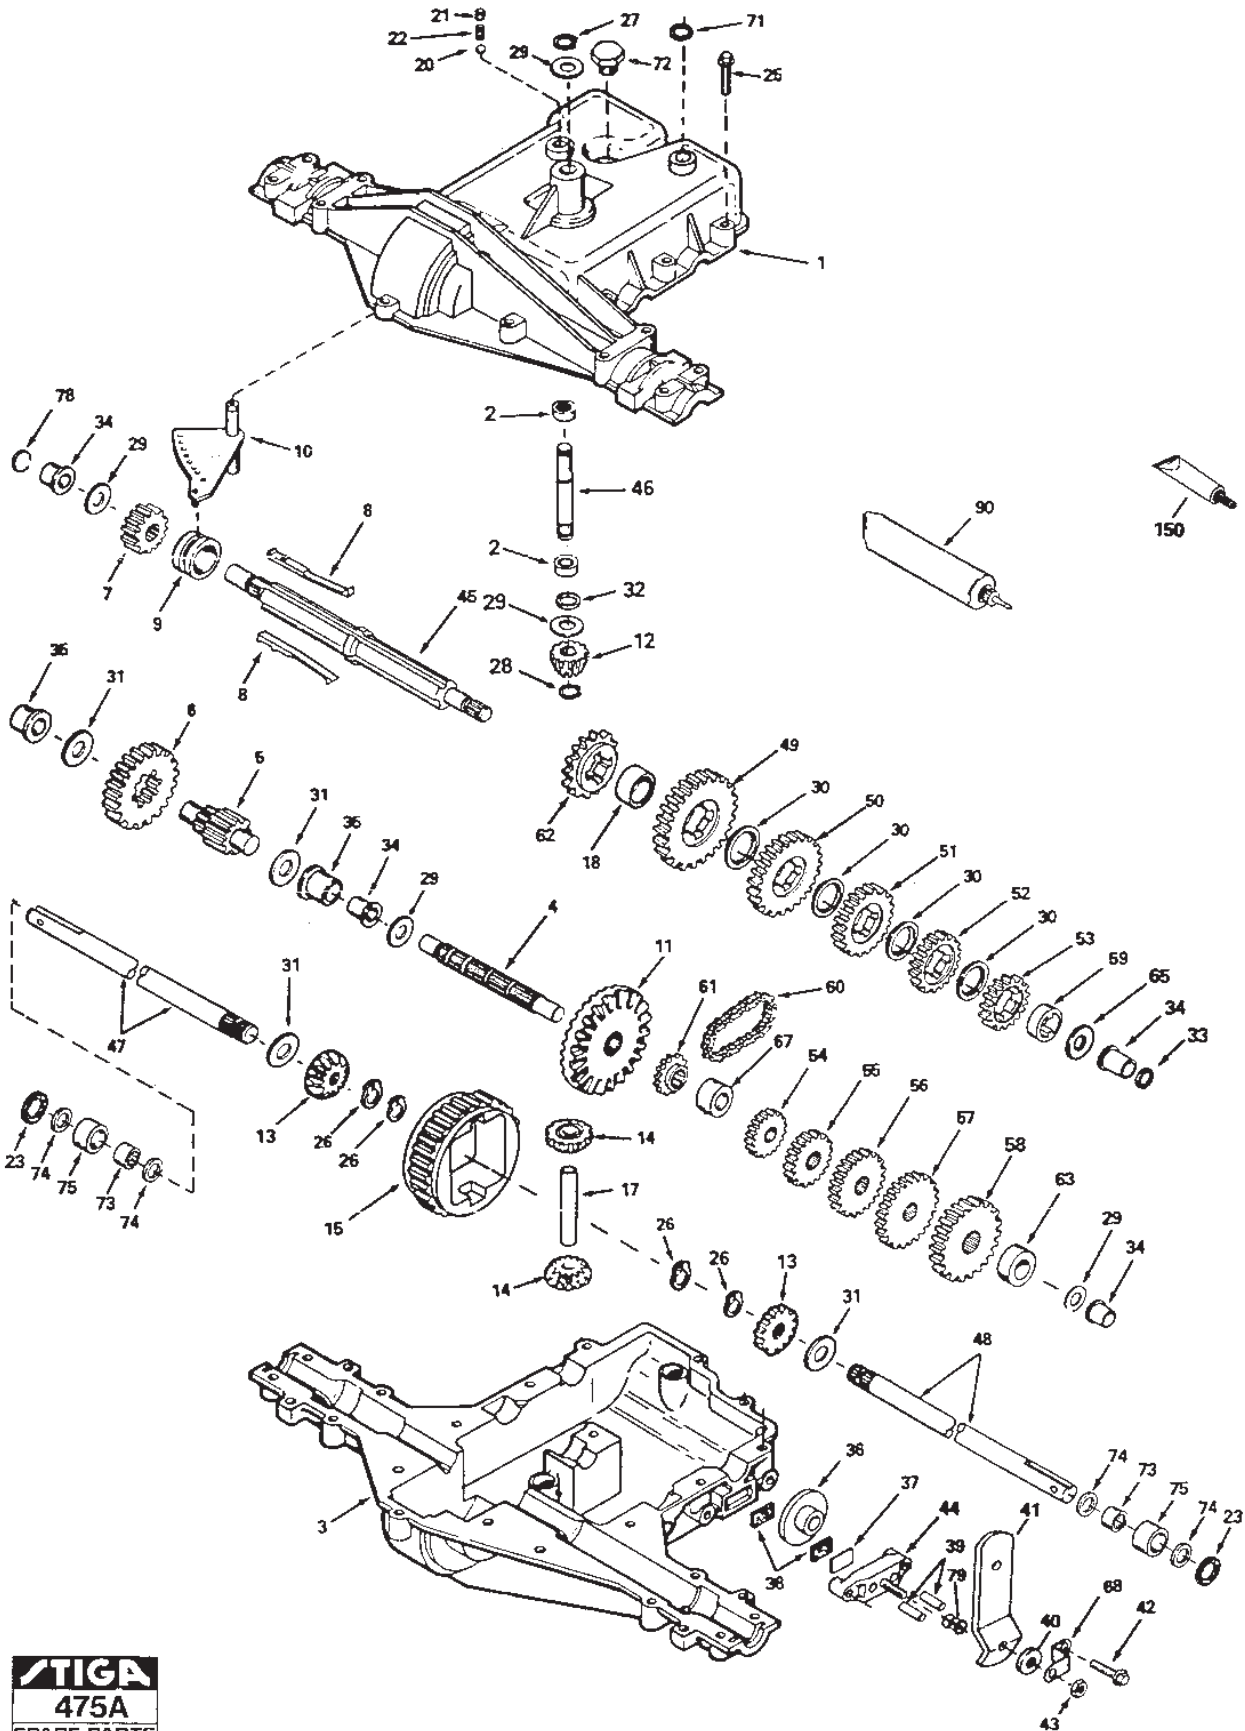

Utgåva Issue 44 - 2014		Tecumseh Peerless Transaxel 930-022		Tecumseh Peerless Transaxle 930-022	
Pos. Fig.	Antal Quantity	Art nr Part No	Benämning	Description	Anmärkning Notes
1	1	772108	Cover	Cover	
2	2	780086	Nållager	Needle bearing	
3	1	770102	Case	Case	
4	1	776260	Axel	Shaft	
5	1	776219	Shaft and pinion	Shaft and pinion	
6	1	778139	Gear	Gear	
7	1	778136	Gear	Gear	15T
8	4	792123	Kil	Key	
9	1	784216	Collar	Collar	
10	1	784345	Shift rod and fork	Shift rod and fork	
11	1	778137	Bevel gear	Bevel gear	42T
12	1	778153	Bevel pinion	Bevel pinion	
13	2	778221	Bevel gear	Bevel gear	
14	2	778068	Bevel pinion gear	Bevel pinion gear	
15	1	778260	Ringdrev	Ring gear	
17	1	786139	Stift	Drive pin	
18	1	786102	Distans	Spacer	
20	1	792077	Kula	Steel ball	
21	1	792078	Skruv	Screw	
22	1	792079	Fjäder	Spring	
23	2	788061	Tätningring	Seal ring	
25	17	792073	Skruv	Screw	
26	4	792125	Låsring	Retainer ring	Sats 2 st/pkg of 2
27	1	792035	Låsring	Retainer ring	
28	1	788040	Låsring	Retainer ring	
29	5	780072	Bricka	Thrust Washer	
30	4	780108	Bricka	Thrust Washer	
31	4	780001	Bricka	Washer	
32	1	792001	O-ring	O-ring	
33	1	788051	Seal	Seal	
34	4	780105	Bussning	Bushing	
35	2	780118	Flänsbussning	Flange bushing	
36	1	790003	Bromsskiva	Brake Disc	
37	1	790007	Tryckplatta	Brake pad plate	
38	2	799021	Bromsbelägg	Brake pad	Sats 2 st/pkg of 2
39	2	786026	StyrSprint | Styrpinne	Dowel pin	
40	1	792076	Bricka | Planbricka	Washer | Flat washer	
41	1	790008	Bromsarm	Brake Lever	
42	2	792073	Skruv	Screw	
43	1	792075	Låsmutter	Nut	
44	1	790025	Hållare	Brake pad holder	
45	1	776273	Brake shaft	Brake shaft	
46	1	776135	Ingående axel	Input shaft	
47	1	774895	Axel	Axle	11-11/32" (288 mm)
48	1	774896	Axel	Axle	15-15/16" (405 mm)
49	1	778191	Gear	Gear	37T
50	1	778124	Gear	Gear	30T
51	1	778123	Gear	Gear	25T
52	1	778122	Drev	Gear	22T