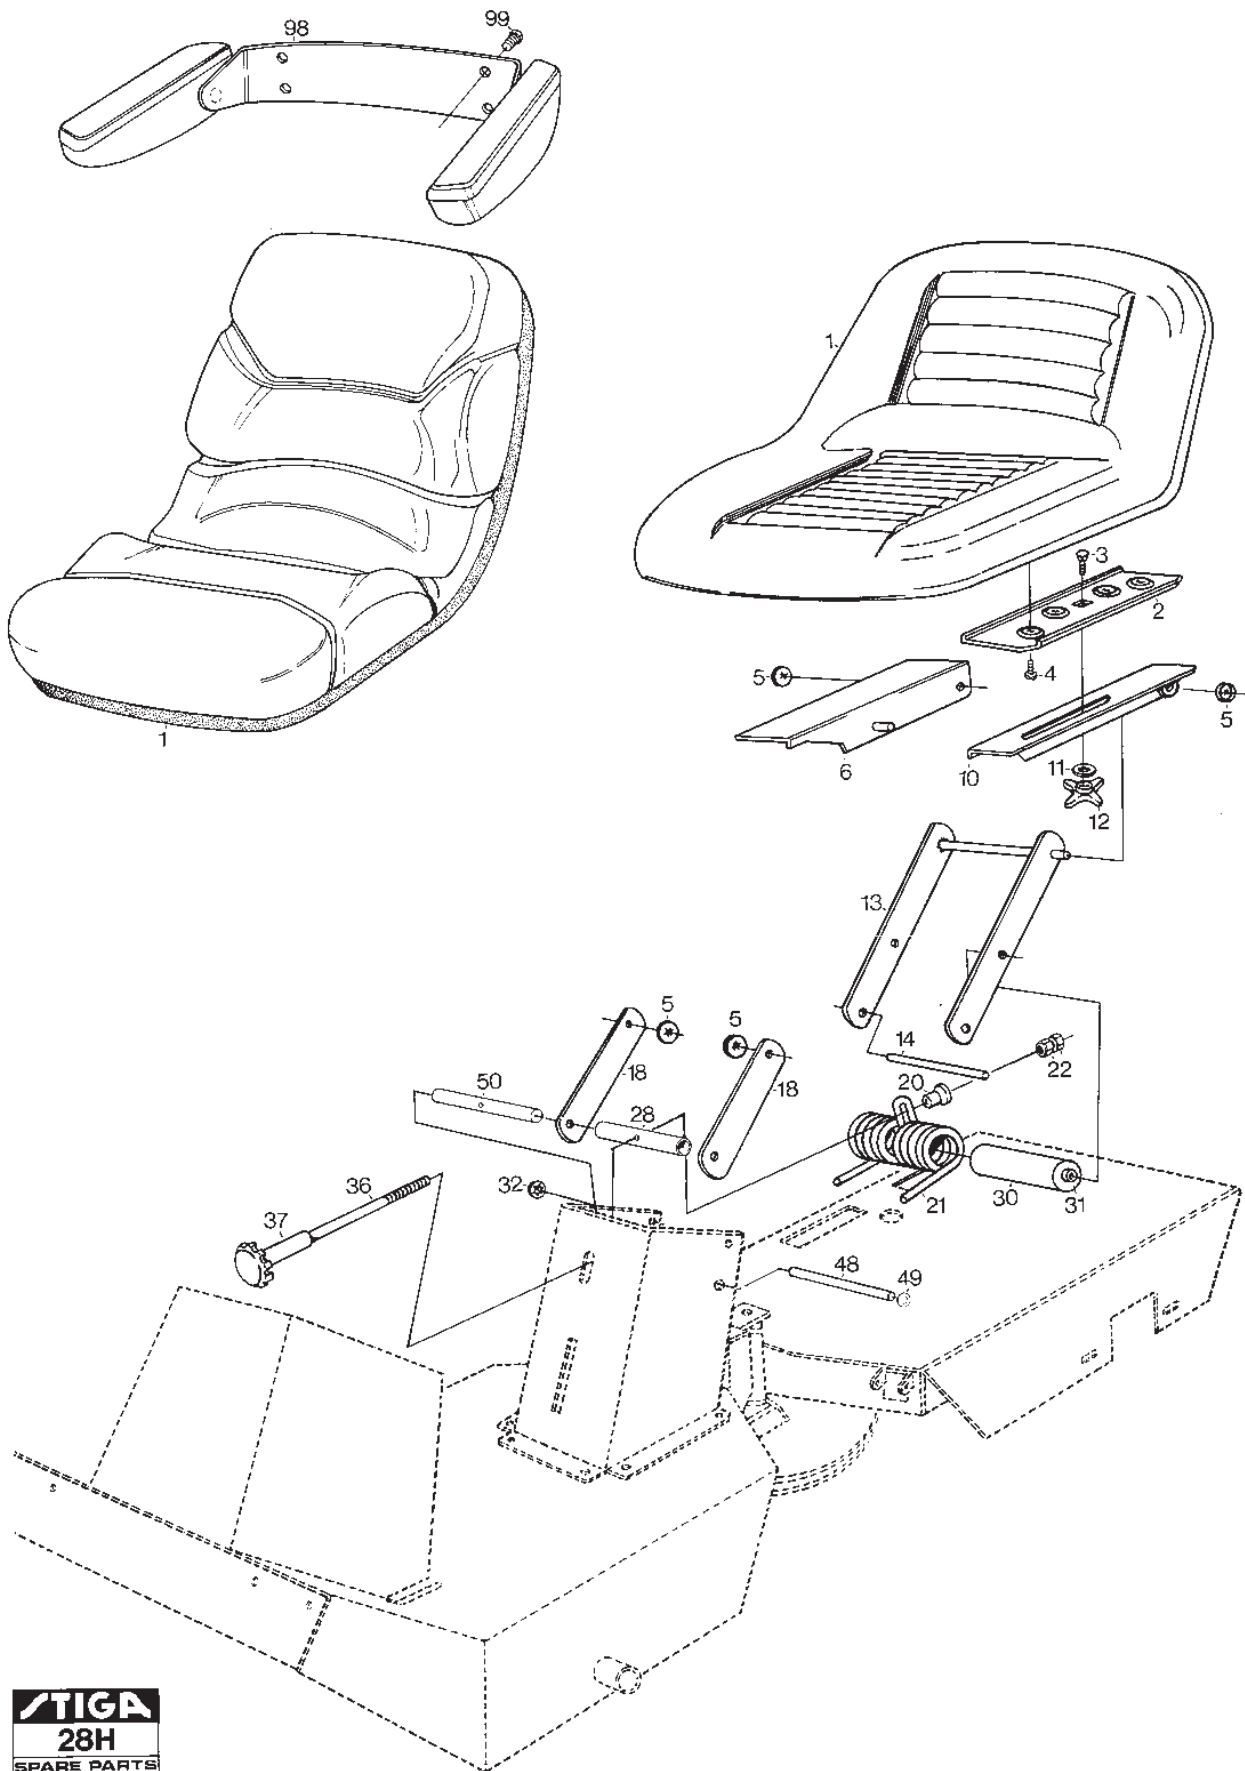

Utgåva Issue 44 - 2014		Sits Seat			
Pos. Fig.	Antal Quantity	Art nr Part No	Benämning	Description	Anmärkning Notes
1	1	1134-0800-06	Sits Sears Sa (9407-0003-01)	Seat Sears	
2	2	1134-2961-01	Sitsadapter 5-01 24	Seat Adapter	
3	2	9898-0820-16	Skruv	Screw	
4	4	9988-3616-16	Skruv	Screw	
5	4	9675-0017-02	Låsbricka	Starlock	
6	1	1134-3618-01	Sitsfäste Kpl. 5-01 14	Seat Attachment-R.H.	
10	1	1134-3618-02	Sitsfäste Kpl. 5-01 14	Seat Attachment-L.H.	
11	2	9699-0062-02	Bricka	Washer	
12	2	1134-1711-01	Knopp	Knob	
13	1	1134-1652-01	Fjäder	Spring	
14	1	1134-0050-00	Sitsstång	Seat Rod	
18	2	1134-1650-01	Parallellstag	Tie Bar	
20	1	1134-0493-00	Mutter	Nut	
21	1	1134-0015-00	Sitsfjäder	Seat spring	
22	2	9799-0831-02	Mutter	Nut	
28	1	1134-2846-01	Rör	Tube	
30	1	1134-1883-01	Axel	Axle	
31	1	1134-0022-00	Reglagestång	Control Rod	
32	2	9672-0004-02	Starlock	Starlock	
36	1	1134-2163-01	Spännstång Kpl.	Rod	
37	1	1134-2166-01	Distans	Spacer	
48	1	1134-2454-01	Axel	Shaft	
49	2	9672-0006-02	Starlock	Lock washer	
50	1	1134-2847-01	Mellanstag	Shaft