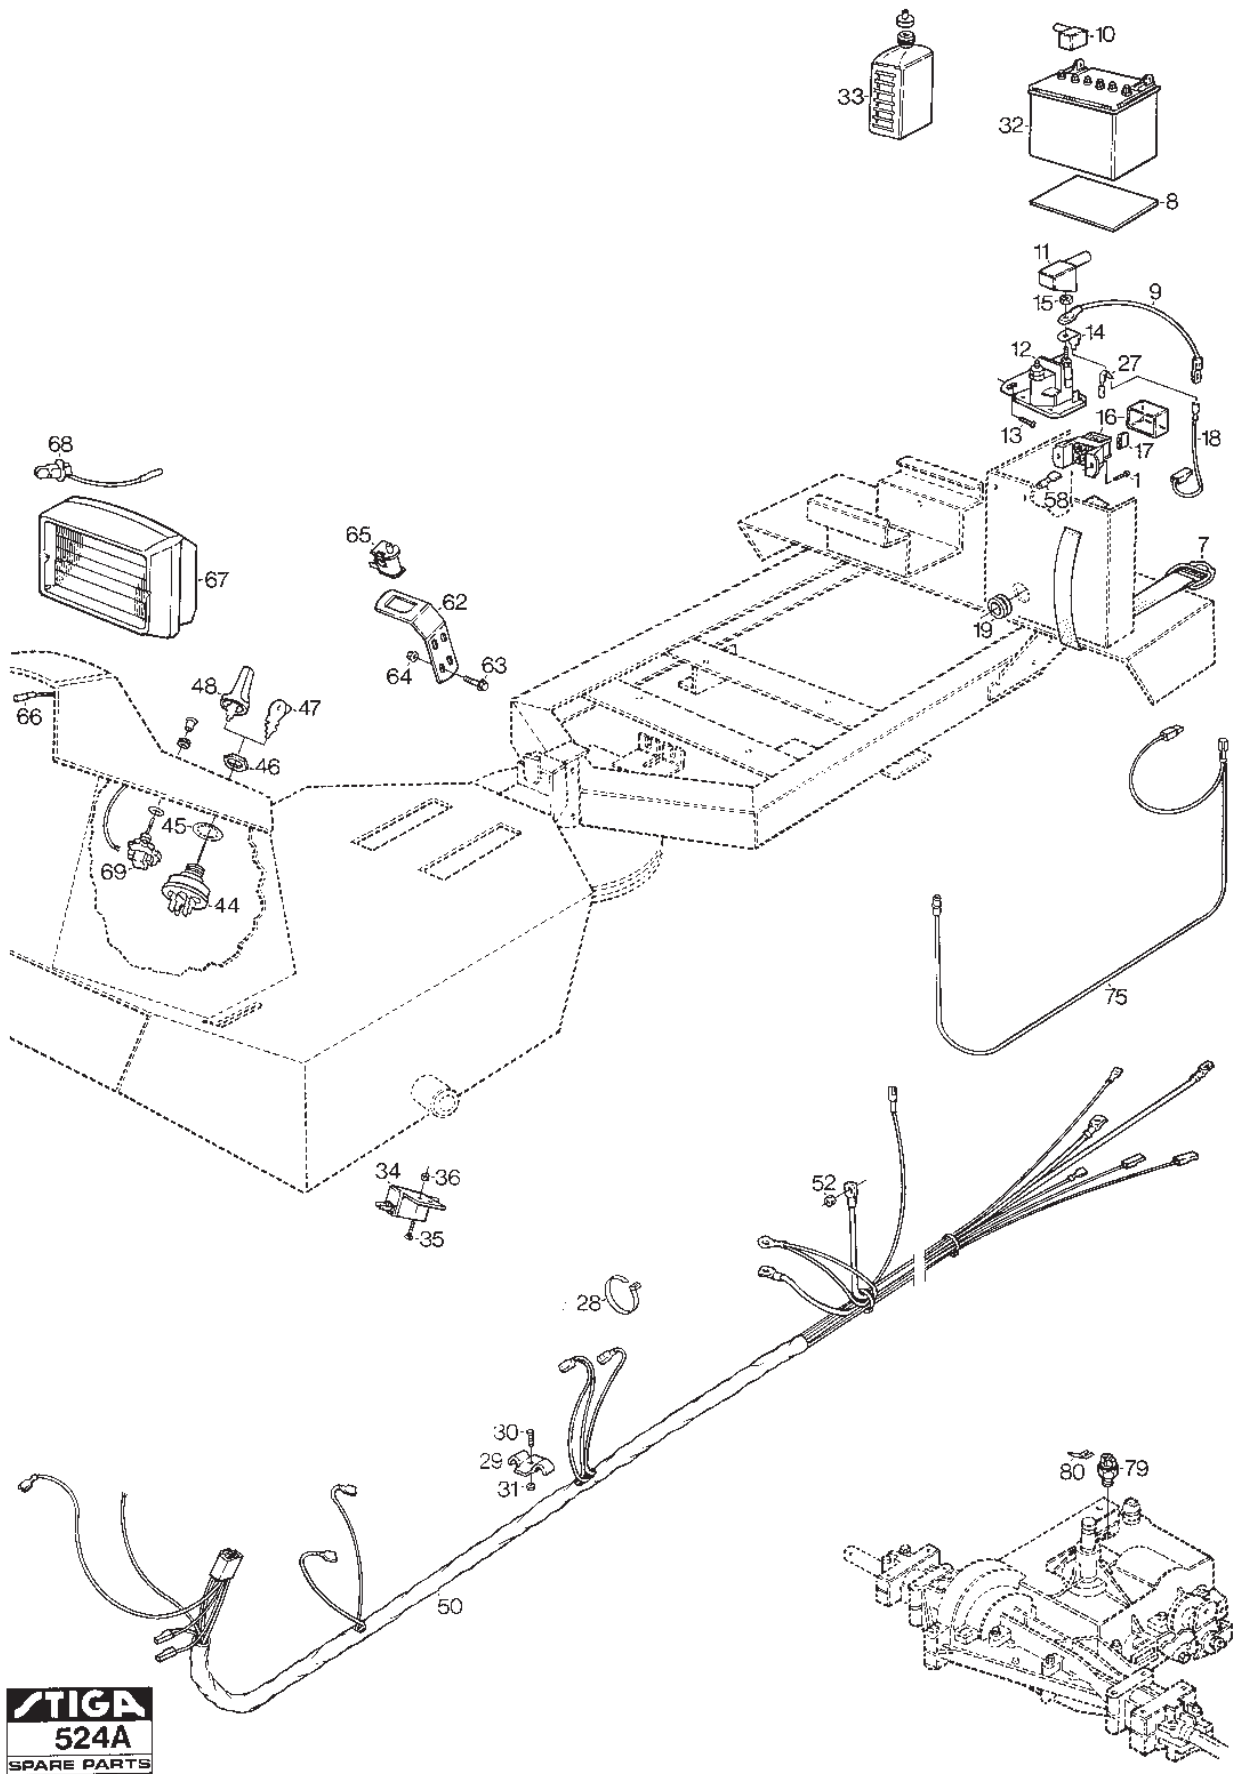

Utgåva Issue 44 - 2014		Elsystem Electrical System			
Pos. Fig.	Antal Quantity	Art nr Part No	Benämning	Description	Anmärkning Notes
1	2	9849-8009-16	Skruv	Screw	
7	1	9400-0064-02	Batterihållare	Battery Holder	
8	1	1134-2333-02	Batteriunderlägg	Battery Pad	
9	1	1134-0234-01	Batterikabel (+)	Battery Cable (+)	
10	1	1134-2310-01	Batteriskydd	Guard Cap (+)	
11	1	1134-2948-01	Skyddshätta	Guard Cap	
12	1	1134-2962-01	Solenoid Kpl Service	Solenoid	Inkl.pos. 14-15
13	2	9849-8009-16	Skruv	Screw	
14	1	1134-2947-01	Stift	Cable Connection	
15	2	9794-5131-02	Mutter	Nut	
16	1	1134-3491-01	Säkringshållare	Fuse Holder	
17	2	1134-3496-01	Säkring (10A)	Fuse (10A)	10A
18	1	1134-3497-01	Kabel	Cable	
19	1	1134-3203-05	Kabelgenomföring	Grommet	
27	1	9400-0170-00	Flatst.Hylsa A2507 Flh-1	Cable Connection	
28	5	9579-0003-00	Buntband	Cable Holder	
29	1	1134-2782-01	Låsbleck	Clamp	
30	1	9997-0520-16	Skruv	Screw	
31	1	9739-0531-22	Mutter	Nut	
32	1	1134-2892-01	Batteri	Battery	
33	1	1134-3300-01	Batterisyra	Battery Acid	
34	1	1134-3399-02	Brytare	Switch	
35	2	9997-0520-16	Skruv	Screw	
36	2	9747-0531-02	Mutter	Nut	
44	1	1134-1814-01	Tändningslås Kpl Service	Starter Switch Assy.	
45	1	1134-2853-01	Bricka	Washer	
46	1	1134-2852-01	Mutter	Nut	
47	1	1134-2848-01	Tändningsnyckel	Ignition Key	
48	1	1134-3368-01	Tändningsnyckel	Ignition Key	
50	1	1134-3718-01	Kablage	Harness	Art.no.1442
50	1	1134-3697-01	Kablage	Harness	Art.no.1168
52	1	9795-3531-02	Mutter	Nut	
62	1	1134-3251-01	Fäste	Bracket	
63	2	9959-0612-16	Skruv	Screw	
64	2	9739-0631-22	Mutter	Nut	
65	1	1134-3156-01	Brytare	Switch	
79	1	9400-0167-01	Brytare	Switch	
80	2	9400-0171-00	Fl.Stift 3868 F/45Msbk	Cable Connection