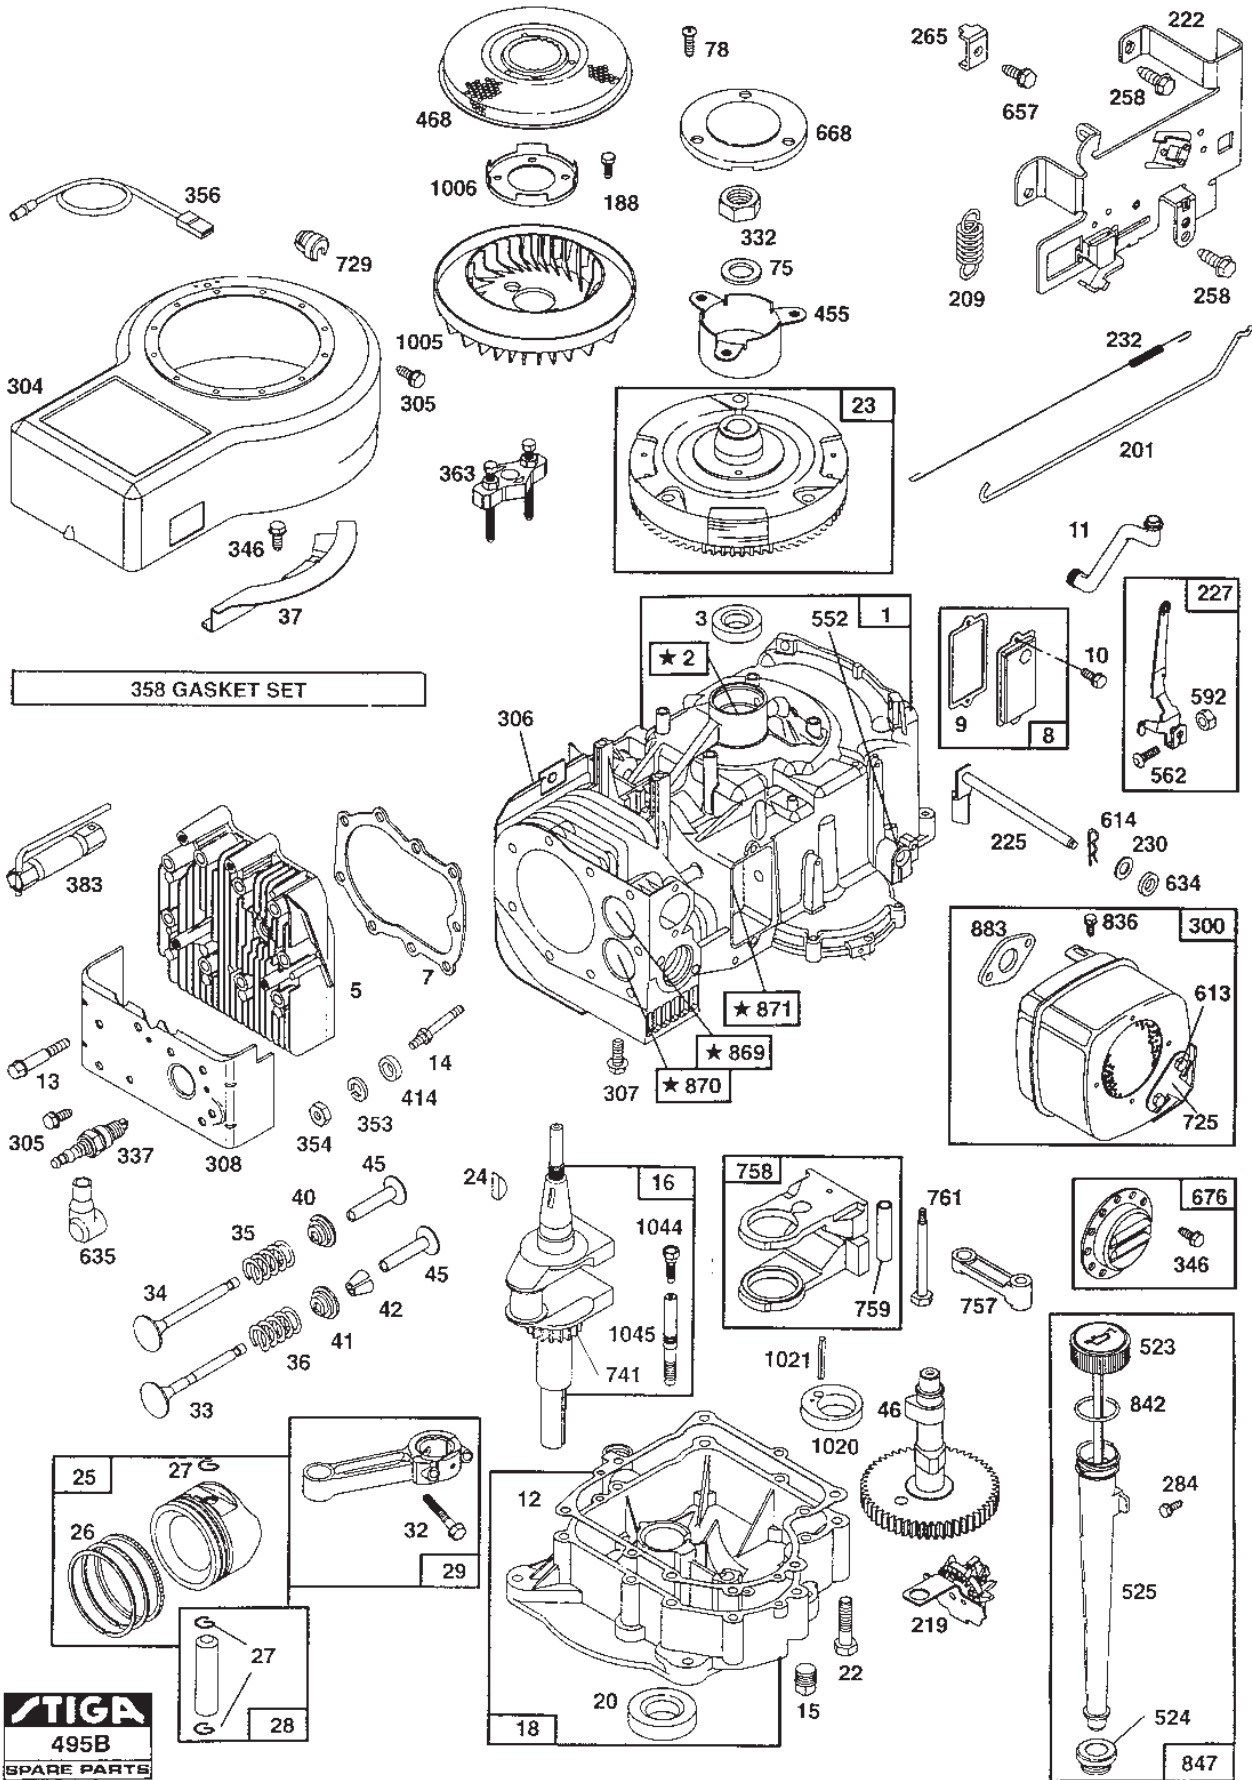

**STIGA**  
495B  
SPARE PARTS

Utgåva Issue 44 - 2014		Cylinder Vevhus	Cylinder Crankcase		
Pos. Fig.	Antal Quantity	Art nr Part No	Benämning	Description	Anmärkning Notes
1	1	496413	Cylinder	Cylinder	
2	1	399265	Bussning	Bushing	
3	1	391086	Tätningring	Seal	
5	1	494240	Topplöck	Cylinder Head	
7	1	271866	Packning	Gasket	
8	1	495735	Vevhusventilation	Breather	
9	1	27803	Packning	Gasket	
10	2	94621	Skruv	Screw	
11	1	281246	Rör	Tube	
12	1	271916	Packning	Gasket	
13	9	94622	Skruv	Screw	
14	1	94776	Stud	Stud	
15	1	94239	Oil drain plug	Oil drain plug	
16	1	495162	Crankshaft	Crankshaft	
18	1	494238	Vevhus	Oil sump	
20	1	291675	Tätningring	Oil Seal   Oil seal	
22	6	94624	Skruv	Screw	
23	1	492326	Flywheel	Flywheel	
24	1	222698	Kil	Key	
25	1	394661	Kolv kpl	Piston Assy	
26	1	391780	Ring set	Ring set	
27	2	260924	Låsring	Lock	
28	1	299691	Kolvsprint	Piston Pin	
29	1	490348	Vevstake kpl	Connecting rod assy	
32	2	94671	Skruv	Screw	
33	1	262246	Utblåsningsventil	Exhaust valve	
34	1	262247	Insugningsventil	Intake valve	
35	1	65906	Ventilfjäder-insug	Valve spring-intake	
36	1	26828	Ventilfjäder-utblås	Valve spring-exhaust	
37	1	224502	Guard	Guard	
40	1	221596	Hållare	Retainer	
41	1	292260	Rotator	Rotocoil	
42	2	93630	Hållare	Retainer	
45	2	262248	Ventillyftare	Valve tappet	
46	1	212897	Kamaxel	Camshaft	
75	1	224061	Bricka	Washer	
78	3	94626	Skruv	Screw	
188	3	94627	Skruv	Screw	
201	1	262767	Governor link	Governor link	
209	1	260695	Fjäder	Spring	
209	1	261306	Fjäder	Spring	
219	1	490815	Oljekastardrev	Oil slinger gear	
222	1	495611	Governor plate	Governor plate	
225	1	295157	Governor crank	Governor crank	
227	1	493935	Arm	Lever	
230	1	94742	Bricka	Washer	
232	1	262785	Fjäder	Spring	
258	2	94620	Skruv	Screw	
265	1	221535	Klämma	Clamp	