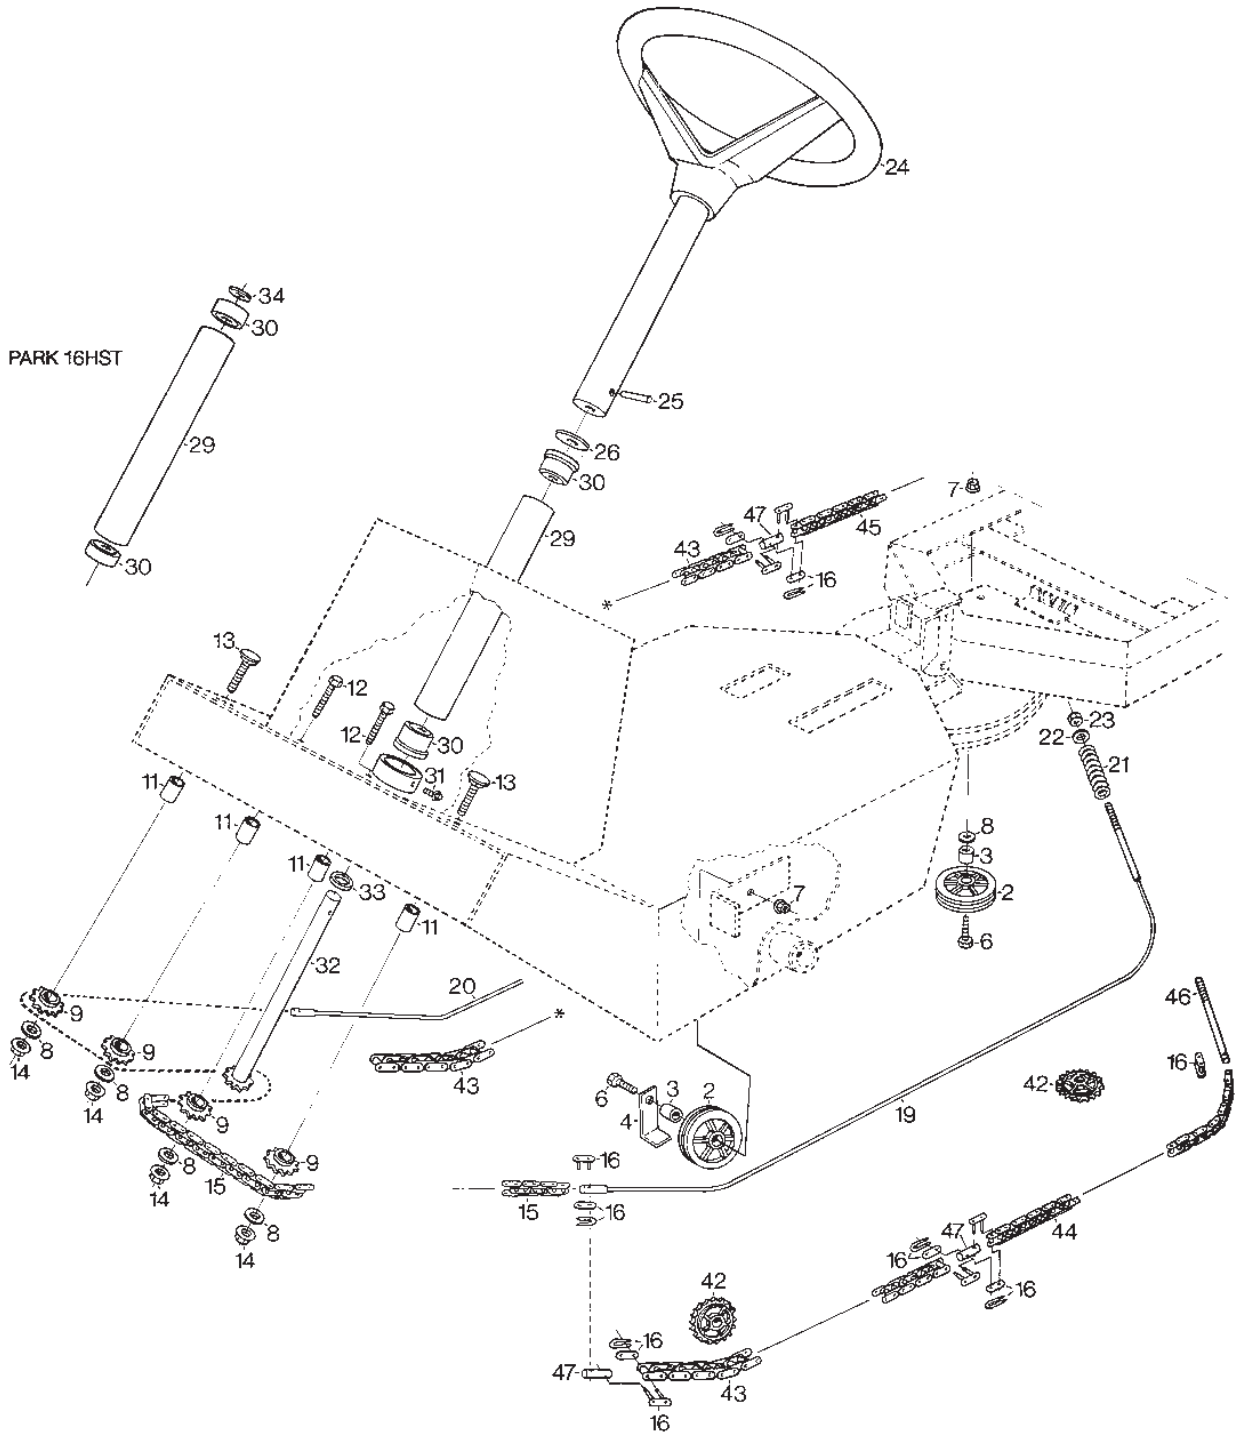

Utgåva Issue 44 - 2014		Styrning Steering			
Pos. Fig.	Antal Quantity	Art nr Part No	Benämning	Description	Anmärkning Notes
2	2	1134-9025-01	Linhjul	Steering Pulley	
3	3	1134-0041-01	Bussning	Bushing	
4	2	1134-3022-01	Fäste	Bracket	
6	3	9997-1030-16	Skruv	Screw	
7	3	9739-1031-22	Mutter	Nut	
8	5	9699-0035-02	Bricka	Washer	
9	4	1134-2816-01	Kedjehjul	Sprocket	
11	4	1134-0041-02	Bussning	Bushing	
12	2	9997-1040-12	Skruv	Screw	
13	2	9897-1040-12	Skruv	Screw	
14	4	9739-1031-22	Mutter	Nut	
15	1	1134-2820-01	Kedja79 Länkar	Chain W/O Lock	79 länk/link
16	2	1134-2824-01	Kedjelås	Chain Lock	
19	1	1134-2817-01	Styrwire	Steering Cable Left	L = 939 mm
20	1	1134-2817-02	Styrwire	Steering Cable,Rh	L = 990 mm
21	2	1134-2818-01	Fjäder	Spring	
22	2	9699-0090-02	Bricka	Washer	
23	2	9747-0831-02	Mutter | Låsmutter	Nut	
24	1	1134-1966-03	Ratt	Steering Wheel	
25	1	9595-0262-00	Spännstift	Locating Pin	
26	1	9699-0114-02	Bricka	Washer	1.0 mm
26	1	9699-0103-02	Bricka	Washer	0.5 mm
29	1	1134-1305-03	Rattrör Nedre	Steering Column,Lower	
30	2	1134-1901-01	Lager	Bearing	
31	2	9942-0612-16	Skruv	Screw	
32	1	1134-2821-01	Rattstång	Steering Rod	
33	1	1134-2837-01	Distans	Spacer