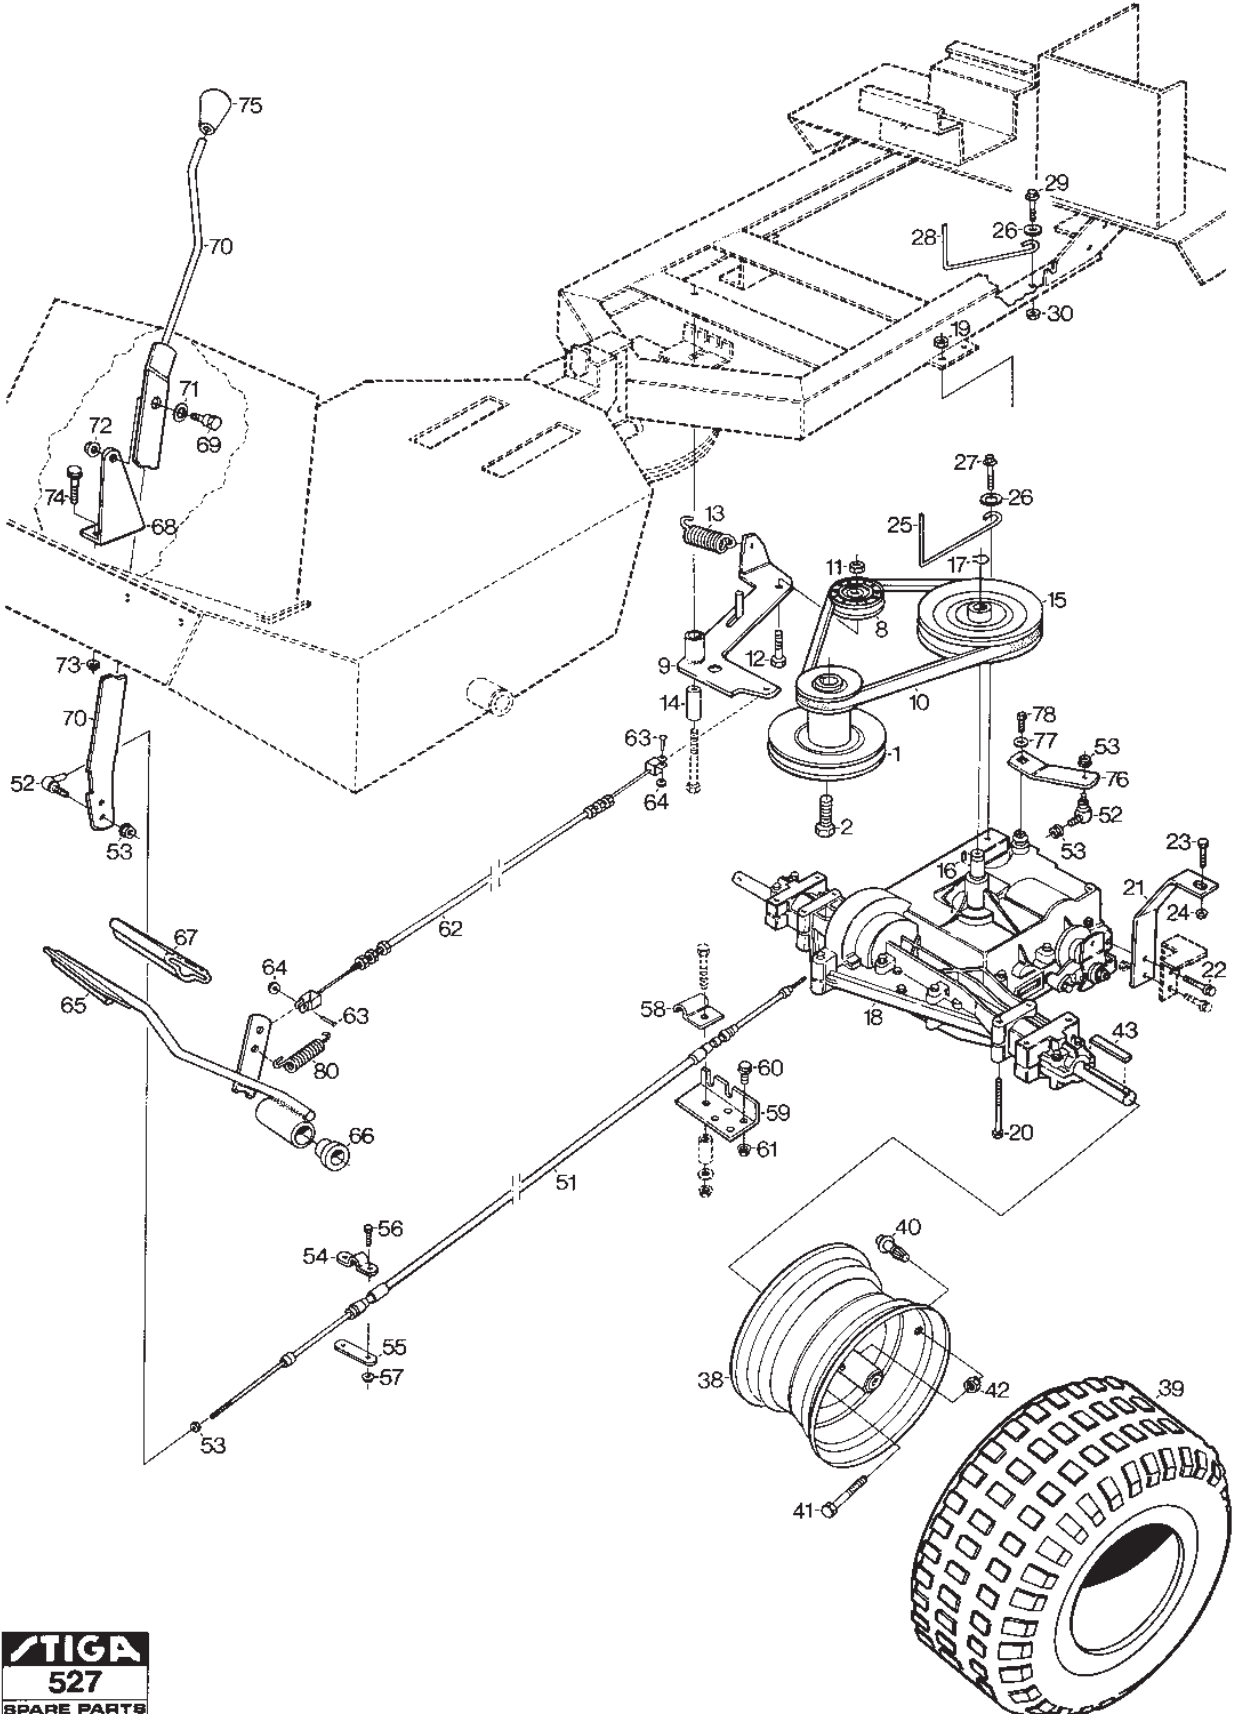

Utgåva Issue 44 - 2014		Transmission		Transmission	
Pos. Fig.	Antal Quantity	Art nr Part No	Benämning	Description	Anmärkning Notes
1	1	1134-2020-01	Motorremskiva	Engine Pulley	
2	1	9987-5338-12	Skruv	Screw	
8	1	1134-9027-01	Spännrulle (Svart)	Tension Roller (Black)	
9	1	1134-2015-03	Spännarm	Tension Arm	
10	1	1134-9035-01	Kilrem	V-Belt	=9585-0078-00
11	1	9799-1031-02	Mutter	Nut	
12	1	9997-1030-16	Skruv	Screw	
13	1	1134-0645-00	Fjäder	Spring	
14	1	1134-1565-01	Distans	Spacer	
15	1	1134-1849-01	Remskiva	Belt Pulley	
16	1	9600-0050-00	Kil	Key	
17	1	9650-0016-04	Spårring Sga	Circlip	
18	1	1134-3278-01	Transaxle assy	Transaxle assy	Peerless 930-022
18	1	1134-3716-01	Transaxle assy	Transaxle assy	960402-
18	1	1134-3716-01	Transaxle assy	Transaxle assy	960402-
18	1	1134-3278-01	Transaxle assy	Transaxle assy	-960401
19	4	9739-0831-22	Mutter	Nut	
20	4	9997-0865-12	Skruv	Screw	
21	1	1134-2986-01	Fäste	Bracket	
22	1	9942-0820-16	Skruv	Screw	
23	1	9959-0820-16	Skruv	Screw	
24	1	9739-0831-22	Mutter	Nut	
25	1	1134-3289-01	Remstyrning	Belt Guide	
26	2	9699-0056-02	Bricka	Washer	
27	1	9942-0820-16	Skruv	Screw	
28	1	1134-3289-01	Remstyrning	Belt Guide	
29	1	9959-0820-16	Skruv	Screw	
30	1	9739-0831-22	Mutter	Nut	
38	2	1134-3175-01	Fälg-bak	Rim-rear	
39	1	9545-0203-00	Innerslang	Inner Tube	Reservdel/spare part
39	2	9545-0116-00	Däck	Tyre	16 x 7.50-8
39	2	9545-0120-00	Däck	Tyre	16 x 7.50-8
39	2	9545-0116-00	Däck	Tyre	16 x 7.50-8
39	2	9545-0120-00	Däck	Tyre	16 x 7.50-8
40	2	9545-0500-00	Ventil	Valve Assy.	
41	2	9997-0840-16	Skruv	Screw	
41	2	9997-0845-12	Skruv	Screw	
41	2	9997-0840-16	Skruv	Screw	
41	2	9997-0845-12	Skruv	Screw	
42	2	9747-0831-02	Mutter | Låsmutter	Nut	
43	2	1134-2471-01	Kil	Key	
51	1	1134-2031-02	Växelwire	Gear Shifter Cable(l=1333	
52	2	9570-0001-00	Vinkellänk As8 Din 71802M5	Elbow Link	
53	4	9739-0531-22	Mutter	Nut	
54	1	1134-0266-00	Fästbygel	Attaching Clamp	
55	1	1134-0267-00	Underläggsbleck	Clamp Plate	
56	2	9997-0520-16	Skruv	Screw	
57	2	9739-0531-22	Mutter	Nut	
58	1	1134-2021-01	Växelwirefäste	Clamp