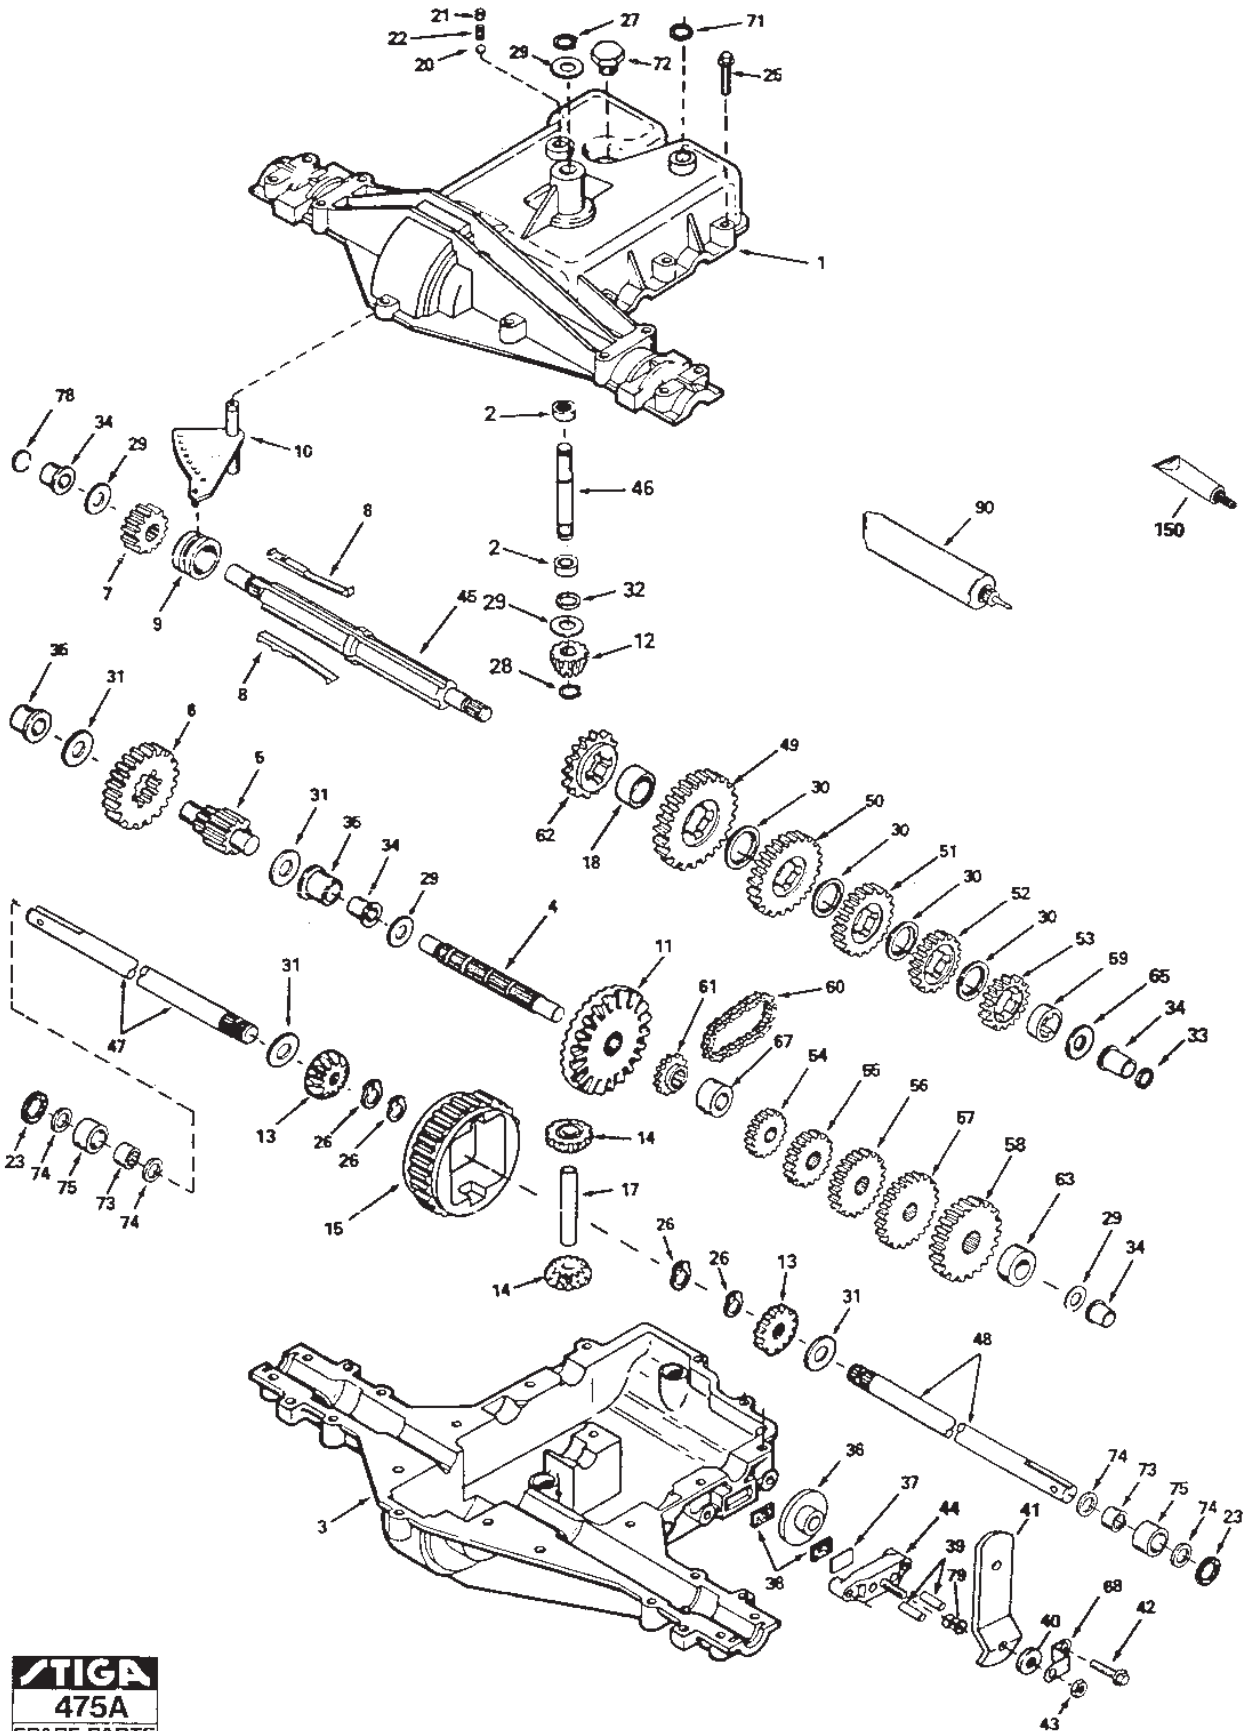

Utgåva Issue 44 - 2014		Tecumseh Peerless Transaxel 930-022		Tecumseh Peerless Transaxle 930-022	
Pos. Fig.	Antal Quantity	Art nr Part No	Benämning	Description	Anmärkning Notes
53	1	778121	Gear	Gear	20T
54	1	778230	Gear	Gear	12T930-
55	1	778126	Gear	Gear	20T
56	1	778127	Gear	Gear	25T
57	1	778128	Drev	Gear	28T
58	1	778129	Drev	Gear	30T
59	1	786072	Distans	Spacer	
60	1	786081	Kedja	Chain	
61	1	786082	Sprocket	Sprocket	9T
62	1	786123	Sprocket	Sprocket	18T
63	1	786071	Distans	Spacer	
65	1	780109	Bricka	Washer	
67	1	786118	Distans	Spacer	
68	1	786086	Fäste	Brake lever bracket	
71	1	788069	Tätning	Seal	
72	1	792074	Threaded Plug	Threaded Plug	
73	2	780140	Nållager	Needle bearing	
74	4	788066	Ring	Ring	
75	2	786084	Sleeve	Sleeve	
78	1	786116	Täckbricka	Disk	
79	1	792144	Fjäder	Spring	
90	1	788067	Smörjfett	Grease	BENTONIT (0.9 kg)
150	1	510334	Packning | Packningsmassa	Gasket | Gasket sealer