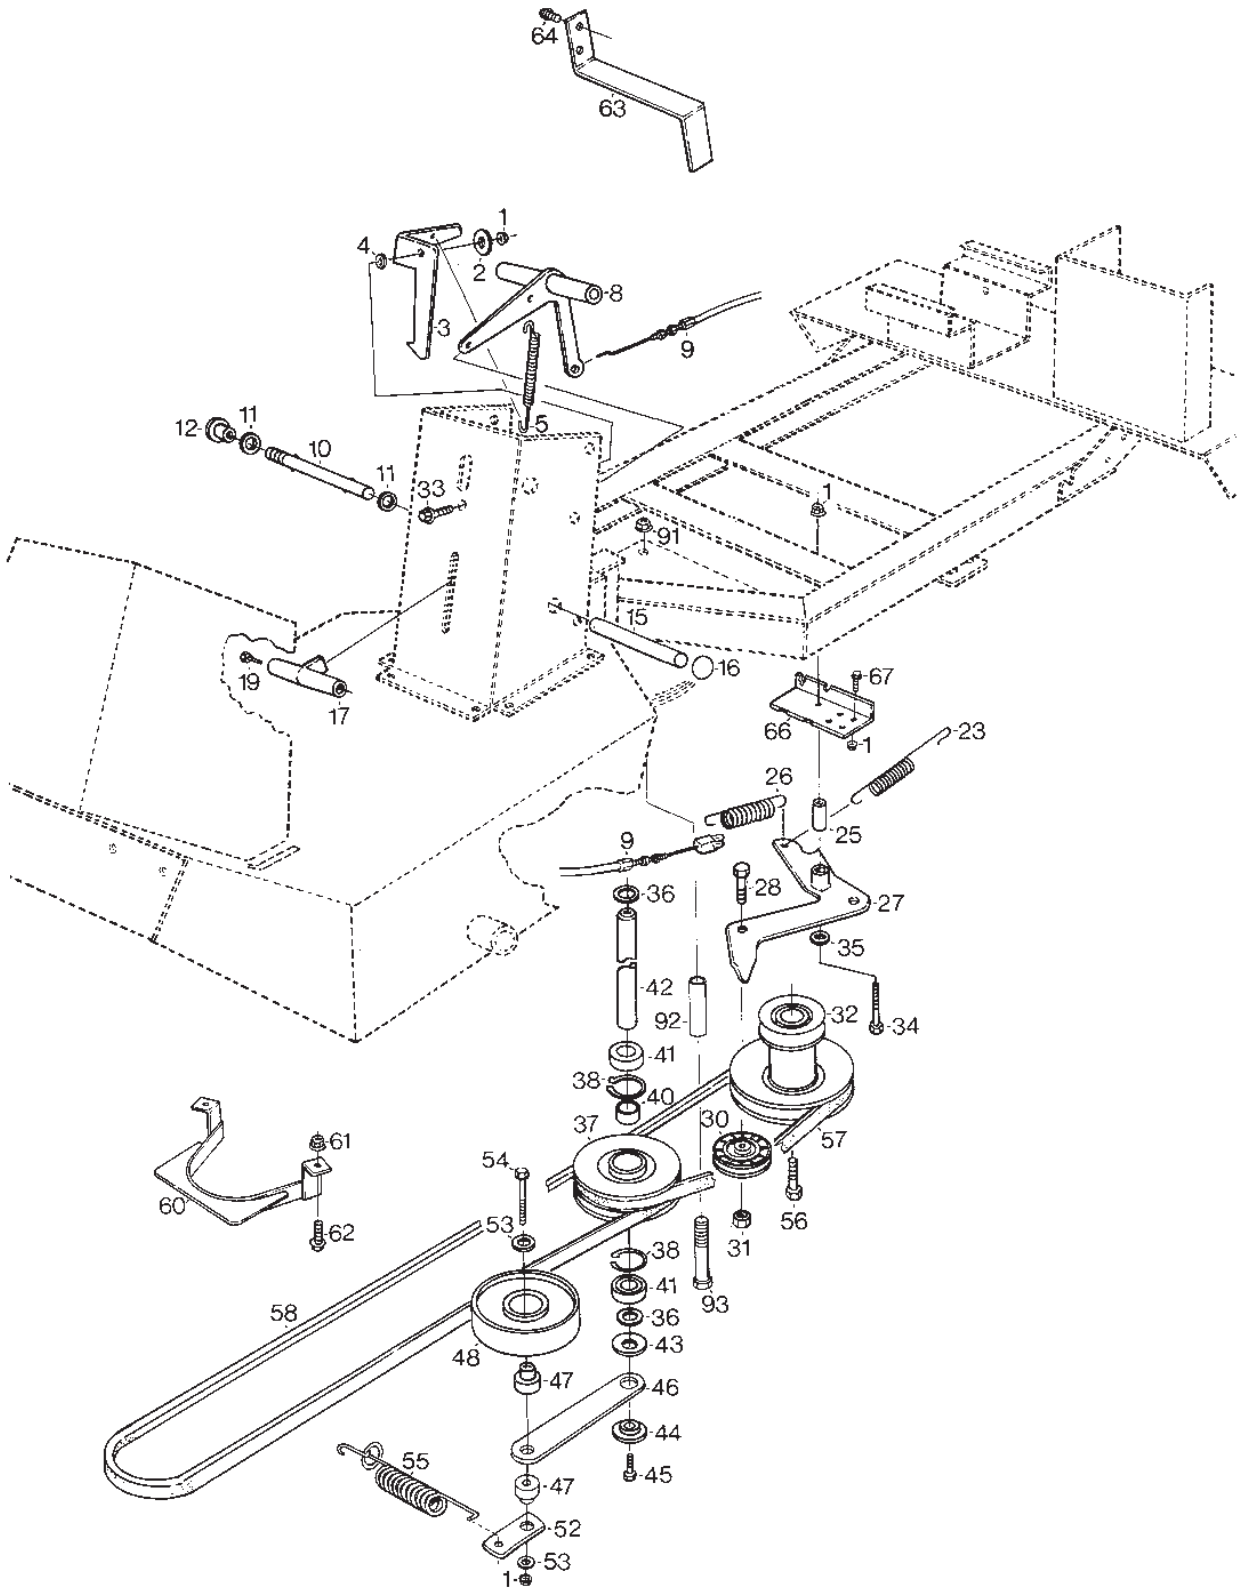

Utgåva Issue 44 - 2014		Power Take-Off			
Pos. Fig.	Antal Quantity	Art nr Part No	Benämning	Description	Anmärkning Notes
1	3	9739-0831-22	Mutter	Nut	
2	1	1134-0143-00	Bricka	Washer	
3	1	1134-2453-01	Låshake	Locking Pawl	
4	1	9695-0002-00	Bricka	Washer	
5	1	1131-1497-01	Fjäder	Brake Spring	
8	1	1134-1396-02	Spak	Lever	1441,1442,1443
8	1	1134-0027-01	Reglagespak	Control Lever	1168,1358,1458
9	1	1134-3573-01	Wire (Kraft)	Cable	
10	1	1134-1972-01	Urkopplingsspak	Disengaging Lever	
11	2	9699-0025-02	Bricka	Washer	
12	1	1134-0583-00	Knopp	Knob	
15	1	1134-0022-00	Reglagestång	Control Rod	
16	2	9672-0004-02	Starlock	Starlock	
17	1	1134-0153-00	T-Handtag	Handle Gear Shifter	
19	1	9847-8016-16	Skruv	Screw	
23	1	1131-1506-00	Fjäder	Spring	
25	1	1134-1565-01	Distans	Spacer	
26	1	1134-1242-02	Fjäder	Spring	
27	1	1134-2018-01	Spännarm Kpl	Tensioning Arm	
28	1	9997-1030-16	Skruv	Screw	
30	1	1134-9027-01	Spännrulle (Svart)	Tension Roller (Black)	
31	1	9799-1031-02	Mutter	Nut	
32	1	9997-1450-16	Skruv	Screw	Tillbehör/Accessory
32	1	1134-2020-01	Motorremskiva	Engine Pulley	
33	1	9959-0820-16	Skruv	Screw	
34	1	9997-0850-16	Skruv	Screw	
35	1	9699-0056-02	Bricka	Washer	
36	2	1134-0052-00	Distans	Spacer	
37	1	1134-1769-02	Remskiva	Belt Pulley	
38	2	9651-0040-04	Spårring Sgh 40	Circlip	
40	1	1134-0051-09	Distans	Spacer	
41	2	9549-0019-00	Kullager	Ball Bearing	
42	1	1134-0057-00	Centrumaxel	Centre Shaft	
43	1	9699-0109-02	Bricka	Washer	
44	1	1134-0222-00	Bricka	Washer	
45	1	9959-1025-16	Skruv	Screw	
46	1	1134-1730-01	Spännhjulsarm	Tensioning Wheel Arm	
47	2	1134-1888-01	Distans	Spacer	
48	1	1134-1770-01	Spännhjul Kpl	Tension Roller	
52	1	1134-1893-01	Fjäder	Spring	
53	2	9699-0062-02	Bricka	Washer	
54	1	9997-0865-12	Skruv	Screw	
55	1	1134-1322-01	Fjäder	Tensioning Wheel Spring	
56	1	9987-5338-12	Skruv	Screw	
57	1	1134-9012-01	Kilrem	V-Belt	=9585-0056-00
60	1	1134-3654-01	Fingerskydd 5-01 24	Guard	
61	2	9739-0631-22	Mutter	Nut	
62	2	9959-0612-16	Skruv	Screw	
63	1	1134-2381-01	Remstyrning	Belt Guide	