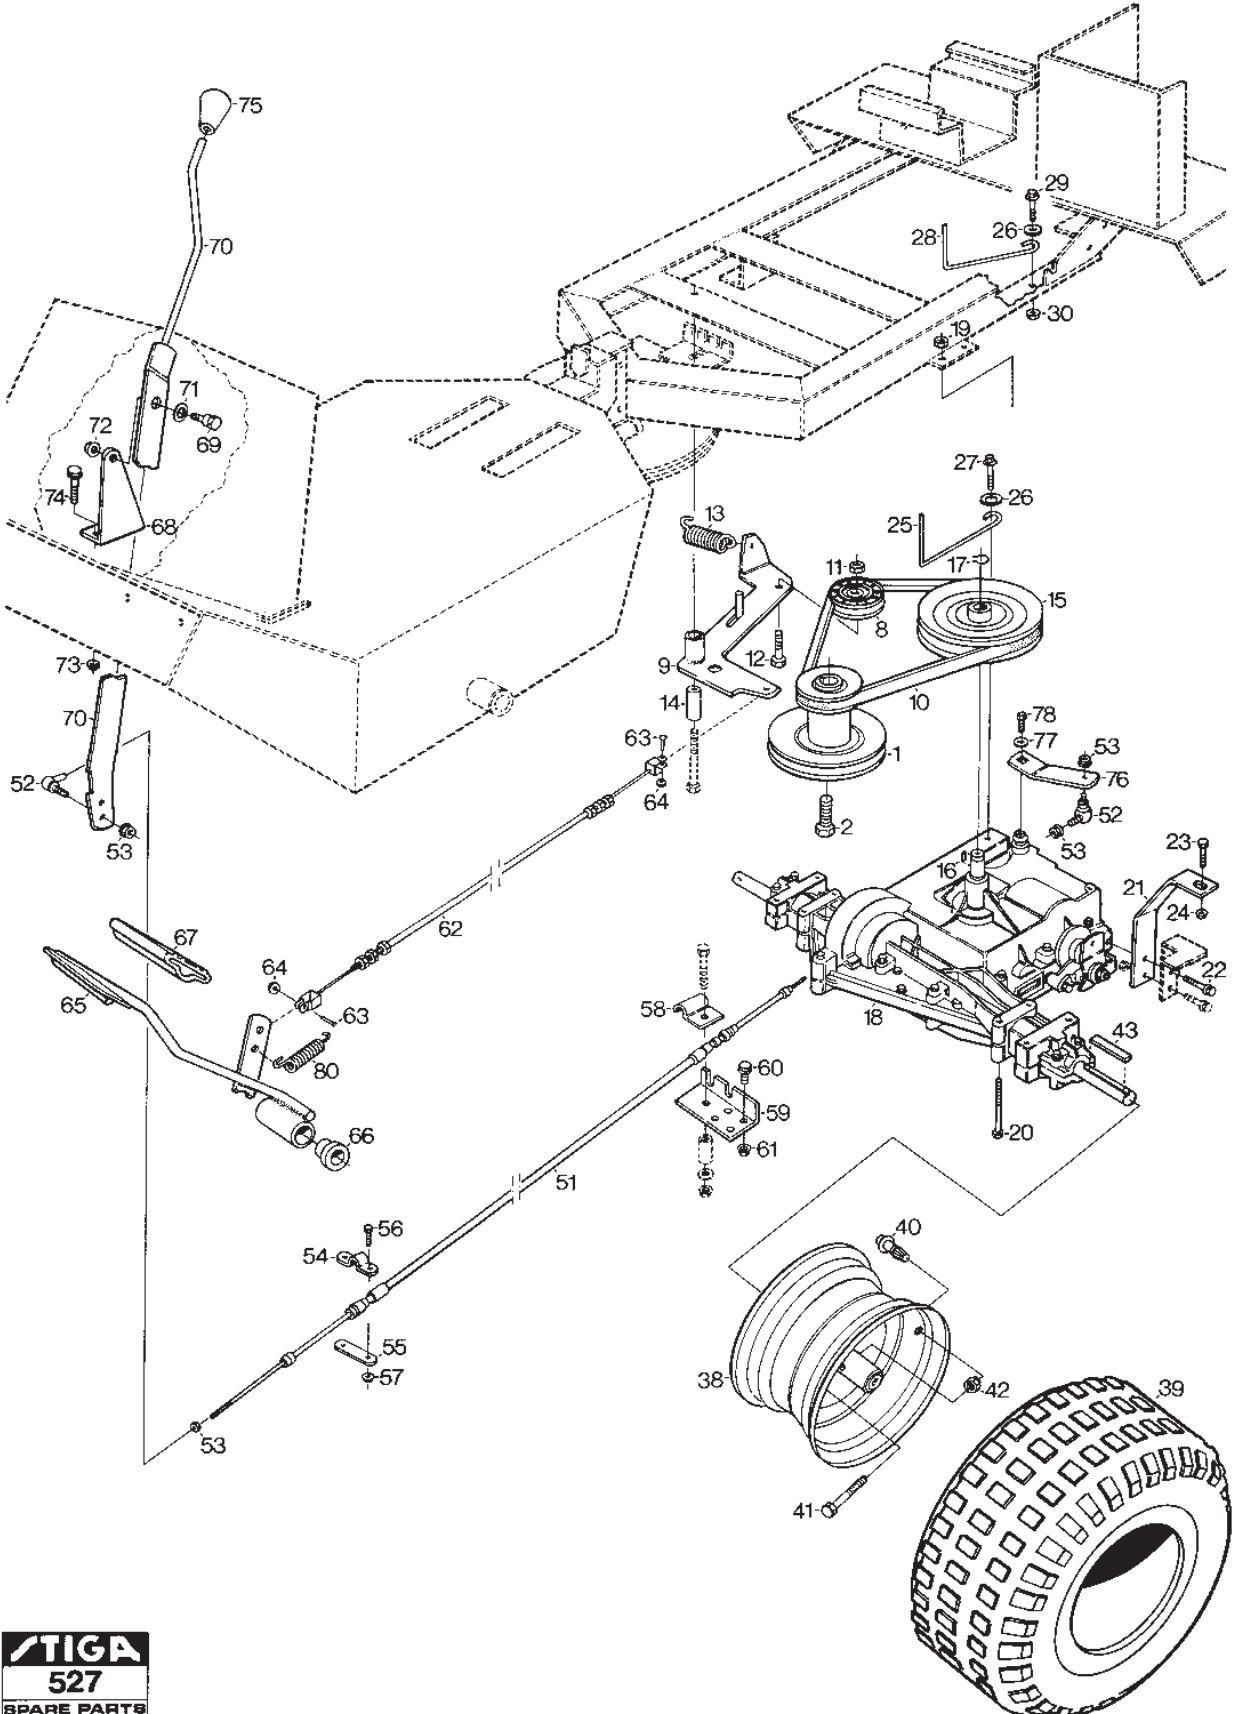

Utgåva Issue 44 - 2014		Transmission			
Pos. Fig.	Antal Quantity	Art nr Part No	Benämning	Description	Anmärkning Notes
59	1	1134-3400-01	Vinkelarm 5-01 24	Angle Plate	
60	2	9959-0816-16	Skruv	Screw	
61	2	9739-0831-22	Mutter	Nut	
62	1	1134-2030-04	Kopplingswire	Clutch Cable	
63	2	9646-0036-22	Nit Kn 5X12	Rivet	
64	2	9675-0008-02	Starlockbricka	Starlock	
65	1	1134-3450-01	Bromspedal (vä sida)	Brake pedal (L. H.)	
66	1	1134-9024-01	Lager (4 St)	Bearing	
67	1	1134-0269-00	Pedalgummi	Pedal Rubber	
68	1	1134-0220-01	Växelspaskonsol	Gear Shifter Bracket	
69	1	1134-0240-00	Skruv	Screw	
70	1	1134-2328-01	Växelspak Kpl.	Gear Lever	
71	1	9696-0013-01	Bricka	Washer	
72	1	9739-0831-22	Mutter	Nut	
73	2	9739-0831-22	Mutter	Nut	
74	2	9959-0816-16	Skruv	Screw	
75	1	1134-2551-01	Knopp	Knob	
76	1	1134-3279-01	Växelarm	Gear Shifter Arm	
77	1	9699-0060-02	Bricka	Washer	
78	1	9987-5016-16	Skruv	Screw	
80	1	1131-1506-00	Fjäder	Spring