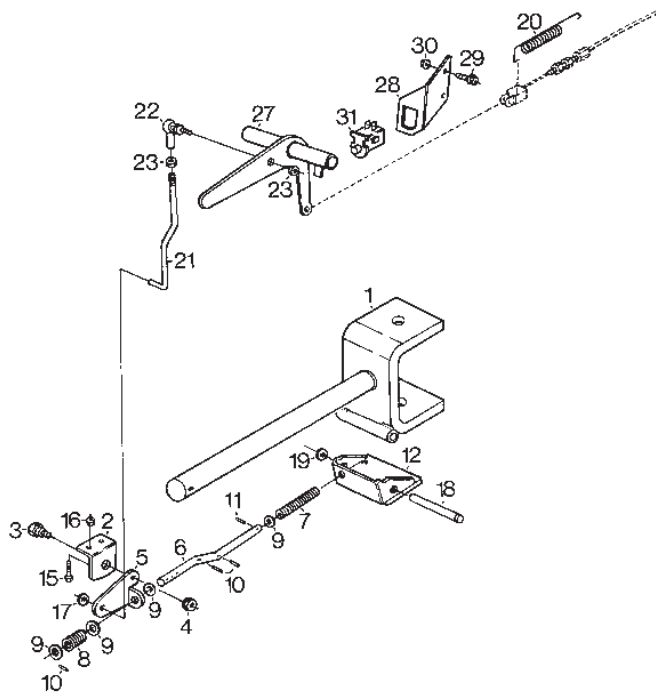

Utgåva Issue 44 - 2014		Kraftuttagsbroms (End. Vissa Modeller)		Pto-Brake (Certain Models Only)	
Pos. Fig.	Antal Quantity	Art nr Part No	Benämning	Description	Anmärkning Notes
27	1	1134-1396-02	Spak	Lever	
28	1	1134-3551-01	Brytarfäste	Attachment	
29	2	9959-0616-16	Skruv	Screw	16 mm
30	2	9739-0631-22	Mutter	Nut	
31	1	1134-3156-01	Brytare	Switch	
32	1	1134-3718-01	Kablage	Harness