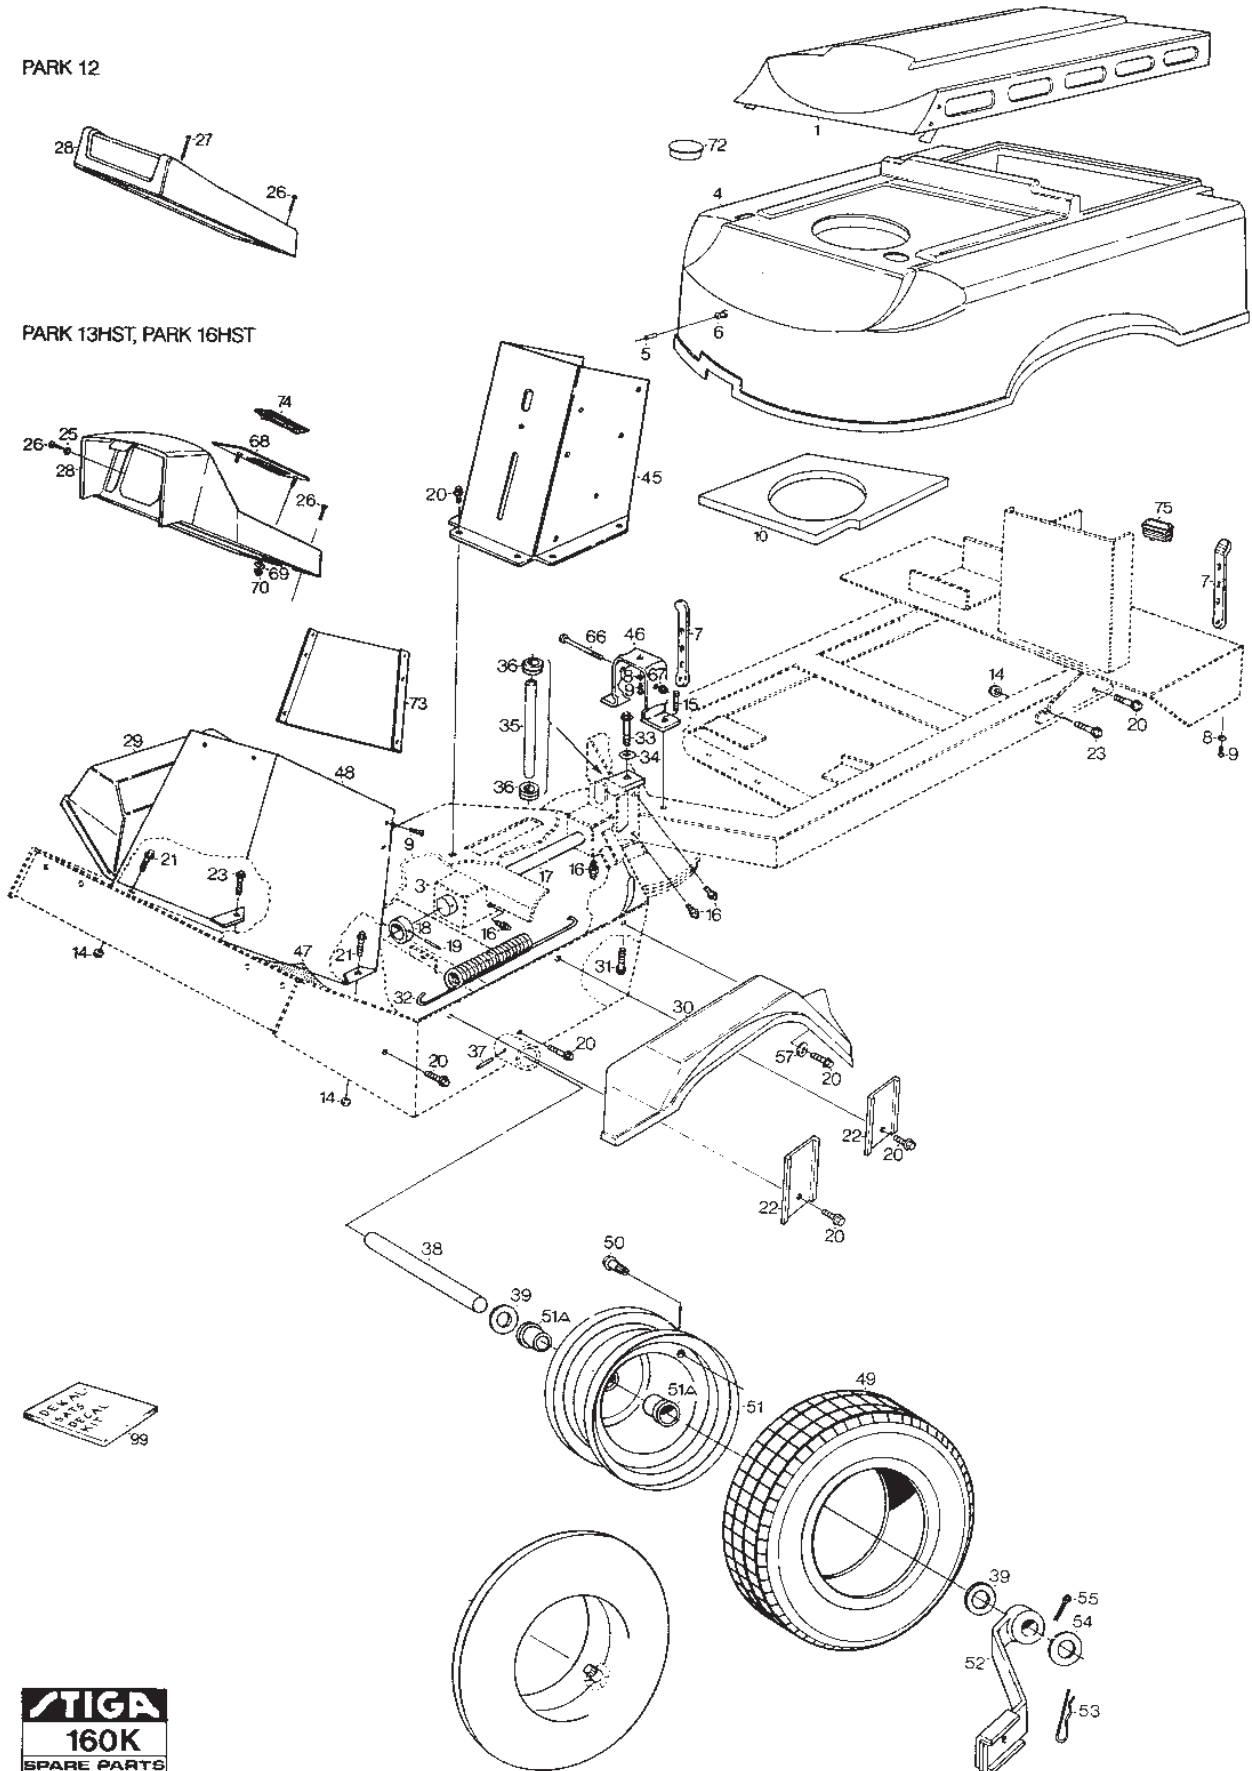

PARK 12

PARK 13HST, PARK 16HST

Utgåva Issue 44 - 2014		Ram Frame			
Pos. Fig.	Antal Quantity	Art nr Part No	Benämning	Description	Anmärkning Notes
75	3	1134-3540-01	Ändavslutning lr 2030	Plastic Plug	Art.nos. 1441,42,43
99	1	1134-3558-01	Dekalsats	Label Kit