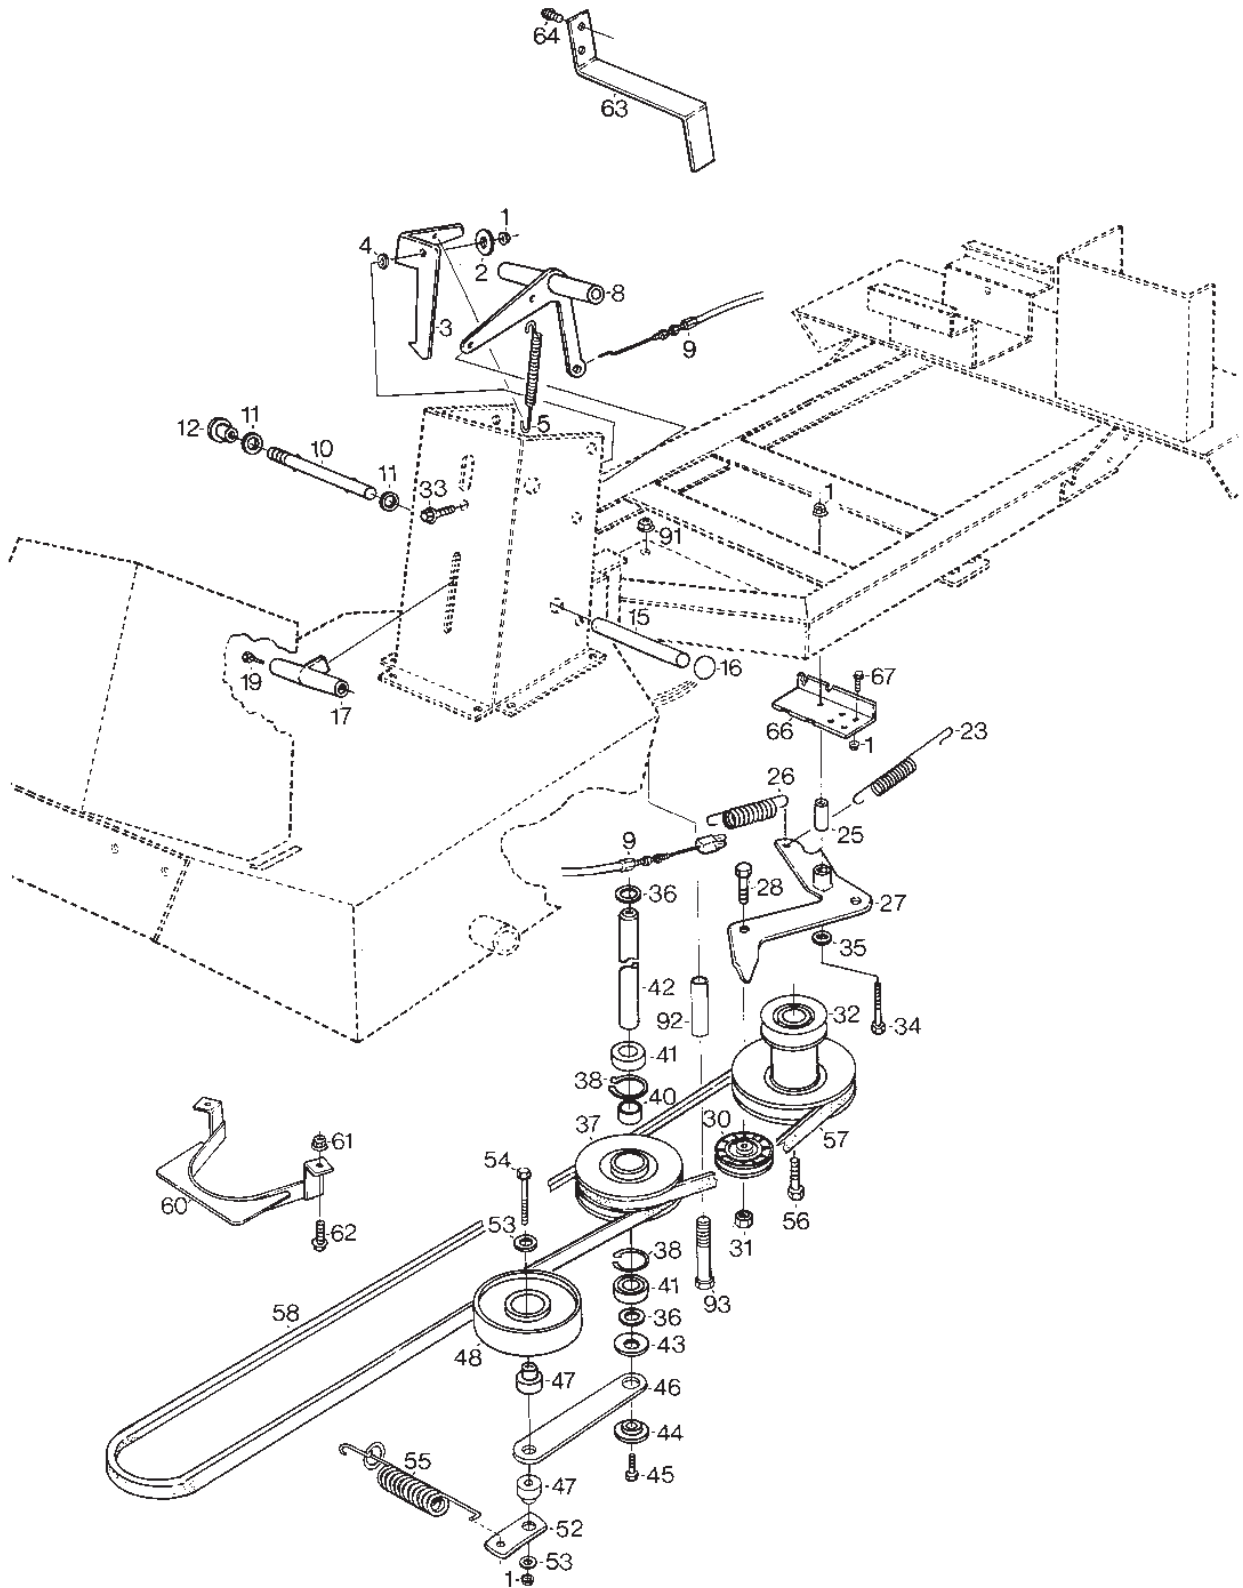

Utgåva Issue 44 - 2014		Power Take-Off			
Pos. Fig.	Antal Quantity	Art nr Part No	Benämning	Description	Anmärkning Notes
1	3	9739-0831-22	Mutter	Nut	
2	1	1134-0143-00	Bricka	Washer	
3	1	1134-2453-01	Låshake	Locking Pawl	
4	1	9695-0002-00	Bricka	Washer	
5	1	1131-1497-01	Fjäder	Brake Spring	
8	1	1134-1396-02	Spak	Lever	1441,1442,1443
8	1	1134-0027-01	Reglagespak	Control Lever	1168,1358,1458
9	1	1134-3573-01	Wire (Kraft)	Cable	
10	1	1134-1972-01	Urkopplingsspak	Disengaging Lever	
11	2	9699-0025-02	Bricka	Washer	
12	1	1134-0583-00	Knopp	Knob	
15	1	1134-0022-00	Reglagestång	Control Rod	
16	2	9672-0004-02	Starlock	Starlock	
17	1	1134-0153-00	T-Handtag	Handle Gear Shifter	
19	1	9847-8016-16	Skruv	Screw	
23	1	1131-1506-00	Fjäder	Spring	
25	1	1134-1565-01	Distans	Spacer	
26	1	1134-1242-02	Fjäder	Spring	
27	1	1134-2018-01	Spännarm Kpl	Tensioning Arm	
28	1	9997-1030-16	Skruv	Screw	
30	1	1134-9027-01	Spännrulle (Svart)	Tension Roller (Black)	
31	1	9799-1031-02	Mutter	Nut	
32	1	9997-1450-16	Skruv	Screw	Tillbehör/Accessory
32	1	1134-2020-01	Motorremskiva	Engine Pulley	
33	1	9959-0820-16	Skruv	Screw	
34	1	9997-0850-16	Skruv	Screw	
35	1	9699-0056-02	Bricka	Washer	
36	2	1134-0052-00	Distans	Spacer	
37	1	1134-1769-02	Remskiva	Belt Pulley	
38	2	9651-0040-04	Spårring Sgh 40	Circlip	
40	1	1134-0051-09	Distans	Spacer	
41	2	9549-0019-00	Kullager	Ball Bearing	
42	1	1134-0057-00	Centrumaxel	Centre Shaft	
43	1	9699-0109-02	Bricka	Washer	
44	1	1134-0222-00	Bricka	Washer	
45	1	9959-1025-16	Skruv	Screw	
46	1	1134-1730-01	Spännhjulsarm	Tensioning Wheel Arm	
47	2	1134-1888-01	Distans	Spacer	
48	1	1134-1770-01	Spännhjul Kpl	Tension Roller	
52	1	1134-1893-01	Fjäder	Spring	
53	2	9699-0062-02	Bricka	Washer	
54	1	9997-0865-12	Skruv	Screw	
55	1	1134-1322-01	Fjäder	Tensioning Wheel Spring	
56	1	9987-5338-12	Skruv	Screw	
57	1	1134-9012-01	Kilrem	V-Belt	=9585-0056-00
60	1	1134-3654-01	Fingerskydd 5-01 24	Guard	
61	2	9739-0631-22	Mutter	Nut	
62	2	9959-0612-16	Skruv	Screw	
63	1	1134-2381-01	Remstyrning	Belt Guide