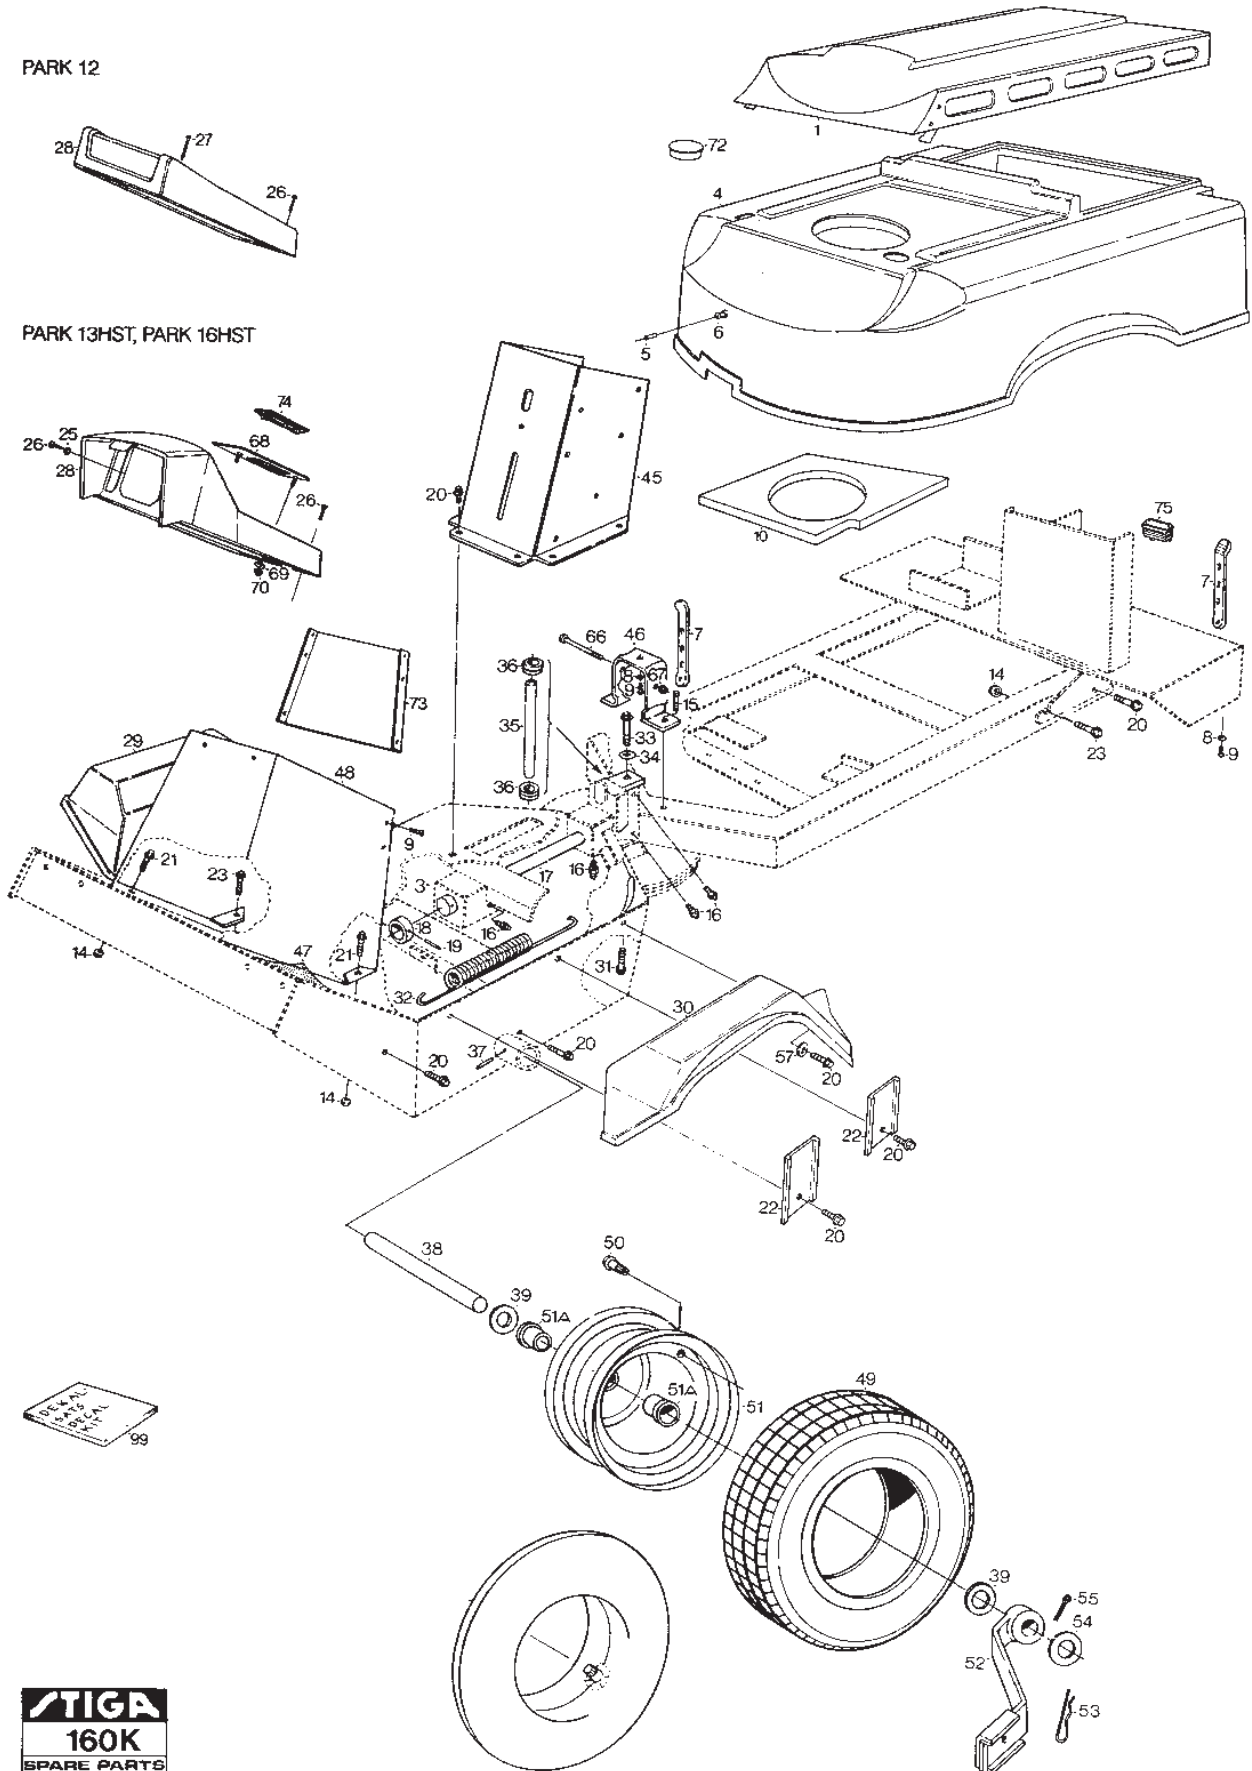

PARK 12

PARK 13HST, PARK 16HST

Utgåva Issue 44 - 2014		Ram	Frame		
Pos. Fig.	Antal Quantity	Art nr Part No	Benämning	Description	Anmärkning Notes
1	1	1134-2215-01	Motorlucka	Engine Cover (Black)	
3	1	1134-3411-03	Främre ram	Front frame	
4	1	1134-3215-01	Motorhuv 1-00	Engine Hood	
5	3	9632-0516-00	Popnit 9.5	Pop Rivet	
6	3	9405-0029-00	Knopp	Knob	
7	1	1134-9028-01	Gummistropp (3 St)	Rubber Strap (3 Pcs)	
8	3	9699-0087-02	Bricka	Washer	
9	3	9849-8013-16	Skruv	Screw	
10	1	1134-2053-01	Ljudisoleringsmatta	Foam Pad	15 mm
14	8	9739-0831-22	Mutter	Nut	
15	2	9942-0612-16	Skruv	Screw	
16	4	9501-0500-00	Smörjropp Kort Rak	Grease Dispenser	
17	1	1134-1757-07	Midjegaffel M Ledaxel	Clevis	
18	1	1134-0031-00	Ledaxelstopp	Pivot Shaft Stop	
19	1	9595-0262-00	Spännstift	Locating Pin	
20	18	9942-0816-16	Skruv	Screw	
21	4	9959-0816-16	Skruv	Screw	16 mm
22	4	1134-0225-00	Stödplåt	Support Plate	
23	4	9959-0820-16	Skruv	Screw	20 mm
26	2	9849-8013-16	Skruv	Screw	13 mm
27	2	9849-8032-16	Skruv	Screw	32 mm
28	1	1134-3370-01	Instrumentpanel (P10)	Panel	
29	1	1134-2174-02	Framskärm Höger	Mudguard,Rh (Yellow)	
30	1	1134-2174-01	Framskärm Vänster	Mudguard,Lh (Yellow)	
31	1	9959-1025-16	Skruv	Screw	
32	1	1134-2171-01	Fjäder	Spring	
33	1	9959-1020-16	Skruv	Screw	
34	1	9699-0035-02	Bricka	Washer	
35	1	1134-0057-00	Centrumaxel	Centre Shaft	
36	2	9547-0001-00	Ledlager Ge17Es	Bearing	
37	2	9595-0258-00	Spännstift	Locating Pin	
38	2	1134-0075-01	Framaxeltapp	Front Axle	
39	6	1134-0341-01	Bricka	Washer	
45	1	1134-3252-02	Sitskonsol-gul	Seat Bracket-Yellow	
46	1	1134-2951-01	Huvstöd Par	Engine Cover Support	
47	1	1134-3535-01	Durkmatta Park	Floor Mat	
48	1	1134-2833-10	Frontdekor Kpl 1-00 02	Front Trim Plate	
49	2	9545-0120-00	Däck	Tyre	16 x 7.50-8 (Trelleb)
49	2	9545-0116-00	Däck	Tyre	16 x 7.50-8 (Kenda)
50	2	9545-0500-00	Ventil	Valve Assy.	
51	1	1134-9026-01	Bussning	Bearing	
51	2	1134-2668-01	Fälg kpl	Rim assy	
52	2	1134-1183-04	1134-3710-01+9599-0080-02	1134-3710-01+9599-0080-02	
53	2	9598-0003-02	Hårnålssprint (Hns 4 Dubbel)	Spring Pin	
54	2	9699-0042-02	Bricka	Washer	
55	2	9599-0080-02	SaxSprint Sp 4*28	Cotter Pin	
57	2	9699-0056-02	Bricka	Washer	
66	1	9997-0670-12	Skruv	Screw	
67	1	9747-0631-02	Mutter I Låsmutter	Nut