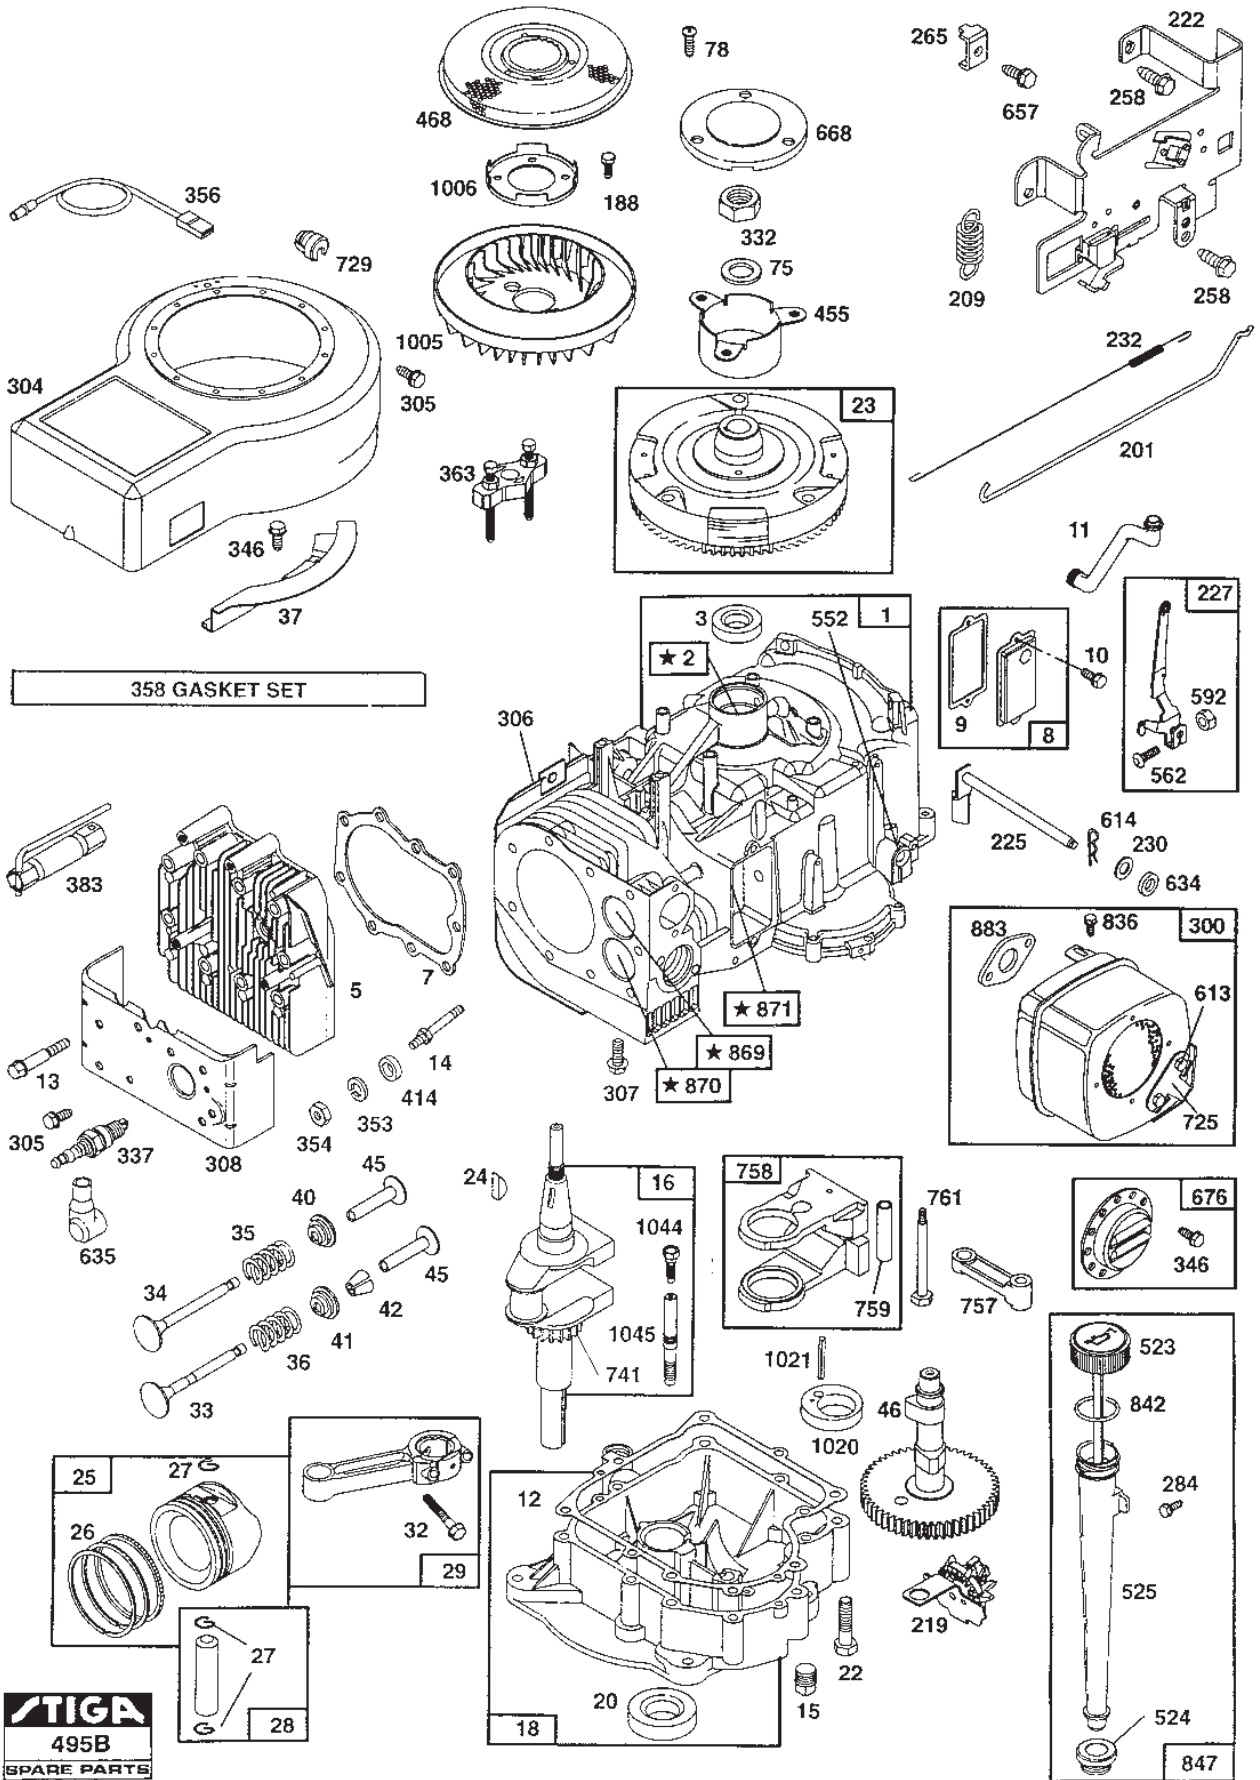

**STIGA**  
495B  
SPARE PARTS

Utgåva Issue 44 - 2014		Cylinder Vevhus	Cylinder Crankcase		
Pos. Fig.	Antal Quantity	Art nr Part No	Benämning	Description	Anmärkning Notes
1	1	496413	Cylinder	Cylinder	
2	1	399265	Bussning	Bushing	
3	1	391086	Tätningring	Seal	
5	1	494240	Topplöck	Cylinder Head	
7	1	271866	Packning	Gasket	
8	1	495735	Vevhusventilation	Breather	
9	1	27803	Packning	Gasket	
10	2	94621	Skruv	Screw	
11	1	281246	Rör	Tube	
12	1	271916	Packning	Gasket	
13	9	94622	Skruv	Screw	
14	1	94776	Stud	Stud	
15	1	94239	Oil drain plug	Oil drain plug	
16	1	495162	Crankshaft	Crankshaft	
18	1	494238	Vevhus	Oil sump	
20	1	291675	Tätningring	Oil Seal   Oil seal	
22	6	94624	Skruv	Screw	
23	1	492326	Flywheel	Flywheel	
24	1	222698	Kil	Key	
25	1	394661	Kolv kpl	Piston Assy	
26	1	391780	Ring set	Ring set	
27	2	260924	Låsring	Lock	
28	1	299691	Kolvsprint	Piston Pin	
29	1	490348	Vevstake kpl	Connecting rod assy	
32	2	94671	Skruv	Screw	
33	1	262246	Utblåsningsventil	Exhaust valve	
34	1	262247	Insugningsventil	Intake valve	
35	1	65906	Ventilfjäder-insug	Valve spring-intake	
36	1	26828	Ventilfjäder-utblås	Valve spring-exhaust	
37	1	224502	Guard	Guard	
40	1	221596	Hållare	Retainer	
41	1	292260	Rotator	Rotocoil	
42	2	93630	Hållare	Retainer	
45	2	262248	Ventillyftare	Valve tappet	
46	1	212897	Kamaxel	Camshaft	
75	1	224061	Bricka	Washer	
78	3	94626	Skruv	Screw	
188	3	94627	Skruv	Screw	
201	1	262767	Governor link	Governor link	
209	1	260695	Fjäder	Spring	
209	1	261306	Fjäder	Spring	
219	1	490815	Oljekastardrev	Oil slinger gear	
222	1	495611	Governor plate	Governor plate	
225	1	295157	Governor crank	Governor crank	
227	1	493935	Arm	Lever	
230	1	94742	Bricka	Washer	
232	1	262785	Fjäder	Spring	
258	2	94620	Skruv	Screw	
265	1	221535	Klämma	Clamp	