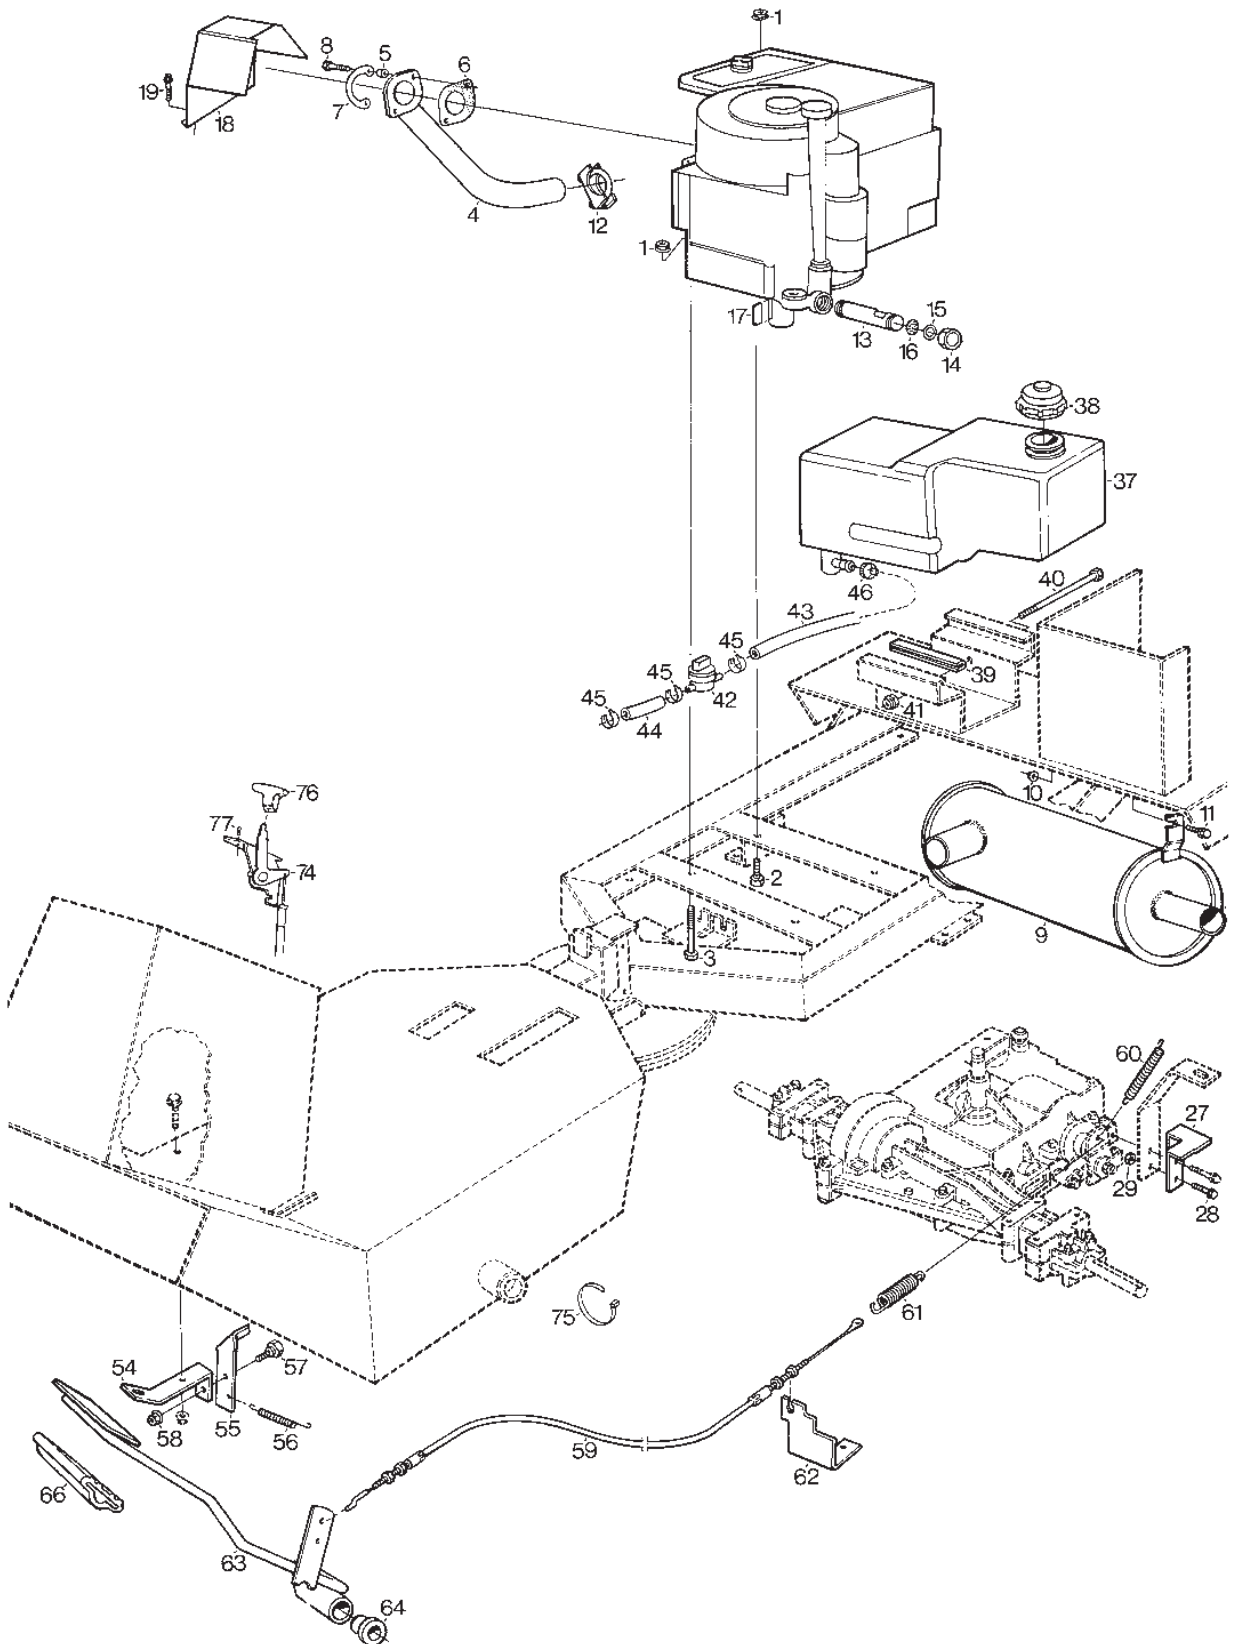

Utgåva Issue 44 - 2014		Motor Bromssystem	Engine Brake System		
Pos. Fig.	Antal Quantity	Art nr Part No	Benämning	Description	Anmärkning Notes
1	4	9739-0831-22	Mutter	Nut	
2	3	9997-0840-16	Skruv	Screw	40 mm
2	3	9997-0840-16	Skruv	Screw	40 mm
2	3	9997-0835-12	Skruv	Screw	35 mm
2	3	9997-0835-12	Skruv	Screw	35 mm
3	1	9997-0865-12	Skruv	Screw	65 mm
4	1	1134-2013-01	Avgasrör	Exhaust Pipe	
5	2	1134-0345-00	Distans	Spacer	
6	1	1134-0433-00	Packning	Gasket	
7	1	1134-2462-01	Låsbleck	Lock	
8	2	9988-3632-12	Skruv	Screw	
9	1	1134-3243-01	Ljuddämpare	Silencer	
10	1	9739-0831-22	Mutter	Nut	
11	1	9959-0816-16	Skruv	Screw	
12	1	9578-0011-00	Klämma F Ljuddämp D35 Rid	Clamp	
13	1	1134-2212-01	Oljeavtappningsrör Kpl.	Oil Drain Pipe	
14	1	1134-0995-01	Plugg	Plug	
15	1	9404-0020-00	O-Ring 11,3 X 2,4	O-ring	
16	1	1134-0997-01	Packning	Gasket	
17	1	9600-0250-00	Kil	Key	
18	1	1134-2733-01	Värmskydd	Heat Protection	
19	2	9942-0612-16	Skruv	Screw	
27	1	1134-2045-01	Bromsstopp	Brake Stop	
28	1	9959-0816-16	Skruv	Screw	
29	1	9739-0831-22	Mutter	Nut	
37	1	1134-2886-01	Bränsletank	Fuel tank	
38	1	1134-2877-02	Tanklock	Fuel Tank Cap	
39	2	1134-2941-01	Kantskyddslist S	Protection Strip	
40	1	9997-0812-02	Skruv	Screw	
41	1	9747-0831-02	Mutter | Låsmutter	Nut	
42	1	1134-3223-01	Bränslekran	Fuel Shut-Off	
43	1	1134-2975-02	Bensinslang	Fuel Tube	L = 145 mm
44	1	1134-2975-03	Bensinslang	Fuel Tube	L = 40 mm
45	3	1134-3499-01	Slangklämma	Hose Clamp	
46	1	1134-2998-01	Hose clamp	Hose clamp	
54	1	1134-1184-02	Stag F Parkeringsbroms	Stay	
55	1	1134-2151-01	Spärr	Stop	
56	1	1131-1497-01	Fjäder	Brake Spring	
57	1	1134-0245-00	Skruv	Screw	
58	1	9739-0831-22	Mutter	Nut	
59	1	1134-3410-02	Motorbromswire	Cable, Thread Engine Brake	
60	1	1131-1506-00	Fjäder	Spring	
61	1	1134-3280-01	Fjäder	Spring	
62	1	1134-3403-01	Kabelhållare	Wire Holder	
63	1	1134-2170-02	Bromspedal (hö sida)	Brake pedal (R. H.)	
64	1	1134-9024-01	Lager (4 St)	Bearing	
66	1	1134-0269-00	Pedalgummi	Pedal Rubber	
74	1	1134-1975-11	Gasreglage	Throttle Cable	
75	1	9579-0008-00	Buntband	Cable Holder