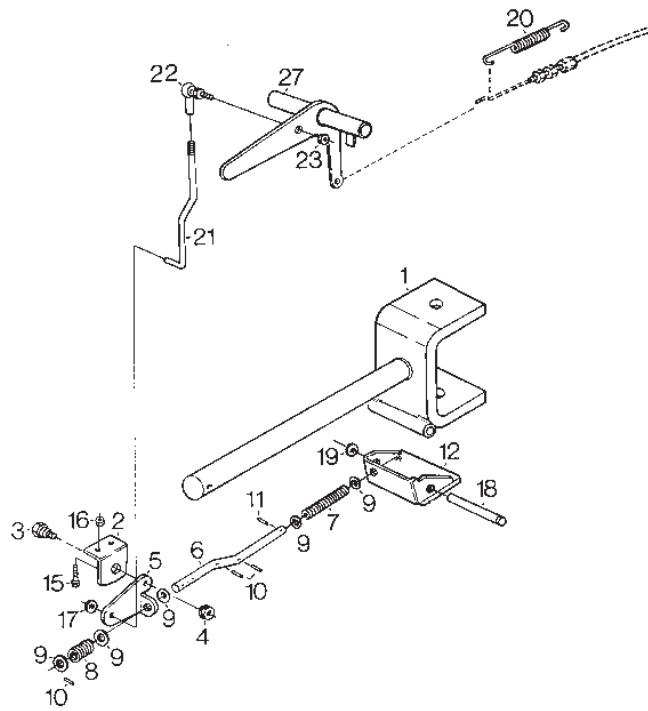

Utgåva Issue 41 - 2014		Power Take-Off			
Pos. Fig.	Antal Quantity	Art nr Part No	Benämning	Description	Anmärkning Notes
64	2	9942-0816-16	Skruv	Screw	
91	1	9739-1031-22	Mutter	Nut	
92	1	1134-0041-03	Bussning	Bushing	
93	1	9997-1070-12	Skruv	Screw