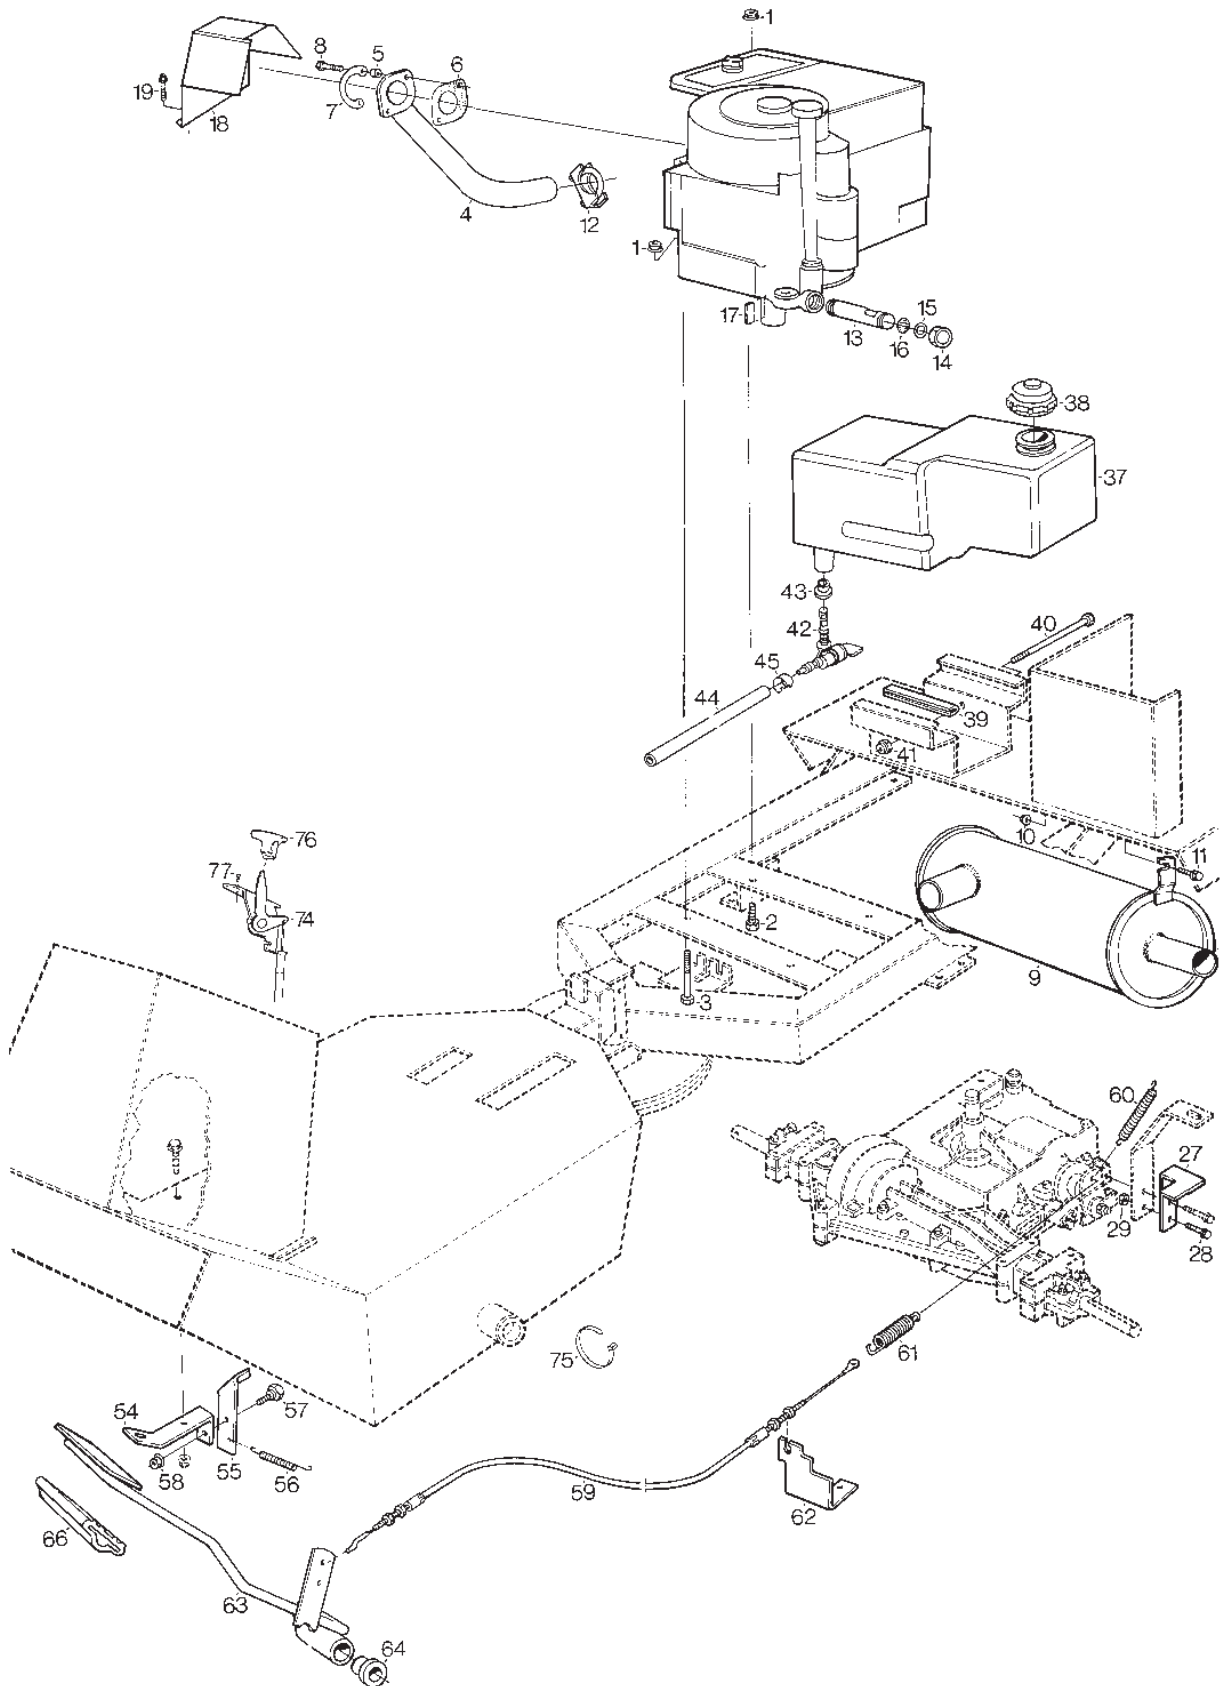

STIGA
525A
SPARE PARTS

Utgåva Issue 41 - 2014		Motor Bromssystem	Engine Brake System		
Pos. Fig.	Antal Quantity	Art nr Part No	Benämning	Description	Anmärkning Notes
1	4	9739-0831-22	Mutter	Nut	
2	3	9997-0840-16	Skruv	Screw	40 mm
3	1	9997-0865-12	Skruv	Screw	65 mm
4	1	1134-2013-02	Avgasrör	Exhaust Pipe	
5	2	1134-0345-00	Distans	Spacer	
6	1	1134-0433-00	Packning	Gasket	
7	1	1134-2462-01	Låsbleck	Lock	
8	2	9988-3632-12	Skruv	Screw	
9	1	1134-3243-01	Ljuddämpare	Silencer	
10	1	9739-0831-22	Mutter	Nut	
11	1	9959-0816-16	Skruv	Screw	
12	1	9578-0011-00	Klämma F Ljuddämp D35 Rid	Clamp	
13	1	1134-2212-01	Oljeavtappningsrör Kpl.	Oil Drain Pipe	
14	1	1134-0995-01	Plugg	Plug	
15	1	9404-0020-00	O-Ring 11,3 X 2,4	O-ring	
16	1	1134-0997-01	Packning	Gasket	
17	1	9600-0250-00	Kil	Key	
18	1	1134-2733-01	Värmskydd (5-01 F12)20	Heat Protection	
19	2	9942-0612-16	Skruv	Screw	
27	1	1134-2045-01	Bromsstopp	Brake Stop	
28	1	9959-0816-16	Skruv	Screw	
29	1	9739-0831-22	Mutter	Nut	
37	1	1134-3593-01	Bränsletank	Fuel Tank	
38	1	1134-2877-02	Tanklock	Fuel Tank Cap	
39	2	1134-2941-01	Kantskyddslist S	Protection Strip	
40	1	9997-0812-02	Skruv	Screw	
41	1	9747-0831-02	Mutter | Låsmutter	Nut	
42	1	1134-3224-01	Bensinkran	Fuel Shut-Off Valve	
43	1	1134-3225-01	Gummibussning	Grommet	
44	1	1134-2975-06	Bensinslang	Fuel Tube	L=305 mm
45	2	1134-3499-01	Slangklämma	Hose Clamp	
54	1	1134-1184-02	Stag F Parkeringsbroms	Stay	
55	1	1134-2151-01	Spärr	Stop	
56	1	1131-1497-01	Fjäder	Brake Spring	
57	1	1134-0245-00	Skruv	Screw	
58	1	9739-0831-22	Mutter	Nut	
59	1	1134-3410-02	Motorbromswire	Cable, Thread Engine Brake	
60	1	1131-1506-00	Fjäder	Spring	
61	1	1134-3280-01	Fjäder	Spring	
62	1	1134-3403-01	Kabelhållare	Wire Holder	
63	1	1134-2170-02	Bromspedal (hö sida)	Brake pedal (R. H.)	
64	1	1134-9024-01	Lager (4 St)	Bearing	
66	1	1134-0269-00	Pedalgummi	Pedal Rubber	
74	1	1134-1975-11	Gasreglage	Throttle Cable	
75	1	9579-0008-00	Buntband	Cable Holder	
76	1	9403-0035-10	Knopp	Knob	
77	2	9849-8013-16	Skruv	Screw