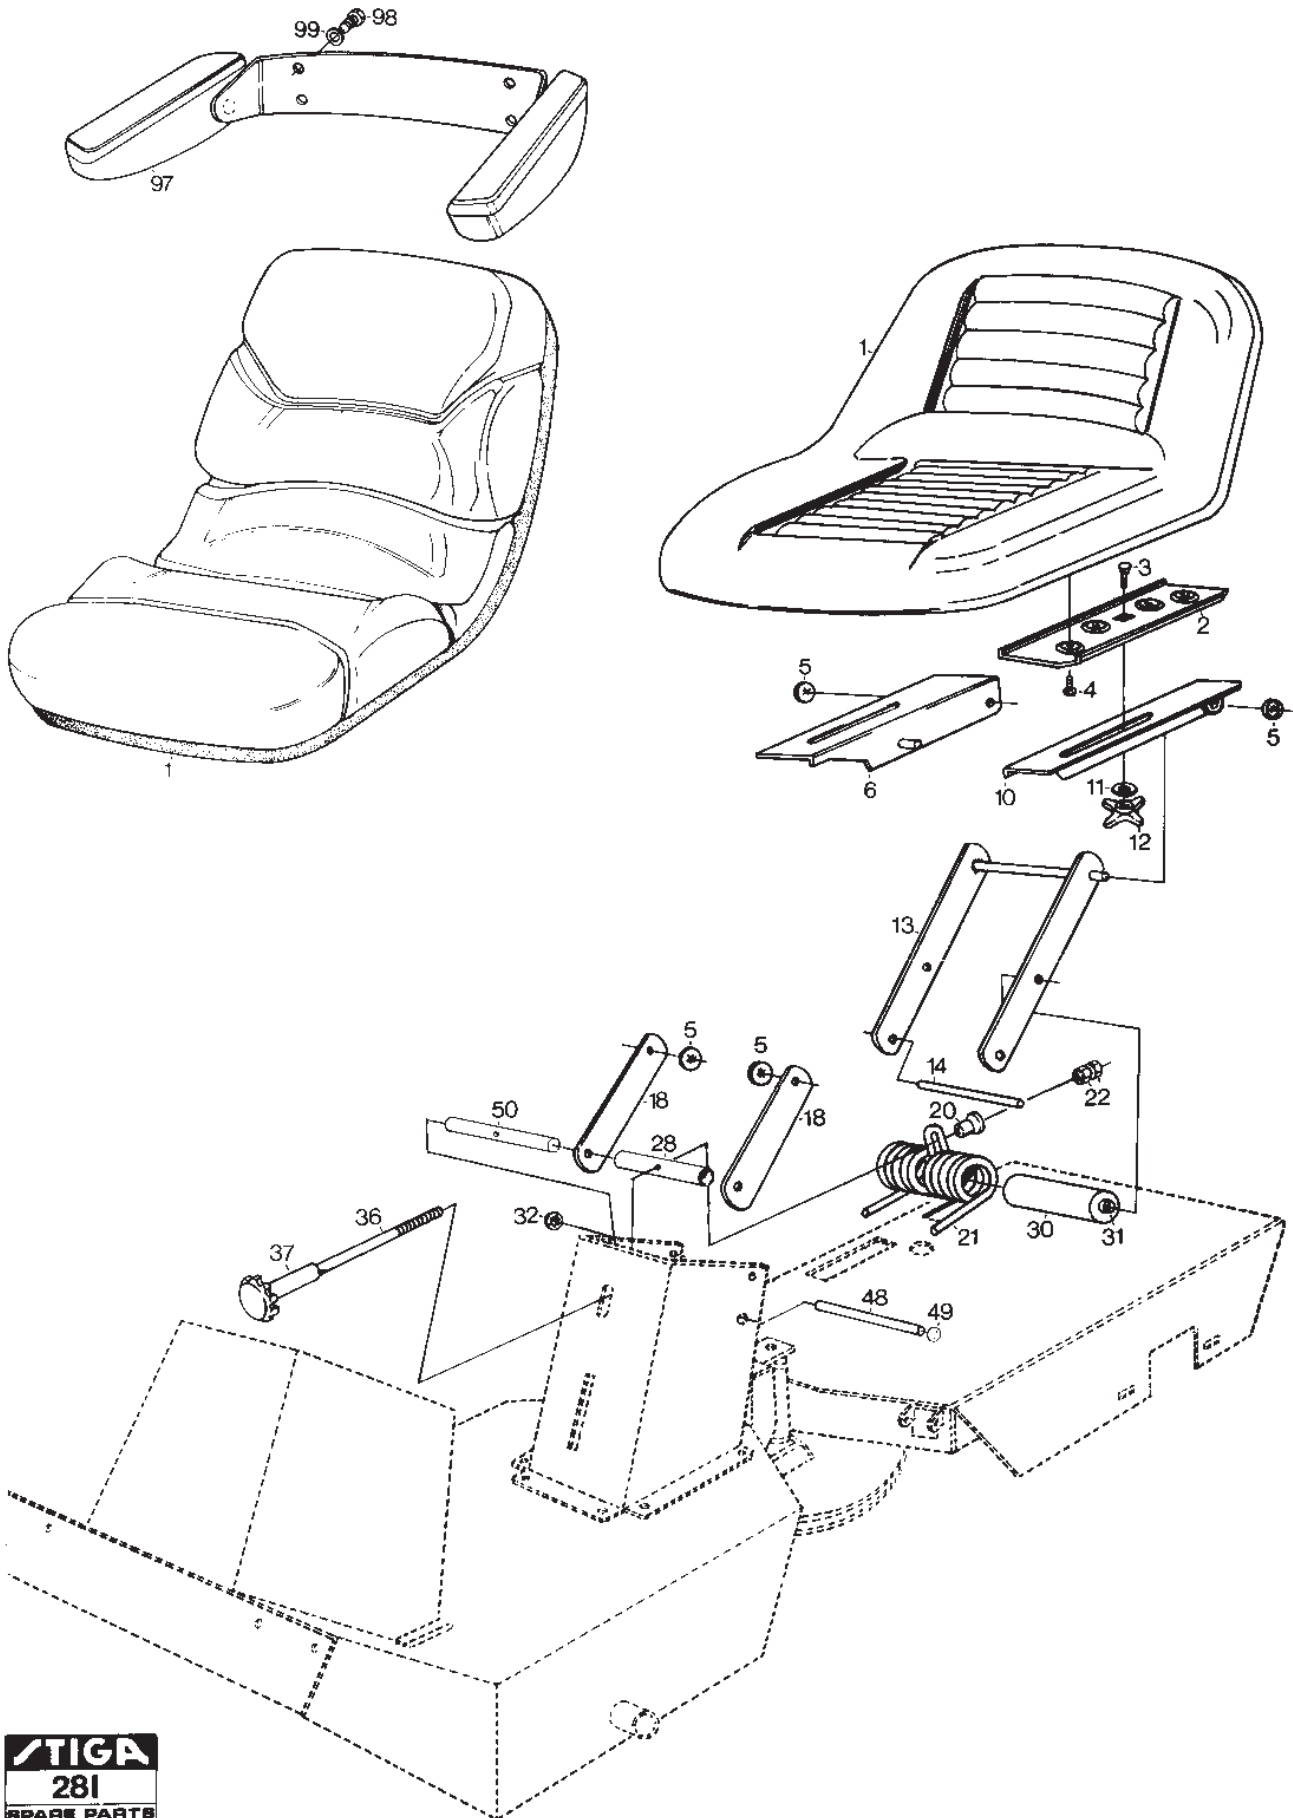

Utgåva Issue 41 - 2014		Styrning Steering			
Pos. Fig.	Antal Quantity	Art nr Part No	Benämning	Description	Anmärkning Notes
2	2	1134-9025-01	Linhjul	Steering Pulley	Innehåller/contains 2
3	3	1134-0041-01	Bussning	Bushing	
4	2	1134-3022-01	Fäste	Bracket	
6	3	9997-1030-16	Skruv	Screw	
7	3	9739-1031-22	Mutter	Nut	
8	5	9699-0035-02	Bricka	Washer	
9	4	1134-2816-01	Kedjehjul	Sprocket	
11	4	1134-0041-02	Bussning	Bushing	
12	2	9997-1040-12	Skruv	Screw	
13	2	9897-1040-12	Skruv	Screw	
14	4	9739-1031-22	Mutter	Nut	
15	1	1134-2820-01	Kedja79 Länkar	Chain W/O Lock	79 länk/links
16	2	1134-2824-01	Kedjelås	Chain Lock	
19	1	1134-2817-01	Styrwire	Steering Cable Left	L = 939 mm
20	1	1134-2817-02	Styrwire	Steering Cable,Rh	L = 990 mm
21	2	1134-2818-01	Fjäder	Spring	
21	2	1134-3817-01	Fjäder	Spring	
22	2	9699-0090-02	Bricka	Washer	
23	2	9747-0831-02	Mutter | Låsmutter	Nut	
24	1	1134-1966-03	Ratt	Steering Wheel	
25	1	9595-0262-00	Spännstift	Locating Pin	
26	1	9699-0114-02	Bricka	Washer	1.0 mm
26	1	9699-0103-02	Bricka	Washer	0.5 mm
29	1	1134-1305-03	Rattrör Nedre	Steering Column,Lower	
30	2	1134-1901-01	Lager	Bearing	
31	2	9942-0612-16	Skruv	Screw	
32	1	1134-2821-01	Rattstång	Steering Rod	
33	1	1134-2837-01	Distans	Spacer