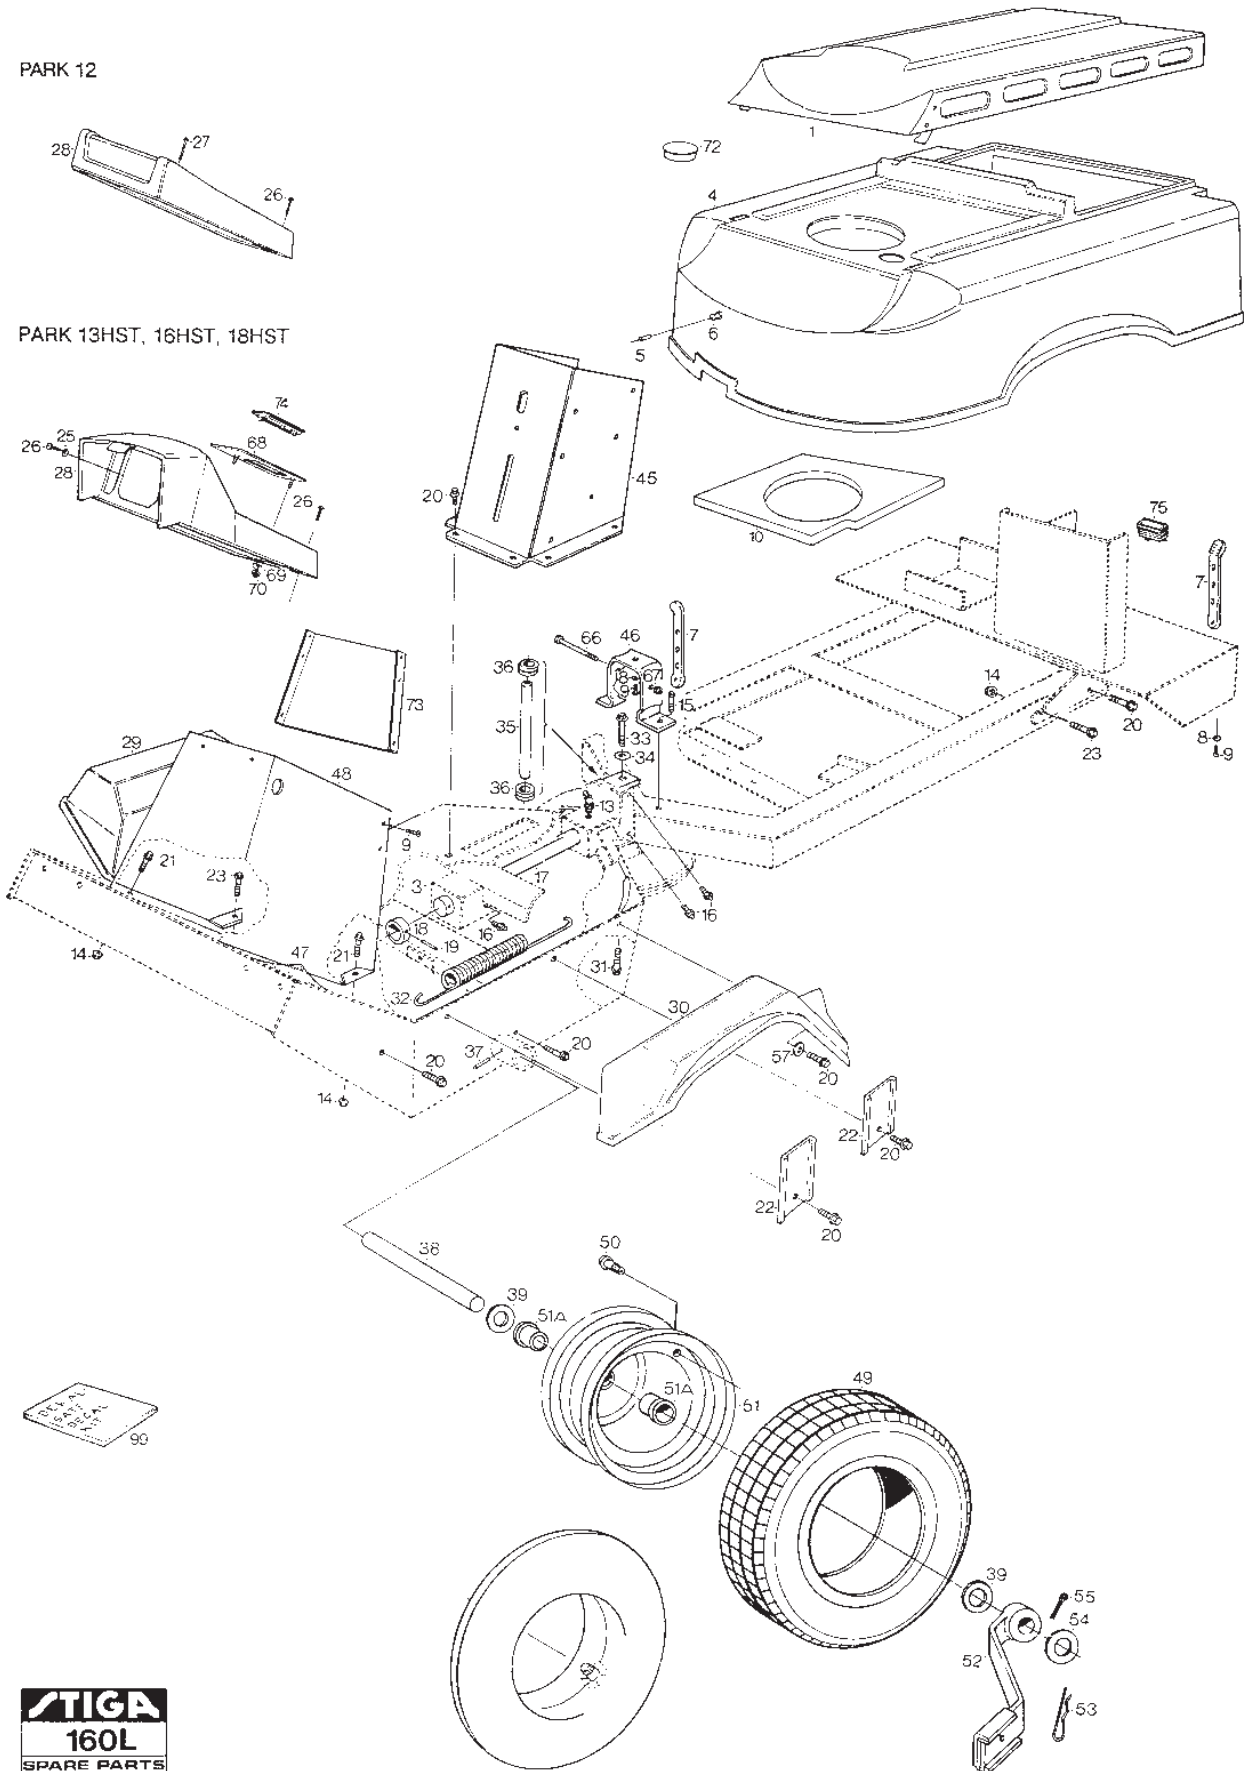

PARK 12

PARK 13HST, 16HST, 18HST

Utgåva Issue 41 - 2014		Ram	Frame		
Pos. Fig.	Antal Quantity	Art nr Part No	Benämning	Description	Anmärkning Notes
1	1	1134-2215-01	Motorlucka5-01	Engine Cover (Black)	
3	1	1134-3411-03	Främre ram	Front frame	
4	1	1134-3215-01	Motorhuv 1-00	Engine Hood	
5	3	9632-0516-00	Popnit Tap/D/Bs 416 Gf9.5	Pop Rivet	
6	3	9405-0029-00	Knopp	Knob	
7	1	1134-9028-01	Gummistropp (3 St)	Rubber Strap (3 Pcs)	Innehåller/contains 3
8	3	9699-0087-02	Bricka	Washer	
9	3	9849-8013-16	Skruv	Screw	
10	1	1134-2053-01	Ljudisoleringsmatta	Foam Pad	15 mm
13	1	9501-0502-00	Smörjnippel	Grease Joint	
14	8	9739-0831-22	Mutter	Nut	
15	2	9942-0612-16	Skruv	Screw	
16	4	9501-0500-00	Smörjkopp Kort Rak	Grease Dispenser	
17	1	1134-1757-07	Midjegaffel M Ledaxel 5-01 H-10	Clevis	
18	1	1134-0031-00	Ledaxelstopp	Pivot Shaft Stop	
19	1	9595-0262-00	Spännstift	Locating Pin	
20	18	9942-0816-16	Skruv	Screw	
21	4	9959-0816-16	Skruv	Screw	16 mm
22	4	1134-0225-00	Stödplåt	Support Plate	
23	4	9959-0820-16	Skruv	Screw	20 mm
26	2	9849-8013-16	Skruv	Screw	13 mm
27	2	9849-8032-16	Skruv	Screw	32 mm
28	1	1134-3370-01	Instrumentpanel (P10)	Panel	
29	1	1134-2174-02	Framskärm Höger1-00	Mudguard,Rh (Yellow)	
30	1	1134-2174-01	Framskärm Vänster1-00	Mudguard,Lh (Yellow)	
31	1	9959-1025-16	Skruv	Screw	
32	1	1134-2171-01	Fjäder	Spring	
33	1	9959-1020-16	Skruv	Screw	
34	1	9699-0035-02	Bricka	Washer	
35	1	1134-0057-00	Centrumaxel	Centre Shaft	
36	2	9547-0001-00	Ledlager Ge17Es	Bearing	
37	2	9595-0258-00	Spännstift	Locating Pin	
38	2	1134-0075-01	Framaxeltapp	Front Axle	
39	6	1134-0341-01	Bricka	Washer	
45	1	1134-3252-02	Sitskonsol-gul	Seat Bracket-Yellow	
46	1	1134-2951-01	Huvstöd Par	Engine Cover Support	
47	1	1134-3535-01	Durkmatta Park	Floor Mat	
47	1	1134-3546-01	Durkmatta Park Hst	Floor Mat	
48	1	1134-2833-10	Frontdekor Kpl 1-00 02	Front Trim Plate	
49	2	9545-0116-00	Däck	Tyre	16 X 7.50-8
50	2	9545-0500-00	Ventil	Valve Assy.	
51	1	1134-9026-01	Bussning	Bearing	Innehåller/contains 4
51	2	1134-2668-01	Fälg kpl	Rim assy	
52	2	1134-3710-01	Fäste Kpl 5-01 15	Attachment For Accessories	960416-
52	2	1134-1183-04	1134-3710-01+9599-0080-02	1134-3710-01+9599-0080-02	-960415
53	2	9599-0080-02	SaxSprint Sp 4*28	Cotter Pin	960416-
53	2	9598-0003-02			-960415
54	2	9699-0042-02	Bricka	Washer	
55	2	9599-0080-02	SaxSprint Sp 4*28	Cotter Pin