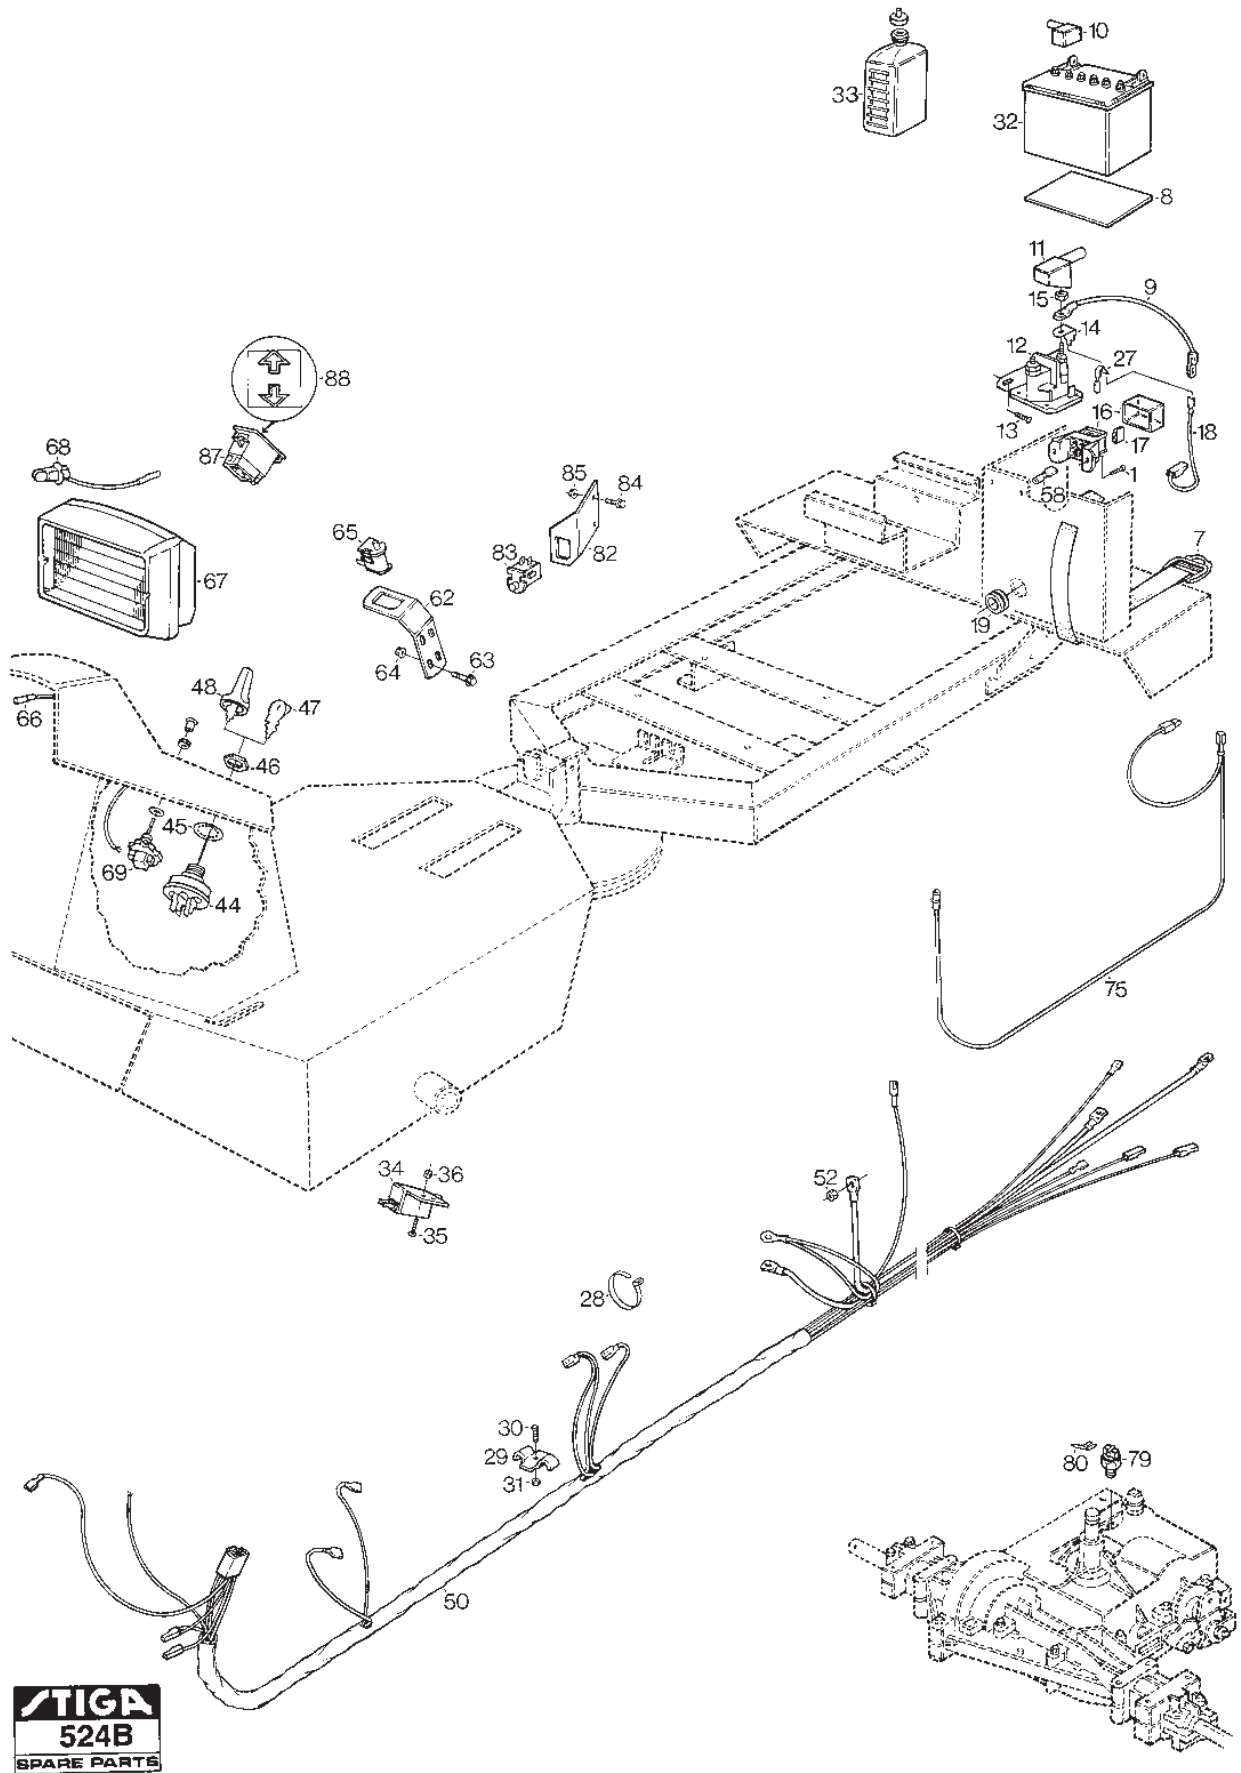

Utgåva Issue 41 - 2014		Transmission		Transmission	
Pos. Fig.	Antal Quantity	Art nr Part No	Benämning	Description	Anmärkning Notes
59	1	1134-3400-01	Vinkelarm 5-01 24	Angle Plate	
60	2	9959-0816-16	Skruv	Screw	
61	2	9739-0831-22	Mutter	Nut	
62	1	1134-2030-04	Kopplingswire	Clutch Cable	
63	2	9646-0036-22	Nit Kn 5X12	Rivet	
64	2	9675-0008-02	Starlockbricka	Starlock	
65	1	1134-3450-01	Bromspedal (vä sida)	Brake pedal (L. H.)	
66	1	1134-9024-01	Lager (4 St)	Bearing	
67	1	1134-0269-00	Pedalgummi	Pedal Rubber	
68	1	1134-0220-01	Växelspakskonsol5-01	Gear Shifter Bracket	
69	1	1134-0240-00	Skruv	Screw	
70	1	1134-2328-01	Växelspak Kpl. 48	Gear Lever	
71	1	9696-0013-01	Bricka	Washer	
72	1	9739-0831-22	Mutter	Nut	
73	2	9739-0831-22	Mutter	Nut	
74	2	9959-0816-16	Skruv	Screw	
75	1	1134-2551-01	Knopp	Knob	
76	1	1134-3279-01	Växelarm	Gear Shifter Arm	
77	1	9699-0060-02	Bricka	Washer	
78	1	9987-5016-16	Skruv	Screw	
80	1	1131-1506-00	Fjäder	Spring