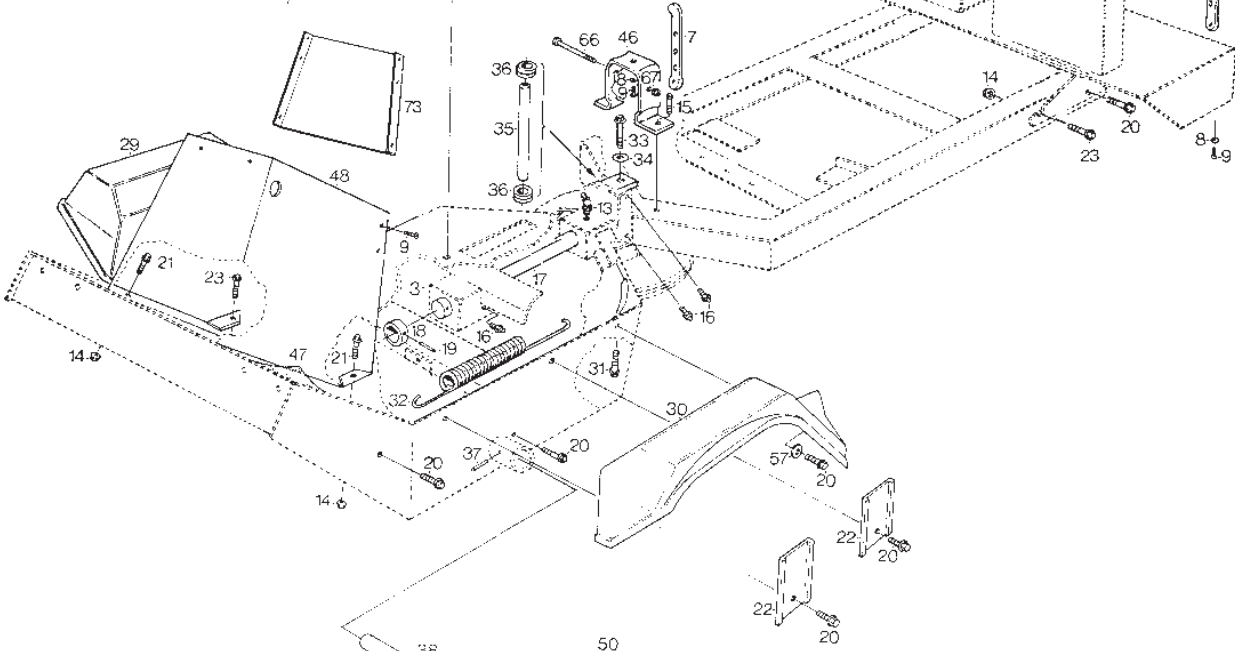

PARK 13HST, 16HST, 18HST