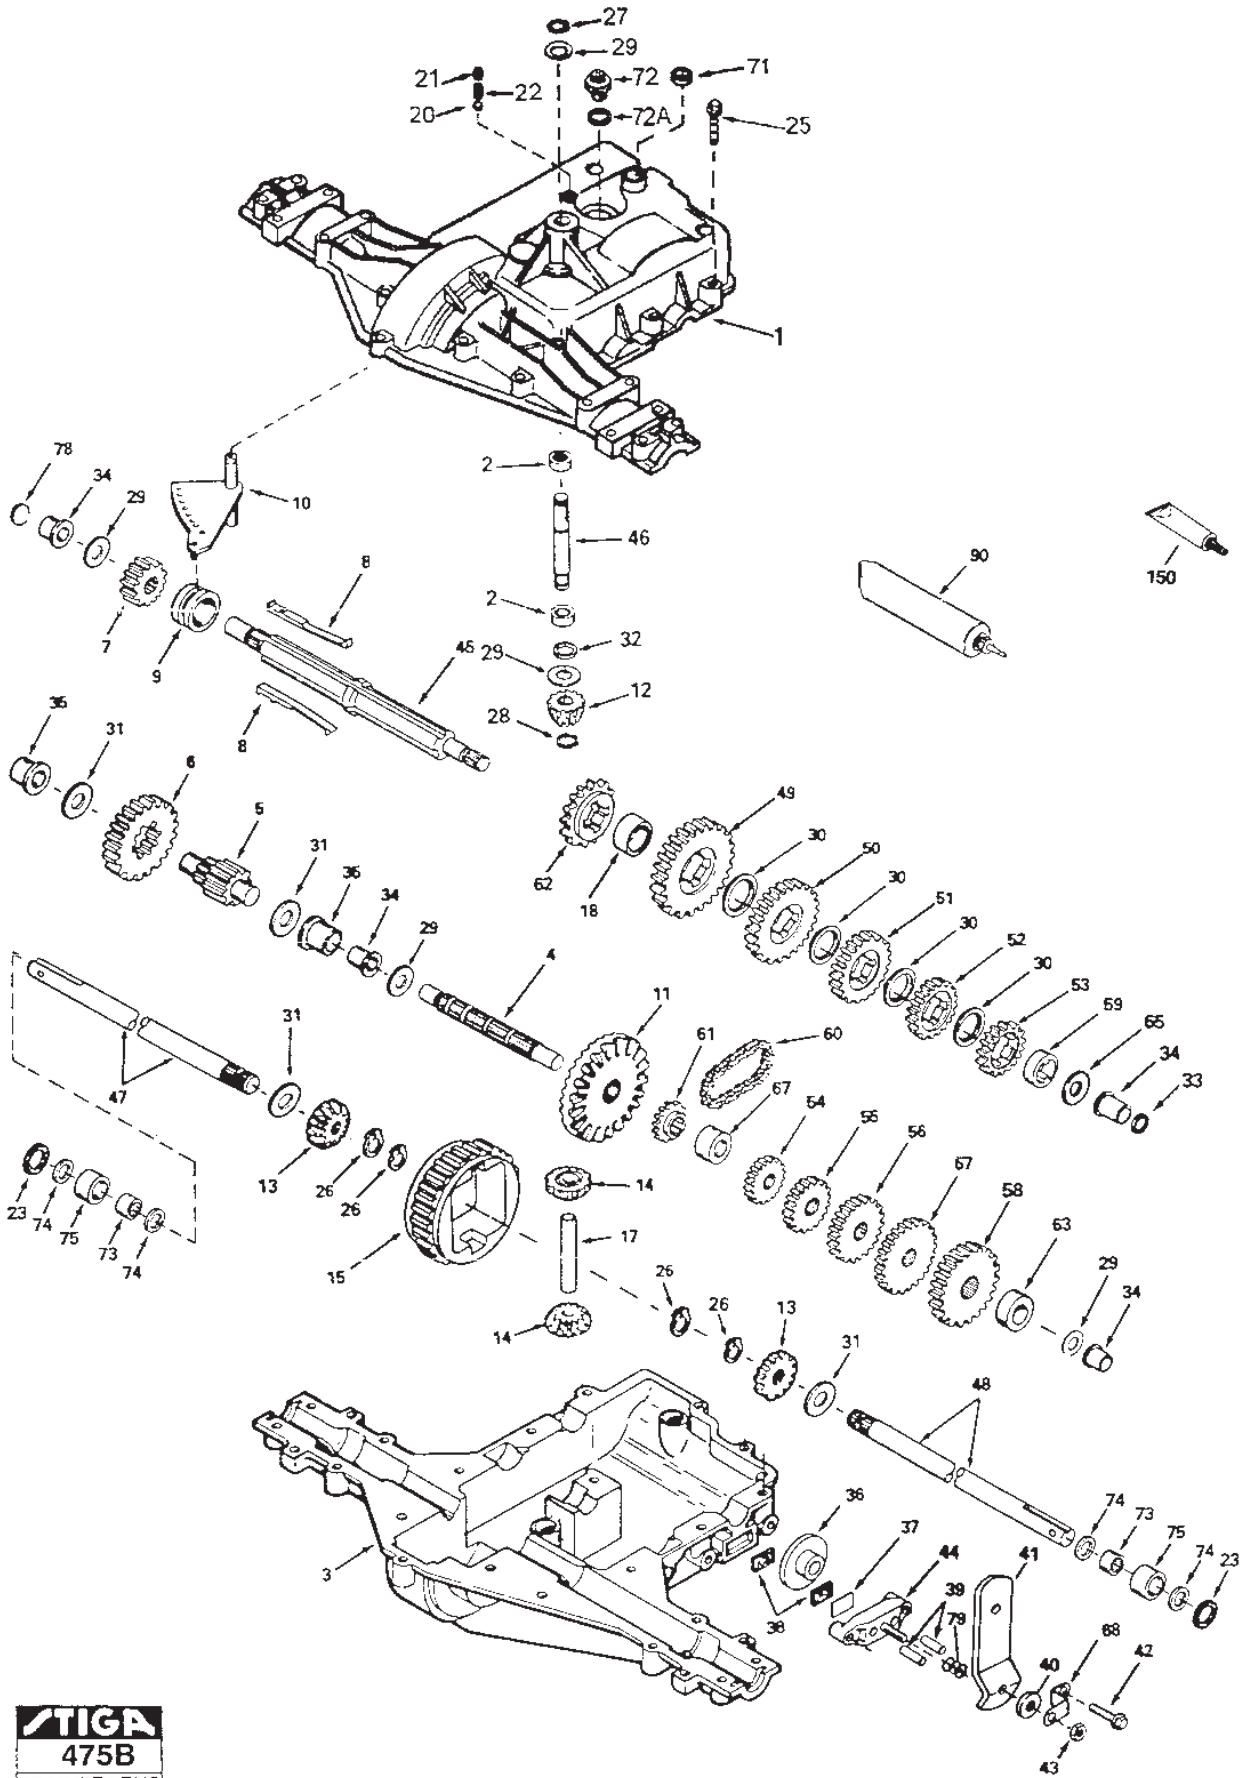

STIGA
475B
SPARE PARTS

Utgåva Issue 41 - 2014		Tecumseh Peerless Transaxel 930-022		Tecumseh Peerless Transaxle 930-022	
Pos. Fig.	Antal Quantity	Art nr Part No	Benämning	Description	Anmärkning Notes
52	1	778122	Drev	Gear	22T
53	1	778121	Gear	Gear	20T
54	1	778230	Gear	Gear	12T930-
55	1	778126	Gear	Gear	20T
56	1	778127	Gear	Gear	25T
57	1	778128	Drev	Gear	28T
58	1	778129	Drev	Gear	30T
59	1	786072	Distans	Spacer	
60	1	786081	Kedja	Chain	
61	1	786082	Sprocket	Sprocket	9T
62	1	786123	Sprocket	Sprocket	18T
63	1	786071	Distans	Spacer	
65	1	780109	Bricka	Washer	
67	1	786118	Distans	Spacer	
68	1	786086	Fäste	Brake lever bracket	
71	1	788069	Tätning	Seal	
72	1	788091	O-ring	O-ring	
72	1	792165	Threaded Plug	Threaded Plug	
73	2	780140	Nållager	Needle bearing	
74	4	788066	Ring	Ring	
75	2	786084	Sleeve	Sleeve	
78	1	786116	Täckbricka	Disk	
79	1	792144	Fjäder	Spring	
90	1	788067	Smörjfett	Grease	0.9 kg Bentonite
150	1	510334	Packningsmassa | Packning	Gasket sealer | Gasket