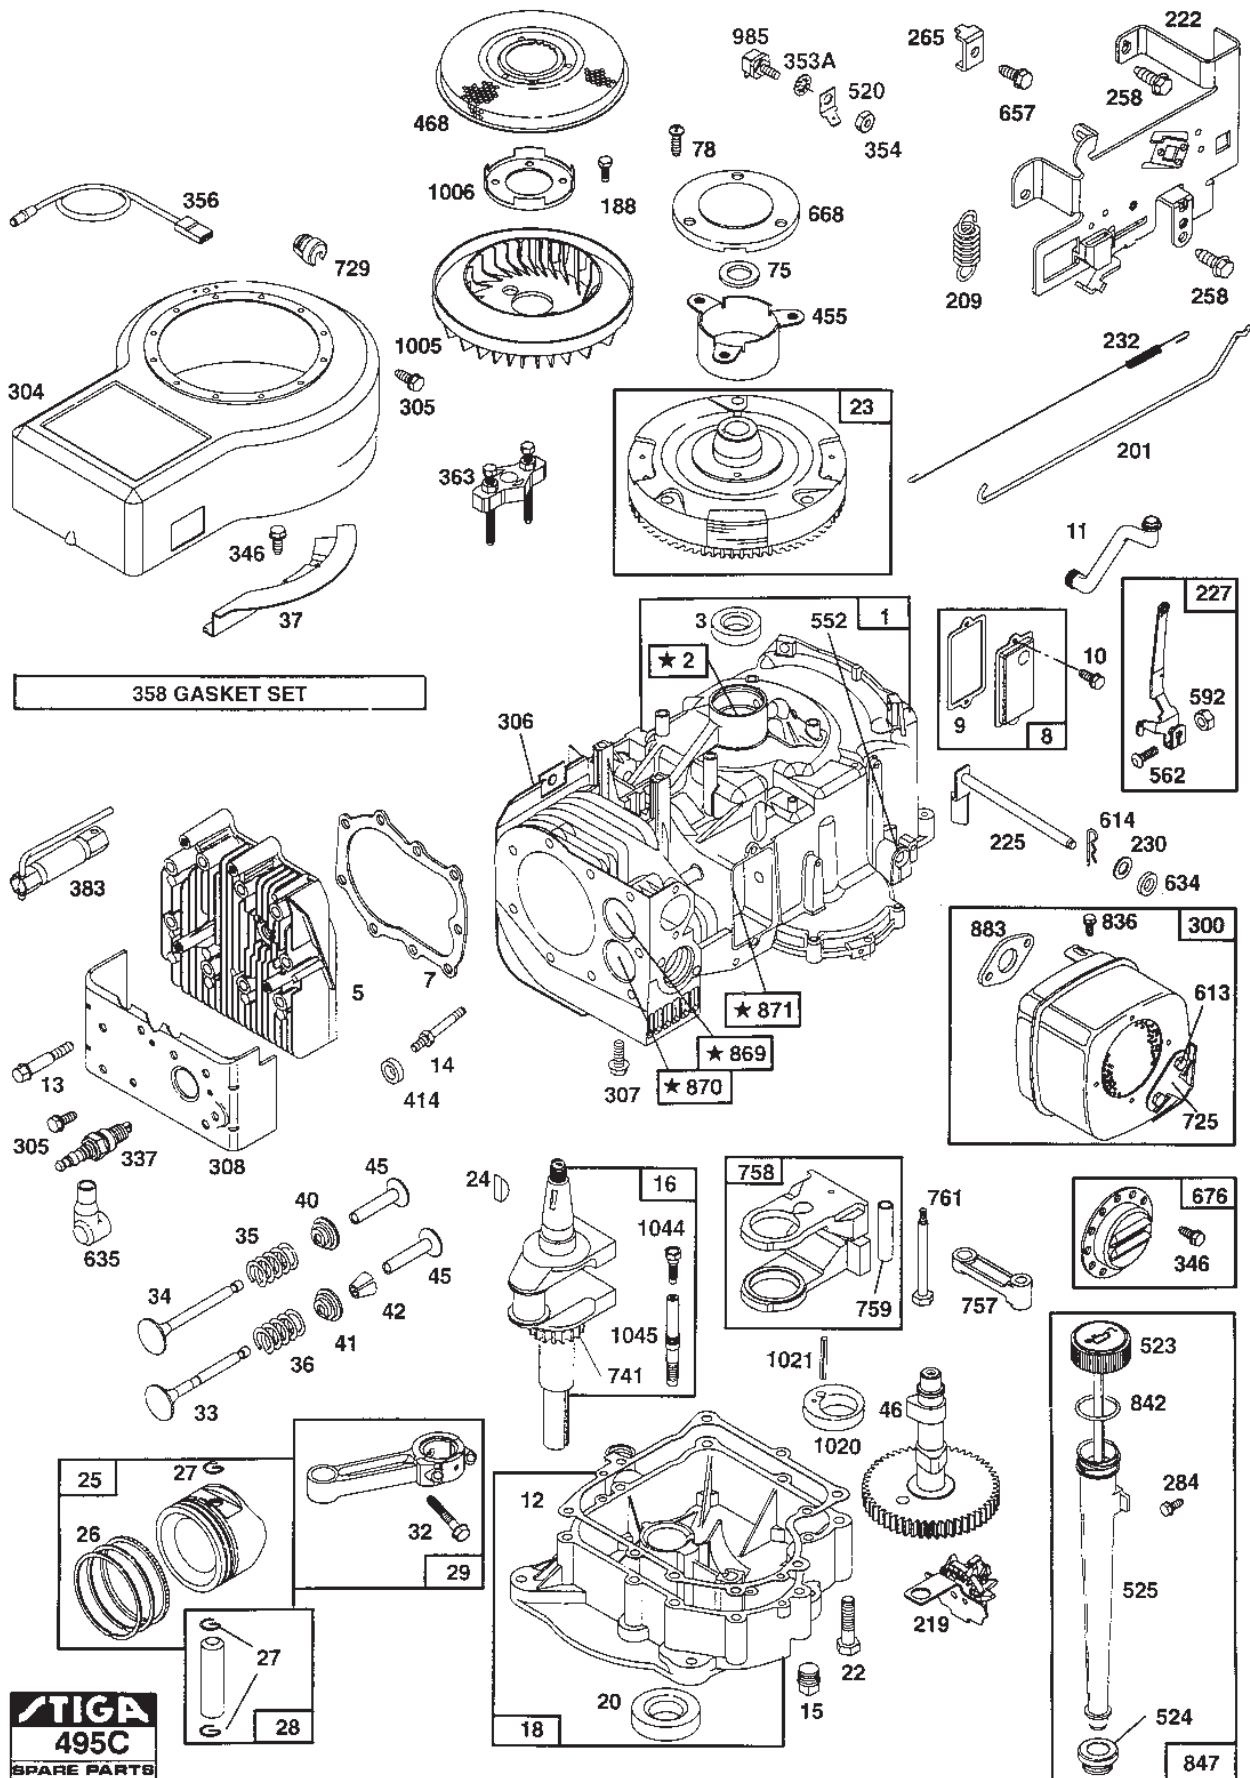

Utgåva Issue 41 - 2014		Cylinder Vevhus	Cylinder Crankcase		
Pos. Fig.	Antal Quantity	Art nr Part No	Benämning	Description	Anmärkning Notes
1	1	496413	Cylinder	Cylinder	
2	1	399265	Bussning	Bushing	
3	1	391086	Tätningring	Seal	
5	1	494240	Topplöck	Cylinder Head	
7	1	271866	Packning	Gasket	
8	1	495735	Vevhusventilation	Breather	
9	1	27803	Packning	Gasket	
10	2	94621	Skruv	Screw	
11	1	281246	Rör	Tube	
12	1	271916	Packning	Gasket	
13	8	94622	Skruv	Screw	
13	9	94622	Skruv	Screw	
14	1	94776	Stud	Stud	
15	1	94239	Oil drain plug	Oil drain plug	
16	1	495162	Crankshaft	Crankshaft	
18	1	494238	Vevhus	Oil sump	
20	1	291675	Tätningring	Oil seal Oil Seal	
22	6	94624	Skruv	Screw	
23	1	492326	Flywheel	Flywheel	
24	1	222698	Kil	Key	
25	1	394661	Kolv kpl	Piston Assy	
25	1	499282	Kolv	Piston	
26	1	391780	Ring set	Ring set	
27	2	260924	Låsring	Lock	
27	2	263129	Låsring	Lock	
28	1	299691	Kolvsprint	Piston Pin	
28	1	498319	Kolvsprint	Piston Pin	
29	1	490348	Vevstake kpl	Connecting rod assy	
32	2	94671	Skruv	Screw	
32	2	95017	Skruv	Screw	
33	1	262246	Utblåsningsventil	Exhaust valve	
34	1	262247	Insugningsventil	Intake valve	
35	1	65906	Ventilfjäder-insug	Valve spring-intake	
36	1	26828	Ventilfjäder-utblås	Valve spring-exhaust	
37	1	224502	Guard	Guard	
40	1	221596	Hållare	Retainer	
41	1	292260	Rotator	Rotocoil	
42	2	494553	Retainer	Retainer	
45	2	262248	Ventillyftare	Valve tappet	
46	1	212897	Kamaxel	Camshaft	
75	1	225136	Bricka	Washer	
78	3	94626	Skruv	Screw	
188	3	94627	Skruv	Screw	
201	1	262767	Governor link	Governor link	
209	1	260695	Fjäder	Spring	
209	1	261306	Fjäder	Spring	
219	1	490815	Oljekastardrev	Oil slinger gear	
222	1	495611	Governor plate	Governor plate	
225	1	495157	Governor crank	Governor crank	