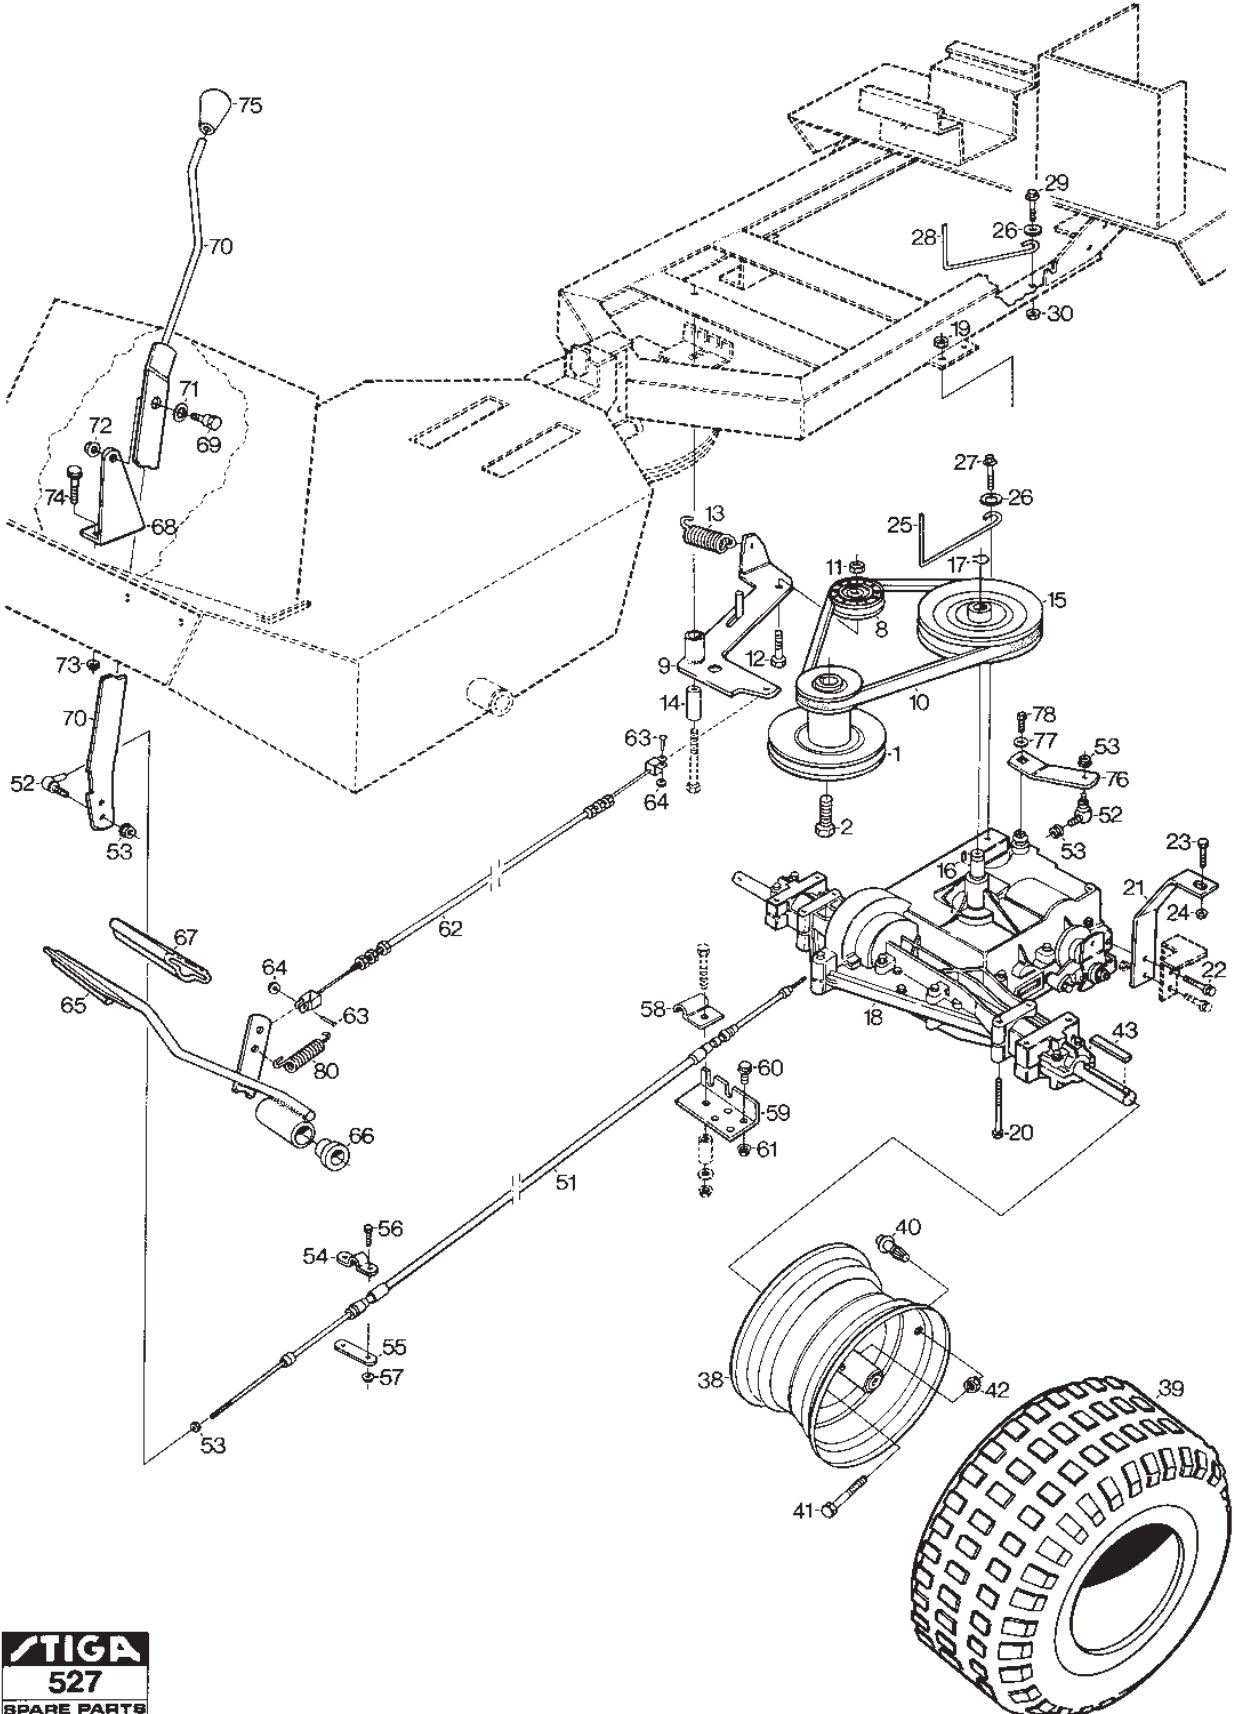

Utgåva Issue 41 - 2014		Kraftuttagsbroms		Pto-Brake	
Pos. Fig.	Antal Quantity	Art nr Part No	Benämning	Description	Anmärkning Notes
1	1	1134-1757-07	Midjegaffel M Ledaxel 5-01 H-10	Clevis	
2	1	1134-2518-01	Konsol	Console	
3	1	1134-0245-00	Skruv	Screw	
4	1	9739-0831-22	Mutter	Nut	
5	1	1134-2522-01	Pivotplatta	Plate	
6	1	1134-2520-02	Stag	Stay	
7	1	1134-2663-01	Fjäder	Spring	
8	1	1134-2529-01	Fjäder	Spring	
9	5	9699-0025-02	Bricka	Washer	
10	3	9595-0110-00	Spiralspnst Prym N 2*10	Locating Pin	
11	1	9595-0153-00	Spiralspännstift N3*12	Locating Pin	
12	1	1134-2524-01	Broms	Brake	
15	2	9959-0612-16	Skruv	Screw	
16	2	9739-0631-22	Mutter | Strålkastare	Nut | Working lamp	
17	1	9675-0009-02	Starlockbricka	Starlock	
18	1	1134-2521-01	Axel	Shaft	
19	2	9675-0009-02	Starlockbricka	Starlock	
20	1	1134-3633-01	Fjäder	Spring	
21	1	1134-2519-03	Stag	Stay	
22	1	9570-0004-00	Vinkellänk As 10 Din71802M6	Elbow Link	
23	1	9799-0631-02	Mutter	Nut	
27	1	1134-1396-02	Spak	Lever	1442,1443,1446
27	1	1134-0027-01	Reglagespak	Control Lever	1168,1358,1458