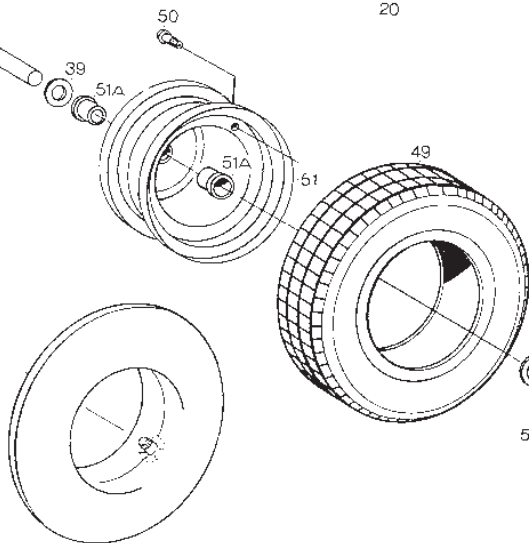

PARK 13HST, 16HST, 18HST