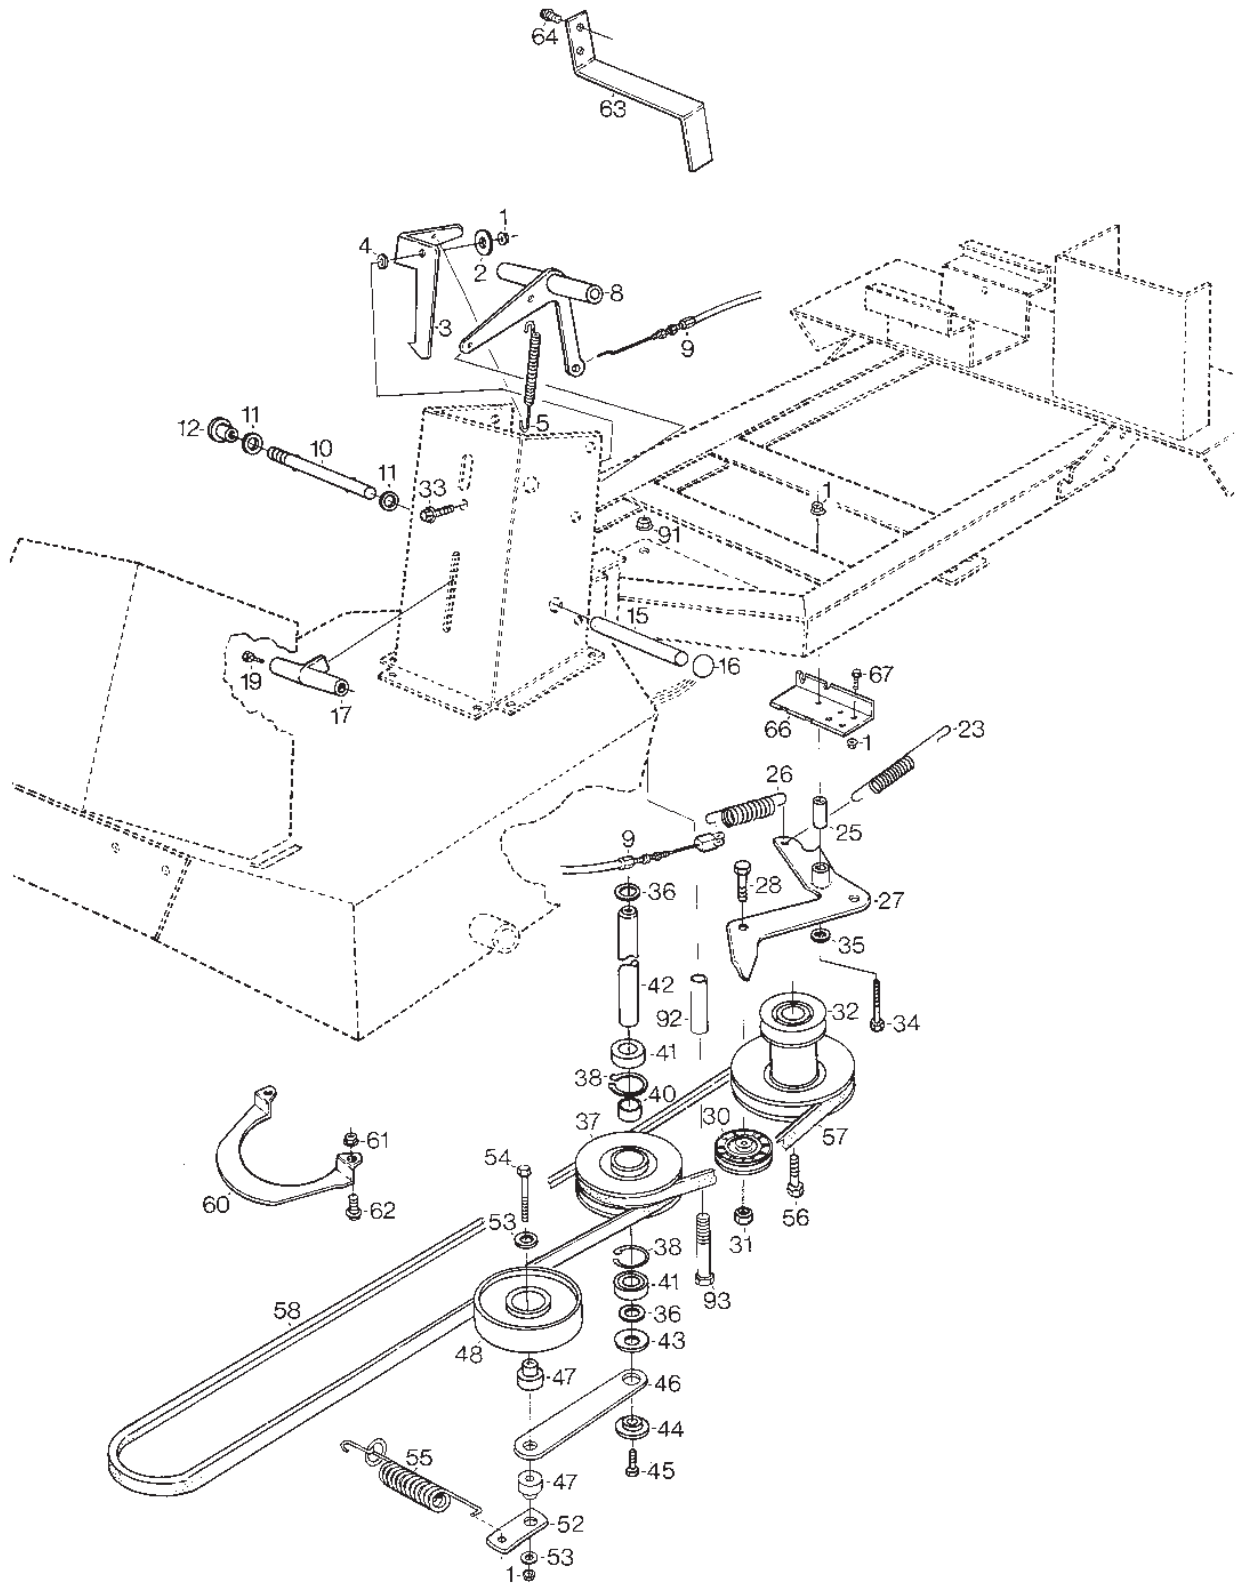

Utgåva Issue 41 - 2014		Power Take-Off			
Pos. Fig.	Antal Quantity	Art nr Part No	Benämning	Description	Anmärkning Notes
1	3	9739-0831-22	Mutter	Nut	
2	1	1134-0143-00	Bricka	Washer	
3	1	1134-2453-01	Låshake	Locking Pawl	
4	1	9695-0002-00	Bricka	Washer	
5	1	1131-1497-01	Fjäder	Brake Spring	
8	1	1134-1396-02	Spak	Lever	1442,1443,1446
8	1	1134-0027-01	Reglagespak	Control Lever	1168,1358,1458
9	1	1134-3573-01	Wire (Kraft)	Cable	
10	1	1134-1972-01	Urkopplingsspak	Disengaging Lever	
11	2	9699-0025-02	Bricka	Washer	
12	1	1134-0583-00	Knopp	Knob	
15	1	1134-0022-00	Reglagestång	Control Rod	
16	2	9672-0004-02			
17	1	1134-0153-00	T-Handtag	Handle Gear Shifter	
19	1	9847-8016-16	Skruv	Screw	
23	1	1131-1506-00	Fjäder	Spring	
25	1	1134-1565-01	Distans	Spacer	
26	1	1134-1242-02	Fjäder	Spring	
27	1	1134-2018-01	Spännarm Kpl 5-01 24	Tensioning Arm	
28	1	9997-1030-16	Skruv	Screw	
30	1	1134-9027-01	Spännrulle (Svart)	Tension Roller (Black)	
31	1	9799-1031-02	Mutter	Nut	
32	1	9997-1450-16	Skruv	Screw	Tillbehör/accessory
32	1	1134-2020-01	Motorremskiva	Engine Pulley	
33	1	9959-0820-16	Skruv	Screw	
34	1	9997-0850-16	Skruv	Screw	
35	1	9699-0056-02	Bricka	Washer	
36	2	1134-0052-00	Distans	Spacer	
37	1	1134-1769-02	Remskiva	Belt Pulley	
38	2	9651-0040-04	Spårring Sgh 40	Circlip	
40	1	1134-0051-09	Distans	Spacer	
41	2	9549-0019-00	Kullager	Ball Bearing	
42	1	1134-0057-00	Centrumaxel	Centre Shaft	
43	1	9699-0109-02	Bricka	Washer	
44	1	1134-0222-00	Bricka	Washer	
45	1	9959-1025-16	Skruv	Screw	
46	1	1134-1730-01	Spännhjulsarm	Tensioning Wheel Arm	
47	2	1134-1888-01	Distans	Spacer	
48	1	1134-1770-01	Spännhjul Kpl	Tension Roller	
52	1	1134-1893-01	Fjäder	Spring	
53	2	9699-0062-02	Bricka	Washer	
54	1	9997-0865-12	Skruv	Screw	
55	1	1134-1322-01	Fjäder	Tensioning Wheel Spring	
56	1	9987-5338-12	Skruv	Screw	
57	1	1134-9012-01	Kilrem	V-Belt	=9585-0056-00
60	1	1134-3654-01	Fingerskydd 5-01 24	Guard	1168,1358,1458
61	2	9739-0631-22	Mutter | Strålkastare	Nut | Working lamp	
62	2	9959-0612-16	Skruv	Screw	
63	1	1134-2381-01	Remstyrning	Belt Guide