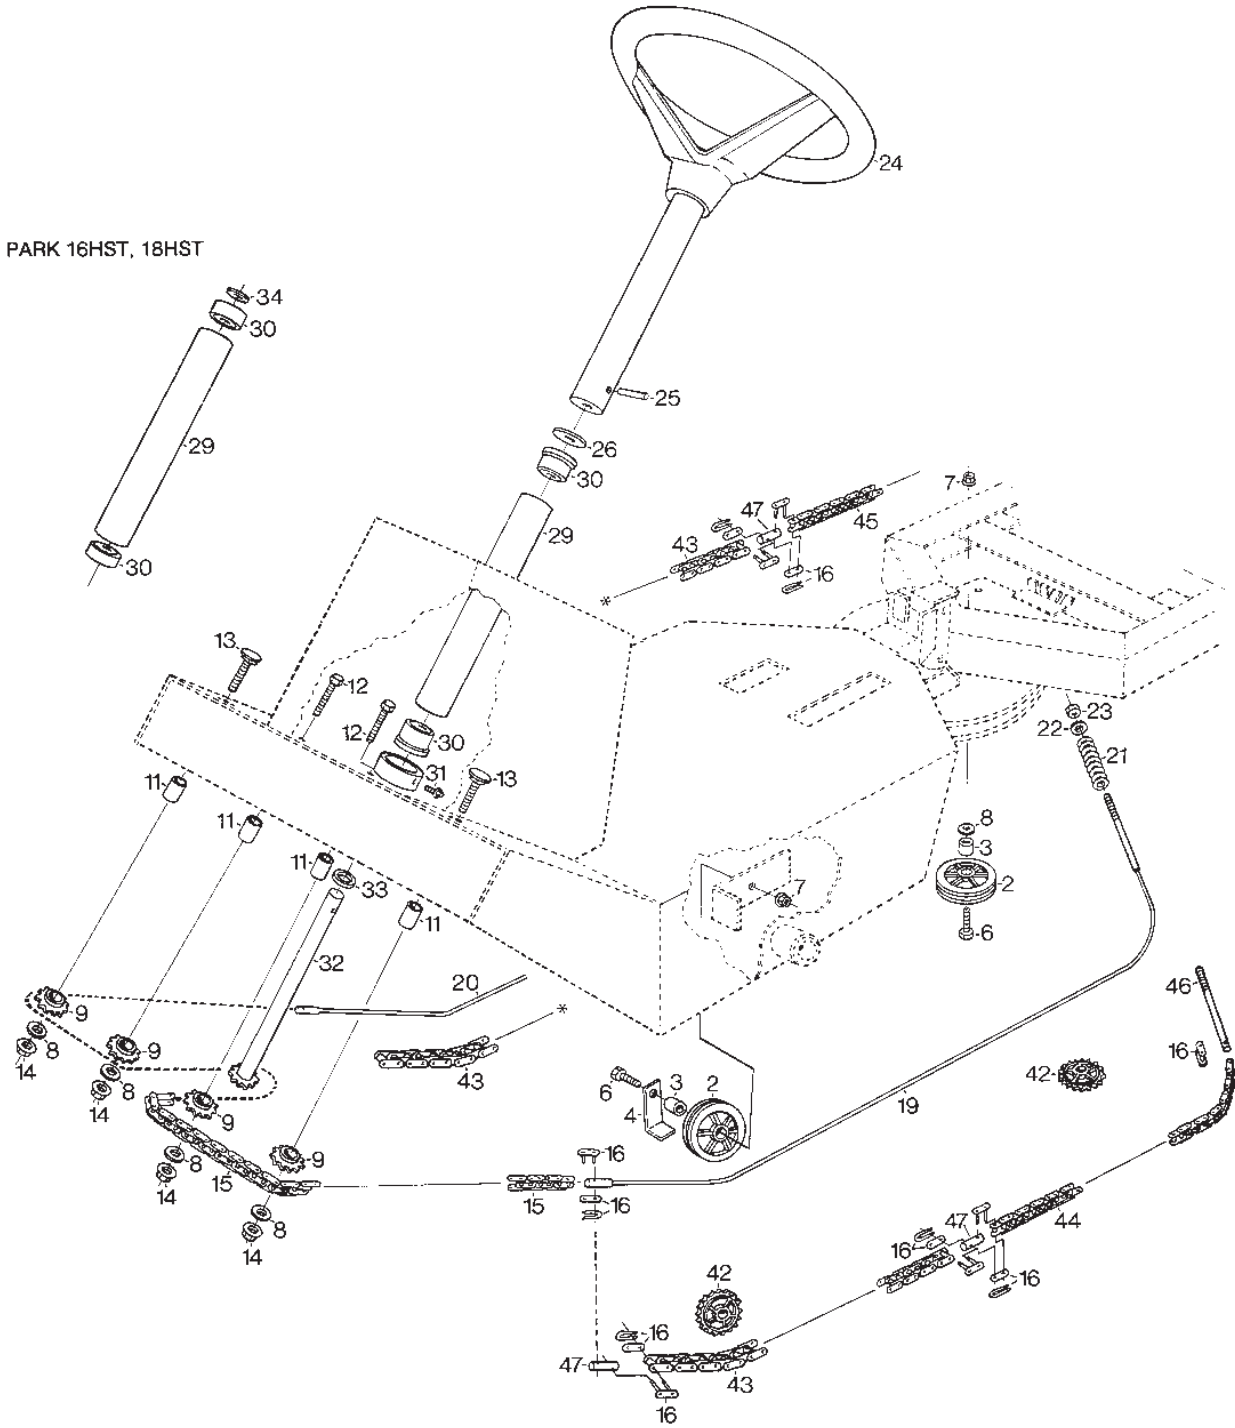

Utgåva Issue 41 - 2014		Esystem Electrical System			
Pos. Fig.	Antal Quantity	Art nr Part No	Benämning	Description	Anmärkning Notes
1	2	9849-8009-16	Skruv	Screw	
7	1	9400-0064-02	Batterihållare	Battery Holder	
8	1	1134-2333-02	Batteriunderlägg	Battery Pad	
9	1	1134-0234-01	Batterikabel (+)	Battery Cable (+)	
10	1	1134-2310-01	Batteriskydd	Guard Cap (+)	
11	1	1134-2948-01	Skyddshätta	Guard Cap	
12	1	1134-2962-01	Solenoid Kpl Service	Solenoid	Inkl. pos 14-15
13	2	9849-8009-16	Skruv	Screw	
14	1	1134-2947-01	Stift	Cable Connection	
15	2	9794-5131-02	Mutter	Nut	
16	1	1134-3491-01	Säkringshållare	Fuse Holder	
16	1	1134-3631-01	Lock (5-01)	Cover-Fuse Holder	
17	2	1134-3496-01	Säkring | Säkring 10A Röd	Fuse | Fuse (10A)	10A
18	1	1134-3497-01	Kabel	Cable	
19	1	1134-3203-05	Kabelgenomföring	Grommet	
27	1	9400-0170-00	Flatst.Hylsa A2507 Flh-1	Cable Connection	
28	9	9579-0003-00	Kablage | Bunband | Buntband	Cable harness | Cable | Cable Holder	
29	1	1134-2782-01	Låsbleck	Clamp	
30	1	9997-0520-16	Skruv	Screw	
31	1	9739-0531-22	Mutter	Nut	
32	1	1134-2892-01	Batteri	Battery	
33	1	1134-3300-01	Batterisyra	Battery Acid	2 x 0.85 liter
34	1	1134-3399-02	Brytare	Switch	
35	2	9997-0520-16	Skruv	Screw	
36	2	9747-0531-02	Mutter	Nut	
44	1	1134-1814-01	Tändningslås Kpl Service	Starter Switch Assy.	
45	1	1134-2853-01	Bricka	Washer	
46	1	1134-2852-01	Mutter	Nut	
47	1	1134-2848-01	Tändningsnyckel	Ignition Key	
48	1	1134-3368-01	Tändningsnyckel	Ignition Key	
50	1	1134-3718-01	Kablage	Harness	1442
50	1	1134-3697-01	Kablage	Harness	1168
52	1	9795-3531-02	Mutter	Nut	
62	1	1134-3251-01	Fäste	Bracket	
63	2	9959-0612-16	Skruv	Screw	
64	2	9739-0631-22	Mutter | Strålkastare	Nut | Working lamp	
65	1	1134-3156-01	Brytare	Switch	
66	1	1134-3082-01	Elkabel	Cable	
67	1	1134-1466-01	Strålkastare Kpl	Headlamp Assy.	
68	1	9400-0075-00	Glödlampa 12336H3 12	Glow Lamp	
69	1	9400-0063-00	Brytare	Switch	
79	1	9400-0167-01	Brytare	Switch	
80	2	9400-0171-00	Fl.Stift 3868 F/45Msbk	Cable Connection	
82	1	1134-3551-01	Brytarfäste	Attachment	1442,1443,1446
83	1	1134-3156-01	Brytare	Switch	1442,1443,1446
84	2	9959-0616-16	Skruv	Screw	1442,1446
85	2	9739-0631-22	Mutter | Strålkastare	Nut | Working lamp	1442,1443,1446