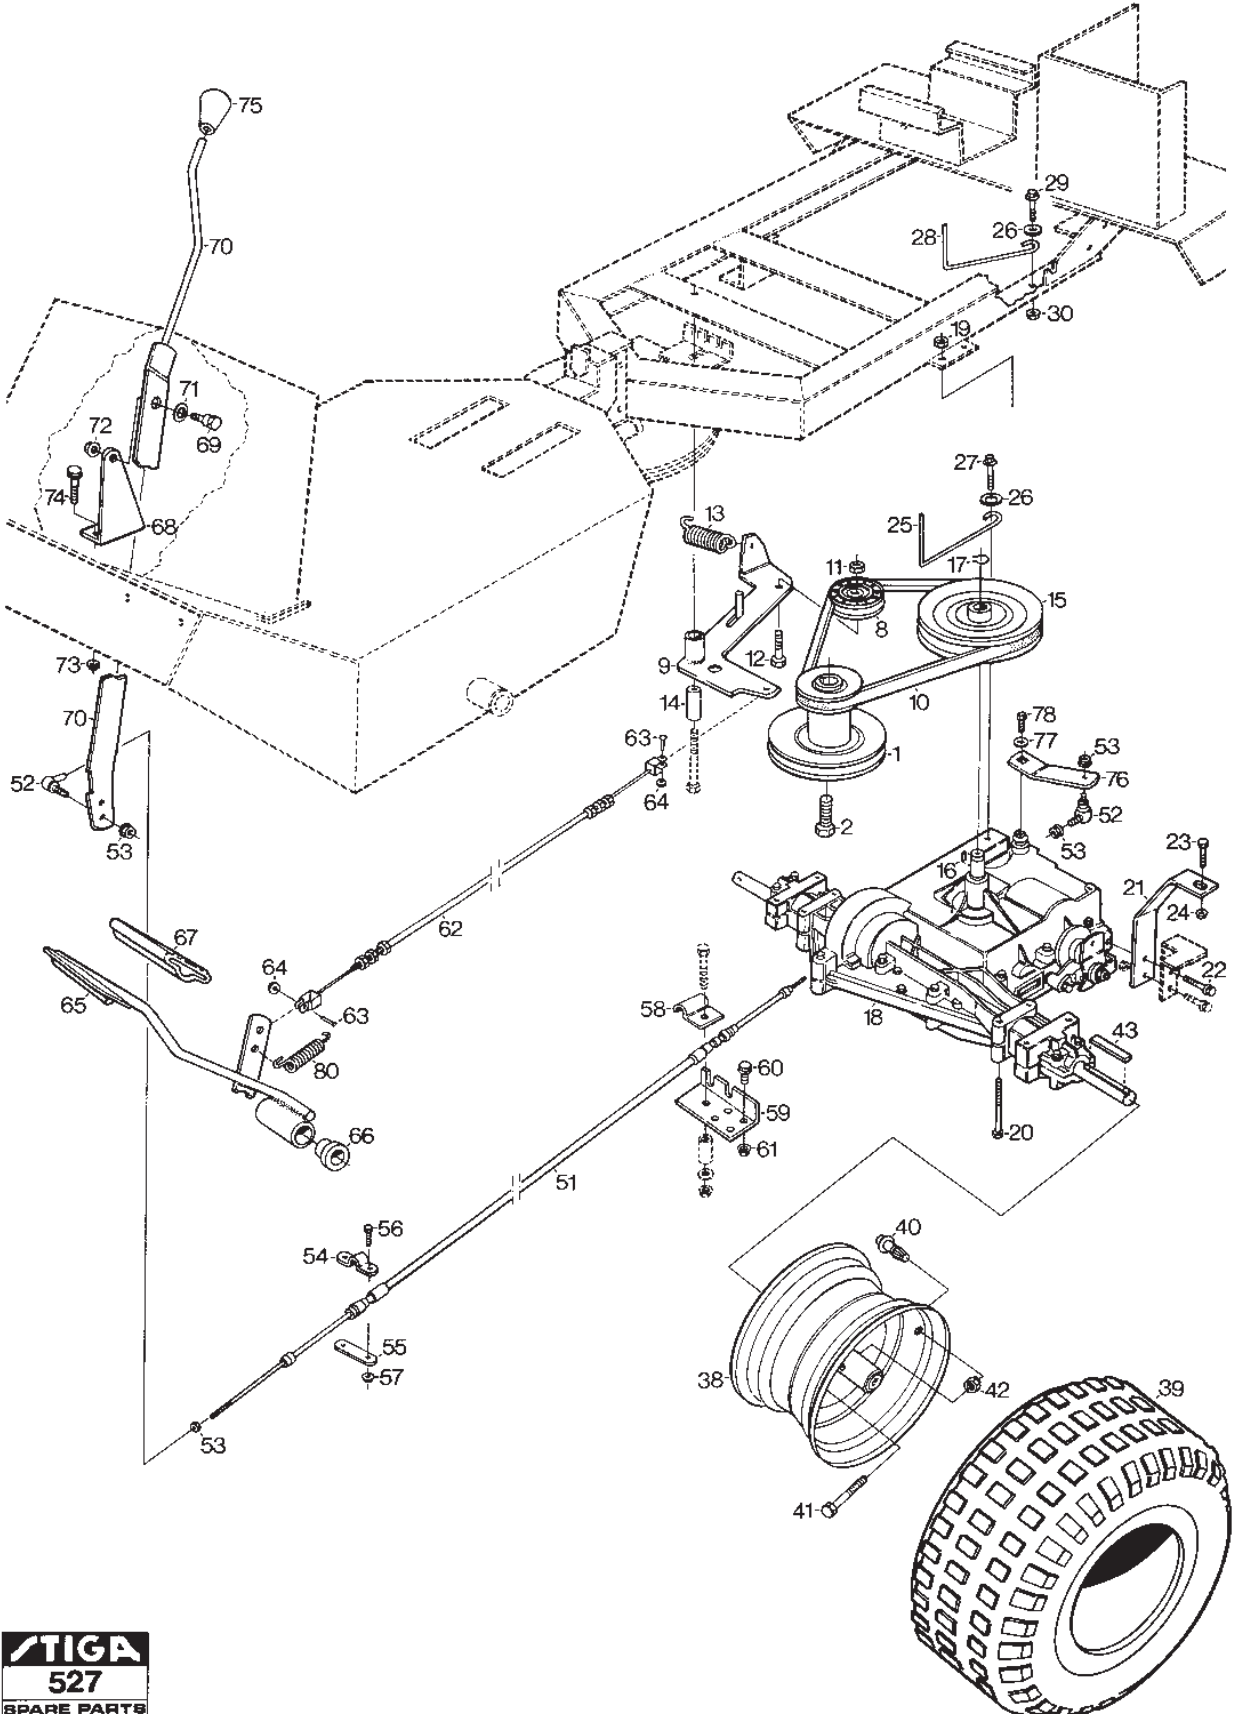

Utgåva Issue 41 - 2014		Transmission		Transmission	
Pos. Fig.	Antal Quantity	Art nr Part No	Benämning	Description	Anmärkning Notes
1	1	1134-2020-01	Motorremskiva	Engine Pulley	
2	1	9987-5338-12	Skruv	Screw	
8	1	1134-9027-01	Spännrulle (Svart)	Tension Roller (Black)	
9	1	1134-2015-03	Spännarm	Tension Arm	
10	1	1134-9035-01	Kilrem	V-Belt	=9585-0078-00
11	1	9799-1031-02	Mutter	Nut	
12	1	9997-1030-16	Skruv	Screw	
13	1	1134-0645-00	Fjäder	Spring	
14	1	1134-1565-01	Distans	Spacer	
15	1	1134-1849-01	Remskiva	Belt Pulley	
16	1	9600-0050-00	Kil	Key	
17	1	9650-0016-04	Spårring Sga 16	Circlip	
18	1	1134-3278-01	Transaxle assy	Transaxle assy	Peerless 930-022
18	1	1134-3716-01	Transaxle assy	Transaxle assy	960402-
18	1	1134-3716-01	Transaxle assy	Transaxle assy	960402-
18	1	1134-3278-01	Transaxle assy	Transaxle assy	-960401
19	4	9739-0831-22	Mutter	Nut	
20	4	9997-0865-12	Skruv	Screw	
21	1	1134-2986-01	Fäste	Bracket	
22	1	9942-0820-16	Skruv	Screw	
23	1	9959-0820-16	Skruv	Screw	
24	1	9739-0831-22	Mutter	Nut	
25	1	1134-3289-01	Remstyrning	Belt Guide	
26	2	9699-0056-02	Bricka	Washer	
27	1	9942-0820-16	Skruv	Screw	
28	1	1134-3289-01	Remstyrning	Belt Guide	
29	1	9959-0820-16	Skruv	Screw	
30	1	9739-0831-22	Mutter	Nut	
38	2	1134-3175-01	Fälg-bak	Rim-rear	
39	1	9545-0203-00	Innerslang	Inner Tube	Reservdel/spare part
39	2	9545-0116-00	Däck	Tyre	16 x 7.50-8
39	2	9545-0120-00	Däck	Tyre	16 x 7.50-8
39	2	9545-0116-00	Däck	Tyre	16 x 7.50-8
39	2	9545-0120-00	Däck	Tyre	16 x 7.50-8
40	2	9545-0500-00	Ventil	Valve Assy.	
41	2	9997-0840-16	Skruv	Screw	
41	2	9997-0845-12	Skruv	Screw	
41	2	9997-0840-16	Skruv	Screw	
41	2	9997-0845-12	Skruv	Screw	
42	2	9747-0831-02	Mutter | Låsmutter	Nut	
43	2	1134-2471-01	Kil	Key	
51	1	1134-2031-02	Växelwire	Gear Shifter Cable(l=1333	
52	2	9570-0001-00	Vinkellänk As8 Din 71802M5	Elbow Link	
53	4	9739-0531-22	Mutter	Nut	
54	1	1134-0266-00	Fästbygel	Attaching Clamp	
55	1	1134-0267-00	Underläggsbleck	Clamp Plate	
56	2	9997-0520-16	Skruv	Screw	
57	2	9739-0531-22	Mutter	Nut	
58	1	1134-2021-01	Växelwirefäste	Clamp