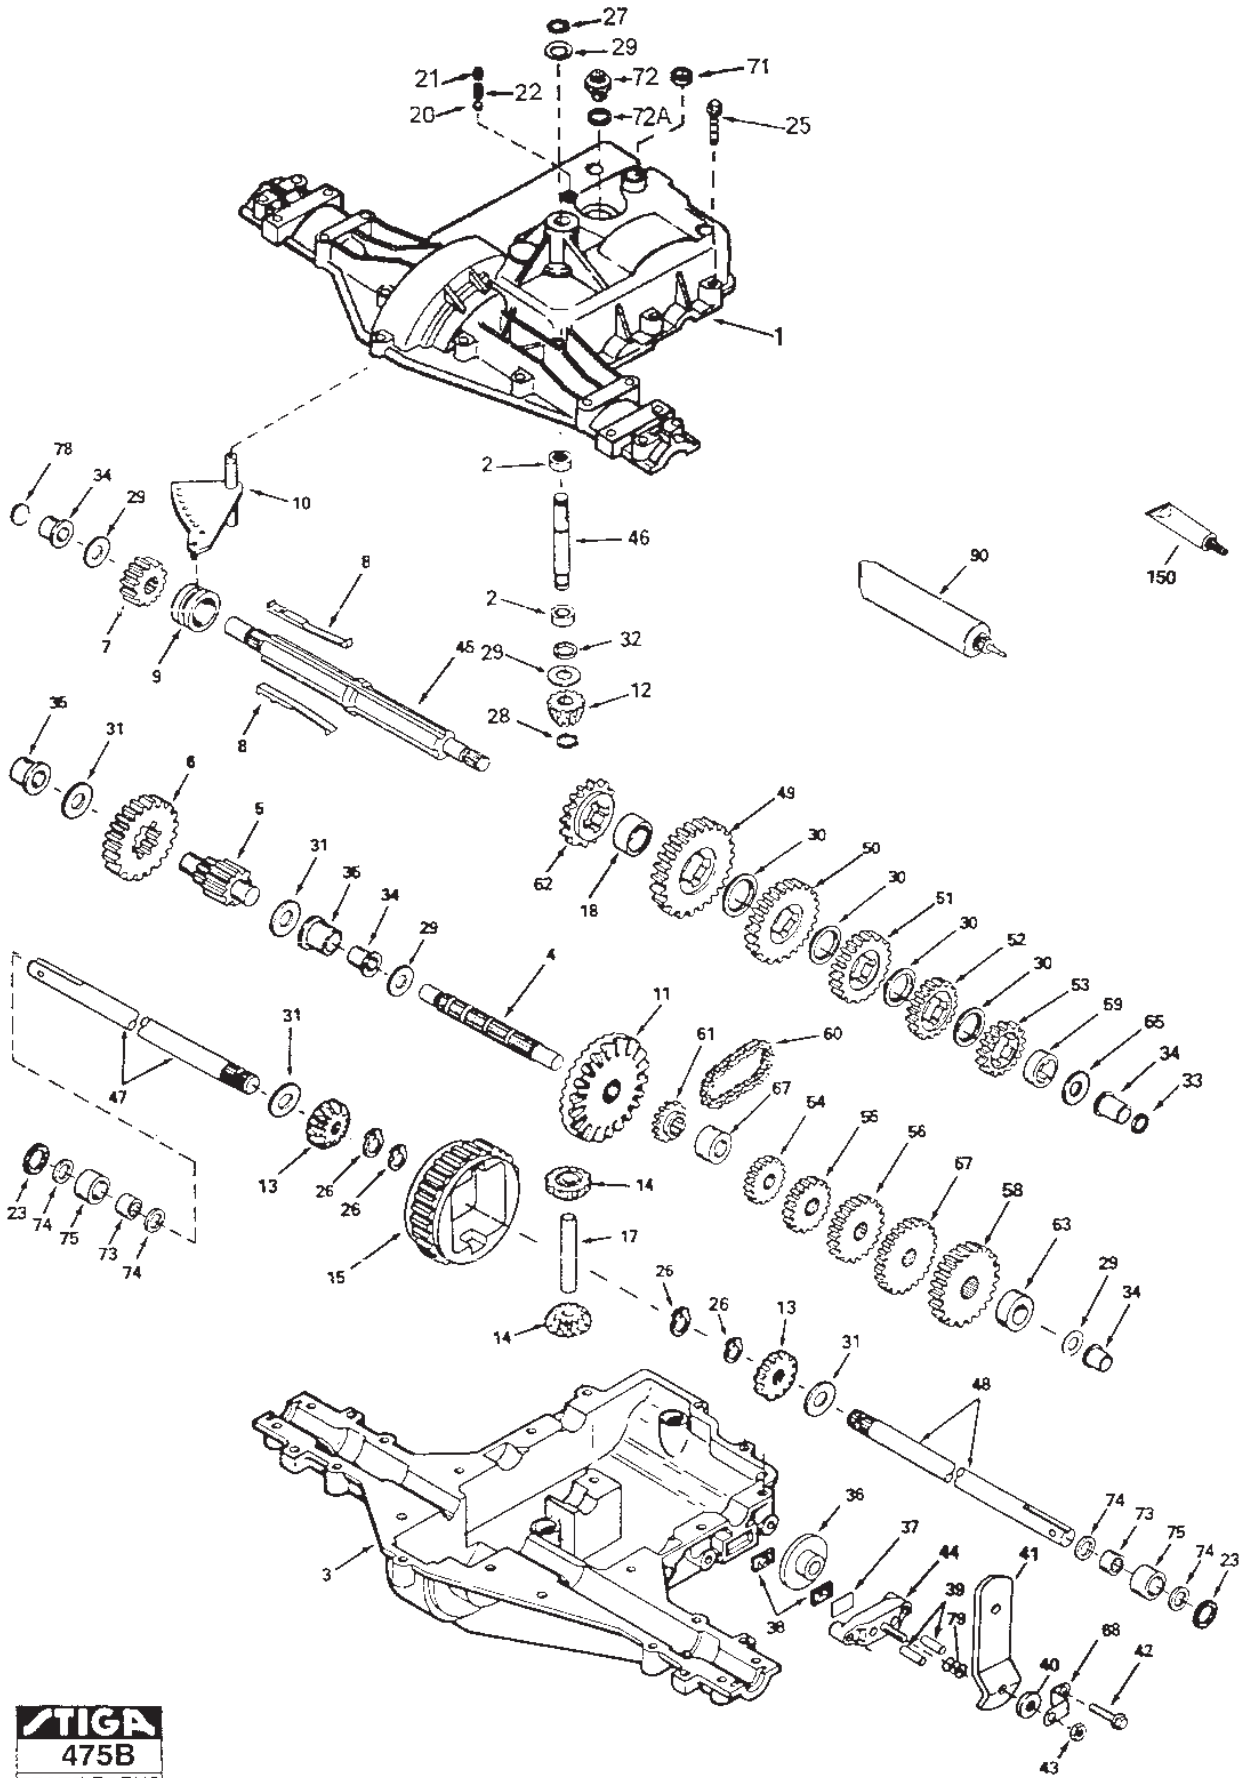

STIGA
475B
SPARE PARTS

Utgåva Issue 41 - 2014		Tecumseh Peerless Transaxle 930-022		Tecumseh Peerless Transaxle 930-022	
Pos. Fig.	Antal Quantity	Art nr Part No	Benämning	Description	Anmärkning Notes
0	1	1134-3278-01	Transaxle assy	Transaxle assy	
1	1	772140	Cover	Cover	
2	2	780086	Nållager	Needle bearing	
3	1	770102	Case	Case	
4	1	776260	Axel	Shaft	
5	1	776219	Shaft and pinion	Shaft and pinion	
6	1	778139	Gear	Gear	35T
7	1	778136	Gear	Gear	15T
8	4	792123	Kil	Key	
9	1	784216	Collar	Collar	
10	1	784345	Shift rod and fork	Shift rod and fork	
11	1	778137	Bevel gear	Bevel gear	42T
12	1	778153	Bevel pinion	Bevel pinion	
13	2	778221	Bevel gear	Bevel gear	16T
14	2	778068	Bevel pinion gear	Bevel pinion gear	
15	1	778260	Ringdrev	Ring gear	
17	1	786139	Stift	Drive pin	
18	1	786102	Distans	Spacer	
20	1	792077	Kula	Steel ball	
21	1	792078	Skruv	Screw	
22	1	792079	Fjäder	Spring	
23	2	788061	Tätningring	Seal ring	
25	17	792073	Skruv	Screw	
26	4	792125	Låsring	Retainer ring	Sats 2 st/pkg of 2
27	1	792035	Låsring	Retainer ring	
28	1	788040	Låsring	Retainer ring	
29	5	780072	Bricka	Thrust Washer	
30	4	780108	Bricka	Thrust Washer	
31	4	780001	Bricka	Washer	
32	1	792001	O-ring	O-ring	
33	1	788051	Seal	Seal	
34	4	780105	Bussning	Bushing	
35	2	780118	Flänsbussning	Flange bushing	
36	1	790003	Bromsskiva	Brake Disc	
37	1	790007	Tryckplatta	Brake pad plate	
38	2	799021	Bromsbelägg	Brake pad	Sats 2 st/pkg of 2
39	2	786026	StyrSprint | Styrpinne	Dowel pin	
40	1	792076	Planbricka | Bricka	Flat washer | Washer	
41	1	790008	Bromsarm	Brake Lever	
42	2	792073	Skruv	Screw	
43	1	792075	Låsmutter	Nut	
44	1	790025	Hållare	Brake pad holder	
45	1	776273	Brake shaft	Brake shaft	
46	1	776135	Ingående axel	Input shaft	
47	1	774895	Axel	Axle	11-1/4" (286 mm)
48	1	774896	Axel	Axle	15-7/8" (403 mm)
49	1	778215	Gear	Gear	37T
50	1	778124	Gear	Gear	30T
51	1	778123	Gear	Gear	25T