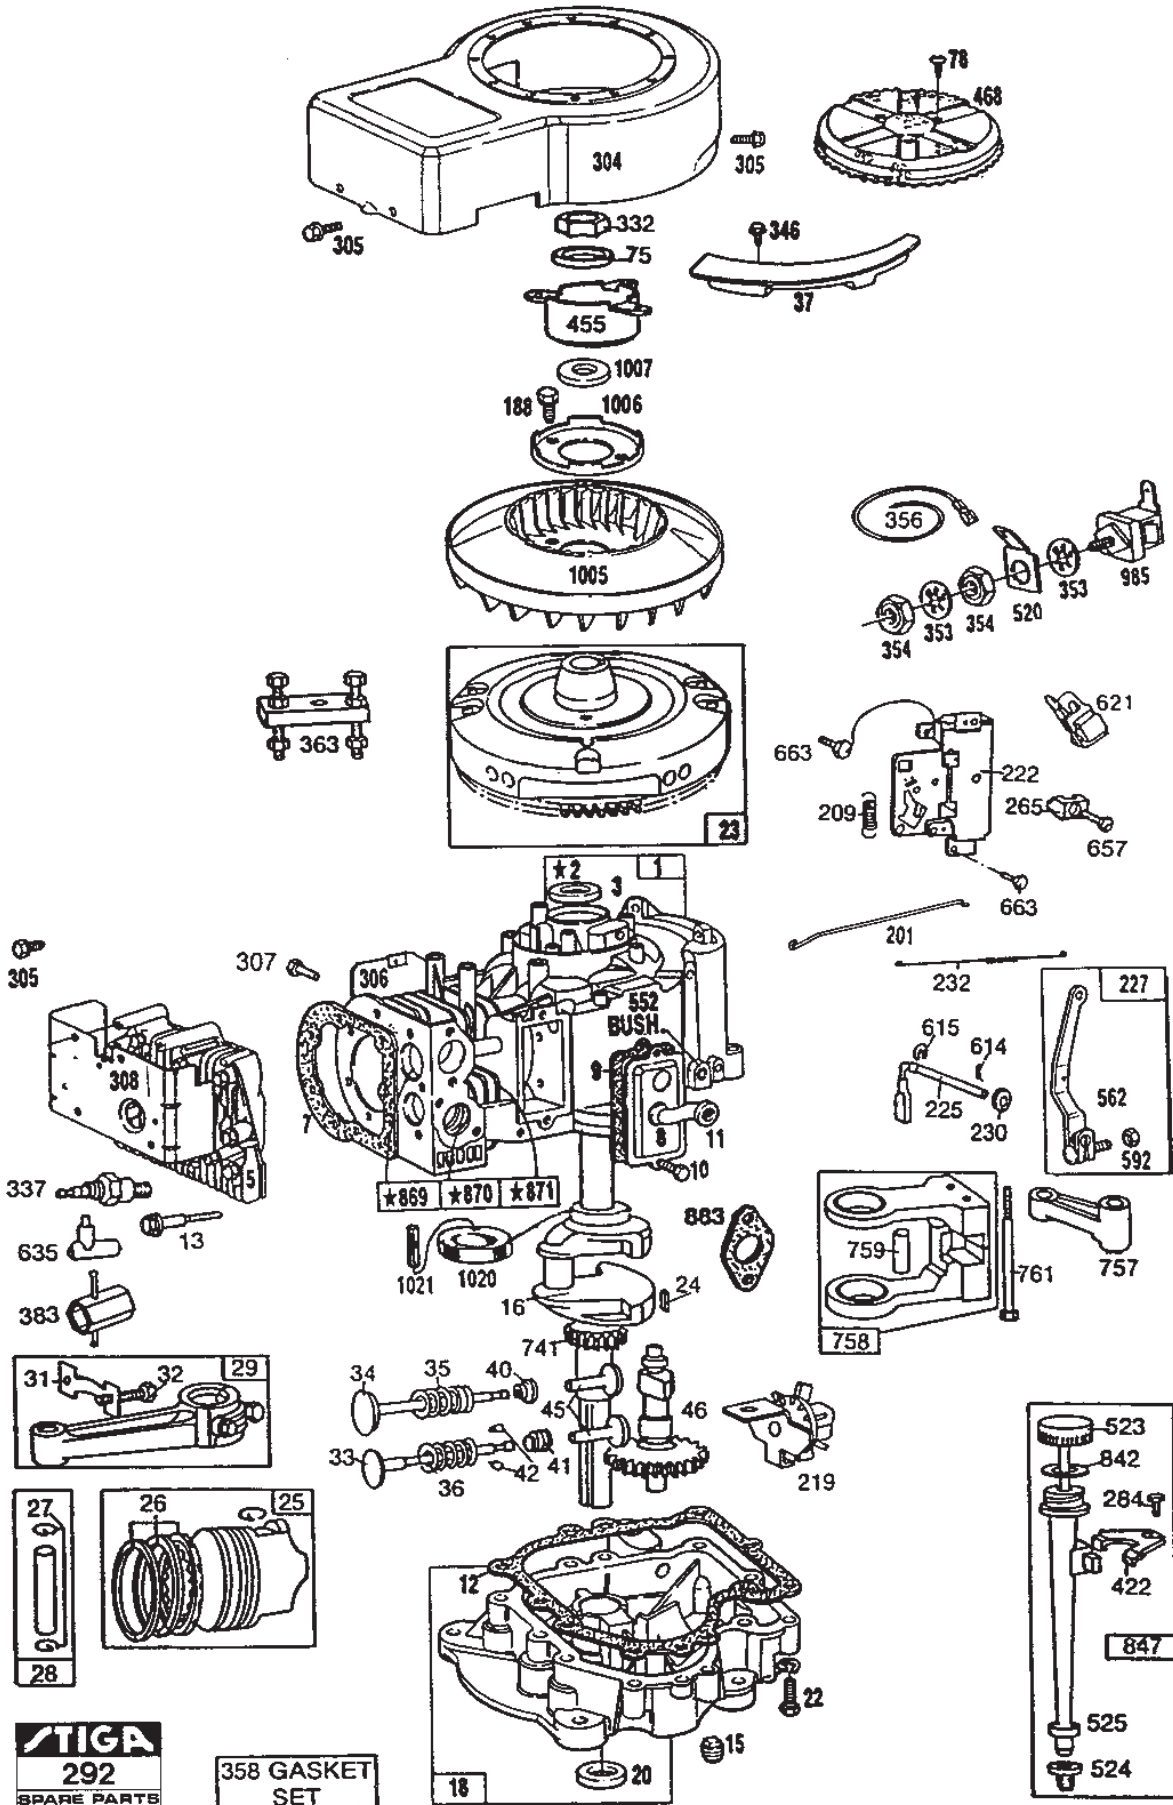

121 CARBURETOR OVERHAUL KIT

861 PUMP REPAIR KIT

Utgåva Issue 39 - 2014		Carburettor			
Pos. Fig.	Antal Q.ty	Art nr Part No	Benämning	Description	Anmärkning Notes
987	1	398970	Tätning	Seal	

Utgåva Issue 39 - 2014		Cylinder			
Pos. Fig.	Antal Q.ty	Art nr Part No	Benämning	Description	Anmärkning Notes
1	1	490450	Cylinder kpl	Cylinder Assy	
2	1	261623	Lager	Bearing	
3	1	391086	Tätningring	Seal	
5	1	491491	Topplöck	Cylinder Head	
7	1	271866	Packning	Gasket	
8	1	391406	Vevhusventilation	Breather	281707-0142
8	1	394217	Vevhusventilation	Breather	281707-0127
8	1	391406	Vevhusventilation	Breather	
8	1	394217	Vevhusventilation	Breather	
9	1	27803	Packning	Gasket	
10	2	93394	Skruv	Screw	
11	1	280100	Rör	Tube	
12	1	271916	Packning	Gasket	
13	9	93723	Skruv	Screw	
15	1	91084	OljePlugg	Oil plug	
16	1	490466	Vevaxel	Crankshaft	
18	1	490452	Vevhus	Oil sump	
20	1	291675	Tätningring	Oil Seal Oil seal	
22	8	94305	Skruv	Screw	
23	1	399917	Svänghjul	Flywheel	
24	1	222698	Kil	Key	
25	1	394661	Kolv kpl	Piston Assy	
26	1	394665	Kolvringsssats	Ring set	
27	2	260924	Låsring	Lock	
28	1	299691	Kolvsprint	Piston Pin	
29	1	490348	Vevstake kpl	Connecting rod assy	
31	1	222299	Låsbleck	Lock	
32	2	92909	Skruv	Screw	
33	1	262246	Utblåsningsventil	Exhaust valve	
34	1	262247	Insugningsventil	Intake valve	
35	1	65906	Ventilfjäder-insug	Valve spring-intake	
36	1	26828	Ventilfjäder-utblås	Valve spring-exhaust	
37	1	223752	Skydd	Cover	
40	1	221596	Hållare	Retainer	
41	1	292260	Rotator	Rotocoil	
42	2	93630	Hållare	Retainer	
45	2	262248	Ventillyftare	Valve tappet	
46	1	212897	Kamaxel	Camshaft	
75	1	220865	Bricka	Washer	
78	3	93805	Skruv	Screw	
188	2	93535	Skruv	Screw	
201	1	262348	Regulatorlänk	Governor link	
209	1	260871	Fjäder	Spring	
219	1	490815	Oljekastardrev	Oil slinger gear	
222	1	491594	Governor plate	Governor plate	281707-0142
222	1	390746	Regulatorplatta	Governor plate	281707-0127
222	1	390746	Regulatorplatta	Governor plate	
222	1	491594	Governor plate	Governor plate	
225	1	231058	Regulatoraxel	Governor crank	