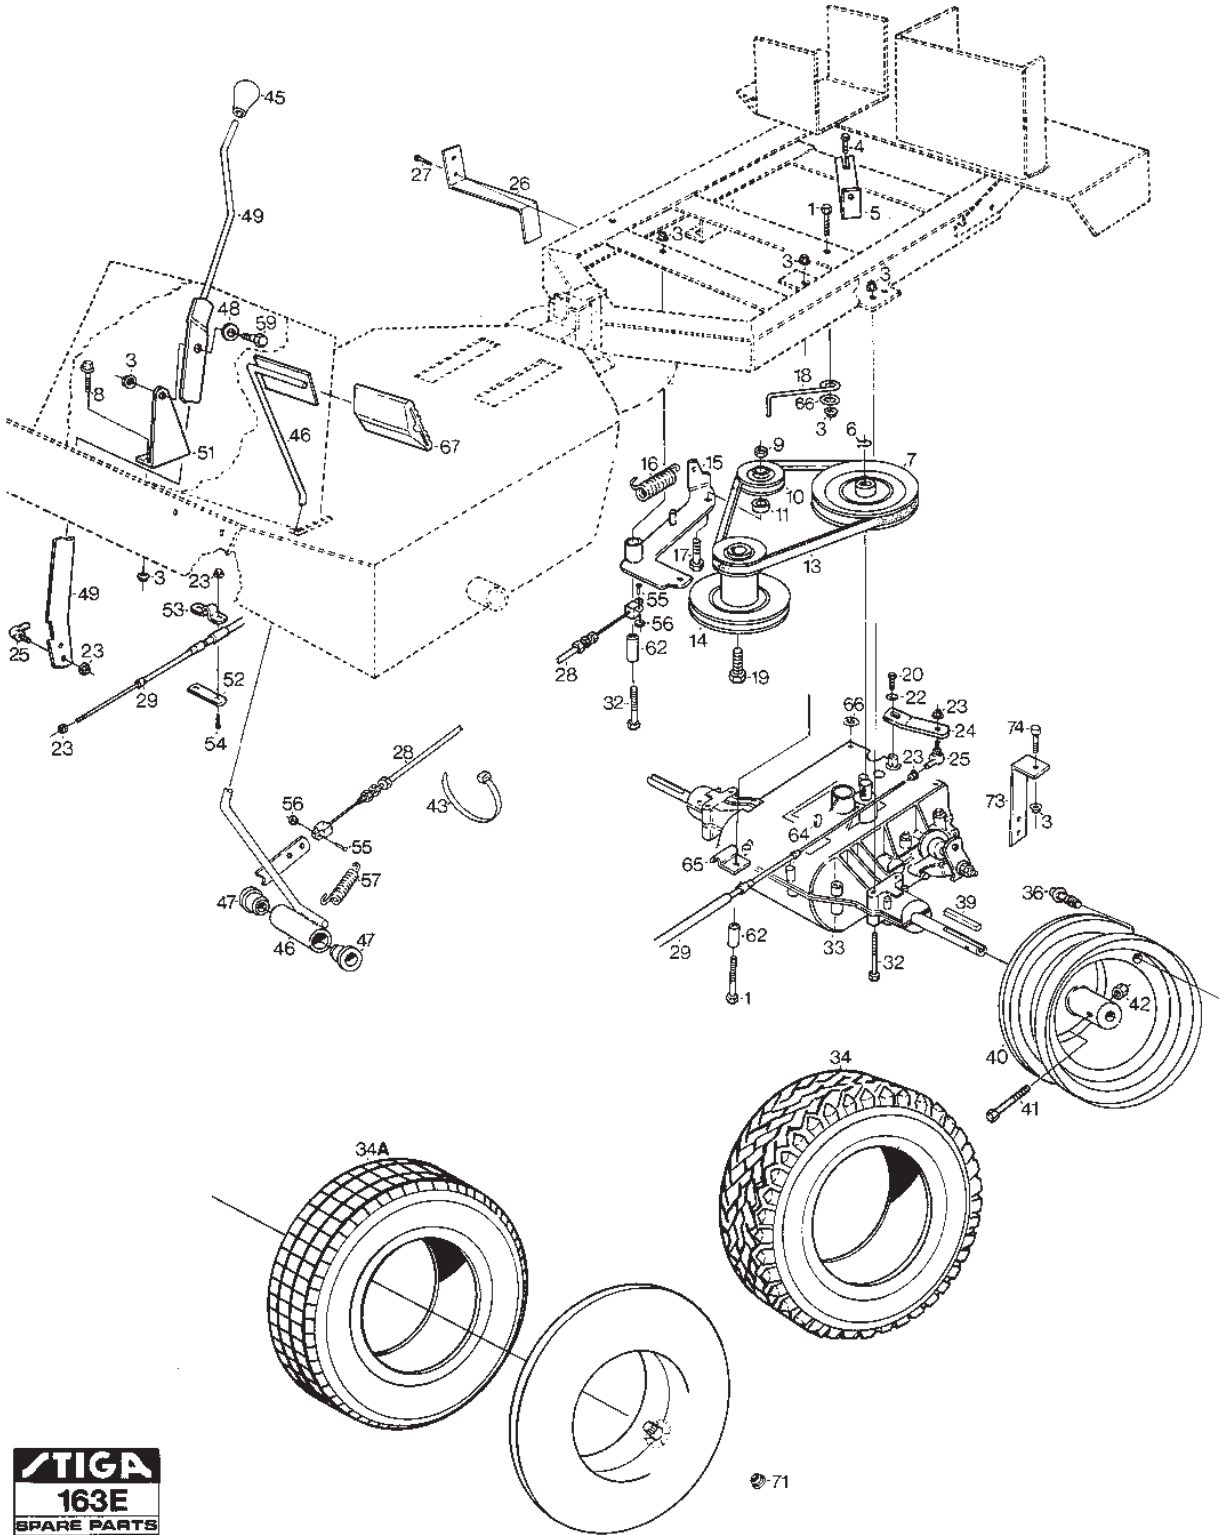

Utgåva Issue 39 - 2014		Transmission			
Pos. Fig.	Antal Q.ty	Art nr Part No	Benämning	Description	Anmärkning Notes
55	2	9646-0036-22	Nit Kn 5X12	Rivet	
56	2	9675-0008-02	Starlockbricka	Starlock	
57	1	1131-1506-00	Fjäder	Spring	
59	1	1134-0240-00	Skruv	Screw	
62	2	1134-1565-01	Distans	Spacer	
64	1	9600-0050-00	Kil	Key	
65	1	1134-2021-01	Växelwirefäste	Clamp	
66	3	9699-0056-02	Bricka	Washer	
67	1	1134-0269-00	Pedalgummi	Pedal Rubber	
71	2	1134-2653-01	röduceringsnippel	Nipple	Frankrike (F)
73	1	1134-2986-01	Fäste	Bracket	
74	1	9959-0820-16	Skruv	Screw