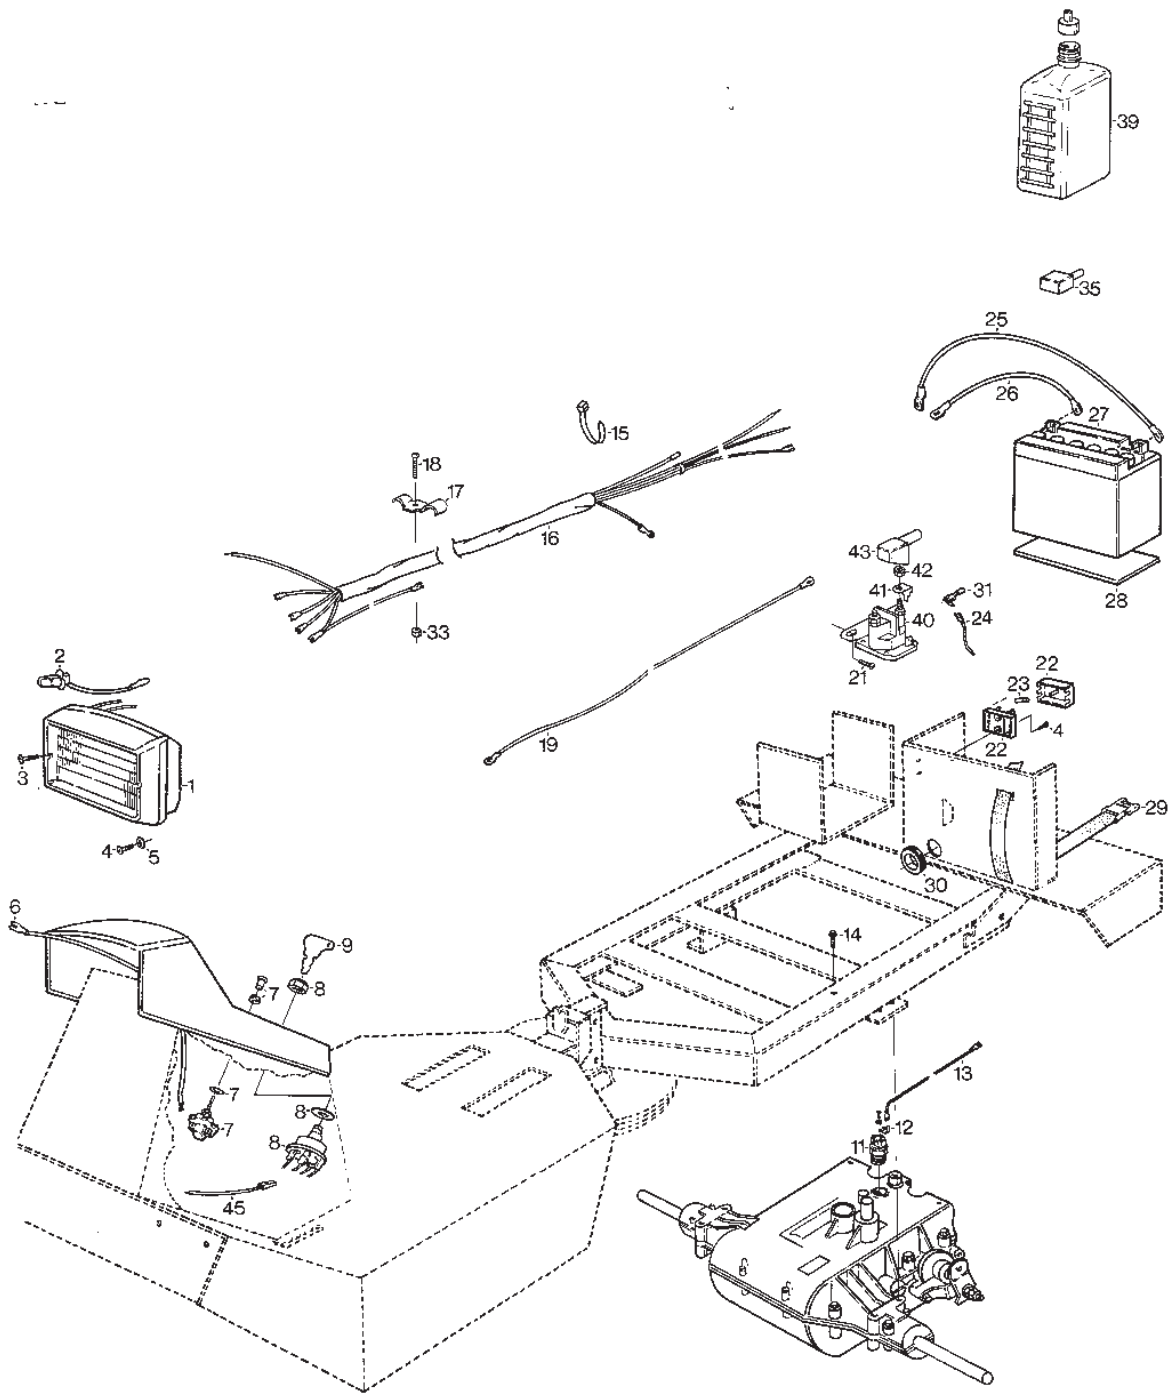

Utgåva Issue 39 - 2014		Esystem Electrical System			
Pos. Fig.	Antal Q.ty	Art nr Part No	Benämning	Description	Anmärkning Notes
1	1	1134-1466-01	Strålkastare Kpl	Headlamp Assy.	
2	1	9400-0075-00	Glödlampa 12336H3 12	Glow Lamp	
3	2	9847-7922-16	Skruv	Screw	
4	4	9849-8013-16	Skruv	Screw	
5	2	9699-0099-02	Bricka	Washer	
6	1	1134-3082-01	Elkabel	Cable	
7	1	9400-0063-00	Brytare	Switch	
8	1	1134-1814-01	Tändningslås Kpl Service	Starter Switch Assy.	
9	1	1134-2848-01	Tändningsnyckel	Ignition Key	
11	1	9400-0167-00	Brytare	Switch	
12	2	9400-0171-00	Fl.Stift 3868 F/45Msbk	Cable Connection	
13	1	1134-2916-01	Kabel	Wire	
14	1	9942-0612-16	Skruv	Screw	
15	3	9579-0003-00	Kablage | Bunband | Buntband	Cable harness | Cable | Cable Holder	
16	1	1134-2040-01	Kabelhärva	Cable Harness	
17	1	1134-2782-01	Låsbleck	Clamp	
18	1	9997-0520-16	Skruv	Screw	
19	1	1134-2084-02	Kabel	Cable	
21	2	9849-8009-16	Skruv	Screw	
22	1	9400-0103-00	Säkringshållare	Fuse Box	
23	2	9400-0102-00	Säkring 8A	Fuse 8A	
24	1	1134-1199-01	Kabel	Cable	
25	1	1134-2042-01	Batterikabel (-)	Battery Cable (-)	
26	1	1134-0234-01	Batterikabel (+)	Battery Cable (+)	
27	1	9400-0086-00	Batteri	Battery	
28	1	1134-2333-01	Batteriunderlägg	Battery Pad	
29	1	9400-0064-02	Batterihållare	Battery Holder	
30	1	9400-0165-00	Kabelgenomföring O 26	Cable Protector	
31	1	9400-0170-00	Flatst.Hylsa A2507 Flh-1	Cable Connection	
33	1	9739-0531-22	Mutter	Nut	
35	1	1134-2310-01	Batteriskydd	Guard Cap (+)	
39	2	1134-3300-01	Batterisyra	Battery Acid	2 x 0.85 liter
40	1	1134-2962-01	Solenoid Kpl Service	Solenoid	
41	1	1134-2947-01	Stift	Cable Connection	
42	2	9794-5131-02	Mutter	Nut	
43	1	1134-2948-01	Skyddshätta	Guard Cap