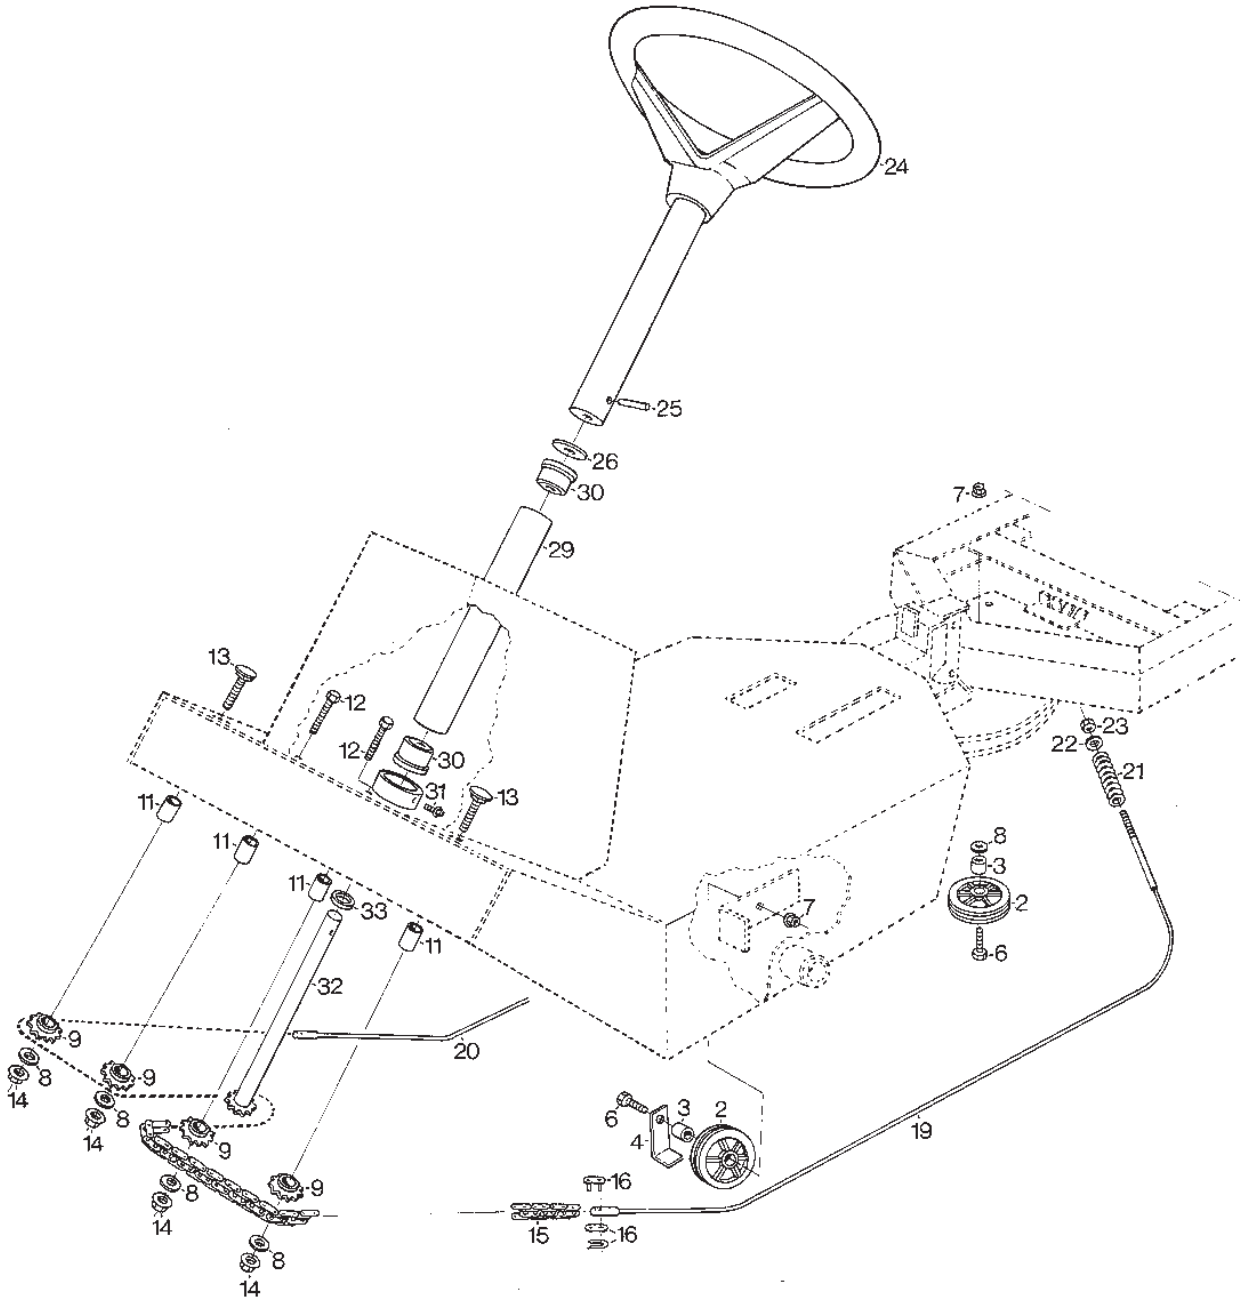

Utgåva Issue 39 - 2014		Styrning Steering			
Pos. Fig.	Antal Q.ty	Art nr Part No	Benämning	Description	Anmärkning Notes
2	2	1134-9025-01	Linhjul	Steering Pulley	Sats 2 st/kit of 2
2	3	1134-9025-01	Linhjul	Steering Pulley	
3	3	1134-0041-01	Bussning	Bushing	
4	2	1134-3022-01	Fäste	Bracket	
6	3	9997-1030-16	Skruv	Screw	
7	3	9739-1031-22	Mutter	Nut	
8	5	9699-0035-02	Bricka	Washer	
9	4	1134-2816-01	Kedjehjul	Sprocket	
11	4	1134-0041-02	Bussning	Bushing	
12	2	9997-1040-12	Skruv	Screw	
13	2	9897-1040-12	Skruv	Screw	
14	4	9739-1031-22	Mutter	Nut	
15	1	1134-2820-01	Kedja79 Länkar	Chain W/O Lock	
16	2	1134-2824-01	Kedjelås	Chain Lock	
19	1	1134-2817-01	Styrwire	Steering Cable Left	L = 939 mm
20	1	1134-2817-02	Styrwire	Steering Cable,Rh	L = 990 mm
21	2	1134-2818-01	Fjäder	Spring	
21	2	1134-3817-01	Fjäder	Spring	
22	2	9699-0090-02	Bricka	Washer	
23	2	9747-0831-02	Mutter | Låsmutter	Nut	
24	1	1134-1966-03	Ratt	Steering Wheel	
24	1	1134-1967-01	Ratt	Steering Wheel	
25	1	9595-0262-00	Spännstift	Locating Pin	
26	1	9699-0114-02	Bricka	Washer	1.0 mm
26	1	9699-0103-02	Bricka	Washer	0.5 mm
29	1	1134-1305-03	Rattrör Nedre	Steering Column,Lower	
30	2	1134-1901-01	Lager	Bearing	
31	2	9942-0612-16	Skruv	Screw	
32	1	1134-2821-01	Rattstång	Steering Rod	
33	1	1134-2837-01	Distans	Spacer