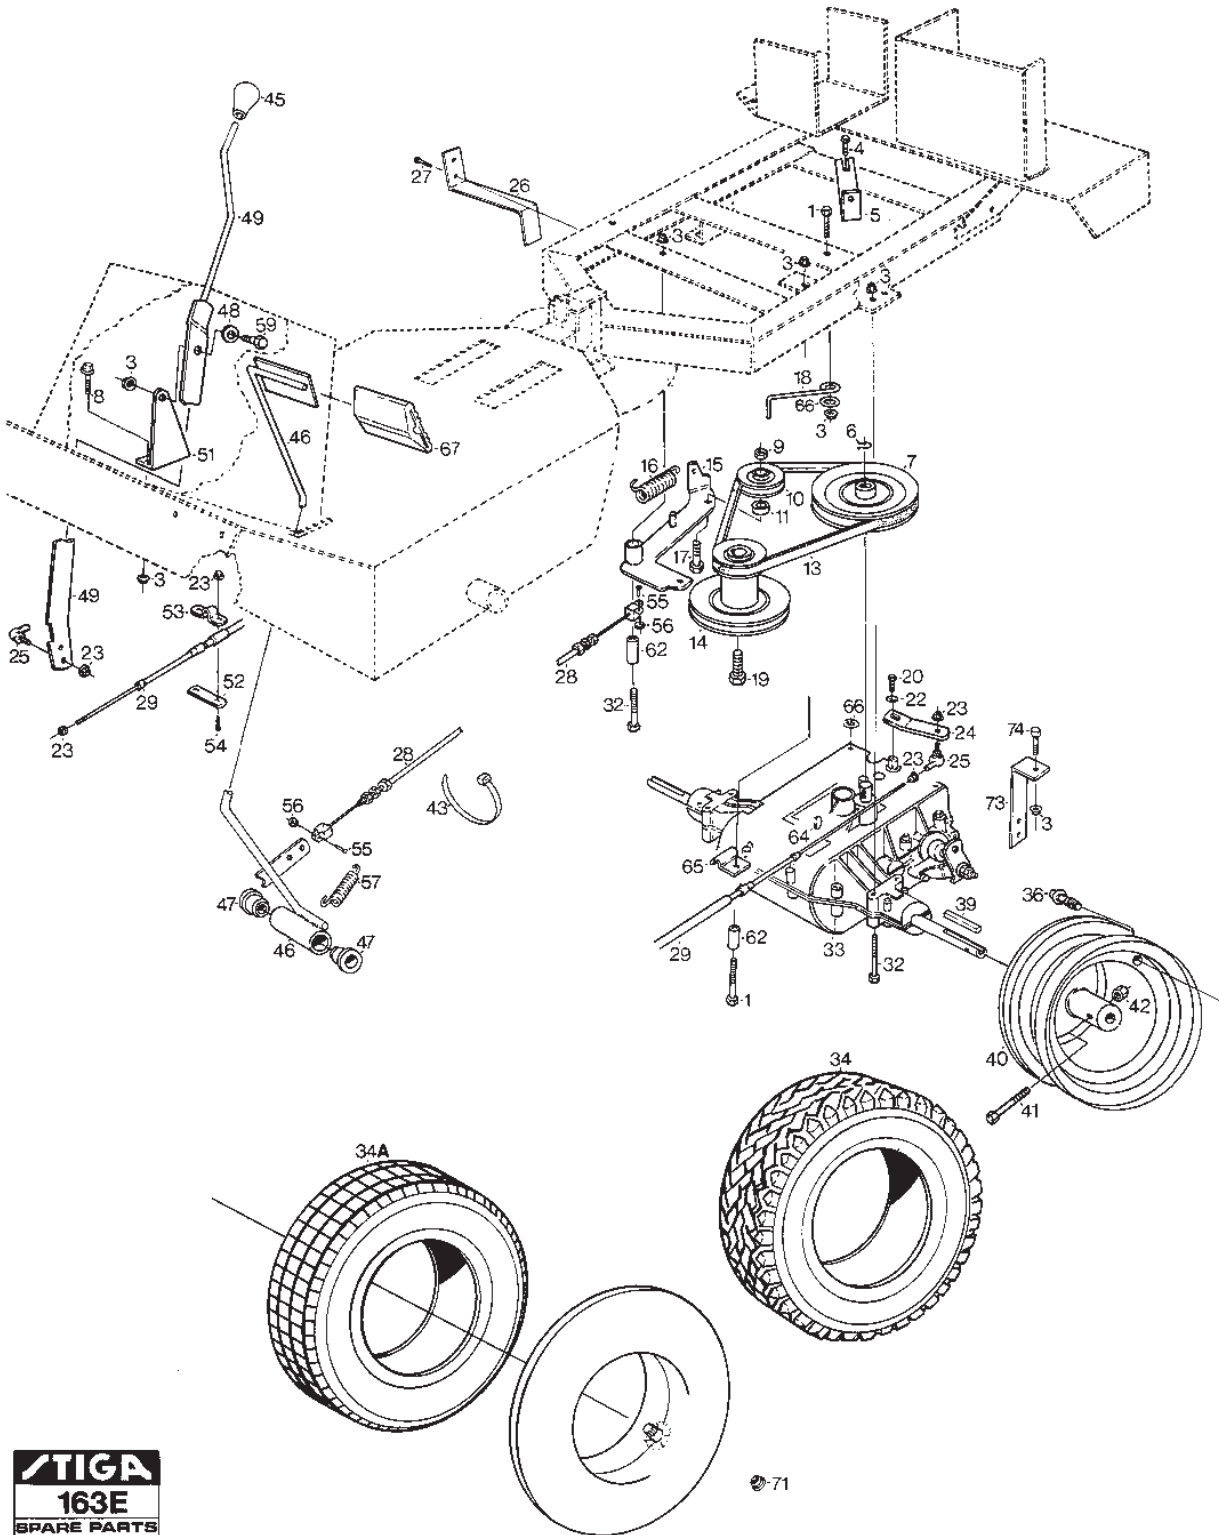

Utgåva Issue 39 - 2014		Transmission			
Pos. Fig.	Antal Q.ty	Art nr Part No	Benämning	Description	Anmärkning Notes
1	2	9997-0850-16	Skruv	Screw	L = 50 mm
1	2	9997-0850-16	Skruv	Screw	
1	1	9997-0835-12	Skruv	Screw	
3	11	9739-0831-22	Mutter	Nut	
4	1	9942-0825-16	Skruv	Screw	
5	1	1134-2085-01	Remstyrning	Belt Guide	
6	1	9650-0016-04	Spårring Sga 16	Circlip	
7	1	1134-1849-01	Remskiva	Belt Pulley	
8	2	9959-0816-16	Skruv	Screw	
9	1	9799-1031-02	Mutter	Nut	
10	1	1134-9027-01	Spännrulle (Svart)	Tension Roller (Black)	
11	1	1134-0054-01	Distans	Spacer	
13	1	1134-9013-01	Kilrem	V-Belt	= 9585-0057-00
14	1	1134-2020-01	Motorremskiva	Engine Pulley	
15	1	1134-2015-03	Spännarm	Tension Arm	
16	1	1134-0645-00	Fjäder	Spring	
17	1	9997-1030-16	Skruv	Screw	
18	1	1134-2086-01	Rembygel	Belt Stirrup	
19	1	9987-5332-16	Skruv	Screw	
20	1	9987-5016-16	Skruv	Screw	
22	1	9699-0060-02	Bricka	Washer	
23	6	9739-0531-22	Mutter	Nut	
24	1	1134-2129-01	Växelarm	Gear Shifter Arm	
25	2	9570-0001-00	Vinkellänk As8 Din 71802M5	Elbow Link	
26	1	1134-2381-01	Remstyrning	Belt Guide	
27	2	9942-0816-16	Skruv	Screw	
28	1	1134-2030-04	Kopplingswire	Clutch Cable	
29	1	1134-2031-02	Växelwire	Gear Shifter Cable(=1333	
32	5	9997-0865-12	Skruv	Screw	
33	1	1134-2469-01	Transaxel kpl	Transaxle assy	
34	2	9545-0116-00	Däck	Tyre	Frankrike (F)
34	2	9545-0103-00	Däck	Tyre	
34	2	9545-0116-00	Däck	Tyre	
36	2	9545-0500-00	Ventil	Valve Assy.	
39	2	1134-2471-01	Kil	Key	
40	2	1134-3175-01	Fälg-bak	Rim-rear	
41	2	9988-3645-16	Skruv	Screw	
42	2	9743-3621-32	Mutter	Nut	
43	1	9579-0003-00	Kablage | Bunband | Buntband	Cable harness | Cable | Cable Holder	
45	1	1134-2551-01	Knopp	Knob	
46	1	1134-3450-01	Bromspedal (vä sida)	Brake pedal (L. H.)	
47	2	1134-9024-01	Lager (4 St)	Bearing	
48	1	9696-0013-01	Bricka	Washer	
49	1	1134-2328-01	Växelspak Kpl. 48	Gear Lever	
51	1	1134-0220-01	Växelspakskonsol5-01	Gear Shifter Bracket	
52	1	1134-0267-00	Underläggsbleck	Clamp Plate	
53	1	1134-0266-00	Fästbygel	Attaching Clamp	
54	2	9997-0520-16	Skruv	Screw