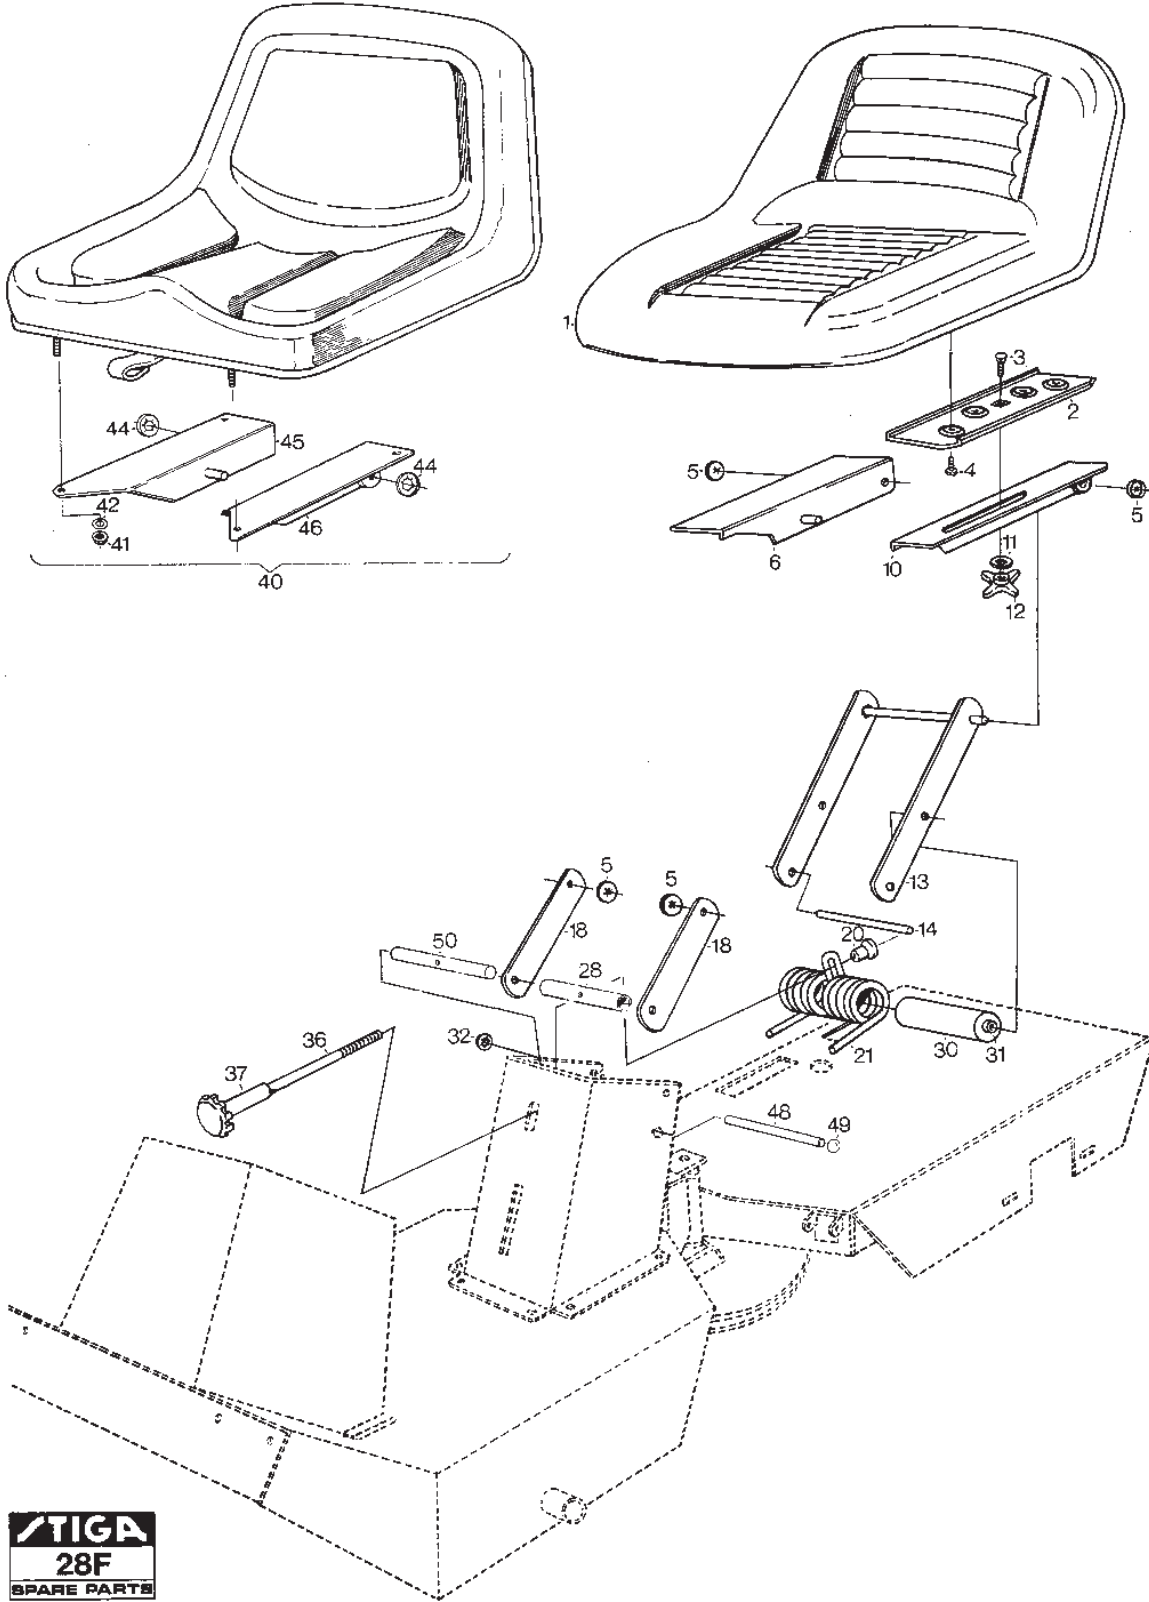

Utgåva Issue 39 - 2014		Seat			
Pos. Fig.	Antal Q.ty	Art nr Part No	Benämning	Description	Anmärkning Notes
1	1	1134-2541-01	Sits Suburban Sa 10314	Seat	
2	2	1134-2961-01	Sitsadapter 5-01 24	Seat Adapter	
3	2	9898-0820-16	Skruv	Screw	
4	4	9863-3613-16	Skruv	Screw	
4	4	9988-3616-16	Skruv	Screw	
5	4	9675-0017-02	Låsbricka	Starlock	
6	1	1134-3618-01	Sitsfäste Kpl. 5-01 14	Seat Attachment-R.H.	
10	1	1134-3618-02	Sitsfäste Kpl. 5-01 14	Seat Attachment-L.H.	
11	2	9699-0062-02	Bricka	Washer	
12	2	1134-1711-01	Knopp	Knob	
13	1	1134-1652-01	Fjäder	Spring	
14	1	1134-0050-00	Sitsstång	Seat Rod	
18	2	1134-1650-01	Parallellstag5-01 F24	Tie Bar	
20	1	1134-0493-00	Mutter	Nut	
21	1	1134-0015-00	Sitsfjäder	Seat spring	
28	1	1134-2846-01	Rör	Tube	
30	1	1134-1883-01	Axel	Axle	
31	1	1134-0022-00	Reglagestång	Control Rod	
32	2	9672-0004-02	Starlock	Starlock	
36	1	1134-2163-01	Spännstång Kpl.	Rod	
37	1	1134-2166-01	Distans	Spacer	
40	1	1134-1801-01	Sits	Adjustable seat park	Tillbehör/Accessory
41	4	9795-3631-02	Mutter	Nut	
42	4	9699-0028-02	Bricka	Washer	
44	2	9675-0017-02	Låsbricka	Starlock	
45	1	1134-1687-03	Sitsfäste Hö	Seat Attachment Right	
46	1	1134-1687-04	Sitsfäste-vä	Seat attachment-L.H.	
48	1	1134-2454-01	Axel	Shaft	
49	2	9672-0006-02	Starlock	Lock washer	
50	1	1134-2847-01	Mellanstag	Shaft