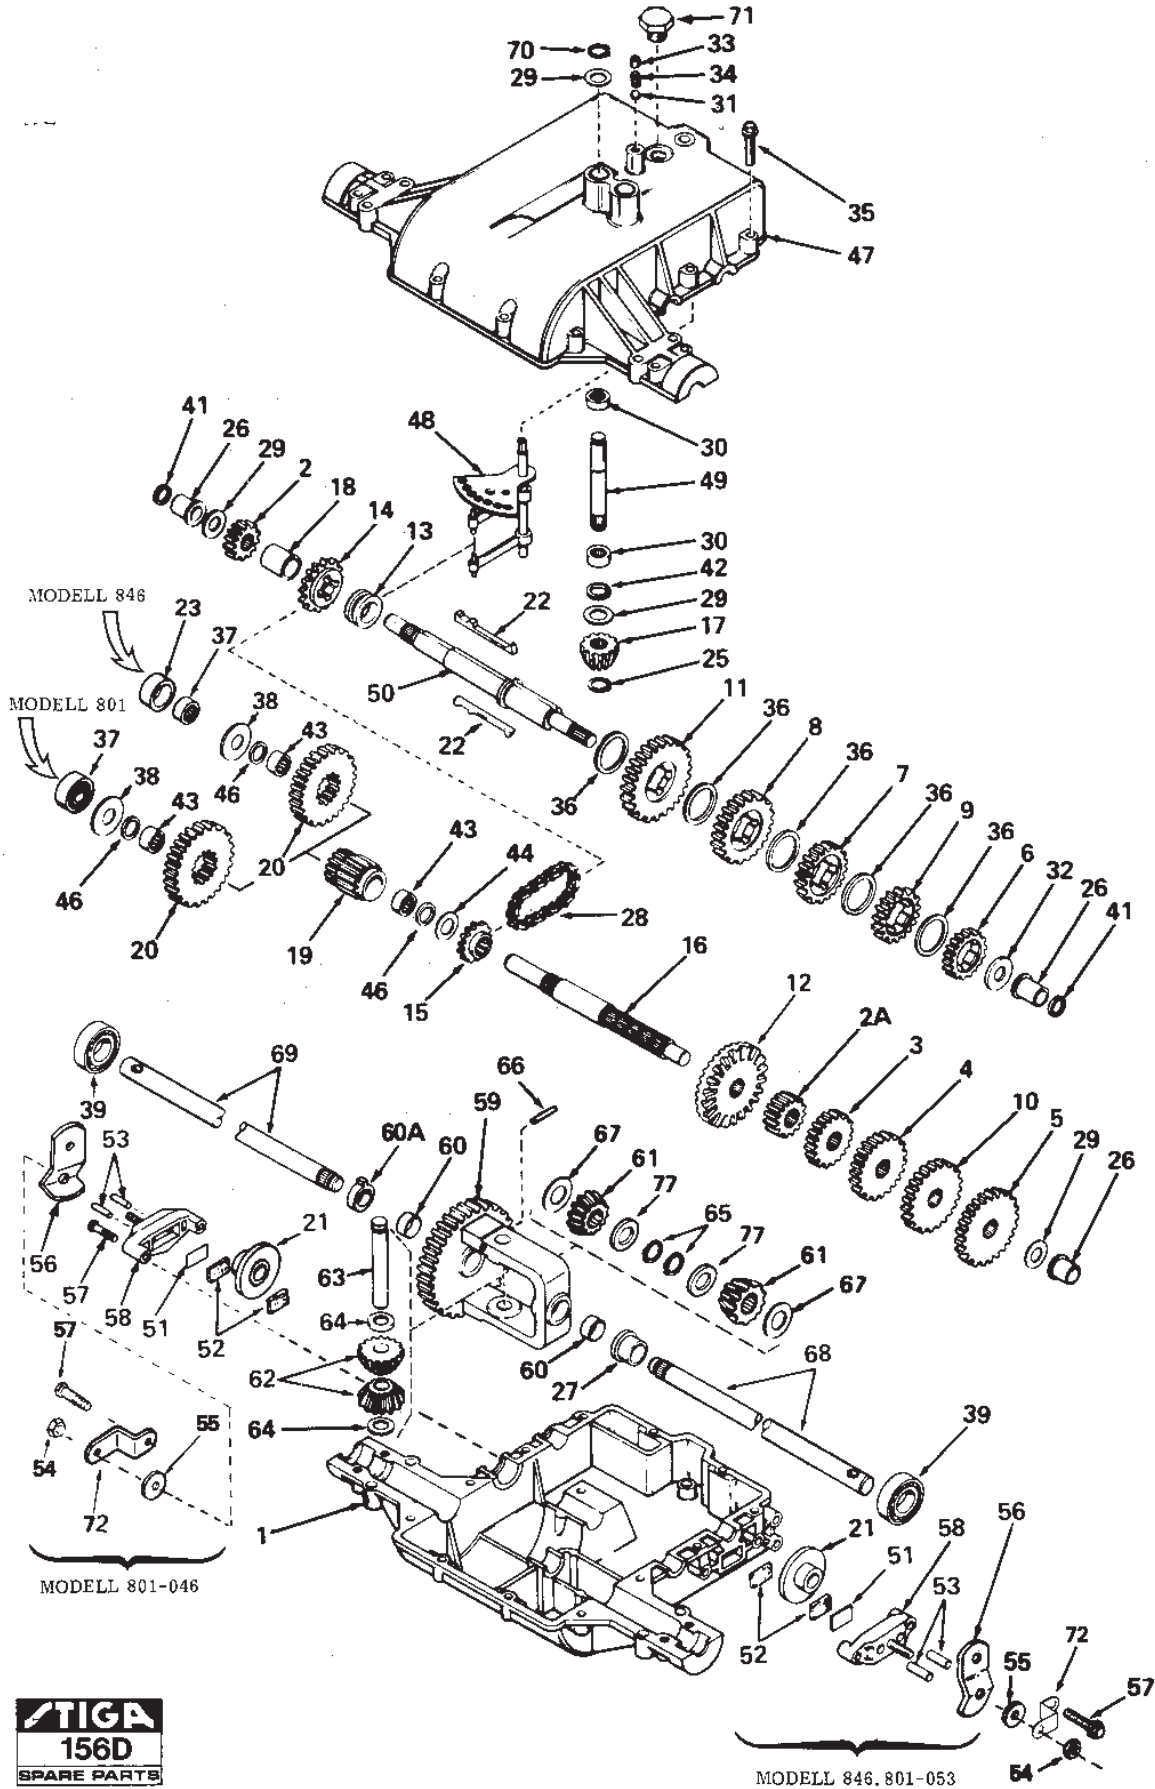

Utgåva Issue 39 - 2014		Transaxle			
Pos. Fig.	Antal Q.ty	Art nr Part No	Benämning	Description	Anmärkning Notes
0	1	1132-0001-02	Transaxle assy	Transaxle assy	Trac 12-TRM107
0	1	1134-2469-01	Transaxel kpl	Transaxle assy	Park 2002
1	1	P007-7007-1A	Hus	Case	
2	1	P000-7781-36	Drev	Gear	15T
2	1	P000-7781-45	Drev	Gear	12T
3	1	P007-7812-6A	Drev	Gear	20T
4	1	P007-7812-7A	Drev	Gear	25T
5	1	P000-7781-63	Gear	Gear	31T
5	1	P007-7812-9A	Drev	Gear	30T
6	1	P007-7812-1A	Drev	Gear	20T
6	1	P000-7781-62	Gear	Gear	19T
7	1	P007-7812-3A	Drev	Gear	25T
8	1	P007-7812-4A	Drev	Gear	30T
9	1	P007-7812-2A	Drev	Gear	22T
10	1	P007-7812-8A	Drev	Gear	28T
11	1	P007-7814-6A	Drev	Gear	37T
12	1	P000-7781-54	Gear	Gear	42T
12	1	P007-7813-7A	Drev	Gear	42T
13	1	P000-7842-66	Hylsa	Collar	
14	1	P000-7860-83	Kedjehjul	Sprocket	18T
14	1	P000-7860-60	Sprocket	Sprocket	14T
15	1	P000-7860-82	Kedjehjul	Sprocket	9T
15	1	P000-7860-61	Sprocket	Sprocket	10T
16	1	P000-7761-81	Axel	Shaft	
16	1	P000-7762-04	Axel	Shaft	
17	1	P000-7781-53	Bevel pinion	Bevel pinion	
17	1	P007-7811-3A	Drev	Bevel pinion	
18	1	P000-7860-74	Distans	Spacer	
19	1	P000-7781-38	Drev	Pinion	
20	1	P000-7781-39	Drev	Gear	
21	1	P000-7900-03	Bromsskiva	Brake Disc	
22	2	P007-9208-9A	Kil	Key	
23	1	P000-7860-75	Hylsa	Sleeve	
25	1	P000-7880-40	Låsring	Retaining ring	
26	3	P007-8010-5A	Bussning	Bushing	
27	1	P007-8011-8A	Bussning	Bushing	
27	2	P007-8011-8A	Bussning	Bushing	
28	1	P000-7860-81	Kedja	Chain	
28	1	P007-8606-2A	Kedja	Chain	
29	4	P000-7800-72	Bricka	Washer	
30	2	P000-7800-86	Nållager	Needle Bearing	
30	2	P000-7801-22	Needle Bearing	Needle Bearing	
31	1	P000-7920-77	Kula	Ball	
32	1	P000-7801-09	Bricka	Washer	
33	1	P000-7920-78	Skruv	Screw	
34	1	P000-7920-79	Fjäder	Spring	
35	17	P000-7920-73	Skruv	Screw	
36	5	P000-7801-08	Bricka	Washer	
37	1	P000-7801-11	Nållager	Needle Bearing