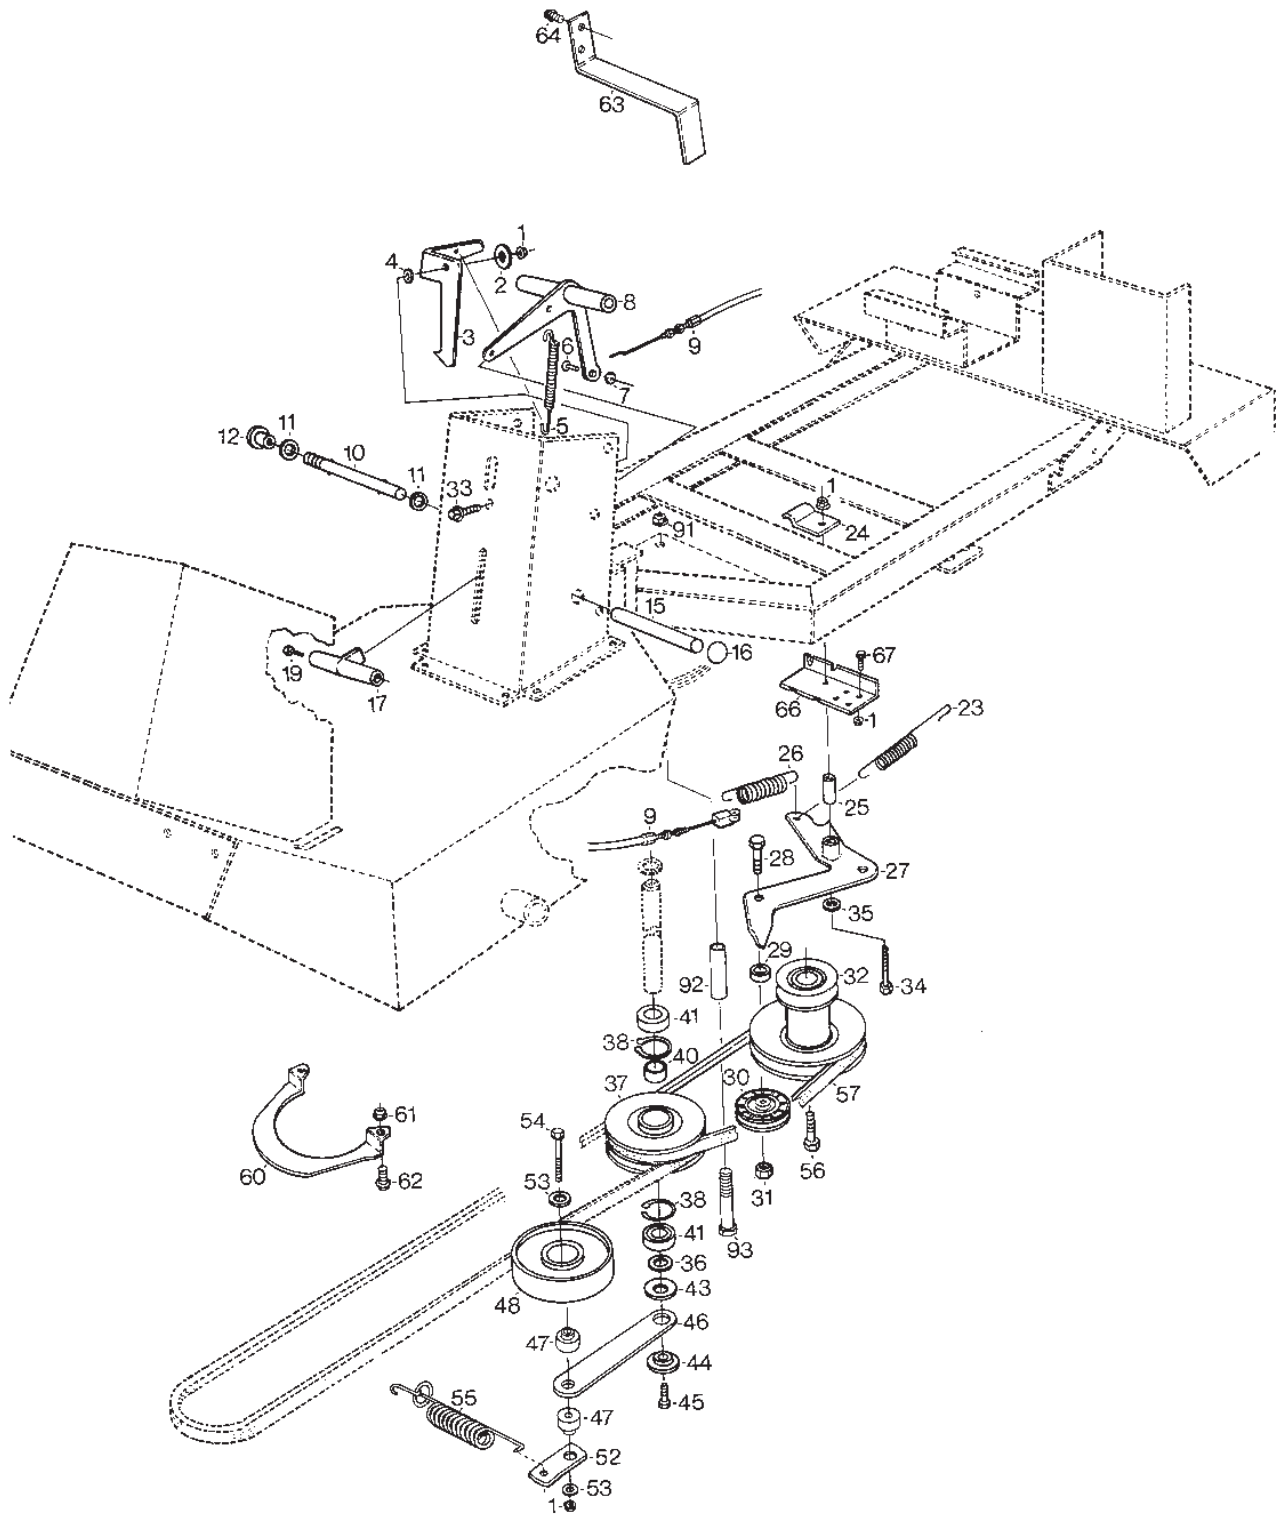

Utgåva Issue 45 - 2014		Power Take Off			
Pos. Fig.	Antal Quantity	Art nr Part No	Benämning	Description	Anmärkning Notes
1	3	9739-0831-22	Mutter	Nut	
2	1	1134-0143-00	Bricka	Washer	
3	1	1134-2453-01	Låshake	Locking Pawl	
4	1	9695-0002-00	Bricka	Washer	
5	1	1131-1497-01	Fjäder	Brake Spring	
8	1	1134-1396-02	Spak	Lever	1442,1443,1446
8	1	1134-0027-01	Reglagespak	Control Lever	
9	1	1134-3573-01	Wire (Kraft)	Cable	
10	1	1134-1972-01	Urkopplingsspak	Disengaging Lever	
11	2	9699-0025-02	Bricka	Washer	
12	1	1134-0583-00	Knopp	Knob	
15	1	1134-0022-00	Reglagestång	Control Rod	
16	2	9672-0004-02	Starlock	Starlock	
17	1	1134-0153-00	T-Handtag	Handle Gear Shifter	
19	1	9847-8016-16	Skruv	Screw	
23	1	1131-1506-00	Fjäder	Spring	
25	1	1134-1565-01	Distans	Spacer	
26	1	1134-1242-02	Fjäder	Spring	
27	1	1134-2018-01	Spännarm Kpl	Tensioning Arm	
28	1	9997-1030-16	Skruv	Screw	
30	1	1134-9027-01	Spännrulle (Svart)	Tension Roller (Black)	
31	1	9799-1031-02	Mutter	Nut	
32	1	9997-1450-16	Skruv	Screw	Tillbehör/accessory
33	1	9959-0820-16	Skruv	Screw	
34	1	9997-0850-16	Skruv	Screw	
35	1	9699-0056-02	Bricka	Washer	
36	1	1134-0052-00	Distans	Spacer	
37	1	1134-1769-02	Remskiva	Belt Pulley	
38	2	9651-0040-04	Spårring Sgh 40	Circlip	
40	1	1134-0051-09	Distans	Spacer	
41	2	9549-0019-00	Kullager	Ball Bearing	
43	1	9699-0109-02	Bricka	Washer	
44	1	1134-0222-00	Bricka	Washer	
45	1	9959-1025-16	Skruv	Screw	
46	1	1134-1730-01	Spännhjul sarm	Tensioning Wheel Arm	
47	2	1134-1888-01	Distans	Spacer	
48	1	1134-1770-01	Spännhjul Kpl	Tension Roller	
52	1	1134-1893-01	Fjäder	Spring	
53	2	9699-0062-02	Bricka	Washer	
54	1	9997-0865-12	Skruv	Screw	
55	1	1134-1322-01	Fjäder	Tensioning Wheel Spring	
56	1	9987-5338-12	Skruv	Screw	
57	1	1134-9012-01	Kilrem	V-Belt	= 9585-0056-00
60	1	1134-3654-01	Fingerskydd 5-01 24	Guard	
61	2	9739-0631-22	Mutter	Nut	
62	2	9959-0612-16	Skruv	Screw	
63	1	1134-2381-01	Remstyrning	Belt Guide	
64	2	9942-0816-16	Skruv	Screw	
91	1	9739-1031-22	Mutter	Nut