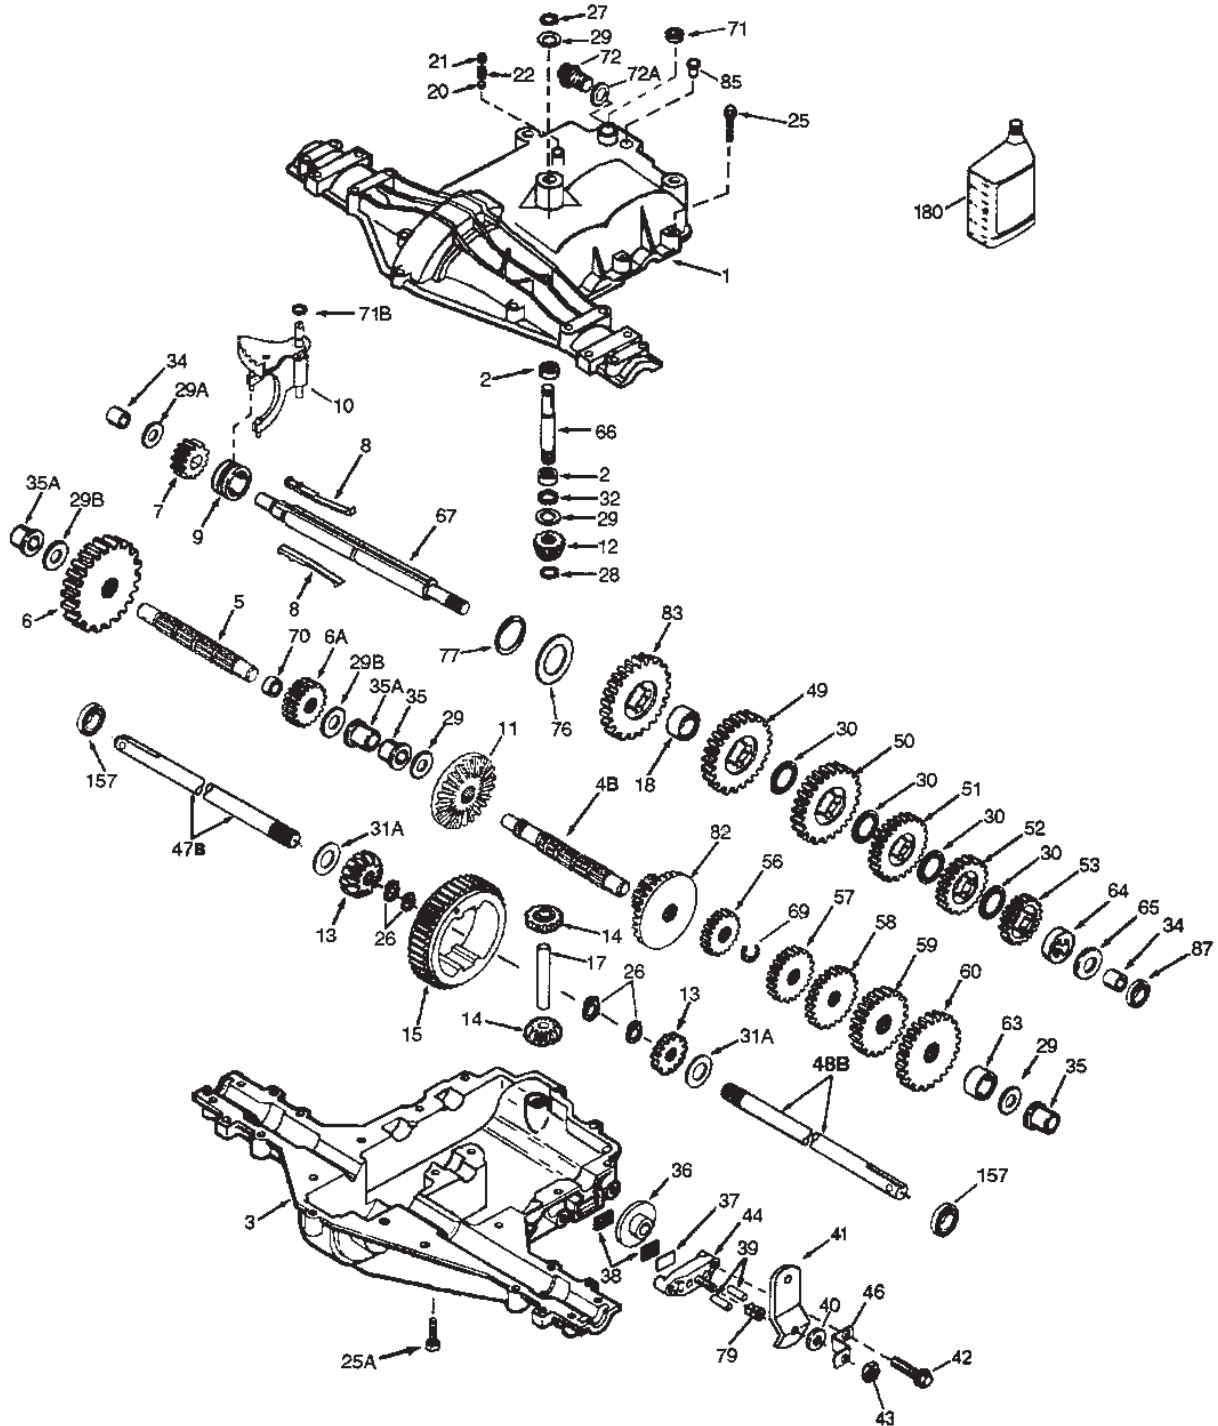

Utgåva Issue 45 - 2014		Tecumseh Peerless Transaxel Mst 205-529A		Tecumseh Peerless Transaxle Mst 205-529A	
Pos. Fig.	Antal Quantity	Art nr Part No	Benämning	Description	Anmärkning Notes
0	1	1134-3716-01	Transaxle assy	Transaxle assy	
1	1	772144	Cover	Cover	
2	2	780086	Nållager	Needle bearing	
3	1	770128	Hus	Case	
4	1	776406	Axel	Shaft	
5	1	776409	Axel	Shaft	
6	1	778364	Drev	Gear	38T
6	1	778365	Gear	Gear	15T
7	1	778330	Drev	Gear	11T
8	2	792136	Kil	Key	
9	1	784352	Hylsa	Collar	
10	1	784378	Växelförare	Shift rod and fork	
11	1	778334	Drev	Bevel gear	30T
12	1	778309	Drev	Bevel pinion	13T
13	2	778221	Bevel gear	Bevel gear	16T
14	2	778068	Bevel pinion gear	Bevel pinion gear	16T
15	1	778312	Ring gear	Ring gear	43T
17	1	786139	Stift	Drive pin	
18	1	786102	Distans	Spacer	
20	1	792077	Kula	Steel ball	
21	1	792078	Skruv	Screw	
22	1	792079	Fjäder	Spring	
25	2	792177	Skruv	Screw	35 mm
25	16	792073	Skruv	Screw	
26	4	792125	Låsring	Retainer ring	Sats 2 st/Pkg of 2
27	1	792035	Låsring	Retainer ring	
28	1	788040	Låsring	Retainer ring	
29	4	780072	Bricka	Thrust Washer	
29	1	780160	Bricka	Washer	
29	2	780165	Bricka	Thrust Washer	
30	4	780108	Bricka	Thrust Washer	
31	2	780195	Bricka	Washer	
32	1	788083	O-ring	O-ring	
34	2	780194	Bussning	Bushing	
35	2	780193	Flänsbussning	Flange bushing	ID = 5/8"
35	2	780197	Flänsbussning	Flange bushing	ID = 3/4"
36	1	790075	Bromsskiva	Brake Disc	
37	1	790007	Tryckplatta	Brake pad plate	
38	2	799021	Bromsbelägg	Brake pad	Sats 2 st/Pkg of 2
39	2	786026	StyrSprint | Styrpinne	Dowel pin	
40	1	792076	Planbricka | Bricka	Flat washer | Washer	
41	1	790008	Bromsarm	Brake Lever	
42	2	792073	Skruv	Screw	
43	1	792075	Låsmutter	Nut	
44	1	790025	Hållare	Brake pad holder	
46	1	786086	Fäste	Brake lever bracket	
47	1	774895	Axel	Axle	11-1/4" (286 mm)
48	1	774896	Axel	Axle	15-7/8" (403 mm)
49	1	778356	Drev	Gear	29T