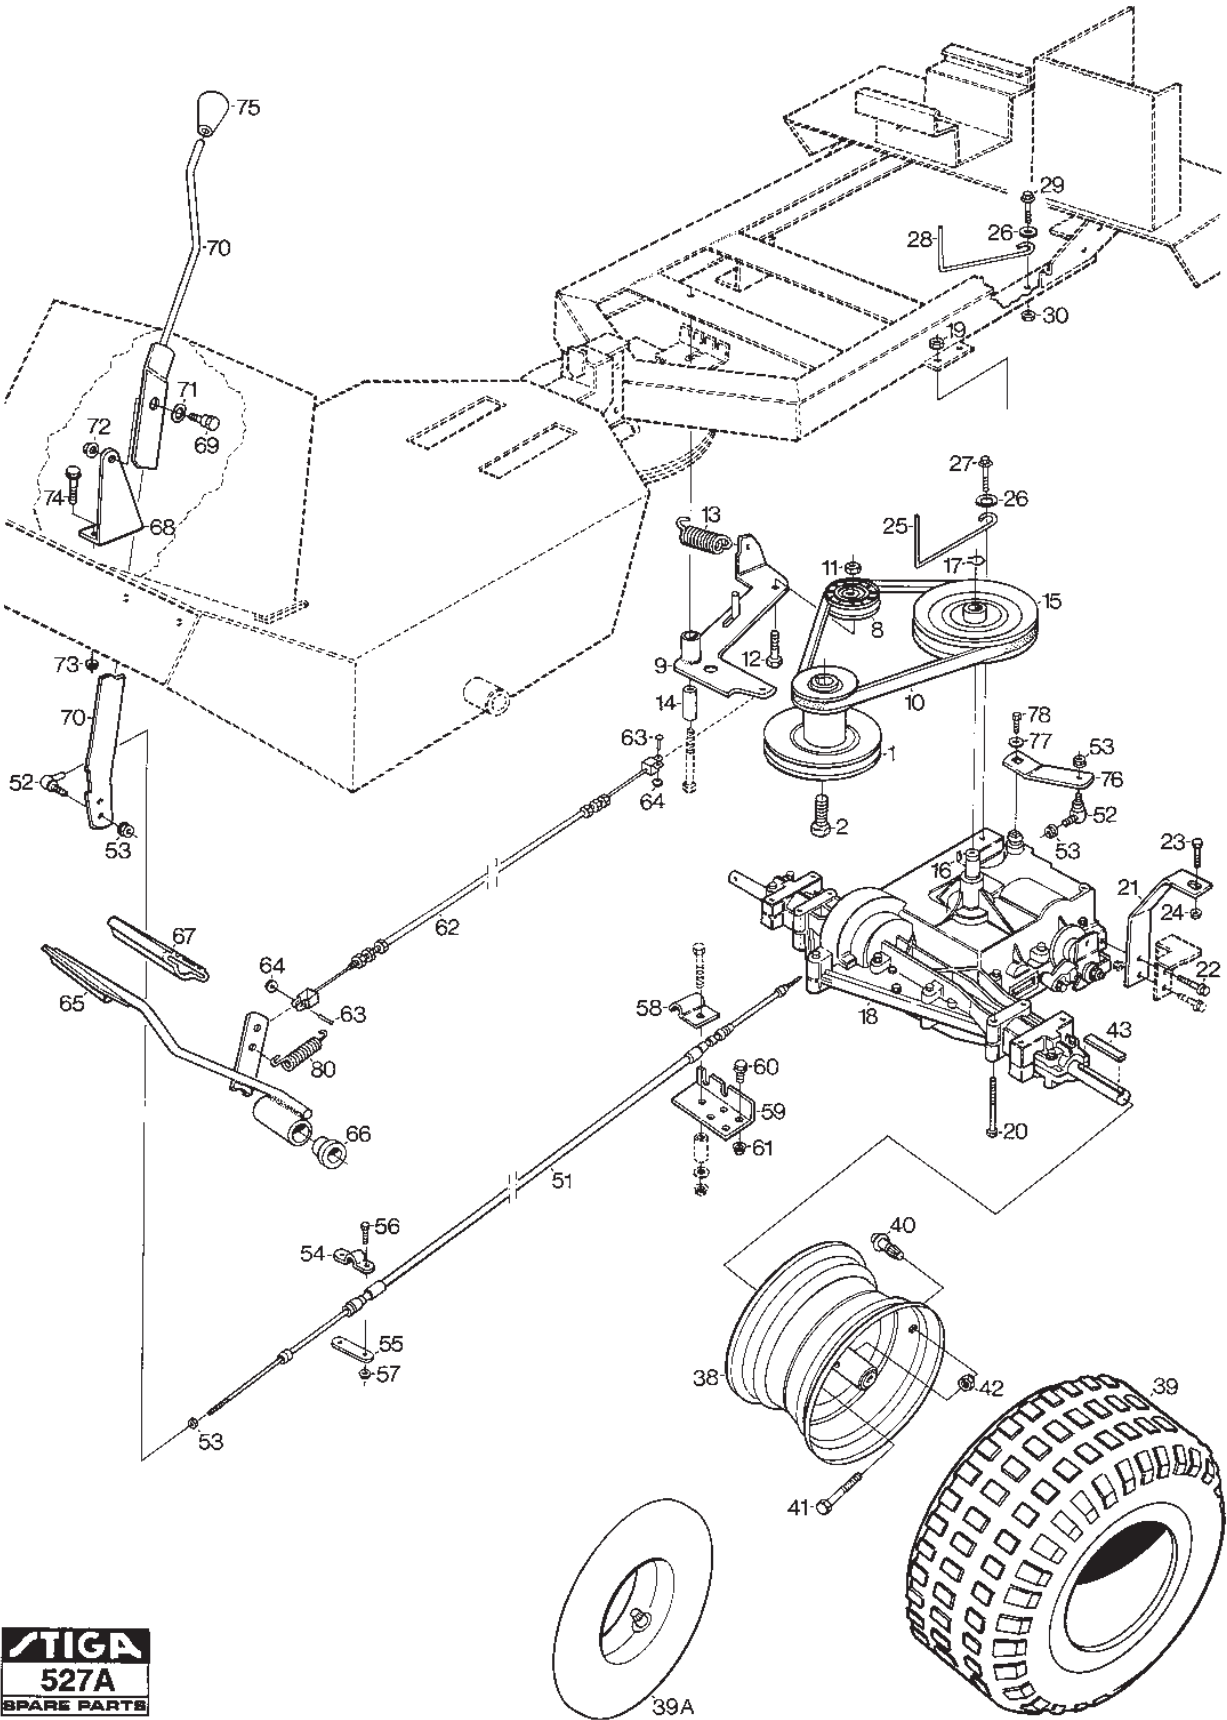

Utgåva Issue 45 - 2014		Transmission			
Pos. Fig.	Antal Quantity	Art nr Part No	Benämning	Description	Anmärkning Notes
1	1	1134-2020-01	Motorremskiva	Engine Pulley	
2	1	9987-5338-12	Skruv	Screw	
8	1	1134-9027-01	Spännrulle (Svart)	Tension Roller (Black)	
9	1	1134-2015-03	Spännarm	Tension Arm	
10	1	1134-9035-01	Kilrem	V-Belt	= 9585-0078-00
11	1	9799-1031-02	Mutter	Nut	
12	1	9997-1030-16	Skruv	Screw	
13	1	1134-0645-00	Fjäder	Spring	
14	1	1134-1565-01	Distans	Spacer	
15	1	1134-1849-01	Remskiva	Belt Pulley	
16	1	9600-0050-00	Kil	Key	
17	1	9650-0016-04	Spärring Sga	Circlip	
18	1	1134-3716-01	Transaxle assy	Transaxle assy	Peerless MST205-529A
19	4	9739-0831-22	Mutter	Nut	
20	4	9997-0870-16	Skruv	Screw	
21	1	1134-2986-01	Fäste	Bracket	
22	1	9942-0820-16	Skruv	Screw	
23	1	9959-0820-16	Skruv	Screw	
24	1	9739-0831-22	Mutter	Nut	
25	1	1134-3289-01	Remstyrning	Belt Guide	
26	2	9699-0056-02	Bricka	Washer	
27	1	9942-0820-16	Skruv	Screw	
28	1	1134-3289-01	Remstyrning	Belt Guide	
29	1	9959-0820-16	Skruv	Screw	
30	1	9739-0831-22	Mutter	Nut	
38	2	1134-3175-01	Fälg-bak	Rim-rear	
39	2	9545-0116-00	Däck	Tyre	16 x 7.50 - 8
40	2	9545-0500-00	Ventil	Valve Assy.	
41	2	9997-0840-16	Skruv	Screw	
42	2	9747-0831-02	Mutter | Låsmutter	Nut	
43	2	1134-2471-01	Kil	Key	
51	1	1134-2031-02	Växelwire	Gear Shifter Cable(l=1333	
52	2	9570-0001-00	Vinkellänk As8 Din 71802M5 | Länk	Elbow Link | Joint	
53	4	9739-0531-22	Mutter	Nut	
54	1	1134-0266-00	Plåt | Fästbygel	Plate | Attaching Clamp	
55	1	1134-0267-00	Plåt | Underläggsbleck	Plate | Clamp Plate	
56	2	9997-0520-16	Skruv	Screw	
57	2	9739-0531-22	Mutter	Nut	
58	1	1134-2021-01	Växelwirefäste	Clamp	
59	1	1134-3400-01	Vinkelarm 5-01 24	Angle Plate	
60	2	9959-0816-16	Skruv	Screw	
61	2	9739-0831-22	Mutter	Nut	
62	1	1134-2030-04	Kopplingswire	Clutch Cable	
63	2	9646-0036-22	Nit Kn 5X12	Rivet	
64	2	9675-0008-02	Starlockbricka	Starlock	
65	1	1134-3450-01	Bromspedal (vä sida)	Brake pedal (L. H.)	
66	1	1134-9024-01	Lager (4 St)	Bearing	Sats 4 st/kit of 4
67	1	1134-0269-00	Pedalgummi	Pedal Rubber	
68	1	1134-0220-01	Växelspaxkonsol	Gear Shifter Bracket