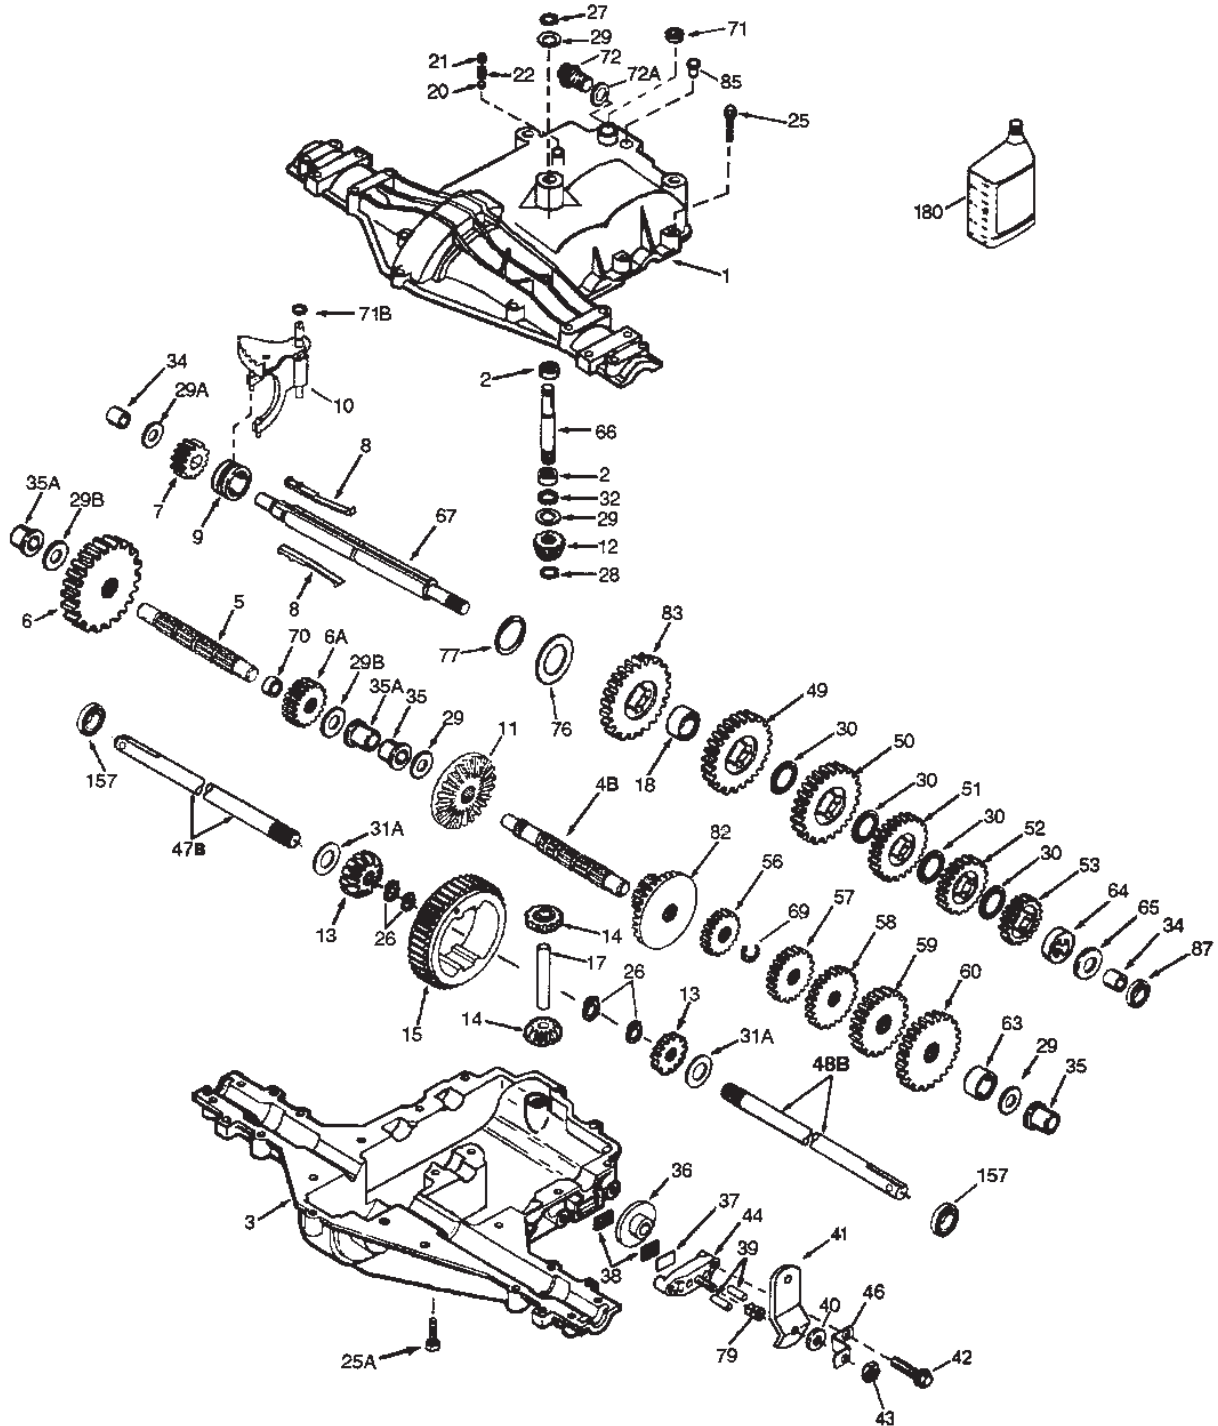

Utgåva Issue 45 - 2014		Tecumseh Peerless Transaxel Mst 205-529A		Tecumseh Peerless Transaxle Mst 205-529A	
Pos. Fig.	Antal Quantity	Art nr Part No	Benämning	Description	Anmärkning Notes
50	1	778354	Drev	Gear	23T
51	1	778352	Drev	Gear	19T
52	1	778350	Drev	Gear	16T
53	1	778346	Drev	Gear	15T
56	1	778355	Drev	Gear	11T
57	1	778353	Drev	Gear	17T
58	1	778351	Drev	Gear	21T
59	1	778349	Drev	Gear	24T
60	1	778345	Drev	Gear	25T
63	1	786071	Distans	Spacer	
64	1	786072	Distans	Spacer	
65	1	780189	Bricka	Thrust Washer	
66	1	776394	Ingående axel	Input shaft	
67	1	776396	Bromsaxel	Brake shaft	
69	1	792170	Låsring	Retaining ring	
70	1	786178	Distans	Spacer	
71	1	788092	O-ring	O-ring	
71	1	788069	Tätning	Seal	
72	1	788091	O-ring	O-ring	
72	1	792165	Threaded Plug	Threaded Plug	
76	1	780090	Bricka	Washer	
77	1	788078	Låsring	Retaining ring	
79	1	792144	Fjäder	Spring	
82	1	778363	Drev	Gear	307 + 13T
83	1	778338	Drev	Gear	27T
85	1	792154	Plugg	Pipe plug	
87	1	788089	Tätning	Oil seal	
157	2	788088	Tätning	Oil seal	
180	1	730229	Växellådsolja	Gear oil	80W90