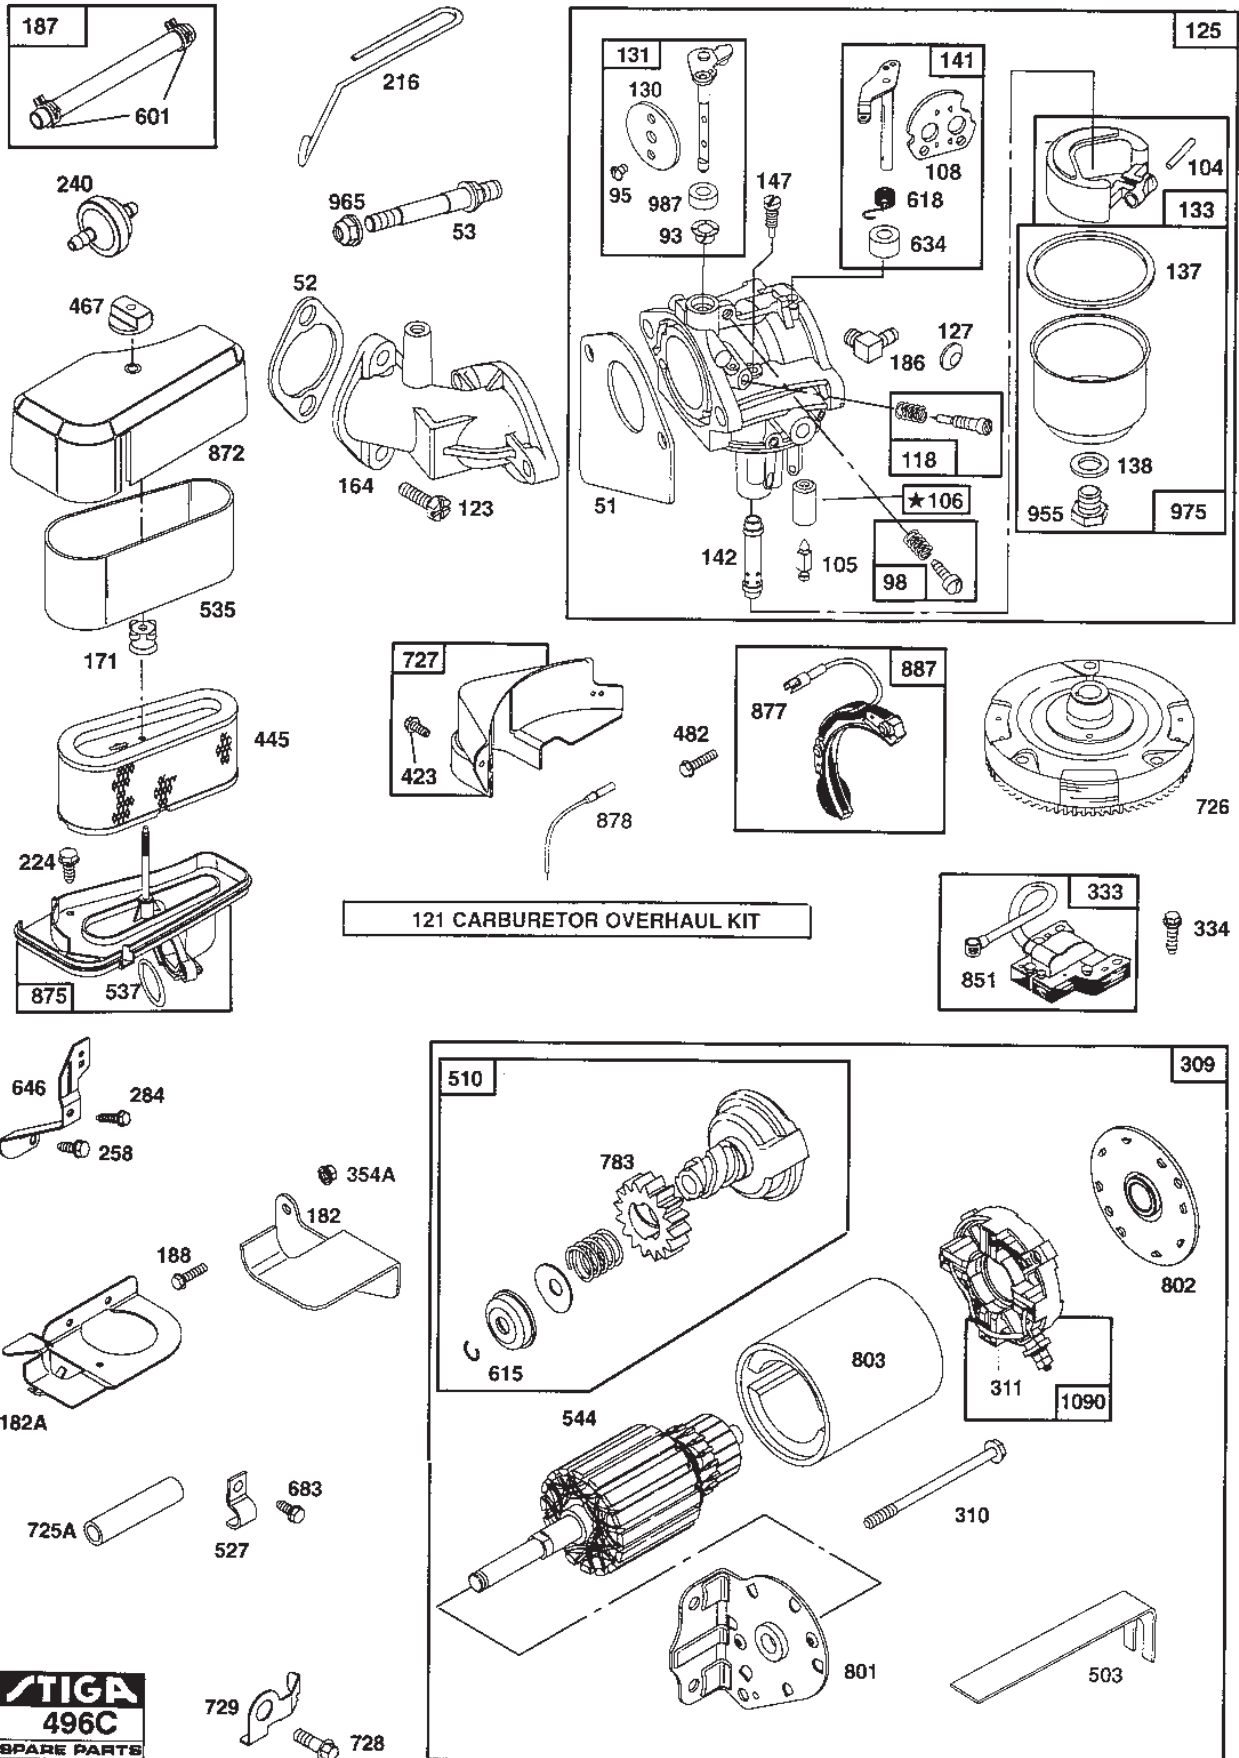

Utgåva Issue 45 - 2014		Förgasare Startmotor	Carburettor Starter Motor		
Pos. Fig.	Antal Quantity	Art nr Part No	Benämning	Description	Anmärkning Notes
51	1	272465	Packning	Gasket	
52	1	272554	Packning	Gasket	
53	2	94637	Skruv	Screw	
93	1	281346	Bussning	Bushing	
95	1	94098	Skruv	Screw	
95	2	94098	Skruv	Screw	
98	1	495800	Skruv	Screw	
104	1	231789	Axel	Shaft	
105	1	231855	Nålventil	Inlet needle valve	
106	1	231854	Valve seat	Valve seat	
108	1	224666	Choke valve	Choke valve	
118	1	496589	Nålventil	Needle valve	
121	1	497481	Reparationssats	Overhaul kit	Märkta/marked F
121	1	499231	Reparationssats	Overhaul kit	
123	2	94616	Skruv	Screw	
123	2	94913	Skruv	Screw	
125	1	496592	Förgasare kpl	Carburettor Assy	
125	1	499161	Förgasare kpl	Carburettor Assy	
130	1	224668	Gasspjäll	Throttle Valve	
131	1	494885	Axel	Shaft	
133	1	494381	Flottör	Float	
137	1	281165	Packning	Gasket	
138	1	281164	Bricka	Washer	
141	1	495931	Choke shaft	Choke shaft	
142	1	497860	Nozzle	Nozzle	
142	1	499039	Nozzle	Nozzle	
147	1	231983	Nozzle	Nozzle	
164	1	213819	Carburettor elbow	Carburettor elbow	
171	1	281051	Mutter	Nut	
182	1	223866	Tank bracket-L.H.	Tank bracket-L.H.	
182	1	222980	Tank bracket-R.H.	Tank bracket-R.H.	
186	1	493496	Fuel pipe elbow	Fuel pipe elbow	
187	1	296004	Fuel pipe	Fuel pipe	
187	1	393815	Bränsleledning	Fuel line	
188	1	94627	Skruv	Screw	
216	1	262766	Choke link	Choke link	
224	1	94729	Skruv	Screw	
224	1	94905	Skruv	Screw	
240	1	298090	Bränslefilter	Fuel Filter	
258	1	94929	Skruv	Screw	
284	1	94704	Skruv	Screw	
284	1	94903	Skruv	Screw	
309	1	497595	Starter motor	Starter motor	
310	2	94003	Skruv	Screw	
311	4	497608	Brush set	Brush set	
333	1	492341	Armature magneto	Armature magneto	
334	2	94731	Skruv	Screw	
354	1	94726	Mutter	Nut	
423	2	94073	Skruv	Screw