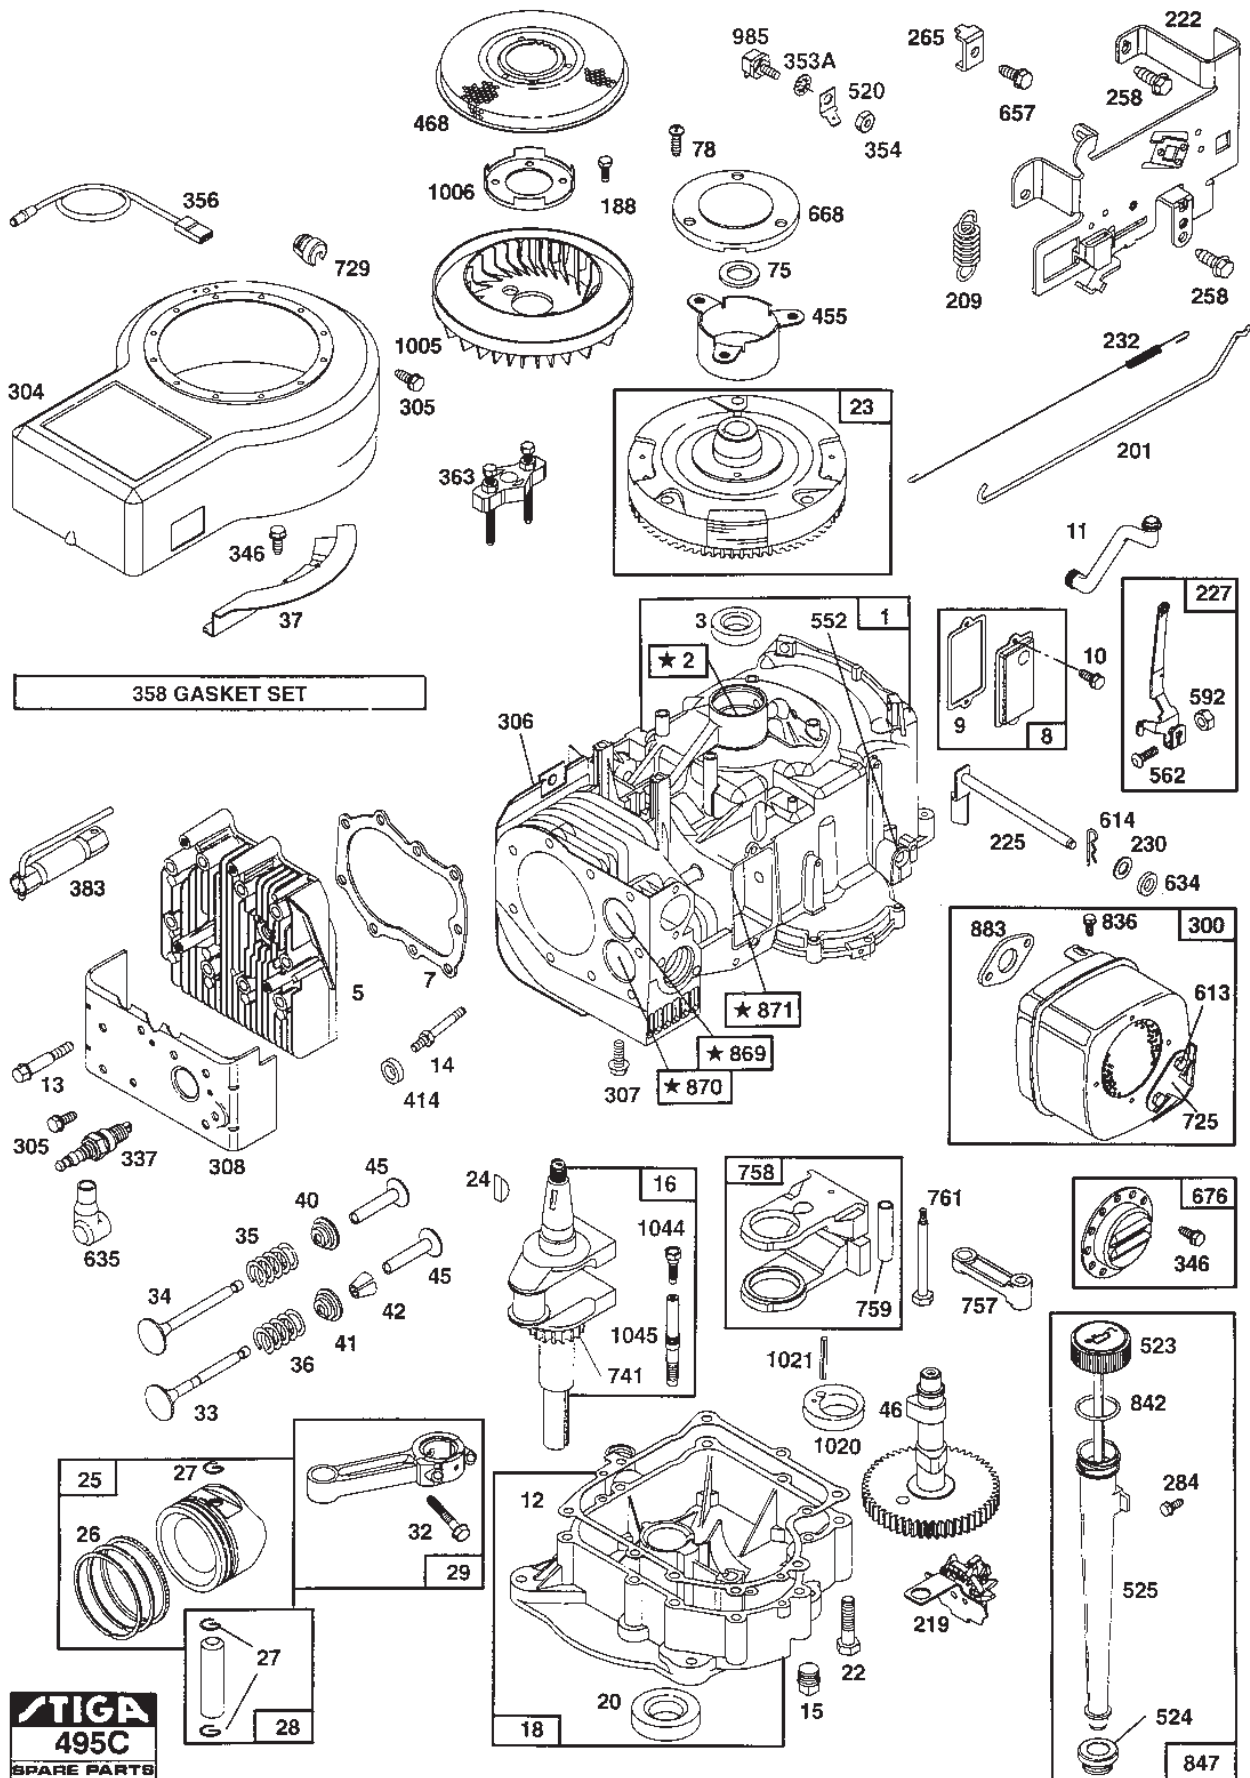

Utgåva Issue 45 - 2014		Cylinder Vevhus	Cylinder Crankcase		
Pos. Fig.	Antal Quantity	Art nr Part No	Benämning	Description	Anmärkning Notes
227	1	493935	Arm	Lever	
230	2	94927	Bricka	Washer	
232	1	262785	Fjäder	Spring	
258	2	94929	Skruv	Screw	
265	1	221535	Klämma	Clamp	
284	1	94073	Skruv	Screw	
284	1	94903	Skruv	Screw	
300	1	491413	Ljuddämpare	Muffler	
304	1	496318	Blower housing	Blower housing	
304	1	496319	Blower housing	Blower housing	
305	4	94786	Skruv	Screw	
306	1	224545	Shield	Shield	
307	1	94930	Skruv	Screw	
308	1	491490	Skydd	Cover	
337	1	1111-9028-02	Tändstift (J19Lm)	Spark Plug (J19Lm)	Champion J19LM
337	1	9400-0225-00	Tändstift (J19Lm)	Spark Plug (J19Lm)	Champion J19LM
346	2	94896	Skruv	Screw	
346	4	94896	Skruv	Screw	
353	1	92791	Bricka	Washer	
354	1	90576	Mutter	Nut	
356	1	494328	Ground wire	Ground wire	
358	1	494241	Packningssats-motor	Gasket set-engine	Märkta/marked S
363	1	19203	Avdragare	Puller	Tillbehör/Accessory
383	1	1111-9029-01	Tändstiftsnyckel (19 Mm-21 Mm)	Spark Plug Wrench (19 Mm-21 Mm)	Tillbehör/Accessory
414	1	231109	Distans	Spacer	
455	1	222561	Kopp	Cup	
468	1	224517	Nät	Screen	
520	1	93722	Anslutningsbleck	Terminal	
523	1	495229	Oil dipstick	Oil dipstick	
524	1	281370	Seal	Seal	
525	1	496068	Rör	Tube	
552	1	491986	Bussning	Bushing	
562	1	94907	Skruv	Screw	
592	1	231978	Mutter	Nut	
613	2	93927	Skruv	Screw	
614	1	93306	Låsnål	Cotter Pin | Cotter pin	
634	1	491323	Oil seal	Oil seal	
635	1	66538	Tändstiftsskydd	Spark plug elbow	
657	1	93496	Skruv	Screw	
657	1	94906	Skruv	Screw	
668	1	280848	Distans	Spacer	
676	1	397630	Deflektor	Deflector	
725	1	223023	Ljuddämparskydd	Muffler Protection	
729	1	281159	Clip	Clip	
741	1	262932	Gear	Gear	
757	1	213998	Länk	Link	
758	1	399891	Balanseringsvikt	Counterweight	
759	1	298909	Kolvsprint	Piston Pin