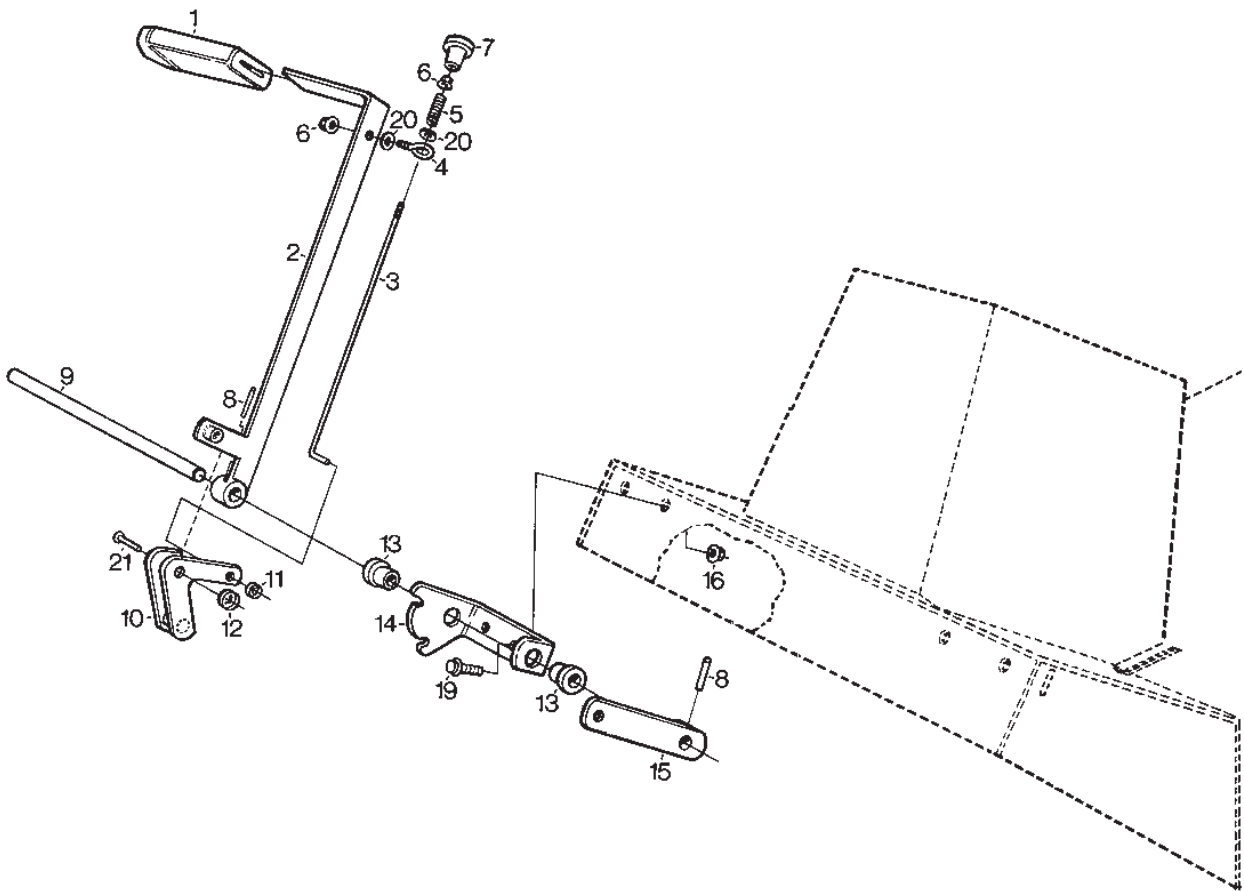

Utgåva Issue 45 - 2014		Manuell Redskapslyft		Manual Lifting Device	
Pos. Fig.	Antal Quantity	Art nr Part No	Benämning	Description	Anmärkning Notes
0	1	1134-0410-08	röds kapslyft Smstpark	Lifting Device Assy	
1	1	9403-0110-01	Höjdinst.Handtag Ej Kapad	Handle	
2	1	1134-0859-03	Svärd	Bar	
3	1	1134-0858-00	Tryckstång	Push Rod	
4	1	1134-1889-01	Skruvögla	Eye Bolt	
5	1	1111-0053-00	Fjäder	Spring	
6	2	9739-0631-22	Mutter	Nut	
7	1	1134-0583-00	Knopp	Knob	
8	2	9595-0258-00	Spännstift	Locating Pin	
9	1	1134-1884-01	Lyftaxel	Lifting Shaft	
10	1	1134-2911-01	Låshake	Locking Pawl	
11	1	9675-0008-02	Starlockbricka	Starlock	
12	1	9675-0012-02	Starlock	Locking washer	
13	2	1134-2684-01	Lager	Bearing	
14	1	1134-0536-00	Lyftsegment	Locking Plate	
15	1	1134-0857-00	Arm Kpl.	Arm	
16	2	9739-1031-22	Mutter	Nut	
19	2	9959-1020-16	Skruv	Screw	
20	2	9699-0025-02	Bricka	Washer	
21	1	9646-0099-22	Nit Kn 8X30	Rivet