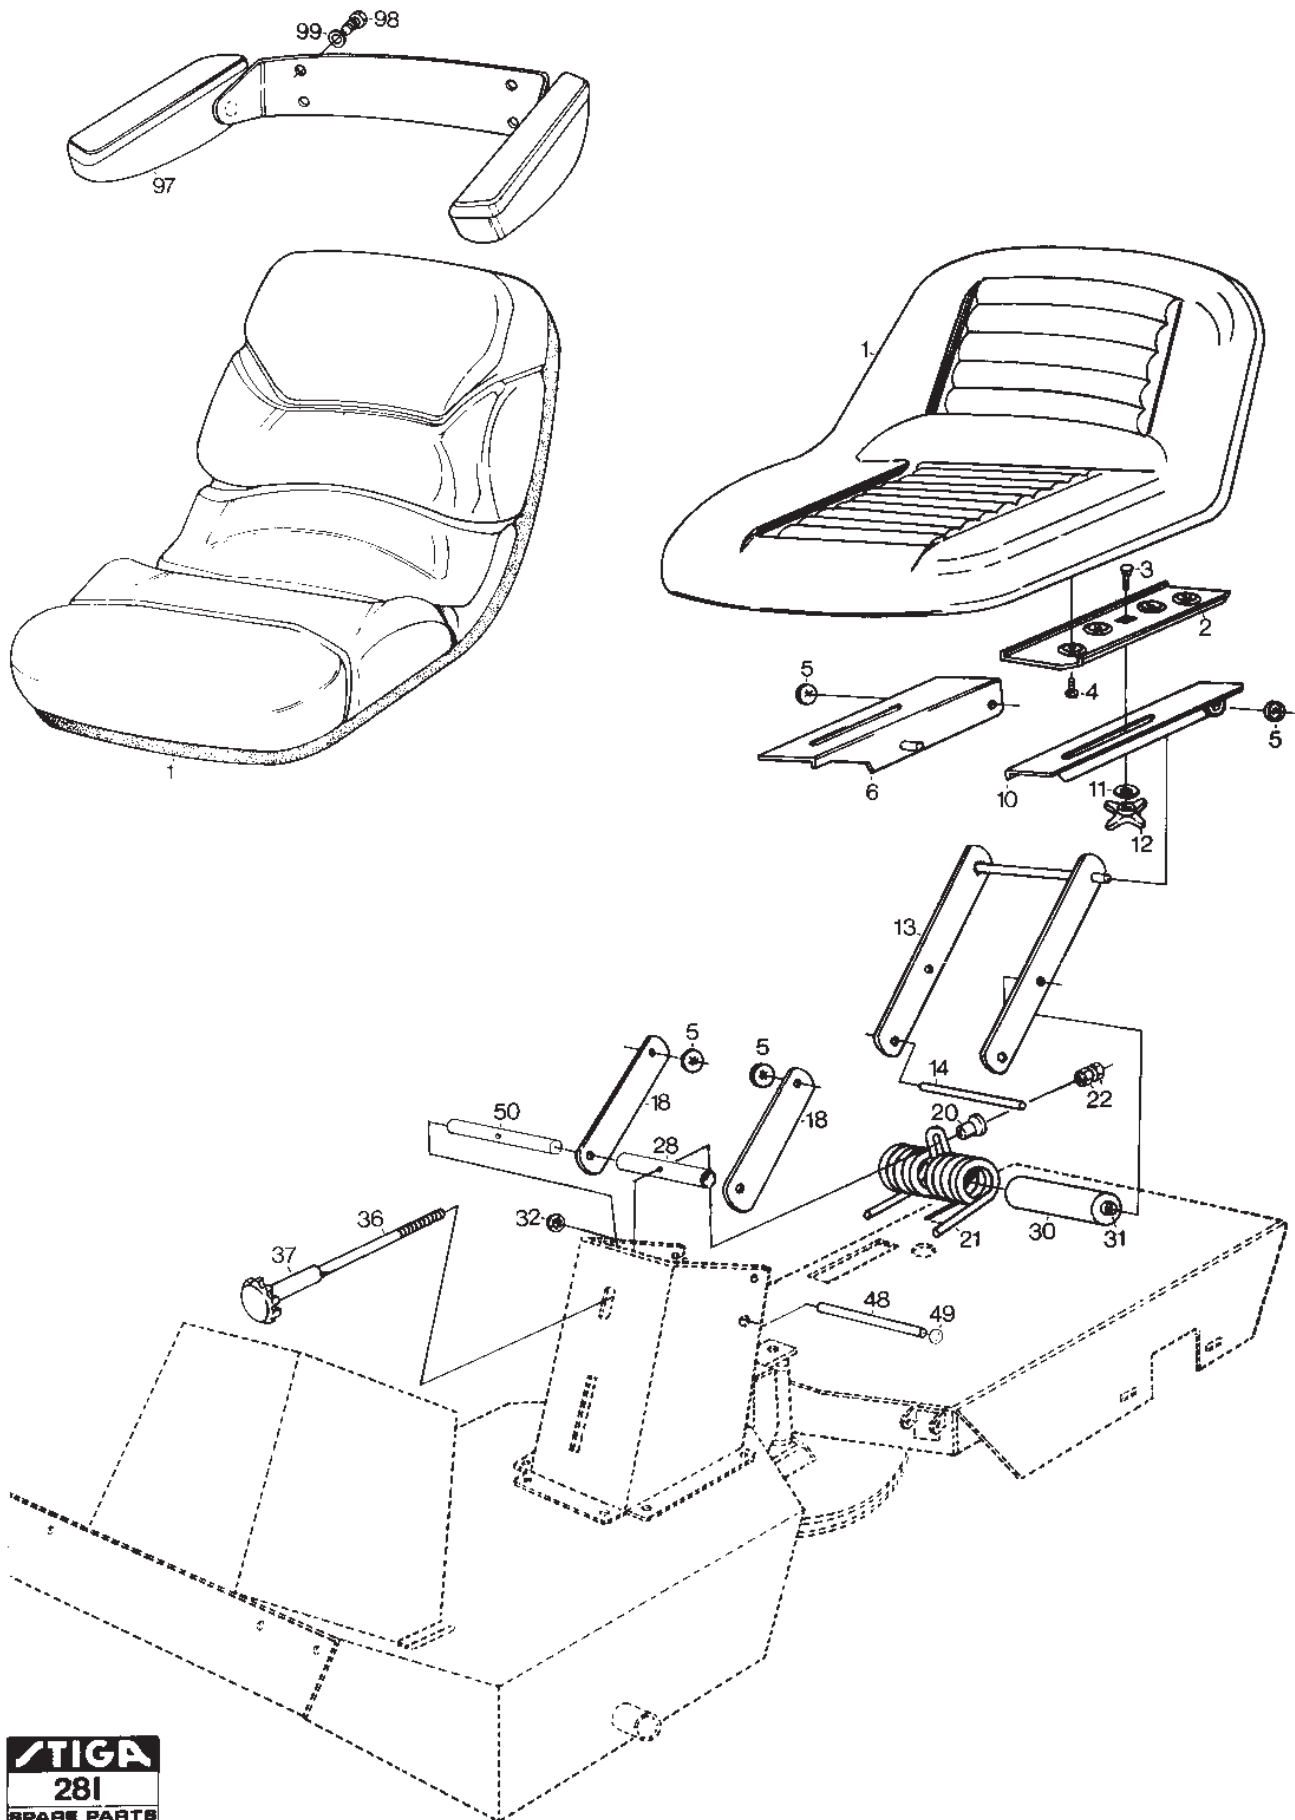

Utgåva Issue 45 - 2014		Sits	Seat		
Pos. Fig.	Antal Quantity	Art nr Part No	Benämning	Description	Anmärkning Notes
1	1	1134-2541-01	Sits Suburban	Seat	1168,1171,1172,1446
1	1	1134-0800-06	Sits Sears Sa (9407-0003-01)	Seat Sears	1442
1	1	1134-2541-01	Sits Suburban	Seat	
2	2	1134-2961-01	Sitsadapter 5-01 24	Seat Adapter	
3	2	9898-0820-16	Skruv	Screw	
4	4	9988-3616-16	Skruv	Screw	
5	4	9675-0017-02	Låsbricka	Starlock	
6	1	1134-3618-01	Sitsfäste Kpl. 5-01 14	Seat Attachment-R.H.	
10	1	1134-3618-02	Sitsfäste Kpl. 5-01 14	Seat Attachment-L.H.	
11	2	9699-0062-02	Bricka	Washer	
12	2	1134-1711-01	Knopp	Knob	
13	1	1134-1652-01	Fjäder	Spring	
14	1	1134-0050-00	Sitsstång	Seat Rod	
18	2	1134-1650-01	Parallellstag	Tie Bar	
20	1	1134-0493-00	Mutter	Nut	
22	2	9799-0831-02	Mutter	Nut	
28	1	1134-2846-01	Rör	Tube	
30	1	1134-1883-01	Axel	Axle	
31	1	1134-0022-00	Reglagestång	Control Rod	
32	2	9672-0004-02	Starlock	Starlock	
36	1	1134-2163-01	Spännstång Kpl.	Rod	
37	1	1134-2166-01	Distans	Spacer	
48	1	1134-2454-01	Axel	Shaft	
49	2	9672-0006-02	Starlock	Lock washer	
50	1	1134-2847-01	Mellanstag	Shaft