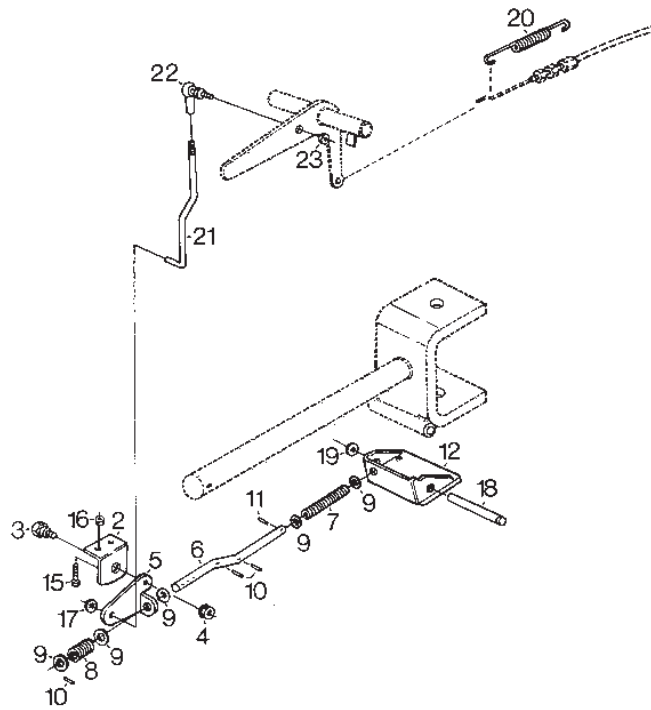

Utgåva Issue 45 - 2014		Kraftuttagsbroms		Pto-Brake	
Pos. Fig.	Antal Quantity	Art nr Part No	Benämning	Description	Anmärkning Notes
2	1	1134-2518-01	Konsol	Console	
3	1	1134-0245-00	Skruv	Screw	
4	1	9747-0831-02	Mutter | Låsmutter	Nut	
5	1	1134-2522-01	Pivotplatta	Plate	
6	1	1134-2520-02	Stag	Stay	
7	1	1134-2663-01	Fjäder	Spring	
8	1	1134-2529-01	Fjäder	Spring	
9	5	9699-0025-02	Bricka	Washer	
10	3	9595-0110-00	Spiralspnst Prym N 2*10	Locating Pin	
11	1	9595-0153-00	Spiralspännstift N3*12	Locating Pin	
12	1	1134-2524-01	Broms	Brake	
15	2	9959-0612-16	Skruv	Screw	
16	2	9739-0631-22	Mutter	Nut	
17	1	9675-0009-02	Starlockbricka	Starlock	
18	1	1134-2521-01	Axel	Shaft	
19	2	9675-0009-02	Starlockbricka	Starlock	
20	1	1134-3633-01	Fjäder	Spring	
21	1	1134-2519-03	Stag	Stay	
22	1	9570-0004-00	Vinkellänk As 10 Din71802M6	Elbow Link	
23	1	9799-0631-02	Mutter	Nut