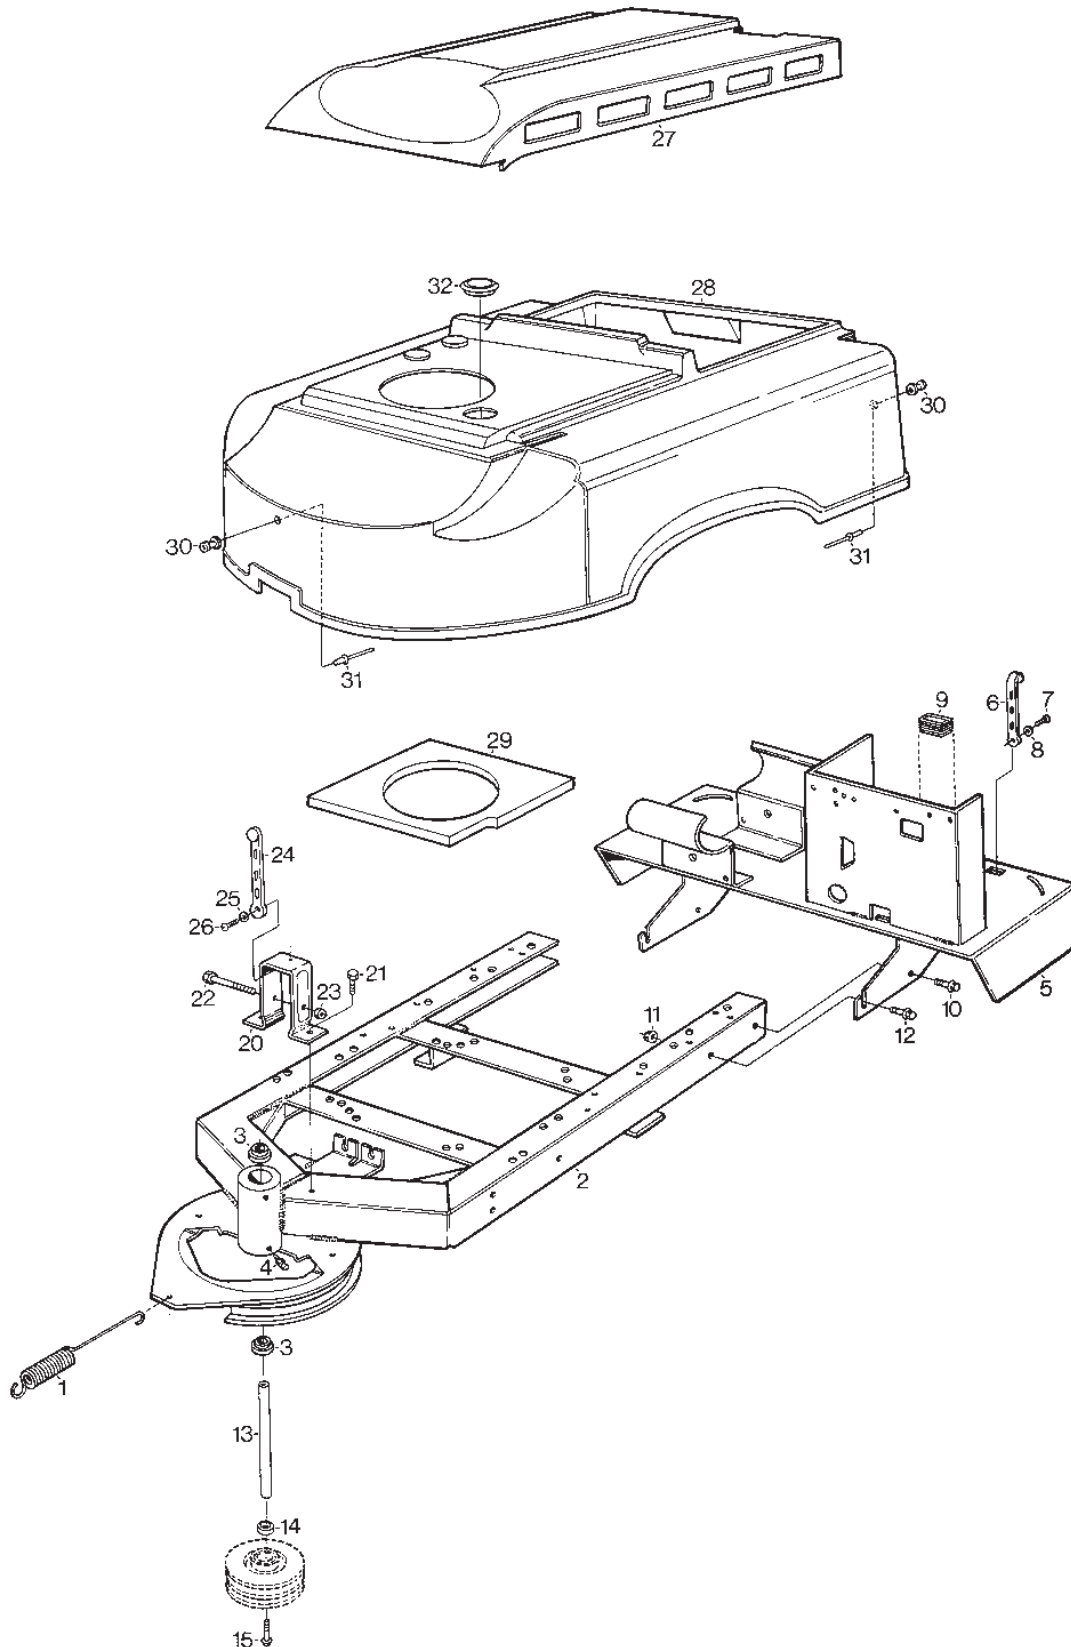

www.stiga.com

PARK 12

PARK 13HST, 16HST, 18HST

Utgåva Issue 45 - 2014		Främre Ram		Front Frame	
Pos. Fig.	Antal Quantity	Art nr Part No	Benämning	Description	Anmärkning Notes
1	1	1134-3411-03	Främre ram	Front frame	
2	1	1134-1757-07	Midjegaffel M Ledaxel	Clevis	
3	1	1134-0031-00	Ledaxelstopp Ledaxelstopp	Pivot Shaft Stop	
4	1	9595-0262-00	Spännstift	Locating Pin Elastic Pin	
5	1	9501-0500-00	Smörjkopp Kort Rak	Grease Dispenser	
6	1	9501-0502-00	Smörjnippel	Grease Joint	
7	1	1134-3252-02	Sitskonsol-gul	Seat Bracket-Yellow	
7	1	1134-3800-01	Sitskonsol 1-00 02	Seat Bracket-Yellow	
8	6	9942-0816-16	Skruv	Screw	
9	1	1134-1192-22	Durk Kpl	Floor Plate	
10	4	9942-0816-16	Skruv	Screw	
11	1	9699-0035-02	Bricka	Washer	
12	1	9959-1020-16	Skruv	Screw	
20	2	1134-0075-01	Framaxeltapp	Front Axle	
21	2	9595-0258-00	Spännstift	Locating Pin	
22	2	1134-2668-01	Fälg kpl	Rim assy	
25	2	9545-0116-00	Däck	Tyre	16 x 7.50 - 8
26	1	9545-0203-00	Innerslang	Inner Tube	Reservdel/spare part
27	2	9545-0500-00	Ventil	Valve Assy.	
28	8	1134-0341-01	Bricka	Washer	
29	4	9599-0080-02	SaxSprint Sp 4*28	Cotter Pin	
30	2	9699-0042-02	Bricka	Washer	
39	1	1134-3370-01	Instrumentpanel (P10)	Panel	
41	1	1134-2833-10	Frontdekor Kpl 1-00 02	Front Trim Plate	
42	2	9849-8013-16	Skruv	Screw	
43	2	9849-8032-16	Skruv	Screw	
44	6	9739-0831-22	Mutter	Nut	
45	2	9959-0816-16	Skruv	Screw	L = 16 mm
46	4	9959-0820-16	Skruv	Screw	L = 20 mm
47	1	1134-3546-01	Durkmatta Park Hst	Floor Mat	
47	1	1134-3535-01	Durkmatta Park	Floor Mat	
48	2	1134-3710-01	Fäste Kpl 5-01 15	Attachment For Accessories	
51	1	9849-8032-16	Skruv	Screw	
60	1	1134-2174-01	Framskärm Vänster	Mudguard,Lh (Yellow)	
61	1	1134-2174-02	Framskärm Höger	Mudguard,Rh (Yellow)	
62	4	1134-0225-00	Stödplåt	Support Plate	
63	6	9942-0816-16	Skruv	Screw	
64	2	9699-0056-02	Bricka	Washer	