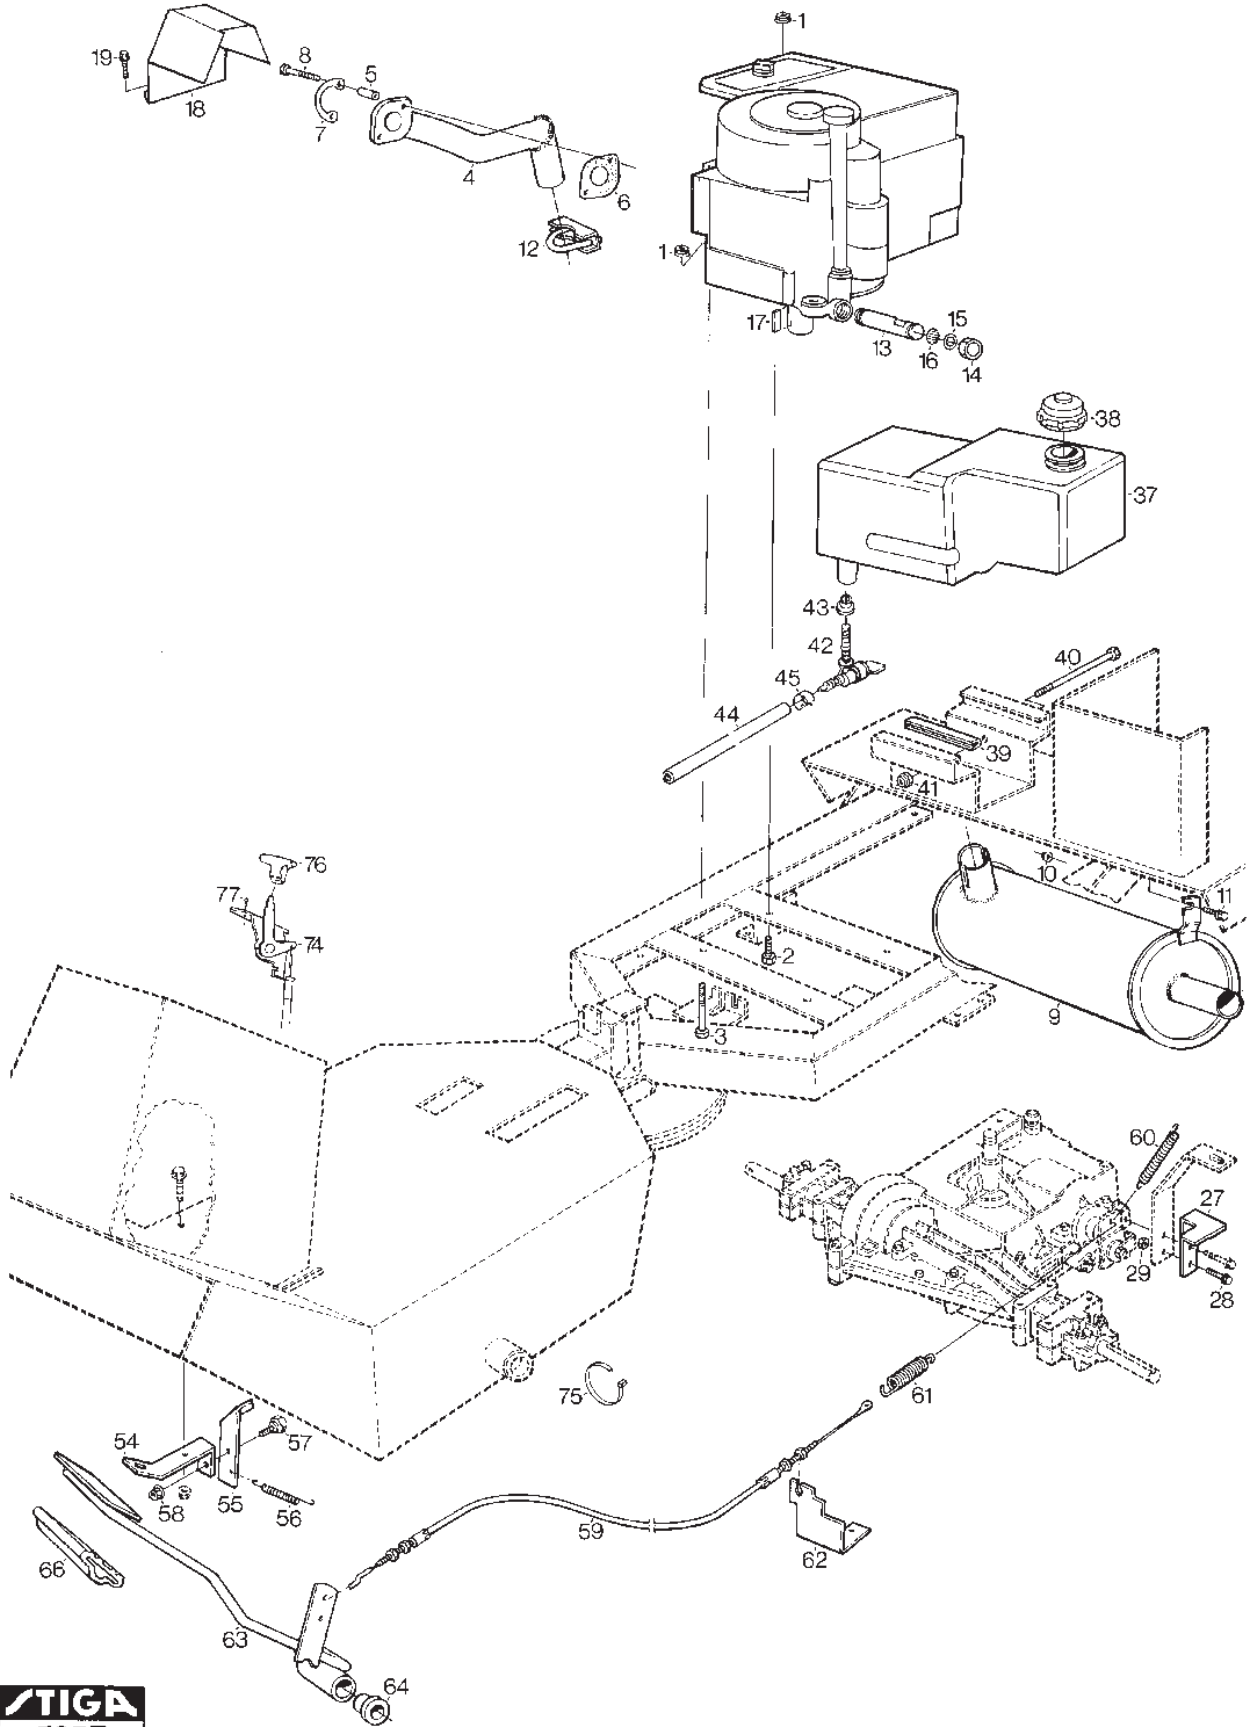

Utgåva Issue 45 - 2014		Motor Broms	Engine Brake		
Pos. Fig.	Antal Quantity	Art nr Part No	Benämning	Description	Anmärkning Notes
1	4	9739-0831-22	Mutter	Nut	
2	3	9997-0840-16	Skruv	Screw	L = 40 mm
3	1	9997-0870-16	Skruv	Screw	L = 70 mm
4	1	1134-3738-01	Avgasrör Kpl	Exhaust Pipe	
5	2	1134-1565-01	Distans	Spacer	
6	1	1134-0433-00	Packning	Gasket	
7	1	1134-2462-01	Låsbleck	Lock	
8	2	9988-3651-12	Skruv	Screw	
9	1	1134-3244-01	Ljuddämpare	Silencer	
10	1	9739-0831-22	Mutter	Nut	
11	1	9959-0816-16	Skruv	Screw	
12	1	9578-0011-00	Klämma F Ljuddämp D35 Rid	Clamp	
13	1	1134-2212-01	Oljeavtappningsrör Kpl.	Oil Drain Pipe	
14	1	1134-0995-01	Plugg	Plug	
15	1	9404-0020-00	O-Ring 11,3 X 2,4	O-ring	
16	1	1134-0997-01	Packning	Gasket	
17	1	9600-0250-00	Kil	Key	
18	1	1134-2733-01	Värmskydd	Heat Protection	
19	2	9942-0612-16	Skruv	Screw	
27	1	1134-2045-01	Bromsstopp	Brake Stop	
28	1	9959-0816-16	Skruv	Screw	
29	1	9739-0831-22	Mutter	Nut	
37	1	1134-3593-01	Bränsletank	Fuel Tank	
38	1	1134-2877-02	Tanklock	Fuel Tank Cap	
39	2	1134-2941-01	Kantskyddslist S	Protection Strip	
40	1	9997-0812-02	Skruv	Screw	
41	1	9747-0831-02	Mutter | Låsmutter	Nut	
42	1	1134-3224-01	Bensinkran	Fuel Shut-Off Valve	
43	1	1134-3225-01	Gummibussning | Gummibussning	Grommet	
44	1	1134-2975-06	Bensinslang	Fuel Tube	
45	2	1134-3499-01	Slangklämma	Hose Clamp	
54	1	1134-1184-02	Stag F Parkeringsbroms	Stay	
55	1	1134-2151-01	Spärr	Stop	
56	1	1131-1497-01	Fjäder	Brake Spring	
57	1	1134-0245-00	Skruv	Screw	
58	1	9739-0831-22	Mutter	Nut	
59	1	1134-3410-02	Motorbromswire	Cable, Thread Engine Brake	
60	1	1131-1506-00	Fjäder	Spring	
61	1	1134-3280-01	Fjäder	Spring	
62	1	1134-3403-01	Kabelhållare	Wire Holder	
63	1	1134-2170-02	Bromspedal (hö sida)	Brake pedal (R. H.)	
64	1	1134-9024-01	Lager (4 St)	Bearing	Sats 4 st/kit of 4
66	1	1134-0269-00	Pedalgummi	Pedal Rubber	
74	1	1134-1975-11	Gasreglage	Throttle Cable	
75	1	9579-0008-00	Buntband	Cable Holder	
76	1	9403-0035-10	Knopp	Knob	
77	2	9849-8013-16	Skruv	Screw