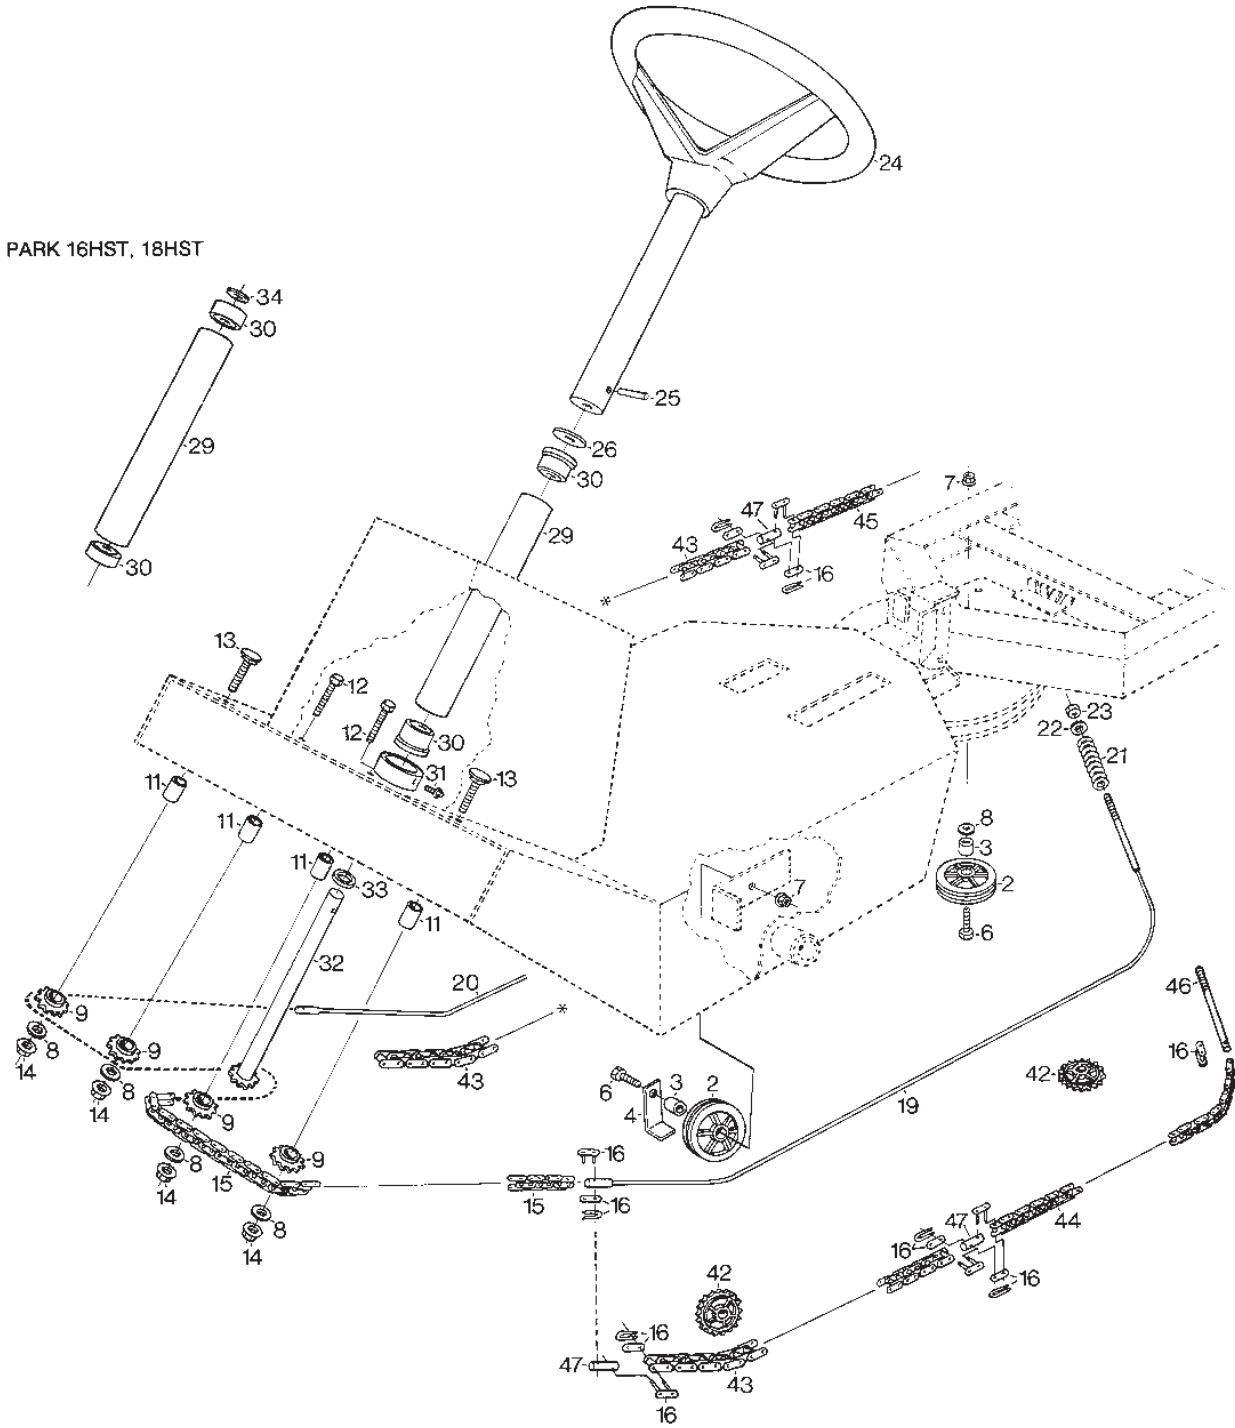

Utgåva Issue 45 - 2014		Styrning Steering			
Pos. Fig.	Antal Quantity	Art nr Part No	Benämning	Description	Anmärkning Notes
3	3	1134-0041-01	Bussning	Bushing	
4	2	1134-3022-01	Fäste	Bracket	
6	3	9997-1030-16	Skruv	Screw	
7	3	9739-1031-22	Mutter	Nut	
8	5	9699-0035-02	Bricka	Washer	
9	4	1134-2816-01	Kedjehjul	Sprocket	
11	4	1134-0041-02	Bussning	Bushing	
12	2	9997-1040-12	Skruv	Screw	
13	2	9897-1040-12	Skruv	Screw	
14	4	9739-1031-22	Mutter	Nut	
15	1	1134-2820-01	Kedja79 Länkar	Chain W/O Lock	79 länk/links
21	2	1134-2818-01	Fjäder	Spring	
21	2	1134-3817-01	Fjäder	Spring	
22	2	9699-0090-02	Bricka	Washer	
23	2	9747-0831-02	Mutter | Låsmutter	Nut	
24	1	1134-1966-03	Ratt	Steering Wheel	
25	1	9595-0262-00	Spännstift	Locating Pin | Elastic Pin	
26	1	9699-0114-02	Bricka	Washer	1.0 mm
26	1	9699-0103-02	Bricka	Washer	0.5 mm
31	2	9942-0612-16	Skruv	Screw