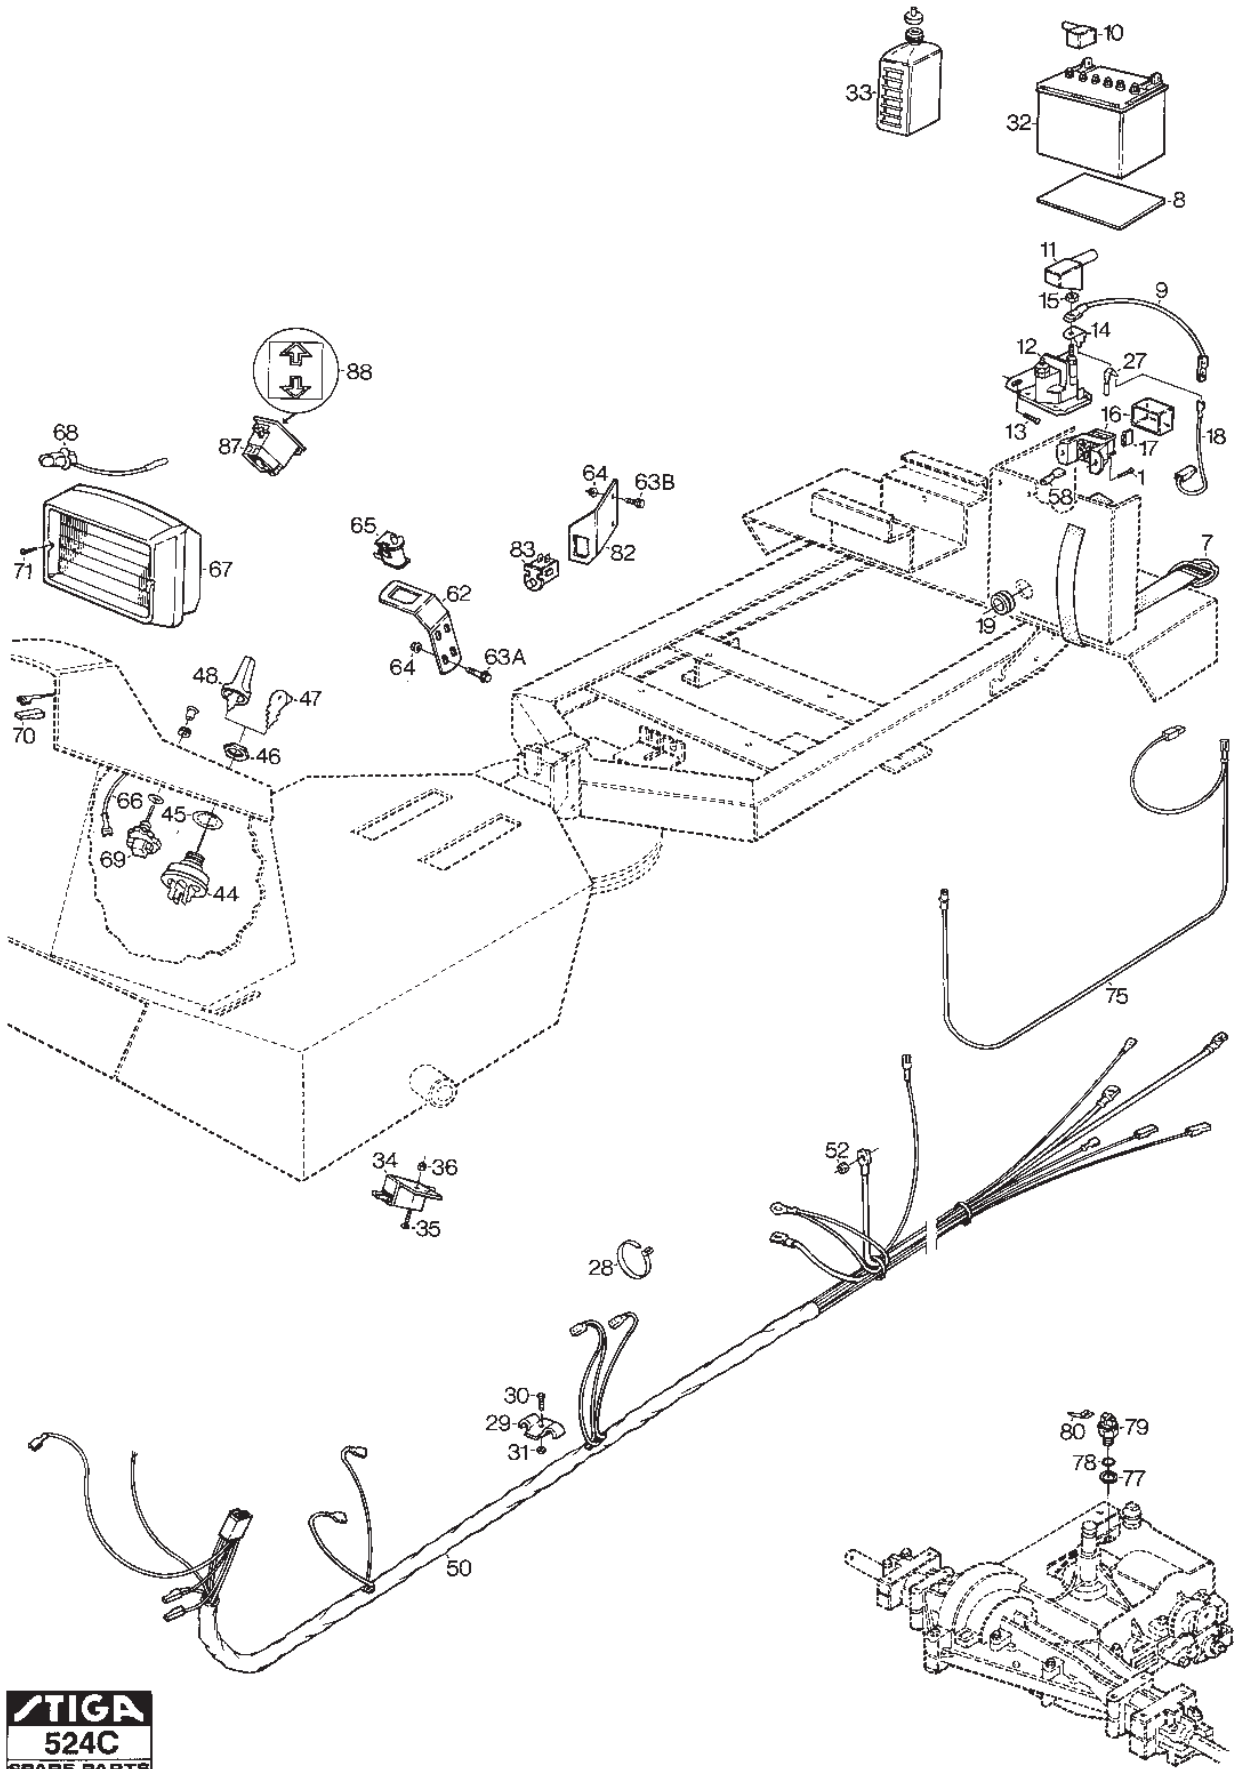

STIGA
524C
SPARE PARTS

Utgåva Issue 45 - 2014		Esystem Electrical System			
Pos. Fig.	Antal Quantity	Art nr Part No	Benämning	Description	Anmärkning Notes
1	2	9849-8009-16	Skruv	Screw	
7	1	9400-0064-02	Batterihållare	Battery Holder	
8	1	1134-2333-02	Batteriunderlägg	Battery Pad	
9	1	1134-0234-01	Batterikabel (+)	Battery Cable (+)	
10	1	1134-2310-01	Batteriskydd	Guard Cap (+)	
11	1	1134-2948-01	Skyddshätta	Guard Cap	
12	1	1134-2962-01	Solenoid Kpl Service	Solenoid	Inkl pos 14-15
13	2	9849-8009-16	Skruv	Screw	
14	1	1134-2947-01	Stift	Cable Connection	
15	2	9794-5131-02	Mutter	Nut	
16	1	1134-3491-01	Säkringshållare	Fuse Carrier | Fuse Holder	
16	1	1134-3631-01	Lock | Lock (5-01)	Cover-Fuse Holder	
19	1	1134-3203-05	Kabelgenomföring	Grommet	
28	9	9579-0003-00	Buntband	Cable Holder	
29	1	1134-2782-01	Låsbleck	Clamp	
30	1	9997-0520-16	Skruv	Screw	
31	1	9739-0531-22	Mutter	Nut	
32	1	1134-2892-01	Batteri	Battery	
33	1	1134-3300-01	Batterisyra	Battery Acid	2 x 0.85 liter
35	2	9997-0520-16	Skruv	Screw	
36	2	9747-0531-02	Mutter	Nut	
44	1	1134-1814-01	Tändningslås Kpl Service	Starter Switch Assy.	
45	1	1134-2853-01	Bricka	Washer	
46	1	1134-2852-01	Mutter	Nut	
47	1	1134-2848-01	Tändningsnyckel	Ignition Key	
48	1	1134-3368-01	Tändningsnyckel	Ignition Key	
50	1	1134-3697-01	Kablage	Harness	1168,1171,1172
50	1	1134-3718-01	Kablage	Harness	1442
52	1	9795-3531-02	Mutter	Nut	
62	1	1134-3251-01	Fäste	Bracket	
63	2	9959-0616-16	Skruv	Screw	16 mm (1442,1446)
63	2	9959-0612-16	Skruv	Screw	12 mm
64	2	9739-0631-22	Mutter	Nut	
65	1	1134-3156-01	Brytare	Switch	
66	1	1134-3732-01	Kabel	Cable	
67	1	1134-1466-01	Strålkastare Kpl	Headlamp Assy.	
68	1	9400-0075-00	Glödlampa 12336H3 12	Glow Lamp	
69	1	9400-0063-00	Brytare	Switch	
70	1	1134-3733-01	Bussning	Bushing	
77	1	9695-0012-00	Bricka	Washer	
78	1	9404-0024-00	O-ring	O-Ring	
79	1	9400-0167-01	Brytare	Switch	
80	2	9400-0171-00	Fl.Stift 3868 F/45Msbk	Cable Connection	
82	1	1134-3551-01	Brytarfäste	Attachment	1442,1443,1446
83	1	1134-3156-01	Brytare	Switch	1442,1443,1446