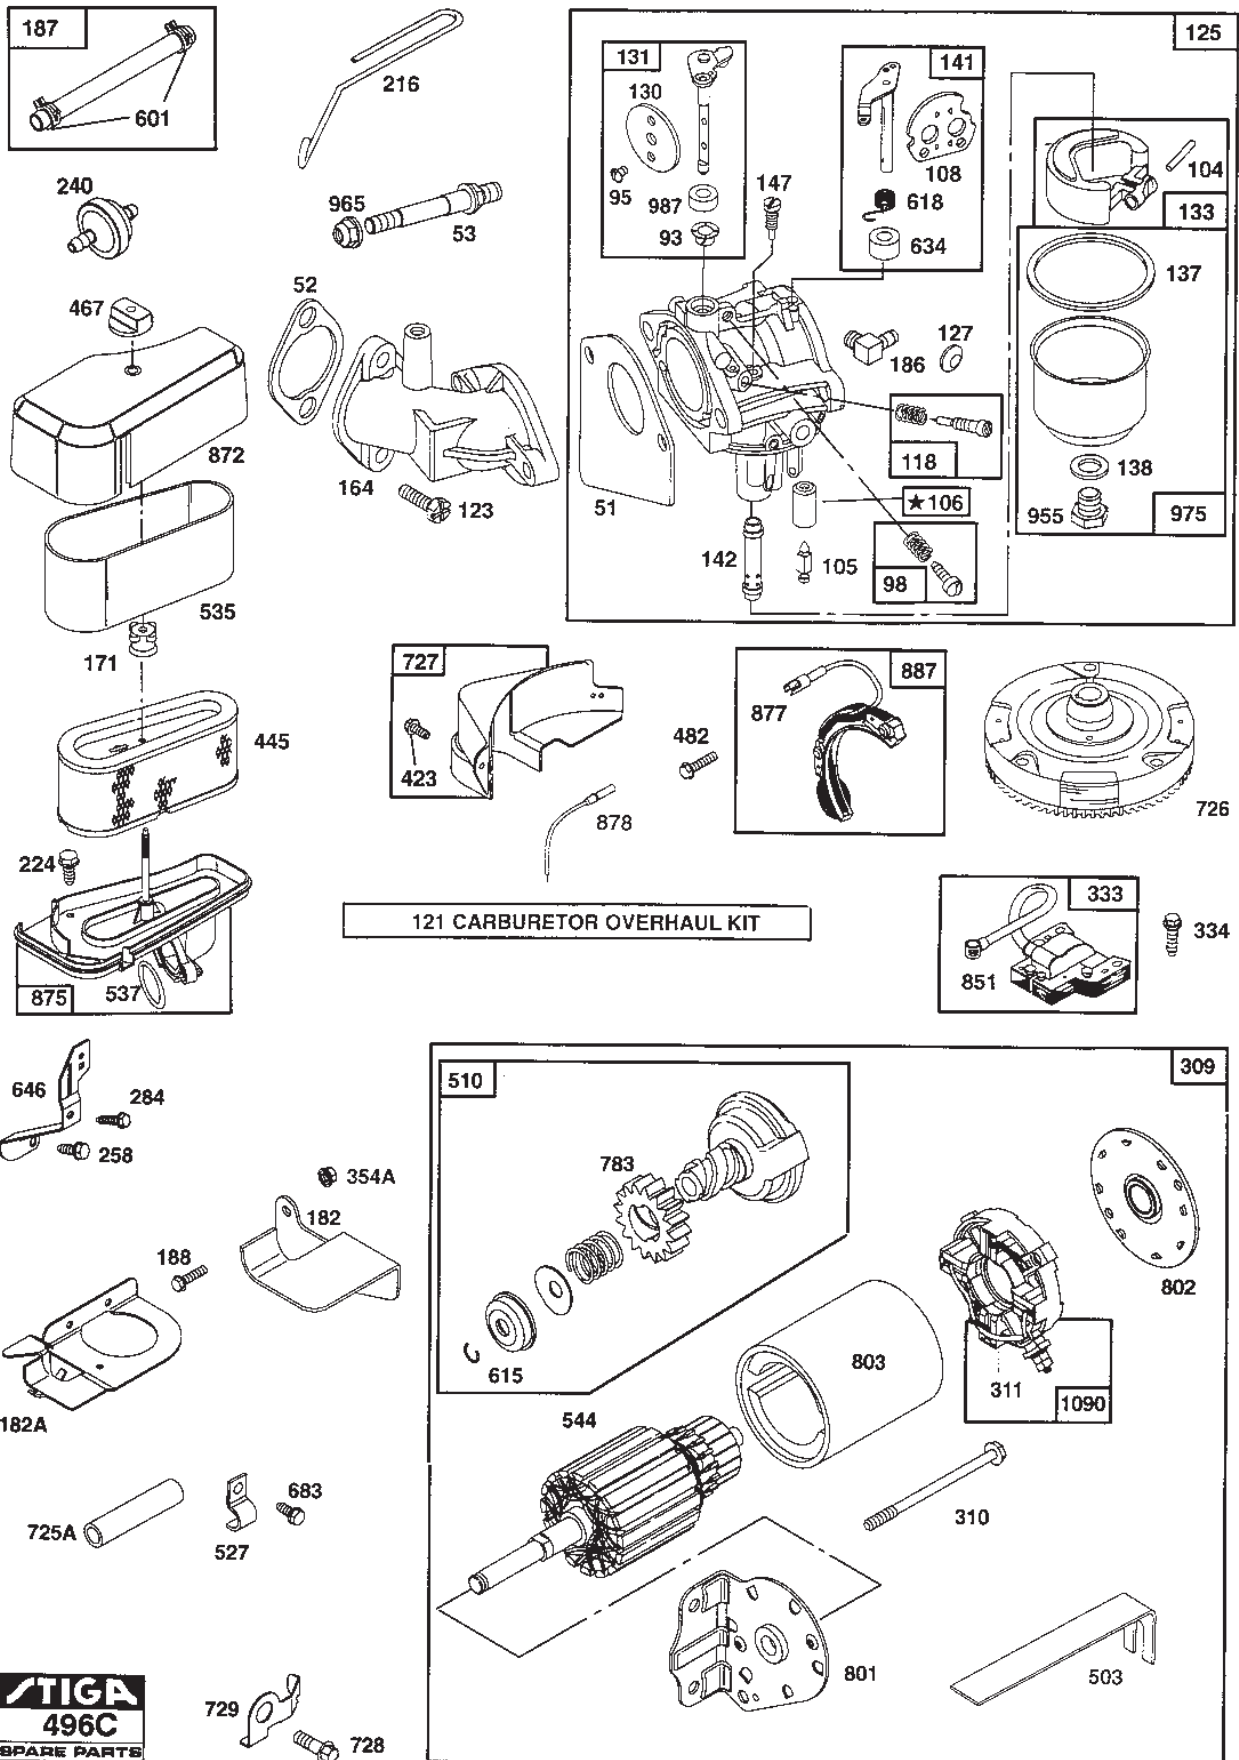

Utgåva Issue 45 - 2014		Förgasare Startmotor	Carburettor Starter Motor		
Pos. Fig.	Antal Quantity	Art nr Part No	Benämning	Description	Anmärkning Notes
423	2	94903	Skruv	Screw	
445	1	493910	Cartridge	Cartridge	
467	1	493903	Lås ratt	Knob	
482	2	93621	Skruv	Screw	
503	1	806000	Strap	Strap	
510	1	497606	Startdrev	Drive	
527	1	221428	Clamp	Clamp	
535	1	272477	Luftfilterelement	Filter Element	
537	1	281106	O-ring	O-ring	
544	1	497603	Armature	Armature	
601	2	93053	Slangklämma	Hose clamp	
615	1	263080	Retainer	Retainer	
618	1	262803	Fjäder	Spring	
634	1	494455	Seal-spring	Seal-spring	
634	1	281168	Bricka	Washer	
646	1	224546	Brace	Brace	
683	1	94929	Skruv	Screw	
725	1	222175	Värmskydd	Heat shield	
726	1	392134	Kuggkrans	Gear ring	
726	1	399676	Kuggkrans	Gear ring	
727	1	490324	Skyddskåpa	Cover	
728	2	94773	Skruv	Screw	
728	2	94951	Skruv	Screw	
729	1	225170	Wire retainer	Wire retainer	
783	1	280104	Drev	Gear	
801	1	394856	Lock	Drive end cap	
802	1	497607	Botten	End Cap	
803	1	497604	Hus	Housing	
851	1	493880	Terminal	Terminal	
872	1	281105	Cover	Cover	
875	1	496368	Filterhus	Filter body	
877	1	393814	Connector	Connector	
878	1	393422	Kabelhärva	Harness	
887	1	391529	Stator	Stator	
955	1	94642	Skruv	Screw	
965	2	94010	Mutter	Nut	
975	1	494378	Bowl	Bowl	
975	1	495933	Bowl	Bowl	
987	1	281166	Seal	Seal	
1090	1	497605	Brush set	Brush set