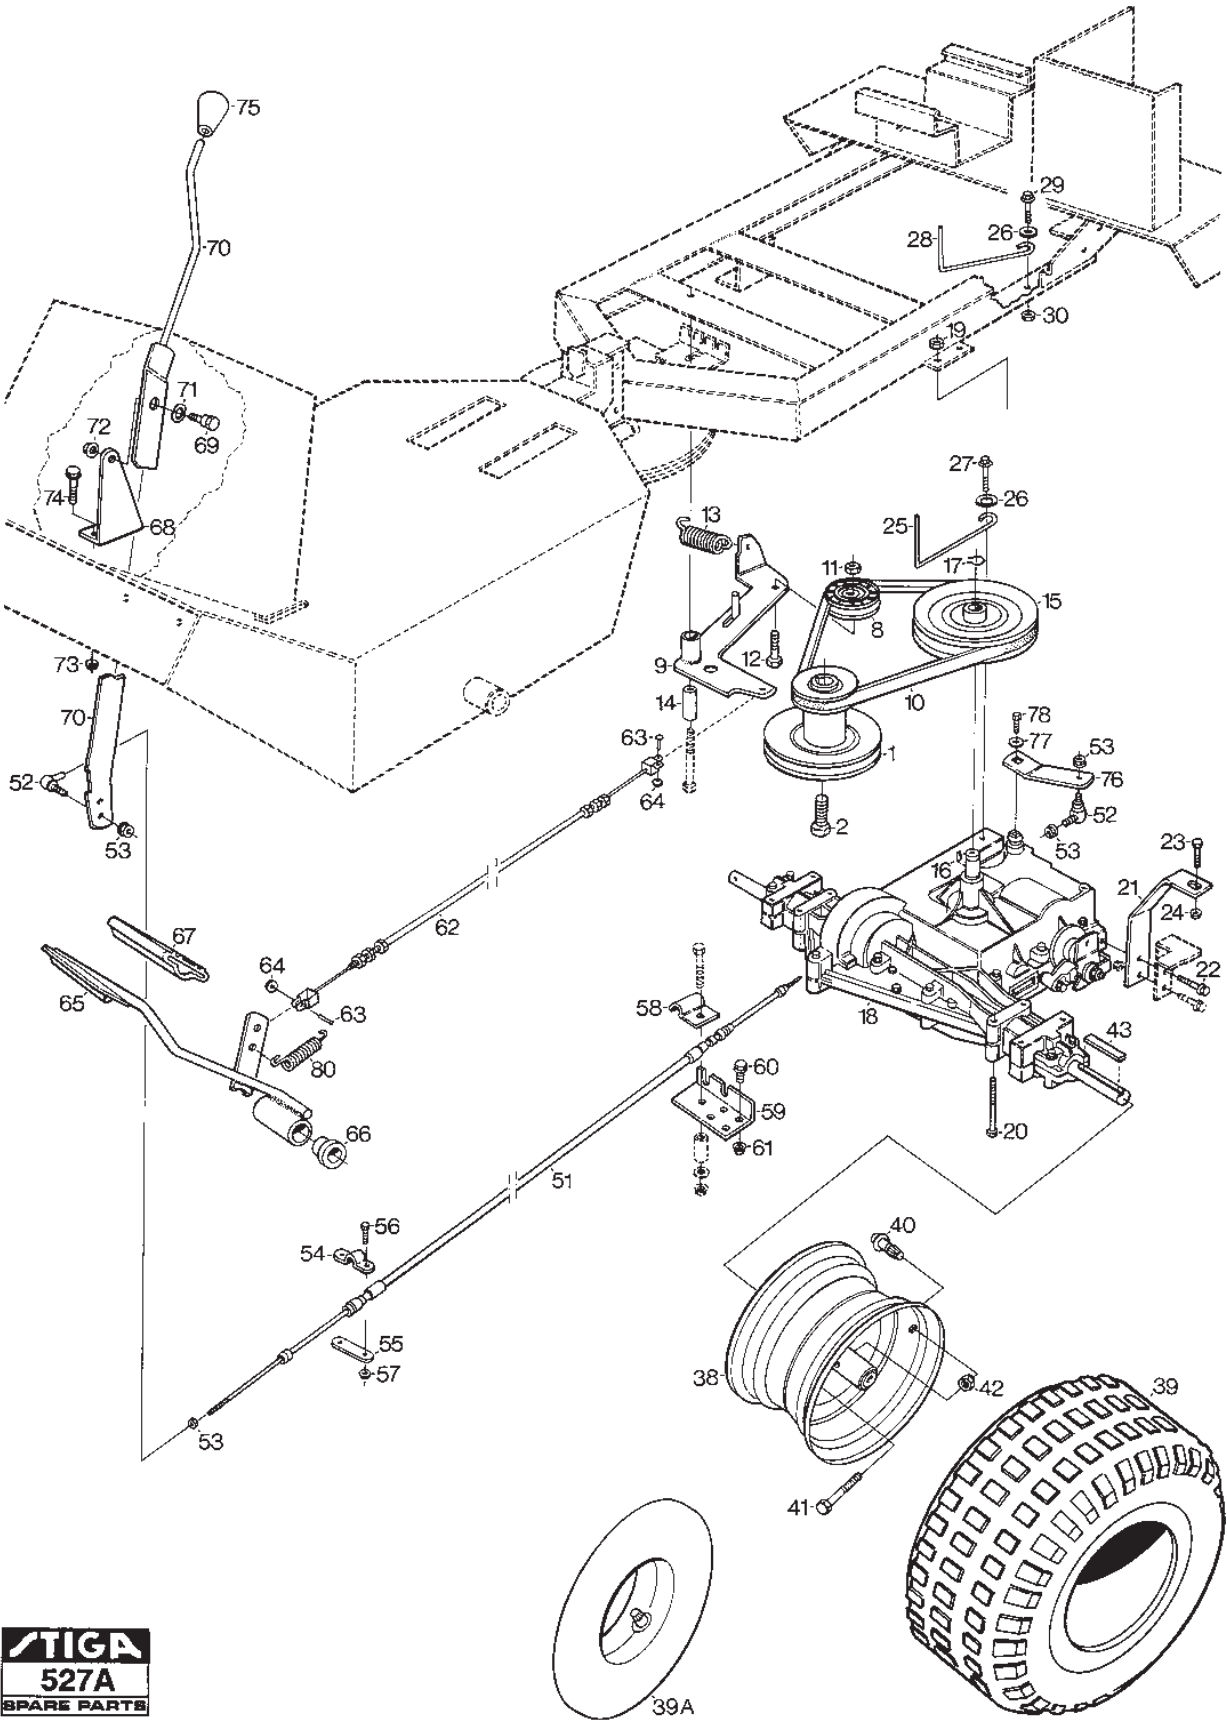

STIGA
527A
SPARE PARTS

Utgåva Issue 45 - 2014		Transmission			
Pos. Fig.	Antal Quantity	Art nr Part No	Benämning	Description	Anmärkning Notes
69	1	1134-0240-00	Skruv	Screw	
70	1	1134-2328-01	Växelspak Kpl.	Gear Lever	
71	1	9696-0013-01	Bricka	Washer	
72	1	9739-0831-22	Mutter	Nut	
73	2	9739-0831-22	Mutter	Nut	
74	2	9959-0816-16	Skruv	Screw	
75	1	1134-2551-01	Knopp	Knob	
76	1	1134-3279-01	Växelarm	Gear Shifter Arm	
77	1	9699-0060-02	Bricka	Washer	
78	1	9987-5016-16	Skruv	Screw	
80	1	1131-1506-00	Fjäder	Spring