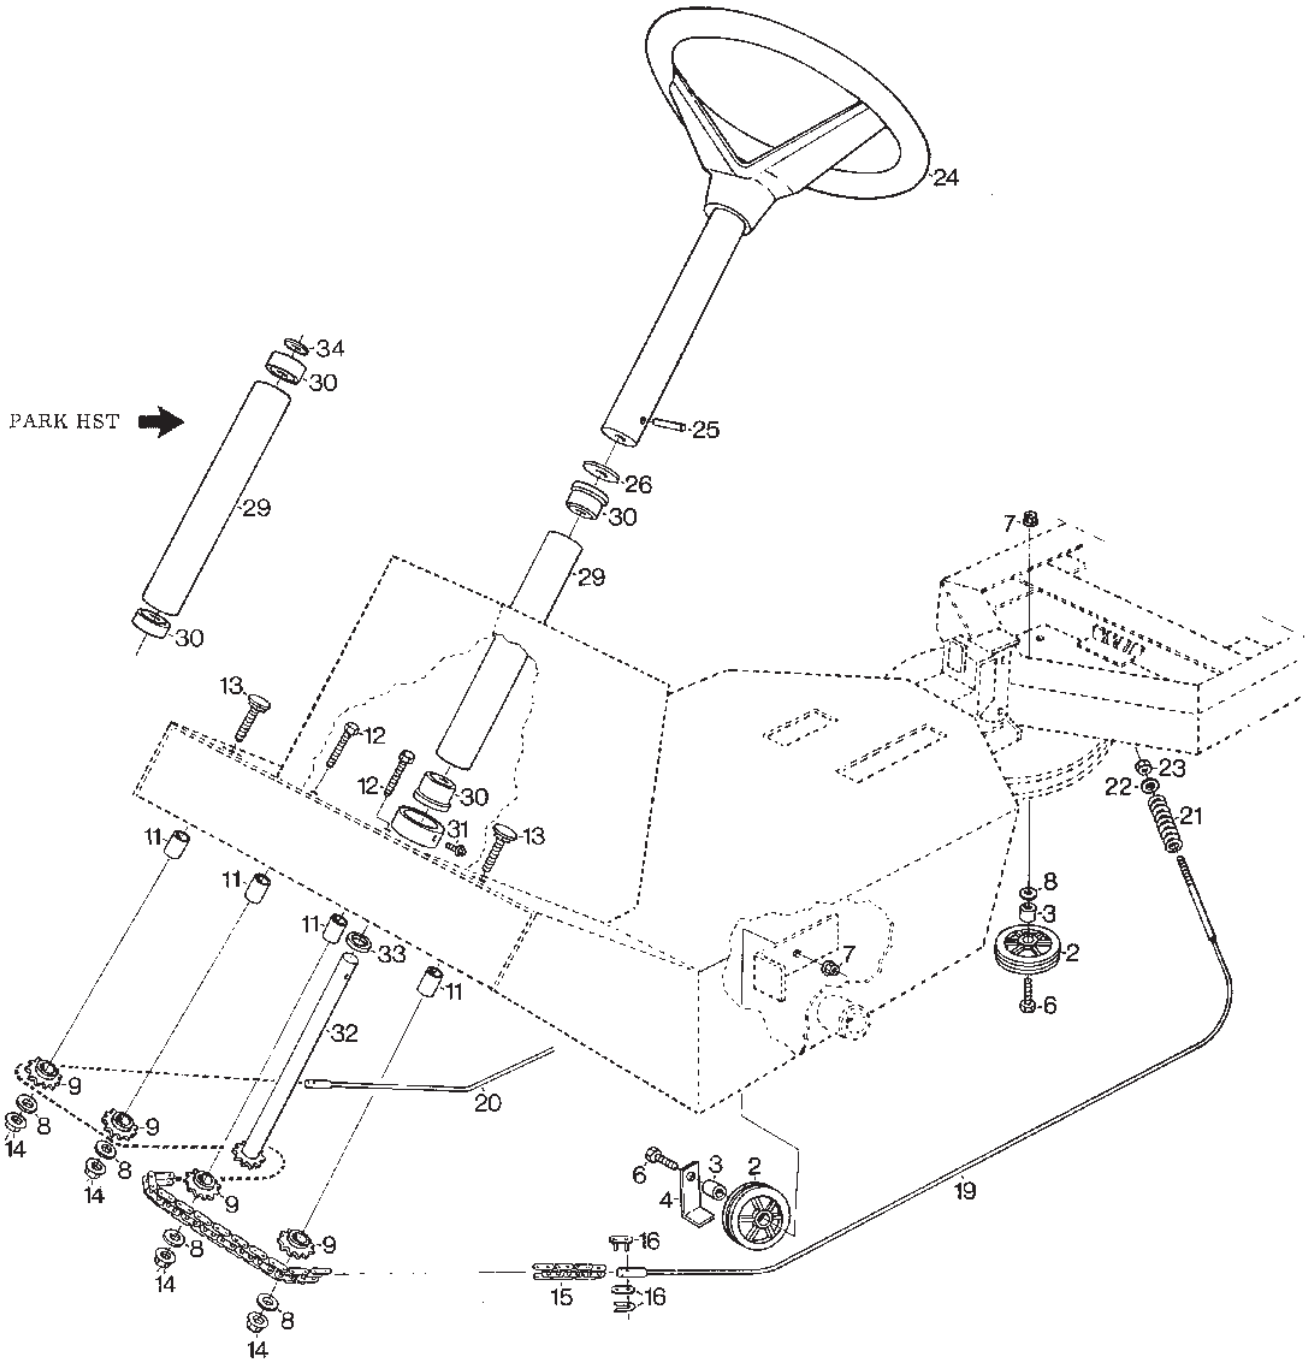

STIGA - 13-1358-17 - Season 1994

Utgåva Issue 41 - 2014		Styrning Steering			
Pos. Fig.	Antal Quantity	Art nr Part No	Benämning	Description	Anmärkning Notes
2	2	1134-9025-01	Linhjul	Steering Pulley	
3	3	1134-0041-01	Bussning	Bushing	
4	2	1134-3022-01	Fäste	Bracket	
6	3	9997-1030-16	Skruv	Screw	
7	3	9739-1031-22	Mutter	Nut	
8	5	9699-0035-02	Bricka	Washer	
9	4	1134-2816-01	Kedjehjul	Sprocket	
11	4	1134-0041-02	Bussning	Bushing	
12	2	9997-1040-12	Skruv	Screw	
13	2	9897-1040-12	Skruv	Screw	
14	4	9739-1031-22	Mutter	Nut	
15	1	1134-2820-01	Kedja79 Länkar	Chain W/O Lock	
16	2	1134-2824-01	Kedjelås	Chain Lock	
19	1	1134-2817-01	Styrwire	Steering Cable Left	
20	1	1134-2817-02	Styrwire	Steering Cable,Rh	
21	2	1134-2818-01	Fjäder	Spring	
22	2	9699-0090-02	Bricka	Washer	
23	2	9747-0831-02	Mutter | Låsmutter	Nut	
24	1	1134-1964-01	Skyddsplåt	Protection plate	Finland (FIN)
24	1	1134-1967-01	Ratt	Steering Wheel	
24	1	1134-2390-01	Ratt	Steering wheel	
25	1	9595-0262-00	Spännstift	Locating Pin	
26	1	9699-0114-02	Bricka	Washer	1.0 mm
26	1	9699-0103-02	Bricka	Washer	0.5 mm
29	1	1134-1305-03	Rattrör Nedre	Steering Column,Lower	
29	1	1134-3085-01	Rattrör Nedre	Steering Column,Lower	
30	2	1134-1901-01	Lager	Bearing	
30	2	9549-0017-00	Kullager	Ball Bearing	
31	2	9942-0612-16	Skruv	Screw	
32	1	1134-2821-01	Rattstång	Steering Rod	
32	1	1134-3084-01	Rattstång	Steering Rod	
33	1	1134-2837-01	Distans	Spacer	
33	1	1134-2837-02	Distans	Spacer	
34	1	9695-0011-00	Bricka	Washer