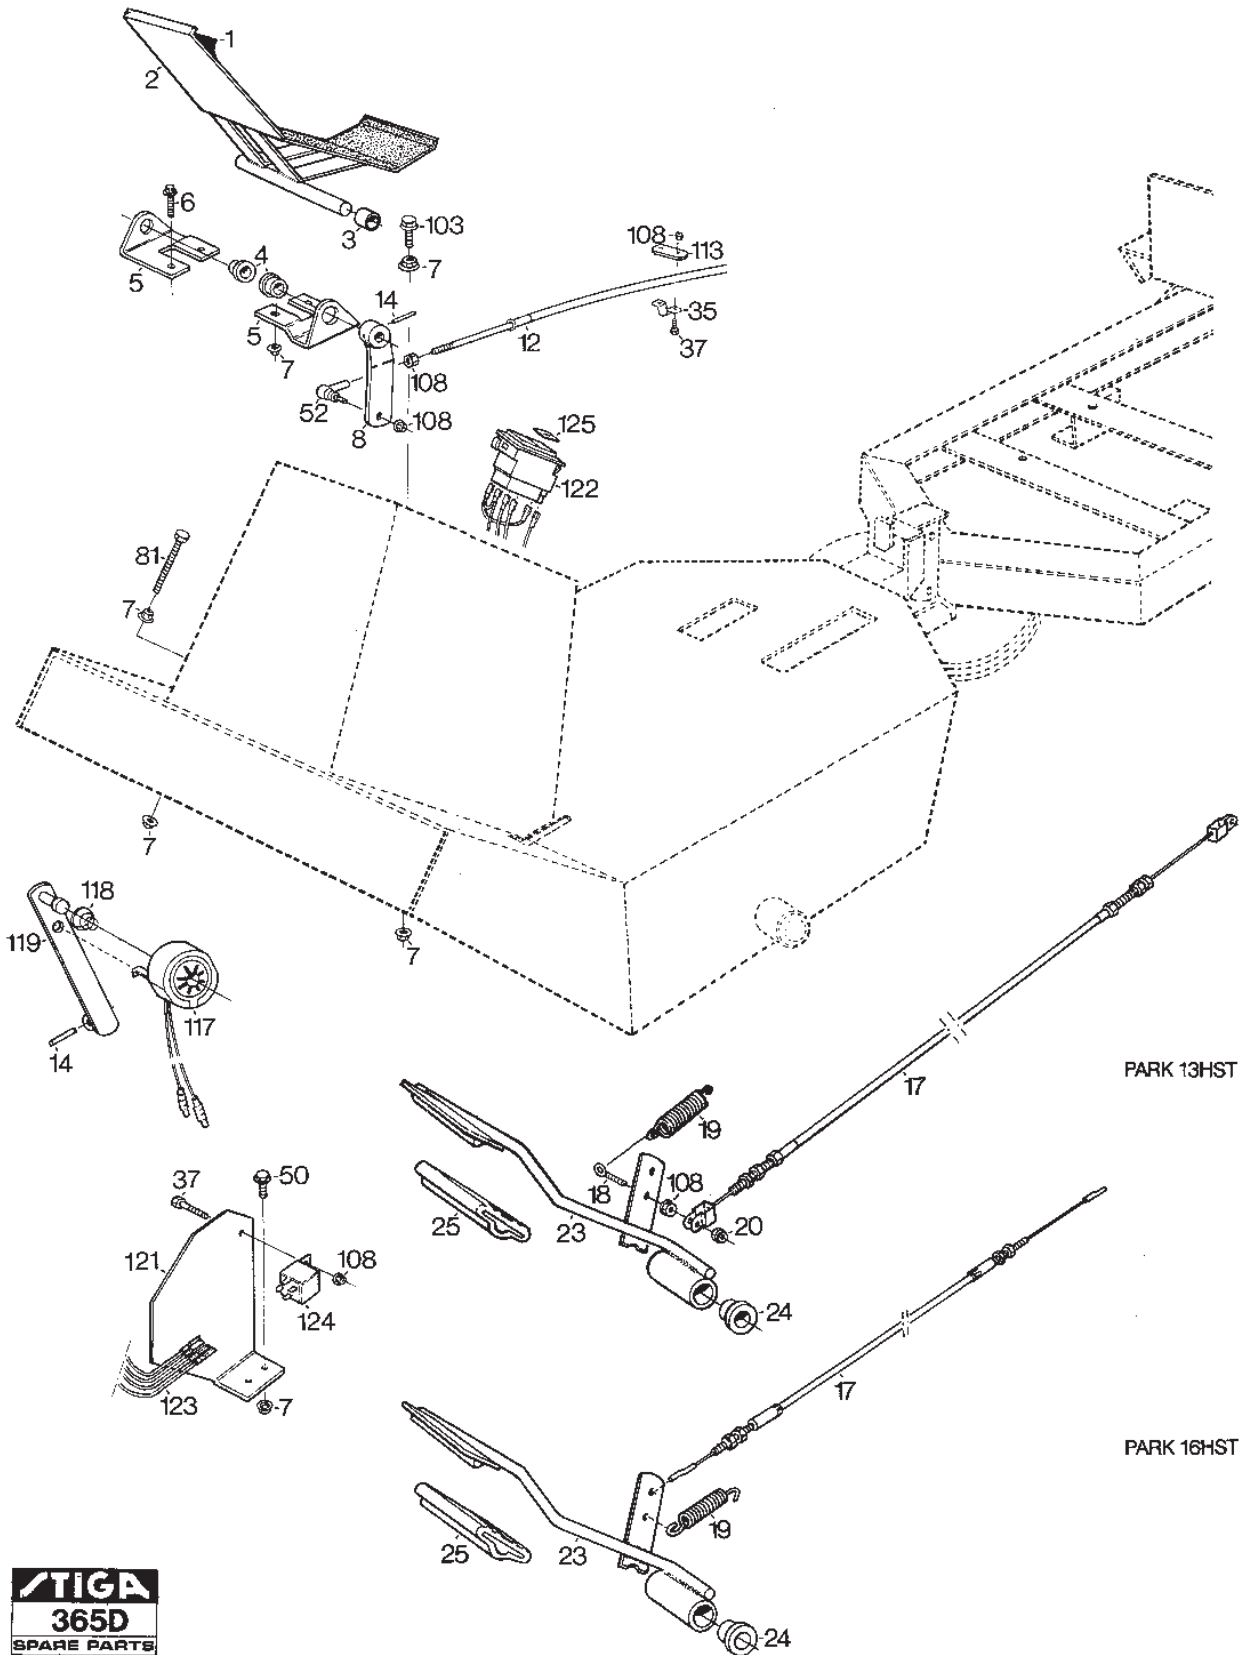

Utgåva Issue 41 - 2014		Drivpedal Farthållare Drive Pedal Cruise Control			
Pos. Fig.	Antal Quantity	Art nr Part No	Benämning	Description	Anmärkning Notes
3	1	1134-1643-01	Gummislang	Rubberhose	
7	6	9739-0831-22	Mutter	Nut	
12	1	1134-2766-03	Reglagevajer	Speed Control Wire	
14	1	9595-0235-00	Spännstift	Pin	
17	1	1134-2030-04	Kopplingswire	Clutch Cable	
18	1	1134-2991-01	Skruvögla	Eye Bolt	
20	1	9747-0531-02	Mutter	Nut	
37	2	9997-0520-16	Skruv	Screw