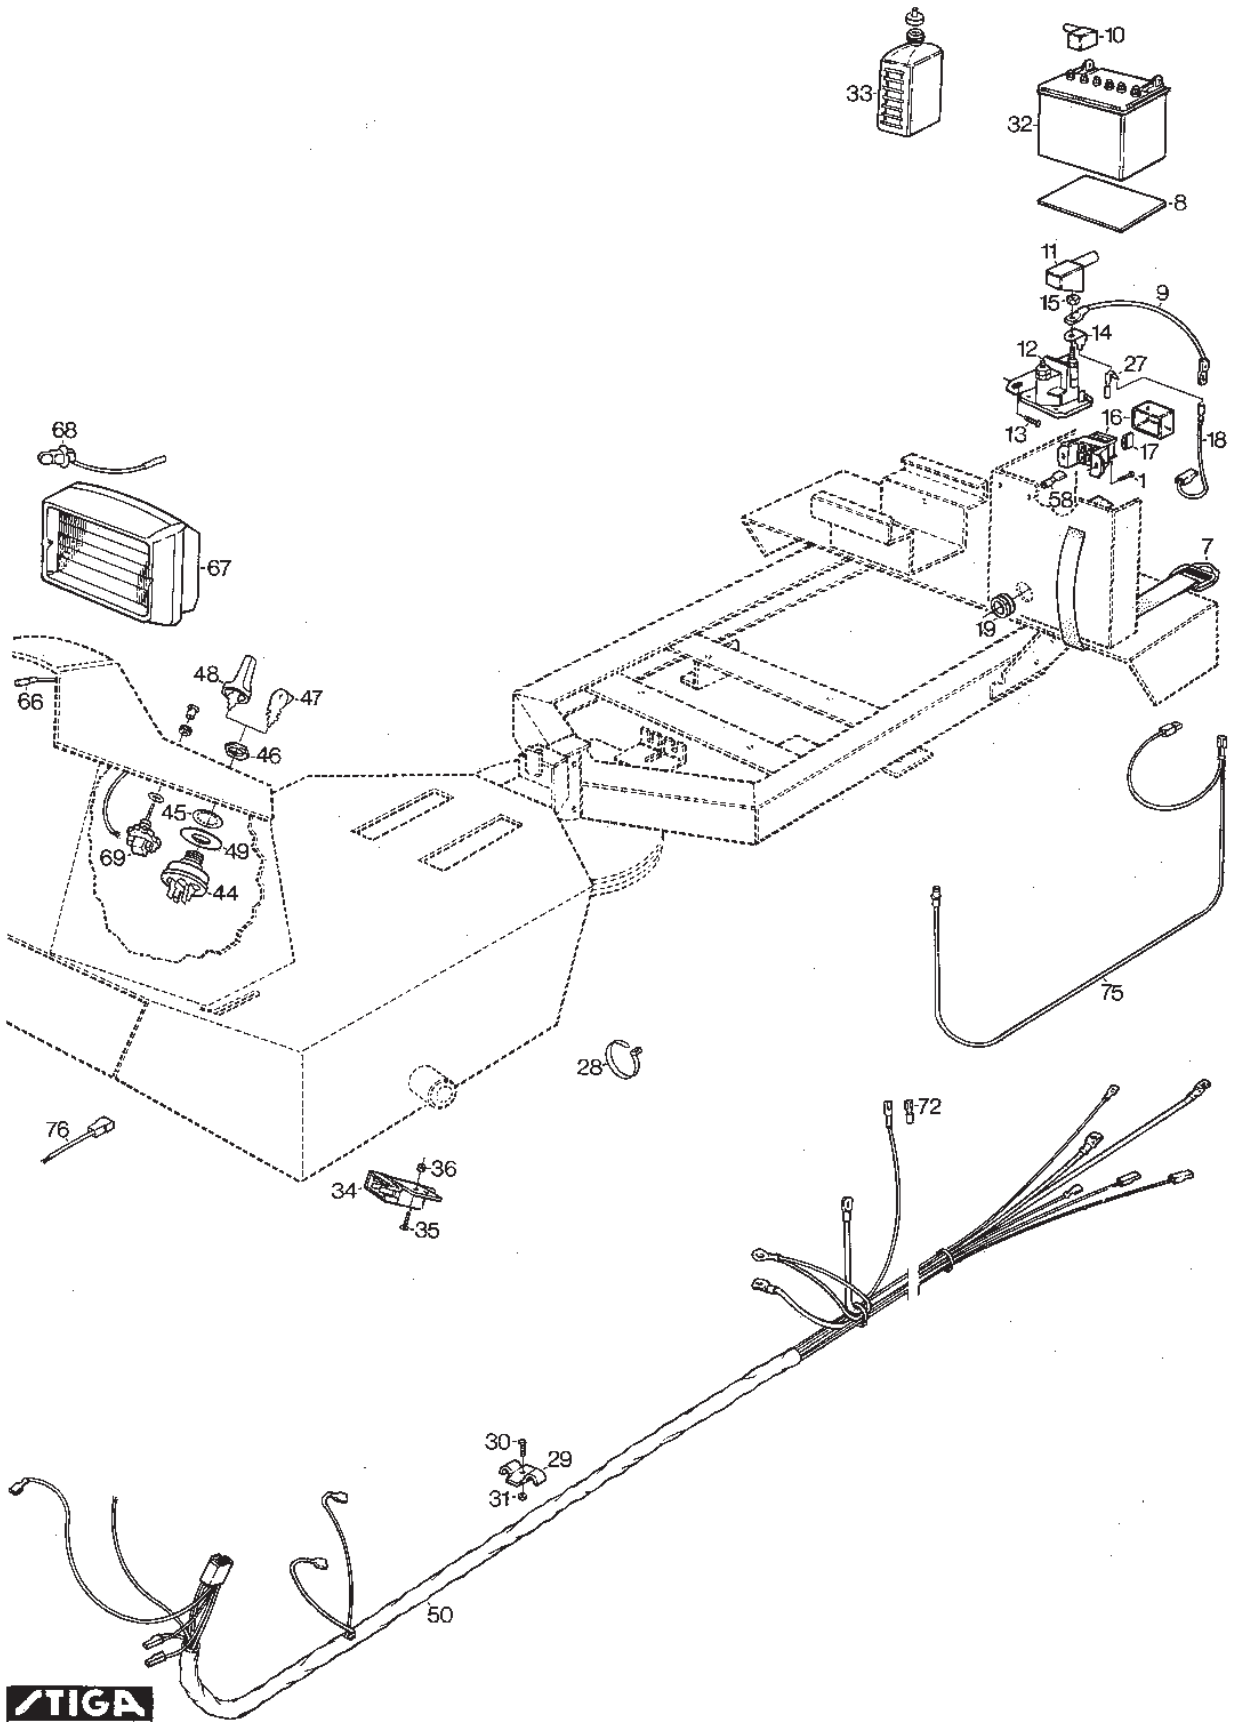

Utgåva Issue 41 - 2014		Esystem Electrical System			
Pos. Fig.	Antal Quantity	Art nr Part No	Benämning	Description	Anmärkning Notes
1	2	9849-8009-16	Skruv	Screw	
7	1	9400-0064-02	Batterihållare	Battery Holder	
8	1	1134-2333-02	Batteriunderlägg	Battery Pad	
9	1	1134-0234-01	Batterikabel (+)	Battery Cable (+)	
10	1	1134-2310-01	Batteriskydd	Guard Cap (+)	
11	1	1134-2948-01	Skyddshätta	Guard Cap	
12	1	1134-2962-01	Solenoid Kpl Service	Solenoid	
13	2	9849-8009-16	Skruv	Screw	
14	1	1134-2947-01	Stift	Cable Connection	
15	2	9794-5131-02	Mutter	Nut	
16	1	1134-3491-01	Säkringshållare	Fuse Holder	
17	2	1134-3496-01	Säkring | Säkring 10A Röd	Fuse | Fuse (10A)	10A
17	2	1134-3496-01	Säkring | Säkring 10A Röd	Fuse | Fuse (10A)	10A
18	1	1134-3497-01	Kabel	Cable	
19	1	1134-3203-05	Kabelgenomföring	Grommet	
27	1	9400-0170-00	Flatst.Hylsa A2507 Flh-1	Cable Connection	
28	5	9579-0003-00	Kablage | Bunband | Buntband	Cable harness | Cable | Cable Holder	
29	1	1134-2782-01	Låsbleck	Clamp	
30	1	9997-0520-16	Skruv	Screw	
31	1	9739-0531-22	Mutter	Nut	
32	1	1134-2892-01	Batteri	Battery	
33	1	1134-3300-01	Batterisyra	Battery Acid	2 x 0.85 liter
34	1	1134-3399-01	Brytare	Switch	
35	2	9997-0520-16	Skruv	Screw	
36	2	9747-0531-02	Mutter	Nut	
44	1	1134-1814-01	Tändningslås Kpl Service	Starter Switch Assy.	
45	1	1134-2853-01	Bricka	Washer	
46	1	1134-2852-01	Mutter	Nut	
47	1	1134-2848-01	Tändningsnyckel	Ignition Key	
48	1	1134-3368-01	Tändningsnyckel	Ignition Key	
49	1	9699-0114-02	Bricka	Washer	
50	1	1134-3489-01	Kabelhärva	Cable Harness	
58	1	9400-0238-00	Flatstiftshylsa A1507Fls	Cable Connection	
66	1	1134-3082-01	Elkabel	Cable	
67	1	1134-1466-01	Strålkastare Kpl	Headlamp Assy.	
68	1	9400-0075-00	Glödlampa 12336H3 12	Glow Lamp	
69	1	9400-0063-00	Brytare	Switch