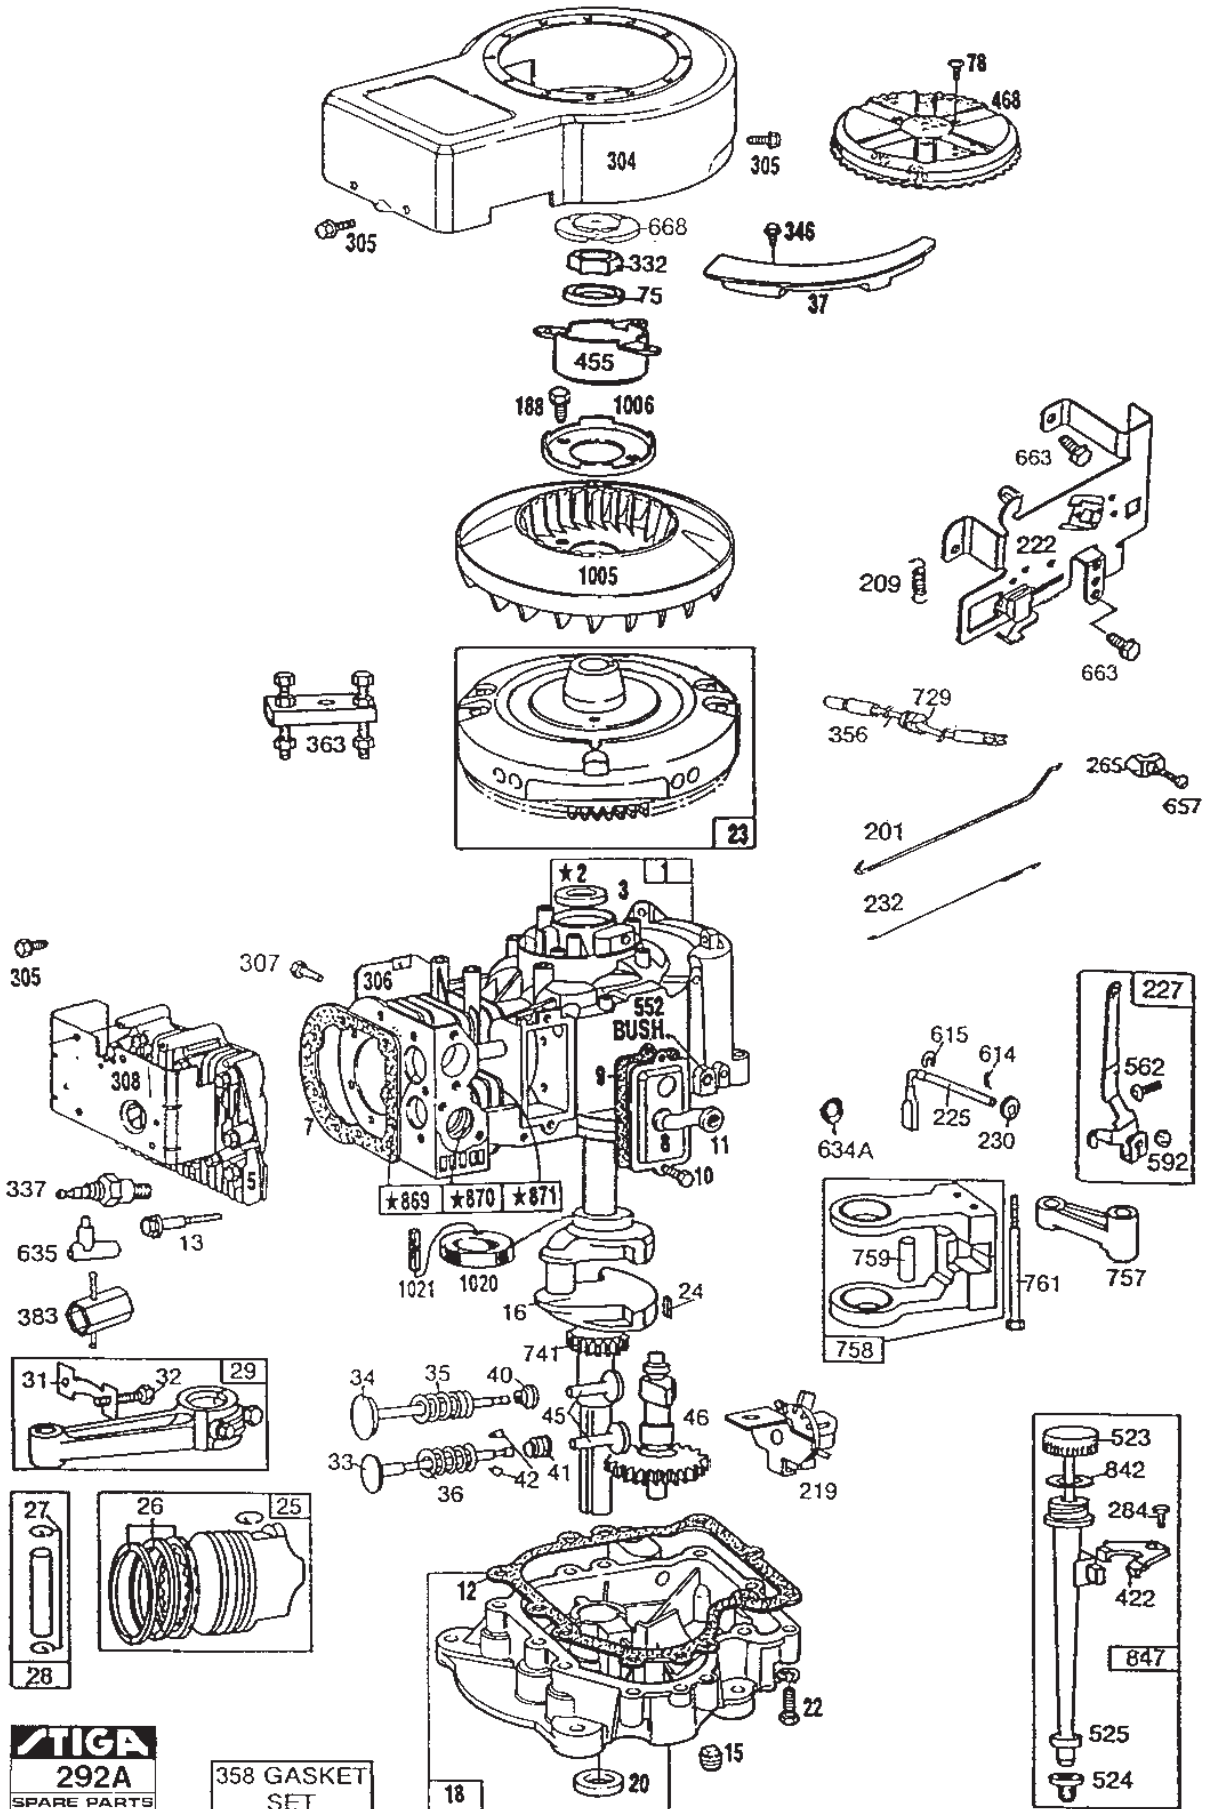

STIGA
292A
SPARE PARTS

358 GASKET SET

Utgåva Issue 41 - 2014		Cylinder Vevhus	Cylinder Crankcase		
Pos. Fig.	Antal Quantity	Art nr Part No	Benämning	Description	Anmärkning Notes
304	1	494268	Blower housing	Blower housing	
304	1	494269	Blower housing	Blower housing	
305	4	94619	Skruv	Screw	
306	1	224545	Shield	Shield	
307	1	94623	Skruv	Screw	
308	1	491490	Skydd	Cover	
332	1	92284	Mutter	Nut	
337	1	1111-9028-02	Tändstift (J19Lm)	Spark Plug (J19Lm)	Champion J19LM
337	1	9400-0225-00	Tändstift (J19Lm)	Spark Plug (J19Lm)	Champion J19LM
346	2	93705	Skruv	Screw	
356	1	494328	Ground wire	Ground wire	
358	1	494241	Packningssats-motor	Gasket set-engine	Märkta/marked S
363	1	19203	Avdragare	Puller	Tillbehör/Accessory
383	1	1111-9029-01	Tändstiftsnyckel (19 Mm-21 Mm)	Spark Plug Wrench (19 Mm-21 Mm)	Tillbehör/Accessory
422	1	224390	Clamp	Clamp	
455	1	222561	Kopp	Cup	
468	1	222562	Nät	Screen	
523	1	490327	Oljesticka	Oil dipstick	
524	1	68838	Tätning	Seal	
525	1	280741	Rör	Tube	
552	1	231597	Bussning	Bushing	
562	1	92613	Skruv	Screw	
592	1	231082	Mutter	Nut	
614	1	93306	Låsnål	Cotter Pin | Cotter pin	
615	1	93307	Låsring	Retainer	
634	1	491323	Oil seal	Oil seal	
635	1	66538	Tändstiftsskydd	Spark plug elbow	
657	1	93496	Skruv	Screw	
663	2	94620	Skruv	Screw	
668	1	280848	Distans	Spacer	
729	1	281159	Clip	Clip	
741	1	262135	Drev	Gear	
757	1	212359	Länk	Link	
758	1	399891	Balanseringsvikt	Counterweight	
759	1	298909	Kolvsprint	Piston Pin	
761	2	93875	Skruv	Screw	
842	1	270920	Tätning	Seal	
847	1	490474	Oljesticka kpl	Oil filler group	
869	1	261463	Ventilsäte	Valve seat	
870	1	210940	Ventilsäte	Valve seat	
870	1	213316	Valve seat	Valve seat	
871	1	231218	Ventilstyrning-insug	Valve guide-intake	Se rep.handbok
871	1	261961	Ventilstyrning-utblås	Valve guide-exhaust	Se rep.handbok
1005	1	280687	Fläkt	Fan	
1006	1	223726	Fläkthållare	Fan retainer	
1006	1	224413	Hållare	Fan retainer	
1020	1	262243	Excenter	Eccentric	
1021	1	94160	Stift	Pin