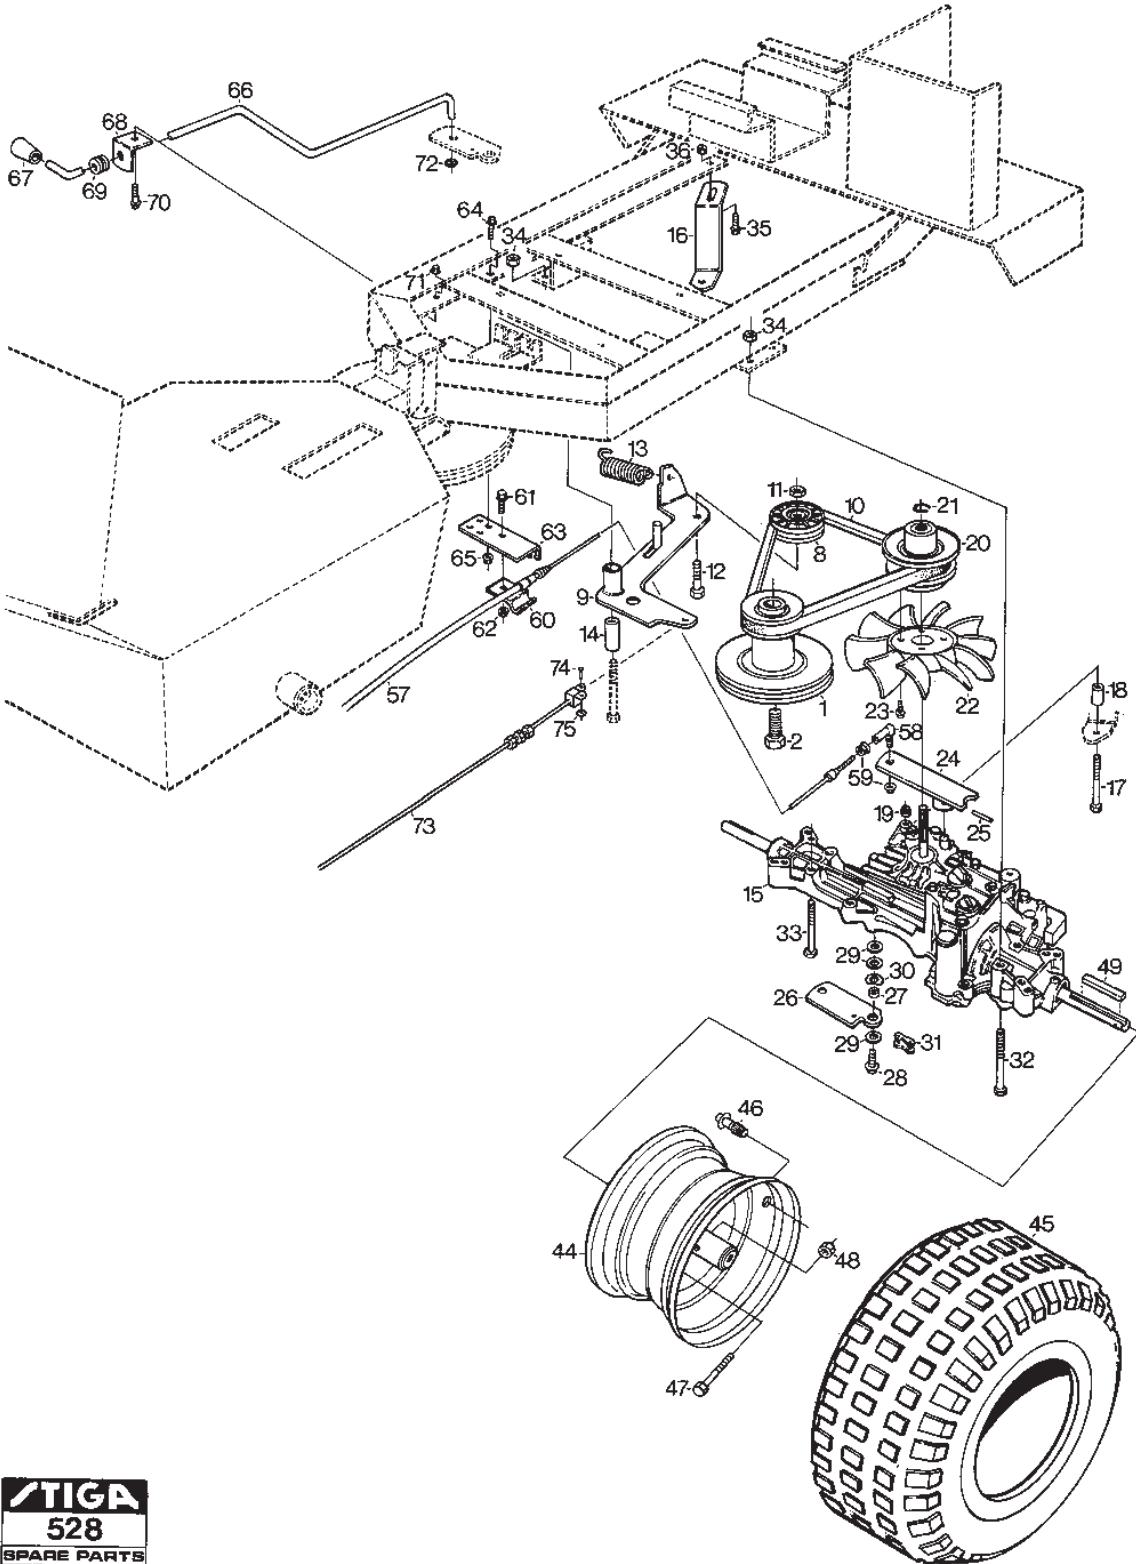

Utgåva Issue 41 - 2014		Transmission			
Pos. Fig.	Antal Quantity	Art nr Part No	Benämning	Description	Anmärkning Notes
1	1	1134-2020-01	Motorremskiva	Engine Pulley	
2	1	9987-5338-12	Skruv	Screw	
8	1	1134-9027-01	Spännrulle (Svart)	Tension Roller (Black)	
9	1	1134-2015-03	Spännarm	Tension Arm	
10	1	1134-9036-01	Kilrem	V-Belt	
11	1	9799-1031-02	Mutter	Nut	
12	1	9997-1030-16	Skruv	Screw	
13	1	1134-0645-00	Fjäder	Spring	
14	1	1134-1565-01	Distans	Spacer	
15	1	1134-3364-01	Hydrostat Trans (K55)	Transaxle	Kanzaki K50
16	1	1134-3401-01	Svärd	Bar	
17	1	9997-0860-16	Skruv	Screw	
18	1	1134-0041-02	Bussning	Bushing	
19	1	9747-0831-02	Mutter | Låsmutter	Nut	
20	1	1134-3407-01	Remskiva	Belt Pulley	
21	1	9650-0015-04	Låsring	CLock ring	
22	1	1134-3552-01	Fläkt	Fan	
23	4	9959-0612-16	Skruv	Screw	
24	1	1134-3409-01	ReglaVäxelm Kpl.	Control Lever	
25	1	9595-0258-00	Spännstift	Locating Pin	
26	1	1134-3414-01	Arm	Lever	
27	1	1134-2427-02	Distans	Spacer	
28	1	9942-0825-16	Skruv	Screw	
29	3	9699-0056-02	Bricka	Washer	
30	1	9696-0013-01	Bricka	Washer	
31	1	1134-3413-01	Kedjelås	Chain Lock	
32	2	9997-0875-12	Skruv	Screw	75 mm
33	2	9997-0870-16	Skruv	Screw	70 mm
34	4	9747-0831-02	Mutter | Låsmutter	Nut	
35	1	9959-0820-16	Skruv	Screw	
36	1	9747-0831-02	Mutter | Låsmutter	Nut	
44	2	1134-3175-01	Fälg-bak	Rim-rear	
45	2	9545-0116-00	Däck	Tyre	16 x 7.50-8
45	2	9545-0120-00	Däck	Tyre	16 x 7.50-8
45	2	9545-0116-00	Däck	Tyre	16 x 7.50-8
45	2	9545-0120-00	Däck	Tyre	16 x 7.50-8
45	1	9545-0203-00	Innerslang	Inner Tube	
46	2	9545-0500-00	Ventil	Valve Assy.	
47	2	9997-0845-12	Skruv	Screw	
48	2	9747-0831-02	Mutter | Låsmutter	Nut	
49	2	1134-2471-01	Kil	Key	
57	1	1134-2766-03	Reglagevajer	Speed Control Wire	
58	1	9570-0001-00	Vinkellänk As8 Din 71802M5	Elbow Link	
59	2	9739-0531-22	Mutter	Nut	
60	1	1134-2021-01	Växelwirefäste	Clamp	
61	1	9959-0816-16	Skruv	Screw	
62	1	9739-0831-22	Mutter	Nut	
63	1	1134-3400-01	Vinkelarm 5-01 24	Angle Plate	
64	2	9959-0820-16	Skruv	Screw