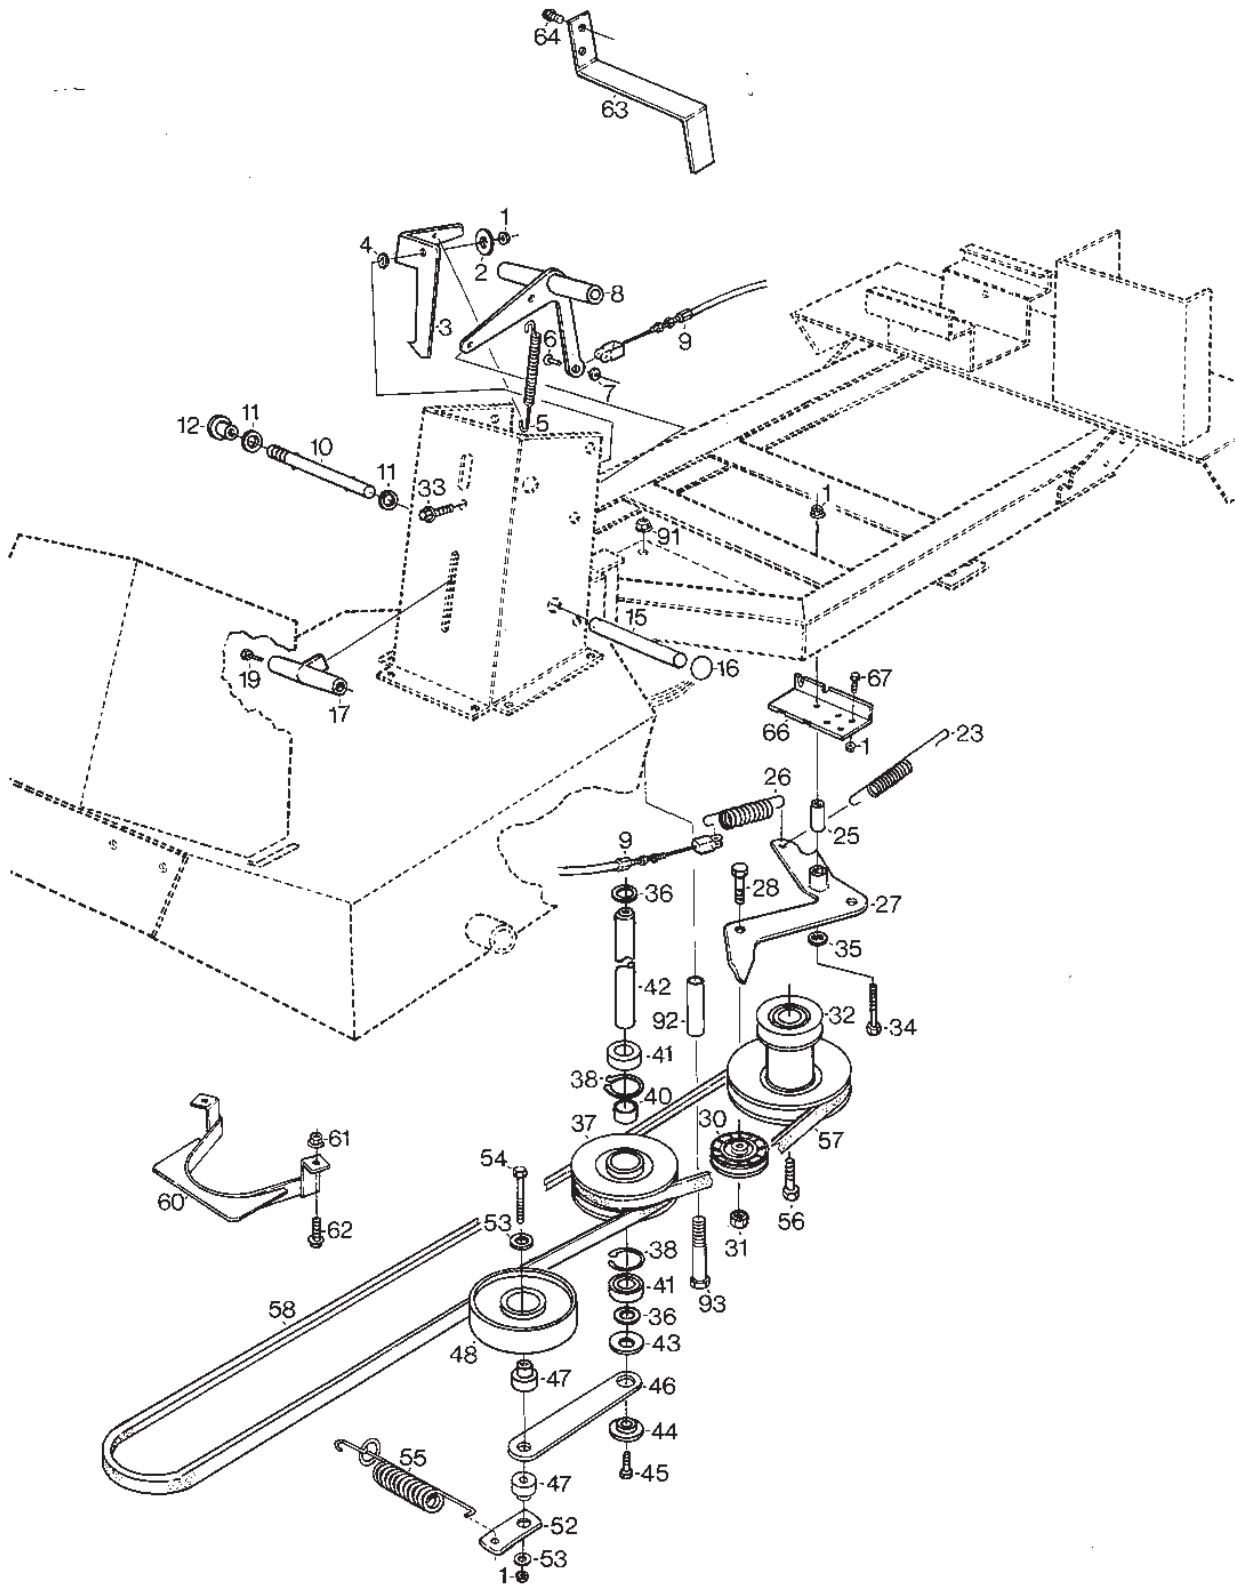

Utgåva Issue 41 - 2014		Power Take-Off			
Pos. Fig.	Antal Quantity	Art nr Part No	Benämning	Description	Anmärkning Notes
1	5	9739-0831-22	Mutter	Nut	
2	1	1134-0143-00	Bricka	Washer	
3	1	1134-2453-01	Låshake	Locking Pawl	
4	1	9695-0002-00	Bricka	Washer	
5	1	1131-1497-01	Fjäder	Brake Spring	
6	1	9646-0036-22	Nit Kn 5X12	Rivet	
7	1	9675-0008-02	Starlockbricka	Starlock	
8	1	1134-0027-01	Reglagespak	Control Lever	
9	1	1134-3573-01	Wire (Kraft)	Cable	
10	1	1134-1972-01	Urkopplingsspak	Disengaging Lever	
11	2	9699-0025-02	Bricka	Washer	
12	1	1134-0583-00	Knopp	Knob	
15	1	1134-0022-00	Reglagestång	Control Rod	
16	2	9672-0004-02			
17	1	1134-0153-00	T-Handtag	Handle Gear Shifter	
19	1	9847-8016-16	Skruv	Screw	
23	1	1131-1506-00	Fjäder	Spring	
25	1	1134-1565-01	Distans	Spacer	
26	1	1134-1242-02	Fjäder	Spring	
27	1	1134-2018-01	Spännarm Kpl 5-01 24	Tensioning Arm	
28	1	9997-1030-16	Skruv	Screw	
30	1	1134-9027-01	Spännrulle (Svart)	Tension Roller (Black)	
31	1	9799-1031-02	Mutter	Nut	
32	1	9997-1450-16	Skruv	Screw	Tillbehör/Accessory
32	1	1134-2020-01	Motorremskiva	Engine Pulley	
33	1	9959-0820-16	Skruv	Screw	
34	1	9997-0850-16	Skruv	Screw	
35	1	9699-0056-02	Bricka	Washer	
36	2	1134-0052-00	Distans	Spacer	
37	1	1134-1769-02	Remskiva	Belt Pulley	
38	2	9651-0040-04	Spärring Sgh 40	Circlip	
40	1	1134-0051-09	Distans	Spacer	
41	2	9549-0019-00	Kullager	Ball Bearing	
42	1	1134-0057-00	Centrumaxel	Centre Shaft	
43	1	9699-0109-02	Bricka	Washer	
44	1	1134-0222-00	Bricka	Washer	
45	1	9959-1025-16	Skruv	Screw	
46	1	1134-1730-01	Spännhjul sarm	Tensioning Wheel Arm	
47	2	1134-1888-01	Distans	Spacer	
48	1	1134-1770-01	Spännhjul Kpl	Tension Roller	
52	1	1134-1893-01	Fjäder	Spring	
53	2	9699-0062-02	Bricka	Washer	
54	1	9997-0865-12	Skruv	Screw	
55	1	1134-1322-01	Fjäder	Tensioning Wheel Spring	
56	1	9987-5338-12	Skruv	Screw	
57	1	1134-9012-01	Kilrem	V-Belt	=9585-0056-00
60	1	1134-3654-01	Fingerskydd 5-01 24	Guard	
61	2	9739-0631-22	Mutter | Strålkastare	Nut | Working lamp	
62	2	9997-0616-16	Skruv	Screw