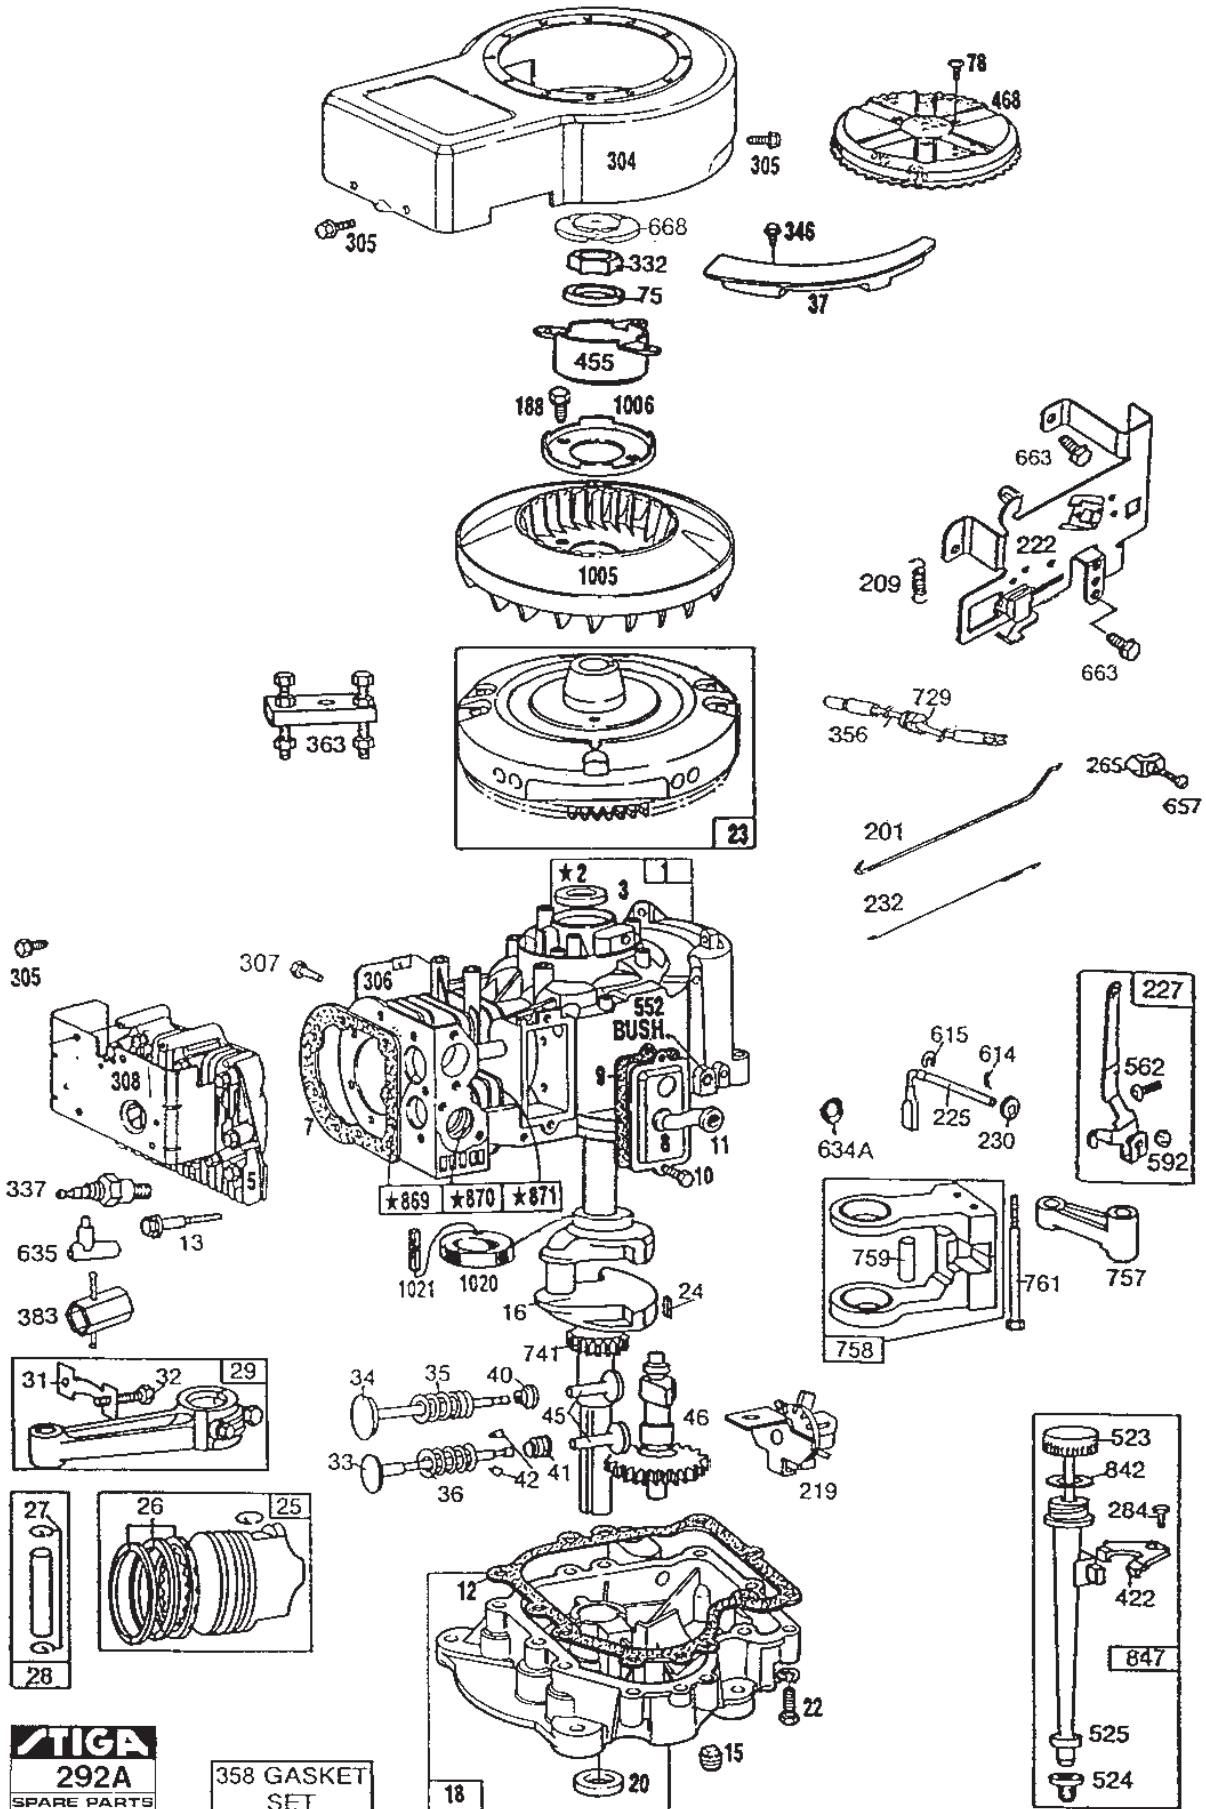

STIGA
292A
SPARE PARTS

358 GASKET SET

Utgåva Issue 41 - 2014		Cylinder Vevhus	Cylinder Crankcase		
Pos. Fig.	Antal Quantity	Art nr Part No	Benämning	Description	Anmärkning Notes
1	1	490450	Cylinder kpl	Cylinder Assy	
2	1	399265	Bussning	Bushing	
3	1	391086	Tätningring	Seal	
5	1	494240	Topplöck	Cylinder Head	
7	1	271866	Packning	Gasket	
8	1	391406	Vevhusventilation	Breather	
9	1	27803	Packning	Gasket	
10	2	94621	Skruv	Screw	
11	1	280100	Rör	Tube	
12	1	271916	Packning	Gasket	
13	9	94622	Skruv	Screw	
15	1	94239	Oil drain plug	Oil drain plug	
16	1	490466	Vevaxel	Crankshaft	
18	1	494238	Vevhus	Oil sump	
20	1	291675	Tätningring	Oil seal | Oil Seal	
22	8	94624	Skruv	Screw	
23	1	492326	Flywheel	Flywheel	
24	1	222698	Kil	Key	
25	1	394661	Kolv kpl	Piston Assy	
26	1	391780	Ring set	Ring set	
27	2	260924	Låsring	Lock	
28	1	299691	Kolvsprint	Piston Pin	
29	1	490348	Vevstake kpl	Connecting rod assy	
31	1	222299	Låsbleck	Lock	
32	2	92909	Skruv	Screw	
33	1	262246	Utblåsningsventil	Exhaust valve	
34	1	262247	Insugningsventil	Intake valve	
35	1	65906	Ventilfjäder-insug	Valve spring-intake	
36	1	26828	Ventilfjäder-utblås	Valve spring-exhaust	
37	1	223752	Skydd	Cover	
40	1	221596	Hållare	Retainer	
41	1	292260	Rotator	Rotocoil	
42	2	93630	Hållare	Retainer	
45	2	262248	Ventillyftare	Valve tappet	
46	1	212897	Kamaxel	Camshaft	
75	1	224061	Bricka	Washer	
78	3	94626	Skruv	Screw	
188	2	93535	Skruv	Screw	
201	1	262767	Governor link	Governor link	
209	1	260871	Fjäder	Spring	
209	1	262784	Fjäder	Spring	
219	1	490815	Oljekastardrev	Oil slinger gear	
222	1	494887	Governor plate	Governor plate	
225	1	231058	Regulatoraxel	Governor crank	
227	1	493935	Arm	Lever	
230	1	222450	Bricka	Washer	
232	1	262785	Fjäder	Spring	
265	1	221535	Klämma	Clamp	
284	1	94620	Skruv	Screw