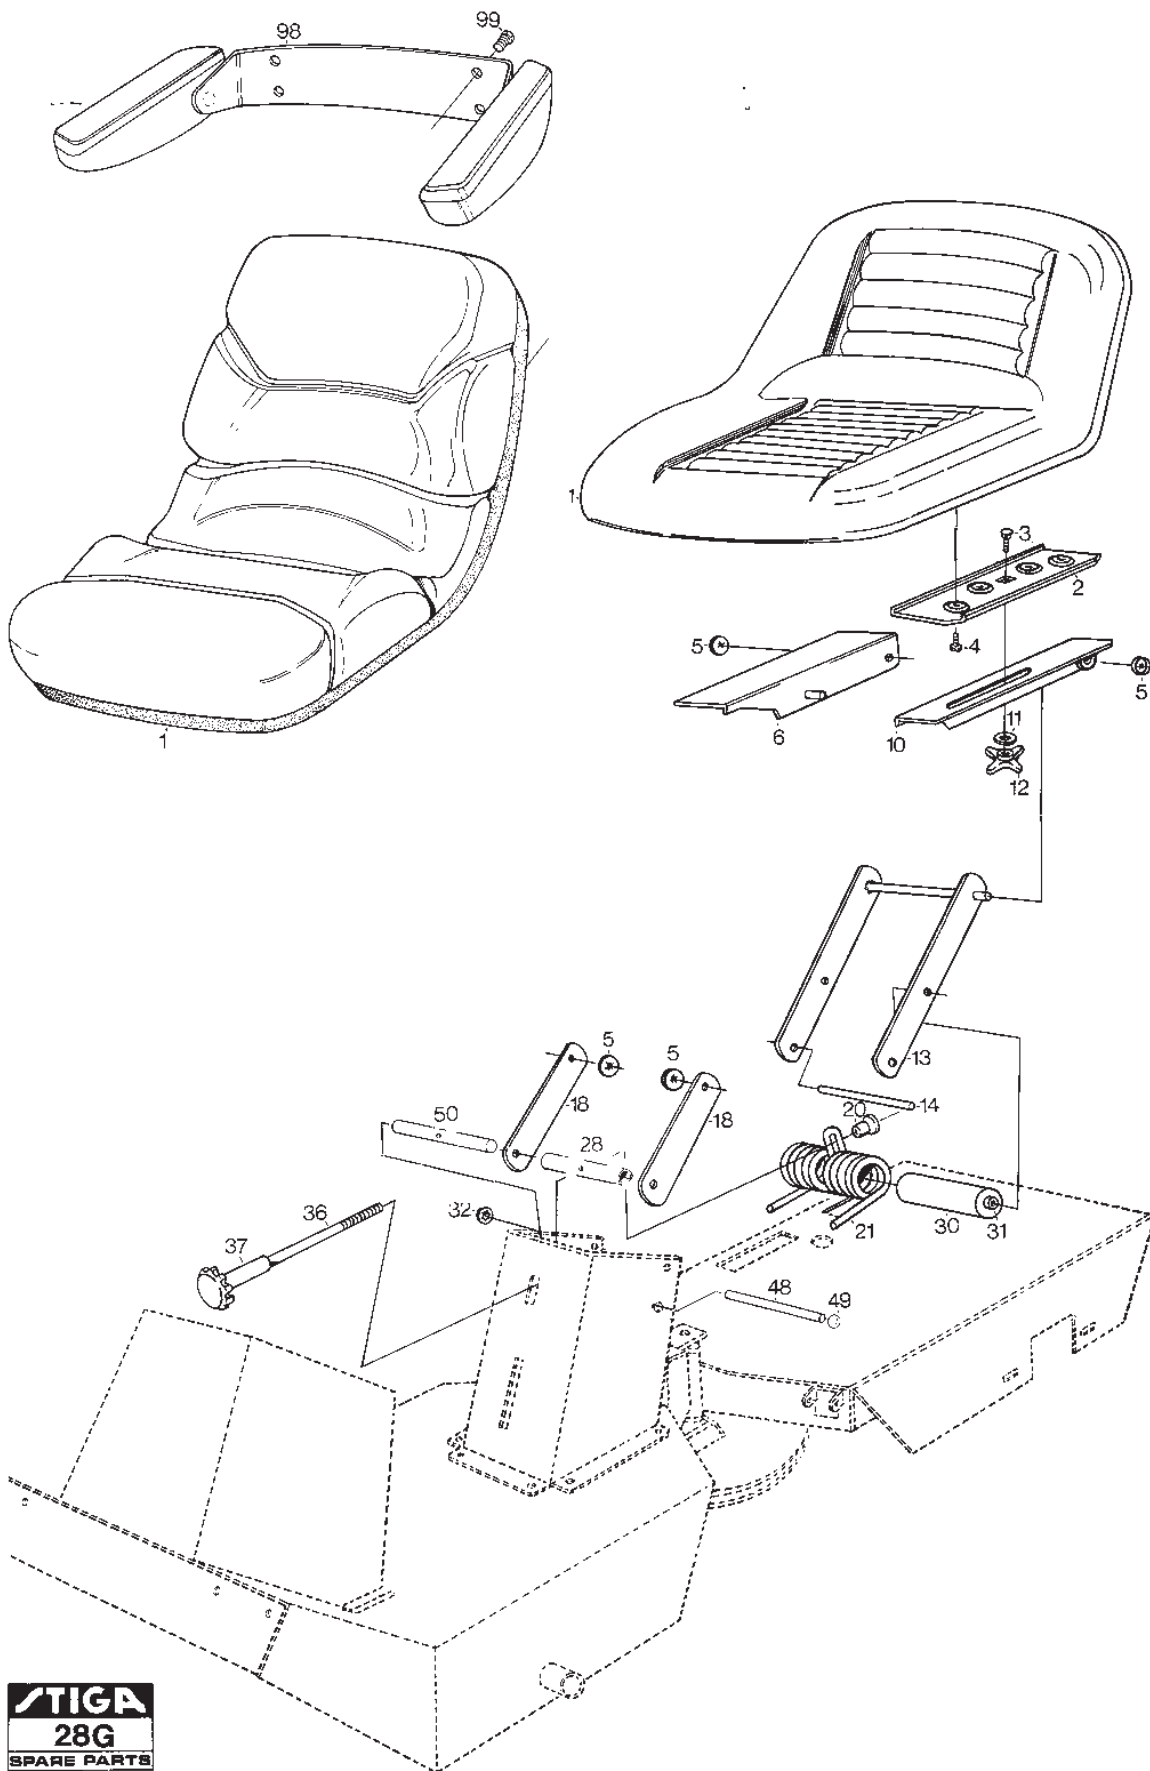

Utgåva Issue 41 - 2014		Sits Seat			
Pos. Fig.	Antal Quantity	Art nr Part No	Benämning	Description	Anmärkning Notes
1	1	1134-2541-01	Sits Suburban Sa 10314	Seat	
2	2	1134-2961-01	Sitsadapter 5-01 24	Seat Adapter	
3	2	9898-0820-16	Skruv	Screw	
4	4	9988-3616-16	Skruv	Screw	
5	4	9675-0017-02	Låsbricka	Starlock	
6	1	1134-3618-01	Sitsfäste Kpl. 5-01 14	Seat Attachment-R.H.	
10	1	1134-3618-02	Sitsfäste Kpl. 5-01 14	Seat Attachment-L.H.	
11	2	9699-0062-02	Bricka	Washer	
12	2	1134-1711-01	Knopp	Knob	
13	1	1134-1652-01	Fjäder	Spring	
14	1	1134-0050-00	Sitsstång	Seat Rod	
18	2	1134-1650-01	Parallellstag5-01 F24	Tie Bar	
20	1	1134-0493-00	Mutter	Nut	
21	1	1134-0015-00	Sitsfjäder	Seat spring	
28	1	1134-2846-01	Rör	Tube	
30	1	1134-1883-01	Axel	Axle	
31	1	1134-0022-00	Reglagestång	Control Rod	
32	2	9672-0004-02			
36	1	1134-2163-01	Spännstång Kpl.	Rod	
37	1	1134-2166-01	Distans	Spacer	
48	1	1134-2454-01	Axel	Shaft	
49	2	9672-0006-02	Starlock	Lock washer	
50	1	1134-2847-01	Mellanstag	Shaft