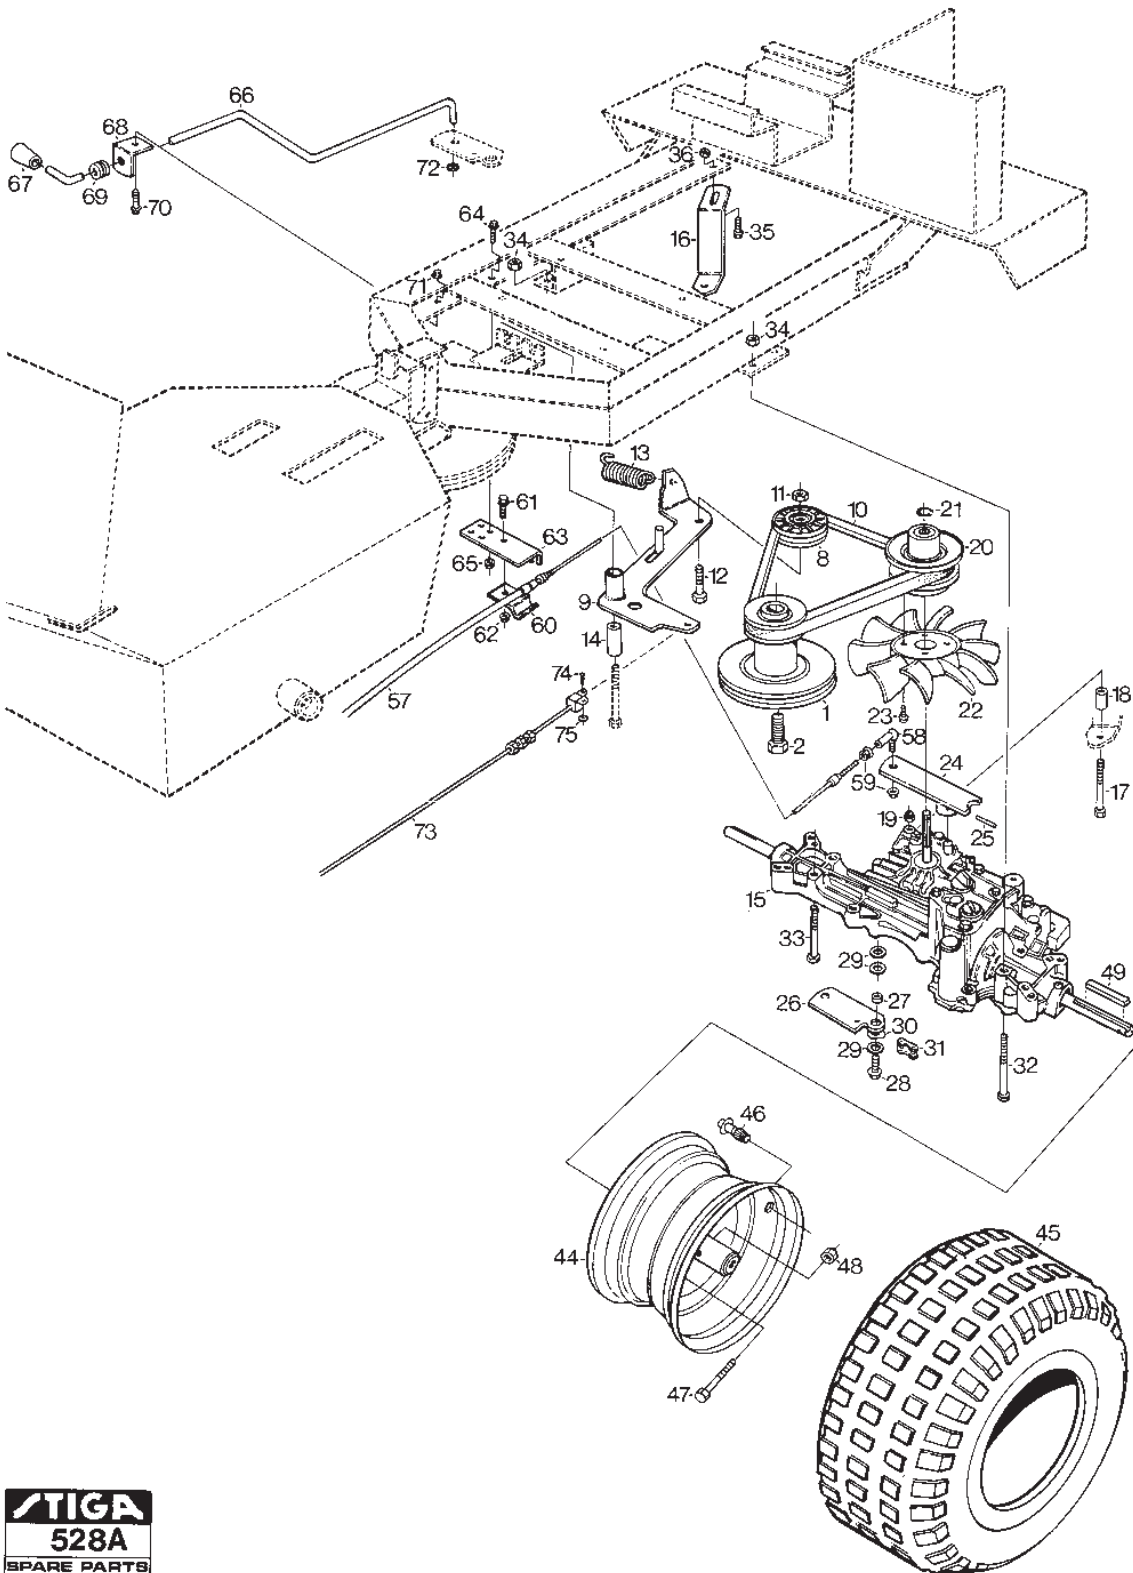

Utgåva Issue 41 - 2014		Transmission			
Pos. Fig.	Antal Quantity	Art nr Part No	Benämning	Description	Anmärkning Notes
68	1	1134-2789-01	Fäste	Bracket	
69	1	1134-2790-01	Kabelgenomföring	Cable Protection	
70	1	9959-0816-16	Skruv	Screw	
71	1	9739-0831-22	Mutter	Nut	
72	1	9675-0012-02	Starlock	Locking washer	
73	1	1134-2030-11	Kopplingswire	Clutch Cable	
74	1	9646-0036-22	Nit Kn 5X12	Rivet	
75	1	9675-0008-02	Starlockbricka	Starlock