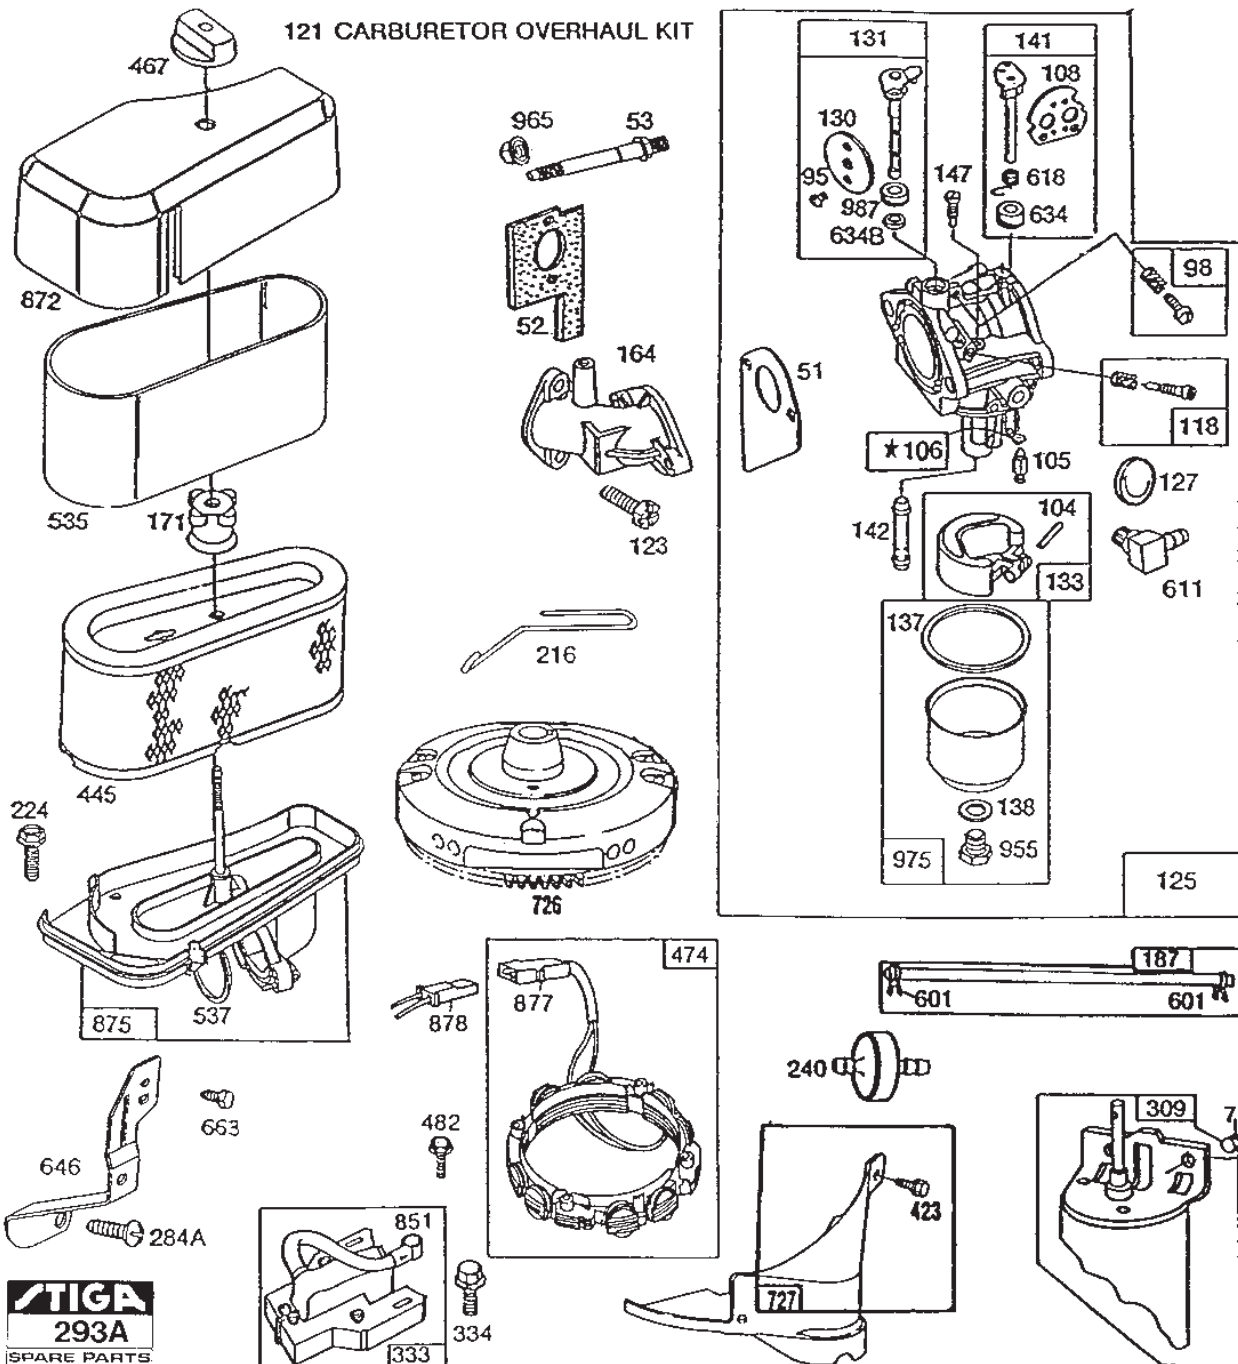

121 CARBURETOR OVERHAUL KIT

Utgåva Issue 41 - 2014		Förgasare Luftfilter	Carburettor Air Cleaner		
Pos. Fig.	Antal Quantity	Art nr Part No	Benämning	Description	Anmärkning Notes
611	1	494451	Nippel	Inlet tube	
618	1	262803	Fjäder	Spring	
634	1	281167	Bricka	Washer	
634	1	281168	Bricka	Washer	
646	1	224546	Brace	Brace	
663	2	94620	Skruv	Screw	
726	1	392134	Kuggkrans	Gear ring	
727	1	490324	Skyddskåpa	Cover	
728	2	94627	Skruv	Screw	
783	1	280104	Drev	Gear	
801	1	394856	Lock	Drive end cap	
802	1	395537	Botten	End cap	
802	1	490310	Bottenkåpa	Commutator end cap	
803	1	398159	Hus	Housing	
803	1	399172	Hus	Housing	
851	1	221798	Anslutning	Terminal	
872	1	281104	Cover	Cover	
875	1	494237	Air cleaner body	Air cleaner body	
876	1	490467	Startdrev	Retainer kit	
877	1	393456	Connector	Connector	
878	1	393362	Kabelhärva	Harness	
896	1	94288	Stift	Roll pin	
955	1	94642	Skruv	Screw	
965	2	94108	Låsmutter	Nut	
975	1	494378	Bowl	Bowl	
987	1	281166	Seal	Seal	
1003	4	490316	Fjäder	Spring