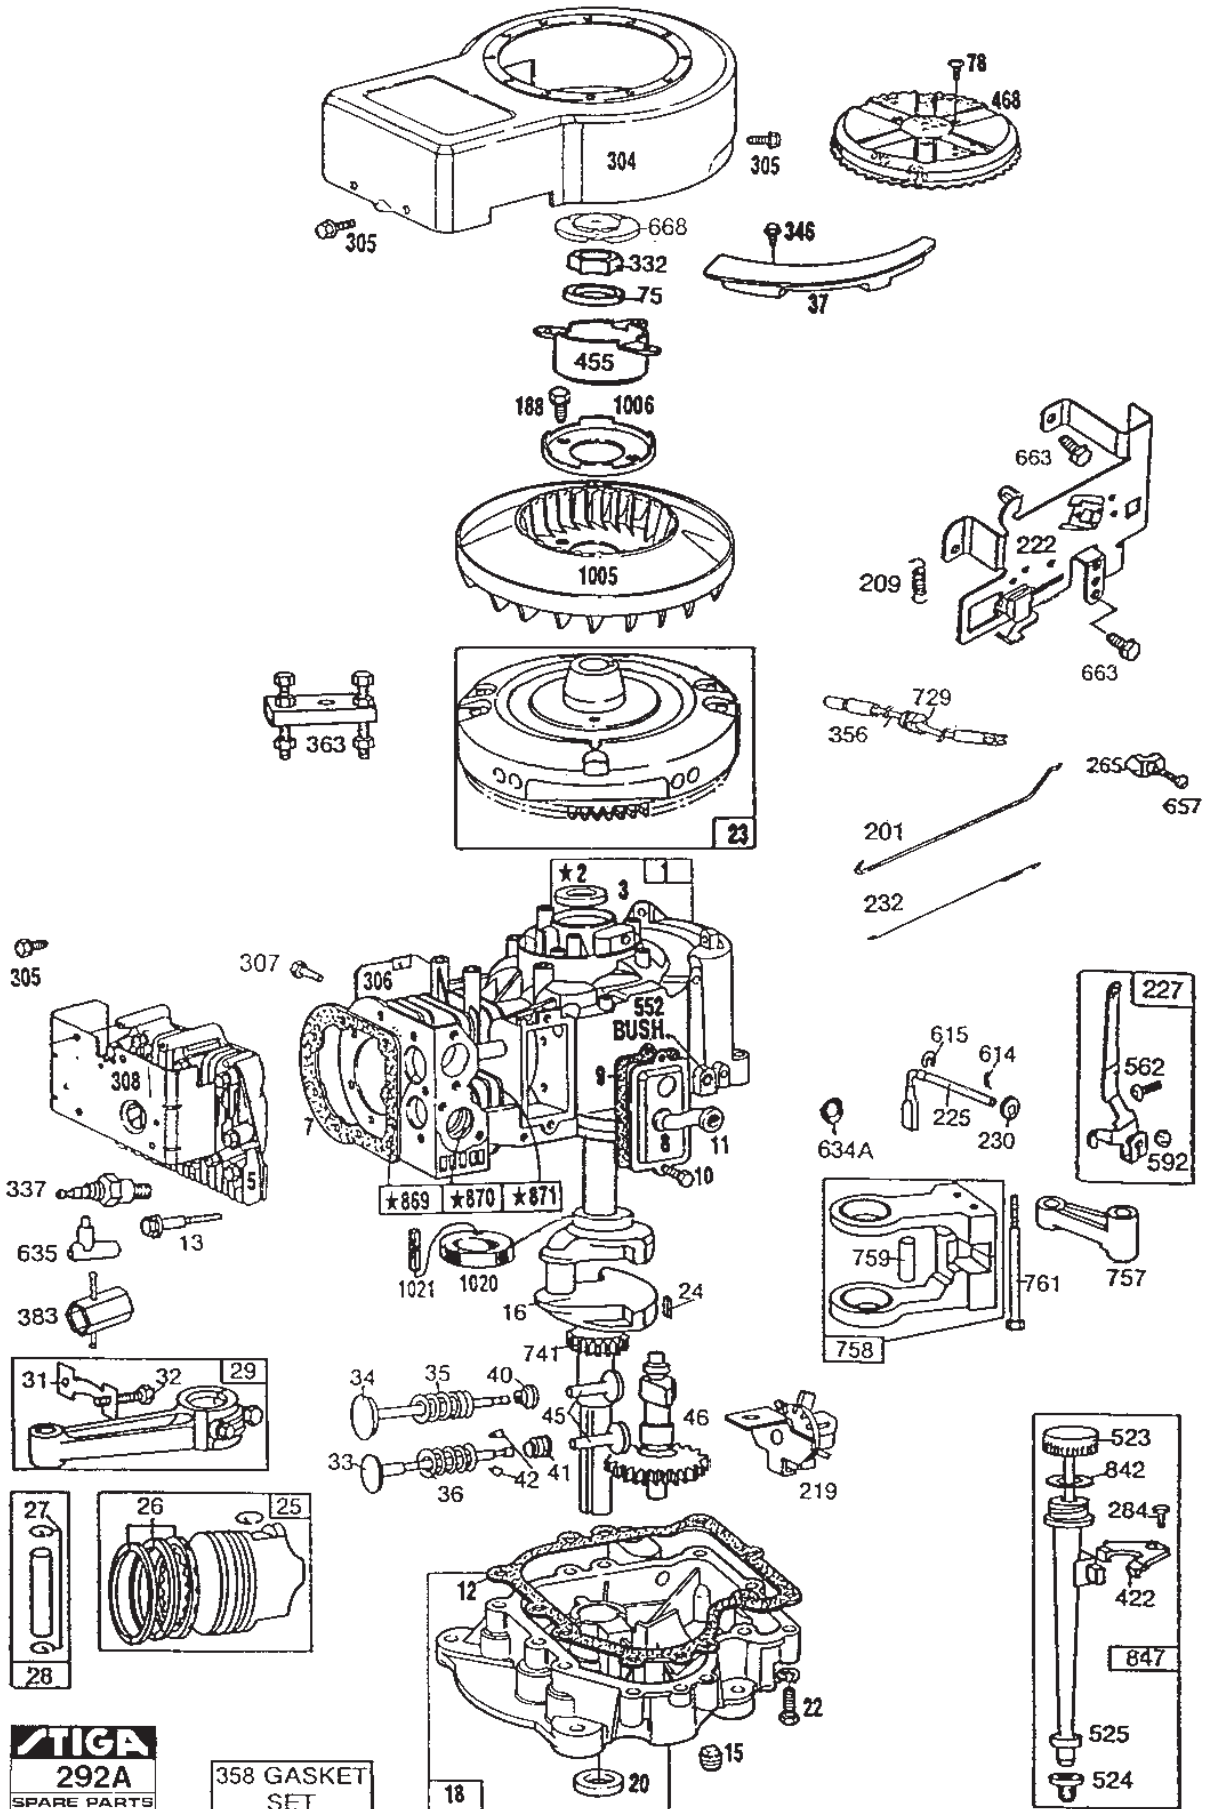

STIGA
292A
SPARE PARTS

358 GASKET SET

Utgåva Issue 41 - 2014		Cylinder Vevhus	Cylinder Crankcase		
Pos. Fig.	Antal Quantity	Art nr Part No	Benämning	Description	Anmärkning Notes
1	1	490450	Cylinder kpl	Cylinder Assy	
2	1	399265	Bussning	Bushing	
3	1	391086	Tätningring	Seal	
5	1	494240	Topplöck	Cylinder Head	
7	1	271866	Packning	Gasket	
8	1	391406	Vevhusventilation	Breather	
9	1	27803	Packning	Gasket	
10	2	94621	Skruv	Screw	
11	1	280100	Rör	Tube	
12	1	271916	Packning	Gasket	
13	9	94622	Skruv	Screw	
15	1	94239	Oil drain plug	Oil drain plug	
16	1	490466	Vevaxel	Crankshaft	
18	1	494238	Vevhus	Oil sump	
20	1	291675	Tätningring	Oil seal | Oil Seal	
22	8	94624	Skruv	Screw	
23	1	492326	Flywheel	Flywheel	
24	1	222698	Kil	Key	
25	1	394661	Kolv kpl	Piston Assy	
26	1	391780	Ring set	Ring set	
27	2	260924	Låsring	Lock	
28	1	299691	Kolvspind	Piston Pin	
29	1	490348	Vevstake kpl	Connecting rod assy	
31	1	222299	Låsbleck	Lock	
32	2	92909	Skruv	Screw	
33	1	262246	Utblåsningsventil	Exhaust valve	
34	1	262247	Insugningsventil	Intake valve	
35	1	65906	Ventilfjäder-insug	Valve spring-intake	
36	1	26828	Ventilfjäder-utblås	Valve spring-exhaust	
37	1	223752	Skydd	Cover	
40	1	221596	Hållare	Retainer	
41	1	292260	Rotator	Rotocoil	
42	2	93630	Hållare	Retainer	
45	2	262248	Ventillyftare	Valve tappet	
46	1	212897	Kamaxel	Camshaft	
75	1	224061	Bricka	Washer	
78	3	94626	Skruv	Screw	
188	2	93535	Skruv	Screw	
201	1	262767	Governor link	Governor link	
209	1	260871	Fjäder	Spring	
209	1	262784	Fjäder	Spring	
219	1	490815	Oljekastardrev	Oil slinger gear	
222	1	494887	Governor plate	Governor plate	
225	1	231058	Regulatoraxel	Governor crank	
227	1	493935	Arm	Lever	
230	1	222450	Bricka	Washer	
232	1	262785	Fjäder	Spring	
265	1	221535	Klämma	Clamp	
284	1	94620	Skruv	Screw