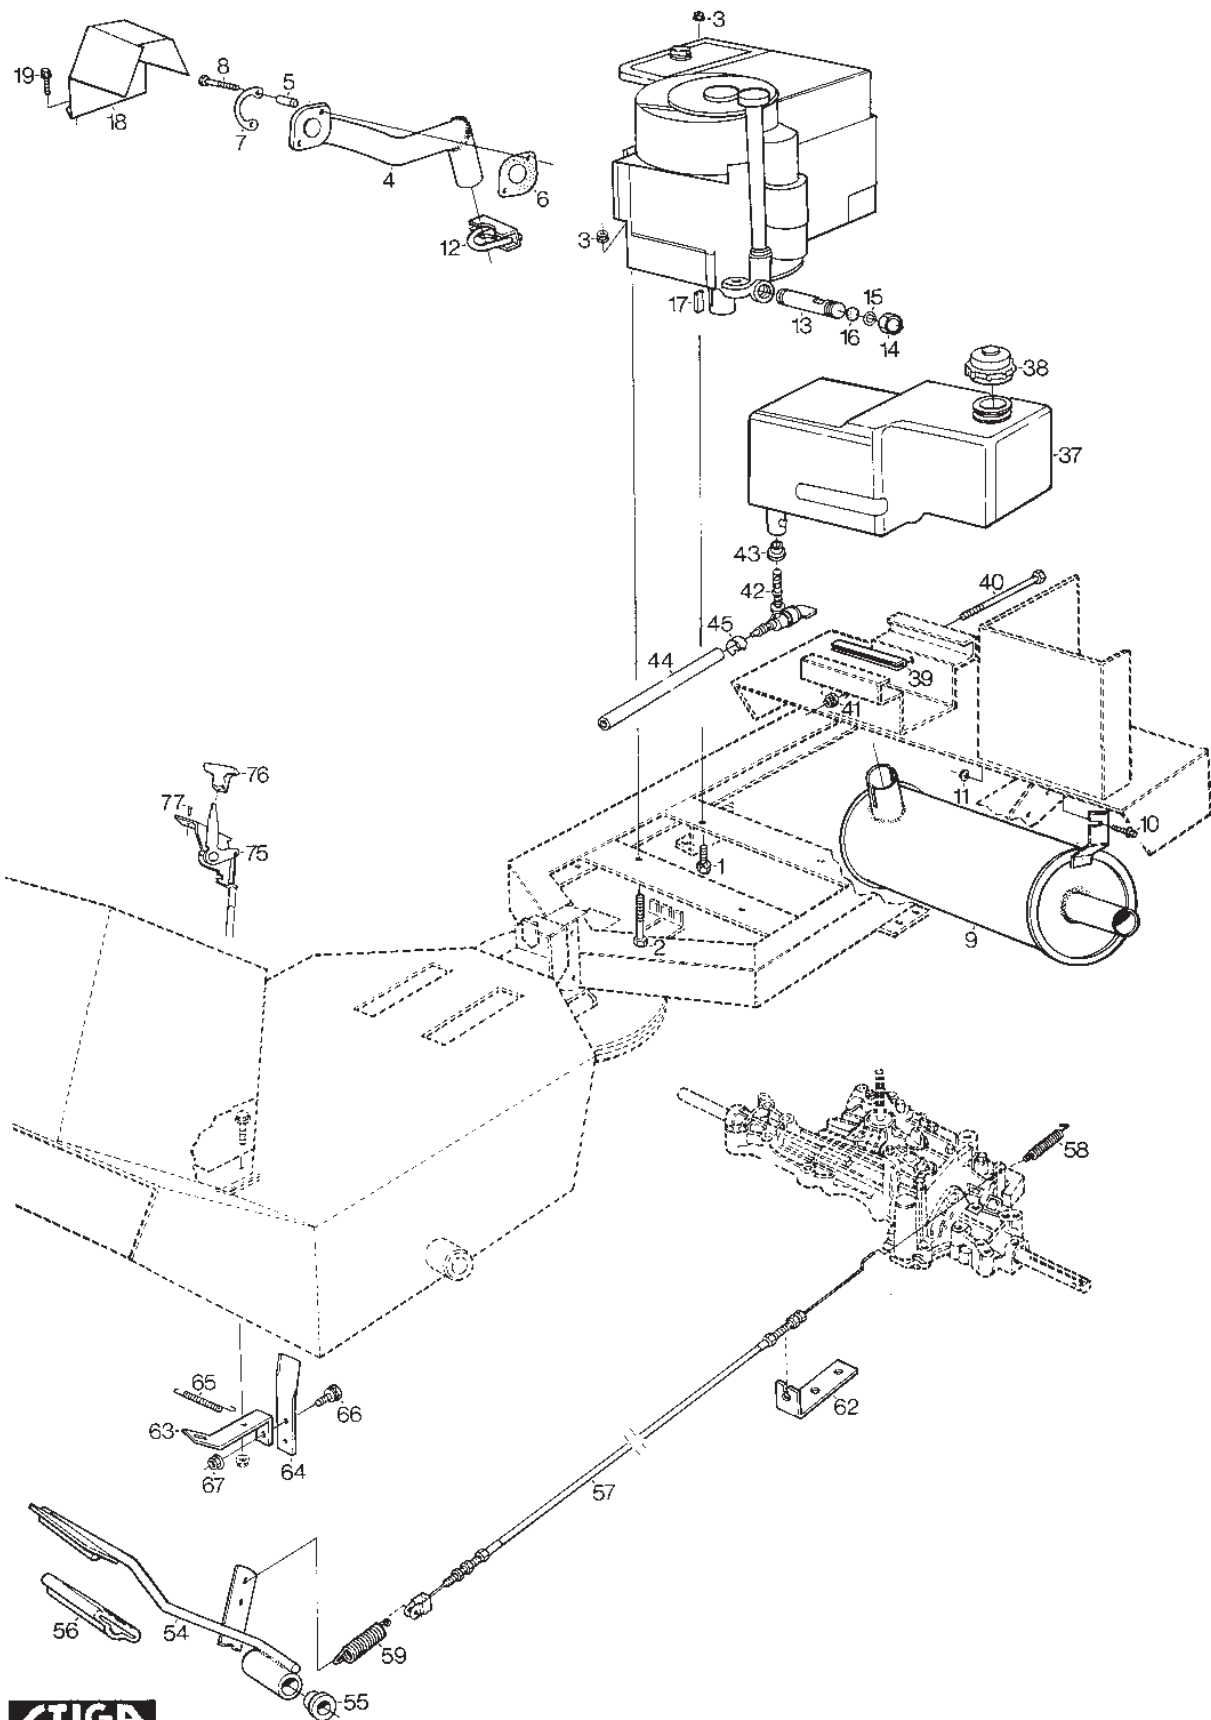

Utgåva Issue 41 - 2014		Motor Broms	Engine Brake		
Pos. Fig.	Antal Quantity	Art nr Part No	Benämning	Description	Anmärkning Notes
1	3	9997-0840-16	Skruv	Screw	40 mm
2	1	9997-0870-16	Skruv	Screw	70 mm
3	4	9739-0831-22	Mutter	Nut	
4	1	1134-2718-01	Avgasrör	Exhaust pipe	
4	1	1134-3738-01	Avgasrör Kpl	Exhaust Pipe	
5	2	1134-1565-01	Distans	Spacer	
6	1	1134-0433-00	Packning	Gasket	
7	1	1134-2462-01	Låsbleck	Lock	
8	2	9988-3651-12	Skruv	Screw	
9	1	1134-3244-01	Ljuddämpare	Silencer	
10	1	9959-0816-16	Skruv	Screw	
11	1	9739-0831-22	Mutter	Nut	
12	1	9578-0011-00	Klämma F Ljuddämp D35 Rid	Clamp	
13	1	1134-2212-01	Oljeavtappningsrör Kpl.	Oil Drain Pipe	
14	1	1134-0995-01	Plugg	Plug	
15	1	9404-0020-00	O-Ring 11,3 X 2,4	O-ring	
16	1	1134-0997-01	Packning	Gasket	
17	1	9600-0250-00	Kil	Key	
18	1	1134-2733-01	Värmskydd (5-01 F12)20	Heat Protection	
19	2	9942-0612-16	Skruv	Screw	
37	1	1134-3593-01	Bränsletank	Fuel Tank	
38	1	1134-2877-02	Tanklock	Fuel Tank Cap	
39	2	1134-2941-01	Kantskyddslist S	Protection Strip	
40	1	9997-0812-02	Skruv	Screw	
41	1	9747-0831-02	Mutter | Låsmutter	Nut	
42	1	1134-3224-01	Bensinkran	Fuel Shut-Off Valve	
43	1	1134-3225-01	Gummibussning	Grommet	
44	1	1134-2975-06	Bensinslang	Fuel Tube	L=40 mm
45	2	1134-3499-01	Slangklämma	Hose Clamp	
54	1	1134-3450-01	Bromspedal (vä sida)	Brake pedal (L. H.)	Vä sida/L.H. side
55	1	1134-9024-01	Lager (4 St)	Bearing	Sats 4 st/kit of 4
56	1	1134-0269-00	Pedalgummi	Pedal Rubber	
57	1	1134-3573-02	Motorbromswire	Cable, Thread Engine Brake	
58	1	1131-1506-00	Fjäder	Spring	
59	1	1134-1242-02	Fjäder	Spring	
62	1	1134-3402-01	Kabelhållare	Wire Holder	
63	1	1134-1184-02	Stag F Parkeringsbroms	Stay	
64	1	1134-2151-02	Spärr	Stop	
65	1	1131-1497-01	Fjäder	Brake Spring	
66	1	1134-0245-00	Skruv	Screw	
67	1	9739-0831-22	Mutter	Nut	
75	1	1134-1975-11	Gasreglage	Throttle Cable	
76	1	9403-0035-10	Knopp	Knob	
77	2	9849-8013-16	Skruv	Screw