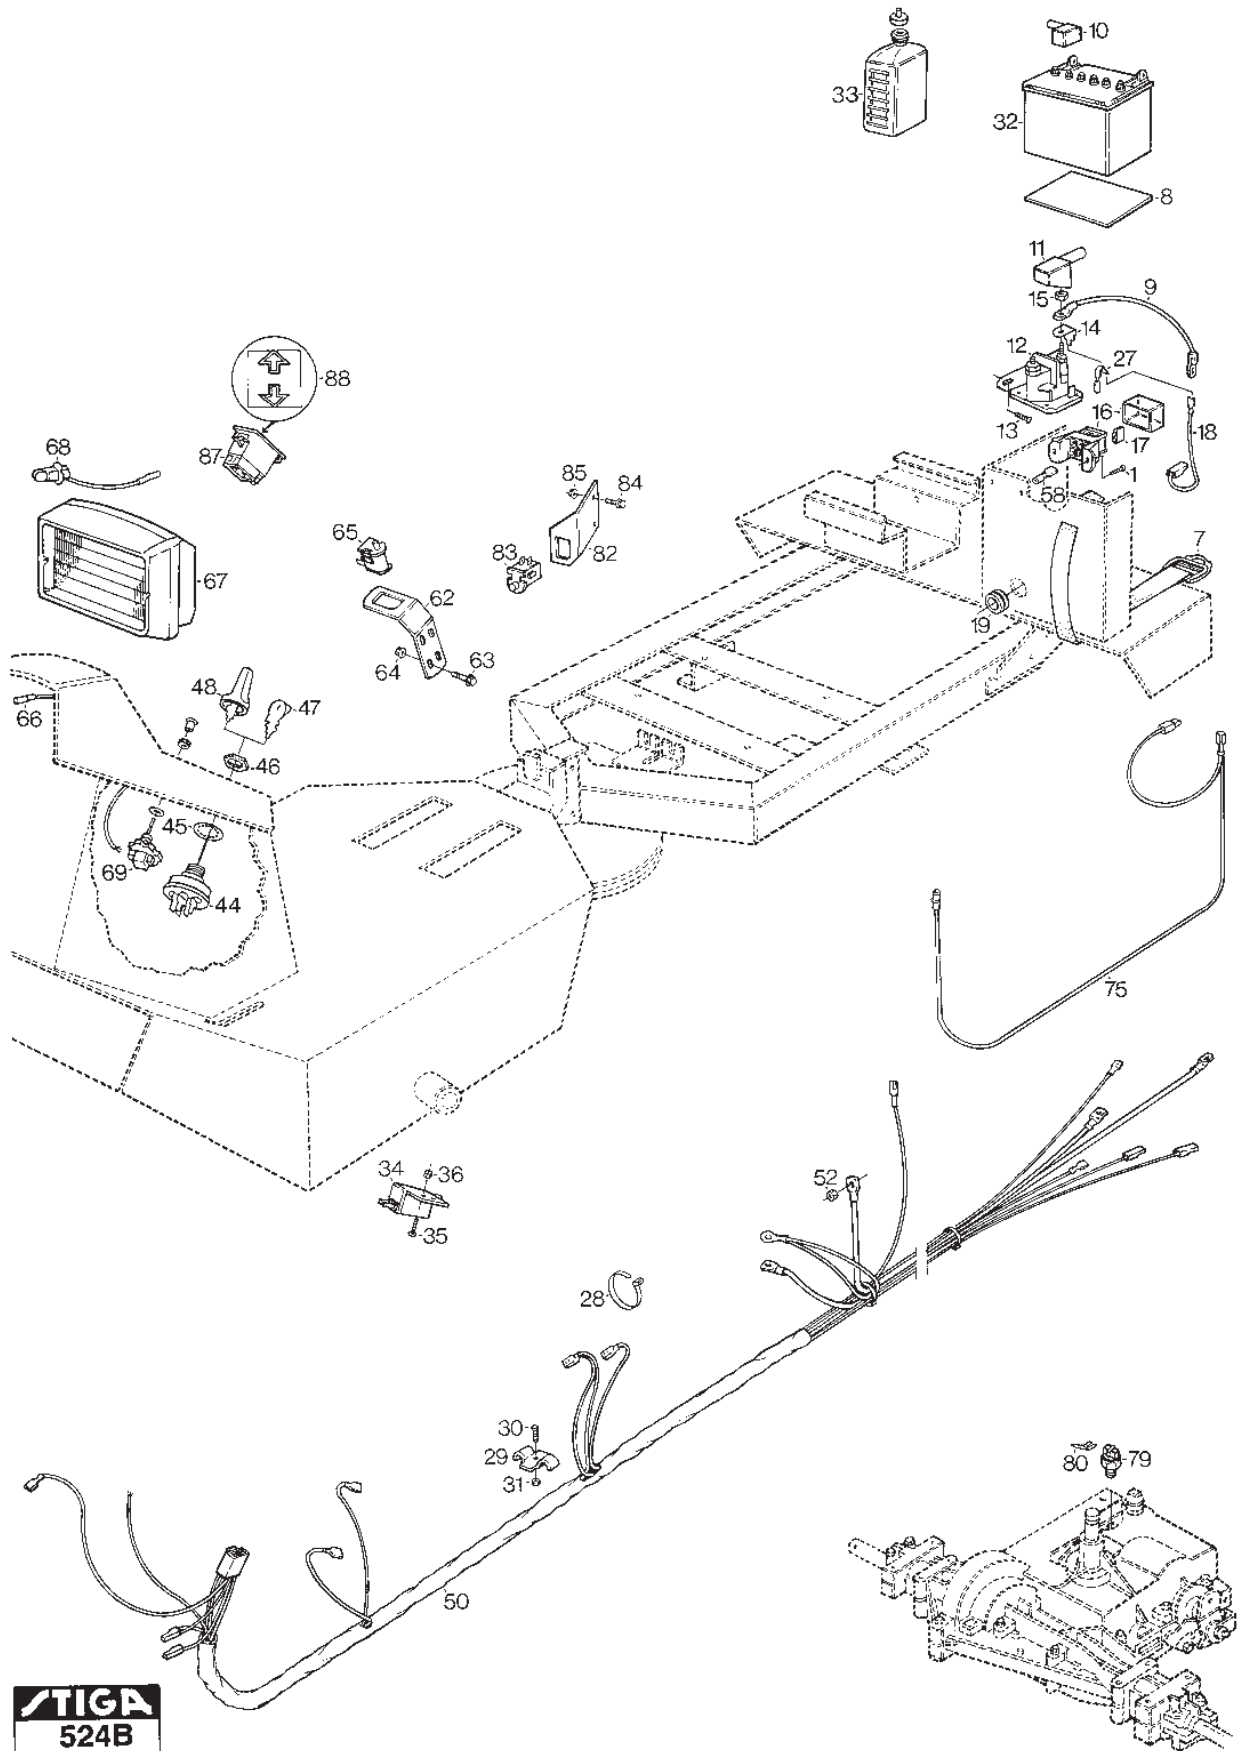

STIGA
524B
SPARE PARTS

Utgåva Issue 41 - 2014		Esystem	Electrical System		
Pos. Fig.	Antal Quantity	Art nr Part No	Benämning	Description	Anmärkning Notes
1	2	9849-8009-16	Skruv	Screw	
7	1	9400-0064-02	Batterihållare	Battery Holder	
8	1	1134-2333-02	Batteriunderlägg	Battery Pad	
9	1	1134-0234-01	Batterikabel (+)	Battery Cable (+)	
10	1	1134-2310-01	Batteriskydd	Guard Cap (+)	
11	1	1134-2948-01	Skyddshätta	Guard Cap	
12	1	1134-2962-01	Solenoid Kpl Service	Solenoid	Inkl. pos 14-15
13	2	9849-8009-16	Skruv	Screw	
14	1	1134-2947-01	Stift	Cable Connection	
15	2	9794-5131-02	Mutter	Nut	
16	1	1134-3491-01	Säkringshållare	Fuse Holder	
16	1	1134-3631-01	Lock (5-01)	Cover-Fuse Holder	
17	2	1134-3496-01	Säkring | Säkring 10A Röd	Fuse | Fuse (10A)	10A
18	1	1134-3497-01	Kabel	Cable	
19	1	1134-3203-05	Kabelgenomföring	Grommet	
27	1	9400-0170-00	Flatst.Hylsa A2507 Flh-1	Cable Connection	
28	8	9579-0003-00	Kablage | Bunband | Buntband	Cable harness | Cable | Cable Holder	
29	1	1134-2782-01	Låsbleck	Clamp	
30	1	9997-0520-16	Skruv	Screw	
31	1	9739-0531-22	Mutter	Nut	
32	1	1134-2892-01	Batteri	Battery	
33	1	1134-3300-01	Batterisyra	Battery Acid	2 x 0.85 liter
34	1	1134-3399-02	Brytare	Switch	
35	2	9997-0520-16	Skruv	Screw	
36	2	9747-0531-02	Mutter	Nut	
44	1	1134-1814-01	Tändningslås Kpl Service	Starter Switch Assy.	
45	1	1134-2853-01	Bricka	Washer	
46	1	1134-2852-01	Mutter	Nut	
47	1	1134-2848-01	Tändningsnyckel	Ignition Key	
48	1	1134-3368-01	Tändningsnyckel	Ignition Key	
50	1	1134-3492-01	Kablage	Harness	1443
50	1	1134-3489-01	Kabelhärva	Cable Harness	1358
52	1	9795-3531-02	Mutter	Nut	
58	1	9400-0238-00	Flatstiftshylsa A1507Fls	Cable Connection	
66	1	1134-3082-01	Elkabel	Cable	
67	1	1134-1466-01	Strålkastare Kpl	Headlamp Assy.	
68	1	9400-0075-00	Glödlampa 12336H3 12	Glow Lamp	
69	1	9400-0063-00	Brytare	Switch	
82	1	1134-3551-01	Brytarfäste	Attachment	1442,1443,1446
83	1	1134-3156-01	Brytare	Switch	1442,1443,1446
84	2	9959-0612-16	Skruv	Screw	1443
85	2	9739-0631-22	Mutter | Strålkastare	Nut | Working lamp	1442,1443,1446