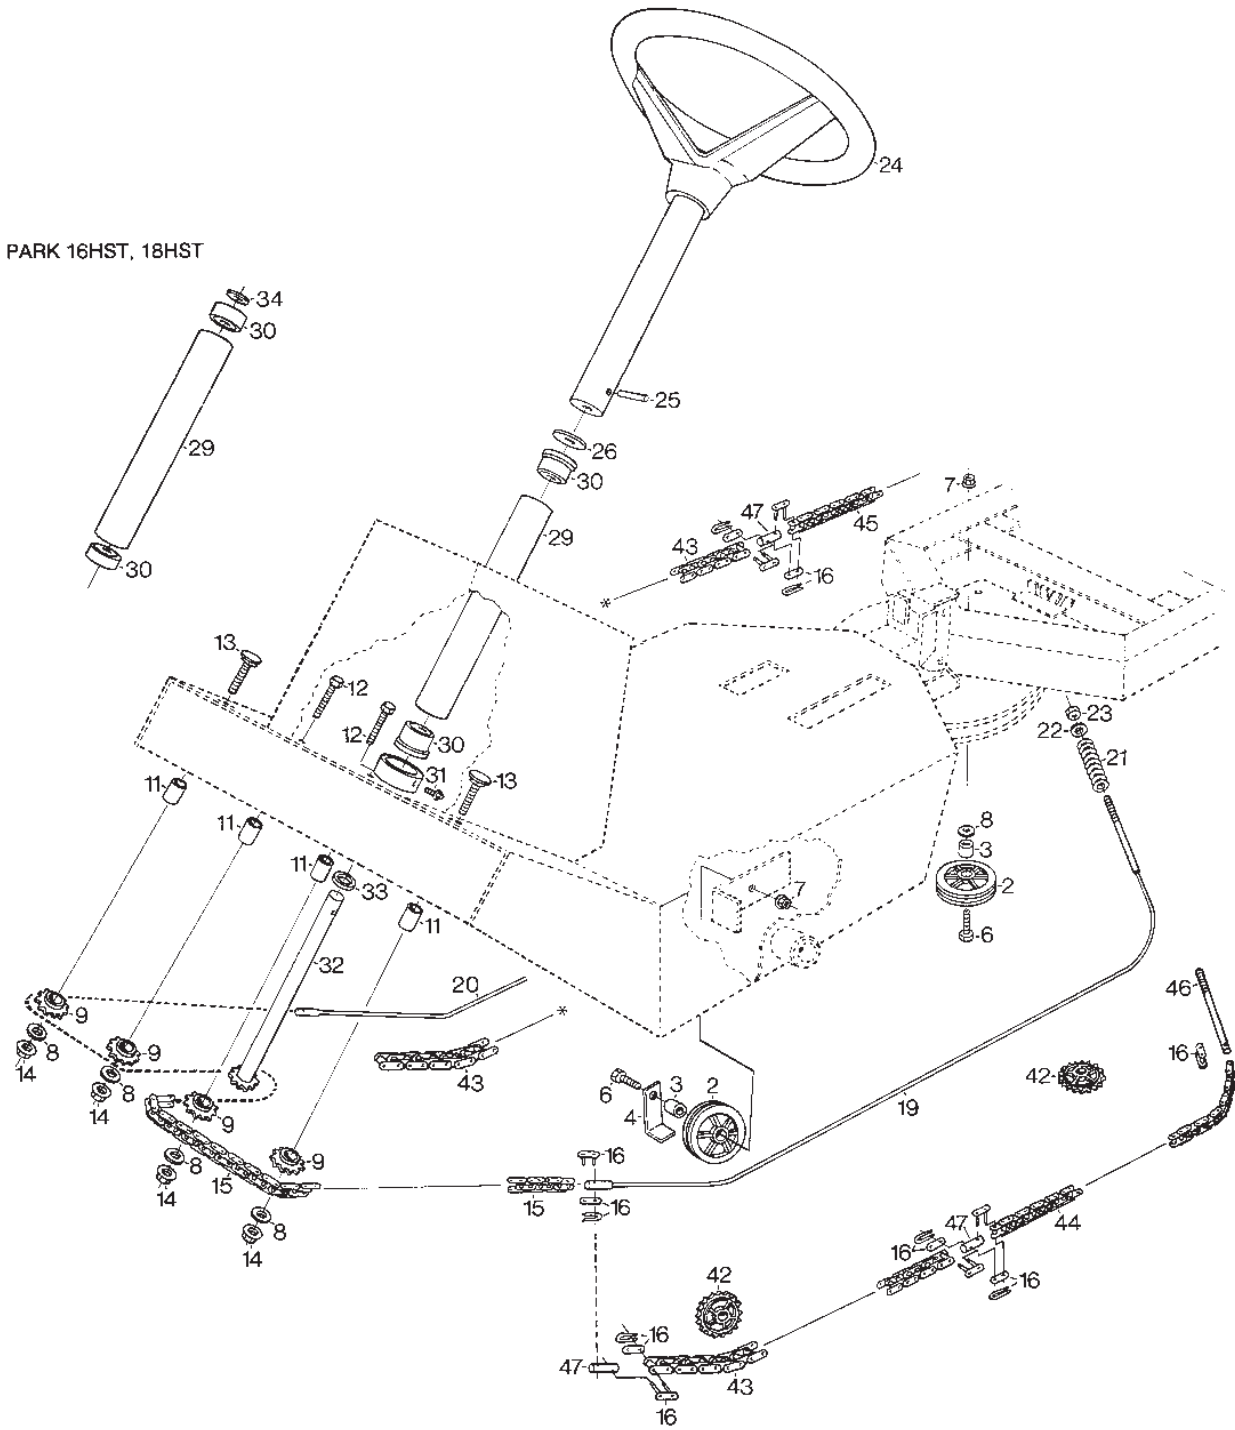

Utgåva Issue 41 - 2014		Styrning Steering			
Pos. Fig.	Antal Quantity	Art nr Part No	Benämning	Description	Anmärkning Notes
2	2	1134-9025-01	Linhjul	Steering Pulley	Innehåller/contains 2
3	3	1134-0041-01	Bussning	Bushing	
4	2	1134-3022-01	Fäste	Bracket	
6	3	9997-1030-16	Skruv	Screw	
7	3	9739-1031-22	Mutter	Nut	
8	5	9699-0035-02	Bricka	Washer	
9	4	1134-2816-01	Kedjehjul	Sprocket	
11	4	1134-0041-02	Bussning	Bushing	
12	2	9997-1040-12	Skruv	Screw	
13	2	9897-1040-12	Skruv	Screw	
14	4	9739-1031-22	Mutter	Nut	
15	1	1134-2820-01	Kedja79 Länkar	Chain W/O Lock	79 länk/links
16	2	1134-2824-01	Kedjelås	Chain Lock	
19	1	1134-2817-01	Styrwire	Steering Cable Left	L = 939 mm
20	1	1134-2817-02	Styrwire	Steering Cable,Rh	L = 990 mm
21	2	1134-2818-01	Fjäder	Spring	
21	2	1134-3817-01	Fjäder	Spring	
22	2	9699-0090-02	Bricka	Washer	
23	2	9747-0831-02	Mutter | Låsmutter	Nut	
24	1	1134-1966-03	Ratt	Steering Wheel	
25	1	9595-0262-00	Spännstift	Locating Pin	
26	1	9699-0114-02	Bricka	Washer	1.0 mm
26	1	9699-0103-02	Bricka	Washer	0.5 mm
29	1	1134-1305-03	Rattrör Nedre	Steering Column,Lower	
30	2	1134-1901-01	Lager	Bearing	
31	2	9942-0612-16	Skruv	Screw	
32	1	1134-2821-01	Rattstång	Steering Rod	
33	1	1134-2837-01	Distans	Spacer