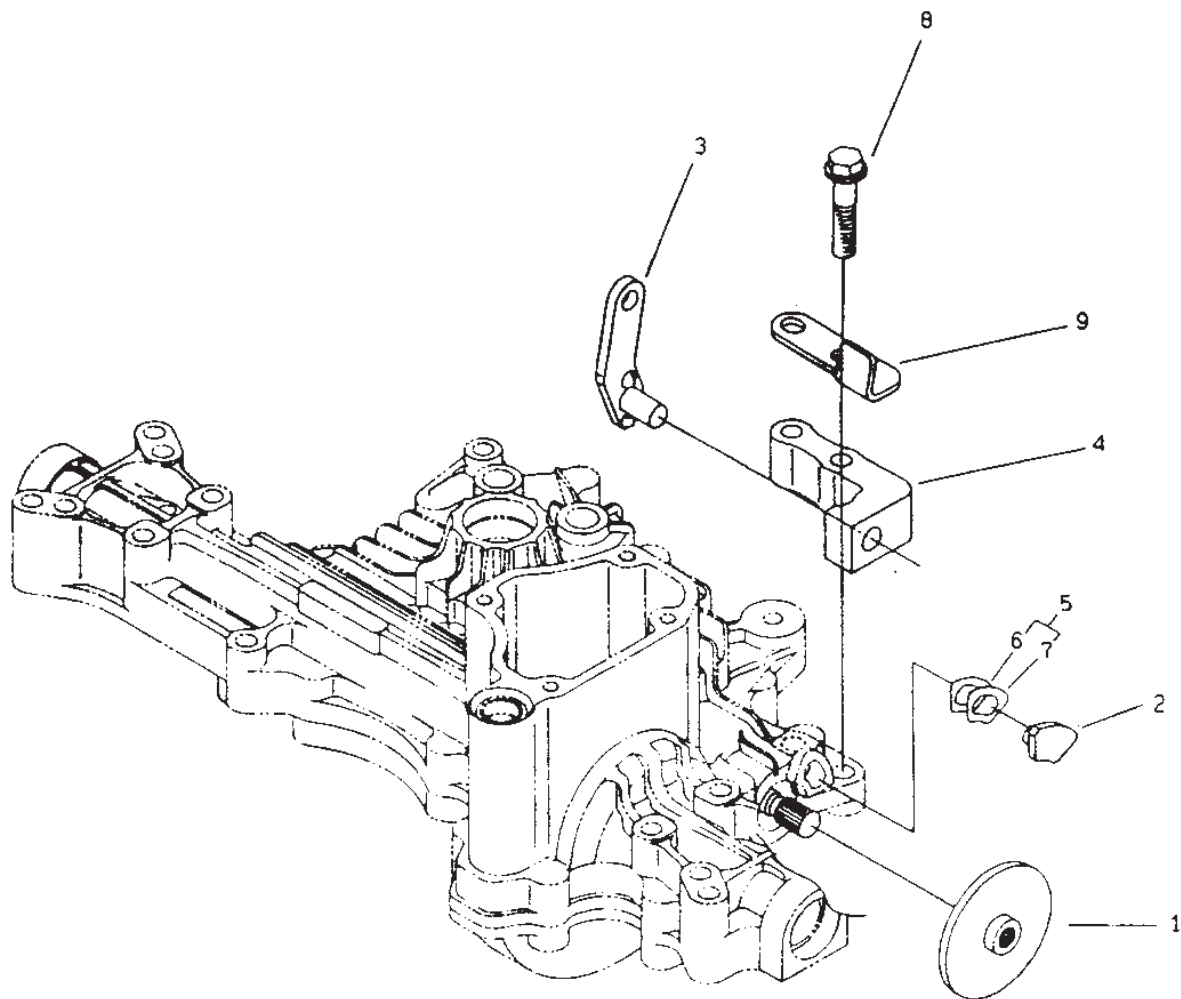

Utgåva Issue 41 - 2014		Kanzaki Transaxel K-55B Broms Kanzaki Transaxle K-55B Brake			
Pos. Fig.	Antal Quantity	Art nr Part No	Benämning	Description	Anmärkning Notes
1	1	1139-1082-01	Bromsskiva	Brake Disc	
2	1	1139-1083-01	Bromssko	Brake Shoe	
3	1	1139-1084-01	Bromsarm	Brake Lever	
4	1	1139-1085-01	Fäste Bromsarm	Stay Brake Lever	
5	1	1139-1086-01	Shims Sats	Shim Set	Inkl. pos 6-7
8	2	1139-1087-01	Bult	Bolt	
9	1	1139-1093-01	Bromsstopp	Brake Stopper