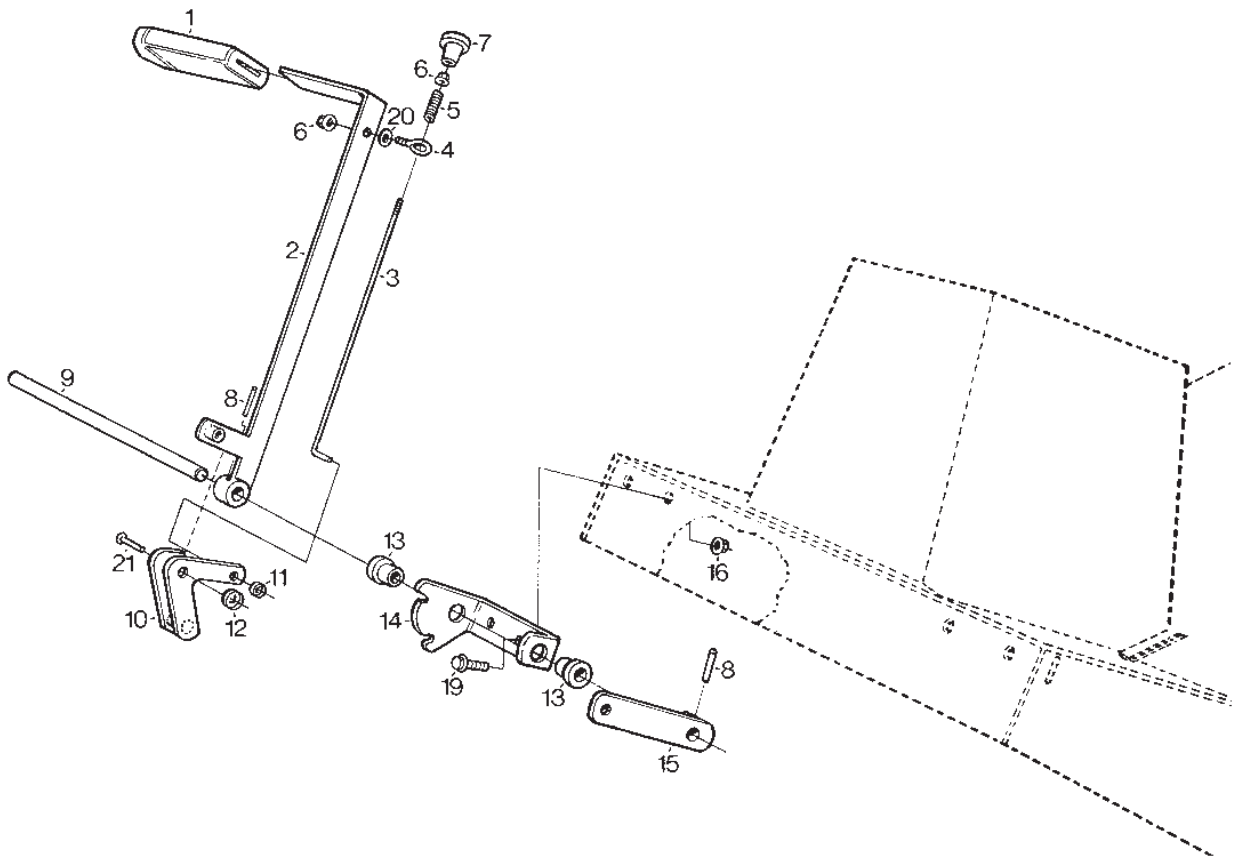

Utgåva Issue 41 - 2014		Redskapslyft Lifting Device			
Pos. Fig.	Antal Quantity	Art nr Part No	Benämning	Description	Anmärkning Notes
0	1	1134-0410-08	röds kapslyft Smstpark	Lifting Device Assy	
1	1	9403-0110-01	Höjdinst.Handtag Ej Kapad	Handle	
2	1	1134-0859-03	Svärd	Bar	
3	1	1134-0858-00	Tryckstång	Push Rod	
4	1	1134-1889-01	Skruvögla	Eye Bolt	
5	1	1111-0053-00	Fjäder	Spring	
6	2	9739-0631-22	Mutter | Strålkastare	Nut | Working lamp	
7	1	1134-0583-00	Knopp	Knob	
8	2	9595-0258-00	Spännstift	Locating Pin	
9	1	1134-1884-01	Lyftaxel	Lifting Shaft	
10	1	1134-2911-01	Låshake	Locking Pawl	
11	1	9675-0008-02	Starlockbricka	Starlock	
12	1	9675-0012-02	Starlock	Locking washer	
13	2	1134-2684-01	Lager	Bearing	
14	1	1134-0536-00	Lyftsegment	Locking Plate	
15	1	1134-0857-00	Arm Kpl.	Arm	
16	2	9739-1031-22	Mutter	Nut	
19	2	9959-1020-16	Skruv	Screw	
20	1	9699-0025-02	Bricka	Washer	
21	1	9646-0099-22	Nit Kn 8X30	Rivet	
999	1	1134-0410-08	röds kapslyft Smstpark	Lifting Device Assy