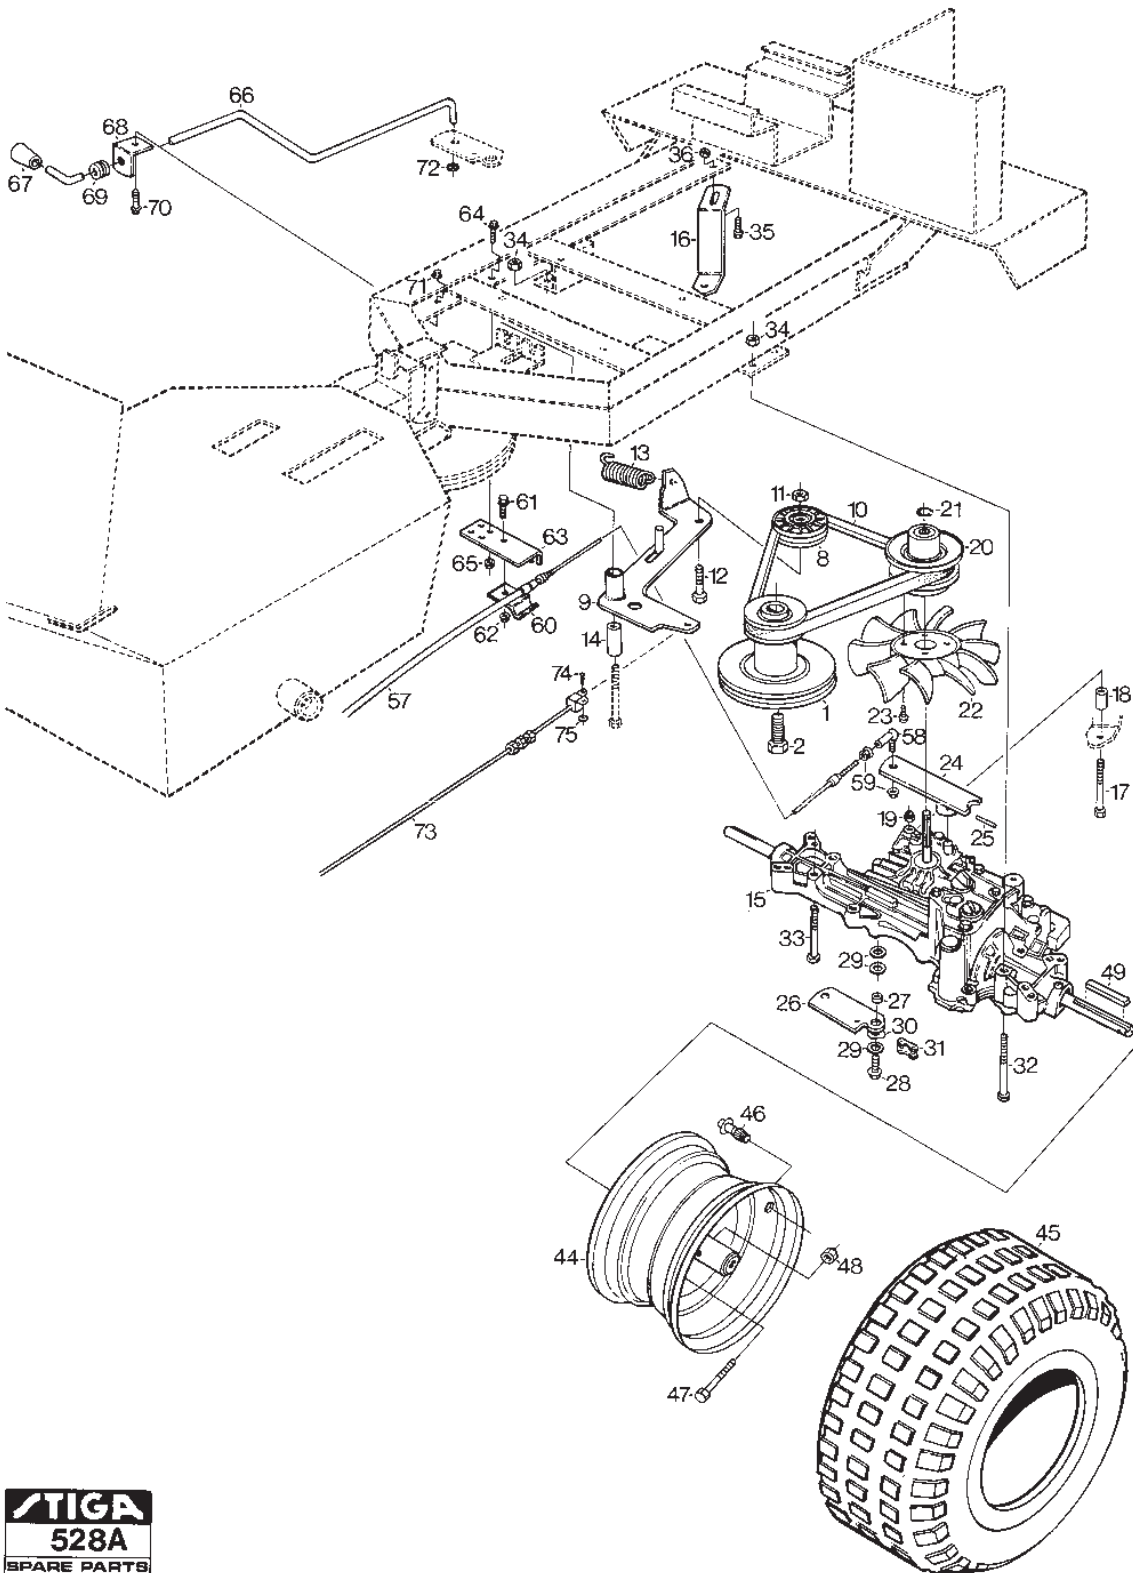

Utgåva Issue 41 - 2014		Transmission			
Pos. Fig.	Antal Quantity	Art nr Part No	Benämning	Description	Anmärkning Notes
1	1	1134-2020-01	Motorremskiva	Engine Pulley	
2	1	9987-5338-12	Skruv	Screw	
8	1	1134-9027-01	Spännrulle (Svart)	Tension Roller (Black)	
9	1	1134-2015-03	Spännarm	Tension Arm	
10	1	1134-9036-01	Kilrem	V-Belt	=9585-0083-00
11	1	9799-1031-02	Mutter	Nut	
12	1	9997-1030-16	Skruv	Screw	
13	1	1134-0645-00	Fjäder	Spring	
14	1	1134-1565-01	Distans	Spacer	
15	1	1134-3364-01	Hydrostat Trans (K55)	Transaxle	Kanzaki K55B
16	1	1134-3401-01	Svärd	Bar	
17	1	9997-0860-16	Skruv	Screw	
18	1	1134-0041-02	Bussning	Bushing	
19	1	9747-0831-02	Mutter | Låsmutter	Nut	
20	1	1134-3407-01	Remskiva	Belt Pulley	
21	1	9650-0015-04	Låsring	CLock ring	
22	1	1134-3552-01	Fläkt	Fan	
23	4	9959-0612-16	Skruv	Screw	
24	1	1134-3409-01	ReglaVäxelm Kpl.	Control Lever	
25	1	9595-0258-00	Spännstift	Locating Pin	
26	1	1134-3414-01	Arm	Lever	
27	1	1134-2427-02	Distans	Spacer	
28	1	9942-0830-16	Skruv	Screw	
29	3	9699-0056-02	Bricka	Washer	
30	1	9696-0013-01	Bricka	Washer	
31	1	1134-3413-01	Kedjelås	Chain Lock	
32	2	9997-0875-12	Skruv	Screw	75 mm
33	2	9997-0870-16	Skruv	Screw	70 mm
34	4	9747-0831-02	Mutter | Låsmutter	Nut	
35	1	9959-0820-16	Skruv	Screw	
36	1	9747-0831-02	Mutter | Låsmutter	Nut	
44	2	1134-3175-01	Fälg-bak	Rim-rear	
45	2	9545-0116-00	Däck	Tyre	16 x 7.50-8
45	2	9545-0120-00	Däck	Tyre	16 x 7.50-8
46	2	9545-0500-00	Ventil	Valve Assy.	
47	2	9997-0840-16	Skruv	Screw	
48	2	9747-0831-02	Mutter | Låsmutter	Nut	
49	2	1134-2471-01	Kil	Key	
57	1	1134-2766-03	Reglagevajer	Speed Control Wire	
58	1	9570-0001-00	Vinkellänk As8 Din 71802M5	Elbow Link	
59	2	9739-0531-22	Mutter	Nut	
60	1	1134-2021-01	Växelwirefäste	Clamp	
61	1	9959-0816-16	Skruv	Screw	
62	1	9739-0831-22	Mutter	Nut	
63	1	1134-3400-01	Vinkelarm 5-01 24	Angle Plate	
64	2	9959-0820-16	Skruv	Screw	
65	2	9739-0831-22	Mutter	Nut	
66	1	1134-3415-01	Reglagestång	Control Rod	
67	1	1134-2786-01	Knopp	Knob