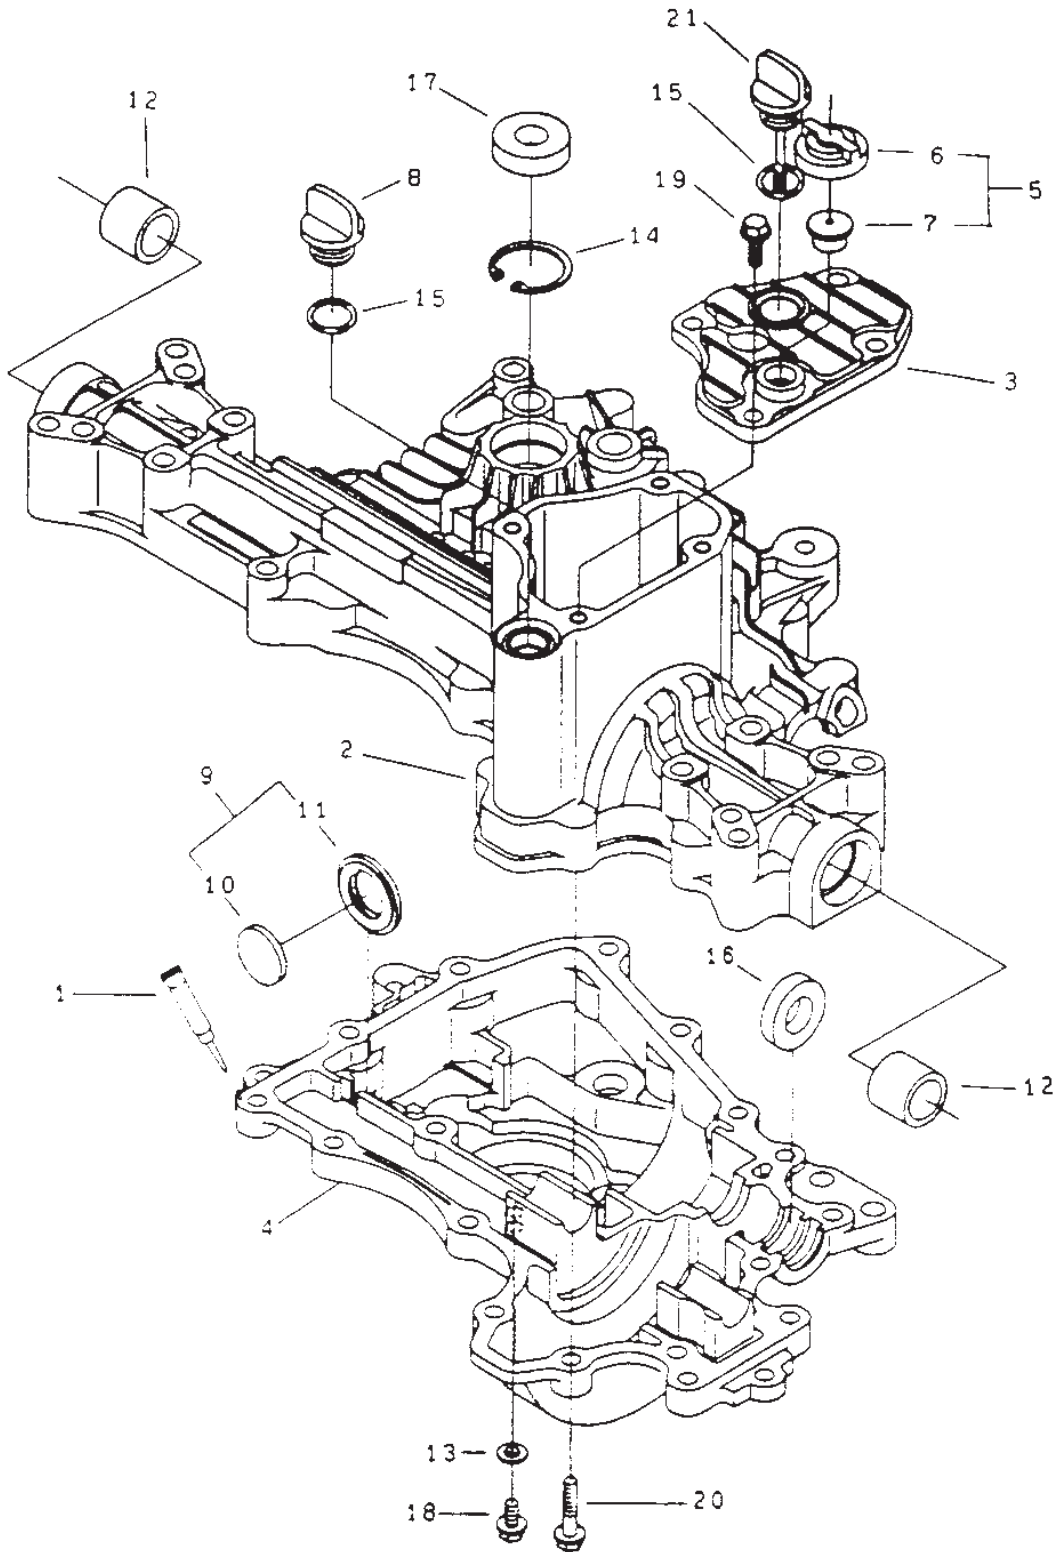

Utgåva Issue 41 - 2014		Kanzaki Transaxel K-55B Transmissionshus		Kanzaki Transaxle K-55B Transmission Case	
Pos. Fig.	Antal Quantity	Art nr Part No	Benämning	Description	Anmärkning Notes
1	1	1139-0223-01	Sealant	Sealant	
2	1	1139-1091-01	Övre Hus	Upper Case	
3	1	1139-1089-01	Toplock	Top Cover	
4	1	1139-1055-01	Nedre Hus	Lower Casing	
5	1	1139-1100-01	Ventil Kpl	Vent Valve Assy	Inkl. pos 6,7
8	1	1139-1096-01	Lock	Oil Cap	
9	1	1139-1057-01	Magnet Kpl	Magnet Assy	Inkl. pos 10,11
12	2	1139-1077-01	Bussning	Bushing	
13	1	1139-1103-01	Bricka	Washer	
14	1	1139-1104-01	Låsring	Snap Ring	
15	2	1139-1116-01	O-Ring	O-Ring	
16	1	1139-1118-01	Tätning	Seal 12*32*7	
17	1	1139-1119-01	Tätning	Seal 15*35*7	
18	1	1139-1123-01	Bult	Bolt	
19	4	1139-1124-01	Bult	Bolt	
20	17	1139-0244-01	Skruv	Screw	
21	1	1139-1090-01	Lock	Cap