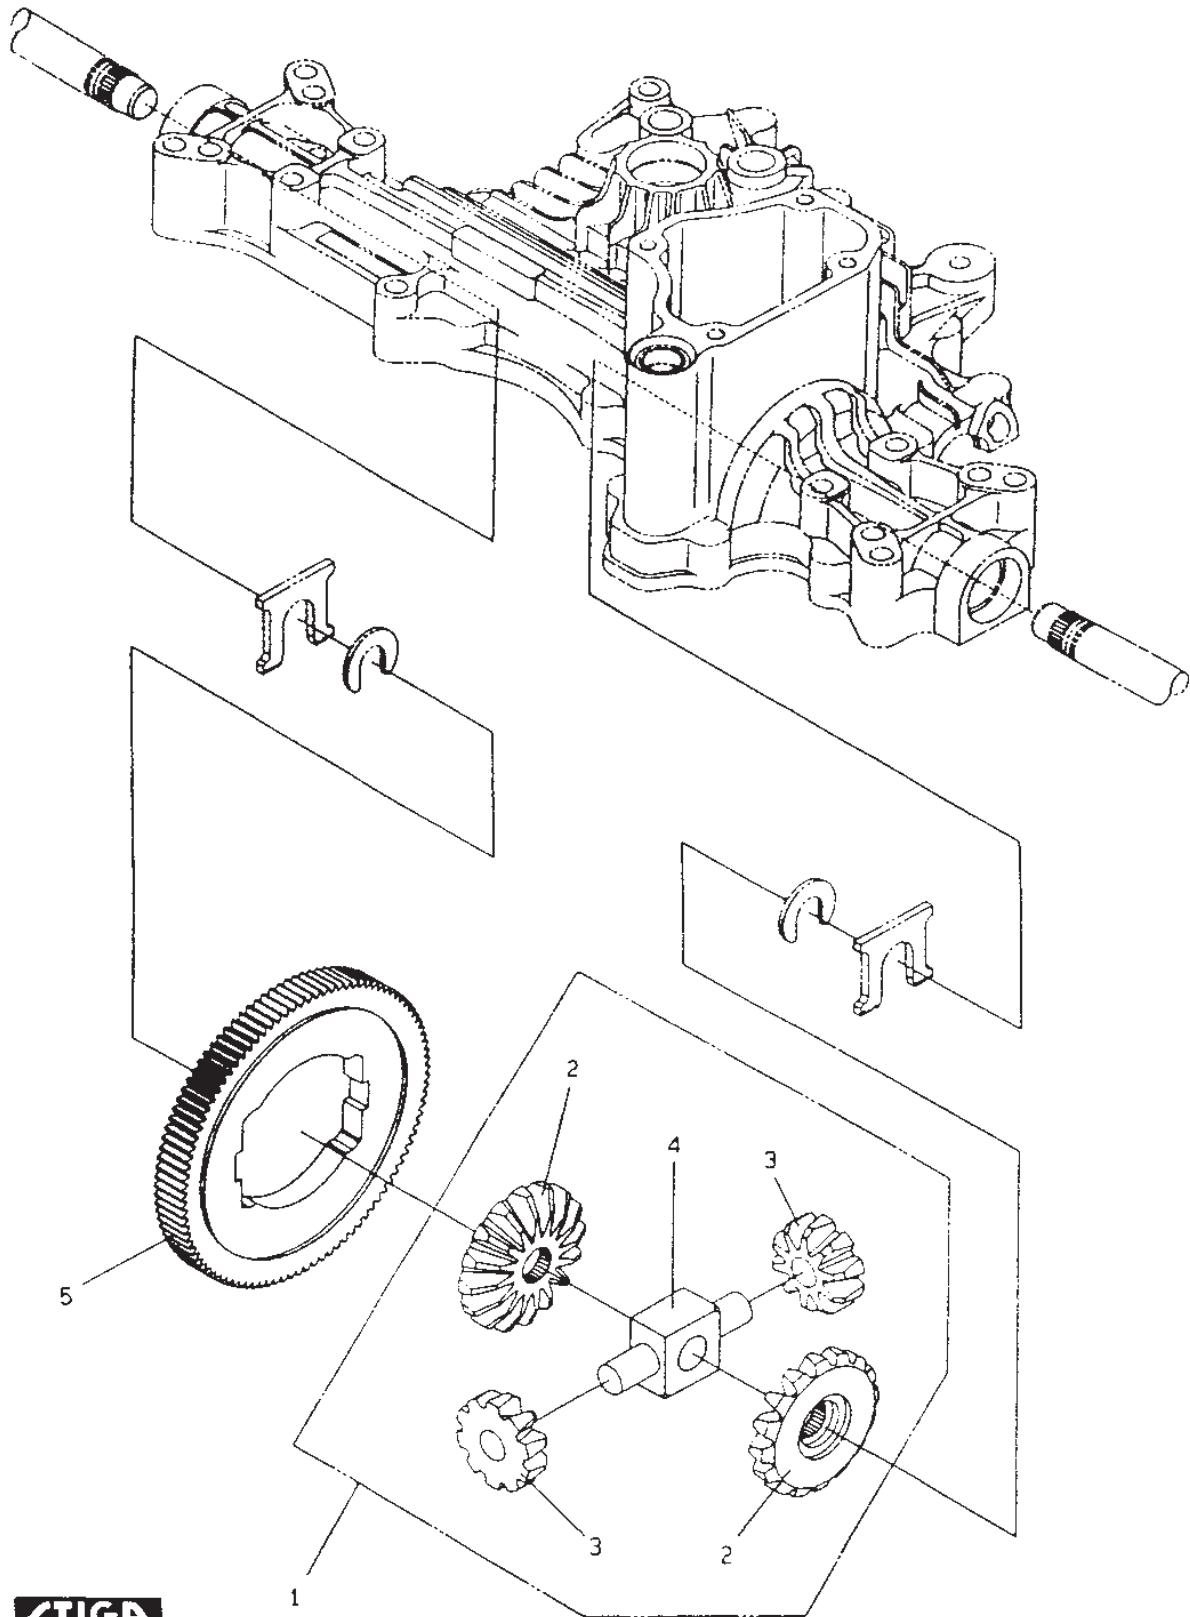

Utgåva Issue 41 - 2014		Kanzaki Transaxel K-55B Differentialdrev		Kanzaki Transaxle K-55B Differential Gear	
Pos. Fig.	Antal Quantity	Art nr Part No	Benämning	Description	Anmärkning Notes
1	1	1139-1095-01	Differentialdrev sats	Differential gear kit	Inkl. pos 2-4
4	1	1139-1035-01	Drev	Shaft Diff.Pinion	
5	1	1139-1088-01	Slutdrev 97T	Final Gear 97T