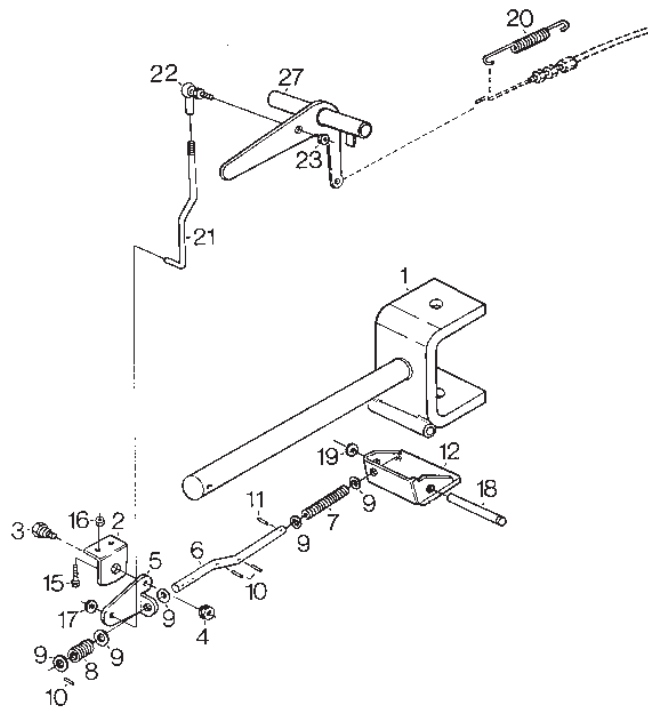

Utgåva Issue 41 - 2014		Kraftuttagsbroms		Pto-Brake	
Pos. Fig.	Antal Quantity	Art nr Part No	Benämning	Description	Anmärkning Notes
1	1	1134-1757-07	Midjegaffel M Ledaxel 5-01 H-10	Clevis	
2	1	1134-2518-01	Konsol	Console	
3	1	1134-0245-00	Skruv	Screw	
4	1	9739-0831-22	Mutter	Nut	
5	1	1134-2522-01	Pivotplatta	Plate	
6	1	1134-2520-02	Stag	Stay	
7	1	1134-2663-01	Fjäder	Spring	
8	1	1134-2529-01	Fjäder	Spring	
9	5	9699-0025-02	Bricka	Washer	
10	3	9595-0110-00	Spiralspnst Prym N 2*10	Locating Pin	
11	1	9595-0153-00	Spiralspännstift N3*12	Locating Pin	
12	1	1134-2524-01	Broms	Brake	
15	2	9959-0612-16	Skruv	Screw	
16	2	9739-0631-22	Mutter | Strålkastare	Nut | Working lamp	
17	1	9675-0009-02	Starlockbricka	Starlock	
18	1	1134-2521-01	Axel	Shaft	
19	2	9675-0009-02	Starlockbricka	Starlock	
20	1	1134-3633-01	Fjäder	Spring	
21	1	1134-2519-03	Stag	Stay	
22	1	9570-0004-00	Vinkellänk As 10 Din71802M6	Elbow Link	
23	1	9799-0631-02	Mutter	Nut	
27	1	1134-1396-02	Spak	Lever	1442,1443,1446
27	1	1134-0027-01	Reglagespak	Control Lever	1168,1358,1458