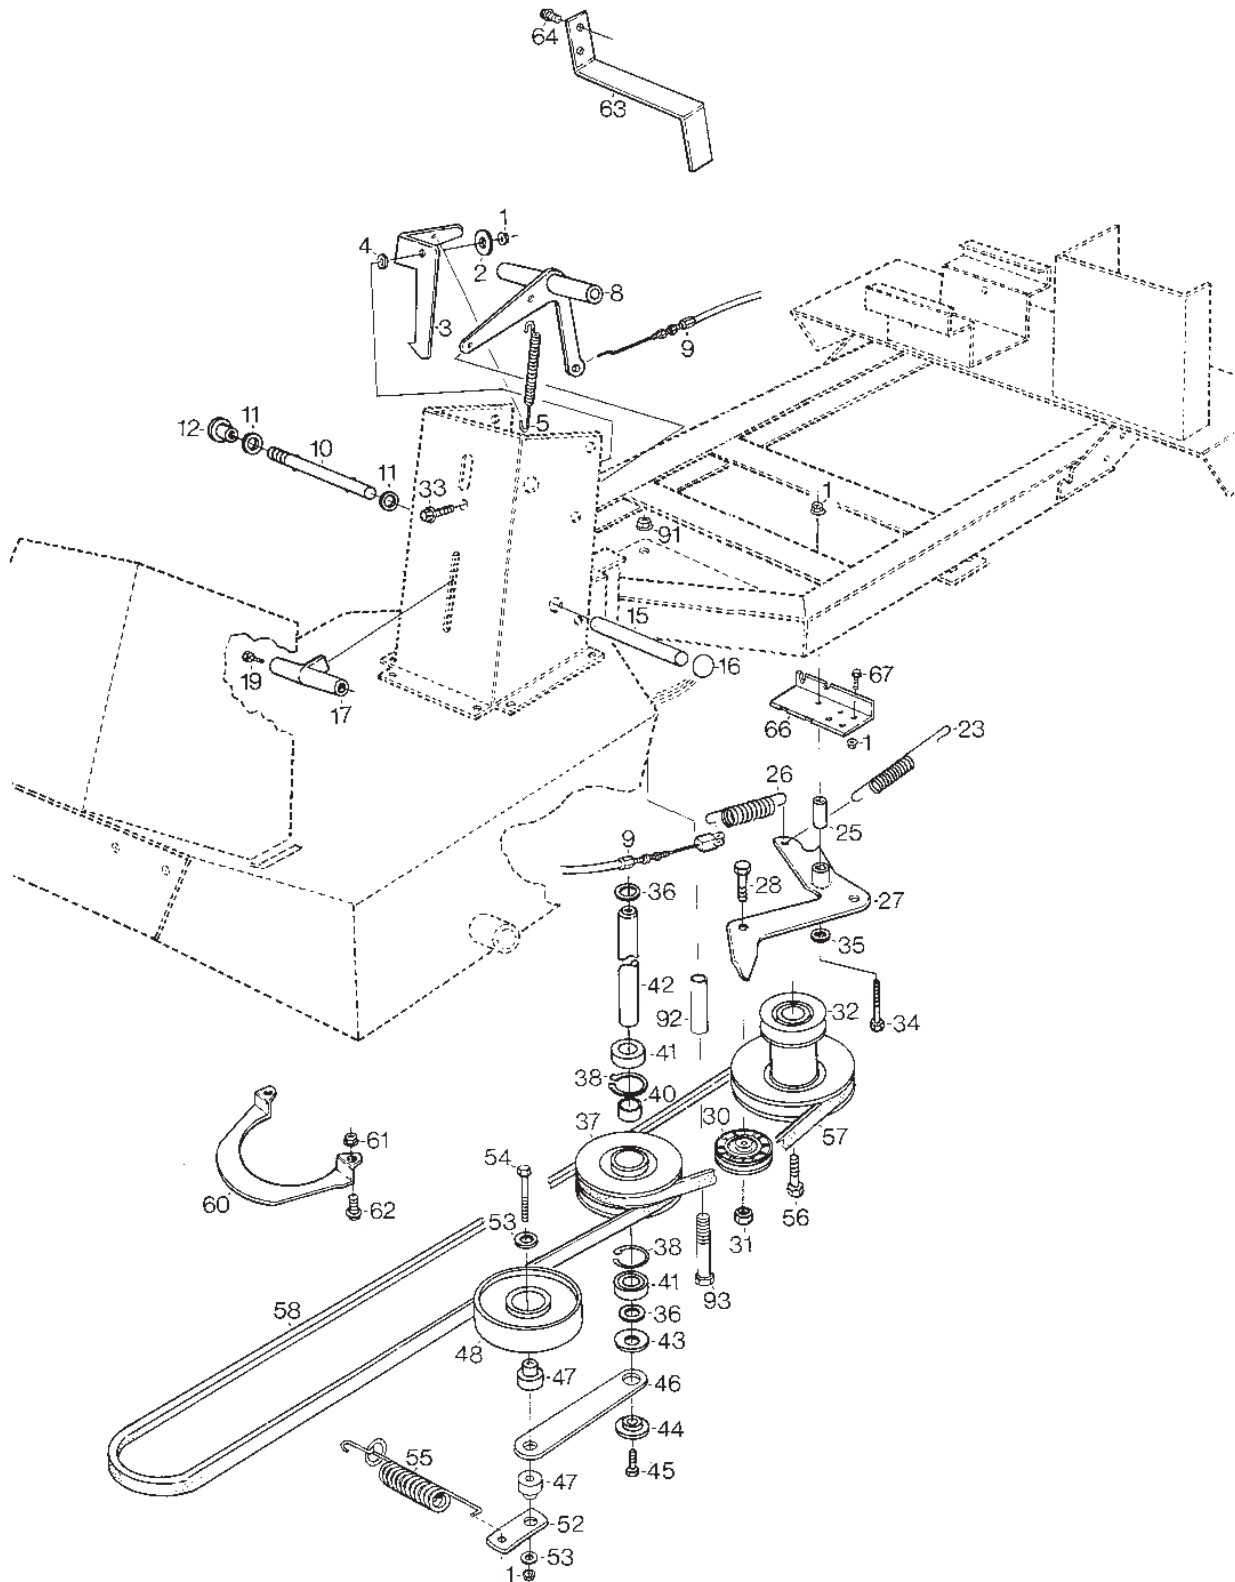

Utgåva Issue 41 - 2014		Motor Broms	Engine Brake		
Pos. Fig.	Antal Quantity	Art nr Part No	Benämning	Description	Anmärkning Notes
1	3	9997-0840-16	Skruv	Screw	40 mm
2	1	9997-0870-16	Skruv	Screw	70 mm
3	4	9739-0831-22	Mutter	Nut	
4	1	1134-2718-01	Avgasrör	Exhaust pipe	
4	1	1134-3738-01	Avgasrör Kpl	Exhaust Pipe	
5	2	1134-1565-01	Distans	Spacer	
6	1	1134-0433-00	Packning	Gasket	
7	1	1134-2462-01	Låsbleck	Lock	
8	2	9988-3651-12	Skruv	Screw	
9	1	1134-3244-01	Ljuddämpare	Silencer	
10	1	9959-0816-16	Skruv	Screw	
11	1	9739-0831-22	Mutter	Nut	
12	1	9578-0011-00	Klämma F Ljuddämp D35 Rid	Clamp	
13	1	1134-2212-01	Oljeavtappningsrör Kpl.	Oil Drain Pipe	
14	1	1134-0995-01	Plugg	Plug	
15	1	9404-0020-00	O-Ring 11,3 X 2,4	O-ring	
16	1	1134-0997-01	Packning	Gasket	
17	1	9600-0250-00	Kil	Key	
18	1	1134-2733-01	Värmskydd (5-01 F12)20	Heat Protection	
19	2	9942-0612-16	Skruv	Screw	
37	1	1134-3593-01	Bränsletank	Fuel Tank	
38	1	1134-2877-02	Tanklock	Fuel Tank Cap	
39	2	1134-2941-01	Kantskyddslist S	Protection Strip	
40	1	9997-0812-02	Skruv	Screw	
41	1	9747-0831-02	Mutter Låsmutter	Nut	
42	1	1134-3224-01	Bensinkran	Fuel Shut-Off Valve	
43	1	1134-3225-01	Gummibussning	Grommet	
44	1	1134-2975-06	Bensinslang	Fuel Tube	L=40 mm
45	2	1134-3499-01	Slangklämma	Hose Clamp	
54	1	1134-3450-01	Bromspedal (vä sida)	Brake pedal (L. H.)	Vä sida/L.H. side
55	1	1134-9024-01	Lager (4 St)	Bearing	Sats 4 st/kit of 4
56	1	1134-0269-00	Pedalgummi	Pedal Rubber	
57	1	1134-3573-02	Motorbromswire	Cable, Thread Engine Brake	
58	1	1131-1506-00	Fjäder	Spring	
59	1	1134-1242-02	Fjäder	Spring	
62	1	1134-3402-01	Kabelhållare	Wire Holder	
63	1	1134-1184-02	Stag F Parkeringsbroms	Stay	
64	1	1134-2151-02	Spärr	Stop	
65	1	1131-1497-01	Fjäder	Brake Spring	
66	1	1134-0245-00	Skruv	Screw	
67	1	9739-0831-22	Mutter	Nut	
75	1	1134-1975-11	Gasreglage	Throttle Cable	
76	1	9403-0035-10	Knopp	Knob	
77	2	9849-8013-16	Skruv	Screw	