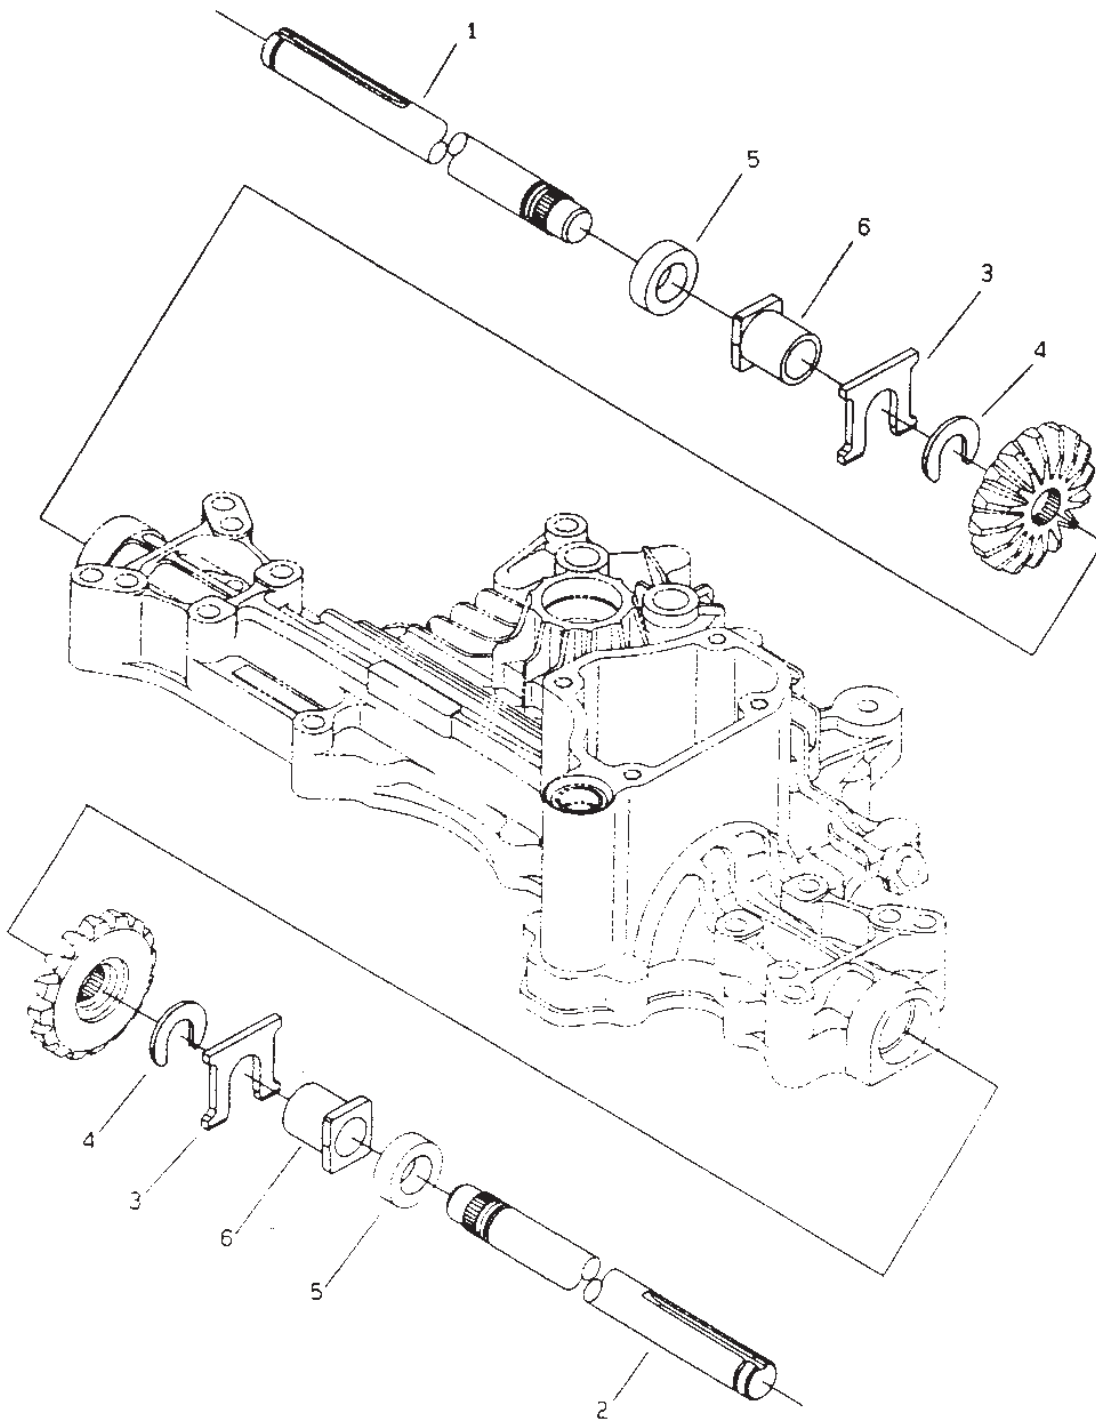

Utgåva Issue 41 - 2014		Kanzaki Transaxel K-55B Hjulaxlar		Kanzaki Transaxle K-55B Axle Shaft	
Pos. Fig.	Antal Quantity	Art nr Part No	Benämning	Description	Anmärkning Notes
1	1	1139-1075-01	Axel Vä	Axle Shaft Left	
2	1	1139-1076-01	Axel Hö	Axle Shaft Right	
3	2	1139-1078-01	Bricka	Thrust Washer	
4	2	1139-1079-01	Ring	Ring	
5	2	1139-1080-01	Tätning	Seal 19*32*8	
6	2	1139-1081-01	Bussning	Bushing