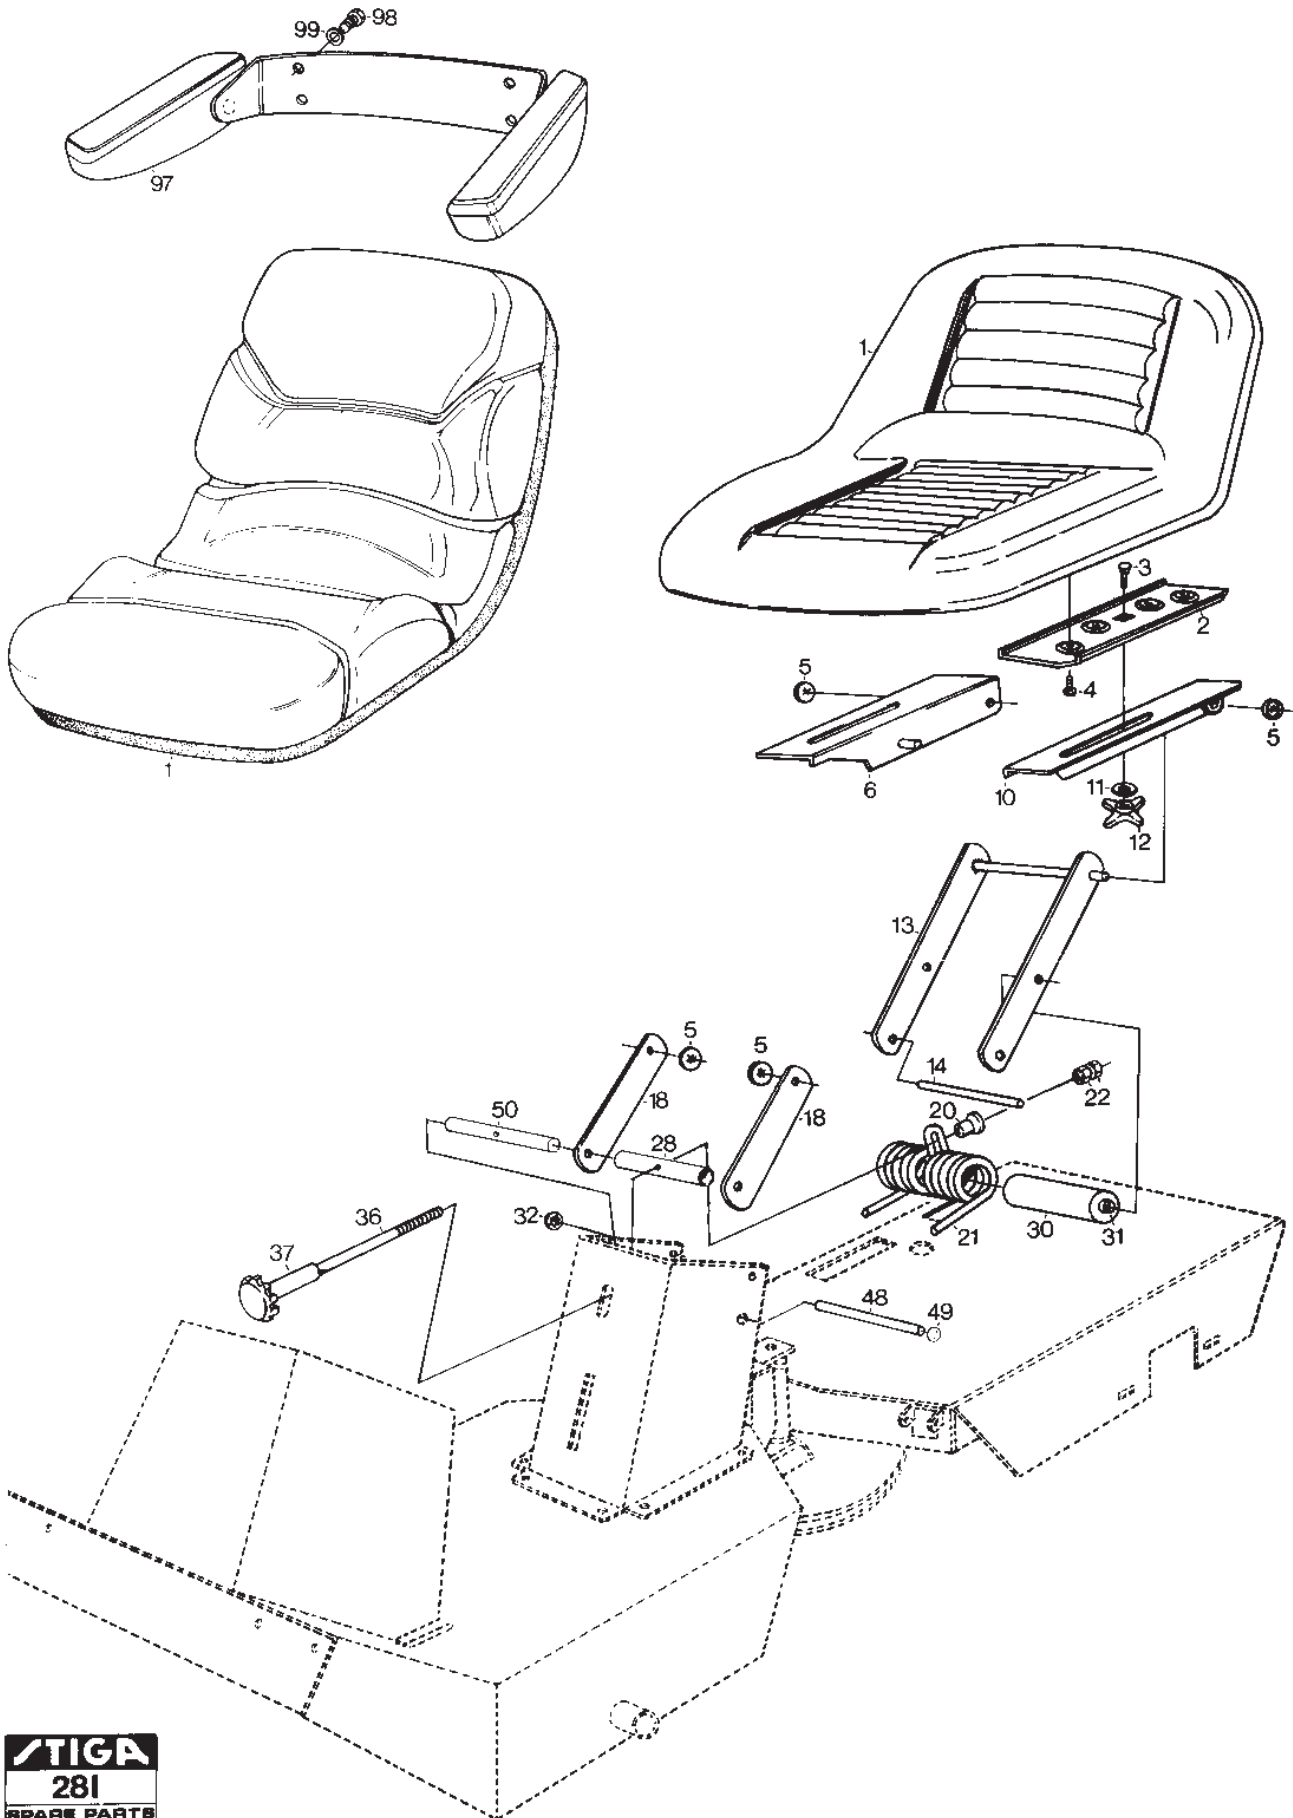

Utgåva Issue 41 - 2014		Sits	Seat		
Pos. Fig.	Antal Quantity	Art nr Part No	Benämning	Description	Anmärkning Notes
1	1	1134-2541-01	Sits Suburban Sa 10314	Seat	1168,1171,1172,1446
1	1	1134-2541-01	Sits Suburban Sa 10314	Seat	
2	2	1134-2961-01	Sitsadapter 5-01 24	Seat Adapter	
3	2	9898-0820-16	Skruv	Screw	
4	4	9988-3616-16	Skruv	Screw	
5	4	9675-0017-02	Låsbricka	Starlock	
6	1	1134-3618-01	Sitsfäste Kpl. 5-01 14	Seat Attachment-R.H.	
10	1	1134-3618-02	Sitsfäste Kpl. 5-01 14	Seat Attachment-L.H.	
11	2	9699-0062-02	Bricka	Washer	
12	2	1134-1711-01	Knopp	Knob	
13	1	1134-1652-01	Fjäder	Spring	
14	1	1134-0050-00	Sitsstång	Seat Rod	
18	2	1134-1650-01	Parallellstag5-01 F24	Tie Bar	
20	1	1134-0493-00	Mutter	Nut	
21	1	1134-0015-00	Sitsfjäder	Seat spring	
22	2	9799-0831-02	Mutter	Nut	
28	1	1134-2846-01	Rör	Tube	
30	1	1134-1883-01	Axel	Axle	
31	1	1134-0022-00	Reglagestång	Control Rod	
32	2	9672-0004-02			
36	1	1134-2163-01	Spännstång Kpl.	Rod	
37	1	1134-2166-01	Distans	Spacer	
48	1	1134-2454-01	Axel	Shaft	
49	2	9672-0006-02	Starlock	Lock washer	
50	1	1134-2847-01	Mellanstag	Shaft