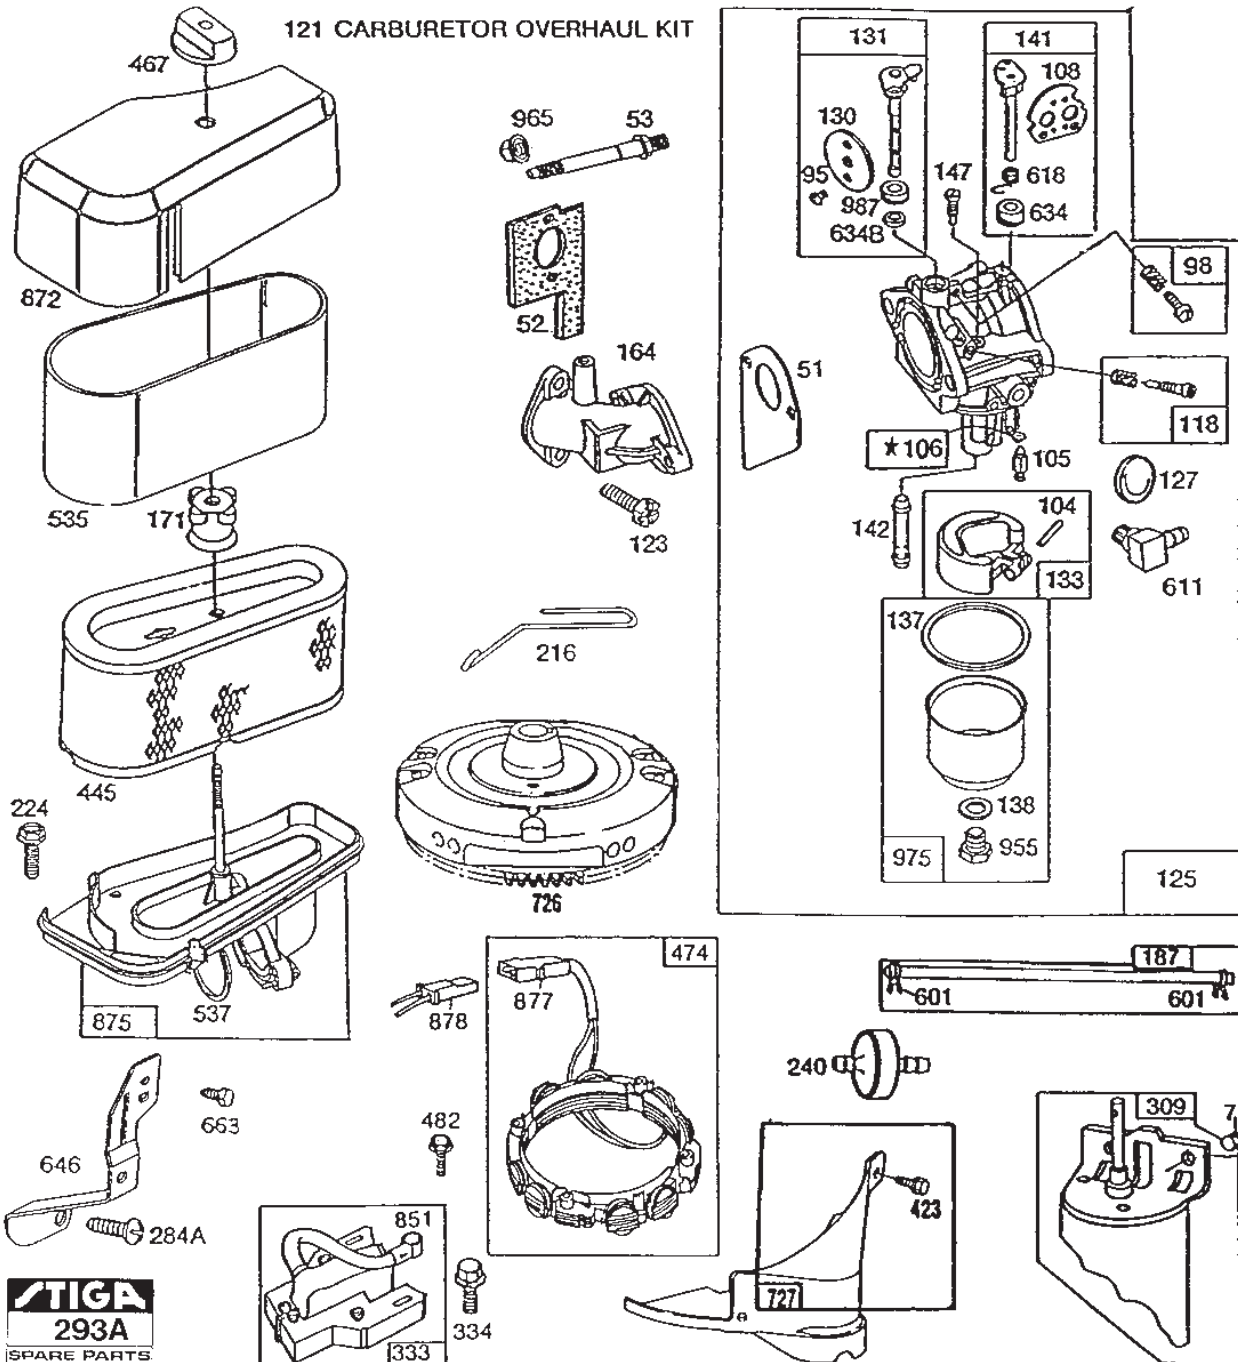

121 CARBURETOR OVERHAUL KIT

Utgåva Issue 41 - 2014		Förgasare Luftfilter	Carburettor Air Cleaner		
Pos. Fig.	Antal Quantity	Art nr Part No	Benämning	Description	Anmärkning Notes
51	1	272465	Packning	Gasket	
52	1	272554	Packning	Gasket	
53	2	94637	Skruv	Screw	
95	2	94098	Skruv	Screw	
98	1	494382	Skruv	Screw	
104	1	231789	Axel	Shaft	
105	1	231790	Nålventil	Inlet needle valve	
106	1	281169	Valve seat	Valve seat	
108	1	224540	Choke valve	Choke valve	
118	1	494383	Nålventil	Needle valve	
121	1	494384	Carb.overhaul kit	Carb.overhaul kit	Märkta/marked F
123	2	94616	Skruv	Screw	
125	1	494502	Förgasare kpl	Carburettor Assy	
130	1	224539	Gasspjäll	Throttle Valve	
131	1	494379	Axel	Shaft	
133	1	494381	Flottör	Float	
137	1	281165	Packning	Gasket	
138	1	281164	Bricka	Washer	
141	1	494380	Choke shaft	Choke shaft	
142	1	494537	Nozzle	Nozzle	
147	1	231794	Nozzle	Nozzle	
164	1	213819	Carburettor elbow	Carburettor elbow	
171	1	281051	Mutter	Nut	
187	1	393815	Bränsleledning	Fuel line	
216	1	262766	Choke link	Choke link	
224	1	94513	Skruv	Screw	
240	1	298090	Bränslefilter	Fuel Filter	
240	1	394358	Bränslefilter	Fuelfilter	
284	1	94326	Skruv	Screw	
309	1	394805	Starter motor	Starter motor	
309	1	399169	Starting motor	Starting motor	
310	2	94003	Skruv	Screw	
310	2	94169	Bult	Bolt	
311	1	395538	Släpkol	Brush	
311	4	490311	Brush	Brush	
333	1	492341	Armature magneto	Armature magneto	
334	2	93381	Skruv	Screw	
423	2	94625	Skruv	Screw	
445	1	493909	Cartridge	Cartridge	
467	1	493903	Låsratt	Knob	
474	1	393474	Generator	Alternator	
482	4	93621	Skruv	Screw	
510	1	490421	Drev kpl	Drive assy	
513	1	398003	Koppling kpl	Clutch Ass.Y	
535	1	272403	Filterelement	Air Cleaner Element	
537	1	281106	O-ring	O-ring	
544	1	390837	Armature	Armature	
544	1	490309	Armature	Armature	
601	2	93053	Slangklämma	Hose clamp