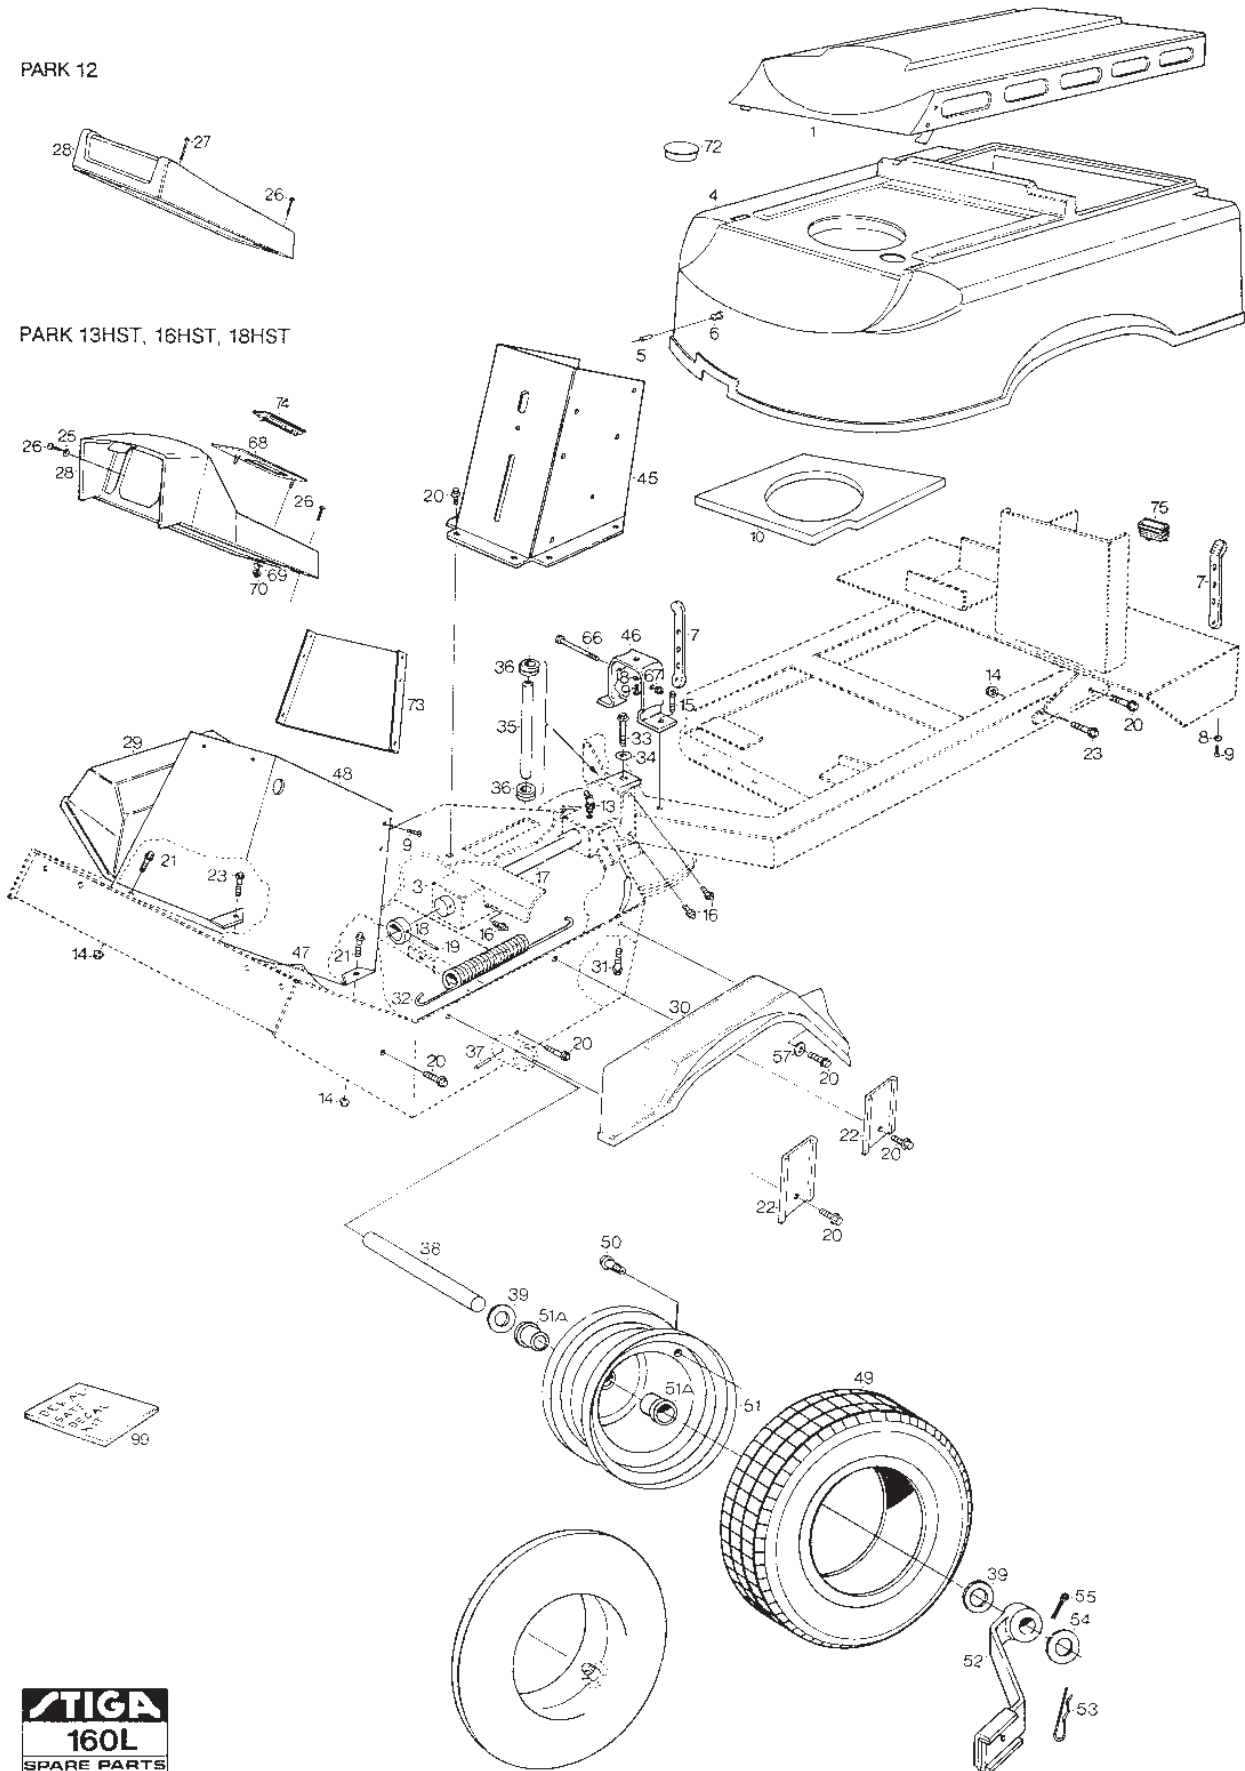

PARK 12

PARK 13HST, 16HST, 18HST

Utgåva Issue 41 - 2014		Ram Frame			
Pos. Fig.	Antal Quantity	Art nr Part No	Benämning	Description	Anmärkning Notes
66	1	9997-0670-12	Skruv	Screw	
67	1	9747-0631-02	Mutter | Låsmutter	Nut	
68	1	1134-2864-01	Täckbricka Kpl.5-01	Instrument panel	
69	2	9699-0060-02	Bricka	Washer	
70	2	9739-0631-22	Mutter | Strålkastare	Nut | Working lamp	
74	1	1134-3330-01	Blindlock	Cover	
75	3	1134-3540-01	Ändavslutning Ir 2030	Plastic Plug	Art.no. 1442-43-46-48
99	1	1134-3558-01	Dekalsats	Label Kit