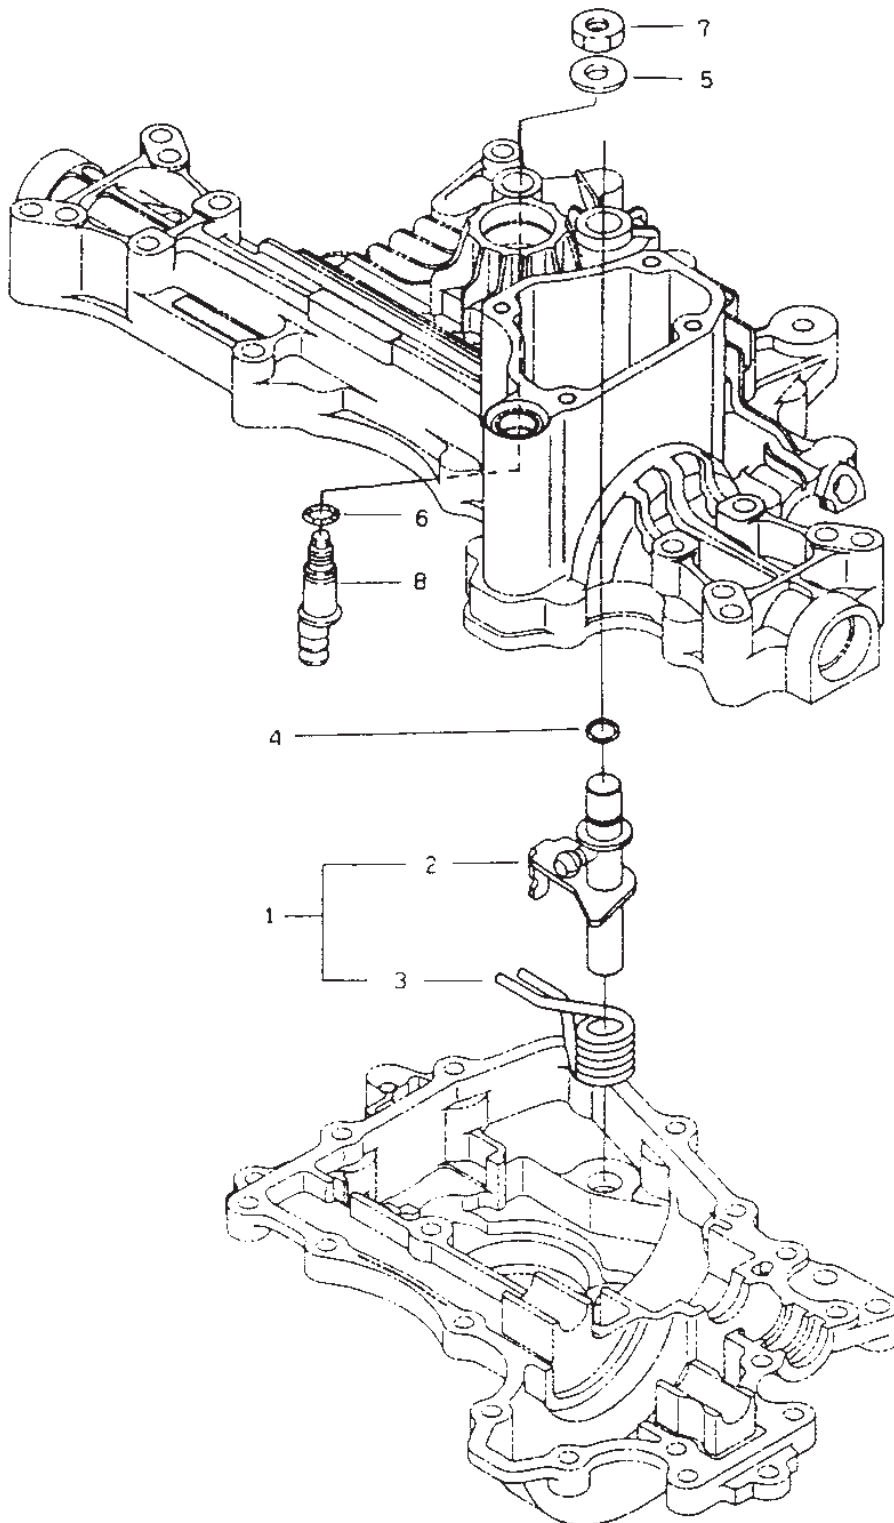

Utgåva Issue 41 - 2014		Kanzaki Transaxel K-55B Regleraxel		Kanzaki Transaxle K-55B Control Shaft	
Pos. Fig.	Antal Quantity	Art nr Part No	Benämning	Description	Anmärkning Notes
1	1	1139-1094-01	Reglageaxel Kpl	Control Shaft Assy	Inkl. pos 2-3
4	1	1139-1114-01	O-Ring	O-Ring	
5	1	1139-1102-01	Bricka	Washer	
6	1	1139-1117-01	O-Ring	O-Ring	
7	1	1139-1127-01	Mutter	Nut	
8	1	1139-1032-01	Vridcentrum	Fulcrum