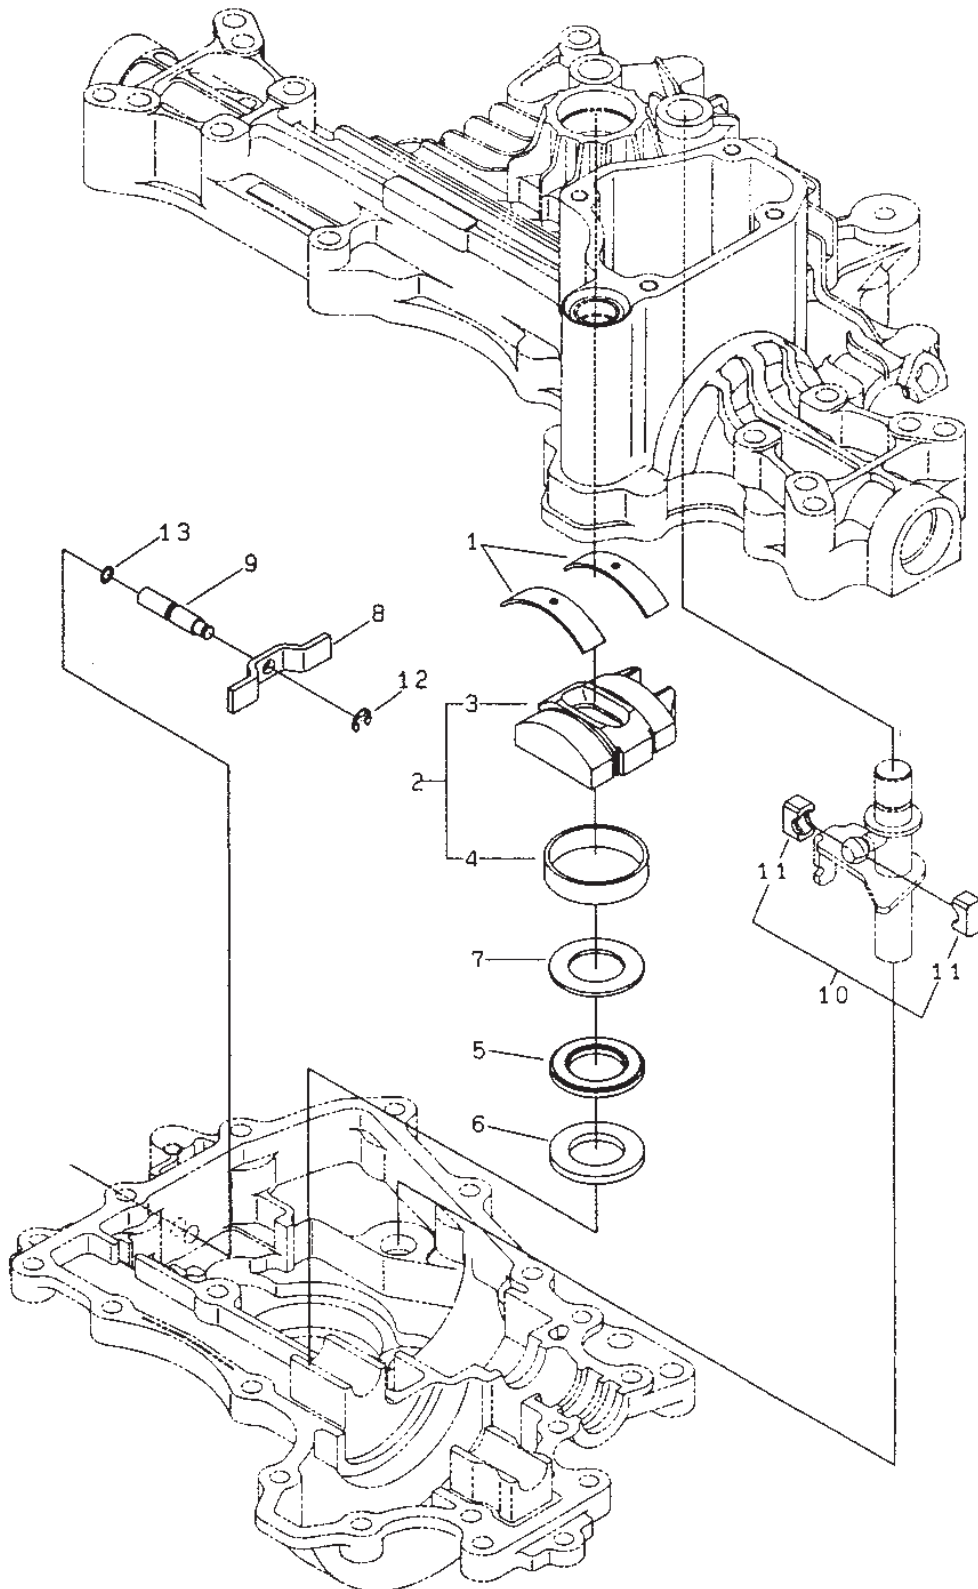

Utgåva Issue 41 - 2014		Kanzaki Transaxel K-55B Riktningväljare		Kanzaki Transaxle K-55B Range Shift	
Pos. Fig.	Antal Quantity	Art nr Part No	Benämning	Description	Anmärkning Notes
1	2	1139-1066-01	Tryckplatta	Use 1139-1141-01	
2	1	1139-1067-01	Stänkplatta Kpl	Swash Plate Assy	Inkl. pos 3-4
5	1	1139-1068-01	Lager	Bearing	
6	1	1139-1069-01	Tryckplatta	Thrust Plate	
7	1	1139-1070-01	Tryckplatta	Thrust Plate	
8	1	1139-1071-01	Arm By-Pass	C-Arm By-Pass	
9	1	1139-1072-01	TryckSprint	Push Pin	
10	1	1139-1030-01	Block Sats	Block Set	Inkl. pos 11
12	1	1139-1105-01	Låsring	Snap Ring	
13	1	1139-1111-01	O-Ring	O-Ring