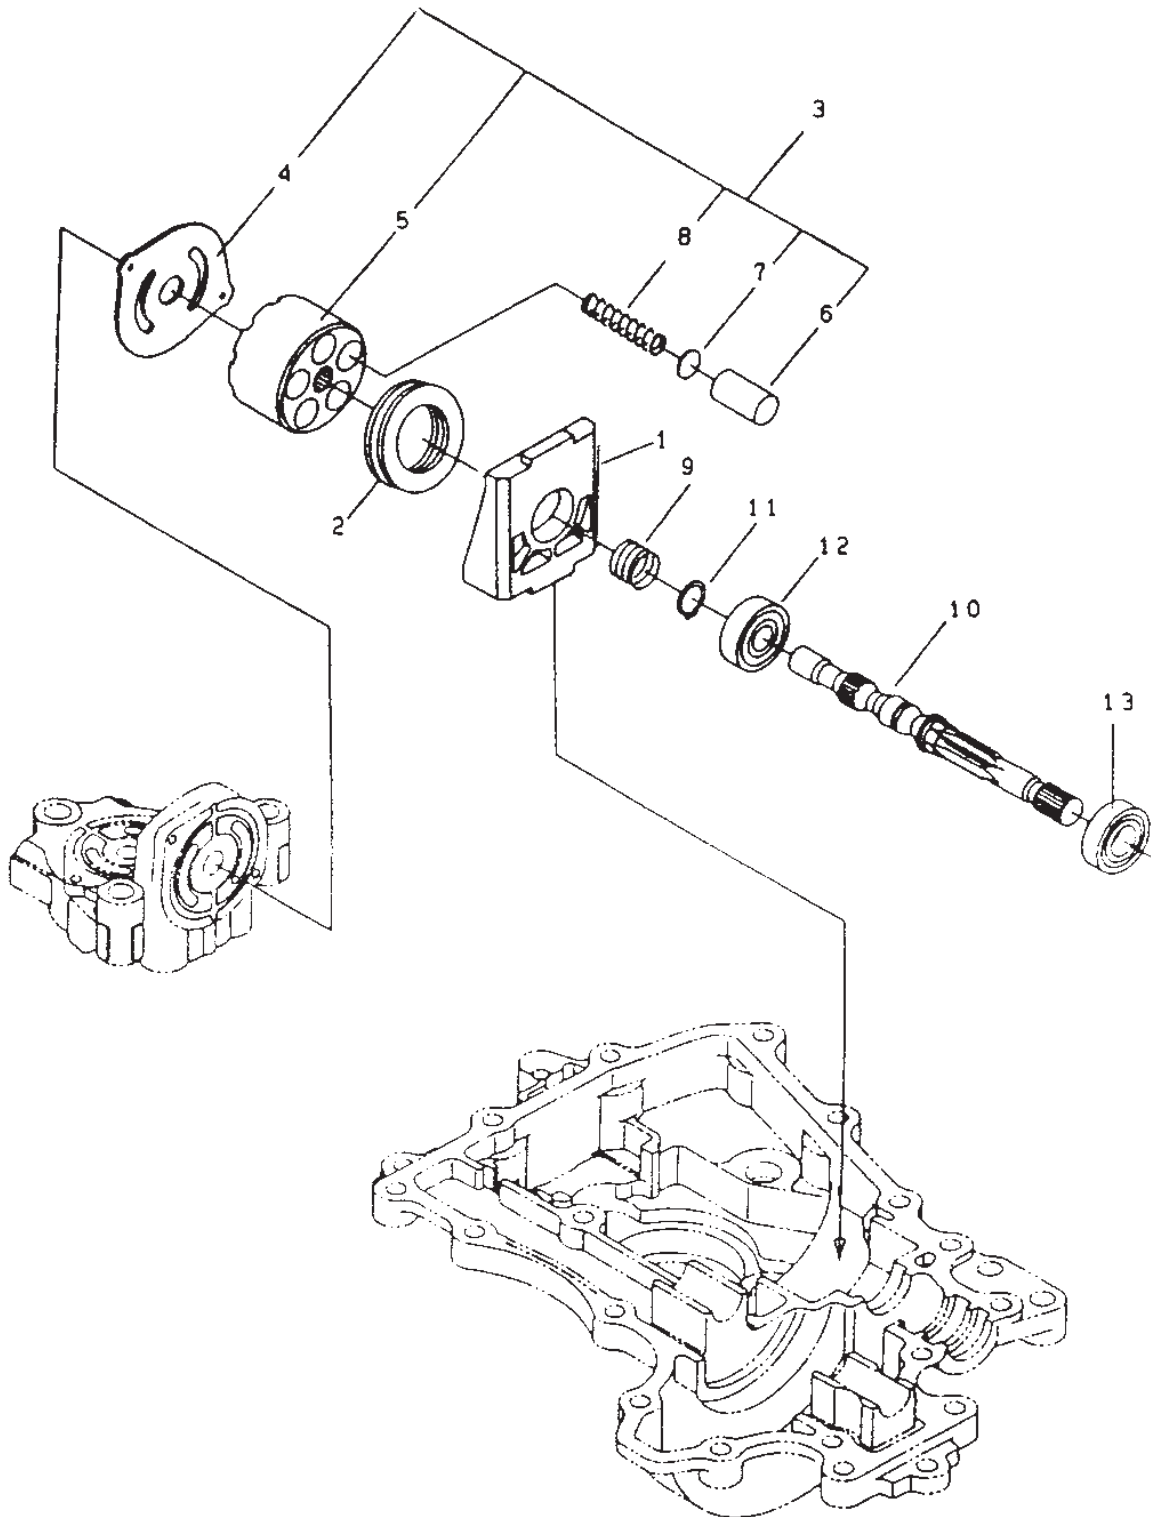

Utgåva Issue 41 - 2014		Kanzaki Transaxel K-55B Motoraxel		Kanzaki Transaxle K-55B Motor Shaft	
Pos. Fig.	Antal Quantity	Art nr Part No	Benämning	Description	Anmärkning Notes
1	1	1139-1053-01	Hus	Housing	
2	1	1139-1054-01	Lager	Bearing	
3	1	1139-1064-01	Cylinder block assy	Cylinder block assy	Inkl. pos 4-8
9	1	1139-1018-01	Fjäder	Spring	
10	1	1139-1092-01	Axel	Motor shaft	
11	1	1139-1021-01	Låsring	Snap Ring	
12	1	1139-1108-01	Kullager	Ball Bearing	
13	1	1139-1109-01	Kullager	Ball Bearing