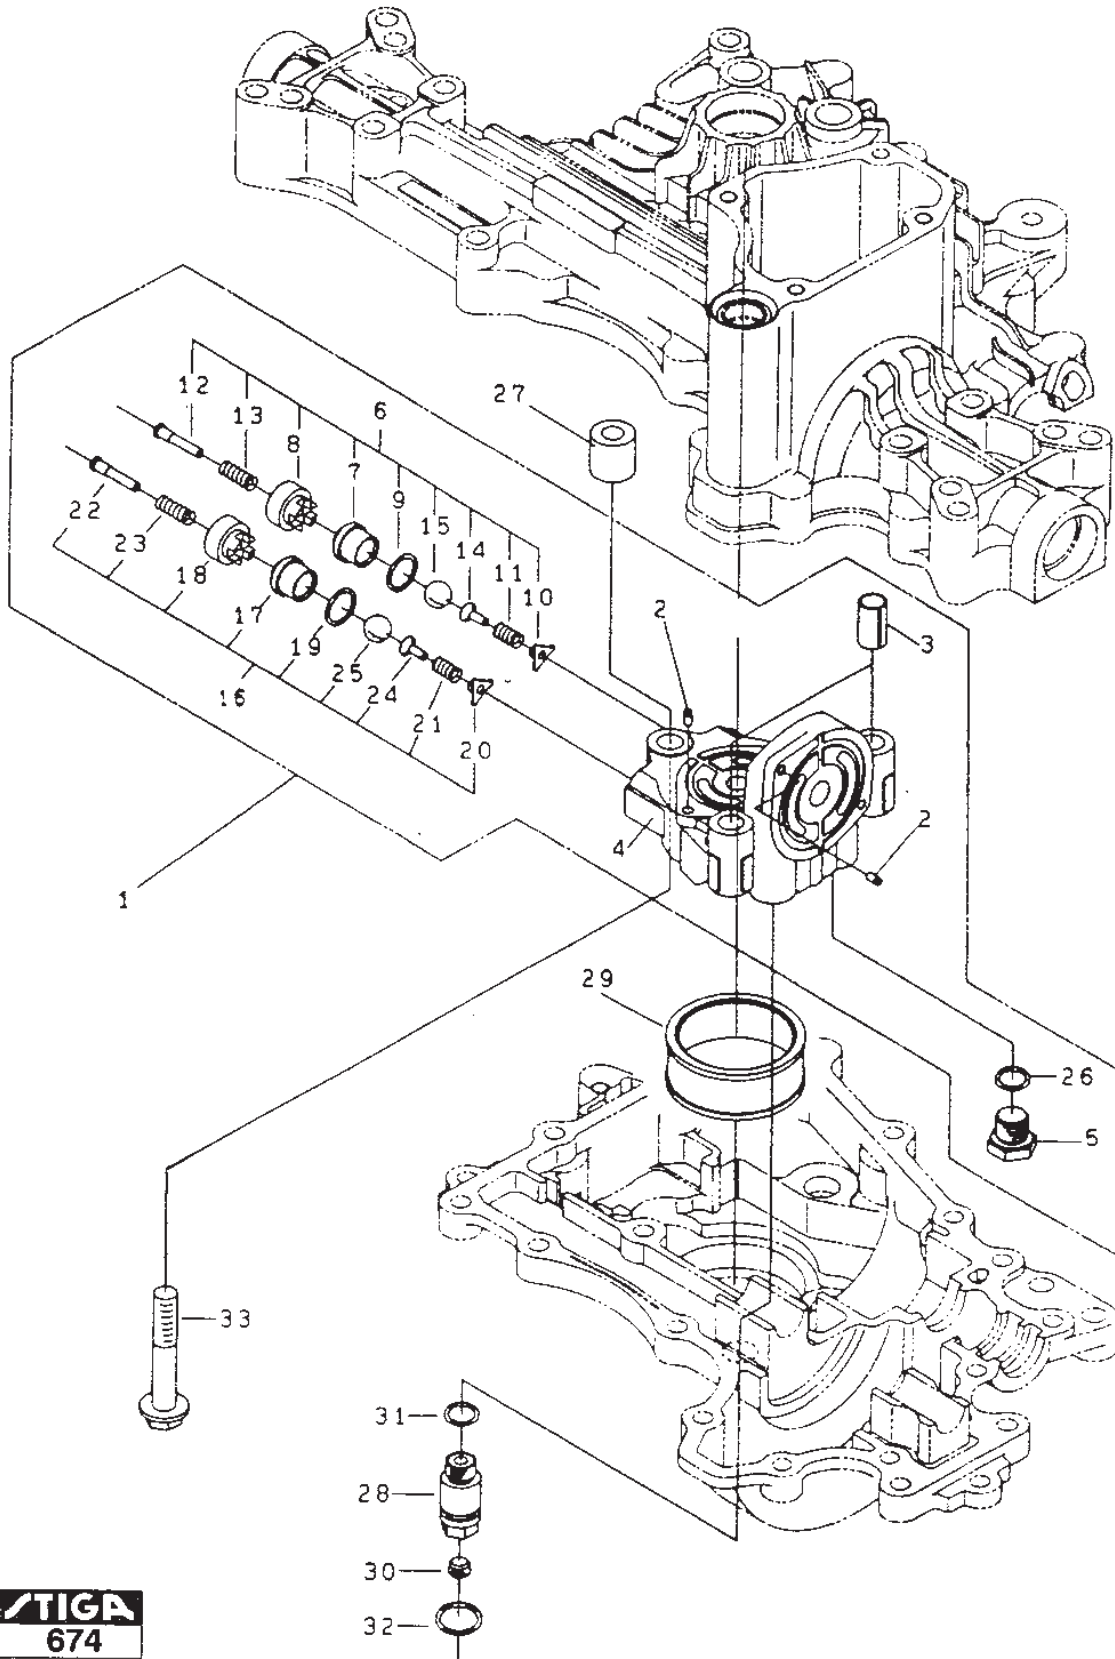

Utgåva Issue 41 - 2014		Kanzaki Transaxel K-55B Centrumhus		Kanzaki Transaxle K-55B Center Case	
Pos. Fig.	Antal Quantity	Art nr Part No	Benämning	Description	Anmärkning Notes
1	1	1139-1098-01	Centrumhus Kpl	Center Case Assy	Inkl. pos 2-6, 16, 26
2	4	1139-1058-01	Stift	Knock Pin	
3	2	1139-1008-01	Stift	Knock Pin	
5	1	1139-1010-01	Plugg	Plug	
6	1	1139-1059-01	Ventil Kpl	Valve Set	Inkl. pos 7-15
9	1	1139-1013-01	O-Ring	O-Ring	
16	1	1139-1060-01	Ventil Kpl	Valve Set	Inkl. pos 17-25
19	1	1139-1013-01	O-Ring	O-Ring	
26	1	1139-1113-01	O-Ring	O-Ring	
27	1	1139-1061-01	Distans 10*20*20	Collar 10*20*20	
28	1	1139-1062-01	Anslutning	Connector	
29	1	1139-1063-01	Filter	Filter	
30	1	1139-1107-01	Plugg	Plug	
31	1	1139-1113-01	O-Ring	O-Ring	
32	1	1139-1115-01	O-Ring	O-Ring	
33	3	1139-1125-01	Bult	Bolt