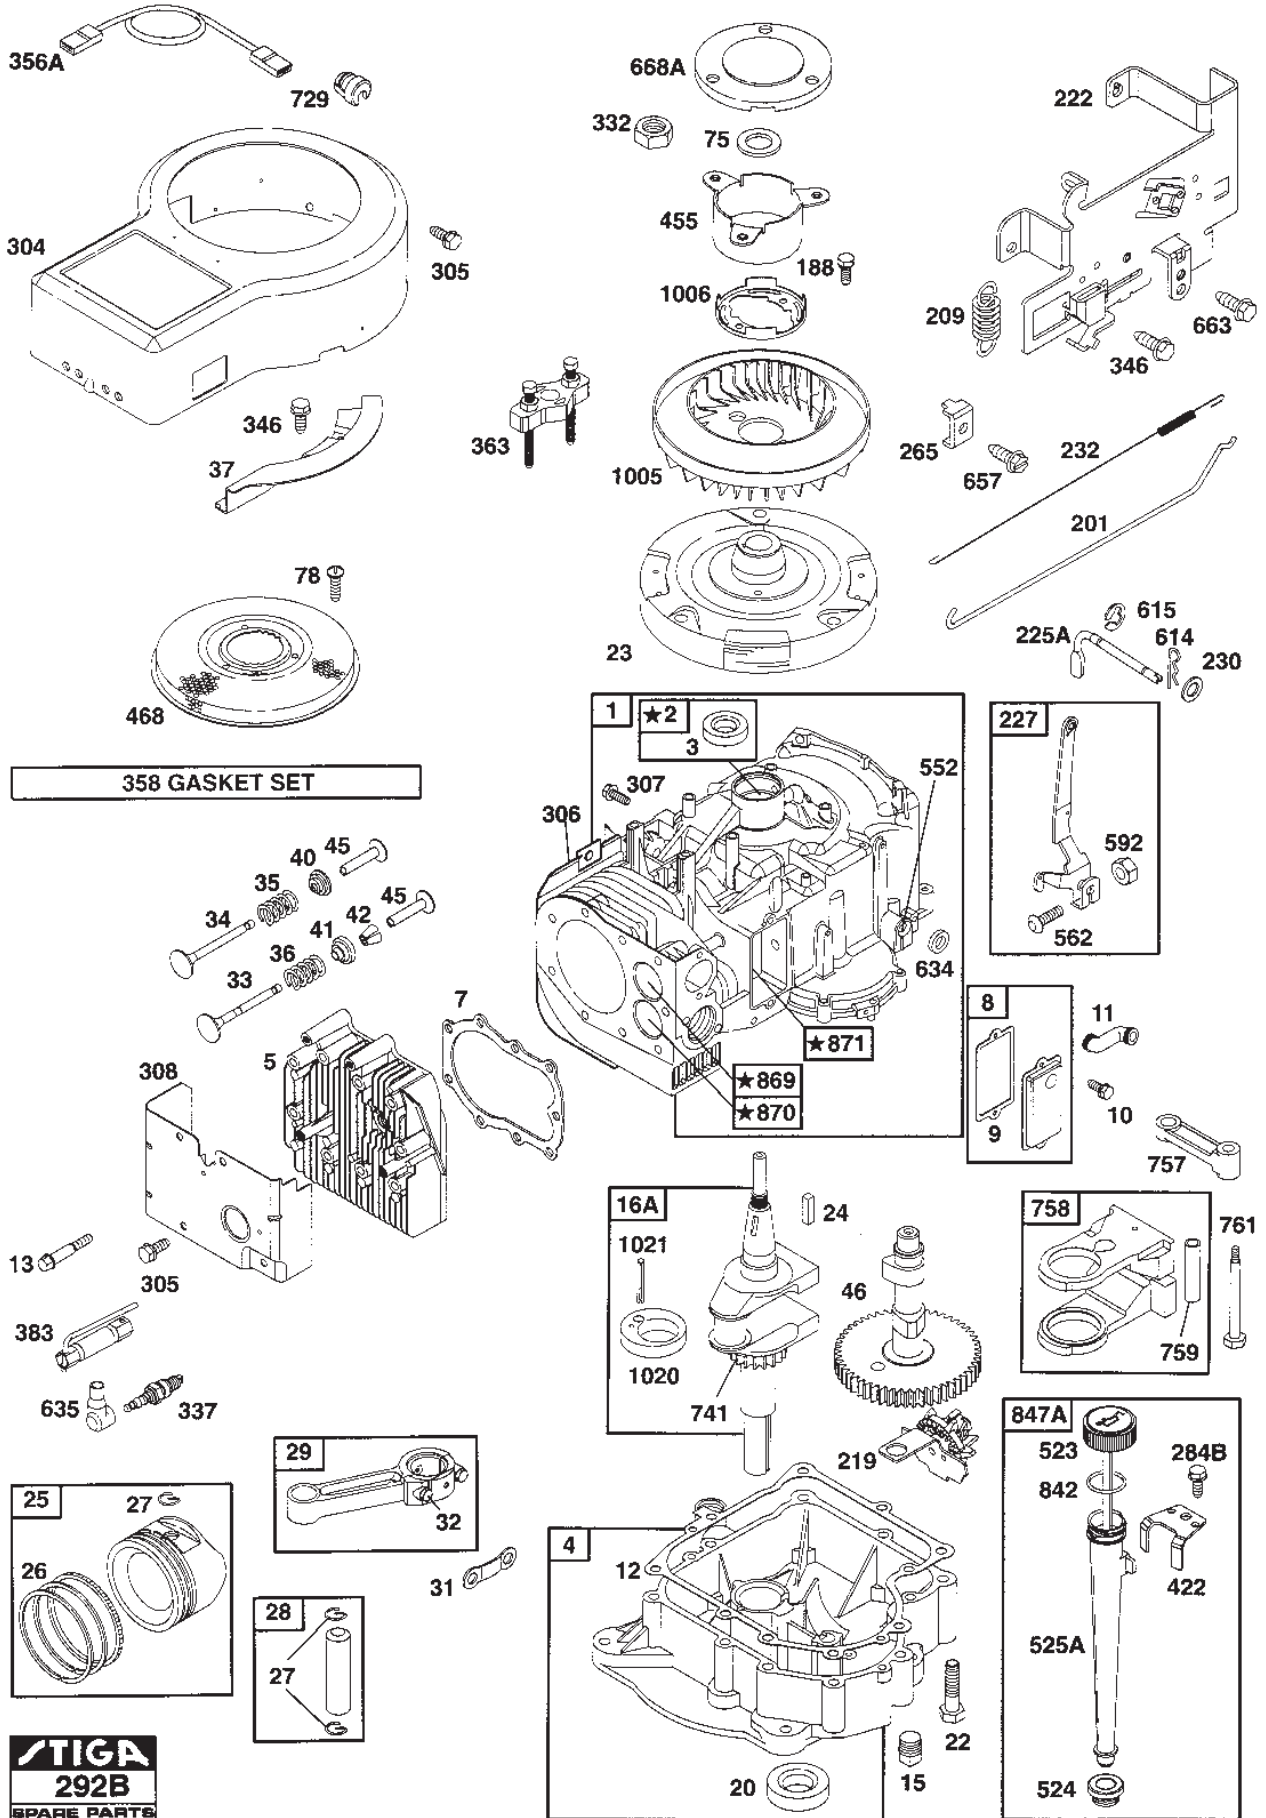

Utgåva Issue 46 - 2014		Cylinder Vevhus	Cylinder Crankcase		
Pos. Fig.	Antal Quantity	Art nr Part No	Benämning	Description	Anmärkning Notes
1	1	490450	Cylinder kpl	Cylinder Assy	
2	1	399265	Bussning	Bushing	
3	1	391086	Tätningring	Seal	
4	1	494238	Vevhus	Oil sump	
5	1	494240	Topplöck	Cylinder Head	
7	1	271866	Packning	Gasket	
8	1	391406	Vevhusventilation	Breather	
9	1	27803	Packning	Gasket	
10	2	94621	Skruv	Screw	
11	1	280100	Rör	Tube	
12	1	271916	Packning	Gasket	
13	9	94622	Skruv	Screw	
15	1	94239	Oil drain plug	Oil drain plug	
16	1	490466	Vevaxel	Crankshaft	
20	1	291675	Tätningring	Oil seal | Oil Seal	
22	8	94624	Skruv	Screw	
23	1	492326	Flywheel	Flywheel	
24	1	222698	Kil	Key	
25	1	394661	Kolv kpl	Piston Assy	
26	1	391780	Ring set	Ring set	
27	2	260924	Lasring	Lock	
28	1	299691	Kolvsprint	Piston Pin	
29	1	490348	Vevstake kpl	Connecting rod assy	
31	1	222299	Lasbleck	Lock	
32	2	92909	Skruv	Screw	
33	1	262246	Utblasningsventil	Exhaust valve	
34	1	262247	Insugningsventil	Intake valve	
35	1	65906	Ventilfjäder-insug	Valve spring-intake	
36	1	26828	Ventilfjäder-utblas	Valve spring-exhaust	
37	1	223752	Skydd	Cover	
40	1	221596	Hallare	Retainer	
41	1	292260	Rotator	Rotocoil	
42	2	93630	Hallare	Retainer	
45	2	262248	Ventillyftare	Valve tappet	
46	1	212897	Kamaxel	Camshaft	
75	1	224061	Bricka	Washer	
78	3	94626	Skruv	Screw	
188	2	93535	Skruv	Screw	
201	1	262767	Governor link	Governor link	
209	1	262784	Fjäder	Spring	
219	1	490815	Oljekastardrev	Oil slinger gear	
222	1	494887	Governor plate	Governor plate	
225	1	231058	Regulatoraxel	Governor crank	
227	1	493935	Arm	Lever	
230	1	222450	Bricka	Washer	
232	1	262785	Fjäder	Spring	
265	1	221535	Klämma	Clamp	
284	1	94620	Skruv	Screw	
304	1	494268	Blower housing	Blower housing