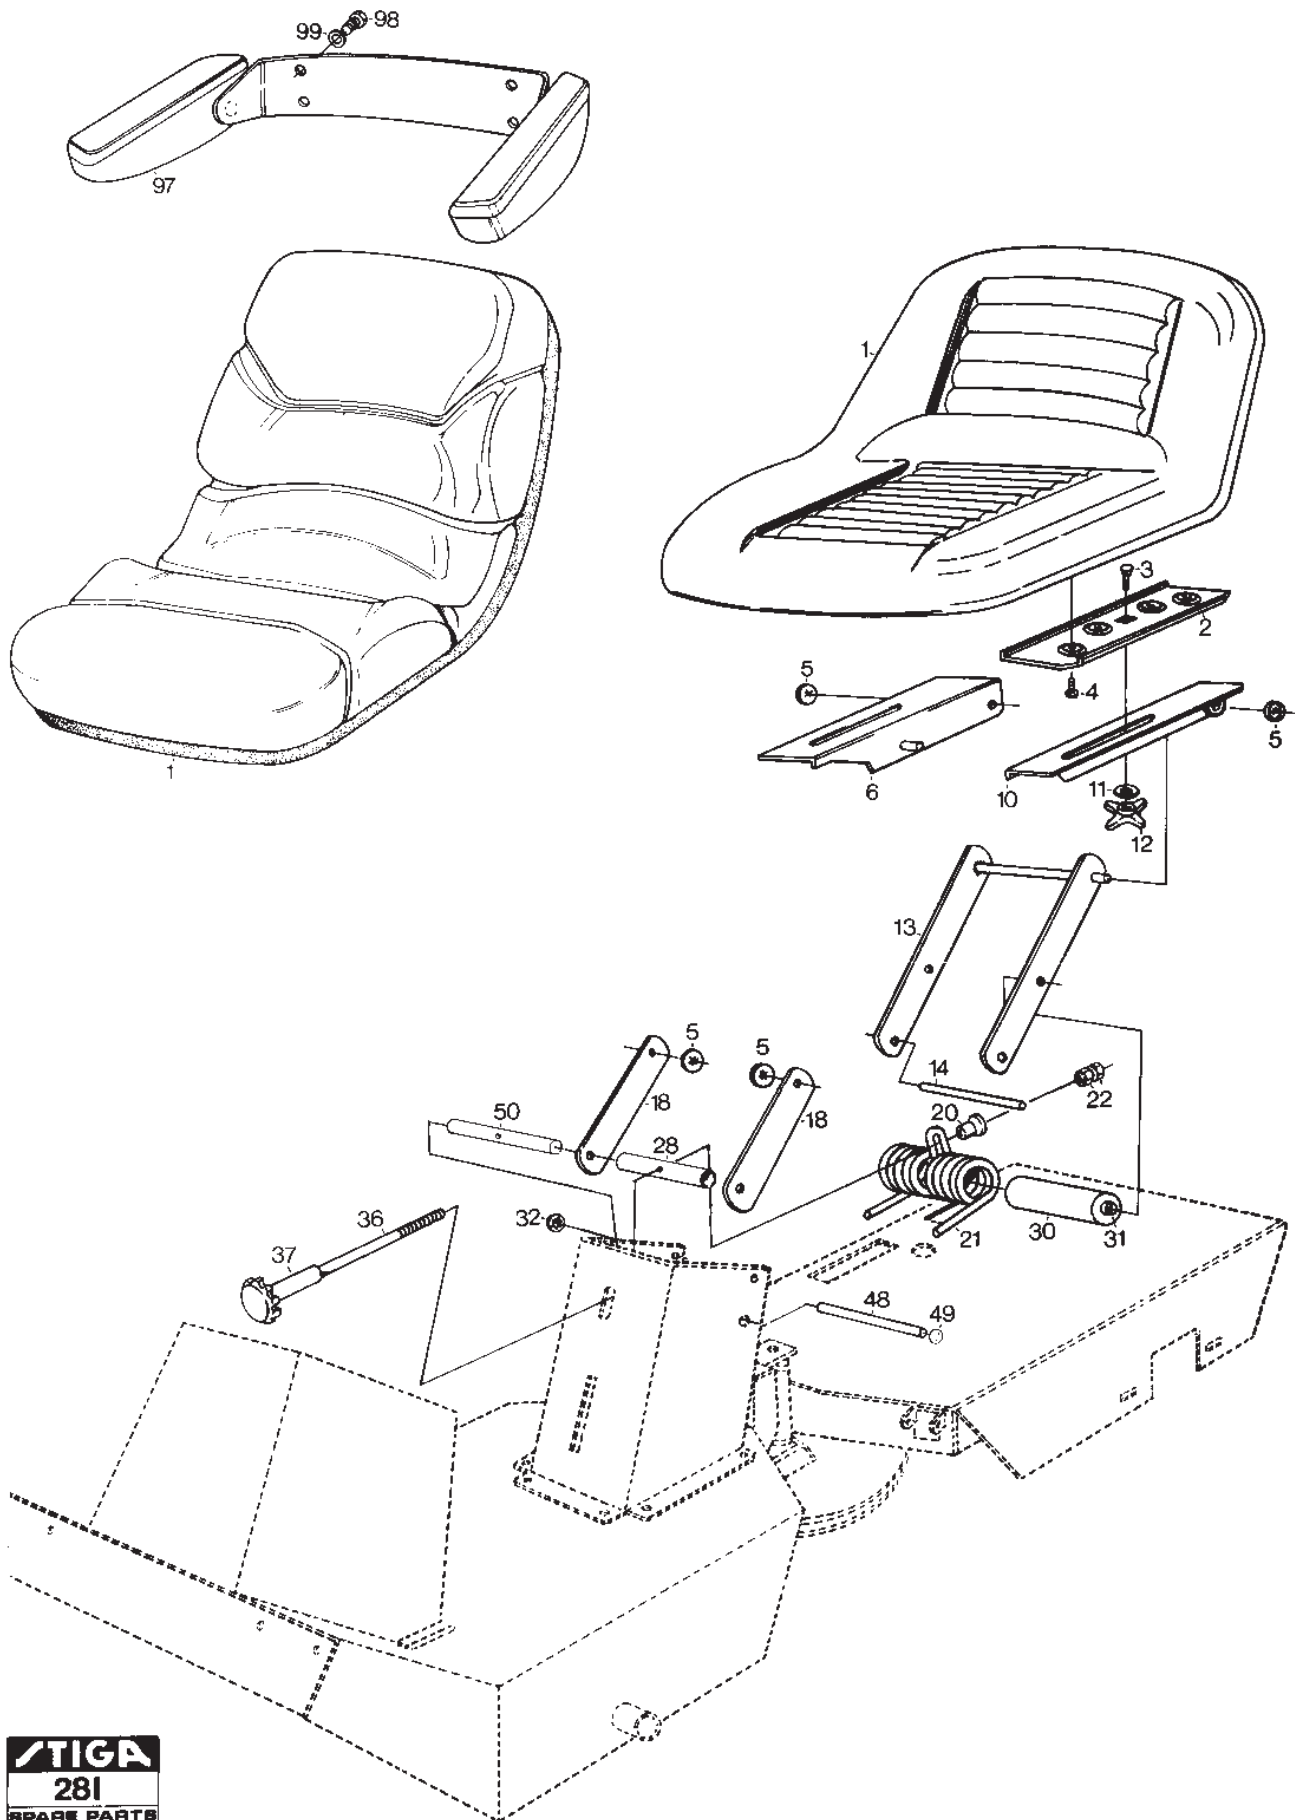

Utgåva Issue 46 - 2014		Sits	Seat		
Pos. Fig.	Antal Quantity	Art nr Part No	Benämning	Description	Anmärkning Notes
1	1	1134-2541-01	Sits Suburban	Seat	1168,1171,1172,1446
1	1	1134-2541-01	Sits Suburban	Seat	
2	2	1134-2961-01	Sitsadapter 5-01 24	Seat Adapter	
3	2	9898-0820-16	Skruv	Screw	
4	4	9988-3616-16	Skruv	Screw	
5	4	9675-0017-02	Lasbricka	Starlock	
6	1	1134-3618-01	Sitsfäste Kpl. 5-01 14	Seat Attachment-R.H.	
10	1	1134-3618-02	Sitsfäste Kpl. 5-01 14	Seat Attachment-L.H.	
11	2	9699-0062-02	Bricka	Washer	
12	2	1134-1711-01	Knopp	Knob	
13	1	1134-1652-01	Fjäder	Spring	
14	1	1134-0050-00	Sitsstang	Seat Rod	
18	2	1134-1650-01	Parallellstag	Tie Bar	
20	1	1134-0493-00	Mutter	Nut	
21	1	1134-0015-00	Sitsfjäder	Seat spring	
22	2	9799-0831-02	Mutter	Nut	
28	1	1134-2846-01	Rör	Tube	
30	1	1134-1883-01	Axel	Axle	
31	1	1134-0022-00	Reglagestang	Control Rod	
32	2	9672-0004-02	Starlock	Starlock	
36	1	1134-2163-01	Spännstang Kpl.	Rod	
37	1	1134-2166-01	Distans	Spacer	
48	1	1134-2454-01	Axel	Shaft	
49	2	9672-0006-02	Starlock	Lock washer	
50	1	1134-2847-01	Mellanstag	Shaft