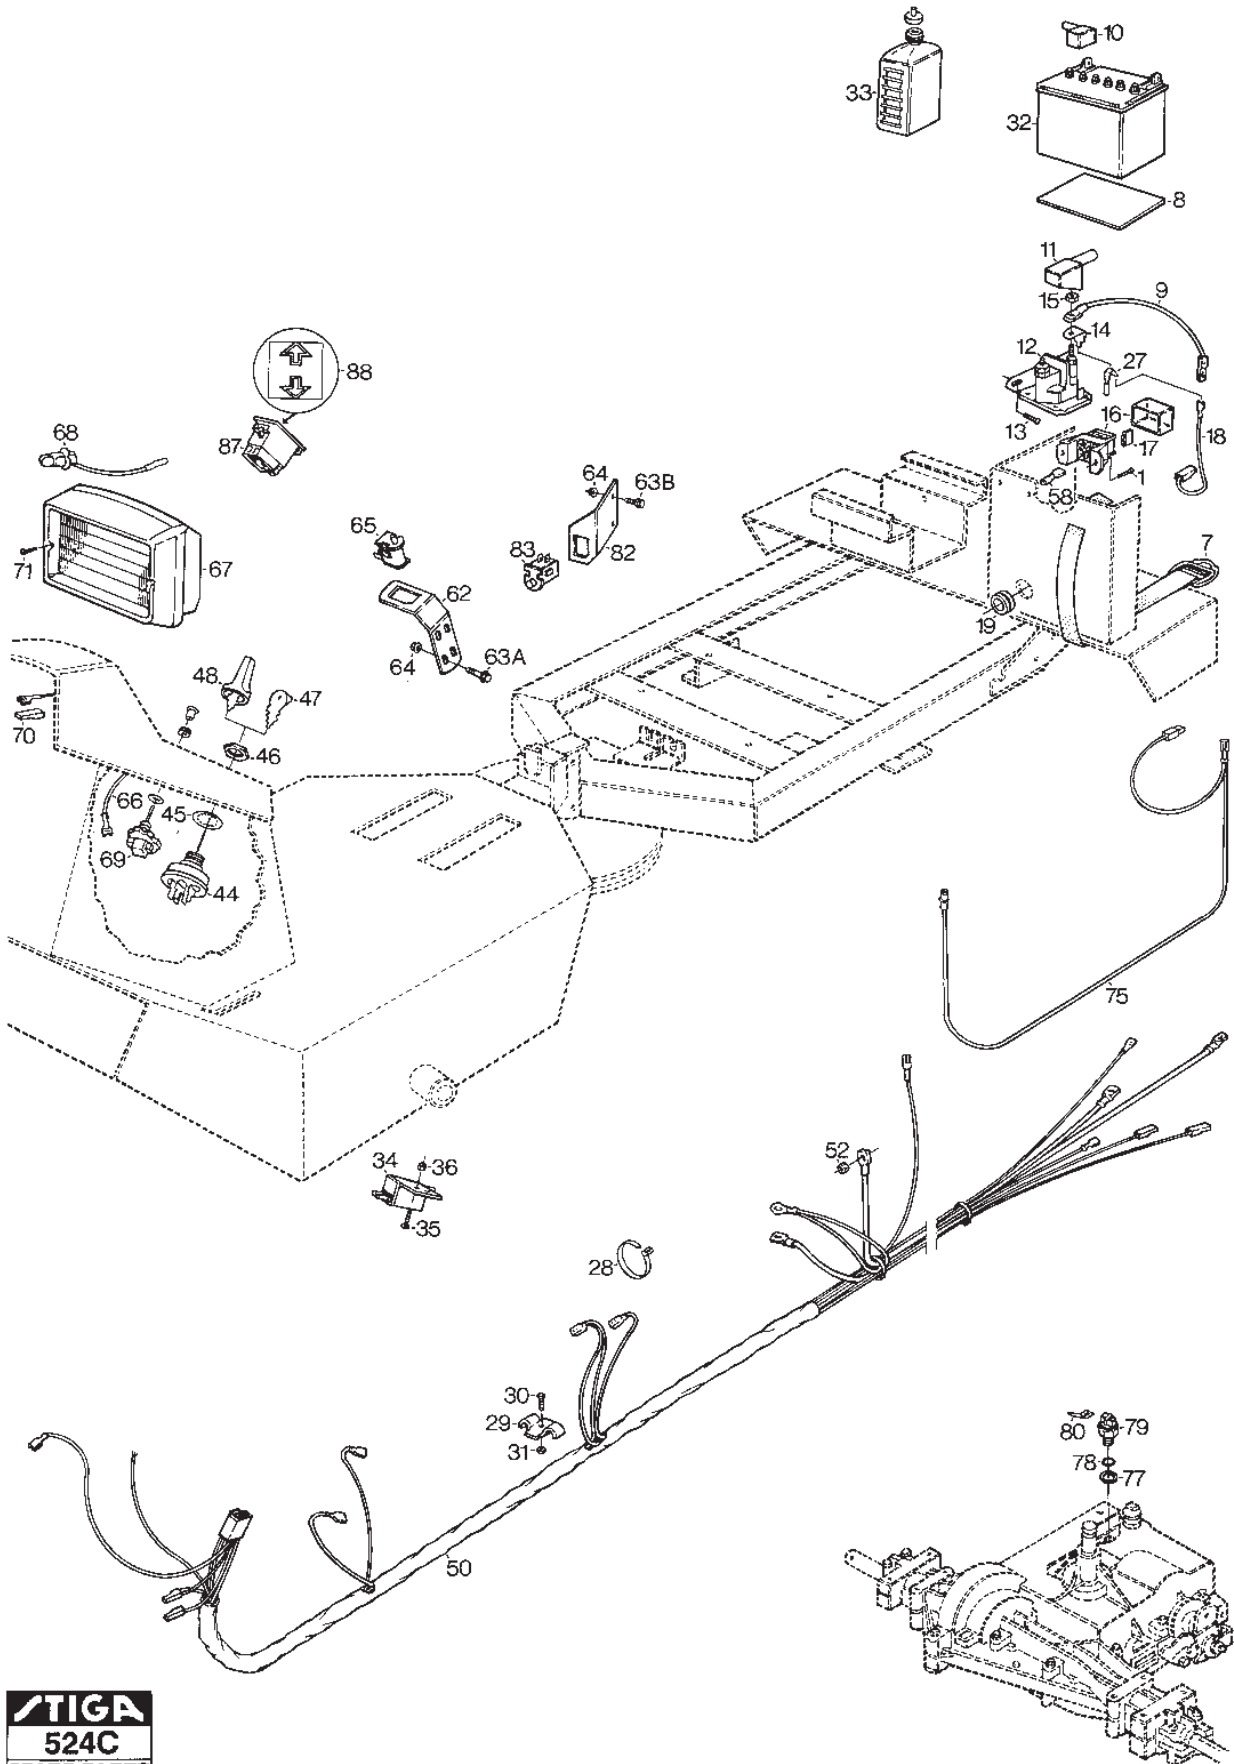

Utgåva Issue 46 - 2014		Esystem Electrical System			
Pos. Fig.	Antal Quantity	Art nr Part No	Benämning	Description	Anmärkning Notes
1	2	9849-8009-16	Skruv	Screw	
7	1	9400-0064-02	Batterihallare	Battery Holder	
8	1	1134-2333-02	Batteriunderlägg	Battery Pad	
9	1	1134-0234-01	Batterikabel (+)	Battery Cable (+)	
10	1	1134-2310-01	Batteriskydd	Guard Cap (+)	
11	1	1134-2948-01	Skyddshätta	Guard Cap	
12	1	1134-2962-01	Solenoid Kpl Service	Solenoid	Inkl pos 14-15
13	2	9849-8009-16	Skruv	Screw	
14	1	1134-2947-01	Stift	Cable Connection	
15	2	9794-5131-02	Mutter	Nut	
16	1	1134-3491-01	Säkringshallare	Fuse Carrier | Fuse Holder	
16	1	1134-3631-01	Lock (5-01) | Lock	Cover-Fuse Holder	
17	2	1134-3496-01	Säkring (10A)	Fuse (10A)	10A
18	1	1134-3497-01	Kabel	Cable	
19	1	1134-3203-05	Kabelgenomföring	Grommet	
27	1	9400-0170-00	Flatst.Hylsa A2507 Flh-1	Cable Connection	
28	8	9579-0003-00	Buntband	Cable Holder	
29	1	1134-2782-01	Lasbleck	Clamp	
30	1	9997-0520-16	Skruv	Screw	
31	1	9739-0531-22	Mutter	Nut	
32	1	1134-2892-01	Batteri	Battery	
33	1	1134-3300-01	Batterisyra	Battery Acid	2 x 0.85 liter
34	1	1134-3399-02	Brytare	Switch	
35	2	9997-0520-16	Skruv	Screw	
36	2	9747-0531-02	Mutter	Nut	
44	1	1134-1814-01	Tändningslas Kpl Service	Starter Switch Assy.	
45	1	1134-2853-01	Bricka	Washer	
46	1	1134-2852-01	Mutter	Nut	
47	1	1134-2848-01	Tändningsnyckel	Ignition Key	
48	1	1134-3368-01	Tändningsnyckel	Ignition Key	
50	1	1134-3492-01	Kablage	Harness	1443
50	1	1134-3489-01	Kabelhärva	Cable Harness	1358
52	1	9795-3531-02	Mutter	Nut	
58	1	9400-0238-00	Flatstiftshylsa A1507Fls	Cable Connection	
63	2	9959-0616-16	Skruv	Screw	16 mm (1442,1446)
63	2	9959-0612-16	Skruv	Screw	12 mm
64	2	9739-0631-22	Mutter	Nut	
66	1	1134-3732-01	Kabel	Cable	
67	1	1134-1466-01	Stralkastare Kpl	Headlamp Assy.	
68	1	9400-0075-00	Glödlampa 12336H3 12	Glow Lamp	
69	1	9400-0063-00	Brytare	Switch	
70	1	1134-3733-01	Bussning	Bushing	
71	2	9847-7919-16	Skruv	Screw	
82	1	1134-3551-01	Brytarfäste	Attachment	1442,1443,1446
83	1	1134-3156-01	Brytare	Switch	1442,1443,1446