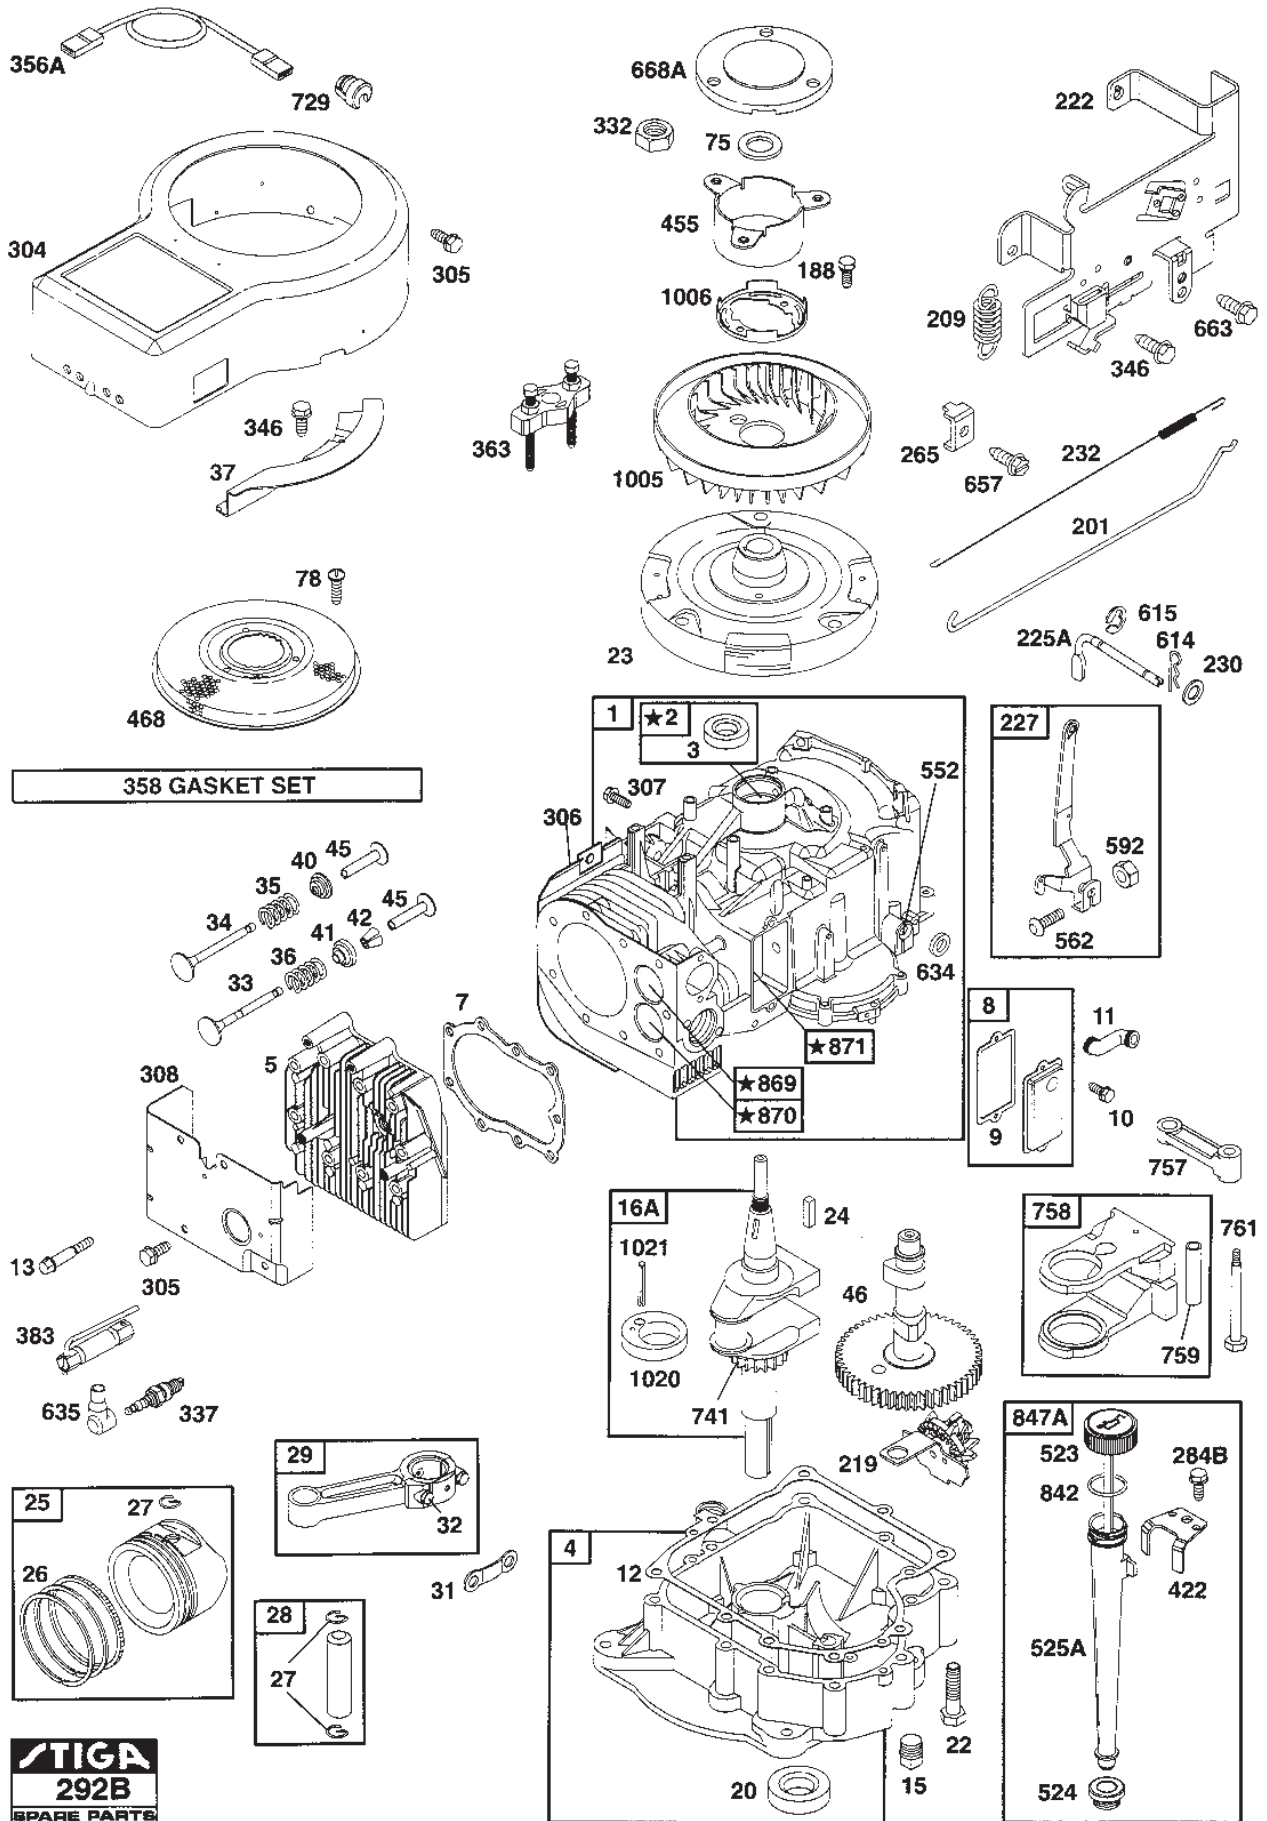

Utgåva Issue 46 - 2014		Cylinder Vevhus	Cylinder Crankcase		
Pos. Fig.	Antal Quantity	Art nr Part No	Benämning	Description	Anmärkning Notes
305	4	94619	Skruv	Screw	
306	1	224545	Shield	Shield	
307	1	94623	Skruv	Screw	
308	1	491490	Skydd	Cover	
332	1	92284	Mutter	Nut	
337	1	1111-9028-02	Tändstift (J19Lm)	Spark Plug (J19Lm)	Champion J19LM
337	1	9400-0225-00	Tändstift (J19Lm)	Spark Plug (J19Lm)	Champion J19LM
346	2	93705	Skruv	Screw	
356	1	494328	Ground wire	Ground wire	
358	1	494241	Packningsatts-motor	Gasket set-engine	Märkta/marked S
363	1	19203	Avdragare	Puller	Tillbehör/accessory
383	1	1111-9029-01	Tändstiftsnyckel (19 Mm-21 Mm)	Spark Plug Wrench (19 Mm-21 Mm)	Tillbehör/accessory
422	1	224390	Clamp	Clamp	
455	1	222561	Kopp	Cup	
468	1	222562	Nät	Screen	
523	1	490327	Oljesticka	Oil dipstick	
524	1	68838	Tätning	Seal	
525	1	280741	Rör	Tube	
552	1	231597	Bussning	Bushing	
562	1	92613	Skruv	Screw	
592	1	231082	Mutter	Nut	
614	1	93306	Lasnål	Cotter Pin | Cotter pin	
615	1	93307	Lasring	Retainer	
634	1	491323	Oil seal	Oil seal	
635	1	66538	Tändstiftsskydd	Spark plug elbow	
657	1	93496	Skruv	Screw	
663	2	94620	Skruv	Screw	
668	1	280848	Distans	Spacer	
729	1	281159	Clip	Clip	
741	1	262135	Drev	Gear	
757	1	212359	Länk	Link	
758	1	399891	Balanseringsvikt	Counterweight	
759	1	298909	Kolvspind	Piston Pin	
761	2	93875	Skruv	Screw	
842	1	270920	Tätning	Seal	
847	1	490474	Oljesticka kpl	Oil filler group	
869	1	261463	Ventilsäte	Valve seat	
870	1	210940	Ventilsäte	Valve seat	
871	1	231218	Ventilstyrning-insug	Valve guide-intake	
871	1	261961	Ventilstyrning-utblas	Valve guide-exhaust	
1005	1	280687	Fläkt	Fan	
1006	1	224413	Hallare	Fan retainer	
1020	1	262243	Excenter	Eccentric	
1021	1	94160	Stift	Pin