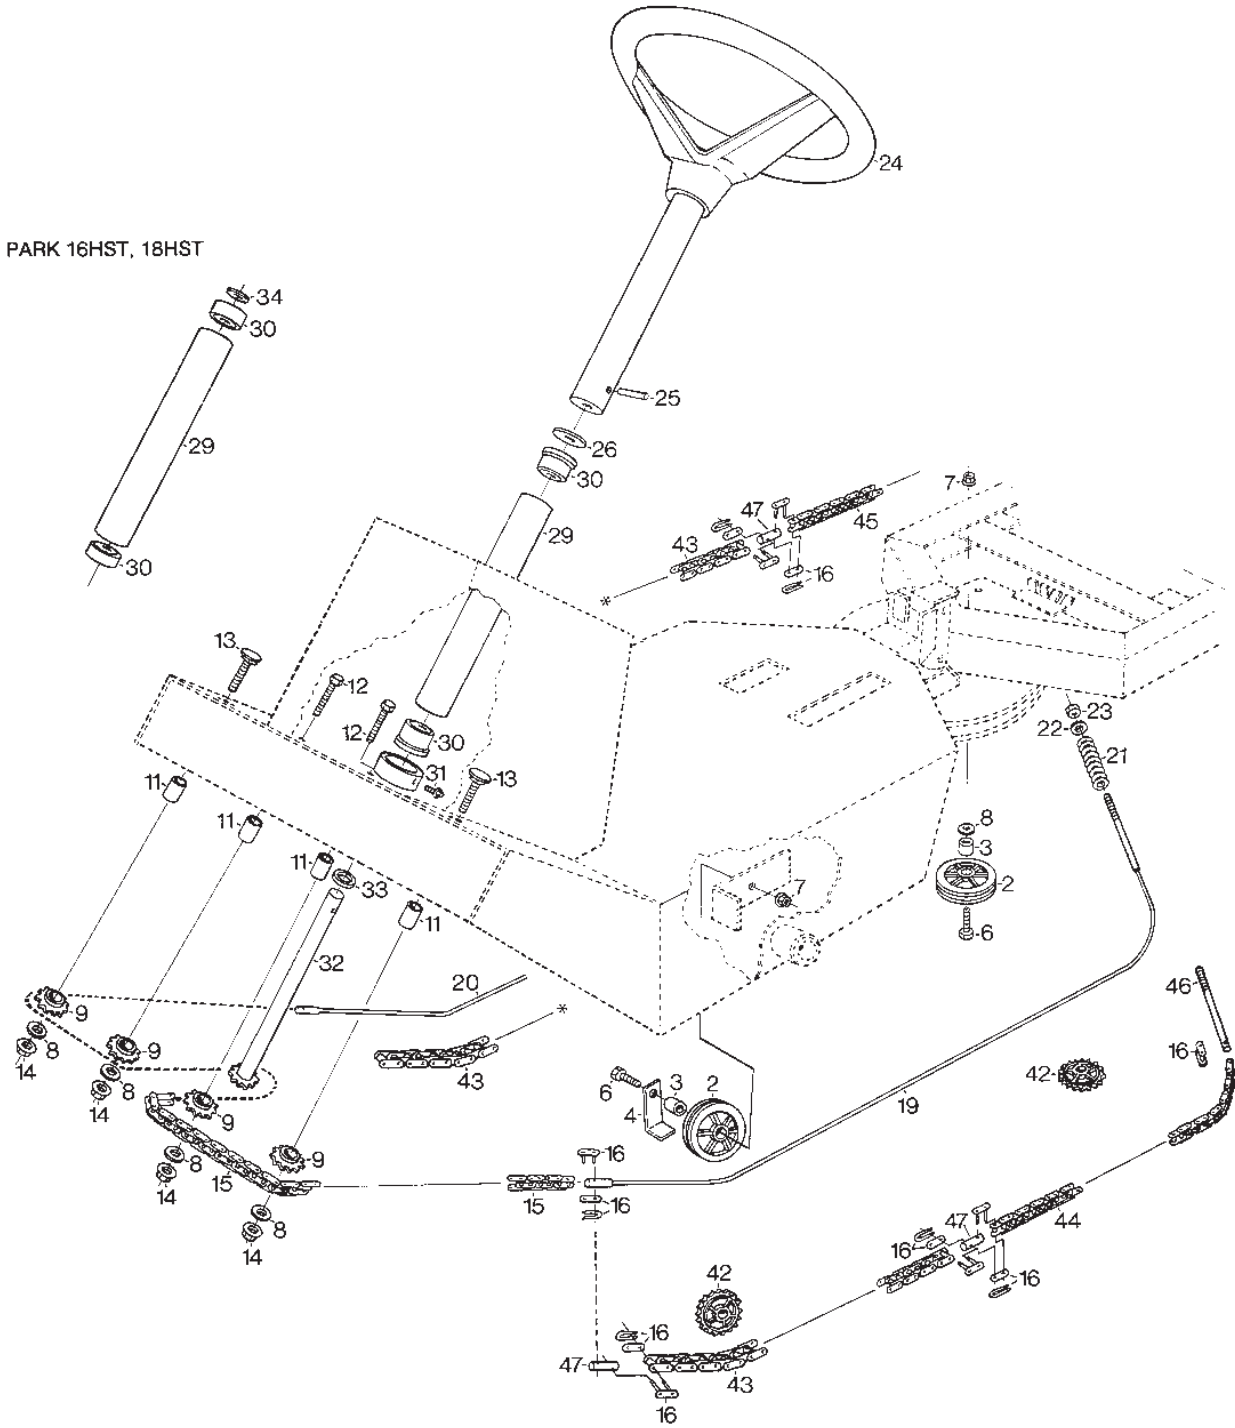

Utgåva Issue 46 - 2014		Styrning Steering			
Pos. Fig.	Antal Quantity	Art nr Part No	Benämning	Description	Anmärkning Notes
2	2	1134-9025-01	Linhjul	Steering Pulley	Innehåller/contains 2
3	3	1134-0041-01	Bussning	Bushing	
4	2	1134-3022-01	Fäste	Bracket	
6	3	9997-1030-16	Skruv	Screw	
7	3	9739-1031-22	Mutter	Nut	
8	5	9699-0035-02	Bricka	Washer	
9	4	1134-2816-01	Kedjehjul	Sprocket	
11	4	1134-0041-02	Bussning	Bushing	
12	2	9997-1040-12	Skruv	Screw	
13	2	9897-1040-12	Skruv	Screw	
14	4	9739-1031-22	Mutter	Nut	
15	1	1134-2820-01	Kedja79 Länkar	Chain W/O Lock	79 länk/links
16	2	1134-2824-01	Kedjelas	Chain Lock	
19	1	1134-2817-01	Styrwire	Steering Cable Left	L = 939 mm
20	1	1134-2817-02	Styrwire	Steering Cable,Rh	L = 990 mm
21	2	1134-2818-01	Fjäder	Spring	
21	2	1134-3817-01	Fjäder	Spring	
22	2	9699-0090-02	Bricka	Washer	
23	2	9747-0831-02	Mutter | Lasmutter	Nut	
24	1	1134-1966-03	Ratt	Steering Wheel	
25	1	9595-0262-00	Spännstift	Locating Pin | Elastic Pin	
26	1	9699-0114-02	Bricka	Washer	1.0 mm
26	1	9699-0103-02	Bricka	Washer	0.5 mm
29	1	1134-1305-03	Rattrör Nedre	Steering Column,Lower	
30	2	1134-1901-01	Lager	Bearing	
31	2	9942-0612-16	Skruv	Screw	
32	1	1134-2821-01	Rattstang	Steering Rod	
33	1	1134-2837-01	Distans	Spacer