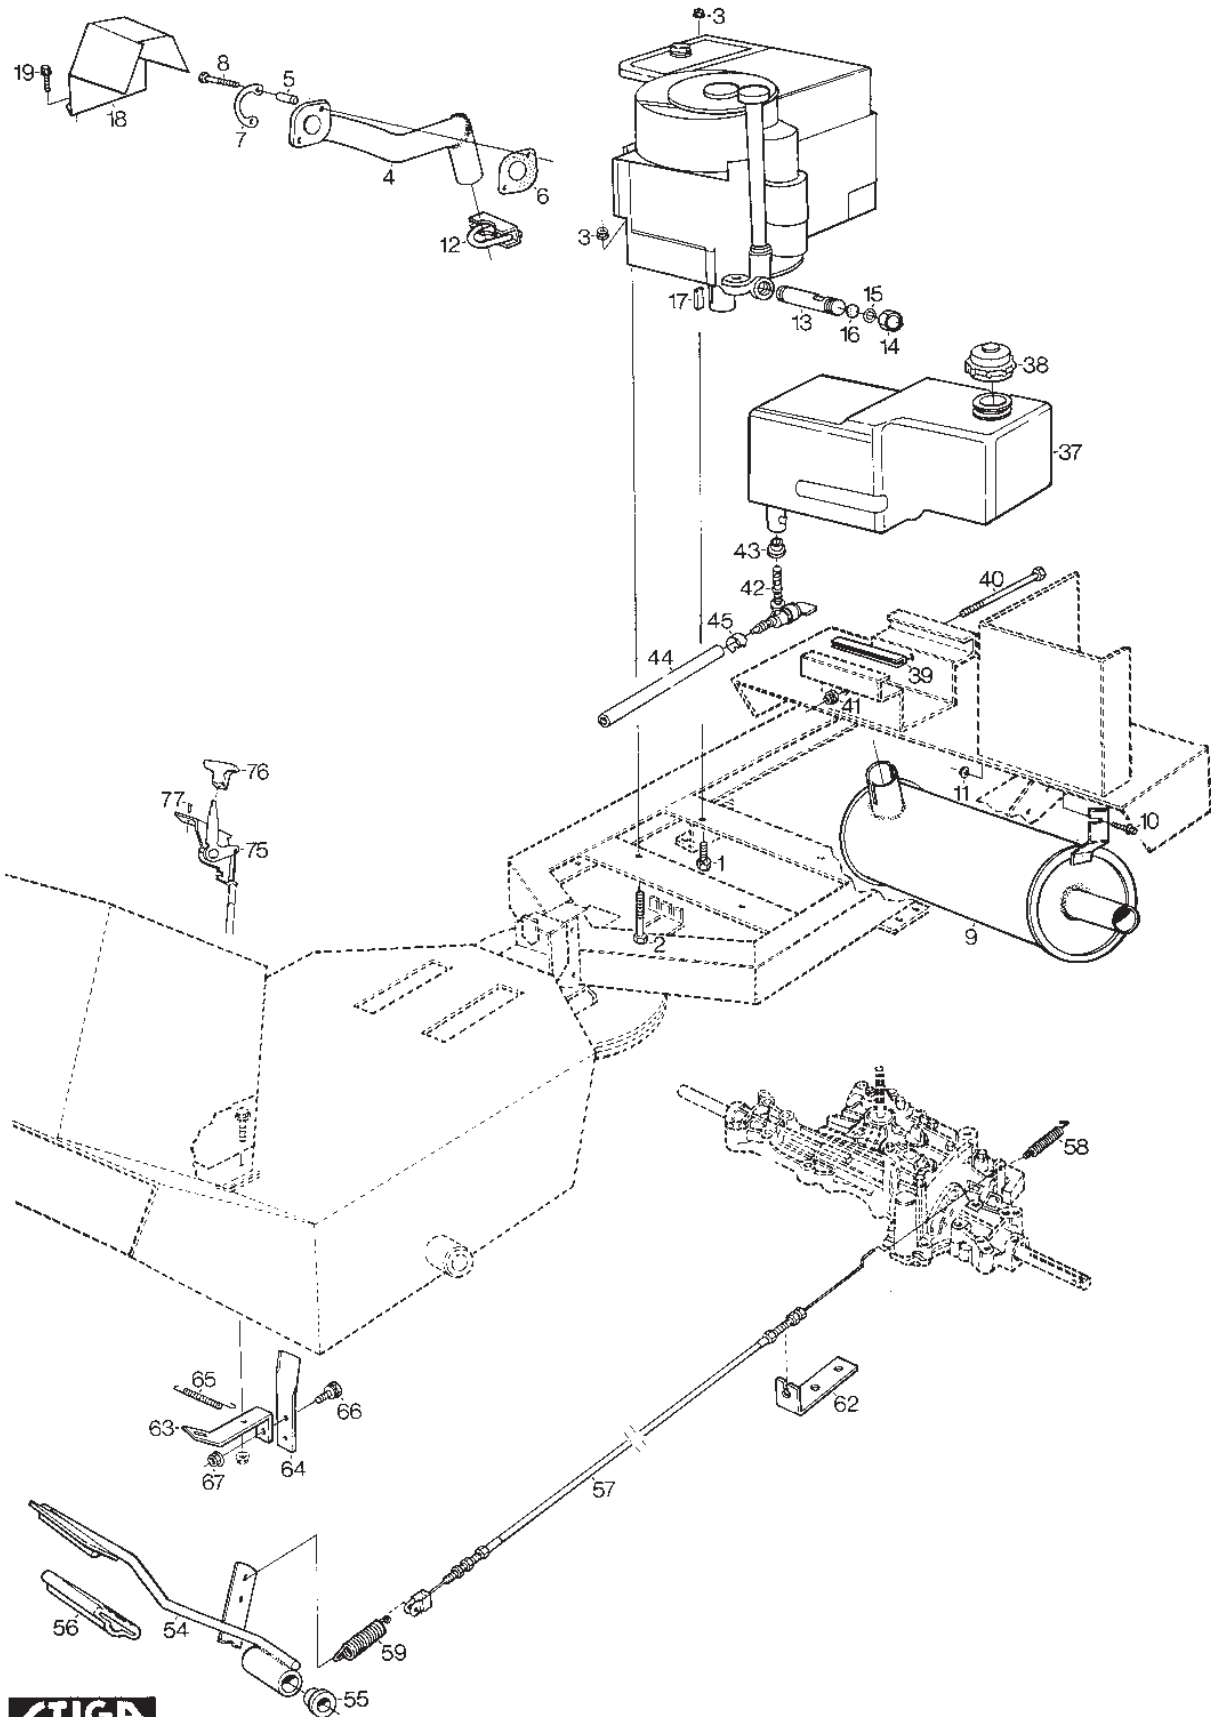

Utgåva Issue 46 - 2014		Motor Broms	Engine Brake		
Pos. Fig.	Antal Quantity	Art nr Part No	Benämning	Description	Anmärkning Notes
1	3	9997-0840-16	Skruv	Screw	40 mm
2	1	9997-0870-16	Skruv	Screw	70 mm
3	4	9739-0831-22	Mutter	Nut	
4	1	1134-2718-01	Avgasrör	Exhaust pipe	
4	1	1134-3738-01	Avgasrör Kpl	Exhaust Pipe	
5	2	1134-1565-01	Distans	Spacer	
6	1	1134-0433-00	Packning	Gasket	
7	1	1134-2462-01	Lasbleck	Lock	
8	2	9988-3651-12	Skruv	Screw	
9	1	1134-3244-01	Ljuddämpare	Silencer	
10	1	9959-0816-16	Skruv	Screw	
11	1	9739-0831-22	Mutter	Nut	
12	1	9578-0011-00	Klämma F Ljuddämp D35 Rid	Clamp	
13	1	1134-2212-01	Oljeavtappningsrör Kpl.	Oil Drain Pipe	
14	1	1134-0995-01	Plugg	Plug	
15	1	9404-0020-00	O-Ring 11,3 X 2,4	O-ring	
16	1	1134-0997-01	Packning	Gasket	
17	1	9600-0250-00	Kil	Key	
18	1	1134-2733-01	Värmskydd	Heat Protection	
19	2	9942-0612-16	Skruv	Screw	
37	1	1134-3593-01	Bränsletank	Fuel Tank	
38	1	1134-2877-02	Tanklock	Fuel Tank Cap	
39	2	1134-2941-01	Kantskyddslist S	Protection Strip	
40	1	9997-0812-02	Skruv	Screw	
41	1	9747-0831-02	Mutter | Lasmutter	Nut	
42	1	1134-3224-01	Bensinkran	Fuel Shut-Off Valve	
43	1	1134-3225-01	Gummibussning | Gummibussning	Grommet	
44	1	1134-2975-06	Bensinslang	Fuel Tube	L=40 mm
45	2	1134-3499-01	Slangklämma	Hose Clamp	
54	1	1134-3450-01	Bromspedal (vä sida)	Brake pedal (L. H.)	Vä sida/L.H. side
55	1	1134-9024-01	Lager (4 St)	Bearing	Sats 4 st/kit of 4
56	1	1134-0269-00	Pedalgummi	Pedal Rubber	
57	1	1134-3573-02	Motorbromswire	Cable, Thread Engine Brake	
58	1	1131-1506-00	Fjäder	Spring	
59	1	1134-1242-02	Fjäder	Spring	
62	1	1134-3402-01	Kabelhallare	Wire Holder	
63	1	1134-1184-02	Stag F Parkeringsbroms	Stay	
64	1	1134-2151-02	Spärr	Stop	
65	1	1131-1497-01	Fjäder	Brake Spring	
66	1	1134-0245-00	Skruv	Screw	
67	1	9739-0831-22	Mutter	Nut	
75	1	1134-1975-11	Gasreglage	Throttle Cable	
76	1	9403-0035-10	Knopp	Knob	
77	2	9849-8013-16	Skruv	Screw