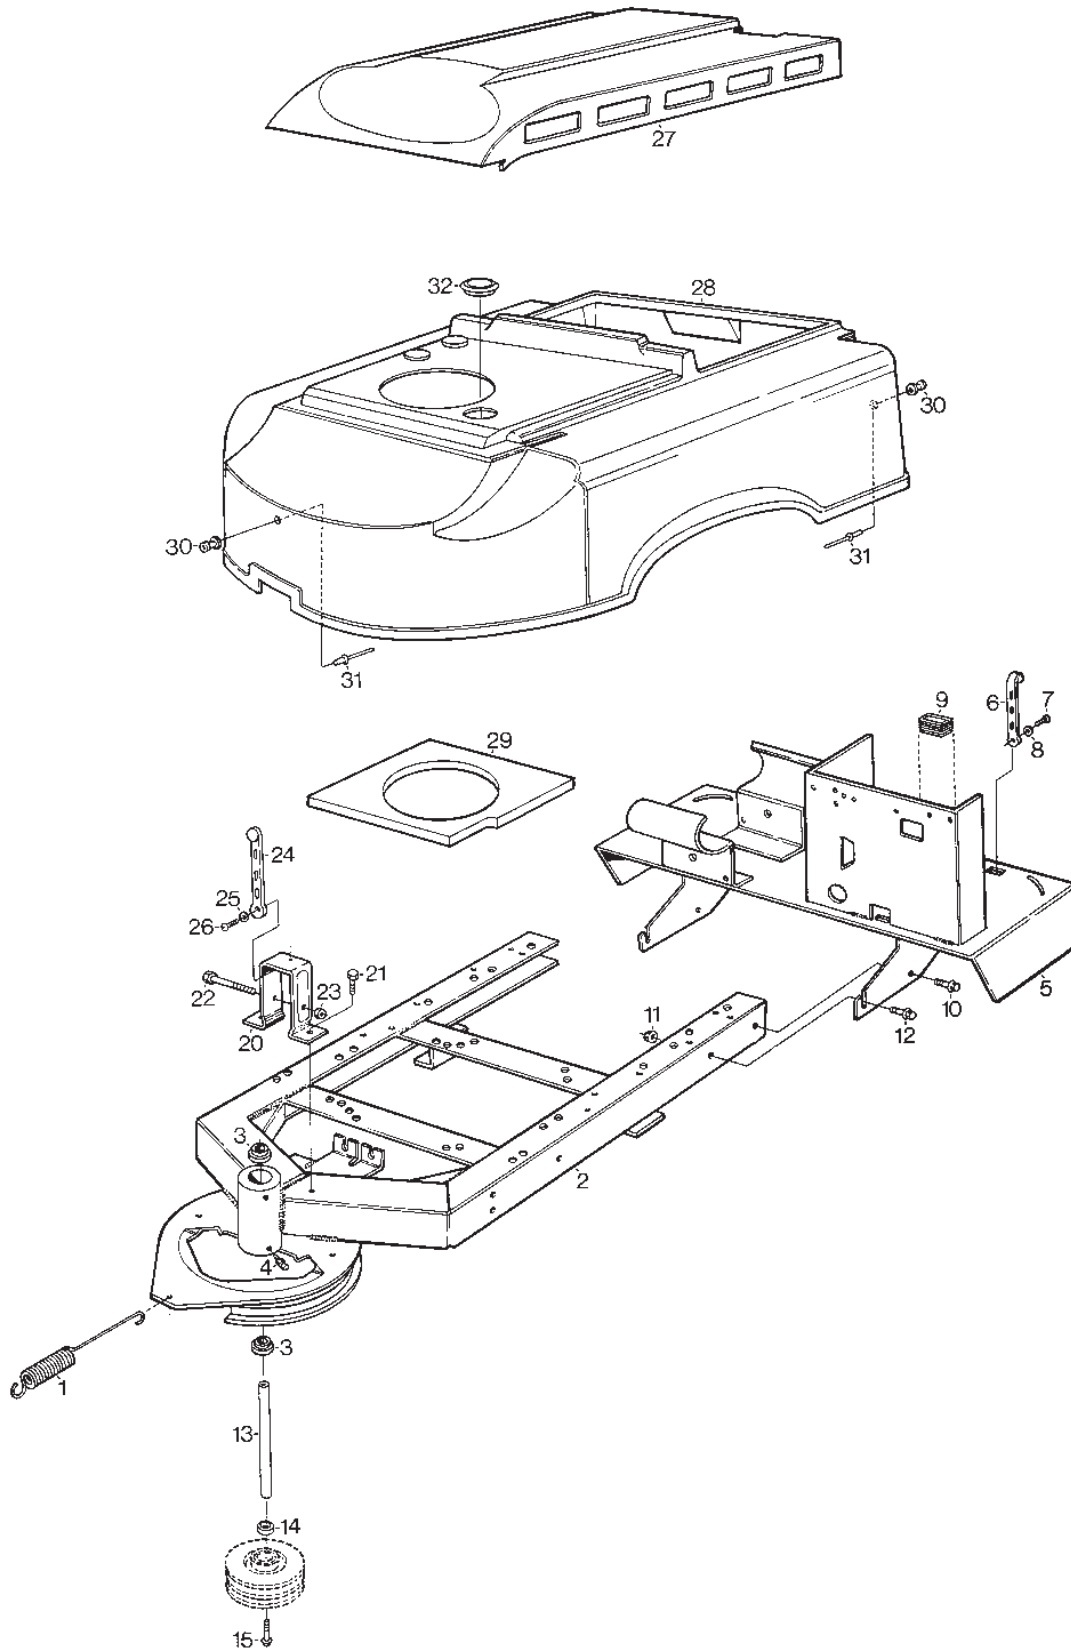

www.stiga.com

PARK 12

PARK 13HST, 16HST, 18HST

Utgåva Issue 46 - 2014		Främre Ram	Front Frame		
Pos. Fig.	Antal Quantity	Art nr Part No	Benämning	Description	Anmärkning Notes
1	1	1134-3411-03	Främre ram	Front frame	
2	1	1134-1757-07	Midjegaffel M Ledaxel	Clevis	
3	1	1134-0031-00	Ledaxelstopp Ledaxelstopp	Pivot Shaft Stop	
4	1	9595-0262-00	Spännstift	Locating Pin Elastic Pin	
5	1	9501-0500-00	Smörjkopp Kort Rak	Grease Dispenser	
6	1	9501-0502-00	Smörjnippel	Grease Joint	
7	1	1134-3252-02	Sitskonsol-gul	Seat Bracket-Yellow	
7	1	1134-3800-01	Sitskonsol 1-00 02	Seat Bracket-Yellow	
8	6	9942-0816-16	Skruv	Screw	
9	1	1134-1192-22	Durk Kpl	Floor Plate	
10	4	9942-0816-16	Skruv	Screw	
11	1	9699-0035-02	Bricka	Washer	
12	1	9959-1020-16	Skruv	Screw	
20	2	1134-0075-01	Framaxeltapp	Front Axle	
21	2	9595-0258-00	Spännstift	Locating Pin	
22	2	1134-2668-01	Fälg kpl	Rim assy	
22	2	1134-2668-02	Fälg Med Lager	Rim W.Bearings	
22	2	1134-2668-01	Fälg kpl	Rim assy	
22	2	1134-2668-02	Fälg Med Lager	Rim W.Bearings	
23	1	1134-9026-01	Bussning	Bearing	Sats 4 st/kit of 4
25	2	9545-0116-00	Däck	Tyre	16 x 7.50 - 8
26	1	9545-0203-00	Innerslang	Inner Tube	Reservdel/spare part
27	2	9545-0500-00	Ventil	Valve Assy.	
28	8	1134-0341-01	Bricka	Washer	
29	4	9599-0080-02	SaxSprint Sp 4*28	Cotter Pin	
30	2	9699-0042-02	Bricka	Washer	
40	1	1134-3761-01	Instrumentpanel P13Hst	Panel	
40	1	1134-3761-01	Instrumentpanel P13Hst	Panel	
41	1	1134-2833-10	Frontdekor Kpl 1-00 02	Front Trim Plate	
42	2	9849-8013-16	Skruv	Screw	
44	6	9739-0831-22	Mutter	Nut	
45	2	9959-0816-16	Skruv	Screw	L = 16 mm
46	4	9959-0820-16	Skruv	Screw	L = 20 mm
47	1	1134-3546-01	Durkmatta Park Hst	Floor Mat	
48	2	1134-3710-01	Fäste Kpl 5-01 15	Attachment For Accessories	
49	2	9699-0099-02	Bricka	Washer	
50	2	9849-8013-16	Skruv	Screw	
51	1	9849-8032-16	Skruv	Screw	
52	1	1134-3755-01	Lock 5-01	Cover	
52	1	1134-3755-01	Lock 5-01	Cover	
53	1	9699-0062-02	Bricka	Washer	
54	1	9675-0012-02	Starlock	Locking washer	
60	1	1134-2174-01	Framskärm Vänster	Mudguard,Lh (Yellow)	
61	1	1134-2174-02	Framskärm Höger	Mudguard,Rh (Yellow)	
62	4	1134-0225-00	Stödplat	Support Plate	
63	6	9942-0816-16	Skruv	Screw	
64	2	9699-0056-02	Bricka	Washer	