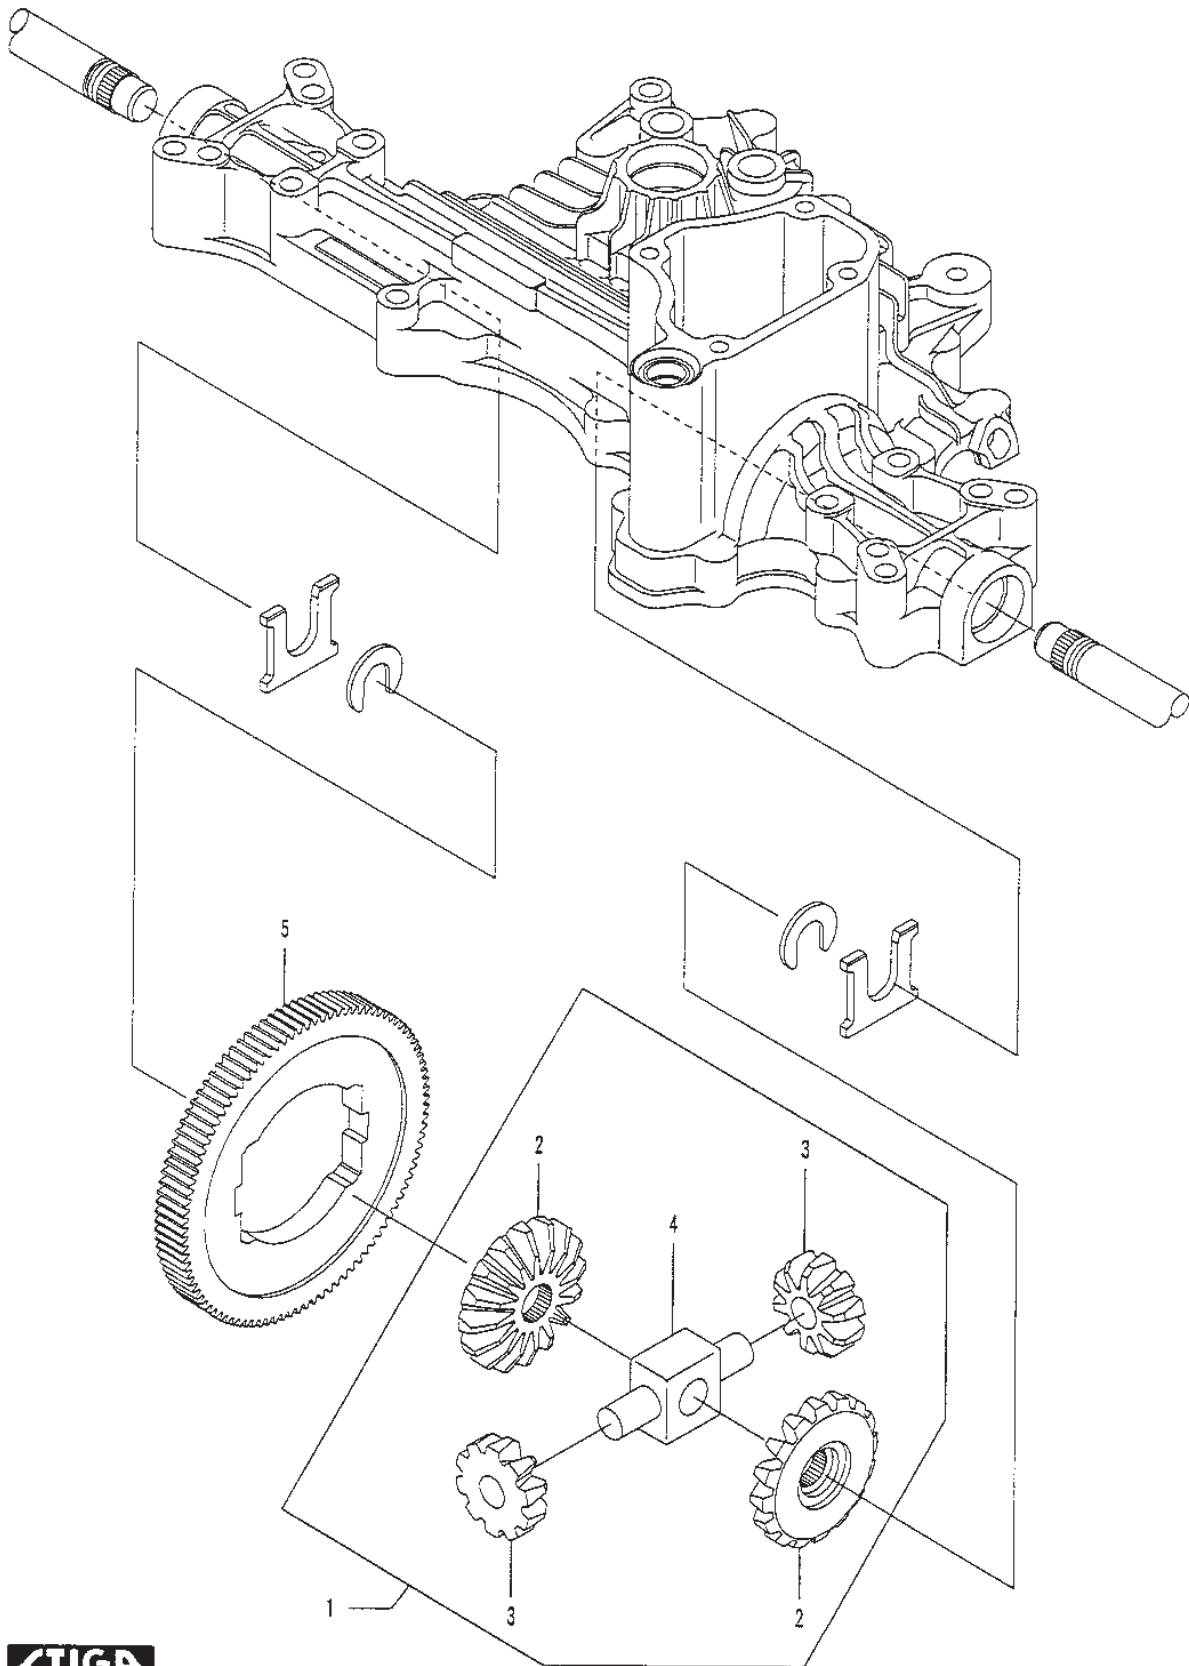

Utgåva Issue 46 - 2014		Kanzaki Transaxel K-55B Differentialdrev		Kanzaki Transaxle K-55B Differential Gear	
Pos. Fig.	Antal Quantity	Art nr Part No	Benämning	Description	Anmärkning Notes
1	1	1139-1095-01	Differentialdrev sats	Differential gear kit	Inkl. pos. 2-4
4	1	1139-1035-01	Drev	Shaft Diff.Pinion	
5	1	1139-1088-01	Slutdrev 97T	Final Gear 97T	97T