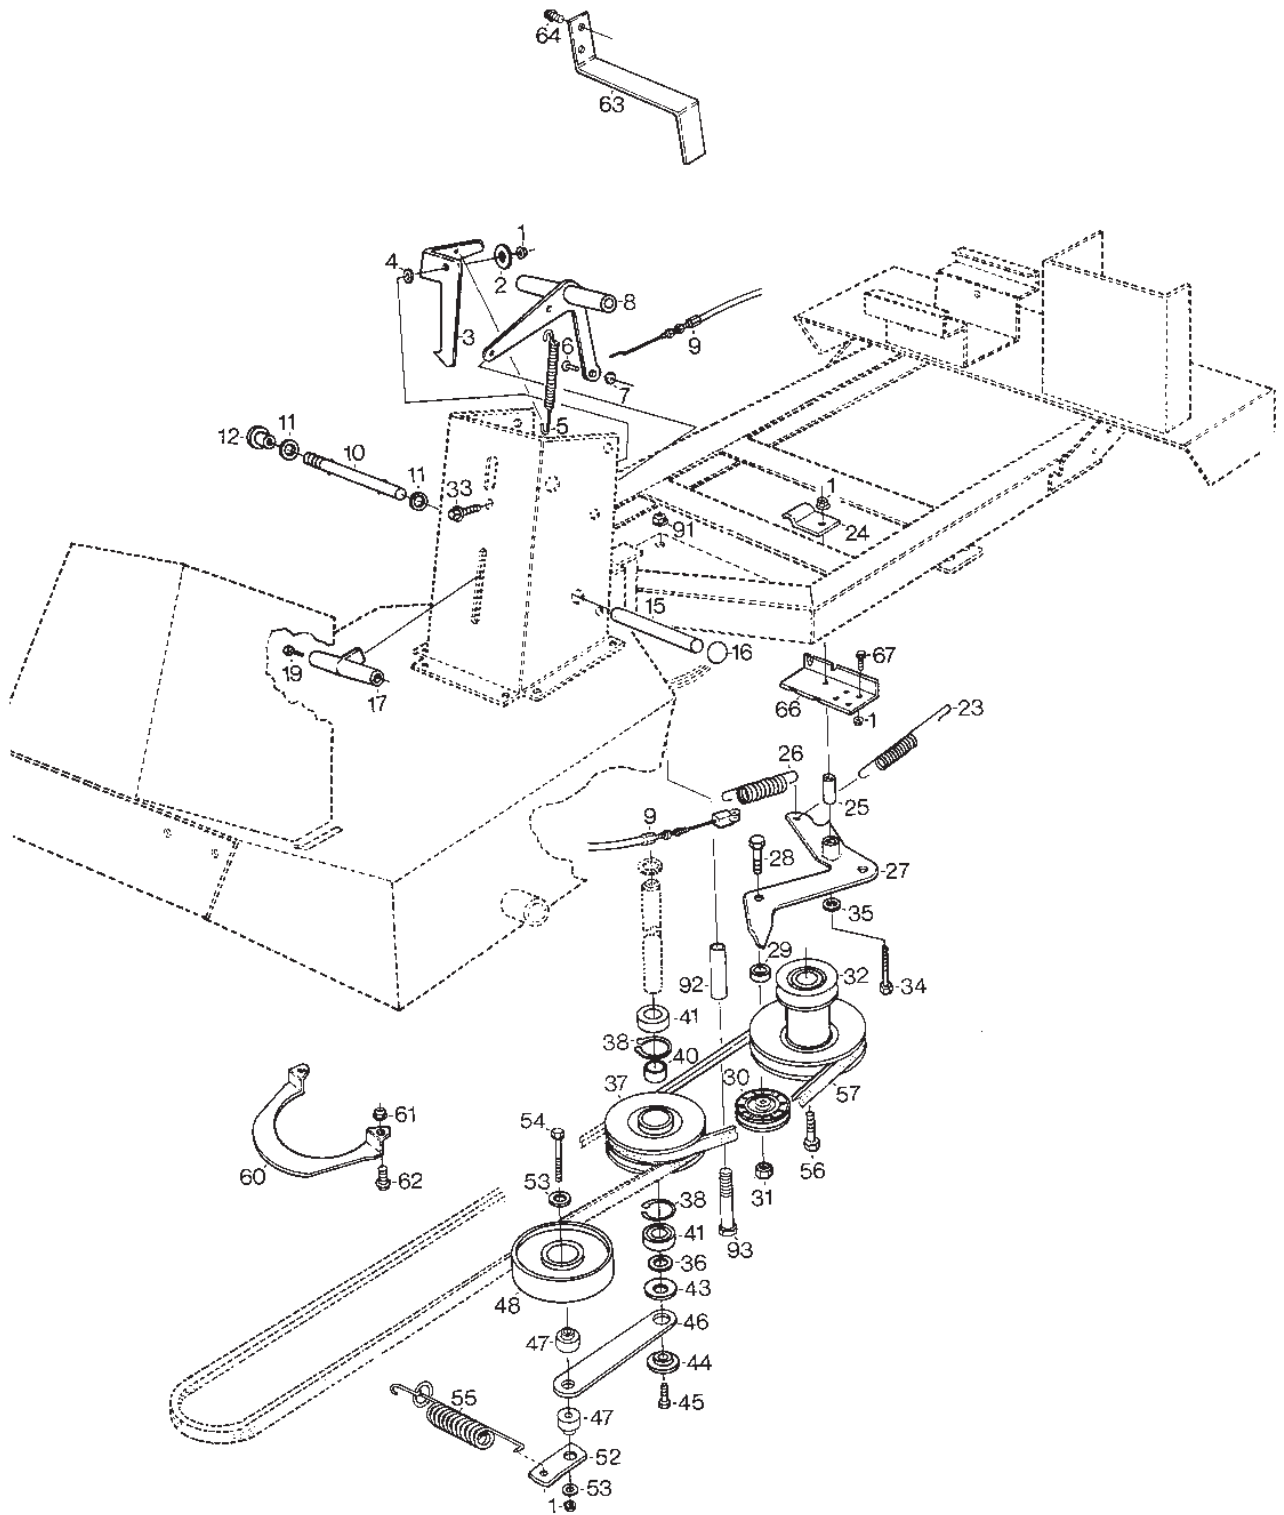

Utgåva Issue 46 - 2014		Power Take Off			
Pos. Fig.	Antal Quantity	Art nr Part No	Benämning	Description	Anmärkning Notes
1	3	9739-0831-22	Mutter	Nut	
1	5	9739-0831-22	Mutter	Nut	
2	1	1134-0143-00	Bricka	Washer	
3	1	1134-2453-01	Lashake	Locking Pawl	
4	1	9695-0002-00	Bricka	Washer	
5	1	1131-1497-01	Fjäder	Brake Spring	
8	1	1134-1396-02	Spak	Lever	1442,1443,1446
8	1	1134-0027-01	Reglagespak	Control Lever	
9	1	1134-3573-01	Wire (Kraft)	Cable	
10	1	1134-1972-01	Urkopplingsspak	Disengaging Lever	
11	2	9699-0025-02	Bricka	Washer	
12	1	1134-0583-00	Knopp	Knob	
15	1	1134-0022-00	Reglagestang	Control Rod	
16	2	9672-0004-02	Starlock	Starlock	
17	1	1134-0153-00	T-Handtag	Handle Gear Shifter	
19	1	9847-8016-16	Skruv	Screw	
23	1	1131-1506-00	Fjäder	Spring	
25	1	1134-1565-01	Distans	Spacer	
26	1	1134-1242-02	Fjäder	Spring	
27	1	1134-2018-01	Spännarm Kpl	Tensioning Arm	
28	1	9997-1030-16	Skruv	Screw	
30	1	1134-9027-01	Spännrulle (Svart)	Tension Roller (Black)	
31	1	9799-1031-02	Mutter	Nut	
32	1	9997-1450-16	Skruv	Screw	Tillbehör/accessory
32	1	1134-2020-01	Motorremskiva	Engine Pulley	
33	1	9959-0820-16	Skruv	Screw	
34	1	9997-0850-16	Skruv	Screw	
35	1	9699-0056-02	Bricka	Washer	
36	1	1134-0052-00	Distans	Spacer	
37	1	1134-1769-02	Remskiva	Belt Pulley	
38	2	9651-0040-04	Sparring Sgh 40	Circlip	
40	1	1134-0051-09	Distans	Spacer	
41	2	9549-0019-00	Kullager	Ball Bearing	
43	1	9699-0109-02	Bricka	Washer	
44	1	1134-0222-00	Bricka	Washer	
45	1	9959-1025-16	Skruv	Screw	
46	1	1134-1730-01	Spännhjulсарм	Tensioning Wheel Arm	
47	2	1134-1888-01	Distans	Spacer	
48	1	1134-1770-01	Spännhjul Kpl	Tension Roller	
52	1	1134-1893-01	Fjäder	Spring	
53	2	9699-0062-02	Bricka	Washer	
54	1	9997-0865-12	Skruv	Screw	
55	1	1134-1322-01	Fjäder	Tensioning Wheel Spring	
56	1	9987-5338-12	Skruv	Screw	
57	1	1134-9012-01	Kilrem	V-Belt	= 9585-0056-00
60	1	1134-3654-01	Fingerskydd 5-01 24	Guard	
61	2	9739-0631-22	Mutter	Nut	
62	2	9959-0612-16	Skruv	Screw	
63	1	1134-2381-01	Remstyrning	Belt Guide