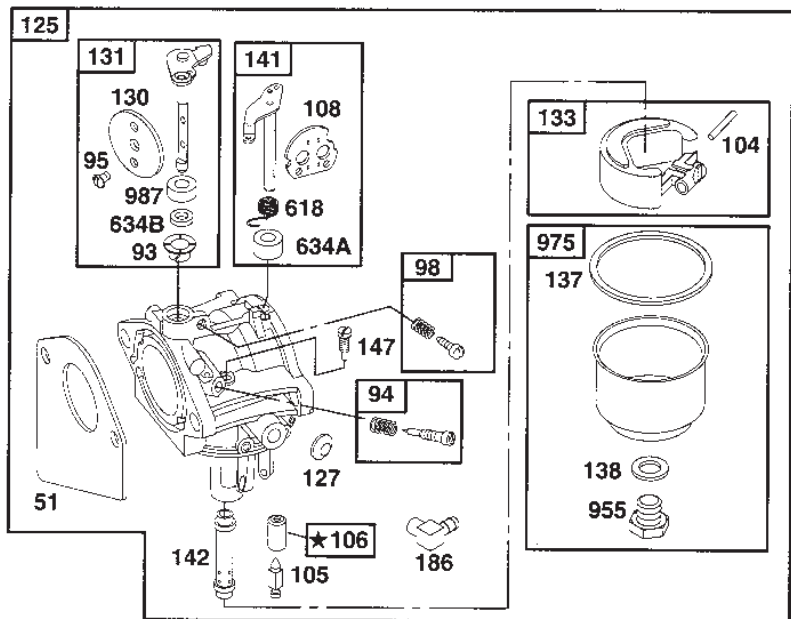

121 CARBURETOR KIT