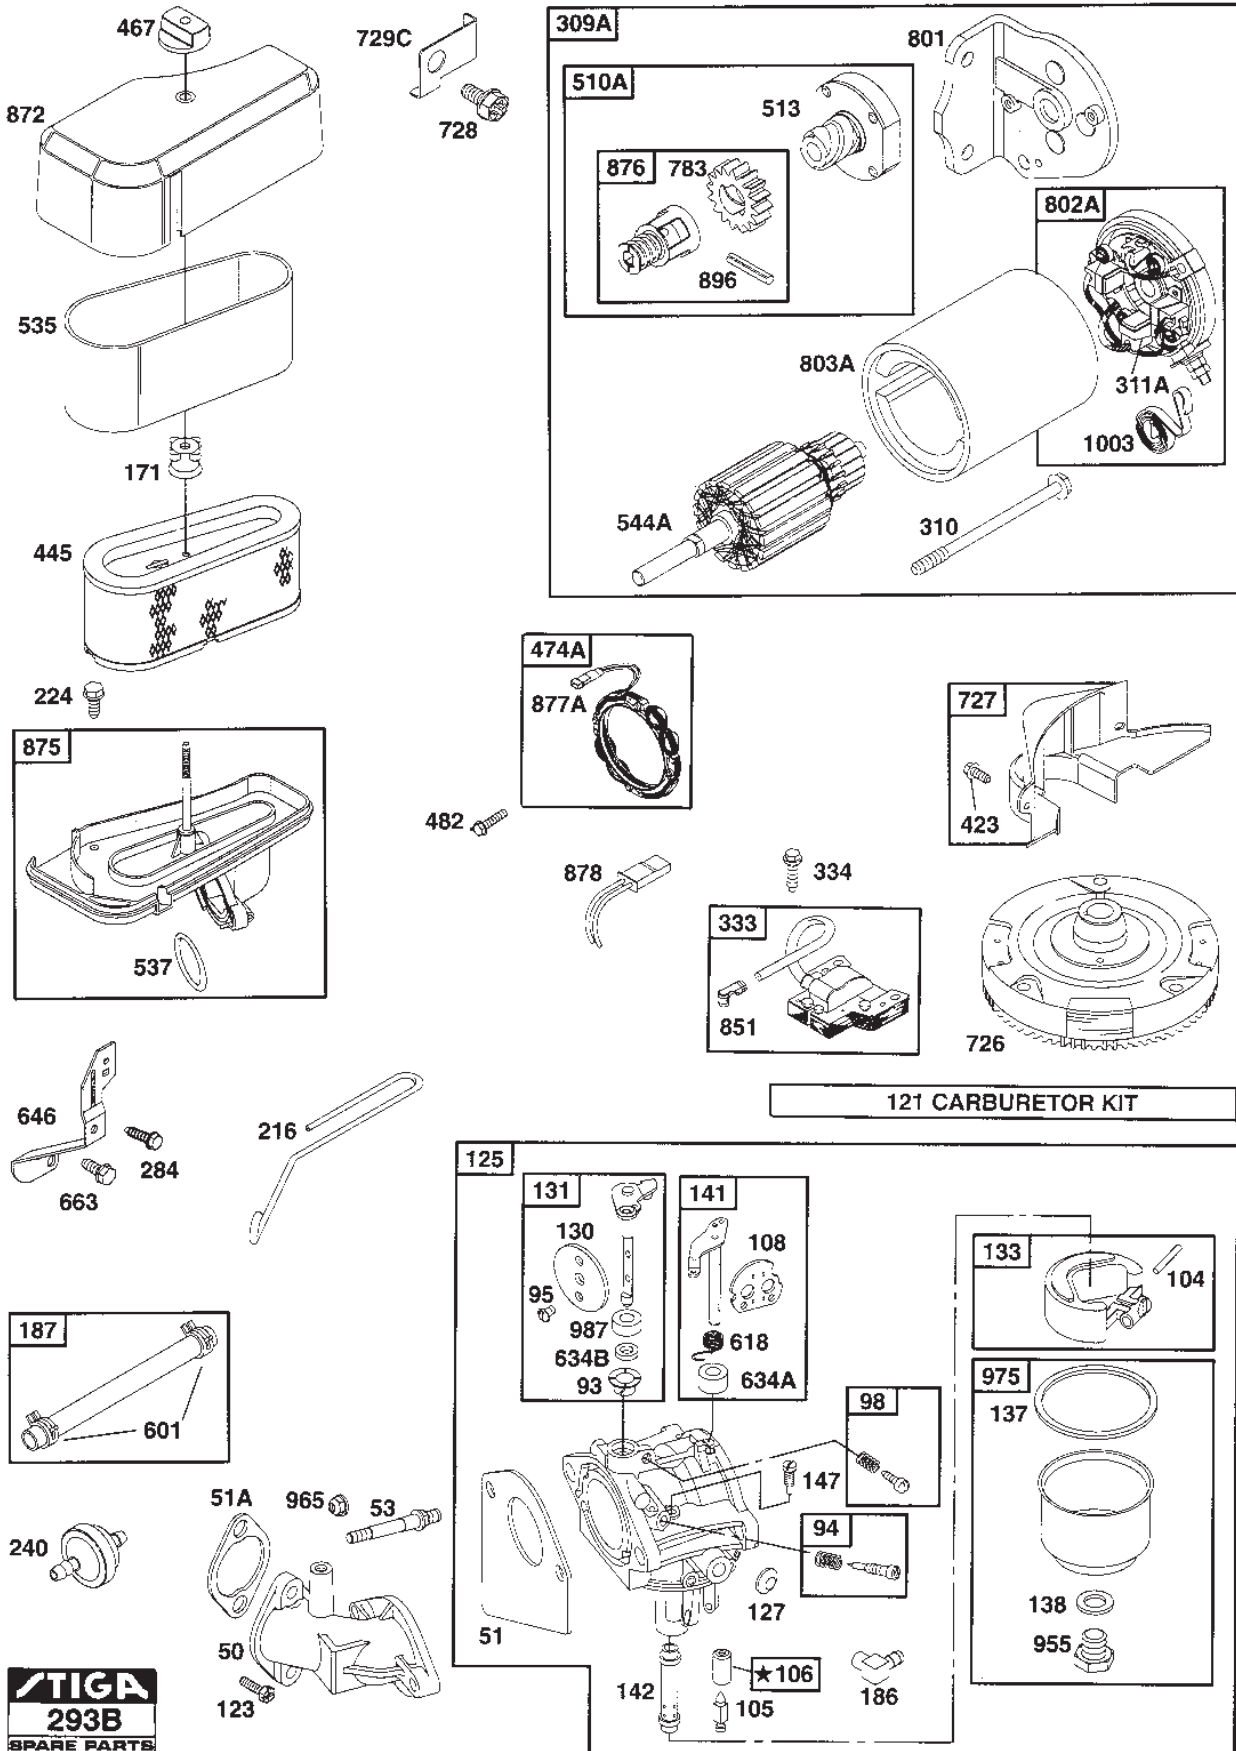

Utgåva Issue 46 - 2014		Förgasare Startmotor		Carburettor Starter Motor	
Pos. Fig.	Antal Quantity	Art nr Part No	Benämning	Description	Anmärkning Notes
50	1	213819	Carburettor elbow	Carburettor elbow	
51	1	272554	Packning	Gasket	
51	1	272465	Packning	Gasket	
53	2	94637	Skruv	Screw	
93	1	281346	Bussning	Bushing	
94	1	494383	Nalventil	Needle valve	
95	2	94098	Skruv	Screw	
98	1	494382	Skruv	Screw	
104	1	231789	Axel	Shaft	
105	1	231790	Nalventil	Inlet needle valve	
106	1	281169	Valve seat	Valve seat	
108	1	224540	Choke valve	Choke valve	
121	1	494384	Carb.overhaul kit	Carb.overhaul kit	Märkta/marked F
123	2	94616	Skruv	Screw	
125	1	494502	Förgasare kpl	Carburettor Assy	
130	1	224539	Gasspjäll	Throttle Valve	
131	1	494379	Axel	Shaft	
133	1	494381	Flottör	Float	
137	1	281165	Packning	Gasket	
138	1	281164	Bricka	Washer	
141	1	494380	Choke shaft	Choke shaft	
142	1	494537	Nozzle	Nozzle	
147	1	231794	Nozzle	Nozzle	
171	1	281051	Mutter	Nut	
186	1	494451	Nippel	Inlet tube	
187	1	393815	Bränsleledning	Fuel line	
216	1	262766	Choke link	Choke link	
224	1	94513	Skruv	Screw	
240	1	298090	Bränslefilter	Fuel Filter	
284	1	94326	Skruv	Screw	
309	1	394805	Starter motor	Starter motor	
310	2	94169	Bult	Bolt	
311	4	490311	Brush	Brush	
333	1	492341	Armature magneto	Armature magneto	
334	2	93381	Skruv	Screw	
423	2	94625	Skruv	Screw	
445	1	493909	Cartridge	Cartridge	
467	1	493903	Lasratt	Knob	
474	1	393474	Generator	Alternator	
482	4	93621	Skruv	Screw	
510	1	495878	Drev kpl	Drive assy	
513	1	398003	Koppling kpl	Clutch Ass.Y	
535	1	272403	Filterelement	Air Cleaner Element	
537	1	281106	O-ring	O-ring	
544	1	490309	Armature	Armature	
601	2	93053	Slangklämma	Hose clamp	
618	1	262803	Fjäder	Spring	
634	1	281168	Bricka	Washer	
634	1	281167	Bricka	Washer