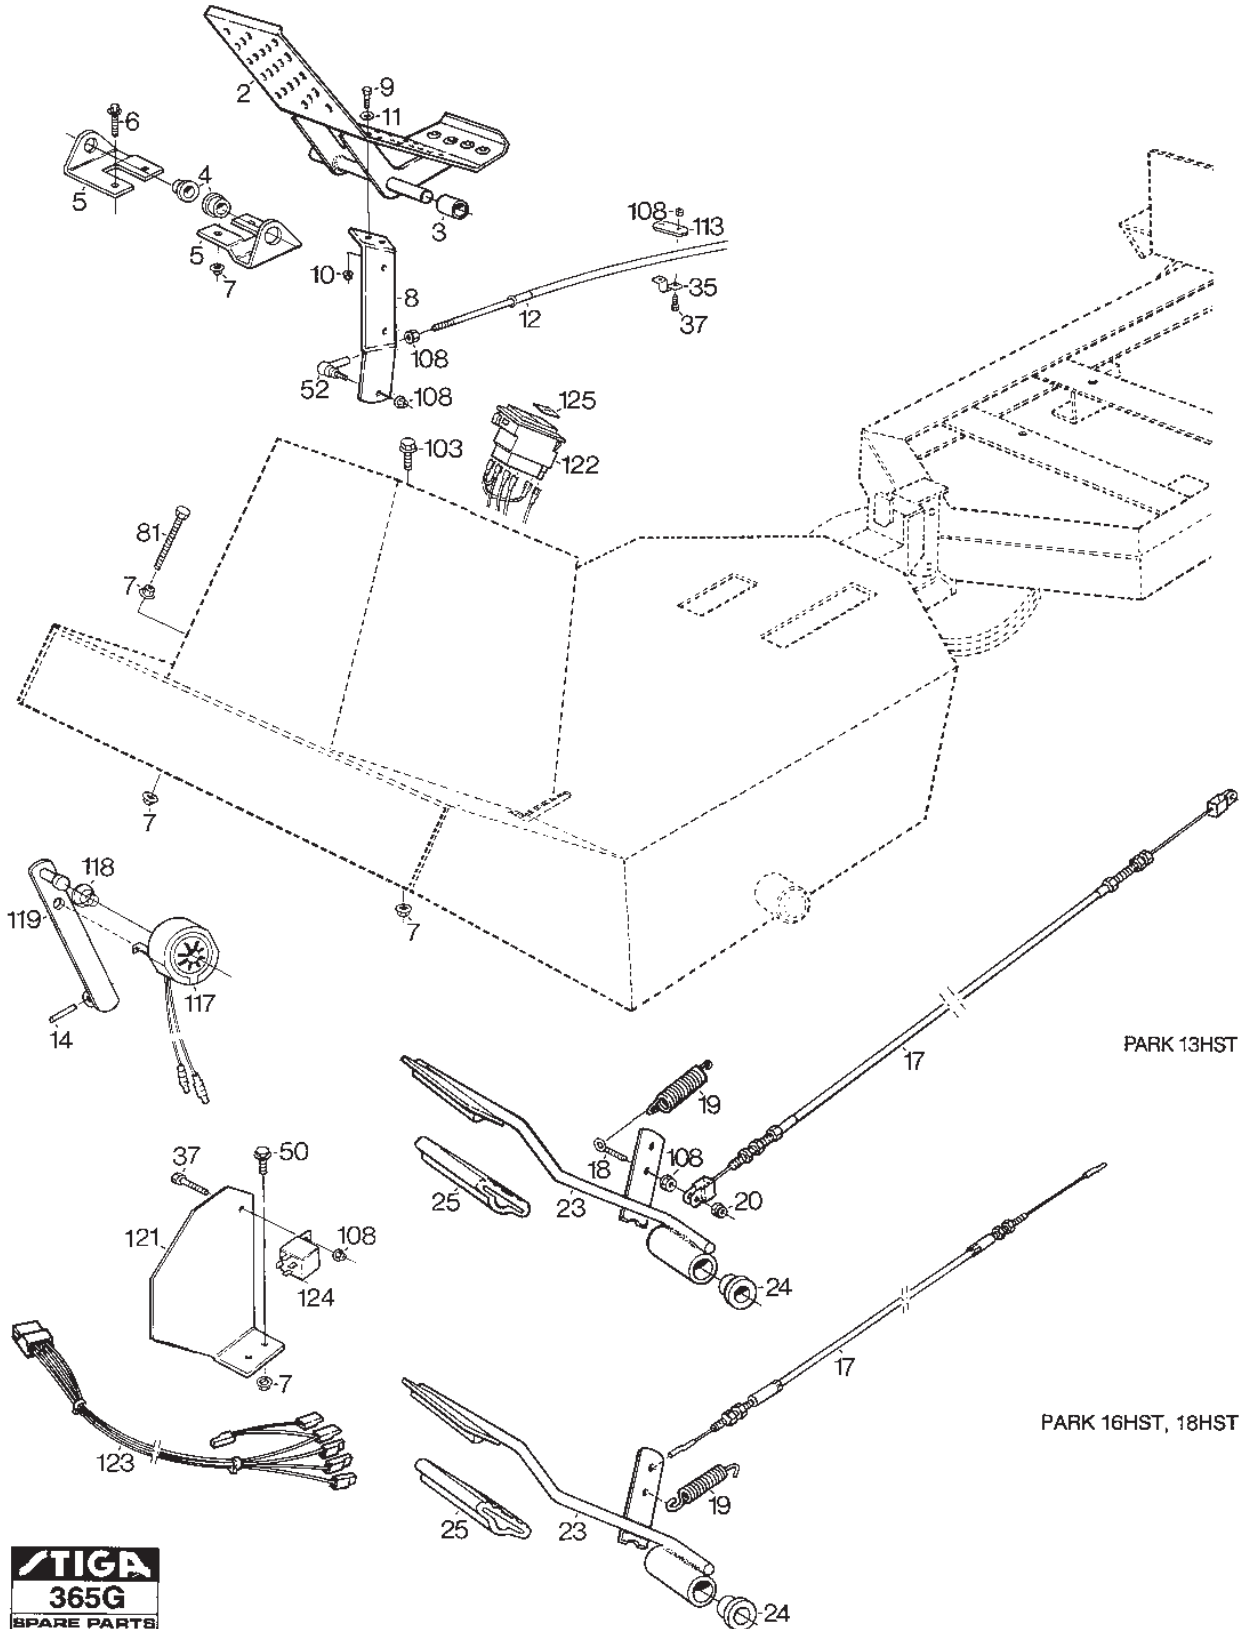

Utgåva Issue 46 - 2014		Drivpedal Farthållare		Drive Pedal Cruise Control	
Pos. Fig.	Antal Quantity	Art nr Part No	Benämning	Description	Anmärkning Notes
2	1	1134-3706-01	Pedal	Pedal	
3	1	1134-2849-03	Slang	Rubber Hose (60 Mm)	L = 60 mm
4	2	1134-2780-01	Lager	Bearing	
5	2	1134-2700-01	Fäste	Bracket	
6	2	9959-0820-16	Skruv	Screw	
7	5	9739-0831-22	Mutter	Nut	
8	1	1134-3704-01	Konsol 5-01 24	1134-3997-01+1134-4010-01	
9	2	9997-0520-16	Skruv	Screw	
10	2	9739-0531-22	Mutter	Nut	
11	2	9699-0087-02	Bricka	Washer	
12	1	1134-2766-03	Reglagevajer	Speed Control Wire	
17	1	1134-2030-11	Kopplingswire	Clutch Cable	
18	1	1134-2991-01	Skruvögla	Eye Bolt	
19	1	1131-1506-00	Fjäder	Spring	
20	1	9747-0531-02	Mutter	Nut	
23	1	1134-3450-01	Bromspedal (vä sida)	Brake pedal (L. H.)	
24	1	1134-9024-01	Lager (4 St)	Bearing	Sats 4 st/kit of 4
25	1	1134-0269-00	Pedalgummi	Pedal Rubber	
35	1	1134-0266-00	Plat | Fästbygel	Plate | Attaching Clamp	
37	2	9997-0520-16	Skruv	Screw	
52	1	9570-0001-00	Vinkellänk As8 Din 71802M5 | Länk	Elbow Link | Joint	
81	1	9997-0870-16	Skruv	Screw	
103	1	9959-0816-16	Skruv	Screw	
108	6	9739-0531-22	Mutter	Nut	
113	1	1134-0267-00	Plat | Underläggsbleck	Plate | Clamp Plate