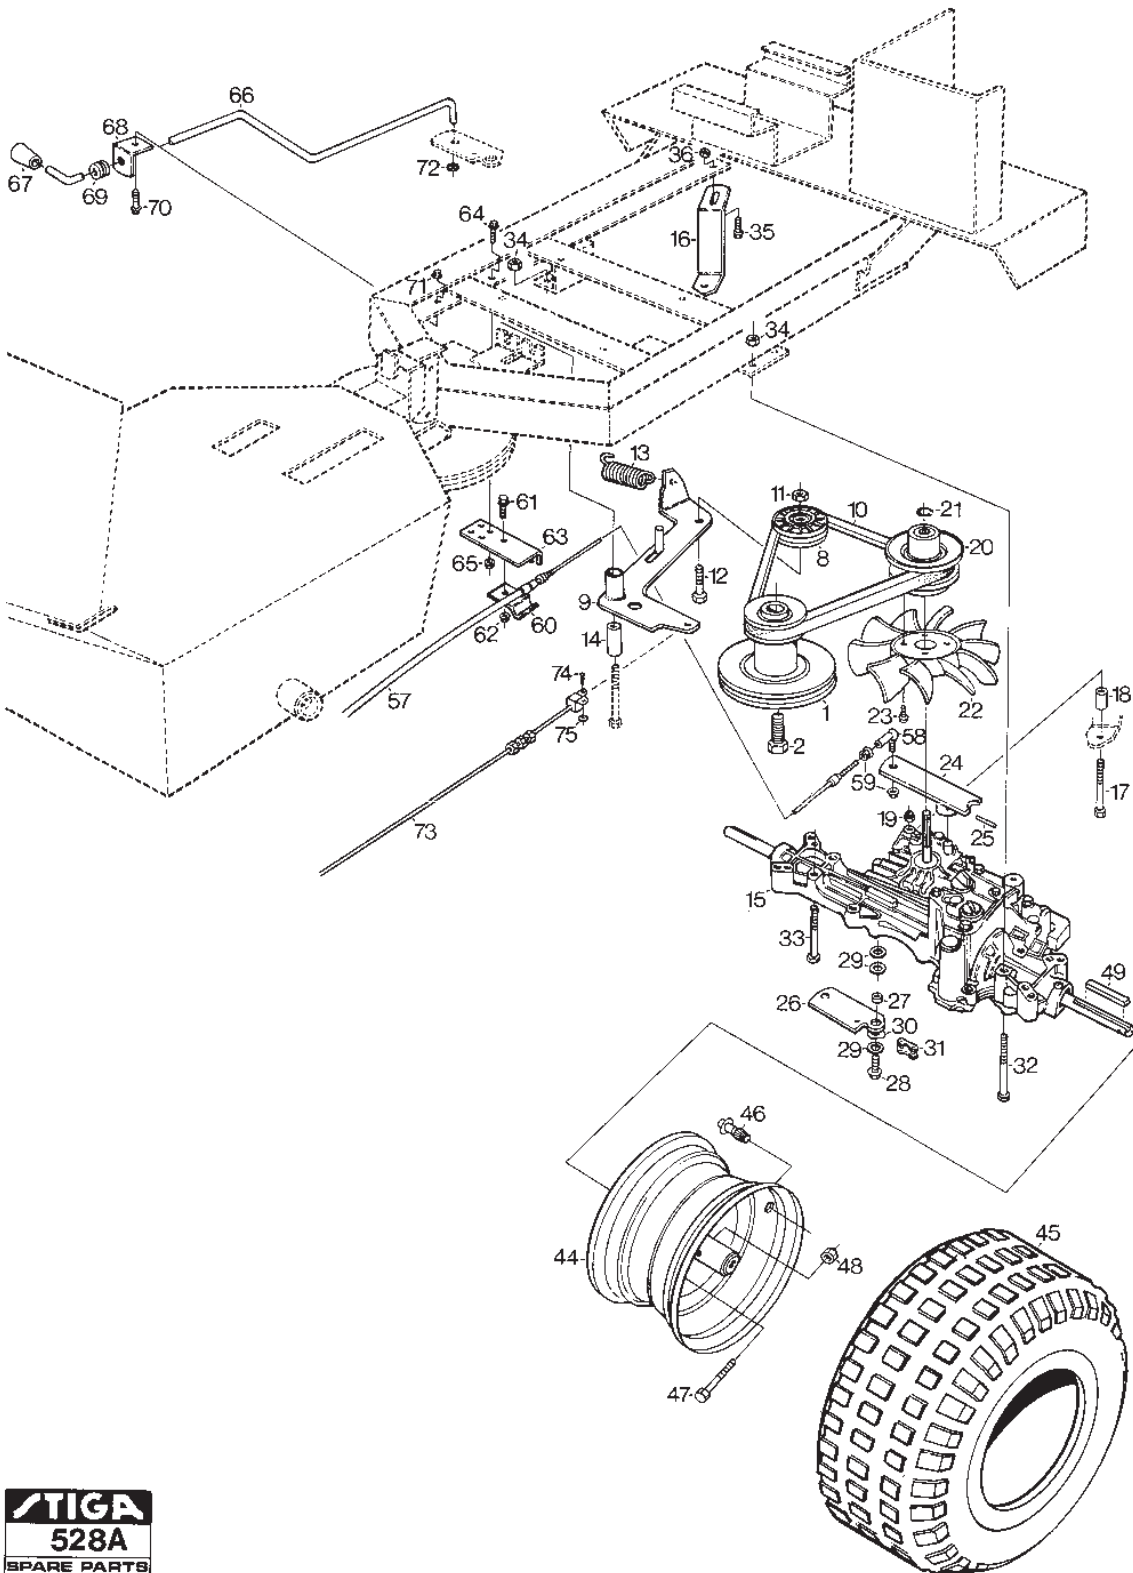

Utgåva Issue 44 - 2014		Transmission			
Pos. Fig.	Antal Quantity	Art nr Part No	Benämning	Description	Anmärkning Notes
68	1	1134-2789-01	Fäste	Bracket	
69	1	1134-2790-01	Kabelgenomföring	Cable Protection	
70	1	9959-0816-16	Skruv	Screw	
71	1	9739-0831-22	Mutter	Nut	
72	1	9675-0012-02	Starlock	Locking washer	
73	1	1134-2030-11	Kopplingswire	Clutch Cable	
74	1	9646-0036-22	Nit Kn 5X12	Rivet	
75	1	9675-0008-02	Starlockbricka	Starlock