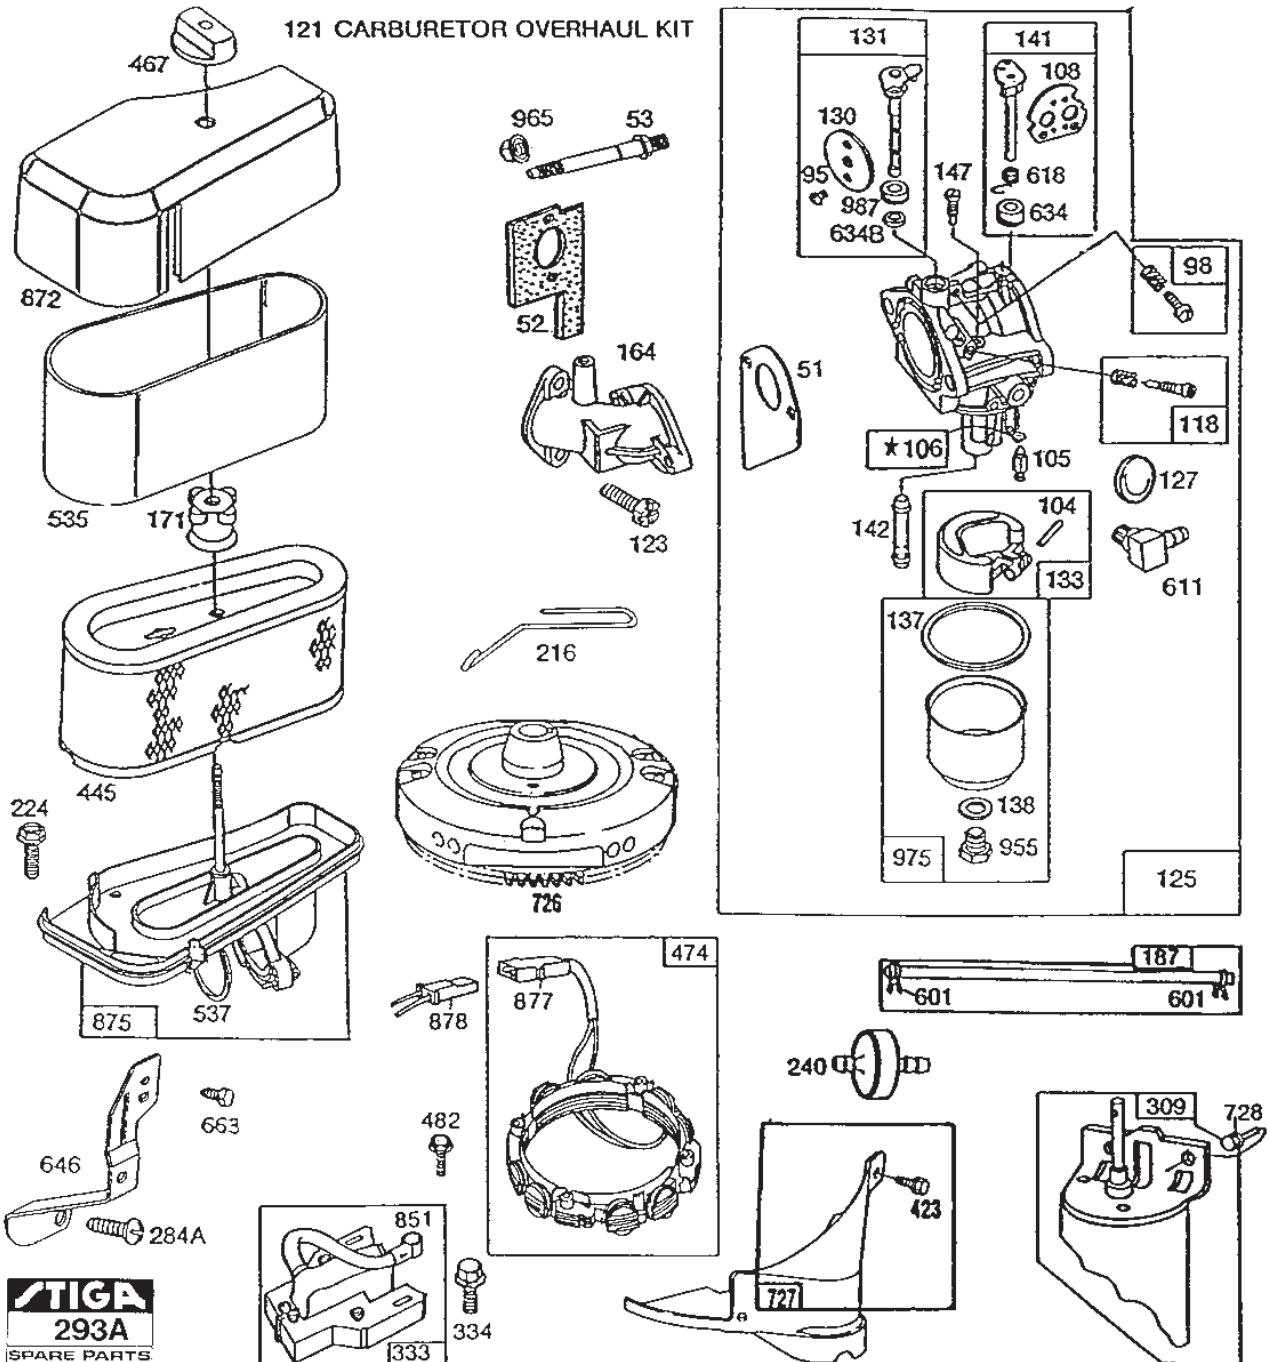

121 CARBURETOR OVERHAUL KIT

Utgåva Issue 44 - 2014		Förgasare Luftfilter	Carburettor Air Cleaner		
Pos. Fig.	Antal Quantity	Art nr Part No	Benämning	Description	Anmärkning Notes
51	1	272465	Packning	Gasket	
52	1	272554	Packning	Gasket	
53	2	94637	Skruv	Screw	
95	2	94098	Skruv	Screw	
98	1	494382	Skruv	Screw	
104	1	231789	Axel	Shaft	
105	1	231790	Nålventil	Inlet needle valve	
106	1	281169	Valve seat	Valve seat	
108	1	224540	Choke valve	Choke valve	
118	1	494383	Nålventil	Needle valve	
121	1	494384	Carb.overhaul kit	Carb.overhaul kit	Märkta/marked F
123	2	94616	Skruv	Screw	
125	1	494502	Förgasare kpl	Carburettor Assy	
130	1	224539	Gasspjäll	Throttle Valve	
131	1	494379	Axel	Shaft	
133	1	494381	Flottör	Float	
137	1	281165	Packning	Gasket	
138	1	281164	Bricka	Washer	
141	1	494380	Choke shaft	Choke shaft	
142	1	494537	Nozzle	Nozzle	
147	1	231794	Nozzle	Nozzle	
164	1	213819	Carburettor elbow	Carburettor elbow	
171	1	281051	Mutter	Nut	
187	1	393815	Bränsleledning	Fuel line	
216	1	262766	Choke link	Choke link	
224	1	94513	Skruv	Screw	
240	1	298090	Bränslefilter	Fuel Filter	
240	1	394358	Bränslefilter	Fuelfilter	
284	1	94326	Skruv	Screw	
309	1	394805	Starter motor	Starter motor	
309	1	399169	Starting motor	Starting motor	
310	2	94003	Skruv	Screw	
310	2	94169	Bult	Bolt	
311	1	395538	Släpkol	Brush	
311	4	490311	Brush	Brush	
333	1	492341	Armature magneto	Armature magneto	
334	2	93381	Skruv	Screw	
423	2	94625	Skruv	Screw	
445	1	493909	Cartridge	Cartridge	
467	1	493903	Låsratt	Knob	
474	1	393474	Generator	Alternator	
482	4	93621	Skruv	Screw	
510	1	490421	Drev kpl	Drive assy	
513	1	398003	Koppling kpl	Clutch Ass.Y	
535	1	272403	Filterelement	Air Cleaner Element	
537	1	281106	O-ring	O-ring	
544	1	390837	Armature	Armature	
544	1	490309	Armature	Armature	
601	2	93053	Slangklämma	Hose clamp