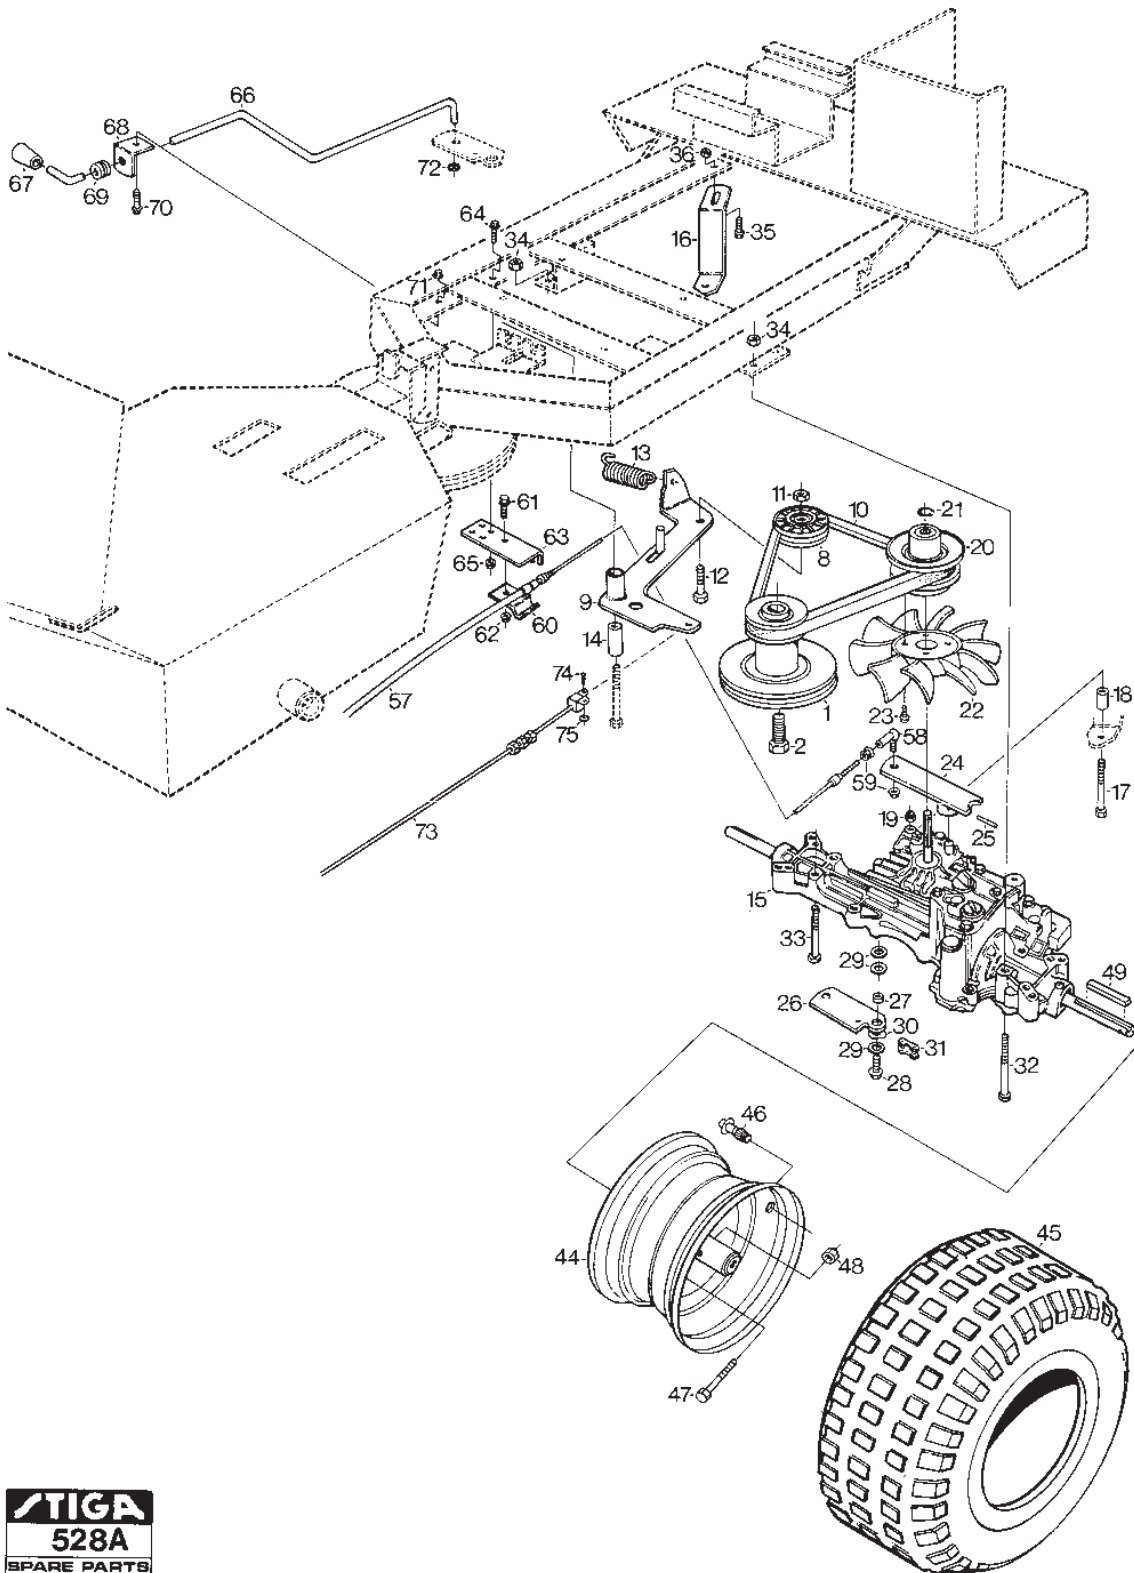

Utgåva Issue 44 - 2014		Transmission		Transmission	
Pos. Fig.	Antal Quantity	Art nr Part No	Benämning	Description	Anmärkning Notes
1	1	1134-2020-01	Motorremskiva	Engine Pulley	
2	1	9987-5338-12	Skruv	Screw	
8	1	1134-9027-01	Spännrulle (Svart)	Tension Roller (Black)	
9	1	1134-2015-03	Spännarm	Tension Arm	
10	1	1134-9036-01	Kilrem	V-Belt	=9585-0083-00
11	1	9799-1031-02	Mutter	Nut	
12	1	9997-1030-16	Skruv	Screw	
13	1	1134-0645-00	Fjäder	Spring	
14	1	1134-1565-01	Distans	Spacer	
15	1	1134-3364-01	Hydrostat Trans (K55)	Transaxle	Kanzaki K55B
16	1	1134-3401-01	Svärd	Bar	
17	1	9997-0860-16	Skruv	Screw	
18	1	1134-0041-02	Bussning	Bushing	
19	1	9747-0831-02	Mutter | Låsmutter	Nut	
20	1	1134-3407-01	Remskiva	Belt Pulley	
21	1	9650-0015-04	Låsring	CLock ring	
22	1	1134-3552-01	Fläkt	Fan	
23	4	9959-0612-16	Skruv	Screw	
24	1	1134-3409-01	ReglaVäxelm Kpl.	Control Lever	
25	1	9595-0258-00	Spännstift	Locating Pin	
26	1	1134-3414-01	Arm	Lever	
27	1	1134-2427-02	Distans	Spacer	
28	1	9942-0830-16	Skruv	Screw	
29	3	9699-0056-02	Bricka	Washer	
30	1	9696-0013-01	Bricka	Washer	
31	1	1134-3413-01	Kedjelås	Chain Lock	
32	2	9997-0875-12	Skruv	Screw	75 mm
33	2	9997-0870-16	Skruv	Screw	70 mm
34	4	9747-0831-02	Mutter | Låsmutter	Nut	
35	1	9959-0820-16	Skruv	Screw	
36	1	9747-0831-02	Mutter | Låsmutter	Nut	
44	2	1134-3175-01	Fälg-bak	Rim-rear	
45	2	9545-0116-00	Däck	Tyre	16 x 7.50-8
45	2	9545-0120-00	Däck	Tyre	16 x 7.50-8
46	2	9545-0500-00	Ventil	Valve Assy.	
47	2	9997-0840-16	Skruv	Screw	
48	2	9747-0831-02	Mutter | Låsmutter	Nut	
49	2	1134-2471-01	Kil	Key	
57	1	1134-2766-03	Reglagevajer	Speed Control Wire	
58	1	9570-0001-00	Vinkellänk As8 Din 71802M5 | Länk	Elbow Link | Joint	
59	2	9739-0531-22	Mutter	Nut	
60	1	1134-2021-01	Växelwirefäste	Clamp	
61	1	9959-0816-16	Skruv	Screw	
62	1	9739-0831-22	Mutter	Nut	
63	1	1134-3400-01	Vinkelarm 5-01 24	Angle Plate	
64	2	9959-0820-16	Skruv	Screw	
65	2	9739-0831-22	Mutter	Nut	
66	1	1134-3415-01	Reglagestång	Control Rod	
67	1	1134-2786-01	Knopp	Knob