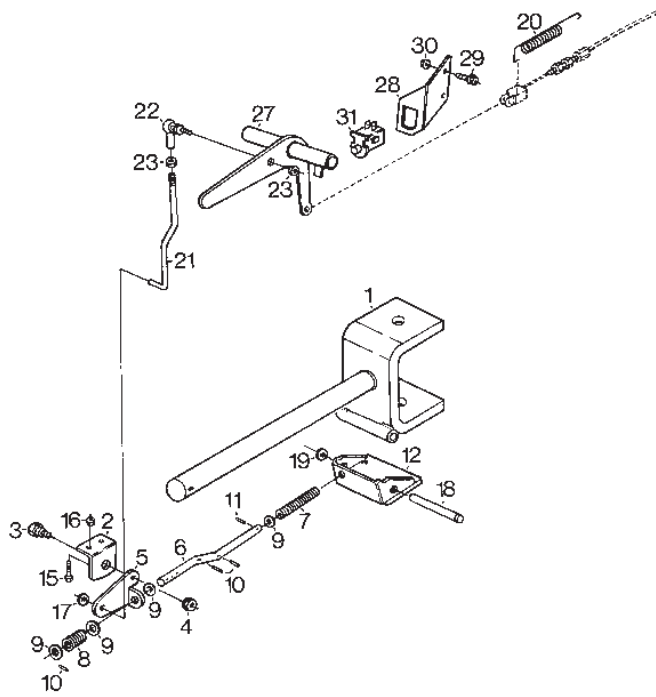

Utgåva Issue 44 - 2014		Kraftuttagsbroms (End. Vissa Modeller)		Pto-Brake (Certain Models Only)	
Pos. Fig.	Antal Quantity	Art nr Part No	Benämning	Description	Anmärkning Notes
1	1	1134-1757-07	Midjegaffel M Ledaxel	Clevis	
2	1	1134-2518-01	Konsol	Console	
4	1	9739-0831-22	Mutter	Nut	
5	1	1134-2522-01	Pivotplatta	Plate	
6	1	1134-2520-02	Stag	Stay	
7	1	1134-2663-01	Fjäder	Spring	
8	1	1134-2529-01	Fjäder	Spring	
9	4	9699-0025-02	Bricka	Washer	
10	3	9595-0110-00	Spiralspnst Prym N 2*10	Locating Pin	
11	1	9595-0153-00	Spiralspännstift N3*12	Locating Pin	
12	1	1134-2524-01	Broms	Brake	
15	1	9959-0612-16	Skruv	Screw	
16	1	9739-0631-22	Mutter	Nut	
17	1	9675-0009-02	Starlockbricka	Starlock	
18	1	1134-2521-01	Axel	Shaft	
19	2	9675-0009-02	Starlockbricka	Starlock	
20	1	1134-2600-01	Fjäder	Spring	
21	1	1134-2519-03	Stag	Stay	
22	1	9570-0004-00	Vinkellänk As 10 Din71802M6	Elbow Link	
23	2	9799-0631-02	Mutter	Nut	
27	1	1134-1396-02	Spak	Lever	
28	1	1134-3551-01	Brytarfäste	Attachment	
29	2	9959-0612-16	Skruv	Screw	12 mm
30	2	9739-0631-22	Mutter	Nut	
31	1	1134-3156-01	Brytare	Switch	
32	1	1134-3492-01	Kablage	Harness