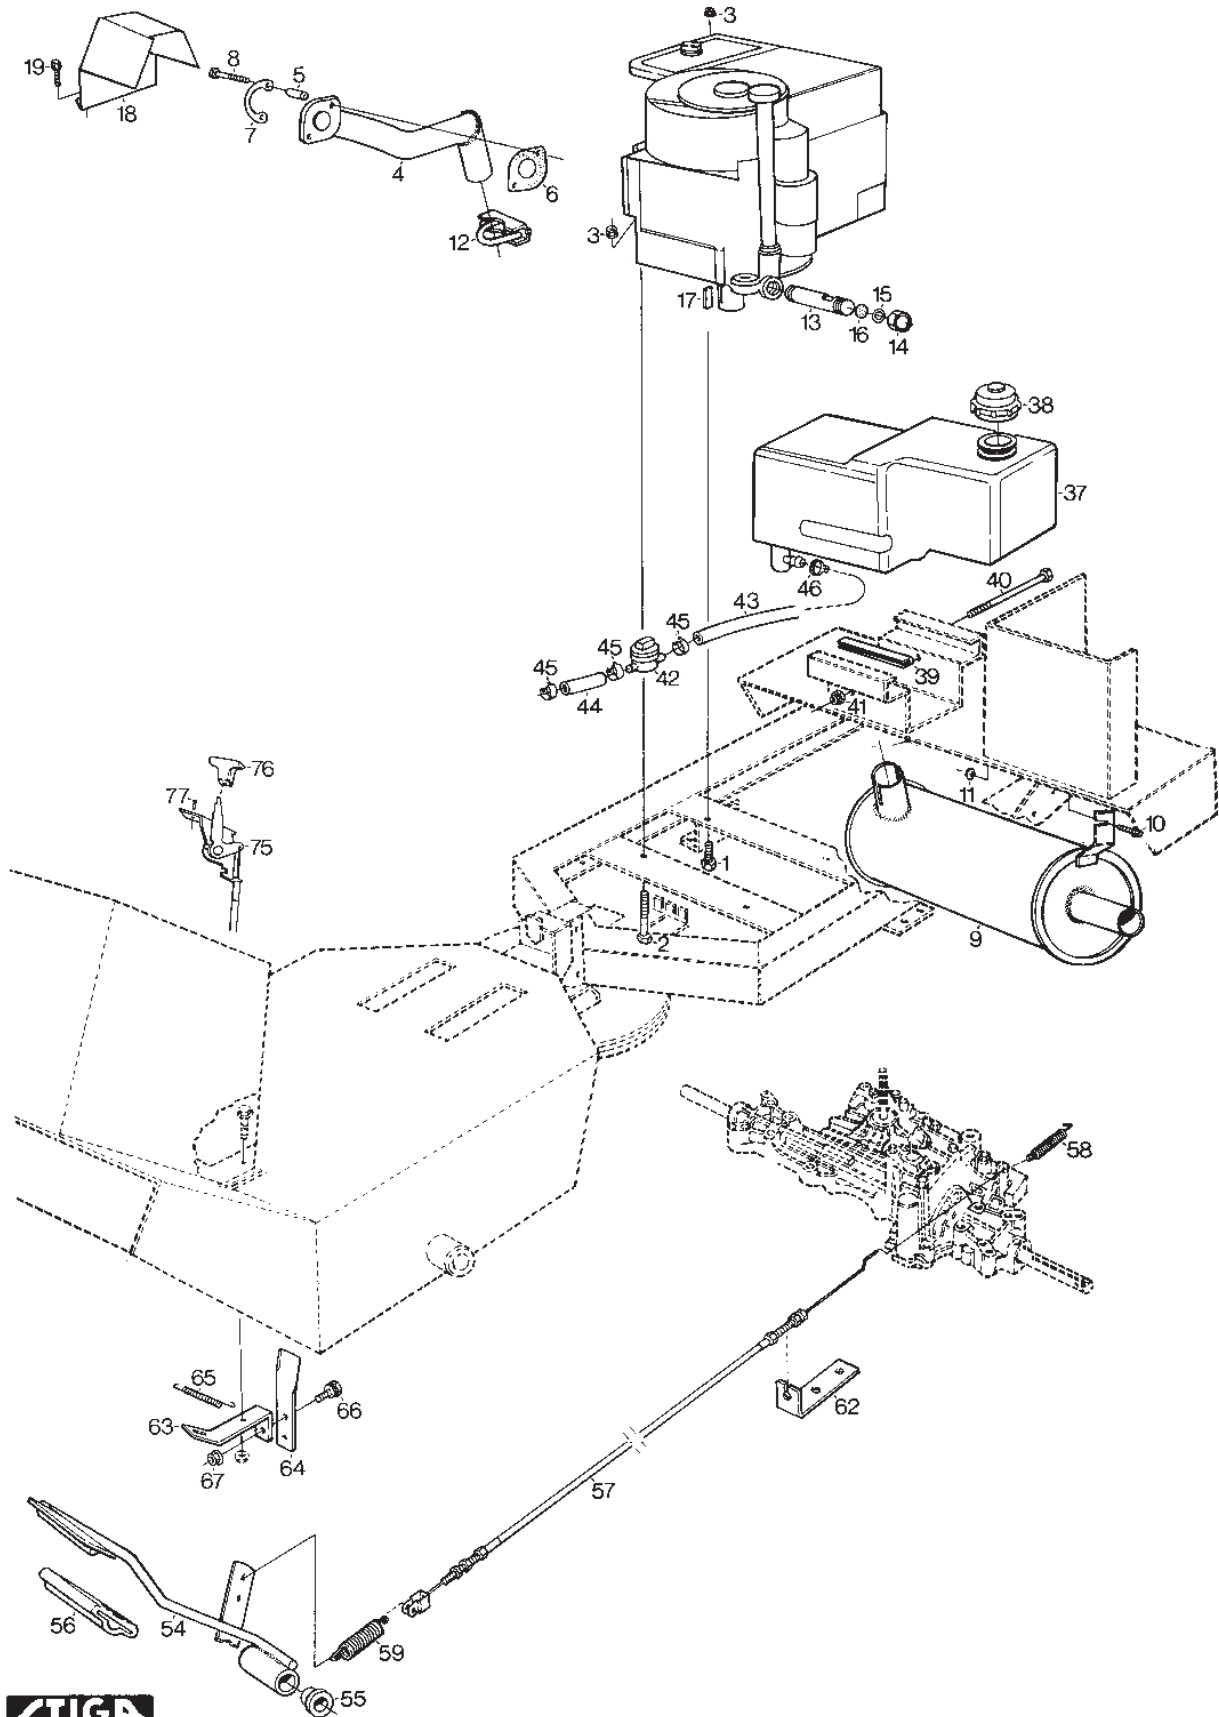

Utgåva Issue 44 - 2014		Motor Bromssystem	Engine Brake System		
Pos. Fig.	Antal Quantity	Art nr Part No	Benämning	Description	Anmärkning Notes
1	3	9997-0840-16	Skruv	Screw	40 mm
2	1	9997-0870-16	Skruv	Screw	70 mm
3	4	9739-0831-22	Mutter	Nut	
4	1	1134-2718-01	Avgasrör	Exhaust pipe	
5	2	1134-1565-01	Distans	Spacer	
6	1	1134-0433-00	Packning	Gasket	
7	1	1134-2462-01	Låsbleck	Lock	
8	2	9988-3651-12	Skruv	Screw	
9	1	1134-3244-01	Ljuddämpare	Silencer	
10	1	9959-0816-16	Skruv	Screw	
11	1	9739-0831-22	Mutter	Nut	
12	1	9578-0011-00	Klämma F Ljuddämp D35 Rid	Clamp	
13	1	1134-2212-01	Oljeavtappningsrör Kpl.	Oil Drain Pipe	
14	1	1134-0995-01	Plugg	Plug	
15	1	9404-0020-00	O-Ring 11,3 X 2,4	O-ring	
16	1	1134-0997-01	Packning	Gasket	
17	1	9600-0250-00	Kil	Key	
18	1	1134-2733-01	Värmskydd	Heat Protection	
19	2	9942-0612-16	Skruv	Screw	
37	1	1134-2886-01	Bränsletank	Fuel tank	
38	1	1134-2877-02	Tanklock	Fuel Tank Cap	
39	2	1134-2941-01	Kantskyddslist S	Protection Strip	
40	1	9997-0812-02	Skruv	Screw	
41	1	9747-0831-02	Mutter I Låsmutter	Nut	
42	1	1134-3223-01	Bränslekran	Fuel Shut-Off	
43	1	1134-2975-02	Bensinslang	Fuel Tube	L = 145 mm
44	1	1134-2975-03	Bensinslang	Fuel Tube	L = 40 mm
45	3	1134-3499-01	Slangklämma	Hose Clamp	
46	1	1134-2998-01	Hose clamp	Hose clamp	
54	1	1134-3450-01	Bromspedal (vä sida)	Brake pedal (L. H.)	
55	1	1134-9024-01	Lager (4 St)	Bearing	
56	1	1134-0269-00	Pedalgummi	Pedal Rubber	
57	1	1134-3573-02	Motorbromswire	Cable, Thread Engine Brake	
58	1	1131-1506-00	Fjäder	Spring	
59	1	1134-1242-02	Fjäder	Spring	
62	1	1134-3402-01	Kabelhållare	Wire Holder	
63	1	1134-1184-02	Stag F Parkeringsbroms	Stay	
64	1	1134-2151-02	Spärr	Stop	
65	1	1131-1497-01	Fjäder	Brake Spring	
66	1	1134-0245-00	Skruv	Screw	
67	1	9739-0831-22	Mutter	Nut	
75	1	1134-1975-11	Gasreglage	Throttle Cable	
76	1	9403-0035-10	Knopp	Knob	
77	2	9849-8013-16	Skruv	Screw