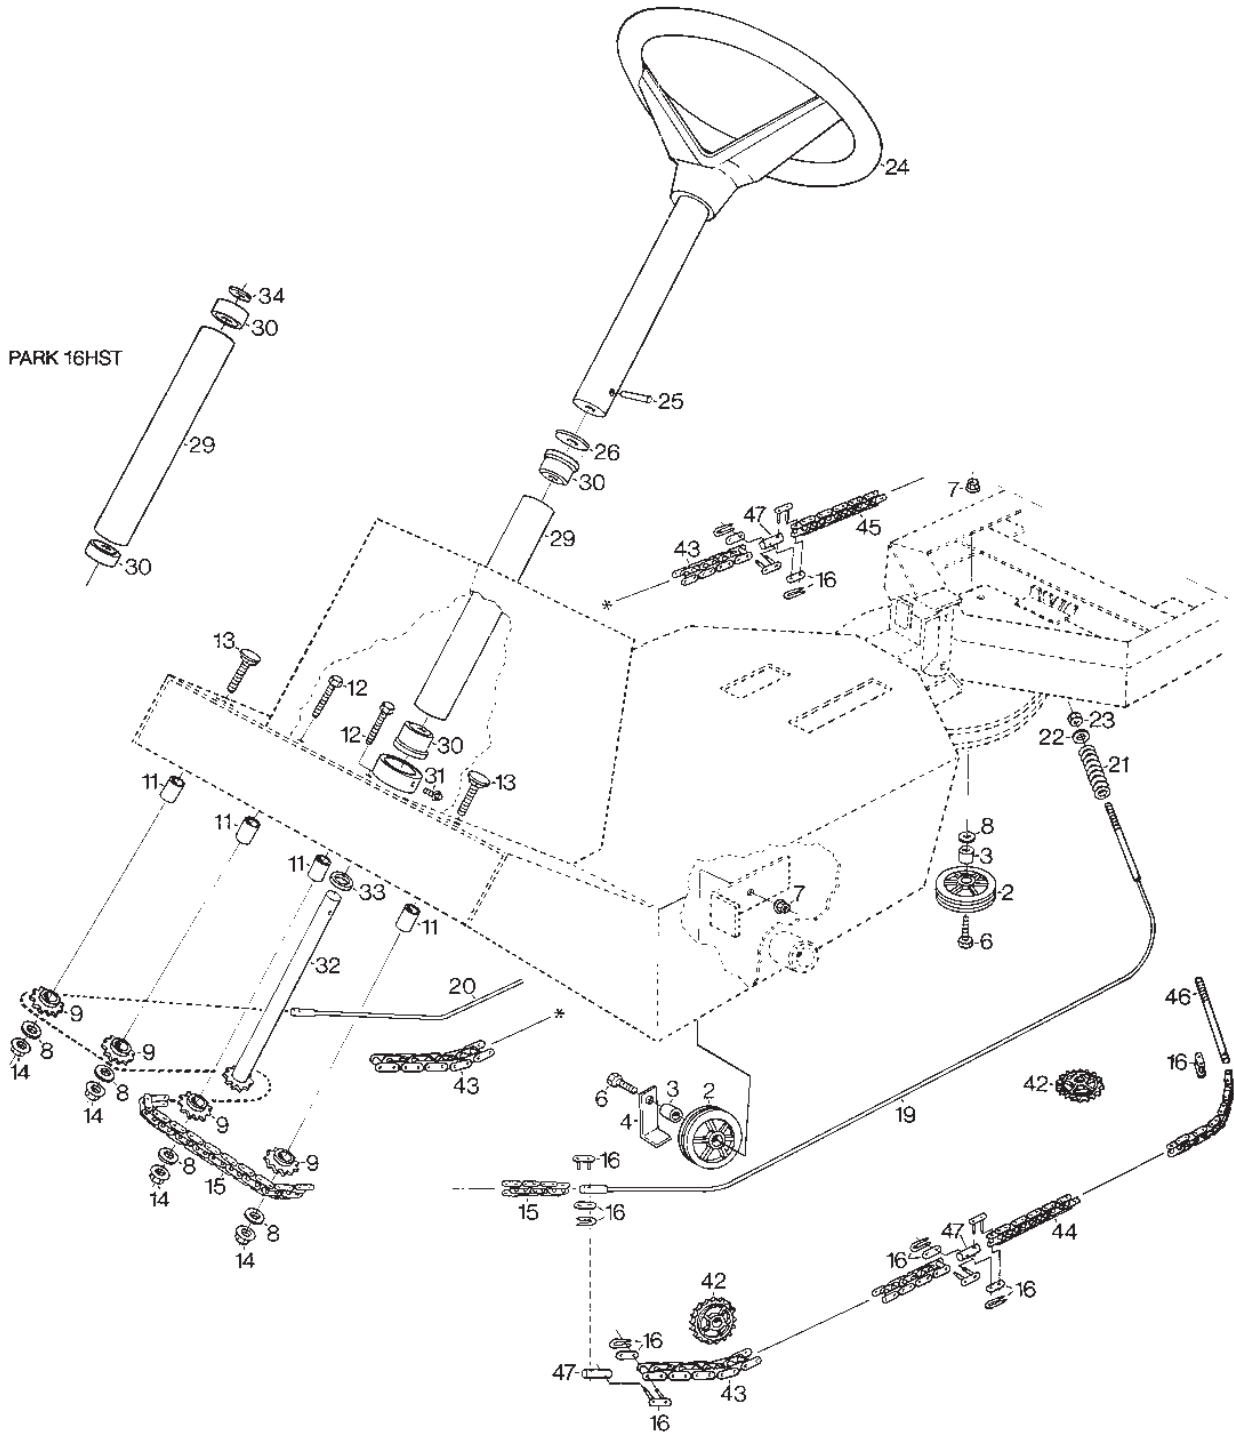

Utgåva Issue 44 - 2014		Styrning Steering			
Pos. Fig.	Antal Quantity	Art nr Part No	Benämning	Description	Anmärkning Notes
2	2	1134-9025-01	Linhjul	Steering Pulley	
3	3	1134-0041-01	Bussning	Bushing	
4	2	1134-3022-01	Fäste	Bracket	
6	3	9997-1030-16	Skruv	Screw	
7	3	9739-1031-22	Mutter	Nut	
8	5	9699-0035-02	Bricka	Washer	
9	4	1134-2816-01	Kedjehjul	Sprocket	
11	4	1134-0041-02	Bussning	Bushing	
12	2	9997-1040-12	Skruv	Screw	
13	2	9897-1040-12	Skruv	Screw	
14	4	9739-1031-22	Mutter	Nut	
15	1	1134-2820-01	Kedja79 Länkar	Chain W/O Lock	79 länk/link
16	2	1134-2824-01	Kedjelås	Chain Lock	
19	1	1134-2817-01	Styrwire	Steering Cable Left	L = 939 mm
20	1	1134-2817-02	Styrwire	Steering Cable,Rh	L = 990 mm
21	2	1134-2818-01	Fjäder	Spring	
22	2	9699-0090-02	Bricka	Washer	
23	2	9747-0831-02	Mutter | Låsmutter	Nut	
24	1	1134-1966-03	Ratt	Steering Wheel	
25	1	9595-0262-00	Spännstift	Locating Pin | Elastic Pin	
26	1	9699-0114-02	Bricka	Washer	1.0 mm
26	1	9699-0103-02	Bricka	Washer	0.5 mm
29	1	1134-1305-03	Rattrör Nedre	Steering Column,Lower	
30	2	1134-1901-01	Lager	Bearing	
31	2	9942-0612-16	Skruv	Screw	
32	1	1134-2821-01	Rattstång	Steering Rod	
33	1	1134-2837-01	Distans	Spacer