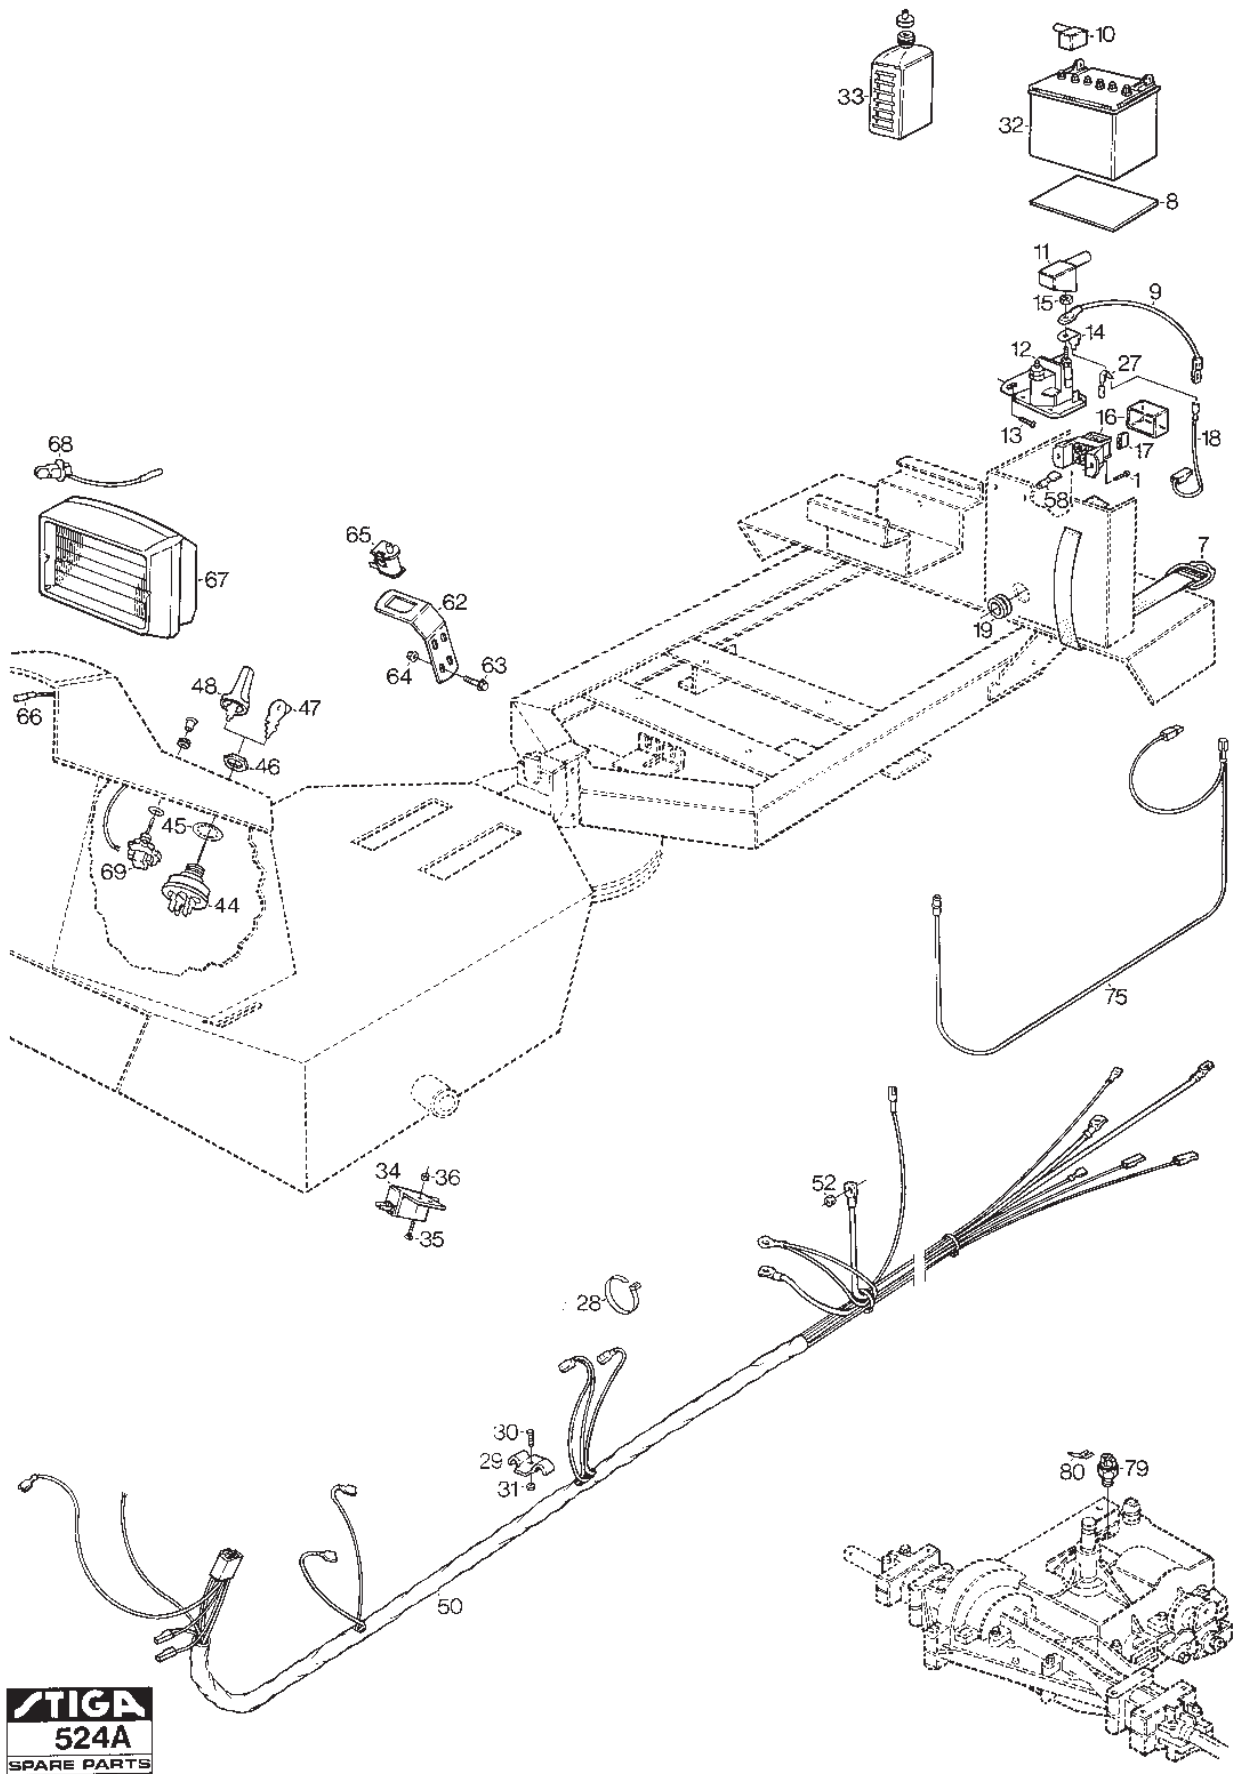

Utgåva Issue 44 - 2014		Esystem Electrical System			
Pos. Fig.	Antal Quantity	Art nr Part No	Benämning	Description	Anmärkning Notes
1	2	9849-8009-16	Skruv	Screw	
7	1	9400-0064-02	Batterihållare	Battery Holder	
8	1	1134-2333-02	Batteriunderlägg	Battery Pad	
9	1	1134-0234-01	Batterikabel (+)	Battery Cable (+)	
10	1	1134-2310-01	Batteriskydd	Guard Cap (+)	
11	1	1134-2948-01	Skyddshätta	Guard Cap	
12	1	1134-2962-01	Solenoid Kpl Service	Solenoid	Inkl.pos. 14-15
13	2	9849-8009-16	Skruv	Screw	
14	1	1134-2947-01	Stift	Cable Connection	
15	2	9794-5131-02	Mutter	Nut	
16	1	1134-3491-01	Säkringshållare	Fuse Carrier | Fuse Holder	
17	2	1134-3496-01	Säkring (10A)	Fuse (10A)	10A
18	1	1134-3497-01	Kabel	Cable	
19	1	1134-3203-05	Kabelgenomföring	Grommet	
27	1	9400-0170-00	Flatst.Hylsa A2507 Flh-1	Cable Connection	
28	5	9579-0003-00	Buntband	Cable Holder	
29	1	1134-2782-01	Låsbleck	Clamp	
30	1	9997-0520-16	Skruv	Screw	
31	1	9739-0531-22	Mutter	Nut	
32	1	1134-2892-01	Batteri	Battery	
33	1	1134-3300-01	Batterisyra	Battery Acid	
34	1	1134-3399-02	Brytare	Switch	
35	2	9997-0520-16	Skruv	Screw	
36	2	9747-0531-02	Mutter	Nut	
44	1	1134-1814-01	Tändningslås Kpl Service	Starter Switch Assy.	
45	1	1134-2853-01	Bricka	Washer	
46	1	1134-2852-01	Mutter	Nut	
47	1	1134-2848-01	Tändningsnyckel	Ignition Key	
48	1	1134-3368-01	Tändningsnyckel	Ignition Key	
50	1	1134-3492-01	Kablage	Harness	Art.no.1443
50	1	1134-3489-01	Kabelhärva	Cable Harness	Art.no.1358
52	1	9795-3531-02	Mutter	Nut	
58	1	9400-0238-00	Flatstiftshylsa A1507Fls	Cable Connection	
66	1	1134-3082-01	Elkabel	Cable	
67	1	1134-1466-01	Strålkastare Kpl	Headlamp Assy.	
68	1	9400-0075-00	Glödlampa 12336H3 12	Glow Lamp	
69	1	9400-0063-00	Brytare	Switch