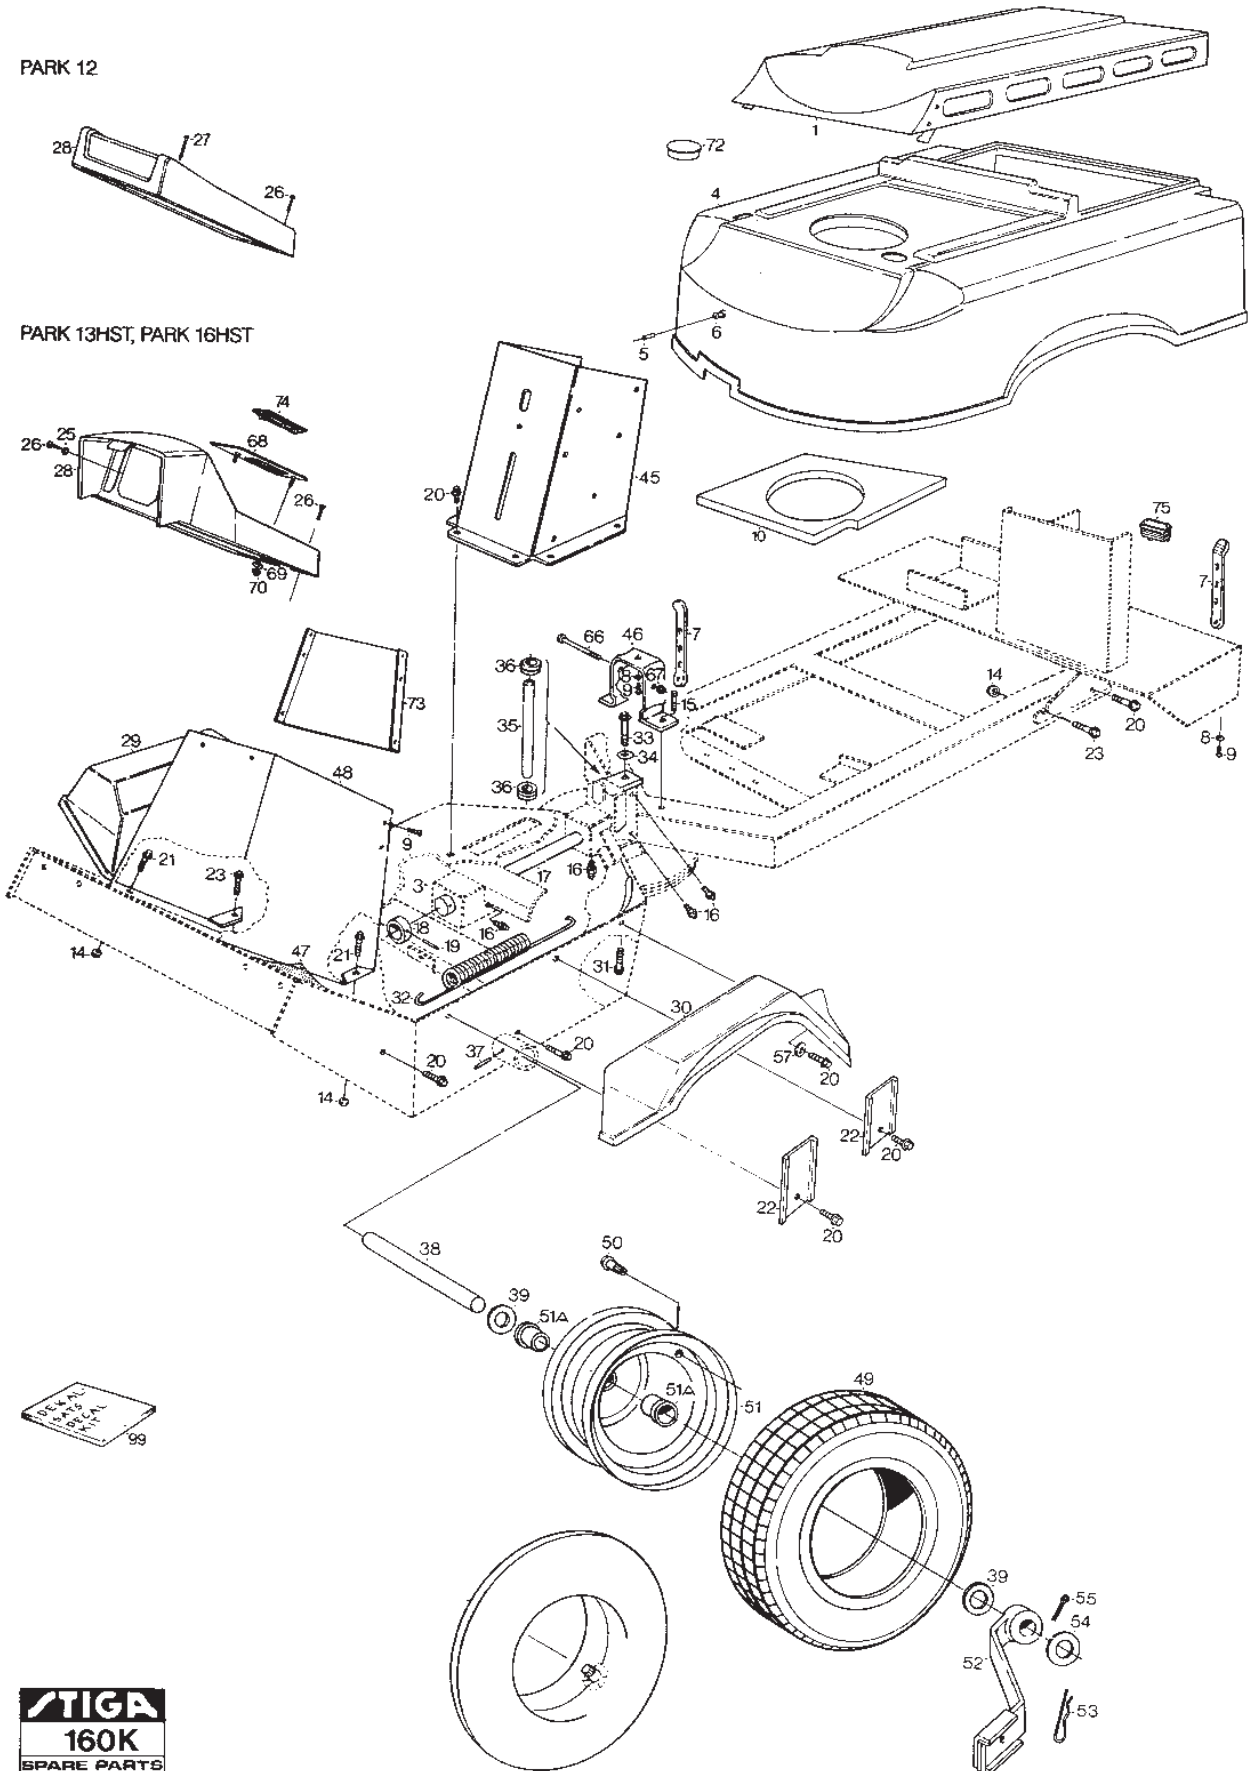

PARK 12

PARK 13HST, PARK 16HST

Utgåva Issue 44 - 2014		Ram	Frame		
Pos. Fig.	Antal Quantity	Art nr Part No	Benämning	Description	Anmärkning Notes
1	1	1134-2215-01	Motorlucka	Engine Cover (Black)	
3	1	1134-3411-03	Främre ram	Front frame	
4	1	1134-3215-01	Motorhuv 1-00	Engine Hood	
5	3	9632-0516-00	Popnit 9.5	Pop Rivet	
6	3	9405-0029-00	Knopp	Knob	
7	1	1134-9028-01	Gummistropp (3 St)	Rubber Strap (3 Pcs)	
8	3	9699-0087-02	Bricka	Washer	
9	3	9849-8013-16	Skruv	Screw	
10	1	1134-2053-01	Ljudisoleringsmatta	Foam Pad	15 mm
14	8	9739-0831-22	Mutter	Nut	
15	2	9942-0612-16	Skruv	Screw	
16	4	9501-0500-00	Smörjkopp Kort Rak	Grease Dispenser	
17	1	1134-1757-07	Midjegaffel M Ledaxel	Clevis	
18	1	1134-0031-00	Ledaxelstopp Ledaxelstopp	Pivot Shaft Stop	
19	1	9595-0262-00	Spännstift	Locating Pin Elastic Pin	
20	18	9942-0816-16	Skruv	Screw	
21	4	9959-0816-16	Skruv	Screw	16 mm
22	4	1134-0225-00	Stödplåt	Support Plate	
23	4	9959-0820-16	Skruv	Screw	20 mm
25	2	9699-0099-02	Bricka	Washer	
26	4	9849-8013-16	Skruv	Screw	13 mm
28	1	1134-3371-01	Instrumentpanel	Panel	
29	1	1134-2174-02	Framskärm Höger	Mudguard,Rh (Yellow)	
30	1	1134-2174-01	Framskärm Vänster	Mudguard,Lh (Yellow)	
31	1	9959-1025-16	Skruv	Screw	
32	1	1134-2171-01	Fjäder	Spring	
33	1	9959-1020-16	Skruv	Screw	
34	1	9699-0035-02	Bricka	Washer	
35	1	1134-0057-00	Centrumaxel	Centre Shaft	
36	2	9547-0001-00	Ledlager Ge17Es	Bearing	
37	2	9595-0258-00	Spännstift	Locating Pin	
38	2	1134-0075-01	Framaxeltapp	Front Axle	
39	6	1134-0341-01	Bricka	Washer	
45	1	1134-3252-02	Sitskonsol-gul	Seat Bracket-Yellow	
46	1	1134-2951-01	Huvstöd Par	Engine Cover Support	
47	1	1134-3546-01	Durkmatta Park Hst	Floor Mat	
48	1	1134-2833-10	Frontdekor Kpl 1-00 02	Front Trim Plate	
49	2	9545-0120-00	Däck	Tyre	16 x 7.50-8 (Trelleb)
49	2	9545-0116-00	Däck	Tyre	16 x 7.50-8 (Kenda)
50	2	9545-0500-00	Ventil	Valve Assy.	
51	1	1134-9026-01	Bussning	Bearing	
51	2	1134-2668-01	Fälg kpl	Rim assy	
52	2	1134-1183-04	1134-3710-01+9599-0080-02	1134-3710-01+9599-0080-02	
53	2	9598-0003-02	Hårnålssprint (Hns 4 Dubbel)	Spring Pin	
54	2	9699-0042-02	Bricka	Washer	
55	2	9599-0080-02	SaxSprint Sp 4*28	Cotter Pin	
57	2	9699-0056-02	Bricka	Washer	
66	1	9997-0670-12	Skruv	Screw	
67	1	9747-0631-02	Mutter Låsmutter	Nut	