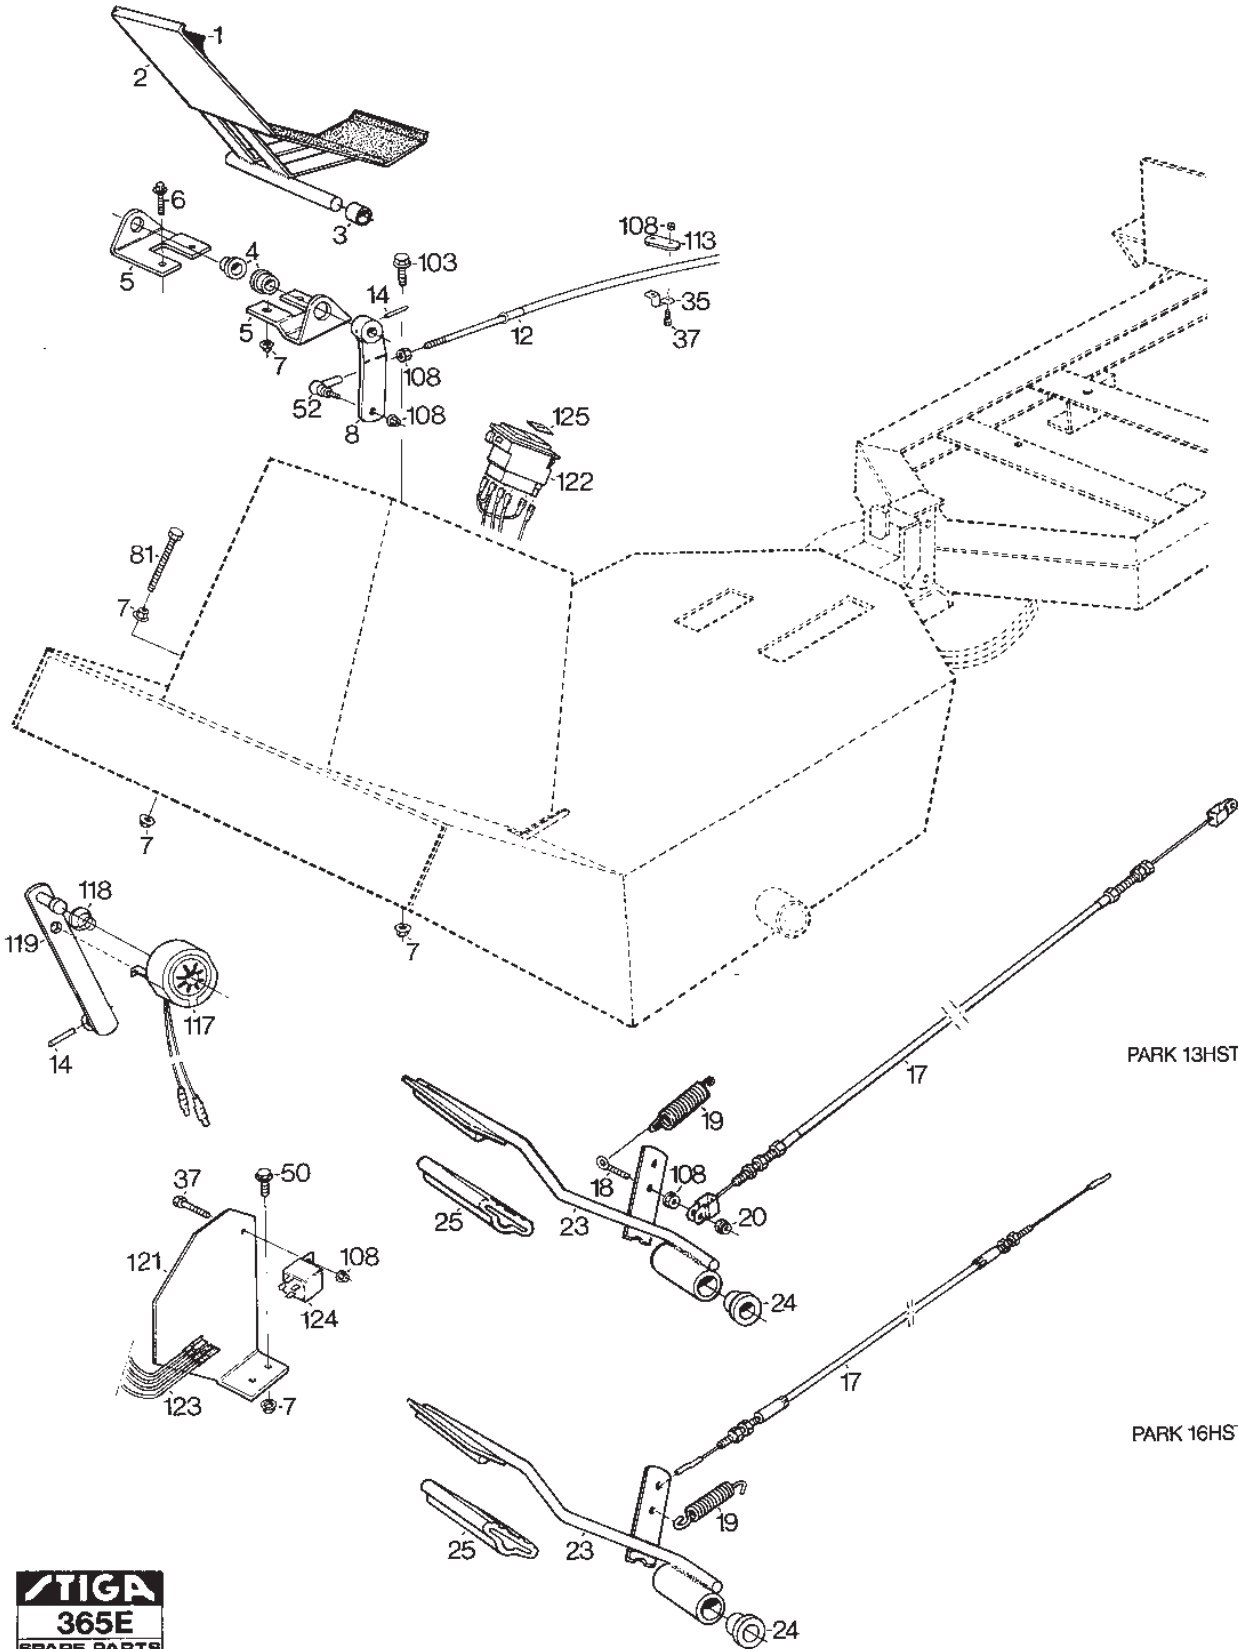

Utgåva Issue 44 - 2014		Drivpedal Farthållare		Drive Pedal Cruise Control	
Pos. Fig.	Antal Quantity	Art nr Part No	Benämning	Description	Anmärkning Notes
1	1	1134-2754-01	Halkskydd	Slip Protection	
2	1	1134-2739-01	Pedal	Pedal	
3	1	1134-1643-01	Gummislang	Rubberhose	
4	2	1134-2780-01	Lager	Bearing	
5	2	1134-2700-01	Fäste	Bracket	
6	2	9959-0820-16	Skruv	Screw	
7	5	9739-0831-22	Mutter	Nut	
8	1	1134-2703-01	Arm Kpl.	Arm	
12	1	1134-2766-03	Reglagevajer	Speed Control Wire	
14	1	9595-0235-00	Spännstift	Pin	
17	1	1134-2030-11	Kopplingswire	Clutch Cable	
18	1	1134-2991-01	Skruvögla	Eye Bolt	
19	1	1131-1506-00	Fjäder	Spring	
20	1	9747-0531-02	Mutter	Nut	
23	1	1134-3450-01	Bromspedal (vä sida)	Brake pedal (L. H.)	
24	1	1134-9024-01	Lager (4 St)	Bearing	
25	1	1134-0269-00	Pedalgummi	Pedal Rubber	
35	1	1134-0266-00	Plåt | Fästbygel	Plate | Attaching Clamp	
37	2	9997-0520-16	Skruv	Screw	
52	1	9570-0001-00	Vinkellänk As8 Din 71802M5 | Länk	Elbow Link | Joint	
81	1	9997-0870-16	Skruv	Screw	
103	1	9959-0816-16	Skruv	Screw	
108	5	9739-0531-22	Mutter	Nut	
113	1	1134-0267-00	Plåt | Underläggsbleck	Plate | Clamp Plate