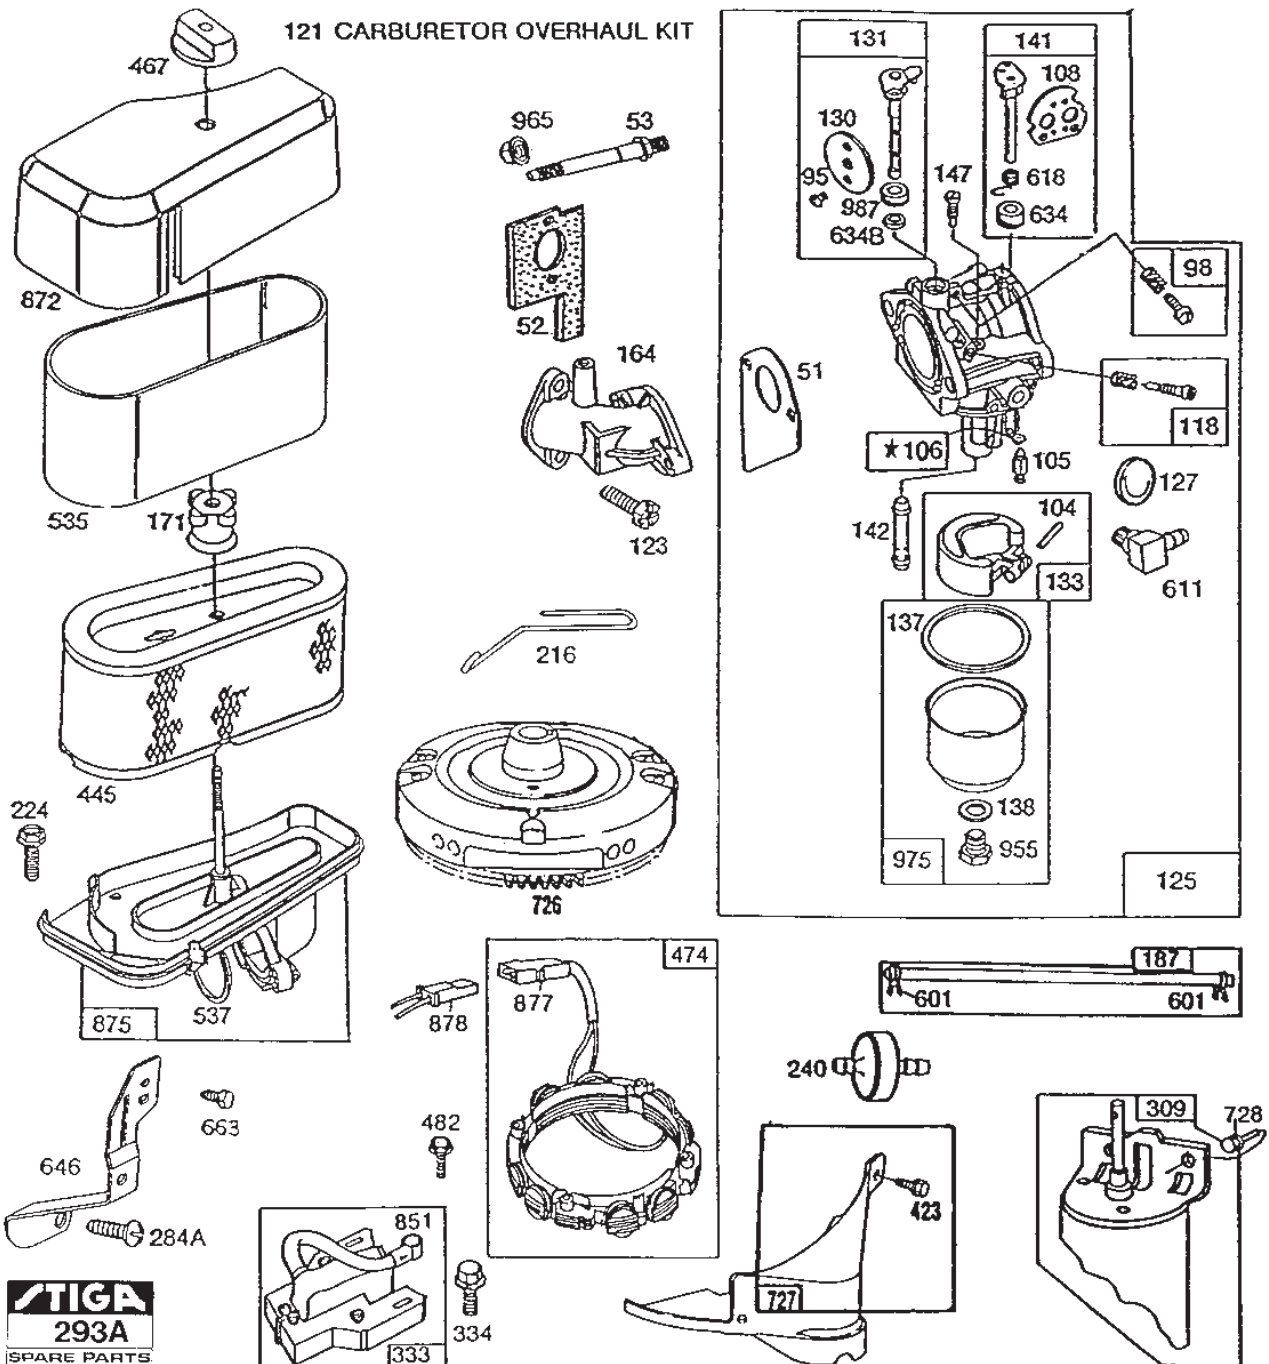

121 CARBURETOR OVERHAUL KIT

Utgåva Issue 44 - 2014		Förgasare Luftfilter	Carburettor Air Cleaner		
Pos. Fig.	Antal Quantity	Art nr Part No	Benämning	Description	Anmärkning Notes
611	1	494451	Nippel	Inlet tube	
618	1	262803	Fjäder	Spring	
634	1	281167	Bricka	Washer	
634	1	281168	Bricka	Washer	
646	1	224546	Brace	Brace	
663	2	94620	Skruv	Screw	
726	1	392134	Kuggkrans	Gear ring	
727	1	490324	Skyddskåpa	Cover	
728	2	94627	Skruv	Screw	
783	1	280104	Drev	Gear	
801	1	394856	Lock	Drive end cap	
802	1	395537	Botten	End cap	
802	1	490310	Bottenkåpa	Commutator end cap	
803	1	398159	Hus	Housing	
803	1	399172	Hus	Housing	
851	1	221798	Anslutning	Terminal	
872	1	281104	Cover	Cover	
875	1	494237	Air cleaner body	Air cleaner body	
876	1	490467	Startdrev	Retainer kit	
877	1	393456	Connector	Connector	
878	1	393362	Kabelhärva	Harness	
896	1	94288	Stift	Roll pin	
955	1	94642	Skruv	Screw	
965	2	94108	Låsmutter	Nut	
975	1	494378	Bowl	Bowl	
987	1	281166	Seal	Seal	
1003	4	490316	Fjäder	Spring