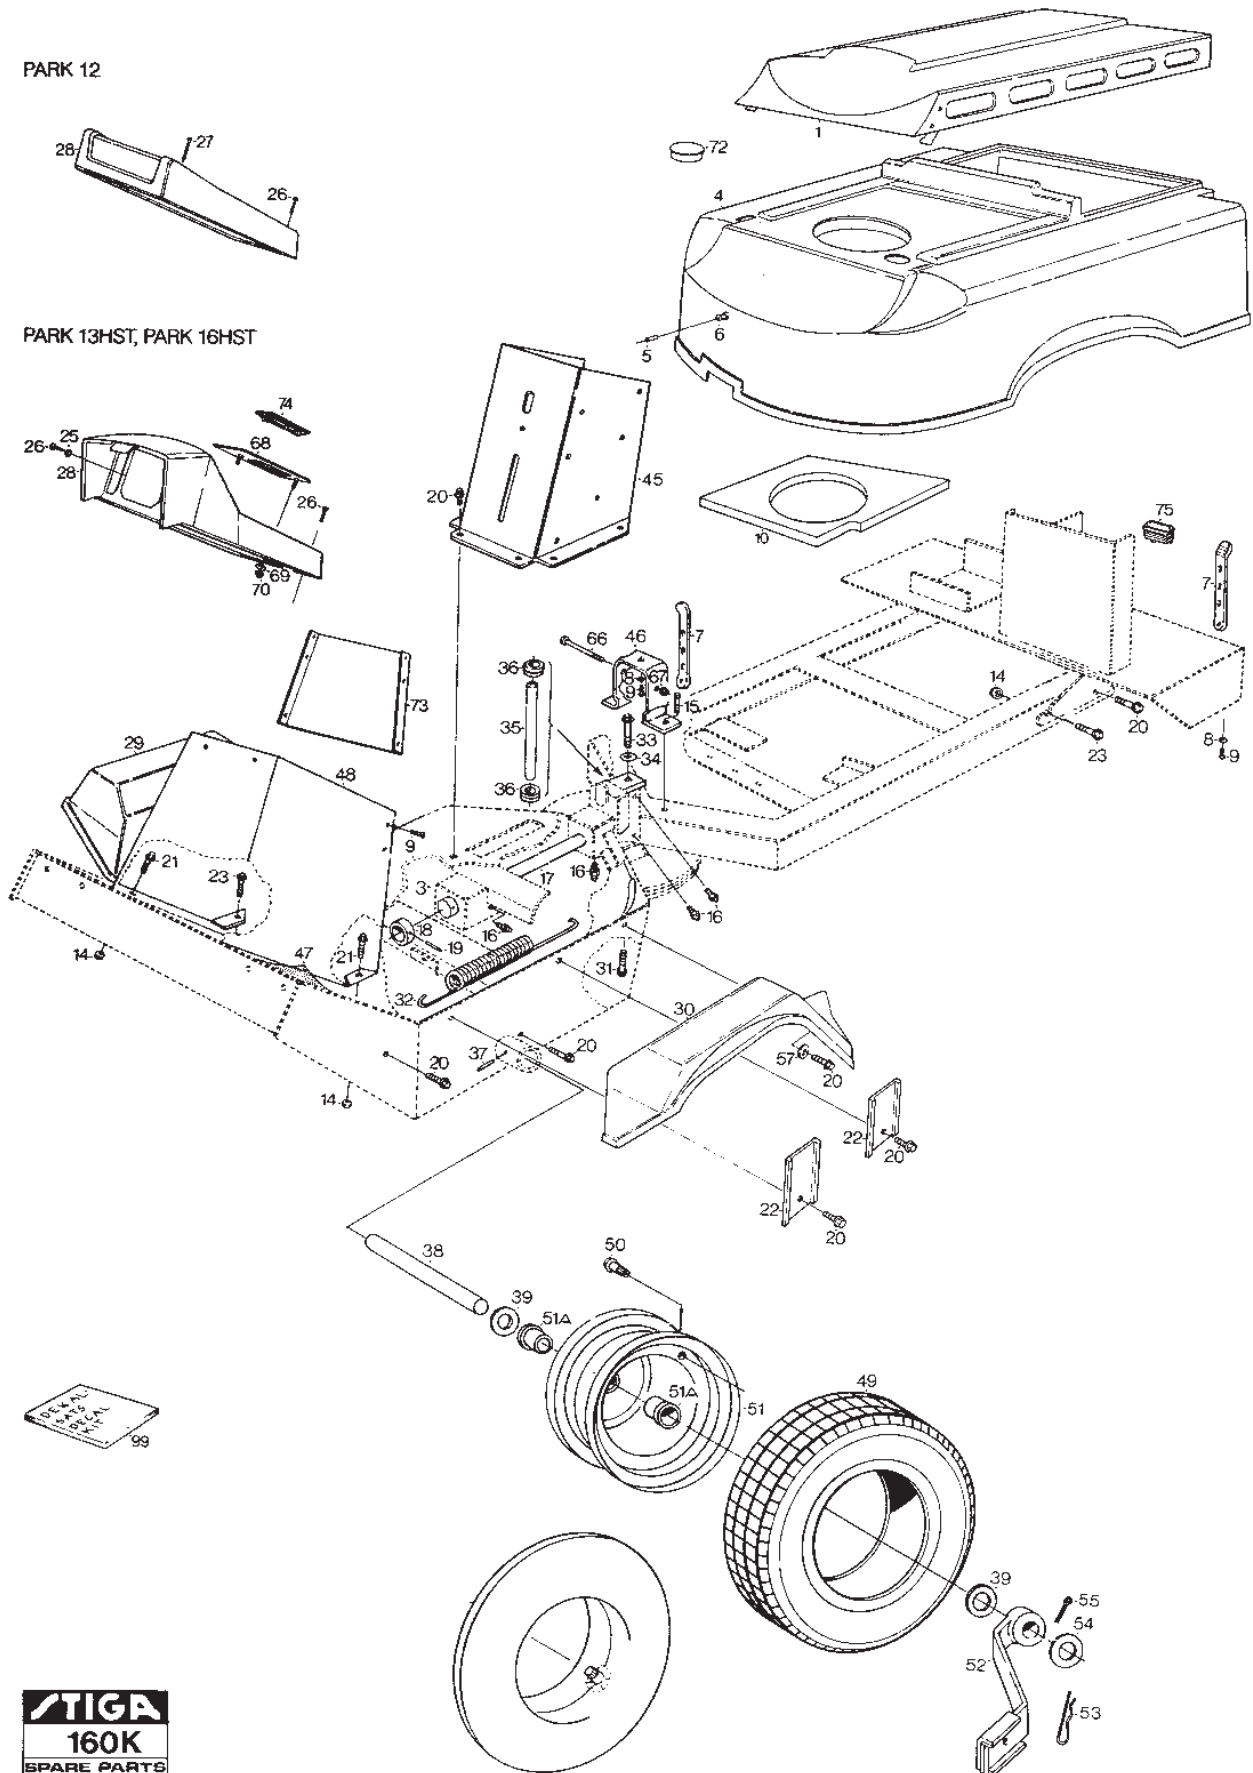

PARK 12

PARK 13HST, PARK 16HST

Utgåva Issue 44 - 2014		Ram Frame			
Pos. Fig.	Antal Quantity	Art nr Part No	Benämning	Description	Anmärkning Notes
68	1	1134-2864-01	Täckbricka Kpl.5-01	Instrument panel	
69	2	9699-0060-02	Bricka	Washer	
70	2	9739-0631-22	Mutter	Nut	
74	1	1134-3330-01	Blindlock	Cover	
75	3	1134-3540-01	Ändavslutning lr 2030	Plastic Plug	Art.nos. 1441,42,43
99	1	1134-3558-01	Dekalsats	Label Kit