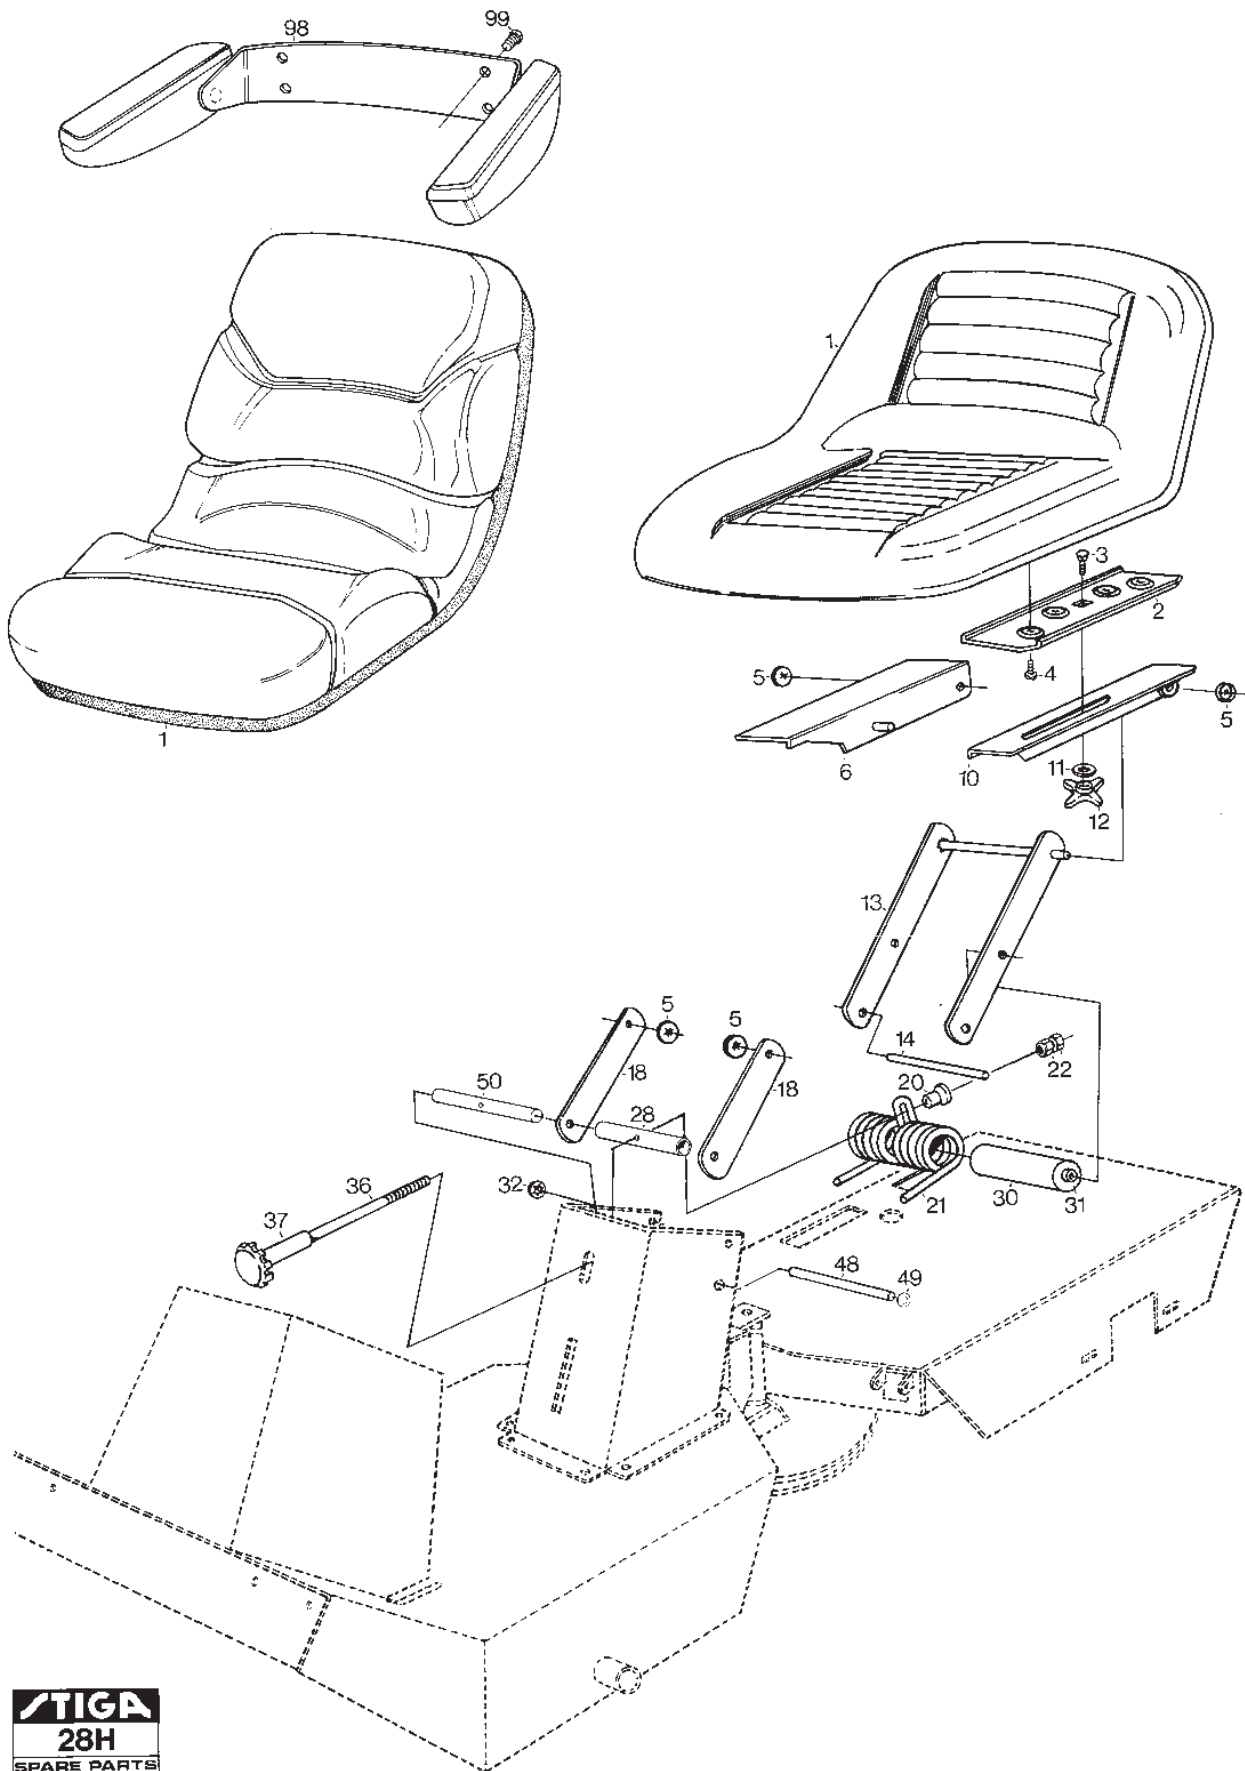

Utgåva Issue 44 - 2014		Sits Seat			
Pos. Fig.	Antal Quantity	Art nr Part No	Benämning	Description	Anmärkning Notes
1	1	1134-2541-01	Sits Suburban	Seat	
2	2	1134-2961-01	Sitsadapter 5-01 24	Seat Adapter	
3	2	9898-0820-16	Skruv	Screw	
4	4	9988-3616-16	Skruv	Screw	
5	4	9675-0017-02	Låsbricka	Starlock	
6	1	1134-3618-01	Sitsfäste Kpl. 5-01 14	Seat Attachment-R.H.	
10	1	1134-3618-02	Sitsfäste Kpl. 5-01 14	Seat Attachment-L.H.	
11	2	9699-0062-02	Bricka	Washer	
12	2	1134-1711-01	Knopp	Knob	
13	1	1134-1652-01	Fjäder	Spring	
14	1	1134-0050-00	Sitsstång	Seat Rod	
18	2	1134-1650-01	Parallellstag	Tie Bar	
20	1	1134-0493-00	Mutter	Nut	
21	1	1134-0015-00	Sitsfjäder	Seat spring	
22	2	9799-0831-02	Mutter	Nut	
28	1	1134-2846-01	Rör	Tube	
30	1	1134-1883-01	Axel	Axle	
31	1	1134-0022-00	Reglagestång	Control Rod	
32	2	9672-0004-02	Starlock	Starlock	
36	1	1134-2163-01	Spännstång Kpl.	Rod	
37	1	1134-2166-01	Distans	Spacer	
48	1	1134-2454-01	Axel	Shaft	
49	2	9672-0006-02	Starlock	Lock washer	
50	1	1134-2847-01	Mellanstag	Shaft