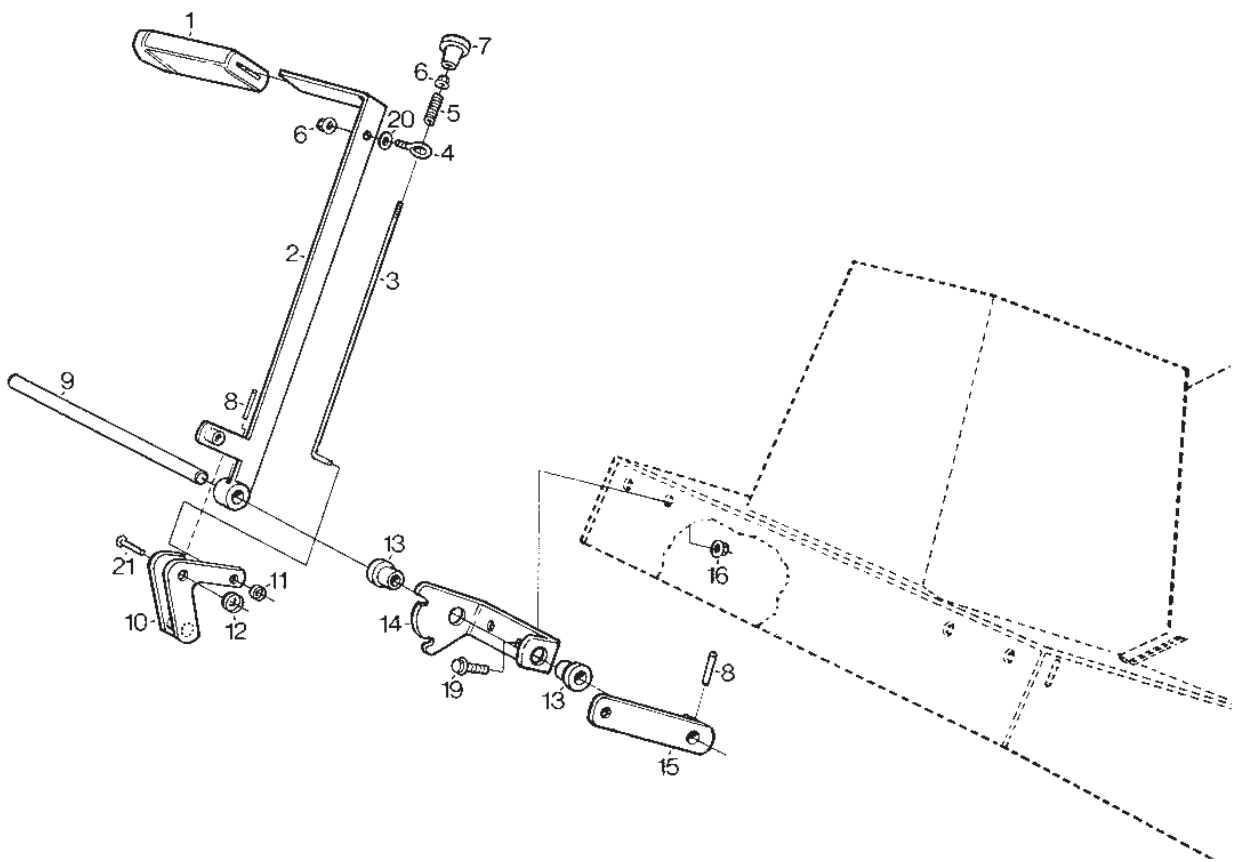

Utgåva Issue 44 - 2014		Redskapslyft Lifting Device			
Pos. Fig.	Antal Quantity	Art nr Part No	Benämning	Description	Anmärkning Notes
0	1	1134-0410-08	röds kapslyft Smstpark	Lifting Device Assy	
1	1	9403-0110-01	Höjdinst.Handtag Ej Kapad	Handle	
2	1	1134-0859-03	Svärd	Bar	
3	1	1134-0858-00	Tryckstång	Push Rod	
4	1	1134-1889-01	Skruvögla	Eye Bolt	
5	1	1111-0053-00	Fjäder	Spring	
6	2	9739-0631-22	Mutter	Nut	
7	1	1134-0583-00	Knopp	Knob	
8	2	9595-0258-00	Spännstift	Locating Pin	
9	1	1134-1884-01	Lyftaxel	Lifting Shaft	
10	1	1134-2911-01	Låshake	Locking Pawl	
11	1	9675-0008-02	Starlockbricka	Starlock	
12	1	9675-0012-02	Starlock	Locking washer	
13	2	1134-2684-01	Lager	Bearing	
14	1	1134-0536-00	Lyftsegment	Locking Plate	
15	1	1134-0857-00	Arm Kpl.	Arm	
16	2	9739-1031-22	Mutter	Nut	
19	2	9959-1020-16	Skruv	Screw	
20	1	9699-0025-02	Bricka	Washer	
21	1	9646-0099-22	Nit Kn 8X30	Rivet	
999	1	1134-0410-08	röds kapslyft Smstpark	Lifting Device Assy