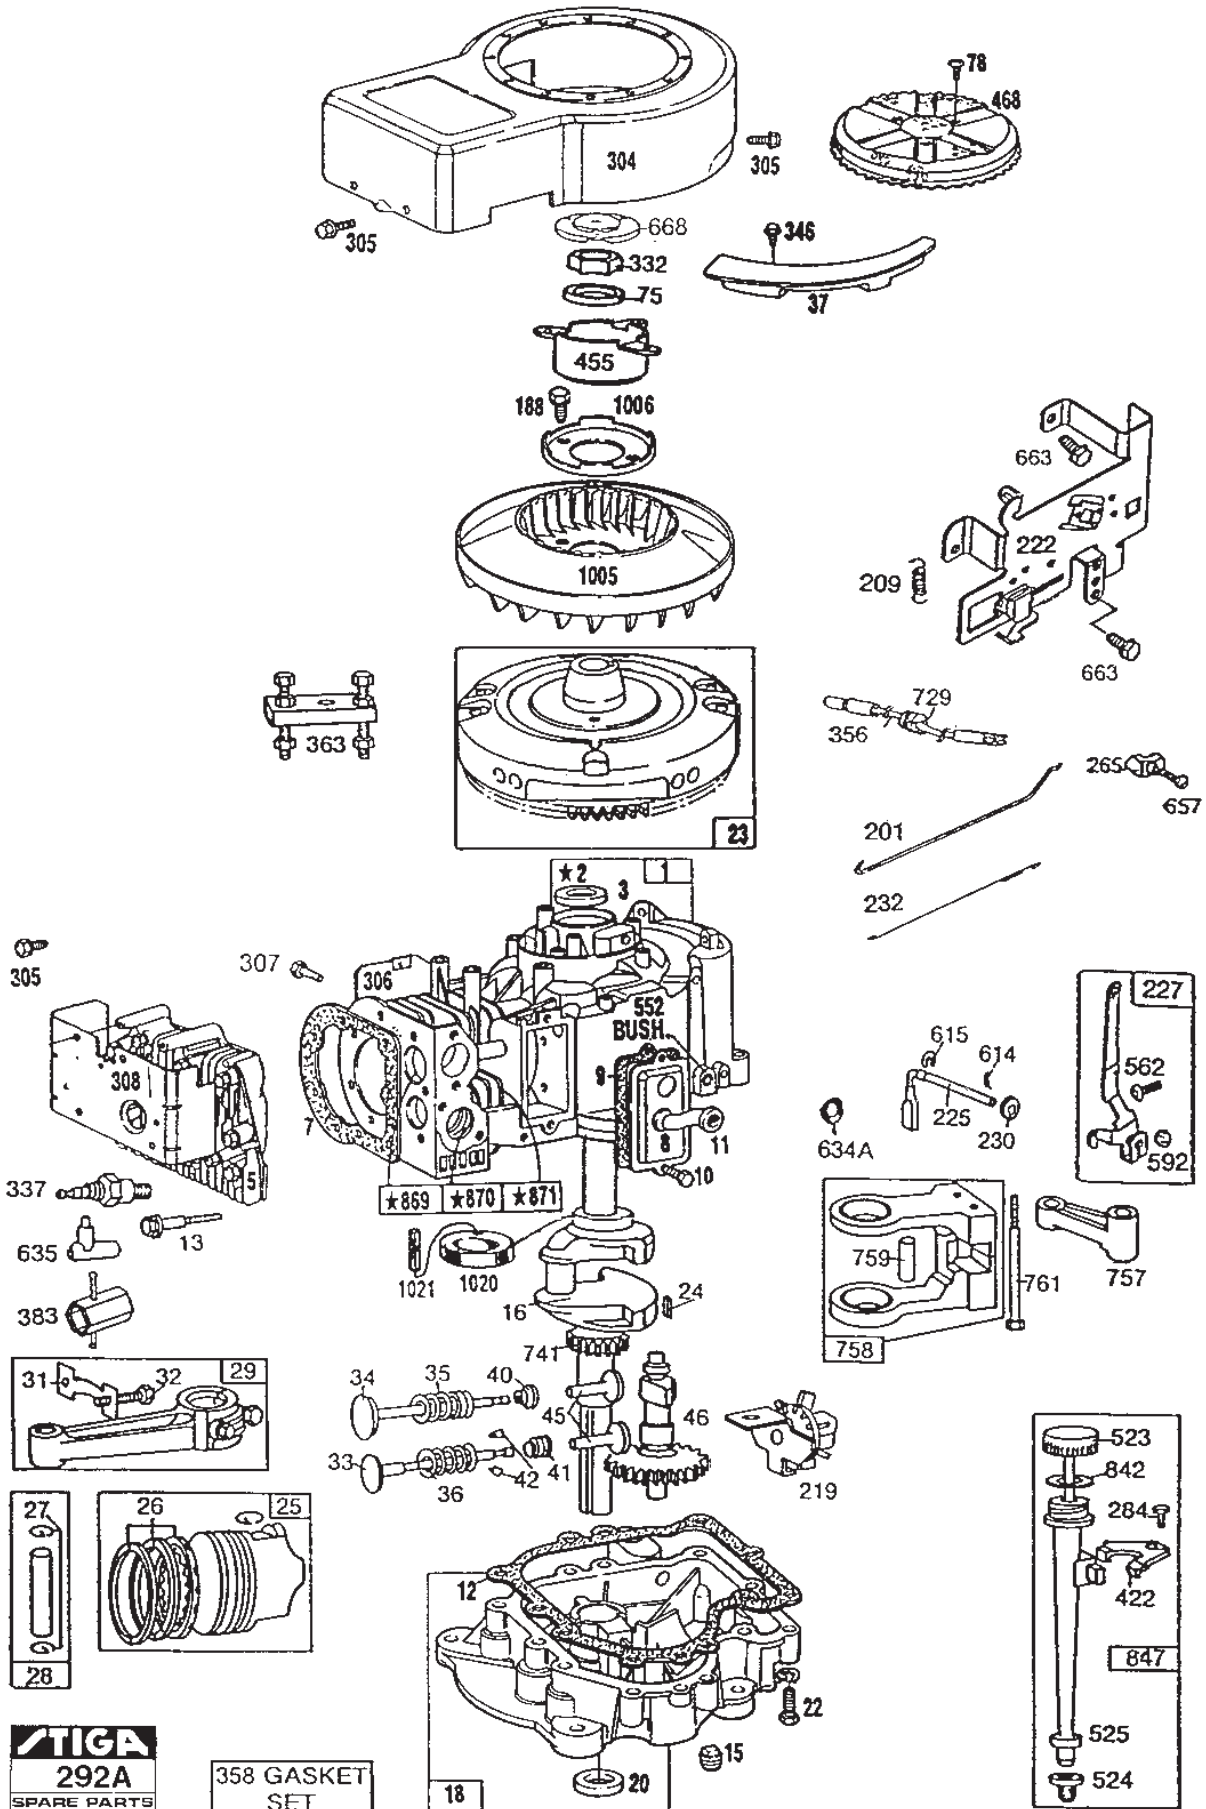

www.stiga.com

STIGA
292A
SPARE PARTS

358 GASKET SET

Utgåva Issue 44 - 2014		Cylinder Vevhus	Cylinder Crankcase		
Pos. Fig.	Antal Quantity	Art nr Part No	Benämning	Description	Anmärkning Notes
1	1	490450	Cylinder kpl	Cylinder Assy	
2	1	399265	Bussning	Bushing	
3	1	391086	Tätningring	Seal	
5	1	494240	Topplöck	Cylinder Head	
7	1	271866	Packning	Gasket	
8	1	391406	Vevhusventilation	Breather	
9	1	27803	Packning	Gasket	
10	2	94621	Skruv	Screw	
11	1	280100	Rör	Tube	
12	1	271916	Packning	Gasket	
13	9	94622	Skruv	Screw	
15	1	94239	Oil drain plug	Oil drain plug	
16	1	490466	Vevaxel	Crankshaft	
18	1	494238	Vevhus	Oil sump	
20	1	291675	Tätningring	Oil Seal Oil seal	
22	8	94624	Skruv	Screw	
23	1	492326	Flywheel	Flywheel	
24	1	222698	Kil	Key	
25	1	394661	Kolv kpl	Piston Assy	
26	1	391780	Ring set	Ring set	
27	2	260924	Låsring	Lock	
28	1	299691	Kolvspind	Piston Pin	
29	1	490348	Vevstake kpl	Connecting rod assy	
31	1	222299	Låsbleck	Lock	
32	2	92909	Skruv	Screw	
33	1	262246	Utblåsningsventil	Exhaust valve	
34	1	262247	Insugningsventil	Intake valve	
35	1	65906	Ventilfjäder-insug	Valve spring-intake	
36	1	26828	Ventilfjäder-utblås	Valve spring-exhaust	
37	1	223752	Skydd	Cover	
40	1	221596	Hållare	Retainer	
41	1	292260	Rotator	Rotocoil	
42	2	93630	Hållare	Retainer	
45	2	262248	Ventillyftare	Valve tappet	
46	1	212897	Kamaxel	Camshaft	
75	1	224061	Bricka	Washer	
78	3	94626	Skruv	Screw	
188	2	93535	Skruv	Screw	
201	1	262767	Governor link	Governor link	
209	1	260871	Fjäder	Spring	
209	1	262784	Fjäder	Spring	
219	1	490815	Oljekastardrev	Oil slinger gear	
222	1	494887	Governor plate	Governor plate	
225	1	231058	Regulatoraxel	Governor crank	
227	1	493935	Arm	Lever	
230	1	222450	Bricka	Washer	
232	1	262785	Fjäder	Spring	
265	1	221535	Klämma	Clamp	
284	1	94620	Skruv	Screw	