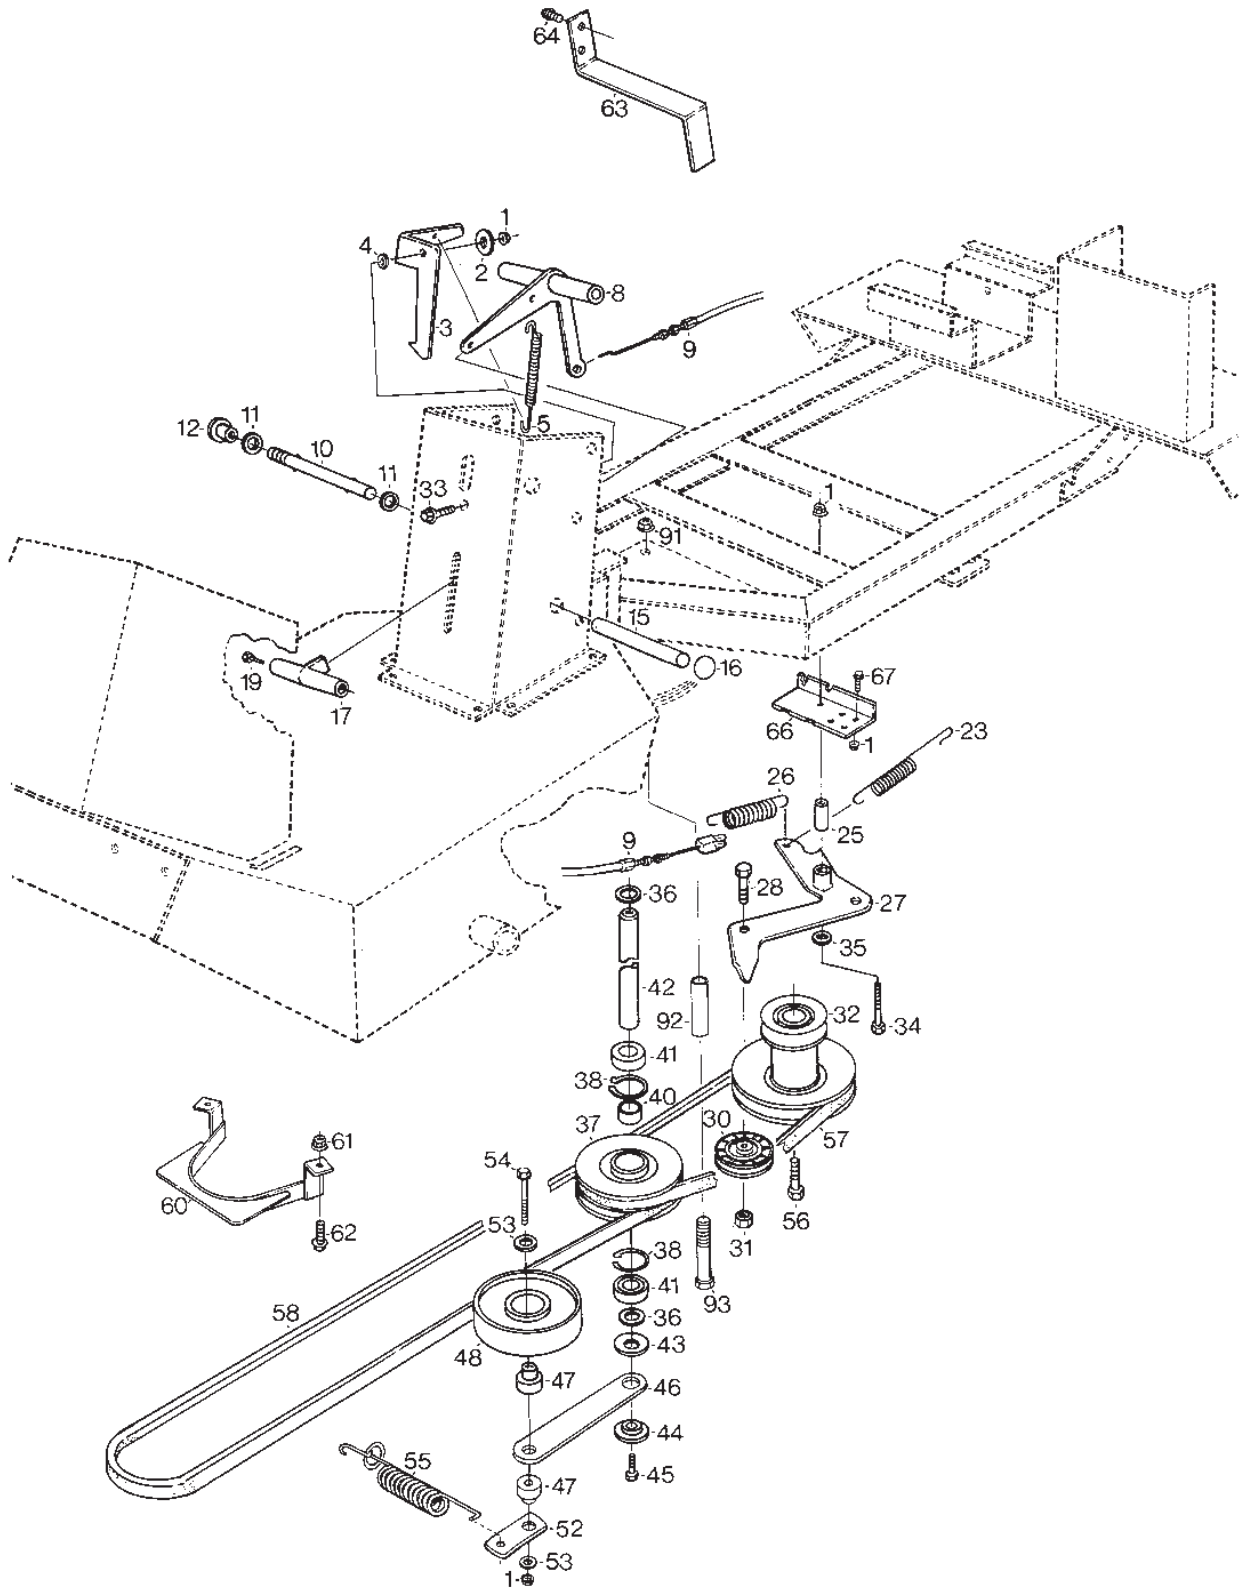

Utgåva Issue 44 - 2014		Motor Bromssystem	Engine Brake System		
Pos. Fig.	Antal Quantity	Art nr Part No	Benämning	Description	Anmärkning Notes
1	3	9997-0840-16	Skruv	Screw	40 mm
2	1	9997-0870-16	Skruv	Screw	70 mm
3	4	9739-0831-22	Mutter	Nut	
4	1	1134-2718-01	Avgasrör	Exhaust pipe	
5	2	1134-1565-01	Distans	Spacer	
6	1	1134-0433-00	Packning	Gasket	
7	1	1134-2462-01	Låsbleck	Lock	
8	2	9988-3651-12	Skruv	Screw	
9	1	1134-3244-01	Ljuddämpare	Silencer	
10	1	9959-0816-16	Skruv	Screw	
11	1	9739-0831-22	Mutter	Nut	
12	1	9578-0011-00	Klämma F Ljuddämp D35 Rid	Clamp	
13	1	1134-2212-01	Oljeavtappningsrör Kpl.	Oil Drain Pipe	
14	1	1134-0995-01	Plugg	Plug	
15	1	9404-0020-00	O-Ring 11,3 X 2,4	O-ring	
16	1	1134-0997-01	Packning	Gasket	
17	1	9600-0250-00	Kil	Key	
18	1	1134-2733-01	Värmskydd	Heat Protection	
19	2	9942-0612-16	Skruv	Screw	
37	1	1134-2886-01	Bränsletank	Fuel tank	
38	1	1134-2877-02	Tanklock	Fuel Tank Cap	
39	2	1134-2941-01	Kantskyddslist S	Protection Strip	
40	1	9997-0812-02	Skruv	Screw	
41	1	9747-0831-02	Mutter I Låsmutter	Nut	
42	1	1134-3223-01	Bränslekran	Fuel Shut-Off	
43	1	1134-2975-02	Bensinslang	Fuel Tube	L = 145 mm
44	1	1134-2975-03	Bensinslang	Fuel Tube	L = 40 mm
45	3	1134-3499-01	Slangklämma	Hose Clamp	
46	1	1134-2998-01	Hose clamp	Hose clamp	
54	1	1134-3450-01	Bromspedal (vä sida)	Brake pedal (L. H.)	
55	1	1134-9024-01	Lager (4 St)	Bearing	
56	1	1134-0269-00	Pedalgummi	Pedal Rubber	
57	1	1134-3573-02	Motorbromswire	Cable, Thread Engine Brake	
58	1	1131-1506-00	Fjäder	Spring	
59	1	1134-1242-02	Fjäder	Spring	
62	1	1134-3402-01	Kabelhållare	Wire Holder	
63	1	1134-1184-02	Stag F Parkeringsbroms	Stay	
64	1	1134-2151-02	Spärr	Stop	
65	1	1131-1497-01	Fjäder	Brake Spring	
66	1	1134-0245-00	Skruv	Screw	
67	1	9739-0831-22	Mutter	Nut	
75	1	1134-1975-11	Gasreglage	Throttle Cable	
76	1	9403-0035-10	Knopp	Knob	
77	2	9849-8013-16	Skruv	Screw	