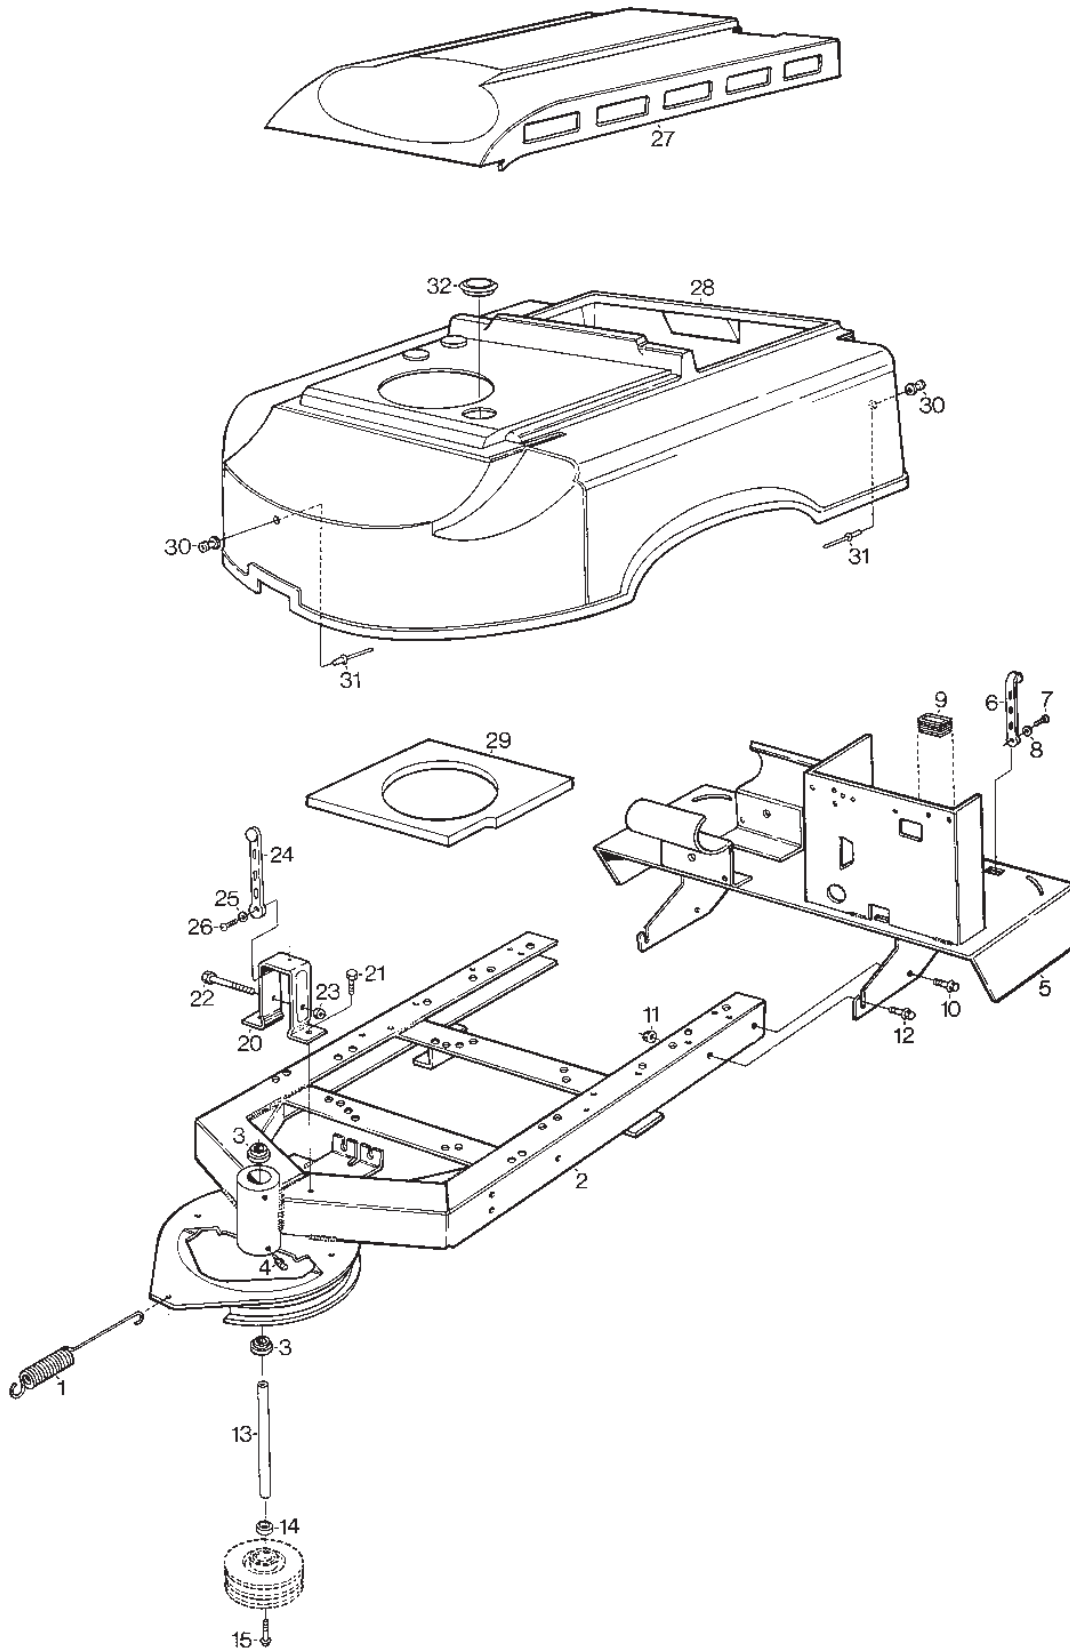

www.stiga.com

PARK 12

PARK 13HST, 16HST, 18HST

Utgåva Issue 46 - 2014		Främre Ram	Front Frame		
Pos. Fig.	Antal Quantity	Art nr Part No	Benämning	Description	Anmärkning Notes
1	1	1134-3411-03	Främre ram	Front frame	
2	1	1134-1757-07	Midjegaffel M Ledaxel	Clevis	
3	1	1134-0031-00	Ledaxelstopp Ledaxelstopp	Pivot Shaft Stop	
4	1	9595-0262-00	Spännstift	Locating Pin Elastic Pin	
5	1	9501-0500-00	Smörjkopp Kort Rak	Grease Dispenser	
6	1	9501-0502-00	Smörjnippel	Grease Joint	
7	1	1134-3252-02	Sitskonsol-gul	Seat Bracket-Yellow	
7	1	1134-3800-01	Sitskonsol 1-00 02	Seat Bracket-Yellow	
8	6	9942-0816-16	Skruv	Screw	
9	1	1134-1192-22	Durk Kpl	Floor Plate	
10	4	9942-0816-16	Skruv	Screw	
11	1	9699-0035-02	Bricka	Washer	
12	1	9959-1020-16	Skruv	Screw	
20	2	1134-0075-01	Framaxeltapp	Front Axle	
21	2	9595-0258-00	Spännstift	Locating Pin	
22	2	1134-2668-01	Fälg kpl	Rim assy	
22	2	1134-2668-02	Fälg Med Lager	Rim W.Bearings	
22	2	1134-2668-01	Fälg kpl	Rim assy	
22	2	1134-2668-02	Fälg Med Lager	Rim W.Bearings	
23	1	1134-9026-01	Bussning	Bearing	Sats 4 st/kit of 4
25	2	9545-0116-00	Däck	Tyre	16 x 7.50 - 8
26	1	9545-0203-00	Innerslang	Inner Tube	Reservdel/spare part
27	2	9545-0500-00	Ventil	Valve Assy.	
28	8	1134-0341-01	Bricka	Washer	
29	4	9599-0080-02	SaxSprint Sp 4*28	Cotter Pin	
30	2	9699-0042-02	Bricka	Washer	
40	1	1134-3761-01	Instrumentpanel P13Hst	Panel	
40	1	1134-3761-01	Instrumentpanel P13Hst	Panel	
41	1	1134-2833-10	Frontdekor Kpl 1-00 02	Front Trim Plate	
42	2	9849-8013-16	Skruv	Screw	
44	6	9739-0831-22	Mutter	Nut	
45	2	9959-0816-16	Skruv	Screw	L = 16 mm
46	4	9959-0820-16	Skruv	Screw	L = 20 mm
47	1	1134-3546-01	Durkmatta Park Hst	Floor Mat	
48	2	1134-3710-01	Fäste Kpl 5-01 15	Attachment For Accessories	
49	2	9699-0099-02	Bricka	Washer	
50	2	9849-8013-16	Skruv	Screw	
51	1	9849-8032-16	Skruv	Screw	
52	1	1134-3755-01	Lock 5-01	Cover	
52	1	1134-3755-01	Lock 5-01	Cover	
53	1	9699-0062-02	Bricka	Washer	
54	1	9675-0012-02	Starlock	Locking washer	
60	1	1134-2174-01	Framskärm Vänster	Mudguard,Lh (Yellow)	
61	1	1134-2174-02	Framskärm Höger	Mudguard,Rh (Yellow)	
62	4	1134-0225-00	Stödplat	Support Plate	
63	6	9942-0816-16	Skruv	Screw	
64	2	9699-0056-02	Bricka	Washer	