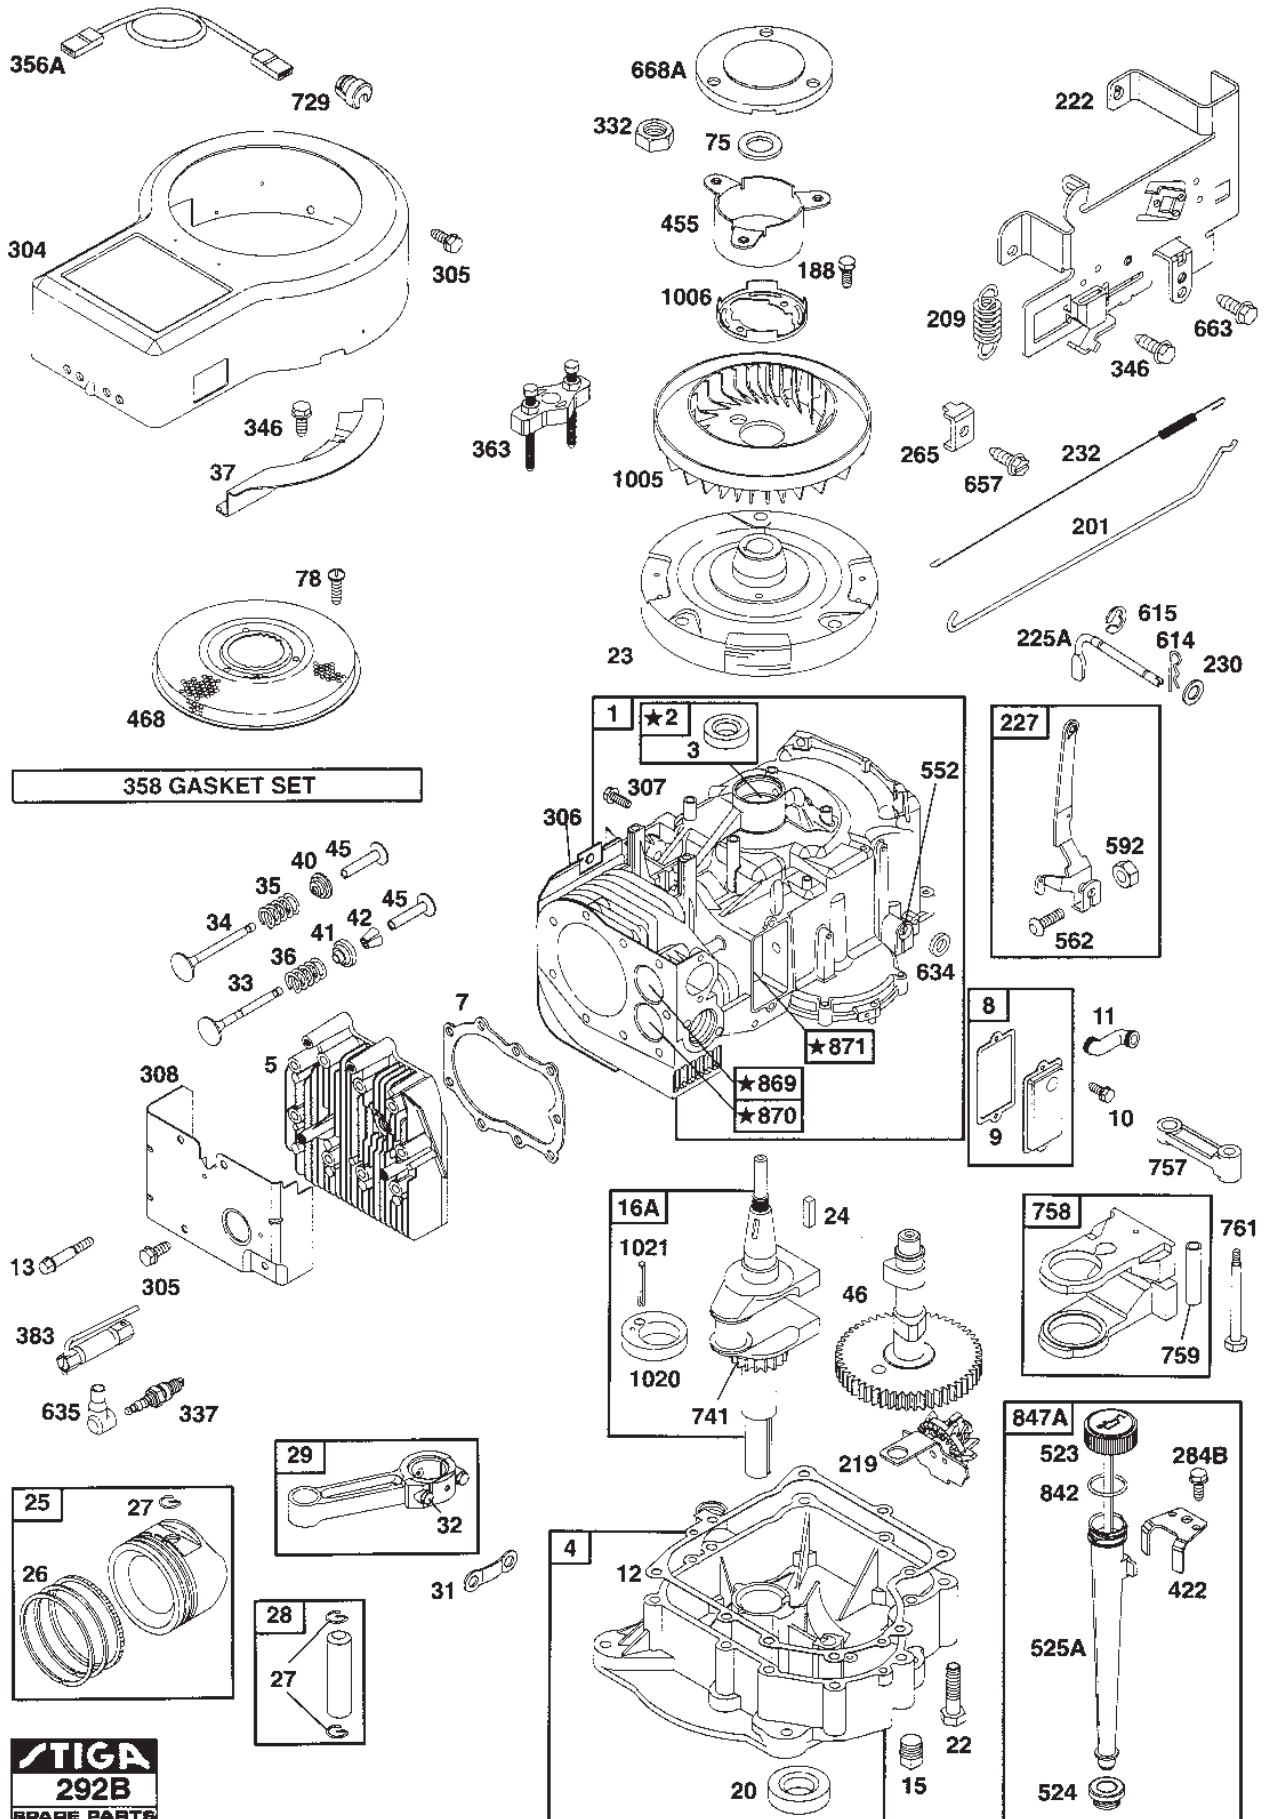

Utgåva Issue 46 - 2014		Cylinder Vevhus	Cylinder Crankcase		
Pos. Fig.	Antal Quantity	Art nr Part No	Benämning	Description	Anmärkning Notes
1	1	490450	Cylinder kpl	Cylinder Assy	
2	1	399265	Bussning	Bushing	
3	1	391086	Tätningring	Seal	
4	1	494238	Vevhus	Oil sump	
5	1	494240	Topplöck	Cylinder Head	
7	1	271866	Packning	Gasket	
8	1	391406	Vevhusventilation	Breather	
9	1	27803	Packning	Gasket	
10	2	94621	Skruv	Screw	
11	1	280100	Rör	Tube	
12	1	271916	Packning	Gasket	
13	9	94622	Skruv	Screw	
15	1	94239	Oil drain plug	Oil drain plug	
16	1	490466	Vevaxel	Crankshaft	
20	1	291675	Tätningring	Oil seal | Oil Seal	
22	8	94624	Skruv	Screw	
23	1	492326	Flywheel	Flywheel	
24	1	222698	Kil	Key	
25	1	394661	Kolv kpl	Piston Assy	
26	1	391780	Ring set	Ring set	
27	2	260924	Lasring	Lock	
28	1	299691	Kolvsprint	Piston Pin	
29	1	490348	Vevstake kpl	Connecting rod assy	
31	1	222299	Lasbleck	Lock	
32	2	92909	Skruv	Screw	
33	1	262246	Utblasningsventil	Exhaust valve	
34	1	262247	Insugningsventil	Intake valve	
35	1	65906	Ventilfjäder-insug	Valve spring-intake	
36	1	26828	Ventilfjäder-utblas	Valve spring-exhaust	
37	1	223752	Skydd	Cover	
40	1	221596	Hallare	Retainer	
41	1	292260	Rotator	Rotocoil	
42	2	93630	Hallare	Retainer	
45	2	262248	Ventillyftare	Valve tappet	
46	1	212897	Kamaxel	Camshaft	
75	1	224061	Bricka	Washer	
78	3	94626	Skruv	Screw	
188	2	93535	Skruv	Screw	
201	1	262767	Governor link	Governor link	
209	1	262784	Fjäder	Spring	
219	1	490815	Oljekastardrev	Oil slinger gear	
222	1	494887	Governor plate	Governor plate	
225	1	231058	Regulatoraxel	Governor crank	
227	1	493935	Arm	Lever	
230	1	222450	Bricka	Washer	
232	1	262785	Fjäder	Spring	
265	1	221535	Klämma	Clamp	
284	1	94620	Skruv	Screw	
304	1	494268	Blower housing	Blower housing