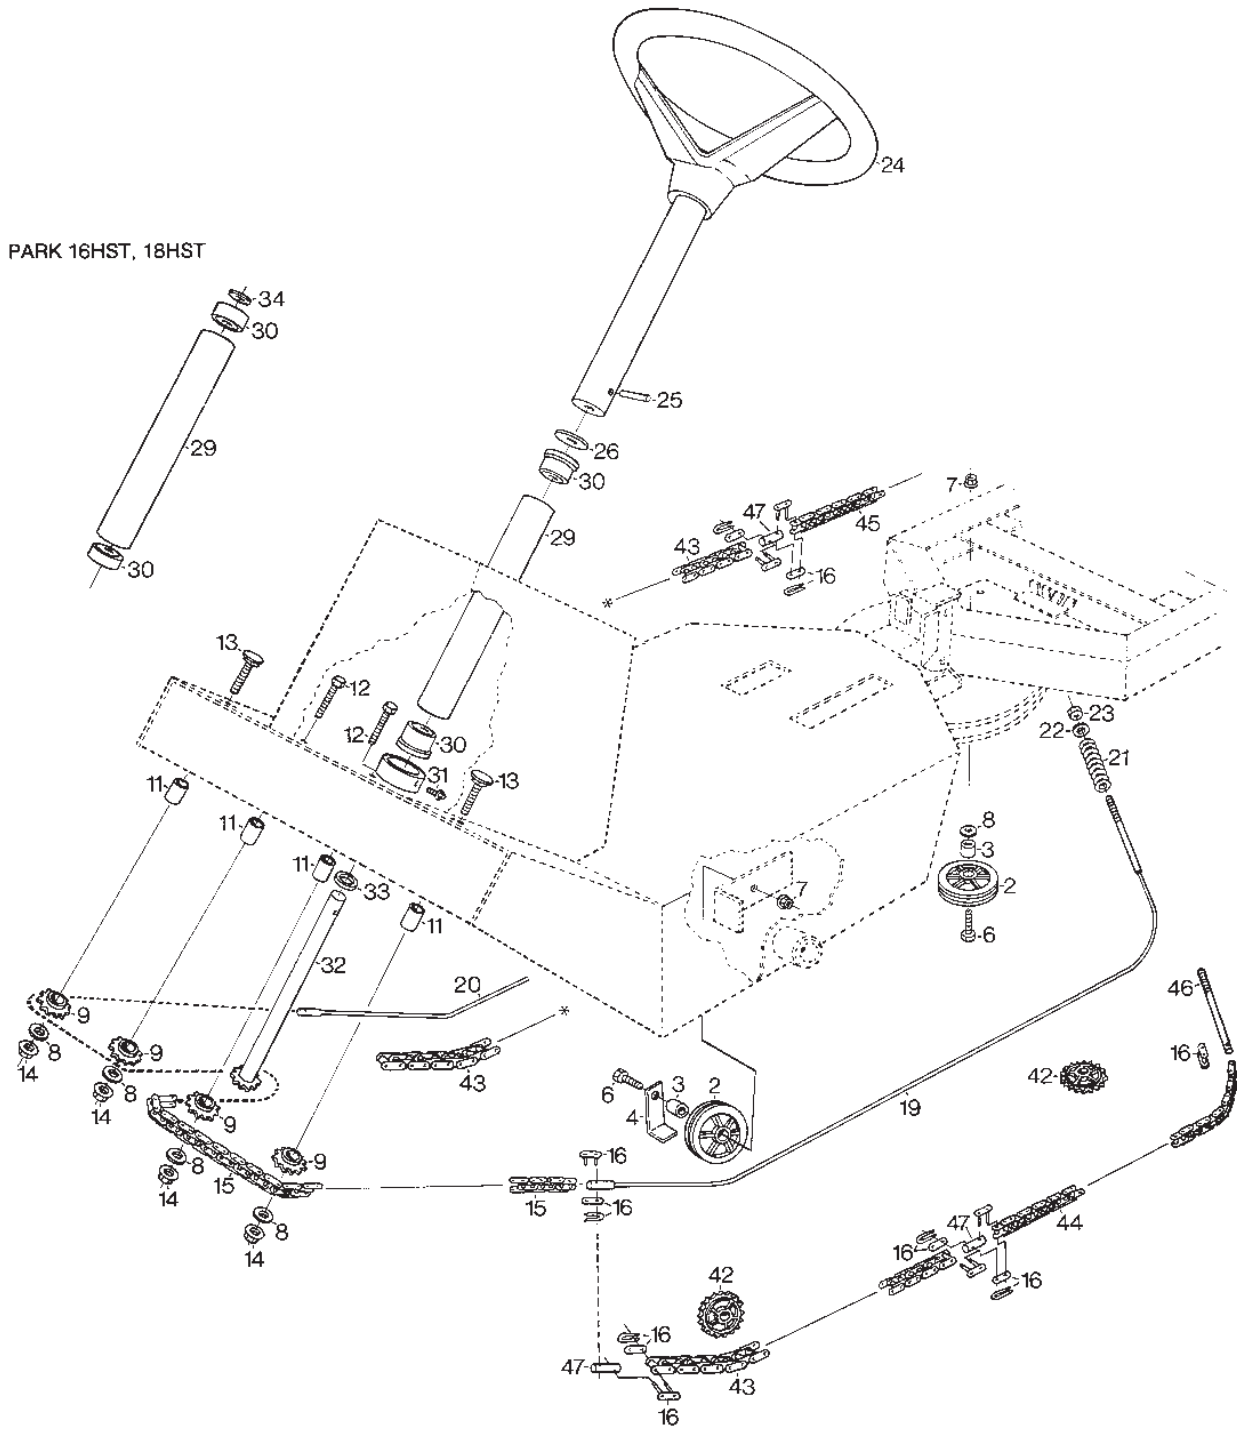

Utgåva Issue 46 - 2014		Styrning Steering			
Pos. Fig.	Antal Quantity	Art nr Part No	Benämning	Description	Anmärkning Notes
2	2	1134-9025-01	Linhjul	Steering Pulley	Innehåller/contains 2
3	3	1134-0041-01	Bussning	Bushing	
4	2	1134-3022-01	Fäste	Bracket	
6	3	9997-1030-16	Skruv	Screw	
7	3	9739-1031-22	Mutter	Nut	
8	5	9699-0035-02	Bricka	Washer	
9	4	1134-2816-01	Kedjehjul	Sprocket	
11	4	1134-0041-02	Bussning	Bushing	
12	2	9997-1040-12	Skruv	Screw	
13	2	9897-1040-12	Skruv	Screw	
14	4	9739-1031-22	Mutter	Nut	
15	1	1134-2820-01	Kedja79 Länkar	Chain W/O Lock	79 länk/links
16	2	1134-2824-01	Kedjelas	Chain Lock	
19	1	1134-2817-01	Styrwire	Steering Cable Left	L = 939 mm
20	1	1134-2817-02	Styrwire	Steering Cable,Rh	L = 990 mm
21	2	1134-2818-01	Fjäder	Spring	
21	2	1134-3817-01	Fjäder	Spring	
22	2	9699-0090-02	Bricka	Washer	
23	2	9747-0831-02	Mutter | Lasmutter	Nut	
24	1	1134-1966-03	Ratt	Steering Wheel	
25	1	9595-0262-00	Spännstift	Locating Pin | Elastic Pin	
26	1	9699-0114-02	Bricka	Washer	1.0 mm
26	1	9699-0103-02	Bricka	Washer	0.5 mm
29	1	1134-1305-03	Rattrör Nedre	Steering Column,Lower	
30	2	1134-1901-01	Lager	Bearing	
31	2	9942-0612-16	Skruv	Screw	
32	1	1134-2821-01	Rattstang	Steering Rod	
33	1	1134-2837-01	Distans	Spacer