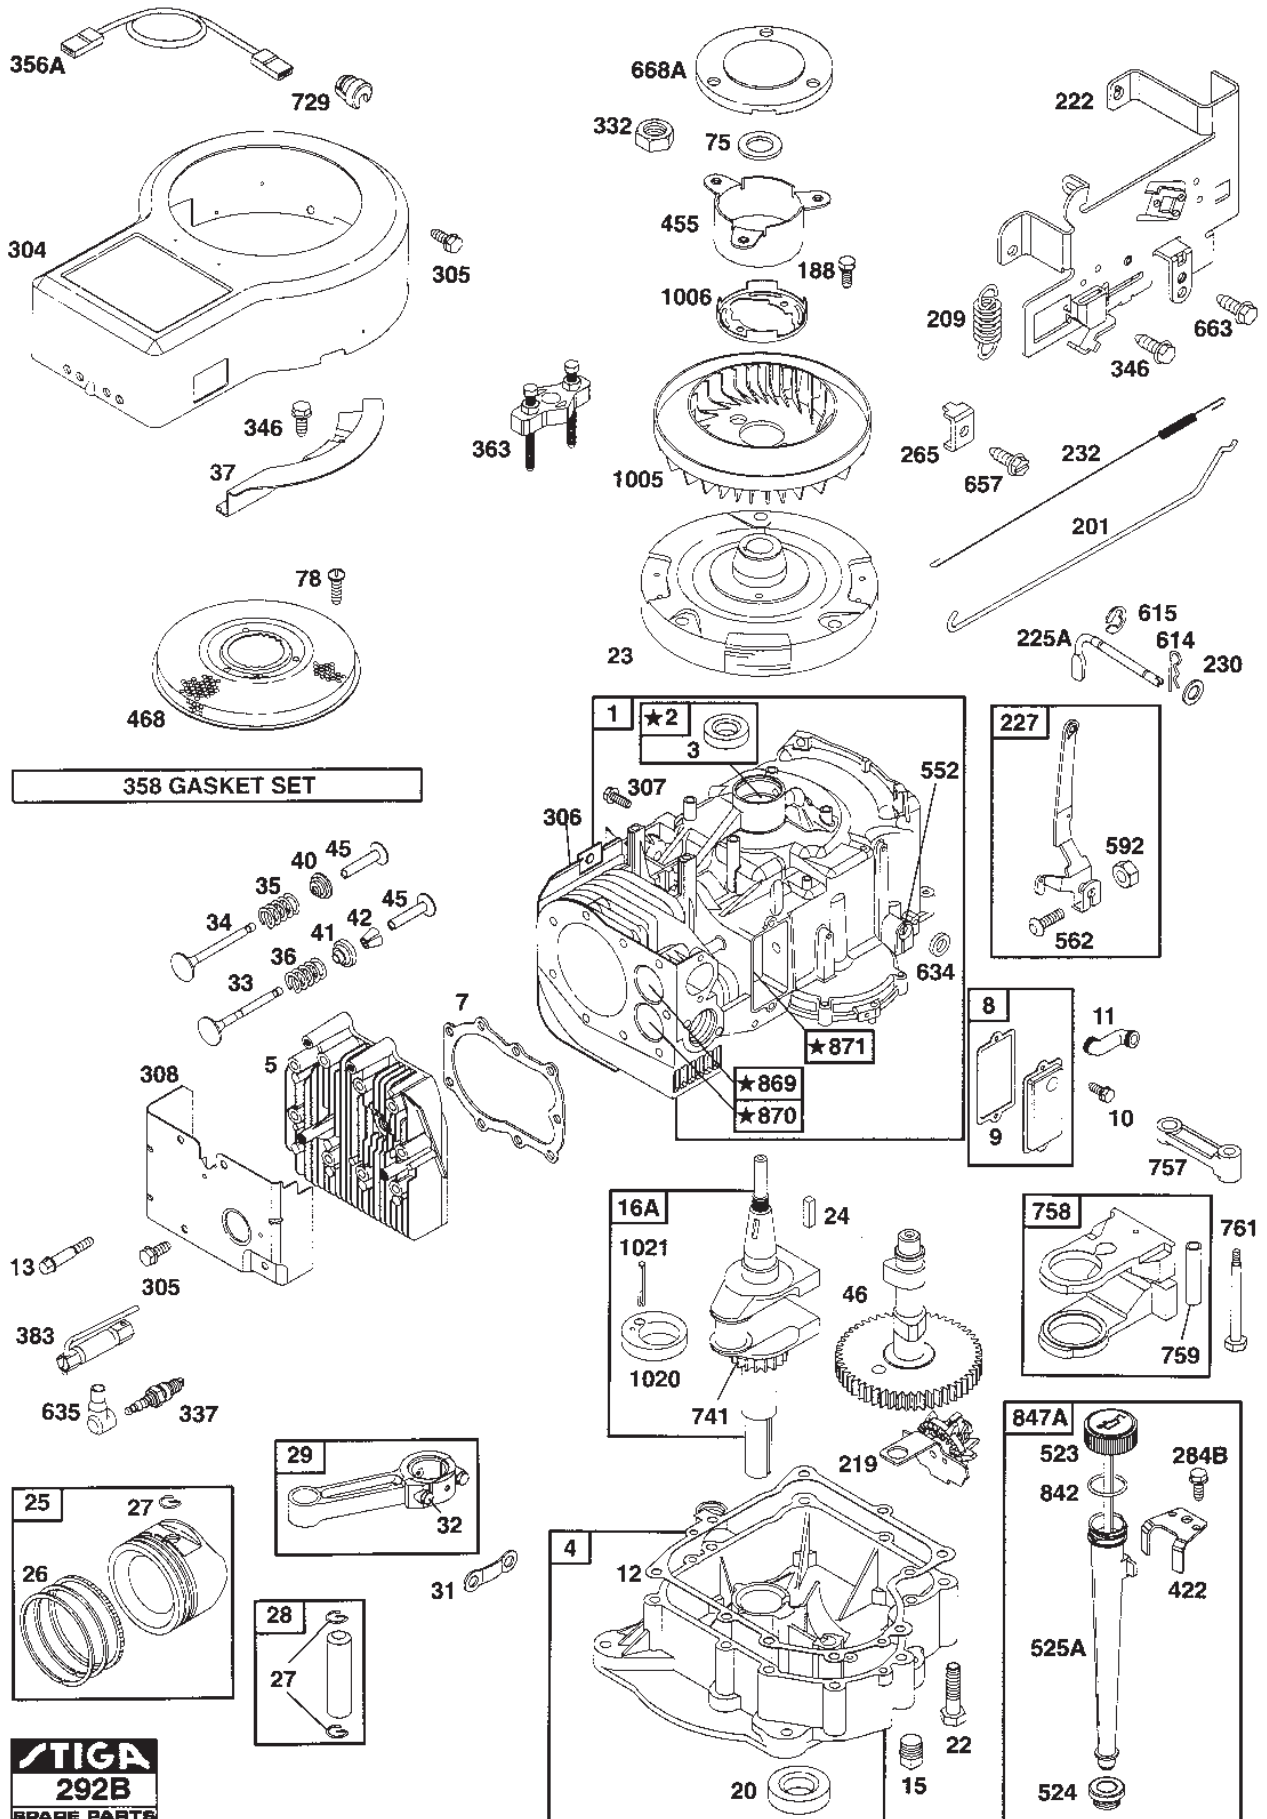

STIGA
292B
SPARE PARTS

Utgåva Issue 46 - 2014		Cylinder Vevhus	Cylinder Crankcase		
Pos. Fig.	Antal Quantity	Art nr Part No	Benämning	Description	Anmärkning Notes
305	4	94619	Skruv	Screw	
306	1	224545	Shield	Shield	
307	1	94623	Skruv	Screw	
308	1	491490	Skydd	Cover	
332	1	92284	Mutter	Nut	
337	1	1111-9028-02	Tändstift (J19Lm)	Spark Plug (J19Lm)	Champion J19LM
337	1	9400-0225-00	Tändstift (J19Lm)	Spark Plug (J19Lm)	Champion J19LM
346	2	93705	Skruv	Screw	
356	1	494328	Ground wire	Ground wire	
358	1	494241	Packningsatts-motor	Gasket set-engine	Märkta/marked S
363	1	19203	Avdragare	Puller	Tillbehör/accessory
383	1	1111-9029-01	Tändstiftsnyckel (19 Mm-21 Mm)	Spark Plug Wrench (19 Mm-21 Mm)	Tillbehör/accessory
422	1	224390	Clamp	Clamp	
455	1	222561	Kopp	Cup	
468	1	222562	Nät	Screen	
523	1	490327	Oljesticka	Oil dipstick	
524	1	68838	Tätning	Seal	
525	1	280741	Rör	Tube	
552	1	231597	Bussning	Bushing	
562	1	92613	Skruv	Screw	
592	1	231082	Mutter	Nut	
614	1	93306	Lasnål	Cotter Pin | Cotter pin	
615	1	93307	Lasring	Retainer	
634	1	491323	Oil seal	Oil seal	
635	1	66538	Tändstiftsskydd	Spark plug elbow	
657	1	93496	Skruv	Screw	
663	2	94620	Skruv	Screw	
668	1	280848	Distans	Spacer	
729	1	281159	Clip	Clip	
741	1	262135	Drev	Gear	
757	1	212359	Länk	Link	
758	1	399891	Balanseringsvikt	Counterweight	
759	1	298909	Kolvsprint	Piston Pin	
761	2	93875	Skruv	Screw	
842	1	270920	Tätning	Seal	
847	1	490474	Oljesticka kpl	Oil filler group	
869	1	261463	Ventilsäte	Valve seat	
870	1	210940	Ventilsäte	Valve seat	
871	1	231218	Ventilstyrning-insug	Valve guide-intake	
871	1	261961	Ventilstyrning-utblas	Valve guide-exhaust	
1005	1	280687	Fläkt	Fan	
1006	1	224413	Hallare	Fan retainer	
1020	1	262243	Excenter	Eccentric	
1021	1	94160	Stift	Pin