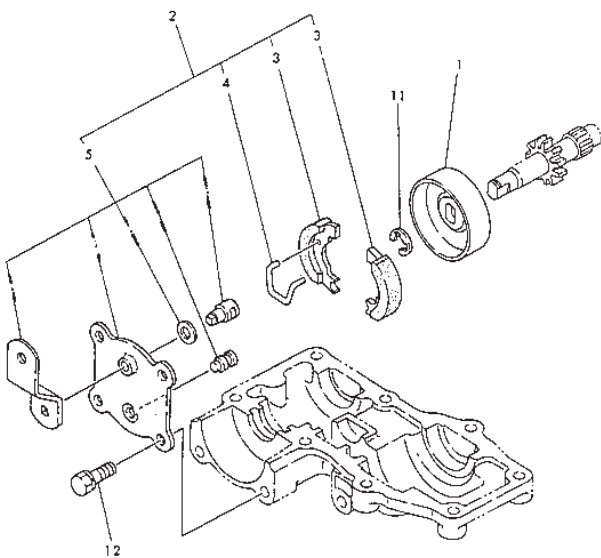

www.stiga.com

SLUTDREV KPL/FINAL GEAR ASSY

DRIVAXEL KPL/AXLE SHAFT ASSY

BROMS KPL/BRAKE ASSY

Utgåva Issue 39 - 2014		Kanzaki Transaxel K110		Kanzaki Transaxle K110	
Pos. Fig.	Antal Q.ty	Art nr Part No	Benämning	Description	Anmärkning Notes
1	1	1139-0213-01	Drev kpl	Final pinion assy	/K110
1	2	1139-0225-01	Bricka	Washer	/K110
1	2	1139-0225-01	Bricka	Washer	/K110
1	1	1139-0220-01	Bromstrumma	Brake Drum	/K110
1	2	1139-0225-01	Bricka	Washer	/K110
1	1	1139-0220-01	Bromstrumma	Brake Drum	/K110
1	1	1139-0213-01	Drev kpl	Final pinion assy	
1	2	1139-0225-01	Bricka	Washer	
1	1	1139-0220-01	Bromstrumma	Brake Drum	
2	1	1139-0215-01	Axel Vä	Axle Shaft L.	Mask. sedd framifrån/ K110
2	1	1139-0215-01	Axel Vä	Axle Shaft L.	Mask. sedd framifrån
2	1	1139-0221-01	Broms Kpl	Brake Assembly	/K110
2	1	1139-0221-01	Broms Kpl	Brake Assembly	
3	1	1139-0216-01	Axle shaft-R.H.	Axle shaft-R.H.	Mask. sedd framifrån/ K110
3	1	1139-0216-01	Axle shaft-R.H.	Axle shaft-R.H.	Mask. sedd framifrån
3	2	1139-0218-01	Bromsback	Brake Shoe	/K110
3	2	1139-0218-01	Bromsback	Brake Shoe	
4	1	1139-0214-01	Drev	Final gear	/K110
4	2	1139-0217-01	Nållager	Needle Bearing	/K110
4	2	1139-0217-01	Nållager	Needle Bearing	/K110
4	1	1139-0219-01	Fjäder	Spring	/K110
4	1	1139-0214-01	Drev	Final gear	
4	2	1139-0217-01	Nållager	Needle Bearing	
4	1	1139-0219-01	Fjäder	Spring	
5	1	1139-0236-01	Kullager	Ball Bearing	/K110
5	2	1139-0229-01	Låsring	Ring	/K110
5	1	1139-0236-01	Kullager	Ball Bearing	/K110
5	2	1139-0229-01	Låsring	Ring	/K110
5	1	1139-0222-01	Bromslock	Brake Cover	/K110
5	2	1139-0229-01	Låsring	Ring	/K110
5	1	1139-0222-01	Bromslock	Brake Cover	/K110
5	2	1139-0229-01	Låsring	Ring	
5	1	1139-0222-01	Bromslock	Brake Cover	
6	1	9549-0041-00	Kullager	Ball Bearing	/K110
6	2	1139-0241-01	Tätning	Seal	/K110
6	1	9549-0041-00	Kullager	Ball Bearing	/K110
6	2	1139-0241-01	Tätning	Seal	
11	1	1139-0228-01	Låsring	Ring	/K110
12	4	1139-0242-01	Bult	Bolt	/K110