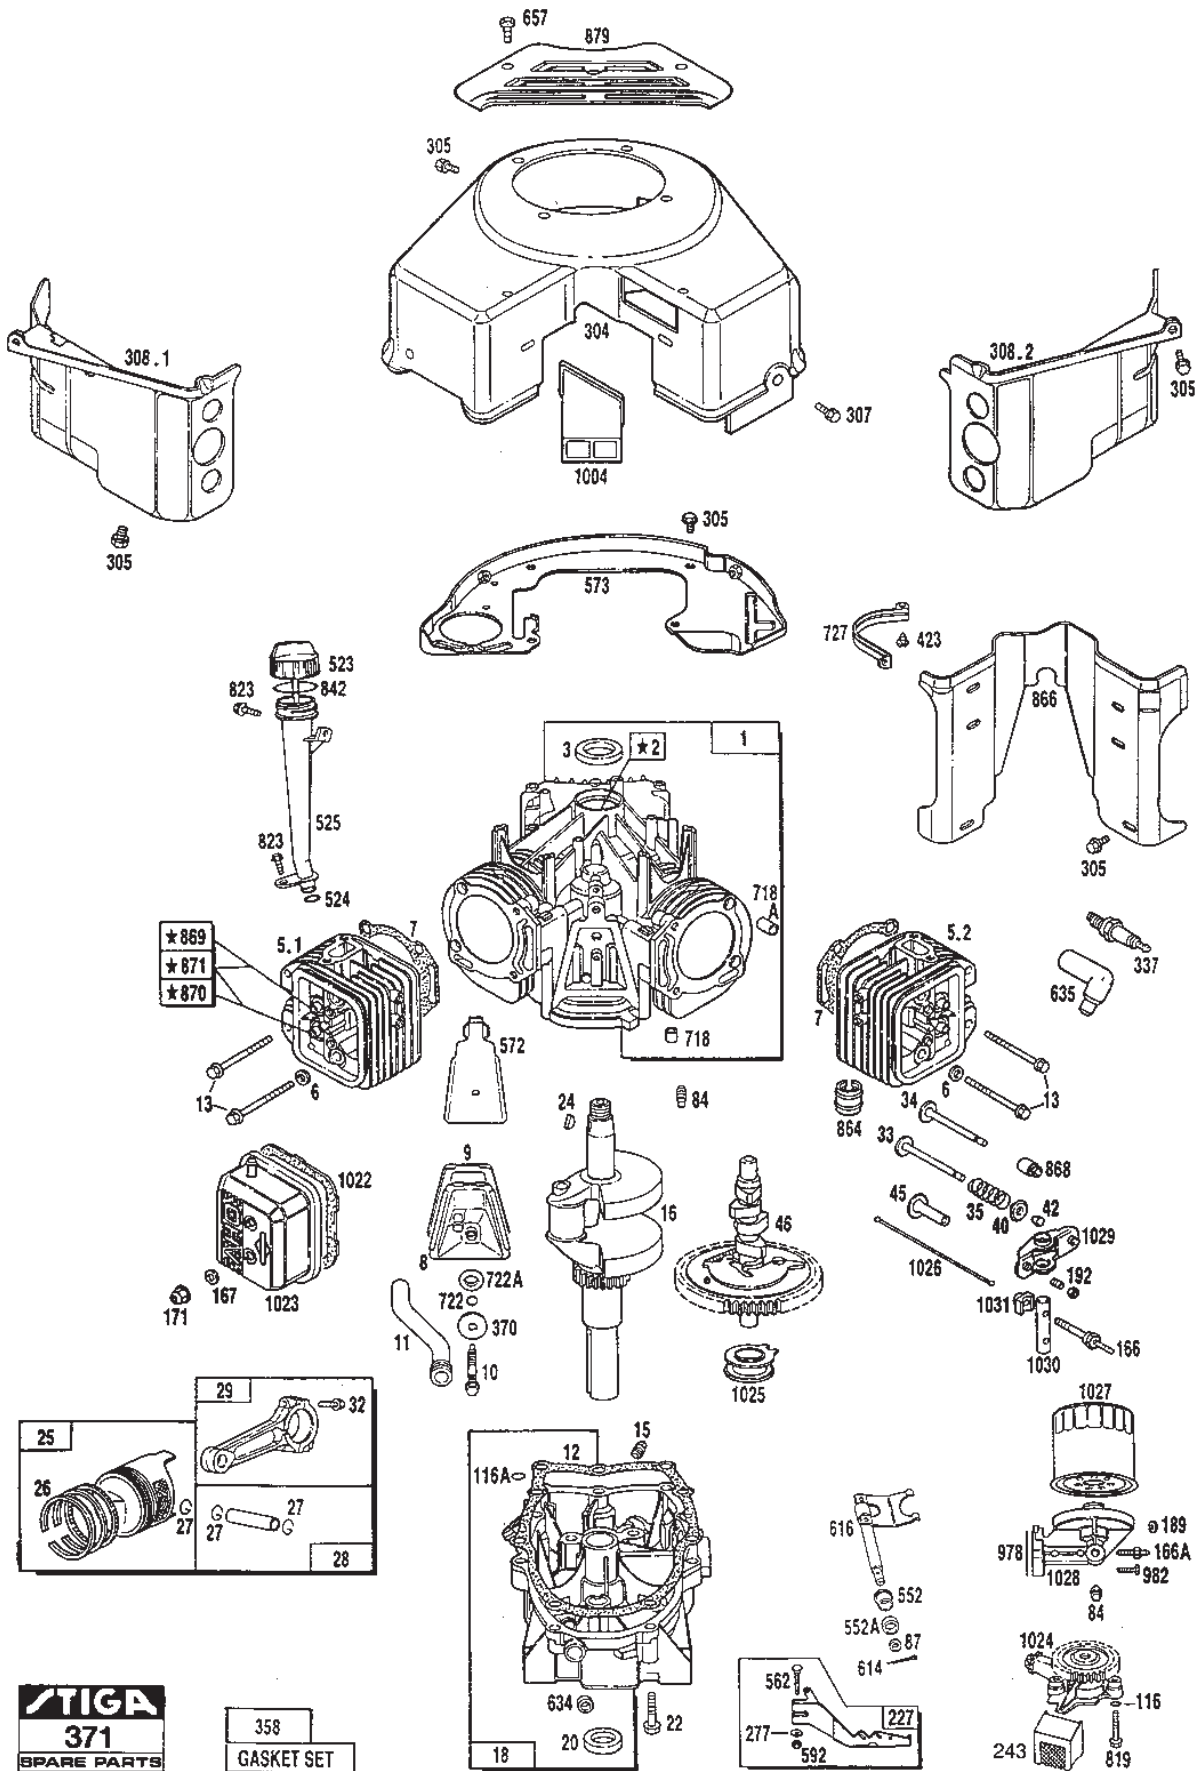

Utgåva Issue 39 - 2014		Cylinder Vevhus	Cylinder Crankcase		
Pos. Fig.	Antal Q.ty	Art nr Part No	Benämning	Description	Anmärkning Notes
304	1	807654	Blower housing	Blower housing	
305	12	805406	Skruv	Screw	
307	2	805025	Skruv	Screw	
308	1	807649	Ledplåt	Air Guide	Pos. 308.2
308	1	807648	Ledplåt	Air Guide	Pos. 308.1
337	2	491055	Spark plug-long thr	Spark plug-long thr.	
358	1	807640	Packningssats	Gasket set	Delarna märkta S
370	1	805484	Bricka	Washer	
423	2	805260	Skruv	Screw	
523	1	807516	Oil dipstick	Oil dipstick	
524	1	805011	Oil seal	Oil seal	
525	1	807611	Påfyllningsrör	Oil filler tube	
552	1	805413	Bussning	Bushing	
552	1	805412	Bussning	Bushing	
562	1	805381	Skruv	Screw	
572	1	805197	Baffle	Baffle	
573	1	807655	Back plate	Back plate	
592	1	805383	Mutter	Nut	
614	1	805417	Saxpinne	Cotter pin	
616	1	807596	Governor fork	Governor fork	
634	1	805416	Bricka	Washer	
635	2	805529	Tändstiftsskydd	Spark plug elbow	
657	2	805009	Skruv	Screw	
718	2	805103	Styrpinne	Dowel pin	
718	2	805102	Styrpinne	Dowel pin	
722	1	805482	Seal	Seal	
722	1	805483	Seal	Seal	
727	1	805503	Shield	Shield	
819	2	805057	Skruv	Screw	
823	2	805317	Skruv	Screw	
842	1	805012	O-ring	O-ring	
864	2	805083	Avgasport	Exhaust port liner	
866	1	807652	Valley cover	Valley cover	
868	4	805094	Seal	Seal	
869	2	805085	Seat-intake	Seat-intake	
870	2	805086	Seat-exhaust	Seat-exhaust	
871	4	805084	Valve guide	Valve guide	
879	1	805369	Förgasarkåpa	Carburettor Cover	
978	1	805250	Packning	Gasket	
982	2	805030	Skruv	Screw	
999	1	807508	Topplock	Cylinder Head	
999	1	807510	Topplock	Cylinder Head	
1004	1	805363	Air inlet tube	Air inlet tube	
1022	2	805028	Packning	Gasket	
1023	2	805100	Valve cover	Valve cover	
1024	1	807546	Oil pump	Oil pump	
1025	1	805313	Governor slider	Governor slider	
1026	2	805352	Stötstång (stål)	Push rod (steel)	
1026	2	805617	Stötstång (alum)	Push rod (alum)