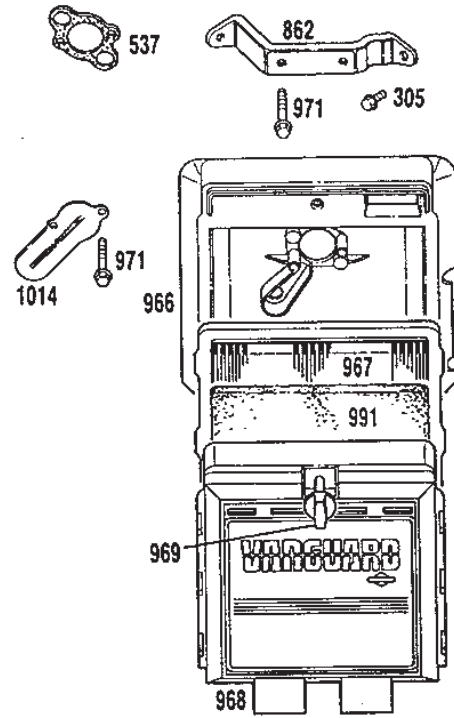

121 CARBURETOR OVERHAUL KIT

358 GASKET SET

Utgåva Issue 39 - 2014		Förgasare Luftfilter	Carburettor Air Cleaner		
Pos. Fig.	Antal Q.ty	Art nr Part No	Benämning	Description	Anmärkning Notes
50	1	805409	Insugningsrör	Intake Manifold	
51	1	805149	Packning	Gasket	
52	2	805023	Packning	Gasket	
53	2	805360	Skruv	Screw	
54	4	805006	Skruv	Screw	
94	1	805565	Nozzle	Nozzle	
95	2	805561	Skruv	Screw	
98	1	807705	Skruv	Screw	
104	1	805586	Flottöraxel	Hinge pin	
105	1	807706	Fuel inlet valve	Fuel inlet valve	
108	1	805562	Choke valve	Choke valve	
118	1	807707	Justerskruv	Idle valve	
121	1	807708	Carburettor overhaul	Carburettor overhaul	Delarna märkta F
122	1	805329	Distans	Spacer	
125	1	807639	Förgasare kpl	Carburettor Assy	
127	1	805571	Welch plug	Welch plug	
127	1	805570	Welch plug	Welch plug	
130	1	805572	Gasspjäll	Throttle Valve	
131	1	807709	Spjällsaxeln	Throttle Shaft	
133	1	807710	Flottör	Float	
141	1	807711	Choke shaft	Choke shaft	
147	1	807712	Nozzle	Nozzle	
187	1	296004	Fuel pipe	Fuel pipe	
201	1	805480	Governor link	Governor link	
209	1	805453	Fjäder	Spring	
209	1	805460	Fjäder	Spring	
216	1	805439	Choke link	Choke link	
222	1	807610	Fäste	Control Bracket	
232	1	805465	Fjäder	Spring	
240	1	394358	Bränslefilter	Fuel filter	
254	1	807713	Dräneringsskruv	Drain	
265	2	221535	Klämma	Clamp	
271	1	807609	Bracket	Bracket	
305	2	805406	Skruv	Screw	
307	6	805025	Skruv	Screw	
351	2	805169	Skruv	Screw	
358	1	807640	Packningssats	Gasket set	Delarna märkta S
387	1	491922	Fuel pump	Fuel pump	
537	1	805003	Packning	Gasket	
601	2	93053	Slangklämma	Hose clamp	
615	1	805577	Retainer	Retainer	
615	1	805578	Retainer	Retainer	
634	1	805576	Collar	Collar	
634	1	805574	Collar	Collar	
634	1	805580	Collar	Collar	
788	1	807685	Fäste	Bracket	
823	2	805317	Skruv	Screw	
862	1	807576	Fäste	Bracket	
955	1	805592	Skruv	Screw	