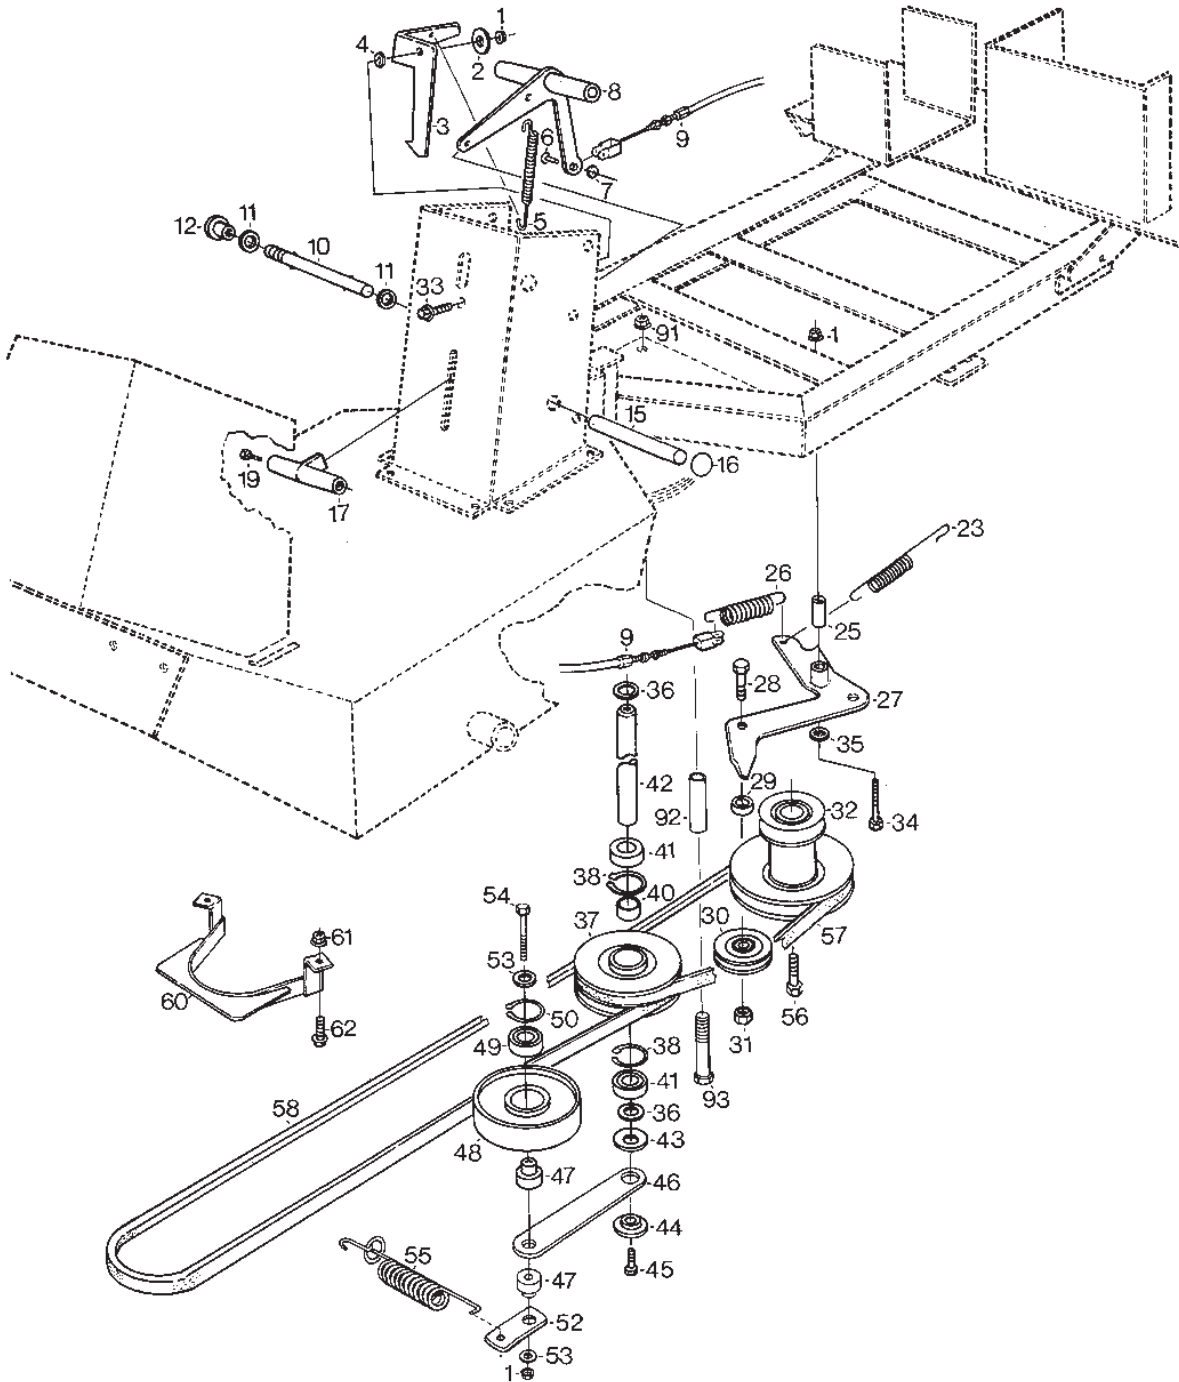

Utgåva Issue 39 - 2014		Motor Bromssystem		Engine Brake System	
Pos. Fig.	Antal Q.ty	Art nr Part No	Benämning	Description	Anmärkning Notes
1	1	1134-2878-01	Fläktskydd	Fan Cover	
2	4	9997-0512-16	Skruv	Screw	
5	4	9699-0099-02	Bricka	Washer	
6	7	9739-0831-22	Mutter	Nut	
7	4	9997-0835-12	Skruv	Screw	
8	1	1134-2879-01	Avgasrör	Fuel Tank Cap	
13	1	1134-3244-01	Ljuddämpare	Silencer	
14	1	9959-0816-16	Skruv	Screw	
15	1	9578-0011-00	Klämma F Ljuddämp D35 Rid	Clamp	
16	2	9799-0831-02	Mutter	Nut	
17	1	9500-9924-00	Insats För Ljuddämpare	Pipe-Silencer	
20	1	9578-0015-00	Ljuddämparklämma	Clamp	
21	2	9799-0831-02	Mutter	Nut	
22	2	1134-2941-01	Kantskyddslist S	Protection Strip	
23	1	1134-2886-01	Bränsletank	Fuel tank	
24	1	1134-2877-02	Tanklock	Fuel Tank Cap	
25	1	9997-0812-02	Skruv	Screw	
26	1	9747-0831-02	Mutter | Låsmutter	Nut	
27	1	1134-1975-10	Gasreglage	Throttle Cable	
30	1	1134-2872-01	Chokereglage Kpl.	Choke Control	
31	1	9699-0028-02	Bricka	Washer	
32	1	9403-0035-10	Knopp	Knob	
33	2	9849-8013-16	Skruv	Screw	
34	1	9579-0008-00	Buntband	Cable Holder	
35	1	9699-0062-02	Bricka	Washer	
37	1	1134-3450-01	Bromspedal (vä sida)	Brake pedal (L. H.)	
38	2	1134-9024-01	Lager (4 St)	Bearing	
39	1	1134-0269-00	Pedalgummi	Pedal Rubber	
40	1	1134-2030-10	Motorbromswire	Cable, Thread Engine Brake	
41	1	1131-1506-00	Fjäder	Spring	
42	1	1134-1242-02	Fjäder	Spring	
43	1	9646-0036-22	Nit Kn 5X12	Rivet	
44	1	9675-0008-02	Starlockbricka	Starlock	
45	1	1134-1184-02	Stag F Parkeringsbroms	Stay	
46	1	1134-2151-02	Spärr	Stop	
47	1	1131-1497-01	Fjäder	Brake Spring	
48	1	1134-0245-00	Skruv	Screw	
49	1	9959-0820-16	Skruv	Screw	
50	2	1134-2988-01	Avgaspackning	Gasket-Exhaust	
51	1	9997-0520-16	Skruv	Screw