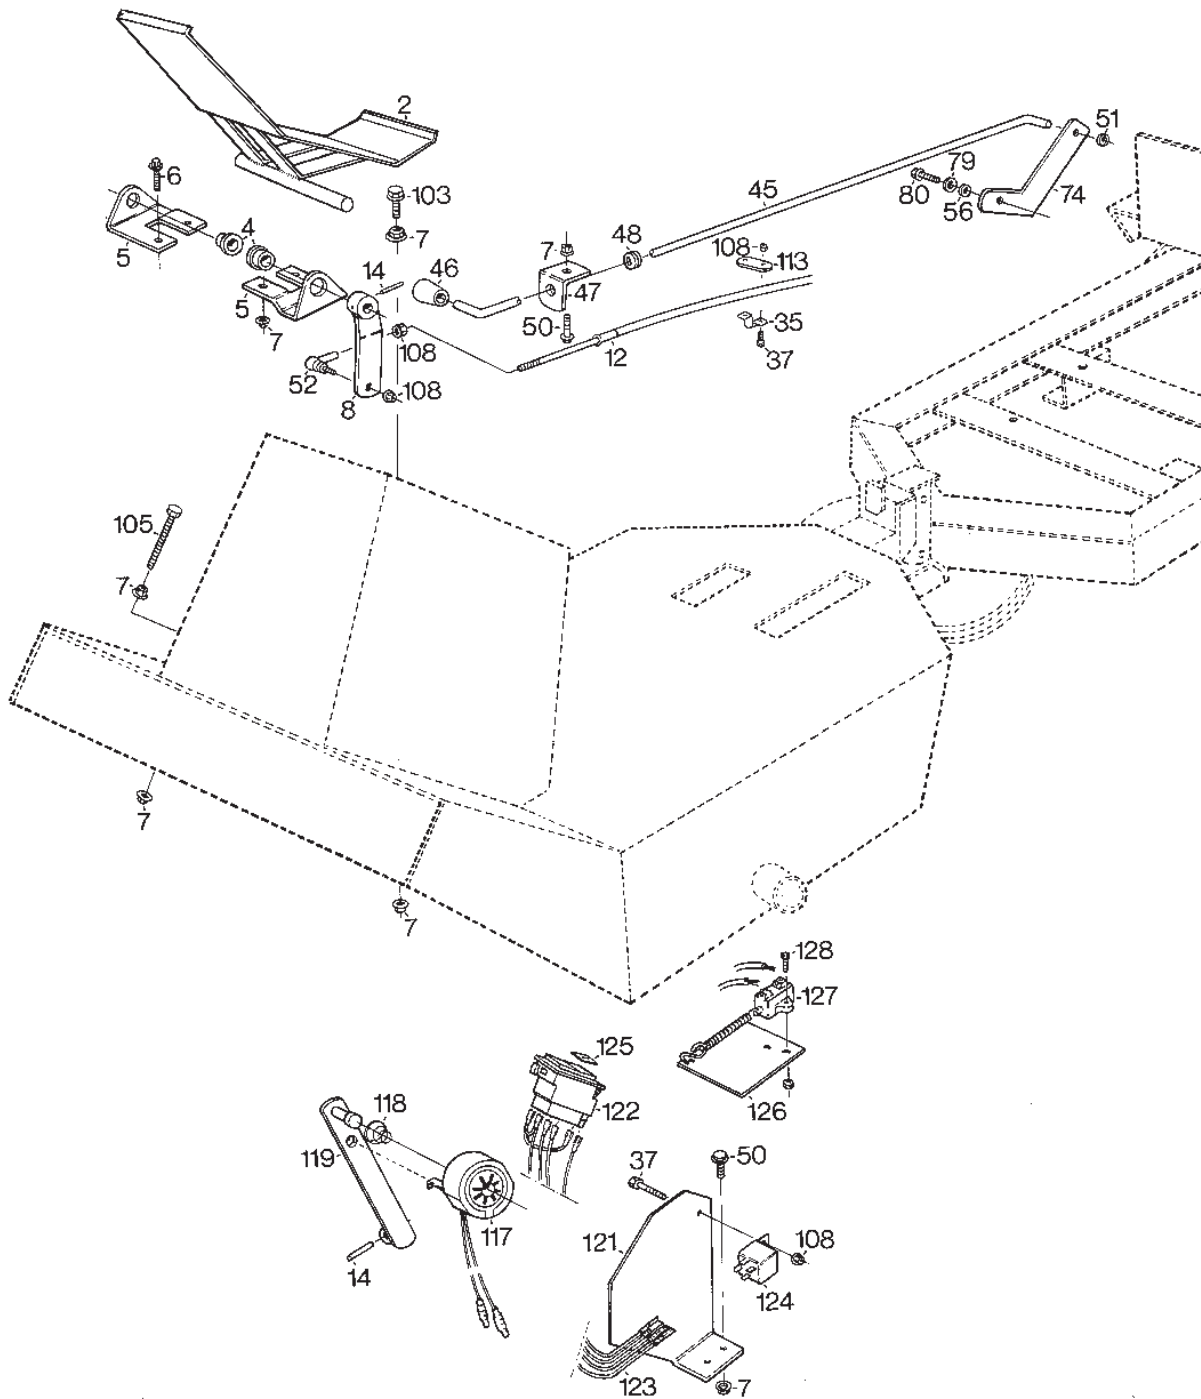

Utgåva Issue 39 - 2014		Power Take-Off			
Pos. Fig.	Antal Q.ty	Art nr Part No	Benämning	Description	Anmärkning Notes

Utgåva Issue 39 - 2014		Drivpedal Farthållare		Drive Pedal Cruise Control	
Pos. Fig.	Antal Q.ty	Art nr Part No	Benämning	Description	Anmärkning Notes
2	1	1134-2739-01	Pedal	Pedal	
4	2	1134-2780-01	Lager	Bearing	
5	2	1134-2700-01	Fäste	Bracket	
6	4	9959-0820-16	Skruv	Screw	
7	9	9739-0831-22	Mutter	Nut	
8	1	1134-2703-01	Arm Kpl.	Arm	
12	1	1134-2766-01	Fartreglagewire	Speed Control Wire	
14	2	9595-0235-00	Spännstift	Pin	
35	1	1134-0266-00	Fästbygel	Attaching Clamp	
37	3	9997-0520-16	Skruv	Screw	
45	1	1134-2721-01	Reglagestång	Control rod	
46	1	1134-2786-01	Knopp	Knob	
47	1	1134-2789-01	Fäste	Bracket	
48	1	1134-2790-01	Kabelgenomföring	Cable Protection	
50	3	9959-0816-16	Skruv	Screw	
51	1	9675-0012-02	Starlock	Locking washer	
52	1	9570-0001-00	Vinkellänk As8 Din 71802M5	Elbow Link	
56	1	1134-2758-01	Distans	Spacer	
74	1	1134-2707-01	Arm Kpl.	Arm	
79	1	9699-0090-02	Bricka	Washer	
80	1	9959-0830-16	Skruv	Screw	
103	1	9997-0835-12	Skruv	Screw	
105	1	9997-0835-12	Skruv	Screw	
108	5	9739-0531-22	Mutter	Nut	
113	1	1134-0267-00	Underläggsbleck	Clamp Plate	
117	1	1134-2859-01	Magnet	Magneto	
118	1	1134-2858-01	Fjäder	Spring	
119	1	1134-2862-01	Arm Kpl.	Lever	
121	1	1134-2866-01	Plate	Plate	
122	1	1134-2857-01	Brytare	Switch	
123	1	1134-2867-01	Kablage	Cover Plate	
124	1	1134-2871-01	Relä Relä	Relay	
125	1	1134-2902-01	Symbolplatta (Grön)	Symbol Plate-Cruise Contr	
126	1	1134-2933-01	Brytarkonsol	Switch console	
127	1	1134-2932-01	Brytare	Switch	
128	2	9849-7819-16	Skruv	Screw	