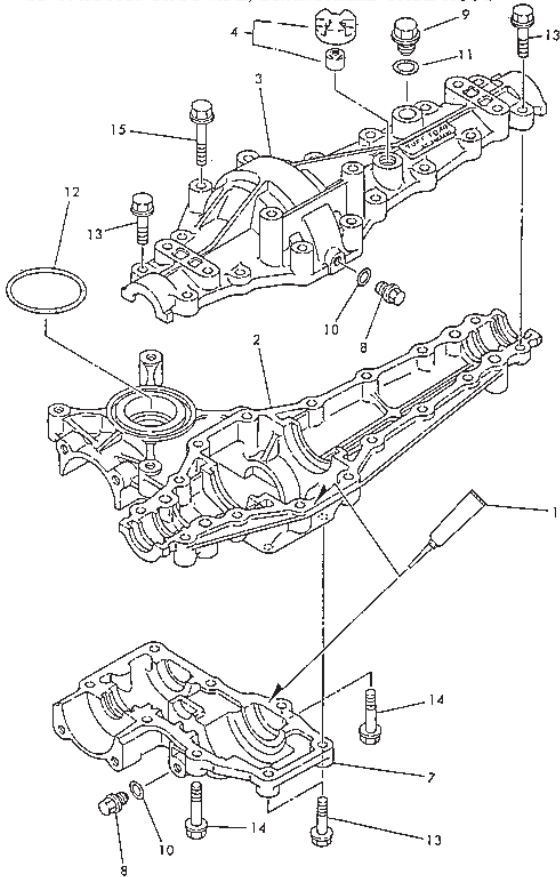

TRANSMISSIONSHUS KPL/TRANSAXLE CASE ASSY

HUVUDAXEL KPL/MAIN SHAFT ASSY

DIFFERENTIALDREV KPL/DIFFERENTIAL GEAR ASSY

Utgåva Issue 39 - 2014		Kanzaki Transaxel K110		Kanzaki Transaxle K110	
Pos. Fig.	Antal Q.ty	Art nr Part No	Benämning	Description	Anmärkning Notes
14	1	1139-0233-01	Kullager	Ball Bearing	/K110
14	6	1139-0245-01	Skruv	Screw	/K110
14	1	1139-0233-01	Kullager	Ball Bearing	/K110
14	6	1139-0245-01	Skruv	Screw	/K110
15	2	1139-0235-01	Kullager	Ball Bearing	/K110
15	4	1139-0246-01	Skruv	Screw	/K110
15	2	1139-0235-01	Kullager	Ball Bearing	/K110
15	4	1139-0246-01	Skruv	Screw	/K110