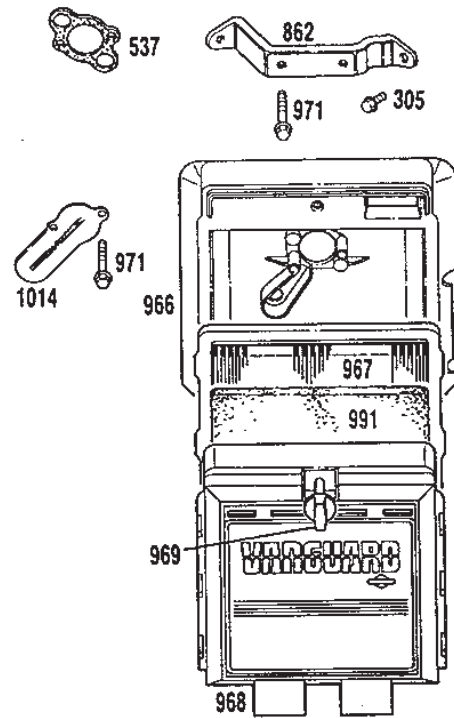

358 GASKET SET