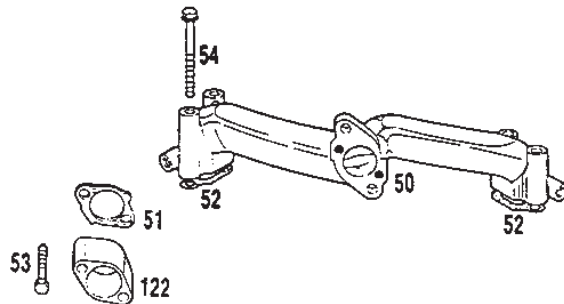

358 GASKET SET