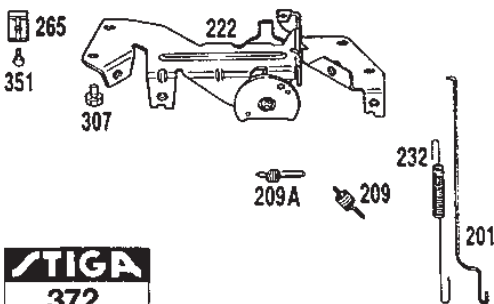

358 GASKET SET