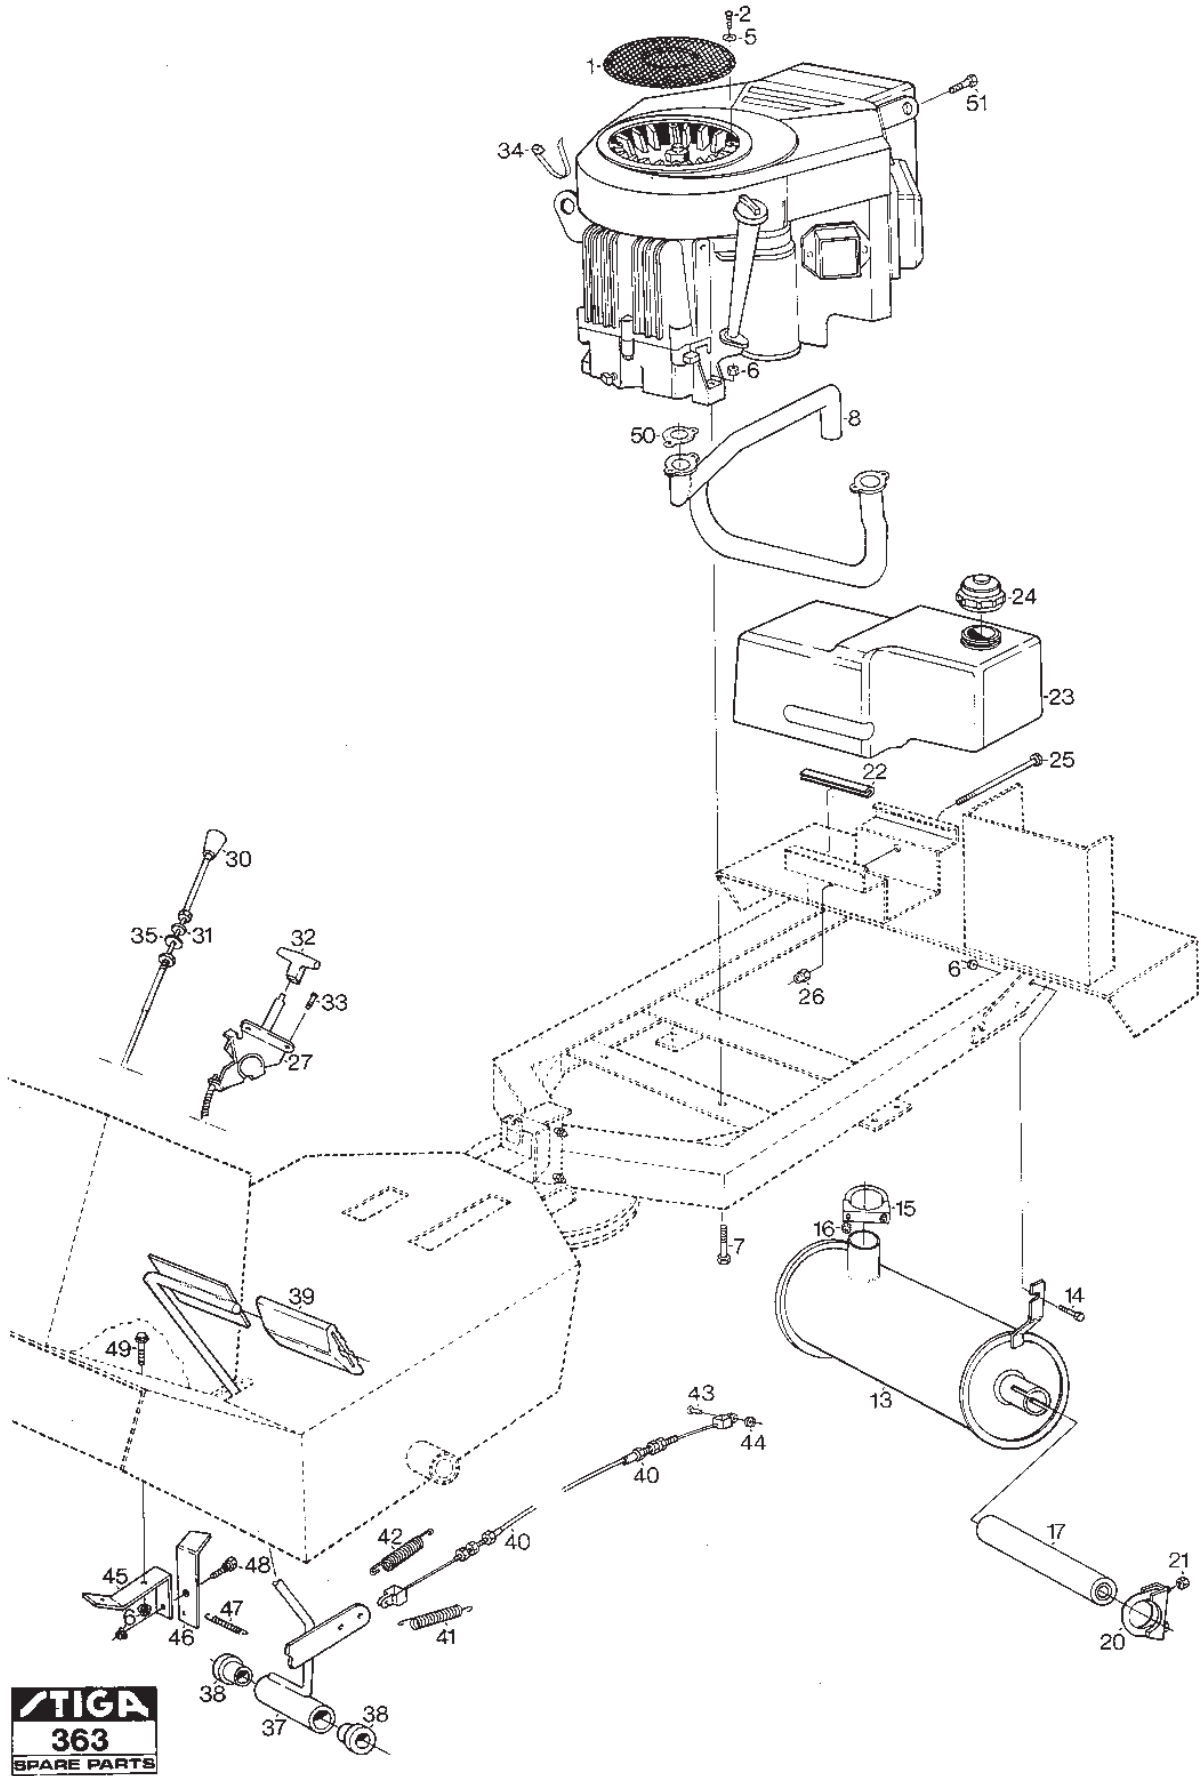

Utgåva Issue 39 - 2014		Ram Frame			
Pos. Fig.	Antal Q.ty	Art nr Part No	Benämning	Description	Anmärkning Notes
72	1	1134-2944-01	Plugg	Plug	
99	1	1134-3558-01	Dekalsats	Label Kit