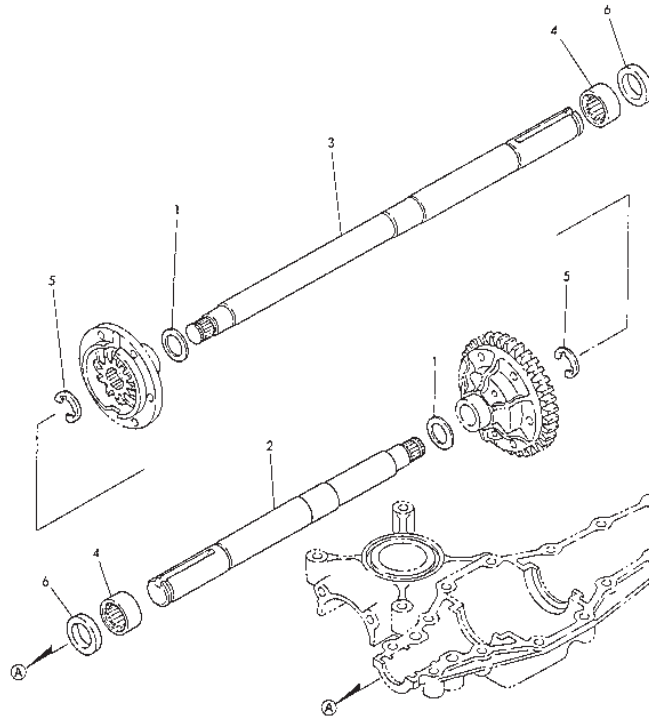

www.stiga.com

SLUTDREV KPL/FINAL GEAR ASSY

DRIVAXEL KPL/AXLE SHAFT ASSY

BROMS KPL/BRAKE ASSY

Utgåva Issue 39 - 2014		Kanzaki Transaxel K110		Kanzaki Transaxle K110	
Pos. Fig.	Antal Q.ty	Art nr Part No	Benämning	Description	Anmärkning Notes
1	1	1139-0213-01	Drev kpl	Final pinion assy	/K110
1	2	1139-0225-01	Bricka	Washer	/K110
1	2	1139-0225-01	Bricka	Washer	/K110
1	1	1139-0220-01	Bromstrumma	Brake Drum	/K110
1	2	1139-0225-01	Bricka	Washer	/K110
1	1	1139-0220-01	Bromstrumma	Brake Drum	/K110
1	1	1139-0213-01	Drev kpl	Final pinion assy	
1	2	1139-0225-01	Bricka	Washer	
1	1	1139-0220-01	Bromstrumma	Brake Drum	
2	1	1139-0215-01	Axel Vä	Axle Shaft L.	Mask. sedd framifrån/ K110
2	1	1139-0215-01	Axel Vä	Axle Shaft L.	Mask. sedd framifrån
2	1	1139-0221-01	Broms Kpl	Brake Assembly	/K110
2	1	1139-0221-01	Broms Kpl	Brake Assembly	
3	1	1139-0216-01	Axle shaft-R.H.	Axle shaft-R.H.	Mask. sedd framifrån/ K110
3	1	1139-0216-01	Axle shaft-R.H.	Axle shaft-R.H.	Mask. sedd framifrån
3	2	1139-0218-01	Bromsback	Brake Shoe	/K110
3	2	1139-0218-01	Bromsback	Brake Shoe	
4	1	1139-0214-01	Drev	Final gear	/K110
4	2	1139-0217-01	Nållager	Needle Bearing	/K110
4	2	1139-0217-01	Nållager	Needle Bearing	/K110
4	1	1139-0219-01	Fjäder	Spring	/K110
4	1	1139-0214-01	Drev	Final gear	
4	2	1139-0217-01	Nållager	Needle Bearing	
4	1	1139-0219-01	Fjäder	Spring	
5	1	1139-0236-01	Kullager	Ball Bearing	/K110
5	2	1139-0229-01	Låsring	Ring	/K110
5	1	1139-0236-01	Kullager	Ball Bearing	/K110
5	2	1139-0229-01	Låsring	Ring	/K110
5	1	1139-0222-01	Bromslock	Brake Cover	/K110
5	2	1139-0229-01	Låsring	Ring	/K110
5	1	1139-0222-01	Bromslock	Brake Cover	/K110
5	2	1139-0229-01	Låsring	Ring	
5	1	1139-0222-01	Bromslock	Brake Cover	
6	1	9549-0041-00	Kullager	Ball Bearing	/K110
6	2	1139-0241-01	Tätning	Seal	/K110
6	1	9549-0041-00	Kullager	Ball Bearing	/K110
6	2	1139-0241-01	Tätning	Seal	
11	1	1139-0228-01	Låsring	Ring	/K110
12	4	1139-0242-01	Bult	Bolt	/K110