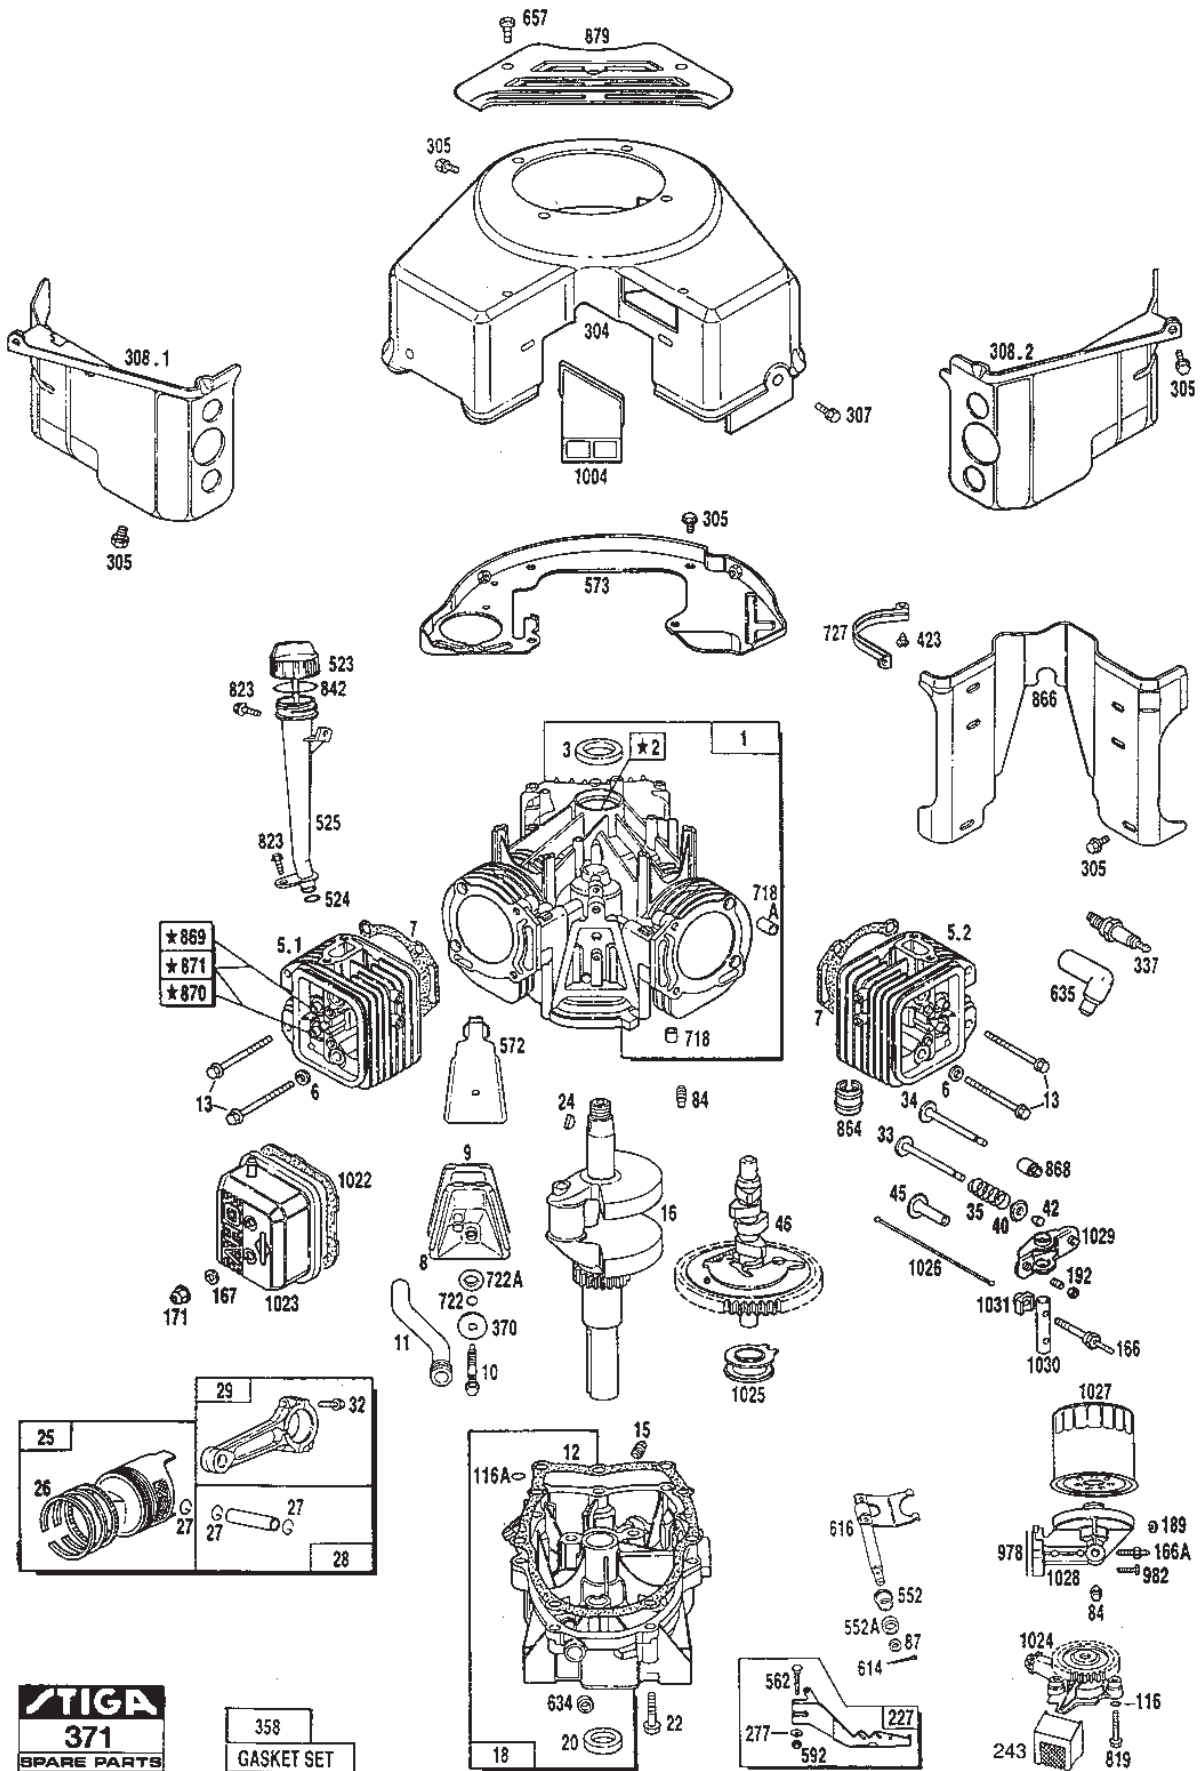

Utgåva Issue 39 - 2014		Elsystem Startmotor		Electric System Starter Motor	
Pos. Fig.	Antal Q.ty	Art nr Part No	Benämning	Description	Anmärkning Notes
23	1	807531	Flywheel	Flywheel	
75	1	805007	Bricka	Washer	
78	3	805447	Skruv	Screw	
188	2	805247	Skruv	Screw	
309	1	399169	Starting motor	Starting motor	
310	2	94169	Bult	Bolt	
311	2	490311	Brush	Brush	
324	1	807566	Nät	Screen	
332	1	805021	Mutter	Nut	
333	1	492341	Armature magneto	Armature magneto	
334	6	805407	Skruv	Screw	
351	2	805169	Skruv	Screw	
354	2	805496	Mutter	Nut	
356	1	807593	Ground wire	Ground wire	Cyl.no. 2
356	1	807594	Ground wire	Ground wire	Cyl.no. 1
363	1	19203	Avdragare	Puller	Tillbehör/Accessory
474	1	393295	Generator	Alternator	
501	1	394890	Regulator	Regulator	
510	1	490421	Drev kpl	Drive assy	
513	1	398003	Koppling kpl	Clutch Ass.Y	
520	1	807527	Terminal	Terminal	
526	2	805488	Skruv	Screw	
544	1	490309	Armature	Armature	
726	1	807805	Gear	Gear	
783	1	280104	Drev	Gear	
801	1	394857	Lock	End cap	
802	1	490310	Bottenkåpa	Commutator end cap	
803	1	399172	Hus	Housing	
851	1	492916	Terminal	Terminal	
876	1	490467	Startdrev	Retainer kit	
896	1	94288	Stift	Roll pin	
1003	1	490316	Fjäder	Spring	

STIGA
371
SPARE PARTS

358
GASKET SET