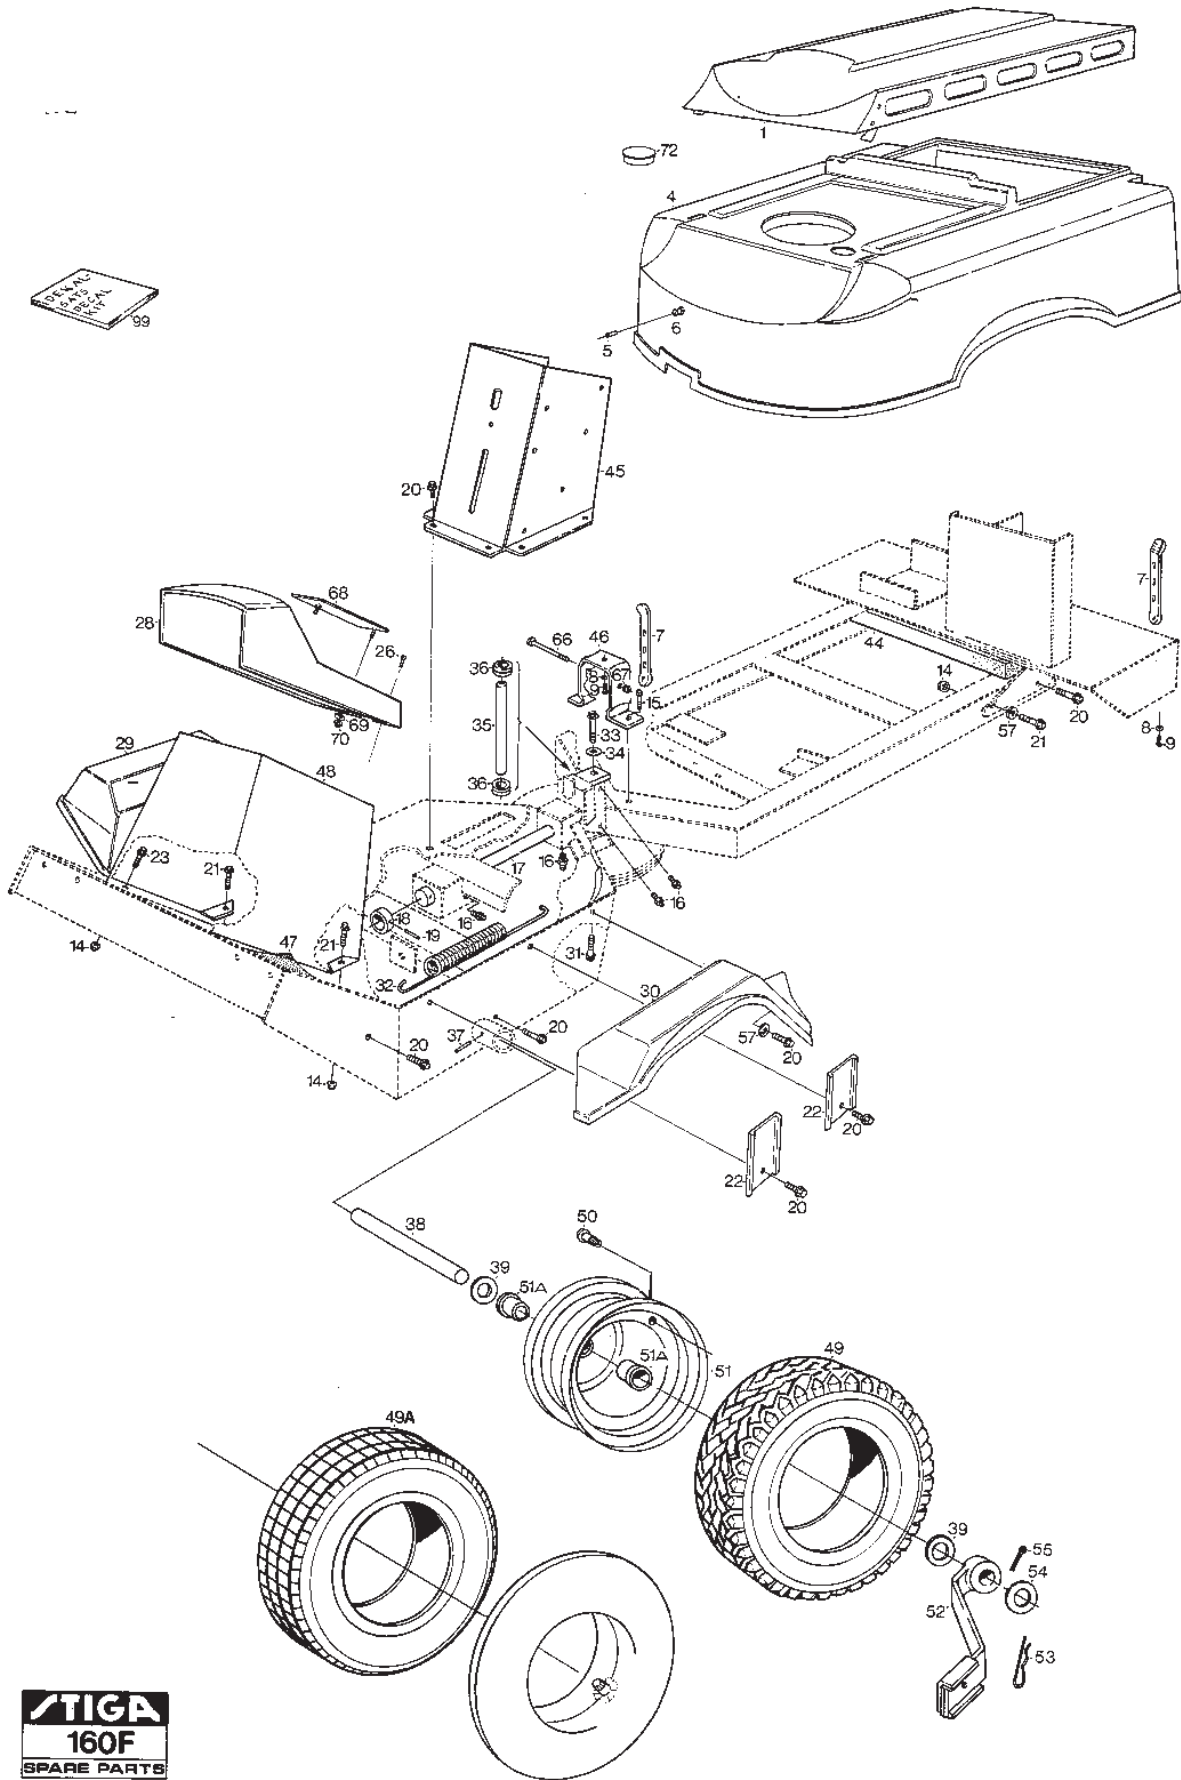

Utgåva Issue 39 - 2014		Cylinder Vevhus Cylinder Crankcase			
Pos. Fig.	Antal Q.ty	Art nr Part No	Benämning	Description	Anmärkning Notes
1027	1	491056	Oljefilter	Oil Filter	
1028	1	805292	Oljefilteradapter	Oil filter adapter	
1029	4	807557	Vipparm	Rocker arm	
1030	2	805342	Axel	Shaft	
1031	4	805341	Fäste	Support