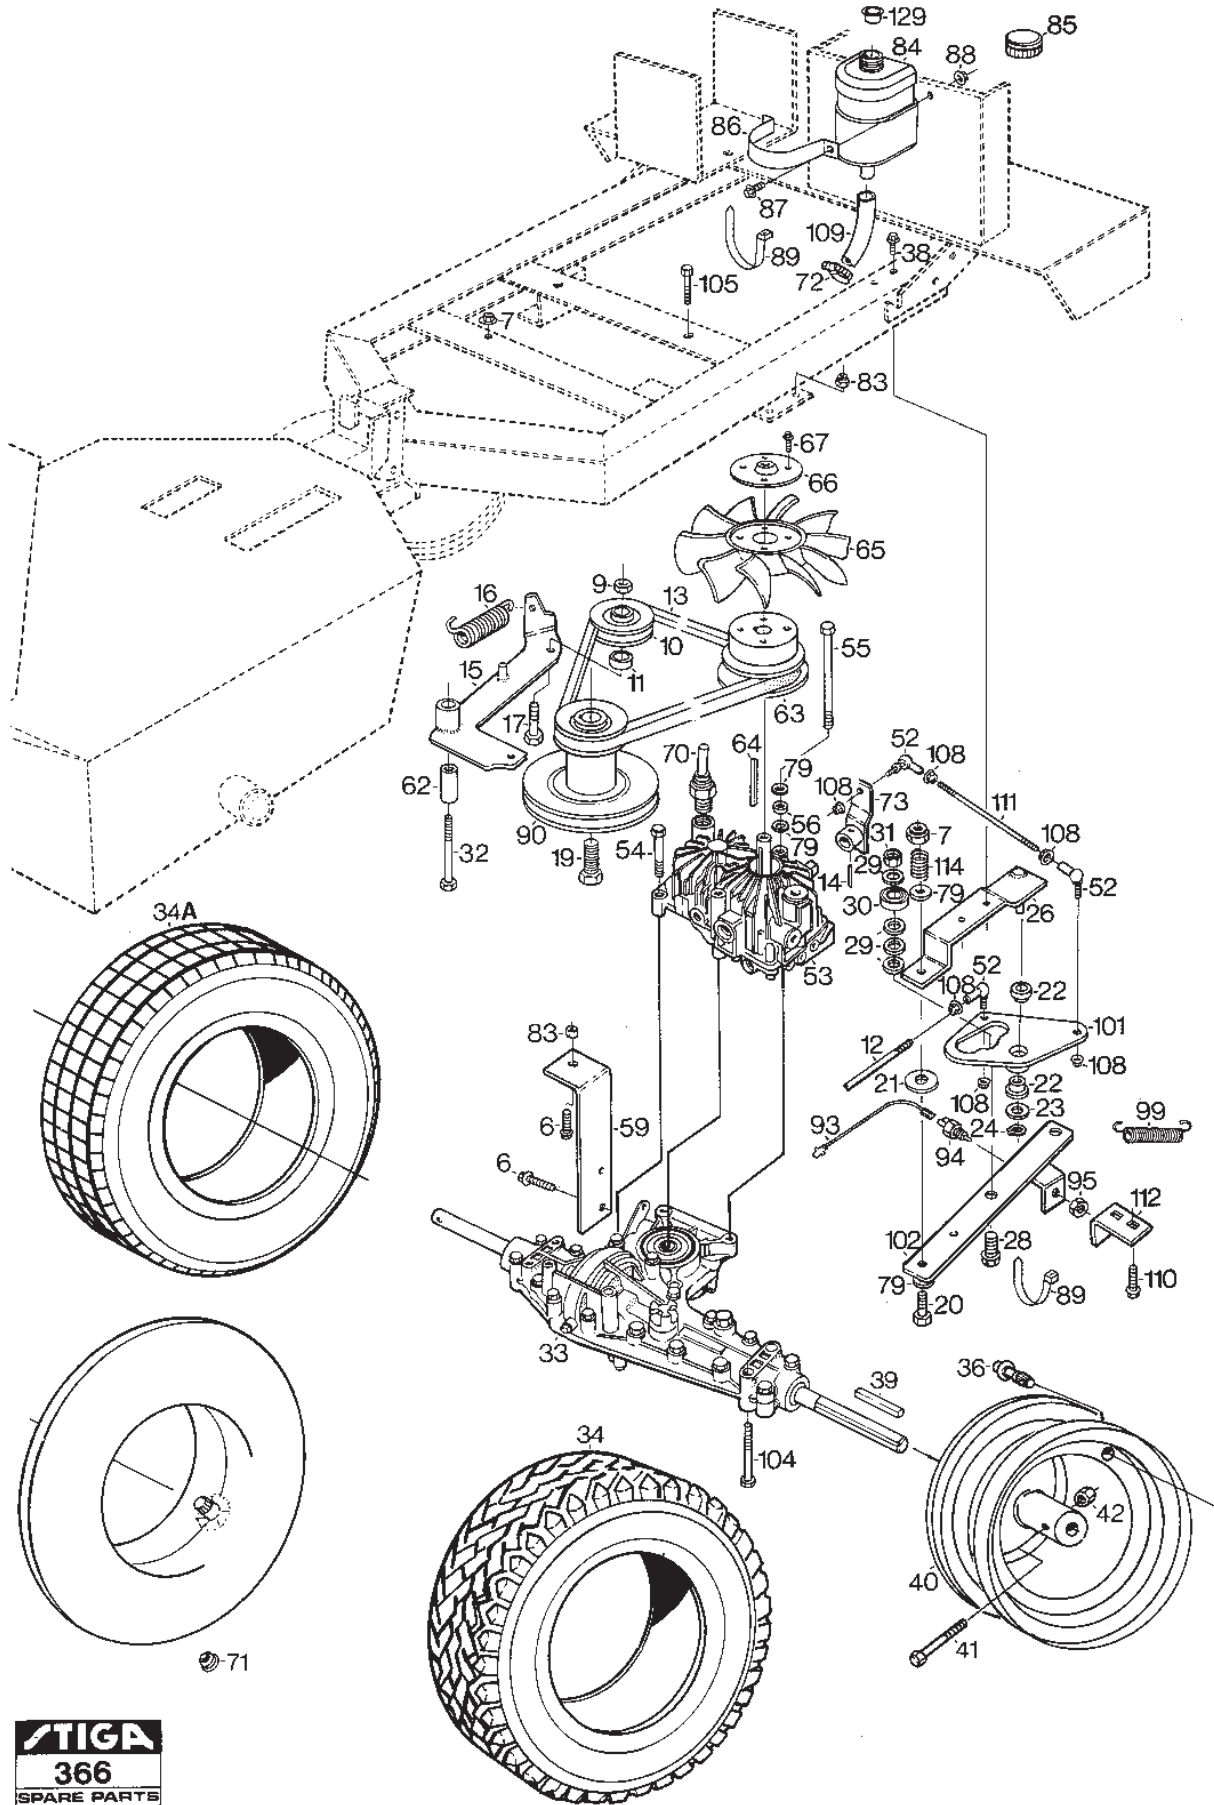

Utgåva Issue 39 - 2014		Power Take-Off			
Pos. Fig.	Antal Q.ty	Art nr Part No	Benämning	Description	Anmärkning Notes

Utgåva Issue 39 - 2014		Drivpedal Farthållare		Drive Pedal Cruise Control	
Pos. Fig.	Antal Q.ty	Art nr Part No	Benämning	Description	Anmärkning Notes
2	1	1134-2739-01	Pedal	Pedal	
4	2	1134-2780-01	Lager	Bearing	
5	2	1134-2700-01	Fäste	Bracket	
6	4	9959-0820-16	Skruv	Screw	
7	9	9739-0831-22	Mutter	Nut	
8	1	1134-2703-01	Arm Kpl.	Arm	
12	1	1134-2766-01	Fartreglagewire	Speed Control Wire	
14	2	9595-0235-00	Spännstift	Pin	
35	1	1134-0266-00	Fästbygel	Attaching Clamp	
37	3	9997-0520-16	Skruv	Screw	
45	1	1134-2721-01	Reglagestång	Control rod	
46	1	1134-2786-01	Knopp	Knob	
47	1	1134-2789-01	Fäste	Bracket	
48	1	1134-2790-01	Kabelgenomföring	Cable Protection	
50	3	9959-0816-16	Skruv	Screw	
51	1	9675-0012-02	Starlock	Locking washer	
52	1	9570-0001-00	Vinkellänk As8 Din 71802M5	Elbow Link	
56	1	1134-2758-01	Distans	Spacer	
74	1	1134-2707-01	Arm Kpl.	Arm	
79	1	9699-0090-02	Bricka	Washer	
80	1	9959-0830-16	Skruv	Screw	
103	1	9997-0835-12	Skruv	Screw	
105	1	9997-0835-12	Skruv	Screw	
108	5	9739-0531-22	Mutter	Nut	
113	1	1134-0267-00	Underläggsbleck	Clamp Plate	
117	1	1134-2859-01	Magnet	Magneto	
118	1	1134-2858-01	Fjäder	Spring	
119	1	1134-2862-01	Arm Kpl.	Lever	
121	1	1134-2866-01	Plate	Plate	
122	1	1134-2857-01	Brytare	Switch	
123	1	1134-2867-01	Kablage	Cover Plate	
124	1	1134-2871-01	Relä Relä	Relay	
125	1	1134-2902-01	Symbolplatta (Grön)	Symbol Plate-Cruise Contr	
126	1	1134-2933-01	Brytarkonsol	Switch console	
127	1	1134-2932-01	Brytare	Switch	
128	2	9849-7819-16	Skruv	Screw	