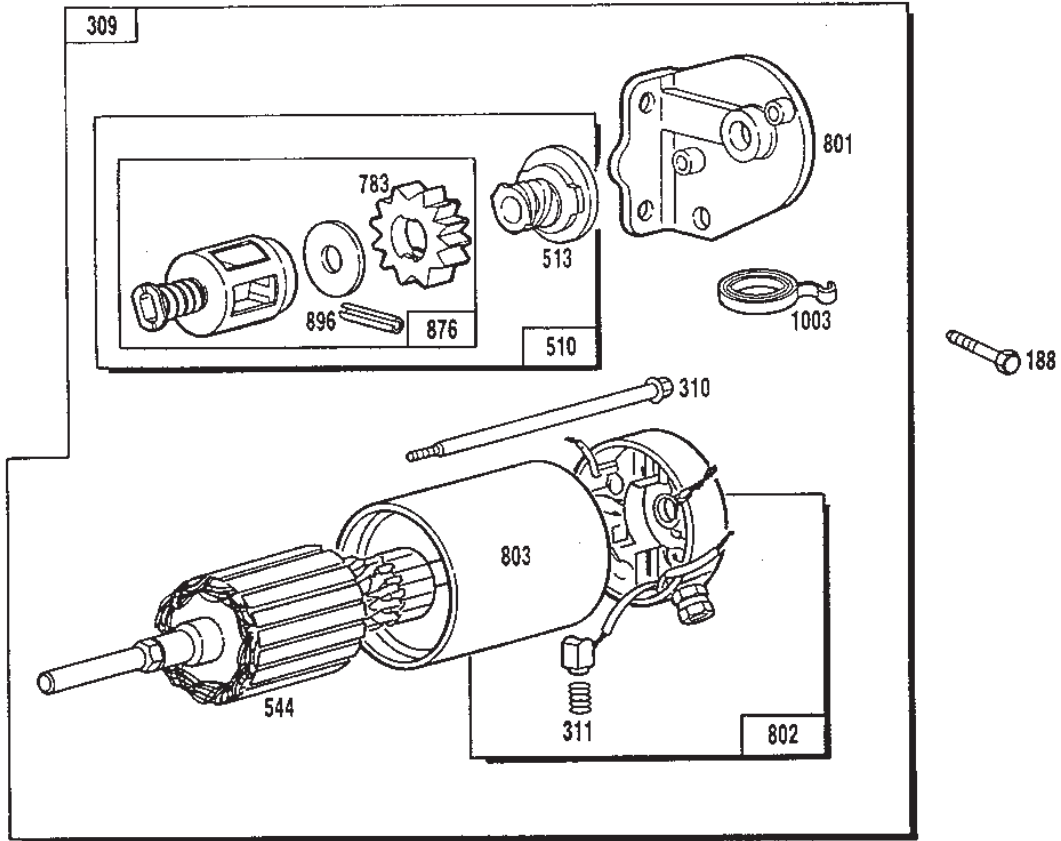

Utgåva Issue 39 - 2014		Förgasare Luftfilter Carburettor Air Cleaner			
Pos. Fig.	Antal Q.ty	Art nr Part No	Benämning	Description	Anmärkning Notes
955	1	807714	Plugg	Plug and seal	
966	1	807564	Luftrenarfäste	Air Cleaner Base	
967	1	805113	Luftfilter	Air Filter	
968	1	805359	Cover	Cover	
969	1	807565	Skruv	Screw	
971	4	805405	Skruv	Screw	
975	1	807715	Bowl	Bowl	
991	1	805267	Förfilter	Pre filter	
1013	1	805581	Seal	Seal	
1014	1	805370	Deflektor	Deflector	
1037	1	807717	Kula	Ball