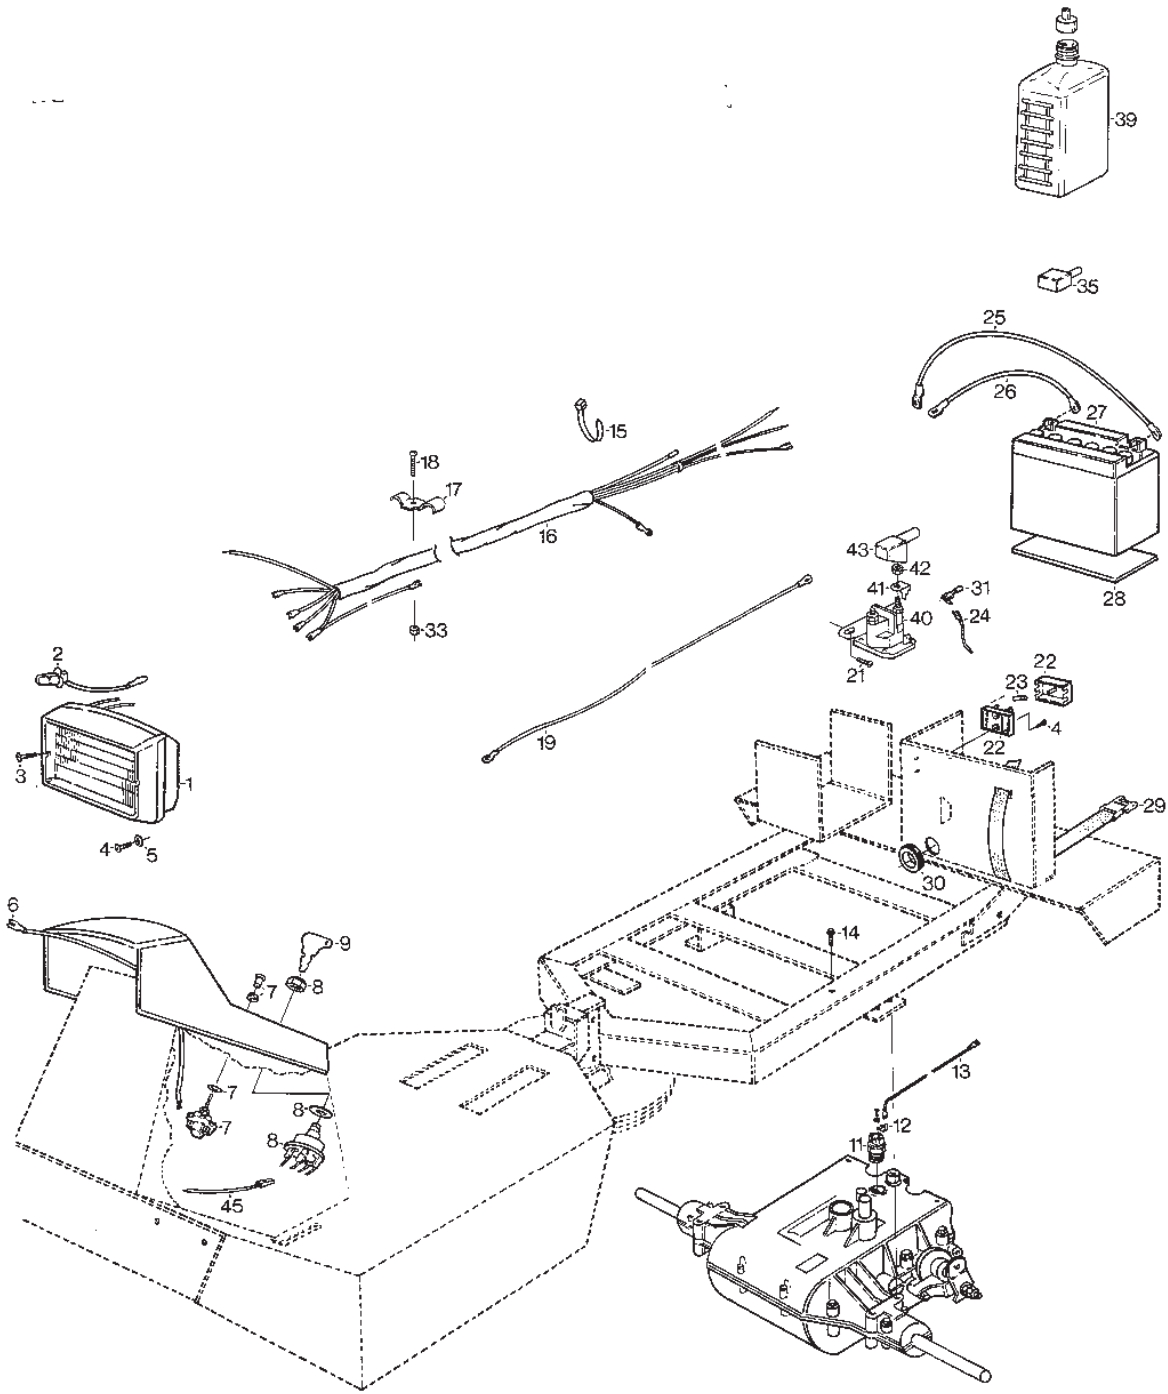

Utgåva Issue 39 - 2014		Esystem Electrical System			
Pos. Fig.	Antal Q.ty	Art nr Part No	Benämning	Description	Anmärkning Notes
1	1	1134-1466-01	Strålkastare Kpl	Headlamp Assy.	
2	1	9400-0075-00	Glödlampa 12336H3 12	Glow Lamp	
3	2	9847-7922-16	Skruv	Screw	
4	4	9849-8013-16	Skruv	Screw	
5	2	9699-0099-02	Bricka	Washer	
6	1	1134-3082-01	Elkabel	Cable	
7	1	9400-0063-00	Brytare	Switch	
8	1	1134-1814-01	Tändningslås Kpl Service	Starter Switch Assy.	
9	1	1134-2848-01	Tändningsnyckel	Ignition Key	
11	1	9400-0167-00	Brytare	Switch	
12	2	9400-0171-00	Fl.Stift 3868 F/45Msbk	Cable Connection	
13	1	1134-2916-01	Kabel	Wire	
14	1	9942-0612-16	Skruv	Screw	
15	3	9579-0003-00	Kablage | Bunband | Buntband	Cable harness | Cable | Cable Holder	
16	1	1134-2905-01	Kabelhärva	Cable Harness	
17	1	1134-2782-01	Låsbleck	Clamp	
18	1	9997-0520-16	Skruv	Screw	
19	1	1134-2084-02	Kabel	Cable	
21	2	9849-8009-16	Skruv	Screw	
22	1	9400-0103-00	Säkringshållare	Fuse Box	
23	1	9400-0102-00	Säkring 8A	Fuse 8A	
24	1	1134-2915-01	Kabel	Wire	
25	1	1134-2042-01	Batterikabel (-)	Battery Cable (-)	
26	1	1134-0234-01	Batterikabel (+)	Battery Cable (+)	
27	1	1134-2892-01	Batteri	Battery	
28	1	1134-2333-02	Batteriunderlägg	Battery Pad	
29	1	9400-0064-02	Batterihållare	Battery Holder	
30	1	9400-0165-00	Kabelgenomföring O 26	Cable Protector	
31	1	9400-0170-00	Flatst.Hylsa A2507 Flh-1	Cable Connection	
33	1	9739-0531-22	Mutter	Nut	
35	1	1134-2310-01	Batteriskydd	Guard Cap (+)	
39	2	1134-3300-01	Batterisyra	Battery Acid	2 x 0.85 liter
40	1	1134-2962-01	Solenoid Kpl Service	Solenoid	
41	1	1134-2947-01	Stift	Cable Connection	
42	2	9794-5131-02	Mutter	Nut	
43	1	1134-2948-01	Skyddshätta	Guard Cap	
45	1	1134-3273-01	Kabel	Wire Lead