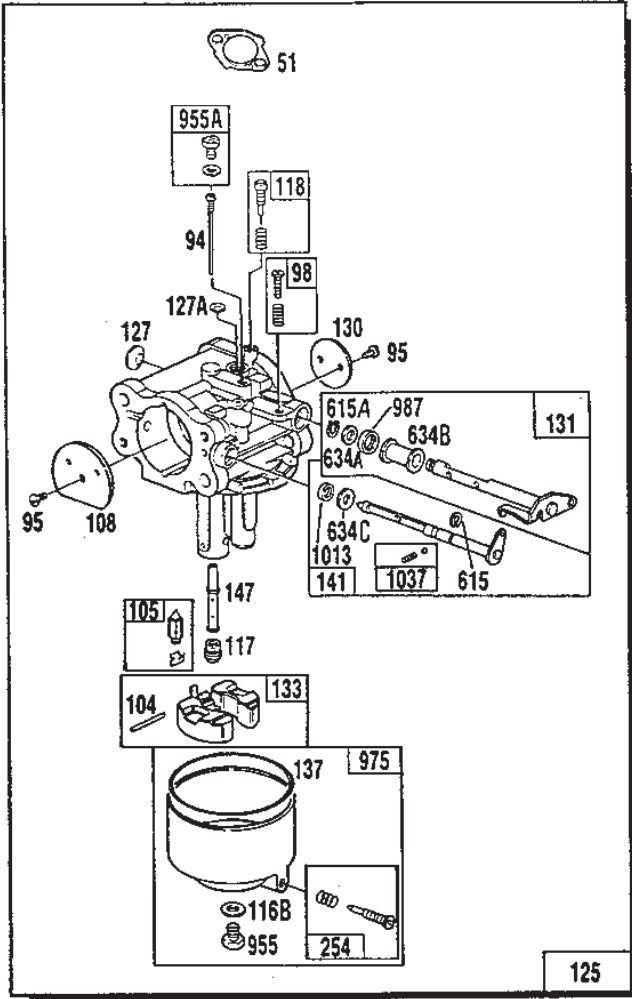

TRANSMISSIONSHUS KPL/TRANSAXLE CASE ASSY

HUVUDAXEL KPL/MAIN SHAFT ASSY

DIFFERENTIALDREV KPL/DIFFERENTIAL GEAR ASSY

Utgåva Issue 39 - 2014		Kanzaki Transaxel K110		Kanzaki Transaxle K110	
Pos. Fig.	Antal Q.ty	Art nr Part No	Benämning	Description	Anmärkning Notes
14	1	1139-0233-01	Kullager	Ball Bearing	/K110
14	6	1139-0245-01	Skruv	Screw	/K110
14	1	1139-0233-01	Kullager	Ball Bearing	/K110
14	6	1139-0245-01	Skruv	Screw	/K110
15	2	1139-0235-01	Kullager	Ball Bearing	/K110
15	4	1139-0246-01	Skruv	Screw	/K110
15	2	1139-0235-01	Kullager	Ball Bearing	/K110
15	4	1139-0246-01	Skruv	Screw	/K110