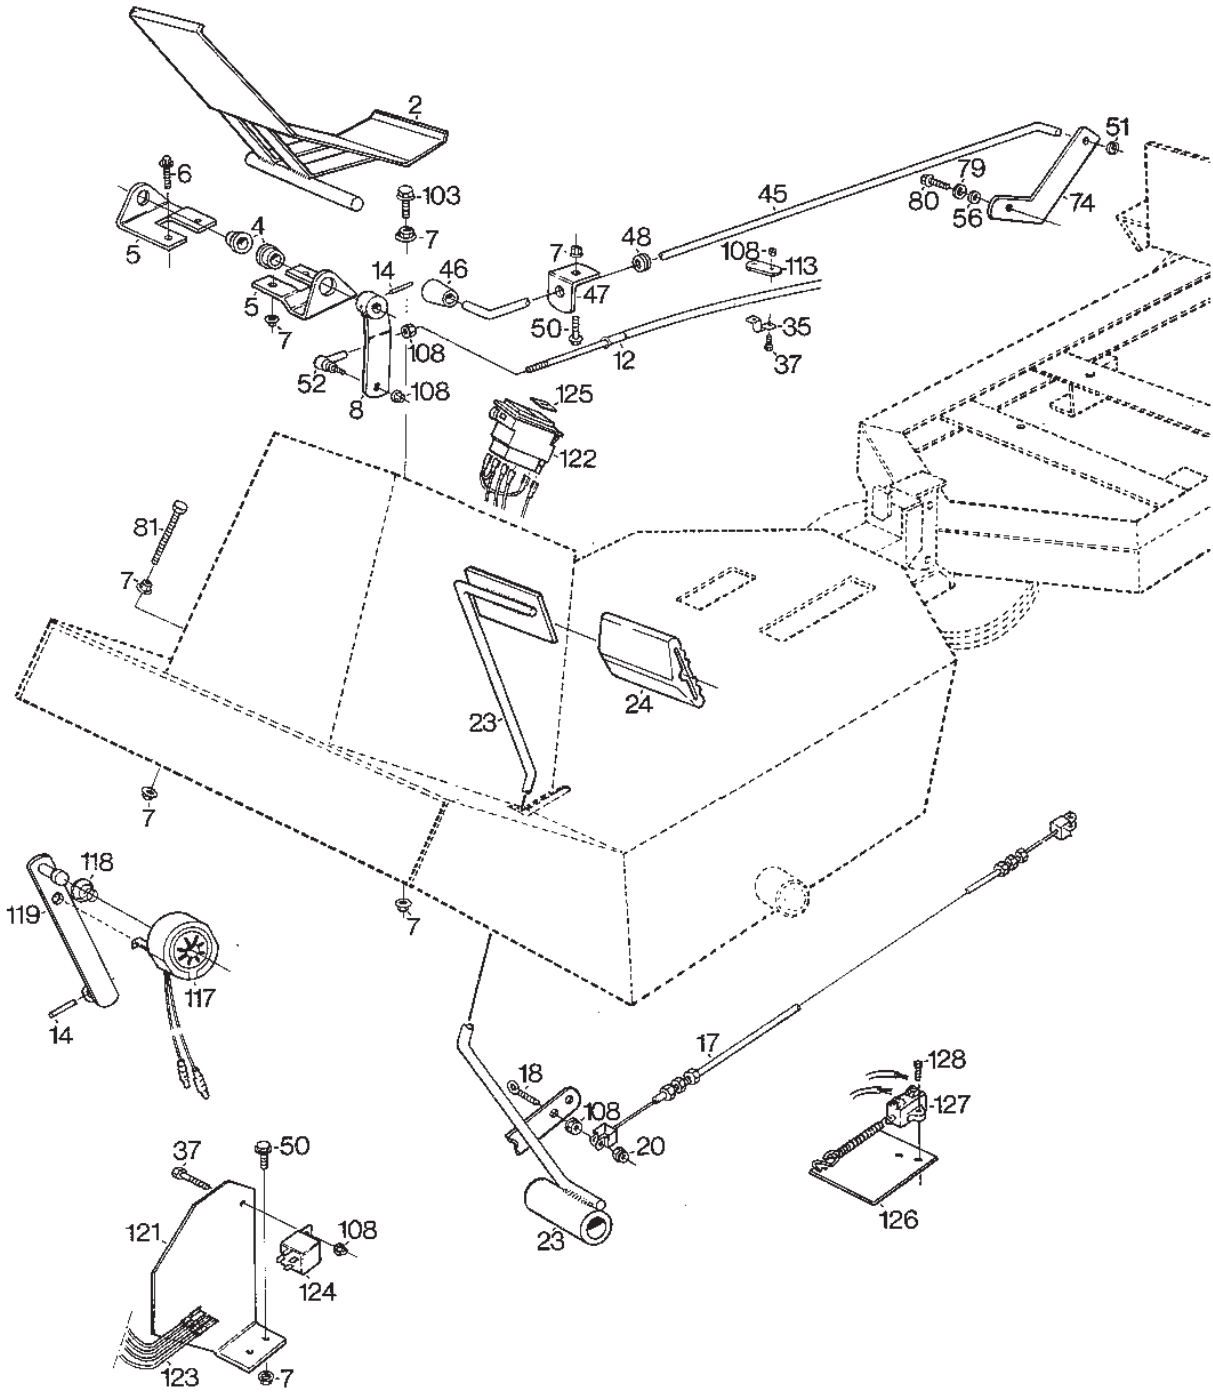

Utgåva Issue 37 - 2014		Drivpedal Farthållare		Drive Pedal Cruise Control	
Pos. Fig.	Antal Q.ty	Art nr Part No	Benämning	Description	Anmärkning Notes
51	1	9675-0012-02	Starlock	Locking washer	
35	1	1134-0266-00	Fästbygel	Attaching Clamp	
113	1	1134-0267-00	Underläggsbleck	Clamp Plate	
24	1	1134-0269-00	Pedalgummi	Pedal Rubber	
17	1	1134-2030-04	Kopplingswire	Clutch Cable	
5	2	1134-2700-01	Fäste	Bracket	
8	1	1134-2703-01	Arm Kpl.	Arm	
74	1	1134-2707-01	Arm Kpl.	Arm	
45	1	1134-2721-01	Reglagestång	Control rod	
2	1	1134-2739-01	Pedal	Pedal	
56	1	1134-2758-01	Distans	Spacer	
12	1	1134-2766-01	Fartreglagewire	Speed Control Wire	
4	2	1134-2780-01	Lager	Bearing	
46	1	1134-2786-01	Knopp	Knob	
47	1	1134-2789-01	Fäste	Bracket	
48	1	1134-2790-01	Kabelgenomföring	Cable Protection	
122	1	1134-2857-01	Brytare	Switch	
118	1	1134-2858-01	Fjäder	Spring	
117	1	1134-2859-01	Magnet	Magneto	
119	1	1134-2862-01	Arm Kpl.	Lever	
121	1	1134-2866-01	Plate	Plate	
123	1	1134-2867-01	Kablage	Cover Plate	
124	1	1134-2871-01	Relä | Relä	Relay	
125	1	1134-2902-01	Symbolplatta (Grön)	Symbol Plate-Cruise Contr	
127	1	1134-2932-01	Brytare	Switch	
126	1	1134-2933-01	Brytarkonsol	Switch console	
18	1	1134-2991-01	Skruvögla	Eye Bolt	
23	1	1134-3450-01	Bromspedal (vä sida)	Brake pedal (L. H.)	
52	1	9570-0001-00	Vinkellänk As8 Din 71802M5	Elbow Link	
14	2	9595-0235-00	Spännstift	Pin	
79	1	9699-0090-02	Bricka	Washer	
108	6	9739-0531-22	Mutter	Nut	
7	9	9739-0831-22	Mutter	Nut	
20	1	9747-0531-02	Mutter	Nut	
128	2	9849-7819-16	Skruv	Screw	
50	3	9959-0816-16	Skruv	Screw	
6	4	9959-0820-16	Skruv	Screw	
80	1	9959-0830-16	Skruv	Screw	
37	3	9997-0520-16	Skruv	Screw	
103	1	9997-0835-12	Skruv	Screw	
81	1	9997-0870-16	Skruv	Screw