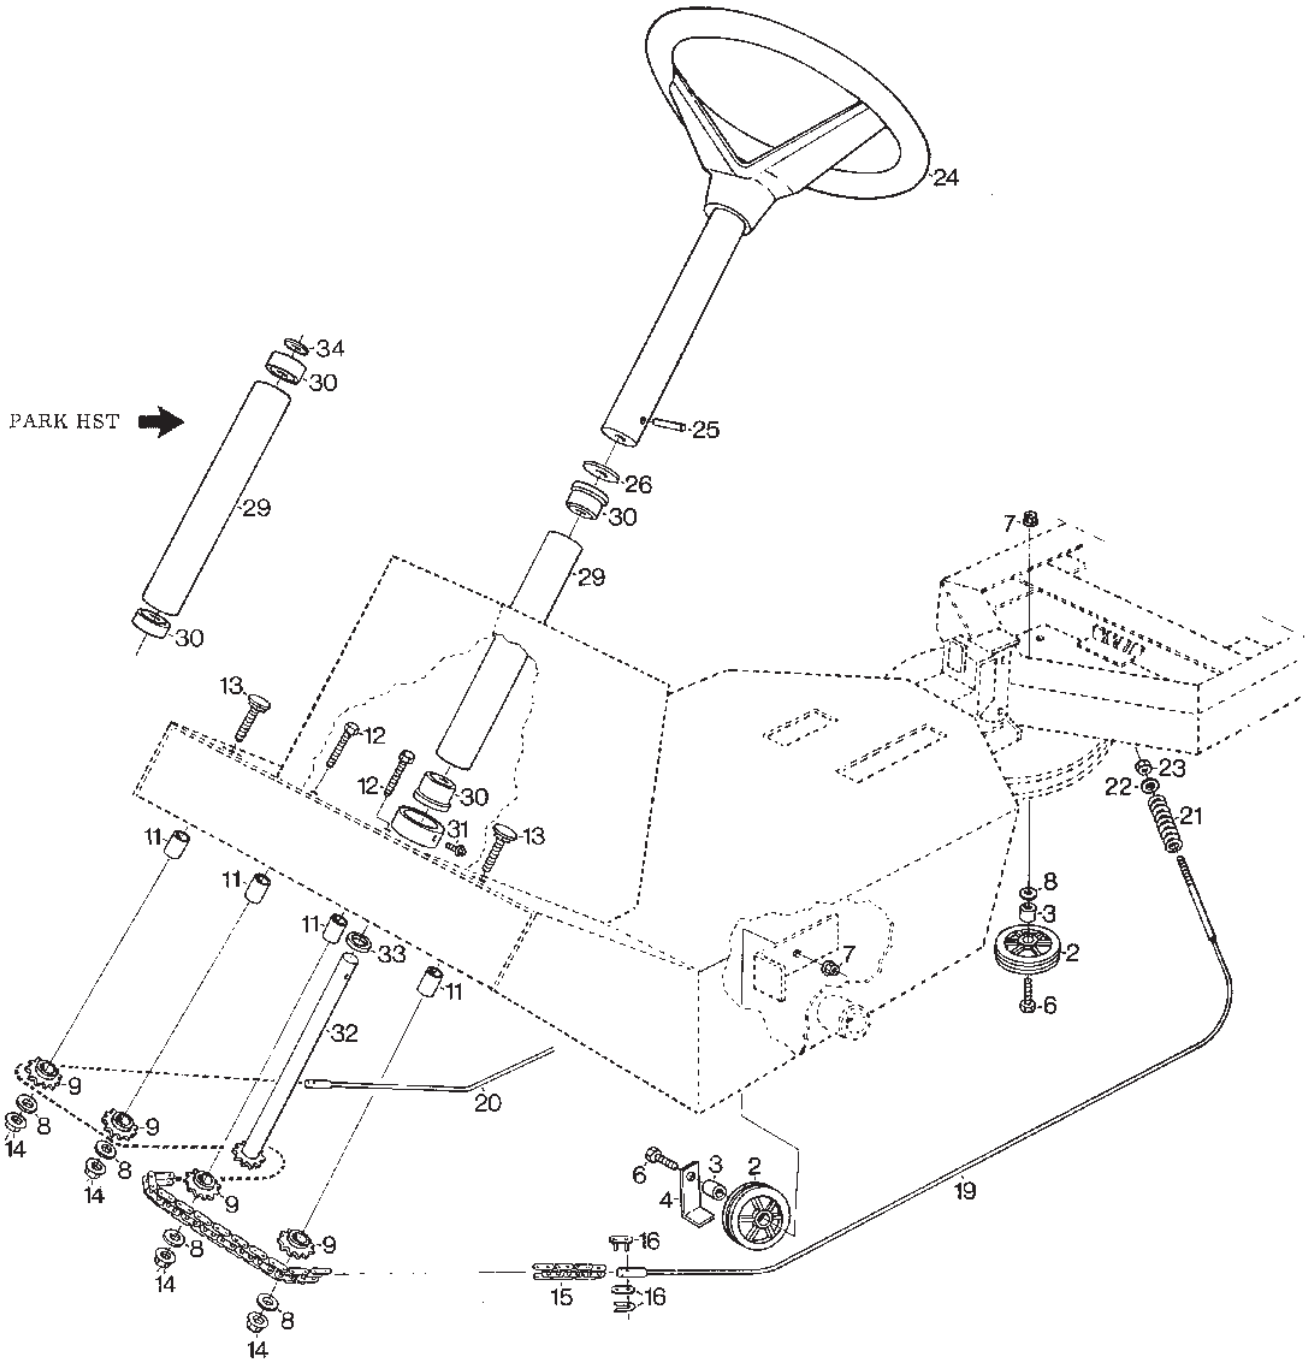

Utgåva Issue 37 - 2014		Styrning Steering			
Pos. Fig.	Antal Q.ty	Art nr Part No	Benämning	Description	Anmärkning Notes
24	1	1134-1967-01	Ratt	Steering Wheel	
24	1	1134-2390-01	Ratt	Steering wheel	
26	1	9699-0103-02	Bricka	Washer	0.5 mm
26	1	9699-0103-02	Bricka	Washer	0.5 mm
26	1	9699-0114-02	Bricka	Washer	1.0 mm