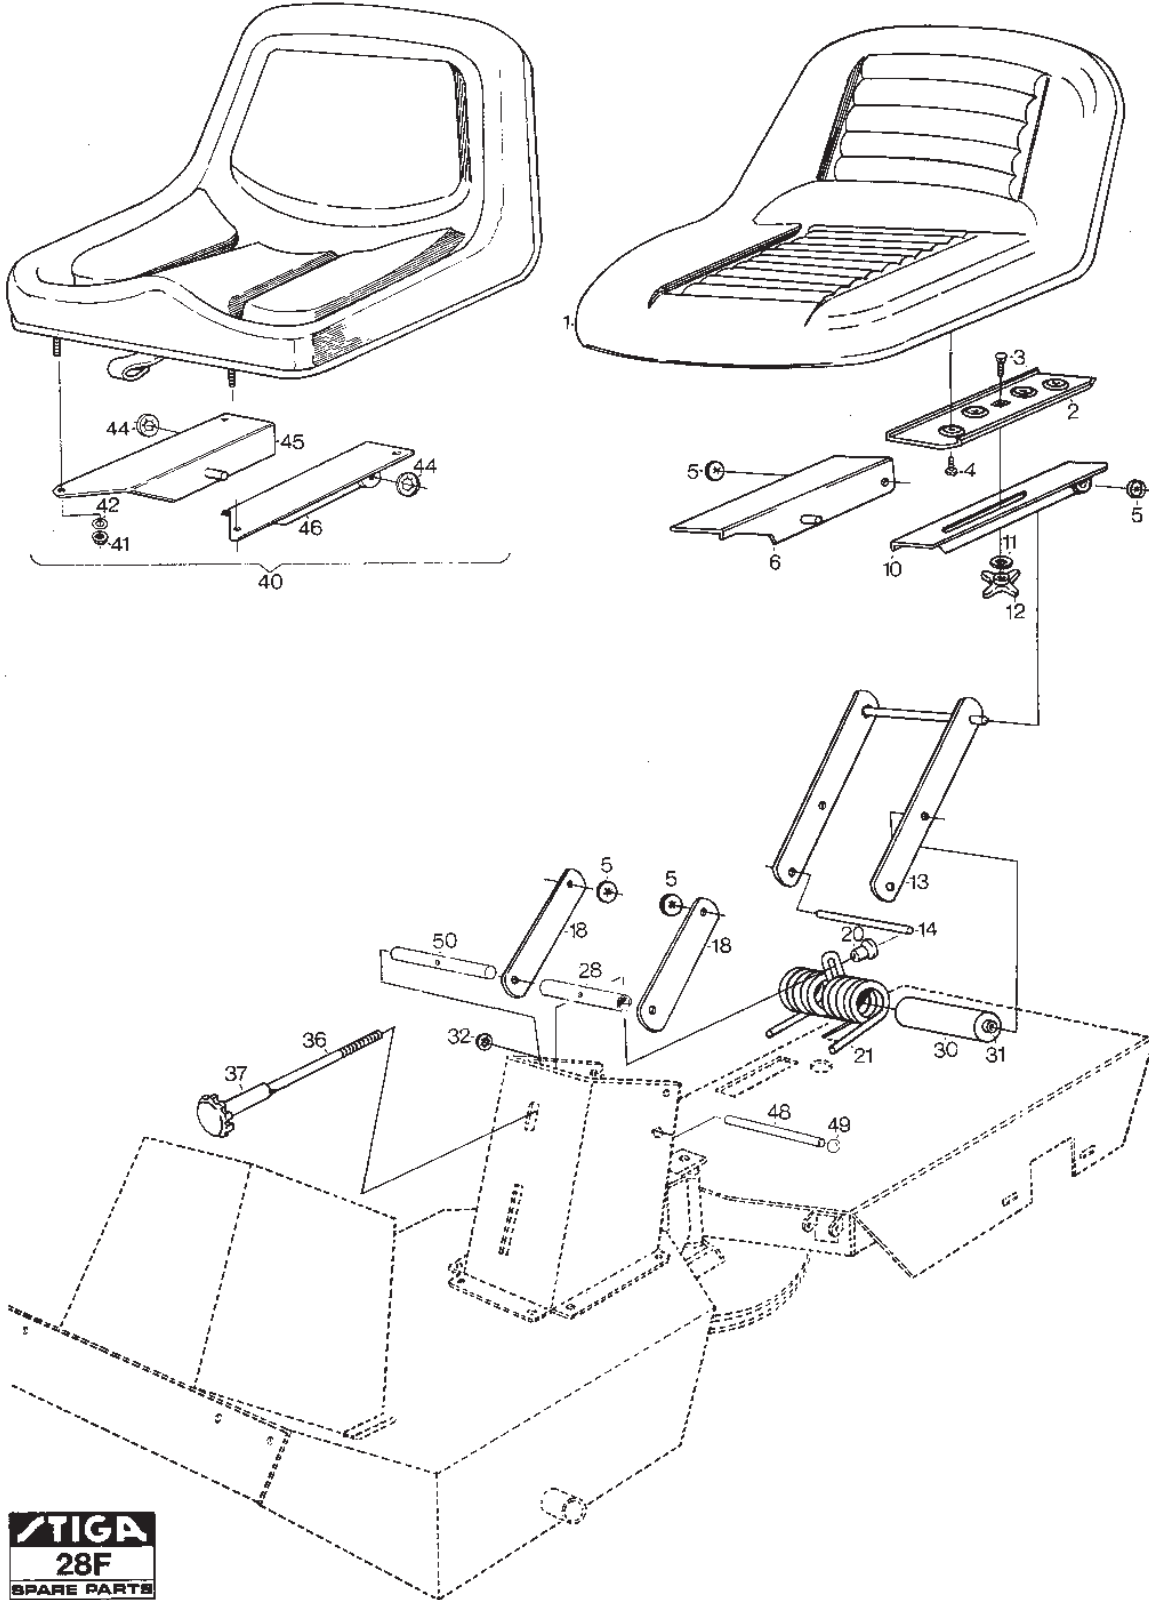

Utgåva Issue 37 - 2014		Seat			
Pos. Fig.	Antal Q.ty	Art nr Part No	Benämning	Description	Anmärkning Notes
6	1	1134-3618-01	Sitsfäste Kpl. 5-01 14	Seat Attachment-R.H.	
10	1	1134-3618-02	Sitsfäste Kpl. 5-01 14	Seat Attachment-L.H.	
5	4	9675-0017-02	Låsbricka	Starlock	
44	2	9675-0017-02	Låsbricka	Starlock	
42	4	9699-0028-02	Bricka	Washer	
11	2	9699-0062-02	Bricka	Washer	
41	4	9795-3631-02	Mutter	Nut	
3	2	9898-0820-16	Skruv	Screw	
4	4	9988-3616-16	Skruv	Screw	
4	4	9988-3616-16	Skruv	Screw