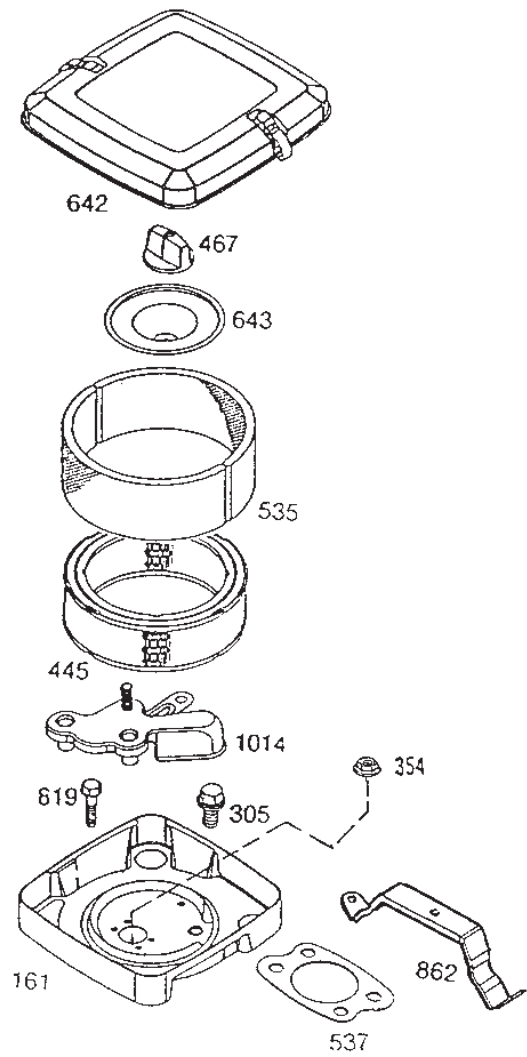

121 CARBURETOR OVERHAUL KIT

358 GASKET SET

Utgåva Issue 37 - 2014		Förgasare Luftfilter	Carburettor Air Cleaner		
Pos. Fig.	Antal Q.ty	Art nr Part No	Benämning	Description	Anmärkning Notes
601	2	93053	Slangklämma	Hose clamp	
265	2	221535	Klämma	Clamp	
535	1	271271	Luftfilterelement	Filter Element	
187	1	393815	Bränsleledning	Fuel line	279 mm
445	1	394018	Air cleaner cartridge	Air cleaner cartridge	
240	1	394358	Bränslefilter	Fuel filter	
467	1	491875	Låsrott	Knob	
387	1	491922	Fuel pump	Fuel pump	
54	4	805006	Skruv	Screw	
52	2	805023	Packning	Gasket	
307	6	805025	Skruv	Screw	
819	1	805057	Skruv	Screw	
51	1	805149	Packning	Gasket	
351	2	805169	Skruv	Screw	
823	2	805317	Skruv	Screw	
122	1	805329	Distans	Spacer	
53	2	805360	Skruv	Screw	
305	1	805406	Skruv	Screw	
50	1	805409	Insugningsrör	Intake Manifold	
216	1	805439	Choke link	Choke link	
209A	1	805453	Fjäder	Spring	
209	1	805460	Fjäder	Spring	
232	1	805465	Fjäder	Spring	
201	1	805480	Governor link	Governor link	
95	2	805561	Skruv	Screw	
108	1	805562	Choke valve	Choke valve	
127	1	805570	Welch plug	Welch plug	
127A	1	805571	Welch plug	Welch plug	
130	1	805572	Gasspjäll	Throttle Valve	
634B	1	805574	Collar	Collar	
987	1	805575	Seal	Seal	
634A	1	805576	Collar	Collar	
615A	1	805577	Retainer	Retainer	
615	1	805578	Retainer	Retainer	
634C	1	805580	Collar	Collar	
1013	1	805581	Seal	Seal	
104	1	805586	Flottöraxel	Hinge pin	
955	1	805592	Skruv	Screw	
643	1	805631	Plate	Plate	
537	1	805655	Packning	Gasket	
94	1	805777	Nozzle	Nozzle	
271	1	807609	Bracket	Bracket	
222	1	807610	Fäste	Control Bracket	
788	1	807685	Fäste	Bracket	
98	1	807705	Skruv	Screw	
105	1	807706	Fuel inlet valve	Fuel inlet valve	
118	1	807707	Justerskruv	Idle valve	
131	1	807709	Spjällsaxeln	Throttle Shaft	
133	1	807710	Flottör	Float	