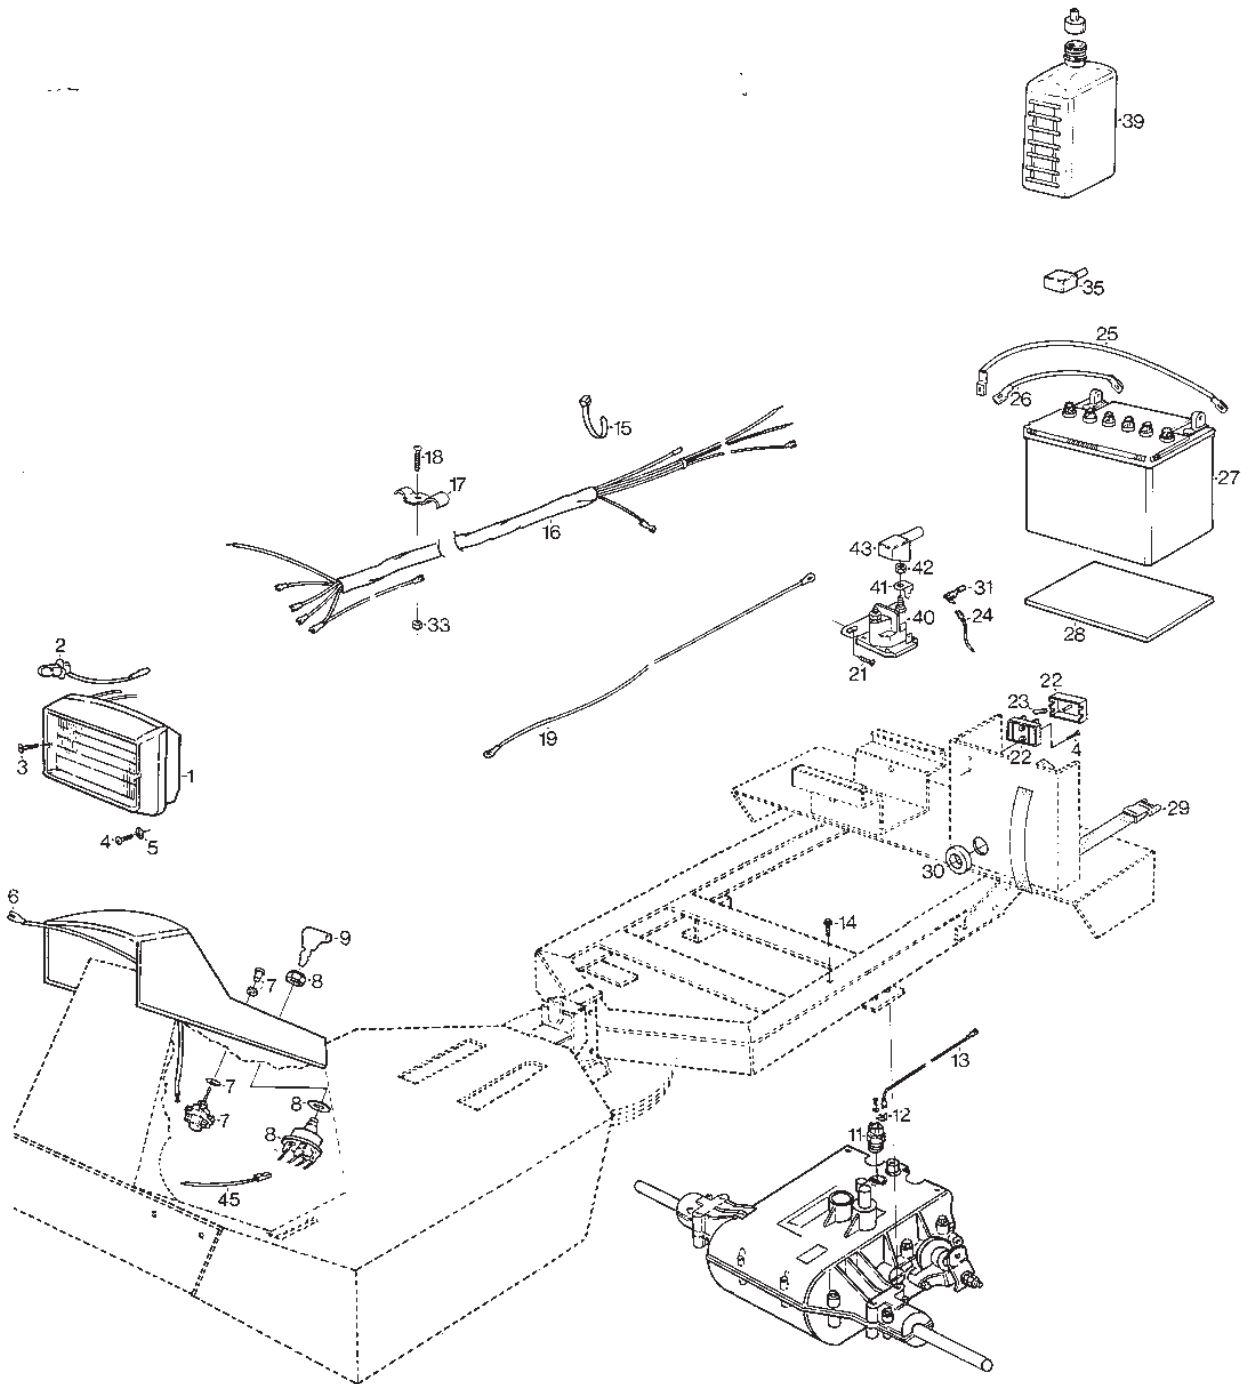

Utgåva Issue 37 - 2014		Elsystem Electrical System			
Pos. Fig.	Antal Q.ty	Art nr Part No	Benämning	Description	Anmärkning Notes
26	1	1134-0234-01	Batterikabel (+)	Battery Cable (+)	
1	1	1134-1466-01	Strålkastare Kpl	Headlamp Assy.	
8	1	1134-1814-01	Tändningslås Kpl Service	Starter Switch Assy.	
16	1	1134-2040-01	Kabelhärva	Cable Harness	
25	1	1134-2042-01	Batterikabel (-)	Battery Cable (-)	
19	1	1134-2084-02	Kabel	Cable	
35	1	1134-2310-01	Batteriskydd	Guard Cap (+)	
28	1	1134-2333-02	Batteriunderlägg	Battery Pad	
17	1	1134-2782-01	Låsbleck	Clamp	
9	1	1134-2848-01	Tändningsnyckel	Ignition Key	
27	1	1134-2892-01	Batteri	Battery	
16	1	1134-2905-01	Kabelhärva	Cable Harness	
24	1	1134-2915-01	Kabel	Wire	
13	1	1134-2916-01	Kabel	Wire	
41	1	1134-2947-01	Stift	Cable Connection	
43	1	1134-2948-01	Skyddshätta	Guard Cap	
40	1	1134-2962-01	Solenoid Kpl Service	Solenoid	
6	1	1134-3082-01	Elkabel	Cable	
45	1	1134-3273-01	Kabel	Wire Lead	
45	1	1134-3279-01	Växelarm	Gear Shifter Arm	
39	2	1134-3300-01	Batterisyra	Battery Acid	2 x 0.85 liter
7	1	9400-0063-00	Brytare	Switch	
29	1	9400-0064-02	Batterihållare	Battery Holder	
2	1	9400-0075-00	Glödlampa 12336H3 12	Glow Lamp	
23	1	9400-0102-00	Säkring 8A	Fuse 8A	
22	1	9400-0103-00	Säkringshållare	Fuse Box	
30	1	9400-0165-00	Kabelgenomföring O 26	Cable Protector	
12	2	9400-0171-00	Fl.Stift 3868 F/45Msbk	Cable Connection	
15	3	9579-0003-00	Kablage | Bunband | Buntband	Cable harness | Cable | Cable Holder	
5	2	9699-0099-02	Bricka	Washer	
33	1	9739-0531-22	Mutter	Nut	
42	2	9794-5131-02	Mutter	Nut	
3	2	9847-7922-16	Skruv	Screw	
21	2	9849-8009-16	Skruv	Screw	
4	4	9849-8013-16	Skruv	Screw	
14	1	9942-0612-16	Skruv	Screw	
18	1	9997-0520-16	Skruv	Screw