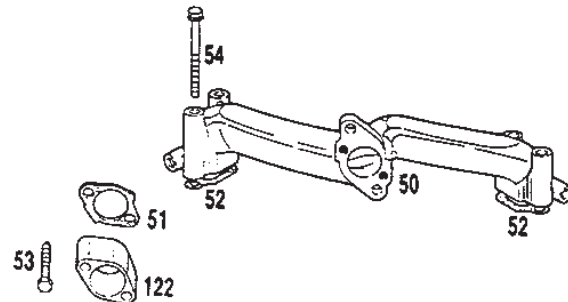

358 GASKET SET