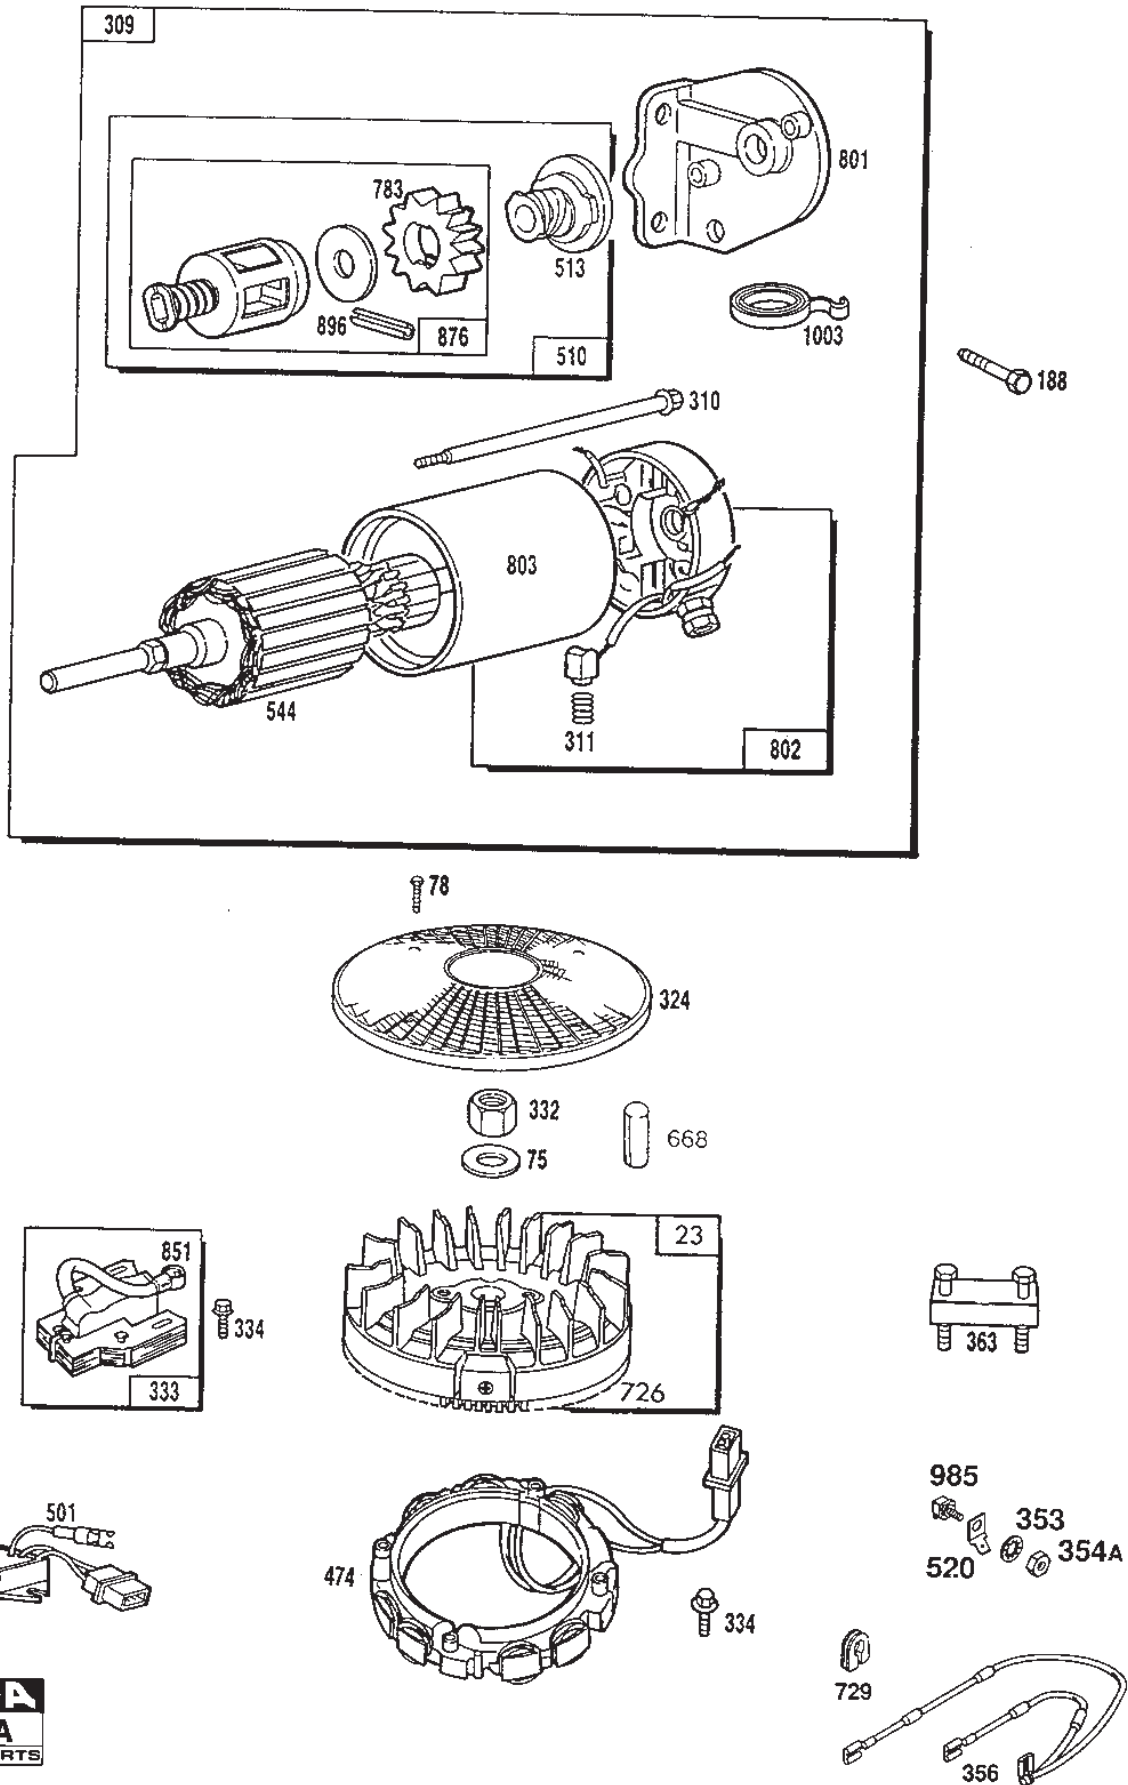

Utgåva Issue 37 - 2014		Elsystem Startmotor		Electric System Starter Motor	
Pos. Fig.	Antal Q.ty	Art nr Part No	Benämning	Description	Anmärkning Notes
363	1	19203	Avdragare	Puller	Tillbehör/Accessory
354a	1	90576	Mutter	Nut	
353	1	92791	Bricka	Washer	
520	1	93722	Anslutningsbleck	Terminal	
310	2	94169	Bult	Bolt	
896	1	94288	Stift	Roll pin	
851	1	221798	Anslutning	Terminal	
783	1	280104	Drev	Gear	
324	1	280829	Nät	Screen	
474	1	393295	Generator	Alternator	
801	1	394856	Lock	Drive end cap	
501	1	394890	Regulator	Regulator	
513	1	398003	Koppling kpl	Clutch Ass.Y	
985	1	398525	Isolator	Insulator	
309	1	399169	Starting motor	Starting motor	
803	1	399172	Hus	Housing	
544	1	490309	Armature	Armature	
802	1	490310	Bottenkåpa	Commutator end cap	
311	2	490311	Brush	Brush	
1003	1	490316	Fjäder	Spring	
510	1	490421	Drev kpl	Drive assy	
876	1	490467	Startdrev	Retainer kit	
333	1	492341	Armature magneto	Armature magneto	
356	1	493792	Gasreglage	Throttle Cable	
75	1	805007	Bricka	Washer	
332	1	805021	Mutter	Nut	
188	2	805247	Skruv	Screw	
668	1	805402	Distans	Spacer	
334	6	805407	Skruv	Screw	
78	3	805447	Skruv	Screw	
526	2	805488	Skruv	Screw	
729	1	805641	Hylsa	Grommet	
23	1	807531	Flywheel	Flywheel	
726	1	807805	Gear	Gear