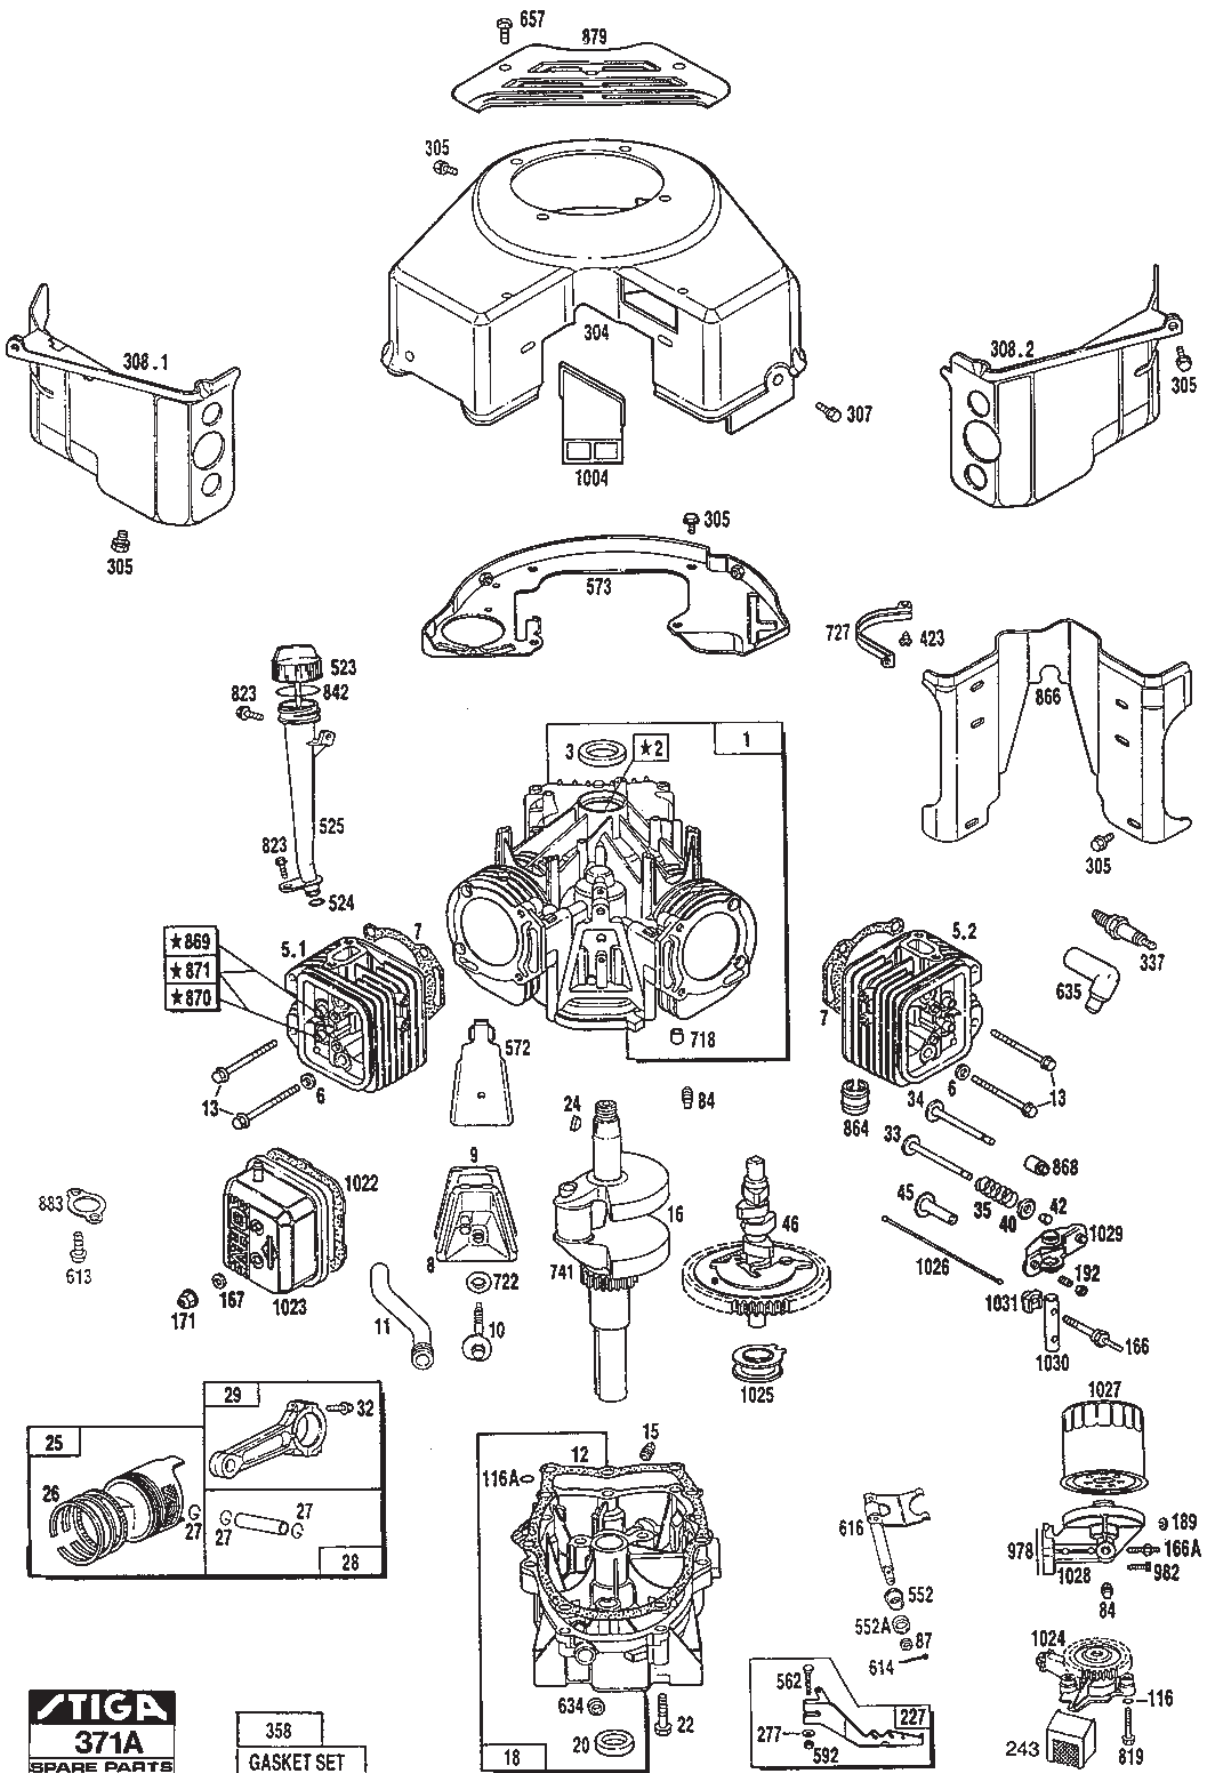

STIGA
371A
SPARE PARTS

358
GASKET SET

Utgåva Issue 37 - 2014		Cylinder Vevhus	Cylinder Crankcase		
Pos. Fig.	Antal Q.ty	Art nr Part No	Benämning	Description	Anmärkning Notes
1030	2	805342	Axel	Shaft	
166	4	805343	Stud	Stud	
1030	2	805343	Stud	Stud	
1026	2	805352	Stötstång (stål)	Push rod (steel)	
1026	2	805352	Stötstång (stål)	Push rod (steel)	
1026	2	805352	Stötstång (stål)	Push rod (steel)	
45	4	805354	Valve tappet	Valve tappet	
11	1	805362	Rör	Tube	
9	1	805379	Packning	Gasket	
562	1	805381	Skruv	Screw	
592	1	805383	Mutter	Nut	
32	4	805395	Skruv	Screw	
305	12	805406	Skruv	Screw	
552	1	805412	Bussning	Bushing	
552A	1	805413	Bussning	Bushing	
634	1	805416	Bricka	Washer	
614	1	805417	Saxpinne	Cotter pin	
167	4	805420	Bricka	Washer	
189	2	805449	Bricka	Washer	
722	1	805483	Seal	Seal	
727	1	805505	Shield	Shield	
635	2	805529	Tändstiftsskydd	Spark plug elbow	
1026	2	805617	Stötstång (alum)	Push rod (alum)	
1026	2	805617	Stötstång (alum)	Push rod (alum)	
1026	2	805617	Stötstång (alum)	Push rod (alum)	
1004	1	805632	Air inlet tube	Air inlet tube	
879	1	805636	Förgasarkåpa	Carburettor Cover	
741	1	805675	Gear	Gear	
866	1	805738	Valley cover	Valley cover	
10	1	805751	Skruv	Screw	
1	1	807511	Cylinder	Cylinder	
523	1	807516	Oil dipstick	Oil dipstick	
227	1	807528	Governor lever	Governor lever	
46	1	807542	Kamaxel	Camshaft	
1024	1	807546	Oil pump	Oil pump	
1029	4	807557	Vipparm	Rocker arm	
16	1	807586	Crankshaft	Crankshaft	
616	1	807596	Governor fork	Governor fork	
525	1	807611	Påfyllningsrör	Oil filler tube	
25	2	807619	Kolv	Piston	STD
25	2	807619	Kolv	Piston	STD
26	2	807620	Ring set	Ring set	STD
26	2	807620	Ring set	Ring set	STD
26	2	807620	Ring set	Ring set	STD
28	2	807621	Kolvsprint	Piston Pin	
29	2	807622	Connecting Rod	Connecting Rod	
192	2	807623	Skruv	Screw	
18	1	807638	Crankcase	Crankcase	
573	1	807663	Back plate	Back plate