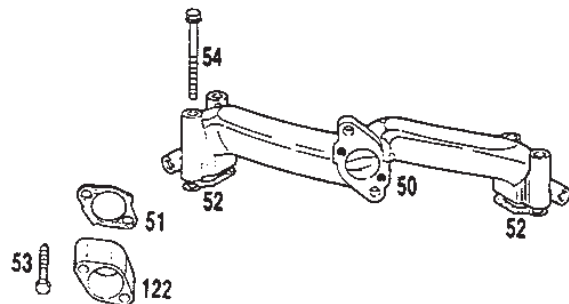

358 GASKET SET