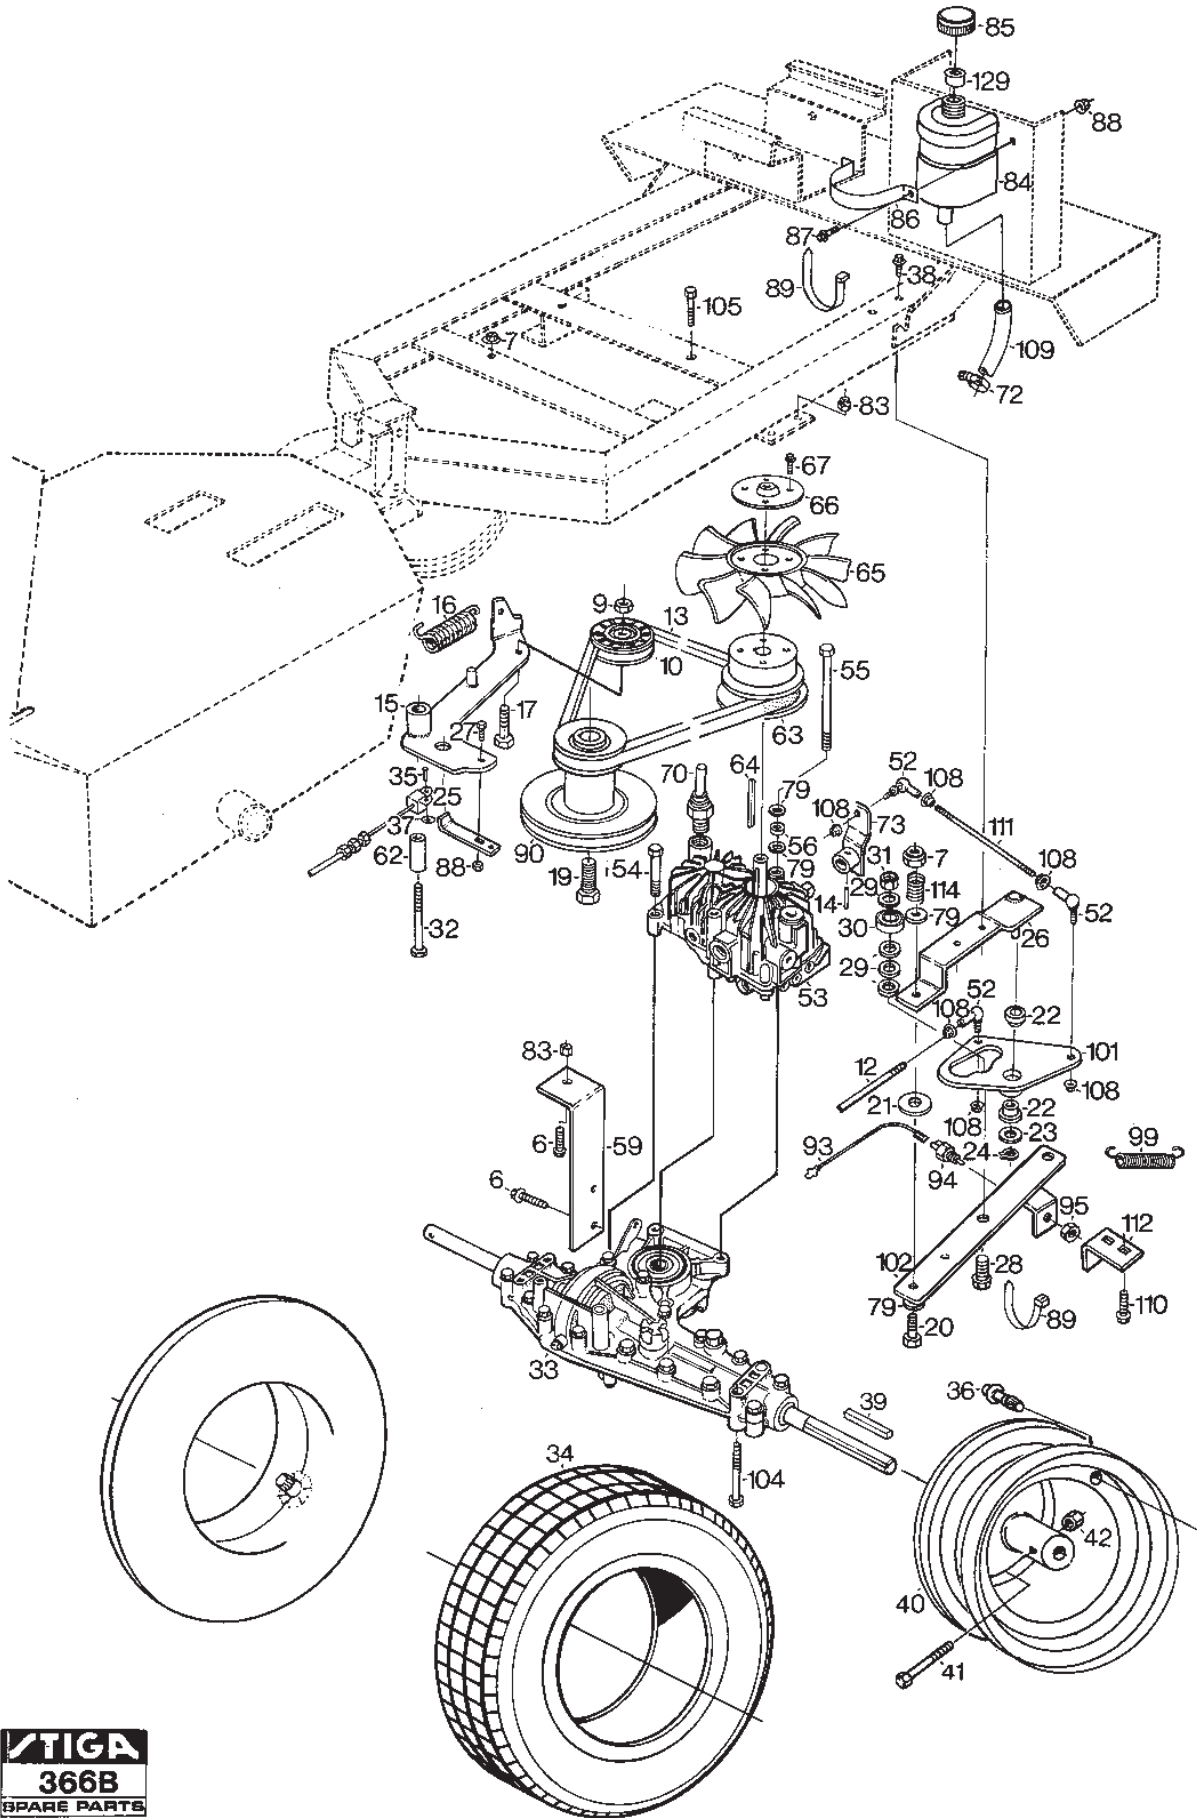

Utgåva Issue 37 - 2014		Transmission		Transmission	
Pos. Fig.	Antal Q.ty	Art nr Part No	Benämning	Description	Anmärkning Notes
24	1	9652-0010-04	Segersäkringsåkring Sga10	Circlip	
37	1	9675-0008-02	Starlockbricka	Starlock	
99	1	1131-1506-00	Fjäder	Spring	
16	1	1134-0645-00	Fjäder	Spring	
62	1	1134-1565-01	Distans	Spacer	
15	1	1134-2015-03	Spännarm	Tension Arm	
39	2	1134-2471-01	Kil	Key	
59	1	1134-2708-01	Stay	Stay	
102	1	1134-2713-01	Arm Kpl.	Arm	
66	1	1134-2714-01	Bricka	Washer	
90	1	1134-2717-01	Motorremskiva	Engine Pulley	
101	1	1134-2724-01	Pivotplatta Kpl. 24	Pivoting Plate	
26	1	1134-2726-01	Fäste	Bracket	
112	1	1134-2727-01	Fäste	Bracket	
73	1	1134-2729-01	Arm Kpl.	Arm	
111	1	1134-2734-01	Stag Kpl	Rod	
63	1	1134-2739-01	Pedal	Pedal	
56	2	1134-2758-01	Distans	Spacer	
84	1	1134-2765-02	Oljetank	Oil Tank	
12	1	1134-2766-01	Fartreglagewire	Speed Control Wire	
95	1	1134-2767-01	Mutter	Nut	
94	1	1134-2774-01	Brytare	Switch	
64	1	1134-2776-01	Kil	Key	
85	1	1134-2777-02	Tanklock	Filler Cap	
86	1	1134-2778-01	Fästband5-01	Band	
109	1	1134-2779-01	Slang	Tube	
70	1	1134-2783-01	Nipple	Nipple	
33	1	1134-2800-01	Transaxel	Transaxle	
53	1	1134-2801-02	Hydrostat	Hydrostatic Transmission	
21	1	1134-2840-01	Bricka	Washer	
114	1	1134-2843-01	Fjäder	Spring	
93	1	1134-2916-01	Kabel	Wire	
25	1	1134-2983-01	Arm Kpl.	Arm	
40	2	1134-3175-01	Fälg-bak	Rim-rear	
65	1	1134-3552-01	Fläkt	Fan	
129	1	1134-3734-01	Plugg (Service)	Vent Plug	
10	1	1134-9027-01	Spännrulle (Svart)	Tension Roller (Black)	
13	1	1134-9029-01	Kilrem	V-Belt	
34	2	9545-0116-00	Däck	Tyre	
34	1	9545-0203-00	Innerslang	Inner Tube	
36	2	9545-0500-00	Ventil	Valve Assy.	
22	2	9548-0015-00	Oljebroslag12X18X12-24X3	Flanged Bearing	
30	1	9549-0004-00	Kullager	Ball Bearing	
52	3	9570-0001-00	Vinkellänk As8 Din 71802M5	Elbow Link	
72	2	9578-0021-00	Slangklämma	Hose clamp	
89	2	9579-0003-00	Kablage Bunband Buntband	Cable harness Cable Cable Holder	
14	1	9595-0235-00	Spännstift	Pin	
35	1	9646-0036-22	Nit Kn 5X12	Rivet	