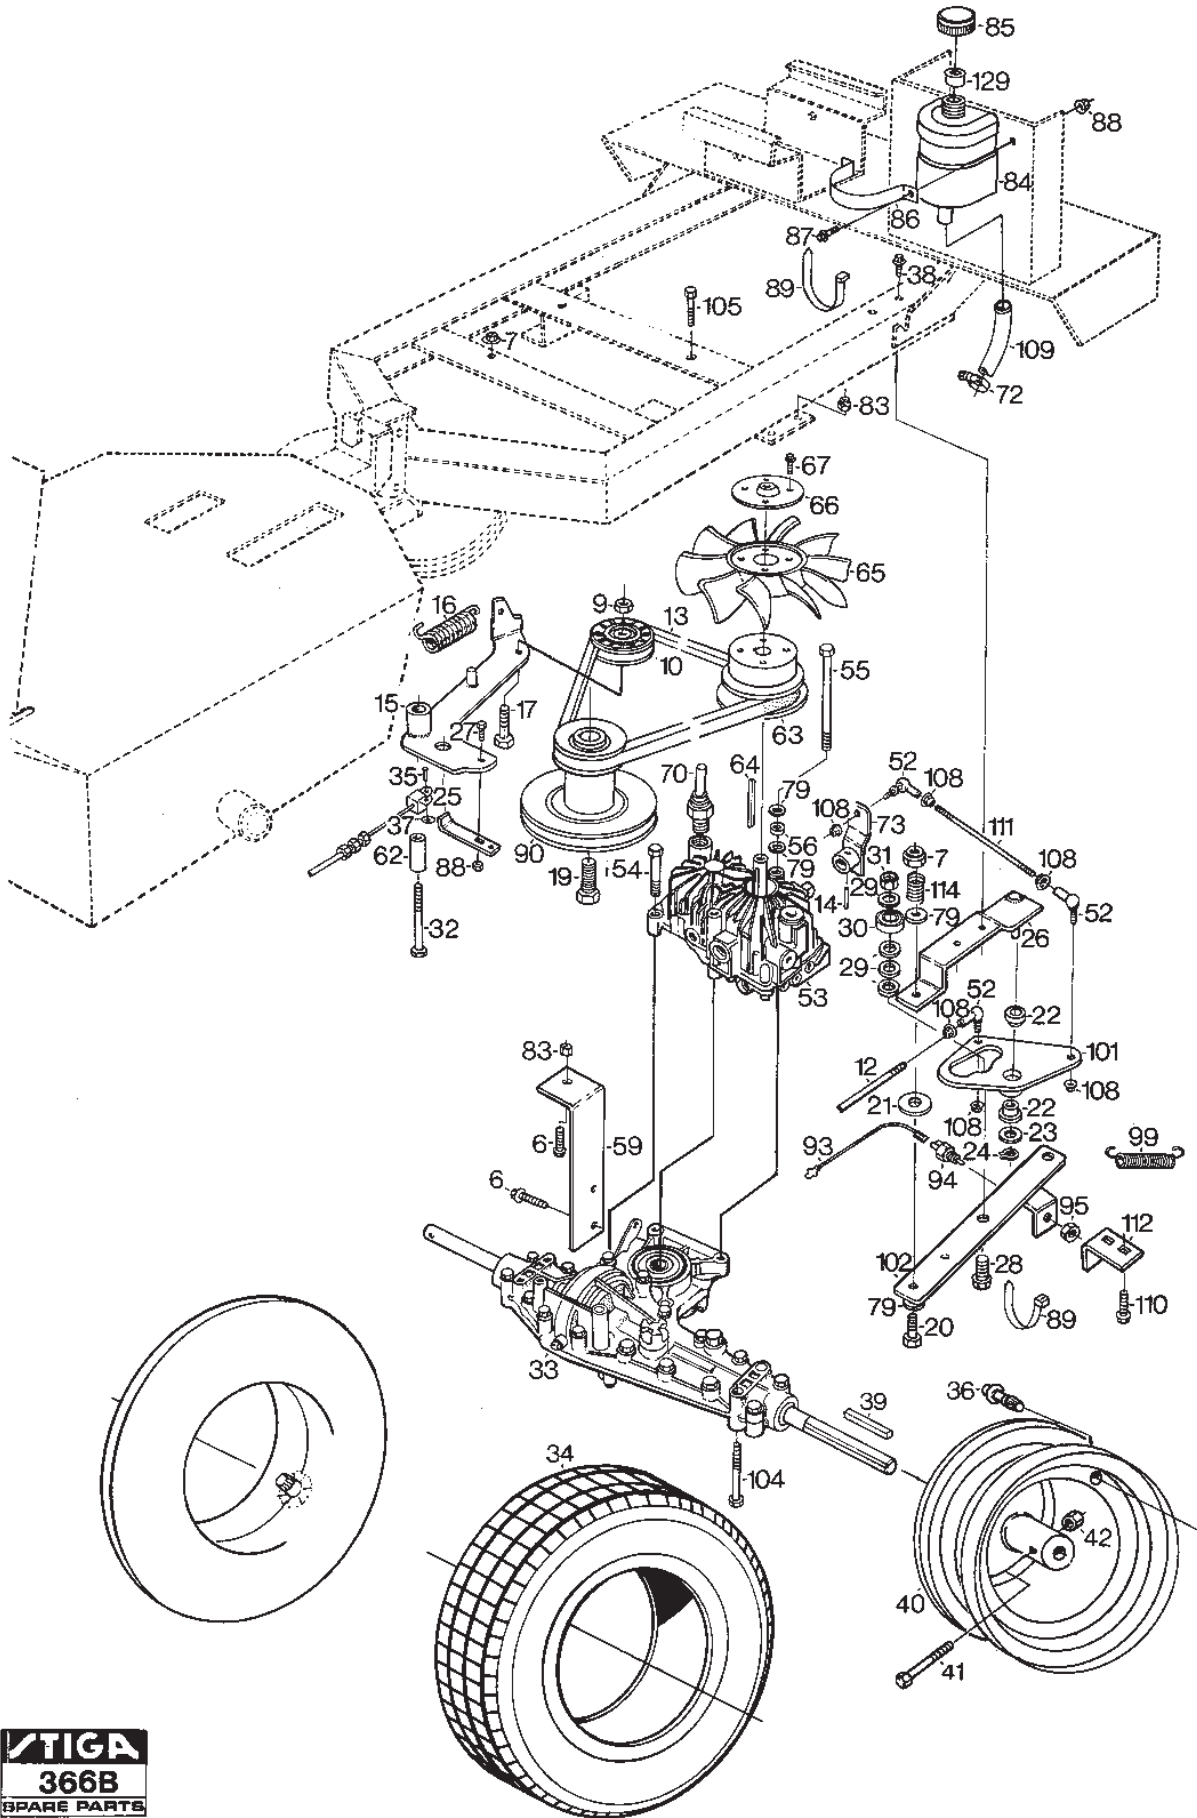

Utgåva Issue 37 - 2014		Transmission		Transmission	
Pos. Fig.	Antal Q.ty	Art nr Part No	Benämning	Description	Anmärkning Notes
24	1	9652-0010-04	Segersäkringsåkring Sga10	Circlip	
37	1	9675-0008-02	Starlockbricka	Starlock	
99	1	1131-1506-00	Fjäder	Spring	
16	1	1134-0645-00	Fjäder	Spring	
62	1	1134-1565-01	Distans	Spacer	
15	1	1134-2015-03	Spännarm	Tension Arm	
39	2	1134-2471-01	Kil	Key	
59	1	1134-2708-01	Stay	Stay	
102	1	1134-2713-01	Arm Kpl.	Arm	
66	1	1134-2714-01	Bricka	Washer	
90	1	1134-2717-01	Motorremskiva	Engine Pulley	
101	1	1134-2724-01	Pivotplatta Kpl. 24	Pivoting Plate	
26	1	1134-2726-01	Fäste	Bracket	
112	1	1134-2727-01	Fäste	Bracket	
73	1	1134-2729-01	Arm Kpl.	Arm	
111	1	1134-2734-01	Stag Kpl	Rod	
63	1	1134-2739-01	Pedal	Pedal	
56	2	1134-2758-01	Distans	Spacer	
84	1	1134-2765-02	Oljetank	Oil Tank	
12	1	1134-2766-01	Fartreglagewire	Speed Control Wire	
95	1	1134-2767-01	Mutter	Nut	
94	1	1134-2774-01	Brytare	Switch	
64	1	1134-2776-01	Kil	Key	
85	1	1134-2777-02	Tanklock	Filler Cap	
86	1	1134-2778-01	Fästband5-01	Band	
109	1	1134-2779-01	Slang	Tube	
70	1	1134-2783-01	Nipple	Nipple	
33	1	1134-2800-01	Transaxel	Transaxle	
53	1	1134-2801-02	Hydrostat	Hydrostatic Transmission	
21	1	1134-2840-01	Bricka	Washer	
114	1	1134-2843-01	Fjäder	Spring	
93	1	1134-2916-01	Kabel	Wire	
25	1	1134-2983-01	Arm Kpl.	Arm	
40	2	1134-3175-01	Fälg-bak	Rim-rear	
65	1	1134-3552-01	Fläkt	Fan	
129	1	1134-3734-01	Plugg (Service)	Vent Plug	
10	1	1134-9027-01	Spännrulle (Svart)	Tension Roller (Black)	
13	1	1134-9029-01	Kilrem	V-Belt	
34	2	9545-0116-00	Däck	Tyre	
34	1	9545-0203-00	Innerslang	Inner Tube	
36	2	9545-0500-00	Ventil	Valve Assy.	
22	2	9548-0015-00	Oljebroslag12X18X12-24X3	Flanged Bearing	
30	1	9549-0004-00	Kullager	Ball Bearing	
52	3	9570-0001-00	Vinkellänk As8 Din 71802M5	Elbow Link	
72	2	9578-0021-00	Slangklämma	Hose clamp	
89	2	9579-0003-00	Kablage | Bunband | Buntband	Cable harness | Cable | Cable Holder	
14	1	9595-0235-00	Spännstift	Pin	
35	1	9646-0036-22	Nit Kn 5X12	Rivet