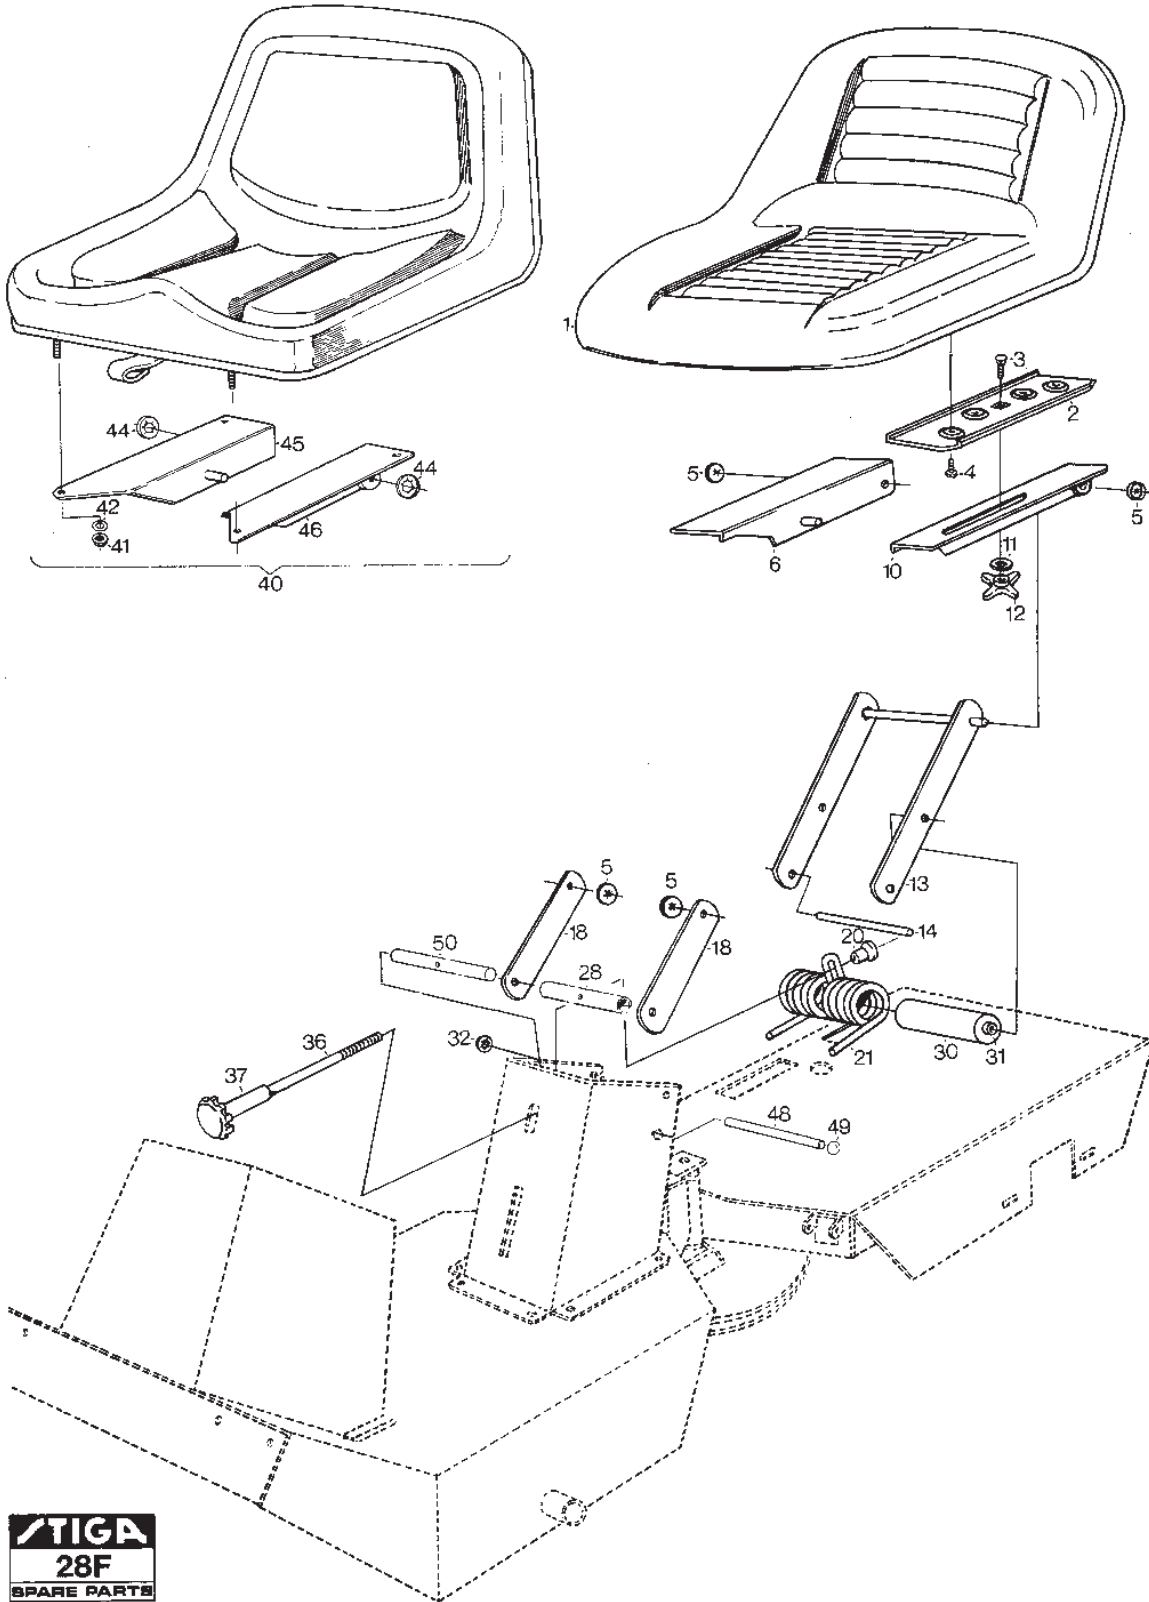

Utgåva Issue 39 - 2014		Esystem Electrical System			
Pos. Fig.	Antal Q.ty	Art nr Part No	Benämning	Description	Anmärkning Notes
1	1	1134-1466-01	Strålkastare Kpl	Headlamp Assy.	
2	1	9400-0075-00	Glödlampa 12336H3 12	Glow Lamp	
3	2	9847-7922-16	Skruv	Screw	
4	4	9849-8013-16	Skruv	Screw	
5	2	9699-0099-02	Bricka	Washer	
6	1	1134-3082-01	Elkabel	Cable	
7	1	9400-0063-00	Brytare	Switch	
8	1	1134-1814-01	Tändningslås Kpl Service	Starter Switch Assy.	
9	1	1134-2848-01	Tändningsnyckel	Ignition Key	
11	1	9400-0167-00	Brytare	Switch	
12	2	9400-0171-00	Fl.Stift 3868 F/45Msbk	Cable Connection	
13	1	1134-2916-01	Kabel	Wire	
14	1	9942-0612-16	Skruv	Screw	
15	3	9579-0003-00	Kablage | Bunband | Buntband	Cable harness | Cable | Cable Holder	
16	1	1134-2905-01	Kabelhärva	Cable Harness	
17	1	1134-2782-01	Låsbleck	Clamp	
18	1	9997-0520-16	Skruv	Screw	
19	1	1134-2084-02	Kabel	Cable	
21	2	9849-8009-16	Skruv	Screw	
22	1	9400-0103-00	Säkringshållare	Fuse Box	
23	1	9400-0102-00	Säkring 8A	Fuse 8A	
24	1	1134-2915-01	Kabel	Wire	
25	1	1134-2042-01	Batterikabel (-)	Battery Cable (-)	
26	1	1134-0234-01	Batterikabel (+)	Battery Cable (+)	
27	1	1134-2892-01	Batteri	Battery	
28	1	1134-2333-02	Batteriunderlägg	Battery Pad	
29	1	9400-0064-02	Batterihållare	Battery Holder	
30	1	9400-0165-00	Kabelgenomföring O 26	Cable Protector	
31	1	9400-0170-00	Flatst.Hylsa A2507 Flh-1	Cable Connection	
33	1	9739-0531-22	Mutter	Nut	
35	1	1134-2310-01	Batteriskydd	Guard Cap (+)	
39	2	1134-3300-01	Batterisyra	Battery Acid	2 x 0.85 liter
40	1	1134-2962-01	Solenoid Kpl Service	Solenoid	
41	1	1134-2947-01	Stift	Cable Connection	
42	2	9794-5131-02	Mutter	Nut	
43	1	1134-2948-01	Skyddshätta	Guard Cap	
45	1	1134-3273-01	Kabel	Wire Lead	

STIGA
28F
SPARE PARTS