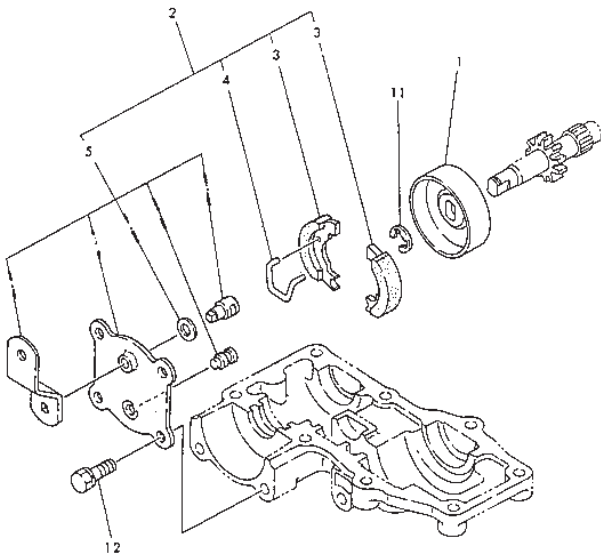

BROMS KPL/BRAKE ASSY