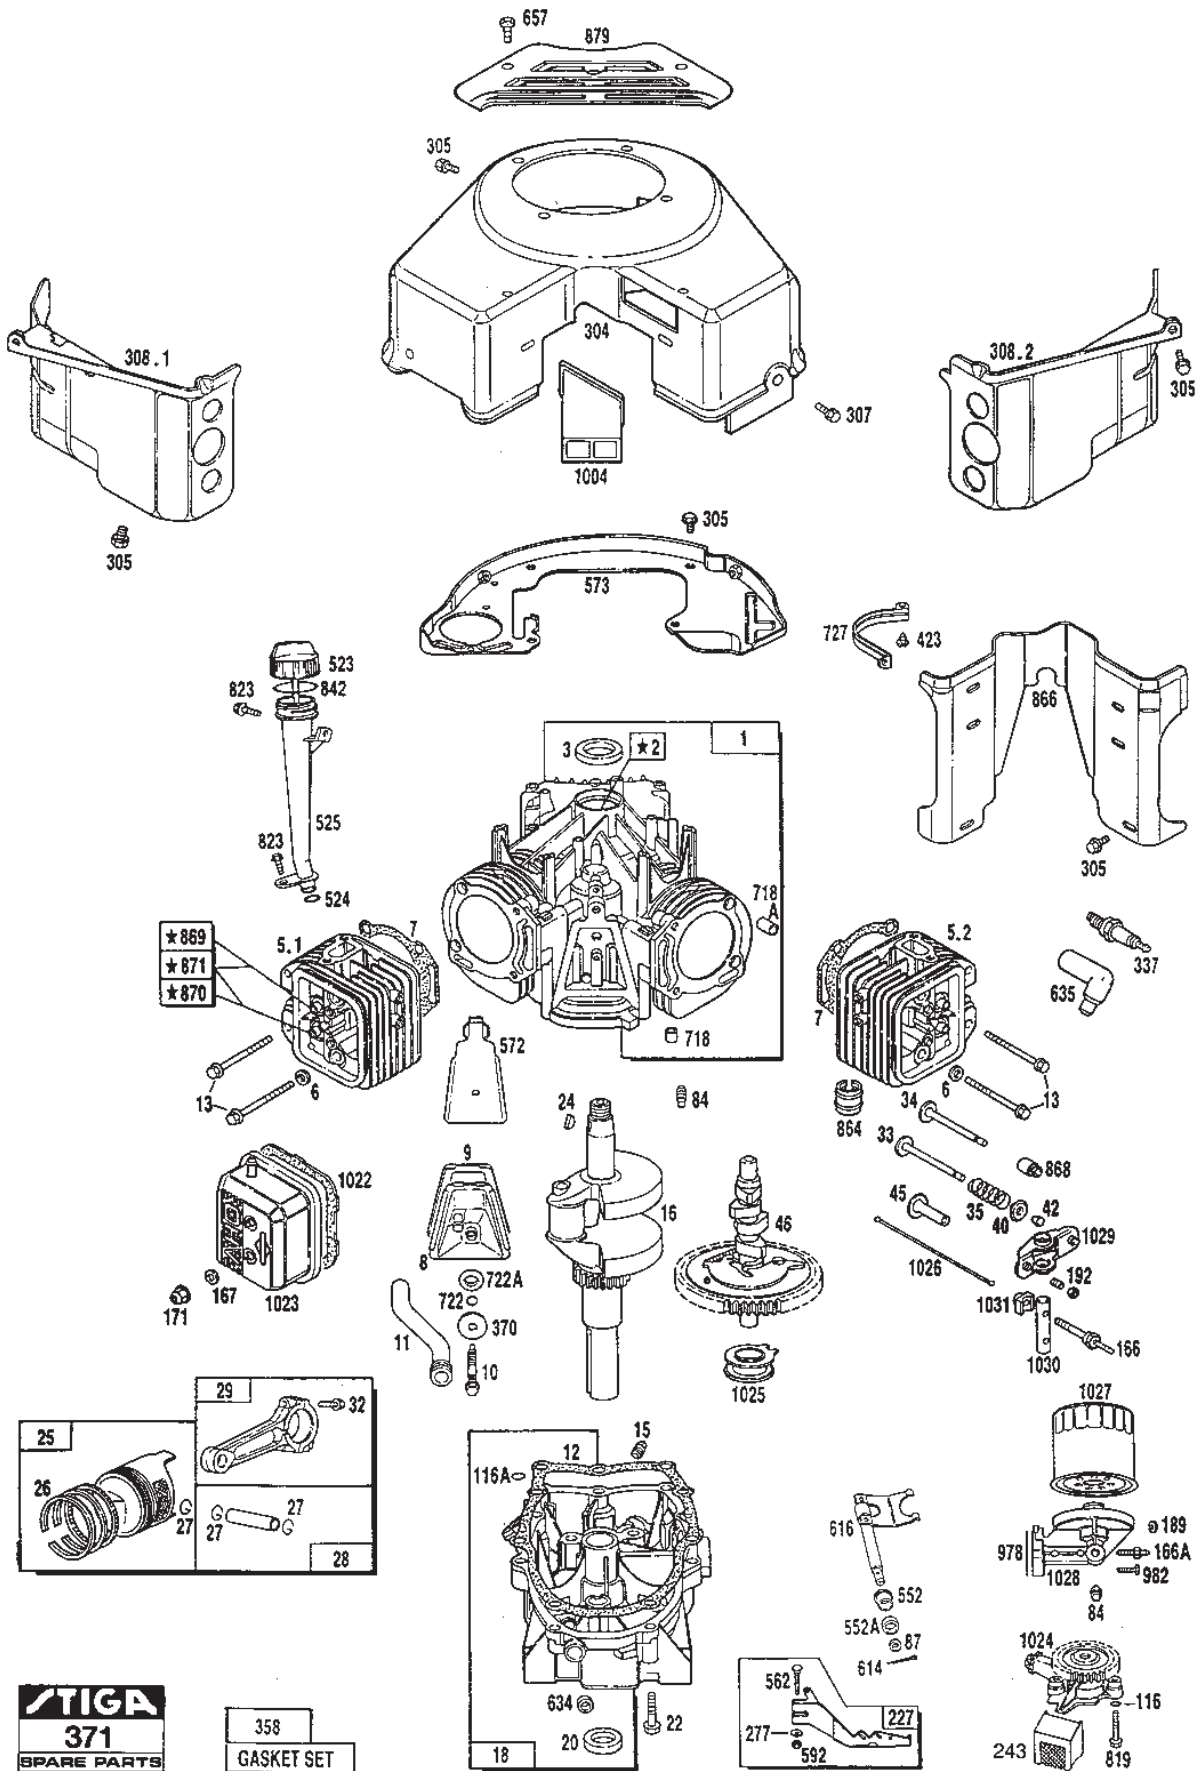

STIGA
371
SPARE PARTS

358
GASKET SET

Utgåva Issue 39 - 2014		Cylinder Vevhus	Cylinder Crankcase		
Pos. Fig.	Antal Q.ty	Art nr Part No	Benämning	Description	Anmärkning Notes
304	1	807654	Blower housing	Blower housing	
305	12	805406	Skruv	Screw	
307	2	805025	Skruv	Screw	
308	1	807649	Ledplåt	Air Guide	Pos. 308.2
308	1	807648	Ledplåt	Air Guide	Pos. 308.1
337	2	491055	Spark plug-long thr	Spark plug-long thr.	
358	1	807640	Packningssats	Gasket set	Delarna märkta S
370	1	805484	Bricka	Washer	
423	2	805260	Skruv	Screw	
523	1	807516	Oil dipstick	Oil dipstick	
524	1	805011	Oil seal	Oil seal	
525	1	807611	Påfyllningsrör	Oil filler tube	
552	1	805413	Bussning	Bushing	
552	1	805412	Bussning	Bushing	
562	1	805381	Skruv	Screw	
572	1	805197	Baffle	Baffle	
573	1	807655	Back plate	Back plate	
592	1	805383	Mutter	Nut	
614	1	805417	Saxpinne	Cotter pin	
616	1	807596	Governor fork	Governor fork	
634	1	805416	Bricka	Washer	
635	2	805529	Tändstiftsskydd	Spark plug elbow	
657	2	805009	Skruv	Screw	
718	2	805103	Styrpinne	Dowel pin	
718	2	805102	Styrpinne	Dowel pin	
722	1	805482	Seal	Seal	
722	1	805483	Seal	Seal	
727	1	805503	Shield	Shield	
819	2	805057	Skruv	Screw	
823	2	805317	Skruv	Screw	
842	1	805012	O-ring	O-ring	
864	2	805083	Avgasport	Exhaust port liner	
866	1	807652	Valley cover	Valley cover	
868	4	805094	Seal	Seal	
869	2	805085	Seat-intake	Seat-intake	
870	2	805086	Seat-exhaust	Seat-exhaust	
871	4	805084	Valve guide	Valve guide	
879	1	805369	Förgasarkåpa	Carburettor Cover	
978	1	805250	Packning	Gasket	
982	2	805030	Skruv	Screw	
999	1	807508	Topplock	Cylinder Head	
999	1	807510	Topplock	Cylinder Head	
1004	1	805363	Air inlet tube	Air inlet tube	
1022	2	805028	Packning	Gasket	
1023	2	805100	Valve cover	Valve cover	
1024	1	807546	Oil pump	Oil pump	
1025	1	805313	Governor slider	Governor slider	
1026	2	805352	Stötstång (stål)	Push rod (steel)	
1026	2	805617	Stötstång (alum)	Push rod (alum)