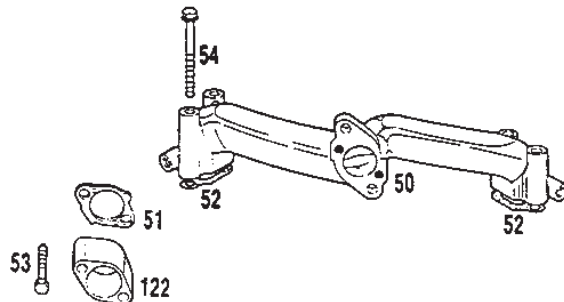

358 GASKET SET