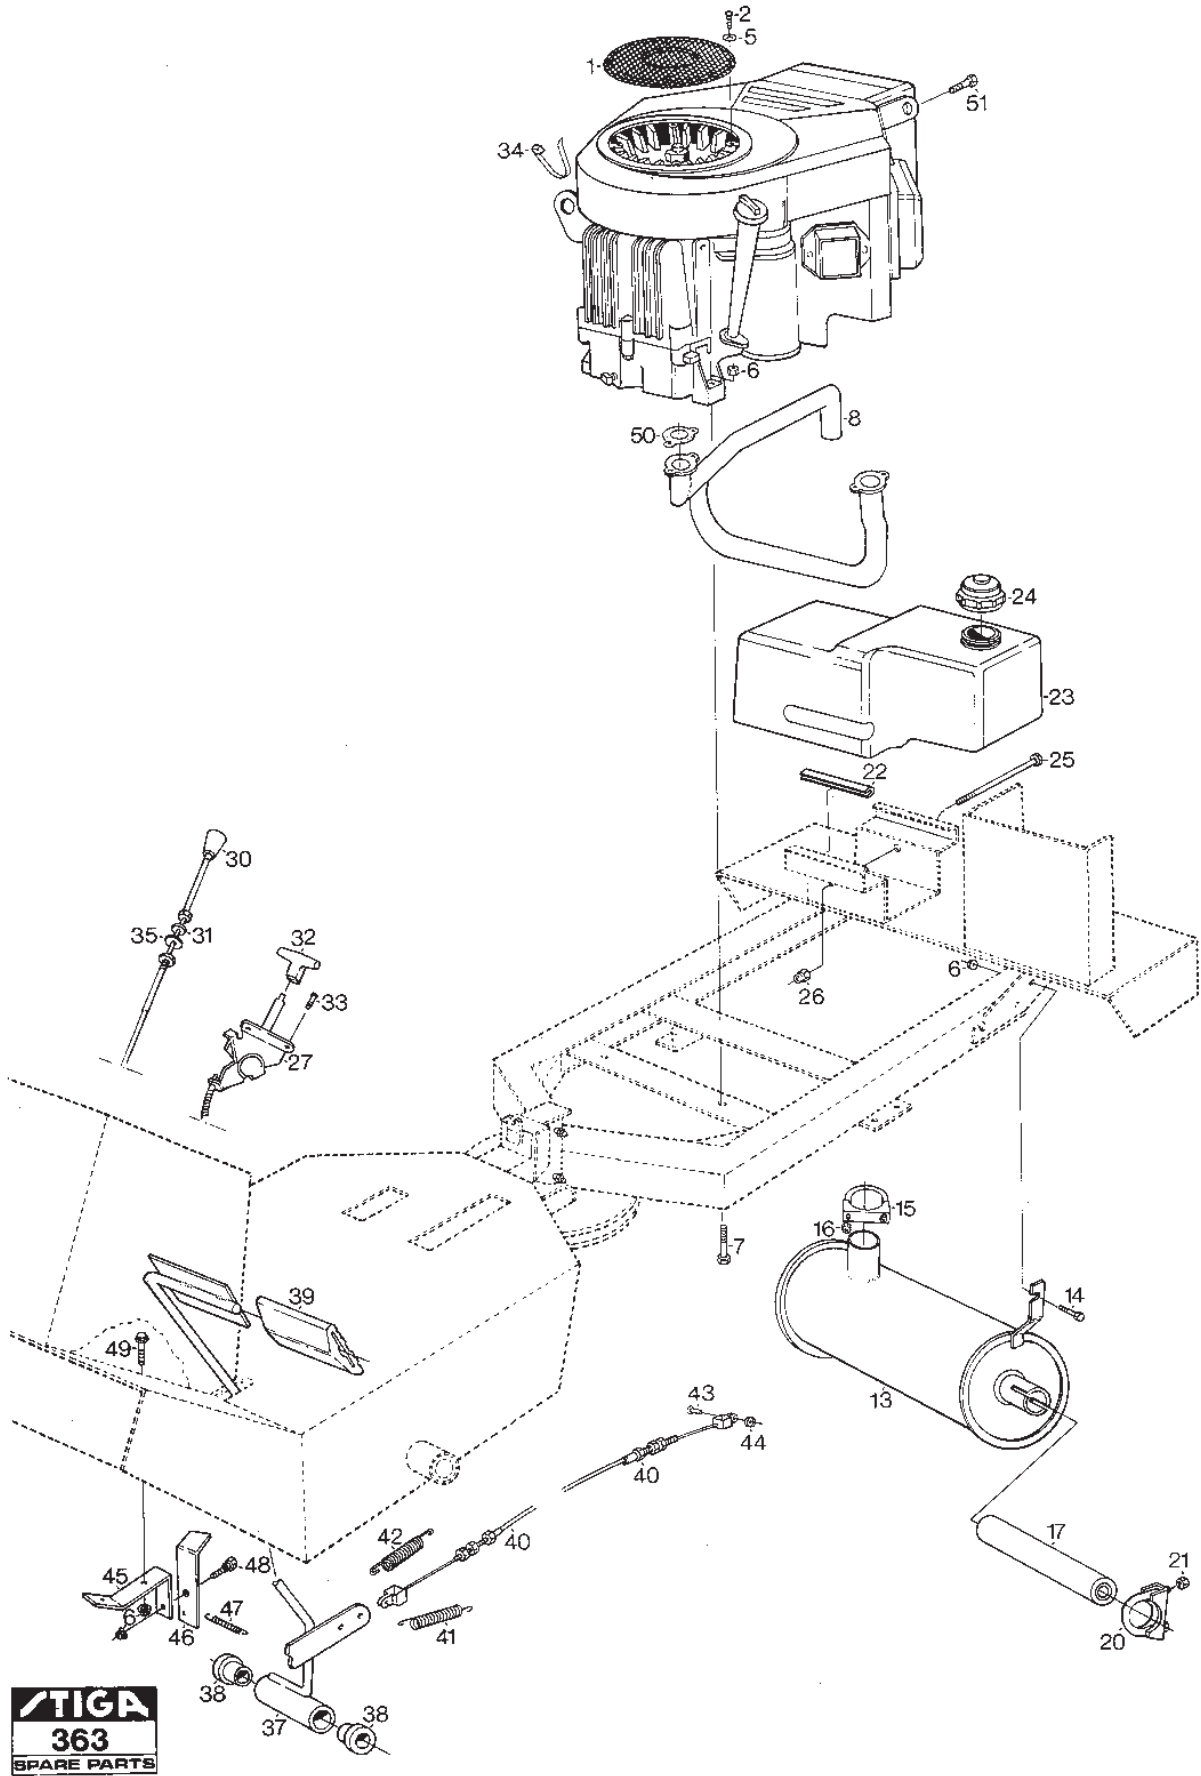

Utgåva Issue 39 - 2014		Motor Bromssystem		Engine Brake System	
Pos. Fig.	Antal Q.ty	Art nr Part No	Benämning	Description	Anmärkning Notes
1	1	1134-2878-01	Fläktskydd	Fan Cover	
2	4	9997-0512-16	Skruv	Screw	
5	4	9699-0099-02	Bricka	Washer	
6	7	9739-0831-22	Mutter	Nut	
7	4	9997-0835-12	Skruv	Screw	
8	1	1134-2879-01	Avgasrör	Fuel Tank Cap	
13	1	1134-3244-01	Ljuddämpare	Silencer	
14	1	9959-0816-16	Skruv	Screw	
15	1	9578-0011-00	Klämma F Ljuddämp D35 Rid	Clamp	
16	2	9799-0831-02	Mutter	Nut	
17	1	9500-9924-00	Insats För Ljuddämpare	Pipe-Silencer	
20	1	9578-0015-00	Ljuddämparklämma	Clamp	
21	2	9799-0831-02	Mutter	Nut	
22	2	1134-2941-01	Kantskyddslist S	Protection Strip	
23	1	1134-2886-01	Bränsletank	Fuel tank	
24	1	1134-2877-02	Tanklock	Fuel Tank Cap	
25	1	9997-0812-02	Skruv	Screw	
26	1	9747-0831-02	Mutter | Låsmutter	Nut	
27	1	1134-1975-10	Gasreglage	Throttle Cable	
30	1	1134-2872-01	Chokereglage Kpl.	Choke Control	
31	1	9699-0028-02	Bricka	Washer	
32	1	9403-0035-10	Knopp	Knob	
33	2	9849-8013-16	Skruv	Screw	
34	1	9579-0008-00	Buntband	Cable Holder	
35	1	9699-0062-02	Bricka	Washer	
37	1	1134-3450-01	Bromspedal (vä sida)	Brake pedal (L. H.)	
38	2	1134-9024-01	Lager (4 St)	Bearing	
39	1	1134-0269-00	Pedalgummi	Pedal Rubber	
40	1	1134-2030-10	Motorbromswire	Cable, Thread Engine Brake	
41	1	1131-1506-00	Fjäder	Spring	
42	1	1134-1242-02	Fjäder	Spring	
43	1	9646-0036-22	Nit Kn 5X12	Rivet	
44	1	9675-0008-02	Starlockbricka	Starlock	
45	1	1134-1184-02	Stag F Parkeringsbroms	Stay	
46	1	1134-2151-02	Spärr	Stop	
47	1	1131-1497-01	Fjäder	Brake Spring	
48	1	1134-0245-00	Skruv	Screw	
49	1	9959-0820-16	Skruv	Screw	
50	2	1134-2988-01	Avgaspackning	Gasket-Exhaust	
51	1	9997-0520-16	Skruv	Screw