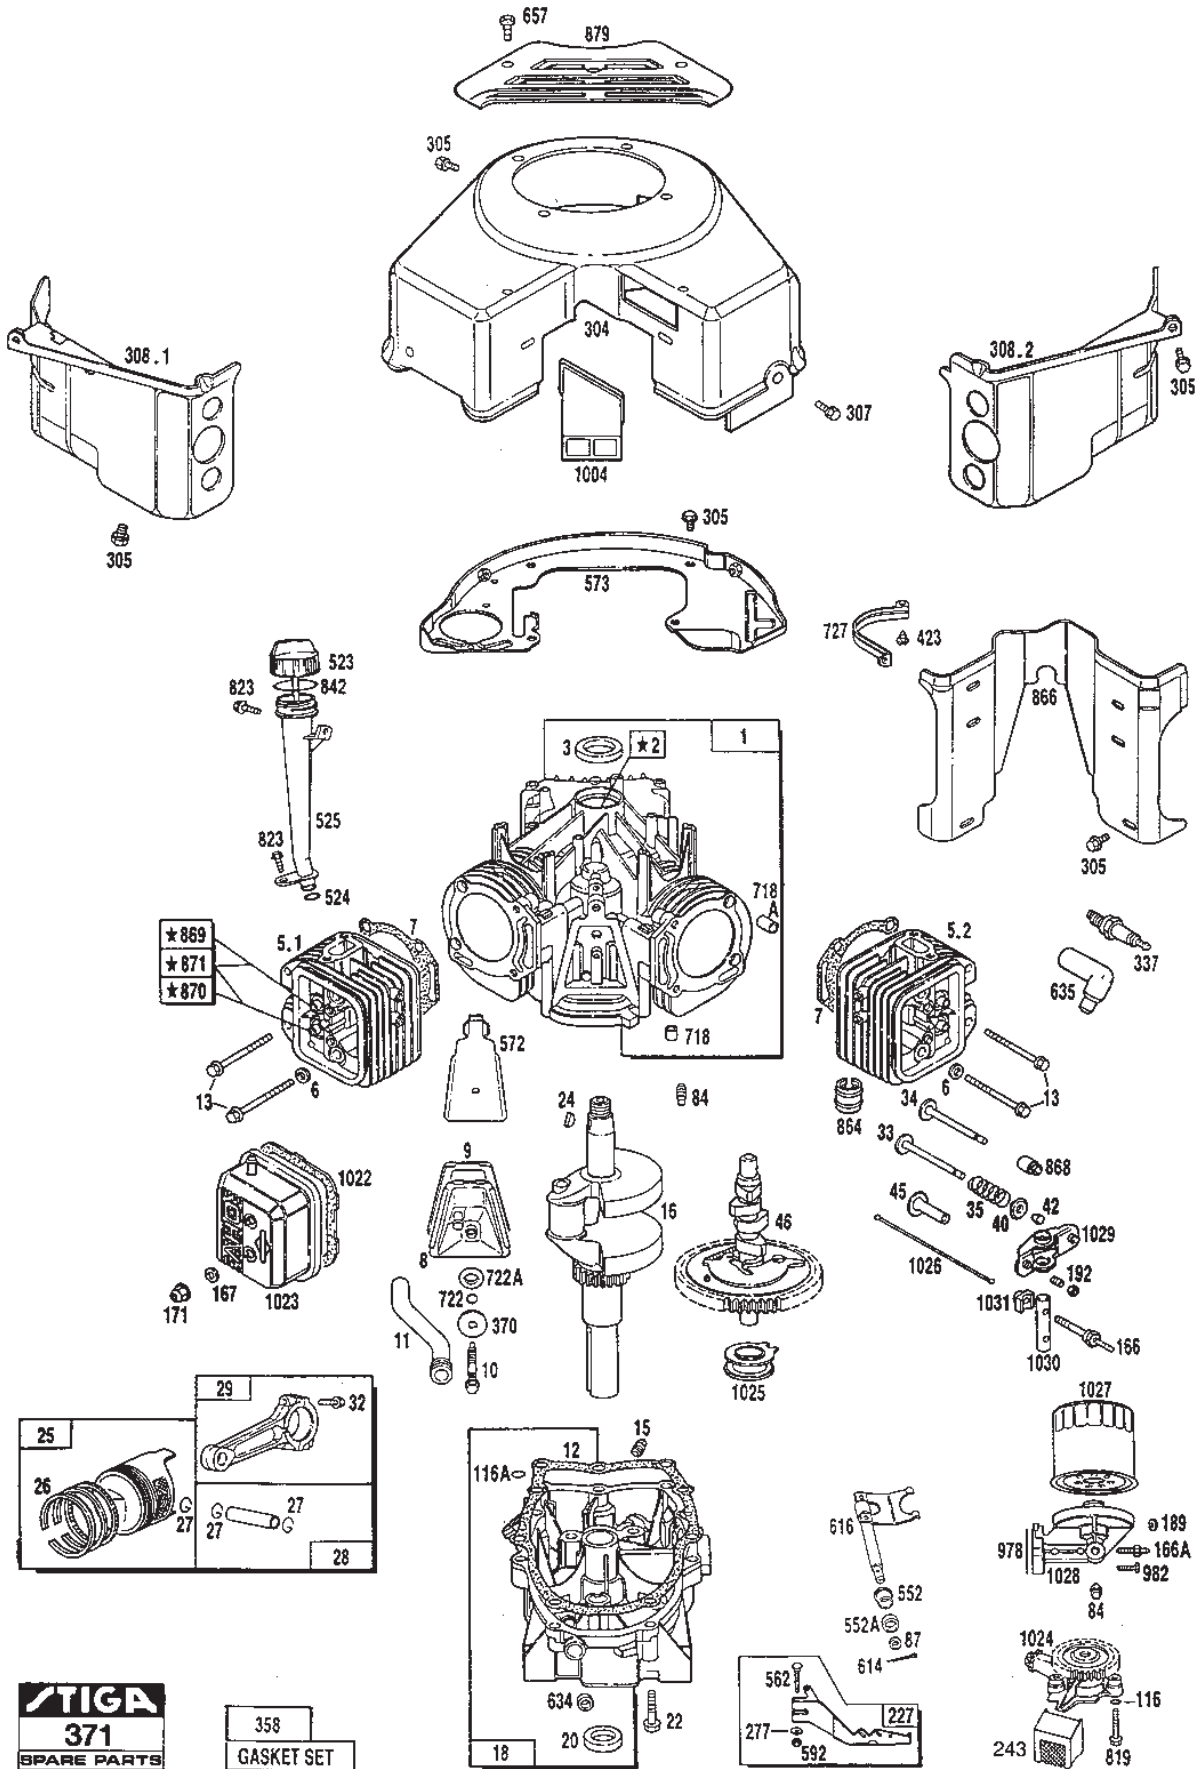

STIGA
371
SPARE PARTS

358
GASKET SET

Utgåva Issue 39 - 2014		Cylinder Vevhus		Cylinder Crankcase	
Pos. Fig.	Antal Q.ty	Art nr Part No	Benämning	Description	Anmärkning Notes
1	1	807511	Cylinder	Cylinder	
2	1	805107	Bearing	Bearing	
3	1	805101	Oil seal	Oil seal	
6	8	805193	Bricka	Washer	
7	2	805111	Packning	Gasket	
8	1	807553	Vevhusventilation	Breather	
9	1	805379	Packning	Gasket	
10	1	805194	Skruv	Screw	
11	1	805362	Rör	Tube	
12	1	805112	Packning	Gasket	
13	8	805097	Skruv	Screw	
15	1	805048	Oil drain plug	Oil drain plug	
16	1	807586	Crankshaft	Crankshaft	
18	1	807638	Crankcase	Crankcase	
20	1	805049	Oil seal	Oil seal	
22	9	805017	Skruv	Screw	
24	1	805016	Kil	Key	
25	2	807619	Kolv	Piston	STD
25	2	807811	Kolv	Piston	0.030
25	2	807809	Kolv	Piston	0.020
25	2	807807	Kolv	Piston	0.010
26	2	807620	Ring set	Ring set	STD
26	2	807812	Ring set	Ring set	0.030
26	2	807810	Ring set	Ring set	0.020
26	2	807808	Ring set	Ring set	0.010
27	4	805099	Låsring	Lock	
28	2	807621	Kolvspind	Piston Pin	
29	2	807622	Connecting Rod	Connecting Rod	
32	4	805395	Skruv	Screw	
33	2	805089	Exhaust valve	Exhaust valve	
34	2	805090	Insugningsventil	Intake valve	
35	4	805078	Fjäder	Spring	
40	4	805092	Retainer	Retainer	
42	4	805161	Retainer	Retainer	
45	4	805354	Valve tappet	Valve tappet	
46	1	807542	Kamaxel	Camshaft	
84	2	805059	Plugg	Plug	
87	1	805054	Seal	Seal	
116	1	805198	O-ring	O-ring	
116	2	805058	O-ring	O-ring	
166	1	805073	Stud	Stud	
166	4	805343	Stud	Stud	
167	4	805420	Bricka	Washer	
171	4	805019	Mutter	Nut	
189	2	805449	Bricka	Washer	
192	2	807623	Skruv	Screw	
227	1	807528	Governor lever	Governor lever	
243	1	805312	Oil screen	Oil screen	
277	1	805018	Bricka	Washer