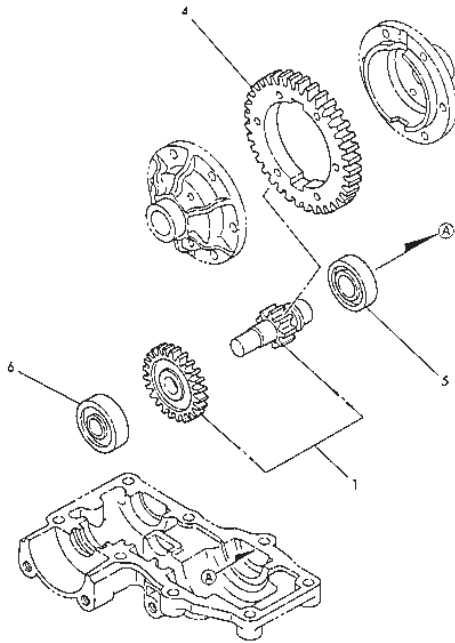

SLUTDREV KPL/FINAL GEAR ASSY