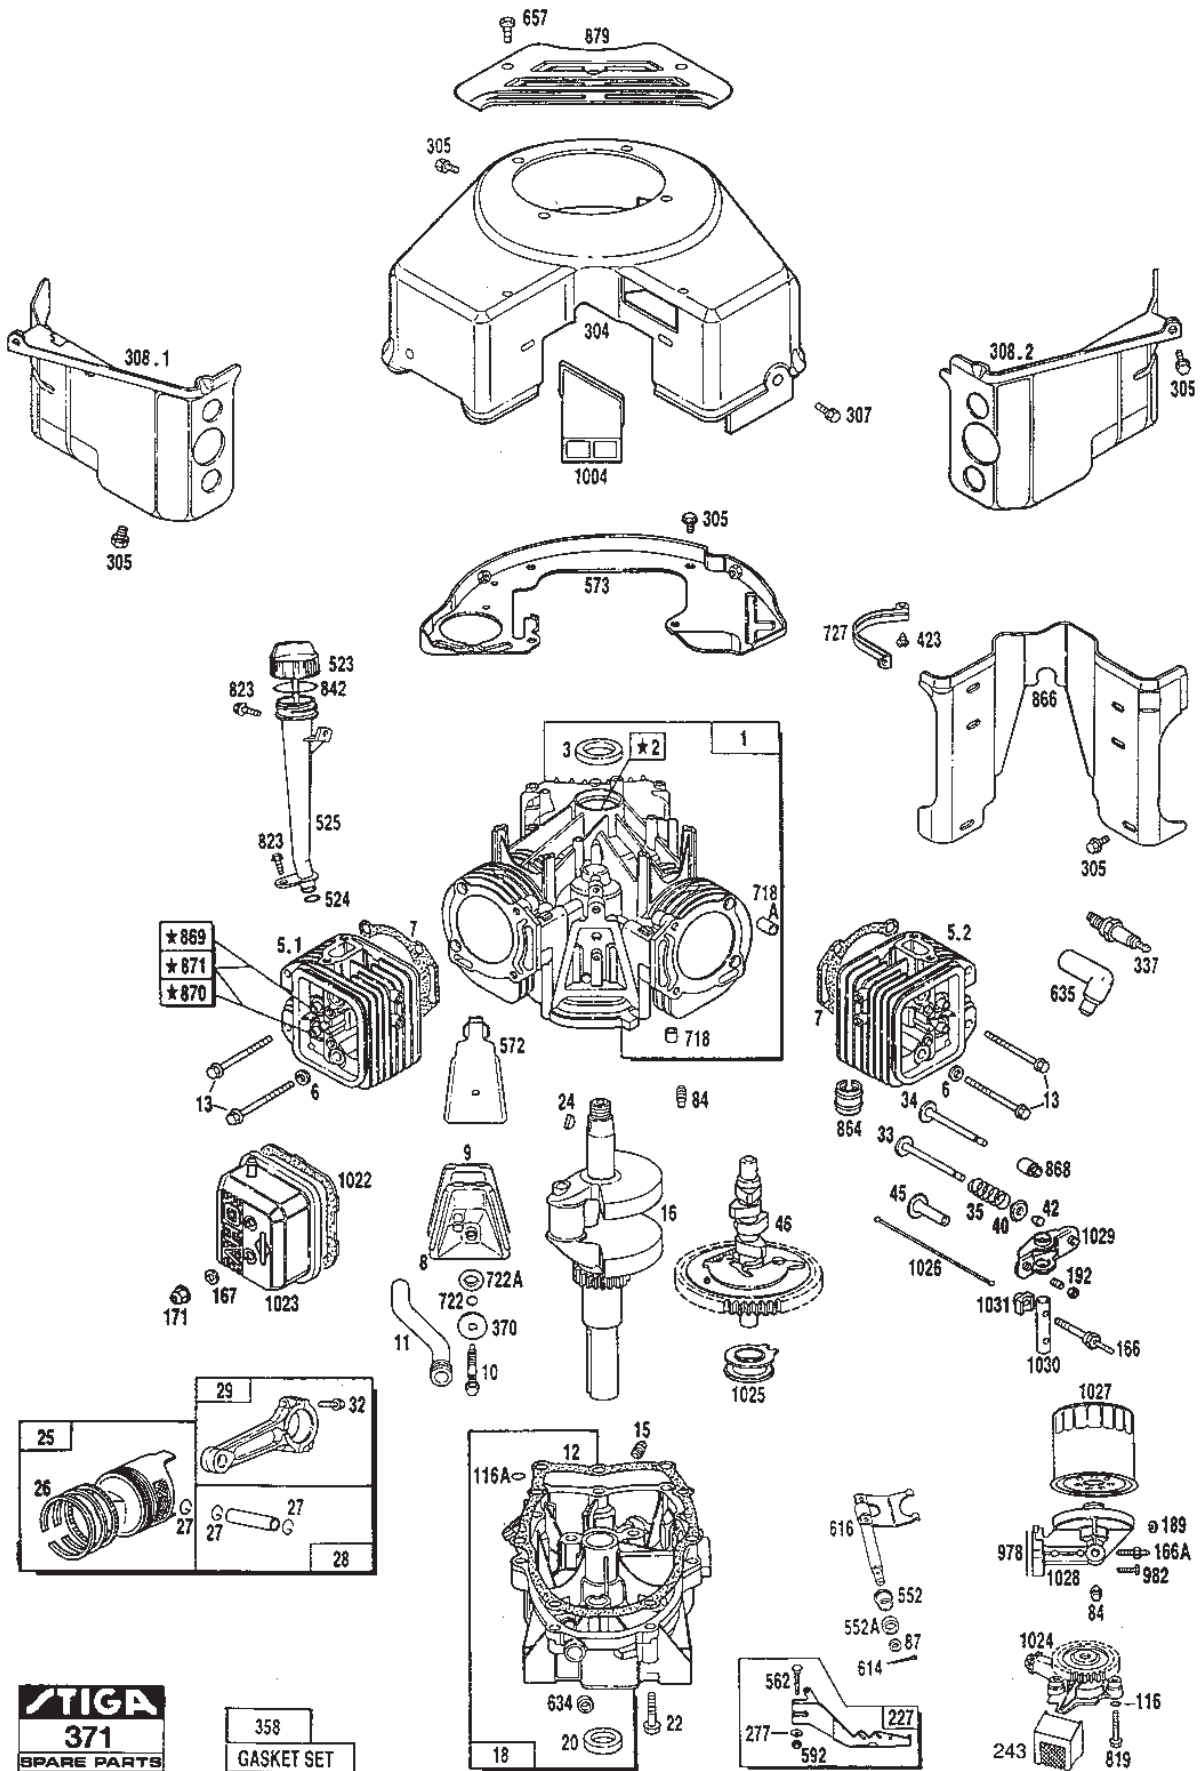

STIGA
371
SPARE PARTS

358
GASKET SET

Utgåva Issue 39 - 2014		Cylinder Vevhus Cylinder Crankcase			
Pos. Fig.	Antal Q.ty	Art nr Part No	Benämning	Description	Anmärkning Notes
1027	1	491056	Oljefilter	Oil Filter	
1028	1	805292	Oljefilteradapter	Oil filter adapter	
1029	4	807557	Vipparm	Rocker arm	
1030	2	805342	Axel	Shaft	
1031	4	805341	Fäste	Support