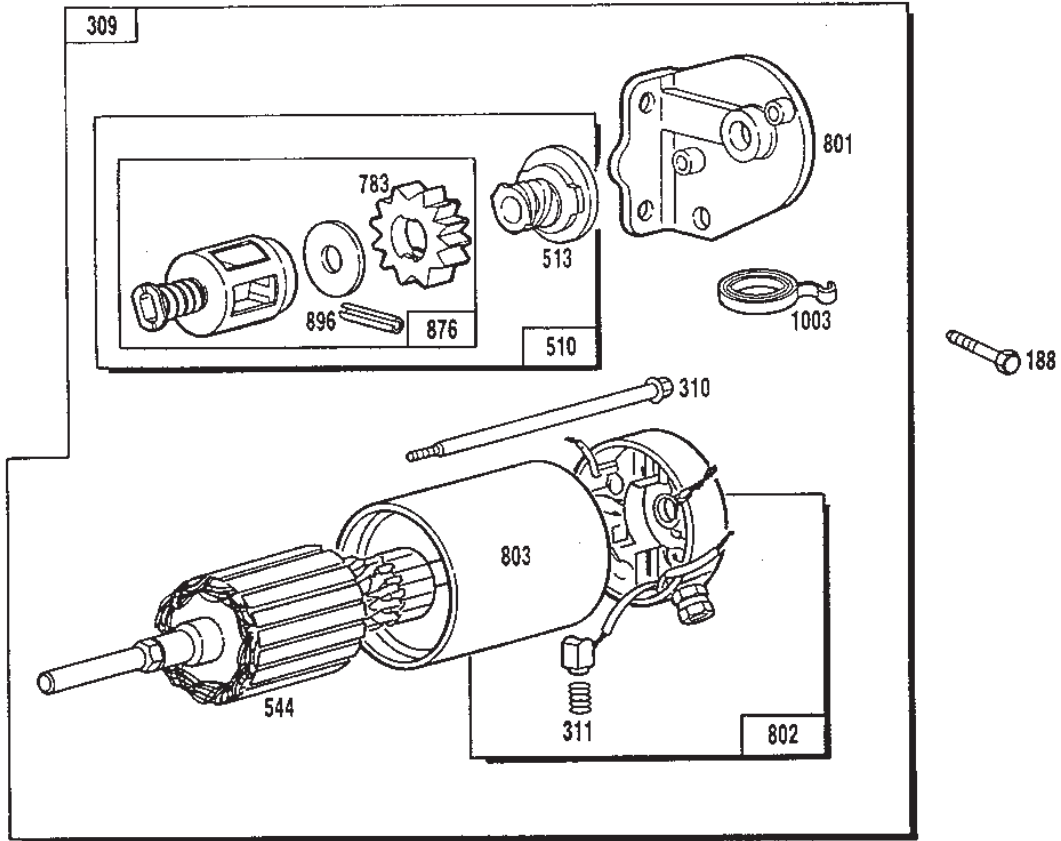

TRANSMISSIONSHUS KPL/TRANSAXLE CASE ASSY

HUVUDAXEL KPL/MAIN SHAFT ASSY

DIFFERENTIALDREV KPL/DIFFERENTIAL GEAR ASSY

Utgåva Issue 39 - 2014		Kanzaki Transaxel K110		Kanzaki Transaxle K110	
Pos. Fig.	Antal Q.ty	Art nr Part No	Benämning	Description	Anmärkning Notes
14	1	1139-0233-01	Kullager	Ball Bearing	/K110
14	6	1139-0245-01	Skruv	Screw	/K110
14	1	1139-0233-01	Kullager	Ball Bearing	/K110
14	6	1139-0245-01	Skruv	Screw	/K110
15	2	1139-0235-01	Kullager	Ball Bearing	/K110
15	4	1139-0246-01	Skruv	Screw	/K110
15	2	1139-0235-01	Kullager	Ball Bearing	/K110
15	4	1139-0246-01	Skruv	Screw	/K110