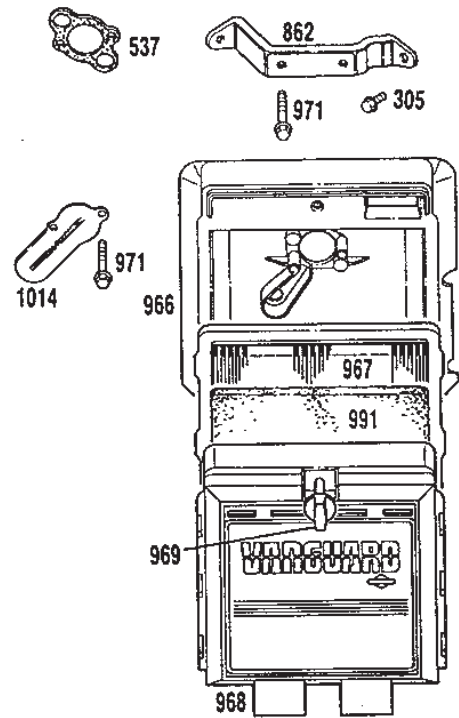

358 GASKET SET