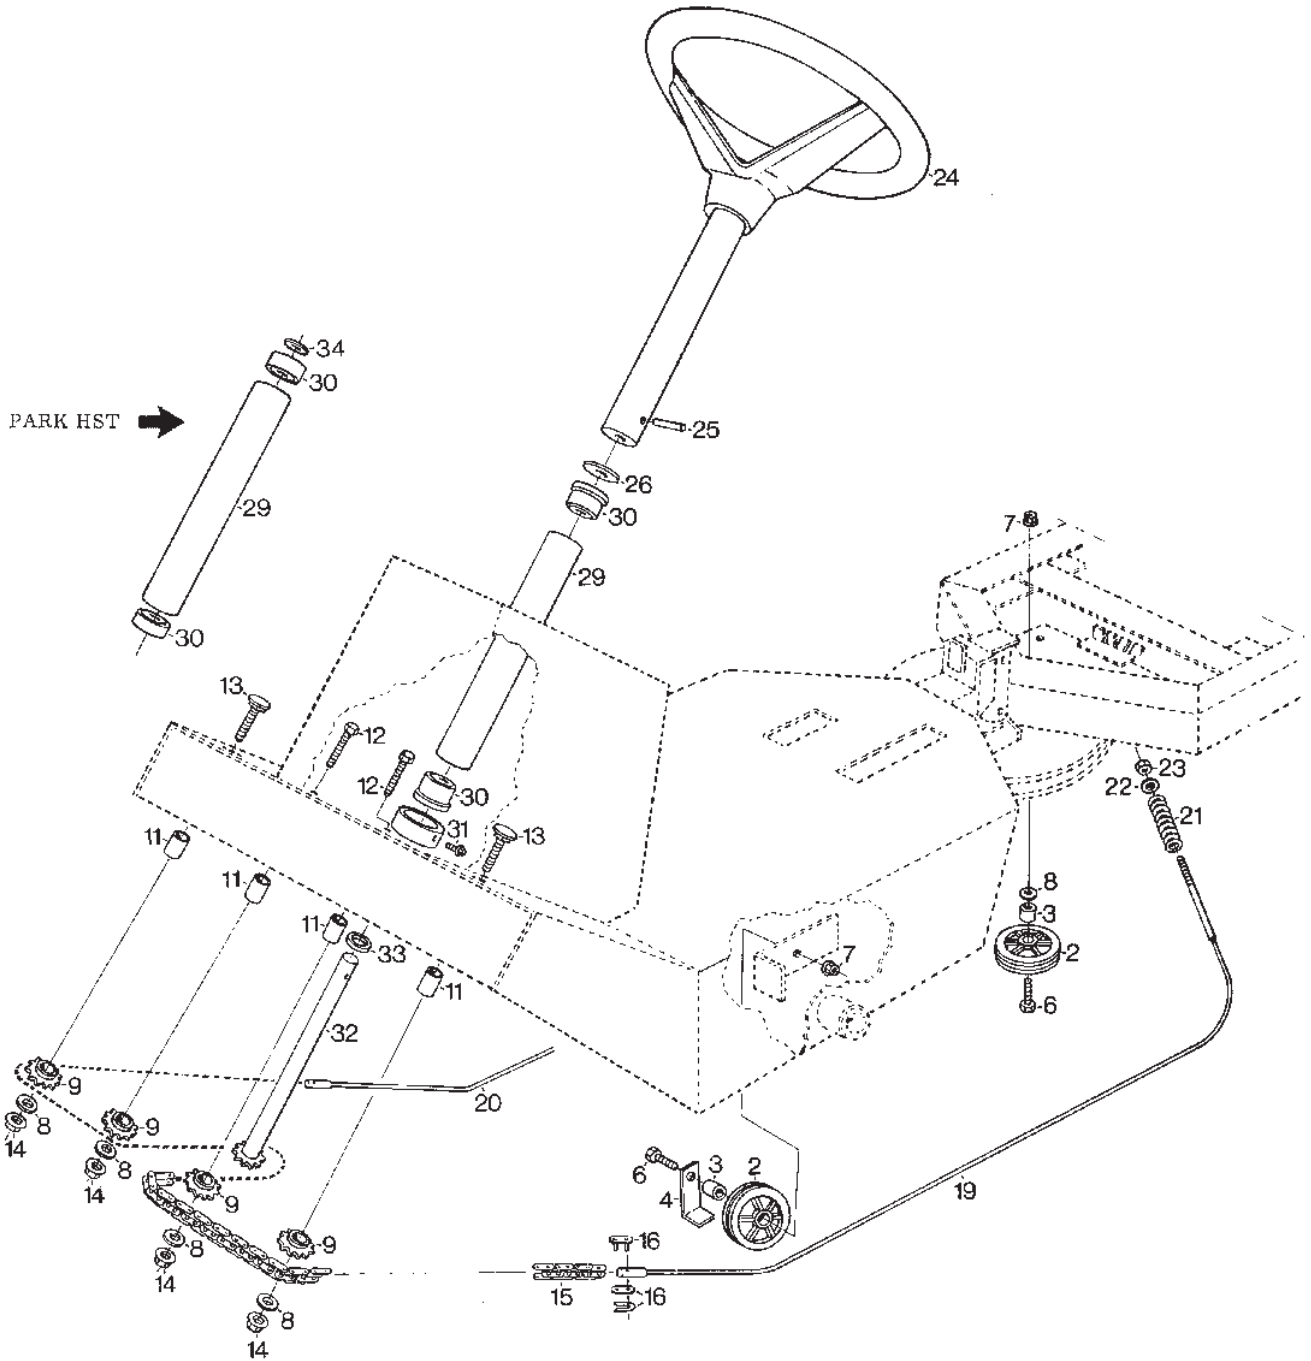

PARK 12

PARK 10

Utgåva Issue 37 - 2014		Esystem Electrical System			
Pos. Fig.	Antal Q.ty	Art nr Part No	Benämning	Description	Anmärkning Notes
26	1	1134-0234-01	Batterikabel (+)	Battery Cable (+)	
1	1	1134-1466-01	Strålkastare Kpl	Headlamp Assy.	
8	1	1134-1814-01	Tändningslås Kpl Service	Starter Switch Assy.	
19	1	1134-2084-02	Kabel	Cable	
25	1	1134-2084-02	Kabel	Cable	
35	1	1134-2310-01	Batteriskydd	Guard Cap (+)	
28	1	1134-2333-02	Batteriunderlägg	Battery Pad	
17	1	1134-2782-01	Låsbleck	Clamp	
9	1	1134-2848-01	Tändningsnyckel	Ignition Key	
8B	1	1134-2852-01	Mutter	Nut	
8A	1	1134-2853-01	Bricka	Washer	
27	1	1134-2892-01	Batteri	Battery	
41	1	1134-2947-01	Stift	Cable Connection	
43	1	1134-2948-01	Skyddshätta	Guard Cap	
40	1	1134-2962-01	Solenoid Kpl Service	Solenoid	
6	1	1134-3082-01	Elkabel	Cable	
16	1	1134-3271-01	Kabelhärva	Harness	
45	1	1134-3279-01	Växelarm	Gear Shifter Arm	
39	1	1134-3300-01	Batterisyra	Battery Acid	2 x 0.85 liter
7	1	9400-0063-00	Brytare	Switch	
29	1	9400-0064-02	Batterihållare	Battery Holder	
2	1	9400-0075-00	Glödlampa 12336H3 12	Glow Lamp	
23	2	9400-0102-00	Säkring 8A	Fuse 8A	
22	1	9400-0103-00	Säkringshållare	Fuse Box	
30	1	9400-0165-00	Kabelgenomföring O 26	Cable Protector	
15	3	9579-0003-00	Bunband   Kablage   Buntband	Cable   Cable harness   Cable Holder	
5	2	9699-0099-02	Bricka	Washer	
33	1	9739-0531-22	Mutter	Nut	
42	2	9794-5131-02	Mutter	Nut	
3	2	9847-7922-16	Skruv	Screw	
21	2	9849-8009-16	Skruv	Screw	
4	4	9849-8013-16	Skruv	Screw	
14	1	9942-0612-16	Skruv	Screw	
18	1	9997-0520-16	Skruv	Screw	