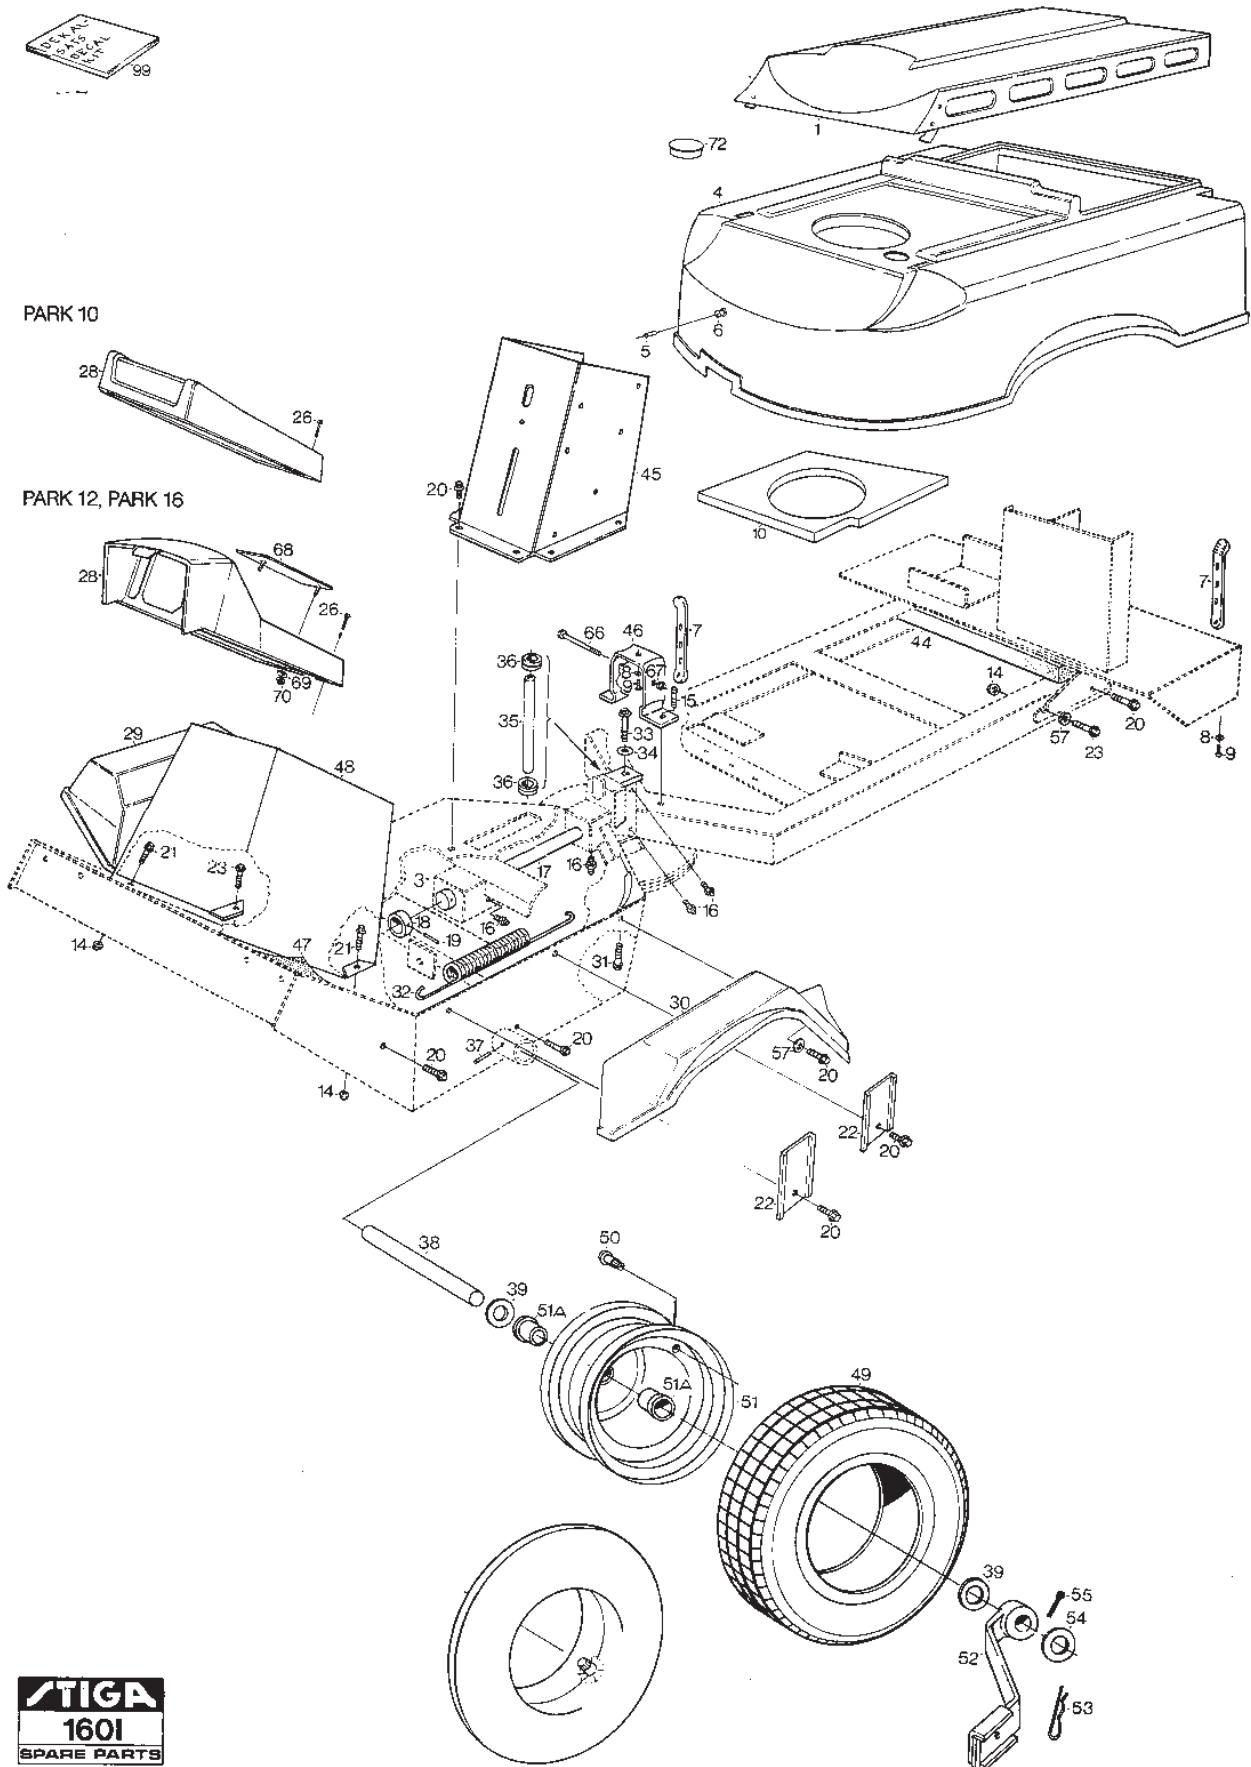

Utgåva Issue 37 - 2014		Ram Frame			
Pos. Fig.	Antal Q.ty	Art nr Part No	Benämning	Description	Anmärkning Notes
21	4	9959-0816-16	Skruv	Screw	
23	4	9959-0820-16	Skruv	Screw	
33	1	9959-1020-16	Skruv	Screw	
31	1	9959-1025-16	Skruv	Screw	
66	1	9997-0670-12	Skruv	Screw