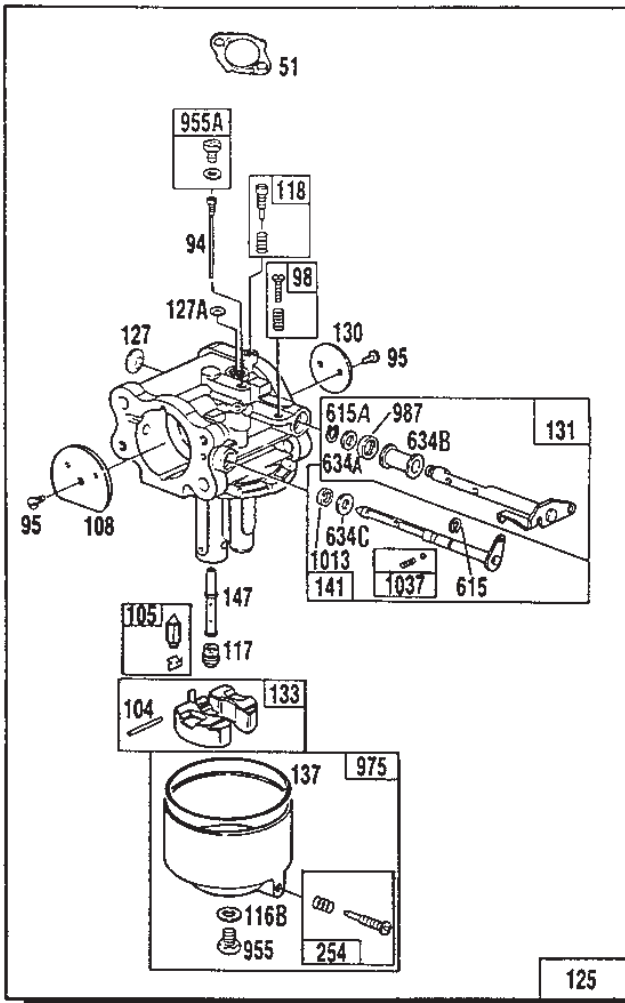

121 CARBURETOR OVERHAUL KIT

358 GASKET SET

Utgåva Issue 37 - 2014		Förgasare Luftfilter	Carburettor Air Cleaner		
Pos. Fig.	Antal Q.ty	Art nr Part No	Benämning	Description	Anmärkning Notes
601	2	93053	Slangklämma	Hose clamp	
265	2	221535	Klämma	Clamp	
535	1	271271	Luftfilterelement	Filter Element	
187	1	393815	Bränsleledning	Fuel line	279 mm
445	1	394018	Air cleaner cartridge	Air cleaner cartridge	
240	1	394358	Bränslefilter	Fuel filter	
467	1	491875	Låsrott	Knob	
387	1	491922	Fuel pump	Fuel pump	
54	4	805006	Skruv	Screw	
52	2	805023	Packning	Gasket	
307	6	805025	Skruv	Screw	
819	1	805057	Skruv	Screw	
51	1	805149	Packning	Gasket	
351	2	805169	Skruv	Screw	
823	2	805317	Skruv	Screw	
122	1	805329	Distans	Spacer	
53	2	805360	Skruv	Screw	
305	1	805406	Skruv	Screw	
50	1	805409	Insugningsrör	Intake Manifold	
216	1	805439	Choke link	Choke link	
209A	1	805453	Fjäder	Spring	
209	1	805460	Fjäder	Spring	
232	1	805465	Fjäder	Spring	
201	1	805480	Governor link	Governor link	
95	2	805561	Skruv	Screw	
108	1	805562	Choke valve	Choke valve	
127	1	805570	Welch plug	Welch plug	
127A	1	805571	Welch plug	Welch plug	
130	1	805572	Gasspjäll	Throttle Valve	
634B	1	805574	Collar	Collar	
987	1	805575	Seal	Seal	
634A	1	805576	Collar	Collar	
615A	1	805577	Retainer	Retainer	
615	1	805578	Retainer	Retainer	
634C	1	805580	Collar	Collar	
1013	1	805581	Seal	Seal	
104	1	805586	Flottöraxel	Hinge pin	
955	1	805592	Skruv	Screw	
643	1	805631	Plate	Plate	
537	1	805655	Packning	Gasket	
94	1	805777	Nozzle	Nozzle	
271	1	807609	Bracket	Bracket	
222	1	807610	Fäste	Control Bracket	
788	1	807685	Fäste	Bracket	
98	1	807705	Skruv	Screw	
105	1	807706	Fuel inlet valve	Fuel inlet valve	
118	1	807707	Justerskruv	Idle valve	
131	1	807709	Spjällsaxeln	Throttle Shaft	
133	1	807710	Flottör	Float	