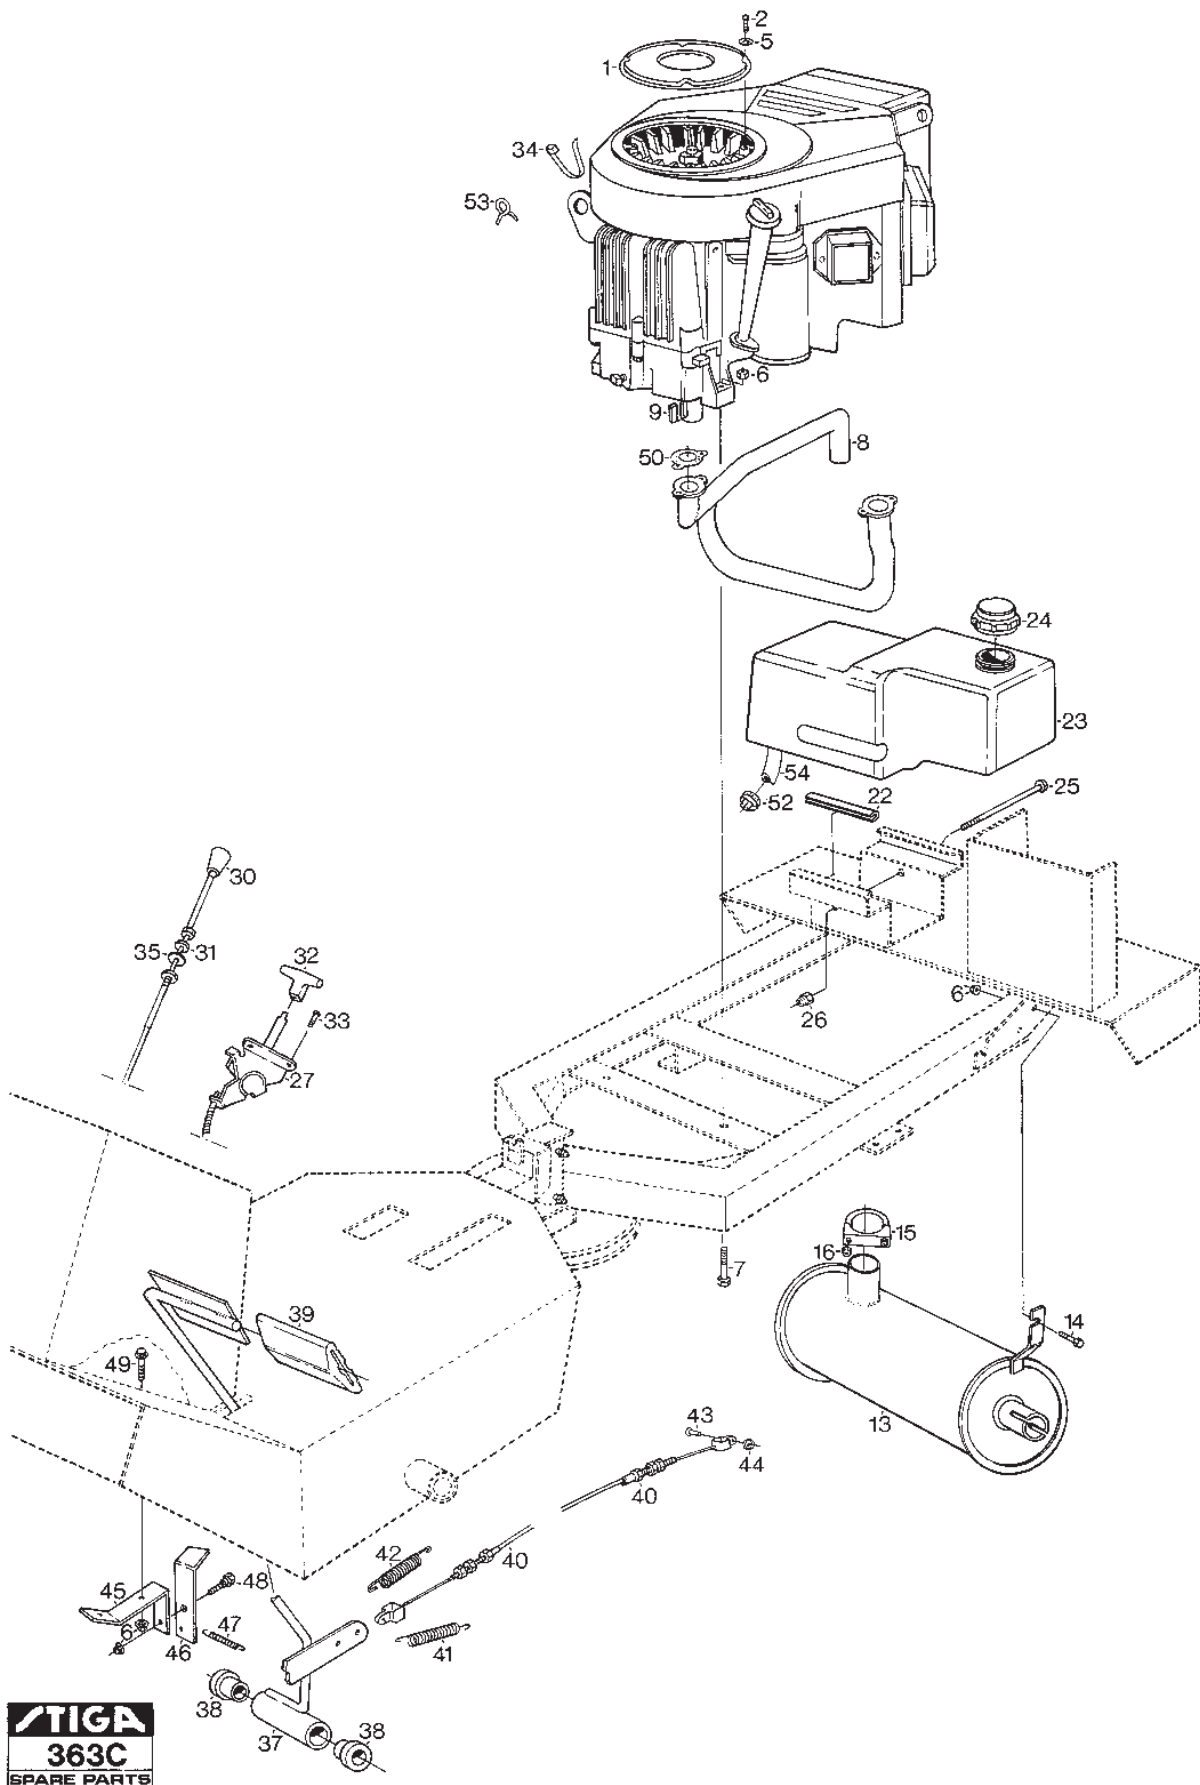

Utgåva Issue 37 - 2014		Motor Bromssystem	Engine Brake System		
Pos. Fig.	Antal Q.ty	Art nr Part No	Benämning	Description	Anmärkning Notes
44	1	9675-0008-02	Starlockbricka	Starlock	
47	1	1131-1497-01	Fjäder	Brake Spring	
41	1	1131-1506-00	Fjäder	Spring	
48	1	1134-0245-00	Skruv	Screw	
39	1	1134-0269-00	Pedalgummi	Pedal Rubber	
45	1	1134-1184-02	Stag F Parkeringsbroms	Stay	
42	1	1134-1242-02	Fjäder	Spring	
27	1	1134-1975-10	Gasreglage	Throttle Cable	
40	1	1134-2030-10	Motorbromswire	Cable, Thread Engine Brake	
46	1	1134-2151-02	Spärr	Stop	
30	1	1134-2872-01	Chokereglage Kpl.	Choke Control	
24	1	1134-2877-02	Tanklock	Fuel Tank Cap	
1	1	1134-2878-01	Fläktskydd	Fan Cover	
8	1	1134-2879-01	Avgasrör	Fuel Tank Cap	
23	1	1134-2886-01	Bränsletank	Fuel tank	
22	2	1134-2941-01	Kantskyddslip S	Protection Strip	
54	1	1134-2975-01	Bensinslang	Fuel Tube	
50	2	1134-2988-01	Avgaspackning	Gasket-Exhaust	
52	1	1134-2998-01	Hose clamp	Hose clamp	
13	1	1134-3244-01	Ljuddämpare	Silencer	
37	1	1134-3450-01	Bromspedal (vä sida)	Brake pedal (L. H.)	
38	1	1134-9024-01	Lager (4 St)	Bearing	
32	1	9403-0035-10	Knopp	Knob	
15	1	9578-0011-00	Klämma F Ljuddämp D35 Rid	Clamp	
53	1	9578-0016-00	Slangklämma	Clamp	
34	1	9579-0008-00	Buntband	Cable Holder	
9	1	9600-0250-00	Kil	Key	
43	1	9646-0036-22	Nit Kn 5X12	Rivet	
31	1	9699-0028-02	Bricka	Washer	
35	1	9699-0062-02	Bricka	Washer	
5	4	9699-0099-02	Bricka	Washer	
6	8	9739-0831-22	Mutter	Nut	
26	1	9747-0831-02	Mutter | Låsmutter	Nut	
16	2	9799-0831-02	Mutter	Nut	
33	2	9849-8013-16	Skruv	Screw	
14	1	9959-0816-16	Skruv	Screw	
49	2	9959-0820-16	Skruv	Screw	
2	4	9997-0512-16	Skruv	Screw	
25	1	9997-0812-02	Skruv	Screw	
7	4	9997-0835-12	Skruv	Screw