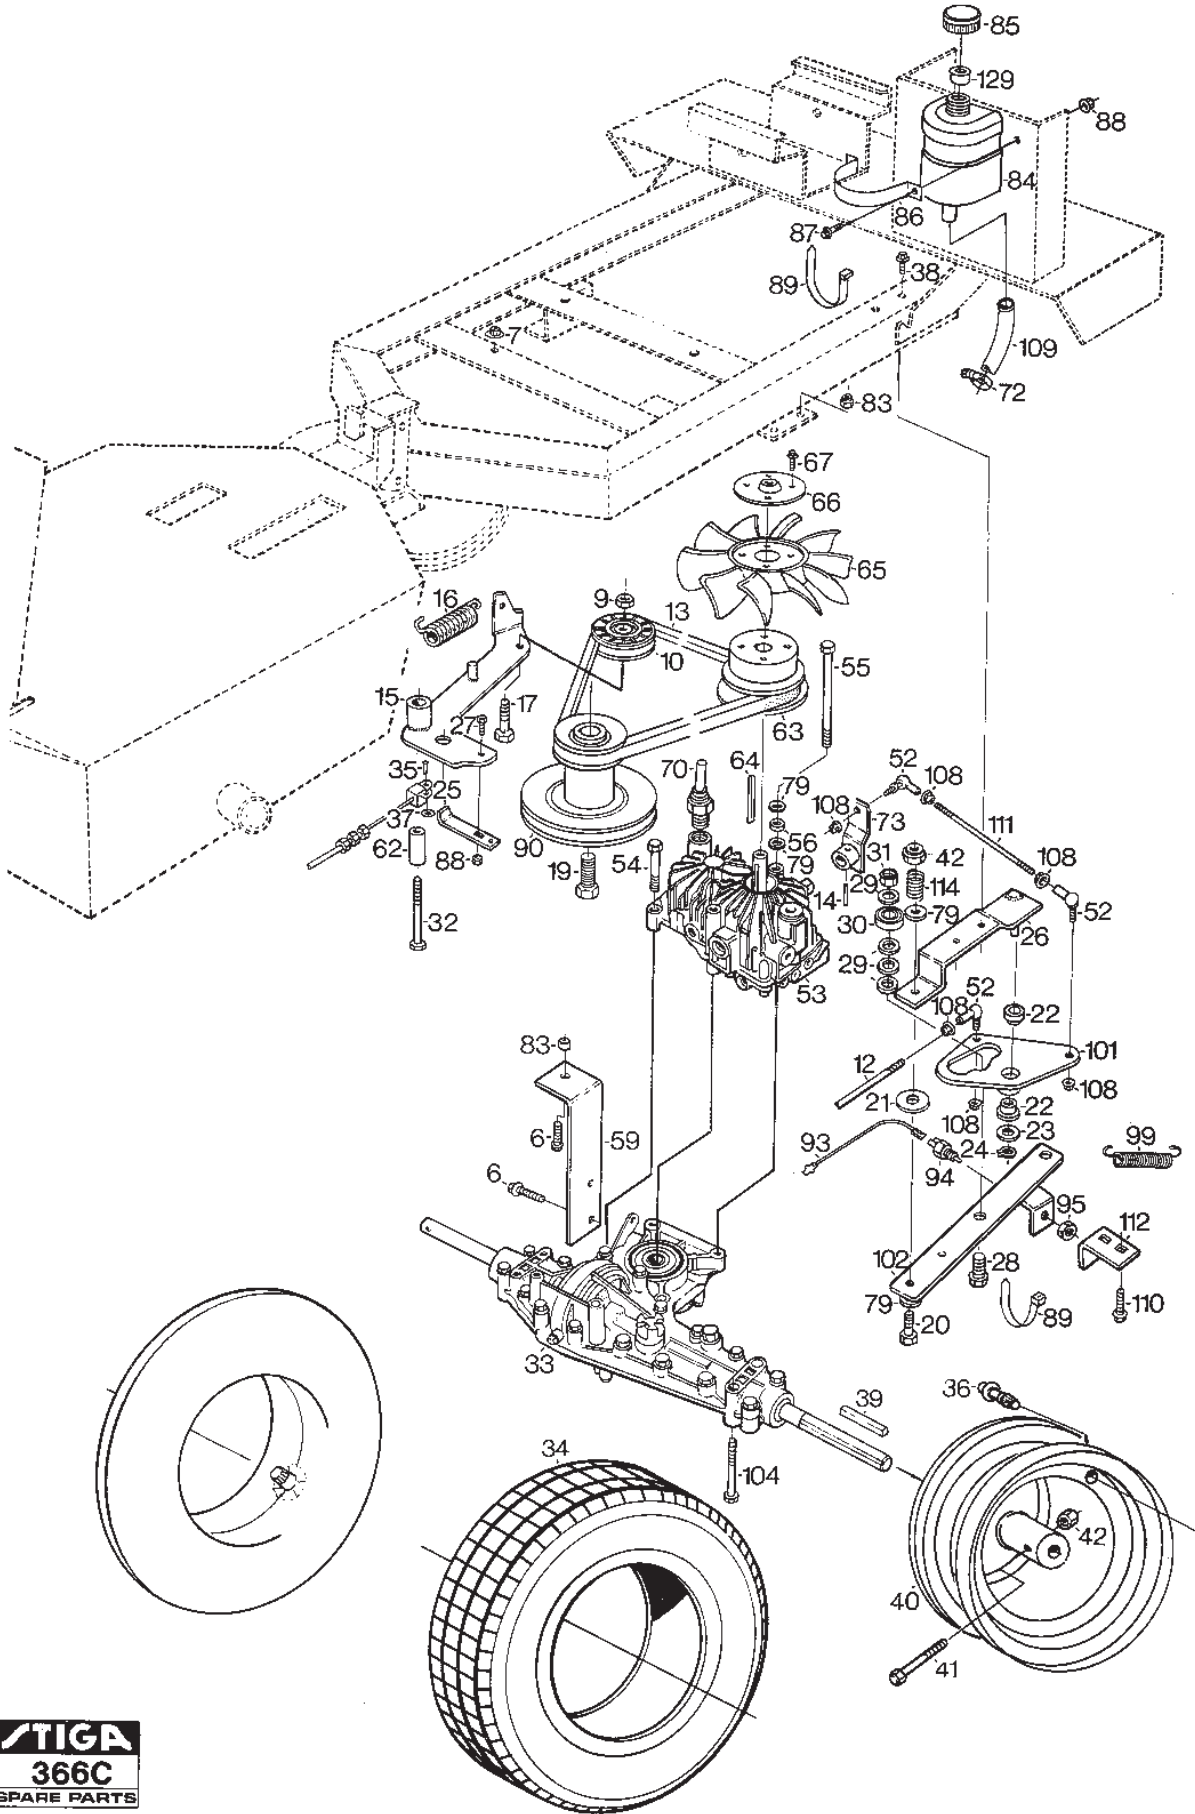

Utgåva Issue 37 - 2014		Transmission Hydrostat		Hydrostatic- Transmission	
Pos. Fig.	Antal Q.ty	Art nr Part No	Benämning	Description	Anmärkning Notes
24	1	9652-0010-04	Segersäkringsåkring Sga10	Circlip	
37	1	9675-0008-02	Starlockbricka	Starlock	
99	1	1131-1506-00	Fjäder	Spring	
16	1	1134-0645-00	Fjäder	Spring	
62	1	1134-1565-01	Distans	Spacer	
15	1	1134-2015-03	Spännarm	Tension Arm	
39	2	1134-2471-01	Kil	Key	
59	1	1134-2708-01	Stay	Stay	
102	1	1134-2713-01	Arm Kpl.	Arm	
66	1	1134-2714-01	Bricka	Washer	
90	1	1134-2717-01	Motorremskiva	Engine Pulley	
101	1	1134-2724-01	Pivotplatta Kpl. 24	Pivoting Plate	
26	1	1134-2726-01	Fäste	Bracket	
112	1	1134-2727-01	Fäste	Bracket	
73	1	1134-2729-01	Arm Kpl.	Arm	
111	1	1134-2734-01	Stag Kpl	Rod	
63	1	1134-2737-01	Remskiva	Belt Pulley	
56	2	1134-2758-01	Distans	Spacer	
84	1	1134-2765-02	Oljetank	Oil Tank	
12	1	1134-2766-01	Fartreglagewire	Speed Control Wire	
95	1	1134-2767-01	Mutter	Nut	
94	1	1134-2774-01	Brytare	Switch	
64	1	1134-2776-01	Kil	Key	
85	1	1134-2777-02	Tanklock	Filler Cap	
86	1	1134-2778-01	Fästband5-01	Band	
109	1	1134-2779-01	Slang	Tube	
70	1	1134-2783-01	Nipple	Nipple	
33	1	1134-2800-01	Transaxel	Transaxle	
53	1	1134-2801-02	Hydrostat	Hydrostatic Transmission	
21	1	1134-2840-01	Bricka	Washer	
114	1	1134-2843-01	Fjäder	Spring	
93	1	1134-2916-01	Kabel	Wire	
25	1	1134-2983-01	Arm Kpl.	Arm	
40	2	1134-3175-01	Fälg-bak	Rim-rear	
65	1	1134-3552-01	Fläkt	Fan	
129	1	1134-3734-01	Plugg (Service)	Vent Plug	
10	1	1134-9027-01	Spännrulle (Svart)	Tension Roller (Black)	
13	1	1134-9029-01	Kilrem	V-Belt	
34	2	9545-0116-00	Däck	Tyre	16 x 7.50-8
34	2	9545-0120-00	Däck	Tyre	16 x 7.50-8
34	1	9545-0203-00	Innerslang	Inner Tube	Reservdel/spare part
36	2	9545-0500-00	Ventil	Valve Assy.	
22	2	9548-0015-00	Oljebroslag12X18X12-24X3	Flanged Bearing	
30	1	9549-0004-00	Kullager	Ball Bearing	
52	3	9570-0001-00	Vinkellänk As8 Din 71802M5	Elbow Link	
72	2	9578-0021-00	Slangklämma	Hose clamp	
89	2	9579-0003-00	Bunband | Kablage | Buntband	Cable | Cable harness | Cable Holder	
14	1	9595-0235-00	Spännstift	Pin