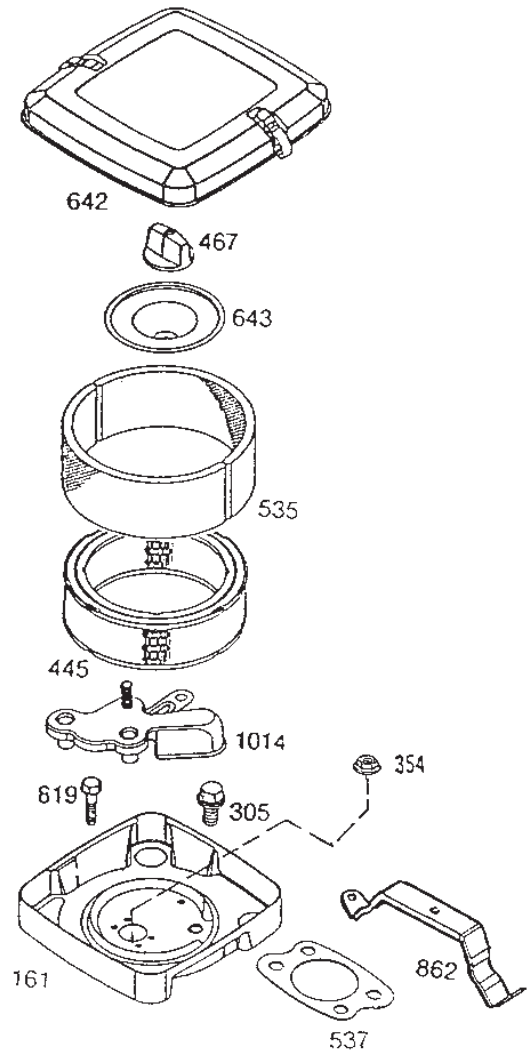

121 CARBURETOR OVERHAUL KIT

358 GASKET SET

Utgåva Issue 37 - 2014		Förgasare Luftfilter	Carburettor Air Cleaner		
Pos. Fig.	Antal Q.ty	Art nr Part No	Benämning	Description	Anmärkning Notes
601	2	93053	Slangklämma	Hose clamp	
265	2	221535	Klämma	Clamp	
535	1	271271	Luftfilterelement	Filter Element	
187	1	393815	Bränsleledning	Fuel line	279 mm
445	1	394018	Air cleaner cartridge	Air cleaner cartridge	
240	1	394358	Bränslefilter	Fuel filter	
467	1	491875	Låsrott	Knob	
387	1	491922	Fuel pump	Fuel pump	
54	4	805006	Skruv	Screw	
52	2	805023	Packning	Gasket	
307	6	805025	Skruv	Screw	
819	1	805057	Skruv	Screw	
51	1	805149	Packning	Gasket	
351	2	805169	Skruv	Screw	
823	2	805317	Skruv	Screw	
122	1	805329	Distans	Spacer	
53	2	805360	Skruv	Screw	
305	1	805406	Skruv	Screw	
50	1	805409	Insugningsrör	Intake Manifold	
216	1	805439	Choke link	Choke link	
209A	1	805453	Fjäder	Spring	
209	1	805460	Fjäder	Spring	
232	1	805465	Fjäder	Spring	
201	1	805480	Governor link	Governor link	
95	2	805561	Skruv	Screw	
108	1	805562	Choke valve	Choke valve	
127	1	805570	Welch plug	Welch plug	
127A	1	805571	Welch plug	Welch plug	
130	1	805572	Gasspjäll	Throttle Valve	
634B	1	805574	Collar	Collar	
987	1	805575	Seal	Seal	
634A	1	805576	Collar	Collar	
615A	1	805577	Retainer	Retainer	
615	1	805578	Retainer	Retainer	
634C	1	805580	Collar	Collar	
1013	1	805581	Seal	Seal	
104	1	805586	Flottöraxel	Hinge pin	
955	1	805592	Skruv	Screw	
643	1	805631	Plate	Plate	
537	1	805655	Packning	Gasket	
94	1	805777	Nozzle	Nozzle	
271	1	807609	Bracket	Bracket	
222	1	807610	Fäste	Control Bracket	
788	1	807685	Fäste	Bracket	
98	1	807705	Skruv	Screw	
105	1	807706	Fuel inlet valve	Fuel inlet valve	
118	1	807707	Justerskruv	Idle valve	
131	1	807709	Spjällsaxeln	Throttle Shaft	
133	1	807710	Flottör	Float	