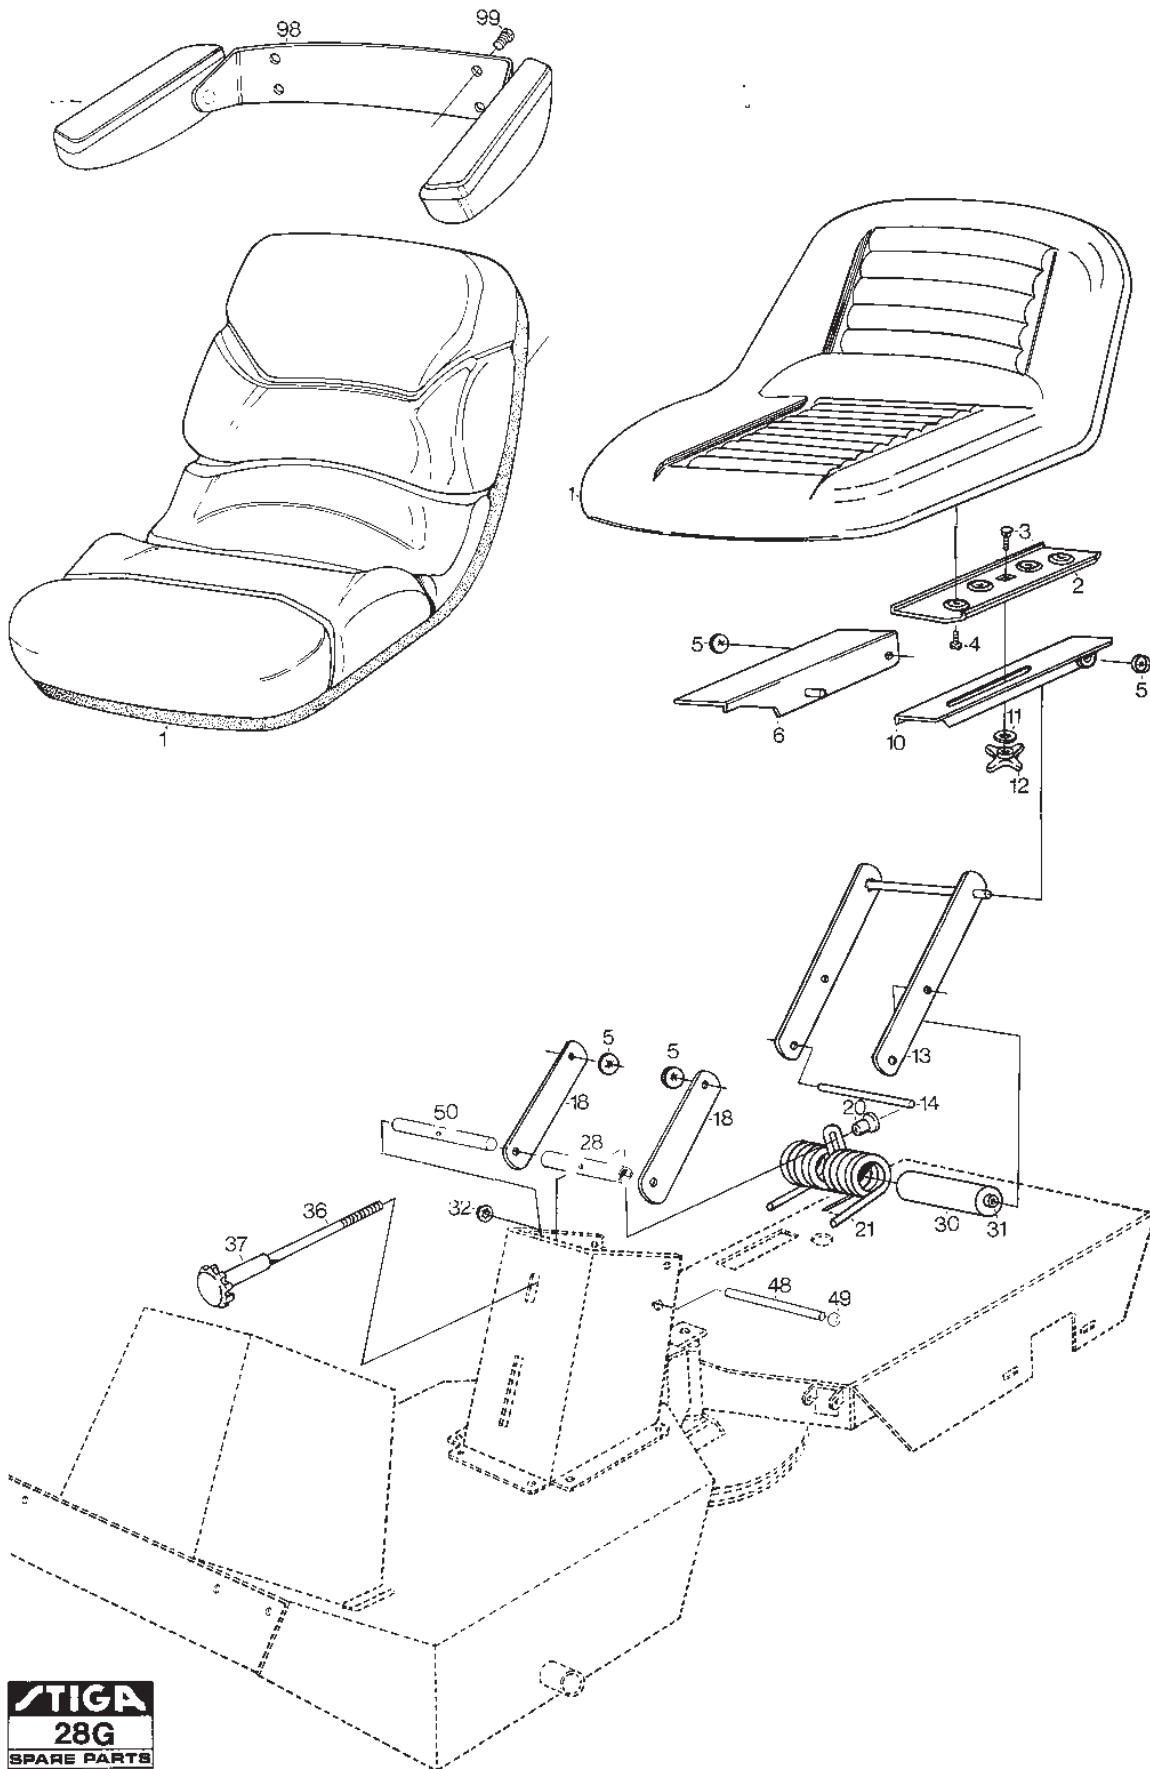

Utgåva Issue 37 - 2014		Sits Seat			
Pos. Fig.	Antal Q.ty	Art nr Part No	Benämning	Description	Anmärkning Notes
32	2	9672-0004-02	Starlock	Starlock	
49	2	9672-0006-02	Starlock	Lock washer	
98	1	13-1962-11	Arm rest	Arm rest	Tillbehör/Accessory
21	1	1134-0015-00	Sitsfjäder	Seat spring	
31	1	1134-0022-00	Reglagestång	Control Rod	
14	1	1134-0050-00	Sitsstång	Seat Rod	
20	1	1134-0493-00	Mutter	Nut	
18	2	1134-1650-01	Parallellstag5-01 F24	Tie Bar	
13	1	1134-1652-01	Fjäder	Spring	
12	2	1134-1711-01	Knopp	Knob	
30	1	1134-1883-01	Axel	Axle	
36	1	1134-2163-01	Spännstång Kpl.	Rod	
37	1	1134-2166-01	Distans	Spacer	
48	1	1134-2454-01	Axel	Shaft	
28	1	1134-2846-01	Rör	Tube	
50	1	1134-2847-01	Mellanstag	Shaft	
2	2	1134-2961-01	Sitsadapter 5-01 24	Seat Adapter	
6	1	1134-3618-01	Sitsfäste Kpl. 5-01 14	Seat Attachment-R.H.	
10	1	1134-3618-02	Sitsfäste Kpl. 5-01 14	Seat Attachment-L.H.	
1	1	1134-3286-01	Sits (Super Suburb.Sa 6995)	Seat	
1	1	1134-3286-01	Sits (Super Suburb.Sa 6995)	Seat	
5	4	9675-0017-02	Låsbricka	Starlock	
11	2	9699-0062-02	Bricka	Washer	
3	2	9898-0820-16	Skruv	Screw	
99	2	9988-3616-16	Skruv	Screw	5/16"
4	4	9988-3616-16	Skruv	Screw	
99	4	9988-3713-16	Skruv	Screw	
99	2	9988-3716-16	Skruv	Screw	3/8"