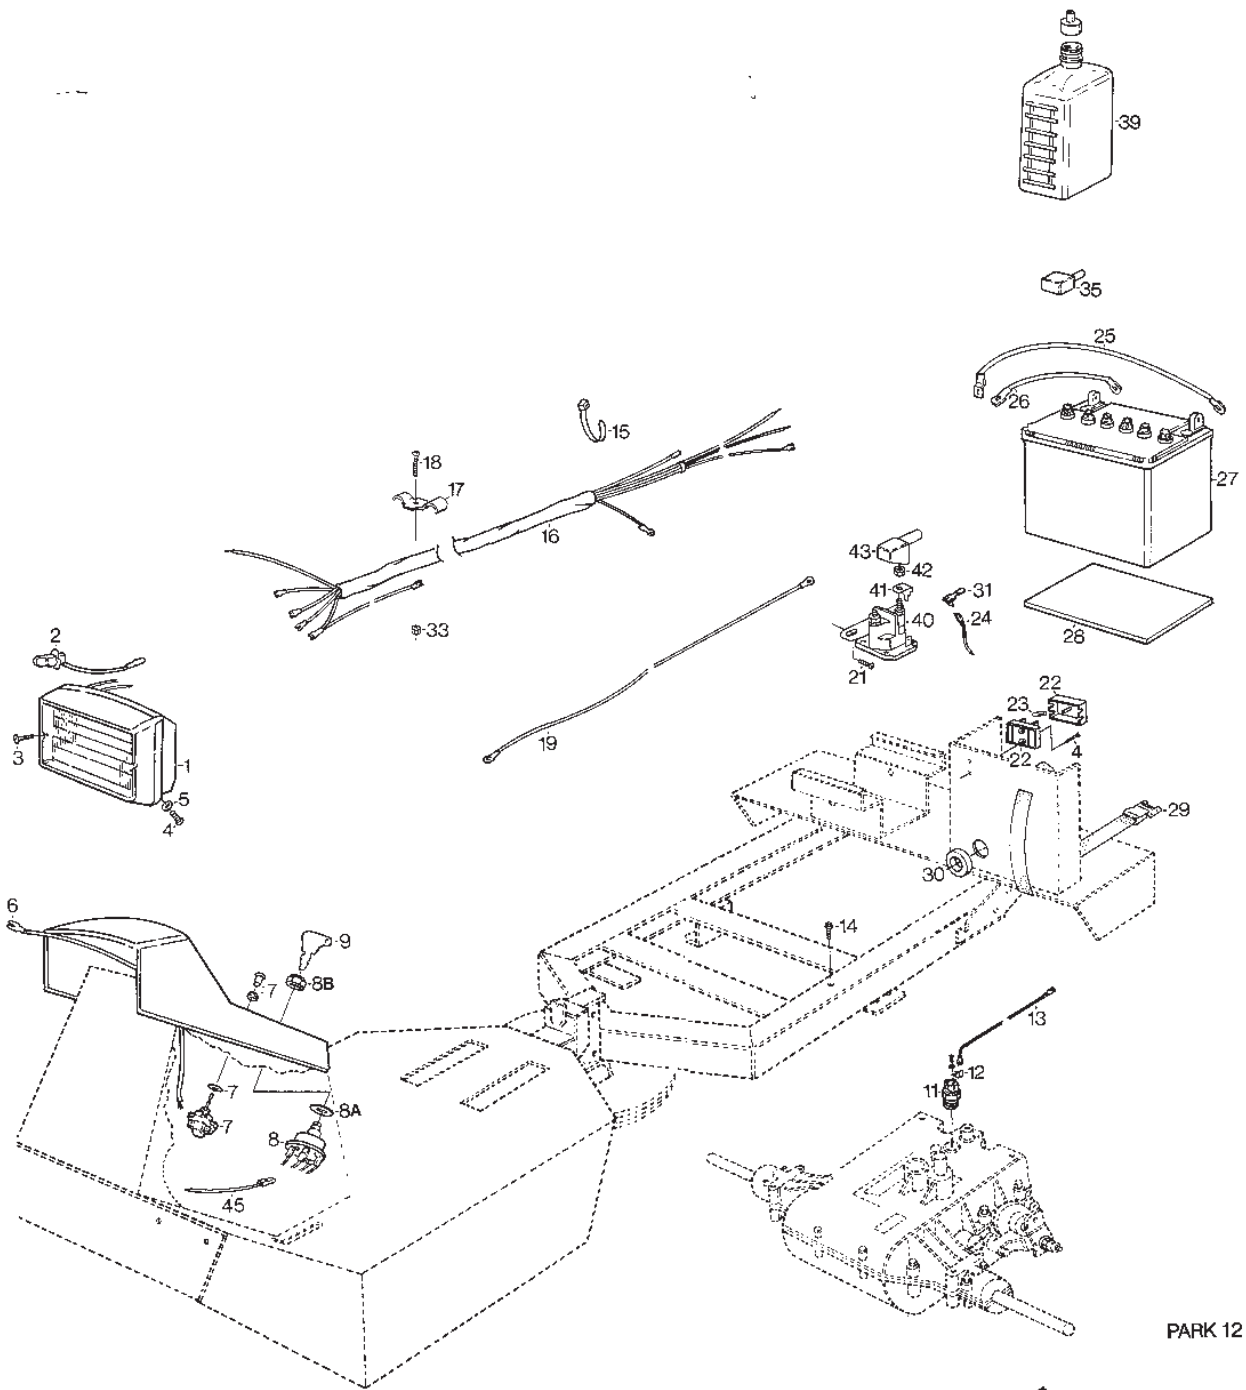

PARK 12

Utgåva Issue 37 - 2014		Esystem Electrical System			
Pos. Fig.	Antal Q.ty	Art nr Part No	Benämning	Description	Anmärkning Notes
26	1	1134-0234-01	Batterikabel (+)	Battery Cable (+)	
1	1	1134-1466-01	Strålkastare Kpl	Headlamp Assy.	
8	1	1134-1814-01	Tändningslås Kpl Service	Starter Switch Assy.	
19	1	1134-2084-02	Kabel	Cable	
25	1	1134-2084-02	Kabel	Cable	
35	1	1134-2310-01	Batteriskydd	Guard Cap (+)	
28	1	1134-2333-02	Batteriunderlägg	Battery Pad	
17	1	1134-2782-01	Låsbleck	Clamp	
9	1	1134-2848-01	Tändningsnyckel	Ignition Key	
8B	1	1134-2852-01	Mutter	Nut	
8A	1	1134-2853-01	Bricka	Washer	
27	1	1134-2892-01	Batteri	Battery	
41	1	1134-2947-01	Stift	Cable Connection	
43	1	1134-2948-01	Skyddshätta	Guard Cap	
40	1	1134-2962-01	Solenoid Kpl Service	Solenoid	
6	1	1134-3082-01	Elkabel	Cable	
16	1	1134-3271-01	Kabelhärva	Harness	
45	1	1134-3279-01	Växelarm	Gear Shifter Arm	
39	1	1134-3300-01	Batterisyra	Battery Acid	2 x 0.85 liter
7	1	9400-0063-00	Brytare	Switch	
29	1	9400-0064-02	Batterihållare	Battery Holder	
2	1	9400-0075-00	Glödlampa 12336H3 12	Glow Lamp	
23	2	9400-0102-00	Säkring 8A	Fuse 8A	
22	1	9400-0103-00	Säkringshållare	Fuse Box	
30	1	9400-0165-00	Kabelgenomföring O 26	Cable Protector	
15	3	9579-0003-00	Bunband | Kablage | Buntband	Cable | Cable harness | Cable Holder	
5	2	9699-0099-02	Bricka	Washer	
33	1	9739-0531-22	Mutter	Nut	
42	2	9794-5131-02	Mutter	Nut	
3	2	9847-7922-16	Skruv	Screw	
21	2	9849-8009-16	Skruv	Screw	
4	4	9849-8013-16	Skruv	Screw	
14	1	9942-0612-16	Skruv	Screw	
18	1	9997-0520-16	Skruv	Screw