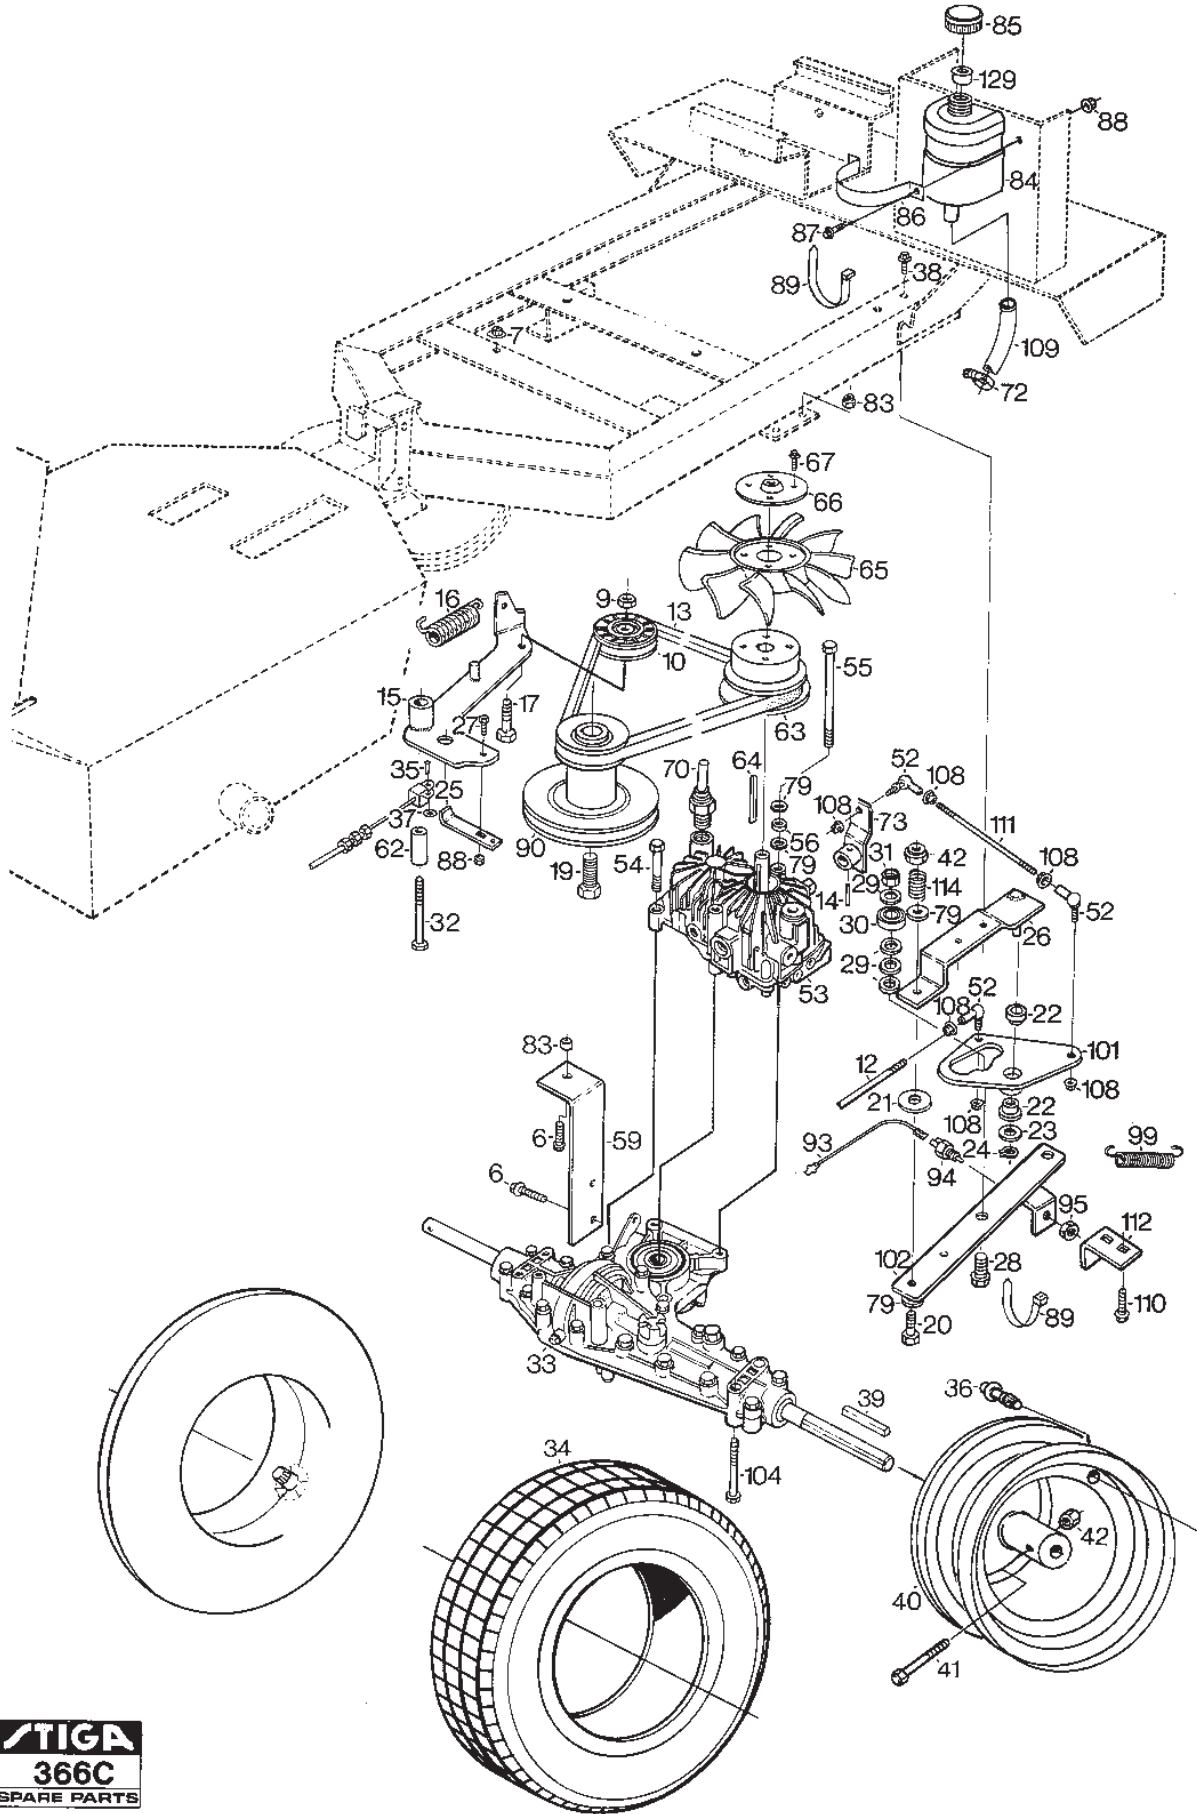

Utgåva Issue 37 - 2014		Transmission Hydrostat		Hydrostatic- Transmission	
Pos. Fig.	Antal Q.ty	Art nr Part No	Benämning	Description	Anmärkning Notes
35	1	9646-0036-22	Nit Kn 5X12	Rivet	
29	4	9699-0029-02	Bricka	Washer	
23	1	9699-0037-02	Bricka	Washer	
79	6	9699-0090-02	Bricka	Washer	
108	6	9739-0531-22	Mutter	Nut	
88	3	9739-0631-22	Strålkastare | Mutter	Working lamp | Nut	
7	1	9739-0831-22	Mutter	Nut	
42	3	9747-0831-02	Mutter | Låsmutter	Nut	
83	5	9747-0831-02	Mutter | Låsmutter	Nut	
9	1	9799-1031-02	Mutter	Nut	
31	1	9799-1031-02	Mutter	Nut	
110	2	9942-0612-16	Skruv	Screw	
38	2	9942-0816-16	Skruv	Screw	
67	5	9959-0612-16	Skruv	Screw	Även centrumhål
6	2	9959-0820-16	Skruv	Screw	
28	1	9959-1030-16	Skruv	Screw	
19	1	9987-5338-12	Skruv	Screw	
87	2	9997-0612-16	Skruv	Screw	
27	1	9997-0616-16	Skruv	Screw	
55	2	9997-0812-02	Skruv	Screw	
20	1	9997-0840-16	Skruv	Screw	
54	2	9997-0840-16	Skruv	Screw	
41	2	9997-0845-12	Skruv	Screw	
32	1	9997-0850-16	Skruv	Screw	
104	4	9997-0870-16	Skruv	Screw	
17	1	9997-1030-16	Skruv	Screw	
90	1	9997-1450-16	Skruv	Screw	Tillbehör/Accessory