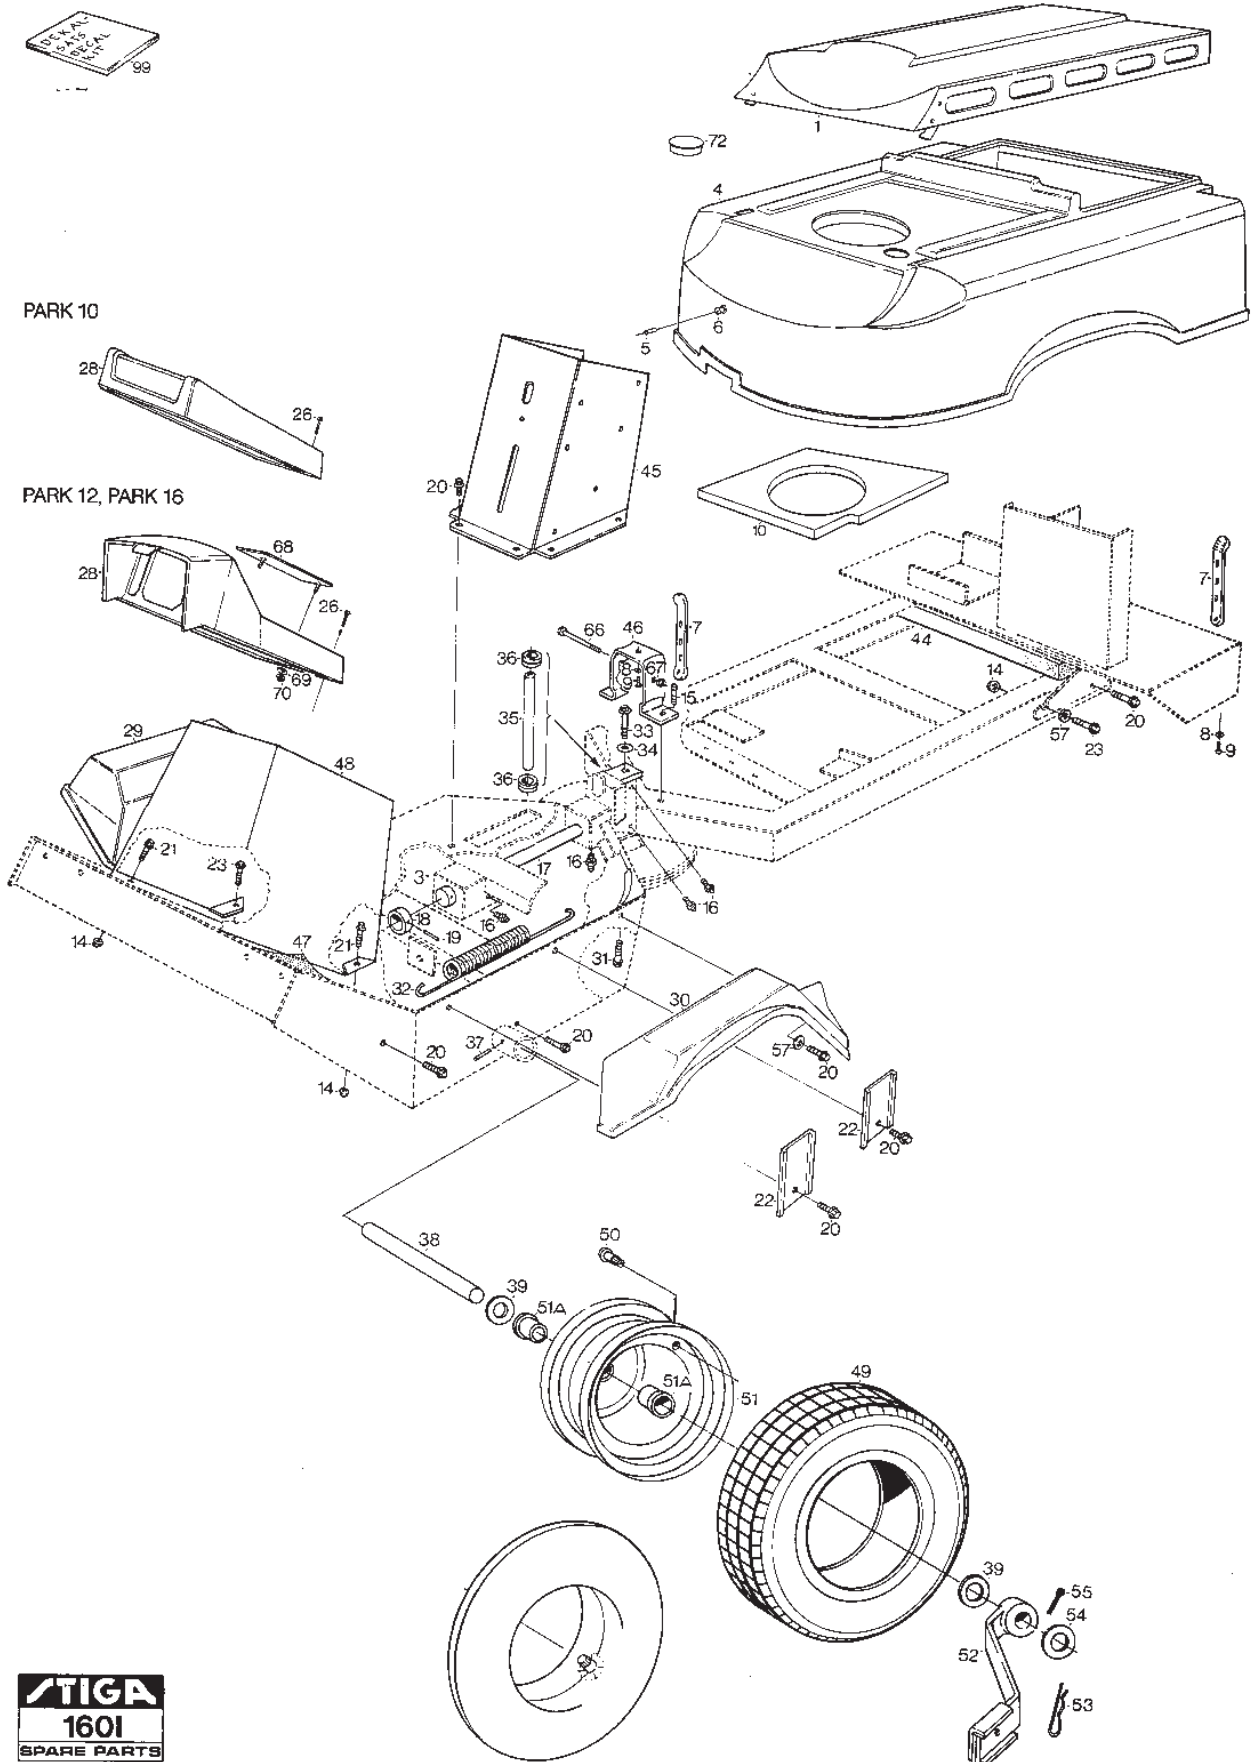

TRANSMISSIONSHUS KPL/TRANSAXLE CASE ASSY

HUVUDAXEL KPL/MAIN SHAFT ASSY

DIFFERENTIALDREV KPL/DIFFERENTIAL GEAR ASSY

Utgåva Issue 37 - 2014		Kanzaki Transaxel K110		Kanzaki Transaxle K110	
Pos. Fig.	Antal Q.ty	Art nr Part No	Benämning	Description	Anmärkning Notes
8	2	1139-0231-01	Plugg	Plug	
A8	2	1139-0231-01	Plugg	Plug	
9	1	1139-0232-01	Plugg	Plug	
A9	1	1139-0232-01	Plugg	Plug	
A14	1	1139-0233-01	Kullager	Ball Bearing	
B14	1	1139-0233-01	Kullager	Ball Bearing	
B6	2	1139-0234-01	Kullager	Ball Bearing	
B6	2	1139-0234-01	Kullager	Ball Bearing	
C6	2	1139-0234-01	Kullager	Ball Bearing	
A15	2	1139-0235-01	Kullager	Ball Bearing	
B15	2	1139-0235-01	Kullager	Ball Bearing	
10	2	1139-0238-01	Packning	Packing	
A10	2	1139-0238-01	Packning	Packing	
11	1	1139-0239-01	Packning	Packing	
A11	1	1139-0239-01	Packning	Packing	
12	1	1139-0240-01	Packning	Packing	
A12	1	1139-0240-01	Packning	Packing	
B7	6	1139-0243-01	Bult	Bolt	
B7	6	1139-0243-01	Bult	Bolt	
C7	6	1139-0243-01	Bult	Bolt	
13	14	1139-0244-01	Skruv	Screw	
A13	14	1139-0244-01	Skruv	Screw	
14	6	1139-0245-01	Skruv	Screw	
A14	6	1139-0245-01	Skruv	Screw	
15	4	1139-0246-01	Skruv	Screw	
A15	4	1139-0246-01	Skruv	Screw	
B8	6	1139-0247-01	Mutter	Nut	
B8	6	1139-0247-01	Mutter	Nut	
C8	6	1139-0247-01	Mutter	Nut	