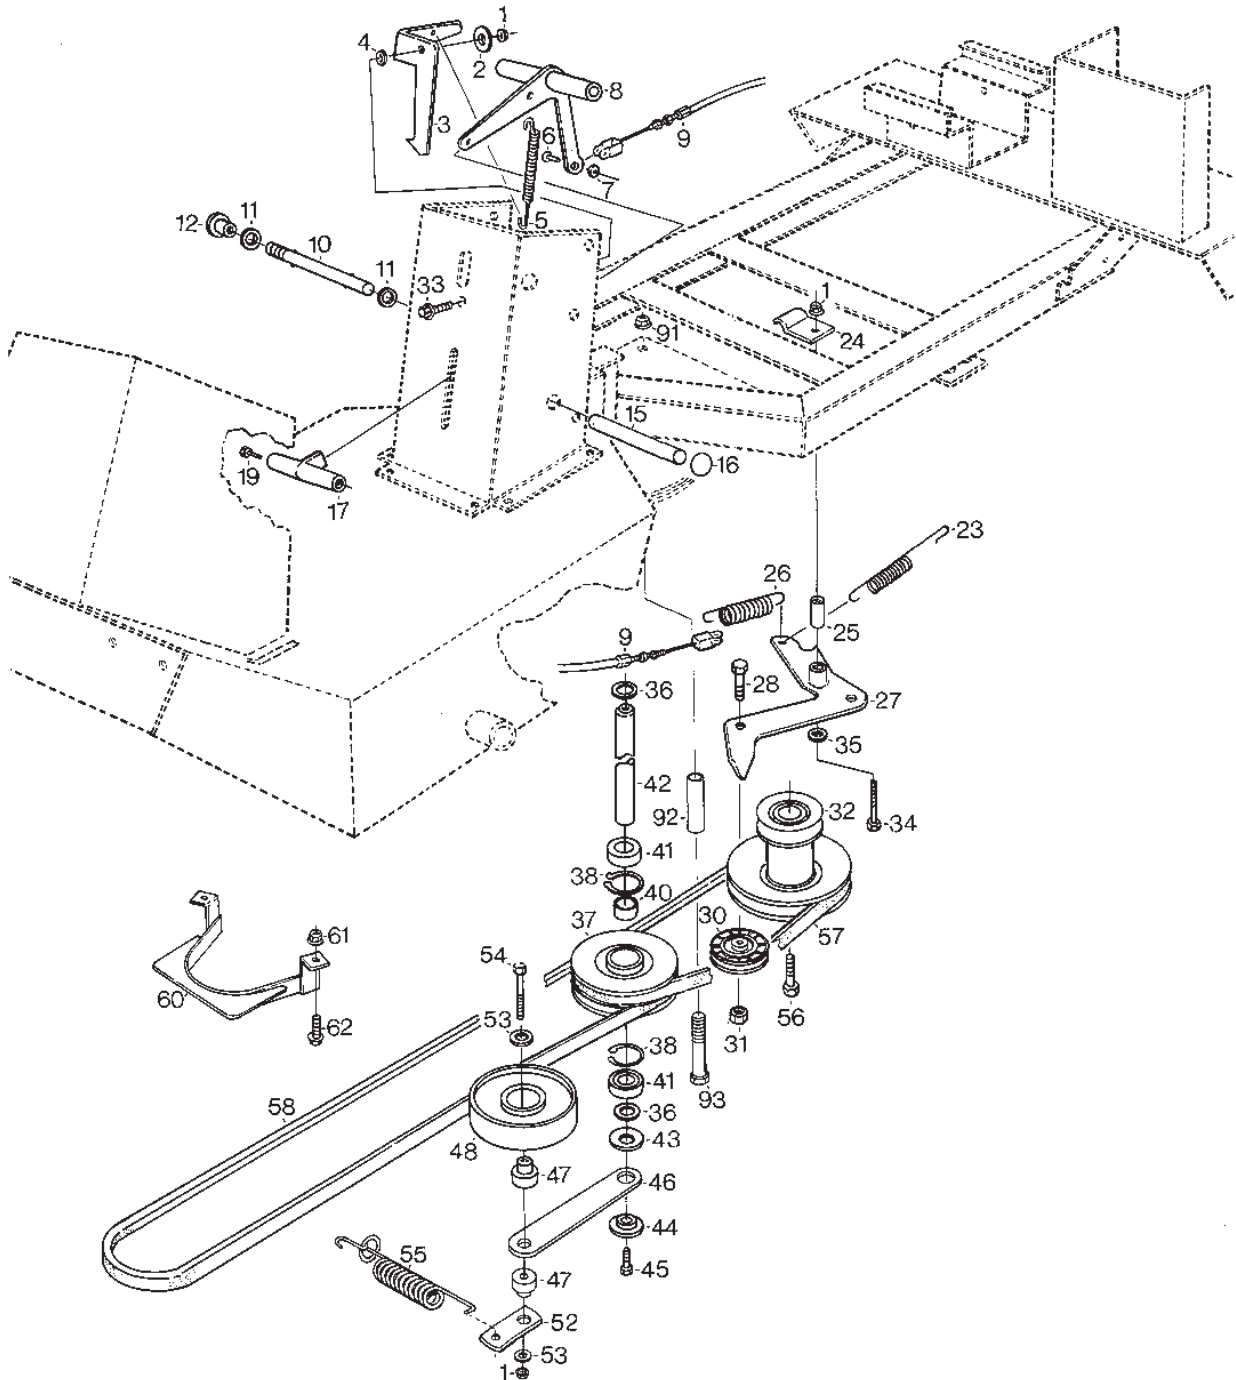

Utgåva Issue 37 - 2014		Power Take-Off			
Pos. Fig.	Antal Q.ty	Art nr Part No	Benämning	Description	Anmärkning Notes
16	2	9672-0004-02	Starlock	Starlock	
7	1	9675-0008-02	Starlockbricka	Starlock	
5	1	1131-1497-01	Fjäder	Brake Spring	
15	1	1134-0022-00	Reglagestång	Control Rod	
8	1	1134-0027-01	Reglagespak	Control Lever	
92	1	1134-0041-03	Bussning	Bushing	
40	1	1134-0051-09	Distans	Spacer	
36	2	1134-0052-00	Distans	Spacer	
42	1	1134-0057-00	Centrumaxel	Centre Shaft	
2	1	1134-0143-00	Bricka	Washer	
17	1	1134-0153-00	T-Handtag	Handle Gear Shifter	
44	1	1134-0222-00	Bricka	Washer	
12	1	1134-0583-00	Knopp	Knob	
26	1	1134-1242-02	Fjäder	Spring	
55	1	1134-1322-01	Fjäder	Tensioning Wheel Spring	
25	1	1134-1565-01	Distans	Spacer	
46	1	1134-1730-01	Spännhjulsarm	Tensioning Wheel Arm	
37	1	1134-1769-02	Remskiva	Belt Pulley	
48	1	1134-1770-01	Spännhjul Kpl	Tension Roller	
47	2	1134-1888-01	Distans	Spacer	
52	1	1134-1893-01	Fjäder	Spring	
10	1	1134-1972-01	Urkopplingsspak	Disengaging Lever	
27	1	1134-2018-01	Spännarm Kpl 5-01 24	Tensioning Arm	
24	1	1134-2021-01	Växelwirefäste	Clamp	
3	1	1134-2463-01	Oljeavtappningsplugg	Plug	
32	1	1134-2717-01	Motorremskiva	Engine Pulley	
9	1	1134-3573-01	Wire (Kraft)	Cable	
60	1	1134-3654-01	Fingerskydd 5-01 24	Guard	
57	1	1134-9012-01	Kilrem	V-Belt	=9585-0056-00
30	1	1134-9027-01	Spännrulle (Svart)	Tension Roller (Black)	
23	1	4231-0013-00	Fjäder	Spring	
41	2	9549-0019-00	Kullager	Ball Bearing	
6	1	9646-0036-22	Nit Kn 5X12	Rivet	
38	2	9651-0040-04	Spårring Sgh 40	Circlip	
4	1	9695-0002-00	Bricka	Washer	
11	2	9699-0025-02	Bricka	Washer	
35	1	9699-0056-02	Bricka	Washer	
53	2	9699-0062-02	Bricka	Washer	
43	1	9699-0109-02	Bricka	Washer	
61	2	9739-0631-22	Strålkastare | Mutter	Working lamp | Nut	
1	3	9739-0831-22	Mutter	Nut	
91	1	9739-1031-22	Mutter	Nut	
31	1	9799-1031-02	Mutter	Nut	
19	1	9847-8016-16	Skruv	Screw	
33	1	9959-0820-16	Skruv	Screw	
45	1	9959-1025-16	Skruv	Screw	
56	1	9987-5338-12	Skruv	Screw	
62	2	9997-0616-16	Skruv	Screw	
34	1	9997-0850-16	Skruv	Screw