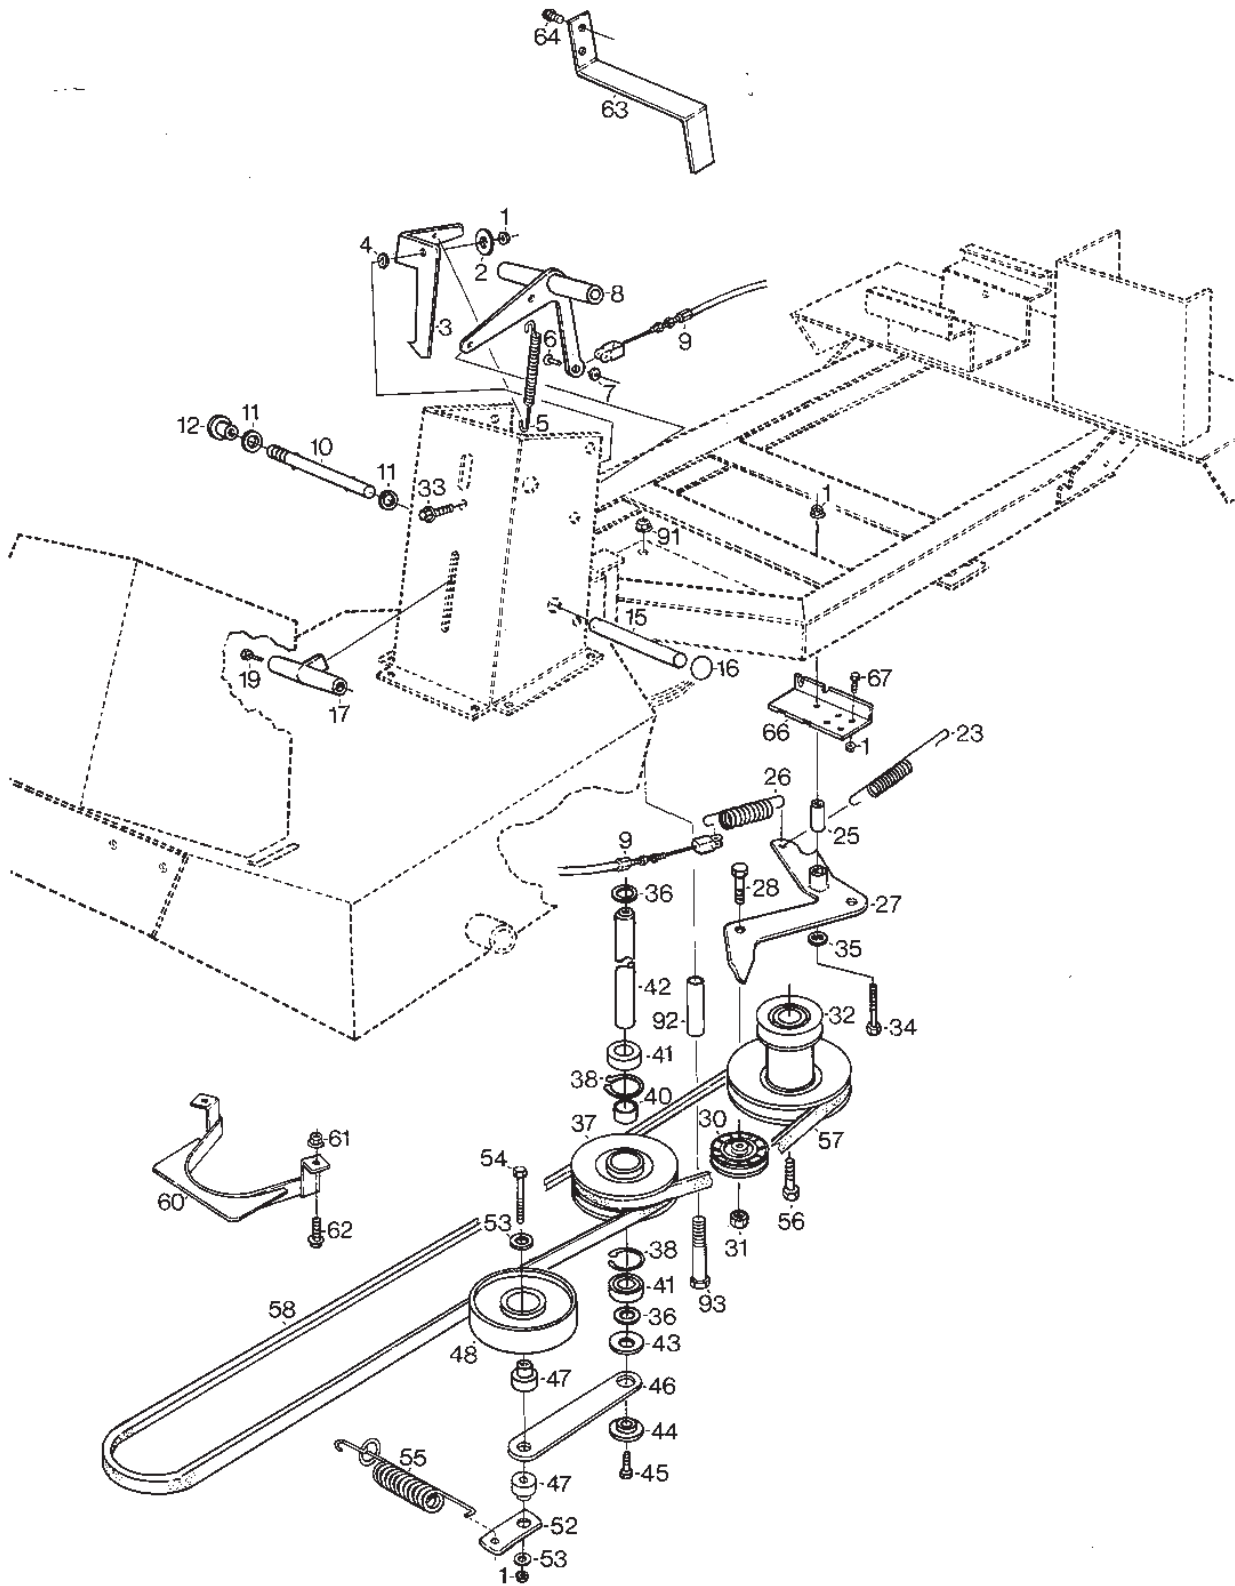

Utgåva Issue 41 - 2014		Motor Bromssystem		Engine Brake System	
Pos. Fig.	Antal Quantity	Art nr Part No	Benämning	Description	Anmärkning Notes
63	1	1134-3387-01	Fäste 24	Attachment	
64	1	9959-0816-16	Skruv	Screw	
65	1	9739-0831-22	Mutter	Nut	
66	1	1134-1184-02	Stag F Parkeringsbroms	Stay	
67	1	1134-2151-02	Spärr	Stop	
68	1	1131-1497-01	Fjäder	Brake Spring	
69	1	1134-0245-00	Skruv	Screw	
70	1	9739-0831-22	Mutter	Nut	
78	1	1134-1975-10	Gasreglage	Throttle Cable	
79	1	9403-0035-10	Knopp	Knob	
80	2	9849-8013-16	Skruv	Screw	
81	1	1134-2872-01	Chokereglage Kpl.	Choke Control	
82	1	9699-0028-02	Bricka	Washer	8.4 x 16 x 1.5
83	1	9699-0062-02	Bricka	Washer	8.4 x 22 x 1.5