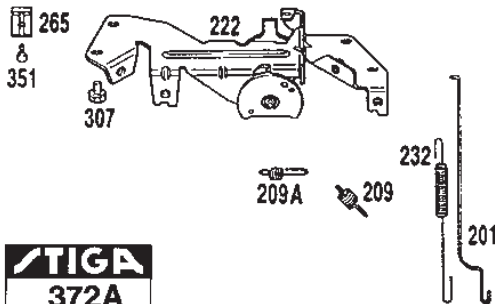

358 GASKET SET