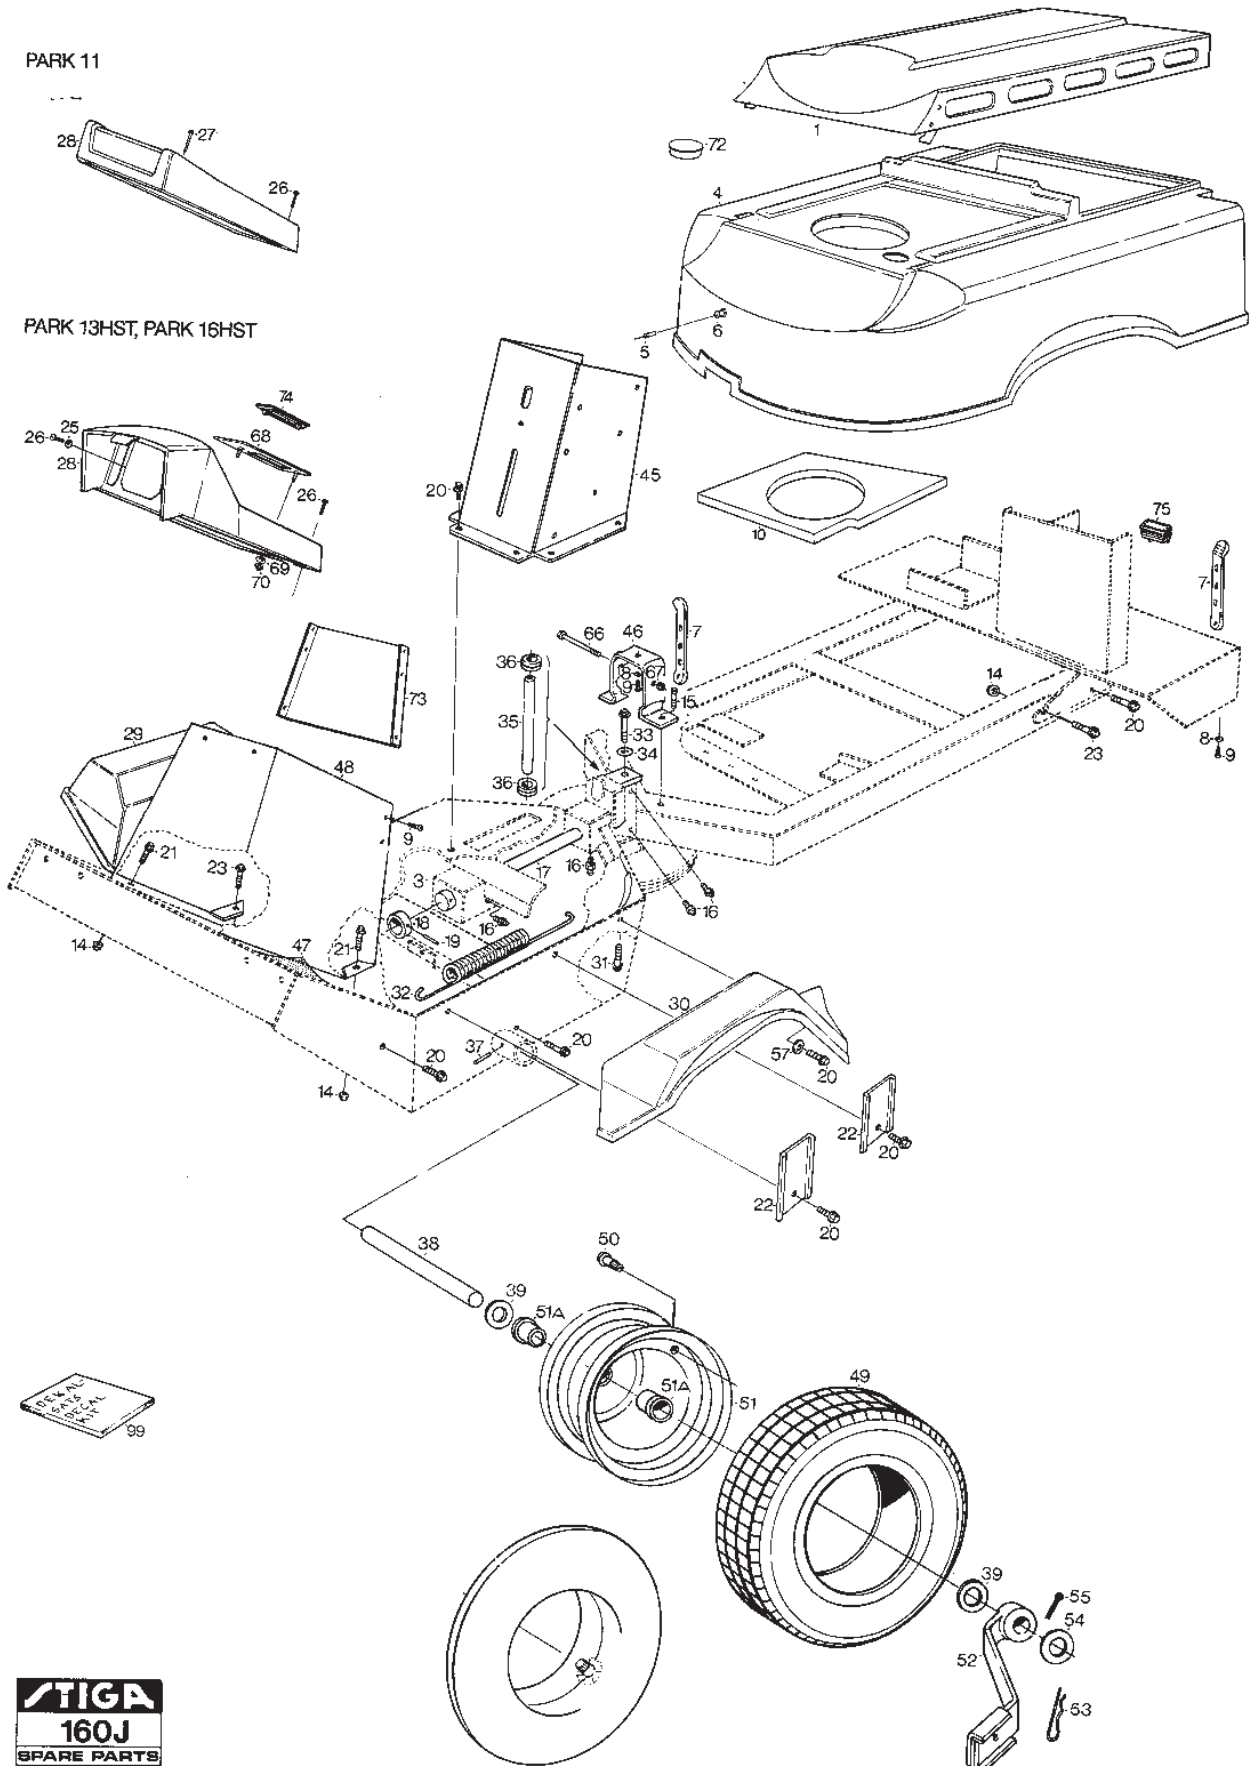

Utgåva Issue 41 - 2014		Ram	Frame		
Pos. Fig.	Antal Quantity	Art nr Part No	Benämning	Description	Anmärkning Notes
1	1	1134-2215-01	Motorlucka5-01	Engine Cover (Black)	
3	1	1134-3411-03	Främre ram	Front frame	
4	1	1134-3215-01	Motorhuv 1-00	Engine Hood	
5	3	9632-0516-00	Popnit Tap/D/Bs 416 Gf9.5	Pop Rivet	
6	3	9405-0029-00	Knopp	Knob	
7	1	1134-9028-01	Gummistropp (3 St)	Rubber Strap (3 Pcs)	
8	3	9699-0087-02	Bricka	Washer	
9	7	9849-8013-16	Skruv	Screw	
10	1	1134-2053-02	Ljudisoleringsmatta	Foam Pad	10 mm
14	8	9739-0831-22	Mutter	Nut	
15	2	9942-0612-16	Skruv	Screw	
16	4	9501-0500-00	Smörjgaffel Kort Rak	Grease Dispenser	
17	1	1134-1757-07	Midjegaffel M Ledaxel 5-01 H-10	Clevis	
18	1	1134-0031-00	Ledaxelstopp	Pivot Shaft Stop	
19	1	9595-0262-00	Spännstift	Locating Pin	
20	18	9942-0816-16	Skruv	Screw	
21	4	9959-0816-16	Skruv	Screw	16 mm
22	4	1134-0225-00	Stödplåt	Support Plate	
23	4	9959-0820-16	Skruv	Screw	20 mm
25	2	9699-0099-02	Bricka	Washer	
26	4	9849-8013-16	Skruv	Screw	13 mm
28	1	1134-3371-02	Instrumentpanel (P16/18)	Panel	
29	1	1134-2174-02	Framskärm Höger1-00	Mudguard,Rh (Yellow)	
30	1	1134-2174-01	Framskärm Vänster1-00	Mudguard,Lh (Yellow)	
31	1	9959-1025-16	Skruv	Screw	
32	1	1134-2171-01	Fjäder	Spring	
33	1	9959-1020-16	Skruv	Screw	
34	1	9699-0035-02	Bricka	Washer	
35	1	1134-0057-00	Centrumaxel	Centre Shaft	
36	2	9547-0001-00	Ledlager Ge17Es	Bearing	
37	2	9595-0258-00	Spännstift	Locating Pin	
38	2	1134-0075-01	Framaxeltapp	Front Axle	
39	6	1134-0341-01	Bricka	Washer	
45	1	1134-3252-02	Sitskonsol-gul	Seat Bracket-Yellow	
46	1	1134-2951-01	Huvstöd Par	Engine Cover Support	
47	1	1134-3546-01	Durkmatta Park Hst	Floor Mat	
48	1	1134-2833-10	Frontdekor Kpl 1-00 02	Front Trim Plate	
49	2	9545-0116-00	Däck	Tyre	16 x 7.50-8
49	2	9545-0120-00	Däck	Tyre	16 x 7.50-8
50	2	9545-0500-00	Ventil	Valve Assy.	
51	2	9549-0036-00	Kullager	Ball Bearing	
51	2	1134-2888-01	Fälg kpl	Rim assy	
52	2	1134-1183-04	1134-3710-01+9599-0080-02	1134-3710-01+9599-0080-02	
53	2	9598-0003-02			
54	2	9699-0042-02	Bricka	Washer	
55	2	9599-0080-02	SaxSprint Sp 4*28	Cotter Pin	
57	2	9699-0056-02	Bricka	Washer	
66	1	9997-0670-12	Skruv	Screw	
67	1	9747-0631-02	Mutter I Låsmutter	Nut