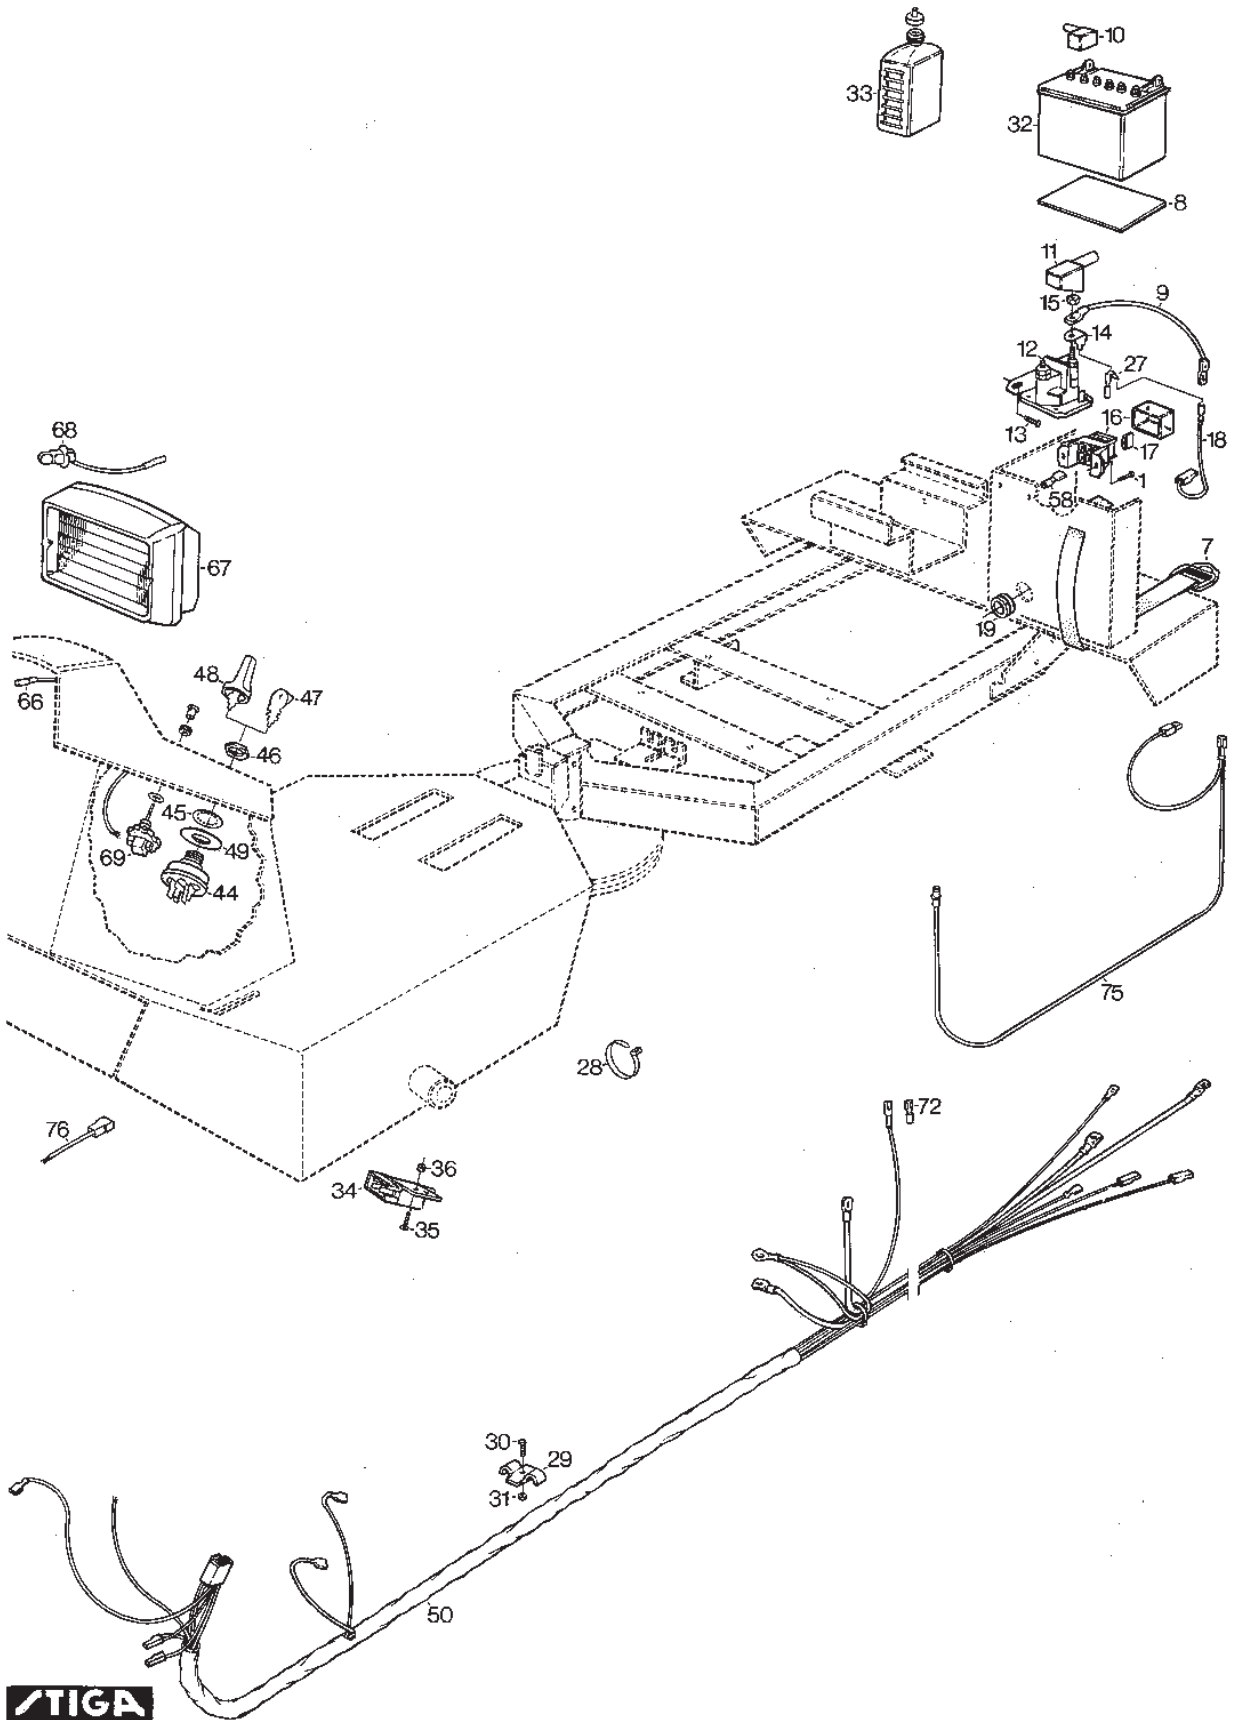

Utgåva Issue 41 - 2014		Transmission		Transmission	
Pos. Fig.	Antal Quantity	Art nr Part No	Benämning	Description	Anmärkning Notes
61	2	9545-0120-00	Däck	Tyre	16 x 7.50-8
61	2	9545-0116-00	Däck	Tyre	16 x 7.50-8
61	2	9545-0120-00	Däck	Tyre	16 x 7.50-8
61	1	9545-0203-00	Innerslang	Inner Tube	
62	2	9545-0500-00	Ventil	Valve Assy.	
63	2	1134-3383-01	Kil	Key	
64	2	9997-0850-16	Skruv	Screw	
65	2	9747-0831-02	Mutter | Låsmutter	Nut	
73	1	1134-3584-01	Wire	Wire	
74	1	1134-2766-02	Fartreglagewire	Speed Control Wire	
75	1	9570-0001-00	Vinkellänk As8 Din 71802M5	Elbow Link	
76	2	9739-0531-22	Mutter	Nut	
77	1	1134-2021-01	Växelwirefäste	Clamp	
80	1	1134-3395-01	Fäste 24 (5-01)	Attachment	
81	2	9959-0816-16	Skruv	Screw	
82	2	9739-0831-22	Mutter	Nut	
83	1	1134-3378-01	Reglagestång	Control Rod	
84	1	1134-2786-01	Knopp	Knob	
85	1	1134-2789-01	Fäste	Bracket	
86	1	1134-2790-01	Kabelgenomföring	Cable Protection	
87	1	9959-0816-16	Skruv	Screw	
88	1	9739-0831-22	Mutter	Nut	
89	1	9675-0012-02	Starlock	Locking washer	
90	1	1134-3375-01	Fäste	Attachment	
91	1	9997-0616-16	Skruv	Screw	
92	1	9739-0631-22	Mutter | Strålkastare	Nut | Working lamp	
96	1	9404-0500-00	Påfyllnadspip	Oil Fill Nipple