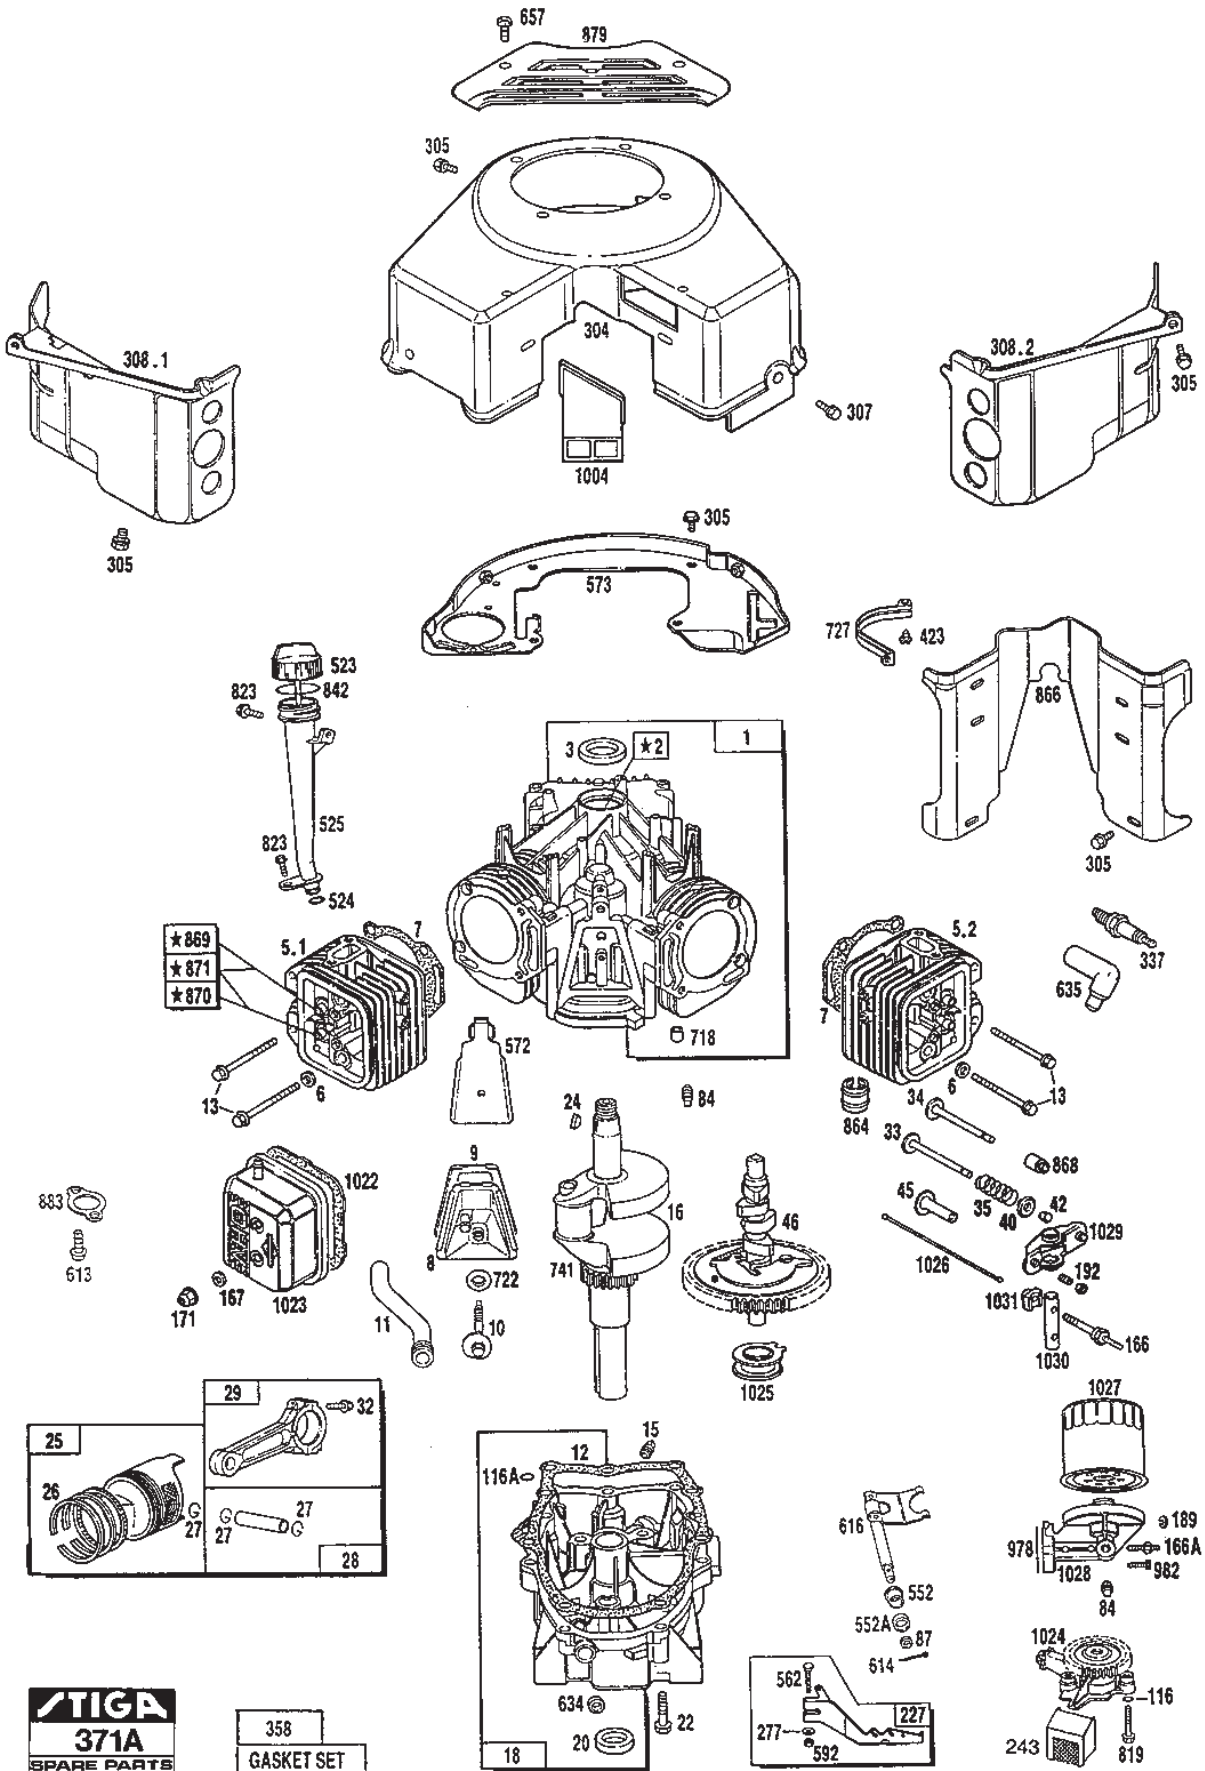

Utgåva Issue 41 - 2014		Cylinder Vevhus		Cylinder Crankcase	
Pos. Fig.	Antal Quantity	Art nr Part No	Benämning	Description	Anmärkning Notes
1	1	807511	Cylinder	Cylinder	
2	1	805107	Bearing	Bearing	
3	1	805101	Oil seal	Oil seal	
6	8	805193	Bricka	Washer	
7	2	807986	Packning	Gasket	
8	1	807795	Vevhusventilation	Breather	
9	1	805379	Packning	Gasket	
10	1	805751	Skruv	Screw	
11	1	805362	Rör	Tube	
12	1	805112	Packning	Gasket	
13	8	805097	Skruv	Screw	
15	1	805048	Oil drain plug	Oil drain plug	
16	1	807586	Crankshaft	Crankshaft	
18	1	807638	Crankcase	Crankcase	
20	1	805049	Oil seal	Oil seal	
22	9	805017	Skruv	Screw	
24	1	805016	Kil	Key	
25	2	807619	Kolv	Piston	STD
25	2	807811	Kolv	Piston	0.030
25	2	807809	Kolv	Piston	0.020
25	2	807807	Kolv	Piston	0.010
26	2	807620	Ring set	Ring set	STD
26	2	807812	Foam grip	Ring set	0.030
26	2	807810	Breather assy	Ring set	0.020
26	2	807808	Breather body	Ring set	0.010
27	4	805099	Låsring	Lock	
28	2	807621	Kolvsprint	Piston Pin	
29	2	807622	Connecting Rod	Connecting Rod	
32	4	805395	Skruv	Screw	
33	2	805089	Exhaust valve	Exhaust valve	
34	2	805090	Insugningsventil	Intake valve	
35	4	805078	Fjäder	Spring	
40	4	805092	Retainer	Retainer	
42	4	805161	Retainer	Retainer	
45	4	805354	Valve tappet	Valve tappet	
46	1	807542	Kamaxel	Camshaft	
84	2	805059	Plugg	Plug	
87	1	805054	Seal	Seal	
116	1	805198	O-ring	O-ring	
116	2	805058	O-ring	O-ring	
166	1	805073	Stud	Stud	
166	4	805343	Stud	Stud	
167	4	805420	Bricka	Washer	
171	4	805019	Mutter	Nut	
189	2	805449	Bricka	Washer	
192	2	807623	Skruv	Screw	
227	1	807528	Governor lever	Governor lever	
243	1	805312	Oil screen	Oil screen	
277	1	805018	Bricka	Washer