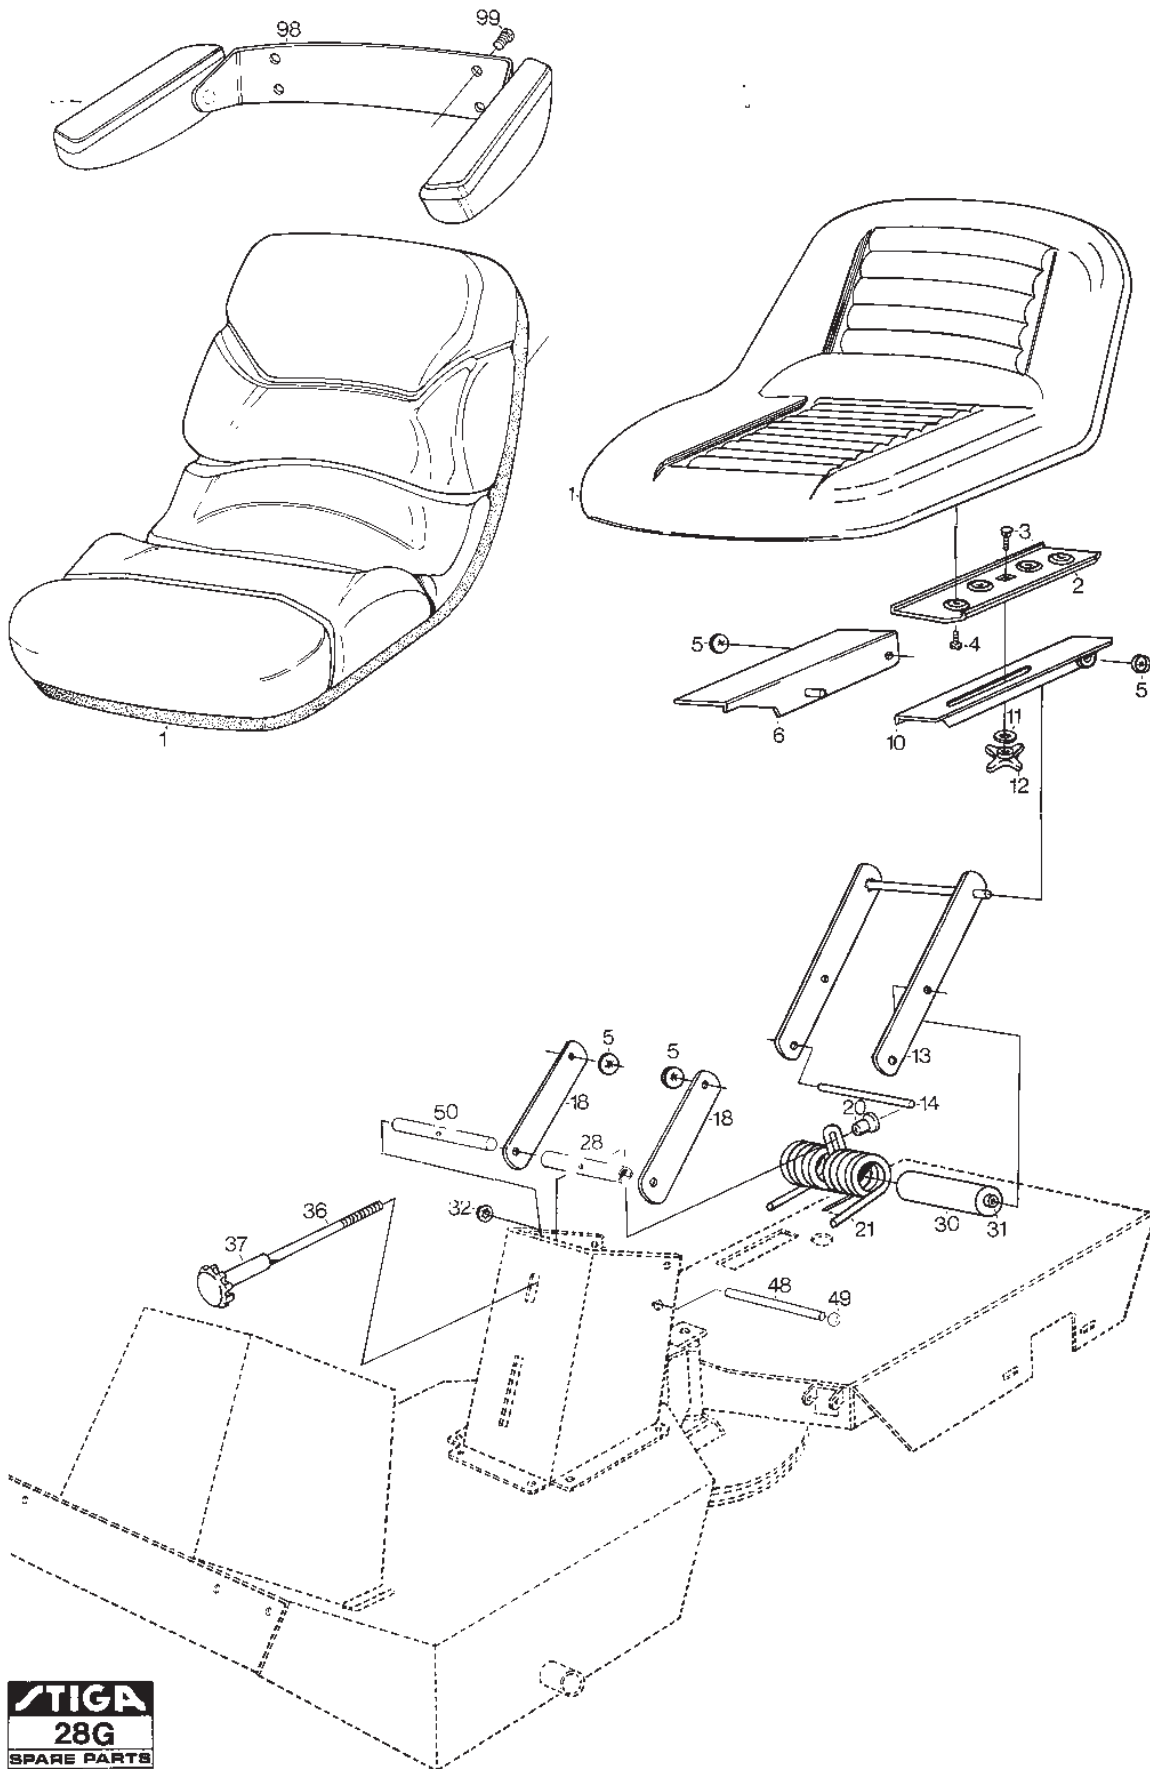

**PARK 16HST PRO**

Utgåva Issue 41 - 2014		Sits			Seat	
Pos. Fig.	Antal Quantity	Anmärkning Notes	Ring Part No	Benämning	Description	Anmärkning Notes
1	1		1134-2541-01	Sits Suburban Sa 10314	Seat	
2	2		1134-2961-01	Sitsadapter 5-01 24	Seat Adapter	
3	2		9898-0820-16	Skruv	Screw	
4	4		9988-3616-16	Skruv	Screw	
5	4		9675-0017-02	Låsbricka	Starlock	
6	1		1134-3618-01	Sitsfäste Kpl. 5-01 14	Seat Attachment-R.H.	
10	1		1134-3618-02	Sitsfäste Kpl. 5-01 14	Seat Attachment-L.H.	
11	2		9699-0062-02	Bricka	Washer	
12	2		1134-1711-01	Knopp	Knob	
13	1		1134-1652-01	Fjäder	Spring	
14	1		1134-0050-00	Sitsstång	Seat Rod	
18	2		1134-1650-01	Parallellstag5-01 F24	Tie Bar	
20	1		1134-0493-00	Mutter	Nut	
21	1		1134-0015-00	Sitsfjäder	Seat spring	
28	1		1134-2846-01	Rör	Tube	
30	1		1134-1883-01	Axel	Axle	
31	1		1134-0022-00	Reglagestång	Control Rod	
32	2		9672-0004-02			
36	1		1134-2163-01	Spännstång Kpl.	Rod	
37	1		1134-2166-01	Distans	Spacer	
48	1		1134-2454-01	Axel	Shaft	
49	2		9672-0006-02	Starlock	Lock washer	
50	1		1134-2847-01	Mellanstag	Shaft	