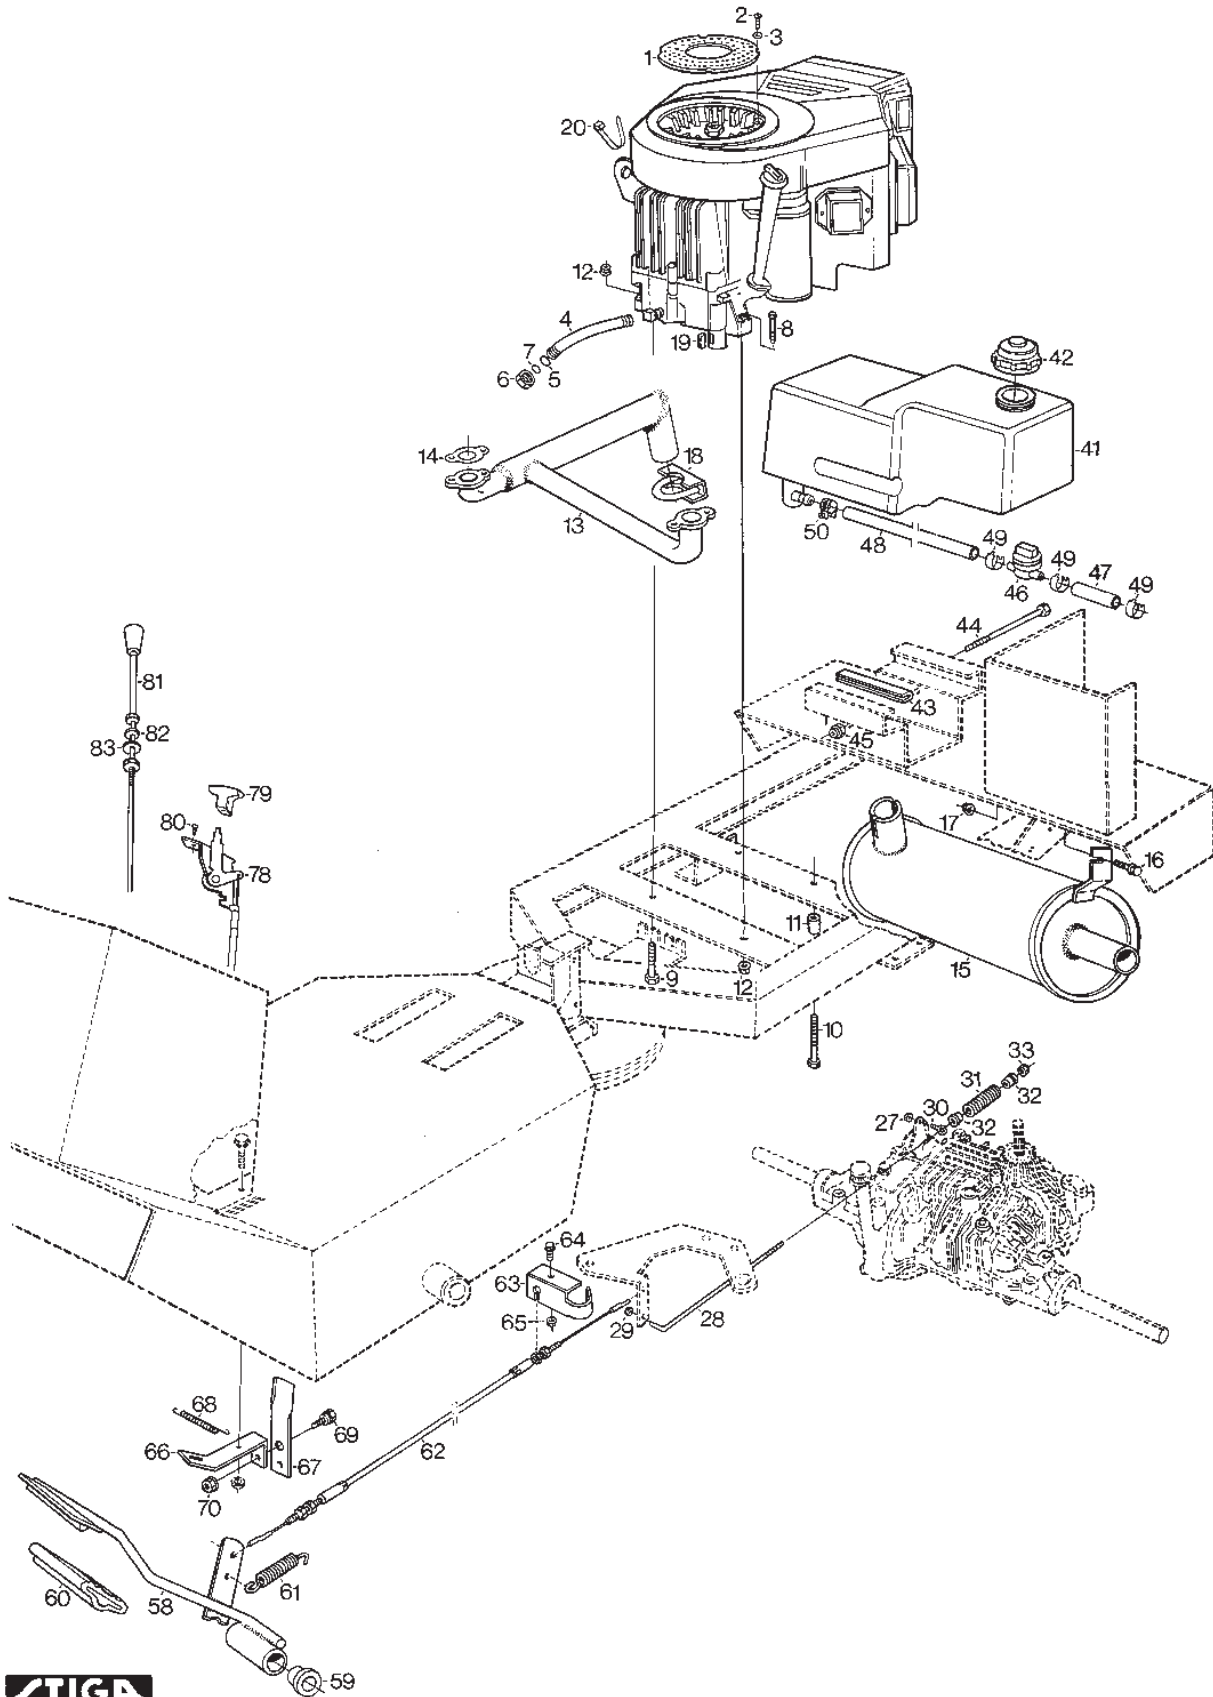

Utgåva Issue 41 - 2014		Motor Bromssystem	Engine Brake System		
Pos. Fig.	Antal Quantity	Art nr Part No	Benämning	Description	Anmärkning Notes
1	1	1134-2878-01	Fläktskydd	Fan Cover	
2	4	9997-0512-16	Skruv	Screw	
3	4	9699-0099-02	Bricka	Washer	
4	1	1134-3355-01	Oljeavtappningsrör Kpl.	Oil Drain Pipe	
5	1	1134-0997-01	Packning	Gasket	
6	1	1134-0995-01	Plugg	Plug	
7	1	9404-0020-00	O-Ring 11,3 X 2,4	O-ring	
8	1	9997-0845-12	Skruv	Screw	45 mm
9	2	9997-0840-16	Skruv	Screw	40 mm
9	2	9997-0840-16	Skruv	Screw	40 mm
9	2	9997-0835-12	Skruv	Screw	35 mm
9	2	9997-0835-12	Skruv	Screw	35 mm
10	1	9997-0865-12	Skruv	Screw	65 mm
11	1	1134-3380-01	Distans	Spacer	
12	4	9739-0831-22	Mutter	Nut	
13	1	1134-3455-01	Avgasrör Kpl	Exhaust Pipe	
14	2	1134-2988-01	Avgaspackning	Gasket-Exhaust	
15	1	1134-3574-01	Catalytic converter	Catalytic converter	Tillbehör/Accessory
15	1	1134-3574-01	Catalytic converter	Catalytic converter	Tillbehör/Accessory
15	1	1134-3244-01	Ljuddämpare	Silencer	
15	1	1134-3244-01	Ljuddämpare	Silencer	
16	1	9959-0816-16	Skruv	Screw	
17	1	9739-0831-22	Mutter	Nut	
18	1	9578-0011-00	Klämma F Ljuddämp D35 Rid	Clamp	
19	1	9600-0250-00	Kil	Key	
20	1	9579-0003-00	Kablage | Bunband | Buntband	Cable harness | Cable | Cable Holder	
27	1	9747-0631-02	Mutter | Låsmutter	Nut	
28	1	1134-3377-01	Reglagestång	Control Rod	
29	1	9675-0008-02	Starlockbricka	Starlock	
30	1	1134-1889-01	Skruvögla	Eye Bolt	
31	1	1134-1023-00	Fjäder	Brake Spring	
32	2	1134-3456-01	Bussning	Bushing	
33	1	9747-0631-02	Mutter | Låsmutter	Nut	
41	1	1134-2886-01	Bränsletank	Fuel tank	
42	1	1134-2877-02	Tanklock	Fuel Tank Cap	
43	2	1134-2941-01	Kantskyddslist S	Protection Strip	
44	1	9997-0812-02	Skruv	Screw	
45	1	9747-0831-02	Mutter | Låsmutter	Nut	
46	1	1134-3223-01	Bränslekran	Fuel Shut-Off	
47	1	1134-2975-03	Bensinslang	Fuel Tube	L = 40 mm
48	1	1134-2975-05	Bensinslang	Fuel Tube	L = 460 mm
49	3	1134-3499-01	Slangklämma	Hose Clamp	
50	1	1134-2998-01	Hose clamp	Hose clamp	
58	1	1134-3450-01	Bromspedal (vä sida)	Brake pedal (L. H.)	
59	1	1134-9024-01	Lager (4 St)	Bearing	
60	1	1134-0269-00	Pedalgummi	Pedal Rubber	
61	1	1131-1506-00	Fjäder	Spring	
62	1	1134-3584-01	Wire	Wire