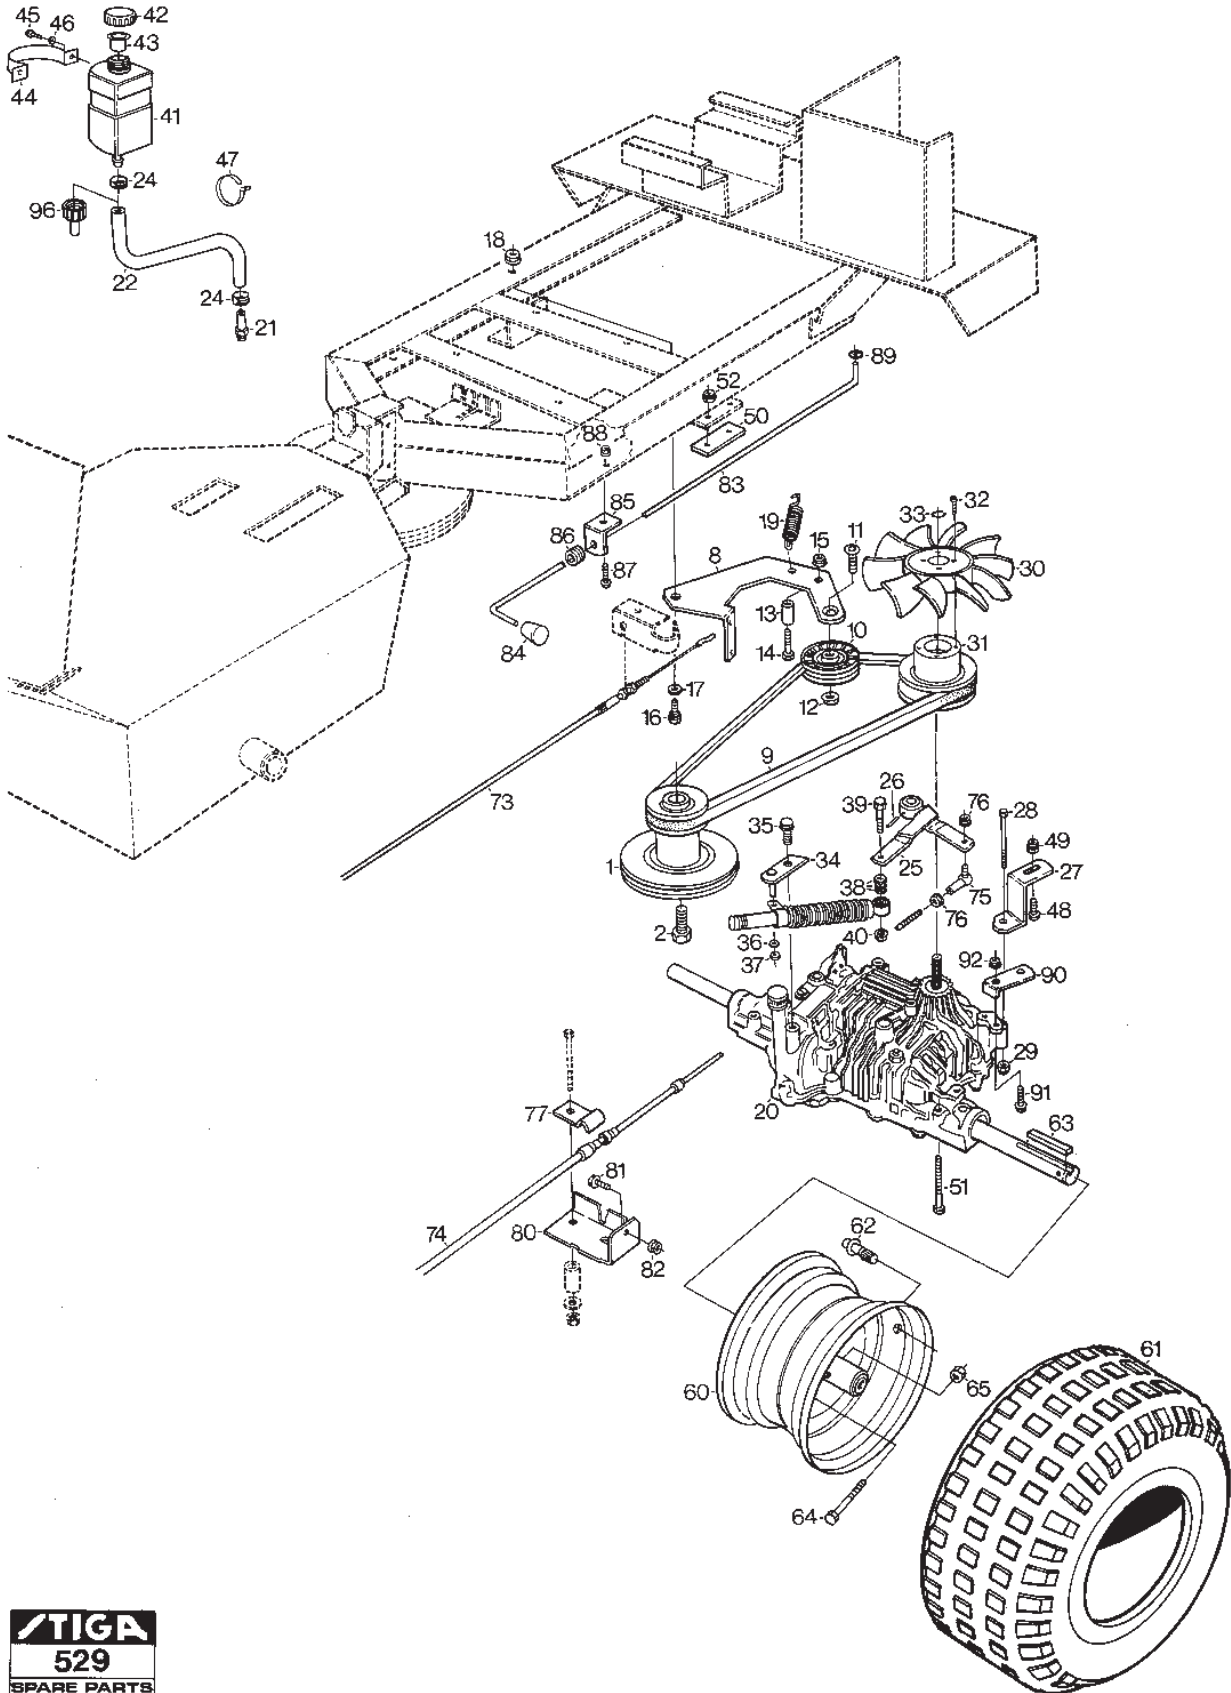

Utgåva Issue 41 - 2014		Drivpedal Farthållare		Drive Pedal Cruise Control	
Pos. Fig.	Antal Quantity	Art nr Part No	Benämning	Description	Anmärkning Notes
1	1	1134-2754-01	Halkskydd	Slip Protection	
2	1	1134-2739-01	Pedal	Pedal	
3	1	1134-2849-02	Slang	Rubber Hose (30 Mm)	
4	2	1134-2780-01	Lager	Bearing	
5	2	1134-2700-01	Fäste	Bracket	
6	2	9959-0820-16	Skruv	Screw	
7	8	9739-0831-22	Mutter	Nut	
8	1	1134-2703-01	Arm Kpl.	Arm	
12	1	1134-2766-02	Fartreglagewire	Speed Control Wire	
14	2	9595-0235-00	Spännstift	Pin	
17	1	1134-3584-01	Wire	Wire	
19	1	1131-1506-00	Fjäder	Spring	
23	1	1134-3450-01	Bromspedal (vä sida)	Brake pedal (L. H.)	
24	1	1134-9024-01	Lager (4 St)	Bearing	
25	1	1134-0269-00	Pedalgummi	Pedal Rubber	
35	1	1134-0266-00	Fästbygel	Attaching Clamp	
37	3	9997-0520-16	Skruv	Screw	
50	2	9959-0816-16	Skruv	Screw	
52	1	9570-0001-00	Vinkellänk As8 Din 71802M5	Elbow Link	
81	1	9997-0870-16	Skruv	Screw	
103	1	9997-0835-12	Skruv	Screw	
108	5	9739-0531-22	Mutter	Nut	
113	1	1134-0267-00	Underläggsbleck	Clamp Plate	
117	1	1134-2859-01	Magnet	Magneto	
118	1	1134-2858-01	Fjäder	Spring	
119	1	1134-2862-01	Arm Kpl.	Lever	
121	1	1134-2866-02	Plåt	Plate	
122	1	1134-2857-01	Brytare	Switch	
123	1	1134-3493-01	Kabelhärva	Cable Harness	
124	1	1134-2871-01	Relä | Relä	Relay	
125	1	1134-2902-01	Symbolplatta (Grön)	Symbol Plate-Cruise Contr