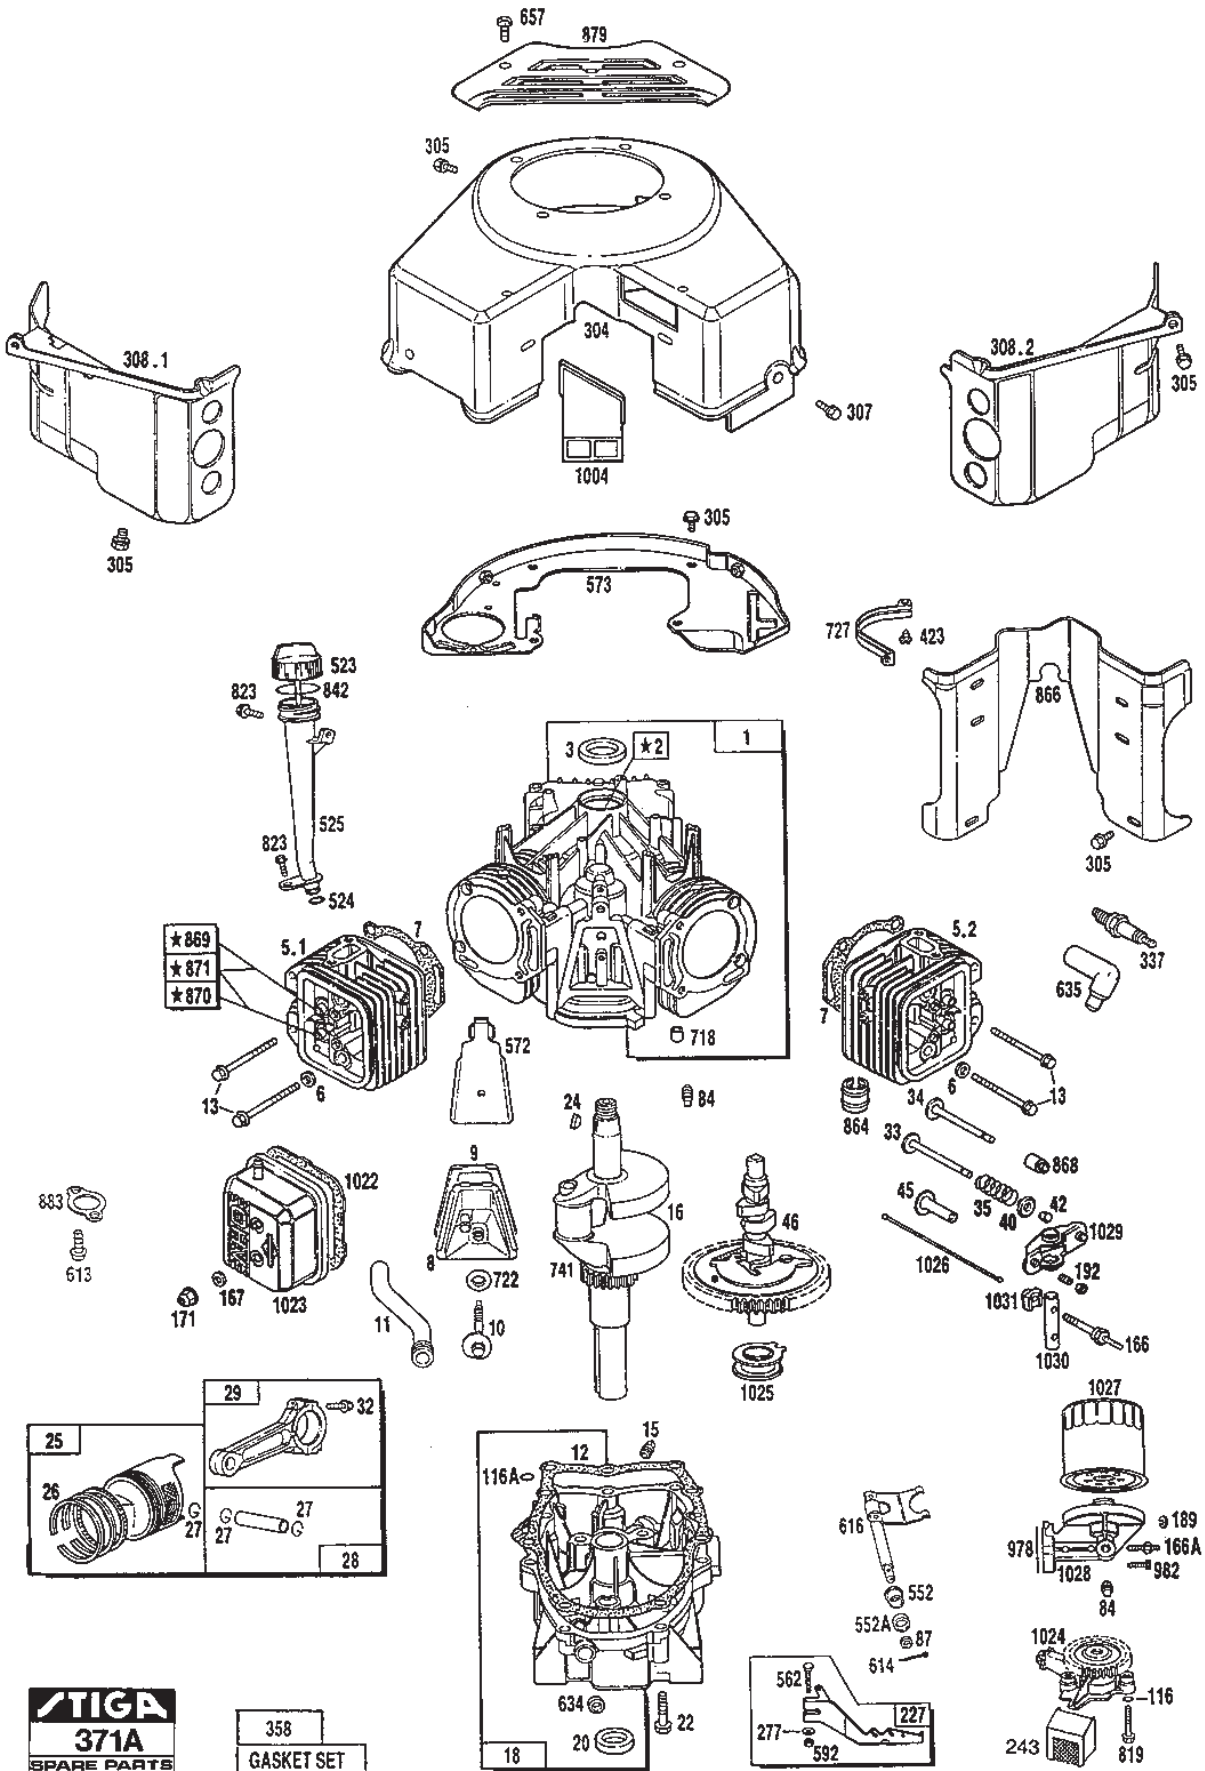

Utgåva Issue 41 - 2014		Förgasare Luftfilter		Carburettor Air Cleaner	
Pos. Fig.	Antal Quantity	Art nr Part No	Benämning	Description	Anmärkning Notes
634	1	805580	Collar	Collar	
642	1	807862	Wheel axle bolt	Cover	
643	1	805631	Plate	Plate	
788	1	807685	Fäste	Bracket	
819	1	805057	Skruv	Screw	
823	2	805317	Skruv	Screw	
862	1	807859	Fäste	Bracket	
955	1	805592	Skruv	Screw	
955	1	807714	Plugg	Plug and seal	
975	1	807715	Cap	Bowl	
987	1	805575	Seal	Seal	
1013	1	805581	Seal	Seal	
1014	1	807797	Deflektor	Deflector	
1037	1	807717	Kula	Ball	

STIGA
371A
SPARE PARTS

358
GASKET SET