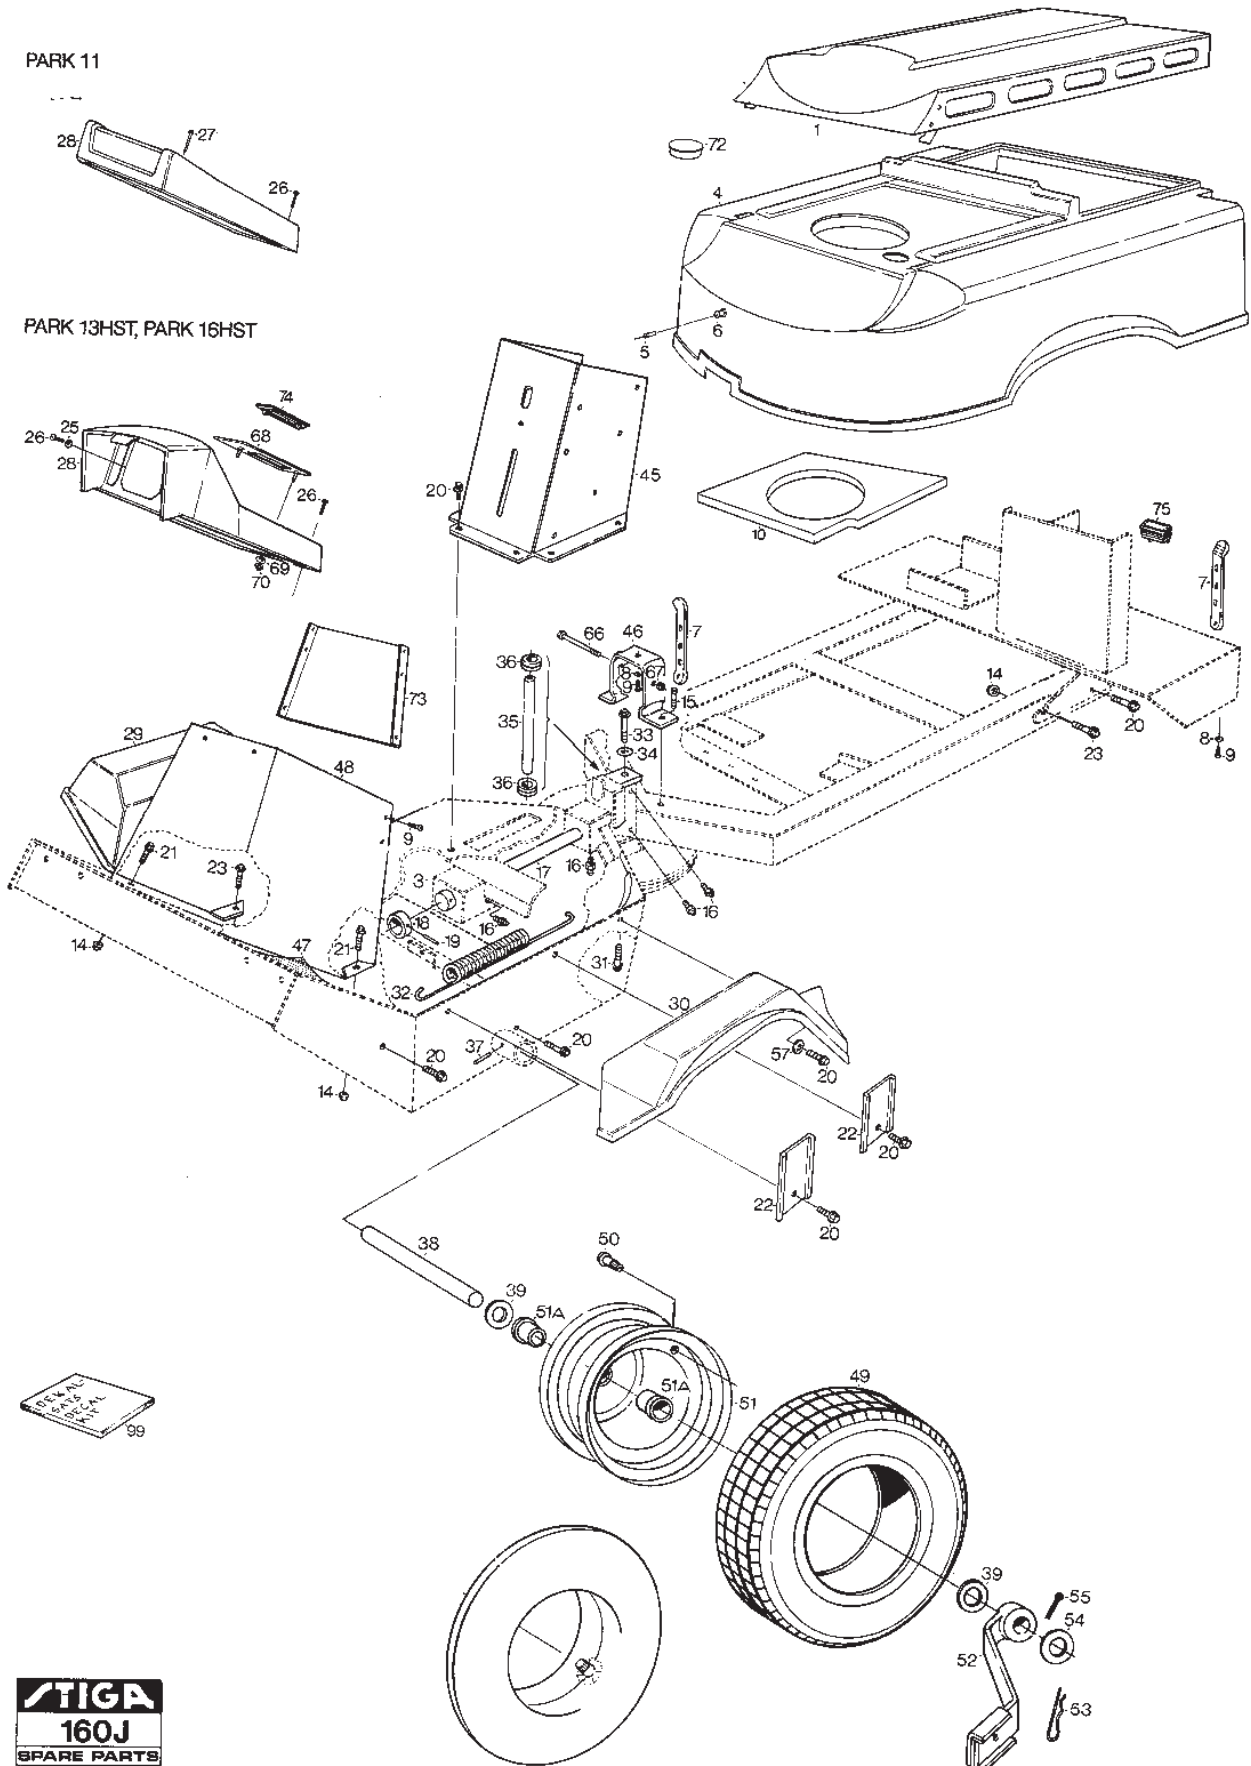

Utgåva Issue 41 - 2014		Cylinder Vevhus Cylinder Crankcase			
Pos. Fig.	Antal Quantity	Art nr Part No	Benämning	Description	Anmärkning Notes
1026	2	805617	Stötstång (alum)	Push rod (alum)	
1027	1	491056	Oljefilter	Oil Filter	
1028	1	805292	Oljefilteradapter	Oil filter adapter	
1029	4	807557	Vipparm	Rocker arm	
1030	2	805342	Axel	Shaft	
1030	2	805343	Stud	Stud	
1031	4	805341	Fäste	Support