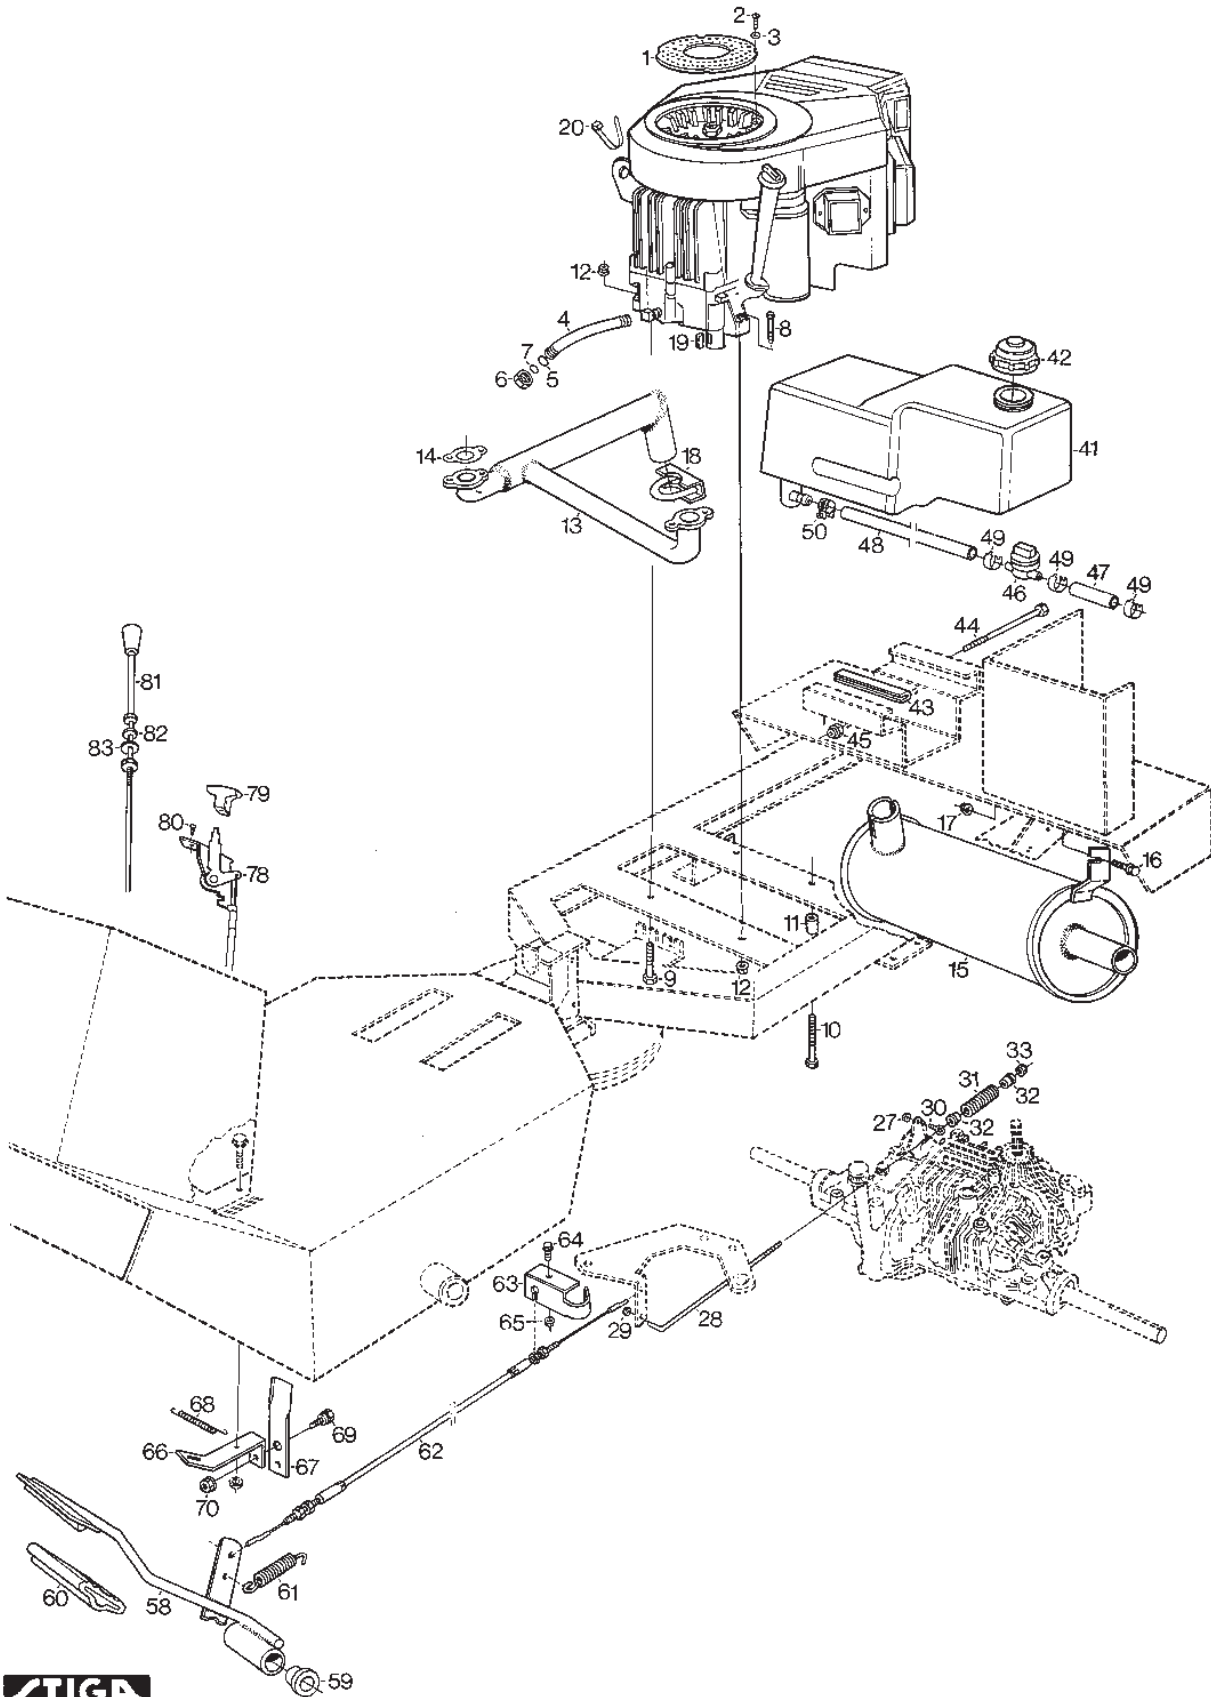

Utgåva Issue 41 - 2014		Ram Frame			
Pos. Fig.	Antal Quantity	Art nr Part No	Benämning	Description	Anmärkning Notes
68	1	1134-2870-01	Täckbricka Kpl5-01	Cover Plate	
69	1	9699-0060-02	Bricka	Washer	
70	1	9739-0631-22	Mutter | Strålkastare	Nut | Working lamp	
72	1	1134-2944-01	Plugg	Plug	
73	1	1134-3363-01	Lock (1-00 F12)	Cover	
75	3	1134-3540-01	Ändavslutning Ir 2030	Plastic Plug	Art.nos. 1441,42,43
99	1	1134-3558-01	Dekalsats	Label Kit