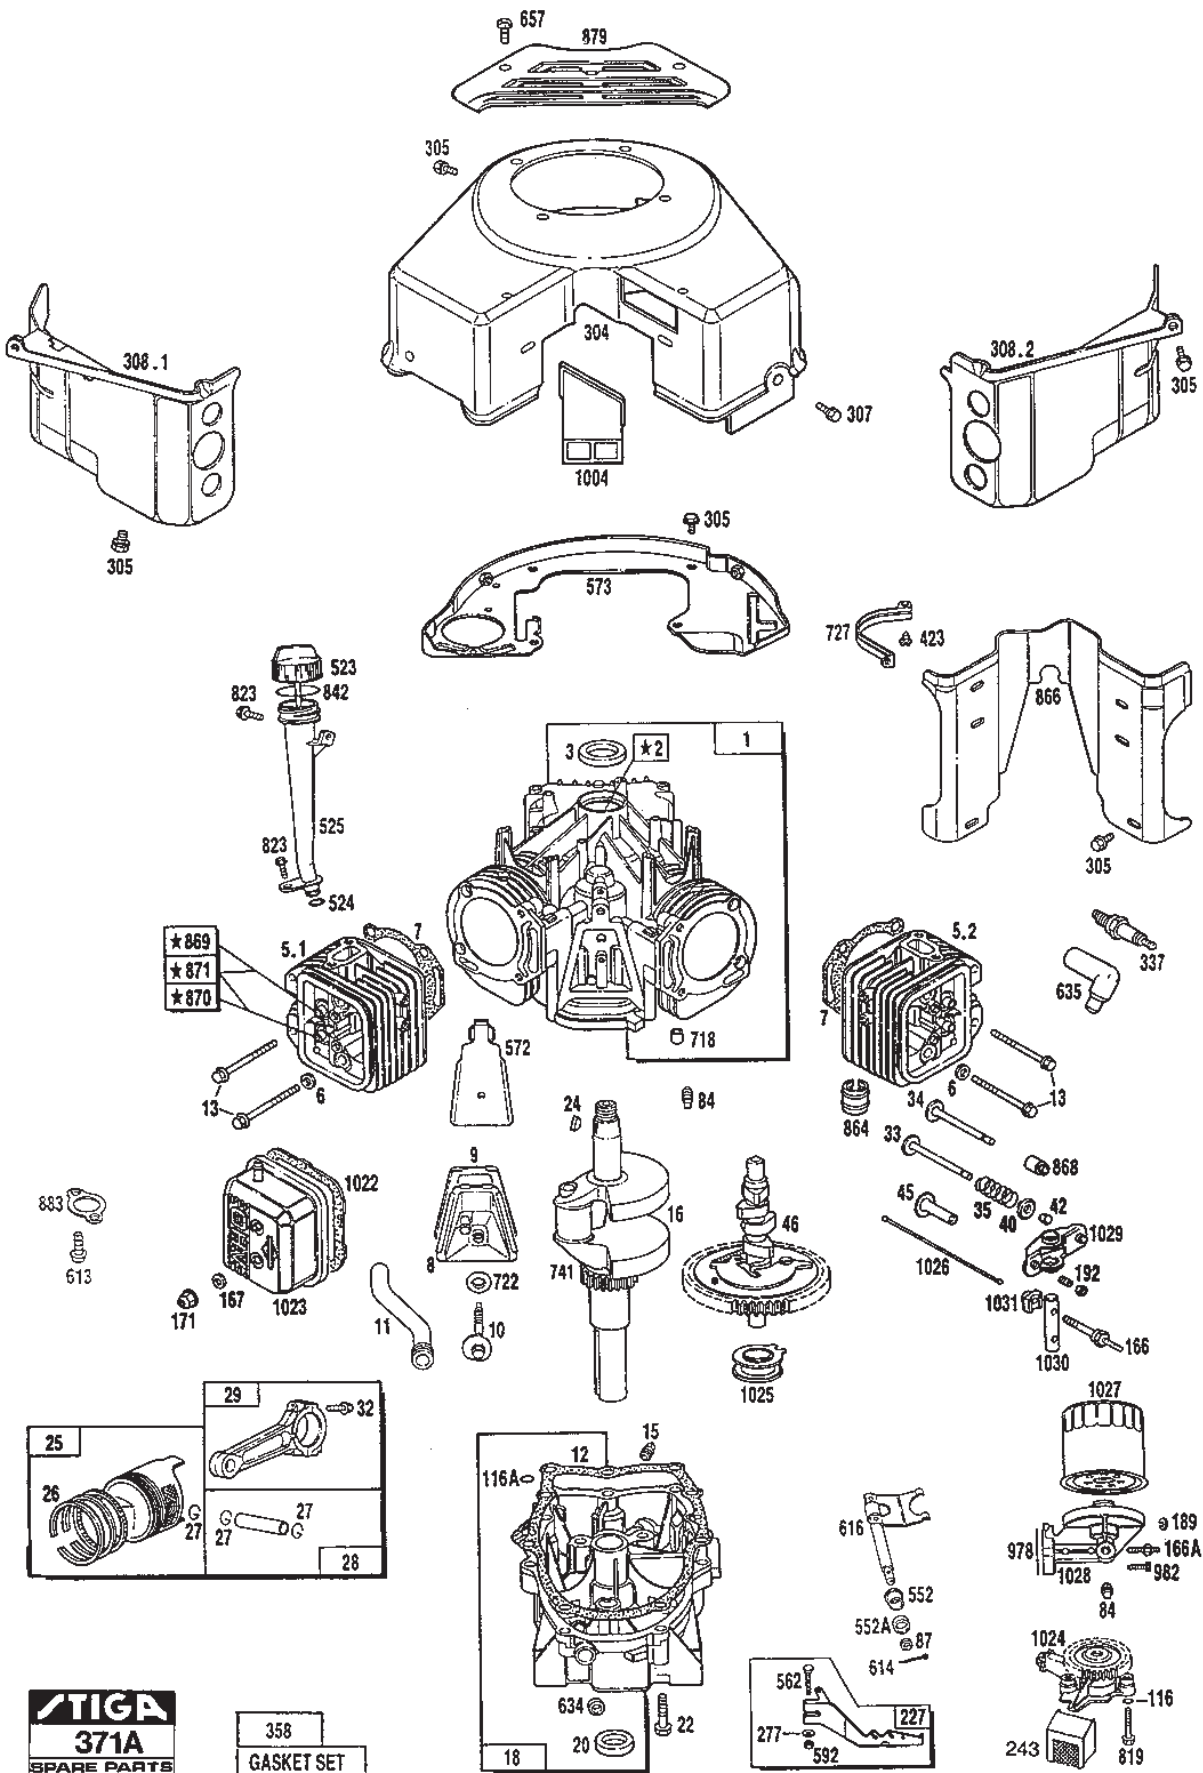

Utgåva Issue 41 - 2014		Cylinder Vevhus	Cylinder Crankcase		
Pos. Fig.	Antal Quantity	Art nr Part No	Benämning	Description	Anmärkning Notes
304	1	807899	Bearing	Blower housing	
305	12	805406	Skruv	Screw	
307	2	805025	Skruv	Screw	
308	1	807869	Ledplåt	Air Guide	Pos. 308.2
308	1	807868	Ledplåt	Air Guide	Pos. 308.1
337	2	491055	Spark plug-long thr	Spark plug-long thr.	Champion RC-12YC
358	1	807989	Packningssats	Gasket set	Delarna märkta S
423	2	805260	Skruv	Screw	
523	1	807516	Oil dipstick	Oil dipstick	
524	1	805011	Oil seal	Oil seal	
525	1	807611	Påfyllningsrör	Oil filler tube	
552	1	805413	Bussning	Bushing	
552	1	805412	Bussning	Bushing	
562	1	805381	Skruv	Screw	
572	1	805197	Baffle	Baffle	
573	1	807663	Back plate	Back plate	
592	1	805383	Mutter	Nut	
613	4	805158	Skruv	Screw	
614	1	805417	Saxpinne	Cotter pin	
616	1	807596	Governor fork	Governor fork	
634	1	805416	Bricka	Washer	
635	2	805529	Tändstiftsskydd	Spark plug elbow	
657	2	805009	Skruv	Screw	
718	2	805103	Styrpinne	Dowel pin	
722	1	805483	Seal	Seal	
727	1	805505	Shield	Shield	
741	1	805675	Gear	Gear	
819	2	805057	Skruv	Screw	
823	2	805317	Skruv	Screw	
842	1	805012	O-ring	O-ring	
864	2	805083	Avgasport	Exhaust port liner	
866	1	805738	Valley cover	Valley cover	
868	4	805094	Seal	Seal	
869	2	805085	Seat-intake	Seat-intake	
870	2	805086	Seat-exhaust	Seat-exhaust	
871	4	805084	Valve guide	Valve guide	
879	1	805636	Förgasarkåpa	Carburettor Cover	
883	2	805024	Packning	Gasket	
978	1	805250	Packning	Gasket	
982	2	805030	Skruv	Screw	
999	1	807987	Topplock	Cylinder Head	
999	1	807988	Topplock	Cylinder Head	
1004	1	805632	Air inlet tube	Air inlet tube	
1022	2	805028	Packning	Gasket	
1023	1	807665	Valve cover	Valve cover	Cylinder no.1
1023	1	805100	Valve cover	Valve cover	
1024	1	807546	Oil pump	Oil pump	
1025	1	805313	Governor slider	Governor slider	
1026	2	805352	Stötstång (stål)	Push rod (steel)	

STIGA
371A
SPARE PARTS

358
GASKET SET