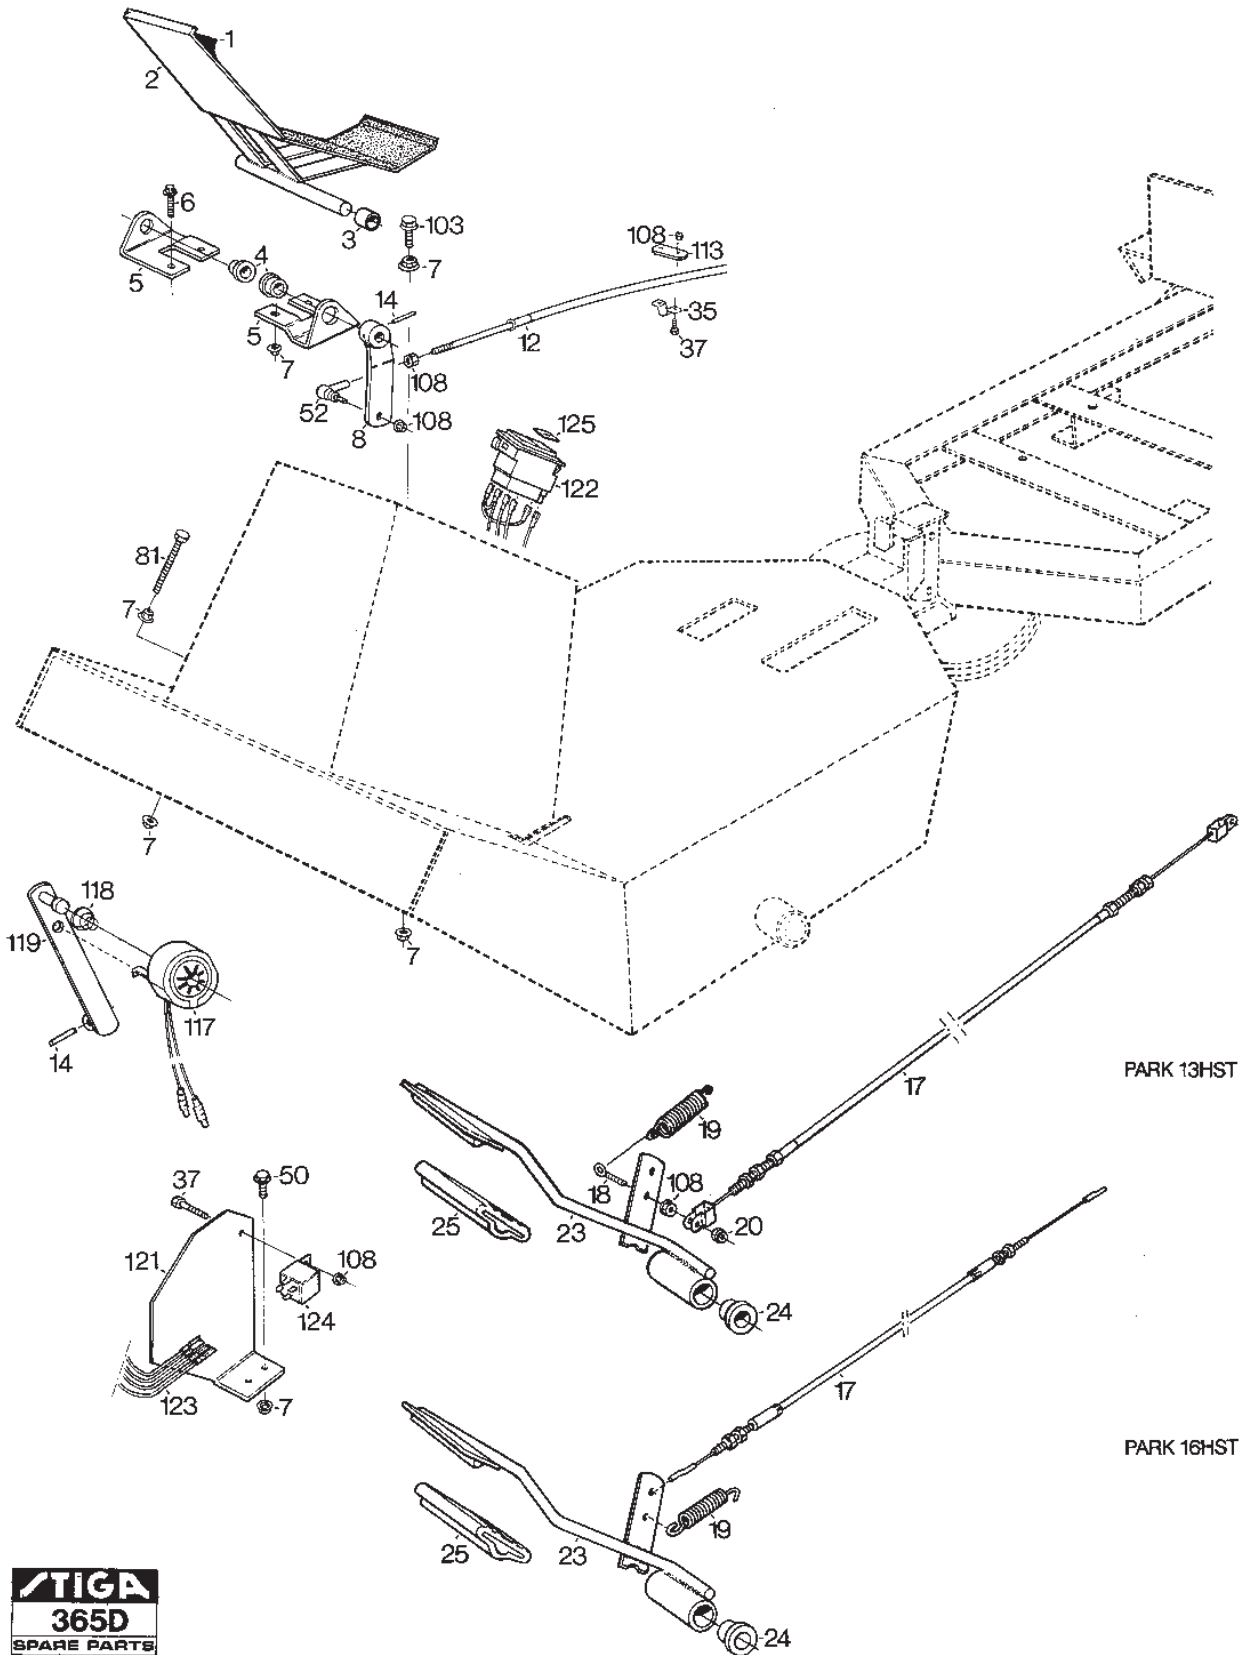

Utgåva Issue 41 - 2014		Kraftuttagsbroms (Endast Vissa Modell)		Pto-Brake (Certain Models Only)	
Pos. Fig.	Antal Quantity	Art nr Part No	Benämning	Description	Anmärkning Notes
1	1	1134-1757-07	Midjegaffel M Ledaxel 5-01 H-10	Clevis	
2	1	1134-2518-01	Konsol	Console	
3	1	1134-0245-00	Skruv	Screw	
4	1	9739-0831-22	Mutter	Nut	
5	1	1134-2522-01	Pivotplatta	Plate	
6	1	1134-2520-02	Stag	Stay	
7	1	1134-2663-01	Fjäder	Spring	
8	1	1134-2529-01	Fjäder	Spring	
9	4	9699-0025-02	Bricka	Washer	
10	3	9595-0110-00	Spiralspnst Prym N 2*10	Locating Pin	
11	1	9595-0153-00	Spiralspännstift N3*12	Locating Pin	
12	1	1134-2524-01	Broms	Brake	
15	1	9997-0612-16	Skruv	Screw	
16	1	9739-0631-22	Mutter | Strålkastare	Nut | Working lamp	
17	1	9675-0009-02	Starlockbricka	Starlock	
18	1	1134-2521-01	Axel	Shaft	
19	2	9675-0009-02	Starlockbricka	Starlock	
20	1	1134-2600-01	Fjäder	Spring	
21	1	1134-2519-03	Stag	Stay	
22	1	9570-0004-00	Vinkellänk As 10 Din71802M6	Elbow Link	
23	2	9799-0631-02	Mutter	Nut	
27	1	1134-1396-02	Spak	Lever	
28	1	1134-3551-01	Brytarfäste	Attachment	
29	2	9959-0612-16	Skruv	Screw	
30	2	9739-0631-22	Mutter | Strålkastare	Nut | Working lamp	
31	1	1134-3156-01	Brytare	Switch	
32	1	1134-3492-01	Kablage	Harness