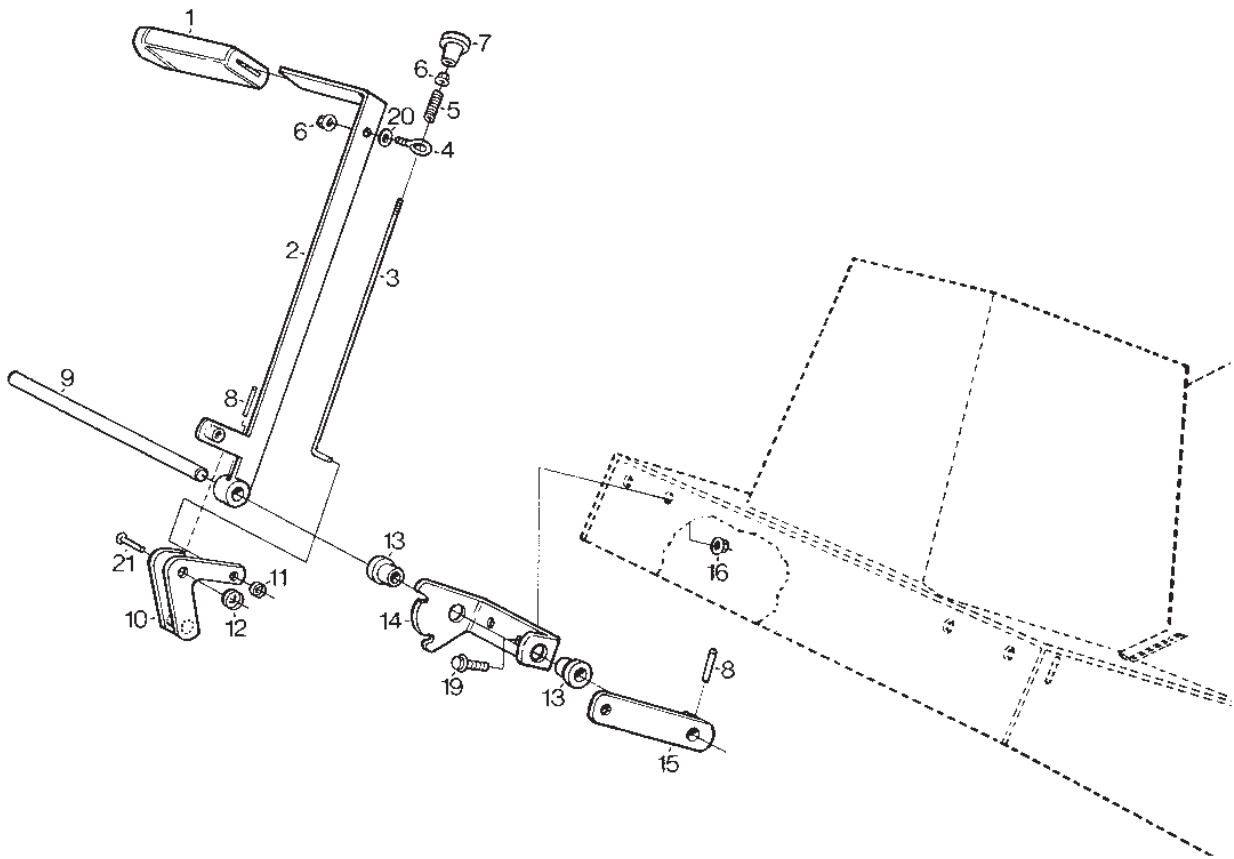

**PARK 16HST PRO**

Utgåva Issue 41 - 2014		Sits			Seat	
Pos. Fig.	Antal Quantity	Anmärkning Notes	Ring Part No	Benämning	Description	Anmärkning Notes
1	1		1134-2541-01	Sits Suburban Sa 10314	Seat	
2	2		1134-2961-01	Sitsadapter 5-01 24	Seat Adapter	
3	2		9898-0820-16	Skruv	Screw	
4	4		9988-3616-16	Skruv	Screw	
5	4		9675-0017-02	Låsbricka	Starlock	
6	1		1134-3618-01	Sitsfäste Kpl. 5-01 14	Seat Attachment-R.H.	
10	1		1134-3618-02	Sitsfäste Kpl. 5-01 14	Seat Attachment-L.H.	
11	2		9699-0062-02	Bricka	Washer	
12	2		1134-1711-01	Knopp	Knob	
13	1		1134-1652-01	Fjäder	Spring	
14	1		1134-0050-00	Sitsstång	Seat Rod	
18	2		1134-1650-01	Parallellstag5-01 F24	Tie Bar	
20	1		1134-0493-00	Mutter	Nut	
21	1		1134-0015-00	Sitsfjäder	Seat spring	
28	1		1134-2846-01	Rör	Tube	
30	1		1134-1883-01	Axel	Axle	
31	1		1134-0022-00	Reglagestång	Control Rod	
32	2		9672-0004-02			
36	1		1134-2163-01	Spännstång Kpl.	Rod	
37	1		1134-2166-01	Distans	Spacer	
48	1		1134-2454-01	Axel	Shaft	
49	2		9672-0006-02	Starlock	Lock washer	
50	1		1134-2847-01	Mellanstag	Shaft	