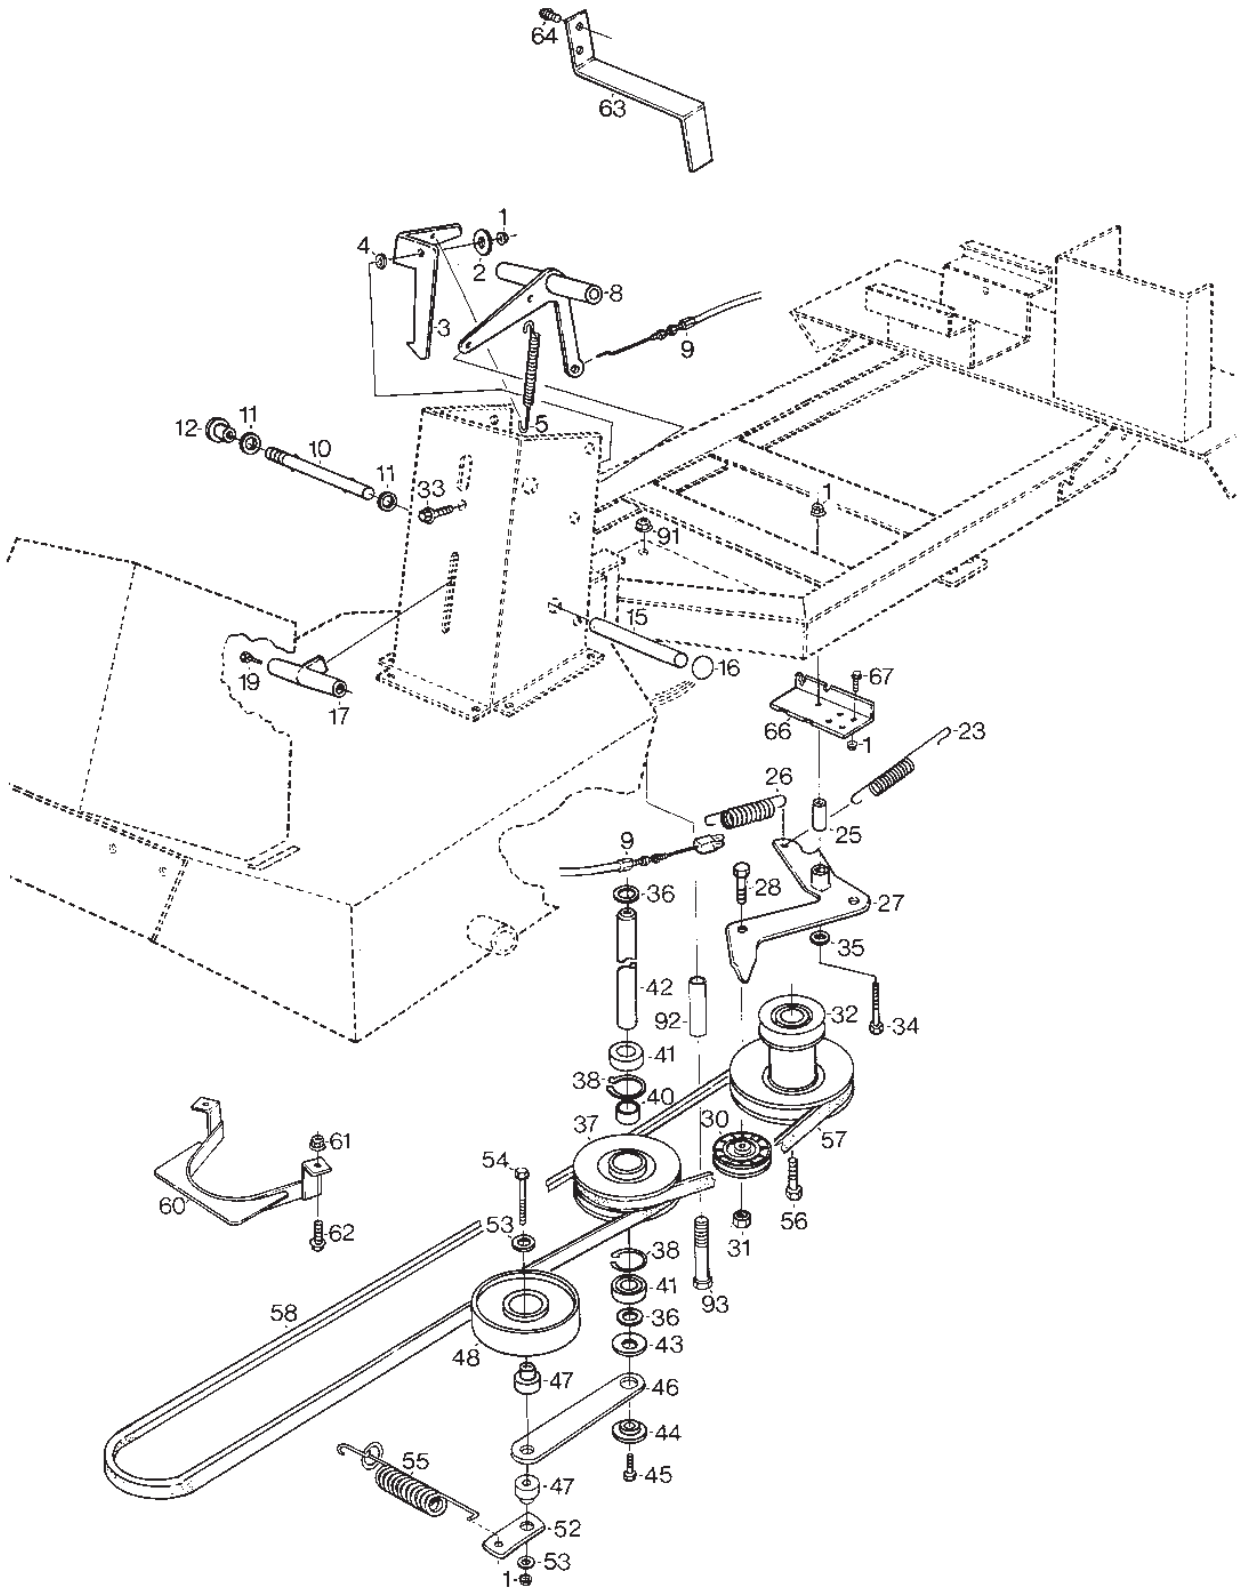

Utgåva Issue 44 - 2014		Power Take-Off			
Pos. Fig.	Antal Quantity	Art nr Part No	Benämning	Description	Anmärkning Notes
64	2	9942-0816-16	Skruv	Screw	
91	1	9739-1031-22	Mutter	Nut	
92	1	1134-0041-03	Bussning	Bushing	
93	1	9997-1070-12	Skruv	Screw