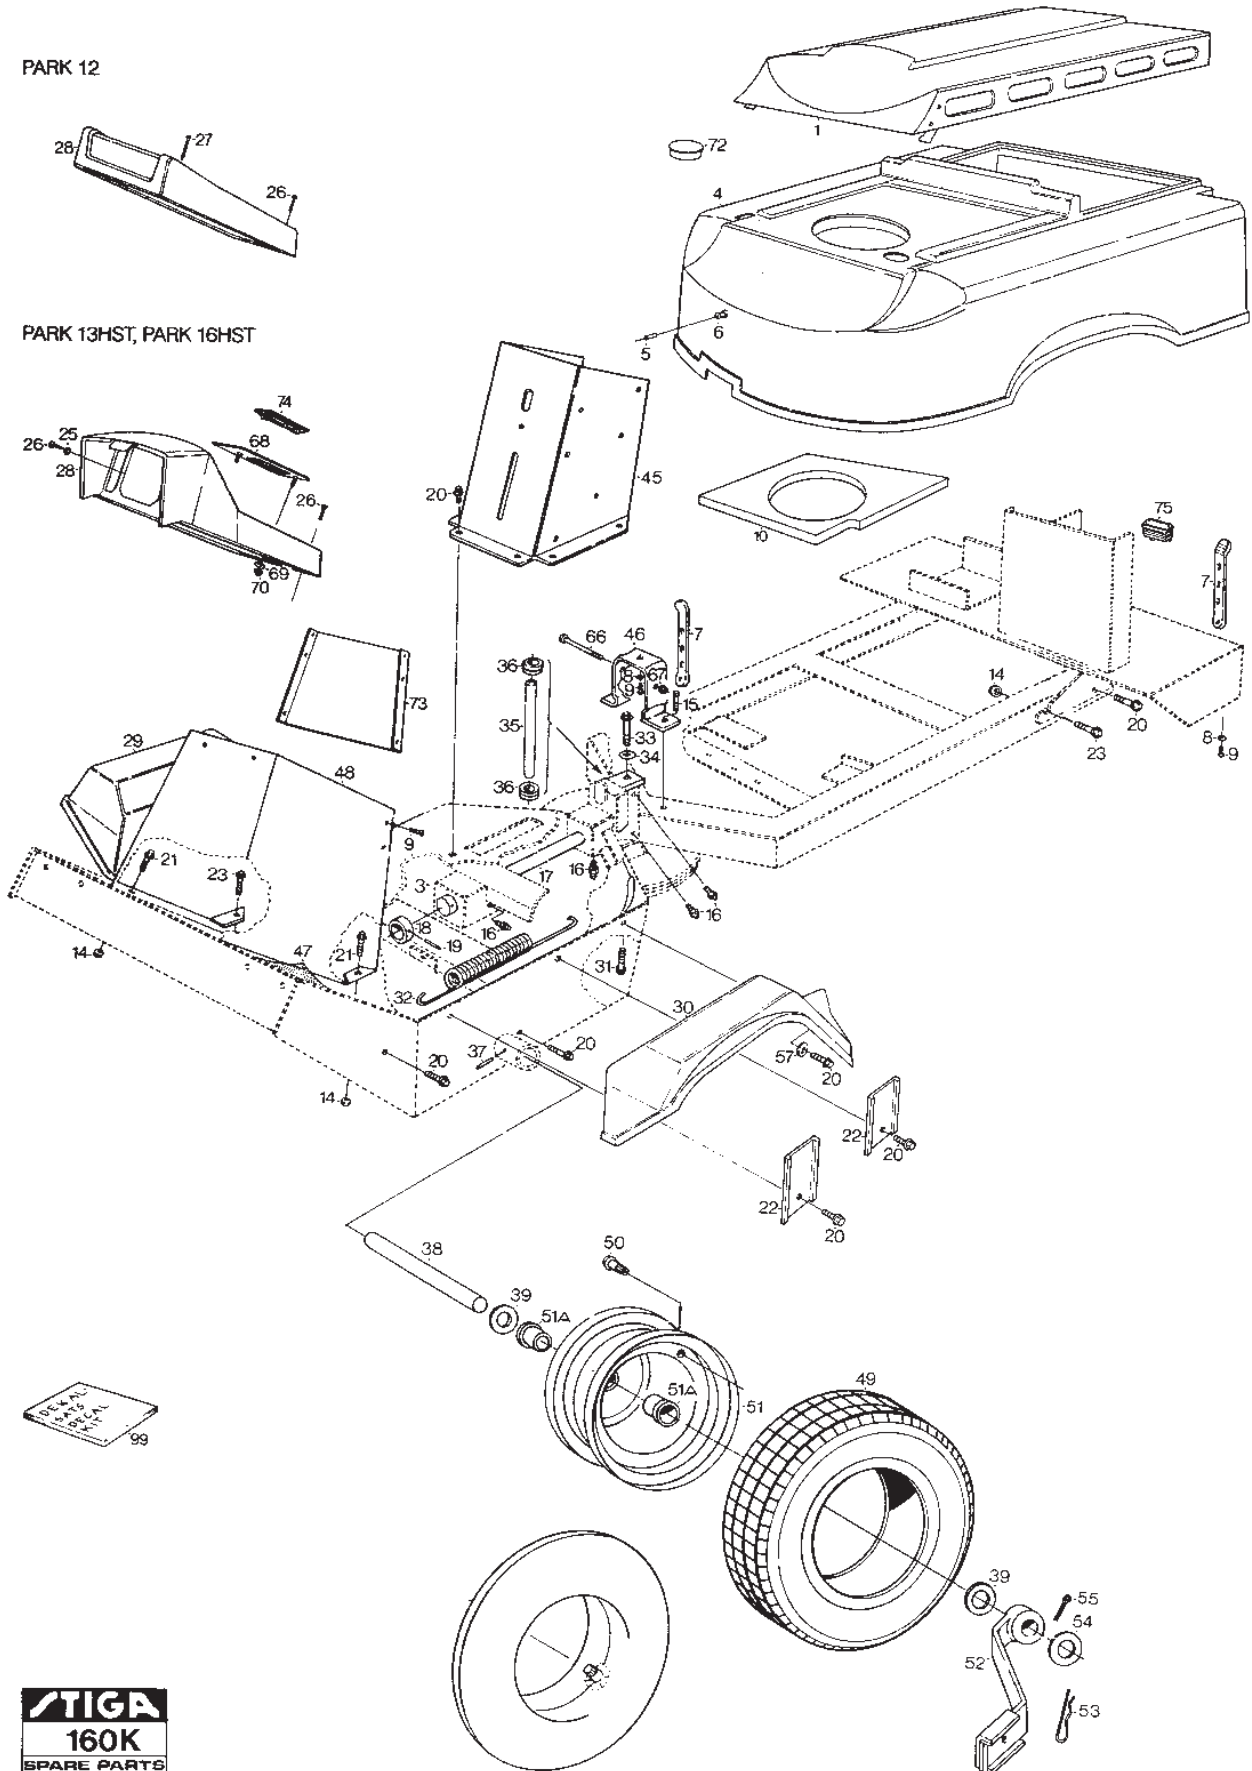

PARK 12

PARK 13HST, PARK 16HST

Utgåva Issue 44 - 2014		Ram Frame			
Pos. Fig.	Antal Quantity	Art nr Part No	Benämning	Description	Anmärkning Notes
68	1	1134-2870-01	Täckbricka Kpl5-01	Cover Plate	
69	1	9699-0060-02	Bricka	Washer	
70	1	9739-0631-22	Mutter	Nut	
72	1	1134-2944-01	Plugg	Plug	
73	1	1134-3363-01	Lock (1-00 F12)	Cover	
75	3	1134-3540-01	Ändavslutning Ir 2030	Plastic Plug	Art.nos. 1441,42,43
99	1	1134-3558-01	Dekalsats	Label Kit