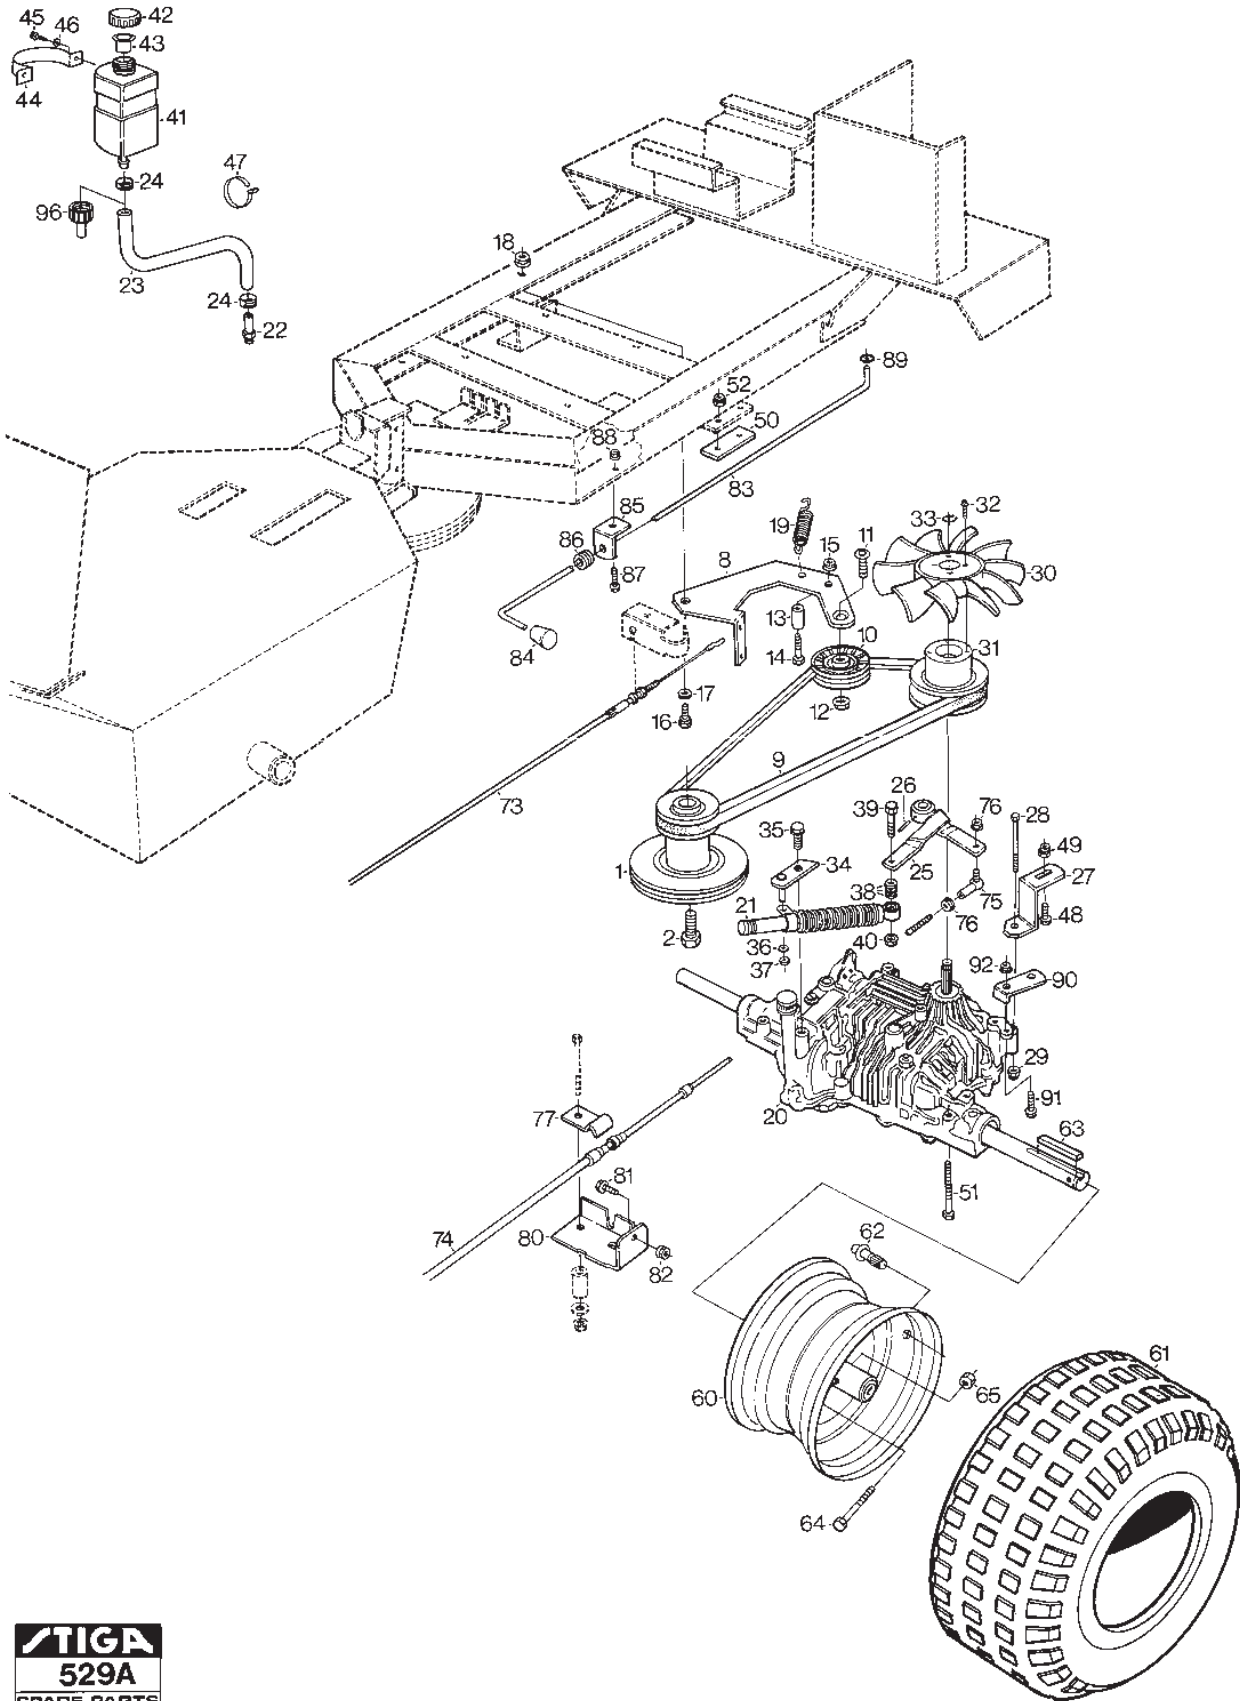

Utgåva Issue 44 - 2014		Transmission		Transmission	
Pos. Fig.	Antal Quantity	Art nr Part No	Benämning	Description	Anmärkning Notes
1	1	1134-3394-01	Motorremskiva	Engine Belt Pulley	
2	1	9987-5338-12	Skruv	Screw	
8	1	1134-3583-01	Spännarm	Tension Arm	
9	1	1134-9037-01	Kilrem	V-Belt	
10	1	1134-3459-01	Spännrulle	Tension Roller	
11	1	9924-1035-16	Skruv	Screw	
12	1	9799-1031-02	Mutter	Nut	
13	1	1134-3381-01	Distans	Spacer	
14	1	9997-0630-12	Skruv	Screw	
15	1	9739-0631-22	Mutter	Nut	
16	1	1134-0240-00	Skruv	Screw	
17	1	9665-0002-00	Bricka	Washer	
18	1	9739-0831-22	Mutter	Nut	
19	1	1134-3379-01	Fjäder	Spring	
20	1	1134-3365-01	Hydrostat Trans (K61)	Transaxle	Kanzaki K61
21	1	1139-1001-01	Dämpare	Shock Absorber	
22	1	1134-3389-01	Slangnippel	Hose nipple	
23	1	1134-2779-02	Slang	Tube	
24	2	1134-3499-02	Slangklämma	Hose Clamp	
25	1	1134-3386-01	Ställarm Kpl.	Lever	
26	1	9595-0258-00	Spännstift	Locating Pin	
27	1	1134-3388-01	Svärd	Bar	
28	1	9997-0855-12	Skruv	Screw	
29	1	9747-0831-02	Mutter | Låsmutter	Nut	
30	1	1134-3552-01	Fläkt	Fan	
31	1	1134-3451-01	Remskiva	Belt Pulley	
32	4	9959-0612-16	Skruv	Screw	
33	1	9650-0015-04	Låsring	CLock ring	
34	1	1134-3374-01	Attachment	Attachment	
35	1	9959-0816-16	Skruv	Screw	
36	1	9699-0028-02	Bricka	Washer	
37	1	9675-0012-02	Starlock	Locking washer	
38	3	9699-0028-02	Bricka	Washer	
39	1	9997-0835-12	Skruv	Screw	
40	1	9739-0831-22	Mutter	Nut	
41	1	1134-2765-02	Oljetank	Oil Tank	
42	1	1134-2777-02	Tanklock	Filler Cap	
43	1	1134-3734-01	Plugg (Service)	Vent Plug	
44	1	1134-2778-01	Fästband5-01	Band	
45	1	9842-0001-16			
46	1	9699-0002-02	Bricka	Washer	
47	1	9579-0003-00	Buntband	Cable Holder	
48	1	9959-0820-16	Skruv	Screw	
49	1	9747-0831-02	Mutter | Låsmutter	Nut	
50	2	1134-3376-01	Distansplåt	Spacer Plate	
51	4	9997-0870-16	Skruv	Screw	
52	4	9747-0831-02	Mutter | Låsmutter	Nut	
60	2	1134-3393-01	Fälg	Rim	
61	2	9545-0116-00	Däck	Tyre	16 x 7.50-8