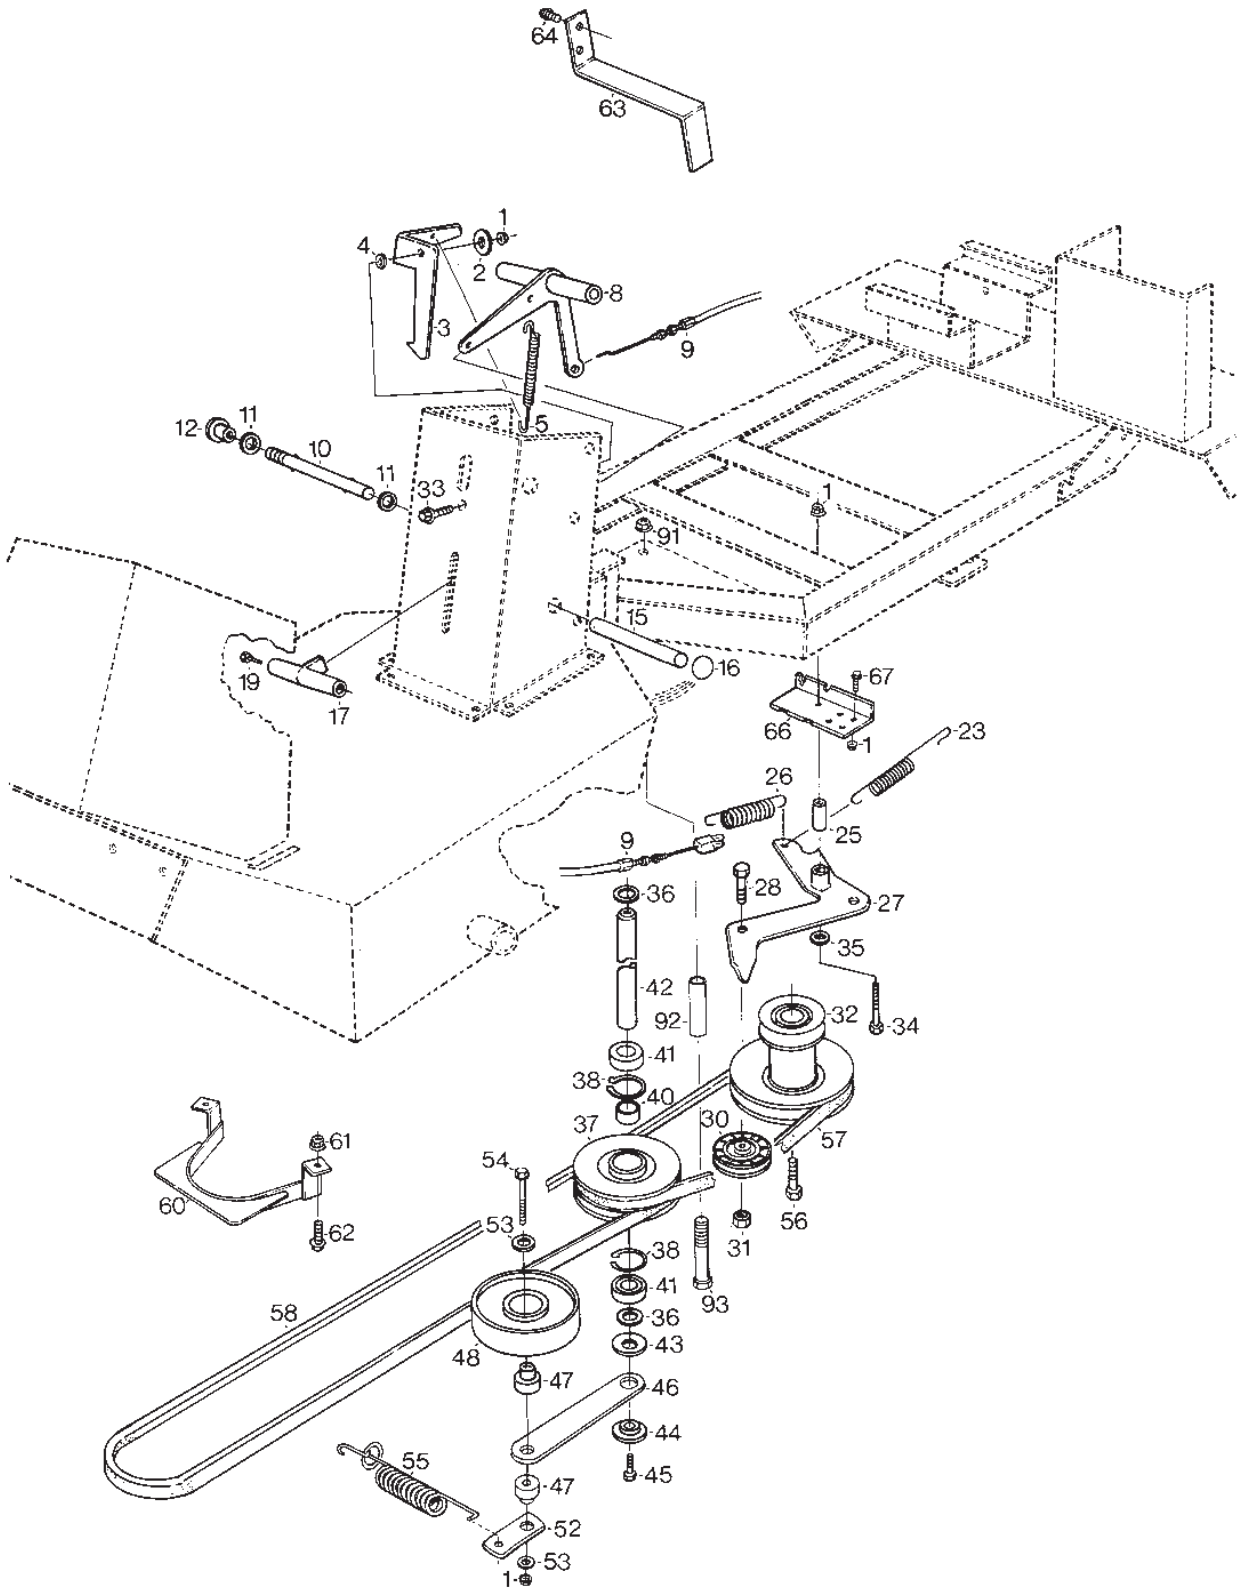

Utgåva Issue 44 - 2014		Power Take-Off			
Pos. Fig.	Antal Quantity	Art nr Part No	Benämning	Description	Anmärkning Notes
1	3	9739-0831-22	Mutter	Nut	
2	1	1134-0143-00	Bricka	Washer	
3	1	1134-2453-01	Låshake	Locking Pawl	
4	1	9695-0002-00	Bricka	Washer	
5	1	1131-1497-01	Fjäder	Brake Spring	
8	1	1134-1396-02	Spak	Lever	1441,1442,1443
8	1	1134-0027-01	Reglagespak	Control Lever	1168,1358,1458
9	1	1134-3573-01	Wire (Kraft)	Cable	
10	1	1134-1972-01	Urkopplingsspak	Disengaging Lever	
11	2	9699-0025-02	Bricka	Washer	
12	1	1134-0583-00	Knopp	Knob	
15	1	1134-0022-00	Reglagestång	Control Rod	
16	2	9672-0004-02	Starlock	Starlock	
17	1	1134-0153-00	T-Handtag	Handle Gear Shifter	
19	1	9847-8016-16	Skruv	Screw	
23	1	1131-1506-00	Fjäder	Spring	
25	1	1134-1565-01	Distans	Spacer	
26	1	1134-1242-02	Fjäder	Spring	
27	1	1134-2018-01	Spännarm Kpl	Tensioning Arm	
28	1	9997-1030-16	Skruv	Screw	
30	1	1134-9027-01	Spännrulle (Svart)	Tension Roller (Black)	
31	1	9799-1031-02	Mutter	Nut	
32	1	9997-1450-16	Skruv	Screw	Tillbehör/Accessory
32	1	1134-3394-01	Motorremskiva	Engine Belt Pulley	
33	1	9959-0820-16	Skruv	Screw	
34	1	9997-0850-16	Skruv	Screw	
35	1	9699-0056-02	Bricka	Washer	
36	2	1134-0052-00	Distans	Spacer	
37	1	1134-1769-02	Remskiva	Belt Pulley	
38	2	9651-0040-04	Spårring Sgh 40	Circlip	
40	1	1134-0051-09	Distans	Spacer	
41	2	9549-0019-00	Kullager	Ball Bearing	
42	1	1134-0057-00	Centrumaxel	Centre Shaft	
43	1	9699-0109-02	Bricka	Washer	
44	1	1134-0222-00	Bricka	Washer	
45	1	9959-1025-16	Skruv	Screw	
46	1	1134-1730-01	Spännhjulsarm	Tensioning Wheel Arm	
47	2	1134-1888-01	Distans	Spacer	
48	1	1134-1770-01	Spännhjul Kpl	Tension Roller	
52	1	1134-1893-01	Fjäder	Spring	
53	2	9699-0062-02	Bricka	Washer	
54	1	9997-0865-12	Skruv	Screw	
55	1	1134-1322-01	Fjäder	Tensioning Wheel Spring	
56	1	9987-5338-12	Skruv	Screw	
57	1	1134-9012-01	Kilrem	V-Belt	=9585-0056-00
60	1	1134-3654-01	Fingerskydd 5-01 24	Guard	
61	2	9739-0631-22	Mutter	Nut	
62	2	9959-0612-16	Skruv	Screw	
63	1	1134-2381-01	Remstyrning	Belt Guide