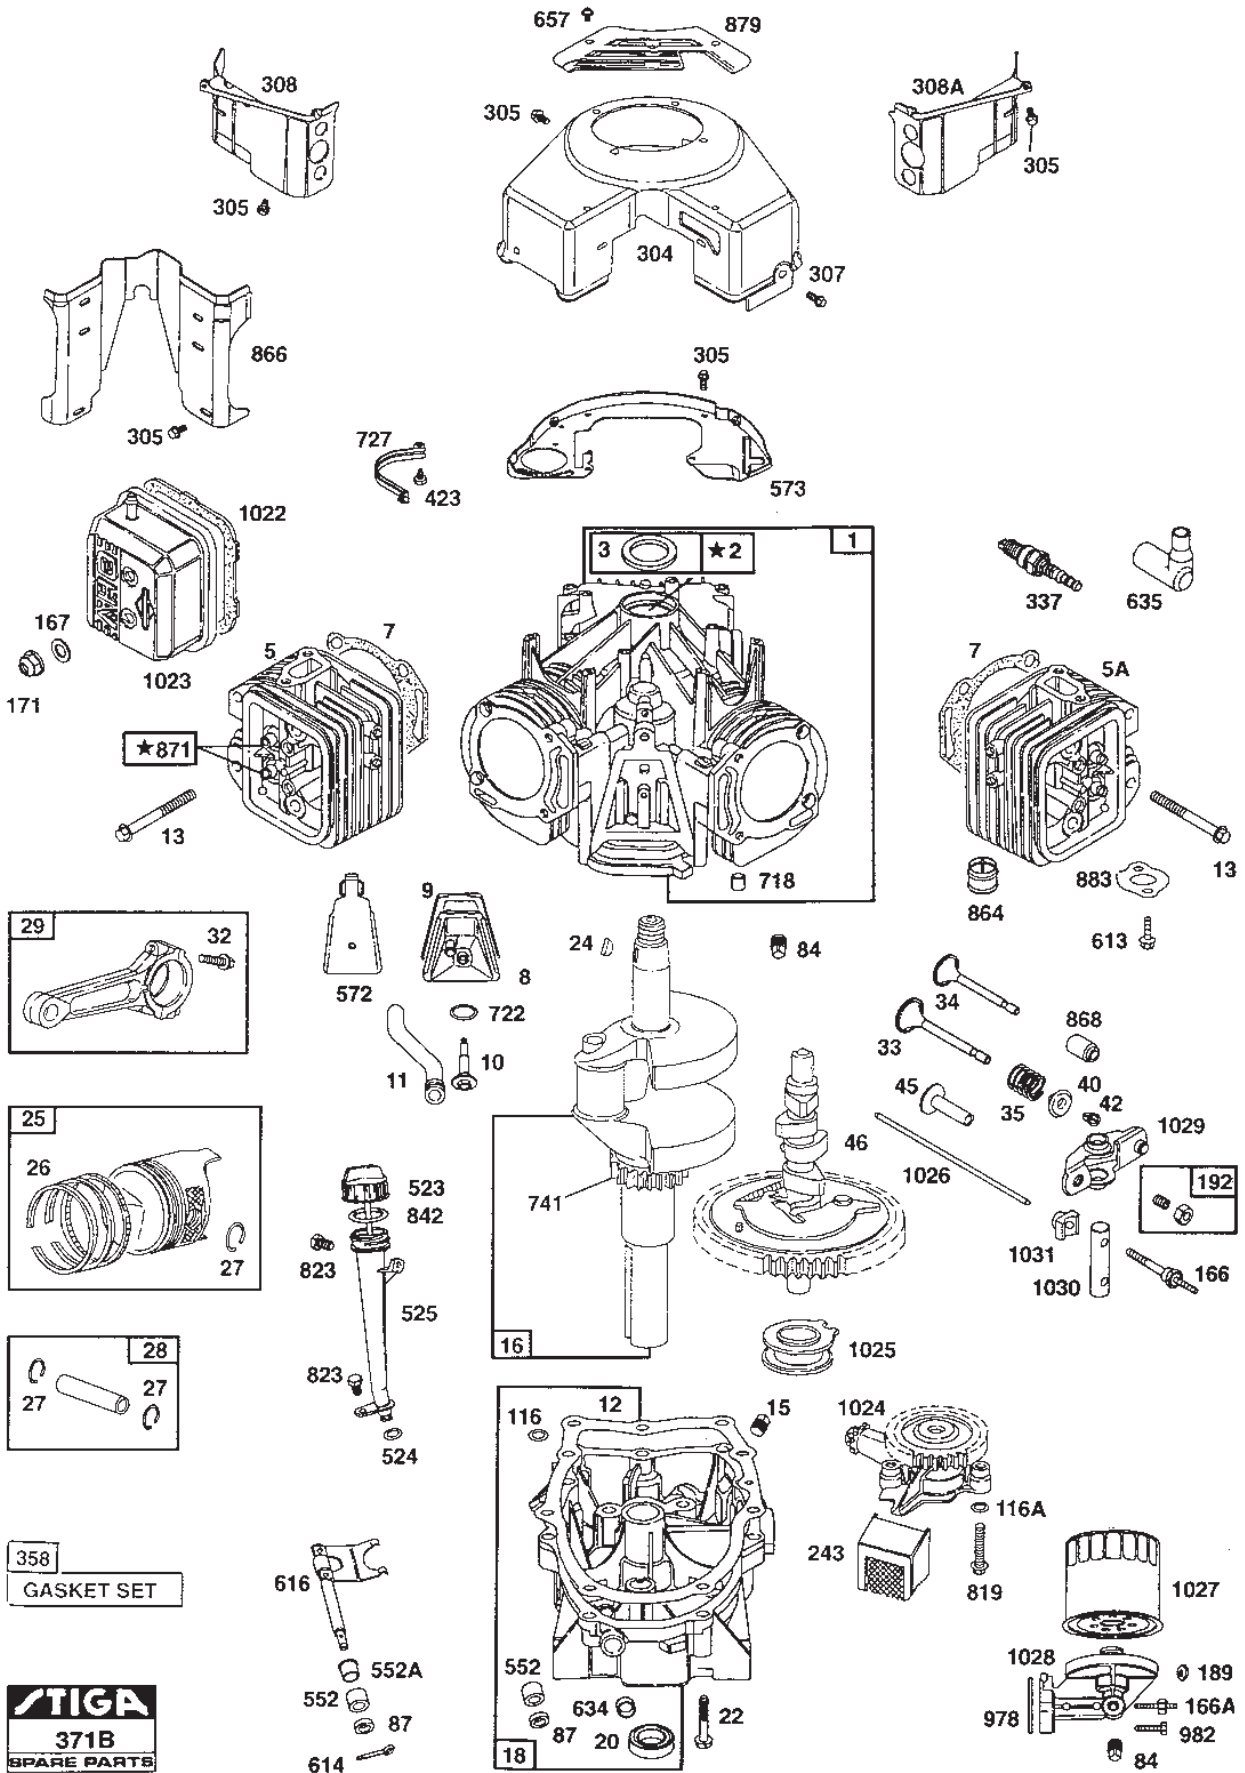

358
GASKET SET

Utgåva Issue 44 - 2014		Cylinder Vevhus	Cylinder Crankcase		
Pos. Fig.	Antal Quantity	Art nr Part No	Benämning	Description	Anmärkning Notes
1	1	807511	Cylinder	Cylinder	
2	1	805107	Bearing	Bearing	
3	1	805101	Oil seal	Oil seal	
5	1	807987	Topplöck	Cylinder Head	
5	1	807988	Topplöck	Cylinder Head	
7	2	807986	Packning	Gasket	
8	1	807795	Vevhusventilation	Breather	
9	1	805379	Packning	Gasket	
10	1	805751	Skruv	Screw	
11	1	805362	Rör	Tube	
12	1	805112	Packning	Gasket	
13	8	805097	Skruv	Screw	
15	1	805048	Oil drain plug	Oil drain plug	
16	1	807586	Crankshaft	Crankshaft	
18	1	807638	Crankcase	Crankcase	
20	1	805049	Oil seal	Oil seal	
22	9	805017	Skruv	Screw	
24	1	805016	Kil	Key	
25	2	807619	Kolv	Piston	STD
25	2	807811	Kolv	Piston	0.030" oversize
25	2	807809	Kolv	Piston	0.020" oversize
25	2	807807	Kolv	Piston	0.010" oversize
26	2	807620	Ring set	Ring set	STD
26	2	807812	Foam grip	Ring set	0.030" oversize
26	2	807810	Breather assy	Ring set	0.020" oversize
26	2	807808	Breather body	Ring set	0.010" oversize
27	4	805099	Låsring	Lock	
28	2	807621	Kolvspind	Piston Pin	
29	2	807622	Connecting Rod	Connecting Rod	
32	4	805395	Skruv	Screw	
33	2	805089	Exhaust valve	Exhaust valve	
34	2	805090	Insugningsventil	Intake valve	
35	4	805937	Fjäder	Spring	
40	4	805092	Retainer	Retainer	
42	4	805161	Retainer	Retainer	
45	4	805354	Valve tappet	Valve tappet	
46	1	807542	Kamaxel	Camshaft	
84	2	91488	Plugg	Plug	
87	1	805054	Seal	Seal	
116	1	805198	O-ring	O-ring	
116	2	805058	O-ring	O-ring	
166	1	805073	Stud	Stud	
166	4	805343	Stud	Stud	
167	4	805420	Bricka	Washer	
171	4	805019	Mutter	Nut	
189	2	805449	Bricka	Washer	
192	2	807623	Skruv	Screw	
243	1	805964	Oil screen	Oil screen	
304	1	807899	Bearing	Blower housing