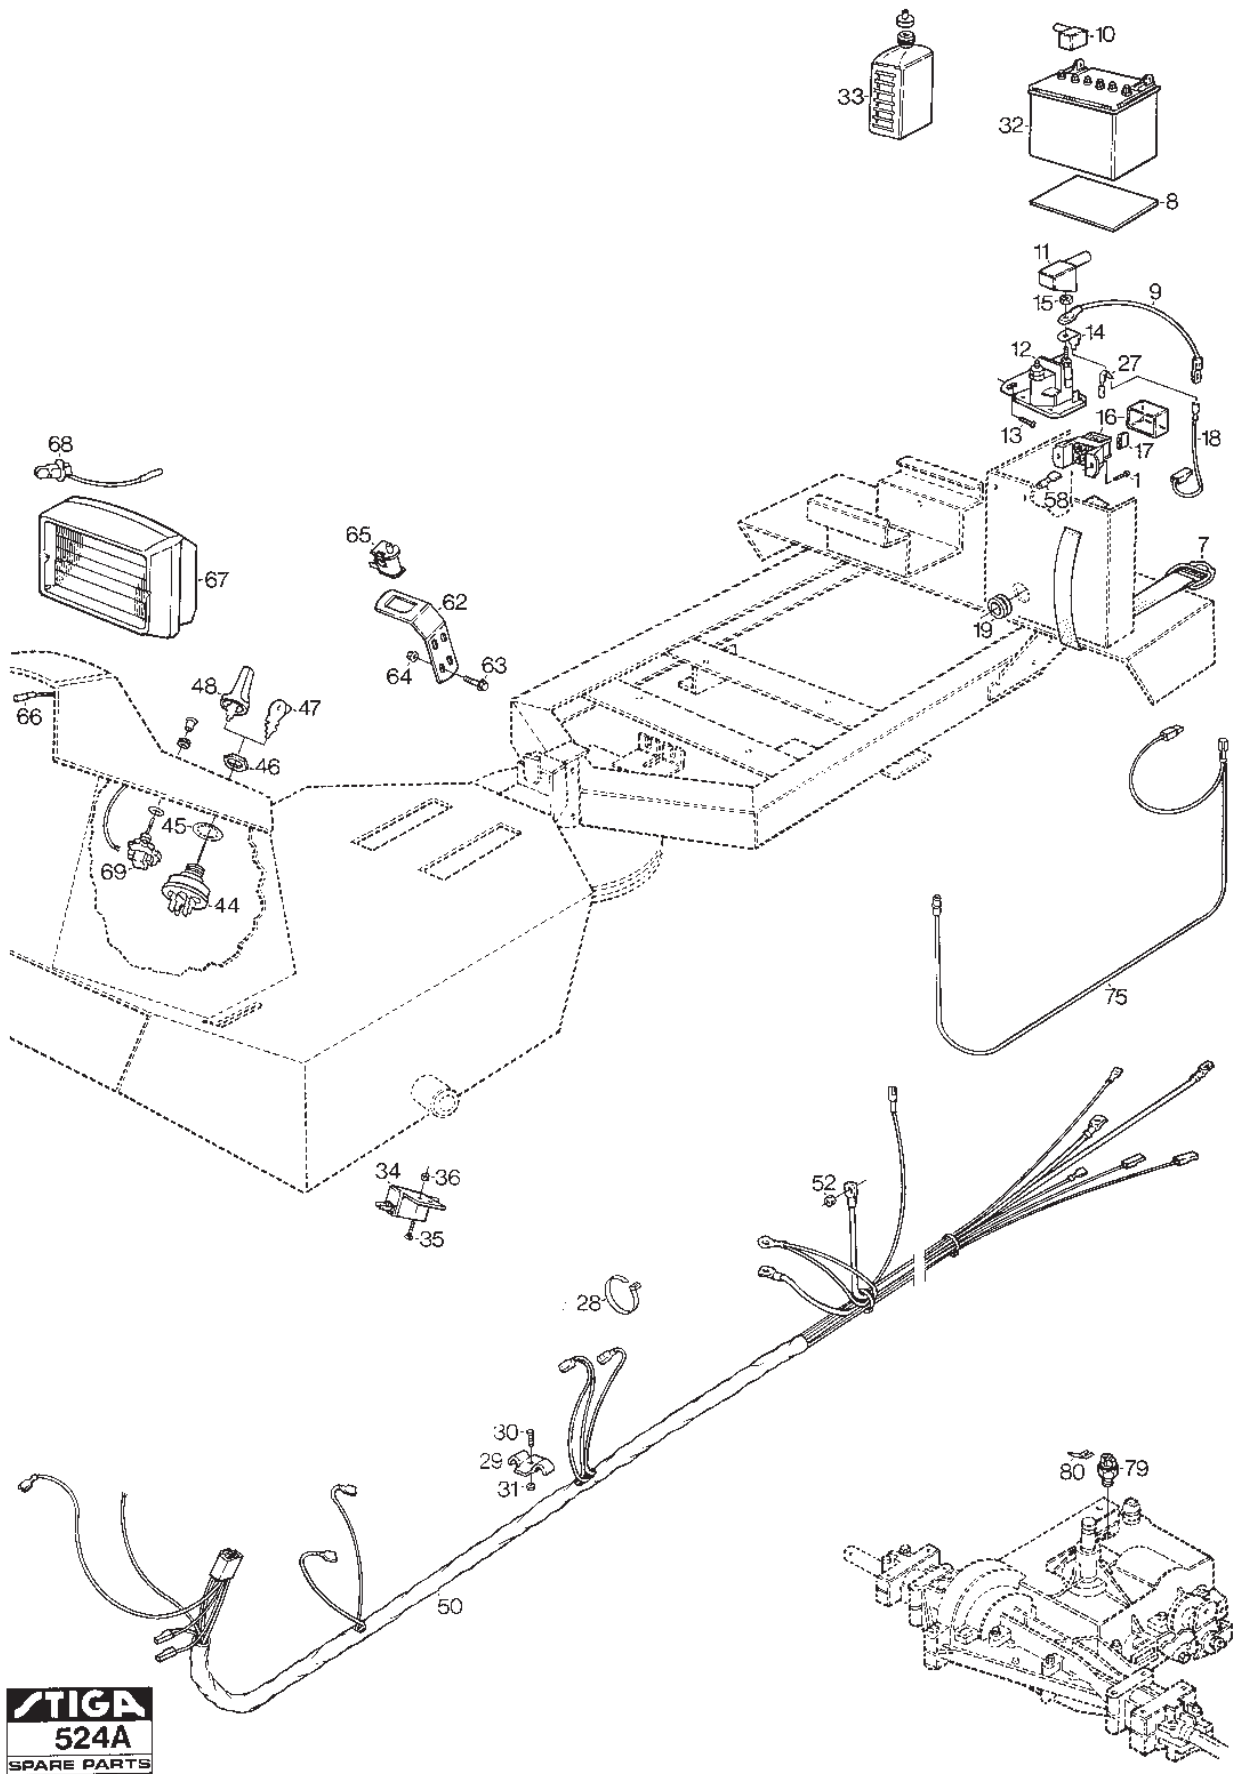

Utgåva Issue 44 - 2014		Elsystem Electrical System			
Pos. Fig.	Antal Quantity	Art nr Part No	Benämning	Description	Anmärkning Notes
1	2	9849-8009-16	Skruv	Screw	
7	1	9400-0064-02	Batterihållare	Battery Holder	
8	1	1134-2333-02	Batteriunderlägg	Battery Pad	
9	1	1134-0234-01	Batterikabel (+)	Battery Cable (+)	
10	1	1134-2310-01	Batteriskydd	Guard Cap (+)	
11	1	1134-2948-01	Skyddshätta	Guard Cap	
12	1	1134-2962-01	Solenoid Kpl Service	Solenoid	Inkl.pos. 14-15
13	2	9849-8009-16	Skruv	Screw	
14	1	1134-2947-01	Stift	Cable Connection	
15	2	9794-5131-02	Mutter	Nut	
16	1	1134-3491-01	Säkringshållare	Fuse Holder	
17	1	1134-3496-01	Säkring (10A)	Fuse (10A)	10A
19	1	1134-3203-05	Kabelgenomföring	Grommet	
28	5	9579-0003-00	Buntband	Cable Holder	
29	1	1134-2782-01	Låsbleck	Clamp	
30	1	9997-0520-16	Skruv	Screw	
31	1	9739-0531-22	Mutter	Nut	
32	1	1134-2892-01	Batteri	Battery	
33	1	1134-3300-01	Batterisyra	Battery Acid	
34	1	1134-3399-01	Brytare	Switch	
35	2	9997-0520-16	Skruv	Screw	
36	2	9747-0531-02	Mutter	Nut	
44	1	1134-1814-01	Tändningslås Kpl Service	Starter Switch Assy.	
45	1	1134-2853-01	Bricka	Washer	
46	1	1134-2852-01	Mutter	Nut	
47	1	1134-2848-01	Tändningsnyckel	Ignition Key	
48	1	1134-3368-01	Tändningsnyckel	Ignition Key	
50	1	1134-3575-01	Kabelhärva	Harness	Art.no.1458
50	1	1134-3576-01	Kabelhärva	Harness	Art.no.1441
52	1	9795-3531-02	Mutter	Nut	
62	1	1134-3251-02	Fäste	Bracket	
63	2	9959-0612-16	Skruv	Screw	
64	2	9739-0631-22	Mutter	Nut	
65	1	1134-3156-02	Brytare (grå)	Switch	
66	1	1134-3082-01	Elkabel	Cable	
67	1	1134-1466-01	Strålkastare Kpl	Headlamp Assy.	
68	1	9400-0075-00	Glödlampa 12336H3 12	Glow Lamp	
69	1	9400-0063-00	Brytare	Switch	
75	1	1134-3490-01	Kabel	Cable