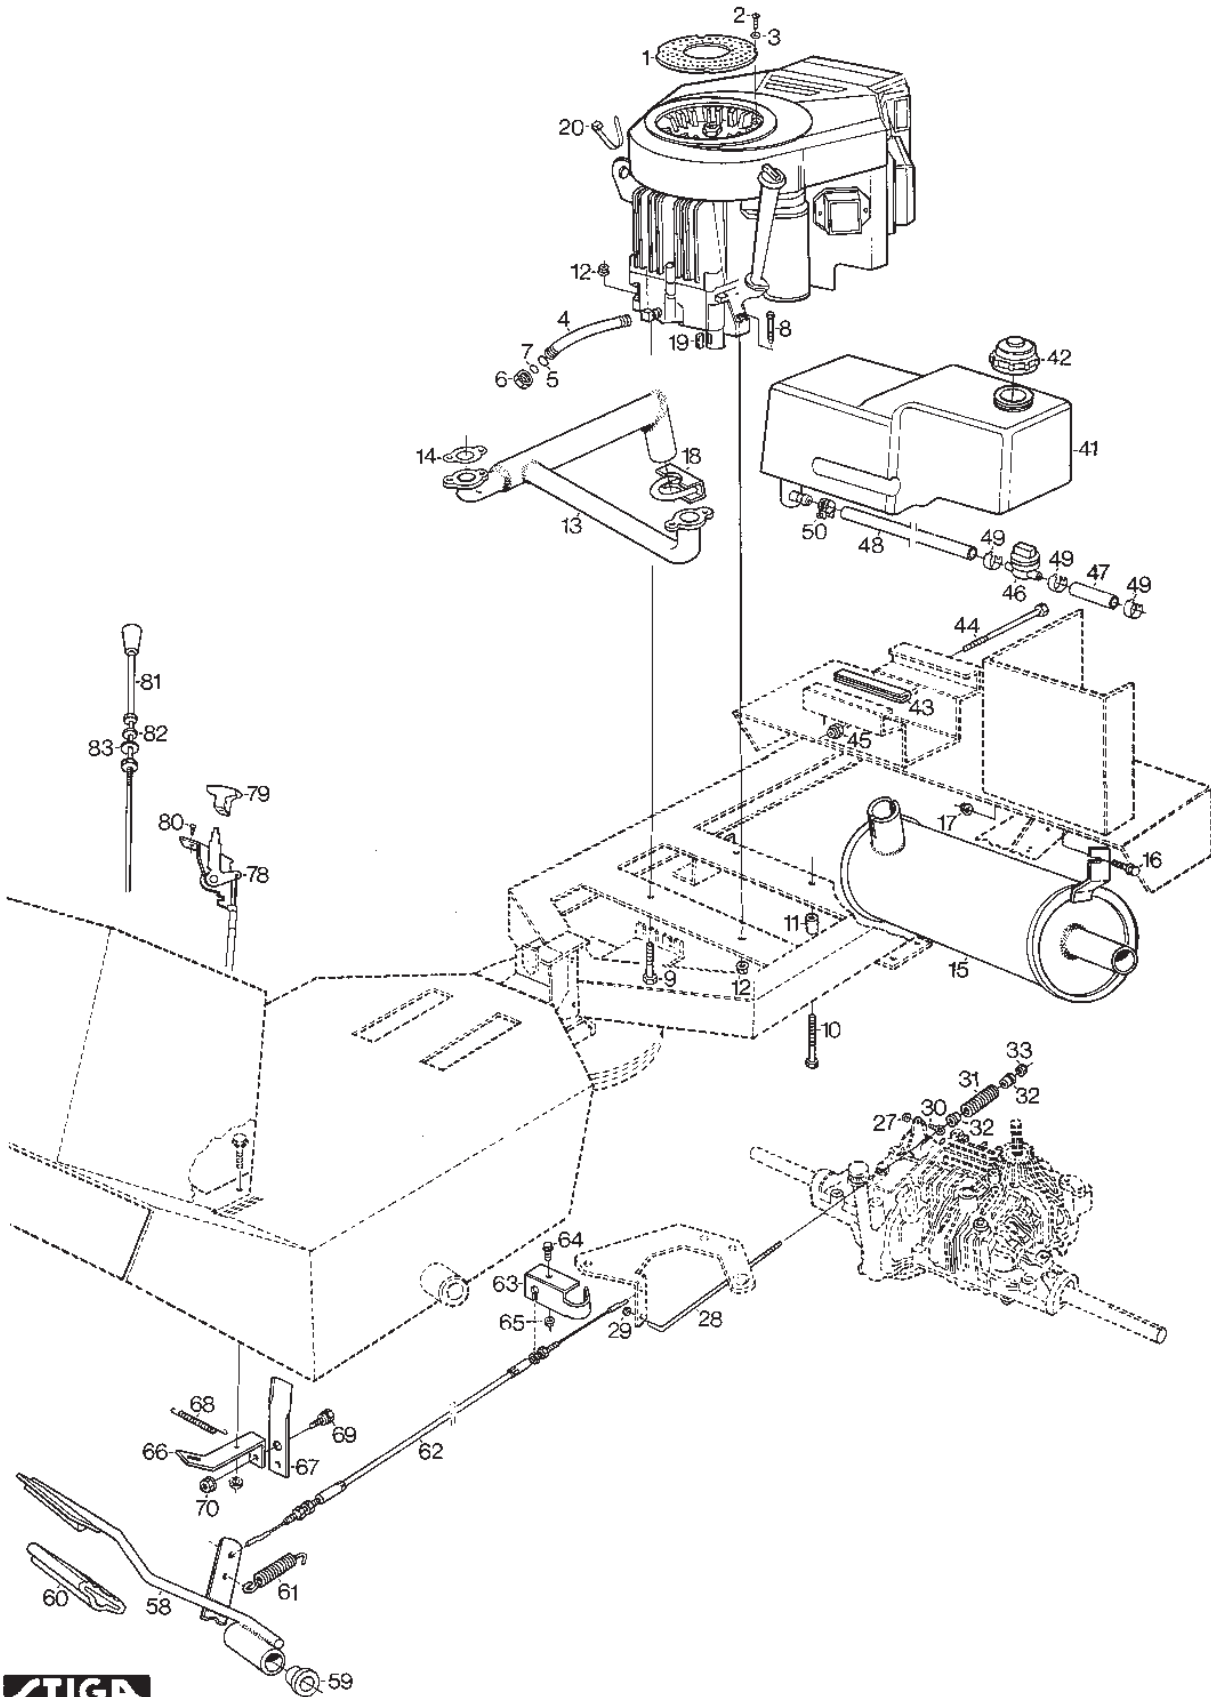

Utgåva Issue 44 - 2014		Motor Bromssystem		Engine Brake System	
Pos. Fig.	Antal Quantity	Art nr Part No	Benämning	Description	Anmärkning Notes
64	1	9959-0816-16	Skruv	Screw	
65	1	9739-0831-22	Mutter	Nut	
66	1	1134-1184-02	Stag F Parkeringsbroms	Stay	
67	1	1134-2151-02	Spärr	Stop	
68	1	1131-1497-01	Fjäder	Brake Spring	
69	1	1134-0245-00	Skruv	Screw	
70	1	9739-0831-22	Mutter	Nut	
78	1	1134-1975-10	Gasreglage	Throttle Cable	
79	1	9403-0035-10	Knopp	Knob	
80	2	9849-8013-16	Skruv	Screw	
81	1	1134-2872-01	Chokereglage Kpl.	Choke Control	
82	1	9699-0028-02	Bricka	Washer	8.4 x 16 x 1.5
83	1	9699-0062-02	Bricka	Washer	8.4 x 22 x 1.5