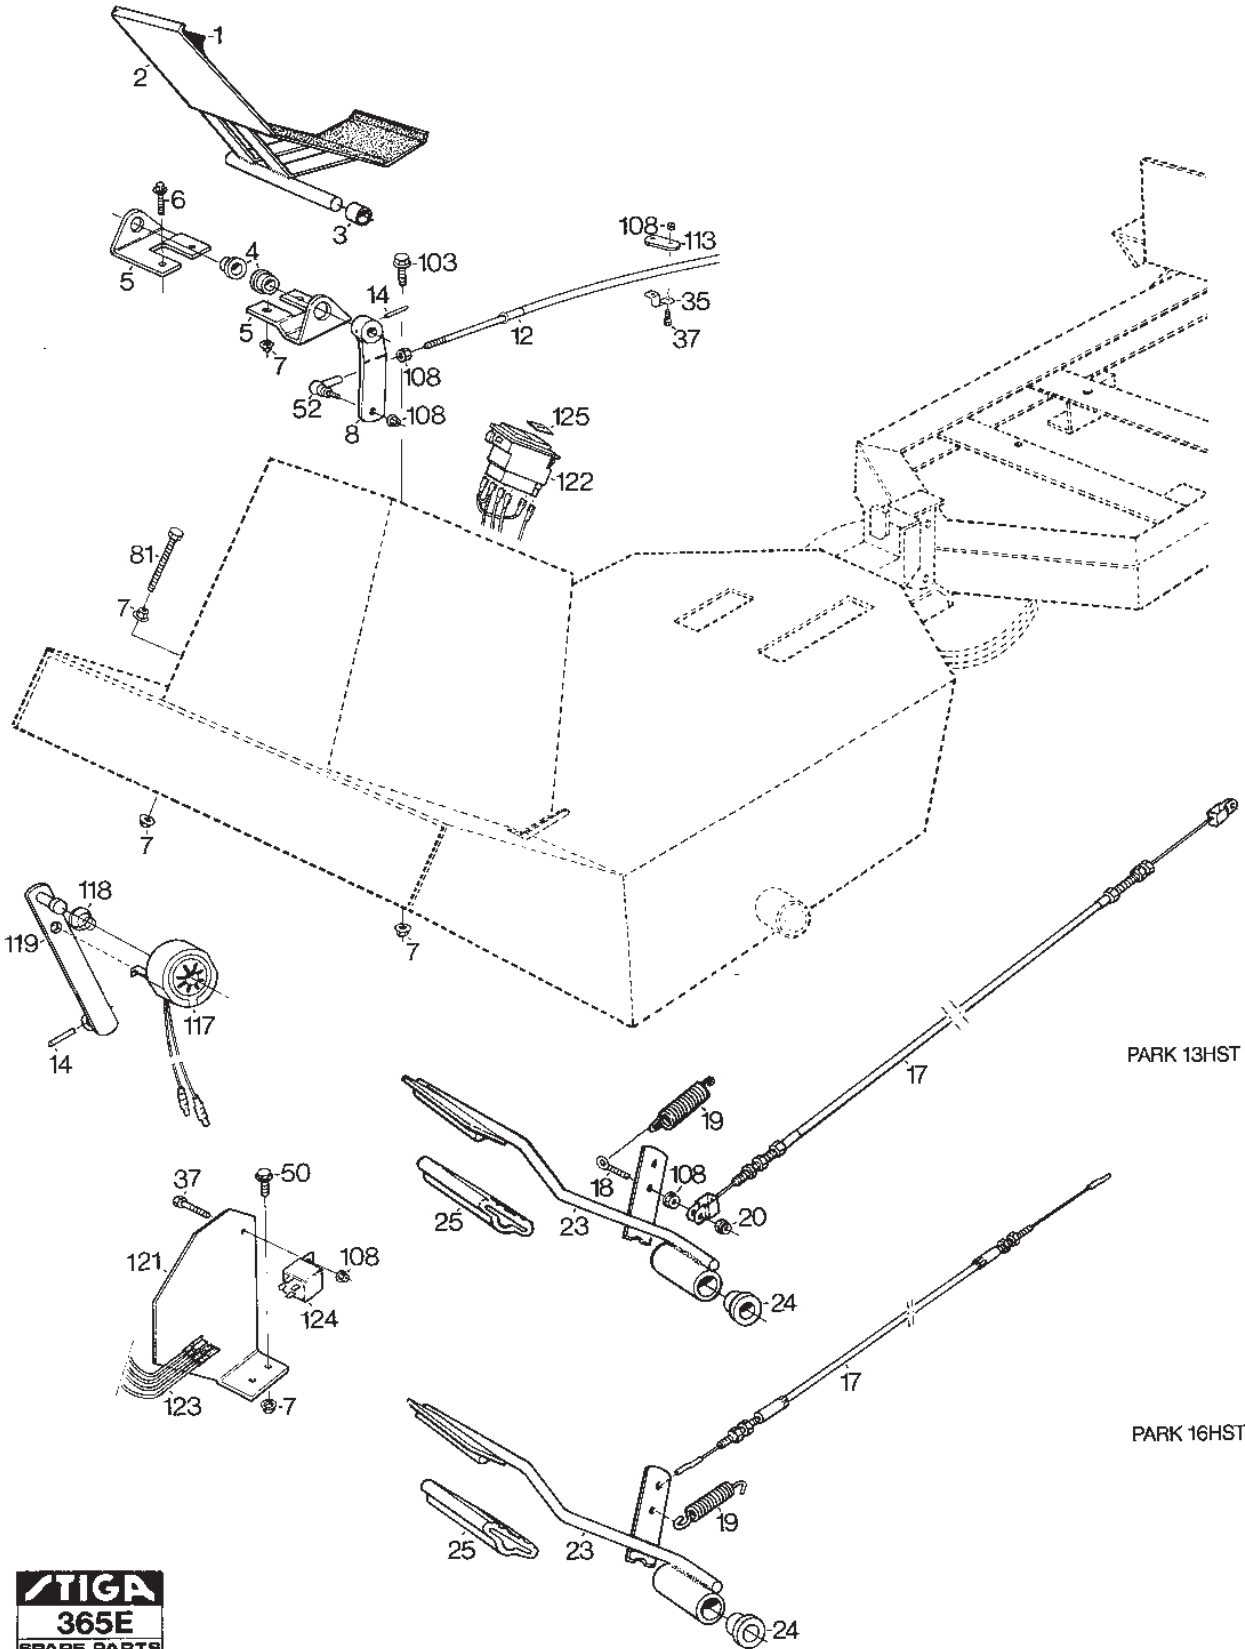

Utgåva Issue 44 - 2014		Drivpedal Farthållare		Drive Pedal Cruise Control	
Pos. Fig.	Antal Quantity	Art nr Part No	Benämning	Description	Anmärkning Notes
1	1	1134-2754-01	Halkskydd	Slip Protection	
2	1	1134-2739-01	Pedal	Pedal	
3	1	1134-2849-02	Slang	Rubber Hose (30 Mm)	
4	2	1134-2780-01	Lager	Bearing	
5	2	1134-2700-01	Fäste	Bracket	
6	2	9959-0820-16	Skruv	Screw	
7	7	9739-0831-22	Mutter	Nut	
8	1	1134-2703-01	Arm Kpl.	Arm	
12	1	1134-2766-02	Fartreglagewire	Speed Control Wire	
14	2	9595-0235-00	Spännstift	Pin	
17	1	1134-3584-01	Wire	Wire	
19	1	1131-1506-00	Fjäder	Spring	
23	1	1134-3450-01	Bromspedal (vä sida)	Brake pedal (L. H.)	
24	1	1134-9024-01	Lager (4 St)	Bearing	
25	1	1134-0269-00	Pedalgummi	Pedal Rubber	
35	1	1134-0266-00	Fästbygel	Attaching Clamp	
37	3	9997-0520-16	Skruv	Screw	
50	2	9959-0816-16	Skruv	Screw	
52	1	9570-0001-00	Vinkellänk As8 Din 71802M5	Elbow Link	
81	1	9997-0870-16	Skruv	Screw	
103	1	9959-0816-16	Skruv	Screw	
108	5	9739-0531-22	Mutter	Nut	
113	1	1134-0267-00	Underläggsbleck	Clamp Plate	
117	1	1134-2859-01	Magnet	Magneto	
118	1	1134-2858-01	Fjäder	Spring	
119	1	1134-2862-01	Arm Kpl.	Lever	
121	1	1134-2866-01	Plate	Plate	
122	1	1134-2857-01	Brytare	Switch	
123	1	1134-3493-01	Kabelhärva	Cable Harness	
124	1	1134-2871-01	Relä | Relä	Relay	
125	1	1134-2902-01	Symbolplatta (Grön)	Symbol Plate-Cruise Contr