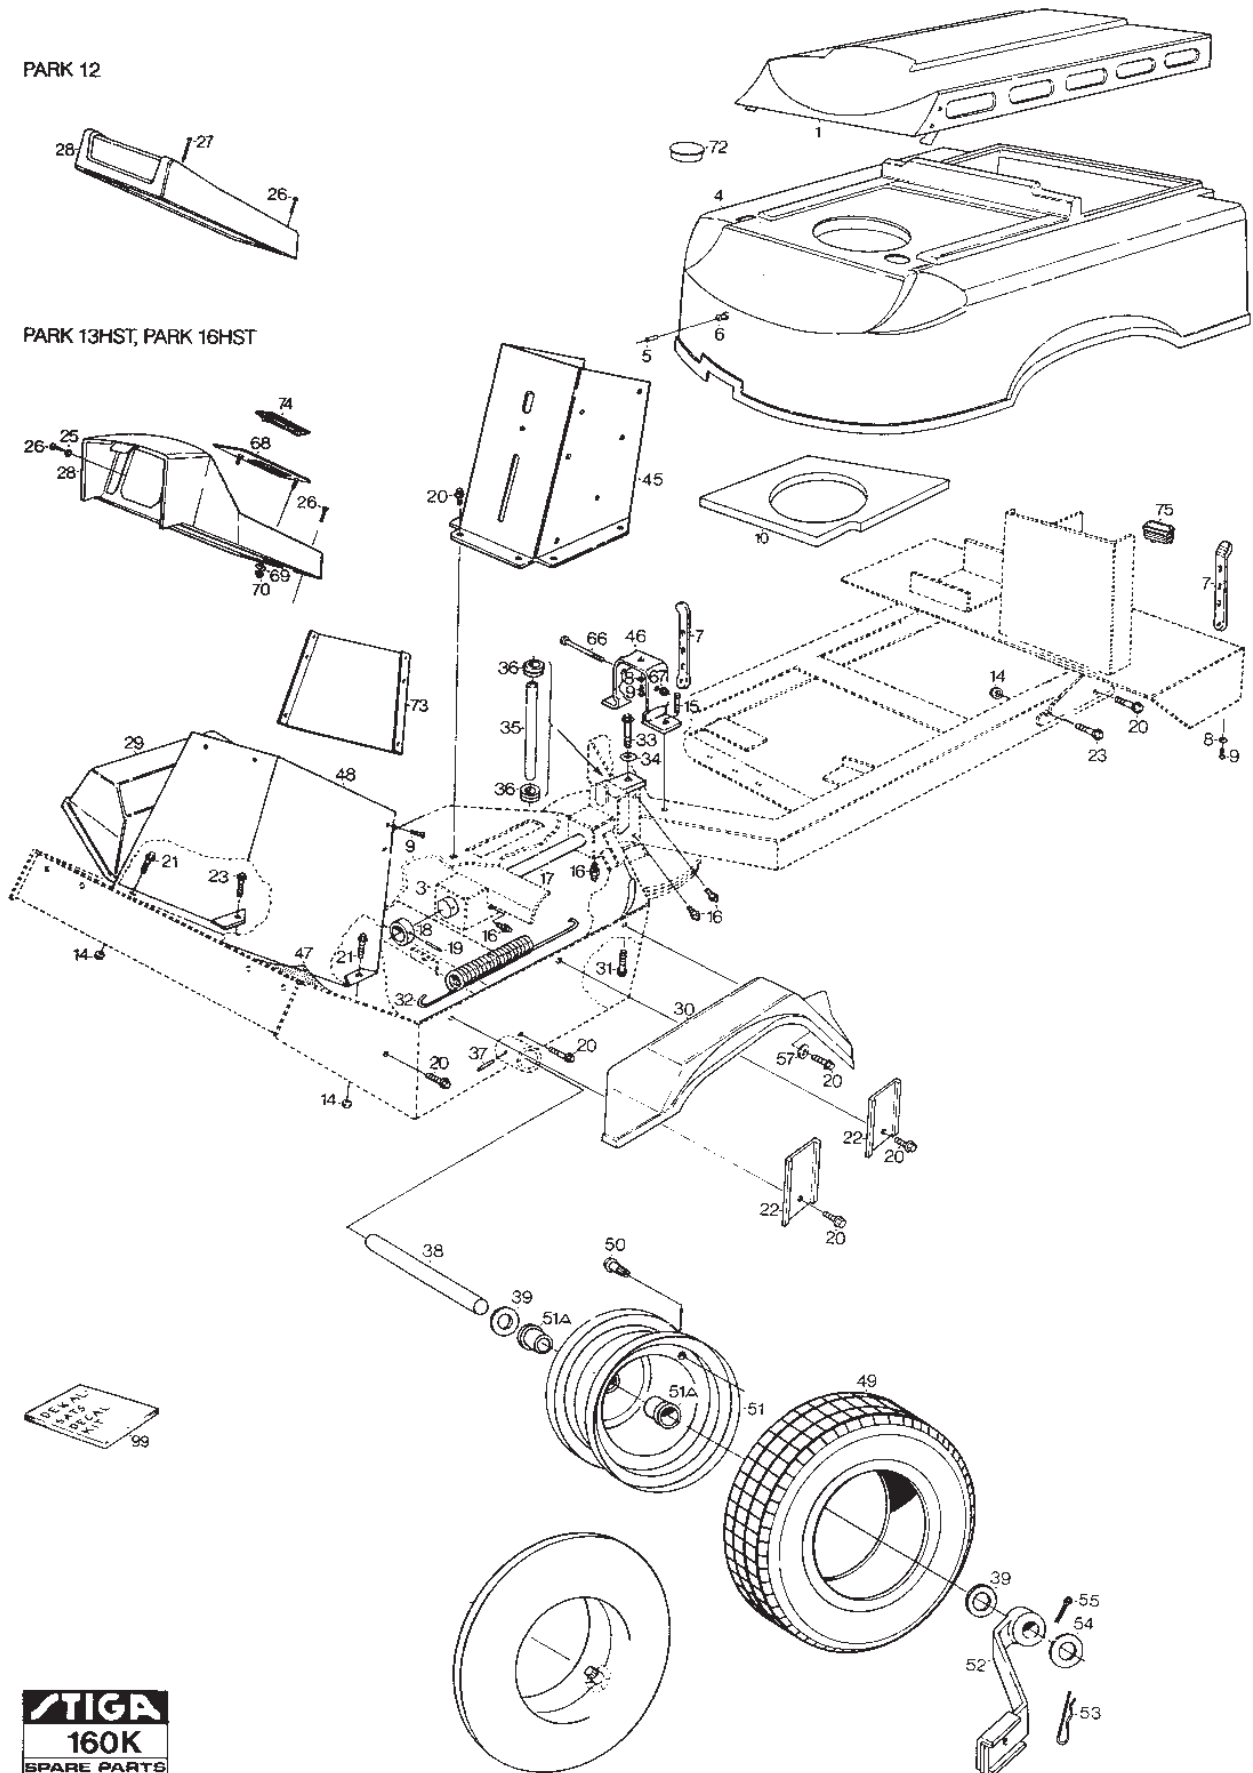

PARK 12

PARK 13HST, PARK 16HST

Utgåva Issue 44 - 2014		Ram	Frame		
Pos. Fig.	Antal Quantity	Art nr Part No	Benämning	Description	Anmärkning Notes
1	1	1134-2215-01	Motorlucka	Engine Cover (Black)	
3	1	1134-3411-03	Främre ram	Front frame	
4	1	1134-3215-01	Motorhuv 1-00	Engine Hood	
5	3	9632-0516-00	Popnit 9.5	Pop Rivet	
6	3	9405-0029-00	Knopp	Knob	
7	1	1134-9028-01	Gummistropp (3 St)	Rubber Strap (3 Pcs)	
8	3	9699-0087-02	Bricka	Washer	
9	7	9849-8013-16	Skruv	Screw	
10	1	1134-2053-02	Ljudisoleringsmatta	Foam Pad	10 mm
14	8	9739-0831-22	Mutter	Nut	
15	2	9942-0612-16	Skruv	Screw	
16	4	9501-0500-00	Smörjkopp Kort Rak	Grease Dispenser	
17	1	1134-1757-07	Midjegaffel M Ledaxel	Clevis	
18	1	1134-0031-00	Ledaxelstopp	Pivot Shaft Stop	
19	1	9595-0262-00	Spännstift	Locating Pin	
20	18	9942-0816-16	Skruv	Screw	
21	4	9959-0816-16	Skruv	Screw	16 mm
22	4	1134-0225-00	Stödplåt	Support Plate	
23	4	9959-0820-16	Skruv	Screw	20 mm
25	2	9699-0099-02	Bricka	Washer	
26	4	9849-8013-16	Skruv	Screw	13 mm
28	1	1134-3371-02	Instrumentpanel (P16/18)	Panel	
29	1	1134-2174-02	Framskärm Höger	Mudguard,Rh (Yellow)	
30	1	1134-2174-01	Framskärm Vänster	Mudguard,Lh (Yellow)	
31	1	9959-1025-16	Skruv	Screw	
32	1	1134-2171-01	Fjäder	Spring	
33	1	9959-1020-16	Skruv	Screw	
34	1	9699-0035-02	Bricka	Washer	
35	1	1134-0057-00	Centrumaxel	Centre Shaft	
36	2	9547-0001-00	Ledlager Ge17Es	Bearing	
37	2	9595-0258-00	Spännstift	Locating Pin	
38	2	1134-0075-01	Framaxeltapp	Front Axle	
39	6	1134-0341-01	Bricka	Washer	
45	1	1134-3252-02	Sitskonsol-gul	Seat Bracket-Yellow	
46	1	1134-2951-01	Huvstöd Par	Engine Cover Support	
47	1	1134-3546-01	Durkmatta Park Hst	Floor Mat	
48	1	1134-2833-10	Frontdekor Kpl 1-00 02	Front Trim Plate	
49	2	9545-0120-00	Däck	Tyre	16 x 7.50-8 (Trelleb)
49	2	9545-0116-00	Däck	Tyre	16 x 7.50-8 (Kenda)
50	2	9545-0500-00	Ventil	Valve Assy.	
51	2	9549-0036-00	Kullager	Ball Bearing	
51	2	1134-2888-01	Fälg kpl	Rim assy	
52	2	1134-1183-04	1134-3710-01+9599-0080-02	1134-3710-01+9599-0080-02	
53	2	9598-0003-02	Hårnålssprint (Hns 4 Dubbel)	Spring Pin	
54	2	9699-0042-02	Bricka	Washer	
55	2	9599-0080-02	SaxSprint Sp 4*28	Cotter Pin	
57	2	9699-0056-02	Bricka	Washer	
66	1	9997-0670-12	Skruv	Screw	
67	1	9747-0631-02	Mutter I Låsmutter	Nut