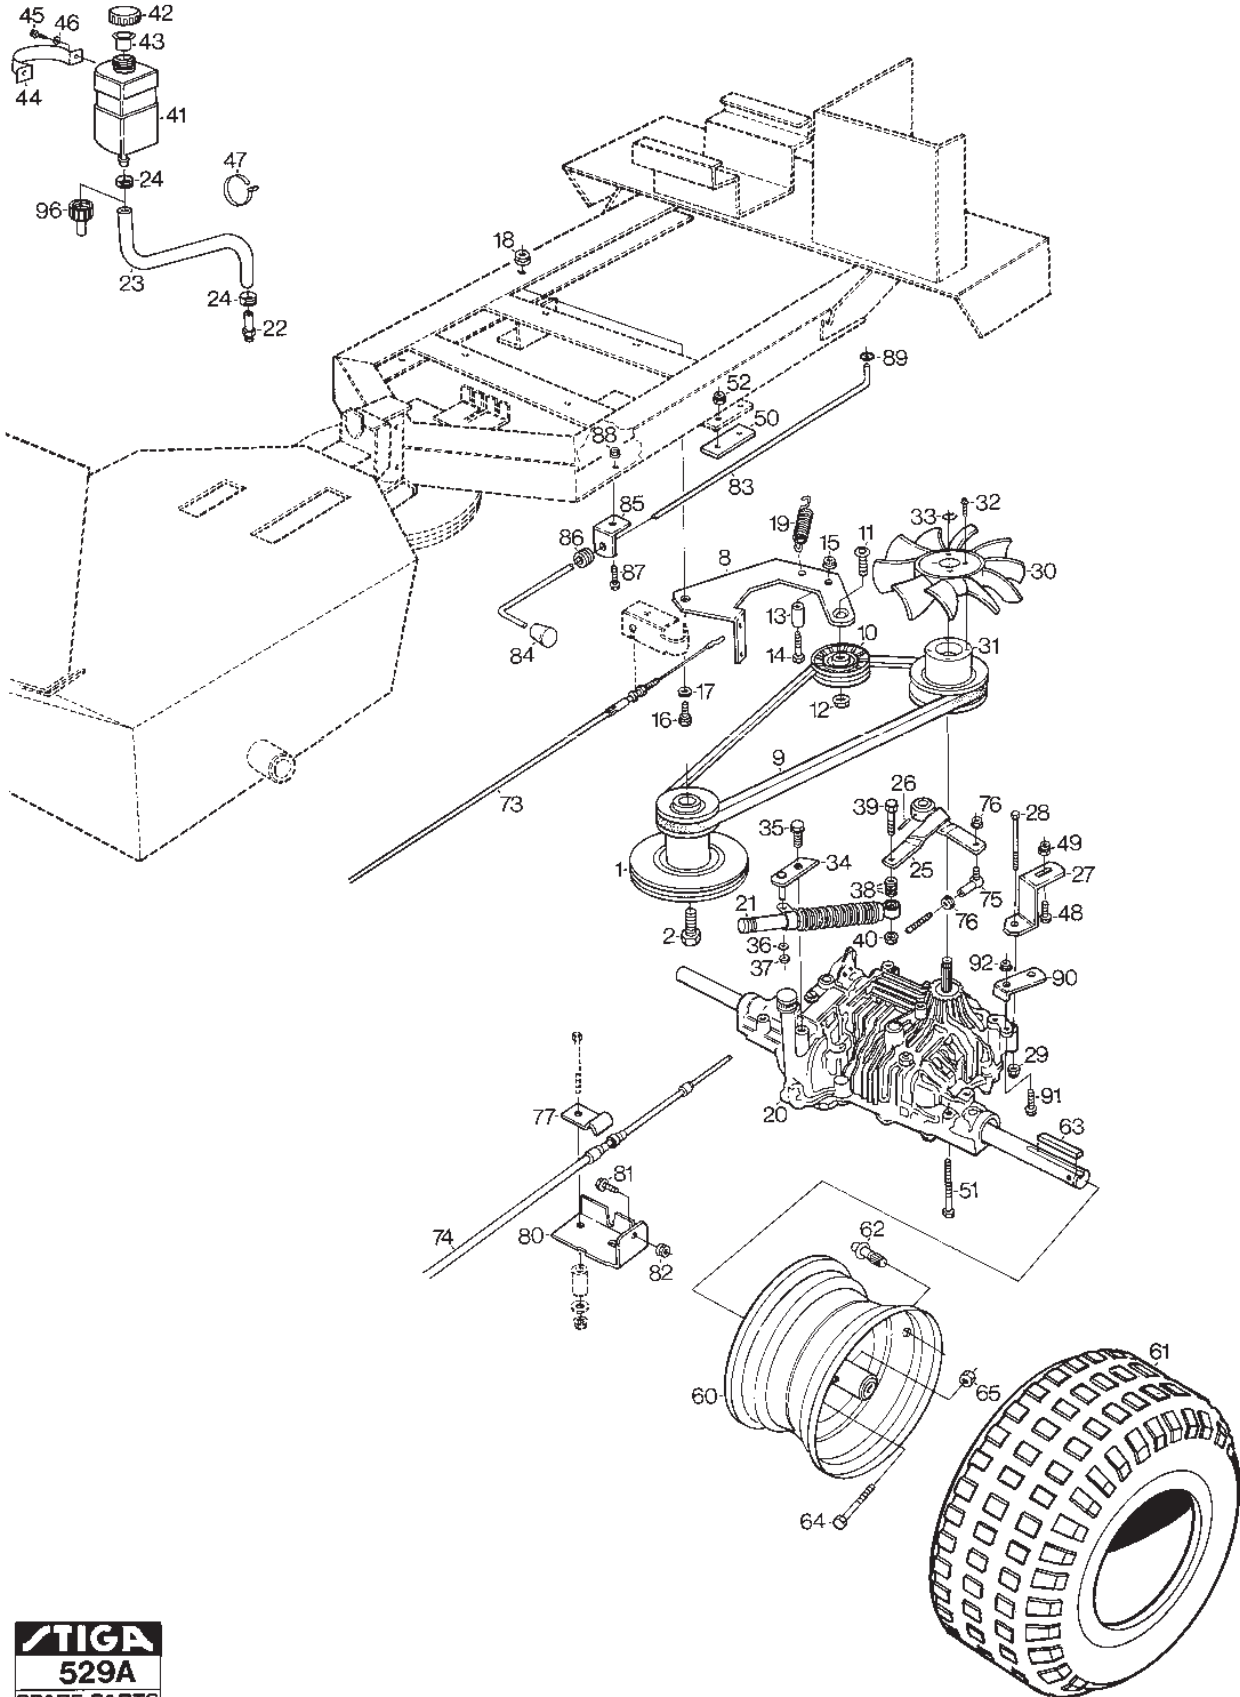

Utgåva Issue 44 - 2014		Transmission			
Pos. Fig.	Antal Quantity	Art nr Part No	Benämning	Description	Anmärkning Notes
61	2	9545-0120-00	Däck	Tyre	16 x 7.50-8
62	2	9545-0500-00	Ventil	Valve Assy.	
63	2	1134-3383-01	Kil	Key	
64	2	9997-0845-12	Skruv	Screw	
65	2	9747-0831-02	Mutter | Låsmutter	Nut	
73	1	1134-3584-01	Wire	Wire	
74	1	1134-2766-02	Fartreglagewire	Speed Control Wire	
75	1	9570-0001-00	Vinkellänk As8 Din 71802M5	Elbow Link	
76	2	9739-0531-22	Mutter	Nut	
77	1	1134-2021-01	Växelwirefäste	Clamp	
80	1	1134-3395-01	Fäste 24 (5-01)	Attachment	
81	2	9959-0816-16	Skruv	Screw	
82	2	9739-0831-22	Mutter	Nut	
83	1	1134-3378-01	Reglagestång	Control Rod	
84	1	1134-2786-01	Knopp	Knob	
85	1	1134-2789-01	Fäste	Bracket	
86	1	1134-2790-01	Kabelgenomföring	Cable Protection	
87	1	9959-0816-16	Skruv	Screw	
88	1	9739-0831-22	Mutter	Nut	
89	1	9675-0012-02	Starlock	Locking washer	
90	1	1134-3375-01	Fäste	Attachment	
91	1	9997-0616-16	Skruv	Screw	
92	1	9739-0631-22	Mutter	Nut	
96	1	9404-0500-00	Påfyllnadspip	Oil Fill Nipple