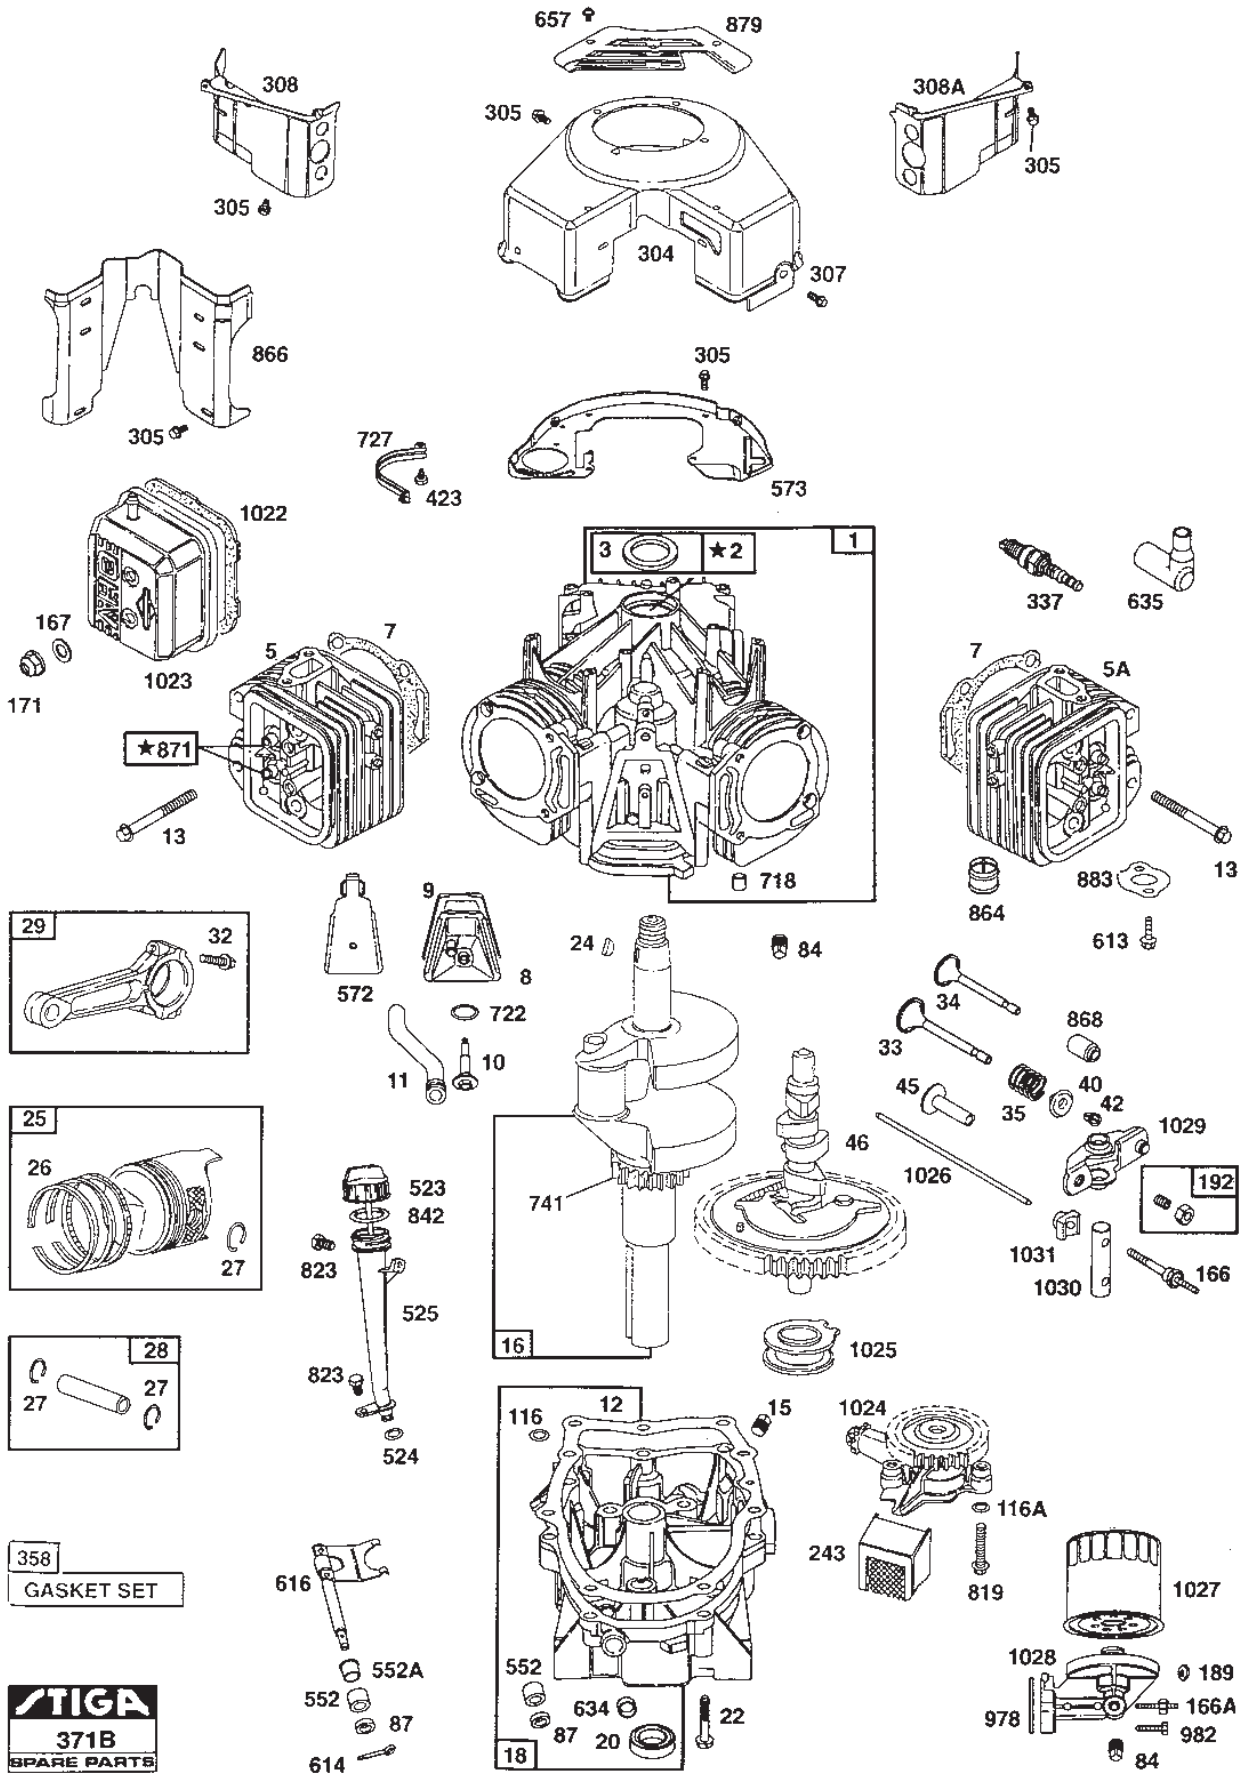

Utgåva Issue 44 - 2014		Cylinder Vevhus	Cylinder Crankcase		
Pos. Fig.	Antal Quantity	Art nr Part No	Benämning	Description	Anmärkning Notes
305	12	805406	Skruv	Screw	
307	2	805025	Skruv	Screw	
308	1	807098	Ledplåt	Air Guide	
308	1	807097	Ledplåt	Air Guide	
337	2	491055	Spark plug-long thr	Spark plug-long thr.	Champion RC-12YC
337	2	9400-0244-00	Tändstift	Spark Plug	Champion RC-12YC
358	1	807989	Packningssats	Gasket set	Märkta/marked S
423	2	805260	Skruv	Screw	
523	1	807985	Clevis pin	Oil dipstick	
524	1	805011	Oil seal	Oil seal	
525	1	807611	Påfyllningsrör	Oil filler tube	
552	1	805413	Bussning	Bushing	
552	1	805412	Bussning	Bushing	
572	1	805197	Baffle	Baffle	
573	1	807663	Back plate	Back plate	
613	4	805158	Skruv	Screw	
614	1	805417	Saxpinne	Cotter pin	
616	1	807596	Governor fork	Governor fork	
634	1	805416	Bricka	Washer	
635	2	805529	Tändstiftsskydd	Spark plug elbow	
657	2	805009	Skruv	Screw	
718	2	805103	Styrpinne	Dowel pin	
722	1	805483	Seal	Seal	
727	1	805505	Shield	Shield	
741	1	805675	Gear	Gear	
819	2	805057	Skruv	Screw	
823	2	805317	Skruv	Screw	
842	1	270920	Tätning	Seal	
864	2	805083	Avgasport	Exhaust port liner	
866	1	805738	Valley cover	Valley cover	
868	4	805094	Seal	Seal	
871	4	805084	Valve guide	Valve guide	
879	1	805841	Förgasarkåpa	Carburettor Cover	
883	2	805024	Packning	Gasket	
978	1	805250	Packning	Gasket	
982	2	805030	Skruv	Screw	
1022	2	806039	Packning	Gasket	
1023	2	805100	Valve cover	Valve cover	
1024	1	807546	Oil pump	Oil pump	
1025	1	805313	Governor slider	Governor slider	
1026	2	805352	Stötstång (stål)	Push rod (steel)	
1026	2	805617	Stötstång (alum)	Push rod (alum)	
1027	1	492932	Oljefilter	Oil Filter	
1028	1	805292	Oljefilteradapter	Oil filter adapter	
1029	4	808096	Vipparm	Rocker arm	
1030	2	805342	Axel	Shaft	
1031	4	805341	Fäste	Support