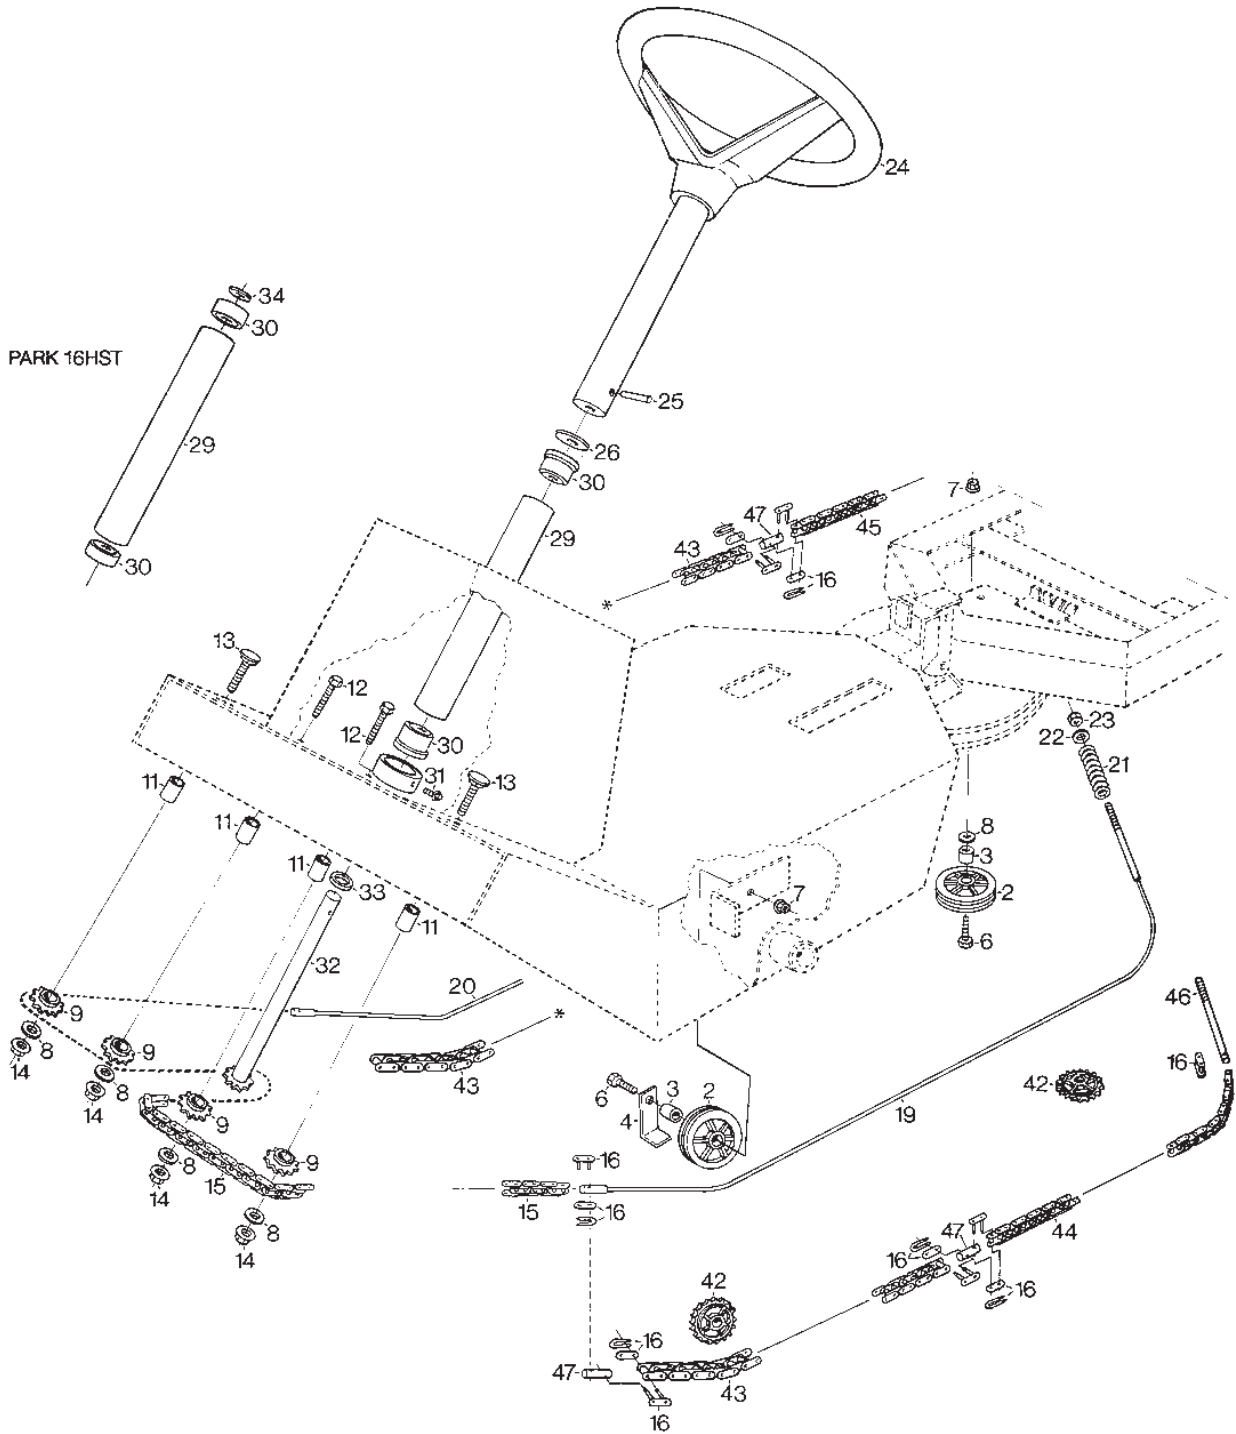

Utgåva Issue 44 - 2014		Styrning Steering			
Pos. Fig.	Antal Quantity	Art nr Part No	Benämning	Description	Anmärkning Notes
2	2	1134-9025-01	Linhjul	Steering Pulley	
3	3	1134-0041-01	Bussning	Bushing	
4	2	1134-3022-01	Fäste	Bracket	
6	3	9997-1030-16	Skruv	Screw	
7	3	9739-1031-22	Mutter	Nut	
8	5	9699-0035-02	Bricka	Washer	
9	4	1134-2816-01	Kedjehjul	Sprocket	
11	4	1134-0041-02	Bussning	Bushing	
12	2	9997-1040-12	Skruv	Screw	
13	2	9897-1040-12	Skruv	Screw	
14	4	9739-1031-22	Mutter	Nut	
15	1	1134-2820-01	Kedja79 Länkar	Chain W/O Lock	79 länk/link
16	10	1134-2824-01	Kedjelås	Chain Lock	
21	2	1134-2818-01	Fjäder	Spring	
22	2	9699-0090-02	Bricka	Washer	
23	2	9747-0831-02	Mutter | Låsmutter	Nut	
24	1	1134-1966-03	Ratt	Steering Wheel	
25	1	9595-0262-00	Spännstift	Locating Pin	
26	1	9699-0114-02	Bricka	Washer	1.0 mm
26	1	9699-0103-02	Bricka	Washer	0.5 mm
29	1	1134-3085-01	Rattrör Nedre	Steering Column,Lower	
30	2	9549-0017-00	Kullager	Ball Bearing	
31	2	9942-0612-16	Skruv	Screw	
32	1	1134-3084-01	Rattstång	Steering Rod	
33	1	1134-2837-02	Distans	Spacer	
34	1	9695-0011-00	Bricka	Washer	
42	3	1134-3547-01	Kedjehjul	Sprocket	
43	2	1134-2820-02	Kedja	Chain	41 länk/link
44	1	1134-2820-02	Kedja	Chain	41 länk/link
45	1	1134-2820-04	Kedja	Chain	45 länk/link
46	2	1134-3550-01	Ändnippel (L110)	End Nipple	
47	4	1134-3565-01	Skarvnippel	Connection Nipple