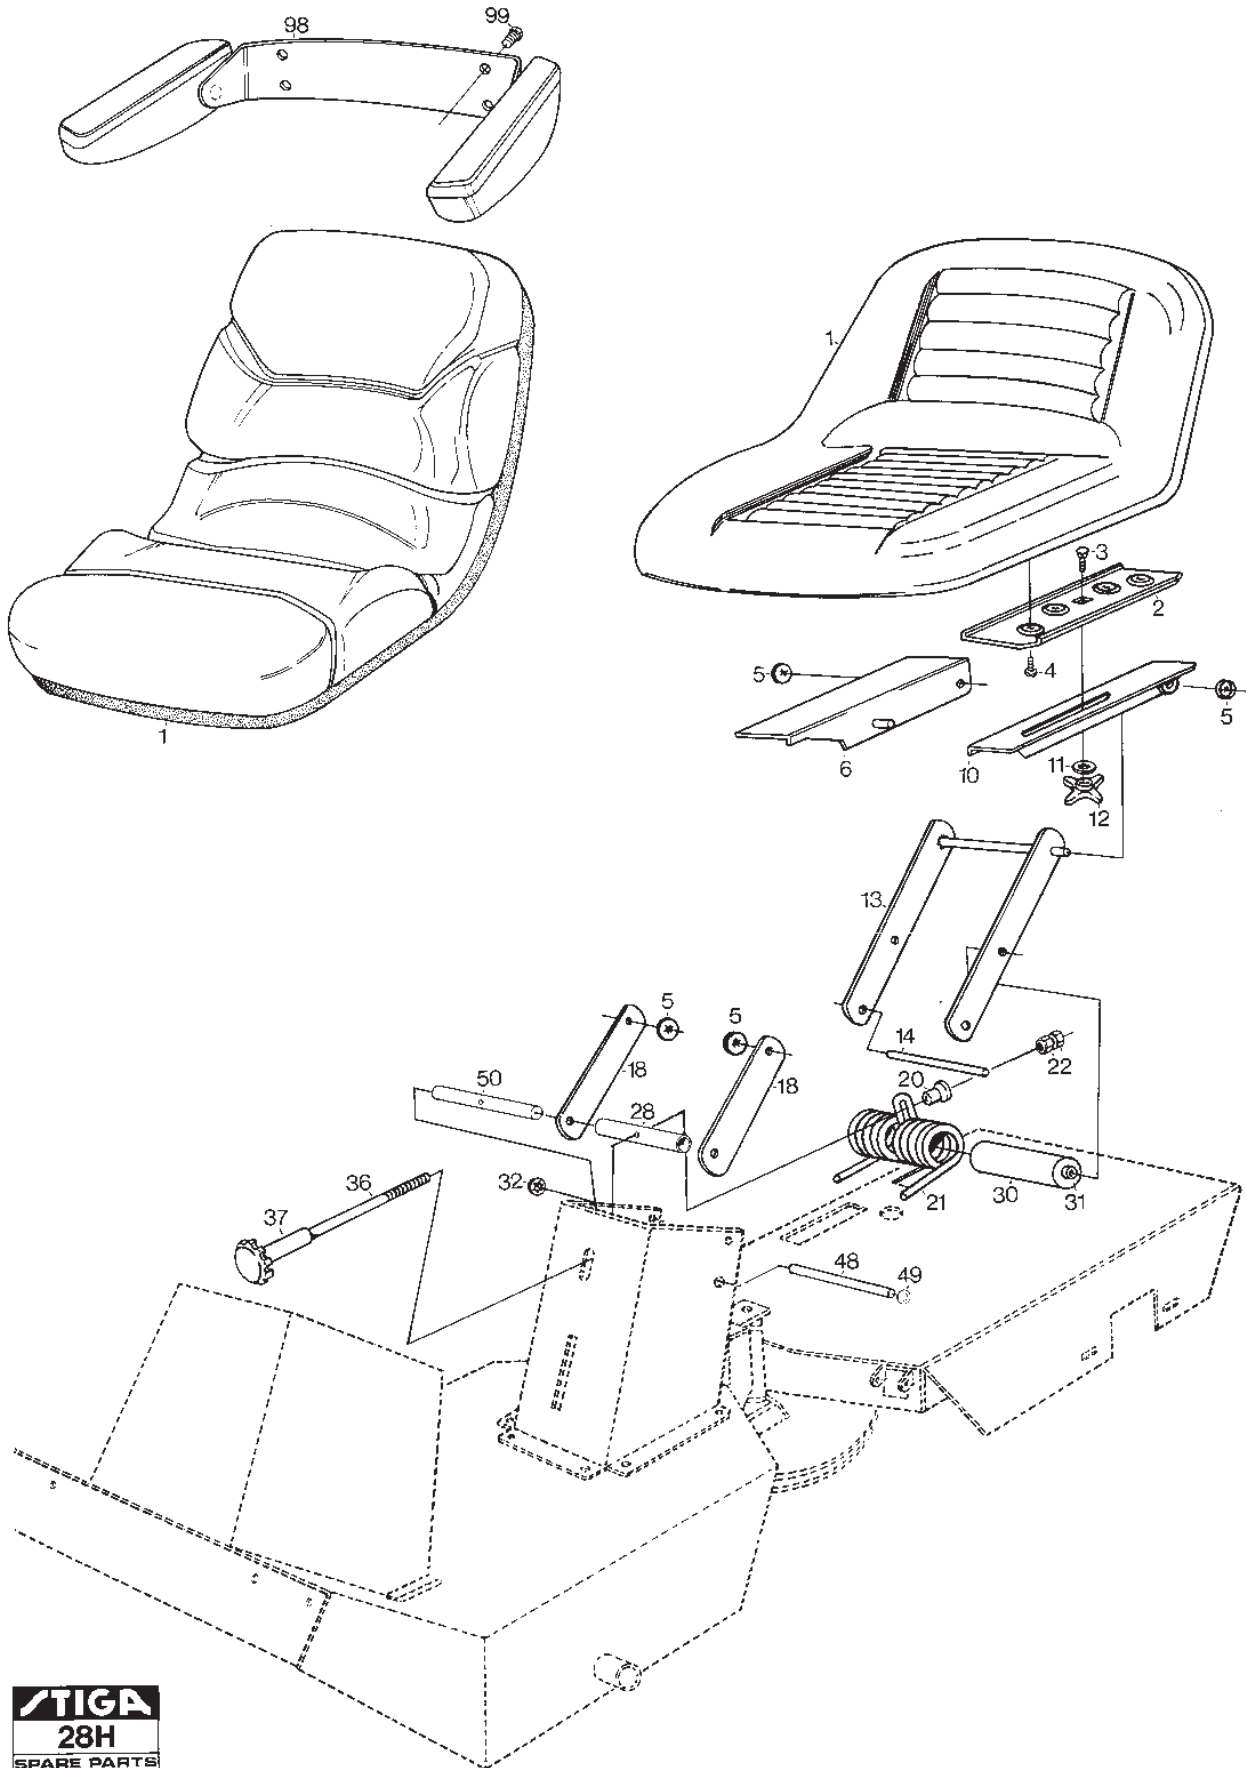

Utgåva Issue 44 - 2014		Sits Seat			
Pos. Fig.	Antal Quantity	Art nr Part No	Benämning	Description	Anmärkning Notes
1	1	1134-2541-01	Sits Suburban	Seat	
2	2	1134-2961-01	Sitsadapter 5-01 24	Seat Adapter	
3	2	9898-0820-16	Skruv	Screw	
4	4	9988-3616-16	Skruv	Screw	
5	4	9675-0017-02	Låsbricka	Starlock	
6	1	1134-3618-01	Sitsfäste Kpl. 5-01 14	Seat Attachment-R.H.	
10	1	1134-3618-02	Sitsfäste Kpl. 5-01 14	Seat Attachment-L.H.	
11	2	9699-0062-02	Bricka	Washer	
12	2	1134-1711-01	Knopp	Knob	
13	1	1134-1652-01	Fjäder	Spring	
14	1	1134-0050-00	Sitsstång	Seat Rod	
18	2	1134-1650-01	Parallellstag	Tie Bar	
20	1	1134-0493-00	Mutter	Nut	
21	1	1134-0015-00	Sitsfjäder	Seat spring	
22	2	9799-0831-02	Mutter	Nut	
28	1	1134-2846-01	Rör	Tube	
30	1	1134-1883-01	Axel	Axle	
31	1	1134-0022-00	Reglagestång	Control Rod	
32	2	9672-0004-02	Starlock	Starlock	
36	1	1134-2163-01	Spännstång Kpl.	Rod	
37	1	1134-2166-01	Distans	Spacer	
48	1	1134-2454-01	Axel	Shaft	
49	2	9672-0006-02	Starlock	Lock washer	
50	1	1134-2847-01	Mellanstag	Shaft