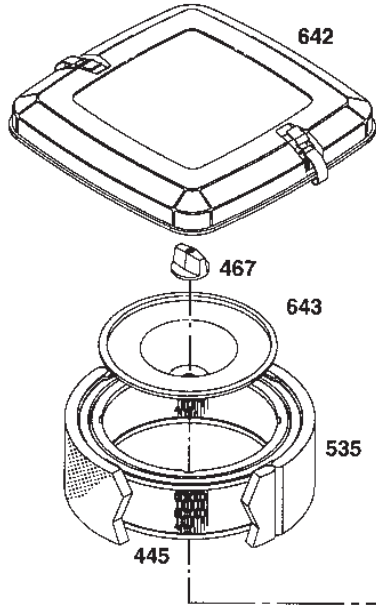

121 CARBURETOR KIT

358 GASKET SET