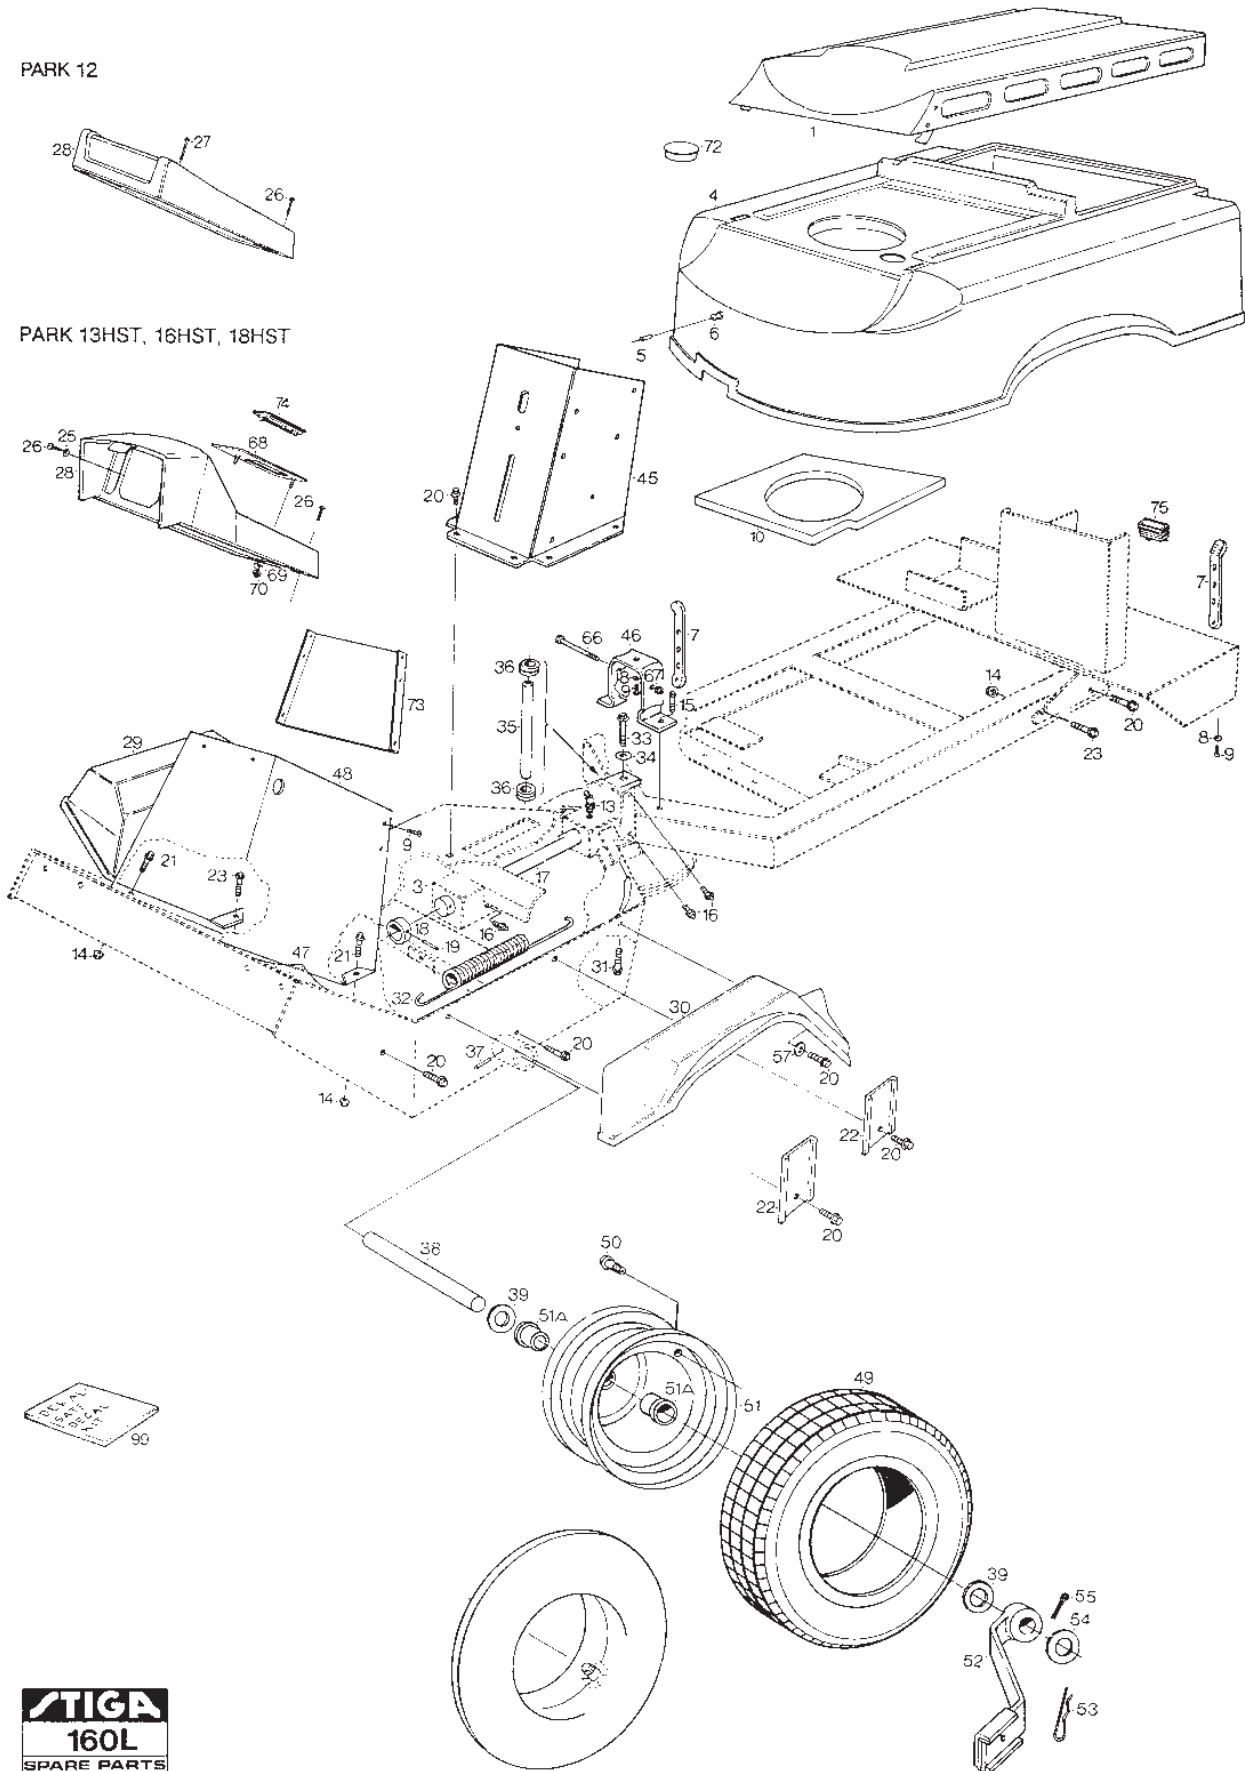

PARK 12

PARK 13HST, 16HST, 18HST

Utgåva Issue 41 - 2014		Ram Frame			
Pos. Fig.	Antal Quantity	Art nr Part No	Benämning	Description	Anmärkning Notes
66	1	9997-0670-12	Skruv	Screw	
67	1	9747-0631-02	Mutter | Låsmutter	Nut	
68	1	1134-2870-01	Täckbricka Kpl5-01	Cover Plate	
69	1	9699-0060-02	Bricka	Washer	
70	1	9739-0631-22	Mutter | Strålkastare	Nut | Working lamp	
72	1	1134-2944-01	Plugg	Plug	
73	1	1134-3363-01	Lock (1-00 F12)	Cover	
75	3	1134-3540-01	Ändavslutning Ir 2030	Plastic Plug	Art.no. 1442-43-46-48
99	1	1134-3558-01	Dekalsats	Label Kit