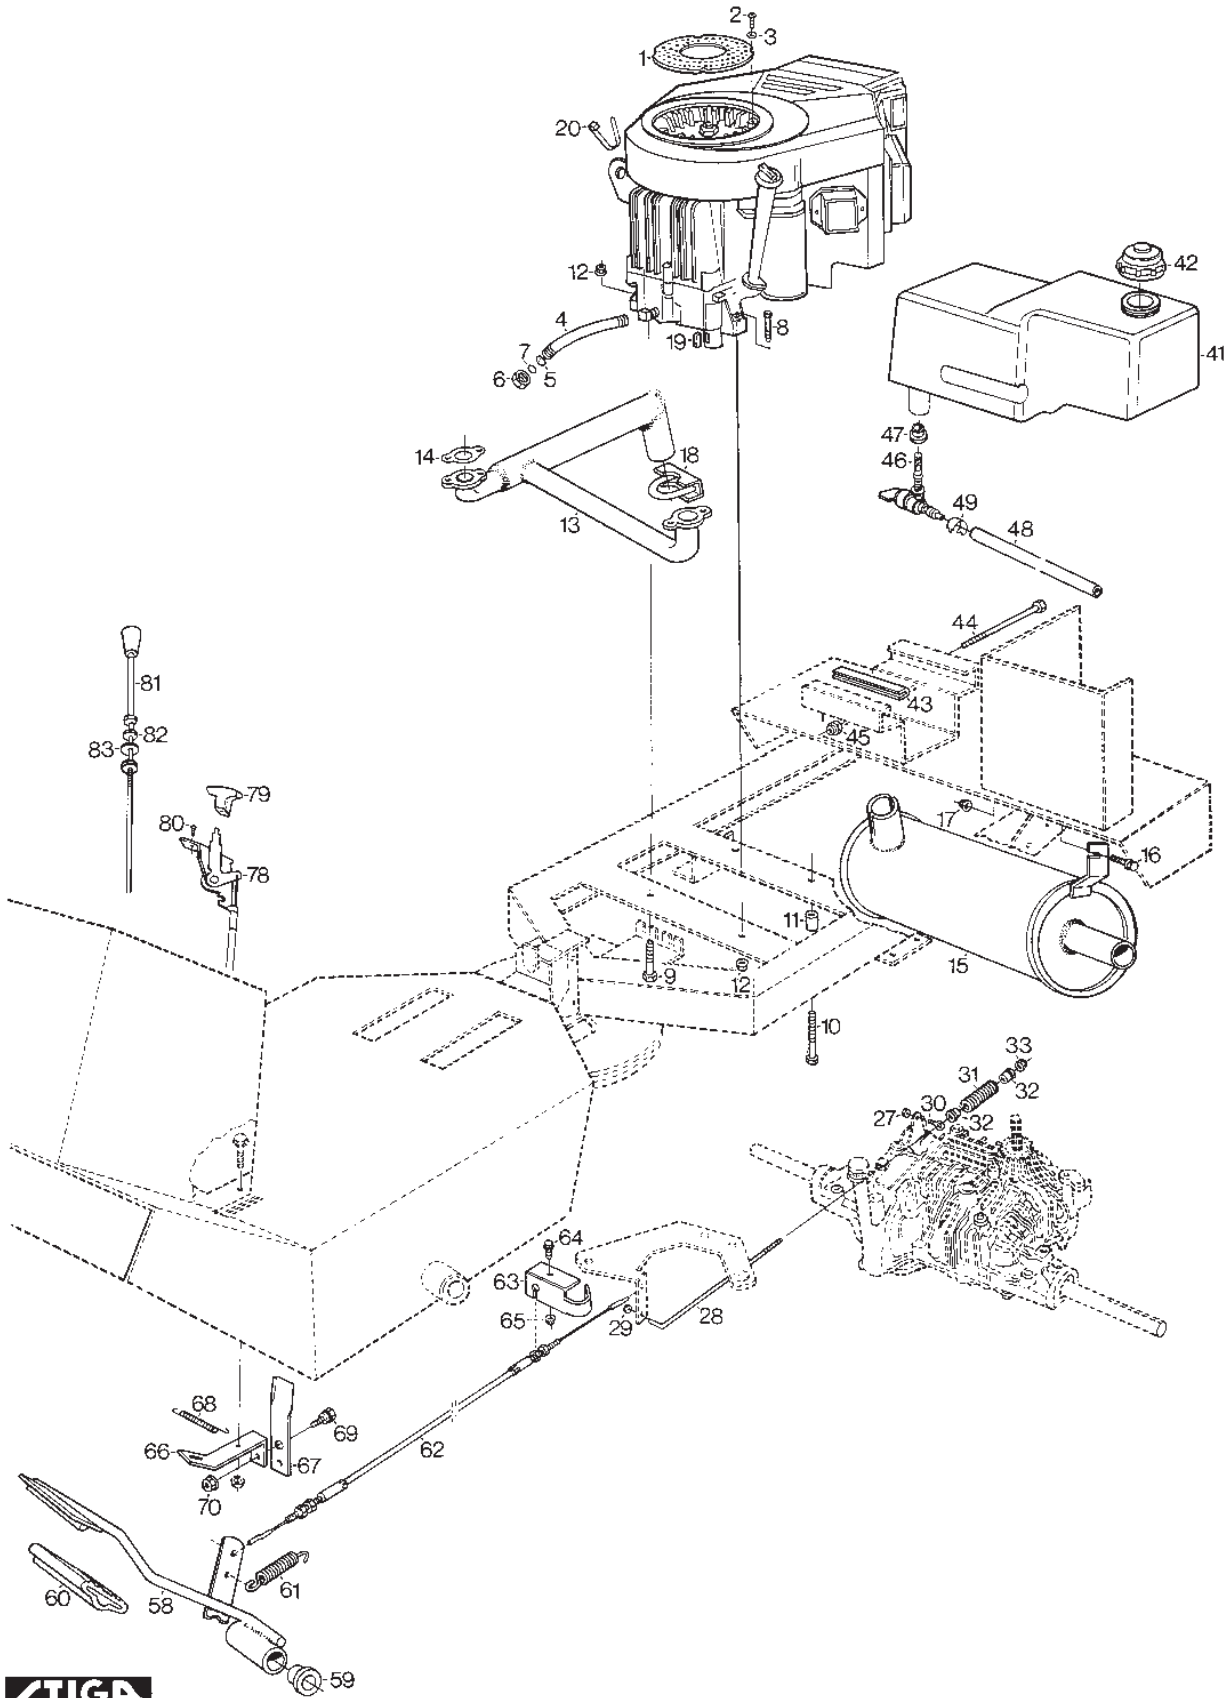

Utgåva Issue 41 - 2014		Motor Broms		Engine Brake	
Pos. Fig.	Antal Quantity	Art nr Part No	Benämning	Description	Anmärkning Notes
67	1	1134-2151-02	Spärr	Stop	
68	1	1131-1497-01	Fjäder	Brake Spring	
69	1	1134-0245-00	Skruv	Screw	
70	1	9739-0831-22	Mutter	Nut	
78	1	1134-1975-10	Gasreglage	Throttle Cable	
79	1	9403-0035-10	Knopp	Knob	
80	2	9849-8013-16	Skruv	Screw	
81	1	1134-2872-01	Chokereglage Kpl.	Choke Control	
82	1	9699-0028-02	Bricka	Washer	8.4 x 16 x 1.5 mm
83	1	9699-0062-02	Bricka	Washer	8.4 x 22 x 1.5 mm