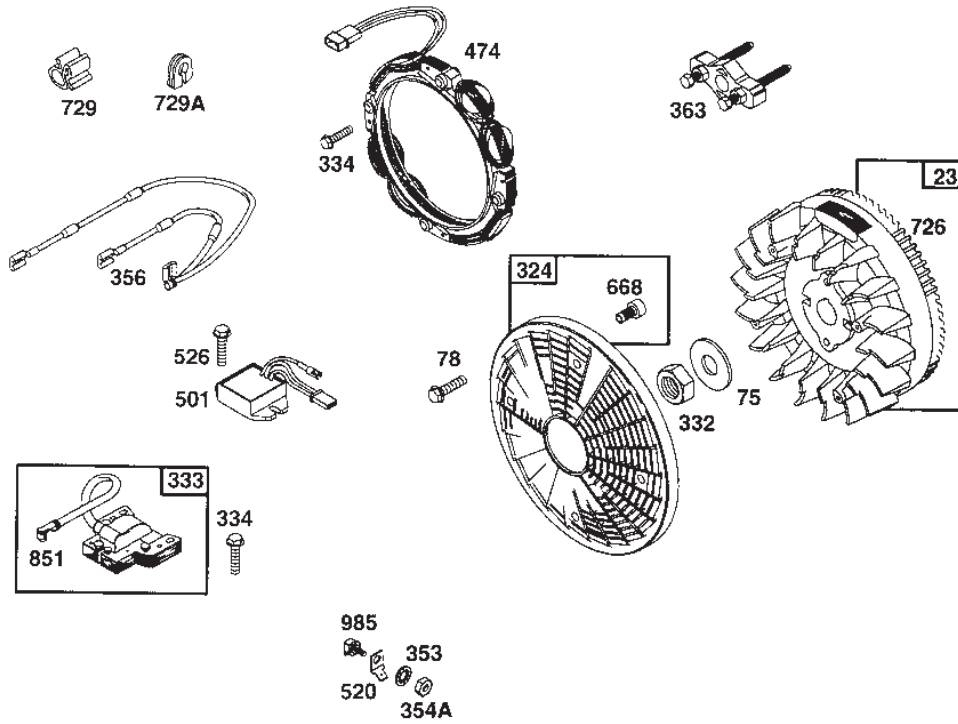

Utgåva Issue 41 - 2014		Elsystem Startmotor		Electric System Starter Motor	
Pos. Fig.	Antal Quantity	Art nr Part No	Benämning	Description	Anmärkning Notes
23	1	807531	Flywheel	Flywheel	
75	1	805007	Bricka	Washer	
78	3	805447	Skruv	Screw	
188	2	805247	Skruv	Screw	
309	1	494990	Starter motor	Starter motor	
310	2	94004	Bult	Bolt	
311	2	490311	Brush	Brush	
324	1	494439	Nät	Screen	
332	1	805021	Mutter	Nut	
333	1	492341	Armature magneto	Armature magneto	
334	6	805407	Skruv	Screw	
353	1	92791	Bricka	Washer	
354	1	90576	Mutter	Nut	
356	1	493792	Gasreglage	Throttle Cable	
363	1	19203	Avdragare	Puller	Tillbehör/Accessory
474	1	393295	Generator	Alternator	
501	1	394890	Regulator	Regulator	
510	1	495878	Drev kpl	Drive assy	
513	1	398003	Koppling kpl	Clutch Ass.Y	
520	1	93722	Anslutningsbleck	Terminal	
526	2	805448	Skruv	Screw	
544	1	490309	Armature	Armature	
668	1	805402	Distans	Spacer	
726	1	807805	Breather body	Gear	
729	1	280470	Wire clip	Wire clip	
729	1	805641	Hylsa	Grommet	
783	1	280104	Drev	Gear	
801	1	394856	Lock	Drive end cap	
802	1	494988	Bottenkåpa	Commutator end cap	
803	1	494205	Hus	Housing	
851	1	493880	Terminal	Terminal	
876	1	495877	Retainer kit	Retainer kit	
896	1	94288	Stift	Roll pin	
985	1	398525	Isolator	Insulator