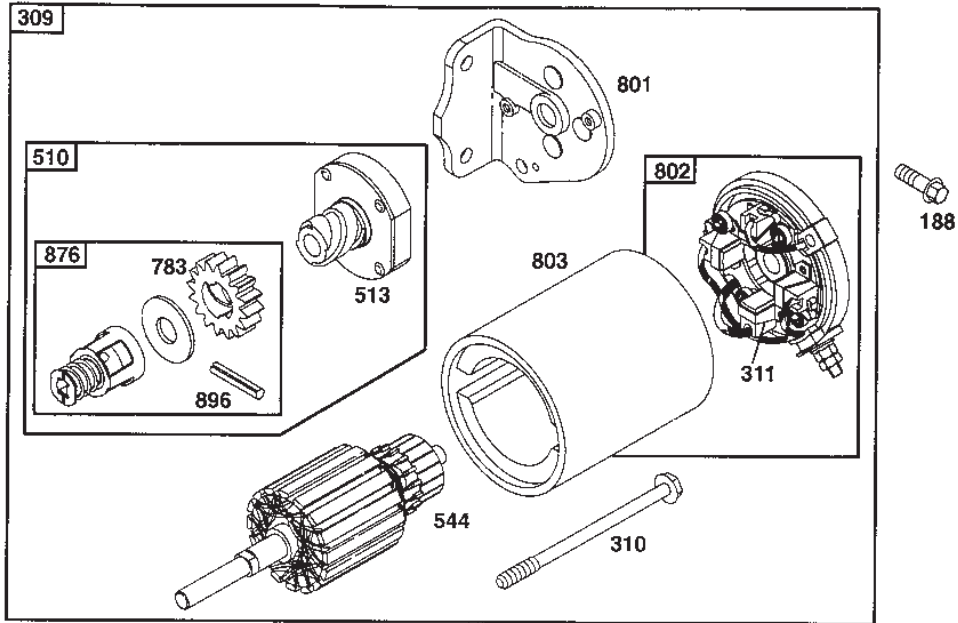

Utgåva Issue 41 - 2014		Elsystem Startmotor		Electric System Starter Motor	
Pos. Fig.	Antal Quantity	Art nr Part No	Benämning	Description	Anmärkning Notes
23	1	807531	Flywheel	Flywheel	
75	1	805007	Bricka	Washer	
78	3	805447	Skruv	Screw	
188	2	805247	Skruv	Screw	
309	1	494990	Starter motor	Starter motor	
310	2	94004	Bult	Bolt	
311	2	490311	Brush	Brush	
324	1	494439	Nät	Screen	
332	1	805021	Mutter	Nut	
333	1	492341	Armature magneto	Armature magneto	
334	6	805407	Skruv	Screw	
353	1	92791	Bricka	Washer	
354	1	90576	Mutter	Nut	
356	1	493792	Gasreglage	Throttle Cable	
363	1	19203	Avdragare	Puller	Tillbehör/Accessory
474	1	393295	Generator	Alternator	
501	1	394890	Regulator	Regulator	
510	1	495878	Drev kpl	Drive assy	
513	1	398003	Koppling kpl	Clutch Ass.Y	
520	1	93722	Anslutningsbleck	Terminal	
526	2	805448	Skruv	Screw	
544	1	490309	Armature	Armature	
668	1	805402	Distans	Spacer	
726	1	807805	Breather body	Gear	
729	1	280470	Wire clip	Wire clip	
729	1	805641	Hylsa	Grommet	
783	1	280104	Drev	Gear	
801	1	394856	Lock	Drive end cap	
802	1	494988	Bottenkåpa	Commutator end cap	
803	1	494205	Hus	Housing	
851	1	493880	Terminal	Terminal	
876	1	495877	Retainer kit	Retainer kit	
896	1	94288	Stift	Roll pin	
985	1	398525	Isolator	Insulator