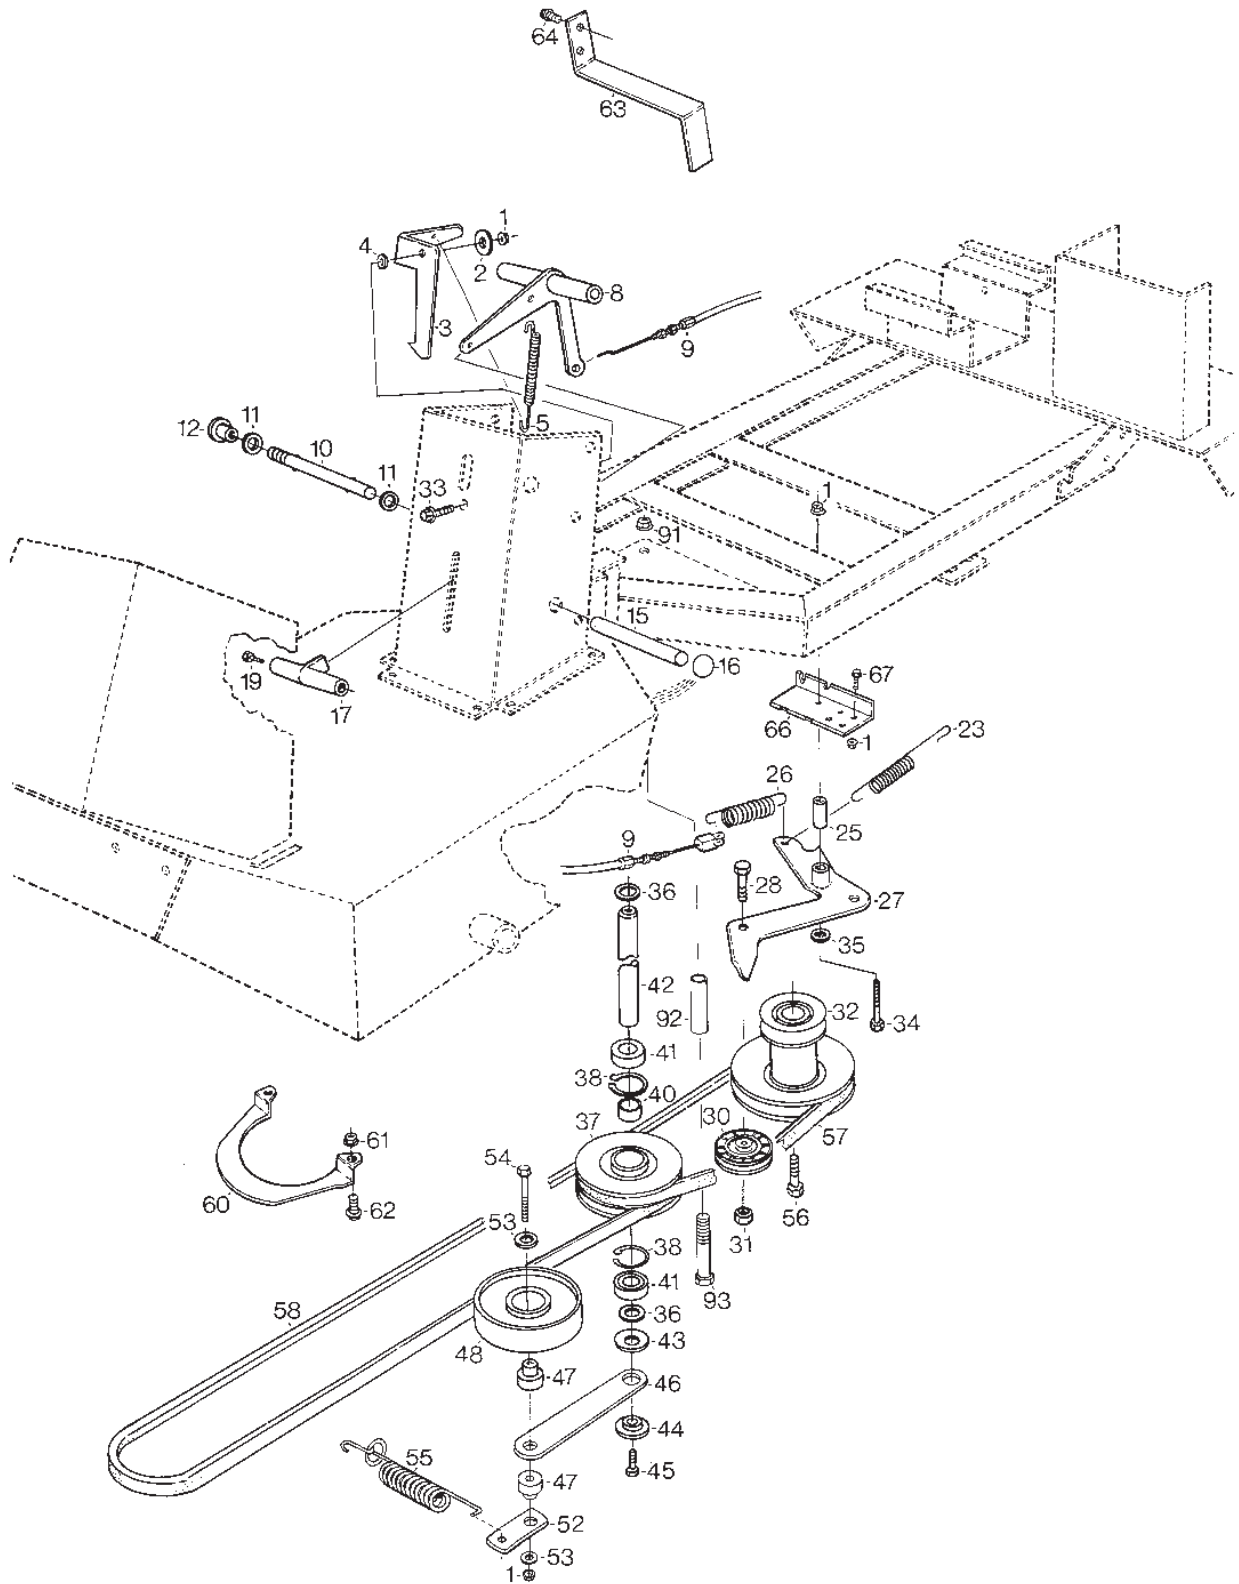

Utgåva Issue 41 - 2014		Power Take-Off			
Pos. Fig.	Antal Quantity	Art nr Part No	Benämning	Description	Anmärkning Notes
64	2	9942-0816-16	Skruv	Screw	
91	1	9739-1031-22	Mutter	Nut	
92	1	1134-0041-03	Bussning	Bushing	
93	1	9997-1070-12	Skruv	Screw