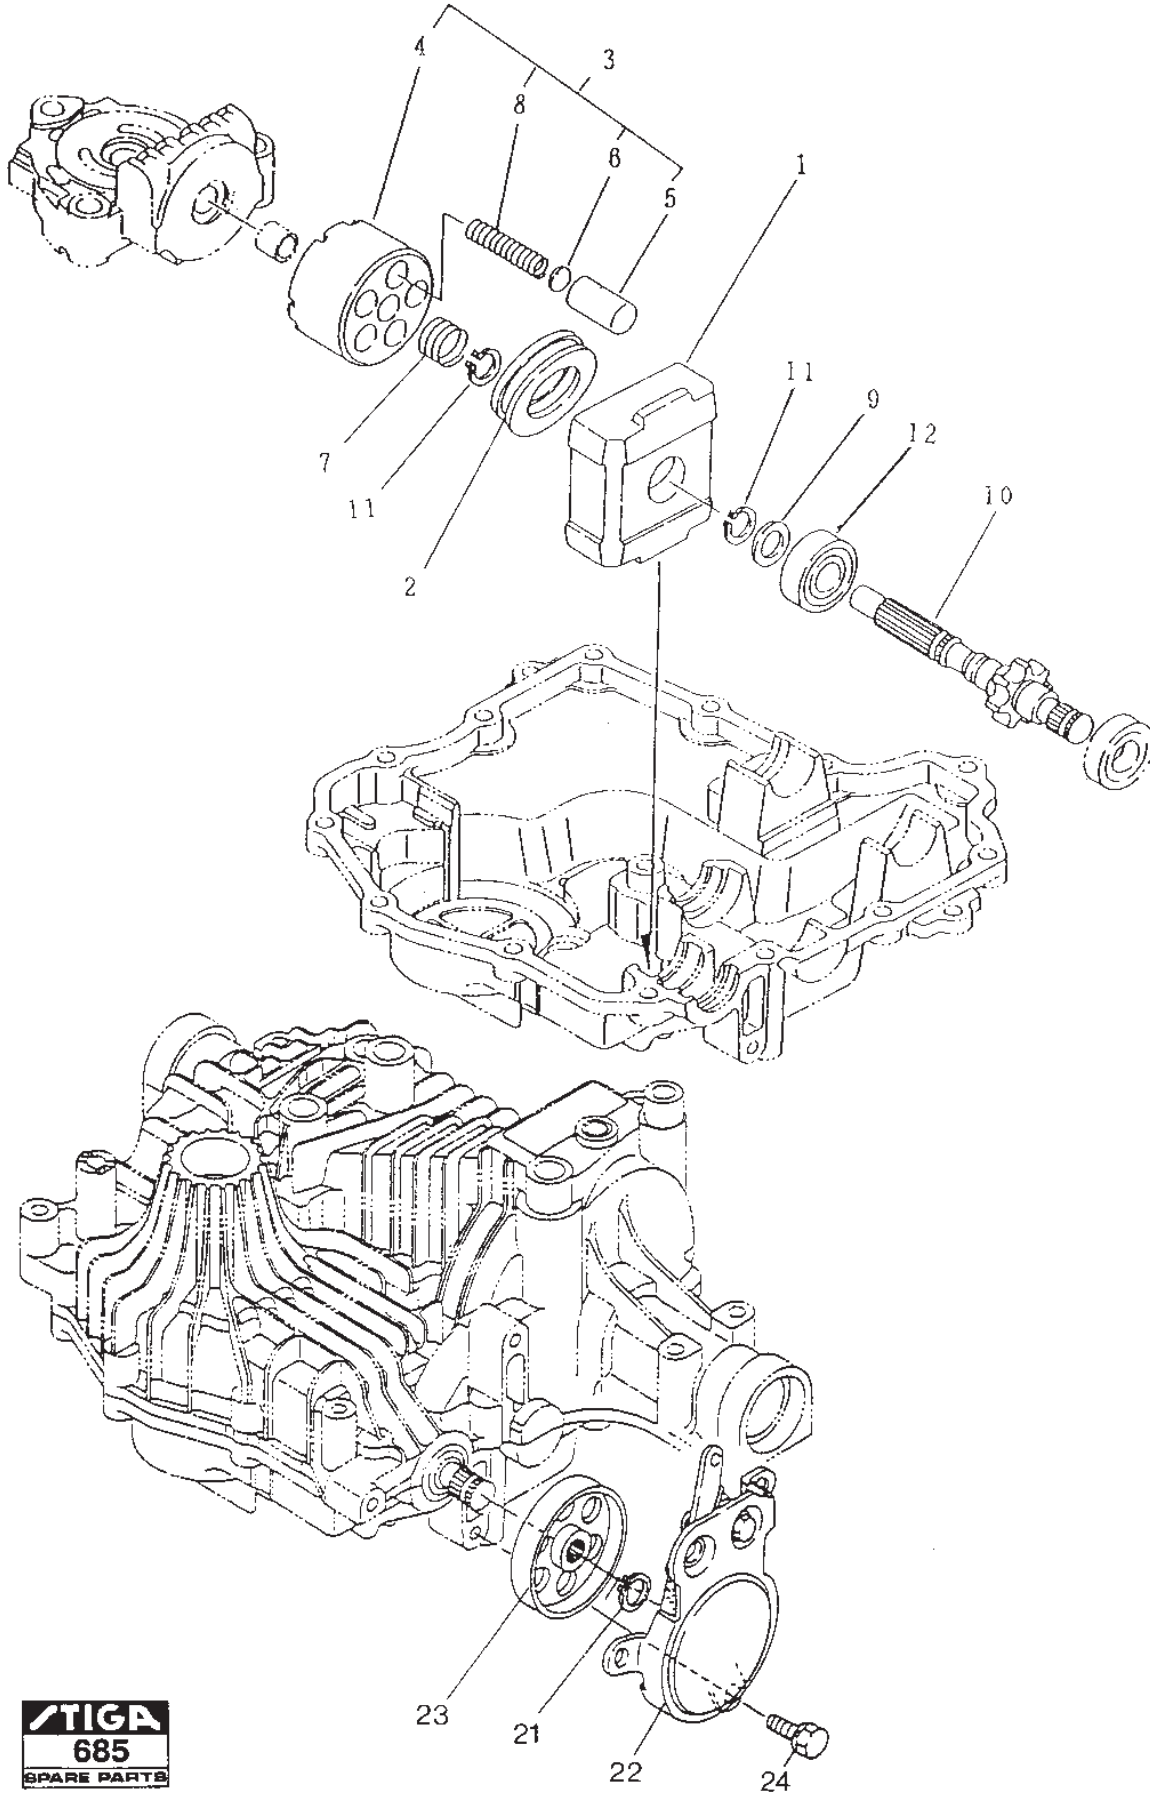

Utgåva Issue 41 - 2014		Kanzaki Transaxel K-61E Motoraxel-Broms		Kanzaki Transaxle K-61E Motor Shaft-Brake	
Pos. Fig.	Antal Quantity	Art nr Part No	Benämning	Description	Anmärkning Notes
1	1	1139-1004-01	Hus	Housing	
2	1	1139-1005-01	Axiallager	Thrust Bearing	
3	1	1139-1017-01	Cylinder Block Kpl	Cylinder Block Assy	Inkl. pos 4-7
8	1	1139-1018-01	Fjäder	Spring	
9	1	1139-1019-01	Bricka	Washer	
10	1	1139-1049-01	Shaft motor	Shaft motor	
11	2	1139-1021-01	Låsring	Snap Ring	
12	1	1139-1110-01	Kullager	Ball Bearing	
21	1	1139-1021-01	Låsring	Snap Ring	
22	1	1139-1033-01	Bromsband	Brake Band	
23	1	1139-1047-01	Bromstrumma	Brake Drum	
24	3	1139-1122-01	Bult	Bolt