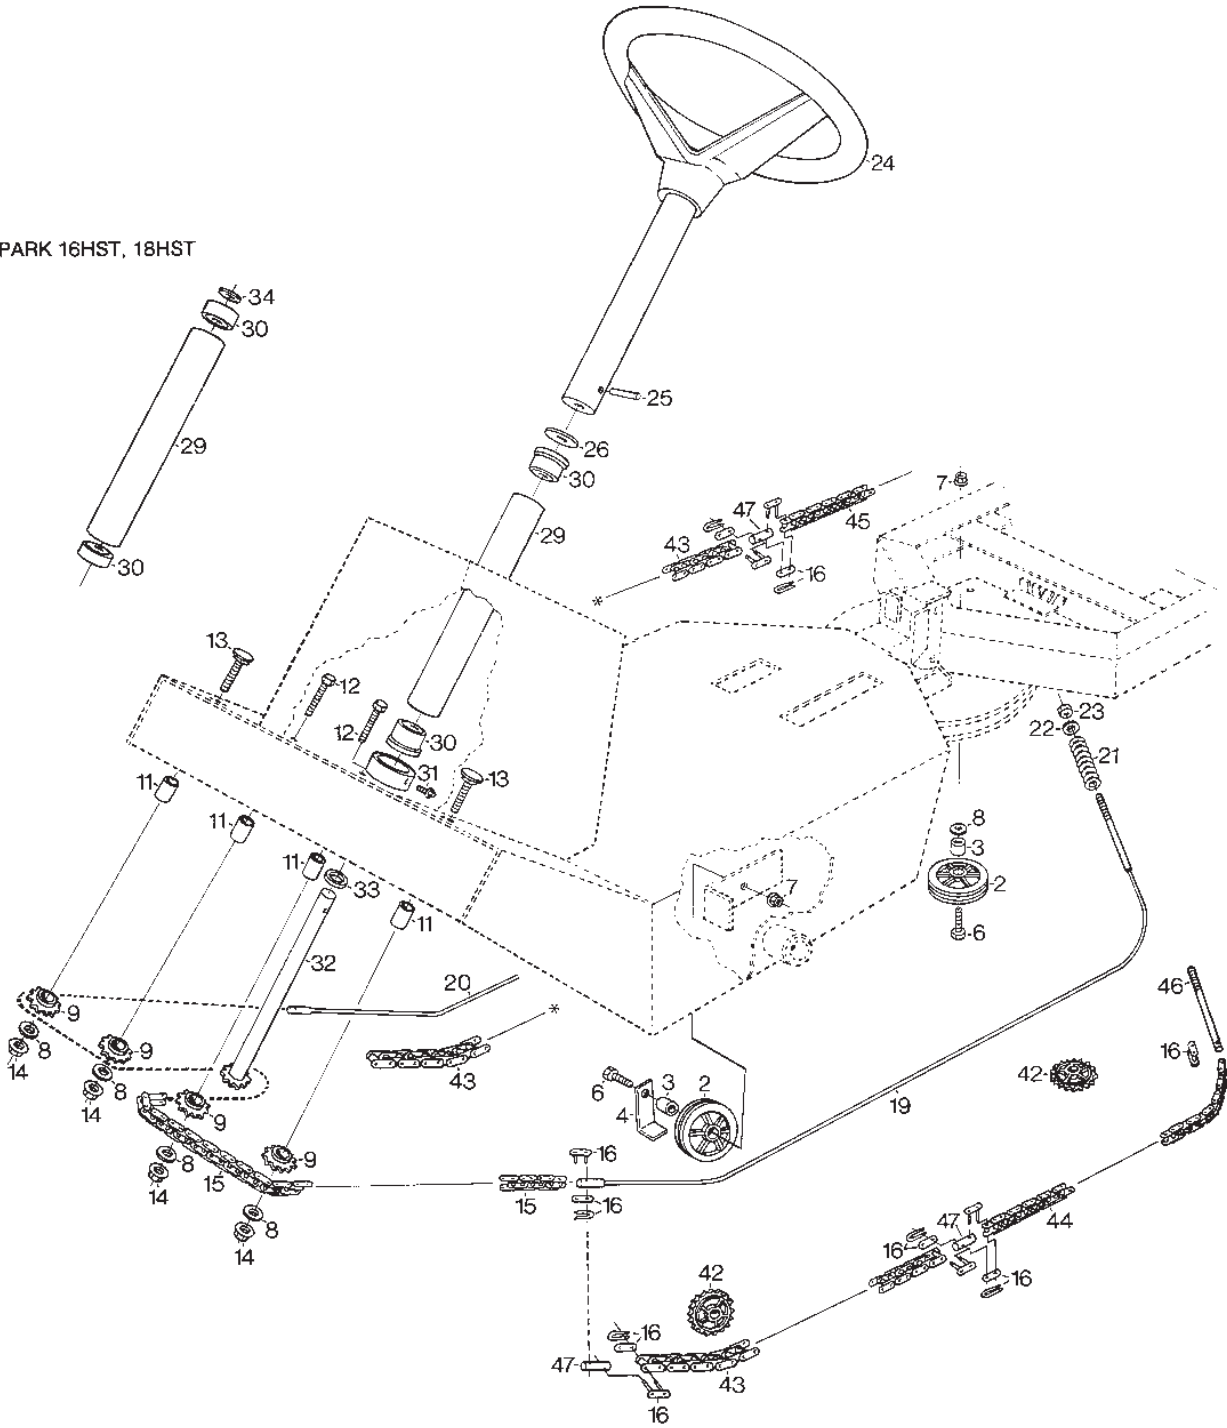

Utgåva Issue 41 - 2014		Esystem	Electrical System		
Pos. Fig.	Antal Quantity	Art nr Part No	Benämning	Description	Anmärkning Notes
1	2	9849-8009-16	Skruv	Screw	
7	1	9400-0064-02	Batterihållare	Battery Holder	
8	1	1134-2333-02	Batteriunderlägg	Battery Pad	
9	1	1134-0234-01	Batterikabel (+)	Battery Cable (+)	
10	1	1134-2310-01	Batteriskydd	Guard Cap (+)	
11	1	1134-2948-01	Skyddshätta	Guard Cap	
12	1	1134-2962-01	Solenoid Kpl Service	Solenoid	Inkl. pos 14-15
13	2	9849-8009-16	Skruv	Screw	
14	1	1134-2947-01	Stift	Cable Connection	
15	2	9794-5131-02	Mutter	Nut	
16	1	1134-3491-01	Säkringshållare	Fuse Holder	
16	1	1134-3631-01	Lock (5-01)	Cover-Fuse Holder	
17	1	1134-3496-02	Säkring 25A Transp.	Fuse (25A)	25A
19	1	1134-3203-05	Kabelgenomföring	Grommet	
28	10	9579-0003-00	Kablage | Bunband | Buntband	Cable harness | Cable | Cable Holder	
29	1	1134-2782-01	Låsbleck	Clamp	
30	1	9997-0520-16	Skruv	Screw	
31	1	9739-0531-22	Mutter	Nut	
32	1	1134-2892-01	Batteri	Battery	
33	1	1134-3300-01	Batterisyra	Battery Acid	2 x 0.85 liter
34	1	1134-3399-01	Brytare	Switch	
35	2	9997-0520-16	Skruv	Screw	
36	2	9747-0531-02	Mutter	Nut	
44	1	1134-1814-01	Tändningslås Kpl Service	Starter Switch Assy.	
45	1	1134-2853-01	Bricka	Washer	
46	1	1134-2852-01	Mutter	Nut	
47	1	1134-2848-01	Tändningsnyckel	Ignition Key	
48	1	1134-3368-01	Tändningsnyckel	Ignition Key	
50	1	1134-3644-01	Kabelhärva	Harness	1458
50	1	1134-3645-01	Kablage	Harness	1446
52	1	9795-3531-02	Mutter	Nut	
62	1	1134-3251-02	Fäste	Bracket	
63	2	9959-0612-16	Skruv	Screw	
64	2	9739-0631-22	Mutter | Strålkastare	Nut | Working lamp	
65	1	1134-3156-02	Brytare (grå)	Switch	
66	1	1134-3082-01	Elkabel	Cable	
67	1	1134-1466-01	Strålkastare Kpl	Headlamp Assy.	
68	1	9400-0075-00	Glödlampa 12336H3 12	Glow Lamp	
69	1	9400-0063-00	Brytare	Switch	
75	1	1134-3674-01	Kablage	Wire	
82	1	1134-3551-01	Brytarfäste	Attachment	1442,1443,1446
83	1	1134-3156-01	Brytare	Switch	1442,1443,1446
84	2	9959-0616-16	Skruv	Screw	1442,1446
85	2	9739-0631-22	Mutter | Strålkastare	Nut | Working lamp	1442,1443,1446

PARK 16HST, 18HST