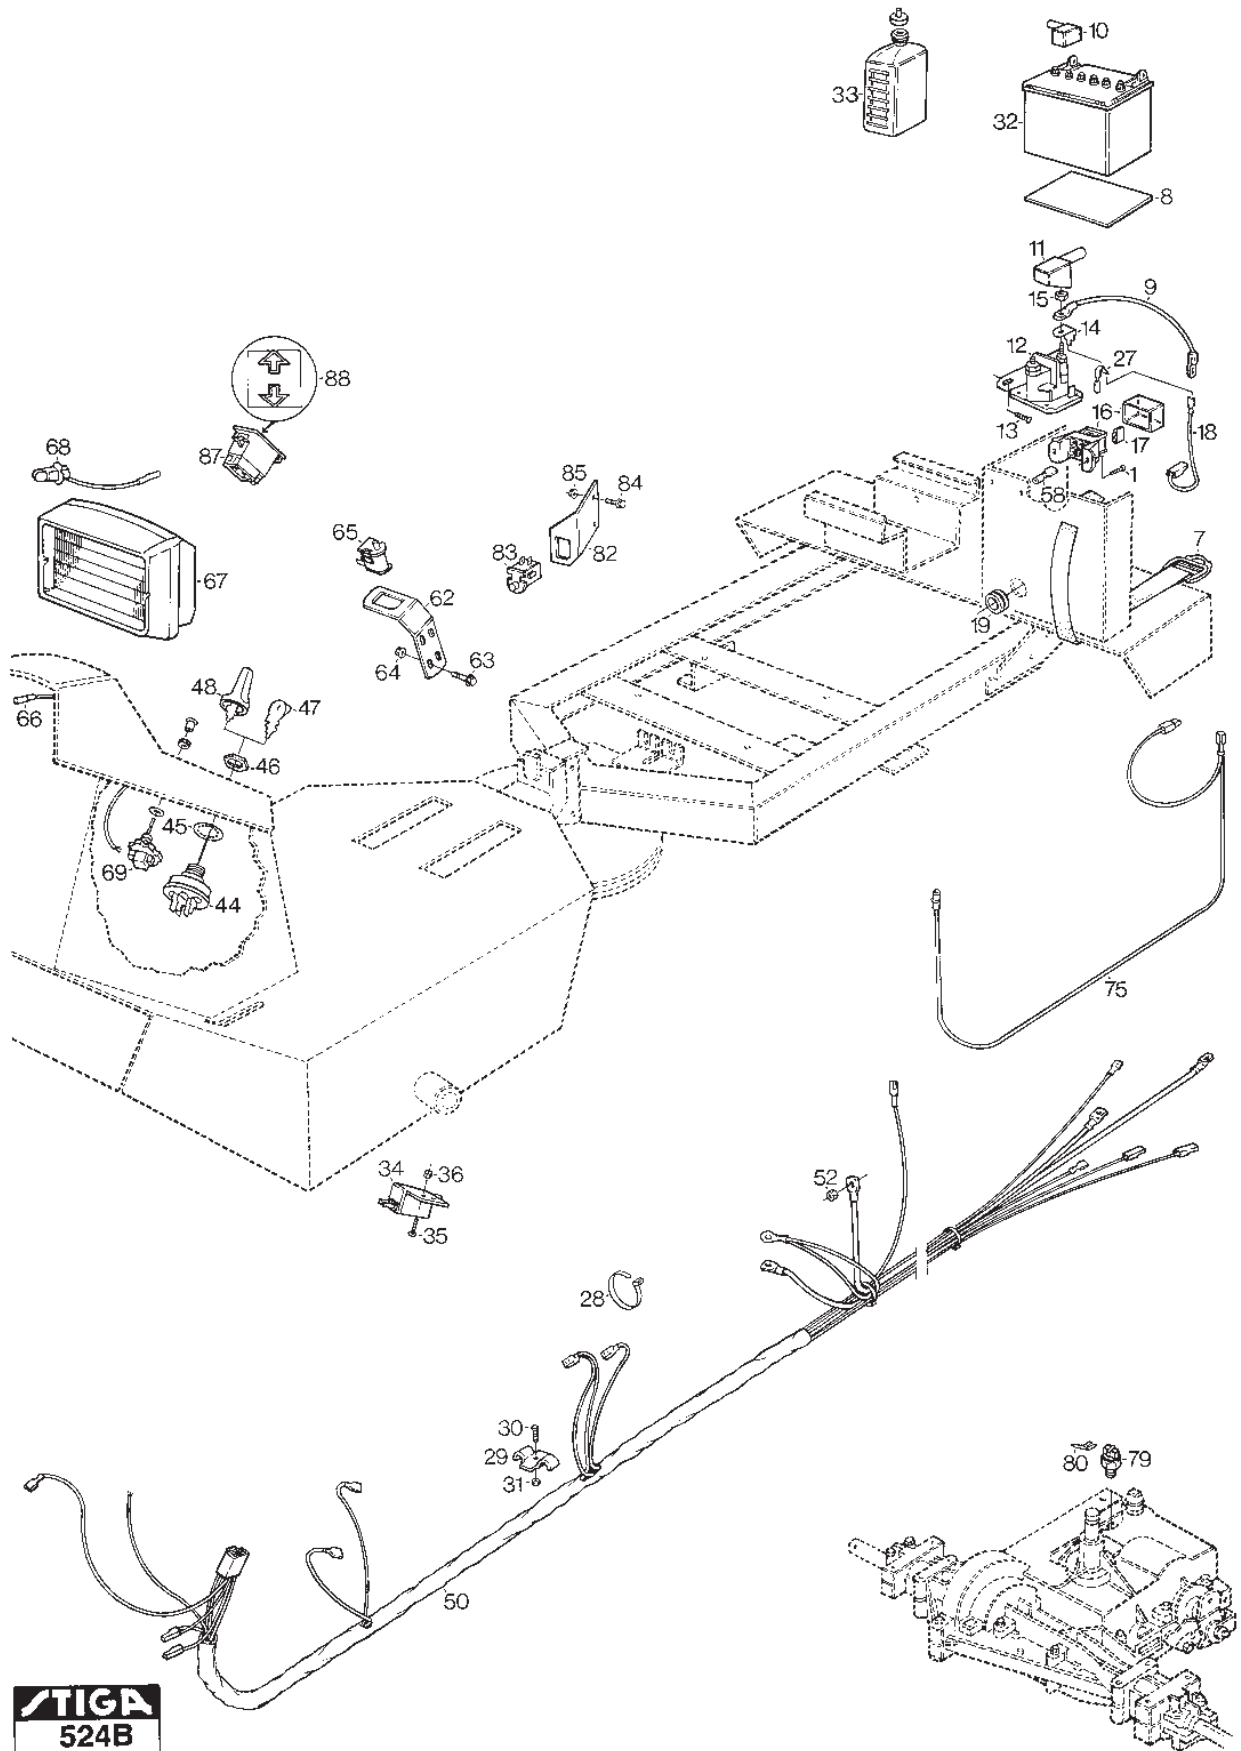

Utgåva Issue 41 - 2014		Transmission			
Pos. Fig.	Antal Quantity	Art nr Part No	Benämning	Description	Anmärkning Notes
61	2	9545-0116-00	Däck	Tyre	16 X 7.50-8
62	2	9545-0500-00	Ventil	Valve Assy.	
63	2	1134-3383-01	Kil	Key	
64	2	9997-0845-12	Skruv	Screw	
65	2	9747-0831-02	Mutter | Låsmutter	Nut	
73	1	1134-3584-01	Wire	Wire	
74	1	1134-2766-02	Fartreglagewire	Speed Control Wire	
75	1	9570-0001-00	Vinkellänk As8 Din 71802M5	Elbow Link	
76	2	9739-0531-22	Mutter	Nut	
77	1	1134-2021-01	Växelwirefäste	Clamp	
80	1	1134-3395-01	Fäste 24 (5-01)	Attachment	
81	2	9959-0816-16	Skruv	Screw	
82	2	9739-0831-22	Mutter	Nut	
83	1	1134-3378-01	Reglagestång	Control Rod	
84	1	1134-2786-01	Knopp	Knob	
85	1	1134-2789-01	Fäste	Bracket	
86	1	1134-2790-01	Kabelgenomföring	Cable Protection	
87	1	9959-0816-16	Skruv	Screw	
88	1	9739-0831-22	Mutter	Nut	
89	1	9675-0012-02	Starlock	Locking washer	
90	1	1134-3375-01	Fäste	Attachment	
91	1	9997-0616-16	Skruv	Screw	
92	1	9739-0631-22	Mutter | Strålkastare	Nut | Working lamp	
96	1	9404-0500-00	Påfyllnadspip	Oil Fill Nipple	

STIGA
524B
SPARE PARTS