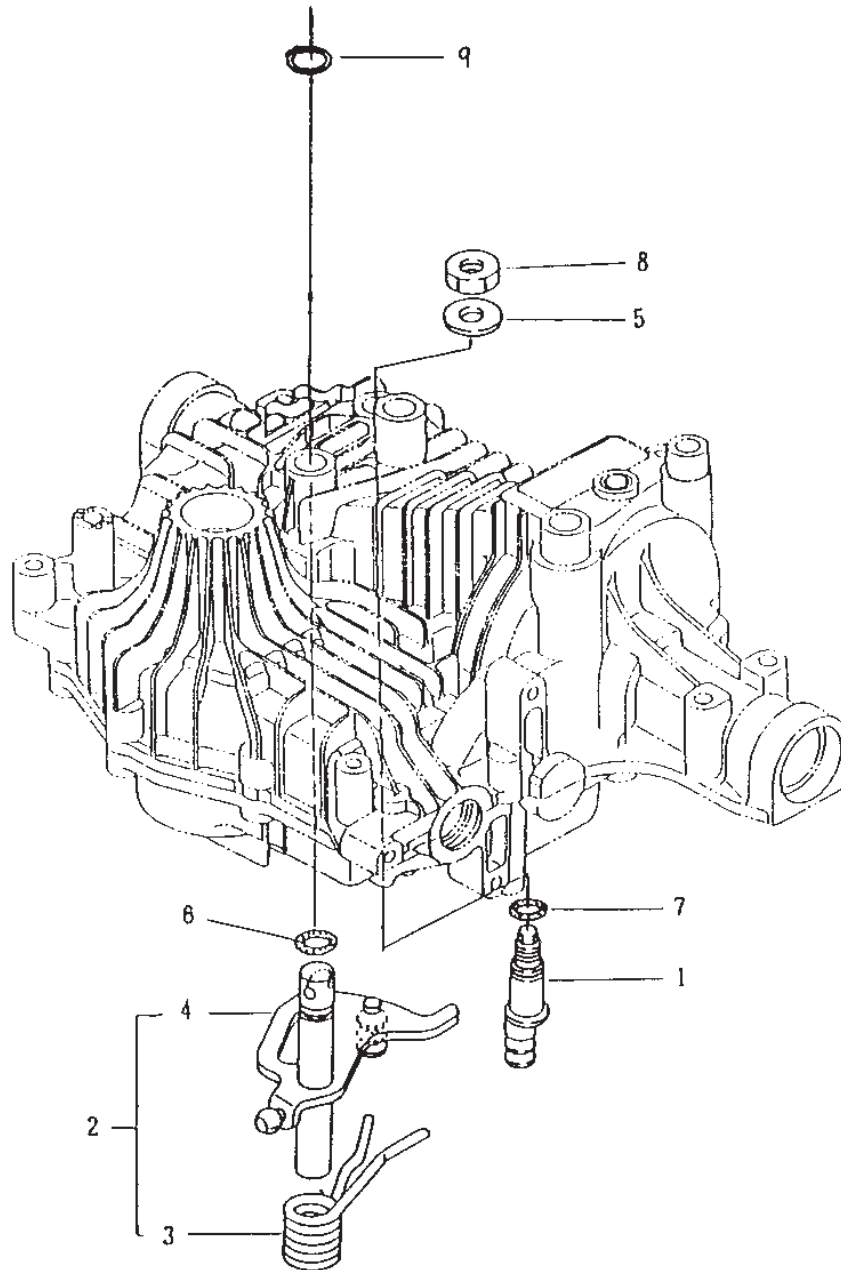

Utgåva Issue 41 - 2014		Kanzaki Transaxel K-61E Neutralarm		Kanzaki Transaxle K-61E Neutral Centering	
Pos. Fig.	Antal Quantity	Art nr Part No	Benämning	Description	Anmärkning Notes
1	1	1139-1032-01	Vridcentrum	Fulcrum	
2	1	1139-1051-01	Reglageaxel Kpl	Control Shaft Assy	Inkl. pos 3-4
5	1	1139-1102-01	Bricka	Washer	
6	1	1139-1114-01	O-Ring	O-Ring	
7	1	1139-1117-01	O-Ring	O-Ring	
8	1	1139-1127-01	Mutter	Nut	
9	1	1139-1052-01	Låsring	Snap Ring