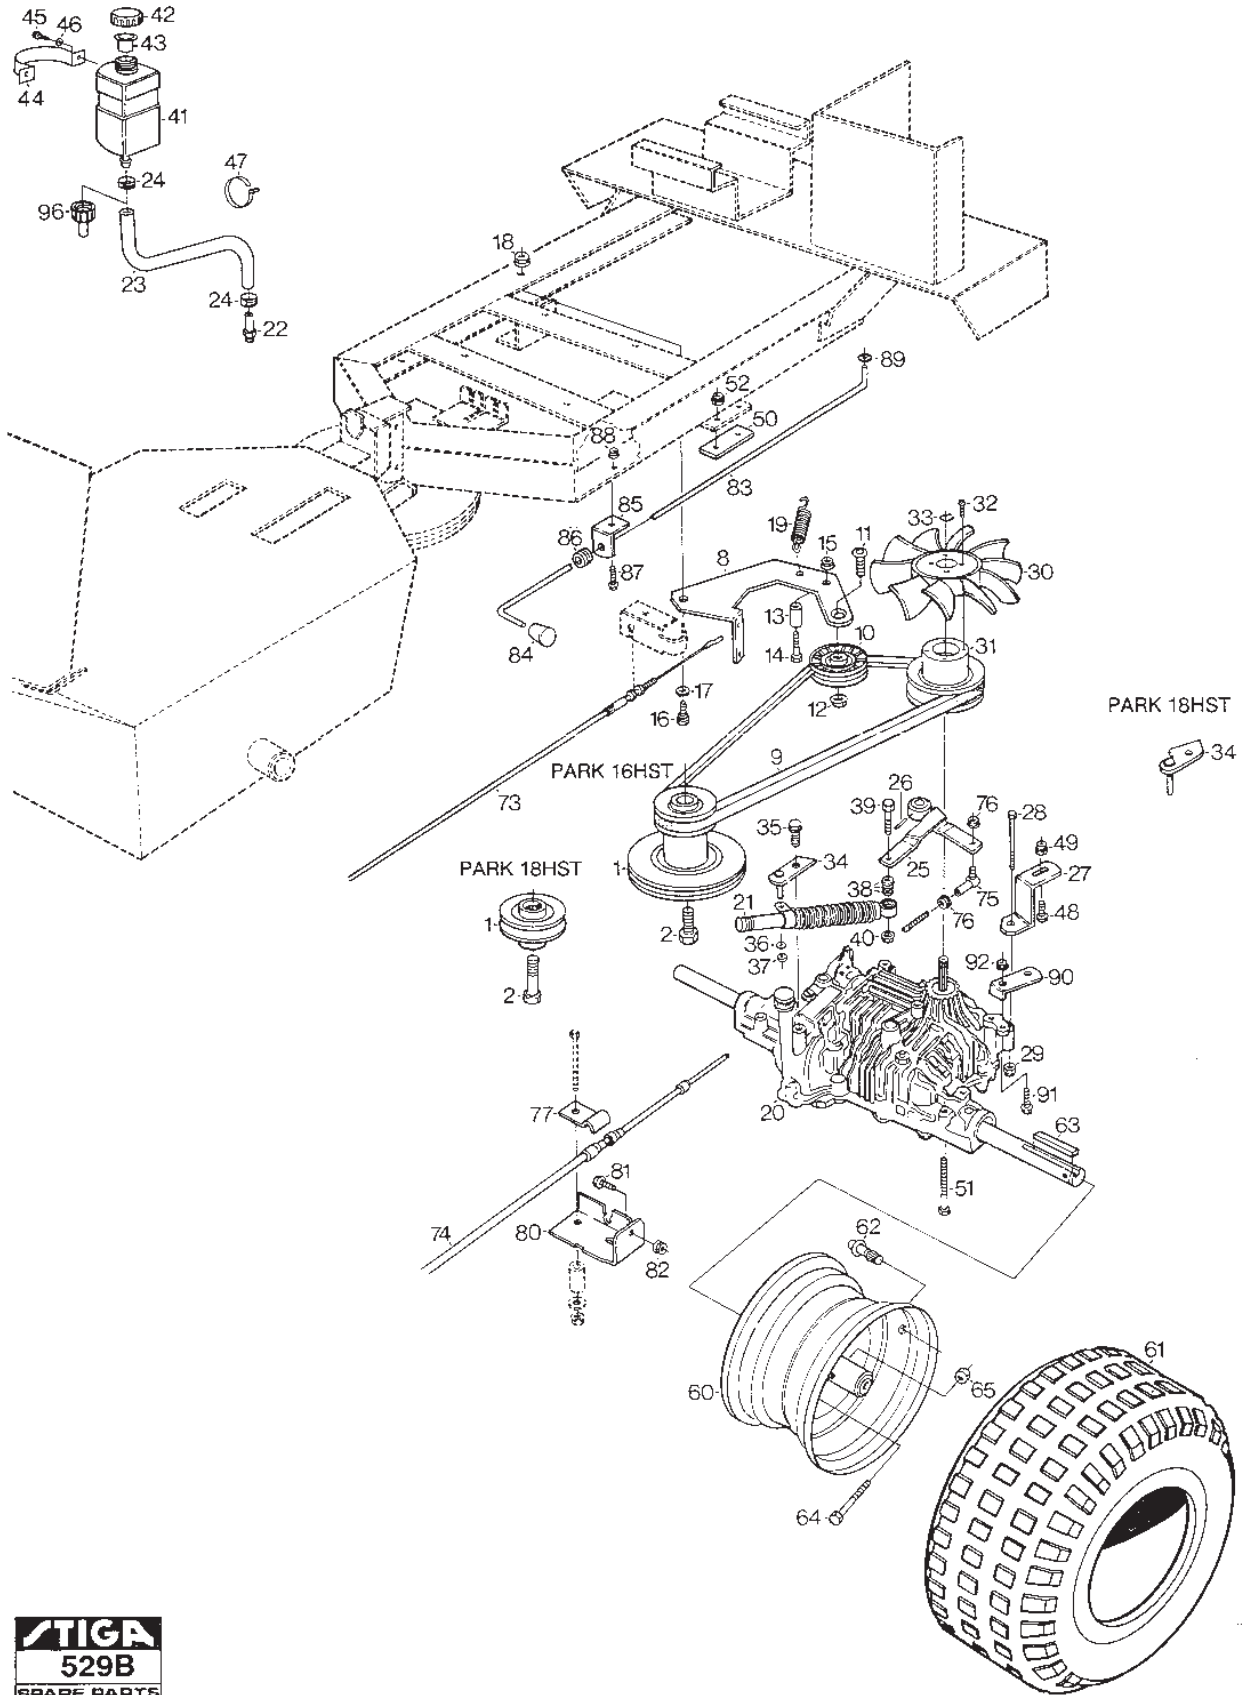

Utgåva Issue 41 - 2014		Drivpedal Farthållare		Drivpedal Farthållare	
Pos. Fig.	Antal Quantity	Art nr Part No	Benämning	Description	Anmärkning Notes
1	1	1134-2754-01	Halkskydd	Slip Protection	-960415
2	1	1134-3706-01	Pedal	Pedal	960416-
2	1	1134-2739-01	Pedal	Pedal	-960415
3	1	1134-2849-01	Slang	Rubber Hose (30 Mm)	960416-
3	1	1134-2849-02	Slang	Rubber Hose (30 Mm)	-960415
4	2	1134-2780-01	Lager	Bearing	
5	2	1134-2700-01	Fäste	Bracket	
6	2	9959-0820-16	Skruv	Screw	
7	7	9739-0831-22	Mutter	Nut	
8	1	1134-3704-01	Konsol 5-01 24	1134-3997-01+1134-4010-01	960416-
8	1	1134-2703-01	Arm Kpl.	Arm	-960415
9	2	9997-0520-16	Skruv	Screw	960416-
10	2	9739-0531-22	Mutter	Nut	960416-
12	1	1134-2766-02	Fartreglagewire	Speed Control Wire	
14	2	9595-0235-00	Spännstift	Pin	-960415
17	1	1134-3584-01	Wire	Wire	
19	1	1131-1506-00	Fjäder	Spring	
23	1	1134-3450-01	Bromspedal (vä sida)	Brake pedal (L. H.)	
24	1	1134-9024-01	Lager (4 St)	Bearing	
25	1	1134-0269-00	Pedalgummi	Pedal Rubber	
35	1	1134-0266-00	Fästbygel	Attaching Clamp	
37	3	9997-0520-16	Skruv	Screw	
50	2	9959-0816-16	Skruv	Screw	
52	1	9570-0001-00	Vinkellänk As8 Din 71802M5	Elbow Link	
81	1	9997-0870-16	Skruv	Screw	
103	1	9959-0816-16	Skruv	Screw	
108	5	9739-0531-22	Mutter	Nut	
113	1	1134-0267-00	Underläggsbleck	Clamp Plate	
117	1	1134-2859-01	Magnet	Magneto	
118	1	1134-2858-01	Fjäder	Spring	
119	1	1134-2862-01	Arm Kpl.	Lever	
121	1	1134-2866-02	Plåt	Plate	
122	1	1134-2857-01	Brytare	Switch	
123	1	1134-3640-01	Kabelhärva	Harness	
124	1	1134-2871-01	Relä | Relä	Relay	
125	1	1134-2902-01	Symbolplatta (Grön)	Symbol Plate-Cruise Contr