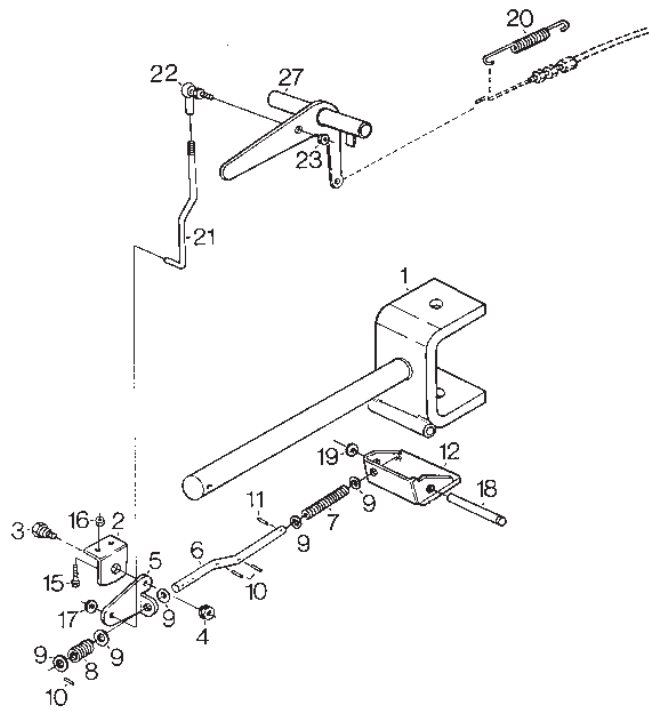

Utgåva Issue 41 - 2014		Kraftuttagsbroms		Pto-Brake	
Pos. Fig.	Antal Quantity	Art nr Part No	Benämning	Description	Anmärkning Notes
1	1	1134-1757-07	Midjegaffel M Ledaxel 5-01 H-10	Clevis	
2	1	1134-2518-01	Konsol	Console	
3	1	1134-0245-00	Skruv	Screw	
4	1	9739-0831-22	Mutter	Nut	
5	1	1134-2522-01	Pivotplatta	Plate	
6	1	1134-2520-02	Stag	Stay	
7	1	1134-2663-01	Fjäder	Spring	
8	1	1134-2529-01	Fjäder	Spring	
9	5	9699-0025-02	Bricka	Washer	
10	3	9595-0110-00	Spiralspnst Prym N 2*10	Locating Pin	
11	1	9595-0153-00	Spiralspännstift N3*12	Locating Pin	
12	1	1134-2524-01	Broms	Brake	
15	2	9959-0612-16	Skruv	Screw	
16	2	9739-0631-22	Mutter | Strålkastare	Nut | Working lamp	
17	1	9675-0009-02	Starlockbricka	Starlock	
18	1	1134-2521-01	Axel	Shaft	
19	2	9675-0009-02	Starlockbricka	Starlock	
20	1	1134-3633-01	Fjäder	Spring	
21	1	1134-2519-03	Stag	Stay	
22	1	9570-0004-00	Vinkellänk As 10 Din71802M6	Elbow Link	
23	1	9799-0631-02	Mutter	Nut	
27	1	1134-1396-02	Spak	Lever	1442,1443,1446
27	1	1134-0027-01	Reglagespak	Control Lever	1168,1358,1458