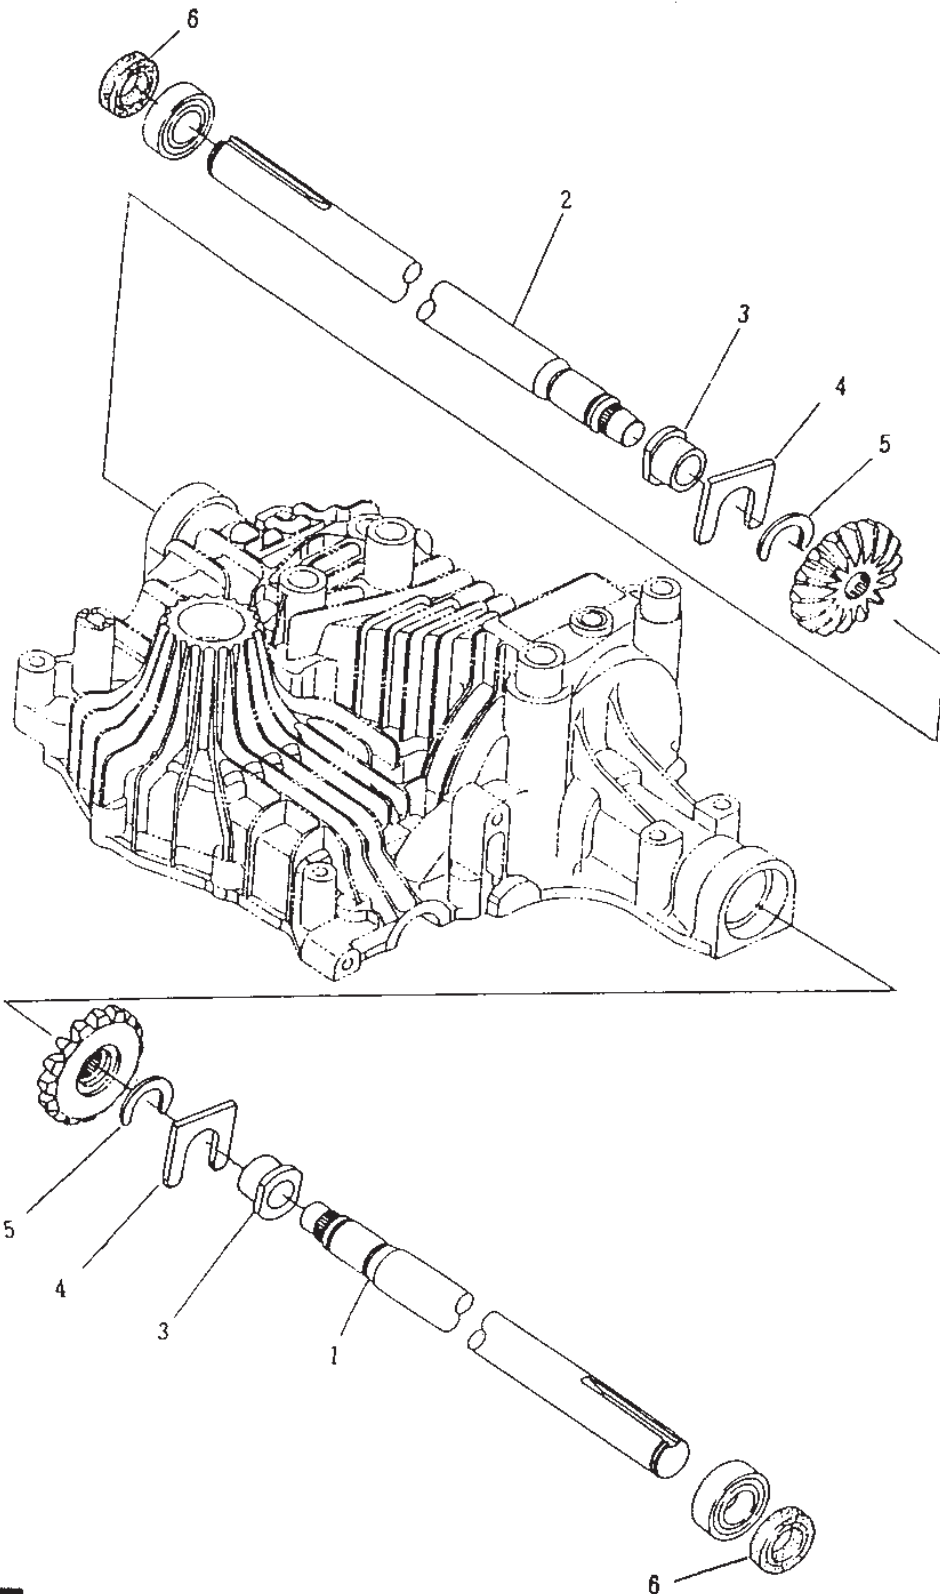

Utgåva Issue 41 - 2014		Kanzaki Transaxel K-61E Hjulaxlar Kanzaki Transaxle K-61E Axle Shaft			
Pos. Fig.	Antal Quantity	Art nr Part No	Benämning	Description	Anmärkning Notes
1	1	1139-1040-01	Axel Vä	Axle Shaft Left	
2	1	1139-1041-01	Axel Hö	Axle Shaft Right	
3	2	1139-1043-01	Bussning	Bushing	
4	2	1139-1046-01	Bricka	Thrust Washer	
5	2	1139-1045-01	Låsring	Ring	
6	2	1139-1044-01	Tätning	Seal 25.4*42*8