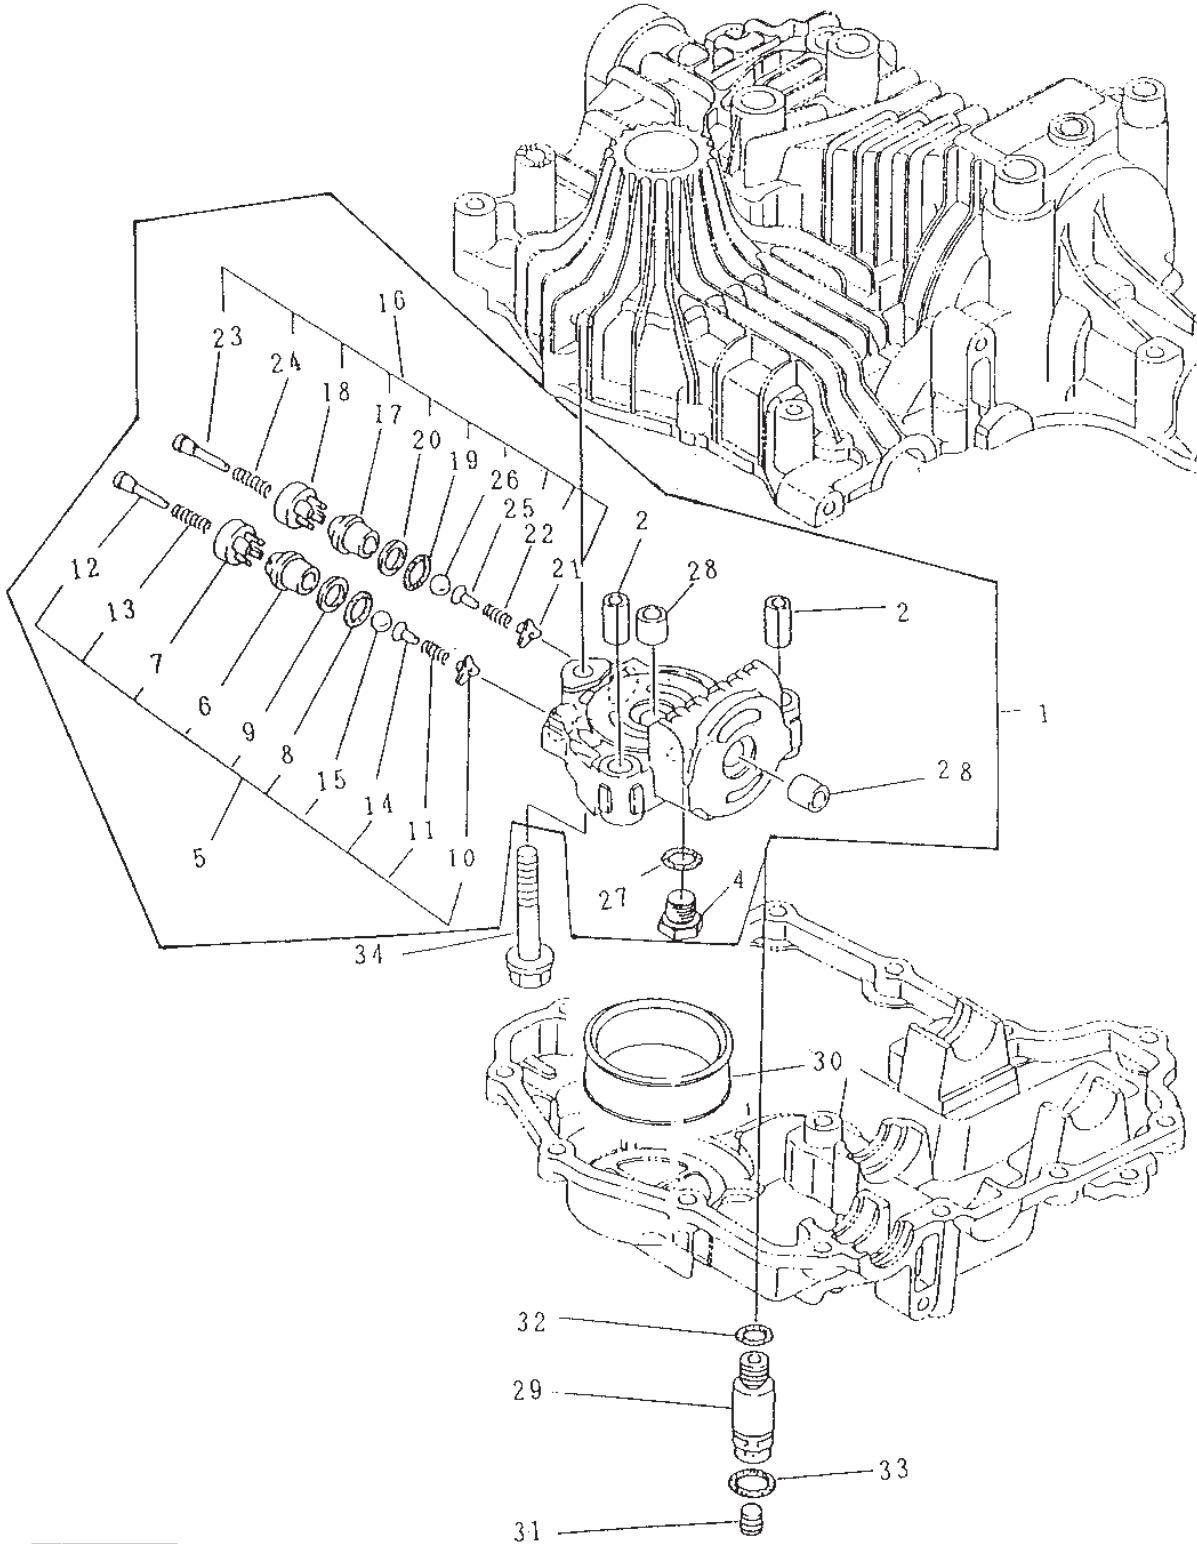

Utgåva Issue 41 - 2014		Kanzaki Transaxel K-61E Centrumhus		Kanzaki Transaxle K-61E Center Case	
Pos. Fig.	Antal Quantity	Art nr Part No	Benämning	Description	Anmärkning Notes
1	1	1139-1009-01	Center case assy	Center case assy	Inkl. pos 2-5, 16, 27
2	2	1139-1008-01	Stift	Knock Pin	
4	1	1139-1010-01	Plugg	Plug	
5	1	1139-1011-01	Valve set	Valve set	Inkl. pos 6-15
8	1	1139-1013-01	O-Ring	O-Ring	
9	1	1139-1014-01	Ring	Back-Up Ring	
16	1	1139-1012-01	Valve set	Valve set	Inkl. pos 17-26
19	1	1139-1013-01	O-Ring	O-Ring	
20	1	1139-1014-01	Ring	Back-Up Ring	
27	1	1139-1113-01	O-Ring	O-Ring	
28	2	1139-1121-01	Bussning	Bushing	
29	1	1139-1015-01	Anslutning	Connector	
30	1	1139-1016-01	Filter	Filter	
31	1	1139-1107-01	Plugg	Plug	
32	1	1139-1113-01	O-Ring	O-Ring	
33	1	1139-1115-01	O-Ring	O-Ring	
34	3	1139-1125-01	Bult	Bolt