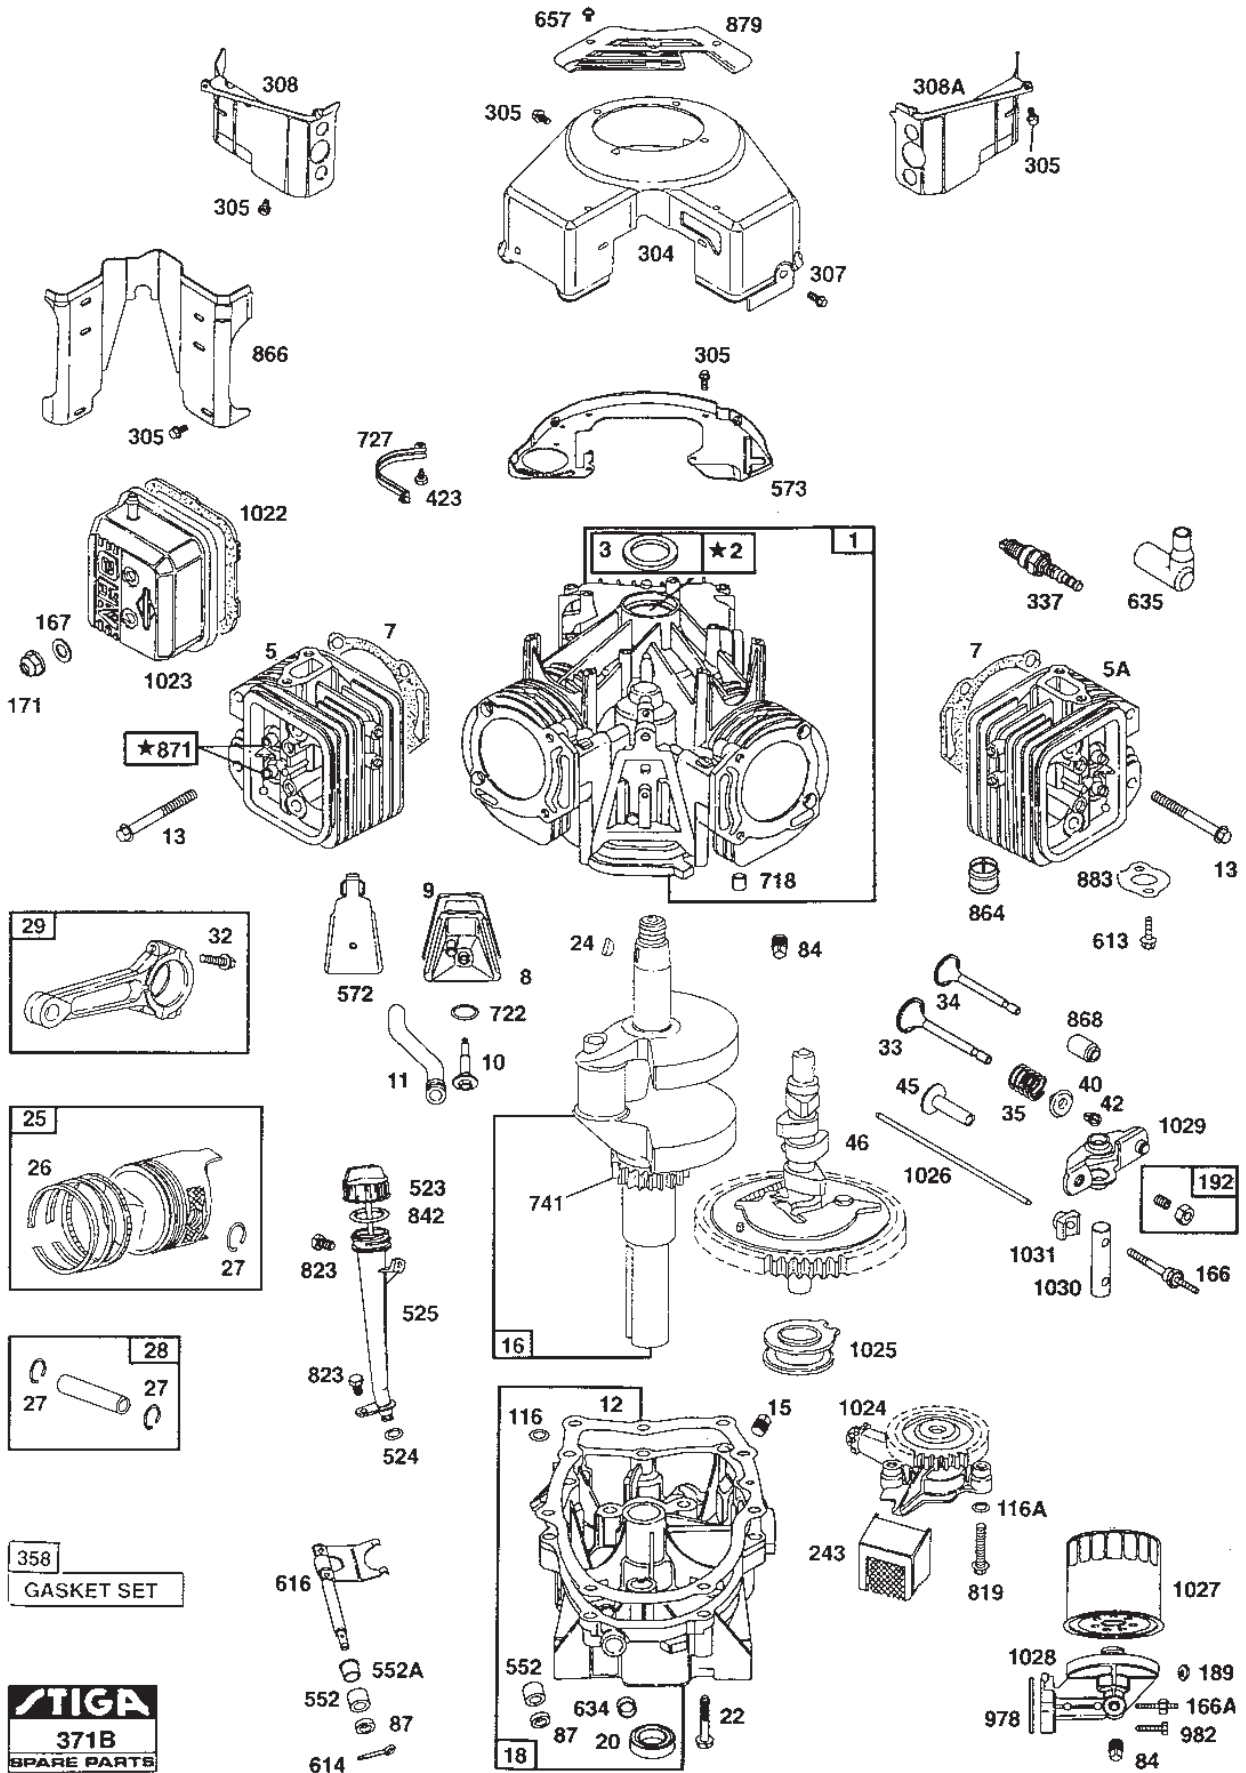

Utgåva Issue 41 - 2014		Cylinder Vevhus	Cylinder Crankcase		
Pos. Fig.	Antal Quantity	Art nr Part No	Benämning	Description	Anmärkning Notes
1	1	807511	Cylinder	Cylinder	
2	1	805107	Bearing	Bearing	
3	1	805101	Oil seal	Oil seal	
5	1	807987	Topplöck	Cylinder Head	
5	1	807988	Topplöck	Cylinder Head	
7	2	807986	Packning	Gasket	
8	1	807795	Vevhusventilation	Breather	
9	1	805379	Packning	Gasket	
10	1	805751	Skruv	Screw	
11	1	805362	Rör	Tube	
12	1	805112	Packning	Gasket	
13	8	805097	Skruv	Screw	
15	1	805048	Oil drain plug	Oil drain plug	
16	1	807586	Crankshaft	Crankshaft	
18	1	807638	Crankcase	Crankcase	
20	1	805049	Oil seal	Oil seal	
22	9	805017	Skruv	Screw	
24	1	805016	Kil	Key	
25	2	807619	Kolv	Piston	STD
25	2	807811	Kolv	Piston	0.030" oversize
25	2	807809	Kolv	Piston	0.020" oversize
25	2	807807	Kolv	Piston	0.010" oversize
26	2	807620	Ring set	Ring set	STD
26	2	807812	Foam grip	Ring set	0.030" oversize
26	2	807810	Breather assy	Ring set	0.020" oversize
26	2	807808	Breather body	Ring set	0.010" oversize
27	4	805099	Låsring	Lock	
28	2	807621	Kolvsprint	Piston Pin	
29	2	807622	Connecting Rod	Connecting Rod	
32	4	805395	Skruv	Screw	
33	2	805089	Exhaust valve	Exhaust valve	
34	2	805090	Insugningsventil	Intake valve	
35	4	805937	Fjäder	Spring	
40	4	805092	Retainer	Retainer	
42	4	805161	Retainer	Retainer	
45	4	805354	Valve tappet	Valve tappet	
46	1	807542	Kamaxel	Camshaft	
84	2	91488	Plugg	Plug	
87	1	805054	Seal	Seal	
116	1	805198	O-ring	O-ring	
116	2	805058	O-ring	O-ring	
166	1	805073	Stud	Stud	
166	4	805343	Stud	Stud	
167	4	805420	Bricka	Washer	
171	4	805019	Mutter	Nut	
189	2	805449	Bricka	Washer	
192	2	807623	Skruv	Screw	
243	1	805964	Oil screen	Oil screen	
304	1	807899	Bearing	Blower housing