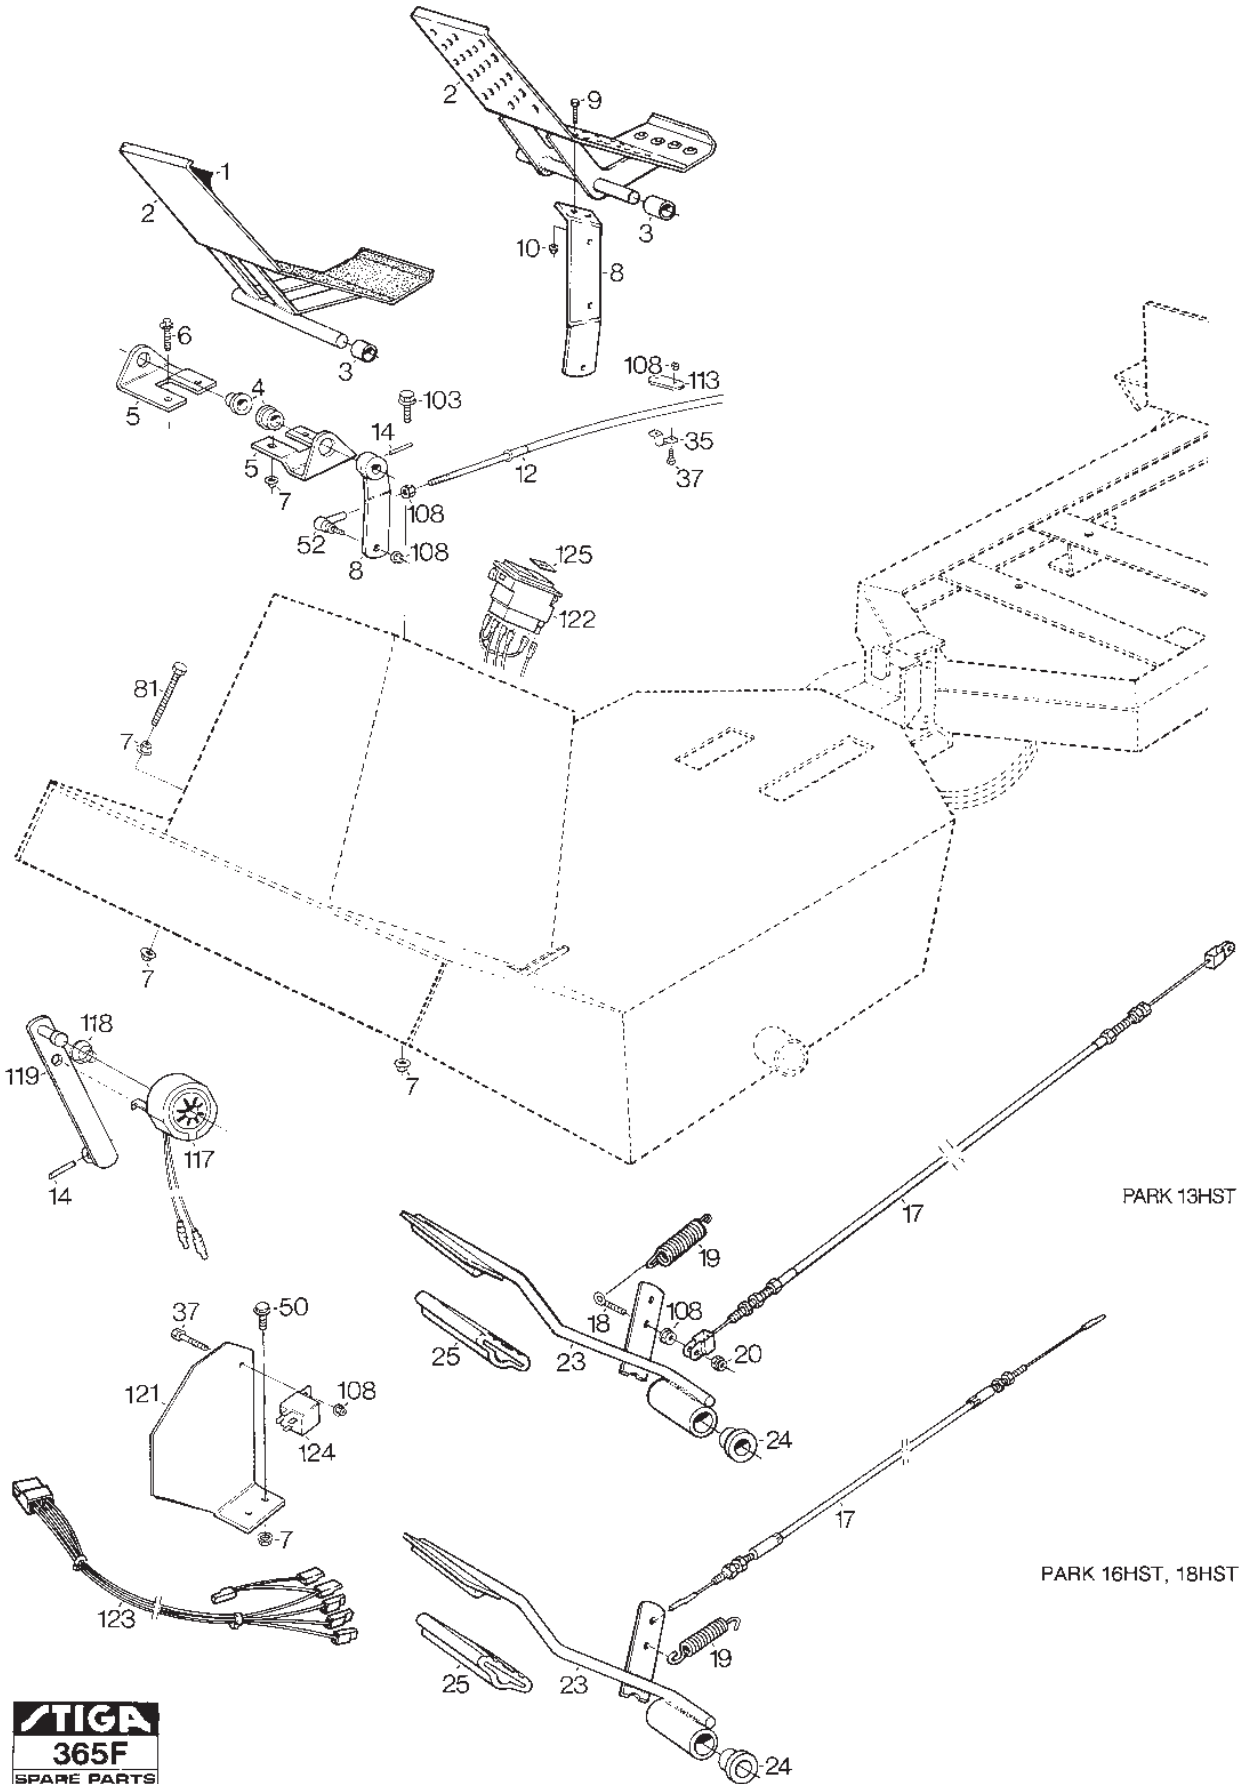

Utgåva Issue 41 - 2014		Kraftuttagsbroms		Pto-Brake	
Pos. Fig.	Antal Quantity	Art nr Part No	Benämning	Description	Anmärkning Notes
1	1	1134-1757-07	Midjegaffel M Ledaxel 5-01 H-10	Clevis	
2	1	1134-2518-01	Konsol	Console	
3	1	1134-0245-00	Skruv	Screw	
4	1	9739-0831-22	Mutter	Nut	
5	1	1134-2522-01	Pivotplatta	Plate	
6	1	1134-2520-02	Stag	Stay	
7	1	1134-2663-01	Fjäder	Spring	
8	1	1134-2529-01	Fjäder	Spring	
9	5	9699-0025-02	Bricka	Washer	
10	3	9595-0110-00	Spiralspnst Prym N 2*10	Locating Pin	
11	1	9595-0153-00	Spiralspännstift N3*12	Locating Pin	
12	1	1134-2524-01	Broms	Brake	
15	2	9959-0612-16	Skruv	Screw	
16	2	9739-0631-22	Mutter | Strålkastare	Nut | Working lamp	
17	1	9675-0009-02	Starlockbricka	Starlock	
18	1	1134-2521-01	Axel	Shaft	
19	2	9675-0009-02	Starlockbricka	Starlock	
20	1	1134-3633-01	Fjäder	Spring	
21	1	1134-2519-03	Stag	Stay	
22	1	9570-0004-00	Vinkellänk As 10 Din71802M6	Elbow Link	
23	1	9799-0631-02	Mutter	Nut	
27	1	1134-1396-02	Spak	Lever	1442,1443,1446
27	1	1134-0027-01	Reglagespak	Control Lever	1168,1358,1458

PARK 13HST

PARK 16HST, 18HST