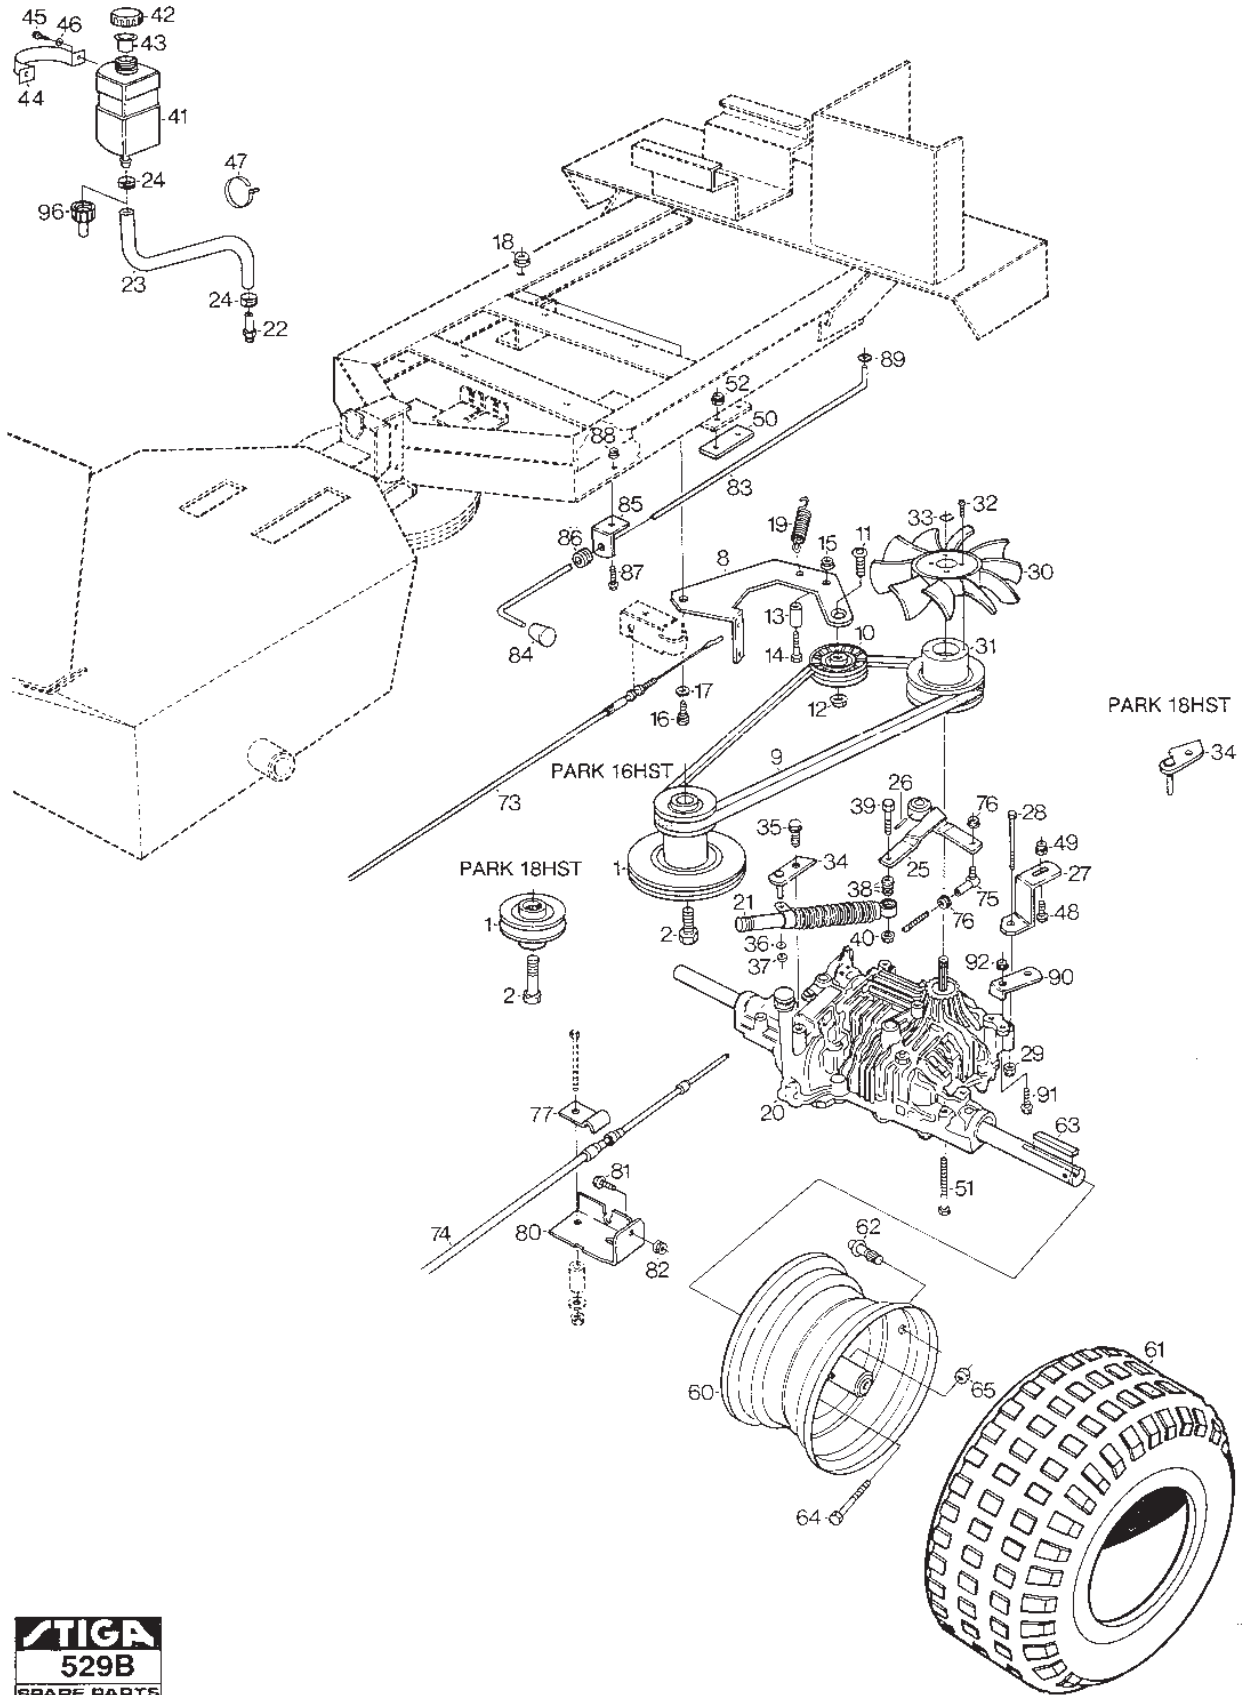

Utgåva Issue 41 - 2014		Transmission		Transmission	
Pos. Fig.	Antal Quantity	Art nr Part No	Benämning	Description	Anmärkning Notes
1	1	1134-3394-01	Motorremskiva	Engine Belt Pulley	
2	1	9987-5338-12	Skruv	Screw	38 mm
8	1	1134-3583-01	Spännarm	Tension Arm	
9	1	1134-9037-01	Kilrem	V-Belt	=9585-0084-00
10	1	1134-3459-01	Spännrulle	Tension Roller	
11	1	9924-1035-16	Skruv	Screw	
12	1	9799-1031-02	Mutter	Nut	
13	1	1134-3381-01	Distans	Spacer	
14	1	9997-0630-12	Skruv	Screw	
15	1	9739-0631-22	Mutter | Strålkastare	Nut | Working lamp	
16	1	1134-0240-00	Skruv	Screw	
17	1	9665-0002-00	Bricka	Washer	
18	1	9739-0831-22	Mutter	Nut	
19	1	1134-3379-01	Fjäder	Spring	
20	1	1134-3365-01	Hydrostat Trans (K61)	Transaxle	Kanzaki K61E
21	1	1139-1001-01	Dämpare	Shock Absorber	
22	1	1134-3389-01	Slangnippel	Hose nipple	
23	1	1134-2779-02	Slang	Tube	
24	2	1134-3499-02	Slangklämma	Hose Clamp	
25	1	1134-3386-01	Ställarm Kpl.	Lever	
26	1	9595-0258-00	Spännstift	Locating Pin	
27	1	1134-3388-01	Svärd	Bar	
28	1	9997-0855-12	Skruv	Screw	
29	1	9747-0831-02	Mutter | Låsmutter	Nut	
30	1	1134-3552-01	Fläkt	Fan	
31	1	1134-3451-01	Remskiva	Belt Pulley	
32	4	9959-0612-16	Skruv	Screw	
33	1	9650-0015-04	Låsring	CLock ring	
34	1	1134-3374-01	Attachment	Attachment	
35	1	9959-0616-16	Skruv	Screw	
36	1	9699-0028-02	Bricka	Washer	
37	1	9675-0012-02	Starlock	Locking washer	
38	3	9699-0028-02	Bricka	Washer	
39	1	9997-0835-12	Skruv	Screw	
40	1	9739-0831-22	Mutter	Nut	
41	1	1134-2765-02	Oljetank	Oil Tank	
42	1	1134-2777-02	Tanklock	Filler Cap	
43	1	1134-3734-01	Plugg (Service)	Vent Plug	
44	1	1134-2778-01	Fästband5-01	Band	
45	1	9842-0001-16			
46	1	9699-0002-02			
47	1	9579-0003-00	Kablage | Bunband | Buntband	Cable harness | Cable | Cable Holder	
48	1	9959-0820-16	Skruv	Screw	
49	1	9747-0831-02	Mutter | Låsmutter	Nut	
50	2	1134-3376-01	Distansplåt	Spacer Plate	
51	4	9997-0870-16	Skruv	Screw	
52	4	9747-0831-02	Mutter | Låsmutter	Nut	
60	2	1134-3393-01	Fälg	Rim