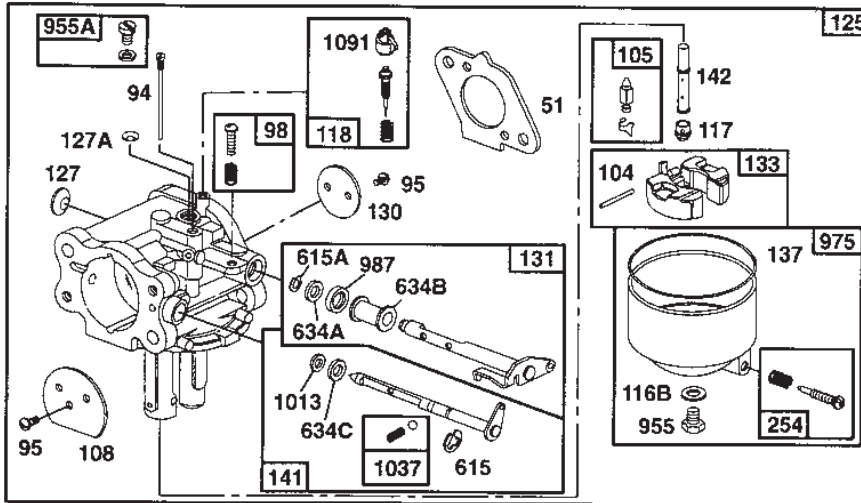

Utgåva Issue 41 - 2014		Cylinder Vevhus	Cylinder Crankcase		
Pos. Fig.	Antal Quantity	Art nr Part No	Benämning	Description	Anmärkning Notes
305	12	805406	Skruv	Screw	
307	2	805025	Skruv	Screw	
308	1	807098	Ledplåt	Air Guide	
308	1	807097	Ledplåt	Air Guide	
337	2	491055	Spark plug-long thr	Spark plug-long thr.	Champion RC-12YC
337	2	9400-0244-00	Tändstift	Spark Plug	Champion RC-12YC
358	1	807989	Packningssats	Gasket set	Märkta/marked S
423	2	805260	Skruv	Screw	
523	1	807985	Clevis pin	Oil dipstick	
524	1	805011	Oil seal	Oil seal	
525	1	807611	Påfyllningsrör	Oil filler tube	
552	1	805413	Bussning	Bushing	
552	1	805412	Bussning	Bushing	
572	1	805197	Baffle	Baffle	
573	1	807663	Back plate	Back plate	
613	4	805158	Skruv	Screw	
614	1	805417	Saxpinne	Cotter pin	
616	1	807596	Governor fork	Governor fork	
634	1	805416	Bricka	Washer	
635	2	805529	Tändstiftsskydd	Spark plug elbow	
657	2	805009	Skruv	Screw	
718	2	805103	Styrpinne	Dowel pin	
722	1	805483	Seal	Seal	
727	1	805505	Shield	Shield	
741	1	805675	Gear	Gear	
819	2	805057	Skruv	Screw	
823	2	805317	Skruv	Screw	
842	1	270920	Tätning	Seal	
864	2	805083	Avgasport	Exhaust port liner	
866	1	805738	Valley cover	Valley cover	
868	4	805094	Seal	Seal	
871	4	805084	Valve guide	Valve guide	
879	1	805841	Förgasarkåpa	Carburettor Cover	
883	2	805024	Packning	Gasket	
978	1	805250	Packning	Gasket	
982	2	805030	Skruv	Screw	
1022	2	806039	Packning	Gasket	
1023	2	805100	Valve cover	Valve cover	
1024	1	807546	Oil pump	Oil pump	
1025	1	805313	Governor slider	Governor slider	
1026	2	805352	Stötstång (stål)	Push rod (steel)	
1026	2	805617	Stötstång (alum)	Push rod (alum)	
1027	1	492932	Oljefilter	Oil Filter	
1028	1	805292	Oljefilteradapter	Oil filter adapter	
1029	4	808096	Vipparm	Rocker arm	
1030	2	805342	Axel	Shaft	
1031	4	805341	Fäste	Support	