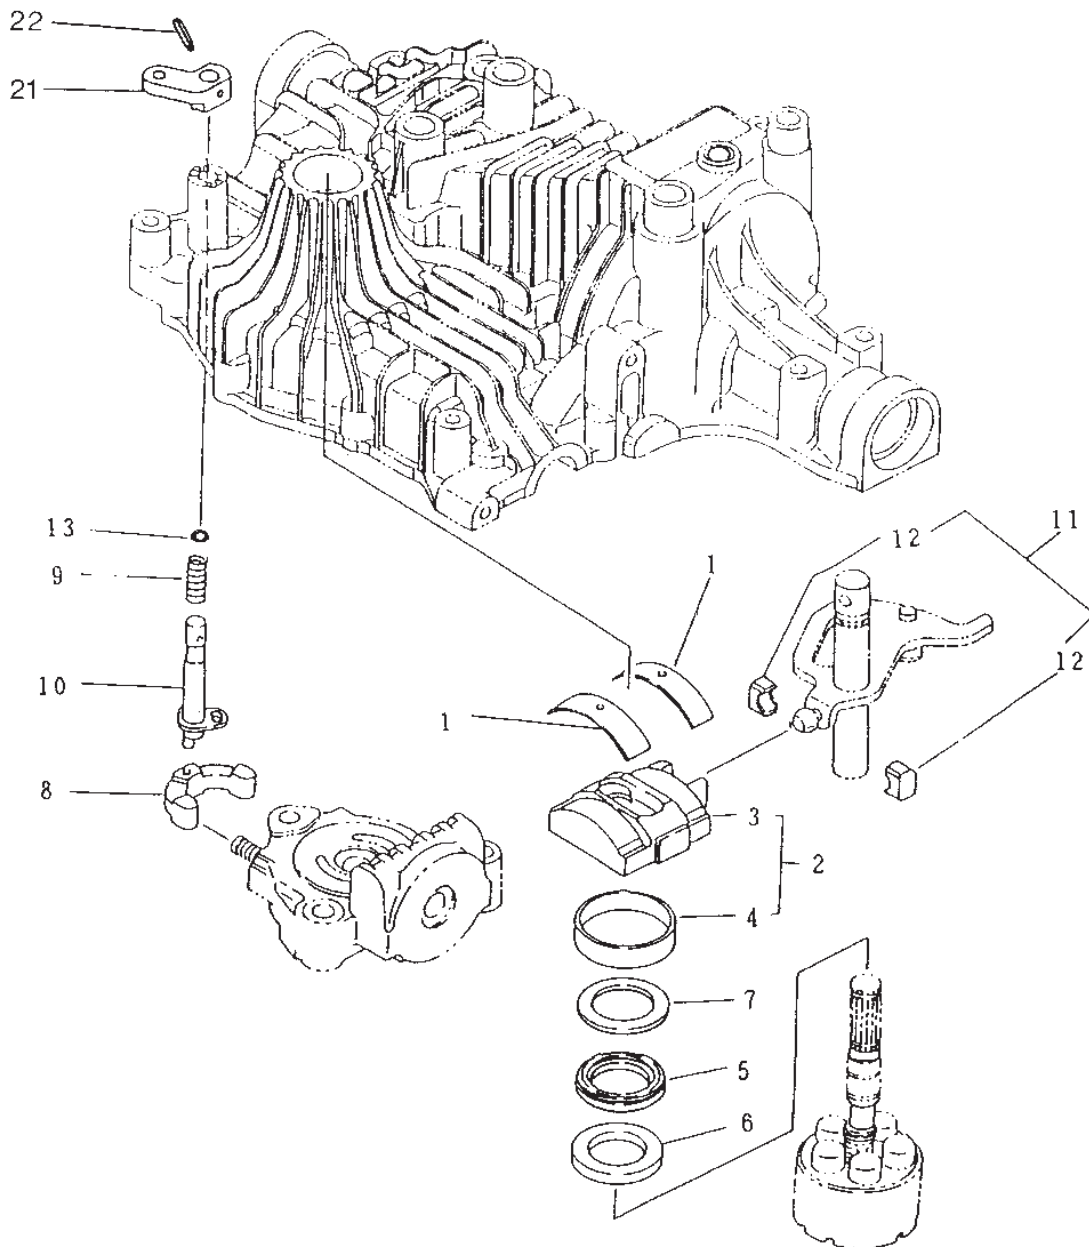

Utgåva Issue 41 - 2014		Kanzaki Transaxel K-61E Riktningväljare		Kanzaki Transaxle K-61E Range Shift	
Pos. Fig.	Antal Quantity	Art nr Part No	Benämning	Description	Anmärkning Notes
1	2	1139-1022-01	Tryckplatta	Metal Thrust	
2	1	1139-1023-01	Stänkplatta Kpl	Swash Plate Assy	Inkl. pos 3-4
5	1	1139-1024-01	Lager	Bearing	
6	1	1139-1025-01	Tryckplatta	Thrust Plate	
7	1	1139-1026-01	Tryckplatta	Thrust Plate	
8	1	1139-1027-01	Arm By-Pass	C-Arm By-Pass	
9	1	1139-1028-01	Fjäder	Spring	
10	1	1139-1029-01	Shaft by-pass	Shaft by-pass	
11	1	1139-1030-01	Block Sats	Block Set	Inkl. pos 12
13	1	1139-1112-01	O-Ring	O-Ring	
21	1	1139-1031-01	Arm valve release	Arm valve release	
22	1	1139-1106-01	Stift 4*25	Roll Pin