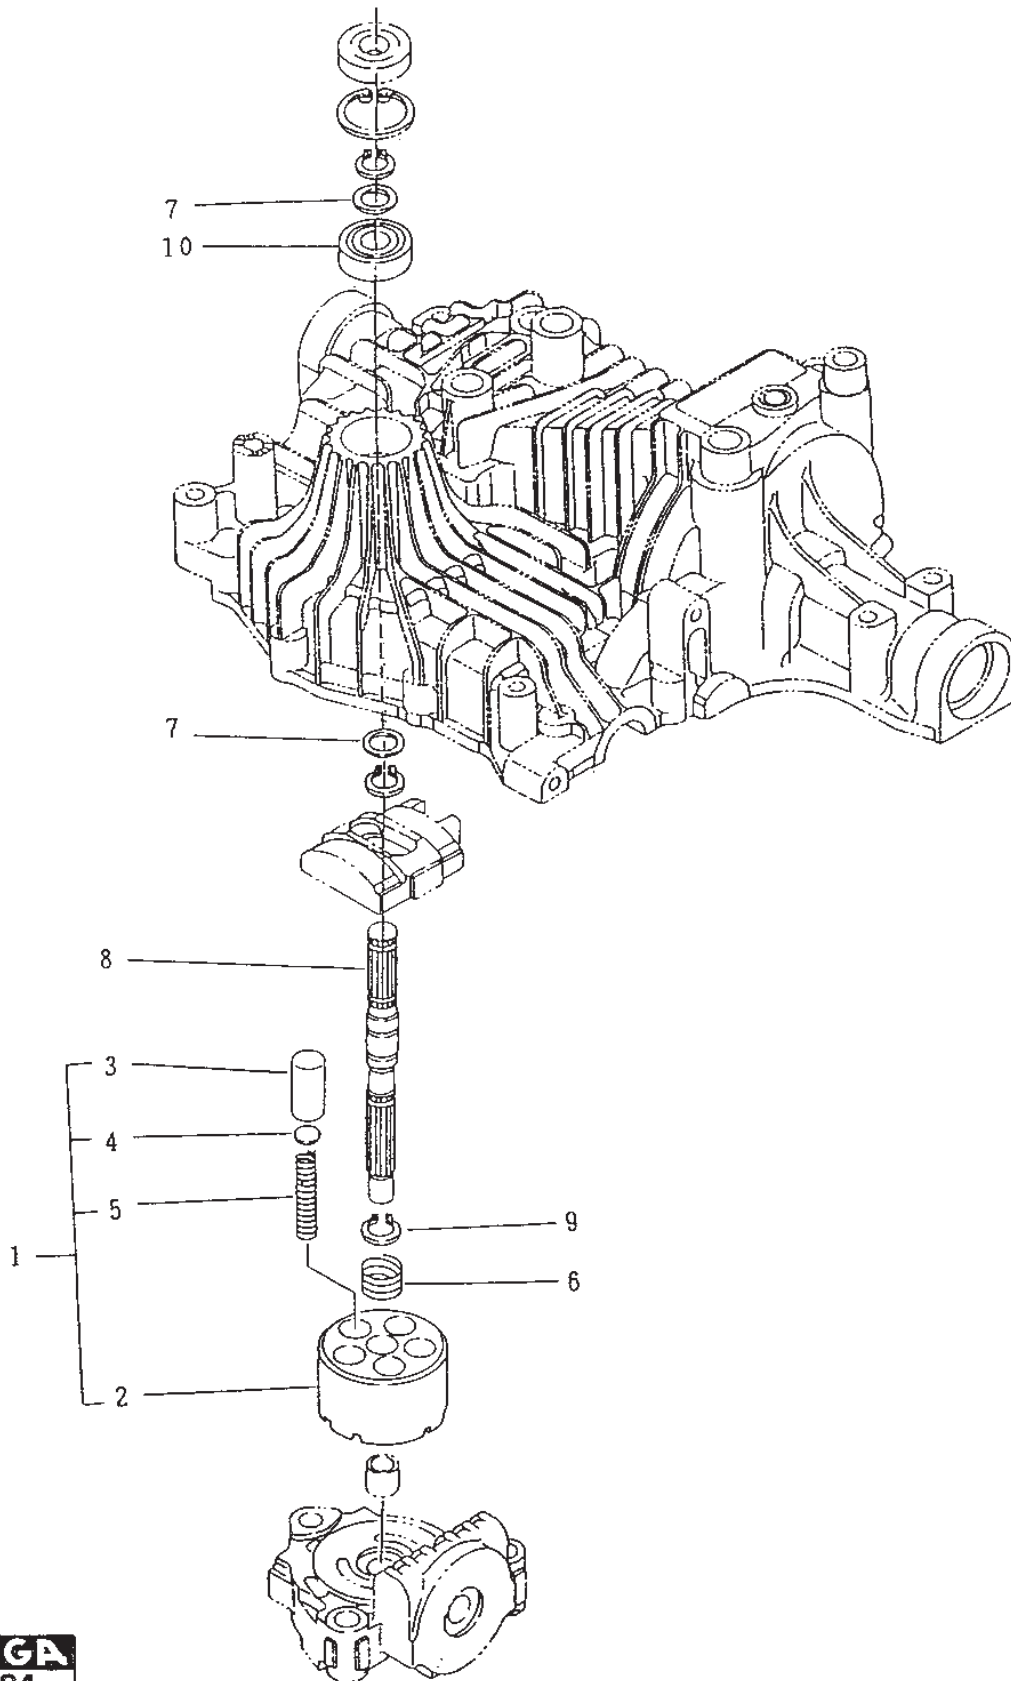

Utgåva Issue 41 - 2014		Kanzaki Transaxel K-61E Pumpaxel		Kanzaki Transaxle K-61E Pump Shaft	
Pos. Fig.	Antal Quantity	Art nr Part No	Benämning	Description	Anmärkning Notes
1	1	1139-1017-01	Cylinder Block Kpl	Cylinder Block Assy	Inkl. pos 2-5
6	1	1139-1018-01	Fjäder	Spring	
7	2	1139-1019-01	Bricka	Washer	
8	1	1139-1020-01	Pumpaxel	Pump shaft	
9	3	1139-1021-01	Låsring	Snap Ring	
10	1	1139-1110-01	Kullager	Ball Bearing