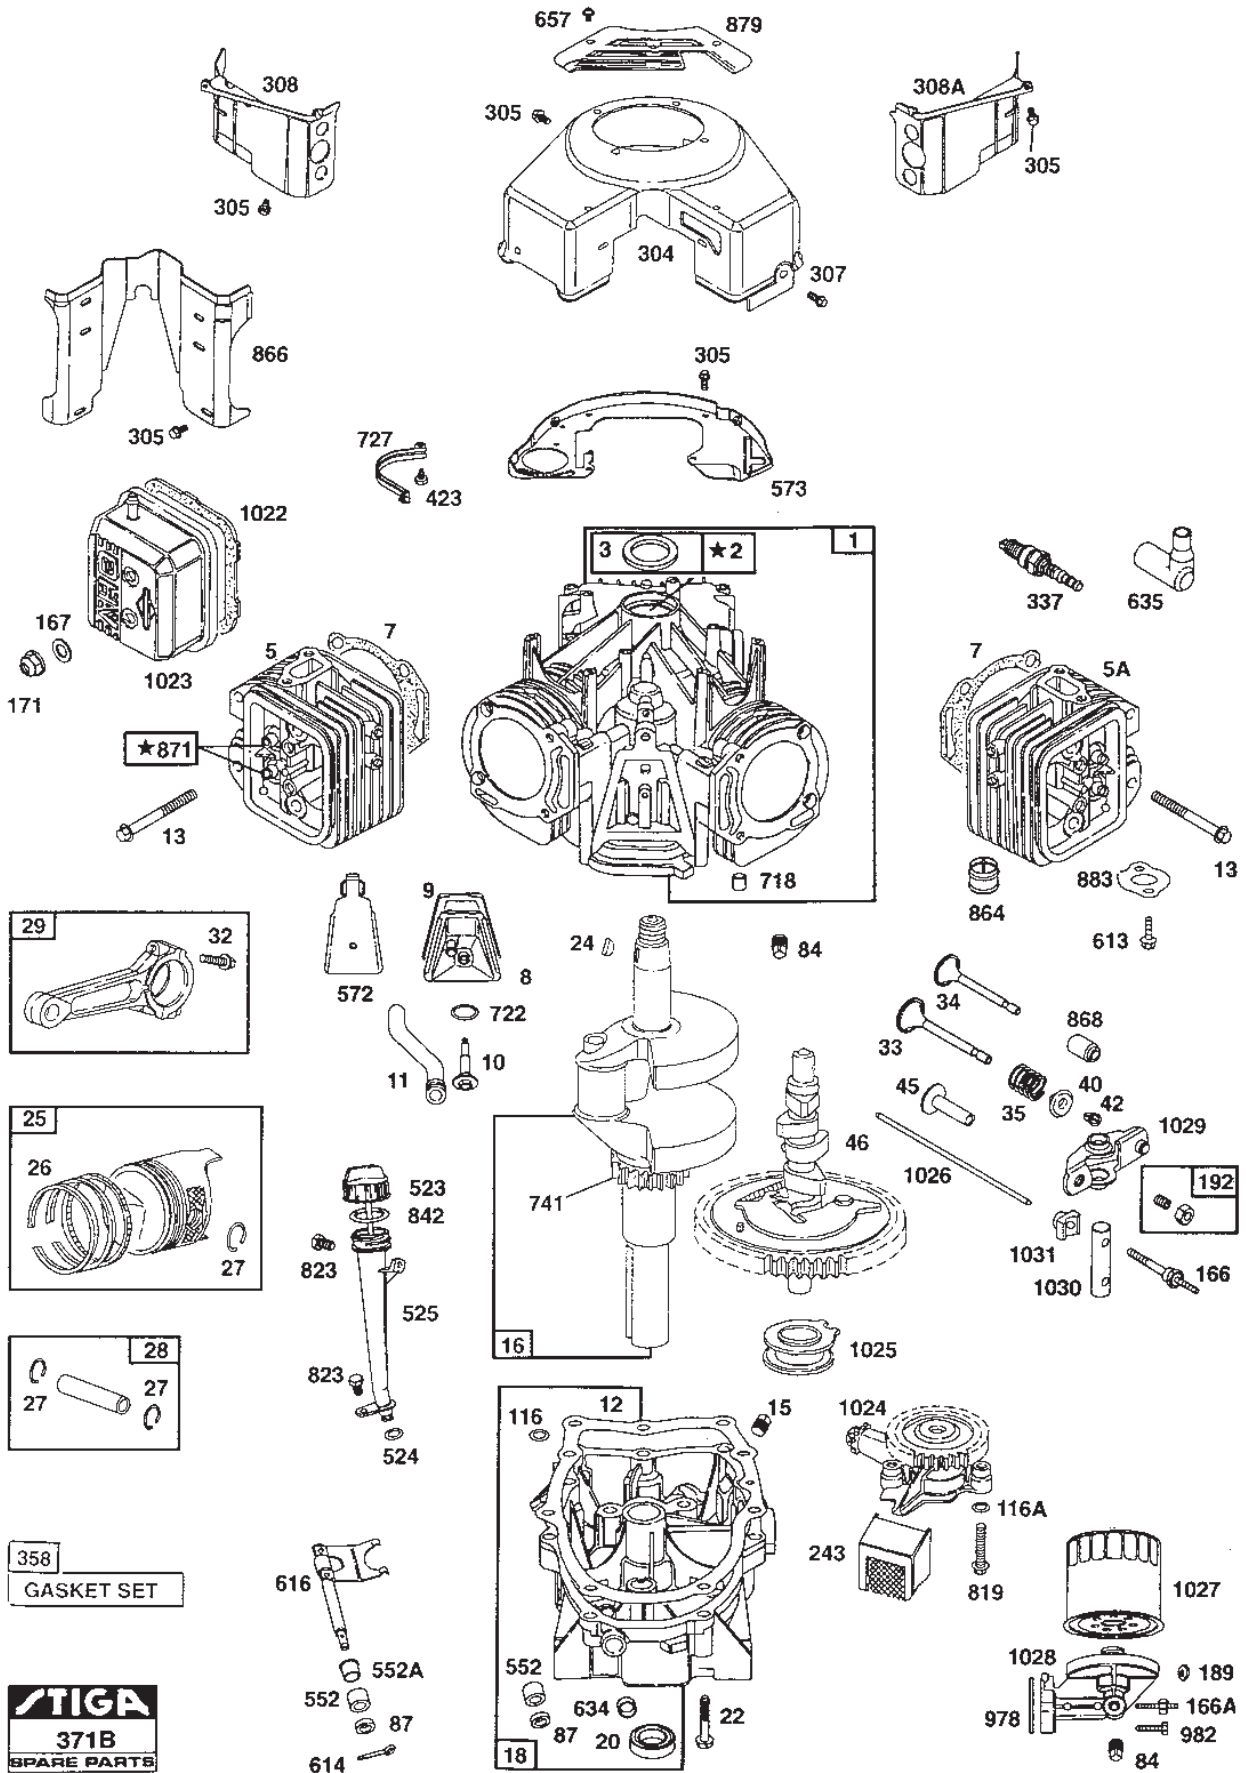

Utgåva Issue 41 - 2014		Cylinder Vevhus	Cylinder Crankcase		
Pos. Fig.	Antal Quantity	Art nr Part No	Benämning	Description	Anmärkning Notes
305	12	805406	Skruv	Screw	
307	2	805025	Skruv	Screw	
308	1	807098	Ledplåt	Air Guide	
308	1	807097	Ledplåt	Air Guide	
337	2	491055	Spark plug-long thr	Spark plug-long thr.	Champion RC-12YC
337	2	9400-0244-00	Tändstift	Spark Plug	Champion RC-12YC
358	1	807989	Packningssats	Gasket set	Märkta/marked S
423	2	805260	Skruv	Screw	
523	1	807985	Clevis pin	Oil dipstick	
524	1	805011	Oil seal	Oil seal	
525	1	807611	Påfyllningsrör	Oil filler tube	
552	1	805413	Bussning	Bushing	
552	1	805412	Bussning	Bushing	
572	1	805197	Baffle	Baffle	
573	1	807663	Back plate	Back plate	
613	4	805158	Skruv	Screw	
614	1	805417	Saxpinne	Cotter pin	
616	1	807596	Governor fork	Governor fork	
634	1	805416	Bricka	Washer	
635	2	805529	Tändstiftsskydd	Spark plug elbow	
657	2	805009	Skruv	Screw	
718	2	805103	Styrpinne	Dowel pin	
722	1	805483	Seal	Seal	
727	1	805505	Shield	Shield	
741	1	805675	Gear	Gear	
819	2	805057	Skruv	Screw	
823	2	805317	Skruv	Screw	
842	1	270920	Tätning	Seal	
864	2	805083	Avgasport	Exhaust port liner	
866	1	805738	Valley cover	Valley cover	
868	4	805094	Seal	Seal	
871	4	805084	Valve guide	Valve guide	
879	1	805841	Förgasarkåpa	Carburettor Cover	
883	2	805024	Packning	Gasket	
978	1	805250	Packning	Gasket	
982	2	805030	Skruv	Screw	
1022	2	806039	Packning	Gasket	
1023	2	805100	Valve cover	Valve cover	
1024	1	807546	Oil pump	Oil pump	
1025	1	805313	Governor slider	Governor slider	
1026	2	805352	Stötstång (stål)	Push rod (steel)	
1026	2	805617	Stötstång (alum)	Push rod (alum)	
1027	1	492932	Oljefilter	Oil Filter	
1028	1	805292	Oljefilteradapter	Oil filter adapter	
1029	4	808096	Vipparm	Rocker arm	
1030	2	805342	Axel	Shaft	
1031	4	805341	Fäste	Support