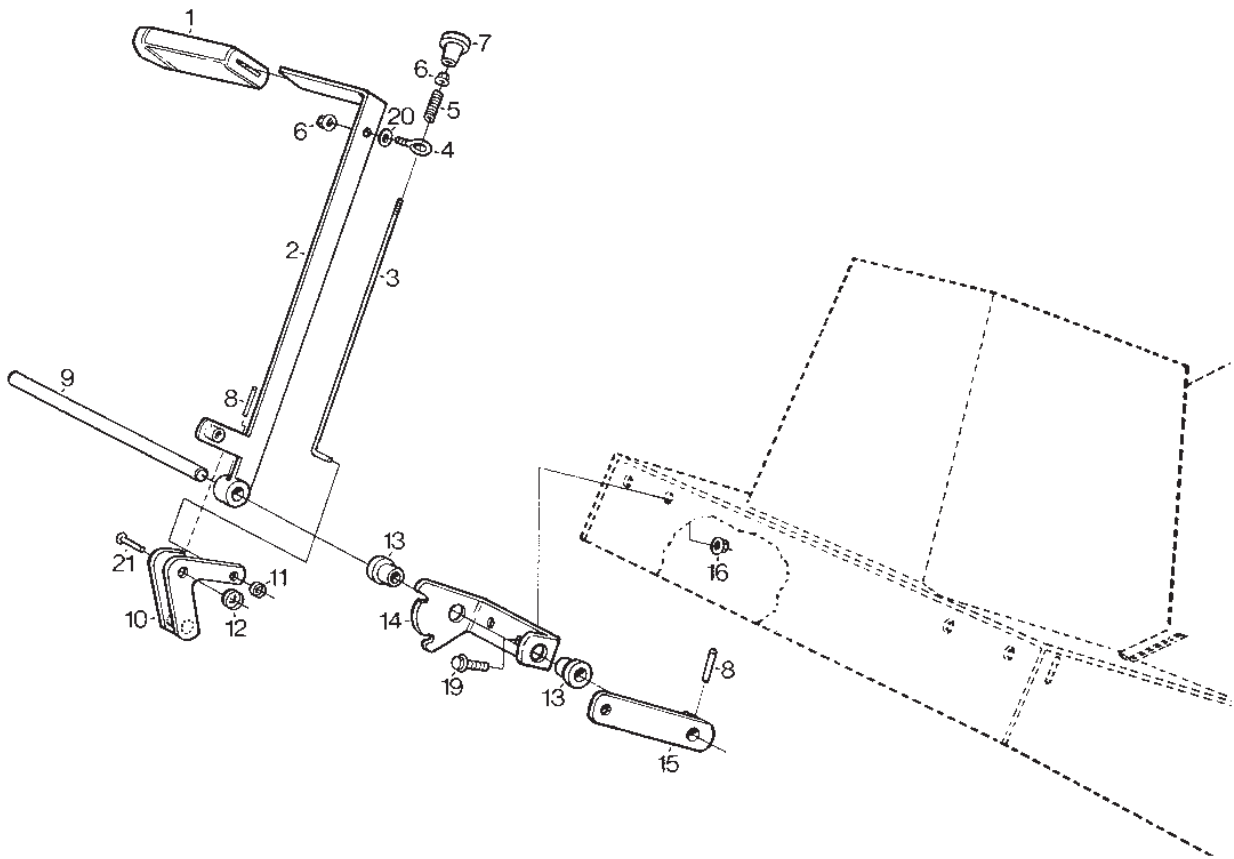

Utgåva Issue 41 - 2014		Sits		Seat	
Pos. Fig.	Antal Quantity	Art nr Part No	Benämning	Description	Anmärkning Notes
1	1	1134-2541-01	Sits Suburban Sa 10314	Seat	1168,1171,1172,1446
1	1	1134-3286-01	Sits (Super Suburb.Sa 6995)	Seat	1458,1818
1	1	1134-3286-01	Sits (Super Suburb.Sa 6995)	Seat	1458
1	1	1134-2541-01	Sits Suburban Sa 10314	Seat	
2	2	1134-2961-01	Sitsadapter 5-01 24	Seat Adapter	
3	2	9898-0820-16	Skruv	Screw	
4	4	9988-3616-16	Skruv	Screw	
5	4	9675-0017-02	Låsbricka	Starlock	
6	1	1134-3618-01	Sitsfäste Kpl. 5-01 14	Seat Attachment-R.H.	
10	1	1134-3618-02	Sitsfäste Kpl. 5-01 14	Seat Attachment-L.H.	
11	2	9699-0062-02	Bricka	Washer	
12	2	1134-1711-01	Knopp	Knob	
13	1	1134-1652-01	Fjäder	Spring	
14	1	1134-0050-00	Sitsstång	Seat Rod	
18	2	1134-1650-01	Parallellstag5-01 F24	Tie Bar	
20	1	1134-0493-00	Mutter	Nut	
21	1	1134-0015-00	Sitsfjäder	Seat spring	
22	2	9799-0831-02	Mutter	Nut	
28	1	1134-2846-01	Rör	Tube	
30	1	1134-1883-01	Axel	Axle	
31	1	1134-0022-00	Reglagestång	Control Rod	
32	2	9672-0004-02			
36	1	1134-2163-01	Spännstång Kpl.	Rod	
37	1	1134-2166-01	Distans	Spacer	
48	1	1134-2454-01	Axel	Shaft	
49	2	9672-0006-02	Starlock	Lock washer	
50	1	1134-2847-01	Mellanstag	Shaft