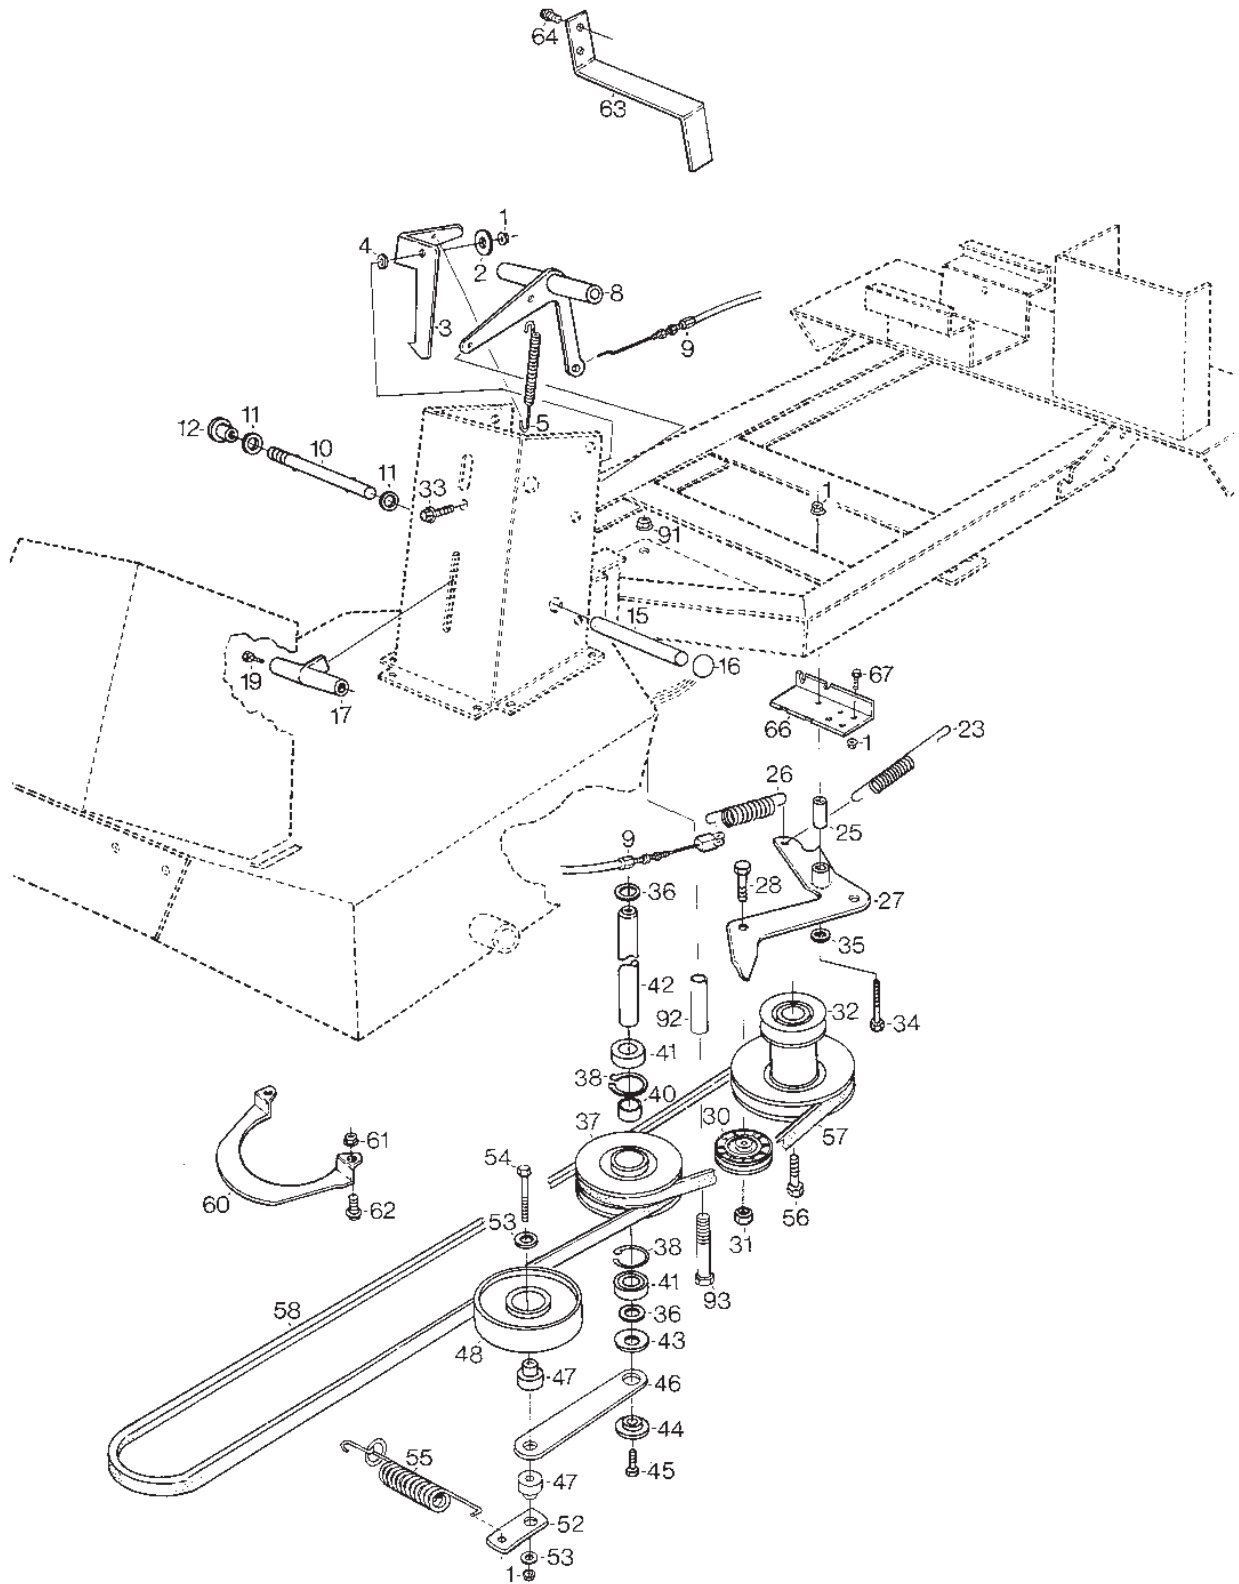

Utgåva Issue 41 - 2014		Power Take-Off			
Pos. Fig.	Antal Quantity	Art nr Part No	Benämning	Description	Anmärkning Notes
1	3	9739-0831-22	Mutter	Nut	
2	1	1134-0143-00	Bricka	Washer	
3	1	1134-2453-01	Låshake	Locking Pawl	
4	1	9695-0002-00	Bricka	Washer	
5	1	1131-1497-01	Fjäder	Brake Spring	
8	1	1134-1396-02	Spak	Lever	1442,1443,1446
8	1	1134-0027-01	Reglagespak	Control Lever	1168,1358,1458
9	1	1134-3573-01	Wire (Kraft)	Cable	
10	1	1134-1972-01	Urkopplingsspak	Disengaging Lever	
11	2	9699-0025-02	Bricka	Washer	
12	1	1134-0583-00	Knopp	Knob	
15	1	1134-0022-00	Reglagestång	Control Rod	
16	2	9672-0004-02			
17	1	1134-0153-00	T-Handtag	Handle Gear Shifter	
19	1	9847-8016-16	Skruv	Screw	
23	1	1131-1506-00	Fjäder	Spring	
25	1	1134-1565-01	Distans	Spacer	
26	1	1134-1242-02	Fjäder	Spring	
27	1	1134-2018-01	Spännarm Kpl 5-01 24	Tensioning Arm	
28	1	9997-1030-16	Skruv	Screw	
30	1	1134-9027-01	Spännrulle (Svart)	Tension Roller (Black)	
31	1	9799-1031-02	Mutter	Nut	
32	1	9997-1450-16	Skruv	Screw	Tillbehör/accessory
32	1	1134-3394-01	Motorremskiva	Engine Belt Pulley	
33	1	9959-0820-16	Skruv	Screw	
34	1	9997-0850-16	Skruv	Screw	
35	1	9699-0056-02	Bricka	Washer	
36	2	1134-0052-00	Distans	Spacer	
37	1	1134-1769-02	Remskiva	Belt Pulley	
38	2	9651-0040-04	Spårring Sgh 40	Circlip	
40	1	1134-0051-09	Distans	Spacer	
41	2	9549-0019-00	Kullager	Ball Bearing	
42	1	1134-0057-00	Centrumaxel	Centre Shaft	
43	1	9699-0109-02	Bricka	Washer	
44	1	1134-0222-00	Bricka	Washer	
45	1	9959-1025-16	Skruv	Screw	
46	1	1134-1730-01	Spännhjulsarm	Tensioning Wheel Arm	
47	2	1134-1888-01	Distans	Spacer	
48	1	1134-1770-01	Spännhjul Kpl	Tension Roller	
52	1	1134-1893-01	Fjäder	Spring	
53	2	9699-0062-02	Bricka	Washer	
54	1	9997-0865-12	Skruv	Screw	
55	1	1134-1322-01	Fjäder	Tensioning Wheel Spring	
56	1	9987-5338-12	Skruv	Screw	
57	1	1134-9012-01	Kilrem	V-Belt	=9585-0056-00
60	1	1134-3654-01	Fingerskydd 5-01 24	Guard	1168,1358,1458
61	2	9739-0631-22	Mutter | Strålkastare	Nut | Working lamp	
62	2	9959-0612-16	Skruv	Screw	
63	1	1134-2381-01	Remstyrning	Belt Guide