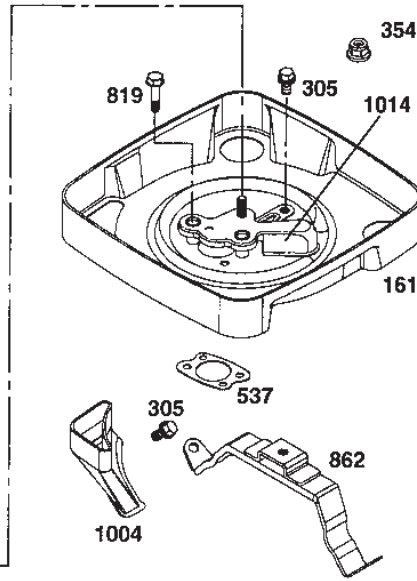

Utgåva Issue 41 - 2014		Cylinder Vevhus	Cylinder Crankcase		
Pos. Fig.	Antal Quantity	Art nr Part No	Benämning	Description	Anmärkning Notes
305	12	805406	Skruv	Screw	
307	2	805025	Skruv	Screw	
308	1	807098	Ledplåt	Air Guide	
308	1	807097	Ledplåt	Air Guide	
337	2	491055	Spark plug-long thr	Spark plug-long thr.	Champion RC-12YC
337	2	9400-0244-00	Tändstift	Spark Plug	Champion RC-12YC
358	1	807989	Packningssats	Gasket set	Märkta/marked S
423	2	805260	Skruv	Screw	
523	1	807985	Clevis pin	Oil dipstick	
524	1	805011	Oil seal	Oil seal	
525	1	807611	Påfyllningsrör	Oil filler tube	
552	1	805413	Bussning	Bushing	
552	1	805412	Bussning	Bushing	
572	1	805197	Baffle	Baffle	
573	1	807663	Back plate	Back plate	
613	4	805158	Skruv	Screw	
614	1	805417	Saxpinne	Cotter pin	
616	1	807596	Governor fork	Governor fork	
634	1	805416	Bricka	Washer	
635	2	805529	Tändstiftsskydd	Spark plug elbow	
657	2	805009	Skruv	Screw	
718	2	805103	Styrpinne	Dowel pin	
722	1	805483	Seal	Seal	
727	1	805505	Shield	Shield	
741	1	805675	Gear	Gear	
819	2	805057	Skruv	Screw	
823	2	805317	Skruv	Screw	
842	1	270920	Tätning	Seal	
864	2	805083	Avgasport	Exhaust port liner	
866	1	805738	Valley cover	Valley cover	
868	4	805094	Seal	Seal	
871	4	805084	Valve guide	Valve guide	
879	1	805841	Förgasarkåpa	Carburettor Cover	
883	2	805024	Packning	Gasket	
978	1	805250	Packning	Gasket	
982	2	805030	Skruv	Screw	
1022	2	806039	Packning	Gasket	
1023	2	805100	Valve cover	Valve cover	
1024	1	807546	Oil pump	Oil pump	
1025	1	805313	Governor slider	Governor slider	
1026	2	805352	Stötstång (stål)	Push rod (steel)	
1026	2	805617	Stötstång (alum)	Push rod (alum)	
1027	1	492932	Oljefilter	Oil Filter	
1028	1	805292	Oljefilteradapter	Oil filter adapter	
1029	4	808096	Vipparm	Rocker arm	
1030	2	805342	Axel	Shaft	
1031	4	805341	Fäste	Support	