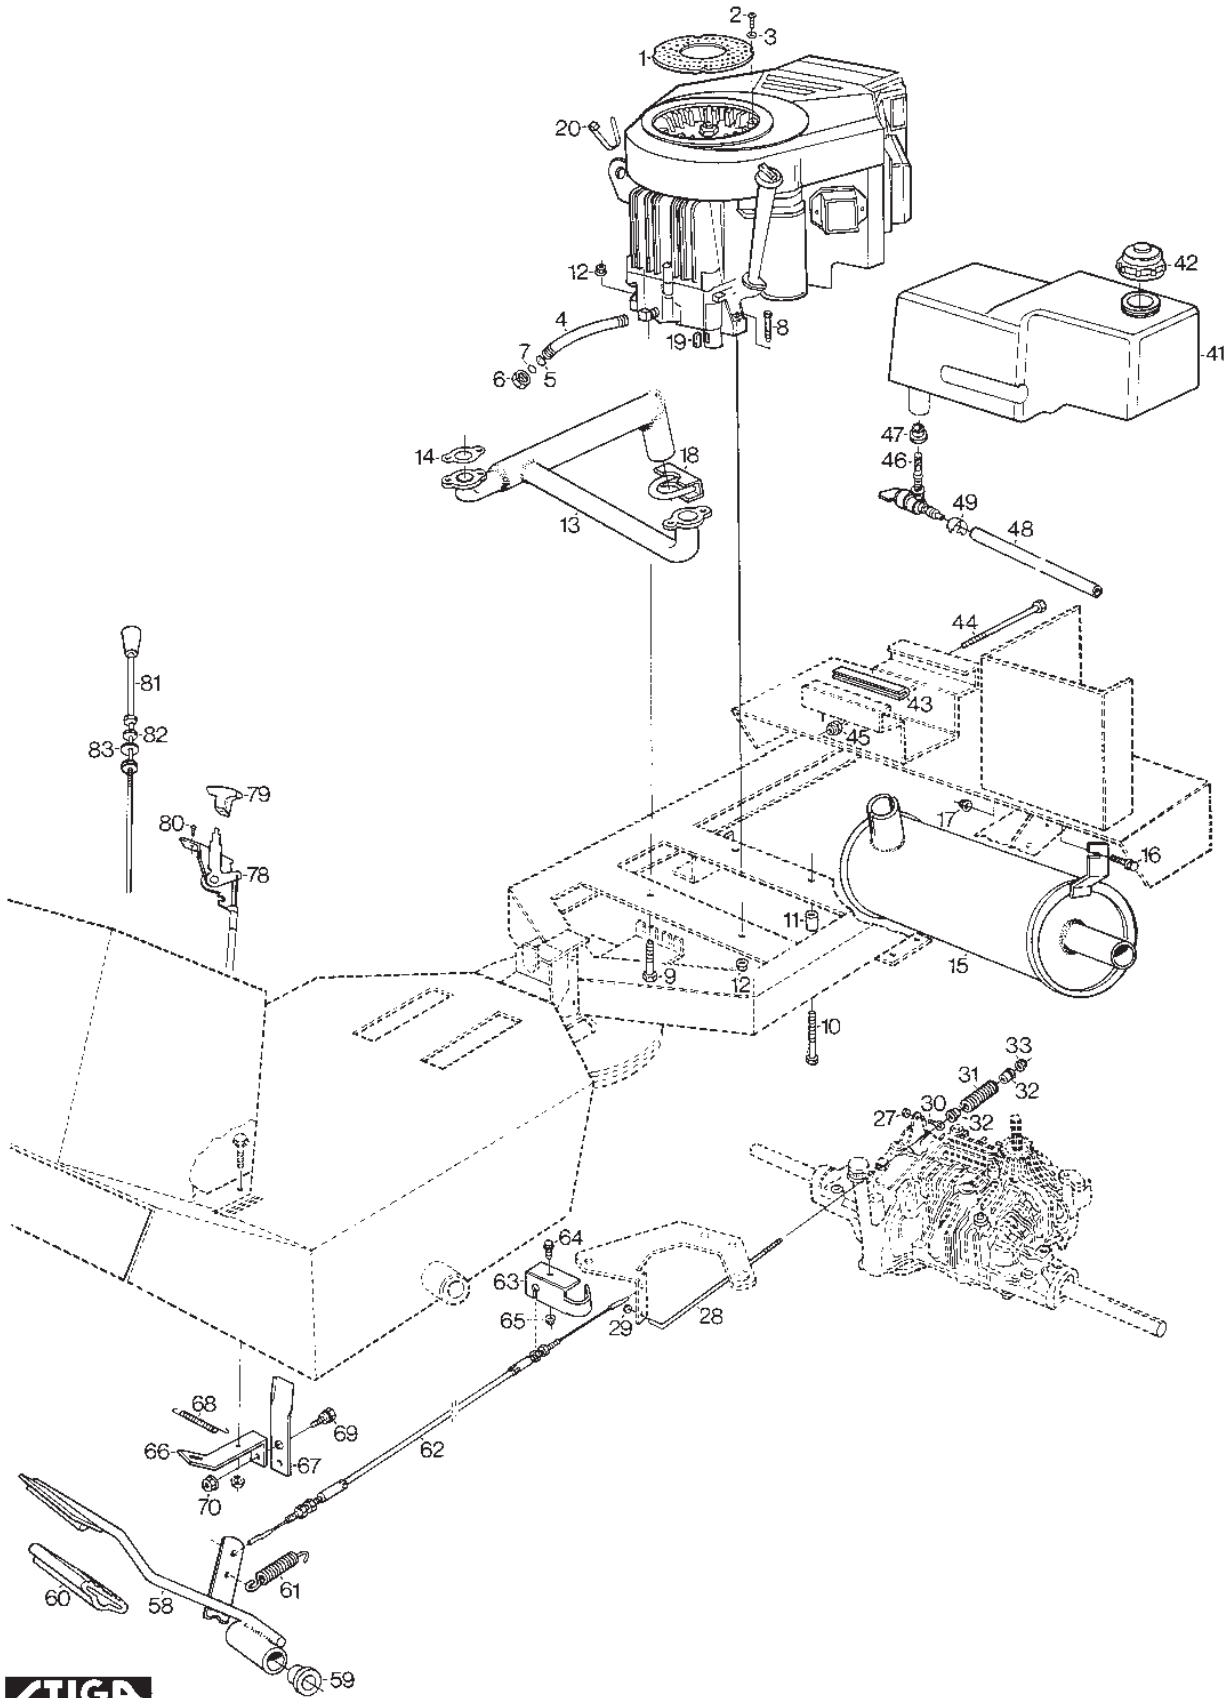

Utgåva Issue 41 - 2014		Motor Broms	Engine Brake		
Pos. Fig.	Antal Quantity	Art nr Part No	Benämning	Description	Anmärkning Notes
1	1	1134-2878-01	Fläktskydd	Fan Cover	
2	4	9997-0512-16	Skruv	Screw	
3	4	9699-0099-02	Bricka	Washer	
4	1	1134-3355-01	Oljeavtappningsrör Kpl.	Oil Drain Pipe	
5	1	1134-0997-01	Packning	Gasket	
6	1	1134-0995-01	Plugg	Plug	
7	1	9404-0020-00	O-Ring 11,3 X 2,4	O-ring	
8	1	9997-0840-16	Skruv	Screw	40 mm
9	2	9997-0840-16	Skruv	Screw	40 mm
10	1	9997-0870-16	Skruv	Screw	L = 70 mm
10	1	9997-0865-12	Skruv	Screw	65 mm
11	1	1134-0041-02	Bussning	Bushing	
11	1	1134-3380-01	Distans	Spacer	
12	4	9739-0831-22	Mutter	Nut	
13	1	1134-3455-01	Avgasrör Kpl	Exhaust Pipe	
14	2	1134-2988-01	Avgaspackning	Gasket-Exhaust	
15	1	1134-3574-01	Catalytic converter	Catalytic converter	Tillbehör/Accessory
15	1	1134-3244-01	Ljuddämpare	Silencer	
16	1	9959-0816-16	Skruv	Screw	
17	1	9739-0831-22	Mutter	Nut	
18	1	9578-0011-00	Klämma F Ljuddämp D35 Rid	Clamp	
19	1	9600-0250-00	Kil	Key	
20	1	9579-0003-00	Kablage | Bunband | Buntband	Cable harness | Cable | Cable Holder	
27	1	9747-0631-02	Mutter | Låsmutter	Nut	
28	1	1134-3377-01	Reglagestång	Control Rod	
29	1	9675-0008-02	Starlockbricka	Starlock	
30	1	1134-1889-01	Skruvögla	Eye Bolt	
31	1	1134-1023-00	Fjäder	Brake Spring	
32	2	1134-3456-01	Bussning	Bushing	
33	1	9747-0631-02	Mutter | Låsmutter	Nut	
41	1	1134-3593-01	Bränsletank	Fuel Tank	
42	1	1134-2877-02	Tanklock	Fuel Tank Cap	
43	2	1134-2941-01	Kantskyddslinje S	Protection Strip	
44	1	9997-0812-02	Skruv	Screw	
45	1	9747-0831-02	Mutter | Låsmutter	Nut	
46	1	1134-3224-01	Bensinkran	Fuel Shut-Off Valve	
47	1	1134-3225-01	Gummibussning	Grommet	
48	1	1134-2975-04	Bränsleslang	Fuel Line	L = 710 mm
49	2	1134-3499-01	Slangklämma	Hose Clamp	
58	1	1134-3450-01	Bromspedal (vä sida)	Brake pedal (L. H.)	Vä sida/L.H. side
59	1	1134-9024-01	Lager (4 St)	Bearing	Sats 4 st/kit of 4
60	1	1134-0269-00	Pedalgummi	Pedal Rubber	
61	1	1131-1506-00	Fjäder	Spring	
62	1	1134-3584-01	Wire	Wire	
63	1	1134-3387-01	Fäste 24	Attachment	
64	1	9959-0816-16	Skruv	Screw	
65	1	9739-0831-22	Mutter	Nut	
66	1	1134-1184-02	Stag F Parkeringsbroms	Stay