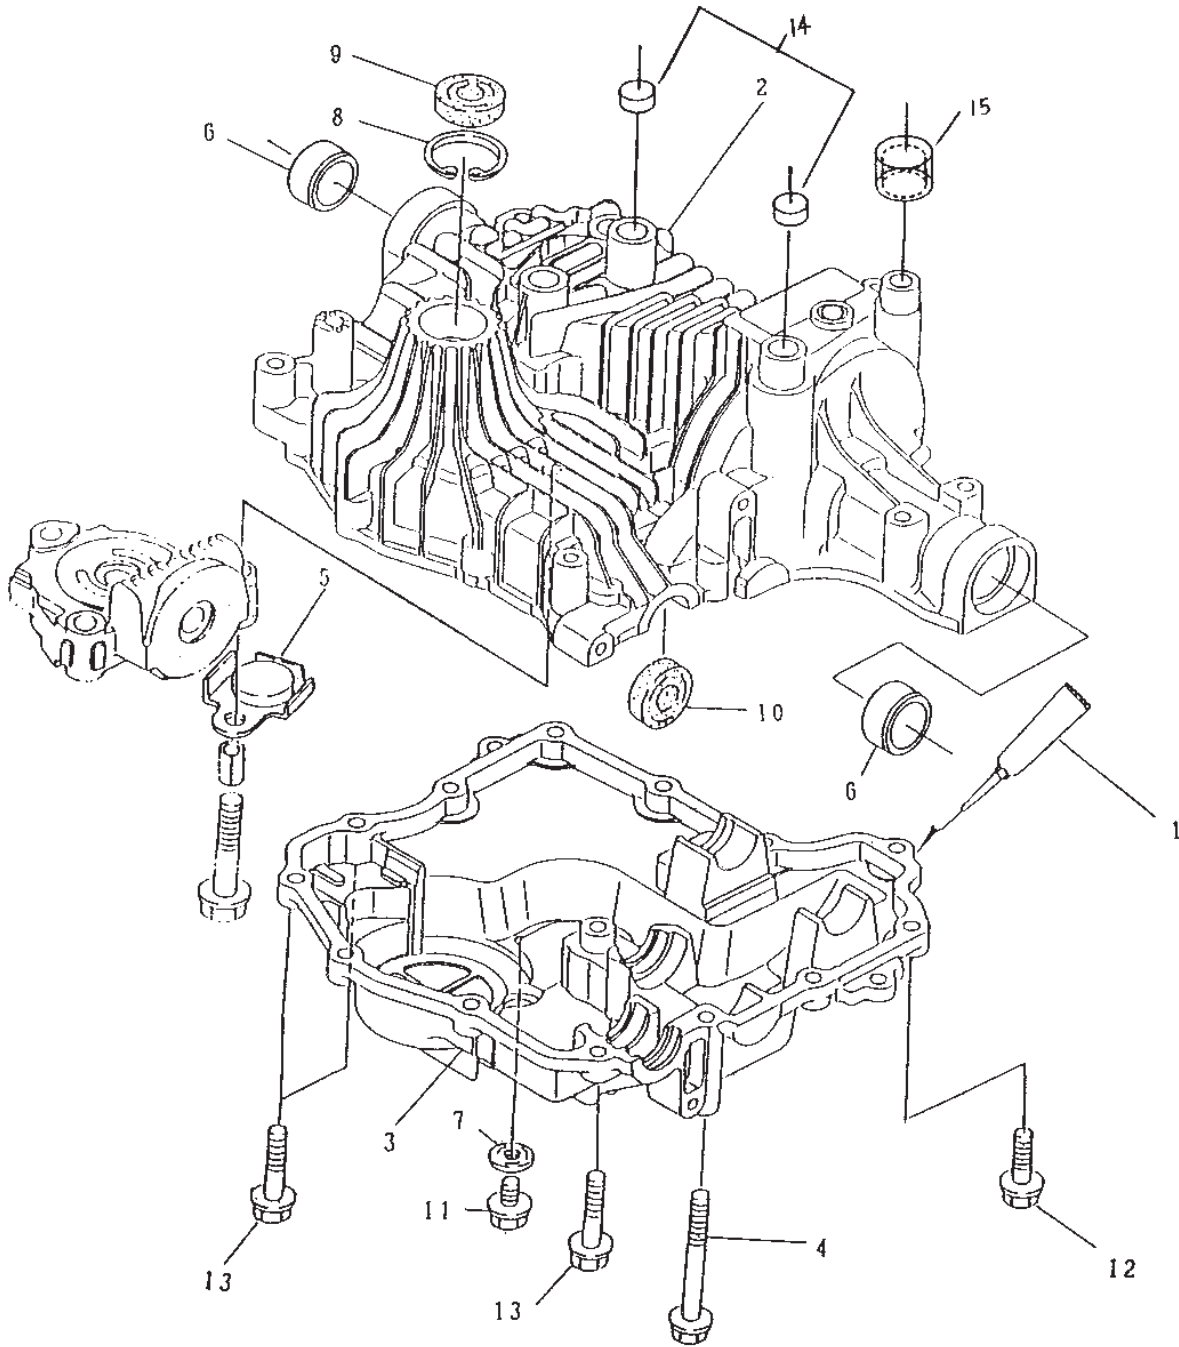

Utgåva Issue 41 - 2014		Kanzaki Transaxel K-61E Transmissionshus		Kanzaki Transaxle K-61E Transmission Case	
Pos. Fig.	Antal Quantity	Art nr Part No	Benämning	Description	Anmärkning Notes
1	1	1139-0223-01	Sealant	Sealant	
2	1	1139-1002-01	Övre Hus	Upper Case	
3	1	1139-1003-01	Nedre Hus	Lower Case	
4	1	1139-1006-01	Bult	Bolt	
5	1	1139-1007-01	Magnet	Magnet	
6	2	1139-1042-01	Bussning	Bushing	
7	1	1139-1103-01	Bricka	Washer	
8	1	1139-1104-01	Låsring	Snap Ring	
9	1	1139-1119-01	Tätning	Seal 15*35*7	
10	1	1139-1120-01	Tätning	Seal 17*35*7	
11	1	1139-1123-01	Bult	Bolt	
12	15	1139-0244-01	Skruv	Screw	
13	3	1139-1126-01	Skruv	Screw	
14	2	1139-1050-01	Plugg	Plug	
15	1	1139-1130-01	Hylsa	Collar (23X29X17)	Ej ill/not ill.
15	1	1139-1129-01	Slangklämma	Hose Clamp (28)	Ej ill/not ill.
15	1	1139-1131-01	Plugg	Plug (20)	15A-15B åtgår/needed