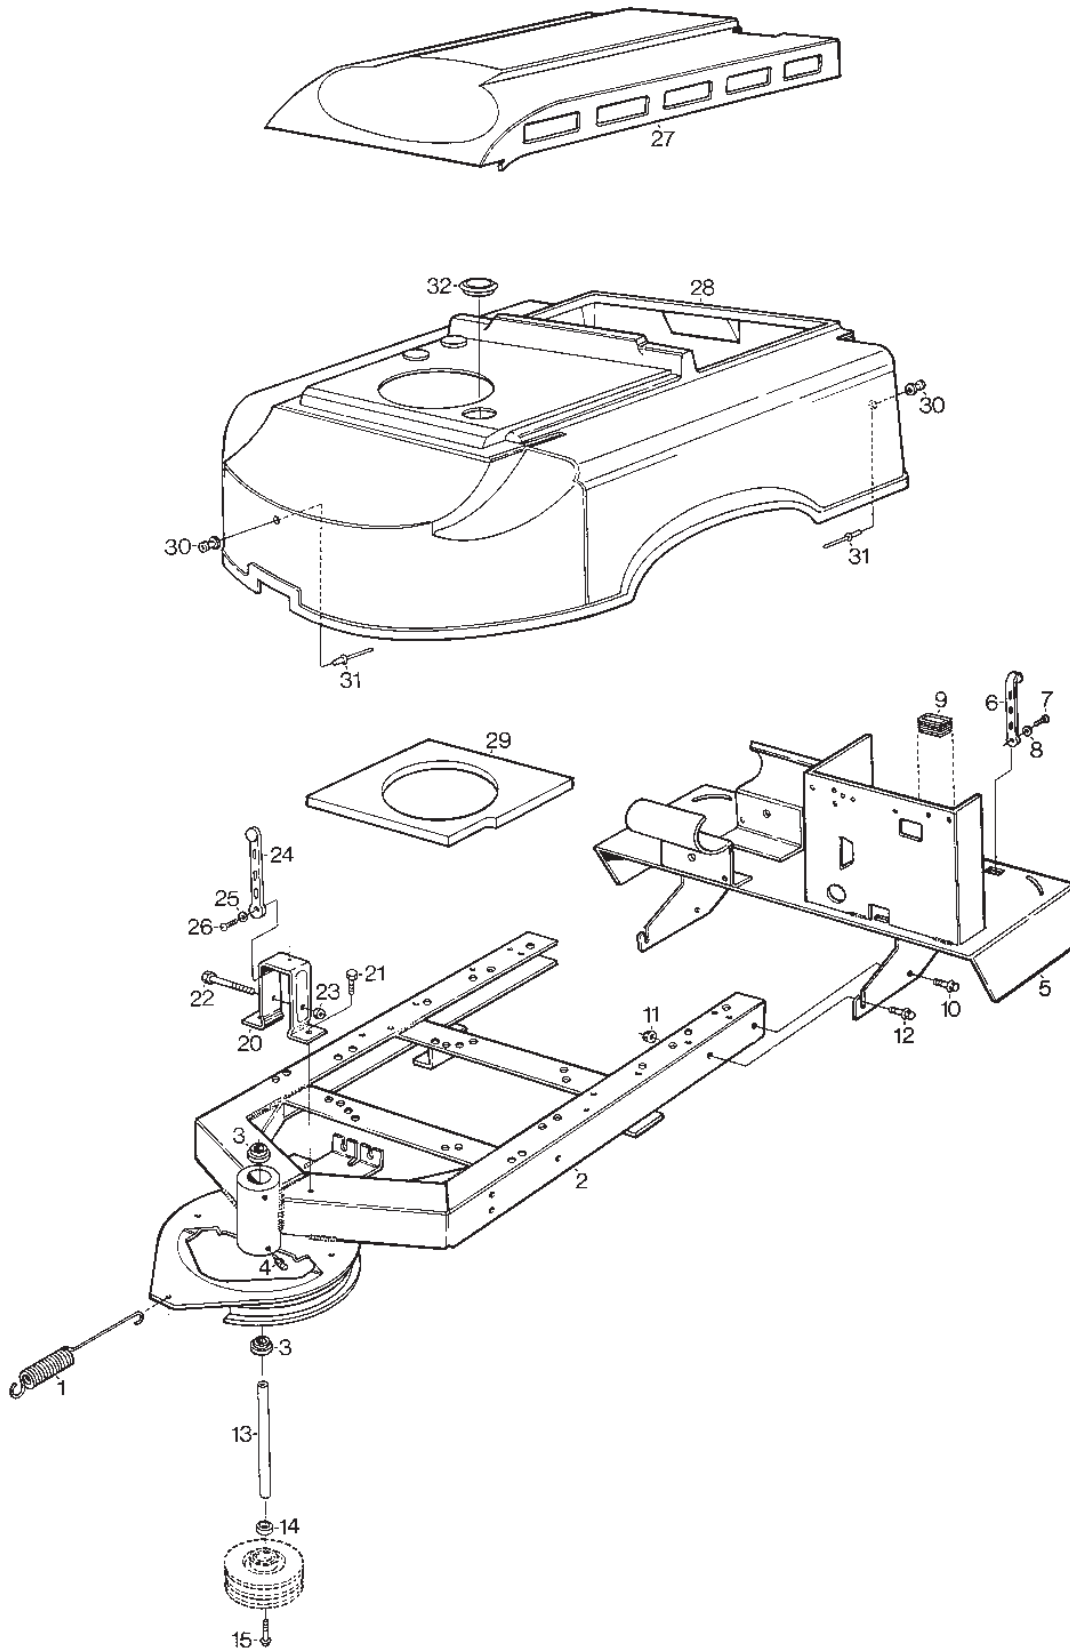

www.stiga.com

PARK 12

PARK 13HST, 16HST, 18HST

Utgåva Issue 45 - 2014		Främre Ram		Front Frame	
Pos. Fig.	Antal Quantity	Art nr Part No	Benämning	Description	Anmärkning Notes
1	1	1134-3411-03	Främre ram	Front frame	
2	1	1134-1757-07	Midjegaffel M Ledaxel	Clevis	
3	1	1134-0031-00	Ledaxelstopp Ledaxelstopp	Pivot Shaft Stop	
4	1	9595-0262-00	Spännstift	Locating Pin Elastic Pin	
5	1	9501-0500-00	Smörjkopp Kort Rak	Grease Dispenser	
6	1	9501-0502-00	Smörjnippel	Grease Joint	
7	1	1134-3252-02	Sitskonsol-gul	Seat Bracket-Yellow	
7	1	1134-3800-01	Sitskonsol 1-00 02	Seat Bracket-Yellow	
8	6	9942-0816-16	Skruv	Screw	
9	1	1134-1192-22	Durk Kpl	Floor Plate	
10	4	9942-0816-16	Skruv	Screw	
11	1	9699-0035-02	Bricka	Washer	
12	1	9959-1020-16	Skruv	Screw	
13	1	1134-3363-01	Lock (1-00 F12)	Cover	
14	4	9849-8013-16	Skruv	Screw	
20	2	1134-0075-01	Framaxeltapp	Front Axle	
21	2	9595-0258-00	Spännstift	Locating Pin	
22	2	1134-2888-01	Fälg kpl	Rim assy	
22	2	1134-2888-02	Fälg M Kullager	Rim	
22	2	1134-2888-01	Fälg kpl	Rim assy	
22	2	1134-2888-02	Fälg M Kullager	Rim	
24	2	9549-0036-00	Kullager	Ball Bearing	
25	2	9545-0116-00	Däck	Tyre	16 x 7.50 - 8
26	1	9545-0203-00	Innerslang	Inner Tube	Reservdel/spare part
27	2	9545-0500-00	Ventil	Valve Assy.	
28	8	1134-0341-01	Bricka	Washer	
29	4	9599-0080-02	SaxSprint Sp 4*28	Cotter Pin	
30	2	9699-0042-02	Bricka	Washer	
40	1	1134-3371-05	Instrumentpanel P16/18	Panel	
40	1	1134-3371-05	Instrumentpanel P16/18	Panel	
41	1	1134-2833-10	Frontdekor Kpl 1-00 02	Front Trim Plate	
42	2	9849-8013-16	Skruv	Screw	
44	6	9739-0831-22	Mutter	Nut	
45	2	9959-0816-16	Skruv	Screw	L = 16 mm
46	4	9959-0820-16	Skruv	Screw	L = 20 mm
47	1	1134-3546-01	Durkmatta Park Hst	Floor Mat	
48	2	1134-3710-01	Fäste Kpl 5-01 15	Attachment For Accessories	
49	2	9699-0099-02	Bricka	Washer	
50	2	9849-8013-16	Skruv	Screw	
51	1	9849-8032-16	Skruv	Screw	
52	1	1134-3758-01	Lock 5-01	Cover	
52	1	1134-3758-01	Lock 5-01	Cover	
60	1	1134-2174-01	Framskärm Vänster	Mudguard,Lh (Yellow)	
61	1	1134-2174-02	Framskärm Höger	Mudguard,Rh (Yellow)	
62	4	1134-0225-00	Stödplåt	Support Plate	
63	6	9942-0816-16	Skruv	Screw	
64	2	9699-0056-02	Bricka	Washer	