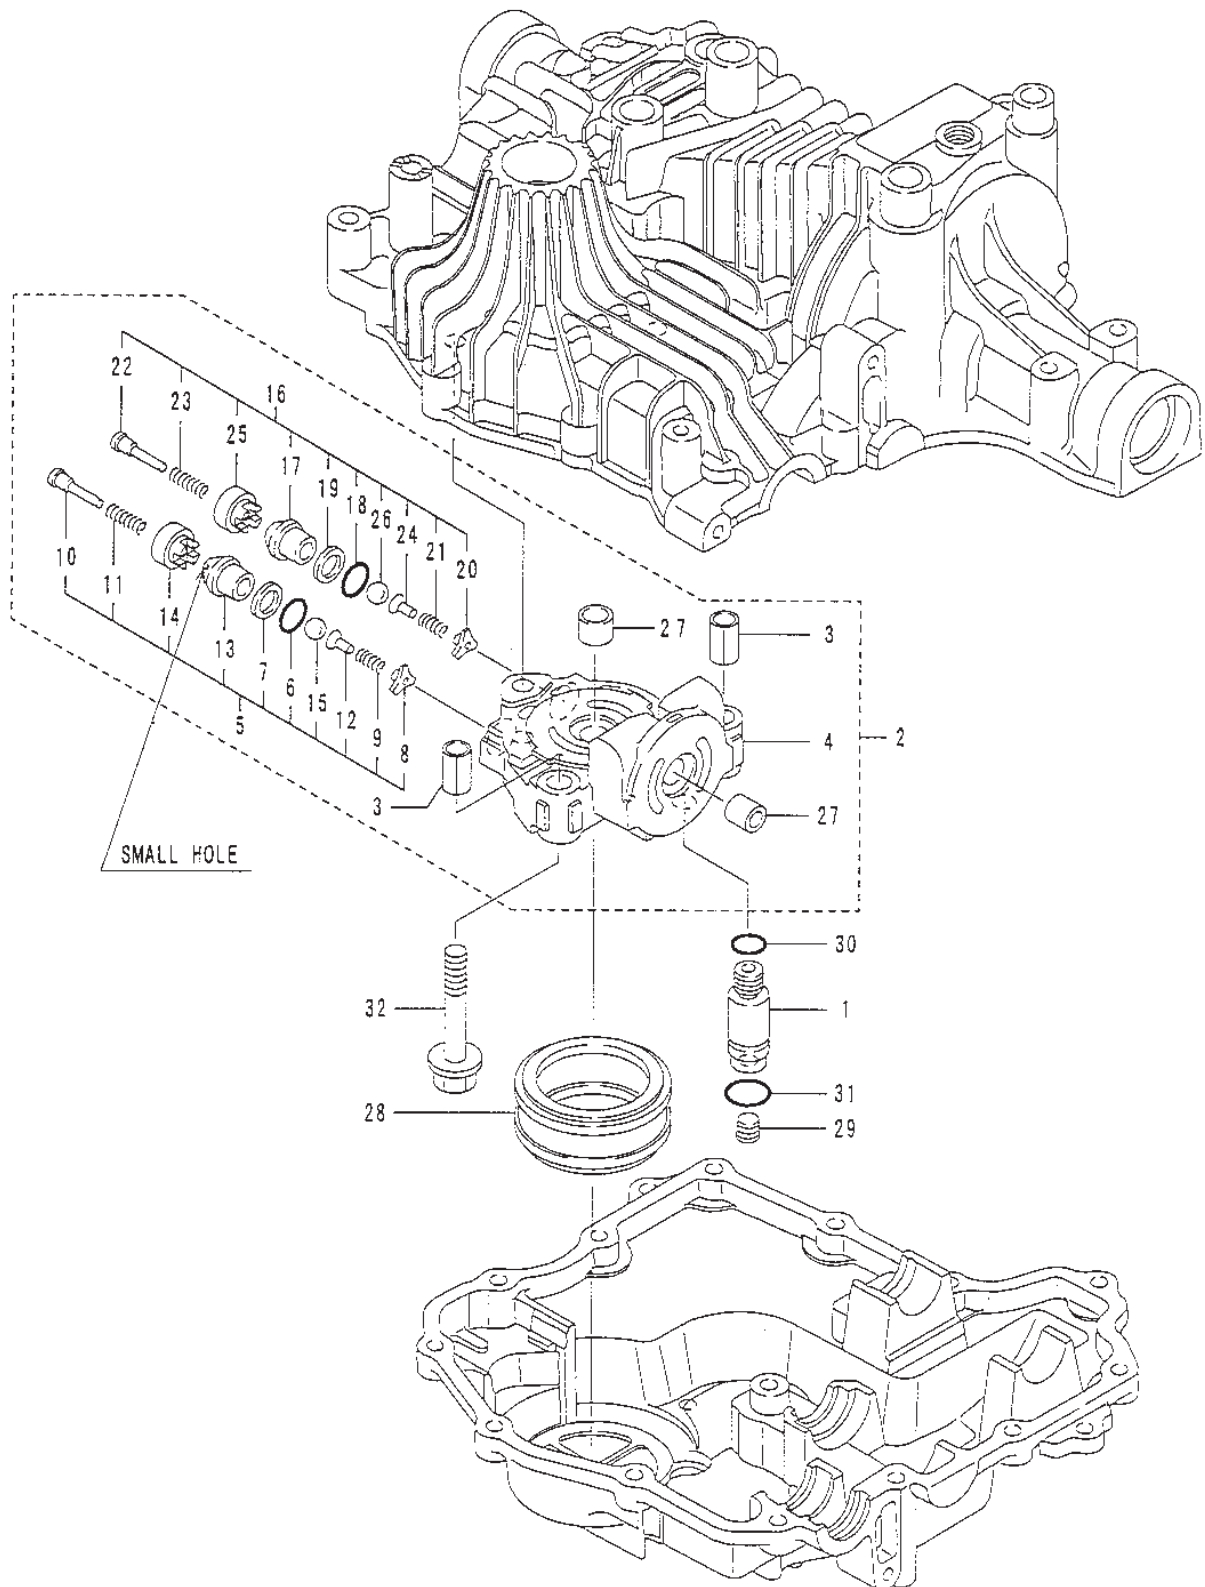

Utgåva Issue 45 - 2014		Kanzaki Transaxel K-61E Centrumhus		Kanzaki Transaxle K-61E Center Case	
Pos. Fig.	Antal Quantity	Art nr Part No	Benämning	Description	Anmärkning Notes
1	1	1139-1015-01	Anslutning	Connector	
2	1	1139-1009-02	Center case assy	Center case assy	Serie nr 5468 -
2	1	1139-1140-01	Service Sats	Service Kit	Serie nr 0001 -
2	1	1139-1009-01	Center case assy	Center case assy	Serie nr - 5468
3	2	1139-1008-01	Stift	Knock Pin	
5	1	1139-1011-01	Valve set	Valve set	Inkl. pos 6-15
6	1	1139-1013-01	O-Ring	O-Ring	
7	1	1139-1014-01	Ring	Back-Up Ring	
16	1	1139-1012-01	Valve set	Valve set	Inkl. pos. 17-26
18	1	1139-1013-01	O-Ring	O-Ring	
19	1	1139-1014-01	Ring	Back-Up Ring	
27	2	1139-1121-01	Bussning	Bushing	
28	1	1139-1016-01	Filter	Filter	
29	1	1139-1107-01	Plugg	Plug	
30	1	1139-1113-01	O-Ring	O-Ring	
31	1	1139-1115-01	O-Ring	O-Ring	
32	3	1139-1125-01	Bult	Bolt