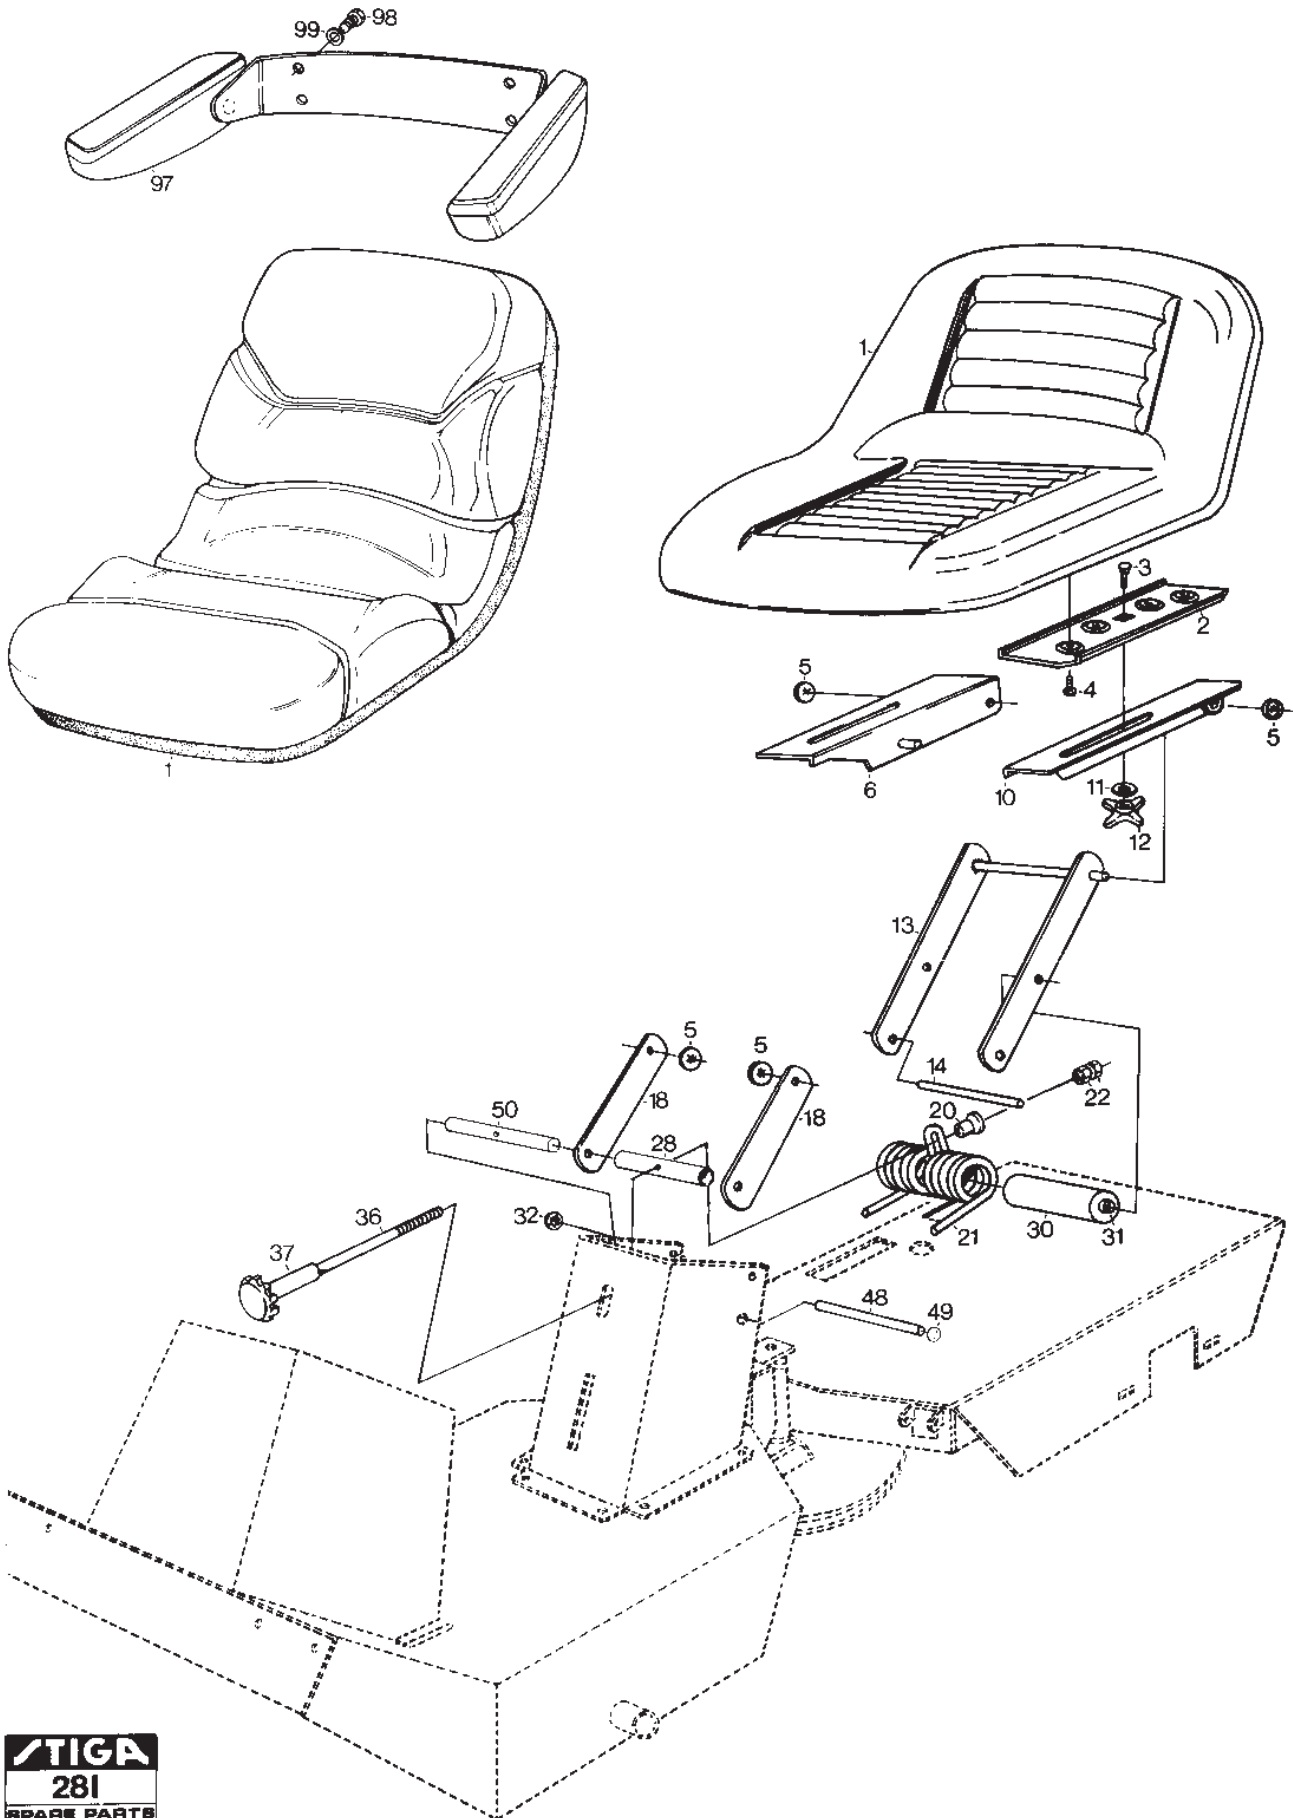

Utgåva Issue 45 - 2014		Sits	Seat		
Pos. Fig.	Antal Quantity	Art nr Part No	Benämning	Description	Anmärkning Notes
1	1	1134-2541-01	Sits Suburban	Seat	1168,1171,1172,1446
1	1	1134-3286-01	Sits (Super Suburb.Sa 6995)	Seat	1458,1818
1	1	1134-3286-01	Sits (Super Suburb.Sa 6995)	Seat	1458
1	1	1134-2541-01	Sits Suburban	Seat	
2	2	1134-2961-01	Sitsadapter 5-01 24	Seat Adapter	
3	2	9898-0820-16	Skruv	Screw	
4	4	9988-3616-16	Skruv	Screw	
5	4	9675-0017-02	Låsbricka	Starlock	
6	1	1134-3618-01	Sitsfäste Kpl. 5-01 14	Seat Attachment-R.H.	
10	1	1134-3618-02	Sitsfäste Kpl. 5-01 14	Seat Attachment-L.H.	
11	2	9699-0062-02	Bricka	Washer	
12	2	1134-1711-01	Knopp	Knob	
13	1	1134-1652-01	Fjäder	Spring	
14	1	1134-0050-00	Sitsstång	Seat Rod	
18	2	1134-1650-01	Parallellstag	Tie Bar	
20	1	1134-0493-00	Mutter	Nut	
21	1	1134-0015-00	Sitsfjäder	Seat spring	
22	2	9799-0831-02	Mutter	Nut	
28	1	1134-2846-01	Rör	Tube	
30	1	1134-1883-01	Axel	Axle	
31	1	1134-0022-00	Reglagestång	Control Rod	
32	2	9672-0004-02	Starlock	Starlock	
36	1	1134-2163-01	Spännstång Kpl.	Rod	
37	1	1134-2166-01	Distans	Spacer	
48	1	1134-2454-01	Axel	Shaft	
49	2	9672-0006-02	Starlock	Lock washer	
50	1	1134-2847-01	Mellanstag	Shaft