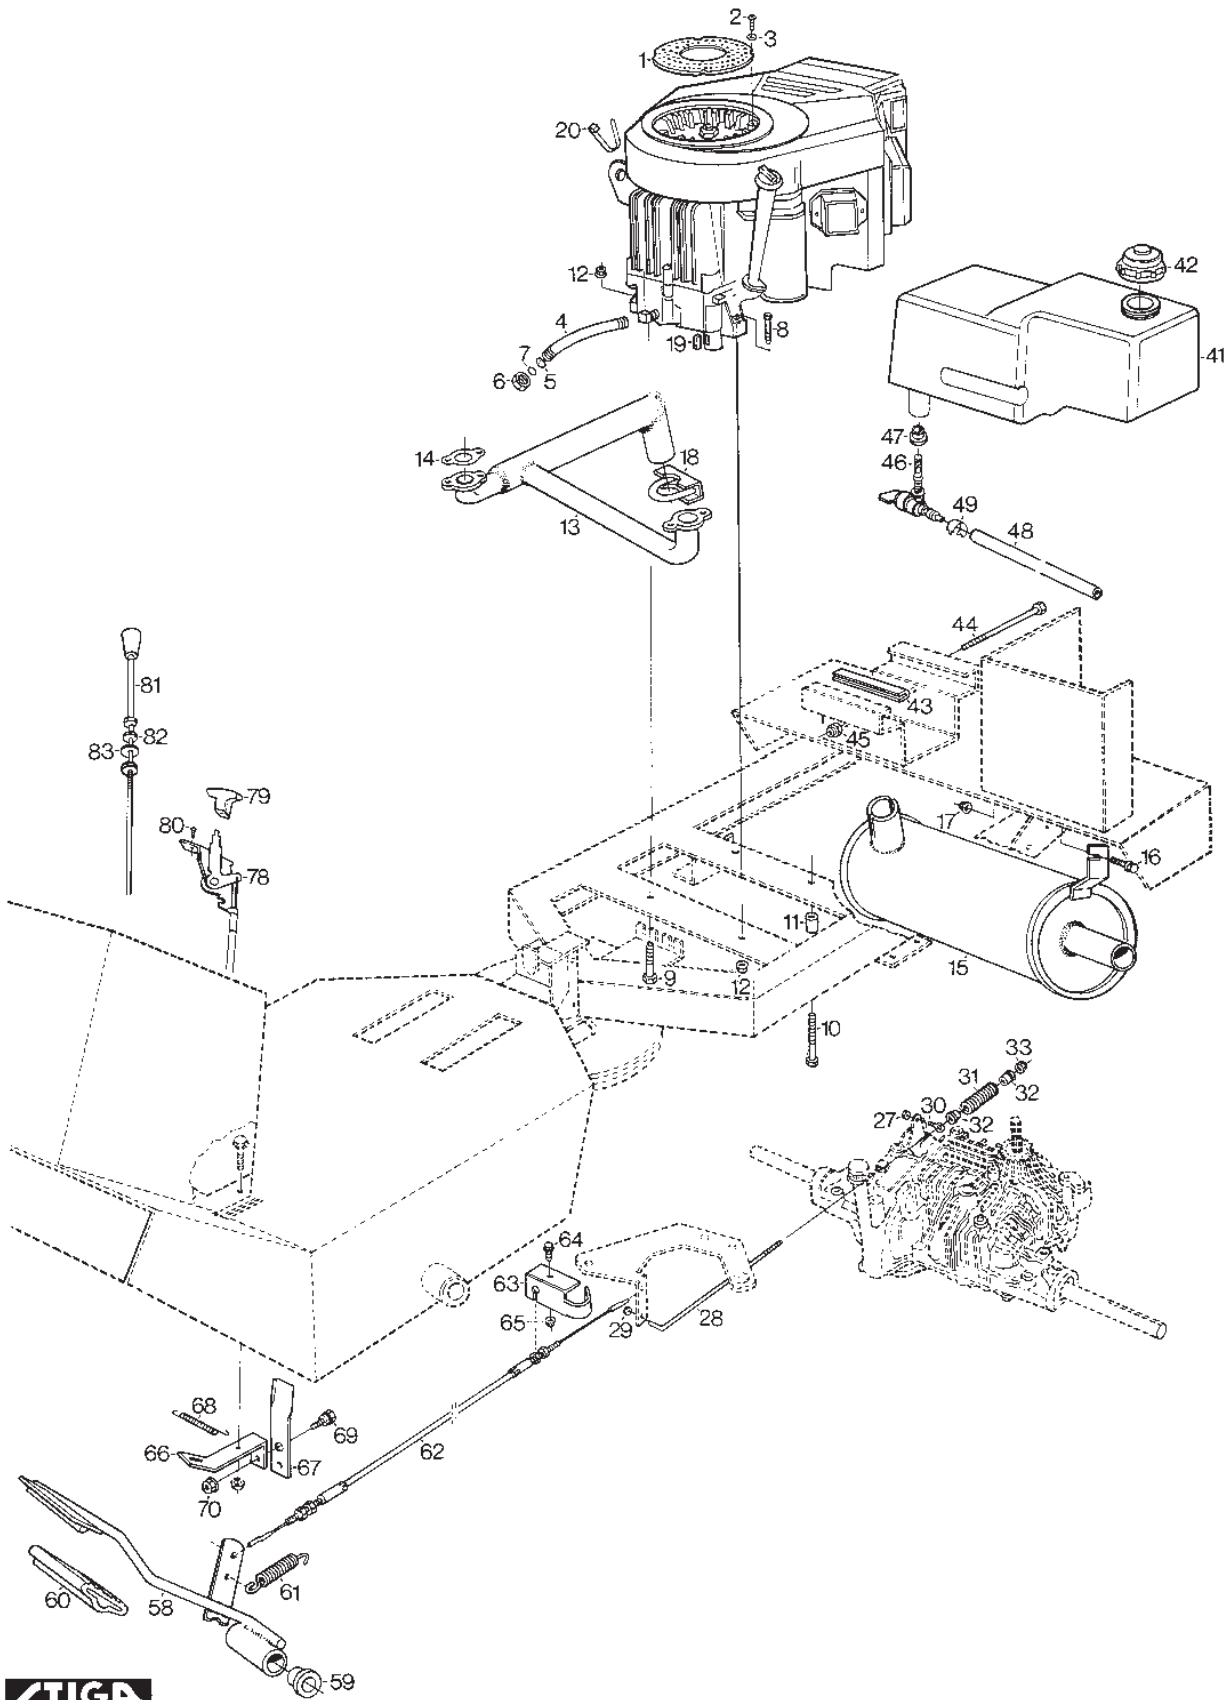

Utgåva Issue 45 - 2014		Motor Broms Engine Brake			
Pos. Fig.	Antal Quantity	Art nr Part No	Benämning	Description	Anmärkning Notes
68	1	1131-1497-01	Fjäder	Brake Spring	
69	1	1134-0245-00	Skruv	Screw	
70	1	9739-0831-22	Mutter	Nut	
78	1	1134-1975-10	Gasreglage	Throttle Cable	
79	1	9403-0035-10	Knopp	Knob	
80	2	9849-8013-16	Skruv	Screw	
81	1	1134-2872-01	Chokereglage Kpl.	Choke Control	
82	1	9699-0028-02	Bricka	Washer	8.4 x 16 x 1.5 mm
83	1	9699-0062-02	Bricka	Washer	8.4 x 22 x 1.5 mm