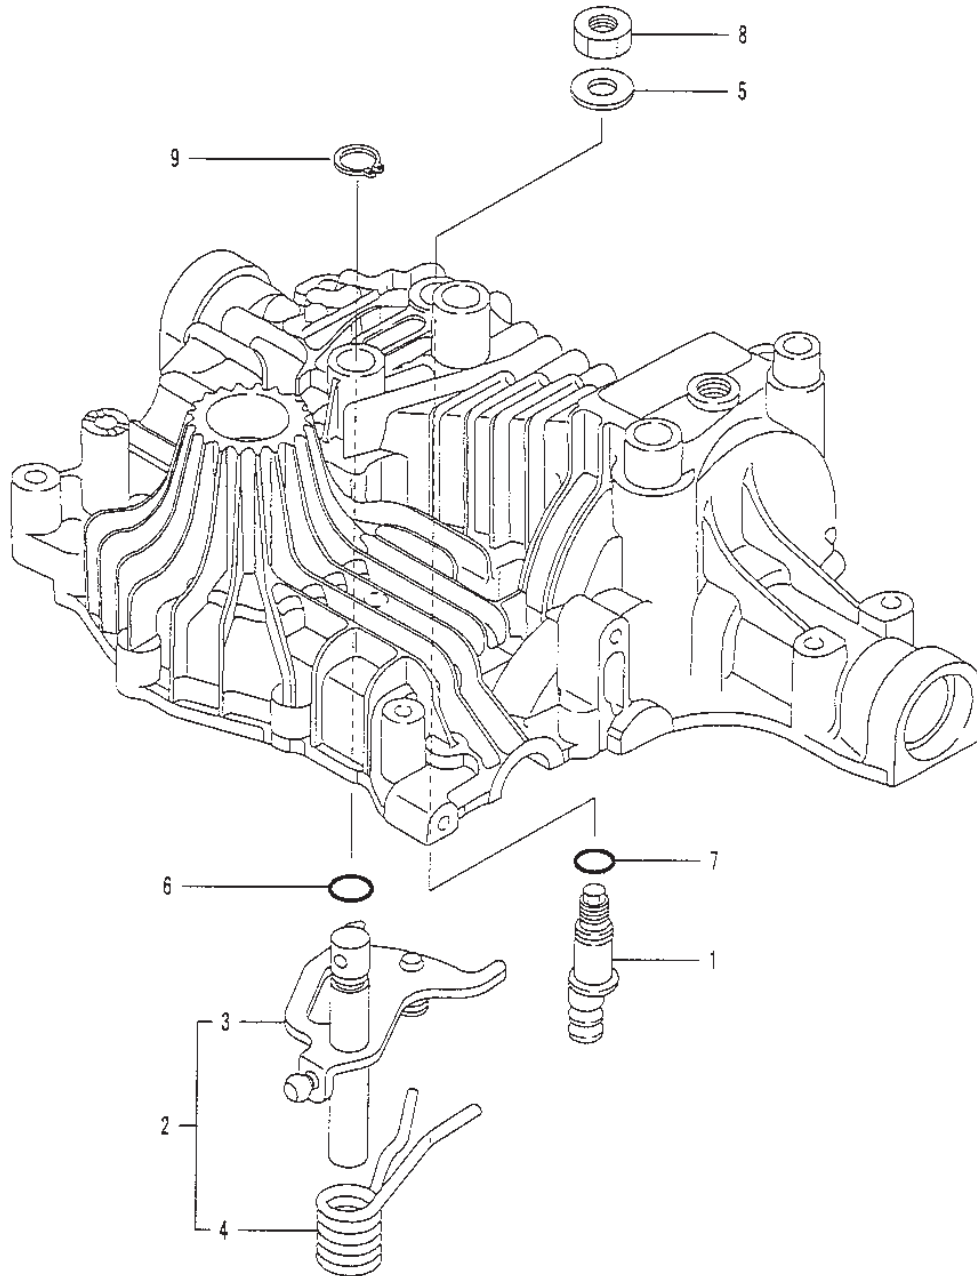

Utgåva Issue 45 - 2014		Kanzaki Transaxel K-61E Neutralarm		Kanzaki Transaxle K-61E Neutral Centering	
Pos. Fig.	Antal Quantity	Art nr Part No	Benämning	Description	Anmärkning Notes
1	1	1139-1032-01	Vridcentrum	Fulcrum	
2	1	1139-1051-01	Reglageaxel Kpl	Control Shaft Assy	Inkl. pos. 3-4
5	1	1139-1102-01	Bricka	Washer	
6	1	1139-1114-01	O-Ring	O-Ring	
7	1	1139-1117-01	O-Ring	O-Ring	
8	1	1139-1127-01	Mutter	Nut	
9	1	1139-1052-01	Låsring	Snap Ring