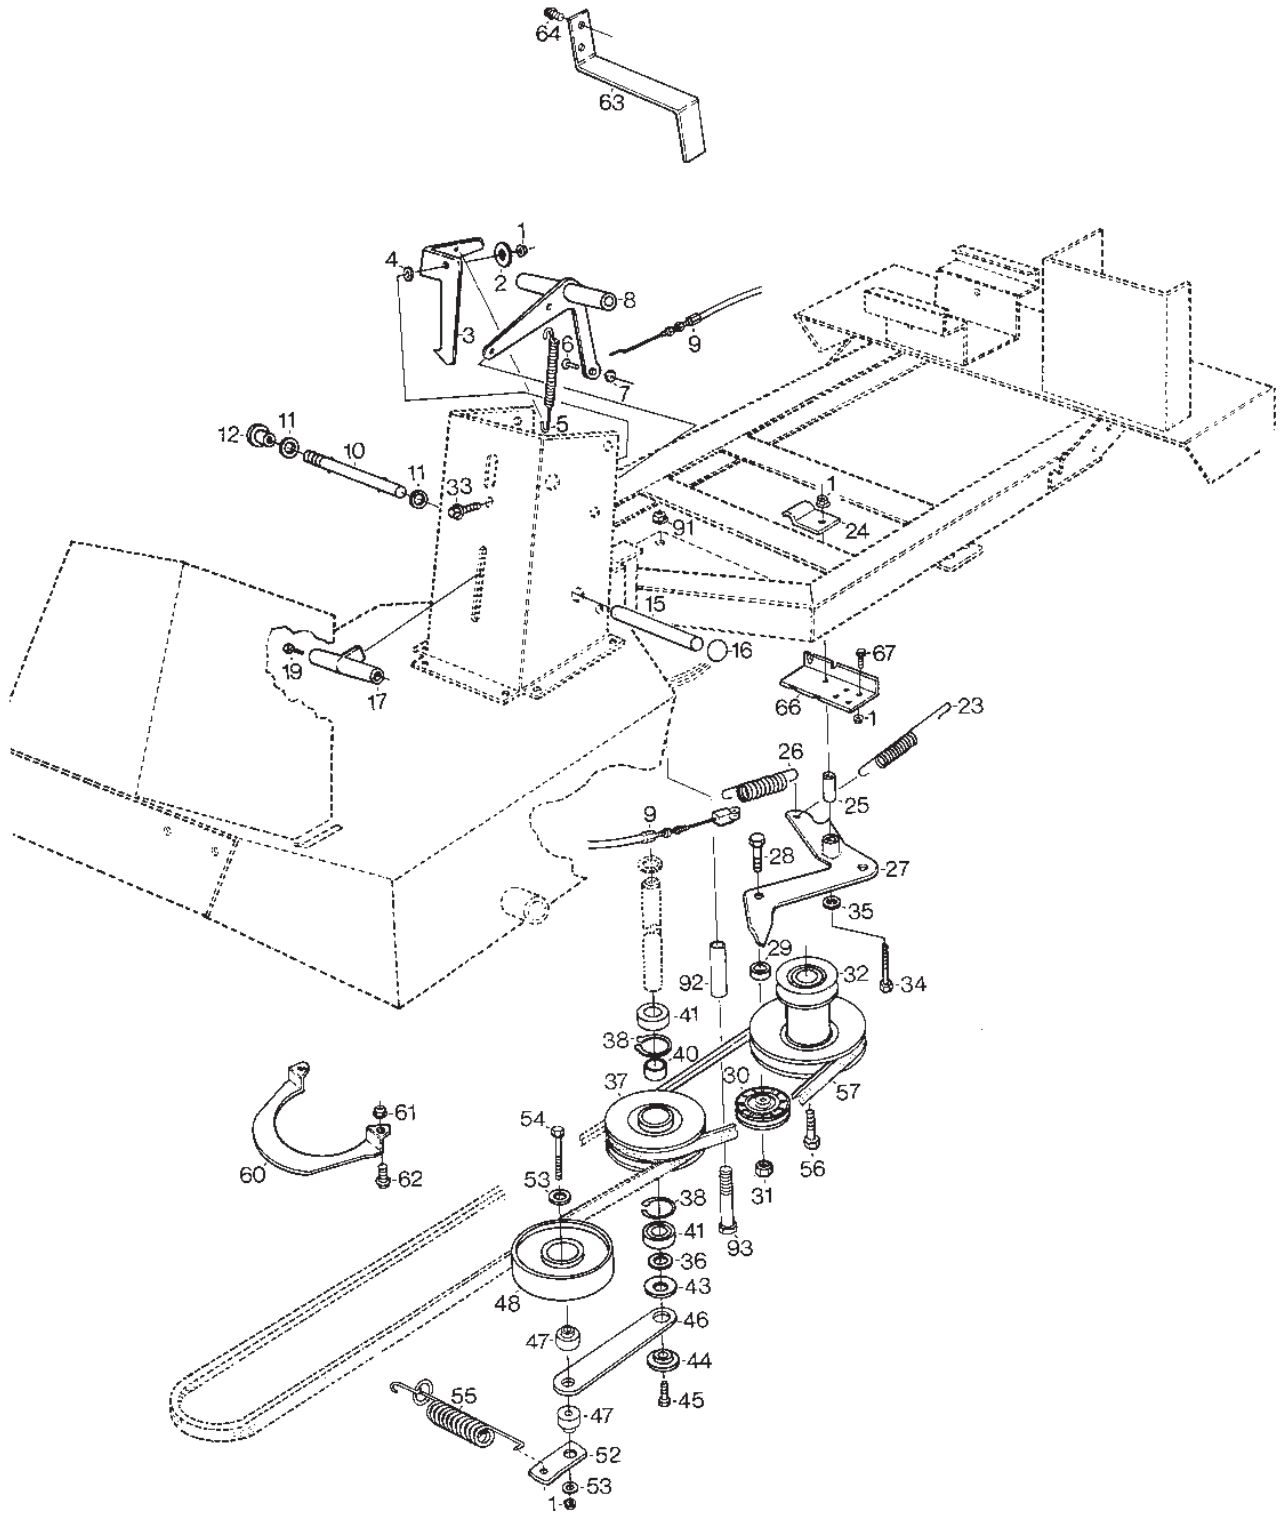

Utgåva Issue 45 - 2014		Power Take Off			
Pos. Fig.	Antal Quantity	Art nr Part No	Benämning	Description	Anmärkning Notes
1	3	9739-0831-22	Mutter	Nut	
2	1	1134-0143-00	Bricka	Washer	
3	1	1134-2453-01	Låshake	Locking Pawl	
4	1	9695-0002-00	Bricka	Washer	
5	1	1131-1497-01	Fjäder	Brake Spring	
8	1	1134-1396-02	Spak	Lever	1442,1443,1446
8	1	1134-0027-01	Reglagespak	Control Lever	
9	1	1134-3573-01	Wire (Kraft)	Cable	
10	1	1134-1972-01	Urkopplingsspak	Disengaging Lever	
11	2	9699-0025-02	Bricka	Washer	
12	1	1134-0583-00	Knopp	Knob	
15	1	1134-0022-00	Reglagestång	Control Rod	
16	2	9672-0004-02	Starlock	Starlock	
17	1	1134-0153-00	T-Handtag	Handle Gear Shifter	
19	1	9847-8016-16	Skruv	Screw	
23	1	1131-1506-00	Fjäder	Spring	
25	1	1134-1565-01	Distans	Spacer	
26	1	1134-1242-02	Fjäder	Spring	
27	1	1134-2018-01	Spännarm Kpl	Tensioning Arm	
28	1	9997-1030-16	Skruv	Screw	
30	1	1134-9027-01	Spännrulle (Svart)	Tension Roller (Black)	
31	1	9799-1031-02	Mutter	Nut	
32	1	9997-1450-16	Skruv	Screw	Tillbehör/accessory
32	1	1134-3394-01	Motorremskiva	Engine Belt Pulley	
33	1	9959-0820-16	Skruv	Screw	
34	1	9997-0850-16	Skruv	Screw	
35	1	9699-0056-02	Bricka	Washer	
36	1	1134-0052-00	Distans	Spacer	
37	1	1134-1769-02	Remskiva	Belt Pulley	
38	2	9651-0040-04	Spårring Sgh 40	Circlip	
40	1	1134-0051-09	Distans	Spacer	
41	2	9549-0019-00	Kullager	Ball Bearing	
43	1	9699-0109-02	Bricka	Washer	
44	1	1134-0222-00	Bricka	Washer	
45	1	9959-1025-16	Skruv	Screw	
46	1	1134-1730-01	Spännhjulsarm	Tensioning Wheel Arm	
47	2	1134-1888-01	Distans	Spacer	
48	1	1134-1770-01	Spännhjul Kpl	Tension Roller	
52	1	1134-1893-01	Fjäder	Spring	
53	2	9699-0062-02	Bricka	Washer	
54	1	9997-0865-12	Skruv	Screw	
55	1	1134-1322-01	Fjäder	Tensioning Wheel Spring	
56	1	9987-5338-12	Skruv	Screw	
57	1	1134-9012-01	Kilrem	V-Belt	= 9585-0056-00
60	1	1134-3654-01	Fingerskydd 5-01 24	Guard	
61	2	9739-0631-22	Mutter	Nut	
62	2	9959-0612-16	Skruv	Screw	
63	1	1134-2381-01	Remstyrning	Belt Guide	
64	2	9942-0816-16	Skruv	Screw