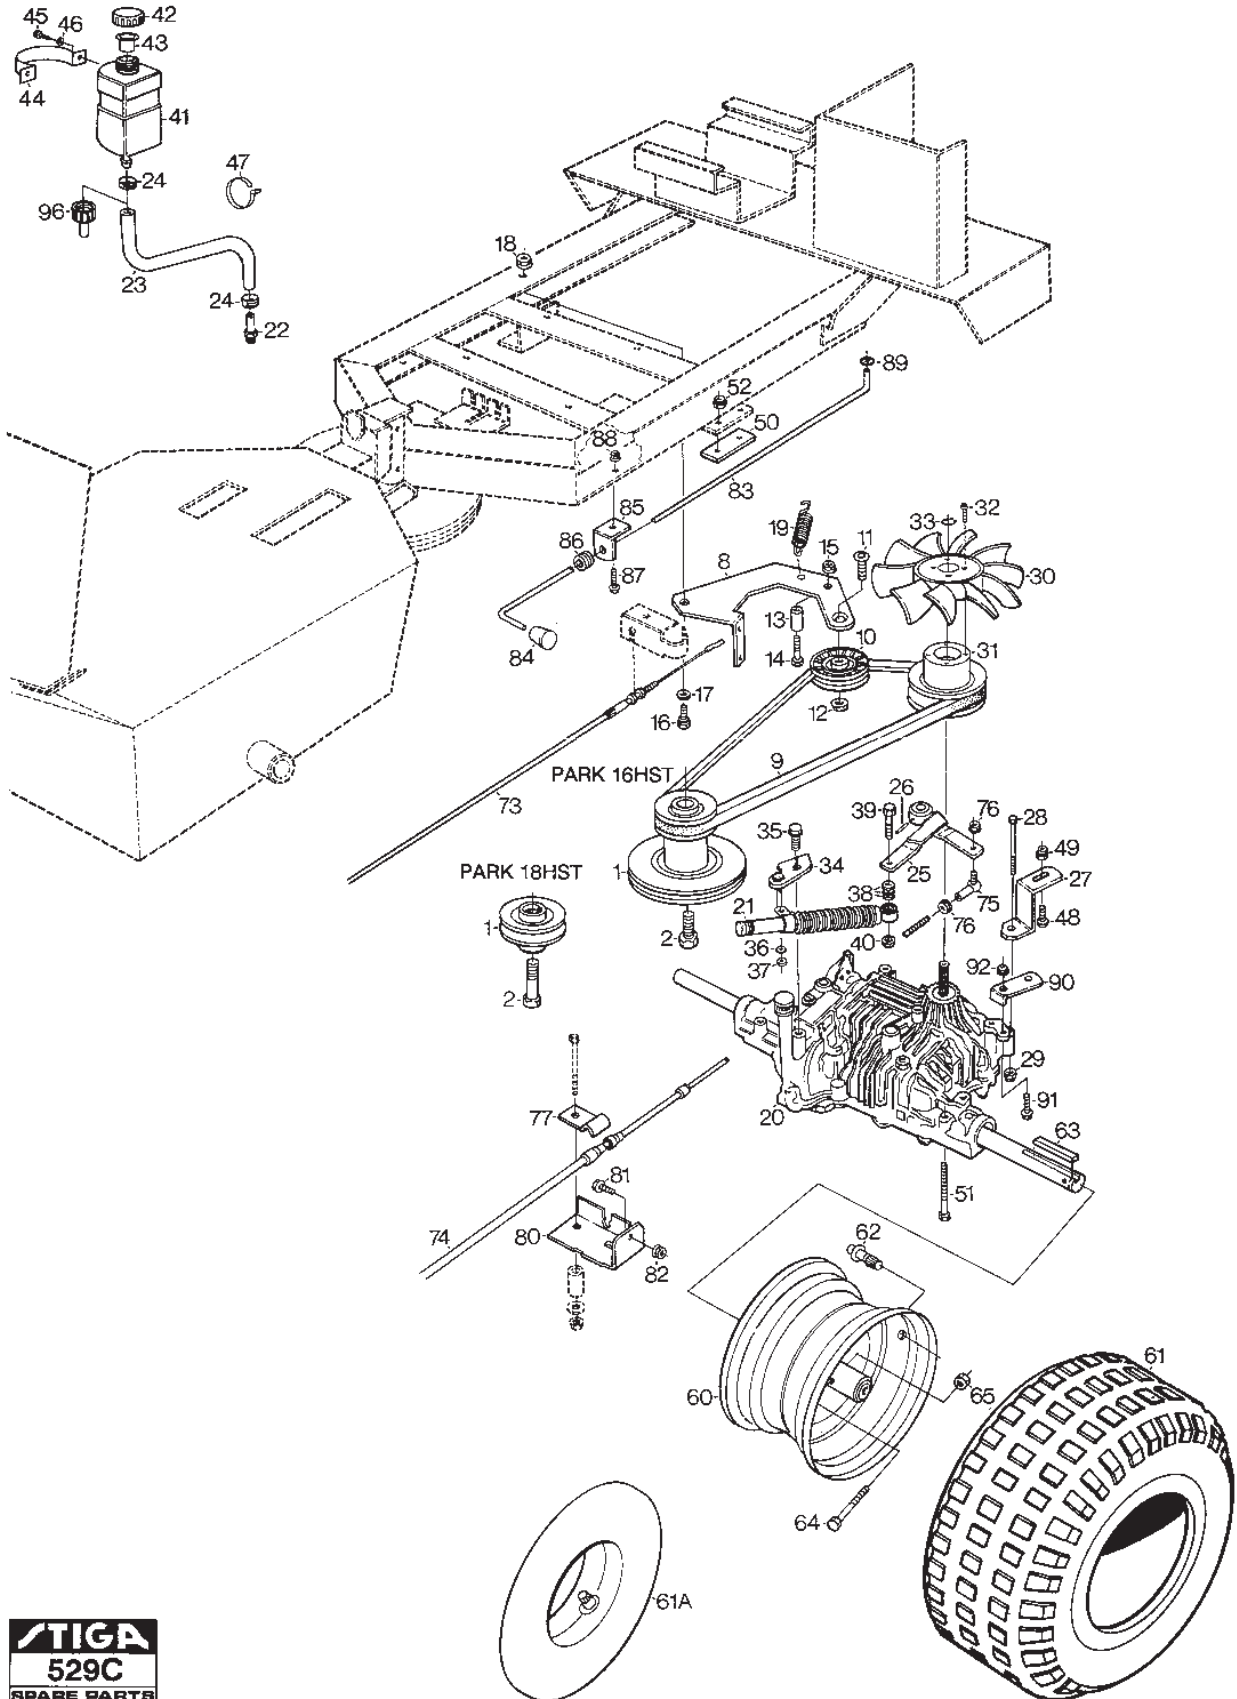

Utgåva Issue 45 - 2014		Transmission		Transmission	
Pos. Fig.	Antal Quantity	Art nr Part No	Benämning	Description	Anmärkning Notes
62	2	9545-0500-00	Ventil	Valve Assy.	
63	2	1134-3383-01	Kil	Key	
64	2	9997-0845-12	Skruv	Screw	
65	2	9747-0831-02	Mutter | Låsmutter	Nut	
73	1	1134-3584-01	Wire	Wire	
74	1	1134-2766-02	Fartreglagewire	Speed Control Wire	
75	1	9570-0001-00	Vinkellänk As8 Din 71802M5 | Länk	Elbow Link | Joint	
76	2	9739-0531-22	Mutter	Nut	
77	1	1134-2021-01	Växelwirefäste	Clamp	
80	1	1134-3395-01	Fäste 24 (5-01)	Attachment	
81	2	9959-0816-16	Skruv	Screw	
82	2	9739-0831-22	Mutter	Nut	
83	1	1134-3378-01	Reglagestång	Control Rod	
84	1	1134-2786-01	Knopp	Knob	
85	1	1134-2789-01	Fäste	Bracket	
86	1	1134-2790-01	Kabelgenomföring	Cable Protection	
87	1	9959-0816-16	Skruv	Screw	
88	1	9739-0831-22	Mutter	Nut	
89	1	9675-0012-02	Starlock	Locking washer	
90	1	1134-3375-01	Fäste	Attachment	
91	1	9997-0616-16	Skruv	Screw	
92	1	9739-0631-22	Mutter	Nut	
96	1	9404-0500-00	Påfyllnadspip	Oil Fill Nipple