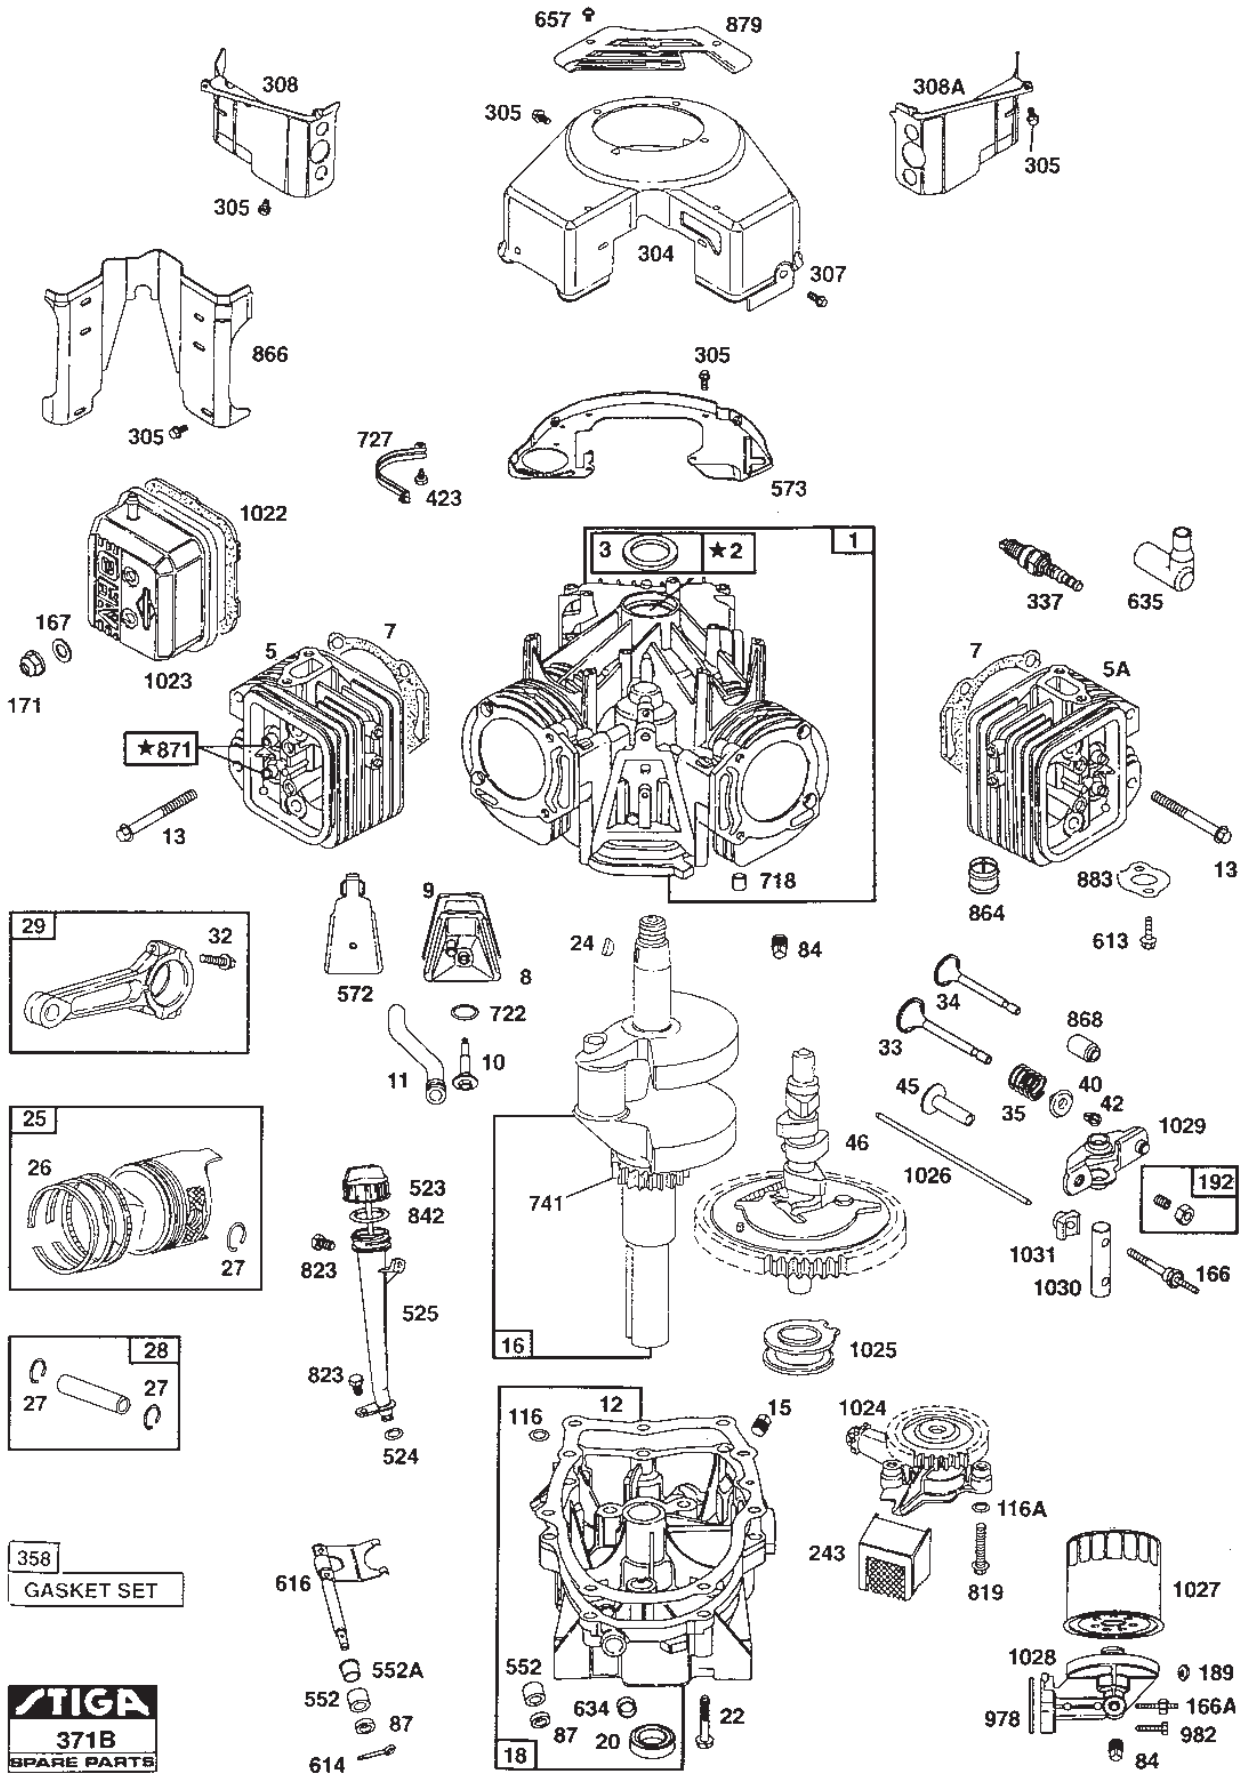

Utgåva Issue 45 - 2014		Cylinder Vevhus	Cylinder Crankcase		
Pos. Fig.	Antal Quantity	Art nr Part No	Benämning	Description	Anmärkning Notes
1	1	807511	Cylinder	Cylinder	
2	1	805107	Bearing	Bearing	
3	1	805101	Oil seal	Oil seal	
5	1	807987	Topplock	Cylinder Head	
5	1	807988	Topplock	Cylinder Head	
7	2	807986	Packning	Gasket	
8	1	807795	Vevhusventilation	Breather	
9	1	805379	Packning	Gasket	
10	1	805751	Skruv	Screw	
11	1	805362	Rör	Tube	
12	1	805112	Packning	Gasket	
13	8	805097	Skruv	Screw	
15	1	805048	Oil drain plug	Oil drain plug	
16	1	807586	Crankshaft	Crankshaft	
18	1	807638	Crankcase	Crankcase	
20	1	805049	Oil seal	Oil seal	
22	9	805017	Skruv	Screw	
24	1	805016	Kil	Key	
25	2	807619	Kolv	Piston	STD
25	2	807811	Kolv	Piston	0.030" oversize
25	2	807809	Kolv	Piston	0.020" oversize
25	2	807807	Kolv	Piston	0.010" oversize
26	2	807620	Ring set	Ring set	STD
26	2	807812	Foam grip	Ring set	0.030" oversize
26	2	807810	Breather assy	Ring set	0.020" oversize
26	2	807808	Breather body	Ring set	0.010" oversize
27	4	805099	Låsring	Lock	
28	2	807621	Kolvspind	Piston Pin	
29	2	807622	Connecting Rod	Connecting Rod	
32	4	805395	Skruv	Screw	
33	2	805089	Exhaust valve	Exhaust valve	
34	2	805090	Insugningsventil	Intake valve	
35	4	805937	Fjäder	Spring	
40	4	805092	Retainer	Retainer	
42	4	805161	Retainer	Retainer	
45	4	805354	Valve tappet	Valve tappet	
46	1	807542	Kamaxel	Camshaft	
84	2	91488	Plugg	Plug	
87	1	805054	Seal	Seal	
116	1	805198	O-ring	O-ring	
116	2	805058	O-ring	O-ring	
166	1	805073	Stud	Stud	
166	4	805343	Stud	Stud	
167	4	805420	Bricka	Washer	
171	4	805019	Mutter	Nut	
189	2	805449	Bricka	Washer	
192	2	807623	Skruv	Screw	
243	1	805964	Oil screen	Oil screen	
304	1	807899	Bearing	Blower housing