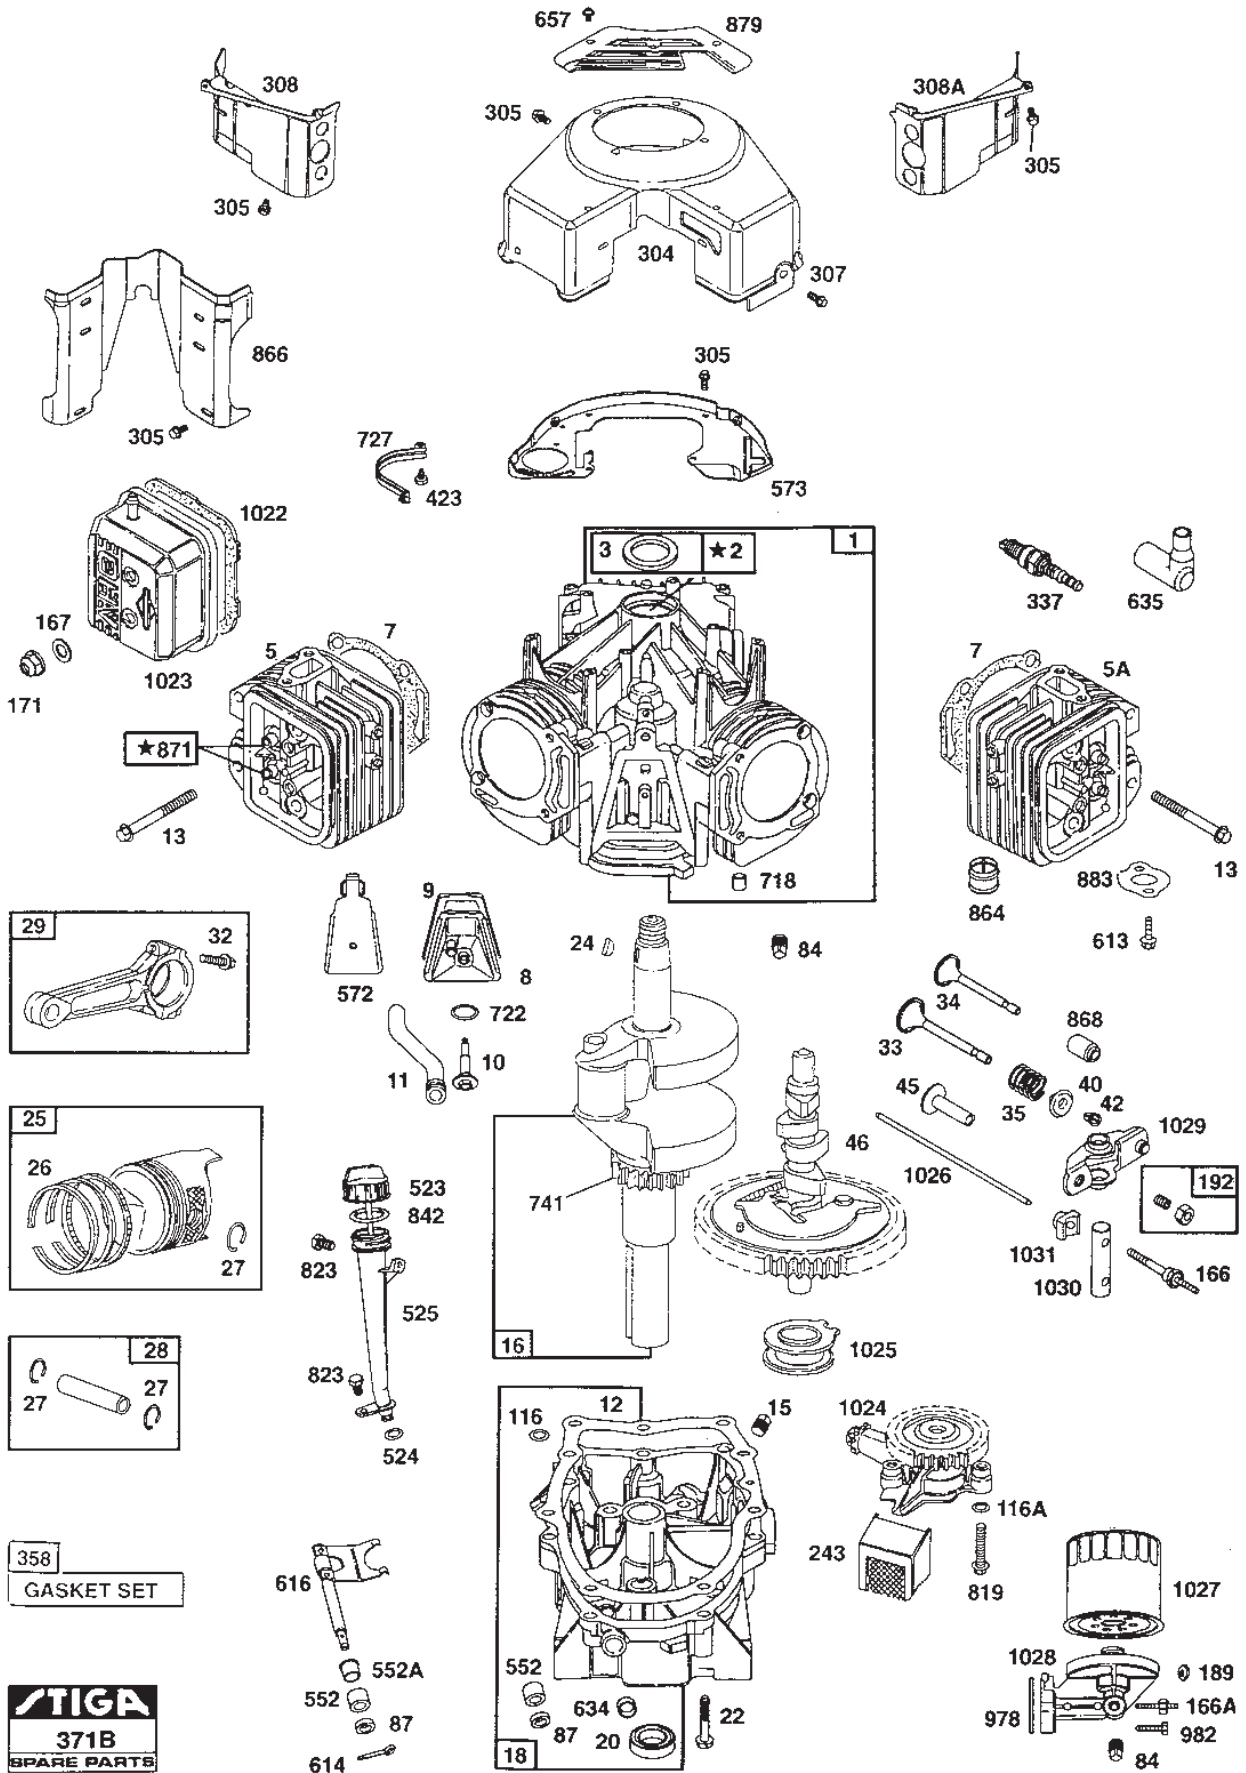

Utgåva Issue 45 - 2014		Cylinder Vevhus	Cylinder Crankcase		
Pos. Fig.	Antal Quantity	Art nr Part No	Benämning	Description	Anmärkning Notes
305	12	805406	Skruv	Screw	
307	2	805025	Skruv	Screw	
308	1	807098	Ledplåt	Air Guide	
308	1	807097	Ledplåt	Air Guide	
337	2	491055	Spark plug-long thr	Spark plug-long thr.	Champion RC-12YC
337	2	9400-0244-00	Tändstift	Spark Plug	Champion RC-12YC
358	1	807989	Packningssats	Gasket set	Märkta/marked S
423	2	805260	Skruv	Screw	
523	1	807985	Clevis pin	Oil dipstick	
524	1	805011	Oil seal	Oil seal	
525	1	807611	Påfyllningsrör	Oil filler tube	
552	1	805413	Bussning	Bushing	
552	1	805412	Bussning	Bushing	
572	1	805197	Baffle	Baffle	
573	1	807663	Back plate	Back plate	
613	4	805158	Skruv	Screw	
614	1	805417	Saxpinne	Cotter pin	
616	1	807596	Governor fork	Governor fork	
634	1	805416	Bricka	Washer	
635	2	805529	Tändstiftsskydd	Spark plug elbow	
657	2	805009	Skruv	Screw	
718	2	805103	Styrpinne	Dowel pin	
722	1	805483	Seal	Seal	
727	1	805505	Shield	Shield	
741	1	805675	Gear	Gear	
819	2	805057	Skruv	Screw	
823	2	805317	Skruv	Screw	
842	1	270920	Tätning	Seal	
864	2	805083	Avgasport	Exhaust port liner	
866	1	805738	Valley cover	Valley cover	
868	4	805094	Seal	Seal	
871	4	805084	Valve guide	Valve guide	
879	1	805841	Förgasarkåpa	Carburettor Cover	
883	2	805024	Packning	Gasket	
978	1	805250	Packning	Gasket	
982	2	805030	Skruv	Screw	
1022	2	806039	Packning	Gasket	
1023	2	805100	Valve cover	Valve cover	
1024	1	807546	Oil pump	Oil pump	
1025	1	805313	Governor slider	Governor slider	
1026	2	805352	Stötstång (stål)	Push rod (steel)	
1026	2	805617	Stötstång (alum)	Push rod (alum)	
1027	1	492932	Oljefilter	Oil Filter	
1028	1	805292	Oljefilteradapter	Oil filter adapter	
1029	4	808096	Vipparm	Rocker arm	
1030	2	805342	Axel	Shaft	
1031	4	805341	Fäste	Support