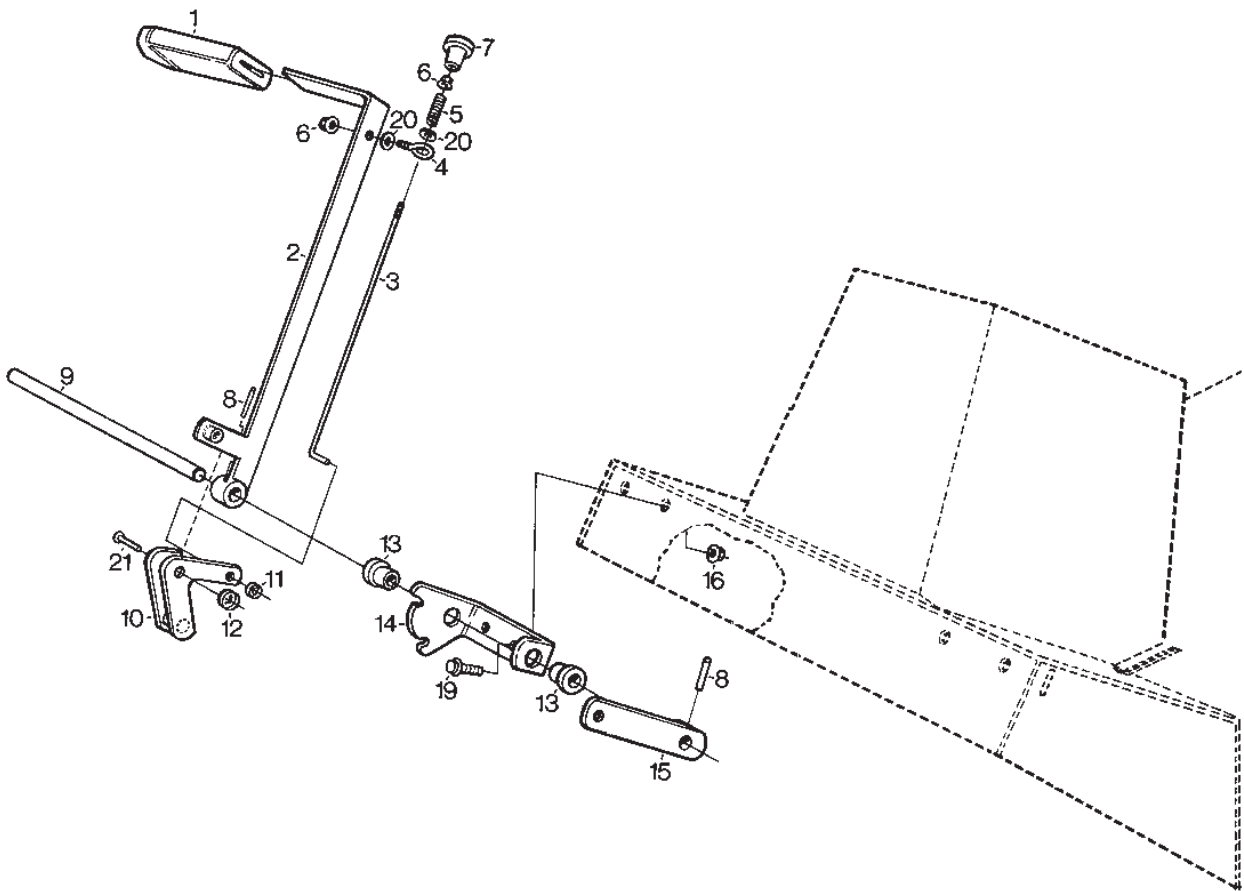

Utgåva Issue 45 - 2014		Manuell Redskapslyft		Manual Lifting Device	
Pos. Fig.	Antal Quantity	Art nr Part No	Benämning	Description	Anmärkning Notes
0	1	1134-0410-08	rödskapslyft Smstpark	Lifting Device Assy	
1	1	9403-0110-01	Höjdinst.Handtag Ej Kapad	Handle	
2	1	1134-0859-03	Svärd	Bar	
3	1	1134-0858-00	Tryckstång	Push Rod	
4	1	1134-1889-01	Skruvögla	Eye Bolt	
5	1	1111-0053-00	Fjäder	Spring	
6	2	9739-0631-22	Mutter	Nut	
7	1	1134-0583-00	Knopp	Knob	
8	2	9595-0258-00	Spännstift	Locating Pin	
9	1	1134-1884-01	Lyftaxel	Lifting Shaft	
10	1	1134-2911-01	Låshake	Locking Pawl	
11	1	9675-0008-02	Starlockbricka	Starlock	
12	1	9675-0012-02	Starlock	Locking washer	
13	2	1134-2684-01	Lager	Bearing	
14	1	1134-0536-00	Lyftsegment	Locking Plate	
15	1	1134-0857-00	Arm Kpl.	Arm	
16	2	9739-1031-22	Mutter	Nut	
19	2	9959-1020-16	Skruv	Screw	
20	2	9699-0025-02	Bricka	Washer	
21	1	9646-0099-22	Nit Kn 8X30	Rivet