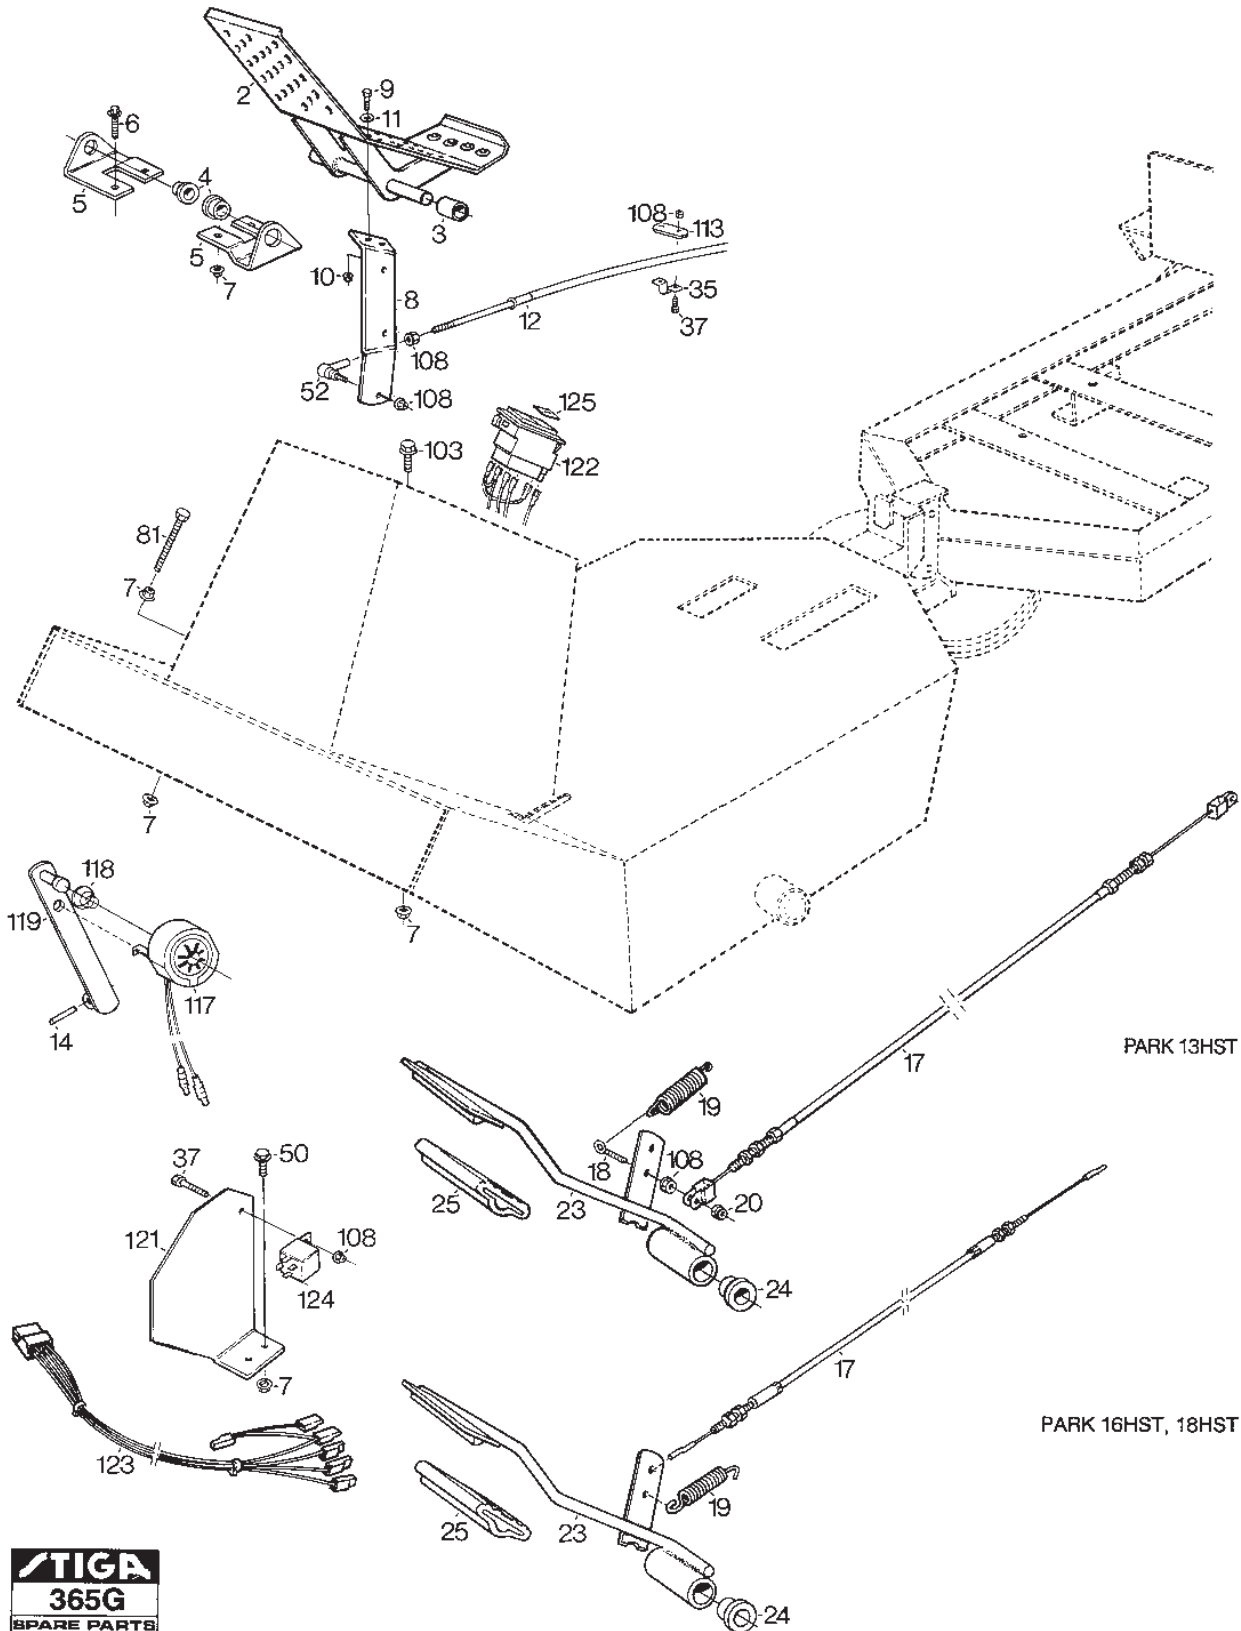

Utgåva Issue 45 - 2014		Drivpedal Farthållare		Drive Pedal Cruise Control	
Pos. Fig.	Antal Quantity	Art nr Part No	Benämning	Description	Anmärkning Notes
2	1	1134-3706-01	Pedal	Pedal	
3	1	1134-2849-01	Slang	Rubber Hose (30 Mm)	L = 30 mm
4	2	1134-2780-01	Lager	Bearing	
5	2	1134-2700-01	Fäste	Bracket	
6	2	9959-0820-16	Skruv	Screw	
7	7	9739-0831-22	Mutter	Nut	
8	1	1134-3704-01	Konsol 5-01 24	1134-3997-01+1134-4010-01	
9	2	9997-0520-16	Skruv	Screw	
10	2	9739-0531-22	Mutter	Nut	
11	2	9699-0087-02	Bricka	Washer	
12	1	1134-2766-02	Fartreglagewire	Speed Control Wire	
14	1	9595-0235-00	Spännstift	Pin	
17	1	1134-3584-01	Wire	Wire	
19	1	1131-1506-00	Fjäder	Spring	
23	1	1134-3450-01	Bromspedal (vä sida)	Brake pedal (L. H.)	
24	1	1134-9024-01	Lager (4 St)	Bearing	Sats 4 st/kit of 4
25	1	1134-0269-00	Pedalgummi	Pedal Rubber	
35	1	1134-0266-00	Plåt | Fästbygel	Plate | Attaching Clamp	
37	3	9997-0520-16	Skruv	Screw	
50	2	9959-0816-16	Skruv	Screw	
52	1	9570-0001-00	Vinkellänk As8 Din 71802M5 | Länk	Elbow Link | Joint	
81	1	9997-0870-16	Skruv	Screw	
103	1	9959-0816-16	Skruv	Screw	
108	5	9739-0531-22	Mutter	Nut	
113	1	1134-0267-00	Plåt | Underläggsbleck	Plate | Clamp Plate	
117	1	1134-2859-01	Magnet	Magneto	
118	1	1134-2858-01	Fjäder	Spring	
119	1	1134-2862-01	Arm Kpl.	Lever	
121	1	1134-2866-02	Plåt	Plate	
122	1	1134-2857-01	Brytare	Switch	Farthåll/cruise contr
123	1	1134-3640-01	Kabelhärva	Harness	
124	1	1134-2871-01	Relä | Relä	Relay	
125	1	1134-2902-01	Symbolplatta (Grön)	Symbol Plate-Cruise Contr