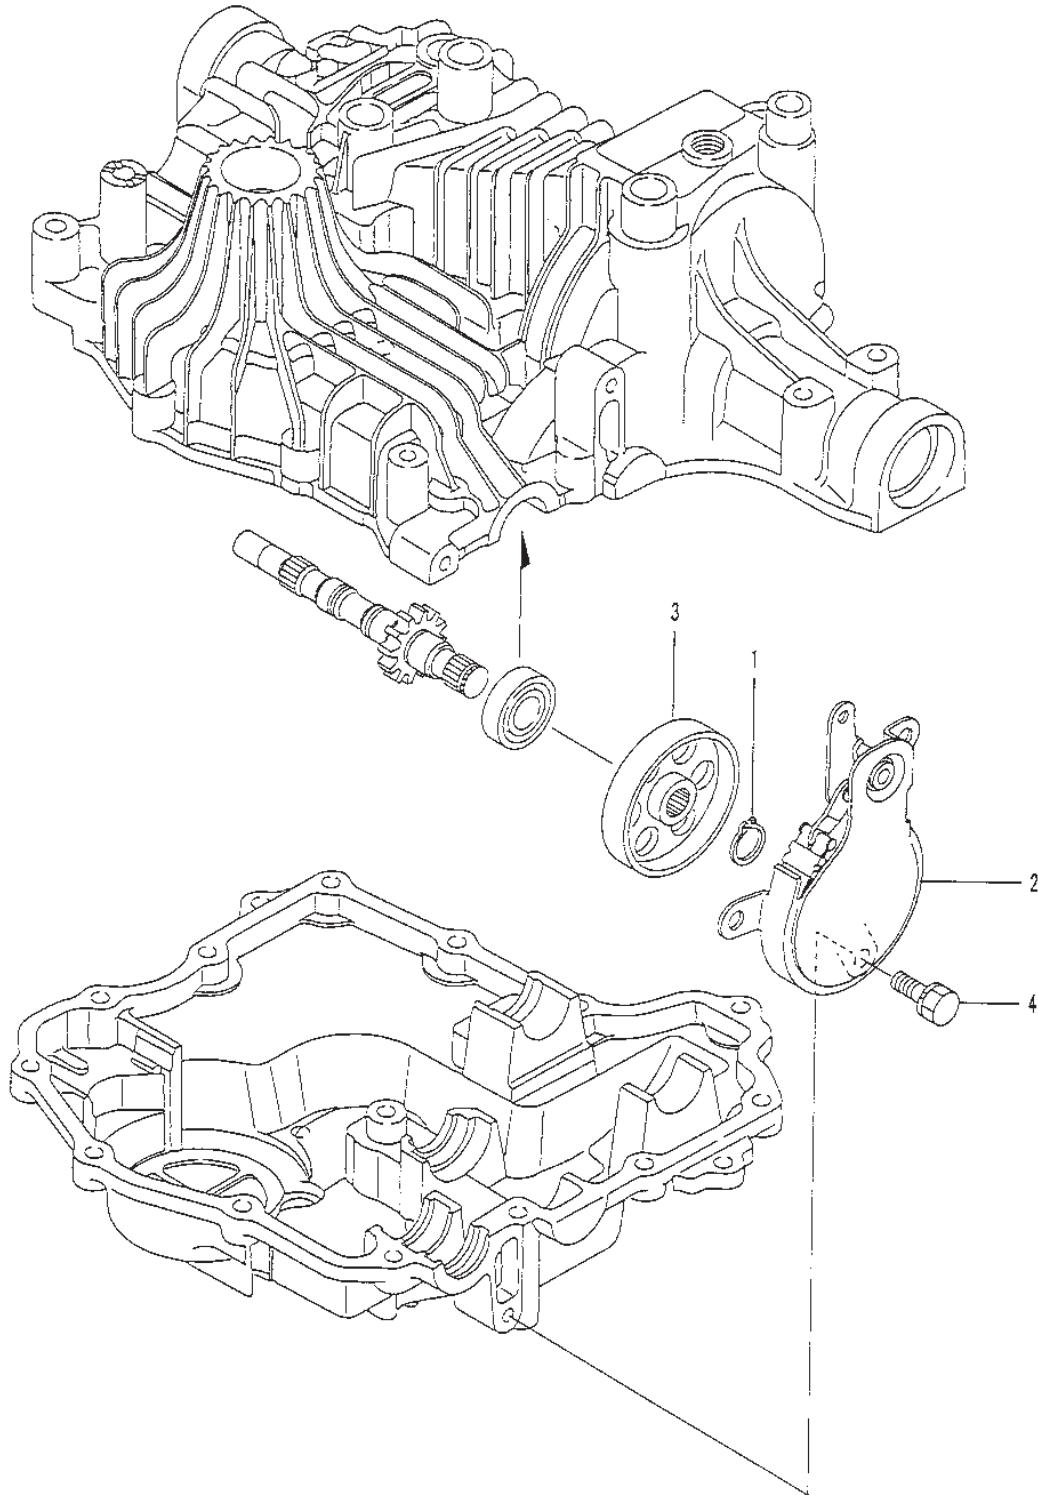

Utgåva Issue 45 - 2014		Kanzaki Transaxel K-61E Broms Kanzaki Transaxle K-61E Brake			
Pos. Fig.	Antal Quantity	Art nr Part No	Benämning	Description	Anmärkning Notes
1	1	1139-1021-01	Låsring	Snap Ring	
2	1	1139-1137-01	Bromsband	Brake Band	
3	1	1139-1047-01	Bromstrumma	Brake Drum	
4	3	1139-1122-01	Bult	Bolt