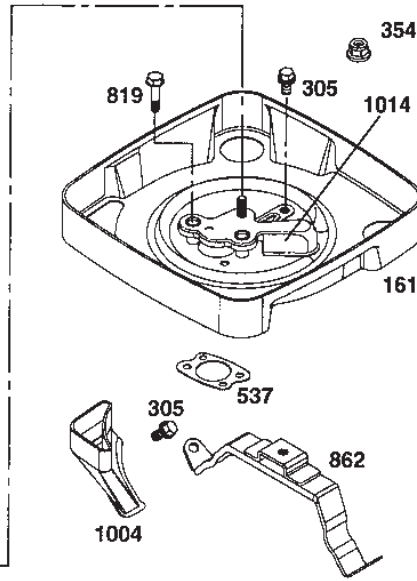

121 CARBURETOR KIT

358 GASKET SET