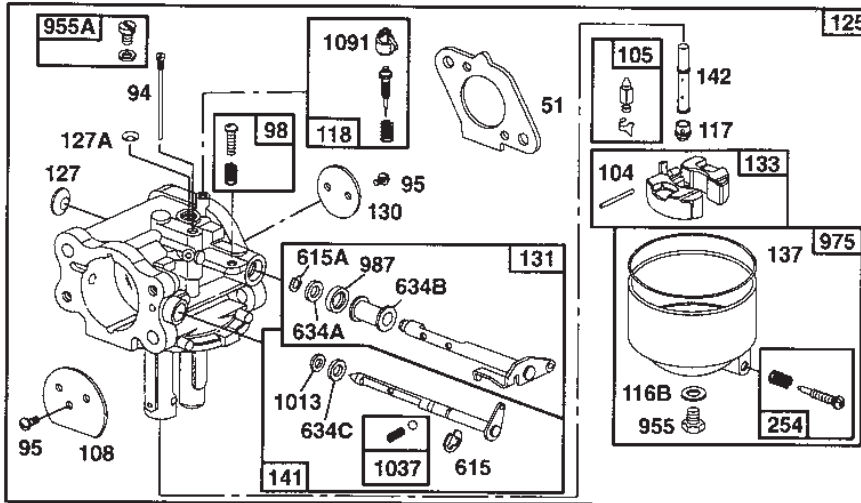

Utgåva Issue 45 - 2014		Cylinder Vevhus	Cylinder Crankcase		
Pos. Fig.	Antal Quantity	Art nr Part No	Benämning	Description	Anmärkning Notes
305	12	805406	Skruv	Screw	
307	2	805025	Skruv	Screw	
308	1	807098	Ledplåt	Air Guide	
308	1	807097	Ledplåt	Air Guide	
337	2	491055	Spark plug-long thr	Spark plug-long thr.	Champion RC-12YC
337	2	9400-0244-00	Tändstift	Spark Plug	Champion RC-12YC
358	1	807989	Packningssats	Gasket set	Märkta/marked S
423	2	805260	Skruv	Screw	
523	1	807985	Clevis pin	Oil dipstick	
524	1	805011	Oil seal	Oil seal	
525	1	807611	Påfyllningsrör	Oil filler tube	
552	1	805413	Bussning	Bushing	
552	1	805412	Bussning	Bushing	
572	1	805197	Baffle	Baffle	
573	1	807663	Back plate	Back plate	
613	4	805158	Skruv	Screw	
614	1	805417	Saxpinne	Cotter pin	
616	1	807596	Governor fork	Governor fork	
634	1	805416	Bricka	Washer	
635	2	805529	Tändstiftsskydd	Spark plug elbow	
657	2	805009	Skruv	Screw	
718	2	805103	Styrpinne	Dowel pin	
722	1	805483	Seal	Seal	
727	1	805505	Shield	Shield	
741	1	805675	Gear	Gear	
819	2	805057	Skruv	Screw	
823	2	805317	Skruv	Screw	
842	1	270920	Tätning	Seal	
864	2	805083	Avgasport	Exhaust port liner	
866	1	805738	Valley cover	Valley cover	
868	4	805094	Seal	Seal	
871	4	805084	Valve guide	Valve guide	
879	1	805841	Förgasarkåpa	Carburettor Cover	
883	2	805024	Packning	Gasket	
978	1	805250	Packning	Gasket	
982	2	805030	Skruv	Screw	
1022	2	806039	Packning	Gasket	
1023	2	805100	Valve cover	Valve cover	
1024	1	807546	Oil pump	Oil pump	
1025	1	805313	Governor slider	Governor slider	
1026	2	805352	Stötstång (stål)	Push rod (steel)	
1026	2	805617	Stötstång (alum)	Push rod (alum)	
1027	1	492932	Oljefilter	Oil Filter	
1028	1	805292	Oljefilteradapter	Oil filter adapter	
1029	4	808096	Vipparm	Rocker arm	
1030	2	805342	Axel	Shaft	
1031	4	805341	Fäste	Support	