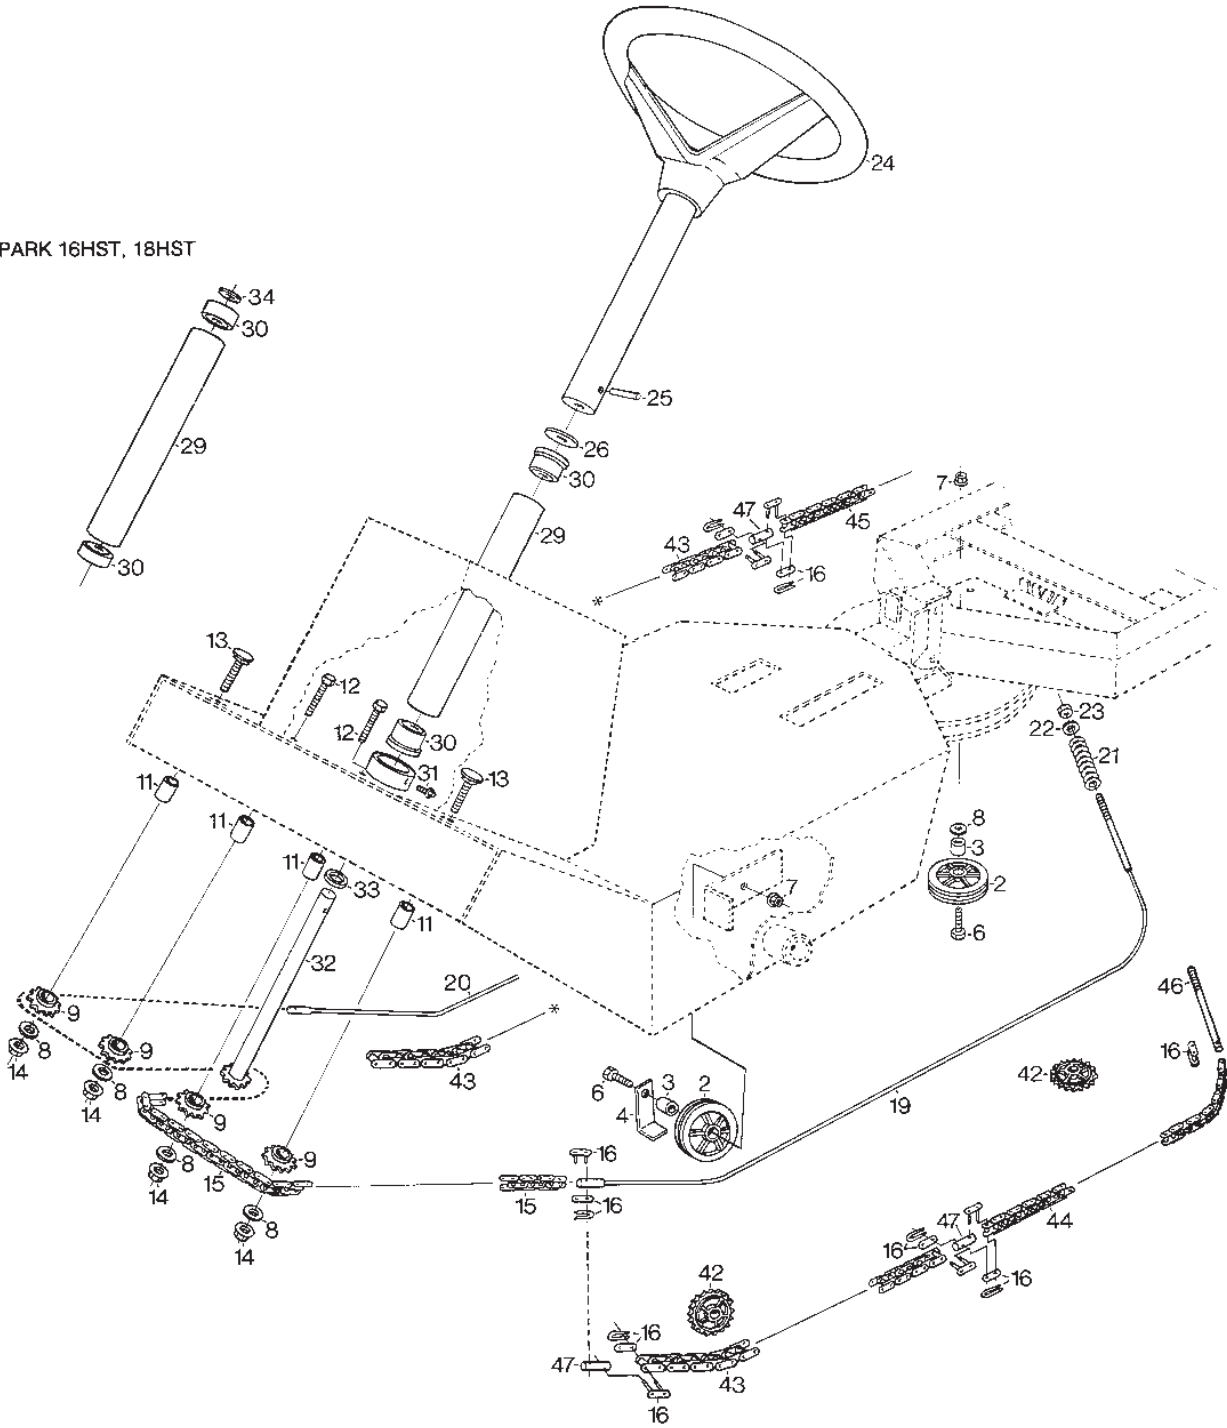

PARK 16HST, 18HST

Utgåva Issue 45 - 2014		Styrning Steering			
Pos. Fig.	Antal Quantity	Art nr Part No	Benämning	Description	Anmärkning Notes
3	3	1134-0041-01	Bussning	Bushing	
4	2	1134-3022-01	Fäste	Bracket	
6	3	9997-1030-16	Skruv	Screw	
7	3	9739-1031-22	Mutter	Nut	
8	5	9699-0035-02	Bricka	Washer	
9	4	1134-2816-01	Kedjehjul	Sprocket	
11	4	1134-0041-02	Bussning	Bushing	
12	2	9997-1040-12	Skruv	Screw	
13	2	9897-1040-12	Skruv	Screw	
14	4	9739-1031-22	Mutter	Nut	
15	1	1134-2820-01	Kedja79 Länkar	Chain W/O Lock	79 länk/links
16	10	1134-2824-01	Kedjelås	Chain Lock	
21	2	1134-2818-01	Fjäder	Spring	
21	2	1134-3817-01	Fjäder	Spring	
22	2	9699-0090-02	Bricka	Washer	
23	2	9747-0831-02	Mutter | Låsmutter	Nut	
24	1	1134-1966-03	Ratt	Steering Wheel	
25	1	9595-0262-00	Spännstift	Locating Pin | Elastic Pin	
26	1	9699-0114-02	Bricka	Washer	1.0 mm
26	1	9699-0103-02	Bricka	Washer	0.5 mm
29	1	1134-3085-01	Rattrör Nedre	Steering Column,Lower	
30	2	9549-0017-00	Kullager	Ball Bearing	
31	2	9942-0612-16	Skruv	Screw	
32	1	1134-3084-01	Rattstång	Steering Rod	
33	1	1134-2837-02	Distans	Spacer	
34	1	9695-0011-00	Bricka	Washer	
42	3	1134-3547-01	Kedjehjul	Sprocket	
43	2	1134-2820-02	Kedja	Chain	41 länk/link
44	1	1134-2820-02	Kedja	Chain	41 länk/link
45	1	1134-2820-04	Kedja	Chain	45 länk/link
46	2	1134-3550-01	Ändnippel (L110)	End Nipple	
47	4	1134-3565-01	Skarvnippel	Connection Nipple