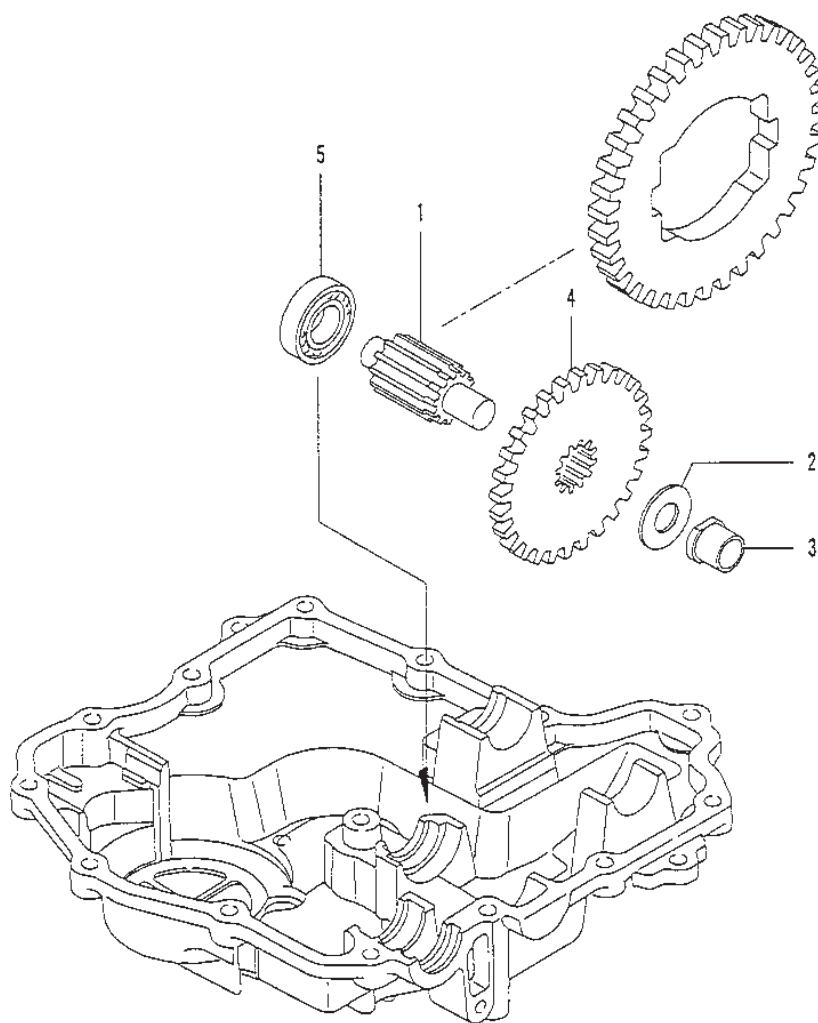

Utgåva Issue 45 - 2014		Kanzaki Transaxel K-61E Slutdrev		Kanzaki Transaxle K-61E Final Pinion	
Pos. Fig.	Antal Quantity	Art nr Part No	Benämning	Description	Anmärkning Notes
1	1	1139-1036-01	Drev	Shaft Final Pinion	
2	1	1139-1037-01	Bricka	Washer	
3	1	1139-1038-01	Bussning	Bushing	
4	1	1139-1048-01	Drev Slutaxel 41T	Gear Final Shaft 41T	41T
5	1	1139-0236-01	Kullager	Ball Bearing