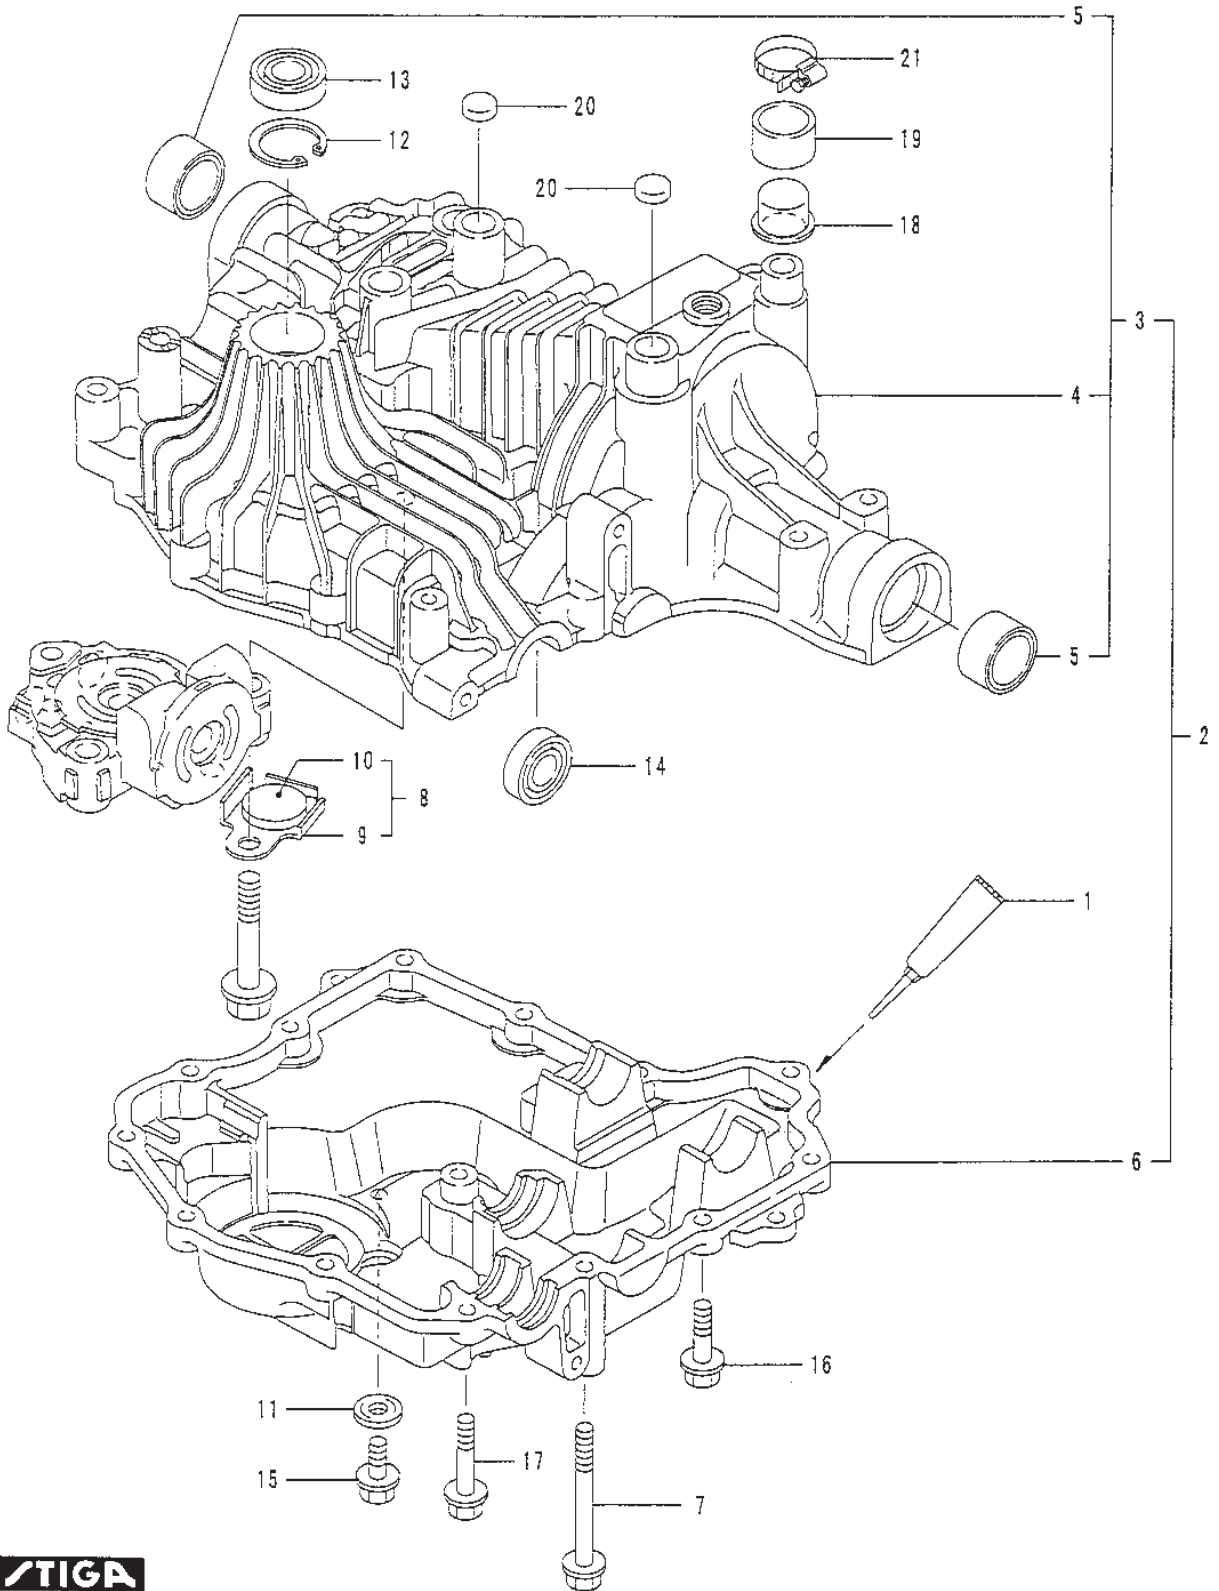

Utgåva Issue 45 - 2014		Kanzaki Transaxel K-61E Transmissionshus		Kanzaki Transaxle K-61E Transmission Case	
Pos. Fig.	Antal Quantity	Art nr Part No	Benämning	Description	Anmärkning Notes
1	1	1139-0223-01	Sealant	Sealant	
2	1	1139-1132-01	Transmissionshus Kpl	Transaxle Case Set	Inkl. pos 3-6
3	1	1139-1133-01	Övre Hus Kpl	Upper Case	Inkl. pos 4-5
6	1	1139-1134-01	Nedre Hus	Lower Case	
7	1	1139-1006-01	Bult	Bolt	
8	1	1139-1007-01	Magnet	Magnet	Inkl. pos 9-10
11	1	1139-1103-01	Bricka	Washer	
12	1	1139-1104-01	Låsring	Snap Ring	
13	1	1139-1119-01	Tätning	Seal 15*35*7	
14	1	1139-1120-01	Tätning	Seal 17*35*7	
15	1	1139-1123-01	Bult	Bolt	
16	11	1139-0244-01	Skruv	Screw	
17	2	1139-1126-01	Skruv	Screw	
18	1	1139-1131-01	Plugg	Plug (20)	
19	1	1139-1130-01	Hylsa	Collar (23X29X17)	
20	2	1139-1050-01	Plugg	Plug	
21	1	1139-1129-01	Slangklämma	Hose Clamp (28)