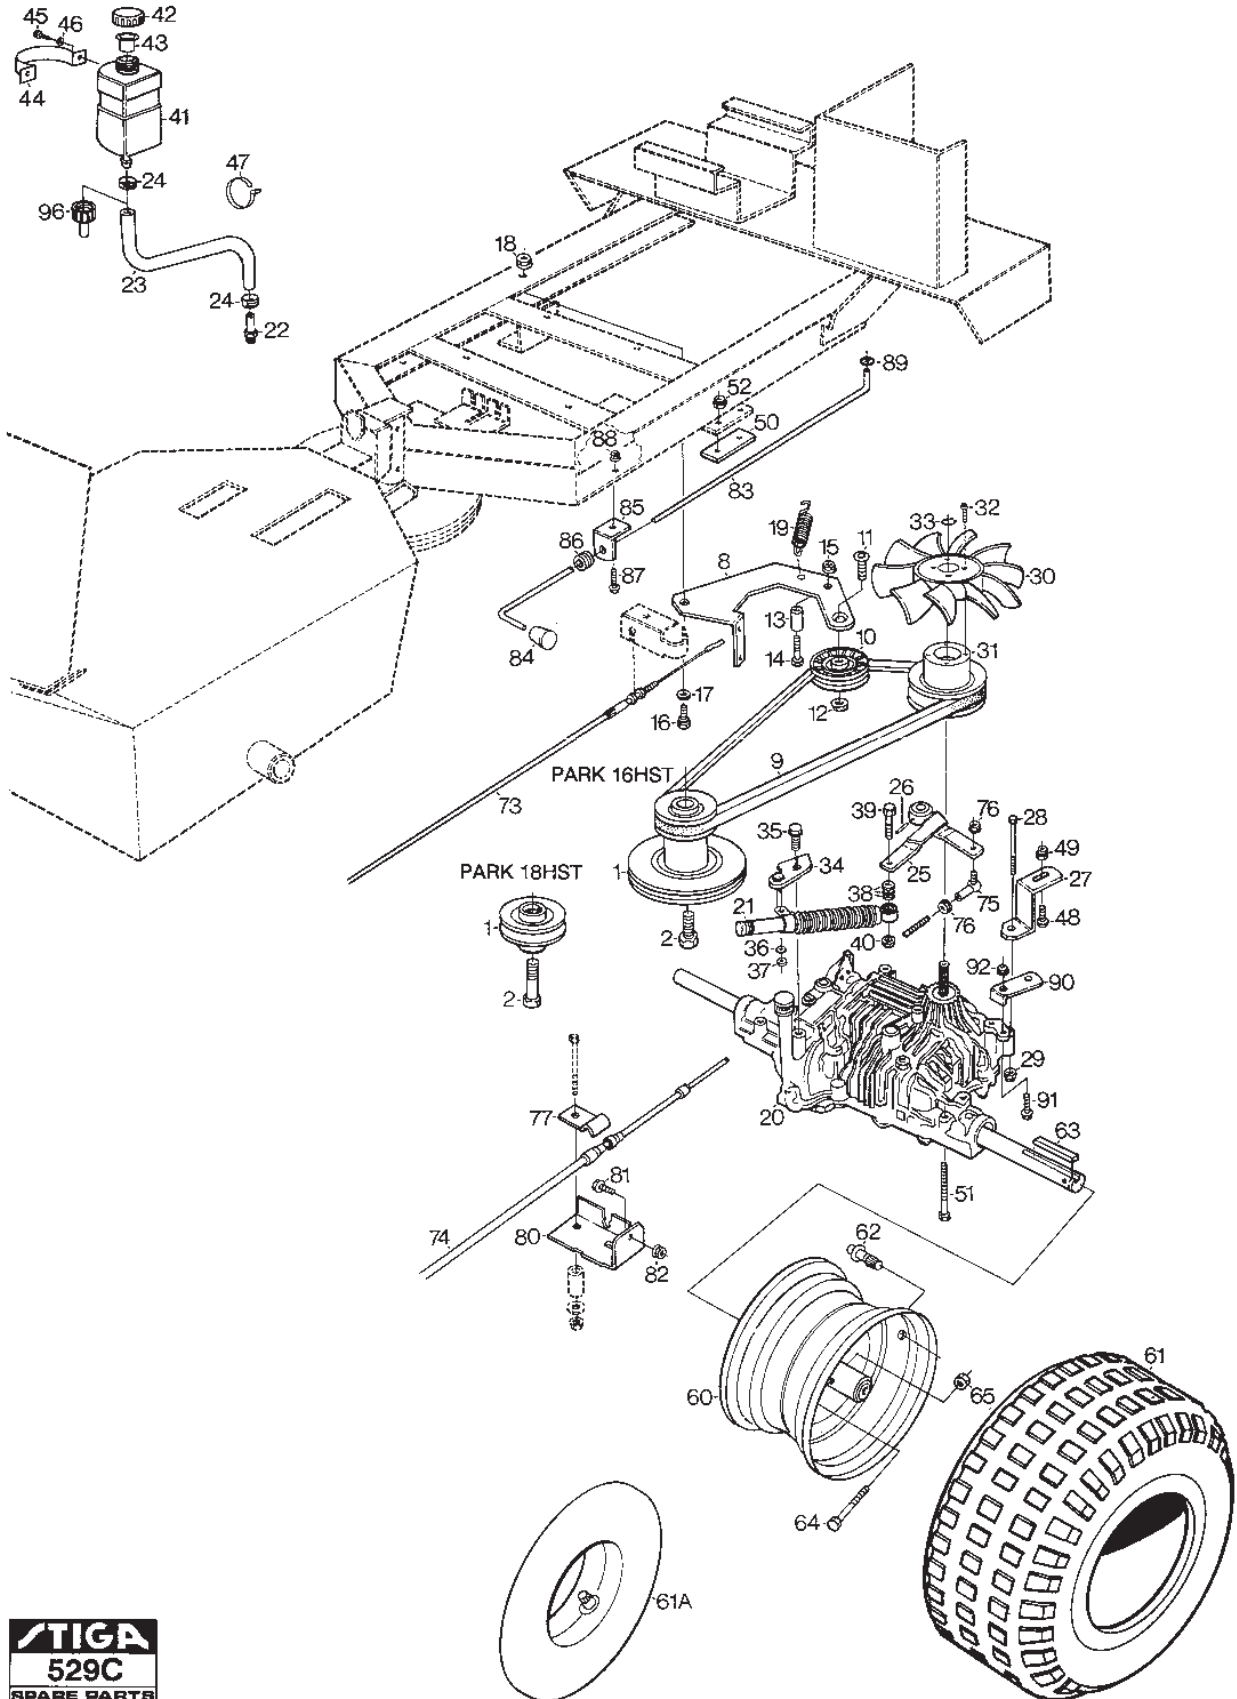

Utgåva Issue 45 - 2014		Transmission			
Pos. Fig.	Antal Quantity	Art nr Part No	Benämning	Description	Anmärkning Notes
1	1	1134-3394-01	Motorremskiva	Engine Belt Pulley	
2	1	9987-5338-12	Skruv	Screw	L = 38 mm
8	1	1134-3583-01	Spännarm	Tension Arm	
9	1	1134-9037-01	Kilrem	V-Belt	= 9585-0084-00
10	1	1134-3459-01	Remskiva | Spännrulle	Belt Pulley | Tension Roller	
11	1	9924-1035-16	Skruv	Screw	
12	1	9799-1031-02	Mutter	Nut	
13	1	1134-3381-01	Distans	Spacer	
14	1	9997-0630-12	Skruv	Screw	
15	1	9739-0631-22	Mutter	Nut	
16	1	1134-0240-00	Skruv	Screw	
17	1	9665-0002-00	Bricka	Washer	
18	1	9739-0831-22	Mutter	Nut	
19	1	1134-3379-01	Fjäder	Spring	
20	1	1134-3365-01	Hydrostat Trans (K61)	Transaxle	Kanzaki K61E
21	1	1139-1001-01	Dämpare	Shock Absorber	
22	1	1134-3389-01	Slangnippel	Hose nipple	
23	1	1134-2779-02	Slang	Tube	
24	2	1134-3499-02	Slangklämma	Hose Clamp	
25	1	1134-3386-01	Ställarm Kpl.	Lever	
26	1	9595-0258-00	Spännstift	Locating Pin	
27	1	1134-3388-01	Svärd	Bar	
28	1	9997-0855-12	Skruv	Screw	
29	1	9747-0831-02	Mutter | Låsmutter	Nut	
30	1	1134-3552-01	Fläkt	Fan	
31	1	1134-3451-01	Remskiva	Belt Pulley	
32	4	9959-0612-16	Skruv	Screw	
33	1	9650-0015-04	Låsring	CLock ring	
34	1	1134-3662-01	Hållare Kpl	Retainer	
35	1	9959-0816-16	Skruv	Screw	
36	1	9699-0028-02	Bricka	Washer	
37	1	9675-0012-02	Starlock	Locking washer	
38	3	9699-0028-02	Bricka	Washer	
39	1	9997-0835-12	Skruv	Screw	
40	1	9739-0831-22	Mutter	Nut	
41	1	1134-2765-02	Oljetank	Oil Tank	
42	1	1134-2777-02	Tanklock	Filler Cap	
43	1	1134-3734-01	Plugg (Service)	Vent Plug	
44	1	1134-2778-01	Fästband5-01	Band	
45	1	9842-0001-16			
46	1	9699-0002-02	Bricka	Washer	
47	1	9579-0003-00	Buntband	Cable Holder	
48	1	9959-0820-16	Skruv	Screw	
49	1	9747-0831-02	Mutter | Låsmutter	Nut	
50	2	1134-3376-01	Distansplåt	Spacer Plate	
51	4	9997-0870-16	Skruv	Screw	
52	4	9747-0831-02	Mutter | Låsmutter	Nut	
60	2	1134-3393-01	Fälg	Rim	
61	2	9545-0116-00	Däck	Tyre	16 x 7.50 - 8