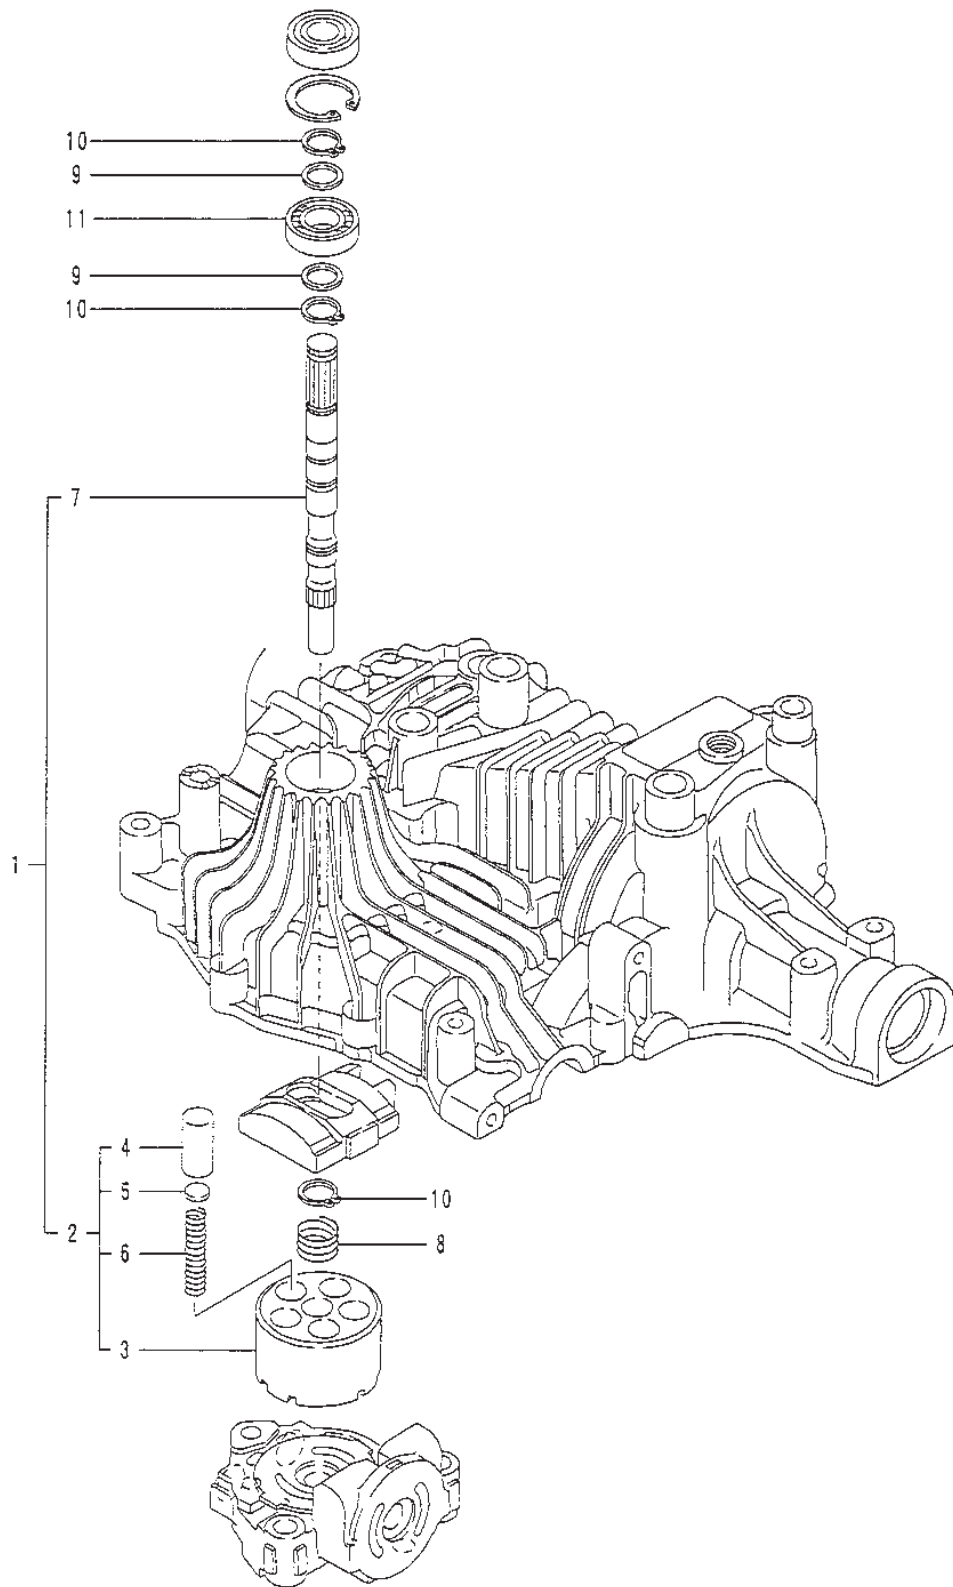

Utgåva Issue 45 - 2014		Kanzaki Transaxel K-61E Pumpaxel		Kanzaki Transaxle K-61E Pump Shaft	
Pos. Fig.	Antal Quantity	Art nr Part No	Benämning	Description	Anmärkning Notes
1	1	1139-1135-01	Pumpaxel Kpl	Pump Shaft Set	Inkl. pos. 2-7
2	1	1139-1139-01	Cylinderblock Kpl	Cylinder Block Assy	Inkl. pos 3-6
7	1	1139-1020-02	Pumpaxel	Pump Shaft	
8	1	1139-1018-01	Fjäder	Spring	
9	2	1139-1019-01	Bricka	Washer	
10	3	1139-1021-01	Låsring	Snap Ring	
11	1	1139-1110-01	Kullager	Ball Bearing