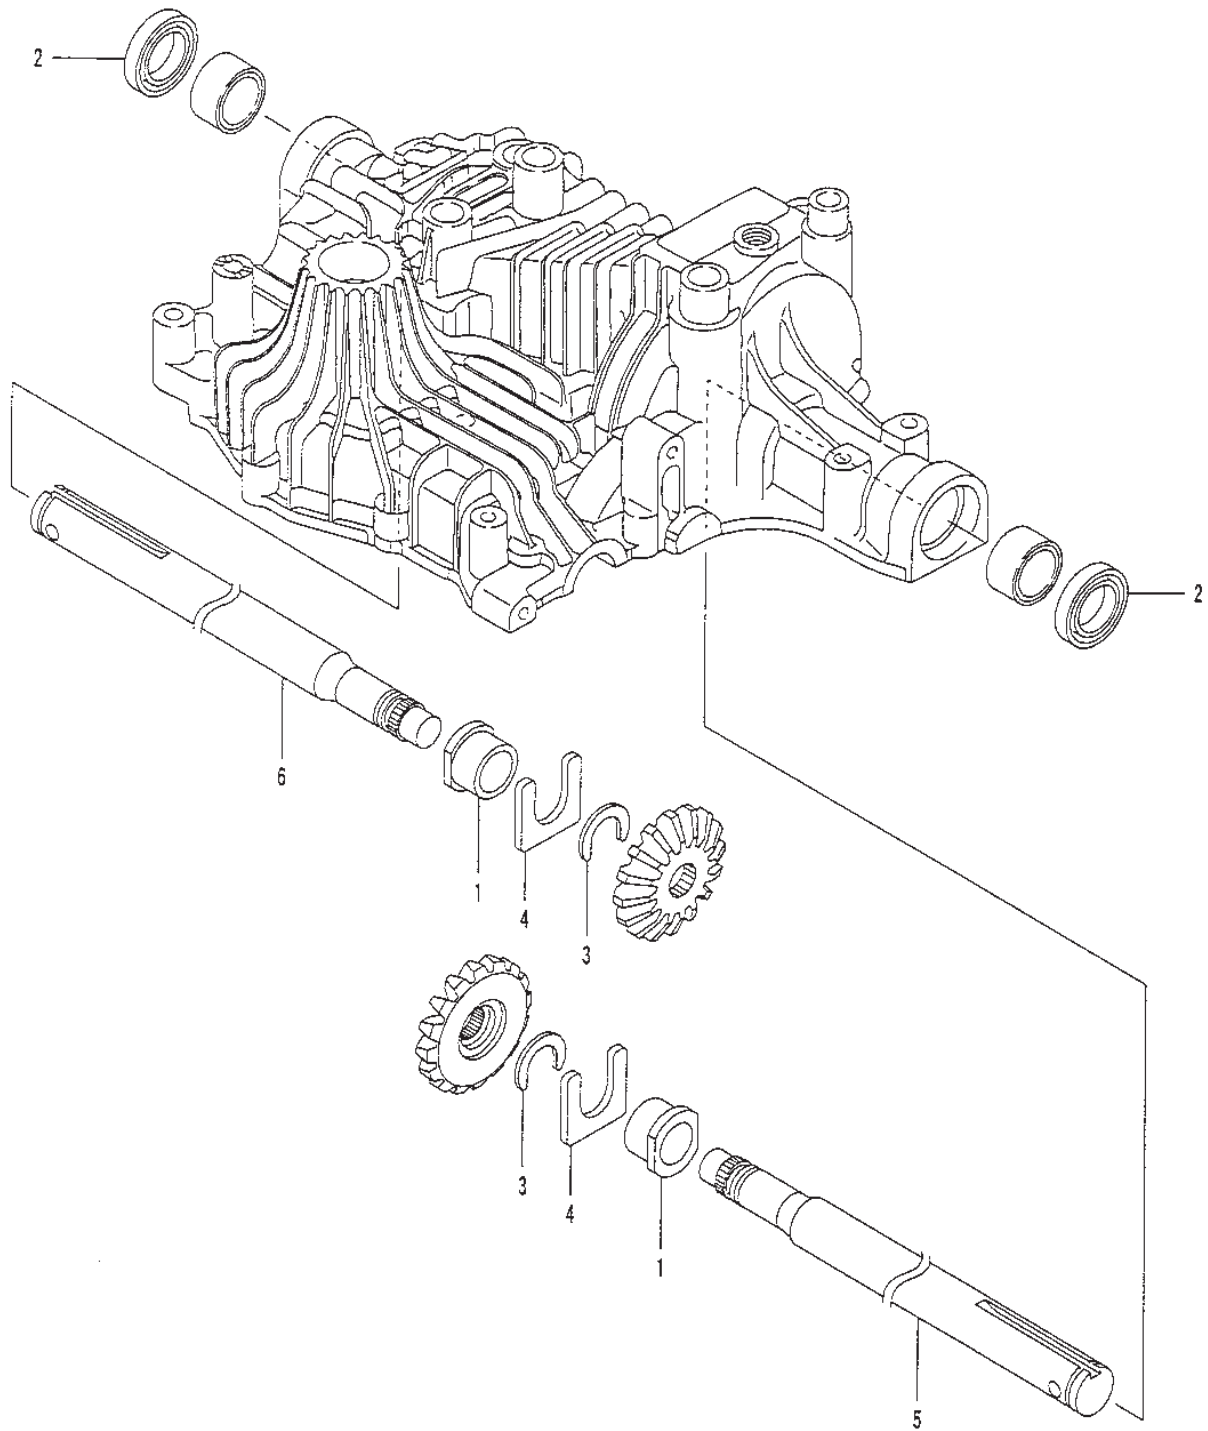

Utgåva Issue 45 - 2014		Kanzaki Transaxel K-61E Hjulaxlar		Kanzaki Transaxle K-61E Axle Shaft	
Pos. Fig.	Antal Quantity	Art nr Part No	Benämning	Description	Anmärkning Notes
1	2	1139-1043-01	Bussning	Bushing	
2	2	1139-1044-01	Tätning	Seal 25.4*42*8	
3	2	1139-1045-01	Låsring	Ring	
4	2	1139-1046-01	Bricka	Thrust Washer	
5	1	1139-1040-01	Axel Vä	Axle Shaft Left	
6	1	1139-1041-01	Axel Hö	Axle Shaft Right	
6	2	1139-1041-01	Axel Hö	Axle Shaft Right