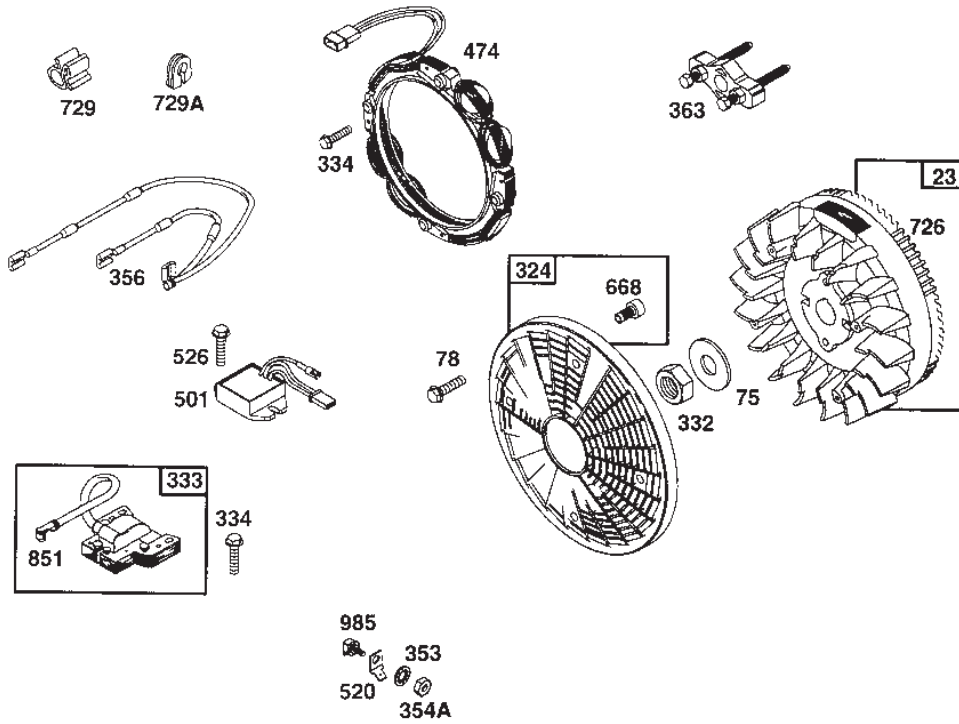

Utgåva Issue 45 - 2014		Elsystem Startmotor		Electric System Starter Motor	
Pos. Fig.	Antal Quantity	Art nr Part No	Benämning	Description	Anmärkning Notes
23	1	807531	Flywheel	Flywheel	
75	1	805007	Bricka	Washer	
78	3	805447	Skruv	Screw	
188	2	805247	Skruv	Screw	
309	1	494990	Starter motor	Starter motor	
310	2	94004	Bult	Bolt	
311	2	490311	Brush	Brush	
324	1	494439	Nät	Screen	
332	1	805021	Mutter	Nut	
333	1	492341	Armature magneto	Armature magneto	
334	6	805407	Skruv	Screw	
353	1	92791	Bricka	Washer	
354	1	90576	Mutter	Nut	
356	1	493792	Gasreglage	Throttle Cable	
363	1	19203	Avdragare	Puller	Tillbehör/Accessory
474	1	393295	Generator	Alternator	
501	1	394890	Regulator	Regulator	
510	1	495878	Drev kpl	Drive assy	
513	1	398003	Koppling kpl	Clutch Ass.Y	
520	1	93722	Anslutningsbleck	Terminal	
526	2	805448	Skruv	Screw	
544	1	490309	Armature	Armature	
668	1	805402	Distans	Spacer	
726	1	807805	Breather body	Gear	
729	1	280470	Wire clip	Wire clip	
729	1	805641	Hylsa	Grommet	
783	1	280104	Drev	Gear	
801	1	394856	Lock	Drive end cap	
802	1	494988	Bottenkåpa	Commutator end cap	
803	1	494205	Hus	Housing	
851	1	493880	Terminal	Terminal	
876	1	495877	Retainer kit	Retainer kit	
896	1	94288	Stift	Roll pin	
985	1	398525	Isolator	Insulator