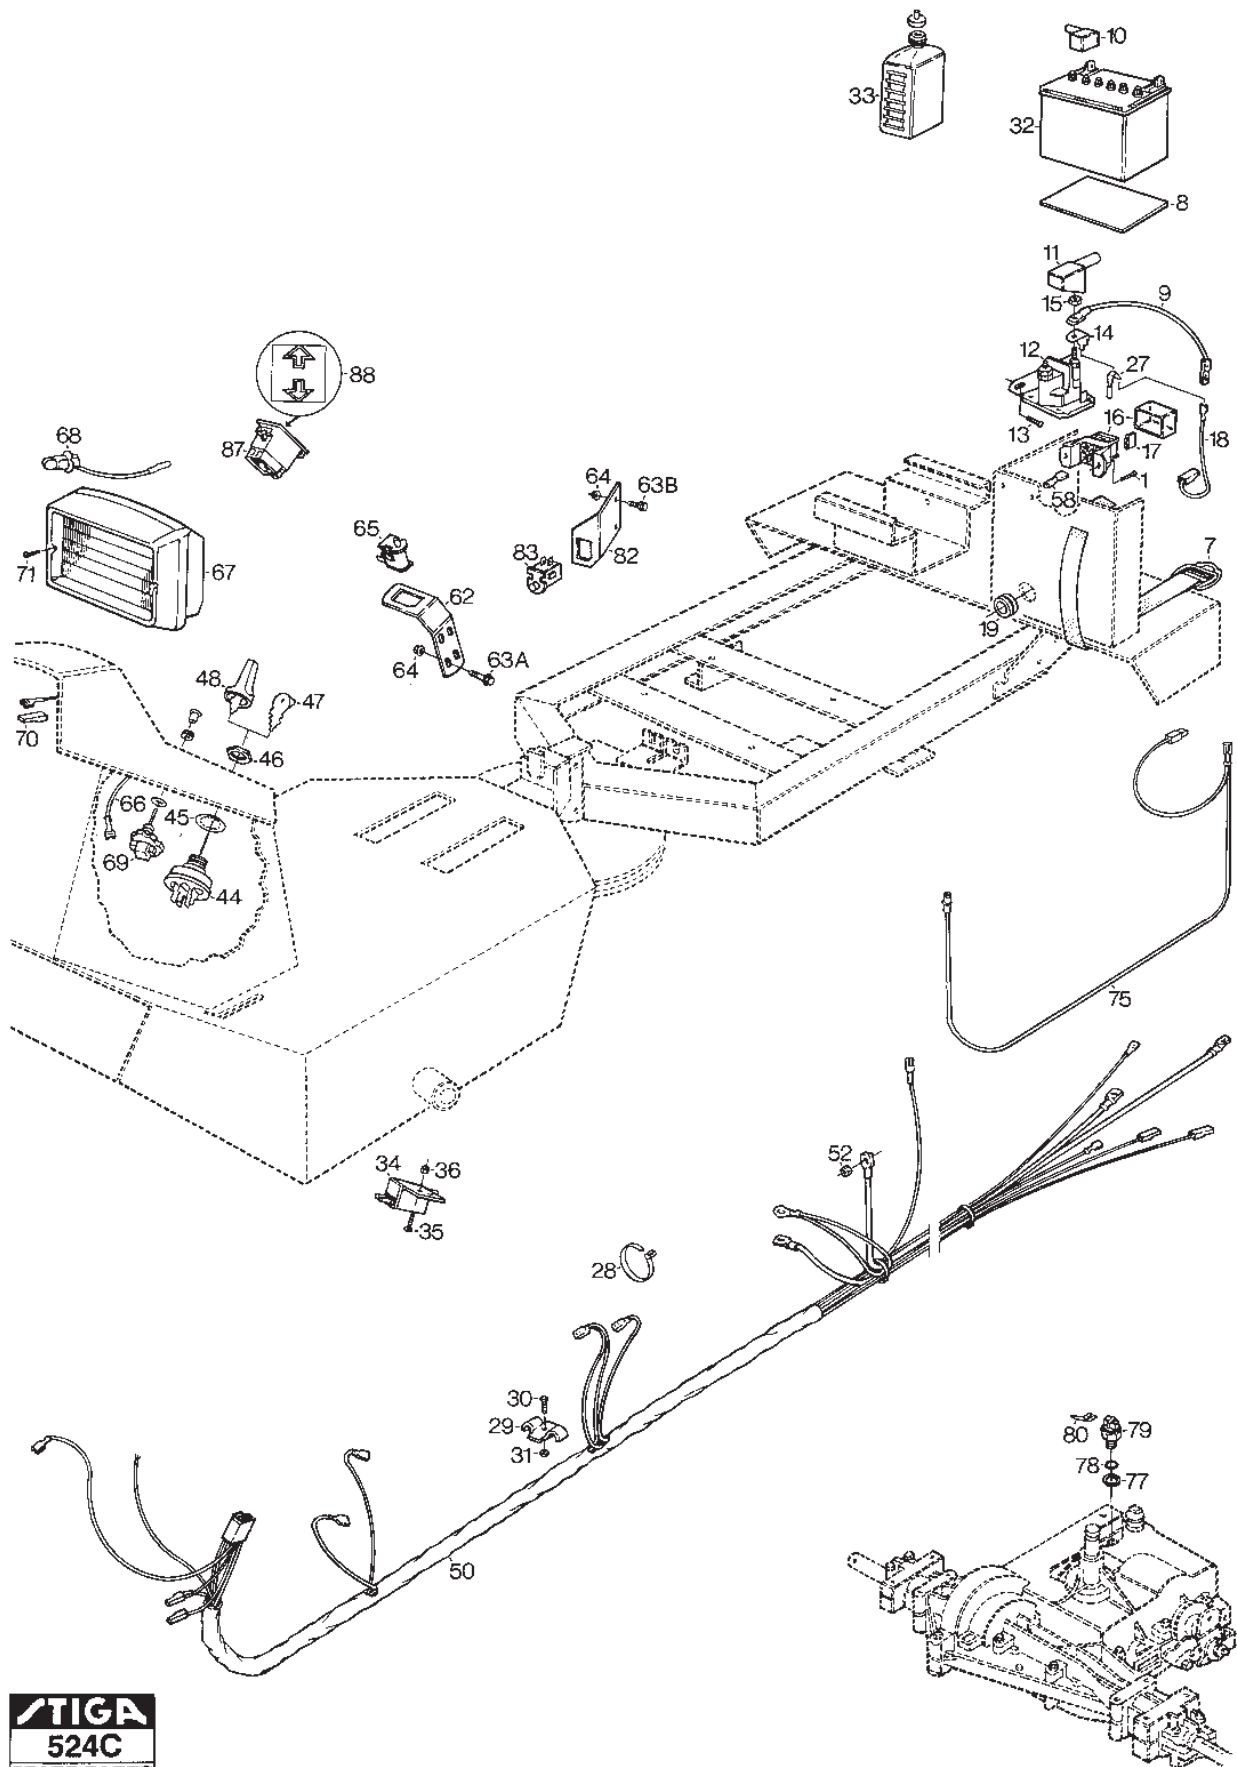

Utgåva Issue 45 - 2014		Esystem Electrical System			
Pos. Fig.	Antal Quantity	Art nr Part No	Benämning	Description	Anmärkning Notes
1	2	9849-8009-16	Skruv	Screw	
7	1	9400-0064-02	Batterihållare	Battery Holder	
8	1	1134-2333-02	Batteriunderlägg	Battery Pad	
9	1	1134-0234-01	Batterikabel (+)	Battery Cable (+)	
10	1	1134-2310-01	Batteriskydd	Guard Cap (+)	
11	1	1134-2948-01	Skyddshätta	Guard Cap	
12	1	1134-2962-01	Solenoid Kpl Service	Solenoid	Inkl pos 14-15
13	2	9849-8009-16	Skruv	Screw	
14	1	1134-2947-01	Stift	Cable Connection	
15	2	9794-5131-02	Mutter	Nut	
16	1	1134-3491-01	Säkringshållare	Fuse Carrier | Fuse Holder	
16	1	1134-3631-01	Lock | Lock (5-01)	Cover-Fuse Holder	
17	1	1134-3496-02	Säkring (25A)	Fuse (25A)	25A
19	1	1134-3203-05	Kabelgenomföring	Grommet	
28	10	9579-0003-00	Buntband	Cable Holder	
29	1	1134-2782-01	Låsbleck	Clamp	
30	1	9997-0520-16	Skruv	Screw	
31	1	9739-0531-22	Mutter	Nut	
32	1	1134-2892-01	Batteri	Battery	
33	1	1134-3300-01	Batterisyra	Battery Acid	2 x 0.85 liter
34	1	1134-3399-01	Brytare	Switch	
35	2	9997-0520-16	Skruv	Screw	
36	2	9747-0531-02	Mutter	Nut	
44	1	1134-1814-01	Tändningslås Kpl Service	Starter Switch Assy.	
45	1	1134-2853-01	Bricka	Washer	
46	1	1134-2852-01	Mutter	Nut	
47	1	1134-2848-01	Tändningsnyckel	Ignition Key	
48	1	1134-3368-01	Tändningsnyckel	Ignition Key	
50	1	1134-3644-01	Kabelhärva	Harness	1458
50	1	1134-3645-01	Kablage	Harness	1446
52	1	9795-3531-02	Mutter	Nut	
62	1	1134-3251-02	Fäste	Bracket	
63	2	9959-0616-16	Skruv	Screw	16 mm (1442,1446)
63	2	9959-0612-16	Skruv	Screw	12 mm
64	2	9739-0631-22	Mutter	Nut	
65	1	1134-3156-02	Brytare (grå)	Switch	
66	1	1134-3732-01	Kabel	Cable	
67	1	1134-1466-01	Strålkastare Kpl	Headlamp Assy.	
68	1	9400-0075-00	Glödlampa 12336H3 12	Glow Lamp	
69	1	9400-0063-00	Brytare	Switch	
70	1	1134-3733-01	Bussning	Bushing	
71	2	9847-7919-16	Skruv	Screw	
75	1	1134-3674-01	Kablage	Wire	
82	1	1134-3551-01	Brytarfäste	Attachment	1442,1443,1446
83	1	1134-3156-01	Brytare	Switch	1442,1443,1446