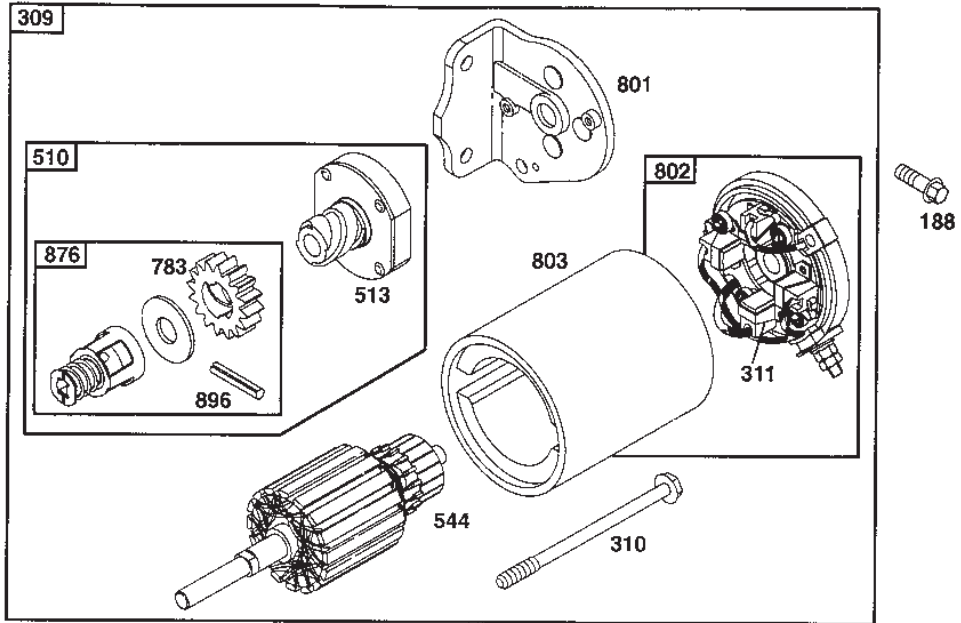

Utgåva Issue 45 - 2014		Elsystem Startmotor		Electric System Starter Motor	
Pos. Fig.	Antal Quantity	Art nr Part No	Benämning	Description	Anmärkning Notes
23	1	807531	Flywheel	Flywheel	
75	1	805007	Bricka	Washer	
78	3	805447	Skruv	Screw	
188	2	805247	Skruv	Screw	
309	1	494990	Starter motor	Starter motor	
310	2	94004	Bult	Bolt	
311	2	490311	Brush	Brush	
324	1	494439	Nät	Screen	
332	1	805021	Mutter	Nut	
333	1	492341	Armature magneto	Armature magneto	
334	6	805407	Skruv	Screw	
353	1	92791	Bricka	Washer	
354	1	90576	Mutter	Nut	
356	1	493792	Gasreglage	Throttle Cable	
363	1	19203	Avdragare	Puller	Tillbehör/Accessory
474	1	393295	Generator	Alternator	
501	1	394890	Regulator	Regulator	
510	1	495878	Drev kpl	Drive assy	
513	1	398003	Koppling kpl	Clutch Ass.Y	
520	1	93722	Anslutningsbleck	Terminal	
526	2	805448	Skruv	Screw	
544	1	490309	Armature	Armature	
668	1	805402	Distans	Spacer	
726	1	807805	Breather body	Gear	
729	1	280470	Wire clip	Wire clip	
729	1	805641	Hylsa	Grommet	
783	1	280104	Drev	Gear	
801	1	394856	Lock	Drive end cap	
802	1	494988	Bottenkåpa	Commutator end cap	
803	1	494205	Hus	Housing	
851	1	493880	Terminal	Terminal	
876	1	495877	Retainer kit	Retainer kit	
896	1	94288	Stift	Roll pin	
985	1	398525	Isolator	Insulator