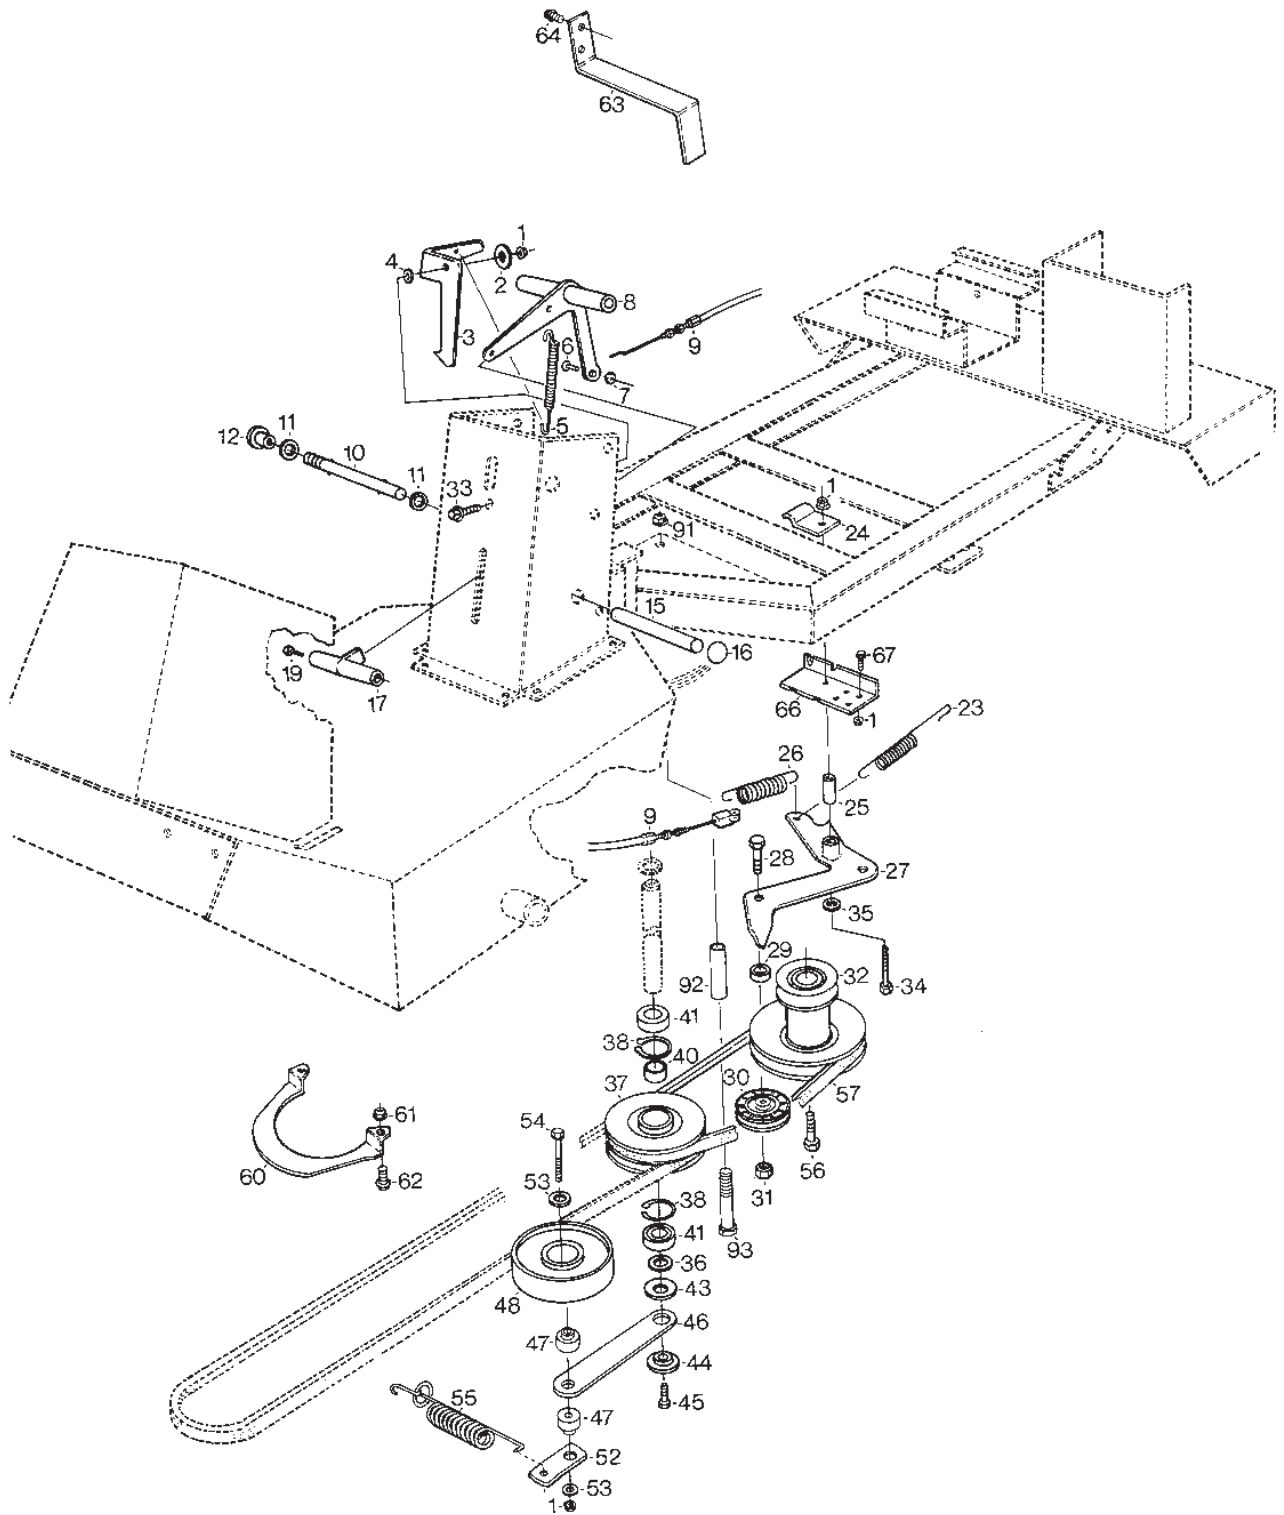

Utgåva Issue 45 - 2014		Power Take Off			
Pos. Fig.	Antal Quantity	Art nr Part No	Benämning	Description	Anmärkning Notes
91	1	9739-1031-22	Mutter	Nut	
92	1	1134-0041-03	Bussning	Bushing	
93	1	9997-1070-12	Skruv	Screw