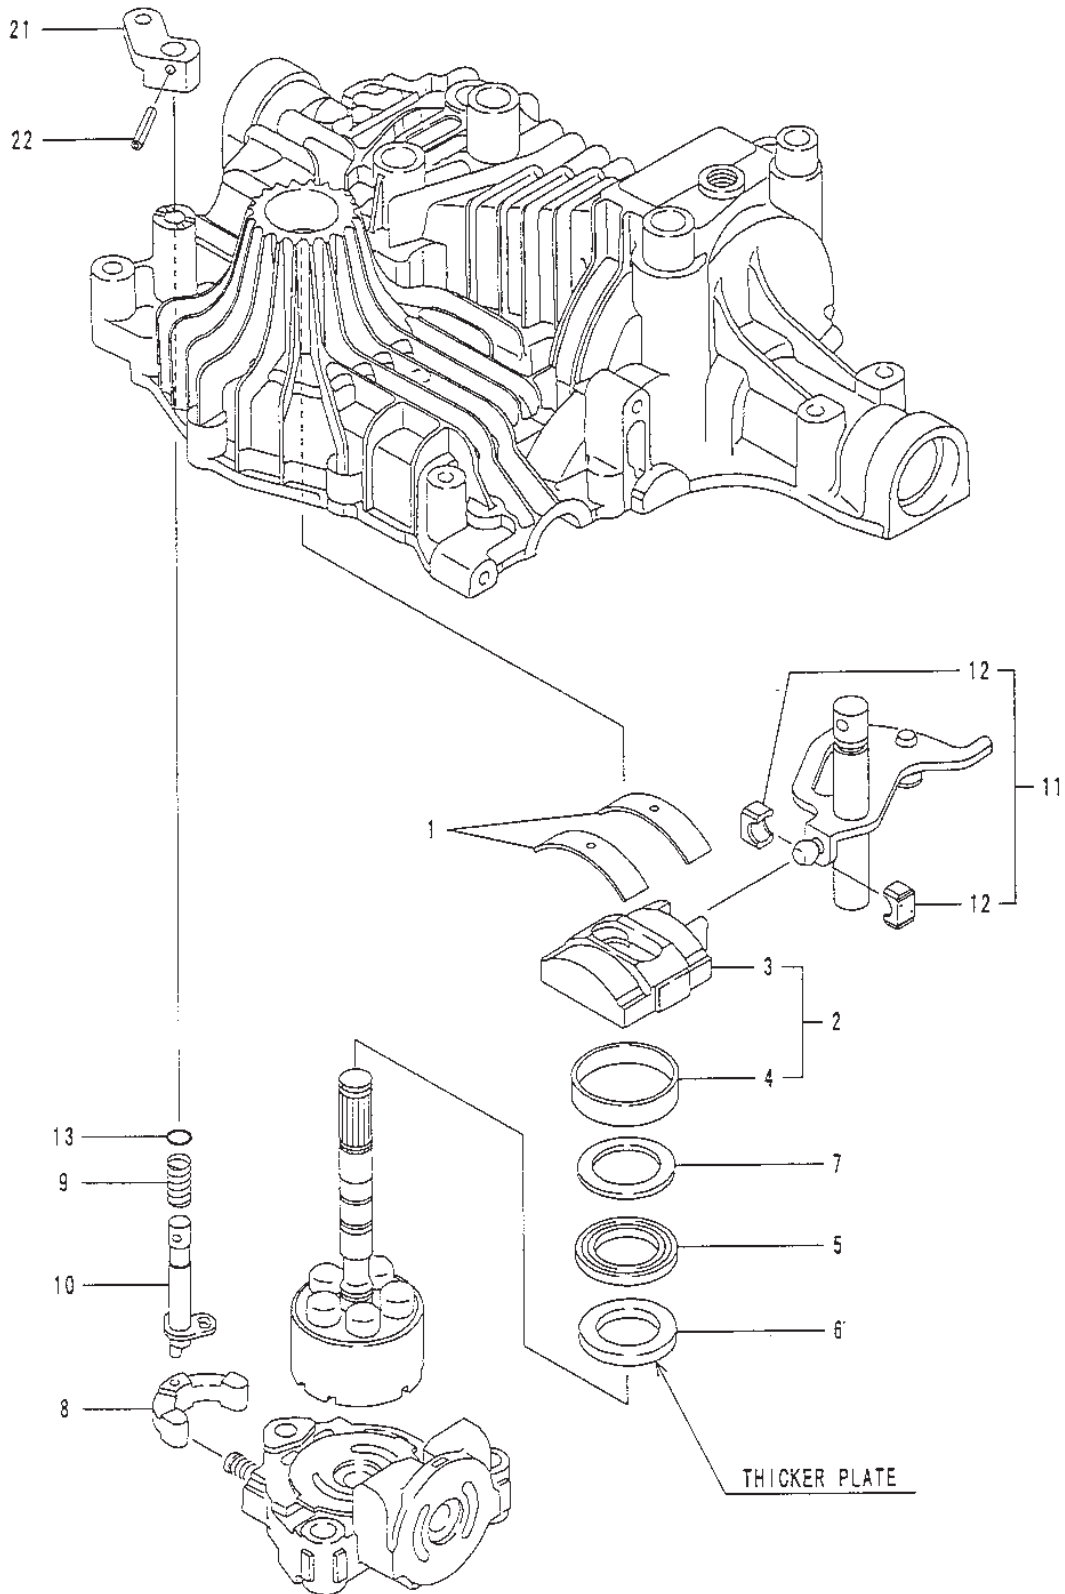

Utgåva Issue 45 - 2014		Kanzaki Transaxel K-61E Riktningväljare		Kanzaki Transaxle K-61E Range Shift	
Pos. Fig.	Antal Quantity	Art nr Part No	Benämning	Description	Anmärkning Notes
1	2	1139-1022-01	Tryckplatta	Metal Thrust	
2	1	1139-1023-01	Stänkplatta Kpl	Swash Plate Assy	Inkl. pos 3-4
5	1	1139-1024-01	Lager	Bearing	
6	1	1139-1025-01	Tryckplatta	Thrust Plate	
7	1	1139-1026-01	Tryckplatta	Thrust Plate	
8	1	1139-1027-01	Arm By-Pass	C-Arm By-Pass	
9	1	1139-1028-01	Fjäder	Spring	
10	1	1139-1029-01	Shaft by-pass	Shaft by-pass	
11	1	1139-1030-01	Block Sats	Block Set	Inkl. pos. 12
13	1	1139-1112-01	O-Ring	O-Ring	
21	1	1139-1031-01	Arm valve release	Arm valve release	
22	1	1139-1106-01	Stift 4*25	Roll Pin