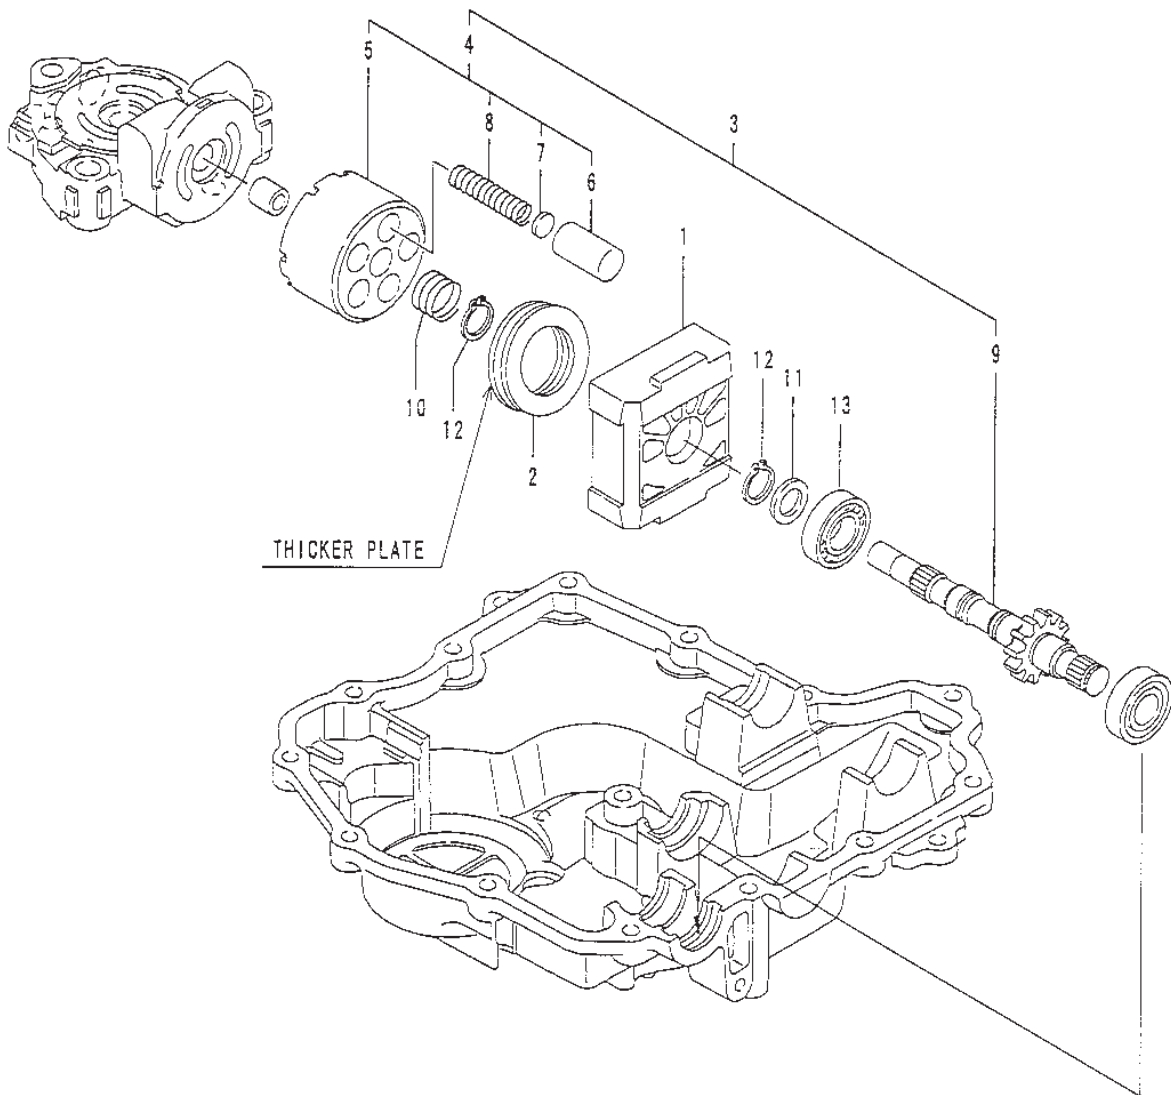

Utgåva Issue 45 - 2014		Kanzaki Transaxel K-61E Motoraxel		Kanzaki Transaxle K-61E Motor Shaft	
Pos. Fig.	Antal Quantity	Art nr Part No	Benämning	Description	Anmärkning Notes
1	1	1139-1004-02	Hus	Housing	Serie nr 5468 -
1	1	1139-1140-01	Service Sats	Service Kit	Serie nr 0001 -
1	1	1139-1004-01	Hus	Housing	Serie nr - 5468
2	1	1139-1005-01	Axiallager	Thrust Bearing	
3	1	1139-1136-01	Motoraxel Kpl	Motor Shaft Set	Inkl. pos. 4-9
4	1	1139-1139-01	Cylinderblock Kpl	Cylinder Block Assy	Inkl. pos 5-8
9	1	1139-1049-03	Motoraxel	Motor Shaft	Serie nr 10036 -
9	1	1139-1049-02	Motoraxel	Motor Shaft	
10	1	1139-1018-01	Fjäder	Spring	
11	1	1139-1019-01	Bricka	Washer	
12	2	1139-1021-01	Låsring	Snap Ring	
13	1	1139-1110-01	Kullager	Ball Bearing