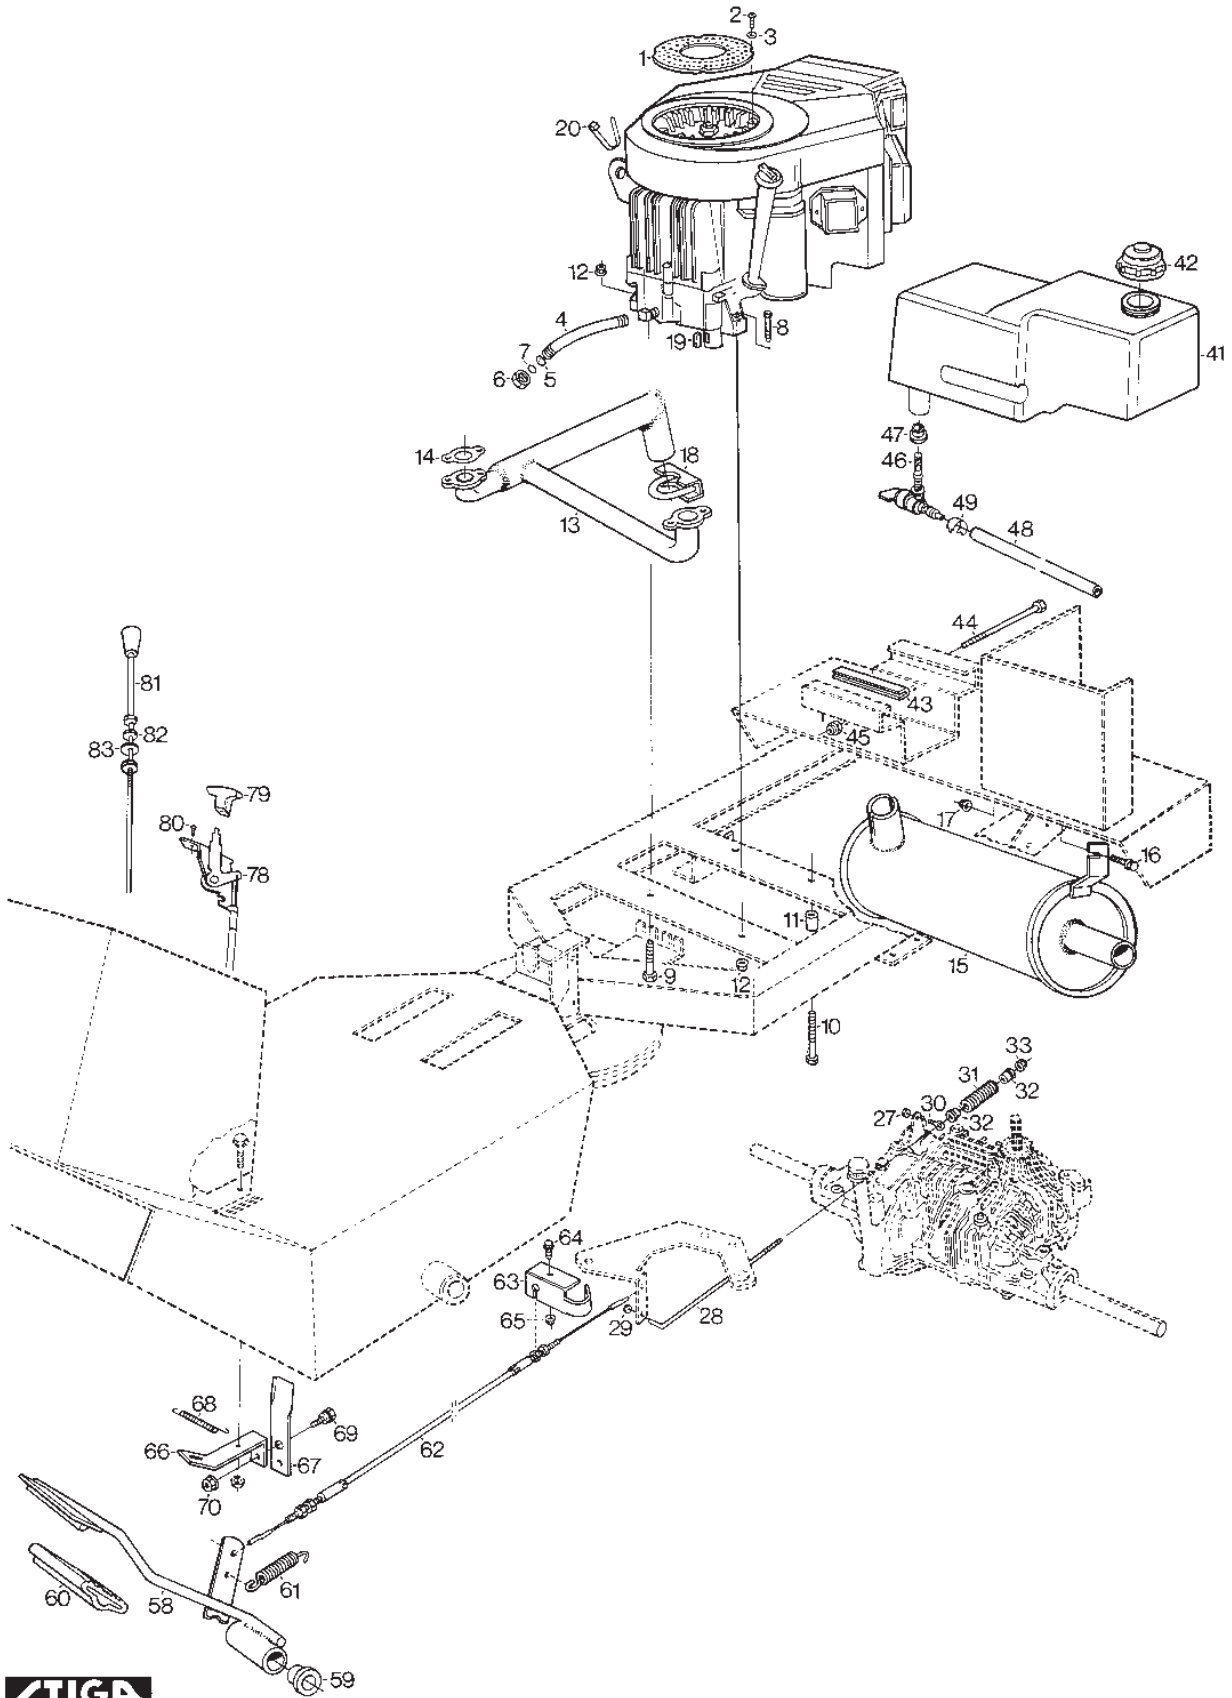

STIGA
531A
SPARE PARTS

Utgåva Issue 45 - 2014		Motor Broms	Engine Brake		
Pos. Fig.	Antal Quantity	Art nr Part No	Benämning	Description	Anmärkning Notes
1	1	1134-2878-01	Fläktskydd	Fan Cover	
2	4	9997-0512-16	Skruv	Screw	
3	4	9699-0099-02	Bricka	Washer	
4	1	1134-3355-01	Oljeavtappningsrör Kpl.	Oil Drain Pipe	
5	1	1134-0997-01	Packning	Gasket	
6	1	1134-0995-01	Plugg	Plug	
7	1	9404-0020-00	O-Ring 11,3 X 2,4	O-ring	
8	1	9997-0840-16	Skruv	Screw	40 mm
9	2	9997-0840-16	Skruv	Screw	40 mm
10	1	9997-0870-16	Skruv	Screw	L = 70 mm
10	1	9997-0865-12	Skruv	Screw	65 mm
11	1	1134-0041-02	Bussning	Bushing	
11	1	1134-3380-01	Distans	Spacer	
12	4	9739-0831-22	Mutter	Nut	
13	1	1134-3455-01	Avgasrör Kpl	Exhaust Pipe	
14	2	1134-2988-01	Avgaspackning	Gasket-Exhaust	
15	1	1134-3574-01	Catalytic converter	Catalytic converter	Tillbehör/Accessory
15	1	1134-3244-01	Ljuddämpare	Silencer	
16	1	9959-0816-16	Skruv	Screw	
17	1	9739-0831-22	Mutter	Nut	
18	1	9578-0011-00	Klämma F Ljuddämp D35 Rid	Clamp	
19	1	9600-0250-00	Kil	Key	
20	1	9579-0003-00	Buntband	Cable Holder	
27	1	9747-0631-02	Mutter | Låsmutter	Nut	
28	1	1134-3377-01	Reglagestång	Control Rod	
29	1	9675-0008-02	Starlockbricka	Starlock	
30	1	1134-1889-01	Skruvögla	Eye Bolt	
31	1	1134-1023-00	Fjäder	Brake Spring	
32	2	1134-3456-01	Bussning	Bushing	
33	1	9747-0631-02	Mutter | Låsmutter	Nut	
41	1	1134-3593-01	Bränsletank	Fuel Tank	
42	1	1134-2877-02	Tanklock	Fuel Tank Cap	
43	2	1134-2941-01	Kantskyddslinje S	Protection Strip	
44	1	9997-0812-02	Skruv	Screw	
45	1	9747-0831-02	Mutter | Låsmutter	Nut	
46	1	1134-3224-01	Bensinkran	Fuel Shut-Off Valve	
47	1	1134-3225-01	Gummibussning | Gummibussning	Grommet	
48	1	1134-2975-04	Bränsleslang	Fuel Line	L = 710 mm
49	2	1134-3499-01	Slangklämma	Hose Clamp	
58	1	1134-3450-01	Bromspedal (vä sida)	Brake pedal (L. H.)	Vä sida/L.H. side
59	1	1134-9024-01	Lager (4 St)	Bearing	Sats 4 st/kit of 4
60	1	1134-0269-00	Pedalgummi	Pedal Rubber	
61	1	1131-1506-00	Fjäder	Spring	
62	1	1134-3584-01	Wire	Wire	
63	1	1134-3387-01	Fäste 24	Attachment	
64	1	9959-0816-16	Skruv	Screw	
65	1	9739-0831-22	Mutter	Nut	
66	1	1134-1184-02	Stag F Parkeringsbroms	Stay	
67	1	1134-2151-02	Spärr	Stop