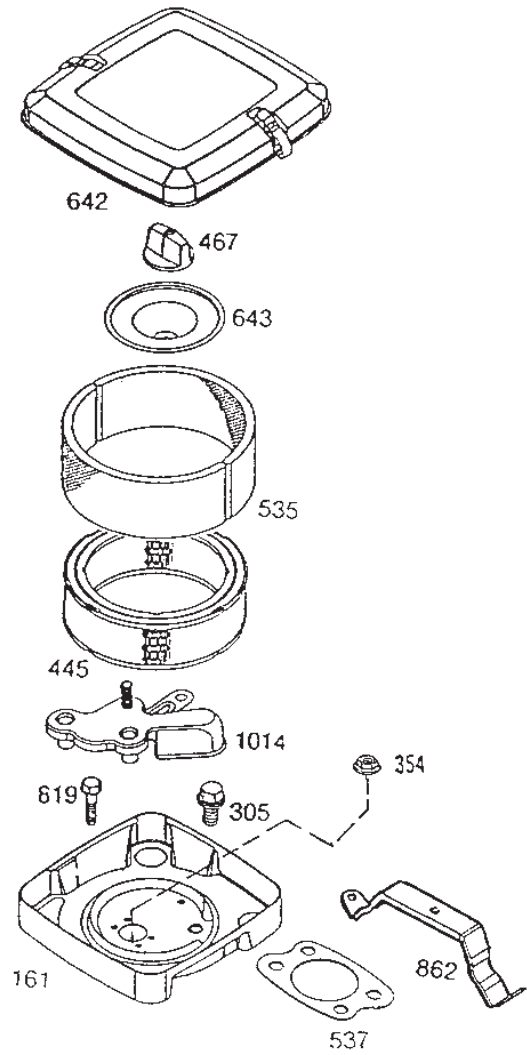

358 GASKET SET