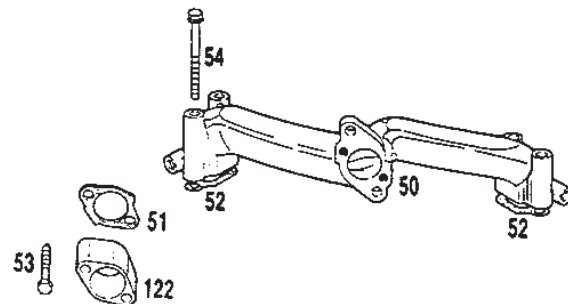

358 GASKET SET