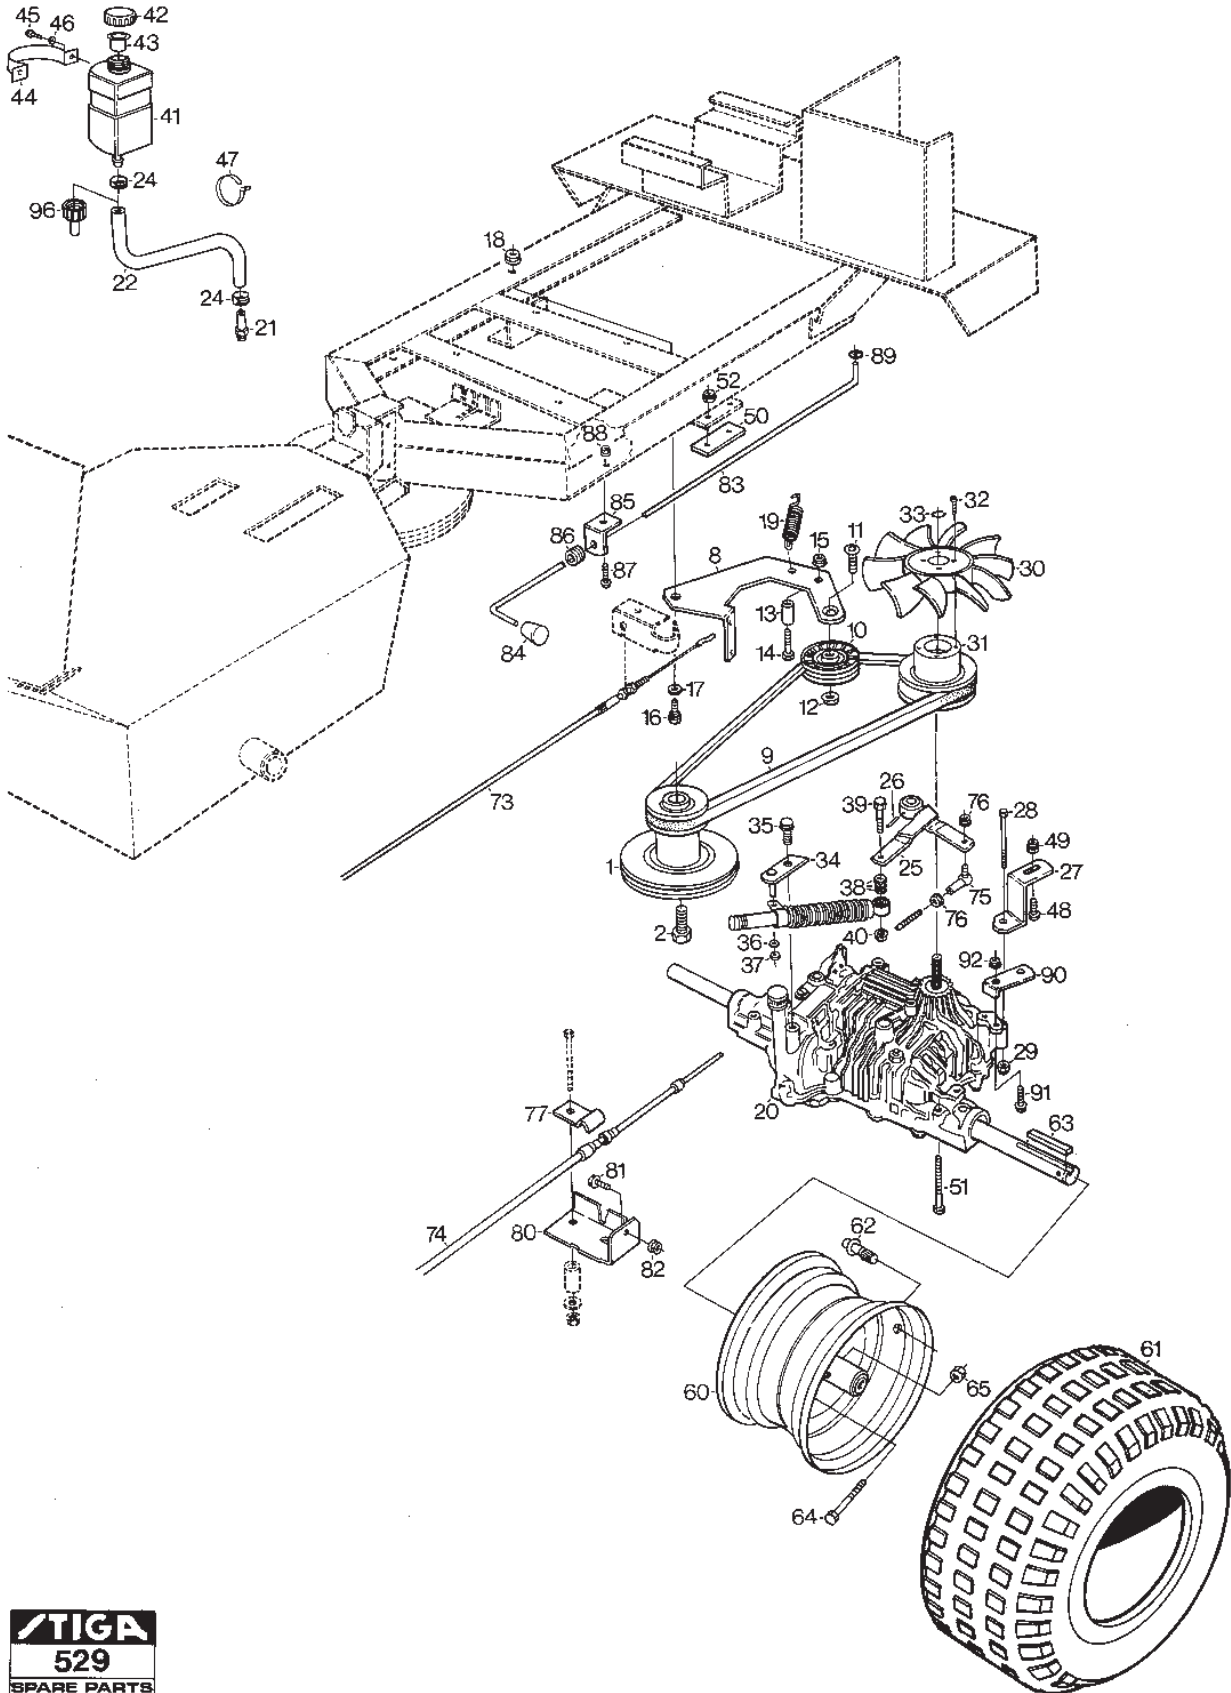

Utgåva Issue 41 - 2014		Transmission			
Pos. Fig.	Antal Quantity	Art nr Part No	Benämning	Description	Anmärkning Notes
61	2	9545-0120-00	Däck	Tyre	16 x 7.50-8
61	2	9545-0116-00	Däck	Tyre	16 x 7.50-8
61	2	9545-0120-00	Däck	Tyre	16 x 7.50-8
61	1	9545-0203-00	Innerslang	Inner Tube	
62	2	9545-0500-00	Ventil	Valve Assy.	
63	2	1134-3383-01	Kil	Key	
64	2	9997-0850-16	Skruv	Screw	
65	2	9747-0831-02	Mutter | Låsmutter	Nut	
73	1	1134-3584-01	Wire	Wire	
74	1	1134-2766-02	Fartreglagewire	Speed Control Wire	
75	1	9570-0001-00	Vinkellänk As8 Din 71802M5	Elbow Link	
76	2	9739-0531-22	Mutter	Nut	
77	1	1134-2021-01	Växelwirefäste	Clamp	
80	1	1134-3395-01	Fäste 24 (5-01)	Attachment	
81	2	9959-0816-16	Skruv	Screw	
82	2	9739-0831-22	Mutter	Nut	
83	1	1134-3378-01	Reglagestång	Control Rod	
84	1	1134-2786-01	Knopp	Knob	
85	1	1134-2789-01	Fäste	Bracket	
86	1	1134-2790-01	Kabelgenomföring	Cable Protection	
87	1	9959-0816-16	Skruv	Screw	
88	1	9739-0831-22	Mutter	Nut	
89	1	9675-0012-02	Starlock	Locking washer	
90	1	1134-3375-01	Fäste	Attachment	
91	1	9997-0616-16	Skruv	Screw	
92	1	9739-0631-22	Mutter | Strålkastare	Nut | Working lamp	
96	1	9404-0500-00	Påfyllnadspip	Oil Fill Nipple