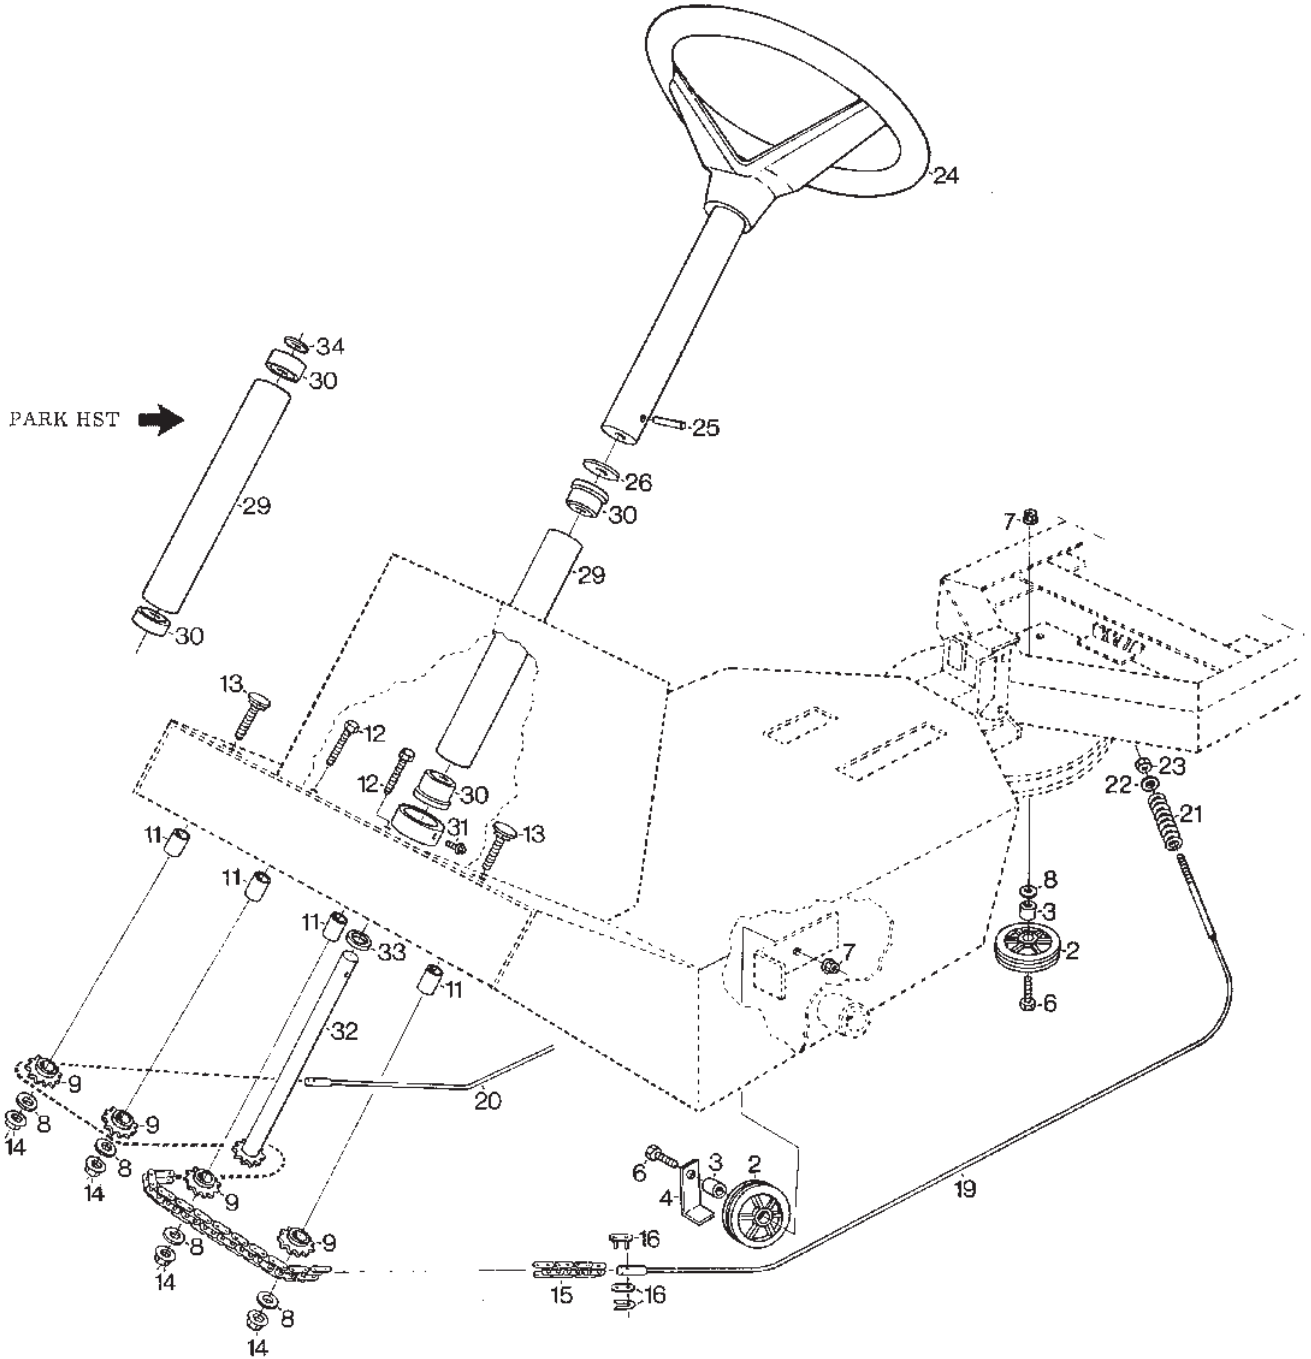

Utgåva Issue 41 - 2014		Styrning Steering			
Pos. Fig.	Antal Quantity	Art nr Part No	Benämning	Description	Anmärkning Notes
2	2	1134-9025-01	Linhjul	Steering Pulley	
3	3	1134-0041-01	Bussning	Bushing	
4	2	1134-3022-01	Fäste	Bracket	
6	3	9997-1030-16	Skruv	Screw	
7	3	9739-1031-22	Mutter	Nut	
8	5	9699-0035-02	Bricka	Washer	
9	4	1134-2816-01	Kedjehjul	Sprocket	
11	4	1134-0041-02	Bussning	Bushing	
12	2	9997-1040-12	Skruv	Screw	
13	2	9897-1040-12	Skruv	Screw	
14	4	9739-1031-22	Mutter	Nut	
15	1	1134-2820-01	Kedja79 Länkar	Chain W/O Lock	
16	2	1134-2824-01	Kedjelås	Chain Lock	
19	1	1134-2817-01	Styrwire	Steering Cable Left	
20	1	1134-2817-02	Styrwire	Steering Cable,Rh	
21	2	1134-2818-01	Fjäder	Spring	
22	2	9699-0090-02	Bricka	Washer	
23	2	9747-0831-02	Mutter | Låsmutter	Nut	
24	1	1134-1964-01	Skyddsplåt	Protection plate	Finland (FIN)
24	1	1134-1967-01	Ratt	Steering Wheel	
24	1	1134-2390-01	Ratt	Steering wheel	
25	1	9595-0262-00	Spännstift	Locating Pin	
26	1	9699-0114-02	Bricka	Washer	1.0 mm
26	1	9699-0103-02	Bricka	Washer	0.5 mm
29	1	1134-3085-01	Rattrör Nedre	Steering Column,Lower	
30	2	9549-0017-00	Kullager	Ball Bearing	
31	2	9942-0612-16	Skruv	Screw	
32	1	1134-3084-01	Rattstång	Steering Rod	
33	1	1134-2837-02	Distans	Spacer	
34	1	9695-0011-00	Bricka	Washer