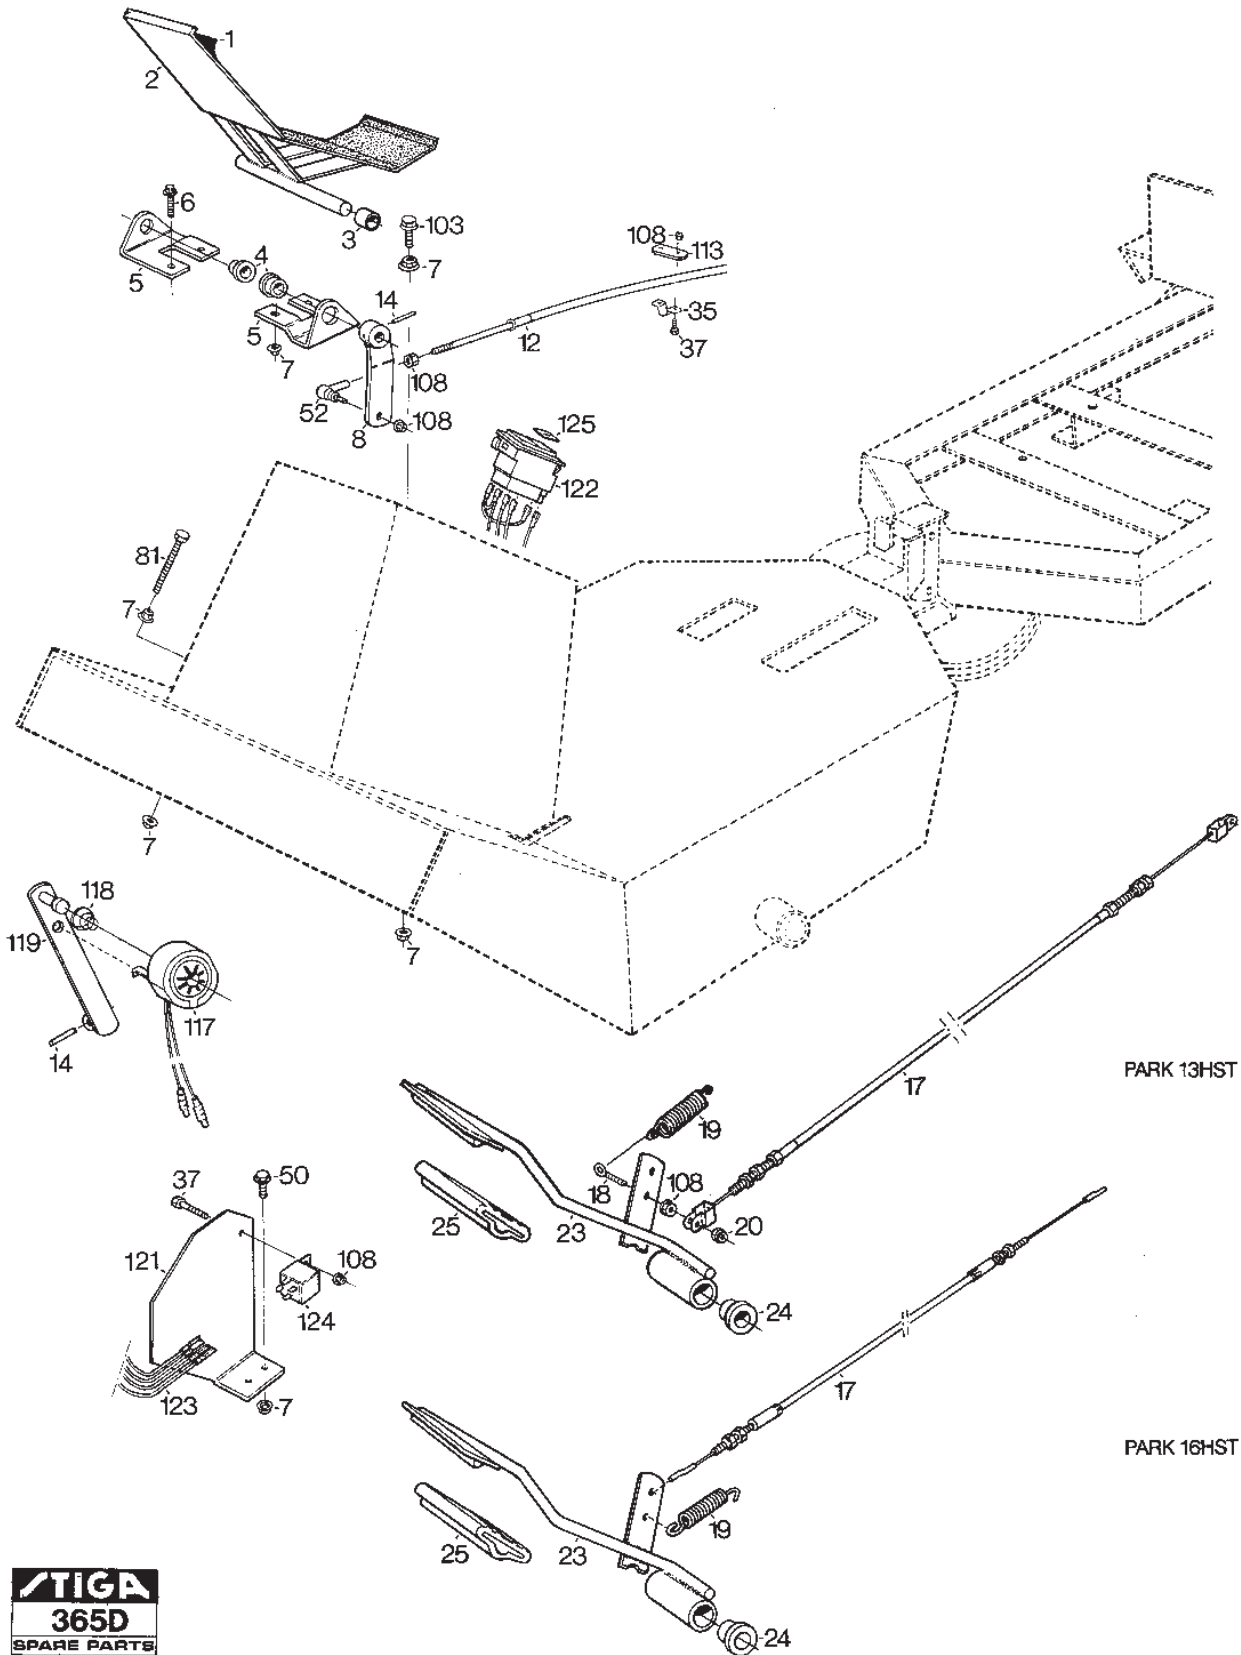

Utgåva Issue 41 - 2014		Drivpedal Farthållare		Drive Pedal Cruise Control	
Pos. Fig.	Antal Quantity	Art nr Part No	Benämning	Description	Anmärkning Notes
1	1	1134-2754-01	Halkskydd	Slip Protection	
2	1	1134-2739-01	Pedal	Pedal	
3	1	1134-2849-02	Slang	Rubber Hose (30 Mm)	
4	2	1134-2780-01	Lager	Bearing	
5	2	1134-2700-01	Fäste	Bracket	
6	2	9959-0820-16	Skruv	Screw	
7	8	9739-0831-22	Mutter	Nut	
8	1	1134-2703-01	Arm Kpl.	Arm	
12	1	1134-2766-02	Fartreglagewire	Speed Control Wire	
14	2	9595-0235-00	Spännstift	Pin	
17	1	1134-3584-01	Wire	Wire	
19	1	1131-1506-00	Fjäder	Spring	
23	1	1134-3450-01	Bromspedal (vä sida)	Brake pedal (L. H.)	
24	1	1134-9024-01	Lager (4 St)	Bearing	
25	1	1134-0269-00	Pedalgummi	Pedal Rubber	
35	1	1134-0266-00	Fästbygel	Attaching Clamp	
37	3	9997-0520-16	Skruv	Screw	
50	2	9959-0816-16	Skruv	Screw	
52	1	9570-0001-00	Vinkellänk As8 Din 71802M5	Elbow Link	
81	1	9997-0870-16	Skruv	Screw	
103	1	9997-0835-12	Skruv	Screw	
108	5	9739-0531-22	Mutter	Nut	
113	1	1134-0267-00	Underläggsbleck	Clamp Plate	
117	1	1134-2859-01	Magnet	Magneto	
118	1	1134-2858-01	Fjäder	Spring	
119	1	1134-2862-01	Arm Kpl.	Lever	
121	1	1134-2866-02	Plåt	Plate	
122	1	1134-2857-01	Brytare	Switch	
123	1	1134-3493-01	Kabelhärva	Cable Harness	
124	1	1134-2871-01	Relä | Relä	Relay	
125	1	1134-2902-01	Symbolplatta (Grön)	Symbol Plate-Cruise Contr