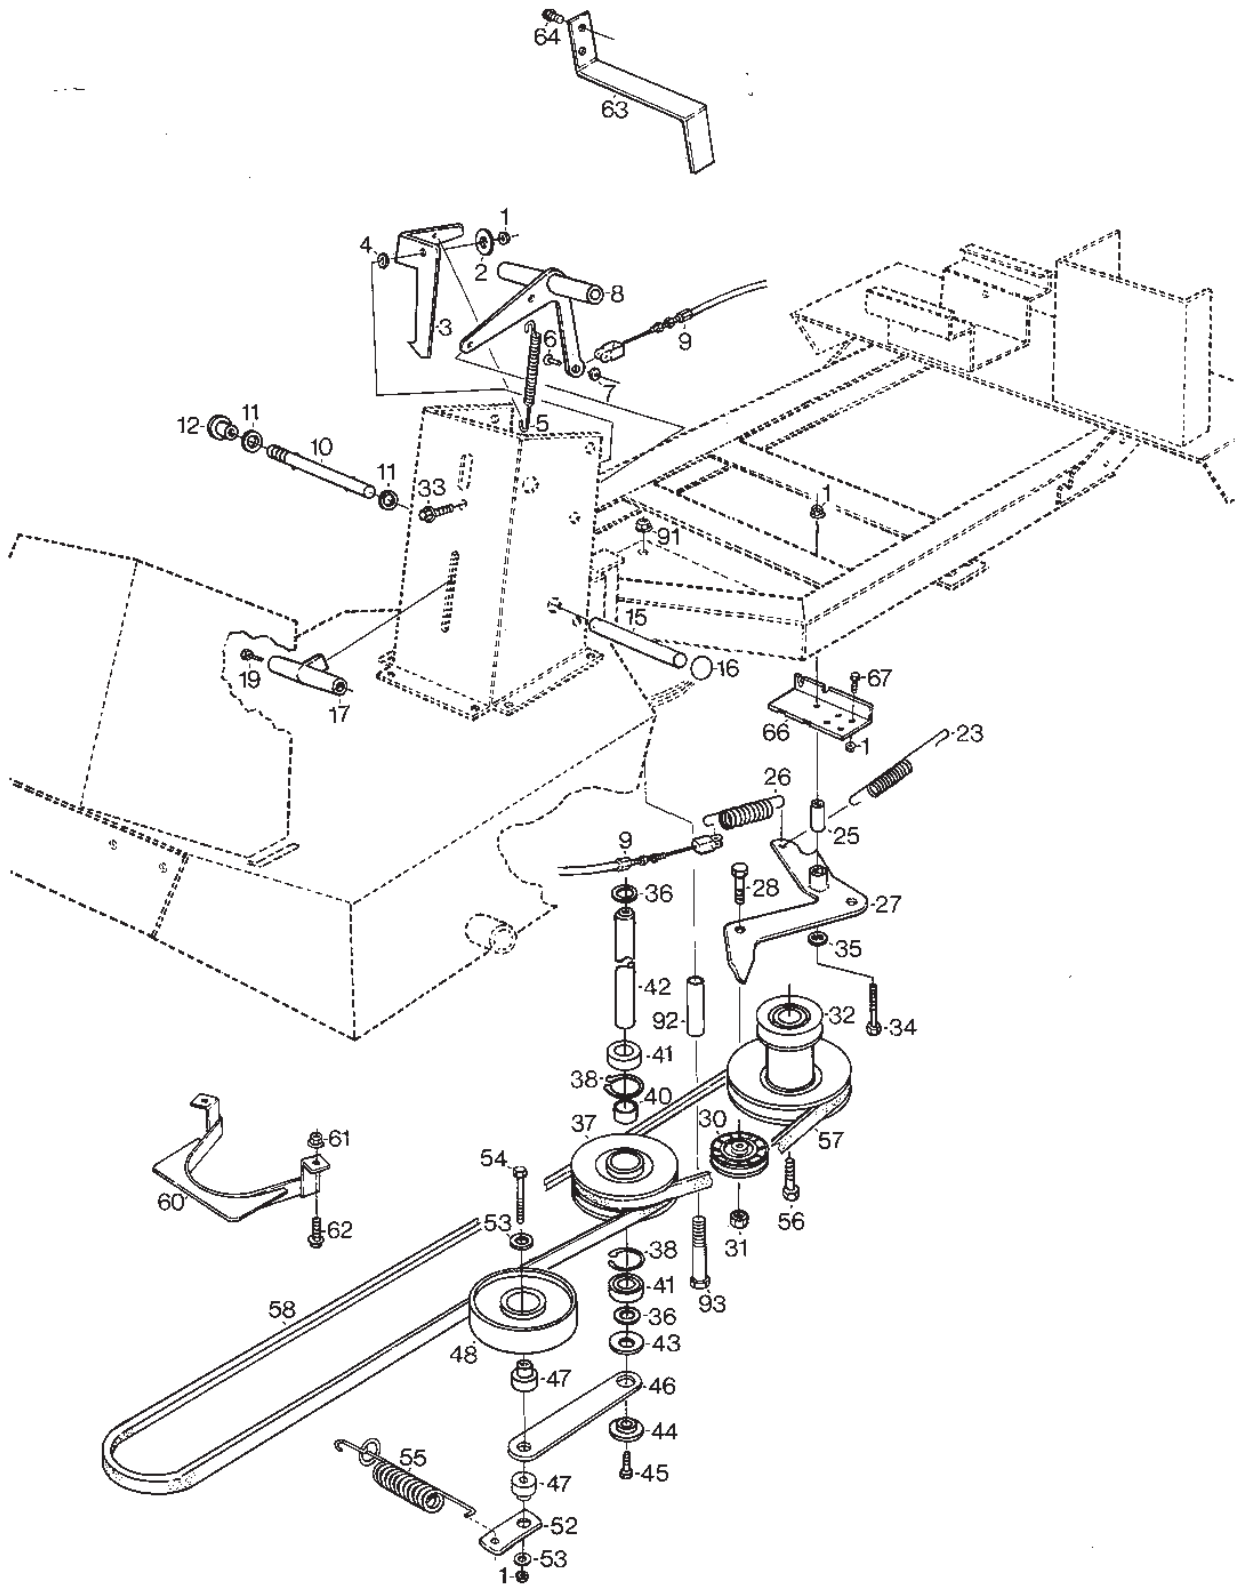

Utgåva Issue 41 - 2014		Power Take-Off			
Pos. Fig.	Antal Quantity	Art nr Part No	Benämning	Description	Anmärkning Notes
63	1	1134-2381-01	Remstyrning	Belt Guide	
64	2	9942-0816-16	Skruv	Screw	
91	1	9739-1031-22	Mutter	Nut	
92	1	1134-0041-03	Bussning	Bushing	
93	1	9997-1070-12	Skruv	Screw