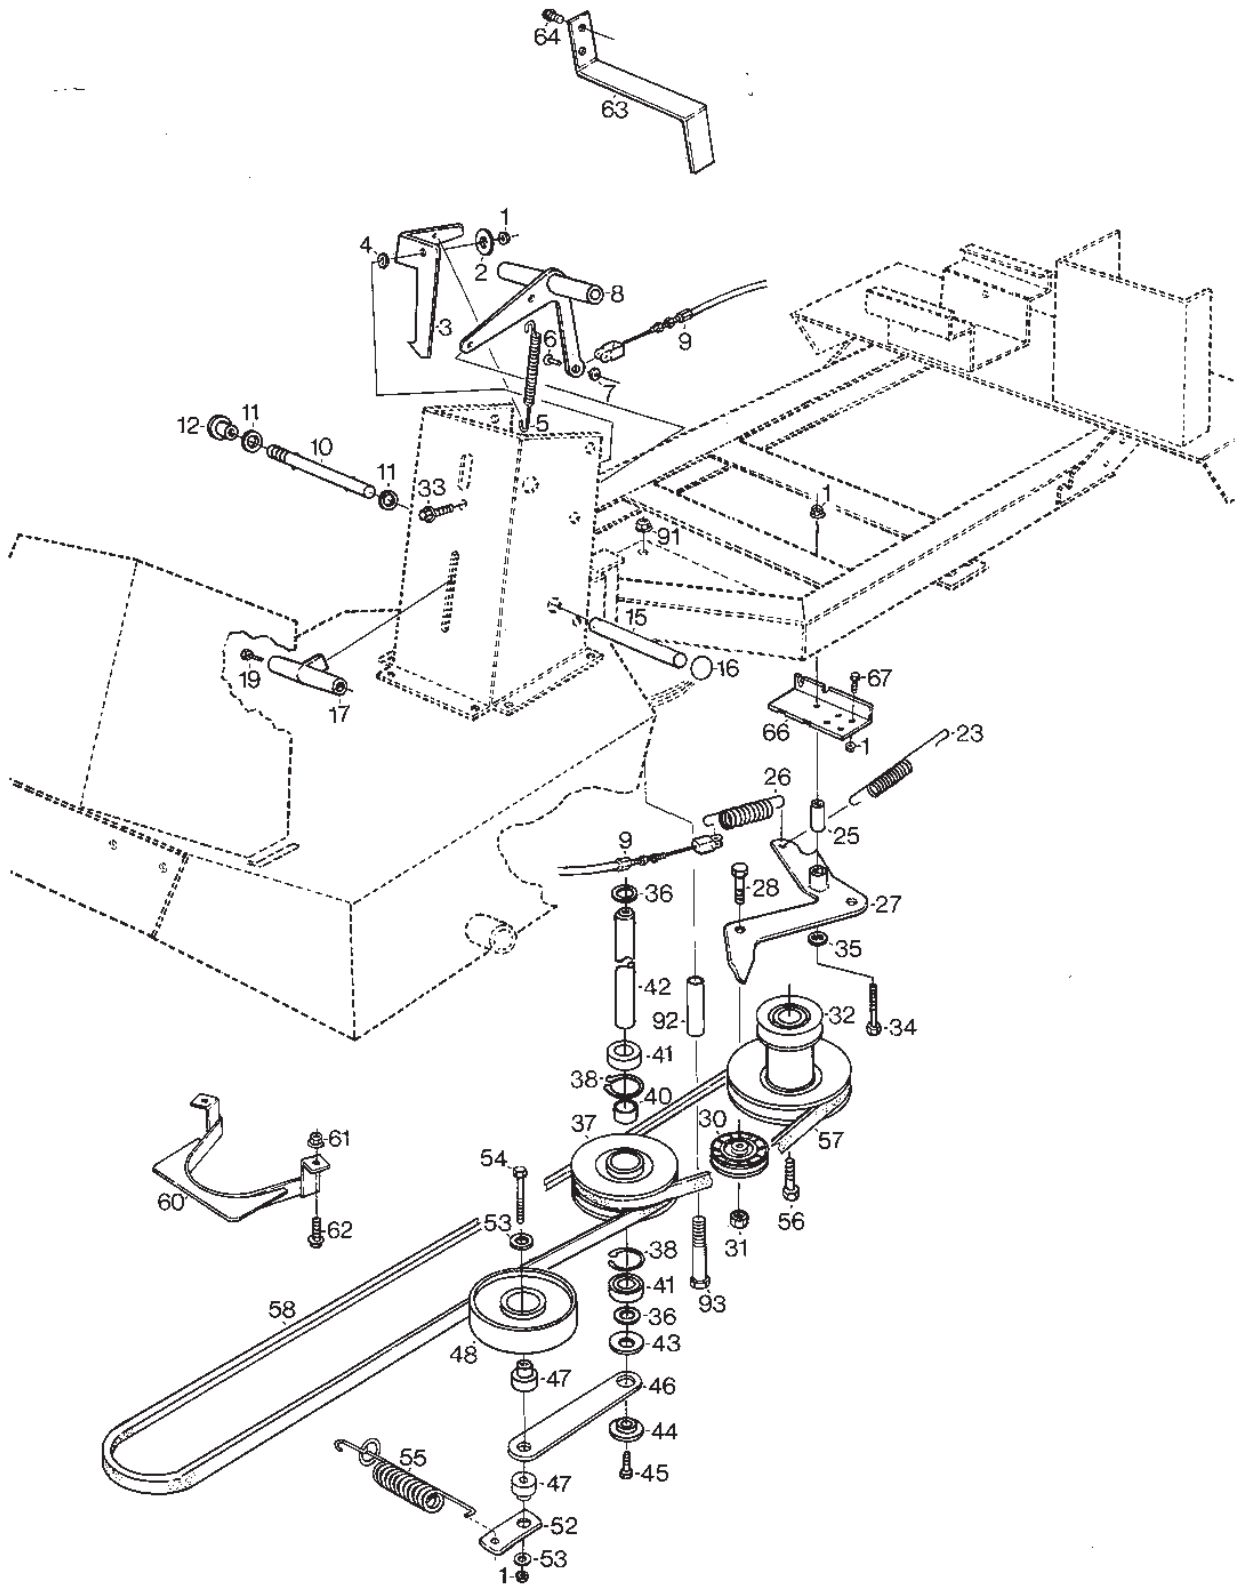

Utgåva Issue 41 - 2014		Power Take-Off			
Pos. Fig.	Antal Quantity	Art nr Part No	Benämning	Description	Anmärkning Notes
1	3	9739-0831-22	Mutter	Nut	
2	1	1134-0143-00	Bricka	Washer	
3	1	1134-2453-01	Låshake	Locking Pawl	
4	1	9695-0002-00	Bricka	Washer	
5	1	1131-1497-01	Fjäder	Brake Spring	
6	1	9646-0036-22	Nit Kn 5X12	Rivet	
7	1	9675-0008-02	Starlockbricka	Starlock	
8	1	1134-0027-01	Reglagespak	Control Lever	
9	1	1134-3573-01	Wire (Kraft)	Cable	
10	1	1134-1972-01	Urkopplingsspak	Disengaging Lever	
11	2	9699-0025-02	Bricka	Washer	
12	1	1134-0583-00	Knopp	Knob	
15	1	1134-0022-00	Reglagestång	Control Rod	
16	2	9672-0004-02			
17	1	1134-0153-00	T-Handtag	Handle Gear Shifter	
19	1	9847-8016-16	Skruv	Screw	
23	1	1131-1506-00	Fjäder	Spring	
25	1	1134-1565-01	Distans	Spacer	
26	1	1134-1242-02	Fjäder	Spring	
27	1	1134-2018-01	Spännarm Kpl 5-01 24	Tensioning Arm	
28	1	9997-1030-16	Skruv	Screw	
30	1	1134-9027-01	Spännrulle (Svart)	Tension Roller (Black)	
31	1	9799-1031-02	Mutter	Nut	
32	1	9997-1450-16	Skruv	Screw	Tillbehör/Accessory
32	1	1134-3394-01	Motorremskiva	Engine Belt Pulley	
33	1	9959-0820-16	Skruv	Screw	
34	1	9997-0850-16	Skruv	Screw	
35	1	9699-0056-02	Bricka	Washer	
36	2	1134-0052-00	Distans	Spacer	
37	1	1134-1769-02	Remskiva	Belt Pulley	
38	2	9651-0040-04	Spärring Sgh 40	Circlip	
40	1	1134-0051-09	Distans	Spacer	
41	2	9549-0019-00	Kullager	Ball Bearing	
42	1	1134-0057-00	Centrumaxel	Centre Shaft	
43	1	9699-0109-02	Bricka	Washer	
44	1	1134-0222-00	Bricka	Washer	
45	1	9959-1025-16	Skruv	Screw	
46	1	1134-1730-01	Spännhjul sarm	Tensioning Wheel Arm	
47	2	1134-1888-01	Distans	Spacer	
48	1	1134-1770-01	Spännhjul Kpl	Tension Roller	
52	1	1134-1893-01	Fjäder	Spring	
53	2	9699-0062-02	Bricka	Washer	
54	1	9997-0865-12	Skruv	Screw	
55	1	1134-1322-01	Fjäder	Tensioning Wheel Spring	
56	1	9987-5338-12	Skruv	Screw	
57	1	1134-9012-01	Kilrem	V-Belt	=9585-0056-00
60	1	1134-3654-01	Fingerskydd 5-01 24	Guard	
61	2	9739-0631-22	Mutter | Strålkastare	Nut | Working lamp	
62	2	9997-0616-16	Skruv	Screw