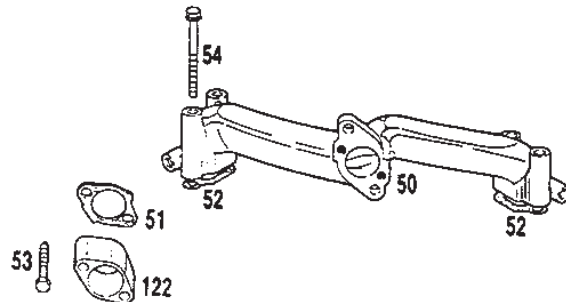

358 GASKET SET