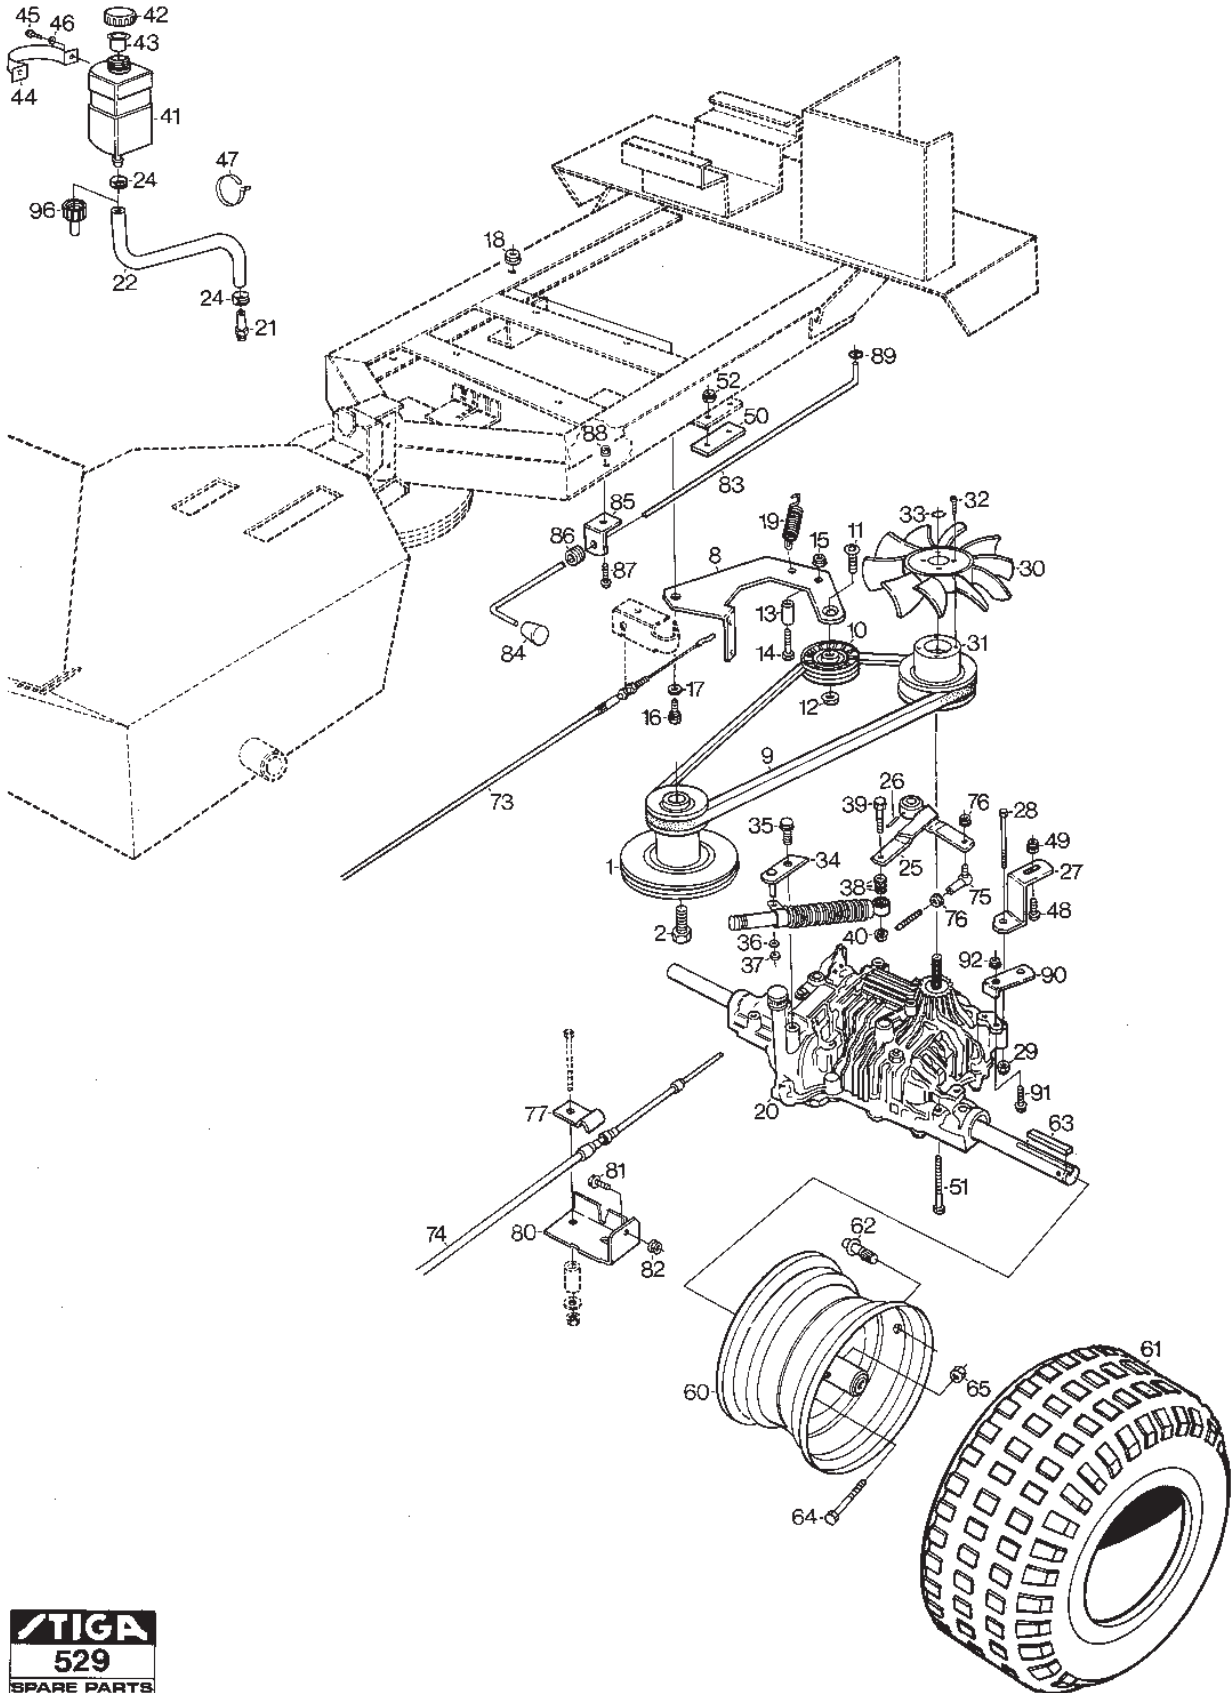

Utgåva Issue 41 - 2014		Transmission		Transmission	
Pos. Fig.	Antal Quantity	Art nr Part No	Benämning	Description	Anmärkning Notes
1	1	1134-3394-01	Motorremskiva	Engine Belt Pulley	
2	1	9987-5338-12	Skruv	Screw	
8	1	1134-3583-01	Spännarm	Tension Arm	
9	1	1134-9037-01	Kilrem	V-Belt	
10	1	1134-3459-01	Spännrulle	Tension Roller	
11	1	9924-1035-16	Skruv	Screw	
12	1	9799-1031-02	Mutter	Nut	
13	1	1134-3381-01	Distans	Spacer	
14	1	9997-0630-12	Skruv	Screw	
15	1	9739-0631-22	Mutter | Strålkastare	Nut | Working lamp	
16	1	1134-0240-00	Skruv	Screw	
17	1	9665-0002-00	Bricka	Washer	
18	1	9739-0831-22	Mutter	Nut	
19	1	1134-3379-01	Fjäder	Spring	
20	1	1134-3365-01	Hydrostat Trans (K61)	Transaxle	Kanzaki K61
21	1	1134-3389-01	Slangnippel	Hose nipple	
22	1	1134-2779-02	Slang	Tube	
24	2	1134-3499-02	Slangklämma	Hose Clamp	
25	1	1134-3386-01	Ställarm Kpl.	Lever	
26	1	9595-0258-00	Spännstift	Locating Pin	
27	1	1134-3388-01	Svärd	Bar	
28	1	9997-0855-12	Skruv	Screw	
29	1	9747-0831-02	Mutter | Låsmutter	Nut	
30	1	1134-3552-01	Fläkt	Fan	
31	1	1134-3451-01	Remskiva	Belt Pulley	
32	4	9959-0612-16	Skruv	Screw	
33	1	9650-0015-04	Låsring	CLock ring	
34	1	1134-3374-01	Attachment	Attachment	
35	1	9959-0816-16	Skruv	Screw	
36	1	9699-0028-02	Bricka	Washer	
37	1	9675-0012-02	Starlock	Locking washer	
38	3	9699-0028-02	Bricka	Washer	
39	1	9997-0835-12	Skruv	Screw	
40	1	9739-0831-22	Mutter	Nut	
41	1	1134-2765-02	Oljetank	Oil Tank	
42	1	1134-2777-02	Tanklock	Filler Cap	
43	1	1134-3734-01	Plugg (Service)	Vent Plug	
44	1	1134-2778-01	Fästband5-01	Band	
45	1	9842-0001-16			
46	1	9699-0002-02			
47	1	9579-0003-00	Kablage | Bunband | Buntband	Cable harness | Cable | Cable Holder	
48	1	9959-0820-16	Skruv	Screw	
49	1	9747-0831-02	Mutter | Låsmutter	Nut	
50	2	1134-3376-01	Distansplåt	Spacer Plate	
51	4	9997-0870-16	Skruv	Screw	
52	4	9747-0831-02	Mutter | Låsmutter	Nut	
60	2	1134-3393-01	Fälg	Rim	
61	2	9545-0116-00	Däck	Tyre	16 x 7.50-8