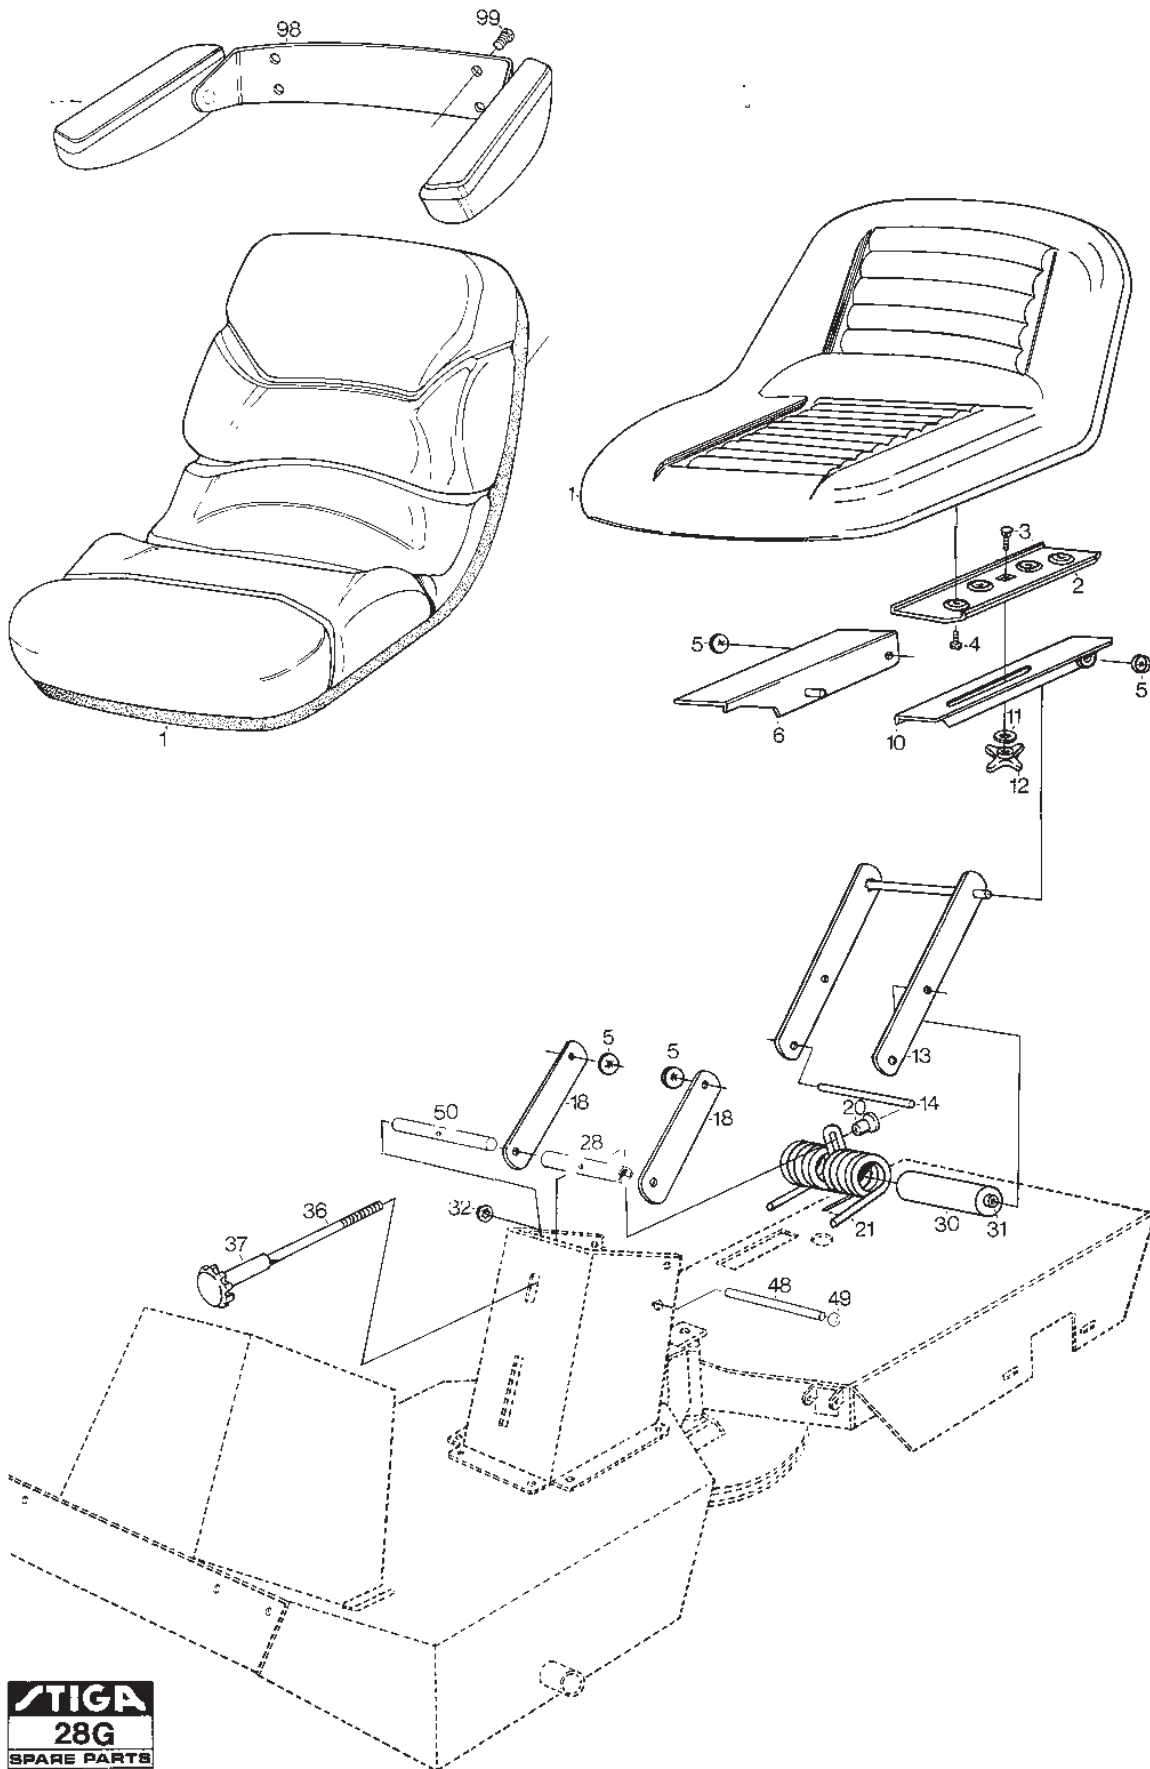

Utgåva Issue 41 - 2014		Sits Seat			
Pos. Fig.	Antal Quantity	Art nr Part No	Benämning	Description	Anmärkning Notes
1	1	1134-3286-01	Sits (Super Suburb.Sa 6995)	Seat	
2	2	1134-2961-01	Sitsadapter 5-01 24	Seat Adapter	
3	2	9898-0820-16	Skruv	Screw	
4	4	9988-3616-16	Skruv	Screw	
5	4	9675-0017-02	Låsbricka	Starlock	
6	1	1134-3618-01	Sitsfäste Kpl. 5-01 14	Seat Attachment-R.H.	
10	1	1134-3618-02	Sitsfäste Kpl. 5-01 14	Seat Attachment-L.H.	
11	2	9699-0062-02	Bricka	Washer	
12	2	1134-1711-01	Knopp	Knob	
13	1	1134-1652-01	Fjäder	Spring	
14	1	1134-0050-00	Sitsstång	Seat Rod	
18	2	1134-1650-01	Parallellstag5-01 F24	Tie Bar	
20	1	1134-0493-00	Mutter	Nut	
21	1	1134-0015-00	Sitsfjäder	Seat spring	
28	1	1134-2846-01	Rör	Tube	
30	1	1134-1883-01	Axel	Axle	
31	1	1134-0022-00	Reglagestång	Control Rod	
32	2	9672-0004-02			
36	1	1134-2163-01	Spännstång Kpl.	Rod	
37	1	1134-2166-01	Distans	Spacer	
48	1	1134-2454-01	Axel	Shaft	
49	2	9672-0006-02	Starlock	Lock washer	
50	1	1134-2847-01	Mellanstag	Shaft	
99	2	9988-3616-16	Skruv	Screw	5/16"
99	2	9988-3716-16	Skruv	Screw	3/8"
99	4	9988-3713-16	Skruv	Screw