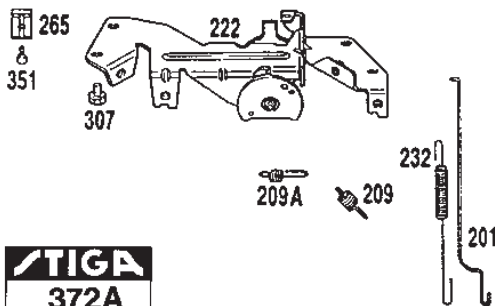

358 GASKET SET