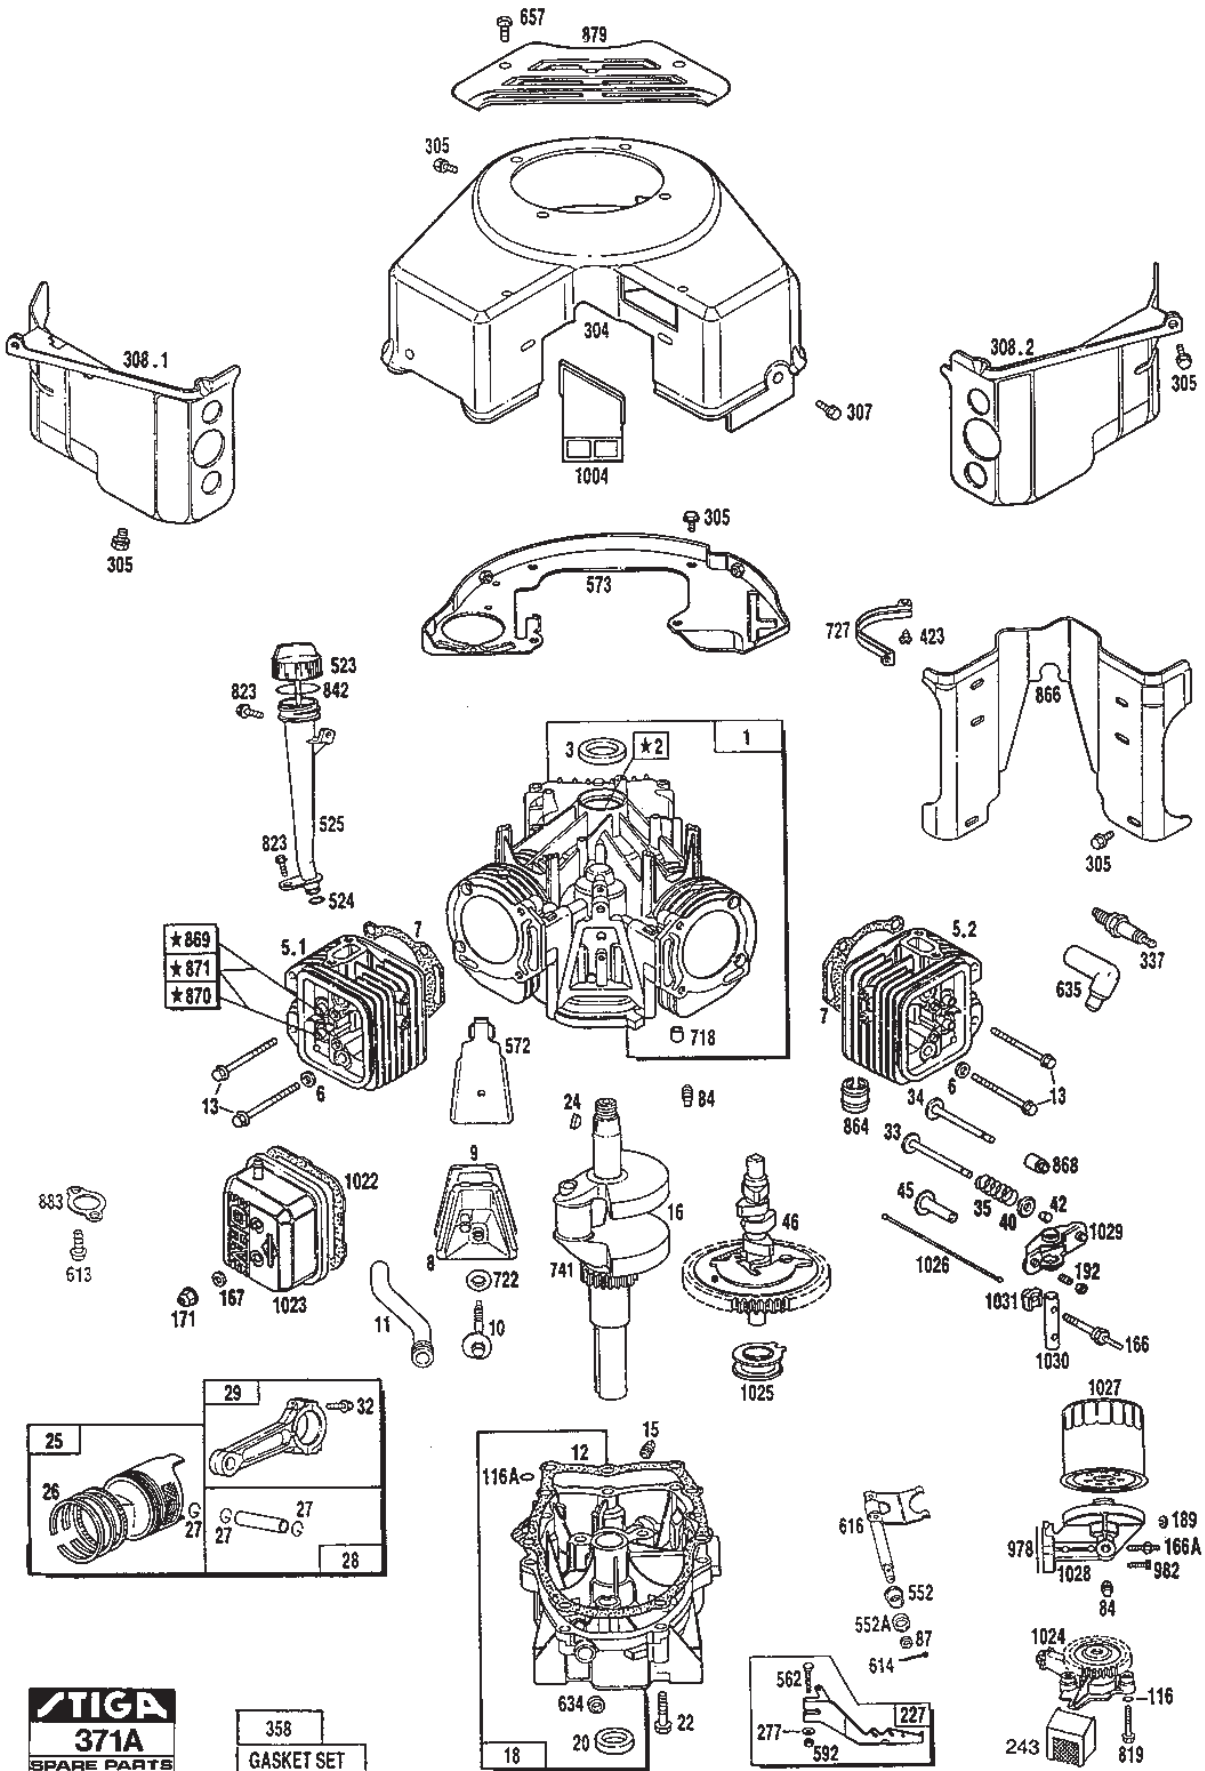

Utgåva Issue 41 - 2014		Cylinder Vevhus	Cylinder Crankcase		
Pos. Fig.	Antal Quantity	Art nr Part No	Benämning	Description	Anmärkning Notes
304	1	807899	Bearing	Blower housing	
305	12	805406	Skruv	Screw	
307	2	805025	Skruv	Screw	
308	1	807869	Ledplåt	Air Guide	Pos. 308.2
308	1	807868	Ledplåt	Air Guide	Pos. 308.1
337	2	491055	Spark plug-long thr	Spark plug-long thr.	Champion RC-12YC
358	1	807989	Packningssats	Gasket set	Delarna märkta S
423	2	805260	Skruv	Screw	
523	1	807516	Oil dipstick	Oil dipstick	
524	1	805011	Oil seal	Oil seal	
525	1	807611	Påfyllningsrör	Oil filler tube	
552	1	805413	Bussning	Bushing	
552	1	805412	Bussning	Bushing	
562	1	805381	Skruv	Screw	
572	1	805197	Baffle	Baffle	
573	1	807663	Back plate	Back plate	
592	1	805383	Mutter	Nut	
613	4	805158	Skruv	Screw	
614	1	805417	Saxpinne	Cotter pin	
616	1	807596	Governor fork	Governor fork	
634	1	805416	Bricka	Washer	
635	2	805529	Tändstiftsskydd	Spark plug elbow	
657	2	805009	Skruv	Screw	
718	2	805103	Styrpinne	Dowel pin	
722	1	805483	Seal	Seal	
727	1	805505	Shield	Shield	
741	1	805675	Gear	Gear	
819	2	805057	Skruv	Screw	
823	2	805317	Skruv	Screw	
842	1	805012	O-ring	O-ring	
864	2	805083	Avgasport	Exhaust port liner	
866	1	805738	Valley cover	Valley cover	
868	4	805094	Seal	Seal	
869	2	805085	Seat-intake	Seat-intake	
870	2	805086	Seat-exhaust	Seat-exhaust	
871	4	805084	Valve guide	Valve guide	
879	1	805636	Förgasarkåpa	Carburettor Cover	
883	2	805024	Packning	Gasket	
978	1	805250	Packning	Gasket	
982	2	805030	Skruv	Screw	
999	1	807987	Topplock	Cylinder Head	
999	1	807988	Topplock	Cylinder Head	
1004	1	805632	Air inlet tube	Air inlet tube	
1022	2	805028	Packning	Gasket	
1023	1	807665	Valve cover	Valve cover	Cylinder no.1
1023	1	805100	Valve cover	Valve cover	
1024	1	807546	Oil pump	Oil pump	
1025	1	805313	Governor slider	Governor slider	
1026	2	805352	Stötstång (stål)	Push rod (steel)