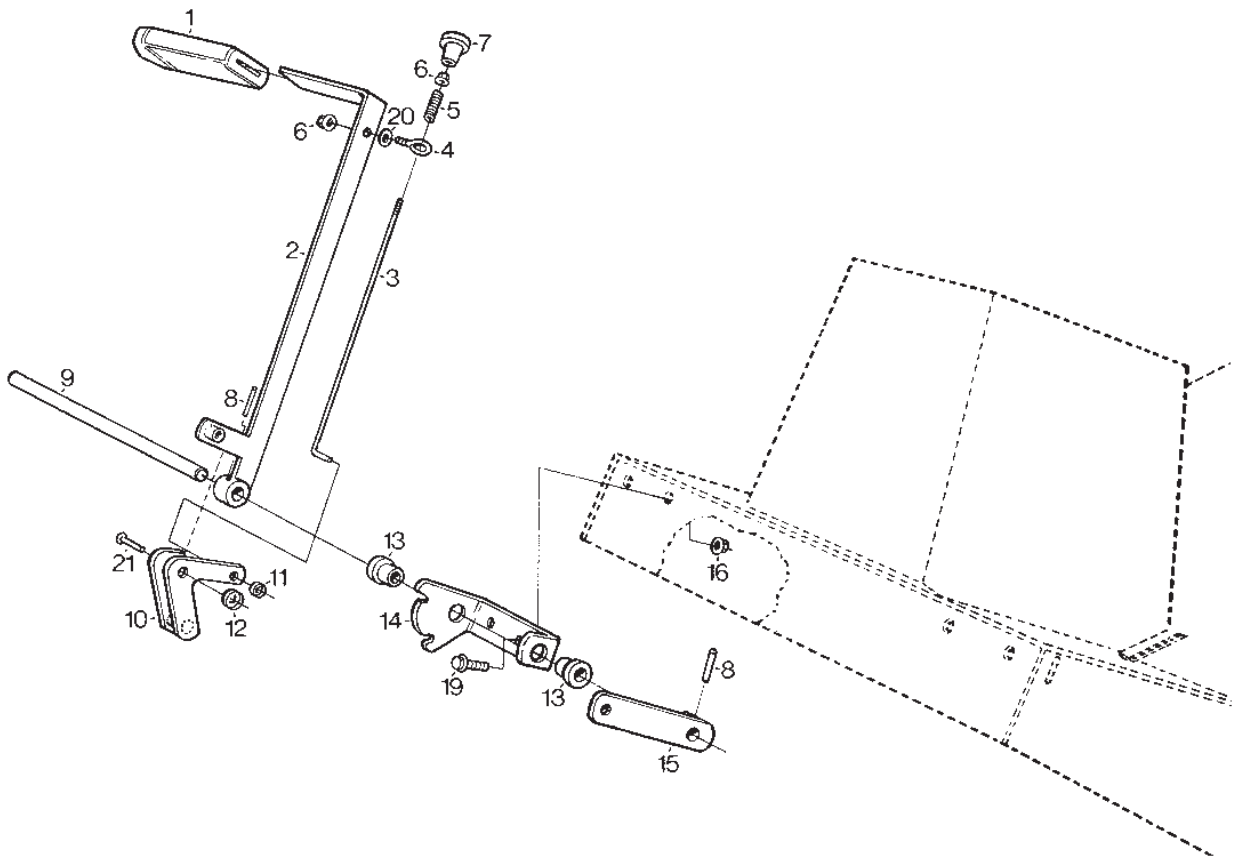

Utgåva Issue 41 - 2014		Redskapslyft Lifting Device			
Pos. Fig.	Antal Quantity	Art nr Part No	Benämning	Description	Anmärkning Notes
0	1	1134-0410-08	rödskapslyft Smstpark	Lifting Device Assy	
1	1	9403-0110-01	Höjdinst.Handtag Ej Kapad	Handle	
2	1	1134-0859-03	Svärd	Bar	
3	1	1134-0858-00	Tryckstång	Push Rod	
4	1	1134-1889-01	Skruvögla	Eye Bolt	
5	1	1111-0053-00	Fjäder	Spring	
6	2	9739-0631-22	Mutter | Strålkastare	Nut | Working lamp	
7	1	1134-0583-00	Knopp	Knob	
8	2	9595-0258-00	Spännstift	Locating Pin	
9	1	1134-1884-01	Lyftaxel	Lifting Shaft	
10	1	1134-2911-01	Låshake	Locking Pawl	
11	1	9675-0008-02	Starlockbricka	Starlock	
12	1	9675-0012-02	Starlock	Locking washer	
13	2	1134-2684-01	Lager	Bearing	
14	1	1134-0536-00	Lyftsegment	Locking Plate	
15	1	1134-0857-00	Arm Kpl.	Arm	
16	2	9739-1031-22	Mutter	Nut	
19	2	9959-1020-16	Skruv	Screw	
20	1	9699-0025-02	Bricka	Washer	
21	1	9646-0099-22	Nit Kn 8X30	Rivet	
999	1	1134-0410-08	rödskapslyft Smstpark	Lifting Device Assy