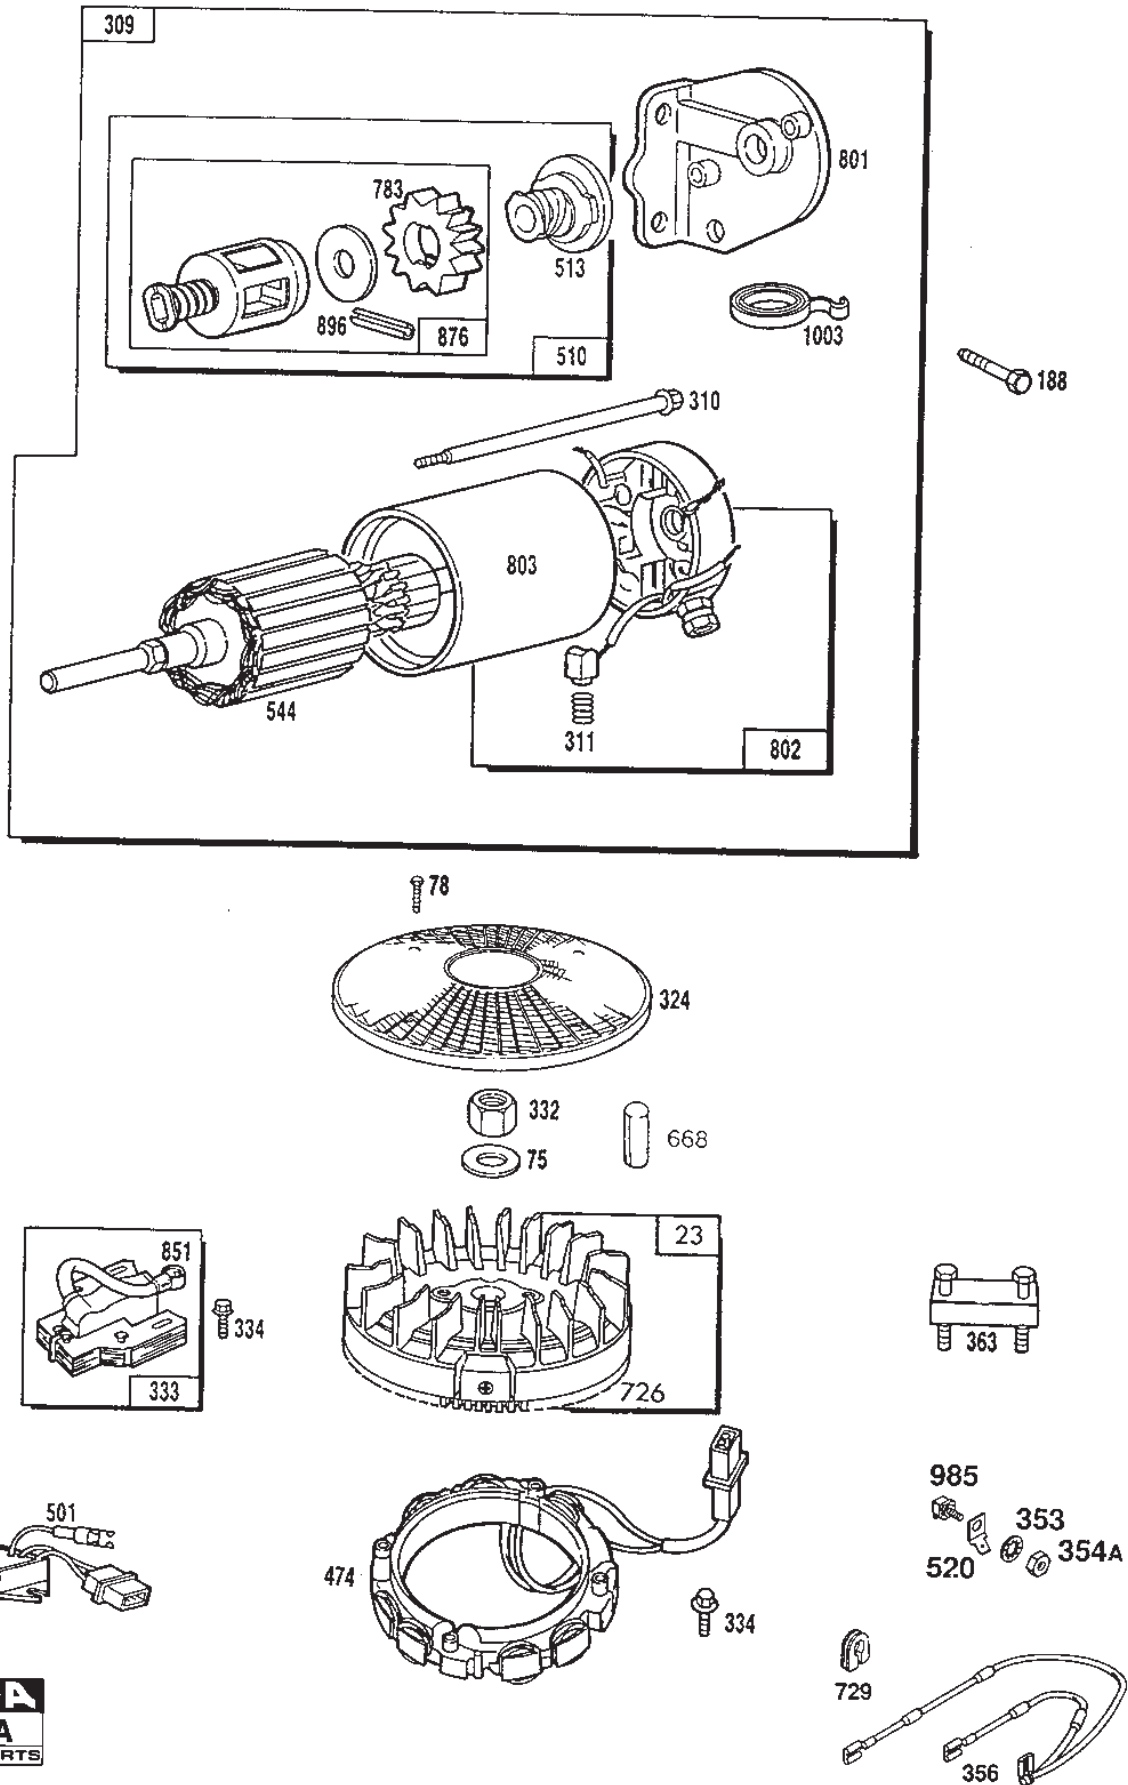

Utgåva Issue 41 - 2014		Elsystem Startmotor		Electric System Starter Motor	
Pos. Fig.	Antal Quantity	Art nr Part No	Benämning	Description	Anmärkning Notes
23	1	807531	Flywheel	Flywheel	
75	1	805007	Bricka	Washer	
78	3	805447	Skruv	Screw	
188	2	805247	Skruv	Screw	
309	1	399169	Starting motor	Starting motor	
310	2	94169	Bult	Bolt	
311	2	490311	Brush	Brush	
324	1	280829	Nät	Screen	
332	1	805021	Mutter	Nut	
333	1	492341	Armature magneto	Armature magneto	
334	6	805407	Skruv	Screw	
353	1	92791	Bricka	Washer	
354	1	90576	Mutter	Nut	
356	1	493792	Gasreglage	Throttle Cable	
363	1	19203	Avdragare	Puller	Tillbehör/Accessory
474	1	393295	Generator	Alternator	
501	1	394890	Regulator	Regulator	
510	1	490421	Drev kpl	Drive assy	
513	1	398003	Koppling kpl	Clutch Ass.Y	
520	1	93722	Anslutningsbleck	Terminal	
526	2	805488	Skruv	Screw	
544	1	490309	Armature	Armature	
668	1	805402	Distans	Spacer	
726	1	807805	Breather body	Gear	
729	1	805641	Hylsa	Grommet	
783	1	280104	Drev	Gear	
801	1	394856	Lock	Drive end cap	
802	1	490310	Bottenkåpa	Commutator end cap	
803	1	399172	Hus	Housing	
851	1	221798	Anslutning	Terminal	
876	1	490467	Startdrev	Retainer kit	
896	1	94288	Stift	Roll pin	
985	1	398525	Isolator	Insulator	
1003	1	490316	Fjäder	Spring