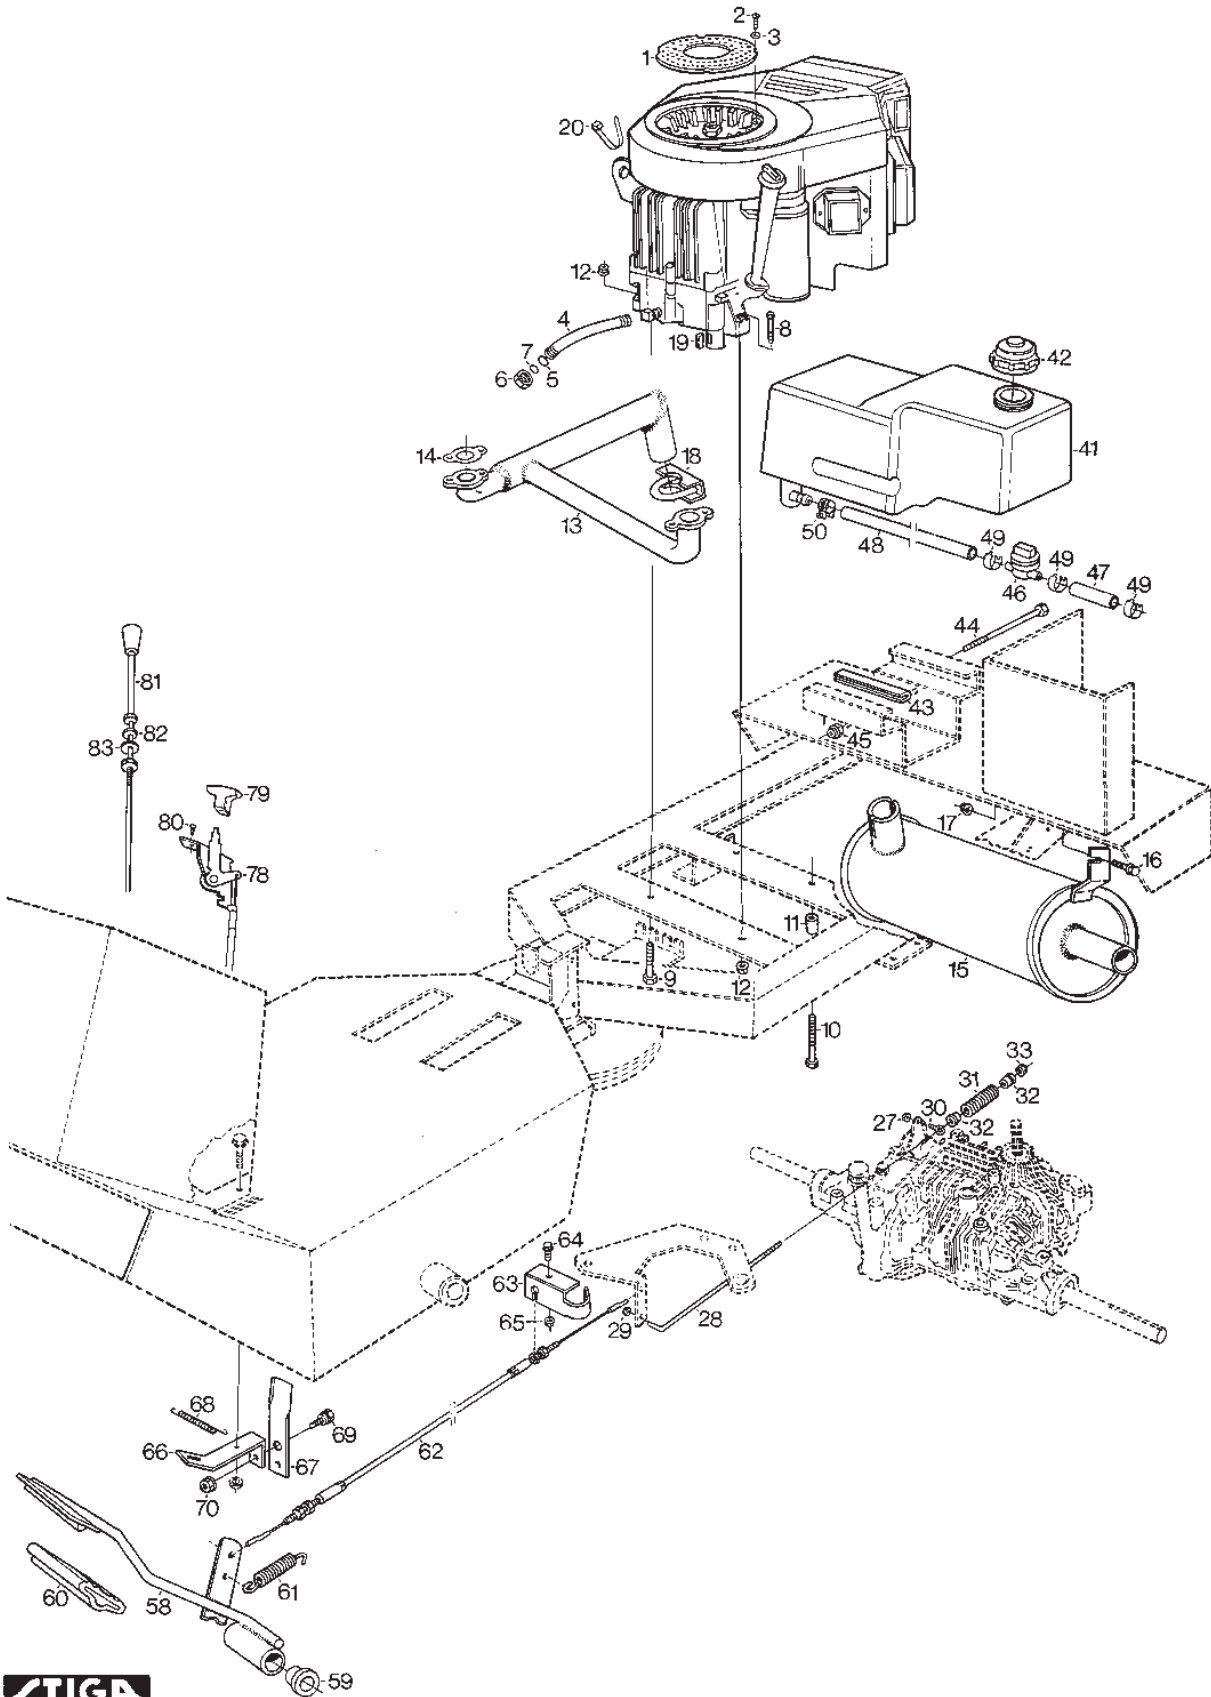

Utgåva Issue 41 - 2014		Motor Bromssystem	Engine Brake System		
Pos. Fig.	Antal Quantity	Art nr Part No	Benämning	Description	Anmärkning Notes
1	1	1134-2878-01	Fläktskydd	Fan Cover	
2	4	9997-0512-16	Skruv	Screw	
3	4	9699-0099-02	Bricka	Washer	
4	1	1134-3355-01	Oljeavtappningsrör Kpl.	Oil Drain Pipe	
5	1	1134-0997-01	Packning	Gasket	
6	1	1134-0995-01	Plugg	Plug	
7	1	9404-0020-00	O-Ring 11,3 X 2,4	O-ring	
8	1	9997-0845-12	Skruv	Screw	45 mm
9	2	9997-0840-16	Skruv	Screw	40 mm
9	2	9997-0840-16	Skruv	Screw	40 mm
9	2	9997-0835-12	Skruv	Screw	35 mm
9	2	9997-0835-12	Skruv	Screw	35 mm
10	1	9997-0865-12	Skruv	Screw	65 mm
11	1	1134-3380-01	Distans	Spacer	
12	4	9739-0831-22	Mutter	Nut	
13	1	1134-3455-01	Avgasrör Kpl	Exhaust Pipe	
14	2	1134-2988-01	Avgaspackning	Gasket-Exhaust	
15	1	1134-3574-01	Catalytic converter	Catalytic converter	Tillbehör/Accessory
15	1	1134-3574-01	Catalytic converter	Catalytic converter	Tillbehör/Accessory
15	1	1134-3244-01	Ljuddämpare	Silencer	
15	1	1134-3244-01	Ljuddämpare	Silencer	
16	1	9959-0816-16	Skruv	Screw	
17	1	9739-0831-22	Mutter	Nut	
18	1	9578-0011-00	Klämma F Ljuddämp D35 Rid	Clamp	
19	1	9600-0250-00	Kil	Key	
20	1	9579-0003-00	Kablage | Bunband | Buntband	Cable harness | Cable | Cable Holder	
27	1	9747-0631-02	Mutter | Låsmutter	Nut	
28	1	1134-3377-01	Reglagestång	Control Rod	
29	1	9675-0008-02	Starlockbricka	Starlock	
30	1	1134-1889-01	Skruvögla	Eye Bolt	
31	1	1134-1023-00	Fjäder	Brake Spring	
32	2	1134-3456-01	Bussning	Bushing	
33	1	9747-0631-02	Mutter | Låsmutter	Nut	
41	1	1134-2886-01	Bränsletank	Fuel tank	
42	1	1134-2877-02	Tanklock	Fuel Tank Cap	
43	2	1134-2941-01	Kantskyddslist S	Protection Strip	
44	1	9997-0812-02	Skruv	Screw	
45	1	9747-0831-02	Mutter | Låsmutter	Nut	
46	1	1134-3223-01	Bränslekran	Fuel Shut-Off	
47	1	1134-2975-03	Bensinslang	Fuel Tube	L = 40 mm
48	1	1134-2975-05	Bensinslang	Fuel Tube	L = 460 mm
49	3	1134-3499-01	Slangklämma	Hose Clamp	
50	1	1134-2998-01	Hose clamp	Hose clamp	
58	1	1134-3450-01	Bromspedal (vä sida)	Brake pedal (L. H.)	
59	1	1134-9024-01	Lager (4 St)	Bearing	
60	1	1134-0269-00	Pedalgummi	Pedal Rubber	
61	1	1131-1506-00	Fjäder	Spring	
62	1	1134-3584-01	Wire	Wire