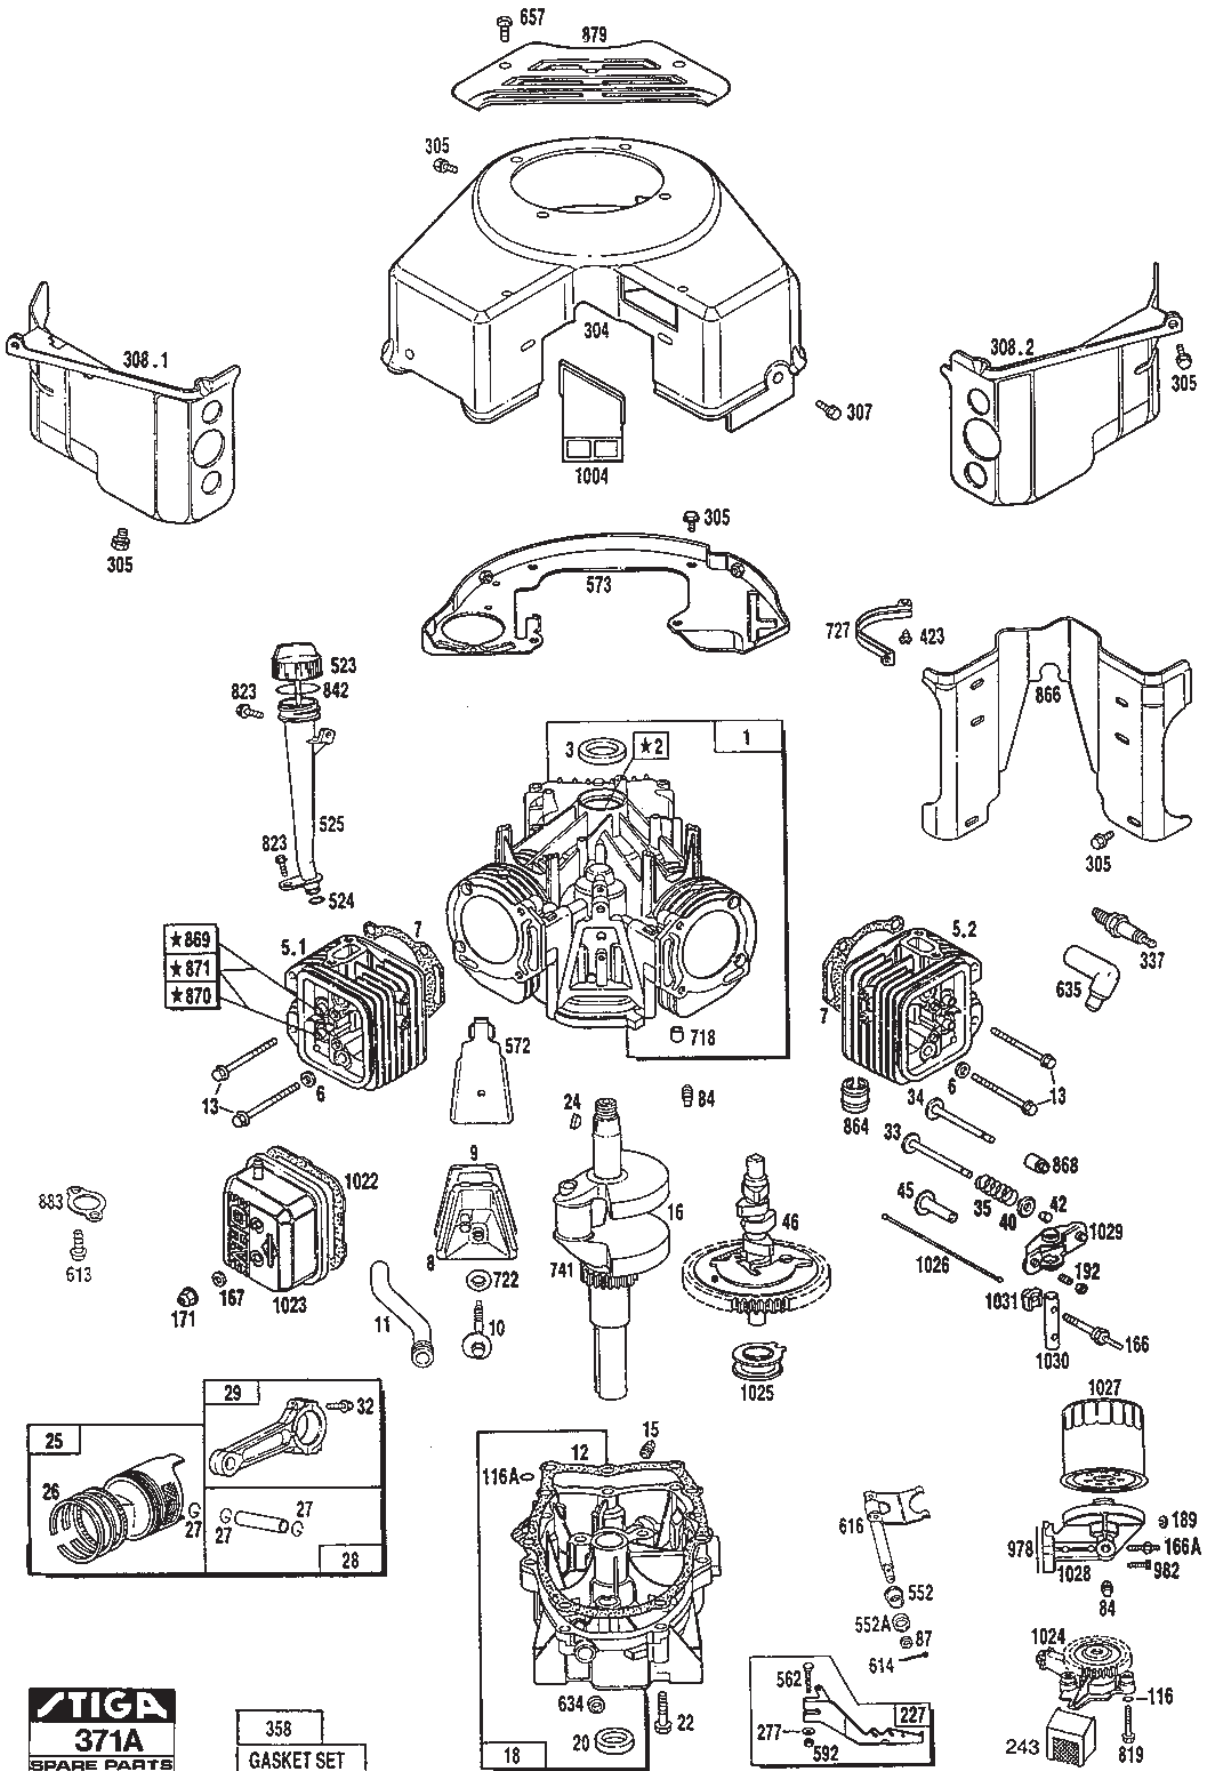

STIGA
371A
SPARE PARTS

358
GASKET SET

Utgåva Issue 41 - 2014		Cylinder Vevhus		Cylinder Crankcase	
Pos. Fig.	Antal Quantity	Art nr Part No	Benämning	Description	Anmärkning Notes
1	1	807511	Cylinder	Cylinder	
2	1	805107	Bearing	Bearing	
3	1	805101	Oil seal	Oil seal	
6	8	805193	Bricka	Washer	
7	2	807986	Packning	Gasket	
8	1	807795	Vevhusventilation	Breather	
9	1	805379	Packning	Gasket	
10	1	805751	Skruv	Screw	
11	1	805362	Rör	Tube	
12	1	805112	Packning	Gasket	
13	8	805097	Skruv	Screw	
15	1	805048	Oil drain plug	Oil drain plug	
16	1	807586	Crankshaft	Crankshaft	
18	1	807638	Crankcase	Crankcase	
20	1	805049	Oil seal	Oil seal	
22	9	805017	Skruv	Screw	
24	1	805016	Kil	Key	
25	2	807619	Kolv	Piston	STD
25	2	807811	Kolv	Piston	0.030
25	2	807809	Kolv	Piston	0.020
25	2	807807	Kolv	Piston	0.010
26	2	807620	Ring set	Ring set	STD
26	2	807812	Foam grip	Ring set	0.030
26	2	807810	Breather assy	Ring set	0.020
26	2	807808	Breather body	Ring set	0.010
27	4	805099	Låsring	Lock	
28	2	807621	Kolvsprint	Piston Pin	
29	2	807622	Connecting Rod	Connecting Rod	
32	4	805395	Skruv	Screw	
33	2	805089	Exhaust valve	Exhaust valve	
34	2	805090	Insugningsventil	Intake valve	
35	4	805078	Fjäder	Spring	
40	4	805092	Retainer	Retainer	
42	4	805161	Retainer	Retainer	
45	4	805354	Valve tappet	Valve tappet	
46	1	807542	Kamaxel	Camshaft	
84	2	805059	Plugg	Plug	
87	1	805054	Seal	Seal	
116	1	805198	O-ring	O-ring	
116	2	805058	O-ring	O-ring	
166	1	805073	Stud	Stud	
166	4	805343	Stud	Stud	
167	4	805420	Bricka	Washer	
171	4	805019	Mutter	Nut	
189	2	805449	Bricka	Washer	
192	2	807623	Skruv	Screw	
227	1	807528	Governor lever	Governor lever	
243	1	805312	Oil screen	Oil screen	
277	1	805018	Bricka	Washer