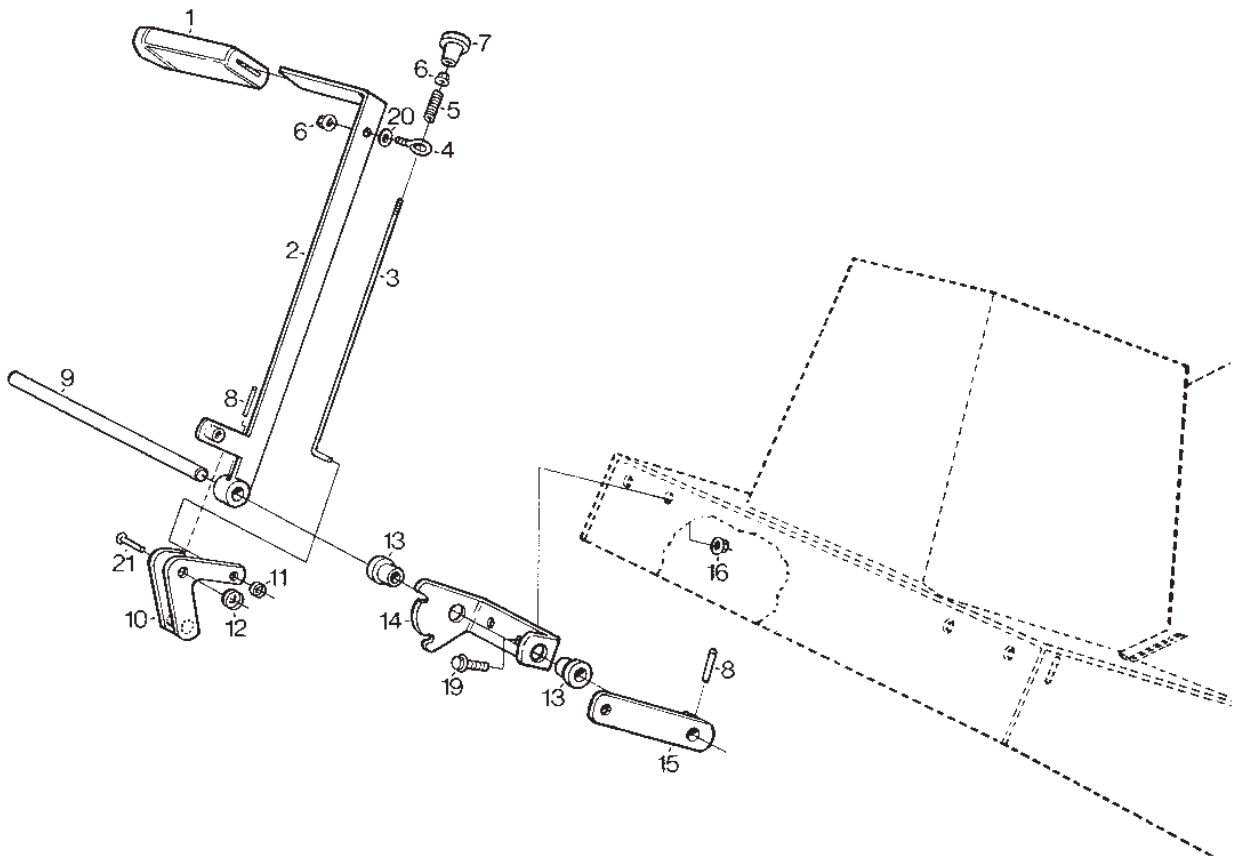

Utgåva Issue 44 - 2014		Redskapslyft Lifting Device			
Pos. Fig.	Antal Quantity	Art nr Part No	Benämning	Description	Anmärkning Notes
0	1	1134-0410-08	röds kapslyft Smstpark	Lifting Device Assy	
1	1	9403-0110-01	Höjdinst.Handtag Ej Kapad	Handle	
2	1	1134-0859-03	Svärd	Bar	
3	1	1134-0858-00	Tryckstång	Push Rod	
4	1	1134-1889-01	Skruvögla	Eye Bolt	
5	1	1111-0053-00	Fjäder	Spring	
6	2	9739-0631-22	Mutter	Nut	
7	1	1134-0583-00	Knopp	Knob	
8	2	9595-0258-00	Spännstift	Locating Pin	
9	1	1134-1884-01	Lyftaxel	Lifting Shaft	
10	1	1134-2911-01	Låshake	Locking Pawl	
11	1	9675-0008-02	Starlockbricka	Starlock	
12	1	9675-0012-02	Starlock	Locking washer	
13	2	1134-2684-01	Lager	Bearing	
14	1	1134-0536-00	Lyftsegment	Locking Plate	
15	1	1134-0857-00	Arm Kpl.	Arm	
16	2	9739-1031-22	Mutter	Nut	
19	2	9959-1020-16	Skruv	Screw	
20	1	9699-0025-02	Bricka	Washer	
21	1	9646-0099-22	Nit Kn 8X30	Rivet	
999	1	1134-0410-08	röds kapslyft Smstpark	Lifting Device Assy