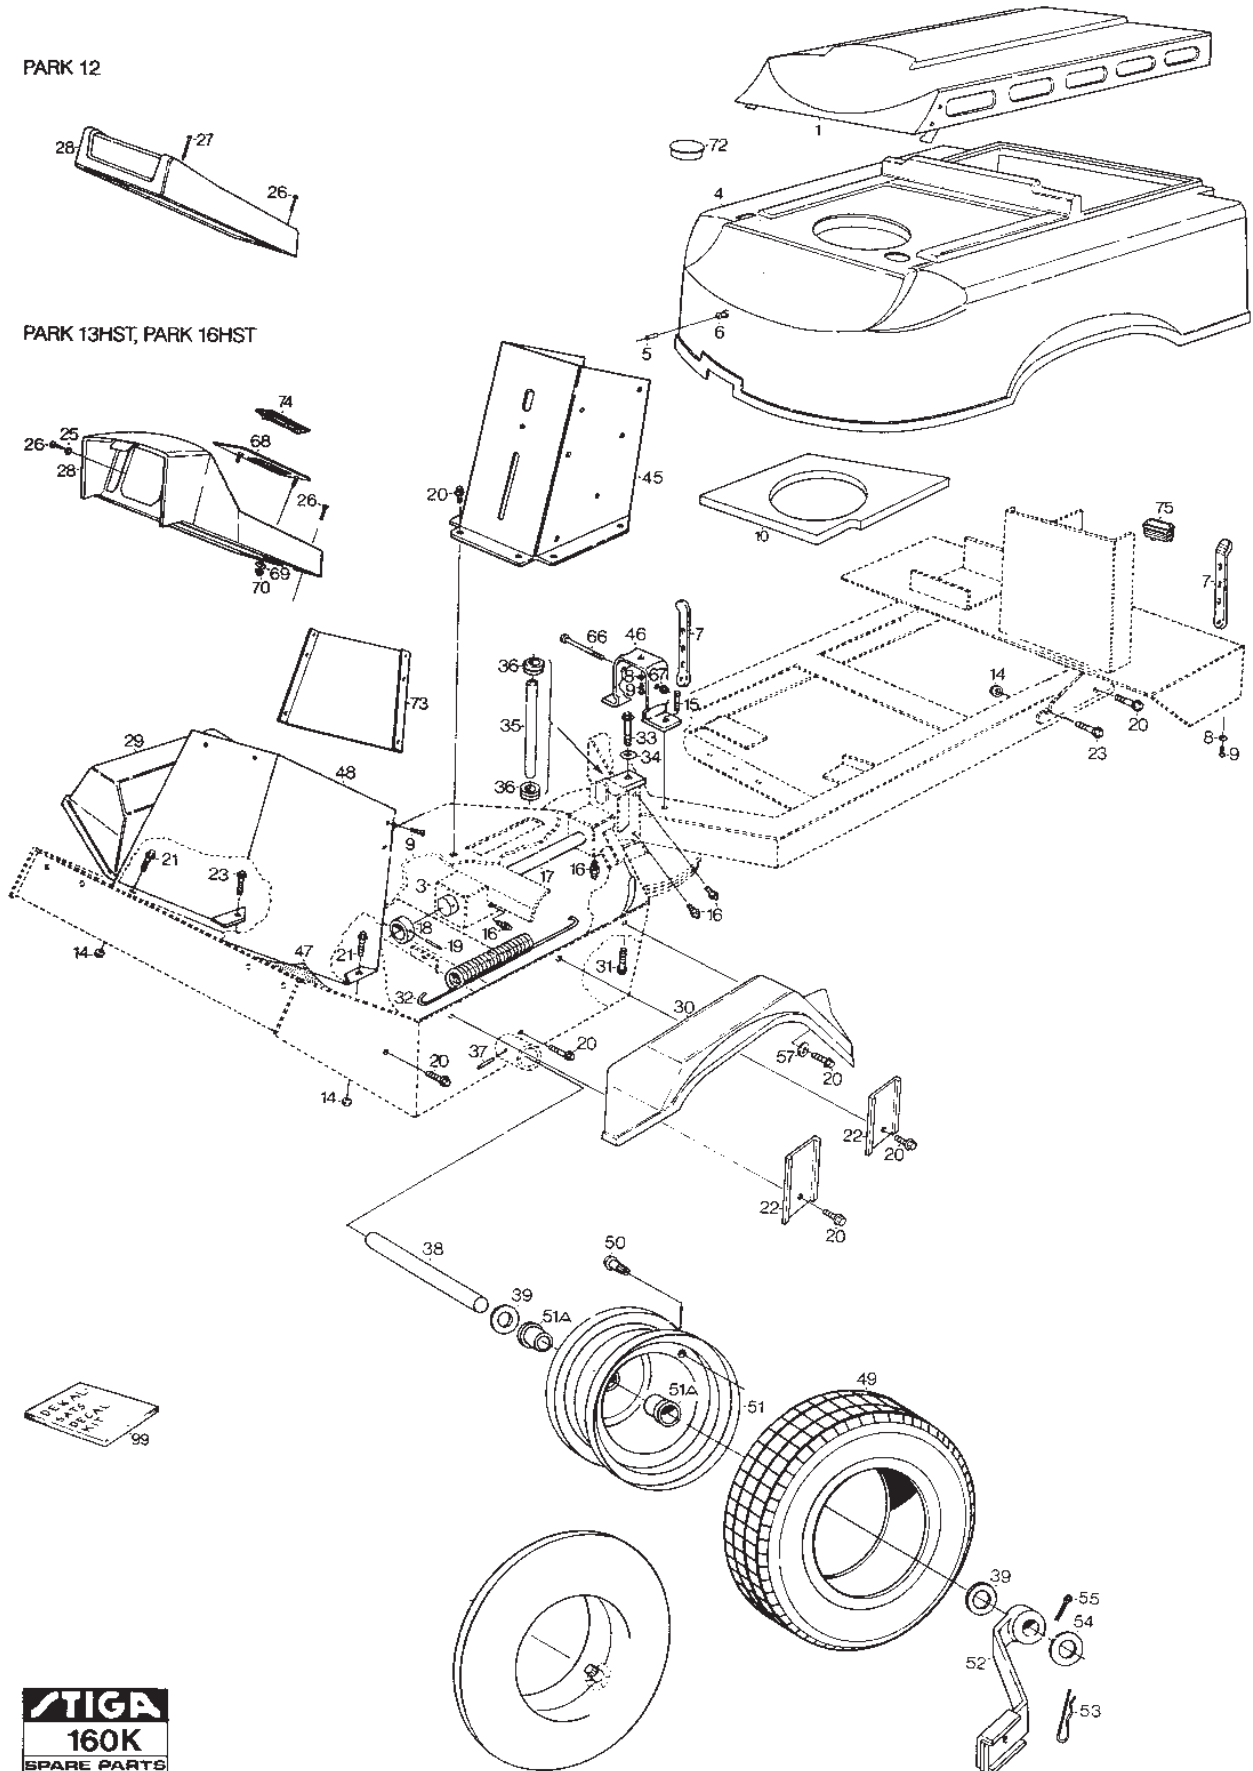

PARK 12

PARK 13HST, PARK 16HST

Utgåva Issue 44 - 2014		Ram Frame			
Pos. Fig.	Antal Quantity	Art nr Part No	Benämning	Description	Anmärkning Notes
68	1	1134-2870-01	Täckbricka Kpl5-01	Cover Plate	
69	1	9699-0060-02	Bricka	Washer	
70	1	9739-0631-22	Mutter	Nut	
72	1	1134-2944-01	Plugg	Plug	
73	1	1134-3363-01	Lock (1-00 F12)	Cover	
75	3	1134-3540-01	Ändavslutning Ir 2030	Plastic Plug	Art.nos. 1441,42,43
99	1	1134-3558-01	Dekalsats	Label Kit