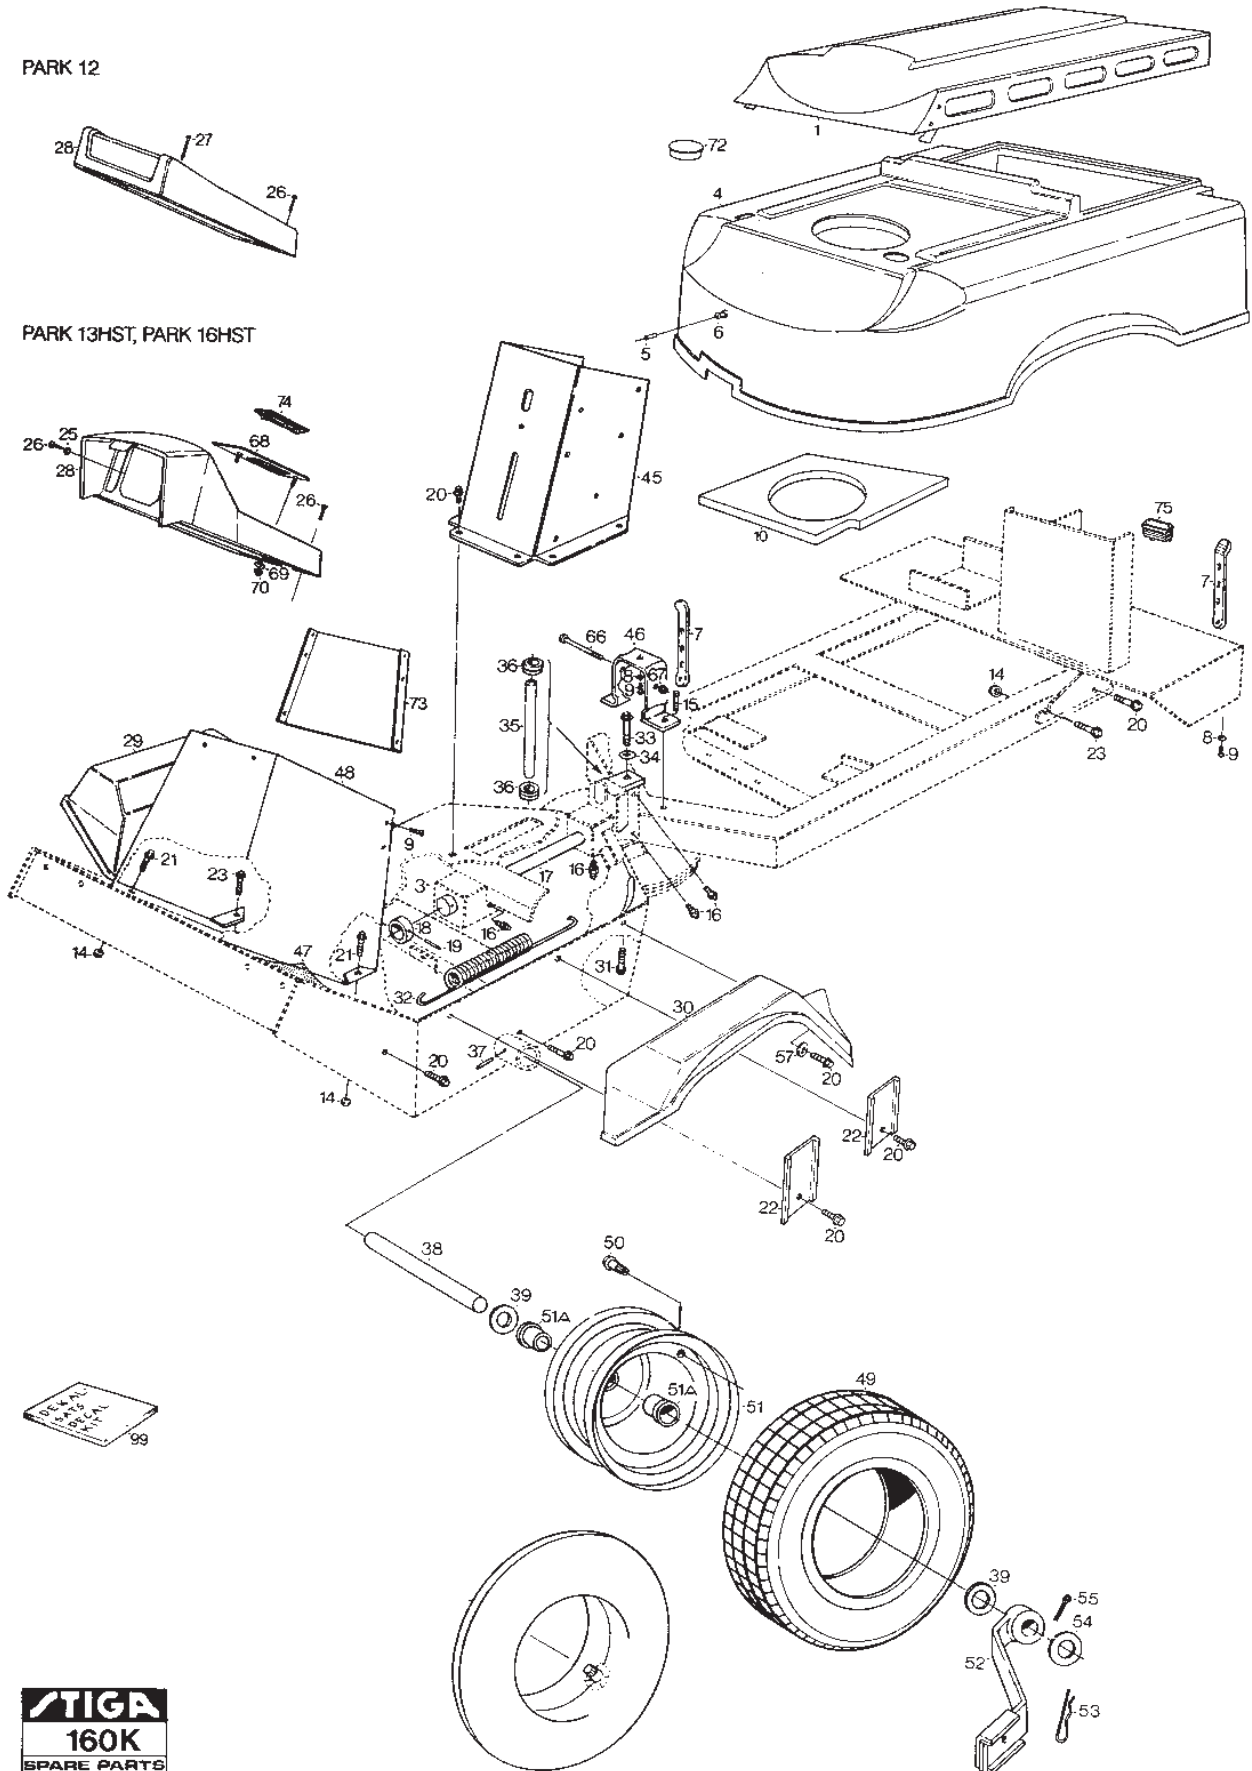

PARK 12

PARK 13HST, PARK 16HST

Utgåva Issue 44 - 2014		Ram	Frame		
Pos. Fig.	Antal Quantity	Art nr Part No	Benämning	Description	Anmärkning Notes
1	1	1134-2215-01	Motorlucka	Engine Cover (Black)	
3	1	1134-3411-03	Främre ram	Front frame	
4	1	1134-3215-01	Motorhuv 1-00	Engine Hood	
5	3	9632-0516-00	Popnit 9.5	Pop Rivet	
6	3	9405-0029-00	Knopp	Knob	
7	1	1134-9028-01	Gummistropp (3 St)	Rubber Strap (3 Pcs)	
8	3	9699-0087-02	Bricka	Washer	
9	7	9849-8013-16	Skruv	Screw	
10	1	1134-2053-02	Ljudisoleringsmatta	Foam Pad	10 mm
14	8	9739-0831-22	Mutter	Nut	
15	2	9942-0612-16	Skruv	Screw	
16	4	9501-0500-00	Smörjkopp Kort Rak	Grease Dispenser	
17	1	1134-1757-07	Midjegaffel M Ledaxel	Clevis	
18	1	1134-0031-00	Ledaxelstopp | Ledaxelstopp	Pivot Shaft Stop	
19	1	9595-0262-00	Spännstift	Locating Pin | Elastic Pin	
20	18	9942-0816-16	Skruv	Screw	
21	4	9959-0816-16	Skruv	Screw	16 mm
22	4	1134-0225-00	Stödplåt	Support Plate	
23	4	9959-0820-16	Skruv	Screw	20 mm
25	2	9699-0099-02	Bricka	Washer	
26	4	9849-8013-16	Skruv	Screw	13 mm
28	1	1134-3371-02	Instrumentpanel (P16/18)	Panel	
29	1	1134-2174-02	Framskärm Höger	Mudguard,Rh (Yellow)	
30	1	1134-2174-01	Framskärm Vänster	Mudguard,Lh (Yellow)	
31	1	9959-1025-16	Skruv	Screw	
32	1	1134-2171-01	Fjäder	Spring	
33	1	9959-1020-16	Skruv	Screw	
34	1	9699-0035-02	Bricka	Washer	
35	1	1134-0057-00	Centrumaxel	Centre Shaft	
36	2	9547-0001-00	Ledlager Ge17Es	Bearing	
37	2	9595-0258-00	Spännstift	Locating Pin	
38	2	1134-0075-01	Framaxeltapp	Front Axle	
39	6	1134-0341-01	Bricka	Washer	
45	1	1134-3252-02	Sitskonsol-gul	Seat Bracket-Yellow	
46	1	1134-2951-01	Huvstöd Par	Engine Cover Support	
47	1	1134-3546-01	Durkmatta Park Hst	Floor Mat	
48	1	1134-2833-10	Frontdekor Kpl 1-00 02	Front Trim Plate	
49	2	9545-0120-00	Däck	Tyre	16 x 7.50-8 (Trelleb)
49	2	9545-0116-00	Däck	Tyre	16 x 7.50-8 (Kenda)
50	2	9545-0500-00	Ventil	Valve Assy.	
51	2	9549-0036-00	Kullager	Ball Bearing	
51	2	1134-2888-01	Fälg kpl	Rim assy	
52	2	1134-1183-04	1134-3710-01+9599-0080-02	1134-3710-01+9599-0080-02	
53	2	9598-0003-02	Hårnålssprint (Hns 4 Dubbel)	Spring Pin	
54	2	9699-0042-02	Bricka	Washer	
55	2	9599-0080-02	SaxSprint Sp 4*28	Cotter Pin	
57	2	9699-0056-02	Bricka	Washer	
66	1	9997-0670-12	Skruv	Screw	
67	1	9747-0631-02	Mutter | Låsmutter	Nut