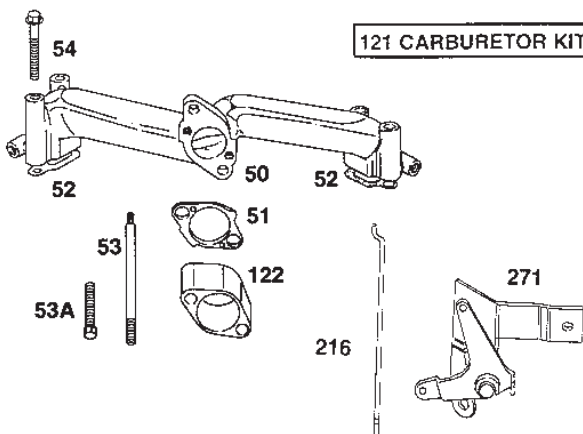

121 CARBURETOR KIT

358 GASKET SET

Utgåva Issue 44 - 2014		Förgasare Luftfilter	Carburettor Air Cleaner		
Pos. Fig.	Antal Quantity	Art nr Part No	Benämning	Description	Anmärkning Notes
592	1	805383	Mutter	Nut	
601	2	93053	Slangklämma	Hose clamp	
615	1	805577	Retainer	Retainer	
615	1	805578	Retainer	Retainer	
634	1	805576	Collar	Collar	
634	1	805574	Collar	Collar	
634	1	805580	Collar	Collar	
642	1	807862	Wheel axle bolt	Cover	
643	1	805631	Plate	Plate	
788	1	807685	Fäste	Bracket	
819	1	805057	Skruv	Screw	
823	2	805317	Skruv	Screw	
862	1	807859	Fäste	Bracket	
955	1	805592	Skruv	Screw	
955	1	807714	Plugg	Plug and seal	
975	1	807715	Cap	Bowl	
987	1	805575	Seal	Seal	
1004	1	805632	Air inlet tube	Air inlet tube	
1013	1	805581	Seal	Seal	
1014	1	807797	Deflektor	Deflector	
1037	1	807717	Kula	Ball	
1091	1	805858	Huv	Limiter cap	