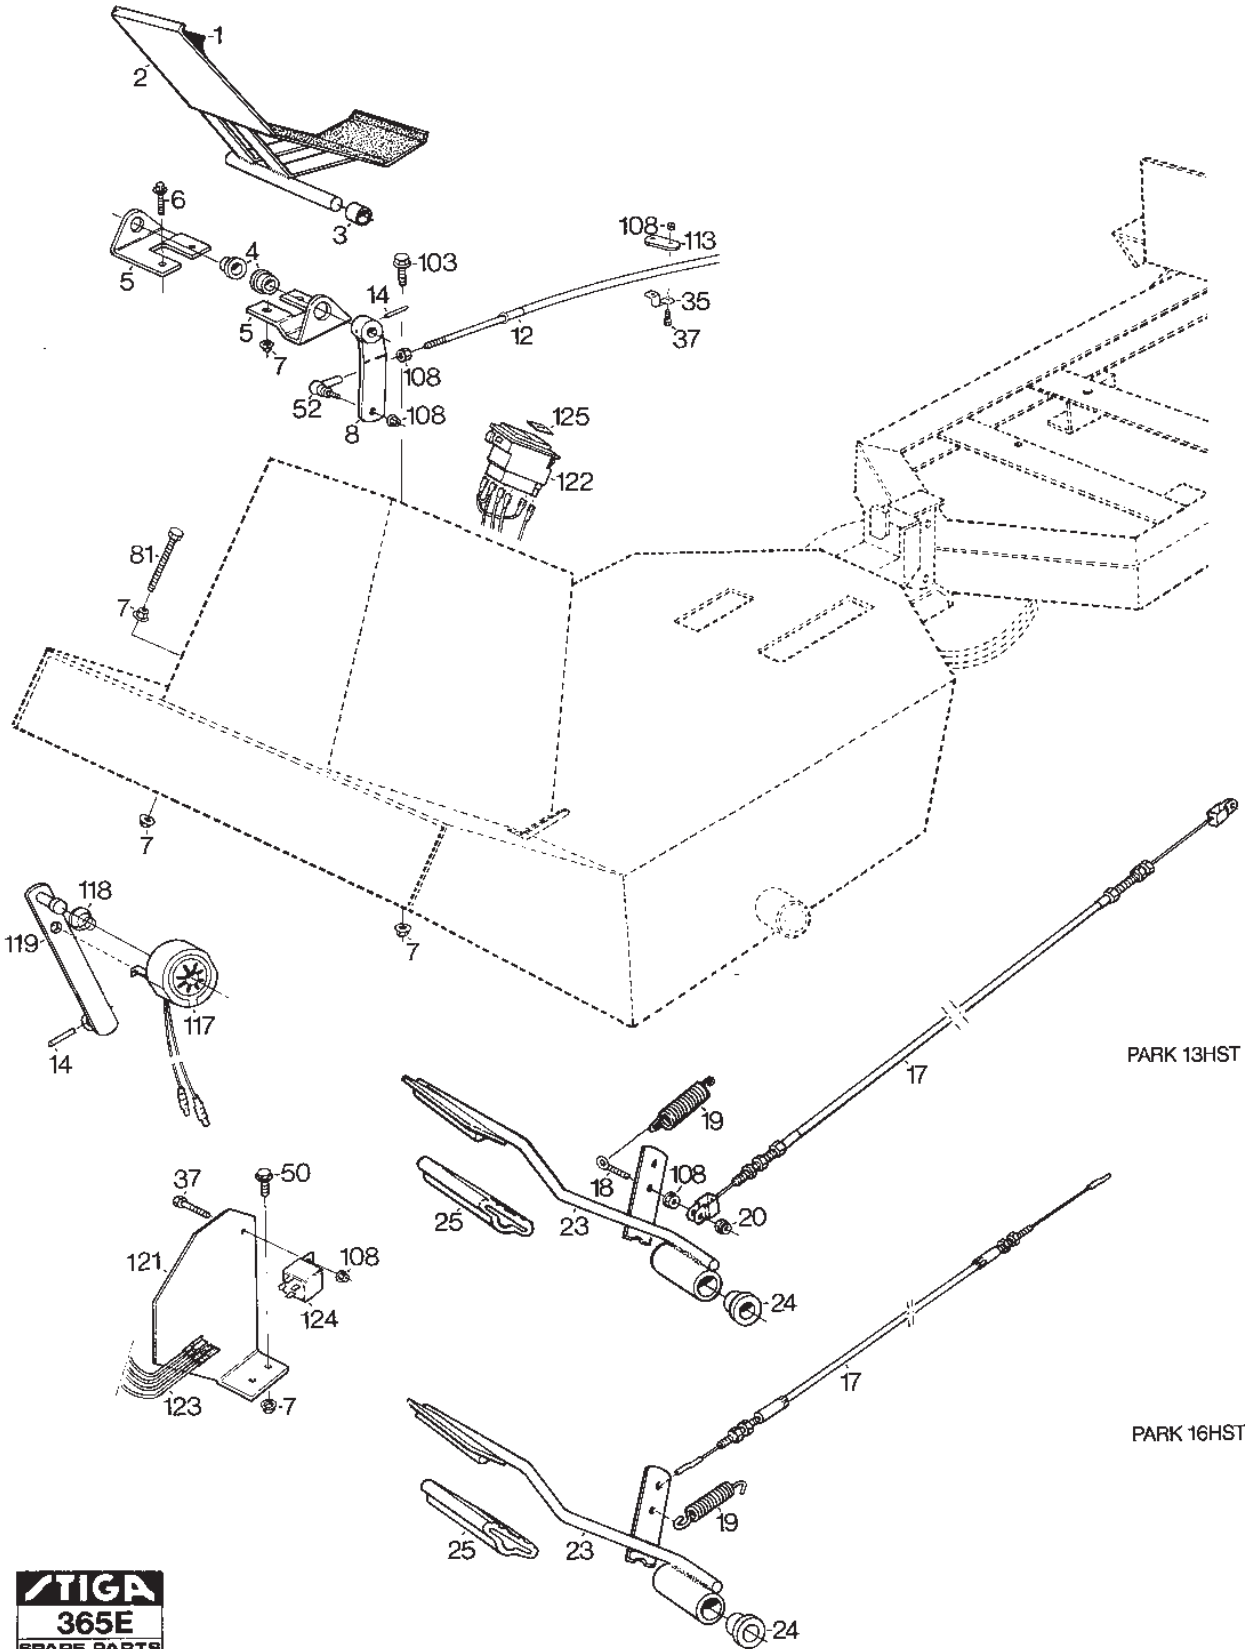

Utgåva Issue 44 - 2014		Drivpedal Farthållare		Drive Pedal Cruise Control	
Pos. Fig.	Antal Quantity	Art nr Part No	Benämning	Description	Anmärkning Notes
1	1	1134-2754-01	Halkskydd	Slip Protection	
2	1	1134-2739-01	Pedal	Pedal	
3	1	1134-2849-02	Slang	Rubber Hose (30 Mm)	
4	2	1134-2780-01	Lager	Bearing	
5	2	1134-2700-01	Fäste	Bracket	
6	2	9959-0820-16	Skruv	Screw	
7	7	9739-0831-22	Mutter	Nut	
8	1	1134-2703-01	Arm Kpl.	Arm	
12	1	1134-2766-02	Fartreglagewire	Speed Control Wire	
14	2	9595-0235-00	Spännstift	Pin	
17	1	1134-3584-01	Wire	Wire	
19	1	1131-1506-00	Fjäder	Spring	
23	1	1134-3450-01	Bromspedal (vä sida)	Brake pedal (L. H.)	
24	1	1134-9024-01	Lager (4 St)	Bearing	
25	1	1134-0269-00	Pedalgummi	Pedal Rubber	
35	1	1134-0266-00	Plåt | Fästbygel	Plate | Attaching Clamp	
37	3	9997-0520-16	Skruv	Screw	
50	2	9959-0816-16	Skruv	Screw	
52	1	9570-0001-00	Vinkellänk As8 Din 71802M5 | Länk	Elbow Link | Joint	
81	1	9997-0870-16	Skruv	Screw	
103	1	9959-0816-16	Skruv	Screw	
108	5	9739-0531-22	Mutter	Nut	
113	1	1134-0267-00	Plåt | Underläggsbleck	Plate | Clamp Plate	
117	1	1134-2859-01	Magnet	Magneto	
118	1	1134-2858-01	Fjäder	Spring	
119	1	1134-2862-01	Arm Kpl.	Lever	
121	1	1134-2866-01	Plate	Plate	
122	1	1134-2857-01	Brytare	Switch	
123	1	1134-3493-01	Kabelhärva	Cable Harness	
124	1	1134-2871-01	Relä | Relä	Relay	
125	1	1134-2902-01	Symbolplatta (Grön)	Symbol Plate-Cruise Contr