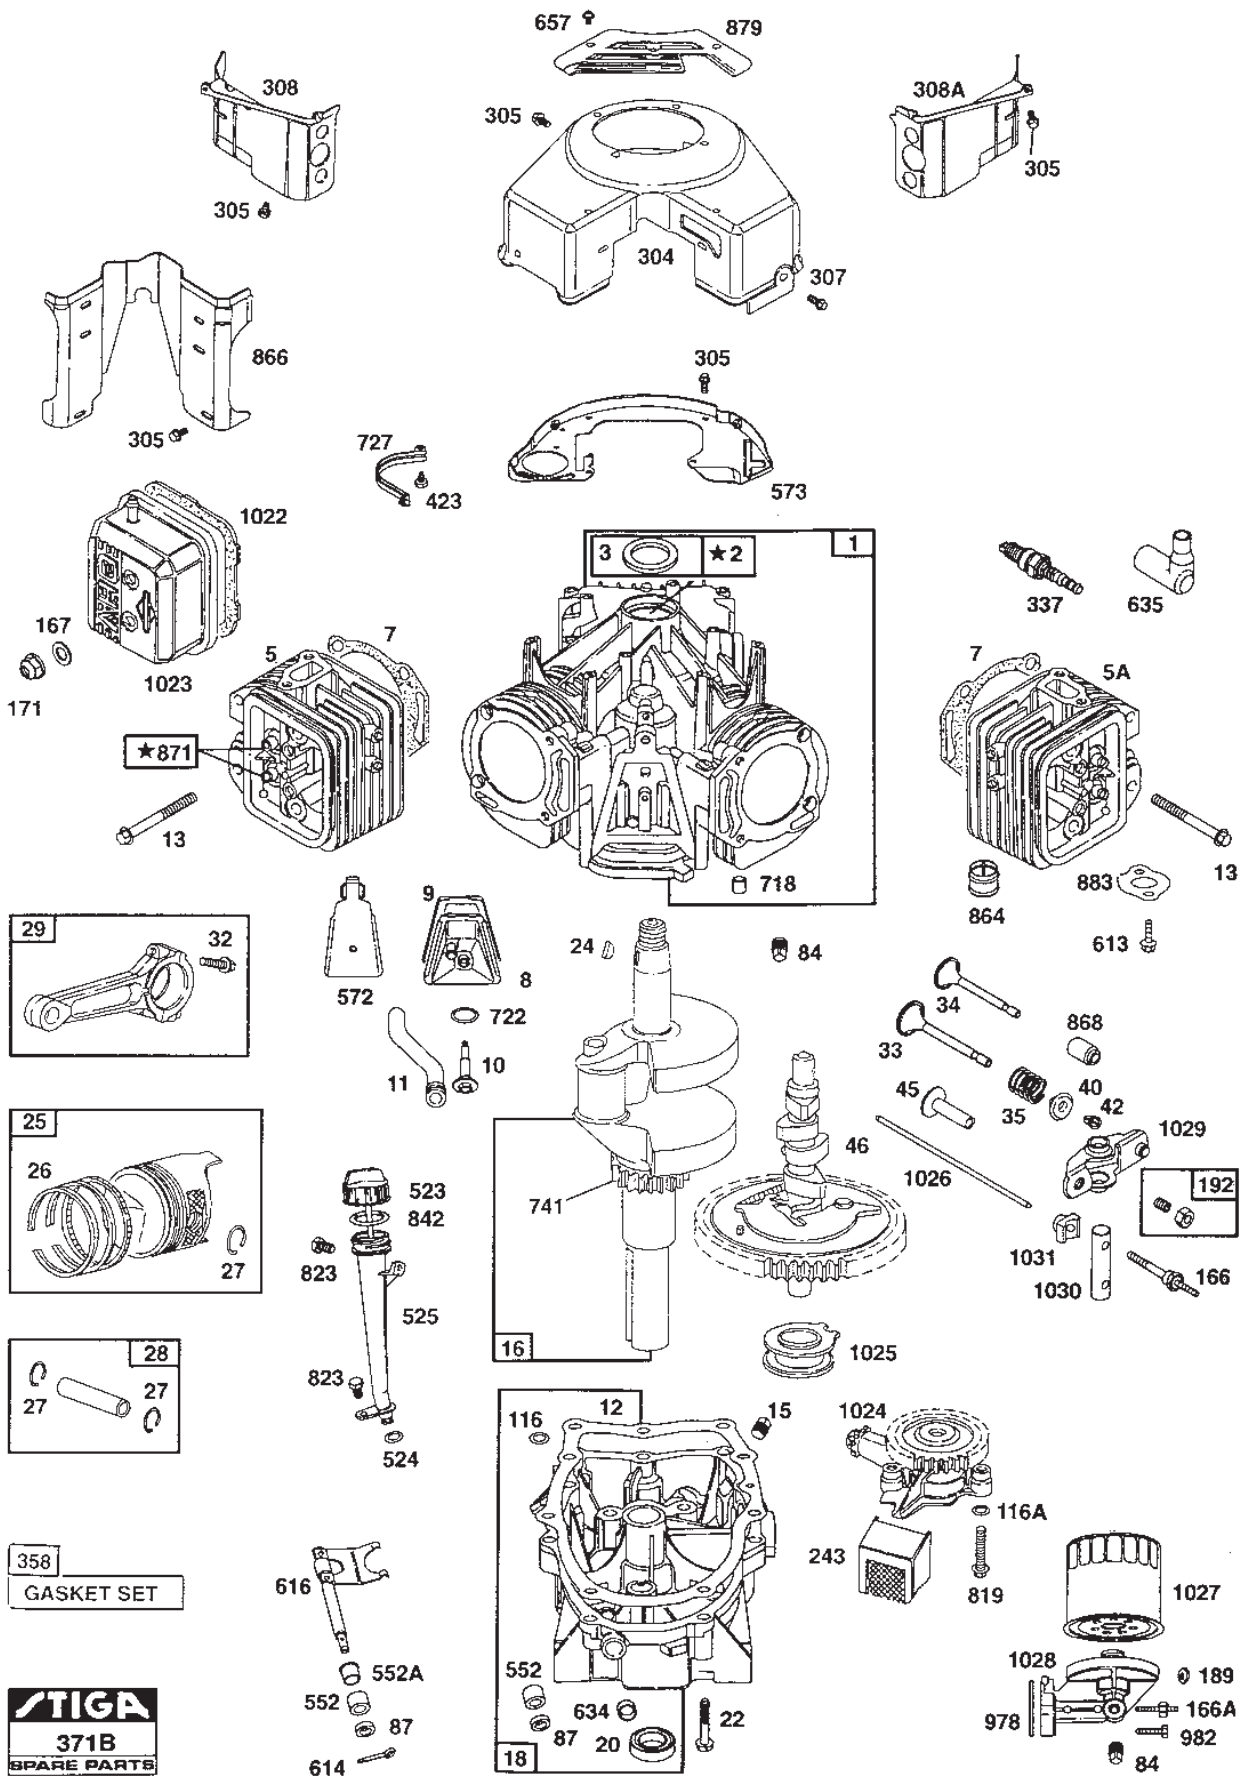

358
GASKET SET

STIGA
371B
SPARE PARTS

Utgåva Issue 44 - 2014		Cylinder Vevhus	Cylinder Crankcase		
Pos. Fig.	Antal Quantity	Art nr Part No	Benämning	Description	Anmärkning Notes
305	12	805406	Skruv	Screw	
307	2	805025	Skruv	Screw	
308	1	807098	Ledplåt	Air Guide	
308	1	807097	Ledplåt	Air Guide	
337	2	491055	Spark plug-long thr	Spark plug-long thr.	Champion RC-12YC
337	2	9400-0244-00	Tändstift	Spark Plug	Champion RC-12YC
358	1	807989	Packningssats	Gasket set	Märkta/marked S
423	2	805260	Skruv	Screw	
523	1	807985	Clevis pin	Oil dipstick	
524	1	805011	Oil seal	Oil seal	
525	1	807611	Påfyllningsrör	Oil filler tube	
552	1	805413	Bussning	Bushing	
552	1	805412	Bussning	Bushing	
572	1	805197	Baffle	Baffle	
573	1	807663	Back plate	Back plate	
613	4	805158	Skruv	Screw	
614	1	805417	Saxpinne	Cotter pin	
616	1	807596	Governor fork	Governor fork	
634	1	805416	Bricka	Washer	
635	2	805529	Tändstiftsskydd	Spark plug elbow	
657	2	805009	Skruv	Screw	
718	2	805103	Styrpinne	Dowel pin	
722	1	805483	Seal	Seal	
727	1	805505	Shield	Shield	
741	1	805675	Gear	Gear	
819	2	805057	Skruv	Screw	
823	2	805317	Skruv	Screw	
842	1	270920	Tätning	Seal	
864	2	805083	Avgasport	Exhaust port liner	
866	1	805738	Valley cover	Valley cover	
868	4	805094	Seal	Seal	
871	4	805084	Valve guide	Valve guide	
879	1	805841	Förgasarkåpa	Carburettor Cover	
883	2	805024	Packning	Gasket	
978	1	805250	Packning	Gasket	
982	2	805030	Skruv	Screw	
1022	2	806039	Packning	Gasket	
1023	2	805100	Valve cover	Valve cover	
1024	1	807546	Oil pump	Oil pump	
1025	1	805313	Governor slider	Governor slider	
1026	2	805352	Stötstång (stål)	Push rod (steel)	
1026	2	805617	Stötstång (alum)	Push rod (alum)	
1027	1	492932	Oljefilter	Oil Filter	
1028	1	805292	Oljefilteradapter	Oil filter adapter	
1029	4	808096	Vipparm	Rocker arm	
1030	2	805342	Axel	Shaft	
1031	4	805341	Fäste	Support