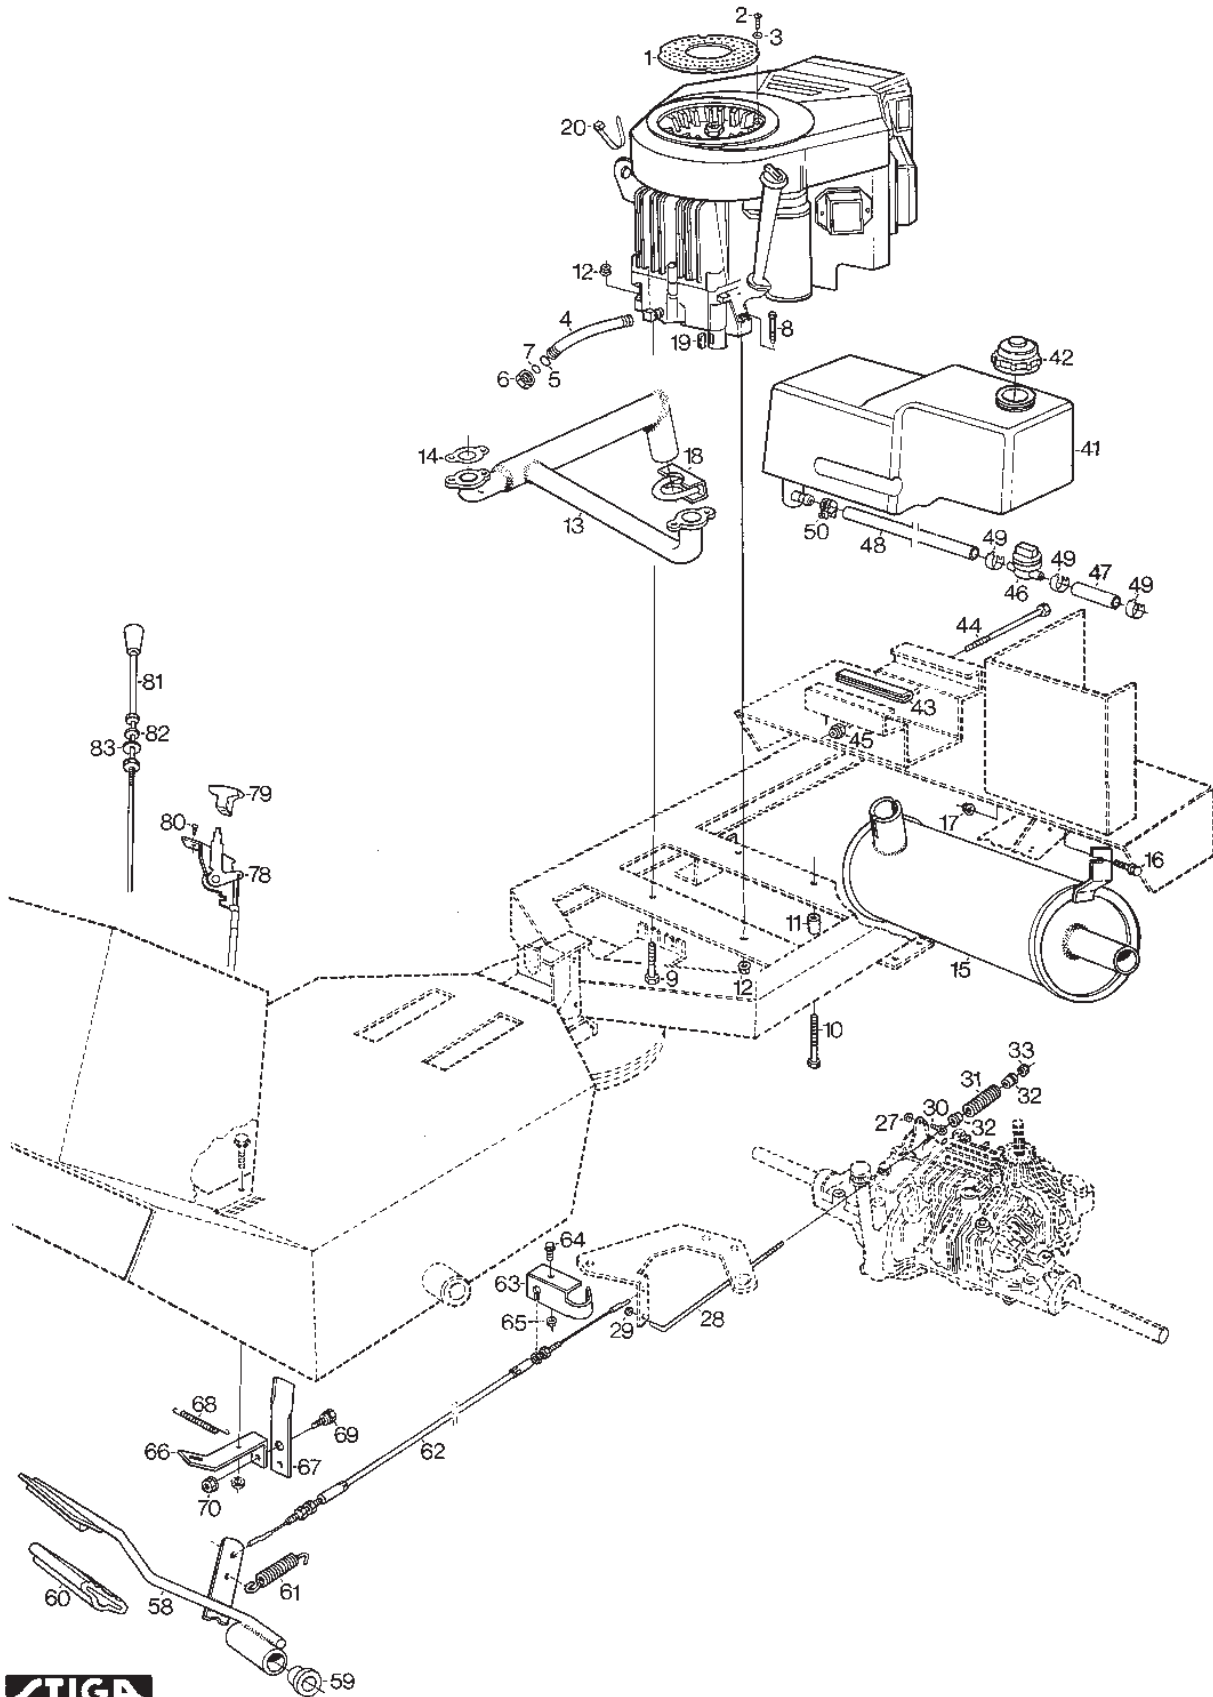

Utgåva Issue 44 - 2014		Motor Bromssystem		Engine Brake System	
Pos. Fig.	Antal Quantity	Art nr Part No	Benämning	Description	Anmärkning Notes
64	1	9959-0816-16	Skruv	Screw	
65	1	9739-0831-22	Mutter	Nut	
66	1	1134-1184-02	Stag F Parkeringsbroms	Stay	
67	1	1134-2151-02	Spärr	Stop	
68	1	1131-1497-01	Fjäder	Brake Spring	
69	1	1134-0245-00	Skruv	Screw	
70	1	9739-0831-22	Mutter	Nut	
78	1	1134-1975-10	Gasreglage	Throttle Cable	
79	1	9403-0035-10	Knopp	Knob	
80	2	9849-8013-16	Skruv	Screw	
81	1	1134-2872-01	Chokereglage Kpl.	Choke Control	
82	1	9699-0028-02	Bricka	Washer	8.4 x 16 x 1.5
83	1	9699-0062-02	Bricka	Washer	8.4 x 22 x 1.5