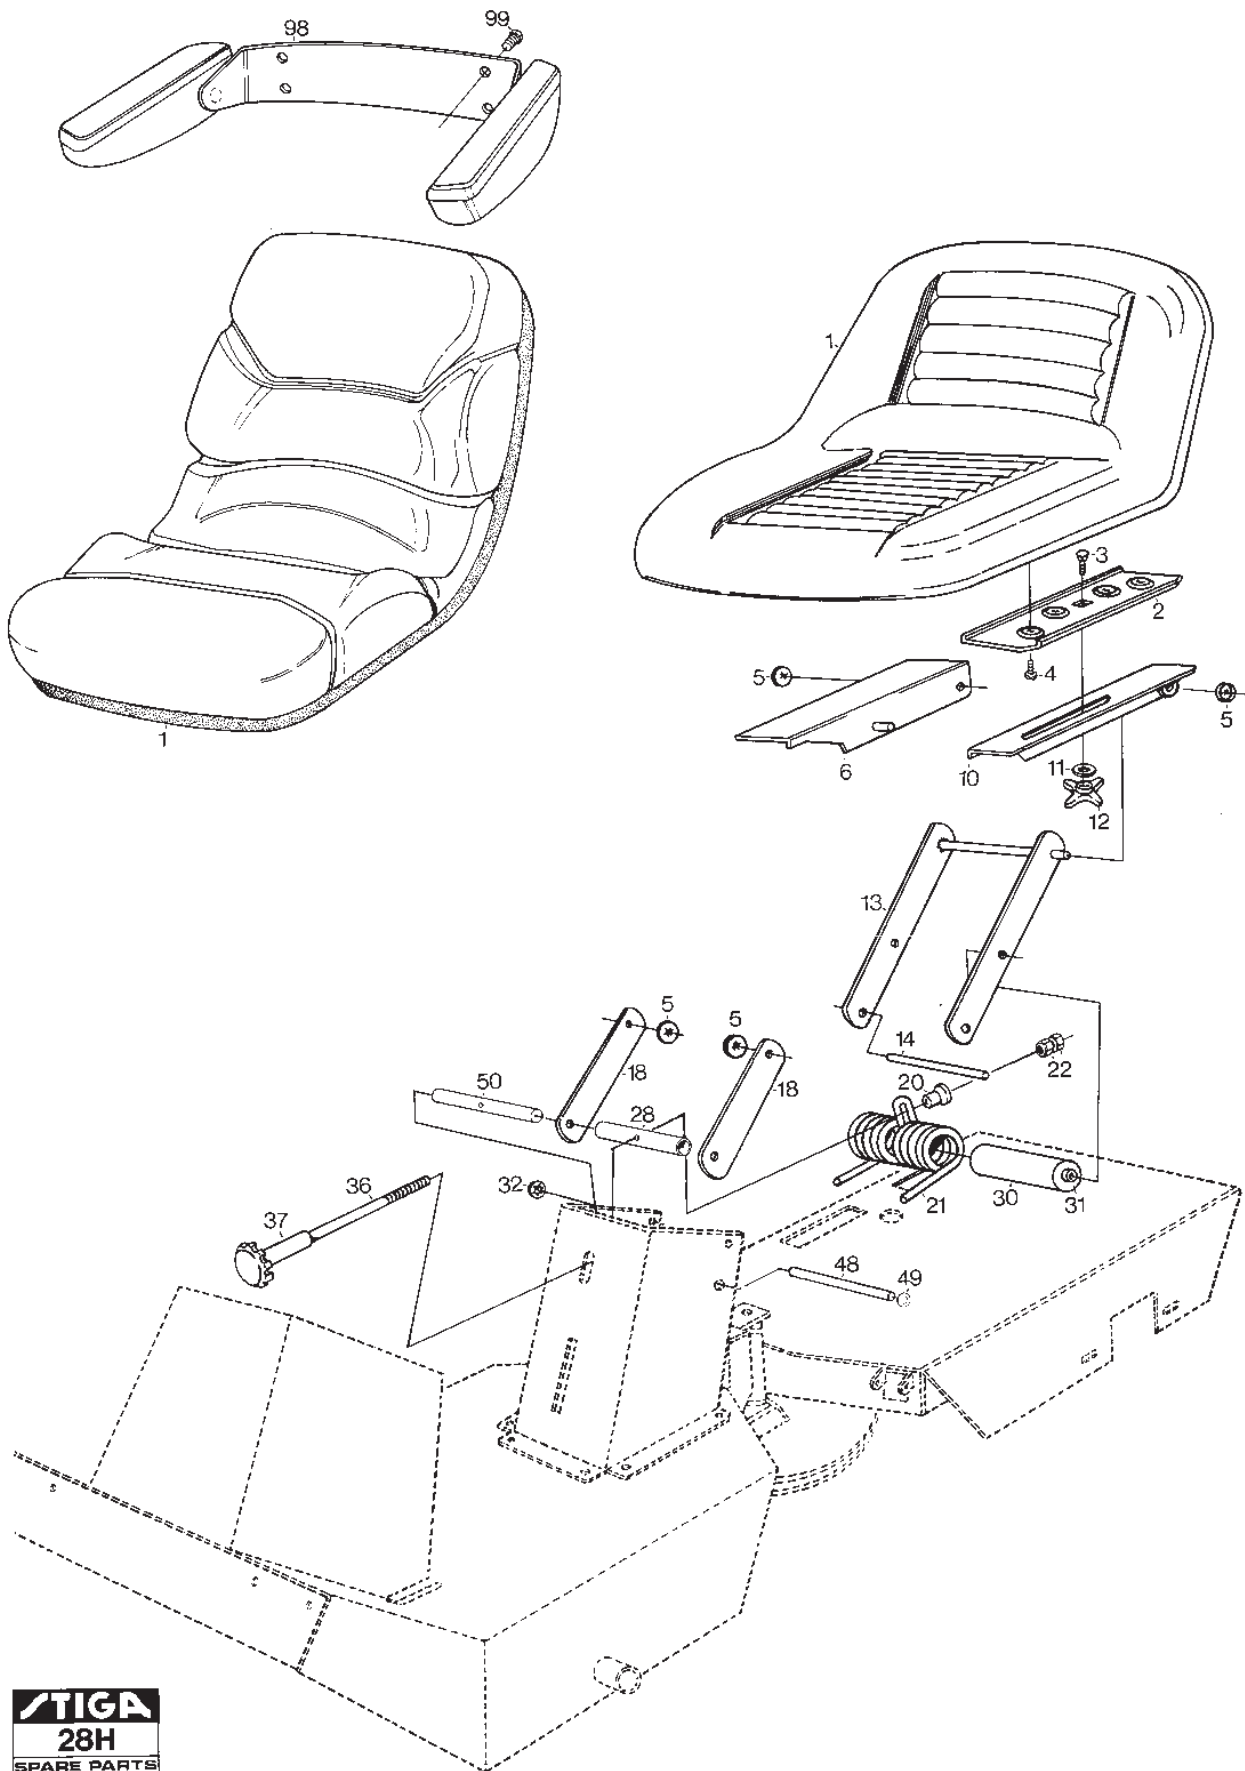

Utgåva Issue 44 - 2014		Sits Seat			
Pos. Fig.	Antal Quantity	Art nr Part No	Benämning	Description	Anmärkning Notes
1	1	1134-3286-01	Sits (Super Suburb.Sa 6995)	Seat	
2	2	1134-2961-01	Sitsadapter 5-01 24	Seat Adapter	
3	2	9898-0820-16	Skruv	Screw	
4	4	9988-3616-16	Skruv	Screw	
5	4	9675-0017-02	Låsbricka	Starlock	
6	1	1134-3618-01	Sitsfäste Kpl. 5-01 14	Seat Attachment-R.H.	
10	1	1134-3618-02	Sitsfäste Kpl. 5-01 14	Seat Attachment-L.H.	
11	2	9699-0062-02	Bricka	Washer	
12	2	1134-1711-01	Knopp	Knob	
13	1	1134-1652-01	Fjäder	Spring	
14	1	1134-0050-00	Sitsstång	Seat Rod	
18	2	1134-1650-01	Parallellstag	Tie Bar	
20	1	1134-0493-00	Mutter	Nut	
21	1	1134-0015-00	Sitsfjäder	Seat spring	
22	2	9799-0831-02	Mutter	Nut	
28	1	1134-2846-01	Rör	Tube	
30	1	1134-1883-01	Axel	Axle	
31	1	1134-0022-00	Reglagestång	Control Rod	
32	2	9672-0004-02	Starlock	Starlock	
36	1	1134-2163-01	Spännstång Kpl.	Rod	
37	1	1134-2166-01	Distans	Spacer	
48	1	1134-2454-01	Axel	Shaft	
49	2	9672-0006-02	Starlock	Lock washer	
50	1	1134-2847-01	Mellanstag	Shaft	
99	2	9988-3616-16	Skruv	Screw	5/16"
99	2	9988-3719-16	Skruv	Screw	3/8"