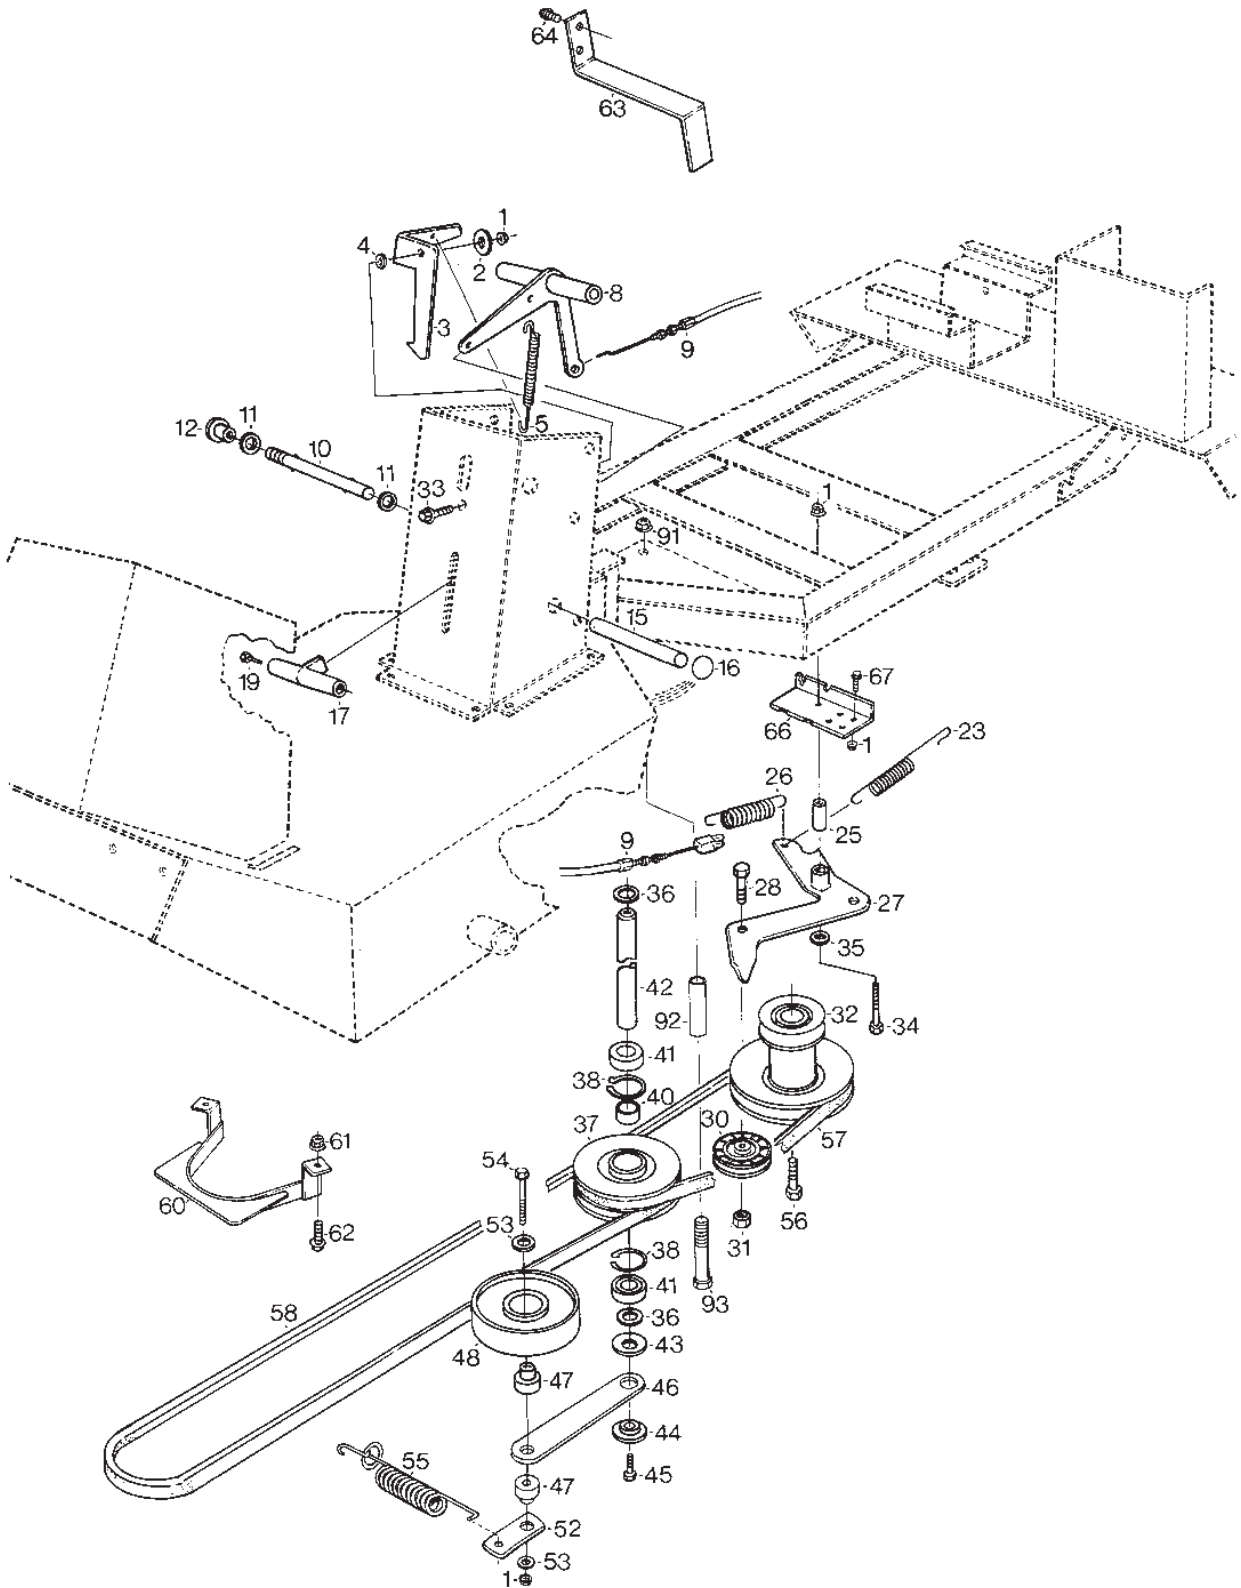

Utgåva Issue 44 - 2014		Power Take-Off			
Pos. Fig.	Antal Quantity	Art nr Part No	Benämning	Description	Anmärkning Notes
64	2	9942-0816-16	Skruv	Screw	
91	1	9739-1031-22	Mutter	Nut	
92	1	1134-0041-03	Bussning	Bushing	
93	1	9997-1070-12	Skruv	Screw