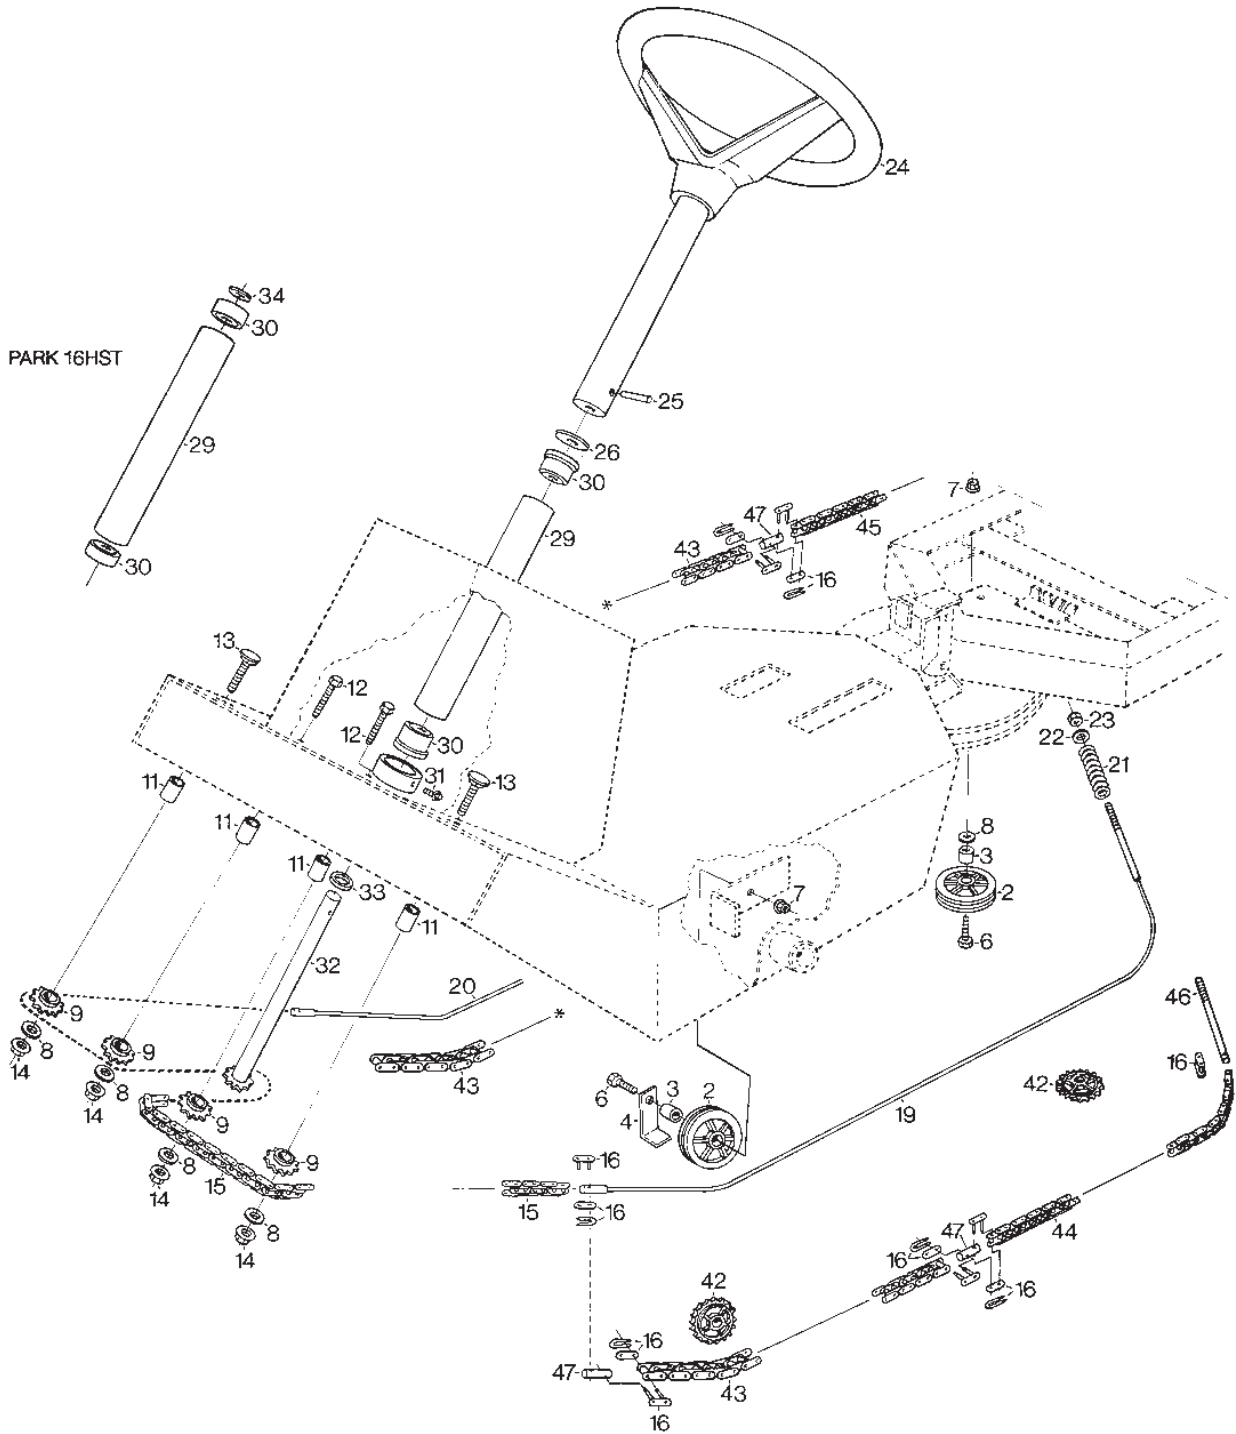

Utgåva Issue 44 - 2014		Styrning Steering			
Pos. Fig.	Antal Quantity	Art nr Part No	Benämning	Description	Anmärkning Notes
2	2	1134-9025-01	Linhjul	Steering Pulley	
3	3	1134-0041-01	Bussning	Bushing	
4	2	1134-3022-01	Fäste	Bracket	
6	3	9997-1030-16	Skruv	Screw	
7	3	9739-1031-22	Mutter	Nut	
8	5	9699-0035-02	Bricka	Washer	
9	4	1134-2816-01	Kedjehjul	Sprocket	
11	4	1134-0041-02	Bussning	Bushing	
12	2	9997-1040-12	Skruv	Screw	
13	2	9897-1040-12	Skruv	Screw	
14	4	9739-1031-22	Mutter	Nut	
15	1	1134-2820-01	Kedja79 Länkar	Chain W/O Lock	79 länk/link
16	10	1134-2824-01	Kedjelås	Chain Lock	
21	2	1134-2818-01	Fjäder	Spring	
22	2	9699-0090-02	Bricka	Washer	
23	2	9747-0831-02	Mutter | Låsmutter	Nut	
24	1	1134-1966-03	Ratt	Steering Wheel	
25	1	9595-0262-00	Spännstift	Locating Pin | Elastic Pin	
26	1	9699-0114-02	Bricka	Washer	1.0 mm
26	1	9699-0103-02	Bricka	Washer	0.5 mm
29	1	1134-3085-01	Rattrör Nedre	Steering Column,Lower	
30	2	9549-0017-00	Kullager	Ball Bearing	
31	2	9942-0612-16	Skruv	Screw	
32	1	1134-3084-01	Rattstång	Steering Rod	
33	1	1134-2837-02	Distans	Spacer	
34	1	9695-0011-00	Bricka	Washer	
42	3	1134-3547-01	Kedjehjul	Sprocket	
43	2	1134-2820-02	Kedja	Chain	41 länk/link
44	1	1134-2820-02	Kedja	Chain	41 länk/link
45	1	1134-2820-04	Kedja	Chain	45 länk/link
46	2	1134-3550-01	Ändnippel (L110)	End Nipple	
47	4	1134-3565-01	Skarvnippel	Connection Nipple