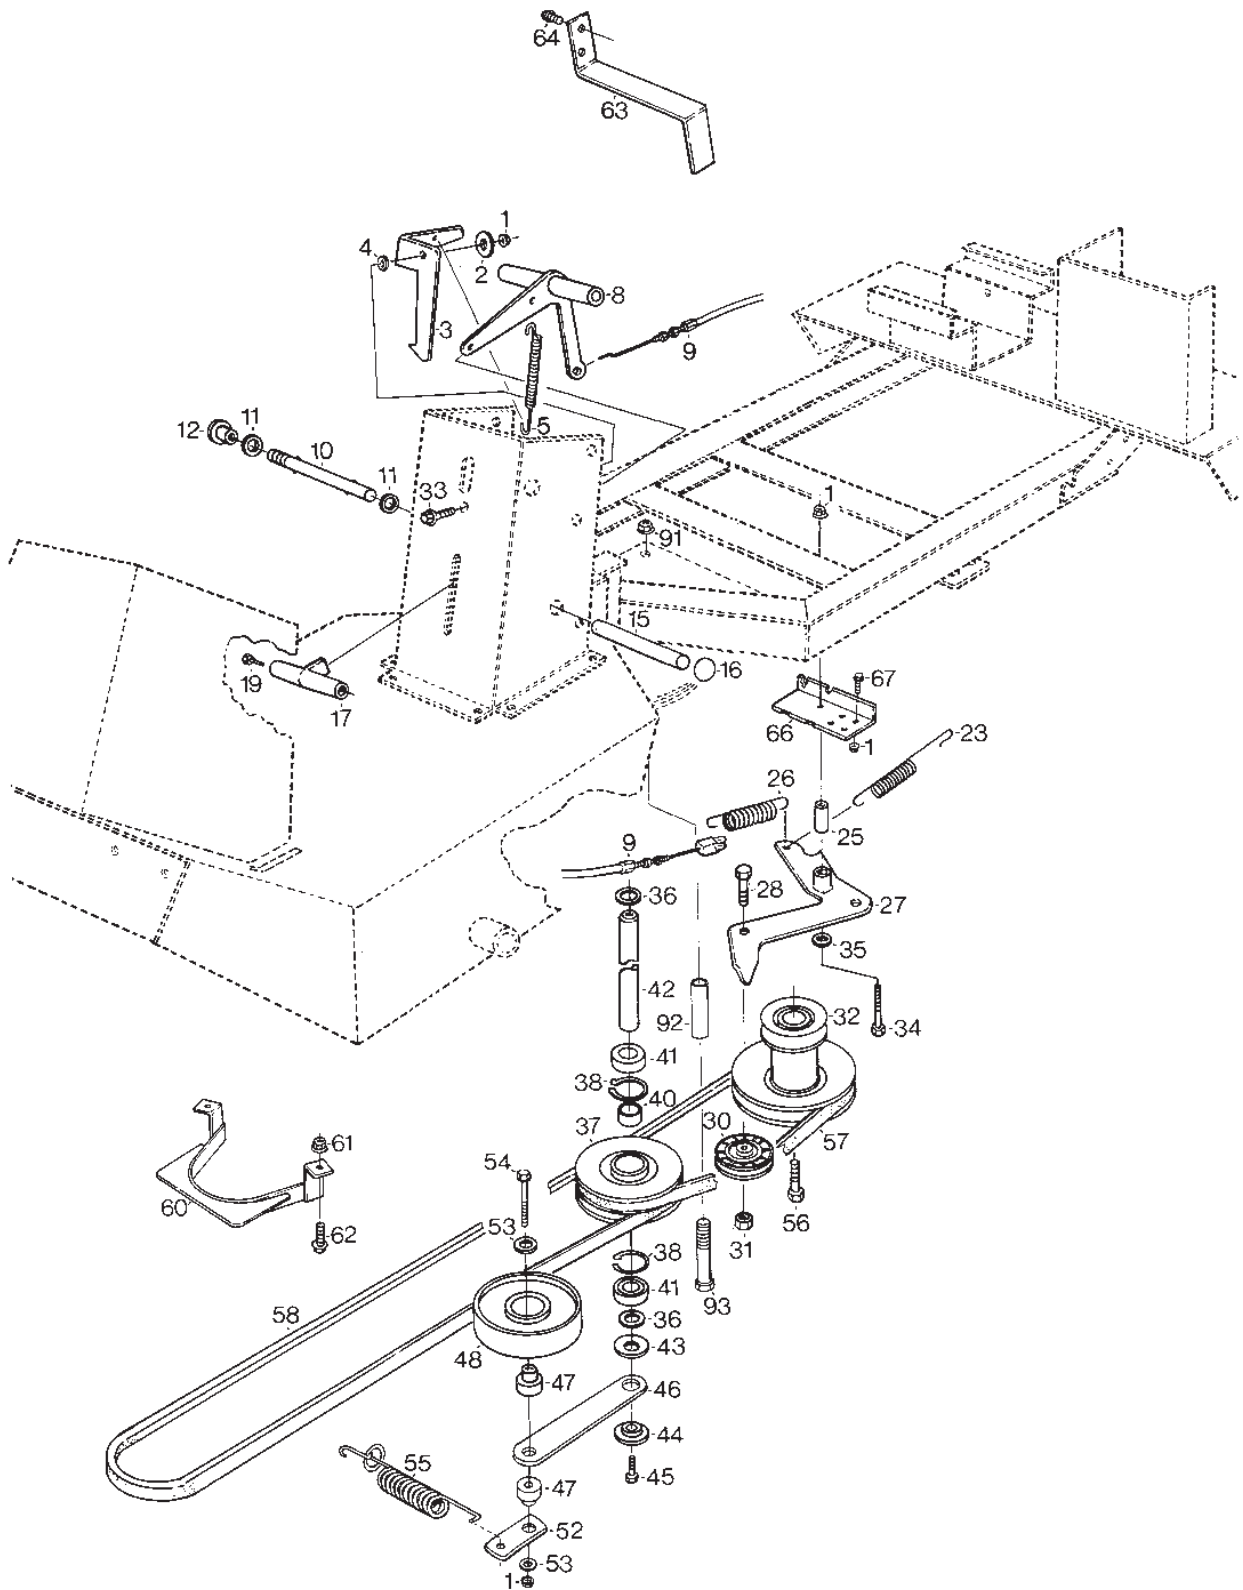

Utgåva Issue 44 - 2014		Power Take-Off			
Pos. Fig.	Antal Quantity	Art nr Part No	Benämning	Description	Anmärkning Notes
1	3	9739-0831-22	Mutter	Nut	
2	1	1134-0143-00	Bricka	Washer	
3	1	1134-2453-01	Låshake	Locking Pawl	
4	1	9695-0002-00	Bricka	Washer	
5	1	1131-1497-01	Fjäder	Brake Spring	
8	1	1134-1396-02	Spak	Lever	1441,1442,1443
8	1	1134-0027-01	Reglagespak	Control Lever	1168,1358,1458
9	1	1134-3573-01	Wire (Kraft)	Cable	
10	1	1134-1972-01	Urkopplingsspak	Disengaging Lever	
11	2	9699-0025-02	Bricka	Washer	
12	1	1134-0583-00	Knopp	Knob	
15	1	1134-0022-00	Reglagestång	Control Rod	
16	2	9672-0004-02	Starlock	Starlock	
17	1	1134-0153-00	T-Handtag	Handle Gear Shifter	
19	1	9847-8016-16	Skruv	Screw	
23	1	1131-1506-00	Fjäder	Spring	
25	1	1134-1565-01	Distans	Spacer	
26	1	1134-1242-02	Fjäder	Spring	
27	1	1134-2018-01	Spännarm Kpl	Tensioning Arm	
28	1	9997-1030-16	Skruv	Screw	
30	1	1134-9027-01	Spännrulle (Svart)	Tension Roller (Black)	
31	1	9799-1031-02	Mutter	Nut	
32	1	9997-1450-16	Skruv	Screw	Tillbehör/Accessory
32	1	1134-3394-01	Motorremskiva	Engine Belt Pulley	
33	1	9959-0820-16	Skruv	Screw	
34	1	9997-0850-16	Skruv	Screw	
35	1	9699-0056-02	Bricka	Washer	
36	2	1134-0052-00	Distans	Spacer	
37	1	1134-1769-02	Remskiva	Belt Pulley	
38	2	9651-0040-04	Spårring Sgh 40	Circlip	
40	1	1134-0051-09	Distans	Spacer	
41	2	9549-0019-00	Kullager	Ball Bearing	
42	1	1134-0057-00	Centrumaxel	Centre Shaft	
43	1	9699-0109-02	Bricka	Washer	
44	1	1134-0222-00	Bricka	Washer	
45	1	9959-1025-16	Skruv	Screw	
46	1	1134-1730-01	Spännhjul sarm	Tensioning Wheel Arm	
47	2	1134-1888-01	Distans	Spacer	
48	1	1134-1770-01	Spännhjul Kpl	Tension Roller	
52	1	1134-1893-01	Fjäder	Spring	
53	2	9699-0062-02	Bricka	Washer	
54	1	9997-0865-12	Skruv	Screw	
55	1	1134-1322-01	Fjäder	Tensioning Wheel Spring	
56	1	9987-5338-12	Skruv	Screw	
57	1	1134-9012-01	Kilrem	V-Belt	=9585-0056-00
60	1	1134-3654-01	Fingerskydd 5-01 24	Guard	
61	2	9739-0631-22	Mutter	Nut	
62	2	9959-0612-16	Skruv	Screw	
63	1	1134-2381-01	Remstyrning	Belt Guide