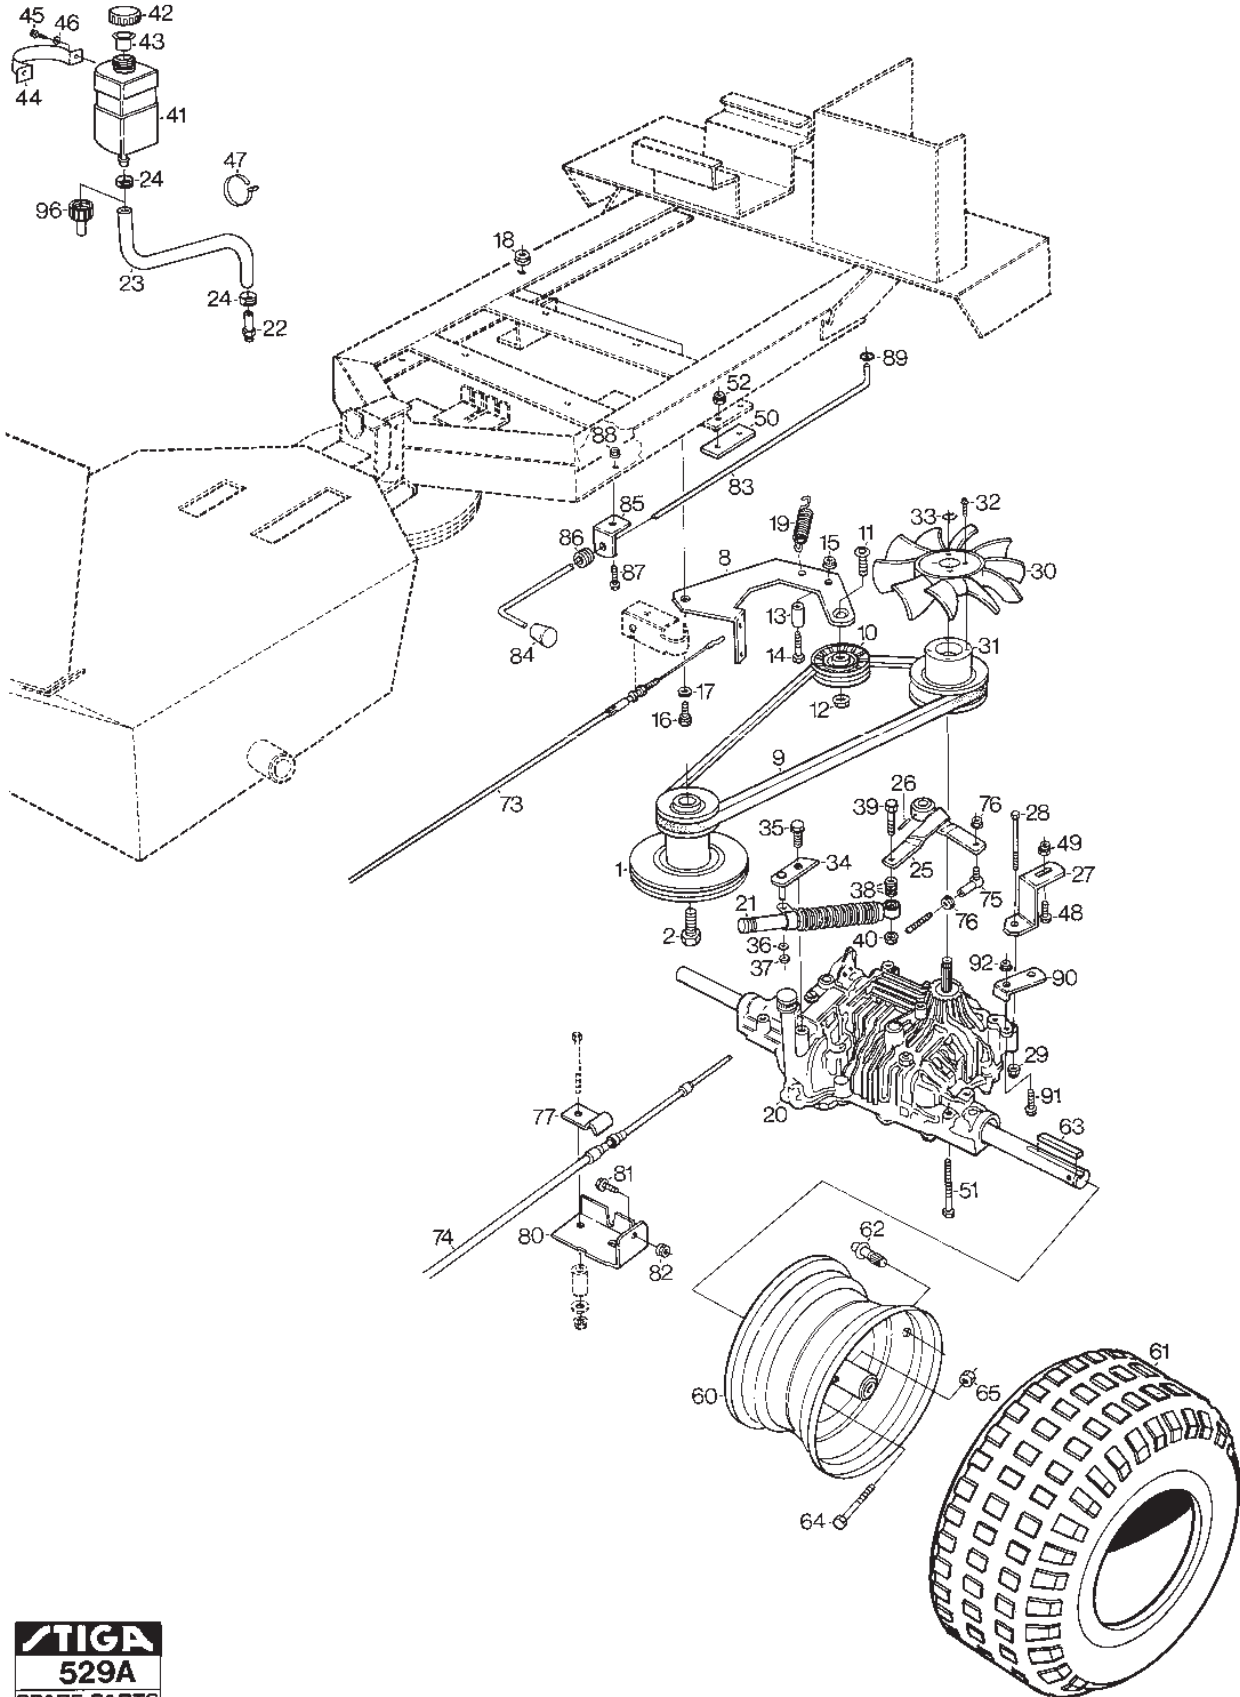

Utgåva Issue 44 - 2014		Transmission		Transmission	
Pos. Fig.	Antal Quantity	Art nr Part No	Benämning	Description	Anmärkning Notes
1	1	1134-3394-01	Motorremskiva	Engine Belt Pulley	
2	1	9987-5338-12	Skruv	Screw	
8	1	1134-3583-01	Spännarm	Tension Arm	
9	1	1134-9037-01	Kilrem	V-Belt	
10	1	1134-3459-01	Remskiva | Spännrulle	Belt Pulley | Tension Roller	
11	1	9924-1035-16	Skruv	Screw	
12	1	9799-1031-02	Mutter	Nut	
13	1	1134-3381-01	Distans	Spacer	
14	1	9997-0630-12	Skruv	Screw	
15	1	9739-0631-22	Mutter	Nut	
16	1	1134-0240-00	Skruv	Screw	
17	1	9665-0002-00	Bricka	Washer	
18	1	9739-0831-22	Mutter	Nut	
19	1	1134-3379-01	Fjäder	Spring	
20	1	1134-3365-01	Hydrostat Trans (K61)	Transaxle	Kanzaki K61
21	1	1139-1001-01	Dämpare	Shock Absorber	
22	1	1134-3389-01	Slangnippel	Hose nipple	
23	1	1134-2779-02	Slang	Tube	
24	2	1134-3499-02	Slangklämma	Hose Clamp	
25	1	1134-3386-01	Ställarm Kpl.	Lever	
26	1	9595-0258-00	Spännstift	Locating Pin	
27	1	1134-3388-01	Svärd	Bar	
28	1	9997-0855-12	Skruv	Screw	
29	1	9747-0831-02	Mutter | Låsmutter	Nut	
30	1	1134-3552-01	Fläkt	Fan	
31	1	1134-3451-01	Remskiva	Belt Pulley	
32	4	9959-0612-16	Skruv	Screw	
33	1	9650-0015-04	Låsring	CLock ring	
34	1	1134-3374-01	Attachment	Attachment	
35	1	9959-0816-16	Skruv	Screw	
36	1	9699-0028-02	Bricka	Washer	
37	1	9675-0012-02	Starlock	Locking washer	
38	3	9699-0028-02	Bricka	Washer	
39	1	9997-0835-12	Skruv	Screw	
40	1	9739-0831-22	Mutter	Nut	
41	1	1134-2765-02	Oljetank	Oil Tank	
42	1	1134-2777-02	Tanklock	Filler Cap	
43	1	1134-3734-01	Plugg (Service)	Vent Plug	
44	1	1134-2778-01	Fästband5-01	Band	
45	1	9842-0001-16			
46	1	9699-0002-02	Bricka	Washer	
47	1	9579-0003-00	Buntband	Cable Holder	
48	1	9959-0820-16	Skruv	Screw	
49	1	9747-0831-02	Mutter | Låsmutter	Nut	
50	2	1134-3376-01	Distansplåt	Spacer Plate	
51	4	9997-0870-16	Skruv	Screw	
52	4	9747-0831-02	Mutter | Låsmutter	Nut	
60	2	1134-3393-01	Fälg	Rim	
61	2	9545-0116-00	Däck	Tyre	16 x 7.50-8