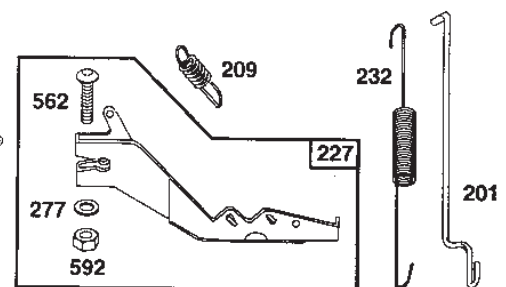

121 CARBURETOR KIT