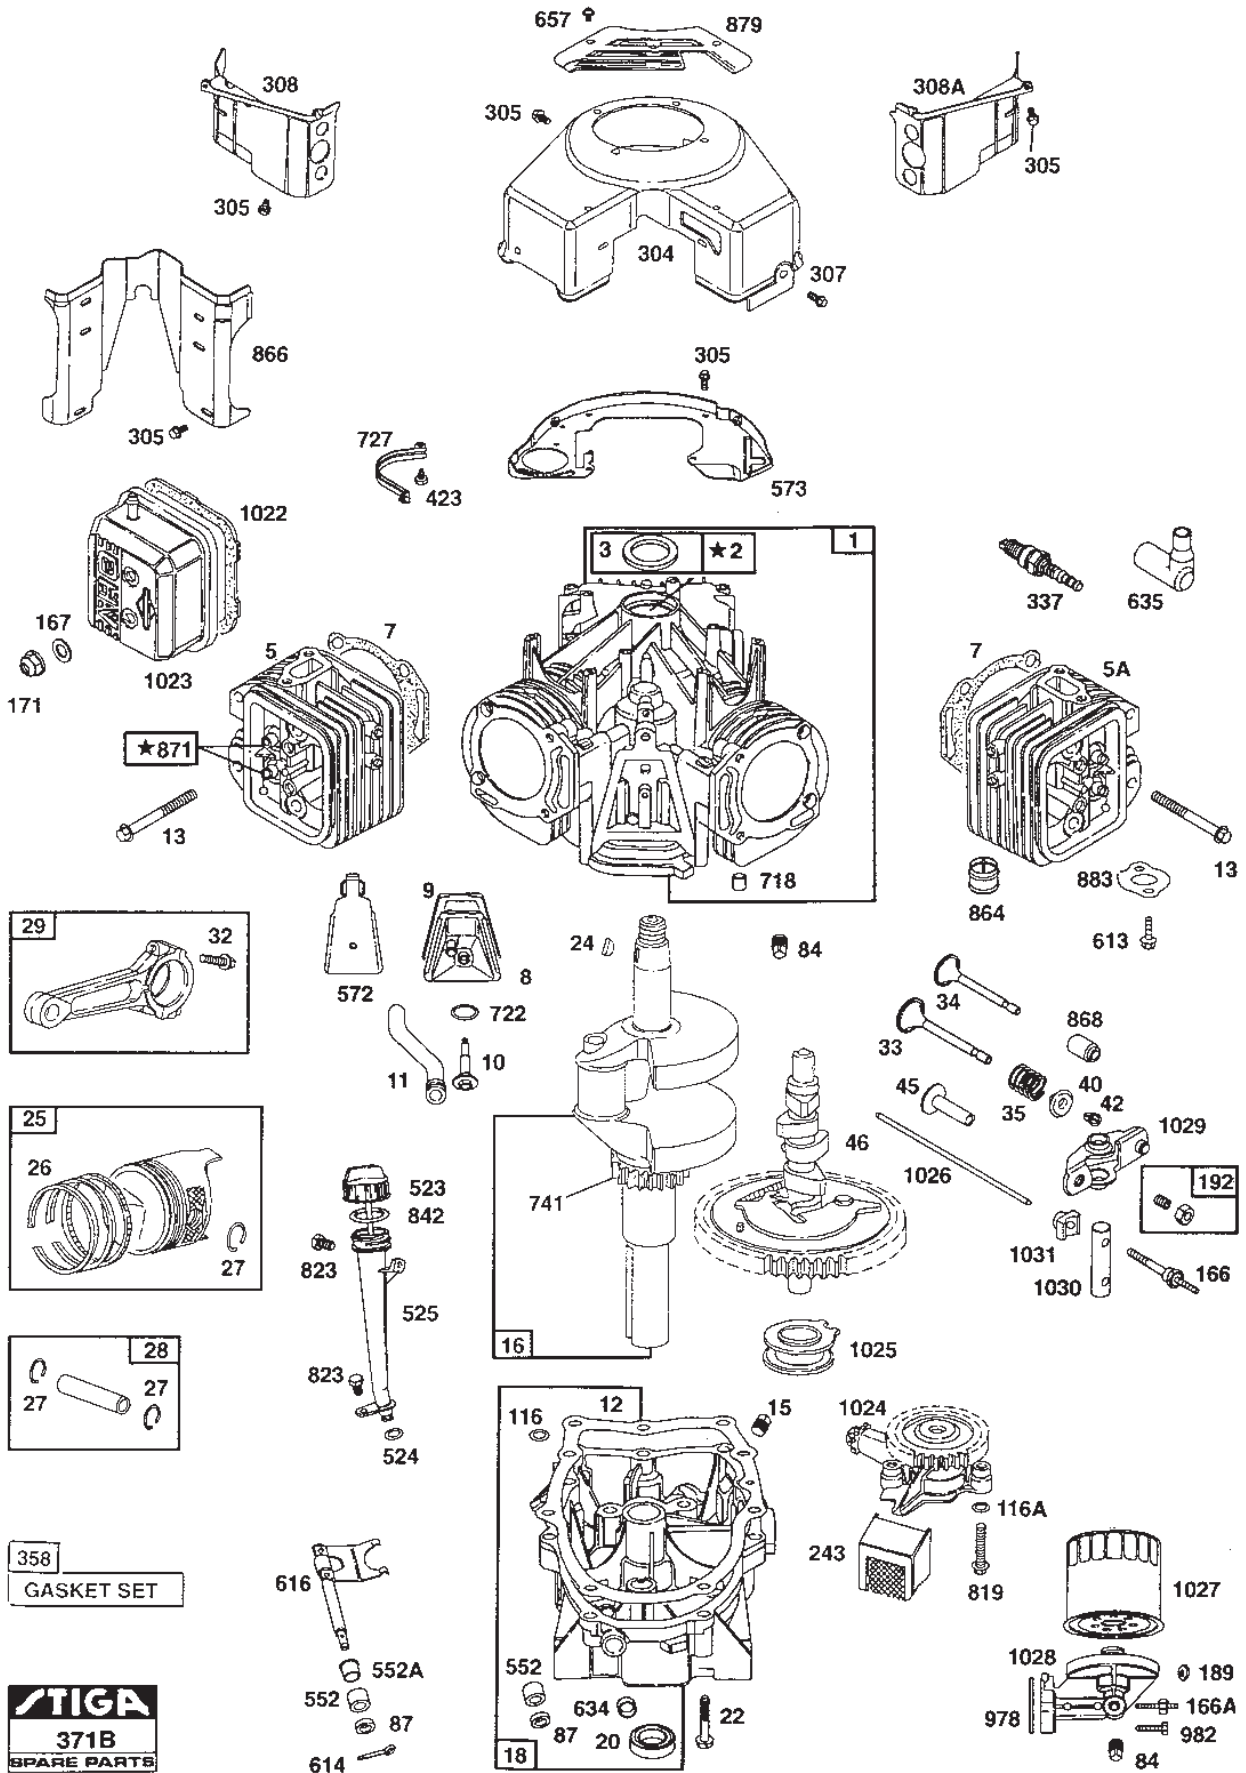

Utgåva Issue 44 - 2014		Cylinder Vevhus	Cylinder Crankcase		
Pos. Fig.	Antal Quantity	Art nr Part No	Benämning	Description	Anmärkning Notes
1	1	807511	Cylinder	Cylinder	
2	1	805107	Bearing	Bearing	
3	1	805101	Oil seal	Oil seal	
5	1	807987	Topplöck	Cylinder Head	
5	1	807988	Topplöck	Cylinder Head	
7	2	807986	Packning	Gasket	
8	1	807795	Vevhusventilation	Breather	
9	1	805379	Packning	Gasket	
10	1	805751	Skruv	Screw	
11	1	805362	Rör	Tube	
12	1	805112	Packning	Gasket	
13	8	805097	Skruv	Screw	
15	1	805048	Oil drain plug	Oil drain plug	
16	1	807586	Crankshaft	Crankshaft	
18	1	807638	Crankcase	Crankcase	
20	1	805049	Oil seal	Oil seal	
22	9	805017	Skruv	Screw	
24	1	805016	Kil	Key	
25	2	807619	Kolv	Piston	STD
25	2	807811	Kolv	Piston	0.030" oversize
25	2	807809	Kolv	Piston	0.020" oversize
25	2	807807	Kolv	Piston	0.010" oversize
26	2	807620	Ring set	Ring set	STD
26	2	807812	Foam grip	Ring set	0.030" oversize
26	2	807810	Breather assy	Ring set	0.020" oversize
26	2	807808	Breather body	Ring set	0.010" oversize
27	4	805099	Låsring	Lock	
28	2	807621	Kolvspind	Piston Pin	
29	2	807622	Connecting Rod	Connecting Rod	
32	4	805395	Skruv	Screw	
33	2	805089	Exhaust valve	Exhaust valve	
34	2	805090	Insugningsventil	Intake valve	
35	4	805937	Fjäder	Spring	
40	4	805092	Retainer	Retainer	
42	4	805161	Retainer	Retainer	
45	4	805354	Valve tappet	Valve tappet	
46	1	807542	Kamaxel	Camshaft	
84	2	91488	Plugg	Plug	
87	1	805054	Seal	Seal	
116	1	805198	O-ring	O-ring	
116	2	805058	O-ring	O-ring	
166	1	805073	Stud	Stud	
166	4	805343	Stud	Stud	
167	4	805420	Bricka	Washer	
171	4	805019	Mutter	Nut	
189	2	805449	Bricka	Washer	
192	2	807623	Skruv	Screw	
243	1	805964	Oil screen	Oil screen	
304	1	807899	Bearing	Blower housing