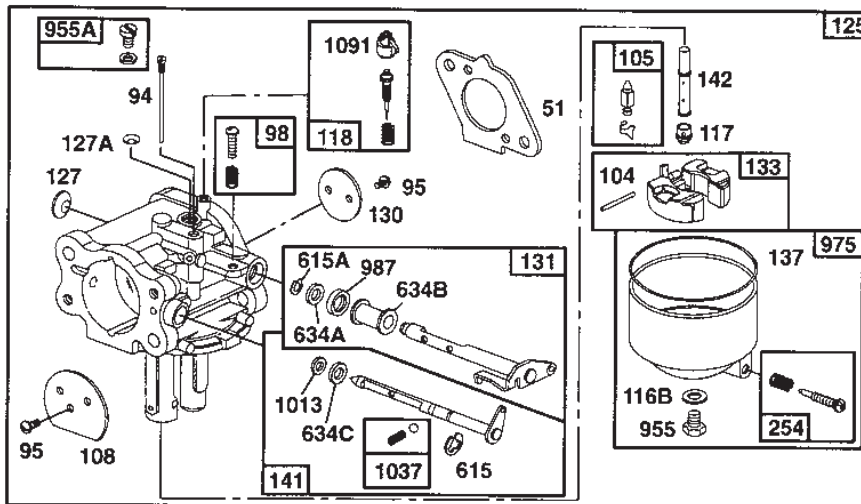

121 CARBURETOR KIT

358 GASKET SET

Utgåva Issue 44 - 2014		Förgasare Luftfilter	Carburettor Air Cleaner		
Pos. Fig.	Antal Quantity	Art nr Part No	Benämning	Description	Anmärkning Notes
592	1	805383	Mutter	Nut	
601	2	93053	Slangklämma	Hose clamp	
615	1	805577	Retainer	Retainer	
615	1	805578	Retainer	Retainer	
634	1	805576	Collar	Collar	
634	1	805574	Collar	Collar	
634	1	805580	Collar	Collar	
642	1	807862	Wheel axle bolt	Cover	
643	1	805631	Plate	Plate	
788	1	807685	Fäste	Bracket	
819	1	805057	Skruv	Screw	
823	2	805317	Skruv	Screw	
862	1	807859	Fäste	Bracket	
955	1	805592	Skruv	Screw	
955	1	807714	Plugg	Plug and seal	
975	1	807715	Cap	Bowl	
987	1	805575	Seal	Seal	
1004	1	805632	Air inlet tube	Air inlet tube	
1013	1	805581	Seal	Seal	
1014	1	807797	Deflektor	Deflector	
1037	1	807717	Kula	Ball	
1091	1	805858	Huv	Limiter cap	