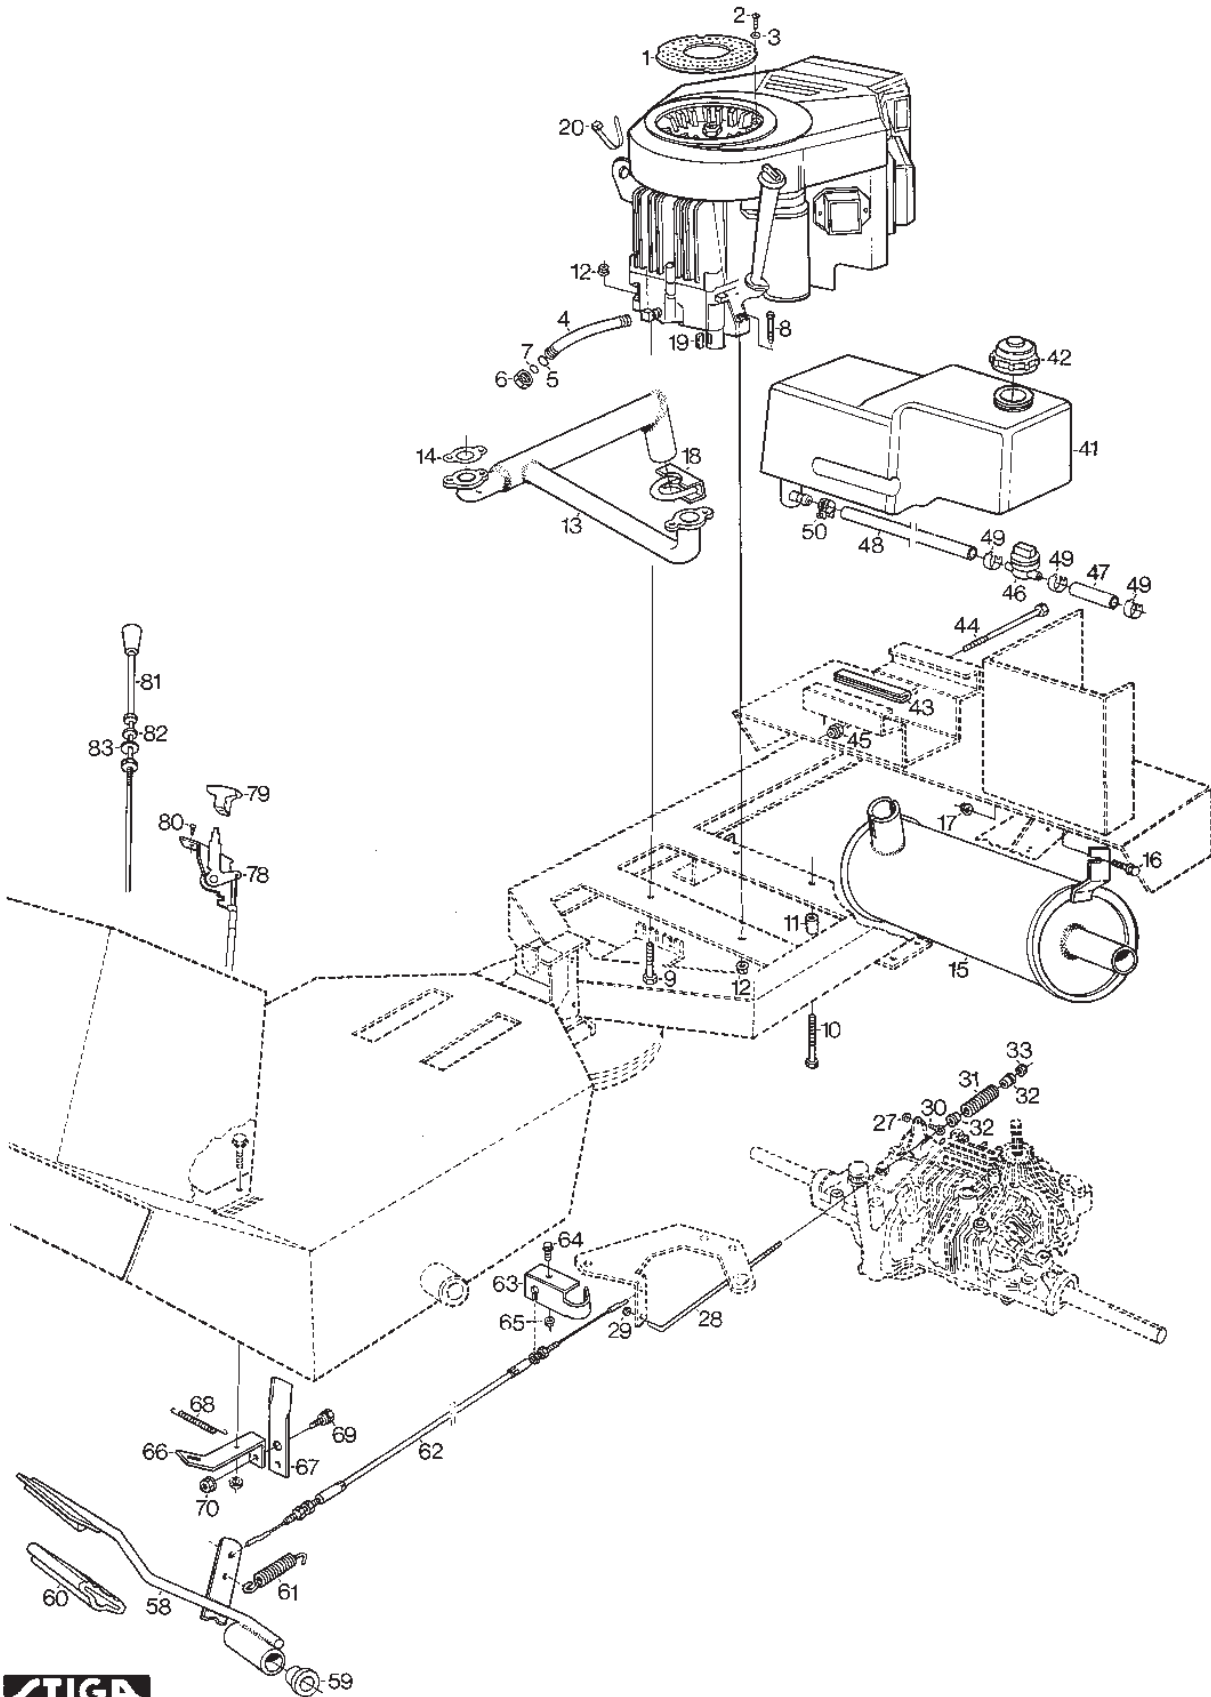

Utgåva Issue 44 - 2014		Motor Bromssystem	Engine Brake System		
Pos. Fig.	Antal Quantity	Art nr Part No	Benämning	Description	Anmärkning Notes
1	1	1134-2878-01	Fläktskydd	Fan Cover	
2	4	9997-0512-16	Skruv	Screw	
3	4	9699-0099-02	Bricka	Washer	
4	1	1134-3355-01	Oljeavtappningsrör Kpl.	Oil Drain Pipe	
5	1	1134-0997-01	Packning	Gasket	
6	1	1134-0995-01	Plugg	Plug	
7	1	9404-0020-00	O-Ring 11,3 X 2,4	O-ring	
8	1	9997-0845-12	Skruv	Screw	45 mm
9	2	9997-0840-16	Skruv	Screw	40 mm
9	2	9997-0840-16	Skruv	Screw	40 mm
9	2	9997-0835-12	Skruv	Screw	35 mm
9	2	9997-0835-12	Skruv	Screw	35 mm
10	1	9997-0865-12	Skruv	Screw	65 mm
11	1	1134-3380-01	Distans	Spacer	
12	4	9739-0831-22	Mutter	Nut	
13	1	1134-3455-01	Avgasrör Kpl	Exhaust Pipe	
14	2	1134-2988-01	Avgaspackning	Gasket-Exhaust	
15	1	1134-3574-01	Catalytic converter	Catalytic converter	Tillbehör/Accessory
15	1	1134-3574-01	Catalytic converter	Catalytic converter	Tillbehör/Accessory
15	1	1134-3244-01	Ljuddämpare	Silencer	
15	1	1134-3244-01	Ljuddämpare	Silencer	
16	1	9959-0816-16	Skruv	Screw	
17	1	9739-0831-22	Mutter	Nut	
18	1	9578-0011-00	Klämma F Ljuddämp D35 Rid	Clamp	
19	1	9600-0250-00	Kil	Key	
20	1	9579-0003-00	Buntband	Cable Holder	
27	1	9747-0631-02	Mutter | Låsmutter	Nut	
28	1	1134-3377-01	Reglagestång	Control Rod	
29	1	9675-0008-02	Starlockbricka	Starlock	
30	1	1134-1889-01	Skruvögla	Eye Bolt	
31	1	1134-1023-00	Fjäder	Brake Spring	
32	2	1134-3456-01	Bussning	Bushing	
33	1	9747-0631-02	Mutter | Låsmutter	Nut	
41	1	1134-2886-01	Bränsletank	Fuel tank	
42	1	1134-2877-02	Tanklock	Fuel Tank Cap	
43	2	1134-2941-01	Kantskyddslinje S	Protection Strip	
44	1	9997-0812-02	Skruv	Screw	
45	1	9747-0831-02	Mutter | Låsmutter	Nut	
46	1	1134-3223-01	Bränslekran	Fuel Shut-Off	
47	1	1134-2975-03	Bensinslang	Fuel Tube	L = 40 mm
48	1	1134-2975-05	Bensinslang	Fuel Tube	L = 460 mm
49	3	1134-3499-01	Slangklämma	Hose Clamp	
50	1	1134-2998-01	Hose clamp	Hose clamp	
58	1	1134-3450-01	Bromspedal (vä sida)	Brake pedal (L. H.)	
59	1	1134-9024-01	Lager (4 St)	Bearing	
60	1	1134-0269-00	Pedalgummi	Pedal Rubber	
61	1	1131-1506-00	Fjäder	Spring	
62	1	1134-3584-01	Wire	Wire	
63	1	1134-3387-01	Fäste 24	Attachment