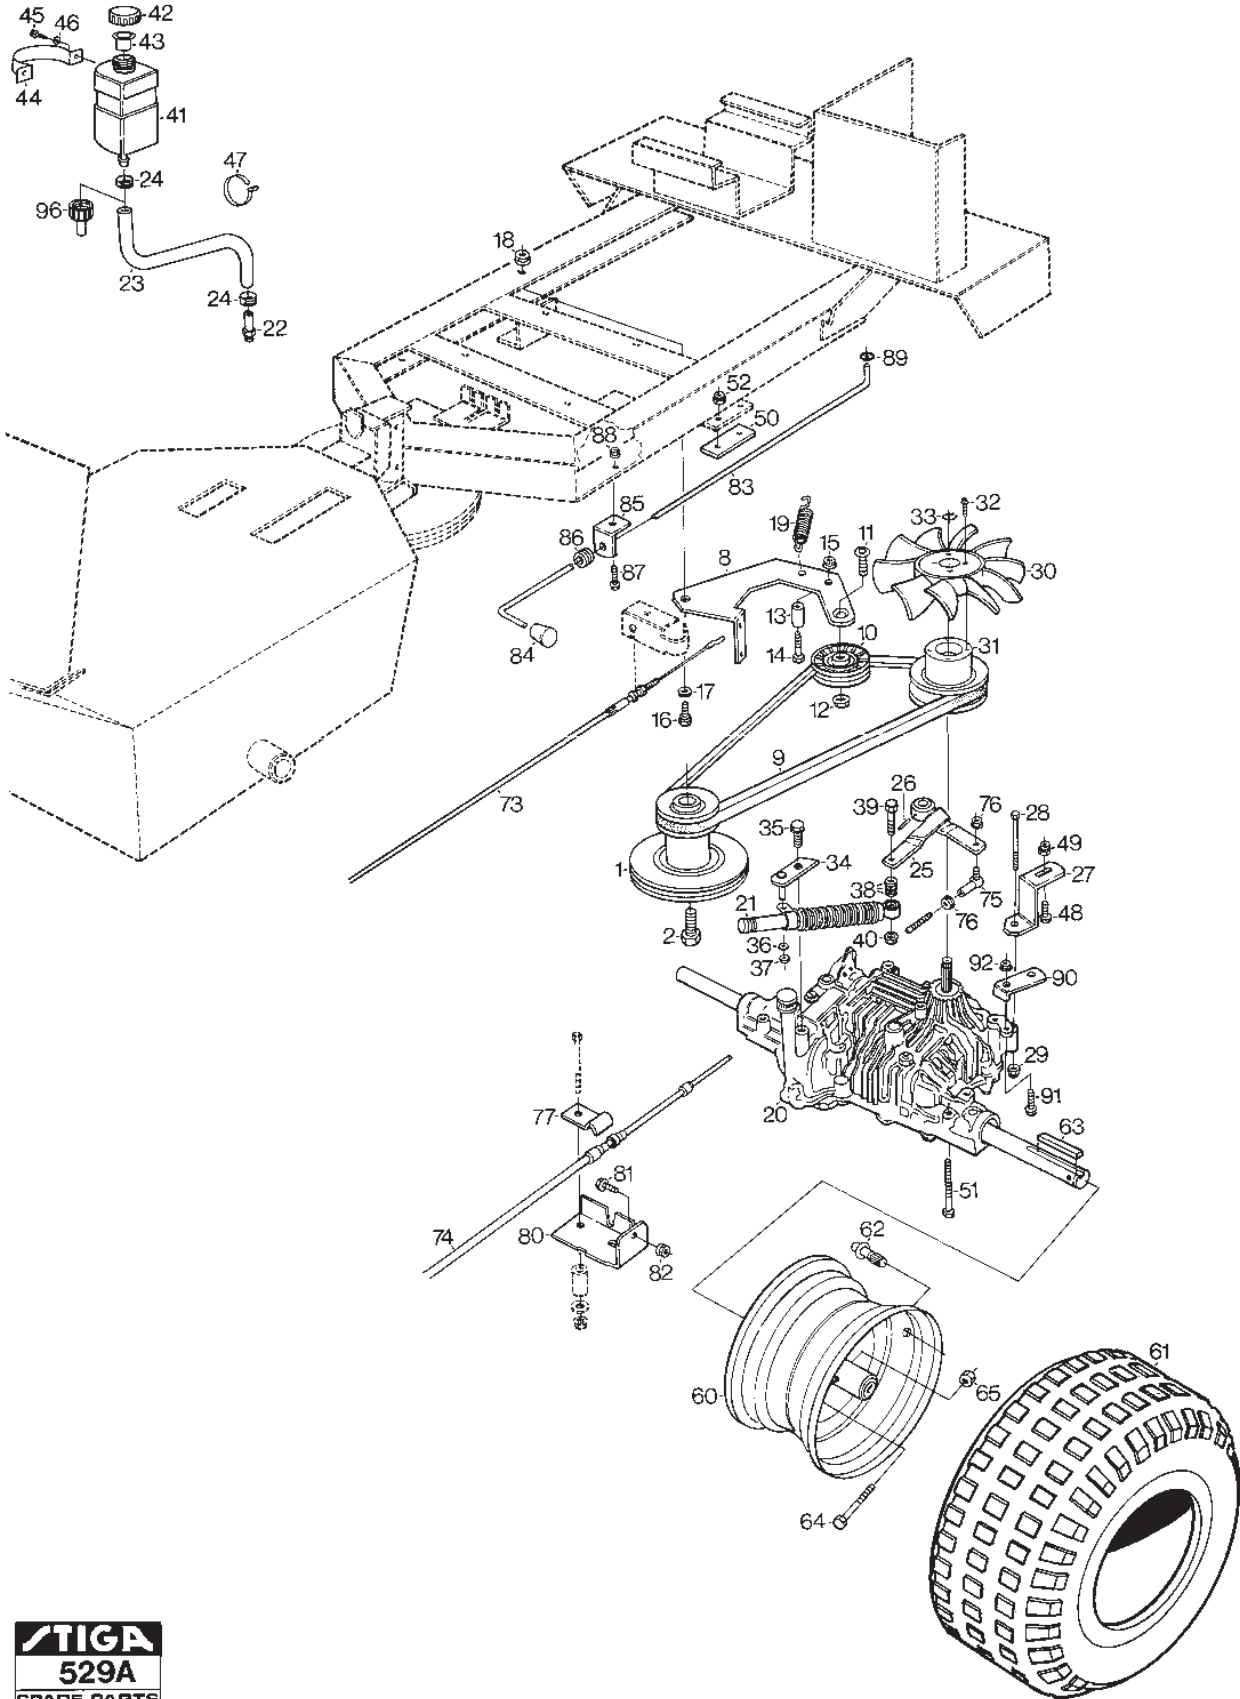

Utgåva Issue 44 - 2014		Transmission			
Pos. Fig.	Antal Quantity	Art nr Part No	Benämning	Description	Anmärkning Notes
61	2	9545-0120-00	Däck	Tyre	16 x 7.50-8
62	2	9545-0500-00	Ventil	Valve Assy.	
63	2	1134-3383-01	Kil	Key	
64	2	9997-0845-12	Skruv	Screw	
65	2	9747-0831-02	Mutter | Låsmutter	Nut	
73	1	1134-3584-01	Wire	Wire	
74	1	1134-2766-02	Fartreglagewire	Speed Control Wire	
75	1	9570-0001-00	Vinkellänk As8 Din 71802M5 | Länk	Elbow Link | Joint	
76	2	9739-0531-22	Mutter	Nut	
77	1	1134-2021-01	Växelwirefäste	Clamp	
80	1	1134-3395-01	Fäste 24 (5-01)	Attachment	
81	2	9959-0816-16	Skruv	Screw	
82	2	9739-0831-22	Mutter	Nut	
83	1	1134-3378-01	Reglagestång	Control Rod	
84	1	1134-2786-01	Knopp	Knob	
85	1	1134-2789-01	Fäste	Bracket	
86	1	1134-2790-01	Kabelgenomföring	Cable Protection	
87	1	9959-0816-16	Skruv	Screw	
88	1	9739-0831-22	Mutter	Nut	
89	1	9675-0012-02	Starlock	Locking washer	
90	1	1134-3375-01	Fäste	Attachment	
91	1	9997-0616-16	Skruv	Screw	
92	1	9739-0631-22	Mutter	Nut	
96	1	9404-0500-00	Påfyllnadspip	Oil Fill Nipple