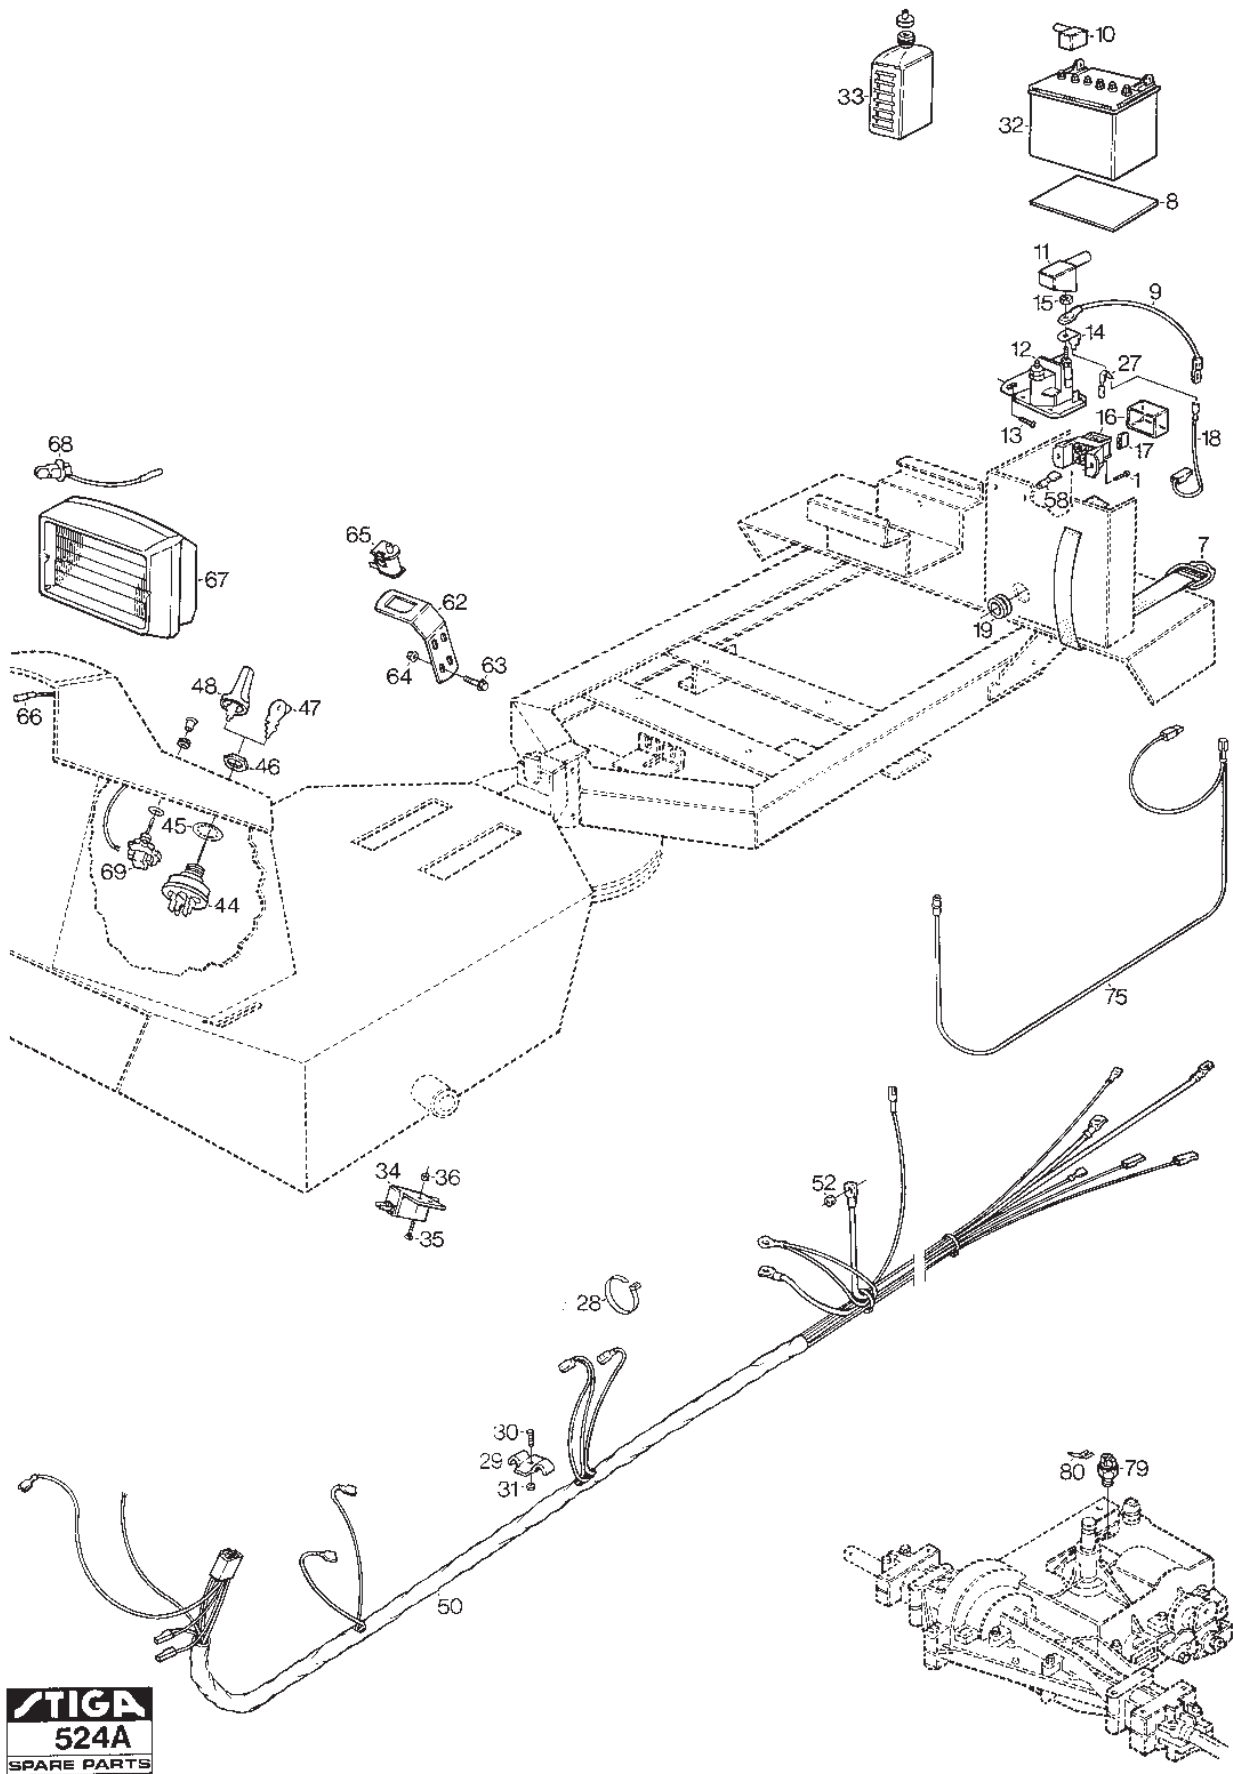

Utgåva Issue 44 - 2014		Elsystem Electrical System			
Pos. Fig.	Antal Quantity	Art nr Part No	Benämning	Description	Anmärkning Notes
1	2	9849-8009-16	Skruv	Screw	
7	1	9400-0064-02	Batterihållare	Battery Holder	
8	1	1134-2333-02	Batteriunderlägg	Battery Pad	
9	1	1134-0234-01	Batterikabel (+)	Battery Cable (+)	
10	1	1134-2310-01	Batteriskydd	Guard Cap (+)	
11	1	1134-2948-01	Skyddshätta	Guard Cap	
12	1	1134-2962-01	Solenoid Kpl Service	Solenoid	Inkl.pos. 14-15
13	2	9849-8009-16	Skruv	Screw	
14	1	1134-2947-01	Stift	Cable Connection	
15	2	9794-5131-02	Mutter	Nut	
16	1	1134-3491-01	Säkringshållare	Fuse Carrier | Fuse Holder	
17	1	1134-3496-01	Säkring (10A)	Fuse (10A)	10A
19	1	1134-3203-05	Kabelgenomföring	Grommet	
28	5	9579-0003-00	Buntband	Cable Holder	
29	1	1134-2782-01	Låsbleck	Clamp	
30	1	9997-0520-16	Skruv	Screw	
31	1	9739-0531-22	Mutter	Nut	
32	1	1134-2892-01	Batteri	Battery	
33	1	1134-3300-01	Batterisyra	Battery Acid	
34	1	1134-3399-01	Brytare	Switch	
35	2	9997-0520-16	Skruv	Screw	
36	2	9747-0531-02	Mutter	Nut	
44	1	1134-1814-01	Tändningslås Kpl Service	Starter Switch Assy.	
45	1	1134-2853-01	Bricka	Washer	
46	1	1134-2852-01	Mutter	Nut	
47	1	1134-2848-01	Tändningsnyckel	Ignition Key	
48	1	1134-3368-01	Tändningsnyckel	Ignition Key	
50	1	1134-3575-01	Kabelhärva	Harness	Art.no.1458
50	1	1134-3576-01	Kabelhärva	Harness	Art.no.1441
52	1	9795-3531-02	Mutter	Nut	
62	1	1134-3251-02	Fäste	Bracket	
63	2	9959-0612-16	Skruv	Screw	
64	2	9739-0631-22	Mutter	Nut	
65	1	1134-3156-02	Brytare (grå)	Switch	
66	1	1134-3082-01	Elkabel	Cable	
67	1	1134-1466-01	Strålkastare Kpl	Headlamp Assy.	
68	1	9400-0075-00	Glödlampa 12336H3 12	Glow Lamp	
69	1	9400-0063-00	Brytare	Switch	
75	1	1134-3490-01	Kabel	Cable