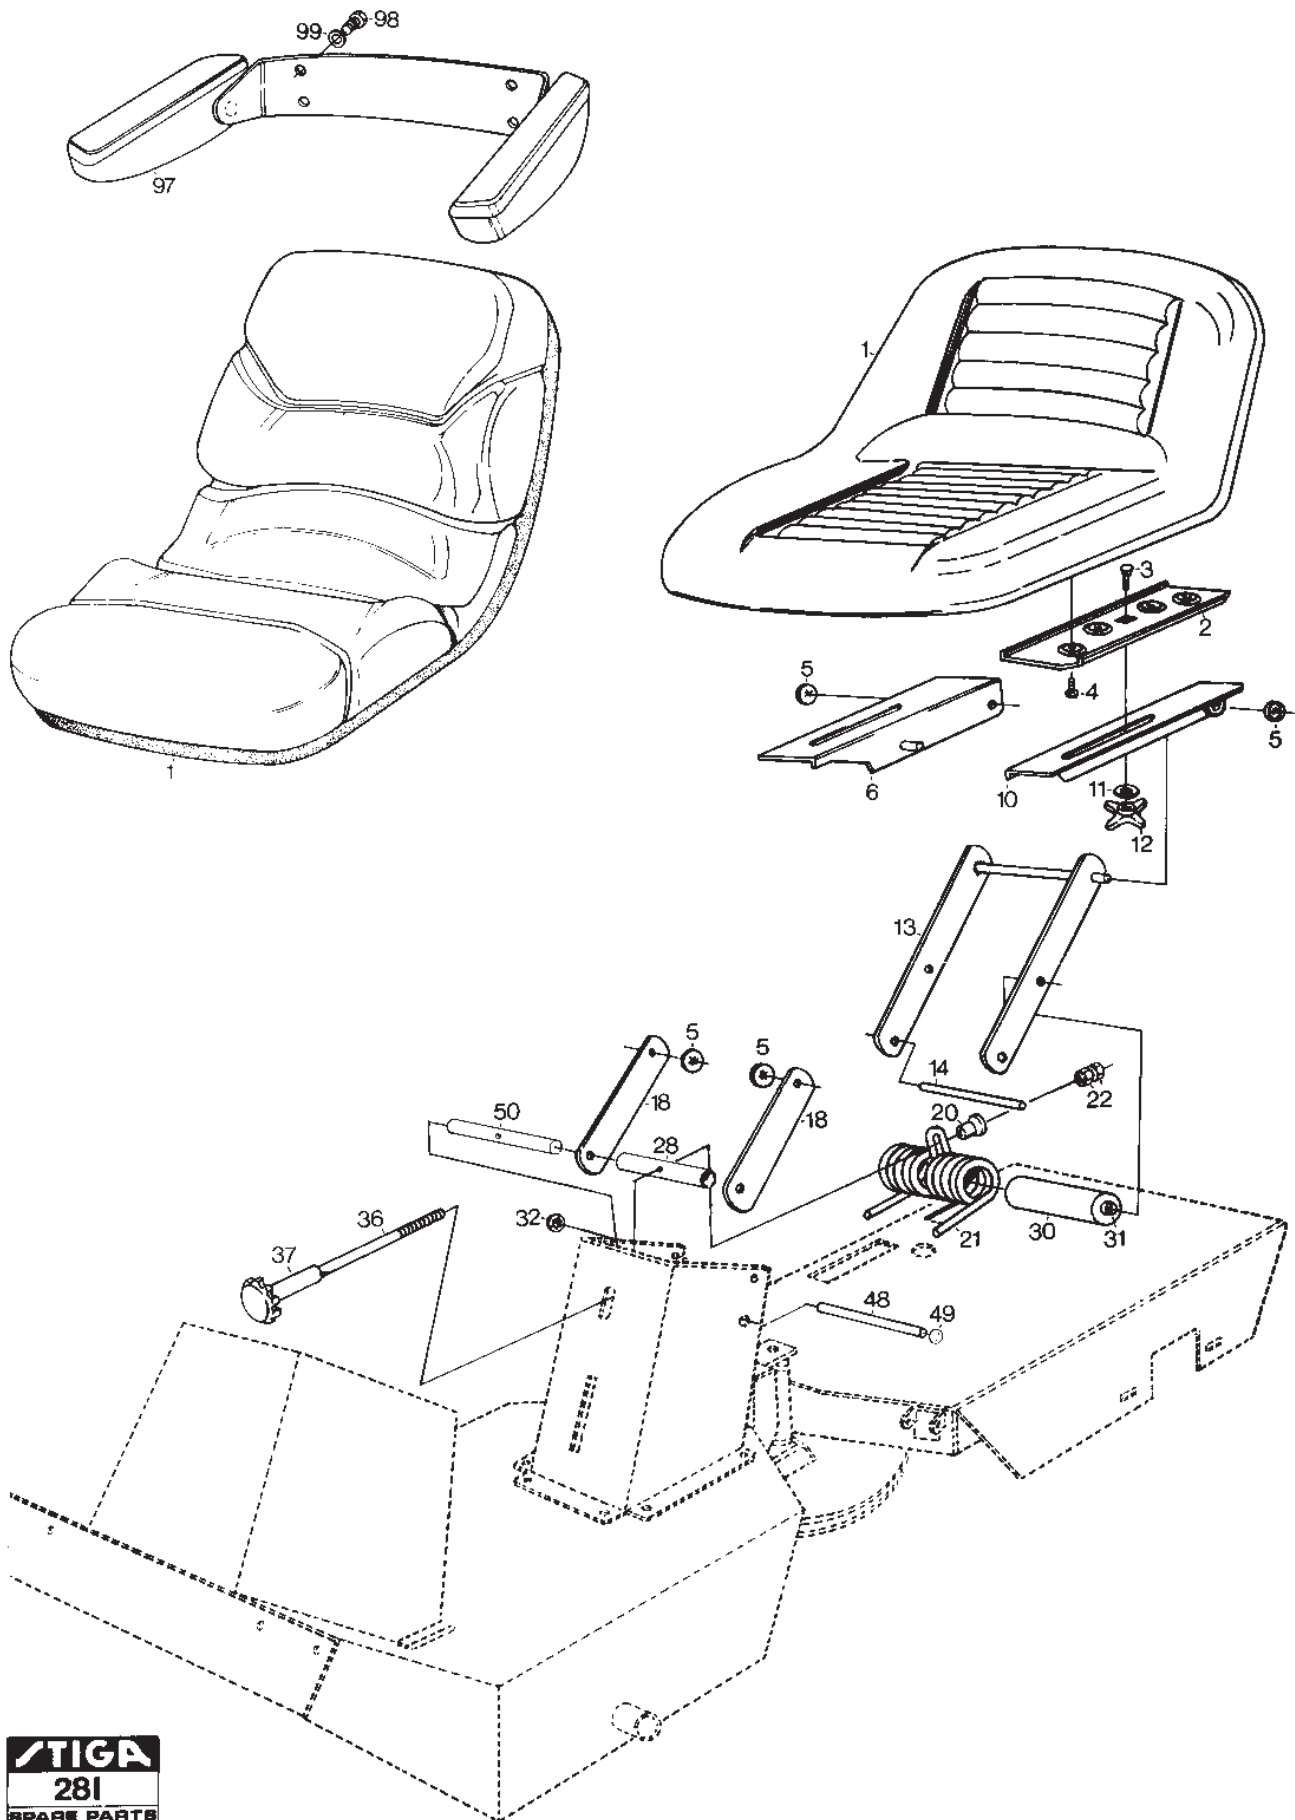

Utgåva Issue 46 - 2014		Sits	Seat		
Pos. Fig.	Antal Quantity	Art nr Part No	Benämning	Description	Anmärkning Notes
1	1	1134-2541-01	Sits Suburban	Seat	1168,1171,1172,1446
1	1	1134-3286-01	Sits (Super Suburb.Sa 6995)	Seat	1458,1818
1	1	1134-3286-01	Sits (Super Suburb.Sa 6995)	Seat	1458
1	1	1134-2541-01	Sits Suburban	Seat	
2	2	1134-2961-01	Sitsadapter 5-01 24	Seat Adapter	
3	2	9898-0820-16	Skruv	Screw	
4	4	9988-3616-16	Skruv	Screw	
5	4	9675-0017-02	Lasbricka	Starlock	
6	1	1134-3618-01	Sitsfäste Kpl. 5-01 14	Seat Attachment-R.H.	
10	1	1134-3618-02	Sitsfäste Kpl. 5-01 14	Seat Attachment-L.H.	
11	2	9699-0062-02	Bricka	Washer	
12	2	1134-1711-01	Knopp	Knob	
13	1	1134-1652-01	Fjäder	Spring	
14	1	1134-0050-00	Sitsstang	Seat Rod	
18	2	1134-1650-01	Parallellstag	Tie Bar	
20	1	1134-0493-00	Mutter	Nut	
21	1	1134-0015-00	Sitsfjäder	Seat spring	
22	2	9799-0831-02	Mutter	Nut	
28	1	1134-2846-01	Rör	Tube	
30	1	1134-1883-01	Axel	Axle	
31	1	1134-0022-00	Reglagestang	Control Rod	
32	2	9672-0004-02	Starlock	Starlock	
36	1	1134-2163-01	Spännstang Kpl.	Rod	
37	1	1134-2166-01	Distans	Spacer	
48	1	1134-2454-01	Axel	Shaft	
49	2	9672-0006-02	Starlock	Lock washer	
50	1	1134-2847-01	Mellanstag	Shaft