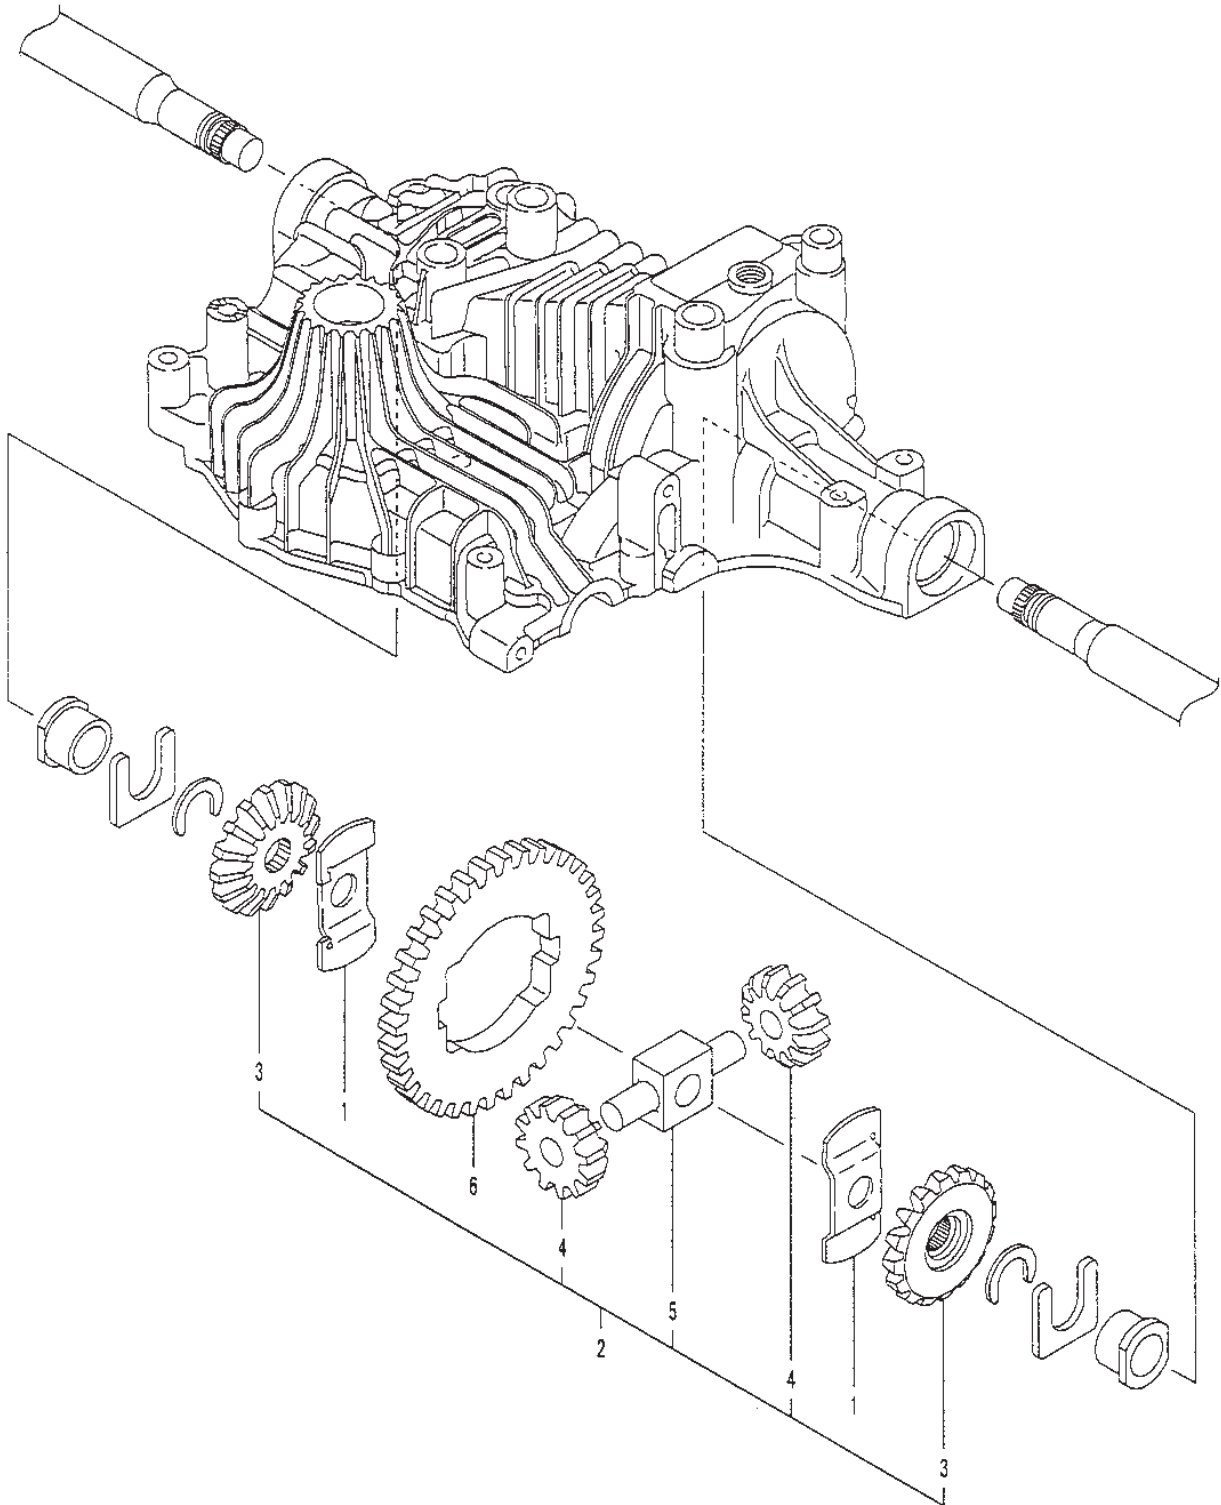

Utgåva Issue 46 - 2014		Kanzaki Transaxel K-61E Differentialdrev		Kanzaki Transaxle K-61E Differential Gear	
Pos. Fig.	Antal Quantity	Art nr Part No	Benämning	Description	Anmärkning Notes
1	2	1139-1034-01	Bricka	Thrust Washer	
2	1	1139-1128-01	Differentialdrevsats	Diff.Gear Kit	Inkl. pos 3-5
5	1	1139-1035-01	Drev	Shaft Diff.Pinion	
6	1	1139-1039-01	Slutdrev	Final Gear	55T