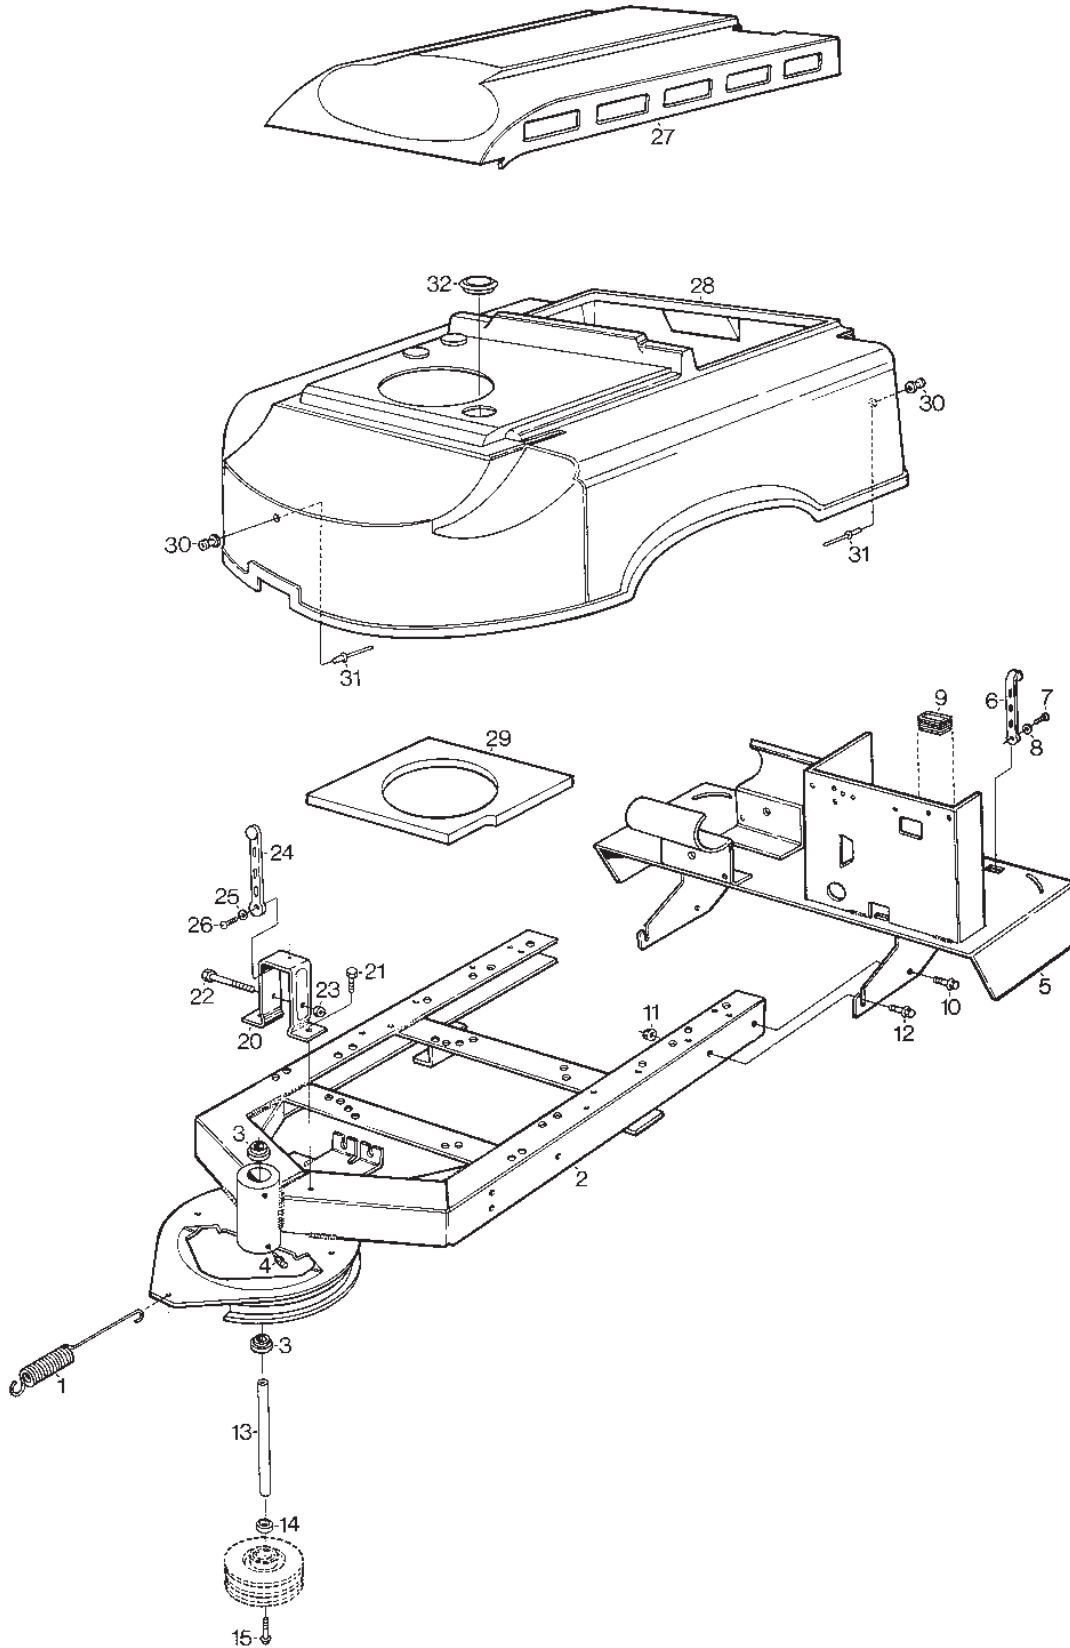

www.stiga.com

PARK 12

PARK 13HST, 16HST, 18HST

Utgåva Issue 46 - 2014		Främre Ram		Front Frame	
Pos. Fig.	Antal Quantity	Art nr Part No	Benämning	Description	Anmärkning Notes
1	1	1134-3411-03	Främre ram	Front frame	
2	1	1134-1757-07	Midjegaffel M Ledaxel	Clevis	
3	1	1134-0031-00	Ledaxelstopp Ledaxelstopp	Pivot Shaft Stop	
4	1	9595-0262-00	Spännstift	Locating Pin Elastic Pin	
5	1	9501-0500-00	Smörjkopp Kort Rak	Grease Dispenser	
6	1	9501-0502-00	Smörjnippel	Grease Joint	
7	1	1134-3252-02	Sitskonsol-gul	Seat Bracket-Yellow	
7	1	1134-3800-01	Sitskonsol 1-00 02	Seat Bracket-Yellow	
8	6	9942-0816-16	Skruv	Screw	
9	1	1134-1192-22	Durk Kpl	Floor Plate	
10	4	9942-0816-16	Skruv	Screw	
11	1	9699-0035-02	Bricka	Washer	
12	1	9959-1020-16	Skruv	Screw	
13	1	1134-3363-01	Lock (1-00 F12)	Cover	
14	4	9849-8013-16	Skruv	Screw	
20	2	1134-0075-01	Framaxeltapp	Front Axle	
21	2	9595-0258-00	Spännstift	Locating Pin	
22	2	1134-2888-01	Fälg kpl	Rim assy	
22	2	1134-2888-02	Fälg M Kullager	Rim	
22	2	1134-2888-01	Fälg kpl	Rim assy	
22	2	1134-2888-02	Fälg M Kullager	Rim	
24	2	9549-0036-00	Kullager	Ball Bearing	
25	2	9545-0116-00	Däck	Tyre	16 x 7.50 - 8
26	1	9545-0203-00	Innerslang	Inner Tube	Reservdel/spare part
27	2	9545-0500-00	Ventil	Valve Assy.	
28	8	1134-0341-01	Bricka	Washer	
29	4	9599-0080-02	SaxSprint Sp 4*28	Cotter Pin	
30	2	9699-0042-02	Bricka	Washer	
40	1	1134-3371-05	Instrumentpanel P16/18	Panel	
40	1	1134-3371-05	Instrumentpanel P16/18	Panel	
41	1	1134-2833-10	Frontdekor Kpl 1-00 02	Front Trim Plate	
42	2	9849-8013-16	Skruv	Screw	
44	6	9739-0831-22	Mutter	Nut	
45	2	9959-0816-16	Skruv	Screw	L = 16 mm
46	4	9959-0820-16	Skruv	Screw	L = 20 mm
47	1	1134-3546-01	Durkmatta Park Hst	Floor Mat	
48	2	1134-3710-01	Fäste Kpl 5-01 15	Attachment For Accessories	
49	2	9699-0099-02	Bricka	Washer	
50	2	9849-8013-16	Skruv	Screw	
51	1	9849-8032-16	Skruv	Screw	
52	1	1134-3758-01	Lock 5-01	Cover	
52	1	1134-3758-01	Lock 5-01	Cover	
60	1	1134-2174-01	Framskärm Vänster	Mudguard,Lh (Yellow)	
61	1	1134-2174-02	Framskärm Höger	Mudguard,Rh (Yellow)	
62	4	1134-0225-00	Stödplat	Support Plate	
63	6	9942-0816-16	Skruv	Screw	
64	2	9699-0056-02	Bricka	Washer	