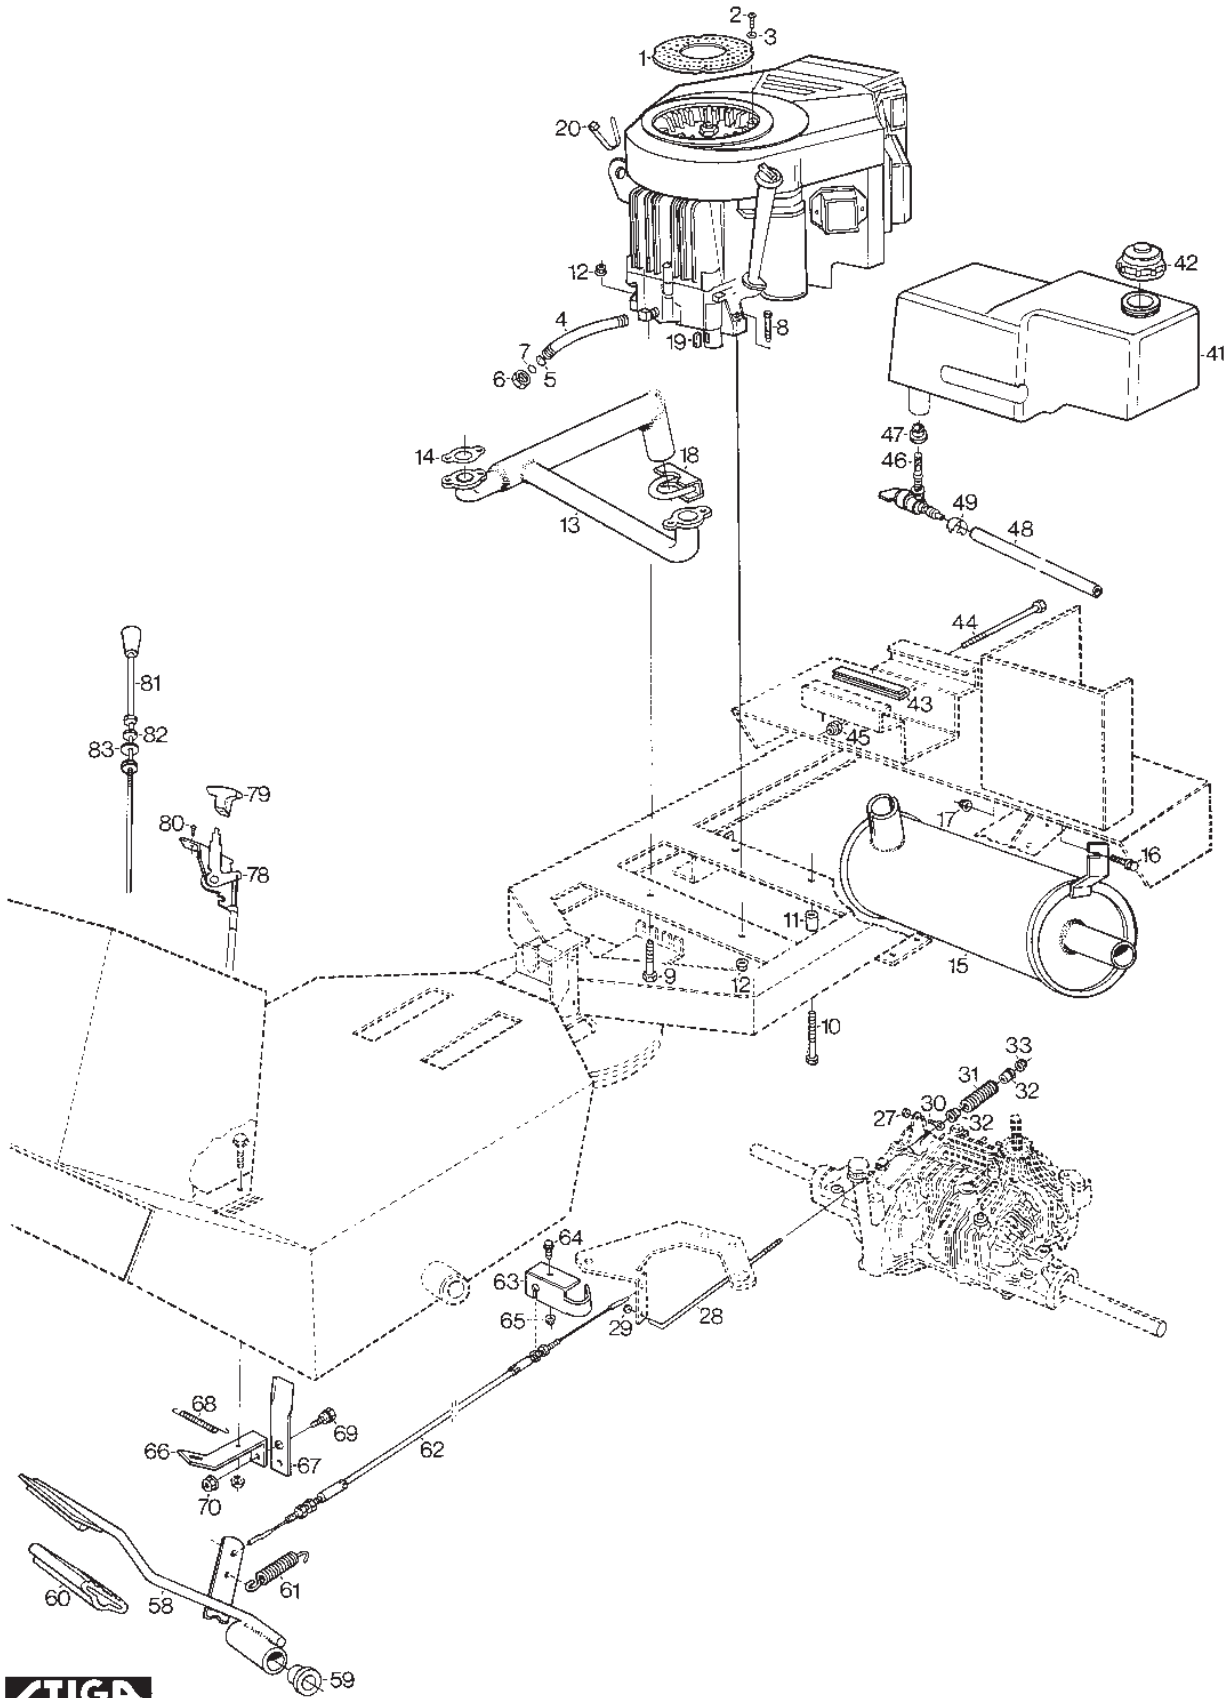

Utgåva Issue 46 - 2014		Motor Broms	Engine Brake		
Pos. Fig.	Antal Quantity	Art nr Part No	Benämning	Description	Anmärkning Notes
1	1	1134-2878-01	Fläktskydd	Fan Cover	
2	4	9997-0512-16	Skruv	Screw	
3	4	9699-0099-02	Bricka	Washer	
4	1	1134-3355-01	Oljeavtappningsrör Kpl.	Oil Drain Pipe	
5	1	1134-0997-01	Packning	Gasket	
6	1	1134-0995-01	Plugg	Plug	
7	1	9404-0020-00	O-Ring 11,3 X 2,4	O-ring	
8	1	9997-0840-16	Skruv	Screw	40 mm
9	2	9997-0840-16	Skruv	Screw	40 mm
10	1	9997-0870-16	Skruv	Screw	L = 70 mm
10	1	9997-0865-12	Skruv	Screw	65 mm
11	1	1134-0041-02	Bussning	Bushing	
11	1	1134-3380-01	Distans	Spacer	
12	4	9739-0831-22	Mutter	Nut	
13	1	1134-3455-01	Avgasrör Kpl	Exhaust Pipe	
14	2	1134-2988-01	Avgaspackning	Gasket-Exhaust	
15	1	1134-3574-01	Catalytic converter	Catalytic converter	Tillbehör/Accessory
15	1	1134-3244-01	Ljuddämpare	Silencer	
16	1	9959-0816-16	Skruv	Screw	
17	1	9739-0831-22	Mutter	Nut	
18	1	9578-0011-00	Klämma F Ljuddämp D35 Rid	Clamp	
19	1	9600-0250-00	Kil	Key	
20	1	9579-0003-00	Buntband	Cable Holder	
27	1	9747-0631-02	Mutter | Lasmutter	Nut	
28	1	1134-3377-01	Reglagestang	Control Rod	
29	1	9675-0008-02	Starlockbricka	Starlock	
30	1	1134-1889-01	Skruvögla	Eye Bolt	
31	1	1134-1023-00	Fjäder	Brake Spring	
32	2	1134-3456-01	Bussning	Bushing	
33	1	9747-0631-02	Mutter | Lasmutter	Nut	
41	1	1134-3593-01	Bränsletank	Fuel Tank	
42	1	1134-2877-02	Tanklock	Fuel Tank Cap	
43	2	1134-2941-01	Kantskyddslinje S	Protection Strip	
44	1	9997-0812-02	Skruv	Screw	
45	1	9747-0831-02	Mutter | Lasmutter	Nut	
46	1	1134-3224-01	Bensinkran	Fuel Shut-Off Valve	
47	1	1134-3225-01	Gummibussning | Gummibussning	Grommet	
48	1	1134-2975-04	Bränsleslang	Fuel Line	L = 710 mm
49	2	1134-3499-01	Slangklämma	Hose Clamp	
58	1	1134-3450-01	Bromspedal (vä sida)	Brake pedal (L. H.)	Vä sida/L.H. side
59	1	1134-9024-01	Lager (4 St)	Bearing	Sats 4 st/kit of 4
60	1	1134-0269-00	Pedalgummi	Pedal Rubber	
61	1	1131-1506-00	Fjäder	Spring	
62	1	1134-3584-01	Wire	Wire	
63	1	1134-3387-01	Fäste 24	Attachment	
64	1	9959-0816-16	Skruv	Screw	
65	1	9739-0831-22	Mutter	Nut	
66	1	1134-1184-02	Stag F Parkeringsbroms	Stay	
67	1	1134-2151-02	Spärr	Stop