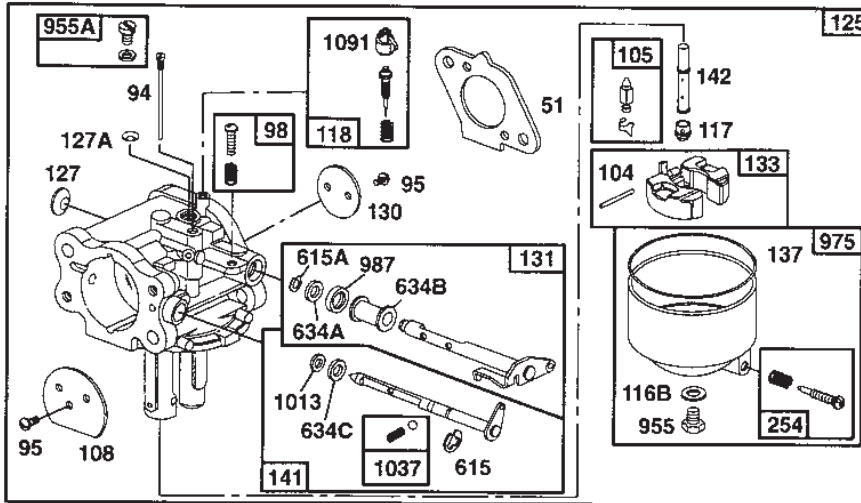

358
GASKET SET

STIGA
371B
SPARE PARTS

Utgåva Issue 46 - 2014		Cylinder Vevhus	Cylinder Crankcase		
Pos. Fig.	Antal Quantity	Art nr Part No	Benämning	Description	Anmärkning Notes
305	12	805406	Skruv	Screw	
307	2	805025	Skruv	Screw	
308	1	807098	Ledplat	Air Guide	
308	1	807097	Ledplat	Air Guide	
337	2	491055	Spark plug-long thr	Spark plug-long thr.	Champion RC-12YC
337	2	9400-0244-00	Tändstift	Spark Plug	Champion RC-12YC
358	1	807989	Packningssats	Gasket set	Märkta/marked S
423	2	805260	Skruv	Screw	
523	1	807985	Clevis pin	Oil dipstick	
524	1	805011	Oil seal	Oil seal	
525	1	807611	Pafyllningsrör	Oil filler tube	
552	1	805413	Bussning	Bushing	
552	1	805412	Bussning	Bushing	
572	1	805197	Baffle	Baffle	
573	1	807663	Back plate	Back plate	
613	4	805158	Skruv	Screw	
614	1	805417	Saxpinne	Cotter pin	
616	1	807596	Governor fork	Governor fork	
634	1	805416	Bricka	Washer	
635	2	805529	Tändstiftsskydd	Spark plug elbow	
657	2	805009	Skruv	Screw	
718	2	805103	Styrpinne	Dowel pin	
722	1	805483	Seal	Seal	
727	1	805505	Shield	Shield	
741	1	805675	Gear	Gear	
819	2	805057	Skruv	Screw	
823	2	805317	Skruv	Screw	
842	1	270920	Tätning	Seal	
864	2	805083	Avgasport	Exhaust port liner	
866	1	805738	Valley cover	Valley cover	
868	4	805094	Seal	Seal	
871	4	805084	Valve guide	Valve guide	
879	1	805841	Förgasarkapa	Carburettor Cover	
883	2	805024	Packning	Gasket	
978	1	805250	Packning	Gasket	
982	2	805030	Skruv	Screw	
1022	2	806039	Packning	Gasket	
1023	2	805100	Valve cover	Valve cover	
1024	1	807546	Oil pump	Oil pump	
1025	1	805313	Governor slider	Governor slider	
1026	2	805352	Stötstang (stål)	Push rod (steel)	
1026	2	805617	Stötstang (alum)	Push rod (alum)	
1027	1	492932	Oljefilter	Oil Filter	
1028	1	805292	Oljefilteradapter	Oil filter adapter	
1029	4	808096	Vipparm	Rocker arm	
1030	2	805342	Axel	Shaft	
1031	4	805341	Fäste	Support	