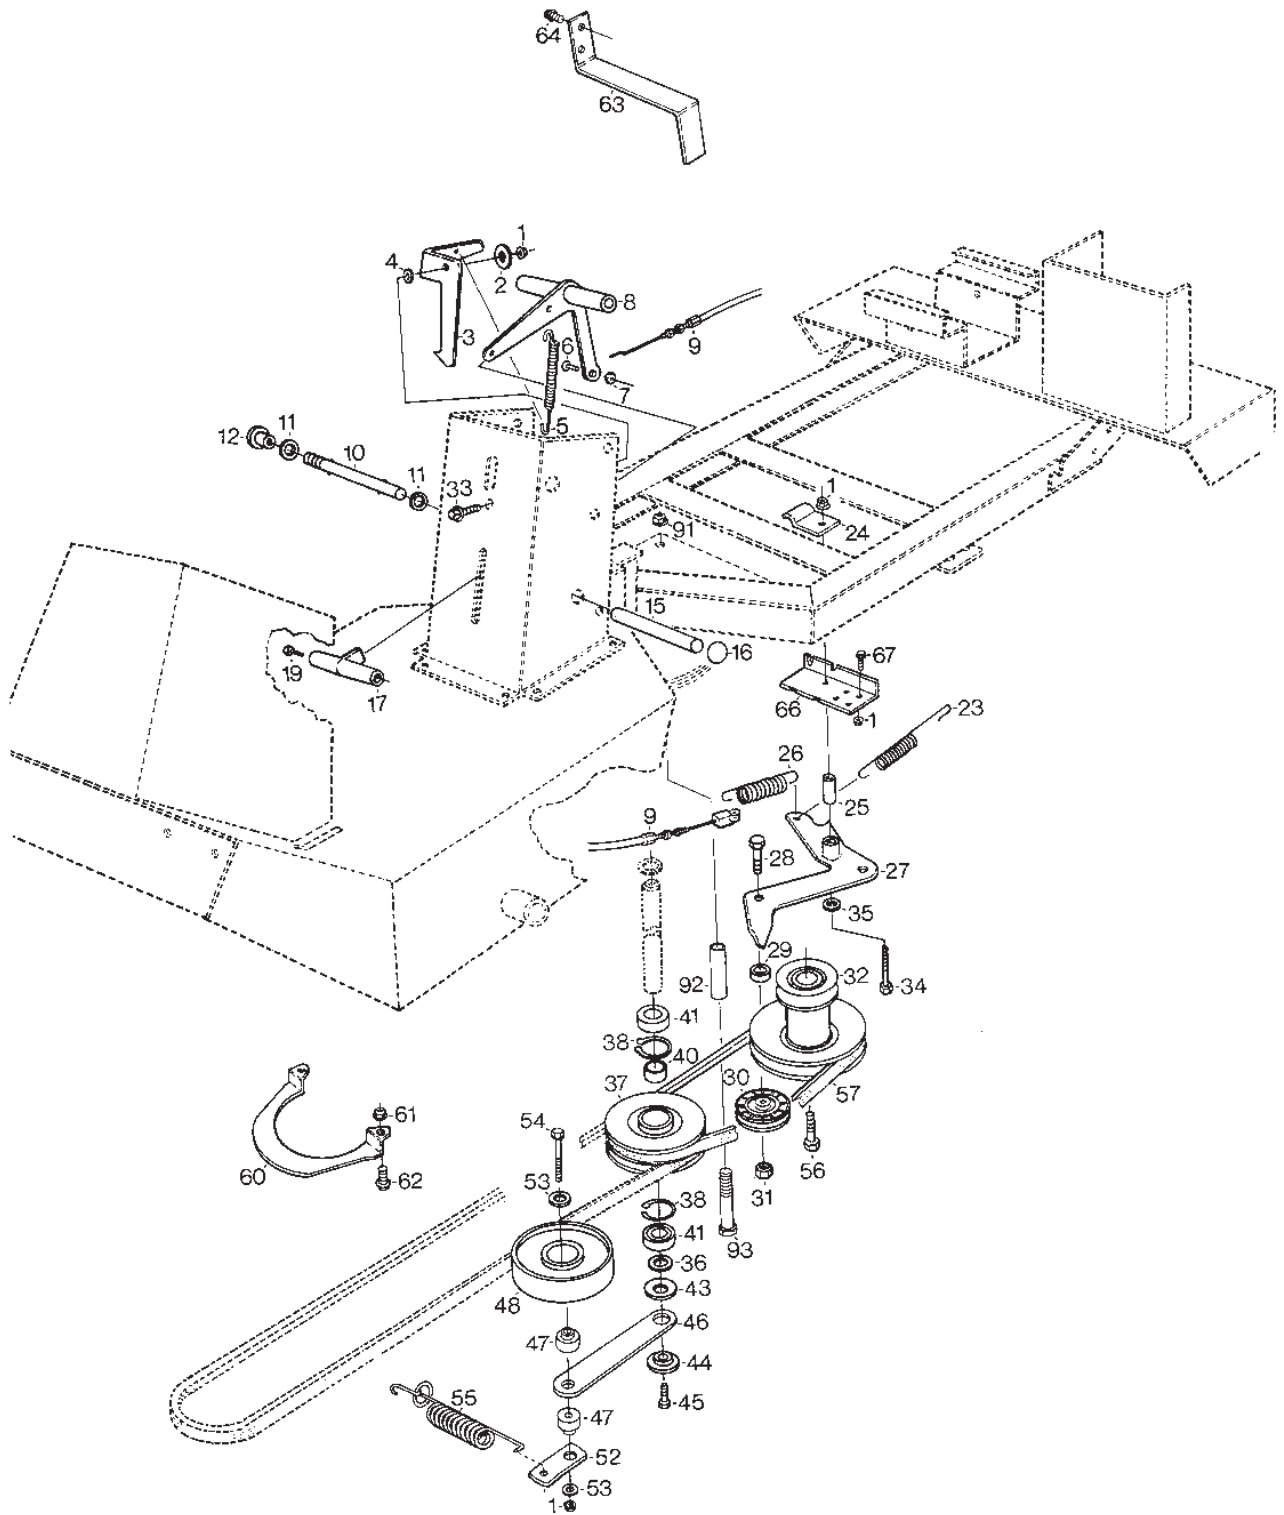

Utgåva Issue 46 - 2014		Power Take Off			
Pos. Fig.	Antal Quantity	Art nr Part No	Benämning	Description	Anmärkning Notes
1	3	9739-0831-22	Mutter	Nut	
2	1	1134-0143-00	Bricka	Washer	
3	1	1134-2453-01	Lashake	Locking Pawl	
4	1	9695-0002-00	Bricka	Washer	
5	1	1131-1497-01	Fjäder	Brake Spring	
8	1	1134-1396-02	Spak	Lever	1442,1443,1446
8	1	1134-0027-01	Reglagespak	Control Lever	
9	1	1134-3573-01	Wire (Kraft)	Cable	
10	1	1134-1972-01	Urkopplingsspak	Disengaging Lever	
11	2	9699-0025-02	Bricka	Washer	
12	1	1134-0583-00	Knopp	Knob	
15	1	1134-0022-00	Reglagestang	Control Rod	
16	2	9672-0004-02	Starlock	Starlock	
17	1	1134-0153-00	T-Handtag	Handle Gear Shifter	
19	1	9847-8016-16	Skruv	Screw	
23	1	1131-1506-00	Fjäder	Spring	
25	1	1134-1565-01	Distans	Spacer	
26	1	1134-1242-02	Fjäder	Spring	
27	1	1134-2018-01	Spännarm Kpl	Tensioning Arm	
28	1	9997-1030-16	Skruv	Screw	
30	1	1134-9027-01	Spännrulle (Svart)	Tension Roller (Black)	
31	1	9799-1031-02	Mutter	Nut	
32	1	9997-1450-16	Skruv	Screw	Tillbehör/accessory
32	1	1134-3394-01	Motorremskiva	Engine Belt Pulley	
33	1	9959-0820-16	Skruv	Screw	
34	1	9997-0850-16	Skruv	Screw	
35	1	9699-0056-02	Bricka	Washer	
36	1	1134-0052-00	Distans	Spacer	
37	1	1134-1769-02	Remskiva	Belt Pulley	
38	2	9651-0040-04	Sparring Sgh 40	Circlip	
40	1	1134-0051-09	Distans	Spacer	
41	2	9549-0019-00	Kullager	Ball Bearing	
43	1	9699-0109-02	Bricka	Washer	
44	1	1134-0222-00	Bricka	Washer	
45	1	9959-1025-16	Skruv	Screw	
46	1	1134-1730-01	Spännhjulsarm	Tensioning Wheel Arm	
47	2	1134-1888-01	Distans	Spacer	
48	1	1134-1770-01	Spännhjul Kpl	Tension Roller	
52	1	1134-1893-01	Fjäder	Spring	
53	2	9699-0062-02	Bricka	Washer	
54	1	9997-0865-12	Skruv	Screw	
55	1	1134-1322-01	Fjäder	Tensioning Wheel Spring	
56	1	9987-5338-12	Skruv	Screw	
57	1	1134-9012-01	Kilrem	V-Belt	= 9585-0056-00
60	1	1134-3654-01	Fingerskydd 5-01 24	Guard	
61	2	9739-0631-22	Mutter	Nut	
62	2	9959-0612-16	Skruv	Screw	
63	1	1134-2381-01	Remstyrning	Belt Guide	
64	2	9942-0816-16	Skruv	Screw