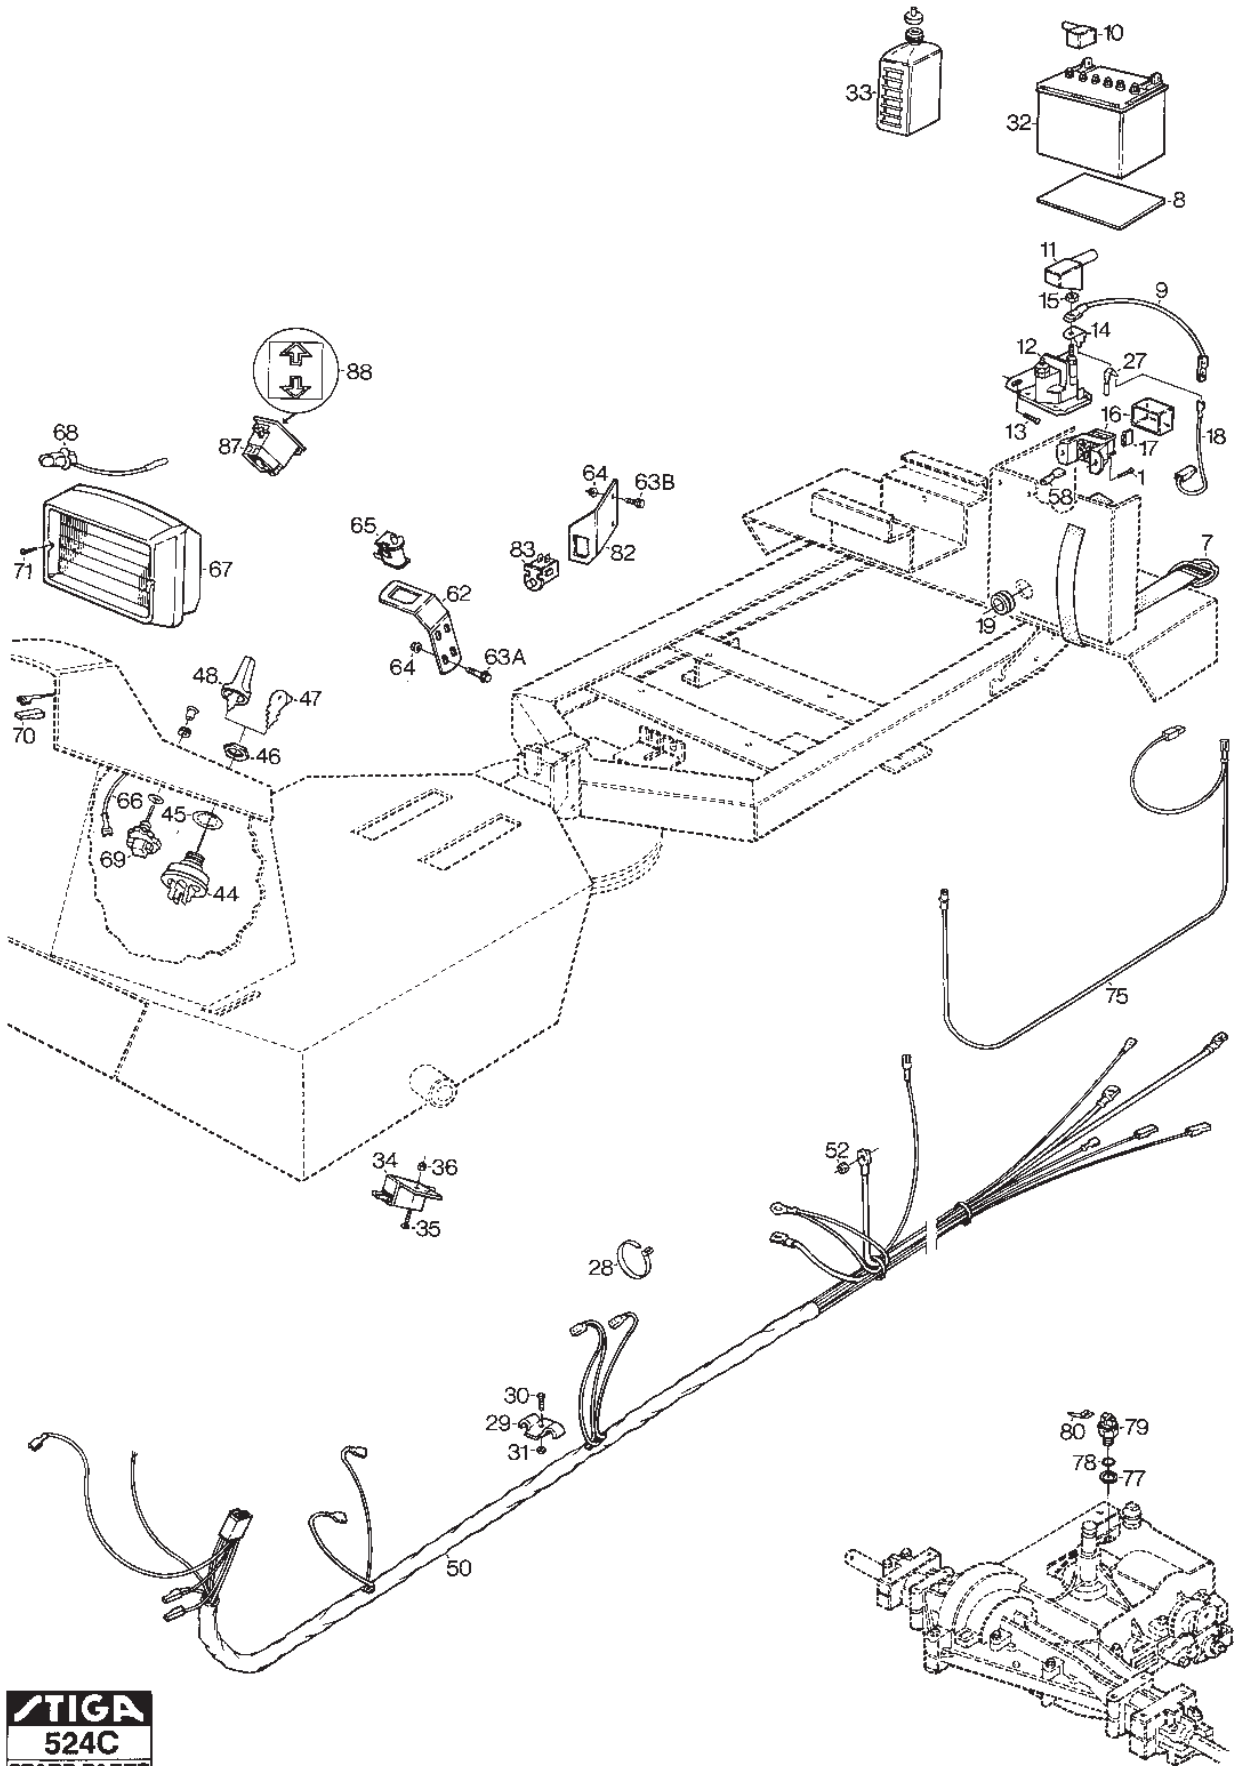

Utgåva Issue 46 - 2014		Esystem	Electrical System		
Pos. Fig.	Antal Quantity	Art nr Part No	Benämning	Description	Anmärkning Notes
1	2	9849-8009-16	Skruv	Screw	
7	1	9400-0064-02	Batterihallare	Battery Holder	
8	1	1134-2333-02	Batteriunderlägg	Battery Pad	
9	1	1134-0234-01	Batterikabel (+)	Battery Cable (+)	
10	1	1134-2310-01	Batteriskydd	Guard Cap (+)	
11	1	1134-2948-01	Skyddshätta	Guard Cap	
12	1	1134-2962-01	Solenoid Kpl Service	Solenoid	Inkl pos 14-15
13	2	9849-8009-16	Skruv	Screw	
14	1	1134-2947-01	Stift	Cable Connection	
15	2	9794-5131-02	Mutter	Nut	
16	1	1134-3491-01	Säkringshallare	Fuse Carrier | Fuse Holder	
16	1	1134-3631-01	Lock (5-01) | Lock	Cover-Fuse Holder	
17	1	1134-3496-02	Säkring (25A)	Fuse (25A)	25A
19	1	1134-3203-05	Kabelgenomföring	Grommet	
28	10	9579-0003-00	Buntband	Cable Holder	
29	1	1134-2782-01	Lasbleck	Clamp	
30	1	9997-0520-16	Skruv	Screw	
31	1	9739-0531-22	Mutter	Nut	
32	1	1134-2892-01	Batteri	Battery	
33	1	1134-3300-01	Batterisyra	Battery Acid	2 x 0.85 liter
34	1	1134-3399-01	Brytare	Switch	
35	2	9997-0520-16	Skruv	Screw	
36	2	9747-0531-02	Mutter	Nut	
44	1	1134-1814-01	Tändningslas Kpl Service	Starter Switch Assy.	
45	1	1134-2853-01	Bricka	Washer	
46	1	1134-2852-01	Mutter	Nut	
47	1	1134-2848-01	Tändningsnyckel	Ignition Key	
48	1	1134-3368-01	Tändningsnyckel	Ignition Key	
50	1	1134-3644-01	Kabelhärva	Harness	1458
50	1	1134-3645-01	Kablage	Harness	1446
52	1	9795-3531-02	Mutter	Nut	
62	1	1134-3251-02	Fäste	Bracket	
63	2	9959-0616-16	Skruv	Screw	16 mm (1442,1446)
63	2	9959-0612-16	Skruv	Screw	12 mm
64	2	9739-0631-22	Mutter	Nut	
65	1	1134-3156-02	Brytare (gra)	Switch	
66	1	1134-3732-01	Kabel	Cable	
67	1	1134-1466-01	Stralkastare Kpl	Headlamp Assy.	
68	1	9400-0075-00	Glödlampa 12336H3 12	Glow Lamp	
69	1	9400-0063-00	Brytare	Switch	
70	1	1134-3733-01	Bussning	Bushing	
71	2	9847-7919-16	Skruv	Screw	
75	1	1134-3674-01	Kablage	Wire	
82	1	1134-3551-01	Brytarfäste	Attachment	1442,1443,1446
83	1	1134-3156-01	Brytare	Switch	1442,1443,1446