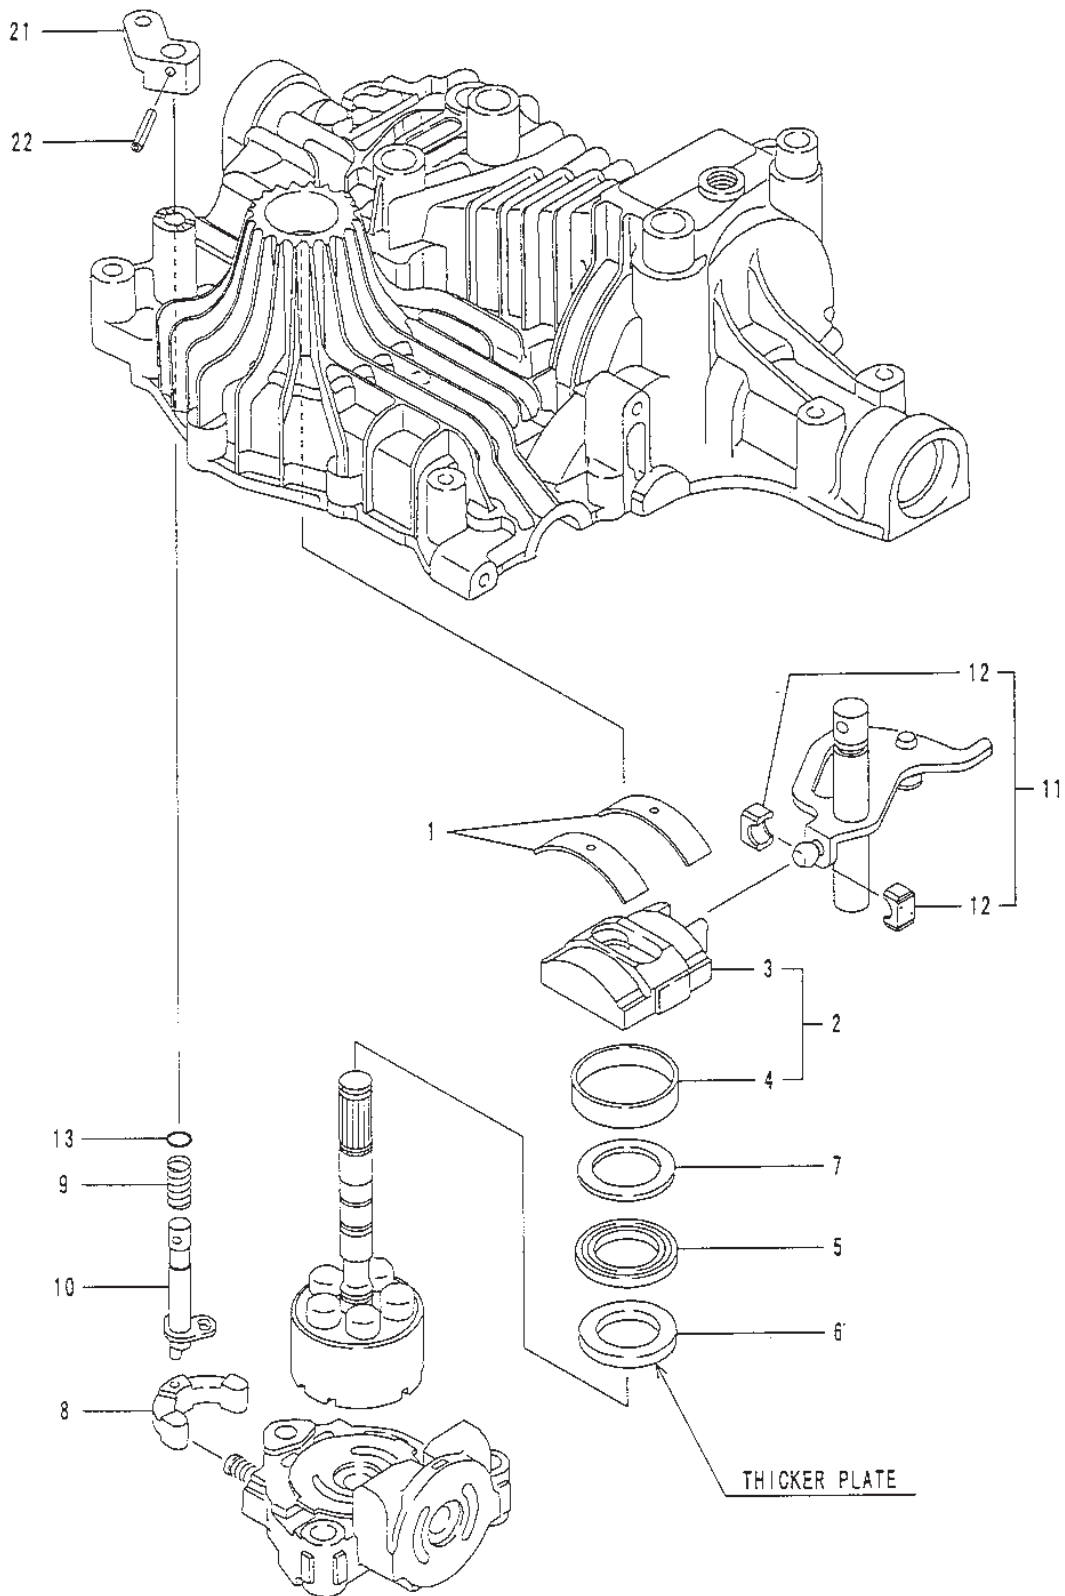

Utgåva Issue 46 - 2014		Kanzaki Transaxel K-61E Riktningväljare		Kanzaki Transaxle K-61E Range Shift	
Pos. Fig.	Antal Quantity	Art nr Part No	Benämning	Description	Anmärkning Notes
1	2	1139-1022-01	Tryckplatta	Metal Thrust	
2	1	1139-1023-01	Stänkplatta Kpl	Swash Plate Assy	Inkl. pos 3-4
5	1	1139-1024-01	Lager	Bearing	
6	1	1139-1025-01	Tryckplatta	Thrust Plate	
7	1	1139-1026-01	Tryckplatta	Thrust Plate	
8	1	1139-1027-01	Arm By-Pass	C-Arm By-Pass	
9	1	1139-1028-01	Fjäder	Spring	
10	1	1139-1029-01	Shaft by-pass	Shaft by-pass	
11	1	1139-1030-01	Block Sats	Block Set	Inkl. pos. 12
13	1	1139-1112-01	O-Ring	O-Ring	
21	1	1139-1031-01	Arm valve release	Arm valve release	
22	1	1139-1106-01	Stift 4*25	Roll Pin