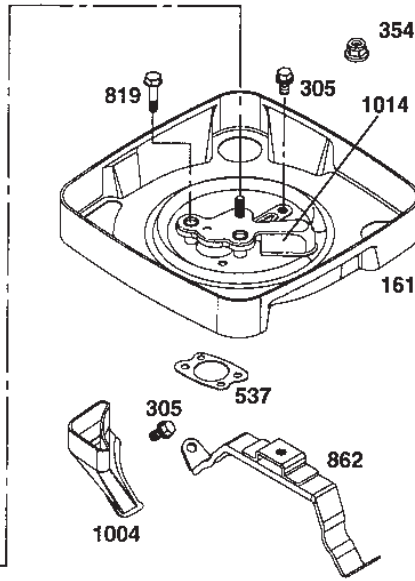

358
GASKET SET

STIGA
371B
SPARE PARTS

Utgåva Issue 46 - 2014		Cylinder Vevhus	Cylinder Crankcase		
Pos. Fig.	Antal Quantity	Art nr Part No	Benämning	Description	Anmärkning Notes
305	12	805406	Skruv	Screw	
307	2	805025	Skruv	Screw	
308	1	807098	Ledplat	Air Guide	
308	1	807097	Ledplat	Air Guide	
337	2	491055	Spark plug-long thr	Spark plug-long thr.	Champion RC-12YC
337	2	9400-0244-00	Tändstift	Spark Plug	Champion RC-12YC
358	1	807989	Packningssats	Gasket set	Märkta/marked S
423	2	805260	Skruv	Screw	
523	1	807985	Clevis pin	Oil dipstick	
524	1	805011	Oil seal	Oil seal	
525	1	807611	Pafyllningsrör	Oil filler tube	
552	1	805413	Bussning	Bushing	
552	1	805412	Bussning	Bushing	
572	1	805197	Baffle	Baffle	
573	1	807663	Back plate	Back plate	
613	4	805158	Skruv	Screw	
614	1	805417	Saxpinne	Cotter pin	
616	1	807596	Governor fork	Governor fork	
634	1	805416	Bricka	Washer	
635	2	805529	Tändstiftsskydd	Spark plug elbow	
657	2	805009	Skruv	Screw	
718	2	805103	Styrpinne	Dowel pin	
722	1	805483	Seal	Seal	
727	1	805505	Shield	Shield	
741	1	805675	Gear	Gear	
819	2	805057	Skruv	Screw	
823	2	805317	Skruv	Screw	
842	1	270920	Tätning	Seal	
864	2	805083	Avgasport	Exhaust port liner	
866	1	805738	Valley cover	Valley cover	
868	4	805094	Seal	Seal	
871	4	805084	Valve guide	Valve guide	
879	1	805841	Förgasarkapa	Carburettor Cover	
883	2	805024	Packning	Gasket	
978	1	805250	Packning	Gasket	
982	2	805030	Skruv	Screw	
1022	2	806039	Packning	Gasket	
1023	2	805100	Valve cover	Valve cover	
1024	1	807546	Oil pump	Oil pump	
1025	1	805313	Governor slider	Governor slider	
1026	2	805352	Stötstang (stål)	Push rod (steel)	
1026	2	805617	Stötstang (alum)	Push rod (alum)	
1027	1	492932	Oljefilter	Oil Filter	
1028	1	805292	Oljefilteradapter	Oil filter adapter	
1029	4	808096	Vipparm	Rocker arm	
1030	2	805342	Axel	Shaft	
1031	4	805341	Fäste	Support	