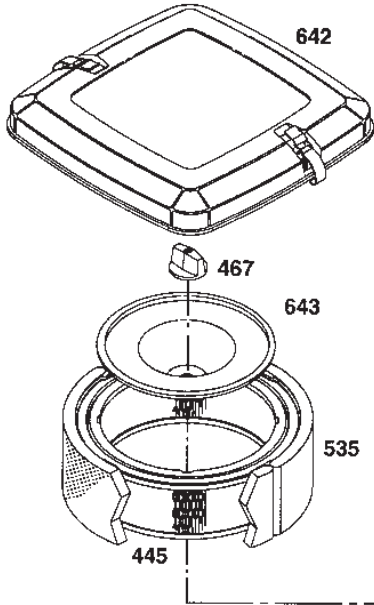

358
GASKET SET

STIGA
371B
SPARE PARTS

Utgåva Issue 46 - 2014		Cylinder Vevhus	Cylinder Crankcase		
Pos. Fig.	Antal Quantity	Art nr Part No	Benämning	Description	Anmärkning Notes
305	12	805406	Skruv	Screw	
307	2	805025	Skruv	Screw	
308	1	807098	Ledplat	Air Guide	
308	1	807097	Ledplat	Air Guide	
337	2	491055	Spark plug-long thr	Spark plug-long thr.	Champion RC-12YC
337	2	9400-0244-00	Tändstift	Spark Plug	Champion RC-12YC
358	1	807989	Packningssats	Gasket set	Märkta/marked S
423	2	805260	Skruv	Screw	
523	1	807985	Clevis pin	Oil dipstick	
524	1	805011	Oil seal	Oil seal	
525	1	807611	Pafyllningsrör	Oil filler tube	
552	1	805413	Bussning	Bushing	
552	1	805412	Bussning	Bushing	
572	1	805197	Baffle	Baffle	
573	1	807663	Back plate	Back plate	
613	4	805158	Skruv	Screw	
614	1	805417	Saxpinne	Cotter pin	
616	1	807596	Governor fork	Governor fork	
634	1	805416	Bricka	Washer	
635	2	805529	Tändstiftsskydd	Spark plug elbow	
657	2	805009	Skruv	Screw	
718	2	805103	Styrpinne	Dowel pin	
722	1	805483	Seal	Seal	
727	1	805505	Shield	Shield	
741	1	805675	Gear	Gear	
819	2	805057	Skruv	Screw	
823	2	805317	Skruv	Screw	
842	1	270920	Tätning	Seal	
864	2	805083	Avgasport	Exhaust port liner	
866	1	805738	Valley cover	Valley cover	
868	4	805094	Seal	Seal	
871	4	805084	Valve guide	Valve guide	
879	1	805841	Förgasarkapa	Carburettor Cover	
883	2	805024	Packning	Gasket	
978	1	805250	Packning	Gasket	
982	2	805030	Skruv	Screw	
1022	2	806039	Packning	Gasket	
1023	2	805100	Valve cover	Valve cover	
1024	1	807546	Oil pump	Oil pump	
1025	1	805313	Governor slider	Governor slider	
1026	2	805352	Stötstang (stål)	Push rod (steel)	
1026	2	805617	Stötstang (alum)	Push rod (alum)	
1027	1	492932	Oljefilter	Oil Filter	
1028	1	805292	Oljefilteradapter	Oil filter adapter	
1029	4	808096	Vipparm	Rocker arm	
1030	2	805342	Axel	Shaft	
1031	4	805341	Fäste	Support	