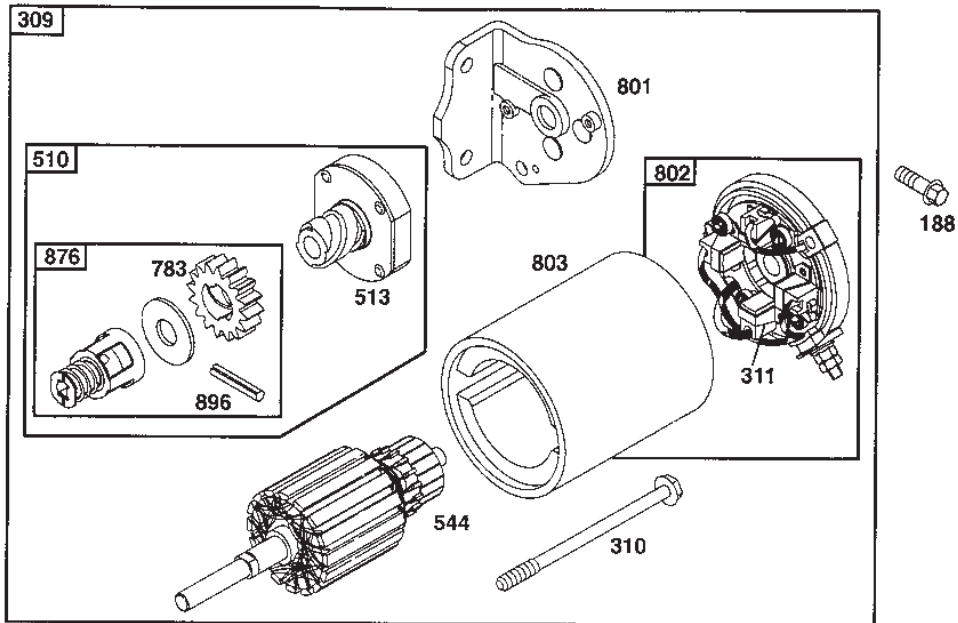

Utgåva Issue 46 - 2014		Elsystem Startmotor		Electric System Starter Motor	
Pos. Fig.	Antal Quantity	Art nr Part No	Benämning	Description	Anmärkning Notes
23	1	807531	Flywheel	Flywheel	
75	1	805007	Bricka	Washer	
78	3	805447	Skruv	Screw	
188	2	805247	Skruv	Screw	
309	1	494990	Starter motor	Starter motor	
310	2	94004	Bult	Bolt	
311	2	490311	Brush	Brush	
324	1	494439	Nät	Screen	
332	1	805021	Mutter	Nut	
333	1	492341	Armature magneto	Armature magneto	
334	6	805407	Skruv	Screw	
353	1	92791	Bricka	Washer	
354	1	90576	Mutter	Nut	
356	1	493792	Gasreglage	Throttle Cable	
363	1	19203	Avdragare	Puller	Tillbehör/Accessory
474	1	393295	Generator	Alternator	
501	1	394890	Regulator	Regulator	
510	1	495878	Drev kpl	Drive assy	
513	1	398003	Koppling kpl	Clutch Ass.Y	
520	1	93722	Anslutningsbleck	Terminal	
526	2	805448	Skruv	Screw	
544	1	490309	Armature	Armature	
668	1	805402	Distans	Spacer	
726	1	807805	Breather body	Gear	
729	1	280470	Wire clip	Wire clip	
729	1	805641	Hylsa	Grommet	
783	1	280104	Drev	Gear	
801	1	394856	Lock	Drive end cap	
802	1	494988	Bottenkapa	Commutator end cap	
803	1	494205	Hus	Housing	
851	1	493880	Terminal	Terminal	
876	1	495877	Retainer kit	Retainer kit	
896	1	94288	Stift	Roll pin	
985	1	398525	Isolator	Insulator