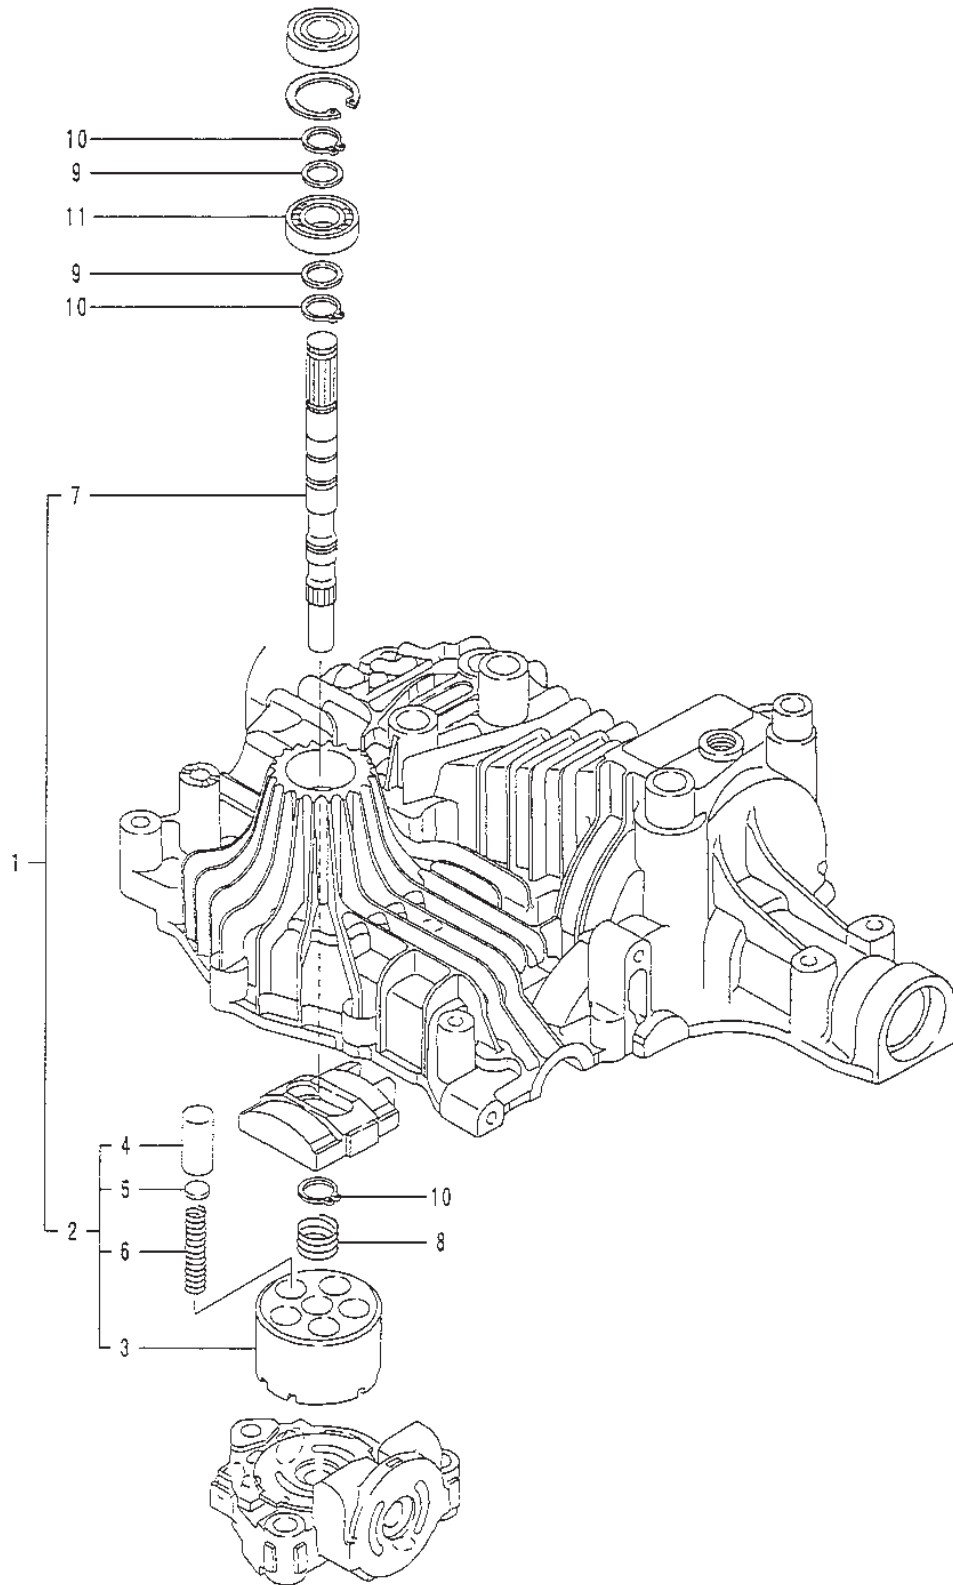

Utgåva Issue 46 - 2014		Kanzaki Transaxel K-61E Pumpaxel		Kanzaki Transaxle K-61E Pump Shaft	
Pos. Fig.	Antal Quantity	Art nr Part No	Benämning	Description	Anmärkning Notes
1	1	1139-1135-01	Pumpaxel Kpl	Pump Shaft Set	Inkl. pos. 2-7
2	1	1139-1139-01	Cylinderblock Kpl	Cylinder Block Assy	Inkl. pos 3-6
7	1	1139-1020-02	Pumpaxel	Pump Shaft	
8	1	1139-1018-01	Fjäder	Spring	
9	2	1139-1019-01	Bricka	Washer	
10	3	1139-1021-01	Lasring	Snap Ring	
11	1	1139-1110-01	Kullager	Ball Bearing