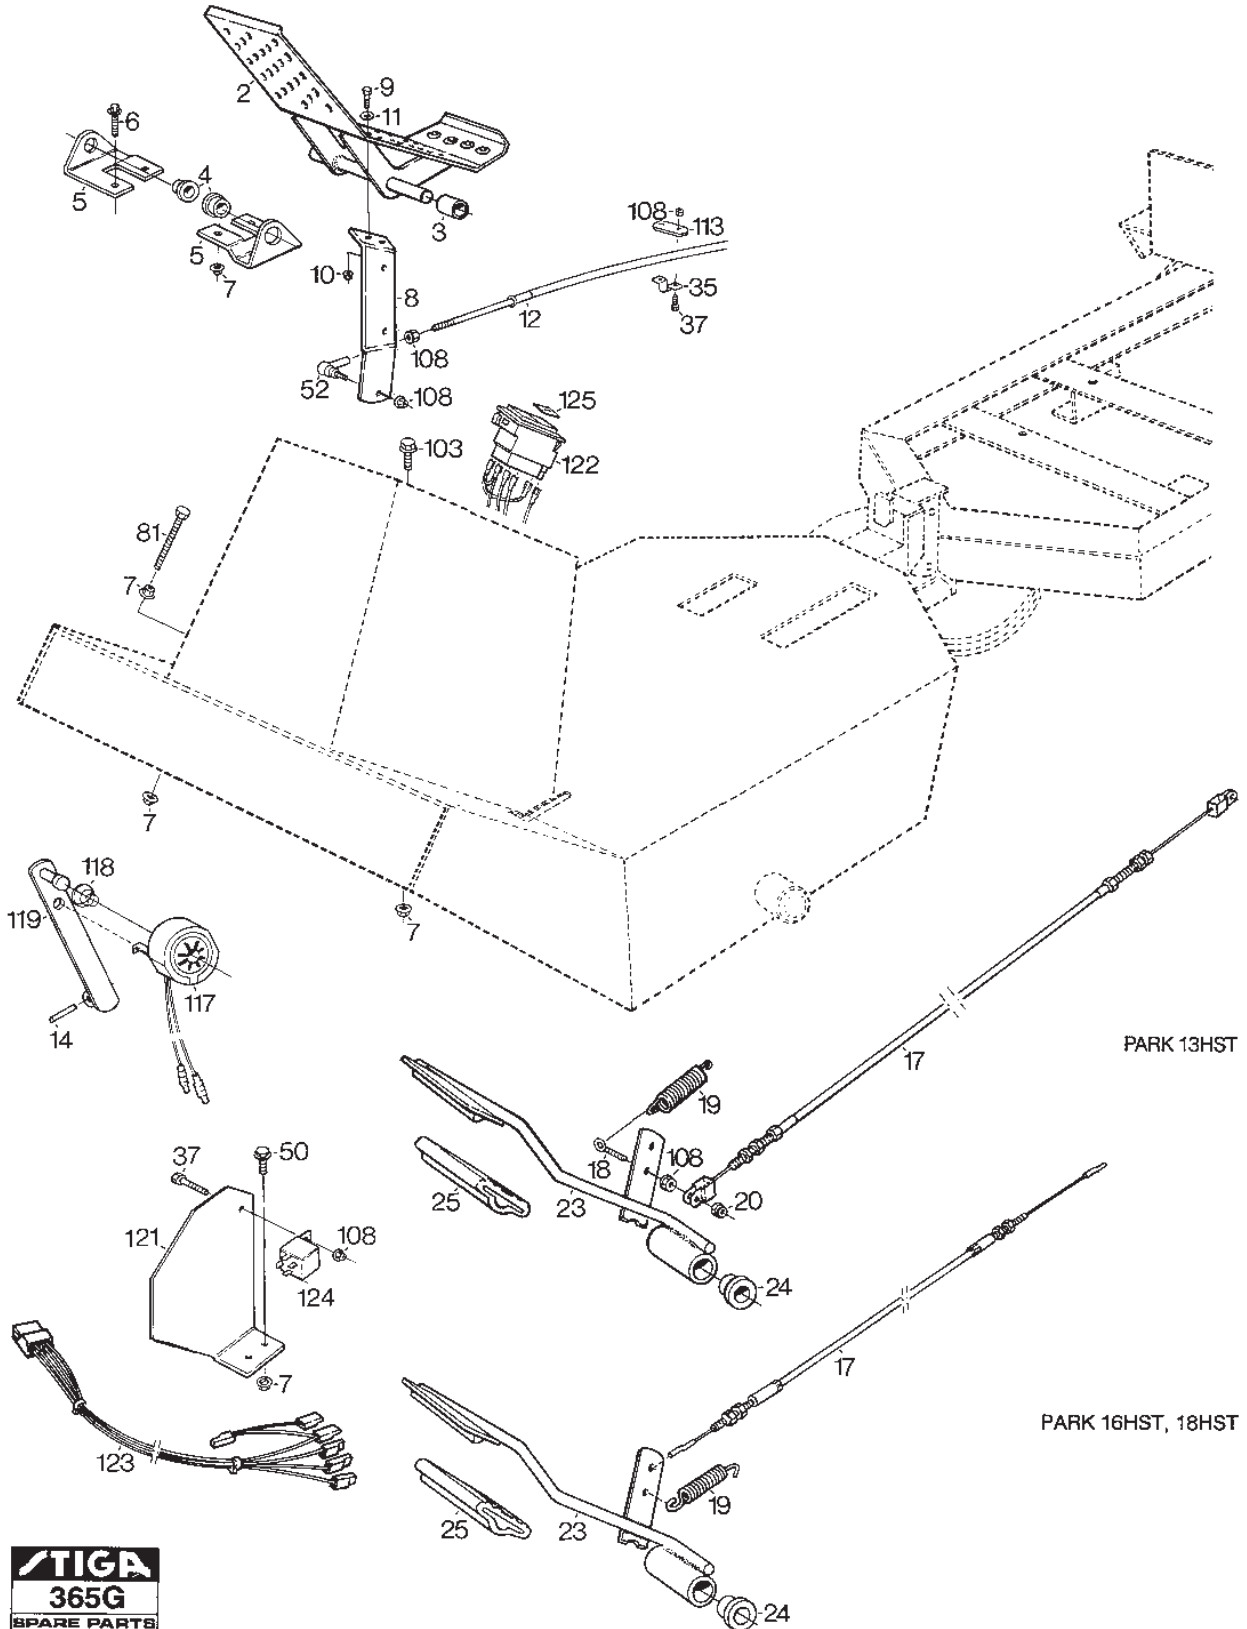

Utgåva Issue 46 - 2014		Drivpedal Farthållare		Drive Pedal Cruise Control	
Pos. Fig.	Antal Quantity	Art nr Part No	Benämning	Description	Anmärkning Notes
2	1	1134-3706-01	Pedal	Pedal	
3	1	1134-2849-01	Slang	Rubber Hose (30 Mm)	L = 30 mm
4	2	1134-2780-01	Lager	Bearing	
5	2	1134-2700-01	Fäste	Bracket	
6	2	9959-0820-16	Skruv	Screw	
7	7	9739-0831-22	Mutter	Nut	
8	1	1134-3704-01	Konsol 5-01 24	1134-3997-01+1134-4010-01	
9	2	9997-0520-16	Skruv	Screw	
10	2	9739-0531-22	Mutter	Nut	
11	2	9699-0087-02	Bricka	Washer	
12	1	1134-2766-02	Fartreglagewire	Speed Control Wire	
14	1	9595-0235-00	Spännstift	Pin	
17	1	1134-3584-01	Wire	Wire	
19	1	1131-1506-00	Fjäder	Spring	
23	1	1134-3450-01	Bromspedal (vä sida)	Brake pedal (L. H.)	
24	1	1134-9024-01	Lager (4 St)	Bearing	Sats 4 st/kit of 4
25	1	1134-0269-00	Pedalgummi	Pedal Rubber	
35	1	1134-0266-00	Plat | Fästbygel	Plate | Attaching Clamp	
37	3	9997-0520-16	Skruv	Screw	
50	2	9959-0816-16	Skruv	Screw	
52	1	9570-0001-00	Vinkellänk As8 Din 71802M5 | Länk	Elbow Link | Joint	
81	1	9997-0870-16	Skruv	Screw	
103	1	9959-0816-16	Skruv	Screw	
108	5	9739-0531-22	Mutter	Nut	
113	1	1134-0267-00	Plat | Underläggsbleck	Plate | Clamp Plate	
117	1	1134-2859-01	Magnet	Magneto	
118	1	1134-2858-01	Fjäder	Spring	
119	1	1134-2862-01	Arm Kpl.	Lever	
121	1	1134-2866-02	Plat	Plate	
122	1	1134-2857-01	Brytare	Switch	Farthåll/cruise contr
123	1	1134-3640-01	Kabelhärva	Harness	
124	1	1134-2871-01	Relä | Relä	Relay	
125	1	1134-2902-01	Symbolplatta (Grön)	Symbol Plate-Cruise Contr