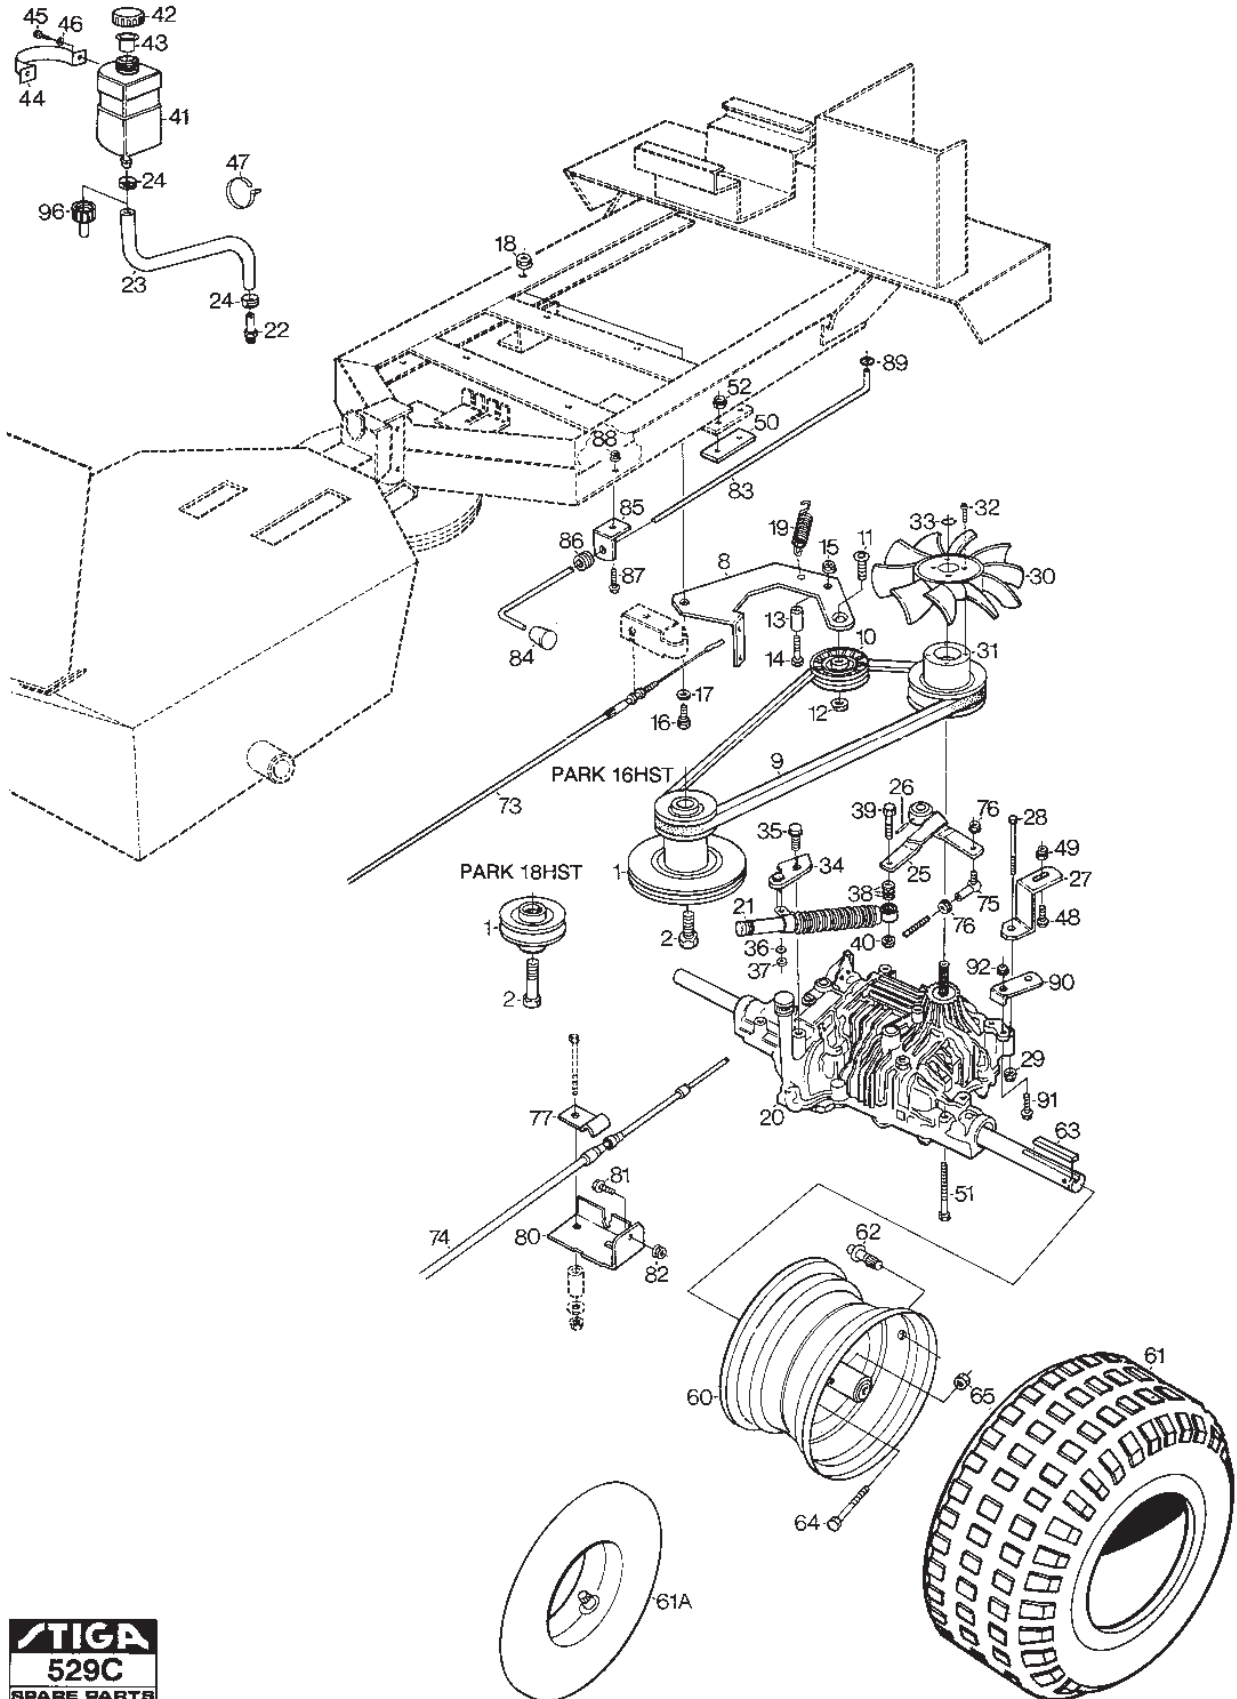

Utgåva Issue 46 - 2014		Transmission		Transmission	
Pos. Fig.	Antal Quantity	Art nr Part No	Benämning	Description	Anmärkning Notes
62	2	9545-0500-00	Ventil	Valve Assy.	
63	2	1134-3383-01	Kil	Key	
64	2	9997-0845-12	Skruv	Screw	
65	2	9747-0831-02	Mutter | Lasmutter	Nut	
73	1	1134-3584-01	Wire	Wire	
74	1	1134-2766-02	Fartreglagewire	Speed Control Wire	
75	1	9570-0001-00	Vinkellänk As8 Din 71802M5 | Länk	Elbow Link | Joint	
76	2	9739-0531-22	Mutter	Nut	
77	1	1134-2021-01	Växelwirefäste	Clamp	
80	1	1134-3395-01	Fäste 24 (5-01)	Attachment	
81	2	9959-0816-16	Skruv	Screw	
82	2	9739-0831-22	Mutter	Nut	
83	1	1134-3378-01	Reglagestang	Control Rod	
84	1	1134-2786-01	Knopp	Knob	
85	1	1134-2789-01	Fäste	Bracket	
86	1	1134-2790-01	Kabelgenomföring	Cable Protection	
87	1	9959-0816-16	Skruv	Screw	
88	1	9739-0831-22	Mutter	Nut	
89	1	9675-0012-02	Starlock	Locking washer	
90	1	1134-3375-01	Fäste	Attachment	
91	1	9997-0616-16	Skruv	Screw	
92	1	9739-0631-22	Mutter	Nut	
96	1	9404-0500-00	Pafyllnadspip	Oil Fill Nipple