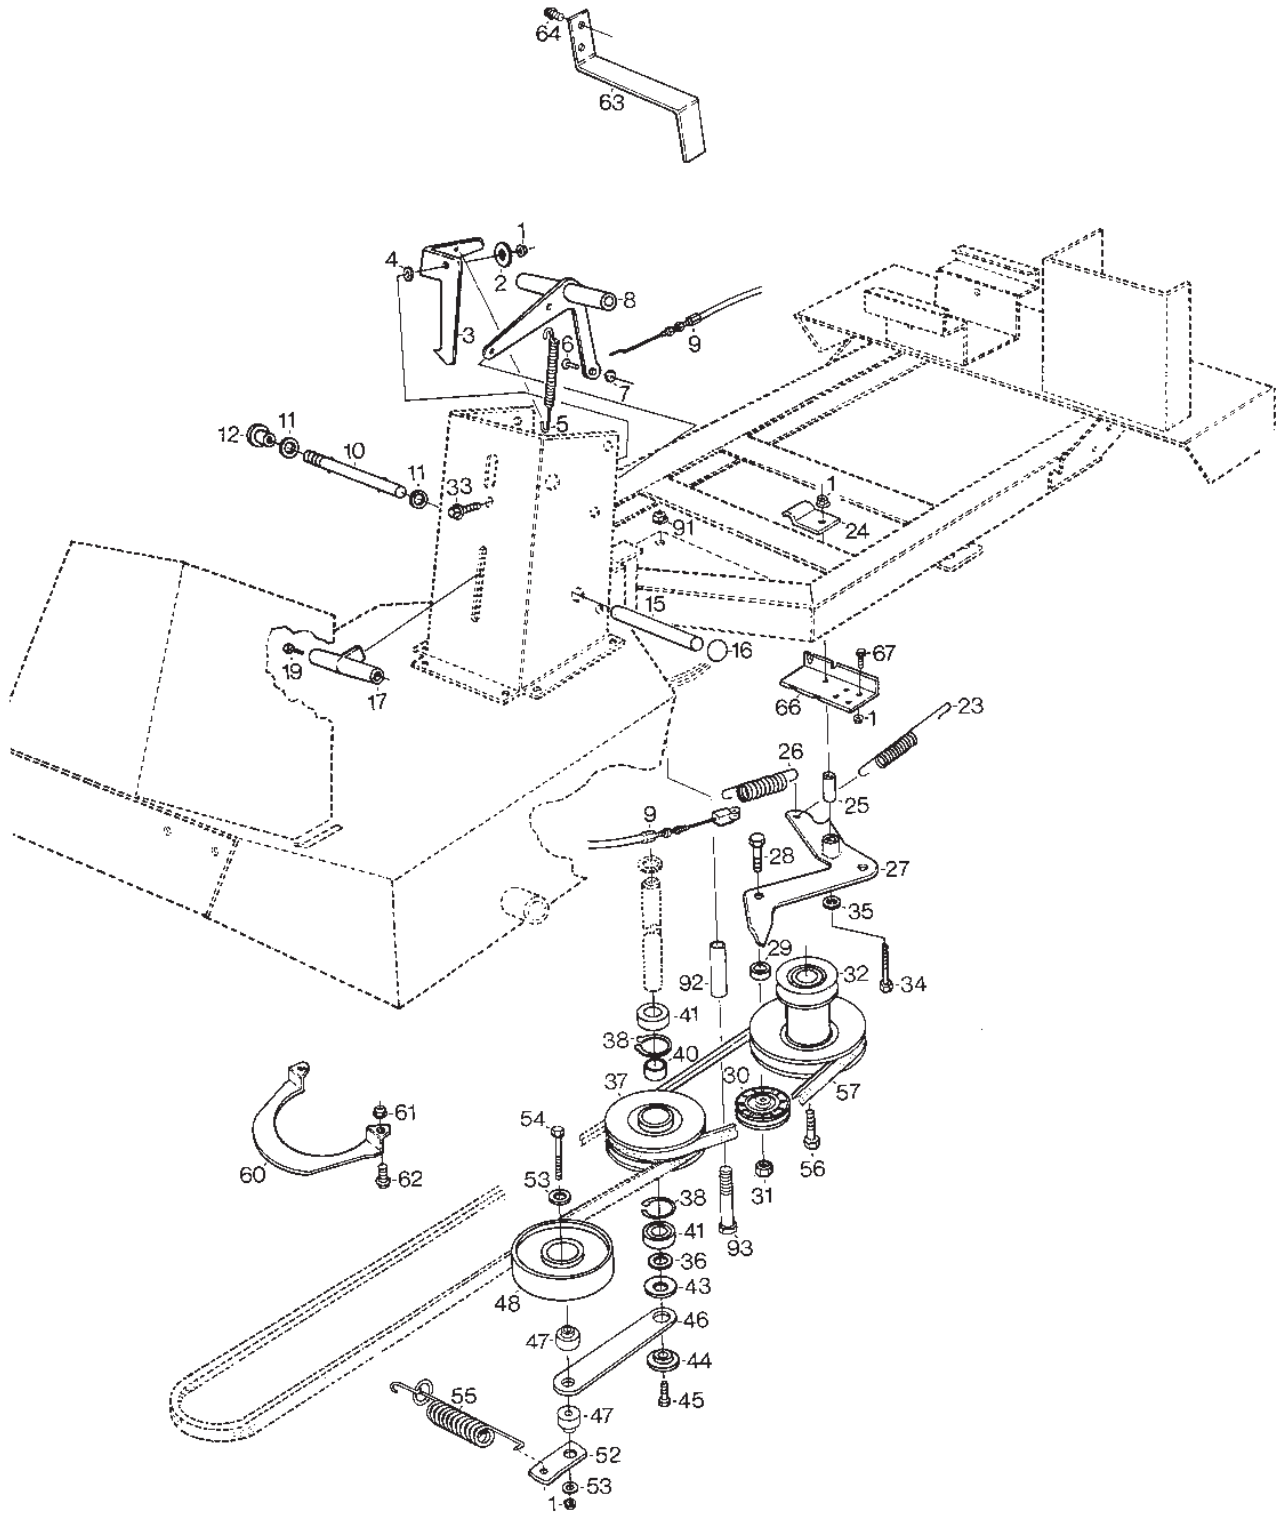

Utgåva Issue 46 - 2014		Power Take Off			
Pos. Fig.	Antal Quantity	Art nr Part No	Benämning	Description	Anmärkning Notes
91	1	9739-1031-22	Mutter	Nut	
92	1	1134-0041-03	Bussning	Bushing	
93	1	9997-1070-12	Skruv	Screw