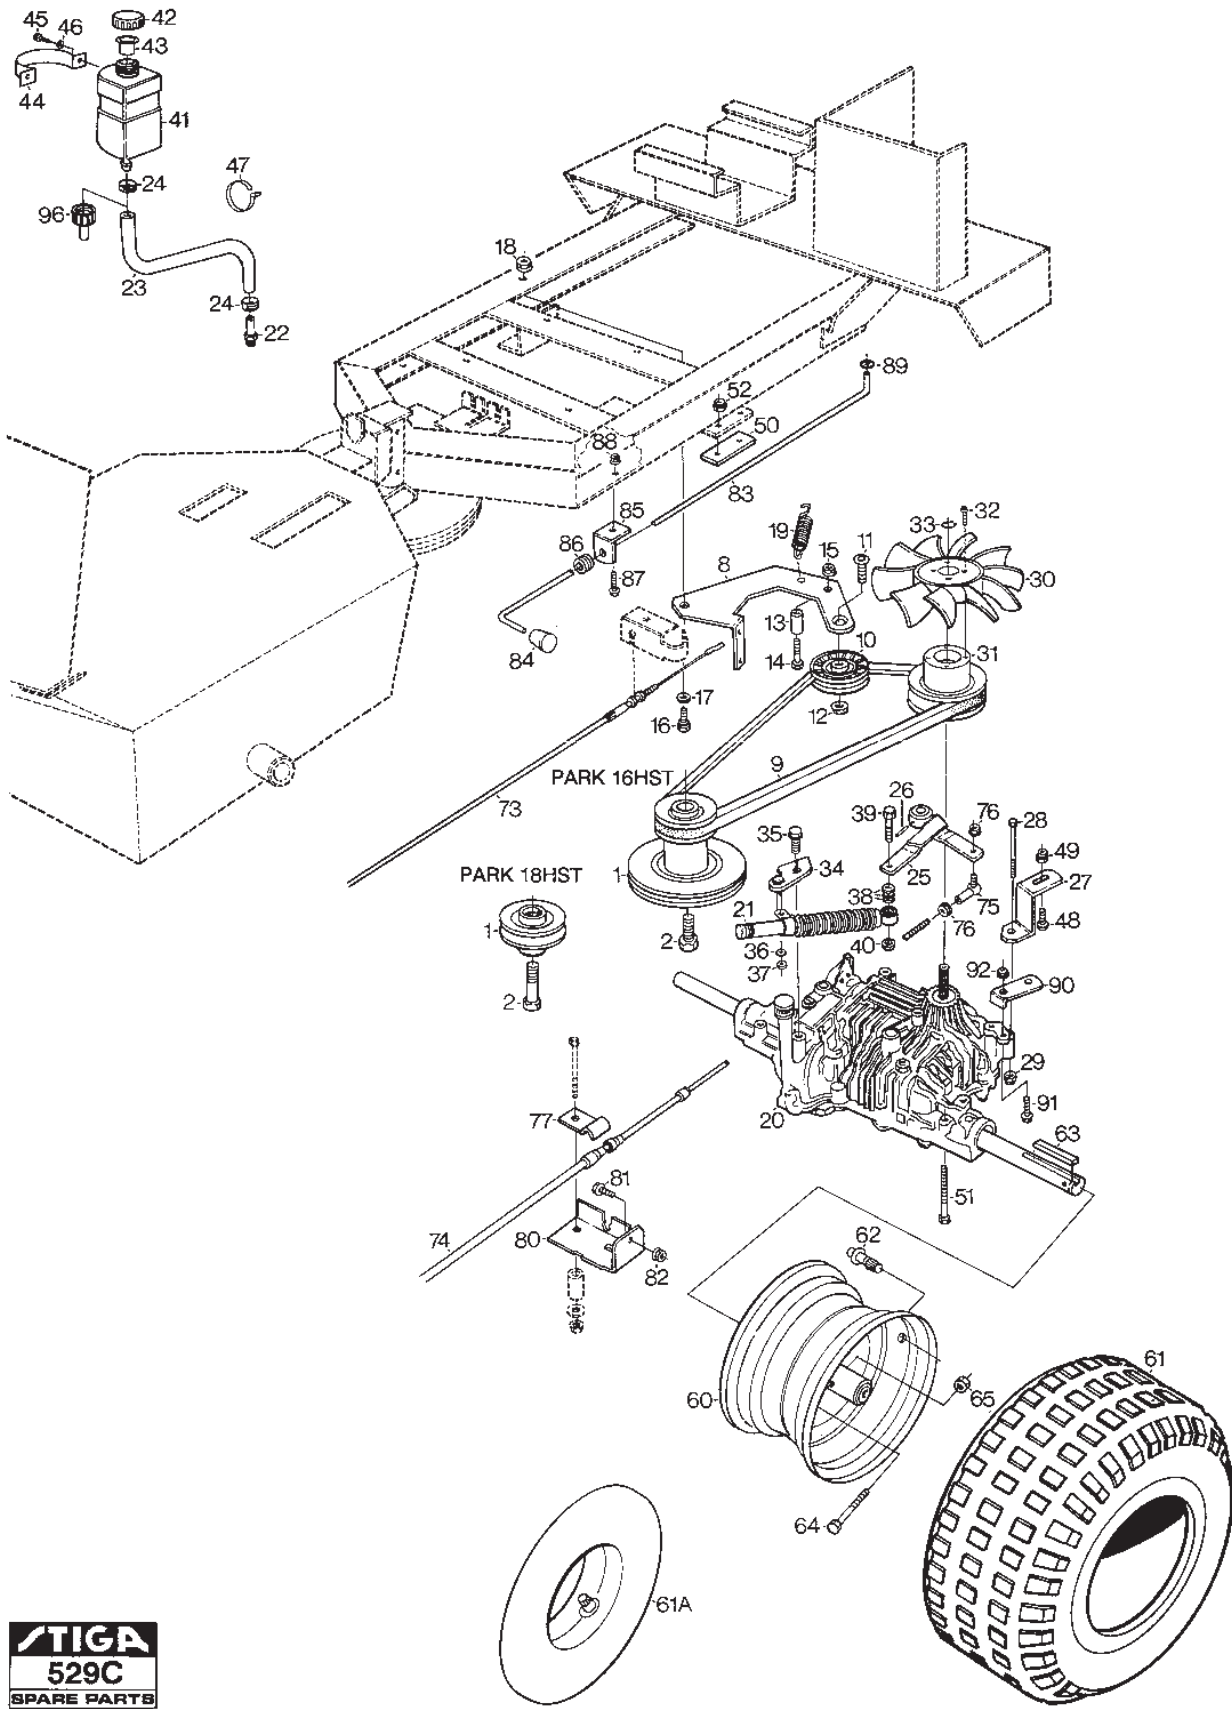

Utgåva Issue 46 - 2014		Transmission		Transmission	
Pos. Fig.	Antal Quantity	Art nr Part No	Benämning	Description	Anmärkning Notes
1	1	1134-3394-01	Motorremskiva	Engine Belt Pulley	
2	1	9987-5338-12	Skruv	Screw	L = 38 mm
8	1	1134-3583-01	Spännarm	Tension Arm	
9	1	1134-9037-01	Kilrem	V-Belt	= 9585-0084-00
10	1	1134-3459-01	Remskiva | Spännrulle	Belt Pulley | Tension Roller	
11	1	9924-1035-16	Skruv	Screw	
12	1	9799-1031-02	Mutter	Nut	
13	1	1134-3381-01	Distans	Spacer	
14	1	9997-0630-12	Skruv	Screw	
15	1	9739-0631-22	Mutter	Nut	
16	1	1134-0240-00	Skruv	Screw	
17	1	9665-0002-00	Bricka	Washer	
18	1	9739-0831-22	Mutter	Nut	
19	1	1134-3379-01	Fjäder	Spring	
20	1	1134-3365-01	Hydrostat Trans (K61)	Transaxle	Kanzaki K61E
21	1	1139-1001-01	Dämpare	Shock Absorber	
22	1	1134-3389-01	Slangnippel	Hose nipple	
23	1	1134-2779-02	Slang	Tube	
24	2	1134-3499-02	Slangklämma	Hose Clamp	
25	1	1134-3386-01	Ställarm Kpl.	Lever	
26	1	9595-0258-00	Spännstift	Locating Pin	
27	1	1134-3388-01	Svärd	Bar	
28	1	9997-0855-12	Skruv	Screw	
29	1	9747-0831-02	Mutter | Lasmutter	Nut	
30	1	1134-3552-01	Fläkt	Fan	
31	1	1134-3451-01	Remskiva	Belt Pulley	
32	4	9959-0612-16	Skruv	Screw	
33	1	9650-0015-04	Lasring	CLock ring	
34	1	1134-3662-01	Hallare Kpl	Retainer	
35	1	9959-0816-16	Skruv	Screw	
36	1	9699-0028-02	Bricka	Washer	
37	1	9675-0012-02	Starlock	Locking washer	
38	3	9699-0028-02	Bricka	Washer	
39	1	9997-0835-12	Skruv	Screw	
40	1	9739-0831-22	Mutter	Nut	
41	1	1134-2765-02	Oljetank	Oil Tank	
42	1	1134-2777-02	Tanklock	Filler Cap	
43	1	1134-3734-01	Plugg (Service)	Vent Plug	
44	1	1134-2778-01	Fästband5-01	Band	
45	1	9842-0001-16	Skruv	Screw	
46	1	9699-0002-02	Bricka	Washer	
47	1	9579-0003-00	Buntband	Cable Holder	
48	1	9959-0820-16	Skruv	Screw	
49	1	9747-0831-02	Mutter | Lasmutter	Nut	
50	2	1134-3376-01	Distansplat	Spacer Plate	
51	4	9997-0870-16	Skruv	Screw	
52	4	9747-0831-02	Mutter | Lasmutter	Nut	
60	2	1134-3393-01	Fälg	Rim	
61	2	9545-0116-00	Däck	Tyre	16 x 7.50 - 8