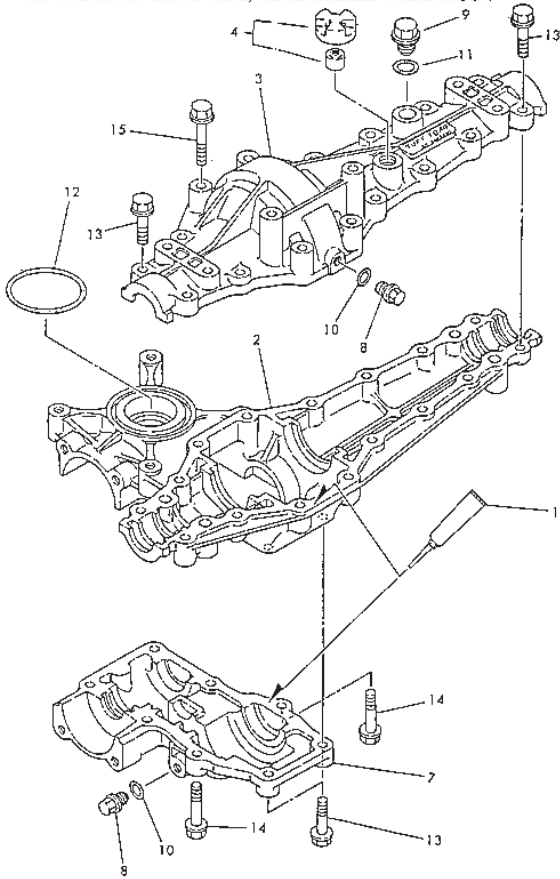

Utgåva Issue 39 - 2014		Transmission			
Pos. Fig.	Antal Q.ty	Art nr Part No	Benämning	Description	Anmärkning Notes
73	1	1134-2729-01	Arm Kpl.	Arm	
79	6	9699-0090-02	Bricka	Washer	
83	6	9747-0831-02	Mutter Låsmutter	Nut	
84	1	1134-2765-02	Oljetank	Oil Tank	
85	1	1134-2777-02	Tanklock	Filler Cap	
86	1	1134-2778-01	Fästband5-01	Band	
87	2	9997-0612-16	Skruv	Screw	
88	2	9739-0631-22	Mutter Strålkastare	Nut Working lamp	
89	2	9579-0003-00	Kablage Bunband Buntband	Cable harness Cable Cable Holder	
90	1	1134-2717-01	Motorremskiva	Engine Pulley	
93	1	1134-2916-01	Kabel	Wire	
94	1	1134-2774-01	Brytare	Switch	
95	1	1134-2767-01	Mutter	Nut	
99	1	1131-1506-00	Fjäder	Spring	
101	1	1134-2724-01	Pivotplatta Kpl. 24	Pivoting Plate	
102	1	1134-2713-01	Arm Kpl.	Arm	
104	4	9997-0870-16	Skruv	Screw	
105	1	9997-0835-12	Skruv	Screw	
108	6	9739-0531-22	Mutter	Nut	
109	1	1134-2779-01	Slang	Tube	
110	2	9942-0612-16	Skruv	Screw	
111	1	1134-2734-01	Stag Kpl	Rod	
112	1	1134-2727-01	Fäste	Bracket	
114	1	1134-2843-01	Fjäder	Spring	
129	1	1134-3734-01	Plugg (Service)	Vent Plug	

TRANSMISSIONSHUS KPL/TRANSAXLE CASE ASSY

HUVUDAXEL KPL/MAIN SHAFT ASSY

DIFFERENTIALDREV KPL/DIFFERENTIAL GEAR ASSY

Utgåva Issue 39 - 2014		Kanzaki Transaxel K110		Kanzaki Transaxle K110	
Pos. Fig.	Antal Q.ty	Art nr Part No	Benämning	Description	Anmärkning Notes
14	1	1139-0233-01	Kullager	Ball Bearing	/K110
14	6	1139-0245-01	Skruv	Screw	/K110
14	1	1139-0233-01	Kullager	Ball Bearing	/K110
14	6	1139-0245-01	Skruv	Screw	/K110
15	2	1139-0235-01	Kullager	Ball Bearing	/K110
15	4	1139-0246-01	Skruv	Screw	/K110
15	2	1139-0235-01	Kullager	Ball Bearing	/K110
15	4	1139-0246-01	Skruv	Screw	/K110