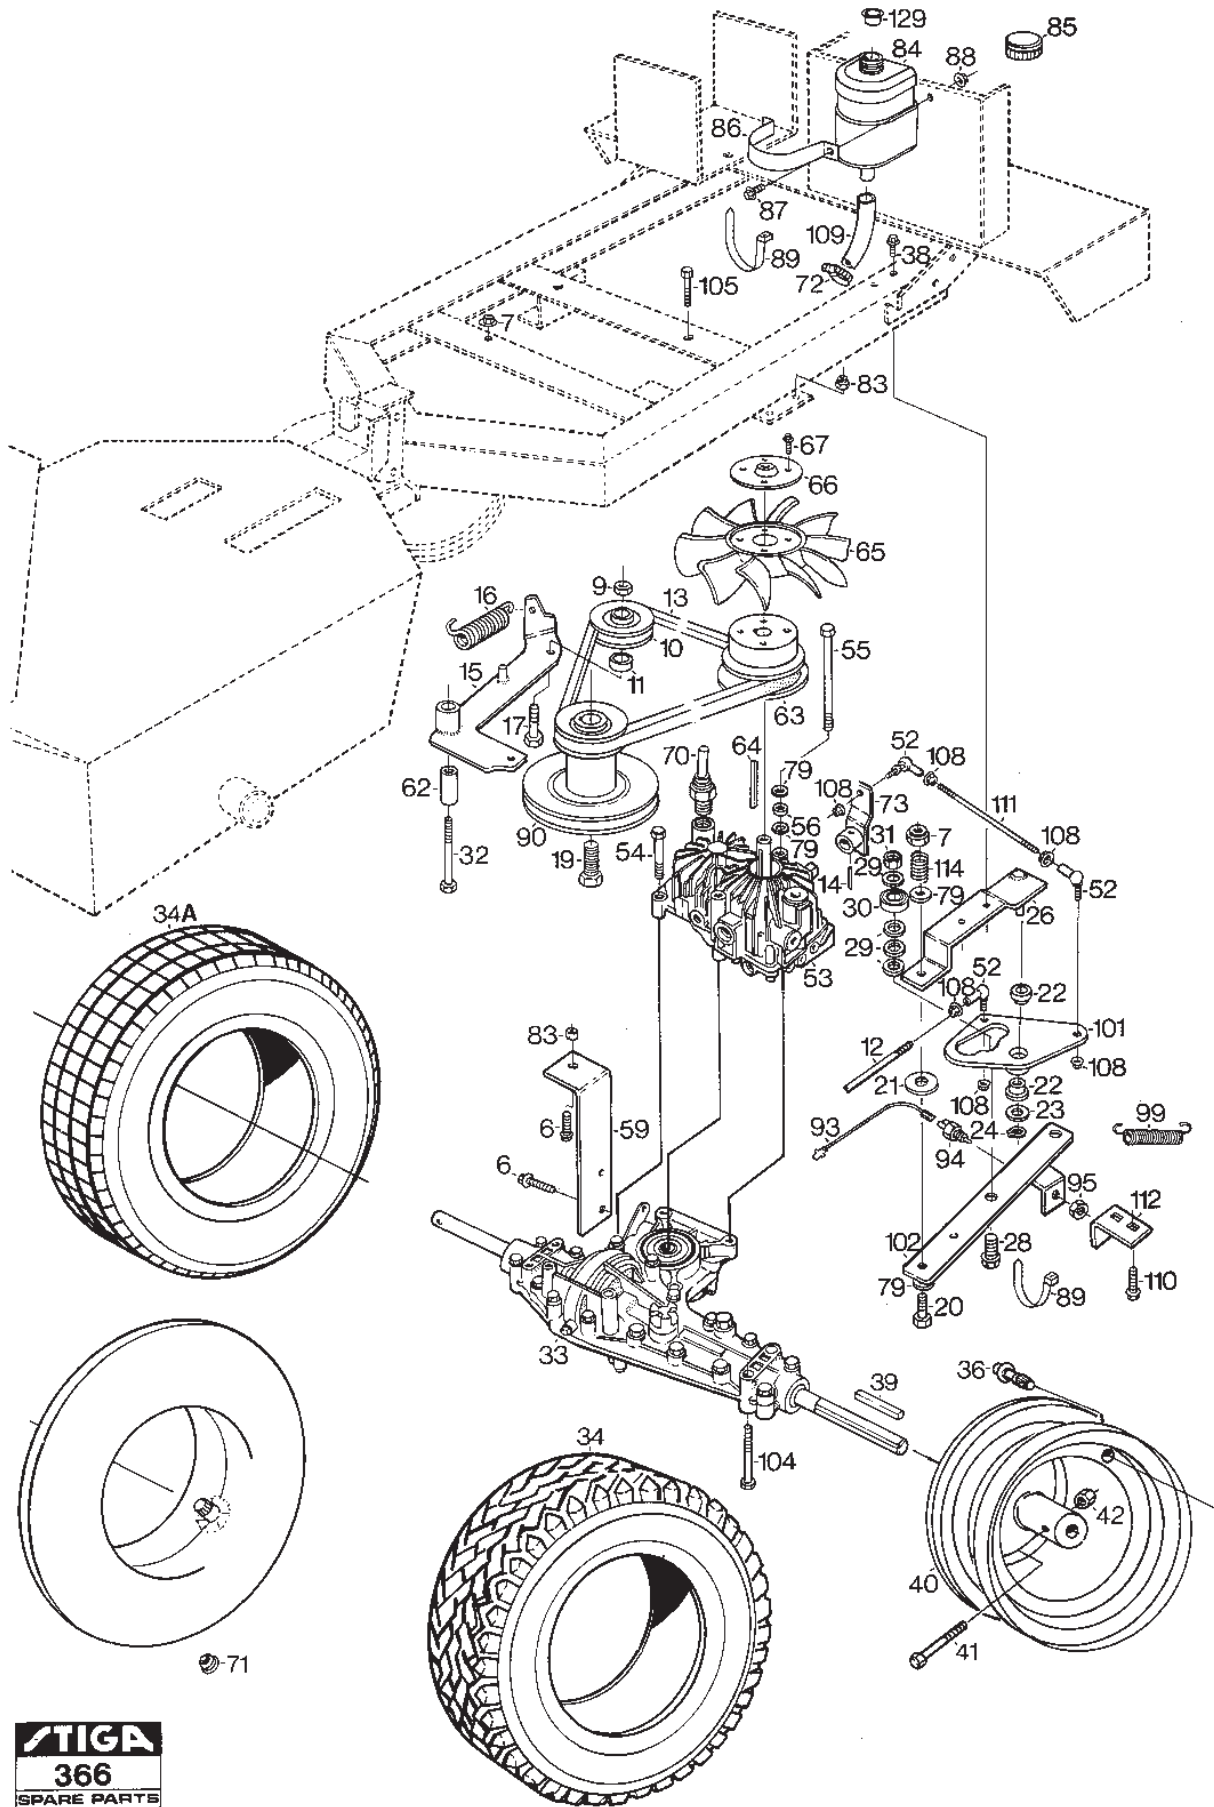

Utgåva Issue 39 - 2014		Power Take-Off			
Pos. Fig.	Antal Q.ty	Art nr Part No	Benämning	Description	Anmärkning Notes

Utgåva Issue 39 - 2014		Drivpedal Farthållare		Drive Pedal Cruise Control	
Pos. Fig.	Antal Q.ty	Art nr Part No	Benämning	Description	Anmärkning Notes
2	1	1134-2739-01	Pedal	Pedal	
4	2	1134-2780-01	Lager	Bearing	
5	2	1134-2700-01	Fäste	Bracket	
6	4	9959-0820-16	Skruv	Screw	
7	9	9739-0831-22	Mutter	Nut	
8	1	1134-2703-01	Arm Kpl.	Arm	
12	1	1134-2766-01	Fartreglagewire	Speed Control Wire	
14	2	9595-0235-00	Spännstift	Pin	
35	1	1134-0266-00	Fästbygel	Attaching Clamp	
37	3	9997-0520-16	Skruv	Screw	
45	1	1134-2721-01	Reglagestång	Control rod	
46	1	1134-2786-01	Knopp	Knob	
47	1	1134-2789-01	Fäste	Bracket	
48	1	1134-2790-01	Kabelgenomföring	Cable Protection	
50	3	9959-0816-16	Skruv	Screw	
51	1	9675-0012-02	Starlock	Locking washer	
52	1	9570-0001-00	Vinkellänk As8 Din 71802M5	Elbow Link	
56	1	1134-2758-01	Distans	Spacer	
74	1	1134-2707-01	Arm Kpl.	Arm	
79	1	9699-0090-02	Bricka	Washer	
80	1	9959-0830-16	Skruv	Screw	
103	1	9997-0835-12	Skruv	Screw	
105	1	9997-0835-12	Skruv	Screw	
108	5	9739-0531-22	Mutter	Nut	
113	1	1134-0267-00	Underläggsbleck	Clamp Plate	
117	1	1134-2859-01	Magnet	Magneto	
118	1	1134-2858-01	Fjäder	Spring	
119	1	1134-2862-01	Arm Kpl.	Lever	
121	1	1134-2866-01	Plate	Plate	
122	1	1134-2857-01	Brytare	Switch	
123	1	1134-2867-01	Kablage	Cover Plate	
124	1	1134-2871-01	Relä Relä	Relay	
125	1	1134-2902-01	Symbolplatta (Grön)	Symbol Plate-Cruise Contr	
126	1	1134-2933-01	Brytarkonsol	Switch console	
127	1	1134-2932-01	Brytare	Switch	
128	2	9849-7819-16	Skruv	Screw	