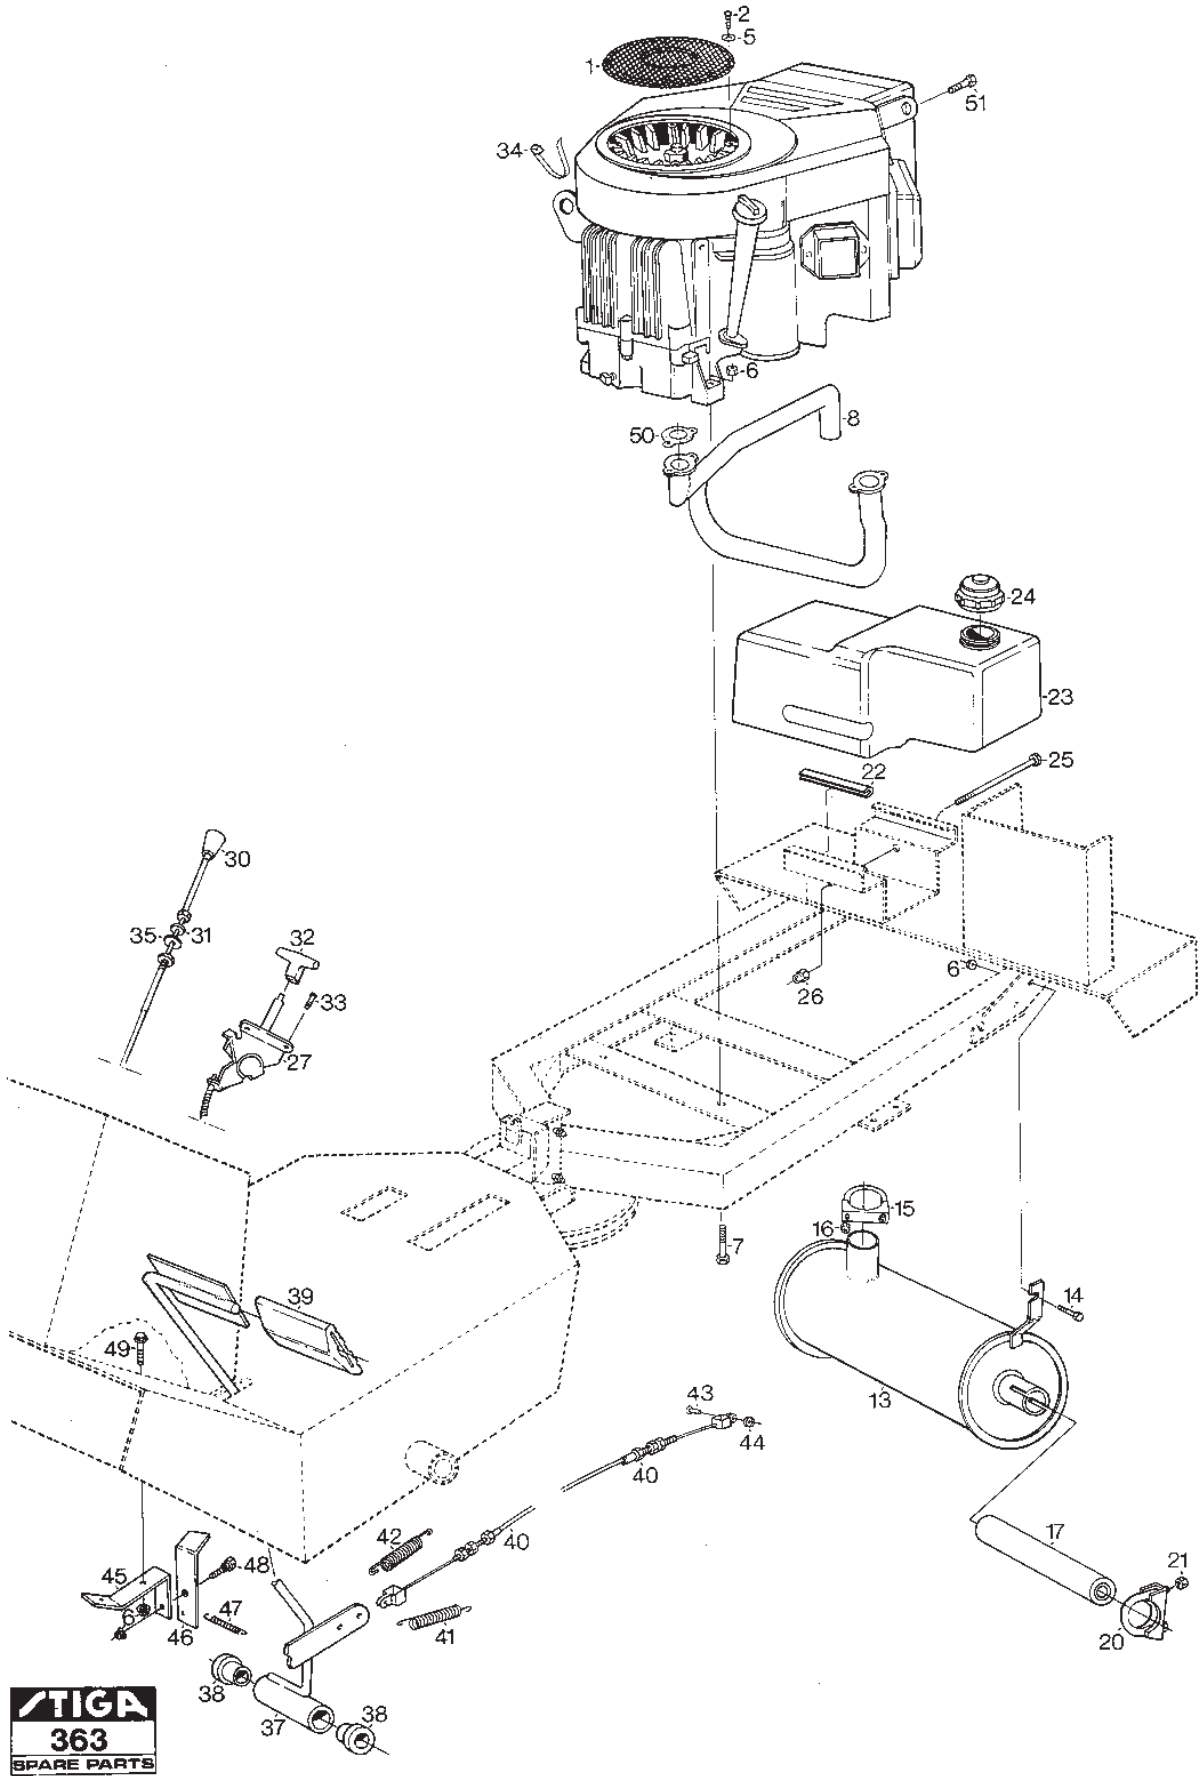

Utgåva Issue 39 - 2014		Motor Bromssystem		Engine Brake System	
Pos. Fig.	Antal Q.ty	Art nr Part No	Benämning	Description	Anmärkning Notes
1	1	1134-2878-01	Fläktskydd	Fan Cover	
2	4	9997-0512-16	Skruv	Screw	
5	4	9699-0099-02	Bricka	Washer	
6	7	9739-0831-22	Mutter	Nut	
7	4	9997-0835-12	Skruv	Screw	
8	1	1134-2879-01	Avgasrör	Fuel Tank Cap	
13	1	1134-3244-01	Ljuddämpare	Silencer	
14	1	9959-0816-16	Skruv	Screw	
15	1	9578-0011-00	Klämma F Ljuddämp D35 Rid	Clamp	
16	2	9799-0831-02	Mutter	Nut	
17	1	9500-9924-00	Insats För Ljuddämpare	Pipe-Silencer	
20	1	9578-0015-00	Ljuddämparklämma	Clamp	
21	2	9799-0831-02	Mutter	Nut	
22	2	1134-2941-01	Kantskyddslist S	Protection Strip	
23	1	1134-2886-01	Bränsletank	Fuel tank	
24	1	1134-2877-02	Tanklock	Fuel Tank Cap	
25	1	9997-0812-02	Skruv	Screw	
26	1	9747-0831-02	Mutter | Låsmutter	Nut	
27	1	1134-1975-10	Gasreglage	Throttle Cable	
30	1	1134-2872-01	Chokereglage Kpl.	Choke Control	
31	1	9699-0028-02	Bricka	Washer	
32	1	9403-0035-10	Knopp	Knob	
33	2	9849-8013-16	Skruv	Screw	
34	1	9579-0008-00	Buntband	Cable Holder	
35	1	9699-0062-02	Bricka	Washer	
37	1	1134-3450-01	Bromspedal (vä sida)	Brake pedal (L. H.)	
38	2	1134-9024-01	Lager (4 St)	Bearing	
39	1	1134-0269-00	Pedalgummi	Pedal Rubber	
40	1	1134-2030-10	Motorbromswire	Cable, Thread Engine Brake	
41	1	1131-1506-00	Fjäder	Spring	
42	1	1134-1242-02	Fjäder	Spring	
43	1	9646-0036-22	Nit Kn 5X12	Rivet	
44	1	9675-0008-02	Starlockbricka	Starlock	
45	1	1134-1184-02	Stag F Parkeringsbroms	Stay	
46	1	1134-2151-02	Spärr	Stop	
47	1	1131-1497-01	Fjäder	Brake Spring	
48	1	1134-0245-00	Skruv	Screw	
49	1	9959-0820-16	Skruv	Screw	
50	2	1134-2988-01	Avgaspackning	Gasket-Exhaust	
51	1	9997-0520-16	Skruv	Screw