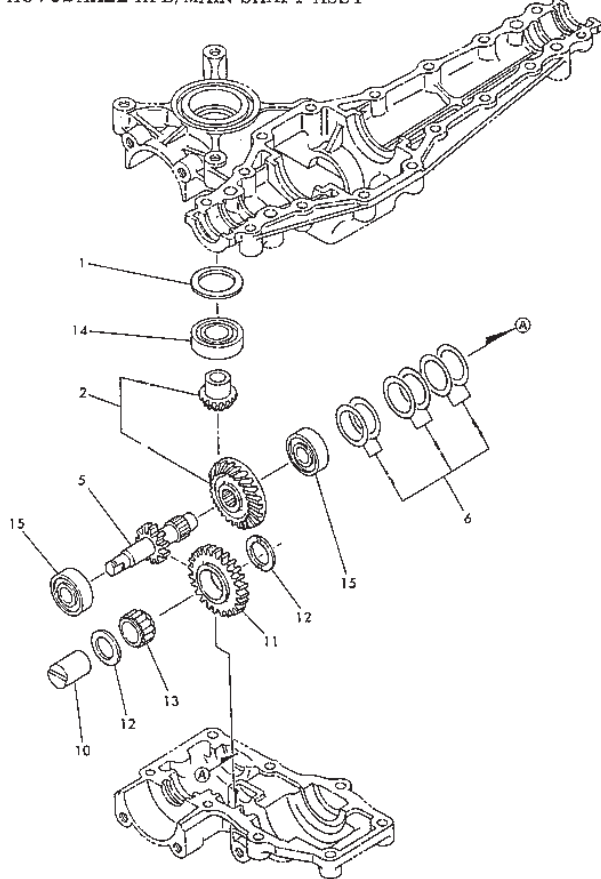

Utgåva Issue 39 - 2014		Transmission			
Pos. Fig.	Antal Q.ty	Art nr Part No	Benämning	Description	Anmärkning Notes
73	1	1134-2729-01	Arm Kpl.	Arm	
79	6	9699-0090-02	Bricka	Washer	
83	6	9747-0831-02	Mutter Låsmutter	Nut	
84	1	1134-2765-02	Oljetank	Oil Tank	
85	1	1134-2777-02	Tanklock	Filler Cap	
86	1	1134-2778-01	Fästband5-01	Band	
87	2	9997-0612-16	Skruv	Screw	
88	2	9739-0631-22	Mutter Strålkastare	Nut Working lamp	
89	2	9579-0003-00	Kablage Bunband Buntband	Cable harness Cable Cable Holder	
90	1	1134-2717-01	Motorremskiva	Engine Pulley	
93	1	1134-2916-01	Kabel	Wire	
94	1	1134-2774-01	Brytare	Switch	
95	1	1134-2767-01	Mutter	Nut	
99	1	1131-1506-00	Fjäder	Spring	
101	1	1134-2724-01	Pivotplatta Kpl. 24	Pivoting Plate	
102	1	1134-2713-01	Arm Kpl.	Arm	
104	4	9997-0870-16	Skruv	Screw	
105	1	9997-0835-12	Skruv	Screw	
108	6	9739-0531-22	Mutter	Nut	
109	1	1134-2779-01	Slang	Tube	
110	2	9942-0612-16	Skruv	Screw	
111	1	1134-2734-01	Stag Kpl	Rod	
112	1	1134-2727-01	Fäste	Bracket	
114	1	1134-2843-01	Fjäder	Spring	
129	1	1134-3734-01	Plugg (Service)	Vent Plug	

TRANSMISSIONSHUS KPL/TRANSAXLE CASE ASSY

HUVUDAXEL KPL/MAIN SHAFT ASSY

DIFFERENTIALDREV KPL/DIFFERENTIAL GEAR ASSY

Utgåva Issue 39 - 2014		Kanzaki Transaxel K110		Kanzaki Transaxle K110	
Pos. Fig.	Antal Q.ty	Art nr Part No	Benämning	Description	Anmärkning Notes
14	1	1139-0233-01	Kullager	Ball Bearing	/K110
14	6	1139-0245-01	Skruv	Screw	/K110
14	1	1139-0233-01	Kullager	Ball Bearing	/K110
14	6	1139-0245-01	Skruv	Screw	/K110
15	2	1139-0235-01	Kullager	Ball Bearing	/K110
15	4	1139-0246-01	Skruv	Screw	/K110
15	2	1139-0235-01	Kullager	Ball Bearing	/K110
15	4	1139-0246-01	Skruv	Screw	/K110