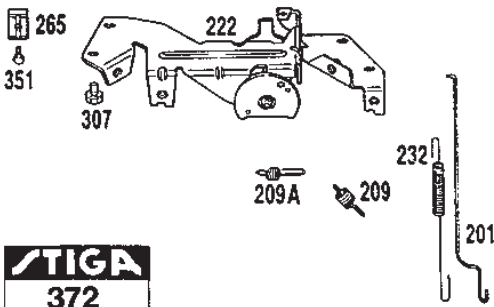

358 GASKET SET