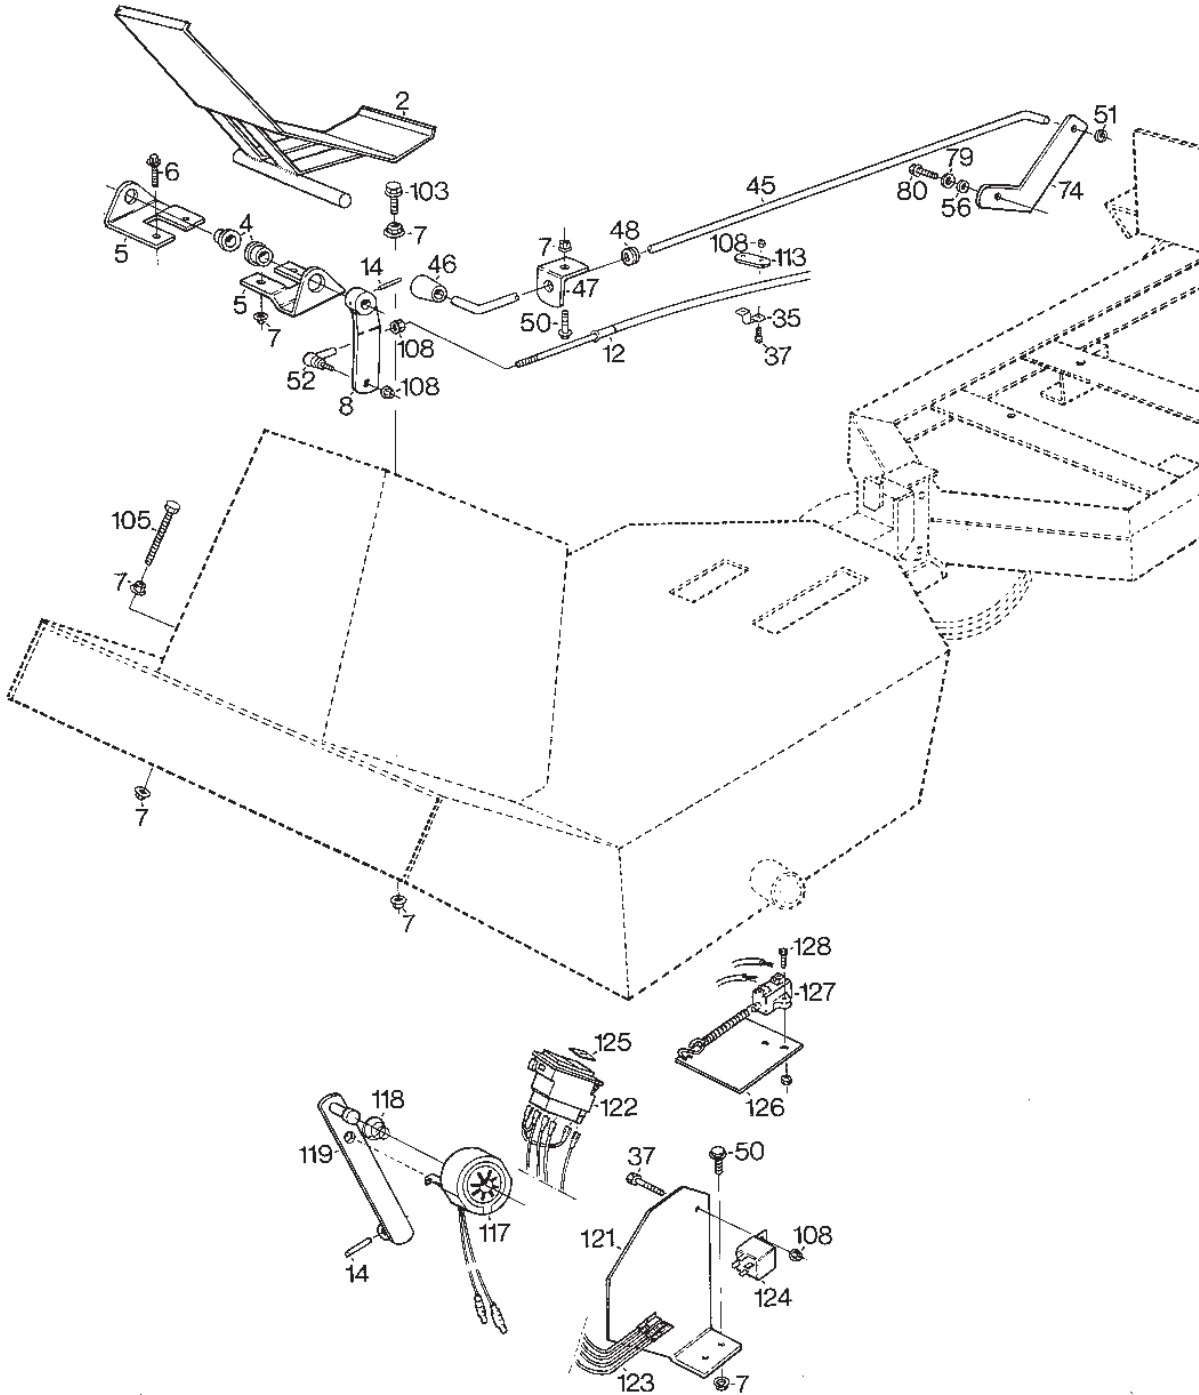

Utgåva Issue 39 - 2014		Power Take-Off			
Pos. Fig.	Antal Q.ty	Art nr Part No	Benämning	Description	Anmärkning Notes

Utgåva Issue 39 - 2014		Drivpedal Farthållare		Drive Pedal Cruise Control	
Pos. Fig.	Antal Q.ty	Art nr Part No	Benämning	Description	Anmärkning Notes
2	1	1134-2739-01	Pedal	Pedal	
4	2	1134-2780-01	Lager	Bearing	
5	2	1134-2700-01	Fäste	Bracket	
6	4	9959-0820-16	Skruv	Screw	
7	9	9739-0831-22	Mutter	Nut	
8	1	1134-2703-01	Arm Kpl.	Arm	
12	1	1134-2766-01	Fartreglagewire	Speed Control Wire	
14	2	9595-0235-00	Spännstift	Pin	
35	1	1134-0266-00	Fästbygel	Attaching Clamp	
37	3	9997-0520-16	Skruv	Screw	
45	1	1134-2721-01	Reglagestång	Control rod	
46	1	1134-2786-01	Knopp	Knob	
47	1	1134-2789-01	Fäste	Bracket	
48	1	1134-2790-01	Kabelgenomföring	Cable Protection	
50	3	9959-0816-16	Skruv	Screw	
51	1	9675-0012-02	Starlock	Locking washer	
52	1	9570-0001-00	Vinkellänk As8 Din 71802M5	Elbow Link	
56	1	1134-2758-01	Distans	Spacer	
74	1	1134-2707-01	Arm Kpl.	Arm	
79	1	9699-0090-02	Bricka	Washer	
80	1	9959-0830-16	Skruv	Screw	
103	1	9997-0835-12	Skruv	Screw	
105	1	9997-0835-12	Skruv	Screw	
108	5	9739-0531-22	Mutter	Nut	
113	1	1134-0267-00	Underläggsbleck	Clamp Plate	
117	1	1134-2859-01	Magnet	Magneto	
118	1	1134-2858-01	Fjäder	Spring	
119	1	1134-2862-01	Arm Kpl.	Lever	
121	1	1134-2866-01	Plate	Plate	
122	1	1134-2857-01	Brytare	Switch	
123	1	1134-2867-01	Kablage	Cover Plate	
124	1	1134-2871-01	Relä Relä	Relay	
125	1	1134-2902-01	Symbolplatta (Grön)	Symbol Plate-Cruise Contr	
126	1	1134-2933-01	Brytarkonsol	Switch console	
127	1	1134-2932-01	Brytare	Switch	
128	2	9849-7819-16	Skruv	Screw	