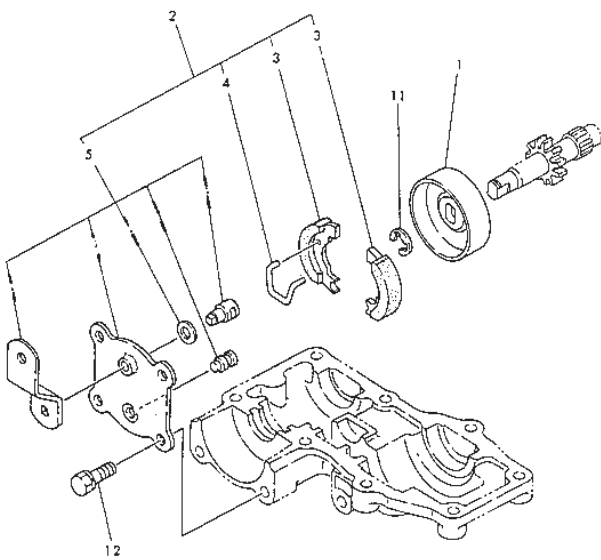

Utgåva Issue 39 - 2014		Seat			
Pos. Fig.	Antal Q.ty	Art nr Part No	Benämning	Description	Anmärkning Notes
4	4	9988-3616-16	Skruv	Screw	

SLUTDREV KPL/FINAL GEAR ASSY

DRIVAXEL KPL/AXLE SHAFT ASSY

BROMS KPL/BRAKE ASSY