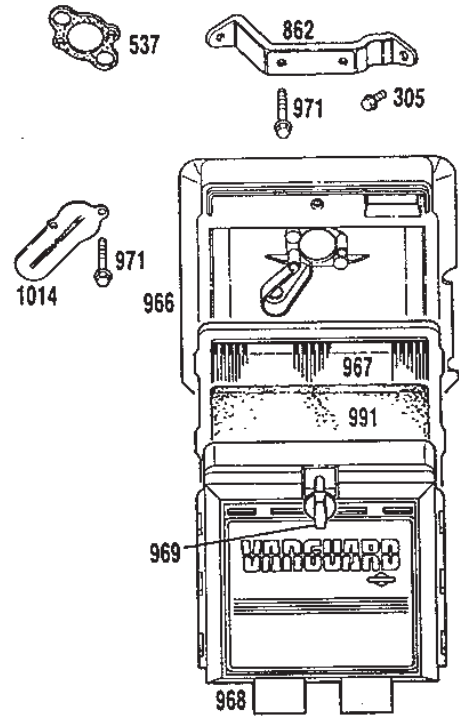

358 GASKET SET