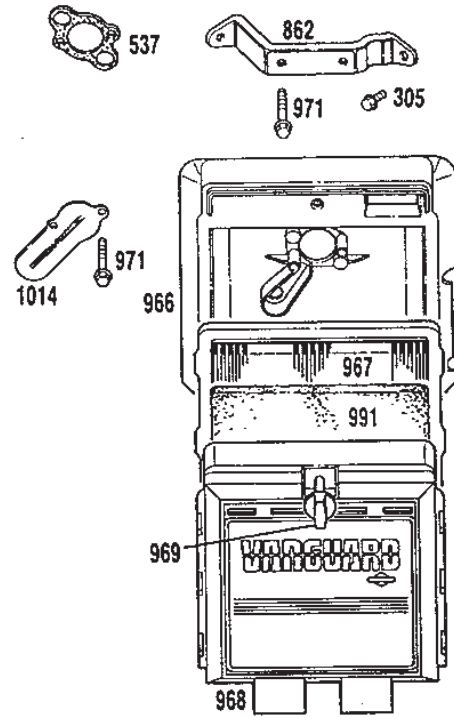

358 GASKET SET