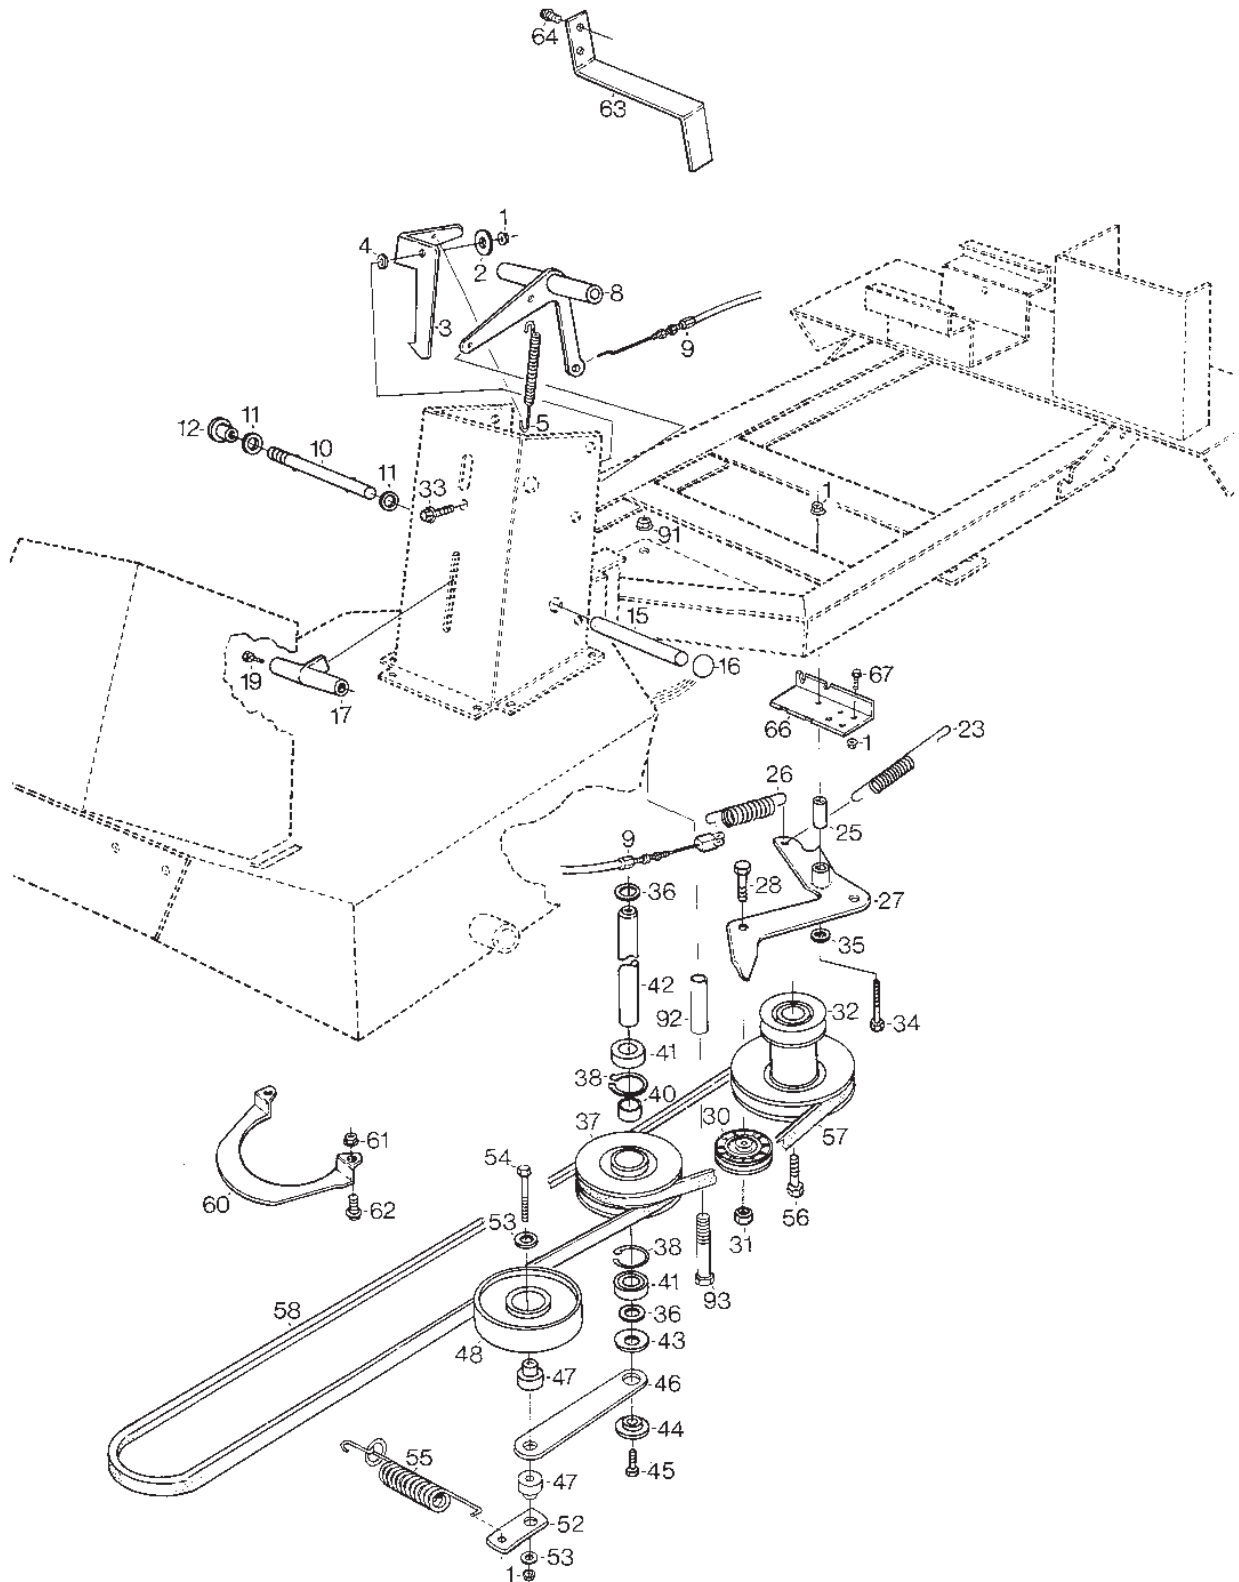

Utgåva Issue 41 - 2014		Power Take-Off			
Pos. Fig.	Antal Quantity	Art nr Part No	Benämning	Description	Anmärkning Notes
2	1	1134-0143-00	Bricka	Washer	
3	1	1134-2453-01	Låshake	Locking Pawl	
4	1	9695-0002-00	Bricka	Washer	
5	1	1131-1497-01	Fjäder	Brake Spring	
8	1	1134-1396-02	Spak	Lever	1442,1443,1446
8	1	1134-0027-01	Reglagespak	Control Lever	1168,1358,1458
9	1	1134-3573-01	Wire (Kraft)	Cable	
10	1	1134-1972-01	Urkopplingsspak	Disengaging Lever	
11	2	9699-0025-02	Bricka	Washer	
12	1	1134-0583-00	Knopp	Knob	
15	1	1134-0022-00	Reglagestång	Control Rod	
16	2	9672-0004-02			
17	1	1134-0153-00	T-Handtag	Handle Gear Shifter	
19	1	9847-8016-16	Skruv	Screw	
23	1	1131-1506-00	Fjäder	Spring	
25	1	1134-1565-01	Distans	Spacer	
26	1	1134-1242-02	Fjäder	Spring	
27	1	1134-2018-01	Spännarm Kpl 5-01 24	Tensioning Arm	
28	1	9997-1030-16	Skruv	Screw	
30	1	1134-9027-01	Spännrulle (Svart)	Tension Roller (Black)	
31	1	9799-1031-02	Mutter	Nut	
32	1	9997-1450-16	Skruv	Screw	Tillbehör/accessory
33	1	9959-0820-16	Skruv	Screw	
34	1	9997-0850-16	Skruv	Screw	
35	1	9699-0056-02	Bricka	Washer	
36	2	1134-0052-00	Distans	Spacer	
37	1	1134-1769-02	Remskiva	Belt Pulley	
38	2	9651-0040-04	Spårring Sgh 40	Circlip	
40	1	1134-0051-09	Distans	Spacer	
41	2	9549-0019-00	Kullager	Ball Bearing	
42	1	1134-0057-00	Centrumaxel	Centre Shaft	
43	1	9699-0109-02	Bricka	Washer	
44	1	1134-0222-00	Bricka	Washer	
45	1	9959-1025-16	Skruv	Screw	
46	1	1134-1730-01	Spännhjulssarm	Tensioning Wheel Arm	
47	2	1134-1888-01	Distans	Spacer	
48	1	1134-1770-01	Spännhjul Kpl	Tension Roller	
52	1	1134-1893-01	Fjäder	Spring	
53	2	9699-0062-02	Bricka	Washer	
54	1	9997-0865-12	Skruv	Screw	
55	1	1134-1322-01	Fjäder	Tensioning Wheel Spring	
56	1	9987-5338-12	Skruv	Screw	
57	1	1134-9012-01	Kilrem	V-Belt	=9585-0056-00
60	1	1134-3654-01	Fingerskydd 5-01 24	Guard	1168,1358,1458
61	2	9739-0631-22	Mutter | Strålkastare	Nut | Working lamp	
62	2	9959-0612-16	Skruv	Screw	
63	1	1134-2381-01	Remstyrning	Belt Guide	
64	2	9942-0816-16	Skruv	Screw	
91	1	9739-1031-22	Mutter	Nut