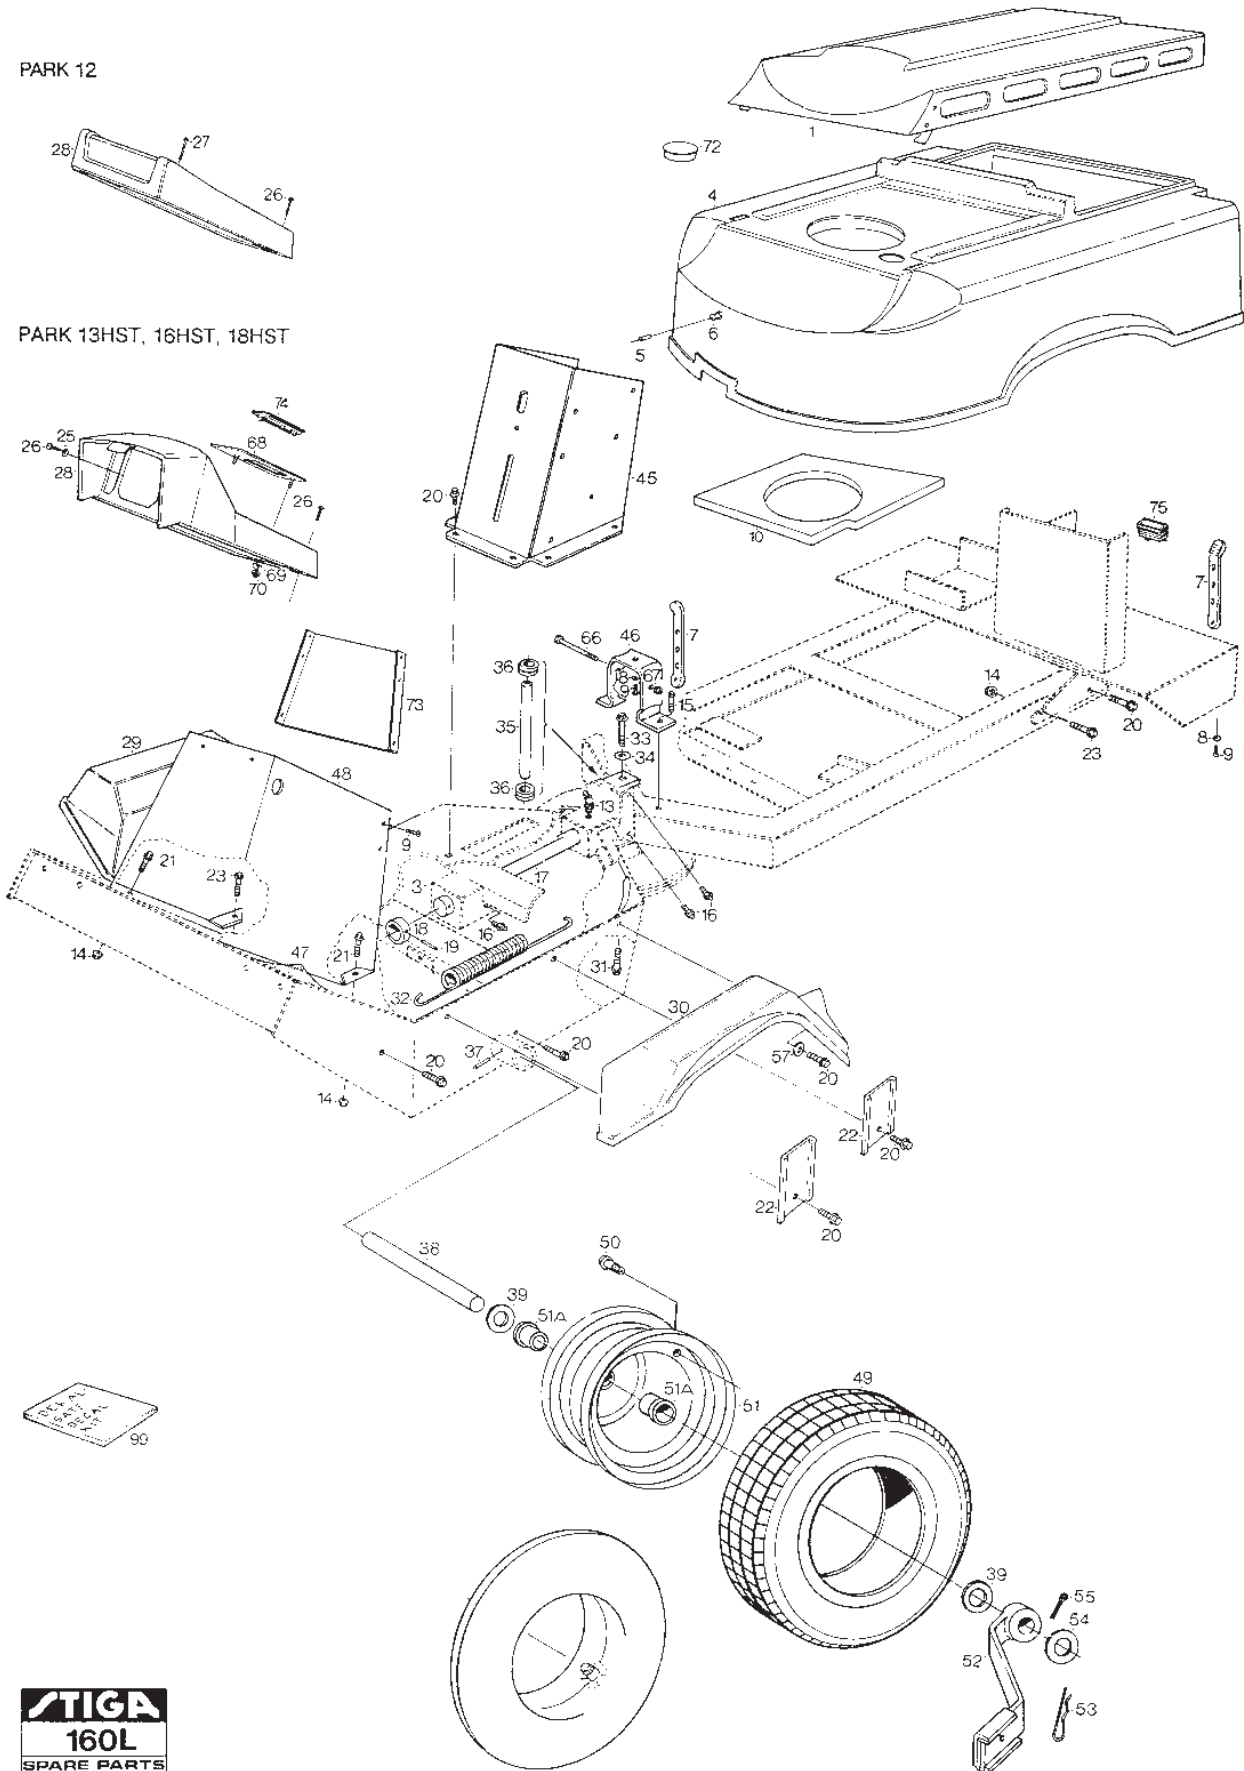

PARK 12

PARK 13HST, 16HST, 18HST

Utgåva Issue 41 - 2014		Ram	Frame		
Pos. Fig.	Antal Quantity	Art nr Part No	Benämning	Description	Anmärkning Notes
1	1	1134-2215-01	Motorlucka5-01	Engine Cover (Black)	
3	1	1134-3411-03	Främre ram	Front frame	
4	1	1134-3215-01	Motorhuv 1-00	Engine Hood	
5	3	9632-0516-00	Popnit Tap/D/Bs 416 Gf9.5	Pop Rivet	
6	3	9405-0029-00	Knopp	Knob	
7	1	1134-9028-01	Gummistropp (3 St)	Rubber Strap (3 Pcs)	Innehåller/contains 3
8	3	9699-0087-02	Bricka	Washer	
9	7	9849-8013-16	Skruv	Screw	
10	1	1134-2053-04	Ljudisoleringsmatta	Foam Pad	5 mm
13	1	9501-0502-00	Smörjnippel	Grease Joint	
14	8	9739-0831-22	Mutter	Nut	
15	2	9942-0612-16	Skruv	Screw	
16	4	9501-0500-00	Smörjkopp Kort Rak	Grease Dispenser	
17	1	1134-1757-07	Midjegaffel M Ledaxel 5-01 H-10	Clevis	
18	1	1134-0031-00	Ledaxelstopp	Pivot Shaft Stop	
19	1	9595-0262-00	Spännstift	Locating Pin	
20	18	9942-0816-16	Skruv	Screw	
21	4	9959-0816-16	Skruv	Screw	16 mm
22	4	1134-0225-00	Stödplåt	Support Plate	
23	4	9959-0820-16	Skruv	Screw	20 mm
25	2	9699-0099-02	Bricka	Washer	
26	4	9849-8013-16	Skruv	Screw	13 mm
28	1	1134-3371-03	Instrumentpanel P18 Hst	Panel	ART.NO.1448
28	1	1134-3371-02	Instrumentpanel (P16/18)	Panel	
29	1	1134-2174-02	Framskärm Höger1-00	Mudguard,Rh (Yellow)	
30	1	1134-2174-01	Framskärm Vänster1-00	Mudguard,Lh (Yellow)	
31	1	9959-1025-16	Skruv	Screw	
32	1	1134-2171-01	Fjäder	Spring	
33	1	9959-1020-16	Skruv	Screw	
34	1	9699-0035-02	Bricka	Washer	
35	1	1134-0057-00	Centrumaxel	Centre Shaft	
36	2	9547-0001-00	Ledlager Ge17Es	Bearing	
37	2	9595-0258-00	Spännstift	Locating Pin	
38	2	1134-0075-01	Framaxeltapp	Front Axle	
39	6	1134-0341-01	Bricka	Washer	
45	1	1134-3252-02	Sitskonsol-gul	Seat Bracket-Yellow	
46	1	1134-2951-01	Huvstöd Par	Engine Cover Support	
47	1	1134-3546-01	Durkmatta Park Hst	Floor Mat	
48	1	1134-2833-10	Frontdekor Kpl 1-00 02	Front Trim Plate	
49	2	9545-0116-00	Däck	Tyre	16 X 7.50-8
50	2	9545-0500-00	Ventil	Valve Assy.	
51	2	9549-0036-00	Kullager	Ball Bearing	
51	2	1134-2888-01	Fälg kpl	Rim assy	
52	2	1134-3710-01	Fäste Kpl 5-01 15	Attachment For Accessories	960416-
52	2	1134-1183-04	1134-3710-01+9599-0080-02	1134-3710-01+9599-0080-02	-960415
53	2	9599-0080-02	SaxSprint Sp 4*28	Cotter Pin	960416-
53	2	9598-0003-02			-960415
54	2	9699-0042-02	Bricka	Washer	
55	2	9599-0080-02	SaxSprint Sp 4*28	Cotter Pin	