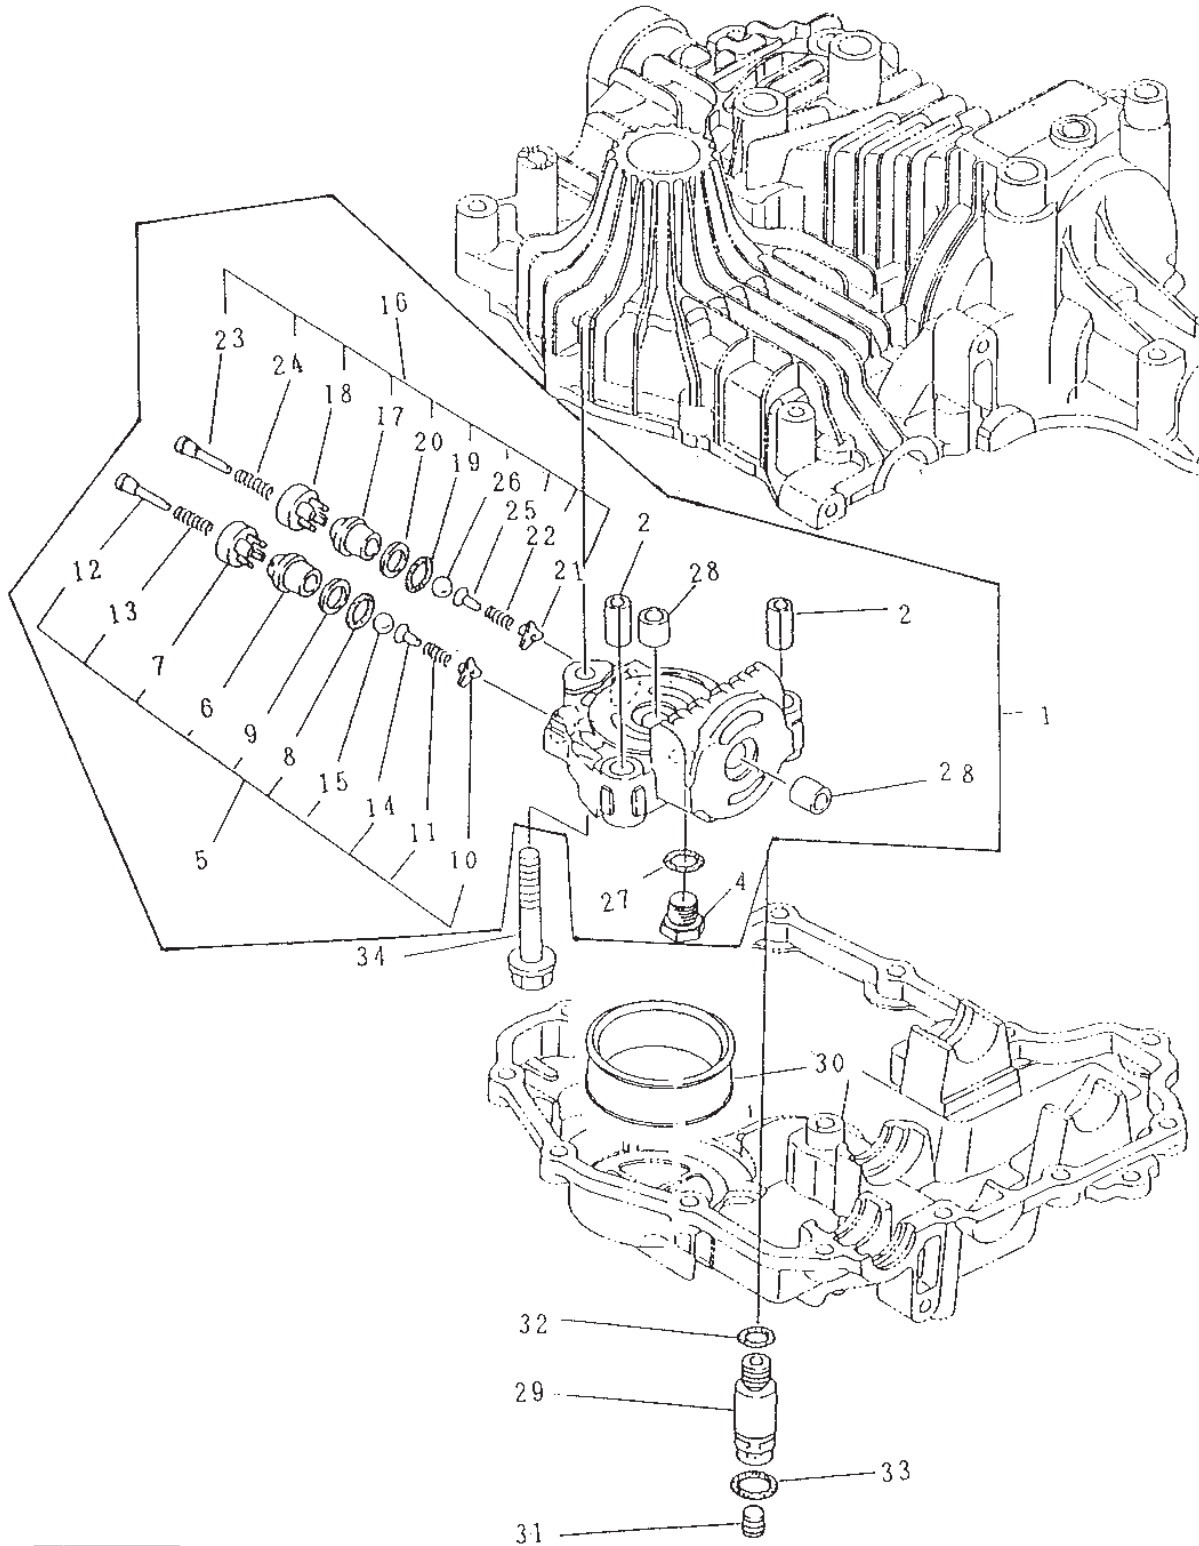

Utgåva Issue 41 - 2014		Kanzaki Transaxel K-61E Centrumhus		Kanzaki Transaxle K-61E Center Case	
Pos. Fig.	Antal Quantity	Art nr Part No	Benämning	Description	Anmärkning Notes
1	1	1139-1009-01	Center case assy	Center case assy	Inkl. pos 2-5, 16, 27
2	2	1139-1008-01	Stift	Knock Pin	
4	1	1139-1010-01	Plugg	Plug	
5	1	1139-1011-01	Valve set	Valve set	Inkl. pos 6-15
8	1	1139-1013-01	O-Ring	O-Ring	
9	1	1139-1014-01	Ring	Back-Up Ring	
16	1	1139-1012-01	Valve set	Valve set	Inkl. pos 17-26
19	1	1139-1013-01	O-Ring	O-Ring	
20	1	1139-1014-01	Ring	Back-Up Ring	
27	1	1139-1113-01	O-Ring	O-Ring	
28	2	1139-1121-01	Bussning	Bushing	
29	1	1139-1015-01	Anslutning	Connector	
30	1	1139-1016-01	Filter	Filter	
31	1	1139-1107-01	Plugg	Plug	
32	1	1139-1113-01	O-Ring	O-Ring	
33	1	1139-1115-01	O-Ring	O-Ring	
34	3	1139-1125-01	Bult	Bolt