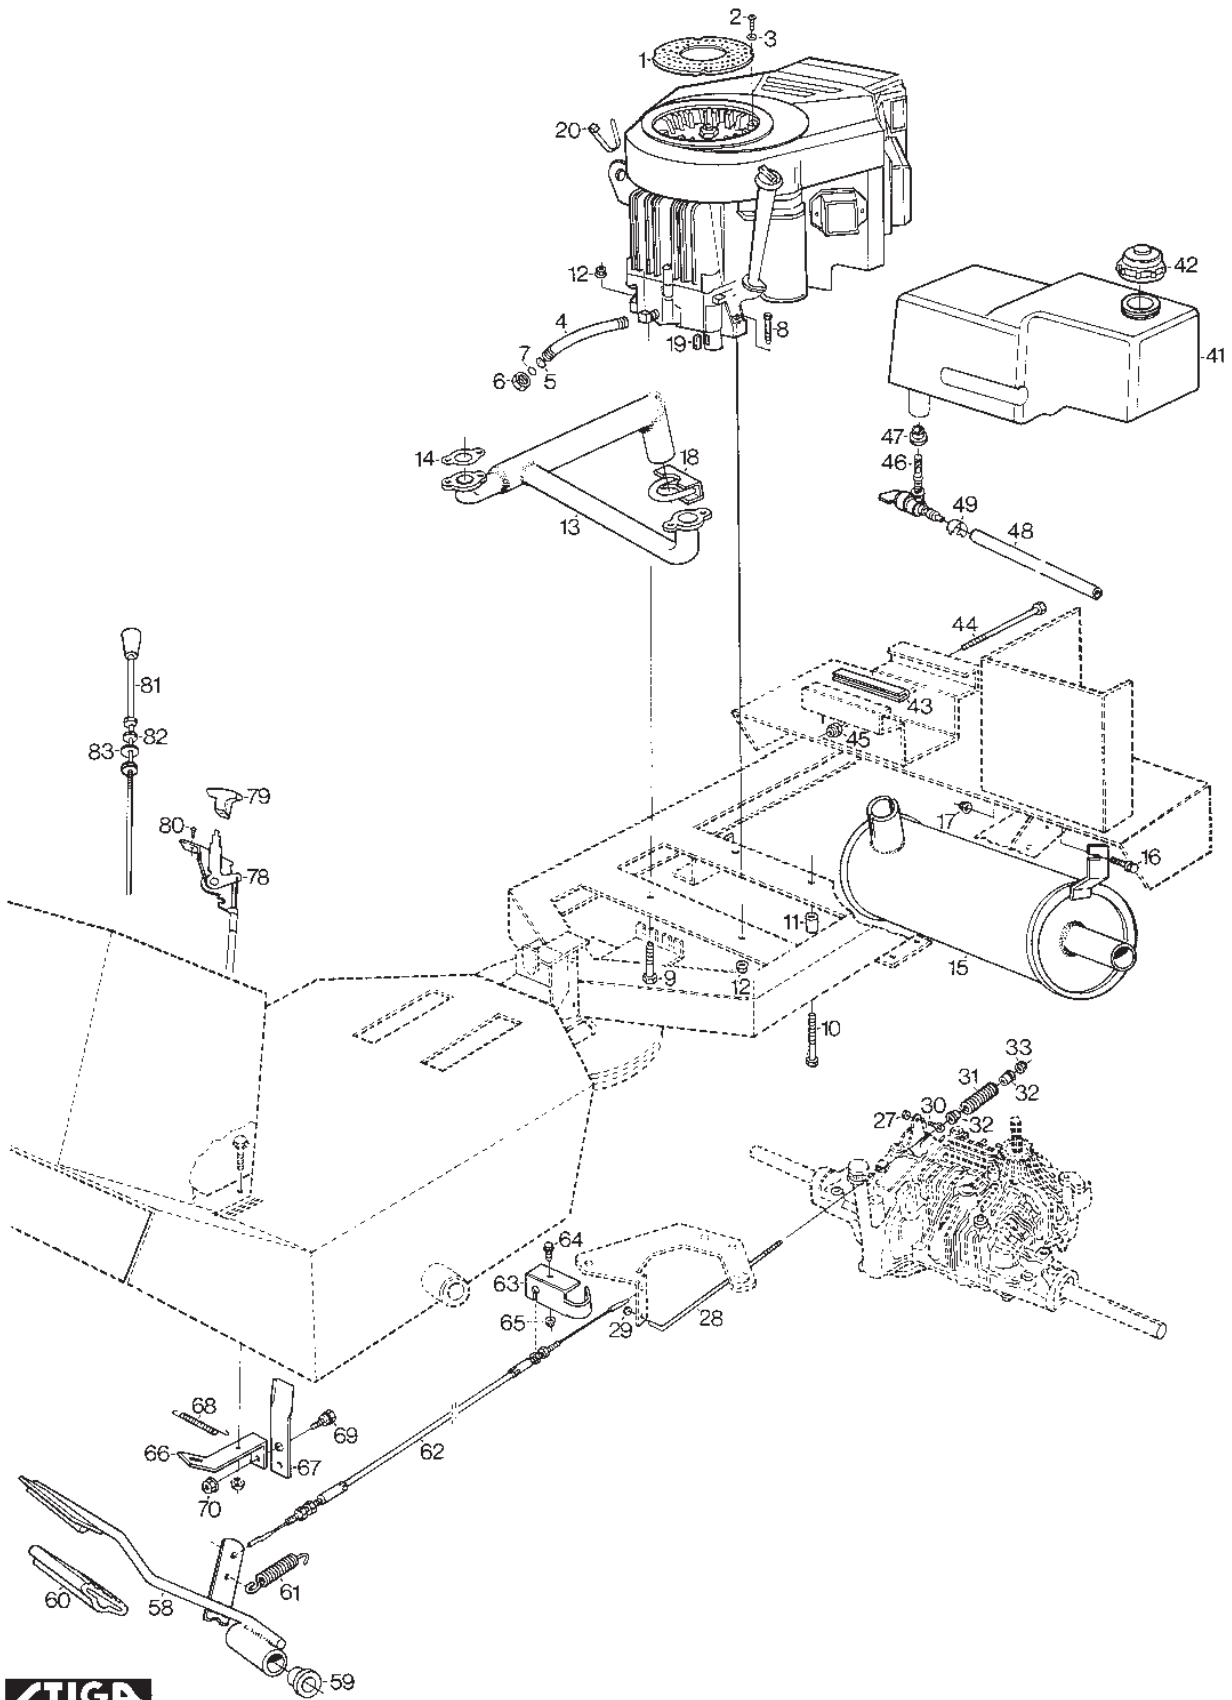

Utgåva Issue 41 - 2014		Motor Broms	Engine Brake		
Pos. Fig.	Antal Quantity	Art nr Part No	Benämning	Description	Anmärkning Notes
67	1	1134-2151-02	Spärr	Stop	
68	1	1131-1497-01	Fjäder	Brake Spring	
69	1	1134-0245-00	Skruv	Screw	
70	1	9739-0831-22	Mutter	Nut	
78	1	1134-1975-10	Gasreglage	Throttle Cable	
79	1	9403-0035-10	Knopp	Knob	
80	2	9849-8013-16	Skruv	Screw	
81	1	1134-2872-01	Chokereglage Kpl.	Choke Control	
82	1	9699-0028-02	Bricka	Washer	8.4 x 16 x 1.5 mm
83	1	9699-0062-02	Bricka	Washer	8.4 x 22 x 1.5 mm