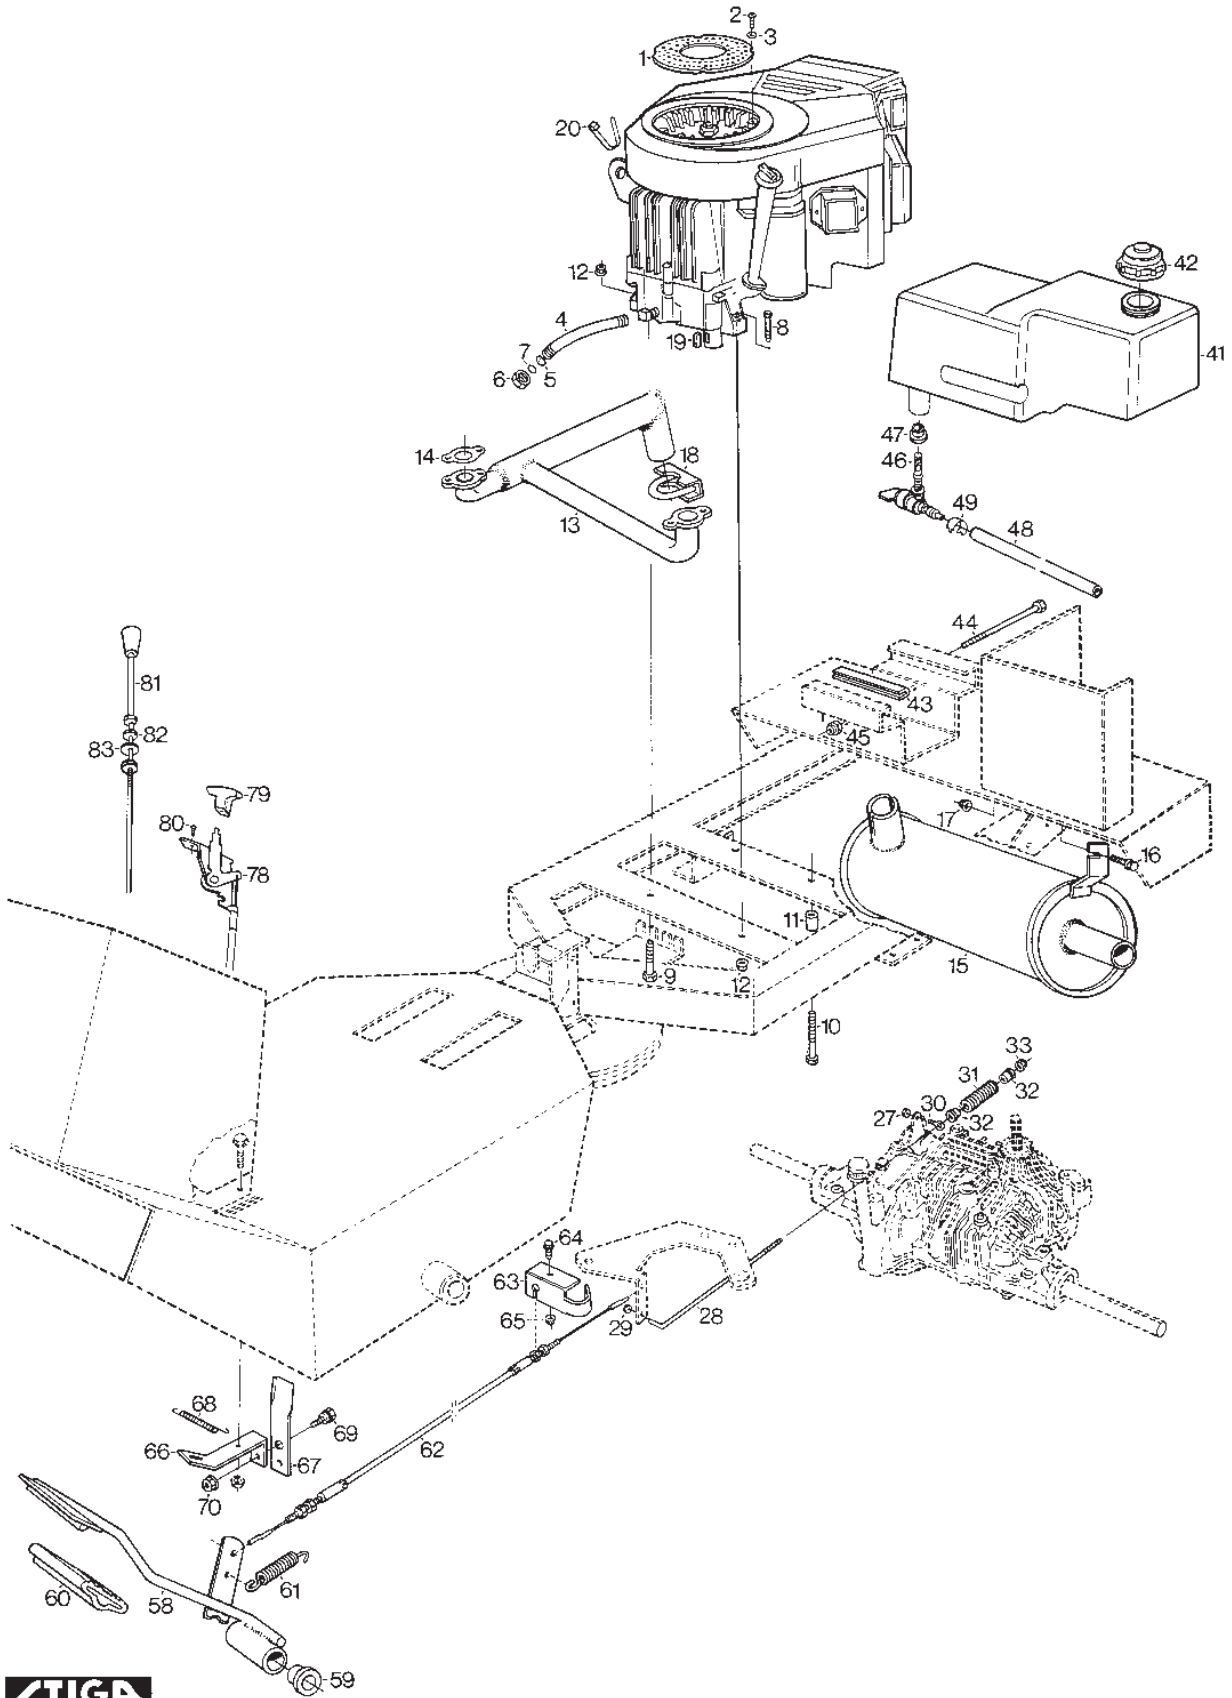

STIGA
531A
SPARE PARTS

Utgåva Issue 41 - 2014		Motor Broms	Engine Brake		
Pos. Fig.	Antal Quantity	Art nr Part No	Benämning	Description	Anmärkning Notes
1	1	1134-2878-01	Fläktskydd	Fan Cover	
2	4	9997-0512-16	Skruv	Screw	
3	4	9699-0099-02	Bricka	Washer	
4	1	1134-3355-01	Oljeavtappningsrör Kpl.	Oil Drain Pipe	
5	1	1134-0997-01	Packning	Gasket	
6	1	1134-0995-01	Plugg	Plug	
7	1	9404-0020-00	O-Ring 11,3 X 2,4	O-ring	
8	1	9997-0840-16	Skruv	Screw	40 mm
9	2	9997-0840-16	Skruv	Screw	40 mm
10	1	9997-0870-16	Skruv	Screw	L = 70 mm
10	1	9997-0865-12	Skruv	Screw	65 mm
11	1	1134-0041-02	Bussning	Bushing	
11	1	1134-3380-01	Distans	Spacer	
12	4	9739-0831-22	Mutter	Nut	
13	1	1134-3455-01	Avgasrör Kpl	Exhaust Pipe	
14	2	1134-2988-01	Avgaspackning	Gasket-Exhaust	
15	1	1134-3574-01	Catalytic converter	Catalytic converter	Tillbehör/Accessory
15	1	1134-3244-01	Ljuddämpare	Silencer	
16	1	9959-0816-16	Skruv	Screw	
17	1	9739-0831-22	Mutter	Nut	
18	1	9578-0011-00	Klämma F Ljuddämp D35 Rid	Clamp	
19	1	9600-0251-00	Kil	Key	
20	1	9579-0003-00	Kablage | Bunband | Buntband	Cable harness | Cable | Cable Holder	
27	1	9747-0631-02	Mutter | Låsmutter	Nut	
28	1	1134-3377-01	Reglagestång	Control Rod	
29	1	9675-0008-02	Starlockbricka	Starlock	
30	1	1134-1889-01	Skruvögla	Eye Bolt	
31	1	1134-1023-00	Fjäder	Brake Spring	
32	2	1134-3456-01	Bussning	Bushing	
33	1	9747-0631-02	Mutter | Låsmutter	Nut	
41	1	1134-3593-01	Bränsletank	Fuel Tank	
42	1	1134-2877-02	Tanklock	Fuel Tank Cap	
43	2	1134-2941-01	Kantskyddslinje S	Protection Strip	
44	1	9997-0812-02	Skruv	Screw	
45	1	9747-0831-02	Mutter | Låsmutter	Nut	
46	1	1134-3224-01	Bensinkran	Fuel Shut-Off Valve	
47	1	1134-3225-01	Gummibussning	Grommet	
48	1	1134-2975-04	Bränsleslang	Fuel Line	L = 710 mm
49	2	1134-3499-01	Slangklämma	Hose Clamp	
58	1	1134-3450-01	Bromspedal (vä sida)	Brake pedal (L. H.)	Vä sida/L.H. side
59	1	1134-9024-01	Lager (4 St)	Bearing	Sats 4 st/kit of 4
60	1	1134-0269-00	Pedalgummi	Pedal Rubber	
61	1	1131-1506-00	Fjäder	Spring	
62	1	1134-3584-01	Wire	Wire	
63	1	1134-3387-01	Fäste 24	Attachment	
64	1	9959-0816-16	Skruv	Screw	
65	1	9739-0831-22	Mutter	Nut	
66	1	1134-1184-02	Stag F Parkeringsbroms	Stay