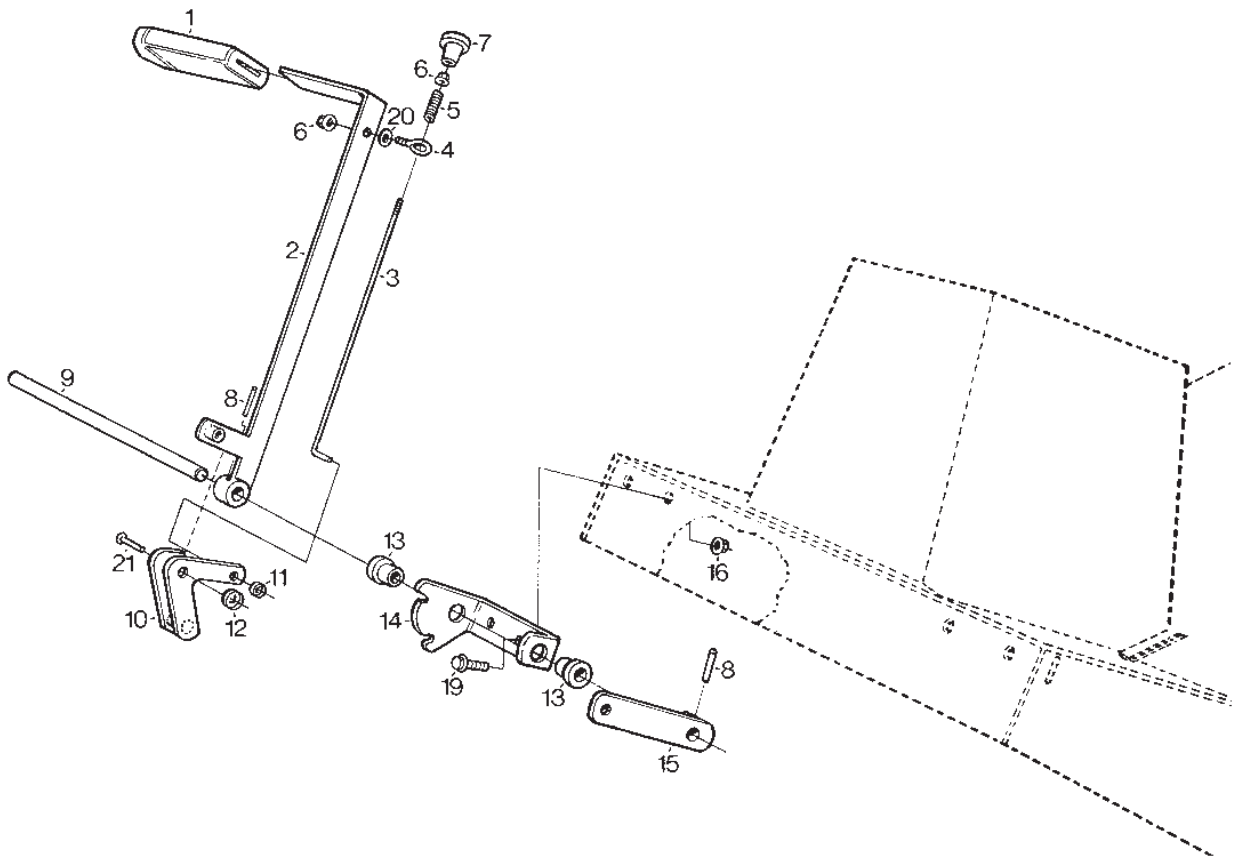

Utgåva Issue 41 - 2014		Sits	Seat		
Pos. Fig.	Antal Quantity	Art nr Part No	Benämning	Description	Anmärkning Notes
1	1	1134-3286-01	Sits (Super Suburb.Sa 6995)	Seat	1458,1818
1	1	1134-3286-01	Sits (Super Suburb.Sa 6995)	Seat	1458
1	1	1134-2541-01	Sits Suburban Sa 10314	Seat	
2	2	1134-2961-01	Sitsadapter 5-01 24	Seat Adapter	
3	2	9898-0820-16	Skruv	Screw	
4	4	9988-3616-16	Skruv	Screw	
5	4	9675-0017-02	Låsbricka	Starlock	
6	1	1134-3618-01	Sitsfäste Kpl. 5-01 14	Seat Attachment-R.H.	
10	1	1134-3618-02	Sitsfäste Kpl. 5-01 14	Seat Attachment-L.H.	
11	2	9699-0062-02	Bricka	Washer	
12	2	1134-1711-01	Knopp	Knob	
13	1	1134-1652-01	Fjäder	Spring	
14	1	1134-0050-00	Sitsstång	Seat Rod	
18	2	1134-1650-01	Parallellstag5-01 F24	Tie Bar	
20	1	1134-0493-00	Mutter	Nut	
22	2	9799-0831-02	Mutter	Nut	
28	1	1134-2846-01	Rör	Tube	
30	1	1134-1883-01	Axel	Axle	
31	1	1134-0022-00	Reglagestång	Control Rod	
32	2	9672-0004-02			
36	1	1134-2163-01	Spännstång Kpl.	Rod	
37	1	1134-2166-01	Distans	Spacer	
48	1	1134-2454-01	Axel	Shaft	
49	2	9672-0006-02	Starlock	Lock washer	
50	1	1134-2847-01	Mellanstag	Shaft	
98	2	9988-3619-16	Skruv	Screw	5/16"
98	2	9988-3716-16	Skruv	Screw	3/8"
98	2	9988-3719-16	Skruv	Screw	3/8"
99	2	9699-0028-02	Bricka	Washer