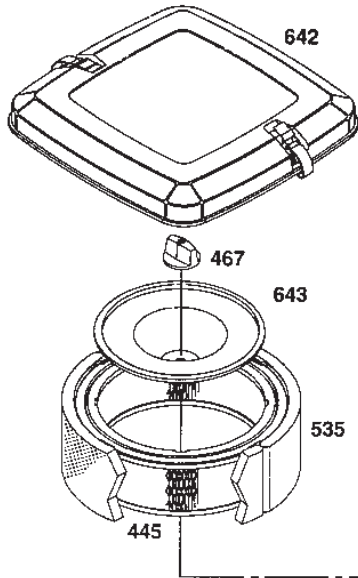

www.stiga.com

121 CARBURETOR KIT

358 GASKET SET

Utgåva Issue 41 - 2014		Förgasare Luftfilter	Carburettor Air Cleaner		
Pos. Fig.	Antal Quantity	Art nr Part No	Benämning	Description	Anmärkning Notes
50	1	805772	Insugningsrör	Intake Manifold	
51	1	805700	Packning	Gasket	
52	2	805023	Packning	Gasket	
53	1	805669	Stud	Stud	
54	4	805006	Skruv	Screw	
95	2	805561	Skruv	Screw	
98	1	807705	Skruv	Screw	
104	1	805586	Flottöaxel	Hinge pin	
105	1	807706	Exhaust valve assy	Fuel inlet valve	
108	1	805562	Choke valve	Choke valve	
116	1	224531	Packning	Gasket	
117	1	806109	Munstycke	Main jet	
118	1	808374	Justerskruv	Idle valve	
121	1	807708	Exhaust valve assy	Carburettor overhaul	Märkta/marked F
122	1	805674	Distans	Spacer	
125	1	808363	Förgasare kpl	Carburettor Assy	
127	1	805571	Welch plug	Welch plug	
127	1	805570	Welch plug	Welch plug	
130	1	805572	Gasspjäll	Throttle Valve	
131	1	808375	Spjällsaxeln	Throttle Shaft	
133	1	807710	Flottör	Float	
141	1	807711	Exhaust valve assy	Choke shaft	
142	1	806110	Nozzle	Nozzle	
161	1	807857	Luftrenarfäste	Air Cleaner Base	
187	1	393815	Bränsleledning	Fuel line	L=279 mm
201	1	805480	Governor link	Governor link	
209	1	805453	Fjäder	Spring	
209	1	805461	Fjäder	Spring	
216	1	805439	Choke link	Choke link	
222	1	808195	Fäste	Control Bracket	
227	1	807528	Governor lever	Governor lever	
232	1	805465	Fjäder	Spring	
240	1	493629	Bränslefilter	Fuel Filter	
254	1	807713	Dräneringsskruv	Drain	
265	2	221535	Klämma	Clamp	
271	1	808145	Reglagearm	Control Lever	
277	1	805018	Bricka	Washer	
305	1	805026	Skruv	Screw	
307	6	805025	Skruv	Screw	
351	2	805762	Skruv	Screw	
354	1	810078	Mutter	Nut	
358	1	807989	Packningssats	Gasket set	Märkta/marked S
387	1	808322	Cover	Fuel pump	
445	1	394018	Air cleaner cartridge	Air cleaner cartridge	
467	1	491875	Låsrott	Knob	
529	1	805783	Hylsa	Grommet	
535	1	272490	Förfilter	Pre cleaner filter	
537	1	805655	Packning	Gasket	
562	1	805381	Skruv	Screw	