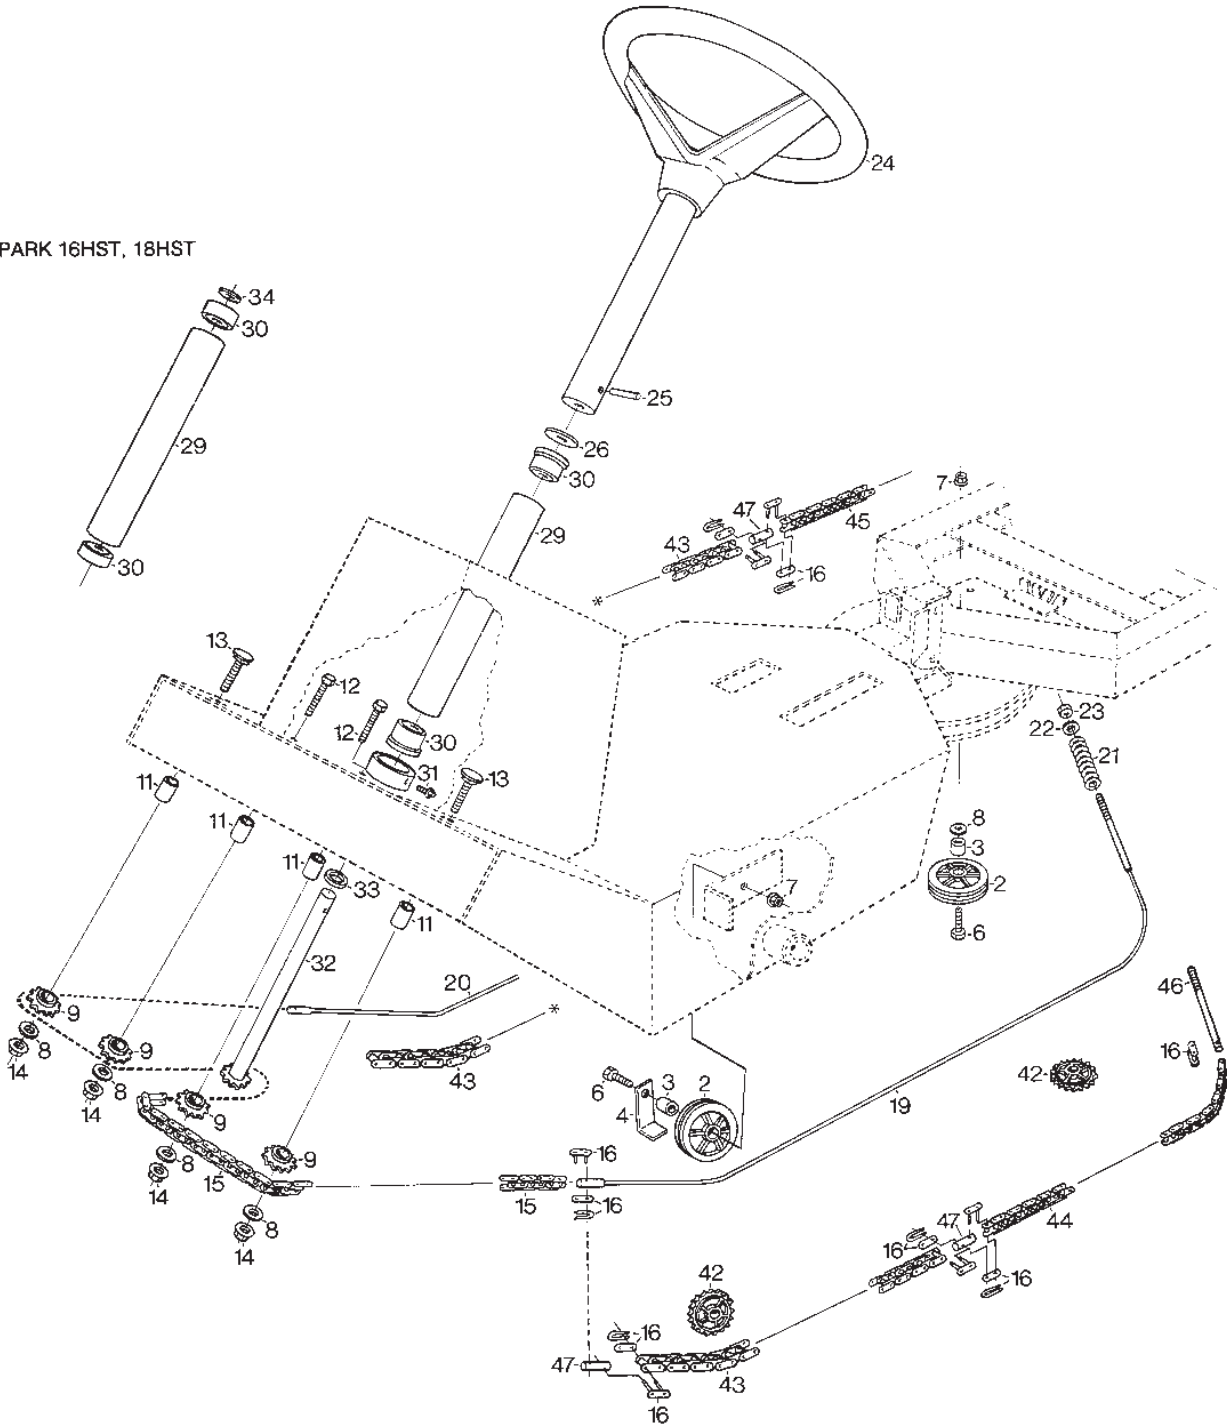

Utgåva Issue 41 - 2014		Esystem Electrical System			
Pos. Fig.	Antal Quantity	Art nr Part No	Benämning	Description	Anmärkning Notes
1	2	9849-8009-16	Skruv	Screw	
7	1	9400-0064-02	Batterihållare	Battery Holder	
8	1	1134-2333-02	Batteriunderlägg	Battery Pad	
9	1	1134-0234-01	Batterikabel (+)	Battery Cable (+)	
10	1	1134-2310-01	Batteriskydd	Guard Cap (+)	
11	1	1134-2948-01	Skyddshätta	Guard Cap	
12	1	1134-2962-01	Solenoid Kpl Service	Solenoid	Inkl. pos 14-15
13	2	9849-8009-16	Skruv	Screw	
14	1	1134-2947-01	Stift	Cable Connection	
15	2	9794-5131-02	Mutter	Nut	
16	1	1134-3491-01	Säkringshållare	Fuse Holder	
16	1	1134-3631-01	Lock (5-01)	Cover-Fuse Holder	
17	1	1134-3496-02	Säkring 25A Transp.	Fuse (25A)	25A
19	1	1134-3203-05	Kabelgenomföring	Grommet	
28	10	9579-0003-00	Kablage | Bunband | Buntband	Cable harness | Cable | Cable Holder	
29	1	1134-2782-01	Låsbleck	Clamp	
30	1	9997-0520-16	Skruv	Screw	
31	1	9739-0531-22	Mutter	Nut	
32	1	1134-2892-01	Batteri	Battery	
33	1	1134-3300-01	Batterisyra	Battery Acid	2 x 0.85 liter
34	1	1134-3399-01	Brytare	Switch	
35	2	9997-0520-16	Skruv	Screw	
36	2	9747-0531-02	Mutter	Nut	
44	1	1134-1814-01	Tändningslås Kpl Service	Starter Switch Assy.	
45	1	1134-2853-01	Bricka	Washer	
46	1	1134-2852-01	Mutter	Nut	
47	1	1134-2848-01	Tändningsnyckel	Ignition Key	
48	1	1134-3368-01	Tändningsnyckel	Ignition Key	
50	1	1134-3689-01	Kabelhärva	Harness	1818
50	1	1134-3637-01	Kabelhärva	Harness	1448
52	1	9795-3531-02	Mutter	Nut	
62	1	1134-3251-02	Fäste	Bracket	
63	2	9959-0612-16	Skruv	Screw	
64	2	9739-0631-22	Mutter | Strålkastare	Nut | Working lamp	
65	1	1134-3156-02	Brytare (grå)	Switch	
66	1	1134-3082-01	Elkabel	Cable	
67	1	1134-1466-01	Strålkastare Kpl	Headlamp Assy.	
68	1	9400-0075-00	Glödlampa 12336H3 12	Glow Lamp	
69	1	9400-0063-00	Brytare	Switch	
75	1	1134-3674-01	Kablage	Wire	
87	1	1134-2857-01	Brytare	Switch	1818
88	1	1134-3329-03	Symbolplatta (Blå)	Symbol Plate (Blue)	1818

PARK 16HST, 18HST