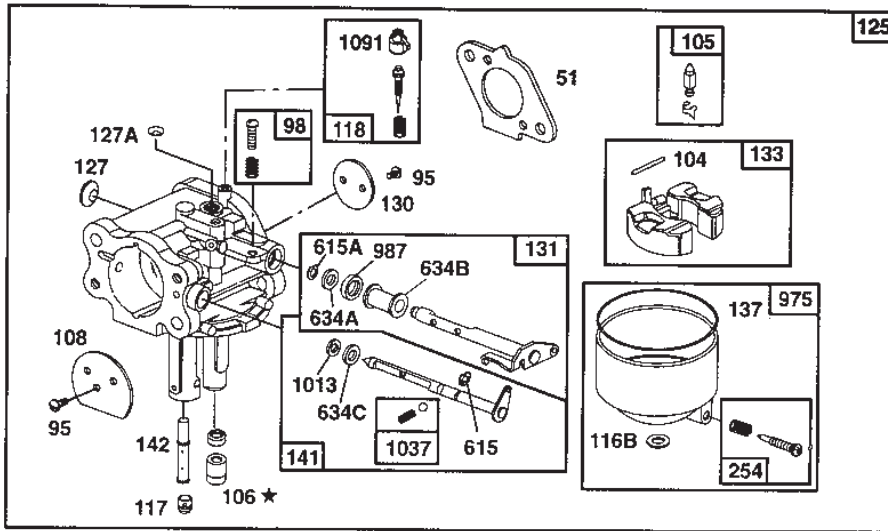

www.stiga.com

121 CARBURETOR KIT

358 GASKET SET

Utgåva Issue 41 - 2014		Förgasare Luftfilter	Carburettor Air Cleaner		
Pos. Fig.	Antal Quantity	Art nr Part No	Benämning	Description	Anmärkning Notes
50	1	805772	Insugningsrör	Intake Manifold	
51	1	805700	Packning	Gasket	
52	2	805023	Packning	Gasket	
53	1	805669	Stud	Stud	
54	4	805006	Skruv	Screw	
95	2	805561	Skruv	Screw	
98	1	807705	Skruv	Screw	
104	1	805586	Flottöaxel	Hinge pin	
105	1	807706	Exhaust valve assy	Fuel inlet valve	
108	1	805562	Choke valve	Choke valve	
116	1	224531	Packning	Gasket	
117	1	806109	Munstycke	Main jet	
118	1	808374	Justerskruv	Idle valve	
121	1	807708	Exhaust valve assy	Carburettor overhaul	Märkta/marked F
122	1	805674	Distans	Spacer	
125	1	808363	Förgasare kpl	Carburettor Assy	
127	1	805571	Welch plug	Welch plug	
127	1	805570	Welch plug	Welch plug	
130	1	805572	Gasspjäll	Throttle Valve	
131	1	808375	Spjällsaxeln	Throttle Shaft	
133	1	807710	Flottör	Float	
141	1	807711	Exhaust valve assy	Choke shaft	
142	1	806110	Nozzle	Nozzle	
161	1	807857	Luftrenarfäste	Air Cleaner Base	
187	1	393815	Bränsleledning	Fuel line	L=279 mm
201	1	805480	Governor link	Governor link	
209	1	805453	Fjäder	Spring	
209	1	805461	Fjäder	Spring	
216	1	805439	Choke link	Choke link	
222	1	808195	Fäste	Control Bracket	
227	1	807528	Governor lever	Governor lever	
232	1	805465	Fjäder	Spring	
240	1	493629	Bränslefilter	Fuel Filter	
254	1	807713	Dräneringsskruv	Drain	
265	2	221535	Klämma	Clamp	
271	1	808145	Reglagearm	Control Lever	
277	1	805018	Bricka	Washer	
305	1	805026	Skruv	Screw	
307	6	805025	Skruv	Screw	
351	2	805762	Skruv	Screw	
354	1	810078	Mutter	Nut	
358	1	807989	Packningssats	Gasket set	Märkta/marked S
387	1	808322	Cover	Fuel pump	
445	1	394018	Air cleaner cartridge	Air cleaner cartridge	
467	1	491875	Låsrott	Knob	
529	1	805783	Hylsa	Grommet	
535	1	272490	Förfilter	Pre cleaner filter	
537	1	805655	Packning	Gasket	
562	1	805381	Skruv	Screw	