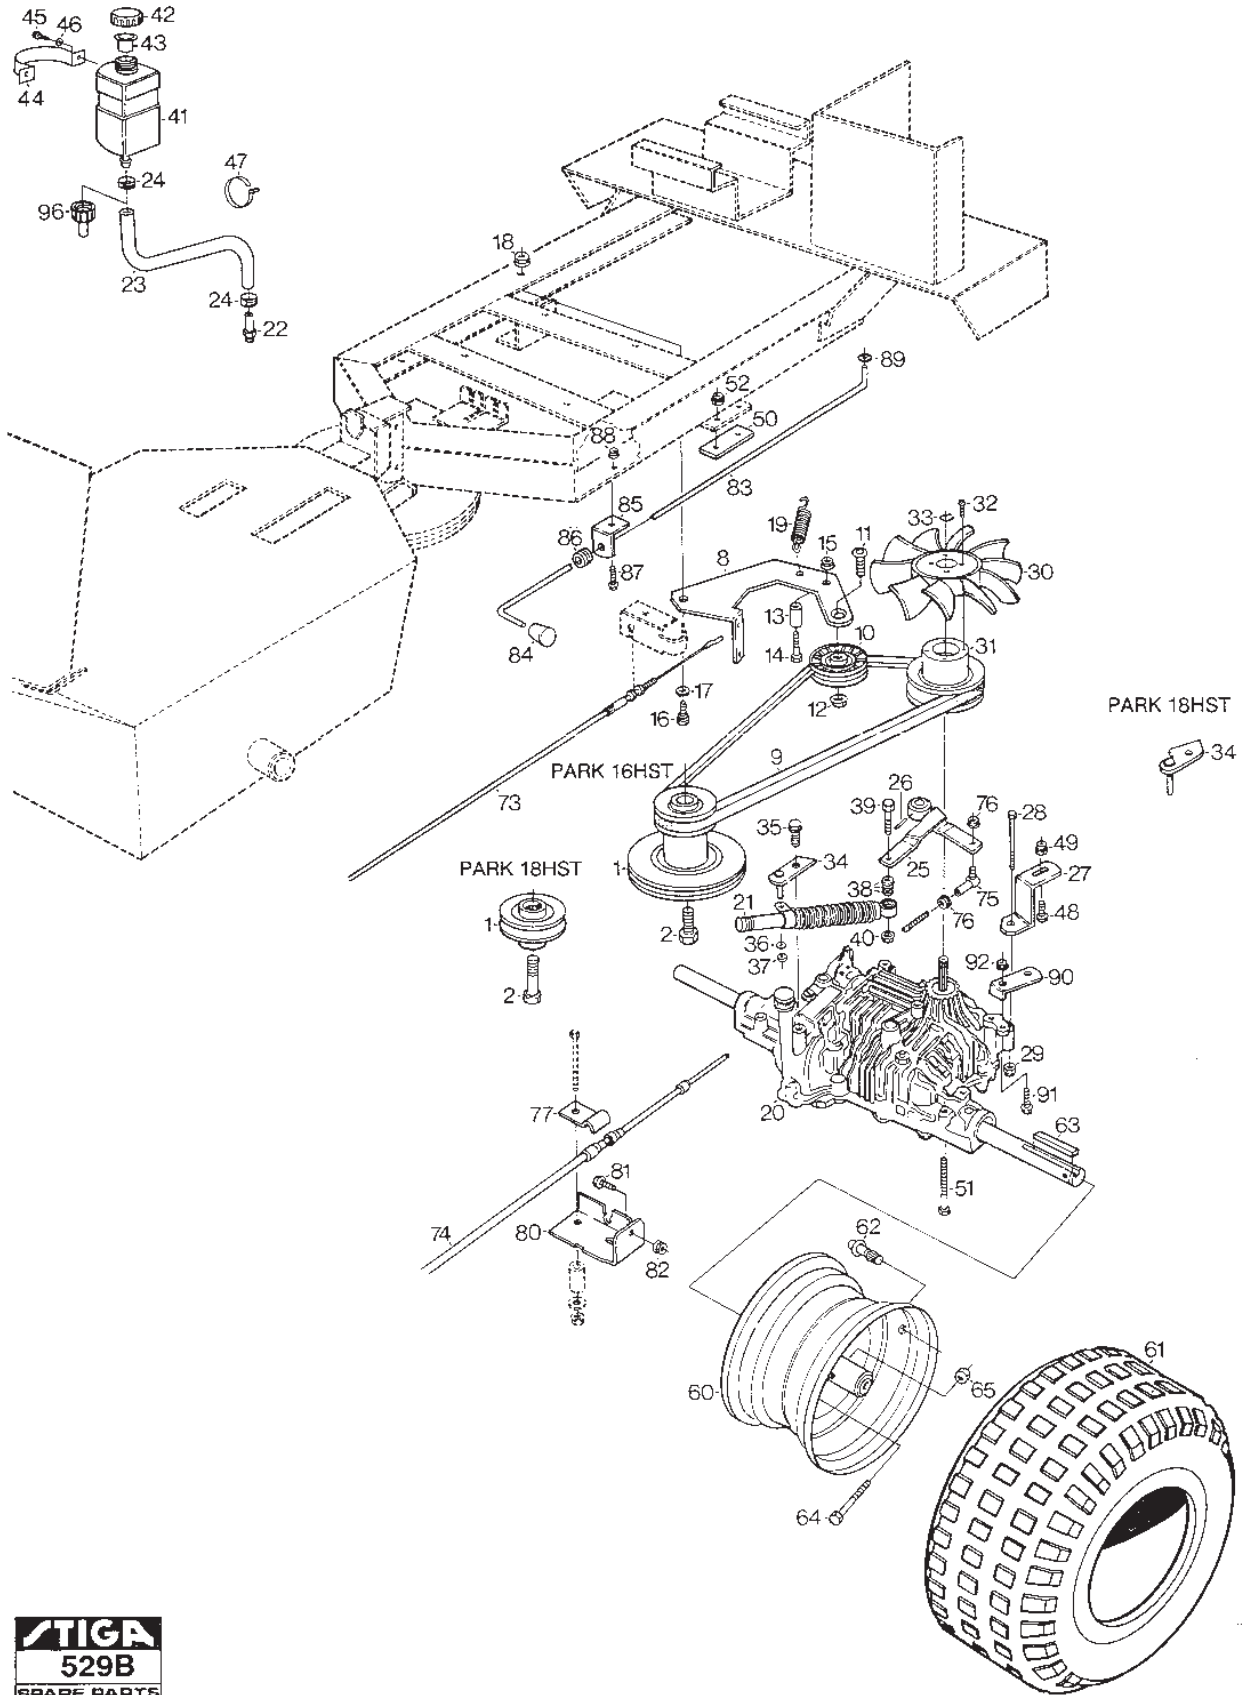

Utgåva Issue 41 - 2014		Power Take-Off			
Pos. Fig.	Antal Quantity	Art nr Part No	Benämning	Description	Anmärkning Notes
1	2	9739-0831-22	Mutter	Nut	
2	1	1134-3638-01	Magnetkoppling	Electric Pto-Clutch	
3	1	1134-3712-01	Stödstag	Support Stay	
4	2	9959-0820-16	Skruv	Screw	
5	2	9739-0831-22	Mutter	Nut	
8	1	1134-2871-03	Relä	Relay	
9	1	9997-0520-16	Skruv	Screw	
10	1	9739-0531-22	Mutter	Nut	
23	1	1134-3379-01	Fjäder	Spring	
25	1	1134-1565-01	Distans	Spacer	
27	1	1134-3658-01	Spännarm	Tensioning Arm	
28	1	9997-1040-12	Skruv	Screw	
30	1	1134-3663-01	Remskiva	Tension Wheel	
31	1	9739-1031-22	Mutter	Nut	
34	1	9997-0850-16	Skruv	Screw	
35	1	9699-0056-02	Bricka	Washer	
36	2	1134-0052-00	Distans	Spacer	
37	1	1134-1769-02	Remskiva	Belt Pulley	
38	2	9651-0040-04	Spårring Sgh 40	Circlip	
40	1	1134-0051-09	Distans	Spacer	
41	2	9549-0019-00	Kullager	Ball Bearing	
42	1	1134-0057-00	Centrumaxel	Centre Shaft	
43	1	9699-0109-02	Bricka	Washer	
44	1	1134-0222-00	Bricka	Washer	
45	1	9959-1025-16	Skruv	Screw	
46	1	1134-1730-01	Spännhjulsarm	Tensioning Wheel Arm	
47	2	1134-1888-01	Distans	Spacer	
48	1	1134-1770-01	Spännhjul Kpl	Tension Roller	
52	1	1134-1893-01	Fjäder	Spring	
53	2	9699-0062-02	Bricka	Washer	
54	1	9997-0865-12	Skruv	Screw	
55	1	1134-1322-01	Fjäder	Tensioning Wheel Spring	
56	1	9987-5357-12	Skruv	Screw	
57	1	1134-9047-01	Kilrem	V-Belt	=9585-0088-00
60	1	1134-3654-01	Fingerskydd 5-01 24	Guard	
61	2	9739-0631-22	Mutter | Strålkastare	Nut | Working lamp	
62	2	9959-0612-16	Skruv	Screw	
91	1	9739-1031-22	Mutter	Nut	
92	1	1134-0041-03	Bussning	Bushing	
93	1	9997-1070-12	Skruv	Screw