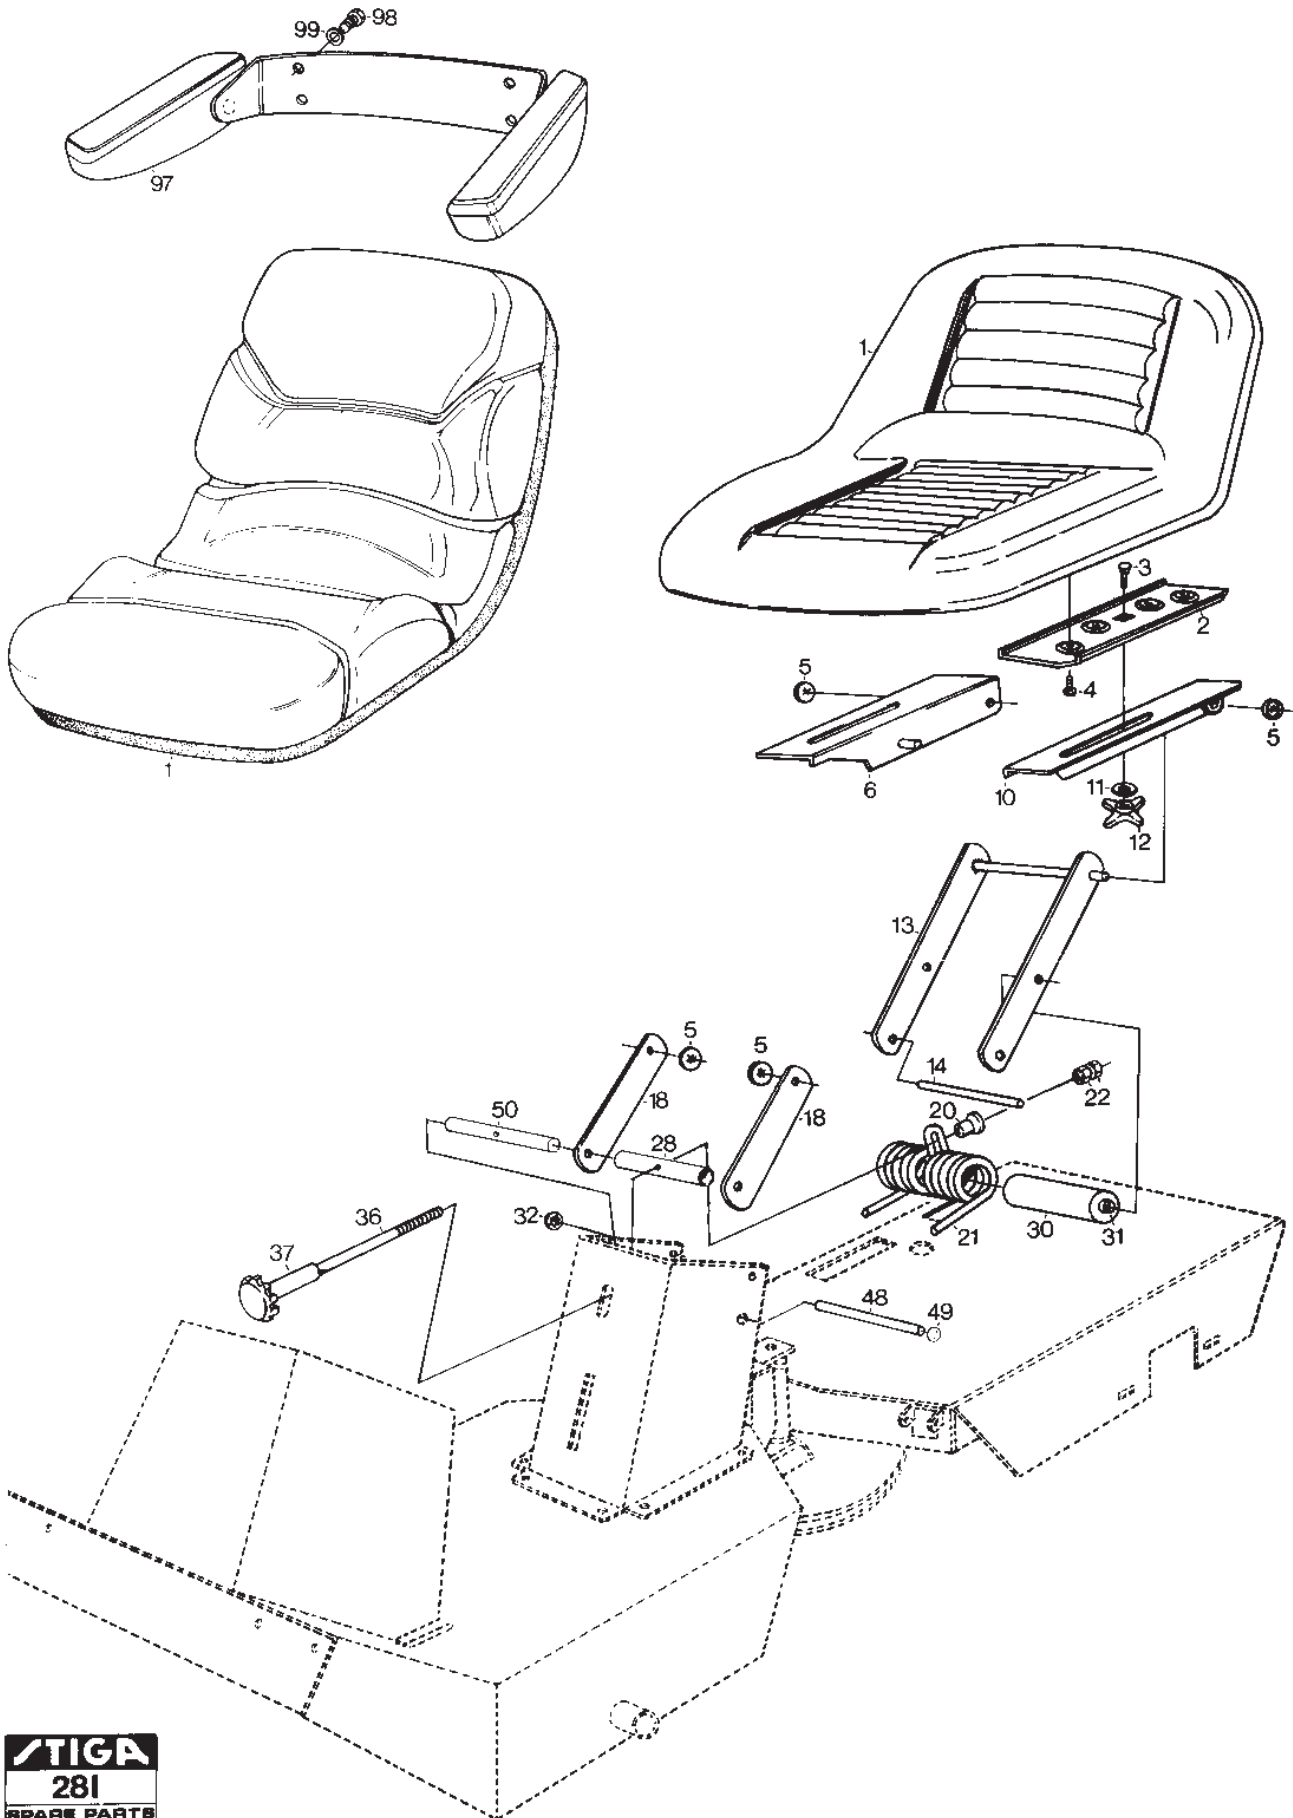

Utgåva Issue 41 - 2014		Styrning Steering			
Pos. Fig.	Antal Quantity	Art nr Part No	Benämning	Description	Anmärkning Notes
3	3	1134-0041-01	Bussning	Bushing	
4	2	1134-3022-01	Fäste	Bracket	
6	3	9997-1030-16	Skruv	Screw	
7	3	9739-1031-22	Mutter	Nut	
8	5	9699-0035-02	Bricka	Washer	
9	4	1134-2816-01	Kedjehjul	Sprocket	
11	4	1134-0041-02	Bussning	Bushing	
12	2	9997-1040-12	Skruv	Screw	
13	2	9897-1040-12	Skruv	Screw	
14	4	9739-1031-22	Mutter	Nut	
15	1	1134-2820-01	Kedja79 Länkar	Chain W/O Lock	79 länk/links
16	10	1134-2824-01	Kedjelås	Chain Lock	
21	2	1134-2818-01	Fjäder	Spring	
21	2	1134-3817-01	Fjäder	Spring	
22	2	9699-0090-02	Bricka	Washer	
23	2	9747-0831-02	Mutter | Låsmutter	Nut	
24	1	1134-1966-03	Ratt	Steering Wheel	
25	1	9595-0262-00	Spännstift	Locating Pin	
26	1	9699-0114-02	Bricka	Washer	1.0 mm
26	1	9699-0103-02	Bricka	Washer	0.5 mm
29	1	1134-3085-01	Rattrör Nedre	Steering Column,Lower	
30	2	9549-0017-00	Kullager	Ball Bearing	
31	2	9942-0612-16	Skruv	Screw	
32	1	1134-3084-01	Rattstång	Steering Rod	
33	1	1134-2837-02	Distans	Spacer	
34	1	9695-0011-00	Bricka	Washer	
42	3	1134-3547-01	Kedjehjul	Sprocket	
43	2	1134-2820-02	Kedja	Chain	41 länk/link
44	1	1134-2820-02	Kedja	Chain	41 länk/link
45	1	1134-2820-04	Kedja	Chain	45 länk/link
46	2	1134-3550-01	Ändnippel (L110)	End Nipple	
47	4	1134-3565-01	Skarvnippel	Connection Nipple