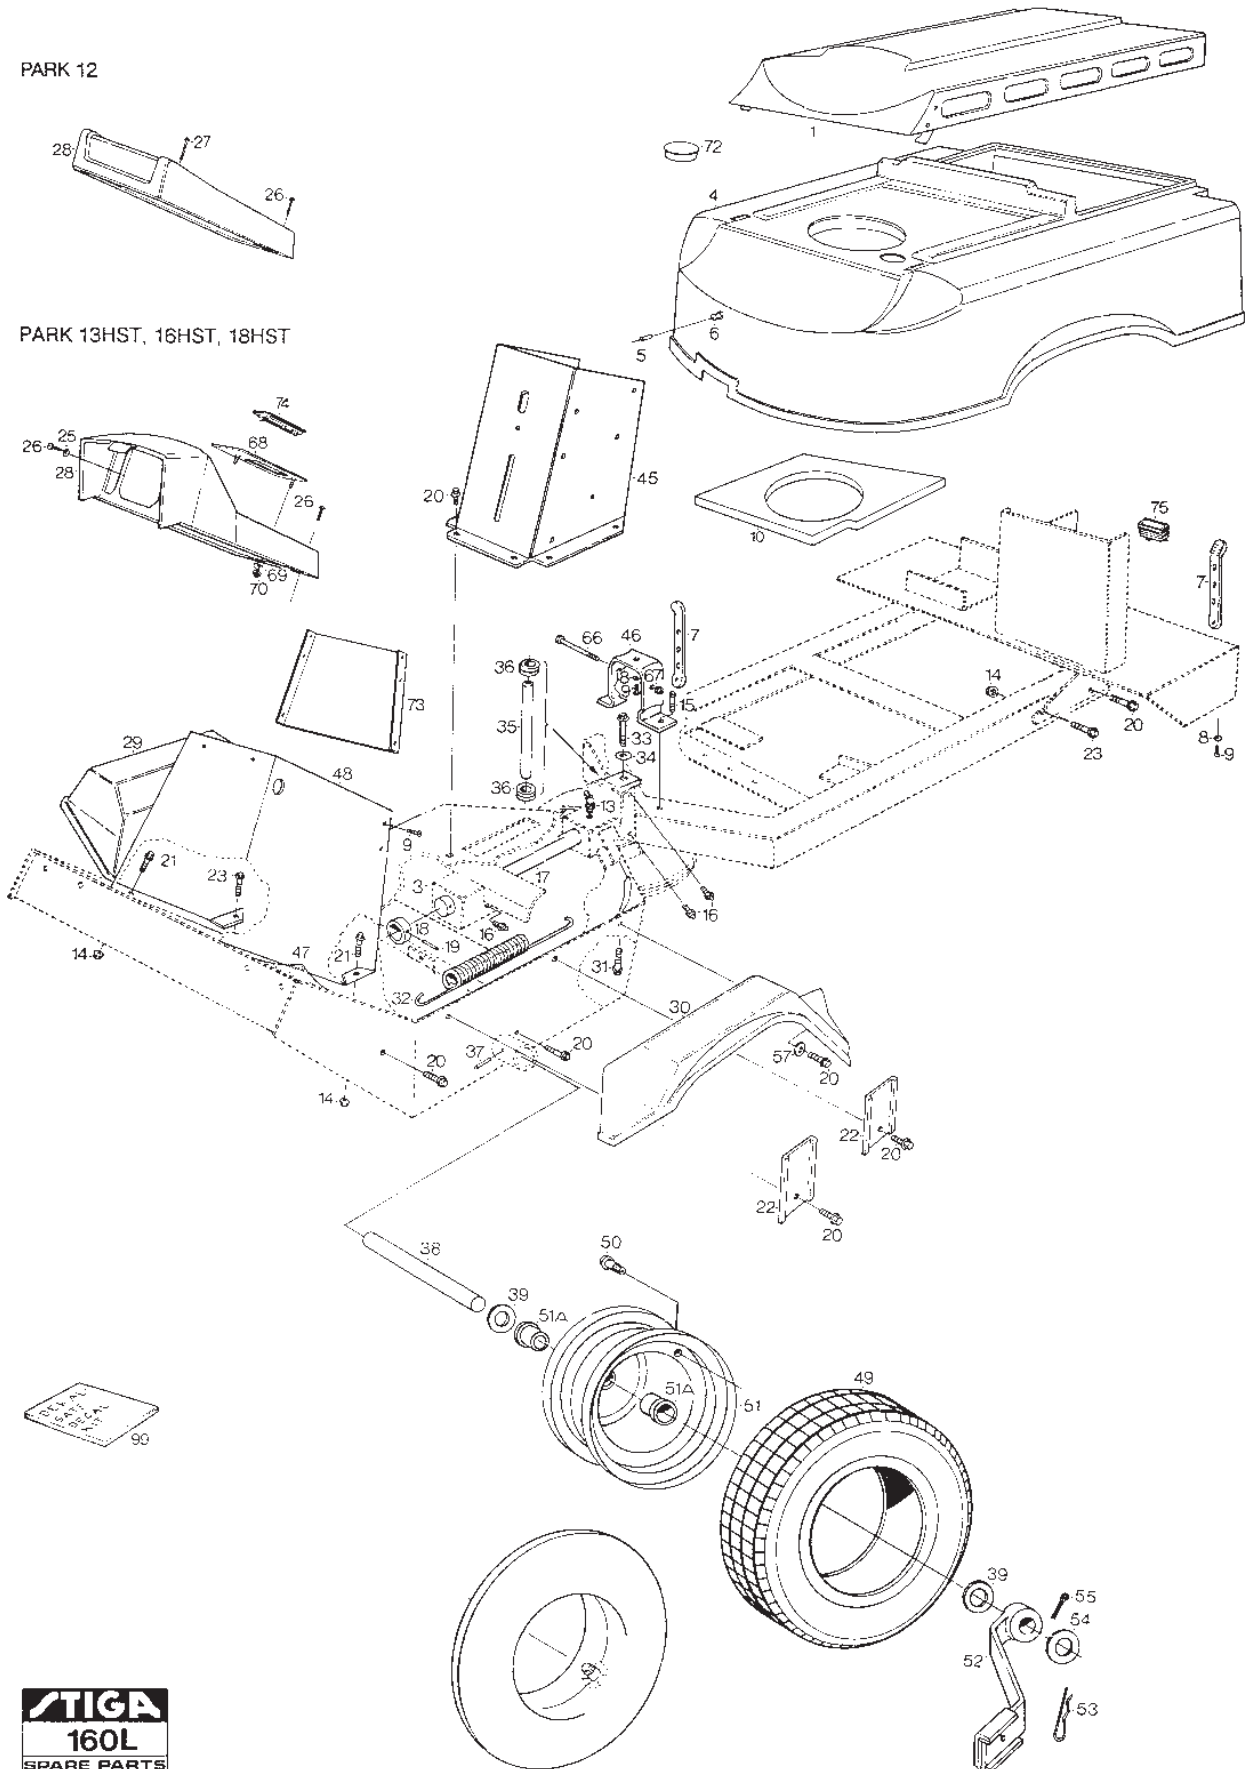

PARK 12

PARK 13HST, 16HST, 18HST

Utgåva Issue 41 - 2014		Ram Frame			
Pos. Fig.	Antal Quantity	Art nr Part No	Benämning	Description	Anmärkning Notes
57	2	9699-0056-02	Bricka	Washer	
66	1	9997-0670-12	Skruv	Screw	
67	1	9747-0631-02	Mutter | Låsmutter	Nut	
68	1	1134-2870-01	Täckbricka Kpl5-01	Cover Plate	
69	1	9699-0060-02	Bricka	Washer	
70	1	9739-0631-22	Mutter | Strålkastare	Nut | Working lamp	
72	1	1134-2944-01	Plugg	Plug	
73	1	1134-3363-01	Lock (1-00 F12)	Cover	
75	3	1134-3540-01	Ändavslutning Ir 2030	Plastic Plug	Art.no. 1442-43-46-48
99	1	1134-3558-01	Dekalsats	Label Kit