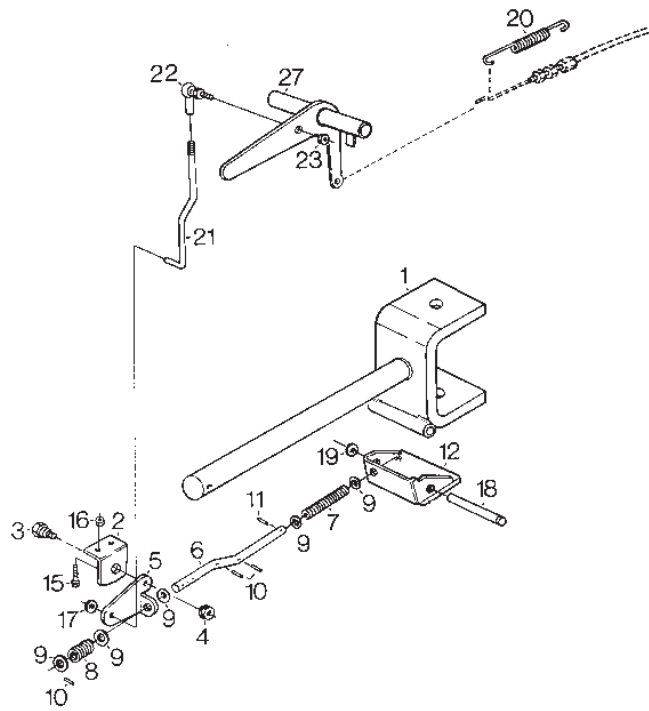

Utgåva Issue 41 - 2014		Power Take-Off			
Pos. Fig.	Antal Quantity	Art nr Part No	Benämning	Description	Anmärkning Notes
92	1	1134-0041-03	Bussning	Bushing	
93	1	9997-1070-12	Skruv	Screw