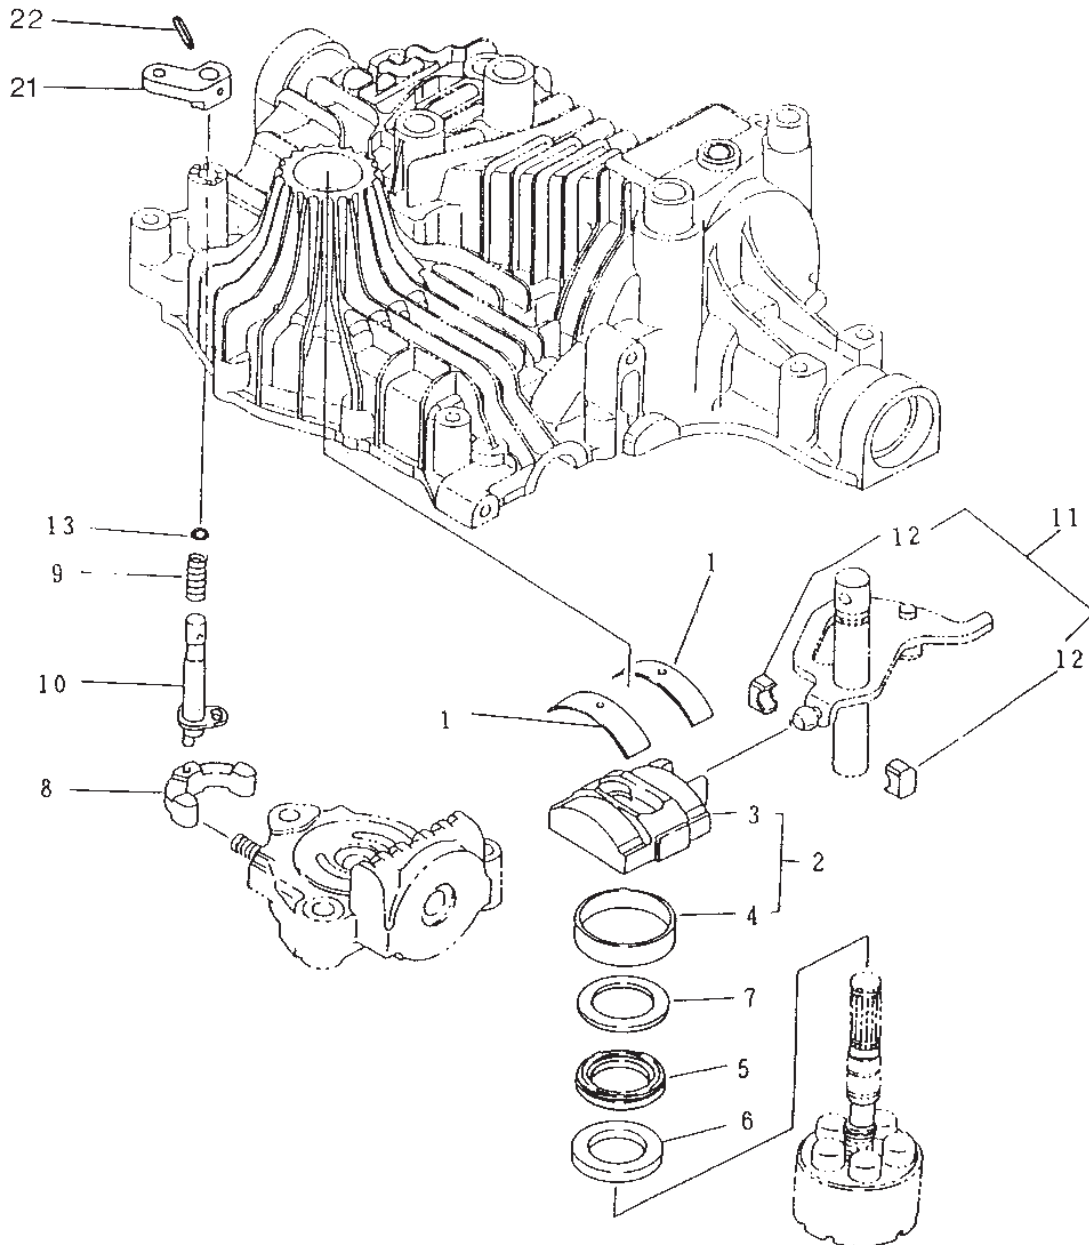

Utgåva Issue 41 - 2014		Kanzaki Transaxel K-61E Riktningväljare		Kanzaki Transaxle K-61E Range Shift	
Pos. Fig.	Antal Quantity	Art nr Part No	Benämning	Description	Anmärkning Notes
1	2	1139-1022-01	Tryckplatta	Metal Thrust	
2	1	1139-1023-01	Stänkplatta Kpl	Swash Plate Assy	Inkl. pos 3-4
5	1	1139-1024-01	Lager	Bearing	
6	1	1139-1025-01	Tryckplatta	Thrust Plate	
7	1	1139-1026-01	Tryckplatta	Thrust Plate	
8	1	1139-1027-01	Arm By-Pass	C-Arm By-Pass	
9	1	1139-1028-01	Fjäder	Spring	
10	1	1139-1029-01	Shaft by-pass	Shaft by-pass	
11	1	1139-1030-01	Block Sats	Block Set	Inkl. pos 12
13	1	1139-1112-01	O-Ring	O-Ring	
21	1	1139-1031-01	Arm valve release	Arm valve release	
22	1	1139-1106-01	Stift 4*25	Roll Pin