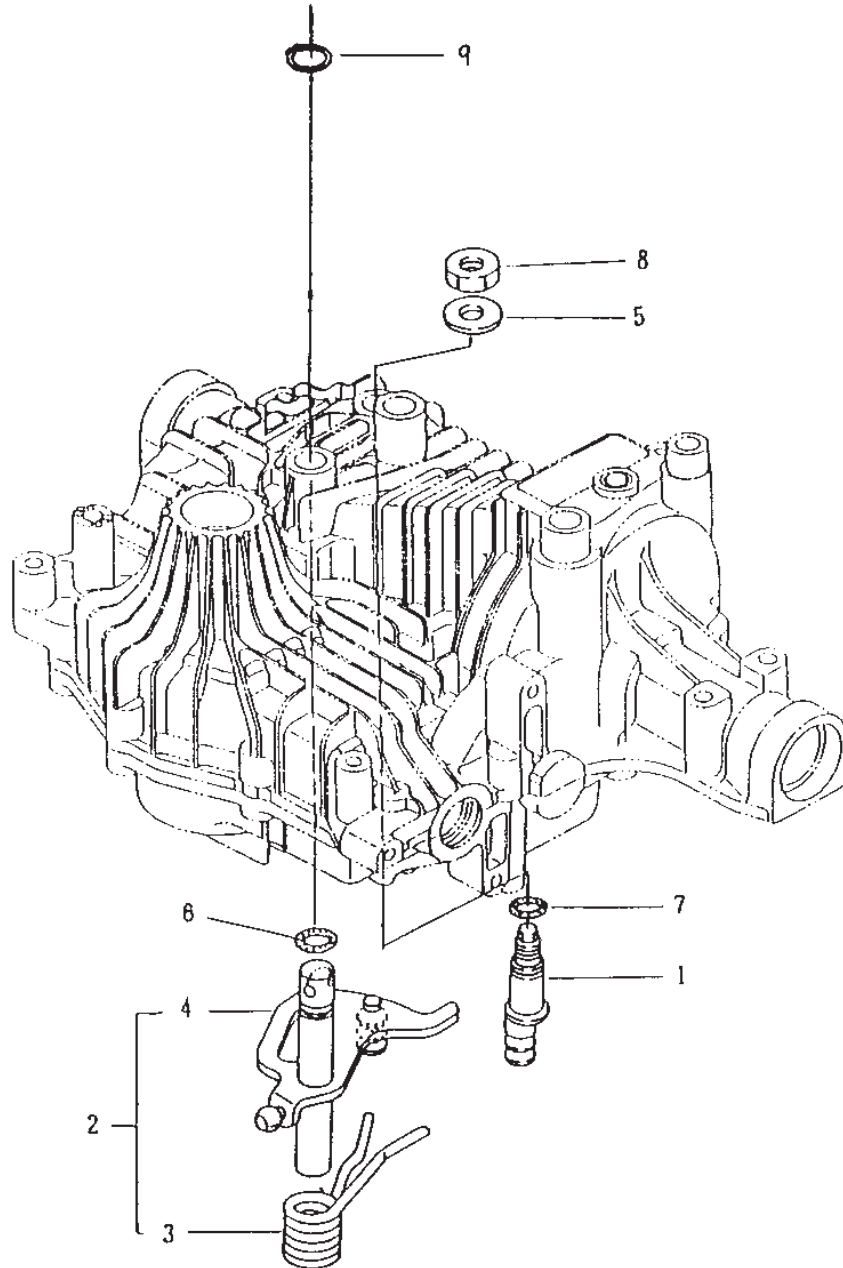

Utgåva Issue 41 - 2014		Kanzaki Transaxel K-61E Neutralarm		Kanzaki Transaxle K-61E Neutral Centering	
Pos. Fig.	Antal Quantity	Art nr Part No	Benämning	Description	Anmärkning Notes
1	1	1139-1032-01	Vridcentrum	Fulcrum	
2	1	1139-1051-01	Reglageaxel Kpl	Control Shaft Assy	Inkl. pos 3-4
5	1	1139-1102-01	Bricka	Washer	
6	1	1139-1114-01	O-Ring	O-Ring	
7	1	1139-1117-01	O-Ring	O-Ring	
8	1	1139-1127-01	Mutter	Nut	
9	1	1139-1052-01	Låsring	Snap Ring