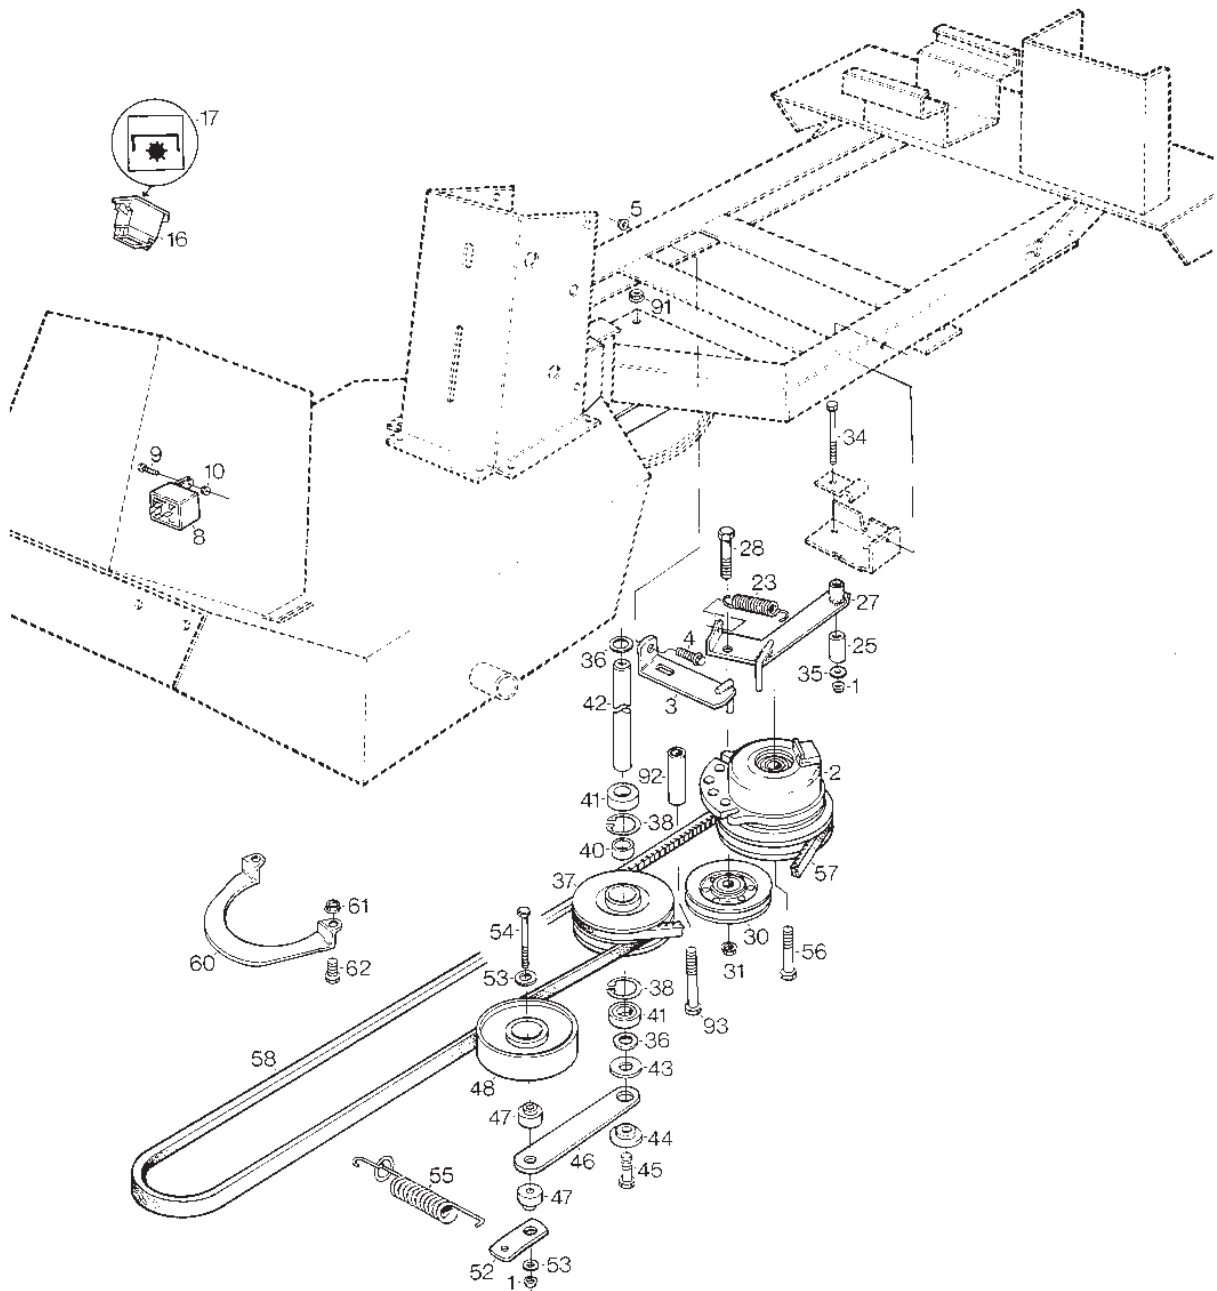

Utgåva Issue 41 - 2014		Kraftuttagsbroms		Pto-Brake	
Pos. Fig.	Antal Quantity	Art nr Part No	Benämning	Description	Anmärkning Notes
1	1	1134-1757-07	Midjegaffel M Ledaxel 5-01 H-10	Clevis	
2	1	1134-2518-01	Konsol	Console	
3	1	1134-0245-00	Skruv	Screw	
4	1	9739-0831-22	Mutter	Nut	
5	1	1134-2522-01	Pivotplatta	Plate	
6	1	1134-2520-02	Stag	Stay	
7	1	1134-2663-01	Fjäder	Spring	
8	1	1134-2529-01	Fjäder	Spring	
9	5	9699-0025-02	Bricka	Washer	
10	3	9595-0110-00	Spiralspnst Prym N 2*10	Locating Pin	
11	1	9595-0153-00	Spiralspännstift N3*12	Locating Pin	
12	1	1134-2524-01	Broms	Brake	
15	2	9959-0612-16	Skruv	Screw	
16	2	9739-0631-22	Mutter | Strålkastare	Nut | Working lamp	
17	1	9675-0009-02	Starlockbricka	Starlock	
18	1	1134-2521-01	Axel	Shaft	
19	2	9675-0009-02	Starlockbricka	Starlock	
20	1	1134-3633-01	Fjäder	Spring	
21	1	1134-2519-03	Stag	Stay	
22	1	9570-0004-00	Vinkellänk As 10 Din71802M6	Elbow Link	
23	1	9799-0631-02	Mutter	Nut	
27	1	1134-1396-02	Spak	Lever	1442,1443,1446
27	1	1134-0027-01	Reglagespak	Control Lever	1168,1358,1458