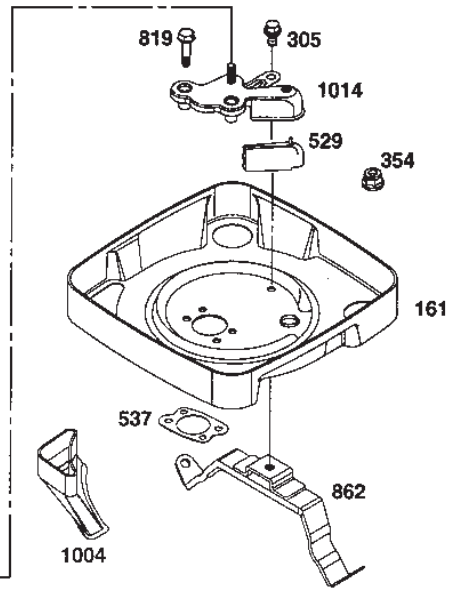

www.stiga.com

121 CARBURETOR KIT

358 GASKET SET

Utgåva Issue 41 - 2014		Förgasare Luftfilter	Carburettor Air Cleaner		
Pos. Fig.	Antal Quantity	Art nr Part No	Benämning	Description	Anmärkning Notes
50	1	805772	Insugningsrör	Intake Manifold	
51	1	805700	Packning	Gasket	
52	2	805023	Packning	Gasket	
53	1	805669	Stud	Stud	
54	4	805006	Skruv	Screw	
95	2	805561	Skruv	Screw	
98	1	807705	Skruv	Screw	
104	1	805586	Flottöaxel	Hinge pin	
105	1	807706	Exhaust valve assy	Fuel inlet valve	
108	1	805562	Choke valve	Choke valve	
116	1	224531	Packning	Gasket	
117	1	806109	Munstycke	Main jet	
118	1	808374	Justerskruv	Idle valve	
121	1	807708	Exhaust valve assy	Carburettor overhaul	Märkta/marked F
122	1	805674	Distans	Spacer	
125	1	808363	Förgasare kpl	Carburettor Assy	
127	1	805571	Welch plug	Welch plug	
127	1	805570	Welch plug	Welch plug	
130	1	805572	Gasspjäll	Throttle Valve	
131	1	808375	Spjällsaxeln	Throttle Shaft	
133	1	807710	Flottör	Float	
141	1	807711	Exhaust valve assy	Choke shaft	
142	1	806110	Nozzle	Nozzle	
161	1	807857	Luftrenarfäste	Air Cleaner Base	
187	1	393815	Bränsleledning	Fuel line	L=279 mm
201	1	805480	Governor link	Governor link	
209	1	805453	Fjäder	Spring	
209	1	805461	Fjäder	Spring	
216	1	805439	Choke link	Choke link	
222	1	808195	Fäste	Control Bracket	
227	1	807528	Governor lever	Governor lever	
232	1	805465	Fjäder	Spring	
240	1	493629	Bränslefilter	Fuel Filter	
254	1	807713	Dräneringsskruv	Drain	
265	2	221535	Klämma	Clamp	
271	1	808145	Reglagearm	Control Lever	
277	1	805018	Bricka	Washer	
305	1	805026	Skruv	Screw	
307	6	805025	Skruv	Screw	
351	2	805762	Skruv	Screw	
354	1	810078	Mutter	Nut	
358	1	807989	Packningssats	Gasket set	Märkta/marked S
387	1	808322	Cover	Fuel pump	
445	1	394018	Air cleaner cartridge	Air cleaner cartridge	
467	1	491875	Låsrott	Knob	
529	1	805783	Hylsa	Grommet	
535	1	272490	Förfilter	Pre cleaner filter	
537	1	805655	Packning	Gasket	
562	1	805381	Skruv	Screw	