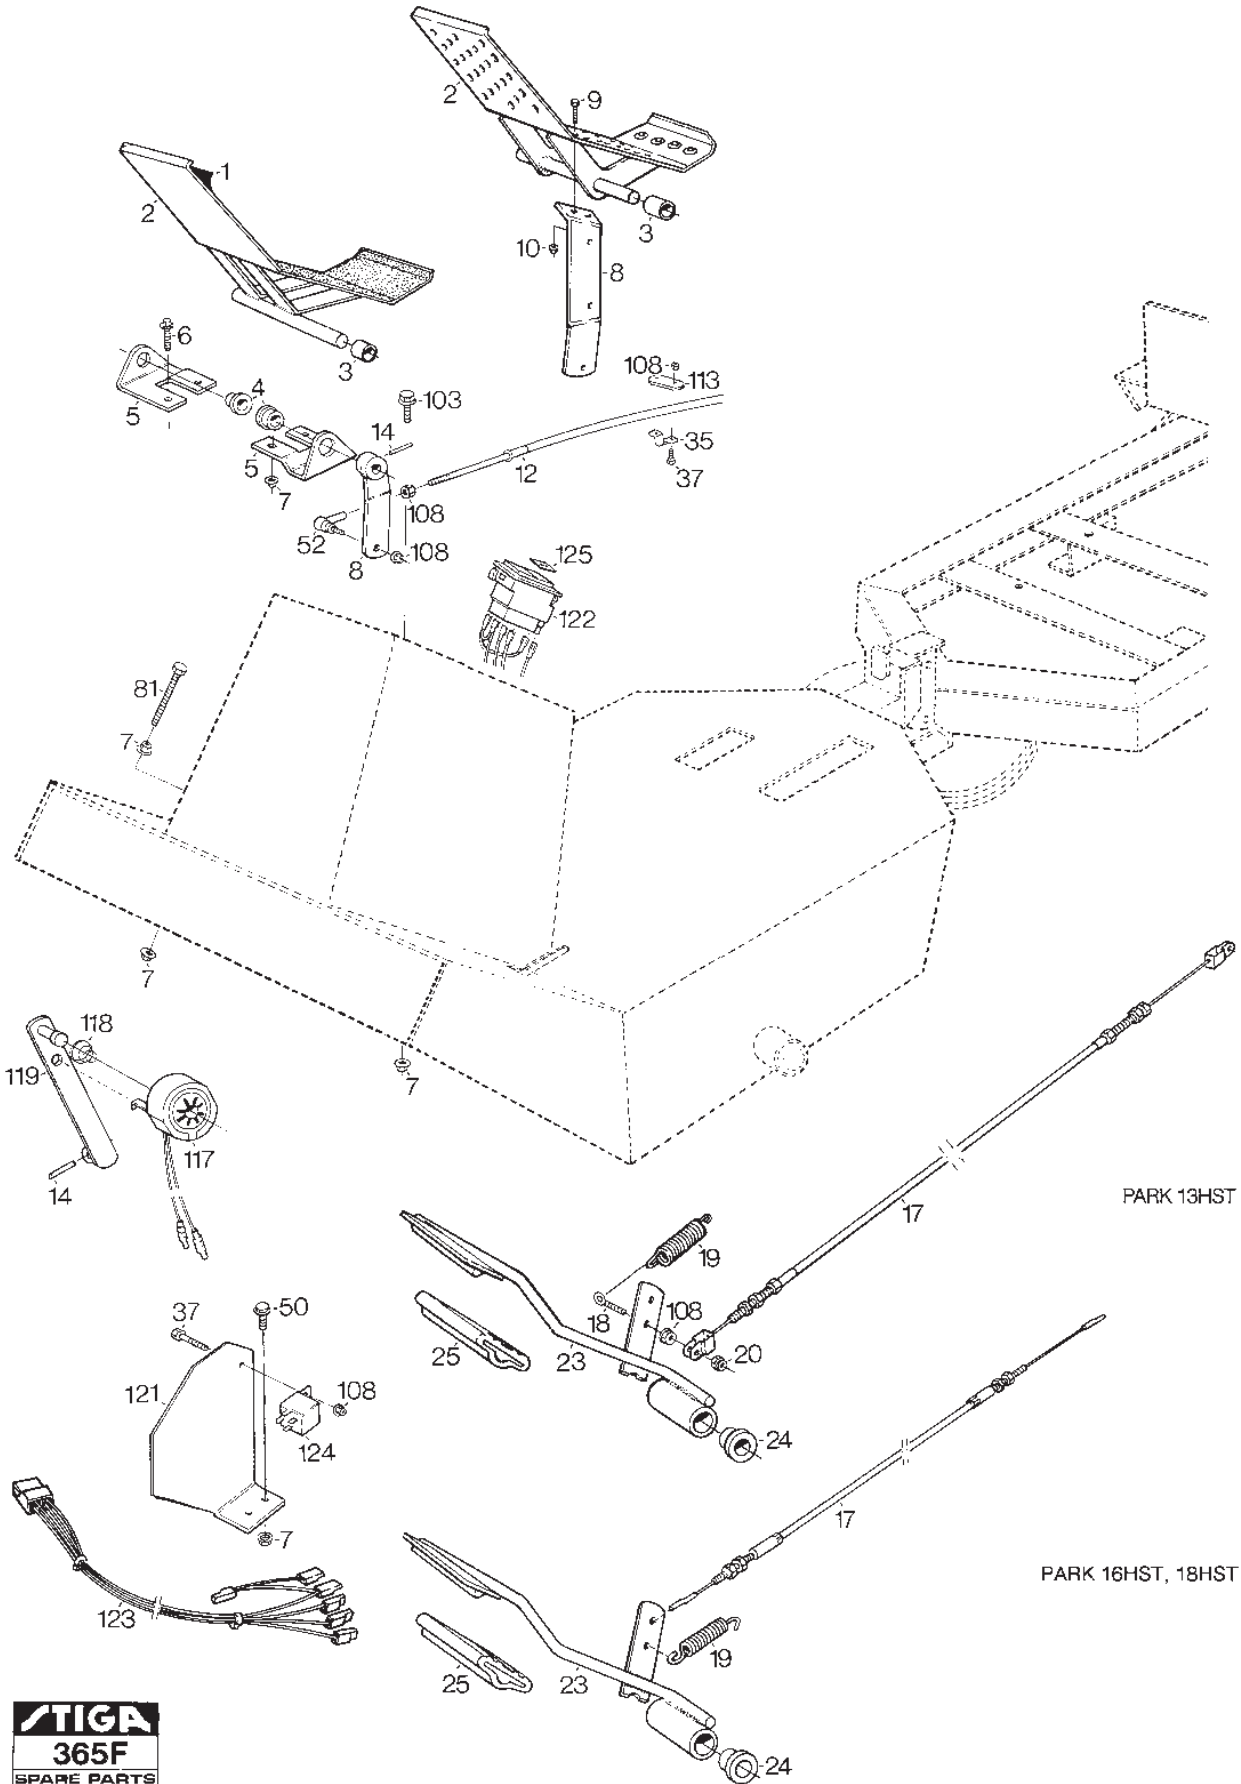

Utgåva Issue 41 - 2014		Transmission		Transmission	
Pos. Fig.	Antal Quantity	Art nr Part No	Benämning	Description	Anmärkning Notes
61	2	9545-0116-00	Däck	Tyre	16 X 7.50-8
62	2	9545-0500-00	Ventil	Valve Assy.	
63	2	1134-3383-01	Kil	Key	
64	2	9997-0845-12	Skruv	Screw	
65	2	9747-0831-02	Mutter | Låsmutter	Nut	
73	1	1134-3584-01	Wire	Wire	
74	1	1134-2766-02	Fartreglagewire	Speed Control Wire	
75	1	9570-0001-00	Vinkellänk As8 Din 71802M5	Elbow Link	
76	2	9739-0531-22	Mutter	Nut	
77	1	1134-2021-01	Växelwirefäste	Clamp	
80	1	1134-3395-01	Fäste 24 (5-01)	Attachment	
81	2	9959-0816-16	Skruv	Screw	
82	2	9739-0831-22	Mutter	Nut	
83	1	1134-3378-01	Reglagestång	Control Rod	
84	1	1134-2786-01	Knopp	Knob	
85	1	1134-2789-01	Fäste	Bracket	
86	1	1134-2790-01	Kabelgenomföring	Cable Protection	
87	1	9959-0816-16	Skruv	Screw	
88	1	9739-0831-22	Mutter	Nut	
89	1	9675-0012-02	Starlock	Locking washer	
90	1	1134-3375-01	Fäste	Attachment	
91	1	9997-0616-16	Skruv	Screw	
92	1	9739-0631-22	Mutter | Strålkastare	Nut | Working lamp	
96	1	9404-0500-00	Påfyllnadspip	Oil Fill Nipple