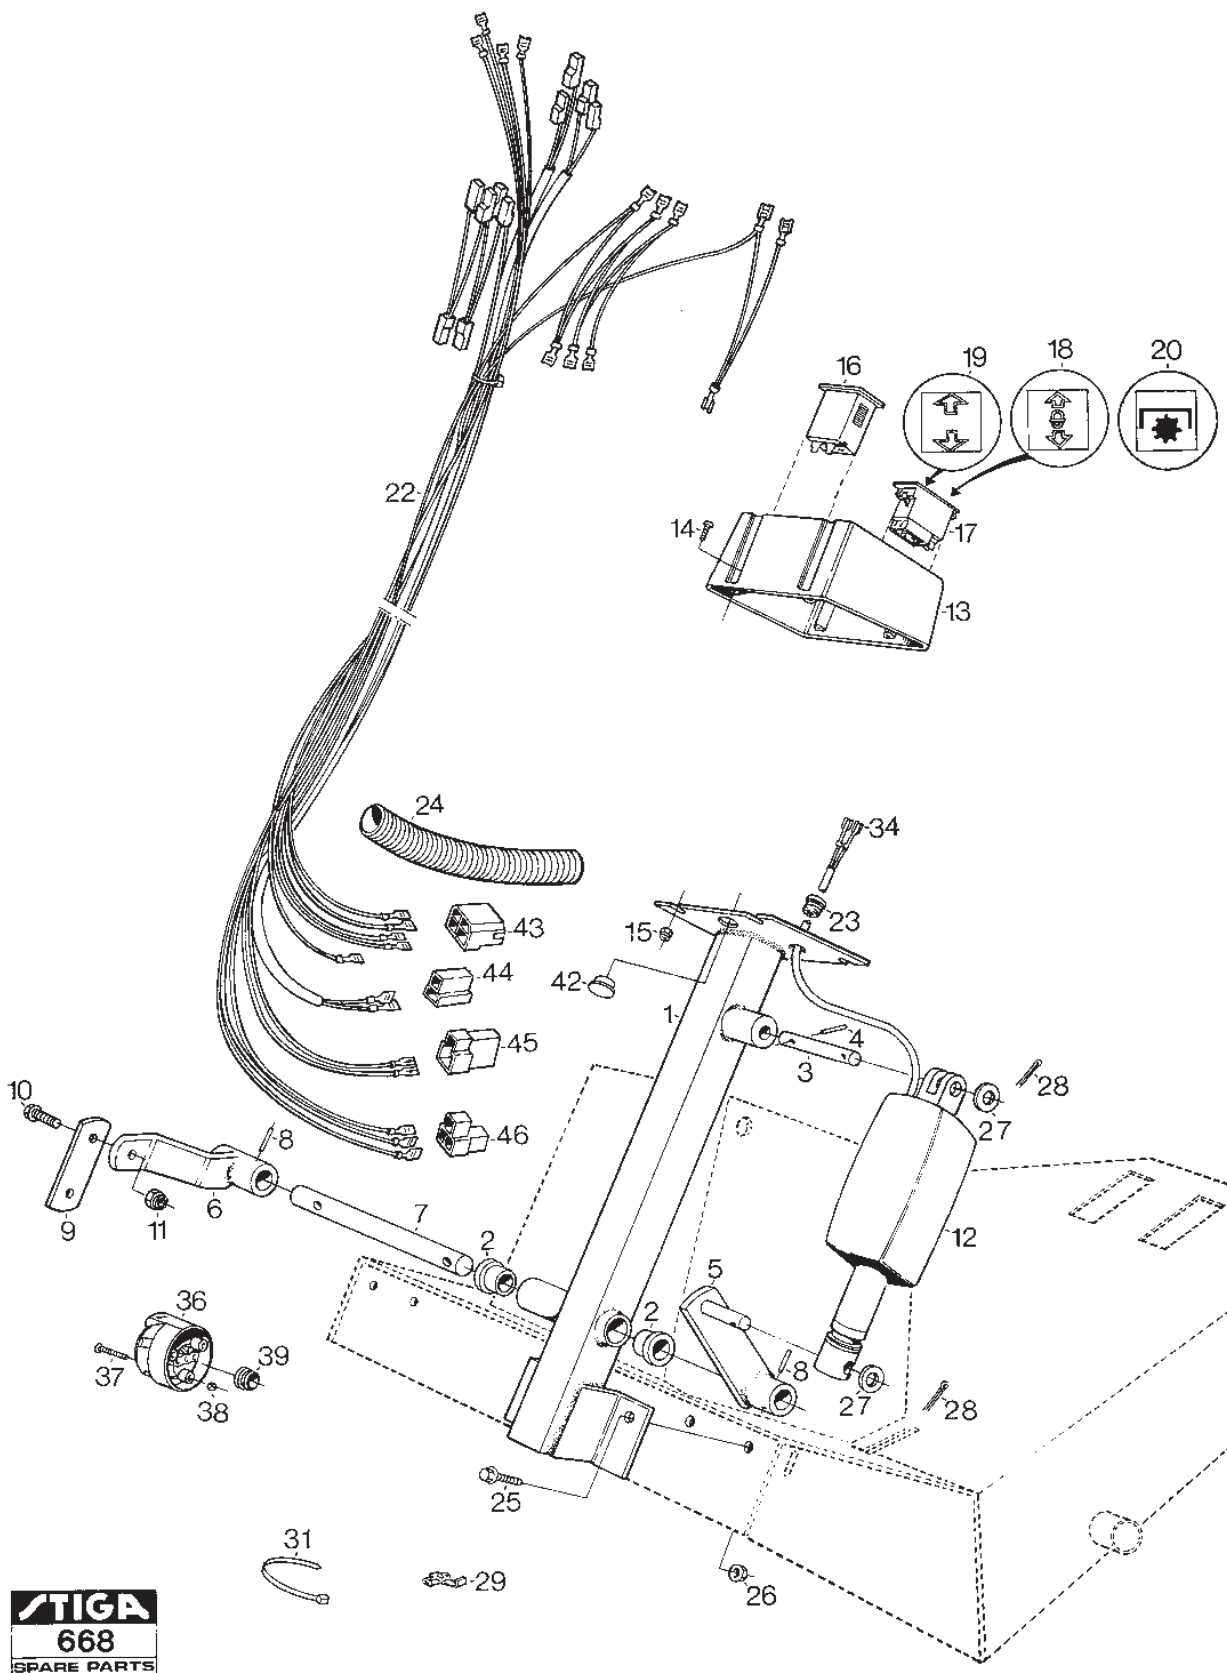

Utgåva Issue 41 - 2014		Elektr. Redskapslyft		El. Lifting Device	
Pos. Fig.	Antal Quantity	Art nr Part No	Benämning	Description	Anmärkning Notes
1	1	1134-3305-03	Stativ Kompl. 5-01 02	Stand	
2	1	1134-9024-01	Lager (4 St)	Bearing	Sats 4 st/kit of 4
2	1	1134-9024-01	Lager (4 St)	Bearing	Sats 4 st/kit of 4
2	1	1134-9026-01	Bussning	Bearing	Innehåller/contains 4
2	1	1134-9026-01	Bussning	Bearing	Innehåller/contains 4
3	1	1134-3317-01	Axeltapp	Shaft	
4	1	9595-0210-00	Spiralspnst Prym N4X26	Locating Pin	
5	1	1134-3309-01	Cylinderarm Kpl.	Lever	
6	1	1134-3310-01	Lyftarm Kpl.	Lift Arm	
7	1	1134-3313-01	Axel	Shaft	
8	2	9595-0280-00	Spiralspnst Prym N8X32	Locating Pin	
9	1	1134-3320-01	Förlängningsjärn	Lift Lever	
10	1	9959-1025-16	Skruv	Screw	
11	1	9712-1031-02	Låsmutter	Nut	
11	1	9747-1031-02	Mutter | Låsmutter	Nut	
11	1	9712-1031-02	Låsmutter	Nut	
11	1	9747-1031-02	Mutter | Låsmutter	Nut	
12	1	1139-0004-01	Snäckdrev-Motor	Gear-Motor	Ej ill/not ill.
12	1	1134-3314-01	Lyftcylinder	Lift cylinder	
13	1	1134-3714-01	Manöverlåda 5-01	Switch Box	
14	4	9950-0510-16	Skruv	Screw	
15	4	9747-0531-02	Mutter	Nut	
16	1	1134-3331-01	Timräknare	Hour Meter	
17	4	1134-2857-01	Brytare	Switch	
18	1	1134-2902-01	Symbolplatta (Grön)	Symbol Plate-Cruise Contr	Farthåll/cruise contr
19	1	1134-3329-01	Symbolplatta (Röd)	Symbol Plate (Red)	
19	1	1134-3329-02	Symbolplatta (Orange)	Symbol Plate (Light Red)	
19	1	1134-3329-01	Symbolplatta (Röd)	Symbol Plate (Red)	
19	1	1134-3329-02	Symbolplatta (Orange)	Symbol Plate (Light Red)	
20	1	1134-2902-02	Symbol Platta (Grön *)	Symbol Plate-Pto	Kraftuttag/PTO
22	1	1134-3690-01	Kablage	Harness	
23	1	1134-3203-04	Kabelgenomföring	Grommet	
24	1	1134-3647-01	Slang	Tubing	
25	2	9959-1020-16	Skruv	Screw	
26	2	9739-1031-22	Mutter	Nut	
27	2	9699-0037-02	Bricka	Washer	
28	2	9599-0083-02	SaxSprint 4X25 Fz	Split Pin	
29	2	9400-0231-00	Kabelskarv	Splicer	
31	4	9579-0003-00	Kablage | Bunband | Buntband	Cable harness | Cable | Cable Holder	
34	2	9400-0238-00	Flatstiftshylsa A1507Fls	Cable Connection	
36	1	1134-3332-01	Kontakt, Hondel	Terminal	
37	3	9865-0530-16	Skruv	Screw	
38	3	9747-0531-02	Mutter	Nut	
39	1	1134-3203-02	Kabelgenomföring	Grommet	
42	1	1134-3652-01	Plugg	Plug	
43	1	1134-3646-01	Hylsblock	Connecting Plug	
44	1	1134-3691-01	Hylsblock (2 Pol)	Connecting Plug	
45	1	1134-3692-01	Stiftblock (2 Pol)	Terminal Plug