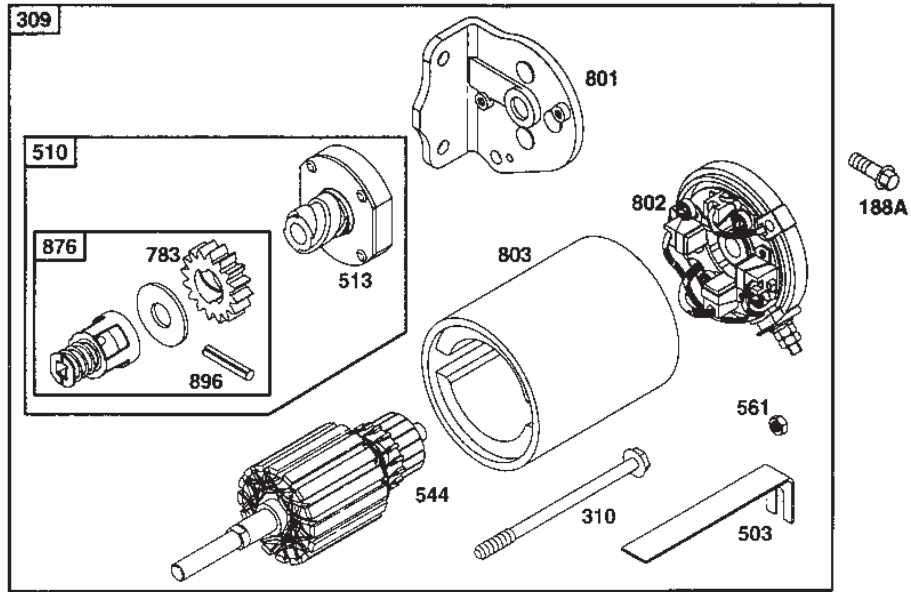

Utgåva Issue 41 - 2014		Elsystem Startmotor		Electric System Starter Motor	
Pos. Fig.	Antal Quantity	Art nr Part No	Benämning	Description	Anmärkning Notes
23	1	808132	Fuel tank	Flywheel	
78	3	805447	Skruv	Screw	
188	2	805247	Skruv	Screw	
188	4	94627	Skruv	Screw	
309	1	497401	Starter motor	Starter motor	
310	2	94004	Bult	Bolt	
324	1	494439	Nät	Screen	
332	1	806028	Mutter	Nut	
333	1	492341	Armature magneto	Armature magneto	
334	6	805407	Skruv	Screw	
353	1	92791	Bricka	Washer	
354	1	90576	Mutter	Nut	
356	1	493792	Gasreglage	Throttle Cable	
363	1	19203	Avdragare	Puller	Tillbehör/Accessory
474	1	393295	Generator	Alternator	
501	1	394890	Regulator	Regulator	
503	1	806000	Strap	Strap	
510	1	495878	Drev kpl	Drive assy	
513	1	389003	Koppling	Clutch	
513	1	398003	Koppling kpl	Clutch Ass.Y	
520	1	93722	Anslutningsbleck	Terminal	
526	2	805448	Skruv	Screw	
544	1	490309	Armature	Armature	
561	1	92278	Mutter	Nut	
668	1	805402	Distans	Spacer	
726	1	807805	Breather body	Gear	
729	1	805641	Hylsa	Grommet	
729	1	280470	Wire clip	Wire clip	
783	1	280104	Drev	Gear	
801	1	394856	Lock	Drive end cap	
802	1	494988	Bottenkåpa	Commutator end cap	
803	1	494205	Hus	Housing	
851	1	493880	Terminal	Terminal	
876	1	495877	Retainer kit	Retainer kit	
877	1	393456	Connector	Connector	
896	1	94288	Stift	Roll pin	
985	1	398525	Isolator	Insulator	
1005	1	808082	Tab	Fan	
1006	1	224413	Hållare	Fan retainer