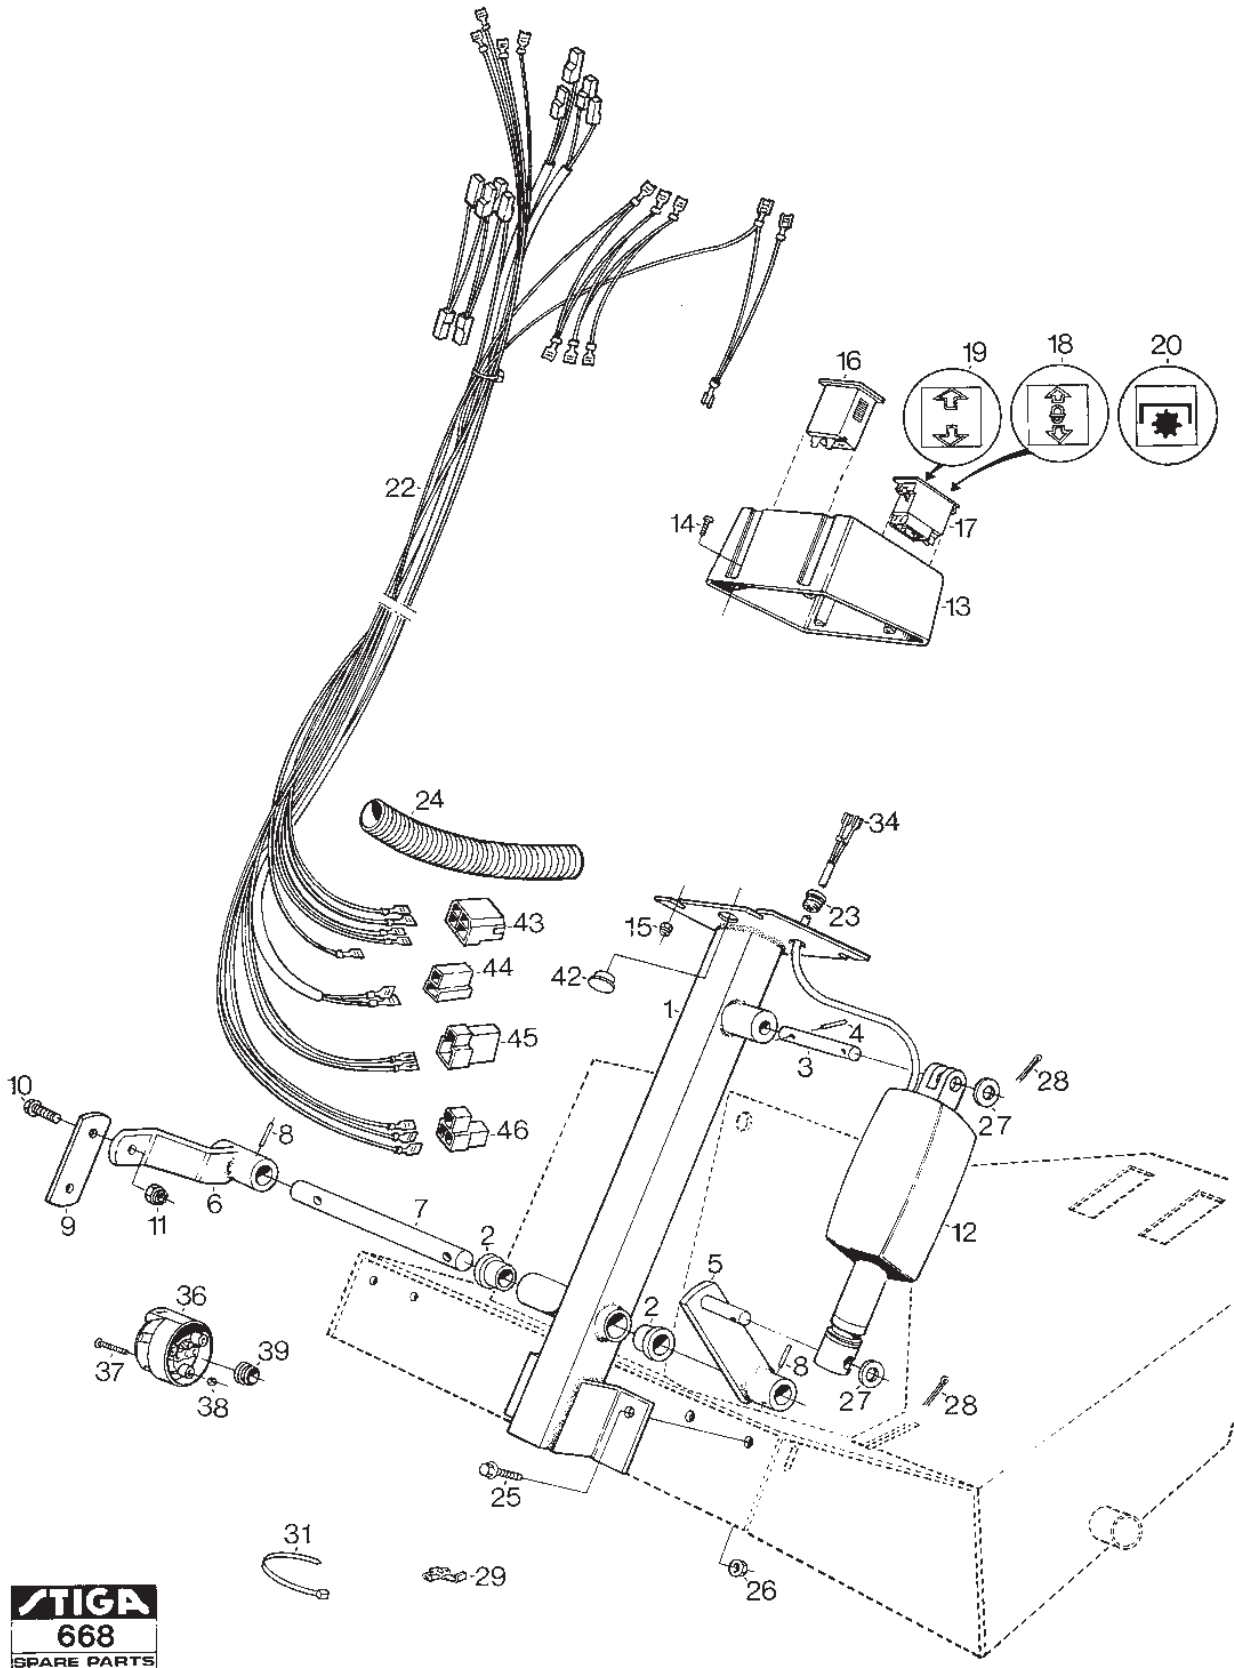

Utgåva Issue 41 - 2014		Elektr. Redskapslyft		El. Lifting Device	
Pos. Fig.	Antal Quantity	Art nr Part No	Benämning	Description	Anmärkning Notes
1	1	1134-3305-03	Stativ Kompl. 5-01 02	Stand	
2	1	1134-9024-01	Lager (4 St)	Bearing	Sats 4 st/kit of 4
2	1	1134-9024-01	Lager (4 St)	Bearing	Sats 4 st/kit of 4
2	1	1134-9026-01	Bussning	Bearing	Innehåller/contains 4
2	1	1134-9026-01	Bussning	Bearing	Innehåller/contains 4
3	1	1134-3317-01	Axeltapp	Shaft	
4	1	9595-0210-00	Spiralspnst Prym N4X26	Locating Pin	
5	1	1134-3309-01	Cylinderarm Kpl.	Lever	
6	1	1134-3310-01	Lyftarm Kpl.	Lift Arm	
7	1	1134-3313-01	Axel	Shaft	
8	2	9595-0280-00	Spiralspnst Prym N8X32	Locating Pin	
9	1	1134-3320-01	Förlängningsjärn	Lift Lever	
10	1	9959-1025-16	Skruv	Screw	
11	1	9712-1031-02	Låsmutter	Nut	
11	1	9747-1031-02	Mutter | Låsmutter	Nut	
11	1	9712-1031-02	Låsmutter	Nut	
11	1	9747-1031-02	Mutter | Låsmutter	Nut	
12	1	1139-0004-01	Snäckdrev-Motor	Gear-Motor	Ej ill/not ill.
12	1	1134-3314-01	Lyftcylinder	Lift cylinder	
13	1	1134-3714-01	Manöverlåda 5-01	Switch Box	
14	4	9950-0510-16	Skruv	Screw	
15	4	9747-0531-02	Mutter	Nut	
16	1	1134-3331-01	Timräknare	Hour Meter	
17	4	1134-2857-01	Brytare	Switch	
18	1	1134-2902-01	Symbolplatta (Grön)	Symbol Plate-Cruise Contr	Farthåll/cruise contr
19	1	1134-3329-01	Symbolplatta (Röd)	Symbol Plate (Red)	
19	1	1134-3329-02	Symbolplatta (Orange)	Symbol Plate (Light Red)	
19	1	1134-3329-01	Symbolplatta (Röd)	Symbol Plate (Red)	
19	1	1134-3329-02	Symbolplatta (Orange)	Symbol Plate (Light Red)	
20	1	1134-2902-02	Symbol Platta (Grön *)	Symbol Plate-Pto	Kraftuttag/PTO
22	1	1134-3690-01	Kablage	Harness	
23	1	1134-3203-04	Kabelgenomföring	Grommet	
24	1	1134-3647-01	Slang	Tubing	
25	2	9959-1020-16	Skruv	Screw	
26	2	9739-1031-22	Mutter	Nut	
27	2	9699-0037-02	Bricka	Washer	
28	2	9599-0083-02	SaxSprint 4X25 Fz	Split Pin	
29	2	9400-0231-00	Kabelskarv	Splicer	
31	4	9579-0003-00	Kablage | Bunband | Buntband	Cable harness | Cable | Cable Holder	
34	2	9400-0238-00	Flatstiftshylsa A1507Fls	Cable Connection	
36	1	1134-3332-01	Kontakt, Hondel	Terminal	
37	3	9865-0530-16	Skruv	Screw	
38	3	9747-0531-02	Mutter	Nut	
39	1	1134-3203-02	Kabelgenomföring	Grommet	
42	1	1134-3652-01	Plugg	Plug	
43	1	1134-3646-01	Hylsblock	Connecting Plug	
44	1	1134-3691-01	Hylsblock (2 Pol)	Connecting Plug	
45	1	1134-3692-01	Stiftblock (2 Pol)	Terminal Plug