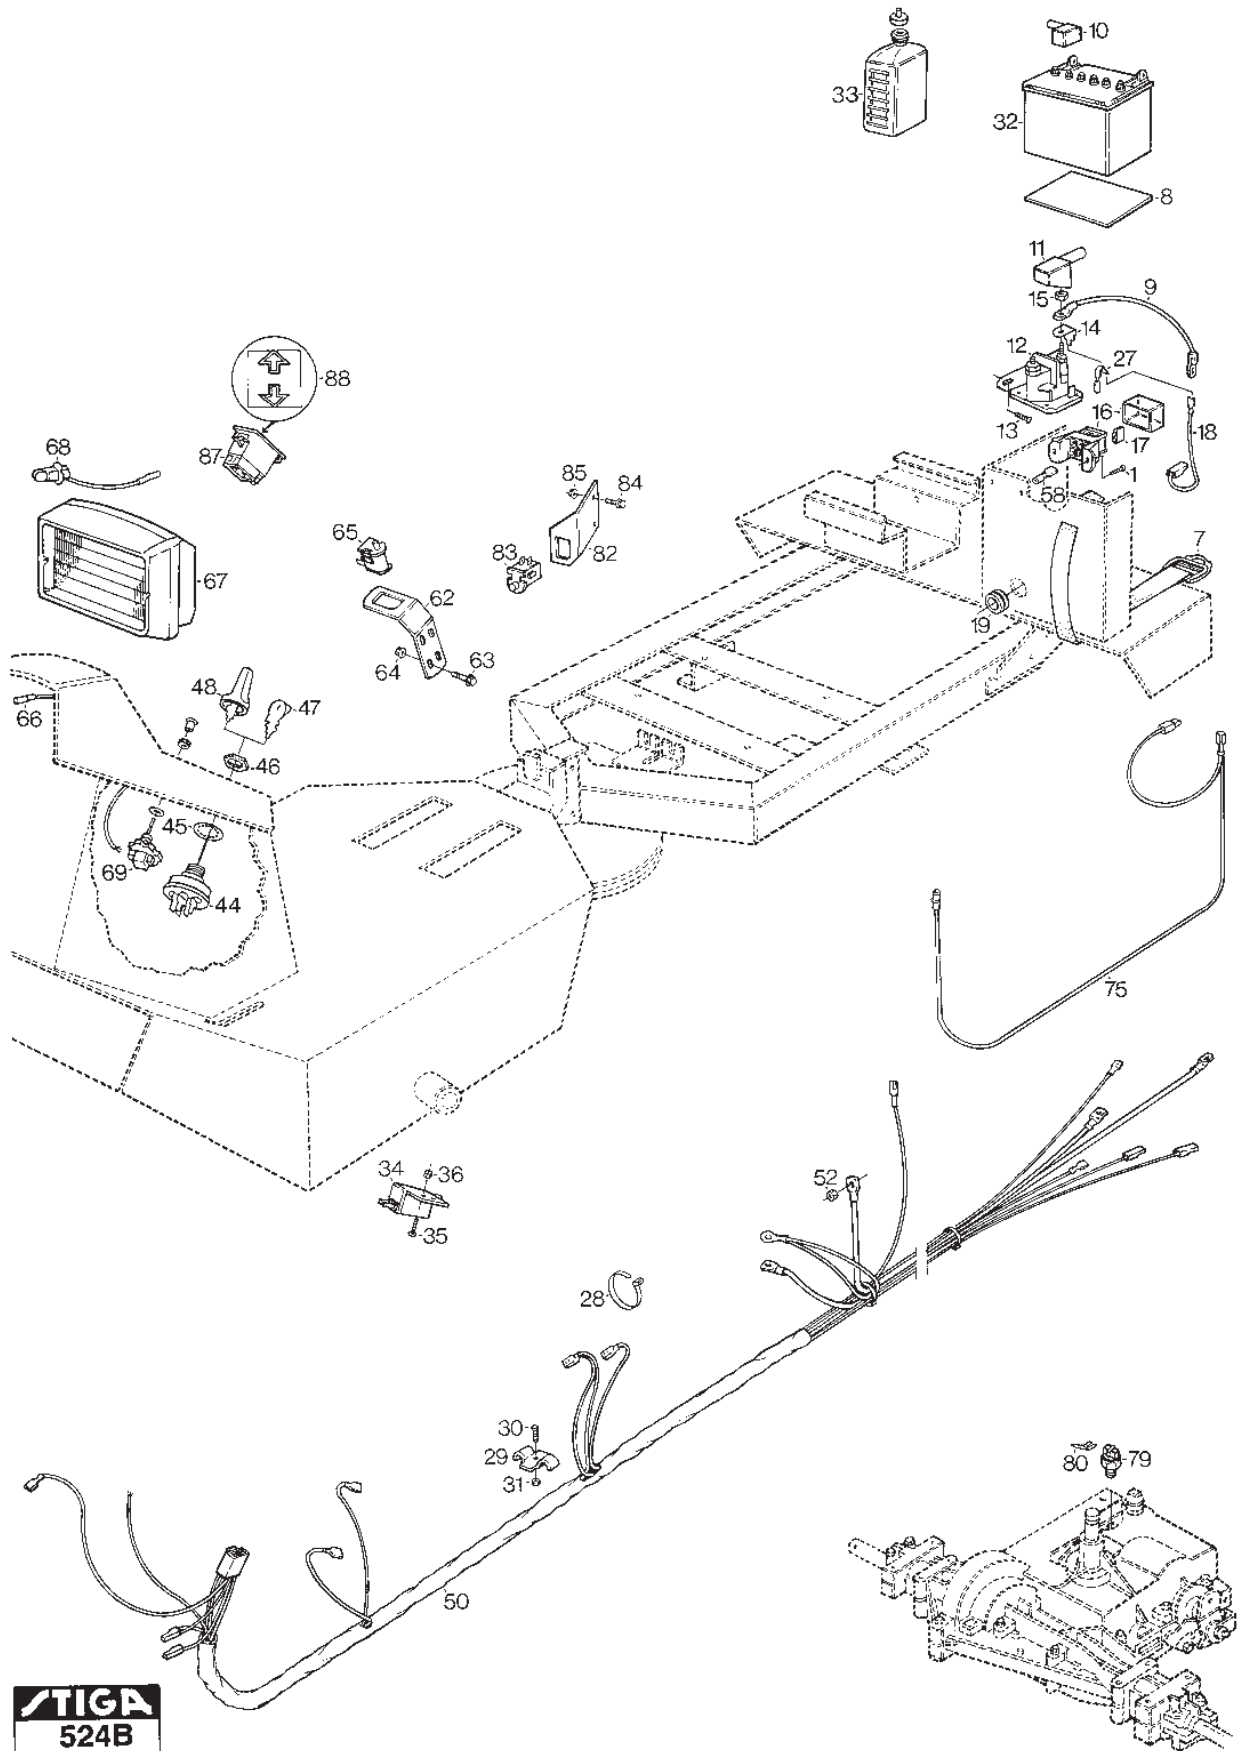

Utgåva Issue 41 - 2014		Drivpedal Farthållare		Drivpedal Farthållare	
Pos. Fig.	Antal Quantity	Art nr Part No	Benämning	Description	Anmärkning Notes
1	1	1134-2754-01	Halkskydd	Slip Protection	-960415
2	1	1134-3706-01	Pedal	Pedal	960416-
2	1	1134-2739-01	Pedal	Pedal	-960415
3	1	1134-2849-01	Slang	Rubber Hose (30 Mm)	960416-
3	1	1134-2849-02	Slang	Rubber Hose (30 Mm)	-960415
4	2	1134-2780-01	Lager	Bearing	
5	2	1134-2700-01	Fäste	Bracket	
6	2	9959-0820-16	Skruv	Screw	
7	7	9739-0831-22	Mutter	Nut	
8	1	1134-3704-01	Konsol 5-01 24	1134-3997-01+1134-4010-01	960416-
8	1	1134-2703-01	Arm Kpl.	Arm	-960415
9	2	9997-0520-16	Skruv	Screw	960416-
10	2	9739-0531-22	Mutter	Nut	960416-
12	1	1134-2766-02	Fartreglagewire	Speed Control Wire	
14	2	9595-0235-00	Spännstift	Pin	-960415
17	1	1134-3584-01	Wire	Wire	
19	1	1131-1506-00	Fjäder	Spring	
23	1	1134-3450-01	Bromspedal (vä sida)	Brake pedal (L. H.)	
24	1	1134-9024-01	Lager (4 St)	Bearing	
25	1	1134-0269-00	Pedalgummi	Pedal Rubber	
35	1	1134-0266-00	Fästbygel	Attaching Clamp	
37	3	9997-0520-16	Skruv	Screw	
50	2	9959-0816-16	Skruv	Screw	
52	1	9570-0001-00	Vinkellänk As8 Din 71802M5	Elbow Link	
81	1	9997-0870-16	Skruv	Screw	
103	1	9959-0816-16	Skruv	Screw	
108	5	9739-0531-22	Mutter	Nut	
113	1	1134-0267-00	Underläggsbleck	Clamp Plate	
117	1	1134-2859-01	Magnet	Magneto	
118	1	1134-2858-01	Fjäder	Spring	
119	1	1134-2862-01	Arm Kpl.	Lever	
121	1	1134-2866-02	Plåt	Plate	
124	1	1134-2871-01	Relä I Relä	Relay	

STIGA
524B
SPARE PARTS