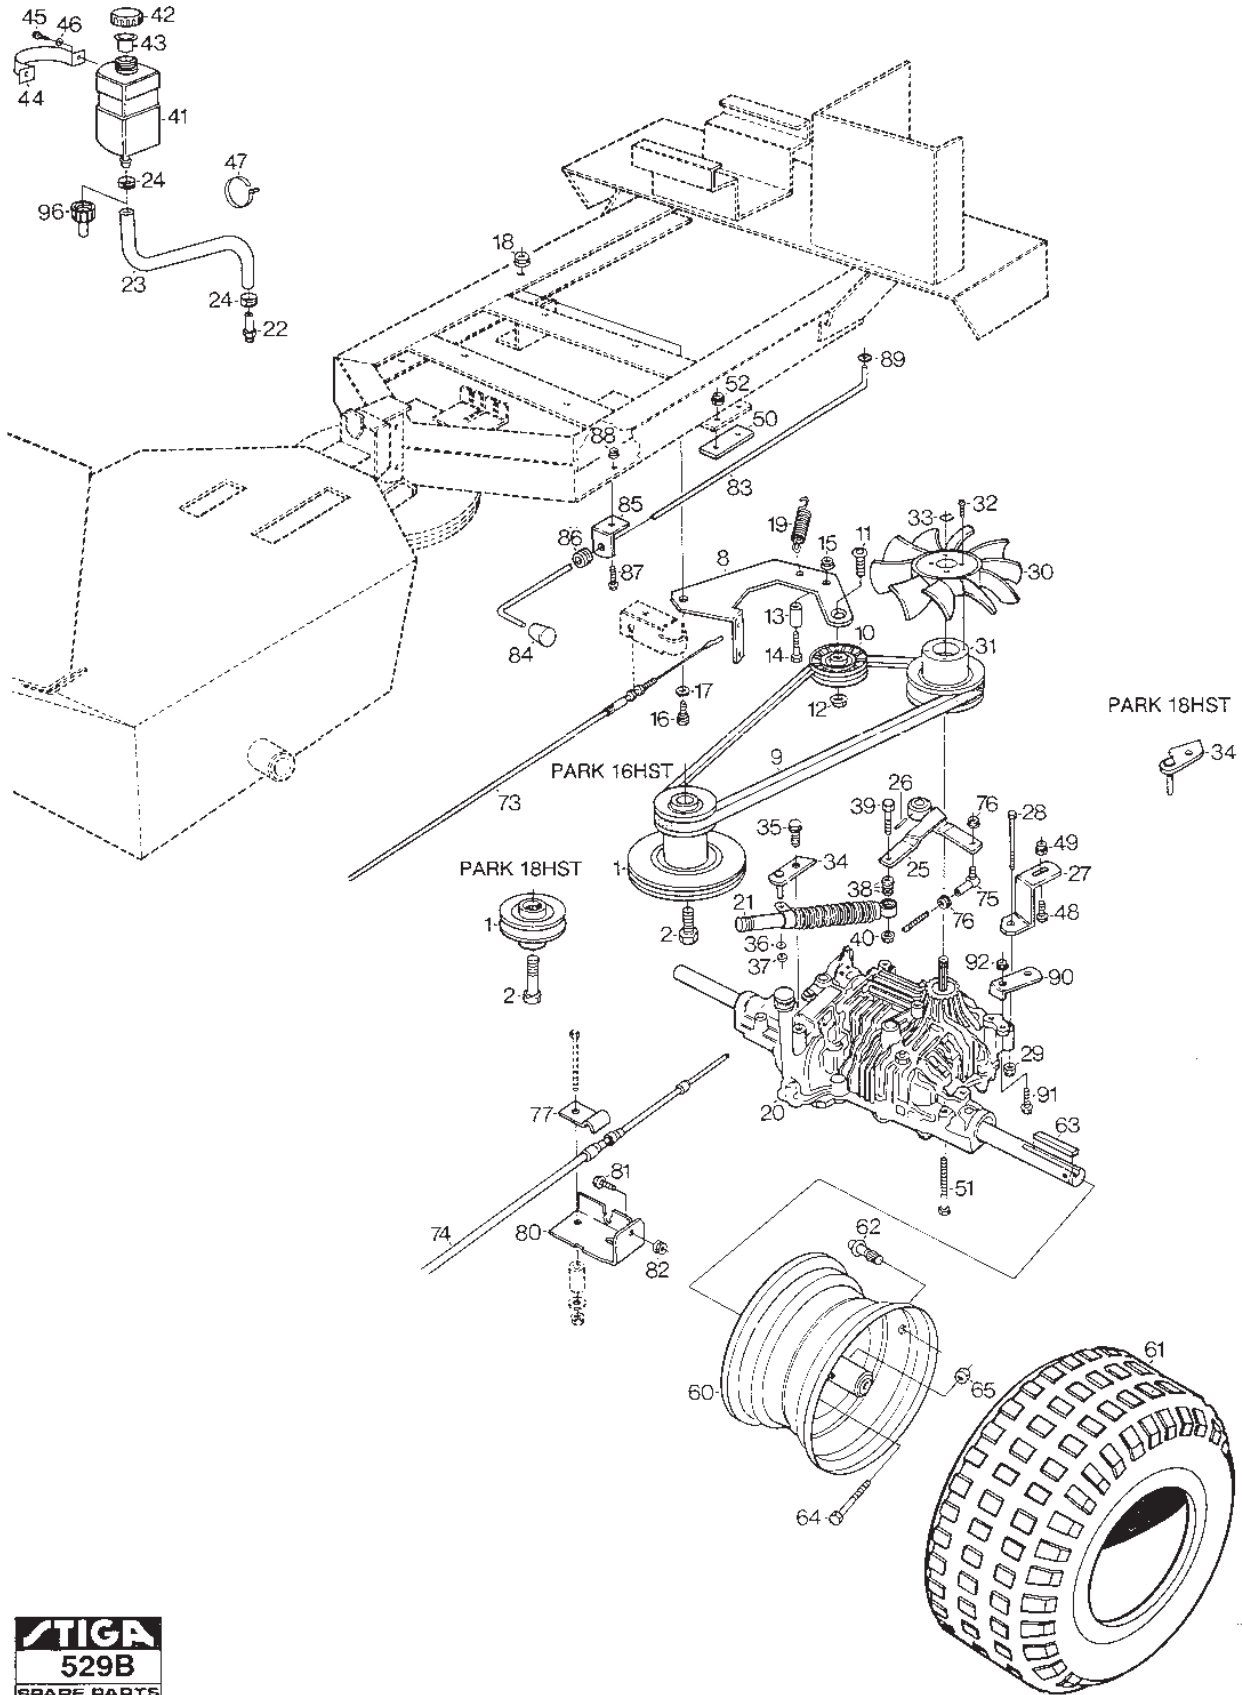

Utgåva Issue 41 - 2014		Transmission		Transmission	
Pos. Fig.	Antal Quantity	Art nr Part No	Benämning	Description	Anmärkning Notes
1	1	1134-3664-01	Remskiva	Engine Pulley	
2	1	9987-5357-12	Skruv	Screw	57 mm
8	1	1134-3583-01	Spännarm	Tension Arm	
9	1	1134-9037-01	Kilrem	V-Belt	=9585-0084-00
10	1	1134-3459-01	Spännrulle	Tension Roller	
11	1	9924-1035-16	Skruv	Screw	
12	1	9799-1031-02	Mutter	Nut	
13	1	1134-3381-01	Distans	Spacer	
14	1	9997-0630-12	Skruv	Screw	
15	1	9739-0631-22	Mutter | Strålkastare	Nut | Working lamp	
16	1	1134-0240-00	Skruv	Screw	
17	1	9665-0002-00	Bricka	Washer	
18	1	9739-0831-22	Mutter	Nut	
19	1	1134-3379-01	Fjäder	Spring	
20	1	1134-3365-01	Hydrostat Trans (K61)	Transaxle	Kanzaki K61E
21	1	1139-1001-01	Dämpare	Shock Absorber	
22	1	1134-3389-01	Slangnippel	Hose nipple	
23	1	1134-2779-02	Slang	Tube	
24	2	1134-3499-02	Slangklämma	Hose Clamp	
25	1	1134-3386-01	Ställarm Kpl.	Lever	
26	1	9595-0258-00	Spännstift	Locating Pin	
27	1	1134-3388-01	Svärd	Bar	
28	1	9997-0855-12	Skruv	Screw	
29	1	9747-0831-02	Mutter | Låsmutter	Nut	
30	1	1134-3552-01	Fläkt	Fan	
31	1	1134-3451-01	Remskiva	Belt Pulley	
32	4	9959-0612-16	Skruv	Screw	
33	1	9650-0015-04	Låsring	CLock ring	
34	1	1134-3662-01	Hållare Kpl	Retainer	
35	1	9959-0616-16	Skruv	Screw	
36	1	9699-0028-02	Bricka	Washer	
37	1	9675-0012-02	Starlock	Locking washer	
38	3	9699-0028-02	Bricka	Washer	
39	1	9997-0835-12	Skruv	Screw	
40	1	9739-0831-22	Mutter	Nut	
41	1	1134-2765-02	Oljetank	Oil Tank	
42	1	1134-2777-02	Tanklock	Filler Cap	
43	1	1134-3734-01	Plugg (Service)	Vent Plug	
44	1	1134-2778-01	Fästband5-01	Band	
45	1	9842-0001-16			
46	1	9699-0002-02			
47	1	9579-0003-00	Kablage | Bunband | Buntband	Cable harness | Cable | Cable Holder	
48	1	9959-0820-16	Skruv	Screw	
49	1	9747-0831-02	Mutter | Låsmutter	Nut	
50	2	1134-3376-01	Distansplåt	Spacer Plate	
51	4	9997-0870-16	Skruv	Screw	
52	4	9747-0831-02	Mutter | Låsmutter	Nut	
60	2	1134-3393-01	Fälg	Rim