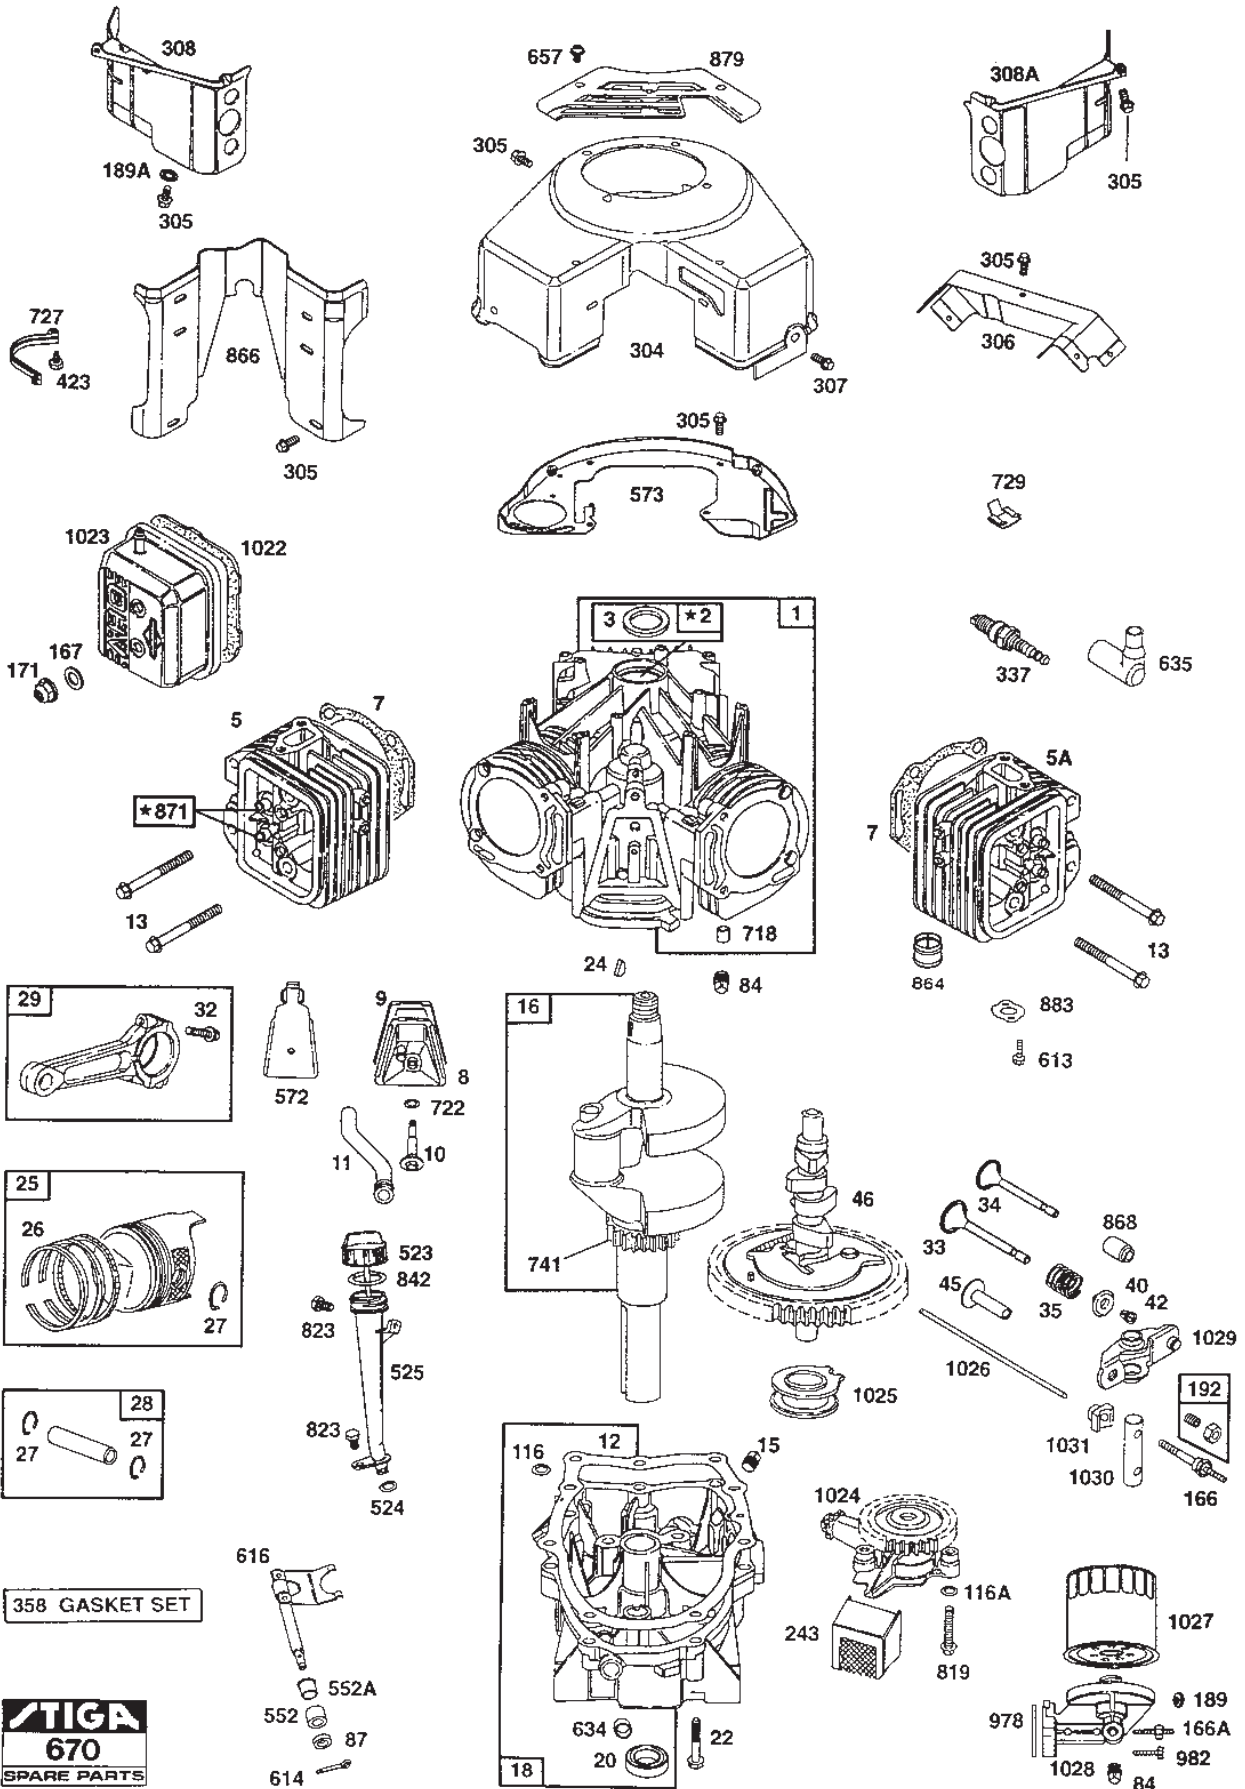

Utgåva Issue 41 - 2014		Cylinder Vevhus	Cylinder Crankcase		
Pos. Fig.	Antal Quantity	Art nr Part No	Benämning	Description	Anmärkning Notes
304	1	808220	Rotor,flail	Blower housing	
305	12	805026	Skruv	Screw	
306	1	807661	Cover	Cover	
307	2	805025	Skruv	Screw	
308	1	808098	Ledplåt	Air Guide	
308	1	808309	Ledplåt	Air Guide	
337	1	491055	Spark plug-long thr	Spark plug-long thr.	Champion RC-12YC
337	2	491055	Spark plug-long thr	Spark plug-long thr.	Champion RC-12YC
337	2	9400-0244-00	Tändstift	Spark Plug	Champion RC-12YC
358	1	807887	Packningssats	Gasket set	Märkta/marked S
423	2	805260	Skruv	Screw	
523	1	807985	Clevis pin	Oil dipstick	
524	1	805011	Oil seal	Oil seal	
525	1	807501	Påfyllningsrör	Oil filler tube	
552	1	805413	Bussning	Bushing	
552	1	805412	Bussning	Bushing	
572	1	805197	Baffle	Baffle	
573	1	807663	Back plate	Back plate	
613	4	805158	Skruv	Screw	
614	1	805417	Saxpinne	Cotter pin	
614	1	806096	Bricka	Washer	
616	1	807596	Governor fork	Governor fork	
634	1	806096	Bricka	Washer	
635	2	805529	Tändstiftsskydd	Spark plug elbow	
657	2	805009	Skruv	Screw	
718	2	805103	Styrpinne	Dowel pin	
727	1	805505	Shield	Shield	
729	1	224356	Debris clip	Debris clip	
741	1	805984	Gear	Gear	
819	2	805057	Skruv	Screw	
823	2	805317	Skruv	Screw	
842	1	270920	Tätning	Seal	
864	2	805083	Avgasport	Exhaust port liner	
866	1	805738	Valley cover	Valley cover	
868	4	805094	Seal	Seal	
871	4	805084	Valve guide	Valve guide	
879	1	805841	Förgasarkåpa	Carburettor Cover	
883	2	805024	Packning	Gasket	
978	1	805250	Packning	Gasket	
982	2	805030	Skruv	Screw	
1022	2	806039	Packning	Gasket	
1023	2	805100	Valve cover	Valve cover	
1024	1	807546	Oil pump	Oil pump	
1025	1	805313	Governor slider	Governor slider	
1026	2	805352	Stötstång (stål)	Push rod (steel)	
1026	2	805617	Stötstång (alum)	Push rod (alum)	
1027	1	492932	Oljefilter	Oil Filter	
1028	1	808235	Oljefilteradapter	Oil filter adapter	
1029	4	808096	Vipparm	Rocker arm