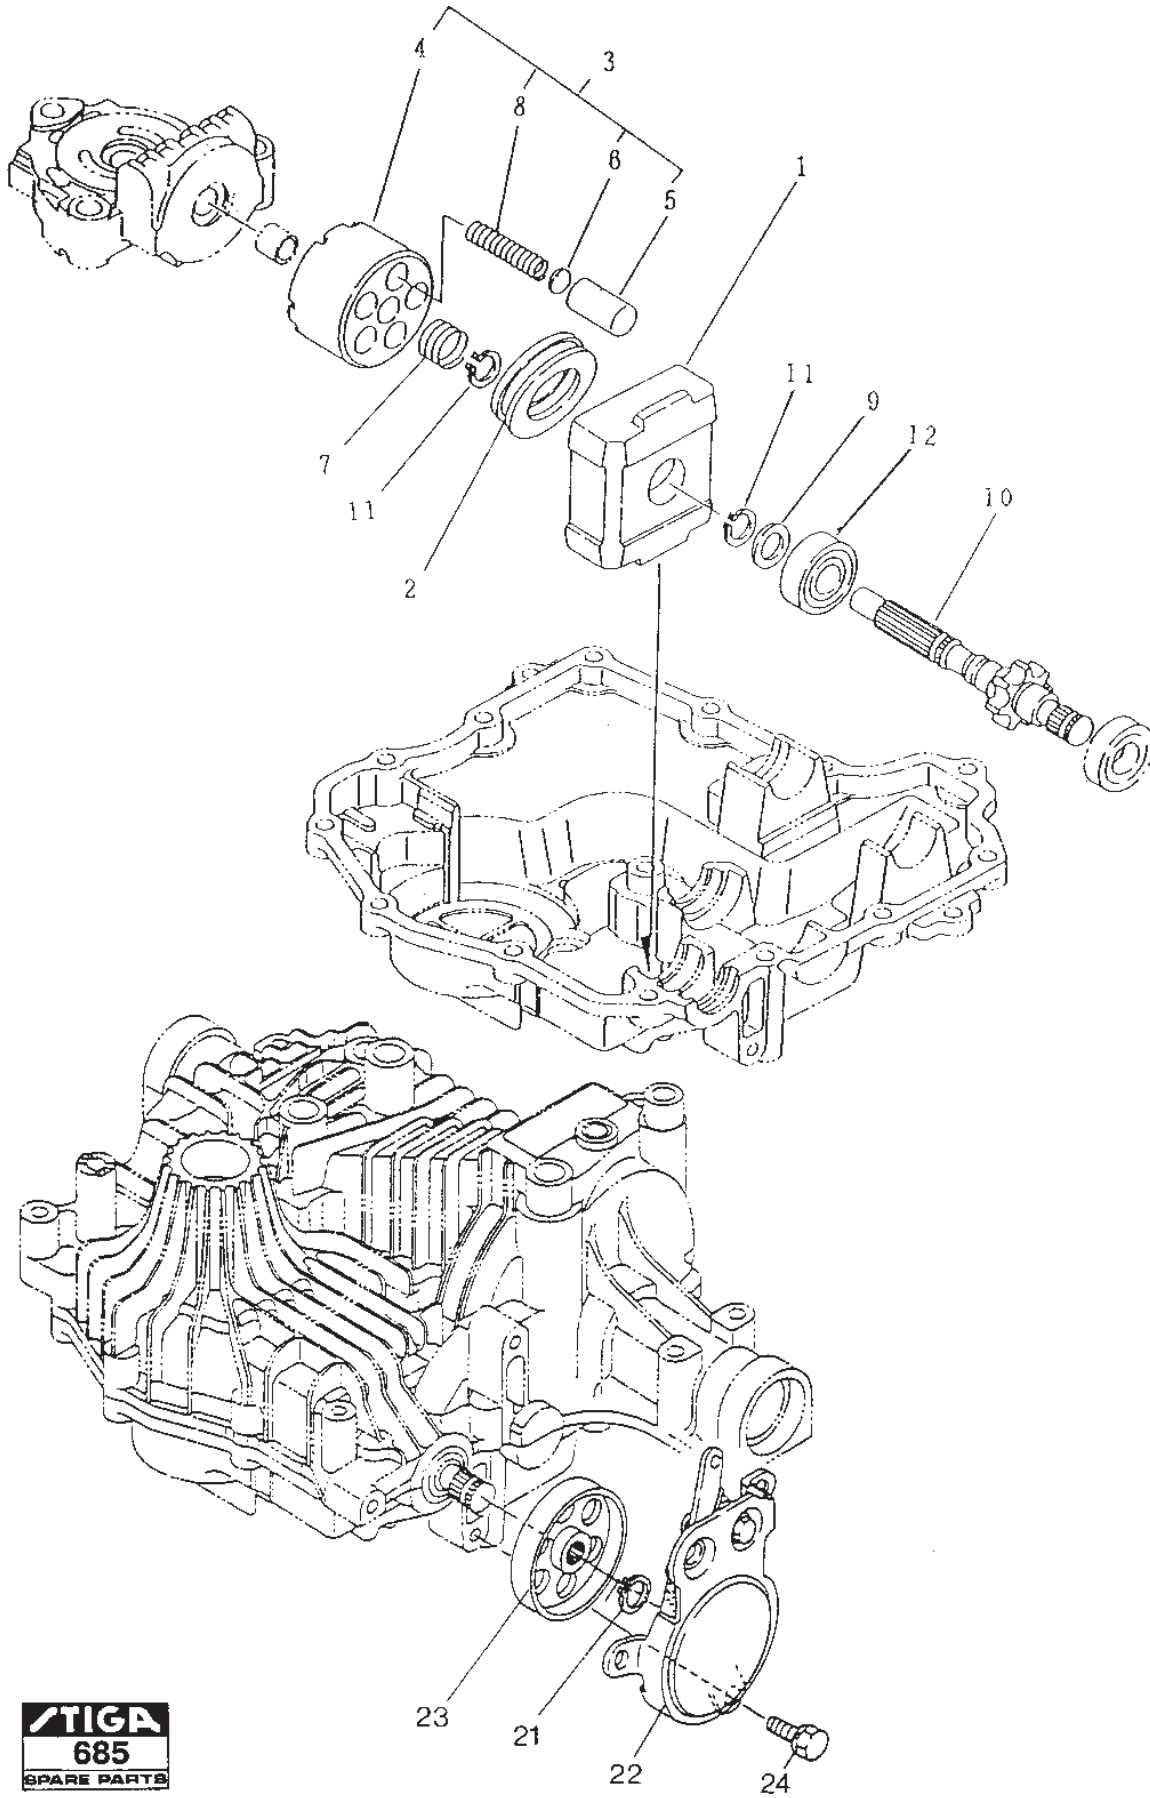

Utgåva Issue 41 - 2014		Kanzaki Transaxel K-61E Motoraxel-Broms		Kanzaki Transaxle K-61E Motor Shaft-Brake	
Pos. Fig.	Antal Quantity	Art nr Part No	Benämning	Description	Anmärkning Notes
1	1	1139-1004-01	Hus	Housing	
2	1	1139-1005-01	Axiallager	Thrust Bearing	
3	1	1139-1017-01	Cylinder Block Kpl	Cylinder Block Assy	Inkl. pos 4-7
8	1	1139-1018-01	Fjäder	Spring	
9	1	1139-1019-01	Bricka	Washer	
10	1	1139-1049-01	Shaft motor	Shaft motor	
11	2	1139-1021-01	Låsring	Snap Ring	
12	1	1139-1110-01	Kullager	Ball Bearing	
21	1	1139-1021-01	Låsring	Snap Ring	
22	1	1139-1033-01	Bromsband	Brake Band	
23	1	1139-1047-01	Bromstrumma	Brake Drum	
24	3	1139-1122-01	Bult	Bolt