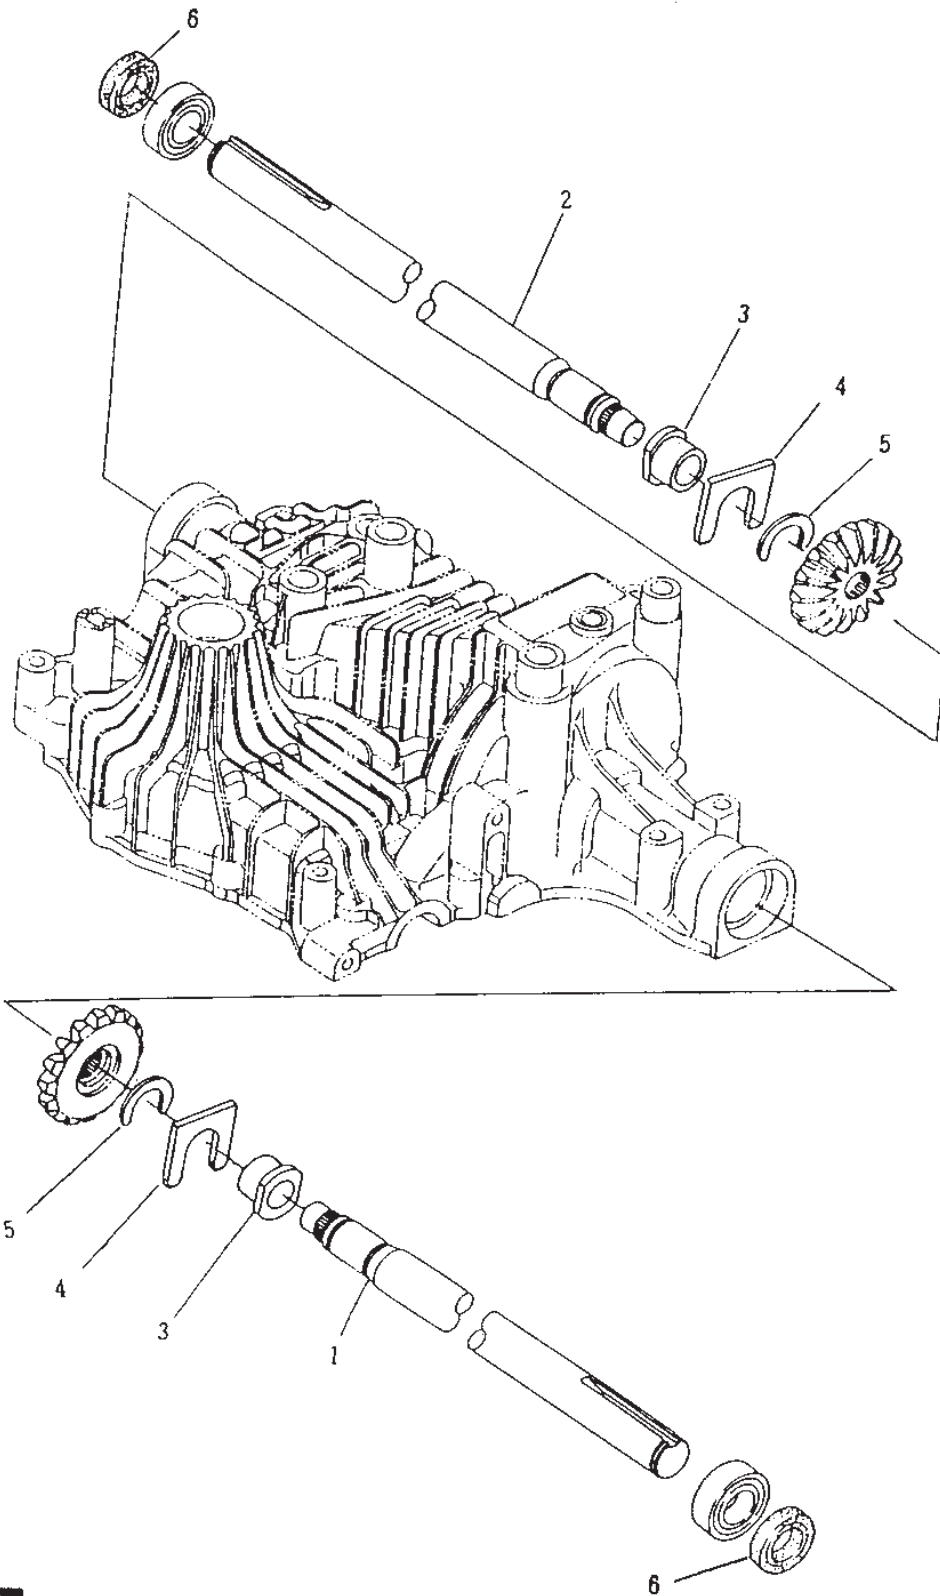

Utgåva Issue 41 - 2014		Kanzaki Transaxel K-61E Hjulaxlar		Kanzaki Transaxle K-61E Axle Shaft	
Pos. Fig.	Antal Quantity	Art nr Part No	Benämning	Description	Anmärkning Notes
1	1	1139-1040-01	Axel Vä	Axle Shaft Left	
2	1	1139-1041-01	Axel Hö	Axle Shaft Right	
3	2	1139-1043-01	Bussning	Bushing	
4	2	1139-1046-01	Bricka	Thrust Washer	
5	2	1139-1045-01	Låsring	Ring	
6	2	1139-1044-01	Tätning	Seal 25.4*42*8