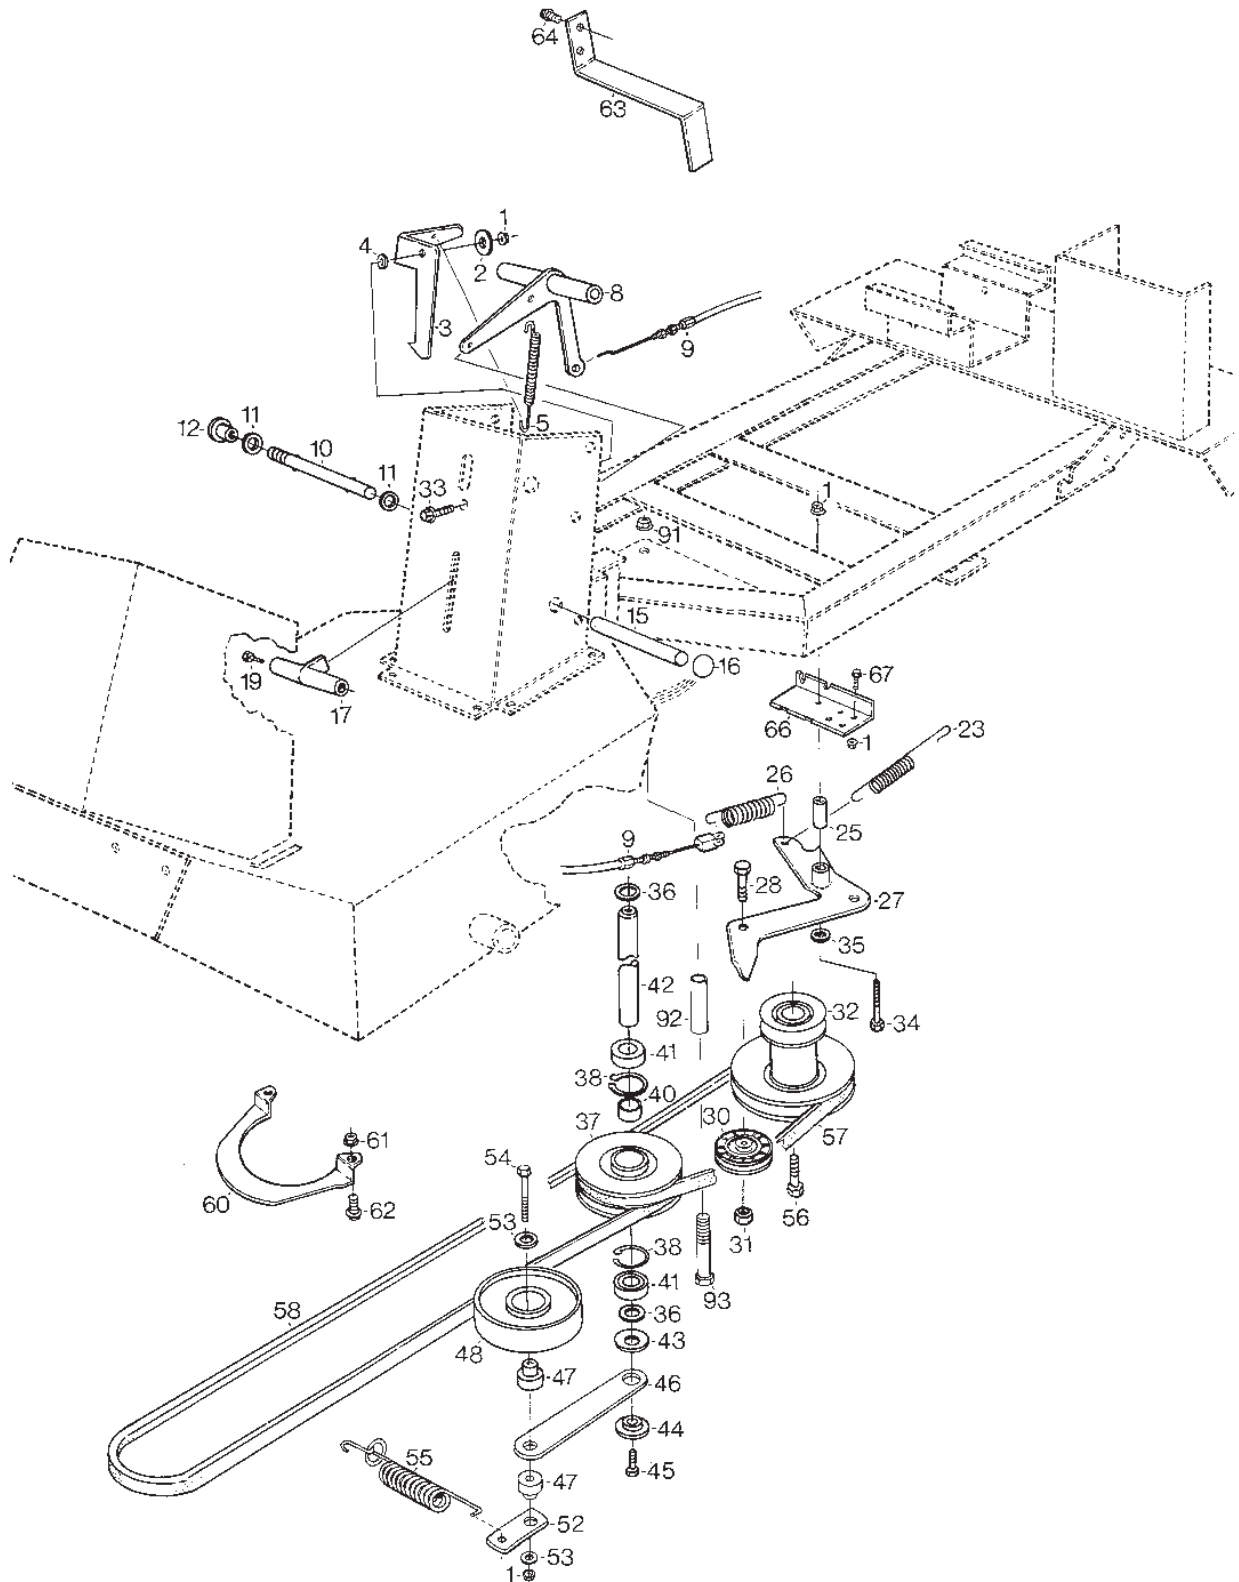

Utgåva Issue 41 - 2014		Power Take-Off			
Pos. Fig.	Antal Quantity	Art nr Part No	Benämning	Description	Anmärkning Notes
92	1	1134-0041-03	Bussning	Bushing	
93	1	9997-1070-12	Skruv	Screw