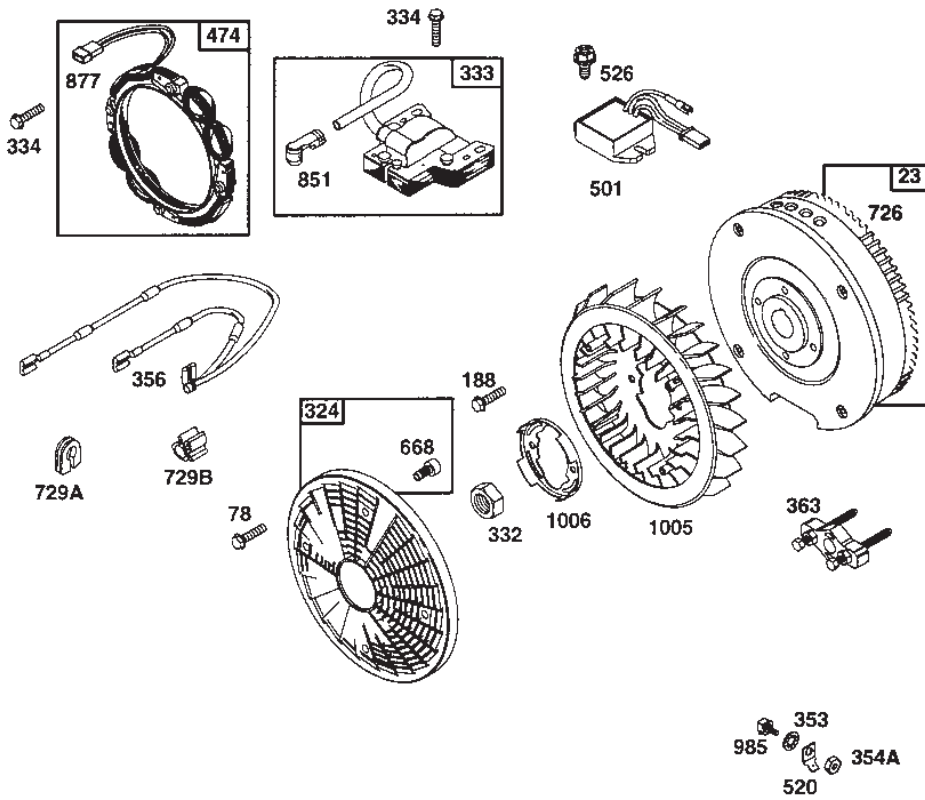

Utgåva Issue 41 - 2014		Elsystem Startmotor		Electric System Starter Motor	
Pos. Fig.	Antal Quantity	Art nr Part No	Benämning	Description	Anmärkning Notes
23	1	808132	Fuel tank	Flywheel	
78	3	805447	Skruv	Screw	
188	2	805247	Skruv	Screw	
188	4	94627	Skruv	Screw	
309	1	497401	Starter motor	Starter motor	
310	2	94004	Bult	Bolt	
324	1	494439	Nät	Screen	
332	1	806028	Mutter	Nut	
333	1	492341	Armature magneto	Armature magneto	
334	6	805407	Skruv	Screw	
353	1	92791	Bricka	Washer	
354	1	90576	Mutter	Nut	
356	1	493792	Gasreglage	Throttle Cable	
363	1	19203	Avdragare	Puller	Tillbehör/Accessory
474	1	393295	Generator	Alternator	
501	1	394890	Regulator	Regulator	
503	1	806000	Strap	Strap	
510	1	495878	Drev kpl	Drive assy	
513	1	389003	Koppling	Clutch	
513	1	398003	Koppling kpl	Clutch Ass.Y	
520	1	93722	Anslutningsbleck	Terminal	
526	2	805448	Skruv	Screw	
544	1	490309	Armature	Armature	
561	1	92278	Mutter	Nut	
668	1	805402	Distans	Spacer	
726	1	807805	Breather body	Gear	
729	1	805641	Hylsa	Grommet	
729	1	280470	Wire clip	Wire clip	
783	1	280104	Drev	Gear	
801	1	394856	Lock	Drive end cap	
802	1	494988	Bottenkåpa	Commutator end cap	
803	1	494205	Hus	Housing	
851	1	493880	Terminal	Terminal	
876	1	495877	Retainer kit	Retainer kit	
877	1	393456	Connector	Connector	
896	1	94288	Stift	Roll pin	
985	1	398525	Isolator	Insulator	
1005	1	808082	Tab	Fan	
1006	1	224413	Hållare	Fan retainer