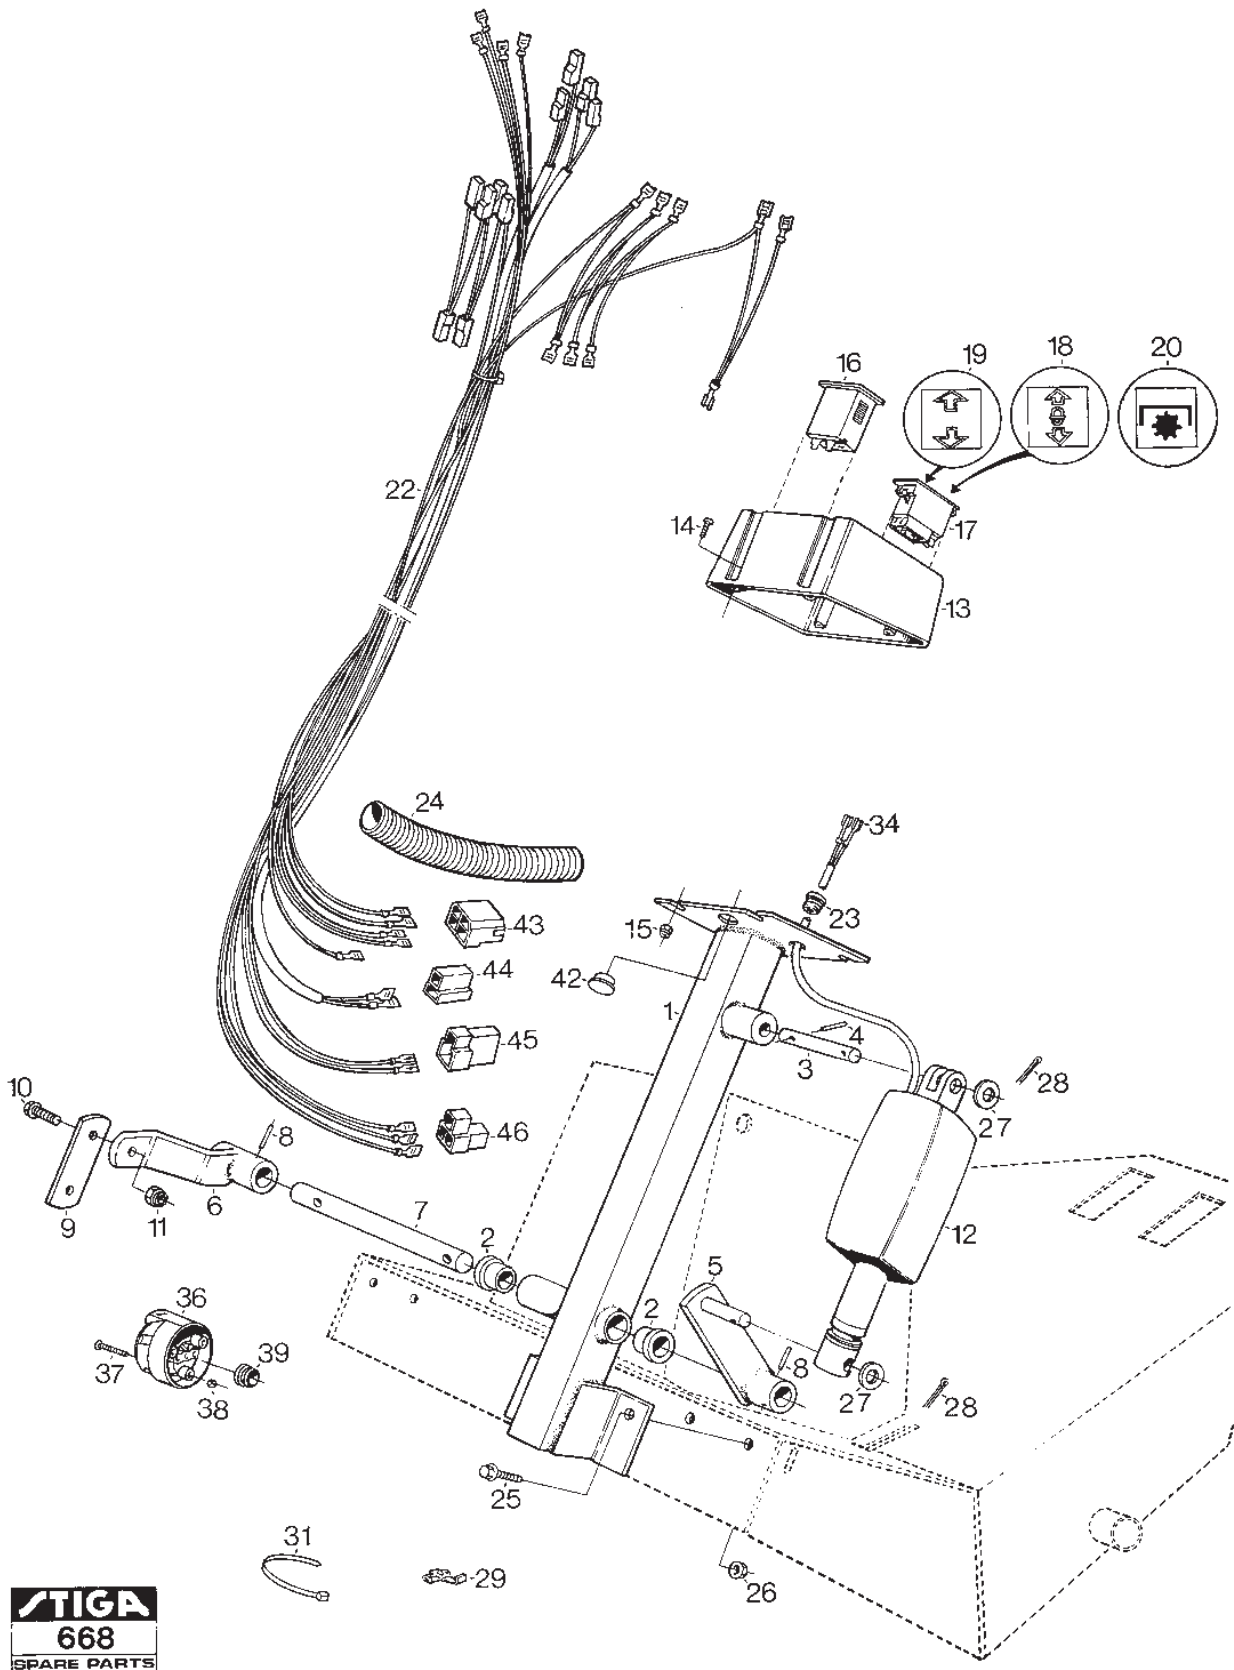

Utgåva Issue 45 - 2014		Elektr. Redskapslyft		El. Lifting Device	
Pos. Fig.	Antal Quantity	Art nr Part No	Benämning	Description	Anmärkning Notes
1	1	1134-3305-03	Stativ Kompl. 5-01 02	Stand	
2	1	1134-9024-01	Lager (4 St)	Bearing	Sats 4 st/kit of 4
2	1	1134-9024-01	Lager (4 St)	Bearing	Sats 4 st/kit of 4
2	1	1134-9026-01	Bussning	Bearing	Innehåller/contains 4
2	1	1134-9026-01	Bussning	Bearing	Innehåller/contains 4
3	1	1134-3317-01	Axeltapp	Shaft	
4	1	9595-0210-00	Spiralspnst Prym N4X26	Locating Pin	
5	1	1134-3309-01	Cylinderarm Kpl.	Lever	
6	1	1134-3310-01	Lyftarm Kpl.	Lift Arm	
7	1	1134-3313-01	Axel	Shaft	
8	2	9595-0280-00	Spiralspnst Prym N8X32	Locating Pin	
9	1	1134-3320-01	Förlängningsjärn	Lift Lever	
10	1	9959-1025-16	Skruv	Screw	
11	1	9712-1031-02	Låsmutter	Nut	
11	1	9747-1031-02	Mutter | Låsmutter	Nut	
11	1	9712-1031-02	Låsmutter	Nut	
11	1	9747-1031-02	Mutter | Låsmutter	Nut	
12	1	1139-0004-01	Snäckdrev-Motor	Gear-Motor	Ej ill/not ill.
12	1	1134-3314-01	Lyftcylinder	Lift cylinder	
13	1	1134-3714-01	Manöverlåda 5-01	Switch Box	
14	4	9950-0510-16	Skruv	Screw	
15	4	9747-0531-02	Mutter	Nut	
16	1	1134-3331-01	Timräknare	Hour Meter	
17	4	1134-2857-01	Brytare	Switch	
18	1	1134-2902-01	Symbolplatta (Grön)	Symbol Plate-Cruise Contr	Farthåll/cruise contr
19	1	1134-3329-01	Symbolplatta (Röd)	Symbol Plate (Red)	
19	1	1134-3329-02	Symbolplatta (Orange)	Symbol Plate (Light Red)	
19	1	1134-3329-01	Symbolplatta (Röd)	Symbol Plate (Red)	
19	1	1134-3329-02	Symbolplatta (Orange)	Symbol Plate (Light Red)	
20	1	1134-2902-02	Symbol Platta (Grön *)	Symbol Plate-Pto	Kraftuttag/PTO
22	1	1134-3690-01	Kablage	Harness	
23	1	1134-3203-04	Kabelgenomföring	Grommet	
24	1	1134-3647-01	Slang	Tubing	
25	2	9959-1020-16	Skruv	Screw	
26	2	9739-1031-22	Mutter	Nut	
27	2	9699-0037-02	Bricka	Washer	
28	2	9599-0083-02	SaxSprint 4X25 Fz	Split Pin	
29	2	9400-0231-00	Kabelskarv	Splicer	
31	4	9579-0003-00	Buntband	Cable Holder	
34	2	9400-0238-00	Flatsstiftshylsa A1507Fls	Cable Connection	
36	1	1134-3332-01	Kontakt, Hondel	Terminal	
37	3	9865-0530-16	Skruv	Screw	
38	3	9747-0531-02	Mutter	Nut	
39	1	1134-3203-02	Kabelgenomföring	Grommet	
42	1	1134-3652-01	Plugg	Plug	
43	1	1134-3646-01	Hylsblock	Connecting Plug	
44	1	1134-3691-01	Hylsblock (2 Pol)	Connecting Plug	
45	1	1134-3692-01	Stiftblock (2 Pol)	Terminal Plug	
46	1	1134-3693-01	Stiftblock (3 Pol)	Terminal Plug