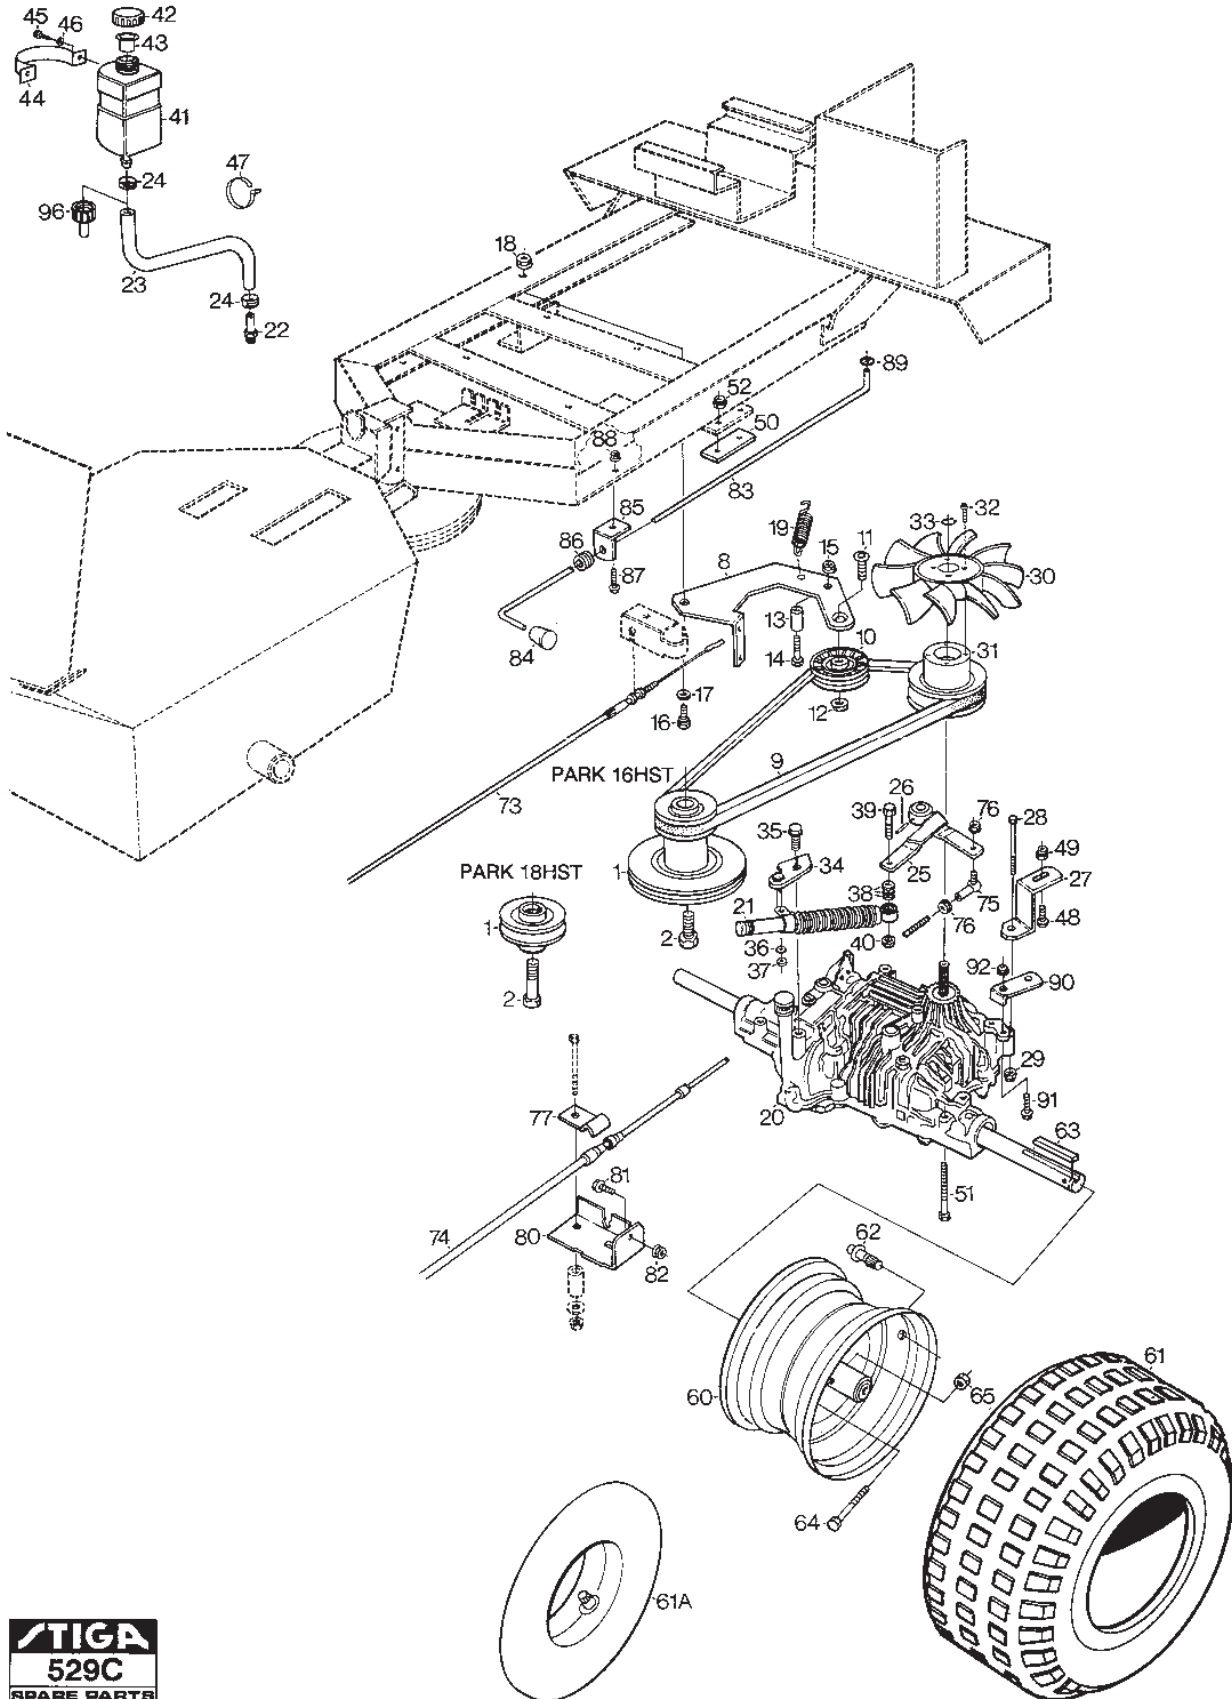

Utgåva Issue 45 - 2014		Transmission		Transmission	
Pos. Fig.	Antal Quantity	Art nr Part No	Benämning	Description	Anmärkning Notes
1	1	1134-3664-01	Remskiva	Engine Pulley	
2	1	9987-5357-12	Skruv	Screw	L = 57 mm
8	1	1134-3583-01	Spännarm	Tension Arm	
9	1	1134-9037-01	Kilrem	V-Belt	= 9585-0084-00
10	1	1134-3459-01	Remskiva | Spännrulle	Belt Pulley | Tension Roller	
11	1	9924-1035-16	Skruv	Screw	
12	1	9799-1031-02	Mutter	Nut	
13	1	1134-3381-01	Distans	Spacer	
14	1	9997-0630-12	Skruv	Screw	
15	1	9739-0631-22	Mutter	Nut	
16	1	1134-0240-00	Skruv	Screw	
17	1	9665-0002-00	Bricka	Washer	
18	1	9739-0831-22	Mutter	Nut	
19	1	1134-3379-01	Fjäder	Spring	
20	1	1134-3365-01	Hydrostat Trans (K61)	Transaxle	Kanzaki K61E
21	1	1139-1001-01	Dämpare	Shock Absorber	
22	1	1134-3389-01	Slangnippel	Hose nipple	
23	1	1134-2779-02	Slang	Tube	
24	2	1134-3499-02	Slangklämma	Hose Clamp	
25	1	1134-3386-01	Ställarm Kpl.	Lever	
26	1	9595-0258-00	Spännstift	Locating Pin	
27	1	1134-3388-01	Svärd	Bar	
28	1	9997-0855-12	Skruv	Screw	
29	1	9747-0831-02	Mutter | Låsmutter	Nut	
30	1	1134-3552-01	Fläkt	Fan	
31	1	1134-3451-01	Remskiva	Belt Pulley	
32	4	9959-0612-16	Skruv	Screw	
33	1	9650-0015-04	Låsring	CLock ring	
34	1	1134-3662-01	Hållare Kpl	Retainer	
35	1	9959-0816-16	Skruv	Screw	
36	1	9699-0028-02	Bricka	Washer	
37	1	9675-0012-02	Starlock	Locking washer	
38	3	9699-0028-02	Bricka	Washer	
39	1	9997-0835-12	Skruv	Screw	
40	1	9739-0831-22	Mutter	Nut	
41	1	1134-2765-02	Oljetank	Oil Tank	
42	1	1134-2777-02	Tanklock	Filler Cap	
43	1	1134-3734-01	Plugg (Service)	Vent Plug	
44	1	1134-2778-01	Fästband5-01	Band	
45	1	9842-0001-16			
46	1	9699-0002-02	Bricka	Washer	
47	1	9579-0003-00	Buntband	Cable Holder	
48	1	9959-0820-16	Skruv	Screw	
49	1	9747-0831-02	Mutter | Låsmutter	Nut	
50	2	1134-3376-01	Distansplåt	Spacer Plate	
51	4	9997-0870-16	Skruv	Screw	
52	4	9747-0831-02	Mutter | Låsmutter	Nut	
60	2	1134-3393-01	Fälg	Rim	
61	2	9545-0116-00	Däck	Tyre	16 x 7.50 - 8