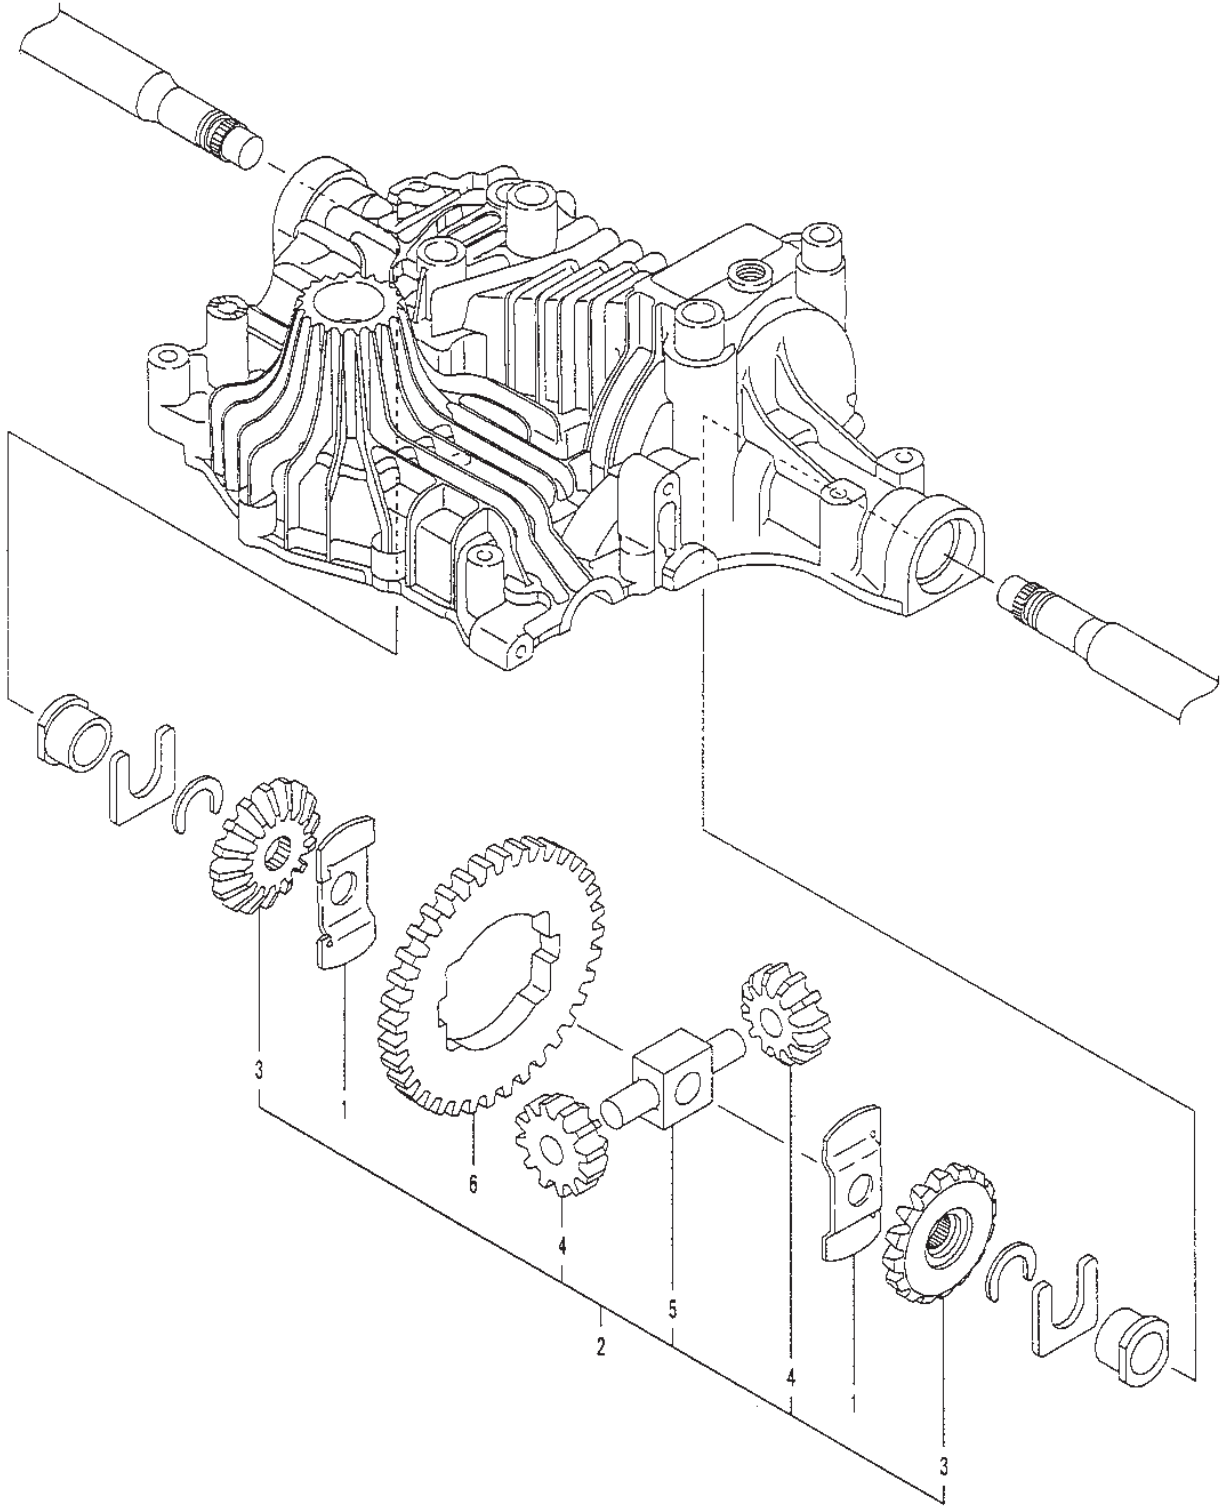

Utgåva Issue 45 - 2014		Kanzaki Transaxel K-61E Differentialdrev		Kanzaki Transaxle K-61E Differential Gear	
Pos. Fig.	Antal Quantity	Art nr Part No	Benämning	Description	Anmärkning Notes
1	2	1139-1034-01	Bricka	Thrust Washer	
2	1	1139-1128-01	Differentialdrevsats	Diff.Gear Kit	Inkl. pos 3-5
5	1	1139-1035-01	Drev	Shaft Diff.Pinion	
6	1	1139-1039-01	Slutdrev	Final Gear	55T