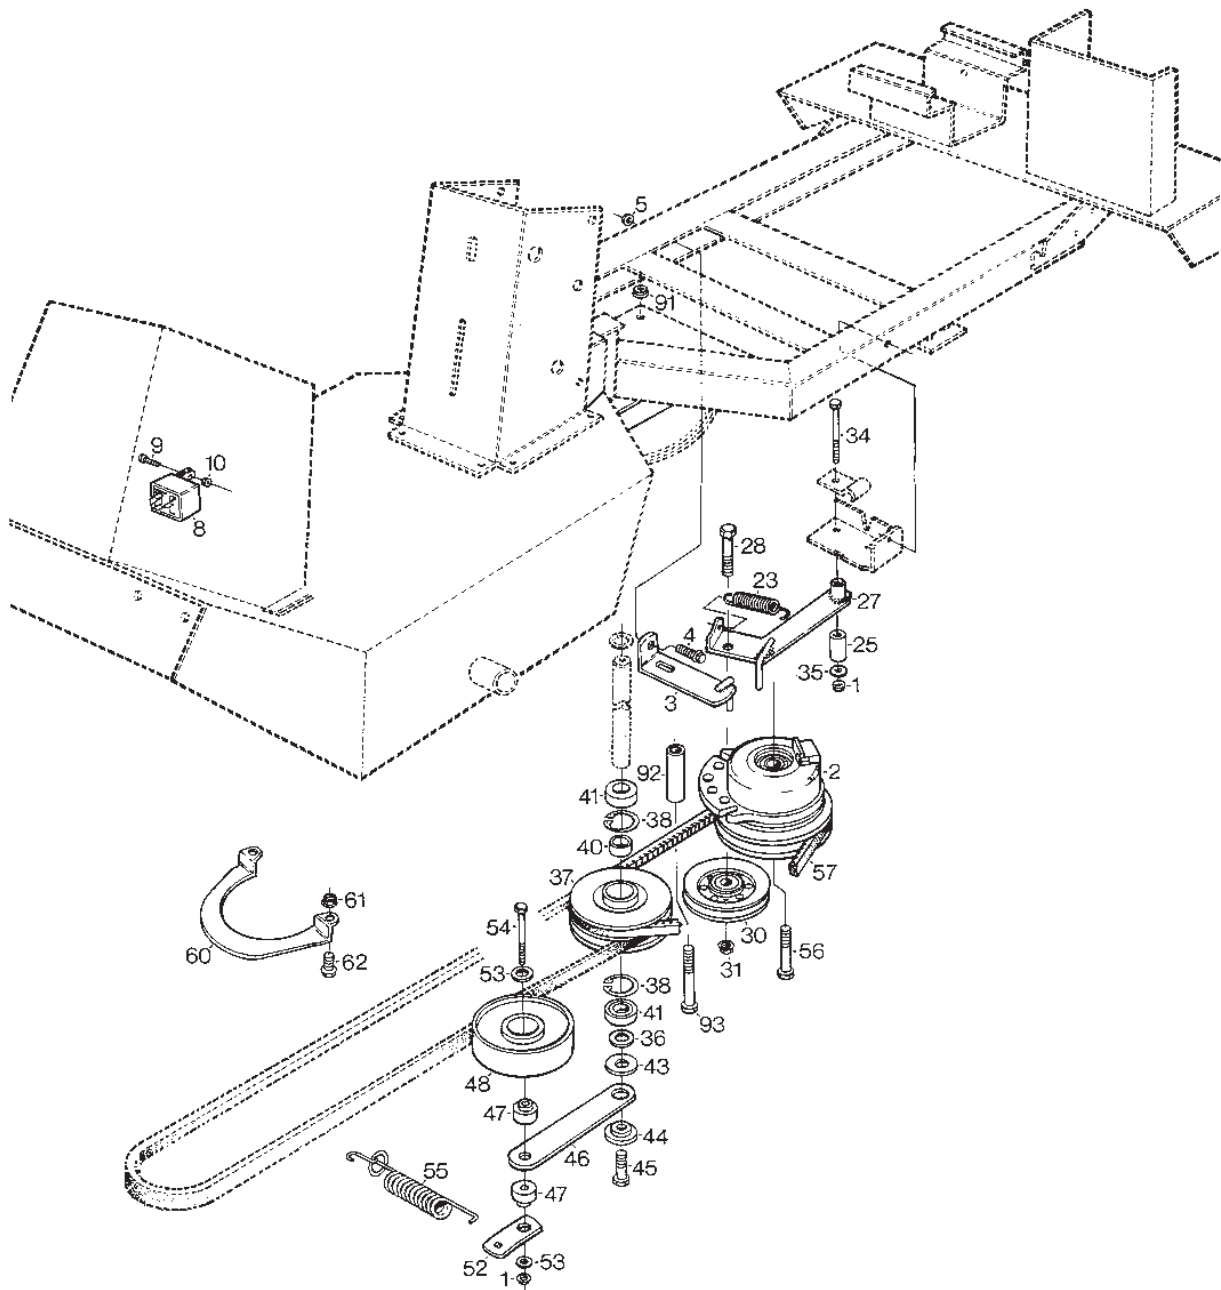

Utgåva Issue 45 - 2014		Power Take-Off			
Pos. Fig.	Antal Quantity	Art nr Part No	Benämning	Description	Anmärkning Notes
1	2	9739-0831-22	Mutter	Nut	
2	1	1134-3638-01	Magnetkoppling	Electric Pto-Clutch	
3	1	1134-3712-01	Stödstag	Support Stay	
4	2	9959-0820-16	Skruv	Screw	
5	2	9739-0831-22	Mutter	Nut	
8	1	1134-2871-03	Relä	Relay	
9	1	9997-0520-16	Skruv	Screw	
10	1	9739-0531-22	Mutter	Nut	
23	1	1134-3379-01	Fjäder	Spring	
25	1	1134-1565-01	Distans	Spacer	
27	1	1134-3658-01	Spännarm	Tensioning Arm	
28	1	9997-1040-12	Skruv	Screw	
30	1	1134-3663-01	Remskiva	Tension Wheel	
31	1	9739-1031-22	Mutter	Nut	
34	1	9997-0850-16	Skruv	Screw	
35	1	9699-0056-02	Bricka	Washer	
36	1	1134-0052-00	Distans	Spacer	
37	1	1134-1769-02	Remskiva	Belt Pulley	
38	2	9651-0040-04	Spårring Sgh 40	Circlip	
40	1	1134-0051-09	Distans	Spacer	
41	2	9549-0019-00	Kullager	Ball Bearing	
43	1	9699-0109-02	Bricka	Washer	
44	1	1134-0222-00	Bricka	Washer	
45	1	9959-1025-16	Skruv	Screw	
46	1	1134-1730-01	Spännhjul sarm	Tensioning Wheel Arm	
47	2	1134-1888-01	Distans	Spacer	
48	1	1134-1770-01	Spännhjul Kpl	Tension Roller	
52	1	1134-1893-01	Fjäder	Spring	
53	2	9699-0062-02	Bricka	Washer	
54	1	9997-0865-12	Skruv	Screw	
55	1	1134-1322-01	Fjäder	Tensioning Wheel Spring	
56	1	9987-5357-12	Skruv	Screw	
57	1	1134-9047-01	Kilrem	V-Belt	= 9585-0088-00
60	1	1134-3654-01	Fingerskydd 5-01 24	Guard	
61	2	9739-0631-22	Mutter	Nut	
62	2	9959-0612-16	Skruv	Screw	
91	1	9739-1031-22	Mutter	Nut	
92	1	1134-0041-03	Bussning	Bushing	
93	1	9997-1070-12	Skruv	Screw