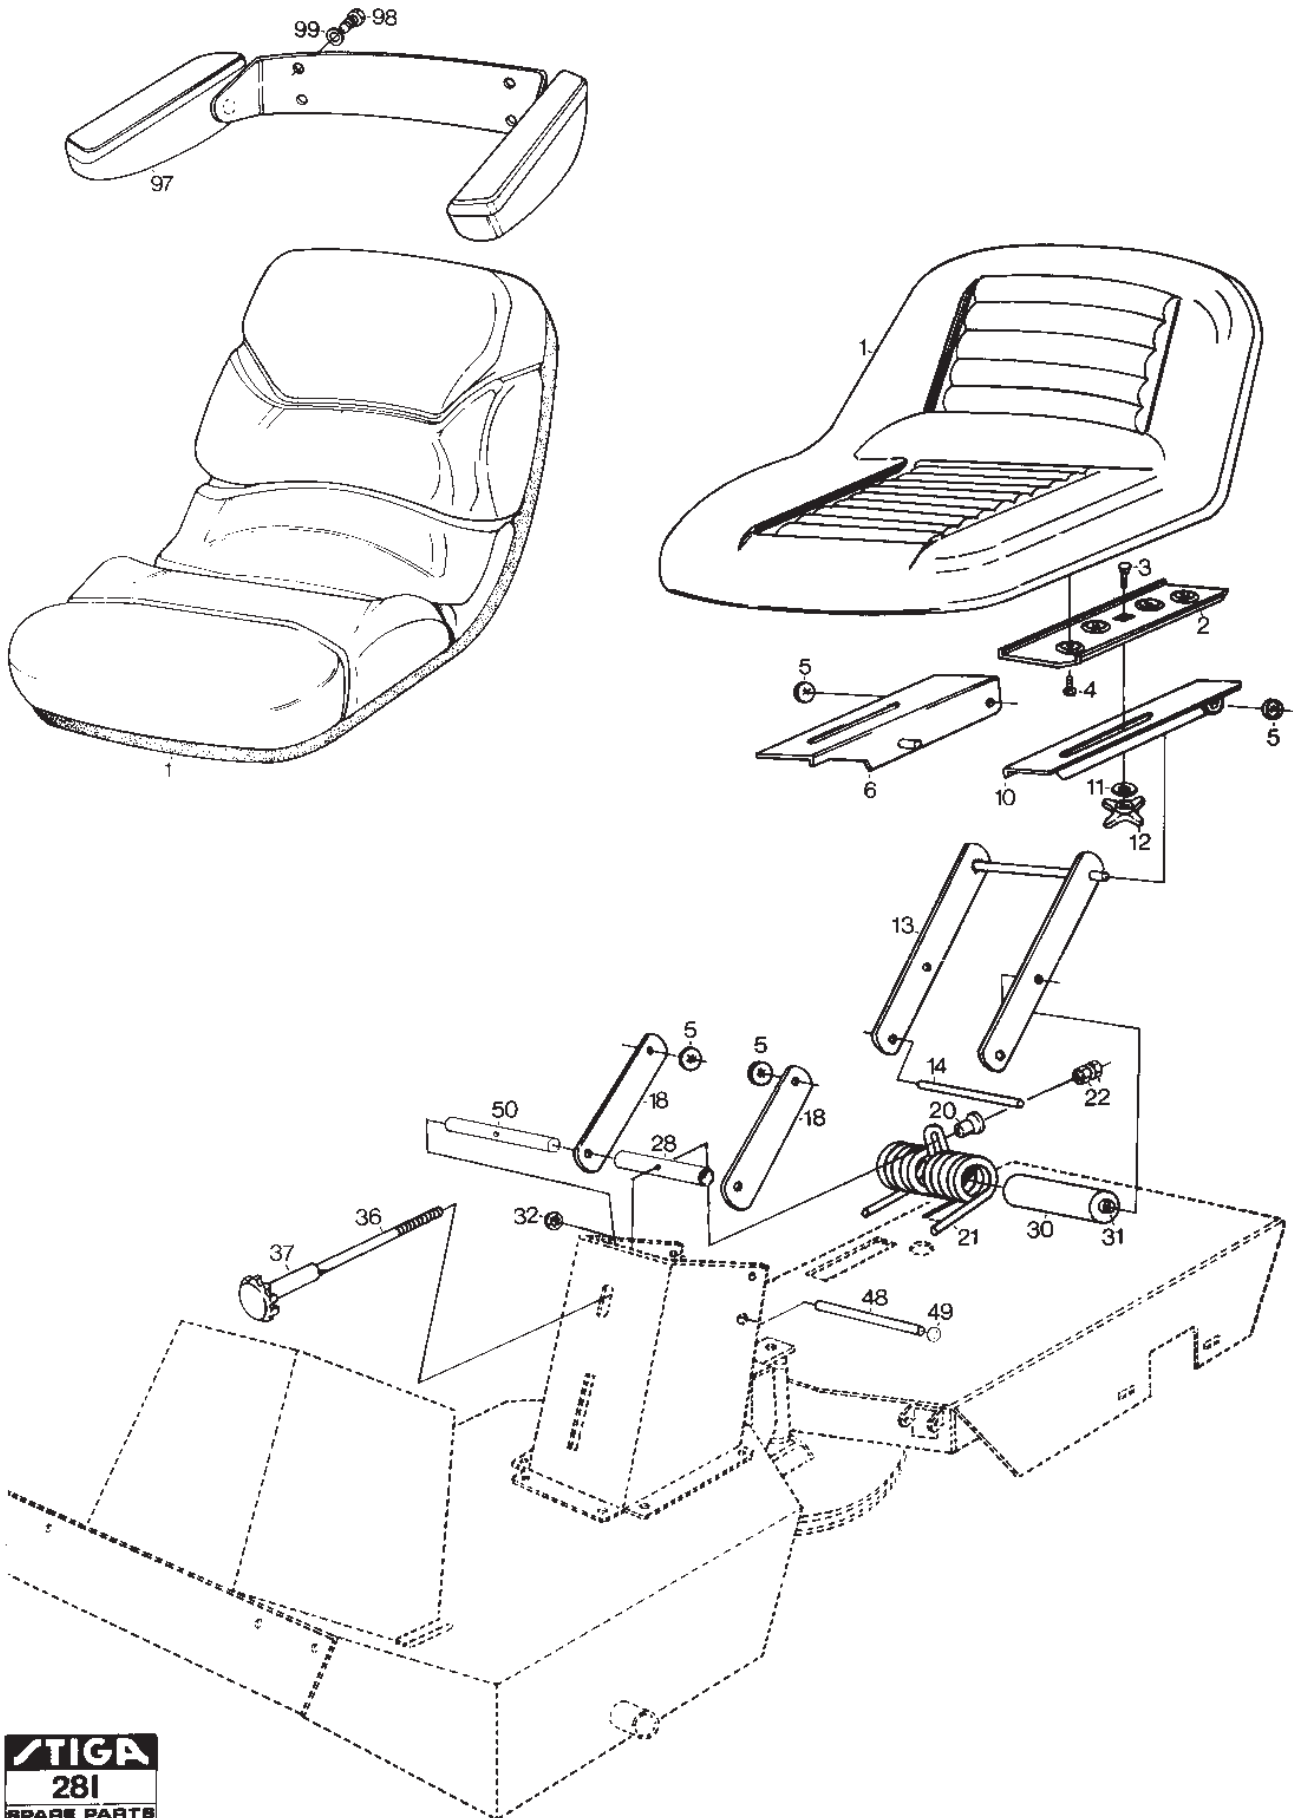

Utgåva Issue 45 - 2014		Sits	Seat		
Pos. Fig.	Antal Quantity	Art nr Part No	Benämning	Description	Anmärkning Notes
1	1	1134-3286-01	Sits (Super Suburb.Sa 6995)	Seat	1458,1818
1	1	1134-3286-01	Sits (Super Suburb.Sa 6995)	Seat	1458
1	1	1134-2541-01	Sits Suburban	Seat	
2	2	1134-2961-01	Sitsadapter 5-01 24	Seat Adapter	
3	2	9898-0820-16	Skruv	Screw	
4	4	9988-3616-16	Skruv	Screw	
5	4	9675-0017-02	Låsbricka	Starlock	
6	1	1134-3618-01	Sitsfäste Kpl. 5-01 14	Seat Attachment-R.H.	
10	1	1134-3618-02	Sitsfäste Kpl. 5-01 14	Seat Attachment-L.H.	
11	2	9699-0062-02	Bricka	Washer	
12	2	1134-1711-01	Knopp	Knob	
13	1	1134-1652-01	Fjäder	Spring	
14	1	1134-0050-00	Sitsstång	Seat Rod	
18	2	1134-1650-01	Parallellstag	Tie Bar	
20	1	1134-0493-00	Mutter	Nut	
22	2	9799-0831-02	Mutter	Nut	
28	1	1134-2846-01	Rör	Tube	
30	1	1134-1883-01	Axel	Axle	
31	1	1134-0022-00	Reglagestång	Control Rod	
32	2	9672-0004-02	Starlock	Starlock	
36	1	1134-2163-01	Spännstång Kpl.	Rod	
37	1	1134-2166-01	Distans	Spacer	
48	1	1134-2454-01	Axel	Shaft	
49	2	9672-0006-02	Starlock	Lock washer	
50	1	1134-2847-01	Mellanstag	Shaft	
98	2	9988-3619-16	Skruv	Screw	5/16"
98	2	9988-3716-16	Skruv	Screw	3/8"
98	2	9988-3719-16	Skruv	Screw	3/8"
99	2	9699-0028-02	Bricka	Washer