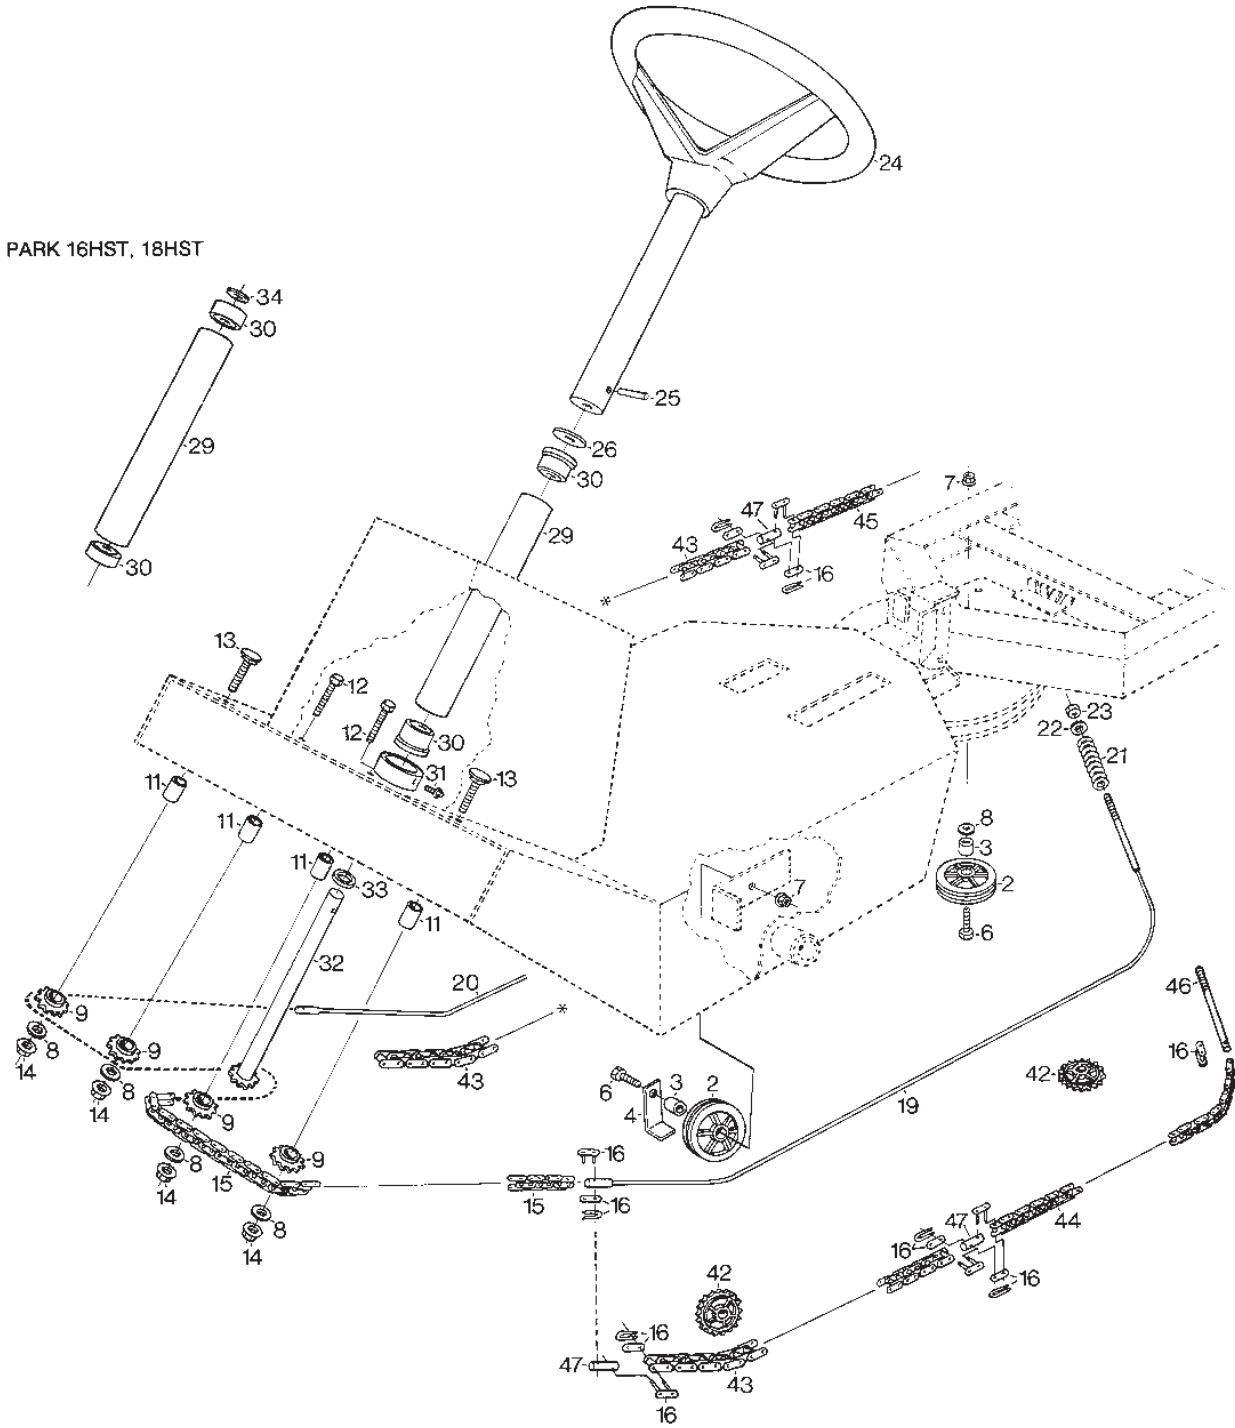

Utgåva Issue 45 - 2014		Styrning Steering			
Pos. Fig.	Antal Quantity	Art nr Part No	Benämning	Description	Anmärkning Notes
3	3	1134-0041-01	Bussning	Bushing	
4	2	1134-3022-01	Fäste	Bracket	
6	3	9997-1030-16	Skruv	Screw	
7	3	9739-1031-22	Mutter	Nut	
8	5	9699-0035-02	Bricka	Washer	
9	4	1134-2816-01	Kedjehjul	Sprocket	
11	4	1134-0041-02	Bussning	Bushing	
12	2	9997-1040-12	Skruv	Screw	
13	2	9897-1040-12	Skruv	Screw	
14	4	9739-1031-22	Mutter	Nut	
15	1	1134-2820-01	Kedja79 Länkar	Chain W/O Lock	79 länk/links
16	10	1134-2824-01	Kedjelås	Chain Lock	
21	2	1134-2818-01	Fjäder	Spring	
21	2	1134-3817-01	Fjäder	Spring	
22	2	9699-0090-02	Bricka	Washer	
23	2	9747-0831-02	Mutter | Låsmutter	Nut	
24	1	1134-1966-03	Ratt	Steering Wheel	
25	1	9595-0262-00	Spännstift	Locating Pin | Elastic Pin	
26	1	9699-0114-02	Bricka	Washer	1.0 mm
26	1	9699-0103-02	Bricka	Washer	0.5 mm
29	1	1134-3085-01	Rattrör Nedre	Steering Column,Lower	
30	2	9549-0017-00	Kullager	Ball Bearing	
31	2	9942-0612-16	Skruv	Screw	
32	1	1134-3084-01	Rattstång	Steering Rod	
33	1	1134-2837-02	Distans	Spacer	
34	1	9695-0011-00	Bricka	Washer	
42	3	1134-3547-01	Kedjehjul	Sprocket	
43	2	1134-2820-02	Kedja	Chain	41 länk/link
44	1	1134-2820-02	Kedja	Chain	41 länk/link
45	1	1134-2820-04	Kedja	Chain	45 länk/link
46	2	1134-3550-01	Ändnippel (L110)	End Nipple	
47	4	1134-3565-01	Skarvnippel	Connection Nipple