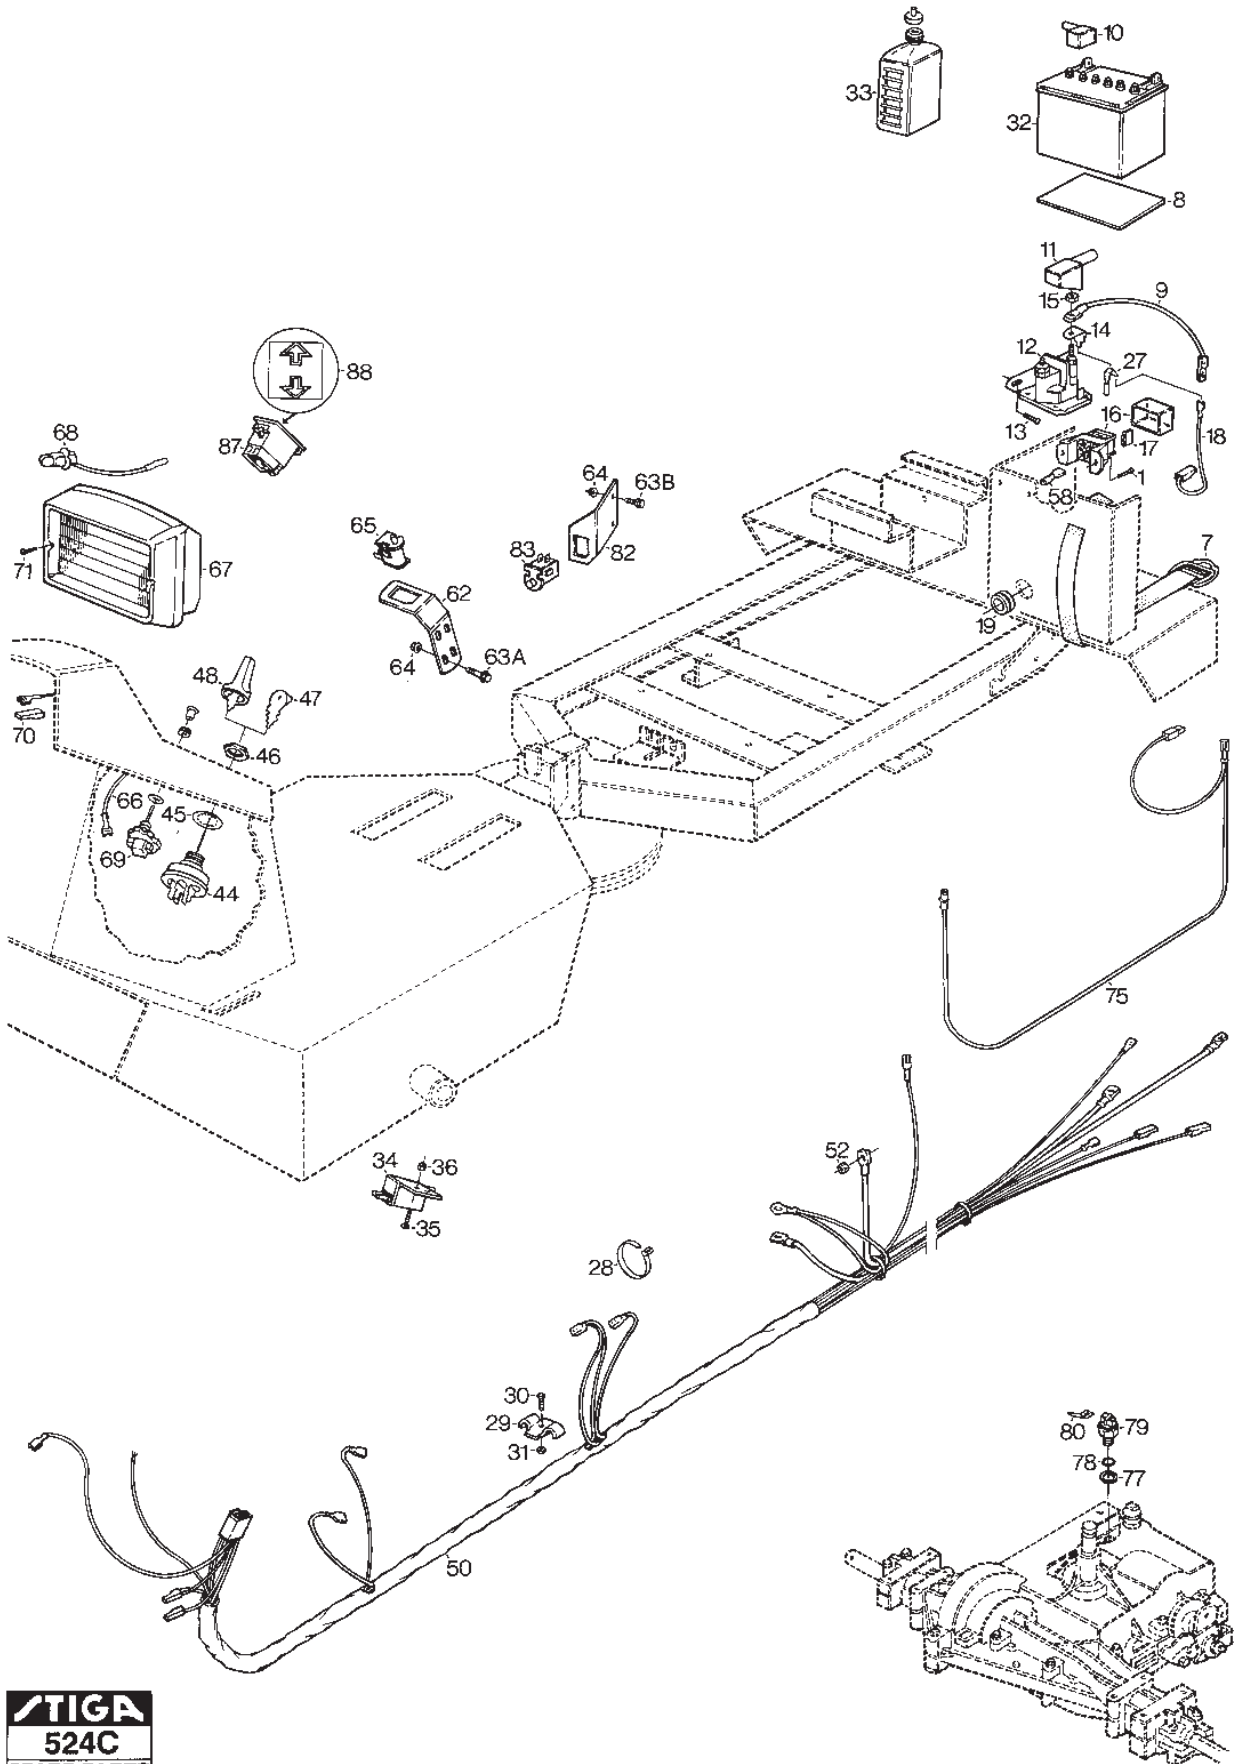

Utgåva Issue 45 - 2014		Esystem	Electrical System		
Pos. Fig.	Antal Quantity	Art nr Part No	Benämning	Description	Anmärkning Notes
1	2	9849-8009-16	Skruv	Screw	
7	1	9400-0064-02	Batterihållare	Battery Holder	
8	1	1134-2333-02	Batteriunderlägg	Battery Pad	
9	1	1134-0234-01	Batterikabel (+)	Battery Cable (+)	
10	1	1134-2310-01	Batteriskydd	Guard Cap (+)	
11	1	1134-2948-01	Skyddshätta	Guard Cap	
12	1	1134-2962-01	Solenoid Kpl Service	Solenoid	Inkl pos 14-15
13	2	9849-8009-16	Skruv	Screw	
14	1	1134-2947-01	Stift	Cable Connection	
15	2	9794-5131-02	Mutter	Nut	
16	1	1134-3491-01	Säkringshållare	Fuse Carrier | Fuse Holder	
16	1	1134-3631-01	Lock | Lock (5-01)	Cover-Fuse Holder	
17	1	1134-3496-02	Säkring (25A)	Fuse (25A)	25A
19	1	1134-3203-05	Kabelgenomföring	Grommet	
28	10	9579-0003-00	Buntband	Cable Holder	
29	1	1134-2782-01	Låsbleck	Clamp	
30	1	9997-0520-16	Skruv	Screw	
31	1	9739-0531-22	Mutter	Nut	
32	1	1134-2892-01	Batteri	Battery	
33	1	1134-3300-01	Batterisyra	Battery Acid	2 x 0.85 liter
34	1	1134-3399-01	Brytare	Switch	
35	2	9997-0520-16	Skruv	Screw	
36	2	9747-0531-02	Mutter	Nut	
44	1	1134-1814-01	Tändningslås Kpl Service	Starter Switch Assy.	
45	1	1134-2853-01	Bricka	Washer	
46	1	1134-2852-01	Mutter	Nut	
47	1	1134-2848-01	Tändningsnyckel	Ignition Key	
48	1	1134-3368-01	Tändningsnyckel	Ignition Key	
50	1	1134-3689-01	Kabelhärva	Harness	1818,1448
52	1	9795-3531-02	Mutter	Nut	
62	1	1134-3251-02	Fäste	Bracket	
63	2	9959-0616-16	Skruv	Screw	16 mm (1442,1446)
63	2	9959-0612-16	Skruv	Screw	12 mm
64	2	9739-0631-22	Mutter	Nut	
65	1	1134-3156-02	Brytare (grå)	Switch	
66	1	1134-3732-01	Kabel	Cable	
67	1	1134-1466-01	Strålkastare Kpl	Headlamp Assy.	
68	1	9400-0075-00	Glödlampa 12336H3 12	Glow Lamp	
69	1	9400-0063-00	Brytare	Switch	
70	1	1134-3733-01	Bussning	Bushing	
71	2	9847-7919-16	Skruv	Screw	
75	1	1134-3674-01	Kablage	Wire	
87	1	1134-2857-01	Brytare	Switch	Baklyft/rear lift
88	1	1134-3329-03	Symbolplatta (Blå)	Symbol Plate (Blue)