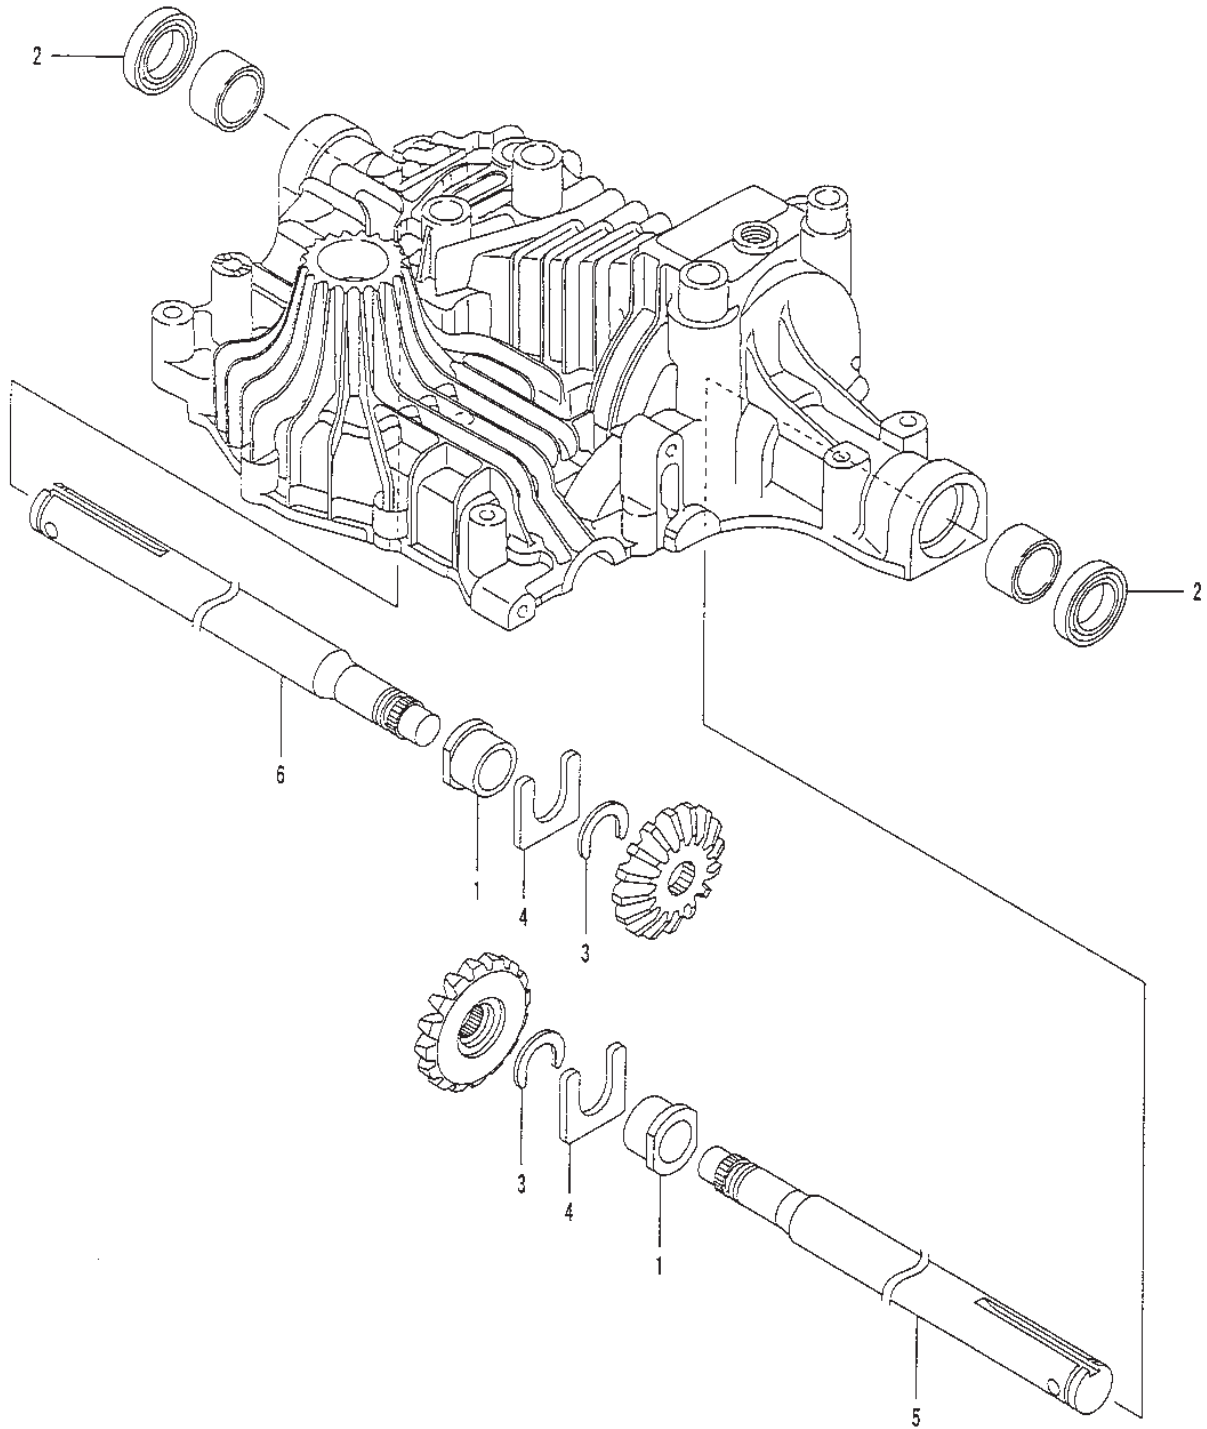

Utgåva Issue 45 - 2014		Kanzaki Transaxel K-61E Hjulaxlar		Kanzaki Transaxle K-61E Axle Shaft	
Pos. Fig.	Antal Quantity	Art nr Part No	Benämning	Description	Anmärkning Notes
1	2	1139-1043-01	Bussning	Bushing	
2	2	1139-1044-01	Tätning	Seal 25.4*42*8	
3	2	1139-1045-01	Låsring	Ring	
4	2	1139-1046-01	Bricka	Thrust Washer	
5	1	1139-1040-01	Axel Vä	Axle Shaft Left	
6	1	1139-1041-01	Axel Hö	Axle Shaft Right	
6	2	1139-1041-01	Axel Hö	Axle Shaft Right