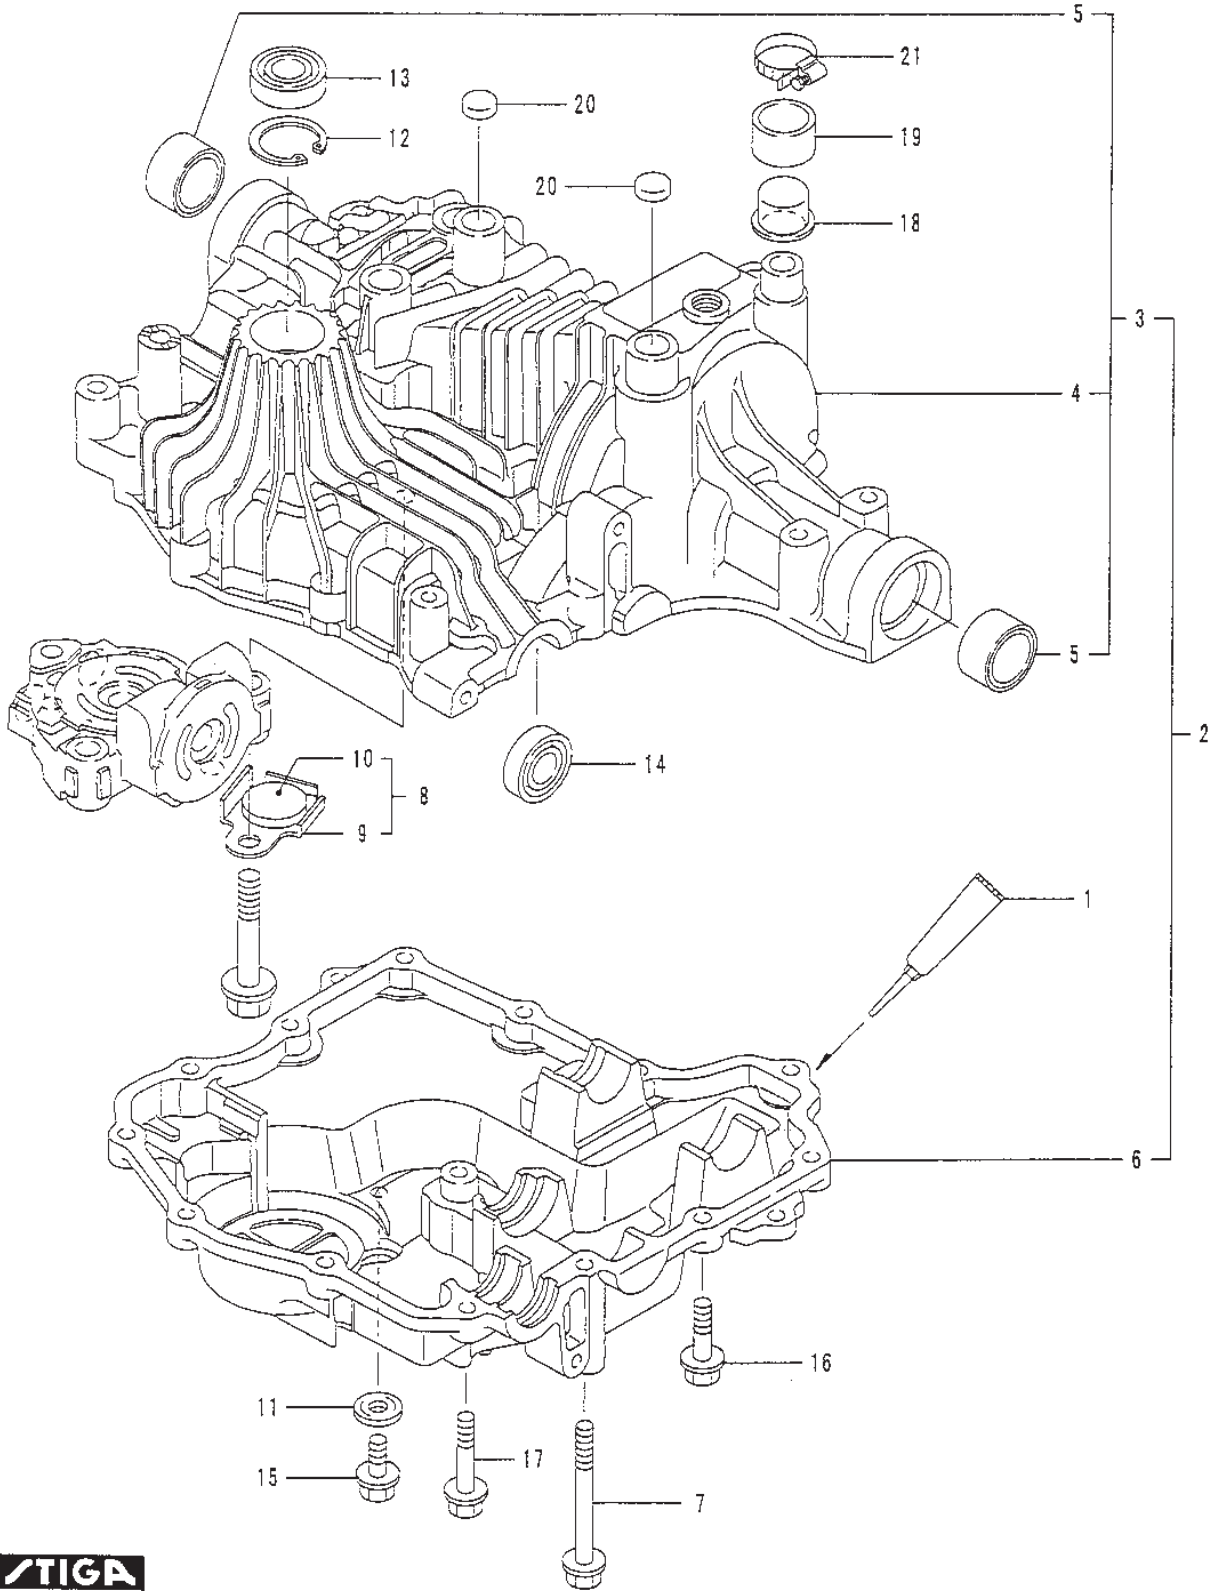

Utgåva Issue 45 - 2014		Kanzaki Transaxel K-61E Transmissionshus		Kanzaki Transaxle K-61E Transmission Case	
Pos. Fig.	Antal Quantity	Art nr Part No	Benämning	Description	Anmärkning Notes
1	1	1139-0223-01	Sealant	Sealant	
2	1	1139-1132-01	Transmissionshus Kpl	Transaxle Case Set	Inkl. pos 3-6
3	1	1139-1133-01	Övre Hus Kpl	Upper Case	Inkl. pos 4-5
6	1	1139-1134-01	Nedre Hus	Lower Case	
7	1	1139-1006-01	Bult	Bolt	
8	1	1139-1007-01	Magnet	Magnet	Inkl. pos 9-10
11	1	1139-1103-01	Bricka	Washer	
12	1	1139-1104-01	Låsring	Snap Ring	
13	1	1139-1119-01	Tätning	Seal 15*35*7	
14	1	1139-1120-01	Tätning	Seal 17*35*7	
15	1	1139-1123-01	Bult	Bolt	
16	11	1139-0244-01	Skruv	Screw	
17	2	1139-1126-01	Skruv	Screw	
18	1	1139-1131-01	Plugg	Plug (20)	
19	1	1139-1130-01	Hylsa	Collar (23X29X17)	
20	2	1139-1050-01	Plugg	Plug	
21	1	1139-1129-01	Slangklämma	Hose Clamp (28)