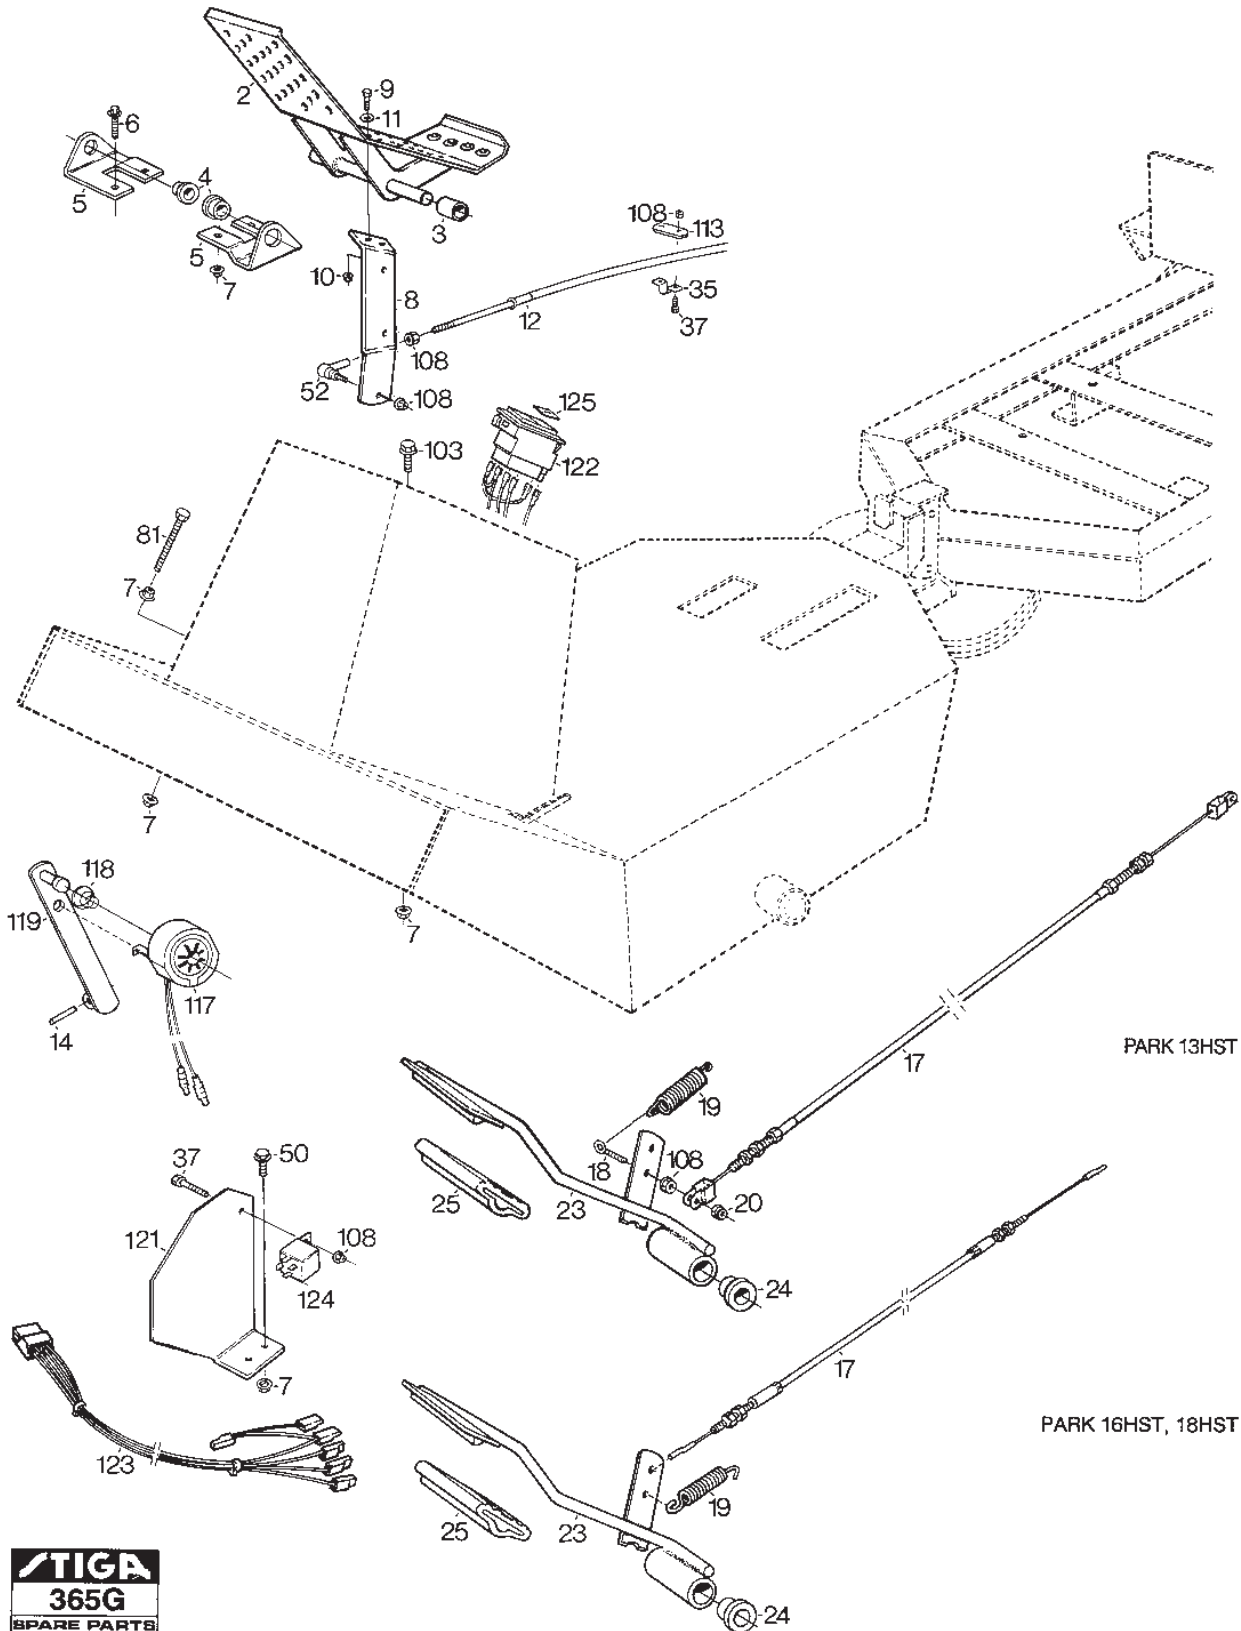

Utgåva Issue 45 - 2014		Drivpedal Farthållare		Drive Pedal Cruise Control	
Pos. Fig.	Antal Quantity	Art nr Part No	Benämning	Description	Anmärkning Notes
2	1	1134-3706-01	Pedal	Pedal	
3	1	1134-2849-01	Slang	Rubber Hose (30 Mm)	L = 30 mm
4	2	1134-2780-01	Lager	Bearing	
5	2	1134-2700-01	Fäste	Bracket	
6	2	9959-0820-16	Skruv	Screw	
7	7	9739-0831-22	Mutter	Nut	
8	1	1134-3704-01	Konsol 5-01 24	1134-3997-01+1134-4010-01	
9	2	9997-0520-16	Skruv	Screw	
10	2	9739-0531-22	Mutter	Nut	
11	2	9699-0087-02	Bricka	Washer	
12	1	1134-2766-02	Fartreglagewire	Speed Control Wire	
14	1	9595-0235-00	Spännstift	Pin	
17	1	1134-3584-01	Wire	Wire	
19	1	1131-1506-00	Fjäder	Spring	
23	1	1134-3450-01	Bromspedal (vä sida)	Brake pedal (L. H.)	
24	1	1134-9024-01	Lager (4 St)	Bearing	Sats 4 st/kit of 4
25	1	1134-0269-00	Pedalgummi	Pedal Rubber	
35	1	1134-0266-00	Plåt | Fästbygel	Plate | Attaching Clamp	
37	3	9997-0520-16	Skruv	Screw	
50	2	9959-0816-16	Skruv	Screw	
52	1	9570-0001-00	Vinkellänk As8 Din 71802M5 | Länk	Elbow Link | Joint	
81	1	9997-0870-16	Skruv	Screw	
103	1	9959-0816-16	Skruv	Screw	
108	5	9739-0531-22	Mutter	Nut	
113	1	1134-0267-00	Plåt | Underläggsbleck	Plate | Clamp Plate	
117	1	1134-2859-01	Magnet	Magneto	
118	1	1134-2858-01	Fjäder	Spring	
119	1	1134-2862-01	Arm Kpl.	Lever	
121	1	1134-2866-02	Plåt	Plate	
124	1	1134-2871-01	Relä | Relä	Relay