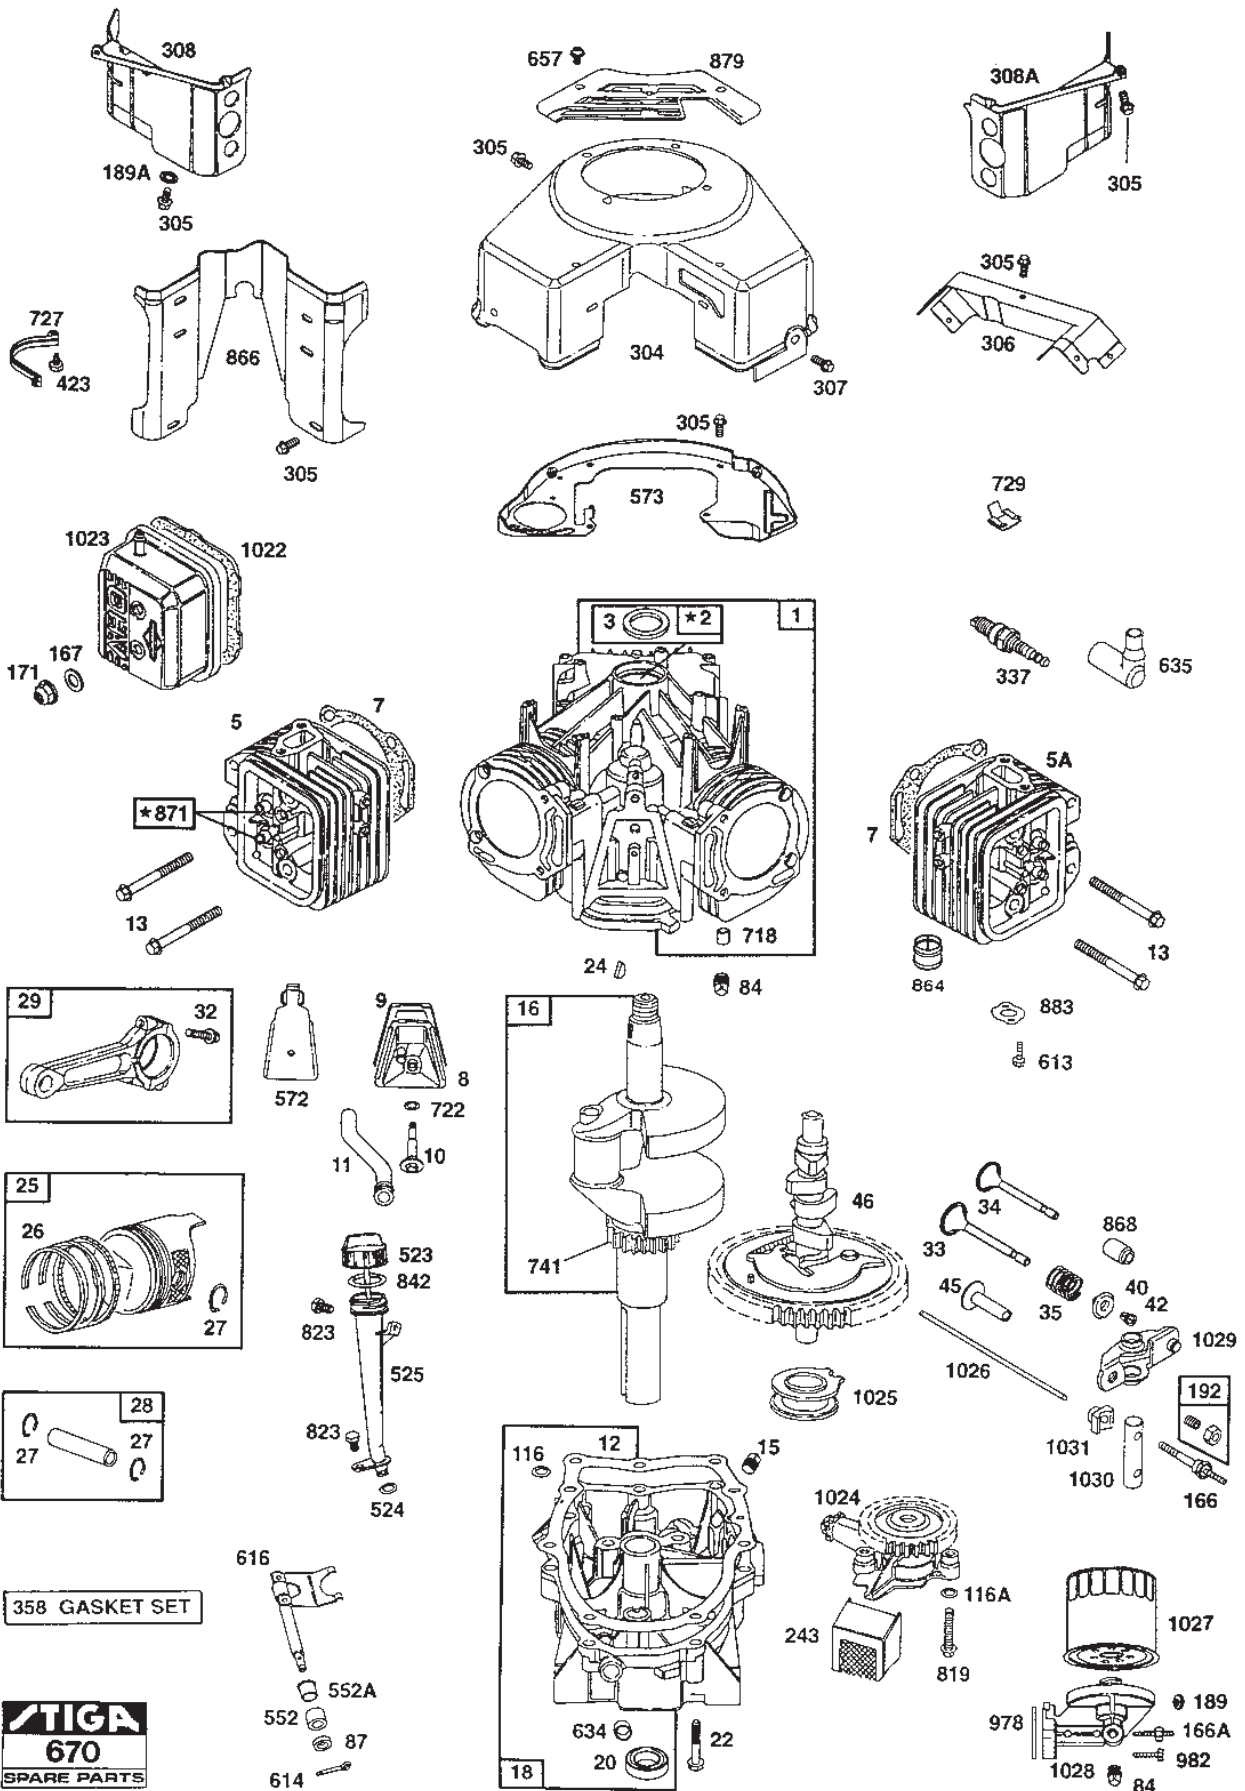

Utgåva Issue 45 - 2014		Cylinder Vevhus Cylinder Crankcase			
Pos. Fig.	Antal Quantity	Art nr Part No	Benämning	Description	Anmärkning Notes
1030	2	805342	Axel	Shaft	
1031	4	805341	Fäste	Support