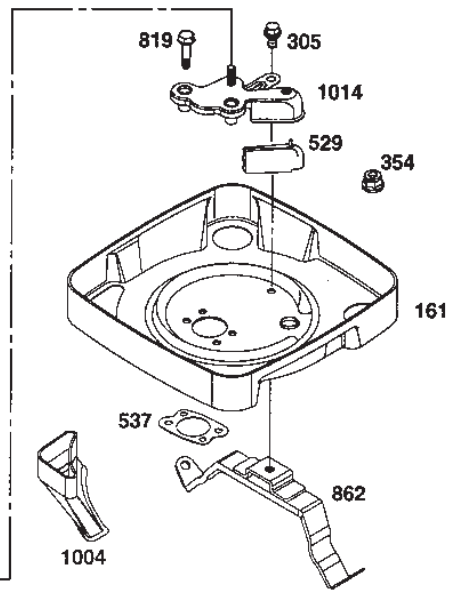

121 CARBURETOR KIT