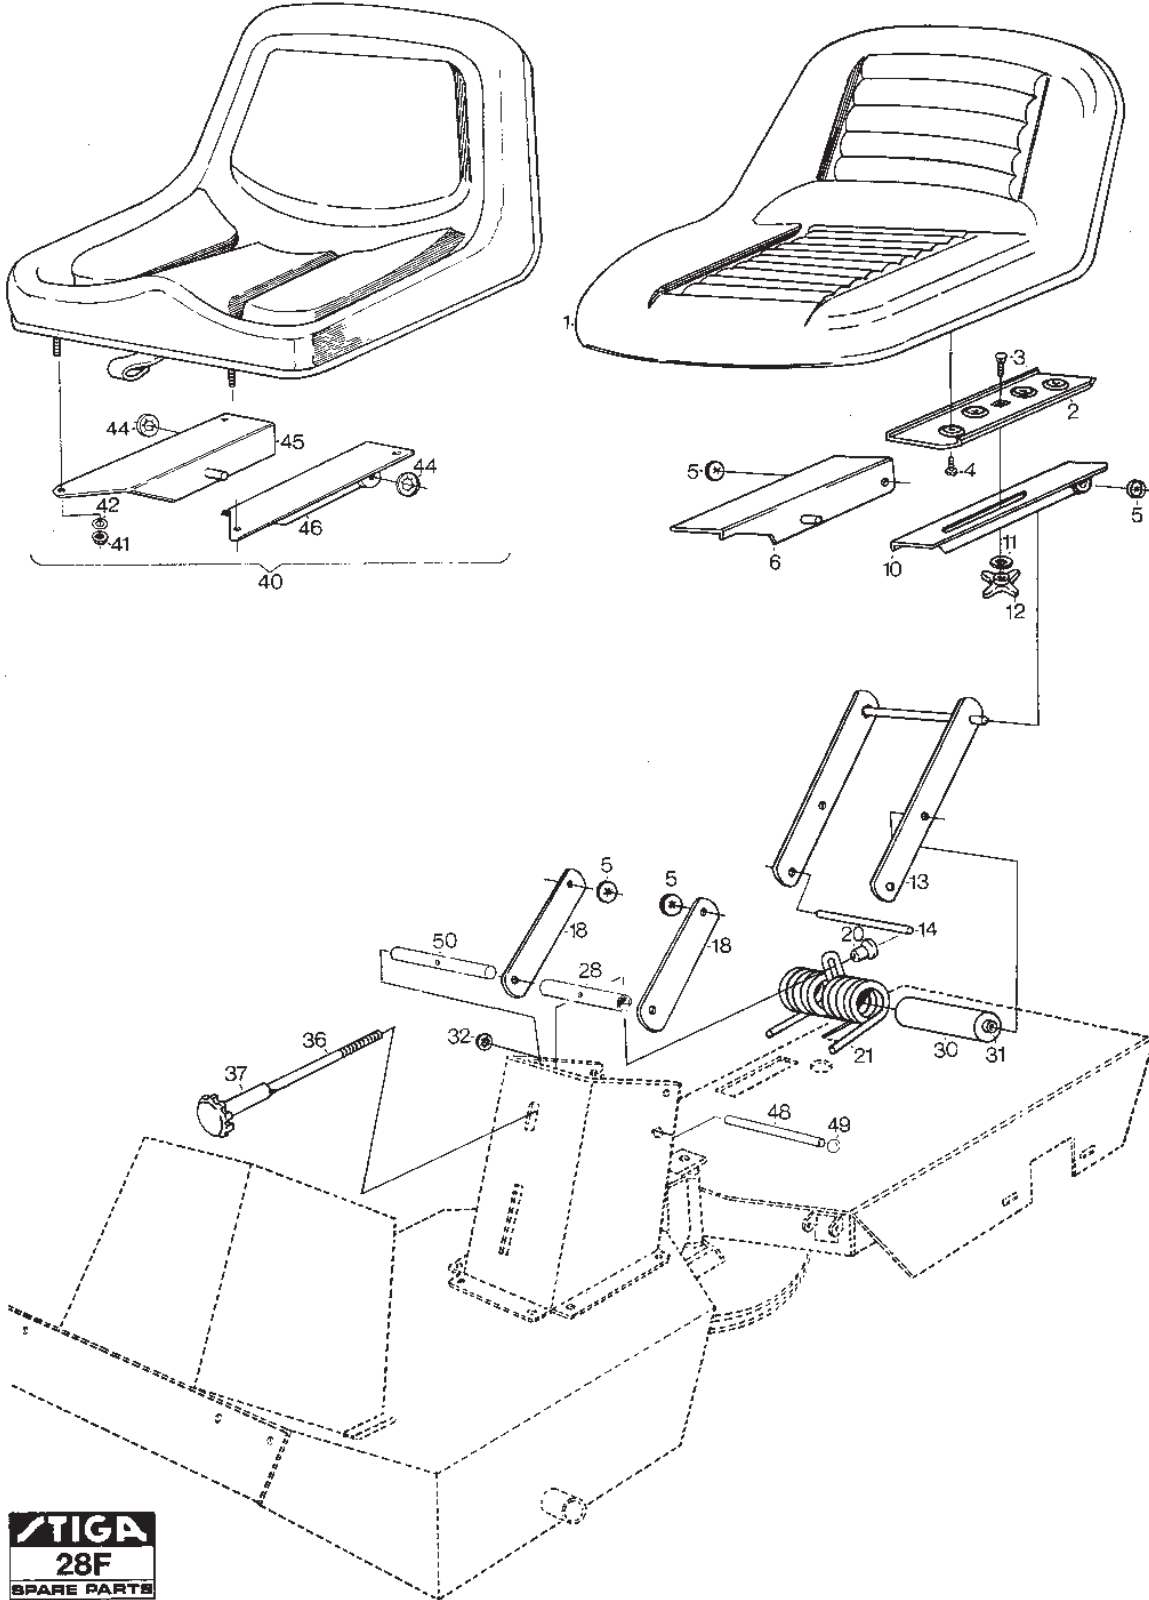

Utgåva Issue 32 - 2014		Seat			
Pos. Fig.	Antal Q.ty	Art nr Part No	Benämning	Description	Anmärkning Notes
1	1	1134-2541-01	Sits Suburban Sa 10314	Seat	
2	2	1134-2961-01	Sitsadapter 5-01 24	Seat Adapter	
3	2	9898-0820-16	Skruv	Screw	
4	4	9863-3613-16	Skruv	Screw	
5	4	9675-0017-02	Låsbricka	Starlock	
6	1	1134-3618-01	Sitsfäste Kpl. 5-01 14	Seat Attachment-R.H.	
10	1	1134-3618-02	Sitsfäste Kpl. 5-01 14	Seat Attachment-L.H.	
11	2	9699-0062-02	Bricka	Washer	
12	2	1134-1711-01	Knopp	Knob	
13	1	1134-1652-01	Fjäder	Spring	
14	1	1134-0050-00	Sitsstång	Seat Rod	
18	2	1134-1650-01	Parallellstag5-01 F24	Tie Bar	
20	1	1134-0493-00	Mutter	Nut	
21	1	1134-0015-00	Sitsfjäder	Seat spring	
28	1	1134-2846-01	Rör	Tube	
30	1	1134-1883-01	Axel	Axle	
31	1	1134-0022-00	Reglagestång	Control Rod	
32	2	9672-0004-02			
36	1	1134-2163-01	Spännstång Kpl.	Rod	
37	1	1134-2166-01	Distans	Spacer	
40	1	1134-1801-01	Sits	Adjustable seat park	
41	4	9795-3631-02	Mutter	Nut	
42	4	9699-0028-02	Bricka	Washer	
44	2	9675-0017-02	Låsbricka	Starlock	
45	1	1134-1687-03	Sitsfäste Hö	Seat Attachment Right	
46	1	1134-1687-04	Sitsfäste-vä	Seat attachment-L.H.	
48	1	1134-2454-01	Axel	Shaft	
49	2	9672-0006-02	Starlock	Lock washer	
50	1	1134-2847-01	Mellanstag	Shaft	
32	2	9672-0004-02			
49	2	9672-0006-02	Starlock	Lock washer	
21	1	1134-0015-00	Sitsfjäder	Seat spring	
31	1	1134-0022-00	Reglagestång	Control Rod	
14	1	1134-0050-00	Sitsstång	Seat Rod	
20	1	1134-0493-00	Mutter	Nut	
18	2	1134-1650-01	Parallellstag5-01 F24	Tie Bar	
13	1	1134-1652-01	Fjäder	Spring	
45	1	1134-1687-03	Sitsfäste Hö	Seat Attachment Right	
46	1	1134-1687-04	Sitsfäste-vä	Seat attachment-L.H.	
12	2	1134-1711-01	Knopp	Knob	
40	1	1134-1801-01	Sits	Adjustable seat park	Tillbehör/Accessory
30	1	1134-1883-01	Axel	Axle	
36	1	1134-2163-01	Spännstång Kpl.	Rod	
37	1	1134-2166-01	Distans	Spacer	
48	1	1134-2454-01	Axel	Shaft	
1	1	1134-2541-01	Sits Suburban Sa 10314	Seat	
28	1	1134-2846-01	Rör	Tube	
50	1	1134-2847-01	Mellanstag	Shaft	
2	2	1134-2961-01	Sitsadapter 5-01 24	Seat Adapter