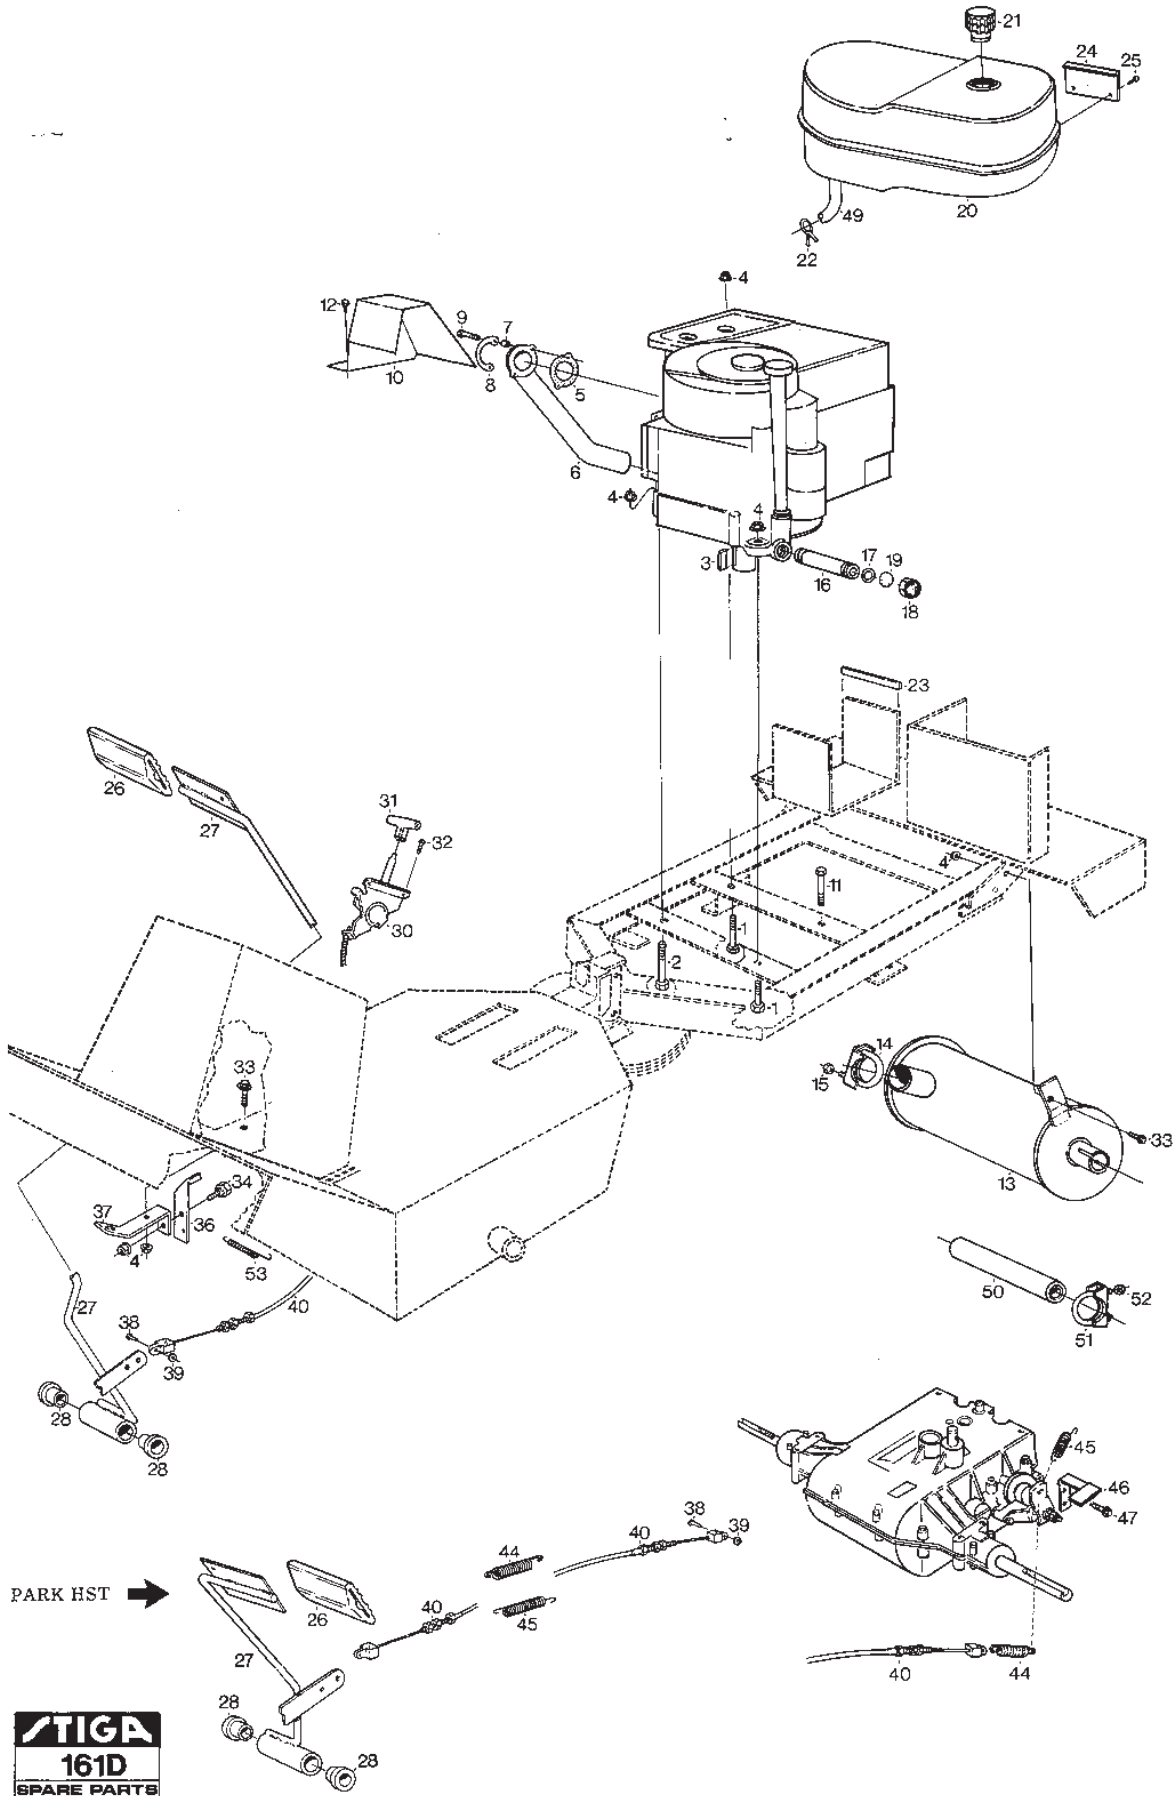

**STIGA**  
**160E**  
SPARE PARTS

Utgåva Issue 32 - 2014		Frame			
Pos. Fig.	Antal Q.ty	Art nr Part No	Benämning	Description	Anmärkning Notes
23	5	9959-0820-16	Skruv	Screw	
33	1	9959-1020-16	Skruv	Screw	
31	1	9959-1025-16	Skruv	Screw	
66	1	9997-0670-12	Skruv	Screw	