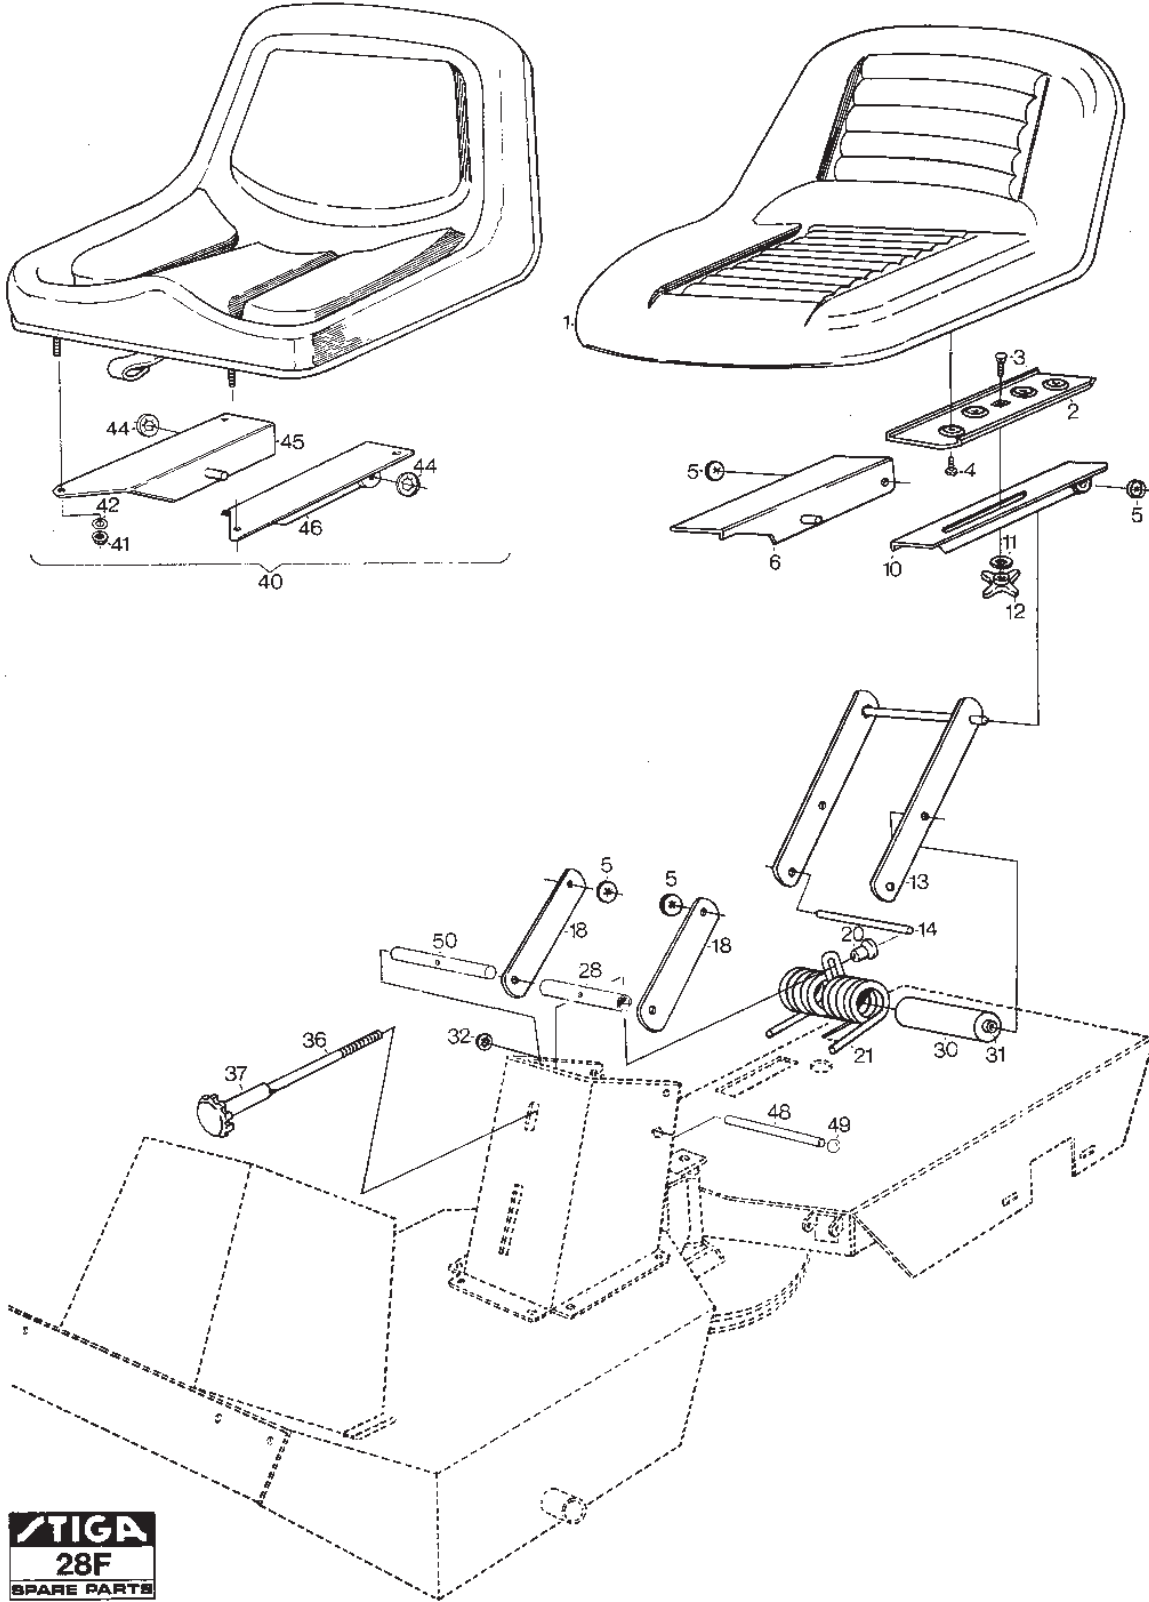

Utgåva Issue 32 - 2014		Seat			
Pos. Fig.	Antal Q.ty	Art nr Part No	Benämning	Description	Anmärkning Notes
6	1	1134-3618-01	Sitsfäste Kpl. 5-01 14	Seat Attachment-R.H.	
10	1	1134-3618-02	Sitsfäste Kpl. 5-01 14	Seat Attachment-L.H.	
5	4	9675-0017-02	Låsbricka	Starlock	
44	2	9675-0017-02	Låsbricka	Starlock	
42	4	9699-0028-02	Bricka	Washer	
11	2	9699-0062-02	Bricka	Washer	
41	4	9795-3631-02	Mutter	Nut	
4	4	9863-3613-16	Skruv	Screw	
3	2	9898-0820-16	Skruv	Screw	
4	4	9988-3616-16	Skruv	Screw	
4	4	9988-3616-16	Skruv	Screw