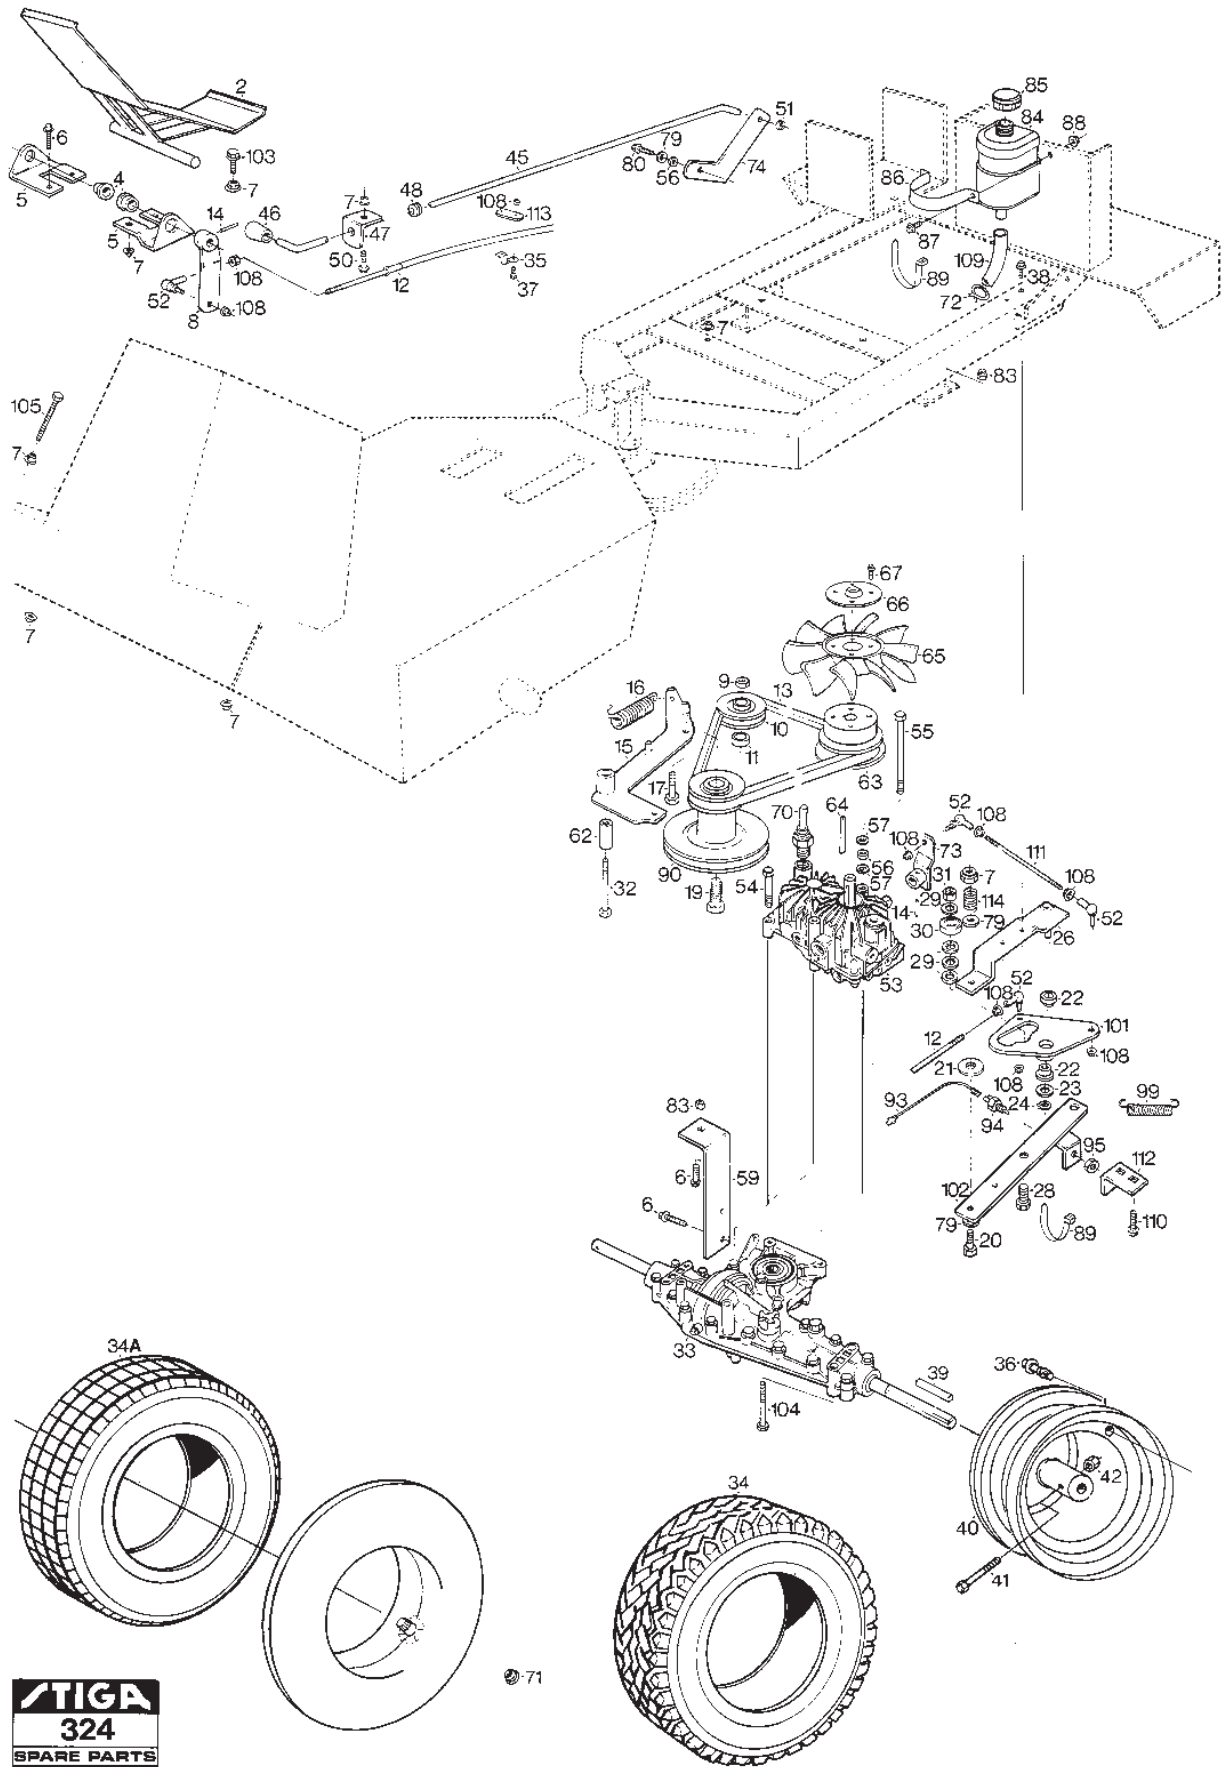

Utgåva Issue 32 - 2014		Transmission			
Pos. Fig.	Antal Q.ty	Art nr Part No	Benämning	Description	Anmärkning Notes
24	1	9652-0010-04	Segersäkringsåkring Sga10	Circlip	
51	1	9675-0012-02	Starlock	Locking washer	
11	1	1134-0054-01	Distans	Spacer	
35	1	1134-0266-00	Fästbygel	Attaching Clamp	
113	1	1134-0267-00	Underläggsbleck	Clamp Plate	
16	1	1134-0645-00	Fjäder	Spring	
62	1	1134-1565-01	Distans	Spacer	
15	1	1134-2015-03	Spännarm	Tension Arm	
39	2	1134-2471-01	Kil	Key	
71	2	1134-2653-01	röduceringsnippel	Nipple	
5	2	1134-2700-01	Fäste	Bracket	
8	1	1134-2703-01	Arm Kpl.	Arm	
74	1	1134-2707-01	Arm Kpl.	Arm	
59	1	1134-2708-01	Stay	Stay	
102	1	1134-2713-01	Arm Kpl.	Arm	
66	1	1134-2714-01	Bricka	Washer	
90	1	1134-2717-01	Motorremskiva	Engine Pulley	
45	1	1134-2721-01	Reglagestång	Control rod	
101	1	1134-2724-01	Pivotplatta Kpl. 24	Pivoting Plate	
26	1	1134-2726-01	Fäste	Bracket	
112	1	1134-2727-01	Fäste	Bracket	
73	1	1134-2729-01	Arm Kpl.	Arm	
111	1	1134-2734-01	Stag Kpl	Rod	
63	1	1134-2737-01	Remskiva	Belt Pulley	
2	1	1134-2739-01	Pedal	Pedal	
56	3	1134-2758-01	Distans	Spacer	
84	1	1134-2765-02	Oljetank	Oil Tank	
12	1	1134-2766-01	Fartreglagewire	Speed Control Wire	
95	1	1134-2767-01	Mutter	Nut	
94	1	1134-2774-01	Brytare	Switch	
64	1	1134-2776-01	Kil	Key	
85	1	1134-2777-02	Tanklock	Filler Cap	
86	1	1134-2778-01	Fästband5-01	Band	
109	1	1134-2779-01	Slang	Tube	
4	2	1134-2780-01	Lager	Bearing	
70	1	1134-2783-01	Nipple	Nipple	
46	1	1134-2786-01	Knopp	Knob	
47	1	1134-2789-01	Fäste	Bracket	
48	1	1134-2790-01	Kabelgenomföring	Cable Protection	
33	1	1134-2800-01	Transaxel	Transaxle	
53	1	1134-2801-02	Hydrostat	Hydrostatic Transmission	
21	1	1134-2840-01	Bricka	Washer	
114	1	1134-2843-01	Fjäder	Spring	
93	1	1134-2916-01	Kabel	Wire	
40	2	1134-3175-01	Fälg-bak	Rim-rear	
65	1	1134-3552-01	Fläkt	Fan	
13	1	1134-9013-01	Kilrem	V-Belt	
10	1	1134-9027-01	Spännrulle (Svart)	Tension Roller (Black)	
99	1	4231-0013-00	Fjäder	Spring