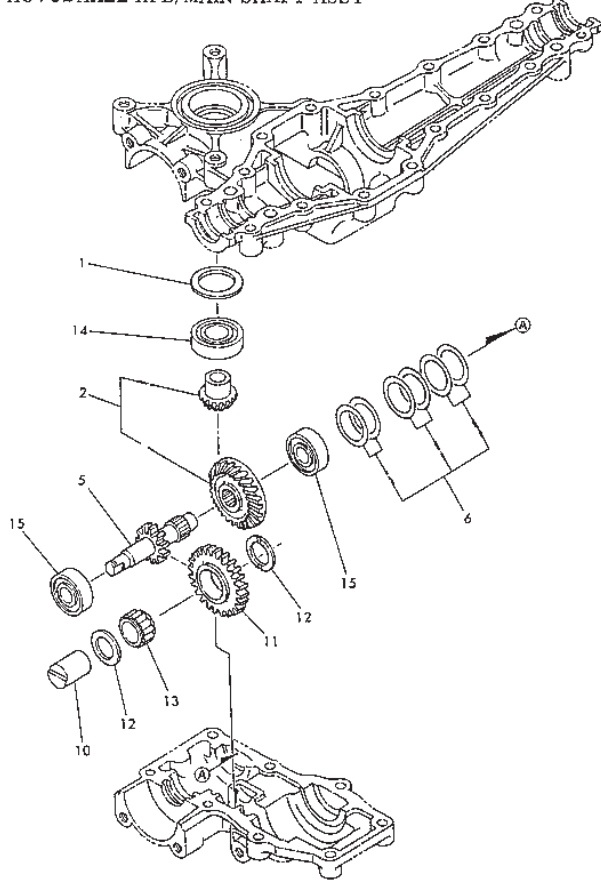

HUVUDAXEL KPL/MAIN SHAFT ASSY