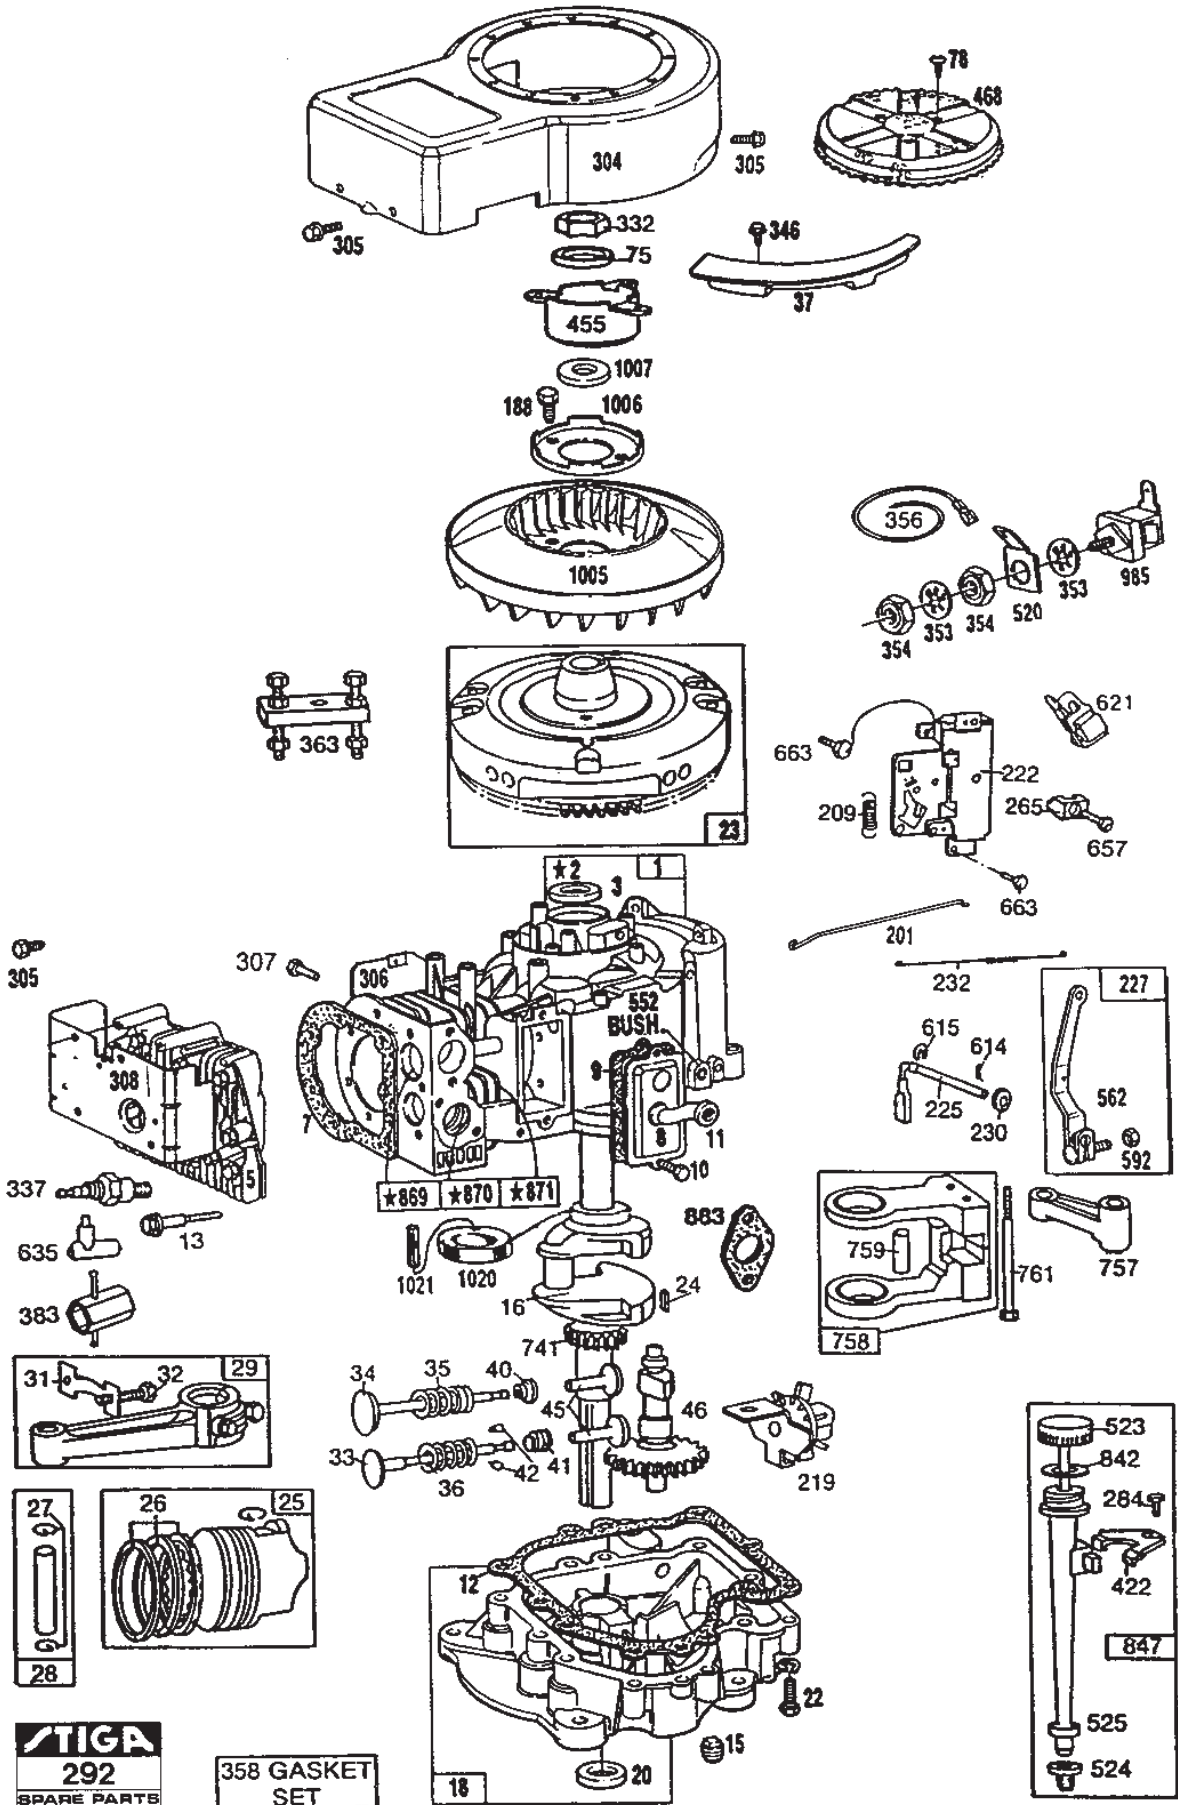

Utgåva Issue 32 - 2014		Cylinder			
Pos. Fig.	Antal Q.ty	Art nr Part No	Benämning	Description	Anmärkning Notes
1	1	490450	Cylinder kpl	Cylinder Assy	
2	1	261623	Lager	Bearing	
3	1	391086	Tätningring	Seal	
5	1	491491	Topplöck	Cylinder Head	
7	1	271866	Packning	Gasket	
8	1	394217	Vevhusventilation	Breather	
9	1	27803	Packning	Gasket	
10	2	93394	Skruv	Screw	
11	1	280100	Rör	Tube	
12	1	271916	Packning	Gasket	
13	9	93723	Skruv	Screw	
15	1	91084	OljePlugg	Oil plug	
16	1	490466	Vevaxel	Crankshaft	
18	1	490452	Vevhus	Oil sump	
20	1	291675	Tätningring	Oil Seal   Oil seal	
22	8	94305	Skruv	Screw	
23	1	399917	Svånghjul	Flywheel	
24	1	222698	Kil	Key	
25	1	394661	Kolv kpl	Piston Assy	
26	1	394665	Kolvringssats	Ring set	
27	2	260924	Låsring	Lock	
28	1	299691	Kolvspint	Piston Pin	
29	1	490348	Vevstake kpl	Connecting rod assy	
31	1	222299	Låsbleck	Lock	
32	2	92909	Skruv	Screw	
33	1	262246	Utblåsningsventil	Exhaust valve	
34	1	262247	Insugningsventil	Intake valve	
35	1	65906	Ventilfjäder-insug	Valve spring-intake	
36	1	26828	Ventilfjäder-utblås	Valve spring-exhaust	
37	1	223752	Skydd	Cover	
40	1	221596	Hållare	Retainer	
41	1	292260	Rotator	Rotocoil	
42	2	93630	Hållare	Retainer	
635	1	66538	Tändstiftsskydd	Spark plug elbow	
657	1	93496	Skruv	Screw	
663	2	93572	Skruv	Screw	
741	1	262135	Drev	Gear	
757	1	212359	Länk	Link	
758	1	399891	Balanseringsvikt	Counterweight	
759	1	298909	Kolvspint	Piston Pin	
761	2	93875	Skruv	Screw	
842	1	270920	Tätning	Seal	
847	1	490474	Oljesticka kpl	Oil filler group	
869	1	261463	Ventilsäte	Valve seat	
870	1	210940	Ventilsäte	Valve seat	
871	1	261961	Ventilstyrning-utblås	Valve guide-exhaust	
871	1	231218	Ventilstyrning-insug	Valve guide-intake	
883	1	270917	Packning	Gasket	
985	1	398525	Isolator	Insulator	