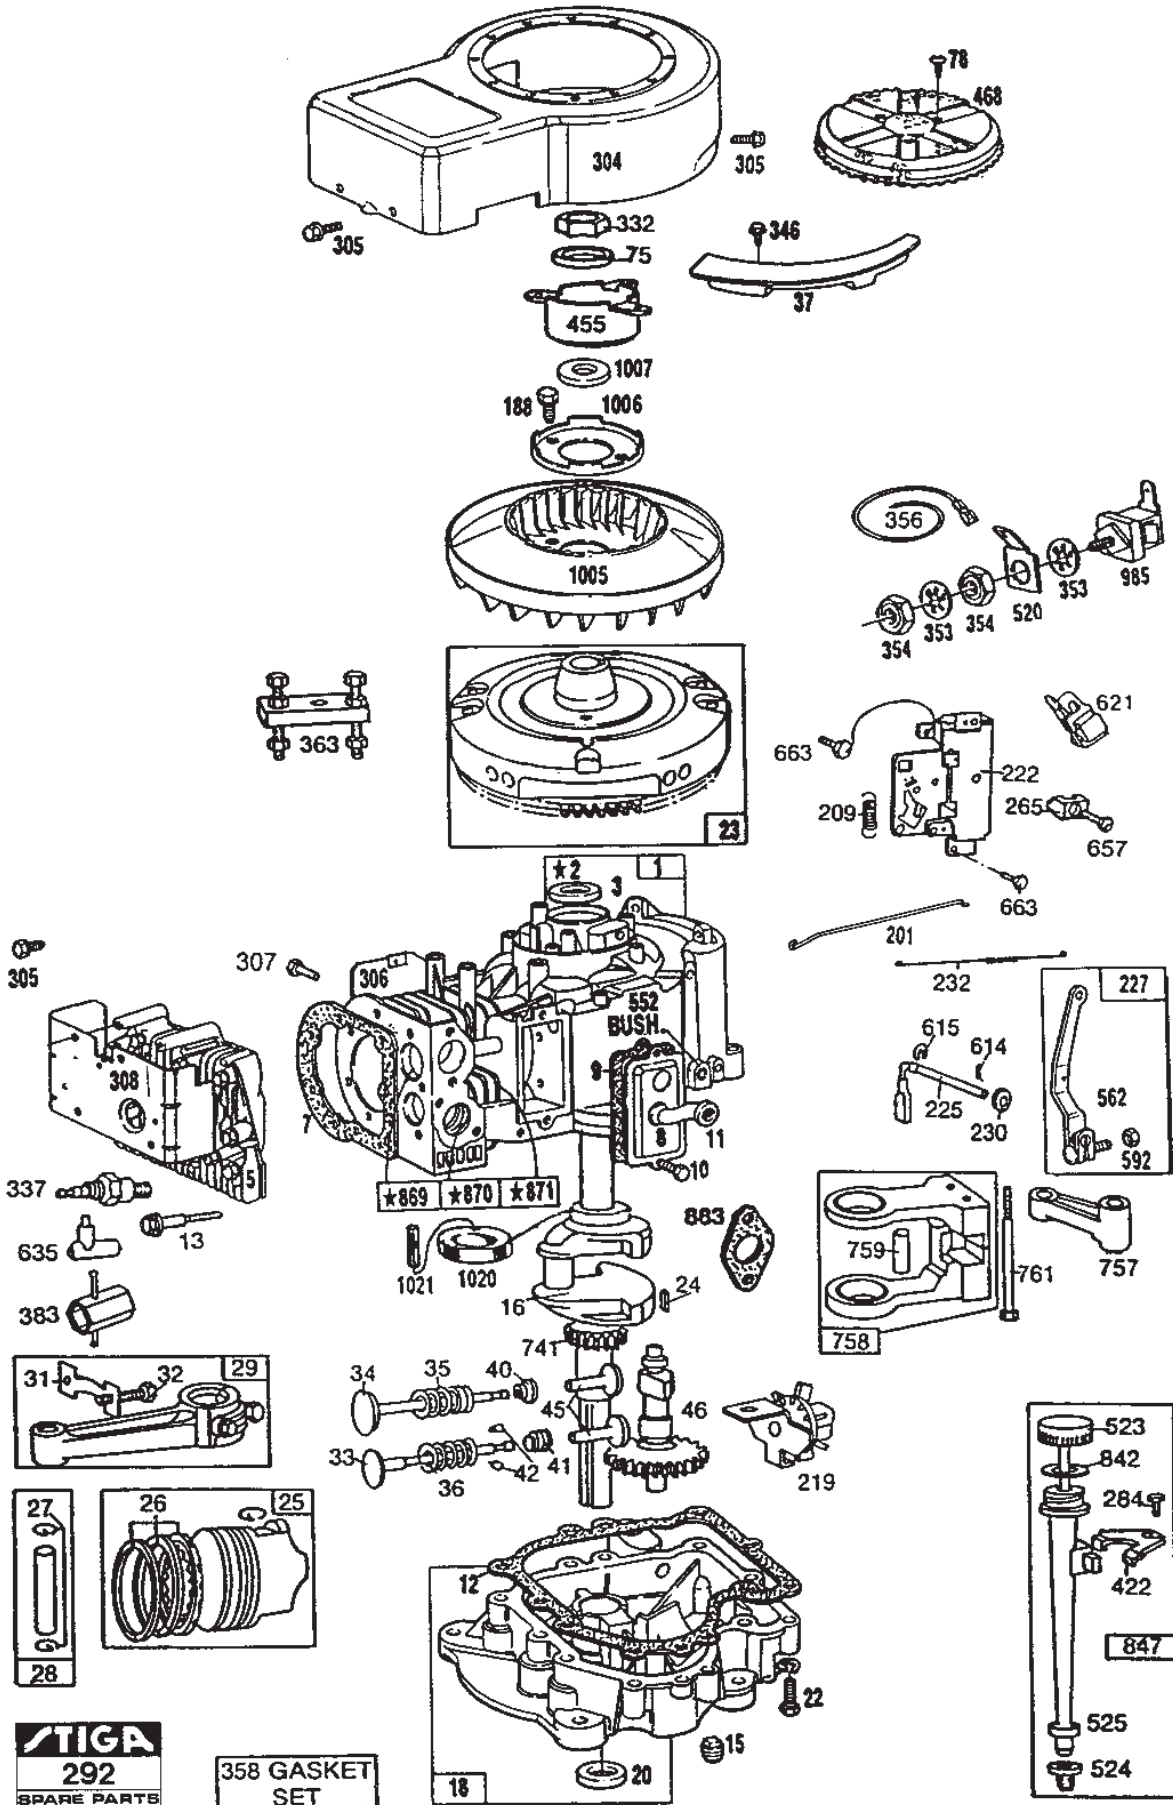

Utgåva Issue 32 - 2014		Cylinder			
Pos. Fig.	Antal Q.ty	Art nr Part No	Benämning	Description	Anmärkning Notes
1	1	490450	Cylinder kpl	Cylinder Assy	
2	1	261623	Lager	Bearing	
3	1	391086	Tätningring	Seal	
5	1	491491	Topplöck	Cylinder Head	
7	1	271866	Packning	Gasket	
8	1	394217	Vevhusventilation	Breather	
9	1	27803	Packning	Gasket	
10	2	93394	Skruv	Screw	
11	1	280100	Rör	Tube	
12	1	271916	Packning	Gasket	
13	9	93723	Skruv	Screw	
15	1	91084	OljePlugg	Oil plug	
16	1	490466	Vevaxel	Crankshaft	
18	1	490452	Vevhus	Oil sump	
20	1	291675	Tätningring	Oil Seal   Oil seal	
22	8	94305	Skruv	Screw	
23	1	399917	Svånghjul	Flywheel	
24	1	222698	Kil	Key	
25	1	394661	Kolv kpl	Piston Assy	
26	1	394665	Kolvringssats	Ring set	
27	2	260924	Låsring	Lock	
28	1	299691	Kolvspint	Piston Pin	
29	1	490348	Vevstake kpl	Connecting rod assy	
31	1	222299	Låsbleck	Lock	
32	2	92909	Skruv	Screw	
33	1	262246	Utblåsningsventil	Exhaust valve	
34	1	262247	Insugningsventil	Intake valve	
35	1	65906	Ventilfjäder-insug	Valve spring-intake	
36	1	26828	Ventilfjäder-utblås	Valve spring-exhaust	
37	1	223752	Skydd	Cover	
40	1	221596	Hållare	Retainer	
41	1	292260	Rotator	Rotocoil	
42	2	93630	Hållare	Retainer	
635	1	66538	Tändstiftsskydd	Spark plug elbow	
657	1	93496	Skruv	Screw	
663	2	93572	Skruv	Screw	
741	1	262135	Drev	Gear	
757	1	212359	Länk	Link	
758	1	399891	Balanseringsvikt	Counterweight	
759	1	298909	Kolvspint	Piston Pin	
761	2	93875	Skruv	Screw	
842	1	270920	Tätning	Seal	
847	1	490474	Oljesticka kpl	Oil filler group	
869	1	261463	Ventilsäte	Valve seat	
870	1	210940	Ventilsäte	Valve seat	
871	1	261961	Ventilstyrning-utblås	Valve guide-exhaust	
871	1	231218	Ventilstyrning-insug	Valve guide-intake	
883	1	270917	Packning	Gasket	
985	1	398525	Isolator	Insulator	