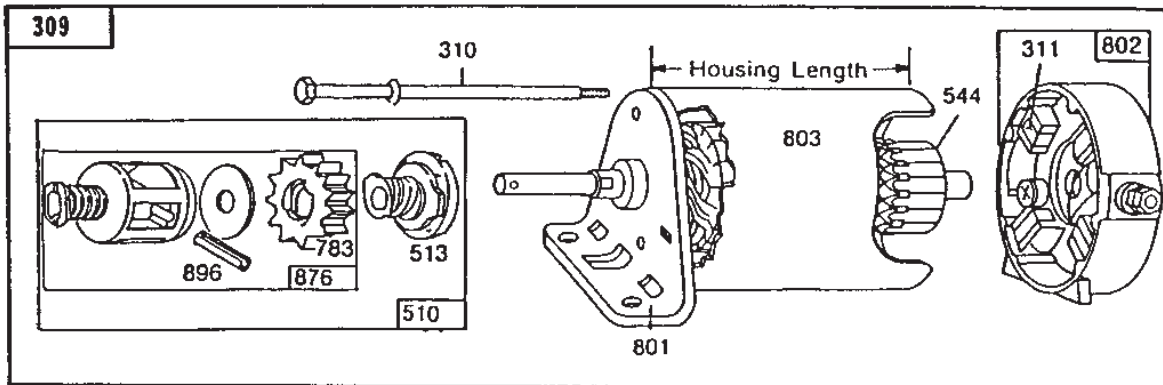

*[www.stiga.com](http://www.stiga.com)*

121 CARBURETOR OVERHAUL KIT

861 PUMP REPAIR KIT

Utgåva Issue 32 - 2014		Carburettor		Carburettor	
Pos. Fig.	Antal Q.ty	Art nr Part No	Benämning	Description	Anmärkning Notes
52	1	270872	Packning	Gasket	
94	1	292681	Ventil	Valve	
95	2	93499	Skruv	Screw	
98	1	91920	Skruv	Screw	
99	1	26157	Fjäder	Spring	
101	1	93043	LåsSprint	Pin	
104	1	230896	Axel	Shaft	
108	1	222010	Chokespjäll	Choke valve	
118	1	396568	Nålventil	Needle valve	
121	1	394698	Rep.sats	Overhaul kit	
123	2	93357	Skruv	Screw	
125	1	490518	Förgasare kpl	Carburettor Assy	
126	1	490515	Förgasare	Carburetor	
127	1	221997	Täckbricka	Welch plug	
128	1	211960	Venturirör	Venturi	
130	1	222433	Gasspjäll	Throttle Valve	
131	1	491006	Spjällaxel	Shaft	
132	1	211712	Axelstopp	Stop	
133	1	299707	Flottör	Float	
134	1	394683	Bränslenål	Inlet valve	
136	1	221995	Flottörhus	Bowl	
137	1	270511	Packning	Gasket	
138	1	222014	Bricka	Washer	
141	1	299647	Chokeaxel	Choke shaft	
142	1	299740	Munstycke	Nozzle	
147	1	231323	Munstycke	Nozzle	
171	1	231532	Mutter	Nut	
186	1	67218	Nippel	Connector	
187	1	393815	Bränsleledning	Fuel line	
224	1	94018	Skruv	Screw	
240	1	394358	Bränslefilter	Fuelfilter	
257	1	93543	Skruv	Screw	
309	1	490420	Startmotor	Starting motor	
310	2	94004	Bult	Bolt	
311	4	395538	Släpkol	Brush	
333	1	398811	Tändsystem kpl	Armature group	
334	2	93381	Skruv	Screw	
367	1	93380	Skruv	Screw	
387	1	390818	Bränslepump	Impulse pump	
423	2	93984	Skruv	Screw	
445	1	399806	Pappersfilter	Cartridge	
467	1	212706	Lås ratt	Knob	
474	1	392595	Stator	Alternator stator	
482	4	93621	Skruv	Screw	
510	1	490421	Drev kpl	Drive assy	
513	1	398003	Koppling kpl	Clutch Ass.Y	
528	1	393815	Bränsleledning	Fuel line	
534	1	94248	Skruv	Screw	
534A	1	94246	Skruv	Screw	