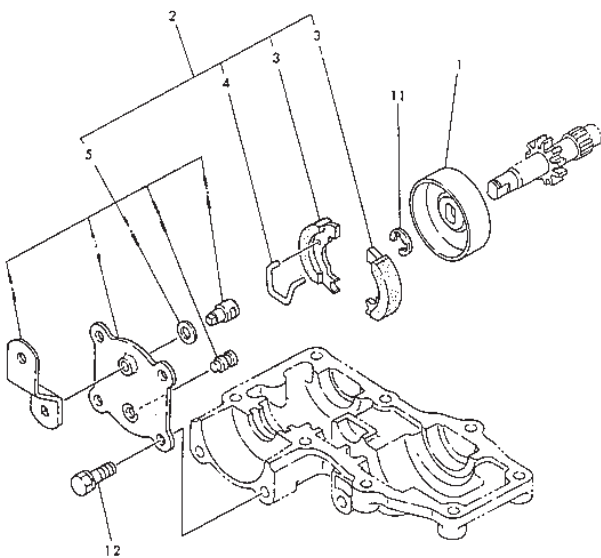

BROMS KPL/BRAKE ASSY