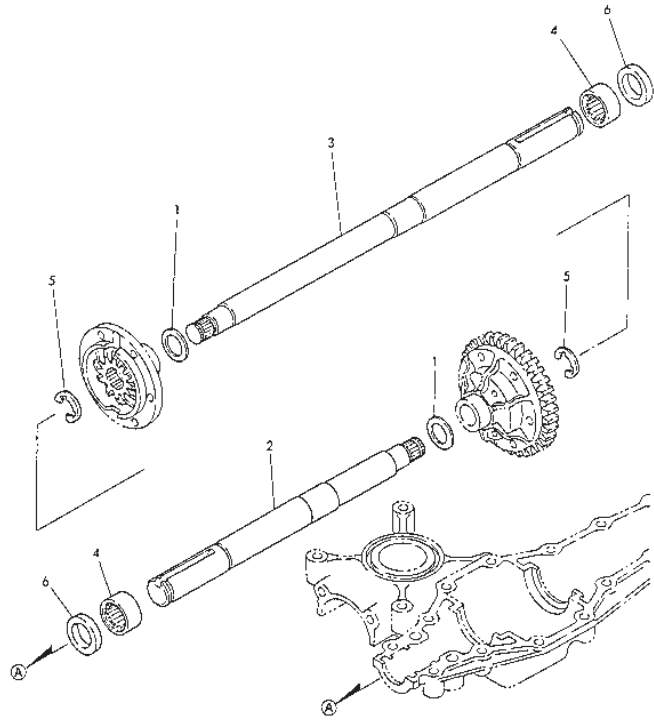

DRIVAXEL KPL/AXLE SHAFT ASSY