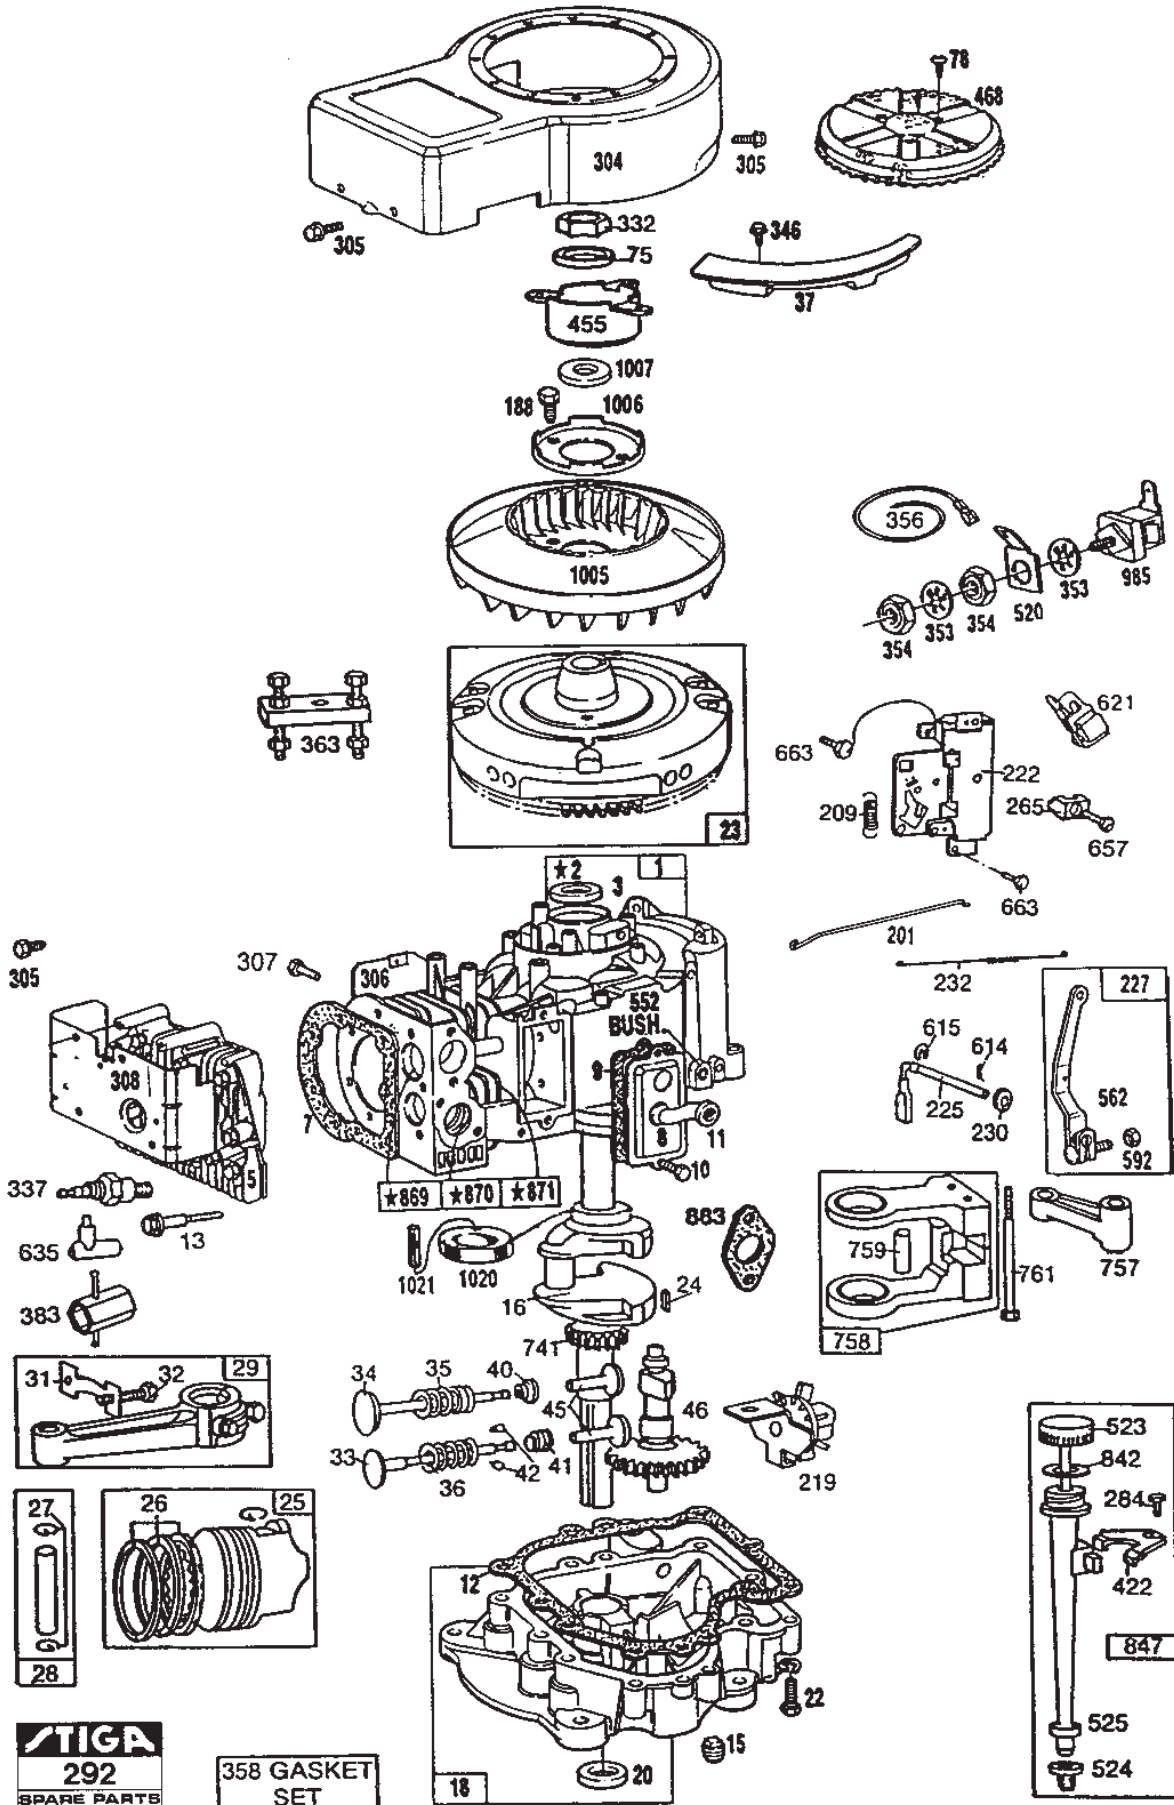

Utgåva Issue 32 - 2014		Cylinder			
Pos. Fig.	Antal Q.ty	Art nr Part No	Benämning	Description	Anmärkning Notes
222	1	491594	Governor plate	Governor plate	281707-0142
337	1	1111-9028-02	Tändstift (J19Lm)	Spark Plug (J19Lm)	
383	1	1111-9029-01	Tändstiftsnyckel (19 Mm-21 Mm)	Spark Plug Wrench (19 Mm-21 Mm)	Tillbehör/Accessory