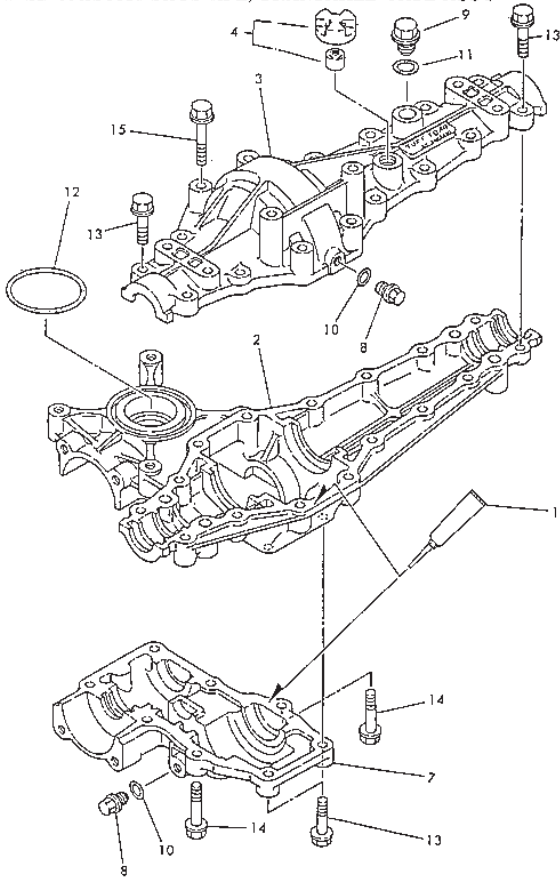

TRANSMISSIONSHUS KPL/TRANSAXLE CASE ASSY