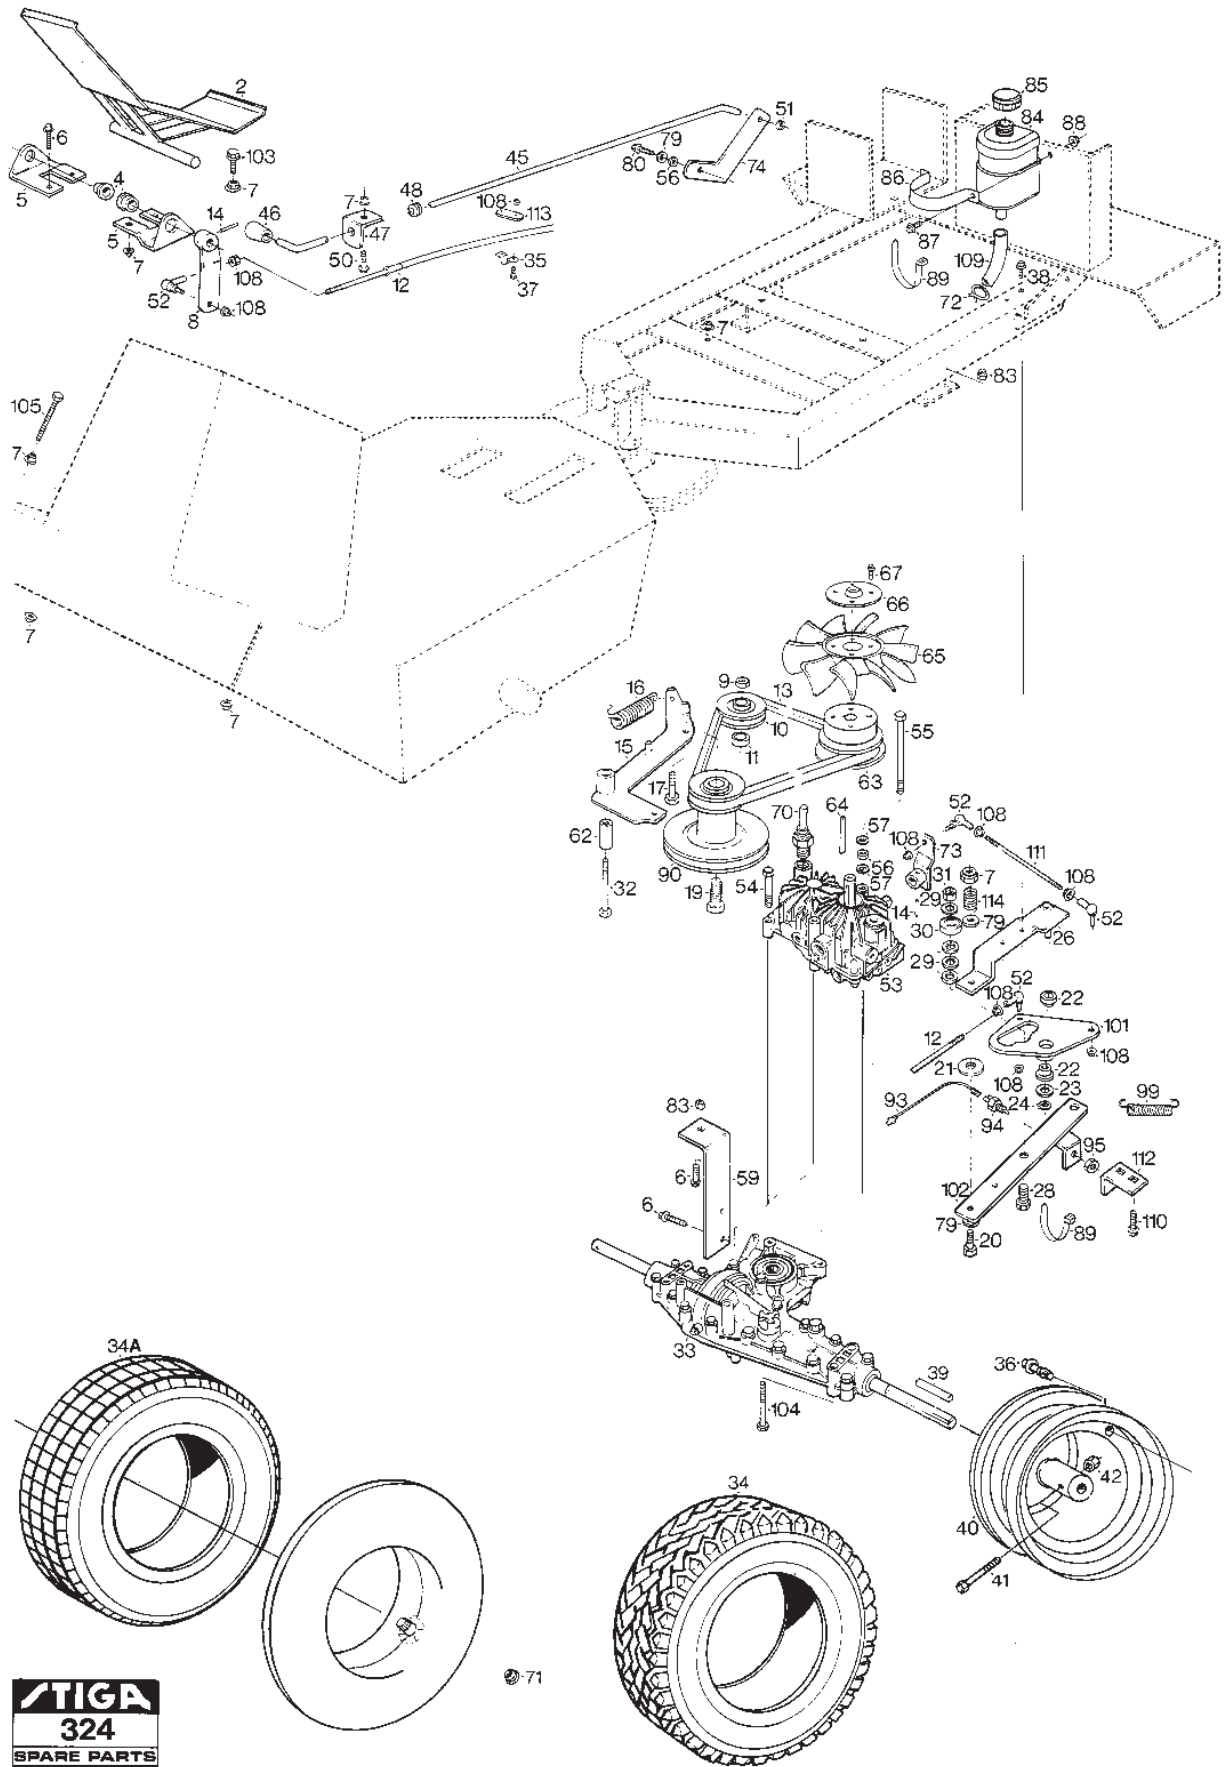

Utgåva Issue 32 - 2014		Transmission		Transmission	
Pos. Fig.	Antal Q.ty	Art nr Part No	Benämning	Description	Anmärkning Notes
34	2	9545-0103-00	Däck	Tyre	
34A	2	9545-0116-00	Däck	Tyre	Frankrike (F)
34A	1	9545-0203-00	Innerslang	Inner Tube	
36	2	9545-0500-00	Ventil	Valve Assy.	
22	2	9548-0015-00	Oljebrons12X18X12-24X3	Flanged Bearing	
30	1	9549-0004-00	Kullager	Ball Bearing	
52	4	9570-0001-00	Vinkellänk As8 Din 71802M5	Elbow Link	
72	2	9578-0016-01	Clamp	Clamp	
89	2	9579-0003-00	Bunband | Kablage | Buntband	Cable | Cable harness | Cable Holder	
14	2	9595-0235-00	Spännstift	Pin	
57	4	9699-0028-02	Bricka	Washer	
29	4	9699-0029-02	Bricka	Washer	
23	1	9699-0037-02	Bricka	Washer	
79	3	9699-0090-02	Bricka	Washer	
108	10	9739-0531-22	Mutter	Nut	
88	2	9739-0631-22	Mutter | Strålkastare	Nut | Working lamp	
7	7	9739-0831-22	Mutter	Nut	
42	2	9743-3621-32	Mutter	Nut	
83	6	9747-0831-02	Mutter | Låsmutter	Nut	
9	1	9799-1031-02	Mutter	Nut	
31	1	9799-1031-02	Mutter	Nut	
110	2	9942-0612-16	Skruv	Screw	
38	2	9942-0816-16	Skruv	Screw	
67	5	9959-0612-16	Skruv	Screw	
50	1	9959-0816-16	Skruv	Screw	
6	6	9959-0820-16	Skruv	Screw	
80	1	9959-0830-16	Skruv	Screw	
28	1	9959-1030-16	Skruv	Screw	
19	1	9987-5332-16	Skruv	Screw	
41	2	9988-3645-16	Skruv	Screw	
37	2	9997-0520-16	Skruv	Screw	
87	2	9997-0612-16	Skruv	Screw	
55	2	9997-0812-02	Skruv	Screw	
103	1	9997-0835-12	Skruv	Screw	
105	1	9997-0835-12	Skruv	Screw	
20	1	9997-0840-16	Skruv	Screw	
54	2	9997-0840-16	Skruv	Screw	
32	1	9997-0865-12	Skruv	Screw	
104	4	9997-0870-16	Skruv	Screw	
17	1	9997-1030-16	Skruv	Screw