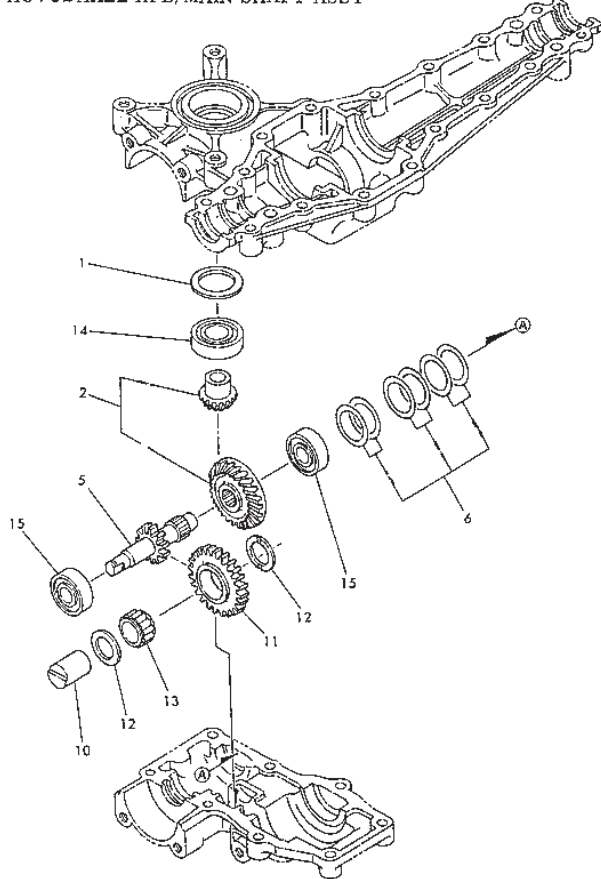

HUVUDAXEL KPL/MAIN SHAFT ASSY