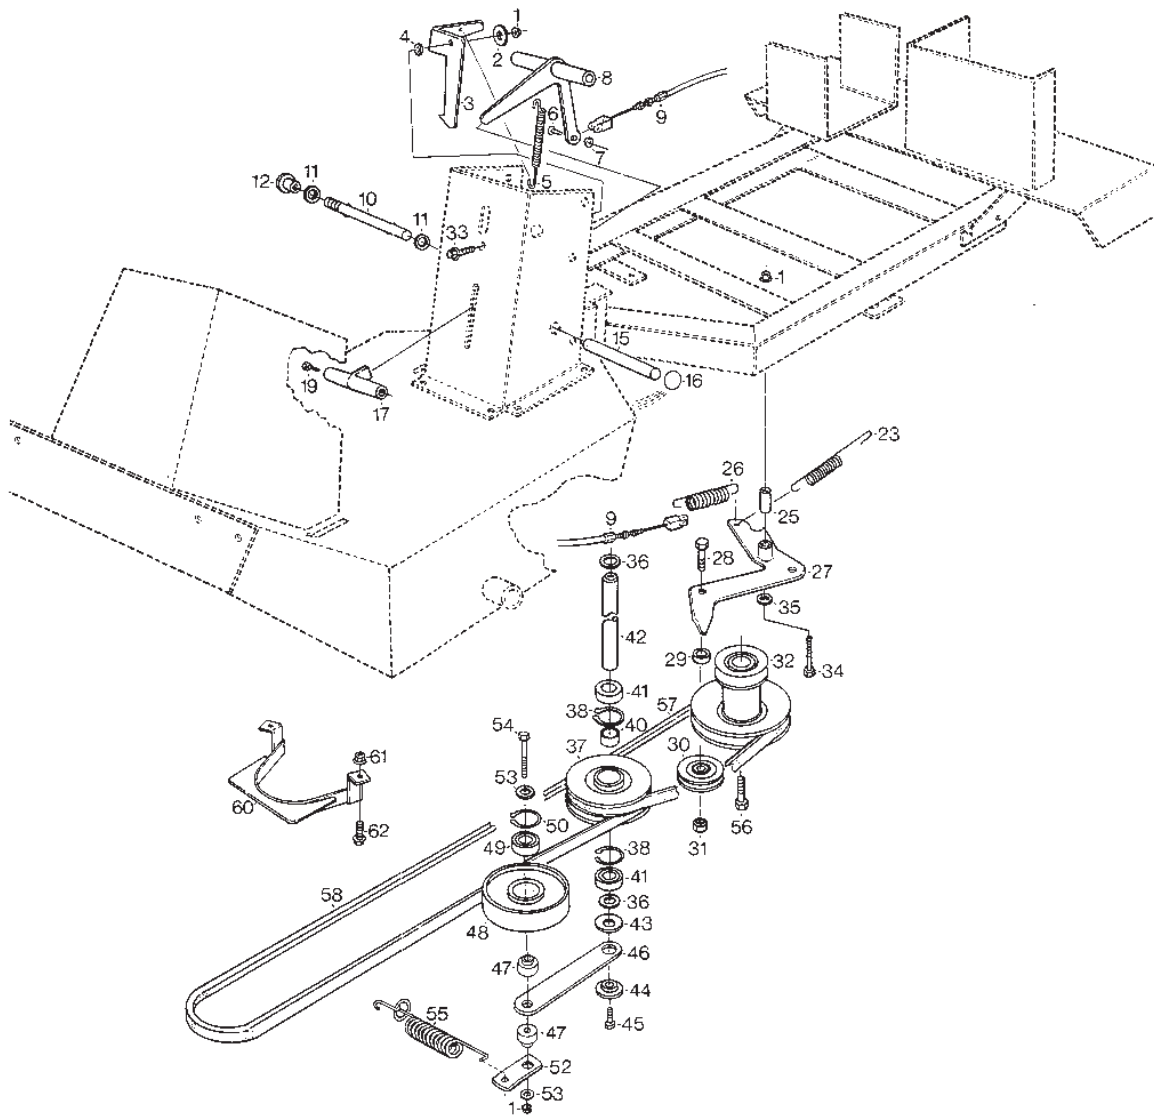

Utgåva Issue 32 - 2014		Power Take-Off		Power Take-Off	
Pos. Fig.	Antal Q.ty	Art nr Part No	Benämning	Description	Anmärkning Notes
60	1	1134-3654-01	Fingerskydd 5-01 24	Guard	
61	2	9739-0631-22	Mutter | Strålkastare	Nut | Working lamp	
62	2	9959-0612-16	Skruv	Screw	
16	2	9672-0004-02			
7	1	9675-0008-02	Starlockbricka	Starlock	
5	1	1131-1497-01	Fjäder	Brake Spring	
15	1	1134-0022-00	Reglagestång	Control Rod	
8	1	1134-0027-01	Reglagespak	Control Lever	
40	1	1134-0051-09	Distans	Spacer	
36	2	1134-0052-00	Distans	Spacer	
29	1	1134-0054-01	Distans	Spacer	
42	1	1134-0057-00	Centrumaxel	Centre Shaft	
2	1	1134-0143-00	Bricka	Washer	
17	1	1134-0153-00	T-Handtag	Handle Gear Shifter	
44	1	1134-0222-00	Bricka	Washer	
12	1	1134-0583-00	Knopp	Knob	
26	1	1134-1242-02	Fjäder	Spring	
55	1	1134-1322-01	Fjäder	Tensioning Wheel Spring	
25	1	1134-1565-01	Distans	Spacer	
46	1	1134-1730-01	Spännhjularm	Tensioning Wheel Arm	
37	1	1134-1769-02	Remskiva	Belt Pulley	
48	1	1134-1770-01	Spännhjul Kpl	Tension Roller	
47	2	1134-1888-01	Distans	Spacer	
52	1	1134-1893-01	Fjäder	Spring	
10	1	1134-1972-01	Urkopplingsspak	Disengaging Lever	
27	1	1134-2018-01	Spännarm Kpl 5-01 24	Tensioning Arm	
32	1	1134-2020-01	Motorremskiva	Engine Pulley	
3	1	1134-2453-01	Låshake	Locking Pawl	
9	1	1134-3573-01	Wire (Kraft)	Cable	
60	1	1134-3654-01	Fingerskydd 5-01 24	Guard	Tyskland (DE)
58	1	1134-9011-01	Kilrem	V-Belt	
57	1	1134-9012-01	Kilrem	V-Belt	
30	1	1134-9027-01	Spännrulle (Svart)	Tension Roller (Black)	
23	1	4231-0013-00	Fjäder	Spring	
41	2	9549-0019-00	Kullager	Ball Bearing	
49	1	9549-0019-00	Kullager	Ball Bearing	
6	1	9646-0036-22	Nit Kn 5X12	Rivet	
38	2	9651-0040-04	Spårring Sgh 40	Circlip	
50	1	9651-0040-04	Spårring Sgh 40	Circlip	
4	1	9695-0002-00	Bricka	Washer	
11	2	9699-0025-02	Bricka	Washer	
35	1	9699-0056-02	Bricka	Washer	
53	2	9699-0062-02	Bricka	Washer	
43	1	9699-0109-02	Bricka	Washer	
61	2	9739-0631-22	Mutter | Strålkastare	Nut | Working lamp	Tyskland (DE)
1	3	9739-0831-22	Mutter	Nut	
31	1	9799-1031-02	Mutter	Nut	
19	1	9847-8016-16	Skruv	Screw	
62	2	9959-0612-16	Skruv	Screw	Tyskland (DE)