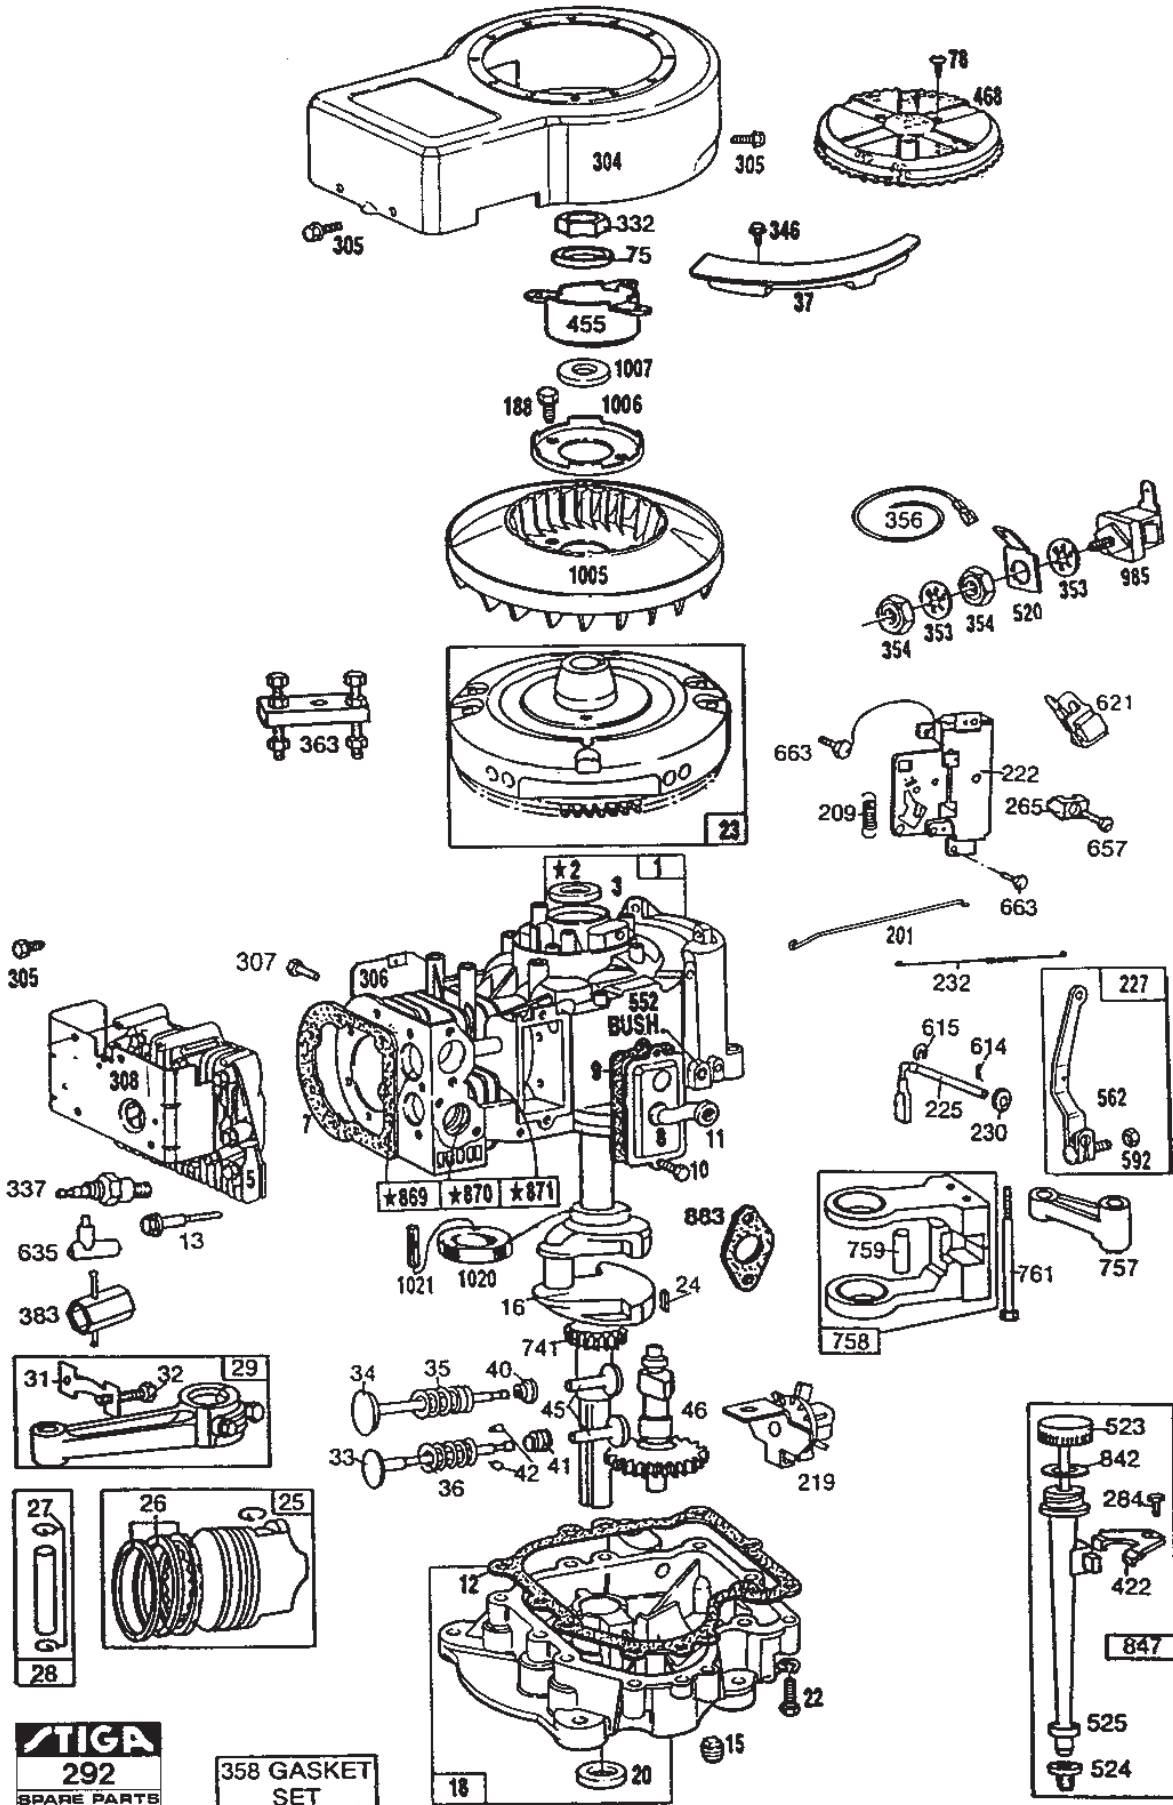

Utgåva Issue 32 - 2014		Cylinder			
Pos. Fig.	Antal Q.ty	Art nr Part No	Benämning	Description	Anmärkning Notes
232	1	260584	Fjäder	Spring	
209	1	260871	Fjäder	Spring	
27	2	260924	Låsring	Lock	
869	1	261463	Ventilsäte	Valve seat	
2	1	261623	Lager	Bearing	
871	1	261961	Ventilstyrning-utblås	Valve guide-exhaust	
871	1	261961	Ventilstyrning-utblås	Valve guide-exhaust	
871	1	261961	Ventilstyrning-utblås	Valve guide-exhaust	
741	1	262135	Drev	Gear	
1020	1	262243	Excenter	Eccentric	
33	1	262246	Utblåsningsventil	Exhaust valve	
34	1	262247	Insugningsventil	Intake valve	
45	2	262248	Ventillyftare	Valve tappet	
201	1	262348	Regulatorlänk	Governor link	
883	1	270917	Packning	Gasket	281707-0127
842	1	270920	Tätning	Seal	
7	1	271866	Packning	Gasket	
12	1	271916	Packning	Gasket	
11	1	280100	Rör	Tube	
1005	1	280687	Fläkt	Fan	
525	1	280741	Rör	Tube	
20	1	291675	Tätning	Oil Seal | Oil seal	
41	1	292260	Rotator	Rotocoil	
759	1	298909	Kolvspind	Piston Pin	
28	1	299691	Kolvspind	Piston Pin	
222	1	390746	Regulatorplatta	Governor plate	281707-0127
3	1	391086	Tätning	Seal	
8	1	391406	Vevhusventilation	Breather	281707-0142
8	1	394217	Vevhusventilation	Breather	281707-0127
25	1	394661	Kolv kpl	Piston Assy	
26	1	394665	Kolvringssats	Ring set	
621	1	396847	Stop switch	Stop switch	281707-0142
985	1	398525	Isolator	Insulator	
356	1	398808	Kortslutningskabel	Ground wire	
758	1	399891	Balanseringsvikt	Counterweight	
23	1	399917	Svånghjul	Flywheel	
523	1	490327	Oljesticka	Oil dipstick	
29	1	490348	Vevstake kpl	Connecting rod assy	
1	1	490450	Cylinder kpl	Cylinder Assy	
18	1	490452	Vevhus	Oil sump	
16	1	490466	Vevaxel	Crankshaft	
847	1	490474	Oljesticka kpl	Oil filler group	
358	1	490525	Packning | Packningssats	Gasket | Gasket set	Delarna märkta S
304	1	490689	Blower housing	Blower housing	281707-0142
304	1	490733	Fläkthus	Blower housing	281707-0127
219	1	490815	Oljekastardrev	Oil slinger gear	
227	1	490927	Arm	Lever	
308	1	491490	Skydd	Cover	
5	1	491491	Topplöck	Cylinder Head