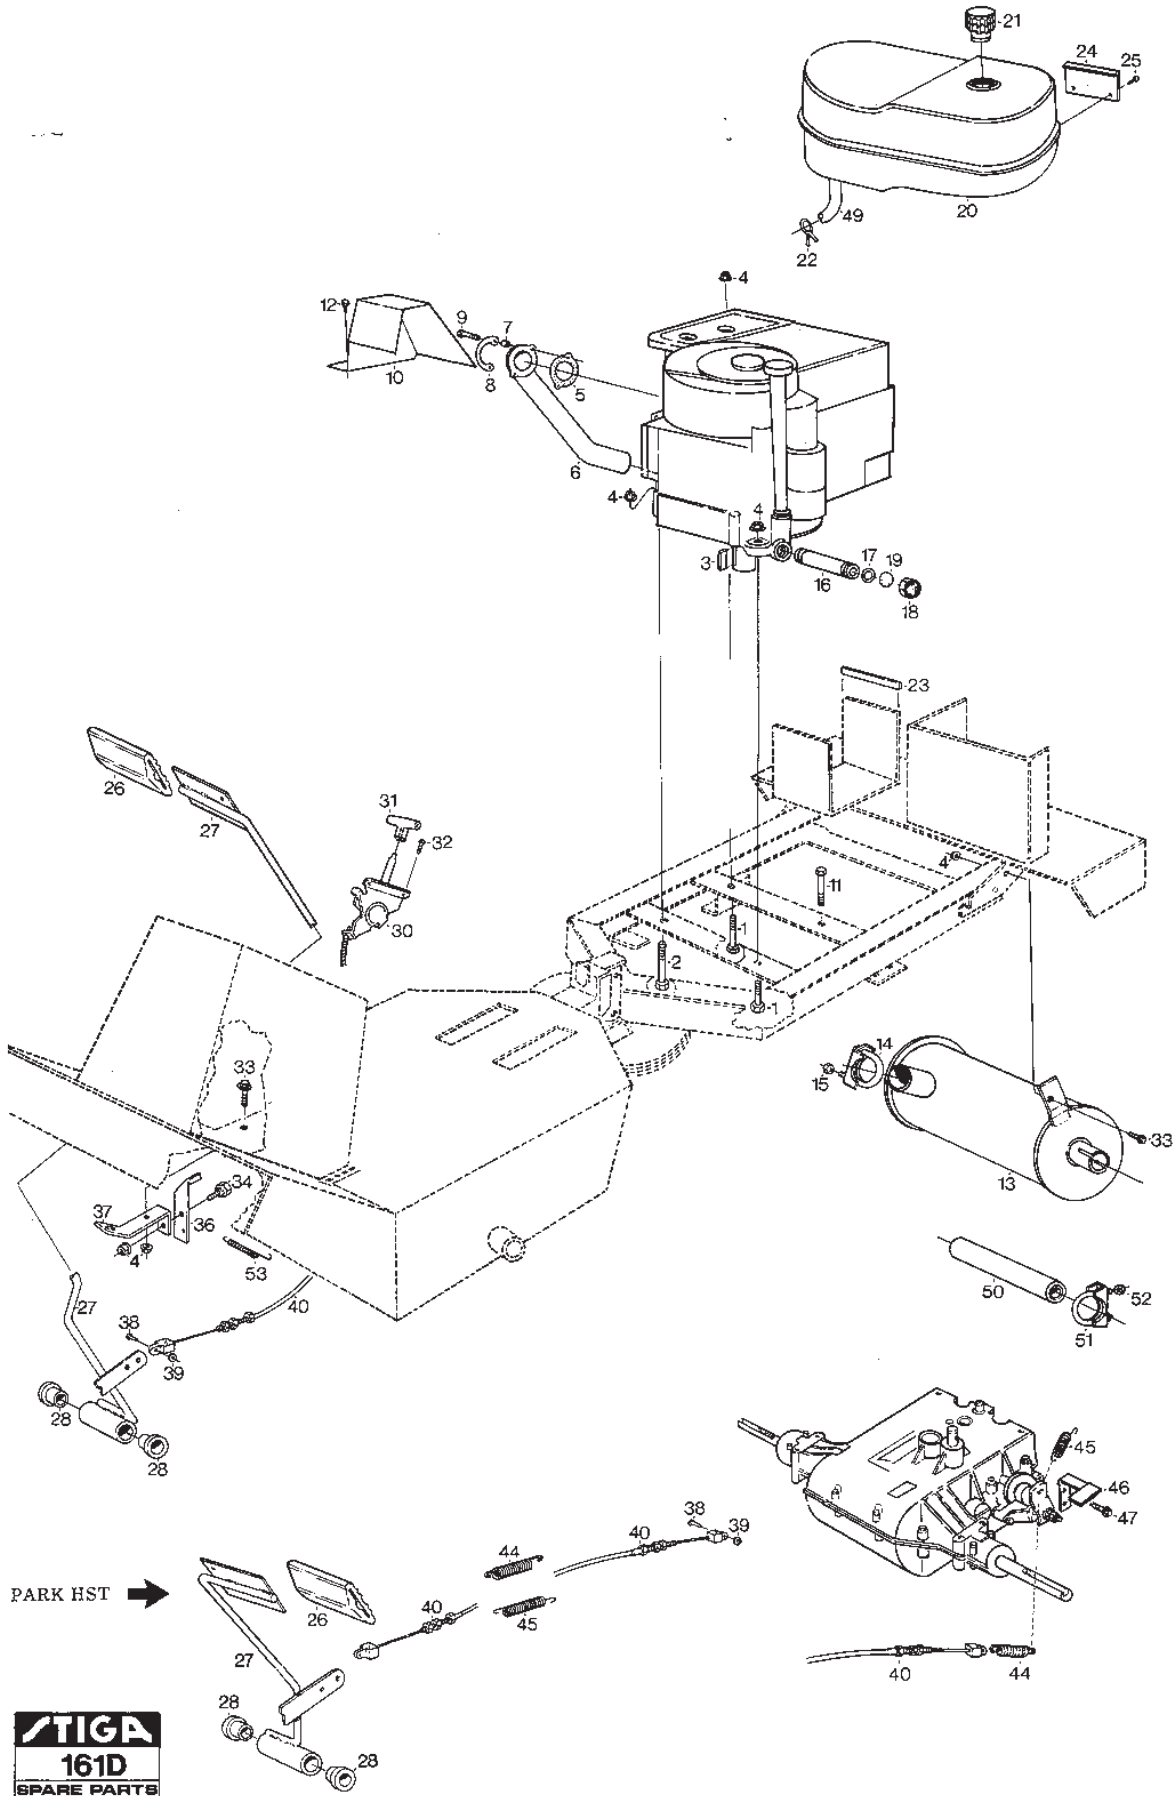

STIGA
160E
SPARE PARTS

Utgåva Issue 32 - 2014		Frame			
Pos. Fig.	Antal Q.ty	Art nr Part No	Benämning	Description	Anmärkning Notes
23	5	9959-0820-16	Skruv	Screw	
33	1	9959-1020-16	Skruv	Screw	
31	1	9959-1025-16	Skruv	Screw	
66	1	9997-0670-12	Skruv	Screw	