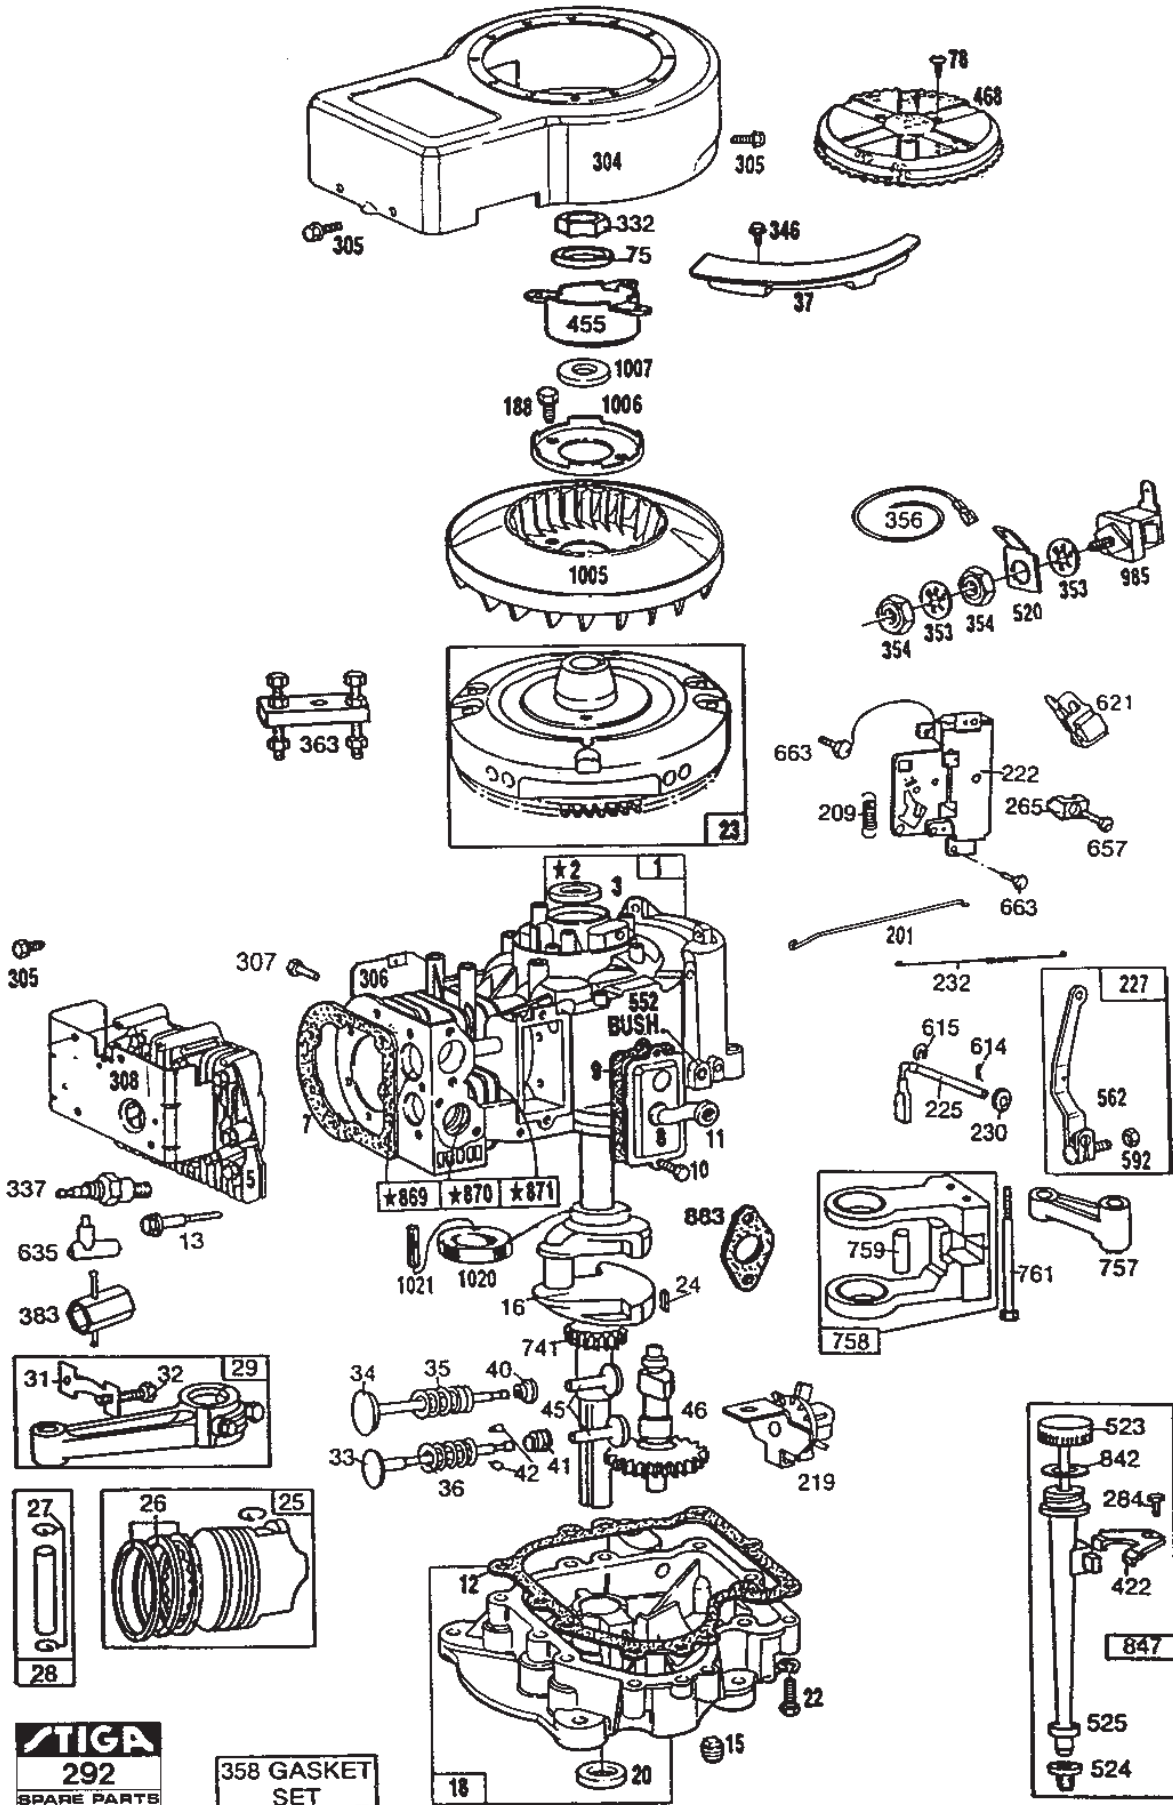

STIGA
292
SPARE PARTS

358 GASKET
SET

Utgåva Issue 32 - 2014		Cylinder			
Pos. Fig.	Antal Q.ty	Art nr Part No	Benämning	Description	Anmärkning Notes
1005	1	280687	Fläkt	Fan	
1006	1	223726	Fläkthållare	Fan retainer	
1007	1	231531	Distans	Spacer	
1020	1	262243	Excenter	Eccentric	
1021	1	94160	Stift	Pin	
45	2	262248	Ventillyftare	Valve tappet	
46	1	212897	Kamaxel	Camshaft	
75	1	220865	Bricka	Washer	
78	3	93805	Skruv	Screw	
188	2	93535	Skruv	Screw	
201	1	262348	Regulatorlänk	Governor link	
209	1	260871	Fjäder	Spring	
219	1	490815	Oljekastardrev	Oil slinger gear	
222	1	390746	Regulatorplatta	Governor plate	
225	1	231058	Regulatoraxel	Governor crank	
227	1	490927	Arm	Lever	
230	1	222450	Bricka	Washer	
232	1	260584	Fjäder	Spring	
265	1	221535	Klämma	Clamp	
284	1	93804	Skruv	Screw	
304	1	490733	Fläkthus	Blower housing	
305	4	93158	Skruv	Screw	
306	1	223715	Skyddsplåt	Shield	
307	1	93163	Skruv	Screw	
308	1	491490	Skydd	Cover	
332	1	92284	Mutter	Nut	
337	1	1111-9028-02	Tändstift (J19Lm)	Spark Plug (J19Lm)	
346	2	93705	Skruv	Screw	
353	2	92791	Bricka	Washer	
354	2	90576	Mutter	Nut	
356	1	398808	Kortslutningskabel	Ground wire	
358	1	490525	Packning | Packningssats	Gasket | Gasket set	
363	1	19203	Avdragare	Puller	
383	1	1111-9029-01	Tändstiftsnyckel (19 Mm-21 Mm)	Spark Plug Wrench (19 Mm-21 Mm)	
422	1	223721	Bygel	Clamp	
455	1	222561	Kopp	Cup	
468	1	223713	Skyddsnät	Screen	
520	1	93722	Anslutningsbleck	Terminal	
523	1	490327	Oljesticka	Oil dipstick	
524	1	68838	Tätning	Seal	
525	1	280741	Rör	Tube	
552	1	231055	Bussning	Bushing	
562	1	92613	Skruv	Screw	
592	1	231082	Mutter	Nut	
614	1	93306	Låsnål	Cotter pin | Cotter Pin	
615	1	93307	Låsring	Retainer	
363	1	19203	Avdragare	Puller	Tillbehör/Accessory
36	1	26828	Ventilfjäder-utblås	Valve spring-exhaust