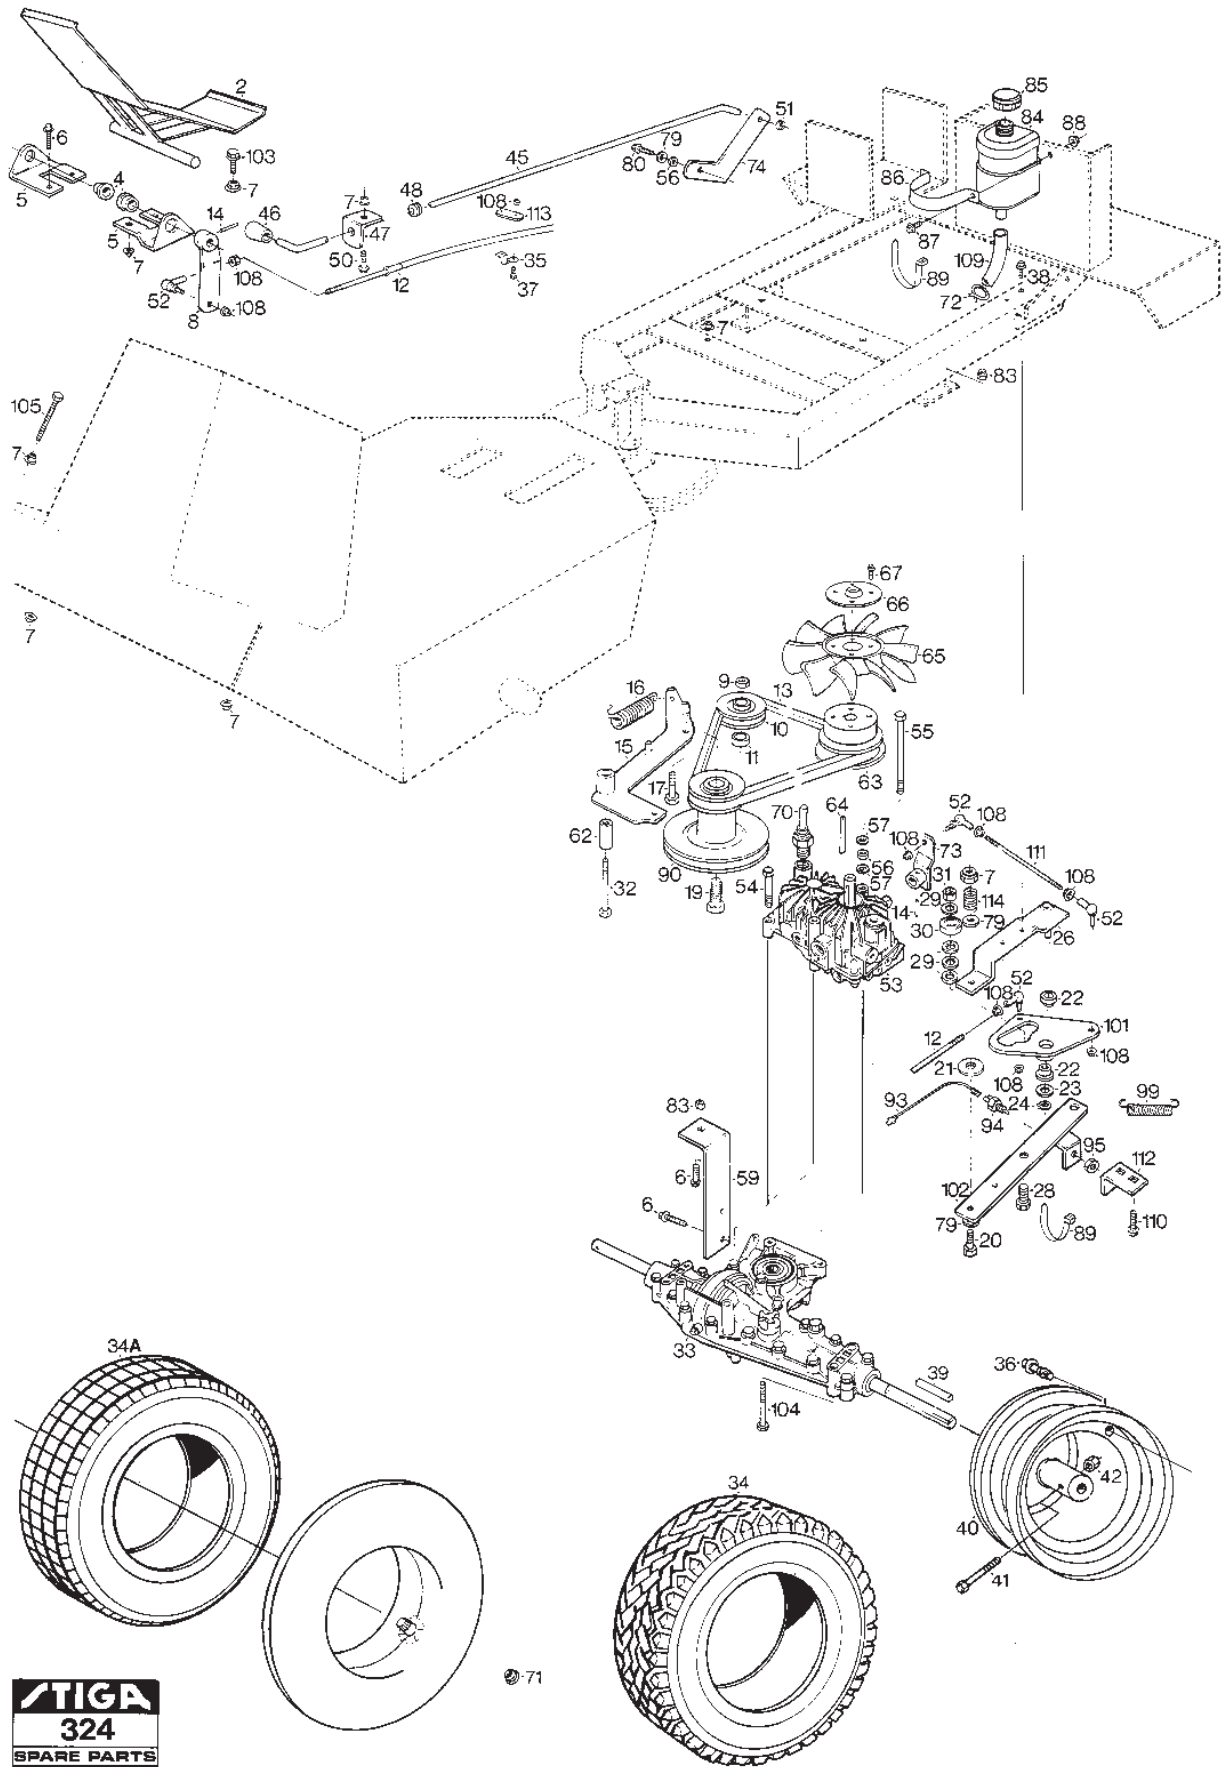

Utgåva Issue 32 - 2014		Transmission			
Pos. Fig.	Antal Q.ty	Art nr Part No	Benämning	Description	Anmärkning Notes
24	1	9652-0010-04	Segersäkringsåkring Sga10	Circlip	
51	1	9675-0012-02	Starlock	Locking washer	
11	1	1134-0054-01	Distans	Spacer	
35	1	1134-0266-00	Fästbygel	Attaching Clamp	
113	1	1134-0267-00	Underläggsbleck	Clamp Plate	
16	1	1134-0645-00	Fjäder	Spring	
62	1	1134-1565-01	Distans	Spacer	
15	1	1134-2015-03	Spännarm	Tension Arm	
39	2	1134-2471-01	Kil	Key	
71	2	1134-2653-01	röduceringsnippel	Nipple	
5	2	1134-2700-01	Fäste	Bracket	
8	1	1134-2703-01	Arm Kpl.	Arm	
74	1	1134-2707-01	Arm Kpl.	Arm	
59	1	1134-2708-01	Stay	Stay	
102	1	1134-2713-01	Arm Kpl.	Arm	
66	1	1134-2714-01	Bricka	Washer	
90	1	1134-2717-01	Motorremskiva	Engine Pulley	
45	1	1134-2721-01	Reglagestång	Control rod	
101	1	1134-2724-01	Pivotplatta Kpl. 24	Pivoting Plate	
26	1	1134-2726-01	Fäste	Bracket	
112	1	1134-2727-01	Fäste	Bracket	
73	1	1134-2729-01	Arm Kpl.	Arm	
111	1	1134-2734-01	Stag Kpl	Rod	
63	1	1134-2737-01	Remskiva	Belt Pulley	
2	1	1134-2739-01	Pedal	Pedal	
56	3	1134-2758-01	Distans	Spacer	
84	1	1134-2765-02	Oljetank	Oil Tank	
12	1	1134-2766-01	Fartreglagewire	Speed Control Wire	
95	1	1134-2767-01	Mutter	Nut	
94	1	1134-2774-01	Brytare	Switch	
64	1	1134-2776-01	Kil	Key	
85	1	1134-2777-02	Tanklock	Filler Cap	
86	1	1134-2778-01	Fästband5-01	Band	
109	1	1134-2779-01	Slang	Tube	
4	2	1134-2780-01	Lager	Bearing	
70	1	1134-2783-01	Nippel	Nipple	
46	1	1134-2786-01	Knopp	Knob	
47	1	1134-2789-01	Fäste	Bracket	
48	1	1134-2790-01	Kabelgenomföring	Cable Protection	
33	1	1134-2800-01	Transaxel	Transaxle	
53	1	1134-2801-02	Hydrostat	Hydrostatic Transmission	
21	1	1134-2840-01	Bricka	Washer	
114	1	1134-2843-01	Fjäder	Spring	
93	1	1134-2916-01	Kabel	Wire	
40	2	1134-3175-01	Fälg-bak	Rim-rear	
65	1	1134-3552-01	Fläkt	Fan	
13	1	1134-9013-01	Kilrem	V-Belt	
10	1	1134-9027-01	Spännrulle (Svart)	Tension Roller (Black)	
99	1	4231-0013-00	Fjäder	Spring