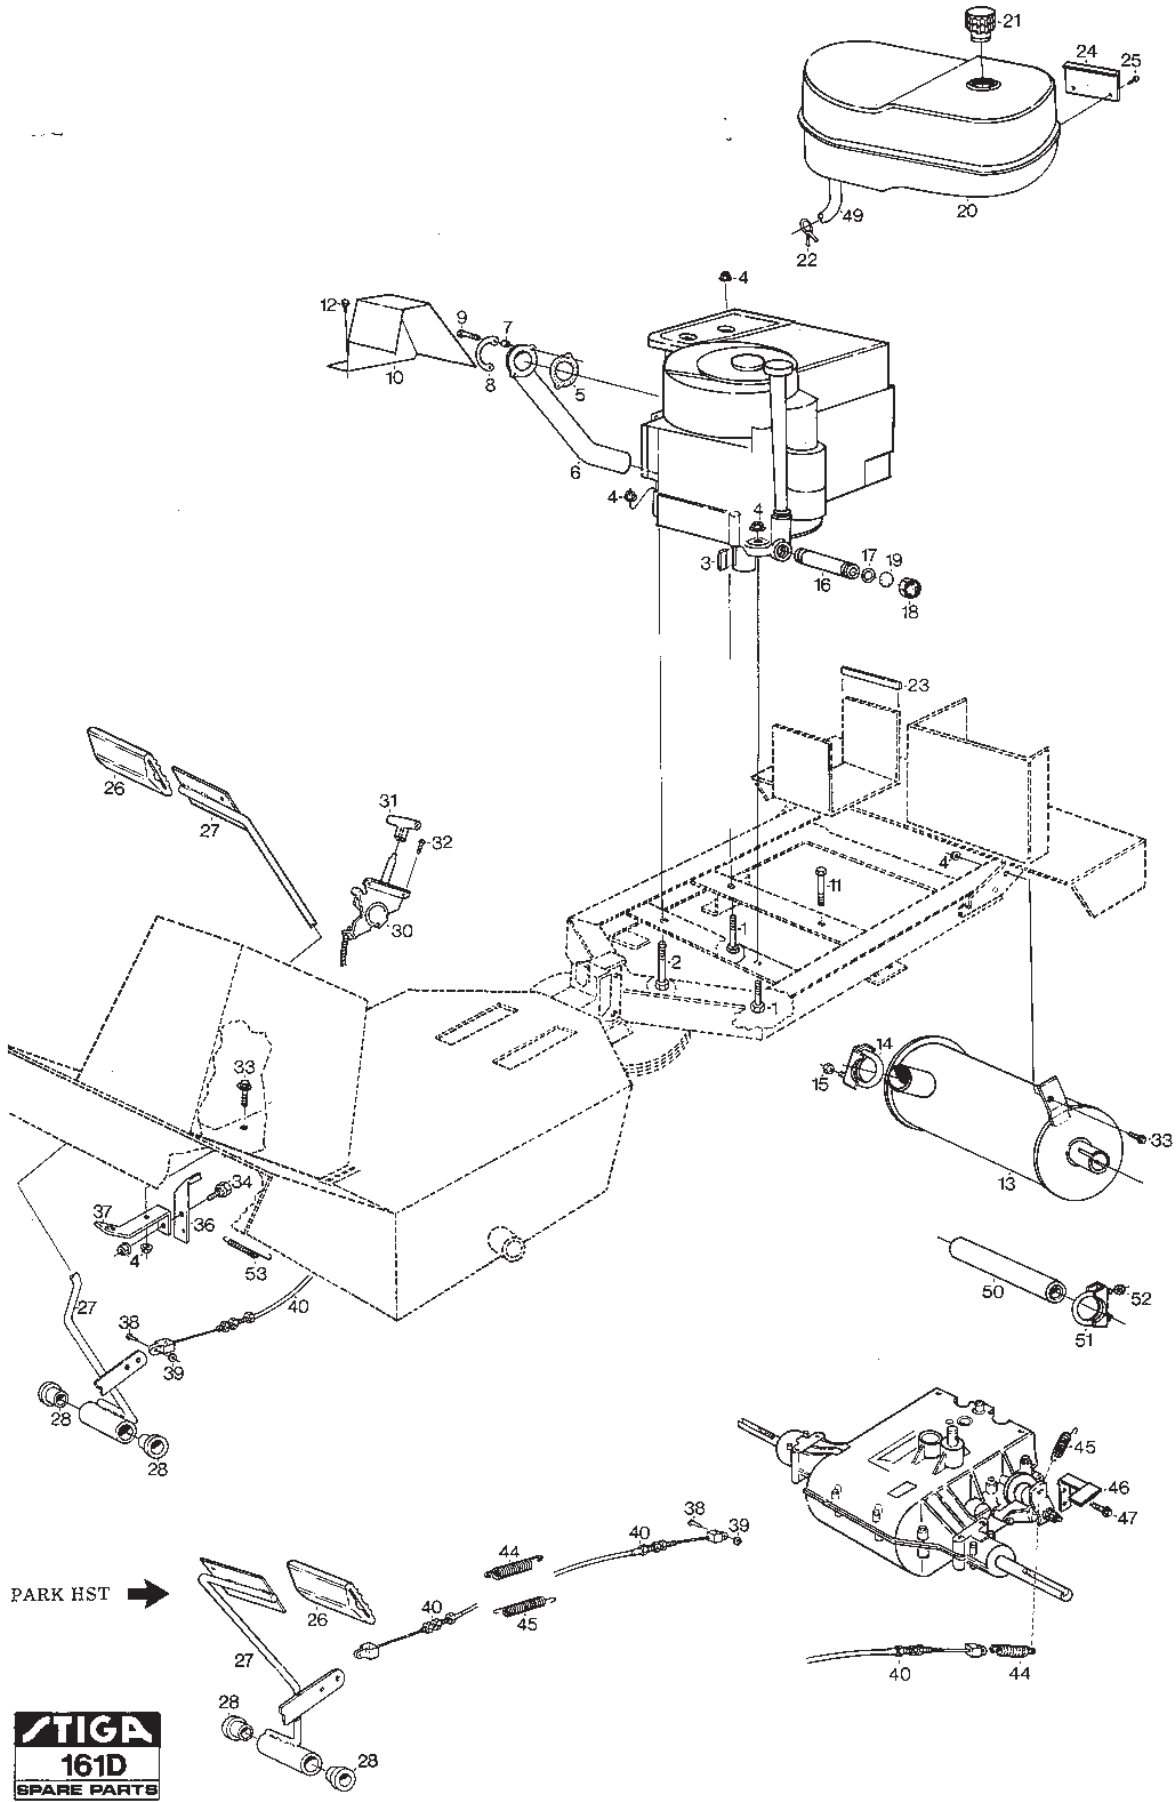

STIGA
161D
SPARE PARTS

Utgåva Issue 32 - 2014		Engine - Brake System		Engine - Brake System	
Pos. Fig.	Antal Q.ty	Art nr Part No	Benämning	Description	Anmärkning Notes
45	1	1131-1506-00	Fjäder	Spring	
34	1	1134-0245-00	Skruv	Screw	
26	1	1134-0269-00	Pedalgummi	Pedal Rubber	
7	2	1134-0345-01	Distans	Spacer	
5	1	1134-0433-00	Packning	Gasket	
18	1	1134-0995-01	Plugg	Plug	
19	1	1134-0997-01	Packning	Gasket	
37	1	1134-1184-02	Stag F Parkeringsbroms	Stay	
44	1	1134-1242-02	Fjäder	Spring	
7	2	1134-1565-01	Distans	Spacer	
30	1	1134-1975-09	Gasreglage	Throttle Cable	
40	1	1134-2030-10	Motorbromswire	Cable, Thread Engine Brake	
20	1	1134-2033-01	1134-3593-01+1134-3736-01	Protection Strip	
23	1	1134-2034-01	Kantskyddslit	Protection Strip	
49	1	1134-2035-02	Bränsleslang	Petrol tube	
24	2	1134-2037-01	Fäste	Bracket	
36	1	1134-2151-02	Spärr	Stop	
21	1	1134-2168-01	Tanklock	Petrol Cap	
16	1	1134-2212-01	Oljeavtappningsrör Kpl.	Oil Drain Pipe	
8	1	1134-2462-01	Låsbleck	Lock	
6	1	1134-2718-01	Avgasrör	Exhaust pipe	
10	1	1134-2733-01	Värmskydd (5-01 F12)20	Heat Protection	
13	1	1134-3244-01	Ljuddämpare	Silencer	
27	1	1134-3450-01	Bromspedal (vå sida)	Brake pedal (L. H.)	
28	2	1134-9024-01	Lager (4 St)	Bearing	
31	1	9403-0035-10	Knopp	Knob	
17	1	9404-0020-00	O-Ring 11,3 X 2,4	O-ring	
50	1	9500-9924-00	Insats För Ljuddämpare	Pipe-Silencer	
14	1	9578-0011-00	Klämma F Ljuddämp D35 Rid	Clamp	
51	1	9578-0015-00	Ljuddämparklämma	Clamp	
22	2	9578-0016-00	Slangklämma	Clamp	
3	1	9600-0250-00	Kil	Key	
38	1	9646-0036-22	Nit Kn 5X12	Rivet	
4	6	9739-0831-22	Mutter	Nut	
52	1	9799-0831-02	Mutter	Nut	
15	2	9799-0831-02	Mutter	Nut	
25	4	9849-8009-16	Skruv	Screw	
32	2	9849-8013-16	Skruv	Screw	
12	2	9942-0612-16	Skruv	Screw	
33	3	9959-0820-16	Skruv	Screw	
9	2	9988-3651-12	Skruv	Screw	
1	3	9997-0835-12	Skruv	Screw	
11	1	9997-0835-12	Skruv	Screw	
1	2	9997-0835-12	Skruv	Screw	
2	1	9997-0865-12	Skruv	Screw	