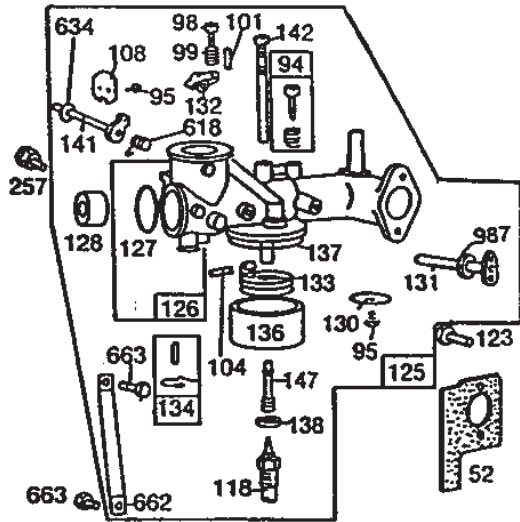

121 CARBURETOR OVERHAUL KIT

861 PUMP REPAIR KIT

Utgåva Issue 32 - 2014		Carburettor			
Pos. Fig.	Antal Q.ty	Art nr Part No	Benämning	Description	Anmärkning Notes
52	1	270872	Packning	Gasket	
94	1	292681	Ventil	Valve	
95	2	93499	Skruv	Screw	
98	1	91920	Skruv	Screw	
99	1	26157	Fjäder	Spring	
101	1	93043	LåsSprint	Pin	
104	1	230896	Axel	Shaft	
108	1	222010	Chokespjäll	Choke valve	
118	1	396568	Nålventil	Needle valve	
121	1	394698	Rep.sats	Overhaul kit	
123	2	93357	Skruv	Screw	
125	1	490518	Förgasare kpl	Carburettor Assy	
126	1	490515	Förgasare	Carburetor	
127	1	221997	Täckbricka	Welch plug	
128	1	211960	Venturirör	Venturi	
130	1	222433	Gasspjäll	Throttle Valve	
131	1	491006	Spjällaxel	Shaft	
132	1	211712	Axelstopp	Stop	
133	1	299707	Flottör	Float	
134	1	394683	Bränslenål	Inlet valve	
136	1	221995	Flottörhus	Bowl	
137	1	270511	Packning	Gasket	
138	1	222014	Bricka	Washer	
141	1	299647	Chokeaxel	Choke shaft	
142	1	299740	Munstycke	Nozzle	
147	1	231323	Munstycke	Nozzle	
171	1	231532	Mutter	Nut	
186	1	67218	Nippel	Connector	
187	1	393815	Bränsleledning	Fuel line	
224	1	94018	Skruv	Screw	
240	1	394358	Bränslefilter	Fuelfilter	
257	1	93543	Skruv	Screw	
309	1	490420	Startmotor	Starting motor	
310	2	94004	Bult	Bolt	
311	4	395538	Släpkol	Brush	
333	1	398811	Tändsystem kpl	Armature group	
334	2	93381	Skruv	Screw	
367	1	93380	Skruv	Screw	
387	1	390818	Bränslepump	Impulse pump	
423	2	93984	Skruv	Screw	
445	1	399806	Pappersfilter	Cartridge	
467	1	212706	Lås ratt	Knob	
474	1	392595	Stator	Alternator stator	
482	4	93621	Skruv	Screw	
510	1	490421	Drev kpl	Drive assy	
513	1	398003	Koppling kpl	Clutch Ass.Y	
528	1	393815	Bränsleledning	Fuel line	
534	1	94248	Skruv	Screw	
534A	1	94246	Skruv	Screw	