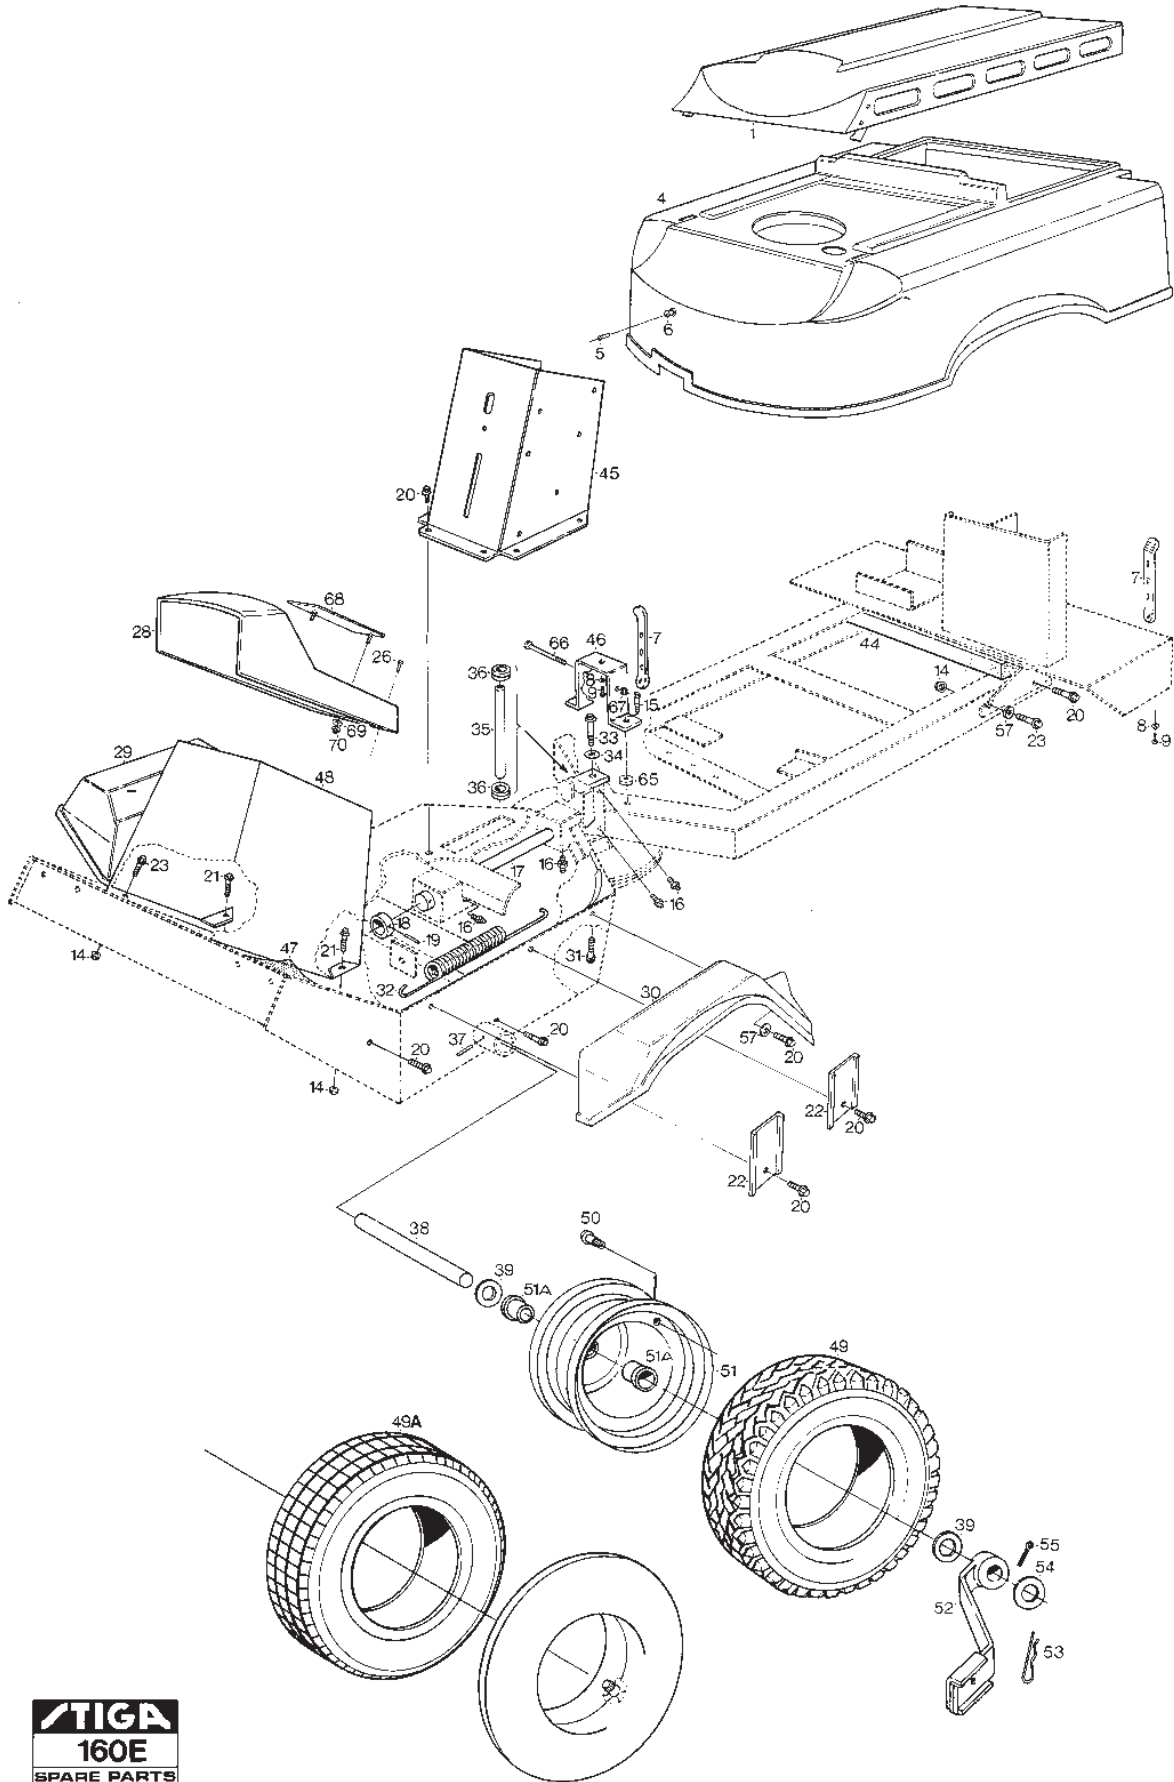

Utgåva Issue 32 - 2014		Frame			
Pos. Fig.	Antal Q.ty	Art nr Part No	Benämning	Description	Anmärkning Notes
23	5	9959-0820-16	Skruv	Screw	
33	1	9959-1020-16	Skruv	Screw	
31	1	9959-1025-16	Skruv	Screw	
66	1	9997-0670-12	Skruv	Screw