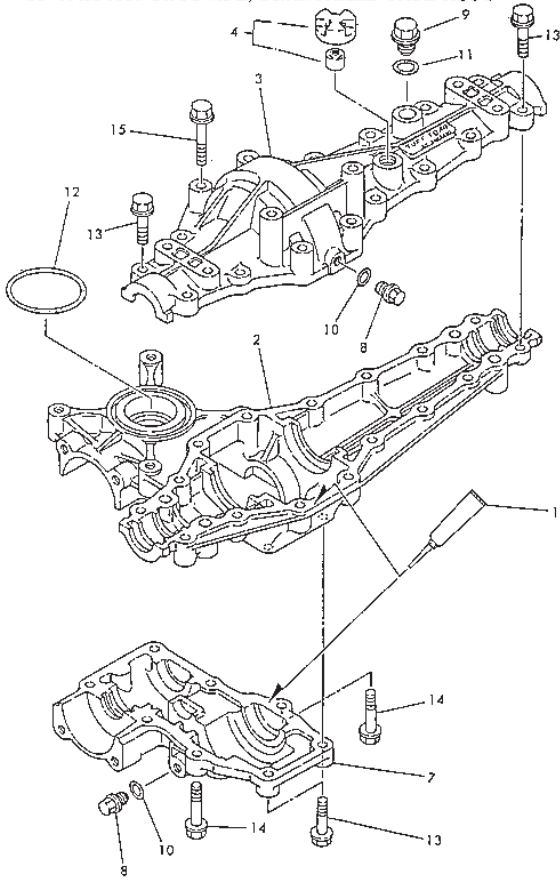

1139-0213-01 1— 1
1139-0213-01 A1— 1
1139-0214-01 4— 1
1139-0214-01 A4— 1
1139-0215-

1139-0215-01
A2—
1
1139-0215-01
B2—
1
1139-0216-01
A3—
1
1139-0216-01
A3—
1
1139-0216-01
B3—
1
1139-0217-01
A4—
2
1139-0217-01
A4—
2
1139-0217-01
B4—
2
1139-0218-01
B3—
2
1139-0218-01
B3—
2
1139-0218-01
C3—
2
1139-0219-01
B4—
1
1139-0219-01
B4—
1
1139-0219-01
C4—
1
1139-0220-01
B1—
1
1139-0220-01
B1—
1
1139-0220-01
C1—
1
1139-0221-01
B2—
1
1139-0221-01
B2—
1
1139-0221-01
B2—
1
1139-0221-01
C2—
1
1139-0222-01
B5—
1
1139-0222-01
B5—
1
1139-0222-01
C5—
1
1139-0225-01
A1—
2
1139-0225-01
A1—
2
1139-0225-01
B1—
1
1139-0228-01

TRANSMISSIONSHUS KPL/TRANSAXLE CASE ASSY