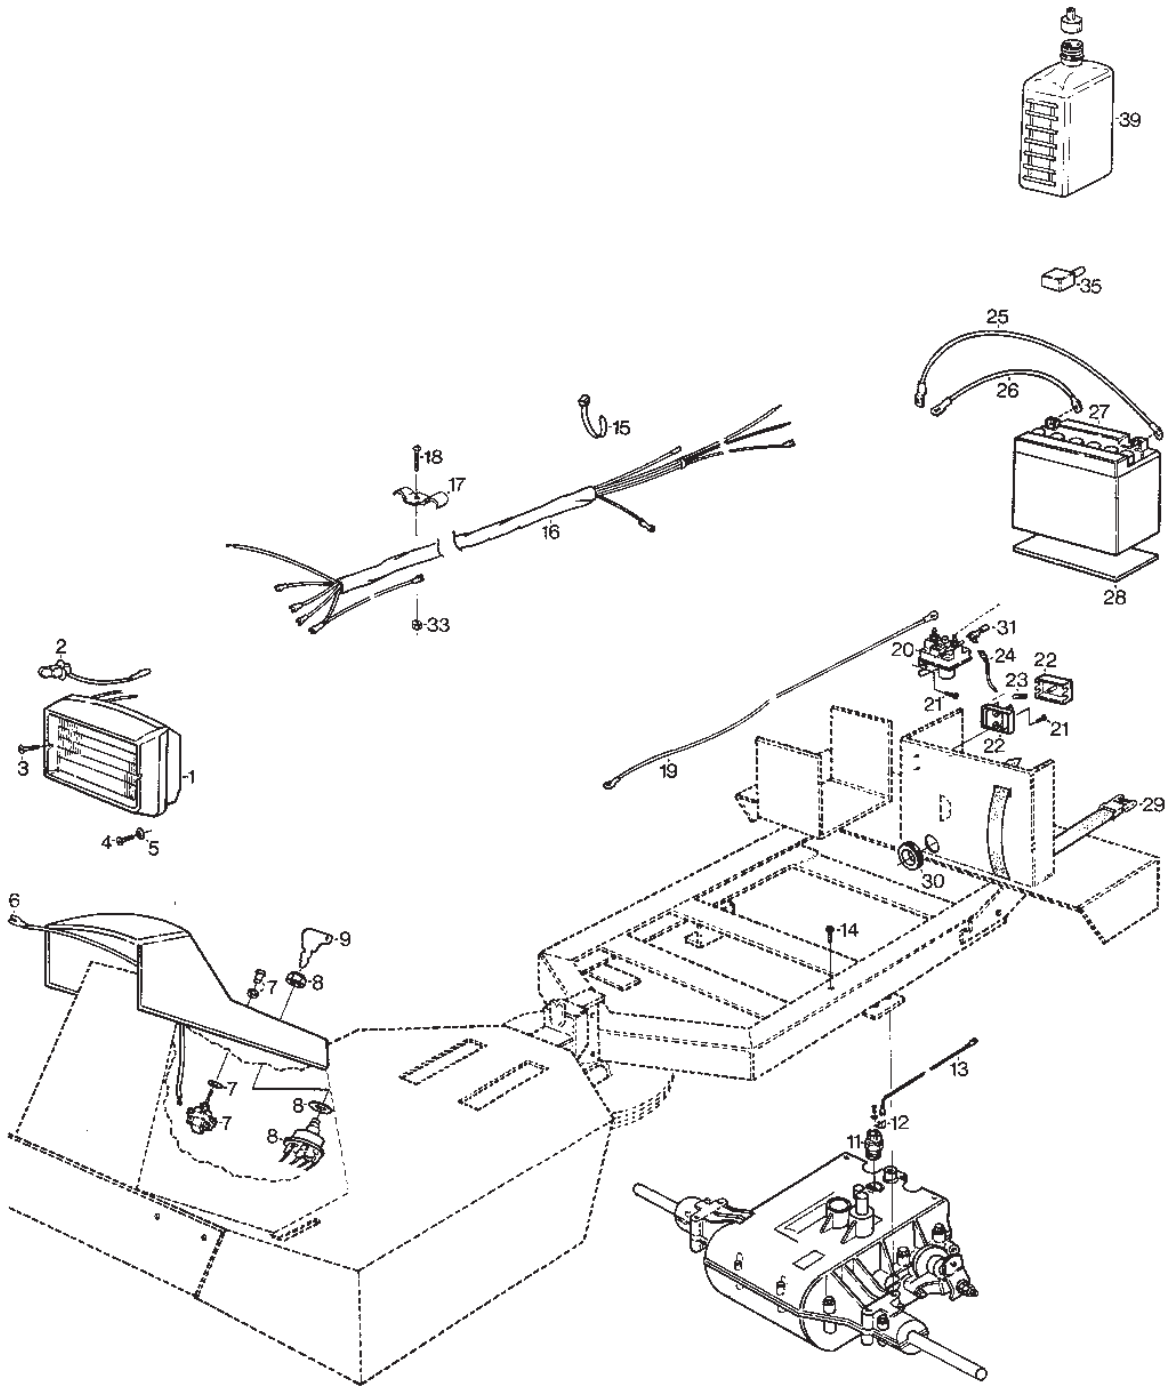

Utgåva Issue 32 - 2014		Electrical System		Electrical System	
Pos. Fig.	Antal Q.ty	Art nr Part No	Benämning	Description	Anmärkning Notes
7	1	9400-0063-00	Brytare	Switch	
29	1	9400-0064-02	Batterihållare	Battery Holder	
2	1	9400-0075-00	Glödlampa 12336H3 12	Glow Lamp	
27	1	9400-0086-00	Batteri	Battery	
23	2	9400-0102-00	Säkring 8A	Fuse 8A	
22	1	9400-0103-00	Säkringshållare	Fuse Box	
30	1	9400-0165-00	Kabelgenomföring O 26	Cable Protector	
11	1	9400-0167-00	Brytare	Switch	
31	1	9400-0170-00	Flatst.Hylsa A2507 Flh-1	Cable Connection	
12	2	9400-0171-00	Fl.Stift 3868 F/45Msbk	Cable Connection	
15	3	9579-0003-00	Bunband | Kablage | Buntband	Cable | Cable harness | Cable Holder	
5	2	9699-0099-02	Bricka	Washer	
33	1	9739-0531-22	Mutter	Nut	
3	2	9847-7922-16	Skruv	Screw	
21	4	9849-8009-16	Skruv	Screw	
4	2	9849-8013-16	Skruv	Screw	
14	1	9942-0612-16	Skruv	Screw	
18	1	9997-0520-16	Skruv	Screw