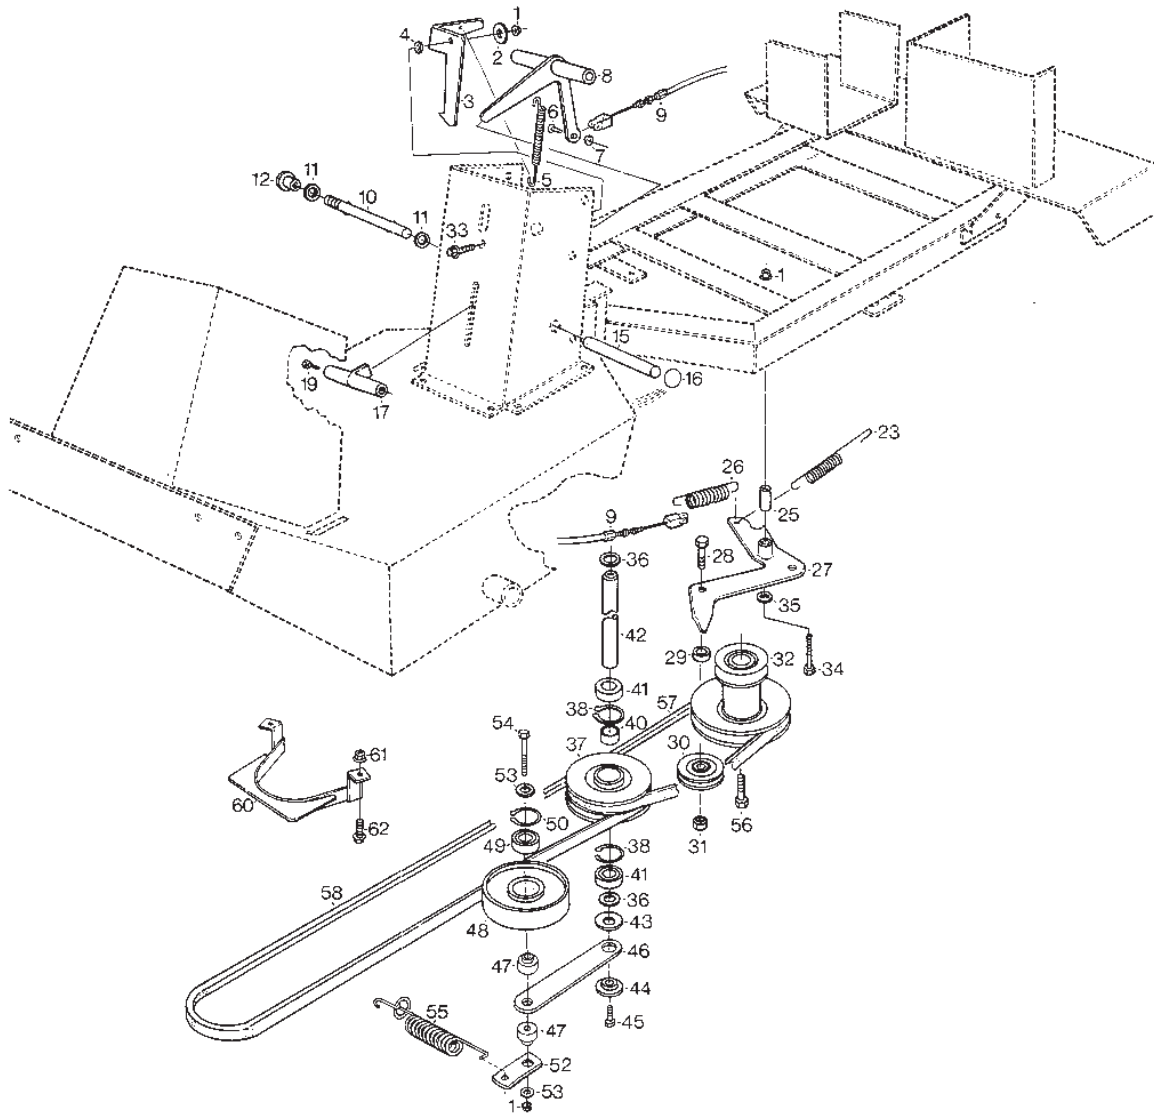

Utgåva Issue 32 - 2014		Power Take-Off		Power Take-Off	
Pos. Fig.	Antal Q.ty	Art nr Part No	Benämning	Description	Anmärkning Notes
1	3	9739-0831-22	Mutter	Nut	
2	1	1134-0143-00	Bricka	Washer	
3	1	1134-2453-01	Låshake	Locking Pawl	
4	1	9695-0002-00	Bricka	Washer	
5	1	1131-1497-01	Fjäder	Brake Spring	
6	1	9646-0036-22	Nit Kn 5X12	Rivet	
7	1	9675-0008-02	Starlockbricka	Starlock	
8	1	1134-0027-01	Reglagespak	Control Lever	
9	1	1134-3573-01	Wire (Kraft)	Cable	
10	1	1134-1972-01	Urkopplingsspak	Disengaging Lever	
11	2	9699-0025-02	Bricka	Washer	
12	1	1134-0583-00	Knopp	Knob	
15	1	1134-0022-00	Reglagestång	Control Rod	
16	2	9672-0004-02			
17	1	1134-0153-00	T-Handtag	Handle Gear Shifter	
19	1	9847-8016-16	Skruv	Screw	
23	1	4231-0013-00	Fjäder	Spring	
25	1	1134-1565-01	Distans	Spacer	
26	1	1134-1242-02	Fjäder	Spring	
27	1	1134-2018-01	Spännarm Kpl 5-01 24	Tensioning Arm	
28	1	9997-1030-16	Skruv	Screw	
29	1	1134-0054-01	Distans	Spacer	
30	1	1134-9027-01	Spännrulle (Svart)	Tension Roller (Black)	
31	1	9799-1031-02	Mutter	Nut	
32	1	1134-2020-01	Motorremskiva	Engine Pulley	
33	1	9959-0820-16	Skruv	Screw	
34	1	9997-0850-16	Skruv	Screw	
35	1	9699-0056-02	Bricka	Washer	
36	2	1134-0052-00	Distans	Spacer	
37	1	1134-1769-02	Remskiva	Belt Pulley	
38	2	9651-0040-04	Spårring Sgh 40	Circlip	
40	1	1134-0051-09	Distans	Spacer	
41	2	9549-0019-00	Kullager	Ball Bearing	
42	1	1134-0057-00	Centrumaxel	Centre Shaft	
43	1	9699-0109-02	Bricka	Washer	
44	1	1134-0222-00	Bricka	Washer	
45	1	9959-1025-16	Skruv	Screw	
46	1	1134-1730-01	Spännhjulsarm	Tensioning Wheel Arm	
47	2	1134-1888-01	Distans	Spacer	
48	1	1134-1770-01	Spännhjul Kpl	Tension Roller	
49	1	9549-0019-00	Kullager	Ball Bearing	
50	1	9651-0040-04	Spårring Sgh 40	Circlip	
52	1	1134-1893-01	Fjäder	Spring	
53	2	9699-0062-02	Bricka	Washer	
54	1	9997-0865-12	Skruv	Screw	
55	1	1134-1322-01	Fjäder	Tensioning Wheel Spring	
56	1	9987-5332-16	Skruv	Screw	
57	1	1134-9012-01	Kilrem	V-Belt	
58	1	1134-9011-01	Kilrem	V-Belt