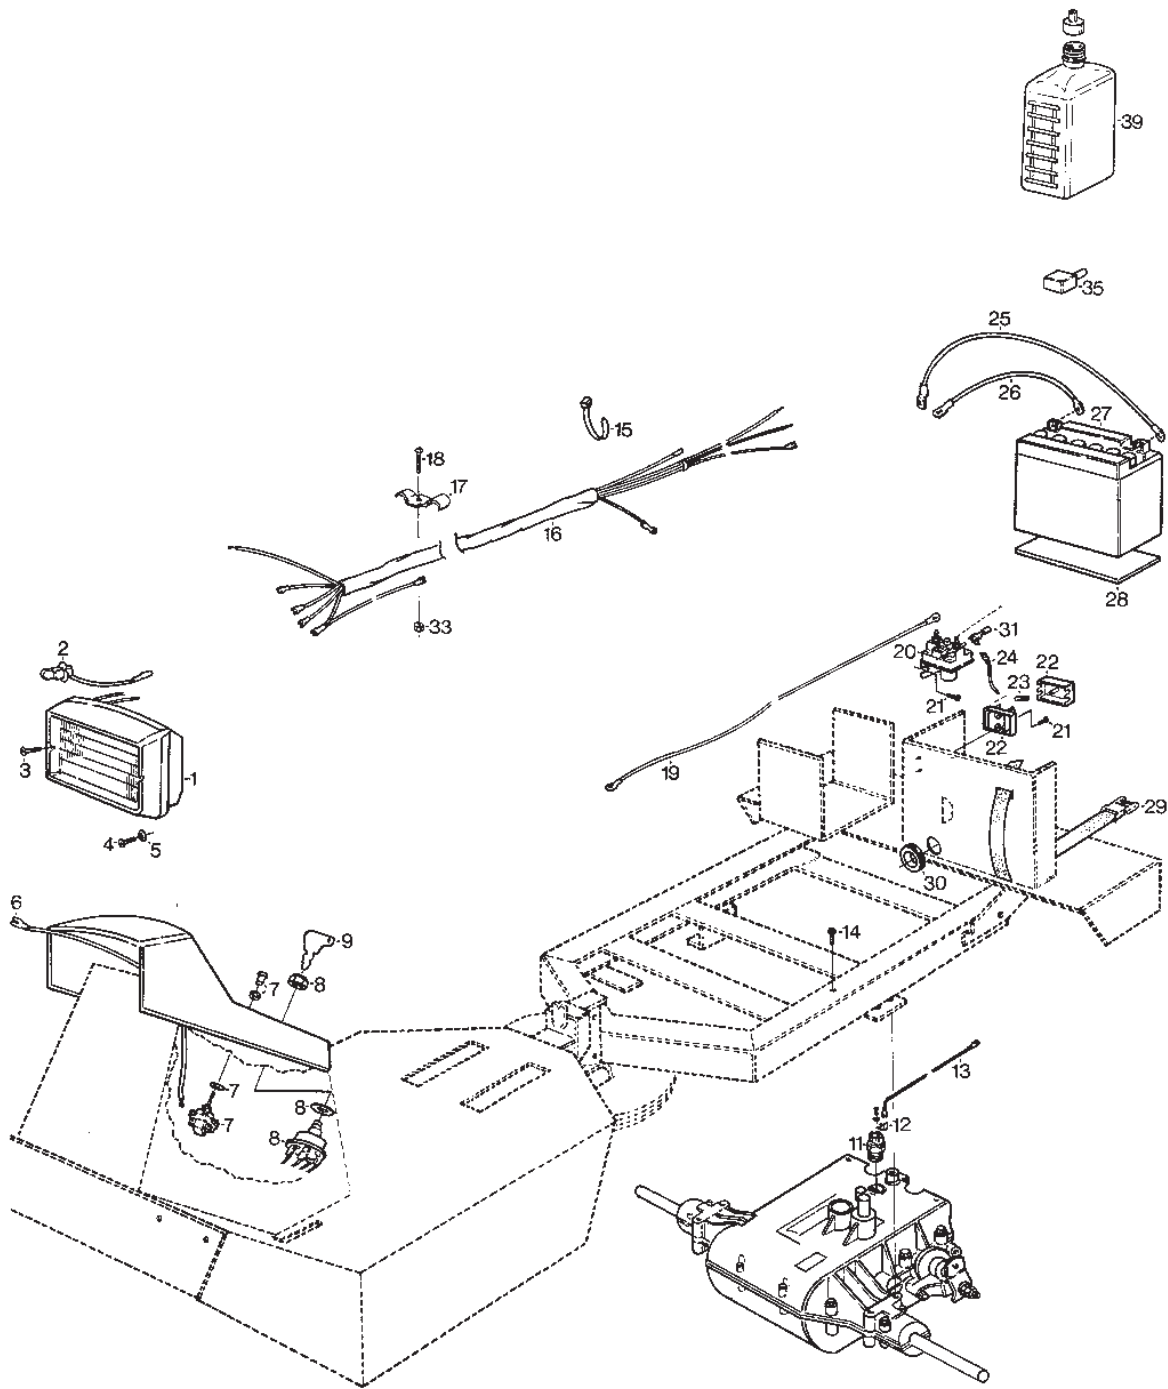

Utgåva Issue 32 - 2014		Electrical System		Electrical System	
Pos. Fig.	Antal Q.ty	Art nr Part No	Benämning	Description	Anmärkning Notes
1	1	1134-1466-01	Strålkastare Kpl	Headlamp Assy.	
2	1	9400-0075-00	Glödlampa 12336H3 12	Glow Lamp	
3	2	9847-7922-16	Skruv	Screw	
4	2	9849-8013-16	Skruv	Screw	
5	2	9699-0099-02	Bricka	Washer	
6	1	1134-3082-01	Elkabel	Cable	
7	1	9400-0063-00	Brytare	Switch	
8	1	1134-1814-01	Tändningslås Kpl Service	Starter Switch Assy.	
9	1	1134-2848-01	Tändningsnyckel	Ignition Key	
11	1	9400-0167-00	Brytare	Switch	
12	2	9400-0171-00	Fl.Stift 3868 F/45Msbk	Cable Connection	
13	1	1134-2916-01	Kabel	Wire	
14	1	9942-0612-16	Skruv	Screw	
15	3	9579-0003-00	Bunband | Kablage | Buntband	Cable | Cable harness | Cable Holder	
16	1	1134-2040-01	Kabelhärva	Cable Harness	
17	1	1134-2782-01	Låsbleck	Clamp	
18	1	9997-0520-16	Skruv	Screw	
19	1	1134-2084-02	Kabel	Cable	
20	1	1134-2962-01	Solenoid Kpl Service	Solenoid	
21	4	9849-8009-16	Skruv	Screw	
22	1	9400-0103-00	Säkringshållare	Fuse Box	
23	2	9400-0102-00	Säkring 8A	Fuse 8A	
24	1	1134-1199-01	Kabel	Cable	
25	1	1134-2042-01	Batterikabel (-)	Battery Cable (-)	
26	1	1134-0234-01	Batterikabel (+)	Battery Cable (+)	
27	1	9400-0086-00	Batteri	Battery	
28	1	1134-2333-01	Batteriunderlägg	Battery Pad	
29	1	9400-0064-02	Batterihållare	Battery Holder	
30	1	9400-0165-00	Kabelgenomföring O 26	Cable Protector	
31	1	9400-0170-00	Flatst.Hylsa A2507 Flh-1	Cable Connection	
33	1	9739-0531-22	Mutter	Nut	
35	1	1134-2310-01	Batteriskydd	Guard Cap (+)	
39	2	1134-3300-01	Batterisyra	Battery Acid	
26	1	1134-0234-01	Batterikabel (+)	Battery Cable (+)	
24	1	1134-1199-01	Kabel	Cable	
1	1	1134-1466-01	Strålkastare Kpl	Headlamp Assy.	
8	1	1134-1814-01	Tändningslås Kpl Service	Starter Switch Assy.	
16	1	1134-2040-01	Kabelhärva	Cable Harness	
25	1	1134-2042-01	Batterikabel (-)	Battery Cable (-)	
19	1	1134-2084-02	Kabel	Cable	
35	1	1134-2310-01	Batteriskydd	Guard Cap (+)	
28	1	1134-2333-01	Batteriunderlägg	Battery Pad	
17	1	1134-2782-01	Låsbleck	Clamp	
9	1	1134-2848-01	Tändningsnyckel	Ignition Key	
13	1	1134-2916-01	Kabel	Wire	
20	1	1134-2962-01	Solenoid Kpl Service	Solenoid	
6	1	1134-3082-01	Elkabel	Cable	
39	2	1134-3300-01	Batterisyra	Battery Acid