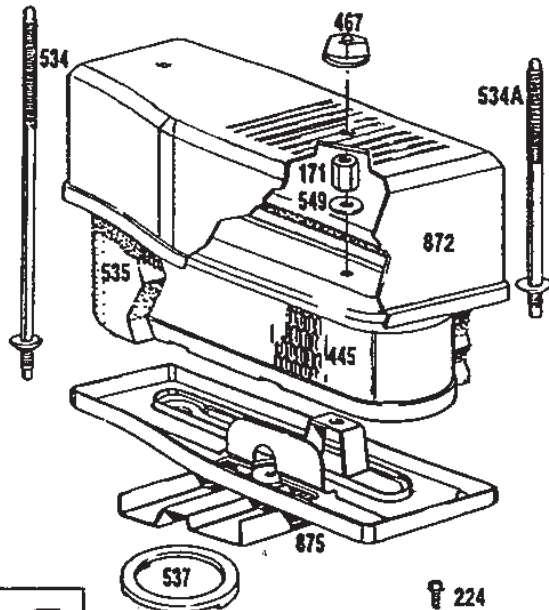

121 CARBURETOR OVERHAUL KIT

861 PUMP REPAIR KIT

Utgåva Issue 32 - 2014		Carburettor			
Pos. Fig.	Antal Q.ty	Art nr Part No	Benämning	Description	Anmärkning Notes
52	1	270872	Packning	Gasket	
94	1	292681	Ventil	Valve	
95	2	93499	Skruv	Screw	
98	1	91920	Skruv	Screw	
99	1	26157	Fjäder	Spring	
101	1	93043	LåsSprint	Pin	
104	1	230896	Axel	Shaft	
108	1	222010	Chokespjäll	Choke valve	
118	1	396568	Nålventil	Needle valve	
121	1	394698	Rep.sats	Overhaul kit	
123	2	93357	Skruv	Screw	
125	1	490518	Förgasare kpl	Carburettor Assy	
126	1	490515	Förgasare	Carburetor	
127	1	221997	Täckbricka	Welch plug	
128	1	211960	Venturirör	Venturi	
130	1	222433	Gasspjäll	Throttle Valve	
131	1	491006	Spjällaxel	Shaft	
132	1	211712	Axelstopp	Stop	
133	1	299707	Flottör	Float	
134	1	394683	Bränslenål	Inlet valve	
136	1	221995	Flottörhus	Bowl	
137	1	270511	Packning	Gasket	
138	1	222014	Bricka	Washer	
141	1	299647	Chokeaxel	Choke shaft	
142	1	299740	Munstycke	Nozzle	
147	1	231323	Munstycke	Nozzle	
171	1	231532	Mutter	Nut	
186	1	67218	Nippel	Connector	
187	1	393815	Bränsleledning	Fuel line	
224	1	94018	Skruv	Screw	
240	1	394358	Bränslefilter	Fuelfilter	
257	1	93543	Skruv	Screw	
309	1	490420	Startmotor	Starting motor	
310	2	94004	Bult	Bolt	
311	4	395538	Släpkol	Brush	
333	1	398811	Tändsystem kpl	Armature group	
334	2	93381	Skruv	Screw	
367	1	93380	Skruv	Screw	
387	1	390818	Bränslepump	Impulse pump	
423	2	93984	Skruv	Screw	
445	1	399806	Pappersfilter	Cartridge	
467	1	212706	Lås ratt	Knob	
474	1	392595	Stator	Alternator stator	
482	4	93621	Skruv	Screw	
510	1	490421	Drev kpl	Drive assy	
513	1	398003	Koppling kpl	Clutch Ass.Y	
528	1	393815	Bränsleledning	Fuel line	
534	1	94248	Skruv	Screw	
534A	1	94246	Skruv	Screw	