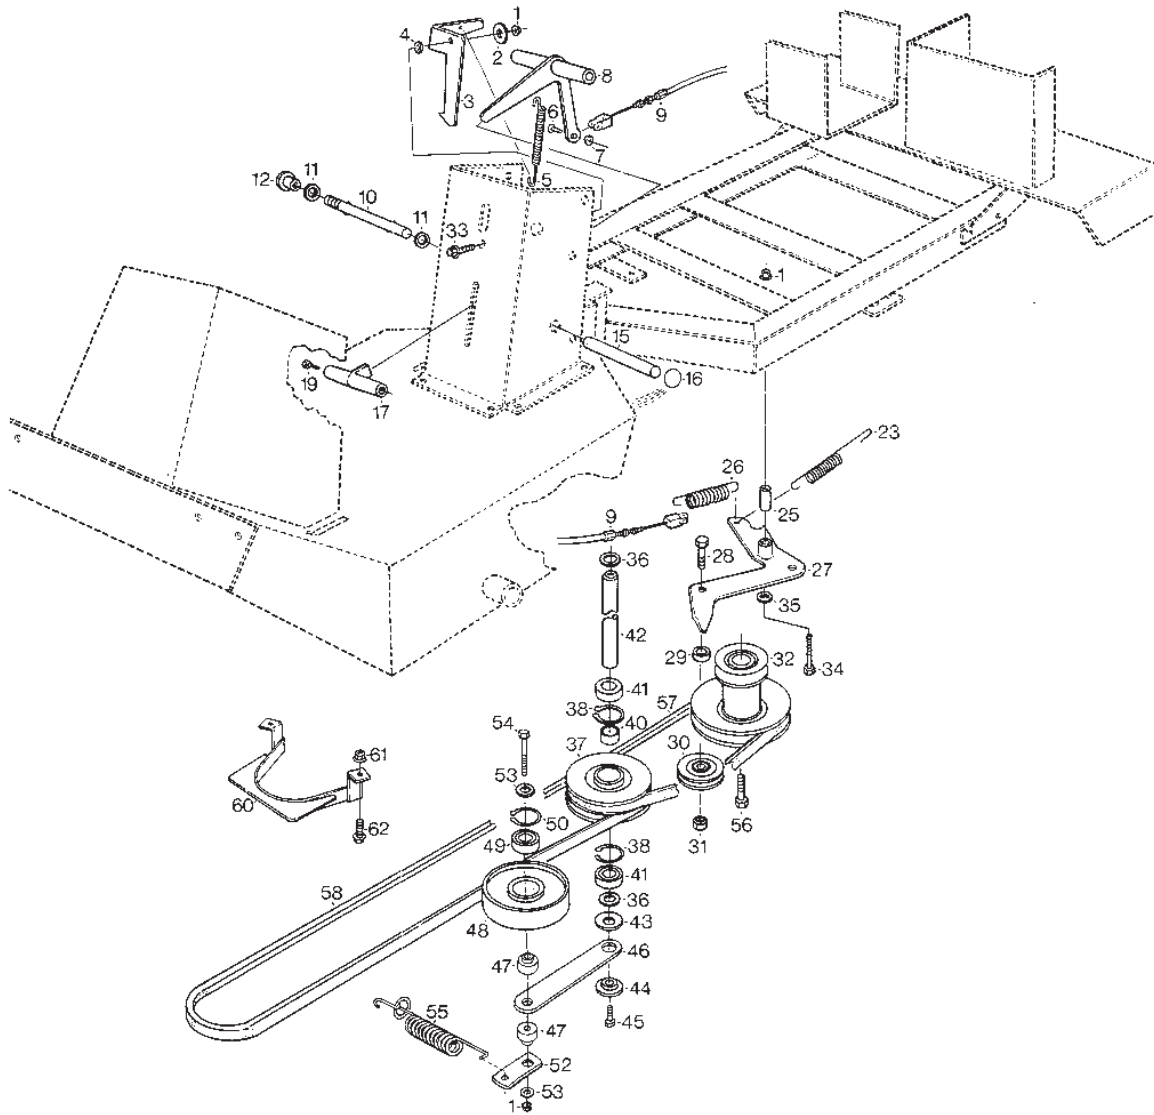

Utgåva Issue 32 - 2014		Power Take-Off		Power Take-Off	
Pos. Fig.	Antal Q.ty	Art nr Part No	Benämning	Description	Anmärkning Notes
60	1	1134-3654-01	Fingerskydd 5-01 24	Guard	
61	2	9739-0631-22	Mutter | Strålkastare	Nut | Working lamp	
62	2	9959-0612-16	Skruv	Screw	
16	2	9672-0004-02			
7	1	9675-0008-02	Starlockbricka	Starlock	
5	1	1131-1497-01	Fjäder	Brake Spring	
15	1	1134-0022-00	Reglagestång	Control Rod	
8	1	1134-0027-01	Reglagespak	Control Lever	
40	1	1134-0051-09	Distans	Spacer	
36	2	1134-0052-00	Distans	Spacer	
29	1	1134-0054-01	Distans	Spacer	
42	1	1134-0057-00	Centrumaxel	Centre Shaft	
2	1	1134-0143-00	Bricka	Washer	
17	1	1134-0153-00	T-Handtag	Handle Gear Shifter	
44	1	1134-0222-00	Bricka	Washer	
12	1	1134-0583-00	Knopp	Knob	
26	1	1134-1242-02	Fjäder	Spring	
55	1	1134-1322-01	Fjäder	Tensioning Wheel Spring	
25	1	1134-1565-01	Distans	Spacer	
46	1	1134-1730-01	Spännhjularm	Tensioning Wheel Arm	
37	1	1134-1769-02	Remskiva	Belt Pulley	
48	1	1134-1770-01	Spännhjul Kpl	Tension Roller	
47	2	1134-1888-01	Distans	Spacer	
52	1	1134-1893-01	Fjäder	Spring	
10	1	1134-1972-01	Urkopplingsspak	Disengaging Lever	
27	1	1134-2018-01	Spännarm Kpl 5-01 24	Tensioning Arm	
32	1	1134-2020-01	Motorremskiva	Engine Pulley	
3	1	1134-2453-01	Låshake	Locking Pawl	
9	1	1134-3573-01	Wire (Kraft)	Cable	
60	1	1134-3654-01	Fingerskydd 5-01 24	Guard	Tyskland (DE)
58	1	1134-9011-01	Kilrem	V-Belt	
57	1	1134-9012-01	Kilrem	V-Belt	
30	1	1134-9027-01	Spännrulle (Svart)	Tension Roller (Black)	
23	1	4231-0013-00	Fjäder	Spring	
41	2	9549-0019-00	Kullager	Ball Bearing	
49	1	9549-0019-00	Kullager	Ball Bearing	
6	1	9646-0036-22	Nit Kn 5X12	Rivet	
38	2	9651-0040-04	Spårring Sgh 40	Circlip	
50	1	9651-0040-04	Spårring Sgh 40	Circlip	
4	1	9695-0002-00	Bricka	Washer	
11	2	9699-0025-02	Bricka	Washer	
35	1	9699-0056-02	Bricka	Washer	
53	2	9699-0062-02	Bricka	Washer	
43	1	9699-0109-02	Bricka	Washer	
61	2	9739-0631-22	Mutter | Strålkastare	Nut | Working lamp	Tyskland (DE)
1	3	9739-0831-22	Mutter	Nut	
31	1	9799-1031-02	Mutter	Nut	
19	1	9847-8016-16	Skruv	Screw	
62	2	9959-0612-16	Skruv	Screw	Tyskland (DE)