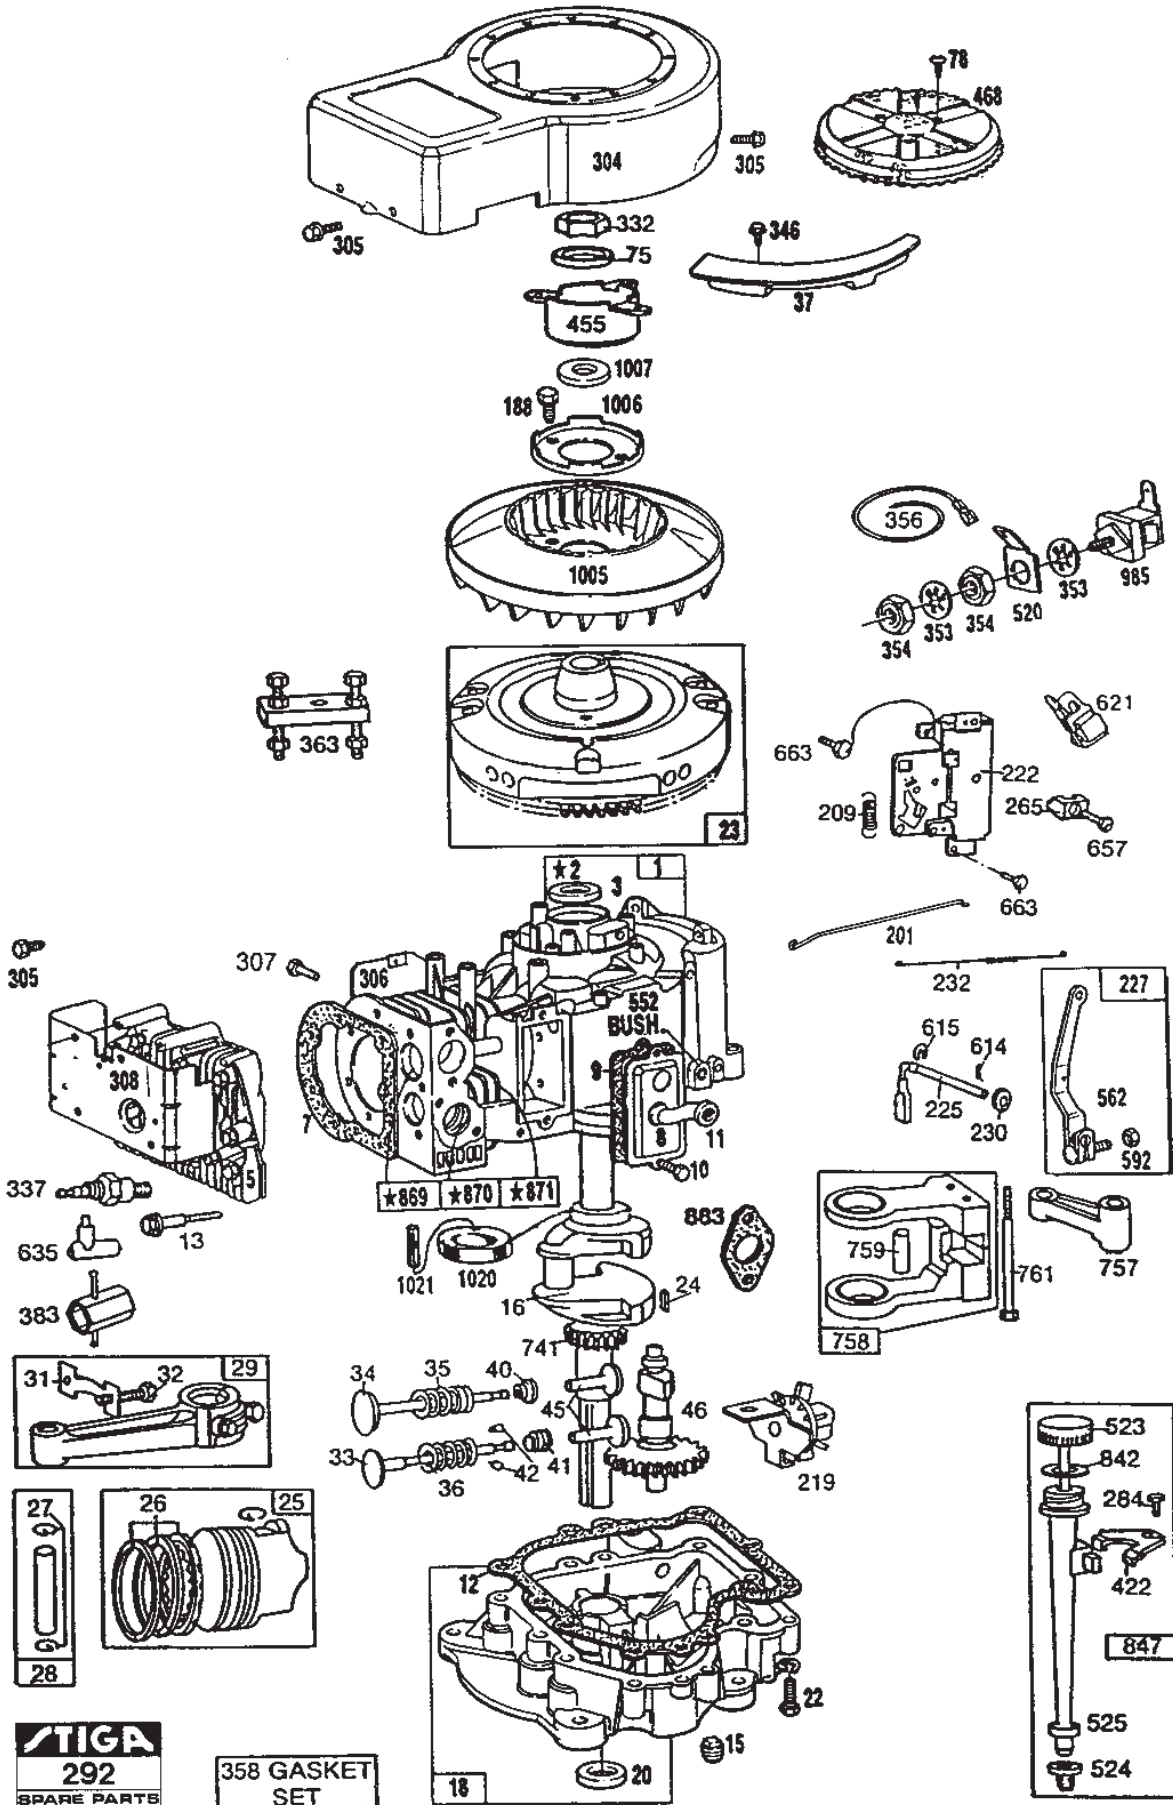

Utgåva Issue 32 - 2014		Cylinder			
Pos. Fig.	Antal Q.ty	Art nr Part No	Benämning	Description	Anmärkning Notes
9	1	27803	Packning	Gasket	
35	1	65906	Ventilfjäder-insug	Valve spring-intake	
635	1	66538	Tändstiftsskydd	Spark plug elbow	
524	1	68838	Tätning	Seal	
354	2	90576	Mutter	Nut	
15	1	91084	OljePlugg	Oil plug	
332	1	92284	Mutter	Nut	
562	1	92613	Skruv	Screw	
353	2	92791	Bricka	Washer	
32	2	92909	Skruv	Screw	
305	4	93158	Skruv	Screw	
307	1	93163	Skruv	Screw	
614	1	93306	Låsnål	Cotter pin | Cotter Pin	
615	1	93307	Låsring	Retainer	
10	2	93394	Skruv	Screw	
657	1	93496	Skruv	Screw	
188	2	93535	Skruv	Screw	
663	2	93572	Skruv	Screw	
42	2	93630	Hållare	Retainer	
346	2	93705	Skruv	Screw	
520	1	93722	Anslutningsbleck	Terminal	281707-0127
13	9	93723	Skruv	Screw	
284	1	93804	Skruv	Screw	
78	3	93805	Skruv	Screw	
761	2	93875	Skruv	Screw	
1021	1	94160	Stift	Pin	
22	8	94305	Skruv	Screw	
870	1	210940	Ventilsäte	Valve seat	
757	1	212359	Länk	Link	
46	1	212897	Kamaxel	Camshaft	
75	1	220865	Bricka	Washer	
265	1	221535	Klämma	Clamp	
40	1	221596	Hållare	Retainer	
31	1	222299	Låsbleck	Lock	
230	1	222450	Bricka	Washer	
455	1	222561	Kopp	Cup	
24	1	222698	Kil	Key	
468	1	223713	Skyddsnät	Screen	
306	1	223715	Skyddsplåt	Shield	
422	1	223721	Bygel	Clamp	
1006	1	223726	Fläkthållare	Fan retainer	
37	1	223752	Skydd	Cover	
552	1	231055	Bussning	Bushing	
225	1	231058	Regulatoraxel	Governor crank	
592	1	231082	Mutter	Nut	
871	1	231218	Ventilstyrning-insug	Valve guide-intake	
871	1	231218	Ventilstyrning-insug	Valve guide-intake	
871	1	231218	Ventilstyrning-insug	Valve guide-intake	
1007	1	231531	Distans	Spacer