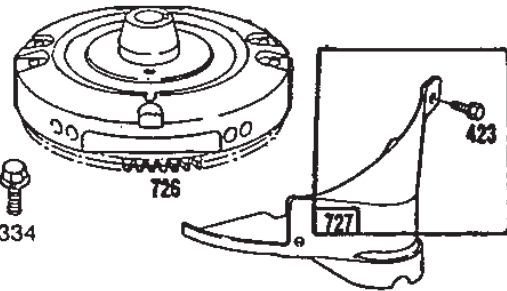

121 CARBURETOR OVERHAUL KIT

861 PUMP REPAIR KIT

Utgåva Issue 32 - 2014		Carburettor			
Pos. Fig.	Antal Q.ty	Art nr Part No	Benämning	Description	Anmärkning Notes
52	1	270872	Packning	Gasket	
94	1	292681	Ventil	Valve	
95	2	93499	Skruv	Screw	
98	1	91920	Skruv	Screw	
99	1	26157	Fjäder	Spring	
101	1	93043	LåsSprint	Pin	
104	1	230896	Axel	Shaft	
108	1	222010	Chokespjäll	Choke valve	
118	1	396568	Nålventil	Needle valve	
121	1	394698	Rep.sats	Overhaul kit	
123	2	93357	Skruv	Screw	
125	1	490518	Förgasare kpl	Carburettor Assy	
126	1	490515	Förgasare	Carburetor	
127	1	221997	Täckbricka	Welch plug	
128	1	211960	Venturirör	Venturi	
130	1	222433	Gasspjäll	Throttle Valve	
131	1	491006	Spjällaxel	Shaft	
132	1	211712	Axelstopp	Stop	
133	1	299707	Flottör	Float	
134	1	394683	Bränslenål	Inlet valve	
136	1	221995	Flottörhus	Bowl	
137	1	270511	Packning	Gasket	
138	1	222014	Bricka	Washer	
141	1	299647	Chokeaxel	Choke shaft	
142	1	299740	Munstycke	Nozzle	
147	1	231323	Munstycke	Nozzle	
171	1	231532	Mutter	Nut	
186	1	67218	Nippel	Connector	
187	1	393815	Bränsleledning	Fuel line	
224	1	94018	Skruv	Screw	
240	1	394358	Bränslefilter	Fuelfilter	
257	1	93543	Skruv	Screw	
309	1	490420	Startmotor	Starting motor	
310	2	94004	Bult	Bolt	
311	4	395538	Släpkol	Brush	
333	1	398811	Tändsystem kpl	Armature group	
334	2	93381	Skruv	Screw	
367	1	93380	Skruv	Screw	
387	1	390818	Bränslepump	Impulse pump	
423	2	93984	Skruv	Screw	
445	1	399806	Pappersfilter	Cartridge	
467	1	212706	Lås ratt	Knob	
474	1	392595	Stator	Alternator stator	
482	4	93621	Skruv	Screw	
510	1	490421	Drev kpl	Drive assy	
513	1	398003	Koppling kpl	Clutch Ass.Y	
528	1	393815	Bränsleledning	Fuel line	
534	1	94248	Skruv	Screw	
534A	1	94246	Skruv	Screw	