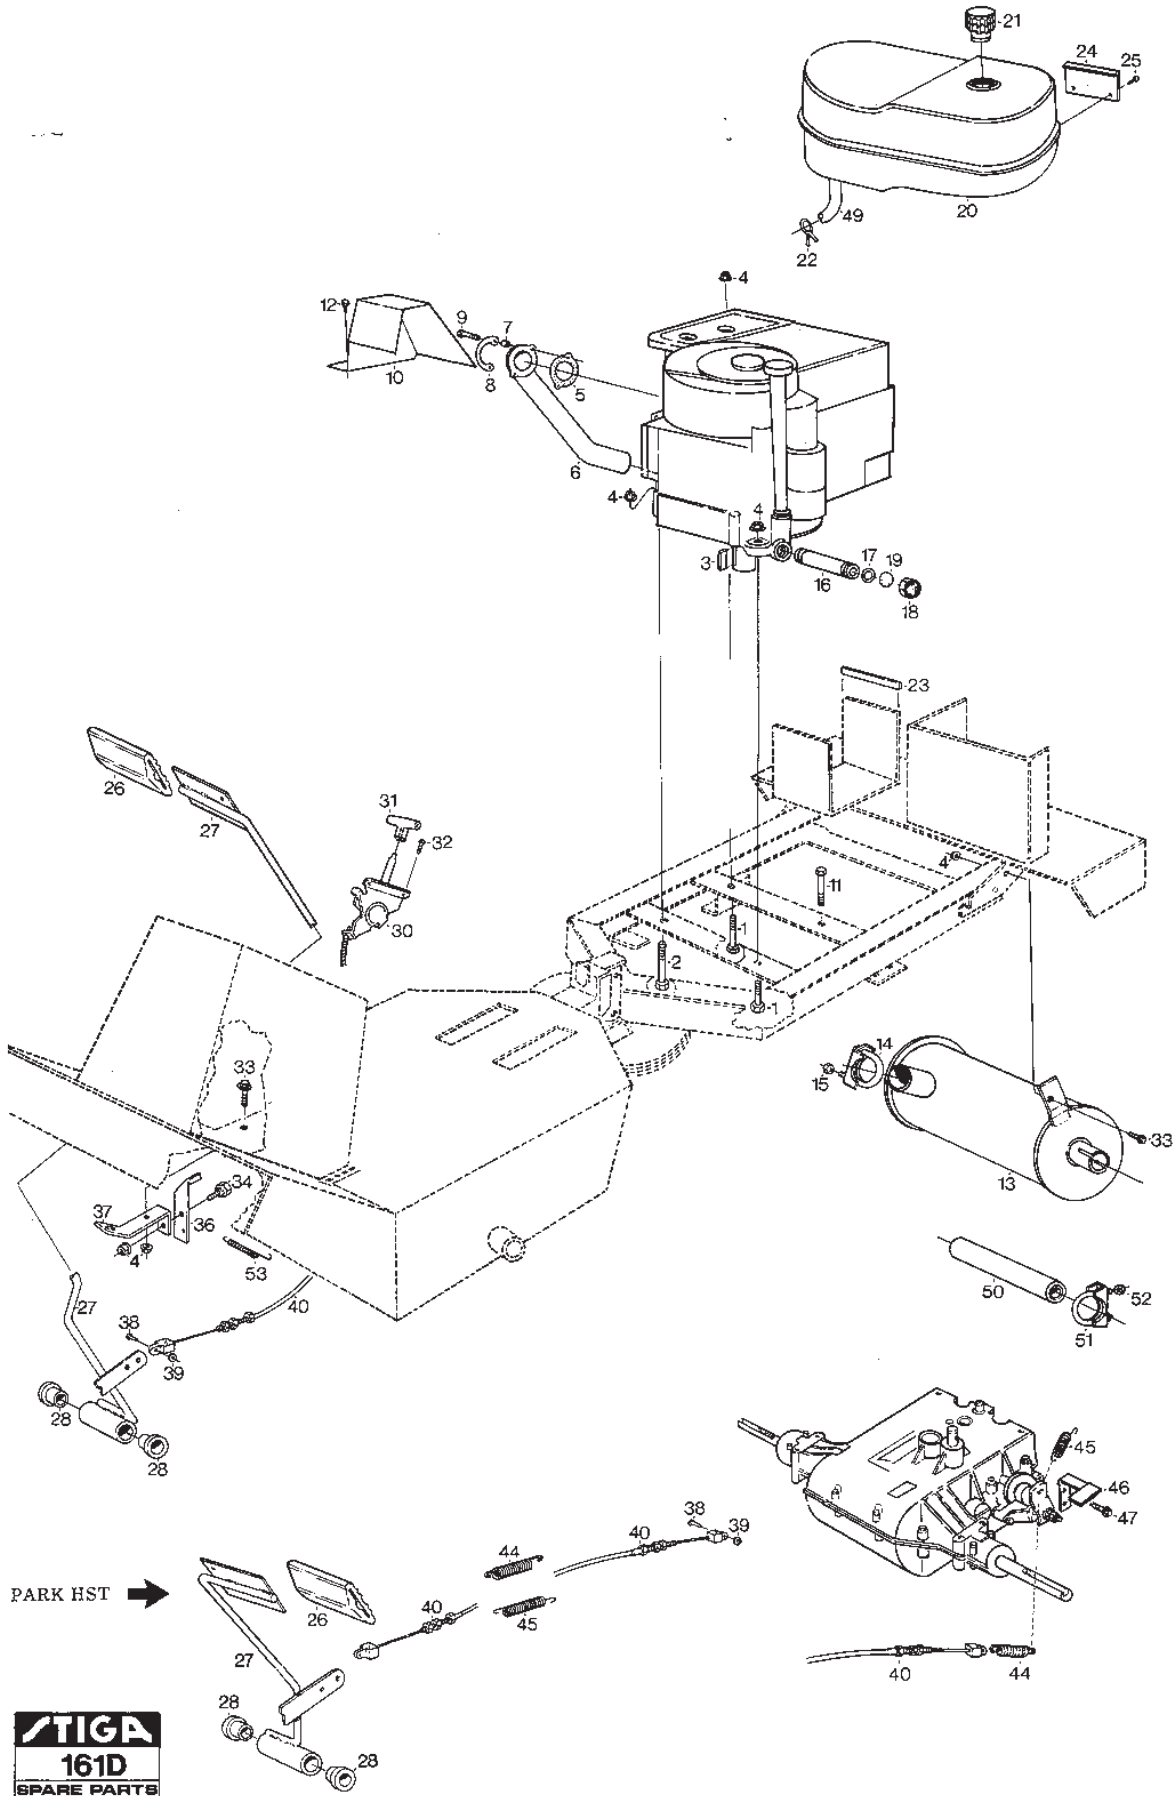

Utgåva Issue 32 - 2014		Engine - Brake System		Engine - Brake System	
Pos. Fig.	Antal Q.ty	Art nr Part No	Benämning	Description	Anmärkning Notes
1	2	9997-0835-12	Skruv	Screw	
2	1	9997-0865-12	Skruv	Screw	
3	1	9600-0250-00	Kil	Key	
4	6	9739-0831-22	Mutter	Nut	
5	1	1134-0433-00	Packning	Gasket	
6	1	1134-2013-01	Avgasrör	Exhaust Pipe	
7	2	1134-0345-00	Distans	Spacer	
8	1	1134-2462-01	Låsbleck	Lock	
9	2	9988-3632-12	Skruv	Screw	
10	1	1134-2733-01	Värmskydd (5-01 F12)20	Heat Protection	
11	1	9997-0850-16	Skruv	Screw	
12	2	9942-0612-16	Skruv	Screw	
13	1	1134-3243-01	Ljuddämpare	Silencer	
14	1	9578-0011-00	Klämma F Ljuddämp D35 Rid	Clamp	
15	2	9799-0831-02	Mutter	Nut	
16	1	1134-2212-01	Oljeavtappningsrör Kpl.	Oil Drain Pipe	
17	1	9404-0020-00	O-Ring 11,3 X 2,4	O-ring	
18	1	1134-0995-01	Plugg	Plug	
19	1	1134-0997-01	Packning	Gasket	
20	1	1134-2033-01	1134-3593-01+1134-3736-01	Protection Strip	
21	1	1134-2168-01	Tanklock	Petrol Cap	
22	2	9578-0016-00	Slangklämma	Clamp	
23	1	1134-2034-01	Kantskyddslit	Protection Strip	
24	2	1134-2037-01	Fäste	Bracket	
25	4	9849-8009-16	Skruv	Screw	
26	1	1134-0269-00	Pedalgummi	Pedal Rubber	
27	1	1134-2170-02	Bromspedal (hö sida)	Brake pedal (R. H.)	
28	2	1134-9024-01	Lager (4 St)	Bearing	
30	1	1134-1975-09	Gasreglage	Throttle Cable	
31	1	9403-0035-10	Knopp	Knob	
32	2	9849-8013-16	Skruv	Screw	
33	3	9959-0820-16	Skruv	Screw	
34	1	1134-0245-00	Skruv	Screw	
36	1	1134-2151-01	Spärr	Stop	
37	1	1134-1184-02	Stag F Parkeringsbroms	Stay	
38	1	9646-0036-22	Nit Kn 5X12	Rivet	
39	1	9675-0008-02	Starlockbricka	Starlock	
40	1	1134-3573-02	Motorbromswire	Cable, Thread Engine Brake	
44	1	1134-1242-02	Fjäder	Spring	
45	1	1131-1506-00	Fjäder	Spring	
46	1	1134-2045-01	Bromsstopp	Brake Stop	
47	2	9942-0820-16	Skruv	Screw	
49	1	1134-2035-02	Bränsleslang	Petrol tube	
50	1	9500-9924-00	Insats För Ljuddämpare	Pipe-Silencer	
51	1	9578-0015-00	Ljuddämparklämma	Clamp	
52	2	9799-0831-02	Mutter	Nut	
53	1	1131-1497-01	Fjäder	Brake Spring	
39	1	9675-0008-02	Starlockbricka	Starlock	
53	1	1131-1497-01	Fjäder	Brake Spring