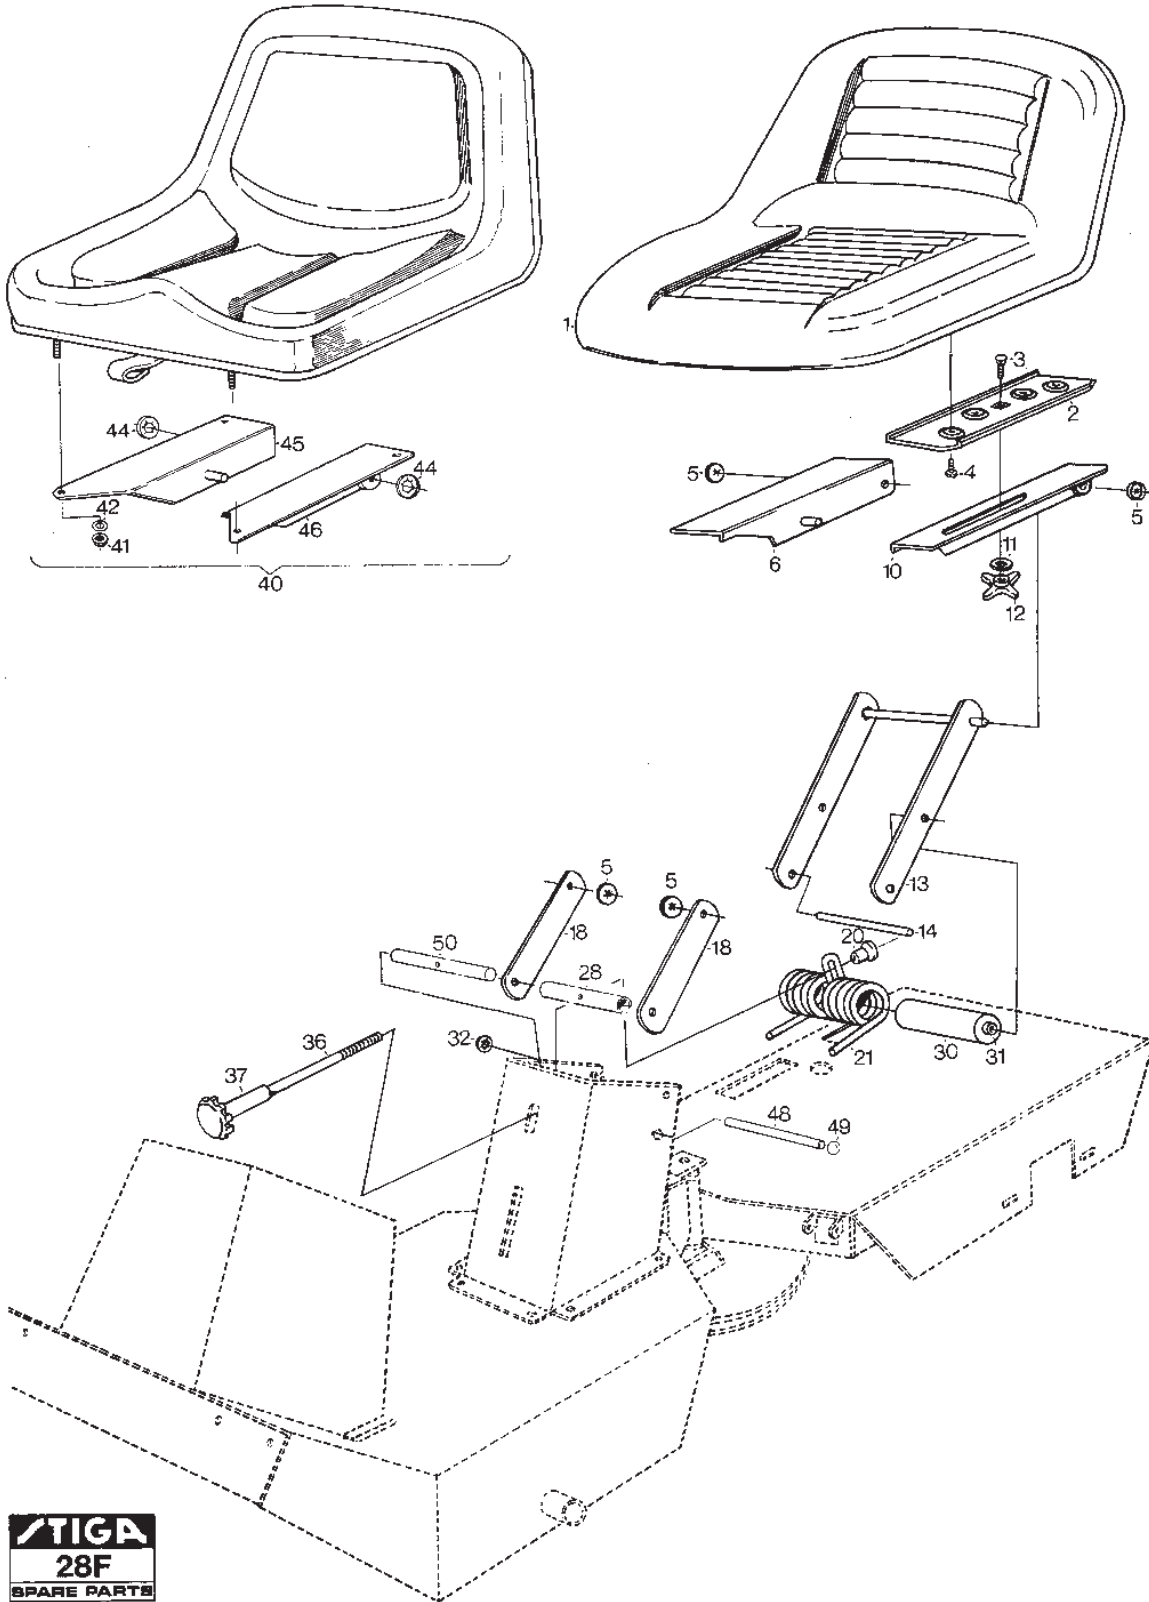

Utgåva Issue 32 - 2014		Seat			
Pos. Fig.	Antal Q.ty	Art nr Part No	Benämning	Description	Anmärkning Notes
1	1	1134-2541-01	Sits Suburban Sa 10314	Seat	
2	2	1134-2961-01	Sitsadapter 5-01 24	Seat Adapter	
3	2	9898-0820-16	Skruv	Screw	
4	4	9863-3613-16	Skruv	Screw	
5	4	9675-0017-02	Låsbricka	Starlock	
6	1	1134-3618-01	Sitsfäste Kpl. 5-01 14	Seat Attachment-R.H.	
10	1	1134-3618-02	Sitsfäste Kpl. 5-01 14	Seat Attachment-L.H.	
11	2	9699-0062-02	Bricka	Washer	
12	2	1134-1711-01	Knopp	Knob	
13	1	1134-1652-01	Fjäder	Spring	
14	1	1134-0050-00	Sitsstång	Seat Rod	
18	2	1134-1650-01	Parallellstag5-01 F24	Tie Bar	
20	1	1134-0493-00	Mutter	Nut	
21	1	1134-0015-00	Sitsfjäder	Seat spring	
28	1	1134-2846-01	Rör	Tube	
30	1	1134-1883-01	Axel	Axle	
31	1	1134-0022-00	Reglagestång	Control Rod	
32	2	9672-0004-02			
36	1	1134-2163-01	Spännstång Kpl.	Rod	
37	1	1134-2166-01	Distans	Spacer	
40	1	1134-1801-01	Sits	Adjustable seat park	
41	4	9795-3631-02	Mutter	Nut	
42	4	9699-0028-02	Bricka	Washer	
44	2	9675-0017-02	Låsbricka	Starlock	
45	1	1134-1687-03	Sitsfäste Hö	Seat Attachment Right	
46	1	1134-1687-04	Sitsfäste-vä	Seat attachment-L.H.	
48	1	1134-2454-01	Axel	Shaft	
49	2	9672-0006-02	Starlock	Lock washer	
50	1	1134-2847-01	Mellanstag	Shaft	
32	2	9672-0004-02			
49	2	9672-0006-02	Starlock	Lock washer	
21	1	1134-0015-00	Sitsfjäder	Seat spring	
31	1	1134-0022-00	Reglagestång	Control Rod	
14	1	1134-0050-00	Sitsstång	Seat Rod	
20	1	1134-0493-00	Mutter	Nut	
18	2	1134-1650-01	Parallellstag5-01 F24	Tie Bar	
13	1	1134-1652-01	Fjäder	Spring	
45	1	1134-1687-03	Sitsfäste Hö	Seat Attachment Right	
46	1	1134-1687-04	Sitsfäste-vä	Seat attachment-L.H.	
12	2	1134-1711-01	Knopp	Knob	
40	1	1134-1801-01	Sits	Adjustable seat park	Tillbehör/Accessory
30	1	1134-1883-01	Axel	Axle	
36	1	1134-2163-01	Spännstång Kpl.	Rod	
37	1	1134-2166-01	Distans	Spacer	
48	1	1134-2454-01	Axel	Shaft	
1	1	1134-2541-01	Sits Suburban Sa 10314	Seat	
28	1	1134-2846-01	Rör	Tube	
50	1	1134-2847-01	Mellanstag	Shaft	
2	2	1134-2961-01	Sitsadapter 5-01 24	Seat Adapter