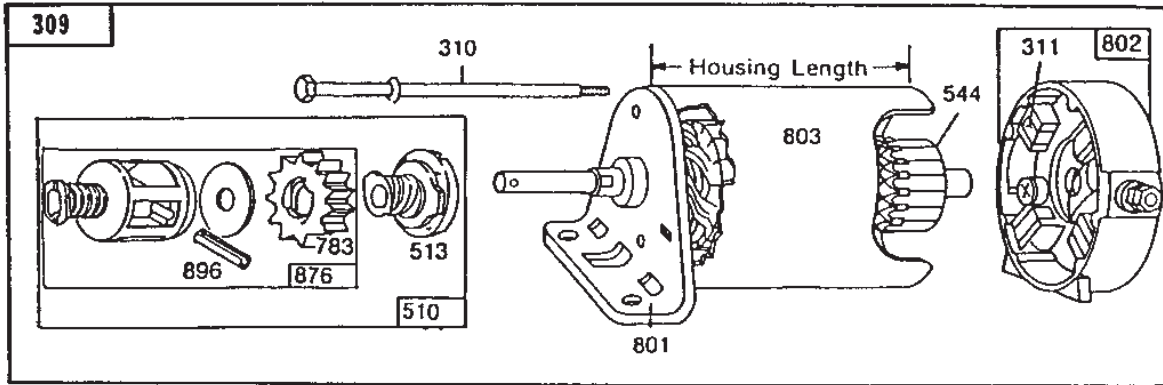

www.stiga.com

121 CARBURETOR OVERHAUL KIT

861 PUMP REPAIR KIT

Utgåva Issue 32 - 2014		Carburettor			
Pos. Fig.	Antal Q.ty	Art nr Part No	Benämning	Description	Anmärkning Notes
52	1	270872	Packning	Gasket	
94	1	292681	Ventil	Valve	
95	2	93499	Skruv	Screw	
98	1	91920	Skruv	Screw	
99	1	26157	Fjäder	Spring	
101	1	93043	LåsSprint	Pin	
104	1	230896	Axel	Shaft	
108	1	222010	Chokespjäll	Choke valve	
118	1	396568	Nålventil	Needle valve	
121	1	394698	Rep.sats	Overhaul kit	
123	2	93357	Skruv	Screw	
125	1	490518	Förgasare kpl	Carburettor Assy	
126	1	490515	Förgasare	Carburetor	
127	1	221997	Täckbricka	Welch plug	
128	1	211960	Venturirör	Venturi	
130	1	222433	Gasspjäll	Throttle Valve	
131	1	491006	Spjällaxel	Shaft	
132	1	211712	Axelstopp	Stop	
133	1	299707	Flottör	Float	
134	1	394683	Bränslenål	Inlet valve	
136	1	221995	Flottörhus	Bowl	
137	1	270511	Packning	Gasket	
138	1	222014	Bricka	Washer	
141	1	299647	Chokeaxel	Choke shaft	
142	1	299740	Munstycke	Nozzle	
147	1	231323	Munstycke	Nozzle	
171	1	231532	Mutter	Nut	
186	1	67218	Nippel	Connector	
187	1	393815	Bränsleledning	Fuel line	
224	1	94018	Skruv	Screw	
240	1	394358	Bränslefilter	Fuelfilter	
257	1	93543	Skruv	Screw	
309	1	490420	Startmotor	Starting motor	
310	2	94004	Bult	Bolt	
311	4	395538	Släpkol	Brush	
333	1	398811	Tändsystem kpl	Armature group	
334	2	93381	Skruv	Screw	
367	1	93380	Skruv	Screw	
387	1	390818	Bränslepump	Impulse pump	
423	2	93984	Skruv	Screw	
445	1	399806	Pappersfilter	Cartridge	
467	1	212706	Lås ratt	Knob	
474	1	392595	Stator	Alternator stator	
482	4	93621	Skruv	Screw	
510	1	490421	Drev kpl	Drive assy	
513	1	398003	Koppling kpl	Clutch Ass.Y	
528	1	393815	Bränsleledning	Fuel line	
534	1	94248	Skruv	Screw	
534A	1	94246	Skruv	Screw	