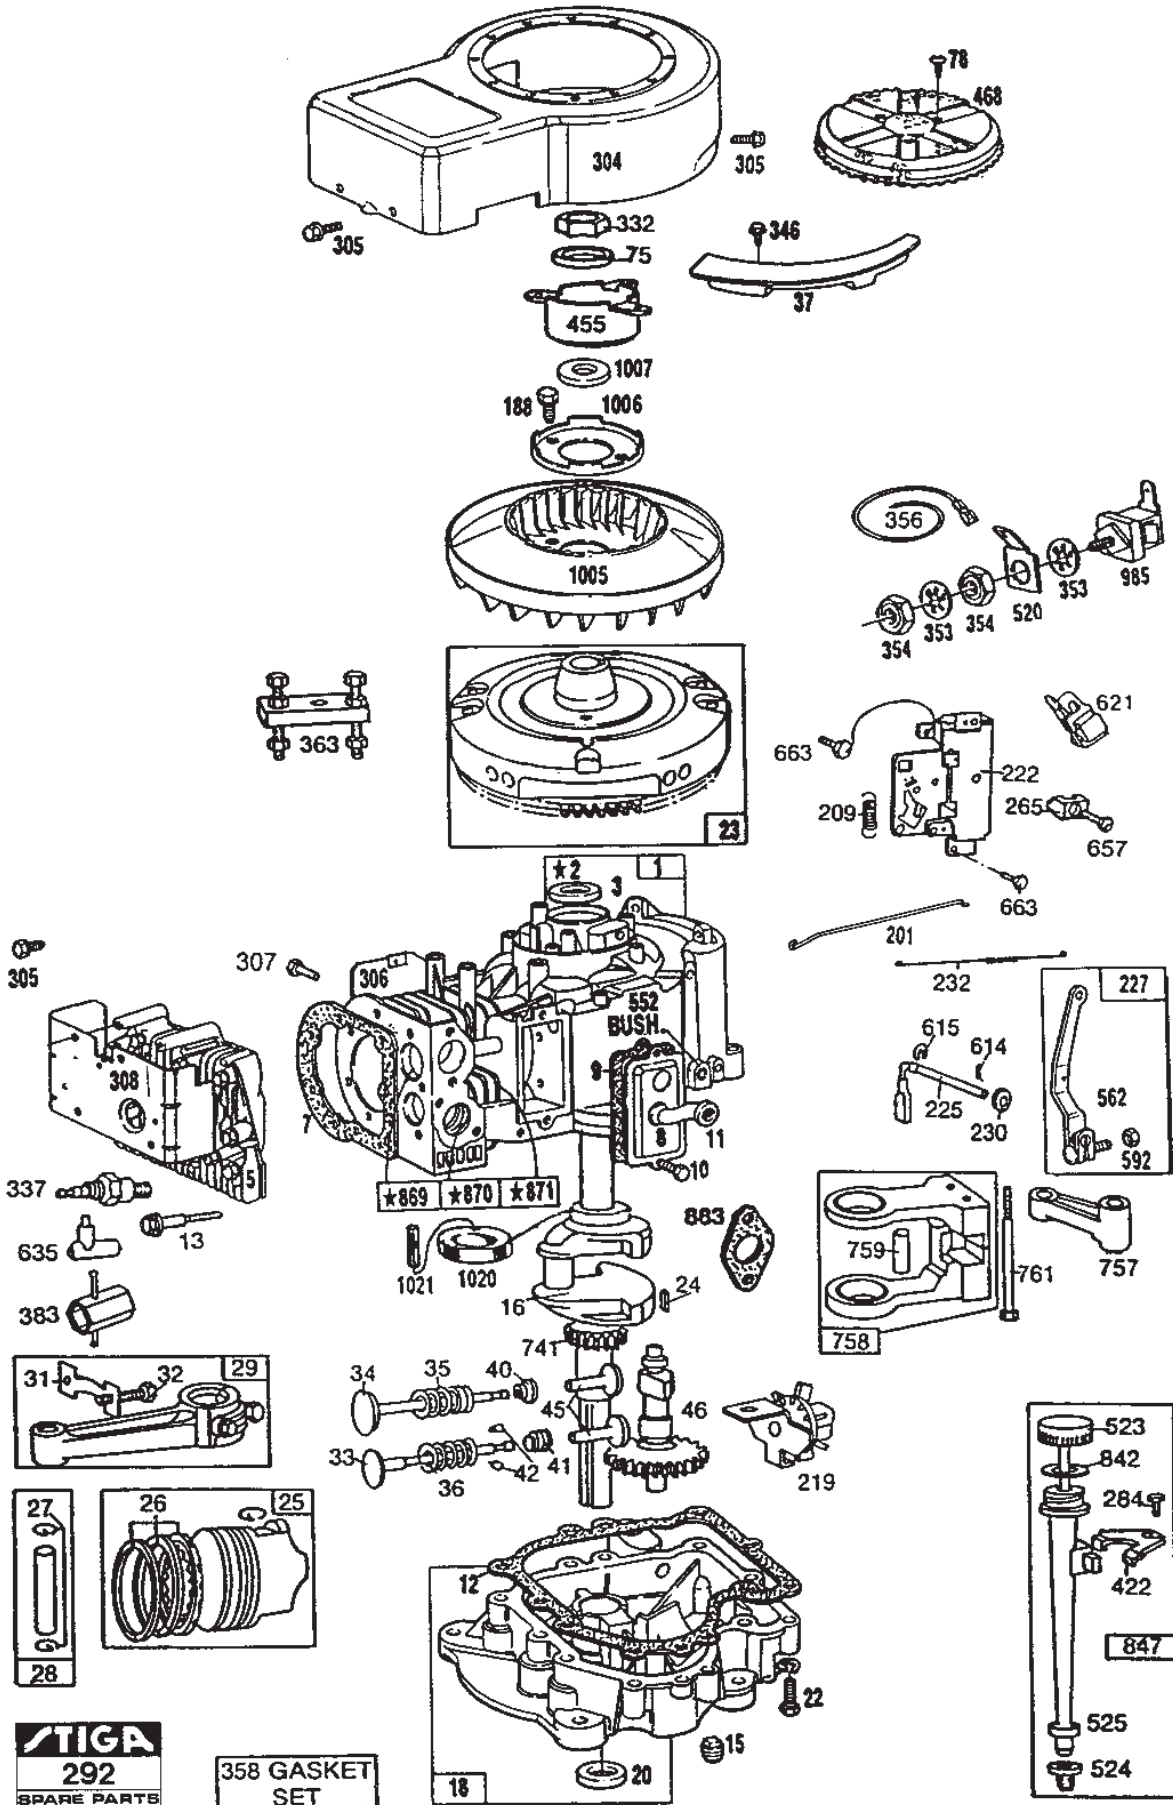

STIGA
292
SPARE PARTS

358 GASKET SET

Utgåva Issue 32 - 2014		Cylinder			
Pos. Fig.	Antal Q.ty	Art nr Part No	Benämning	Description	Anmärkning Notes
222	1	491594	Governor plate	Governor plate	281707-0142
337	1	1111-9028-02	Tändstift (J19Lm)	Spark Plug (J19Lm)	
383	1	1111-9029-01	Tändstiftsnyckel (19 Mm-21 Mm)	Spark Plug Wrench (19 Mm-21 Mm)	Tillbehör/Accessory