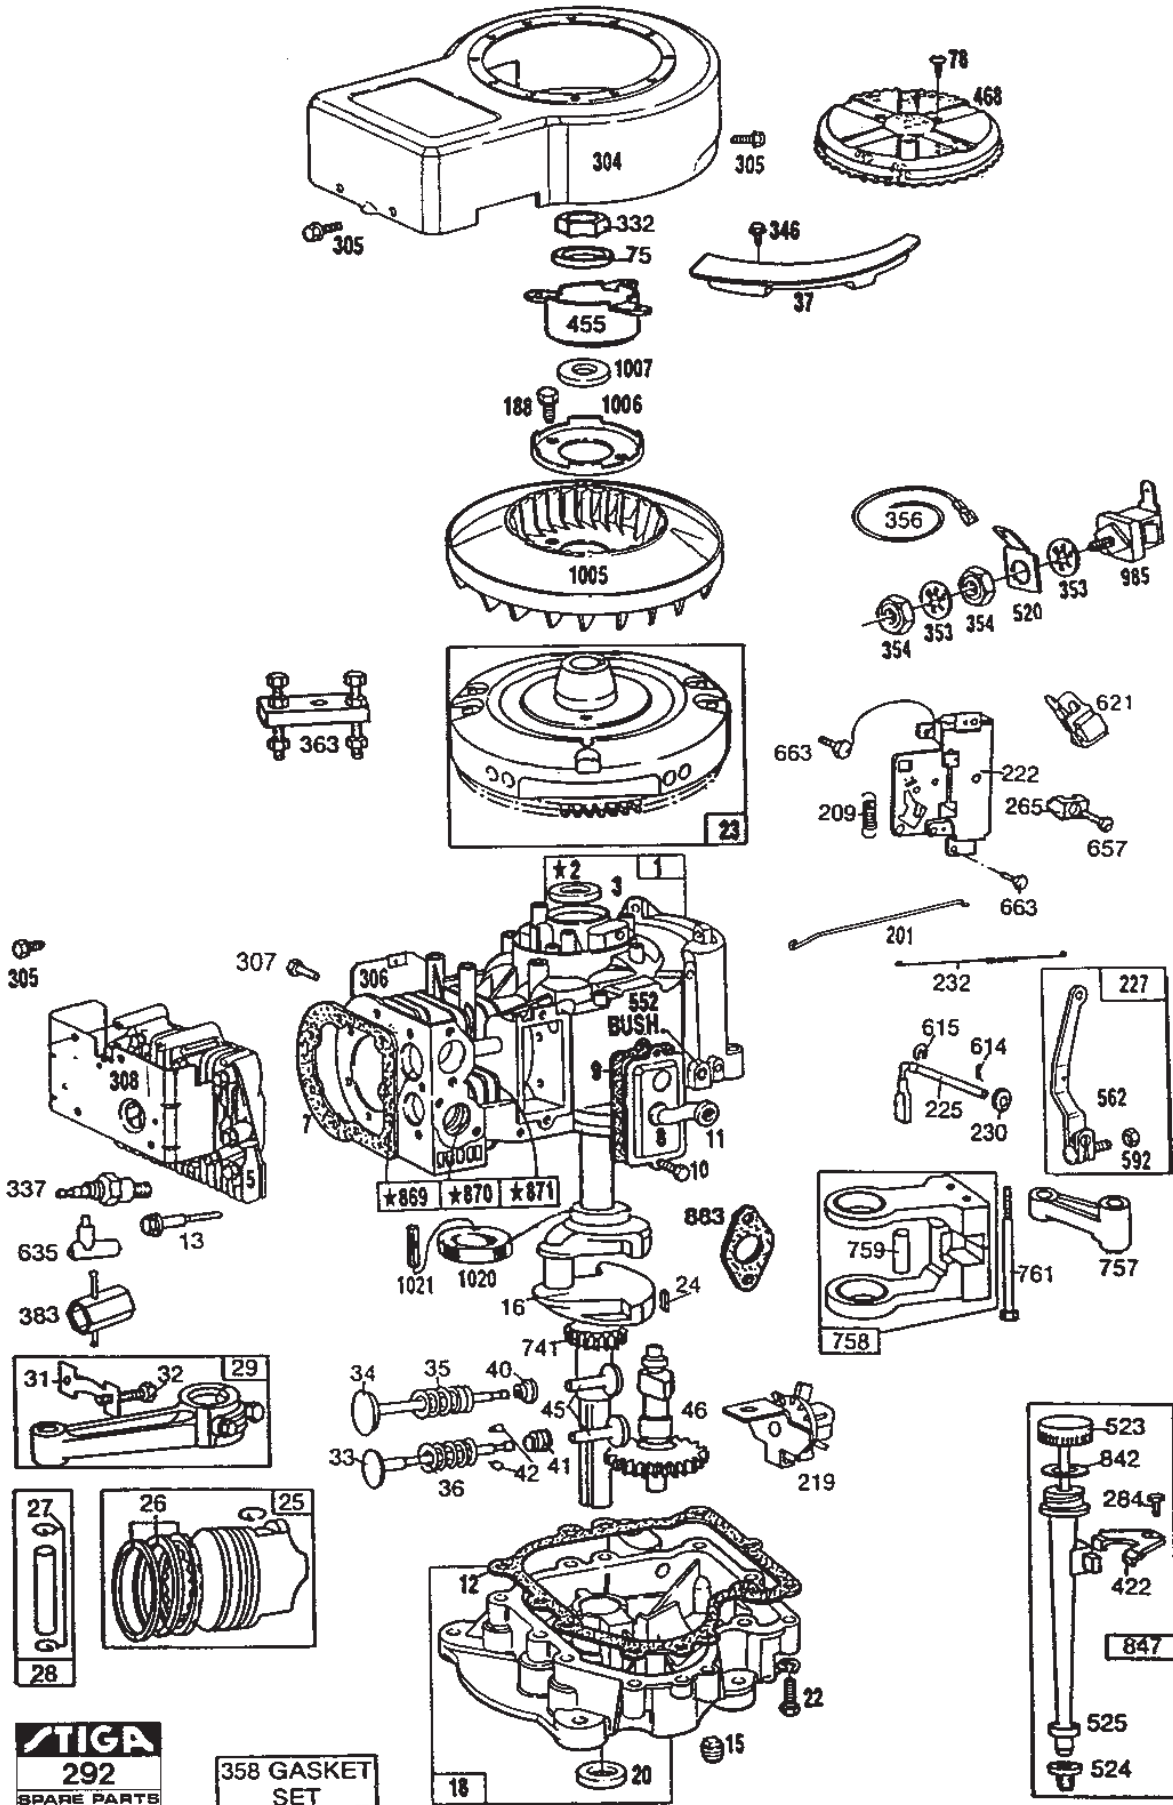

Utgåva Issue 32 - 2014		Cylinder			
Pos. Fig.	Antal Q.ty	Art nr Part No	Benämning	Description	Anmärkning Notes
1005	1	280687	Fläkt	Fan	
1006	1	223726	Fläkthållare	Fan retainer	
1007	1	231531	Distans	Spacer	
1020	1	262243	Excenter	Eccentric	
1021	1	94160	Stift	Pin	
45	2	262248	Ventillyftare	Valve tappet	
46	1	212897	Kamaxel	Camshaft	
75	1	220865	Bricka	Washer	
78	3	93805	Skruv	Screw	
188	2	93535	Skruv	Screw	
201	1	262348	Regulatorlänk	Governor link	
209	1	260871	Fjäder	Spring	
219	1	490815	Oljekastardrev	Oil slinger gear	
222	1	390746	Regulatorplatta	Governor plate	
225	1	231058	Regulatoraxel	Governor crank	
227	1	490927	Arm	Lever	
230	1	222450	Bricka	Washer	
232	1	260584	Fjäder	Spring	
265	1	221535	Klämma	Clamp	
284	1	93804	Skruv	Screw	
304	1	490733	Fläkthus	Blower housing	
305	4	93158	Skruv	Screw	
306	1	223715	Skyddsplåt	Shield	
307	1	93163	Skruv	Screw	
308	1	491490	Skydd	Cover	
332	1	92284	Mutter	Nut	
337	1	1111-9028-02	Tändstift (J19Lm)	Spark Plug (J19Lm)	
346	2	93705	Skruv	Screw	
353	2	92791	Bricka	Washer	
354	2	90576	Mutter	Nut	
356	1	398808	Kortslutningskabel	Ground wire	
358	1	490525	Packning Packningssats	Gasket Gasket set	
363	1	19203	Avdragare	Puller	
383	1	1111-9029-01	Tändstiftsnyckel (19 Mm-21 Mm)	Spark Plug Wrench (19 Mm-21 Mm)	
422	1	223721	Bygel	Clamp	
455	1	222561	Kopp	Cup	
468	1	223713	Skyddsnät	Screen	
520	1	93722	Anslutningsbleck	Terminal	
523	1	490327	Oljesticka	Oil dipstick	
524	1	68838	Tätning	Seal	
525	1	280741	Rör	Tube	
552	1	231055	Bussning	Bushing	
562	1	92613	Skruv	Screw	
592	1	231082	Mutter	Nut	
614	1	93306	Låsnål	Cotter pin Cotter Pin	
615	1	93307	Låsring	Retainer	
363	1	19203	Avdragare	Puller	Tillbehör/Accessory
36	1	26828	Ventilfjäder-utblås	Valve spring-exhaust	