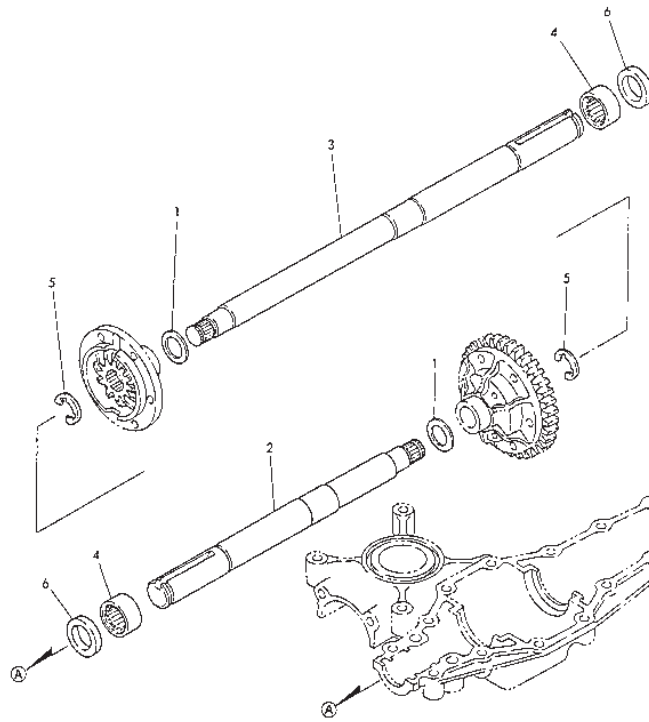

DRIVAXEL KPL/AXLE SHAFT ASSY