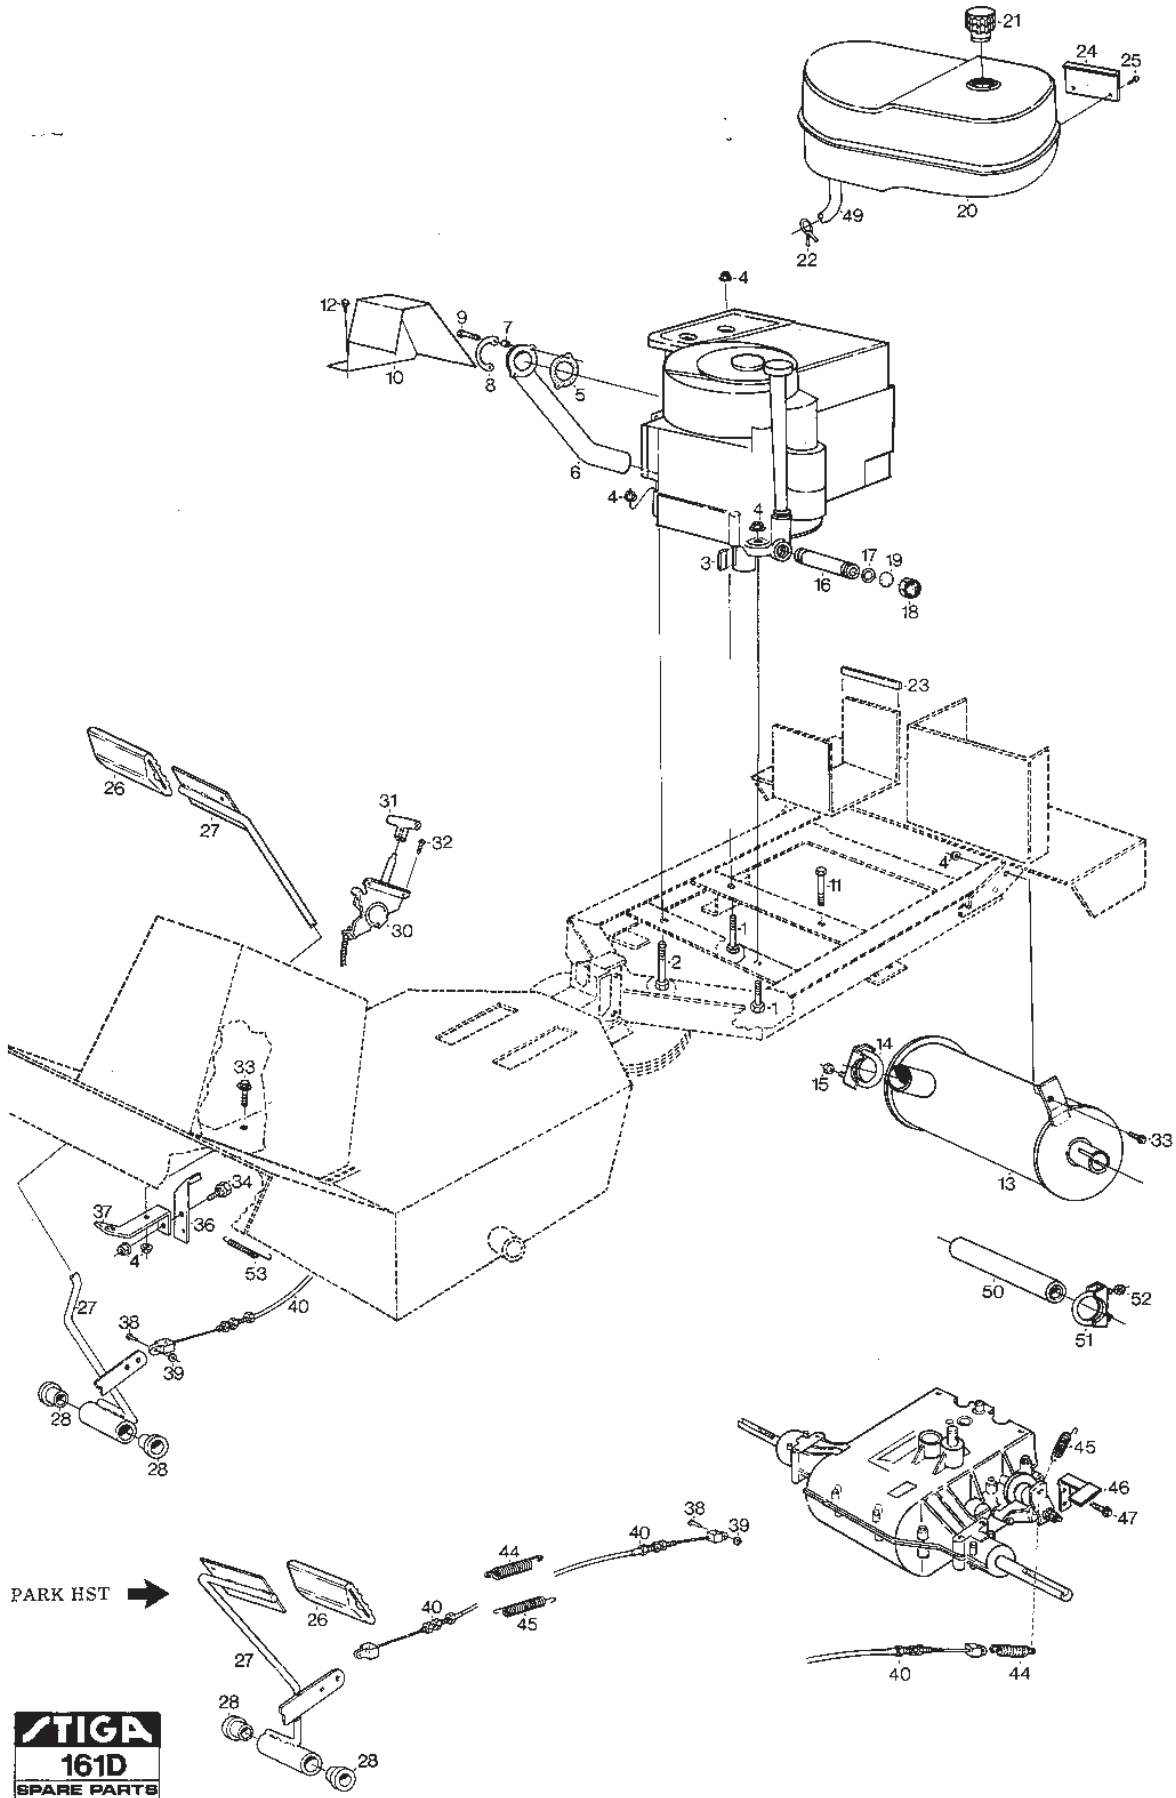

STIGA
161D
SPARE PARTS

Utgåva Issue 32 - 2014		Engine - Brake System		Engine - Brake System	
Pos. Fig.	Antal Q.ty	Art nr Part No	Benämning	Description	Anmärkning Notes
1	2	9997-0835-12	Skruv	Screw	
2	1	9997-0865-12	Skruv	Screw	
3	1	9600-0250-00	Kil	Key	
4	6	9739-0831-22	Mutter	Nut	
5	1	1134-0433-00	Packning	Gasket	
6	1	1134-2013-01	Avgasrör	Exhaust Pipe	
7	2	1134-0345-00	Distans	Spacer	
8	1	1134-2462-01	Låsbleck	Lock	
9	2	9988-3632-12	Skruv	Screw	
10	1	1134-2733-01	Värmskydd (5-01 F12)20	Heat Protection	
11	1	9997-0850-16	Skruv	Screw	
12	2	9942-0612-16	Skruv	Screw	
13	1	1134-3243-01	Ljuddämpare	Silencer	
14	1	9578-0011-00	Klämma F Ljuddämp D35 Rid	Clamp	
15	2	9799-0831-02	Mutter	Nut	
16	1	1134-2212-01	Oljeavtappningsrör Kpl.	Oil Drain Pipe	
17	1	9404-0020-00	O-Ring 11,3 X 2,4	O-ring	
18	1	1134-0995-01	Plugg	Plug	
19	1	1134-0997-01	Packning	Gasket	
20	1	1134-2033-01	1134-3593-01+1134-3736-01	Protection Strip	
21	1	1134-2168-01	Tanklock	Petrol Cap	
22	2	9578-0016-00	Slangklämma	Clamp	
23	1	1134-2034-01	Kantskyddslit	Protection Strip	
24	2	1134-2037-01	Fäste	Bracket	
25	4	9849-8009-16	Skruv	Screw	
26	1	1134-0269-00	Pedalgummi	Pedal Rubber	
27	1	1134-2170-02	Bromspedal (hö sida)	Brake pedal (R. H.)	
28	2	1134-9024-01	Lager (4 St)	Bearing	
30	1	1134-1975-09	Gasreglage	Throttle Cable	
31	1	9403-0035-10	Knopp	Knob	
32	2	9849-8013-16	Skruv	Screw	
33	3	9959-0820-16	Skruv	Screw	
34	1	1134-0245-00	Skruv	Screw	
36	1	1134-2151-01	Spärr	Stop	
37	1	1134-1184-02	Stag F Parkeringsbroms	Stay	
38	1	9646-0036-22	Nit Kn 5X12	Rivet	
39	1	9675-0008-02	Starlockbricka	Starlock	
40	1	1134-3573-02	Motorbromswire	Cable, Thread Engine Brake	
44	1	1134-1242-02	Fjäder	Spring	
45	1	1131-1506-00	Fjäder	Spring	
46	1	1134-2045-01	Bromsstopp	Brake Stop	
47	2	9942-0820-16	Skruv	Screw	
49	1	1134-2035-02	Bränsleslang	Petrol tube	
50	1	9500-9924-00	Insats För Ljuddämpare	Pipe-Silencer	
51	1	9578-0015-00	Ljuddämparklämma	Clamp	
52	2	9799-0831-02	Mutter	Nut	
53	1	1131-1497-01	Fjäder	Brake Spring	
39	1	9675-0008-02	Starlockbricka	Starlock	
53	1	1131-1497-01	Fjäder	Brake Spring