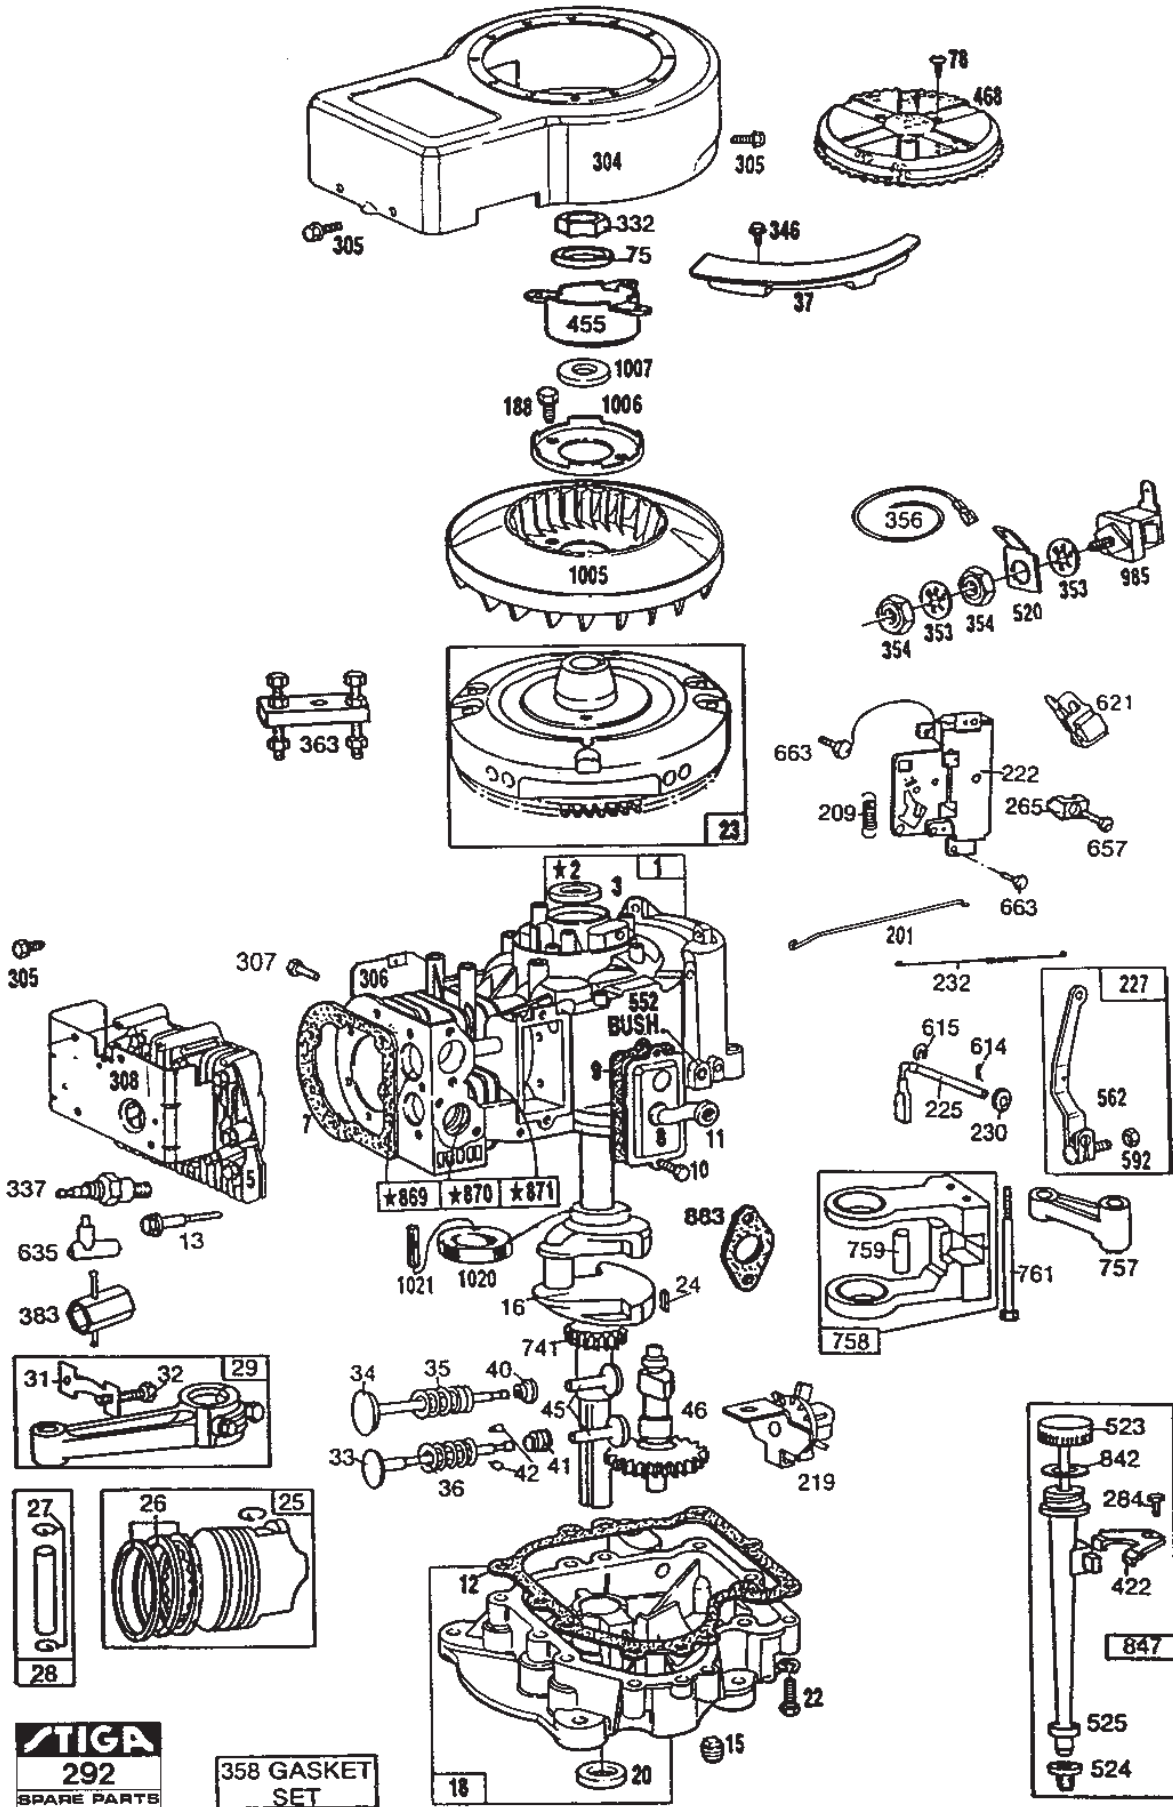

Utgåva Issue 32 - 2014		Cylinder	Cylinder		
Pos. Fig.	Antal Q.ty	Art nr Part No	Benämning	Description	Anmärkning Notes
1	1	490450	Cylinder kpl	Cylinder Assy	
2	1	261623	Lager	Bearing	
3	1	391086	Tätning	Seal	
5	1	491491	Topplöck	Cylinder Head	
7	1	271866	Packning	Gasket	
8	1	394217	Vevhusventilation	Breather	
9	1	27803	Packning	Gasket	
10	2	93394	Skruv	Screw	
11	1	280100	Rör	Tube	
12	1	271916	Packning	Gasket	
13	9	93723	Skruv	Screw	
15	1	91084	OljePlugg	Oil plug	
16	1	490466	Vevaxel	Crankshaft	
18	1	490452	Vevhus	Oil sump	
20	1	291675	Tätning	Oil Seal | Oil seal	
22	8	94305	Skruv	Screw	
23	1	399917	Svånghjul	Flywheel	
24	1	222698	Kil	Key	
25	1	394661	Kolv kpl	Piston Assy	
26	1	394665	Kolvringssats	Ring set	
27	2	260924	Låsring	Lock	
28	1	299691	Kolvsprint	Piston Pin	
29	1	490348	Vevstake kpl	Connecting rod assy	
31	1	222299	Låsbleck	Lock	
32	2	92909	Skruv	Screw	
33	1	262246	Utblåsningsventil	Exhaust valve	
34	1	262247	Insugningsventil	Intake valve	
35	1	65906	Ventilfjäder-insug	Valve spring-intake	
36	1	26828	Ventilfjäder-utblås	Valve spring-exhaust	
37	1	223752	Skydd	Cover	
40	1	221596	Hållare	Retainer	
41	1	292260	Rotator	Rotocoil	
42	2	93630	Hållare	Retainer	
635	1	66538	Tändstiftsskydd	Spark plug elbow	
657	1	93496	Skruv	Screw	
663	2	93572	Skruv	Screw	
741	1	262135	Drev	Gear	
757	1	212359	Länk	Link	
758	1	399891	Balanseringsvikt	Counterweight	
759	1	298909	Kolvsprint	Piston Pin	
761	2	93875	Skruv	Screw	
842	1	270920	Tätning	Seal	
847	1	490474	Oljesticka kpl	Oil filler group	
869	1	261463	Ventilsäte	Valve seat	
870	1	210940	Ventilsäte	Valve seat	
871	1	261961	Ventilstyrning-utblås	Valve guide-exhaust	
871	1	231218	Ventilstyrning-insug	Valve guide-intake	
883	1	270917	Packning	Gasket	
985	1	398525	Isolator	Insulator