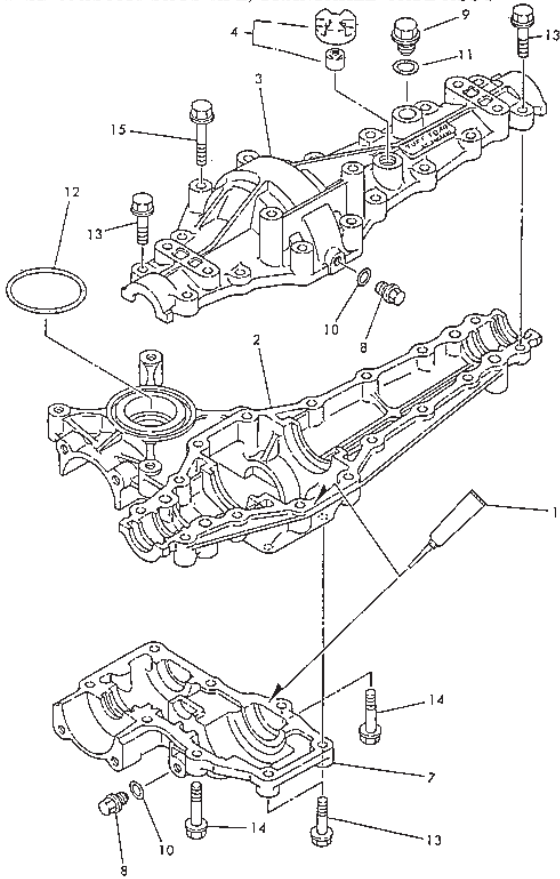

TRANSMISSIONSHUS KPL/TRANSAXLE CASE ASSY