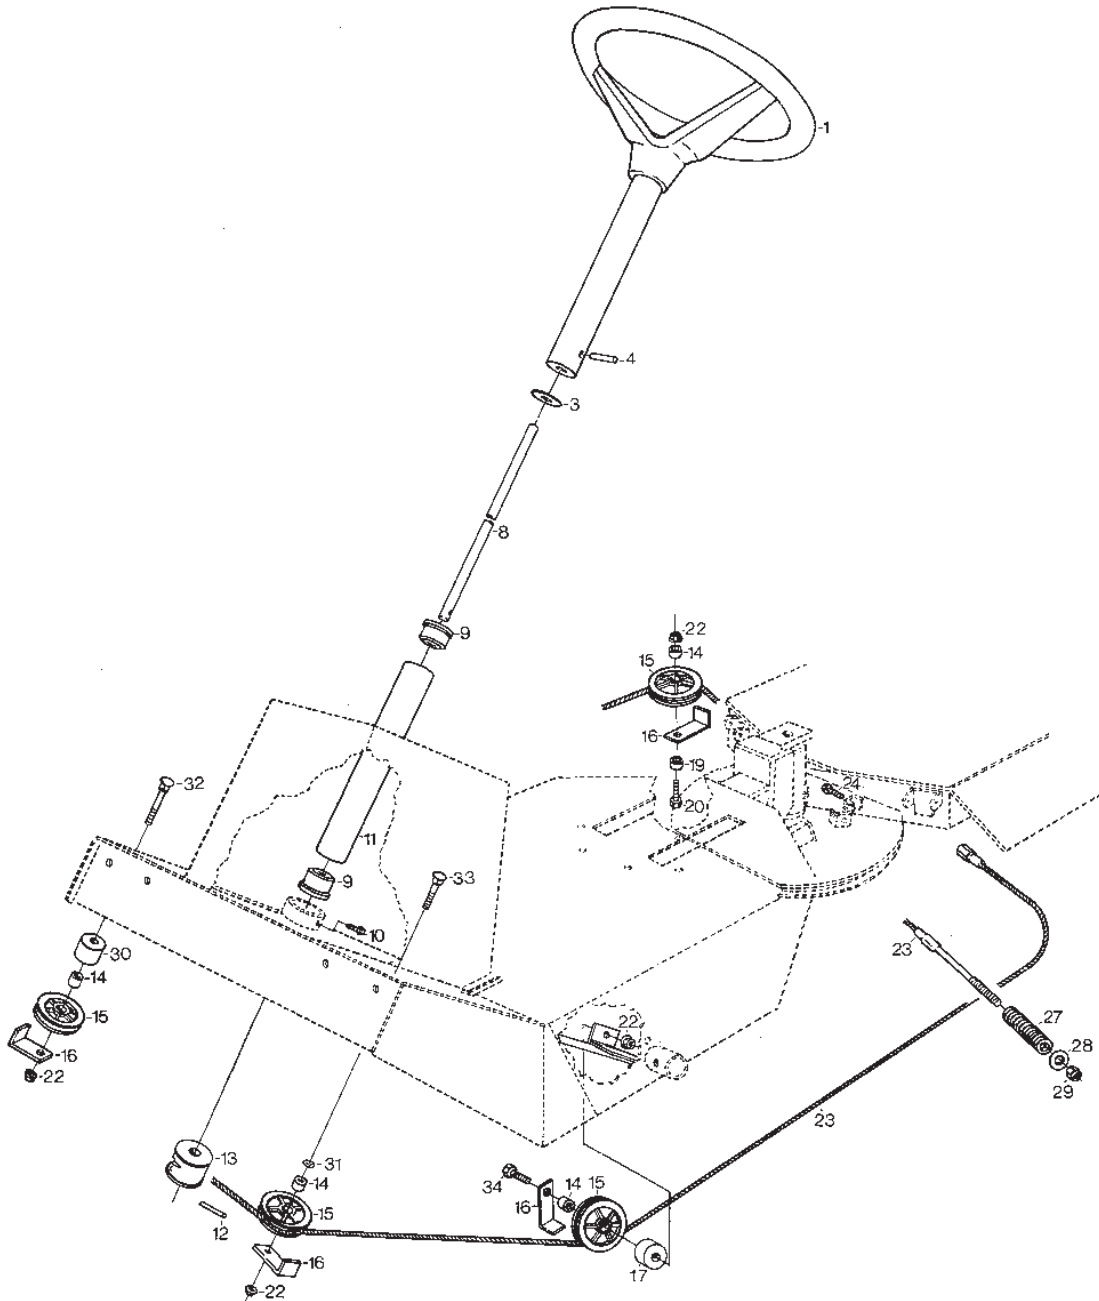

Utgåva Issue 32 - 2014		Steering			
Pos. Fig.	Antal Q.ty	Art nr Part No	Benämning	Description	Anmärkning Notes
1	1	1134-1967-01	Ratt	Steering Wheel	
3	1	9699-0103-02	Bricka	Washer	
3	1	9699-0114-02	Bricka	Washer	
4	1	9595-0262-00	Spännstift	Locating Pin	
8	1	1134-1307-01	Rattstång	Steering Rod	
9	2	1134-1901-01	Lager	Bearing	
10	2	9942-0612-16	Skruv	Screw	
11	1	1134-1305-03	Rattrör Nedre	Steering Column,Lower	
12	1	9595-0262-00	Spännstift	Locating Pin	
13	1	1134-1933-01	Linhjul	Steering Pulley	
14	5	1134-0041-01	Bussning	Bushing	
15	5	1134-9025-01	Linhjul	Steering Pulley	
16	5	1134-3022-01	Fäste	Bracket	
17	2	1134-1934-02	Distans	Spacer	
20	1	9997-1080-12	Skruv	Screw	
22	5	9739-1031-22	Mutter	Nut	
23	1	1134-9022-01	Styrwire	Steering Cable	
24	1	9959-0816-16	Skruv	Screw	
27	1	1134-1310-01	Fjäder	Spring	
28	1	9699-0090-02	Bricka	Washer	
29	1	9747-0831-02	Mutter | Låsmutter	Nut	
30	1	1134-1934-01	Distans	Spacer	
31	1	9699-0030-02	Bricka	Washer	
32	1	9898-1060-12	Skruv	Screw	
33	1	9898-1035-16	Skruv	Screw	
34	2	9997-1050-16	Skruv	Screw	
14	5	1134-0041-01	Bussning	Bushing	
11	1	1134-1305-03	Rattrör Nedre	Steering Column,Lower	
8	1	1134-1307-01	Rattstång	Steering Rod	
27	1	1134-1310-01	Fjäder	Spring	
9	2	1134-1901-01	Lager	Bearing	
13	1	1134-1933-01	Linhjul	Steering Pulley	
30	1	1134-1934-01	Distans	Spacer	
17	2	1134-1934-02	Distans	Spacer	
1	1	1134-1967-01	Ratt	Steering Wheel	
16	5	1134-3022-01	Fäste	Bracket	
23	1	1134-9022-01	Styrwire	Steering Cable	
15	5	1134-9025-01	Linhjul	Steering Pulley	
4	1	9595-0262-00	Spännstift	Locating Pin	
12	1	9595-0262-00	Spännstift	Locating Pin	
31	1	9699-0030-02	Bricka	Washer	
28	1	9699-0090-02	Bricka	Washer	
3	1	9699-0103-02	Bricka	Washer	0.5 mm
3	1	9699-0114-02	Bricka	Washer	1.0 mm
22	5	9739-1031-22	Mutter	Nut	
29	1	9747-0831-02	Mutter | Låsmutter	Nut	
33	1	9898-1035-16	Skruv	Screw	
32	1	9898-1060-12	Skruv	Screw	
10	2	9942-0612-16	Skruv	Screw