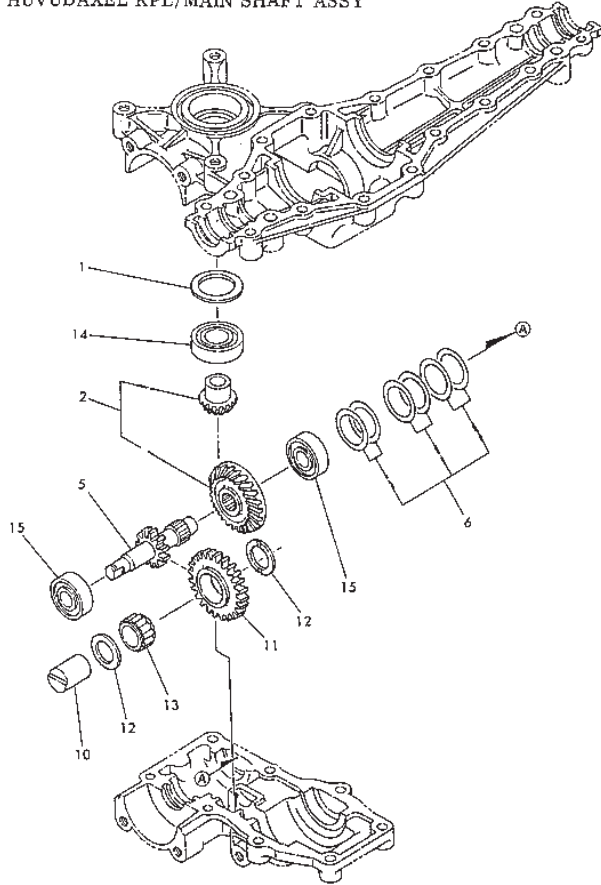

HUVUDAXEL KPL/MAIN SHAFT ASSY