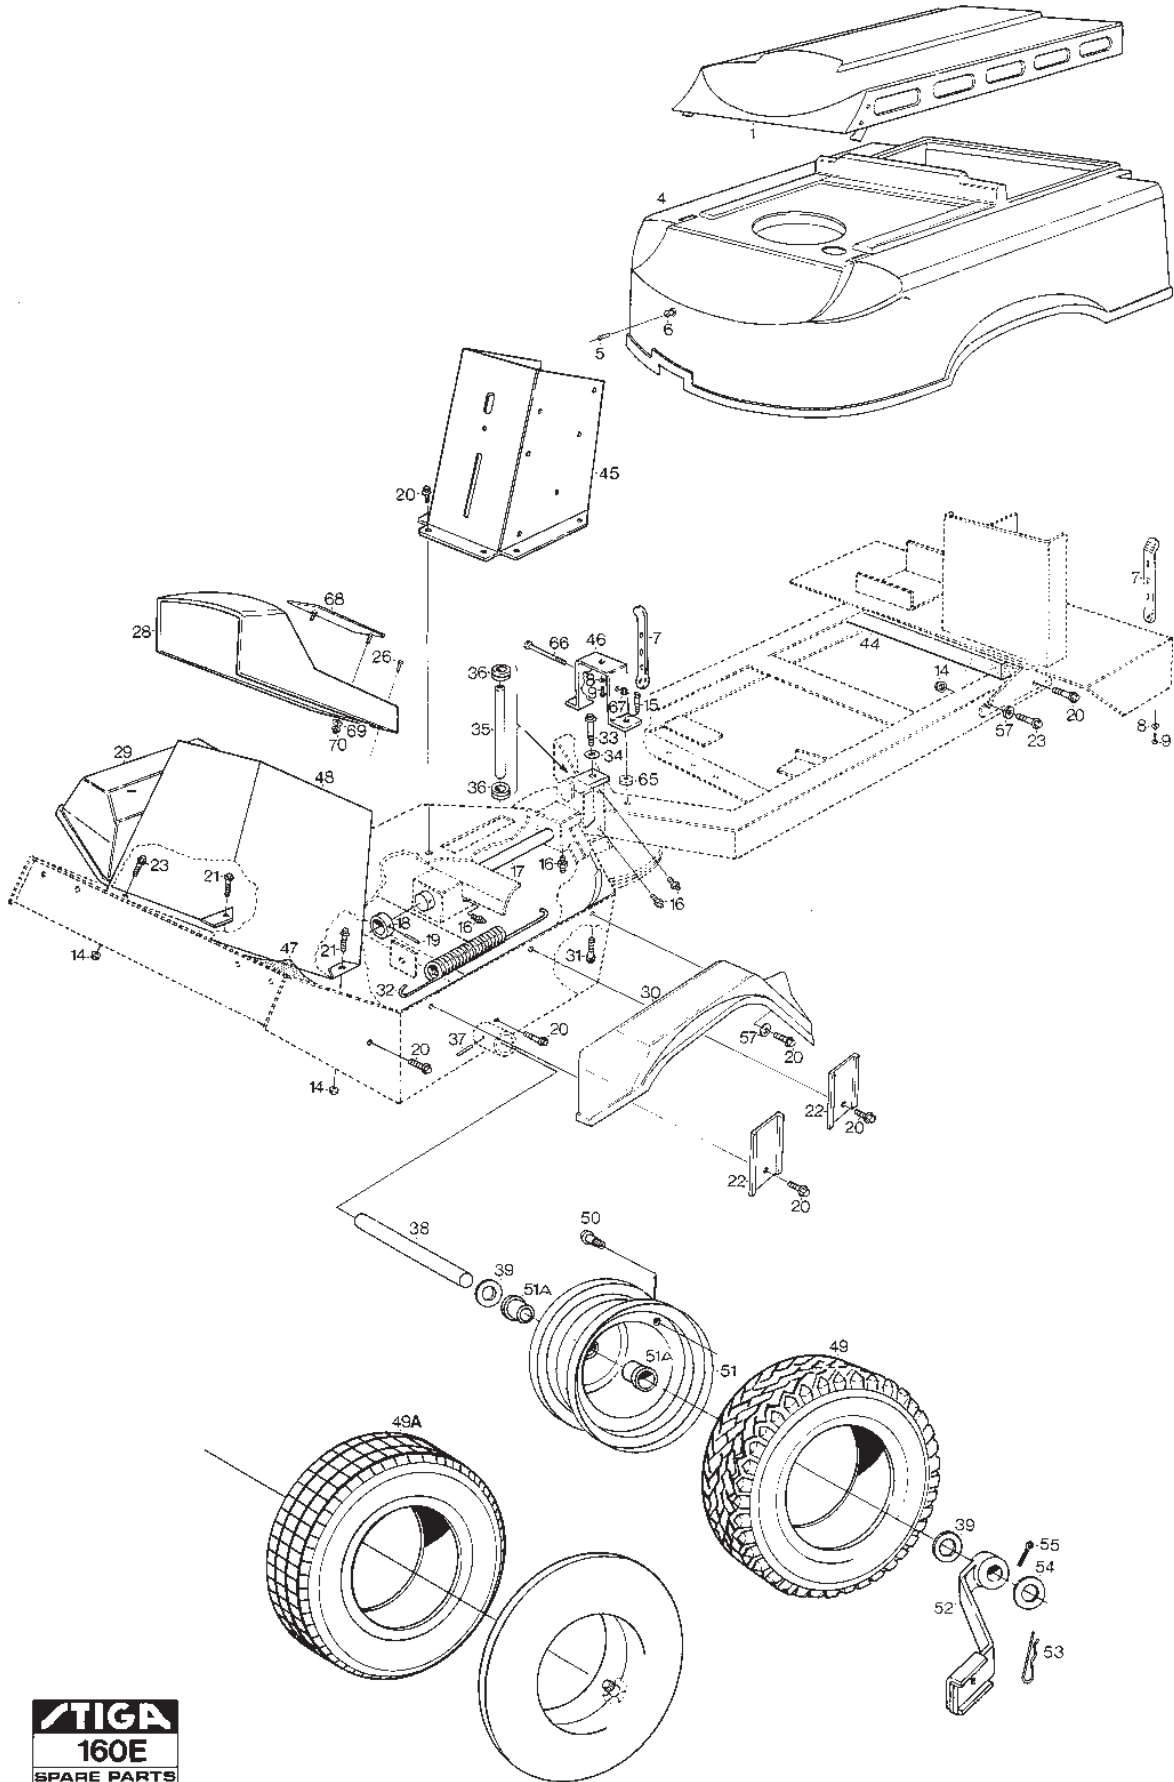

TRANSMISSIONSHUS KPL/TRANSAXLE CASE ASSY

HUVUDAXEL KPL/MAIN SHAFT ASSY

DIFFERENTIALDREV KPL/DIFFERENTIAL GEAR ASSY

Utgåva Issue 32 - 2014		Kanzaki Transaxel K110		Kanzaki Transaxle K110	
Pos. Fig.	Antal Q.ty	Art nr Part No	Benämning	Description	Anmärkning Notes
8	2	1139-0231-01	Plugg	Plug	
A8	2	1139-0231-01	Plugg	Plug	
9	1	1139-0232-01	Plugg	Plug	
A9	1	1139-0232-01	Plugg	Plug	
A14	1	1139-0233-01	Kullager	Ball Bearing	
B14	1	1139-0233-01	Kullager	Ball Bearing	
B6	2	1139-0234-01	Kullager	Ball Bearing	
B6	2	1139-0234-01	Kullager	Ball Bearing	
C6	2	1139-0234-01	Kullager	Ball Bearing	
A15	2	1139-0235-01	Kullager	Ball Bearing	
B15	2	1139-0235-01	Kullager	Ball Bearing	
10	2	1139-0238-01	Packning	Packing	
A10	2	1139-0238-01	Packning	Packing	
11	1	1139-0239-01	Packning	Packing	
A11	1	1139-0239-01	Packning	Packing	
12	1	1139-0240-01	Packning	Packing	
A12	1	1139-0240-01	Packning	Packing	
B7	6	1139-0243-01	Bult	Bolt	
B7	6	1139-0243-01	Bult	Bolt	
C7	6	1139-0243-01	Bult	Bolt	
13	14	1139-0244-01	Skruv	Screw	
A13	14	1139-0244-01	Skruv	Screw	
14	6	1139-0245-01	Skruv	Screw	
A14	6	1139-0245-01	Skruv	Screw	
15	4	1139-0246-01	Skruv	Screw	
A15	4	1139-0246-01	Skruv	Screw	
B8	6	1139-0247-01	Mutter	Nut	
B8	6	1139-0247-01	Mutter	Nut	
C8	6	1139-0247-01	Mutter	Nut	