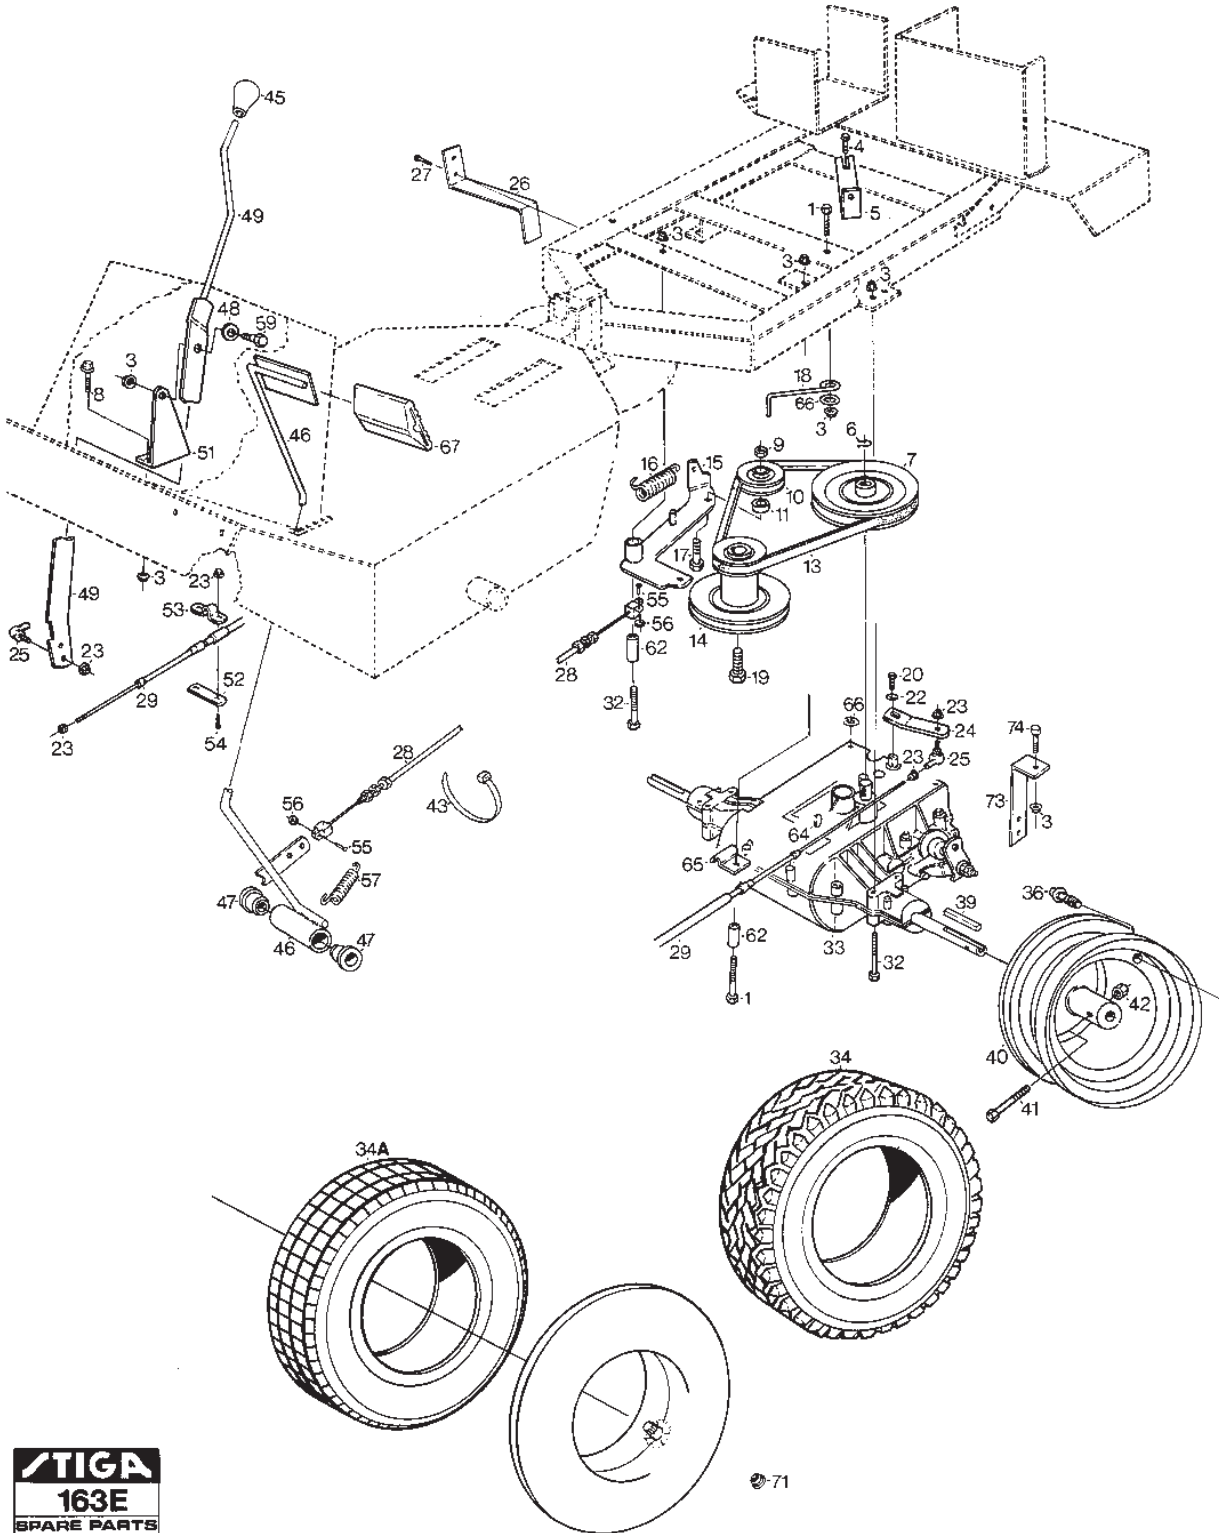

Utgåva Issue 32 - 2014		Transmission			
Pos. Fig.	Antal Q.ty	Art nr Part No	Benämning	Description	Anmärkning Notes
59	1	1134-0240-00	Skruv	Screw	
62	2	1134-1565-01	Distans	Spacer	
64	1	9600-0050-00	Kil	Key	
65	1	1134-2021-01	Växelwirefäste	Clamp	
66	3	9699-0056-02	Bricka	Washer	
67	1	1134-0269-00	Pedalgummi	Pedal Rubber	
71	2	1134-2653-01	röduceringsnippel	Nipple	
73	1	1134-2986-01	Fäste	Bracket	
74	1	9959-0820-16	Skruv	Screw	
56	2	9675-0008-02	Starlockbricka	Starlock	
57	1	1131-1506-00	Fjäder	Spring	
11	1	1134-0054-01	Distans	Spacer	
51	1	1134-0220-01	Växelspaxkonsol5-01	Gear Shifter Bracket	
59	1	1134-0240-00	Skruv	Screw	
53	1	1134-0266-00	Fästbygel	Attaching Clamp	
52	1	1134-0267-00	Underläggsbleck	Clamp Plate	
67	1	1134-0269-00	Pedalgummi	Pedal Rubber	
16	1	1134-0645-00	Fjäder	Spring	
62	2	1134-1565-01	Distans	Spacer	
7	1	1134-1849-01	Remskiva	Belt Pulley	
15	1	1134-2015-03	Spännarm	Tension Arm	
14	1	1134-2020-01	Motorremskiva	Engine Pulley	
65	1	1134-2021-01	Växelwirefäste	Clamp	
28	1	1134-2030-04	Kopplingswire	Clutch Cable	
29	1	1134-2031-02	Växelwire	Gear Shifter Cable(=1333	
5	1	1134-2085-01	Remstyrning	Belt Guide	
18	1	1134-2086-01	Rembygel	Belt Stirrup	
24	1	1134-2129-01	Växelarm	Gear Shifter Arm	
49	1	1134-2328-01	Växelspak Kpl. 48	Gear Lever	
26	1	1134-2381-01	Remstyrning	Belt Guide	
33	1	1134-2469-01	Transaxel kpl	Transaxle assy	
39	2	1134-2471-01	Kil	Key	
45	1	1134-2551-01	Knopp	Knob	
71	2	1134-2653-01	röduceringsnippel	Nipple	
73	1	1134-2986-01	Fäste	Bracket	
40	2	1134-3175-01	Fälg-bak	Rim-rear	
46	1	1134-3450-01	Bromspedal (vä sida)	Brake pedal (L. H.)	
13	1	1134-9013-01	Kilrem	V-Belt	= 9585-0057-00
47	2	1134-9024-01	Lager (4 St)	Bearing	
10	1	1134-9027-01	Spännrulle (Svart)	Tension Roller (Black)	
34	2	9545-0103-00	Däck	Tyre	
34	2	9545-0103-00	Däck	Tyre	
34	2	9545-0116-00	Däck	Tyre	
34A	2	9545-0116-00	Däck	Tyre	Frankrike (F)
34A	1	9545-0203-00	Innerslang	Inner Tube	
36	2	9545-0500-00	Ventil	Valve Assy.	
25	2	9570-0001-00	Vinkellänk As8 Din 71802M5	Elbow Link	
43	1	9579-0003-00	Bunband | Kablage | Buntband	Cable | Cable harness | Cable Holder