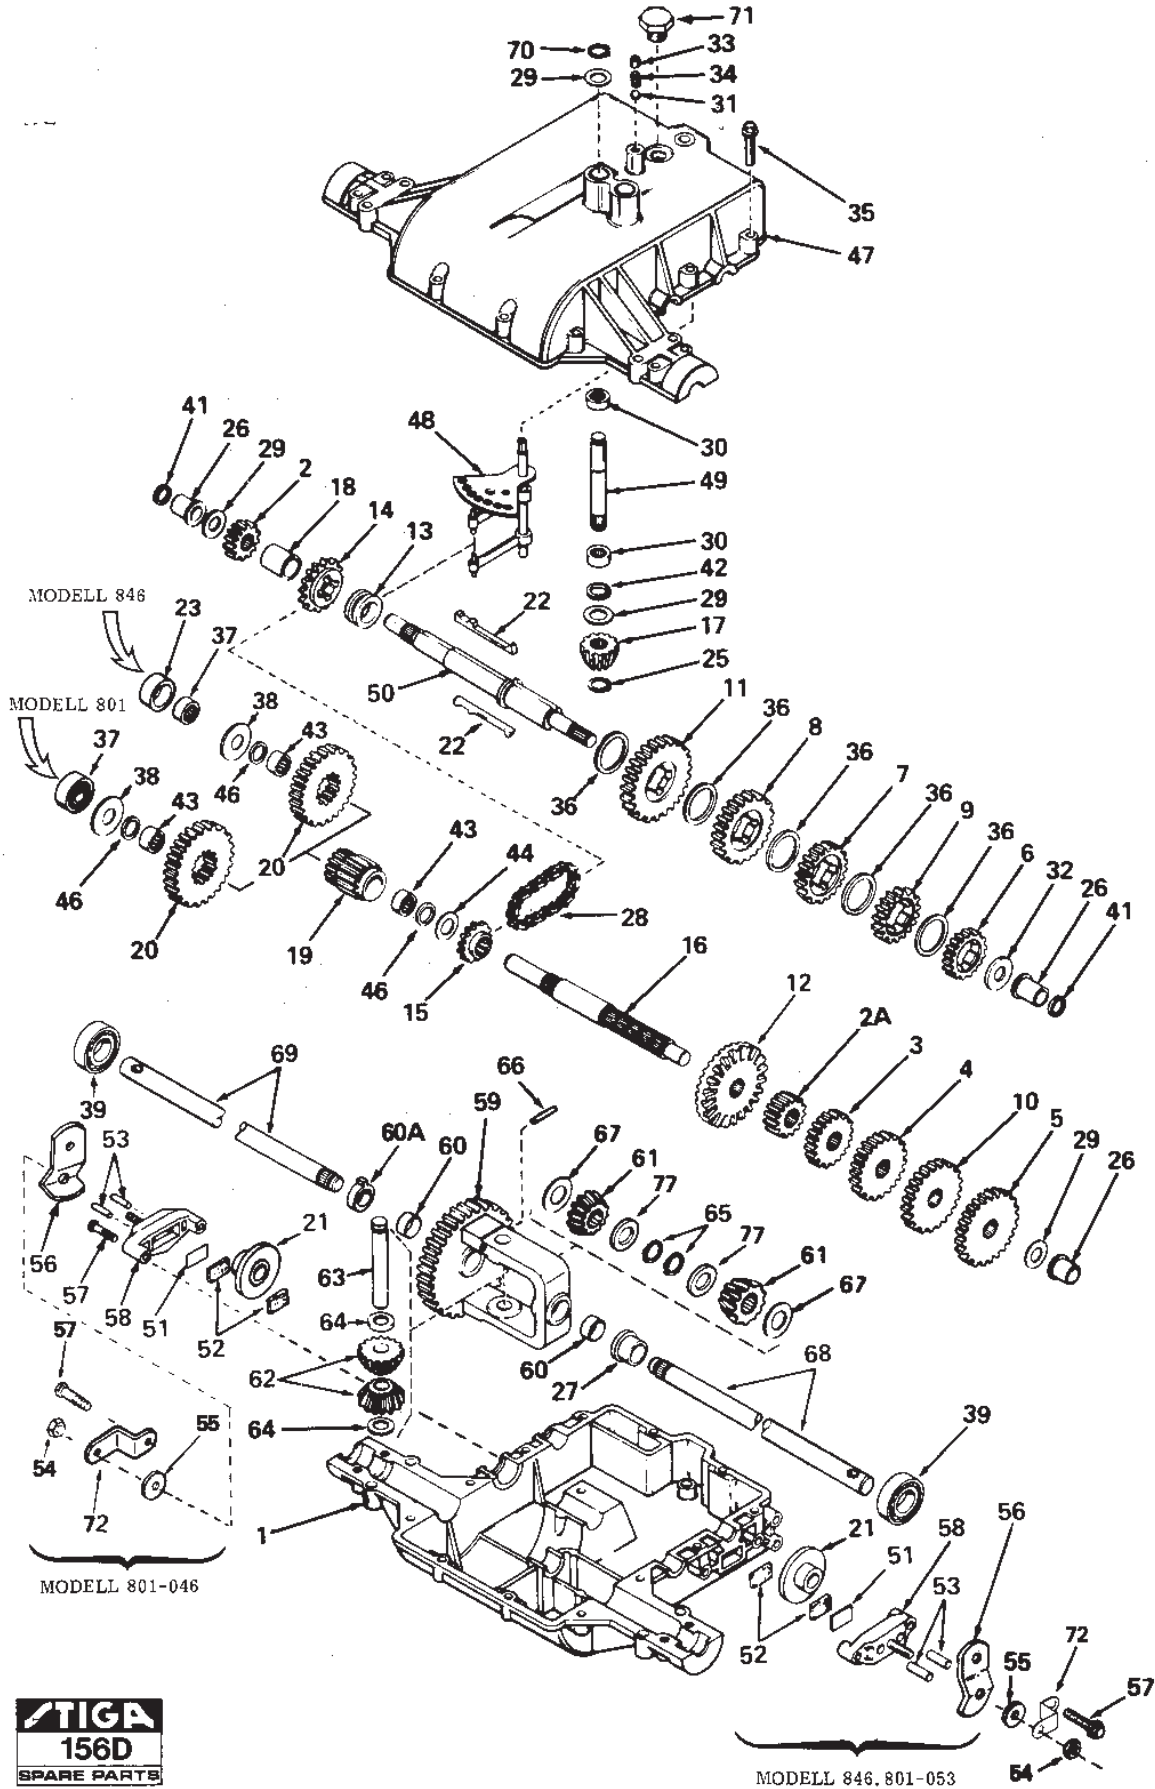

Utgåva Issue 32 - 2014		Transaxle			
Pos. Fig.	Antal Q.ty	Art nr Part No	Benämning	Description	Anmärkning Notes
68	1	P007-7467-3A	Axel	Axle	368 mm _/ 846
69	1	P007-7467-4A	Axel	Axle	320 mm _/ 846
50	1	P007-7618-3A	Axel	Shaft	801-046
50	1	P007-7618-4A	Axel	Shaft	846
59	1	P007-7805-3A	Drev kpl	Gear assy	
17	1	P007-7811-3A	Drev	Bevel pinion	846
6	1	P007-7812-1A	Drev	Gear	20T _/ 846
9	1	P007-7812-2A	Drev	Gear	22T
7	1	P007-7812-3A	Drev	Gear	25T
8	1	P007-7812-4A	Drev	Gear	30T
3	1	P007-7812-6A	Drev	Gear	20T
4	1	P007-7812-7A	Drev	Gear	25T
10	1	P007-7812-8A	Drev	Gear	28T
5	1	P007-7812-9A	Drev	Gear	30T _/ 846
12	1	P007-7813-7A	Drev	Gear	42T _/ 846
11	1	P007-7814-6A	Drev	Gear	37T
26	3	P007-8010-5A	Bussning	Bushing	
27	1	P007-8011-8A	Bussning	Bushing	846
27	2	P007-8011-8A	Bussning	Bushing	801-046
28	1	P007-8606-2A	Kedja	Chain	801-046
22	2	P007-9208-9A	Kil	Key