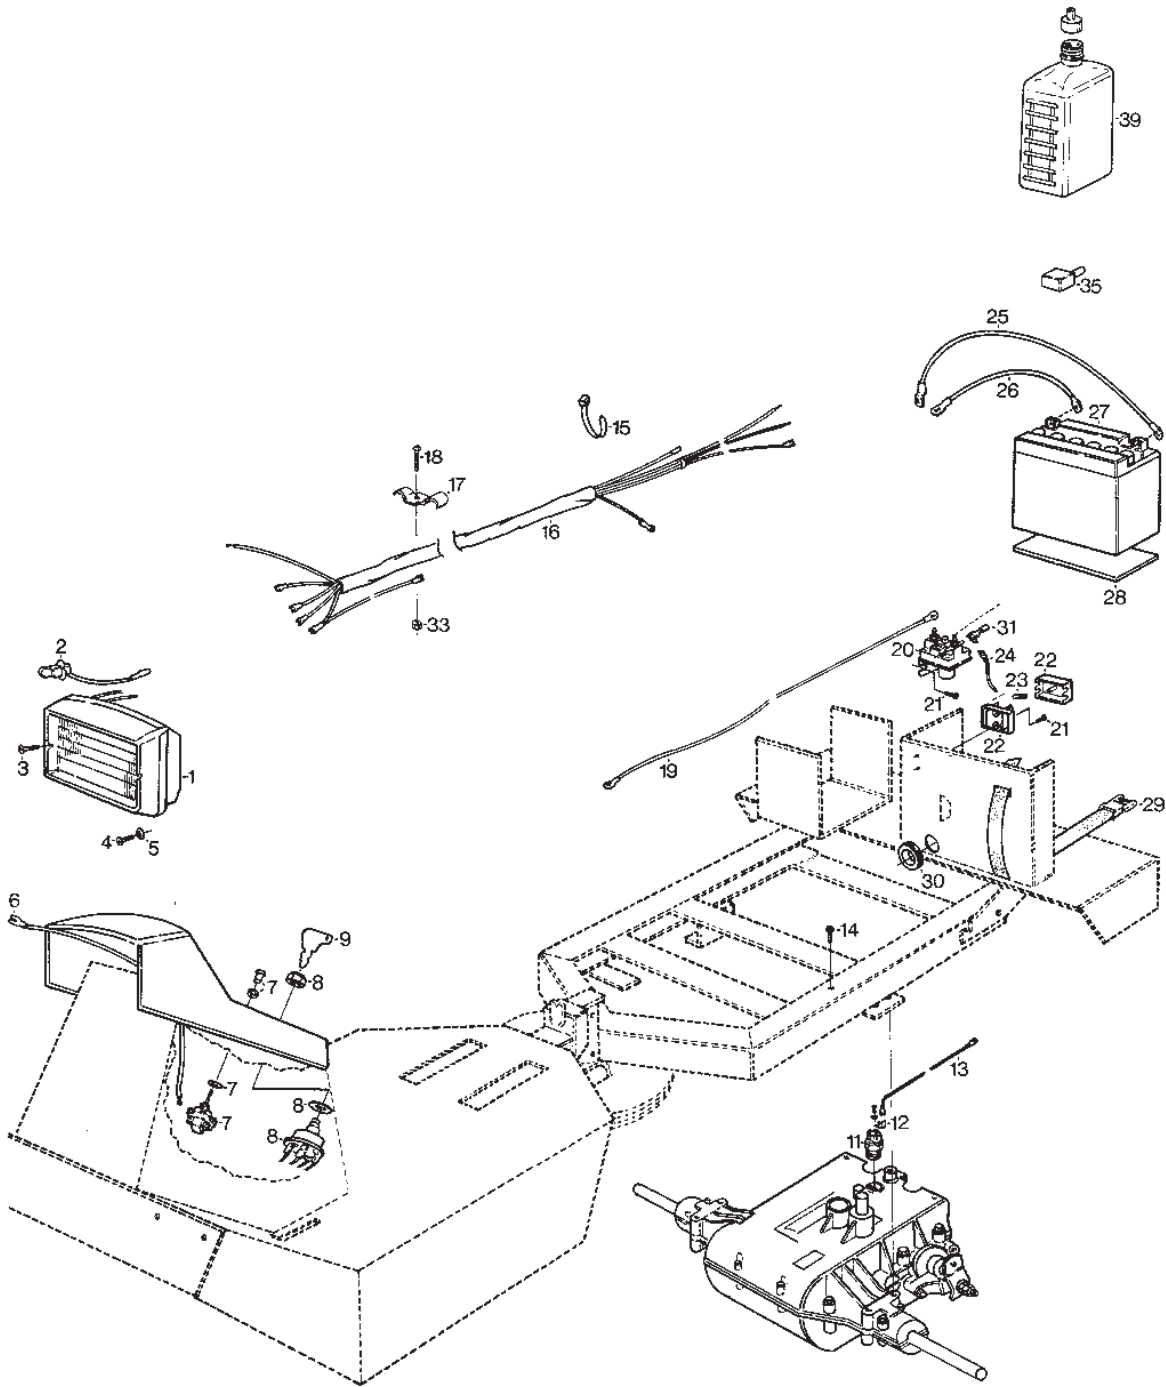

Utgåva Issue 32 - 2014		Electrical System		Electrical System	
Pos. Fig.	Antal Q.ty	Art nr Part No	Benämning	Description	Anmärkning Notes
7	1	9400-0063-00	Brytare	Switch	
29	1	9400-0064-02	Batterihållare	Battery Holder	
2	1	9400-0075-00	Glödlampa 12336H3 12	Glow Lamp	
27	1	9400-0086-00	Batteri	Battery	
23	2	9400-0102-00	Säkring 8A	Fuse 8A	
22	1	9400-0103-00	Säkringshållare	Fuse Box	
30	1	9400-0165-00	Kabelgenomföring O 26	Cable Protector	
11	1	9400-0167-00	Brytare	Switch	
31	1	9400-0170-00	Flatst.Hylsa A2507 Flh-1	Cable Connection	
12	2	9400-0171-00	Fl.Stift 3868 F/45Msbk	Cable Connection	
15	3	9579-0003-00	Bunband | Kablage | Buntband	Cable | Cable harness | Cable Holder	
5	2	9699-0099-02	Bricka	Washer	
33	1	9739-0531-22	Mutter	Nut	
3	2	9847-7922-16	Skruv	Screw	
21	4	9849-8009-16	Skruv	Screw	
4	2	9849-8013-16	Skruv	Screw	
14	1	9942-0612-16	Skruv	Screw	
18	1	9997-0520-16	Skruv	Screw