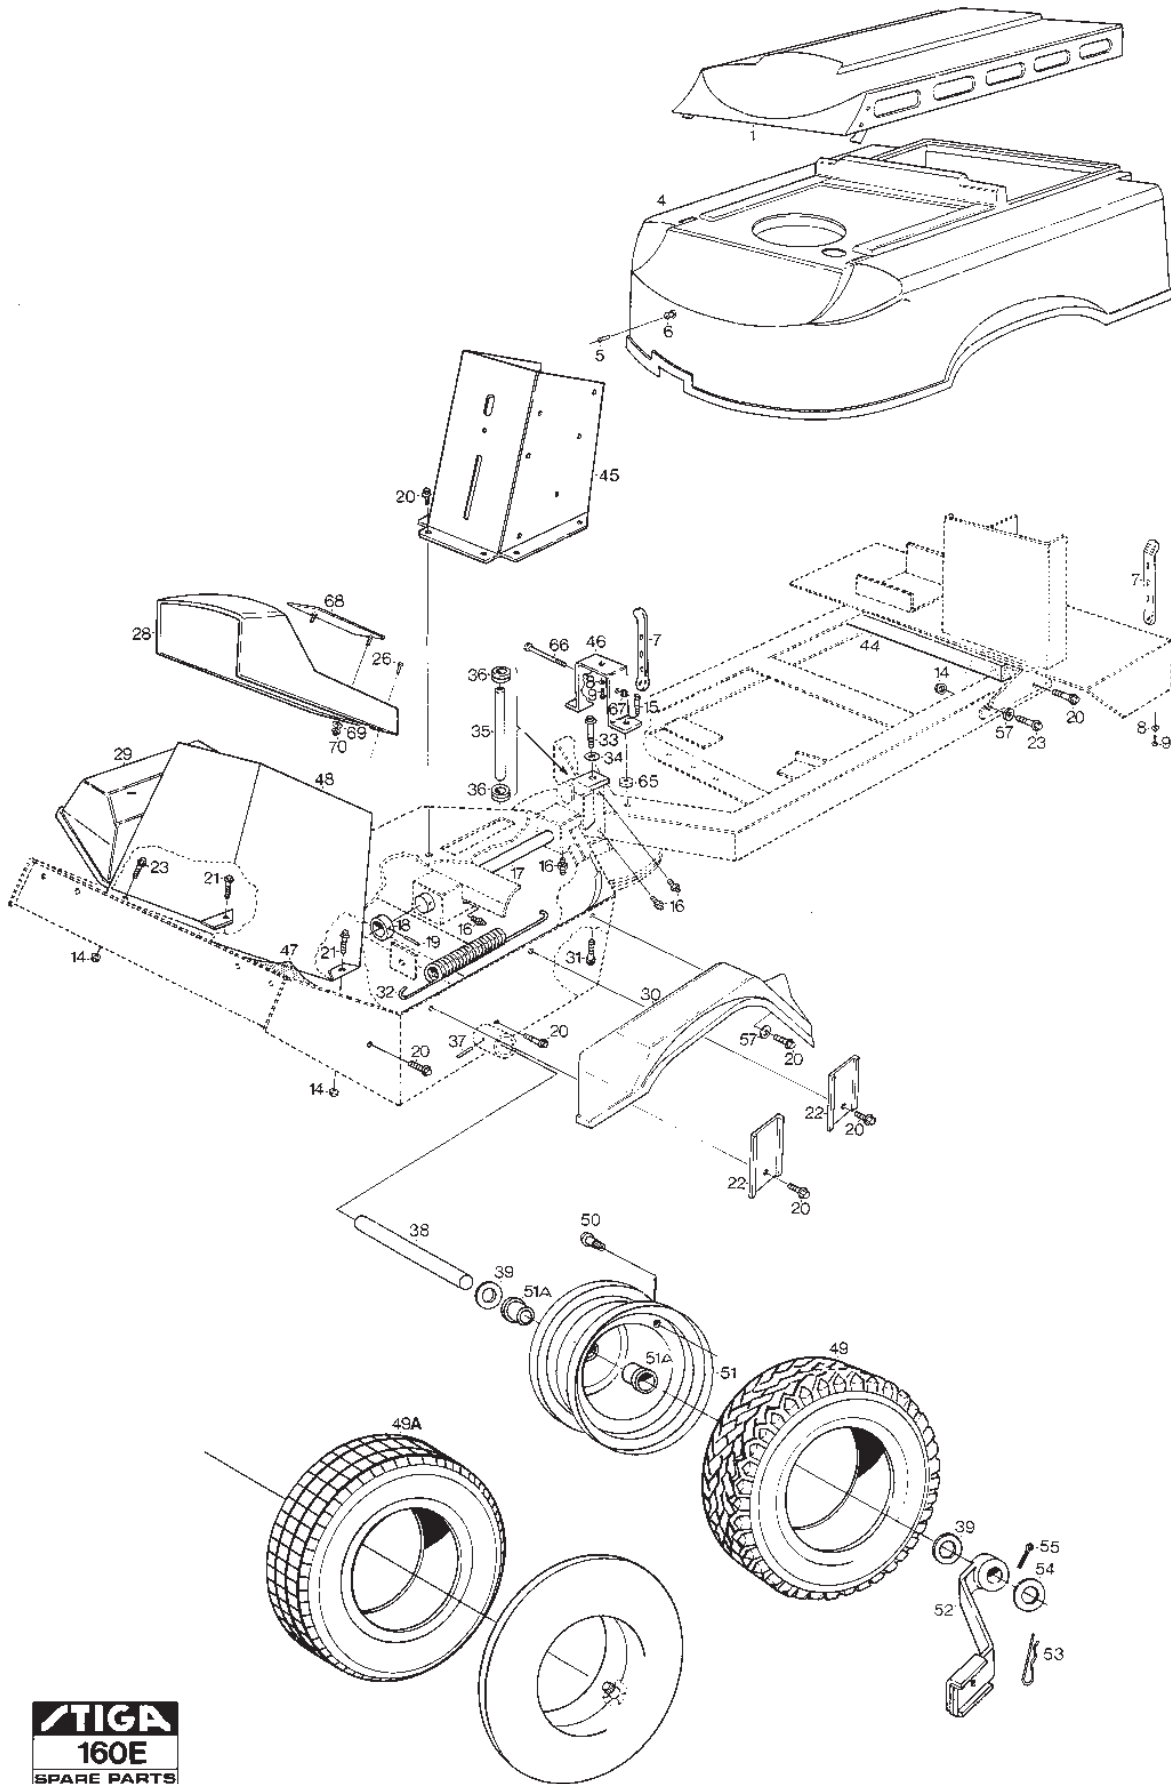

Utgåva Issue 32 - 2014		Frame			
Pos. Fig.	Antal Q.ty	Art nr Part No	Benämning	Description	Anmärkning Notes
53	2	9598-0003-02			
18	1	1134-0031-00	Ledaxelstopp	Pivot Shaft Stop	
35	1	1134-0057-00	Centrumaxel	Centre Shaft	
65	2	1134-0070-00	Bricka	Washer	Ej Finland
38	2	1134-0075-01	Framaxeltapp	Front Axle	
22	4	1134-0225-00	Stödplåt	Support Plate	
39	4	1134-0341-01	Bricka	Washer	
52	2	1134-1183-04	1134-3710-01+9599-0080-02	1134-3710-01+9599-0080-02	
17	1	1134-1757-07	Midjegaffel M Ledaxel 5-01 H-10	Clevis	
44	1	1134-2039-01	Värmeisol.matta	Heat insulation	
32	1	1134-2171-01	Fjäder	Spring	
30	1	1134-2174-01	Framskärm Vänster1-00	Mudguard,Lh (Yellow)	
29	1	1134-2174-02	Framskärm Höger1-00	Mudguard,Rh (Yellow)	
1	1	1134-2215-01	Motorlucka5-01	Engine Cover (Black)	
28	1	1134-2332-02	Instrumentpanel	Instrument panel	
51	2	1134-2668-01	Fälg kpl	Rim assy	
48	1	1134-2833-05	Frontdekor	Front Trim Plate	
46	1	1134-2951-01	Huvstöd Par	Engine Cover Support	
4	1	1134-3215-01	Motorhuv 1-00	Engine Hood	Inkl. 5,6
45	1	1134-3252-02	Sitskonsol-gul	Seat Bracket-Yellow	
47	1	1134-3535-01	Durkmatta Park	Floor Mat	
99	1	1134-3558-01	Dekalsats	Label Kit	Ej ill/not ill
51A	2	1134-9026-01	Bussning	Bearing	
7	3	1134-9028-01	Gummistropp (3 St)	Rubber Strap (3 Pcs)	
6	3	9405-0029-00	Knopp	Knob	
16	4	9501-0500-00	Smörjkopp Kort Rak	Grease Dispenser	
49	2	9545-0103-00	Däck	Tyre	
49A	2	9545-0116-00	Däck	Tyre	Frankrike (F)
49A	1	9545-0203-00	Innerslang	Inner Tube	
50	2	9545-0500-00	Ventil	Valve Assy.	
36	2	9547-0001-00	Ledlager Ge17Es	Bearing	
37	2	9595-0258-00	Spännstift	Locating Pin	
19	1	9595-0262-00	Spännstift	Locating Pin	
55	2	9599-0085-02	SaxSprint 4X30 Fz	Split Pin	
5	3	9632-0516-00	Popnit Tap/D/Bs 416 Gf9.5	Pop Rivet	
34	1	9699-0035-02	Bricka	Washer	
54	2	9699-0042-02	Bricka	Washer	
57	2	9699-0056-02	Bricka	Washer	
8	3	9699-0087-02	Bricka	Washer	
14	8	9739-0831-22	Mutter	Nut	
67	1	9747-0631-02	Mutter | Låsmutter	Nut	
9	3	9849-8013-16	Skruv	Screw	
26	2	9849-8013-16	Skruv	Screw	
15	2	9942-0620-16	Skruv	Screw	
20	16	9942-0816-16	Skruv	Screw	
21	2	9959-0816-16	Skruv	Screw	
23	5	9959-0820-16	Skruv	Screw	
33	1	9959-1020-16	Skruv	Screw	
31	1	9959-1025-16	Skruv	Screw	

STIGA
160E
SPARE PARTS