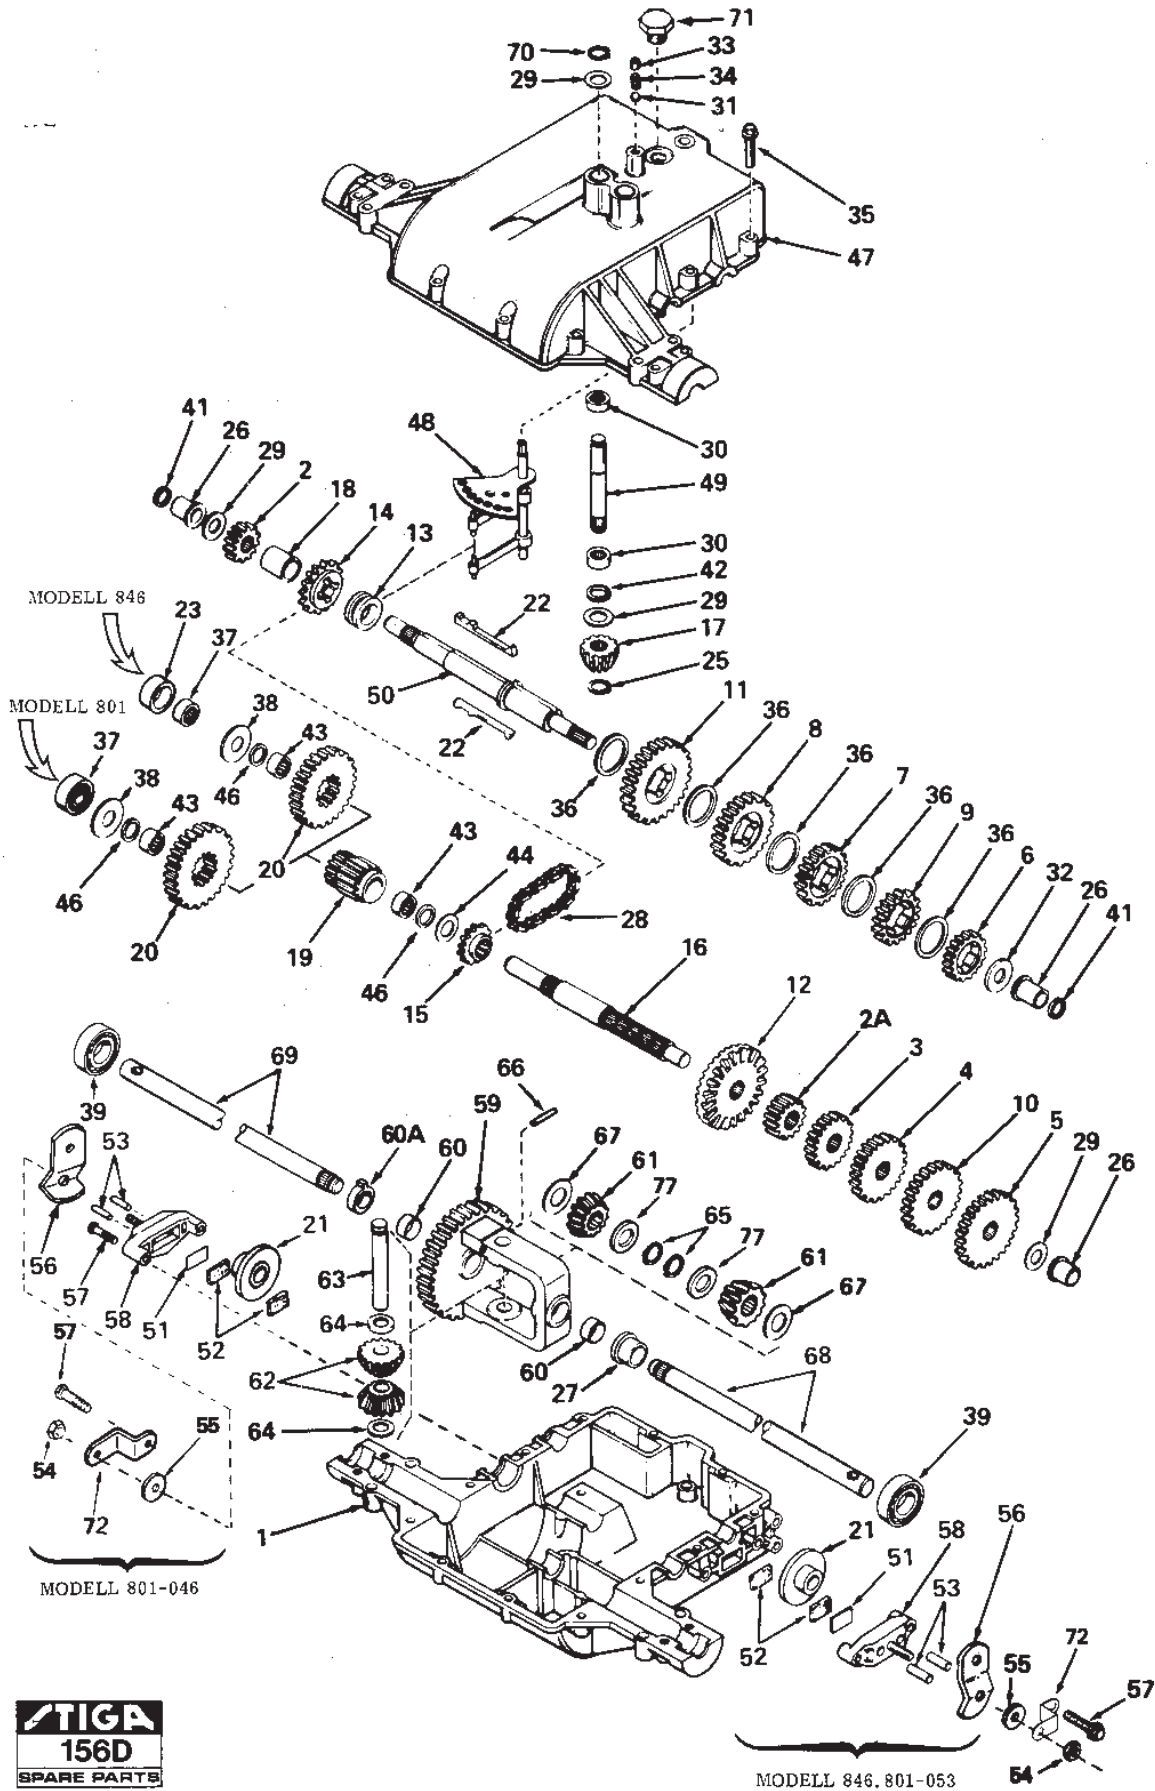

Utgåva Issue 32 - 2014		Transaxle				
Pos. Fig.	Antal Q.ty	Anmärkning Notes	Benämning Part No	Description	Anmärkning Notes	
0	1		1134-2469-01	Transaxel kpl	Transaxle assy	
1	1		P007-7007-1A	Hus	Case	
2	1		P000-7781-36	Drev	Gear	
2A	1		P000-7781-45	Drev	Gear	
3	1		P007-7812-6A	Drev	Gear	
4	1		P007-7812-7A	Drev	Gear	
5	1		P007-7812-9A	Drev	Gear	
6	1		P007-7812-1A	Drev	Gear	
7	1		P007-7812-3A	Drev	Gear	
8	1		P007-7812-4A	Drev	Gear	
9	1		P007-7812-2A	Drev	Gear	
10	1		P007-7812-8A	Drev	Gear	
11	1		P007-7814-6A	Drev	Gear	
12	1		P007-7813-7A	Drev	Gear	
13	1		P000-7842-66	Hylsa	Collar	
14	1		P000-7860-83	Kedjehjul	Sprocket	
15	1		P000-7860-82	Kedjehjul	Sprocket	
16	1		P000-7761-81	Axel	Shaft	
17	1		P007-7811-3A	Drev	Bevel pinion	
18	1		P000-7860-74	Distans	Spacer	
19	1		P000-7781-38	Drev	Pinion	
20	1		P000-7781-39	Drev	Gear	
21	1		P000-7900-03	Bromsskiva	Brake Disc	
22	2		P007-9208-9A	Kil	Key	
23	1		P000-7860-75	Hylsa	Sleeve	
25	1		P000-7880-40	Låsring	Retaining ring	
26	3		P007-8010-5A	Bussning	Bushing	
27	1		P007-8011-8A	Bussning	Bushing	
28	1		P000-7860-81	Kedja	Chain	
29	4		P000-7800-72	Bricka	Washer	
30	2		P000-7800-86	Nållager	Needle Bearing	
31	1		P000-7920-77	Kula	Ball	
32	1		P000-7801-09	Bricka	Washer	
33	1		P000-7920-78	Skruv	Screw	
34	1		P000-7920-79	Fjäder	Spring	
35	17		P000-7920-73	Skruv	Screw	
36	5		P000-7801-08	Bricka	Washer	
37	1		P000-7801-11	Nållager	Needle Bearing	
38	1		P000-7801-13	Bricka	Washer	
39	2		P000-7801-19	Kullager	Ball Bearing	
41	2		P000-7880-51	Ring	Seal	
42	1		P000-7920-01	O-ring	O-ring	
43	2		P000-7801-12	Nållager	Needle Bearing	
44	1		P000-7801-14	Bricka	Washer	
46	2		P000-7880-53	Ring	Ring	
47	1		P007-7207-8A	Lock	Cover	
48	1		P000-7842-90	Växelförare	Shift rod	
49	1		P000-7761-35	Axel	Shaft	
50	1		P007-7618-4A	Axel	Shaft