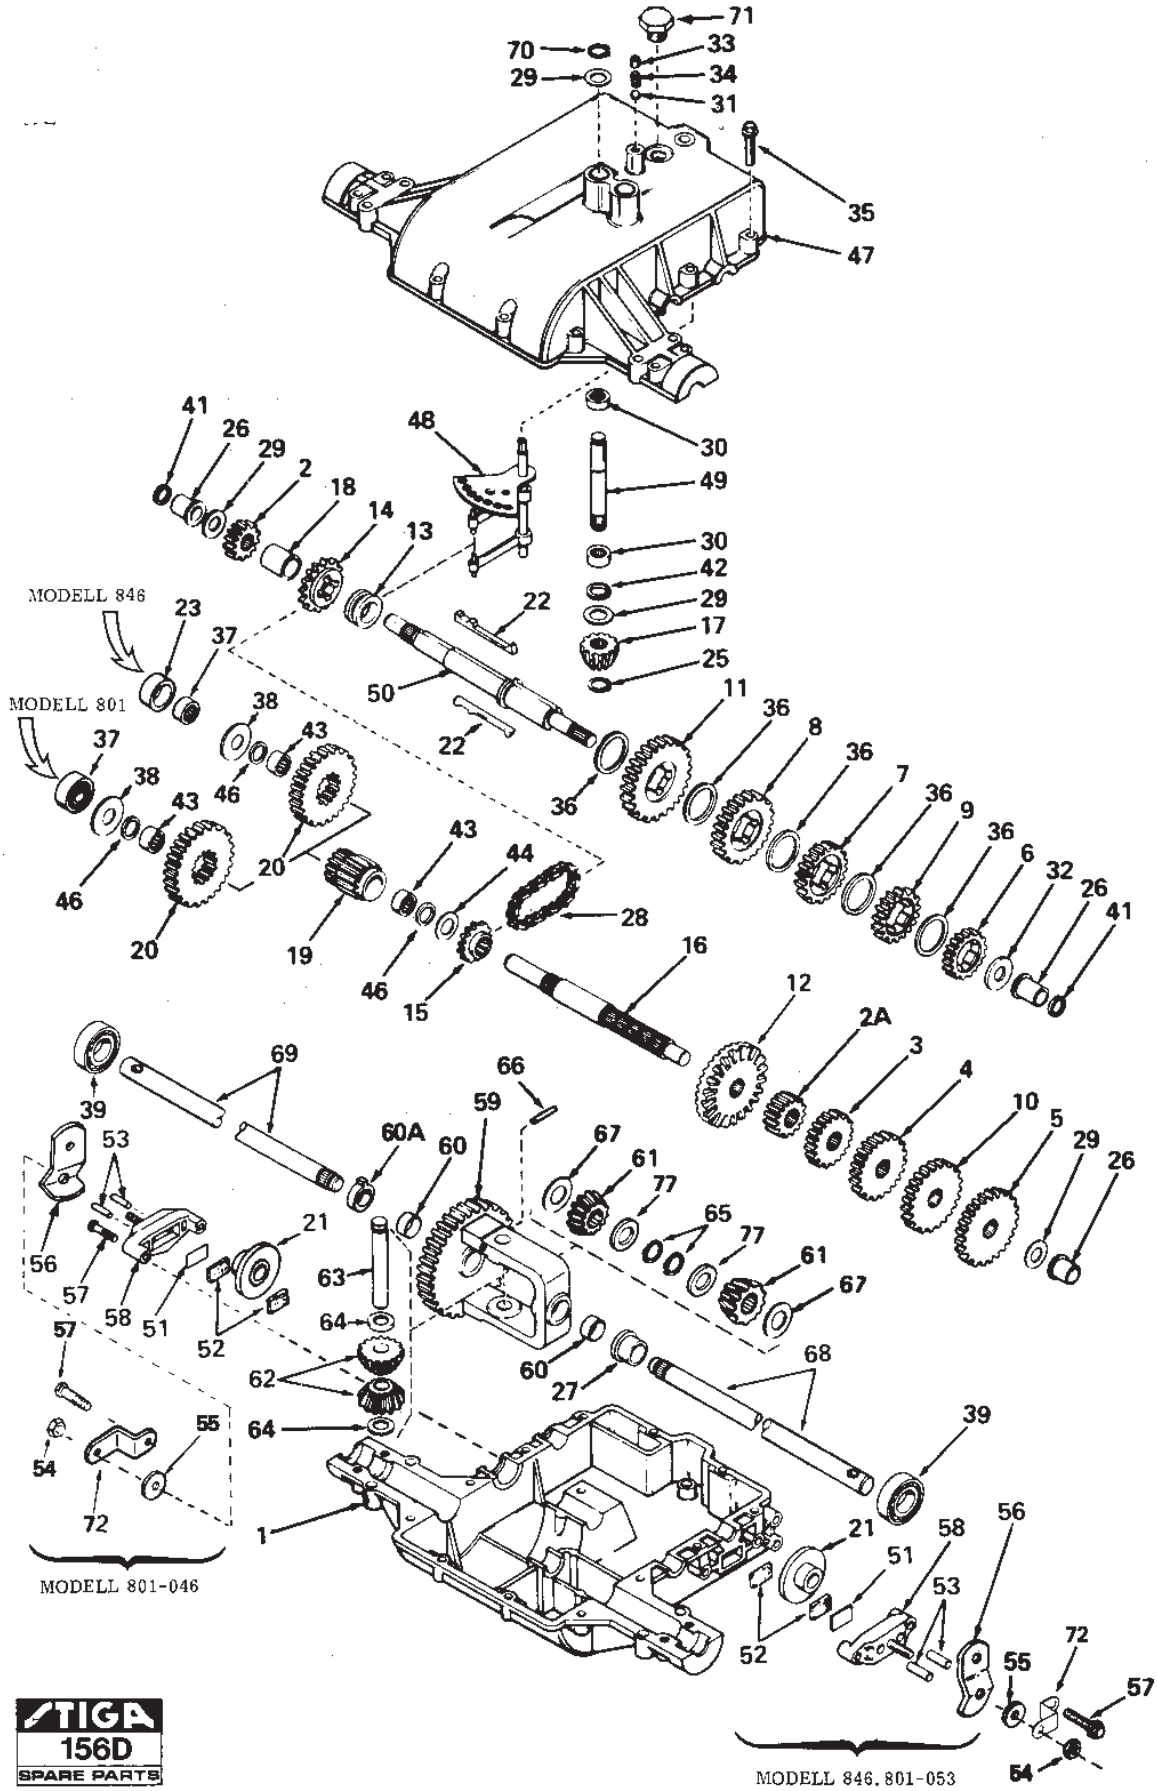

Utgåva Issue 32 - 2014		Transaxle			
Pos. Fig.	Antal Q.ty	Art nr Part No	Benämning	Description	Anmärkning Notes
29	4	P000-7800-72	Bricka	Washer	
30	2	P000-7800-86	Nållager	Needle Bearing	846
36	5	P000-7801-08	Bricka	Washer	
32	1	P000-7801-09	Bricka	Washer	
37	1	P000-7801-11	Nållager	Needle Bearing	846
43	2	P000-7801-12	Nållager	Needle Bearing	
38	1	P000-7801-13	Bricka	Washer	
44	1	P000-7801-14	Bricka	Washer	
39	2	P000-7801-19	Kullager	Ball Bearing	
60A	1	P000-7801-20	Bussning	Bushing	
37	1	P000-7801-21	Needle Bearing	Needle Bearing	801-046
30	2	P000-7801-22	Needle Bearing	Needle Bearing	801-046
13	1	P000-7842-66	Hylsa	Collar	
48	1	P000-7842-90	Växelförare	Shift rod	
53	2	P000-7860-26	TryckSprint	Dowel pin	
63	1	P000-7860-34	Stift	Drive pin	
14	1	P000-7860-60	Sprocket	Sprocket	14T / 801-046
15	1	P000-7860-61	Sprocket	Sprocket	10T / 801-046
18	1	P000-7860-74	Distans	Spacer	
23	1	P000-7860-75	Hylsa	Sleeve	846
28	1	P000-7860-81	Kedja	Chain	846
15	1	P000-7860-82	Kedjehjul	Sprocket	9T / 846
14	1	P000-7860-83	Kedjehjul	Sprocket	18T / 846
72	1	P000-7860-86	Fäste	Bracket	
25	1	P000-7880-40	Låsring	Retaining ring	
41	2	P000-7880-51	Ring	Seal	
46	2	P000-7880-53	Ring	Ring	
42	1	P000-7880-57	Ring	Ring	801-046
21	1	P000-7900-03	Bromsskiva	Brake Disc	
52	2	P000-7900-06	Bromsbelägg	Brake pad	
51	1	P000-7900-07	Tryck platta	Brake plate	
56	1	P000-7900-08	Bromsarm	Brake Lever	846
58	1	P000-7900-25	Hållare	Holder	
56	1	P000-7900-31	Bromsarm	Brake Lever	801-046
42	1	P000-7920-01	O-ring	O-ring	846
70	1	P000-7920-35	Låsring	Retaining ring	
66	1	P000-7920-40	Stift	Pin	
35	17	P000-7920-73	Skruv	Screw	
57	2	P000-7920-73	Skruv	Screw	
71	1	P000-7920-74	Plug	Plug	801-046
54	1	P000-7920-75	Mutter	Nut	
55	1	P000-7920-76	Bricka	Washer	
31	1	P000-7920-77	Kula	Ball	
33	1	P000-7920-78	Skruv	Screw	
34	1	P000-7920-79	Fjäder	Spring	
77	2	P000-7921-25	Låsring	Snap ring	846
65	2	P000-7921-25	Låsring	Snap ring	
1	1	P007-7007-1A	Hus	Case	
47	1	P007-7207-8A	Lock	Cover	846