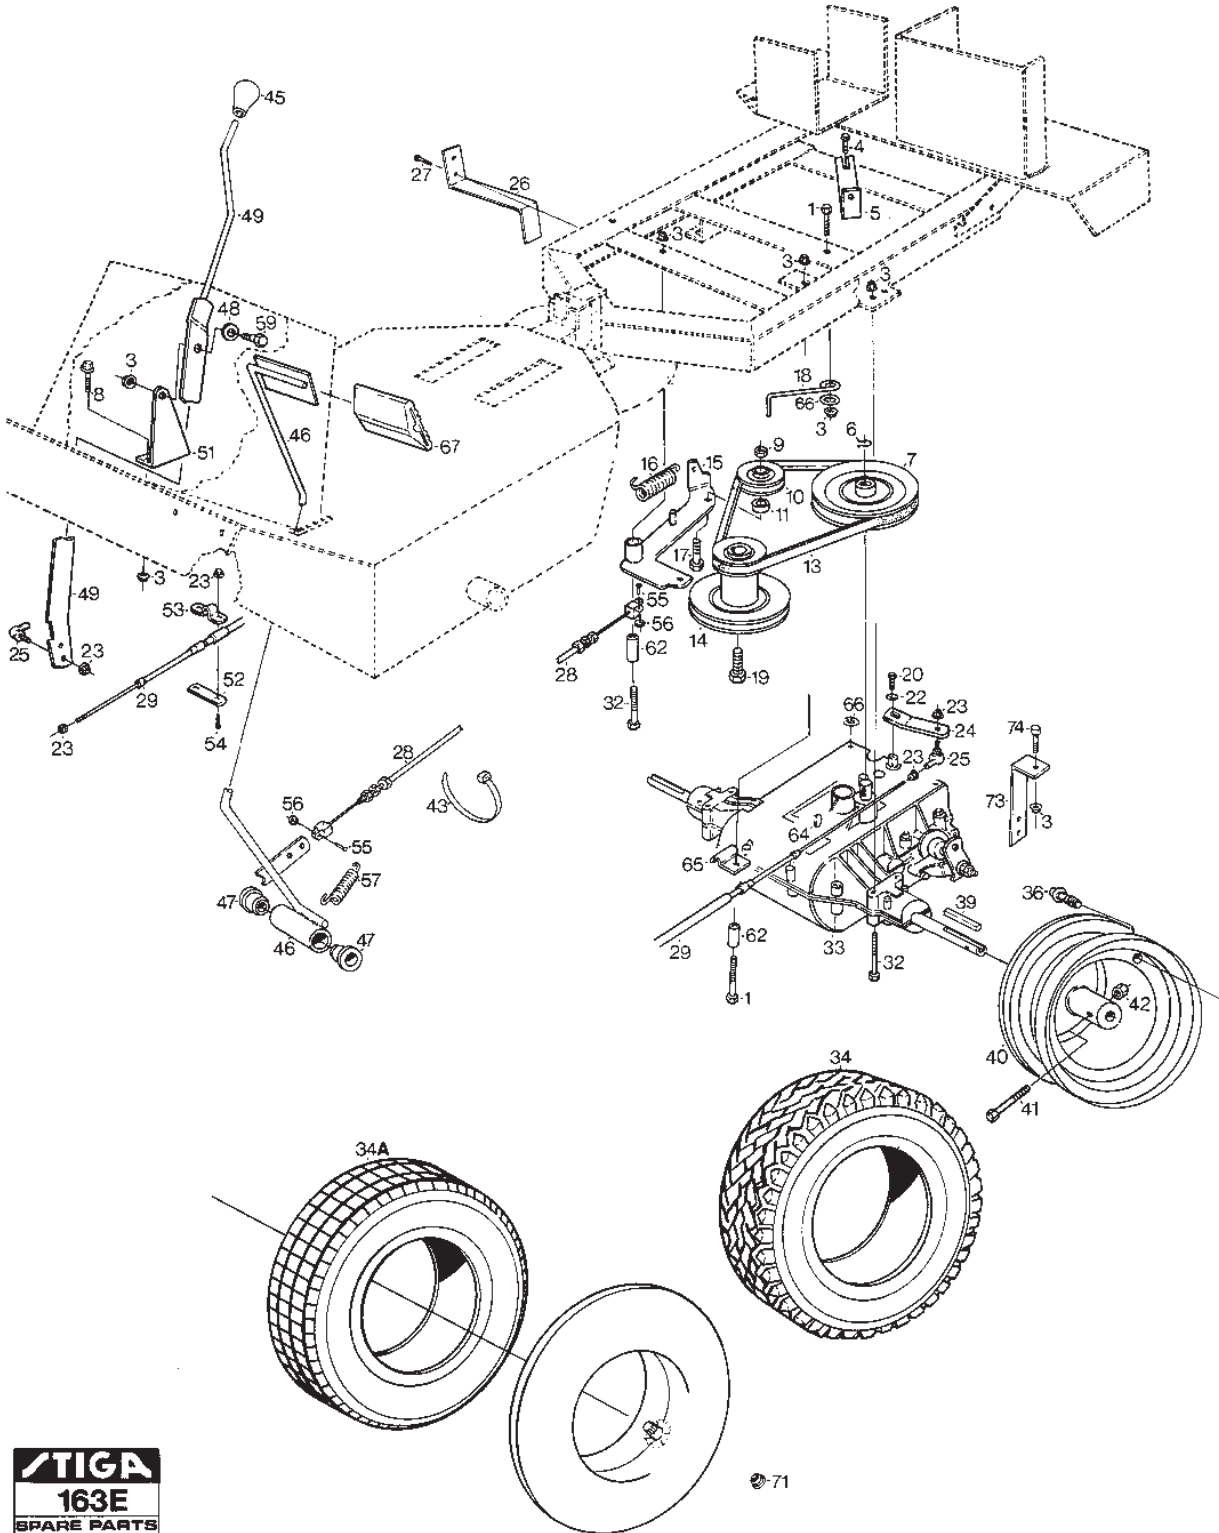

Utgåva Issue 32 - 2014		Transmission			
Pos. Fig.	Antal Q.ty	Art nr Part No	Benämning	Description	Anmärkning Notes
1	2	9997-0850-16	Skruv	Screw	
3	11	9739-0831-22	Mutter	Nut	
4	1	9942-0825-16	Skruv	Screw	
5	1	1134-2085-01	Remstyrning	Belt Guide	
6	1	9650-0016-04	Spårring Sga 16	Circlip	
7	1	1134-1849-01	Remskiva	Belt Pulley	
8	2	9959-0816-16	Skruv	Screw	
9	1	9799-1031-02	Mutter	Nut	
10	1	1134-9027-01	Spännrulle (Svart)	Tension Roller (Black)	
11	1	1134-0054-01	Distans	Spacer	
13	1	1134-9013-01	Kilrem	V-Belt	
14	1	1134-2020-01	Motorremskiva	Engine Pulley	
15	1	1134-2015-03	Spännarm	Tension Arm	
16	1	1134-0645-00	Fjäder	Spring	
17	1	9997-1030-16	Skruv	Screw	
18	1	1134-2086-01	Rembygel	Belt Stirrup	
19	1	9987-5332-16	Skruv	Screw	
20	1	9987-5016-16	Skruv	Screw	
22	1	9699-0060-02	Bricka	Washer	
23	6	9739-0531-22	Mutter	Nut	
24	1	1134-2129-01	Växelarm	Gear Shifter Arm	
25	2	9570-0001-00	Vinkellänk As8 Din 71802M5	Elbow Link	
26	1	1134-2381-01	Remstyrning	Belt Guide	
27	2	9942-0816-16	Skruv	Screw	
28	1	1134-2030-04	Kopplingswire	Clutch Cable	
29	1	1134-2031-02	Växelwire	Gear Shifter Cable(=1333	
32	5	9997-0865-12	Skruv	Screw	
33	1	1134-2469-01	Transaxel kpl	Transaxle assy	
34	2	9545-0103-00	Däck	Tyre	
34A	2	9545-0116-00	Däck	Tyre	
36	2	9545-0500-00	Ventil	Valve Assy.	
39	2	1134-2471-01	Kil	Key	
40	2	1134-3175-01	Fälg-bak	Rim-rear	
41	2	9988-3645-16	Skruv	Screw	
42	2	9743-3621-32	Mutter	Nut	
43	1	9579-0003-00	Bunband | Kablage | Buntband	Cable | Cable harness | Cable Holder	
45	1	1134-2551-01	Knopp	Knob	
46	1	1134-3450-01	Bromspedal (vä sida)	Brake pedal (L. H.)	
47	2	1134-9024-01	Lager (4 St)	Bearing	
48	1	9696-0013-01	Bricka	Washer	
49	1	1134-2328-01	Växelspak Kpl. 48	Gear Lever	
51	1	1134-0220-01	Växelspakskonsol5-01	Gear Shifter Bracket	
52	1	1134-0267-00	Underläggsbleck	Clamp Plate	
53	1	1134-0266-00	Fästbygel	Attaching Clamp	
54	2	9997-0520-16	Skruv	Screw	
55	2	9646-0036-22	Nit Kn 5X12	Rivet	
56	2	9675-0008-02	Starlockbricka	Starlock	
57	1	1131-1506-00	Fjäder	Spring