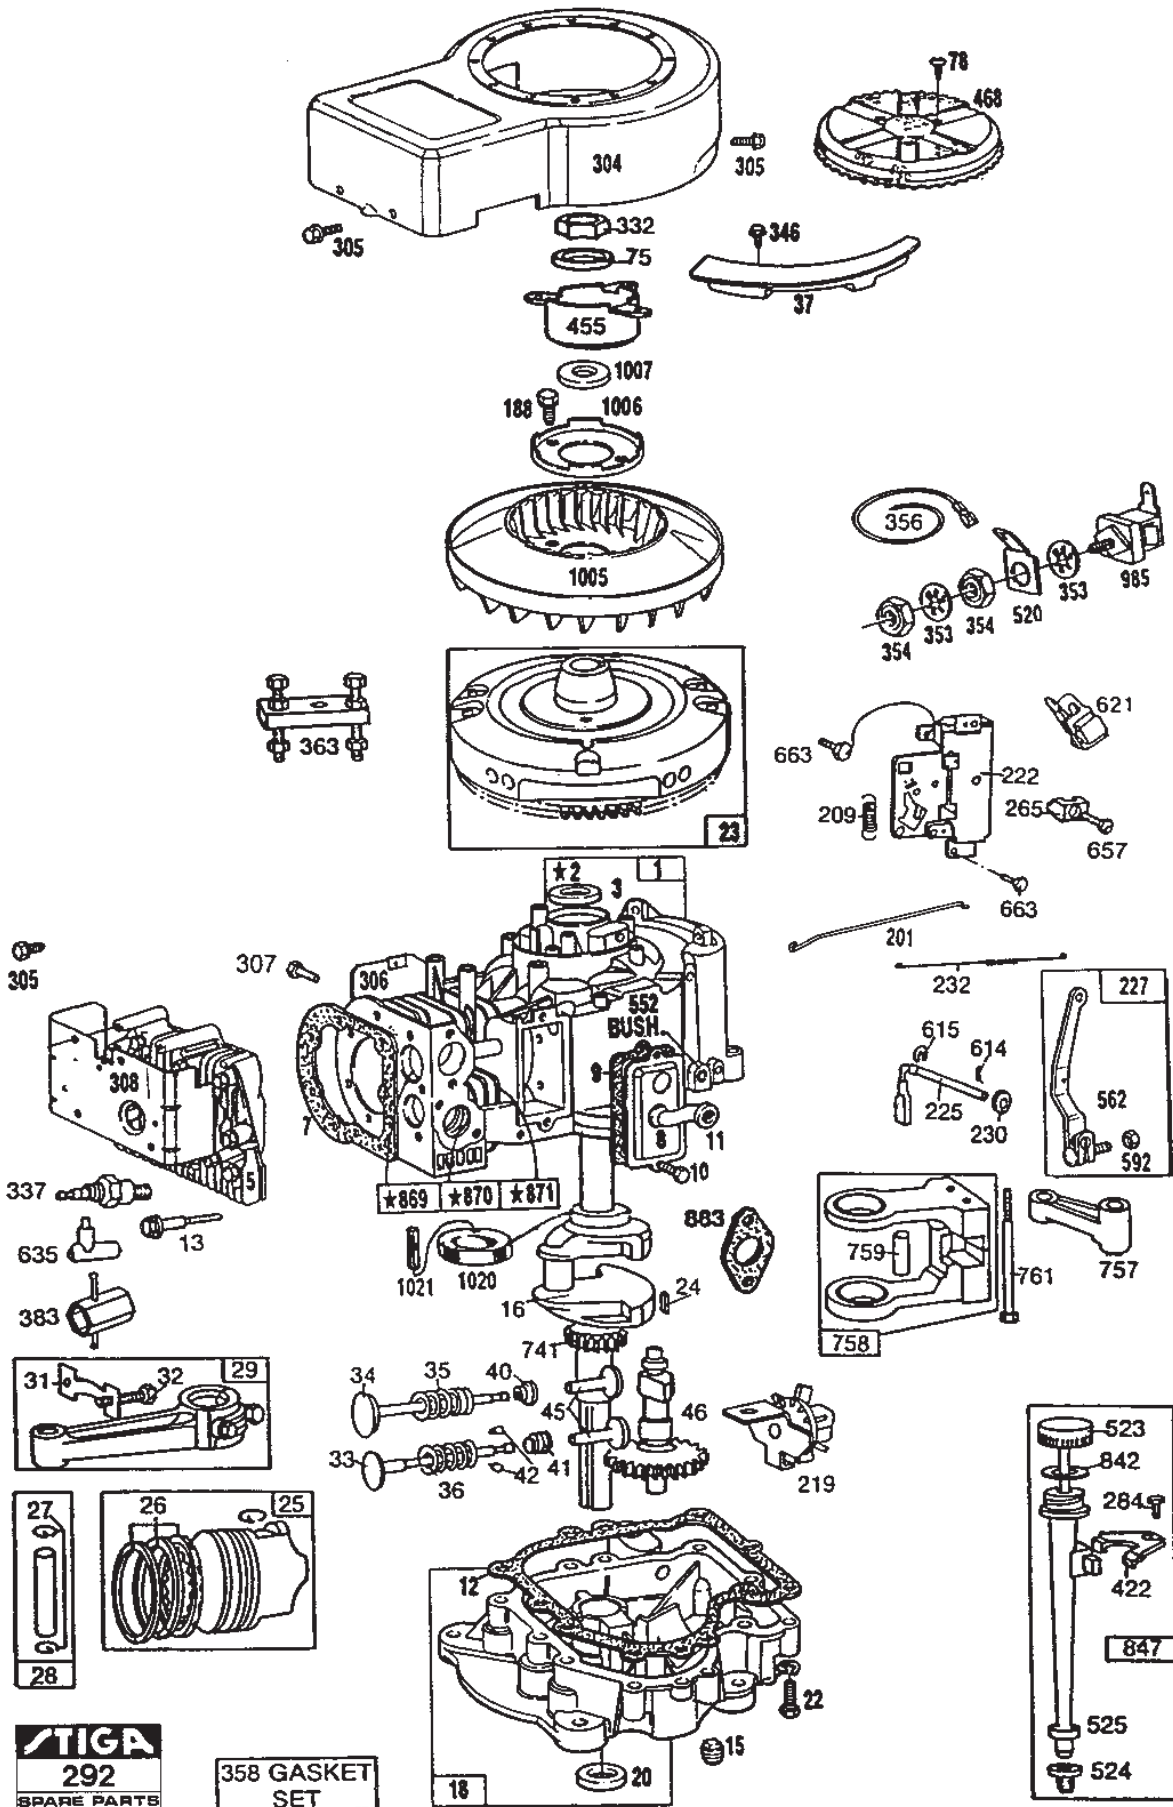

Utgåva Issue 32 - 2014		Cylinder			
Pos. Fig.	Antal Q.ty	Art nr Part No	Benämning	Description	Anmärkning Notes
1	1	490450	Cylinder kpl	Cylinder Assy	
2	1	261623	Lager	Bearing	
3	1	391086	Tätningring	Seal	
5	1	491491	Topplöck	Cylinder Head	
7	1	271866	Packning	Gasket	
8	1	394217	Vevhusventilation	Breather	
9	1	27803	Packning	Gasket	
10	2	93394	Skruv	Screw	
11	1	280100	Rör	Tube	
12	1	271916	Packning	Gasket	
13	9	93723	Skruv	Screw	
15	1	91084	OljePlugg	Oil plug	
16	1	490466	Vevaxel	Crankshaft	
18	1	490452	Vevhus	Oil sump	
20	1	291675	Tätningring	Oil Seal | Oil seal	
22	8	94305	Skruv	Screw	
23	1	399917	Svånghjul	Flywheel	
24	1	222698	Kil	Key	
25	1	394661	Kolv kpl	Piston Assy	
26	1	394665	Kolvringssats	Ring set	
27	2	260924	Låsring	Lock	
28	1	299691	Kolvspint	Piston Pin	
29	1	490348	Vevstake kpl	Connecting rod assy	
31	1	222299	Låsbleck	Lock	
32	2	92909	Skruv	Screw	
33	1	262246	Utblåsningsventil	Exhaust valve	
34	1	262247	Insugningsventil	Intake valve	
35	1	65906	Ventilfjäder-insug	Valve spring-intake	
36	1	26828	Ventilfjäder-utblås	Valve spring-exhaust	
37	1	223752	Skydd	Cover	
40	1	221596	Hållare	Retainer	
41	1	292260	Rotator	Rotocoil	
42	2	93630	Hållare	Retainer	
635	1	66538	Tändstiftsskydd	Spark plug elbow	
657	1	93496	Skruv	Screw	
663	2	93572	Skruv	Screw	
741	1	262135	Drev	Gear	
757	1	212359	Länk	Link	
758	1	399891	Balanseringsvikt	Counterweight	
759	1	298909	Kolvspint	Piston Pin	
761	2	93875	Skruv	Screw	
842	1	270920	Tätning	Seal	
847	1	490474	Oljesticka kpl	Oil filler group	
869	1	261463	Ventilsäte	Valve seat	
870	1	210940	Ventilsäte	Valve seat	
871	1	261961	Ventilstyrning-utblås	Valve guide-exhaust	
871	1	231218	Ventilstyrning-insug	Valve guide-intake	
883	1	270917	Packning	Gasket	
985	1	398525	Isolator	Insulator