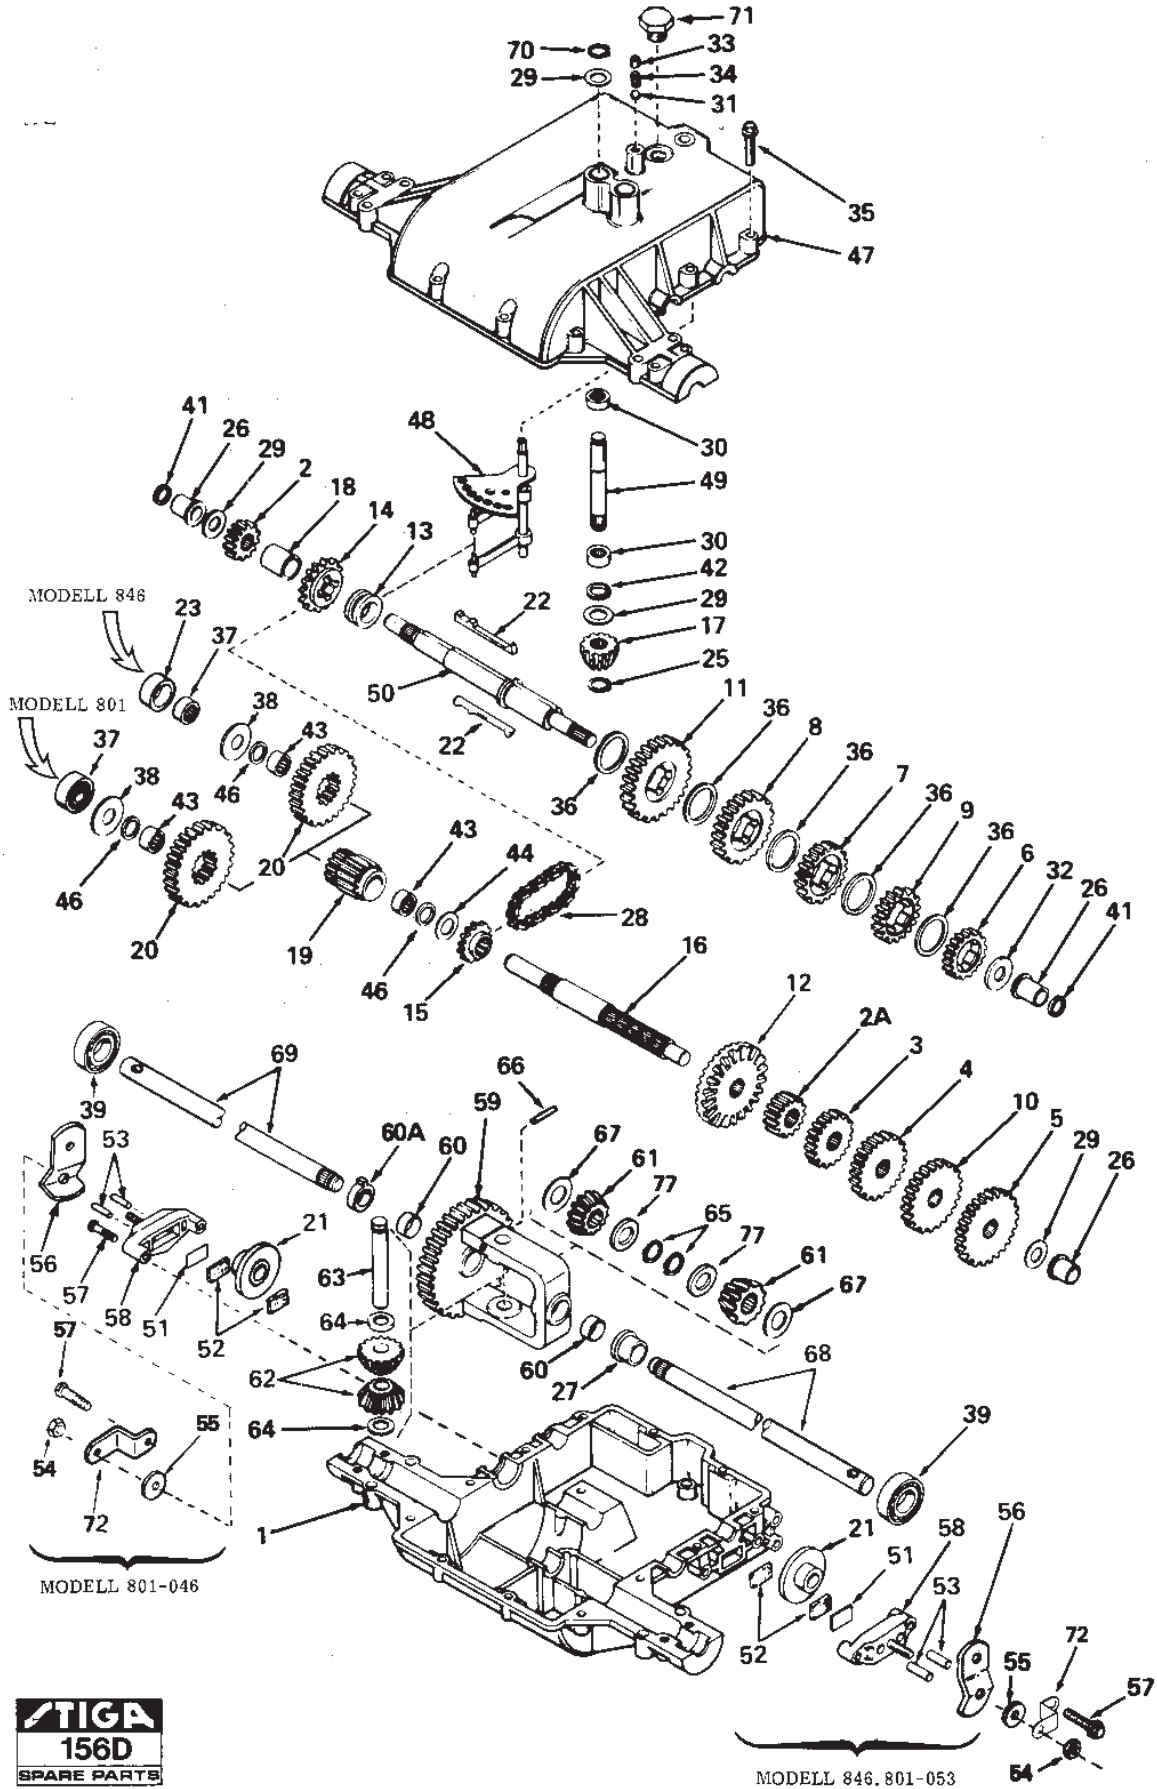

Utgåva Issue 32 - 2014		Transaxle			
Pos. Fig.	Antal Q.ty	Art nr Part No	Benämning	Description	Anmärkning Notes
51	1	P000-7900-07	Tryck platta	Brake plate	
52	2	P000-7900-06	Bromsbelägg	Brake pad	
53	2	P000-7860-26	TryckSprint	Dowel pin	
54	1	P000-7920-75	Mutter	Nut	
55	1	P000-7920-76	Bricka	Washer	
56	1	P000-7900-08	Bromsarm	Brake Lever	
57	2	P000-7920-73	Skruv	Screw	
58	1	P000-7900-25	Hållare	Holder	
59	1	P007-7805-3A	Drev kpl	Gear assy	
60	2	P000-7800-64	Bussning	Bushing	
60A	1	P000-7801-20	Bussning	Bushing	
61	2	P000-7782-21	Drev	Bevel gear	
62	2	P000-7780-68	Drev	Gear	
63	1	P000-7860-34	Stift	Drive pin	
64	2	P000-7800-65	Bricka	Washer	
65	2	P000-7921-25	Låsring	Snap ring	
66	1	P000-7920-40	Stift	Pin	
67	2	P000-7800-01	Bricka	Washer	
68	1	P007-7467-3A	Axel	Axle	
69	1	P007-7467-4A	Axel	Axle	
70	1	P000-7920-35	Låsring	Retaining ring	
72	1	P000-7860-86	Fäste	Bracket	
77	2	P000-7921-25	Låsring	Snap ring	
0	1	1132-0001-02	Transaxle assy	Transaxle assy	1236G-TRM107 _/ 801-046
0	1	1134-2469-01	Transaxel kpl	Transaxle assy	Park 2002 _/ 846
47	1	P000-7720-82	Cover	Cover	801-046
69	1	P000-7746-69	Axel	Axle	335 mm _/ 801-046
68	1	P000-7746-70	Axel	Axle	382 mm _/ 801-046
49	1	P000-7761-35	Axel	Shaft	846
16	1	P000-7761-81	Axel	Shaft	846
16	1	P000-7762-04	Axel	Shaft	801-046
49	1	P000-7762-26	Axel	Shaft	801-046
62	2	P000-7780-68	Drev	Gear	846
62	2	P000-7781-31	Gear	Gear	801-046
2	1	P000-7781-36	Drev	Gear	15T
19	1	P000-7781-38	Drev	Pinion	
20	1	P000-7781-39	Drev	Gear	
2A	1	P000-7781-45	Drev	Gear	12T
17	1	P000-7781-53	Bevel pinion	Bevel pinion	801-046
12	1	P000-7781-54	Gear	Gear	42T _/ 801-046
6	1	P000-7781-62	Gear	Gear	19T _/ 801-046
5	1	P000-7781-63	Gear	Gear	31T _/ 801-046
61	2	P000-7781-66	Bevel gear	Bevel gear	801-046
61	2	P000-7782-21	Drev	Bevel gear	846
67	2	P000-7800-01	Bricka	Washer	
77	2	P000-7800-14	Bricka	Washer	801-046
60	2	P000-7800-64	Bussning	Bushing	
64	2	P000-7800-65	Bricka	Washer