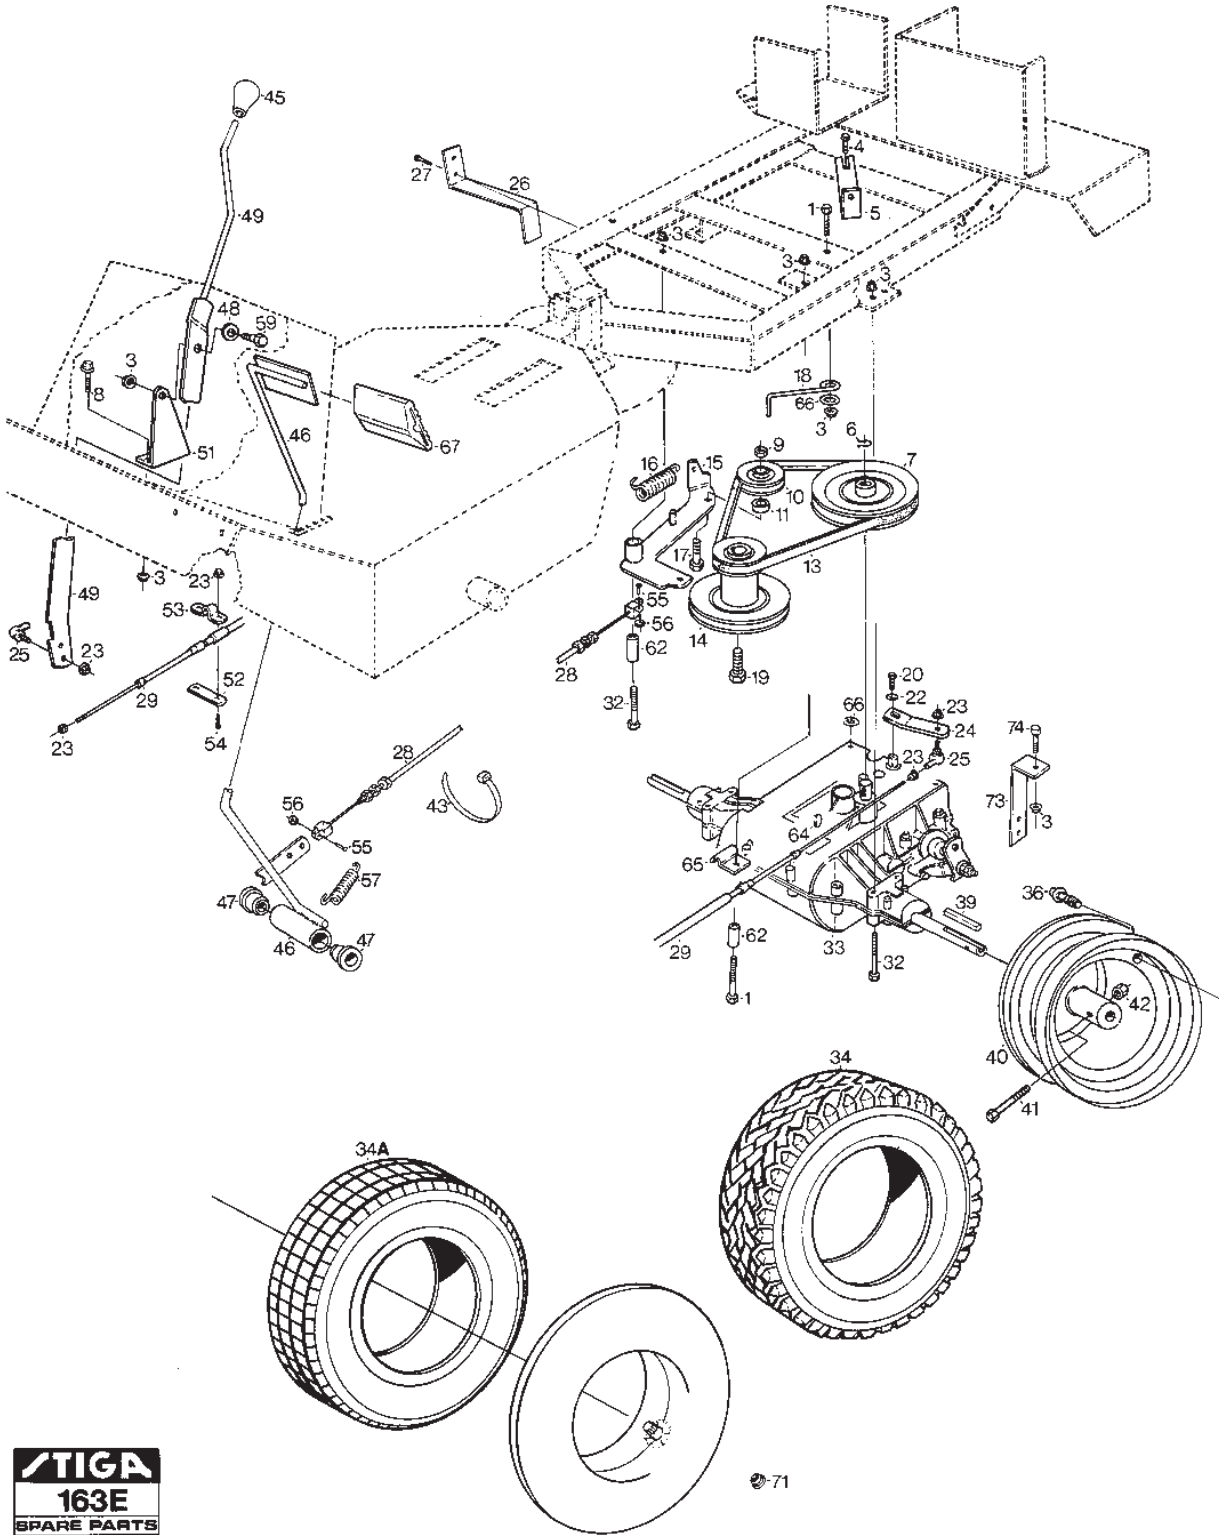

Utgåva Issue 32 - 2014		Transmission			
Pos. Fig.	Antal Q.ty	Art nr Part No	Benämning	Description	Anmärkning Notes
59	1	1134-0240-00	Skruv	Screw	
62	2	1134-1565-01	Distans	Spacer	
64	1	9600-0050-00	Kil	Key	
65	1	1134-2021-01	Växelwirefäste	Clamp	
66	3	9699-0056-02	Bricka	Washer	
67	1	1134-0269-00	Pedalgummi	Pedal Rubber	
71	2	1134-2653-01	röduceringsnippel	Nipple	
73	1	1134-2986-01	Fäste	Bracket	
74	1	9959-0820-16	Skruv	Screw	
56	2	9675-0008-02	Starlockbricka	Starlock	
57	1	1131-1506-00	Fjäder	Spring	
11	1	1134-0054-01	Distans	Spacer	
51	1	1134-0220-01	Växelspakskonsol5-01	Gear Shifter Bracket	
59	1	1134-0240-00	Skruv	Screw	
53	1	1134-0266-00	Fästbygel	Attaching Clamp	
52	1	1134-0267-00	Underläggsbleck	Clamp Plate	
67	1	1134-0269-00	Pedalgummi	Pedal Rubber	
16	1	1134-0645-00	Fjäder	Spring	
62	2	1134-1565-01	Distans	Spacer	
7	1	1134-1849-01	Remskiva	Belt Pulley	
15	1	1134-2015-03	Spännarm	Tension Arm	
14	1	1134-2020-01	Motorremskiva	Engine Pulley	
65	1	1134-2021-01	Växelwirefäste	Clamp	
28	1	1134-2030-04	Kopplingswire	Clutch Cable	
29	1	1134-2031-02	Växelwire	Gear Shifter Cable(=1333	
5	1	1134-2085-01	Remstyrning	Belt Guide	
18	1	1134-2086-01	Rembygel	Belt Stirrup	
24	1	1134-2129-01	Växelarm	Gear Shifter Arm	
49	1	1134-2328-01	Växelspak Kpl. 48	Gear Lever	
26	1	1134-2381-01	Remstyrning	Belt Guide	
33	1	1134-2469-01	Transaxel kpl	Transaxle assy	
39	2	1134-2471-01	Kil	Key	
45	1	1134-2551-01	Knopp	Knob	
71	2	1134-2653-01	röduceringsnippel	Nipple	
73	1	1134-2986-01	Fäste	Bracket	
40	2	1134-3175-01	Fälg-bak	Rim-rear	
46	1	1134-3450-01	Bromspedal (vä sida)	Brake pedal (L. H.)	
13	1	1134-9013-01	Kilrem	V-Belt	= 9585-0057-00
47	2	1134-9024-01	Lager (4 St)	Bearing	
10	1	1134-9027-01	Spännrulle (Svart)	Tension Roller (Black)	
34	2	9545-0103-00	Däck	Tyre	
34	2	9545-0103-00	Däck	Tyre	
34	2	9545-0116-00	Däck	Tyre	
34A	2	9545-0116-00	Däck	Tyre	Frankrike (F)
34A	1	9545-0203-00	Innerslang	Inner Tube	
36	2	9545-0500-00	Ventil	Valve Assy.	
25	2	9570-0001-00	Vinkellänk As8 Din 71802M5	Elbow Link	
43	1	9579-0003-00	Bunband | Kablage | Buntband	Cable | Cable harness | Cable Holder