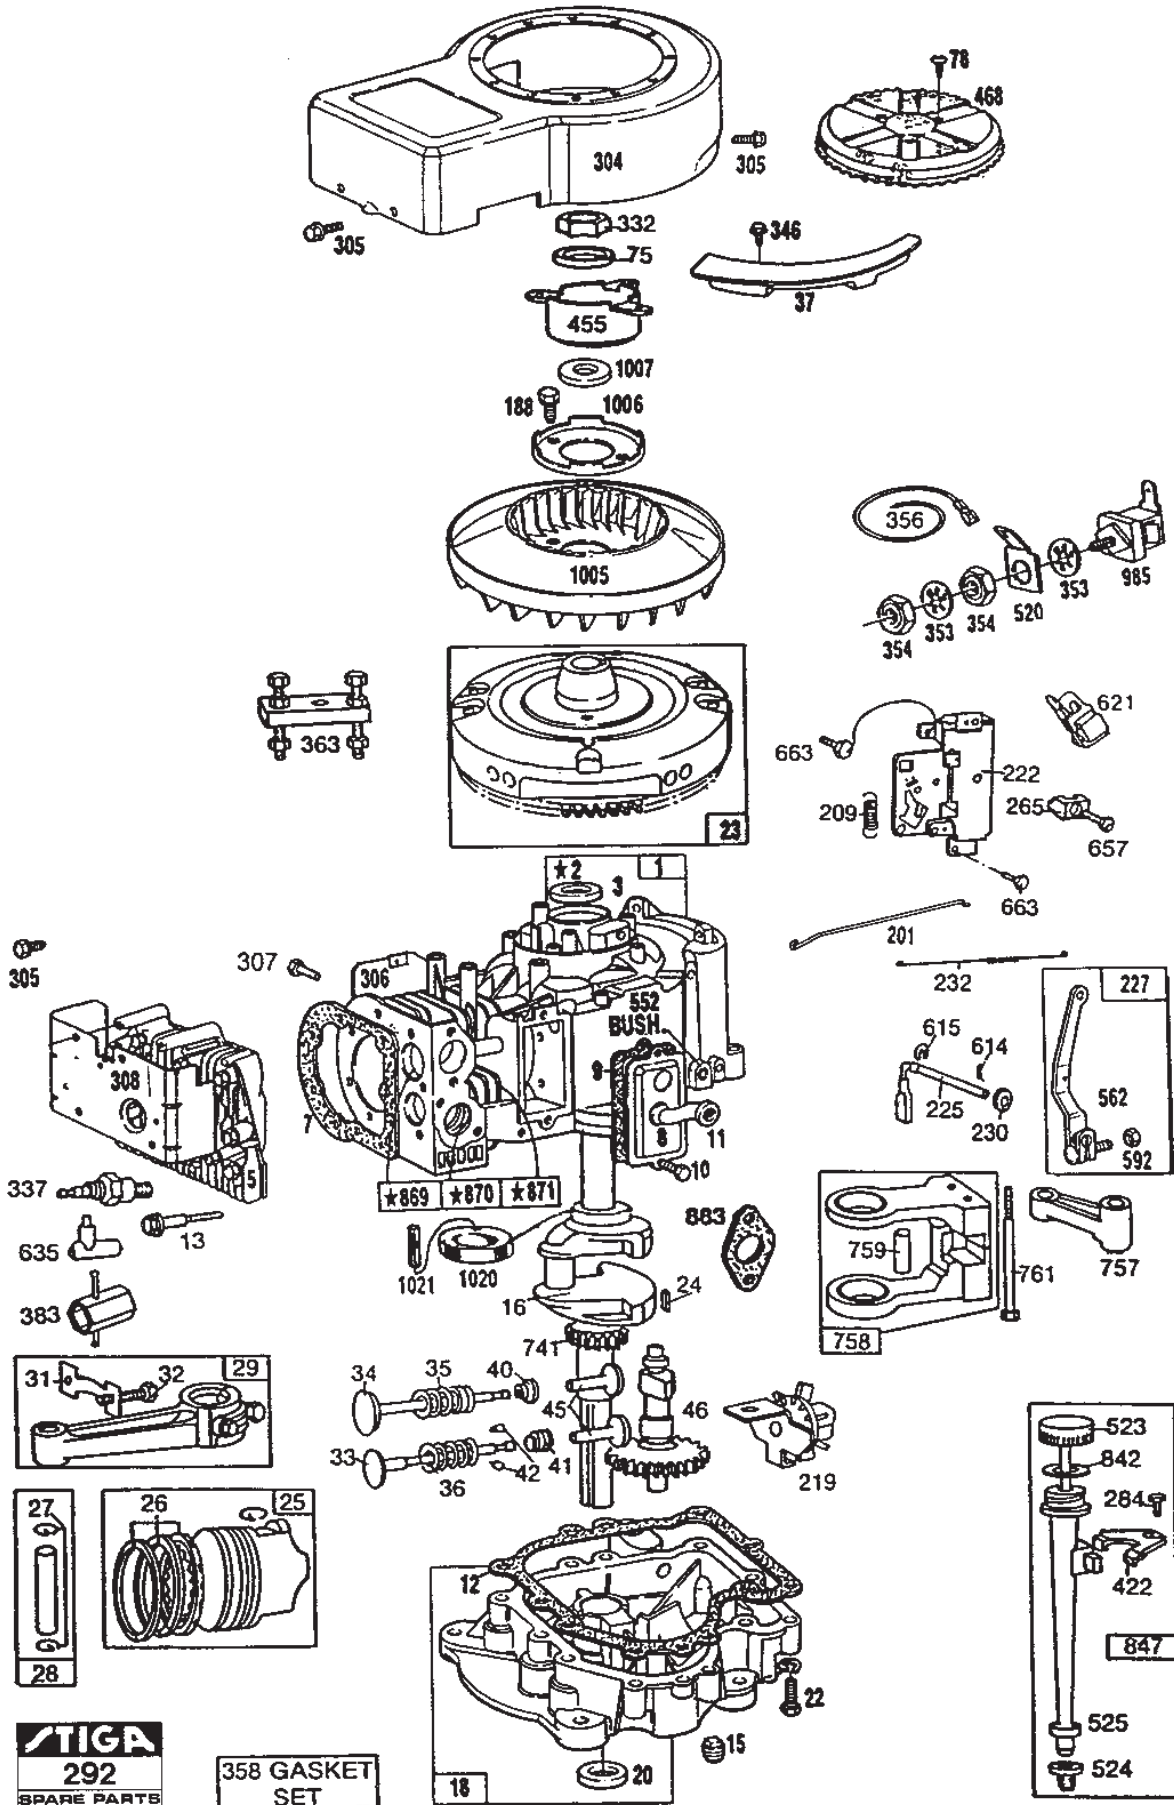

Utgåva Issue 32 - 2014		Cylinder			
Pos. Fig.	Antal Q.ty	Art nr Part No	Benämning	Description	Anmärkning Notes
1005	1	280687	Fläkt	Fan	
1006	1	223726	Fläkthållare	Fan retainer	
1007	1	231531	Distans	Spacer	
1020	1	262243	Excenter	Eccentric	
1021	1	94160	Stift	Pin	
45	2	262248	Ventillyftare	Valve tappet	
46	1	212897	Kamaxel	Camshaft	
75	1	220865	Bricka	Washer	
78	3	93805	Skruv	Screw	
188	2	93535	Skruv	Screw	
201	1	262348	Regulatorlänk	Governor link	
209	1	260871	Fjäder	Spring	
219	1	490815	Oljekastardrev	Oil slinger gear	
222	1	390746	Regulatorplatta	Governor plate	
225	1	231058	Regulatoraxel	Governor crank	
227	1	490927	Arm	Lever	
230	1	222450	Bricka	Washer	
232	1	260584	Fjäder	Spring	
265	1	221535	Klämma	Clamp	
284	1	93804	Skruv	Screw	
304	1	490733	Fläkthus	Blower housing	
305	4	93158	Skruv	Screw	
306	1	223715	Skyddsplåt	Shield	
307	1	93163	Skruv	Screw	
308	1	491490	Skydd	Cover	
332	1	92284	Mutter	Nut	
337	1	1111-9028-02	Tändstift (J19Lm)	Spark Plug (J19Lm)	
346	2	93705	Skruv	Screw	
353	2	92791	Bricka	Washer	
354	2	90576	Mutter	Nut	
356	1	398808	Kortslutningskabel	Ground wire	
358	1	490525	Packning Packningssats	Gasket Gasket set	
363	1	19203	Avdragare	Puller	
383	1	1111-9029-01	Tändstiftsnyckel (19 Mm-21 Mm)	Spark Plug Wrench (19 Mm-21 Mm)	
422	1	223721	Bygel	Clamp	
455	1	222561	Kopp	Cup	
468	1	223713	Skyddsnät	Screen	
520	1	93722	Anslutningsbleck	Terminal	
523	1	490327	Oljesticka	Oil dipstick	
524	1	68838	Tätning	Seal	
525	1	280741	Rör	Tube	
552	1	231055	Bussning	Bushing	
562	1	92613	Skruv	Screw	
592	1	231082	Mutter	Nut	
614	1	93306	Låsnål	Cotter pin Cotter Pin	
615	1	93307	Låsring	Retainer	
363	1	19203	Avdragare	Puller	Tillbehör/Accessory
36	1	26828	Ventilfjäder-utblås	Valve spring-exhaust	