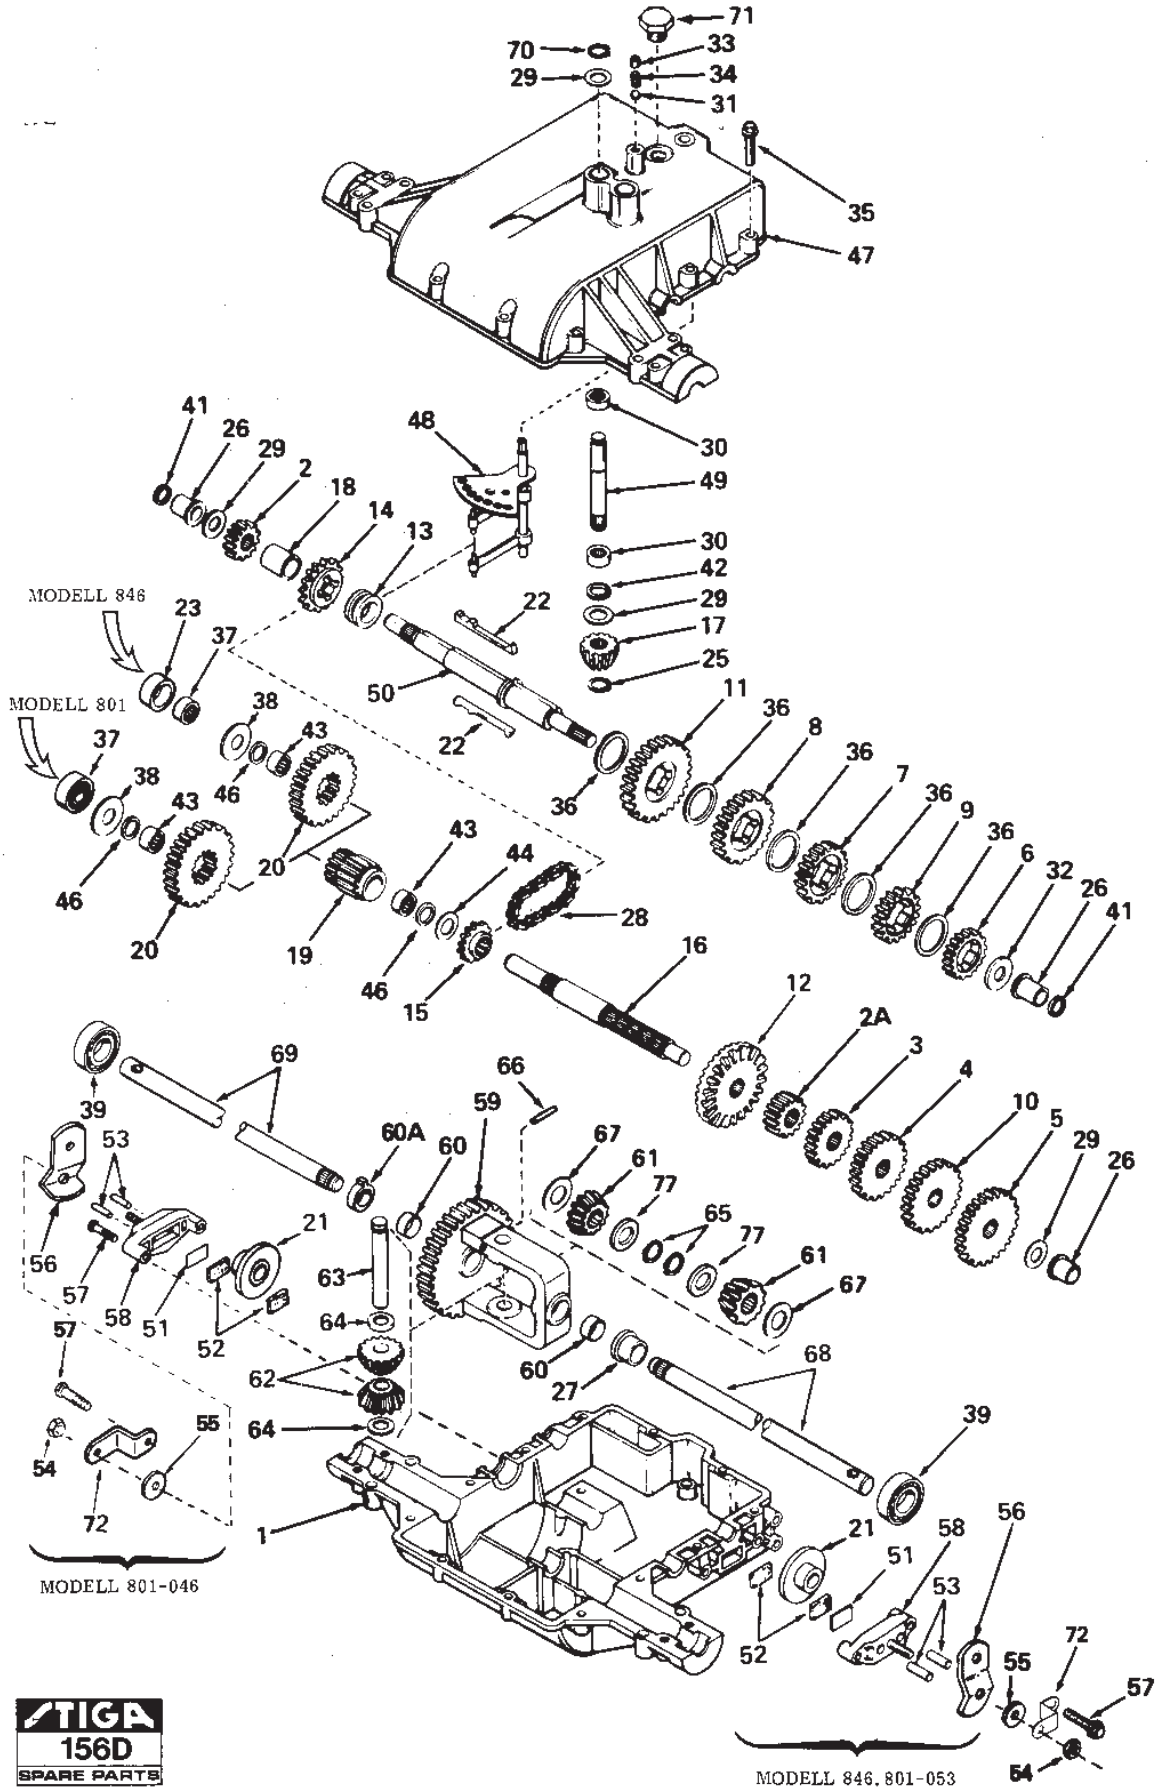

Utgåva Issue 32 - 2014		Cylinder			
Pos. Fig.	Antal Q.ty	Art nr Part No	Benämning	Description	Anmärkning Notes
222	1	491594	Governor plate	Governor plate	281707-0142
337	1	1111-9028-02	Tändstift (J19Lm)	Spark Plug (J19Lm)	
383	1	1111-9029-01	Tändstiftsnyckel (19 Mm-21 Mm)	Spark Plug Wrench (19 Mm-21 Mm)	Tillbehör/Accessory