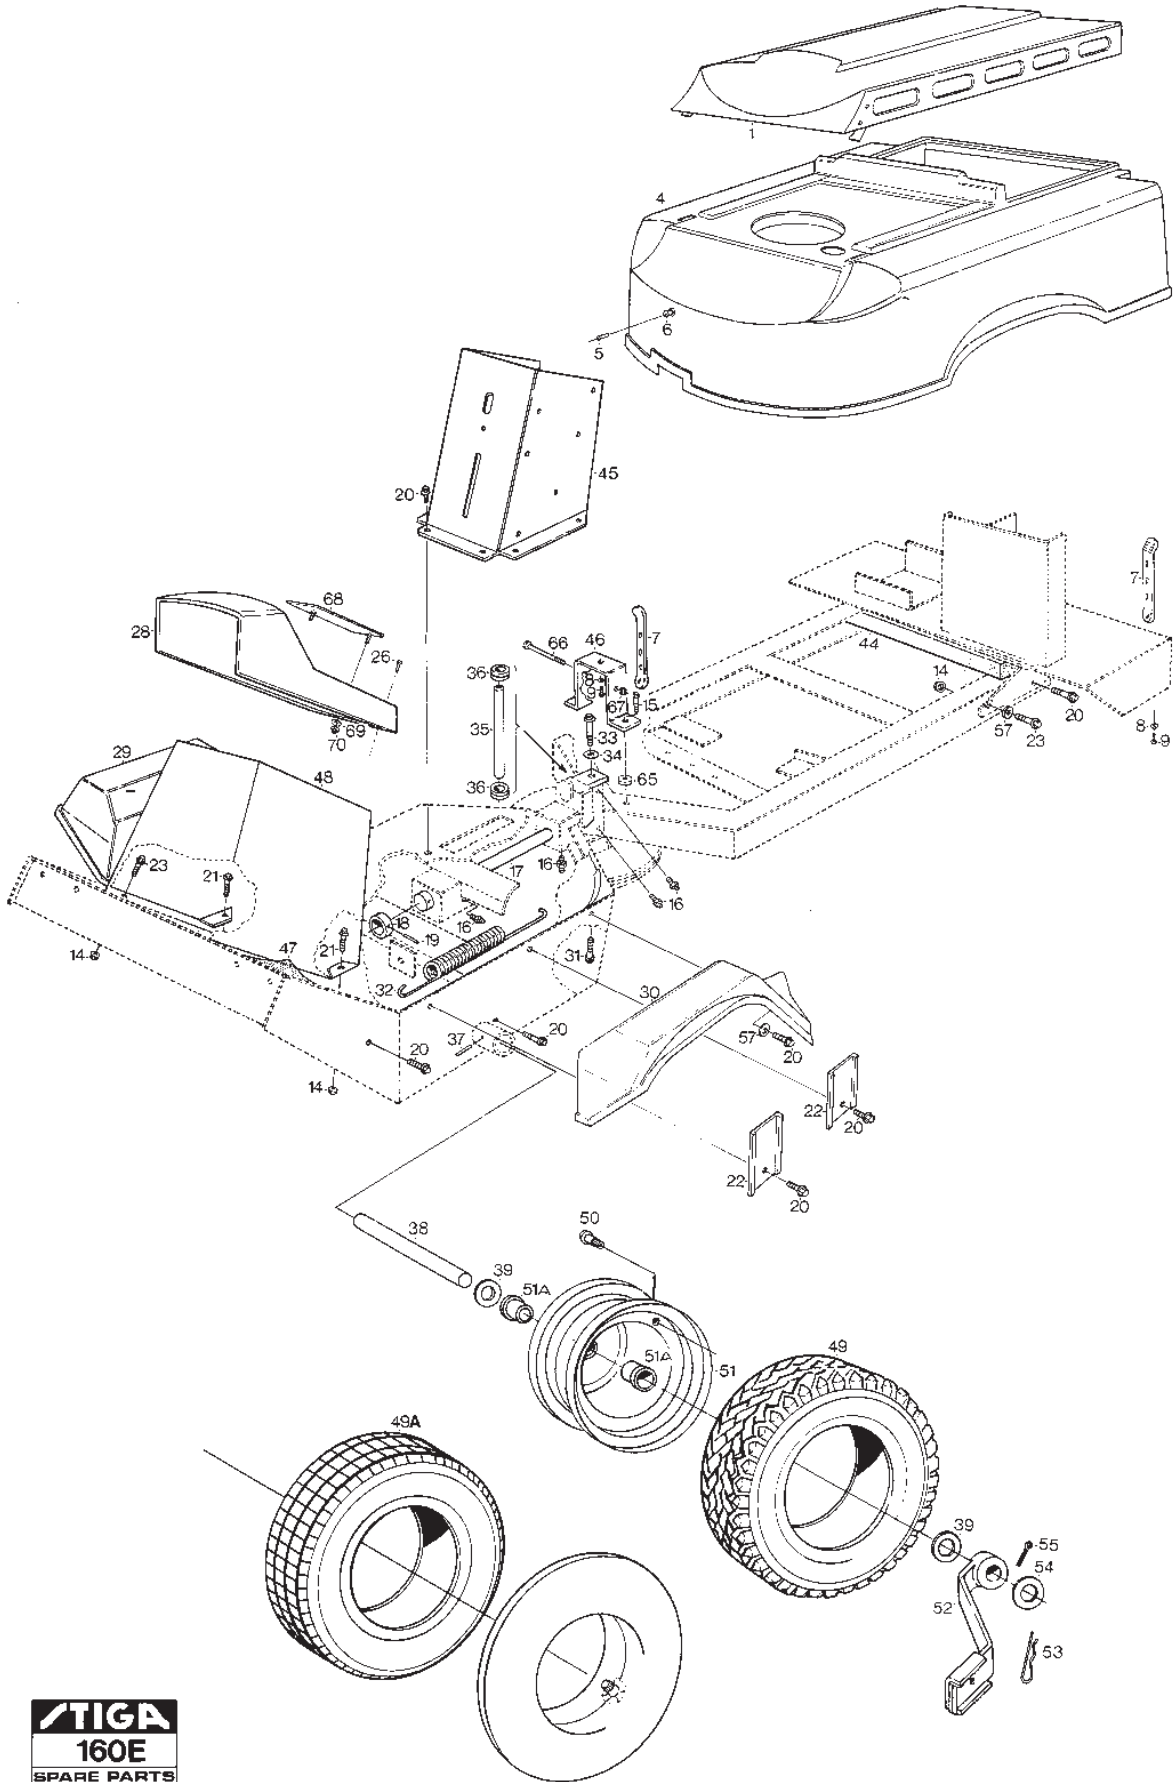

Utgåva Issue 32 - 2014		Transaxle			
Pos. Fig.	Antal Q.ty	Art nr Part No	Benämning	Description	Anmärkning Notes
68	1	P007-7467-3A	Axel	Axle	368 mm _/ 846
69	1	P007-7467-4A	Axel	Axle	320 mm _/ 846
50	1	P007-7618-3A	Axel	Shaft	801-046
50	1	P007-7618-4A	Axel	Shaft	846
59	1	P007-7805-3A	Drev kpl	Gear assy	
17	1	P007-7811-3A	Drev	Bevel pinion	846
6	1	P007-7812-1A	Drev	Gear	20T _/ 846
9	1	P007-7812-2A	Drev	Gear	22T
7	1	P007-7812-3A	Drev	Gear	25T
8	1	P007-7812-4A	Drev	Gear	30T
3	1	P007-7812-6A	Drev	Gear	20T
4	1	P007-7812-7A	Drev	Gear	25T
10	1	P007-7812-8A	Drev	Gear	28T
5	1	P007-7812-9A	Drev	Gear	30T _/ 846
12	1	P007-7813-7A	Drev	Gear	42T _/ 846
11	1	P007-7814-6A	Drev	Gear	37T
26	3	P007-8010-5A	Bussning	Bushing	
27	1	P007-8011-8A	Bussning	Bushing	846
27	2	P007-8011-8A	Bussning	Bushing	801-046
28	1	P007-8606-2A	Kedja	Chain	801-046
22	2	P007-9208-9A	Kil	Key	

STIGA
160E
SPARE PARTS