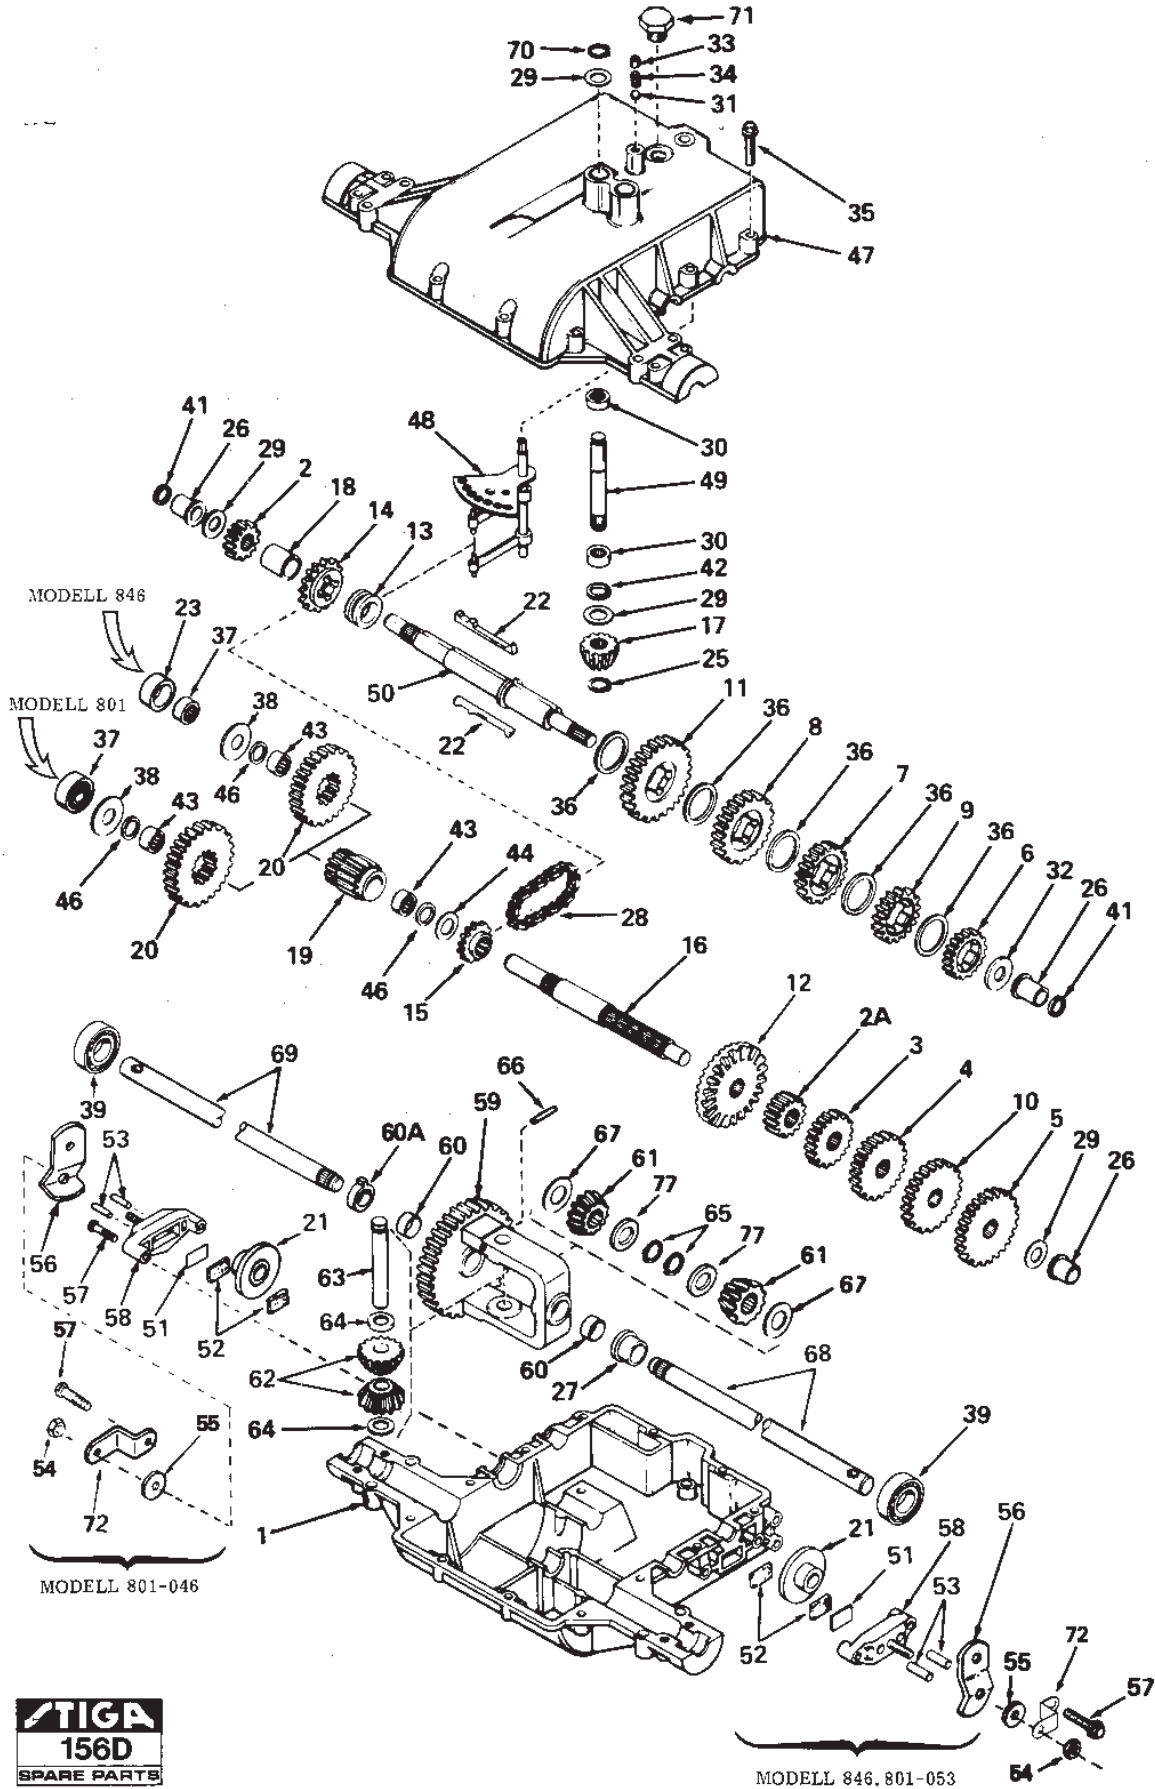

Utgåva Issue 32 - 2014		Transaxle			
Pos. Fig.	Antal Q.ty	Art nr Part No	Benämning	Description	Anmärkning Notes
29	4	P000-7800-72	Bricka	Washer	
30	2	P000-7800-86	Nållager	Needle Bearing	846
36	5	P000-7801-08	Bricka	Washer	
32	1	P000-7801-09	Bricka	Washer	
37	1	P000-7801-11	Nållager	Needle Bearing	846
43	2	P000-7801-12	Nållager	Needle Bearing	
38	1	P000-7801-13	Bricka	Washer	
44	1	P000-7801-14	Bricka	Washer	
39	2	P000-7801-19	Kullager	Ball Bearing	
60A	1	P000-7801-20	Bussning	Bushing	
37	1	P000-7801-21	Needle Bearing	Needle Bearing	801-046
30	2	P000-7801-22	Needle Bearing	Needle Bearing	801-046
13	1	P000-7842-66	Hylsa	Collar	
48	1	P000-7842-90	Växelförare	Shift rod	
53	2	P000-7860-26	TryckSprint	Dowel pin	
63	1	P000-7860-34	Stift	Drive pin	
14	1	P000-7860-60	Sprocket	Sprocket	14T / 801-046
15	1	P000-7860-61	Sprocket	Sprocket	10T / 801-046
18	1	P000-7860-74	Distans	Spacer	
23	1	P000-7860-75	Hylsa	Sleeve	846
28	1	P000-7860-81	Kedja	Chain	846
15	1	P000-7860-82	Kedjehjul	Sprocket	9T / 846
14	1	P000-7860-83	Kedjehjul	Sprocket	18T / 846
72	1	P000-7860-86	Fäste	Bracket	
25	1	P000-7880-40	Låsring	Retaining ring	
41	2	P000-7880-51	Ring	Seal	
46	2	P000-7880-53	Ring	Ring	
42	1	P000-7880-57	Ring	Ring	801-046
21	1	P000-7900-03	Bromsskiva	Brake Disc	
52	2	P000-7900-06	Bromsbelägg	Brake pad	
51	1	P000-7900-07	Tryck platta	Brake plate	
56	1	P000-7900-08	Bromsarm	Brake Lever	846
58	1	P000-7900-25	Hållare	Holder	
56	1	P000-7900-31	Bromsarm	Brake Lever	801-046
42	1	P000-7920-01	O-ring	O-ring	846
70	1	P000-7920-35	Låsring	Retaining ring	
66	1	P000-7920-40	Stift	Pin	
35	17	P000-7920-73	Skruv	Screw	
57	2	P000-7920-73	Skruv	Screw	
71	1	P000-7920-74	Plug	Plug	801-046
54	1	P000-7920-75	Mutter	Nut	
55	1	P000-7920-76	Bricka	Washer	
31	1	P000-7920-77	Kula	Ball	
33	1	P000-7920-78	Skruv	Screw	
34	1	P000-7920-79	Fjäder	Spring	
77	2	P000-7921-25	Låsring	Snap ring	846
65	2	P000-7921-25	Låsring	Snap ring	
1	1	P007-7007-1A	Hus	Case	
47	1	P007-7207-8A	Lock	Cover	846