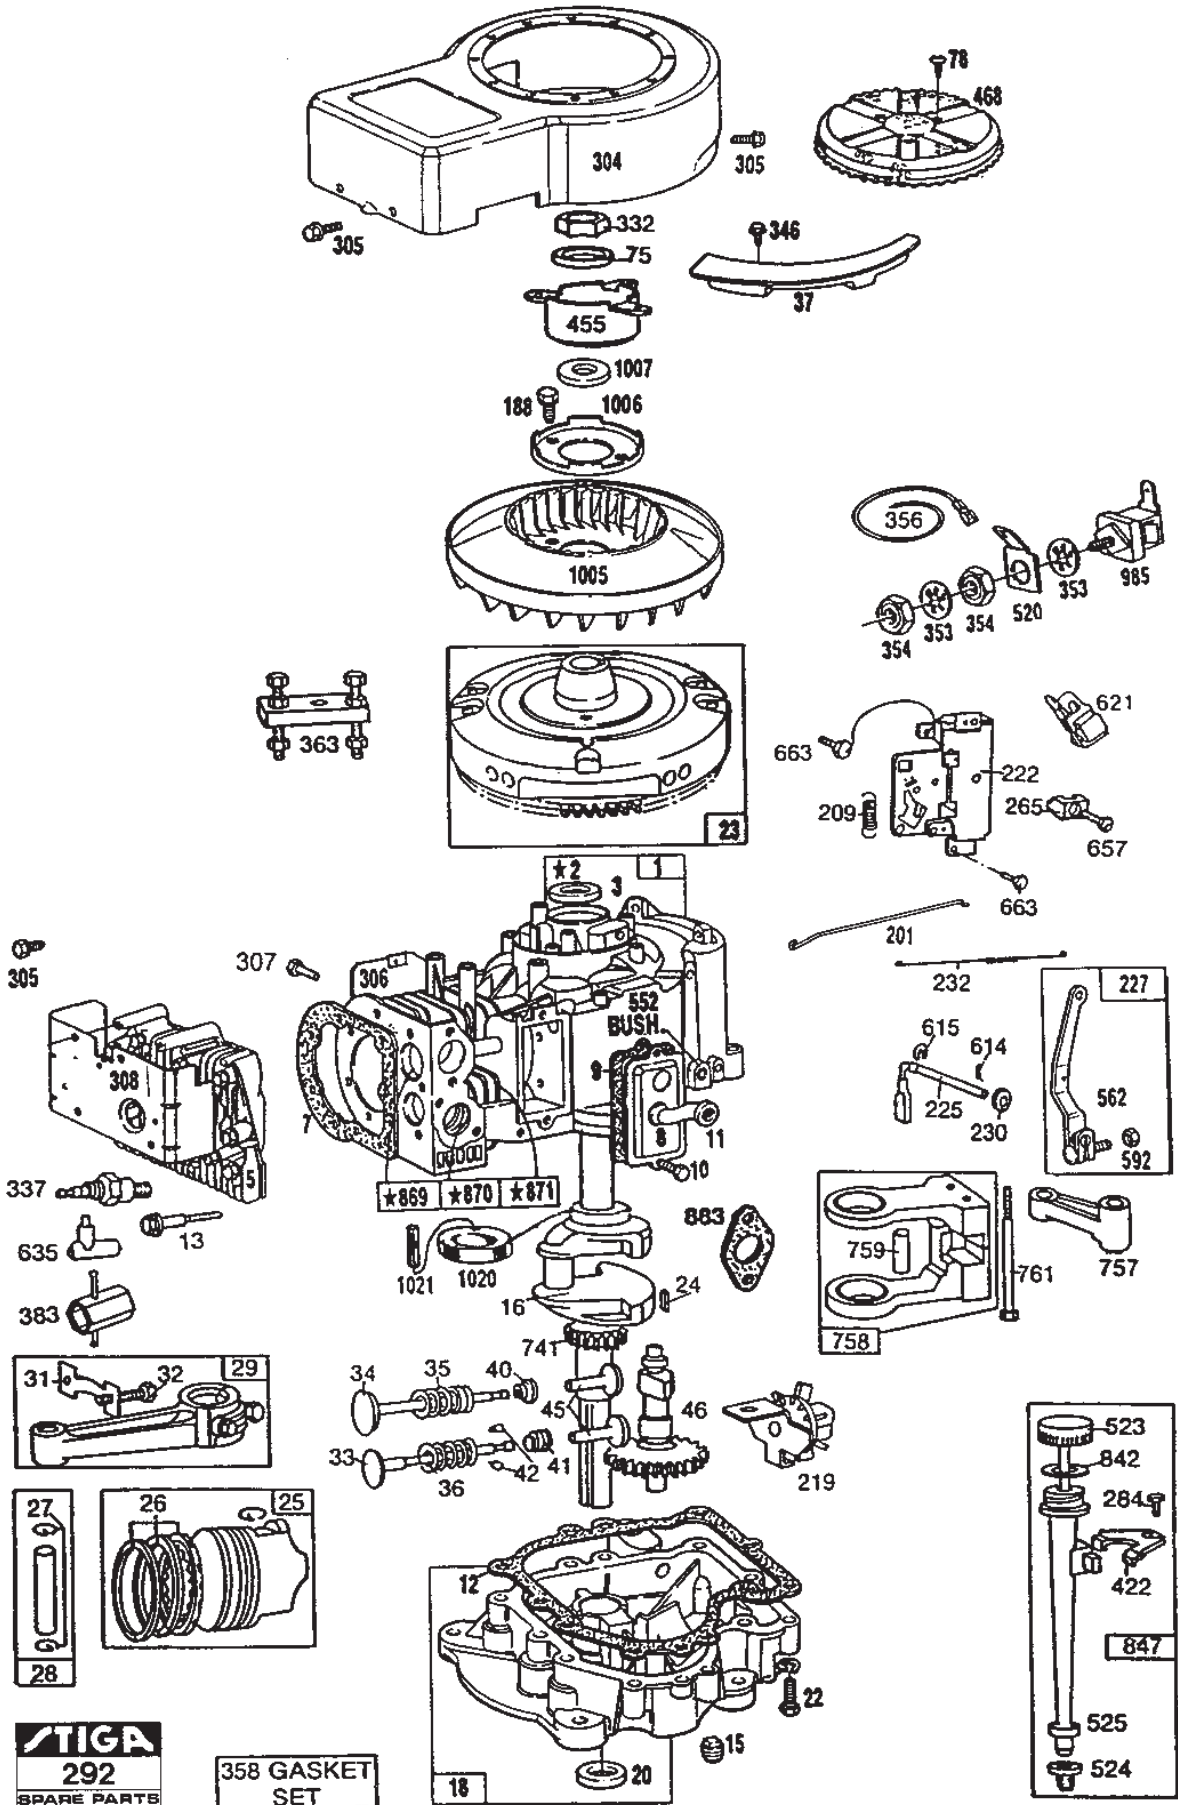

Utgåva Issue 32 - 2014		Cylinder			
Pos. Fig.	Antal Q.ty	Art nr Part No	Benämning	Description	Anmärkning Notes
1005	1	280687	Fläkt	Fan	
1006	1	223726	Fläkthållare	Fan retainer	
1007	1	231531	Distans	Spacer	
1020	1	262243	Excenter	Eccentric	
1021	1	94160	Stift	Pin	
45	2	262248	Ventillyftare	Valve tappet	
46	1	212897	Kamaxel	Camshaft	
75	1	220865	Bricka	Washer	
78	3	93805	Skruv	Screw	
188	2	93535	Skruv	Screw	
201	1	262348	Regulatorlänk	Governor link	
209	1	260871	Fjäder	Spring	
219	1	490815	Oljekastardrev	Oil slinger gear	
222	1	390746	Regulatorplatta	Governor plate	
225	1	231058	Regulatoraxel	Governor crank	
227	1	490927	Arm	Lever	
230	1	222450	Bricka	Washer	
232	1	260584	Fjäder	Spring	
265	1	221535	Klämma	Clamp	
284	1	93804	Skruv	Screw	
304	1	490733	Fläkthus	Blower housing	
305	4	93158	Skruv	Screw	
306	1	223715	Skyddsplåt	Shield	
307	1	93163	Skruv	Screw	
308	1	491490	Skydd	Cover	
332	1	92284	Mutter	Nut	
337	1	1111-9028-02	Tändstift (J19Lm)	Spark Plug (J19Lm)	
346	2	93705	Skruv	Screw	
353	2	92791	Bricka	Washer	
354	2	90576	Mutter	Nut	
356	1	398808	Kortslutningskabel	Ground wire	
358	1	490525	Packning Packningssats	Gasket Gasket set	
363	1	19203	Avdragare	Puller	
383	1	1111-9029-01	Tändstiftsnyckel (19 Mm-21 Mm)	Spark Plug Wrench (19 Mm-21 Mm)	
422	1	223721	Bygel	Clamp	
455	1	222561	Kopp	Cup	
468	1	223713	Skyddsnät	Screen	
520	1	93722	Anslutningsbleck	Terminal	
523	1	490327	Oljesticka	Oil dipstick	
524	1	68838	Tätning	Seal	
525	1	280741	Rör	Tube	
552	1	231055	Bussning	Bushing	
562	1	92613	Skruv	Screw	
592	1	231082	Mutter	Nut	
614	1	93306	Låsnål	Cotter pin Cotter Pin	
615	1	93307	Låsring	Retainer	
363	1	19203	Avdragare	Puller	Tillbehör/Accessory
36	1	26828	Ventilfjäder-utblås	Valve spring-exhaust	