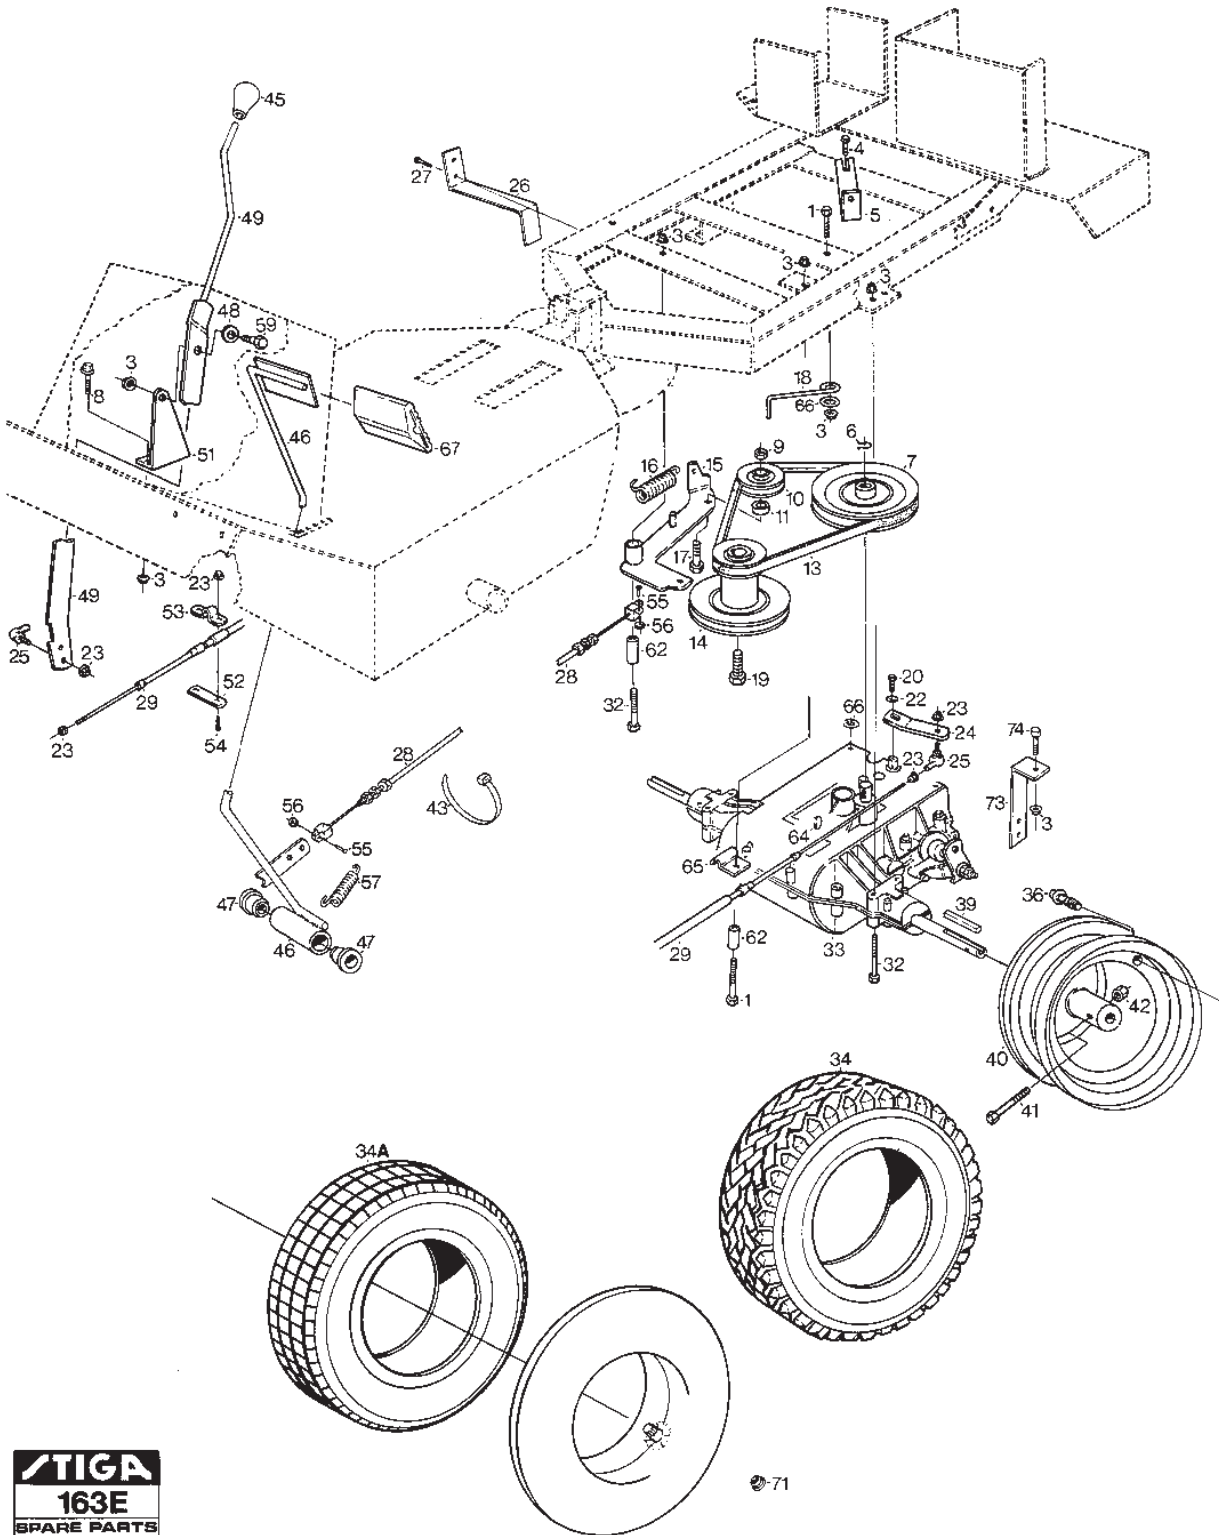

Utgåva Issue 32 - 2014		Transmission			
Pos. Fig.	Antal Q.ty	Art nr Part No	Benämning	Description	Anmärkning Notes
1	2	9997-0850-16	Skruv	Screw	
3	11	9739-0831-22	Mutter	Nut	
4	1	9942-0825-16	Skruv	Screw	
5	1	1134-2085-01	Remstyrning	Belt Guide	
6	1	9650-0016-04	Spårring Sga 16	Circlip	
7	1	1134-1849-01	Remskiva	Belt Pulley	
8	2	9959-0816-16	Skruv	Screw	
9	1	9799-1031-02	Mutter	Nut	
10	1	1134-9027-01	Spännrulle (Svart)	Tension Roller (Black)	
11	1	1134-0054-01	Distans	Spacer	
13	1	1134-9013-01	Kilrem	V-Belt	
14	1	1134-2020-01	Motorremskiva	Engine Pulley	
15	1	1134-2015-03	Spännarm	Tension Arm	
16	1	1134-0645-00	Fjäder	Spring	
17	1	9997-1030-16	Skruv	Screw	
18	1	1134-2086-01	Rembygel	Belt Stirrup	
19	1	9987-5332-16	Skruv	Screw	
20	1	9987-5016-16	Skruv	Screw	
22	1	9699-0060-02	Bricka	Washer	
23	6	9739-0531-22	Mutter	Nut	
24	1	1134-2129-01	Växelarm	Gear Shifter Arm	
25	2	9570-0001-00	Vinkellänk As8 Din 71802M5	Elbow Link	
26	1	1134-2381-01	Remstyrning	Belt Guide	
27	2	9942-0816-16	Skruv	Screw	
28	1	1134-2030-04	Kopplingswire	Clutch Cable	
29	1	1134-2031-02	Växelwire	Gear Shifter Cable(=1333	
32	5	9997-0865-12	Skruv	Screw	
33	1	1134-2469-01	Transaxel kpl	Transaxle assy	
34	2	9545-0103-00	Däck	Tyre	
34A	2	9545-0116-00	Däck	Tyre	
36	2	9545-0500-00	Ventil	Valve Assy.	
39	2	1134-2471-01	Kil	Key	
40	2	1134-3175-01	Fälg-bak	Rim-rear	
41	2	9988-3645-16	Skruv	Screw	
42	2	9743-3621-32	Mutter	Nut	
43	1	9579-0003-00	Bunband | Kablage | Buntband	Cable | Cable harness | Cable Holder	
45	1	1134-2551-01	Knopp	Knob	
46	1	1134-3450-01	Bromspedal (vä sida)	Brake pedal (L. H.)	
47	2	1134-9024-01	Lager (4 St)	Bearing	
48	1	9696-0013-01	Bricka	Washer	
49	1	1134-2328-01	Växelspak Kpl. 48	Gear Lever	
51	1	1134-0220-01	Växelspakskonsol5-01	Gear Shifter Bracket	
52	1	1134-0267-00	Underläggsbleck	Clamp Plate	
53	1	1134-0266-00	Fästbygel	Attaching Clamp	
54	2	9997-0520-16	Skruv	Screw	
55	2	9646-0036-22	Nit Kn 5X12	Rivet	
56	2	9675-0008-02	Starlockbricka	Starlock	
57	1	1131-1506-00	Fjäder	Spring