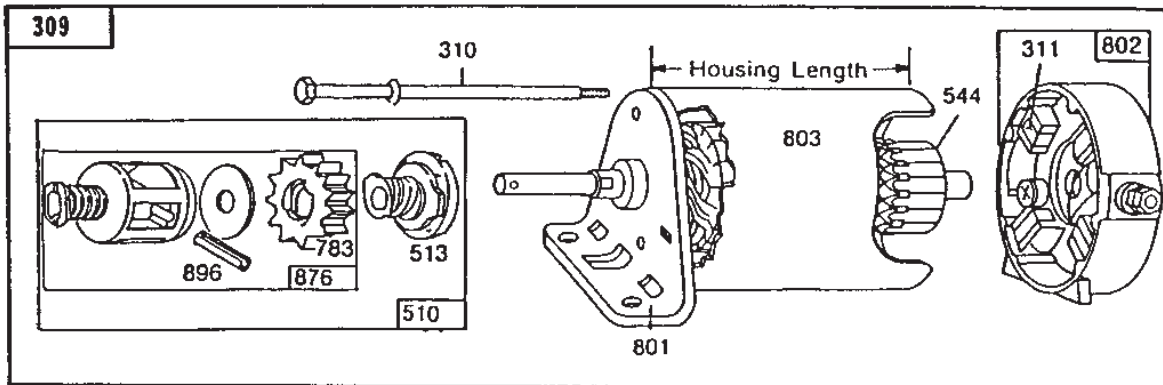

www.stiga.com

121 CARBURETOR OVERHAUL KIT

861 PUMP REPAIR KIT

Utgåva Issue 32 - 2014		Carburettor			
Pos. Fig.	Antal Q.ty	Art nr Part No	Benämning	Description	Anmärkning Notes
52	1	270872	Packning	Gasket	
94	1	292681	Ventil	Valve	
95	2	93499	Skruv	Screw	
98	1	91920	Skruv	Screw	
99	1	26157	Fjäder	Spring	
101	1	93043	LåsSprint	Pin	
104	1	230896	Axel	Shaft	
108	1	222010	Chokespjäll	Choke valve	
118	1	396568	Nålventil	Needle valve	
121	1	394698	Rep.sats	Overhaul kit	
123	2	93357	Skruv	Screw	
125	1	490518	Förgasare kpl	Carburettor Assy	
126	1	490515	Förgasare	Carburetor	
127	1	221997	Täckbricka	Welch plug	
128	1	211960	Venturirör	Venturi	
130	1	222433	Gasspjäll	Throttle Valve	
131	1	491006	Spjällaxel	Shaft	
132	1	211712	Axelstopp	Stop	
133	1	299707	Flottör	Float	
134	1	394683	Bränslenål	Inlet valve	
136	1	221995	Flottörhus	Bowl	
137	1	270511	Packning	Gasket	
138	1	222014	Bricka	Washer	
141	1	299647	Chokeaxel	Choke shaft	
142	1	299740	Munstycke	Nozzle	
147	1	231323	Munstycke	Nozzle	
171	1	231532	Mutter	Nut	
186	1	67218	Nippel	Connector	
187	1	393815	Bränsleledning	Fuel line	
224	1	94018	Skruv	Screw	
240	1	394358	Bränslefilter	Fuel filter	
257	1	93543	Skruv	Screw	
309	1	490420	Startmotor	Starting motor	
310	2	94004	Bult	Bolt	
311	4	395538	Släpkol	Brush	
333	1	398811	Tändsystem kpl	Armature group	
334	2	93381	Skruv	Screw	
367	1	93380	Skruv	Screw	
387	1	390818	Bränslepump	Impulse pump	
423	2	93984	Skruv	Screw	
445	1	399806	Pappersfilter	Cartridge	
467	1	212706	Lås ratt	Knob	
474	1	392595	Stator	Alternator stator	
482	4	93621	Skruv	Screw	
510	1	490421	Drev kpl	Drive assy	
513	1	398003	Koppling kpl	Clutch Ass.Y	
528	1	393815	Bränsleledning	Fuel line	
534	1	94248	Skruv	Screw	
534A	1	94246	Skruv	Screw	