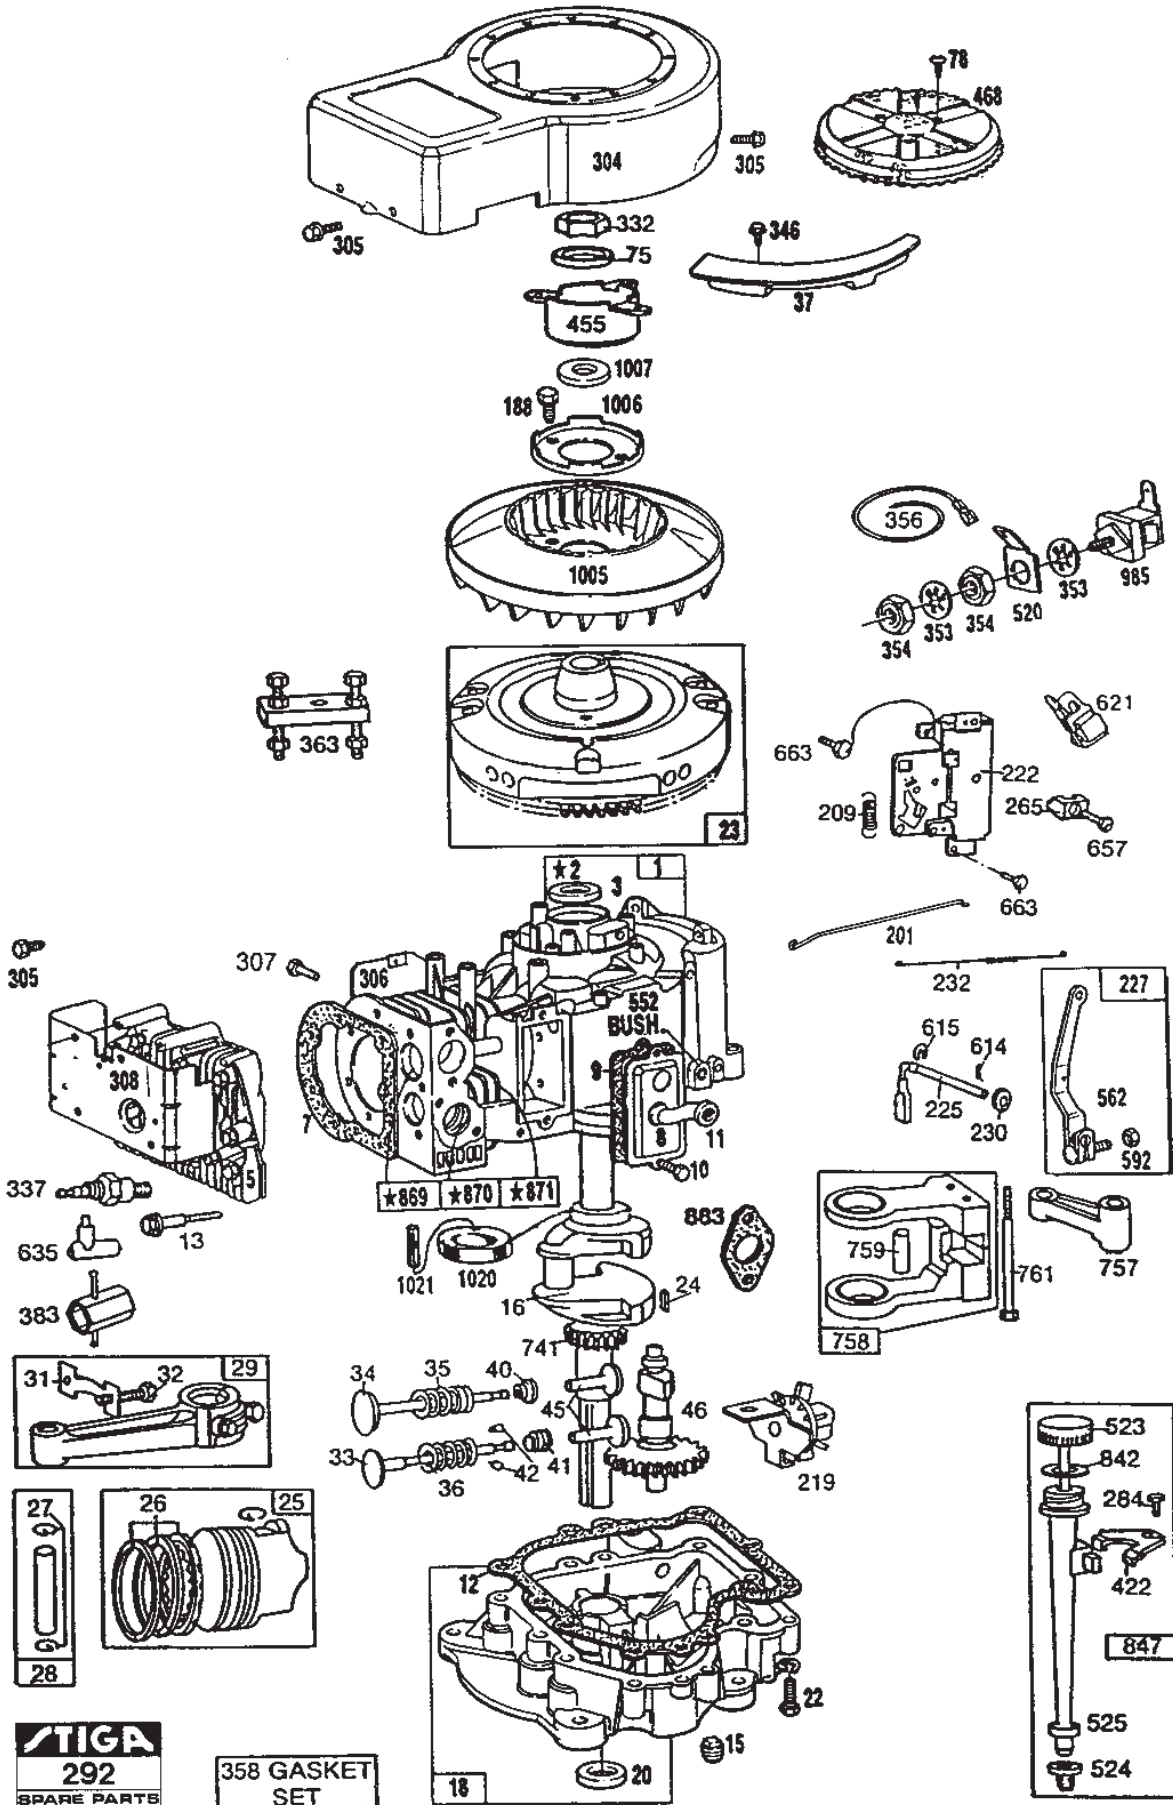

Utgåva Issue 32 - 2014		Carburettor			
Pos. Fig.	Antal Q.ty	Art nr Part No	Benämning	Description	Anmärkning Notes
875	1	490332	Filterhus	Body	
309	1	490420	Startmotor	Starting motor	
510	1	490421	Drev kpl	Drive assy	
876	1	490467	Startdrev	Retainer kit	
126	1	490473	Carurettor body	Carurettor body	281707-0142
126	1	490515	Förgasare	Carburetor	281707-0127
125	1	490518	Förgasare kpl	Carburettor Assy	281707-0127
131	1	491006	Spjällaxel	Shaft	
125	1	491031	Förgasare kpl	Carburettor Assy	281707-0142