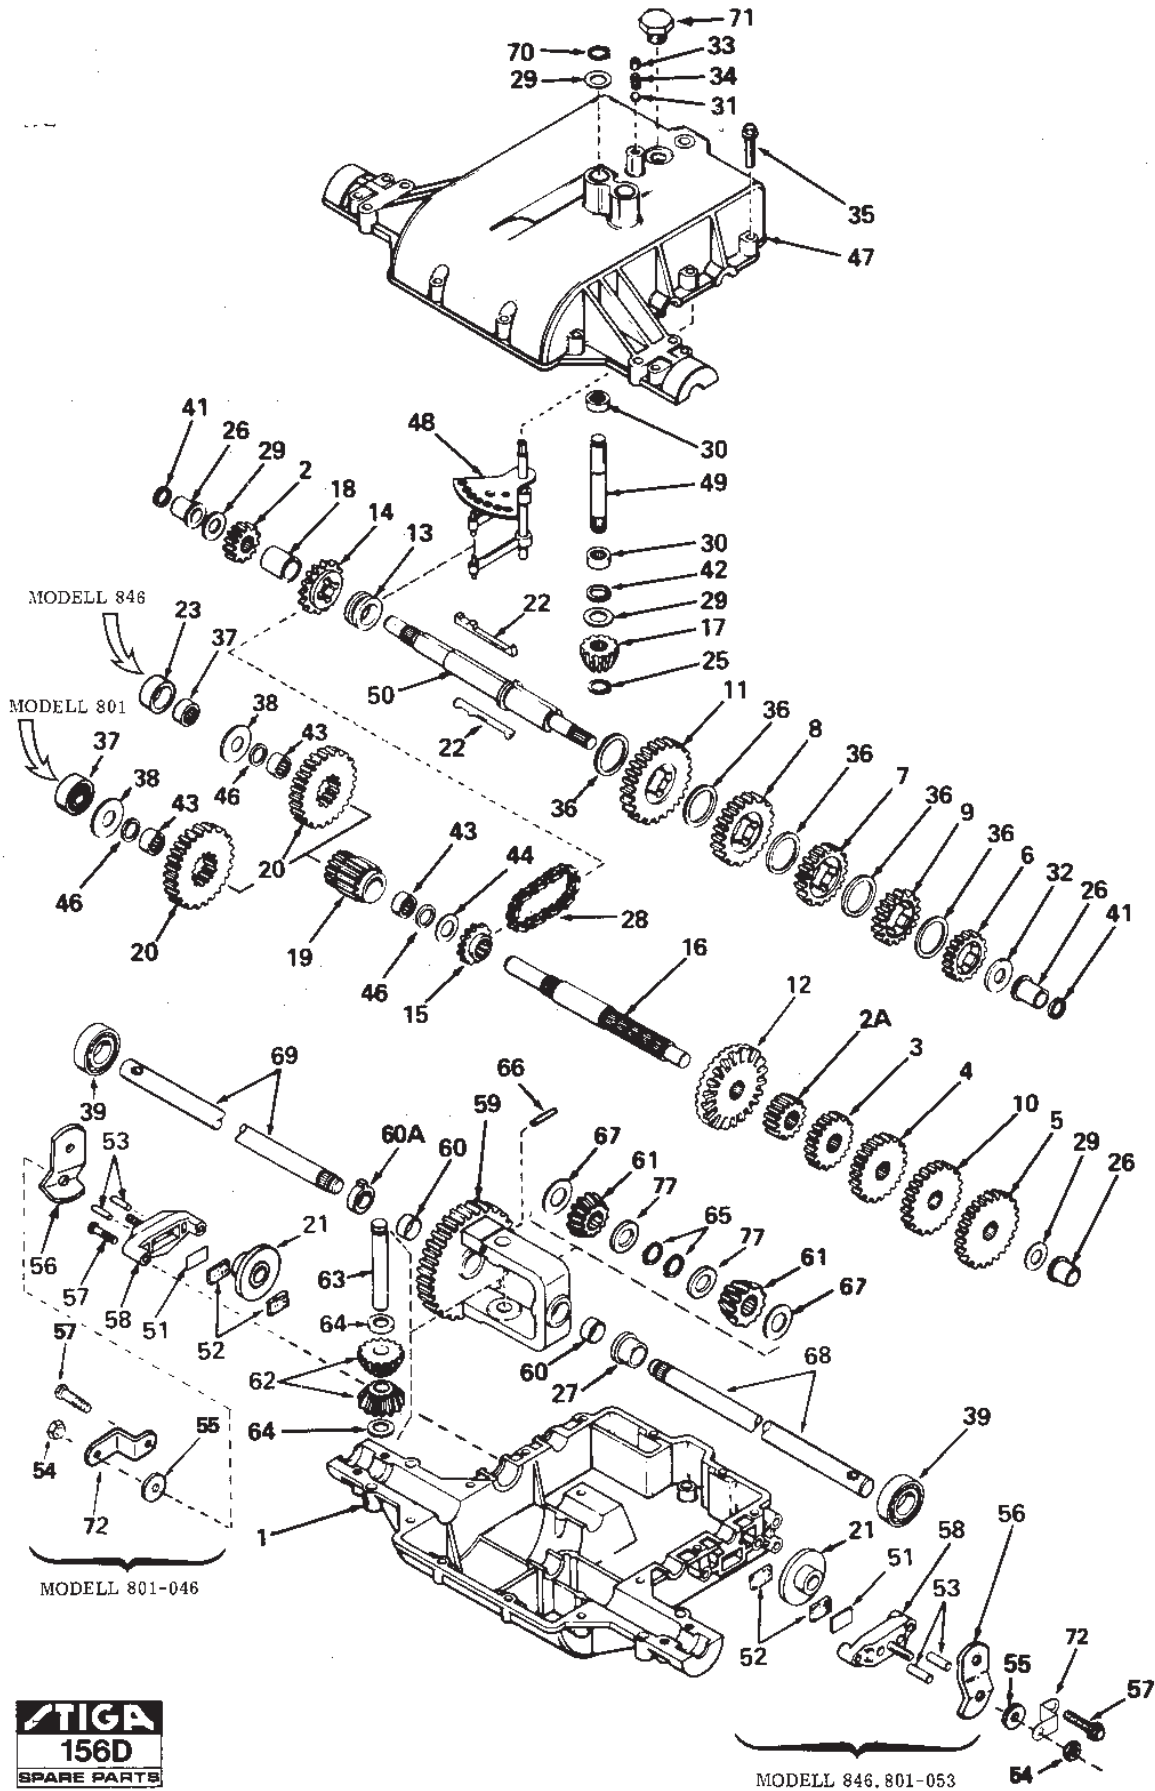

Utgåva Issue 32 - 2014		Transaxle			
Pos. Fig.	Antal Q.ty	Art nr Part No	Benämning	Description	Anmärkning Notes
0	1	1134-2469-01	Transaxel kpl	Transaxle assy	
1	1	P007-7007-1A	Hus	Case	
2	1	P000-7781-36	Drev	Gear	
2A	1	P000-7781-45	Drev	Gear	
3	1	P007-7812-6A	Drev	Gear	
4	1	P007-7812-7A	Drev	Gear	
5	1	P007-7812-9A	Drev	Gear	
6	1	P007-7812-1A	Drev	Gear	
7	1	P007-7812-3A	Drev	Gear	
8	1	P007-7812-4A	Drev	Gear	
9	1	P007-7812-2A	Drev	Gear	
10	1	P007-7812-8A	Drev	Gear	
11	1	P007-7814-6A	Drev	Gear	
12	1	P007-7813-7A	Drev	Gear	
13	1	P000-7842-66	Hylsa	Collar	
14	1	P000-7860-83	Kedjehjul	Sprocket	
15	1	P000-7860-82	Kedjehjul	Sprocket	
16	1	P000-7761-81	Axel	Shaft	
17	1	P007-7811-3A	Drev	Bevel pinion	
18	1	P000-7860-74	Distans	Spacer	
19	1	P000-7781-38	Drev	Pinion	
20	1	P000-7781-39	Drev	Gear	
21	1	P000-7900-03	Bromsskiva	Brake Disc	
22	2	P007-9208-9A	Kil	Key	
23	1	P000-7860-75	Hylsa	Sleeve	
25	1	P000-7880-40	Låsring	Retaining ring	
26	3	P007-8010-5A	Bussning	Bushing	
27	1	P007-8011-8A	Bussning	Bushing	
28	1	P000-7860-81	Kedja	Chain	
29	4	P000-7800-72	Bricka	Washer	
30	2	P000-7800-86	Nållager	Needle Bearing	
31	1	P000-7920-77	Kula	Ball	
32	1	P000-7801-09	Bricka	Washer	
33	1	P000-7920-78	Skruv	Screw	
34	1	P000-7920-79	Fjäder	Spring	
35	17	P000-7920-73	Skruv	Screw	
36	5	P000-7801-08	Bricka	Washer	
37	1	P000-7801-11	Nållager	Needle Bearing	
38	1	P000-7801-13	Bricka	Washer	
39	2	P000-7801-19	Kullager	Ball Bearing	
41	2	P000-7880-51	Ring	Seal	
42	1	P000-7920-01	O-ring	O-ring	
43	2	P000-7801-12	Nållager	Needle Bearing	
44	1	P000-7801-14	Bricka	Washer	
46	2	P000-7880-53	Ring	Ring	
47	1	P007-7207-8A	Lock	Cover	
48	1	P000-7842-90	Växelförare	Shift rod	
49	1	P000-7761-35	Axel	Shaft	
50	1	P007-7618-4A	Axel	Shaft