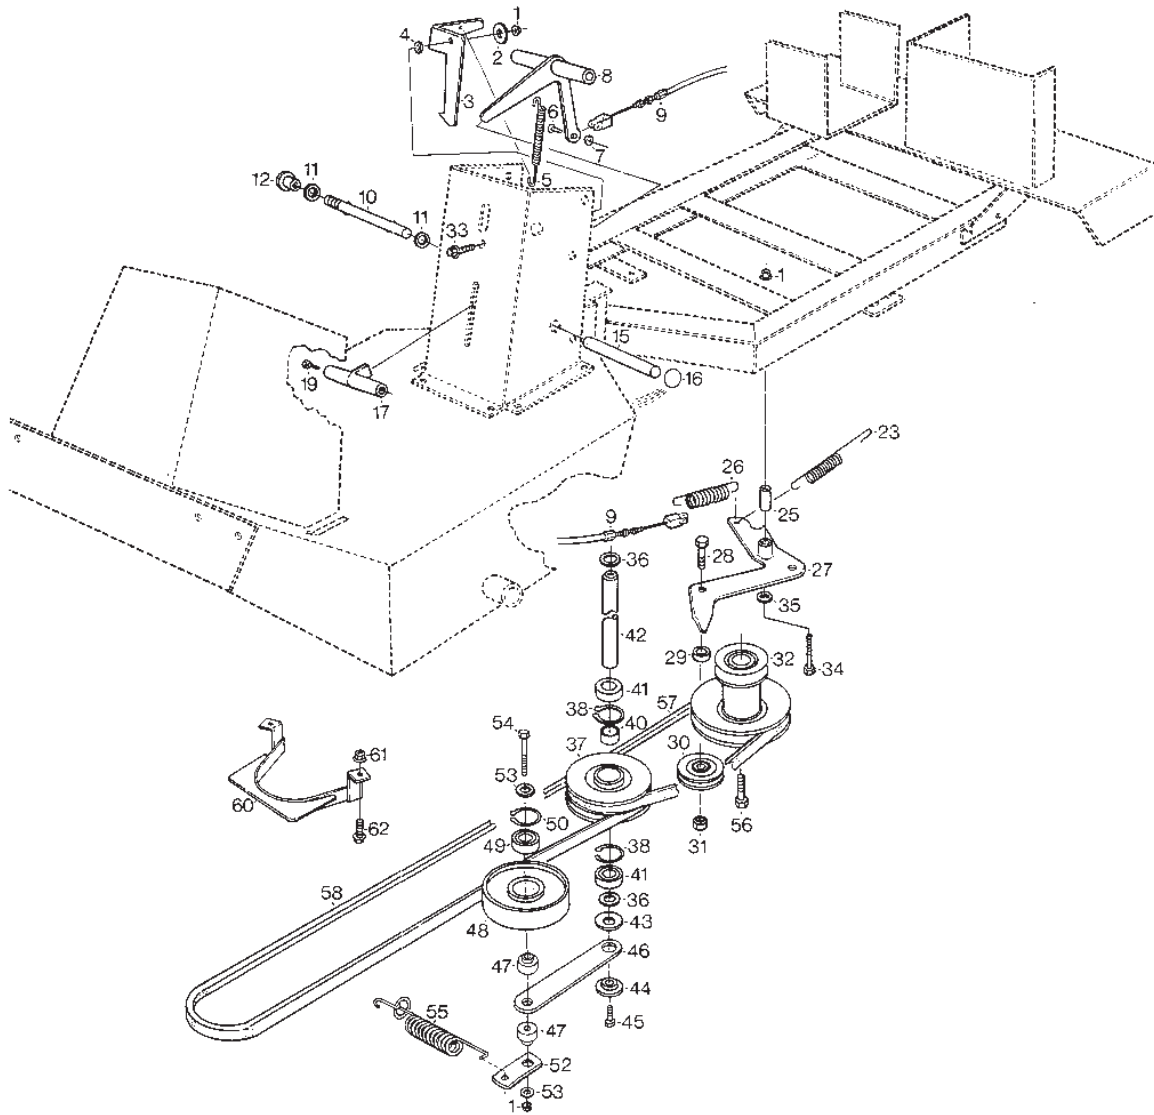

Utgåva Issue 32 - 2014		Power Take-Off			
Pos. Fig.	Antal Q.ty	Art nr Part No	Benämning	Description	Anmärkning Notes
33	1	9959-0820-16	Skruv	Screw	
45	1	9959-1025-16	Skruv	Screw	
56	1	9987-5332-16	Skruv	Screw	
34	1	9997-0850-16	Skruv	Screw	
54	1	9997-0865-12	Skruv	Screw	
28	1	9997-1030-16	Skruv	Screw