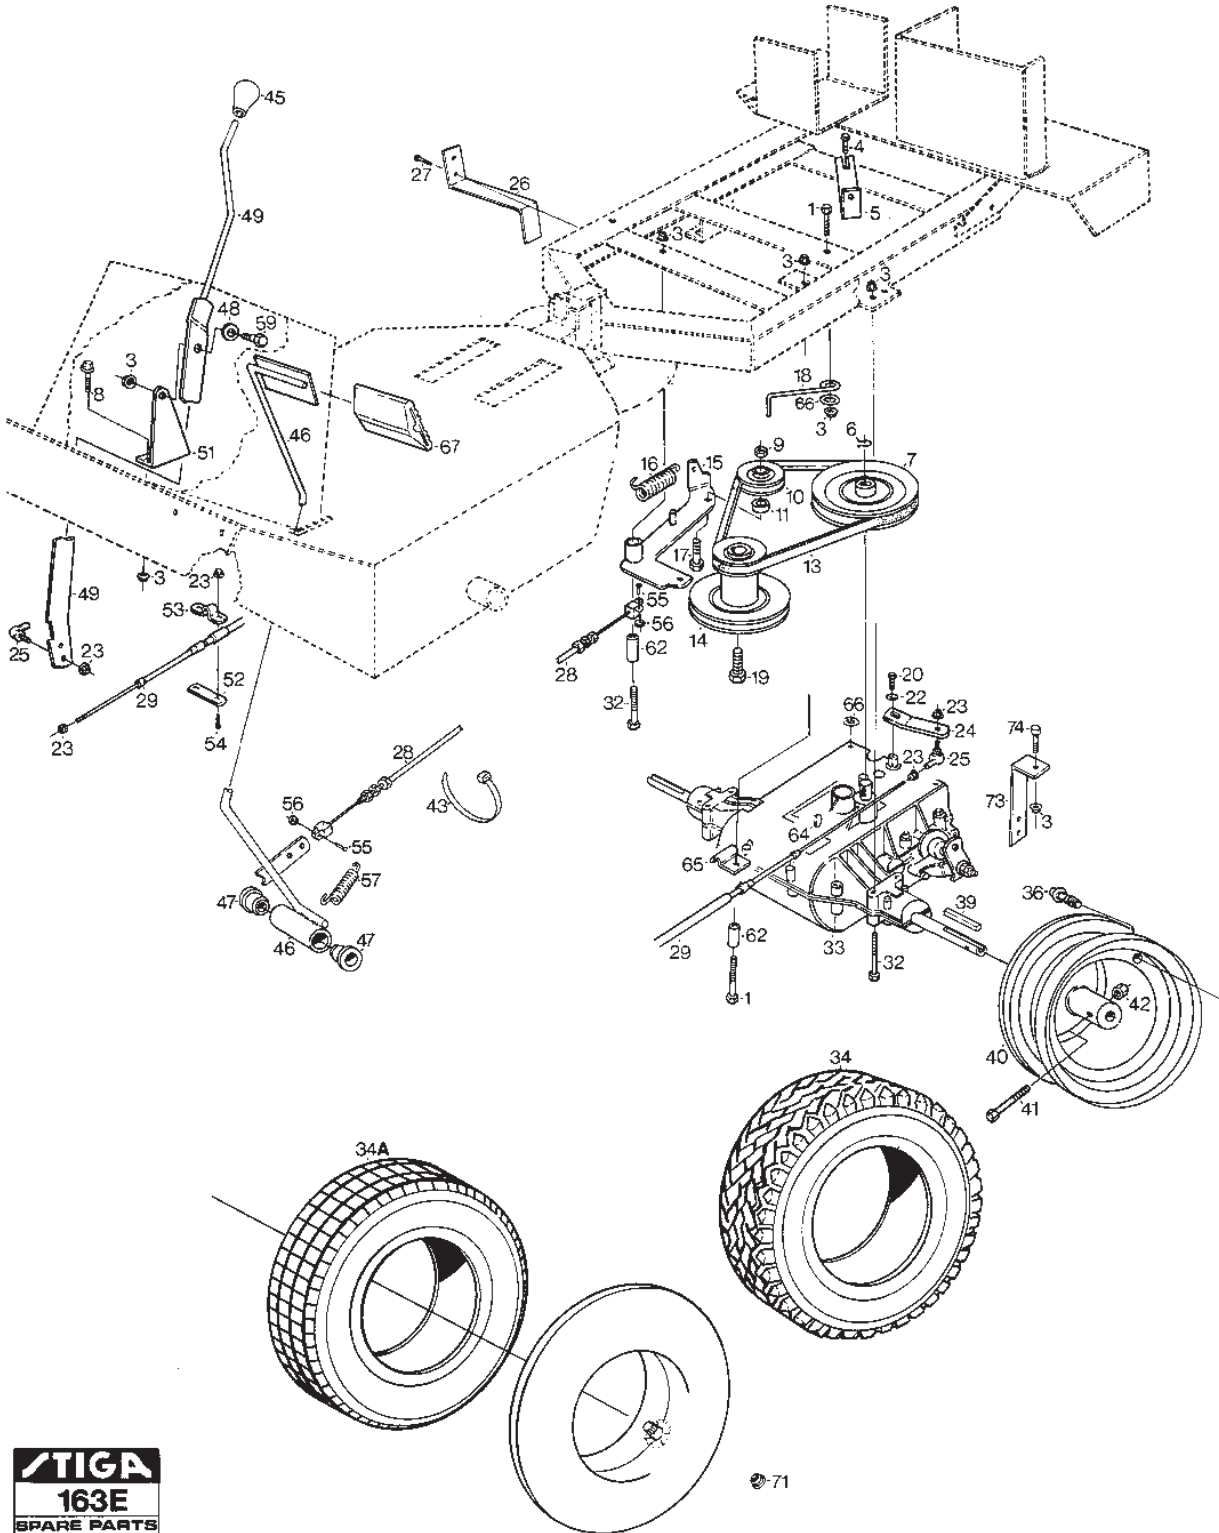

Utgåva Issue 32 - 2014		Transmission			
Pos. Fig.	Antal Q.ty	Art nr Part No	Benämning	Description	Anmärkning Notes
64	1	9600-0050-00	Kil	Key	
55	2	9646-0036-22	Nit Kn 5X12	Rivet	
6	1	9650-0016-04	Spårring Sga 16	Circlip	
48	1	9696-0013-01	Bricka	Washer	
66	3	9699-0056-02	Bricka	Washer	
22	1	9699-0060-02	Bricka	Washer	
23	6	9739-0531-22	Mutter	Nut	
3	11	9739-0831-22	Mutter	Nut	
42	2	9743-3621-32	Mutter	Nut	
9	1	9799-1031-02	Mutter	Nut	
27	2	9942-0816-16	Skruv	Screw	
4	1	9942-0825-16	Skruv	Screw	
8	2	9959-0816-16	Skruv	Screw	
74	1	9959-0820-16	Skruv	Screw	
20	1	9987-5016-16	Skruv	Screw	
19	1	9987-5332-16	Skruv	Screw	
41	2	9988-3645-16	Skruv	Screw	
54	2	9997-0520-16	Skruv	Screw	
1	1	9997-0835-12	Skruv	Screw	
1	2	9997-0850-16	Skruv	Screw	
1	1	9997-0855-12	Skruv	Screw	L = 55 mm
32	5	9997-0865-12	Skruv	Screw	
17	1	9997-1030-16	Skruv	Screw