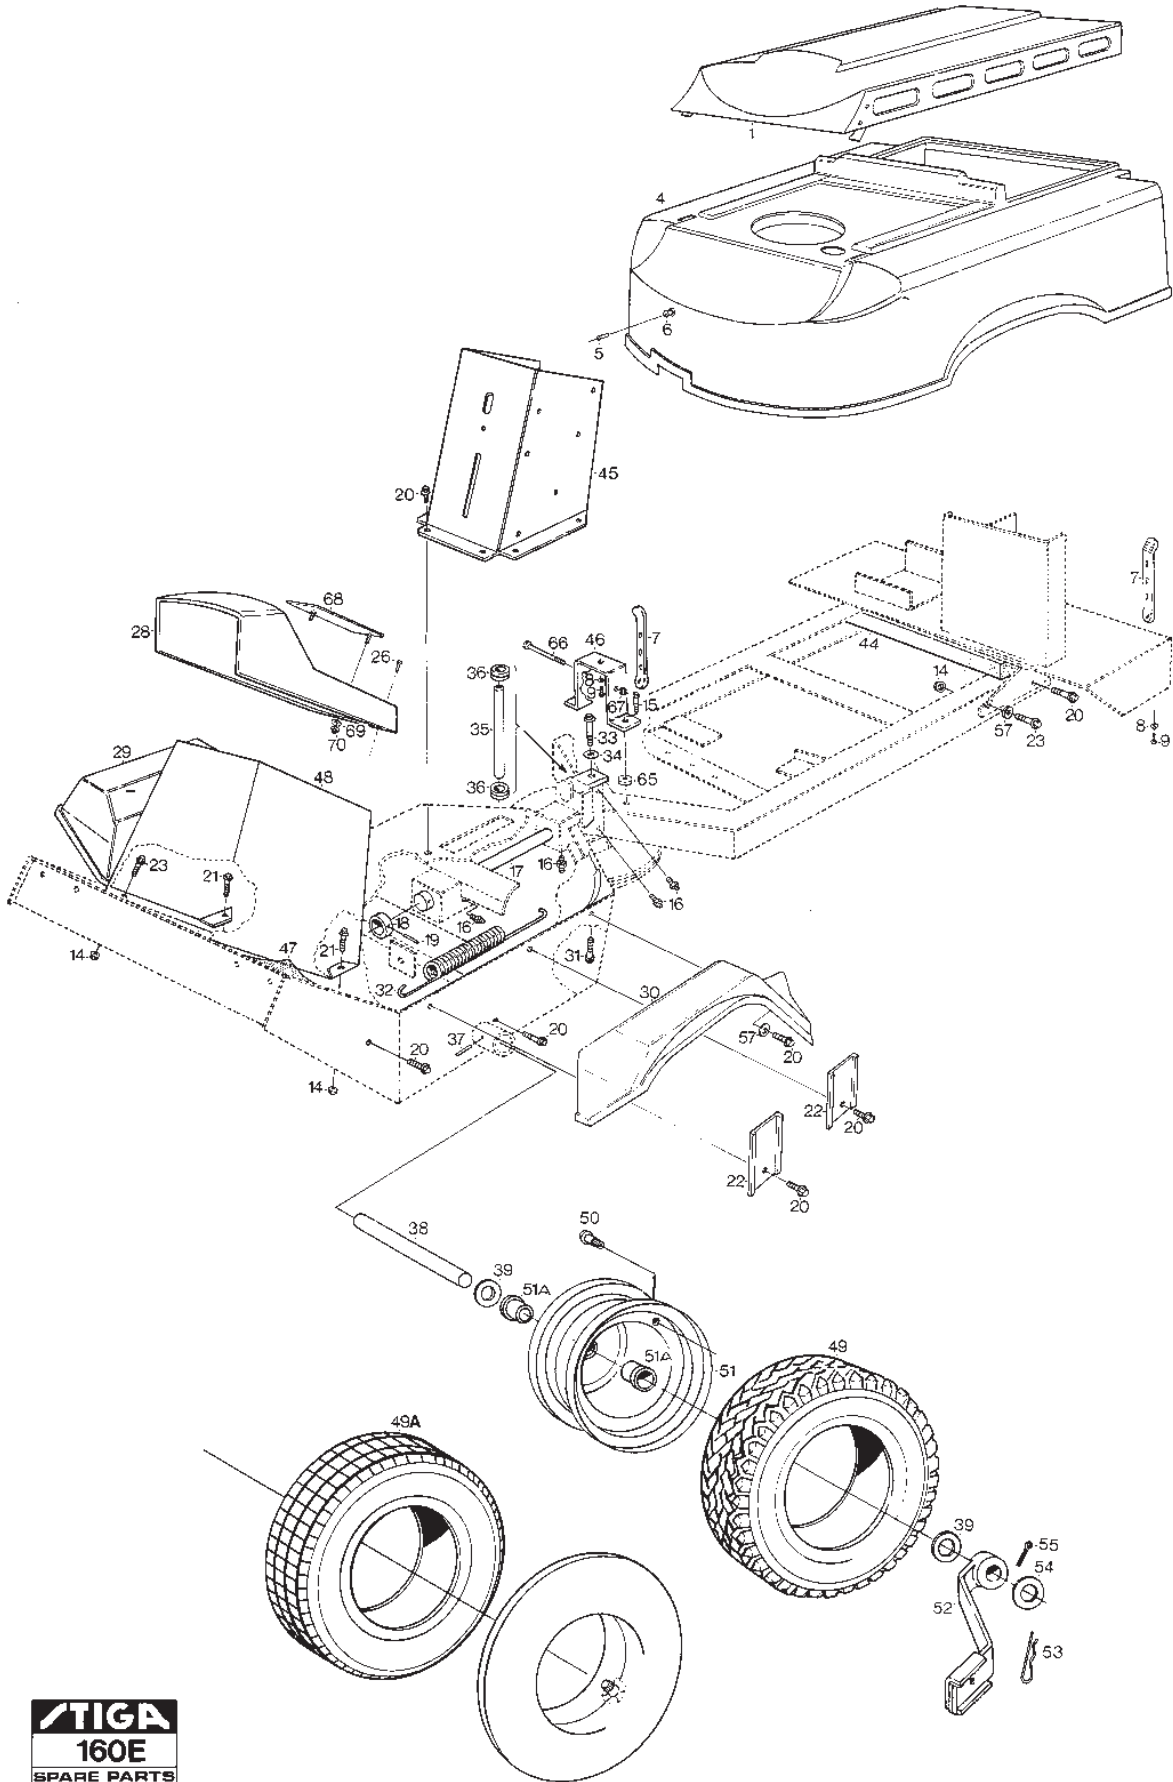

Utgåva Issue 32 - 2014		Frame			
Pos. Fig.	Antal Q.ty	Art nr Part No	Benämning	Description	Anmärkning Notes
53	2	9598-0003-02			
18	1	1134-0031-00	Ledaxelstopp	Pivot Shaft Stop	
35	1	1134-0057-00	Centrumaxel	Centre Shaft	
65	2	1134-0070-00	Bricka	Washer	Ej Finland
38	2	1134-0075-01	Framaxeltapp	Front Axle	
22	4	1134-0225-00	Stödplåt	Support Plate	
39	4	1134-0341-01	Bricka	Washer	
52	2	1134-1183-04	1134-3710-01+9599-0080-02	1134-3710-01+9599-0080-02	
17	1	1134-1757-07	Midjegaffel M Ledaxel 5-01 H-10	Clevis	
44	1	1134-2039-01	Värmeisol.matta	Heat insulation	
32	1	1134-2171-01	Fjäder	Spring	
30	1	1134-2174-01	Framskärm Vänster1-00	Mudguard,Lh (Yellow)	
29	1	1134-2174-02	Framskärm Höger1-00	Mudguard,Rh (Yellow)	
1	1	1134-2215-01	Motorlucka5-01	Engine Cover (Black)	
28	1	1134-2332-02	Instrumentpanel	Instrument panel	
51	2	1134-2668-01	Fälg kpl	Rim assy	
48	1	1134-2833-05	Frontdekor	Front Trim Plate	
46	1	1134-2951-01	Huvstöd Par	Engine Cover Support	
4	1	1134-3215-01	Motorhuv 1-00	Engine Hood	Inkl. 5,6
45	1	1134-3252-02	Sitskonsol-gul	Seat Bracket-Yellow	
47	1	1134-3535-01	Durkmatta Park	Floor Mat	
99	1	1134-3558-01	Dekalsats	Label Kit	Ej ill/not ill
51A	2	1134-9026-01	Bussning	Bearing	
7	3	1134-9028-01	Gummistropp (3 St)	Rubber Strap (3 Pcs)	
6	3	9405-0029-00	Knopp	Knob	
16	4	9501-0500-00	Smörjkopp Kort Rak	Grease Dispenser	
49	2	9545-0103-00	Däck	Tyre	
49A	2	9545-0116-00	Däck	Tyre	Frankrike (F)
49A	1	9545-0203-00	Innerslang	Inner Tube	
50	2	9545-0500-00	Ventil	Valve Assy.	
36	2	9547-0001-00	Ledlager Ge17Es	Bearing	
37	2	9595-0258-00	Spännstift	Locating Pin	
19	1	9595-0262-00	Spännstift	Locating Pin	
55	2	9599-0085-02	SaxSprint 4X30 Fz	Split Pin	
5	3	9632-0516-00	Popnit Tap/D/Bs 416 Gf9.5	Pop Rivet	
34	1	9699-0035-02	Bricka	Washer	
54	2	9699-0042-02	Bricka	Washer	
57	2	9699-0056-02	Bricka	Washer	
8	3	9699-0087-02	Bricka	Washer	
14	8	9739-0831-22	Mutter	Nut	
67	1	9747-0631-02	Mutter | Låsmutter	Nut	
9	3	9849-8013-16	Skruv	Screw	
26	2	9849-8013-16	Skruv	Screw	
15	2	9942-0620-16	Skruv	Screw	
20	16	9942-0816-16	Skruv	Screw	
21	2	9959-0816-16	Skruv	Screw	
23	5	9959-0820-16	Skruv	Screw	
33	1	9959-1020-16	Skruv	Screw	
31	1	9959-1025-16	Skruv	Screw	

STIGA
160E
SPARE PARTS