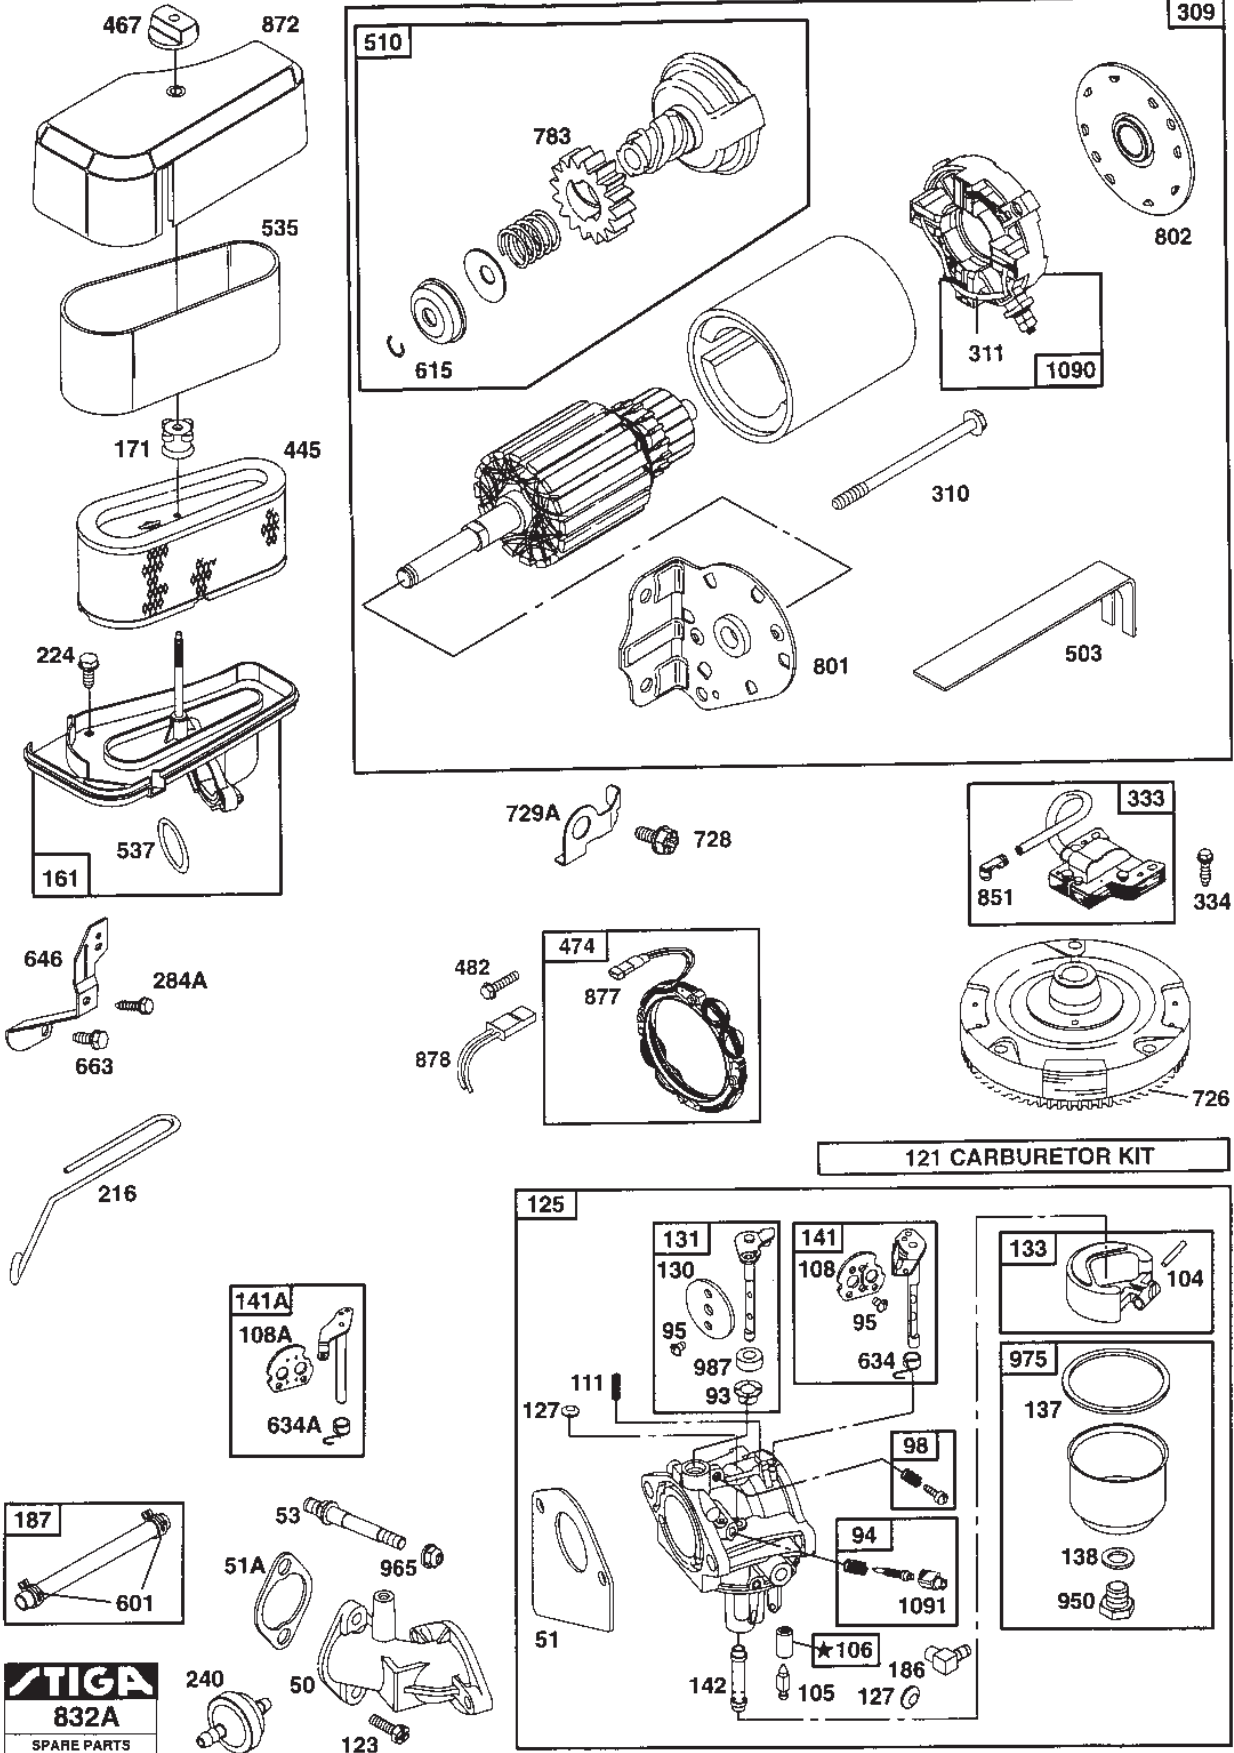

Utgåva Issue 46 - 2014		Förgasare Startmotor	Carburettor Starter Motor		
Pos. Fig.	Antal Quantity	Art nr Part No	Benämning	Description	Anmärkning Notes
50	1	213819	Carburettor elbow	Carburettor elbow	
51	1	272465	Packning	Gasket	
51	1	272554	Packning	Gasket	
53	2	94637	Skruv	Screw	
93	1	281346	Bussning	Bushing	
94	1	494383	Nalventil	Needle valve	
95	2	94098	Skruv	Screw	
98	1	495800	Skruv	Screw	
104	1	231789	Axel	Shaft	
105	1	231855	Nalventil	Inlet needle valve	
106	1	231854	Valve seat	Valve seat	
108	1	224540	Choke valve	Choke valve	
108	1	224558	Choke valve	Choke valve	
111	1	262820	Fjäder	Spring	
121	1	499220	Reparationssats-förg.	Overhaul kit-carb.	Märkta/marked F
123	2	94913	Skruv	Screw	
125	1	498027	Förgasare kpl	Carburettor Assy	
130	1	224539	Gasspjäll	Throttle Valve	
131	1	494379	Axel	Shaft	
133	1	494381	Flottör	Float	
137	1	281165	Packning	Gasket	
138	1	281164	Bricka	Washer	
141	1	495931	Choke shaft	Choke shaft	
141	1	495097	Choke shaft	Choke shaft	
142	1	497736	Nozzle	Nozzle	
161	1	494237	Air cleaner body	Air cleaner body	
171	1	281051	Mutter	Nut	
186	1	493496	Fuel pipe elbow	Fuel pipe elbow	
187	1	298049	Fuel line	Fuel line	
216	1	262766	Choke link	Choke link	
224	1	94730	Skruv	Screw	
240	1	298090	Bränslefilter	Fuel Filter	
284	1	94704	Skruv	Screw	
309	1	497401	Starter motor	Starter motor	
310	2	95035	Skruv	Screw	
311	4	497608	Brush set	Brush set	
333	1	492341	Armature magneto	Armature magneto	
334	2	94731	Skruv	Screw	
445	1	496894	Cartridge	Cartridge	
467	1	493903	Lasratt	Knob	
474	1	393474	Generator	Alternator	
482	4	93621	Skruv	Screw	
503	1	806000	Strap	Strap	
510	1	497606	Startdrev	Drive	
535	1	272403	Filterelement	Air Cleaner Element	
537	1	281106	O-ring	O-ring	
601	2	95162	Slangklämma	Hose clamp	
615	1	263080	Retainer	Retainer	
634	1	494455	Seal-spring	Seal-spring