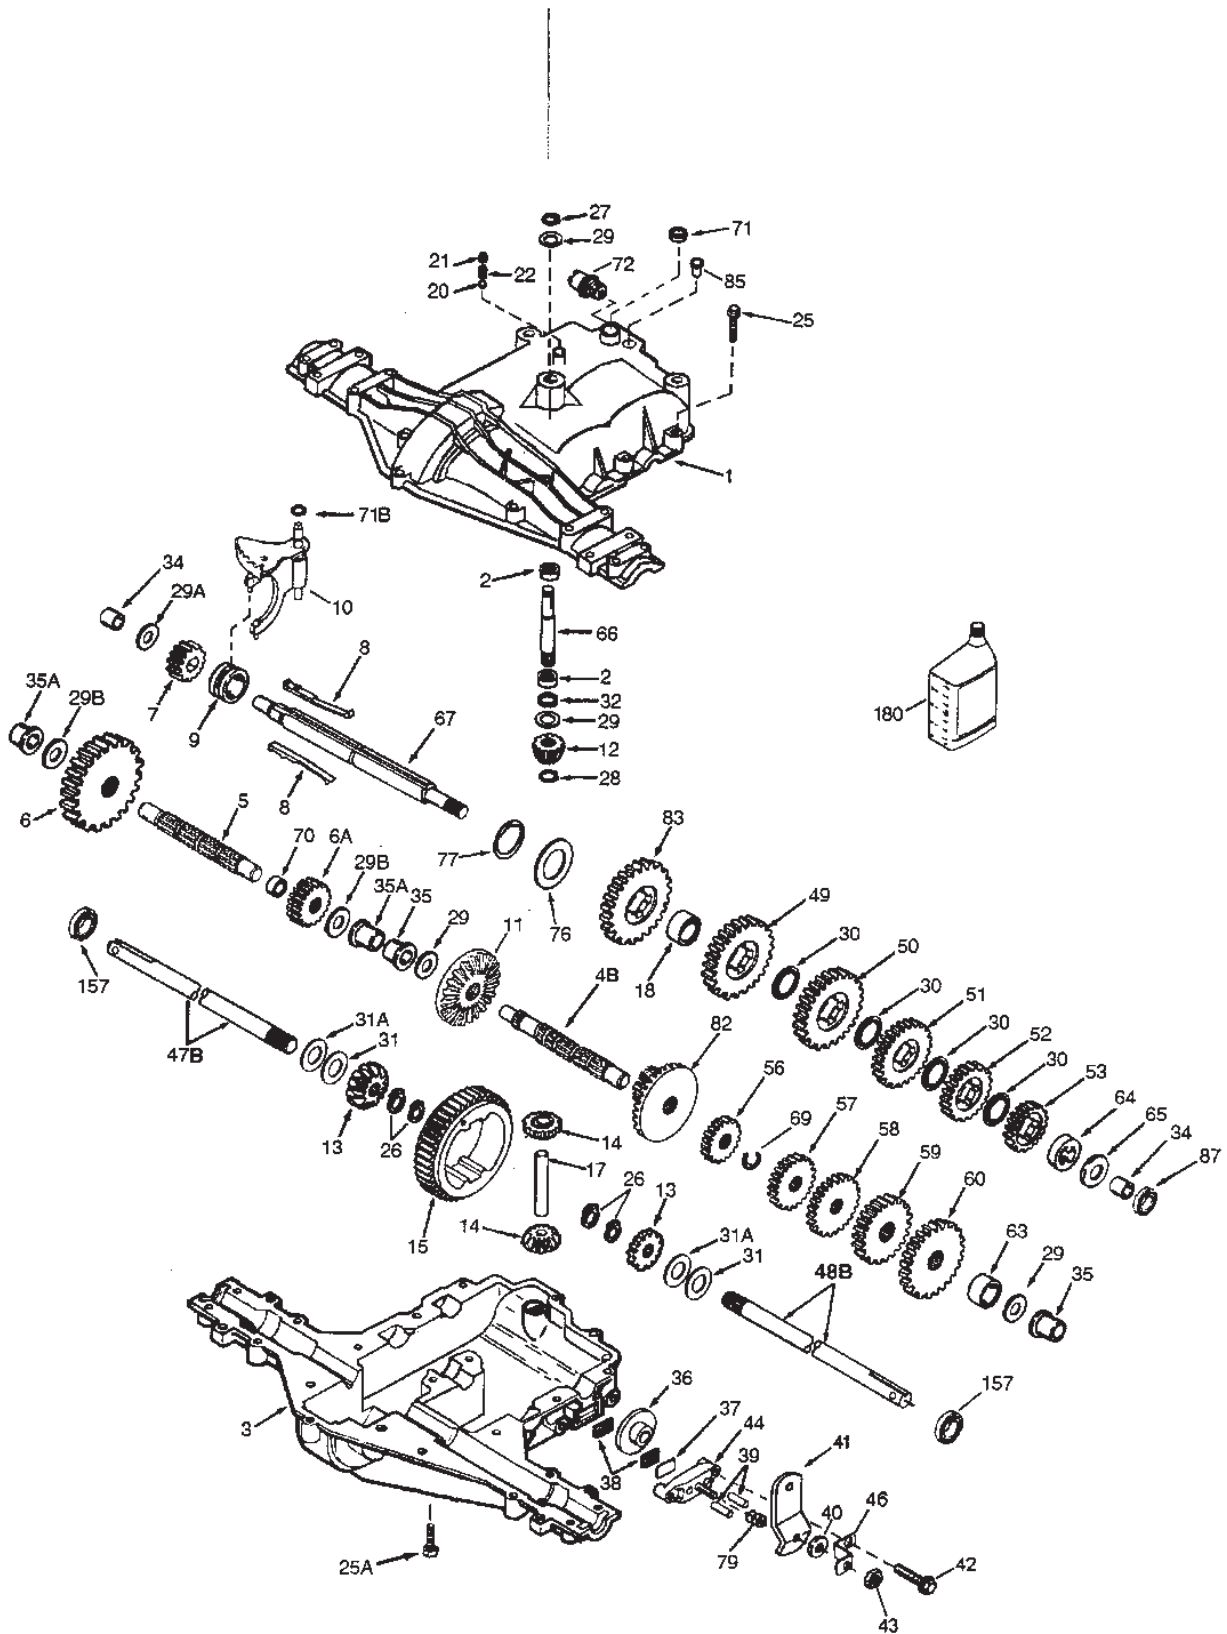

Utgåva Issue 46 - 2014		Tecumseh Peerless Transaxel Mst 205-529C		Tecumseh Peerless Transaxle Mst 205-529C	
Pos. Fig.	Antal Quantity	Art nr Part No	Benämning	Description	Anmärkning Notes
42	2	792073	Skruv	Screw	
43	1	792075	Lasmutter	Nut	
44	1	790025	Hallare	Brake pad holder	
46	1	786086	Fäste	Brake lever bracket	
47	1	774895	Axel	Axle	11-1/4" (286 mm)
48	1	774896	Axel	Axle	15-7/8" (403 mm)
49	1	778356	Drev	Gear	29T
50	1	778354	Drev	Gear	23T
51	1	778352	Drev	Gear	19T
52	1	778350	Drev	Gear	16T
53	1	778346	Drev	Gear	15T
56	1	778355	Drev	Gear	11T
57	1	778353	Drev	Gear	17T
58	1	778351	Drev	Gear	21T
59	1	778349	Drev	Gear	24T
60	1	778345	Drev	Gear	25T
63	1	786071	Distans	Spacer	
64	1	786072	Distans	Spacer	
65	1	780189	Bricka	Thrust Washer	
66	1	776394	Ingaende axel	Input shaft	
66	1	776422	Ingaende axel	Input shaft	
67	1	776396	Bromsaxel	Brake shaft	
69	1	792170	Lasring	Retaining ring	
70	1	786178	Distans	Spacer	
70	1	786187	Distans	Spacer	
71	1	788092	O-ring	O-ring	
71	1	788069	Tätning	Seal	
72	1	786182	Start switch	Start switch	
76	1	780090	Bricka	Washer	
77	1	788078	Lasring	Retaining ring	
79	1	792144	Fjäder	Spring	
82	1	778363	Drev	Gear	30T + 13T
83	1	778338	Drev	Gear	27T
85	1	792154	Plugg	Pipe plug	
87	1	788089	Tätning	Oil seal	
157	2	788088	Tätning	Oil seal	
180	1	730229	Växelladsolja	Gear oil	EP SAE 80W90