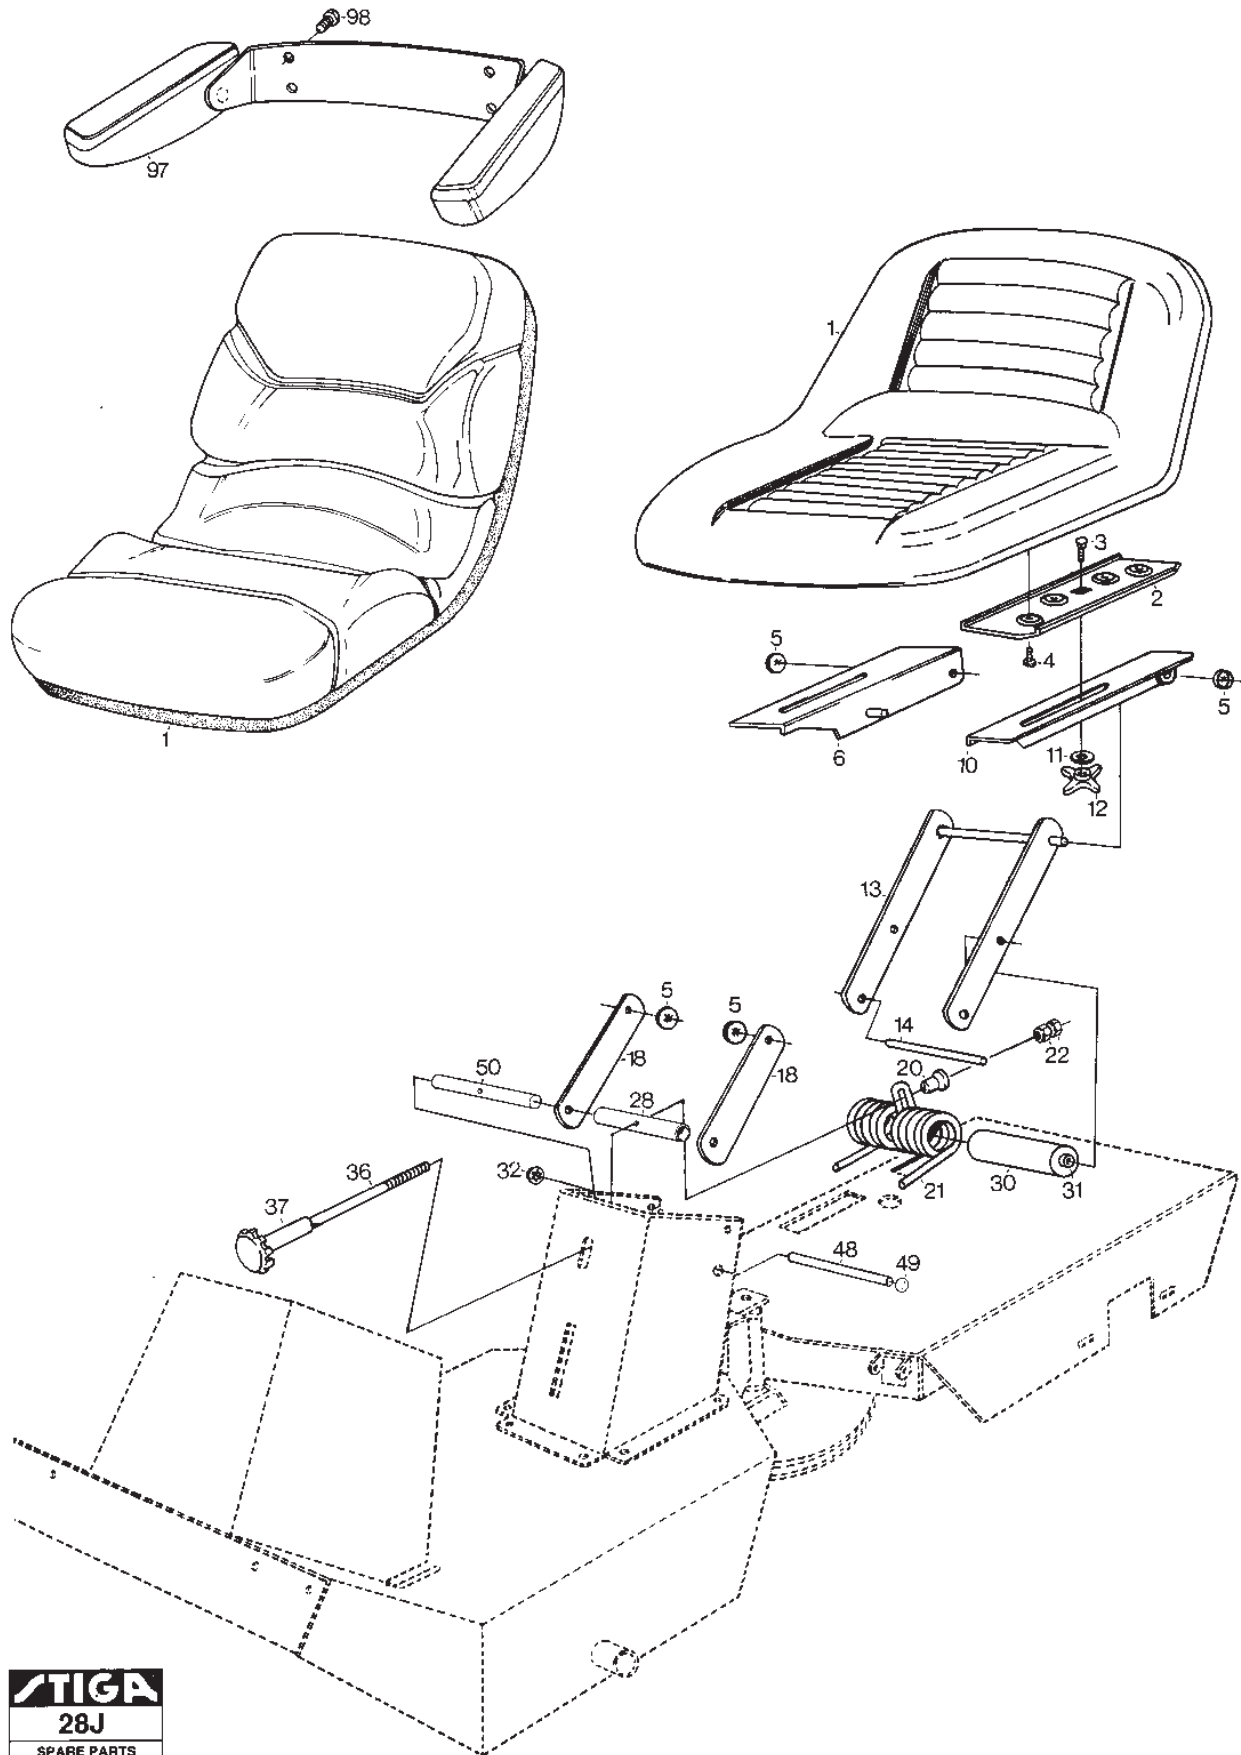

Utgåva Issue 46 - 2014		Sits	Seat		
Pos. Fig.	Antal Quantity	Art nr Part No	Benämning	Description	Anmärkning Notes
1	1	1134-2541-01	Sits Suburban	Seat	1258,1358,1443,1446
1	1	1134-0800-06	Sits Sears Sa (9407-0003-01)	Seat Sears	1442
2	2	1134-2961-01	Sitsadapter 5-01 24	Seat Adapter	
3	2	9898-0820-16	Skruv	Screw	
4	4	9988-3616-16	Skruv	Screw	
5	4	9675-0017-02	Lasbricka	Starlock	
6	1	1134-3618-01	Sitsfäste Kpl. 5-01 14	Seat Attachment-R.H.	
10	1	1134-3618-02	Sitsfäste Kpl. 5-01 14	Seat Attachment-L.H.	
11	2	9699-0062-02	Bricka	Washer	
12	2	1134-1711-01	Knopp	Knob	
13	1	1134-1652-01	Fjäder	Spring	
14	1	1134-0050-00	Sitsstang	Seat Rod	
18	2	1134-1650-01	Parallellstag	Tie Bar	
20	1	1134-0493-00	Mutter	Nut	
21	1	1134-0015-00	Sitsfjäder	Seat spring	
22	2	9799-0831-02	Mutter	Nut	
28	1	1134-2846-01	Rör	Tube	
30	1	1134-1883-01	Axel	Axle	
31	1	1134-0022-00	Reglagestang	Control Rod	
32	2	9672-0004-02	Starlock	Starlock	
36	1	1134-2163-01	Spännstang Kpl.	Rod	
37	1	1134-2166-01	Distans	Spacer	
48	1	1134-2454-01	Axel	Shaft	
49	2	9672-0006-02	Starlock	Lock washer	
50	1	1134-2847-01	Mellanstag	Shaft