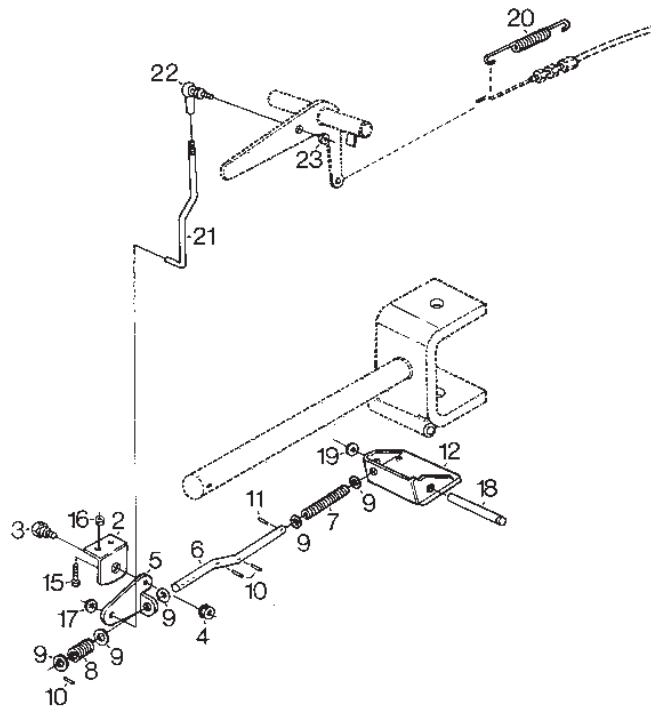

Utgåva Issue 46 - 2014		Kraftuttagsbroms		Pto-Brake	
Pos. Fig.	Antal Quantity	Art nr Part No	Benämning	Description	Anmärkning Notes
2	1	1134-2518-01	Konsol	Console	
3	1	1134-0245-00	Skruv	Screw	
4	1	9747-0831-02	Mutter | Lasmutter	Nut	
5	1	1134-2522-01	Pivotplatta	Plate	
6	1	1134-2520-02	Stag	Stay	
7	1	1134-2663-01	Fjäder	Spring	
8	1	1134-2529-01	Fjäder	Spring	
9	5	9699-0025-02	Bricka	Washer	
10	3	9595-0110-00	Spiralspnst Prym N 2*10	Locating Pin	
11	1	9595-0153-00	Spiralspännstift N3*12	Locating Pin	
12	1	1134-2524-01	Broms	Brake	
15	2	9959-0612-16	Skruv	Screw	
16	2	9739-0631-22	Mutter	Nut	
17	1	9675-0009-02	Starlockbricka	Starlock	
18	1	1134-2521-01	Axel	Shaft	
19	2	9675-0009-02	Starlockbricka	Starlock	
20	1	1134-3633-01	Fjäder	Spring	
21	1	1134-2519-03	Stag	Stay	
22	1	9570-0004-00	Vinkellänk As 10 Din71802M6	Elbow Link	
23	1	9799-0631-02	Mutter	Nut