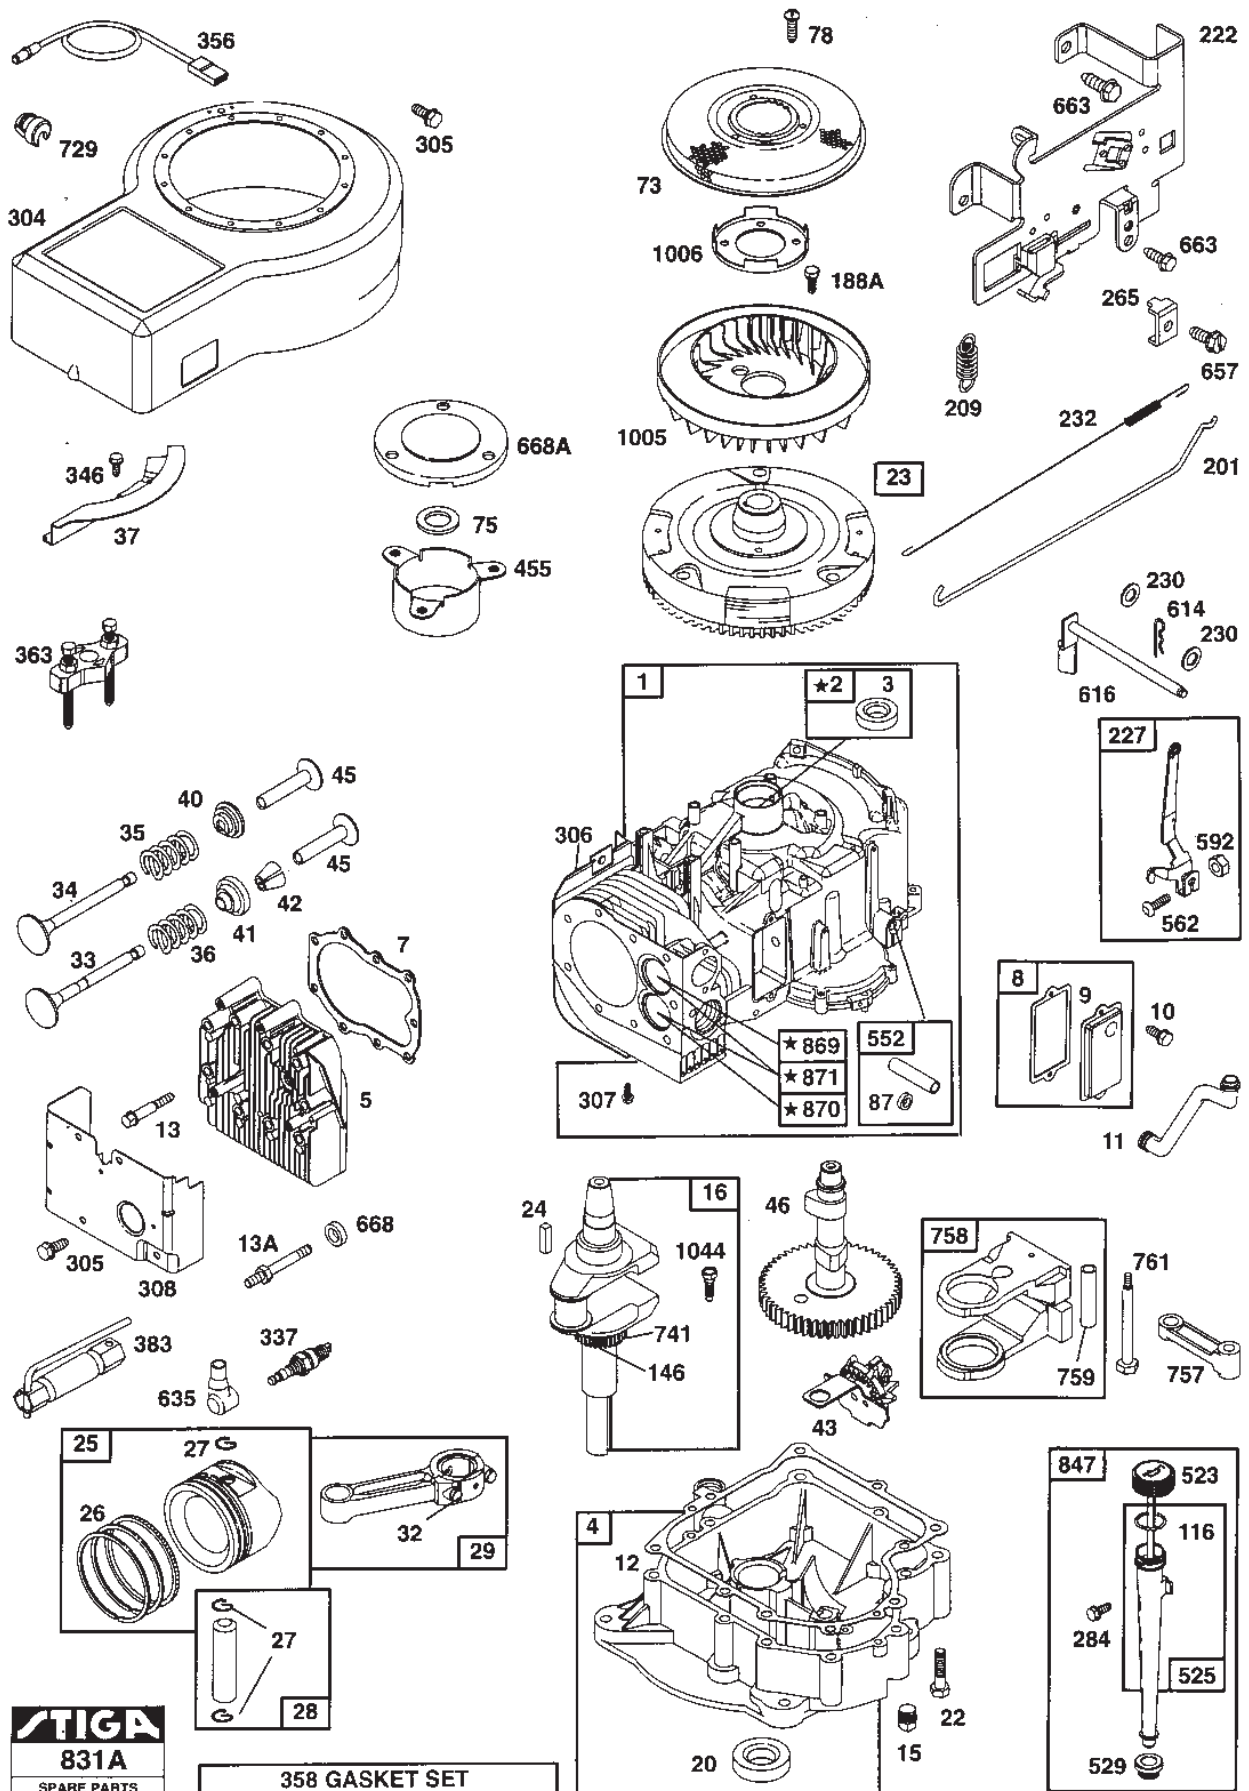

Utgåva Issue 46 - 2014		Cylinder Vevhus	Cylinder Crankcase		
Pos. Fig.	Antal Quantity	Art nr Part No	Benämning	Description	Anmärkning Notes
265	1	221535	Klämma	Clamp	
284	1	94903	Skruv	Screw	
304	1	496318	Blower housing	Blower housing	
305	4	94786	Skruv	Screw	
306	1	224545	Shield	Shield	
307	1	94930	Skruv	Screw	
308	1	491490	Skydd	Cover	
337	1	1111-9028-02	Tändstift (J19Lm)	Spark Plug (J19Lm)	Champion J19LM
337	1	9400-0225-00	Tändstift (J19Lm)	Spark Plug (J19Lm)	Champion J19LM
346	2	94896	Skruv	Screw	
356	1	494328	Ground wire	Ground wire	
358	1	494241	Packningssats-motor	Gasket set-engine	Märkta/marked S
363	1	19203	Avdragare	Puller	Tillbehör/accessory
383	1	1111-9029-01	Tändstiftsnyckel (19 Mm-21 Mm)	Spark Plug Wrench (19 Mm-21 Mm)	Tillbehör/accessory
455	1	222561	Kopp	Cup	
523	1	495230	Oil dipstick	Oil dipstick	
525	1	496113	Rör	Tube	
529	1	281370	Seal	Seal	
552	1	491986	Bussning	Bushing	
562	1	94907	Skruv	Screw	
592	1	231978	Mutter	Nut	
614	1	93306	Lasnål	Cotter Pin | Cotter pin	
616	1	495157	Governor crank	Governor crank	
635	1	66538	Tändstiftsskydd	Spark plug elbow	
657	1	94906	Skruv	Screw	
663	2	94929	Skruv	Screw	
668	1	280848	Distans	Spacer	
668	1	231109	Distans	Spacer	
729	1	281159	Clip	Clip	
741	1	262932	Gear	Gear	
757	1	213998	Länk	Link	
758	1	399891	Balanseringsvikt	Counterweight	
759	1	298909	Kolvspind	Piston Pin	
761	2	94593	Skruv	Screw	
847	1	496415	Oljesticka kpl	Oil filler group	
869	1	261463	Ventilsäte	Valve seat	
870	1	262924	Valve seat-exhaust	Valve seat-exhaust	
871	1	231218	Ventilstyrning-insug	Valve guide-intake	
871	1	261961	Ventilstyrning-utblas	Valve guide-exhaust	
1005	1	280687	Fläkt	Fan	
1006	1	224413	Hallare	Fan retainer	
1044	1	94673	Skruv	Screw