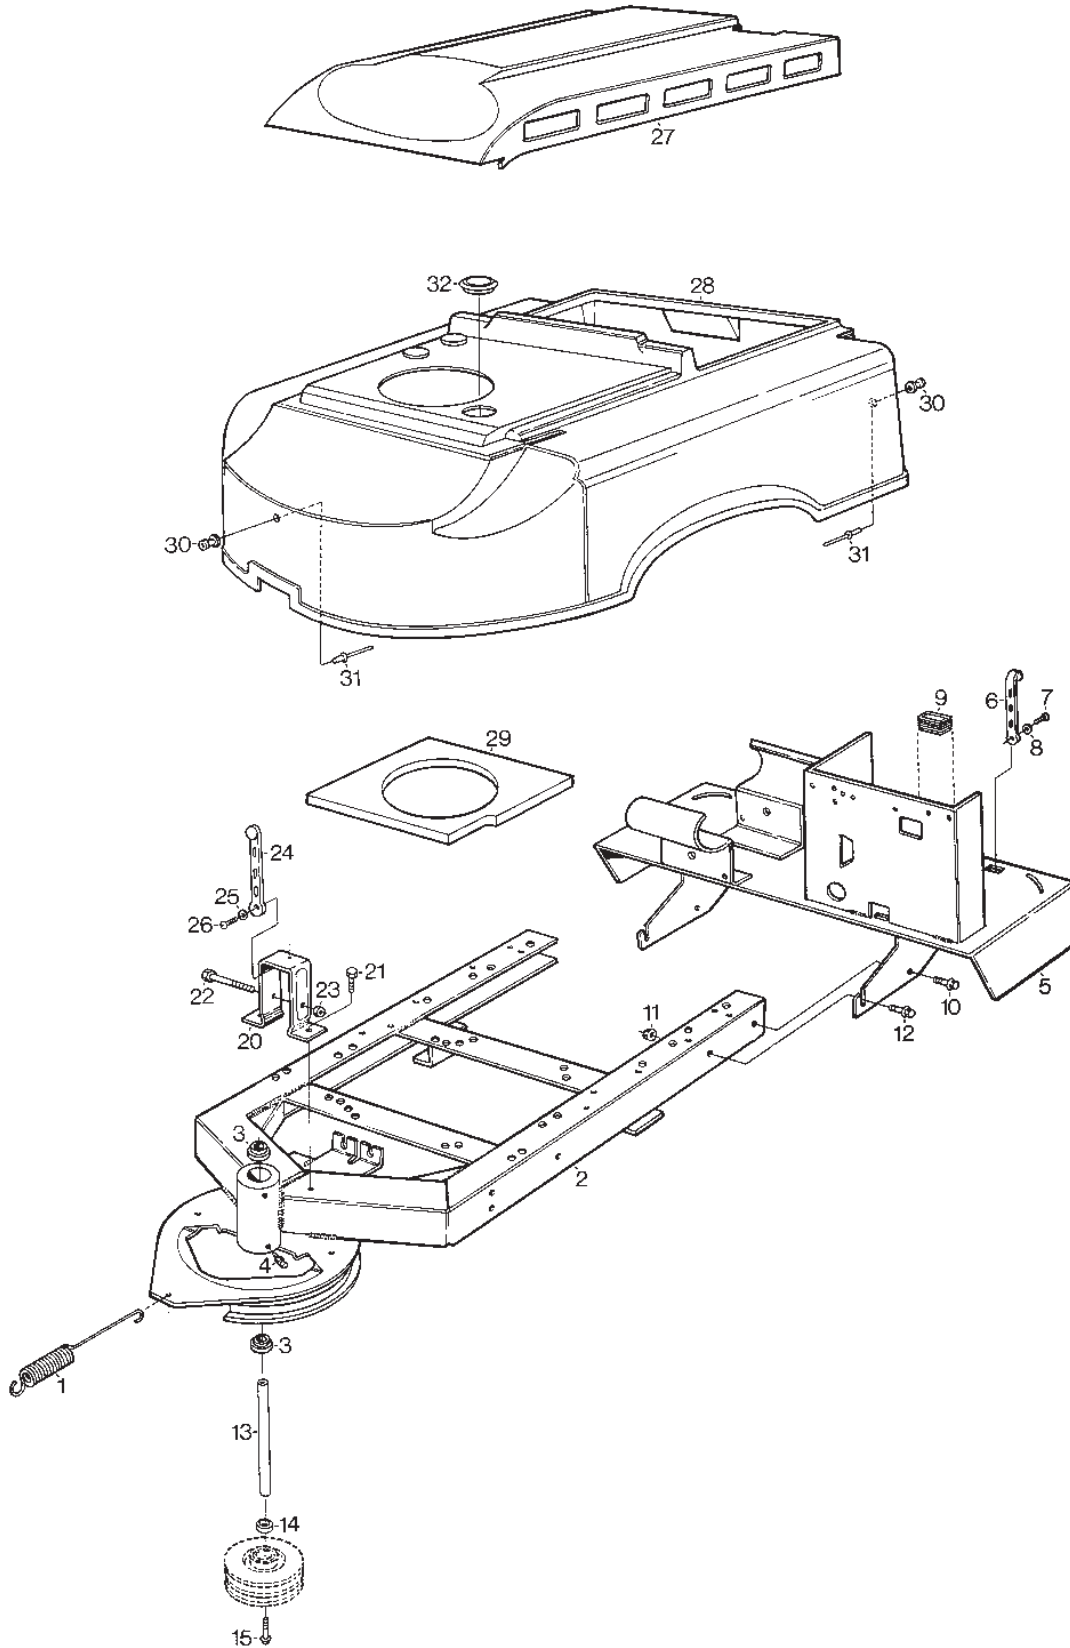

www.stiga.com

PARK 12

PARK 13HST, 16HST, 18HST

Utgåva Issue 46 - 2014		Främre Ram		Front Frame	
Pos. Fig.	Antal Quantity	Art nr Part No	Benämning	Description	Anmärkning Notes
1	1	1134-3411-03	Främre ram	Front frame	
2	1	1134-1757-07	Midjegaffel M Ledaxel	Clevis	
3	1	1134-0031-00	Ledaxelstopp Ledaxelstopp	Pivot Shaft Stop	
4	1	9595-0262-00	Spännstift	Locating Pin Elastic Pin	
5	1	9501-0500-00	Smörjkopp Kort Rak	Grease Dispenser	
6	1	9501-0502-00	Smörjnippel	Grease Joint	
7	1	1134-3252-02	Sitskonsol-gul	Seat Bracket-Yellow	
7	1	1134-3800-01	Sitskonsol 1-00 02	Seat Bracket-Yellow	
8	6	9942-0816-16	Skruv	Screw	
9	1	1134-1192-22	Durk Kpl	Floor Plate	
10	4	9942-0816-16	Skruv	Screw	
11	1	9699-0035-02	Bricka	Washer	
12	1	9959-1020-16	Skruv	Screw	
20	2	1134-0075-01	Framaxeltapp	Front Axle	
21	2	9595-0258-00	Spännstift	Locating Pin	
22	2	1134-2668-02	Fälg Med Lager	Rim W.Bearings	
23	1	1134-9026-01	Bussning	Bearing	Sats 4 st/kit of 4
25	2	9545-0116-00	Däck	Tyre	16 x 7.50 - 8
26	1	9545-0203-00	Innerslang	Inner Tube	Reservdel/spare part
27	2	9545-0500-00	Ventil	Valve Assy.	
28	8	1134-0341-01	Bricka	Washer	
29	4	9599-0080-02	SaxSprint Sp 4*28	Cotter Pin	
30	2	9699-0042-02	Bricka	Washer	
39	1	1134-3370-01	Instrumentpanel (P10)	Panel	
41	1	1134-2833-10	Frontdekor Kpl 1-00 02	Front Trim Plate	
42	2	9849-8013-16	Skruv	Screw	
43	2	9849-8032-16	Skruv	Screw	
44	6	9739-0831-22	Mutter	Nut	
45	2	9959-0816-16	Skruv	Screw	L = 16 mm
46	4	9959-0820-16	Skruv	Screw	L = 20 mm
47	1	1134-3546-01	Durkmatta Park Hst	Floor Mat	
47	1	1134-3535-01	Durkmatta Park	Floor Mat	
48	2	1134-3710-01	Fäste Kpl 5-01 15	Attachment For Accessories	
51	1	9849-8032-16	Skruv	Screw	
60	1	1134-2174-01	Framskärm Vänster	Mudguard,Lh (Yellow)	
61	1	1134-2174-02	Framskärm Höger	Mudguard,Rh (Yellow)	
62	4	1134-0225-00	Stödplat	Support Plate	
63	6	9942-0816-16	Skruv	Screw	
64	2	9699-0056-02	Bricka	Washer	