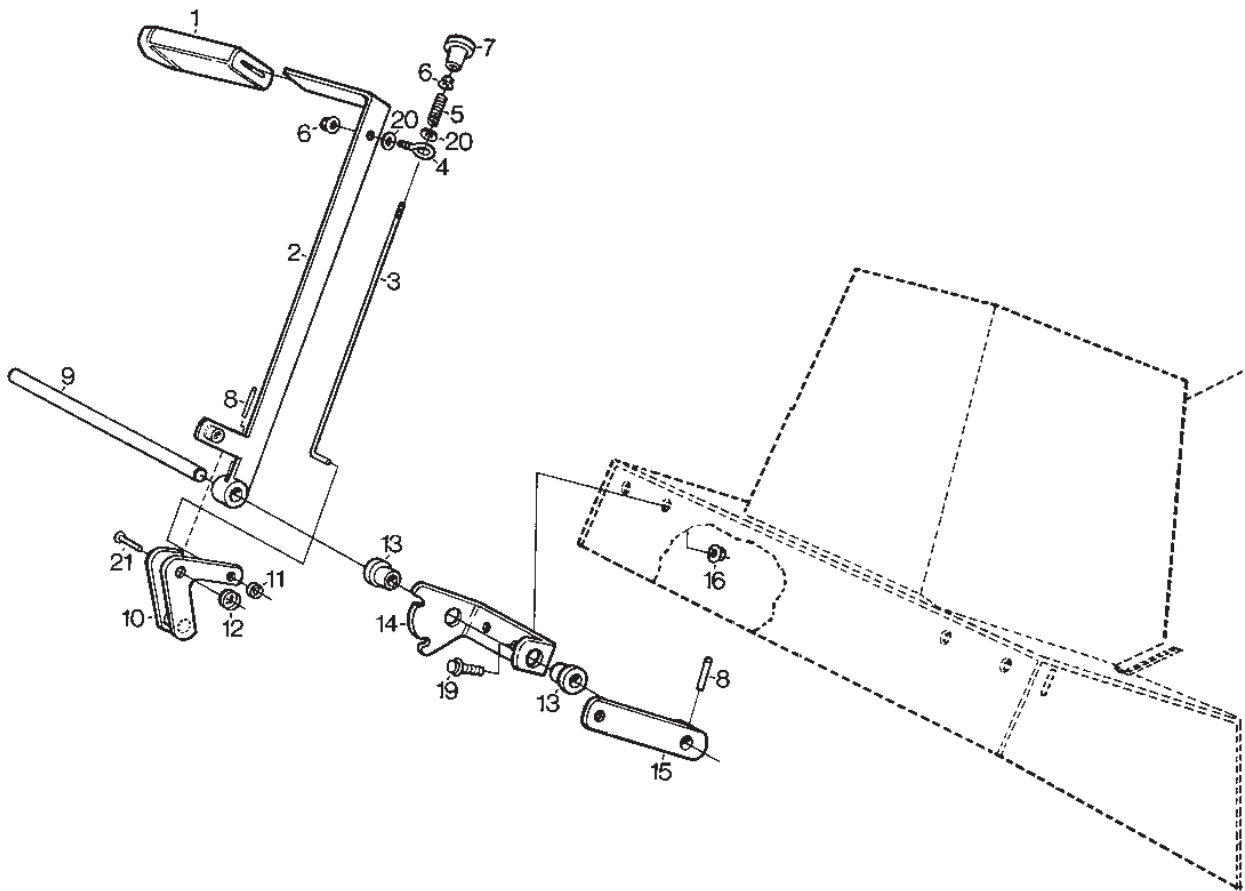

Utgåva Issue 46 - 2014		Manuell Redskapslyft		Manual Lifting Device	
Pos. Fig.	Antal Quantity	Art nr Part No	Benämning	Description	Anmärkning Notes
0	1	1134-0410-08	röds kapslyft Smstpark	Lifting Device Assy	
1	1	9403-0110-01	Höjdinst.Handtag Ej Kapad	Handle	
2	1	1134-0859-03	Svärd	Bar	
3	1	1134-0858-00	Tryckstang	Push Rod	
4	1	1134-1889-01	Skruvögla	Eye Bolt	
5	1	1111-0053-00	Fjäder	Spring	
6	2	9739-0631-22	Mutter	Nut	
7	1	1134-0583-00	Knopp	Knob	
8	2	9595-0258-00	Spännstift	Locating Pin	
9	1	1134-1884-01	Lyftaxel	Lifting Shaft	
10	1	1134-2911-01	Lashake	Locking Pawl	
11	1	9675-0008-02	Starlockbricka	Starlock	
12	1	9675-0012-02	Starlock	Locking washer	
13	2	1134-2684-01	Lager	Bearing	
14	1	1134-0536-00	Lyftsegment	Locking Plate	
15	1	1134-0857-00	Arm Kpl.	Arm	
16	2	9739-1031-22	Mutter	Nut	
19	2	9959-1020-16	Skruv	Screw	
20	2	9699-0025-02	Bricka	Washer	
21	1	9646-0099-22	Nit Kn 8X30	Rivet