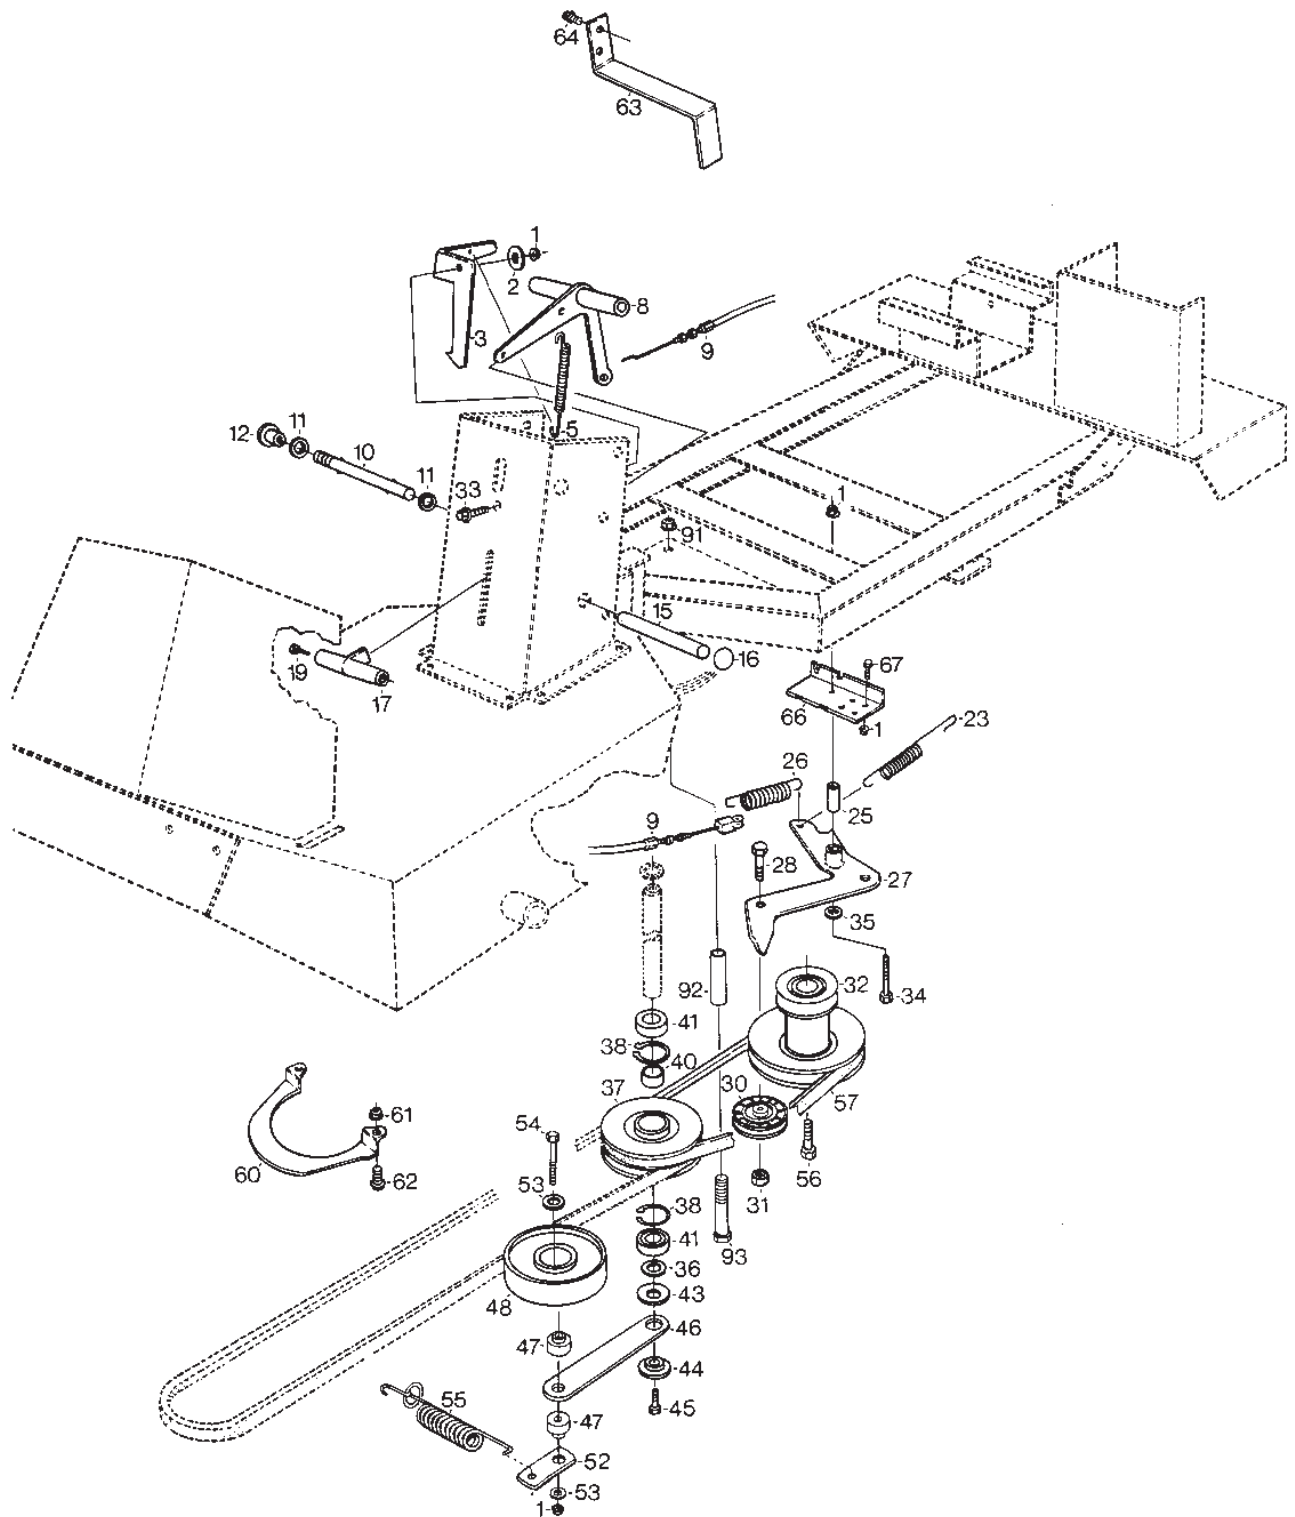

Utgåva Issue 46 - 2014		Kraftuttag Power Take-Off			
Pos. Fig.	Antal Quantity	Art nr Part No	Benämning	Description	Anmärkning Notes
91	1	9739-1031-22	Mutter	Nut	
92	1	1134-0041-03	Bussning	Bushing	
93	1	9997-1070-12	Skruv	Screw