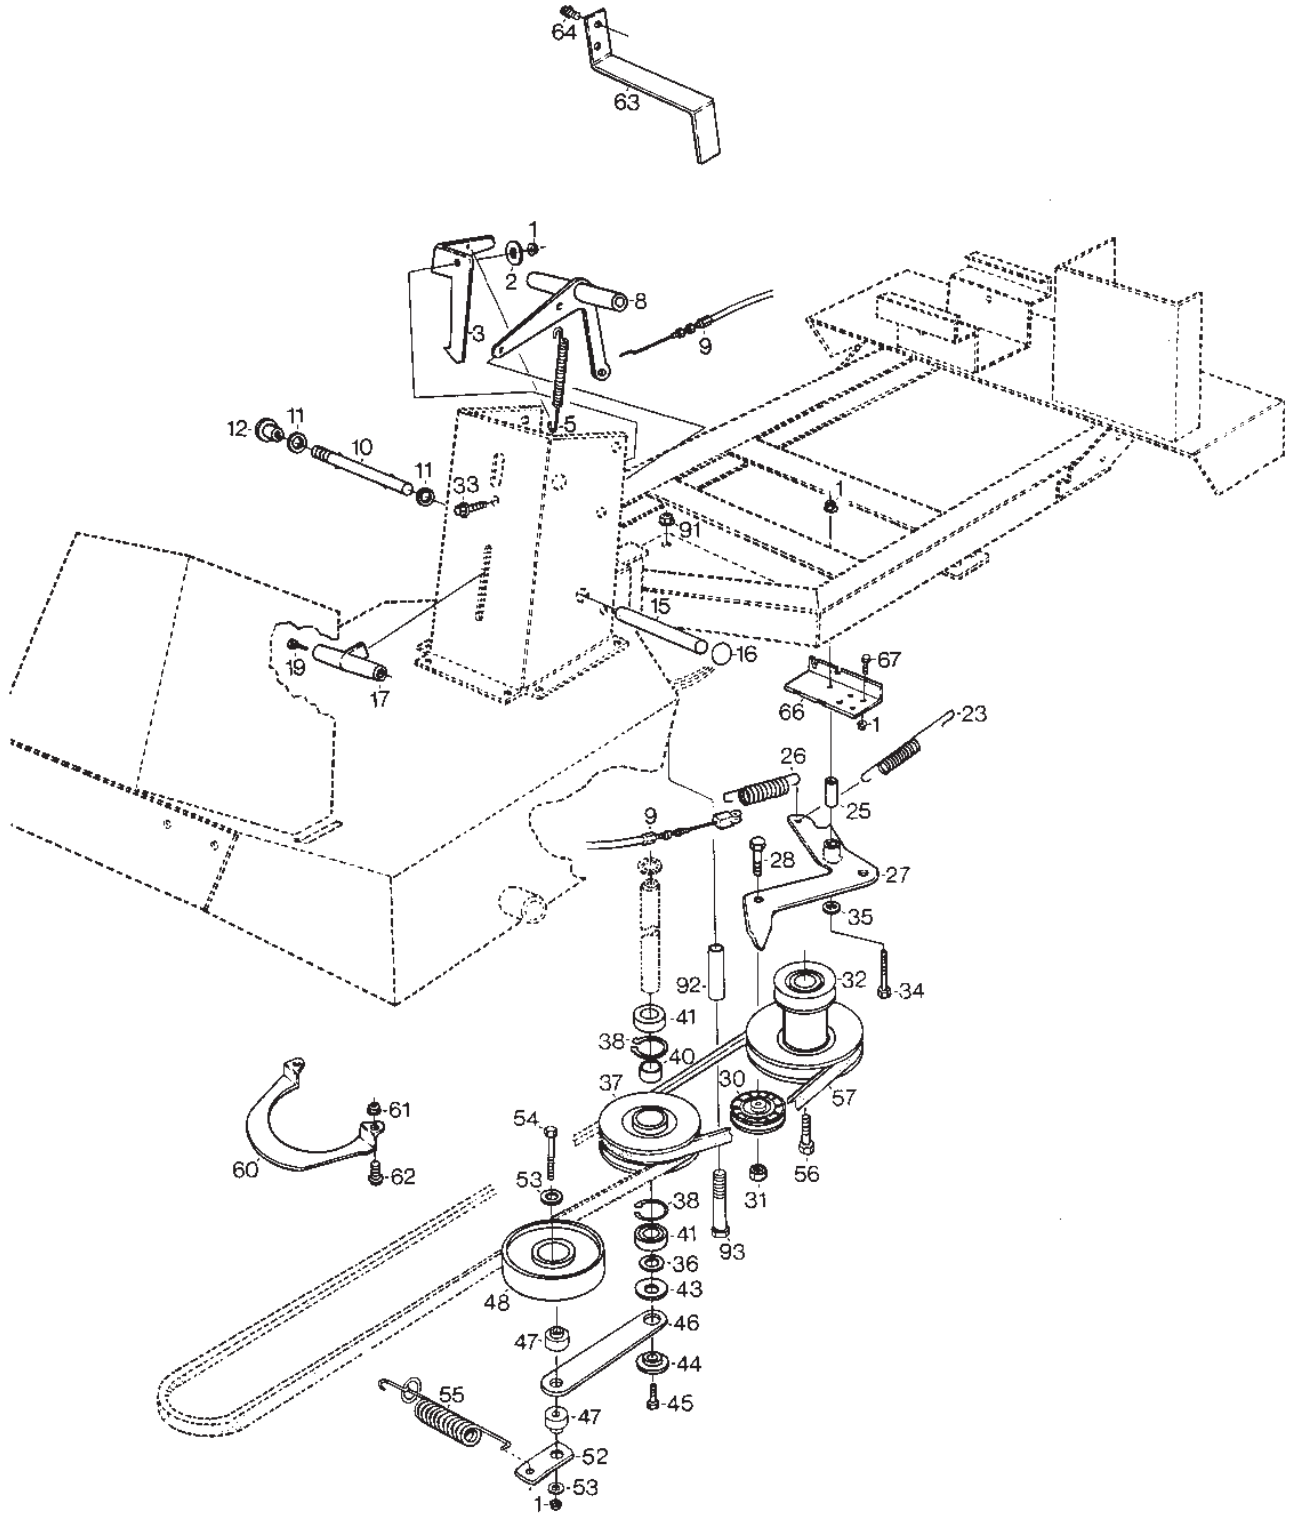

Utgåva Issue 46 - 2014		Kraftuttag Power Take-Off			
Pos. Fig.	Antal Quantity	Art nr Part No	Benämning	Description	Anmärkning Notes
1	3	9739-0831-22	Mutter	Nut	
2	1	1134-0143-00	Bricka	Washer	
3	1	1134-2453-01	Lashake	Locking Pawl	
5	1	1131-1497-01	Fjäder	Brake Spring	
8	1	1134-1396-02	Spak	Lever	1442,1443,1446
8	1	1134-0027-01	Reglagespak	Control Lever	
9	1	1134-3573-01	Wire (Kraft)	Cable	
10	1	1134-1972-01	Urkopplingsspak	Disengaging Lever	
11	2	9699-0025-02	Bricka	Washer	
12	1	1134-0583-00	Knopp	Knob	
15	1	1134-0022-00	Reglagestang	Control Rod	
16	2	9672-0004-02	Starlock	Starlock	
17	1	1134-0153-00	T-Handtag	Handle Gear Shifter	
19	1	9847-8016-16	Skruv	Screw	
23	1	1131-1506-00	Fjäder	Spring	
23	1	1134-3974-01	Fjäder	Spring	
25	1	1134-1565-01	Distans	Spacer	
26	1	1134-1242-02	Fjäder	Spring	
27	1	1134-2018-01	Spännarm Kpl	Tensioning Arm	
28	1	9997-1030-16	Skruv	Screw	
30	1	1134-9027-01	Spännrulle (Svart)	Tension Roller (Black)	
31	1	9799-1031-02	Mutter	Nut	
32	1	9997-1450-16	Skruv	Screw	Tillbehör/accessory
33	1	9959-0820-16	Skruv	Screw	
34	1	9997-0850-16	Skruv	Screw	
35	1	9699-0056-02	Bricka	Washer	
36	1	1134-0052-00	Distans	Spacer	
37	1	1134-1769-02	Remskiva	Belt Pulley	
38	2	9651-0040-04	Sparring Sgh 40	Circlip	
40	1	1134-0051-09	Distans	Spacer	
41	2	9549-0019-00	Kullager	Ball Bearing	
43	1	9699-0109-02	Bricka	Washer	
44	1	1134-0222-00	Bricka	Washer	
45	1	9959-1025-16	Skruv	Screw	
46	1	1134-1730-01	Spännhjul sarm	Tensioning Wheel Arm	
47	2	1134-1888-01	Distans	Spacer	
48	1	1134-1770-01	Spännhjul Kpl	Tension Roller	
52	1	1134-1893-01	Fjäder	Spring	
53	2	9699-0062-02	Bricka	Washer	
54	1	9997-0865-12	Skruv	Screw	
55	1	1134-1322-01	Fjäder	Tensioning Wheel Spring	
56	1	9987-5338-12	Skruv	Screw	
57	1	1134-9012-01	Kilrem	V-Belt	= 9585-0056-00
60	1	1134-3654-01	Fingerskydd 5-01 24	Guard	
61	2	9739-0631-22	Mutter	Nut	
62	2	9959-0612-16	Skruv	Screw	
63	1	1134-2381-01	Remstyrning	Belt Guide	
64	2	9942-0816-16	Skruv	Screw	
64	2	9945-0816-16	Skruv	Screw