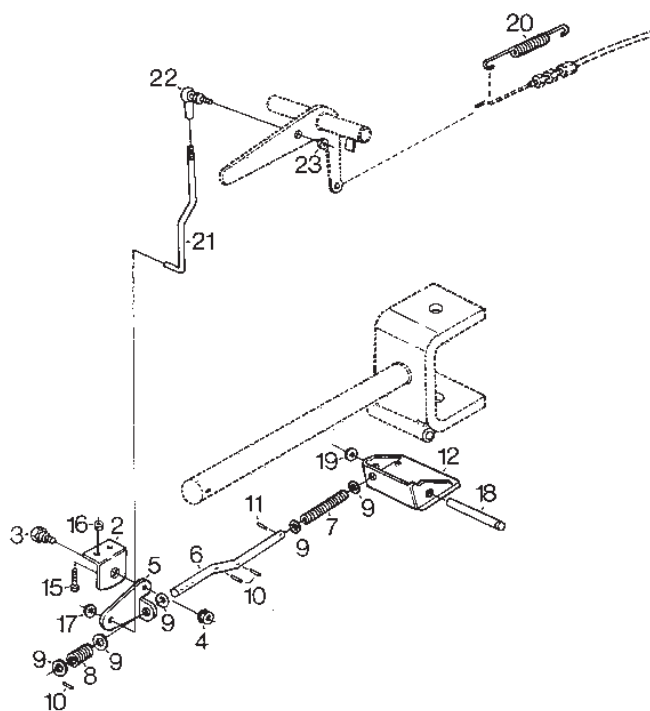

Utgåva Issue 46 - 2014		Kraftuttagsbroms		Pto-Brake	
Pos. Fig.	Antal Quantity	Art nr Part No	Benämning	Description	Anmärkning Notes
2	1	1134-2518-01	Konsol	Console	
3	1	1134-0245-00	Skruv	Screw	
4	1	9747-0831-02	Mutter | Lasmutter	Nut	
5	1	1134-2522-01	Pivotplatta	Plate	
6	1	1134-2520-02	Stag	Stay	
7	1	1134-2663-01	Fjäder	Spring	
8	1	1134-2529-01	Fjäder	Spring	
9	5	9699-0025-02	Bricka	Washer	
10	3	9595-0110-00	Spiralspnst Prym N 2*10	Locating Pin	
11	1	9595-0153-00	Spiralspännstift N3*12	Locating Pin	
12	1	1134-2524-01	Broms	Brake	
15	2	9959-0612-16	Skruv	Screw	
16	2	9739-0631-22	Mutter	Nut	
17	1	9675-0009-02	Starlockbricka	Starlock	
18	1	1134-2521-01	Axel	Shaft	
19	2	9675-0009-02	Starlockbricka	Starlock	
20	1	1134-3633-01	Fjäder	Spring	
21	1	1134-2519-03	Stag	Stay	
22	1	9570-0004-00	Vinkellänk As 10 Din71802M6	Elbow Link	
23	1	9799-0631-02	Mutter	Nut