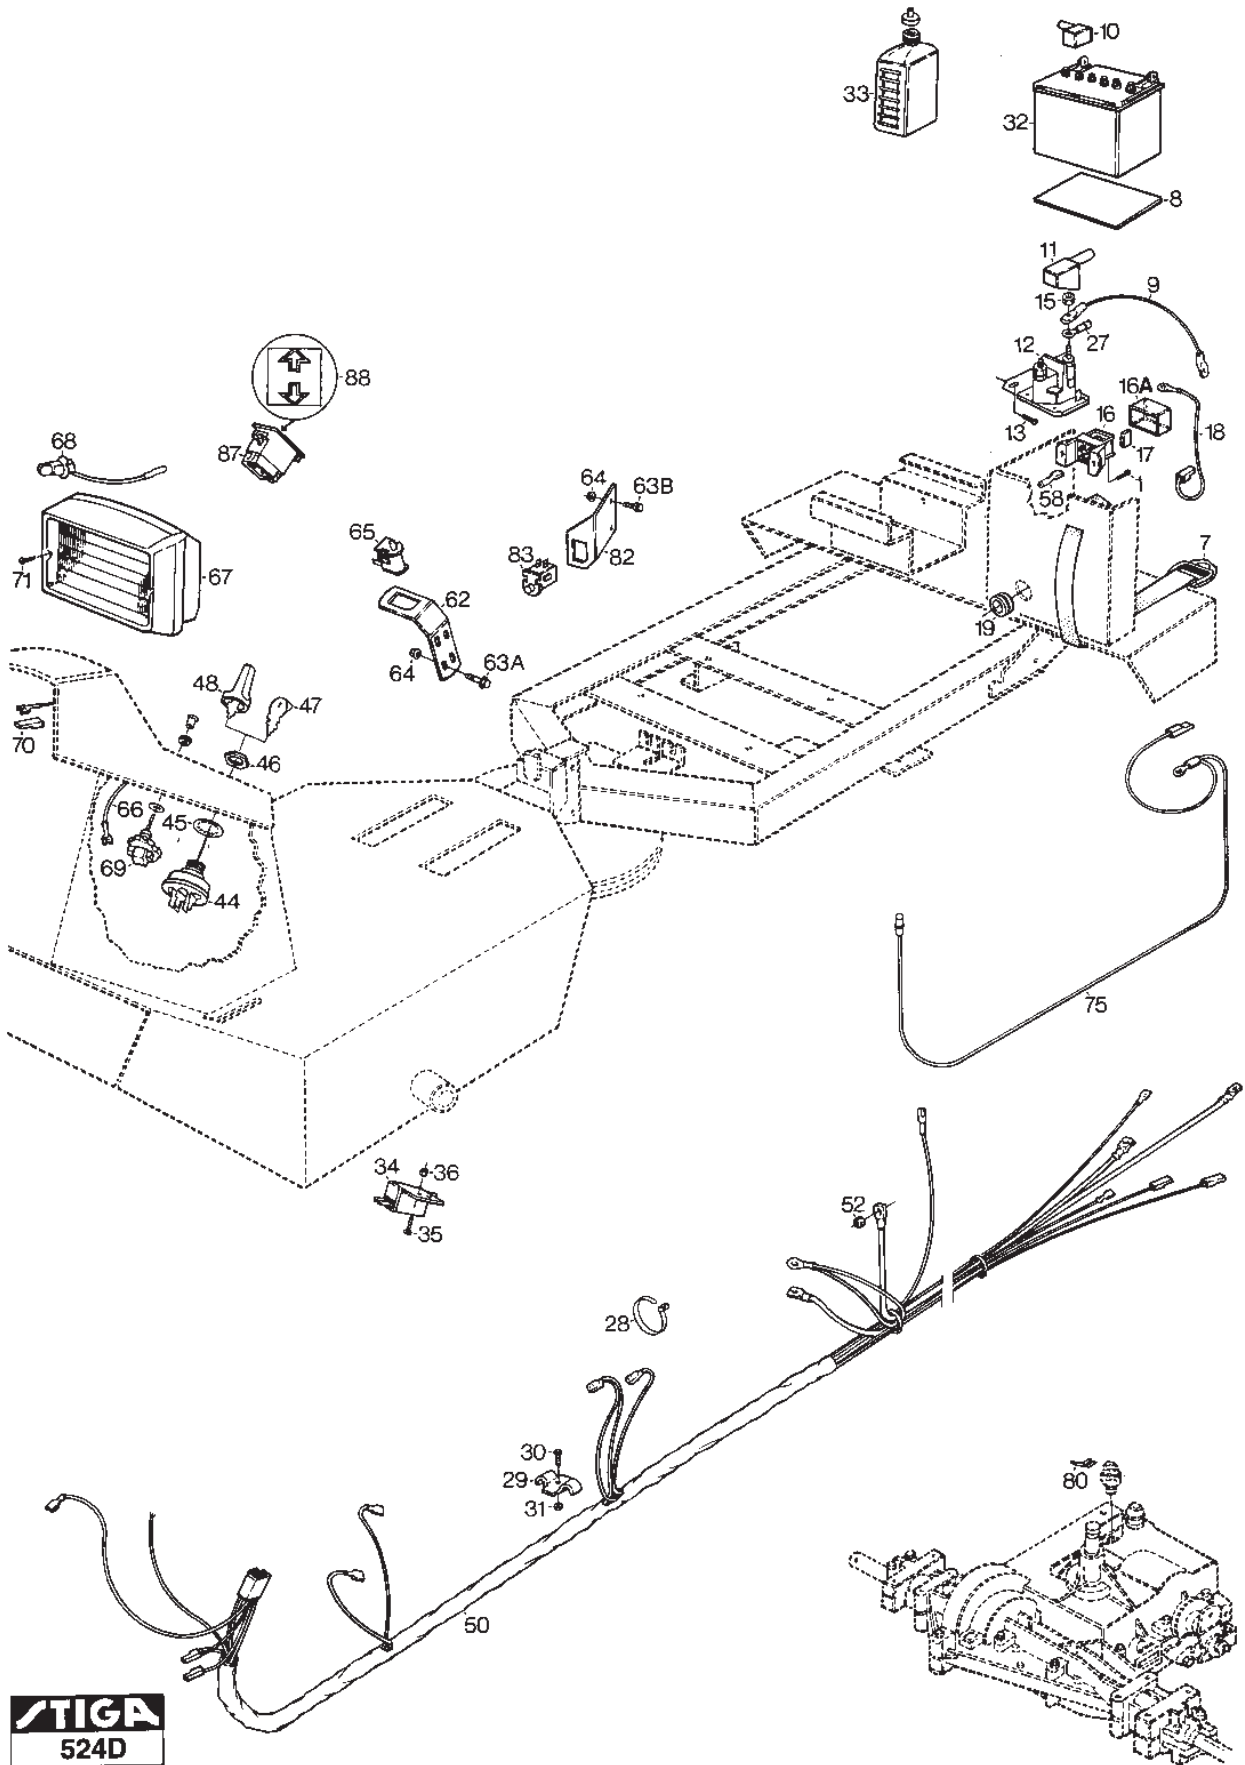

STIGA
524D
SPARE PARTS

Utgåva Issue 46 - 2014		Esystem	Electrical System		
Pos. Fig.	Antal Quantity	Art nr Part No	Benämning	Description	Anmärkning Notes
1	2	9849-8006-16	Skruv	Screw	
7	1	9400-0064-02	Batterihallare	Battery Holder	
8	1	1134-2333-02	Batteriunderlägg	Battery Pad	
9	1	1134-0234-01	Batterikabel (+)	Battery Cable (+)	
10	1	1134-2310-01	Batteriskydd	Guard Cap (+)	
11	1	1134-2948-01	Skyddshätta	Guard Cap	
12	1	1134-2962-01	Solenoid Kpl Service	Solenoid	Inkl pos 15
13	2	9849-8009-16	Skruv	Screw	
15	2	9794-5131-02	Mutter	Nut	
16	1	1134-3491-01	Säkringshallare	Fuse Carrier | Fuse Holder	
16	1	1134-3631-01	Lock (5-01) | Lock	Cover-Fuse Holder	
19	1	1134-3203-05	Kabelgenomföring	Grommet	
28	9	9579-0003-00	Buntband	Cable Holder	
29	1	1134-2782-01	Lasbleck	Clamp	
30	1	9997-0520-16	Skruv	Screw	
31	1	9739-0531-22	Mutter	Nut	
32	1	1134-2892-01	Batteri	Battery	
33	1	1134-3300-01	Batterisyra	Battery Acid	2 x 0.85 liter
35	2	9997-0520-16	Skruv	Screw	
36	2	9747-0531-02	Mutter	Nut	
44	1	1134-1814-01	Tändningslas Kpl Service	Starter Switch Assy.	
45	1	1134-2853-01	Bricka	Washer	
46	1	1134-2852-01	Mutter	Nut	
47	1	1134-2848-01	Tändningsnyckel	Ignition Key	
48	1	1134-3368-01	Tändningsnyckel	Ignition Key	
50	1	1134-3718-01	Kablage	Harness	1442
50	1	1134-3697-01	Kablage	Harness	1258
52	1	9795-3531-02	Mutter	Nut	
62	1	1134-3251-01	Fäste	Bracket	
63	2	9959-0616-16	Skruv	Screw	16 mm (1442,1446)
63	2	9959-0612-16	Skruv	Screw	12 mm
64	2	9739-0631-22	Mutter	Nut	
65	1	1134-3156-01	Brytare	Switch	
66	1	1134-3732-01	Kabel	Cable	
67	1	1134-1466-01	Stralkastare Kpl	Headlamp Assy.	
68	1	9400-0075-00	Glödlampa 12336H3 12	Glow Lamp	
69	1	9400-0063-00	Brytare	Switch	
80	2	9400-0171-00	Fl.Stift 3868 F/45Msbk	Cable Connection	
82	1	1134-3551-01	Brytarfäste	Attachment	1442,1443,1446
83	1	1134-3156-01	Brytare	Switch	1442,1443,1446