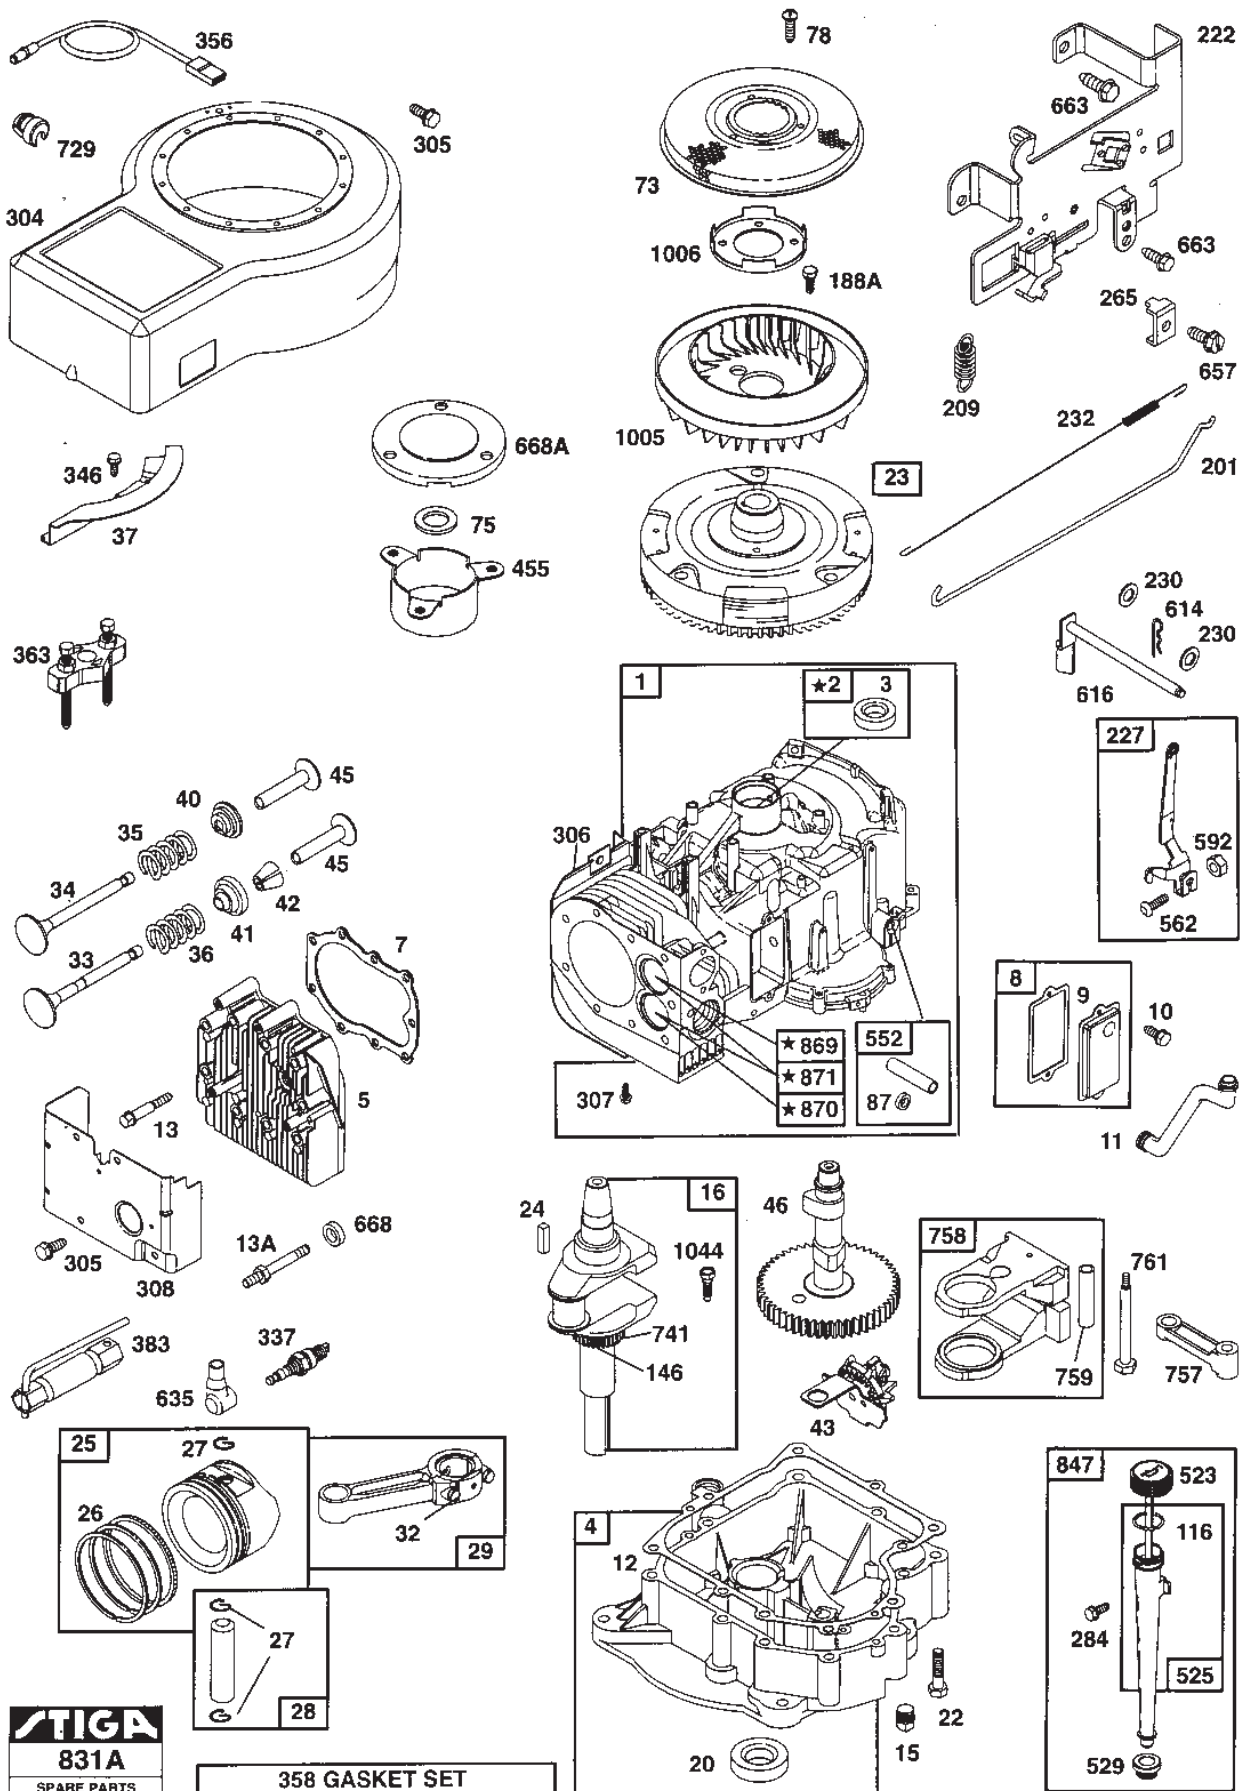

STIGA
831A
SPARE PARTS

358 GASKET SET

Utgåva Issue 46 - 2014		Cylinder Vevhus	Cylinder Crankcase		
Pos. Fig.	Antal Quantity	Art nr Part No	Benämning	Description	Anmärkning Notes
1	1	496413	Cylinder	Cylinder	
2	1	399265	Bussning	Bushing	
3	1	391086	Tätning	Seal	
4	1	494238	Vevhus	Oil sump	
5	1	494240	Topplöck	Cylinder Head	
7	1	271866	Packning	Gasket	
8	1	495735	Vevhusventilation	Breather	
9	1	27803	Packning	Gasket	
10	2	94621	Skruv	Screw	
11	1	281246	Rör	Tube	
12	1	271916	Packning	Gasket	
13	7	94622	Skruv	Screw	
13	2	94776	Stud	Stud	
15	1	94239	Oil drain plug	Oil drain plug	
16	1	495162	Crankshaft	Crankshaft	
20	1	291675	Tätning	Oil seal | Oil Seal	
22	8	692125	Skruv	Screw	
23	1	492326	Flywheel	Flywheel	
24	1	222698	Kil	Key	
25	1	499282	Kolv	Piston	
26	1	391780	Ring set	Ring set	
27	2	263129	Lasring	Lock	
28	1	498319	Kolvsprint	Piston Pin	
29	1	490348	Vevstake kpl	Connecting rod assy	
32	2	95017	Skruv	Screw	
33	1	262246	Utblåsningsventil	Exhaust valve	
34	1	262247	Insugningsventil	Intake valve	
35	1	65906	Ventilfjäder-insug	Valve spring-intake	
36	1	26828	Ventilfjäder-utblas	Valve spring-exhaust	
37	1	224502	Guard	Guard	
40	1	221596	Hallare	Retainer	
41	1	292260	Rotator	Rotocoil	
42	2	494553	Retainer	Retainer	
43	1	490815	Oljekastardrev	Oil slinger gear	
45	2	262248	Ventillyftare	Valve tappet	
46	1	213720	Kamaxel	Camshaft	
73	1	224517	Nät	Screen	
75	1	225136	Bricka	Washer	
78	3	94626	Skruv	Screw	
87	1	491323	Oil seal	Oil seal	
116	1	270920	Tätning	Seal	
146	1	94196	Kil	Key	
188	2	94627	Skruv	Screw	
201	1	262767	Governor link	Governor link	
209	1	261306	Fjäder	Spring	
222	1	495611	Governor plate	Governor plate	
227	1	493935	Arm	Lever	
230	2	94927	Bricka	Washer	
232	1	262785	Fjäder	Spring