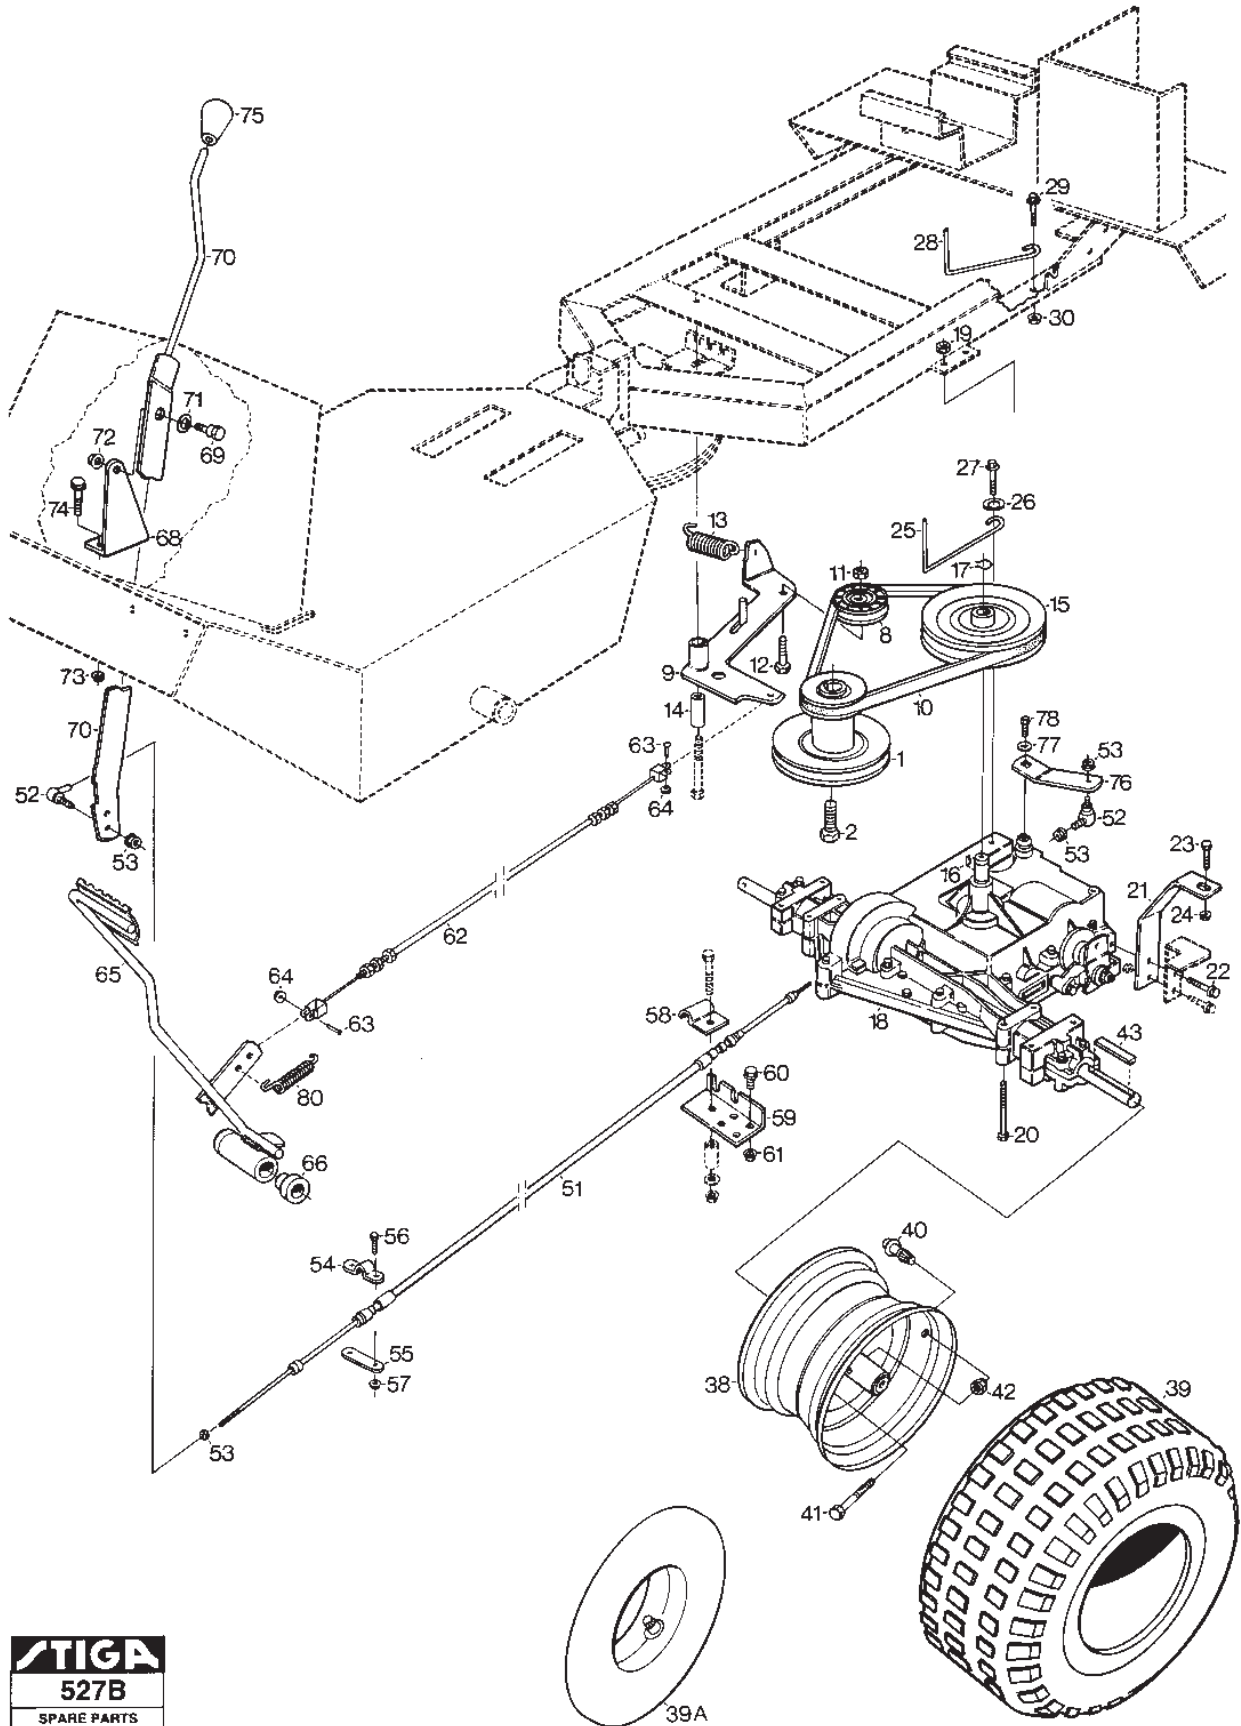

STIGA
527B
SPARE PARTS

Utgåva Issue 46 - 2014		Transmission			
Pos. Fig.	Antal Quantity	Art nr Part No	Benämning	Description	Anmärkning Notes
70	1	1134-2328-01	Växelspak Kpl.	Gear Lever	
71	1	9696-0013-01	Bricka	Washer	
72	1	9739-0831-22	Mutter	Nut	
73	2	9739-0831-22	Mutter	Nut	
74	2	9959-0816-16	Skruv	Screw	
75	1	1134-2551-01	Knopp	Knob	
76	1	1134-3279-01	Växelarm	Gear Shifter Arm	
77	1	9699-0060-02	Bricka	Washer	
78	1	9987-5016-16	Skruv	Screw	
80	1	1131-1506-00	Fjäder	Spring	
80	1	1134-3974-01	Fjäder	Spring