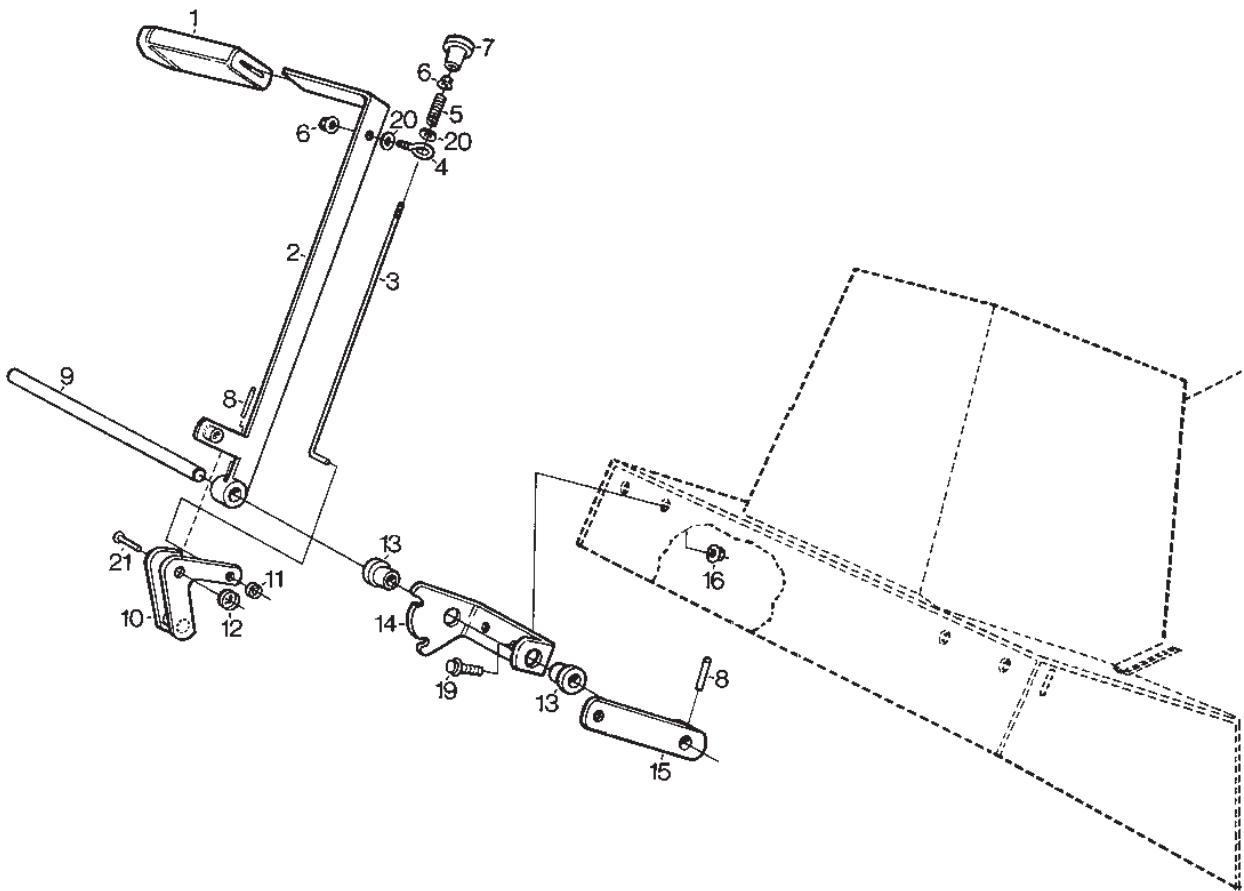

Utgåva Issue 46 - 2014		Manuell Redskapslyft		Manual Lifting Device	
Pos. Fig.	Antal Quantity	Art nr Part No	Benämning	Description	Anmärkning Notes
0	1	1134-0410-08	röds kapslyft Smstpark	Lifting Device Assy	
1	1	9403-0110-01	Höjdinst.Handtag Ej Kapad	Handle	
2	1	1134-0859-03	Svärd	Bar	
3	1	1134-0858-00	Tryckstang	Push Rod	
4	1	1134-1889-01	Skruvögla	Eye Bolt	
5	1	1111-0053-00	Fjäder	Spring	
6	2	9739-0631-22	Mutter	Nut	
7	1	1134-0583-00	Knopp	Knob	
8	2	9595-0258-00	Spännstift	Locating Pin	
9	1	1134-1884-01	Lyftaxel	Lifting Shaft	
10	1	1134-2911-01	Lashake	Locking Pawl	
11	1	9675-0008-02	Starlockbricka	Starlock	
12	1	9675-0012-02	Starlock	Locking washer	
13	2	1134-2684-01	Lager	Bearing	
14	1	1134-0536-00	Lyftsegment	Locking Plate	
15	1	1134-0857-00	Arm Kpl.	Arm	
16	2	9739-1031-22	Mutter	Nut	
19	2	9959-1020-16	Skruv	Screw	
20	2	9699-0025-02	Bricka	Washer	
21	1	9646-0099-22	Nit Kn 8X30	Rivet