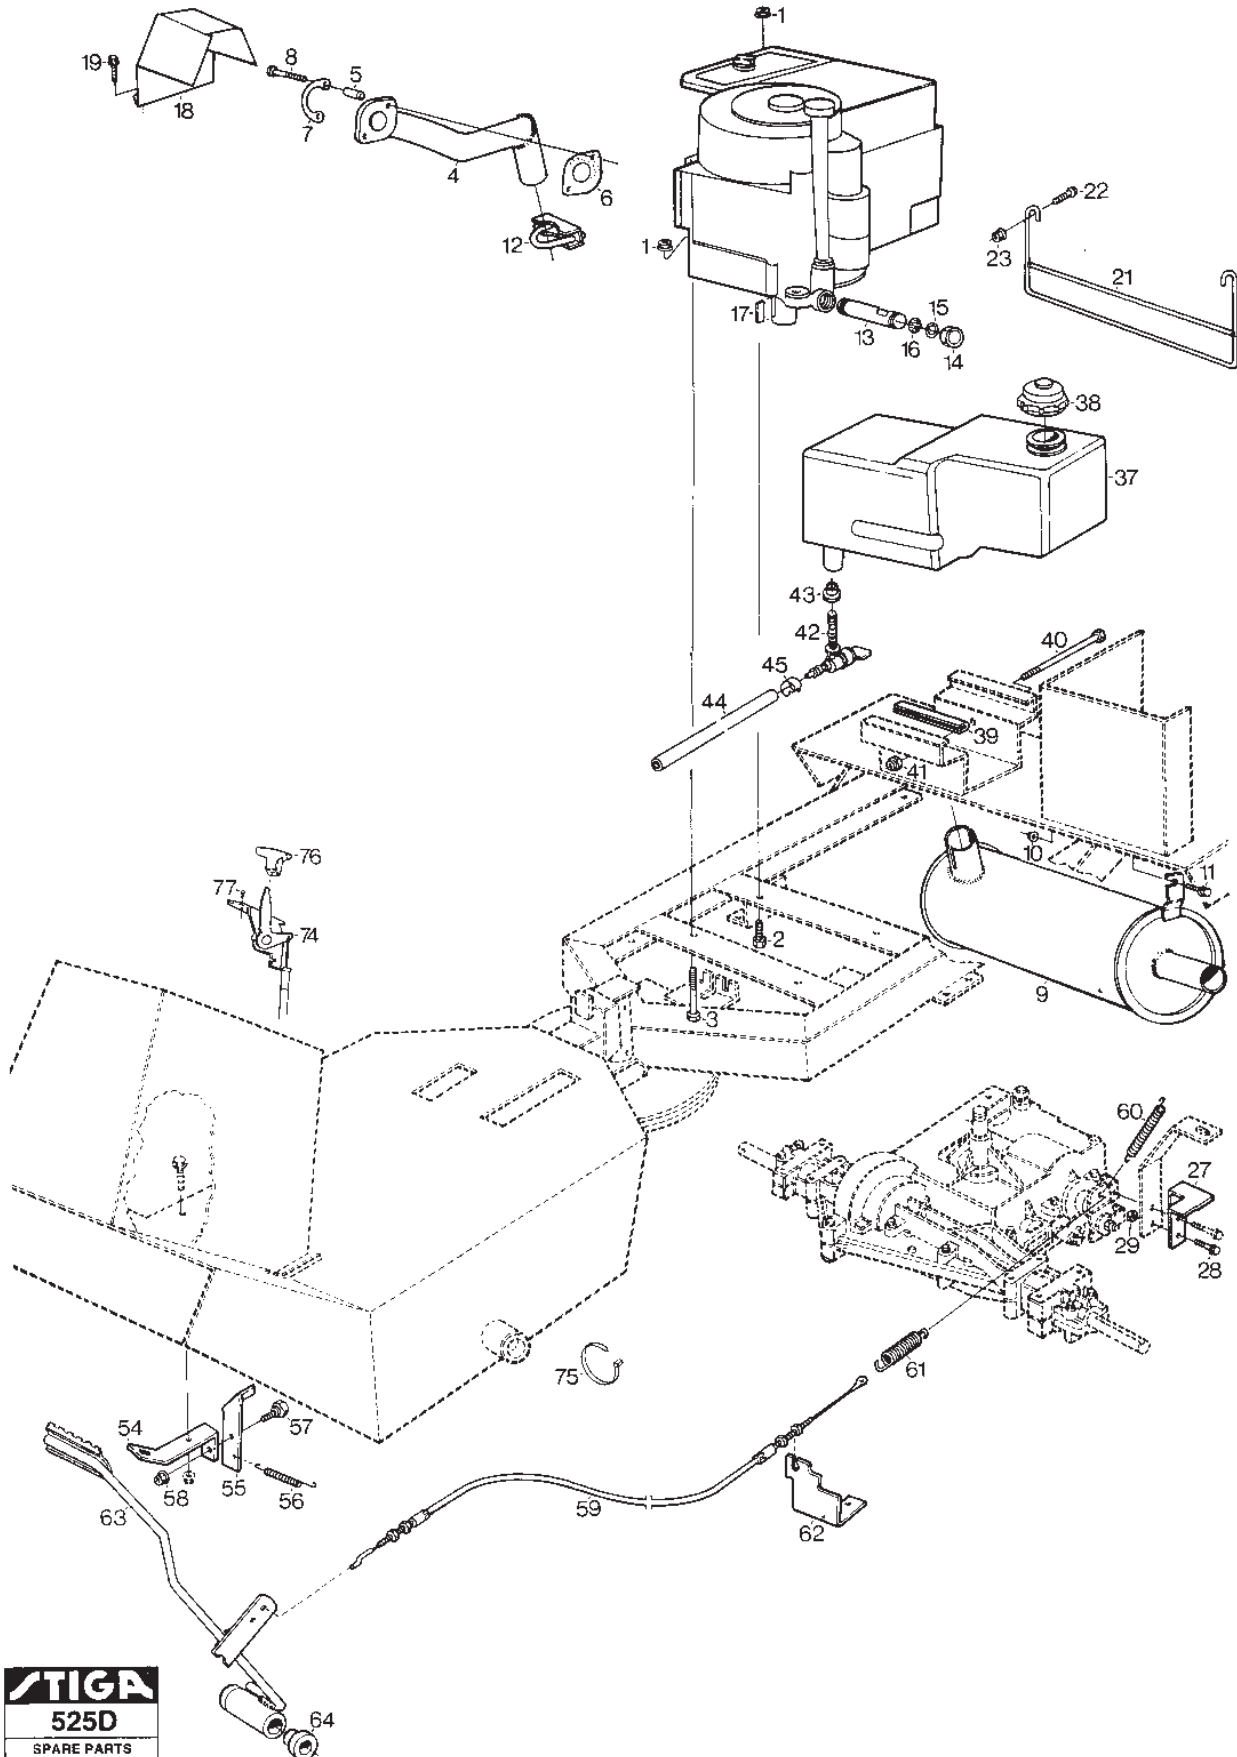

Utgåva Issue 46 - 2014		Motor Broms	Engine Brake		
Pos. Fig.	Antal Quantity	Art nr Part No	Benämning	Description	Anmärkning Notes
1	4	9739-0831-22	Mutter	Nut	
2	3	9997-0840-16	Skruv	Screw	L = 40 mm
3	1	9997-0870-16	Skruv	Screw	L = 70 mm
4	1	1134-3738-01	Avgasrör Kpl	Exhaust Pipe	
5	2	1134-1565-01	Distans	Spacer	
6	1	1134-0433-00	Packning	Gasket	
7	1	1134-2462-01	Lasbleck	Lock	
8	2	9988-3651-12	Skruv	Screw	
9	1	1134-3244-01	Ljuddämpare	Silencer	
10	1	9739-0831-22	Mutter	Nut	
11	1	9959-0816-16	Skruv	Screw	
12	1	9578-0011-00	Klämma F Ljuddämp D35 Rid	Clamp	
13	1	1134-2212-01	Oljeavtappningsrör Kpl.	Oil Drain Pipe	
14	1	1134-0995-01	Plugg	Plug	
15	1	9404-0020-00	O-Ring 11,3 X 2,4	O-ring	
16	1	1134-0997-01	Packning	Gasket	
17	1	9600-0250-00	Kil	Key	
18	1	1134-2733-01	Värmskydd	Heat Protection	
19	2	9942-0612-16	Skruv	Screw	
21	1	1134-3868-01	Beröringsskydd Kpl.	Heat Guard	
22	2	9959-0820-16	Skruv	Screw	
23	2	9739-0831-22	Mutter	Nut	
27	1	1134-2045-01	Bromsstopp	Brake Stop	
28	1	9959-0816-16	Skruv	Screw	
29	1	9739-0831-22	Mutter	Nut	
37	1	1134-3593-01	Bränsletank	Fuel Tank	
38	1	1134-2877-02	Tanklock	Fuel Tank Cap	
39	2	1134-2941-01	Kantskyddslist S	Protection Strip	
40	1	9997-0812-02	Skruv	Screw	
41	1	9747-0831-02	Mutter | Lasmutter	Nut	
42	1	1134-3224-01	Bensinkran	Fuel Shut-Off Valve	
43	1	1134-3225-01	Gummibussning | Gummibussning	Grommet	
44	1	1134-2975-06	Bensinslang	Fuel Tube	
45	2	9578-0023-02	Slangklämma D12*8 (Svart) | Rörklammer	Hose Clamp | Tube Clamp	
54	1	1134-1184-02	Stag F Parkeringsbroms	Stay	
55	1	1134-2151-01	Spärr	Stop	
56	1	1131-1497-01	Fjäder	Brake Spring	
57	1	1134-0245-00	Skruv	Screw	
58	1	9739-0831-22	Mutter	Nut	
59	1	1134-3410-02	Motorbromswire	Cable, Thread Engine Brake	
60	1	1134-3974-01	Fjäder	Spring	
61	1	1134-3280-01	Fjäder	Spring	
62	1	1134-3403-01	Kabelhallare	Wire Holder	
63	1	1134-2170-03	Pedal Smst Hö	Pedal	
64	1	1134-9024-01	Lager (4 St)	Bearing	Sats 4 st/kit of 4
74	1	1134-1975-11	Gasreglage	Throttle Cable	
75	1	9579-0008-00	Buntband	Cable Holder	
76	1	9403-0035-10	Knopp	Knob