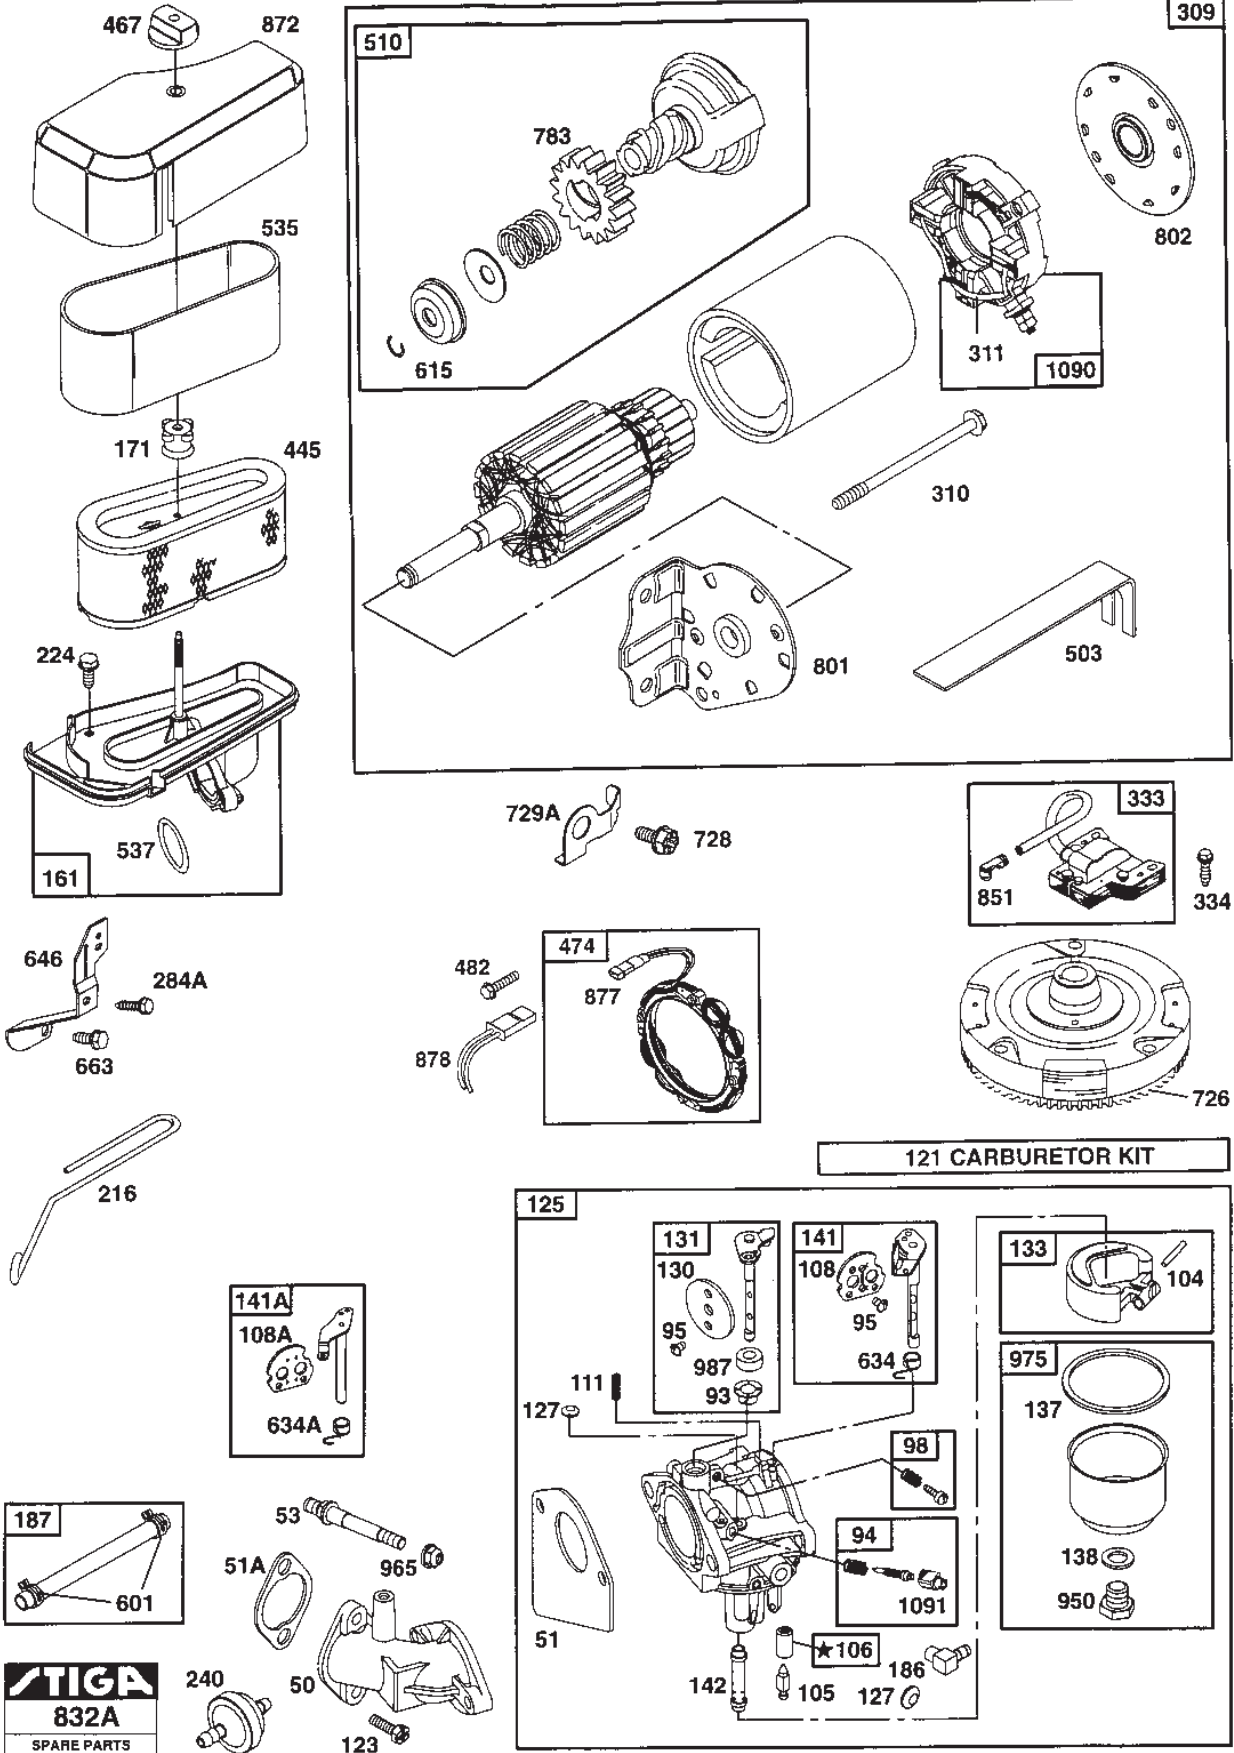

Utgåva Issue 46 - 2014		Förgasare Startmotor		Carburettor Starter Motor	
Pos. Fig.	Antal Quantity	Art nr Part No	Benämning	Description	Anmärkning Notes
634	1	494453	Seal	Seal	
646	1	224546	Brace	Brace	
663	1	94929	Skruv	Screw	
726	1	392134	Kuggkrans	Gear ring	
728	2	94951	Skruv	Screw	
729	1	225170	Wire retainer	Wire retainer	
783	1	280104	Drev	Gear	
801	1	497626	Lock	End Cap	
802	1	497607	Botten	End Cap	
851	1	493880	Terminal	Terminal	
872	1	281104	Cover	Cover	
877	1	393456	Connector	Connector	
878	1	393362	Kabelhärva	Harness	
950	1	94642	Skruv	Screw	
965	2	94010	Mutter	Nut	
975	1	494378	Bowl	Bowl	
987	1	281166	Seal	Seal	
1090	1	497605	Brush set	Brush set	
1091	1	281364	Cap	Cap