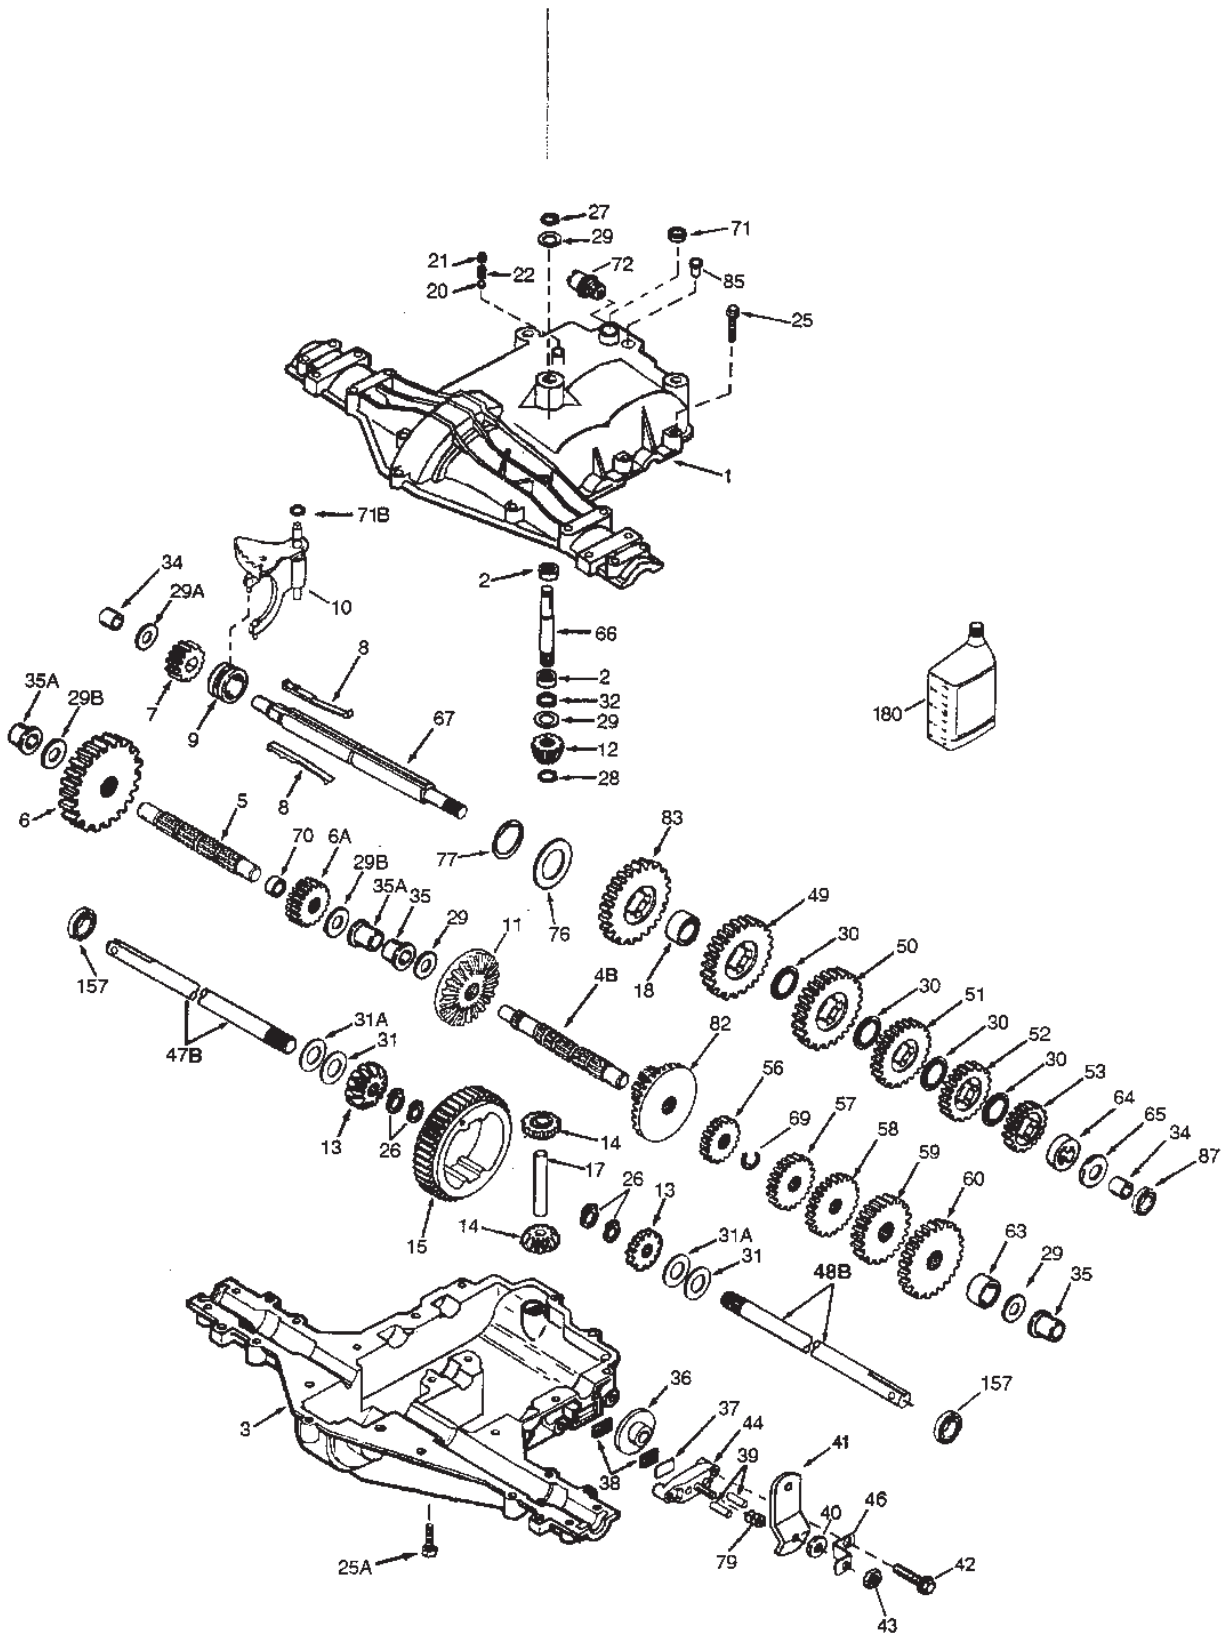

Utgåva Issue 46 - 2014		Tecumseh Peerless Transaxel Mst 205-529C		Tecumseh Peerless Transaxle Mst 205-529C	
Pos. Fig.	Antal Quantity	Art nr Part No	Benämning	Description	Anmärkning Notes
0	1	1134-3716-01	Transaxle assy	Transaxle assy	
1	1	772144	Cover	Cover	
1	1	772148	Cover	Cover	
2	2	780086	Nallager	Needle bearing	
3	1	770128	Hus	Case	
4	1	776406	Axel	Shaft	
5	1	776409	Axel	Shaft	
6	1	778364	Drev	Gear	38T
6	1	778365	Gear	Gear	15T
6	1	778369	Drev	Gear	15T
7	1	778330	Drev	Gear	11T
8	2	792136	Kil	Key	
9	1	784352	Hylsa	Collar	
10	1	784378	Växelförare	Shift rod and fork	
11	1	778334	Drev	Bevel gear	30T
12	1	778309	Drev	Bevel pinion	13T
13	2	778368	Drev	Bevel gear	13T (inkl.pos. 14)
14	2	778368	Drev	Bevel gear	13T (inkl.pos. 13)
15	1	778312	Ring gear	Ring gear	43T
15	1	778370	Ringdrev	Ring gear	43T
17	1	786139	Stift	Drive pin	
17	1	786188	Stift	Drive pin	
18	1	786102	Distans	Spacer	
20	1	792077	Kula	Steel ball	
21	1	792078	Skruv	Screw	
22	1	792079	Fjäder	Spring	
25	2	792177	Skruv	Screw	35 mm
25	16	792073	Skruv	Screw	
25	17	792073	Skruv	Screw	
26	4	792125	Lasring	Retainer ring	Sats 2 st/Pkg of 2
27	1	792035	Lasring	Retainer ring	
28	1	788040	Lasring	Retainer ring	
29	4	780072	Bricka	Thrust Washer	
29	5	780072	Bricka	Thrust Washer	
29	1	780160	Bricka	Washer	
29	2	780051	Bricka	Thrust Washer	
30	4	780108	Bricka	Thrust Washer	
31	2	780195	Bricka	Washer	.062" (1.57 mm)
31	1	780001	Bricka	Washer	.056" (1.42 mm)
32	1	788083	O-ring	O-ring	
34	2	780194	Bussning	Bushing	
35	2	780193	Flänsbussning	Flange bushing	ID = 5/8"
35	2	780197	Flänsbussning	Flange bushing	ID = 3/4"
36	1	790075	Bromsskiva	Brake Disc	
37	1	790007	Tryckplatta	Brake pad plate	
38	2	799021	Bromsbelägg	Brake pad	Sats 2 st/Pkg of 2
39	2	786026	StyrSprint | Styrpinne	Dowel pin	
40	1	792076	Planbricka | Bricka	Flat washer | Washer	
41	1	790008	Bromsarm	Brake Lever