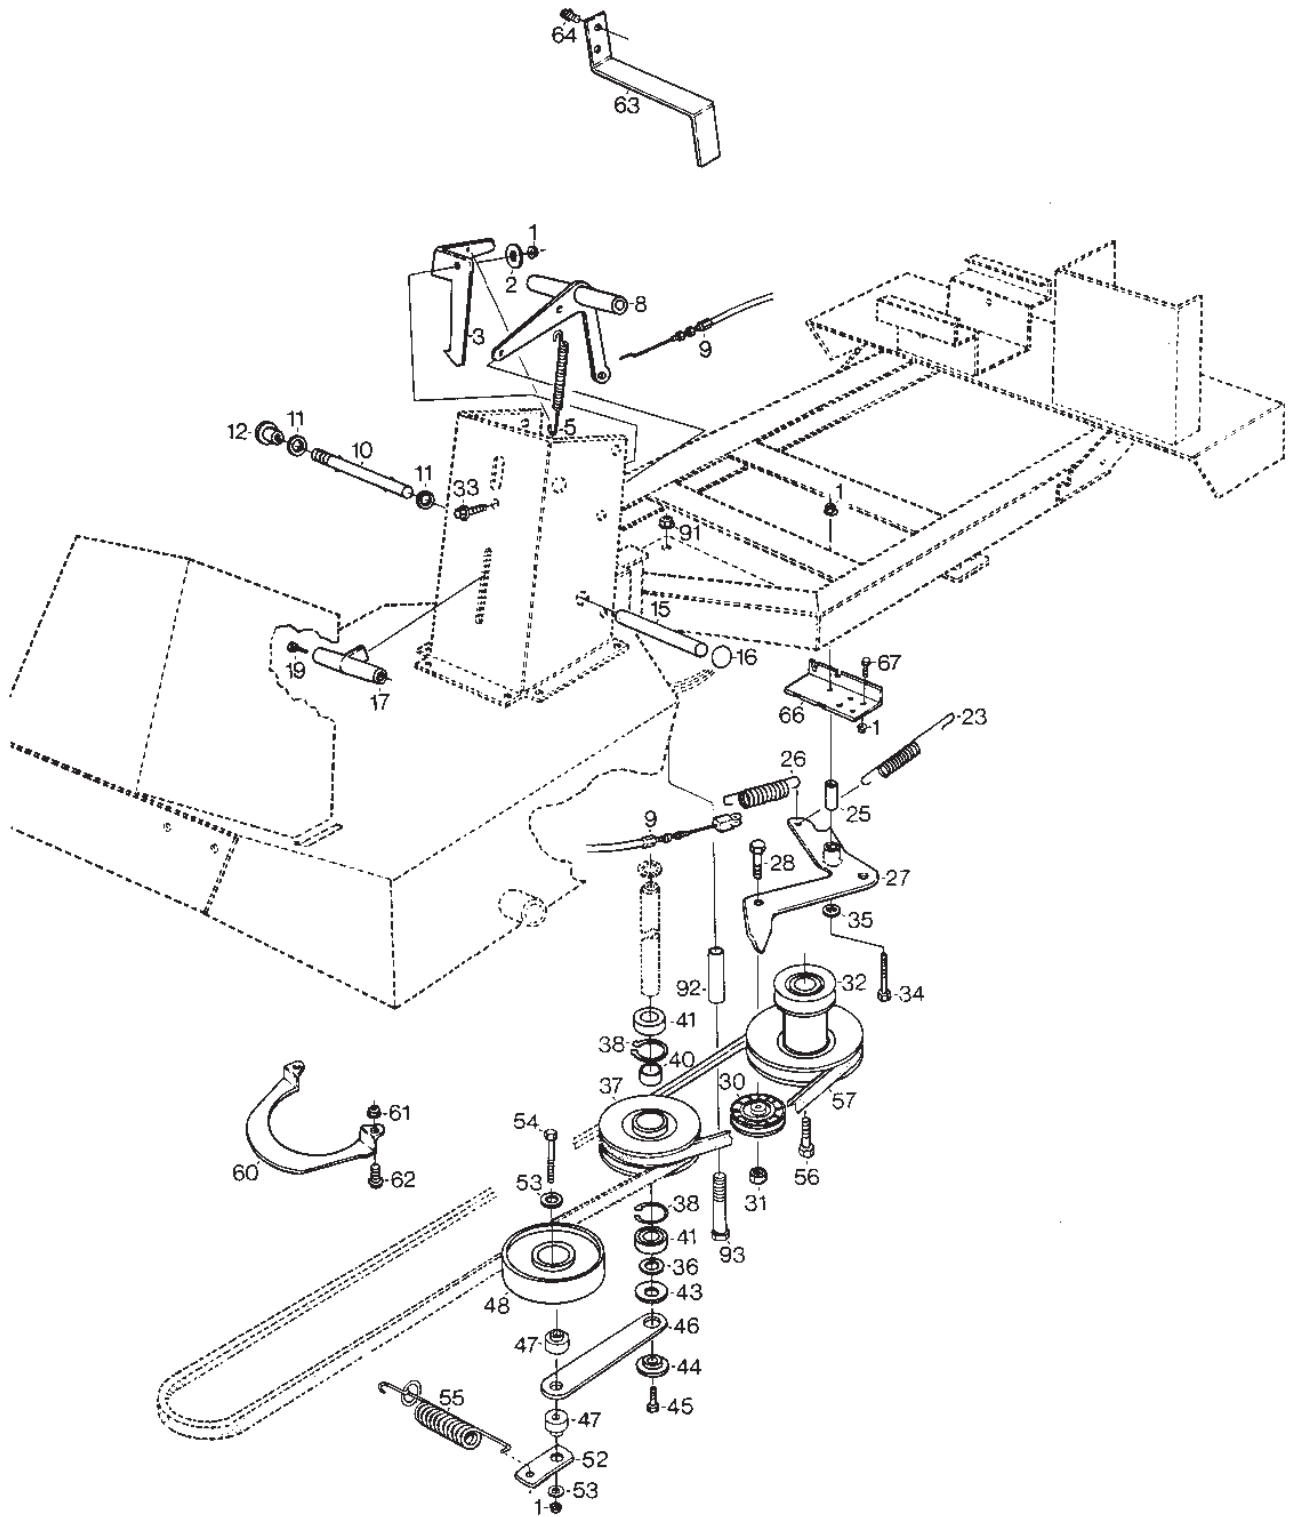

Utgåva Issue 46 - 2014		Kraftuttag Power Take-Off			
Pos. Fig.	Antal Quantity	Art nr Part No	Benämning	Description	Anmärkning Notes
91	1	9739-1031-22	Mutter	Nut	
92	1	1134-0041-03	Bussning	Bushing	
93	1	9997-1070-12	Skruv	Screw