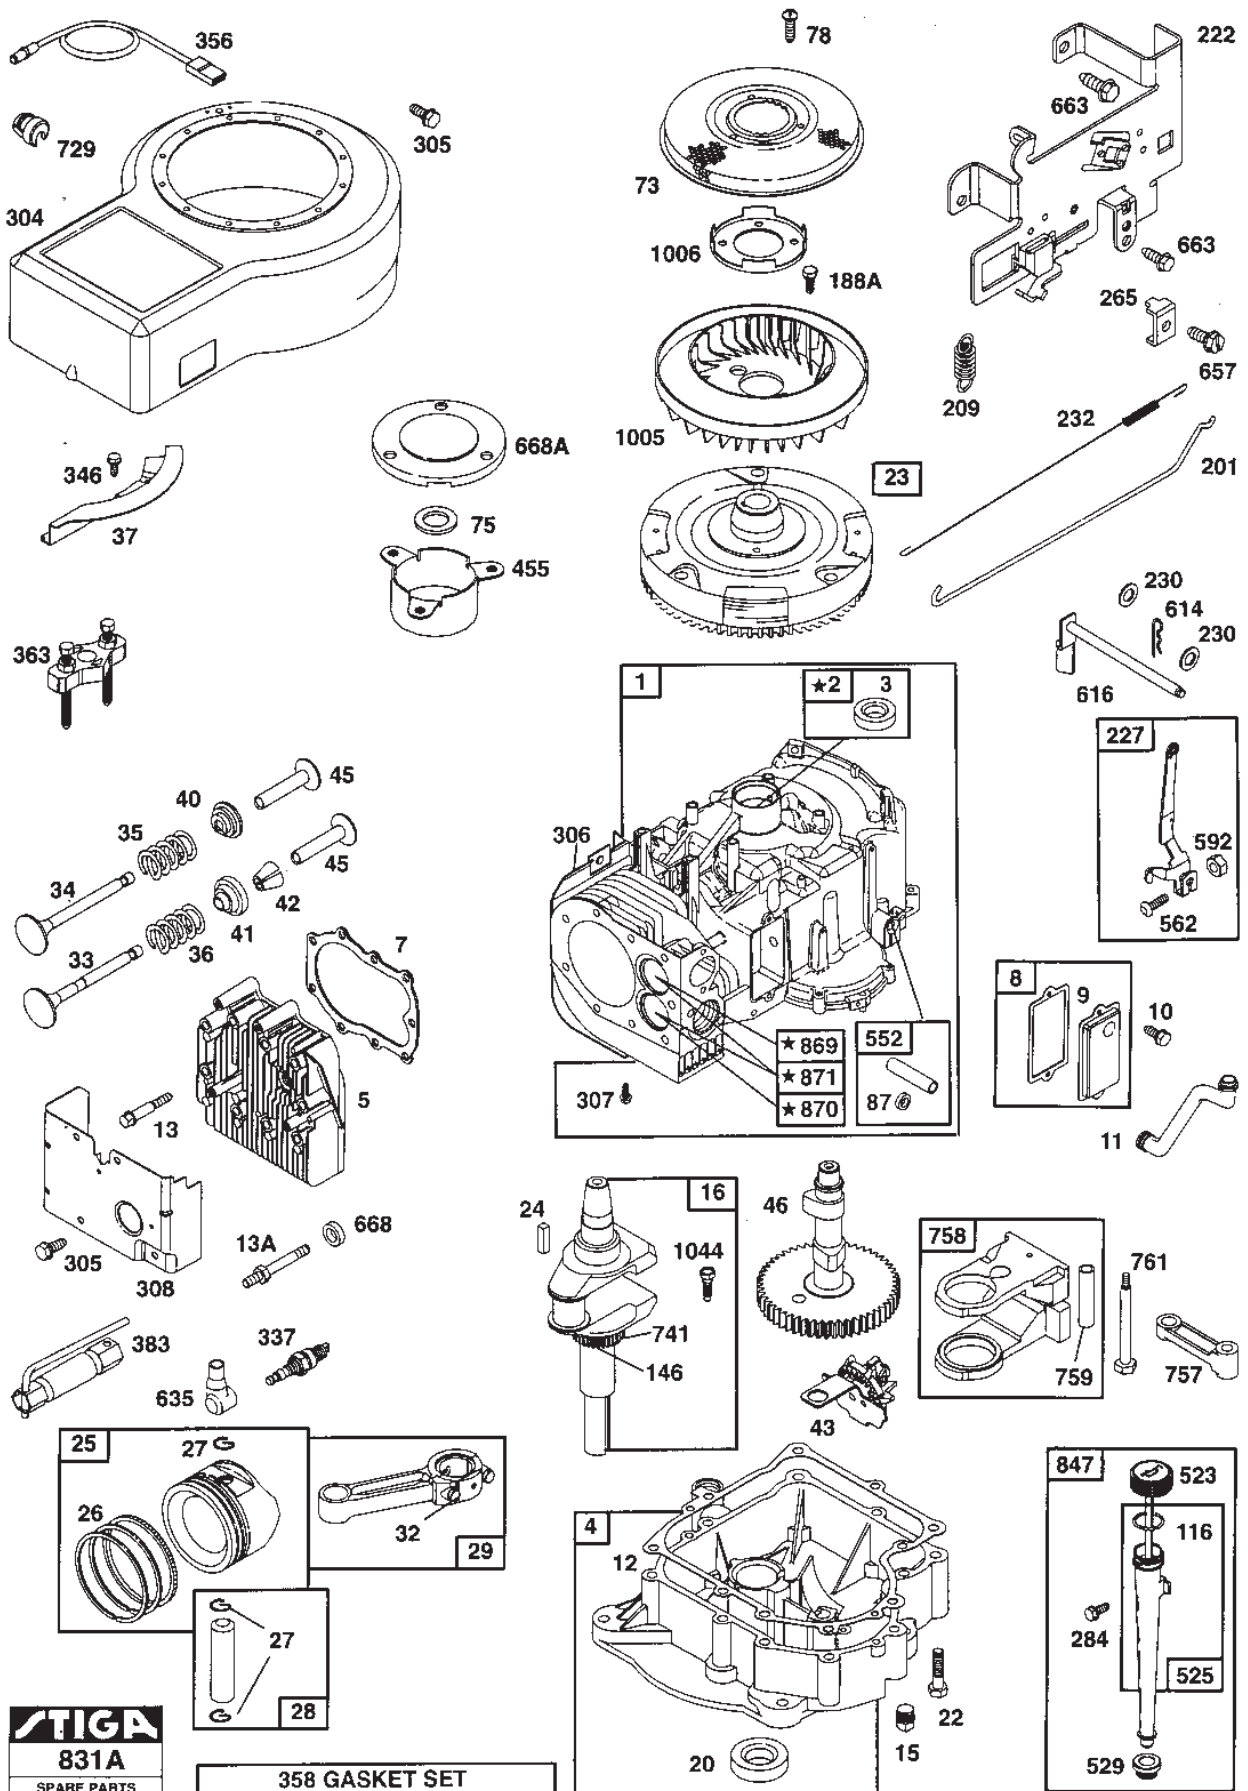

STIGA
831A
SPARE PARTS

358 GASKET SET

Utgåva Issue 46 - 2014		Cylinder Vevhus	Cylinder Crankcase		
Pos. Fig.	Antal Quantity	Art nr Part No	Benämning	Description	Anmärkning Notes
265	1	221535	Klämma	Clamp	
284	1	94903	Skruv	Screw	
304	1	496318	Blower housing	Blower housing	
305	4	94786	Skruv	Screw	
306	1	224545	Shield	Shield	
307	1	94930	Skruv	Screw	
308	1	491490	Skydd	Cover	
337	1	1111-9028-02	Tändstift (J19Lm)	Spark Plug (J19Lm)	Champion J19LM
337	1	9400-0225-00	Tändstift (J19Lm)	Spark Plug (J19Lm)	Champion J19LM
346	2	94896	Skruv	Screw	
356	1	494328	Ground wire	Ground wire	
358	1	494241	Packningssats-motor	Gasket set-engine	Märkta/marked S
363	1	19203	Avdragare	Puller	Tillbehör/accessory
383	1	1111-9029-01	Tändstiftsnyckel (19 Mm-21 Mm)	Spark Plug Wrench (19 Mm-21 Mm)	Tillbehör/accessory
455	1	222561	Kopp	Cup	
523	1	495230	Oil dipstick	Oil dipstick	
525	1	496113	Rör	Tube	
529	1	281370	Seal	Seal	
552	1	491986	Bussning	Bushing	
562	1	94907	Skruv	Screw	
592	1	231978	Mutter	Nut	
614	1	93306	Lasnål	Cotter Pin | Cotter pin	
616	1	495157	Governor crank	Governor crank	
635	1	66538	Tändstiftsskydd	Spark plug elbow	
657	1	94906	Skruv	Screw	
663	2	94929	Skruv	Screw	
668	1	280848	Distans	Spacer	
668	1	231109	Distans	Spacer	
729	1	281159	Clip	Clip	
741	1	262932	Gear	Gear	
757	1	213998	Länk	Link	
758	1	399891	Balanseringsvikt	Counterweight	
759	1	298909	Kolvspind	Piston Pin	
761	2	94593	Skruv	Screw	
847	1	496415	Oljesticka kpl	Oil filler group	
869	1	261463	Ventilsäte	Valve seat	
870	1	262924	Valve seat-exhaust	Valve seat-exhaust	
871	1	231218	Ventilstyrning-insug	Valve guide-intake	
871	1	261961	Ventilstyrning-utblas	Valve guide-exhaust	
1005	1	280687	Fläkt	Fan	
1006	1	224413	Hallare	Fan retainer	
1044	1	94673	Skruv	Screw