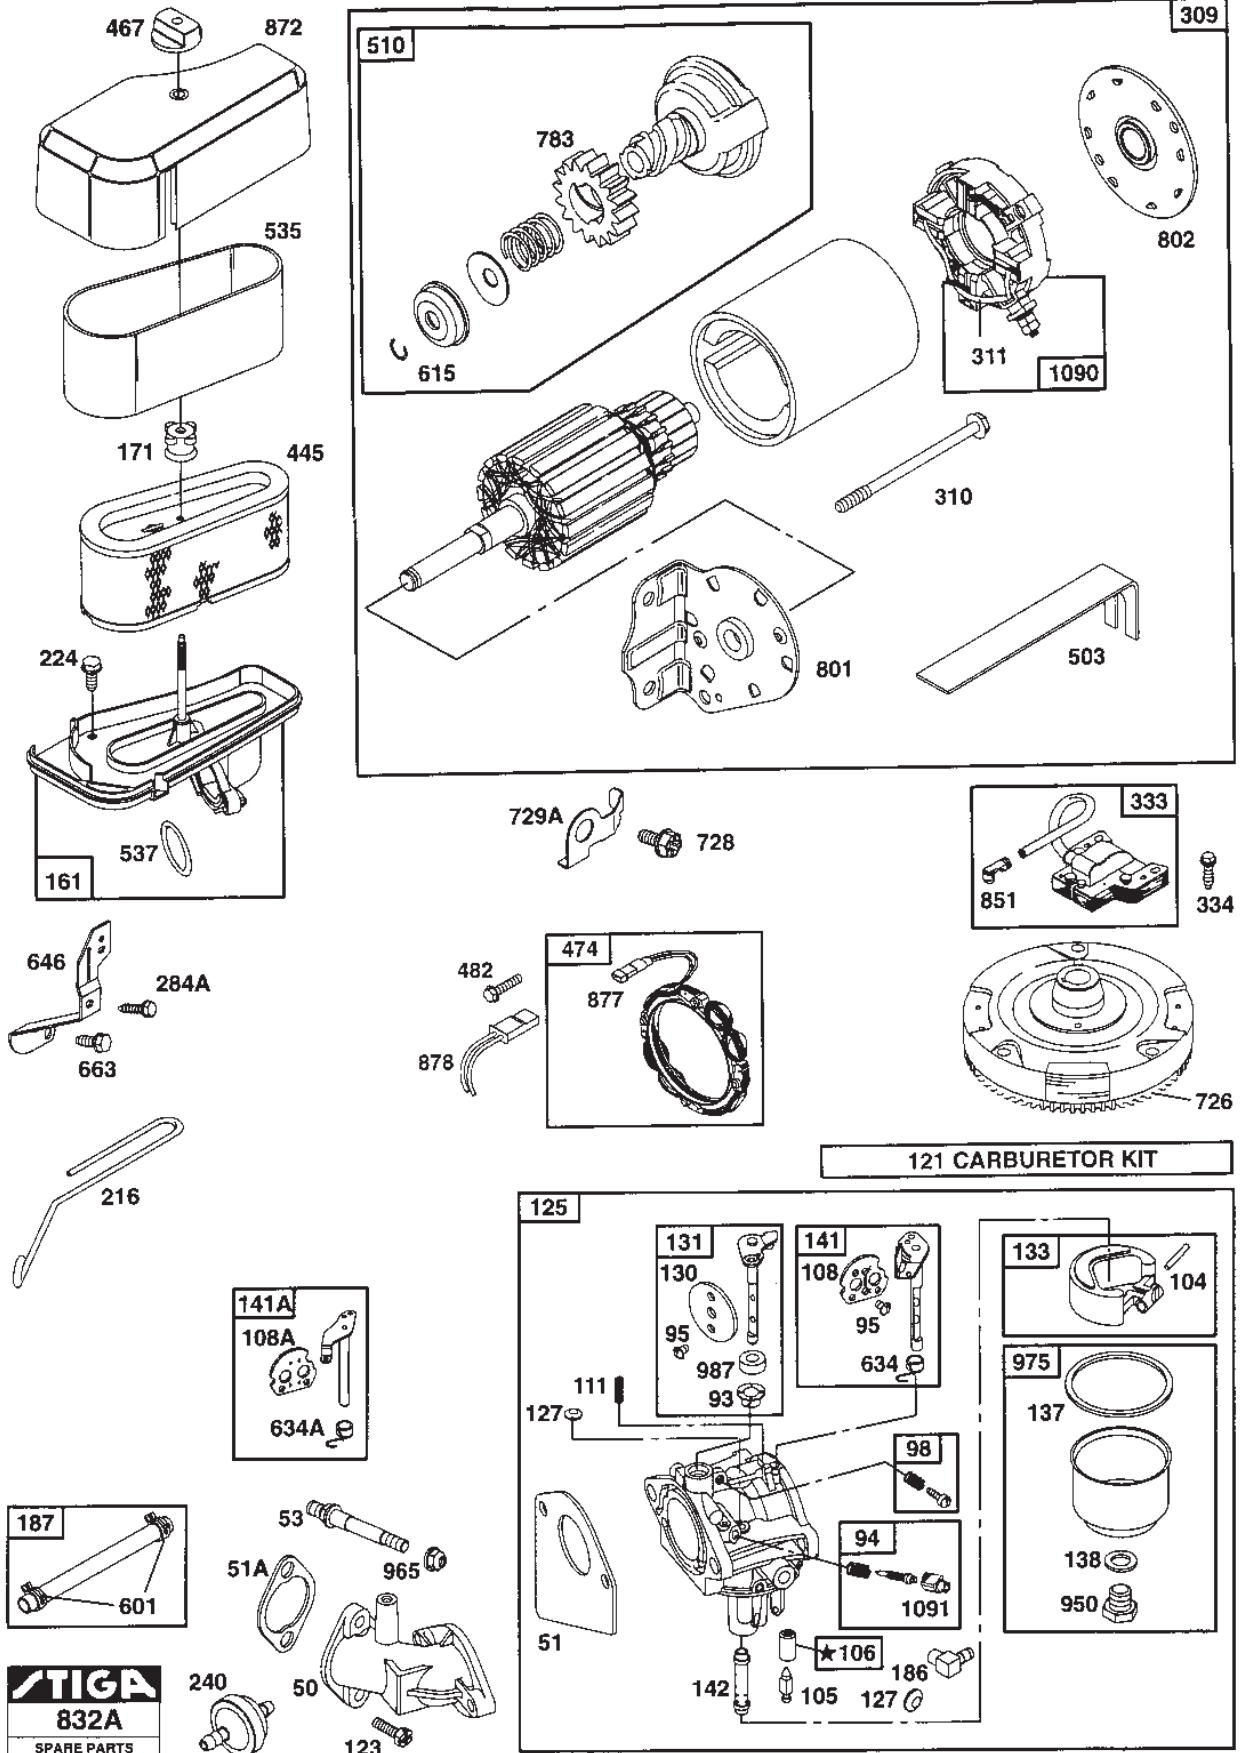

Utgåva Issue 46 - 2014		Förgasare Startmotor	Carburettor Starter Motor		
Pos. Fig.	Antal Quantity	Art nr Part No	Benämning	Description	Anmärkning Notes
50	1	213819	Carburettor elbow	Carburettor elbow	
51	1	272465	Packning	Gasket	
51	1	272554	Packning	Gasket	
53	2	94637	Skruv	Screw	
93	1	281346	Bussning	Bushing	
94	1	494383	Nalventil	Needle valve	
95	2	94098	Skruv	Screw	
98	1	495800	Skruv	Screw	
104	1	231789	Axel	Shaft	
105	1	231855	Nalventil	Inlet needle valve	
106	1	231854	Valve seat	Valve seat	
108	1	224540	Choke valve	Choke valve	
108	1	224558	Choke valve	Choke valve	
111	1	262820	Fjäder	Spring	
121	1	499220	Reparationssats-förg.	Overhaul kit-carb.	Märkta/marked F
123	2	94913	Skruv	Screw	
125	1	498027	Förgasare kpl	Carburettor Assy	
130	1	224539	Gasspjäll	Throttle Valve	
131	1	494379	Axel	Shaft	
133	1	494381	Flottör	Float	
137	1	281165	Packning	Gasket	
138	1	281164	Bricka	Washer	
141	1	495931	Choke shaft	Choke shaft	
141	1	495097	Choke shaft	Choke shaft	
142	1	497736	Nozzle	Nozzle	
161	1	494237	Air cleaner body	Air cleaner body	
171	1	281051	Mutter	Nut	
186	1	493496	Fuel pipe elbow	Fuel pipe elbow	
187	1	298049	Fuel line	Fuel line	
216	1	262766	Choke link	Choke link	
224	1	94730	Skruv	Screw	
240	1	298090	Bränslefilter	Fuel Filter	
284	1	94704	Skruv	Screw	
309	1	497401	Starter motor	Starter motor	
310	2	95035	Skruv	Screw	
311	4	497608	Brush set	Brush set	
333	1	492341	Armature magneto	Armature magneto	
334	2	94731	Skruv	Screw	
445	1	496894	Cartridge	Cartridge	
467	1	493903	Lasratt	Knob	
474	1	393474	Generator	Alternator	
482	4	93621	Skruv	Screw	
503	1	806000	Strap	Strap	
510	1	497606	Startdrev	Drive	
535	1	272403	Filterelement	Air Cleaner Element	
537	1	281106	O-ring	O-ring	
601	2	95162	Slangklämma	Hose clamp	
615	1	263080	Retainer	Retainer	
634	1	494455	Seal-spring	Seal-spring