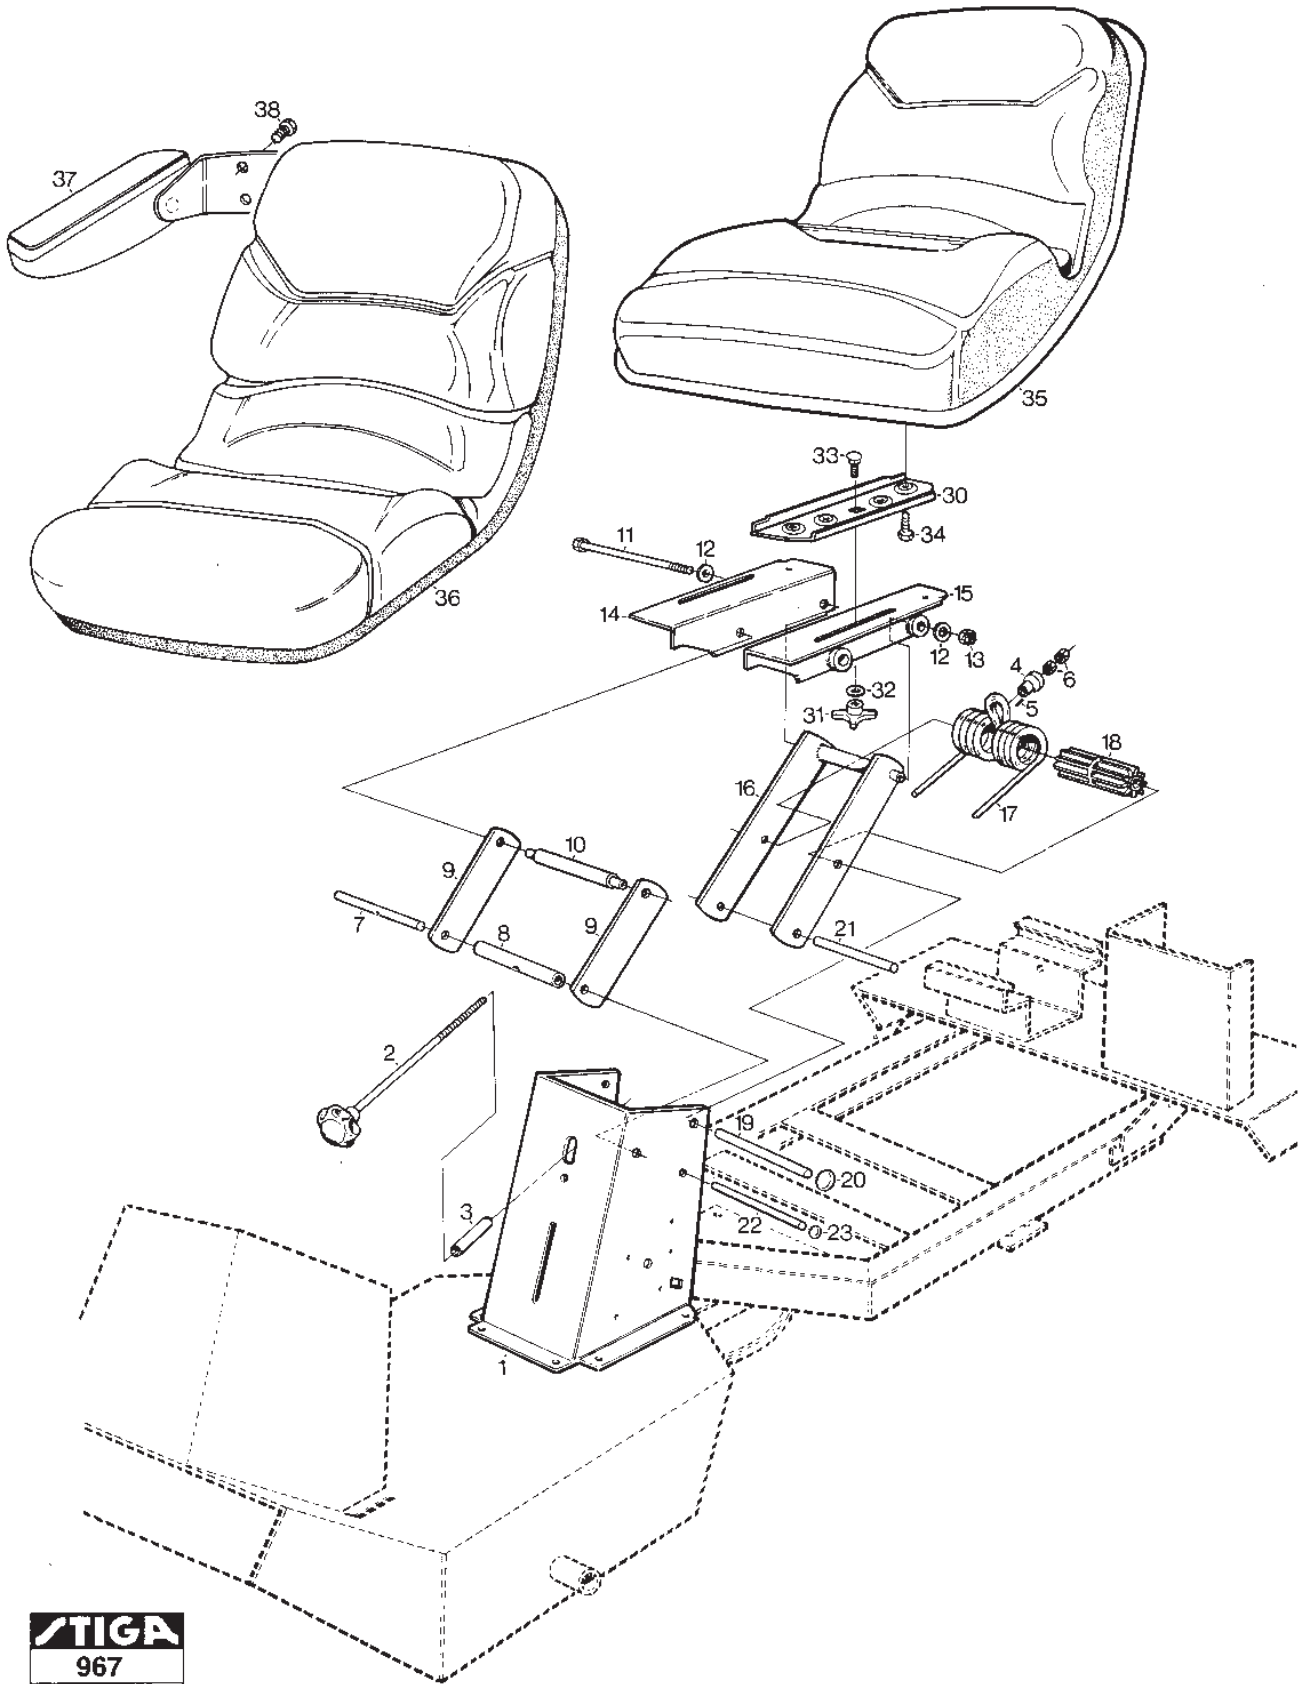

Utgåva Issue 46 - 2014		Sits	Seat		
Pos. Fig.	Antal Quantity	Art nr Part No	Benämning	Description	Anmärkning Notes
1	1	1134-3800-01	Sitskonsol 1-00 02	Seat Bracket-Yellow	
2	1	1134-2163-01	Spännstang Kpl.	Rod	
3	1	1134-2166-01	Distans	Spacer	
4	1	1134-0019-00	Mutter	Nut	
5	1	9595-0160-00	Spiralspnst Prym N3X16	Locating Pin	
6	2	9799-0831-02	Mutter	Nut	
7	1	1134-2847-01	Mellanstag	Shaft	
8	1	1134-2846-01	Rör	Tube	
9	2	1134-1650-01	Parallellstag	Tie Bar	
10	1	1134-3871-02	Ledaxel	Pivoting Tube	
11	2	9997-0816-02	Skruv	Screw	
12	4	9699-0062-02	Bricka	Washer	
13	2	9747-0831-02	Mutter I Lasmutter	Nut	
14	1	1134-3878-01	Sitsfäste Kpl 14	Seat Attachment-R.H.	
15	1	1134-3878-02	Sitsfäste Kpl 14	Seat Attachment-L.H.	
16	1	1134-3876-01	Fjäder	Spring	
17	1	1134-3879-01	Fjäder	Spring	
18	1	1134-1883-01	Axel	Axle	
19	1	1134-0022-00	Reglagestang	Control Rod	
20	2	9672-0004-02	Starlock	Starlock	
21	1	1134-0050-00	Sitsstang	Seat Rod	
22	1	1134-2454-01	Axel	Shaft	
23	2	9672-0006-02	Starlock	Lock washer	
30	2	1134-2961-01	Sitsadapter 5-01 24	Seat Adapter	
31	2	1134-1711-01	Knopp	Knob	
32	2	9699-0062-02	Bricka	Washer	
33	2	9898-0820-16	Skruv	Screw	
34	4	9988-3616-16	Skruv	Screw	
35	1	1134-2541-01	Sits Suburban	Seat	1258,1358,1443,1446
35	1	1134-2541-01	Sits Suburban	Seat	1258,1358,1443,1446
35	1	1134-0800-06	Sits Sears Sa (9407-0003-01)	Seat Sears	1442
35	1	1134-0800-06	Sits Sears Sa (9407-0003-01)	Seat Sears	1442