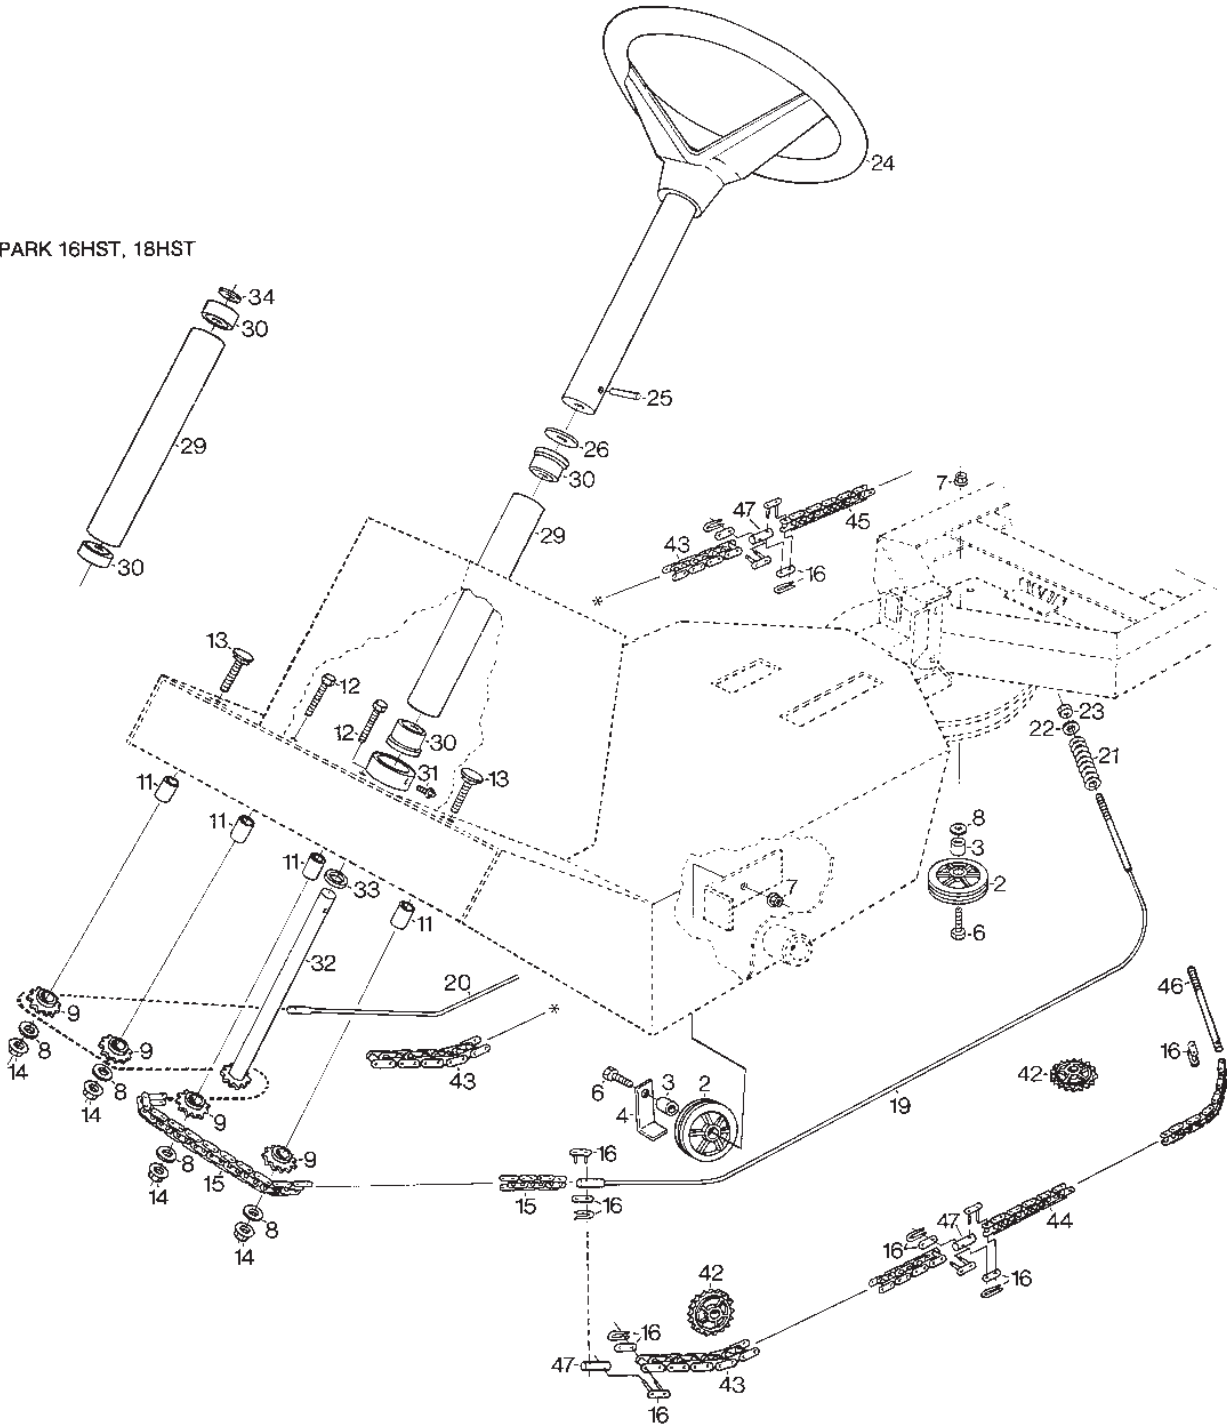

PARK 16HST, 18HST

Utgåva Issue 46 - 2014		Styrning Steering			
Pos. Fig.	Antal Quantity	Art nr Part No	Benämning	Description	Anmärkning Notes
3	3	1134-0041-01	Bussning	Bushing	
4	2	1134-3022-01	Fäste	Bracket	
6	3	9997-1030-16	Skruv	Screw	
7	3	9739-1031-22	Mutter	Nut	
8	5	9699-0035-02	Bricka	Washer	
9	4	1134-2816-01	Kedjehjul	Sprocket	
11	4	1134-0041-02	Bussning	Bushing	
12	2	9997-1040-12	Skruv	Screw	
13	2	9897-1040-12	Skruv	Screw	
14	4	9739-1031-22	Mutter	Nut	
15	1	1134-2820-01	Kedja79 Länkar	Chain W/O Lock	79 länk/links
21	2	1134-2818-01	Fjäder	Spring	
21	2	1134-3817-01	Fjäder	Spring	
22	2	9699-0090-02	Bricka	Washer	
23	2	9747-0831-02	Mutter | Lasmutter	Nut	
24	1	1134-1966-03	Ratt	Steering Wheel	
25	1	9595-0262-00	Spännstift	Locating Pin | Elastic Pin	
26	1	9699-0114-02	Bricka	Washer	1.0 mm
26	1	9699-0103-02	Bricka	Washer	0.5 mm
31	2	9942-0612-16	Skruv	Screw