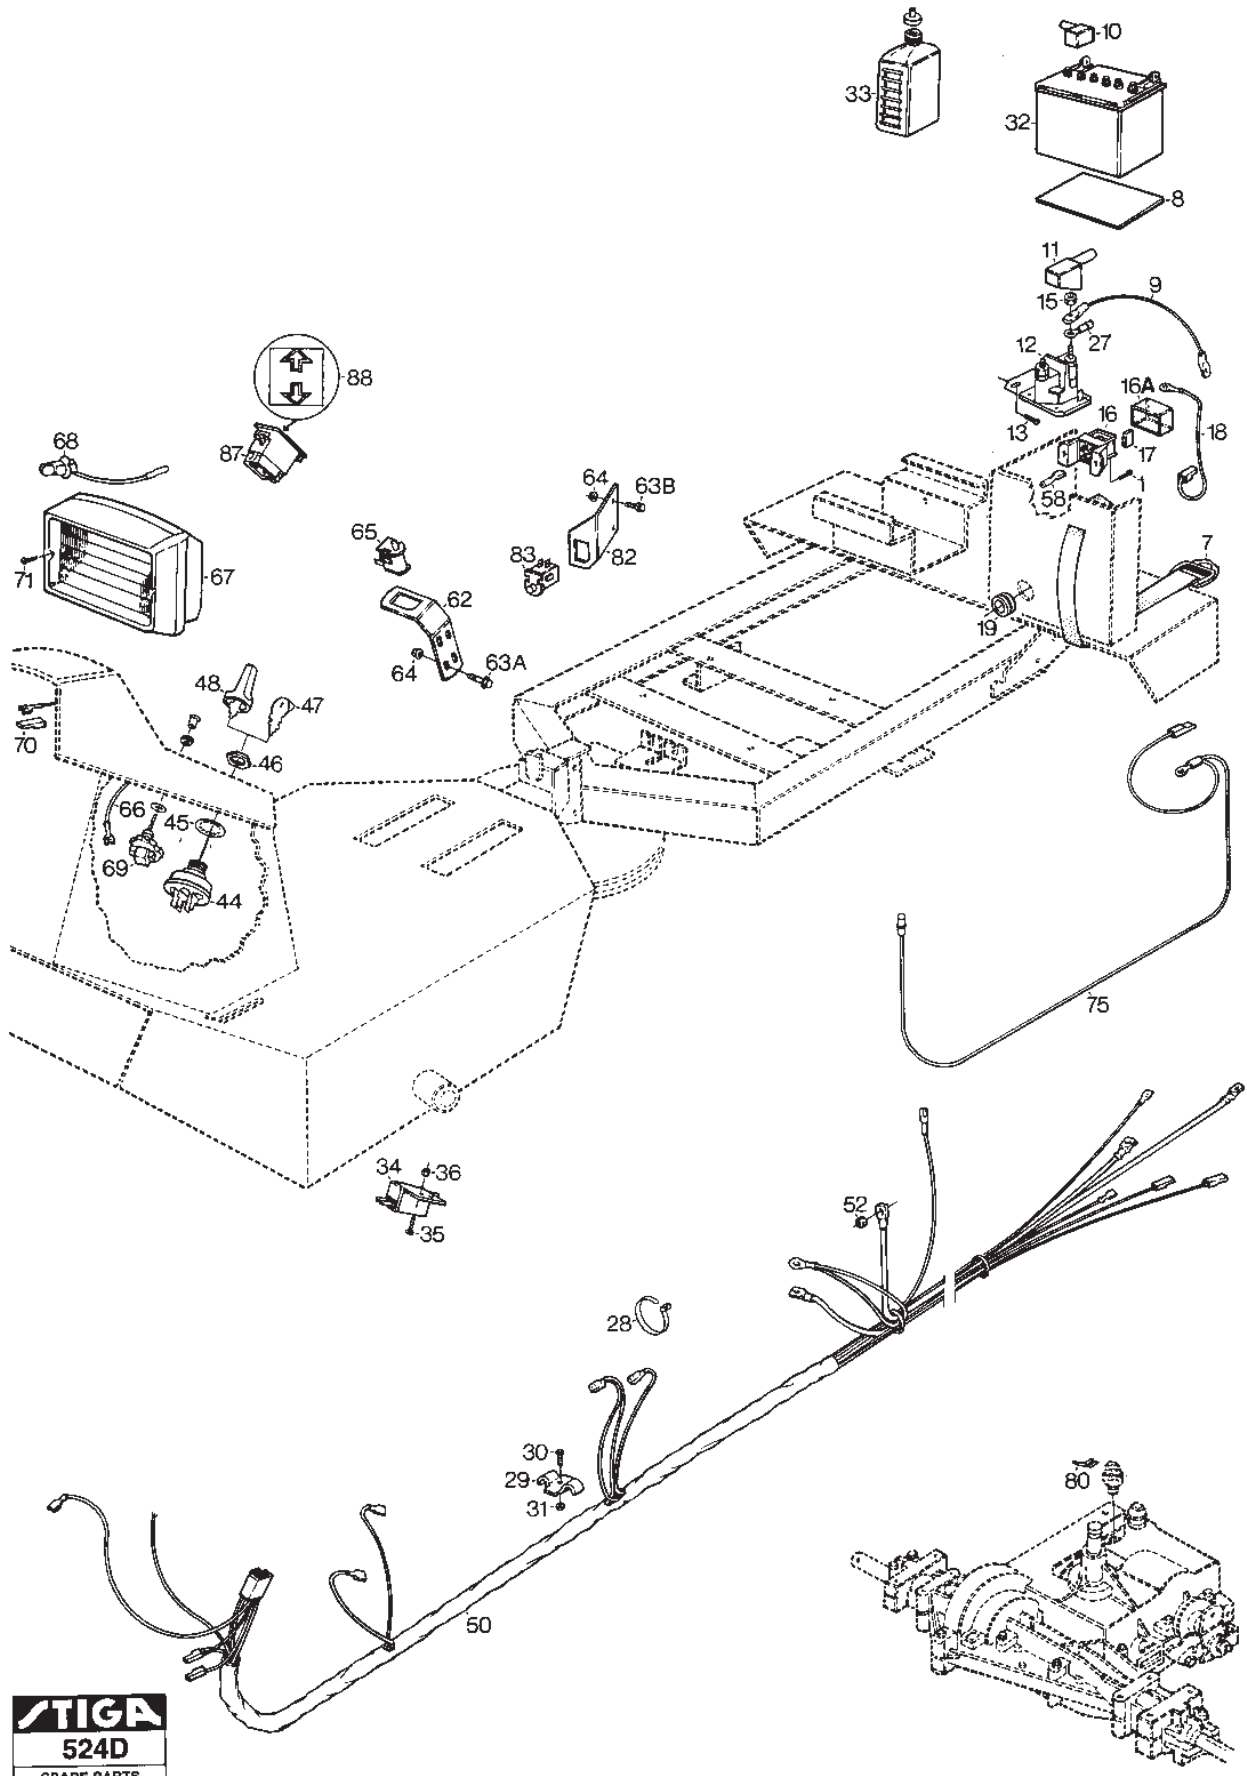

STIGA
524D
SPARE PARTS

Utgåva Issue 46 - 2014		Esystem Electrical System			
Pos. Fig.	Antal Quantity	Art nr Part No	Benämning	Description	Anmärkning Notes
1	2	9849-8006-16	Skruv	Screw	
7	1	9400-0064-02	Batterihallare	Battery Holder	
8	1	1134-2333-02	Batteriunderlägg	Battery Pad	
9	1	1134-0234-01	Batterikabel (+)	Battery Cable (+)	
10	1	1134-2310-01	Batteriskydd	Guard Cap (+)	
11	1	1134-2948-01	Skyddshätta	Guard Cap	
12	1	1134-2962-01	Solenoid Kpl Service	Solenoid	Inkl pos 15
13	2	9849-8009-16	Skruv	Screw	
15	2	9794-5131-02	Mutter	Nut	
16	1	1134-3491-01	Säkringshallare	Fuse Carrier | Fuse Holder	
16	1	1134-3631-01	Lock (5-01) | Lock	Cover-Fuse Holder	
17	2	1134-3496-01	Säkring (10A)	Fuse (10A)	10A
18	1	1134-3874-01	Kabel	Cable	
19	1	1134-3203-05	Kabelgenomföring	Grommet	
27	1	9400-0223-00	Ringkabelsko 8Mm A2585 R	Cable Fitting	
28	9	9579-0003-00	Buntband	Cable Holder	
29	1	1134-2782-01	Lasbleck	Clamp	
30	1	9997-0520-16	Skruv	Screw	
31	1	9739-0531-22	Mutter	Nut	
32	1	1134-2892-01	Batteri	Battery	
33	1	1134-3300-01	Batterisyra	Battery Acid	2 x 0.85 liter
34	1	1134-3399-02	Brytare	Switch	
35	2	9997-0520-16	Skruv	Screw	
36	2	9747-0531-02	Mutter	Nut	
44	1	1134-1814-01	Tändningslas Kpl Service	Starter Switch Assy.	
45	1	1134-2853-01	Bricka	Washer	
46	1	1134-2852-01	Mutter	Nut	
47	1	1134-2848-01	Tändningsnyckel	Ignition Key	
48	1	1134-3368-01	Tändningsnyckel	Ignition Key	
50	1	1134-3718-01	Kablage	Harness	1442
50	1	1134-3697-01	Kablage	Harness	1258
52	1	9795-3531-02	Mutter	Nut	
62	1	1134-3251-01	Fäste	Bracket	
63	2	9959-0616-16	Skruv	Screw	16 mm (1442,1446)
63	2	9959-0612-16	Skruv	Screw	12 mm
64	2	9739-0631-22	Mutter	Nut	
65	1	1134-3156-01	Brytare	Switch	
66	1	1134-3732-01	Kabel	Cable	
67	1	1134-1466-01	Stralkastare Kpl	Headlamp Assy.	
68	1	9400-0075-00	Glödlampa 12336H3 12	Glow Lamp	
69	1	9400-0063-00	Brytare	Switch	
80	2	9400-0171-00	Fl.Stift 3868 F/45Msbk	Cable Connection	
82	1	1134-3551-01	Brytarfäste	Attachment	1442,1443,1446
83	1	1134-3156-01	Brytare	Switch	1442,1443,1446