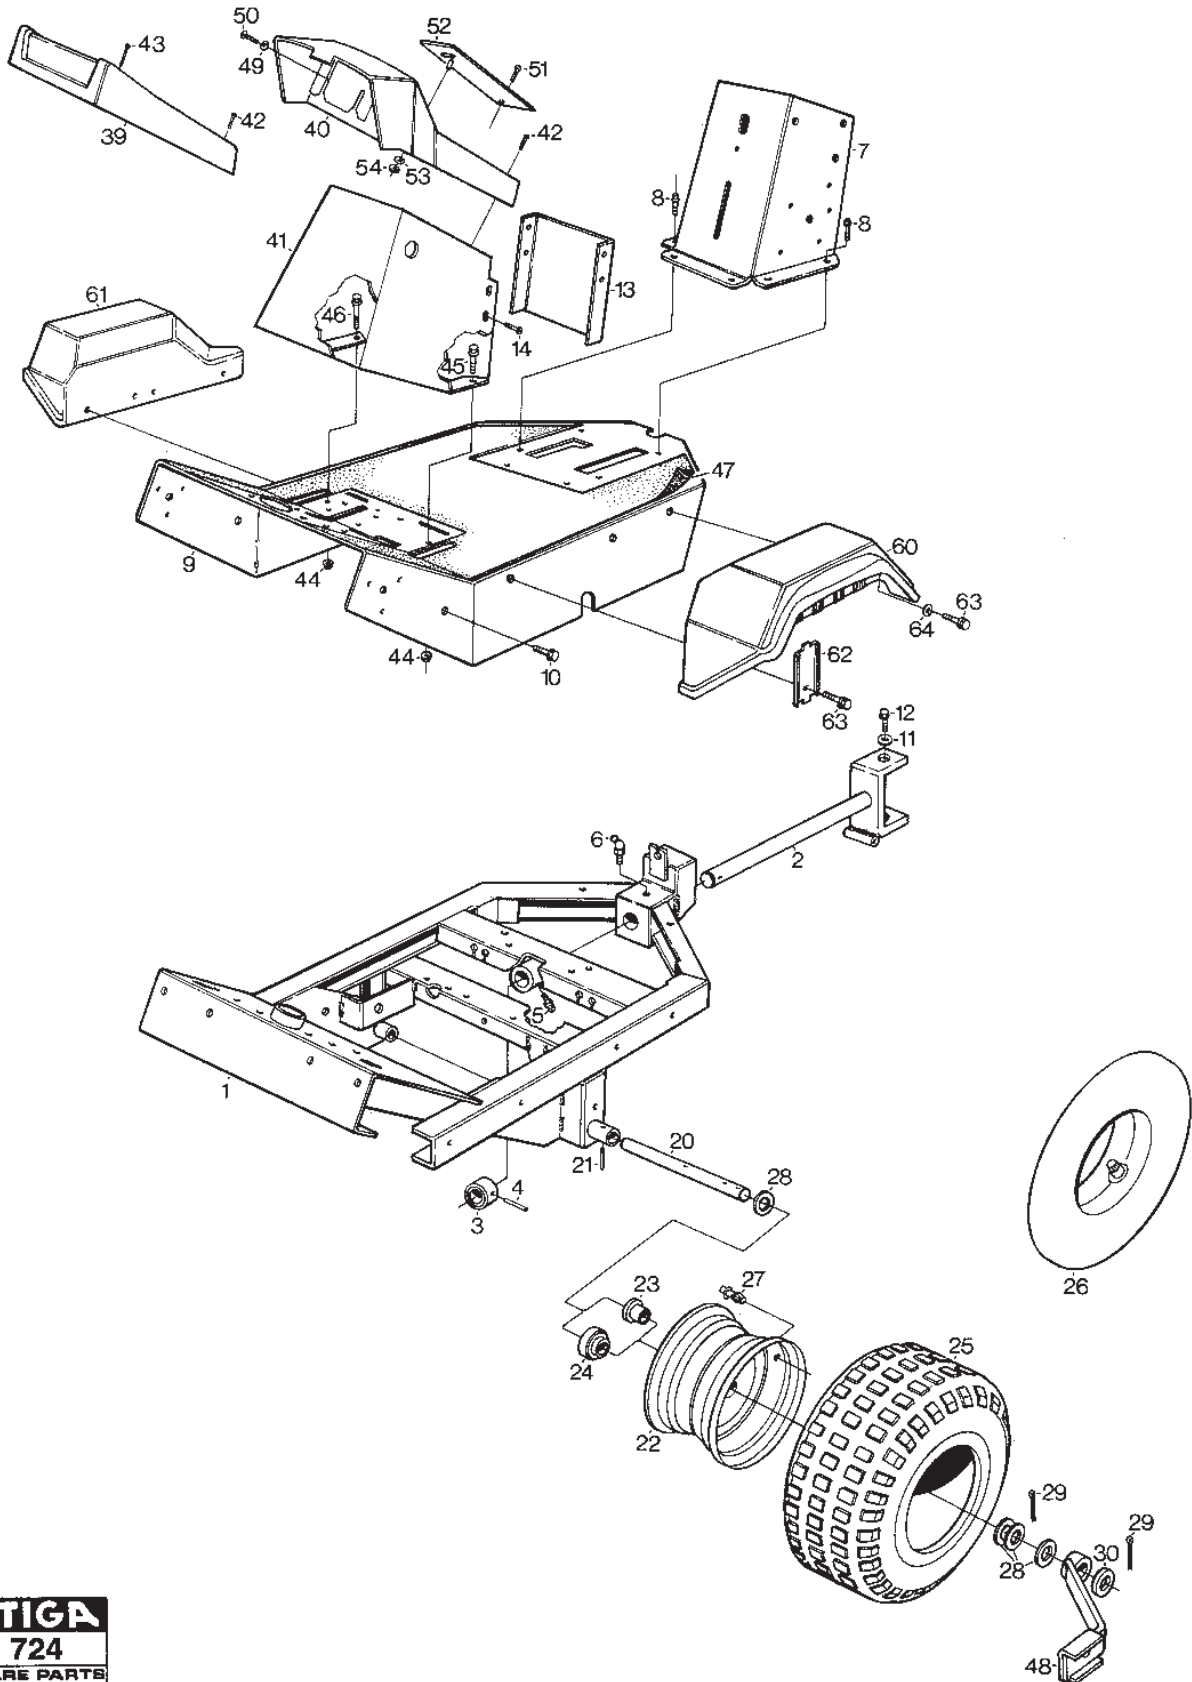

www.stiga.com

PARK 12

PARK 13HST, 16HST, 18HST

Utgåva Issue 46 - 2014		Främre Ram Front Frame			
Pos. Fig.	Antal Quantity	Art nr Part No	Benämning	Description	Anmärkning Notes
1	1	1134-3411-03	Främre ram	Front frame	
2	1	1134-1757-07	Midjegaffel M Ledaxel	Clevis	
3	1	1134-0031-00	Ledaxelstopp Ledaxelstopp	Pivot Shaft Stop	
4	1	9595-0262-00	Spännstift	Locating Pin Elastic Pin	
5	1	9501-0500-00	Smörjkopp Kort Rak	Grease Dispenser	
6	1	9501-0502-00	Smörjnippel	Grease Joint	
7	1	1134-3252-02	Sitskonsol-gul	Seat Bracket-Yellow	
7	1	1134-3800-01	Sitskonsol 1-00 02	Seat Bracket-Yellow	
8	6	9942-0816-16	Skruv	Screw	
9	1	1134-1192-22	Durk Kpl	Floor Plate	
10	4	9942-0816-16	Skruv	Screw	
11	1	9699-0035-02	Bricka	Washer	
12	1	9959-1020-16	Skruv	Screw	
20	2	1134-0075-01	Framaxeltapp	Front Axle	
21	2	9595-0258-00	Spännstift	Locating Pin	
22	2	1134-2668-01	Fälg kpl	Rim assy	
22	2	1134-2668-02	Fälg Med Lager	Rim W.Bearings	
22	2	1134-2668-01	Fälg kpl	Rim assy	
22	2	1134-2668-02	Fälg Med Lager	Rim W.Bearings	
23	1	1134-9026-01	Bussning	Bearing	Sats 4 st/kit of 4
25	2	9545-0116-00	Däck	Tyre	16 x 7.50 - 8
26	1	9545-0203-00	Innerslang	Inner Tube	Reservdel/spare part
27	2	9545-0500-00	Ventil	Valve Assy.	
28	8	1134-0341-01	Bricka	Washer	
29	4	9599-0080-02	SaxSprint Sp 4*28	Cotter Pin	
30	2	9699-0042-02	Bricka	Washer	
39	1	1134-3370-01	Instrumentpanel (P10)	Panel	
41	1	1134-2833-10	Frontdekor Kpl 1-00 02	Front Trim Plate	
42	2	9849-8013-16	Skruv	Screw	
43	2	9849-8032-16	Skruv	Screw	
44	6	9739-0831-22	Mutter	Nut	
45	2	9959-0816-16	Skruv	Screw	L = 16 mm
46	4	9959-0820-16	Skruv	Screw	L = 20 mm
47	1	1134-3546-01	Durkmatta Park Hst	Floor Mat	
47	1	1134-3535-01	Durkmatta Park	Floor Mat	
48	2	1134-3710-01	Fäste Kpl 5-01 15	Attachment For Accessories	
51	1	9849-8032-16	Skruv	Screw	
60	1	1134-2174-01	Framskärm Vänster	Mudguard,Lh (Yellow)	
61	1	1134-2174-02	Framskärm Höger	Mudguard,Rh (Yellow)	
62	4	1134-0225-00	Stödplat	Support Plate	
63	6	9942-0816-16	Skruv	Screw	
64	2	9699-0056-02	Bricka	Washer	