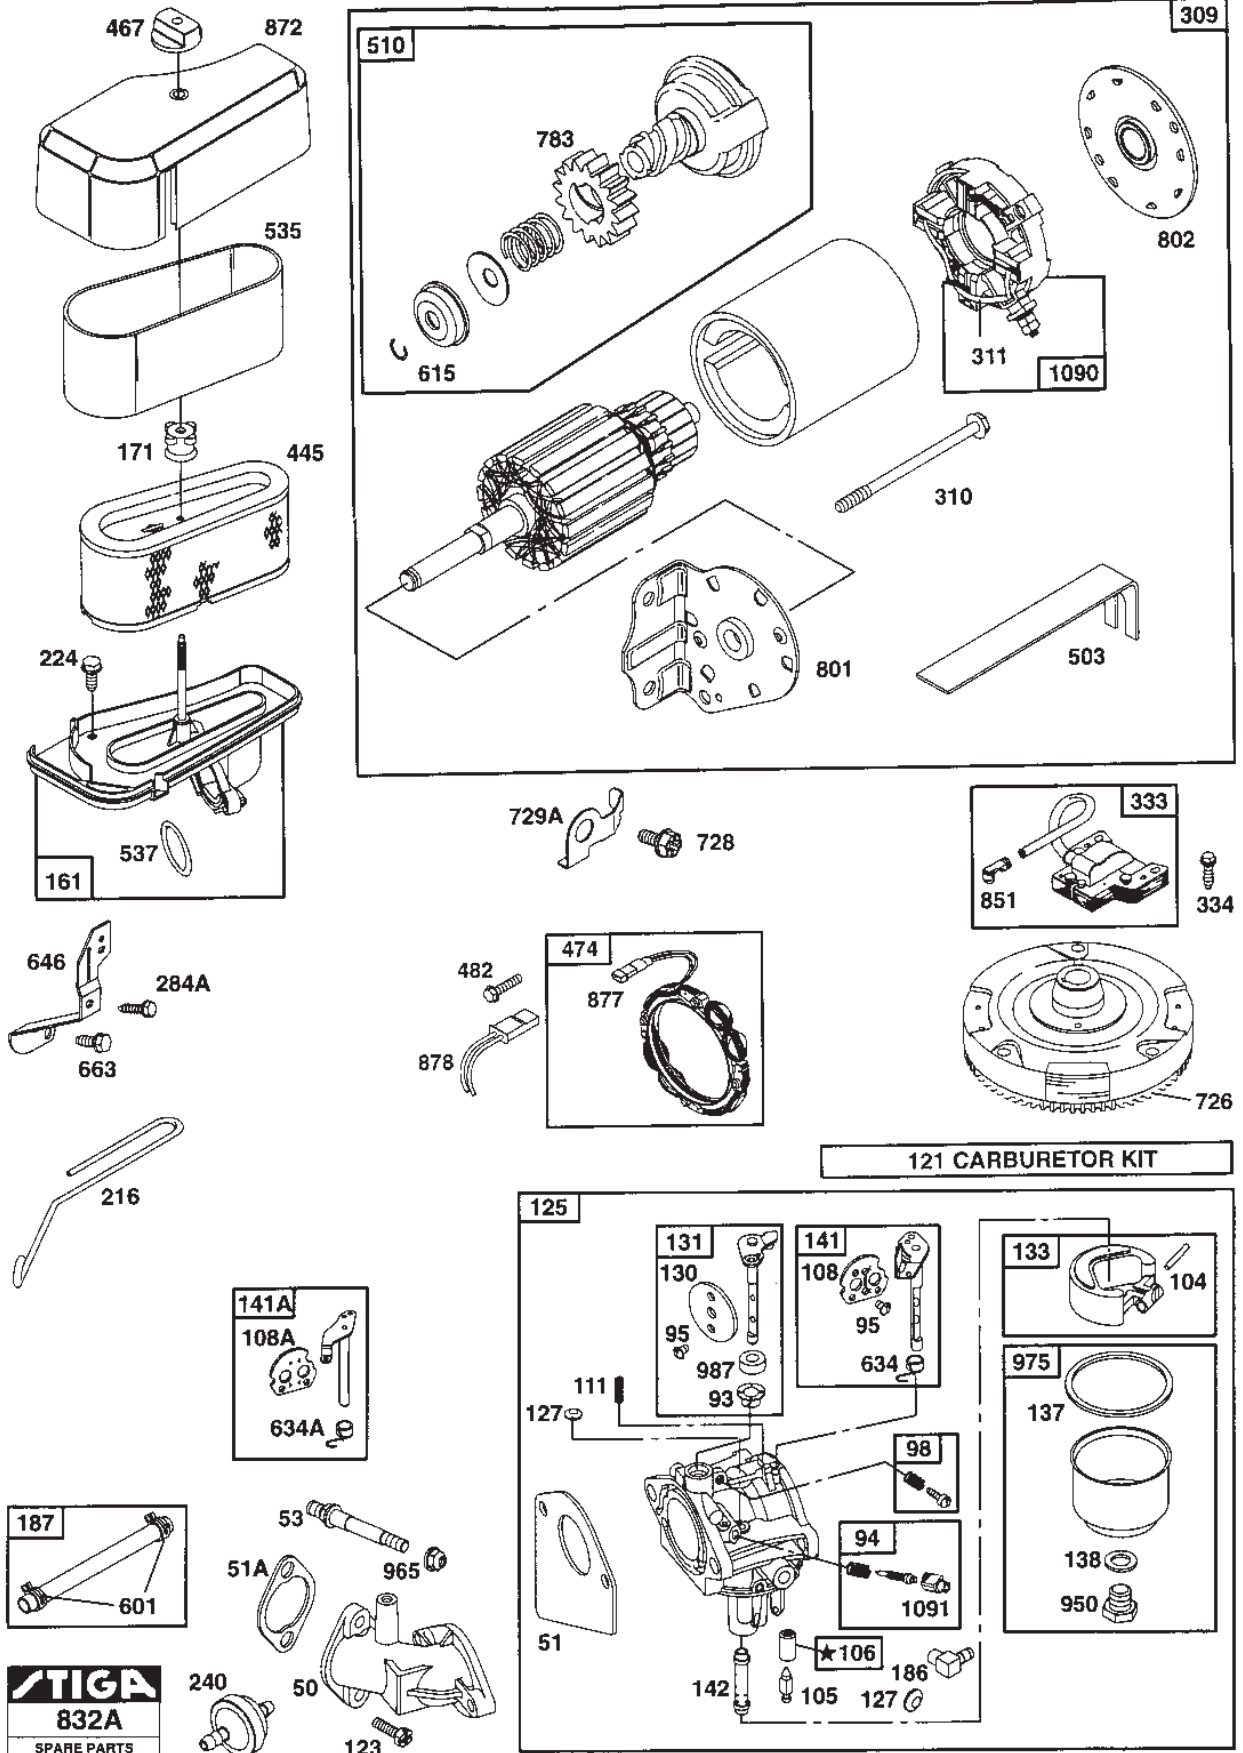

Utgåva Issue 46 - 2014		Förgasare Startmotor		Carburettor Starter Motor	
Pos. Fig.	Antal Quantity	Art nr Part No	Benämning	Description	Anmärkning Notes
634	1	494453	Seal	Seal	
646	1	224546	Brace	Brace	
663	1	94929	Skruv	Screw	
726	1	392134	Kuggkrans	Gear ring	
728	2	94951	Skruv	Screw	
729	1	225170	Wire retainer	Wire retainer	
783	1	280104	Drev	Gear	
801	1	497626	Lock	End Cap	
802	1	497607	Botten	End Cap	
851	1	493880	Terminal	Terminal	
872	1	281104	Cover	Cover	
877	1	393456	Connector	Connector	
878	1	393362	Kabelhärva	Harness	
950	1	94642	Skruv	Screw	
965	2	94010	Mutter	Nut	
975	1	494378	Bowl	Bowl	
987	1	281166	Seal	Seal	
1090	1	497605	Brush set	Brush set	
1091	1	281364	Cap	Cap