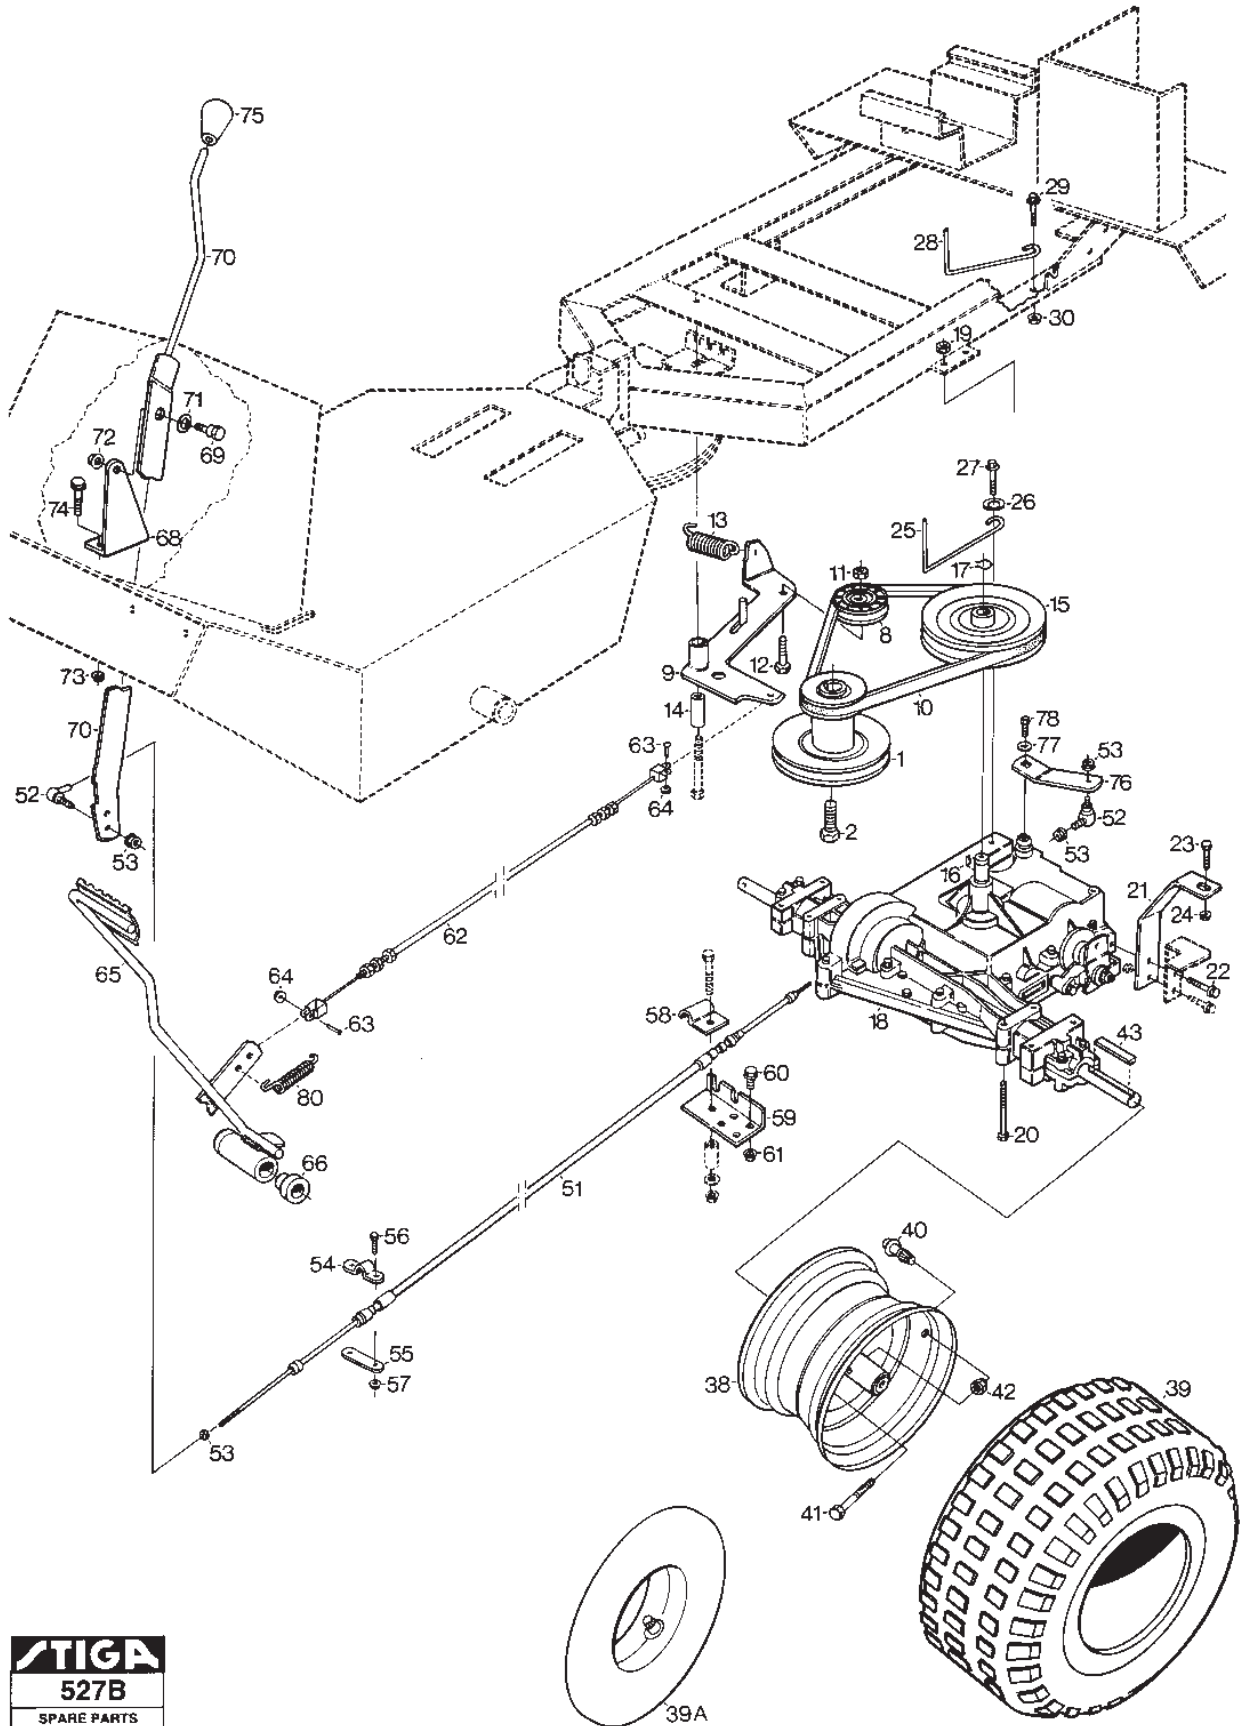

Utgåva Issue 46 - 2014		Transmission		Transmission	
Pos. Fig.	Antal Quantity	Art nr Part No	Benämning	Description	Anmärkning Notes
1	1	1134-2020-01	Motorremskiva	Engine Pulley	
2	1	9987-5338-12	Skruv	Screw	
8	1	1134-9027-01	Spännrulle (Svart)	Tension Roller (Black)	
9	1	1134-2015-03	Spännarm	Tension Arm	
10	1	1134-9035-01	Kilrem	V-Belt	= 9585-0078-00
11	1	9799-1031-02	Mutter	Nut	
12	1	9997-1030-16	Skruv	Screw	
13	1	1134-0645-00	Fjäder	Spring	
14	1	1134-1565-01	Distans	Spacer	
15	1	1134-1849-01	Remskiva	Belt Pulley	
16	1	9600-0050-00	Kil	Key	
17	1	9650-0016-04	Sparring Sga	Circlip	
18	1	1134-3716-02	Transaxel	Transaxle	
19	4	9739-0831-22	Mutter	Nut	
20	4	9997-0870-16	Skruv	Screw	
21	1	1134-2986-01	Fäste	Bracket	
22	1	9942-0820-16	Skruv	Screw	
23	1	9959-0820-16	Skruv	Screw	
24	1	9739-0831-22	Mutter	Nut	
25	1	1134-3289-01	Remstyrning	Belt Guide	
26	1	9699-0056-02	Bricka	Washer	
27	1	9942-0820-16	Skruv	Screw	
28	1	1134-3289-01	Remstyrning	Belt Guide	
29	1	9959-0820-16	Skruv	Screw	
30	1	9739-0831-22	Mutter	Nut	
38	2	1134-3175-02	Fälg 7-13	Rim	
39	2	9545-0116-00	Däck	Tyre	16 x 7.50 - 8
40	2	9545-0500-00	Ventil	Valve Assy.	
41	2	9997-0840-16	Skruv	Screw	
42	2	9747-0831-02	Mutter | Lasmutter	Nut	
43	2	1134-2471-01	Kil	Key	
51	1	1134-2031-02	Växelwire	Gear Shifter Cable(l=1333	
52	2	9570-0001-00	Vinkellänk As8 Din 71802M5 | Länk	Elbow Link | Joint	
53	4	9739-0531-22	Mutter	Nut	
54	1	1134-0266-00	Plat | Fästbygel	Plate | Attaching Clamp	
55	1	1134-0267-00	Plat | Underläggsbleck	Plate | Clamp Plate	
56	2	9997-0520-16	Skruv	Screw	
57	2	9739-0531-22	Mutter	Nut	
58	1	1134-2021-01	Växelwirefäste	Clamp	
59	1	1134-3400-01	Vinkelarm 5-01 24	Angle Plate	
60	2	9959-0816-16	Skruv	Screw	
61	2	9739-0831-22	Mutter	Nut	
62	1	1134-2030-04	Kopplingswire	Clutch Cable	
63	2	9646-0036-22	Nit Kn 5X12	Rivet	
64	2	9675-0008-02	Starlockbricka	Starlock	
65	1	1134-3450-02	Pedal Smst Vä	Pedal	
66	1	1134-9024-01	Lager (4 St)	Bearing	Sats 4 st/kit of 4
68	1	1134-0220-01	Växelspakskonsol	Gear Shifter Bracket	
69	1	1134-0240-00	Skruv	Screw