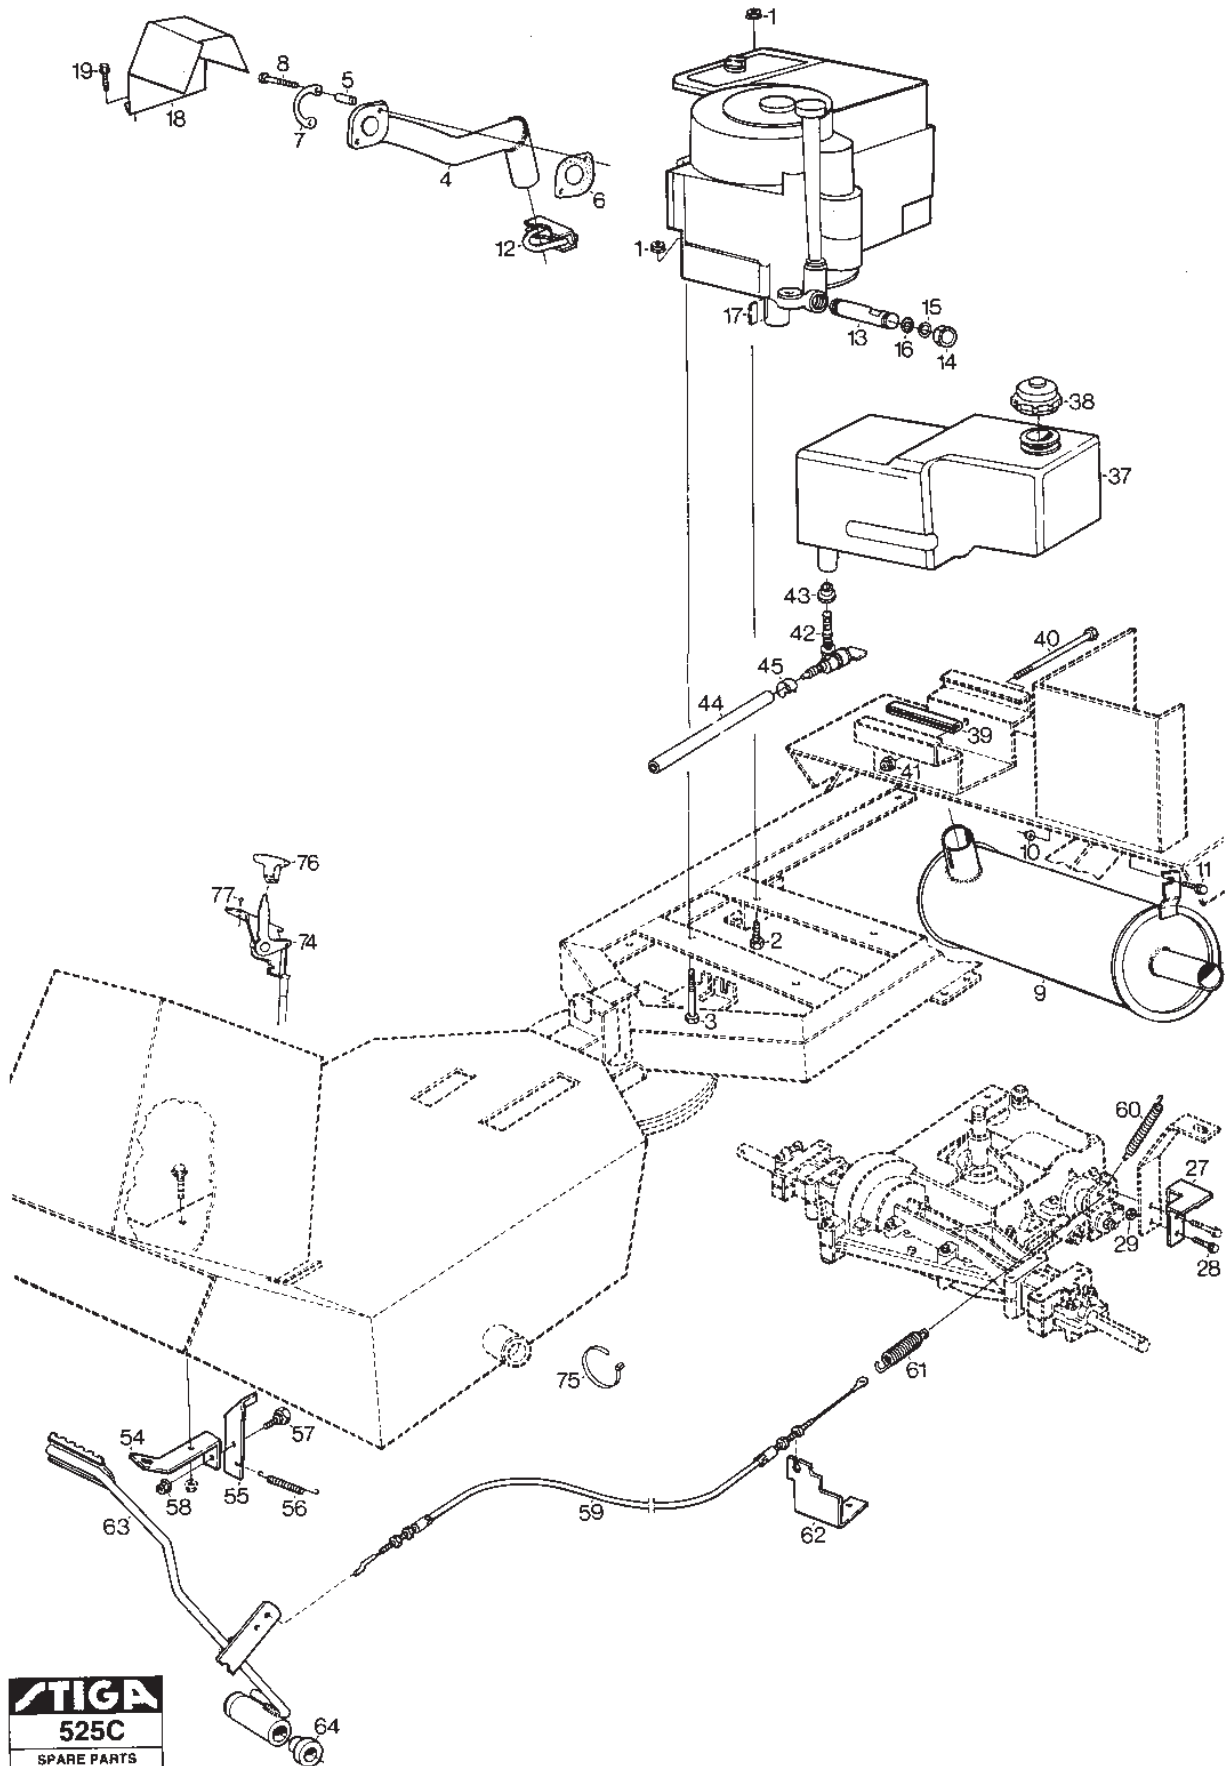

Utgåva Issue 46 - 2014		Motor Broms	Engine Brake		
Pos. Fig.	Antal Quantity	Art nr Part No	Benämning	Description	Anmärkning Notes
1	4	9739-0831-22	Mutter	Nut	
2	3	9997-0840-16	Skruv	Screw	L = 40 mm
3	1	9997-0870-16	Skruv	Screw	L = 70 mm
4	1	1134-3738-01	Avgasrör Kpl	Exhaust Pipe	
5	2	1134-1565-01	Distans	Spacer	
6	1	1134-0433-00	Packning	Gasket	
7	1	1134-2462-01	Lasbleck	Lock	
8	2	9988-3651-12	Skruv	Screw	
9	1	1134-3244-01	Ljuddämpare	Silencer	
10	1	9739-0831-22	Mutter	Nut	
11	1	9959-0816-16	Skruv	Screw	
12	1	9578-0011-00	Klämma F Ljuddämp D35 Rid	Clamp	
13	1	1134-2212-01	Oljeavtappningsrör Kpl.	Oil Drain Pipe	
14	1	1134-0995-01	Plugg	Plug	
15	1	9404-0020-00	O-Ring 11,3 X 2,4	O-ring	
16	1	1134-0997-01	Packning	Gasket	
17	1	9600-0250-00	Kil	Key	
18	1	1134-2733-01	Värmskydd	Heat Protection	
19	2	9942-0612-16	Skruv	Screw	
27	1	1134-2045-01	Bromsstopp	Brake Stop	
28	1	9959-0816-16	Skruv	Screw	
29	1	9739-0831-22	Mutter	Nut	
37	1	1134-3593-01	Bränsletank	Fuel Tank	
38	1	1134-2877-02	Tanklock	Fuel Tank Cap	
39	2	1134-2941-01	Kantskyddslist S	Protection Strip	
40	1	9997-0812-02	Skruv	Screw	
41	1	9747-0831-02	Mutter | Lasmutter	Nut	
42	1	1134-3224-01	Bensinkran	Fuel Shut-Off Valve	
43	1	1134-3225-01	Gummibussning | Gummibussning	Grommet	
44	1	1134-2975-06	Bensinslang	Fuel Tube	
45	2	1134-3499-01	Slangklämma	Hose Clamp	
54	1	1134-1184-02	Stag F Parkeringsbroms	Stay	
55	1	1134-2151-01	Spärr	Stop	
56	1	1131-1497-01	Fjäder	Brake Spring	
57	1	1134-0245-00	Skruv	Screw	
58	1	9739-0831-22	Mutter	Nut	
59	1	1134-3410-02	Motorbromswire	Cable, Thread Engine Brake	
60	1	1131-1506-00	Fjäder	Spring	
61	1	1134-3280-01	Fjäder	Spring	
62	1	1134-3403-01	Kabelhallare	Wire Holder	
63	1	1134-2170-03	Pedal Smst Hö	Pedal	
64	1	1134-9024-01	Lager (4 St)	Bearing	Sats 4 st/kit of 4
74	1	1134-1975-11	Gasreglage	Throttle Cable	
75	1	9579-0008-00	Buntband	Cable Holder	
76	1	9403-0035-10	Knopp	Knob	
77	2	9849-8013-16	Skruv	Screw