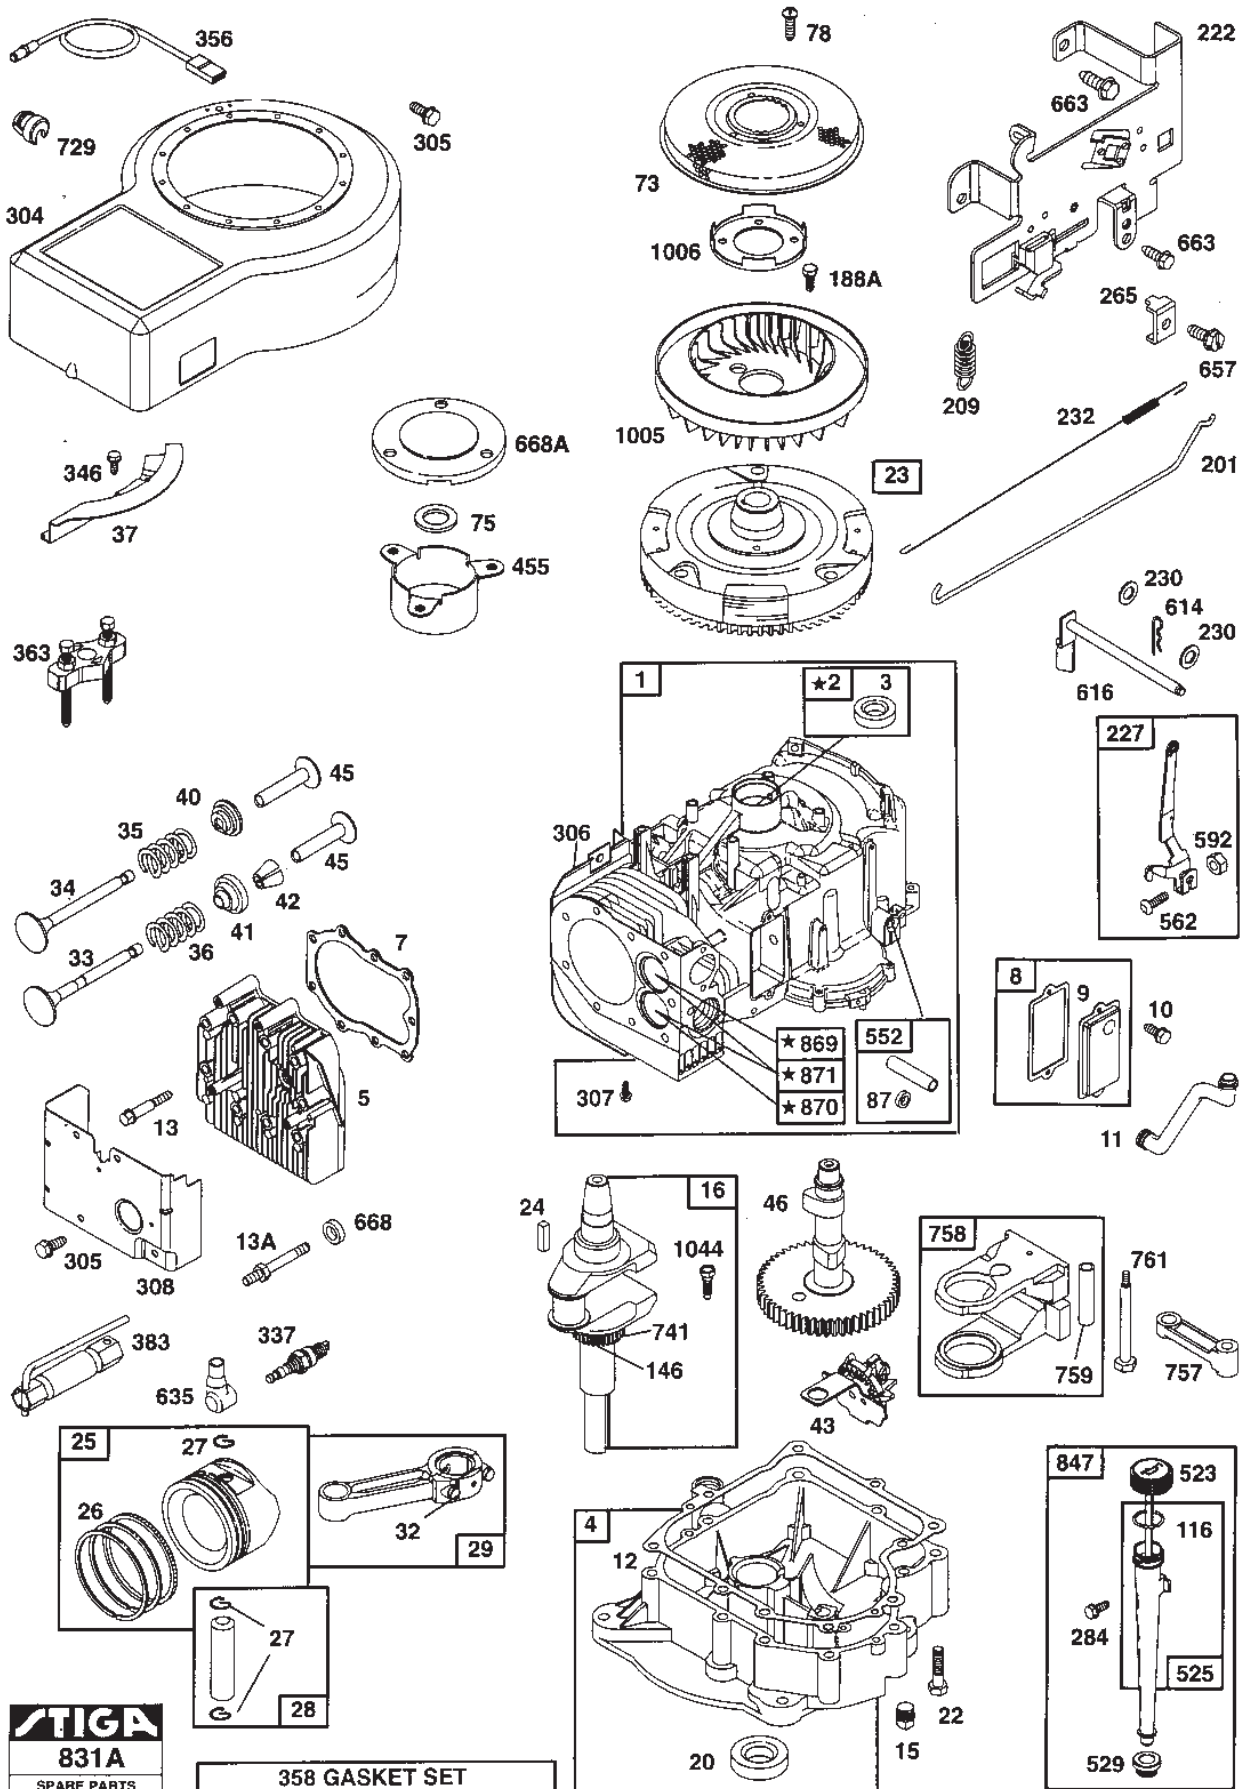

Utgåva Issue 46 - 2014		Cylinder Vevhus	Cylinder Crankcase		
Pos. Fig.	Antal Quantity	Art nr Part No	Benämning	Description	Anmärkning Notes
265	1	221535	Klämma	Clamp	
284	1	94903	Skruv	Screw	
304	1	496318	Blower housing	Blower housing	
305	4	94786	Skruv	Screw	
306	1	224545	Shield	Shield	
307	1	94930	Skruv	Screw	
308	1	491490	Skydd	Cover	
337	1	1111-9028-02	Tändstift (J19Lm)	Spark Plug (J19Lm)	Champion J19LM
337	1	9400-0225-00	Tändstift (J19Lm)	Spark Plug (J19Lm)	Champion J19LM
346	2	94896	Skruv	Screw	
356	1	494328	Ground wire	Ground wire	
358	1	494241	Packningssats-motor	Gasket set-engine	Märkta/marked S
363	1	19203	Avdragare	Puller	Tillbehör/accessory
383	1	1111-9029-01	Tändstiftsnyckel (19 Mm-21 Mm)	Spark Plug Wrench (19 Mm-21 Mm)	Tillbehör/accessory
455	1	222561	Kopp	Cup	
523	1	495230	Oil dipstick	Oil dipstick	
525	1	496113	Rör	Tube	
529	1	281370	Seal	Seal	
552	1	491986	Bussning	Bushing	
562	1	94907	Skruv	Screw	
592	1	231978	Mutter	Nut	
614	1	93306	Lasnål	Cotter Pin | Cotter pin	
616	1	495157	Governor crank	Governor crank	
635	1	66538	Tändstiftsskydd	Spark plug elbow	
657	1	94906	Skruv	Screw	
663	2	94929	Skruv	Screw	
668	1	280848	Distans	Spacer	
668	1	231109	Distans	Spacer	
729	1	281159	Clip	Clip	
741	1	262932	Gear	Gear	
757	1	213998	Länk	Link	
758	1	399891	Balanseringsvikt	Counterweight	
759	1	298909	Kolvspind	Piston Pin	
761	2	94593	Skruv	Screw	
847	1	496415	Oljesticka kpl	Oil filler group	
869	1	261463	Ventilsäte	Valve seat	
870	1	262924	Valve seat-exhaust	Valve seat-exhaust	
871	1	231218	Ventilstyrning-insug	Valve guide-intake	
871	1	261961	Ventilstyrning-utblas	Valve guide-exhaust	
1005	1	280687	Fläkt	Fan	
1006	1	224413	Hallare	Fan retainer	
1044	1	94673	Skruv	Screw