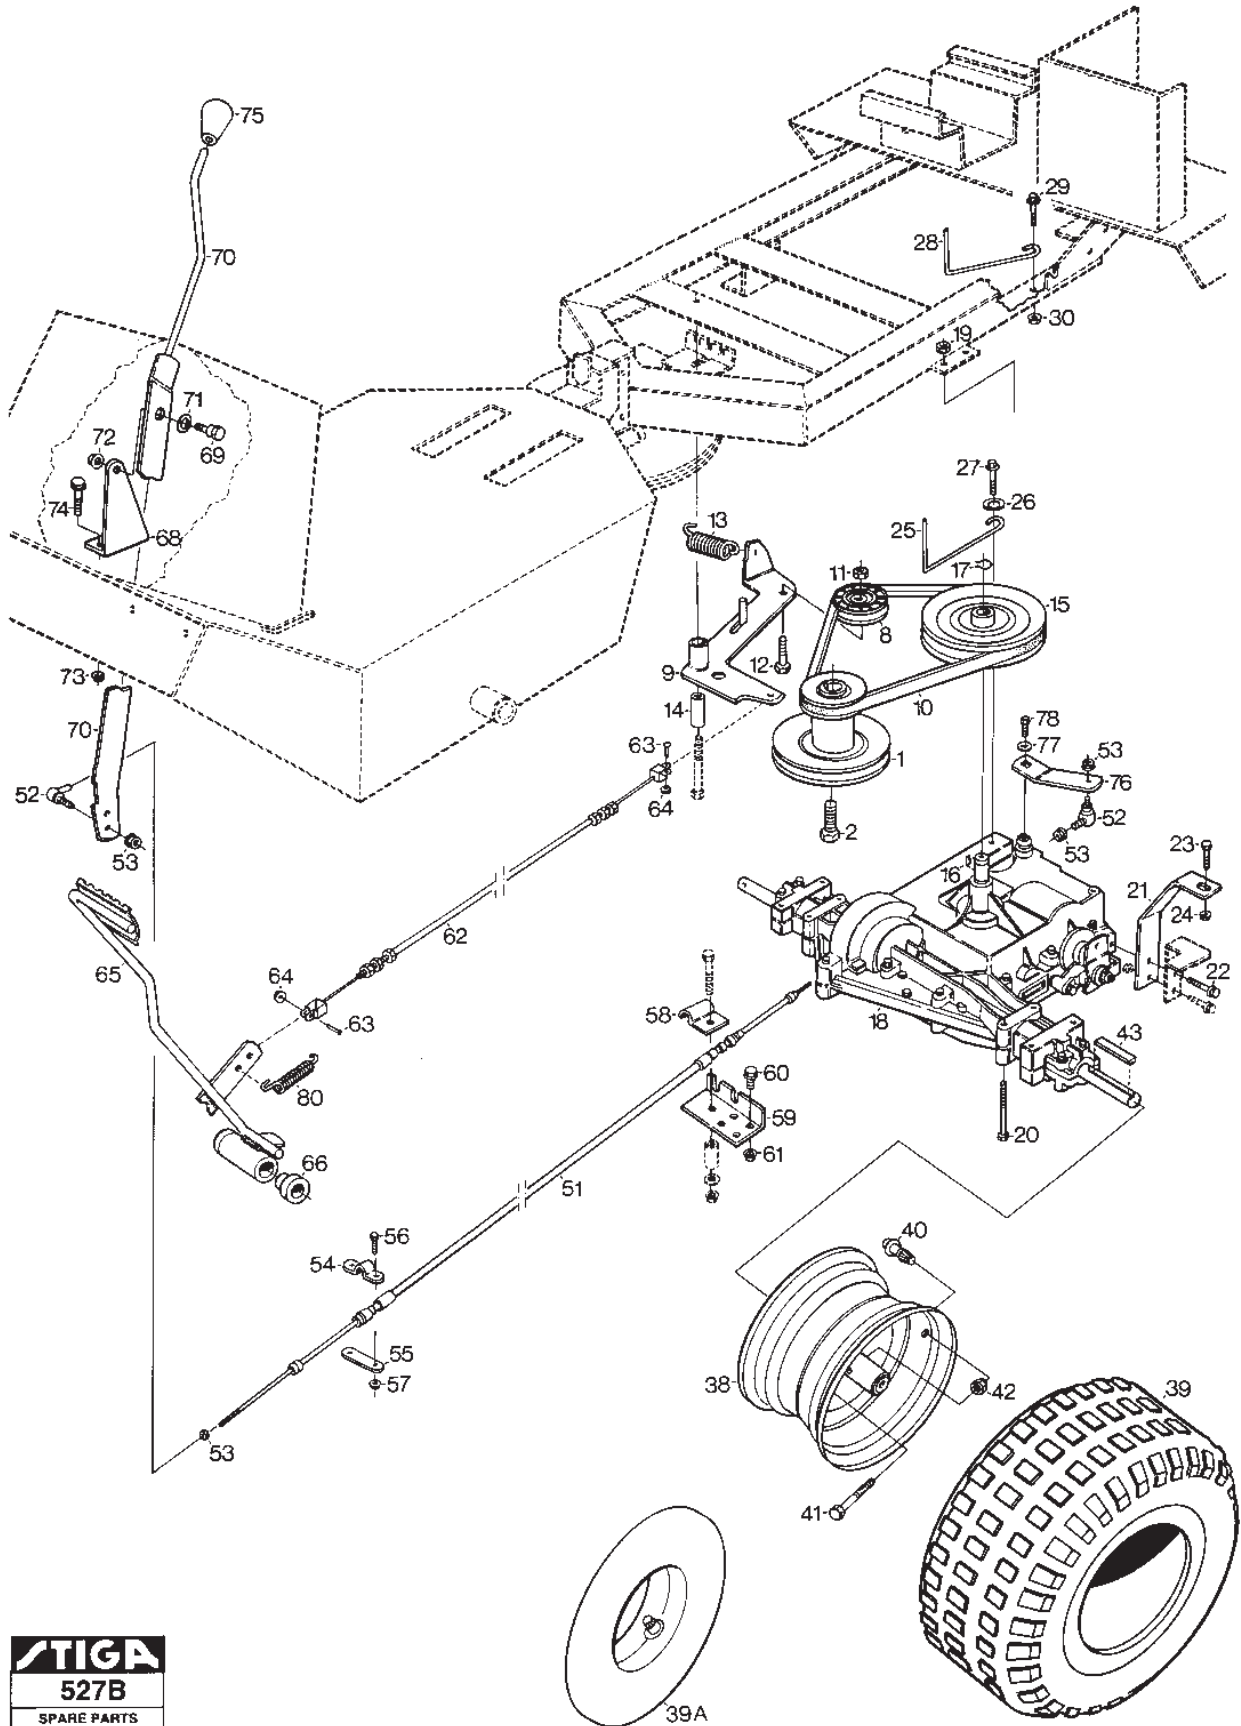

Utgåva Issue 46 - 2014		Transmission			
Pos. Fig.	Antal Quantity	Art nr Part No	Benämning	Description	Anmärkning Notes
70	1	1134-2328-01	Växelspak Kpl.	Gear Lever	
71	1	9696-0013-01	Bricka	Washer	
72	1	9739-0831-22	Mutter	Nut	
73	2	9739-0831-22	Mutter	Nut	
74	2	9959-0816-16	Skruv	Screw	
75	1	1134-2551-01	Knopp	Knob	
76	1	1134-3279-01	Växelarm	Gear Shifter Arm	
77	1	9699-0060-02	Bricka	Washer	
78	1	9987-5016-16	Skruv	Screw	
80	1	1131-1506-00	Fjäder	Spring	
80	1	1134-3974-01	Fjäder	Spring