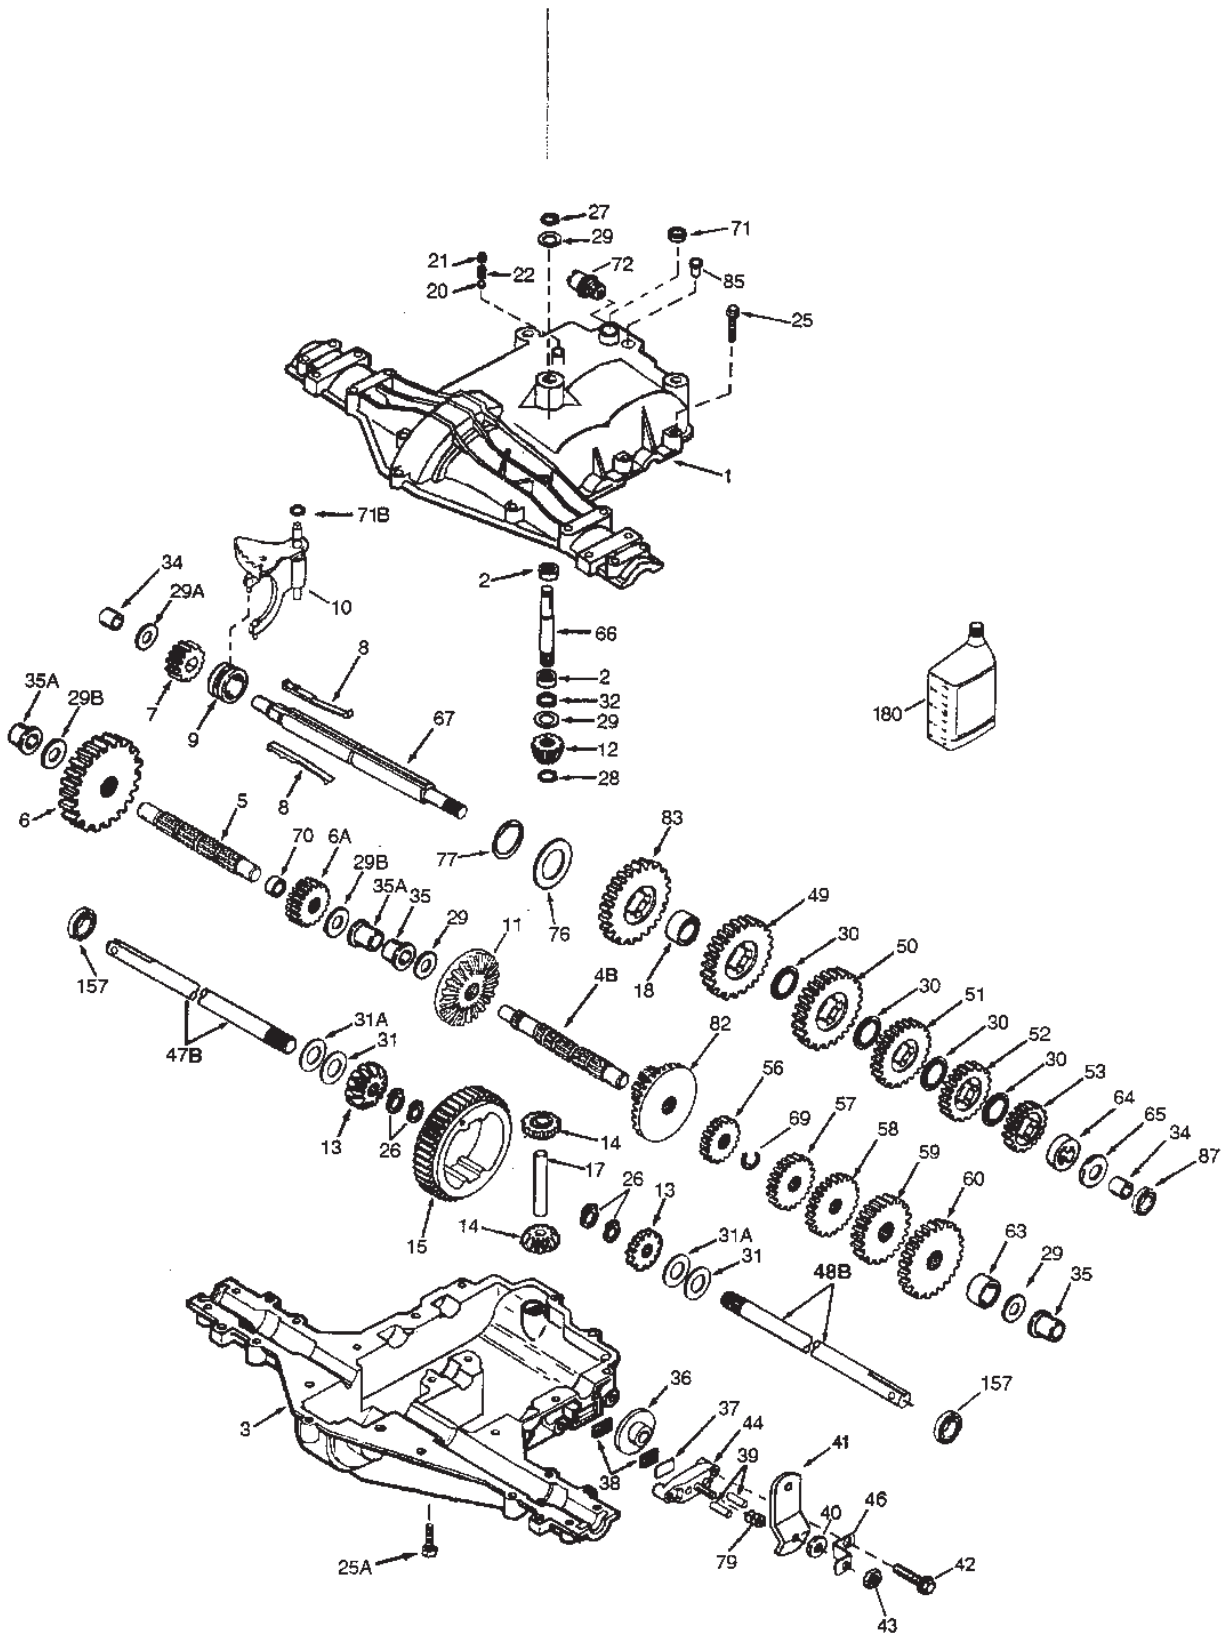

Utgåva Issue 46 - 2014		Tecumseh Peerless Transaxel Mst 205-529C		Tecumseh Peerless Transaxle Mst 205-529C	
Pos. Fig.	Antal Quantity	Art nr Part No	Benämning	Description	Anmärkning Notes
42	2	792073	Skruv	Screw	
43	1	792075	Lasmutter	Nut	
44	1	790025	Hallare	Brake pad holder	
46	1	786086	Fäste	Brake lever bracket	
47	1	774895	Axel	Axle	11-1/4" (286 mm)
48	1	774896	Axel	Axle	15-7/8" (403 mm)
49	1	778356	Drev	Gear	29T
50	1	778354	Drev	Gear	23T
51	1	778352	Drev	Gear	19T
52	1	778350	Drev	Gear	16T
53	1	778346	Drev	Gear	15T
56	1	778355	Drev	Gear	11T
57	1	778353	Drev	Gear	17T
58	1	778351	Drev	Gear	21T
59	1	778349	Drev	Gear	24T
60	1	778345	Drev	Gear	25T
63	1	786071	Distans	Spacer	
64	1	786072	Distans	Spacer	
65	1	780189	Bricka	Thrust Washer	
66	1	776394	Ingaende axel	Input shaft	
66	1	776422	Ingaende axel	Input shaft	
67	1	776396	Bromsaxel	Brake shaft	
69	1	792170	Lasring	Retaining ring	
70	1	786178	Distans	Spacer	
70	1	786187	Distans	Spacer	
71	1	788092	O-ring	O-ring	
71	1	788069	Tätning	Seal	
72	1	786182	Start switch	Start switch	
76	1	780090	Bricka	Washer	
77	1	788078	Lasring	Retaining ring	
79	1	792144	Fjäder	Spring	
82	1	778363	Drev	Gear	30T + 13T
83	1	778338	Drev	Gear	27T
85	1	792154	Plugg	Pipe plug	
87	1	788089	Tätning	Oil seal	
157	2	788088	Tätning	Oil seal	
180	1	730229	Växelladsolja	Gear oil	EP SAE 80W90