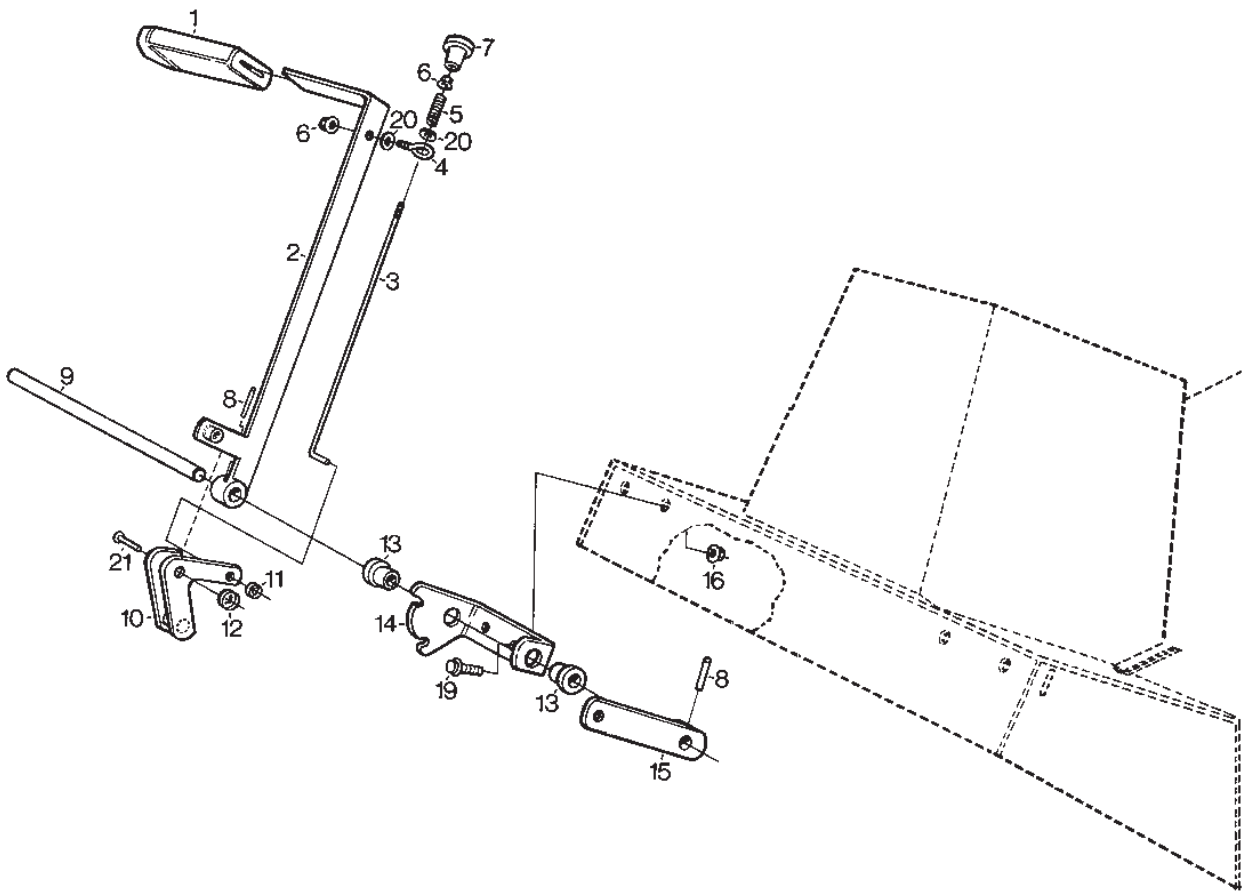

Utgåva Issue 46 - 2014		Manuell Redskapslyft		Manual Lifting Device	
Pos. Fig.	Antal Quantity	Art nr Part No	Benämning	Description	Anmärkning Notes
0	1	1134-0410-08	rödskapslyft Smstpark	Lifting Device Assy	
1	1	9403-0110-01	Höjdinst.Handtag Ej Kapad	Handle	
2	1	1134-0859-03	Svärd	Bar	
3	1	1134-0858-00	Tryckstang	Push Rod	
4	1	1134-1889-01	Skruvögla	Eye Bolt	
5	1	1111-0053-00	Fjäder	Spring	
6	2	9739-0631-22	Mutter	Nut	
7	1	1134-0583-00	Knopp	Knob	
8	2	9595-0258-00	Spännstift	Locating Pin	
9	1	1134-1884-01	Lyftaxel	Lifting Shaft	
10	1	1134-2911-01	Lashake	Locking Pawl	
11	1	9675-0008-02	Starlockbricka	Starlock	
12	1	9675-0012-02	Starlock	Locking washer	
13	2	1134-2684-01	Lager	Bearing	
14	1	1134-0536-00	Lyftsegment	Locking Plate	
15	1	1134-0857-00	Arm Kpl.	Arm	
16	2	9739-1031-22	Mutter	Nut	
19	2	9959-1020-16	Skruv	Screw	
20	2	9699-0025-02	Bricka	Washer	
21	1	9646-0099-22	Nit Kn 8X30	Rivet