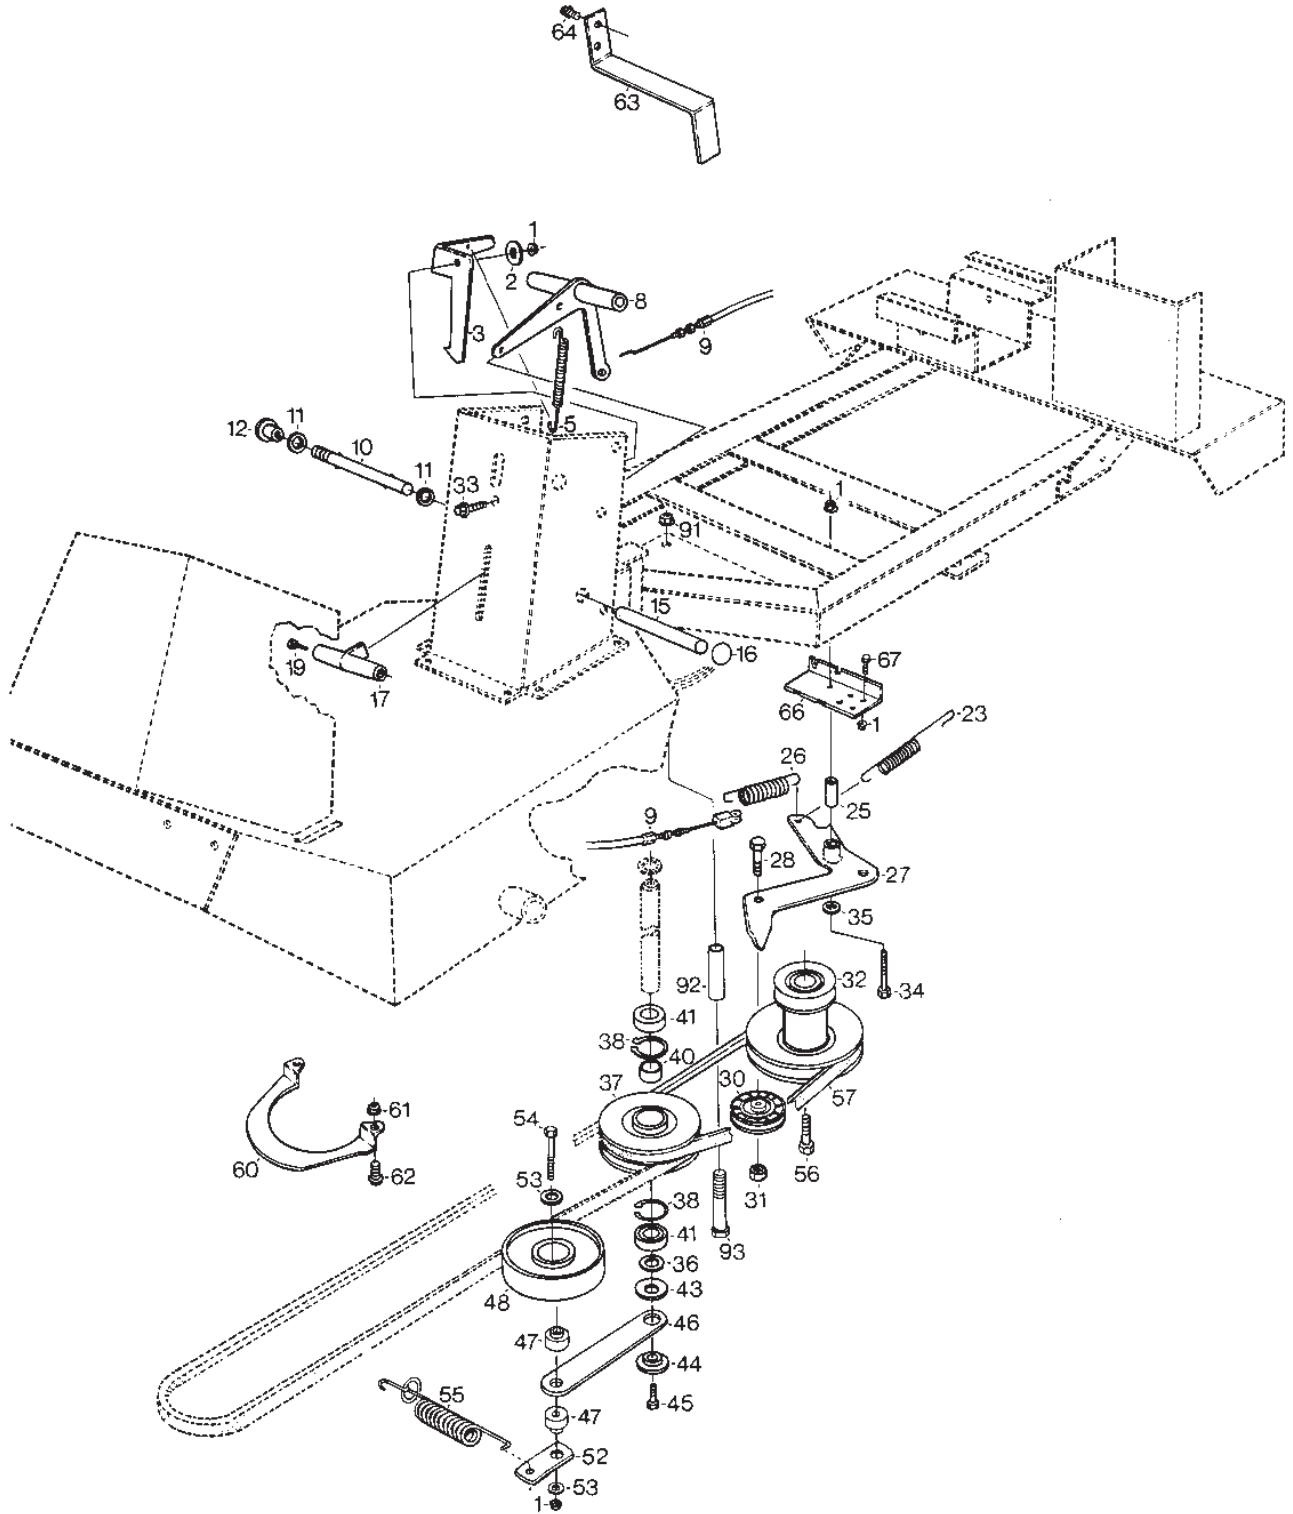

Utgåva Issue 46 - 2014		Kraftuttag Power Take-Off			
Pos. Fig.	Antal Quantity	Art nr Part No	Benämning	Description	Anmärkning Notes
1	3	9739-0831-22	Mutter	Nut	
2	1	1134-0143-00	Bricka	Washer	
3	1	1134-2453-01	Lashake	Locking Pawl	
5	1	1131-1497-01	Fjäder	Brake Spring	
8	1	1134-1396-02	Spak	Lever	1442,1443,1446
8	1	1134-0027-01	Reglagespak	Control Lever	
9	1	1134-3573-01	Wire (Kraft)	Cable	
10	1	1134-1972-01	Urkopplingsspak	Disengaging Lever	
11	2	9699-0025-02	Bricka	Washer	
12	1	1134-0583-00	Knopp	Knob	
15	1	1134-0022-00	Reglagestang	Control Rod	
16	2	9672-0004-02	Starlock	Starlock	
17	1	1134-0153-00	T-Handtag	Handle Gear Shifter	
19	1	9847-8016-16	Skruv	Screw	
23	1	1131-1506-00	Fjäder	Spring	
23	1	1134-3974-01	Fjäder	Spring	
25	1	1134-1565-01	Distans	Spacer	
26	1	1134-1242-02	Fjäder	Spring	
27	1	1134-2018-01	Spännarm Kpl	Tensioning Arm	
28	1	9997-1030-16	Skruv	Screw	
30	1	1134-9027-01	Spännrulle (Svart)	Tension Roller (Black)	
31	1	9799-1031-02	Mutter	Nut	
32	1	9997-1450-16	Skruv	Screw	Tillbehör/accessory
32	1	1134-2020-01	Motorremskiva	Engine Pulley	
33	1	9959-0820-16	Skruv	Screw	
34	1	9997-0850-16	Skruv	Screw	
35	1	9699-0056-02	Bricka	Washer	
36	1	1134-0052-00	Distans	Spacer	
37	1	1134-1769-02	Remskiva	Belt Pulley	
38	2	9651-0040-04	Sparring Sgh 40	Circlip	
40	1	1134-0051-09	Distans	Spacer	
41	2	9549-0019-00	Kullager	Ball Bearing	
43	1	9699-0109-02	Bricka	Washer	
44	1	1134-0222-00	Bricka	Washer	
45	1	9959-1025-16	Skruv	Screw	
46	1	1134-1730-01	Spännhjulsarm	Tensioning Wheel Arm	
47	2	1134-1888-01	Distans	Spacer	
48	1	1134-1770-01	Spännhjul Kpl	Tension Roller	
52	1	1134-1893-01	Fjäder	Spring	
53	2	9699-0062-02	Bricka	Washer	
54	1	9997-0865-12	Skruv	Screw	
55	1	1134-1322-01	Fjäder	Tensioning Wheel Spring	
56	1	9987-5338-12	Skruv	Screw	
57	1	1134-9012-01	Kilrem	V-Belt	= 9585-0056-00
60	1	1134-3654-01	Fingerskydd 5-01 24	Guard	
61	2	9739-0631-22	Mutter	Nut	
62	2	9959-0612-16	Skruv	Screw	
63	1	1134-2381-01	Remstyrning	Belt Guide	
64	2	9942-0816-16	Skruv	Screw