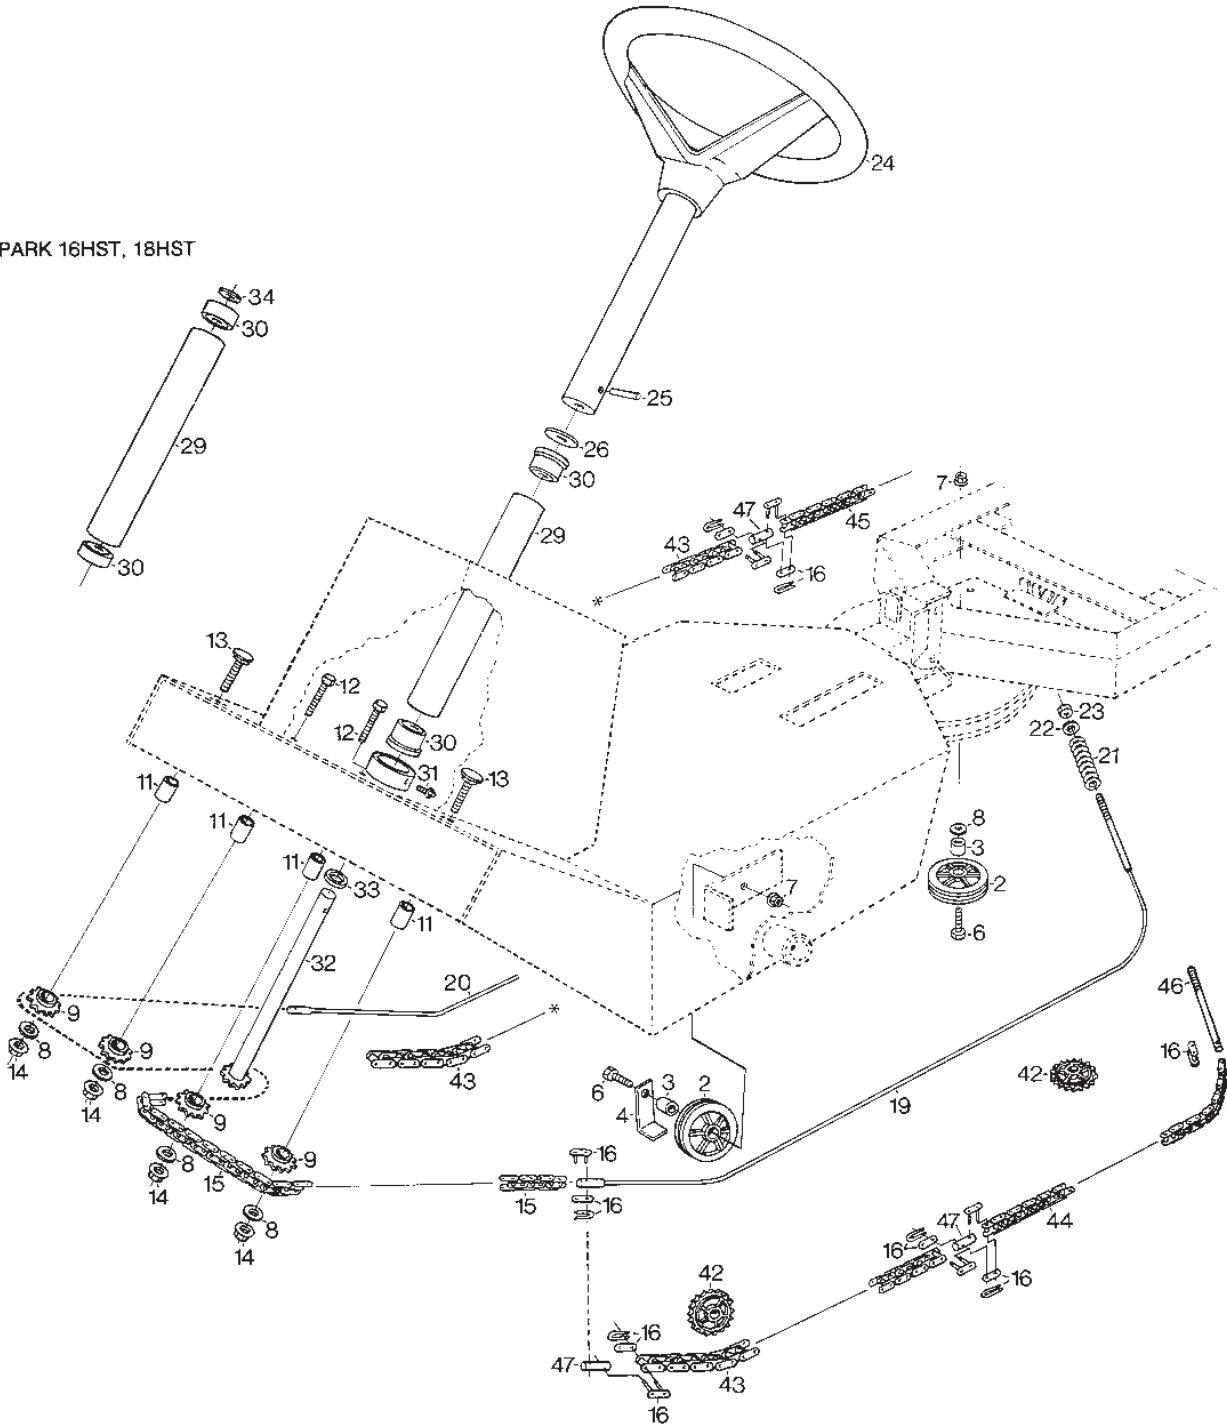

PARK 16HST, 18HST

Utgåva Issue 46 - 2014		Styrning Steering			
Pos. Fig.	Antal Quantity	Art nr Part No	Benämning	Description	Anmärkning Notes
2	2	1134-9025-01	Linhjul	Steering Pulley	Innehåller/contains 2
3	3	1134-0041-01	Bussning	Bushing	
4	2	1134-3022-01	Fäste	Bracket	
6	3	9997-1030-16	Skruv	Screw	
7	3	9739-1031-22	Mutter	Nut	
8	5	9699-0035-02	Bricka	Washer	
9	4	1134-2816-01	Kedjehjul	Sprocket	
11	4	1134-0041-02	Bussning	Bushing	
12	2	9997-1040-12	Skruv	Screw	
13	2	9897-1040-12	Skruv	Screw	
14	4	9739-1031-22	Mutter	Nut	
15	1	1134-2820-01	Kedja79 Länkar	Chain W/O Lock	79 länk/links
16	2	1134-2824-01	Kedjelas	Chain Lock	
19	1	1134-2817-01	Styrwire	Steering Cable Left	L = 939 mm
20	1	1134-2817-02	Styrwire	Steering Cable,Rh	L = 990 mm
21	2	1134-2818-01	Fjäder	Spring	
21	2	1134-3817-01	Fjäder	Spring	
22	2	9699-0090-02	Bricka	Washer	
23	2	9747-0831-02	Mutter | Lasmutter	Nut	
24	1	1134-1966-03	Ratt	Steering Wheel	
25	1	9595-0262-00	Spännstift	Locating Pin | Elastic Pin	
26	1	9699-0114-02	Bricka	Washer	1.0 mm
26	1	9699-0103-02	Bricka	Washer	0.5 mm
29	1	1134-1305-03	Rattrör Nedre	Steering Column,Lower	
30	2	1134-1901-01	Lager	Bearing	
31	2	9942-0612-16	Skruv	Screw	
32	1	1134-2821-01	Rattstang	Steering Rod	
33	1	1134-2837-01	Distans	Spacer