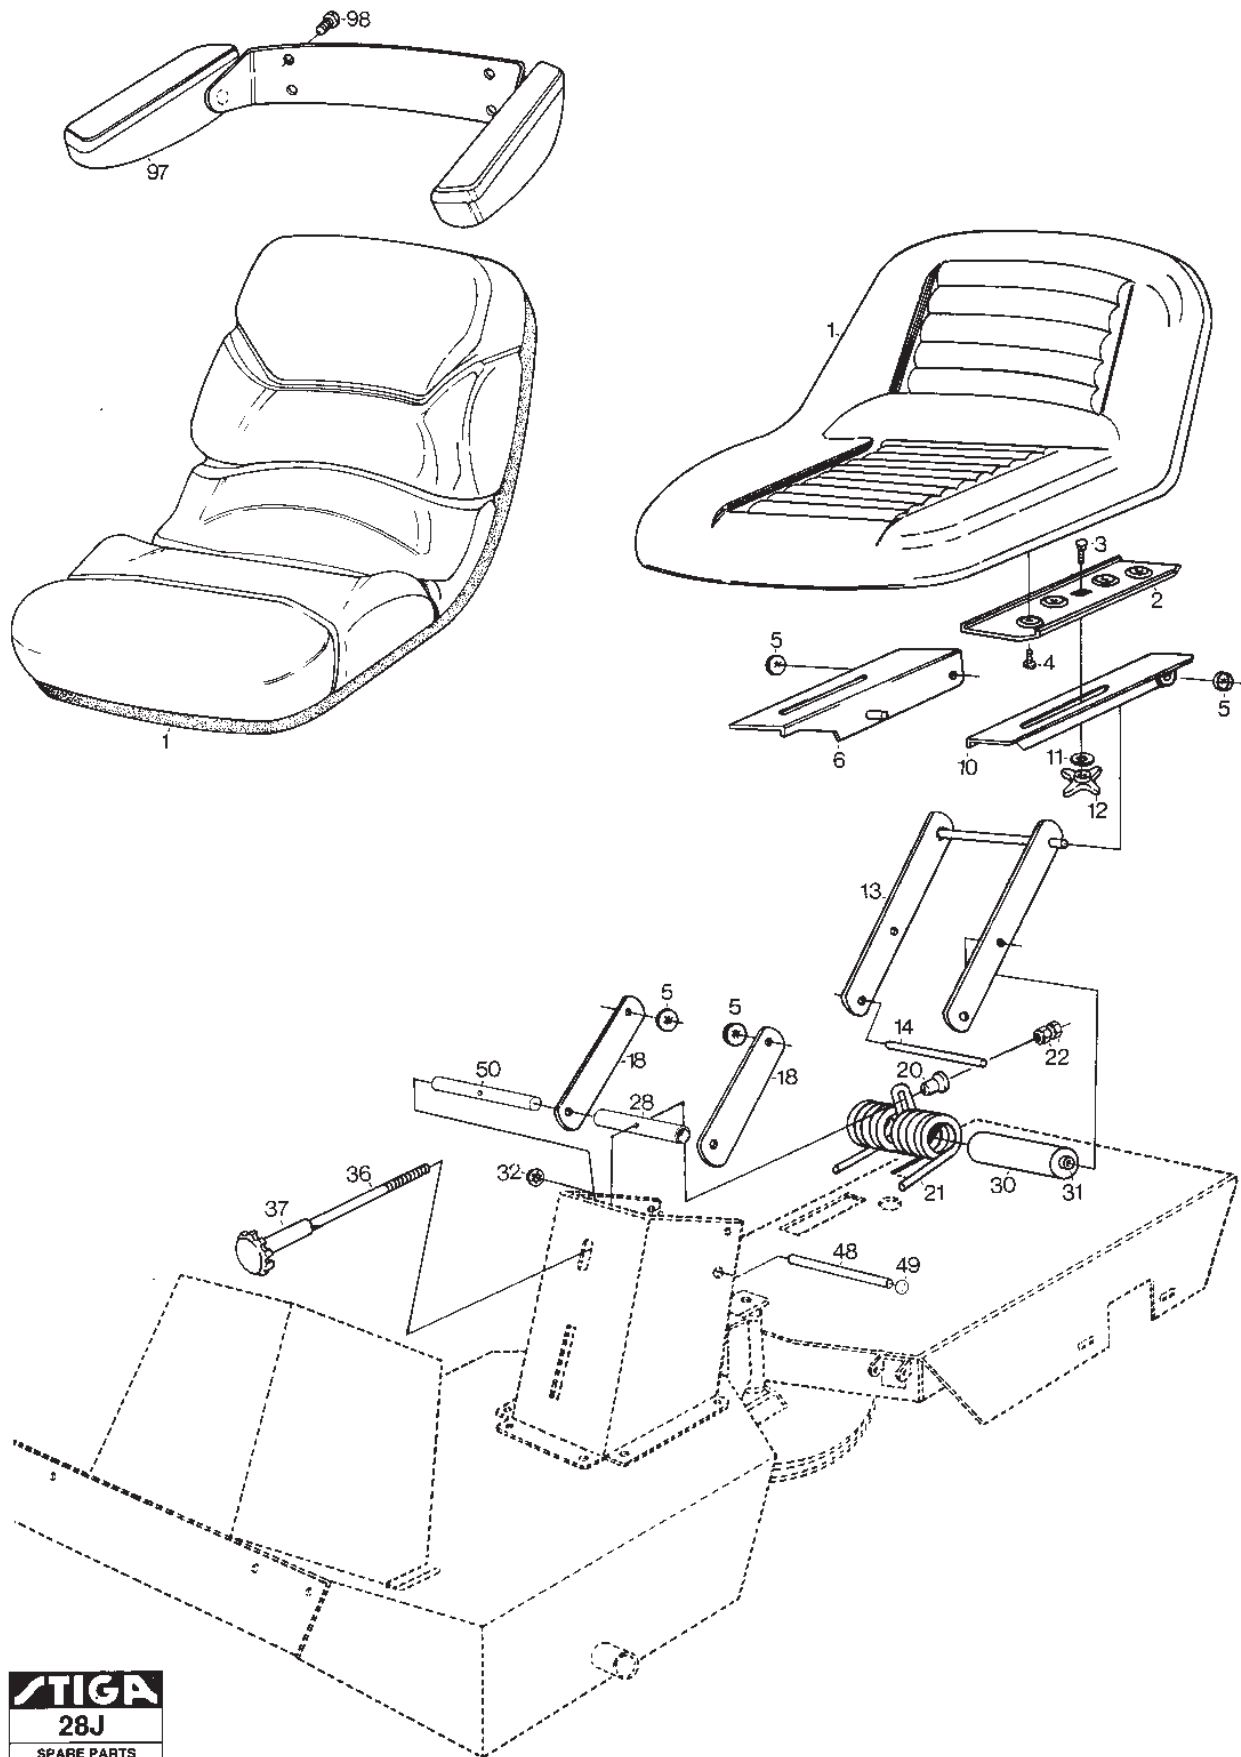

Utgåva Issue 46 - 2014		Sits	Seat		
Pos. Fig.	Antal Quantity	Art nr Part No	Benämning	Description	Anmärkning Notes
1	1	1134-2541-01	Sits Suburban	Seat	1258,1358,1443,1446
1	1	1134-0800-06	Sits Sears Sa (9407-0003-01)	Seat Sears	1442
2	2	1134-2961-01	Sitsadapter 5-01 24	Seat Adapter	
3	2	9898-0820-16	Skruv	Screw	
4	4	9988-3616-16	Skruv	Screw	
5	4	9675-0017-02	Lasbricka	Starlock	
6	1	1134-3618-01	Sitsfäste Kpl. 5-01 14	Seat Attachment-R.H.	
10	1	1134-3618-02	Sitsfäste Kpl. 5-01 14	Seat Attachment-L.H.	
11	2	9699-0062-02	Bricka	Washer	
12	2	1134-1711-01	Knopp	Knob	
13	1	1134-1652-01	Fjäder	Spring	
14	1	1134-0050-00	Sitsstang	Seat Rod	
18	2	1134-1650-01	Parallellstag	Tie Bar	
20	1	1134-0493-00	Mutter	Nut	
21	1	1134-0015-00	Sitsfjäder	Seat spring	
22	2	9799-0831-02	Mutter	Nut	
28	1	1134-2846-01	Rör	Tube	
30	1	1134-1883-01	Axel	Axle	
31	1	1134-0022-00	Reglagestang	Control Rod	
32	2	9672-0004-02	Starlock	Starlock	
36	1	1134-2163-01	Spännstang Kpl.	Rod	
37	1	1134-2166-01	Distans	Spacer	
48	1	1134-2454-01	Axel	Shaft	
49	2	9672-0006-02	Starlock	Lock washer	
50	1	1134-2847-01	Mellanstag	Shaft