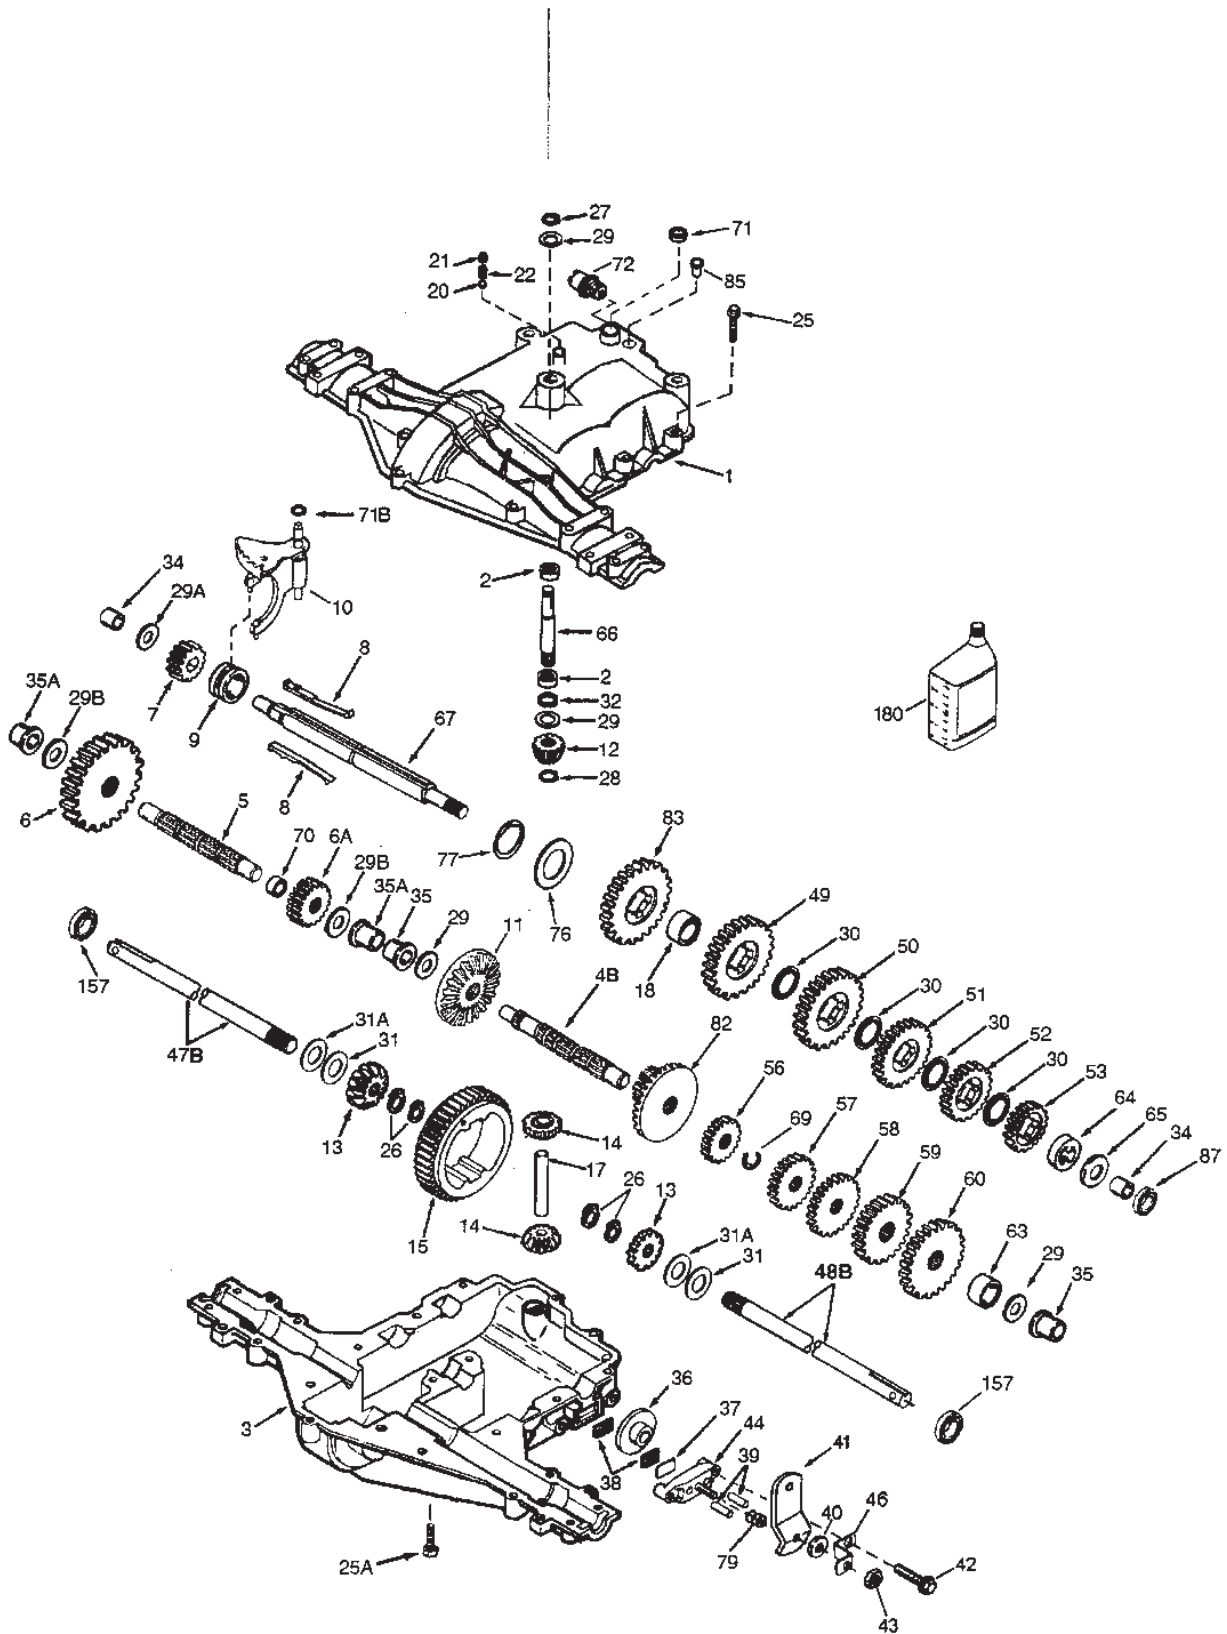

Utgåva Issue 46 - 2014		Tecumseh Peerless Transaxel Mst 205-529C		Tecumseh Peerless Transaxle Mst 205-529C	
Pos. Fig.	Antal Quantity	Art nr Part No	Benämning	Description	Anmärkning Notes
0	1	1134-3716-01	Transaxle assy	Transaxle assy	
1	1	772144	Cover	Cover	
1	1	772148	Cover	Cover	
2	2	780086	Nallager	Needle bearing	
3	1	770128	Hus	Case	
4	1	776406	Axel	Shaft	
5	1	776409	Axel	Shaft	
6	1	778364	Drev	Gear	38T
6	1	778365	Gear	Gear	15T
6	1	778369	Drev	Gear	15T
7	1	778330	Drev	Gear	11T
8	2	792136	Kil	Key	
9	1	784352	Hylsa	Collar	
10	1	784378	Växelförare	Shift rod and fork	
11	1	778334	Drev	Bevel gear	30T
12	1	778309	Drev	Bevel pinion	13T
13	2	778368	Drev	Bevel gear	13T (inkl.pos. 14)
14	2	778368	Drev	Bevel gear	13T (inkl.pos. 13)
15	1	778312	Ring gear	Ring gear	43T
15	1	778370	Ringdrev	Ring gear	43T
17	1	786139	Stift	Drive pin	
17	1	786188	Stift	Drive pin	
18	1	786102	Distans	Spacer	
20	1	792077	Kula	Steel ball	
21	1	792078	Skruv	Screw	
22	1	792079	Fjäder	Spring	
25	2	792177	Skruv	Screw	35 mm
25	16	792073	Skruv	Screw	
25	17	792073	Skruv	Screw	
26	4	792125	Lasring	Retainer ring	Sats 2 st/Pkg of 2
27	1	792035	Lasring	Retainer ring	
28	1	788040	Lasring	Retainer ring	
29	4	780072	Bricka	Thrust Washer	
29	5	780072	Bricka	Thrust Washer	
29	1	780160	Bricka	Washer	
29	2	780051	Bricka	Thrust Washer	
30	4	780108	Bricka	Thrust Washer	
31	2	780195	Bricka	Washer	.062" (1.57 mm)
31	1	780001	Bricka	Washer	.056" (1.42 mm)
32	1	788083	O-ring	O-ring	
34	2	780194	Bussning	Bushing	
35	2	780193	Flänsbussning	Flange bushing	ID = 5/8"
35	2	780197	Flänsbussning	Flange bushing	ID = 3/4"
36	1	790075	Bromsskiva	Brake Disc	
37	1	790007	Tryckplatta	Brake pad plate	
38	2	799021	Bromsbelägg	Brake pad	Sats 2 st/Pkg of 2
39	2	786026	StyrSprint | Styrpinne	Dowel pin	
40	1	792076	Planbricka | Bricka	Flat washer | Washer	
41	1	790008	Bromsarm	Brake Lever