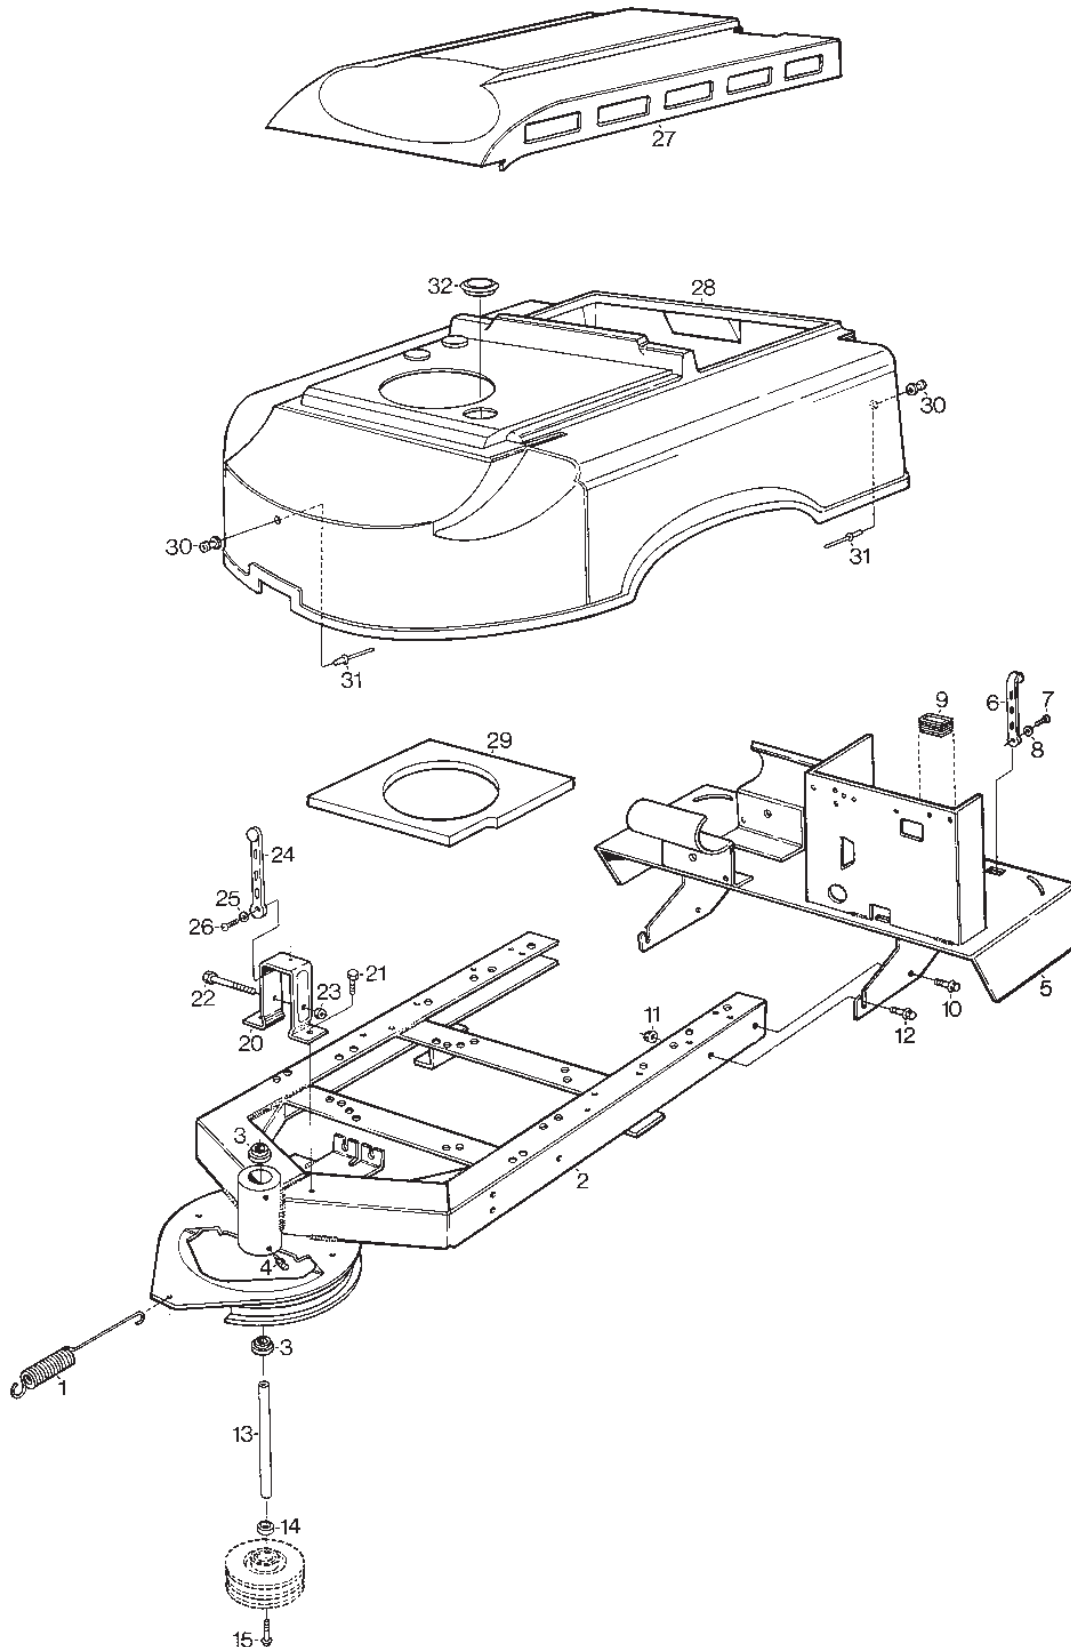

www.stiga.com

PARK 12

PARK 13HST, 16HST, 18HST

Utgåva Issue 46 - 2014		Främre Ram Front Frame			
Pos. Fig.	Antal Quantity	Art nr Part No	Benämning	Description	Anmärkning Notes
1	1	1134-3411-03	Främre ram	Front frame	
2	1	1134-1757-07	Midjegaffel M Ledaxel	Clevis	
3	1	1134-0031-00	Ledaxelstopp Ledaxelstopp	Pivot Shaft Stop	
4	1	9595-0262-00	Spännstift	Locating Pin Elastic Pin	
5	1	9501-0500-00	Smörjkopp Kort Rak	Grease Dispenser	
6	1	9501-0502-00	Smörjnippel	Grease Joint	
7	1	1134-3252-02	Sitskonsol-gul	Seat Bracket-Yellow	
7	1	1134-3800-01	Sitskonsol 1-00 02	Seat Bracket-Yellow	
8	6	9942-0816-16	Skruv	Screw	
9	1	1134-1192-22	Durk Kpl	Floor Plate	
10	4	9942-0816-16	Skruv	Screw	
11	1	9699-0035-02	Bricka	Washer	
12	1	9959-1020-16	Skruv	Screw	
20	2	1134-0075-01	Framaxeltapp	Front Axle	
21	2	9595-0258-00	Spännstift	Locating Pin	
22	2	1134-2668-01	Fälg kpl	Rim assy	
22	2	1134-2668-02	Fälg Med Lager	Rim W.Bearings	
22	2	1134-2668-01	Fälg kpl	Rim assy	
22	2	1134-2668-02	Fälg Med Lager	Rim W.Bearings	
23	1	1134-9026-01	Bussning	Bearing	Sats 4 st/kit of 4
25	2	9545-0116-00	Däck	Tyre	16 x 7.50 - 8
26	1	9545-0203-00	Innerslang	Inner Tube	Reservdel/spare part
27	2	9545-0500-00	Ventil	Valve Assy.	
28	8	1134-0341-01	Bricka	Washer	
29	4	9599-0080-02	SaxSprint Sp 4*28	Cotter Pin	
30	2	9699-0042-02	Bricka	Washer	
39	1	1134-3370-01	Instrumentpanel (P10)	Panel	
41	1	1134-2833-10	Frontdekor Kpl 1-00 02	Front Trim Plate	
42	2	9849-8013-16	Skruv	Screw	
43	2	9849-8032-16	Skruv	Screw	
44	6	9739-0831-22	Mutter	Nut	
45	2	9959-0816-16	Skruv	Screw	L = 16 mm
46	4	9959-0820-16	Skruv	Screw	L = 20 mm
47	1	1134-3546-01	Durkmatta Park Hst	Floor Mat	
47	1	1134-3535-01	Durkmatta Park	Floor Mat	
48	2	1134-3710-01	Fäste Kpl 5-01 15	Attachment For Accessories	
51	1	9849-8032-16	Skruv	Screw	
60	1	1134-2174-01	Framskärm Vänster	Mudguard,Lh (Yellow)	
61	1	1134-2174-02	Framskärm Höger	Mudguard,Rh (Yellow)	
62	4	1134-0225-00	Stödplat	Support Plate	
63	6	9942-0816-16	Skruv	Screw	
64	2	9699-0056-02	Bricka	Washer	