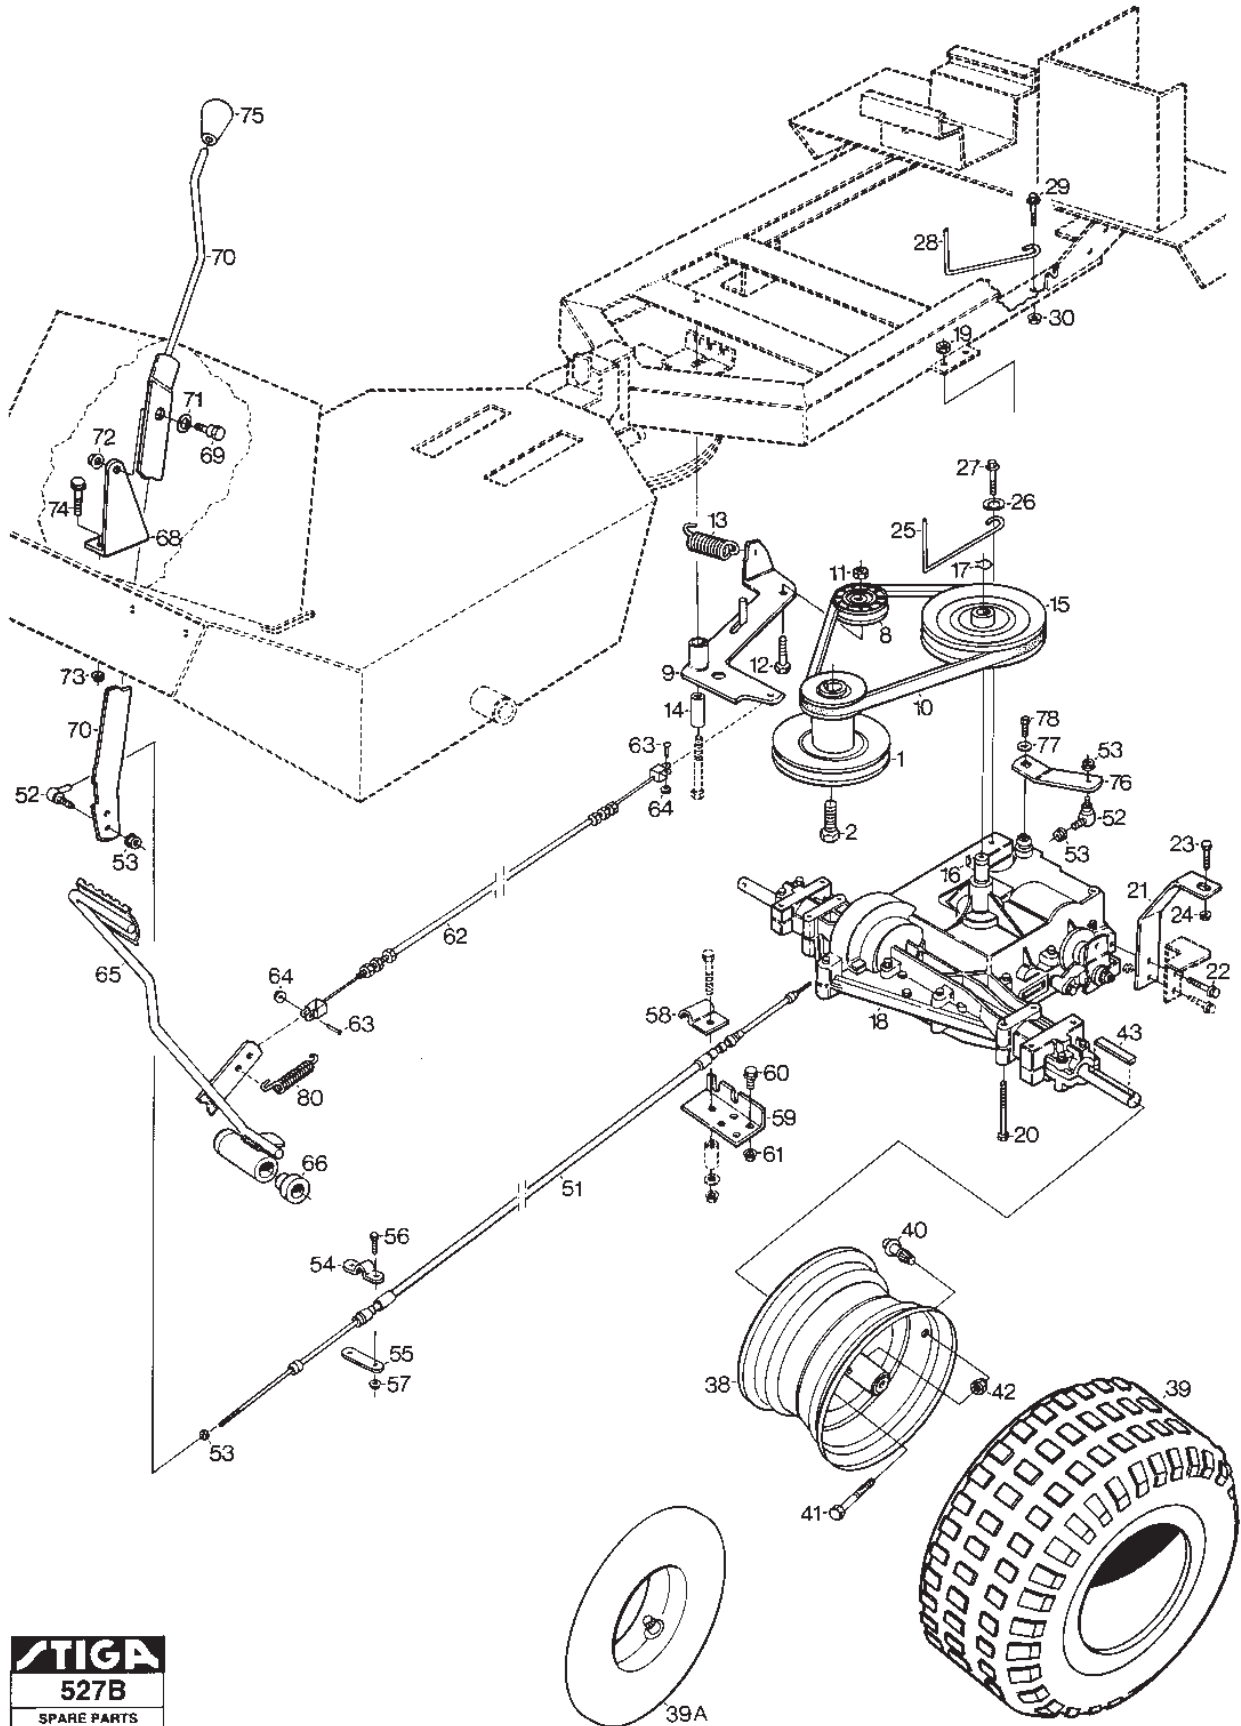

STIGA
527B
SPARE PARTS

Utgåva Issue 46 - 2014		Transmission		Transmission	
Pos. Fig.	Antal Quantity	Art nr Part No	Benämning	Description	Anmärkning Notes
1	1	1134-2020-01	Motorremskiva	Engine Pulley	
2	1	9987-5338-12	Skruv	Screw	
8	1	1134-9027-01	Spännrulle (Svart)	Tension Roller (Black)	
9	1	1134-2015-03	Spännarm	Tension Arm	
10	1	1134-9035-01	Kilrem	V-Belt	= 9585-0078-00
11	1	9799-1031-02	Mutter	Nut	
12	1	9997-1030-16	Skruv	Screw	
13	1	1134-0645-00	Fjäder	Spring	
14	1	1134-1565-01	Distans	Spacer	
15	1	1134-1849-01	Remskiva	Belt Pulley	
16	1	9600-0050-00	Kil	Key	
17	1	9650-0016-04	Sparring Sga	Circlip	
18	1	1134-3716-02	Transaxel	Transaxle	
19	4	9739-0831-22	Mutter	Nut	
20	4	9997-0870-16	Skruv	Screw	
21	1	1134-2986-01	Fäste	Bracket	
22	1	9942-0820-16	Skruv	Screw	
23	1	9959-0820-16	Skruv	Screw	
24	1	9739-0831-22	Mutter	Nut	
25	1	1134-3289-01	Remstyrning	Belt Guide	
26	1	9699-0056-02	Bricka	Washer	
27	1	9942-0820-16	Skruv	Screw	
28	1	1134-3289-01	Remstyrning	Belt Guide	
29	1	9959-0820-16	Skruv	Screw	
30	1	9739-0831-22	Mutter	Nut	
38	2	1134-3175-02	Fälg 7-13	Rim	
39	2	9545-0116-00	Däck	Tyre	16 x 7.50 - 8
40	2	9545-0500-00	Ventil	Valve Assy.	
41	2	9997-0840-16	Skruv	Screw	
42	2	9747-0831-02	Mutter | Lasmutter	Nut	
43	2	1134-2471-01	Kil	Key	
51	1	1134-2031-02	Växelwire	Gear Shifter Cable(l=1333	
52	2	9570-0001-00	Vinkellänk As8 Din 71802M5 | Länk	Elbow Link | Joint	
53	4	9739-0531-22	Mutter	Nut	
54	1	1134-0266-00	Plat | Fästbygel	Plate | Attaching Clamp	
55	1	1134-0267-00	Plat | Underläggsbleck	Plate | Clamp Plate	
56	2	9997-0520-16	Skruv	Screw	
57	2	9739-0531-22	Mutter	Nut	
58	1	1134-2021-01	Växelwirefäste	Clamp	
59	1	1134-3400-01	Vinkelarm 5-01 24	Angle Plate	
60	2	9959-0816-16	Skruv	Screw	
61	2	9739-0831-22	Mutter	Nut	
62	1	1134-2030-04	Kopplingswire	Clutch Cable	
63	2	9646-0036-22	Nit Kn 5X12	Rivet	
64	2	9675-0008-02	Starlockbricka	Starlock	
65	1	1134-3450-02	Pedal Smst Vä	Pedal	
66	1	1134-9024-01	Lager (4 St)	Bearing	Sats 4 st/kit of 4
68	1	1134-0220-01	Växelspaxskonsol	Gear Shifter Bracket	
69	1	1134-0240-00	Skruv	Screw