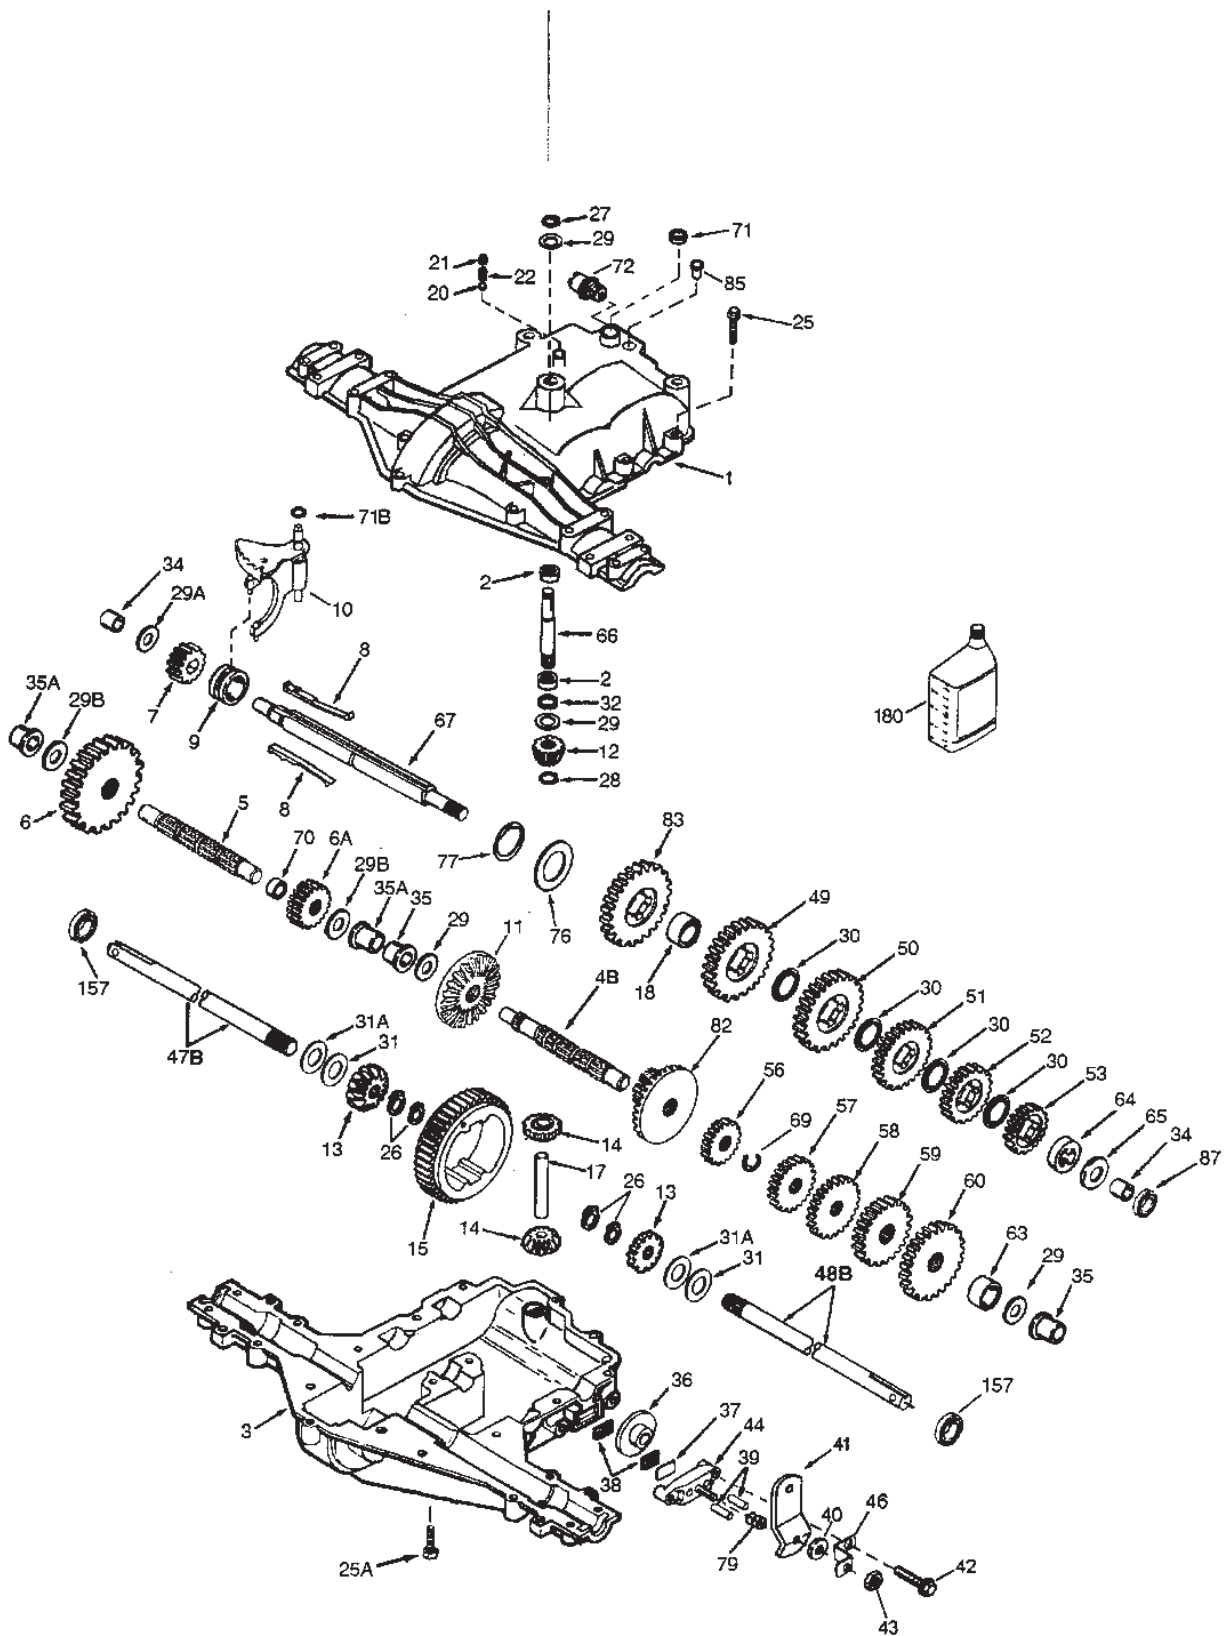

Utgåva Issue 46 - 2014		Tecumseh Peerless Transaxel Mst 205-529C		Tecumseh Peerless Transaxle Mst 205-529C	
Pos. Fig.	Antal Quantity	Art nr Part No	Benämning	Description	Anmärkning Notes
42	2	792073	Skruv	Screw	
43	1	792075	Lasmutter	Nut	
44	1	790025	Hallare	Brake pad holder	
46	1	786086	Fäste	Brake lever bracket	
47	1	774895	Axel	Axle	11-1/4" (286 mm)
48	1	774896	Axel	Axle	15-7/8" (403 mm)
49	1	778356	Drev	Gear	29T
50	1	778354	Drev	Gear	23T
51	1	778352	Drev	Gear	19T
52	1	778350	Drev	Gear	16T
53	1	778346	Drev	Gear	15T
56	1	778355	Drev	Gear	11T
57	1	778353	Drev	Gear	17T
58	1	778351	Drev	Gear	21T
59	1	778349	Drev	Gear	24T
60	1	778345	Drev	Gear	25T
63	1	786071	Distans	Spacer	
64	1	786072	Distans	Spacer	
65	1	780189	Bricka	Thrust Washer	
66	1	776394	Ingaende axel	Input shaft	
66	1	776422	Ingaende axel	Input shaft	
67	1	776396	Bromsaxel	Brake shaft	
69	1	792170	Lasring	Retaining ring	
70	1	786178	Distans	Spacer	
70	1	786187	Distans	Spacer	
71	1	788092	O-ring	O-ring	
71	1	788069	Tätning	Seal	
72	1	786182	Start switch	Start switch	
76	1	780090	Bricka	Washer	
77	1	788078	Lasring	Retaining ring	
79	1	792144	Fjäder	Spring	
82	1	778363	Drev	Gear	30T + 13T
83	1	778338	Drev	Gear	27T
85	1	792154	Plugg	Pipe plug	
87	1	788089	Tätning	Oil seal	
157	2	788088	Tätning	Oil seal	
180	1	730229	Växelladsolja	Gear oil	EP SAE 80W90