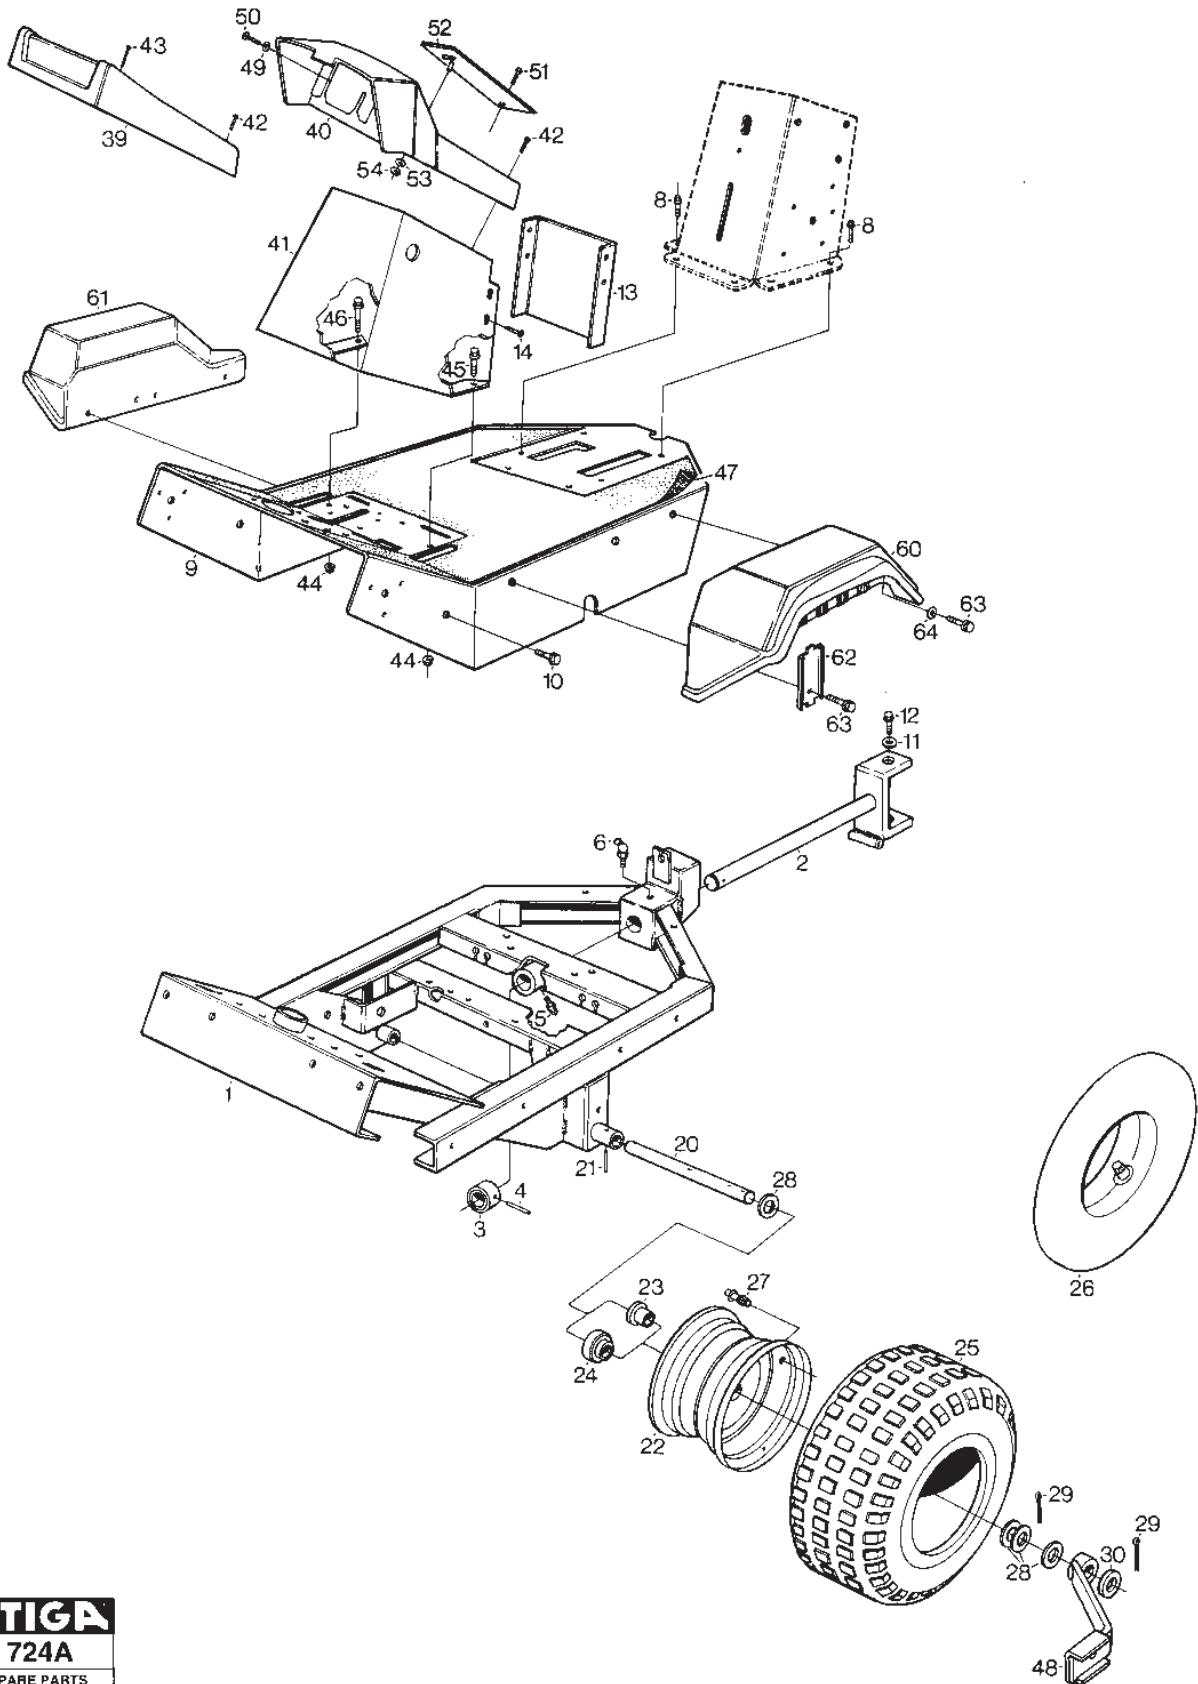

Utgåva Issue 46 - 2014		Främre Ram Front Frame			
Pos. Fig.	Antal Quantity	Art nr Part No	Benämning	Description	Anmärkning Notes
1	1	1134-3411-03	Främre ram	Front frame	
2	1	1134-1757-07	Midjegaffel M Ledaxel	Clevis	
3	1	1134-0031-00	Ledaxelstopp | Ledaxelstopp	Pivot Shaft Stop	
4	1	9595-0262-00	Spännstift	Locating Pin | Elastic Pin	
5	1	9501-0500-00	Smörjkopp Kort Rak	Grease Dispenser	
6	1	9501-0502-00	Smörjnippel	Grease Joint	
8	6	9945-0816-16	Skruv	Screw	
9	1	1134-1192-22	Durk Kpl	Floor Plate	
10	4	9945-0816-16	Skruv	Screw	
11	1	9699-0035-02	Bricka	Washer	
12	1	9959-1020-16	Skruv	Screw	
20	2	1134-0075-01	Framaxeltapp	Front Axle	
21	2	9595-0258-00	Spännstift	Locating Pin	
22	2	1134-2668-02	Fälg Med Lager	Rim W.Bearings	
23	1	1134-9026-01	Bussning	Bearing	Sats 4 st/kit of 4
25	2	9545-0116-00	Däck	Tyre	16 x 7.50 - 8
27	2	9545-0500-00	Ventil	Valve Assy.	
28	8	1134-0341-01	Bricka	Washer	
29	4	9599-0080-02	SaxSprint Sp 4*28	Cotter Pin	
30	2	9699-0042-02	Bricka	Washer	
39	1	1134-3370-01	Instrumentpanel (P10)	Panel	
41	1	1134-2833-10	Frontdekor Kpl 1-00 02	Front Trim Plate	
42	2	9849-8013-16	Skruv	Screw	B10 x 13
43	2	9849-8032-16	Skruv	Screw	B10 x 32
44	6	9739-0831-22	Mutter	Nut	
45	2	9959-0816-16	Skruv	Screw	L = 16 mm
46	4	9959-0820-16	Skruv	Screw	L = 20 mm
47	1	1134-3535-01	Durkmatta Park	Floor Mat	
47	1	1134-3546-01	Durkmatta Park Hst	Floor Mat	
48	2	1134-3710-01	Fäste Kpl 5-01 15	Attachment For Accessories	
51	1	9849-8032-16	Skruv	Screw	B10 x 32
60	1	1134-2174-01	Framskärm Vänster	Mudguard,Lh (Yellow)	
61	1	1134-2174-02	Framskärm Höger	Mudguard,Rh (Yellow)	
62	4	1134-0225-00	Stödplat	Support Plate	
63	6	9945-0816-16	Skruv	Screw	
64	2	9699-0056-02	Bricka	Washer