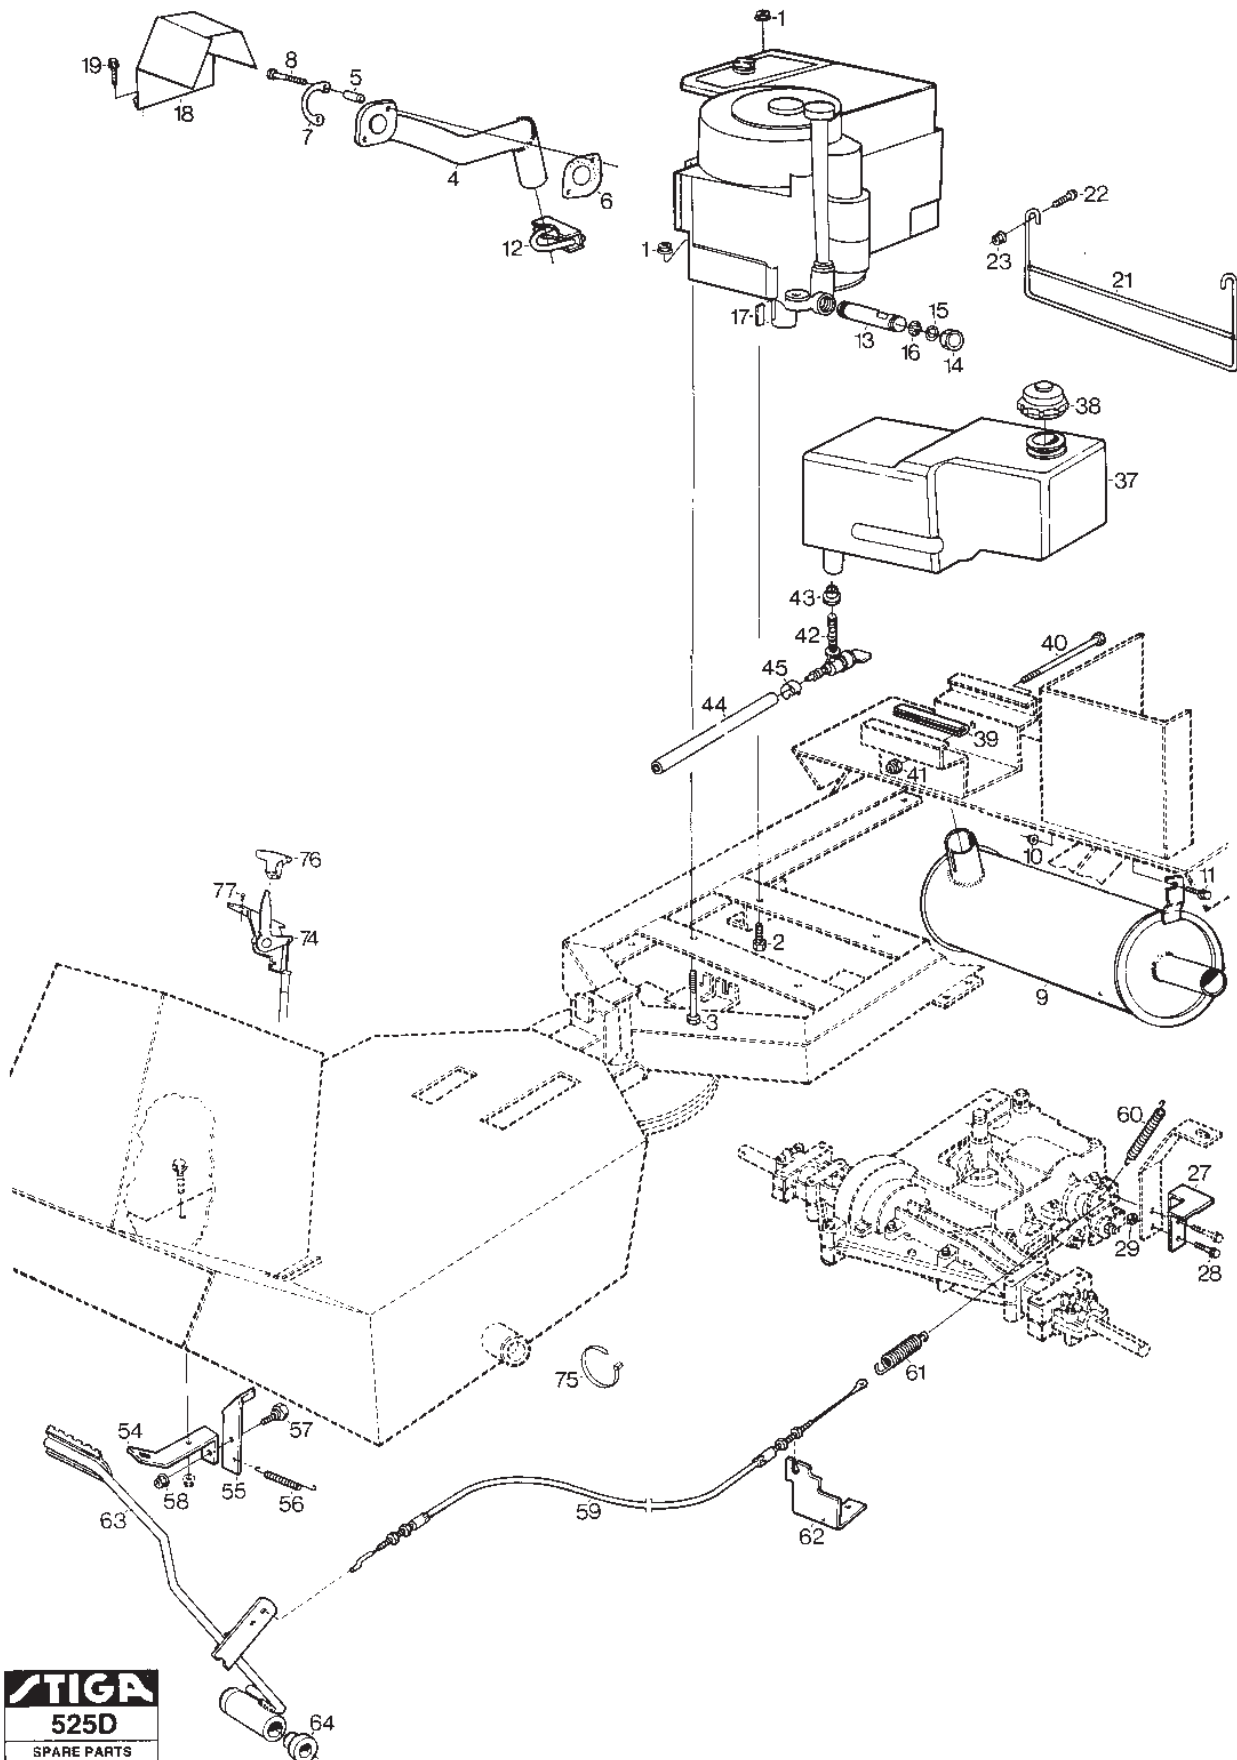

STIGA
525D
SPARE PARTS

Utgåva Issue 46 - 2014		Motor Broms	Engine Brake		
Pos. Fig.	Antal Quantity	Art nr Part No	Benämning	Description	Anmärkning Notes
1	4	9739-0831-22	Mutter	Nut	
2	3	9997-0840-16	Skruv	Screw	L = 40 mm
3	1	9997-0870-16	Skruv	Screw	L = 70 mm
4	1	1134-3738-01	Avgasrör Kpl	Exhaust Pipe	
5	2	1134-1565-01	Distans	Spacer	
6	1	1134-0433-00	Packning	Gasket	
7	1	1134-2462-01	Lasbleck	Lock	
8	2	9988-3651-12	Skruv	Screw	
9	1	1134-3244-01	Ljuddämpare	Silencer	
10	1	9739-0831-22	Mutter	Nut	
11	1	9959-0816-16	Skruv	Screw	
12	1	9578-0011-00	Klämma F Ljuddämp D35 Rid	Clamp	
13	1	1134-2212-01	Oljeavtappningsrör Kpl.	Oil Drain Pipe	
14	1	1134-0995-01	Plugg	Plug	
15	1	9404-0020-00	O-Ring 11,3 X 2,4	O-ring	
16	1	1134-0997-01	Packning	Gasket	
17	1	9600-0250-00	Kil	Key	
18	1	1134-2733-01	Värmskydd	Heat Protection	
19	2	9942-0612-16	Skruv	Screw	
21	1	1134-3868-01	Beröringsskydd Kpl.	Heat Guard	
22	2	9959-0820-16	Skruv	Screw	
23	2	9739-0831-22	Mutter	Nut	
27	1	1134-2045-01	Bromsstopp	Brake Stop	
28	1	9959-0816-16	Skruv	Screw	
29	1	9739-0831-22	Mutter	Nut	
37	1	1134-3593-01	Bränsletank	Fuel Tank	
38	1	1134-2877-02	Tanklock	Fuel Tank Cap	
39	2	1134-2941-01	Kantskyddslist S	Protection Strip	
40	1	9997-0812-02	Skruv	Screw	
41	1	9747-0831-02	Mutter | Lasmutter	Nut	
42	1	1134-3224-01	Bensinkran	Fuel Shut-Off Valve	
43	1	1134-3225-01	Gummibussning | Gummibussning	Grommet	
44	1	1134-2975-06	Bensinslang	Fuel Tube	
45	2	9578-0023-02	Slangklämma D12*8 (Svart) | Rörklammer	Hose Clamp | Tube Clamp	
54	1	1134-1184-02	Stag F Parkeringsbroms	Stay	
55	1	1134-2151-01	Spärr	Stop	
56	1	1131-1497-01	Fjäder	Brake Spring	
57	1	1134-0245-00	Skruv	Screw	
58	1	9739-0831-22	Mutter	Nut	
59	1	1134-3410-02	Motorbromswire	Cable, Thread Engine Brake	
60	1	1134-3974-01	Fjäder	Spring	
61	1	1134-3280-01	Fjäder	Spring	
62	1	1134-3403-01	Kabelhallare	Wire Holder	
63	1	1134-2170-03	Pedal Smst Hö	Pedal	
64	1	1134-9024-01	Lager (4 St)	Bearing	Sats 4 st/kit of 4
74	1	1134-1975-11	Gasreglage	Throttle Cable	
75	1	9579-0008-00	Buntband	Cable Holder	
76	1	9403-0035-10	Knopp	Knob