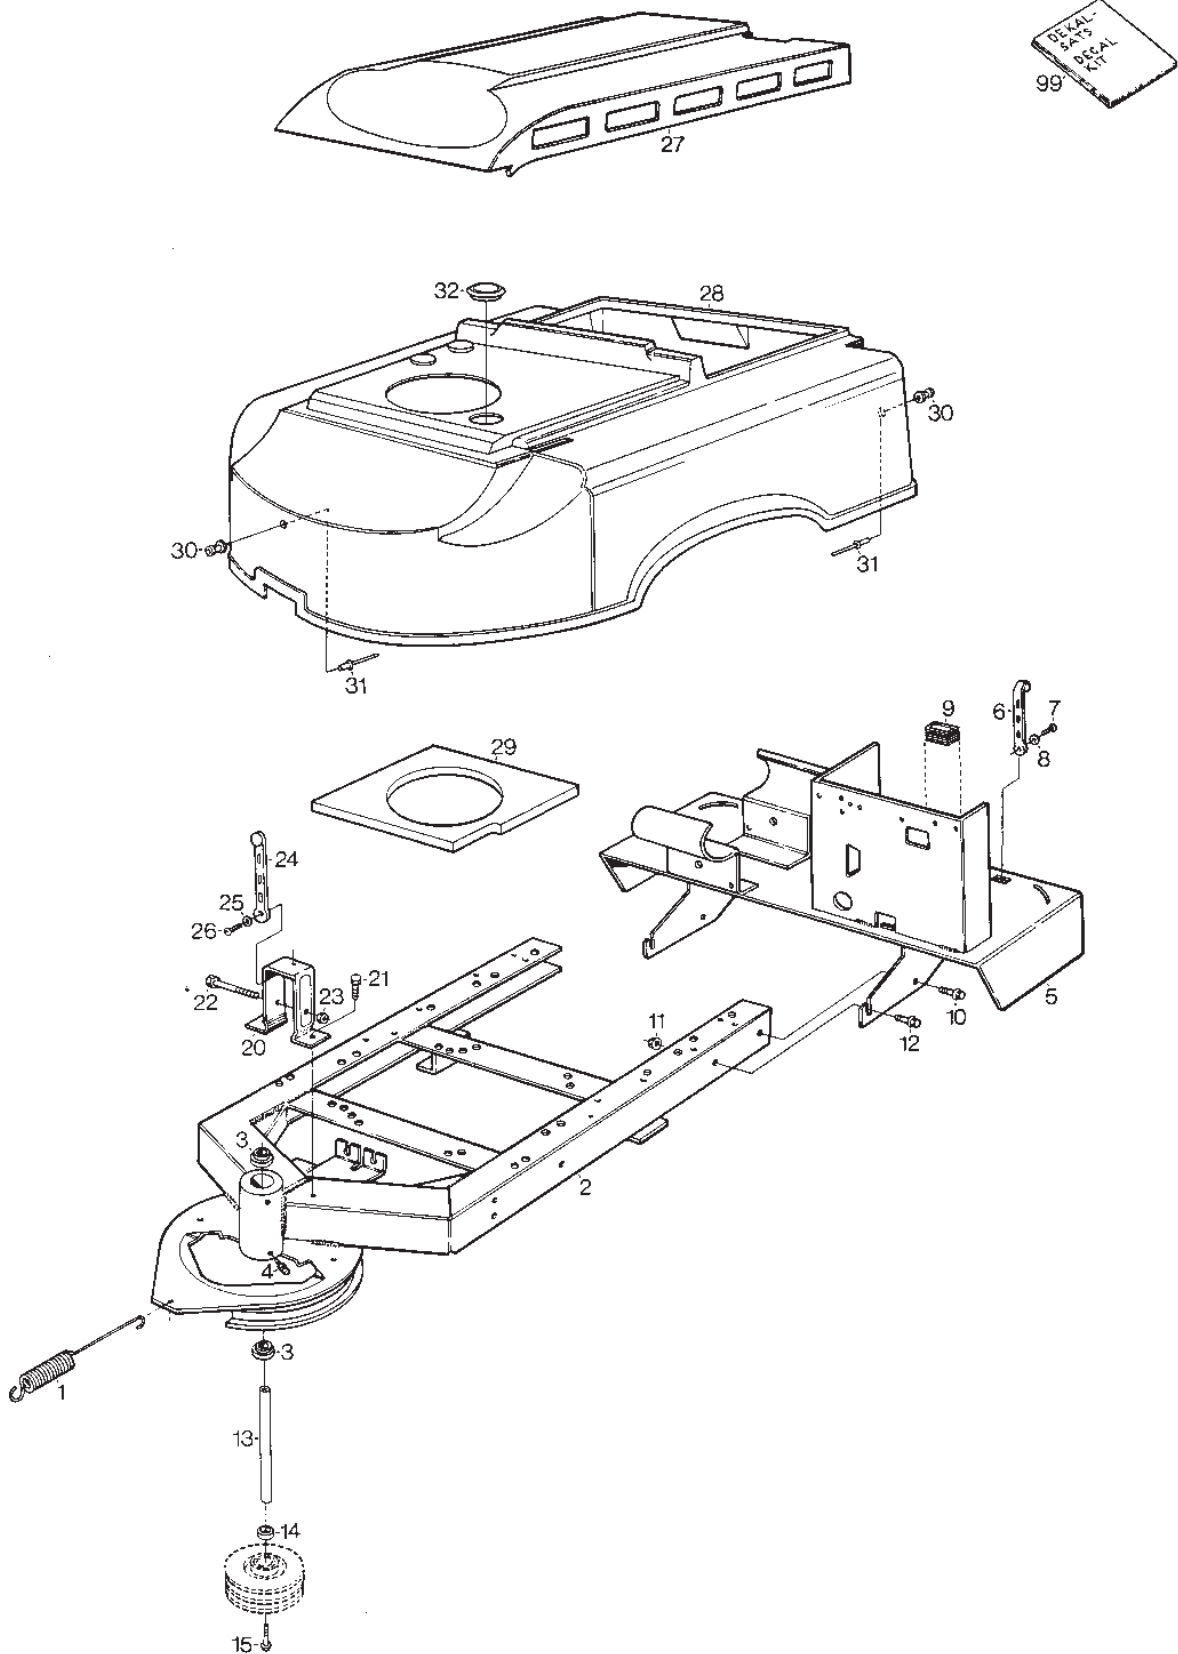

Utgåva Issue 46 - 2014		Bakre Ram	Rear Frame		
Pos. Fig.	Antal Quantity	Art nr Part No	Benämning	Description	Anmärkning Notes
1	1	1134-2171-01	Fjäder	Spring	
2	1	1134-3412-01	Ram Bakre Kpl. 5-01 01	Rear Frame	
3	2	9547-0001-00	Ledlager Ge17Es	Bearing	
4	2	9501-0500-00	Smörjkopp Kort Rak	Grease Dispenser	
5	1	1134-2899-03	Stötfangare-Bakre	Rear Bumper	
6	1	1134-9028-01	Gummistropp (3 St)	Rubber Strap (3 Pcs)	Sats 3 st/kit of 3
7	2	9849-8013-16	Skruv	Screw	
8	2	9699-0087-02	Bricka	Washer	
9	3	1134-3540-01	Ändavslutning Ir 2030	Plastic Plug	1442,1443,1446,1448
10	2	9945-0816-16	Skruv	Screw	
11	2	9739-0831-22	Mutter	Nut	
12	2	9959-0820-16	Skruv	Screw	
13	1	1134-0057-00	Centrumaxel	Centre Shaft	
14	1	1134-0052-00	Distans	Spacer	
15	1	9959-1025-16	Skruv	Screw	
20	1	1134-2951-01	Huvstöd Par	Engine Cover Support	
21	2	9942-0612-16	Skruv	Screw	
22	1	9997-0670-12	Skruv	Screw	
23	1	9747-0631-02	Mutter | Lasmutter	Nut	
24	1	1134-9028-01	Gummistropp (3 St)	Rubber Strap (3 Pcs)	Sats 3 st/kit of 3
25	1	9699-0087-02	Bricka	Washer	
26	1	9849-8013-16	Skruv	Screw	
27	1	1134-2215-01	Motorlucka	Engine Cover (Black)	
28	1	1134-3215-01	Motorhuv 1-00	Engine Hood	
29	1	1134-2053-01	Ljudisoleringsmatta	Foam Pad	H = 15 mm
30	3	9405-0029-00	Knopp	Knob	
31	3	9632-0516-00	Popnit 9.5	Pop Rivet	
99	1	1134-3924-01	Dekalsats	Label Kit