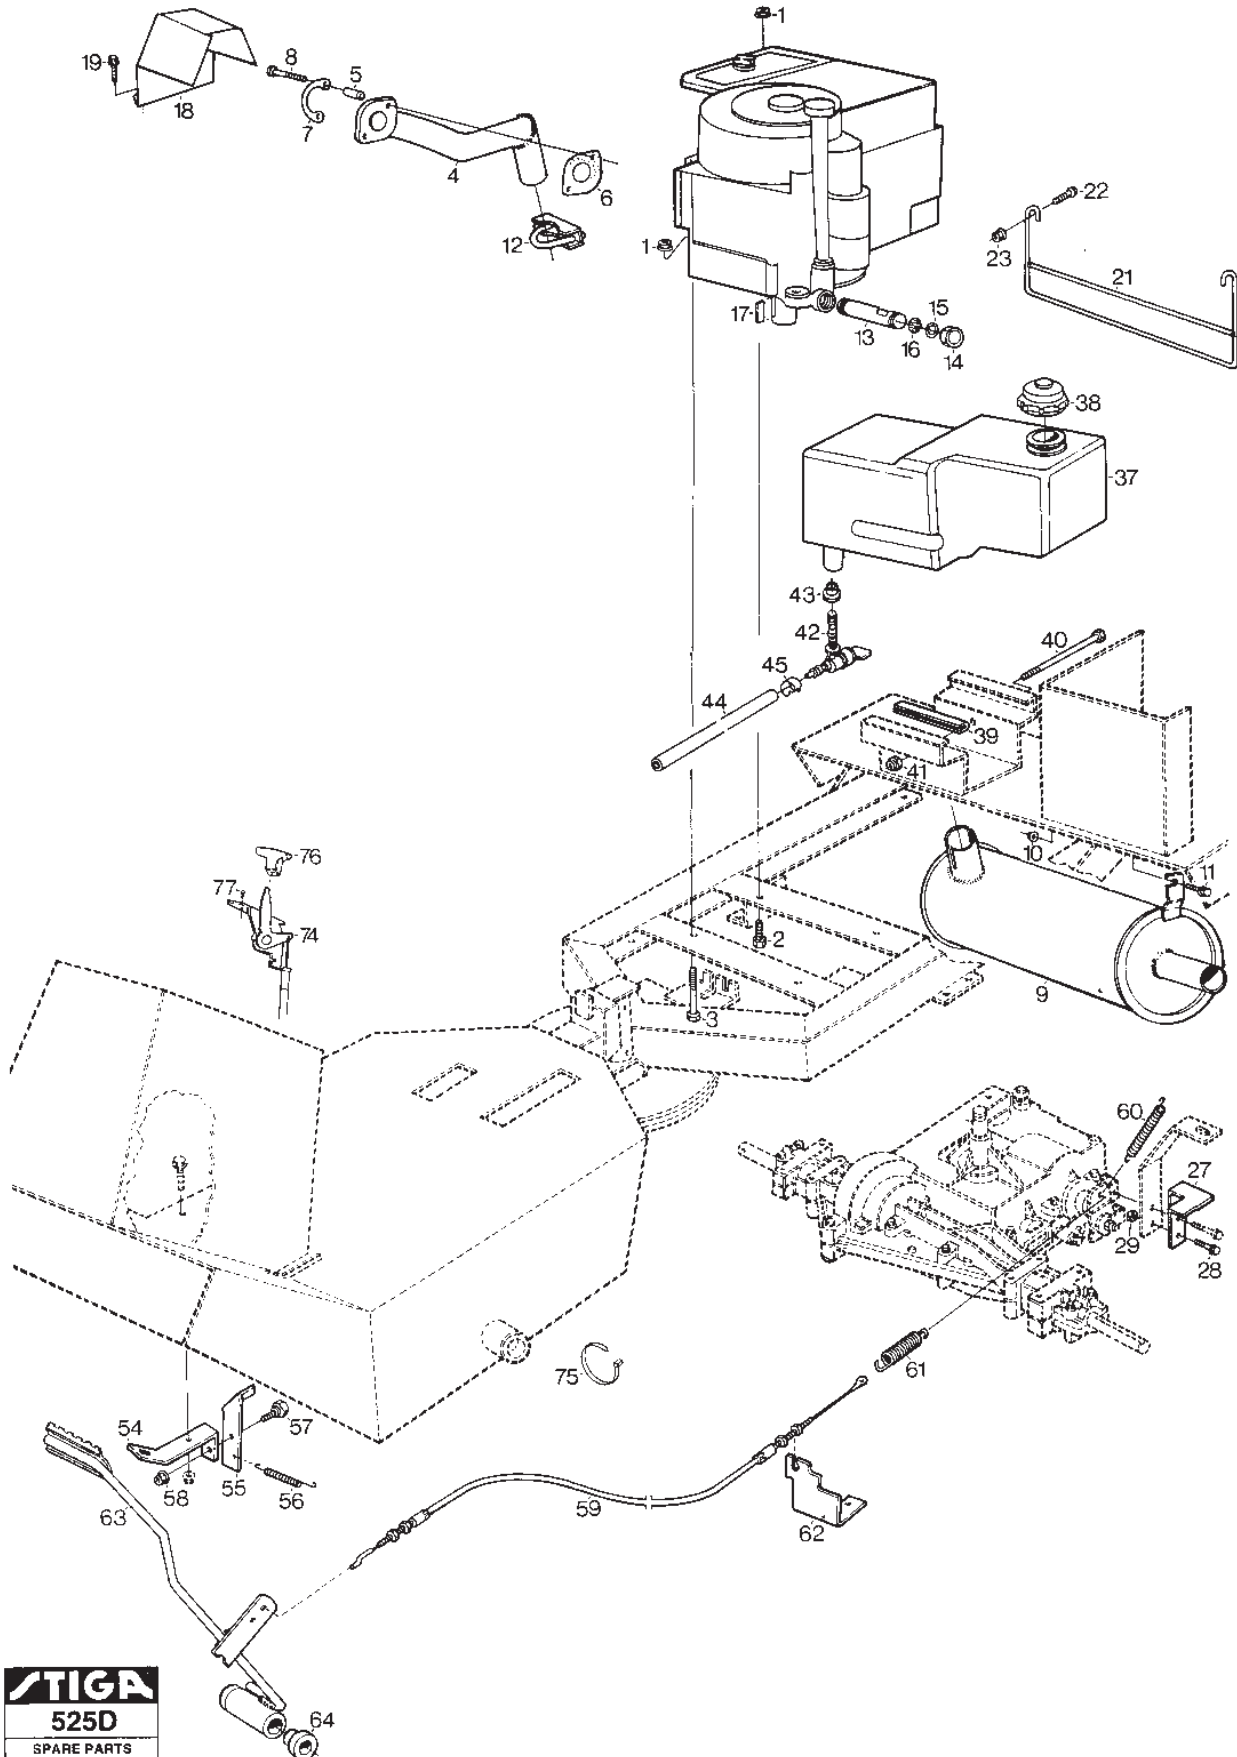

Utgåva Issue 46 - 2014		Motor Broms	Engine Brake		
Pos. Fig.	Antal Quantity	Art nr Part No	Benämning	Description	Anmärkning Notes
1	4	9739-0831-22	Mutter	Nut	
2	3	9997-0840-16	Skruv	Screw	L = 40 mm
3	1	9997-0870-16	Skruv	Screw	L = 70 mm
4	1	1134-3738-01	Avgasrör Kpl	Exhaust Pipe	
5	2	1134-1565-01	Distans	Spacer	
6	1	1134-0433-00	Packning	Gasket	
7	1	1134-2462-01	Lasbleck	Lock	
8	2	9988-3651-12	Skruv	Screw	
9	1	1134-3244-01	Ljuddämpare	Silencer	
10	1	9739-0831-22	Mutter	Nut	
11	1	9959-0816-16	Skruv	Screw	
12	1	9578-0011-00	Klämma F Ljuddämp D35 Rid	Clamp	
13	1	1134-2212-01	Oljeavtappningsrör Kpl.	Oil Drain Pipe	
14	1	1134-0995-01	Plugg	Plug	
15	1	9404-0020-00	O-Ring 11,3 X 2,4	O-ring	
16	1	1134-0997-01	Packning	Gasket	
17	1	9600-0250-00	Kil	Key	
18	1	1134-2733-01	Värmskydd	Heat Protection	
19	2	9942-0612-16	Skruv	Screw	
21	1	1134-3868-01	Beröringsskydd Kpl.	Heat Guard	
22	2	9959-0820-16	Skruv	Screw	
23	2	9739-0831-22	Mutter	Nut	
27	1	1134-2045-01	Bromsstopp	Brake Stop	
28	1	9959-0816-16	Skruv	Screw	
29	1	9739-0831-22	Mutter	Nut	
37	1	1134-3593-01	Bränsletank	Fuel Tank	
38	1	1134-2877-02	Tanklock	Fuel Tank Cap	
39	2	1134-2941-01	Kantskyddslist S	Protection Strip	
40	1	9997-0812-02	Skruv	Screw	
41	1	9747-0831-02	Mutter | Lasmutter	Nut	
42	1	1134-3224-01	Bensinkran	Fuel Shut-Off Valve	
43	1	1134-3225-01	Gummibussning | Gummibussning	Grommet	
44	1	1134-2975-06	Bensinslang	Fuel Tube	
45	2	9578-0023-02	Slangklämma D12*8 (Svart) | Rörklammer	Hose Clamp | Tube Clamp	
54	1	1134-1184-02	Stag F Parkeringsbroms	Stay	
55	1	1134-2151-01	Spärr	Stop	
56	1	1131-1497-01	Fjäder	Brake Spring	
57	1	1134-0245-00	Skruv	Screw	
58	1	9739-0831-22	Mutter	Nut	
59	1	1134-3410-02	Motorbromswire	Cable, Thread Engine Brake	
60	1	1134-3974-01	Fjäder	Spring	
61	1	1134-3280-01	Fjäder	Spring	
62	1	1134-3403-01	Kabelhallare	Wire Holder	
63	1	1134-2170-03	Pedal Smst Hö	Pedal	
64	1	1134-9024-01	Lager (4 St)	Bearing	Sats 4 st/kit of 4
74	1	1134-1975-11	Gasreglage	Throttle Cable	
75	1	9579-0008-00	Buntband	Cable Holder	
76	1	9403-0035-10	Knopp	Knob	

STIGA
525D
SPARE PARTS