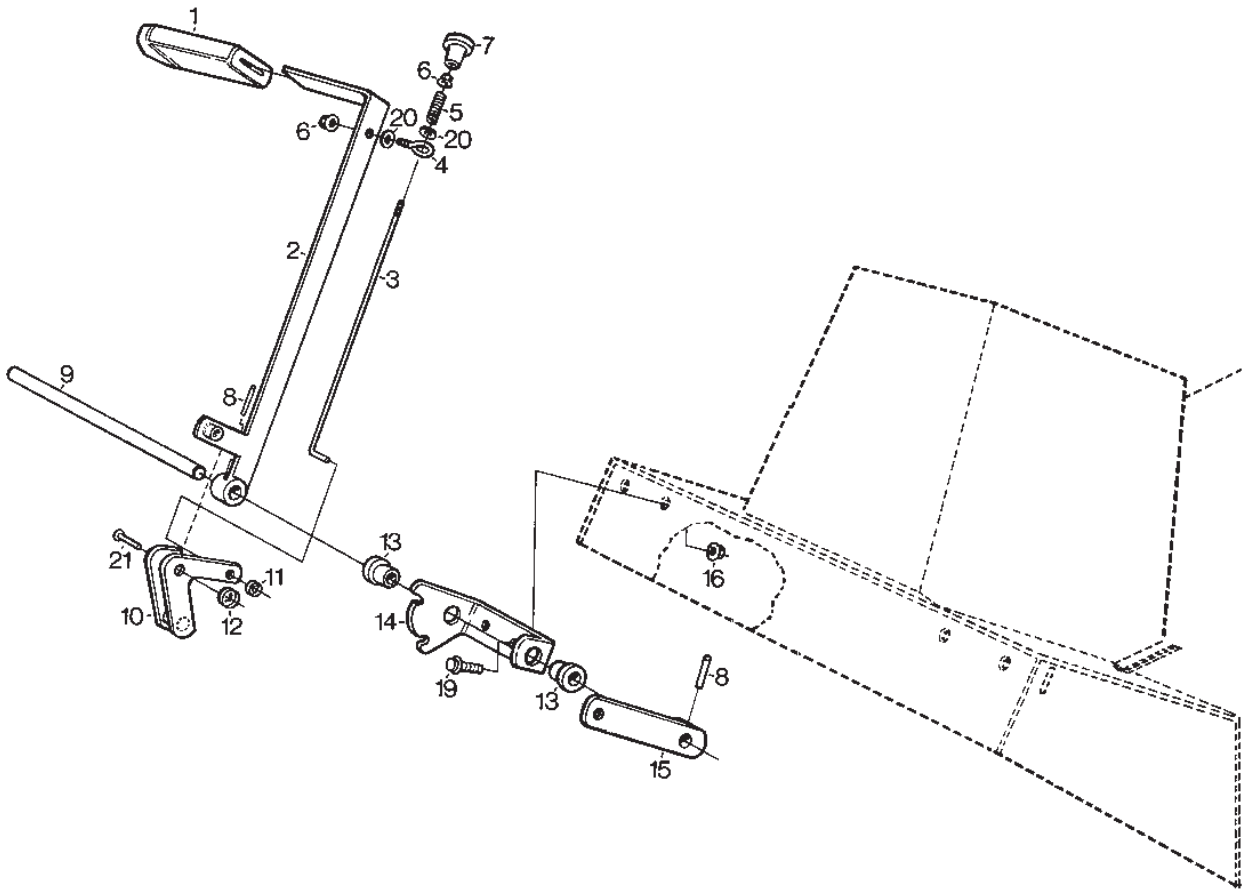

Utgåva Issue 46 - 2014		Manuell Redskapslyft		Manual Lifting Device	
Pos. Fig.	Antal Quantity	Art nr Part No	Benämning	Description	Anmärkning Notes
0	1	1134-0410-08	röds kapslyft Smstpark	Lifting Device Assy	
1	1	9403-0110-01	Höjdinst.Handtag Ej Kapad	Handle	
2	1	1134-0859-03	Svärd	Bar	
3	1	1134-0858-00	Tryckstang	Push Rod	
4	1	1134-1889-01	Skruvögla	Eye Bolt	
5	1	1111-0053-00	Fjäder	Spring	
6	2	9739-0631-22	Mutter	Nut	
7	1	1134-0583-00	Knopp	Knob	
8	2	9595-0258-00	Spännstift	Locating Pin	
9	1	1134-1884-01	Lyftaxel	Lifting Shaft	
10	1	1134-2911-01	Lashake	Locking Pawl	
11	1	9675-0008-02	Starlockbricka	Starlock	
12	1	9675-0012-02	Starlock	Locking washer	
13	2	1134-2684-01	Lager	Bearing	
14	1	1134-0536-00	Lyftsegment	Locking Plate	
15	1	1134-0857-00	Arm Kpl.	Arm	
16	2	9739-1031-22	Mutter	Nut	
19	2	9959-1020-16	Skruv	Screw	
20	2	9699-0025-02	Bricka	Washer	
21	1	9646-0099-22	Nit Kn 8X30	Rivet