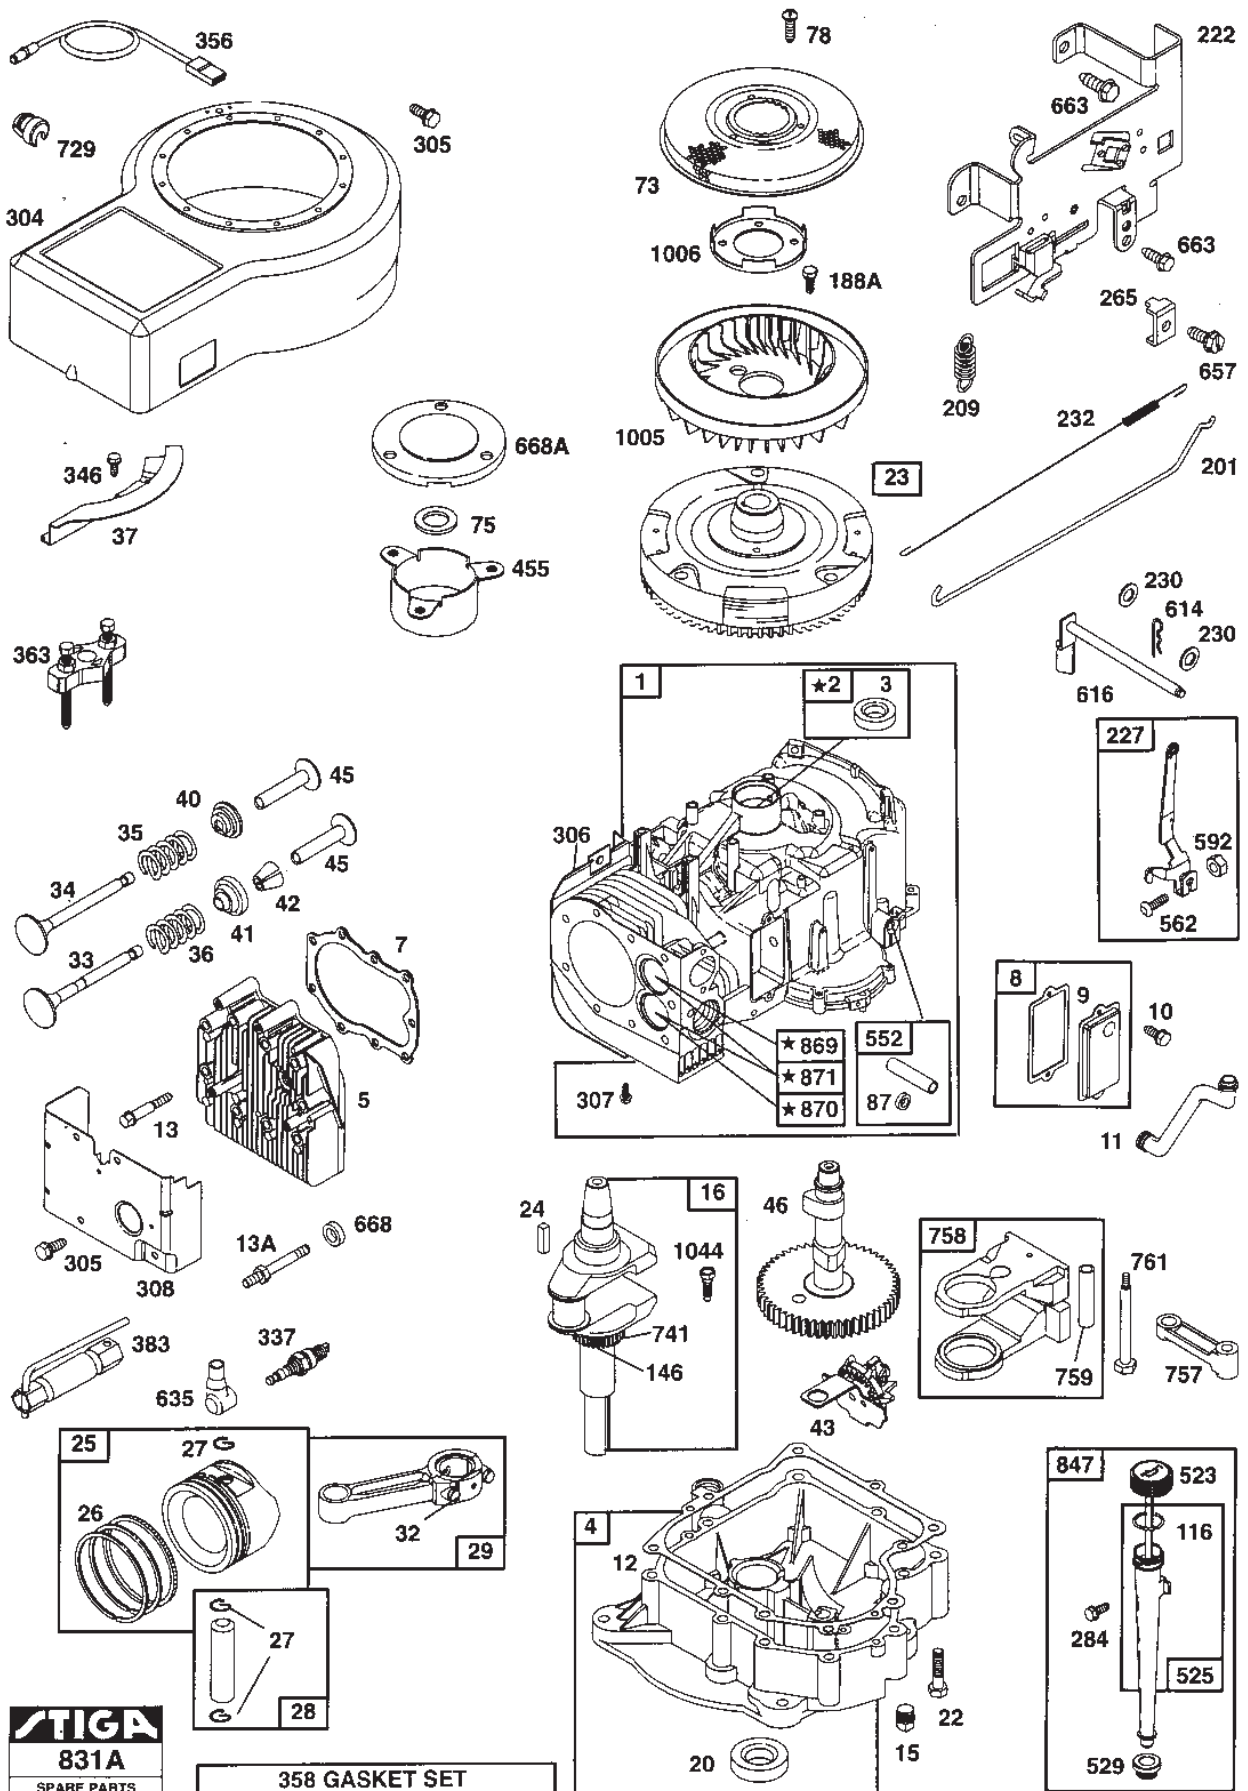

[www.stiga.com](http://www.stiga.com)

**STIGA**  
831A  
SPARE PARTS

358 GASKET SET

Utgåva Issue 46 - 2014		Cylinder Vevhus	Cylinder Crankcase		
Pos. Fig.	Antal Quantity	Art nr Part No	Benämning	Description	Anmärkning Notes
1	1	496413	Cylinder	Cylinder	
2	1	399265	Bussning	Bushing	
3	1	391086	Tätning	Seal	
4	1	494238	Vevhus	Oil sump	
5	1	494240	Topplöck	Cylinder Head	
7	1	271866	Packning	Gasket	
8	1	495735	Vevhusventilation	Breather	
9	1	27803	Packning	Gasket	
10	2	94621	Skruv	Screw	
11	1	281246	Rör	Tube	
12	1	271916	Packning	Gasket	
13	7	94622	Skruv	Screw	
13	2	94776	Stud	Stud	
15	1	94239	Oil drain plug	Oil drain plug	
16	1	495162	Crankshaft	Crankshaft	
20	1	291675	Tätning	Oil seal   Oil Seal	
22	8	692125	Skruv	Screw	
23	1	492326	Flywheel	Flywheel	
24	1	222698	Kil	Key	
25	1	499282	Kolv	Piston	
26	1	391780	Ring set	Ring set	
27	2	263129	Lasring	Lock	
28	1	498319	Kolvsprint	Piston Pin	
29	1	490348	Vevstake kpl	Connecting rod assy	
32	2	95017	Skruv	Screw	
33	1	262246	Utblåsningsventil	Exhaust valve	
34	1	262247	Insugningsventil	Intake valve	
35	1	65906	Ventilfjäder-insug	Valve spring-intake	
36	1	26828	Ventilfjäder-utblas	Valve spring-exhaust	
37	1	224502	Guard	Guard	
40	1	221596	Hallare	Retainer	
41	1	292260	Rotator	Rotocoil	
42	2	494553	Retainer	Retainer	
43	1	490815	Oljekastardrev	Oil slinger gear	
45	2	262248	Ventillyftare	Valve tappet	
46	1	213720	Kamaxel	Camshaft	
73	1	224517	Nät	Screen	
75	1	225136	Bricka	Washer	
78	3	94626	Skruv	Screw	
87	1	491323	Oil seal	Oil seal	
116	1	270920	Tätning	Seal	
146	1	94196	Kil	Key	
188	2	94627	Skruv	Screw	
201	1	262767	Governor link	Governor link	
209	1	261306	Fjäder	Spring	
222	1	495611	Governor plate	Governor plate	
227	1	493935	Arm	Lever	
230	2	94927	Bricka	Washer	
232	1	262785	Fjäder	Spring	