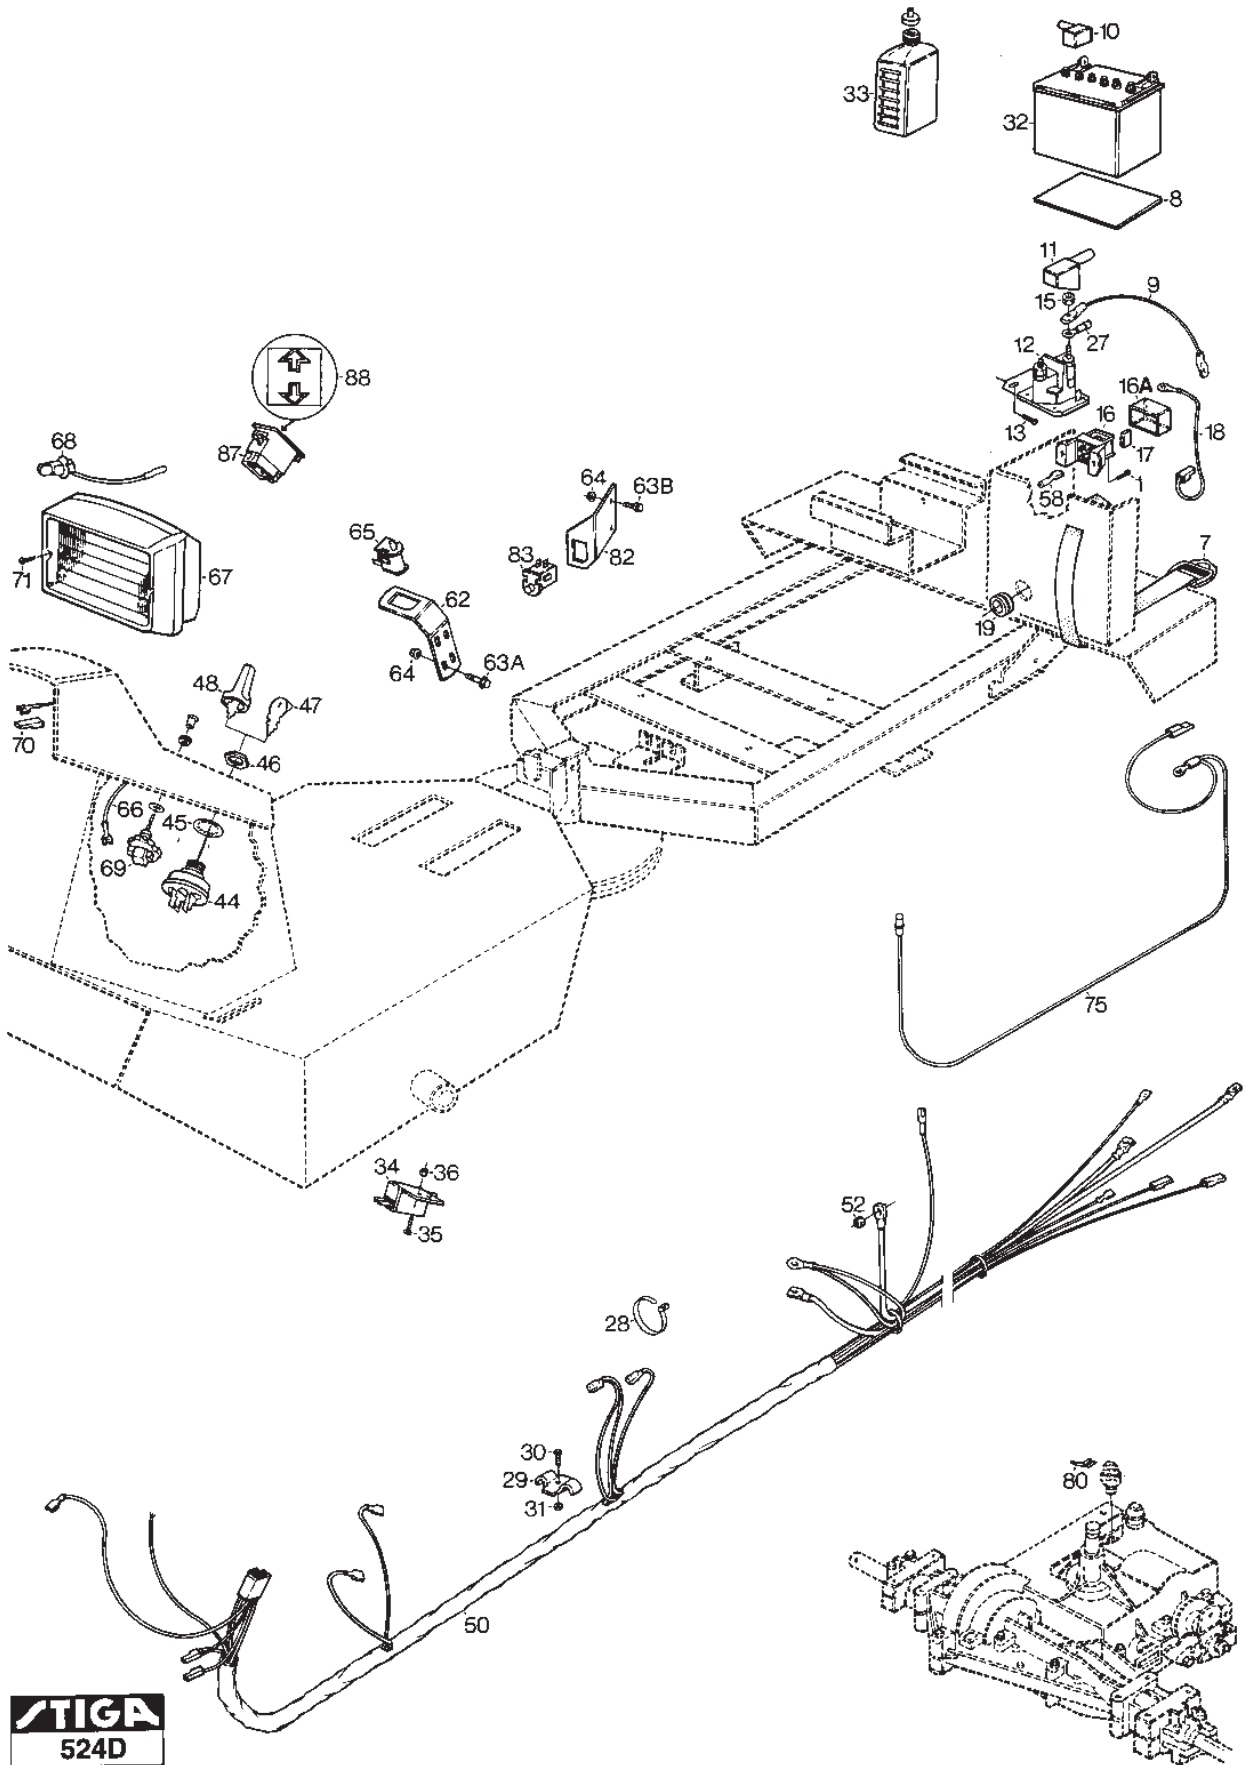

STIGA
524D
SPARE PARTS

Utgåva Issue 46 - 2014		Esystem	Electrical System		
Pos. Fig.	Antal Quantity	Art nr Part No	Benämning	Description	Anmärkning Notes
1	2	9849-8006-16	Skruv	Screw	
7	1	9400-0064-02	Batterihallare	Battery Holder	
8	1	1134-2333-02	Batteriunderlägg	Battery Pad	
9	1	1134-0234-01	Batterikabel (+)	Battery Cable (+)	
10	1	1134-2310-01	Batteriskydd	Guard Cap (+)	
11	1	1134-2948-01	Skyddshätta	Guard Cap	
12	1	1134-2962-01	Solenoid Kpl Service	Solenoid	Inkl pos 15
13	2	9849-8009-16	Skruv	Screw	
15	2	9794-5131-02	Mutter	Nut	
16	1	1134-3491-01	Säkringshallare	Fuse Carrier | Fuse Holder	
16	1	1134-3631-01	Lock (5-01) | Lock	Cover-Fuse Holder	
17	2	1134-3496-01	Säkring (10A)	Fuse (10A)	10A
18	1	1134-3874-01	Kabel	Cable	
19	1	1134-3203-05	Kabelgenomföring	Grommet	
27	1	9400-0223-00	Ringkabelsko 8Mm A2585 R	Cable Fitting	
28	9	9579-0003-00	Buntband	Cable Holder	
29	1	1134-2782-01	Lasbleck	Clamp	
30	1	9997-0520-16	Skruv	Screw	
31	1	9739-0531-22	Mutter	Nut	
32	1	1134-2892-01	Batteri	Battery	
33	1	1134-3300-01	Batterisyra	Battery Acid	2 x 0.85 liter
34	1	1134-3399-02	Brytare	Switch	
35	2	9997-0520-16	Skruv	Screw	
36	2	9747-0531-02	Mutter	Nut	
44	1	1134-1814-01	Tändningslas Kpl Service	Starter Switch Assy.	
45	1	1134-2853-01	Bricka	Washer	
46	1	1134-2852-01	Mutter	Nut	
47	1	1134-2848-01	Tändningsnyckel	Ignition Key	
48	1	1134-3368-01	Tändningsnyckel	Ignition Key	
50	1	1134-3718-01	Kablage	Harness	1442
50	1	1134-3697-01	Kablage	Harness	1258
52	1	9795-3531-02	Mutter	Nut	
62	1	1134-3251-01	Fäste	Bracket	
63	2	9959-0616-16	Skruv	Screw	16 mm (1442,1446)
63	2	9959-0612-16	Skruv	Screw	12 mm
64	2	9739-0631-22	Mutter	Nut	
65	1	1134-3156-01	Brytare	Switch	
66	1	1134-3732-01	Kabel	Cable	
67	1	1134-1466-01	Stralkastare Kpl	Headlamp Assy.	
68	1	9400-0075-00	Glödlampa 12336H3 12	Glow Lamp	
69	1	9400-0063-00	Brytare	Switch	
80	2	9400-0171-00	Fl.Stift 3868 F/45Msbk	Cable Connection	
82	1	1134-3551-01	Brytarfäste	Attachment	1442,1443,1446
83	1	1134-3156-01	Brytare	Switch	1442,1443,1446