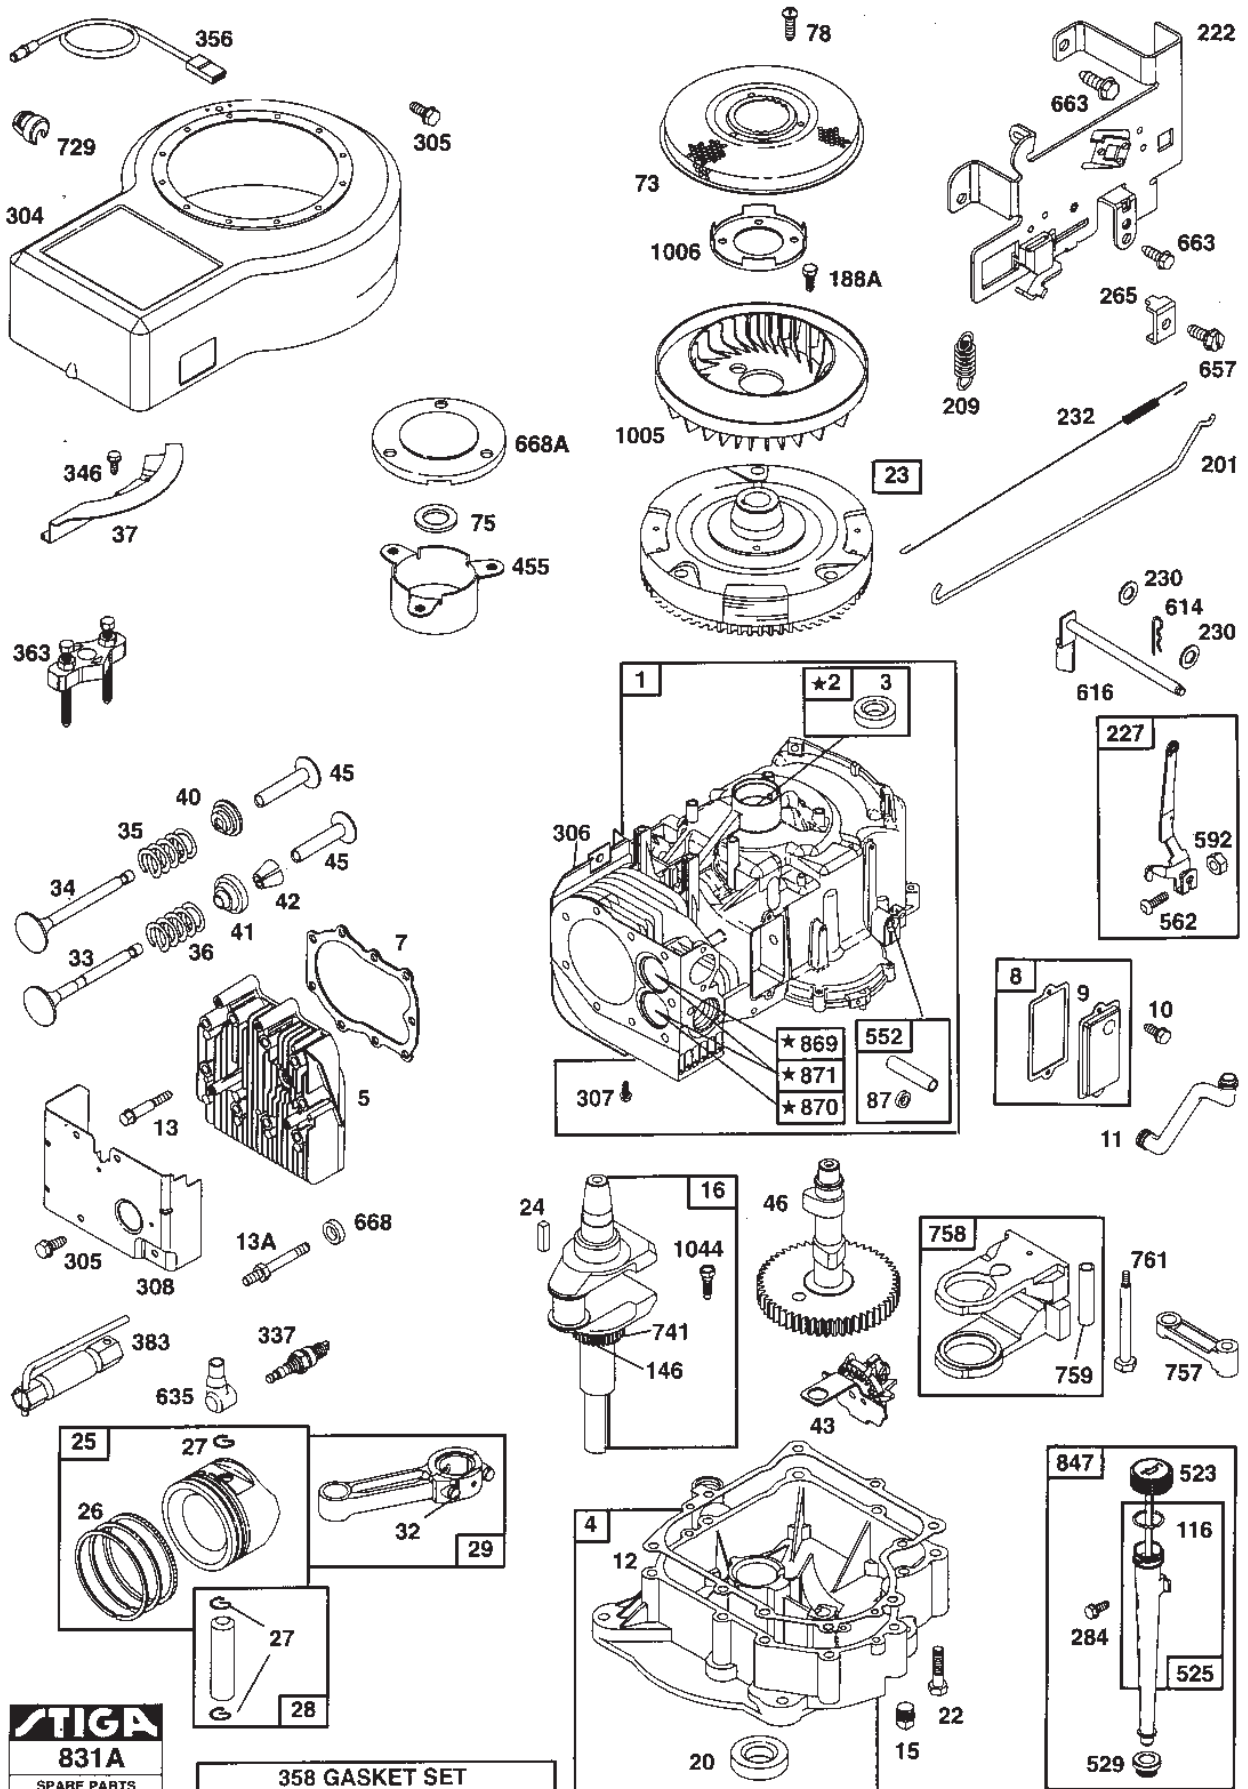

[www.stiga.com](http://www.stiga.com)

**STIGA**  
831A  
SPARE PARTS

358 GASKET SET

Utgåva Issue 46 - 2014		Cylinder Vevhus	Cylinder Crankcase		
Pos. Fig.	Antal Quantity	Art nr Part No	Benämning	Description	Anmärkning Notes
1	1	496413	Cylinder	Cylinder	
2	1	399265	Bussning	Bushing	
3	1	391086	Tätning	Seal	
4	1	494238	Vevhus	Oil sump	
5	1	494240	Topplöck	Cylinder Head	
7	1	271866	Packning	Gasket	
8	1	495735	Vevhusventilation	Breather	
9	1	27803	Packning	Gasket	
10	2	94621	Skruv	Screw	
11	1	281246	Rör	Tube	
12	1	271916	Packning	Gasket	
13	7	94622	Skruv	Screw	
13	2	94776	Stud	Stud	
15	1	94239	Oil drain plug	Oil drain plug	
16	1	495162	Crankshaft	Crankshaft	
20	1	291675	Tätning	Oil seal   Oil Seal	
22	8	692125	Skruv	Screw	
23	1	492326	Flywheel	Flywheel	
24	1	222698	Kil	Key	
25	1	499282	Kolv	Piston	
26	1	391780	Ring set	Ring set	
27	2	263129	Lasring	Lock	
28	1	498319	Kolvsprint	Piston Pin	
29	1	490348	Vevstake kpl	Connecting rod assy	
32	2	95017	Skruv	Screw	
33	1	262246	Utblåsningsventil	Exhaust valve	
34	1	262247	Insugningsventil	Intake valve	
35	1	65906	Ventilfjäder-insug	Valve spring-intake	
36	1	26828	Ventilfjäder-utblas	Valve spring-exhaust	
37	1	224502	Guard	Guard	
40	1	221596	Hallare	Retainer	
41	1	292260	Rotator	Rotocoil	
42	2	494553	Retainer	Retainer	
43	1	490815	Oljekastardrev	Oil slinger gear	
45	2	262248	Ventillyftare	Valve tappet	
46	1	213720	Kamaxel	Camshaft	
73	1	224517	Nät	Screen	
75	1	225136	Bricka	Washer	
78	3	94626	Skruv	Screw	
87	1	491323	Oil seal	Oil seal	
116	1	270920	Tätning	Seal	
146	1	94196	Kil	Key	
188	2	94627	Skruv	Screw	
201	1	262767	Governor link	Governor link	
209	1	261306	Fjäder	Spring	
222	1	495611	Governor plate	Governor plate	
227	1	493935	Arm	Lever	
230	2	94927	Bricka	Washer	
232	1	262785	Fjäder	Spring	