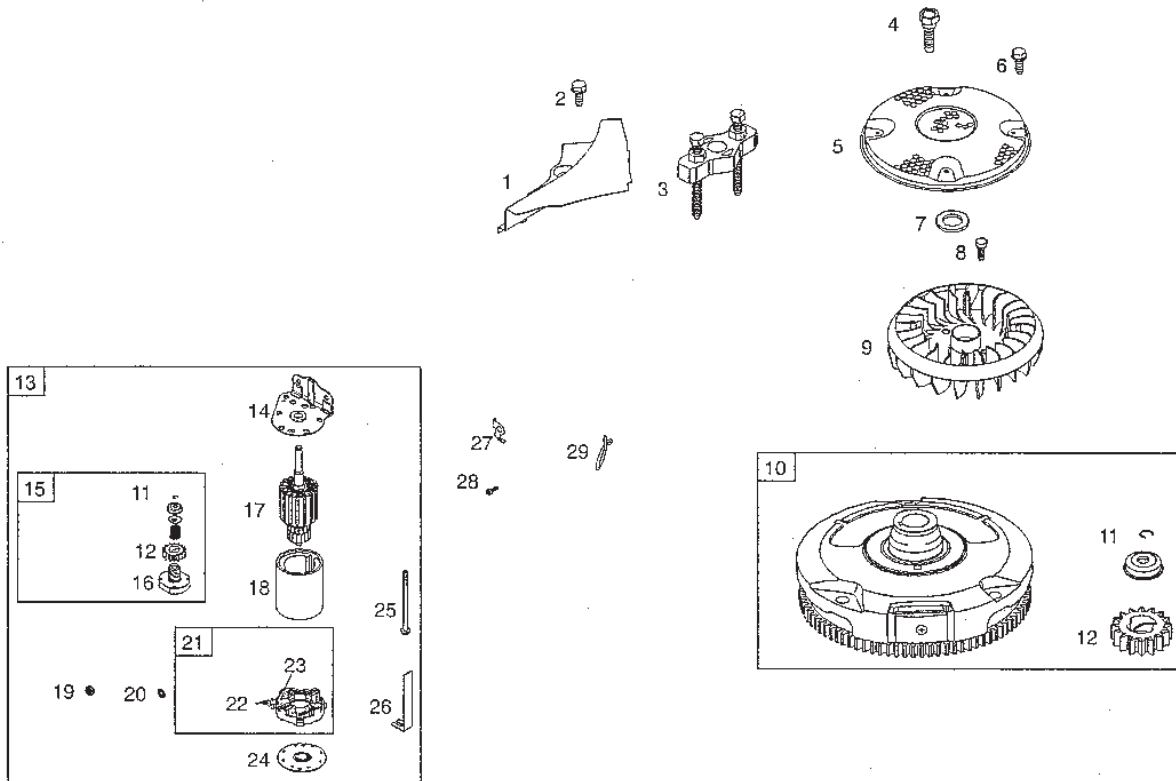

A

Utgåva Issue 20 - 2015		Startmotor (A) Packningssats (A)	Starter Motor (A) Gasket Set (A)		
Pos. Fig.	Antal Q.ty	Art nr Part No	Benämning	Description	Anmärkning Notes
1	1	697352	Guard	Guard	
2	1	691003	Skruv	Screw	
3	1	19203	Avdragare	Puller	
4	1	691658	Skruv	Screw	
4	1	698139	Skruv	Screw	
4	1	691658	Skruv	Screw	
4	1	698139	Skruv	Screw	282H07-0122
5	1	697133	Roterande skydd	Rotating screen	282H07-0122
5	1	697384	Roterande skydd	Rotating screen	
6	4	697897	Skruv	Screw	
7	1	690582	Bricka	Washer	
8	2	690372	Skruv	Screw	
9	1	697853	Flywheel fan	Flywheel fan	
9	1	699043	Fan	Fan	
9	1	697853	Flywheel fan	Flywheel fan	
9	1	699043	Fan	Fan	282H07-0122
10	1	693556	Flywheel	Flywheel	
10	1	790835	Flywheel	Flywheel	282H07-0122
11	1	691265	Retaining ring	Retaining ring	
12	1	693713	Drev	Pinion gear	
13	1	693551	Starter motor assy	Starter motor assy	
14	1	691283	Lock	Drive cap	
15	1	693699	Startdrev	Starter Drive	
16	1	692024	Koppling	Drive clutch	
17	1	692034	Armature	Armature	
18	1	693757	Starter housing	Starter housing	
19	1	691029	Mutter	Nut	
20	1	691261	Bricka	Washer	
21	1	691293	Brush retainer	Brush retainer	
22	1	693167	Mutter	Nut	
23	1	497608	Brush set	Brush set	
24	1	691286	Botten	End Cap	
25	2	690323	Bult	Bolt	
26	1	691532	Strap	Strap	
27	1	691224	Wire clip	Wire clip	
28	2	690372	Skruv	Screw	
29	1	694123	Wire clip	Wire clip	
30	1	697151	Packningssats-motor	Gasket set-engine	
31	1	391086	Tätningring	Seal	
32	1	692407	Seal	Seal	
33	1	273280	Topplockspackning	Cylinder head gasket	
34	1	697109	Packning	Gasket	
35	1	697110	Packning	Gasket	
36	1	690947	Oil seal	Oil seal	
37	1	692137	Packning	Gasket	
38	1	691917	O-ring	O-ring	
39	1	697123	O-ring	O-ring	
40	1	691032	Tube seal	Tube seal	
41	1	690968	Valve seal	Valve seal