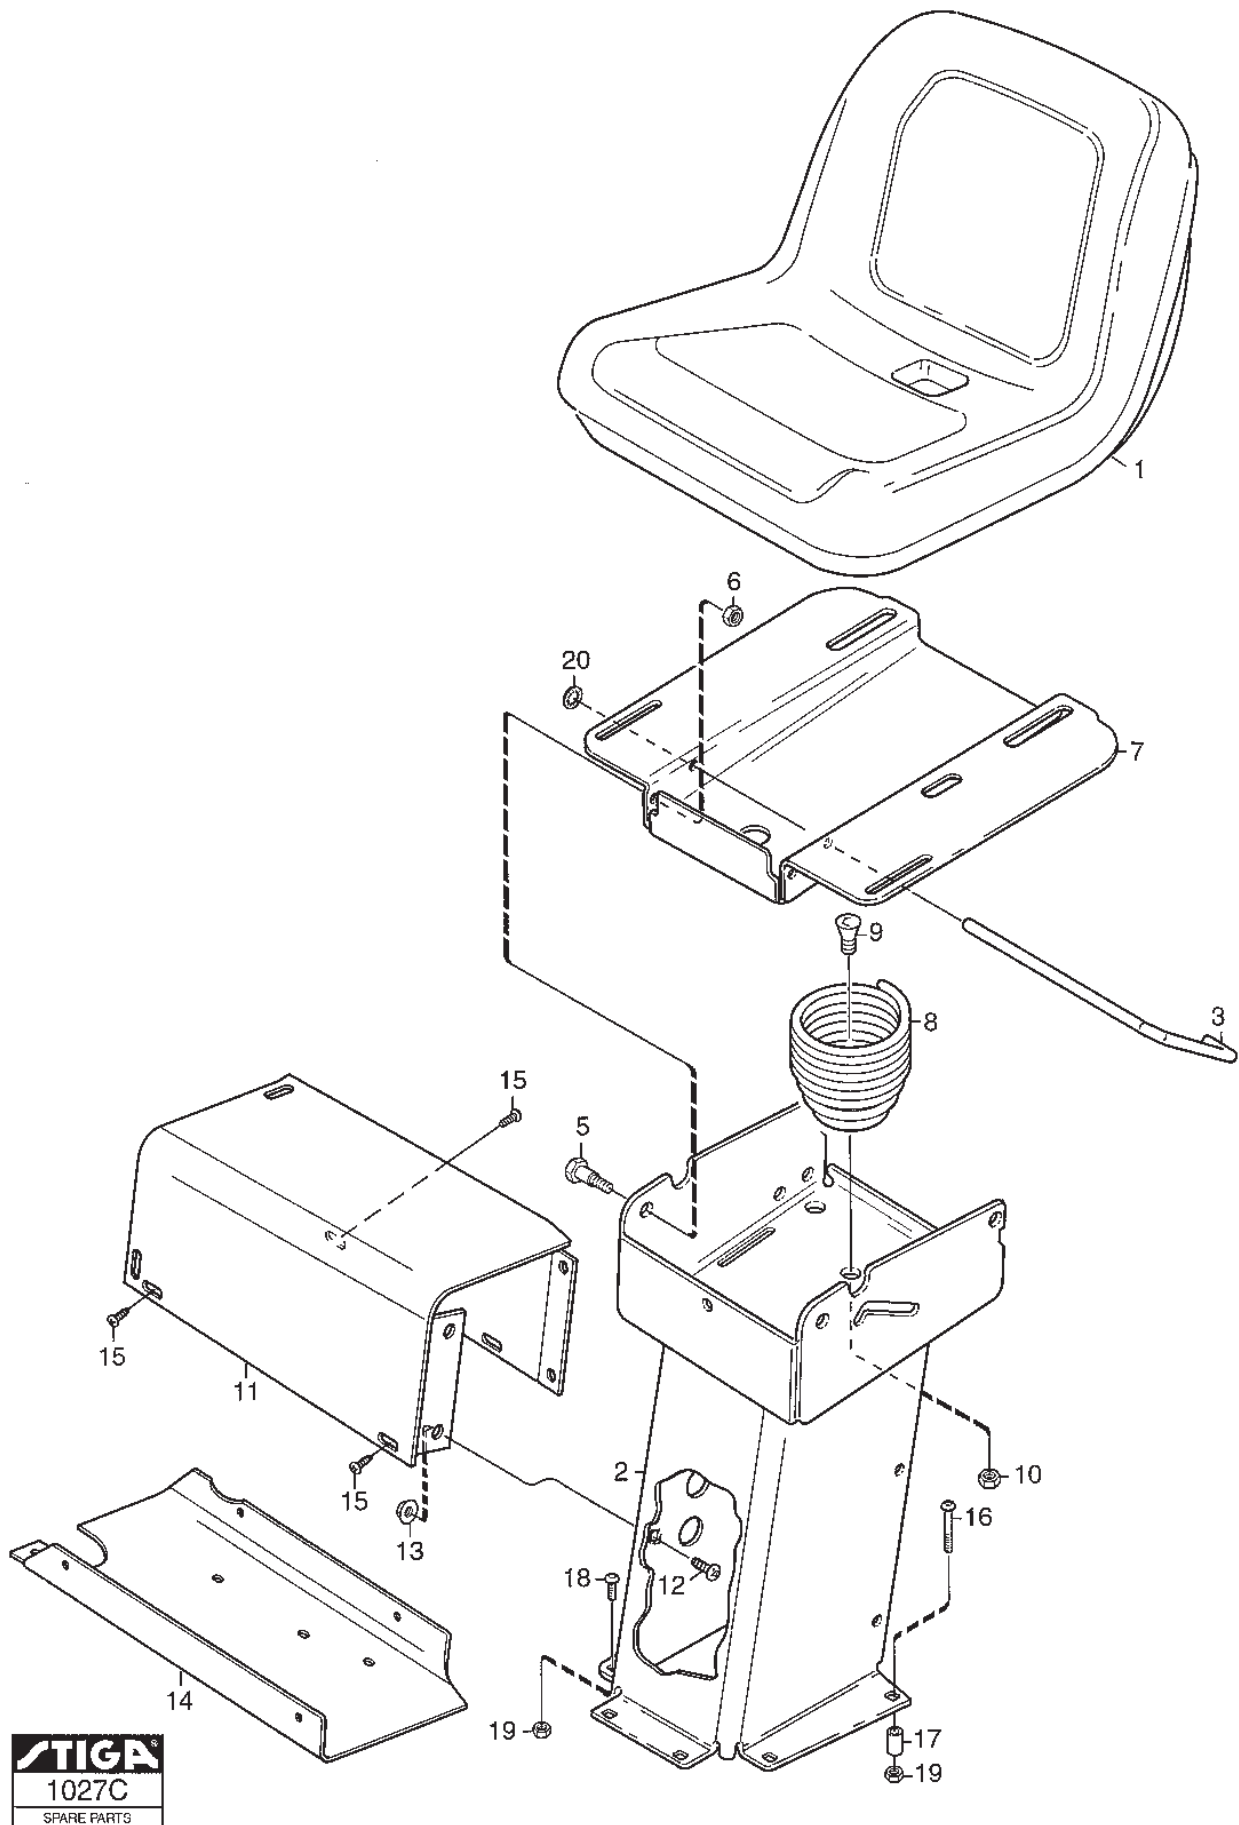

Utgåva Issue 20 - 2015		Sits Seat			
Pos. Fig.	Antal Q.ty	Art nr Part No	Benämning	Description	Anmärkning Notes
1	1	1134-4223-01	Sits Xb 150	Seat	
2	1	1134-4211-01	Sitskonsol Kpl. 02	Seat Bracket	
3	1	1134-5179-01	Spärr	Catch	
5	2	1134-0240-00	Skruv	Screw	
6	2	9747-0831-02	Mutter	Nut	
7	1	1134-4628-05	Överdel (Svart) 5-01	Seat Plate (Black)	
8	1	1134-4256-01	Fjäder	Spring	
9	1	9924-1230-19	Skruv	Screw	
10	1	9747-1231-02	Mutter	Nut	
11	1	1134-3990-01	Armsvep Kpl 041-00	Attachment-Side Panel	
12	2	9897-0820-16	Skruv	Screw	
13	2	9739-0831-22	Mutter	Nut	
14	1	1134-4130-01	Undre Lock (1-00)	Cover Lower	
15	4	9840-8009-16	Skruv	Screw	
16	2	9897-0880-12	Skruv	Screw	L = 80 mm
17	2	1134-1565-08	Distans	Spacer	
18	4	9897-0820-16	Skruv	Screw	L = 20 mm
19	6	9747-0831-02	Mutter	Nut	
20	1	9675-0012-02	Starlock	Locking washer