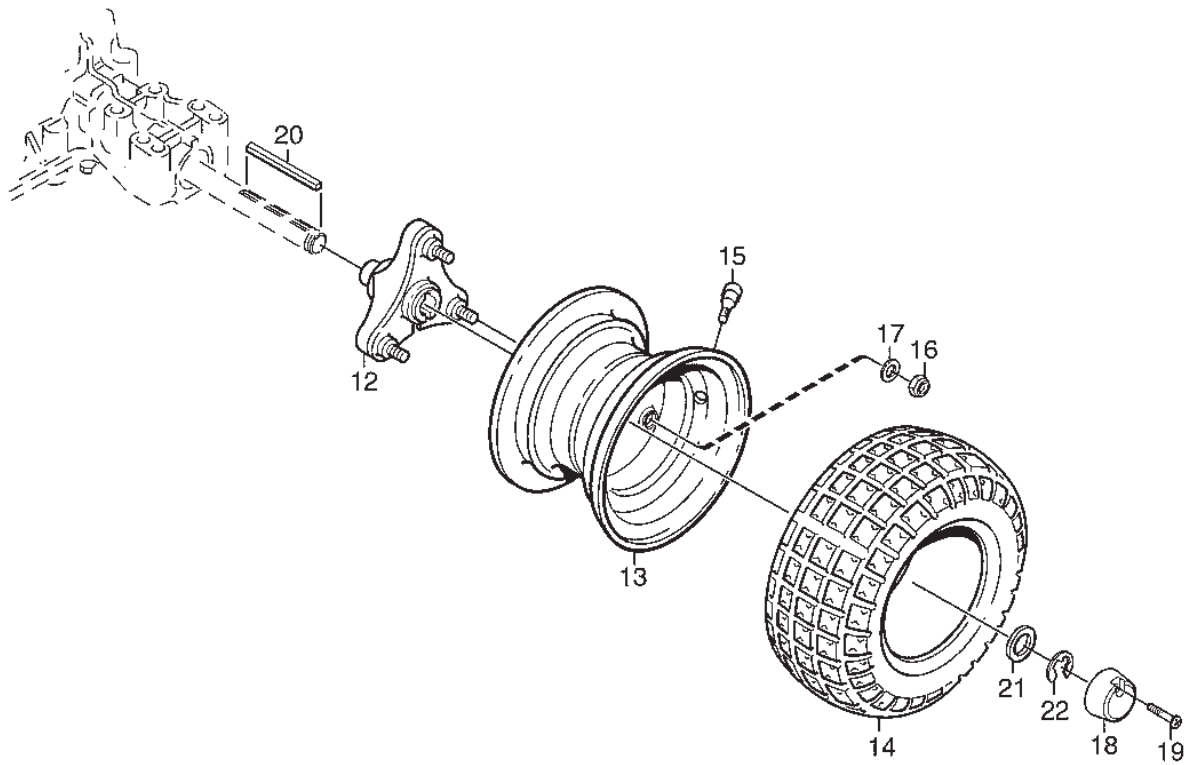

Utgåva Issue 20 - 2015		Hjul Wheels			
Pos. Fig.	Antal Q.ty	Art nr Part No	Benämning	Description	Anmärkning Notes
1	2	1134-0075-01	Framaxeltapp	Front Axle	
2	2	9595-0258-00	Spännstift	Locating Pin	
3	2	1134-4844-05	Hjulnav Kpl	Wheel Hub Assy	
3	1	9501-0500-00	Smörjkopp Kort Rak	Grease Dispenser	
4	1	1134-9026-01	Bussning	Bearing	Sats 4 st/kit of 4
5	2	1134-4558-01	Fälg	Rim	
6	2	9545-0116-00	Däck	Tyre	16 x 7.50 - 8
7	2	9545-0500-00	Ventil	Valve Assy.	
8	6	9747-1031-02	Mutter	Nut	
9	6	9699-0035-02	Bricka	Washer	
10	8	1134-0341-01	Bricka	Washer	
11	2	9599-0080-02	SaxSprint Sp 4*28	Cotter Pin	
12	2	1134-4844-02	Hjulnav Kpl	Wheel Hub Assy	
13	2	1134-4558-01	Fälg	Rim	
14	2	9545-0116-00	Däck	Tyre	16 x 7.50 - 8
15	2	9545-0500-00	Ventil	Valve Assy.	
16	6	9747-1031-02	Mutter	Nut	
17	6	9699-0035-02	Bricka	Washer	
18	2	1134-4796-01	Navkapsel	Hub Cap	
19	2	9947-0540-19	Skruv	Screw	
20	2	1134-2471-01	Kil	Key	
21	2	9699-0042-02	Bricka	Washer	
22	2	9653-0001-04	Sparryttare Rs	Lock Ring	
25	2	9598-0003-02	Spring Pin	Spring Pin	
26	2	9699-0042-02	Bricka	Washer