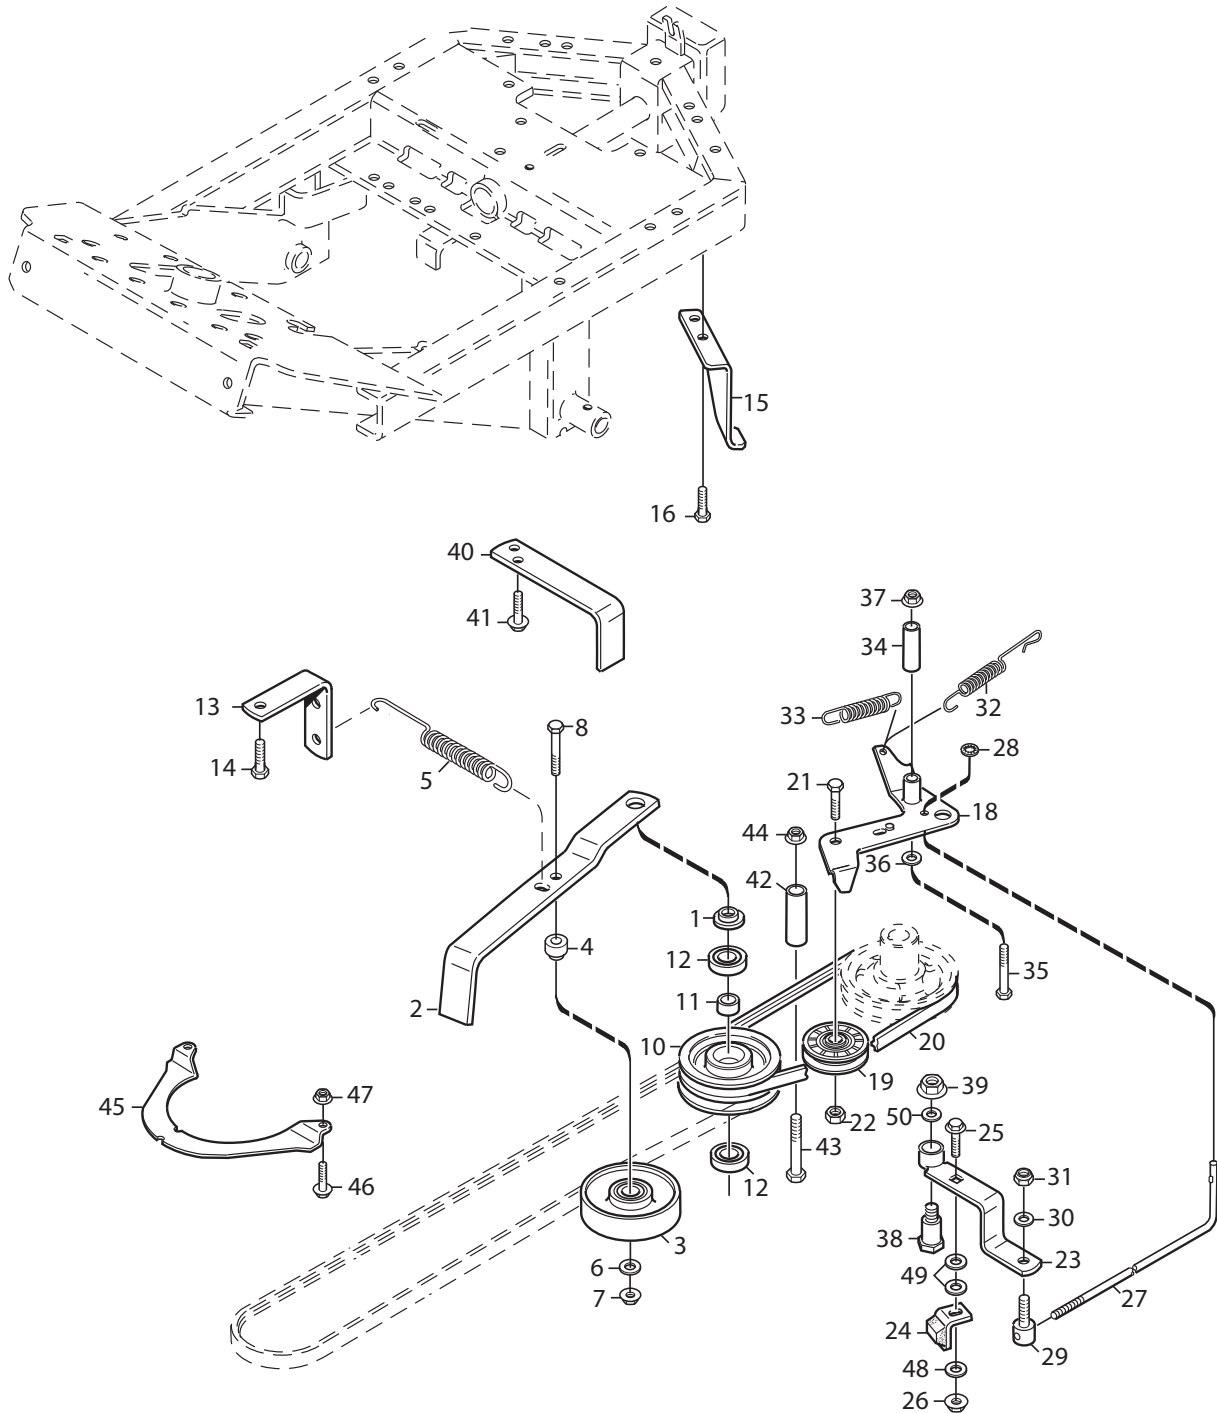

1030E

Utgåva Issue 20 - 2015		PTO		PTO	
Pos. Fig.	Antal Q.ty	Art nr Part No	Benämning	Description	Anmärkning Notes
1	1	1134-5548-01	Distans	Spacer	
2	1	1134-5109-01	Spännhjulsarm	Tension Wheel Arm	
3	1	1134-1770-01	Spännhjul Kpl	Tension Roller	
4	1	1134-1888-04	Distans	Spacer	
5	1	1134-5111-01	Fjäder	Spring	
6	1	9699-0056-02	Bricka	Washer	
7	1	9739-0831-22	Mutter	Nut	
8	1	9997-0855-12	Skruv	Screw	
10	1	1134-1769-02	Remskiva	Belt Pulley	
11	1	1134-0051-09	Distans	Spacer	
12	2	9549-0019-00	Kullager	Ball Bearing	
13	1	1134-5112-01	Fjäder	Spring	
14	2	9945-0816-16	Skruv	Screw	
15	1	1134-5110-01	Hake	Hook	
16	2	9893-0616-16	Skruv	Screw	
18	1	1134-2018-02	Spännarm Kpl 5-01 24	Tension Arm	
19	1	1134-9027-01	Spännrulle (Svart)	Tension Roller (Black)	
20	1	1134-9071-01	Drivrem	Belt	= 9585-0129-01
21	1	9997-1030-16	Skruv	Screw	
22	1	9799-1031-02	Mutter	Nut	
23	1	1134-4111-01	Bromsarm Kpl	Brake Arm	
24	1	1134-4164-01	Bromsklots	Brake Pad	
25	1	9897-0825-16	Skruv	Screw	
26	1	9747-0831-02	Mutter	Nut	
27	1	1134-4162-01	Bromsstang	Brake Rod	
28	1	9675-0008-02	Starlockbricka	Starlock	
29	1	1134-4170-01	Nippel	Nippel	
30	1	9699-0025-02	Bricka	Washer	
31	1	9747-0631-02	Mutter	Nut	
32	1	4231-0013-00	Fjäder	Spring	
33	1	1134-4231-01	Fjäder	Brake Spring	
34	1	1134-1565-10	Distans	Spacer	
35	1	9997-0865-12	Skruv	Screw	
36	1	9699-0056-02	Bricka	Washer	
37	1	9739-0831-22	Mutter	Nut	
38	1	1134-4163-01	Ansatsskruv	Shoulder Bolt	
39	1	9747-1031-02	Mutter	Nut	
40	1	1134-3958-01	Remstyrning	Belt Guide	
41	2	9893-0616-16	Skruv	Screw	
42	1	1134-0041-03	Bussning	Bushing	
43	1	9997-1070-12	Skruv	Screw	
44	1	9739-1031-22	Mutter	Nut	
45	1	1134-3654-01	Fingerskydd 5-01 24	Guard	
46	2	9959-0612-16	Skruv	Screw	
47	2	9739-0631-22	Mutter	Nut	
48	1	9699-0090-02	Bricka | Bricka	Washer | Washer	
49	2	9699-0035-02	Bricka	Washer	
50	1	9699-0035-02	Bricka	Washer