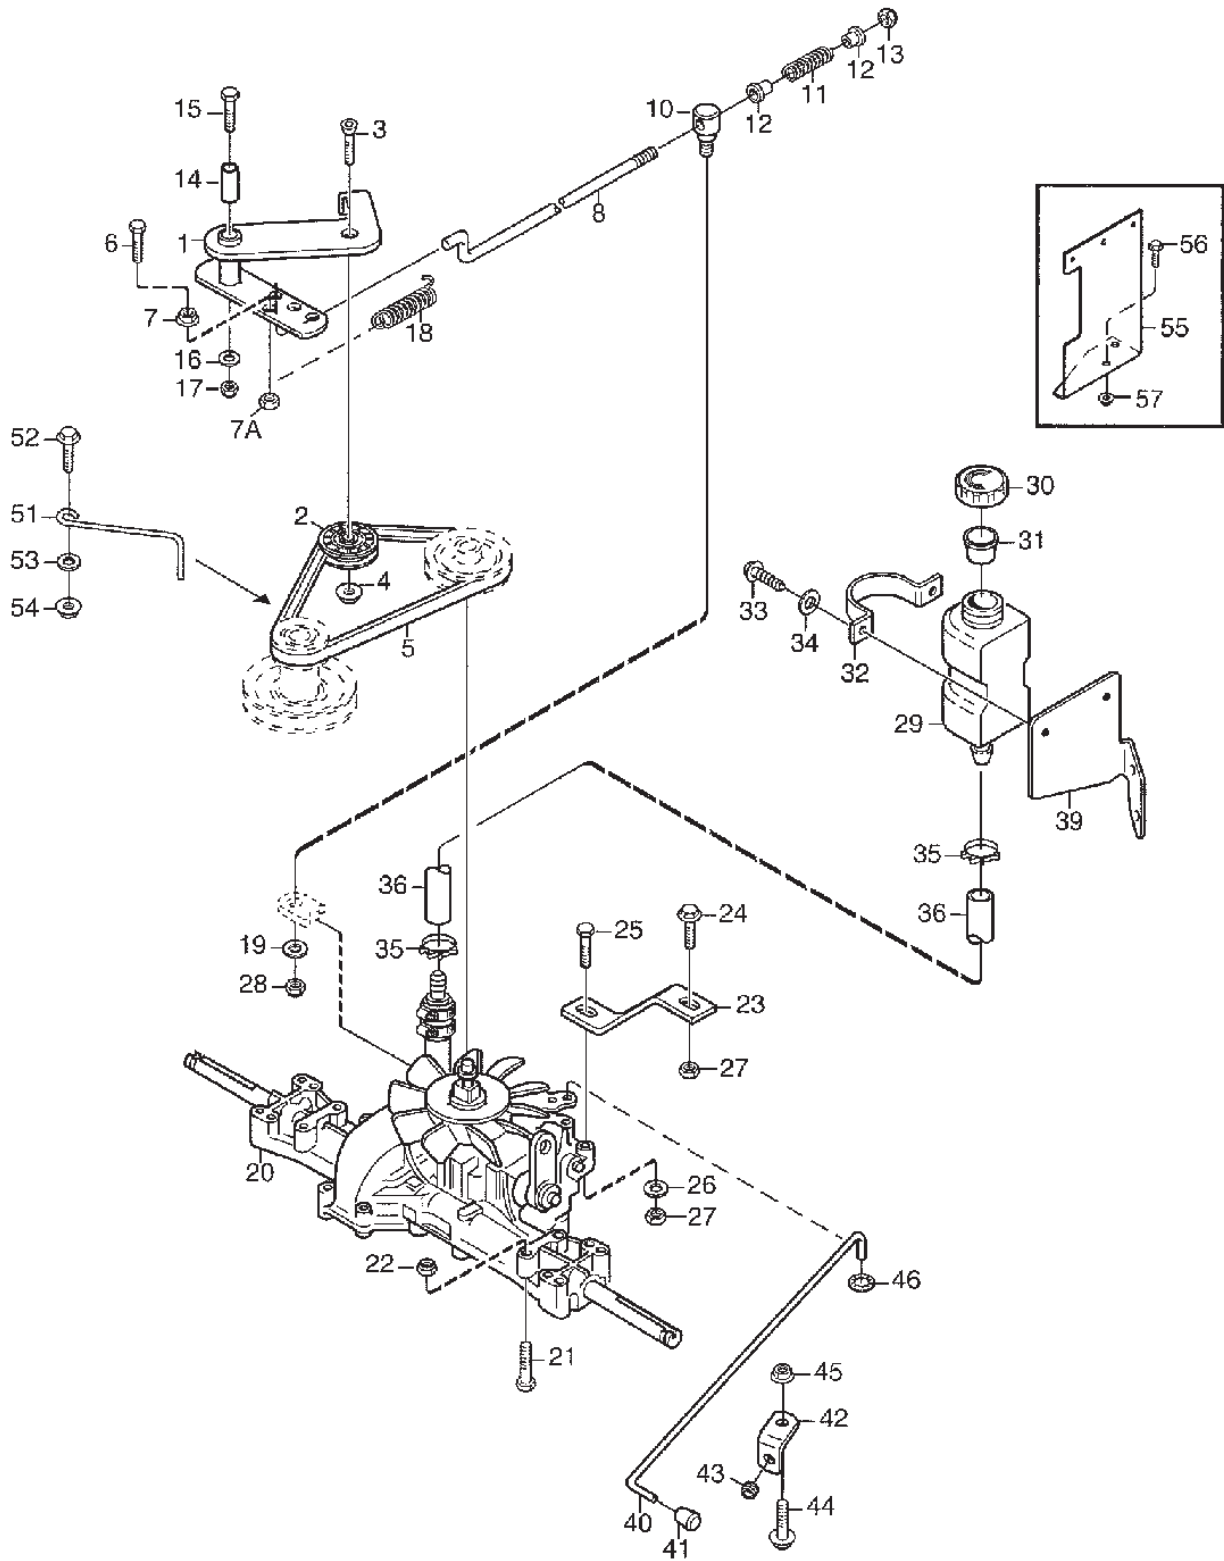

Utgåva Issue 20 - 2015		Transmission			
Pos. Fig.	Antal Q.ty	Art nr Part No	Benämning	Description	Anmärkning Notes
55	1	1134-5093-01	Fäste5-01 F15	Attachment	
56	2	9959-0816-16	Skruv	Screw	
57	2	9739-0831-22	Mutter	Nut