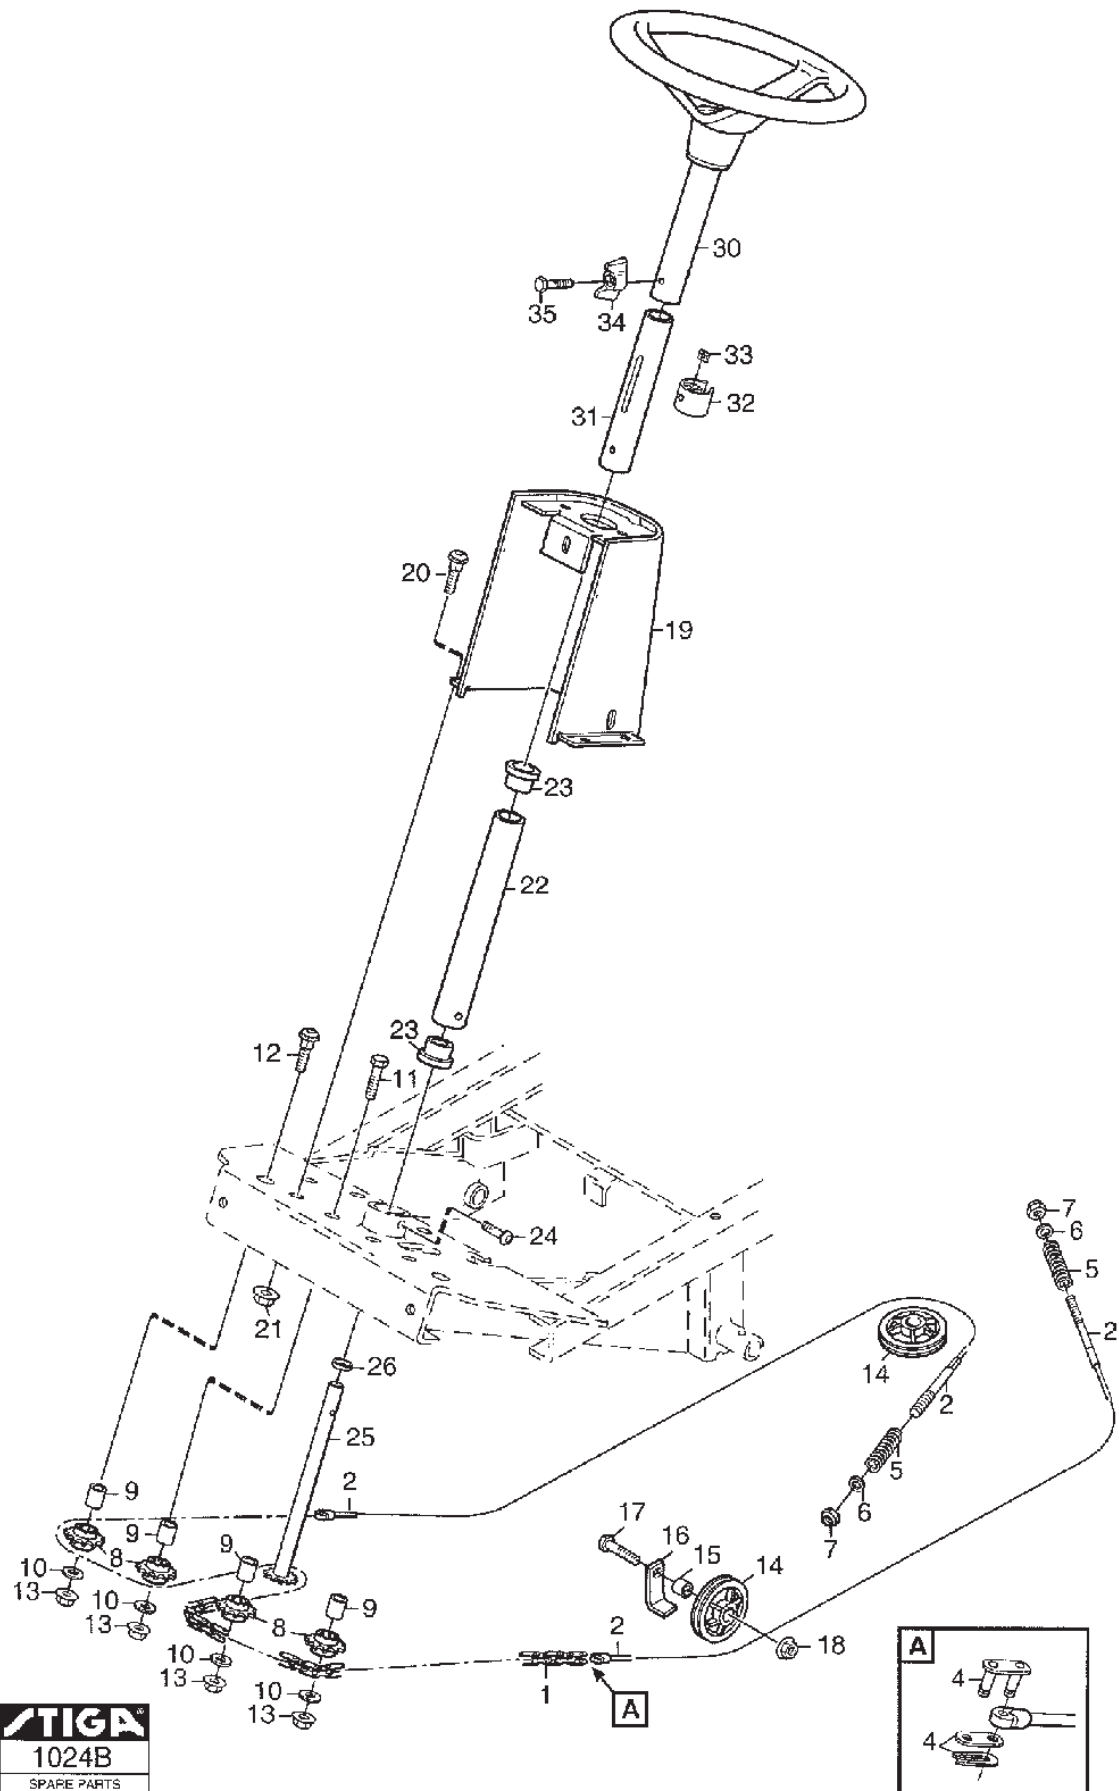

Utgåva Issue 20 - 2015		Styrning Steering			
Pos. Fig.	Antal Q.ty	Art nr Part No	Benämning	Description	Anmärkning Notes
1	1	1134-2820-06	Kedja	Chain	83 länk
2	1	1134-9084-01	Styrwire	Steering Wire	Sats vä+hö/kit L+H
4	2	1134-2824-01	Kedjelas	Chain Lock	
5	2	1134-3817-01	Fjäder	Spring	
6	2	9699-0090-02	Bricka | Bricka	Washer | Washer	
7	2	9747-0831-02	Mutter	Nut	
8	4	1134-2816-01	Kedjehjul	Sprocket	
9	4	1134-0041-02	Bussning	Bushing	
10	4	9699-0035-02	Bricka	Washer	
11	2	9997-1050-16	Skruv	Screw	
12	2	9897-1040-12	Skruv	Screw	
13	4	9739-1031-22	Mutter	Nut	
14	2	1134-9025-01	Linhjul	Steering Pulley	Sats 2 st/kit of 2
15	2	1134-0041-01	Bussning	Bushing	
16	2	1134-3022-01	Fäste	Bracket	
17	2	9997-1030-16	Skruv	Screw	
18	2	9739-1031-22	Mutter	Nut	
19	1	1134-4120-03	Styrkonsol	Steering Console	
20	4	9897-0820-16	Skruv	Screw	
21	4	9739-0831-22	Mutter	Nut	
22	1	1134-1305-03	Rattrör Nedre	Steering Column,Lower	
23	2	1134-1901-01	Lager	Bearing	
24	2	9893-0616-16	Skruv	Screw	
25	1	1134-2821-01	Rattstang	Steering Rod	
26	1	1134-2837-01	Distans	Spacer	
30	1	1134-5173-01	Ratt Kpl	Stering Wheel	
31	1	1134-5216-01	Rattrör-Inre Kpl	Steering Tube-Inner Assy	
32	1	1134-5177-01	Slid	Slide	
33	1	9710-0631-12	Lasmutter	Nut	
34	1	1134-4481-02	Vingmutter	Wing Nut	
35	1	9997-0630-12	Skruv	Screw