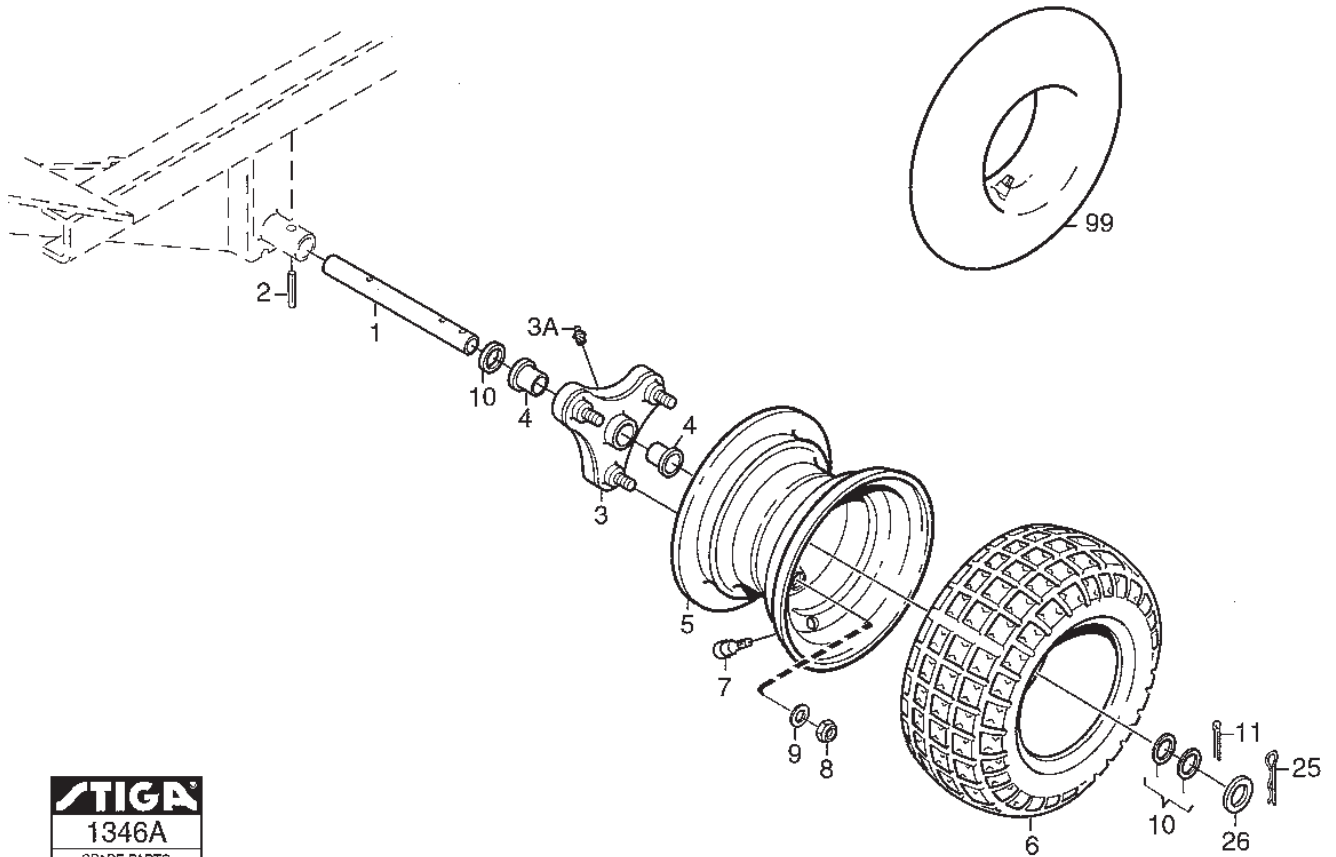

Utgåva Issue 20 - 2015		Hjul Wheels			
Pos. Fig.	Antal Q.ty	Art nr Part No	Benämning	Description	Anmärkning Notes
1	2	1134-0075-01	Framaxeltapp	Front Axle	
2	2	9595-0258-00	Spännstift	Locating Pin	
3	2	1134-4844-05	Hjulnav Kpl	Wheel Hub Assy	
3	1	9501-0500-00	Smörjkopp Kort Rak	Grease Dispenser	
4	1	1134-9026-01	Bussning	Bearing	Sats 4 st/kit of 4
5	2	1134-4558-01	Fälg	Rim	
6	2	9545-0116-00	Däck	Tyre	16 x 7.50 - 8
7	2	9545-0500-00	Ventil	Valve Assy.	
8	6	9747-1031-02	Mutter	Nut	
9	6	9699-0035-02	Bricka	Washer	
10	8	1134-0341-01	Bricka	Washer	
11	2	9599-0080-02	SaxSprint Sp 4*28	Cotter Pin	
12	2	1134-4844-02	Hjulnav Kpl	Wheel Hub Assy	
13	2	1134-4558-01	Fälg	Rim	
14	2	9545-0116-00	Däck	Tyre	16 x 7.50 - 8
15	2	9545-0500-00	Ventil	Valve Assy.	
16	6	9747-1031-02	Mutter	Nut	
17	6	9699-0035-02	Bricka	Washer	
18	2	1134-4796-01	Navkapsel	Hub Cap	
19	2	9947-0540-19	Skruv	Screw	
20	2	1134-2471-01	Kil	Key	
21	2	9699-0042-02	Bricka	Washer	
22	2	9653-0001-04	Sparryttare Rs	Lock Ring	
25	2	9598-0003-02	Spring Pin	Spring Pin	
26	2	9699-0042-02	Bricka	Washer