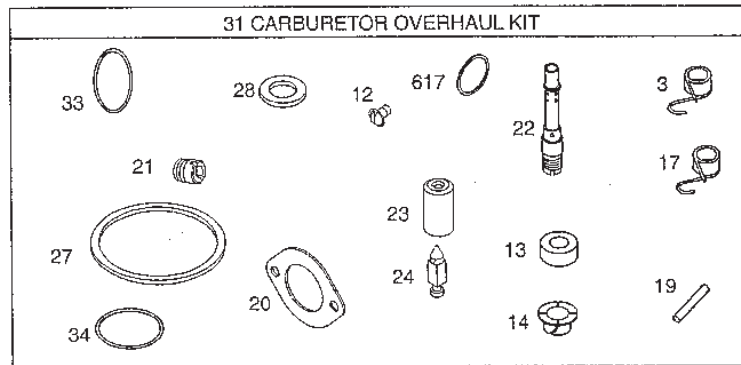

A

Utgåva Issue 20 - 2015		Förgasare (A) Packningssats (A)		Carburettor (A) Gasket Set (A)	
Pos. Fig.	Antal Q.ty	Art nr Part No	Benämning	Description	Anmärkning Notes
1	1	495931	Choke shaft	Choke shaft	
2	1	692344	Choke valve	Choke valve	
3	1	690802	Spring and seal	Spring and seal	
4	2	690958	Mutter	Nut	
5	2	690227	Stud	Stud	
6	1	697190	Förgasare kpl	Carburettor Assy	
6	1	698445	Förgasare kpl	Carburettor Assy	
7	1	697098	Fuel line	Fuel line	
7	1	698819	Fuel line	Fuel line	
7	1	697098	Fuel line	Fuel line	
7	1	698819	Fuel line	Fuel line	
8	2	95162	Slangklämma	Hose clamp	
9	1	298090	Bränslefilter	Fuel Filter	
9	1	394358	Bränslefilter	Fuelfilter	
9	1	298090	Bränslefilter	Fuel Filter	
9	1	394358	Bränslefilter	Fuelfilter	
10	1	494379	Axel	Shaft	
11	1	691750	Gasspjäll	Throttle Valve	
12	2	691636	Skruv	Screw	
13	1	691326	Shaft seal	Shaft seal	
14	1	690602	Shaft bushing	Shaft bushing	
15	1	495097	Choke shaft	Choke shaft	
16	1	690464	Choke valve	Choke valve	
17	1	690801	Spring and seal	Spring and seal	
18	1	494381	Flottör	Float	
19	1	690525	Flottöraxel	Float hinge pin	
20	1	692137	Packning	Gasket	
21	1	694352	Huvudmunstycke	Main jet	
22	1	697140	Nozzle	Nozzle	
23	1	690577	Säte	Inlet seat	
24	1	231855	Nalventil	Inlet needle valve	
25	1	698174	Nippel	Hose connector	
26	1	495933	Bowl	Bowl	
27	1	281165	Packning	Gasket	
28	1	692255	Bricka	Washer	
29	1	691657	Skruv	Screw	
30	1	694393	Solenoid	Solenoid	
31	1	697154	Rep.sats-förgasare	Overh.kit-carburettor	
31	1	697241	Carb. overhaul kit	Carb. overhaul kit	
32	1	697228	Huvudmunstycke	Main jet	
33	1	691917	O-ring	O-ring	
34	1	697123	O-ring	O-ring	
35	1	690192	Packningssats-Förgasare	Gasket set-carb.	
36	1	498030	Nalventil	Needle valve	
37	1	495800	Skruv	Screw	
38	1	695005	Welch plug	Welch plug	
39	1	691333	Begränsningshuv	Limiter cap