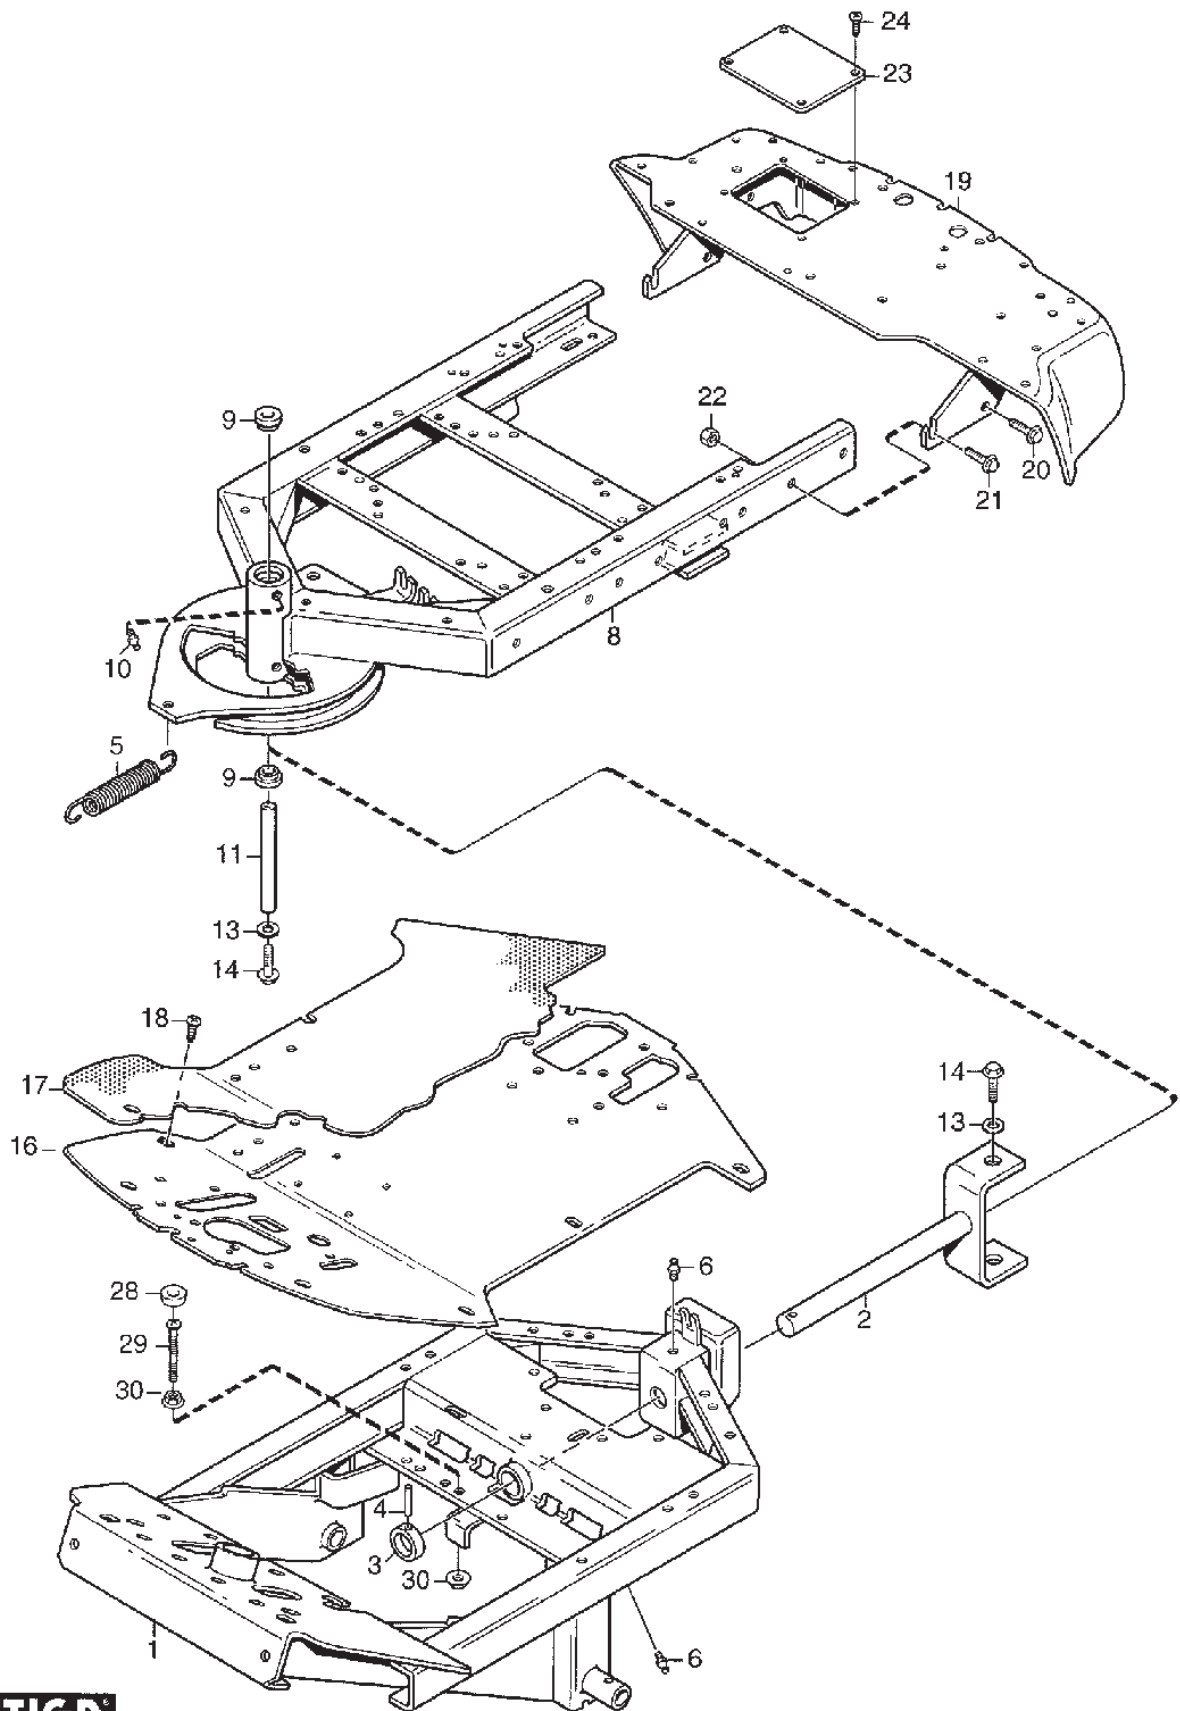

Utgåva Issue 20 - 2015		Ram (Bensin Motorer)		Frame (Petrol Engines)	
Pos. Fig.	Antal Q.ty	Art nr Part No	Benämning	Description	Anmärkning Notes
1	1	1134-5315-01	Frame-Front	Frame-Front	
2	1	1134-3963-02	Midjegaffel Service 5-01 H10	Fork	
3	1	1134-0031-00	Ledaxelstopp	Pivot Shaft Stop	
4	1	9595-0262-00	Spännstift	Locating Pin	
5	1	1134-2171-01	Fjäder	Spring	
6	2	9501-0500-00	Smörjkopp Kort Rak	Grease Dispenser	
8	1	1134-5313-01	Ram-Bakre (5-01)	Frame-Rear (5-01)	
9	2	9547-0001-00	Ledlager Ge17Es	Bearing	
10	2	9501-0500-00	Smörjkopp Kort Rak	Grease Dispenser	
11	1	1134-3968-02	Centrumaxel	Centre Shaft	
13	2	9699-0035-02	Bricka	Washer	
14	2	9959-1020-16	Skruv	Screw	
16	1	1134-5294-01	Durk (5-01)	Floor Plate (5-01)	
17	1	1134-5514-01	Durkmatta Hst Stiga	Floor Mat Hst	
18	2	9893-0616-16	Skruv	Screw	
19	1	1134-4833-02	Stötfangare Svart	Rear Bumper-Black	
20	2	9945-0816-16	Skruv	Screw	
21	2	9959-0820-16	Skruv	Screw	
22	2	9739-0831-22	Mutter	Nut	
23	1	1134-4167-01	Lucka	Cover	
24	4	9840-8009-16	Skruv	Screw	
28	1	1134-4975-01	Gummibuffert	Rubber Buffer	
29	1	9950-0570-12	Skruv	Screw	
30	2	9739-0531-22	Mutter	Nut