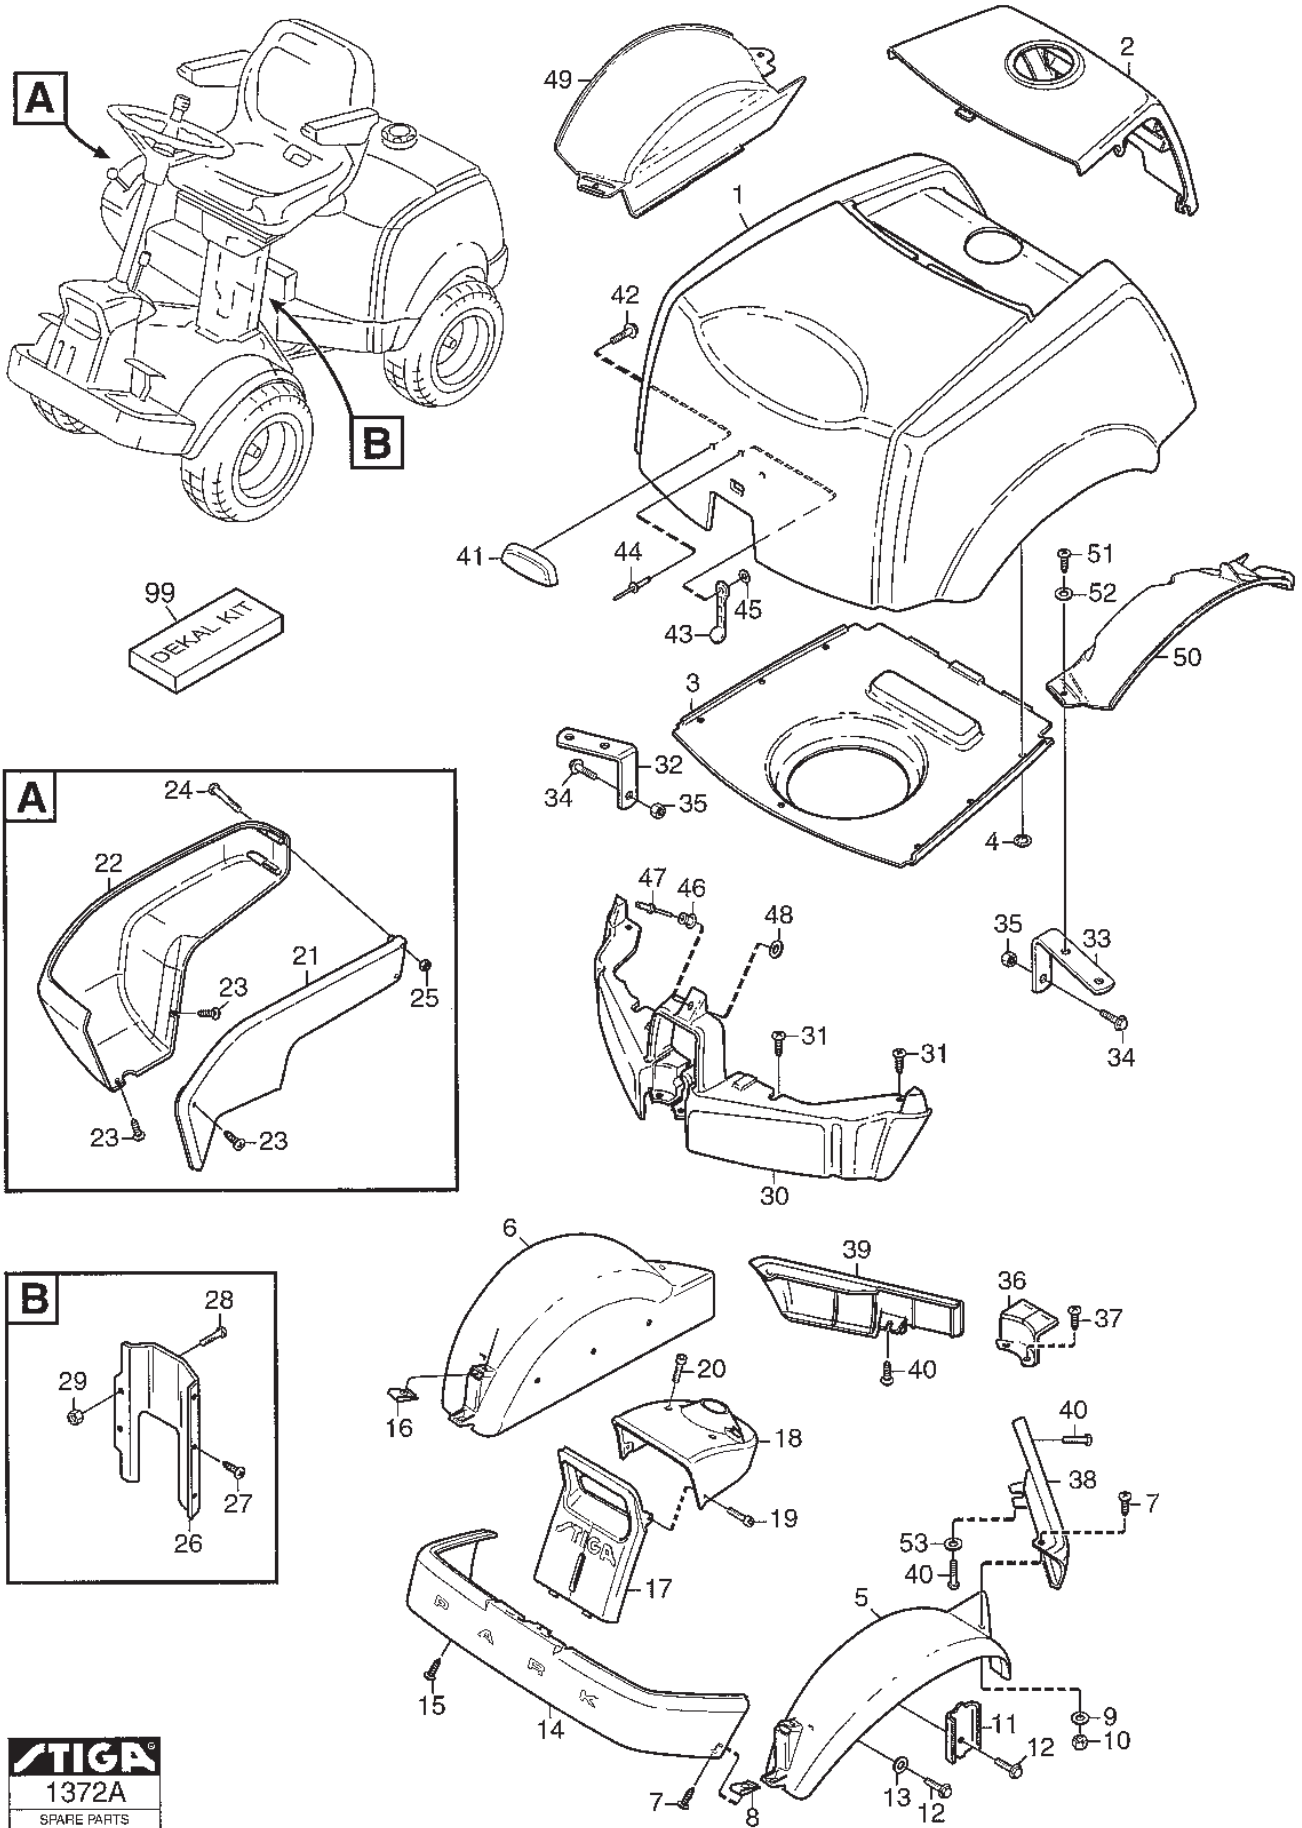

Utgåva Issue 20 - 2015		Chassi Chassis			
Pos. Fig.	Antal Q.ty	Art nr Part No	Benämning	Description	Anmärkning Notes
3	1	1134-3978-01	Luftkanalplatta	Air Duct Plate	
5	1	1134-3943-01	Skärm Vänster	Mud Guard-Left	
6	1	1134-3943-02	Skärm Höger	Mud Guard-Right	
14	1	1134-3944-02	Stötfångare Fram Gul	Front Bumper-Yellow	
17	1	1134-4216-03	Frontdekor M Tryck	Front Plate-Black (W/O Hole)	
18	1	1134-3984-02	Frontdekor Överdel Svart	Upper Front Plate-Black	
99	1	1134-4593-01	Dekalsats	Label Kit	Senator
99	1	1134-4593-02	Dekalsats	Label Kit	President
99	1	1134-4593-07	Dekalsats	Label Kit	Comfort