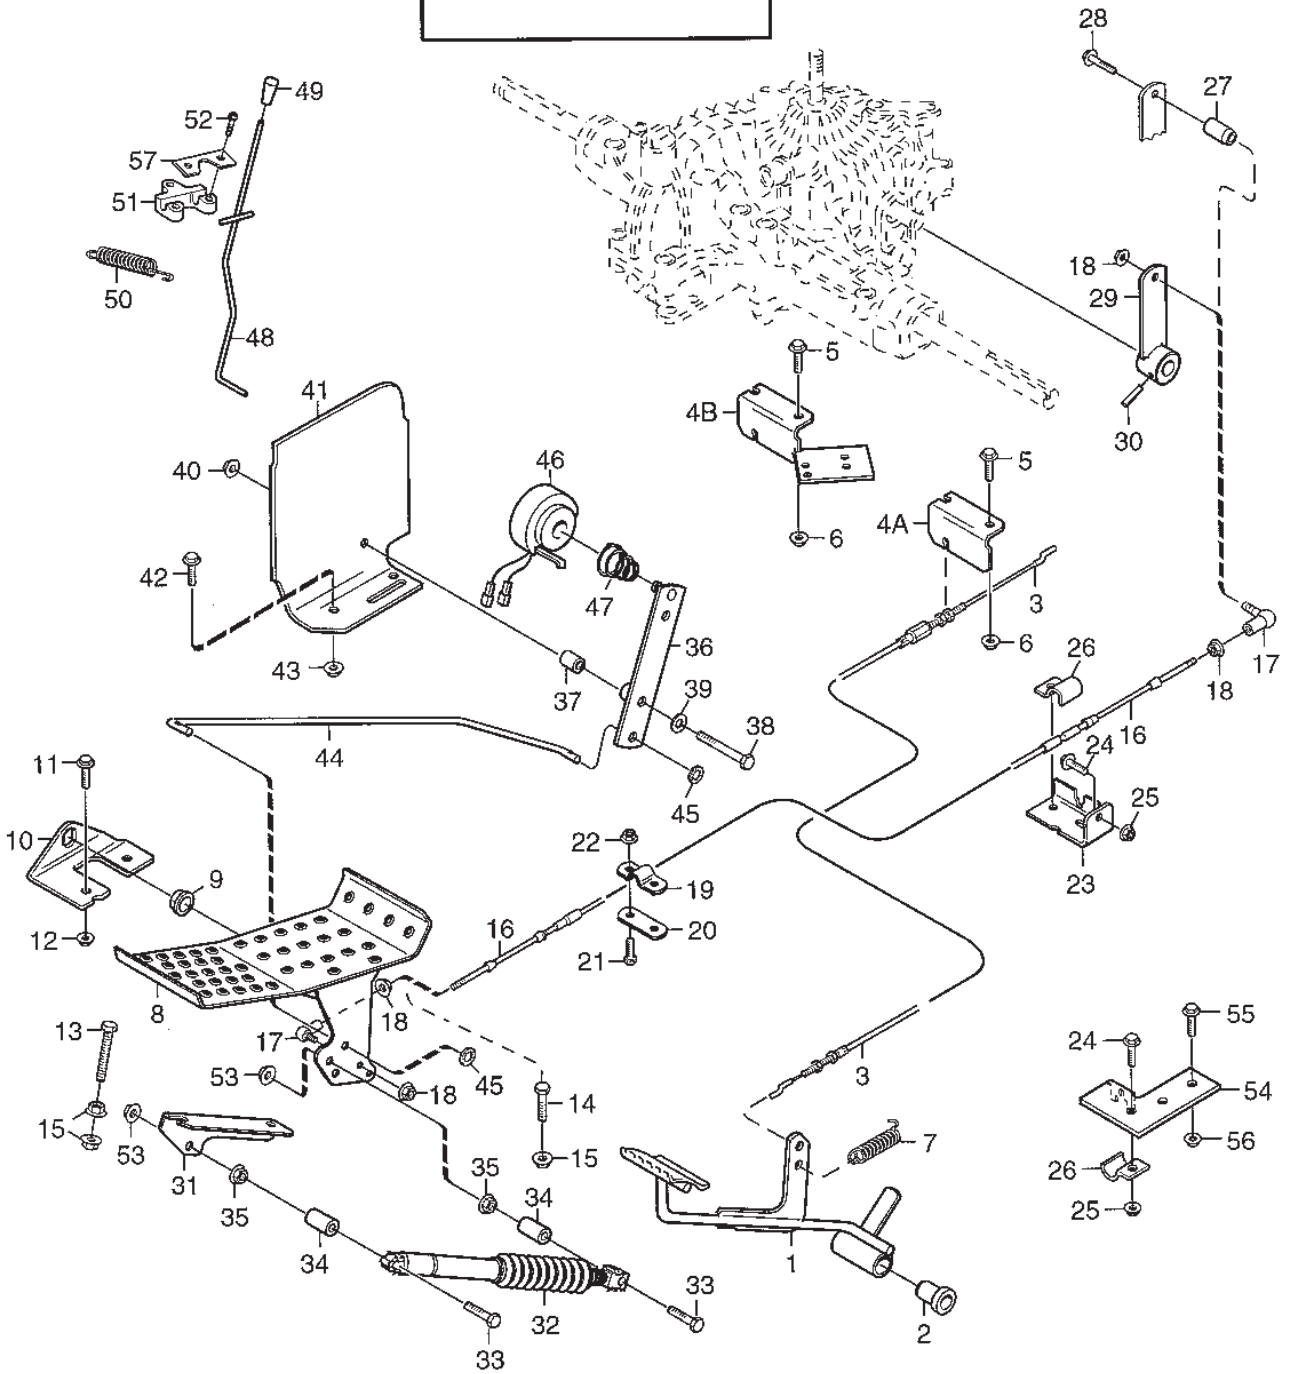

Utgåva Issue 20 - 2015		Park Fotreglage		Park Foot Controls	
Pos. Fig.	Antal Q.ty	Art nr Part No	Benämning	Description	Anmärkning Notes
1	1	1134-4247-01	Kopplingspedal Kpl	Clutch Pedal	
2	1	1134-9024-01	Lager (4 St)	Bearing	Sats 4 st/kit of 4
3	1	1134-3584-03	Motorbromswire	Cable, Thread Engine Brake	
4	1	1134-3906-01	Vajerfäste 24	Cabel Holder	
5	2	9959-0816-16	Skruv	Screw	
6	2	9739-0831-22	Mutter	Nut	
7	1	1134-3974-01	Fjäder	Spring	
8	1	1134-4008-01	Drivpedal	Drive Pedal	
9	2	1134-2780-01	Lager	Bearing	
10	2	1134-2700-01	Fäste	Bracket	
11	2	9959-0820-16	Skruv	Screw	
12	2	9739-0831-22	Mutter	Nut	
13	1	9997-0870-16	Skruv	Screw	
14	1	9959-0816-16	Skruv	Screw	
15	3	9739-0831-22	Mutter	Nut	
16	1	1134-2766-05	Reglagevajer	Speed Control Cable	
17	2	9570-0001-00	Vinkellänk As8 Din 71802M5	Elbow Link	
18	3	9739-0531-22	Mutter	Nut	
19	1	1134-0266-00	Fästbygel	Attaching Clamp	
20	1	1134-0267-00	Underläggsbleck	Clamp Plate	
21	2	9997-0520-16	Skruv	Screw	
22	2	9739-0531-22	Mutter	Nut	
23	1	1134-3395-01	Fäste 24 (5-01)	Attachment	
24	2	9959-0820-16	Skruv	Screw	L = 20 mm
25	2	9739-0831-22	Mutter	Nut	
26	1	1134-2021-01	Växelwirefäste	Clamp	
27	1	1134-4013-01	Distans	Spacer	
28	1	9959-0820-16	Skruv	Screw	
36	1	1134-4017-01	Arm Kpl.	Lever, Cruise Control	
37	1	1134-1565-01	Distans	Spacer	
38	1	9997-0850-16	Skruv	Screw	
39	1	9699-0056-02	Bricka	Washer	
40	1	9739-0831-22	Mutter	Nut	
41	1	1134-4020-01	Plat Farth.	Plate-Cruise Control	
44	1	1134-4021-01	Stag Farth.	Rod-Cruise Control	
46	1	1134-2859-01	Magnet	Magneto	
47	1	1134-2858-01	Fjäder	Spring	
48	1	1134-5101-01	Bromsstang	Brake Rod	
49	1	1134-3808-01	Knopp	Knob	
50	1	1131-1497-01	Fjäder	Brake Spring	
51	1	1134-4002-01	Fäste	Brake Rod Attachment	
52	3	9838-9516-12	Skruv	Screw