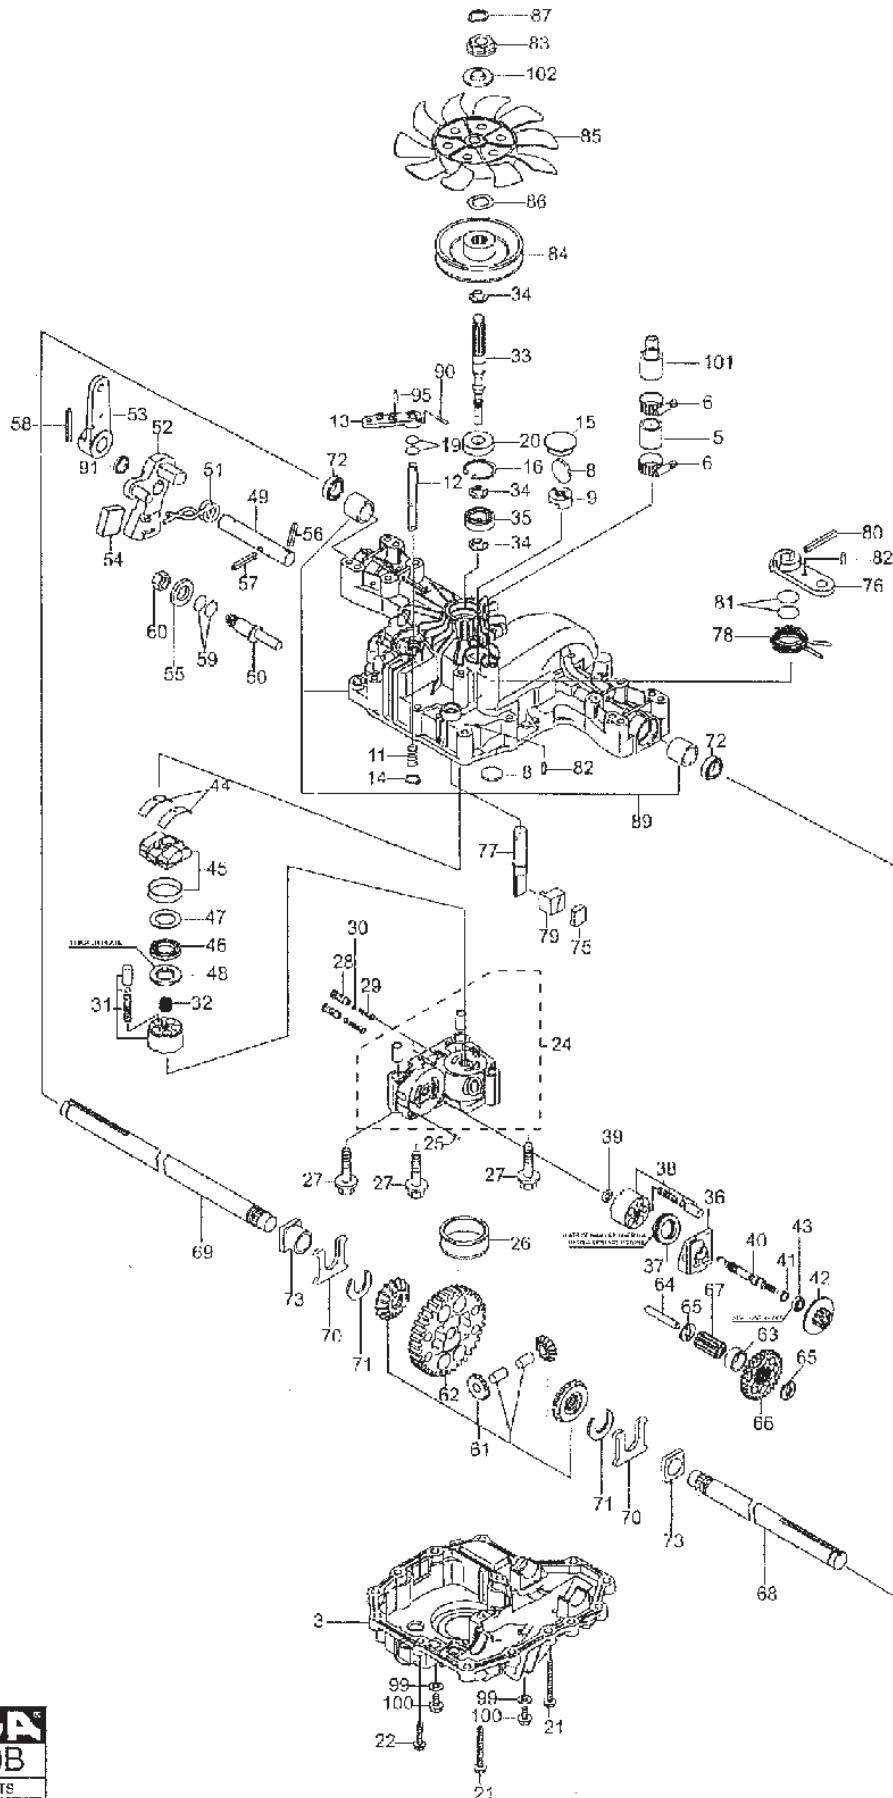

Utgåva Issue 20 - 2015		Kanzaki Transaxel K46G	Kanzaki Transaxle K46G		
Pos. Fig.	Antal Q.ty	Art nr Part No	Benämning	Description	Anmärkning Notes
49	1	1139-1315-01	Regleraxel	Control Shaft	s/n 010804-012410/ K46G
49	1	1139-1354-01	Regleraxel	Control Shaft	s/n 012411-/K46G
50	1	1139-1316-01	Vridcentrum	Fulcrum Eccentricity	/K46G
51	1	1139-1312-01	Vridfjäder	Torsion Spring	/K46G
52	1	1139-1314-01	Reglerarm	Control Arm	/K46G
53	1	1139-1325-01	Reglerarm	Control Lever	/K46G
54	1	1139-1250-01	Ryckplatta	Jerky Plate	/K46G
55	1	1139-1102-01	Bricka	Washer	/K46G
56	1	1139-1327-01	Stift	Pin	s/n 010804-012410/ K46G
56	1	1139-1355-01	LasSprint	Cotter Pin	s/n 012411-/K46G
57	1	1139-1329-01	Stift	Pin	/K46G
58	1	1139-1285-01	Stift	Pin	/K46G
59	2	1139-1115-01	O-Ring	O-Ring	/K46G
60	1	1139-1127-01	Mutter	Nut	/K46G
61	1	1139-1162-01	Differentialdrev Kpl	Diff.Gear Kit	s/n -015563/K46G
61	1	1139-1360-01	Differentialdrev Kpl	Diff.Gear Kit	s/n 015564-/K46G
62	1	1139-1258-01	Slutdrev	Final Gear	/K46G
63	1	1139-1255-01	Hylsa	Collar	/K46G
64	1	1139-1256-01	röduktionsaxel	Reduction Shaft	/K46G
65	2	1139-1257-01	Bricka	Washer	/K46G
66	1	1139-1267-01	Reduktionsdrev	Reduction Gear	/K46G
67	1	1139-1259-01	Slutdrev	Final Pinion	s/n -020523/K46G
67	1	1139-1361-01	Slutdrev	Final Pinion Gear	s/n 020524-/K46G
68	1	1139-1269-01	Hjulaxel Vä	Axle Shaft Left	s/n 010804-014194/ K46G
68	1	1139-1344-01	Hjulaxel Vä	Axle Shaft-L	s/n 014195-/K46G
69	1	1139-1270-01	Hjulaxel Hö	Axle Shaft Right	s/n 010804-014194/ K46G
69	1	1139-1345-01	Hjulaxel Hö	Axle Shaft-R	s/n 014195-/K46G
70	2	1139-1078-01	Bricka	Thrust Washer	/K46G
71	2	1139-1163-01	Lasring	Ring	/K46G
72	2	1139-1080-01	Tätning	Seal 19*32*8	/K46G
73	2	1139-1164-01	Bussning	Bushing	/K46G
75	1	1139-1260-01	Bromssko	Brake Shoe	/K46G
76	1	1139-1261-01	Bromsarm	Brake Arm	/K46G
77	1	1139-1320-01	Bromsaxel	Brake Shaft	/K46G
78	1	1139-1263-01	Returfjäder	Return Spring	/K46G
79	1	1139-1264-01	Tryckplatta	Brake Actuator	/K46G
80	1	1139-1282-01	Stift	Pin	/K46G
81	2	1139-1114-01	O-Ring	O-Ring	/K46G
82	2	1139-1281-01	Stift	Pin	/K46G
83	1	1139-1248-01	Krage	Spline Collar	/K46G
84	1	1139-1249-01	Remskiva	Pulley	/K46G
85	1	1134-4190-01	Fläkt	Fan	/K46G
86	1	1139-1266-01	Bricka	Washer	/K46G
87	1	1139-1149-01	Lasring	Snap Ring	/K46G
89	1	1139-1302-01	Övre Hus Kpl	Upper Housing Cmp	s/n -018458/K46G
89	1	1139-1358-01	Övre Hus Kpl	Upper Case Kit	s/n 018459-/K46G