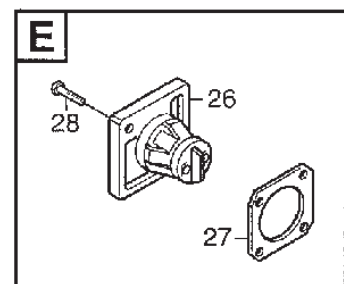

STIGA
1378B
SPARE PARTS

Utgåva Issue 20 - 2015		Elutrustning (Bensin Motorer)		El. Equipment (Petrol Engines)	
Pos. Fig.	Antal Q.ty	Art nr Part No	Benämning	Description	Anmärkning Notes
1	1	1134-4806-01	Batterihylla	Battery Shelf	
2	3	9893-0616-16	Skruv	Screw	
3	2	9699-0060-02	Bricka	Washer	
5	1	1134-2962-01	Solenoid Kpl Service	Solenoid	Inkl. pos 7
6	2	9893-0616-16	Skruv	Screw	
7	2	9794-5131-02	Mutter	Nut	
8	1	1134-3491-01	Säkringshallare	Fuse Holder	
9	2	9838-9516-12	Skruv	Screw	
10	1	1134-3496-01	Säkring 10A Röd	Fuse (10A)	10A
10	1	1134-3496-06	Säkring 20 Amp Gul	Fuse (20A)	20A
10	1	1134-3496-07	Säkring (30A Grön)	Fuse (30A)	30A
11	1	1134-3631-01	Lock (5-01)	Cover-Fuse Holder	
12	1	1134-4804-01	Batteri	Battery	
13	1	1134-5245-01	Batterirem	Battery Strap	
14	1	1134-5227-01	Batteriunderlägg	Battery Pad	
15	1	1134-3399-01	Brytare	Switch	
15	1	1134-3399-02	Brytare	Switch	
16	2	9997-0520-16	Skruv	Screw	
17	2	9747-0531-02	Mutter	Nut	
19	2	9849-7819-16	Skruv	Screw	
20	2	1134-4177-01	Clips	Clips	
21	1	1134-4194-01	Sitsbrytare 6520-51	Seat Switch 6520-51	
23	1	1134-4970-01	Kabel	Cable	
24	1	9795-3531-02	Mutter	Nut	
25	1	1134-4172-01	Stralkastare	Headlamp	
25	1	9400-0293-01	Glödlampa	Bulb	12V - 21W
26	1	1134-4056-01	Honkontakt Selv 12 V Dc 42-101-42	Female Terminal	
27	1	1134-4052-01	Bricka	Washer	
30	1	1134-0234-02	Batterikabel (+)	Battery Cable (+)	
31	1	1134-2310-01	Batteriskydd	Guard Cap (+)	
32	15	9579-0003-00	Buntband	Cable Holder	
33	1	9400-0231-00	Kabelskarv	Splicer	
35	2	9739-0631-22	Mutter	Nut	
40	1	1134-5085-01	Kablage (Park Comfort Power)	Harness	
41	1	9632-0522-00	Popnit, 1661-0512 D4X9,5	Pop Rivet