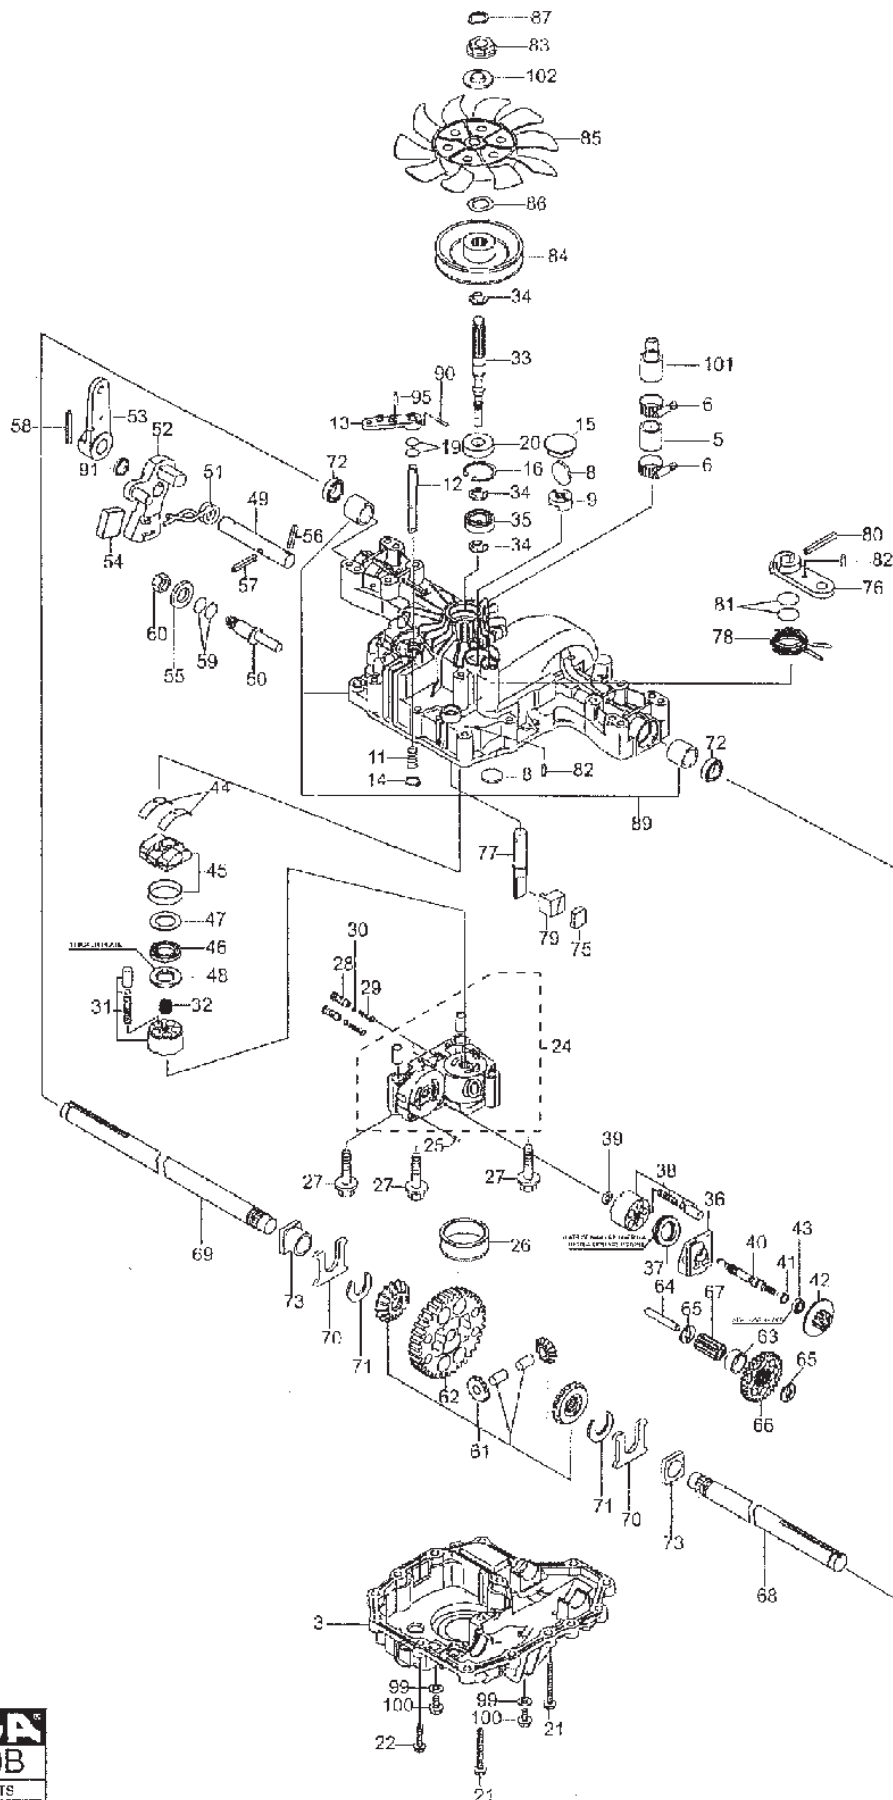

A

Utgåva Issue 20 - 2015		Förgasare (A) Packningssats (A)		Carburettor (A) Gasket Set (A)	
Pos. Fig.	Antal Q.ty	Art nr Part No	Benämning	Description	Anmärkning Notes
1	1	495931	Choke shaft	Choke shaft	
2	1	692344	Choke valve	Choke valve	
3	1	690802	Spring and seal	Spring and seal	
4	2	690958	Mutter	Nut	
5	2	690227	Stud	Stud	
6	1	697190	Förgasare kpl	Carburettor Assy	
6	1	698445	Förgasare kpl	Carburettor Assy	
7	1	697098	Fuel line	Fuel line	
7	1	698819	Fuel line	Fuel line	
7	1	697098	Fuel line	Fuel line	
7	1	698819	Fuel line	Fuel line	
8	2	95162	Slangklämma	Hose clamp	
9	1	298090	Bränslefilter	Fuel Filter	
9	1	394358	Bränslefilter	Fuelfilter	
9	1	298090	Bränslefilter	Fuel Filter	
9	1	394358	Bränslefilter	Fuelfilter	
10	1	494379	Axel	Shaft	
11	1	691750	Gasspjäll	Throttle Valve	
12	2	691636	Skruv	Screw	
13	1	691326	Shaft seal	Shaft seal	
14	1	690602	Shaft bushing	Shaft bushing	
15	1	495097	Choke shaft	Choke shaft	
16	1	690464	Choke valve	Choke valve	
17	1	690801	Spring and seal	Spring and seal	
18	1	494381	Flottör	Float	
19	1	690525	Flottöraxel	Float hinge pin	
20	1	692137	Packning	Gasket	
21	1	694352	Huvudmunstycke	Main jet	
22	1	697140	Nozzle	Nozzle	
23	1	690577	Säte	Inlet seat	
24	1	231855	Nalventil	Inlet needle valve	
25	1	698174	Nippel	Hose connector	
26	1	495933	Bowl	Bowl	
27	1	281165	Packning	Gasket	
28	1	692255	Bricka	Washer	
29	1	691657	Skruv	Screw	
30	1	694393	Solenoid	Solenoid	
31	1	697154	Rep.sats-förgasare	Overh.kit-carburettor	
31	1	697241	Carb. overhaul kit	Carb. overhaul kit	
32	1	697228	Huvudmunstycke	Main jet	
33	1	691917	O-ring	O-ring	
34	1	697123	O-ring	O-ring	
35	1	690192	Packningssats-Förgasare	Gasket set-carb.	
36	1	498030	Nalventil	Needle valve	
37	1	495800	Skruv	Screw	
38	1	695005	Welch plug	Welch plug	
39	1	691333	Begränsningshuv	Limiter cap	