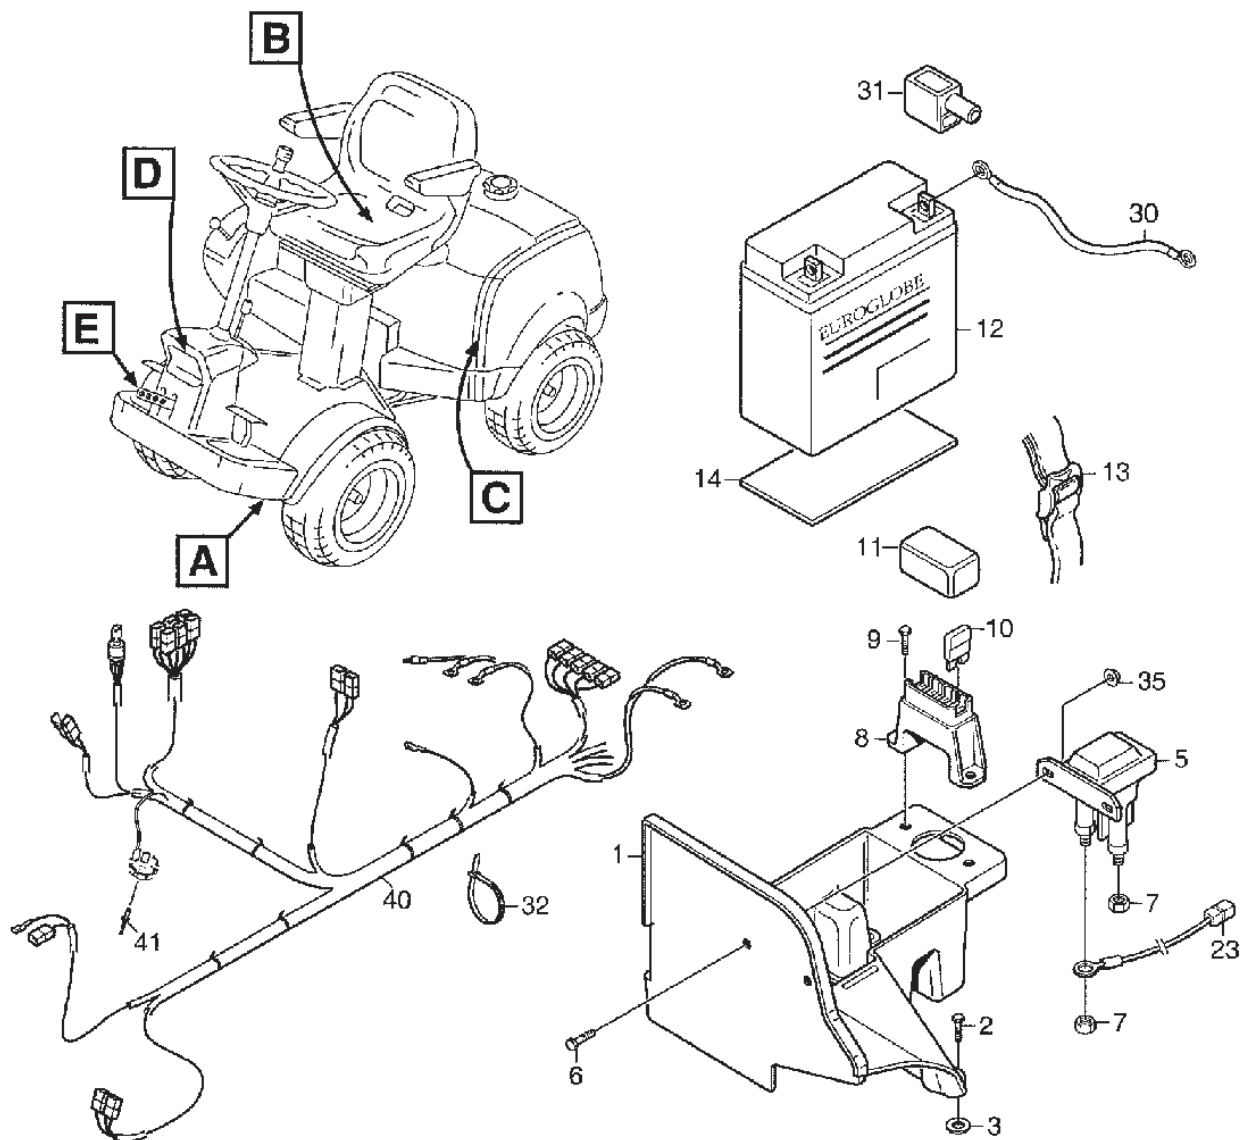

STIGA
1378B
SPARE PARTS

Utgåva Issue 20 - 2015		Elutrustning (Bensin Motorer)		El. Equipment (Petrol Engines)	
Pos. Fig.	Antal Q.ty	Art nr Part No	Benämning	Description	Anmärkning Notes
1	1	1134-4806-01	Batterihylla	Battery Shelf	
2	3	9893-0616-16	Skruv	Screw	
3	2	9699-0060-02	Bricka	Washer	
5	1	1134-2962-01	Solenoid Kpl Service	Solenoid	Inkl. pos 7
6	2	9893-0616-16	Skruv	Screw	
7	2	9794-5131-02	Mutter	Nut	
8	1	1134-3491-01	Säkringshallare	Fuse Holder	
9	2	9838-9516-12	Skruv	Screw	
10	1	1134-3496-01	Säkring 10A Röd	Fuse (10A)	10A
10	1	1134-3496-06	Säkring 20 Amp Gul	Fuse (20A)	20A
10	1	1134-3496-07	Säkring (30A Grön)	Fuse (30A)	30A
11	1	1134-3631-01	Lock (5-01)	Cover-Fuse Holder	
12	1	1134-4804-01	Batteri	Battery	
13	1	1134-5245-01	Batterirem	Battery Strap	
14	1	1134-5227-01	Batteriunderlägg	Battery Pad	
15	1	1134-3399-01	Brytare	Switch	
15	1	1134-3399-02	Brytare	Switch	
16	2	9997-0520-16	Skruv	Screw	
17	2	9747-0531-02	Mutter	Nut	
19	2	9849-7819-16	Skruv	Screw	
20	2	1134-4177-01	Clips	Clips	
21	1	1134-4194-01	Sitsbrytare 6520-51	Seat Switch 6520-51	
23	1	1134-4970-01	Kabel	Cable	
24	1	9795-3531-02	Mutter	Nut	
25	1	1134-4172-01	Stralkastare	Headlamp	
25	1	9400-0293-01	Glödlampa	Bulb	12V - 21W
26	1	1134-4056-01	Honkontakt Selv 12 V Dc 42-101-42	Female Terminal	
27	1	1134-4052-01	Bricka	Washer	
30	1	1134-0234-02	Batterikabel (+)	Battery Cable (+)	
31	1	1134-2310-01	Batteriskydd	Guard Cap (+)	
32	15	9579-0003-00	Buntband	Cable Holder	
33	1	9400-0231-00	Kabelskarv	Splicer	
35	2	9739-0631-22	Mutter	Nut	
40	1	1134-5085-01	Kablage (Park Comfort Power)	Harness	
41	1	9632-0522-00	Popnit, 1661-0512 D4X9,5	Pop Rivet