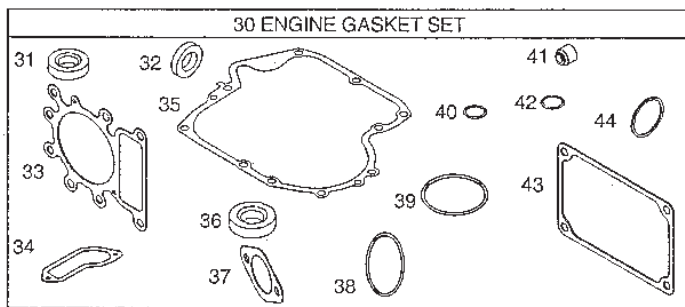

A

Utgåva Issue 20 - 2015		Startmotor (A) Packningssats (A)		Starter Motor (A) Gasket Set (A)	
Pos. Fig.	Antal Q.ty	Art nr Part No	Benämning	Description	Anmärkning Notes
42	1	691031	O-ring	O-ring	
43	1	272475	Packning	Gasket	
44	1	692138	O-ring	O-ring	
45	1	691581	Packningssats-motor	Gasket set-valve