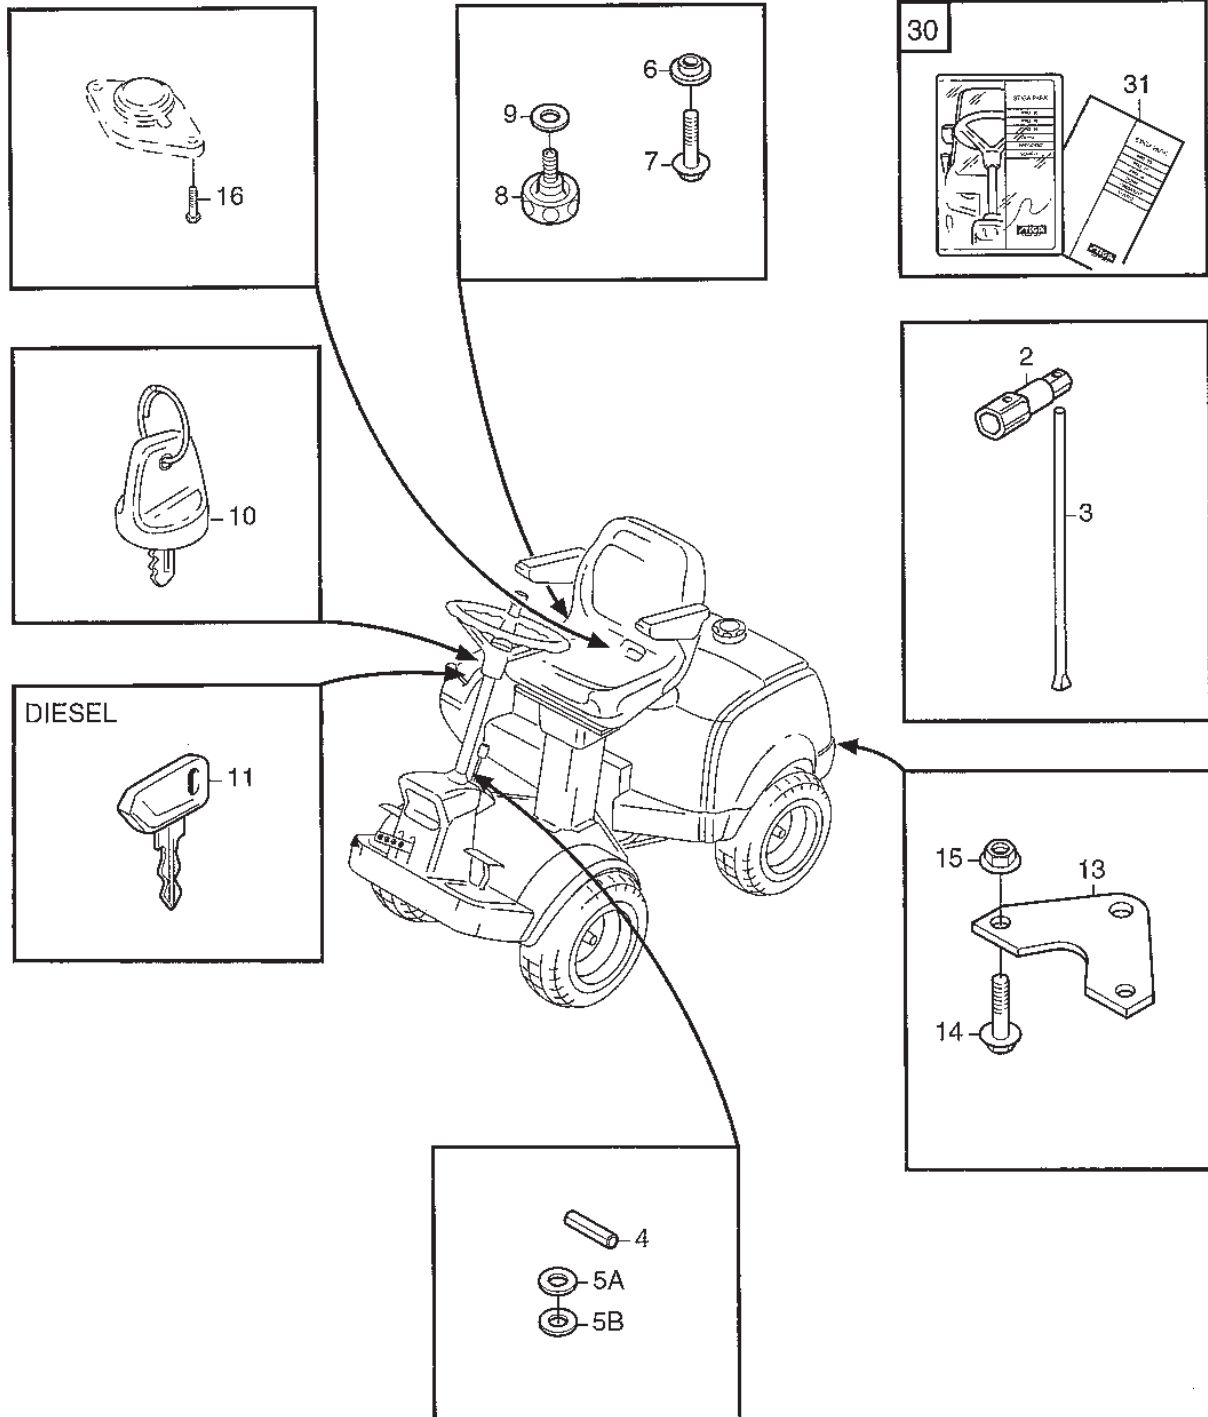

Utgåva Issue 20 - 2015		Monteringsdetaljer		Assambly parts	
Pos. Fig.	Antal Q.ty	Art nr Part No	Benämning	Description	Anmärkning Notes
0	1	1134-4249-01	Tillbehörspåse	Accessory Bag	
2	1	1134-4541-01	Nyckel för tändningsglas	Spark Plug Wrench	5/8" (16 mm)/21 mm
3	1	1111-2113-01	Stang	Rod	
4	1	9595-0262-00	Spännstift	Locating Pin	
5	1	9699-0103-02	Bricka	Washer	0.5 mm
5	1	9699-0114-02	Bricka	Washer	1.0 mm
6	2	1134-4185-01	Ansatsbricka	Flange Washer	
7	2	9959-0820-16	Skruv	Screw	
8	2	1134-2609-01	Lasratt	Locking Knob	
9	2	9699-0062-02	Bricka	Washer	
10	2	1134-4734-01	Tändningsnyckel	Ignition Key	
13	1	1134-4003-01	Dragplatta 24	Towing Plate	
14	2	9959-0820-16	Skruv	Screw	
15	2	9739-0831-22	Mutter	Nut	
16	2	9837-8914-12	Skruv	Screw	6112, 6113, 6143
30	1	1134-3771-57	Förp Instr.Bok (Park)	Folder W Manuals (Park)	
30	1	1134-3771-68	Fp Instr.Bok (Park Bensin)	Folder W Manuals (Park Gasoline)	
31	1	8211-0209-10	Säkerhetsföreskrift Rider	Safety Regulations Ride-Ons	
31	1	8211-0209-11	Säkerh. Föreskrifter Front Mowers	Safety Regulations Front Mowers	
31	1	8211-0276-04	Bruksanvisning	Owner's Manual	
31	1	8211-0276-05	Bruksanvisning	Owner's Manual	
31	1	8211-0277-03	Servicehäfte Park	Service Book Park	
31	1	8211-0277-04	Servicebok Park	Service Book Park	
31	1	8211-0278-04	Monteringsanvisning	Assembly Instruction Park	
31	1	8211-0278-05	Monteringsanvisning	Assy Instruction Park	
31	1	8211-0321-04	Eg-Deklaration Park	Eu-Declaration Park	
31	1	8211-0321-05	Eg-Försäkran Park	Certificate Park	
31	1	8211-2002-03	Garantikort Rider	Warranty Card