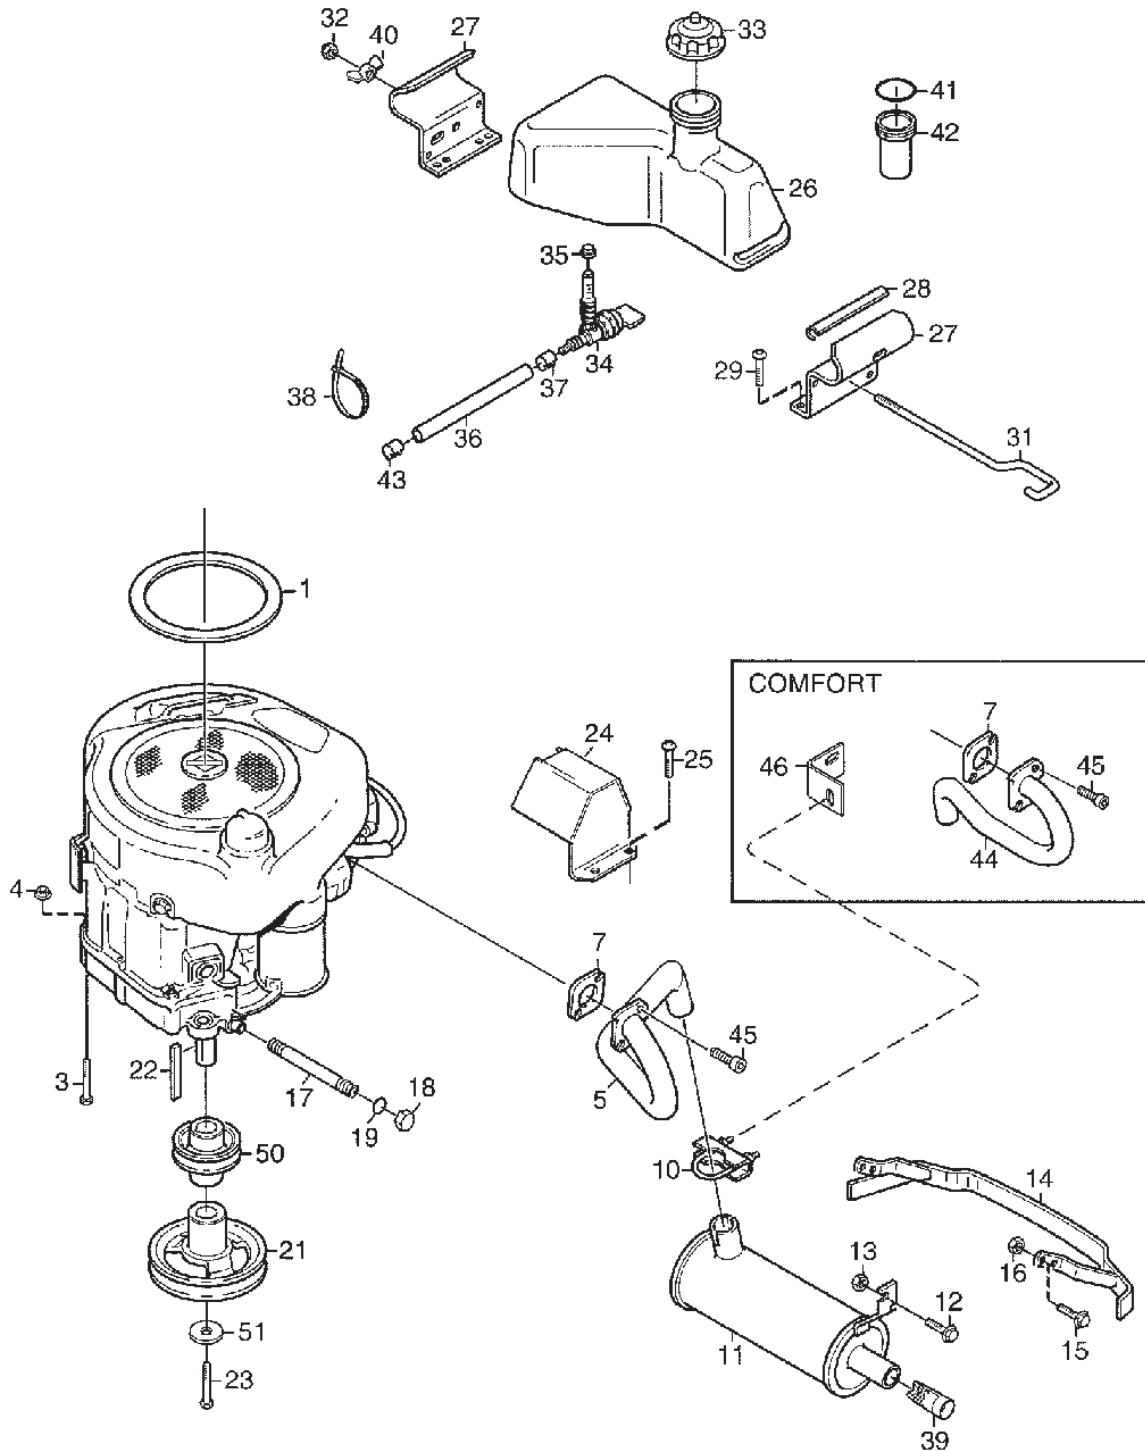

Utgåva Issue 20 - 2015		Motor	Engine		
Pos. Fig.	Antal Q.ty	Art nr Part No	Benämning	Description	Anmärkning Notes
1	1	1134-4222-02	Tätningring	Seal Ring (15 Mm)	H = 15 mm
3	4	9997-0840-16	Skruv	Screw	L = 40 mm
4	4	9739-0831-22	Mutter	Nut	
7	1	1134-0433-00	Packning	Gasket	
10	1	9578-0011-00	Klämma F Ljuddämp D35 Rid	Clamp	
11	1	1134-4952-01	Ljuddämpare	Muffler	
12	1	9959-0820-16	Skruv	Screw	
13	1	9739-0831-22	Mutter	Nut	
14	1	1134-4046-02	Berör.Skydd Kpl	Muffler Guard, Black	
15	4	9959-0820-16	Skruv	Screw	
16	4	9739-0831-22	Mutter	Nut	
17	1	1134-4978-01	Oljeavtappningsrör Kpl. (L140)	Oil Drain Pipe Assy (L=140)	
18	1	1134-4976-01	Plugg	Plug	
19	1	1134-4977-01	Bricka	Washer	
21	1	1134-4999-01	Motorremskiva	Engine Belt Pulley	
22	1	9600-0251-01	Kil	Key	
23	1	9987-5332-16	Skruv	Screw	
26	1	1134-4757-01	Bränsletank Kpl (Med Lock-Utan Mät)	Fuel Tank Assy (W.Cap)	Inkl. 33-37, 41-42
27	2	1134-4273-03	Tankfäste	Fuel Tank Bracket	
28	2	1134-2941-01	Kantskyddslit S	Protection Strip	
29	4	9893-0616-16	Skruv	Screw	
31	1	1134-5269-01	Lasstang	Fuel Tank Rod	
32	1	9747-0631-02	Mutter	Nut	
33	1	1134-4063-01	Tanklock	Fuel Cap	
34	1	1134-3224-01	Bensinkran	Fuel Shut-Off Valve	
35	1	1134-3225-01	Gummibussning	Grommet	
36	1	1134-2975-07	Bensinslang	Fuel Tube	L = 350 mm
37	1	9578-0023-02	Slangklämma D12*8 (Svart)	Hose Clamp	
38	1	9579-0003-00	Buntband	Cable Holder	
39	1	1134-4955-01	Ljuddämparinsats	Muffler Insert	
40	1	1134-4481-02	Vingmutter	Wing Nut	
41	1	9404-0025-01	O-Ring 69,44X3,53 Viton	O-ring	
42	1	1134-4411-01	Insatsrör Tank	Fuel Tank Insert	
43	1	9578-0023-02	Slangklämma D12*8 (Svart)	Hose Clamp	
44	1	1134-4998-01	Grenrör	Exhaust Pipe	
45	2	1134-4930-01	Skruv	Screw	
46	1	1134-5213-01	Fäste	Attachment	
50	1	1134-5000-01	Motorremskiva	Engine Belt Pulley	
51	1	1134-5017-01	Bricka	Washer