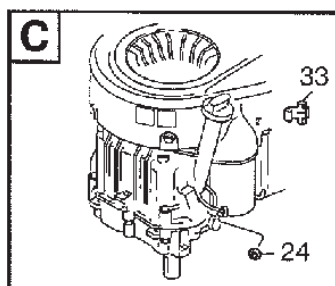

STIGA
1378B
SPARE PARTS

Utgåva Issue 20 - 2015		Elutrustning (Bensin Motorer)		El. Equipment (Petrol Engines)	
Pos. Fig.	Antal Q.ty	Art nr Part No	Benämning	Description	Anmärkning Notes
1	1	1134-4806-01	Batterihylla	Battery Shelf	
2	3	9893-0616-16	Skruv	Screw	
3	2	9699-0060-02	Bricka	Washer	
5	1	1134-2962-01	Solenoid Kpl Service	Solenoid	Inkl. pos 7
6	2	9893-0616-16	Skruv	Screw	
7	2	9794-5131-02	Mutter	Nut	
8	1	1134-3491-01	Säkringshallare	Fuse Holder	
9	2	9838-9516-12	Skruv	Screw	
10	1	1134-3496-01	Säkring 10A Röd	Fuse (10A)	10A
10	1	1134-3496-06	Säkring 20 Amp Gul	Fuse (20A)	20A
10	1	1134-3496-07	Säkring (30A Grön)	Fuse (30A)	30A
11	1	1134-3631-01	Lock (5-01)	Cover-Fuse Holder	
12	1	1134-4804-01	Batteri	Battery	
13	1	1134-5245-01	Batterirem	Battery Strap	
14	1	1134-5227-01	Batteriunderlägg	Battery Pad	
15	1	1134-3399-01	Brytare	Switch	
15	1	1134-3399-02	Brytare	Switch	
16	2	9997-0520-16	Skruv	Screw	
17	2	9747-0531-02	Mutter	Nut	
19	2	9849-7819-16	Skruv	Screw	
20	2	1134-4177-01	Clips	Clips	
21	1	1134-4194-01	Sitsbrytare 6520-51	Seat Switch 6520-51	
23	1	1134-4970-01	Kabel	Cable	
24	1	9795-3531-02	Mutter	Nut	
25	1	1134-4172-01	Stralkastare	Headlamp	
25	1	9400-0293-01	Glödlampa	Bulb	12V - 21W
26	1	1134-4056-01	Honkontakt Selv 12 V Dc 42-101-42	Female Terminal	
27	1	1134-4052-01	Bricka	Washer	
30	1	1134-0234-02	Batterikabel (+)	Battery Cable (+)	
31	1	1134-2310-01	Batteriskydd	Guard Cap (+)	
32	15	9579-0003-00	Buntband	Cable Holder	
33	1	9400-0231-00	Kabelskarv	Splicer	
35	2	9739-0631-22	Mutter	Nut	
40	1	1134-5085-01	Kablage (Park Comfort Power)	Harness	
41	1	9632-0522-00	Popnit, 1661-0512 D4X9,5	Pop Rivet