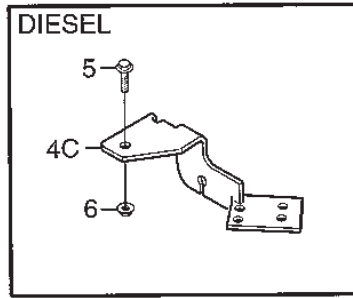

Utgåva Issue 20 - 2015		Park Fotreglage		Park Foot Controls	
Pos. Fig.	Antal Q.ty	Art nr Part No	Benämning	Description	Anmärkning Notes
1	1	1134-4247-01	Kopplingspedal Kpl	Clutch Pedal	
2	1	1134-9024-01	Lager (4 St)	Bearing	Sats 4 st/kit of 4
3	1	1134-3584-03	Motorbromswire	Cable, Thread Engine Brake	
4	1	1134-3906-01	Vajerfäste 24	Cabel Holder	
5	2	9959-0816-16	Skruv	Screw	
6	2	9739-0831-22	Mutter	Nut	
7	1	1134-3974-01	Fjäder	Spring	
8	1	1134-4008-01	Drivpedal	Drive Pedal	
9	2	1134-2780-01	Lager	Bearing	
10	2	1134-2700-01	Fäste	Bracket	
11	2	9959-0820-16	Skruv	Screw	
12	2	9739-0831-22	Mutter	Nut	
13	1	9997-0870-16	Skruv	Screw	
14	1	9959-0816-16	Skruv	Screw	
15	3	9739-0831-22	Mutter	Nut	
16	1	1134-2766-05	Reglagevajer	Speed Control Cable	
17	2	9570-0001-00	Vinkellänk As8 Din 71802M5	Elbow Link	
18	3	9739-0531-22	Mutter	Nut	
19	1	1134-0266-00	Fästbygel	Attaching Clamp	
20	1	1134-0267-00	Underläggsbleck	Clamp Plate	
21	2	9997-0520-16	Skruv	Screw	
22	2	9739-0531-22	Mutter	Nut	
23	1	1134-3395-01	Fäste 24 (5-01)	Attachment	
24	2	9959-0820-16	Skruv	Screw	L = 20 mm
25	2	9739-0831-22	Mutter	Nut	
26	1	1134-2021-01	Växelwirefäste	Clamp	
27	1	1134-4013-01	Distans	Spacer	
28	1	9959-0820-16	Skruv	Screw	
36	1	1134-4017-01	Arm Kpl.	Lever, Cruise Control	
37	1	1134-1565-01	Distans	Spacer	
38	1	9997-0850-16	Skruv	Screw	
39	1	9699-0056-02	Bricka	Washer	
40	1	9739-0831-22	Mutter	Nut	
41	1	1134-4020-01	Plat Farth.	Plate-Cruise Control	
44	1	1134-4021-01	Stag Farth.	Rod-Cruise Control	
46	1	1134-2859-01	Magnet	Magneto	
47	1	1134-2858-01	Fjäder	Spring	
48	1	1134-5101-01	Bromsstang	Brake Rod	
49	1	1134-3808-01	Knopp	Knob	
50	1	1131-1497-01	Fjäder	Brake Spring	
51	1	1134-4002-01	Fäste	Brake Rod Attachment	
52	3	9838-9516-12	Skruv	Screw