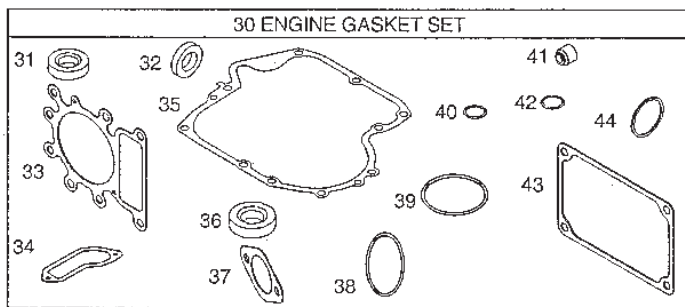

A

Utgåva Issue 20 - 2015		Startmotor (A) Packningssats (A)	Starter Motor (A) Gasket Set (A)		
Pos. Fig.	Antal Q.ty	Art nr Part No	Benämning	Description	Anmärkning Notes
1	1	697352	Guard	Guard	
2	1	691003	Skruv	Screw	
3	1	19203	Avdragare	Puller	
4	1	691658	Skruv	Screw	
4	1	698139	Skruv	Screw	
4	1	691658	Skruv	Screw	
4	1	698139	Skruv	Screw	282H07-0122
5	1	697133	Roterande skydd	Rotating screen	282H07-0122
5	1	697384	Roterande skydd	Rotating screen	
6	4	697897	Skruv	Screw	
7	1	690582	Bricka	Washer	
8	2	690372	Skruv	Screw	
9	1	697853	Flywheel fan	Flywheel fan	
9	1	699043	Fan	Fan	
9	1	697853	Flywheel fan	Flywheel fan	
9	1	699043	Fan	Fan	282H07-0122
10	1	693556	Flywheel	Flywheel	
10	1	790835	Flywheel	Flywheel	282H07-0122
11	1	691265	Retaining ring	Retaining ring	
12	1	693713	Drev	Pinion gear	
13	1	693551	Starter motor assy	Starter motor assy	
14	1	691283	Lock	Drive cap	
15	1	693699	Startdrev	Starter Drive	
16	1	692024	Koppling	Drive clutch	
17	1	692034	Armature	Armature	
18	1	693757	Starter housing	Starter housing	
19	1	691029	Mutter	Nut	
20	1	691261	Bricka	Washer	
21	1	691293	Brush retainer	Brush retainer	
22	1	693167	Mutter	Nut	
23	1	497608	Brush set	Brush set	
24	1	691286	Botten	End Cap	
25	2	690323	Bult	Bolt	
26	1	691532	Strap	Strap	
27	1	691224	Wire clip	Wire clip	
28	2	690372	Skruv	Screw	
29	1	694123	Wire clip	Wire clip	
30	1	697151	Packningssats-motor	Gasket set-engine	
31	1	391086	Tätningring	Seal	
32	1	692407	Seal	Seal	
33	1	273280	Topplockspackning	Cylinder head gasket	
34	1	697109	Packning	Gasket	
35	1	697110	Packning	Gasket	
36	1	690947	Oil seal	Oil seal	
37	1	692137	Packning	Gasket	
38	1	691917	O-ring	O-ring	
39	1	697123	O-ring	O-ring	
40	1	691032	Tube seal	Tube seal	
41	1	690968	Valve seal	Valve seal