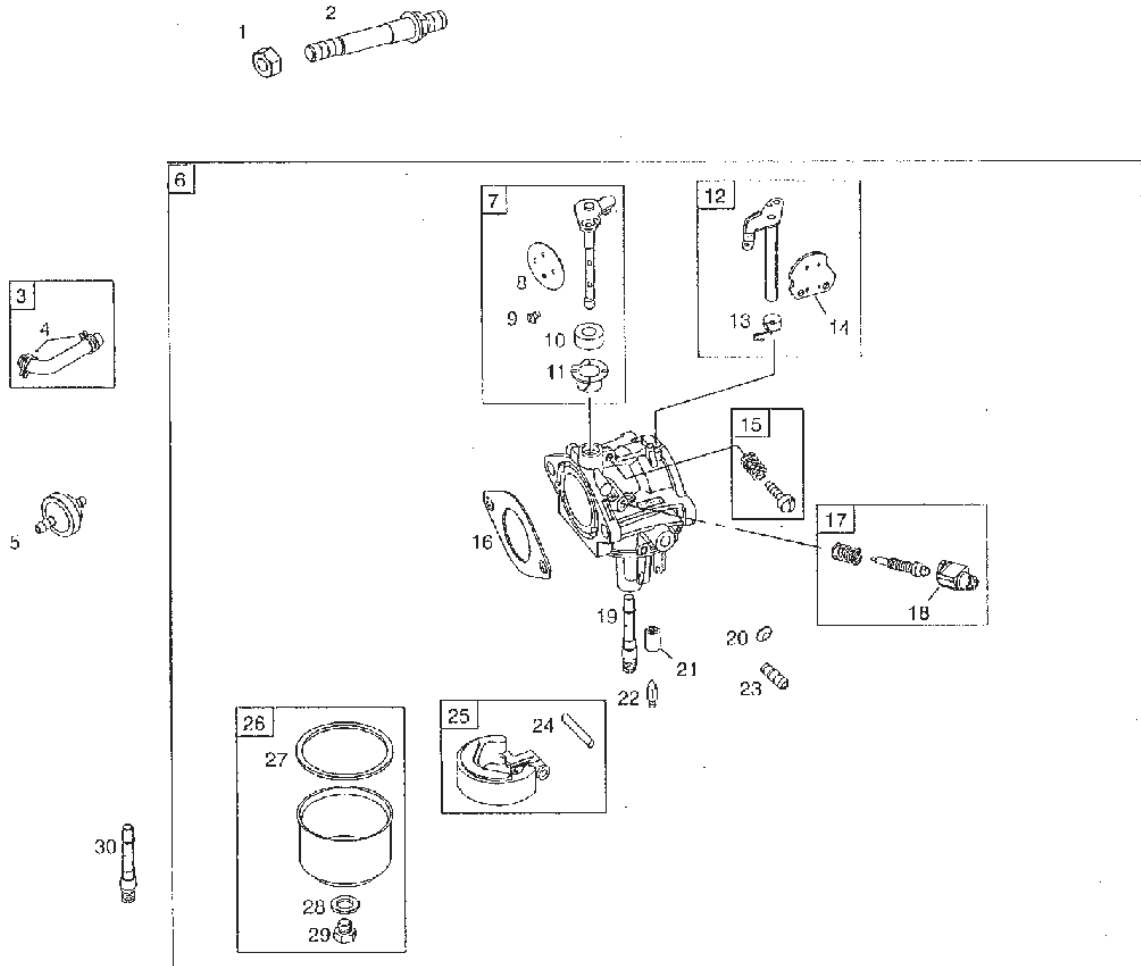

A

31 CARBURETOR OVERHAUL KIT			
16	22	27	10
11	21	19	32
9	20	26	33
24