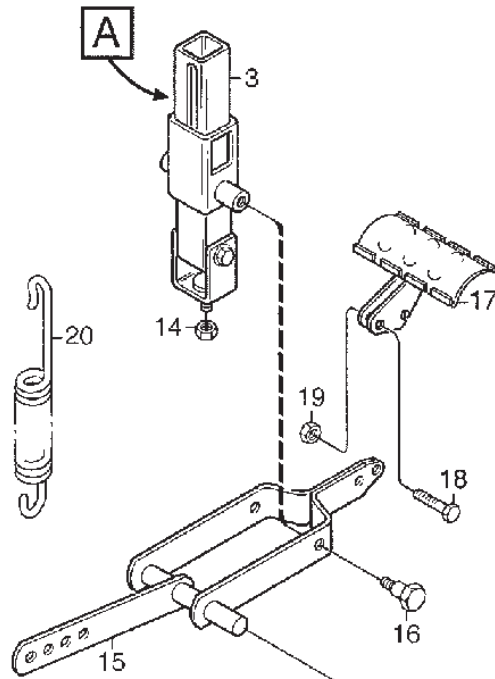

Utgåva Issue 20 - 2015		Pedallyft Pedal Lift			
Pos. Fig.	Antal Q.ty	Art nr Part No	Benämning	Description	Anmärkning Notes
1	1	1134-5462-01	Fäste	Bracket	
2	2	1134-2684-01	Lager	Bearing	
3	1	1134-4945-01	Lyftspärr kpl	Lift Catch Assy	
7	1	9404-0027-01	O-ring	O-ring	
8	1	9650-0039-04	Sparring Sga 8	Lock Ring	
9	1	9595-0276-01	Spiralspännstift 8*24	Locating Pin	
10	1	9997-0640-12	Skruv	Screw	
11	1	9747-0631-02	Mutter	Nut	
13	1	9897-0820-16	Skruv	Screw	
14	1	9747-0831-02	Mutter	Nut	
15	1	1134-4860-01	Lyftgaffel	Lift Fork	
16	2	1134-0240-00	Skruv	Screw	
17	1	1134-4938-01	Lyftpedal	Lift Pedal	
18	2	9997-0625-16	Skruv	Screw	
19	2	9739-0631-22	Mutter	Nut	
20	1	4231-0013-00	Fjäder	Spring