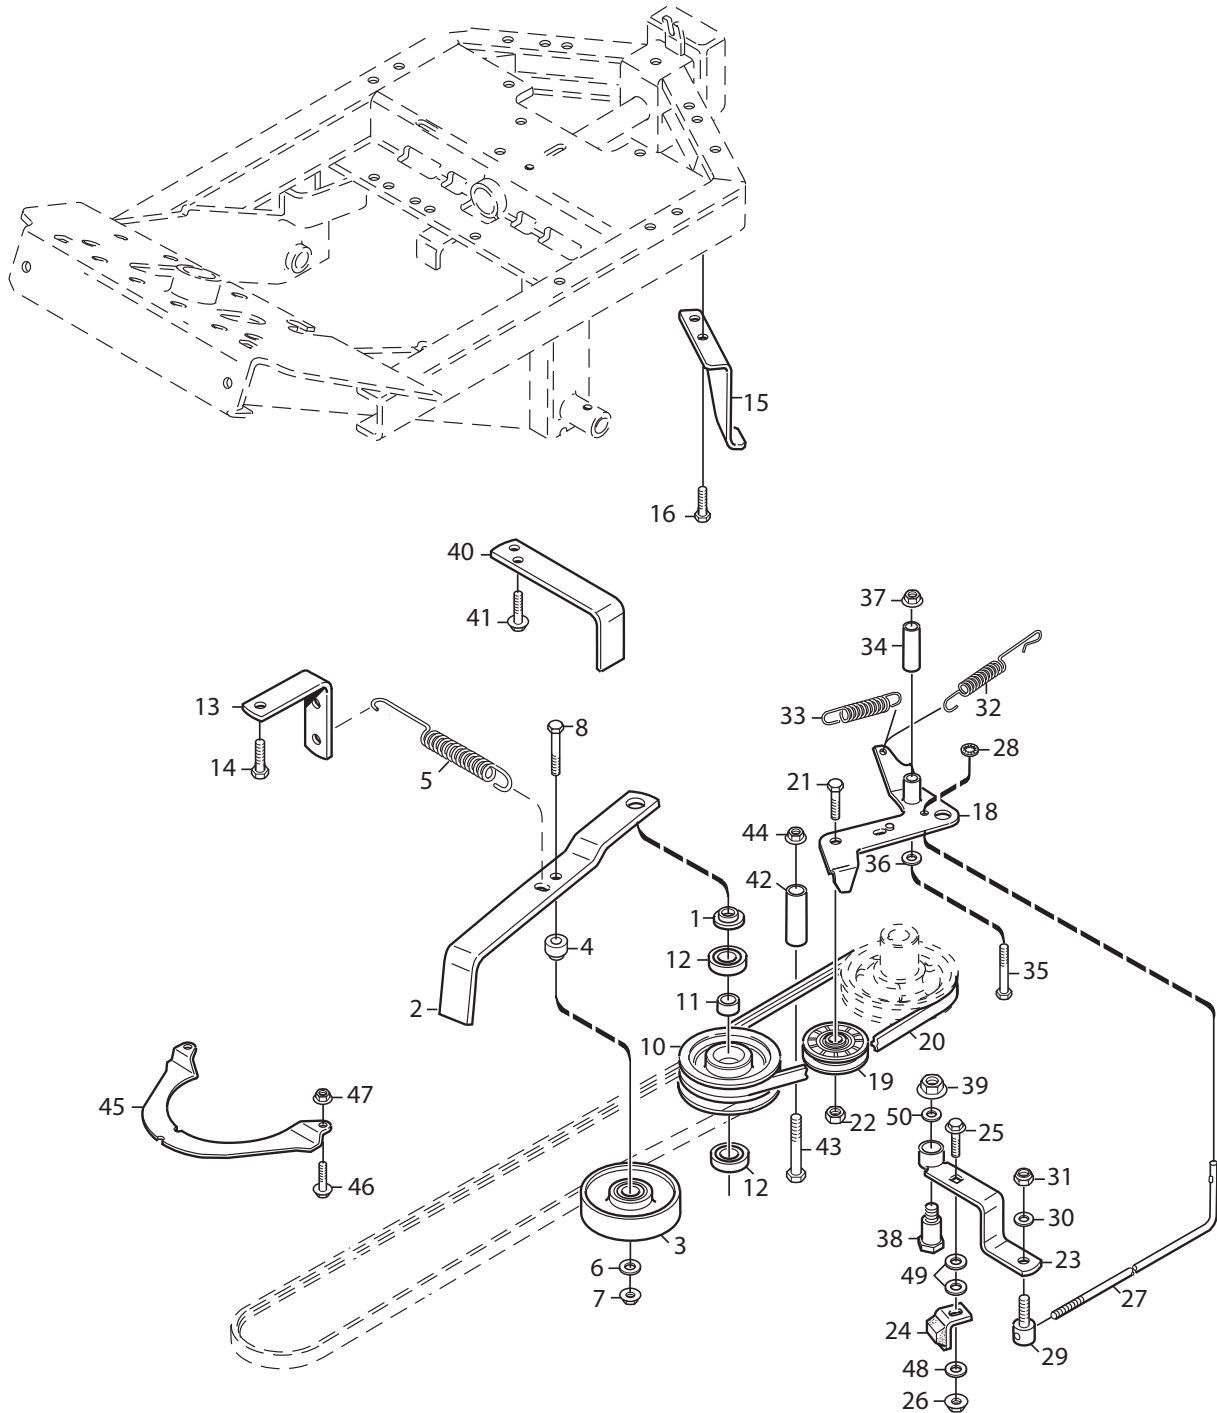

Utgåva Issue 20 - 2015		Hjul Wheels			
Pos. Fig.	Antal Q.ty	Art nr Part No	Benämning	Description	Anmärkning Notes
1	2	1134-0075-01	Framaxeltapp	Front Axle	
2	2	9595-0258-00	Spännstift	Locating Pin	
3	2	1134-4844-05	Hjulnav Kpl	Wheel Hub Assy	
3	1	9501-0500-00	Smörjkopp Kort Rak	Grease Dispenser	
4	1	1134-9026-01	Bussning	Bearing	Sats 4 st/kit of 4
5	2	1134-5255-01	Fälg	Rim	
6	2	9545-0126-01	Däck	Tyre	16 x 6.00 - 8
7	2	9545-0500-00	Ventil	Valve Assy.	
8	6	9747-1031-02	Mutter	Nut	
9	6	9699-0035-02	Bricka	Washer	
10	8	1134-0341-01	Bricka	Washer	
11	2	9599-0080-02	SaxSprint Sp 4*28	Cotter Pin	
12	2	1134-4844-02	Hjulnav Kpl	Wheel Hub Assy	
13	2	1134-5255-01	Fälg	Rim	
14	2	9545-0126-01	Däck	Tyre	16 x 6.00 - 8
15	2	9545-0500-00	Ventil	Valve Assy.	
16	6	9747-1031-02	Mutter	Nut	
17	6	9699-0035-02	Bricka	Washer	
18	2	1134-4796-01	Navkapsel	Hub Cap	
19	2	9947-0540-19	Skruv	Screw	
20	2	1134-2471-01	Kil	Key	
21	2	9699-0042-02	Bricka	Washer	
22	2	9653-0001-04	Sparryttare Rs	Lock Ring	
25	2	9598-0003-02	Spring Pin	Spring Pin	
26	2	9699-0042-02	Bricka	Washer	

1030E