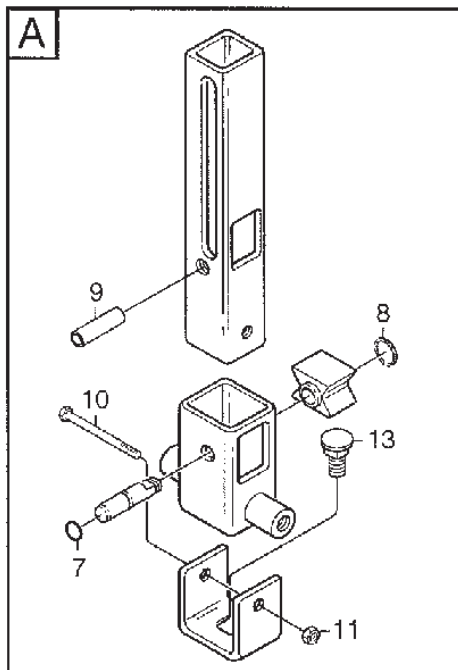

Utgåva Issue 20 - 2015		Pedallyft Pedal Lift			
Pos. Fig.	Antal Q.ty	Art nr Part No	Benämning	Description	Anmärkning Notes
1	1	1134-5462-01	Fäste	Bracket	
2	2	1134-2684-01	Lager	Bearing	
3	1	1134-4945-01	Lyftspärr kpl	Lift Catch Assy	
7	1	9404-0027-01	O-ring	O-ring	
8	1	9650-0039-04	Sparring Sga 8	Lock Ring	
9	1	9595-0276-01	Spiralspännstift 8*24	Locating Pin	
10	1	9997-0640-12	Skruv	Screw	
11	1	9747-0631-02	Mutter	Nut	
13	1	9897-0820-16	Skruv	Screw	
14	1	9747-0831-02	Mutter	Nut	
15	1	1134-4860-01	Lyftgaffel	Lift Fork	
16	2	1134-0240-00	Skruv	Screw	
17	1	1134-4938-01	Lyftpedal	Lift Pedal	
18	2	9997-0625-16	Skruv	Screw	
19	2	9739-0631-22	Mutter	Nut	
20	1	4231-0013-00	Fjäder	Spring