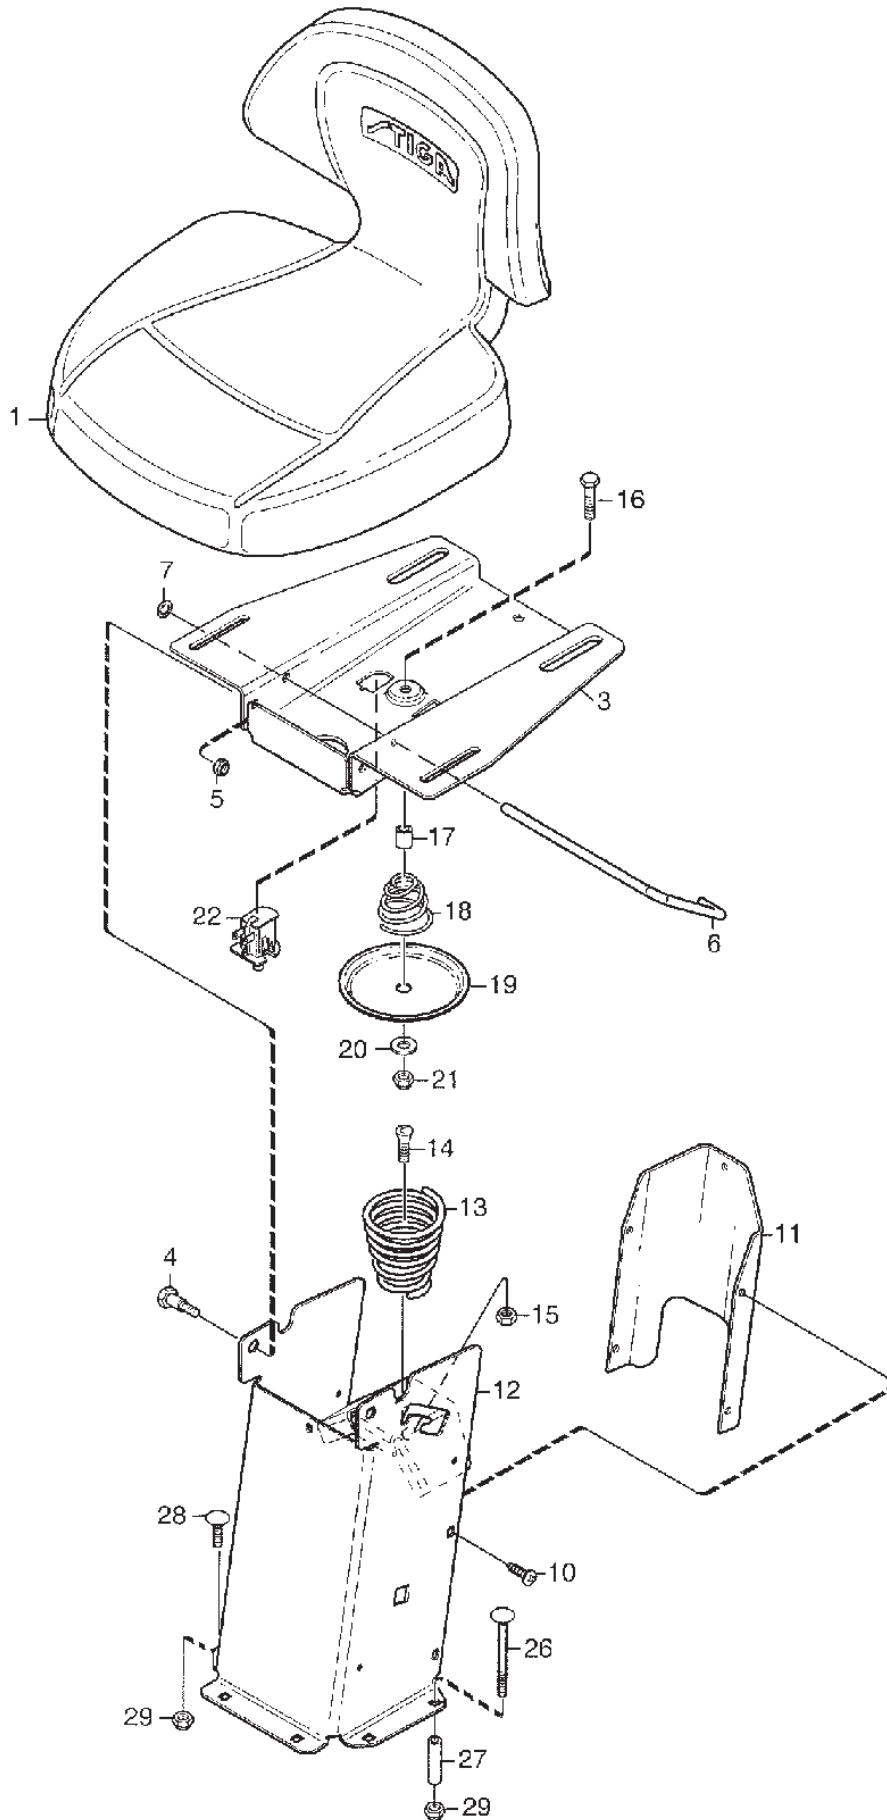

Utgåva Issue 20 - 2015		Sits	Seat		
Pos. Fig.	Antal Q.ty	Art nr Part No	Benämning	Description	Anmärkning Notes
1	1	1134-5506-01	Sits "Stiga"	Seat Stiga	
3	1	1134-5301-01	Sitsplatta	Upper Seat Bracket	
4	2	1134-0240-00	Skruv	Screw	
5	2	9747-0831-02	Mutter	Nut	
6	1	1134-5454-01	Spärr	Catch	
7	1	9675-0012-02	Starlock	Locking washer	
10	4	9893-0616-16	Skruv	Screw	
11	1	1134-5300-01	Bakstycke Gul	Rear Plate, Yellow	
12	1	1134-5296-01	Sitskonsol Kpl (Gul) 1-00	Seat Bracket (Gelb)	
12	1	1134-5296-04	Sitskonsol Kpl (Gul) 1-00	Seat Bracket (Yellow)	
12	1	1134-5296-01	Sitskonsol Kpl (Gul) 1-00	Seat Bracket (Gelb)	
12	1	1134-5296-04	Sitskonsol Kpl (Gul) 1-00	Seat Bracket (Yellow)	
13	1	1134-4256-01	Fjäder	Spring	
14	1	9924-1230-19	Skruv	Screw	
14	1	9924-1235-19	Skruv	Screw	
14	1	9924-1230-19	Skruv	Screw	
14	1	9924-1235-19	Skruv	Screw	
15	1	9747-1231-02	Mutter	Nut	
16	1	9997-0840-16	Skruv	Screw	
17	1	1134-1565-06	Distans	Spacer	
18	1	1134-5302-01	Fjäder	Spring	
19	1	1134-5299-01	Tryckplatta	Push Plate	
20	1	9699-0090-02	Bricka | Bricka	Washer | Washer	
21	1	9747-0831-02	Mutter	Nut	
22	1	1134-3156-02	Brytare (gra)	Switch	
26	2	9897-0880-12	Skruv	Screw	L = 80 mm
27	2	1134-1565-08	Distans	Spacer	
28	4	9897-0820-16	Skruv	Screw	L = 20 mm
29	6	9747-0831-02	Mutter	Nut