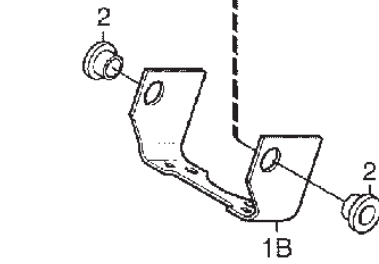

Utgåva Issue 20 - 2015		Pedallyft Pedal Lift			
Pos. Fig.	Antal Q.ty	Art nr Part No	Benämning	Description	Anmärkning Notes
1	1	1134-5462-01	Fäste	Bracket	
2	2	1134-2684-01	Lager	Bearing	
3	1	1134-4945-01	Lyftspärr kpl	Lift Catch Assy	
7	1	9404-0027-01	O-ring	O-ring	
8	1	9650-0039-04	Sparring Sga 8	Lock Ring	
9	1	9595-0276-01	Spiralspännstift 8*24	Locating Pin	
10	1	9997-0640-12	Skruv	Screw	
11	1	9747-0631-02	Mutter	Nut	
13	1	9897-0820-16	Skruv	Screw	
14	1	9747-0831-02	Mutter	Nut	
15	1	1134-4860-01	Lyftgaffel	Lift Fork	
16	2	1134-0240-00	Skruv	Screw	
17	1	1134-4938-01	Lyftpedal	Lift Pedal	
18	2	9997-0625-16	Skruv	Screw	
19	2	9739-0631-22	Mutter	Nut	
20	1	4231-0013-00	Fjäder	Spring