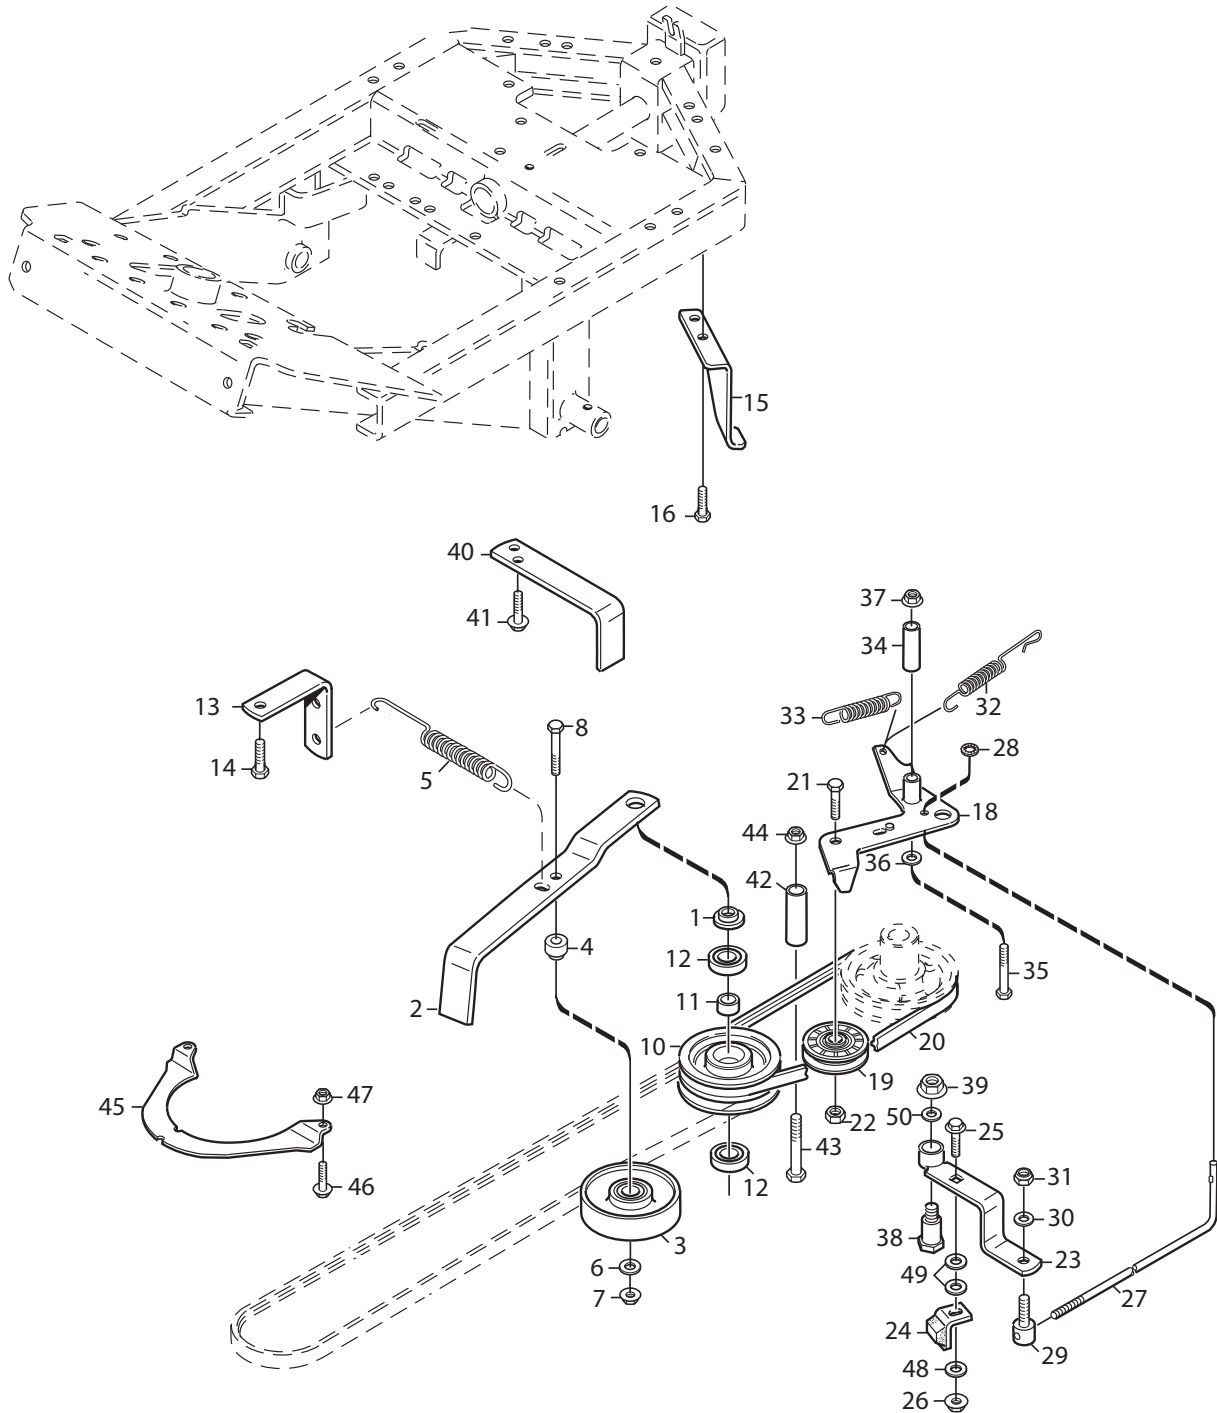

Utgåva Issue 20 - 2015		PTO			
Pos. Fig.	Antal Q.ty	Art nr Part No	Benämning	Description	Anmärkning Notes
1	1	1134-5548-01	Distans	Spacer	
2	1	1134-5109-01	Spännhjulsarm	Tension Wheel Arm	
3	1	1134-1770-01	Spännhjul Kpl	Tension Roller	
4	1	1134-1888-04	Distans	Spacer	
5	1	1134-5111-01	Fjäder	Spring	
6	1	9699-0056-02	Bricka	Washer	
7	1	9739-0831-22	Mutter	Nut	
8	1	9997-0855-12	Skruv	Screw	
10	1	1134-1769-02	Remskiva	Belt Pulley	
10	1	1134-1769-03	Centrumremskiva Smst	Centre Belt Pulley	
11	1	1134-0051-09	Distans	Spacer	
12	2	9549-0019-00	Kullager	Ball Bearing	
13	1	1134-5112-01	Fjäder	Spring	
14	2	9945-0816-16	Skruv	Screw	
15	1	1134-5110-01	Hake	Hook	
16	2	9893-0616-16	Skruv	Screw	
18	1	1134-2018-02	Spännarm Kpl 5-01 24	Tension Arm	
19	1	1134-9027-01	Spännrulle (Svart)	Tension Roller (Black)	
20	1	1134-9071-01	Drivrem	Belt	= 9585-0129-01
21	1	9997-1030-16	Skruv	Screw	
22	1	9799-1031-02	Mutter	Nut	
23	1	1134-4111-01	Bromsarm Kpl	Brake Arm	
24	1	1134-4164-01	Bromsklots	Brake Pad	
24	1	1134-4164-03	Bromsklots	Brake Pad	
25	1	9897-0825-16	Skruv	Screw	
26	1	9747-0831-02	Mutter	Nut	
27	1	1134-4162-01	Bromsstang	Brake Rod	
28	1	9675-0008-02	Starlockbricka	Starlock	
29	1	1134-4170-01	Nippel	Nippel	
30	1	9699-0025-02	Bricka	Washer	
31	1	9747-0631-02	Mutter	Nut	
32	1	4231-0013-00	Fjäder	Spring	
33	1	1134-4231-01	Fjäder	Brake Spring	
34	1	1134-1565-10	Distans	Spacer	
35	1	9997-0865-12	Skruv	Screw	
36	1	9699-0056-02	Bricka	Washer	
37	1	9739-0831-22	Mutter	Nut	
38	1	1134-4163-01	Ansattsskruv	Shoulder Bolt	
39	1	9747-1031-02	Mutter	Nut	
40	1	1134-3958-01	Remstyrning	Belt Guide	
41	2	9893-0616-16	Skruv	Screw	
42	1	1134-0041-03	Bussning	Bushing	
43	1	9997-1070-12	Skruv	Screw	
44	1	9739-1031-22	Mutter	Nut	
45	1	1134-3654-01	Fingerskydd 5-01 24	Guard	
46	2	9959-0612-16	Skruv	Screw	
47	2	9739-0631-22	Mutter	Nut	
48	1	9699-0090-02	Bricka | Bricka	Washer | Washer	
49	2	9699-0035-02	Bricka	Washer	

1030E