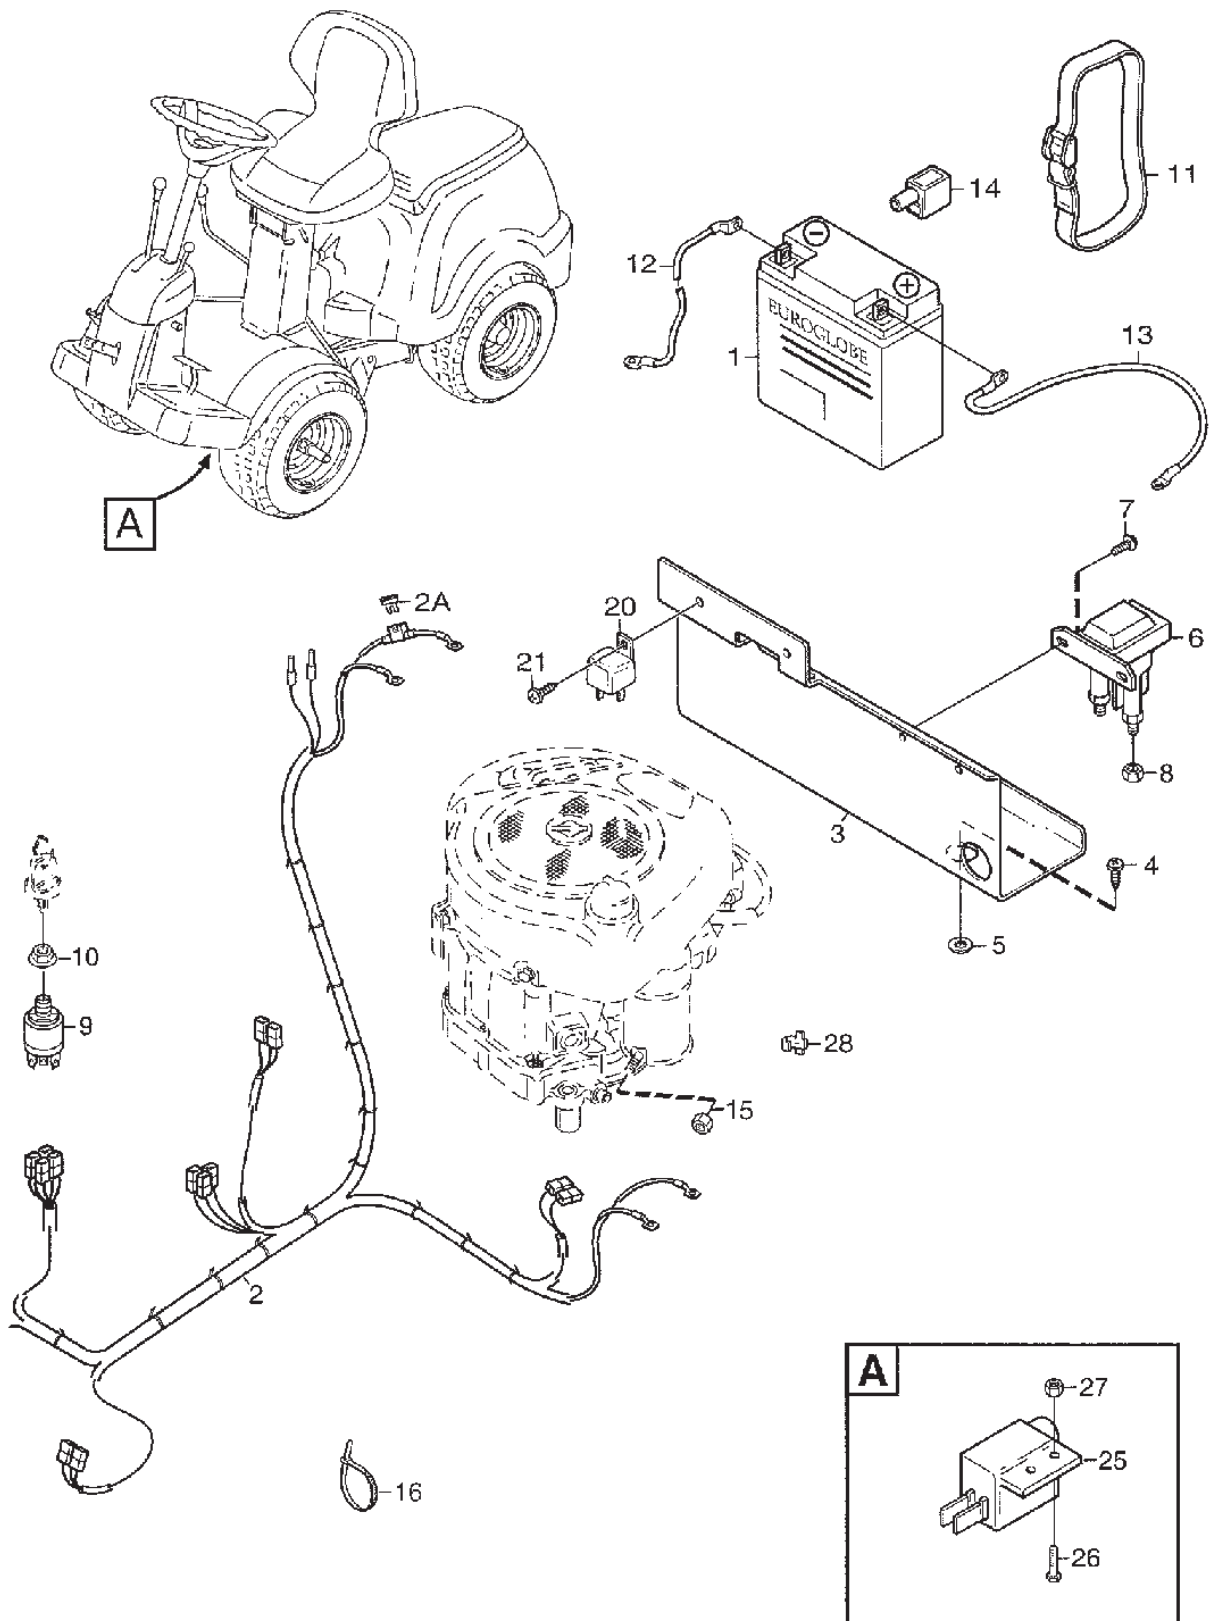

Utgåva Issue 20 - 2015		Elutrustning El. Equipment			
Pos. Fig.	Antal Q.ty	Art nr Part No	Benämning	Description	Anmärkning Notes
1	1	1134-4804-01	Batteri	Battery	
2	1	1134-3496-06	Säkring 20 Amp Gul	Fuse (20A)	20A
2	1	1134-5323-01	Kabelhärva	Wiring harness	
2	1	1134-5768-01	Kablage (Park kplact Man)	Harness (Park Compact Manual)	
2	1	1134-3496-06	Säkring 20 Amp Gul	Fuse (20A)	20A
3	1	1134-5343-01	Batterikonsol	Battery Bracket	
4	3	9852-8013-16	Skruv	Screw	
5	2	9699-0060-02	Bricka	Washer	
6	1	1134-2962-01	Solenoid Kpl Service	Solenoid	
7	2	9852-8013-16	Skruv	Screw	
8	2	9794-5131-02	Mutter	Nut	
9	1	1134-4093-01	Tändningslas	Ignition Switch	
10	1	1134-4749-01	Mutter	Nut	
11	1	1134-5245-01	Batterirem	Battery Strap	
12	1	1134-2167-01	Elkabel	Cable	
13	1	1134-0234-02	Batterikabel (+)	Battery Cable (+)	
14	1	1134-2310-01	Batteriskydd	Guard Cap (+)	
15	1	9795-3531-02	Mutter	Nut	
16	15	9579-0003-00	Buntband	Cable Holder	
20	1	1134-2871-03	Relä	Relay	
21	1	9852-8013-16	Skruv	Screw