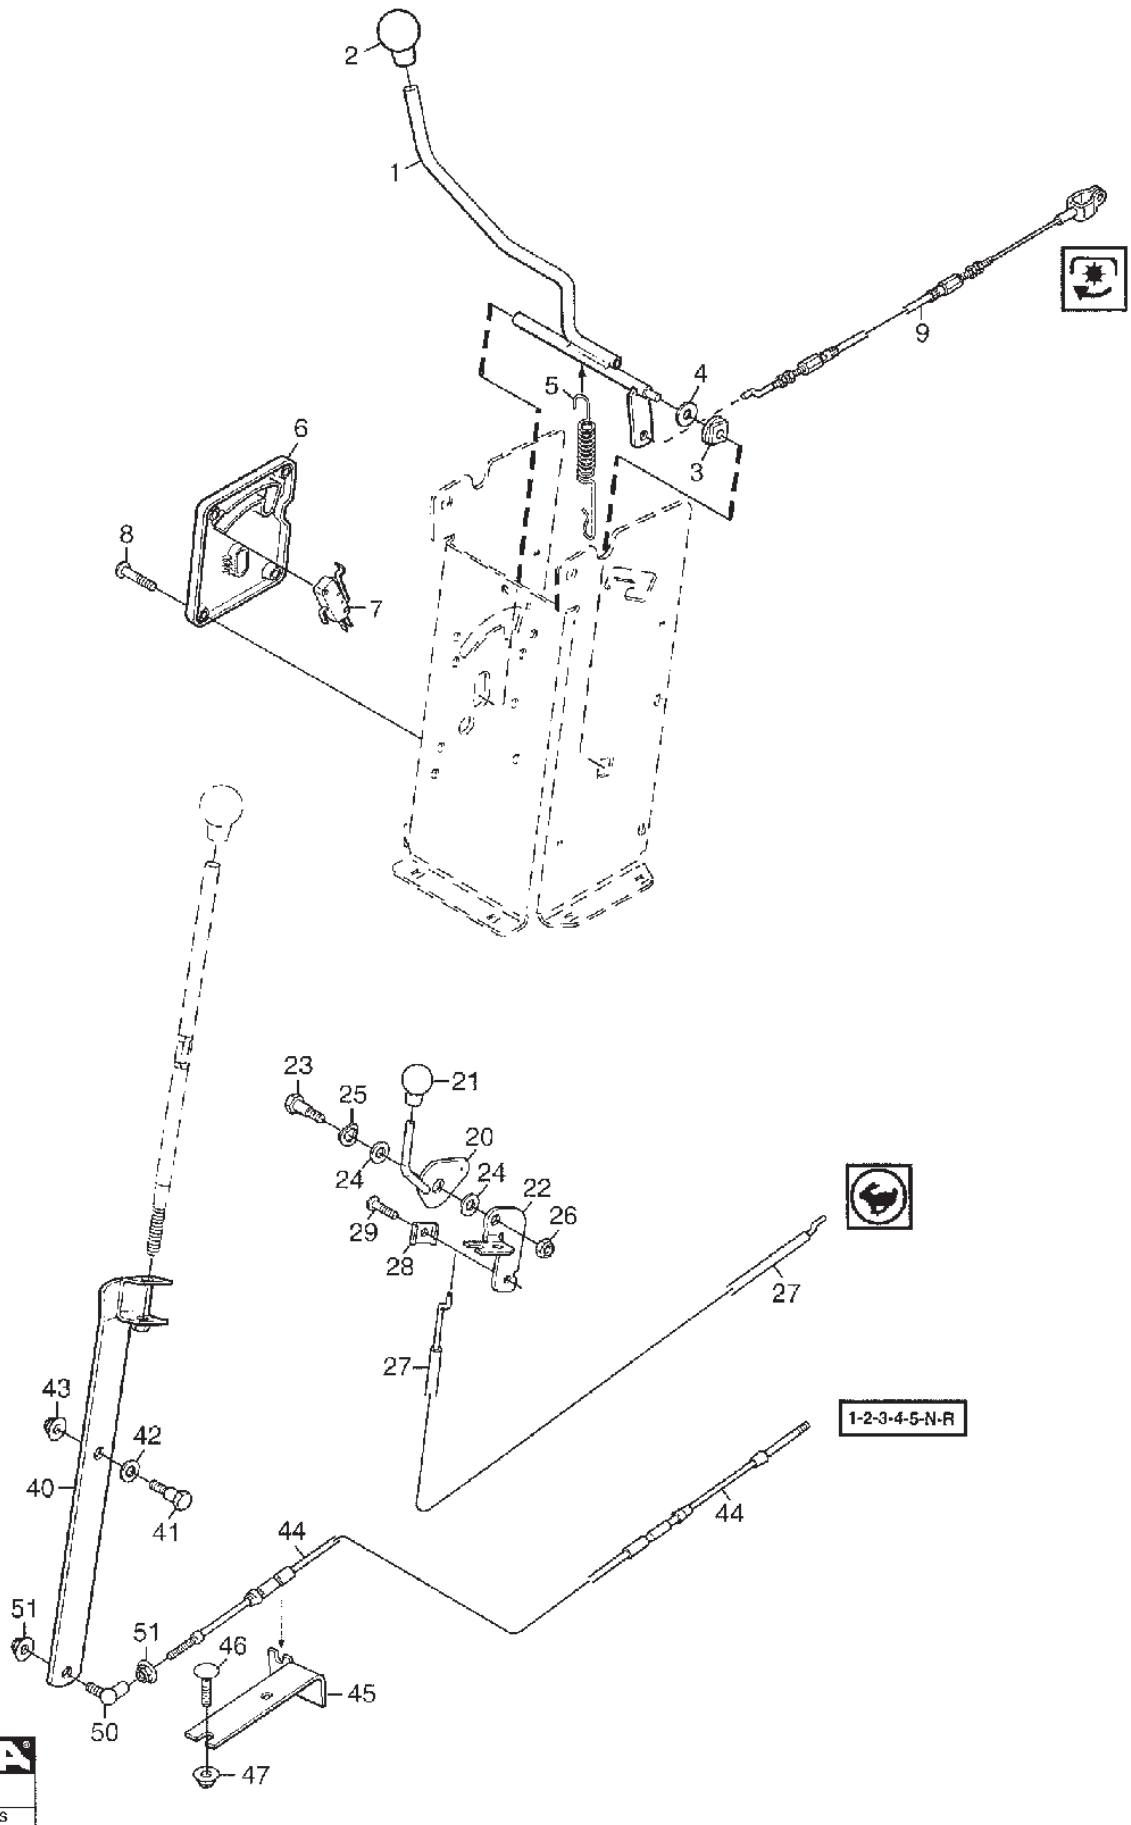

STIGA
1670
SPARE PARTS

Utgåva Issue 20 - 2015		Handreglage Hand Controls			
Pos. Fig.	Antal Q.ty	Art nr Part No	Benämning	Description	Anmärkning Notes
1	1	1134-5363-01	Aggregatsspak	Engagement Lever	
2	1	1134-2551-01	Knopp	Knob	
3	1	1134-3790-02	Lager	Bearing	
4	1	9699-0090-02	Bricka | Bricka	Washer | Washer	
4	1	9699-0090-02	Bricka | Bricka	Washer | Washer	8.4 x 18 x 1.5
5	1	4231-0013-00	Fjäder	Spring	
6	1	1134-5368-01	Panel	Dashboard	
7	1	9400-0312-01	Mikrobrytare	Microswitch	
8	4	9946-0525-16	Skruv	Screw	
9	1	1134-3573-05	Reglagewire	Control Cable	
20	1	1134-5465-01	Gasreglage	Throttle Control Lever	
21	1	1134-4078-01	Knopp	Knob	
22	1	1134-5464-01	Fäste	Bracket	
23	1	1134-0240-00	Skruv	Screw	
24	2	1134-4242-01	Distansbricka	Washer	
25	1	9694-0001-00	Bricka	Washer	
26	1	9747-0831-02	Mutter	Nut	
27	1	1134-4197-02	Gasreglage	Throttle Cable	
28	1	9500-9991-00	Kabelklämma	Wire Clamp	
29	1	9943-0516-16	Skruv	Screw	
40	1	1134-5459-01	Växelarm Kpl	Gear Shifter Arm	
41	1	1134-0240-00	Skruv	Screw	
42	1	9696-0013-01	Bricka	Washer	
43	1	9739-0831-22	Mutter	Nut	
44	1	1134-2766-07	Reglagewire	Control Cable	
45	1	1134-5518-01	Vinkelarm	Angle Plate	
46	2	9897-0616-16	Skruv	Screw	
47	2	9739-0631-22	Mutter	Nut	
50	1	9570-0001-00	Vinkellänk As8 Din 71802M5	Elbow Link	
51	2	9739-0531-22	Mutter	Nut