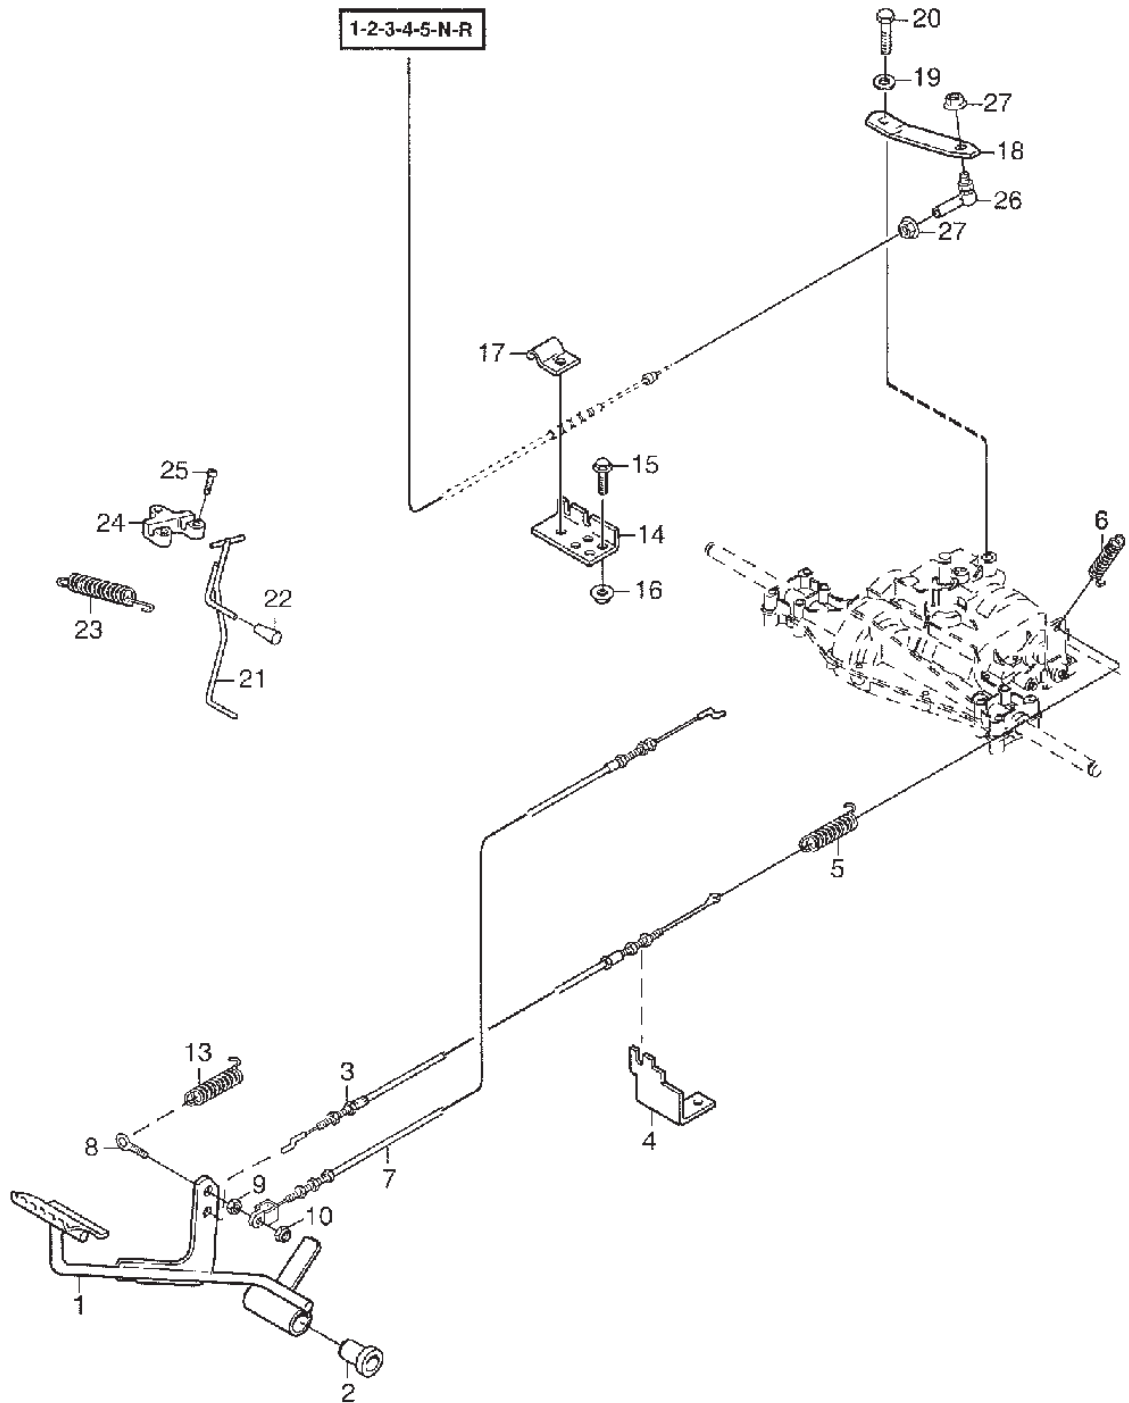

Utgåva Issue 20 - 2015		Fotreglage Foot controls			
Pos. Fig.	Antal Q.ty	Art nr Part No	Benämning	Description	Anmärkning Notes
1	1	1134-4247-01	Kopplingspedal Kpl	Clutch Pedal	Pos 2 incl.
2	1	1134-9024-01	Lager (4 St)	Bearing	Sats 4 st/kit of 4
3	1	1134-3410-02	Motorbromswire	Cable, Thread Engine Brake	
4	1	1134-3403-01	Kabelhallare	Wire Holder	
5	1	1134-3280-01	Fjäder	Spring	
6	1	1134-3974-01	Fjäder	Spring	
6	1	1134-3974-02	Fjäder	Spring	
6	1	1134-3974-01	Fjäder	Spring	
6	1	1134-3974-02	Fjäder	Spring	
7	1	1134-4058-01	Vajer	Cable	
8	1	1134-2991-01	Skruvögla	Eye Bolt	
9	1	9739-0531-22	Mutter	Nut	
10	1	9747-0531-02	Mutter	Nut	
13	1	1134-3974-01	Fjäder	Spring	
14	1	1134-3400-01	Vinkelarm 5-01 24	Angle Plate	
15	2	9959-0816-16	Skruv	Screw	
15	2	9959-0820-16	Skruv	Screw	
15	2	9959-0816-16	Skruv	Screw	
15	2	9959-0820-16	Skruv	Screw	
16	2	9739-0831-22	Mutter	Nut	
17	1	1134-2021-01	Växelwirefäste	Clamp	
18	1	1134-4048-02	Växelarm	Gear Shifter Arm	
19	1	9699-0060-02	Bricka	Washer	
20	1	9987-5016-16	Skruv	Screw	
21	1	1134-5353-01	Bromsstang	Brake Rod	
22	1	1134-2786-01	Knopp	Knob	
23	1	1131-1497-01	Fjäder	Brake Spring	
24	1	1134-4002-01	Fäste	Brake Rod Attachment	
25	3	9838-9516-12	Skruv	Screw	
26	1	9570-0001-00	Vinkellänk As8 Din 71802M5	Elbow Link	
27	2	9739-0531-22	Mutter	Nut