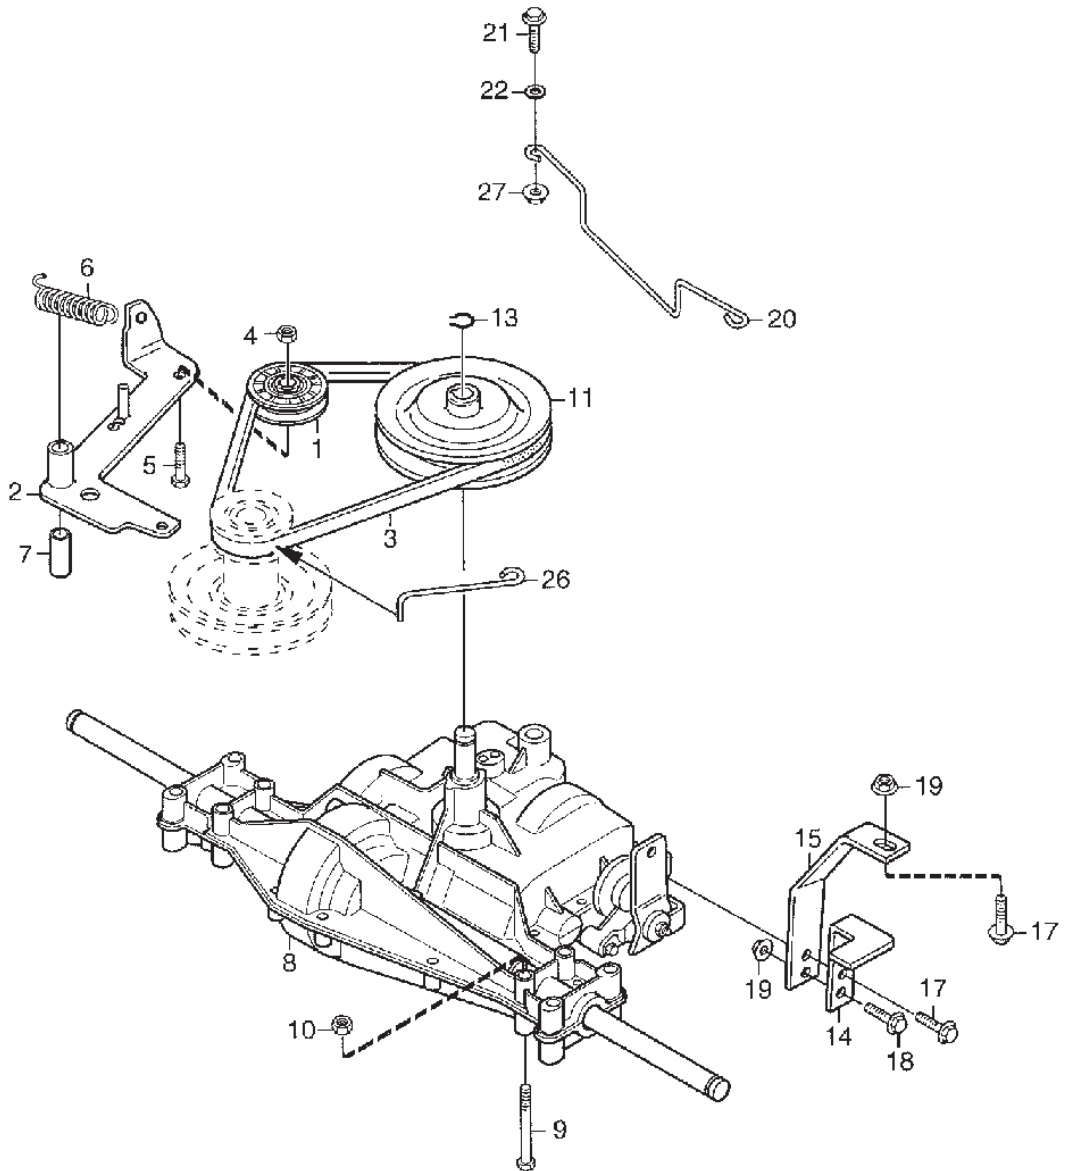

Utgåva Issue 20 - 2015		Transmission		Transmission	
Pos. Fig.	Antal Q.ty	Art nr Part No	Benämning	Description	Anmärkning Notes
1	1	1134-9027-01	Spännrulle (Svart)	Tension Roller (Black)	
2	1	1134-2015-04	Spännarm Kpl 5-01 F24	Tension Arm	
3	1	1134-9013-01	Kilrem	V-Belt	= 9585-0057-00
4	1	9799-1031-02	Mutter	Nut	
5	1	9997-1030-16	Skruv	Screw	
6	1	1134-4337-01	Fjäder	Spring	
7	1	1134-1565-01	Distans	Spacer	
8	1	1134-5282-01	Transaxel (Dana 4360-198)	Transaxle Assy (Dana 4360-198)	Dana 4360-198
9	3	9997-0865-12	Skruv	Screw	L = 65 mm
9	4	9997-0865-12	Skruv	Screw	
9	1	9997-0870-16	Skruv	Screw	L = 70 mm
9	3	9997-0865-12	Skruv	Screw	L = 65 mm
9	4	9997-0865-12	Skruv	Screw	
9	1	9997-0870-16	Skruv	Screw	L = 70 mm
10	4	9747-0831-02	Mutter	Nut	
11	1	1134-3182-01	Remskiva	Belt Pulley	
13	1	9650-0016-04	Sparring Sga 16	Circlip	
14	1	1134-2045-01	Bromsstopp	Brake Stop	
14	1	1134-2045-02	Bromsstopp	Brake Stop	
14	1	1134-2045-01	Bromsstopp	Brake Stop	
14	1	1134-2045-02	Bromsstopp	Brake Stop	
15	1	1134-2986-01	Fäste	Bracket	
17	2	9942-0820-16	Skruv	Screw	
18	1	9959-0816-16	Skruv	Screw	
19	2	9739-0831-22	Mutter	Nut	
20	1	1134-5529-01	Remstyrning	Belt Guide	
21	1	9942-0820-16	Skruv	Screw	
21	2	9959-0820-16	Skruv	Screw	
21	1	9942-0820-16	Skruv	Screw	
21	2	9959-0820-16	Skruv	Screw	
22	1	9699-0056-02	Bricka	Washer	
22	2	9699-0056-02	Bricka	Washer	
22	1	9699-0056-02	Bricka	Washer	
22	2	9699-0056-02	Bricka	Washer	
26	1	1134-3289-02	Remstyrning	Belt Guide	
27	1	9739-0831-22	Mutter	Nut	
27	2	9739-0831-22	Mutter	Nut	
27	1	9739-0831-22	Mutter	Nut	
27	2	9739-0831-22	Mutter	Nut