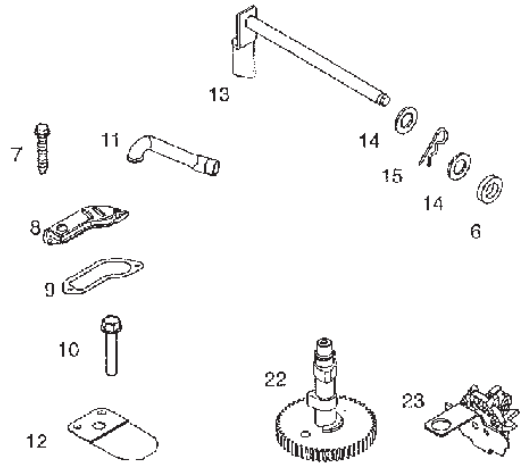

A

B

Utgåva Issue 20 - 2015		Cylinder (A) Vevaxel (B)		Cylinder (A) Crankshaft (B)	
Pos. Fig.	Antal Q.ty	Art nr Part No	Benämning	Description	Anmärkning Notes
1	1	697377	Cylinder kpl	Cylinder Assy	21A907-0113
1	1	698375	Ring set	Ring set	Standard
1	1	698377	Ring set	Ring set	.020" oversize
1	1	698375	Ring set	Ring set	Standard _/ 21A907-0113
1	1	698377	Ring set	Ring set	.020" oversize _/ 21A907-0113
2	1	399265	Bussning	Bushing	21A907-0113
2	1	698371	Kolv kpl	Piston Assy	Standard
2	1	698373	Kolv kpl	Piston Assy	.020" oversize
2	1	698371	Kolv kpl	Piston Assy	Standard _/ 21A907-0113
2	1	698373	Kolv kpl	Piston Assy	.020" oversize _/ 21A907-0113
3	1	391086	Tätningarring	Seal	21A907-0113
3	2	698469	Lasring	Lock	21A907-0113
4	2	690959	Tapp	Locating pin	21A907-0113
4	1	697390	Crankshaft	Crankshaft	21A907-0113
5	1	697144	Bussning	Bushing	21A907-0113
5	1	697128	Timing gear	Timing gear	21A907-0113
6	1	692407	Seal	Seal	21A907-0113
6	1	691639	Kil	Key	21A907-0113
7	2	697157	Skruv	Screw	21A907-0113
7	1	222698	Kil	Key	21A907-0113
8	1	697112	Cover	Cover	21A907-0113
8	1	697364	Connecting Rod	Connecting Rod	21A907-0113
9	1	697109	Packning	Gasket	21A907-0113
9	2	692852	Skruv	Screw	21A907-0113
10	1	697104	Skruv	Screw	21A907-0113
10	1	697099	Kolvsprint	Piston Pin	21A907-0113
11	1	697113	Breather Tube	Breather Tube	21A907-0113
11	1	697391	Motvikt	Counterweight	21A907-0113
12	1	697124	Breather reed	Breather reed	21A907-0113
12	1	697392	Stift	Pin	21A907-0113
13	1	692012	Governor crank	Governor crank	21A907-0113
13	1	697607	Länk	Link	21A907-0113
14	2	691691	Bricka	Washer	21A907-0113
14	2	697156	Plugg	Plug	21A907-0113
15	1	691620	Lasnal	Cotter pin	21A907-0113
15	1	697611	Oil dipstick assy	Oil dipstick assy	21A907-0113
16	1	697086	Oil dipstick	Oil dipstick	21A907-0113
17	1	691909	Spark plug boot	Spark plug boot	21A907-0113
17	1	691031	O-ring	O-ring	21A907-0113
18	1	9400-0244-00	Tändstift	Spark Plug	21A907-0113
18	1	697184	Oljerör	Dipstick tube	21A907-0113
19	1	89838	Hylsnyckel	Spark plug wrench	21A907-0113
19	1	691032	Tube seal	Tube seal	21A907-0113
20	1	697359	Cylinder shield	Cylinder shield	21A907-0113
21	1	691003	Skruv	Screw	21A907-0113
22	1	699016	Kamaxel	Camshaft	21A907-0113