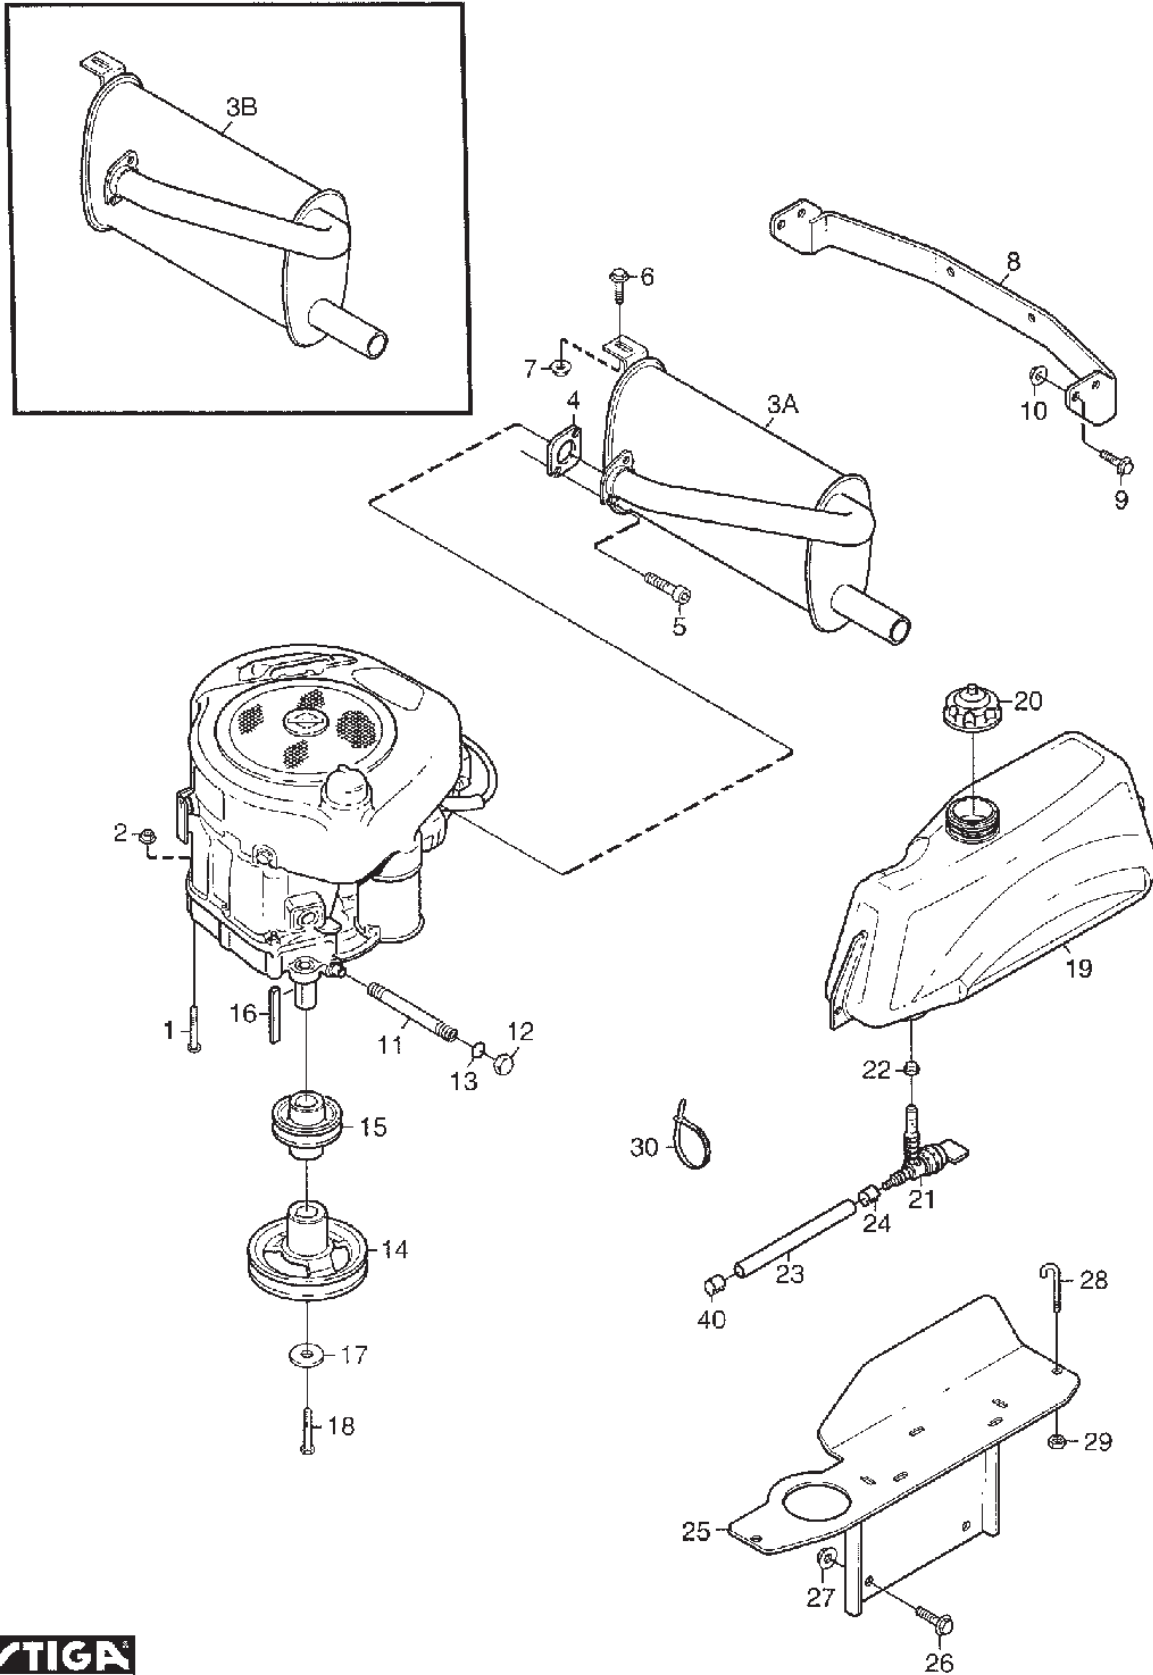

Utgåva Issue 20 - 2015		Motor	Engine		
Pos. Fig.	Antal Q.ty	Art nr Part No	Benämning	Description	Anmärkning Notes
1	2	9997-0840-16	Skruv	Screw	L = 40 mm
1	1	9997-0845-12	Skruv	Screw	L = 45 mm
1	1	9997-0875-12	Skruv	Screw	L = 75 mm
2	4	9739-0831-22	Mutter	Nut	
3	1	1134-5370-01	Ljuddämpare	Muffler	
4	1	1134-0433-00	Packning	Gasket	
5	2	1134-4930-01	Skruv	Screw	
6	1	9959-0820-16	Skruv	Screw	
7	1	9739-0831-22	Mutter	Nut	
8	1	1134-5390-01	Dragkroksbalk	Tow Bar Bracket	
9	4	9959-0820-16	Skruv	Screw	
10	4	9739-0831-22	Mutter	Nut	
11	1	1134-4978-01	Oljeavtappningsrör Kpl. (L140)	Oil Drain Pipe Assy (L=140)	
12	1	1134-4976-01	Plugg	Plug	
13	1	1134-4977-01	Bricka	Washer	
14	1	1134-4999-01	Motorremskiva	Engine Belt Pulley	
15	1	1134-5000-01	Motorremskiva	Engine Belt Pulley	
16	1	9600-0251-01	Kil	Key	L = 2 1/2"
17	1	1134-5017-01	Bricka	Washer	
18	1	9987-5332-16	Skruv	Screw	
19	1	1134-4757-06	Bränsletank Kpl	Fuel Tank Assy	Inkl. pos 20 - 24
20	1	1134-2877-03	Tanklock	Fuel Tank Cap	
21	1	1134-3224-01	Bensinkran	Fuel Shut-Off Valve	
22	1	1134-3225-01	Gummibussning	Grommet	
23	1	1134-2975-01	Bensinslang	Fuel Tube	L = 520 mm
24	1	9578-0023-02	Slangklämma D12*8 (Svart)	Hose Clamp	
25	1	1134-5340-01	Tankfäste	Fuel Tank Bracket	
26	2	9959-0820-16	Skruv	Screw	
27	2	9739-0831-22	Mutter	Nut	
28	2	1134-5346-01	Tankbygel	Fuel Tank Loop	
29	2	9747-0631-02	Mutter	Nut	
30	1	9579-0003-00	Buntband	Cable Holder	
40	1	9578-0023-02	Slangklämma D12*8 (Svart)	Hose Clamp