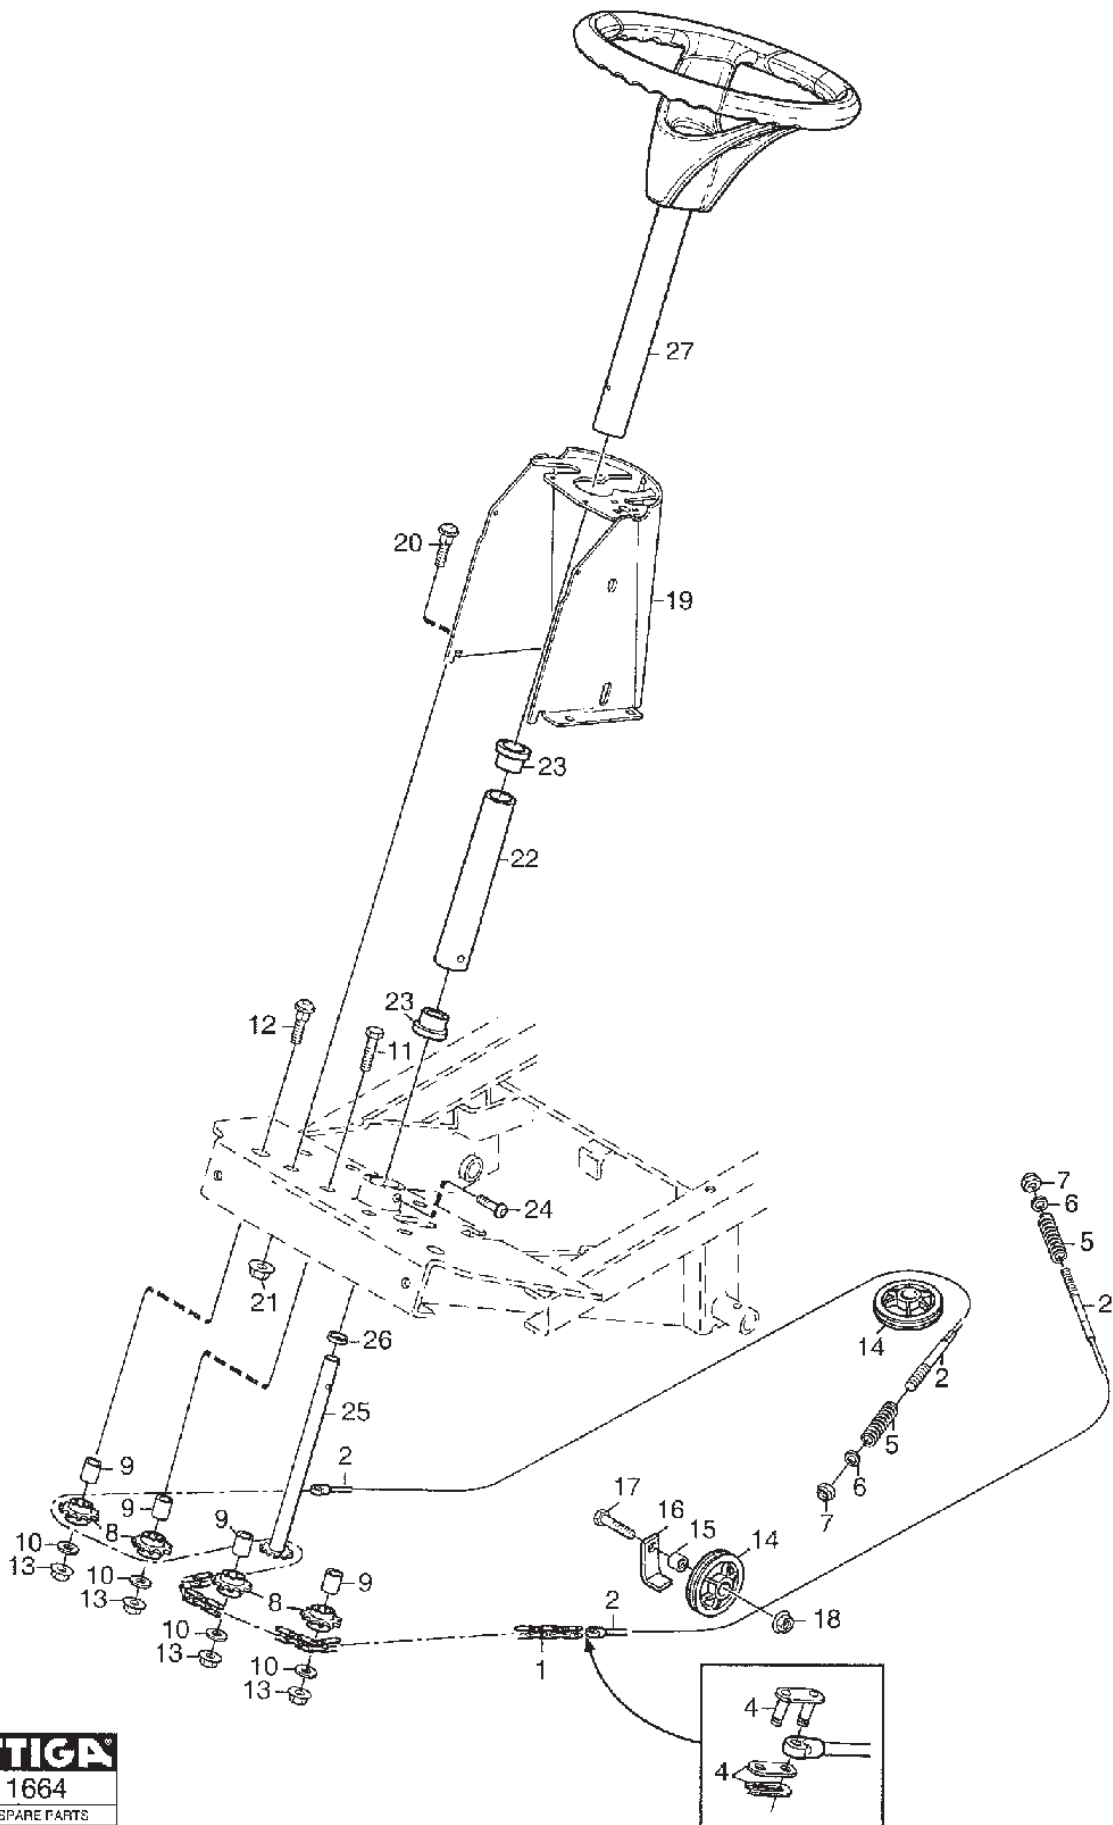

Utgåva Issue 20 - 2015		Styrning Steering			
Pos. Fig.	Antal Q.ty	Art nr Part No	Benämning	Description	Anmärkning Notes
1	1	1134-2820-06	Kedja	Chain	83 länk
1	1	1134-6374-06	Kedja	Chain	83 länk
1	1	1134-2820-06	Kedja	Chain	83 länk
1	1	1134-6374-06	Kedja	Chain	83 länk
2	1	1134-9084-01	Styrwire	Steering Wire	Sats vä+hö/kit l+r
4	2	1134-2824-01	Kedjelas	Chain Lock	
4	2	1134-2824-02	Kedjelas Fz	Chain Lock	
4	2	1134-2824-01	Kedjelas	Chain Lock	
4	2	1134-2824-02	Kedjelas Fz	Chain Lock	
5	2	1134-3817-01	Fjäder	Spring	
6	2	9699-0090-02	Bricka | Bricka	Washer | Washer	
7	2	9747-0831-02	Mutter	Nut	
8	4	1134-2816-01	Kedjehjul	Sprocket	
9	4	1134-0041-02	Bussning	Bushing	
10	4	9699-0035-02	Bricka	Washer	
11	2	9997-1050-16	Skruv	Screw	
12	2	9897-1040-12	Skruv	Screw	
13	4	9739-1031-22	Mutter	Nut	
14	2	1134-9025-01	Linhjul	Steering Pulley	Sats 2 st/kit of 2
15	2	1134-0041-01	Bussning	Bushing	
16	2	1134-0046-00	Wireklämma	Wire Clamp	
16	2	1134-3022-01	Fäste	Bracket	
16	2	1134-0046-00	Wireklämma	Wire Clamp	
16	2	1134-3022-01	Fäste	Bracket	
17	2	9997-1030-16	Skruv	Screw	
18	2	9739-1031-22	Mutter	Nut	
19	1	1134-5349-01	Styrkonsol Kpl (Gul) 1-00	Steering Console (Yellow) 1-00	
20	4	9897-0820-16	Skruv	Screw	
21	4	9739-0831-22	Mutter	Nut	
22	1	1134-1305-05	Rattrör Nedre	Steering Column, Lower	
23	2	1134-1901-01	Lager	Bearing	
24	2	9893-0616-16	Skruv	Screw	
25	1	1134-2821-03	Rattstang	Steering Rod	
26	1	1134-2837-01	Distans	Spacer	
27	1	1134-5496-01	Ratt	Steering Wheel