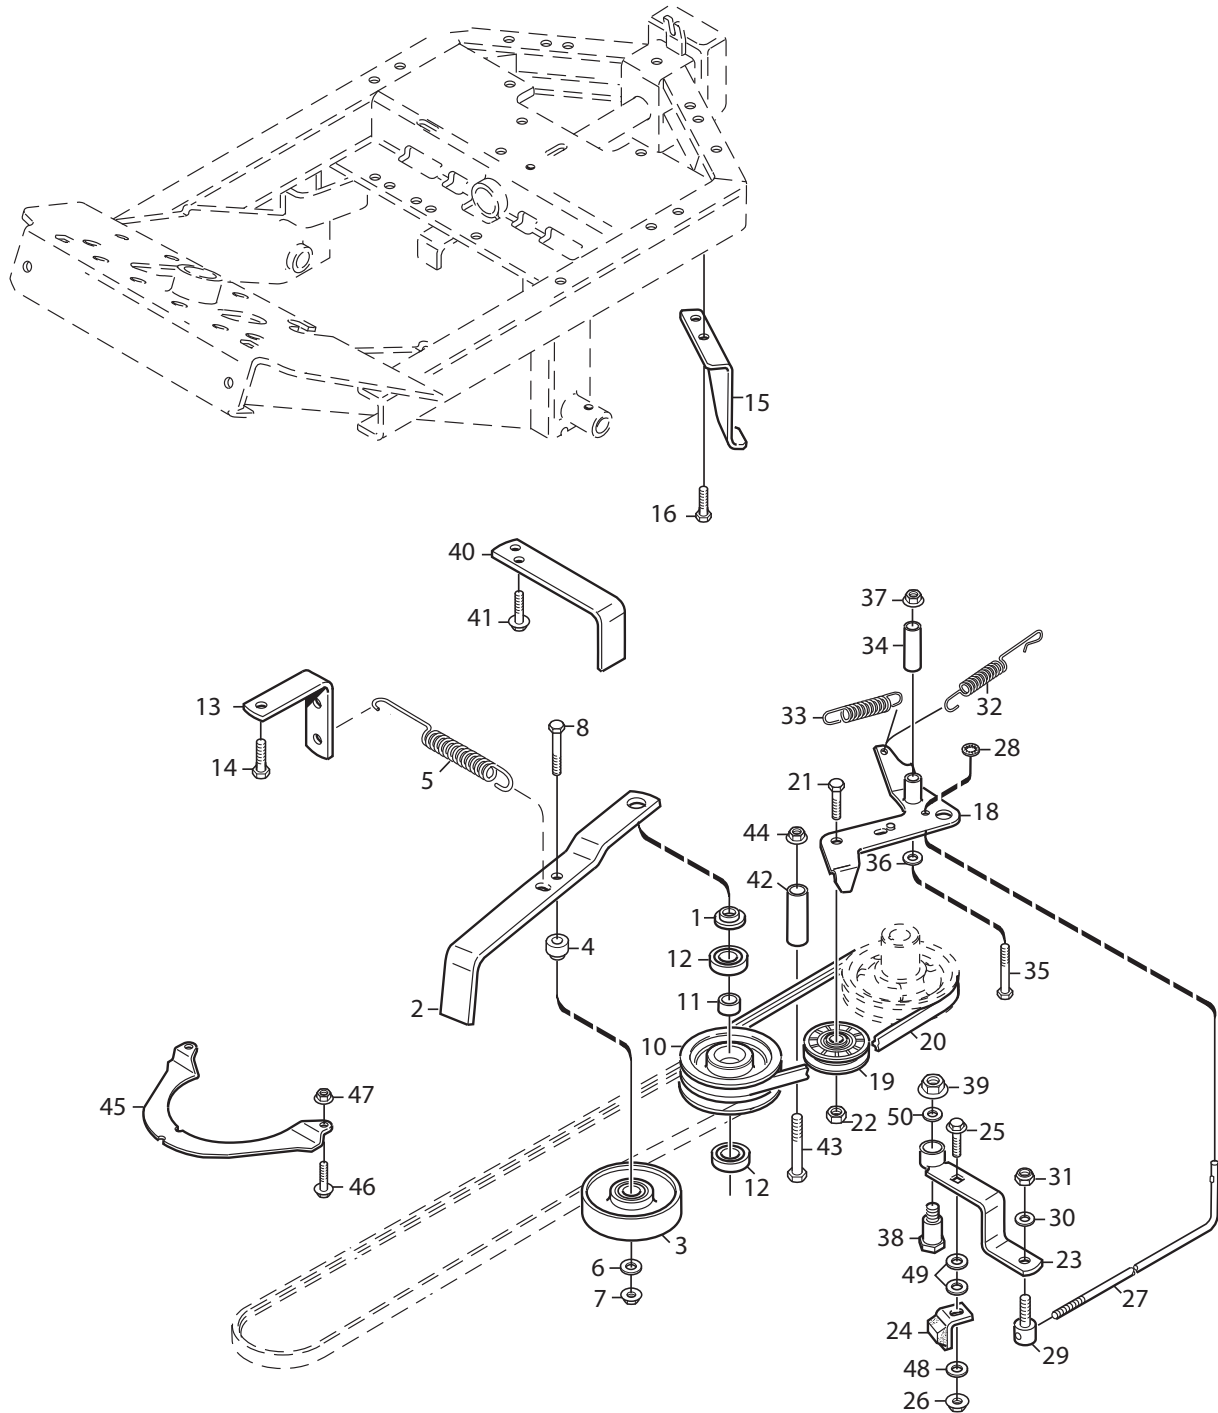

Utgåva Issue 20 - 2015		PTO		PTO	
Pos. Fig.	Antal Q.ty	Art nr Part No	Benämning	Description	Anmärkning Notes
1	1	1134-5548-01	Distans	Spacer	
2	1	1134-5109-01	Spännhjulsvarm	Tension Wheel Arm	
3	1	1134-1770-01	Spännhjul Kpl	Tension Roller	
4	1	1134-1888-04	Distans	Spacer	
5	1	1134-5111-01	Fjäder	Spring	
6	1	9699-0056-02	Bricka	Washer	
7	1	9739-0831-22	Mutter	Nut	
8	1	9997-0855-12	Skruv	Screw	
10	1	1134-1769-02	Remskiva	Belt Pulley	
10	1	1134-1769-03	Centrumremskiva Smst	Centre Belt Pulley	
11	1	1134-0051-09	Distans	Spacer	
12	2	9549-0019-00	Kullager	Ball Bearing	
13	1	1134-5112-01	Fjäder	Spring	
14	2	9945-0816-16	Skruv	Screw	
15	1	1134-5110-01	Hake	Hook	
16	2	9893-0616-16	Skruv	Screw	
18	1	1134-2018-02	Spännarm Kpl 5-01 24	Tension Arm	
19	1	1134-9027-01	Spännrulle (Svart)	Tension Roller (Black)	
20	1	1134-9071-01	Drivrem	Belt	= 9585-0129-01
21	1	9997-1030-16	Skruv	Screw	
22	1	9799-1031-02	Mutter	Nut	
23	1	1134-4111-01	Bromsarm Kpl	Brake Arm	
24	1	1134-4164-01	Bromsklots	Brake Pad	
24	1	1134-4164-03	Bromsklots	Brake Pad	
25	1	9897-0825-16	Skruv	Screw	
26	1	9747-0831-02	Mutter	Nut	
27	1	1134-4162-01	Bromsstang	Brake Rod	
28	1	9675-0008-02	Starlockbricka	Starlock	
29	1	1134-4170-01	Nippel	Nippel	
30	1	9699-0025-02	Bricka	Washer	
31	1	9747-0631-02	Mutter	Nut	
32	1	4231-0013-00	Fjäder	Spring	
33	1	1134-4231-01	Fjäder	Brake Spring	
34	1	1134-1565-10	Distans	Spacer	
35	1	9997-0865-12	Skruv	Screw	
36	1	9699-0056-02	Bricka	Washer	
37	1	9739-0831-22	Mutter	Nut	
38	1	1134-4163-01	Ansattsskruv	Shoulder Bolt	
39	1	9747-1031-02	Mutter	Nut	
40	1	1134-3958-01	Remstyrning	Belt Guide	
41	2	9893-0616-16	Skruv	Screw	
42	1	1134-0041-03	Bussning	Bushing	
43	1	9997-1070-12	Skruv	Screw	
44	1	9739-1031-22	Mutter	Nut	
45	1	1134-3654-01	Fingerskydd 5-01 24	Guard	
46	2	9959-0612-16	Skruv	Screw	
47	2	9739-0631-22	Mutter	Nut	
48	1	9699-0090-02	Bricka | Bricka	Washer | Washer	
49	2	9699-0035-02	Bricka	Washer	

1030E