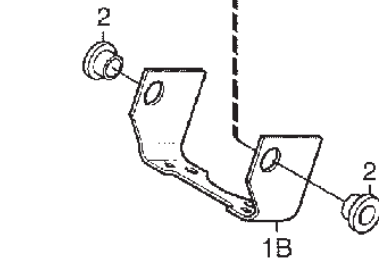

Utgåva Issue 20 - 2015		Ram	Frame		
Pos. Fig.	Antal Q.ty	Art nr Part No	Benämning	Description	Anmärkning Notes
1	1	1134-5315-02	Ram-Främre	Frame-Front	
2	1	1134-3963-02	Midjegaffel Service 5-01 H10	Fork	
3	1	1134-0031-00	Ledaxelstopp	Pivot Shaft Stop	
4	1	9595-0262-00	Spännstift	Locating Pin	
5	1	1134-2171-01	Fjäder	Spring	
6	2	9501-0500-00	Smörjkopp Kort Rak	Grease Dispenser	
8	1	1134-5313-01	Ram-Bakre (5-01)	Frame-Rear (5-01)	
9	2	9547-0001-00	Ledlager Ge17Es	Bearing	
10	2	9501-0500-00	Smörjkopp Kort Rak	Grease Dispenser	
11	1	1134-3968-02	Centrumaxel	Centre Shaft	
13	2	9699-0035-02	Bricka	Washer	
14	2	9959-1020-16	Skruv	Screw	
16	1	1134-5294-01	Durk (5-01)	Floor Plate (5-01)	
17	1	1134-5514-01	Durkmatta Hst Stiga	Floor Mat Hst	
18	2	9893-0616-16	Skruv	Screw	
20	2	9945-0816-16	Skruv	Screw	
21	2	9959-0820-16	Skruv	Screw	
22	2	9739-0831-22	Mutter	Nut	
28	1	1134-4975-01	Gummibuffert	Rubber Buffer	
29	1	9950-0570-12	Skruv	Screw	
30	2	9739-0531-22	Mutter	Nut	
31	1	1134-5337-01	Stötfangare-bakre, svart	Bumper Assy-Rear Black	
32	2	1134-0240-00	Skruv	Screw	
33	2	1134-4242-01	Distansbricka	Washer	
34	2	9665-0002-00	Bricka	Washer	
35	2	9747-0831-02	Mutter	Nut	
36	2	9943-0516-16	Skruv	Screw	
37	2	1134-5345-01	Batterihallare	Battery Holder	
38	1	1134-5344-01	Batterihylla	Battery Shelf	
39	4	9945-0816-16	Skruv	Screw