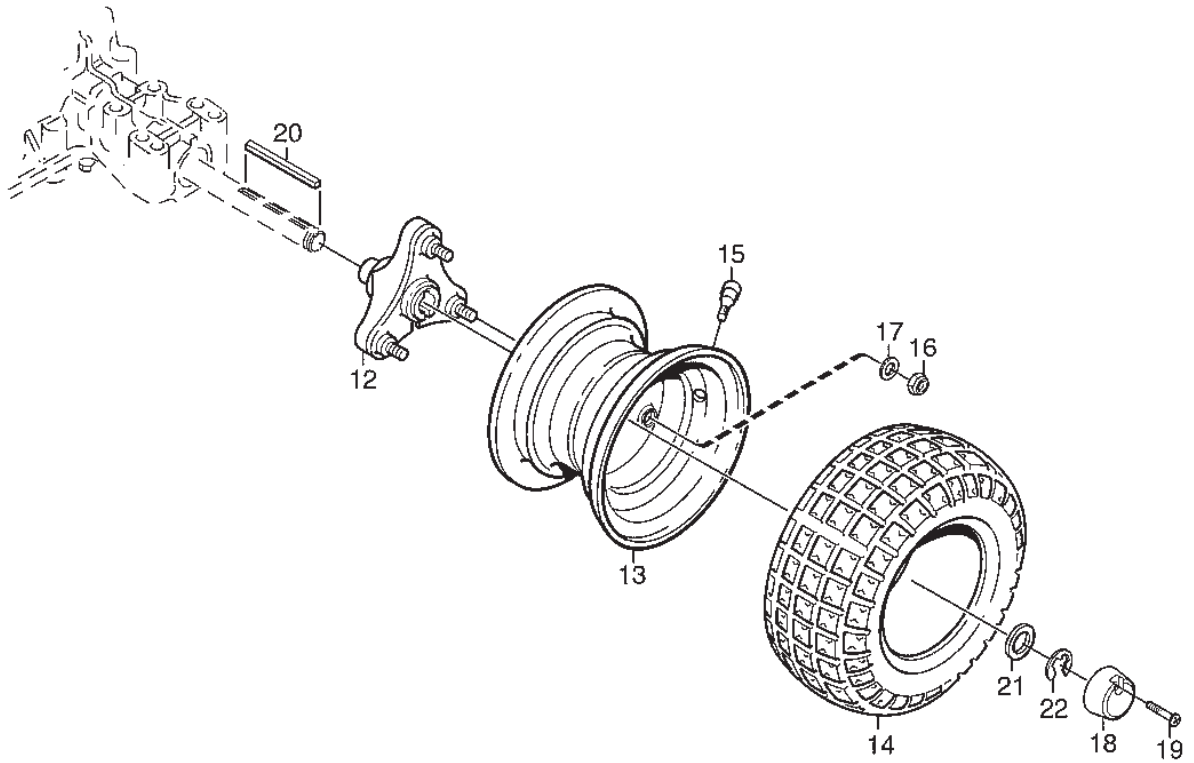

Utgåva Issue 20 - 2015		Transmission		Transmission	
Pos. Fig.	Antal Q.ty	Art nr Part No	Benämning	Description	Anmärkning Notes
1	1	1134-4000-02	Spännarm Kpl 15	Tension Arm	
2	1	1134-3459-01	Spännrulle	Tension Roller	
3	1	9924-1035-16	Skruv	Screw	
4	1	9799-1031-02	Mutter	Nut	
5	1	1134-9058-01	Kilrem	V-Belt	= 9585-0091-01
6	1	9997-0625-16	Skruv	Screw	
7	1	9739-0631-22	Mutter	Nut	
7	1	9747-0631-02	Mutter	Nut	
8	1	1134-3377-02	Reglagestang	Control Rod	
10	1	1134-4171-01	Ledtapp	Pivot Pin	
11	1	1134-4183-01	Fjäder	Spring	
12	2	1134-3456-01	Bussning	Bushing	
13	1	9747-0631-02	Mutter	Nut	
14	1	1134-1565-08	Distans	Spacer	
15	1	9997-0870-16	Skruv	Screw	
16	1	9699-0056-02	Bricka	Washer	
17	1	9747-0831-02	Mutter	Nut	
18	1	1134-1949-01	Fjäder	Spring	
19	1	9699-0060-02	Bricka	Washer	
20	1	1134-4848-01	Transaxel (K46)	Transaxle (K46)	Kanzaki K46G
21	4	9997-0865-12	Skruv	Screw	
22	4	9747-0831-02	Mutter	Nut	
23	1	1134-3913-01	Reaktionsstag 5-01 F24	Strut	
24	1	9959-0825-16	Skruv	Screw	
25	1	9997-0845-12	Skruv	Screw	
26	1	9699-0028-02	Bricka	Washer	
27	2	9747-0831-02	Mutter	Nut	
28	1	9747-0631-02	Mutter	Nut	
29	1	1134-2765-02	Oljetank	Oil Tank	
30	1	1134-2777-02	Tanklock	Filler Cap	
31	1	1134-3734-01	Plugg (Service)	Vent Plug	
32	1	1134-2778-01	Fästband5-01	Band	
33	2	9852-8013-16	Skruv	Screw	
34	2	9699-0099-02	Bricka	Washer	
35	2	9578-0023-04	Slangklämma 15*8 (Vit)	Hose Clamp	
36	1	1134-2779-07	Rör	Tube	L = 140 mm
40	1	1134-4015-01	Dragstang	Pull Rod	
41	1	1134-4014-01	Plastknopp	Knob	
42	1	1134-4713-01	Vinkelfäste	Angle Bracket	
43	1	1134-2790-01	Kabelgenomföring	Cable Protection	
44	1	9959-0816-16	Skruv	Screw	
45	1	9739-0831-22	Mutter	Nut	
46	1	9675-0009-02	Starlockbricka	Starlock	
51	1	1134-3289-02	Remstyrning	Belt Guide	
52	1	9959-0820-16	Skruv	Screw	
53	1	9699-0056-02	Bricka	Washer	
54	1	9739-0831-22	Mutter	Nut