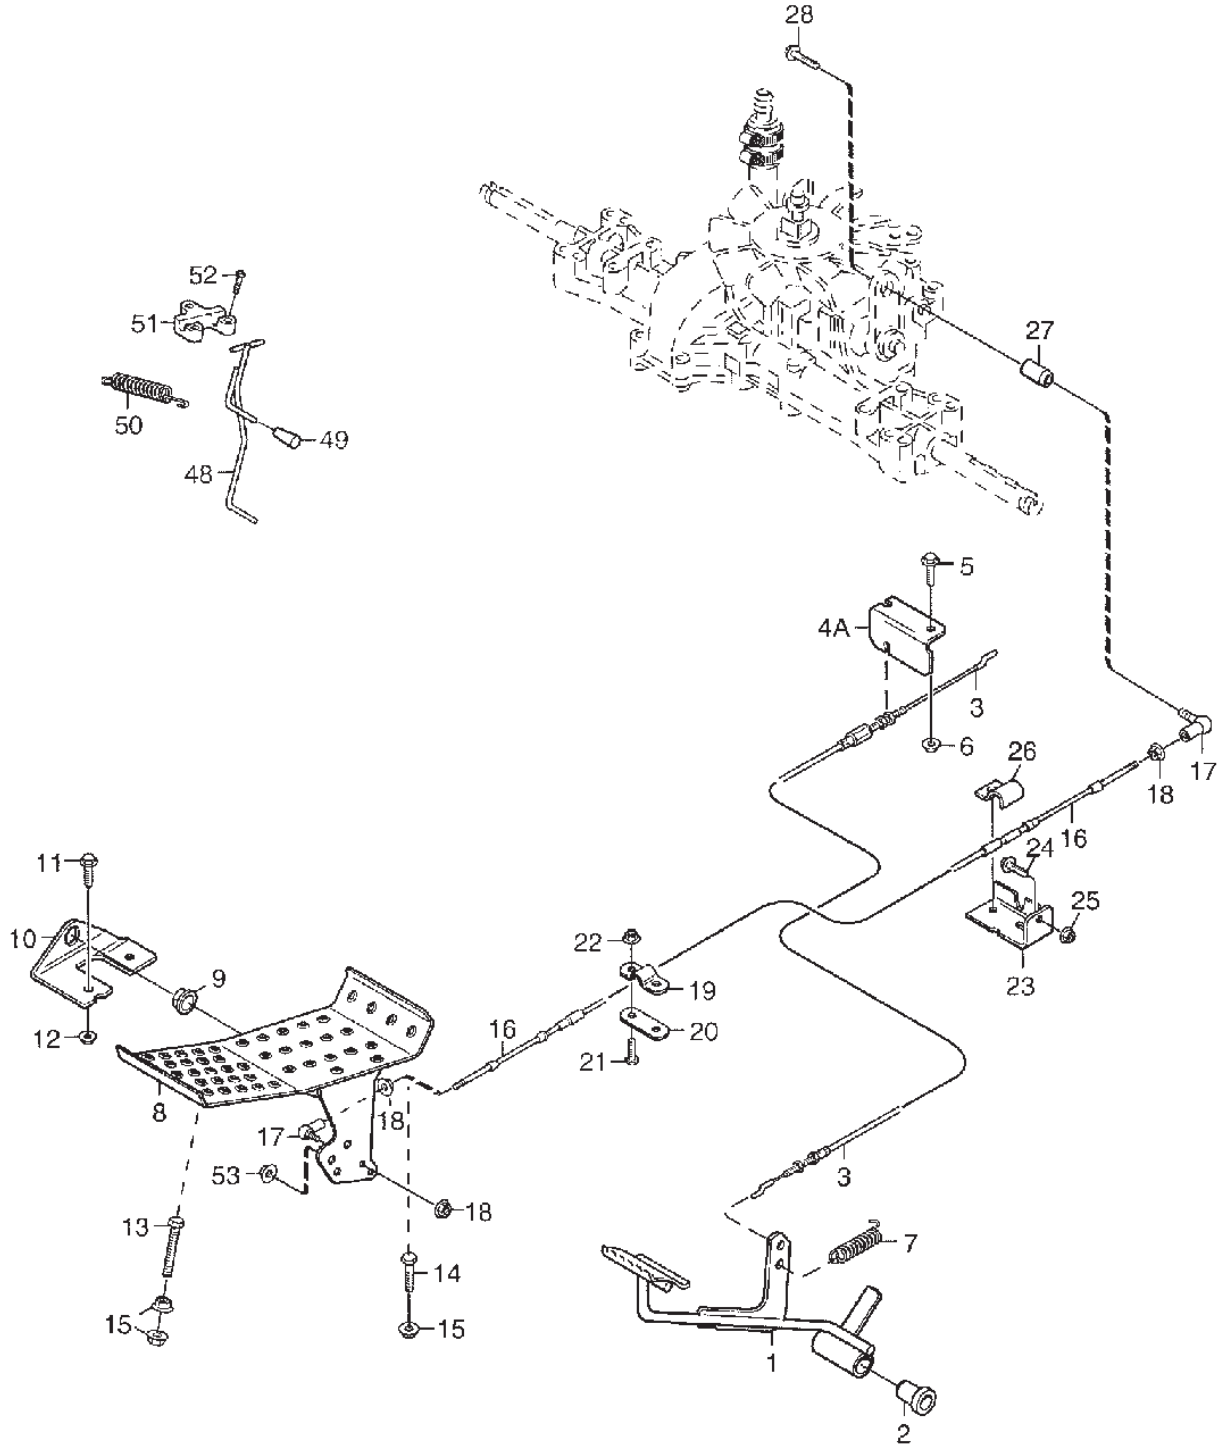

Utgåva Issue 20 - 2015		Handreglage Hand Controls			
Pos. Fig.	Antal Q.ty	Art nr Part No	Benämning	Description	Anmärkning Notes
1	1	1134-5363-01	Aggregatsspak	Engagement Lever	
2	1	1134-2551-01	Knopp	Knob	
3	1	1134-3790-02	Lager	Bearing	
4	1	9699-0090-02	Bricka | Bricka	Washer | Washer	
4	1	9699-0056-02	Bricka	Washer	8.4 x 24 x 2.0
5	1	4231-0013-00	Fjäder	Spring	
6	1	1134-5368-01	Panel	Dashboard	
7	1	9400-0312-01	Mikrobrytare	Microswitch	
8	4	9946-0525-16	Skruv	Screw	
9	1	1134-3573-05	Reglagewire	Control Cable	
20	1	1134-5465-01	Gasreglage	Throttle Control Lever	
21	1	1134-4078-01	Knopp	Knob	
22	1	1134-5464-01	Fäste	Bracket	
23	1	1134-0240-00	Skruv	Screw	
24	2	1134-4242-01	Distansbricka	Washer	
25	1	9694-0001-00	Bricka	Washer	
26	1	9747-0831-02	Mutter	Nut	
27	1	1134-4197-02	Gasreglage	Throttle Cable	
28	1	9500-9991-00	Kabelklämna	Wire Clamp	
29	1	9943-0516-16	Skruv	Screw