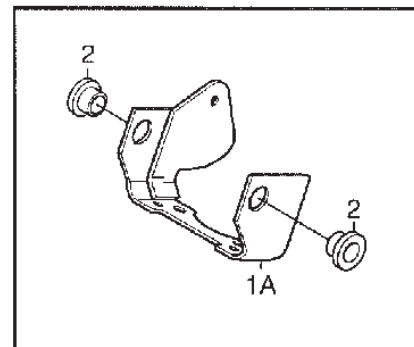

Utgåva Issue 20 - 2015		Ram	Frame		
Pos. Fig.	Antal Q.ty	Art nr Part No	Benämning	Description	Anmärkning Notes
1	1	1134-5315-02	Ram-Främre	Frame-Front	
2	1	1134-3963-02	Midjegaffel Service 5-01 H10	Fork	
3	1	1134-0031-00	Ledaxelstopp	Pivot Shaft Stop	
4	1	9595-0262-00	Spännstift	Locating Pin	
5	1	1134-2171-01	Fjäder	Spring	
6	2	9501-0500-00	Smörjkopp Kort Rak	Grease Dispenser	
8	1	1134-5313-01	Ram-Bakre (5-01)	Frame-Rear (5-01)	
9	2	9547-0001-00	Ledlager Ge17Es	Bearing	
10	2	9501-0500-00	Smörjkopp Kort Rak	Grease Dispenser	
11	1	1134-3968-02	Centrumaxel	Centre Shaft	
13	2	9699-0035-02	Bricka	Washer	
14	2	9959-1020-16	Skruv	Screw	
16	1	1134-5294-01	Durk (5-01)	Floor Plate (5-01)	
17	1	1134-5514-01	Durkmatta Hst Stiga	Floor Mat Hst	
18	2	9893-0616-16	Skruv	Screw	
20	2	9945-0816-16	Skruv	Screw	
21	2	9959-0820-16	Skruv	Screw	
22	2	9739-0831-22	Mutter	Nut	
28	1	1134-4975-01	Gummibuffert	Rubber Buffer	
29	1	9950-0570-12	Skruv	Screw	
30	2	9739-0531-22	Mutter	Nut	
31	1	1134-5337-01	Stötfangare-bakre, svart	Bumper Assy-Rear Black	
32	2	1134-0240-00	Skruv	Screw	
33	2	1134-4242-01	Distansbricka	Washer	
34	2	9665-0002-00	Bricka	Washer	
35	2	9747-0831-02	Mutter	Nut	
36	2	9943-0516-16	Skruv	Screw	
37	2	1134-5345-01	Batterihallare	Battery Holder	
38	1	1134-5344-01	Batterihylla	Battery Shelf	
39	4	9945-0816-16	Skruv	Screw