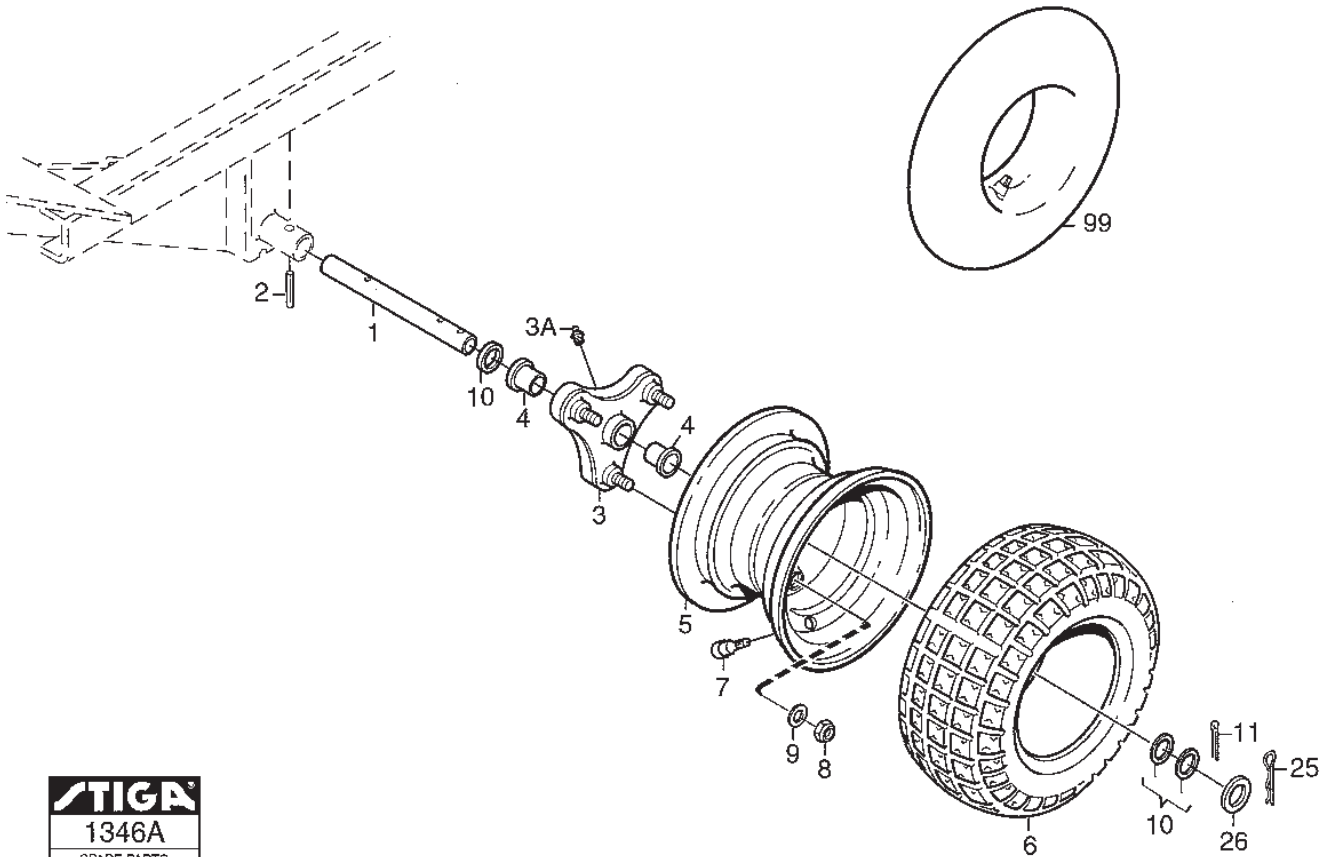

Utgåva Issue 20 - 2015		Transmission		Transmission	
Pos. Fig.	Antal Q.ty	Art nr Part No	Benämning	Description	Anmärkning Notes
1	1	1134-4000-02	Spännarm Kpl 15	Tension Arm	
2	1	1134-3459-01	Spännrulle	Tension Roller	
3	1	9924-1035-16	Skruv	Screw	
4	1	9799-1031-02	Mutter	Nut	
5	1	1134-9058-01	Kilrem	V-Belt	= 9585-0091-01
6	1	9997-0625-16	Skruv	Screw	
7	1	9739-0631-22	Mutter	Nut	
7	1	9747-0631-02	Mutter	Nut	
8	1	1134-3377-02	Reglagestang	Control Rod	
10	1	1134-4171-01	Ledtapp	Pivot Pin	
11	1	1134-4183-01	Fjäder	Spring	
12	2	1134-3456-01	Bussning	Bushing	
13	1	9747-0631-02	Mutter	Nut	
14	1	1134-1565-08	Distans	Spacer	
15	1	9997-0870-16	Skruv	Screw	
16	1	9699-0056-02	Bricka	Washer	
17	1	9747-0831-02	Mutter	Nut	
18	1	1134-1949-01	Fjäder	Spring	
19	1	9699-0060-02	Bricka	Washer	
20	1	1134-4848-01	Transaxel (K46)	Transaxle (K46)	Kanzaki K46G
21	4	9997-0865-12	Skruv	Screw	
22	4	9747-0831-02	Mutter	Nut	
23	1	1134-3913-01	Reaktionsstag 5-01 F24	Strut	
24	1	9959-0825-16	Skruv	Screw	
25	1	9997-0845-12	Skruv	Screw	
26	1	9699-0028-02	Bricka	Washer	
27	2	9747-0831-02	Mutter	Nut	
28	1	9747-0631-02	Mutter	Nut	
29	1	1134-2765-02	Oljetank	Oil Tank	
30	1	1134-2777-02	Tanklock	Filler Cap	
31	1	1134-3734-01	Plugg (Service)	Vent Plug	
32	1	1134-2778-01	Fästband5-01	Band	
33	2	9852-8013-16	Skruv	Screw	
34	2	9699-0099-02	Bricka	Washer	
35	2	9578-0023-04	Slangklämma 15*8 (Vit)	Hose Clamp	
36	1	1134-2779-07	Rör	Tube	L = 140 mm
40	1	1134-4015-01	Dragstang	Pull Rod	
41	1	1134-4014-01	Plastknopp	Knob	
42	1	1134-4713-01	Vinkelfäste	Angle Bracket	
43	1	1134-2790-01	Kabelgenomföring	Cable Protection	
44	1	9959-0816-16	Skruv	Screw	
45	1	9739-0831-22	Mutter	Nut	
46	1	9675-0009-02	Starlockbricka	Starlock	
51	1	1134-3289-02	Remstyrning	Belt Guide	
52	1	9959-0820-16	Skruv	Screw	
53	1	9699-0056-02	Bricka	Washer	
54	1	9739-0831-22	Mutter	Nut