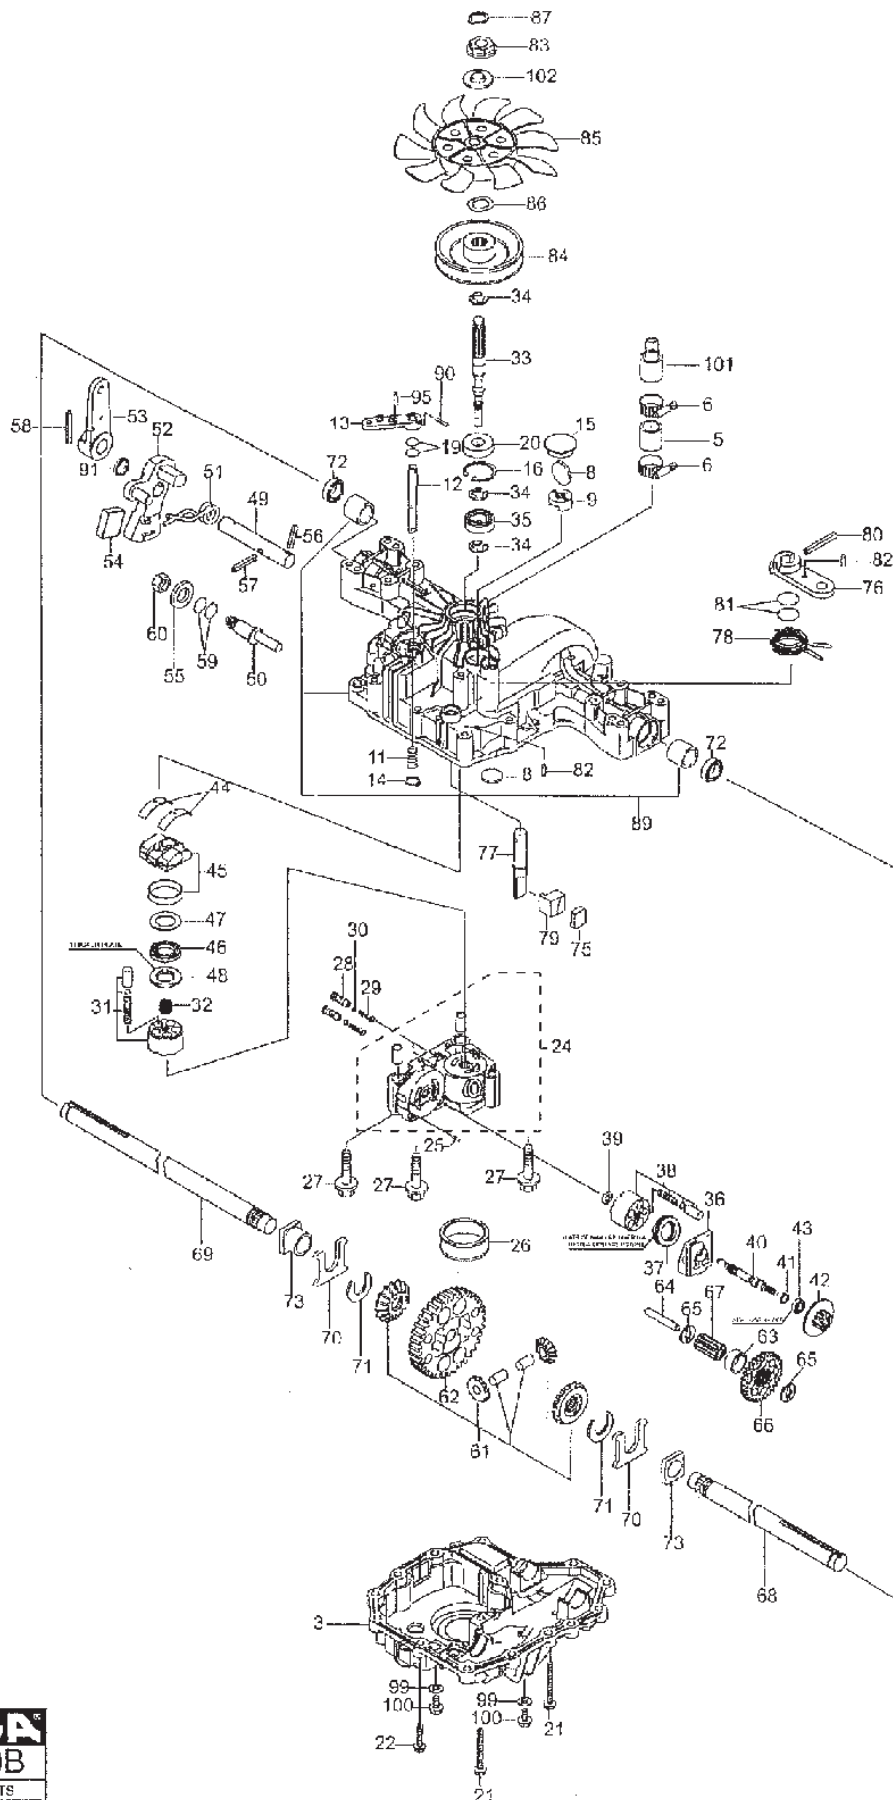

Utgåva Issue 20 - 2015		Kanzaki Transaxel K46G		Kanzaki Transaxle K46G	
Pos. Fig.	Antal Q.ty	Art nr Part No	Benämning	Description	Anmärkning Notes
49	1	1139-1315-01	Regleraxel	Control Shaft	s/n 010804-012410/ K46G
49	1	1139-1354-01	Regleraxel	Control Shaft	s/n 012411-/K46G
50	1	1139-1316-01	Vridcentrum	Fulcrum Eccentricity	/K46G
51	1	1139-1312-01	Vridfjäder	Torsion Spring	/K46G
52	1	1139-1314-01	Reglerarm	Control Arm	/K46G
53	1	1139-1325-01	Reglerarm	Control Lever	/K46G
54	1	1139-1250-01	Ryckplatta	Jerky Plate	/K46G
55	1	1139-1102-01	Bricka	Washer	/K46G
56	1	1139-1327-01	Stift	Pin	s/n 010804-012410/ K46G
56	1	1139-1355-01	LasSprint	Cotter Pin	s/n 012411-/K46G
57	1	1139-1329-01	Stift	Pin	/K46G
58	1	1139-1285-01	Stift	Pin	/K46G
59	2	1139-1115-01	O-Ring	O-Ring	/K46G
60	1	1139-1127-01	Mutter	Nut	/K46G
61	1	1139-1162-01	Differentialdrev Kpl	Diff.Gear Kit	s/n -015563/K46G
61	1	1139-1360-01	Differentialdrev Kpl	Diff.Gear Kit	s/n 015564-/K46G
62	1	1139-1258-01	Slutdrev	Final Gear	/K46G
63	1	1139-1255-01	Hylsa	Collar	/K46G
64	1	1139-1256-01	röduktionsaxel	Reduction Shaft	/K46G
65	2	1139-1257-01	Bricka	Washer	/K46G
66	1	1139-1267-01	Reduktionsdrev	Reduction Gear	/K46G
67	1	1139-1259-01	Slutdrev	Final Pinion	s/n -020523/K46G
67	1	1139-1361-01	Slutdrev	Final Pinion Gear	s/n 020524-/K46G
68	1	1139-1269-01	Hjulaxel Vä	Axle Shaft Left	s/n 010804-014194/ K46G
68	1	1139-1344-01	Hjulaxel Vä	Axle Shaft-L	s/n 014195-/K46G
69	1	1139-1270-01	Hjulaxel Hö	Axle Shaft Right	s/n 010804-014194/ K46G
69	1	1139-1345-01	Hjulaxel Hö	Axle Shaft-R	s/n 014195-/K46G
70	2	1139-1078-01	Bricka	Thrust Washer	/K46G
71	2	1139-1163-01	Lasring	Ring	/K46G
72	2	1139-1080-01	Tätning	Seal 19*32*8	/K46G
73	2	1139-1164-01	Bussning	Bushing	/K46G
75	1	1139-1260-01	Bromssko	Brake Shoe	/K46G
76	1	1139-1261-01	Bromsarm	Brake Arm	/K46G
77	1	1139-1320-01	Bromsaxel	Brake Shaft	/K46G
78	1	1139-1263-01	Returfjäder	Return Spring	/K46G
79	1	1139-1264-01	Tryckplatta	Brake Actuator	/K46G
80	1	1139-1282-01	Stift	Pin	/K46G
81	2	1139-1114-01	O-Ring	O-Ring	/K46G
82	2	1139-1281-01	Stift	Pin	/K46G
83	1	1139-1248-01	Krage	Spline Collar	/K46G
84	1	1139-1249-01	Remskiva	Pulley	/K46G
85	1	1134-4190-01	Fläkt	Fan	/K46G
86	1	1139-1266-01	Bricka	Washer	/K46G
87	1	1139-1149-01	Lasring	Snap Ring	/K46G
89	1	1139-1302-01	Övre Hus Kpl	Upper Housing Cmp	s/n -018458/K46G
89	1	1139-1358-01	Övre Hus Kpl	Upper Case Kit	s/n 018459-/K46G