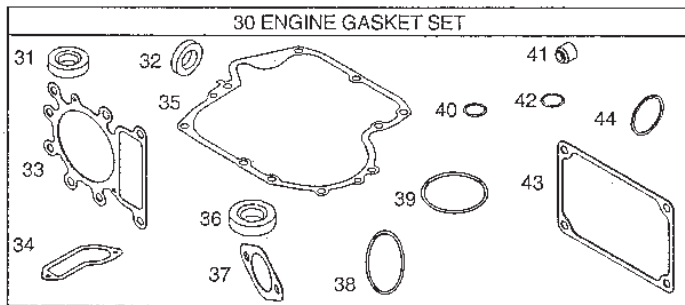

A

Utgåva Issue 20 - 2015		Startmotor (A) Packningssats (A)		Starter Motor (A) Gasket Set (A)	
Pos. Fig.	Antal Q.ty	Art nr Part No	Benämning	Description	Anmärkning Notes
42	1	691031	O-ring	O-ring	
43	1	272475	Packning	Gasket	
44	1	692138	O-ring	O-ring	
45	1	691581	Packningssats-motor	Gasket set-valve