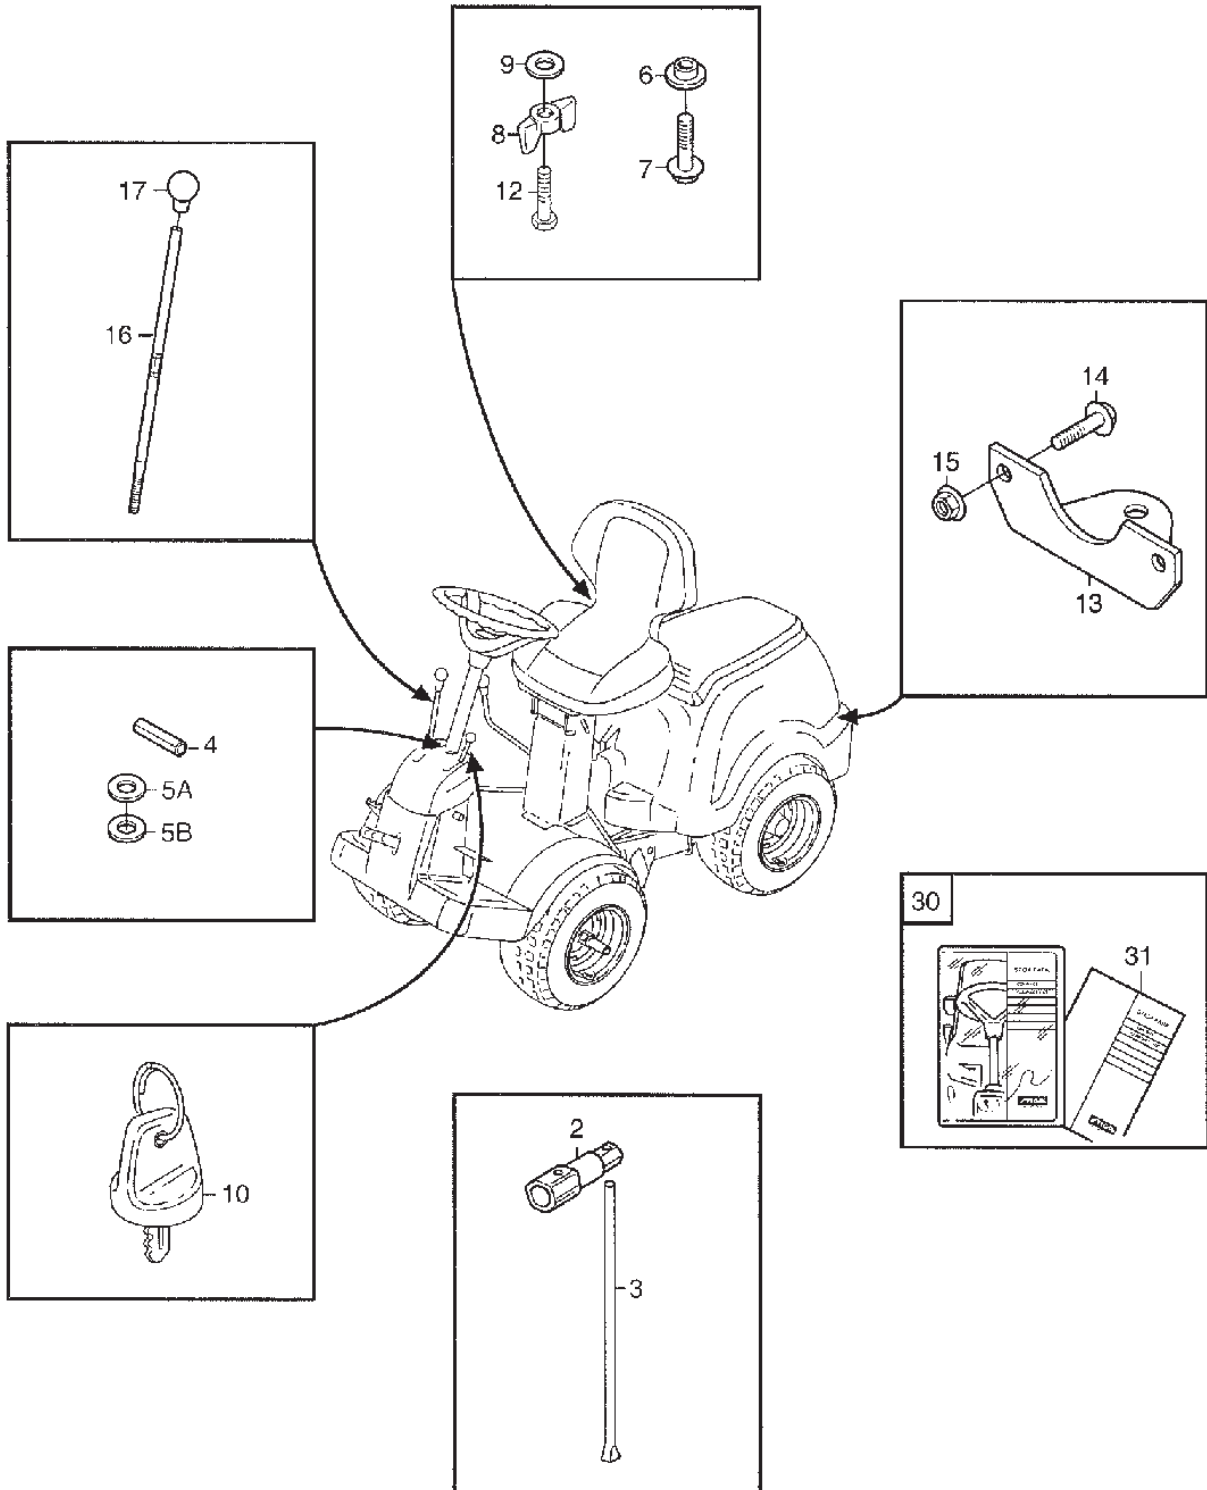

Utgåva Issue 20 - 2015		Tillbehörspasar Accessory Bags			
Pos. Fig.	Antal Q.ty	Art nr Part No	Benämning	Description	Anmärkning Notes
0	1	1134-4249-05	Tillbehörspase	Accessory Bag	Inkl. pos 1 - 15
2	1	1134-4541-01	Nyckel för tändningslas	Spark Plug Wrench	5/8" (16 mm)/21 mm
3	1	1111-2113-01	Stang	Rod	
4	1	9595-0262-00	Spännstift	Locating Pin	
5	1	9699-0103-02	Bricka	Washer	0.5 mm
5	1	9699-0114-02	Bricka	Washer	1.0 mm
6	2	1134-4185-01	Ansatsbricka	Flange Washer	
7	2	9959-0820-16	Skruv	Screw	
8	2	1134-4481-01	Vingmutter	Wing Nut	
9	2	9699-0062-02	Bricka	Washer	
10	2	1134-4734-01	Tändningsnyckel	Ignition Key	
12	2	9997-0820-16	Skruv	Screw	
13	1	1134-5512-01	Dragplat5-01	Towing Plate	
14	2	9959-0820-16	Skruv	Screw	
15	2	9739-0831-22	Mutter	Nut	
30	1	1134-3771-72	Fp.Instr.Bok (Park kplact)	Folder W.Manuals	
31	1	8211-0209-11	Säkerh. Föreskrifter Front Mowers	Safety Regulations Front Mowers	
31	1	8211-0277-04	Servicebok Park	Service Book Park	
31	1	8211-1023-01	Bruksanvisning	Owner's Manual	
31	1	8211-1024-01	Monteringsanvisning	Assy Instruction-Park Compact	
31	1	8211-2002-03	Garantikort Rider	Warranty Card