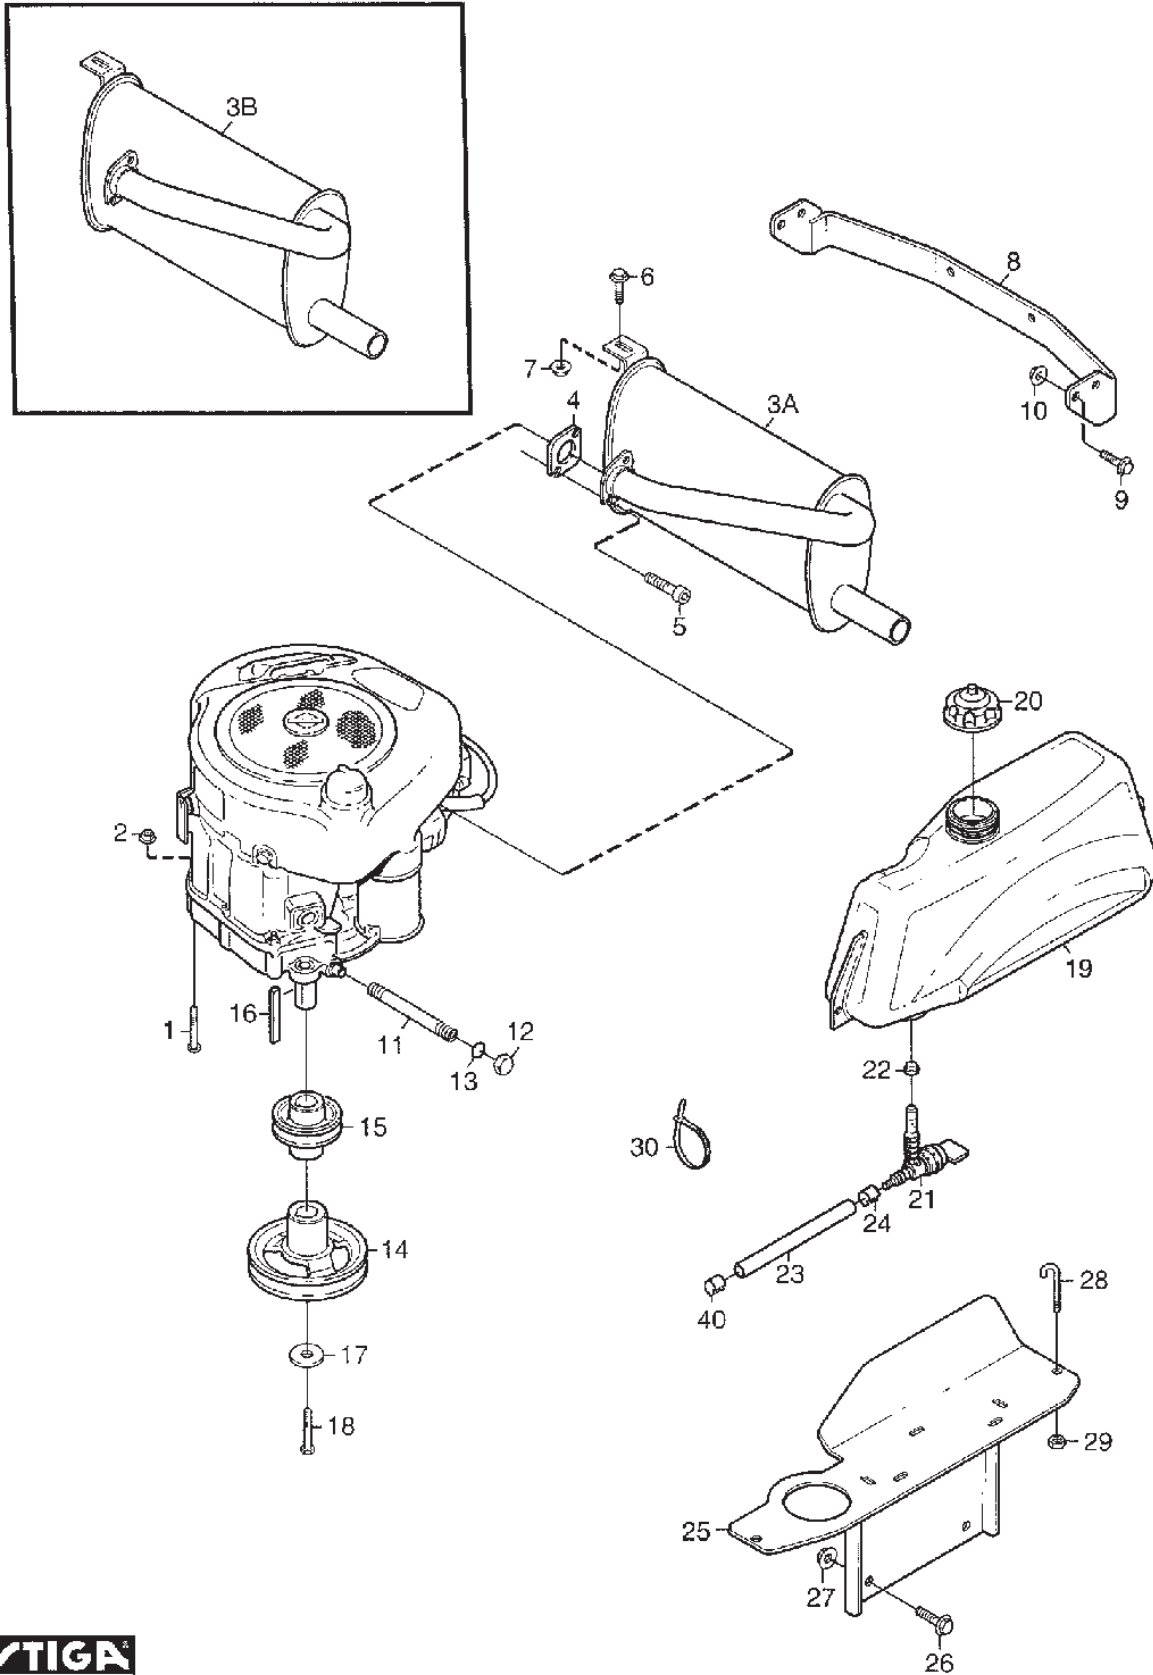

Utgåva Issue 20 - 2015		Elutrustning El. Equipment			
Pos. Fig.	Antal Q.ty	Art nr Part No	Benämning	Description	Anmärkning Notes
1	1	1134-4804-01	Batteri	Battery	
2	1	1134-5769-01	Kablage (Park kplact Hst)	Harness (Park Compact Hst)	
2	1	1134-3496-06	Säkring 20 Amp Gul	Fuse (20A)	20A
2	1	1134-5324-01	Kabelhärva	Wiring harness	
2	1	1134-5769-01	Kablage (Park kplact Hst)	Harness (Park Compact Hst)	
2	1	1134-3496-06	Säkring 20 Amp Gul	Fuse (20A)	20A
3	1	1134-5343-01	Batterikonsol	Battery Bracket	
4	3	9852-8013-16	Skruv	Screw	
5	2	9699-0060-02	Bricka	Washer	
6	1	1134-2962-01	Solenoid Kpl Service	Solenoid	
7	2	9852-8013-16	Skruv	Screw	
8	2	9794-5131-02	Mutter	Nut	
9	1	1134-4093-01	Tändningslas	Ignition Switch	
10	1	1134-4749-01	Mutter	Nut	
11	1	1134-5245-01	Batterirem	Battery Strap	
12	1	1134-2167-01	Elkabel	Cable	
13	1	1134-0234-02	Batterikabel (+)	Battery Cable (+)	
14	1	1134-2310-01	Batteriskydd	Guard Cap (+)	
15	1	9795-3531-02	Mutter	Nut	
16	15	9579-0003-00	Buntband	Cable Holder	
25	1	1134-3399-02	Brytare	Switch	
26	2	9997-0520-16	Skruv	Screw	
27	2	9747-0531-02	Mutter	Nut	
28	1	9400-0231-00	Kabelskarv	Splicer