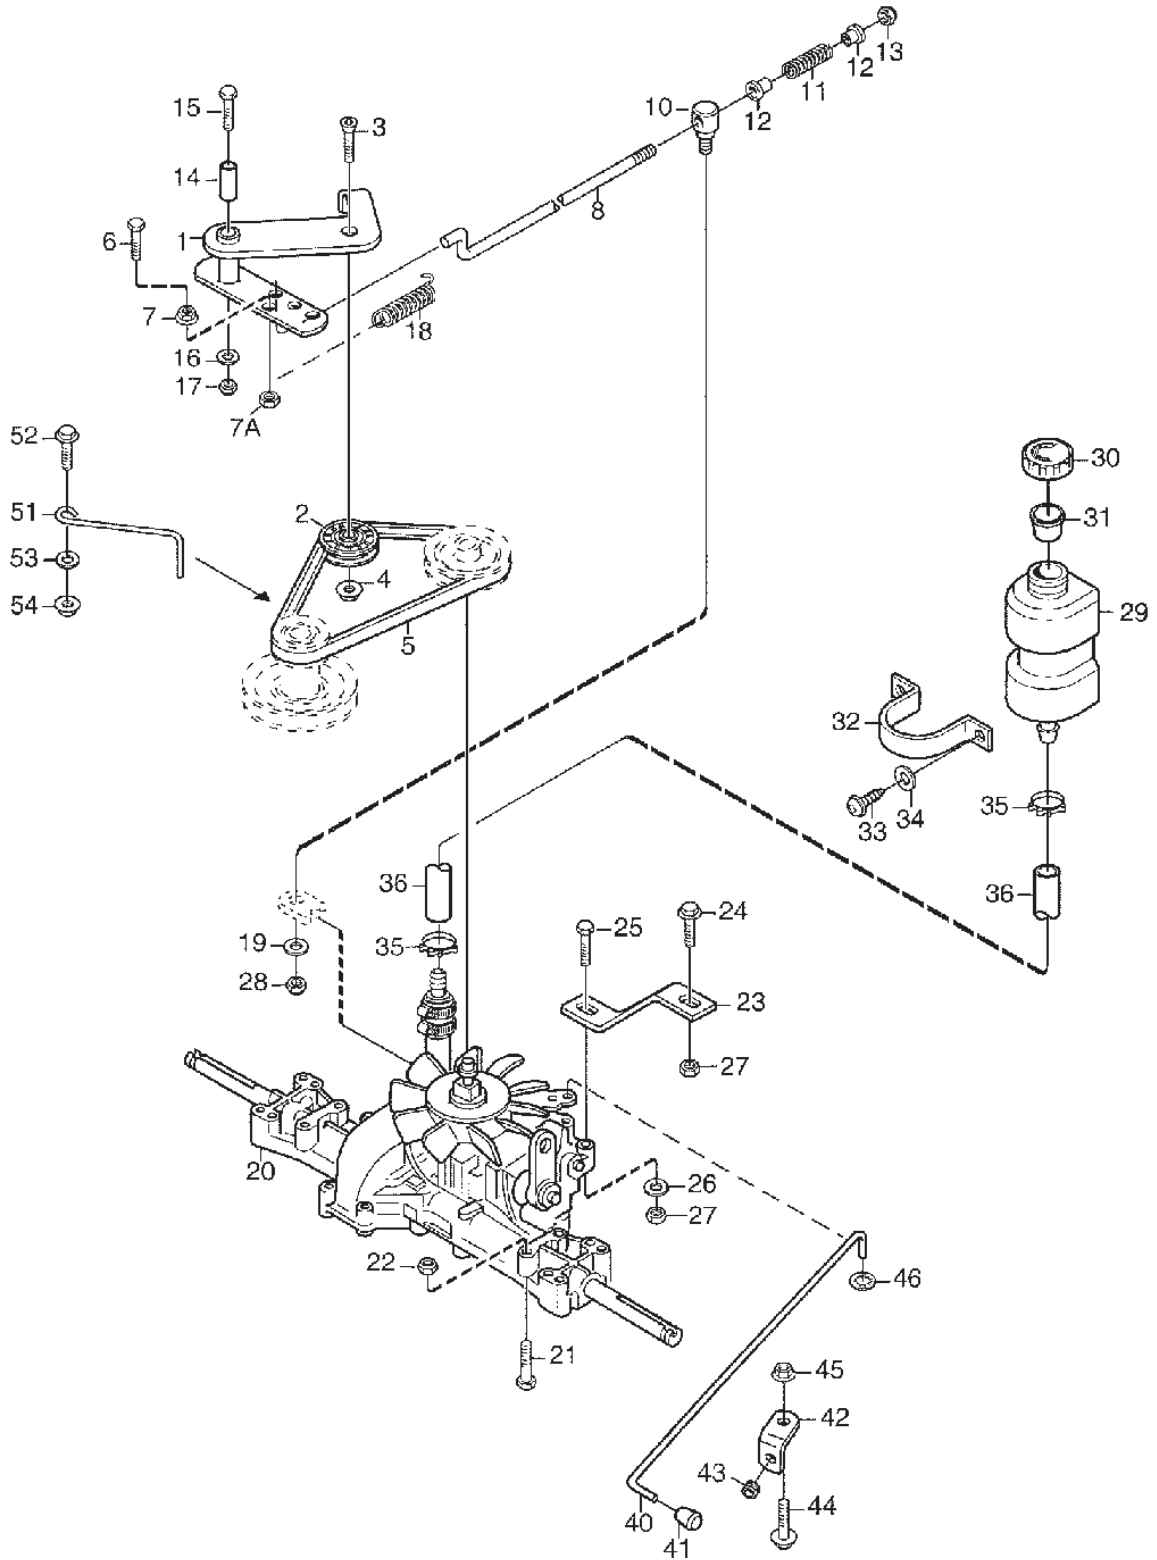

Utgåva Issue 20 - 2015		Motor	Engine		
Pos. Fig.	Antal Q.ty	Art nr Part No	Benämning	Description	Anmärkning Notes
1	4	9997-0840-16	Skruv	Screw	L = 40 mm
2	4	9739-0831-22	Mutter	Nut	
3	1	1134-5369-01	Ljuddämpare	Muffler	
4	1	1134-0433-00	Packning	Gasket	
5	2	1134-4930-01	Skruv	Screw	
6	1	9959-0820-16	Skruv	Screw	
7	1	9739-0831-22	Mutter	Nut	
8	1	1134-5390-01	Dragkroksbalk	Tow Bar Bracket	
9	4	9959-0820-16	Skruv	Screw	
10	4	9739-0831-22	Mutter	Nut	
11	1	1134-4978-01	Oljeavtappningsrör Kpl. (L140)	Oil Drain Pipe Assy (L=140)	
12	1	1134-4976-01	Plugg	Plug	
13	1	1134-4977-01	Bricka	Washer	
14	1	1134-4999-01	Motorremskiva	Engine Belt Pulley	
15	1	1134-5000-01	Motorremskiva	Engine Belt Pulley	
16	1	9600-0251-01	Kil	Key	L = 2 1/2"
17	1	1134-5017-01	Bricka	Washer	
18	1	9987-5332-16	Skruv	Screw	
19	1	1134-4757-06	Bränsletank Kpl	Fuel Tank Assy	Inkl. pos 20 - 24
20	1	1134-2877-03	Tanklock	Fuel Tank Cap	
21	1	1134-3224-01	Bensinkran	Fuel Shut-Off Valve	
22	1	1134-3225-01	Gummibussning	Grommet	
23	1	1134-2975-01	Bensinslang	Fuel Tube	L = 520 mm
24	1	9578-0023-02	Slangklämma D12*8 (Svart)	Hose Clamp	
25	1	1134-5340-01	Tankfäste	Fuel Tank Bracket	
26	2	9959-0820-16	Skruv	Screw	
27	2	9739-0831-22	Mutter	Nut	
28	2	1134-5346-01	Tankbygel	Fuel Tank Loop	
29	2	9747-0631-02	Mutter	Nut	
30	1	9579-0003-00	Buntband	Cable Holder	
40	1	9578-0023-02	Slangklämma D12*8 (Svart)	Hose Clamp