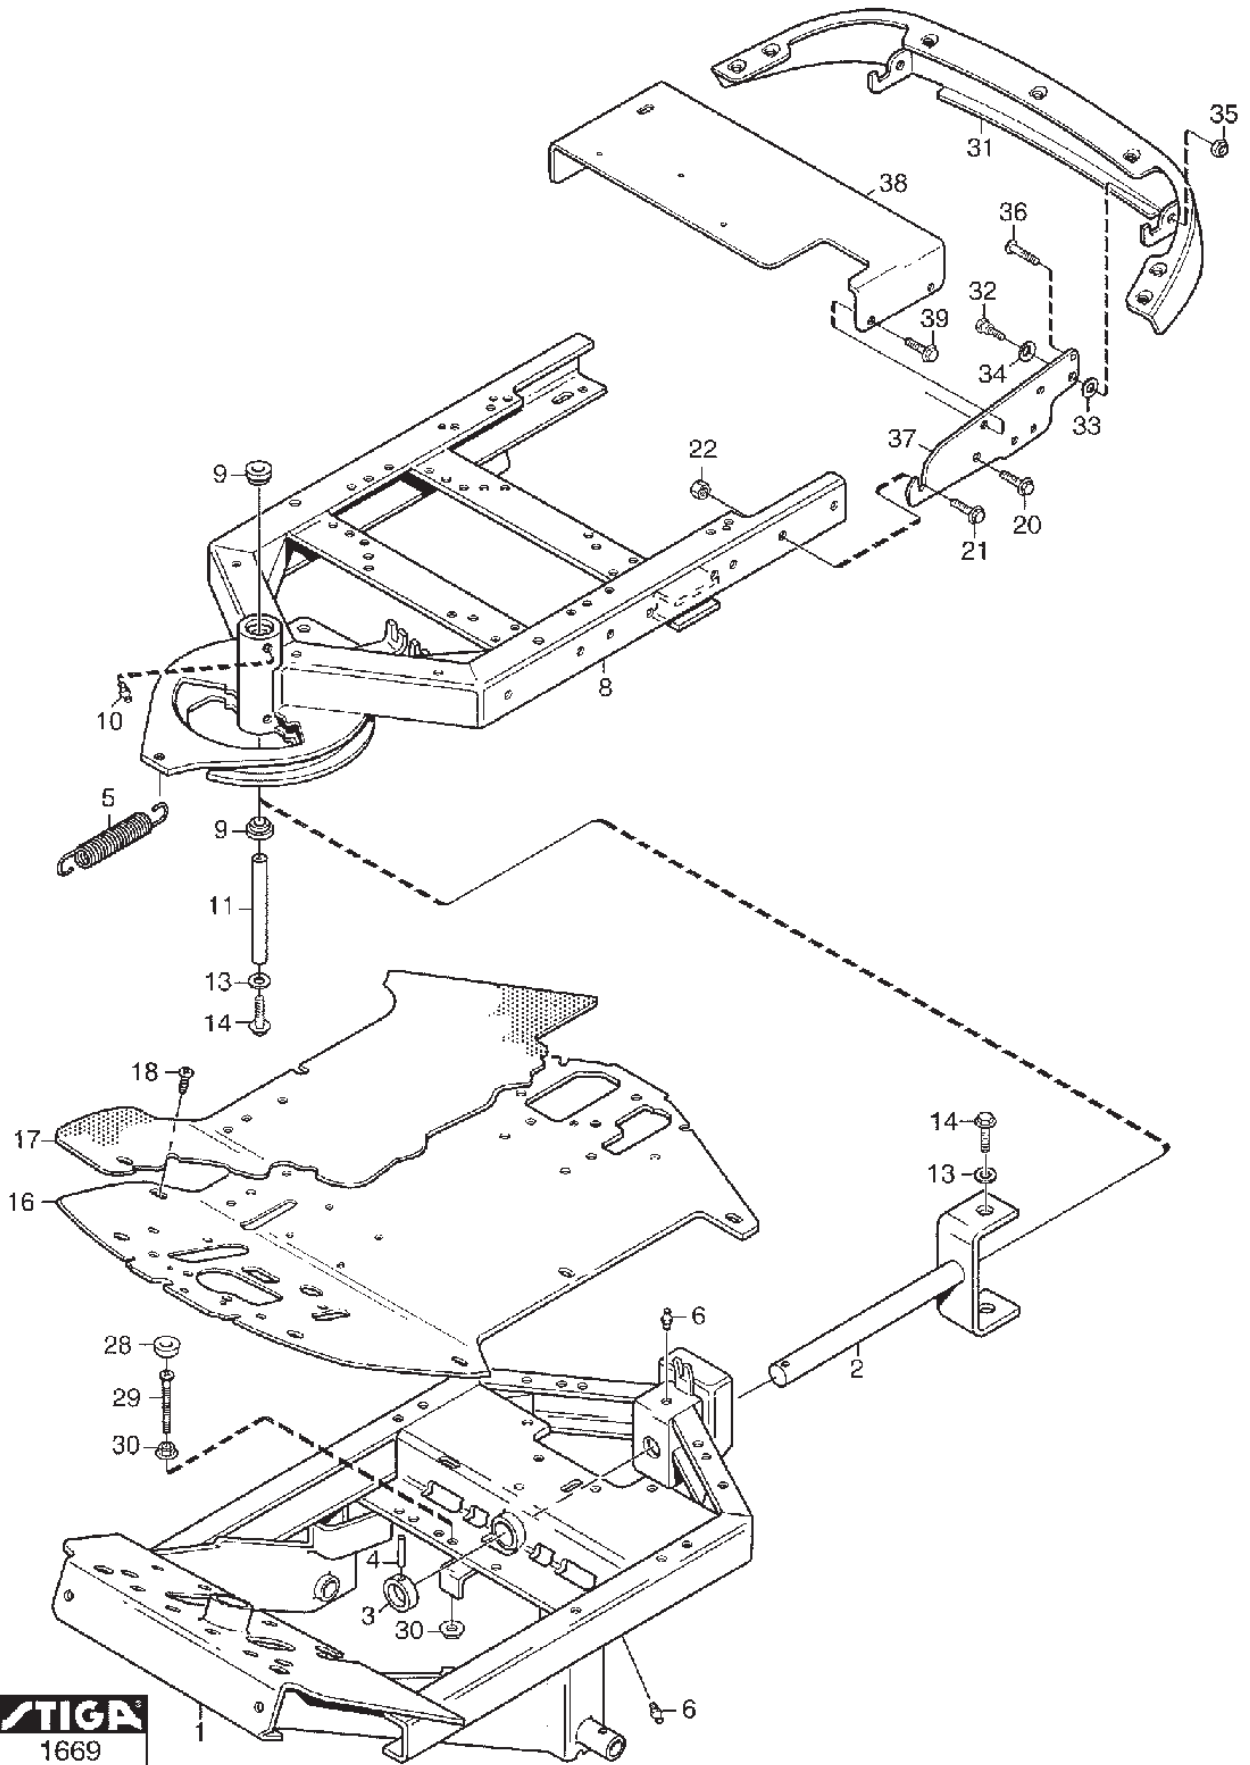

Utgåva Issue 20 - 2015		Ram	Frame		
Pos. Fig.	Antal Q.ty	Art nr Part No	Benämning	Description	Anmärkning Notes
1	1	1134-5315-02	Ram-Främre	Frame-Front	
2	1	1134-3963-02	Midjegaffel Service 5-01 H10	Fork	
3	1	1134-0031-00	Ledaxelstopp	Pivot Shaft Stop	
4	1	9595-0262-00	Spännstift	Locating Pin	
5	1	1134-2171-01	Fjäder	Spring	
6	2	9501-0500-00	Smörjkopp Kort Rak	Grease Dispenser	
8	1	1134-5313-01	Ram-Bakre (5-01)	Frame-Rear (5-01)	
9	2	9547-0001-00	Ledlager Ge17Es	Bearing	
10	2	9501-0500-00	Smörjkopp Kort Rak	Grease Dispenser	
11	1	1134-3968-02	Centrumaxel	Centre Shaft	
13	2	9699-0035-02	Bricka	Washer	
14	2	9959-1020-16	Skruv	Screw	
16	1	1134-5294-01	Durk (5-01)	Floor Plate (5-01)	
17	1	1134-5514-01	Durkmatta Hst Stiga	Floor Mat Hst	
18	2	9893-0616-16	Skruv	Screw	
20	2	9945-0816-16	Skruv	Screw	
21	2	9959-0820-16	Skruv	Screw	
22	2	9739-0831-22	Mutter	Nut	
28	1	1134-4975-01	Gummibuffert	Rubber Buffer	
29	1	9950-0570-12	Skruv	Screw	
30	2	9739-0531-22	Mutter	Nut	
31	1	1134-5337-01	Stötfangare-bakre, svart	Bumper Assy-Rear Black	
32	2	1134-0240-00	Skruv	Screw	
33	2	1134-4242-01	Distansbricka	Washer	
34	2	9665-0002-00	Bricka	Washer	
35	2	9747-0831-02	Mutter	Nut	
36	2	9943-0516-16	Skruv	Screw	
37	2	1134-5345-01	Batterihallare	Battery Holder	
38	1	1134-5344-01	Batterihylla	Battery Shelf	
39	4	9945-0816-16	Skruv	Screw