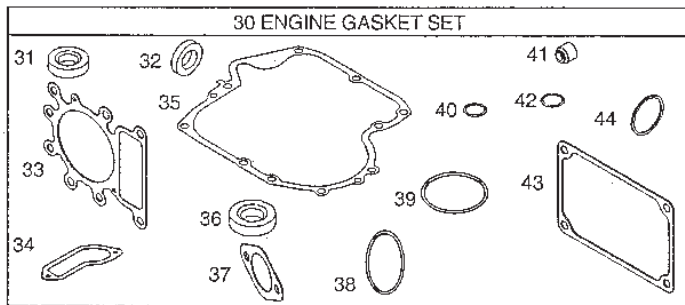

A

Utgåva Issue 20 - 2015		Startmotor (A) Packningssats (A)		Starter Motor (A) Gasket Set (A)	
Pos. Fig.	Antal Q.ty	Art nr Part No	Benämning	Description	Anmärkning Notes
1	1	697352	Guard	Guard	
2	1	691003	Skruv	Screw	
3	1	19203	Avdragare	Puller	
4	1	691658	Skruv	Screw	
4	1	698139	Skruv	Screw	
4	1	691658	Skruv	Screw	
4	1	698139	Skruv	Screw	282H07-0122
5	1	697133	Roterande skydd	Rotating screen	282H07-0122
5	1	697384	Roterande skydd	Rotating screen	
6	4	697897	Skruv	Screw	
7	1	690582	Bricka	Washer	
8	2	690372	Skruv	Screw	
9	1	697853	Flywheel fan	Flywheel fan	
9	1	699043	Fan	Fan	
9	1	697853	Flywheel fan	Flywheel fan	
9	1	699043	Fan	Fan	282H07-0122
10	1	693556	Flywheel	Flywheel	
10	1	790835	Flywheel	Flywheel	282H07-0122
11	1	691265	Retaining ring	Retaining ring	
12	1	693713	Drev	Pinion gear	
13	1	693551	Starter motor assy	Starter motor assy	
14	1	691283	Lock	Drive cap	
15	1	693699	Startdrev	Starter Drive	
16	1	692024	Koppling	Drive clutch	
17	1	692034	Armature	Armature	
18	1	693757	Starter housing	Starter housing	
19	1	691029	Mutter	Nut	
20	1	691261	Bricka	Washer	
21	1	691293	Brush retainer	Brush retainer	
22	1	693167	Mutter	Nut	
23	1	497608	Brush set	Brush set	
24	1	691286	Botten	End Cap	
25	2	690323	Bult	Bolt	
26	1	691532	Strap	Strap	
27	1	691224	Wire clip	Wire clip	
28	2	690372	Skruv	Screw	
29	1	694123	Wire clip	Wire clip	
30	1	697151	Packningssats-motor	Gasket set-engine	
31	1	391086	Tätningring	Seal	
32	1	692407	Seal	Seal	
33	1	273280	Topplockspackning	Cylinder head gasket	
34	1	697109	Packning	Gasket	
35	1	697110	Packning	Gasket	
36	1	690947	Oil seal	Oil seal	
37	1	692137	Packning	Gasket	
38	1	691917	O-ring	O-ring	
39	1	697123	O-ring	O-ring	
40	1	691032	Tube seal	Tube seal	
41	1	690968	Valve seal	Valve seal