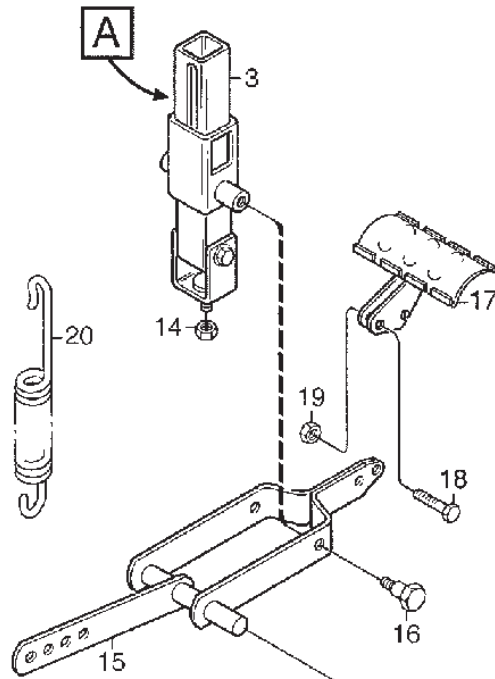

Utgåva Issue 20 - 2015		Ram	Frame		
Pos. Fig.	Antal Q.ty	Art nr Part No	Benämning	Description	Anmärkning Notes
1	1	1134-5315-02	Ram-Främre	Frame-Front	
2	1	1134-3963-02	Midjegaffel Service 5-01 H10	Fork	
3	1	1134-0031-00	Ledaxelstopp	Pivot Shaft Stop	
4	1	9595-0262-00	Spännstift	Locating Pin	
5	1	1134-2171-01	Fjäder	Spring	
6	2	9501-0500-00	Smörjkopp Kort Rak	Grease Dispenser	
8	1	1134-5313-01	Ram-Bakre (5-01)	Frame-Rear (5-01)	
9	2	9547-0001-00	Ledlager Ge17Es	Bearing	
10	2	9501-0500-00	Smörjkopp Kort Rak	Grease Dispenser	
11	1	1134-3968-02	Centrumaxel	Centre Shaft	
13	2	9699-0035-02	Bricka	Washer	
14	2	9959-1020-16	Skruv	Screw	
16	1	1134-5294-01	Durk (5-01)	Floor Plate (5-01)	
17	1	1134-5514-01	Durkmatta Hst Stiga	Floor Mat Hst	
18	2	9893-0616-16	Skruv	Screw	
20	2	9945-0816-16	Skruv	Screw	
21	2	9959-0820-16	Skruv	Screw	
22	2	9739-0831-22	Mutter	Nut	
28	1	1134-4975-01	Gummibuffert	Rubber Buffer	
29	1	9950-0570-12	Skruv	Screw	
30	2	9739-0531-22	Mutter	Nut	
31	1	1134-5337-01	Stötfangare-bakre, svart	Bumper Assy-Rear Black	
32	2	1134-0240-00	Skruv	Screw	
33	2	1134-4242-01	Distansbricka	Washer	
34	2	9665-0002-00	Bricka	Washer	
35	2	9747-0831-02	Mutter	Nut	
36	2	9943-0516-16	Skruv	Screw	
37	2	1134-5345-01	Batterihallare	Battery Holder	
38	1	1134-5344-01	Batterihylla	Battery Shelf	
39	4	9945-0816-16	Skruv	Screw