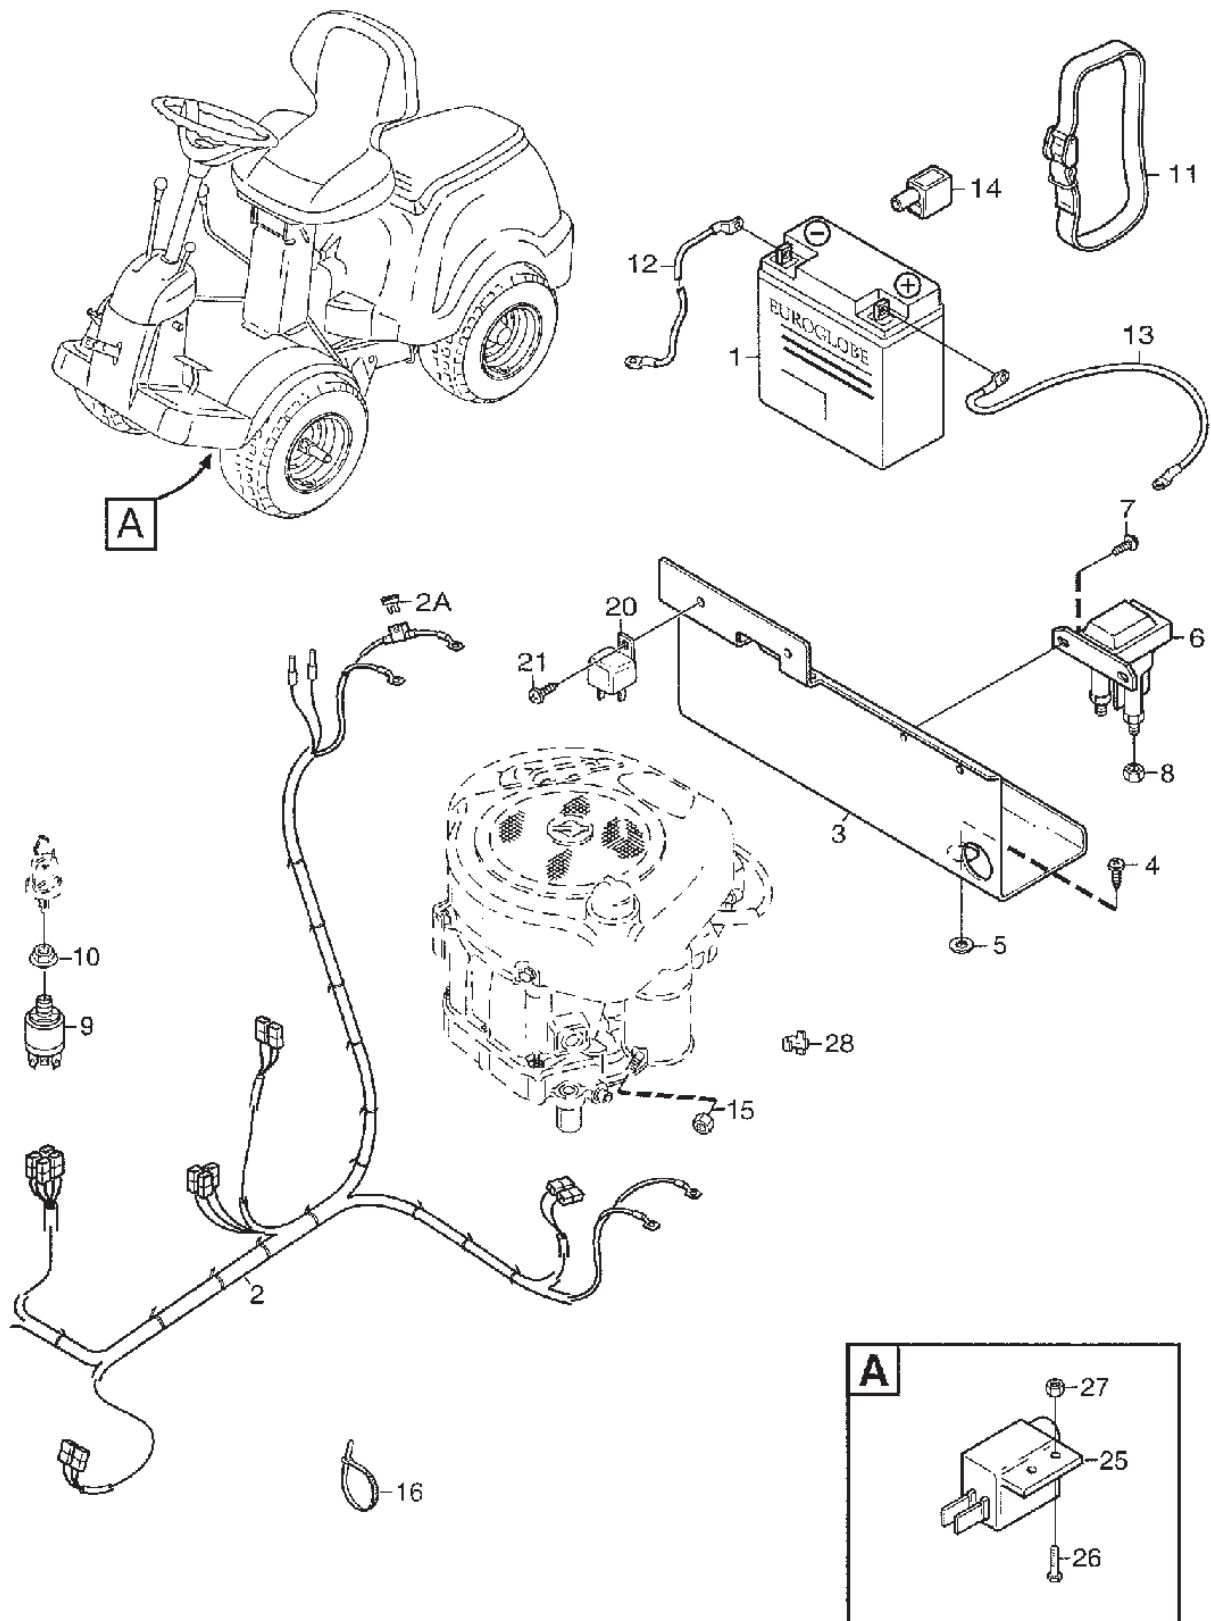

Utgåva Issue 20 - 2015		Fotreglage Foot Controls			
Pos. Fig.	Antal Q.ty	Art nr Part No	Benämning	Description	Anmärkning Notes
1	1	1134-4247-01	Kopplingspedal Kpl	Clutch Pedal	
2	1	1134-9024-01	Lager (4 St)	Bearing	Sats 4 st/kit of 4
3	1	1134-3584-03	Motorbromswire	Cable, Thread Engine Brake	
4	1	1134-3906-01	Vajerfäste 24	Cabel Holder	
5	2	9959-0816-16	Skruv	Screw	
6	2	9739-0831-22	Mutter	Nut	
7	1	1134-3974-01	Fjäder	Spring	
8	1	1134-4008-01	Drivpedal	Drive Pedal	
8	1	1134-4008-03	Drivpedal	Drive Pedal	
8	1	1134-4008-01	Drivpedal	Drive Pedal	
8	1	1134-4008-03	Drivpedal	Drive Pedal	
9	2	1134-2780-01	Lager	Bearing	
10	2	1134-2700-01	Fäste	Bracket	
11	2	9959-0820-16	Skruv	Screw	
12	2	9739-0831-22	Mutter	Nut	
13	1	9997-0870-16	Skruv	Screw	
14	1	9959-0816-16	Skruv	Screw	
15	3	9739-0831-22	Mutter	Nut	
16	1	1134-2766-05	Reglagevajer	Speed Control Cable	
17	2	9570-0001-00	Vinkellänk As8 Din 71802M5	Elbow Link	
18	3	9739-0531-22	Mutter	Nut	
19	1	1134-0266-00	Fästbygel	Attaching Clamp	
20	1	1134-0267-00	Underläggsbleck	Clamp Plate	
21	2	9997-0520-16	Skruv	Screw	
22	2	9739-0531-22	Mutter	Nut	
23	1	1134-3395-01	Fäste 24 (5-01)	Attachment	
24	2	9959-0820-16	Skruv	Screw	
25	2	9739-0831-22	Mutter	Nut	
26	1	1134-2021-01	Växelwirefäste	Clamp	
27	1	1134-4013-01	Distans	Spacer	
28	1	9959-0820-16	Skruv	Screw	
48	1	1134-5353-01	Bromsstang	Brake Rod	
49	1	1134-2786-01	Knopp	Knob	
50	1	1131-1497-01	Fjäder	Brake Spring	
51	1	1134-4002-01	Fäste	Brake Rod Attachment	
52	3	9838-9516-12	Skruv	Screw