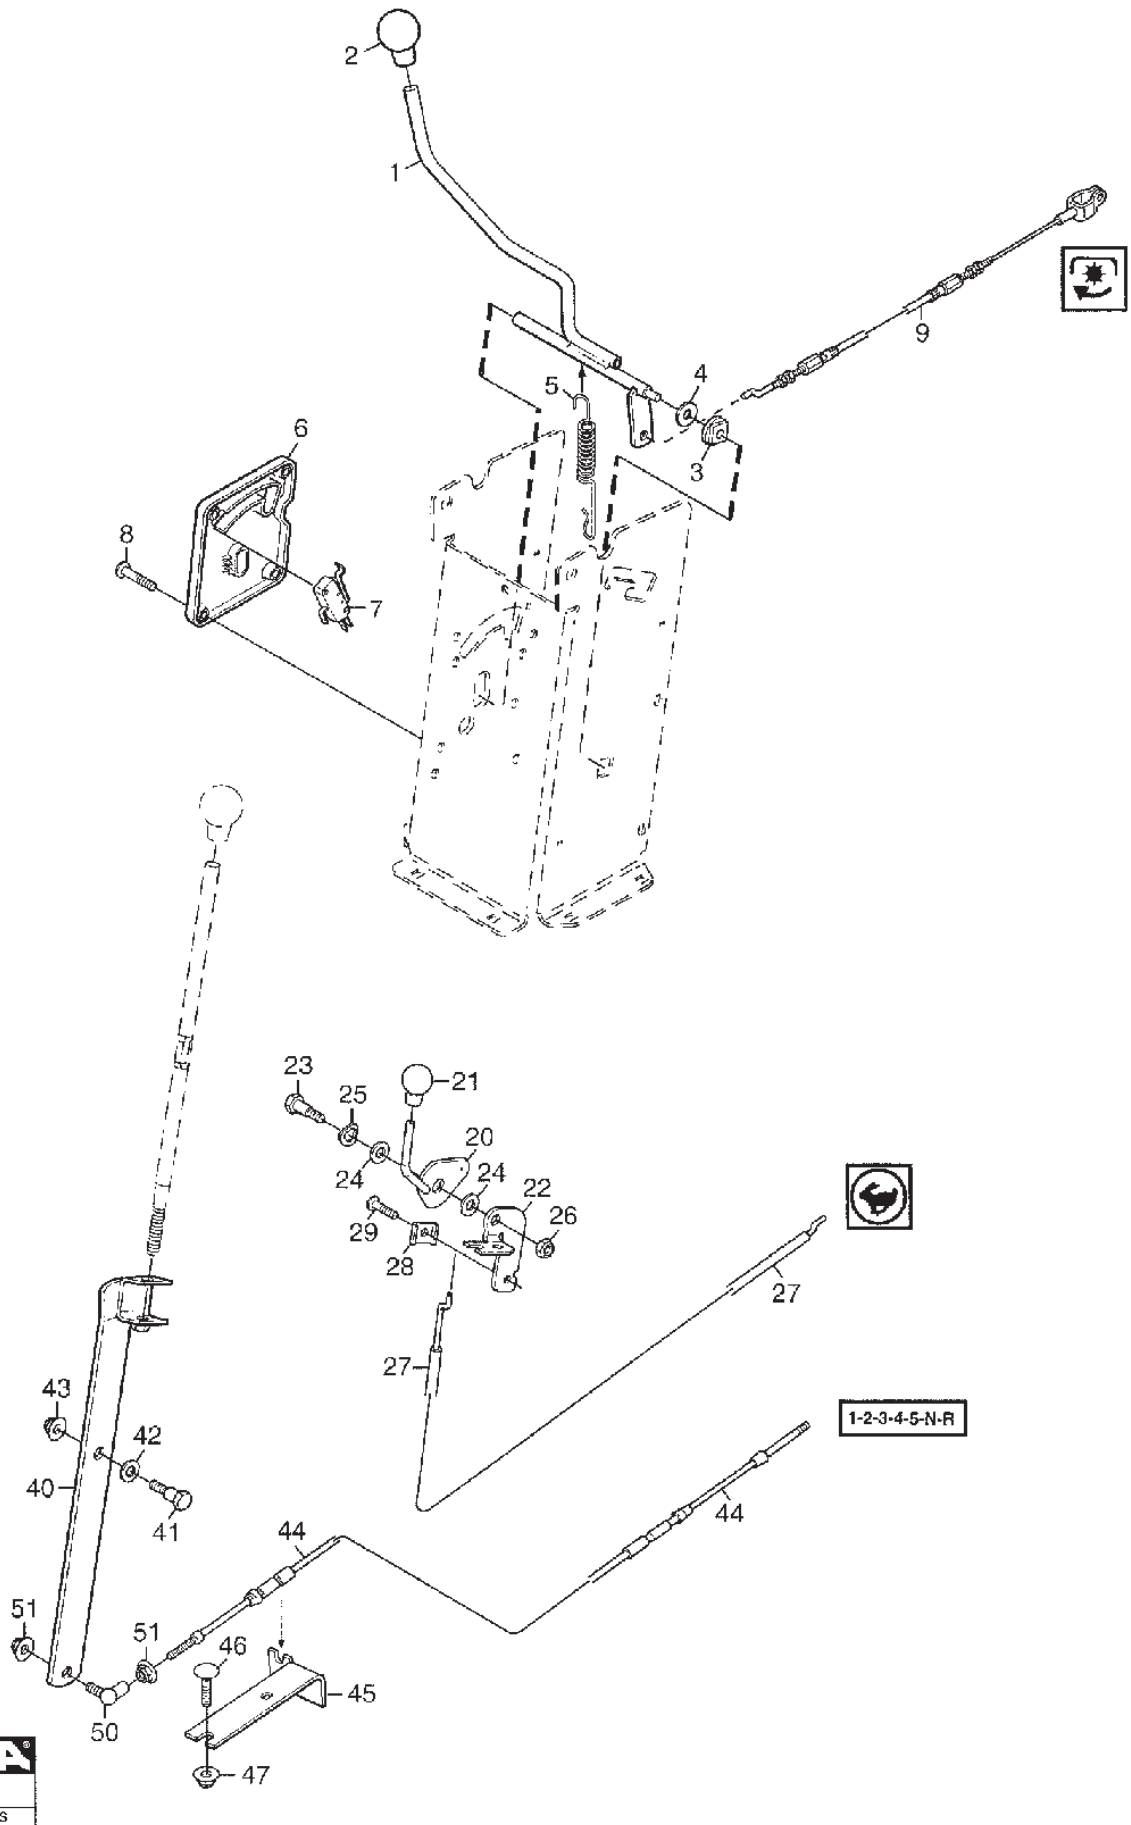

Utgåva Issue 20 - 2015		Styrning Steering			
Pos. Fig.	Antal Q.ty	Art nr Part No	Benämning	Description	Anmärkning Notes
1	1	1134-2820-06	Kedja	Chain	83 länk
1	1	1134-6374-06	Kedja	Chain	83 länk
1	1	1134-2820-06	Kedja	Chain	83 länk
1	1	1134-6374-06	Kedja	Chain	83 länk
2	1	1134-9084-01	Styrwire	Steering Wire	Sats vä+hö/kit l+r
4	2	1134-2824-01	Kedjelas	Chain Lock	
4	2	1134-2824-02	Kedjelas Fz	Chain Lock	
4	2	1134-2824-01	Kedjelas	Chain Lock	
4	2	1134-2824-02	Kedjelas Fz	Chain Lock	
5	2	1134-3817-01	Fjäder	Spring	
6	2	9699-0090-02	Bricka | Bricka	Washer | Washer	
7	2	9747-0831-02	Mutter	Nut	
8	4	1134-2816-01	Kedjehjul	Sprocket	
9	4	1134-0041-02	Bussning	Bushing	
10	4	9699-0035-02	Bricka	Washer	
11	2	9997-1050-16	Skruv	Screw	
12	2	9897-1040-12	Skruv	Screw	
13	4	9739-1031-22	Mutter	Nut	
14	2	1134-9025-01	Linhjul	Steering Pulley	Sats 2 st/kit of 2
15	2	1134-0041-01	Bussning	Bushing	
16	2	1134-0046-00	Wireklämma	Wire Clamp	
16	2	1134-3022-01	Fäste	Bracket	
16	2	1134-0046-00	Wireklämma	Wire Clamp	
16	2	1134-3022-01	Fäste	Bracket	
17	2	9997-1030-16	Skruv	Screw	
18	2	9739-1031-22	Mutter	Nut	
19	1	1134-5349-01	Styrkonsol Kpl (Gul) 1-00	Steering Console (Yellow) 1-00	
20	4	9897-0820-16	Skruv	Screw	
21	4	9739-0831-22	Mutter	Nut	
22	1	1134-1305-05	Rattrör Nedre	Steering Column, Lower	
23	2	1134-1901-01	Lager	Bearing	
24	2	9893-0616-16	Skruv	Screw	
25	1	1134-2821-03	Rattstang	Steering Rod	
26	1	1134-2837-01	Distans	Spacer	
27	1	1134-5496-01	Ratt	Steering Wheel	

STIGA
1670
SPARE PARTS