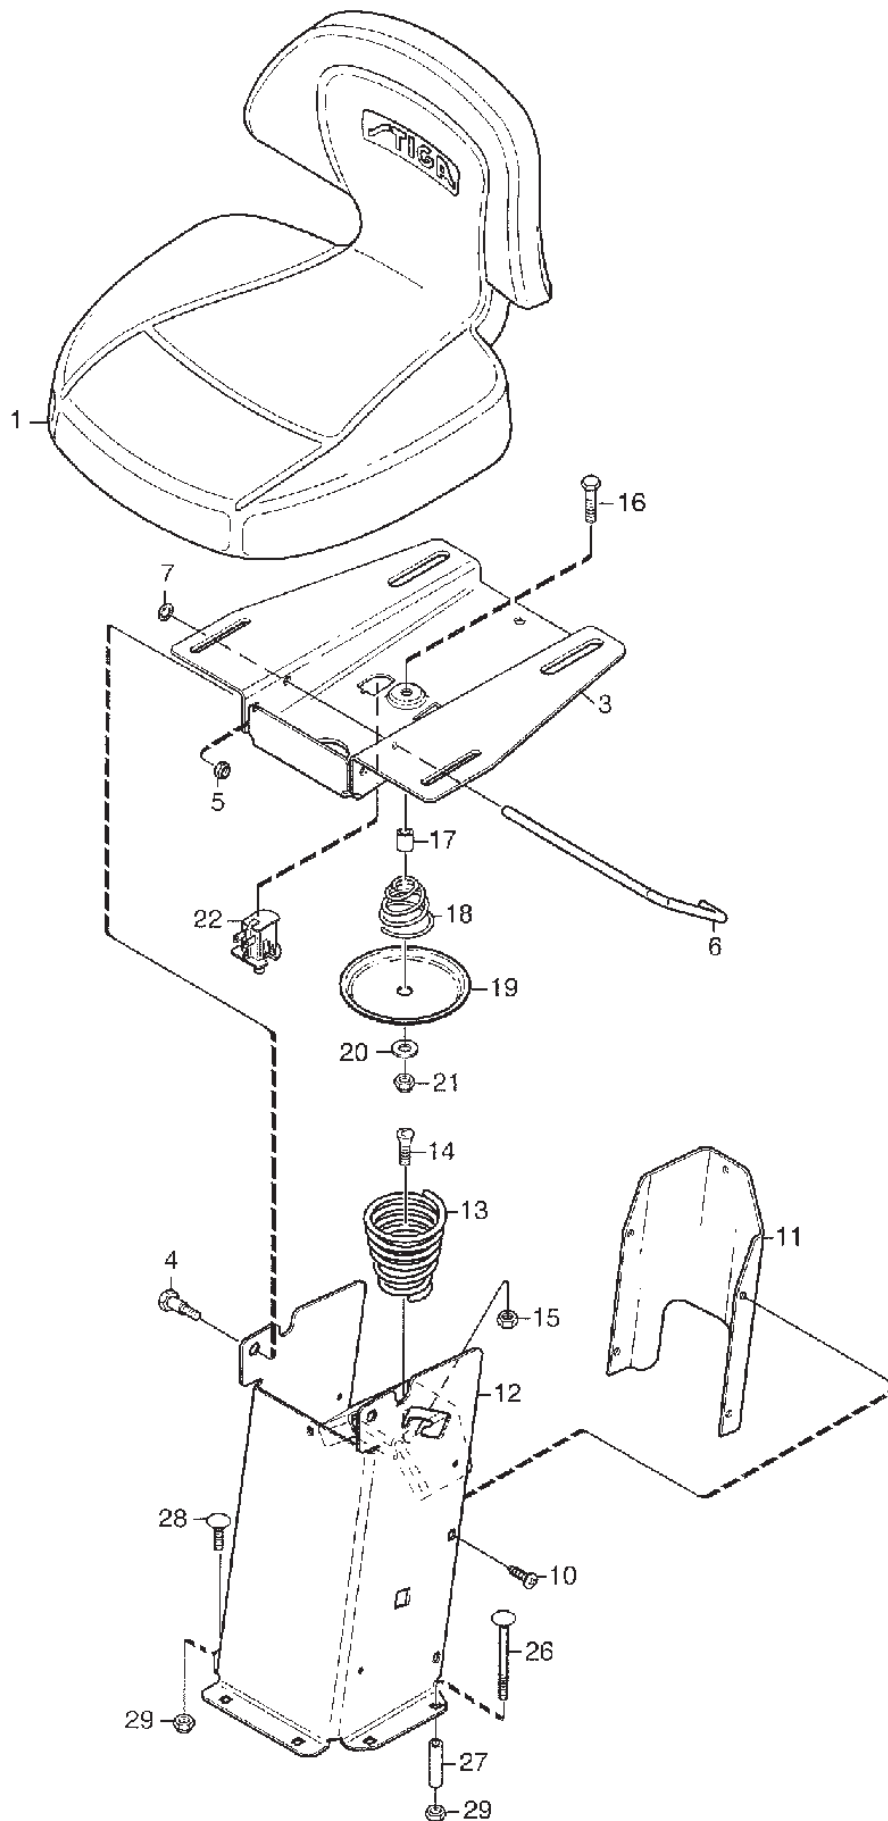

Utgåva Issue 20 - 2015		Pedallyft Pedal Lift			
Pos. Fig.	Antal Q.ty	Art nr Part No	Benämning	Description	Anmärkning Notes
1	1	1134-4117-01	Fäste	Bracket	
1	1	1134-4117-01	Fäste	Bracket	
2	2	1134-2684-01	Lager	Bearing	
3	1	1134-4945-01	Lyftspärr kpl	Lift Catch Assy	
7	1	9404-0027-01	O-ring	O-ring	
8	1	9650-0039-04	Sparring Sga 8	Lock Ring	
9	1	9595-0276-01	Spiralspännstift 8*24	Locating Pin	
10	1	9997-0640-12	Skruv	Screw	
11	1	9747-0631-02	Mutter	Nut	
13	1	9897-0820-16	Skruv	Screw	
14	1	9747-0831-02	Mutter	Nut	
15	1	1134-4860-01	Lyftgaffel	Lift Fork	
16	2	1134-0240-00	Skruv	Screw	
17	1	1134-4938-01	Lyftpedal	Lift Pedal	
18	2	9997-0625-16	Skruv	Screw	
19	2	9739-0631-22	Mutter	Nut	
20	1	4231-0013-00	Fjäder	Spring