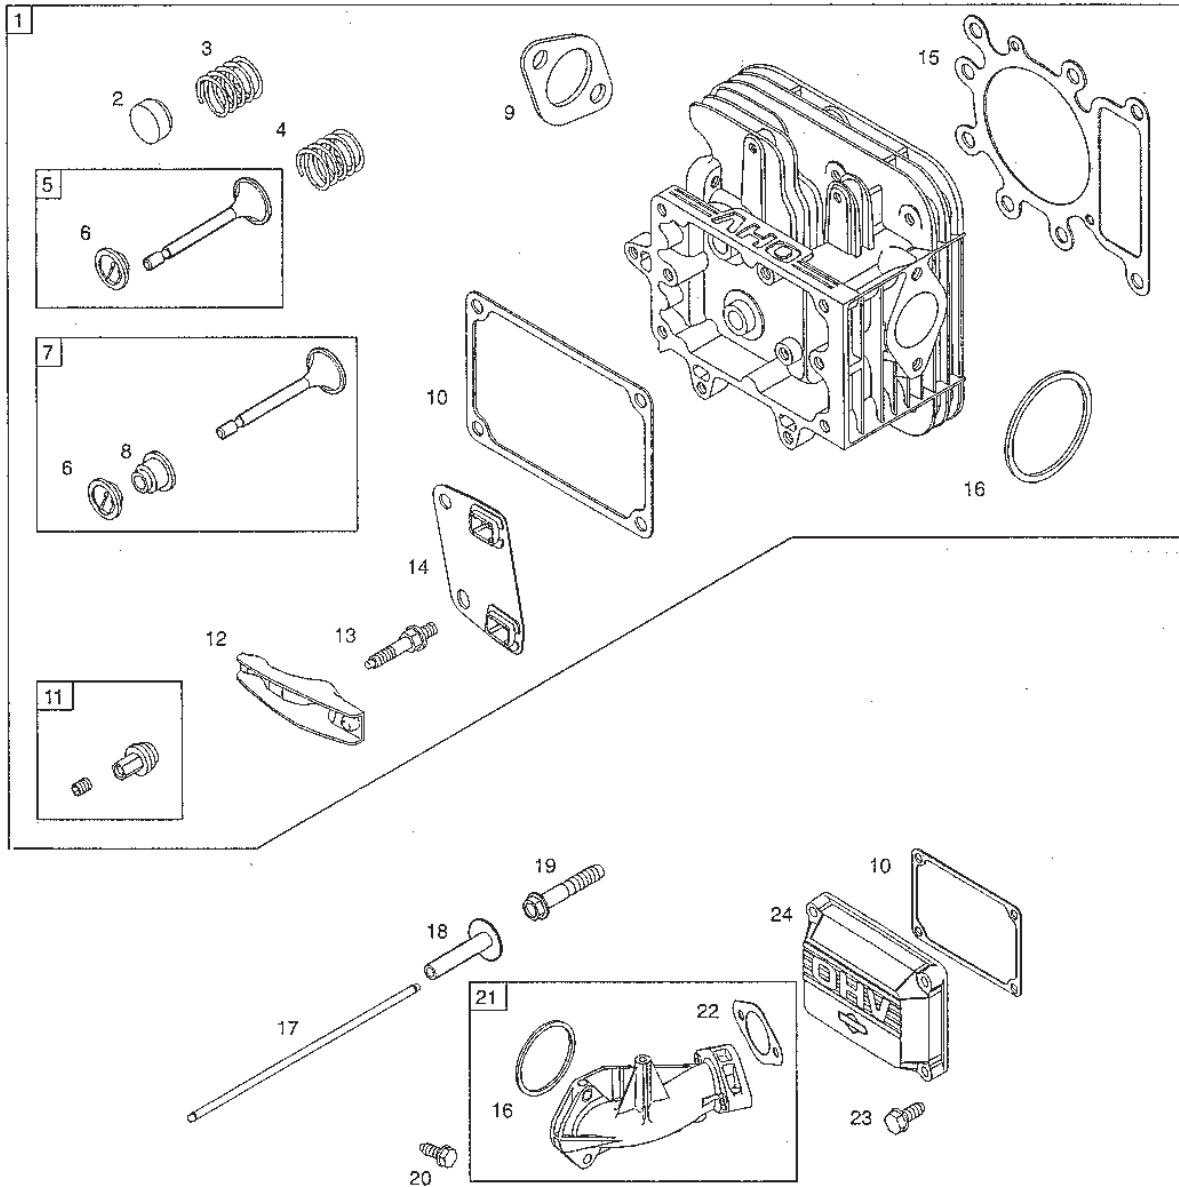

A

Utgåva Issue 20 - 2015		Topplöck (A)	Cylinder Head (A)		
Pos. Fig.	Antal Q.ty	Art nr Part No	Benämning	Description	Anmärkning Notes
1	1	698148	Topplöck	Cylinder Head Assy	282H07-0113
2	1	691843	Valve cap	Valve cap	282H07-0113
3	1	691279	Valve spring	Valve spring	282H07-0113
4	1	691279	Valve spring	Valve spring	282H07-0113
5	1	695760	Exhaust valve	Exhaust valve	282H07-0113
6	2	499586	Valve keeper	Valve keeper	282H07-0122
6	2	691752	Valve retainer	Valve retainer	282H07-0113
7	1	695761	Insugningsventil	Intake valve	282H07-0113
8	1	690968	Valve seal	Valve seal	282H07-0113
9	1	692236	Packning	Gasket	282H07-0113
10	1	272475	Packning	Gasket	282H07-0113
11	2	691986	Vipparmsjustering	Rocker arm adjuster	282H07-0113
12	2	691751	Vipparm	Rocker arm	282H07-0113
13	2	691095	Stud	Stud	282H07-0113
14	1	690822	Stötstangsstyrning	Push rod guide	282H07-0113
15	1	273280	Topplöckspackning	Cylinder head gasket	282H07-0113
16	1	692138	O-ring	O-ring	282H07-0113
17	1	692003	Stötstang-insug	Push rod-intake	282H07-0113
17	1	692011	Stötstang-utblas	Push rod-exhaust	282H07-0113
18	2	690564	Valve tappet	Valve tappet	282H07-0113
19	8	690360	Skruv	Screw	282H07-0113
20	2	691148	Skruv	Screw	282H07-0113
21	1	690193	Insugningsrör	Intake Manifold	282H07-0113
22	1	692137	Packning	Gasket	282H07-0113
23	4	690960	Skruv	Screw	282H07-0113
23	4	691108	Skruv	Screw	282H07-0122
24	1	692492	Ventilkapa	Rocker cover	282H07-0113
24	1	791079	Ventilkapa	Rocker arm cover	282H07-0122