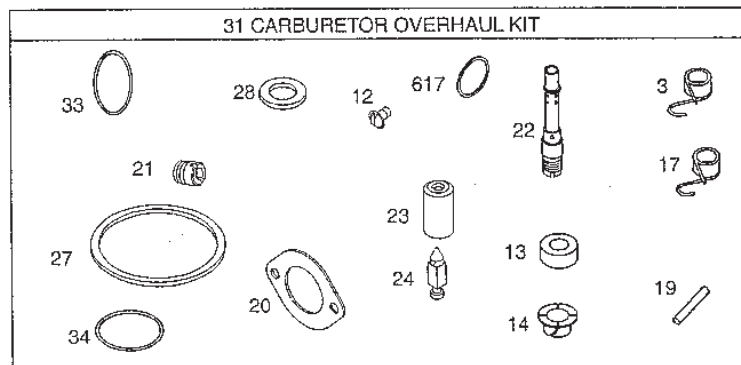

A

Utgåva Issue 20 - 2015		Förgasare (A) Packningssats (A)		Carburettor (A) Gasket Set (A)	
Pos. Fig.	Antal Q.ty	Art nr Part No	Benämning	Description	Anmärkning Notes
1	1	495931	Choke shaft	Choke shaft	
2	1	692344	Choke valve	Choke valve	
3	1	690802	Spring and seal	Spring and seal	
4	2	690958	Mutter	Nut	
5	2	690227	Stud	Stud	
6	1	697190	Förgasare kpl	Carburettor Assy	
6	1	698445	Förgasare kpl	Carburettor Assy	
7	1	697098	Fuel line	Fuel line	
7	1	698819	Fuel line	Fuel line	
7	1	697098	Fuel line	Fuel line	
7	1	698819	Fuel line	Fuel line	
8	2	95162	Slangklämma	Hose clamp	
9	1	298090	Bränslefilter	Fuel Filter	
9	1	394358	Bränslefilter	Fuelfilter	
9	1	298090	Bränslefilter	Fuel Filter	
9	1	394358	Bränslefilter	Fuelfilter	
10	1	494379	Axel	Shaft	
11	1	691750	Gasspjäll	Throttle Valve	
12	2	691636	Skruv	Screw	
13	1	691326	Shaft seal	Shaft seal	
14	1	690602	Shaft bushing	Shaft bushing	
15	1	495097	Choke shaft	Choke shaft	
16	1	690464	Choke valve	Choke valve	
17	1	690801	Spring and seal	Spring and seal	
18	1	494381	Flottör	Float	
19	1	690525	Flottöraxel	Float hinge pin	
20	1	692137	Packning	Gasket	
21	1	694352	Huvudmunstycke	Main jet	
22	1	697140	Nozzle	Nozzle	
23	1	690577	Säte	Inlet seat	
24	1	231855	Nalventil	Inlet needle valve	
25	1	698174	Nippel	Hose connector	
26	1	495933	Bowl	Bowl	
27	1	281165	Packning	Gasket	
28	1	692255	Bricka	Washer	
29	1	691657	Skruv	Screw	
30	1	694393	Solenoid	Solenoid	
31	1	697154	Rep.sats-förgasare	Overh.kit-carburettor	
31	1	697241	Carb. overhaul kit	Carb. overhaul kit	
32	1	697228	Huvudmunstycke	Main jet	
33	1	691917	O-ring	O-ring	
34	1	697123	O-ring	O-ring	
35	1	690192	Packningssats-Förgasare	Gasket set-carb.	
36	1	498030	Nalventil	Needle valve	
37	1	495800	Skruv	Screw	
38	1	695005	Welch plug	Welch plug	
39	1	691333	Begränsningshuv	Limitter cap