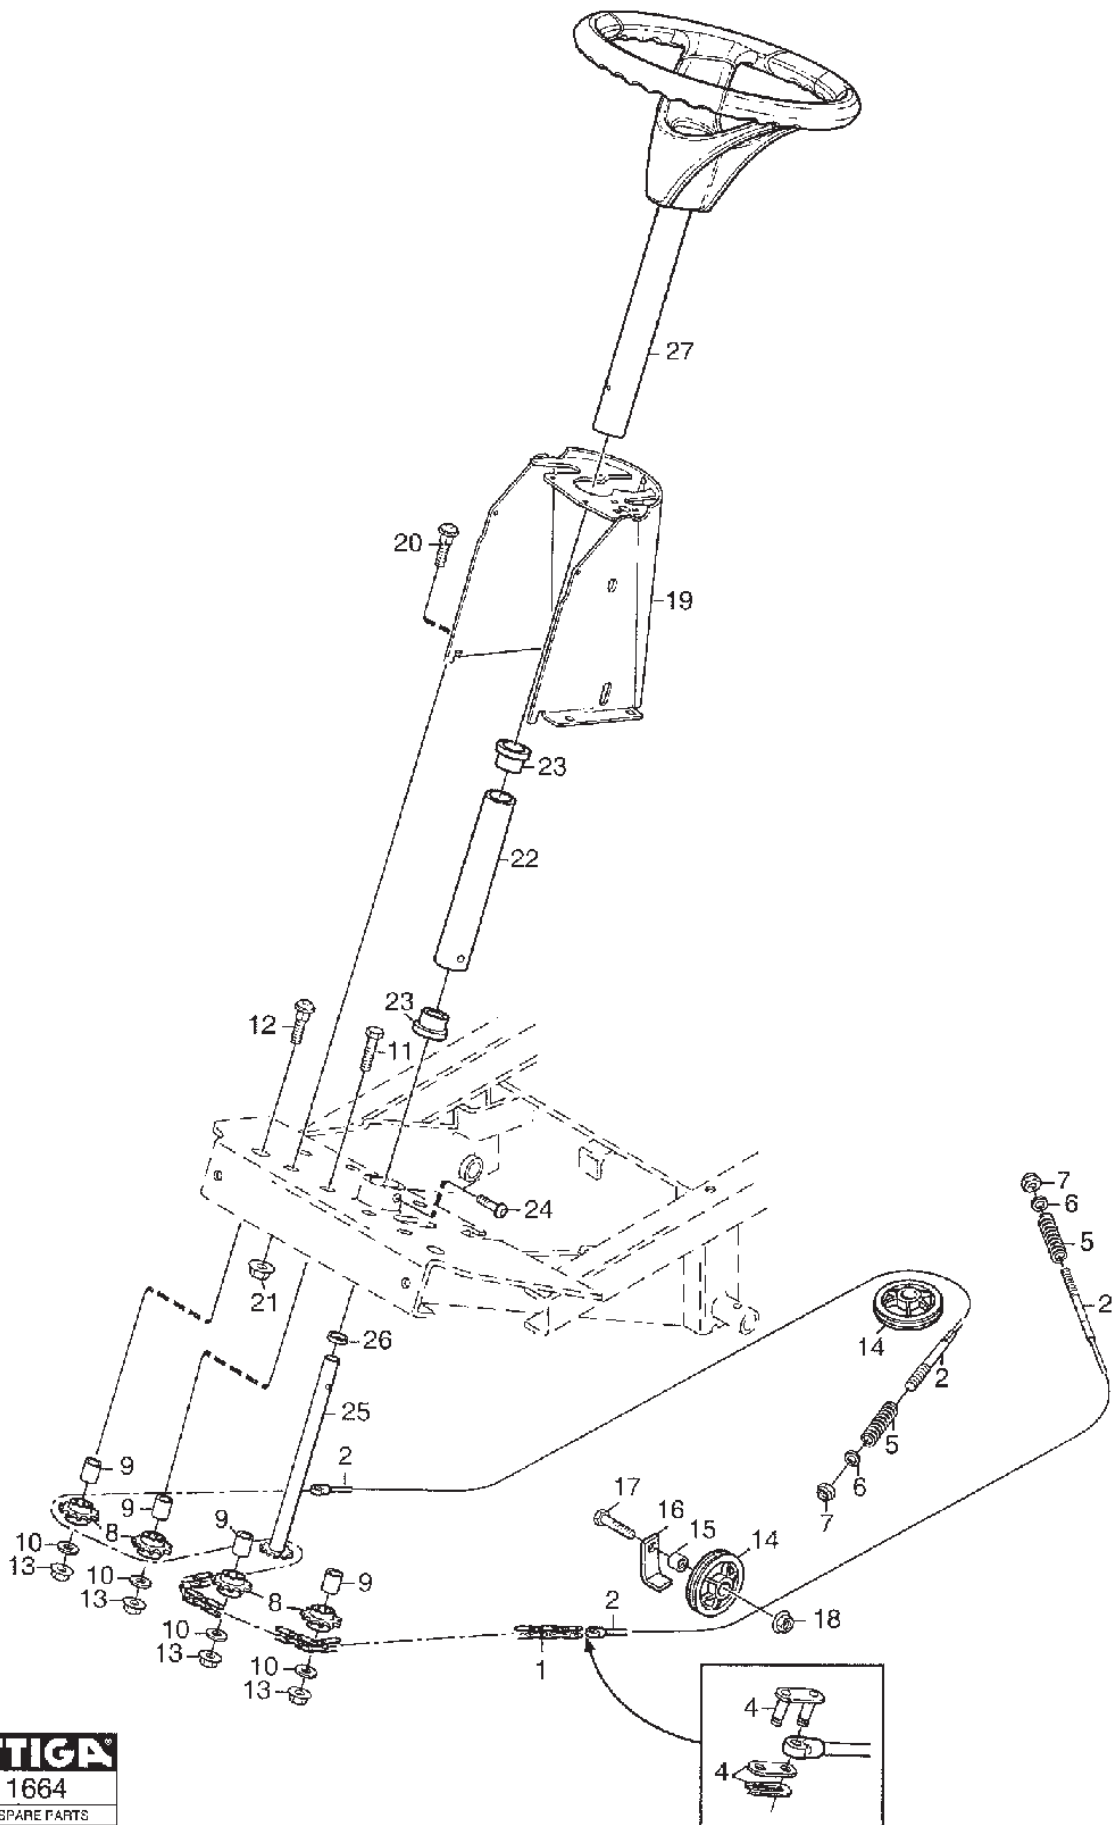

Utgåva Issue 20 - 2015		Sits Seat			
Pos. Fig.	Antal Q.ty	Art nr Part No	Benämning	Description	Anmärkning Notes
1	1	1134-5506-01	Sits "Stiga"	Seat Stiga	
3	1	1134-5301-01	Sitsplatta	Upper Seat Bracket	
4	2	1134-0240-00	Skruv	Screw	
5	2	9747-0831-02	Mutter	Nut	
6	1	1134-5454-01	Spärr	Catch	
7	1	9675-0012-02	Starlock	Locking washer	
10	4	9893-0616-16	Skruv	Screw	
11	1	1134-5300-01	Bakstycke Gul	Rear Plate, Yellow	
12	1	1134-5296-01	Sitskonsol Kpl (Gul) 1-00	Seat Bracket (Gelb)	
12	1	1134-5296-04	Sitskonsol Kpl (Gul) 1-00	Seat Bracket (Yellow)	
12	1	1134-5296-01	Sitskonsol Kpl (Gul) 1-00	Seat Bracket (Gelb)	
12	1	1134-5296-04	Sitskonsol Kpl (Gul) 1-00	Seat Bracket (Yellow)	
13	1	1134-4256-01	Fjäder	Spring	
14	1	9924-1230-19	Skruv	Screw	
14	1	9924-1235-19	Skruv	Screw	
14	1	9924-1230-19	Skruv	Screw	
14	1	9924-1235-19	Skruv	Screw	
15	1	9747-1231-02	Mutter	Nut	
16	1	9997-0840-16	Skruv	Screw	
17	1	1134-1565-06	Distans	Spacer	
18	1	1134-5302-01	Fjäder	Spring	
19	1	1134-5299-01	Tryckplatta	Push Plate	
20	1	9699-0090-02	Bricka | Bricka	Washer | Washer	
21	1	9747-0831-02	Mutter	Nut	
22	1	1134-3156-02	Brytare (gra)	Switch	
26	2	9897-0880-12	Skruv	Screw	L = 80 mm
27	2	1134-1565-08	Distans	Spacer	
28	4	9897-0820-16	Skruv	Screw	L = 20 mm
29	6	9747-0831-02	Mutter	Nut