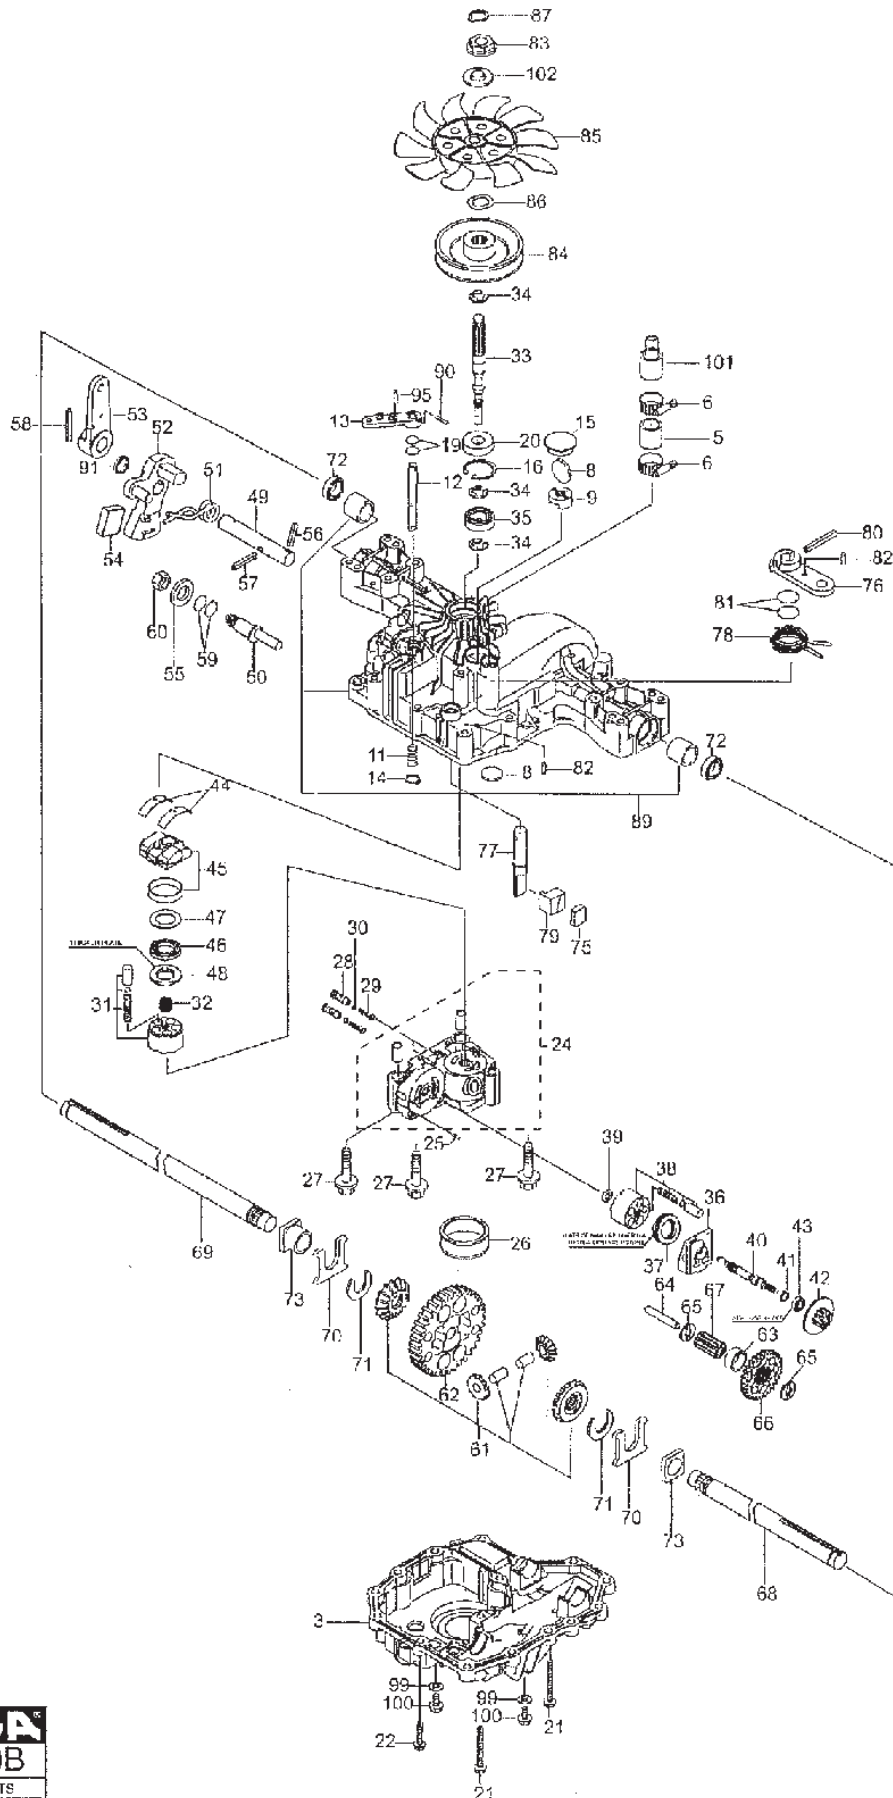

A

Utgåva Issue 20 - 2015		Förgasare (A) Packningssats (A)		Carburettor (A) Gasket Set (A)	
Pos. Fig.	Antal Q.ty	Art nr Part No	Benämning	Description	Anmärkning Notes
1	1	495931	Choke shaft	Choke shaft	
2	1	692344	Choke valve	Choke valve	
3	1	690802	Spring and seal	Spring and seal	
4	2	690958	Mutter	Nut	
5	2	690227	Stud	Stud	
6	1	697190	Förgasare kpl	Carburettor Assy	
6	1	698445	Förgasare kpl	Carburettor Assy	
7	1	697098	Fuel line	Fuel line	
7	1	698819	Fuel line	Fuel line	
7	1	697098	Fuel line	Fuel line	
7	1	698819	Fuel line	Fuel line	
8	2	95162	Slangklämma	Hose clamp	
9	1	298090	Bränslefilter	Fuel Filter	
9	1	394358	Bränslefilter	Fuelfilter	
9	1	298090	Bränslefilter	Fuel Filter	
9	1	394358	Bränslefilter	Fuelfilter	
10	1	494379	Axel	Shaft	
11	1	691750	Gasspjäll	Throttle Valve	
12	2	691636	Skruv	Screw	
13	1	691326	Shaft seal	Shaft seal	
14	1	690602	Shaft bushing	Shaft bushing	
15	1	495097	Choke shaft	Choke shaft	
16	1	690464	Choke valve	Choke valve	
17	1	690801	Spring and seal	Spring and seal	
18	1	494381	Flottör	Float	
19	1	690525	Flottöraxel	Float hinge pin	
20	1	692137	Packning	Gasket	
21	1	694352	Huvudmunstycke	Main jet	
22	1	697140	Nozzle	Nozzle	
23	1	690577	Säte	Inlet seat	
24	1	231855	Nalventil	Inlet needle valve	
25	1	698174	Nippel	Hose connector	
26	1	495933	Bowl	Bowl	
27	1	281165	Packning	Gasket	
28	1	692255	Bricka	Washer	
29	1	691657	Skruv	Screw	
30	1	694393	Solenoid	Solenoid	
31	1	697154	Rep.sats-förgasare	Overh.kit-carburettor	
31	1	697241	Carb. overhaul kit	Carb. overhaul kit	
32	1	697228	Huvudmunstycke	Main jet	
33	1	691917	O-ring	O-ring	
34	1	697123	O-ring	O-ring	
35	1	690192	Packningssats-Förgasare	Gasket set-carb.	
36	1	498030	Nalventil	Needle valve	
37	1	495800	Skruv	Screw	
38	1	695005	Welch plug	Welch plug	
39	1	691333	Begränsningshuv	Limitter cap	