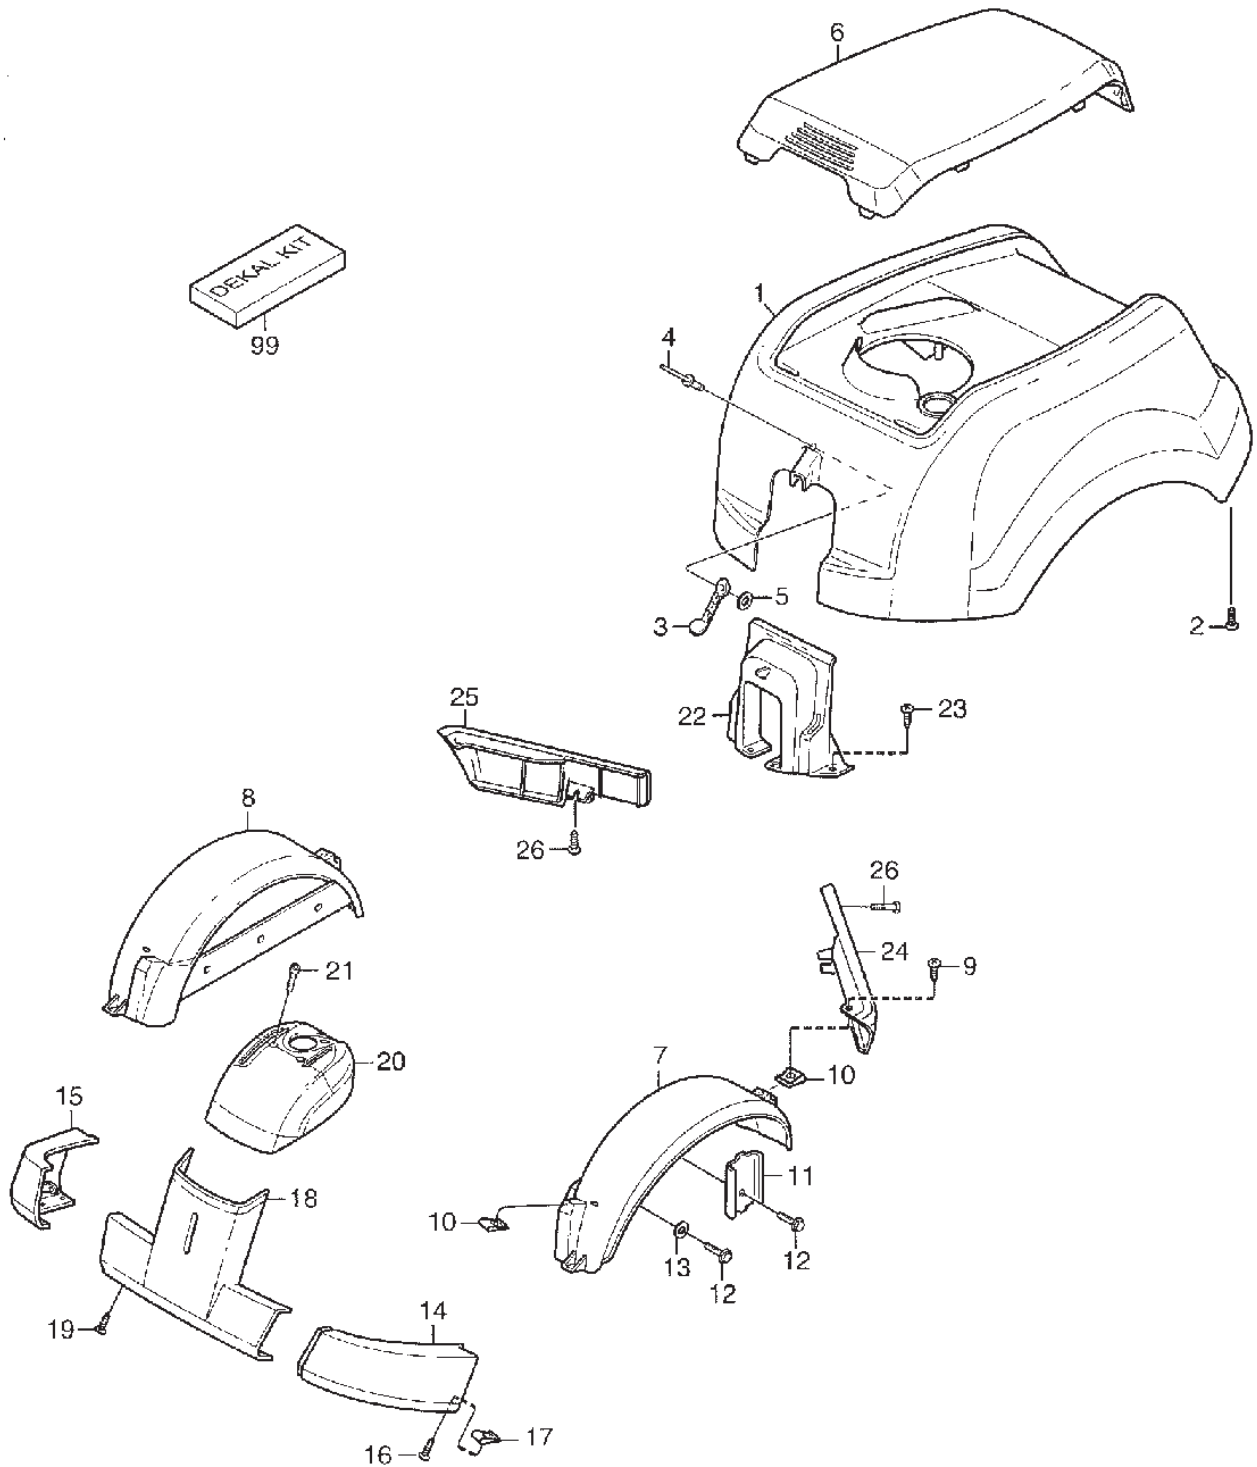

Utgåva Issue 20 - 2015		Kaross		Body Work	
Pos. Fig.	Antal Q.ty	Art nr Part No	Benämning	Description	Anmärkning Notes
1	1	1134-5263-02	Motorhuv Gul	Engine Hood Yellow	
2	7	9838-9530-12	Skruv	Screw	
3	1	1134-9028-01	Gummistropp (3 St)	Rubber Strap (3 Pcs)	Sats 3 st/kit of 3
4	1	9632-0516-00	Popnit Tap/D/Bs 416 Gf9.5	Pop Rivet	
5	1	9699-0120-02	Bricka	Washer	
6	1	1134-5264-01	Motorlucka (Gra) 7-14	Engine Cover (Grey) 7-14	
7	1	1134-5308-01	Skärm-Vä (Gra) 7-14	Mudguard-Lh (Grey) 7-14	
8	1	1134-5308-02	Skärm-Hö (Gra) 7-14	Mudguard-Rh (Grey) 7-14	
9	4	9893-0616-16	Skruv	Screw	
10	4	1134-4176-01	Clips	Clips	
11	2	1134-0225-00	Stödplat	Support Plate	
12	6	9945-0816-16	Skruv	Screw	
13	4	9699-0056-02	Bricka	Washer	
14	1	1134-5306-01	Stötfangare Front-Vä Gra	Bumper Front-Lh (Grey)	
15	1	1134-5306-02	Stötfangare Front-Hö Gra	Bumper Front-Rh (Grey)	
16	4	9893-0616-16	Skruv	Screw	
17	2	1134-4176-01	Clips	Clips	
18	1	1134-5305-01	Front Nedre Gul	Lower Hood Yellow	
19	2	9893-0616-16	Skruv	Screw	
20	1	1134-5320-02	Front-Övre Hst Gul	Front Cover Yellow	
20	1	1134-5320-02	Front-Övre Hst Gul	Front Cover Yellow	
21	2	9946-0525-16	Skruv	Screw	
22	1	1134-5265-01	Huvstöd (Svart) 5-01	Hood Support (Black) 5-01	
23	4	9893-0616-16	Skruv	Screw	
24	1	1134-3970-05	Kantlist-Vä (Gra) 7-14	Moulding-Left (Grey)	
25	1	1134-3970-02	Kantlist-Hö (Gra) 7-14	Moulding Right-Grey	
26	2	9893-0616-16	Skruv	Screw	
99	1	1134-5592-02	Dekal	Label	
99	1	1134-5592-02	Dekal	Label