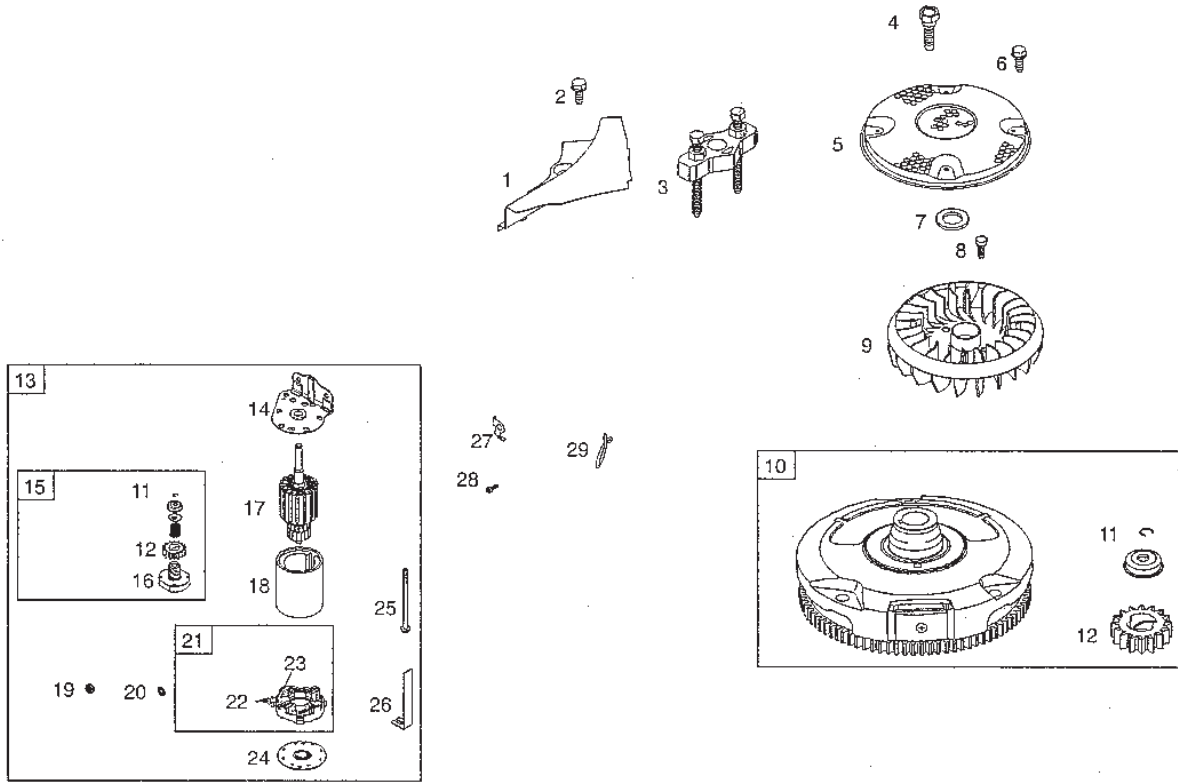

A

Utgåva Issue 20 - 2015		Startmotor (A) Packningssats (A)		Starter Motor (A) Gasket Set (A)	
Pos. Fig.	Antal Q.ty	Art nr Part No	Benämning	Description	Anmärkning Notes
1	1	697352	Guard	Guard	
2	1	691003	Skruv	Screw	
3	1	19203	Avdragare	Puller	
4	1	691658	Skruv	Screw	
4	1	698139	Skruv	Screw	
4	1	691658	Skruv	Screw	
4	1	698139	Skruv	Screw	282H07-0122
5	1	697133	Roterande skydd	Rotating screen	282H07-0122
5	1	697384	Roterande skydd	Rotating screen	
6	4	697897	Skruv	Screw	
7	1	690582	Bricka	Washer	
8	2	690372	Skruv	Screw	
9	1	697853	Flywheel fan	Flywheel fan	
9	1	699043	Fan	Fan	
9	1	697853	Flywheel fan	Flywheel fan	
9	1	699043	Fan	Fan	282H07-0122
10	1	693556	Flywheel	Flywheel	
10	1	790835	Flywheel	Flywheel	282H07-0122
11	1	691265	Retaining ring	Retaining ring	
12	1	693713	Drev	Pinion gear	
13	1	693551	Starter motor assy	Starter motor assy	
14	1	691283	Lock	Drive cap	
15	1	693699	Startdrev	Starter Drive	
16	1	692024	Koppling	Drive clutch	
17	1	692034	Armature	Armature	
18	1	693757	Starter housing	Starter housing	
19	1	691029	Mutter	Nut	
20	1	691261	Bricka	Washer	
21	1	691293	Brush retainer	Brush retainer	
22	1	693167	Mutter	Nut	
23	1	497608	Brush set	Brush set	
24	1	691286	Botten	End Cap	
25	2	690323	Bult	Bolt	
26	1	691532	Strap	Strap	
27	1	691224	Wire clip	Wire clip	
28	2	690372	Skruv	Screw	
29	1	694123	Wire clip	Wire clip	
30	1	697151	Packningssats-motor	Gasket set-engine	
31	1	391086	Tätningring	Seal	
32	1	692407	Seal	Seal	
33	1	273280	Topplockspackning	Cylinder head gasket	
34	1	697109	Packning	Gasket	
35	1	697110	Packning	Gasket	
36	1	690947	Oil seal	Oil seal	
37	1	692137	Packning	Gasket	
38	1	691917	O-ring	O-ring	
39	1	697123	O-ring	O-ring	
40	1	691032	Tube seal	Tube seal	
41	1	690968	Valve seal	Valve seal