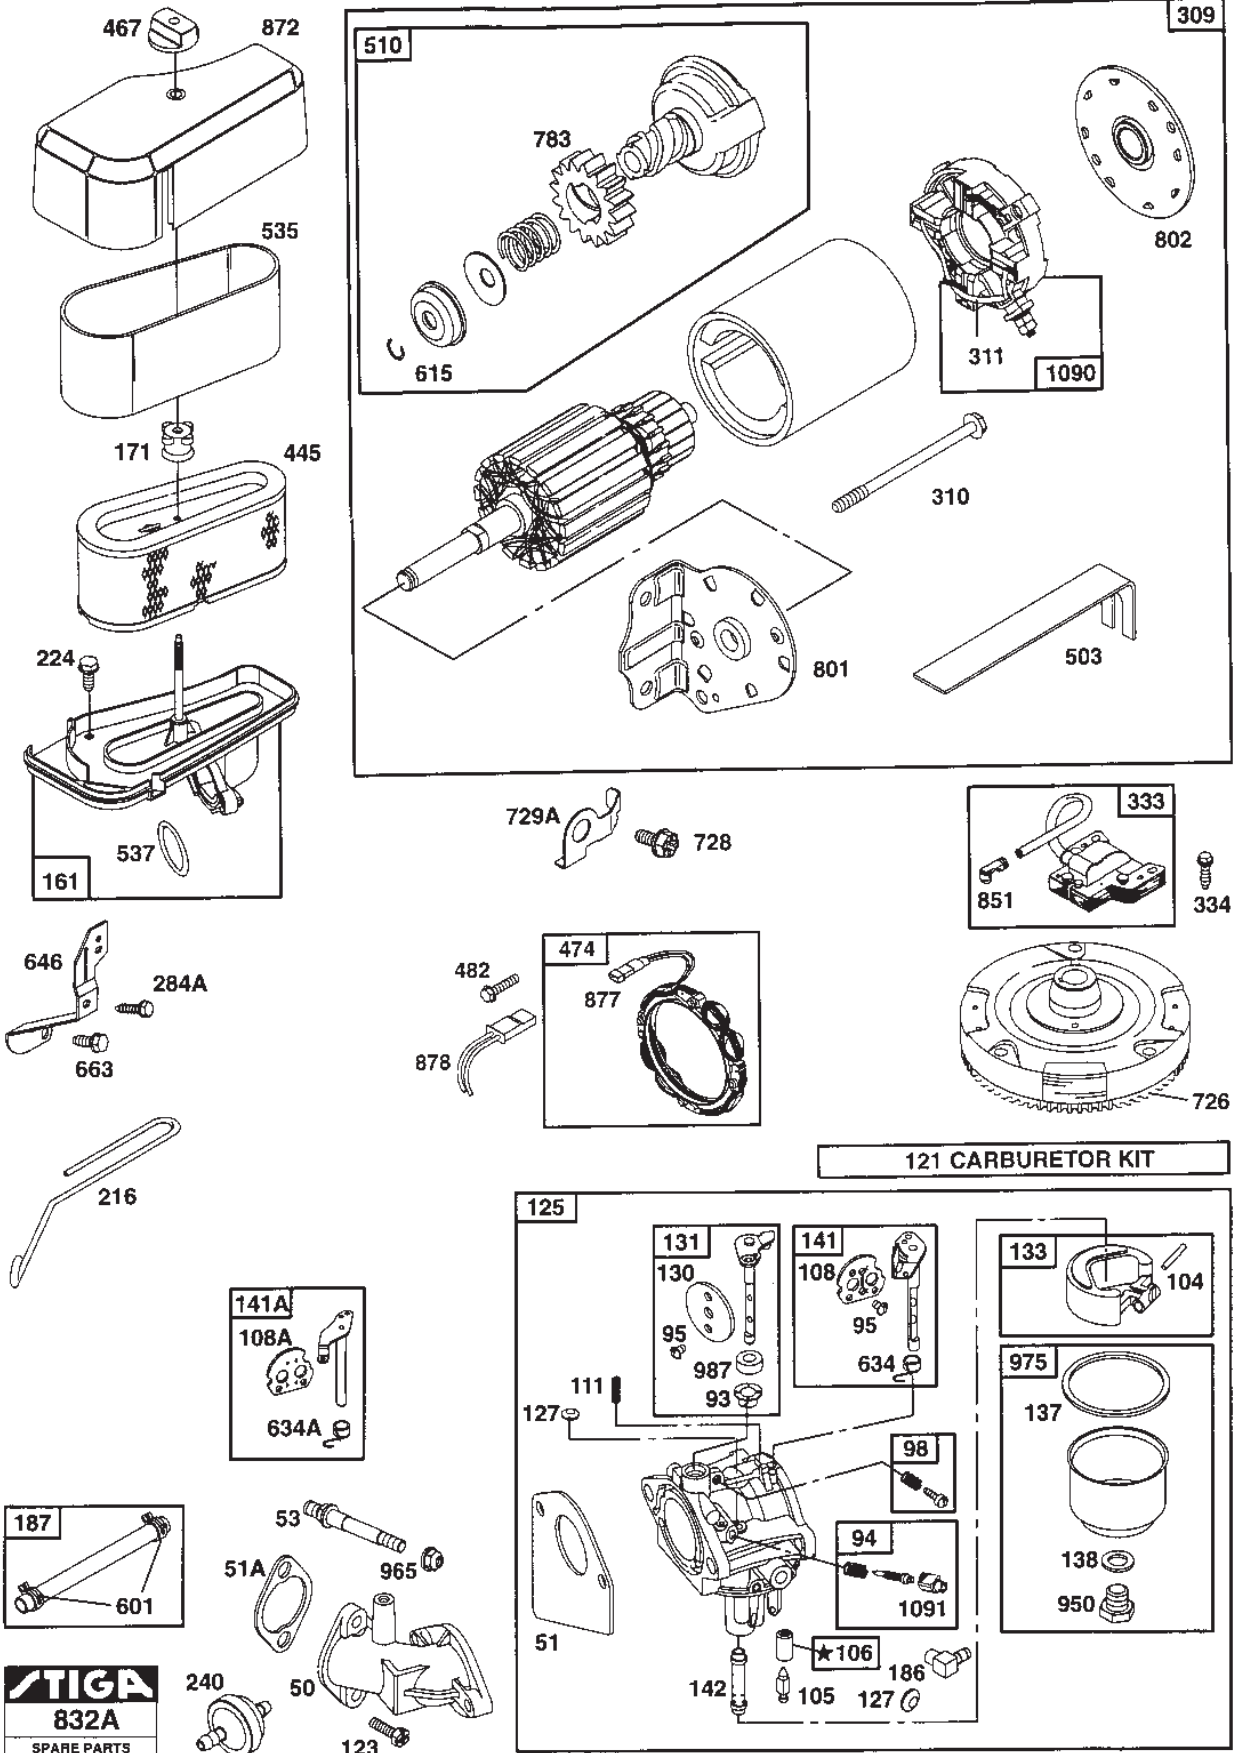

Utgåva Issue 46 - 2014		Förgasare Startmotor	Carburettor Starter Motor		
Pos. Fig.	Antal Quantity	Art nr Part No	Benämning	Description	Anmärkning Notes
50	1	213819	Carburettor elbow	Carburettor elbow	
51	1	272465	Packning	Gasket	
51	1	272554	Packning	Gasket	
53	2	94637	Skruv	Screw	
93	1	281346	Bussning	Bushing	
94	1	494383	Nalventil	Needle valve	
95	2	94098	Skruv	Screw	
98	1	495800	Skruv	Screw	
104	1	231789	Axel	Shaft	
105	1	231855	Nalventil	Inlet needle valve	
106	1	231854	Valve seat	Valve seat	
108	1	224540	Choke valve	Choke valve	
108	1	224558	Choke valve	Choke valve	
111	1	262820	Fjäder	Spring	
121	1	499220	Reparationssats-förg.	Overhaul kit-carb.	Märkta/marked F
123	2	94913	Skruv	Screw	
125	1	498027	Förgasare kpl	Carburettor Assy	
130	1	224539	Gasspjäll	Throttle Valve	
131	1	494379	Axel	Shaft	
133	1	494381	Flottör	Float	
137	1	281165	Packning	Gasket	
138	1	281164	Bricka	Washer	
141	1	495931	Choke shaft	Choke shaft	
141	1	495097	Choke shaft	Choke shaft	
142	1	497736	Nozzle	Nozzle	
161	1	494237	Air cleaner body	Air cleaner body	
171	1	281051	Mutter	Nut	
186	1	493496	Fuel pipe elbow	Fuel pipe elbow	
187	1	298049	Fuel line	Fuel line	
216	1	262766	Choke link	Choke link	
224	1	94730	Skruv	Screw	
240	1	298090	Bränslefilter	Fuel Filter	
284	1	94704	Skruv	Screw	
309	1	497401	Starter motor	Starter motor	
310	2	95035	Skruv	Screw	
311	4	497608	Brush set	Brush set	
333	1	492341	Armature magneto	Armature magneto	
334	2	94731	Skruv	Screw	
445	1	496894	Cartridge	Cartridge	
467	1	493903	Lasratt	Knob	
474	1	393474	Generator	Alternator	
482	4	93621	Skruv	Screw	
503	1	806000	Strap	Strap	
510	1	497606	Startdrev	Drive	
535	1	272403	Filterelement	Air Cleaner Element	
537	1	281106	O-ring	O-ring	
601	2	95162	Slangklämma	Hose clamp	
615	1	263080	Retainer	Retainer	
634	1	494455	Seal-spring	Seal-spring