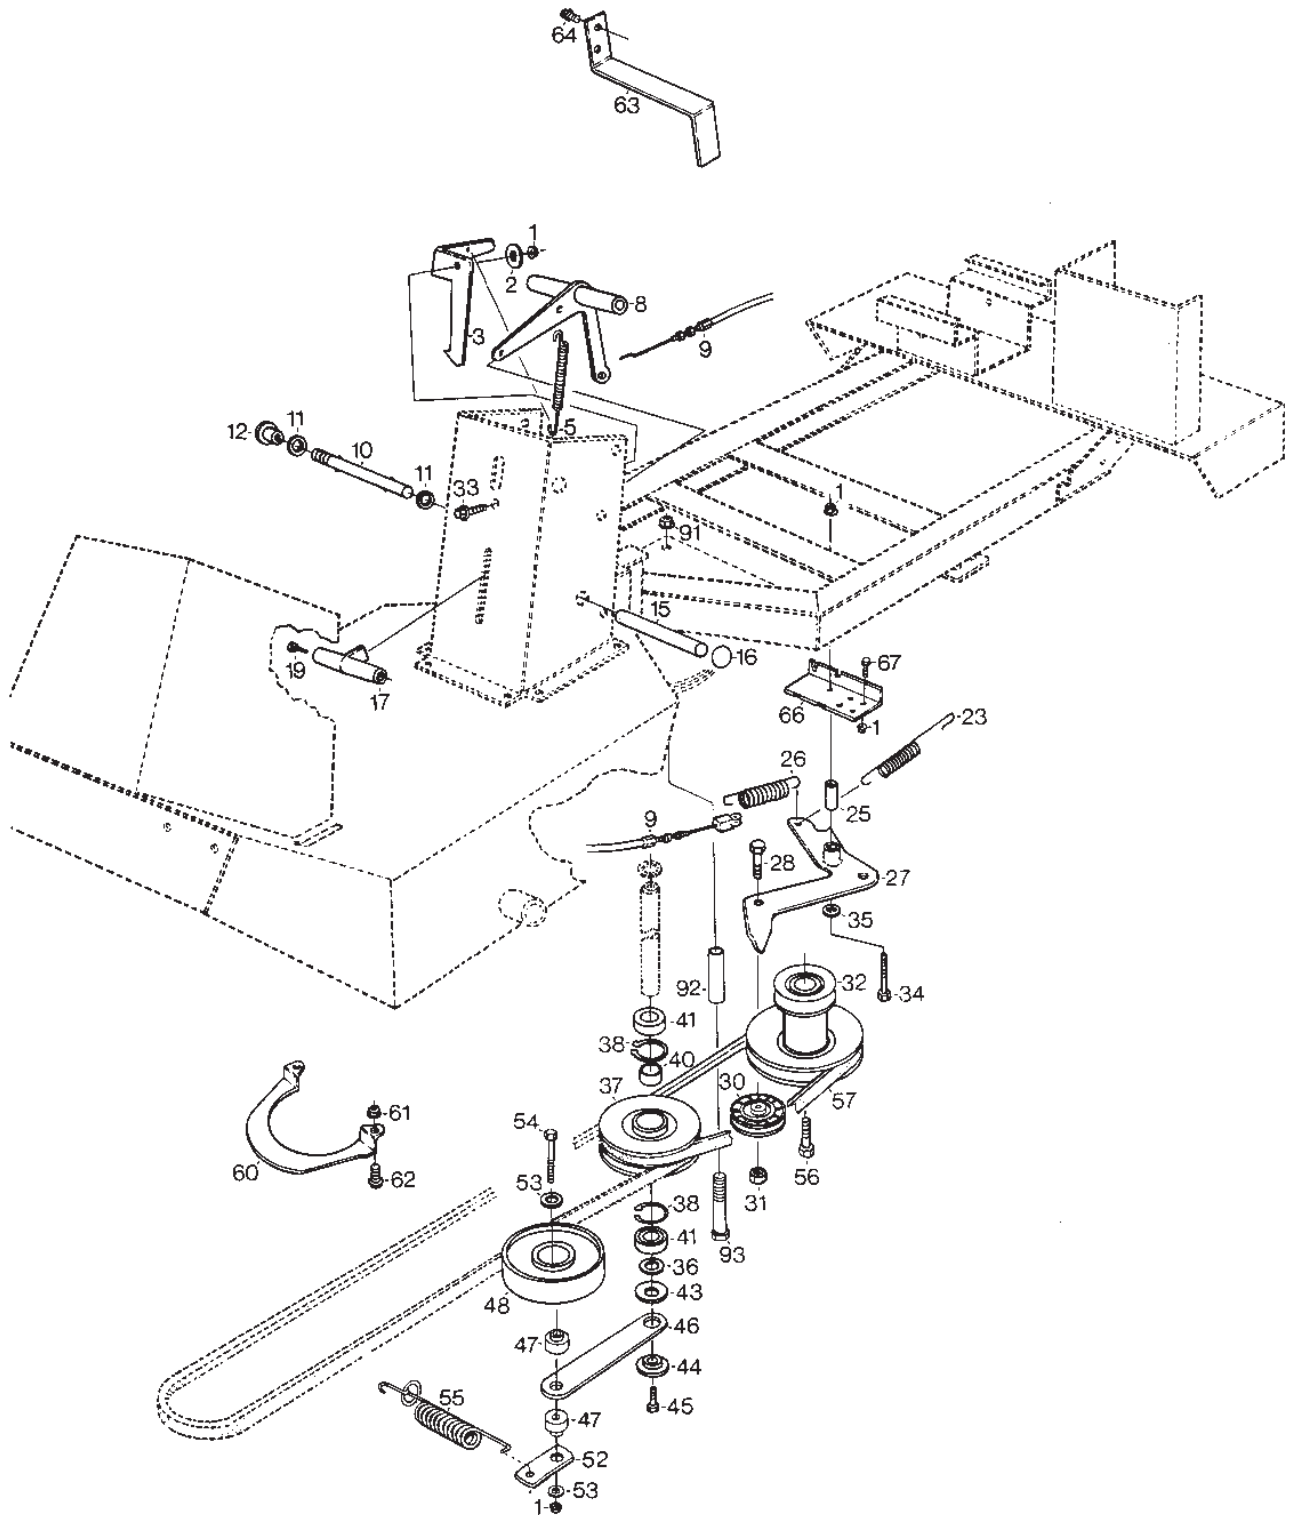

Utgåva Issue 46 - 2014		Kraftuttag Power Take-Off			
Pos. Fig.	Antal Quantity	Art nr Part No	Benämning	Description	Anmärkning Notes
2	1	1134-0143-00	Bricka	Washer	
3	1	1134-2453-01	Lashake	Locking Pawl	
5	1	1131-1497-01	Fjäder	Brake Spring	
8	1	1134-1396-02	Spak	Lever	1442,1443,1446
8	1	1134-0027-01	Reglagespak	Control Lever	
9	1	1134-3573-01	Wire (Kraft)	Cable	
10	1	1134-1972-01	Urkopplingsspak	Disengaging Lever	
11	2	9699-0025-02	Bricka	Washer	
12	1	1134-0583-00	Knopp	Knob	
15	1	1134-0022-00	Reglagestang	Control Rod	
16	2	9672-0004-02	Starlock	Starlock	
17	1	1134-0153-00	T-Handtag	Handle Gear Shifter	
19	1	9847-8016-16	Skruv	Screw	
23	1	1131-1506-00	Fjäder	Spring	
23	1	1134-3974-01	Fjäder	Spring	
25	1	1134-1565-01	Distans	Spacer	
26	1	1134-1242-02	Fjäder	Spring	
27	1	1134-2018-01	Spännarm Kpl	Tensioning Arm	
28	1	9997-1030-16	Skruv	Screw	
30	1	1134-9027-01	Spännrulle (Svart)	Tension Roller (Black)	
31	1	9799-1031-02	Mutter	Nut	
32	1	9997-1450-16	Skruv	Screw	Tillbehör/accessory
33	1	9959-0820-16	Skruv	Screw	
34	1	9997-0850-16	Skruv	Screw	
35	1	9699-0056-02	Bricka	Washer	
36	1	1134-0052-00	Distans	Spacer	
37	1	1134-1769-02	Remskiva	Belt Pulley	
38	2	9651-0040-04	Sparring Sgh 40	Circlip	
40	1	1134-0051-09	Distans	Spacer	
41	2	9549-0019-00	Kullager	Ball Bearing	
43	1	9699-0109-02	Bricka	Washer	
44	1	1134-0222-00	Bricka	Washer	
45	1	9959-1025-16	Skruv	Screw	
46	1	1134-1730-01	Spännhjularm	Tensioning Wheel Arm	
47	2	1134-1888-01	Distans	Spacer	
48	1	1134-1770-01	Spännhjul Kpl	Tension Roller	
52	1	1134-1893-01	Fjäder	Spring	
53	2	9699-0062-02	Bricka	Washer	
54	1	9997-0865-12	Skruv	Screw	
55	1	1134-1322-01	Fjäder	Tensioning Wheel Spring	
56	1	9987-5338-12	Skruv	Screw	
57	1	1134-9012-01	Kilrem	V-Belt	= 9585-0056-00
60	1	1134-3654-01	Fingerskydd 5-01 24	Guard	
61	2	9739-0631-22	Mutter	Nut	
62	2	9959-0612-16	Skruv	Screw	
63	1	1134-2381-01	Remstyrning	Belt Guide	
64	2	9942-0816-16	Skruv	Screw	
64	2	9945-0816-16	Skruv	Screw	
91	1	9739-1031-22	Mutter	Nut