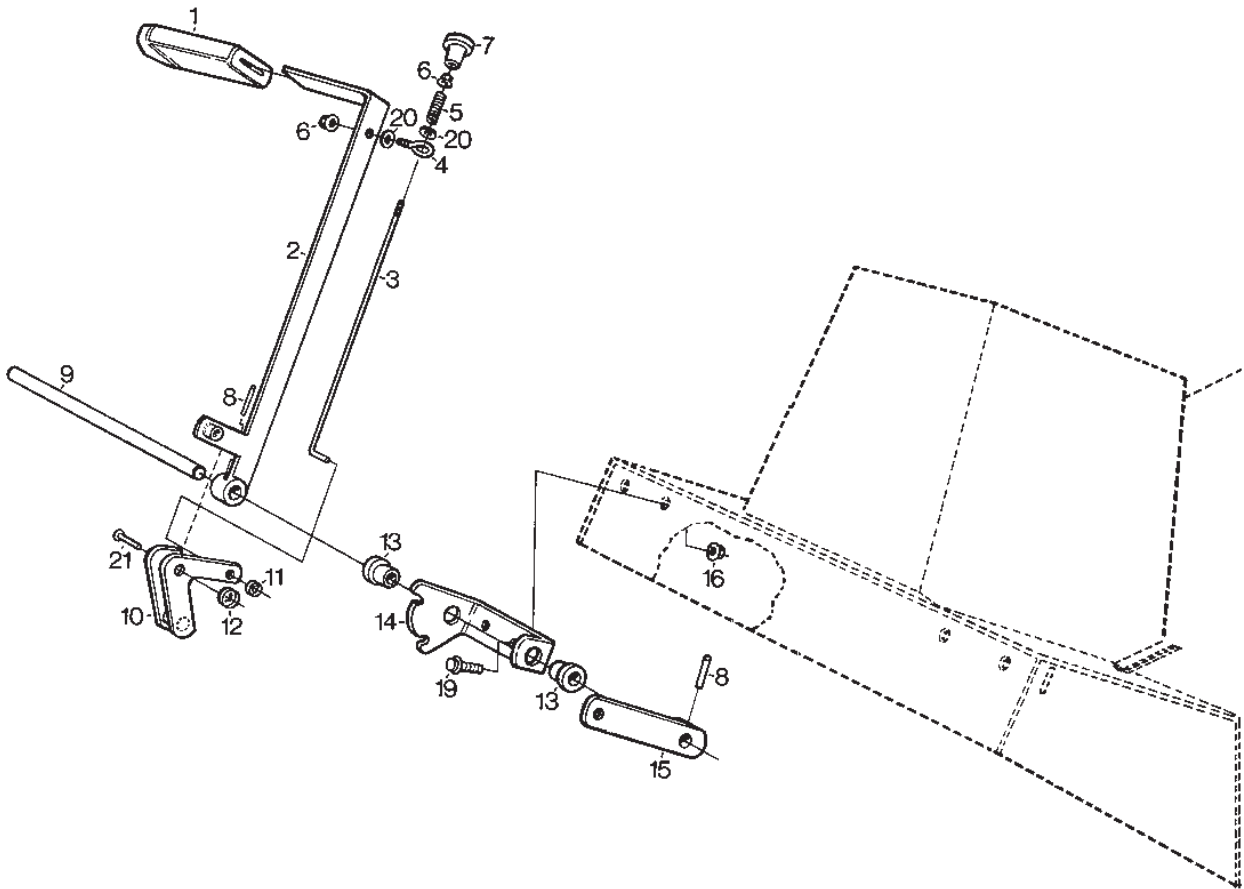

Utgåva Issue 46 - 2014		Manuell Redskapslyft		Manual Lifting Device	
Pos. Fig.	Antal Quantity	Art nr Part No	Benämning	Description	Anmärkning Notes
0	1	1134-0410-08	rödskapslyft Smstpark	Lifting Device Assy	
1	1	9403-0110-01	Höjdinst.Handtag Ej Kapad	Handle	
2	1	1134-0859-03	Svärd	Bar	
3	1	1134-0858-00	Tryckstang	Push Rod	
4	1	1134-1889-01	Skruvögla	Eye Bolt	
5	1	1111-0053-00	Fjäder	Spring	
6	2	9739-0631-22	Mutter	Nut	
7	1	1134-0583-00	Knopp	Knob	
8	2	9595-0258-00	Spännstift	Locating Pin	
9	1	1134-1884-01	Lyftaxel	Lifting Shaft	
10	1	1134-2911-01	Lashake	Locking Pawl	
11	1	9675-0008-02	Starlockbricka	Starlock	
12	1	9675-0012-02	Starlock	Locking washer	
13	2	1134-2684-01	Lager	Bearing	
14	1	1134-0536-00	Lyftsegment	Locking Plate	
15	1	1134-0857-00	Arm Kpl.	Arm	
16	2	9739-1031-22	Mutter	Nut	
19	2	9959-1020-16	Skruv	Screw	
20	2	9699-0025-02	Bricka	Washer	
21	1	9646-0099-22	Nit Kn 8X30	Rivet