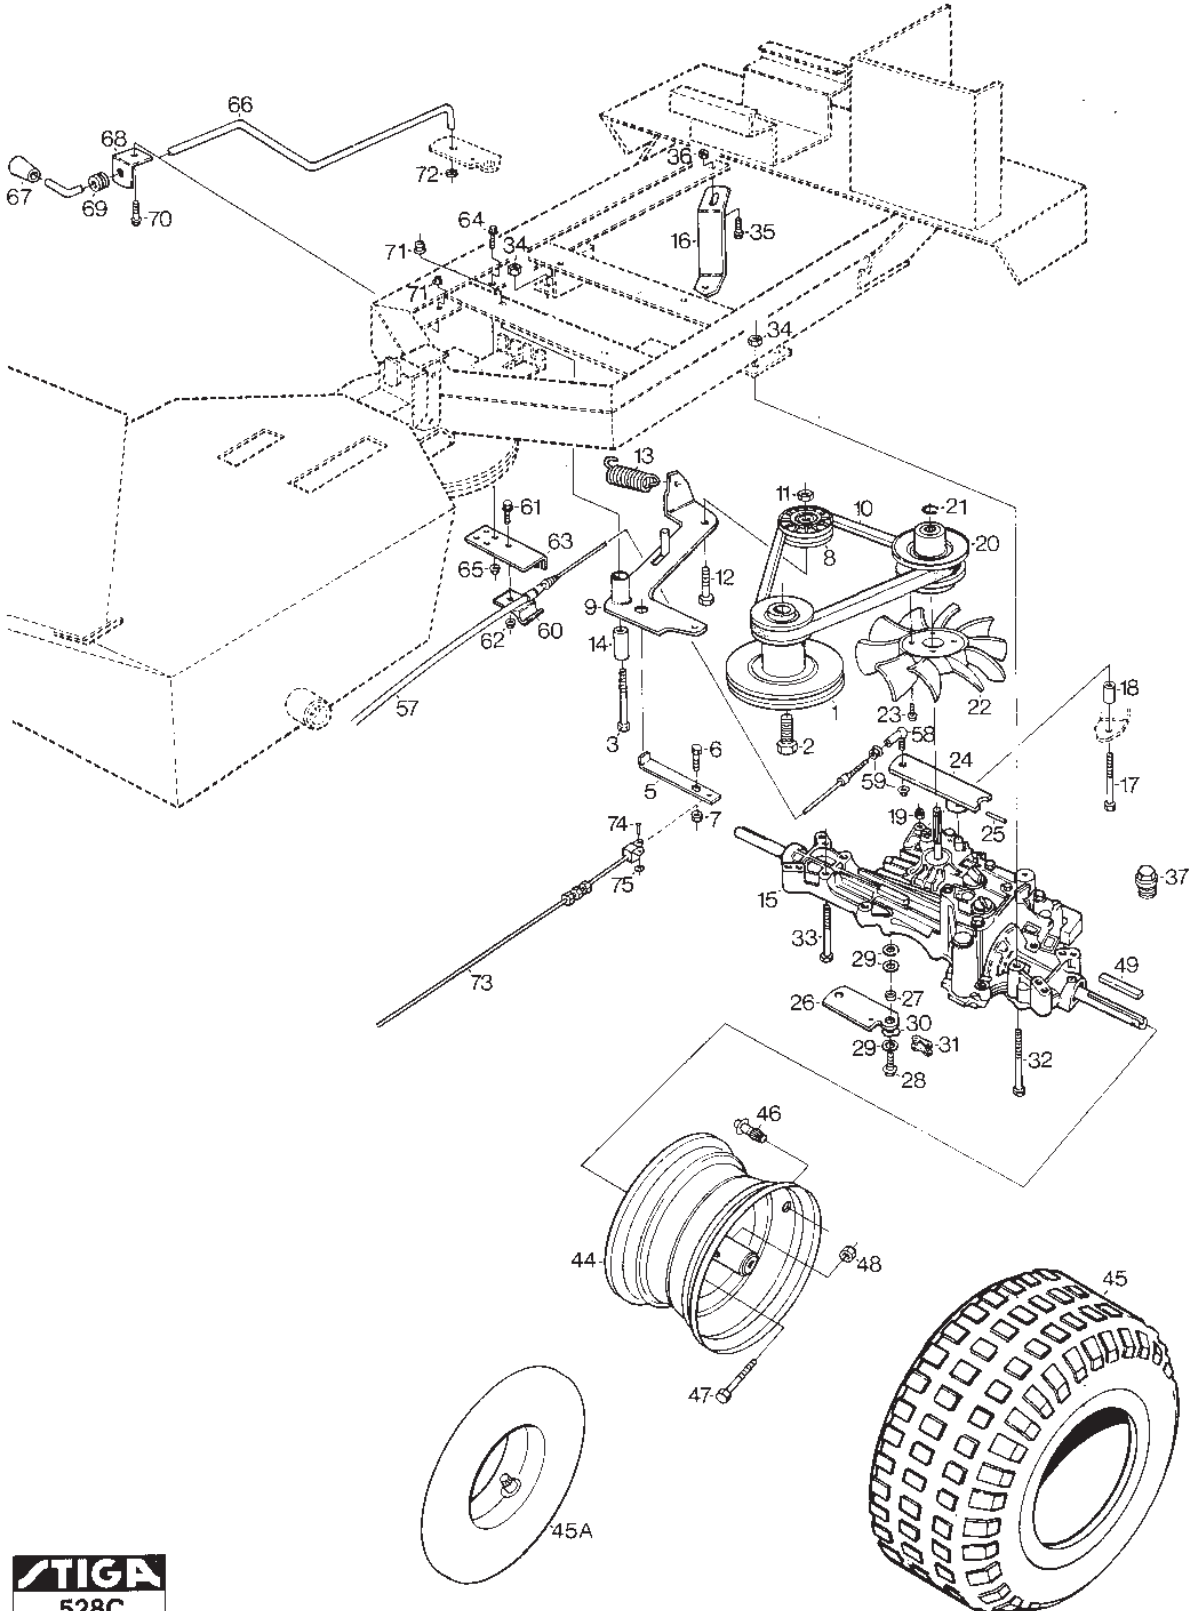

Utgåva Issue 46 - 2014		Transmission			
Pos. Fig.	Antal Quantity	Art nr Part No	Benämning	Description	Anmärkning Notes
69	1	1134-2790-01	Kabelgenomföring	Cable Protection	
70	1	9959-0816-16	Skruv	Screw	
71	1	9739-0831-22	Mutter	Nut	
72	1	9675-0012-02	Starlock	Locking washer	
73	1	1134-2030-11	Kopplingswire	Clutch Cable	
74	1	9646-0036-22	Nit Kn 5X12	Rivet	
75	1	9675-0008-02	Starlockbricka	Starlock