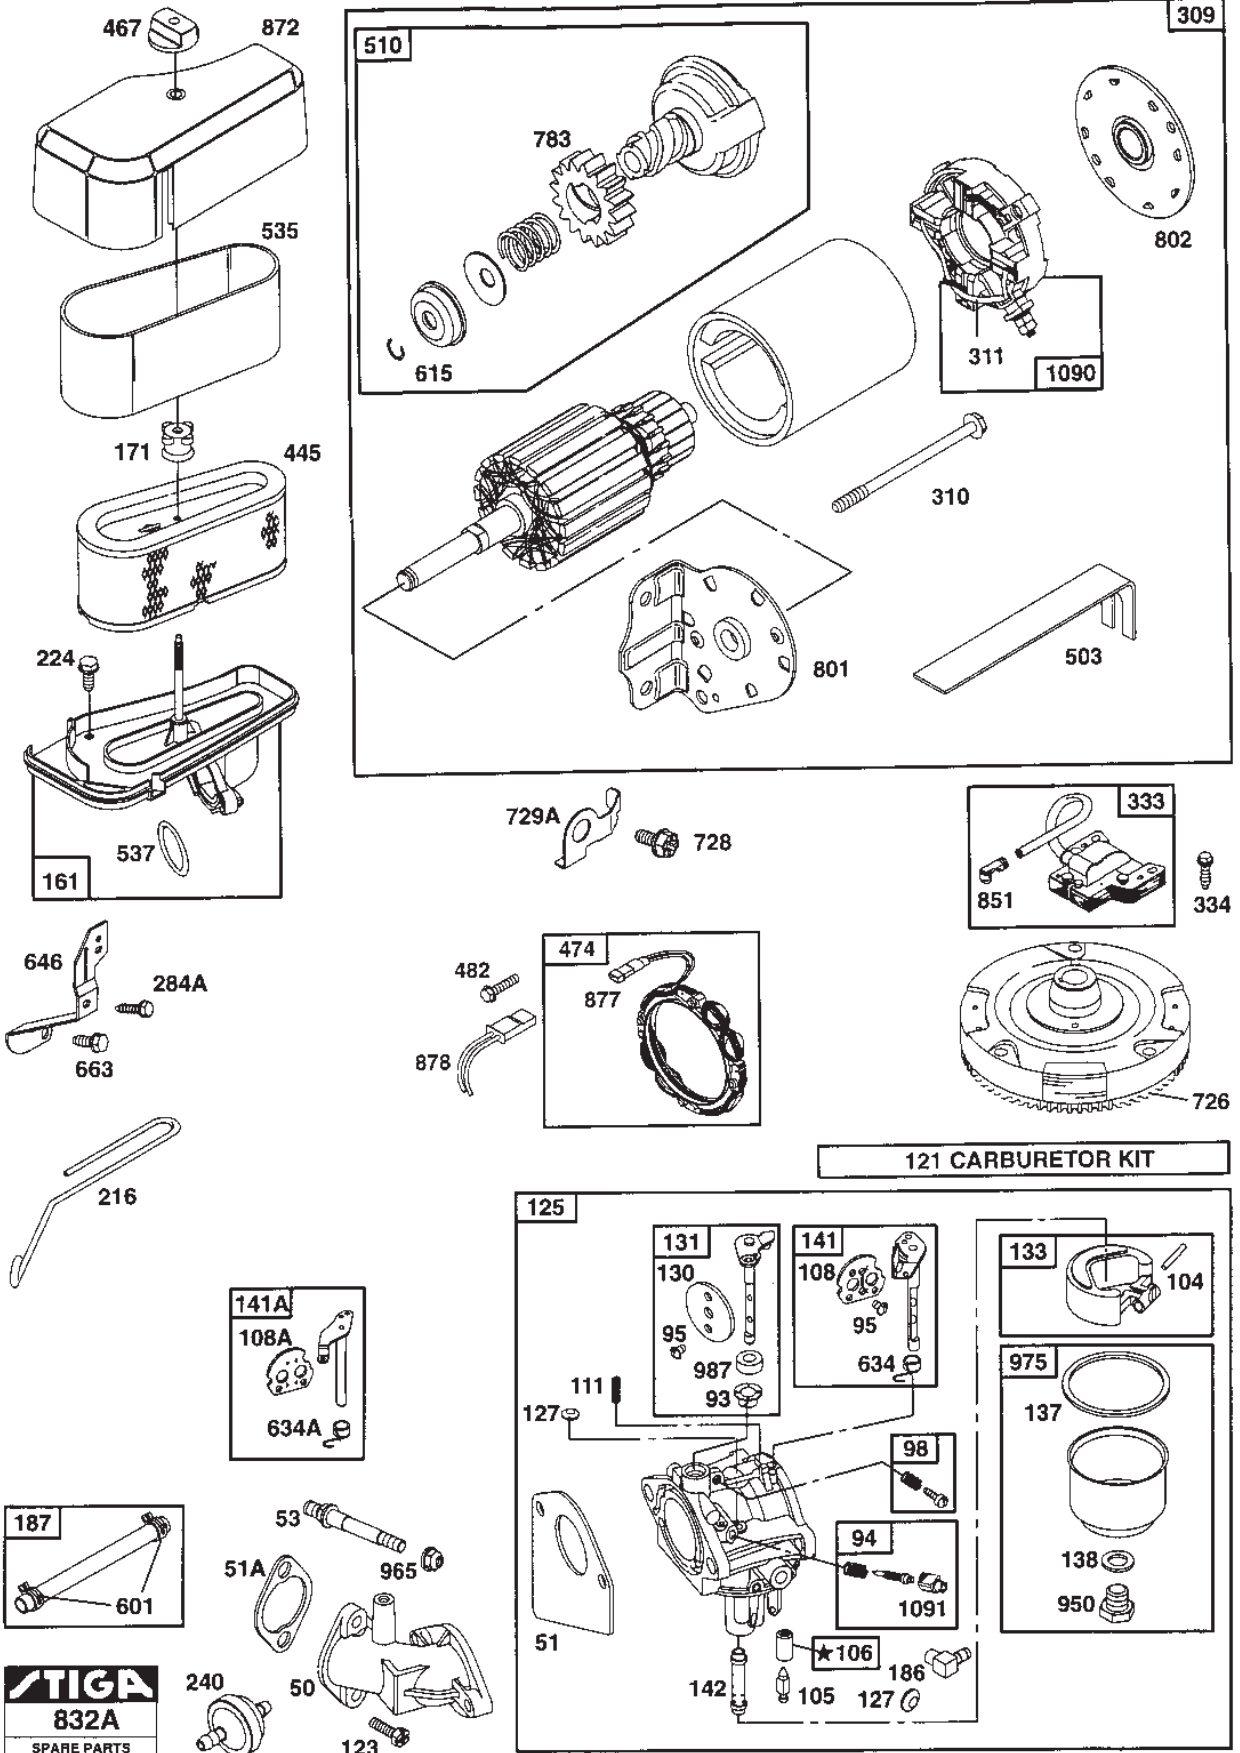

Utgåva Issue 46 - 2014		Förgasare Startmotor		Carburettor Starter Motor	
Pos. Fig.	Antal Quantity	Art nr Part No	Benämning	Description	Anmärkning Notes
634	1	494453	Seal	Seal	
646	1	224546	Brace	Brace	
663	1	94929	Skruv	Screw	
726	1	392134	Kuggkrans	Gear ring	
728	2	94951	Skruv	Screw	
729	1	225170	Wire retainer	Wire retainer	
783	1	280104	Drev	Gear	
801	1	497626	Lock	End Cap	
802	1	497607	Botten	End Cap	
851	1	493880	Terminal	Terminal	
872	1	281104	Cover	Cover	
877	1	393456	Connector	Connector	
878	1	393362	Kabelhärva	Harness	
950	1	94642	Skruv	Screw	
965	2	94010	Mutter	Nut	
975	1	494378	Bowl	Bowl	
987	1	281166	Seal	Seal	
1090	1	497605	Brush set	Brush set	
1091	1	281364	Cap	Cap