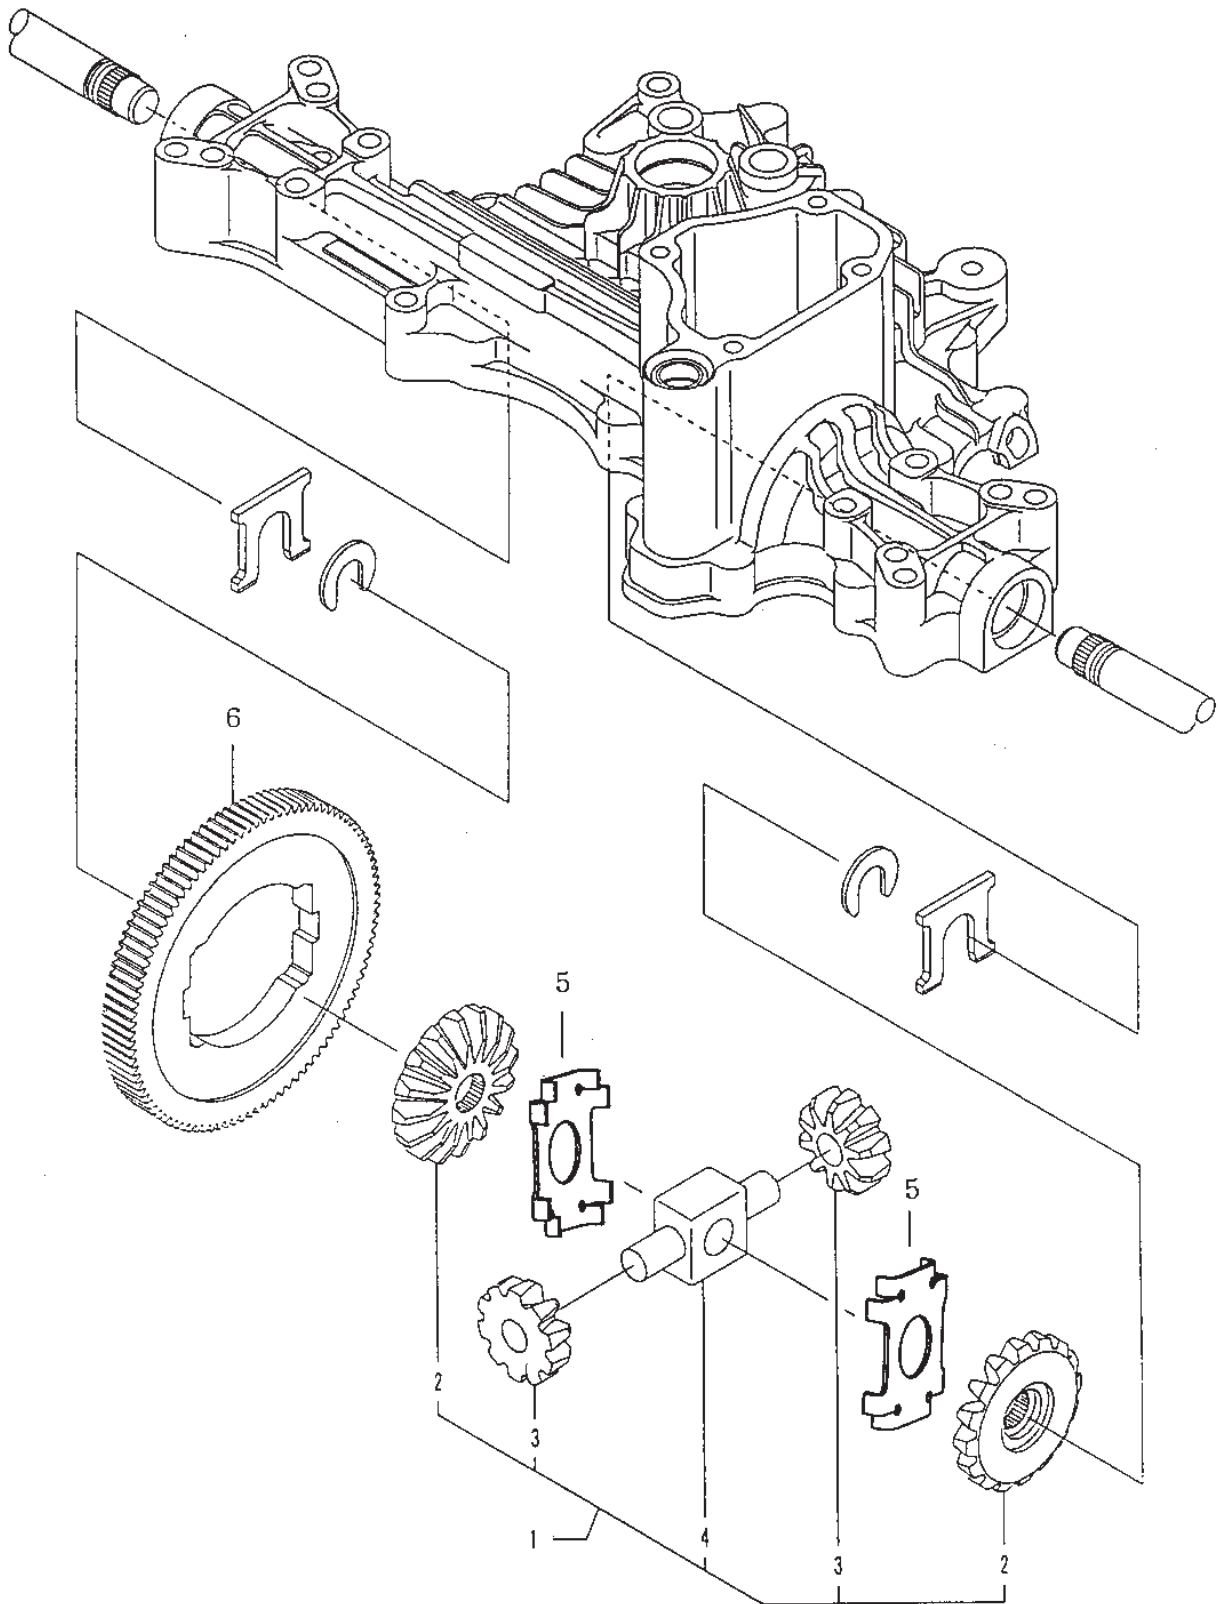

Utgåva Issue 46 - 2014		Kanzaki Transaxel K-55B Differentialdrev		Kanzaki Transaxle K-55B Differential Gear	
Pos. Fig.	Antal Quantity	Art nr Part No	Benämning	Description	Anmärkning Notes
1	1	1139-1142-01	Differentialdrevsats	Diff.Gear Kit	Inkl. pos 2 - 5
4	1	1139-1035-01	Drev	Shaft Diff.Pinion	
6	1	1139-1088-01	Slutdrev 97T	Final Gear 97T