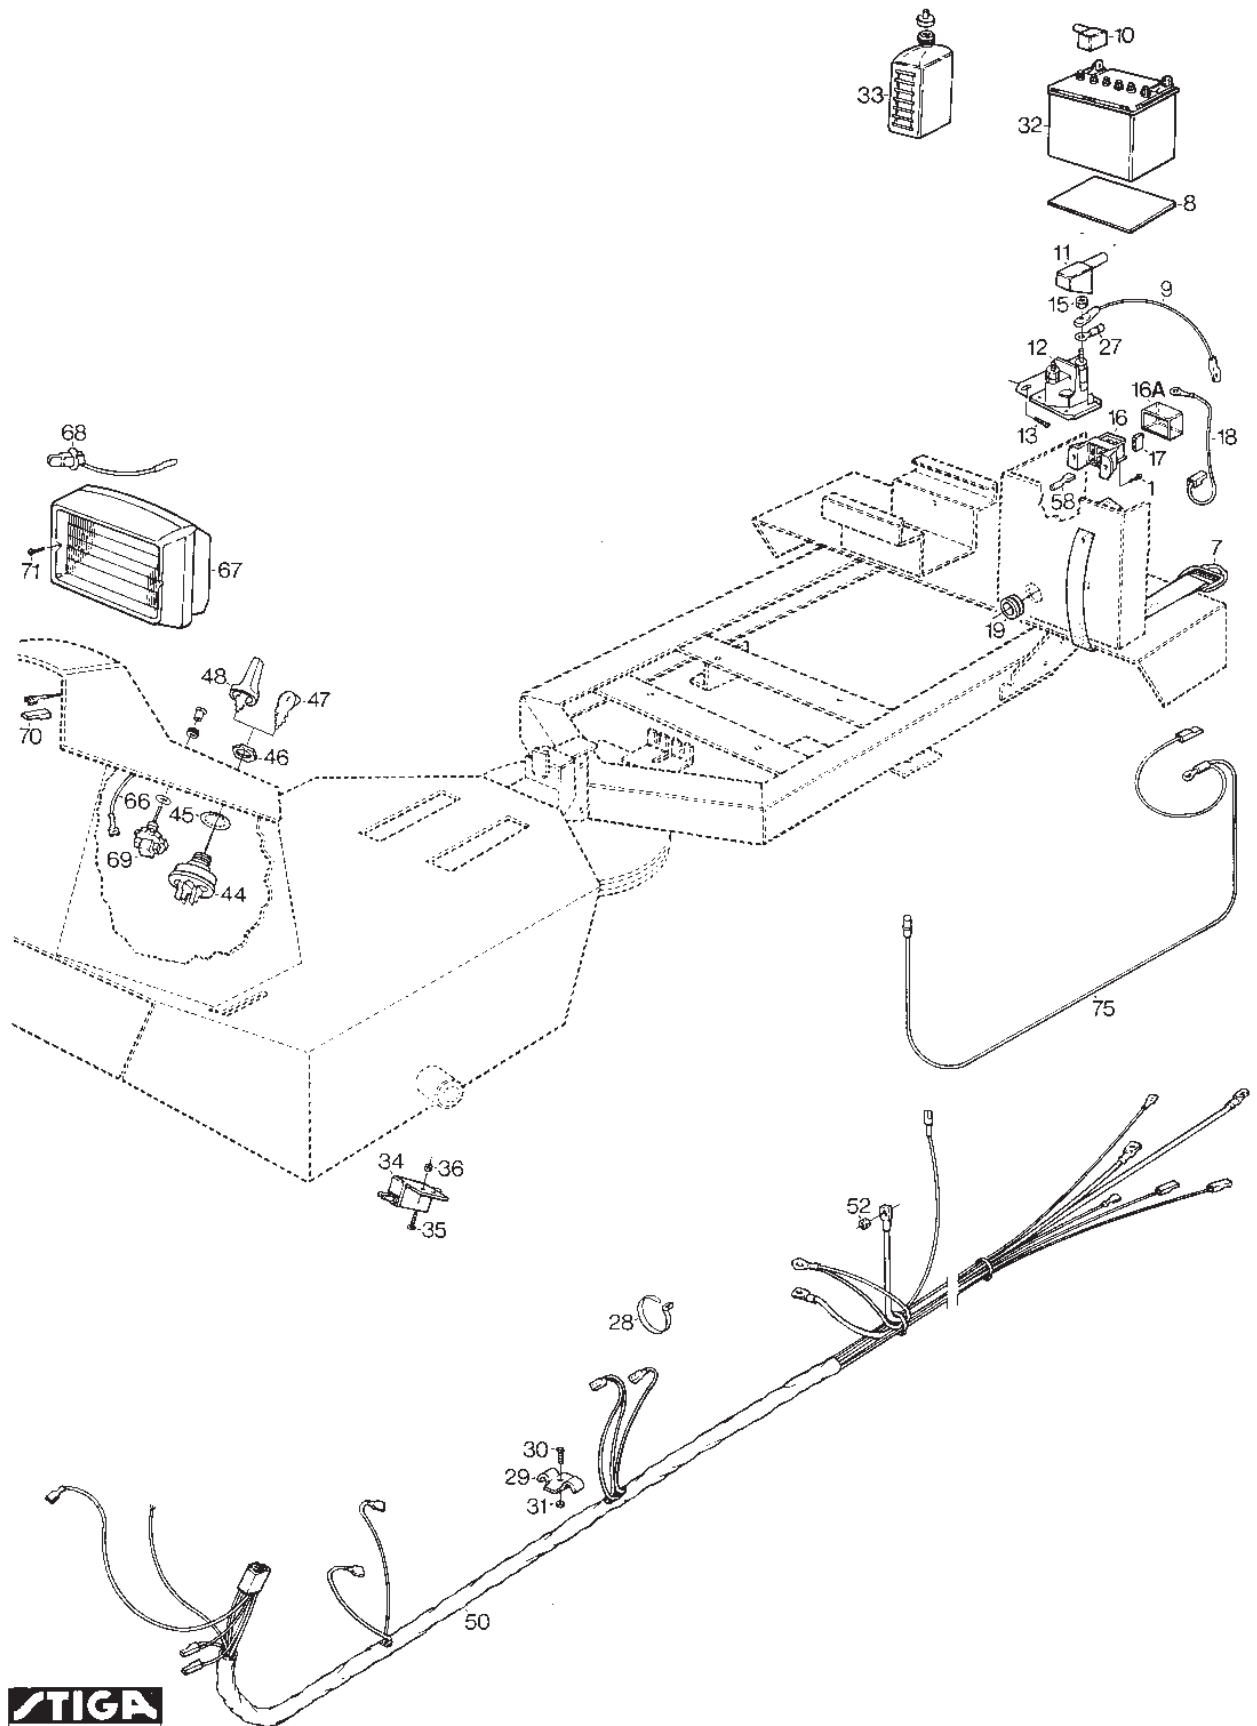

Utgåva Issue 46 - 2014		Elsystem	Electrical System		
Pos. Fig.	Antal Quantity	Art nr Part No	Benämning	Description	Anmärkning Notes
1	2	9849-8006-16	Skruv	Screw	
7	1	9400-0064-02	Batterihallare	Battery Holder	
8	1	1134-2333-02	Batteriunderlägg	Battery Pad	
9	1	1134-0234-01	Batterikabel (+)	Battery Cable (+)	
10	1	1134-2310-01	Batteriskydd	Guard Cap (+)	
11	1	1134-2948-01	Skyddshätta	Guard Cap	
12	1	1134-2962-01	Solenoid Kpl Service	Solenoid	Inkl. pos 15
13	2	9849-8009-16	Skruv	Screw	
15	2	9794-5131-02	Mutter	Nut	
16	1	1134-3491-01	Säkringshallare	Fuse Carrier | Fuse Holder	
16	1	1134-3631-01	Lock (5-01) | Lock	Cover-Fuse Holder	
17	2	1134-3496-01	Säkring (10A)	Fuse (10A)	10A
18	1	1134-3874-01	Kabel	Cable	
19	1	1134-3203-05	Kabelgenomföring	Grommet	
27	1	9400-0223-00	Ringkabelsko 8Mm A2585 R	Cable Fitting	
28	8	9579-0003-00	Buntband	Cable Holder	
29	1	1134-2782-01	Lasbleck	Clamp	
30	1	9997-0520-16	Skruv	Screw	
31	1	9739-0531-22	Mutter	Nut	
32	1	1134-2892-01	Batteri	Battery	
33	1	1134-3300-01	Batterisyra	Battery Acid	2 x 0.85 liter
34	1	1134-3399-02	Brytare	Switch	
35	2	9997-0520-16	Skruv	Screw	
36	2	9747-0531-02	Mutter	Nut	
44	1	1134-1814-01	Tändningslas Kpl Service	Starter Switch Assy.	
45	1	1134-2853-01	Bricka	Washer	
46	1	1134-2852-01	Mutter	Nut	
47	1	1134-2848-01	Tändningsnyckel	Ignition Key	
48	1	1134-3368-01	Tändningsnyckel	Ignition Key	
50	1	1134-3489-01	Kabelhärva	Cable Harness	
52	1	9795-3531-02	Mutter	Nut	
58	1	9400-0238-00	Flatstiftshylsa A1507Fls	Cable Connection	
66	1	1134-3732-01	Kabel	Cable	
67	1	1134-1466-01	Stralkastare Kpl	Headlamp Assy.	
68	1	9400-0075-00	Glödlampa 12336H3 12	Glow Lamp	
69	1	9400-0063-00	Brytare	Switch	
70	2	1134-3733-01	Bussning	Bushing	
71	2	9847-7919-16	Skruv	Screw