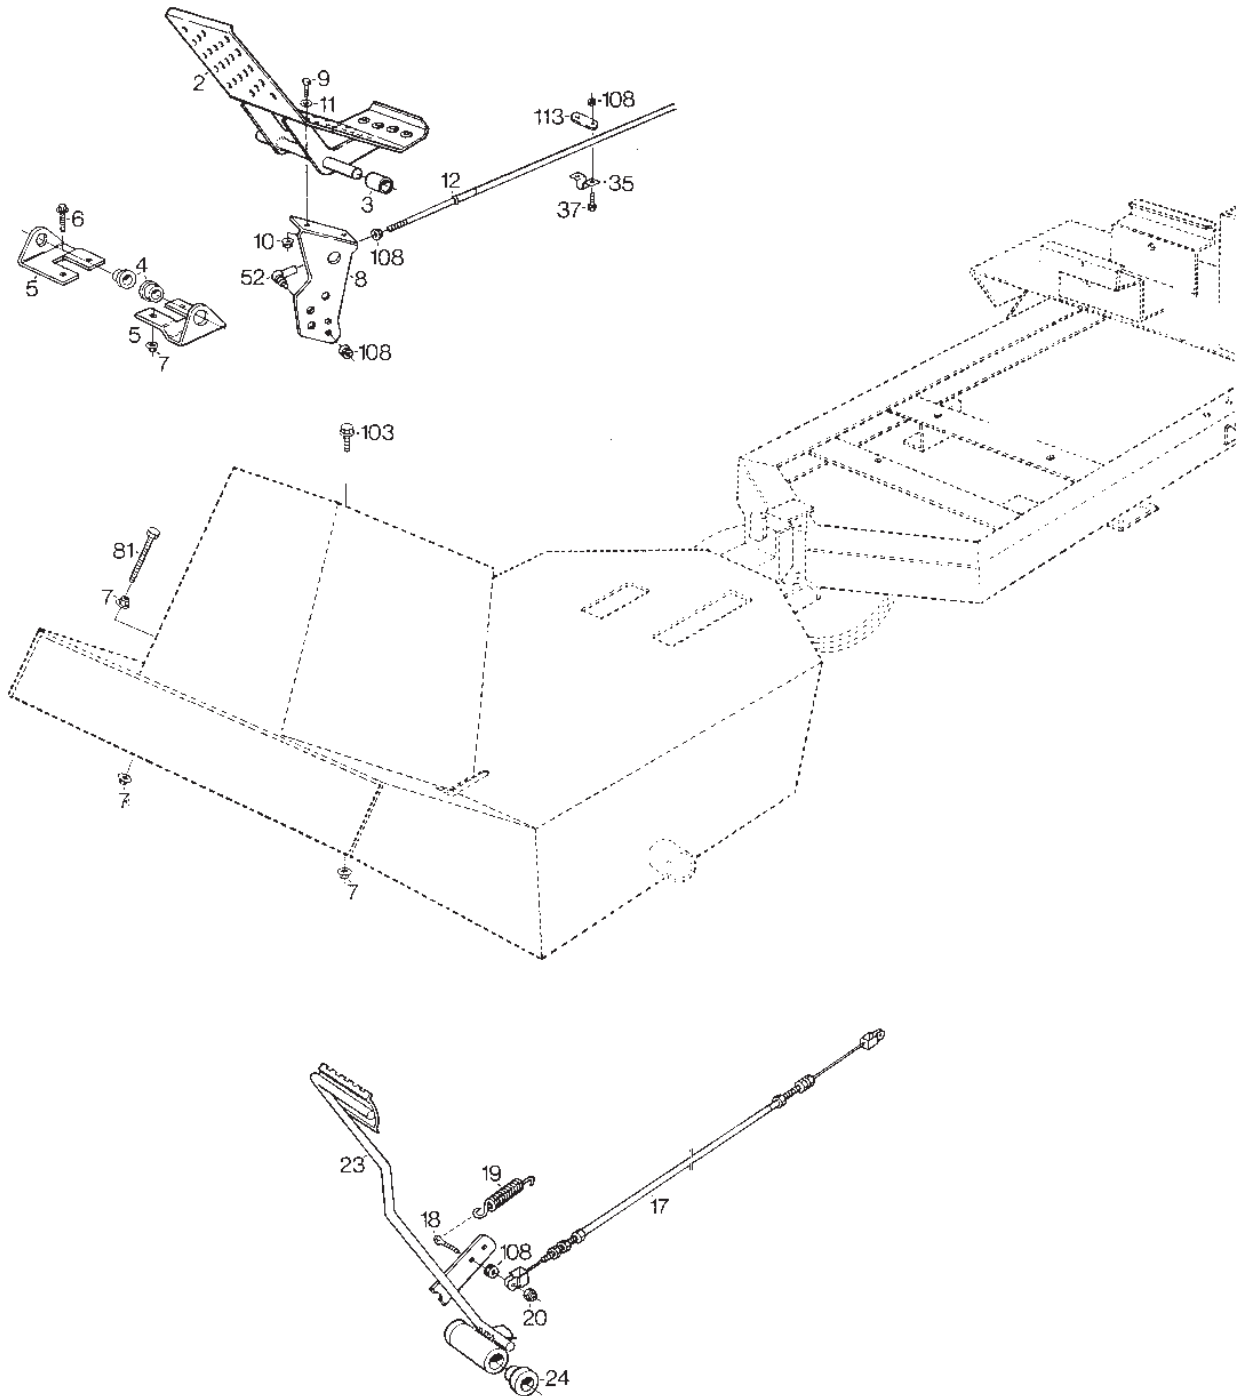

Utgåva Issue 46 - 2014		Drivpedal		Drive Pedal	
Pos. Fig.	Antal Quantity	Art nr Part No	Benämning	Description	Anmärkning Notes
2	1	1134-4010-01	Pedal Kpl 5-01 14	Pedal	
3	1	1134-2849-03	Slang	Rubber Hose (60 Mm)	
4	2	1134-2780-01	Lager	Bearing	
5	2	1134-2700-01	Fäste	Bracket	
6	2	9959-0820-16	Skruv	Screw	
7	5	9739-0831-22	Mutter	Nut	
8	1	1134-3997-01	Spak	Lever	
9	2	9997-0520-16	Skruv	Screw	
10	2	9739-0531-22	Mutter	Nut	
11	2	9699-0087-02	Bricka	Washer	
12	1	1134-2766-03	Reglagevajer	Speed Control Wire	
17	1	1134-2030-11	Kopplingswire	Clutch Cable	
18	1	1134-2991-01	Skruvögla	Eye Bolt	
19	1	1134-3974-01	Fjäder	Spring	
20	1	9747-0531-02	Mutter	Nut	
23	1	1134-3450-02	Pedal Smst Vä	Pedal	
24	1	1134-9024-01	Lager (4 St)	Bearing	Sats 4 st/kit of 4
35	1	1134-0266-00	Plat | Fästbygel	Plate | Attaching Clamp	
37	2	9997-0520-16	Skruv	Screw	
52	1	9570-0001-00	Vinkellänk As8 Din 71802M5 | Länk	Elbow Link | Joint	
81	1	9997-0870-16	Skruv	Screw	
103	1	9959-0816-16	Skruv	Screw	
108	5	9739-0531-22	Mutter	Nut	
113	1	1134-0267-00	Plat | Underläggsbleck	Plate | Clamp Plate