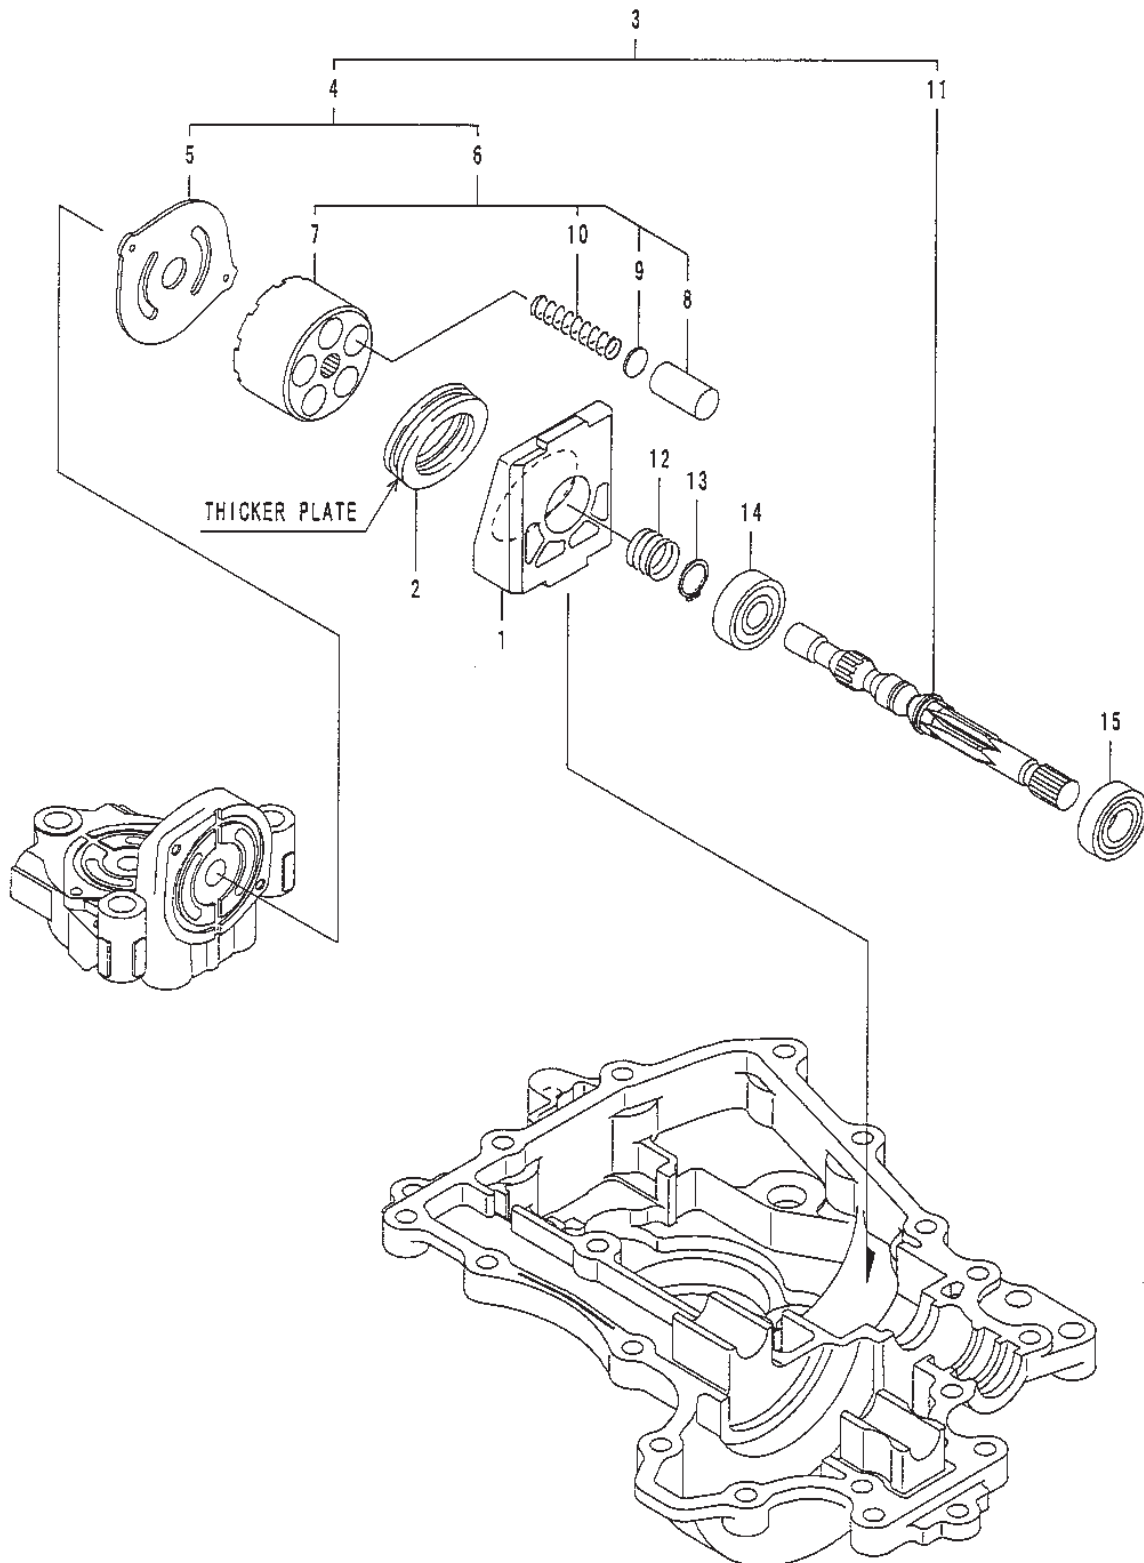

Utgåva Issue 46 - 2014		Kanzaki Transaxel K-55B Motoraxel		Kanzaki Transaxle K-55B Motor Shaft	
Pos. Fig.	Antal Quantity	Art nr Part No	Benämning	Description	Anmärkning Notes
1	1	1139-1053-01	Hus	Housing	
2	1	1139-1054-01	Lager	Bearing	
3	1	1139-1138-01	Motoraxel Kpl	Motor Shaft Set	Inkl. pos 4-11
4	1	1139-1064-02	Cylinderblock Kpl	Cylinder Block Assy	Inkl. pos 5-10
11	1	1139-1092-02	Motoraxel	Motor Shaft	
12	1	1139-1018-01	Fjäder	Spring	
13	1	1139-1021-01	Lasring	Snap Ring	
14	1	1139-1108-01	Kullager	Ball Bearing	
15	1	1139-1109-01	Kullager	Ball Bearing