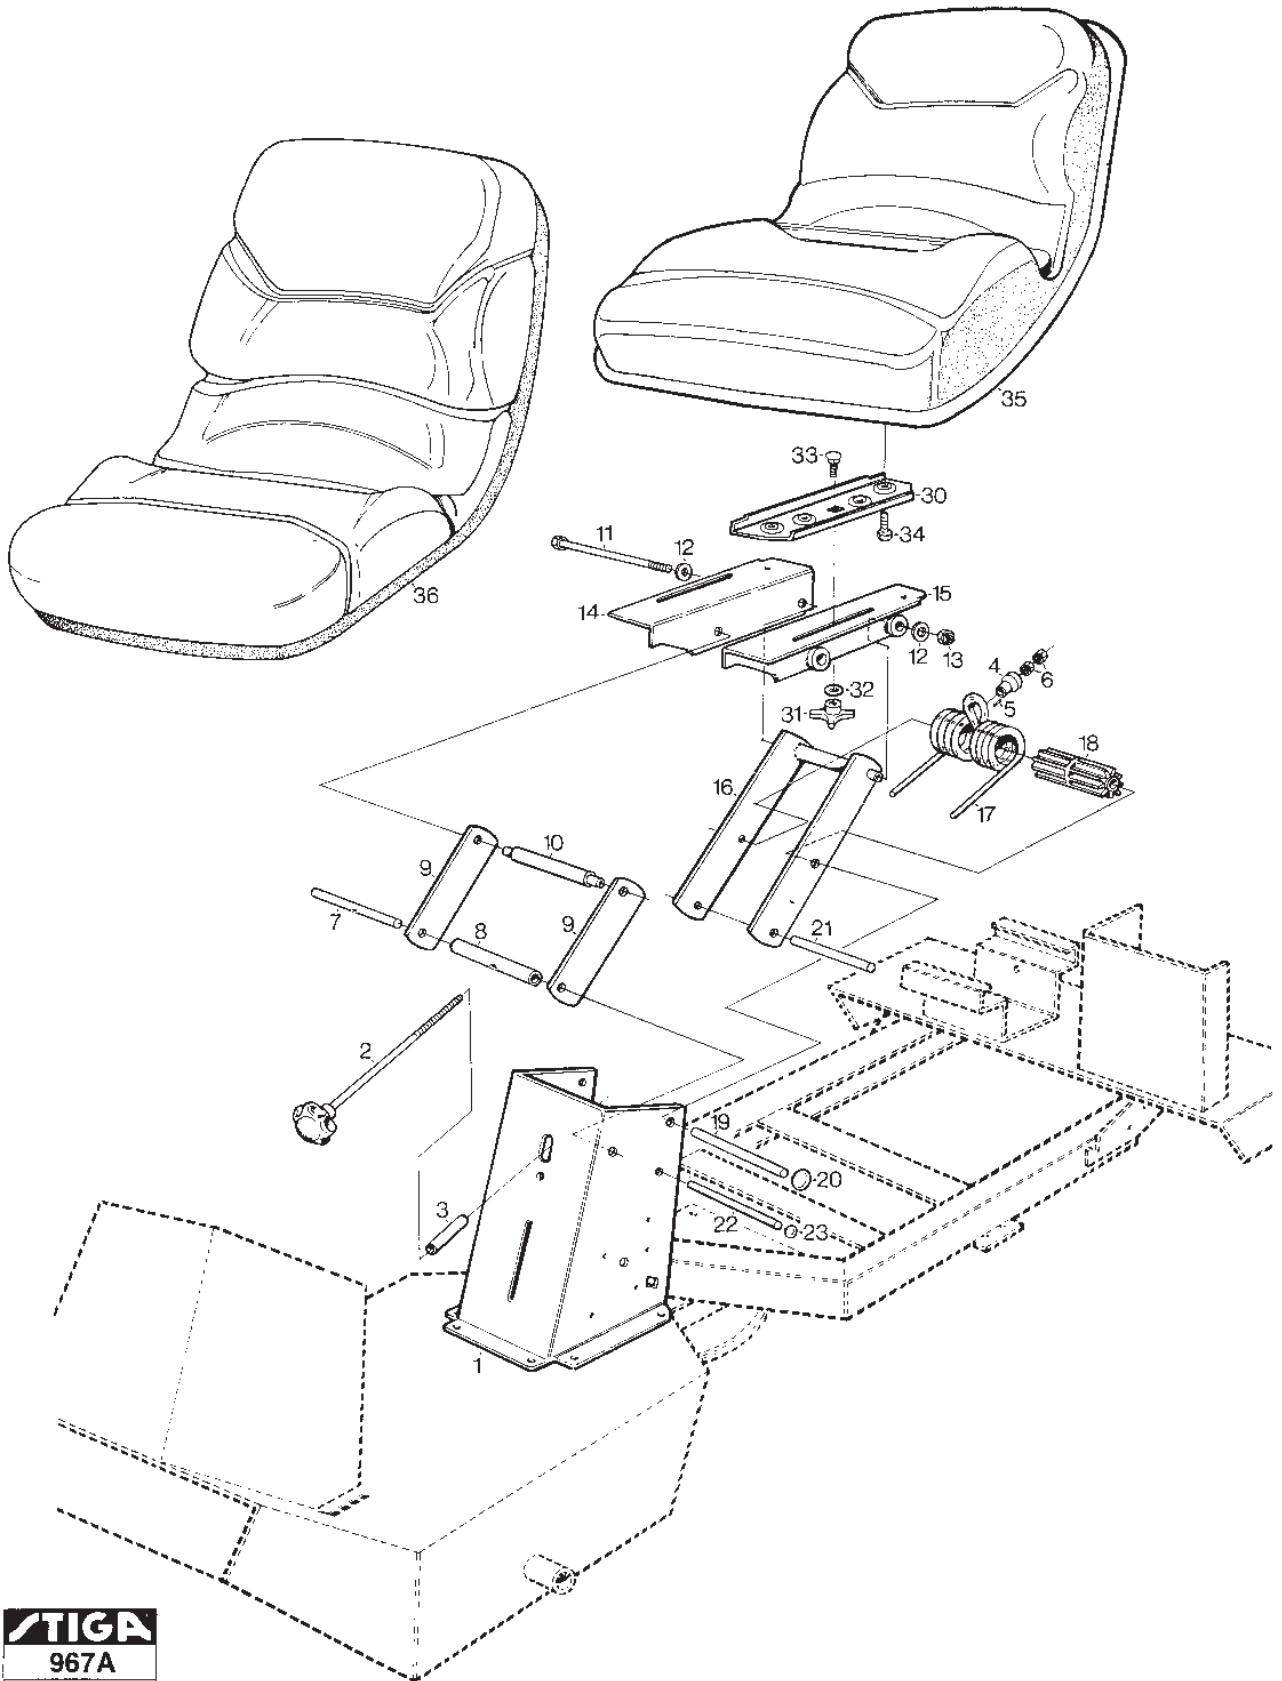

Utgåva Issue 46 - 2014		Sits	Seat		
Pos. Fig.	Antal Quantity	Art nr Part No	Benämning	Description	Anmärkning Notes
1	1	1134-3800-01	Sitskonsol 1-00 02	Seat Bracket-Yellow	
2	1	1134-2163-01	Spännstang Kpl.	Rod	
3	1	1134-2166-01	Distans	Spacer	
4	1	1134-0019-00	Mutter	Nut	
5	1	9595-0160-00	Spiralspnst Prym N3X16	Locating Pin	
6	2	9799-0831-02	Mutter	Nut	
7	1	1134-2847-01	Mellanstag	Shaft	
8	1	1134-2846-01	Rör	Tube	
9	2	1134-1650-01	Parallellstag	Tie Bar	
10	1	1134-3871-02	Ledaxel	Pivoting Tube	
11	2	9997-0816-02	Skruv	Screw	
12	4	9699-0062-02	Bricka	Washer	
13	2	9747-0831-02	Mutter I Lasmutter	Nut	
14	1	1134-3878-01	Sitsfäste Kpl 14	Seat Attachment-R.H.	
15	1	1134-3878-02	Sitsfäste Kpl 14	Seat Attachment-L.H.	
16	1	1134-3876-01	Fjäder	Spring	
17	1	1134-3879-01	Fjäder	Spring	
18	1	1134-1883-01	Axel	Axle	
19	1	1134-0022-00	Reglagestang	Control Rod	
20	2	9672-0004-02	Starlock	Starlock	
21	1	1134-0050-00	Sitsstang	Seat Rod	
22	1	1134-2454-01	Axel	Shaft	
23	2	9672-0006-02	Starlock	Lock washer	
30	2	1134-2961-01	Sitsadapter 5-01 24	Seat Adapter	
31	2	1134-1711-01	Knopp	Knob	
32	2	9699-0062-02	Bricka	Washer	
33	2	9898-0820-16	Skruv	Screw	
34	4	9988-3616-16	Skruv	Screw	
36	1	1134-3286-01	Sits (Super Suburb.Sa 6995)	Seat