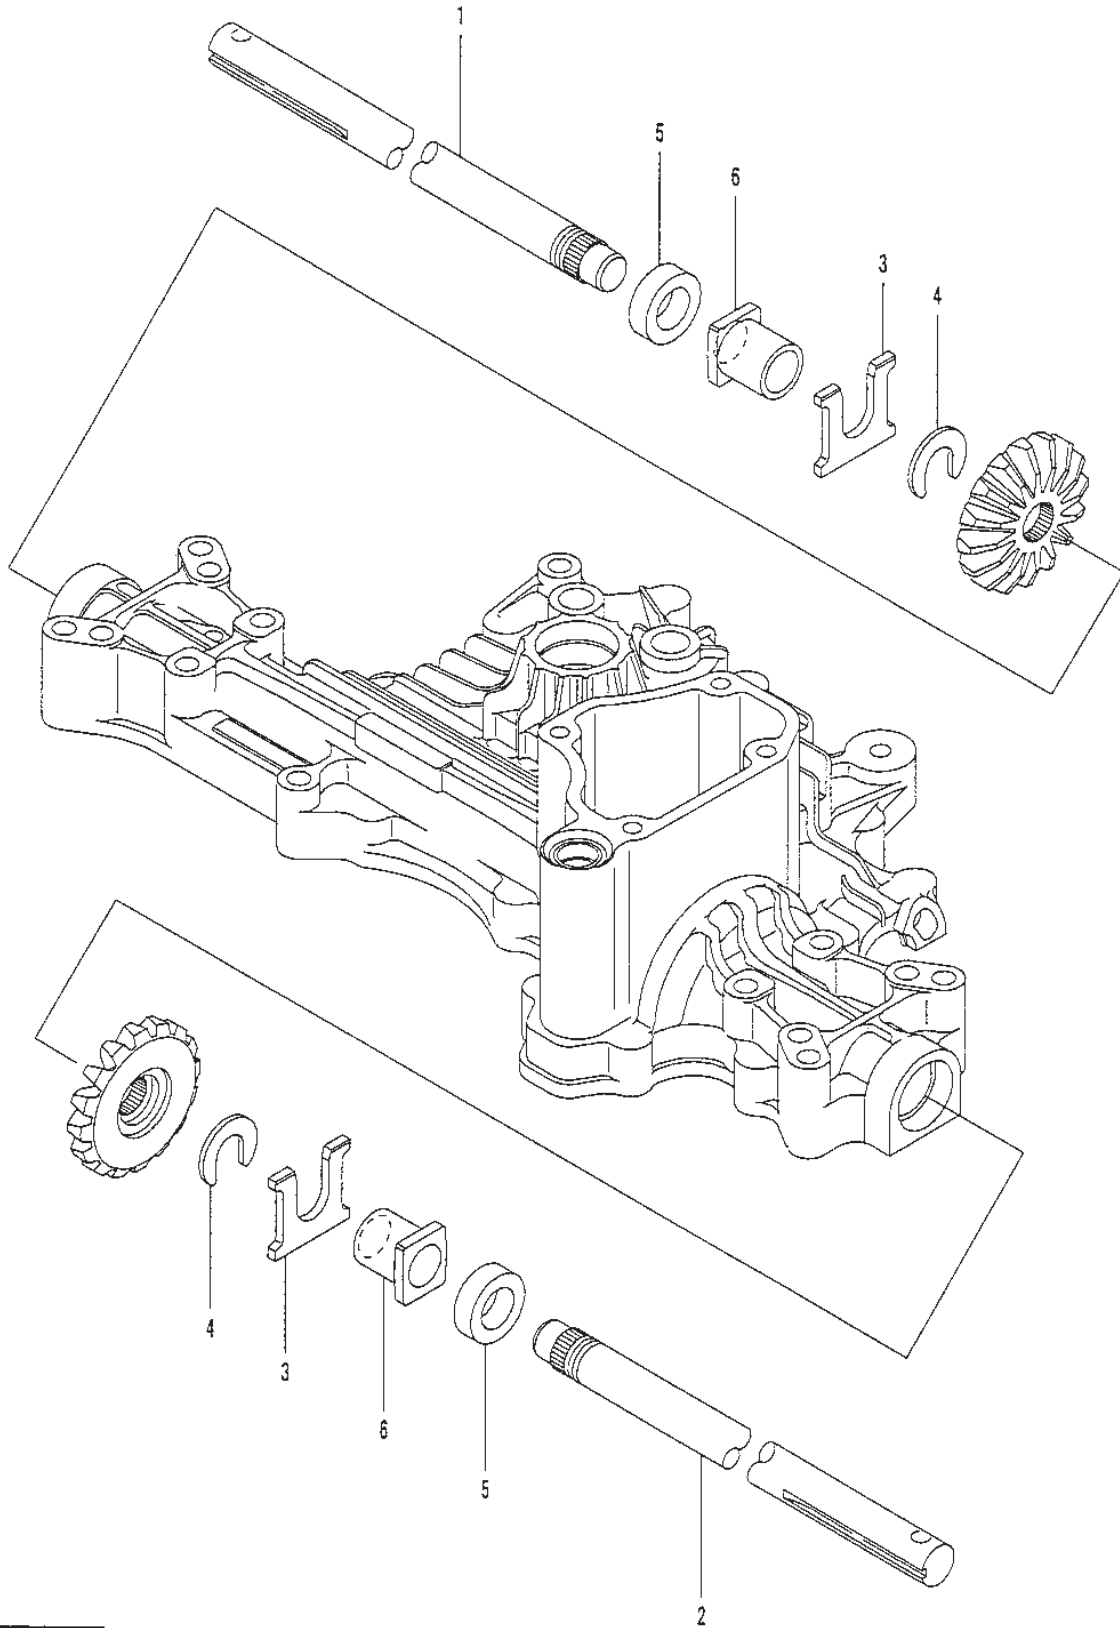

Utgåva Issue 46 - 2014		Kanzaki Transaxel K-55B Hjulaxlar		Kanzaki Transaxle K-55B Axle Shaft	
Pos. Fig.	Antal Quantity	Art nr Part No	Benämning	Description	Anmärkning Notes
1	1	1139-1075-01	Axel Vä	Axle Shaft Left	
2	1	1139-1076-01	Axel Hö	Axle Shaft Right	
3	2	1139-1078-01	Bricka	Thrust Washer	
4	2	1139-1079-01	Ring	Ring	
5	2	1139-1080-01	Tätning	Seal 19*32*8	
6	2	1139-1081-01	Bussning	Bushing