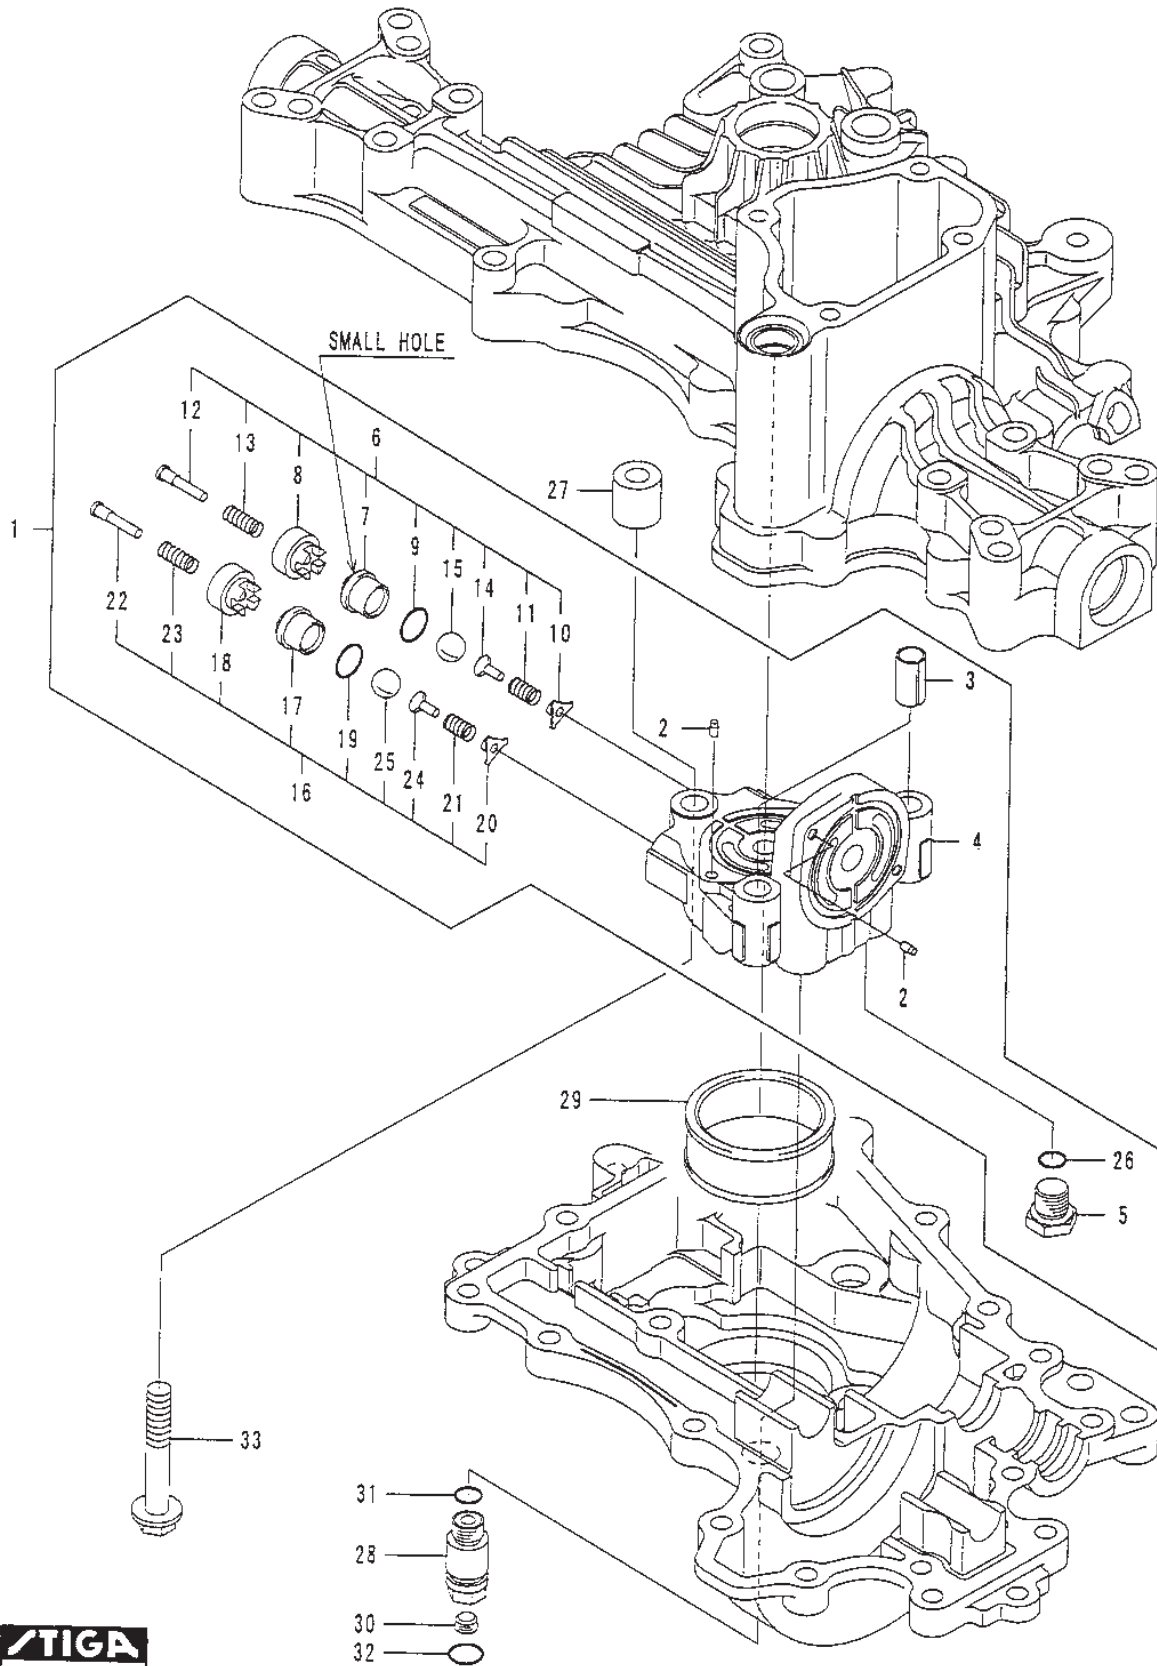

Utgåva Issue 46 - 2014		Kanzaki Transaxel K-55B Centrumhus		Kanzaki Transaxle K-55B Center Case	
Pos. Fig.	Antal Quantity	Art nr Part No	Benämning	Description	Anmärkning Notes
1	1	1139-1098-01	Centrumhus Kpl	Center Case Assy	Inkl. pos 2-6,16,26
2	4	1139-1058-01	Stift	Knock Pin	
3	2	1139-1008-01	Stift	Knock Pin	
5	1	1139-1010-01	Plugg	Plug	
6	1	1139-1059-01	Ventil Kpl	Valve Set	Inkl. pos 7-15
9	1	1139-1013-01	O-Ring	O-Ring	
16	1	1139-1060-01	Ventil Kpl	Valve Set	Inkl. pos 17-25
19	1	1139-1013-01	O-Ring	O-Ring	
26	1	1139-1113-01	O-Ring	O-Ring	
27	1	1139-1061-01	Distans 10*20*20	Collar 10*20*20	
28	1	1139-1062-01	Anslutning	Connector	
29	1	1139-1063-01	Filter	Filter	
30	1	1139-1107-01	Plugg	Plug	
31	1	1139-1113-01	O-Ring	O-Ring	
32	1	1139-1115-01	O-Ring	O-Ring	
33	3	1139-1125-01	Bult	Bolt