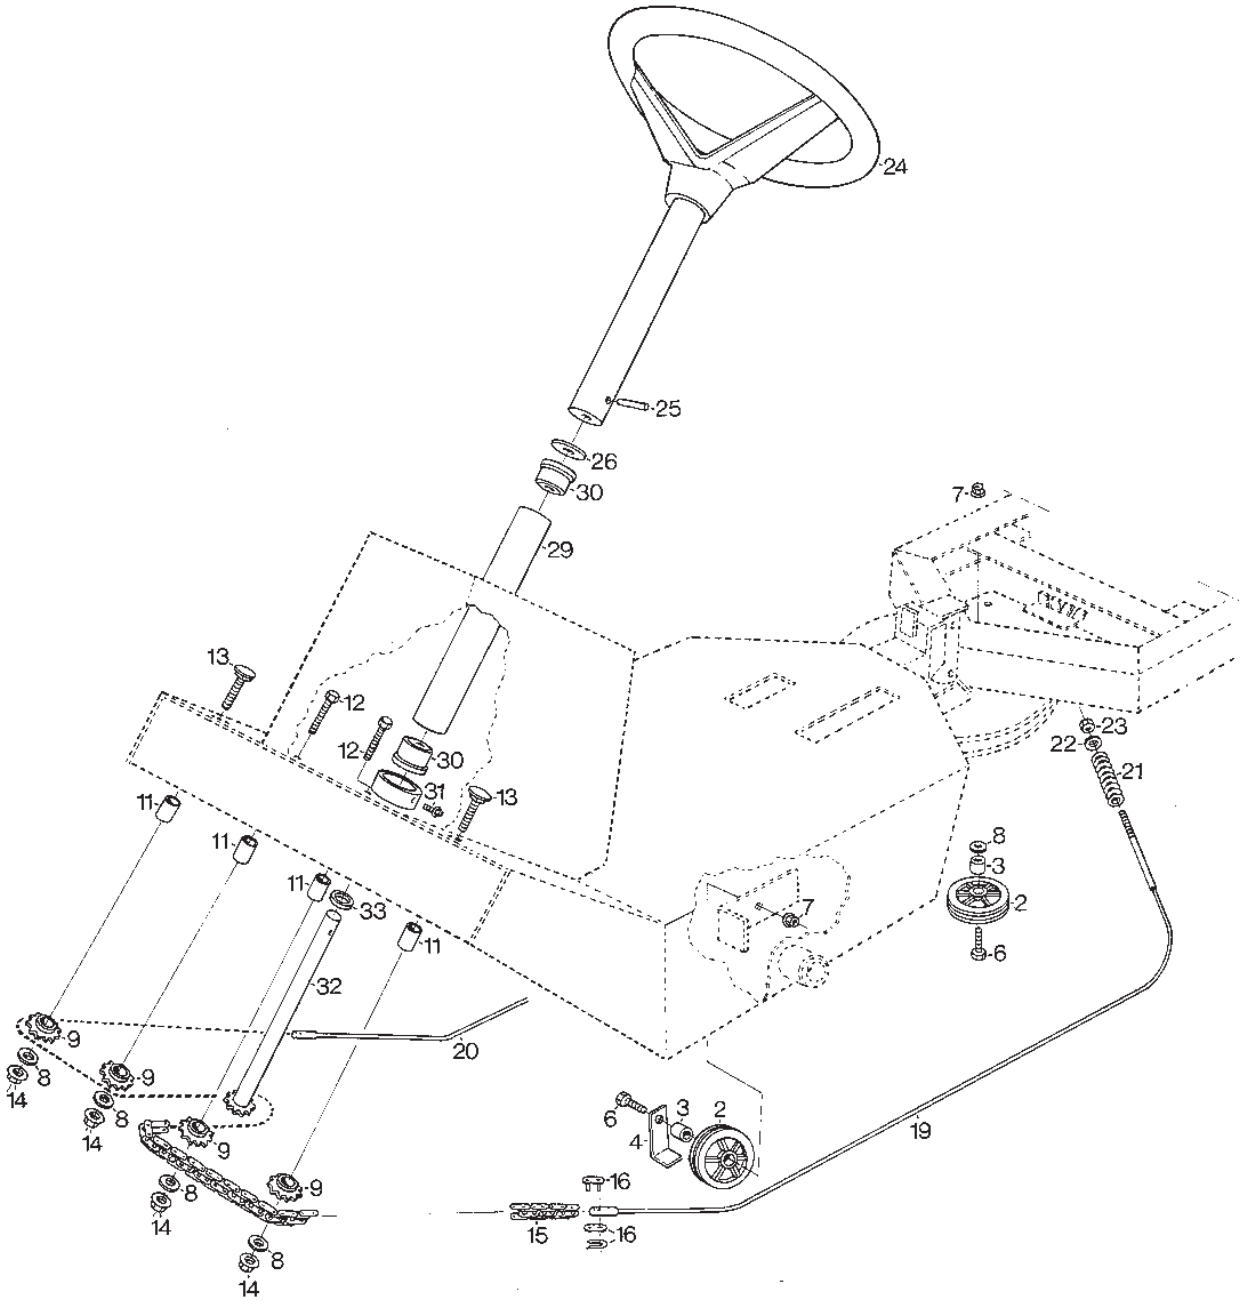

Utgåva Issue 46 - 2014		Styrning Steering			
Pos. Fig.	Antal Quantity	Art nr Part No	Benämning	Description	Anmärkning Notes
2	2	1134-9025-01	Linhjul	Steering Pulley	Sats 2 st/kit of 2
2	3	1134-9025-01	Linhjul	Steering Pulley	
3	3	1134-0041-01	Bussning	Bushing	
4	2	1134-3022-01	Fäste	Bracket	
6	3	9997-1030-16	Skruv	Screw	
7	3	9739-1031-22	Mutter	Nut	
8	5	9699-0035-02	Bricka	Washer	
9	4	1134-2816-01	Kedjehjul	Sprocket	
11	4	1134-0041-02	Bussning	Bushing	
12	2	9997-1040-12	Skruv	Screw	
13	2	9897-1040-12	Skruv	Screw	
15	1	1134-2820-01	Kedja79 Länkar	Chain W/O Lock	
16	2	1134-2824-01	Kedjelas	Chain Lock	
19	1	1134-2817-01	Styrwire	Steering Cable Left	L = 939 mm
20	1	1134-2817-02	Styrwire	Steering Cable,Rh	L = 990 mm
21	2	1134-2818-01	Fjäder	Spring	
21	2	1134-3817-01	Fjäder	Spring	
22	2	9699-0090-02	Bricka	Washer	
23	2	9747-0831-02	Mutter | Lasmutter	Nut	
24	1	1134-1966-03	Ratt	Steering Wheel	
24	1	1134-1967-01	Ratt	Steering Wheel	
25	1	9595-0262-00	Spännstift	Locating Pin | Elastic Pin	
26	1	9699-0114-02	Bricka	Washer	1.0 mm
26	1	9699-0103-02	Bricka	Washer	0.5 mm
29	1	1134-1305-03	Rattrör Nedre	Steering Column,Lower	
30	2	1134-1901-01	Lager	Bearing	
31	2	9942-0612-16	Skruv	Screw	
32	1	1134-2821-01	Rattstang	Steering Rod	
33	1	1134-2837-01	Distans	Spacer