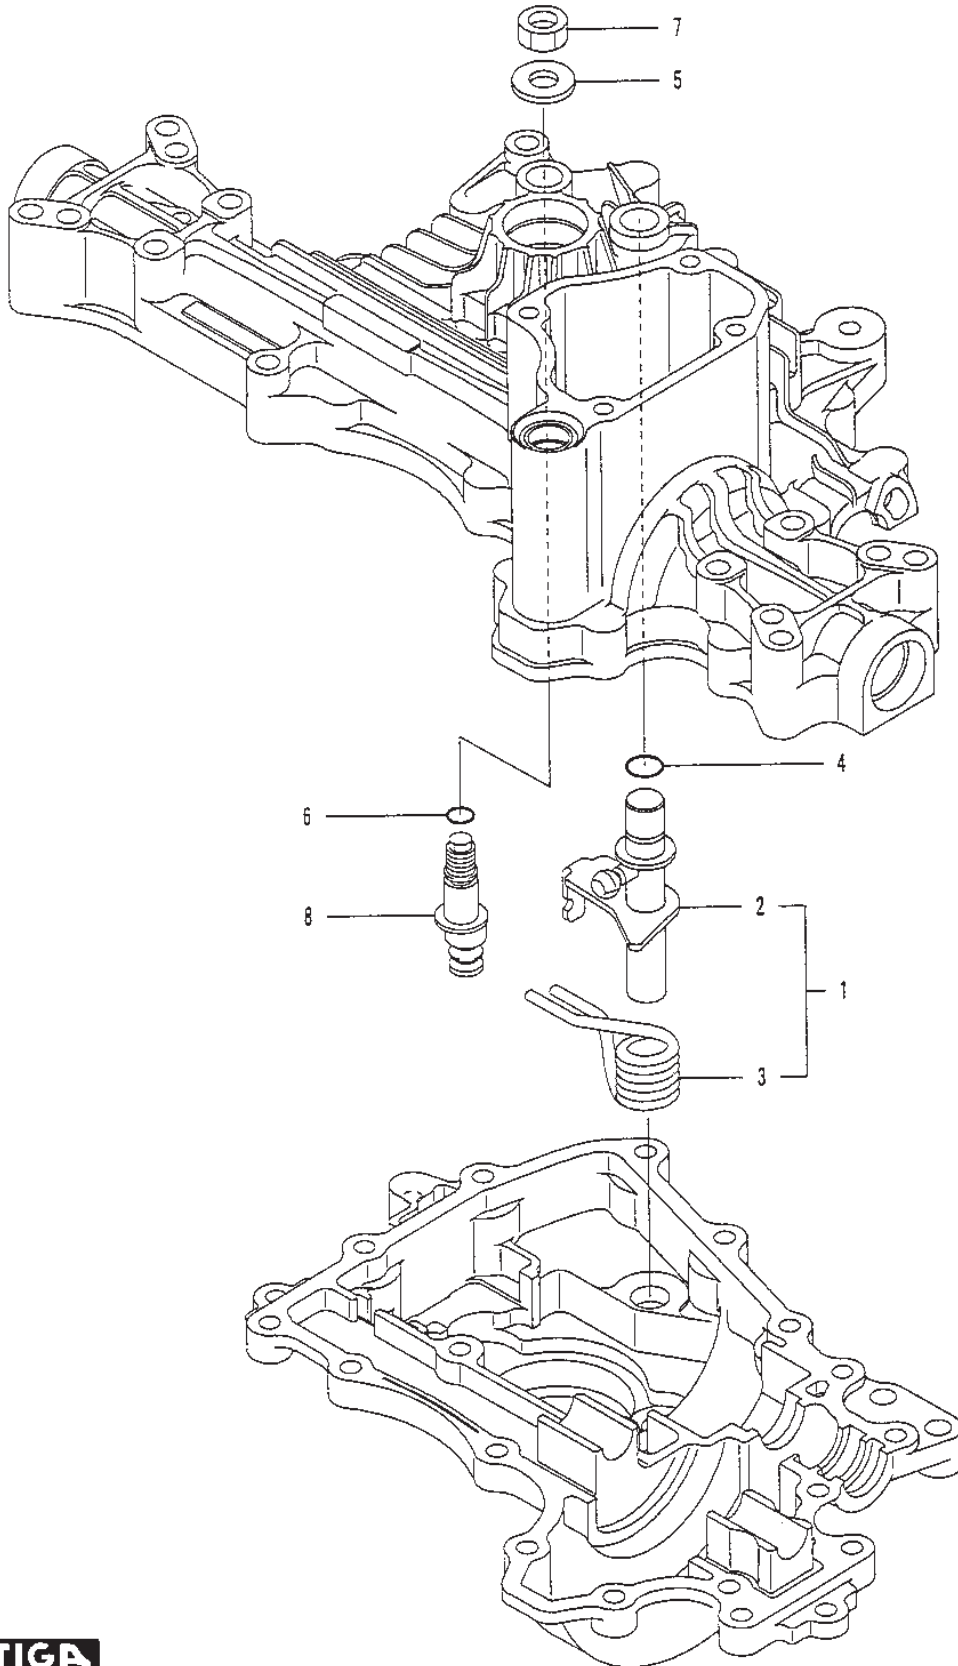

Utgåva Issue 46 - 2014		Kanzaki Transaxel K-55B Regleraxel		Kanzaki Transaxle K-55B Control Shaft	
Pos. Fig.	Antal Quantity	Art nr Part No	Benämning	Description	Anmärkning Notes
1	1	1139-1094-01	Reglageaxel Kpl	Control Shaft Assy	Inkl. pos. 2-3
4	1	1139-1114-01	O-Ring	O-Ring	
5	1	1139-1102-01	Bricka	Washer	
6	1	1139-1117-01	O-Ring	O-Ring	
7	1	1139-1127-01	Mutter	Nut	
8	1	1139-1032-01	Vridcentrum	Fulcrum