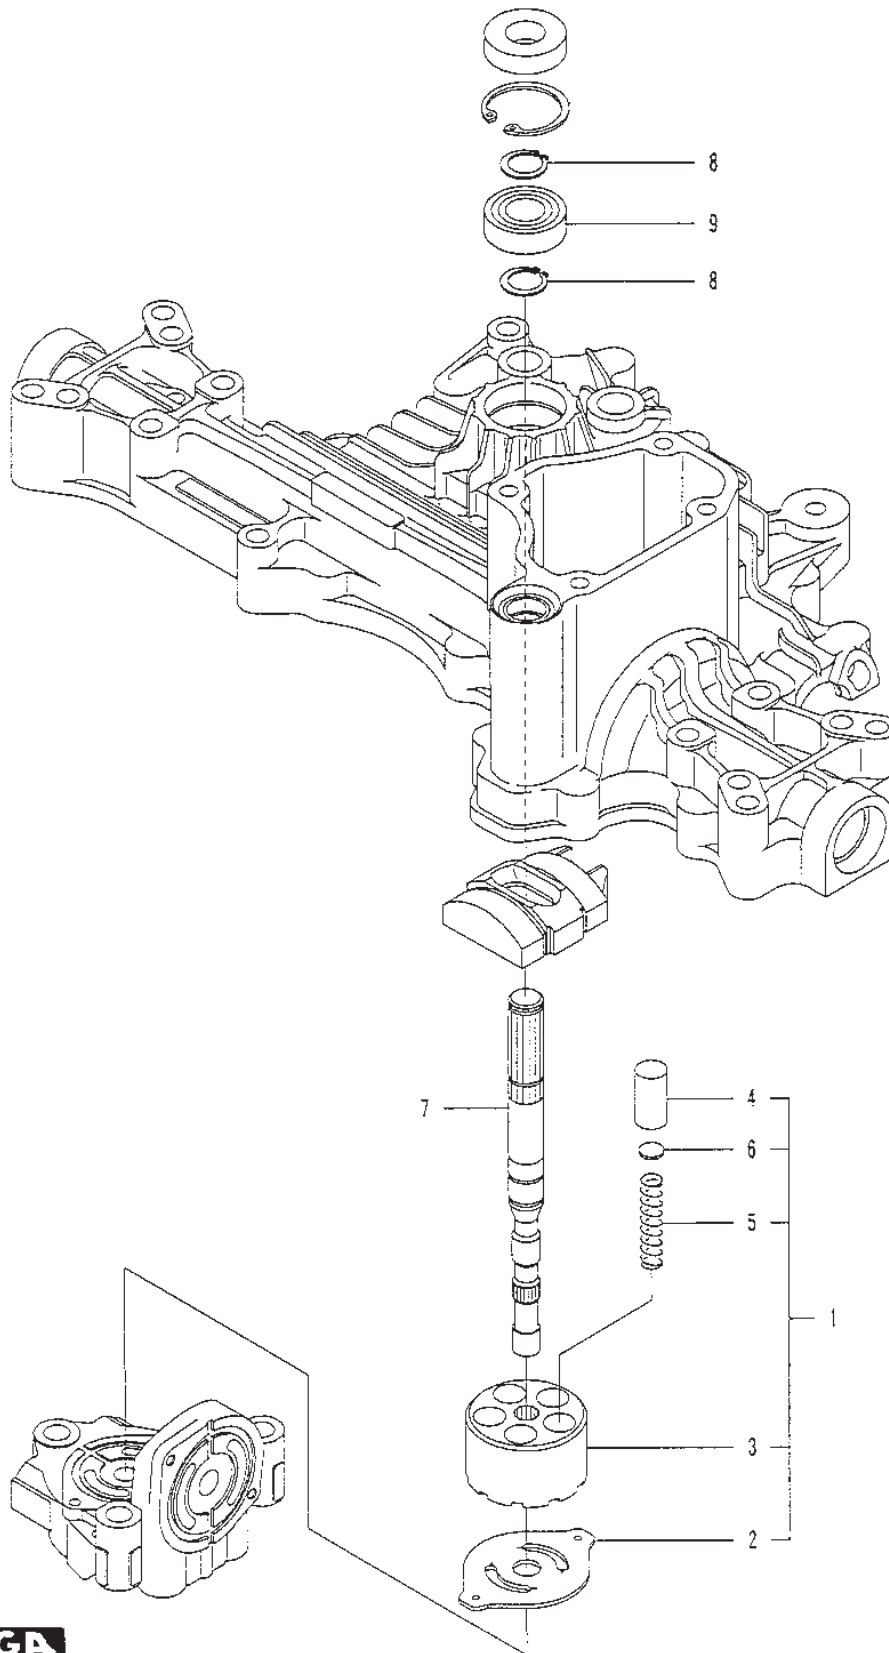

Utgåva Issue 46 - 2014		Kanzaki Transaxel K-55B Pumpaxel		Kanzaki Transaxle K-55B Pump Shaft	
Pos. Fig.	Antal Quantity	Art nr Part No	Benämning	Description	Anmärkning Notes
1	1	1139-1099-01	Cylinder Block Kpl	Cylinder Block Assy	Inkl. pos 2-6
7	1	1139-1065-01	Pumpaxel	Pump Shaft	
8	2	1139-1021-01	Lasring	Snap Ring	
9	1	1139-1110-01	Kullager	Ball Bearing