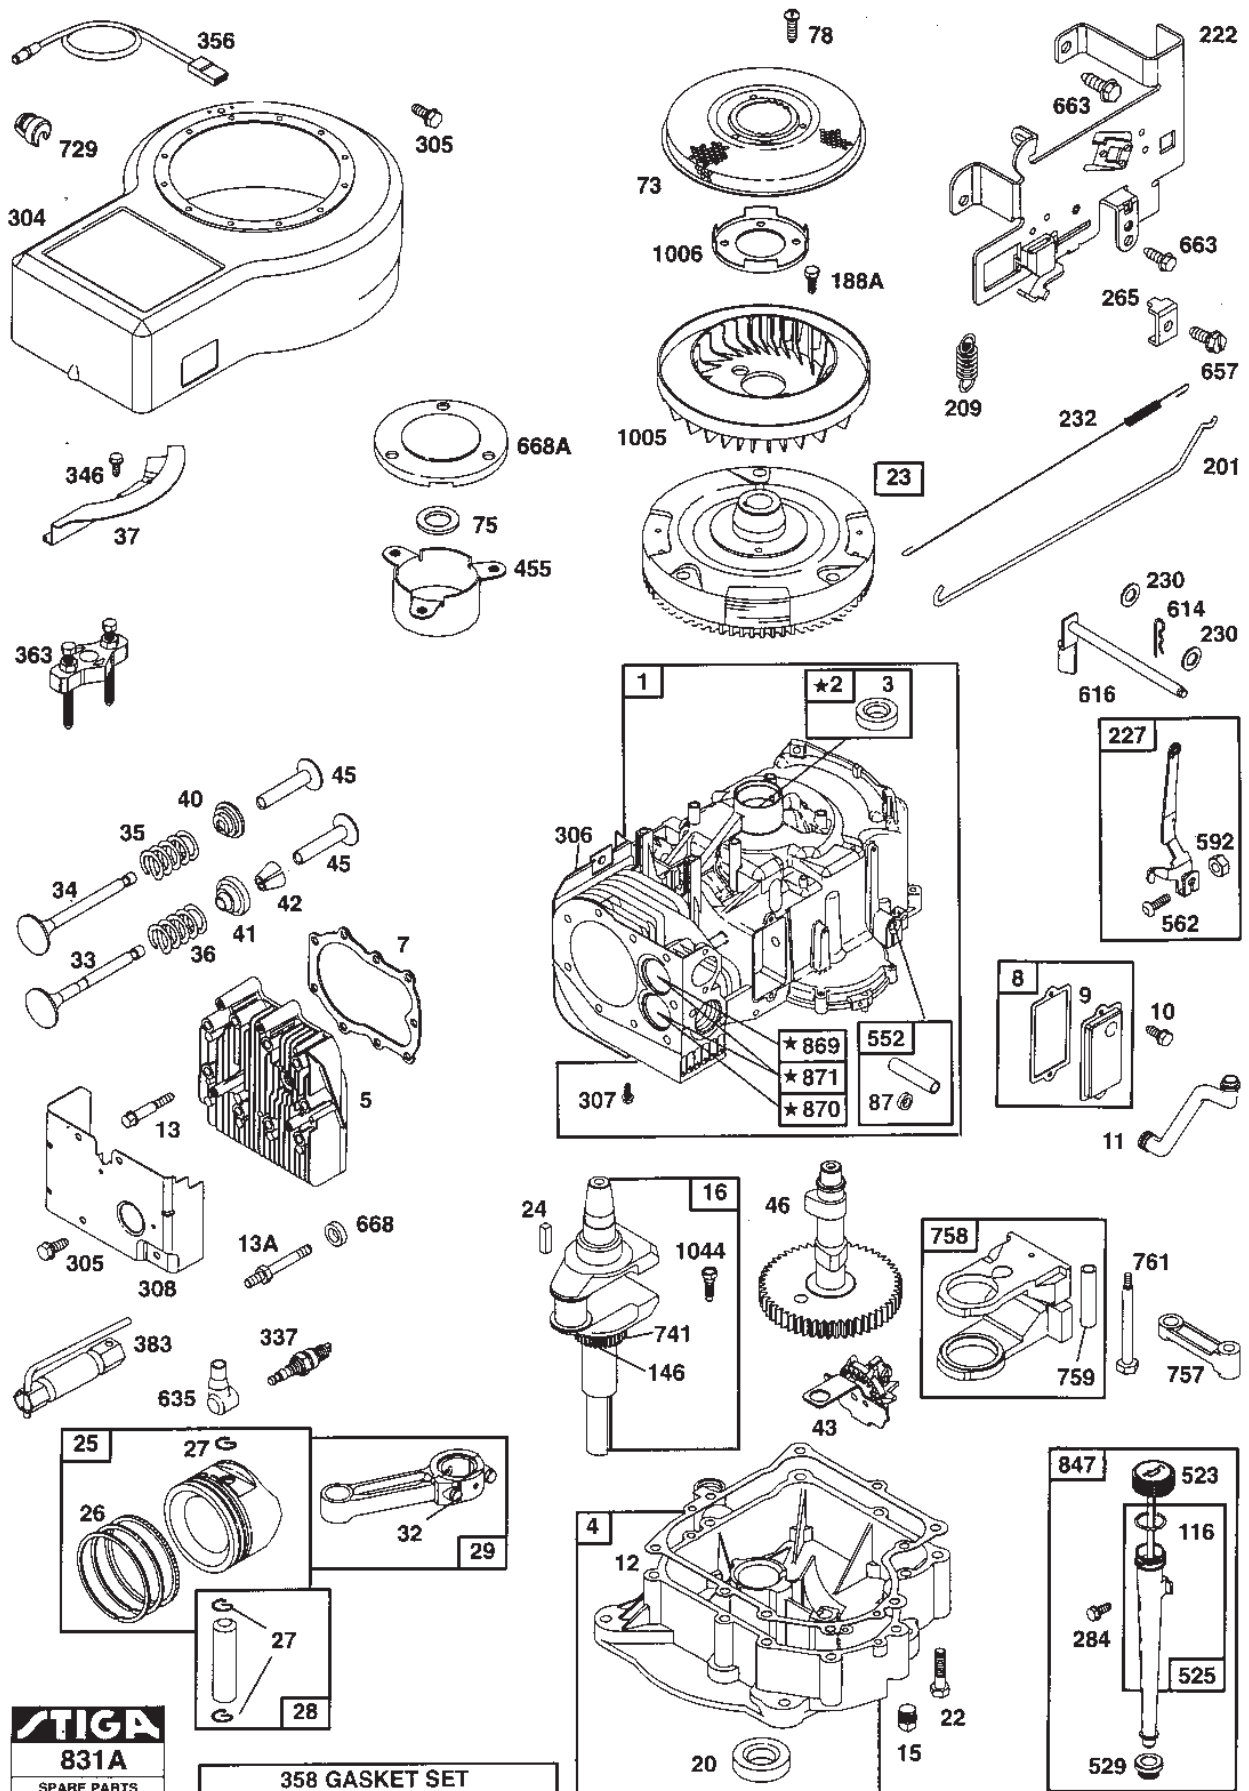

STIGA
831A
SPARE PARTS

358 GASKET SET

Utgåva Issue 46 - 2014		Cylinder Vevhus	Cylinder Crankcase		
Pos. Fig.	Antal Quantity	Art nr Part No	Benämning	Description	Anmärkning Notes
1	1	496413	Cylinder	Cylinder	
2	1	399265	Bussning	Bushing	
3	1	391086	Tätning	Seal	
4	1	494238	Vevhus	Oil sump	
5	1	494240	Topplöck	Cylinder Head	
7	1	271866	Packning	Gasket	
8	1	495735	Vevhusventilation	Breather	
9	1	27803	Packning	Gasket	
10	2	94621	Skruv	Screw	
11	1	281246	Rör	Tube	
12	1	271916	Packning	Gasket	
13	7	94622	Skruv	Screw	
13	2	94776	Stud	Stud	
15	1	94239	Oil drain plug	Oil drain plug	
16	1	495162	Crankshaft	Crankshaft	
20	1	291675	Tätning	Oil seal | Oil Seal	
22	8	692125	Skruv	Screw	
23	1	492326	Flywheel	Flywheel	
24	1	222698	Kil	Key	
25	1	499282	Kolv	Piston	
26	1	391780	Ring set	Ring set	
27	2	263129	Lasring	Lock	
28	1	498319	Kolvsprint	Piston Pin	
29	1	490348	Vevstake kpl	Connecting rod assy	
32	2	95017	Skruv	Screw	
33	1	262246	Utblåsningsventil	Exhaust valve	
34	1	262247	Insugningsventil	Intake valve	
35	1	65906	Ventilfjäder-insug	Valve spring-intake	
36	1	26828	Ventilfjäder-utblas	Valve spring-exhaust	
37	1	224502	Guard	Guard	
40	1	221596	Hallare	Retainer	
41	1	292260	Rotator	Rotocoil	
42	2	494553	Retainer	Retainer	
43	1	490815	Oljekastardrev	Oil slinger gear	
45	2	262248	Ventillyftare	Valve tappet	
46	1	213720	Kamaxel	Camshaft	
73	1	224517	Nät	Screen	
75	1	225136	Bricka	Washer	
78	3	94626	Skruv	Screw	
87	1	491323	Oil seal	Oil seal	
116	1	270920	Tätning	Seal	
146	1	94196	Kil	Key	
188	2	94627	Skruv	Screw	
201	1	262767	Governor link	Governor link	
209	1	261306	Fjäder	Spring	
222	1	495611	Governor plate	Governor plate	
227	1	493935	Arm	Lever	
230	2	94927	Bricka	Washer	
232	1	262785	Fjäder	Spring