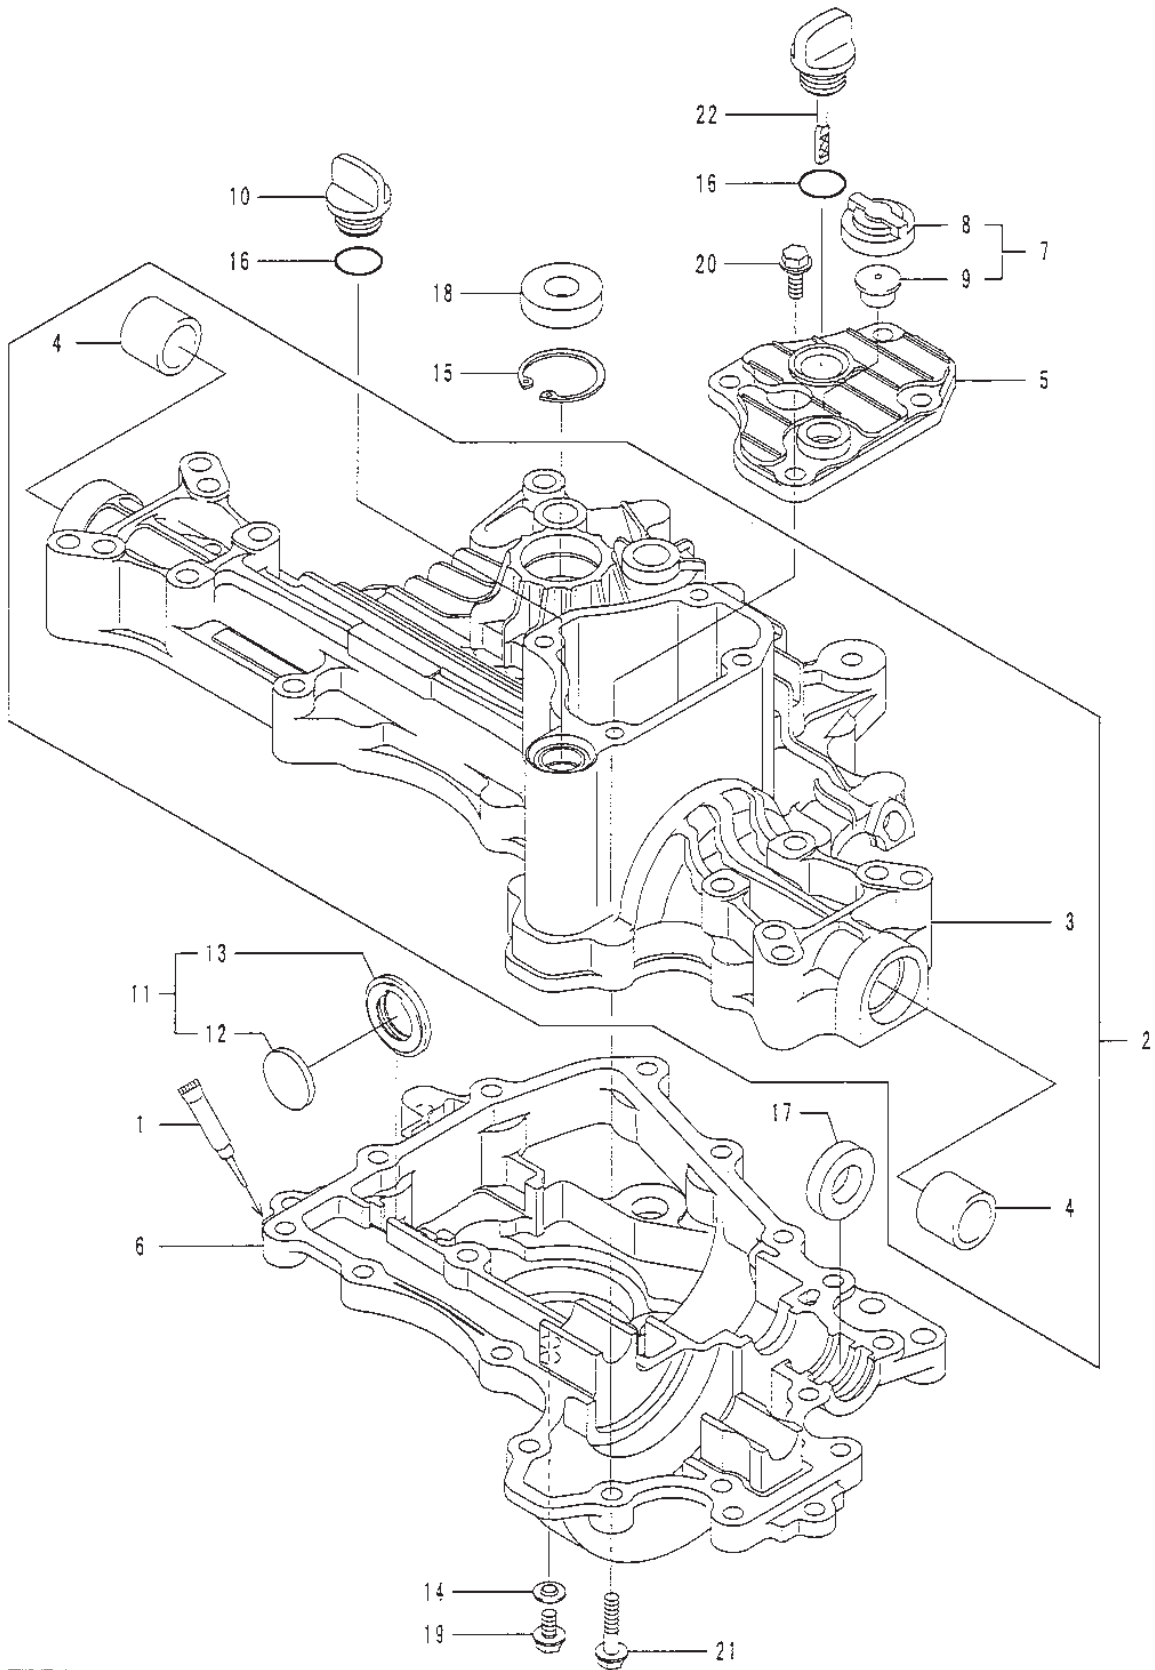

Utgåva Issue 46 - 2014		Kanzaki Transaxel K-55B Transmissionshus		Kanzaki Transaxle K-55B Transmission Casing	
Pos. Fig.	Antal Quantity	Art nr Part No	Benämning	Description	Anmärkning Notes
1	1	1139-0223-01	Sealant	Sealant	120 gram
2	1	1139-1091-01	Övre Hus	Upper Case	Inkl. pos 3-4
5	1	1139-1089-01	Toplock	Top Cover	
6	1	1139-1055-01	Nedre Hus	Lower Casing	
7	1	1139-1100-01	Ventil Kpl	Vent Valve Assy	Inkl. pos 8-9
10	1	1139-1096-01	Lock	Oil Cap	
11	1	1139-1057-01	Magnet Kpl	Magnet Assy	Inkl. pos 12-13
14	1	1139-1103-01	Bricka	Washer	
15	1	1139-1104-01	Lasring	Snap Ring	
16	2	1139-1116-01	O-Ring	O-Ring	
17	1	1139-1118-01	Tätning	Seal 12*32*7	
18	1	1139-1119-01	Tätning	Seal 15*35*7	
19	1	1139-1123-01	Bult	Bolt	
20	4	1139-1124-01	Bult	Bolt	
21	17	1139-0244-01	Skruv	Screw	
22	1	1139-1090-01	Lock	Cap