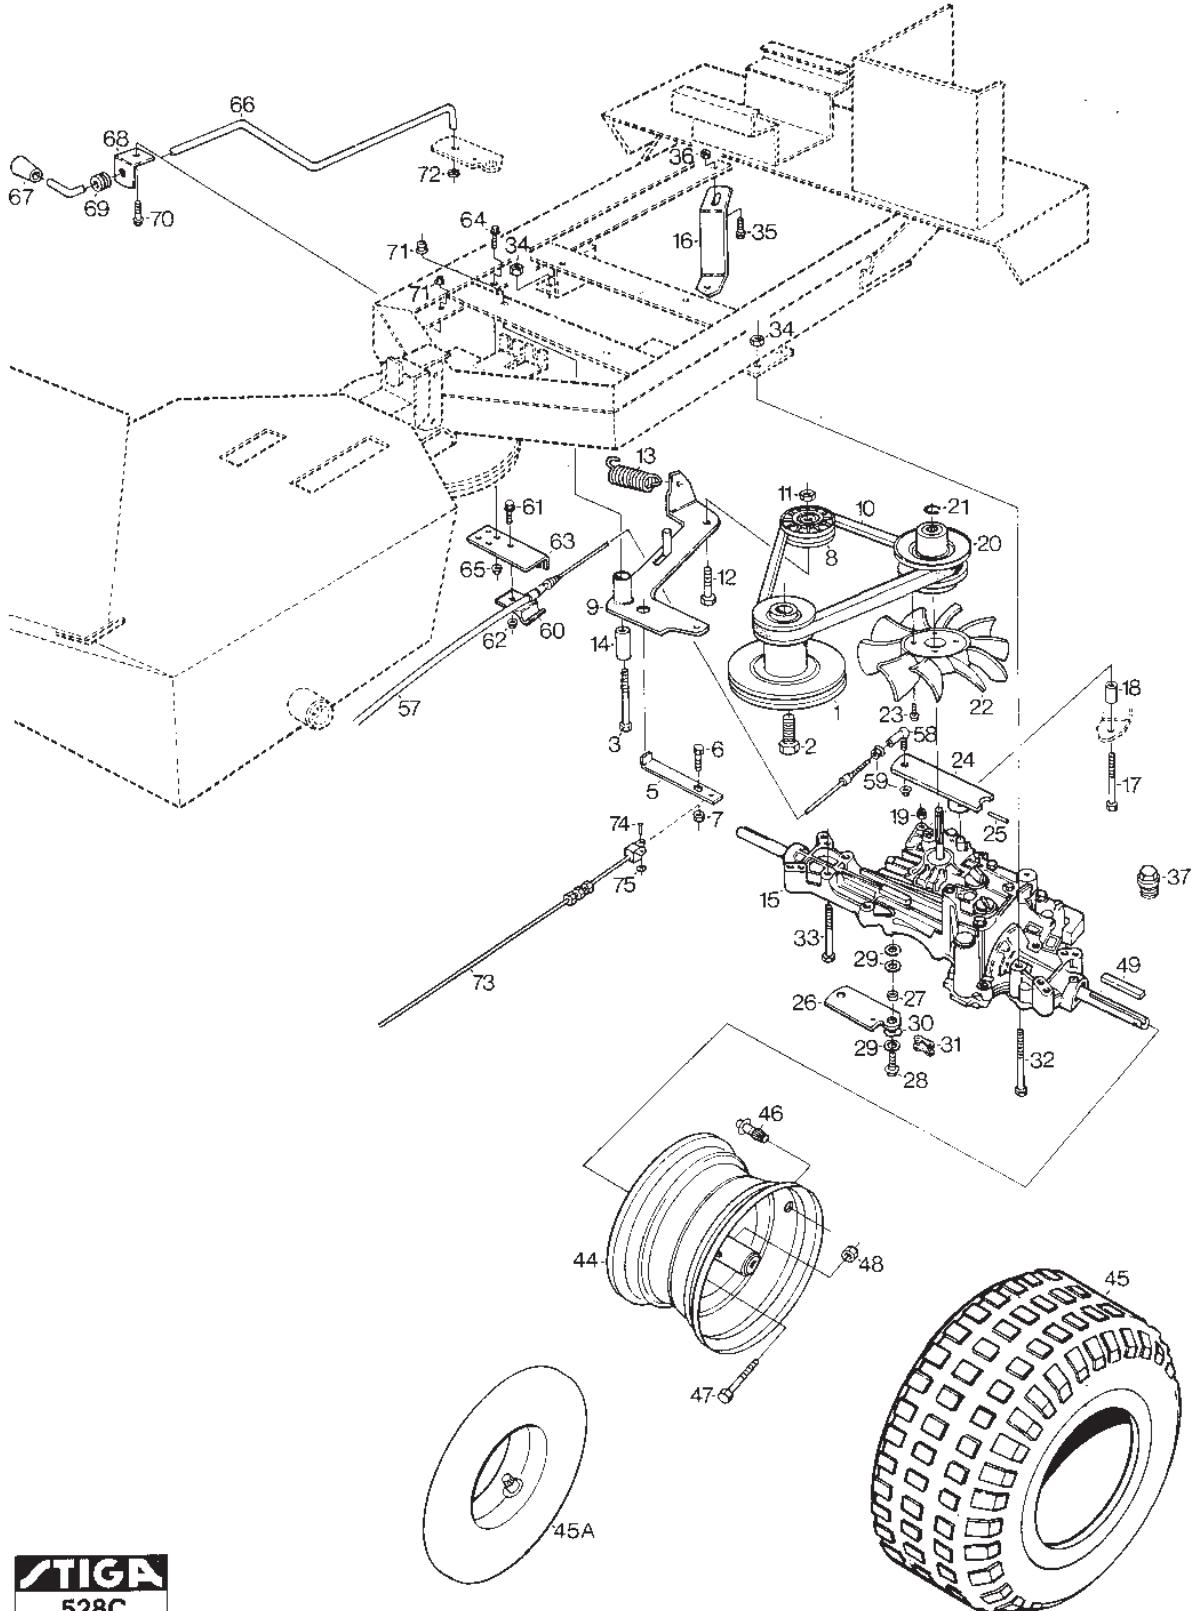

Utgåva Issue 46 - 2014		Transmission		Transmission	
Pos. Fig.	Antal Quantity	Art nr Part No	Benämning	Description	Anmärkning Notes
1	1	1134-2020-01	Motorremskiva	Engine Pulley	
2	1	9987-5338-12	Skruv	Screw	
8	1	1134-9027-01	Spännrulle (Svart)	Tension Roller (Black)	
9	1	1134-2015-03	Spännarm	Tension Arm	
10	1	1134-9036-01	Kilrem	V-Belt	= 9585-0083-00
11	1	9799-1031-02	Mutter	Nut	
12	1	9997-1030-16	Skruv	Screw	
13	1	1134-0645-00	Fjäder	Spring	
14	1	1134-1565-01	Distans	Spacer	
15	1	1134-3364-01	Hydrostat Trans (K55)	Transaxle	Kanzaki K55B
16	1	1134-3401-01	Svärd	Bar	
17	1	9997-0860-16	Skruv	Screw	
18	1	1134-0041-02	Bussning	Bushing	
19	1	9747-0831-02	Mutter | Lasmutter	Nut	
20	1	1134-3407-01	Remskiva	Belt Pulley	
21	1	9650-0015-04	Lasring	CLock ring	
22	1	1134-3552-01	Fläkt	Fan	
23	4	9959-0612-16	Skruv	Screw	
24	1	1134-3409-01	ReglaVäxelm Kpl.	Control Lever	
25	1	9595-0258-00	Spännstift	Locating Pin	
26	1	1134-3414-01	Arm	Lever	
27	1	1134-2427-02	Distans	Spacer	
28	1	9942-0830-16	Skruv	Screw	
29	3	9699-0056-02	Bricka	Washer	
30	1	9696-0013-01	Bricka	Washer	
31	1	1134-3413-01	Kedjelas	Chain Lock	
32	2	9997-0875-12	Skruv	Screw	L = 75 mm
33	2	9997-0870-16	Skruv	Screw	L = 70 mm
34	4	9747-0831-02	Mutter | Lasmutter	Nut	
35	1	9959-0820-16	Skruv	Screw	
36	1	9747-0831-02	Mutter | Lasmutter	Nut	
44	2	1134-3175-02	Fälg 7-13	Rim	
45	2	9545-0116-00	Däck	Tyre	16 x 7.50 - 8
46	2	9545-0500-00	Ventil	Valve Assy.	
47	2	9997-0840-16	Skruv	Screw	
48	2	9747-0831-02	Mutter | Lasmutter	Nut	
49	2	1134-2471-01	Kil	Key	
57	1	1134-2766-03	Reglagevajer	Speed Control Wire	
58	1	9570-0001-00	Vinkellänk As8 Din 71802M5 | Länk	Elbow Link | Joint	
59	2	9739-0531-22	Mutter	Nut	
60	1	1134-2021-01	Växelwirefäste	Clamp	
61	1	9959-0816-16	Skruv	Screw	
62	1	9739-0831-22	Mutter	Nut	
63	1	1134-3400-01	Vinkelarm 5-01 24	Angle Plate	
64	2	9959-0820-16	Skruv	Screw	
65	2	9739-0831-22	Mutter	Nut	
66	1	1134-3415-01	Reglagestang	Control Rod	
67	1	1134-2786-01	Knopp	Knob	
68	1	1134-2789-01	Fäste	Bracket