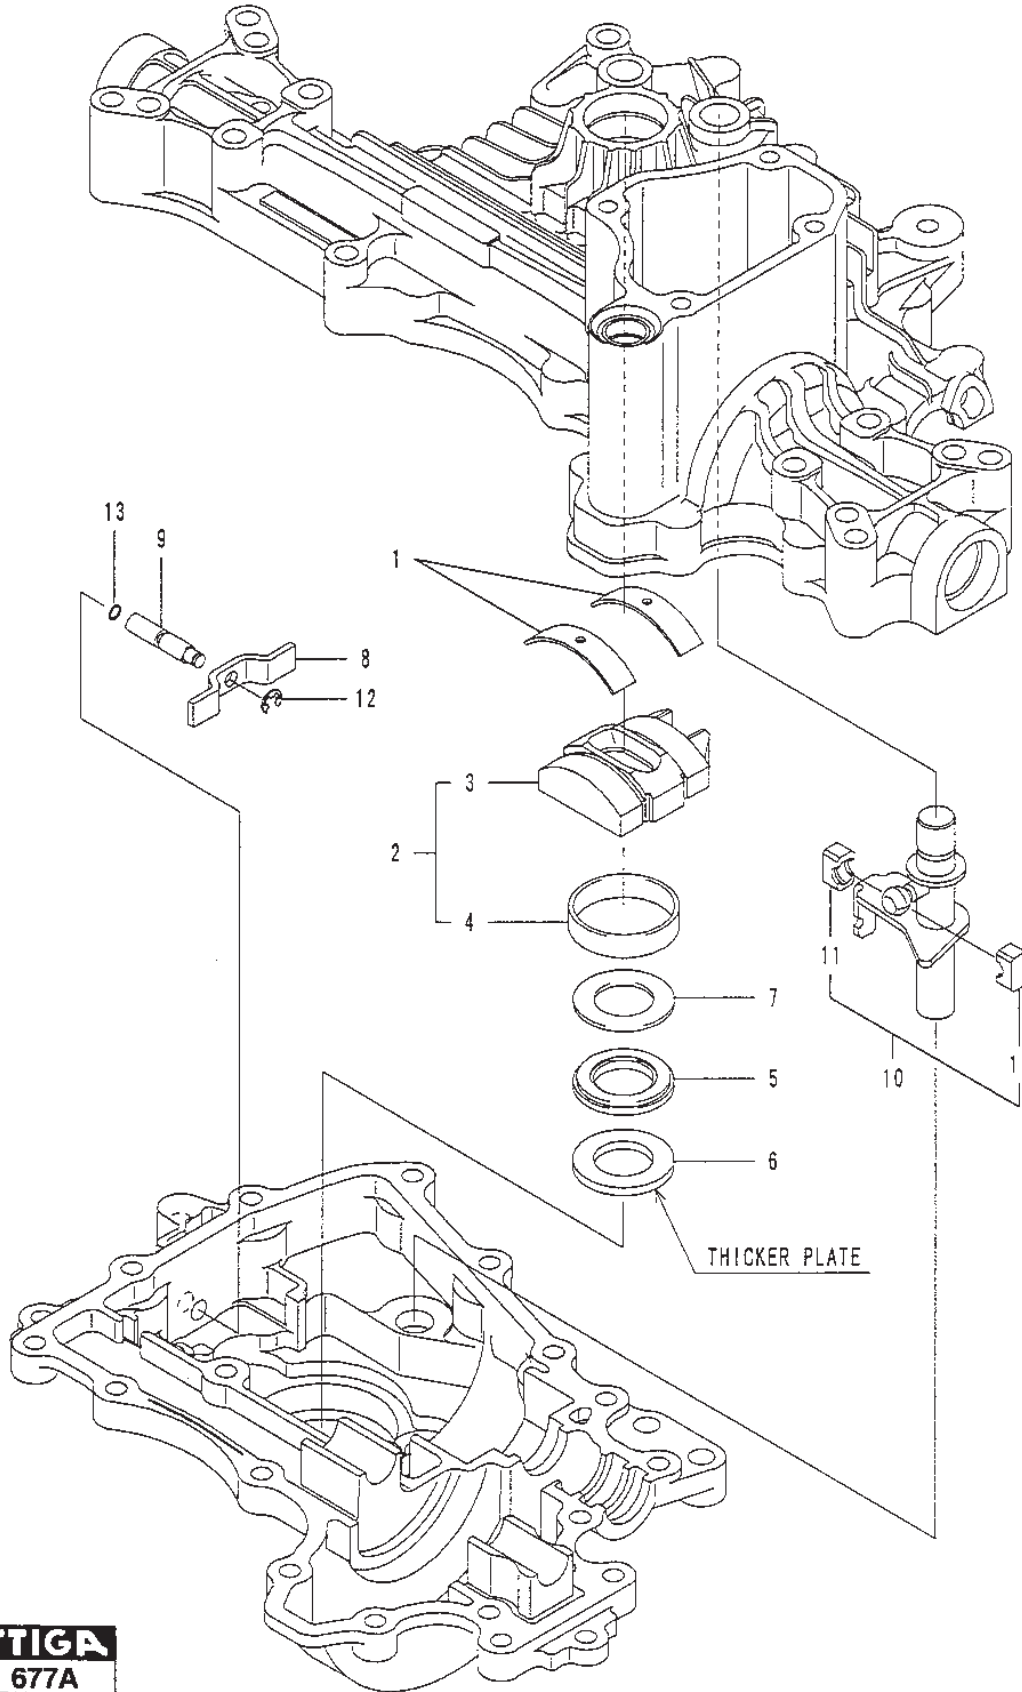

Utgåva Issue 46 - 2014		Kanzaki Transaxel K-55B Riktningväljare		Kanzaki Transaxle K-55B Range Shift	
Pos. Fig.	Antal Quantity	Art nr Part No	Benämning	Description	Anmärkning Notes
1	2	1139-1066-01	Tryckplatta	Use 1139-1141-01	
1	2	1139-1141-01	Tryckplatta	Metal Thrust	
2	1	1139-1067-01	Stänklatta Kpl	Swash Plate Assy	Inkl. pos. 3-4
5	1	1139-1068-01	Lager	Bearing	
6	1	1139-1069-01	Tryckplatta	Thrust Plate	
7	1	1139-1070-01	Tryckplatta	Thrust Plate	
8	1	1139-1071-01	Arm By-Pass	C-Arm By-Pass	
9	1	1139-1072-02	TryckSprint	Push Pin	
10	1	1139-1030-01	Block Sats	Block Set	Inkl. pos. 11
12	1	1139-1105-01	Lasring	Snap Ring	
13	1	1139-1111-01	O-Ring	O-Ring