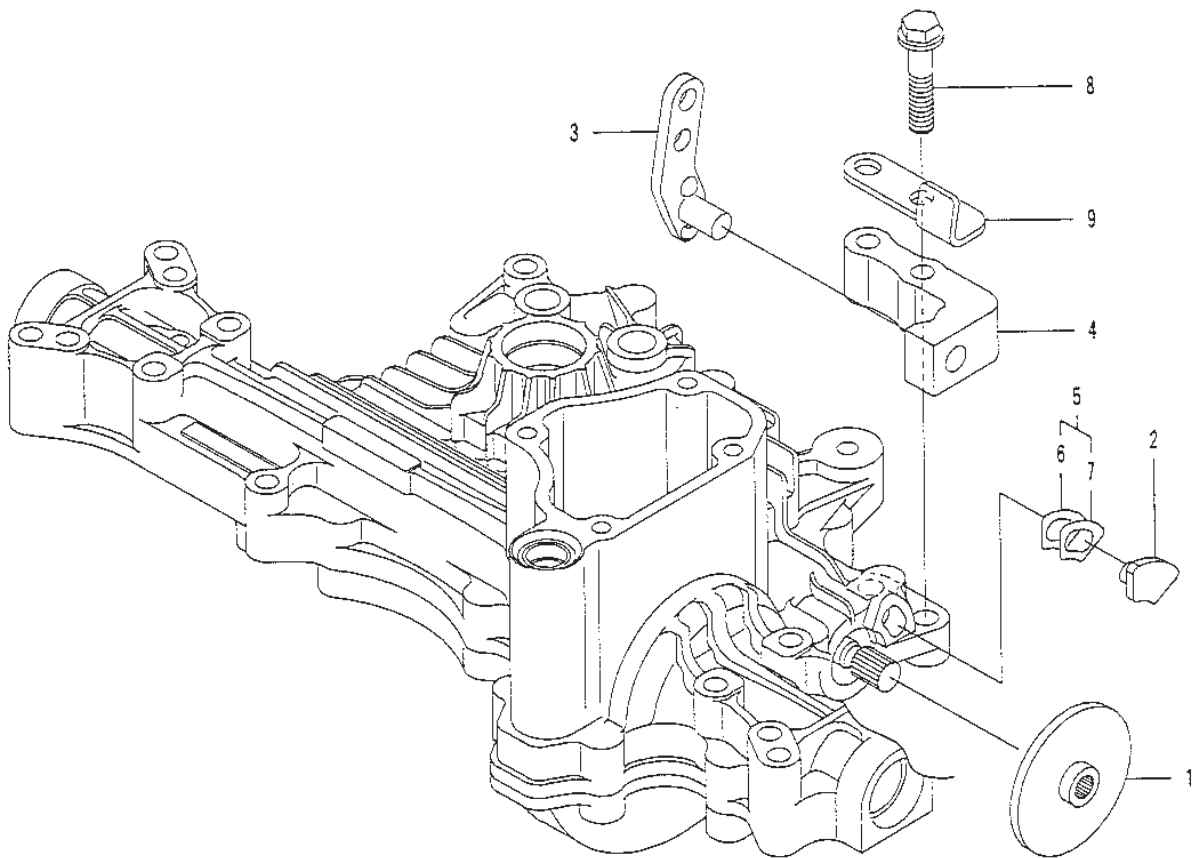

Utgåva Issue 46 - 2014		Kanzaki Transaxel K-55B Broms Kanzaki Transaxle K-55B Brake			
Pos. Fig.	Antal Quantity	Art nr Part No	Benämning	Description	Anmärkning Notes
1	1	1139-1082-01	Bromsskiva	Brake Disc	
2	1	1139-1083-01	Bromssko	Brake Shoe	
3	1	1139-1084-01	Bromsarm	Brake Lever	
4	1	1139-1085-01	Fäste Bromsarm	Stay Brake Lever	
5	1	1139-1086-01	Shims Sats	Shim Set	Inkl. pos. 6-7
8	2	1139-1087-01	Bult	Bolt	
9	1	1139-1093-01	Bromsstopp	Brake Stopper